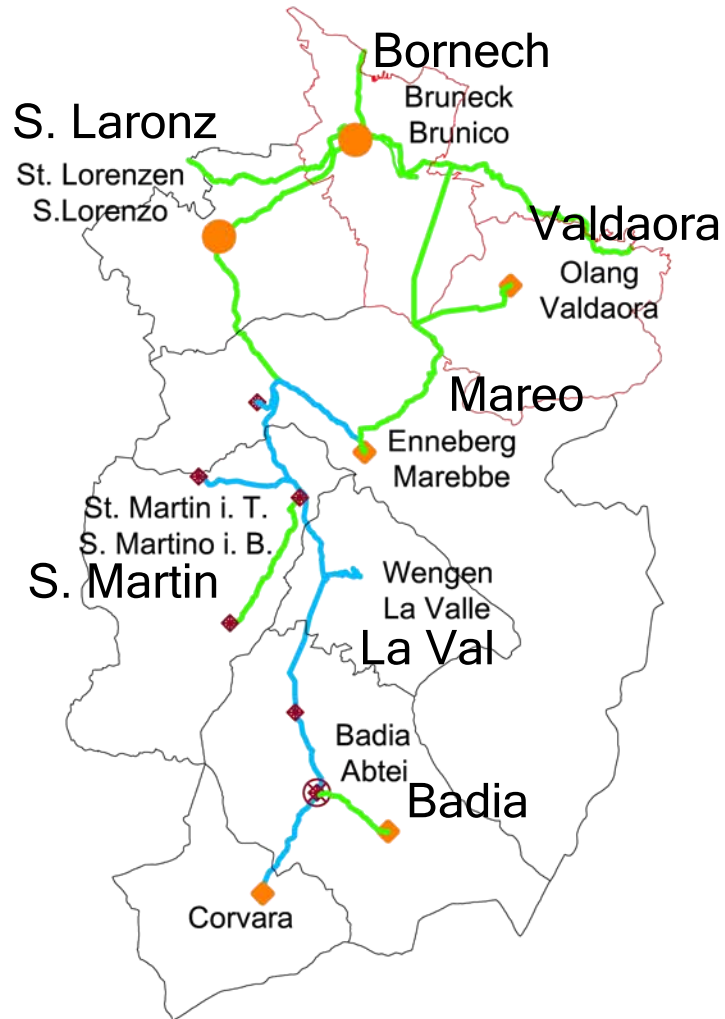

LANDESTELEKOMMUNIKATIONSNETZ RETE TELEMATICA PROVINCIALE INTERNET ASLÖM DLA PROVINZIA

GADERTAL VAL BADIA

-  laûrs completá
-  laûrs tla fasa de proietaziun y realisaziun
-   zentrales ativades
-   zentrales cíamò da ativé