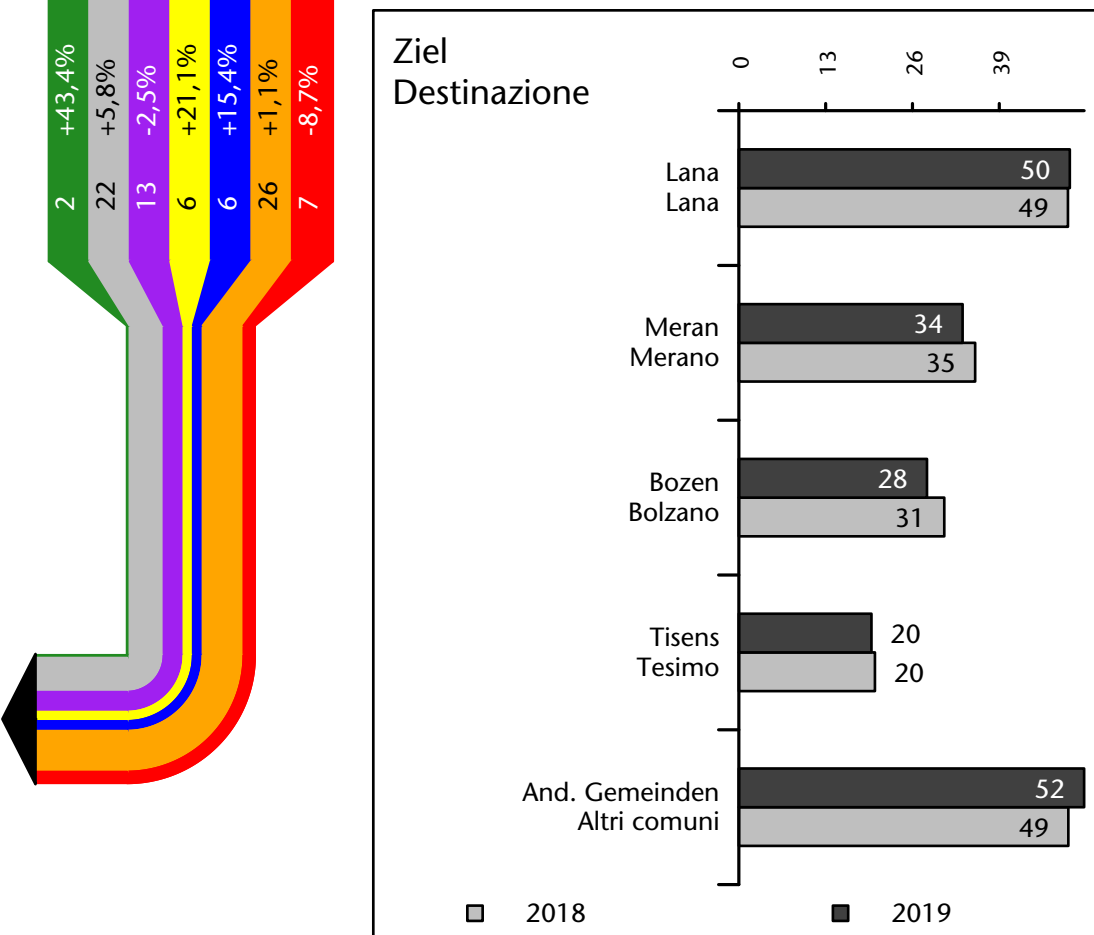

Arbeitnehmer u. eingetragene Arbeitslose mit Wohnort im Bezugsgebiet
Dipendenti e disoccupati iscritti domiciliati nel territorio di riferimento

275 +0,4%