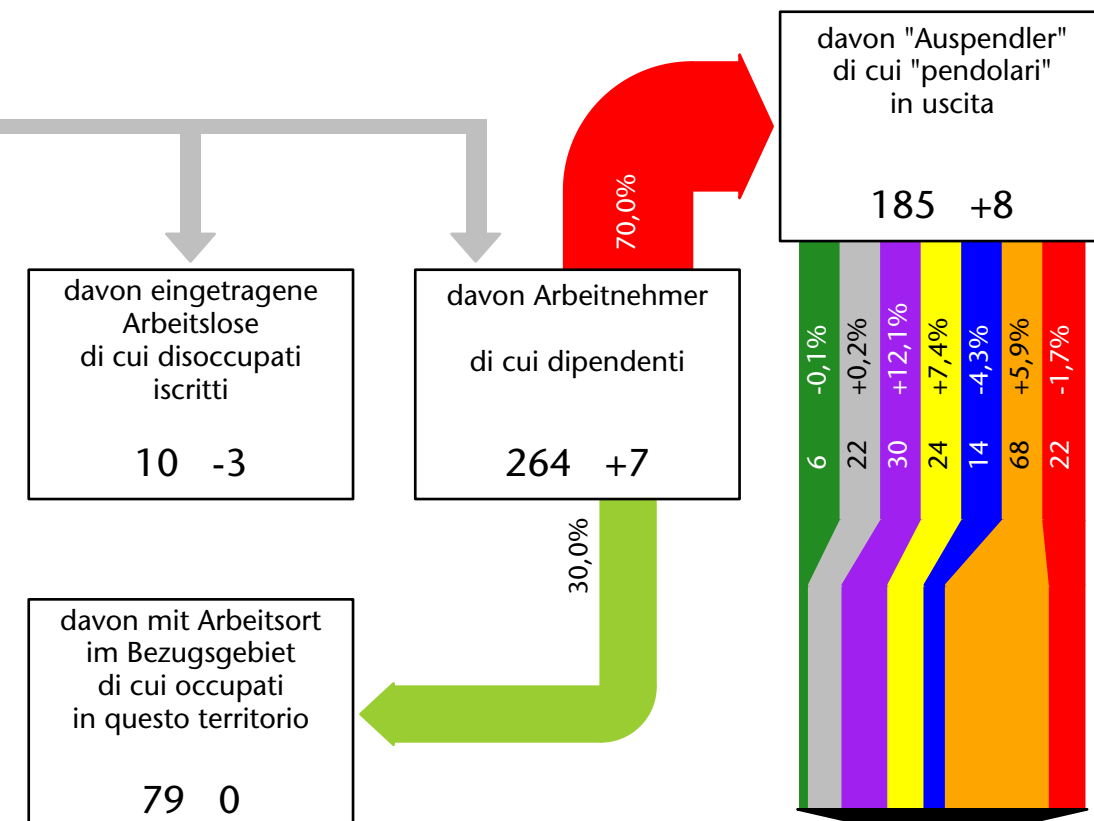

Arbeitnehmer u. eingetragene Arbeitslose mit Wohnort im Bezugsgebiet
Dipendenti e disoccupati iscritti domiciliati nel territorio di riferimento

274 +1,5%