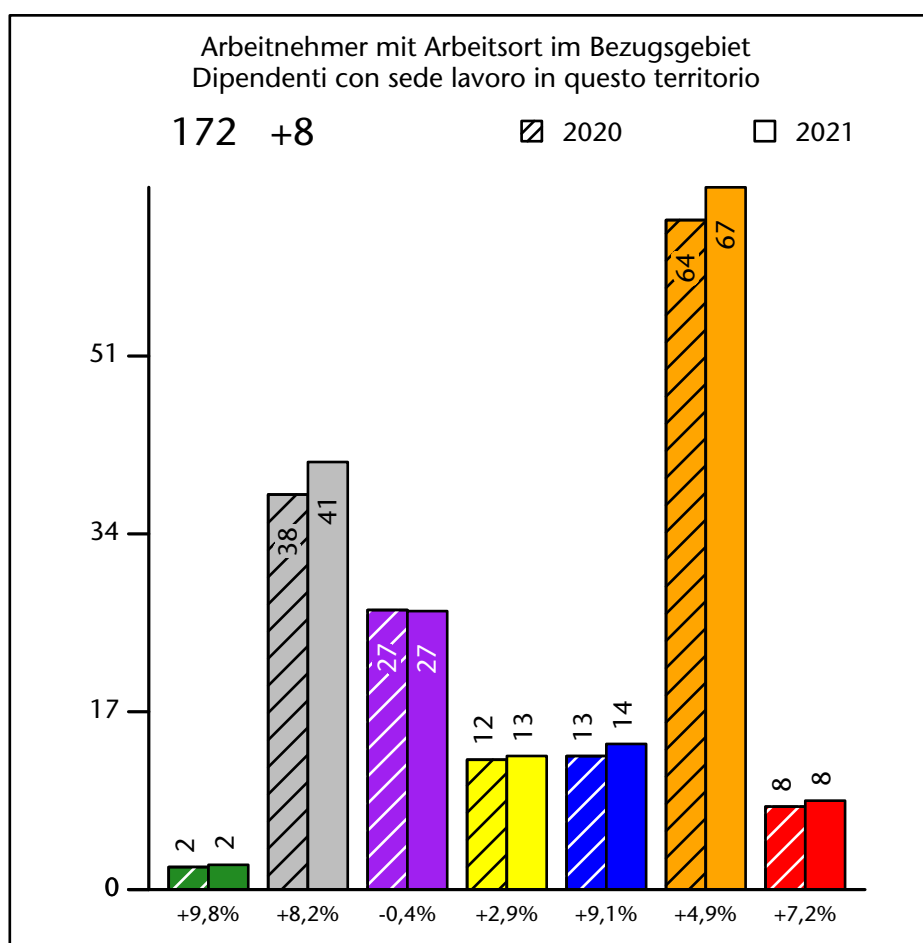

Arbeitsmarkt in der Gemeinde U.L.Frau i.W.-St.Felix - 2023

Mercato del lavoro nel comune di Senale-S.Felice - 2023

mit Veränderungen zum Vorjahr - con variazioni rispetto all'anno precedente

Arbeitnehmer u. eingetragene Arbeitslose mit Wohnort im Bezugsgebiet
Dipendenti e disoccupati iscritti domiciliati nel territorio di riferimento

310 -0,1%

Arbeitsmarkt in der Gemeinde U.L.Frau i.W.-St.Felix - 2022

Mercato del lavoro nel comune di Senale-S.Felice - 2022

mit Veränderungen zum Vorjahr - con variazioni rispetto all'anno precedente

Arbeitsmarkt in der Gemeinde U.L.Frau i.W.-St.Felix - 2021

Mercato del lavoro nel comune di Senale-S.Felice - 2021

mit Veränderungen zum Vorjahr - con variazioni rispetto all'anno precedente

Arbeitsmarkt in der Gemeinde U.L.Frau i.W.-St.Felix - 2020

Mercato del lavoro nel comune di Senale-S.Felice - 2020