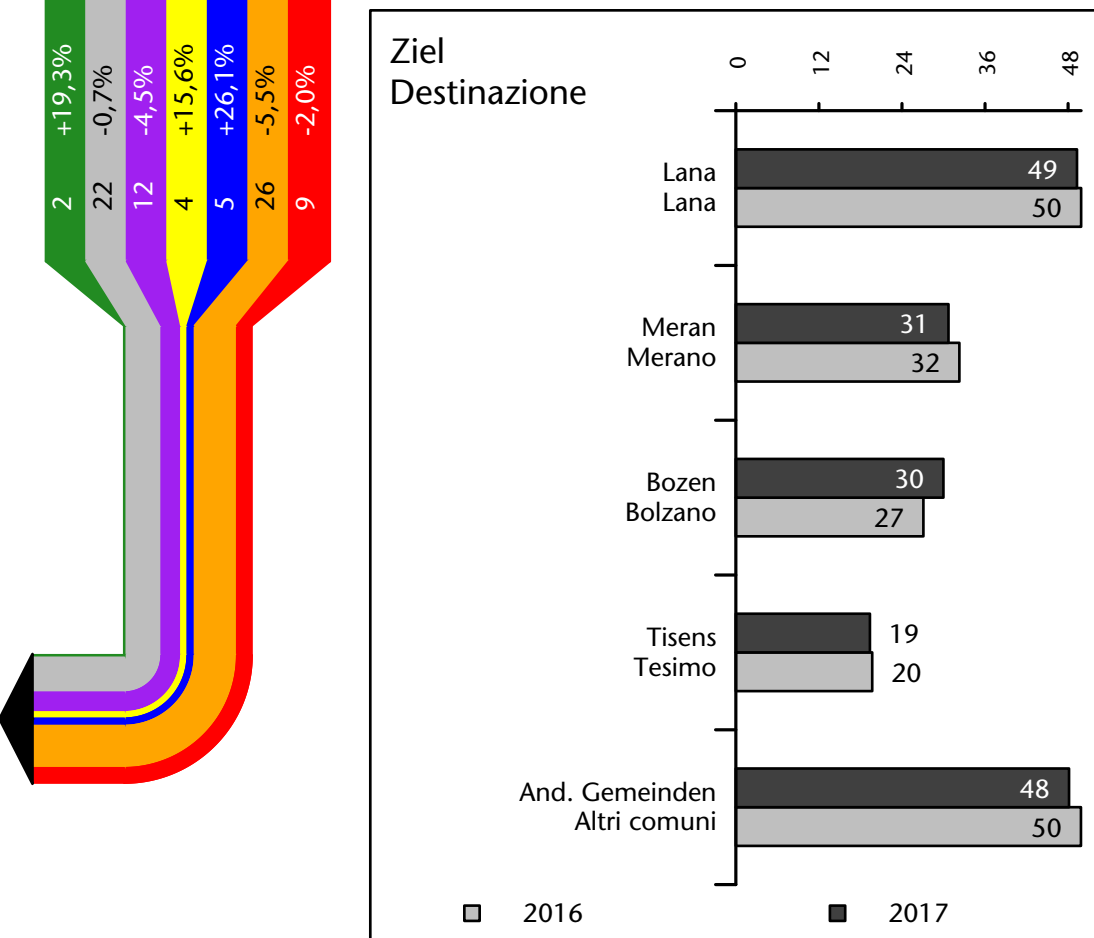

Arbeitsmarkt in der Gemeinde U.L.Frau i.W.-St.Felix - 2017

Mercato del lavoro nel comune di Senale-S.Felice - 2017

mit Veränderungen zum Vorjahr - con variazioni rispetto all'anno precedente