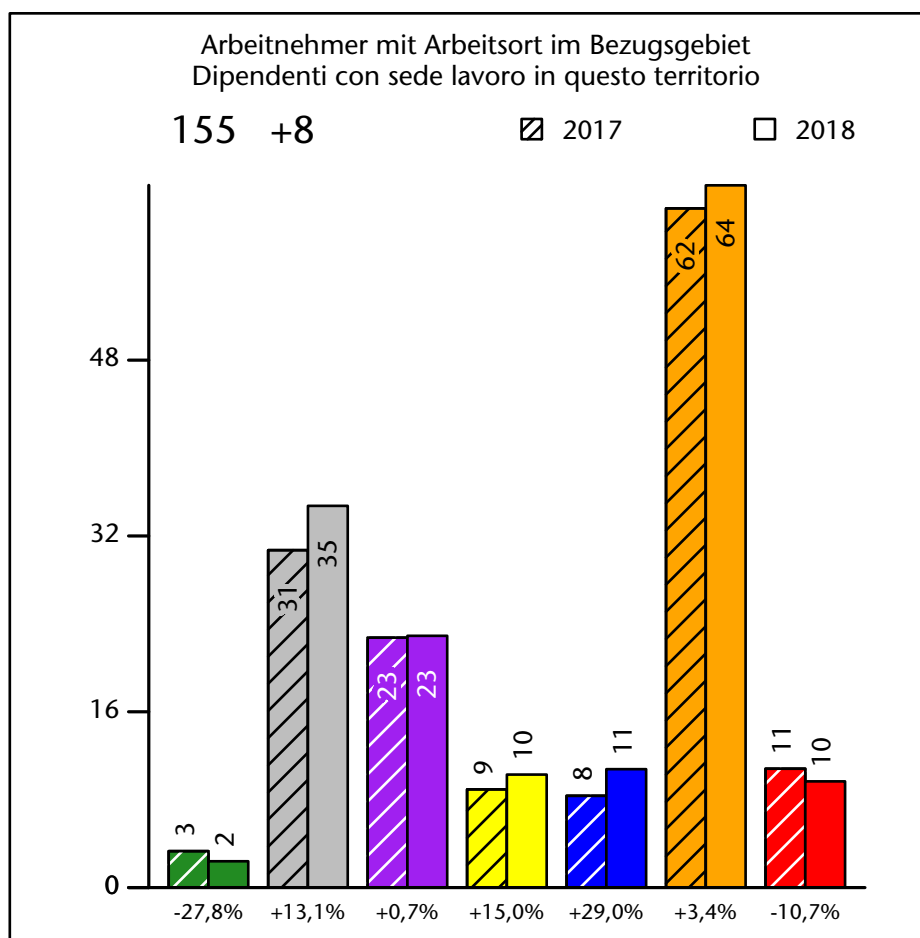

285 +3,5%

Arbeitsmarkt in der Gemeinde U.L.Frau i.W.-St.Felix - 2019

Mercato del lavoro nel comune di Senale-S.Felice - 2019

mit Veränderungen zum Vorjahr - con variazioni rispetto all'anno precedente

Arbeitnehmer u. eingetragene Arbeitslose mit Wohnort im Bezugsgebiet
Dipendenti e disoccupati iscritti domiciliati nel territorio di riferimento

275 +0,4%

Arbeitsmarkt in der Gemeinde U.L.Frau i.W.-St.Felix - 2018

Mercato del lavoro nel comune di Senale-S.Felice - 2018

mit Veränderungen zum Vorjahr - con variazioni rispetto all'anno precedente

Arbeitnehmer u. eingetragene Arbeitslose mit Wohnort im Bezugsgebiet
Dipendenti e disoccupati iscritti domiciliati nel territorio di riferimento

274 +1,5%

Arbeitsmarkt in der Gemeinde U.L.Frau i.W.-St.Felix - 2017

Mercato del lavoro nel comune di Senale-S.Felice - 2017

mit Veränderungen zum Vorjahr - con variazioni rispetto all'anno precedente

Arbeitsmarkt in der Gemeinde U.L.Frau i.W.-St.Felix - 2016