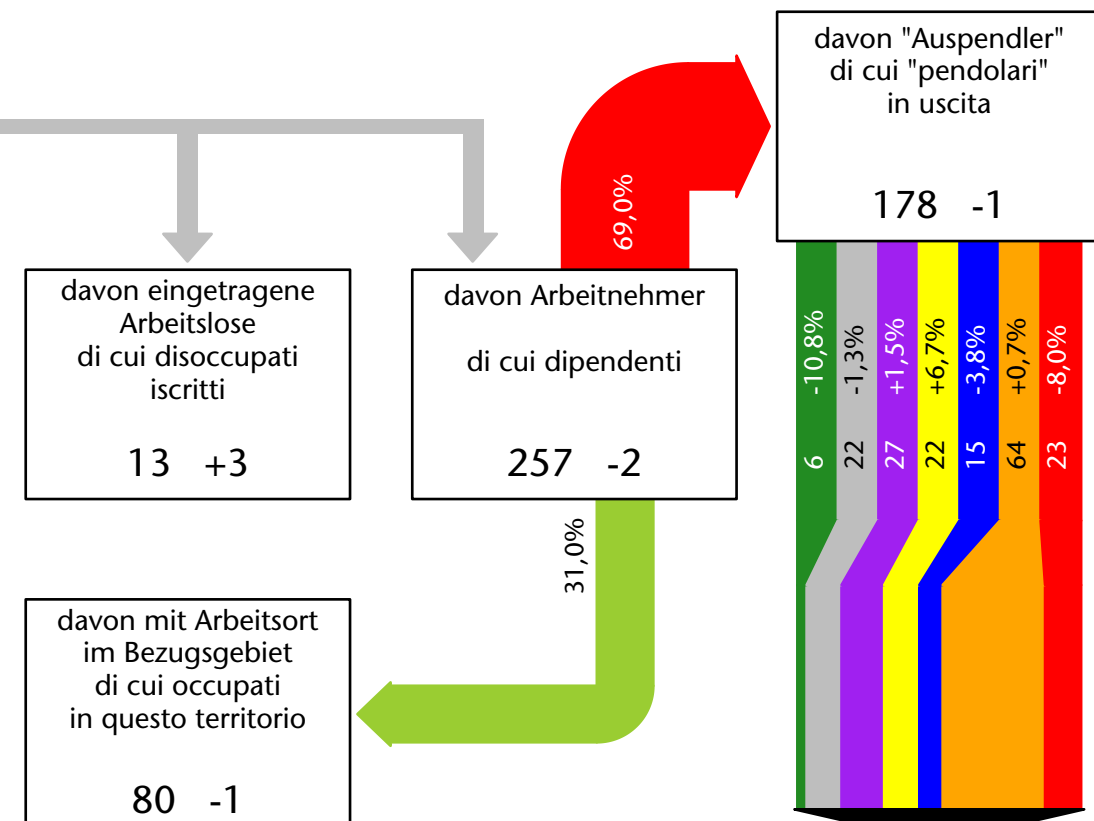

Arbeitsmarkt in der Gemeinde U.L.Frau i.W.-St.Felix - 2017

Mercato del lavoro nel comune di Senale-S.Felice - 2017

mit Veränderungen zum Vorjahr - con variazioni rispetto all'anno precedente