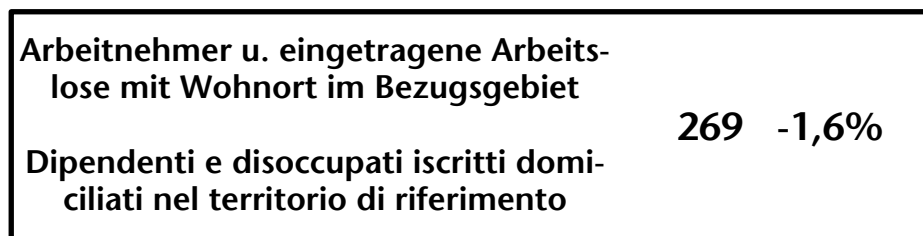

Arbeitsmarkt in der Gemeinde U.L.Frau i.W.-St.Felix - 2016

Mercato del lavoro nel comune di Senale-S.Felice - 2016

mit Veränderungen zum Vorjahr - con variazioni rispetto all'anno precedente