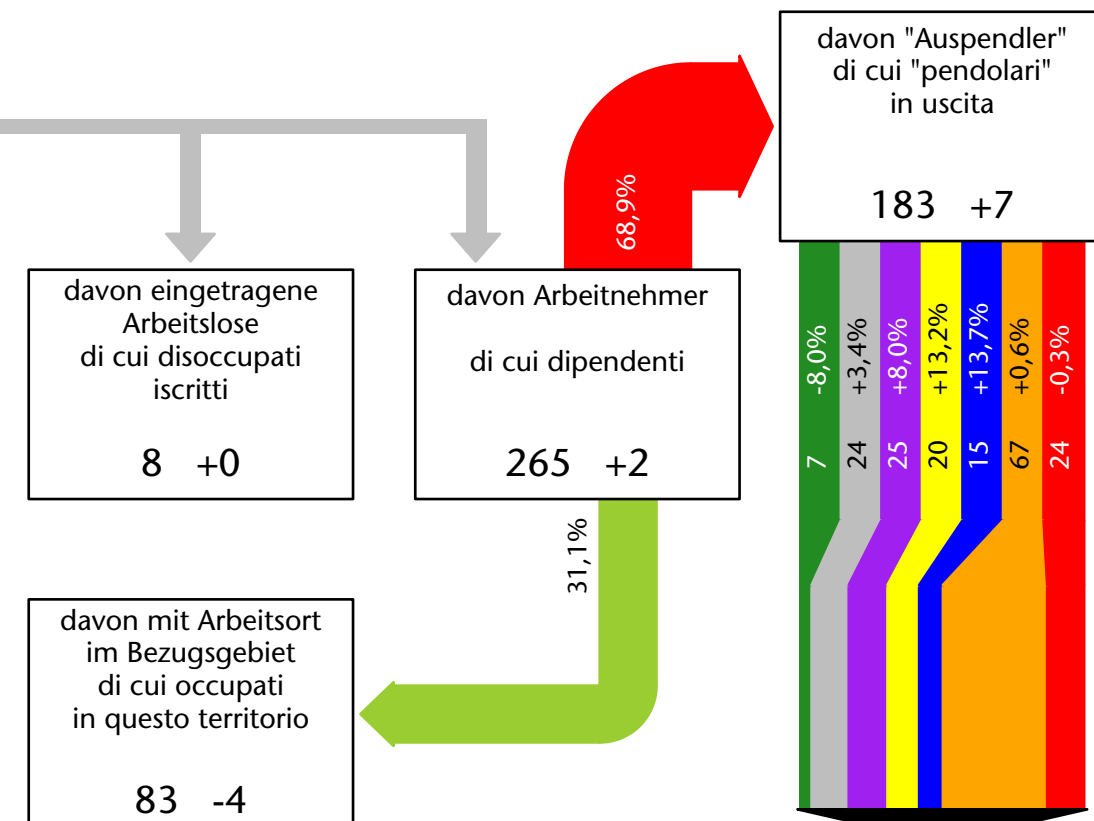

Arbeitsmarkt in der Gemeinde U.L.Frau i.W.-St.Felix - 2015

Mercato del lavoro nel comune di Senale-S.Felice - 2015

mit Veränderungen zum Vorjahr - con variazioni rispetto all'anno precedente