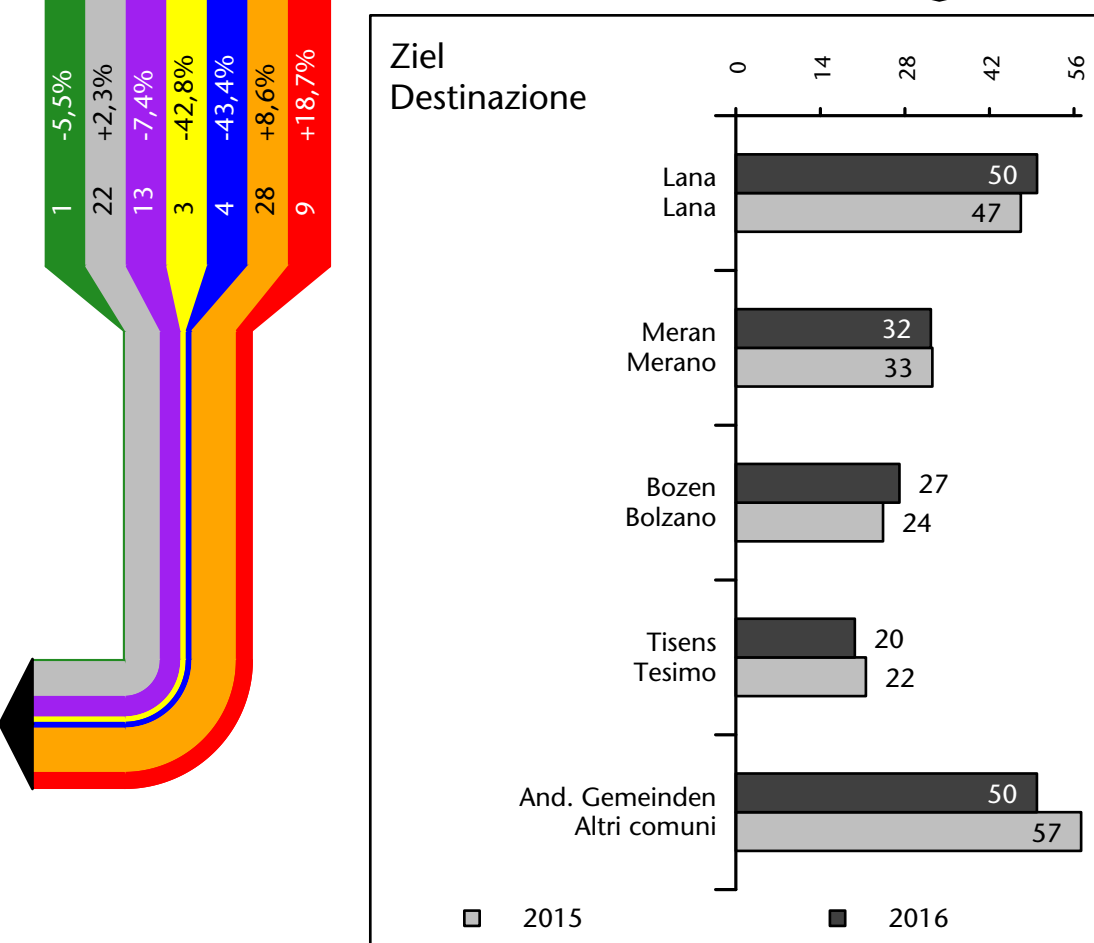

Arbeitsmarkt in der Gemeinde U.L.Frau i.W.-St.Felix - 2016

Mercato del lavoro nel comune di Senale-S.Felice - 2016

mit Veränderungen zum Vorjahr - con variazioni rispetto all'anno precedente