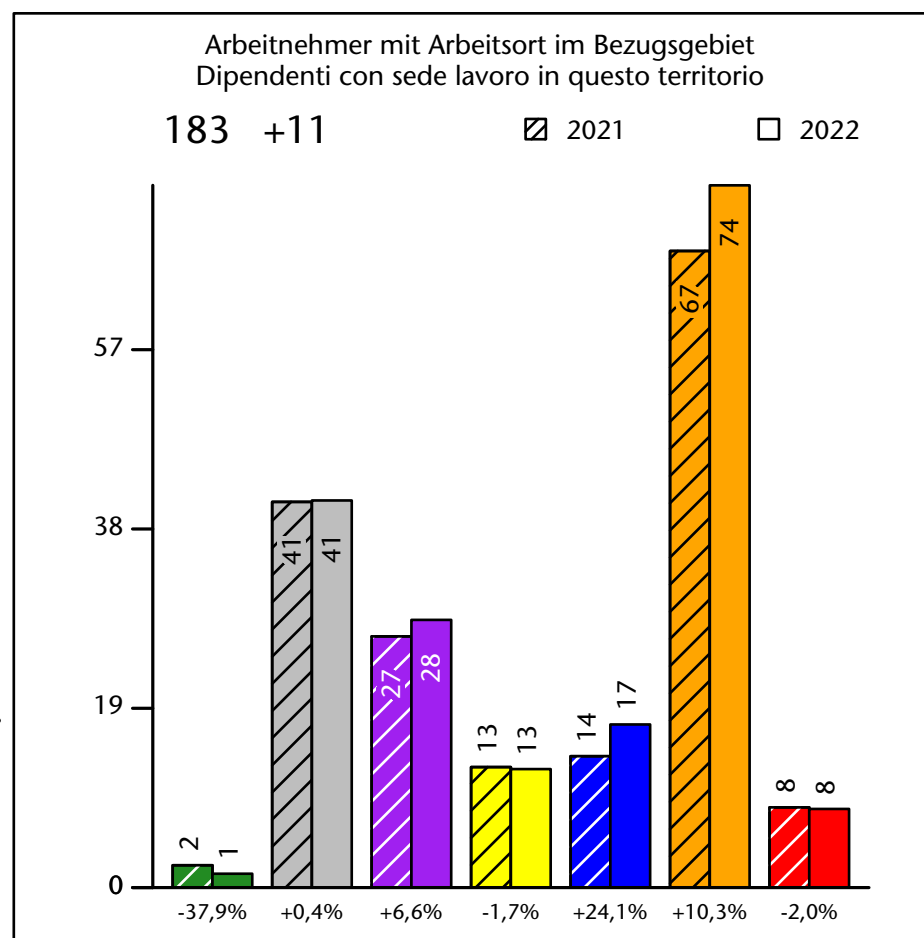

Arbeitsmarkt in der Gemeinde U.L.Frau i.W.-St.Felix - 2023

Mercato del lavoro nel comune di Senale-S.Felice - 2023

mit Veränderungen zum Vorjahr - con variazioni rispetto all'anno precedente

Arbeitnehmer u. eingetragene Arbeitslose mit Wohnort im Bezugsgebiet
Dipendenti e disoccupati iscritti domiciliati nel territorio di riferimento

310 -0,1%

Arbeitsmarkt in der Gemeinde U.L.Frau i.W.-St.Felix - 2022

Mercato del lavoro nel comune di Senale-S.Felice - 2022

mit Veränderungen zum Vorjahr - con variazioni rispetto all'anno precedente

Arbeitsmarkt in der Gemeinde U.L.Frau i.W.-St.Felix - 2021