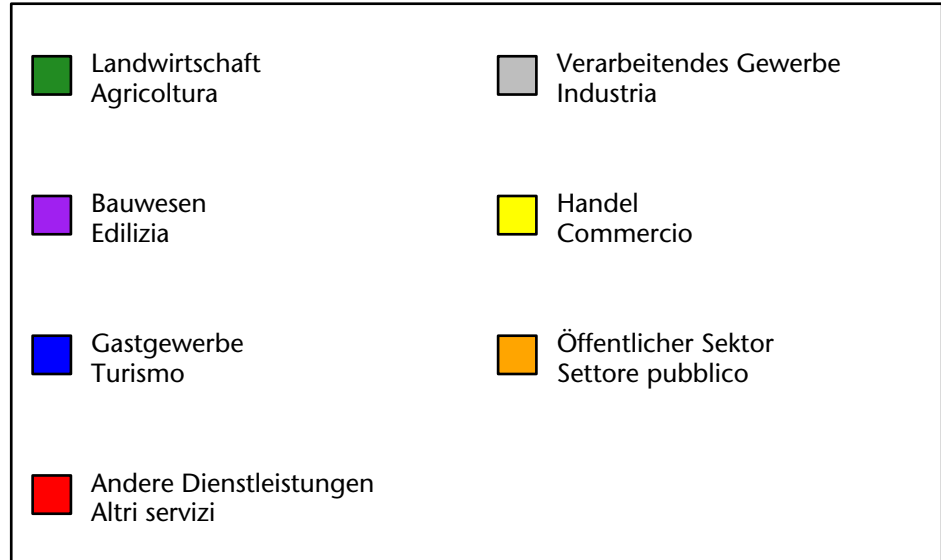

Arbeitnehmer u. eingetragene Arbeitslose mit Wohnort im Bezugsgebiet
Dipendenti e disoccupati iscritti domiciliati nel territorio di riferimento

310 -0,1%