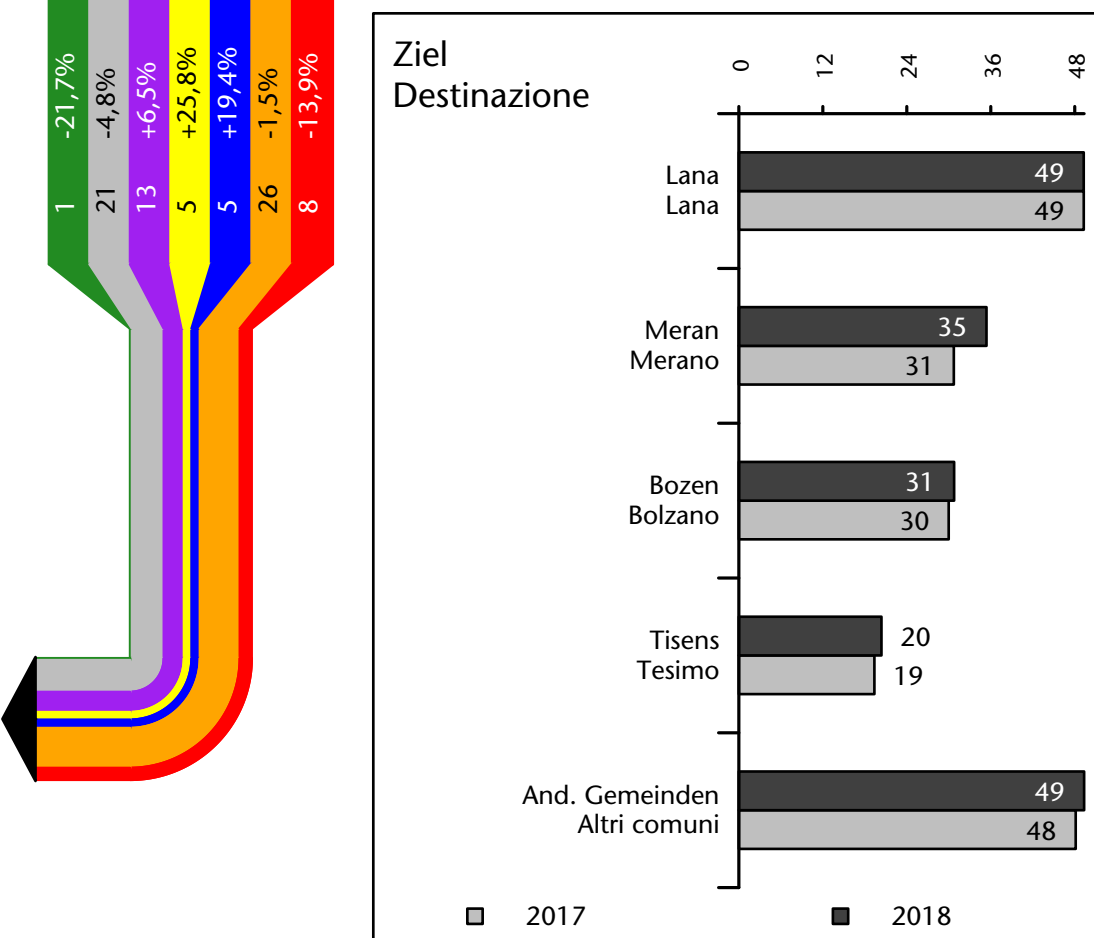

Arbeitnehmer u. eingetragene Arbeitslose mit Wohnort im Bezugsgebiet
Dipendenti e disoccupati iscritti domiciliati nel territorio di riferimento

274 +1,5%