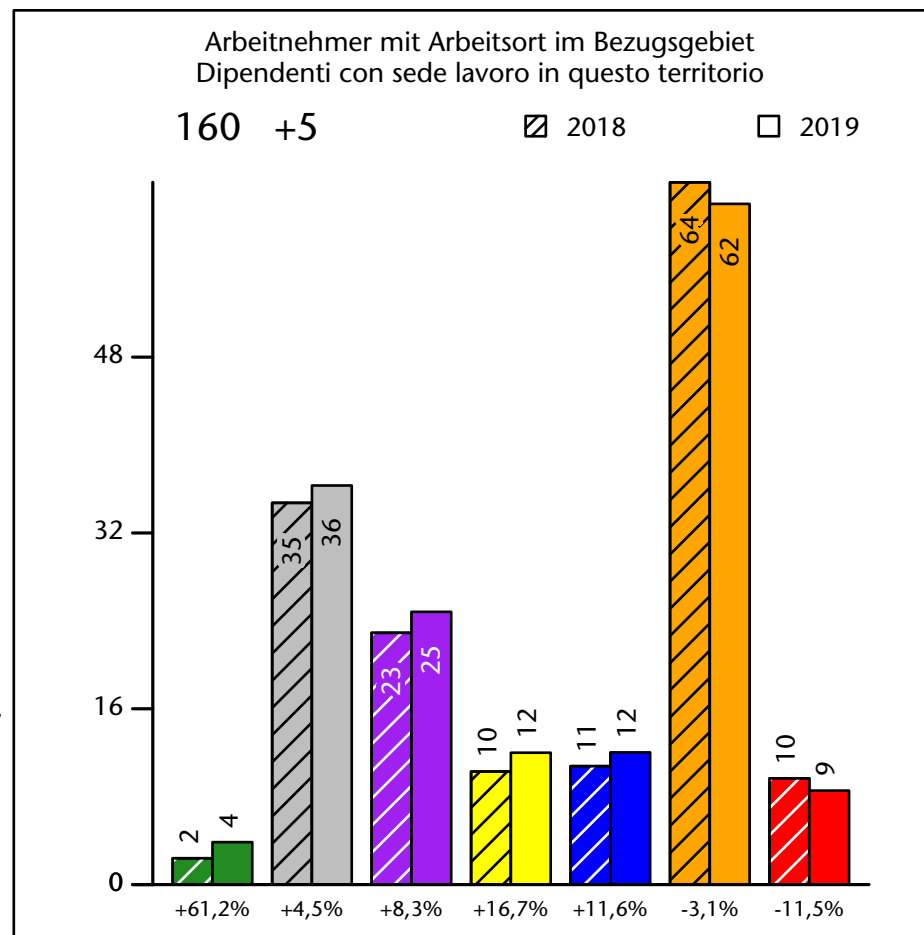

285 +3,5%

Arbeitsmarkt in der Gemeinde U.L.Frau i.W.-St.Felix - 2019

Mercato del lavoro nel comune di Senale-S.Felice - 2019

mit Veränderungen zum Vorjahr - con variazioni rispetto all'anno precedente

Arbeitnehmer u. eingetragene Arbeitslose mit Wohnort im Bezugsgebiet
Dipendenti e disoccupati iscritti domiciliati nel territorio di riferimento

275 +0,4%

Arbeitsmarkt in der Gemeinde U.L.Frau i.W.-St.Felix - 2018

Mercato del lavoro nel comune di Senale-S.Felice - 2018

mit Veränderungen zum Vorjahr - con variazioni rispetto all'anno precedente

Arbeitnehmer u. eingetragene Arbeitslose mit Wohnort im Bezugsgebiet
Dipendenti e disoccupati iscritti domiciliati nel territorio di riferimento