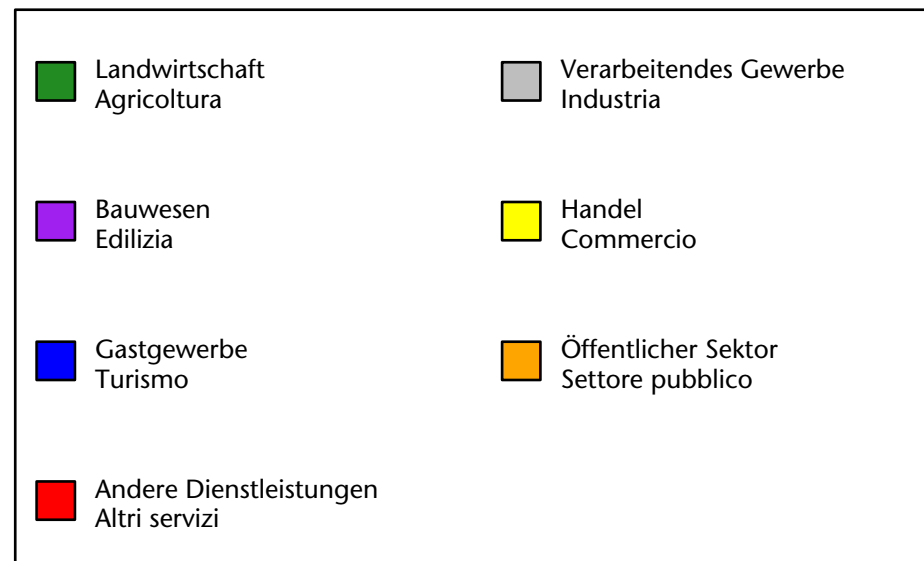

Arbeitnehmer u. eingetragene Arbeitslose mit Wohnort im Bezugsgebiet
Dipendenti e disoccupati iscritti domiciliati nel territorio di riferimento

275 +0,4%