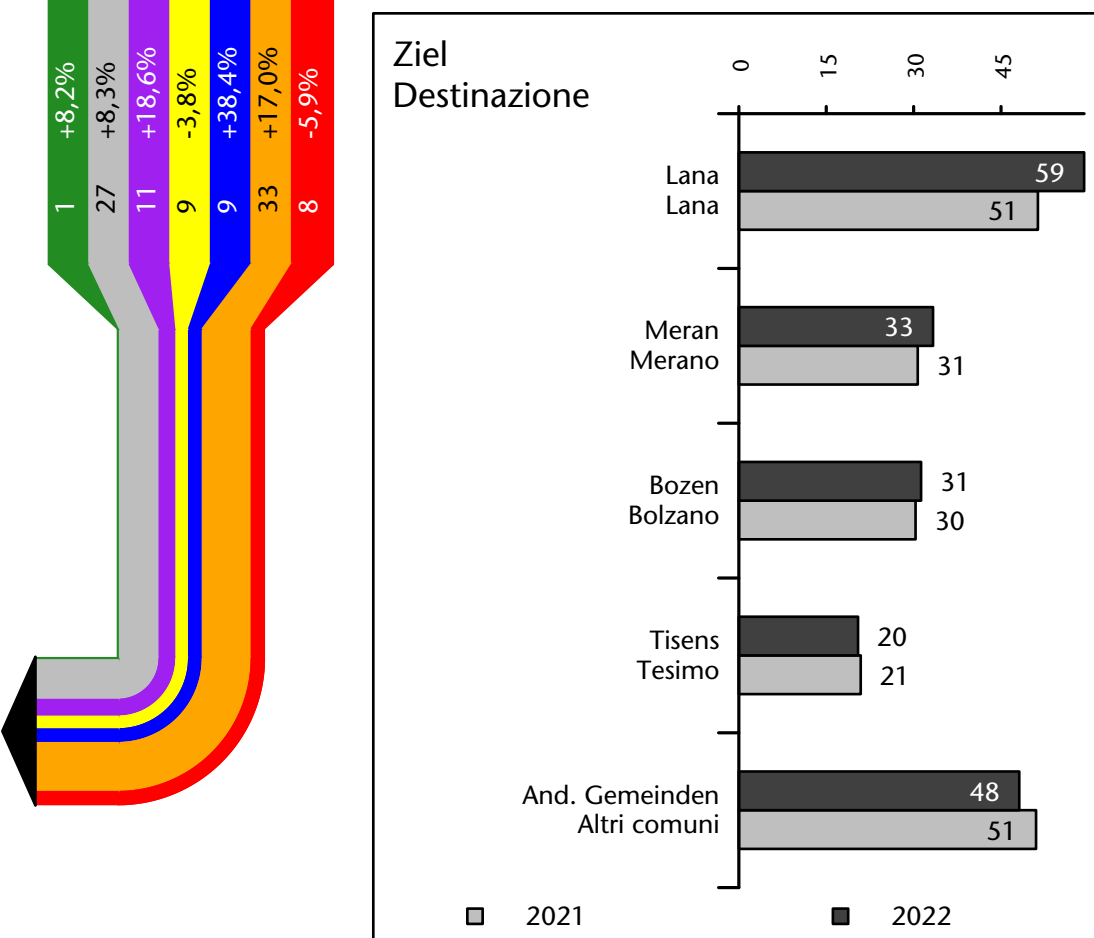

Arbeitsmarkt in der Gemeinde U.L.Frau i.W.-St.Felix - 2023

Mercato del lavoro nel comune di Senale-S.Felice - 2023

mit Veränderungen zum Vorjahr - con variazioni rispetto all'anno precedente

Arbeitnehmer u. eingetragene Arbeitslose mit Wohnort im Bezugsgebiet
Dipendenti e disoccupati iscritti domiciliati nel territorio di riferimento

310 -0,1%

Arbeitsmarkt in der Gemeinde U.L.Frau i.W.-St.Felix - 2022

Mercato del lavoro nel comune di Senale-S.Felice - 2022

mit Veränderungen zum Vorjahr - con variazioni rispetto all'anno precedente

Arbeitsmarkt in der Gemeinde U.L.Frau i.W.-St.Felix - 2021