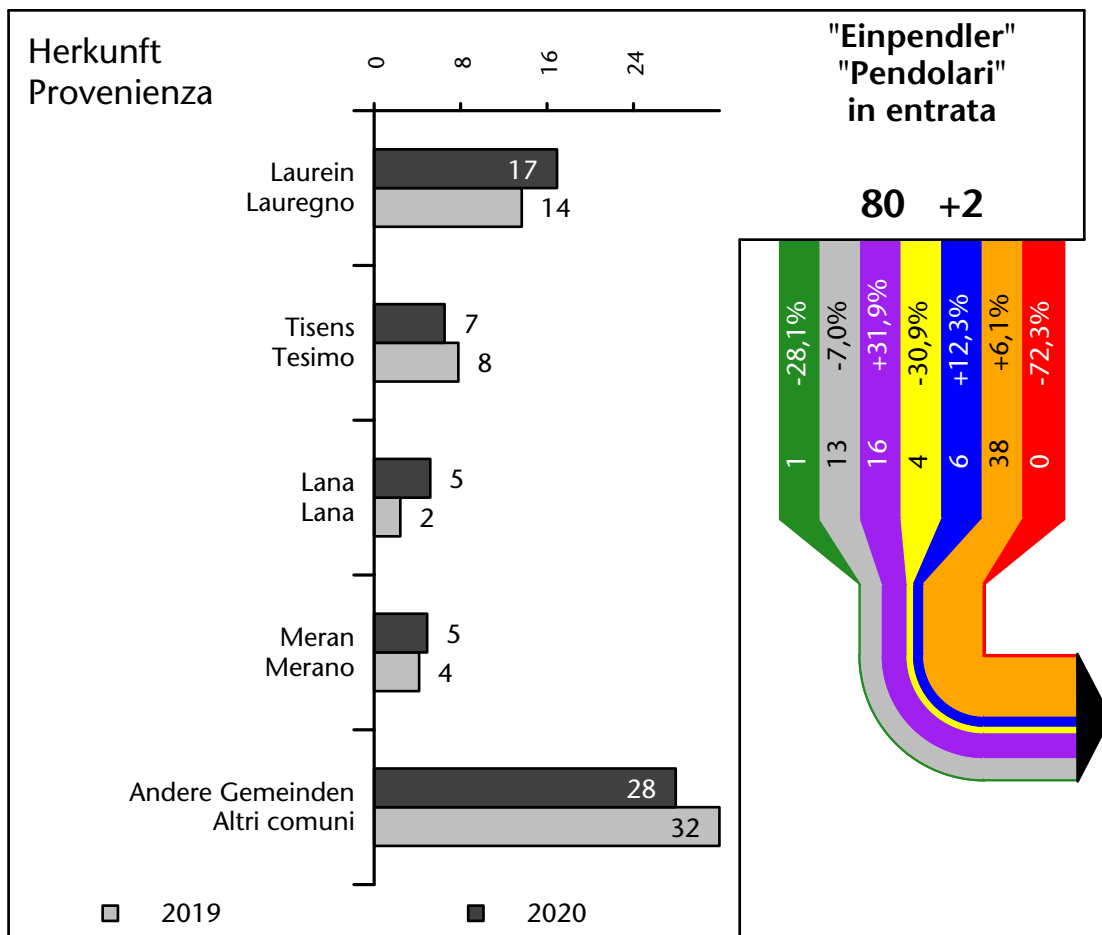

Arbeitnehmer u. eingetragene Arbeitslose mit Wohnort im Bezugsgebiet
Dipendenti e disoccupati iscritti domiciliati nel territorio di riferimento

285 +3,5%