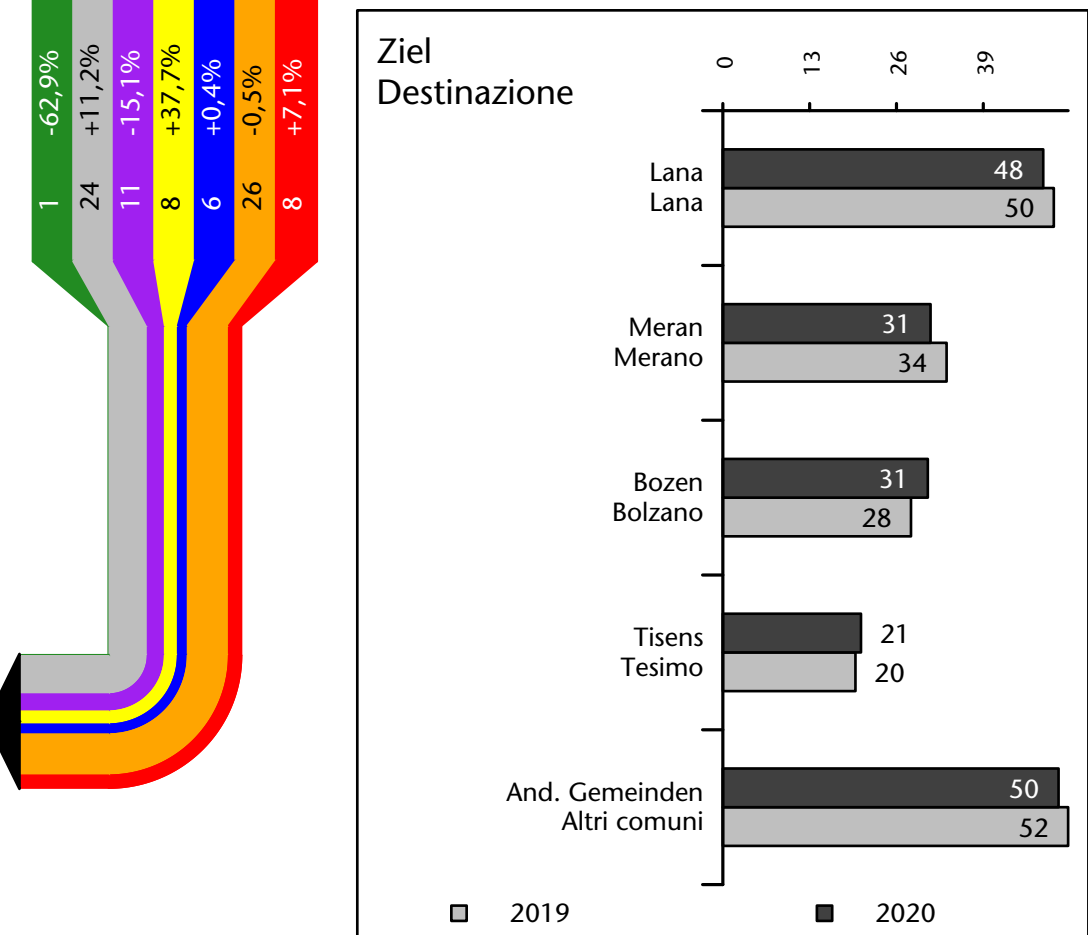

Arbeitnehmer u. eingetragene Arbeitslose mit Wohnort im Bezugsgebiet
Dipendenti e disoccupati iscritti domiciliati nel territorio di riferimento

285 +3,5%