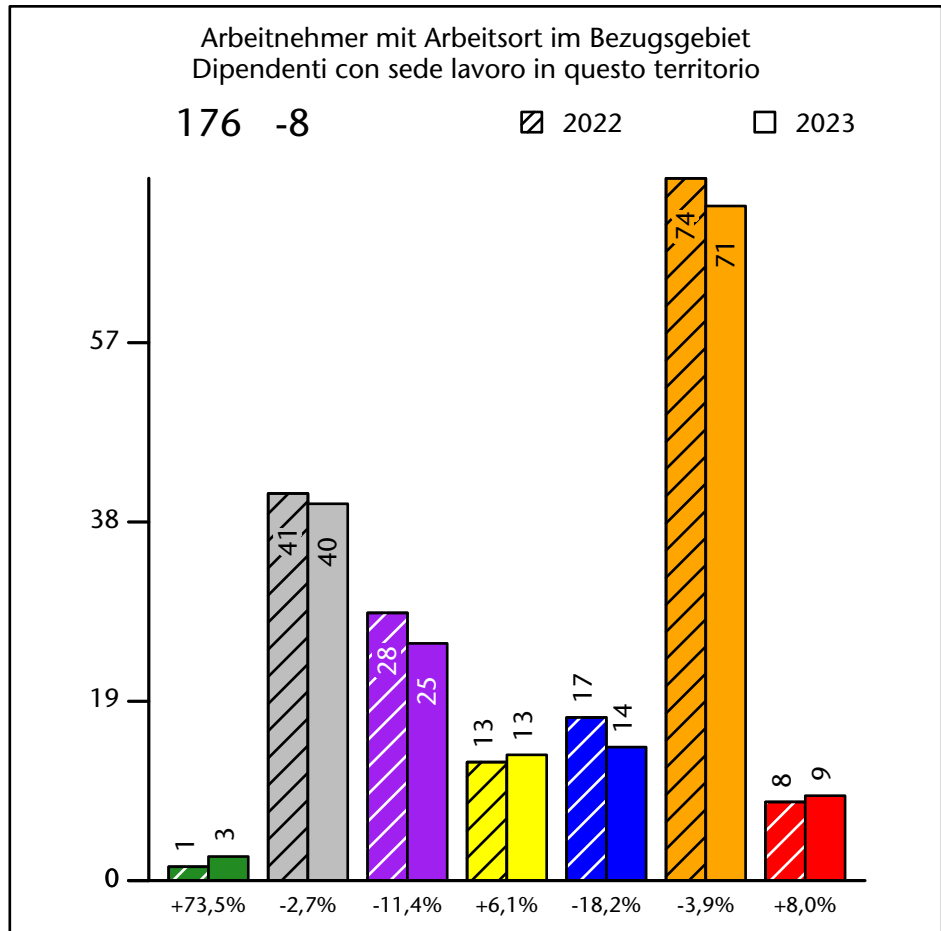

Arbeitsmarkt in der Gemeinde U.L.Frau i.W.-St.Felix - 2023

Mercato del lavoro nel comune di Senale-S.Felice - 2023

mit Veränderungen zum Vorjahr - con variazioni rispetto all'anno precedente

Arbeitnehmer u. eingetragene Arbeitslose mit Wohnort im Bezugsgebiet
Dipendenti e disoccupati iscritti domiciliati nel territorio di riferimento

310 -0,1%

Arbeitsmarkt in der Gemeinde U.L.Frau i.W.-St.Felix - 2022

Mercato del lavoro nel comune di Senale-S.Felice - 2022

mit Veränderungen zum Vorjahr - con variazioni rispetto all'anno precedente

Arbeitsmarkt in der Gemeinde U.L.Frau i.W.-St.Felix - 2021