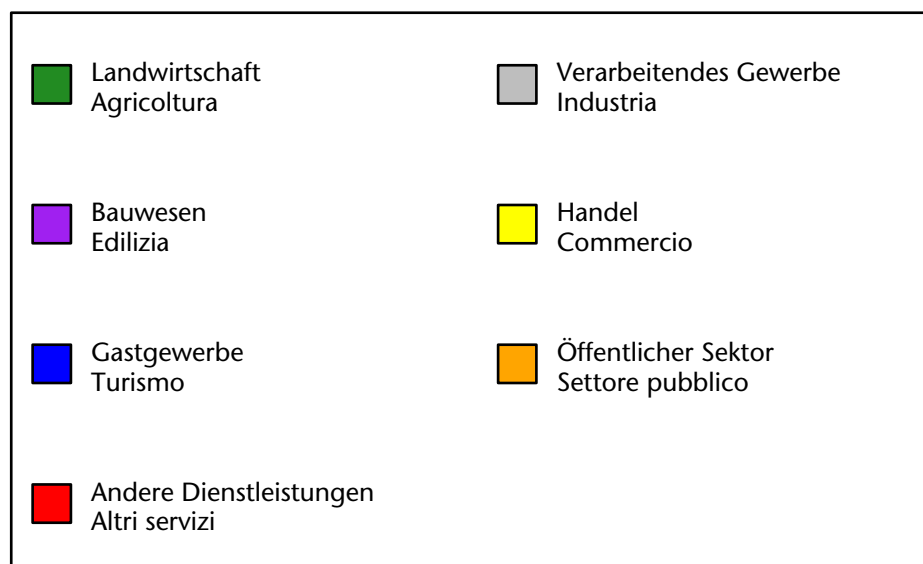

Arbeitsmarkt in der Gemeinde U.L.Frau i.W.-St.Felix - 2023

Mercato del lavoro nel comune di Senale-S.Felice - 2023

mit Veränderungen zum Vorjahr - con variazioni rispetto all'anno precedente

Arbeitnehmer u. eingetragene Arbeitslose mit Wohnort im Bezugsgebiet
Dipendenti e disoccupati iscritti domiciliati nel territorio di riferimento

310 -0,1%

Arbeitsmarkt in der Gemeinde U.L.Frau i.W.-St.Felix - 2022

Mercato del lavoro nel comune di Senale-S.Felice - 2022

mit Veränderungen zum Vorjahr - con variazioni rispetto all'anno precedente

Arbeitsmarkt in der Gemeinde U.L.Frau i.W.-St.Felix - 2021

Mercato del lavoro nel comune di Senale-S.Felice - 2021

mit Veränderungen zum Vorjahr - con variazioni rispetto all'anno precedente

Arbeitsmarkt in der Gemeinde U.L.Frau i.W.-St.Felix - 2020

Mercato del lavoro nel comune di Senale-S.Felice - 2020