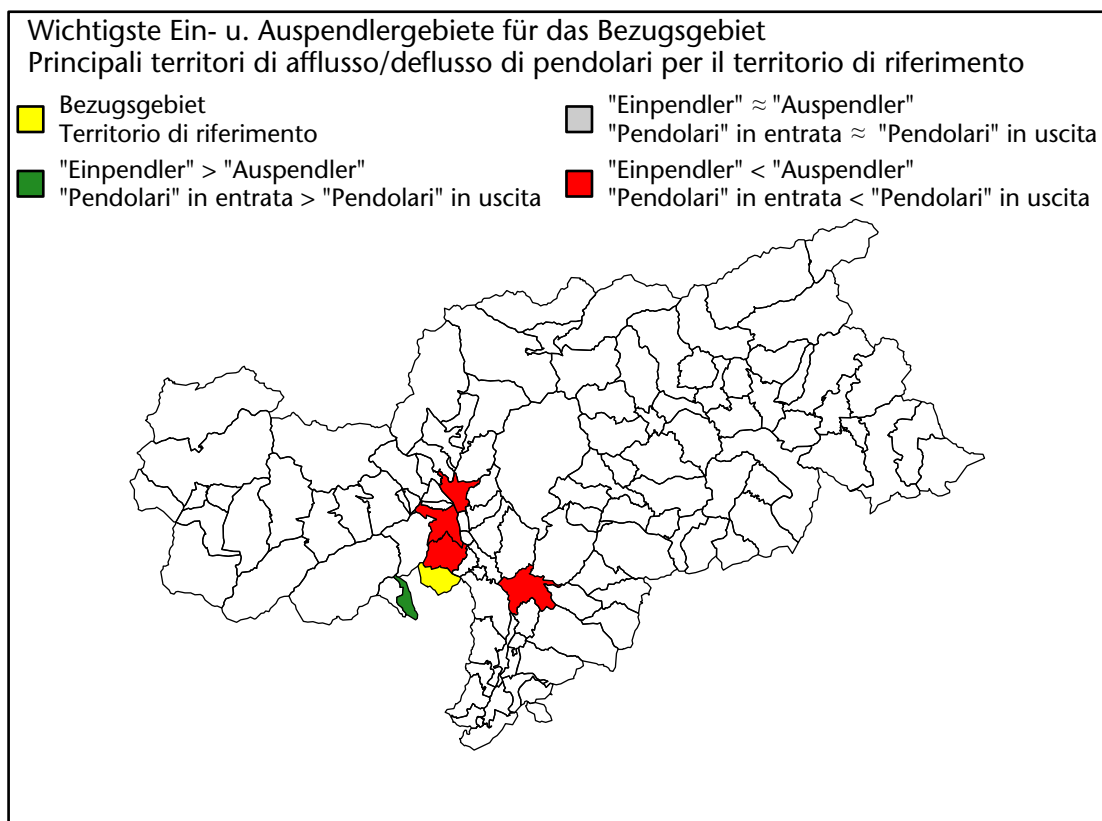

Arbeitsmarkt in der Gemeinde U.L.Frau i.W.-St.Felix - 2017

Mercato del lavoro nel comune di Senale-S.Felice - 2017

mit Veränderungen zum Vorjahr - con variazioni rispetto all'anno precedente