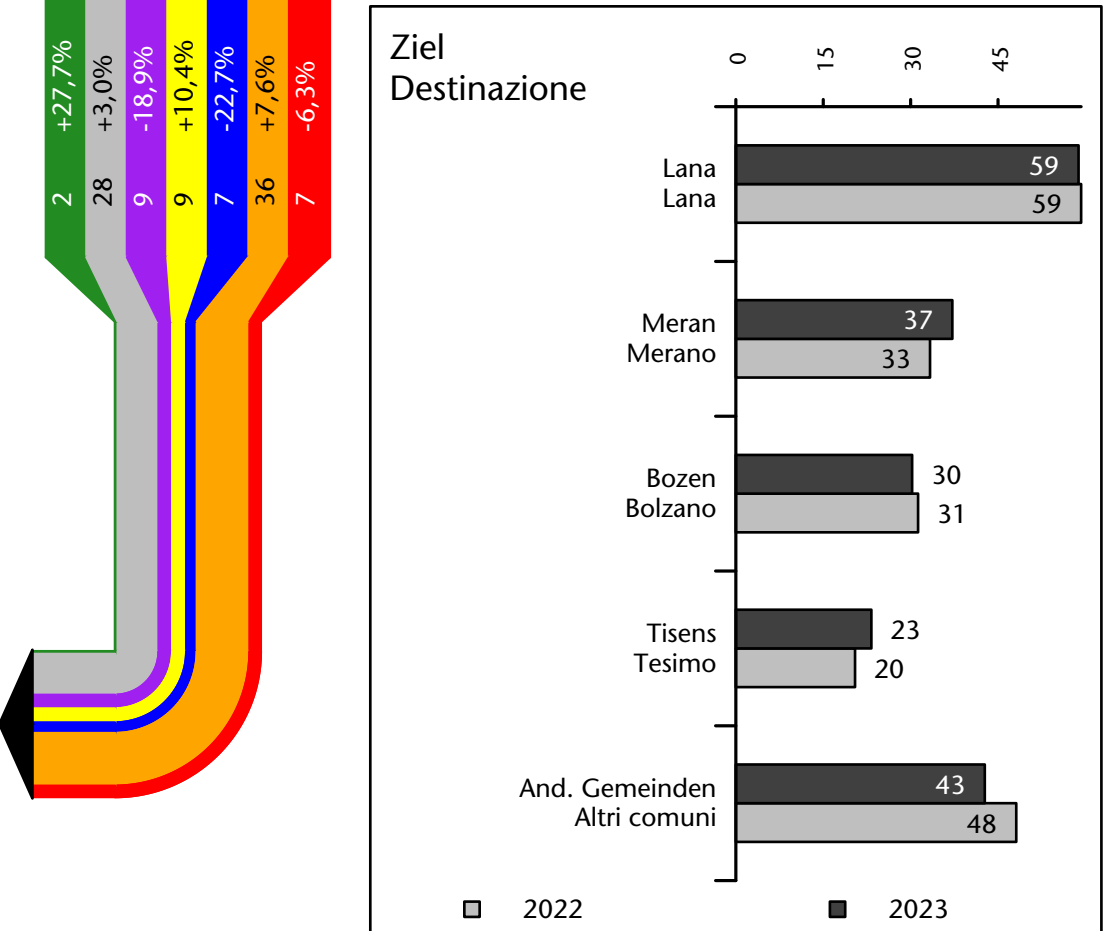

Arbeitsmarkt in der Gemeinde U.L.Frau i.W.-St.Felix - 2023

Mercato del lavoro nel comune di Senale-S.Felice - 2023

mit Veränderungen zum Vorjahr - con variazioni rispetto all'anno precedente

Arbeitnehmer u. eingetragene Arbeitslose mit Wohnort im Bezugsgebiet
Dipendenti e disoccupati iscritti domiciliati nel territorio di riferimento

310 -0,1%

Arbeitsmarkt in der Gemeinde U.L.Frau i.W.-St.Felix - 2022

Mercato del lavoro nel comune di Senale-S.Felice - 2022

mit Veränderungen zum Vorjahr - con variazioni rispetto all'anno precedente

Arbeitsmarkt in der Gemeinde U.L.Frau i.W.-St.Felix - 2021