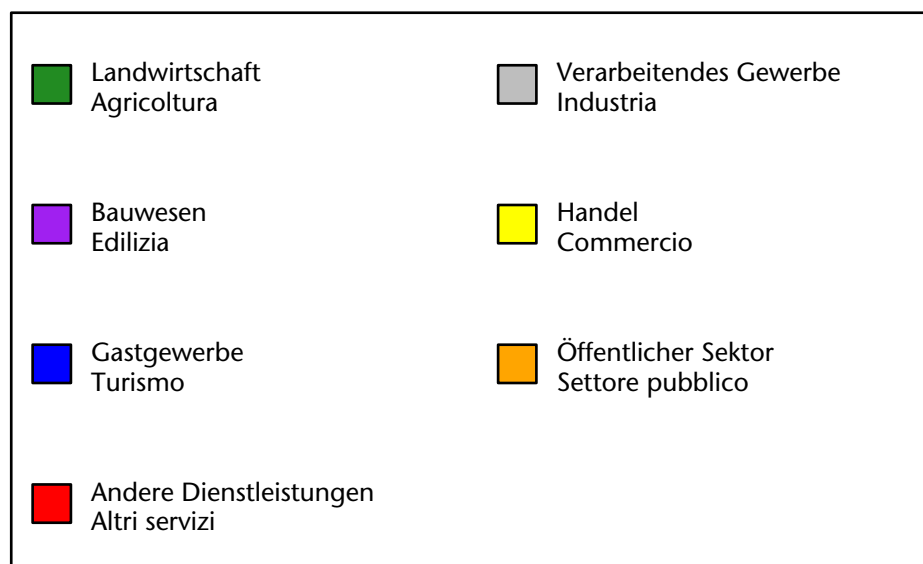

Arbeitsmarkt in der Gemeinde U.L.Frau i.W.-St.Felix - 2017

Mercato del lavoro nel comune di Senale-S.Felice - 2017

mit Veränderungen zum Vorjahr - con variazioni rispetto all'anno precedente