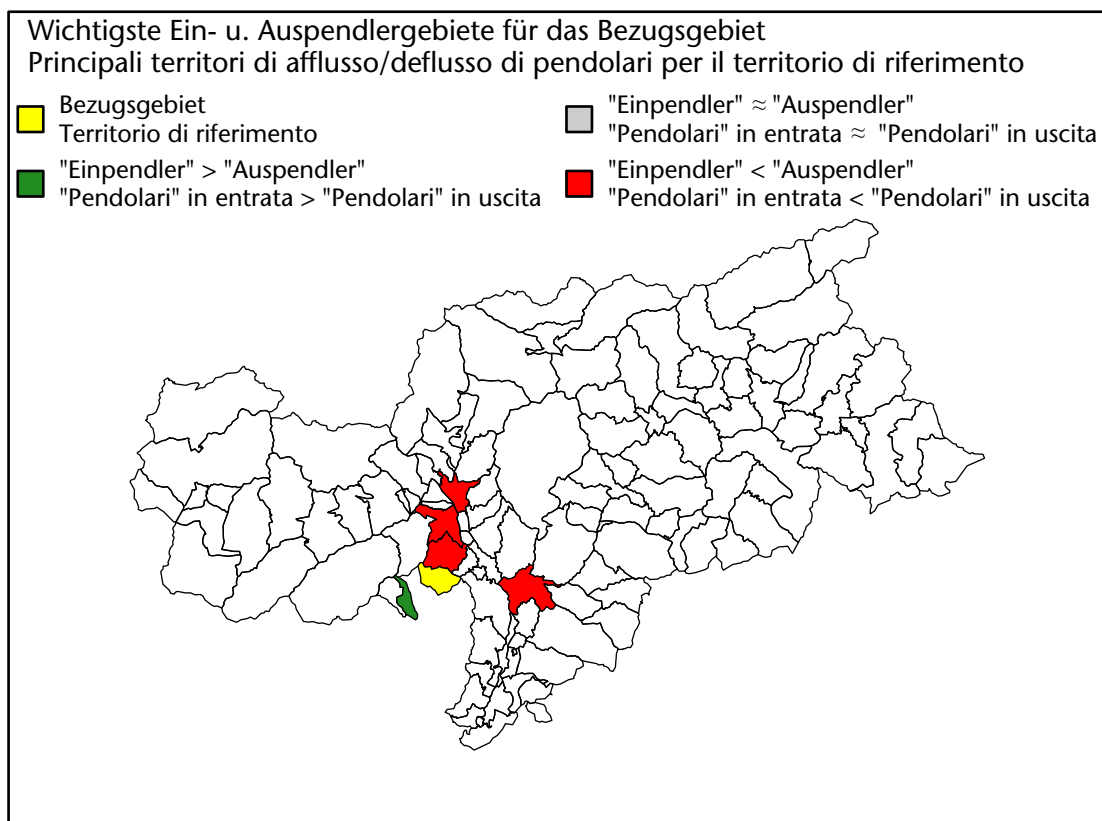

Arbeitsmarkt in der Gemeinde U.L.Frau i.W.-St.Felix - 2015

Mercato del lavoro nel comune di Senale-S.Felice - 2015

mit Veränderungen zum Vorjahr - con variazioni rispetto all'anno precedente