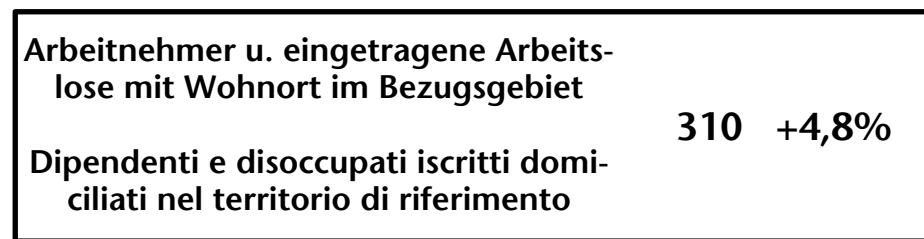

Arbeitsmarkt in der Gemeinde U.L.Frau i.W.-St.Felix - 2022

Mercato del lavoro nel comune di Senale-S.Felice - 2022

mit Veränderungen zum Vorjahr - con variazioni rispetto all'anno precedente