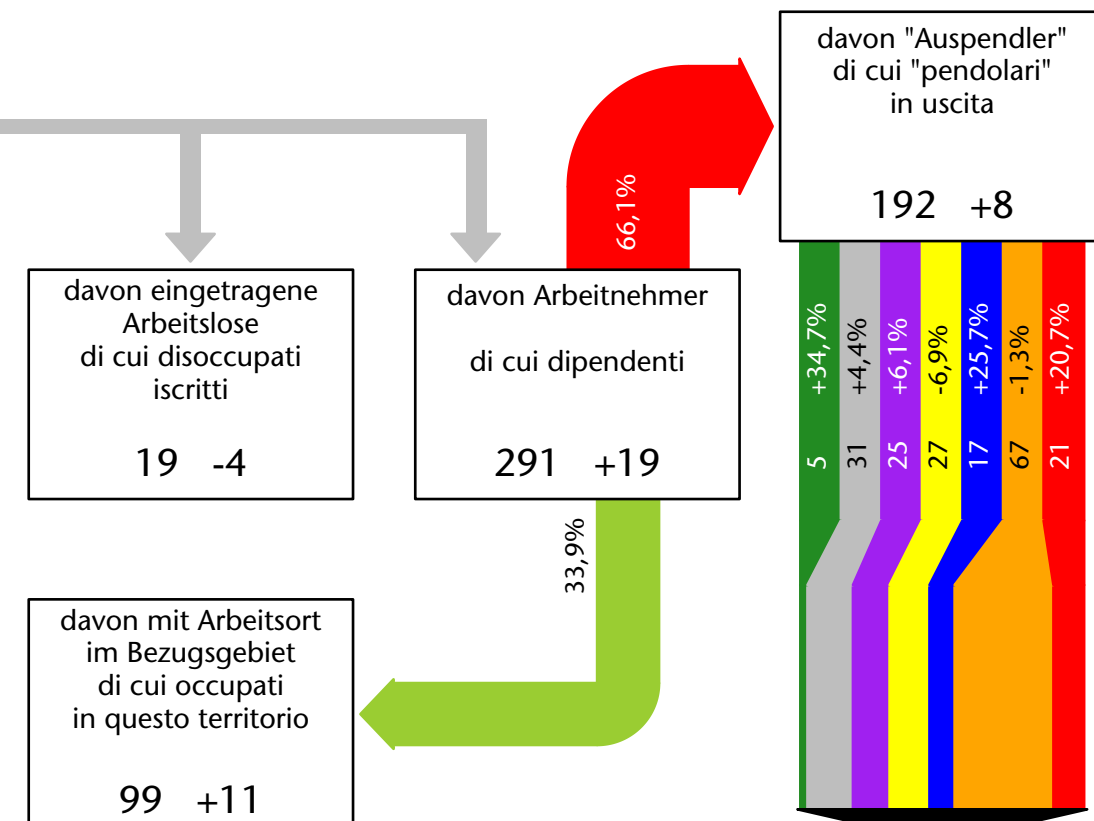

Arbeitsmarkt in der Gemeinde U.L.Frau i.W.-St.Felix - 2023

Mercato del lavoro nel comune di Senale-S.Felice - 2023

mit Veränderungen zum Vorjahr - con variazioni rispetto all'anno precedente

Arbeitnehmer u. eingetragene Arbeitslose mit Wohnort im Bezugsgebiet
Dipendenti e disoccupati iscritti domiciliati nel territorio di riferimento

310 -0,1%

Arbeitsmarkt in der Gemeinde U.L.Frau i.W.-St.Felix - 2022

Mercato del lavoro nel comune di Senale-S.Felice - 2022

mit Veränderungen zum Vorjahr - con variazioni rispetto all'anno precedente

Arbeitsmarkt in der Gemeinde U.L.Frau i.W.-St.Felix - 2021