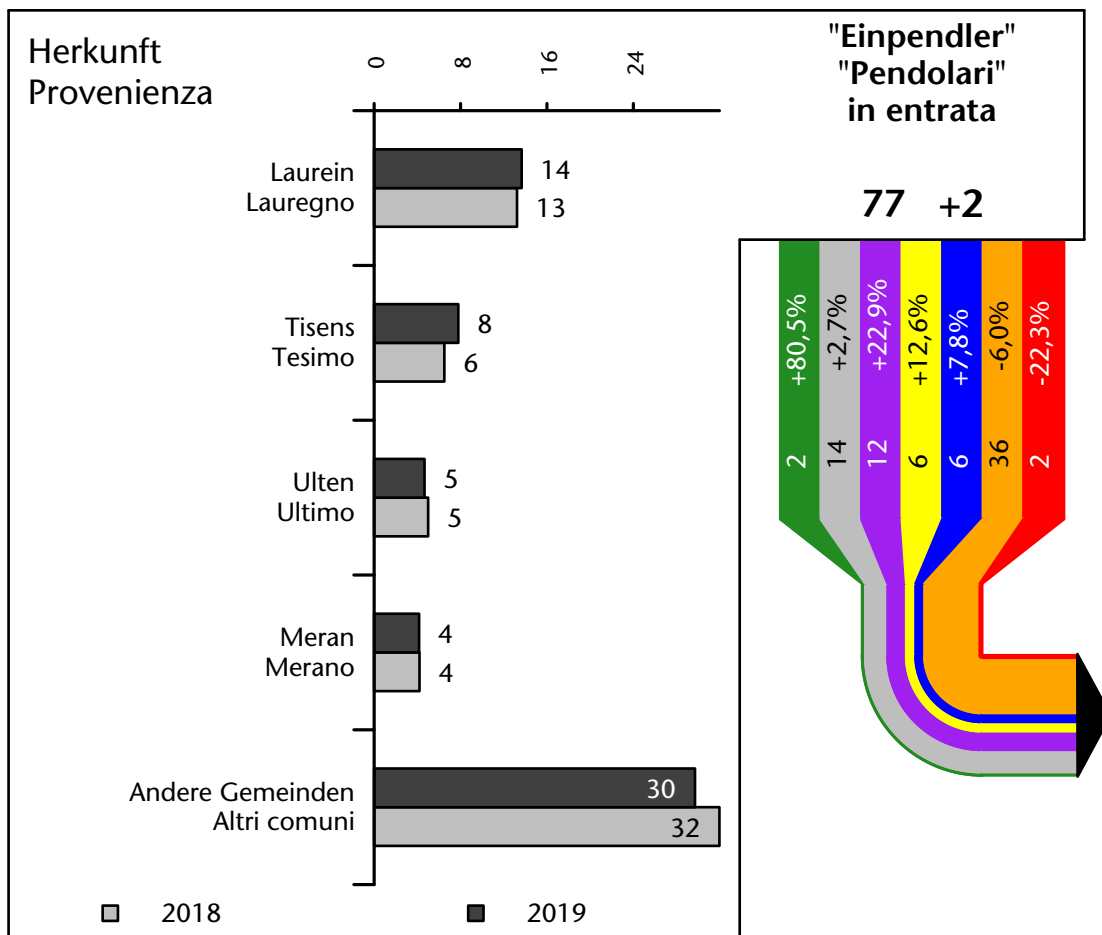

285 +3,5%

Arbeitsmarkt in der Gemeinde U.L.Frau i.W.-St.Felix - 2019

Mercato del lavoro nel comune di Senale-S.Felice - 2019

mit Veränderungen zum Vorjahr - con variazioni rispetto all'anno precedente

Arbeitnehmer u. eingetragene Arbeitslose mit Wohnort im Bezugsgebiet
Dipendenti e disoccupati iscritti domiciliati nel territorio di riferimento

275 +0,4%

Arbeitsmarkt in der Gemeinde U.L.Frau i.W.-St.Felix - 2018

Mercato del lavoro nel comune di Senale-S.Felice - 2018

mit Veränderungen zum Vorjahr - con variazioni rispetto all'anno precedente

Arbeitnehmer u. eingetragene Arbeitslose mit Wohnort im Bezugsgebiet
Dipendenti e disoccupati iscritti domiciliati nel territorio di riferimento