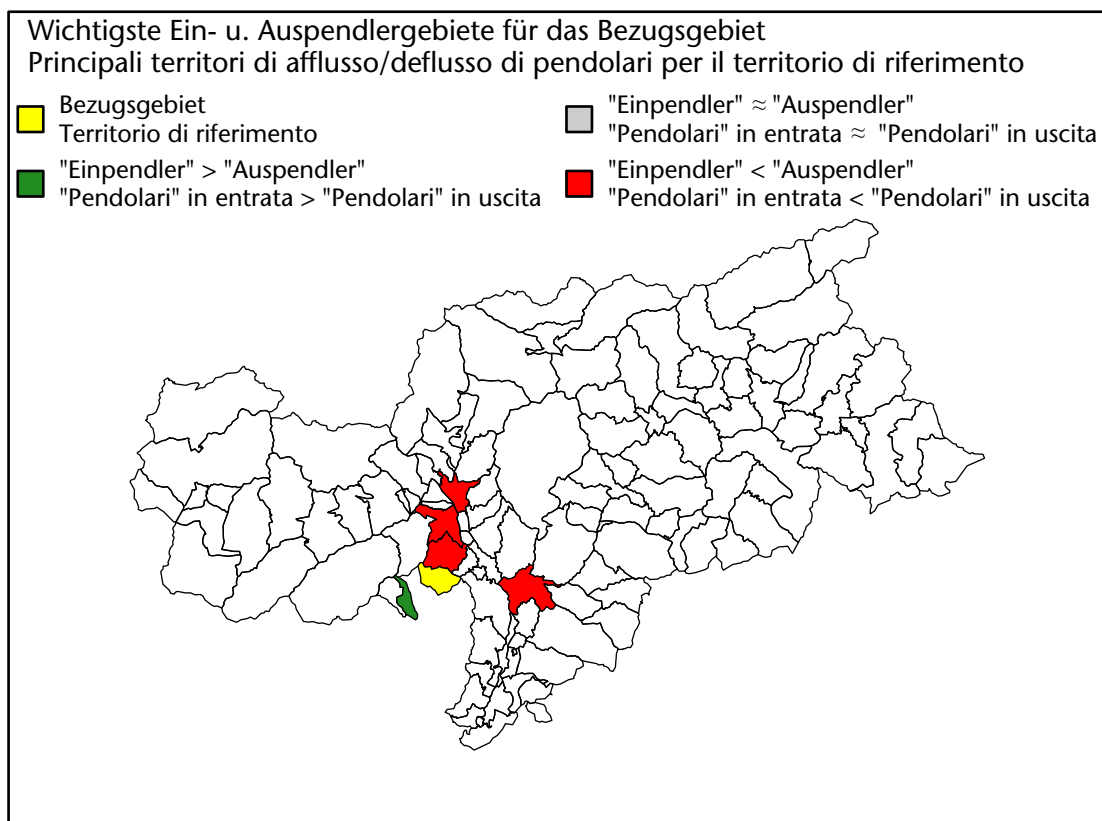

mit Veränderungen zum Vorjahr - con variazioni rispetto all'anno precedente

Arbeitnehmer u. eingetragene Arbeitslose mit Wohnort im Bezugsgebiet
Dipendenti e disoccupati iscritti domiciliati nel territorio di riferimento

285 +3,5%

Arbeitsmarkt in der Gemeinde U.L.Frau i.W.-St.Felix - 2019

Mercato del lavoro nel comune di Senale-S.Felice - 2019

mit Veränderungen zum Vorjahr - con variazioni rispetto all'anno precedente

Arbeitnehmer u. eingetragene Arbeitslose mit Wohnort im Bezugsgebiet
Dipendenti e disoccupati iscritti domiciliati nel territorio di riferimento

275 +0,4%

Arbeitsmarkt in der Gemeinde U.L.Frau i.W.-St.Felix - 2018

Mercato del lavoro nel comune di Senale-S.Felice - 2018

mit Veränderungen zum Vorjahr - con variazioni rispetto all'anno precedente

Arbeitnehmer u. eingetragene Arbeitslose mit Wohnort im Bezugsgebiet
Dipendenti e disoccupati iscritti domiciliati nel territorio di riferimento