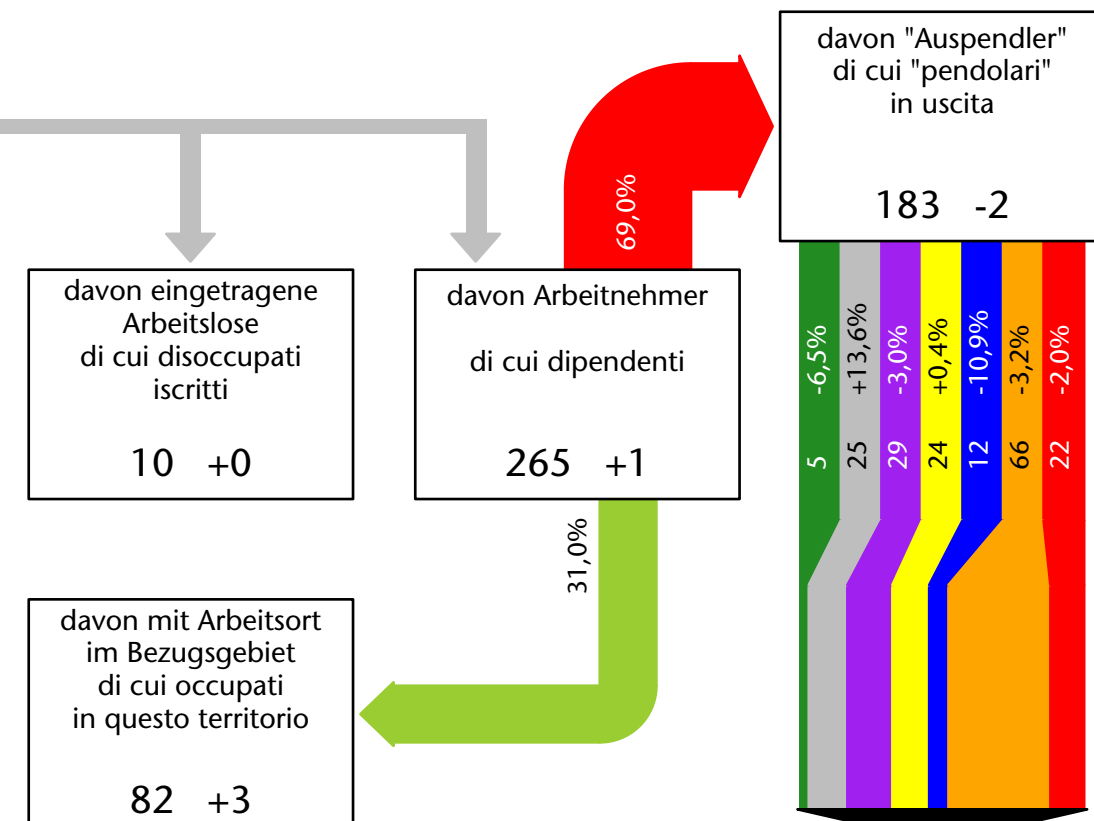

Arbeitnehmer u. eingetragene Arbeitslose mit Wohnort im Bezugsgebiet
Dipendenti e disoccupati iscritti domiciliati nel territorio di riferimento

275 +0,4%