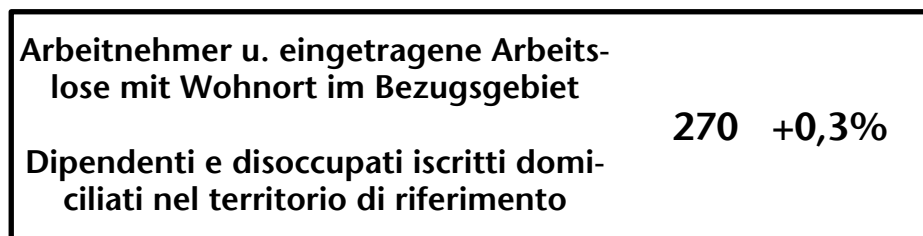

Arbeitsmarkt in der Gemeinde U.L.Frau i.W.-St.Felix - 2017

Mercato del lavoro nel comune di Senale-S.Felice - 2017

mit Veränderungen zum Vorjahr - con variazioni rispetto all'anno precedente