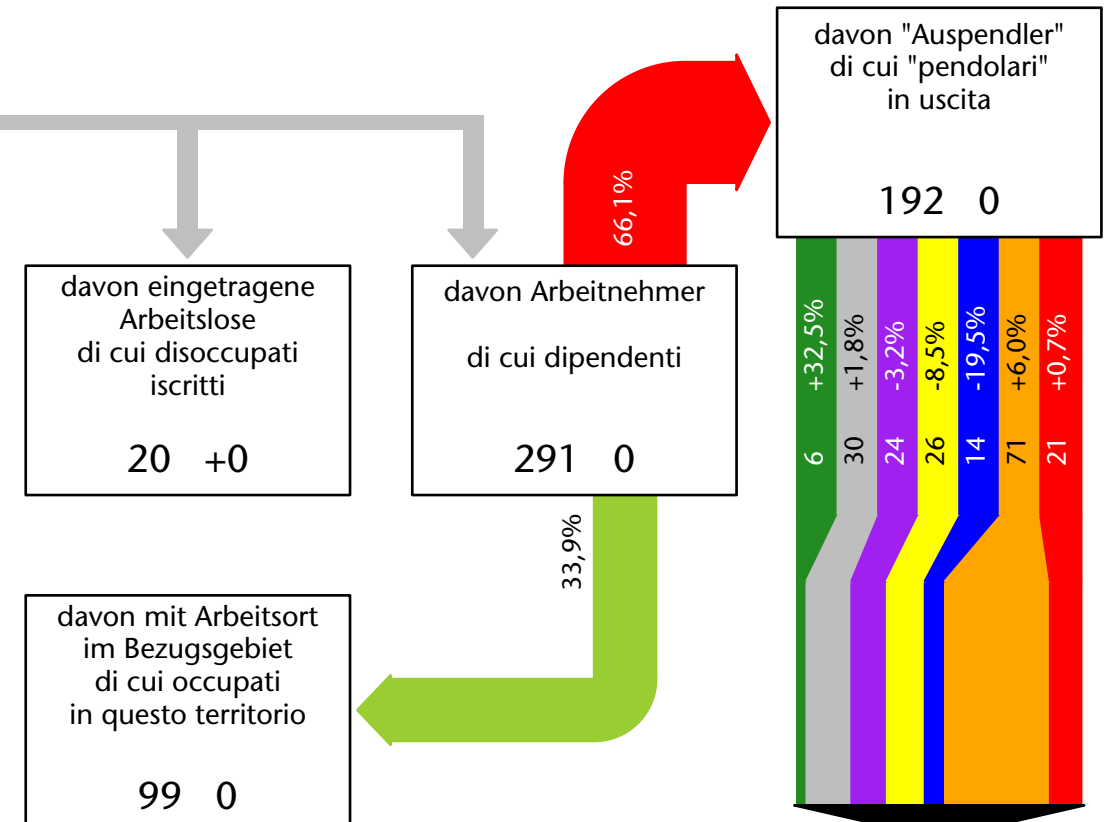

Arbeitnehmer u. eingetragene Arbeitslose mit Wohnort im Bezugsgebiet
Dipendenti e disoccupati iscritti domiciliati nel territorio di riferimento

310 -0,1%