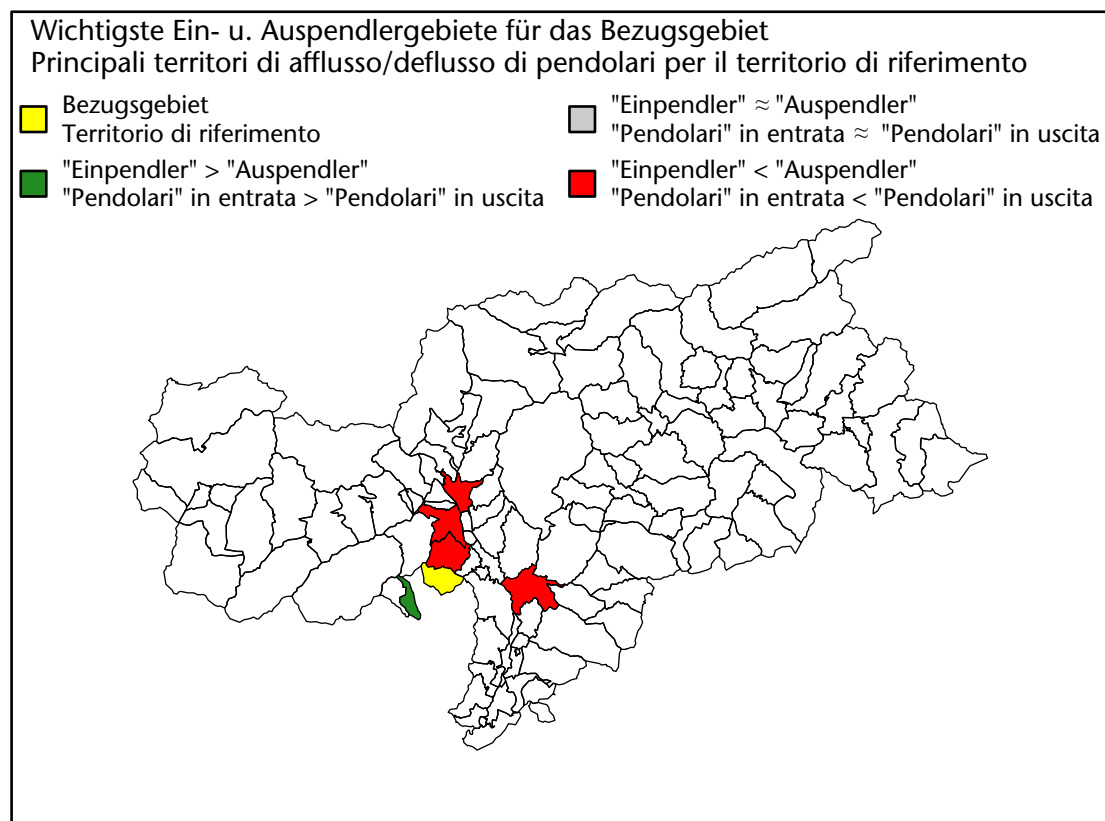

Arbeitsmarkt in der Gemeinde U.L.Frau i.W.-St.Felix - 2022

Mercato del lavoro nel comune di Senale-S.Felice - 2022

mit Veränderungen zum Vorjahr - con variazioni rispetto all'anno precedente