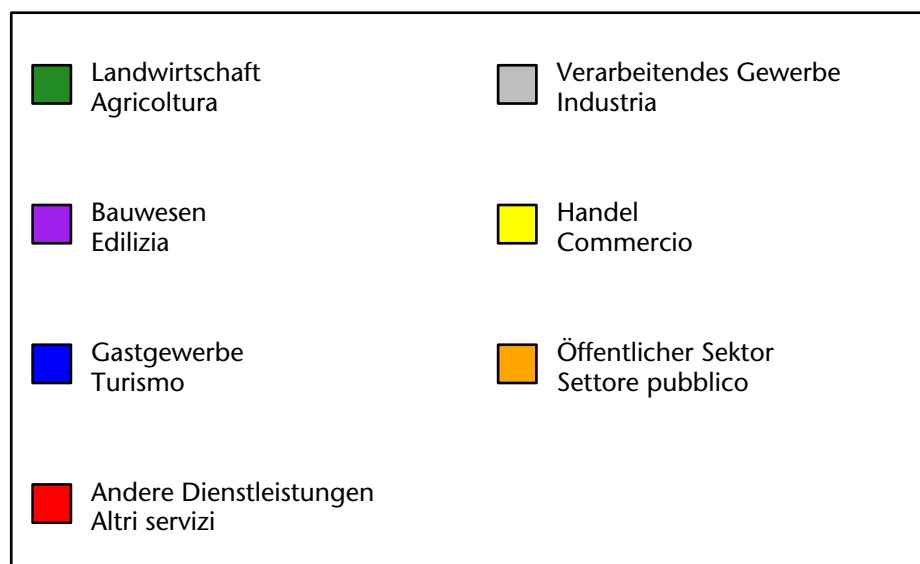

Arbeitnehmer u. eingetragene Arbeitslose mit Wohnort im Bezugsgebiet
Dipendenti e disoccupati iscritti domiciliati nel territorio di riferimento

274 +1,5%