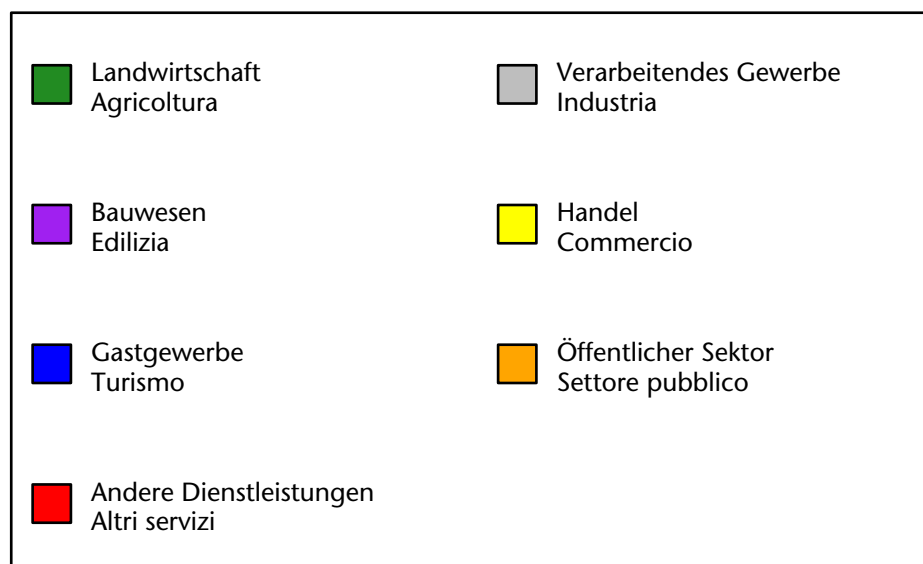

Arbeitsmarkt in der Gemeinde U.L.Frau i.W.-St.Felix - 2016

Mercato del lavoro nel comune di Senale-S.Felice - 2016

mit Veränderungen zum Vorjahr - con variazioni rispetto all'anno precedente