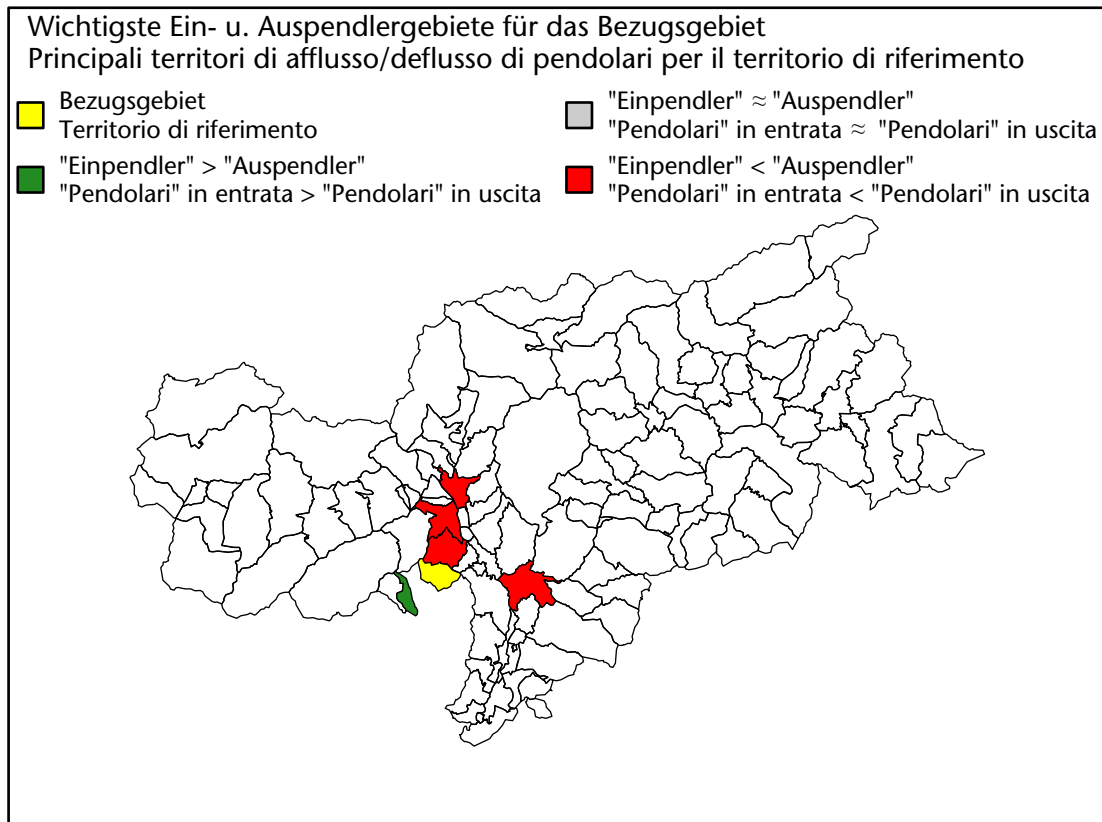

Arbeitsmarkt in der Gemeinde U.L.Frau i.W.-St.Felix - 2023

Mercato del lavoro nel comune di Senale-S.Felice - 2023

mit Veränderungen zum Vorjahr - con variazioni rispetto all'anno precedente

Arbeitnehmer u. eingetragene Arbeitslose mit Wohnort im Bezugsgebiet
Dipendenti e disoccupati iscritti domiciliati nel territorio di riferimento