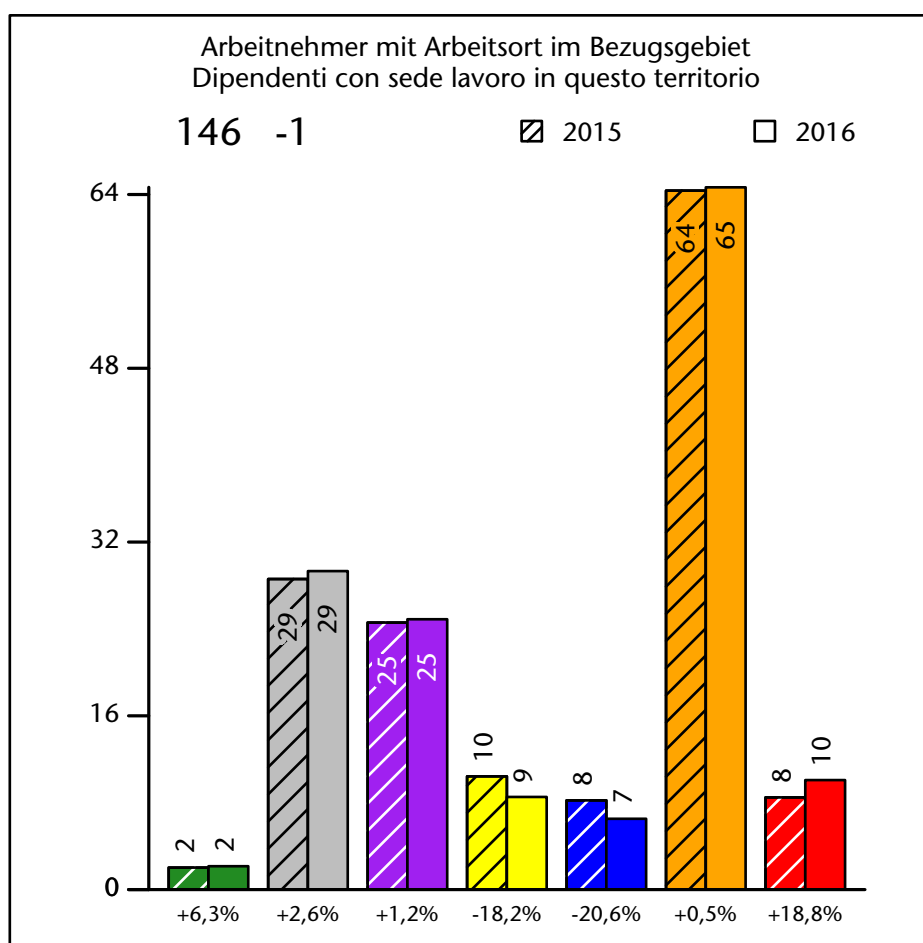

Arbeitsmarkt in der Gemeinde U.L.Frau i.W.-St.Felix - 2016

Mercato del lavoro nel comune di Senale-S.Felice - 2016

mit Veränderungen zum Vorjahr - con variazioni rispetto all'anno precedente