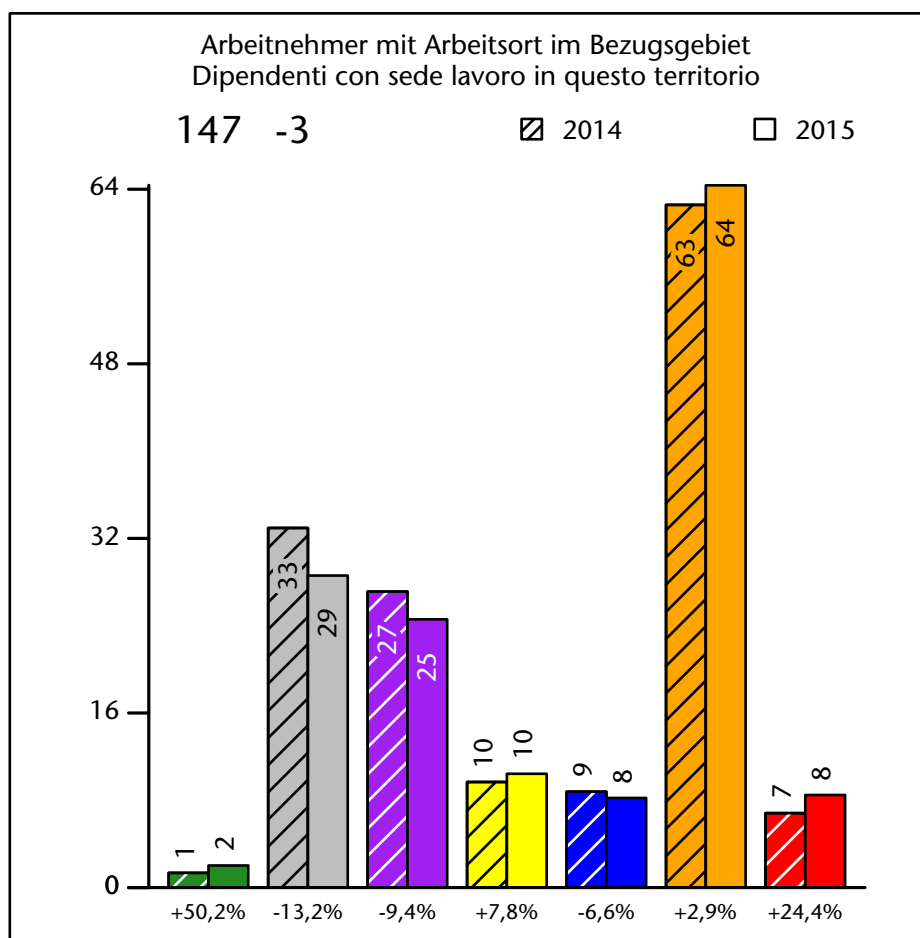

Arbeitsmarkt in der Gemeinde U.L.Frau i.W.-St.Felix - 2015

Mercato del lavoro nel comune di Senale-S.Felice - 2015

mit Veränderungen zum Vorjahr - con variazioni rispetto all'anno precedente