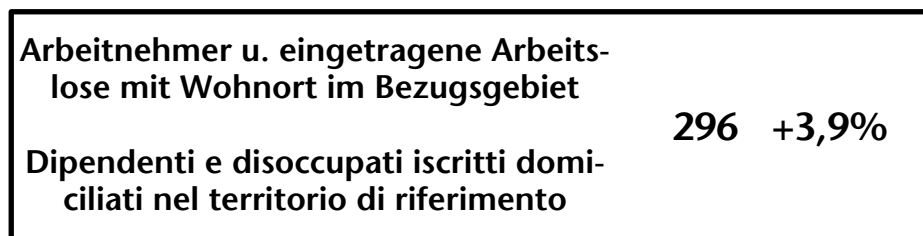

Arbeitsmarkt in der Gemeinde U.L.Frau i.W.-St.Felix - 2021

Mercato del lavoro nel comune di Senale-S.Felice - 2021

mit Veränderungen zum Vorjahr - con variazioni rispetto all'anno precedente