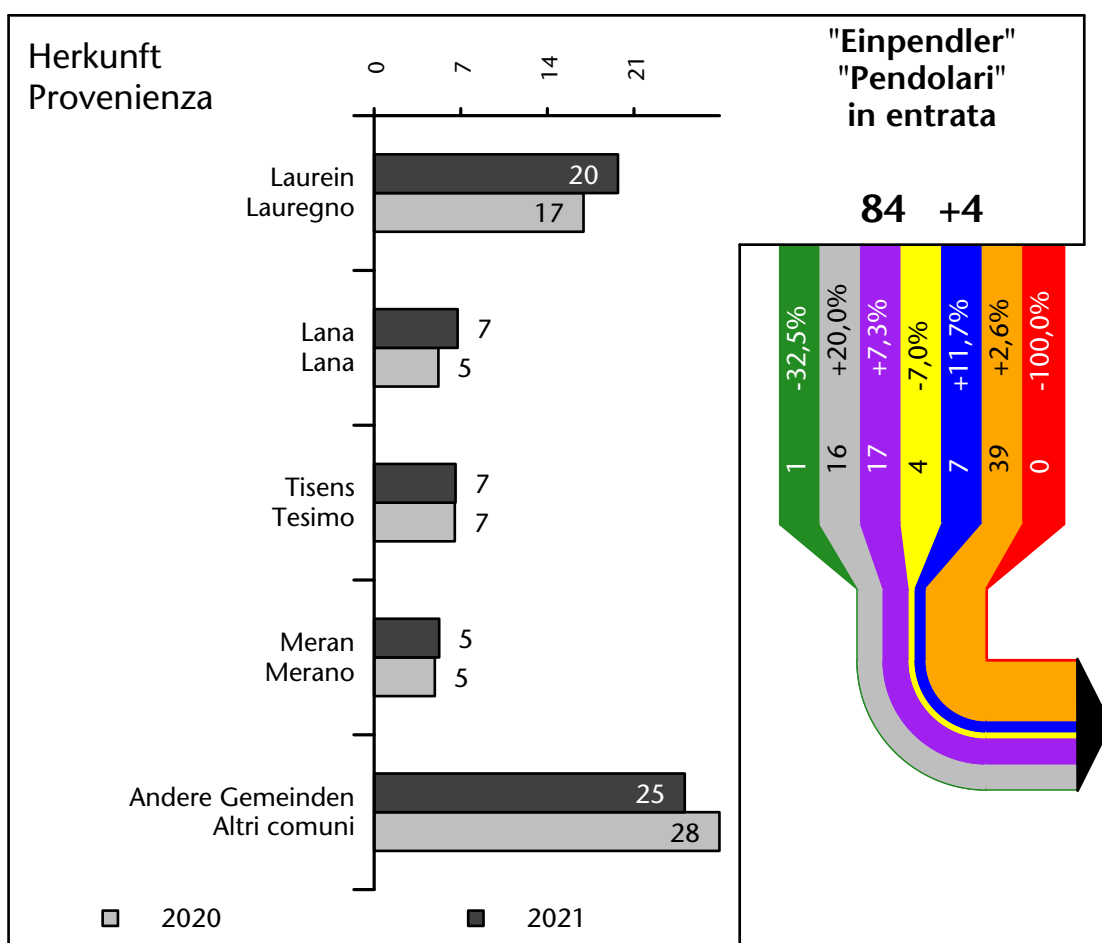

310 -0,1%

Arbeitsmarkt in der Gemeinde U.L.Frau i.W.-St.Felix - 2022

Mercato del lavoro nel comune di Senale-S.Felice - 2022

mit Veränderungen zum Vorjahr - con variazioni rispetto all'anno precedente

Arbeitsmarkt in der Gemeinde U.L.Frau i.W.-St.Felix - 2021

Mercato del lavoro nel comune di Senale-S.Felice - 2021

mit Veränderungen zum Vorjahr - con variazioni rispetto all'anno precedente

Arbeitsmarkt in der Gemeinde U.L.Frau i.W.-St.Felix - 2020

Mercato del lavoro nel comune di Senale-S.Felice - 2020