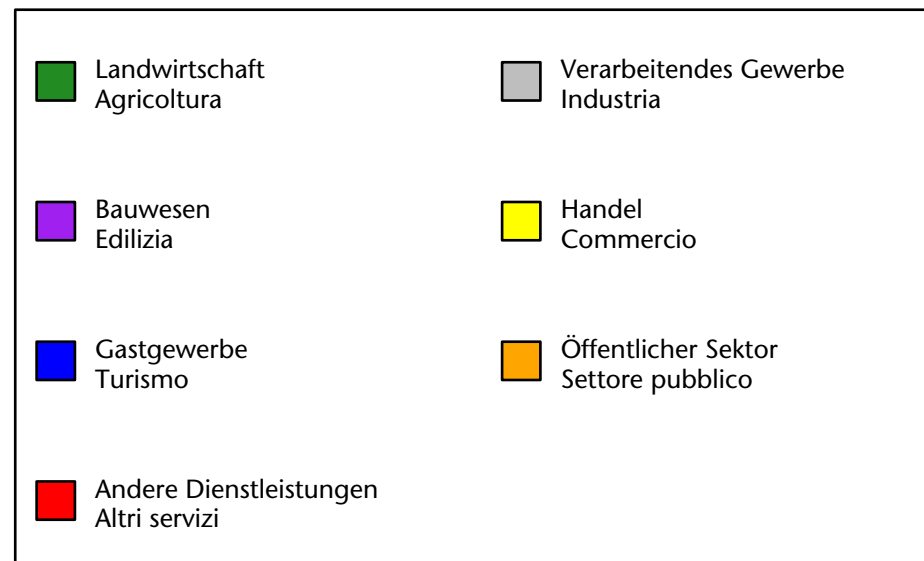

Arbeitsmarkt in der Gemeinde U.L.Frau i.W.-St.Felix - 2022

Mercato del lavoro nel comune di Senale-S.Felice - 2022

mit Veränderungen zum Vorjahr - con variazioni rispetto all'anno precedente