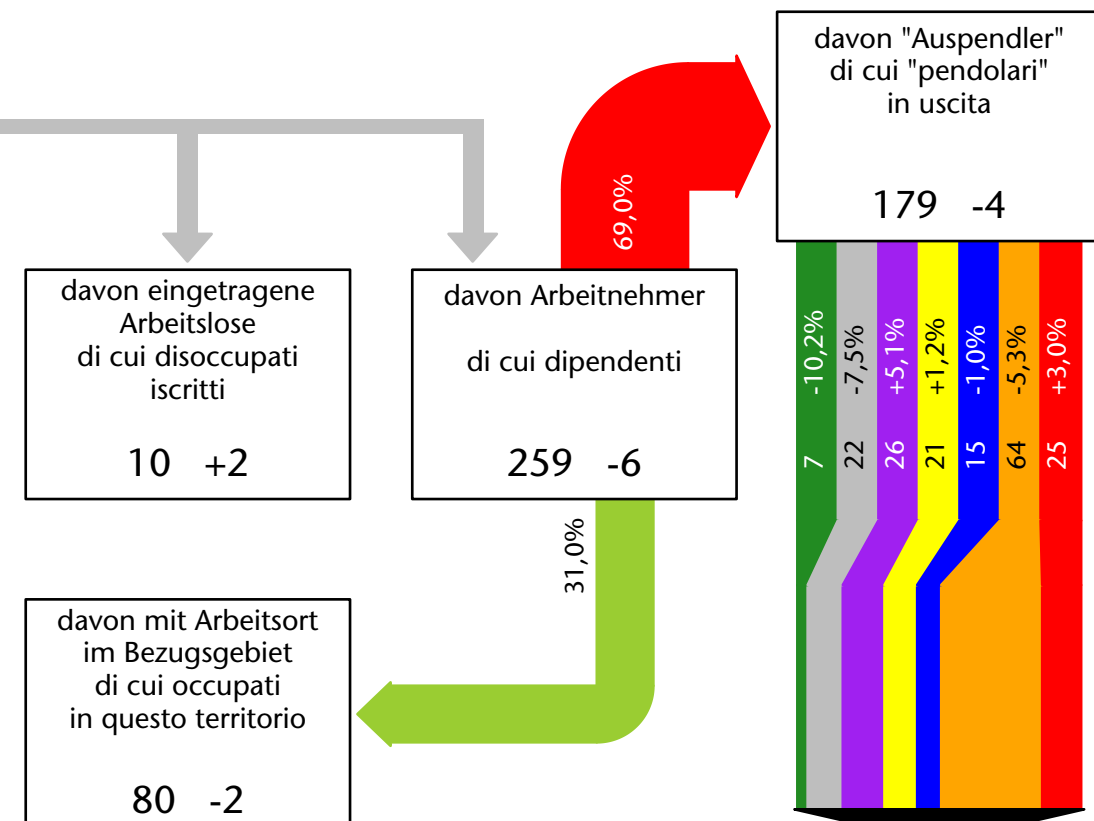

Arbeitsmarkt in der Gemeinde U.L.Frau i.W.-St.Felix - 2016

Mercato del lavoro nel comune di Senale-S.Felice - 2016

mit Veränderungen zum Vorjahr - con variazioni rispetto all'anno precedente