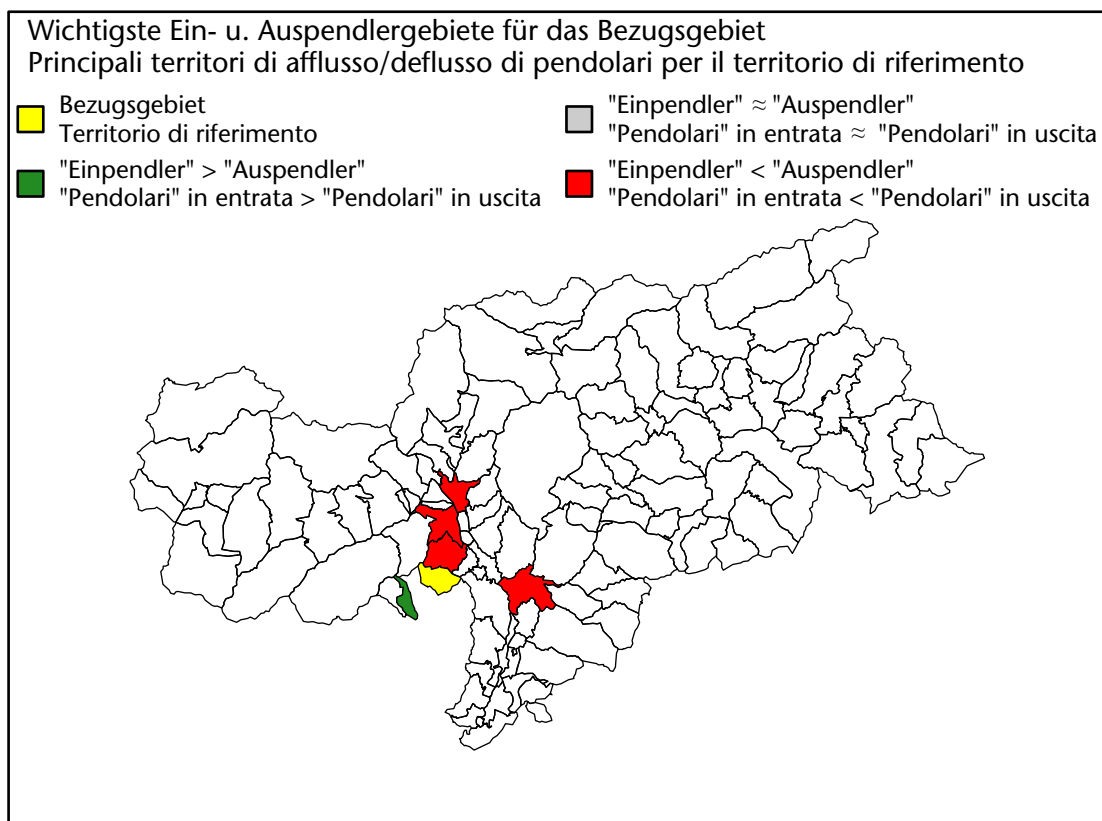

Arbeitsmarkt in der Gemeinde U.L.Frau i.W.-St.Felix - 2016

Mercato del lavoro nel comune di Senale-S.Felice - 2016

mit Veränderungen zum Vorjahr - con variazioni rispetto all'anno precedente