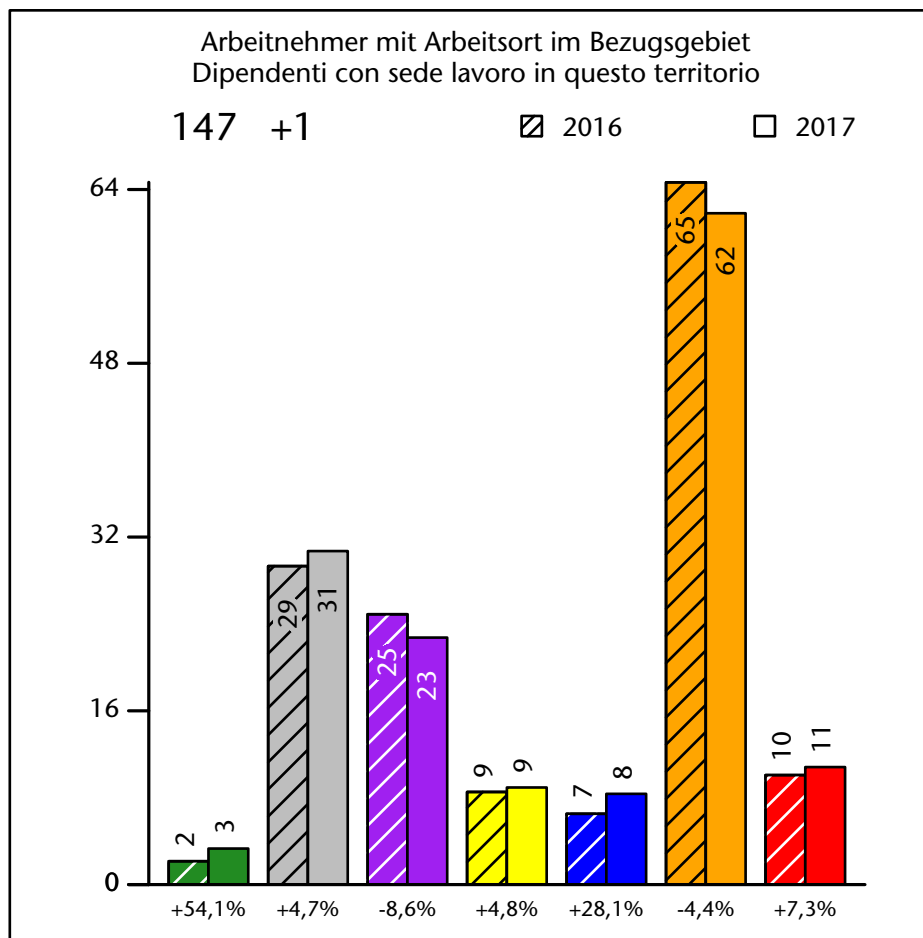

285 +3,5%

Arbeitsmarkt in der Gemeinde U.L.Frau i.W.-St.Felix - 2019

Mercato del lavoro nel comune di Senale-S.Felice - 2019

mit Veränderungen zum Vorjahr - con variazioni rispetto all'anno precedente

Arbeitnehmer u. eingetragene Arbeitslose mit Wohnort im Bezugsgebiet
Dipendenti e disoccupati iscritti domiciliati nel territorio di riferimento

275 +0,4%

Arbeitsmarkt in der Gemeinde U.L.Frau i.W.-St.Felix - 2018

Mercato del lavoro nel comune di Senale-S.Felice - 2018

mit Veränderungen zum Vorjahr - con variazioni rispetto all'anno precedente

Arbeitnehmer u. eingetragene Arbeitslose mit Wohnort im Bezugsgebiet
Dipendenti e disoccupati iscritti domiciliati nel territorio di riferimento

274 +1,5%

Arbeitsmarkt in der Gemeinde U.L.Frau i.W.-St.Felix - 2017

Mercato del lavoro nel comune di Senale-S.Felice - 2017

mit Veränderungen zum Vorjahr - con variazioni rispetto all'anno precedente

Arbeitsmarkt in der Gemeinde U.L.Frau i.W.-St.Felix - 2016