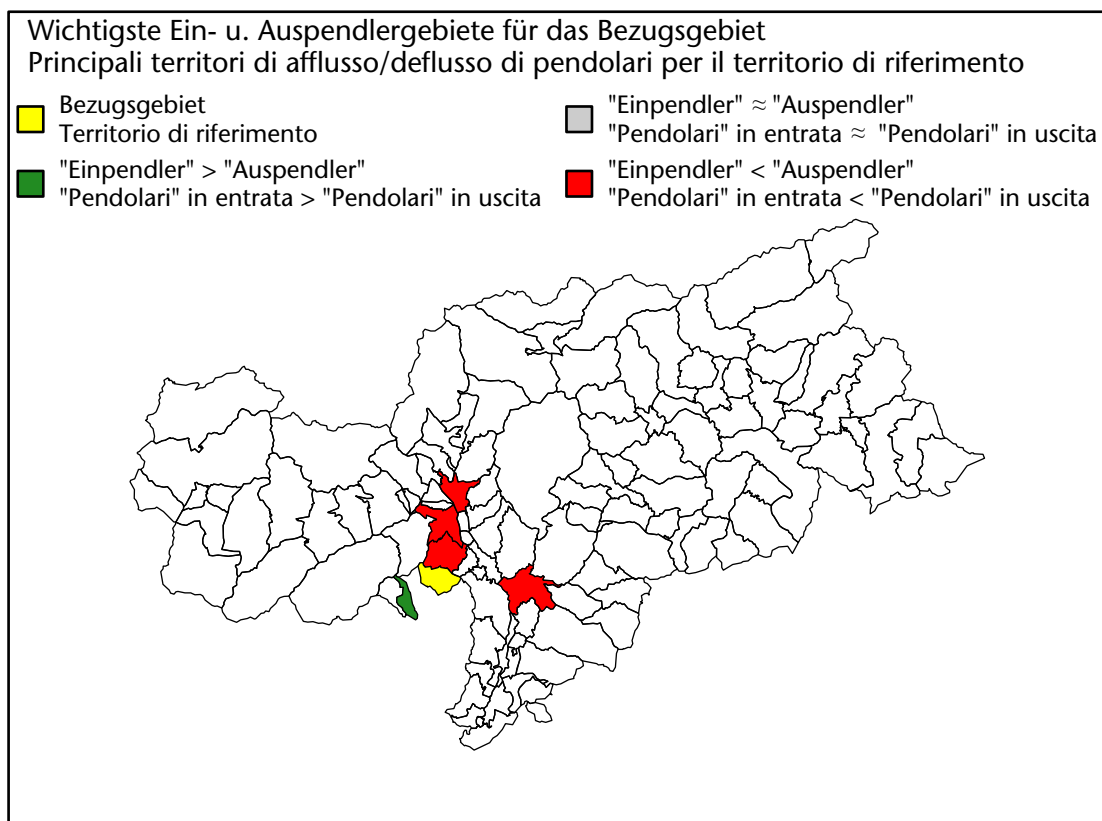

Mercato del lavoro nel comune di Senale-S.Felice - 2021

mit Veränderungen zum Vorjahr - con variazioni rispetto all'anno precedente

Arbeitsmarkt in der Gemeinde U.L.Frau i.W.-St.Felix - 2020

Mercato del lavoro nel comune di Senale-S.Felice - 2020

mit Veränderungen zum Vorjahr - con variazioni rispetto all'anno precedente

Arbeitnehmer u. eingetragene Arbeitslose mit Wohnort im Bezugsgebiet
Dipendenti e disoccupati iscritti domiciliati nel territorio di riferimento

285 +3,5%

Arbeitsmarkt in der Gemeinde U.L.Frau i.W.-St.Felix - 2019

Mercato del lavoro nel comune di Senale-S.Felice - 2019

mit Veränderungen zum Vorjahr - con variazioni rispetto all'anno precedente

Arbeitnehmer u. eingetragene Arbeitslose mit Wohnort im Bezugsgebiet
Dipendenti e disoccupati iscritti domiciliati nel territorio di riferimento