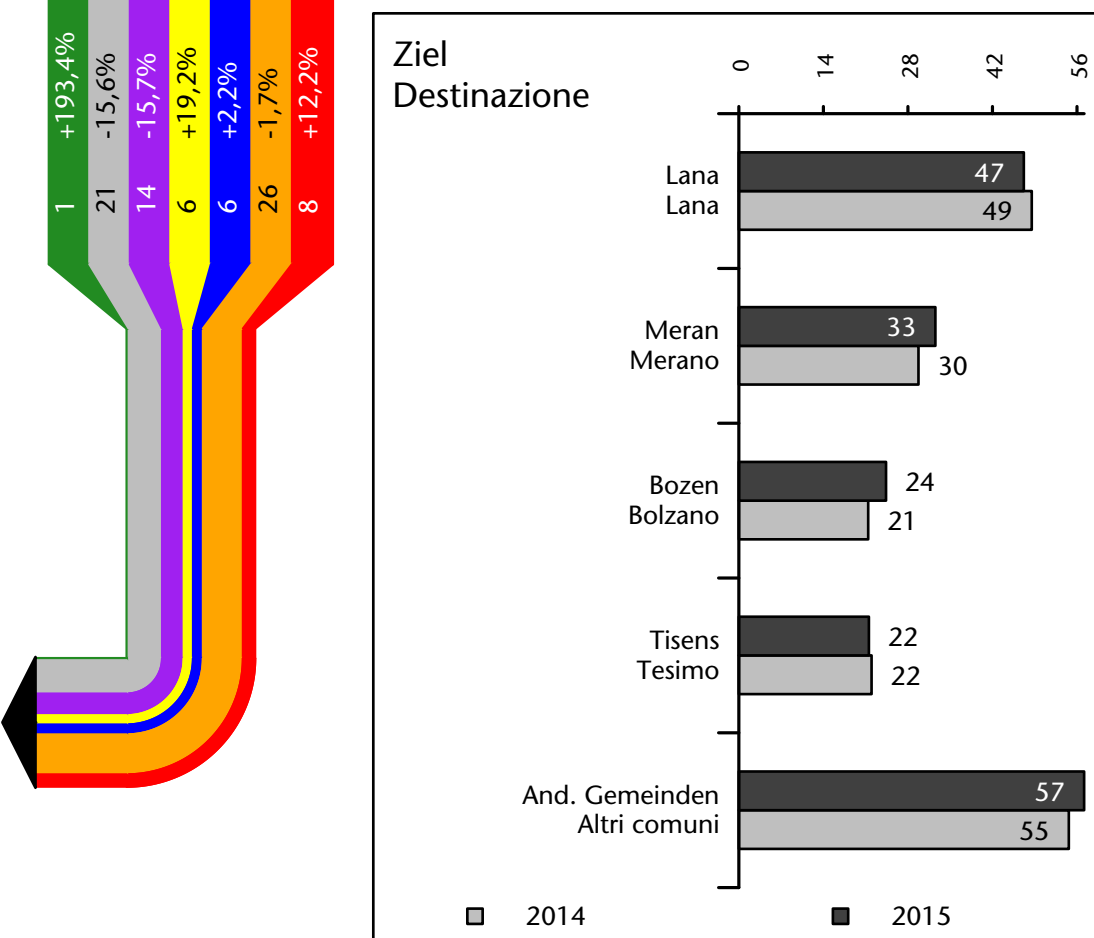

Arbeitsmarkt in der Gemeinde U.L.Frau i.W.-St.Felix - 2015

Mercato del lavoro nel comune di Senale-S.Felice - 2015

mit Veränderungen zum Vorjahr - con variazioni rispetto all'anno precedente