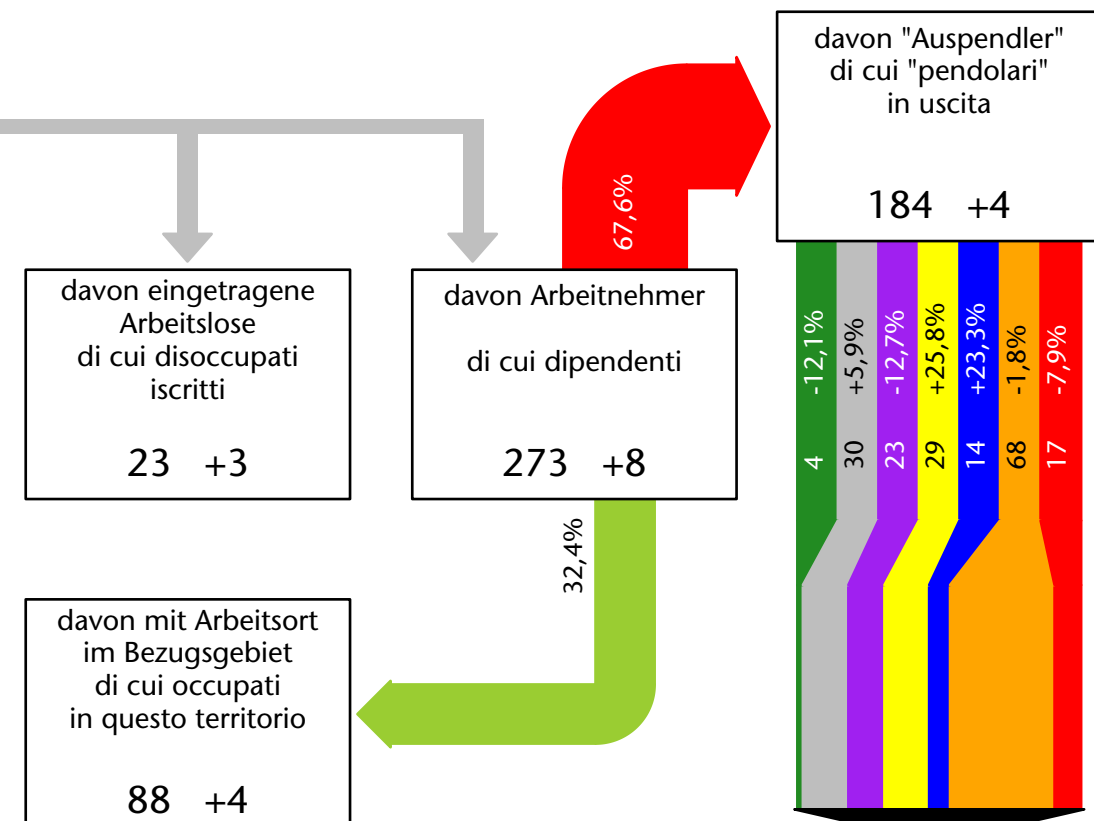

Arbeitsmarkt in der Gemeinde U.L.Frau i.W.-St.Felix - 2021

Mercato del lavoro nel comune di Senale-S.Felice - 2021

mit Veränderungen zum Vorjahr - con variazioni rispetto all'anno precedente