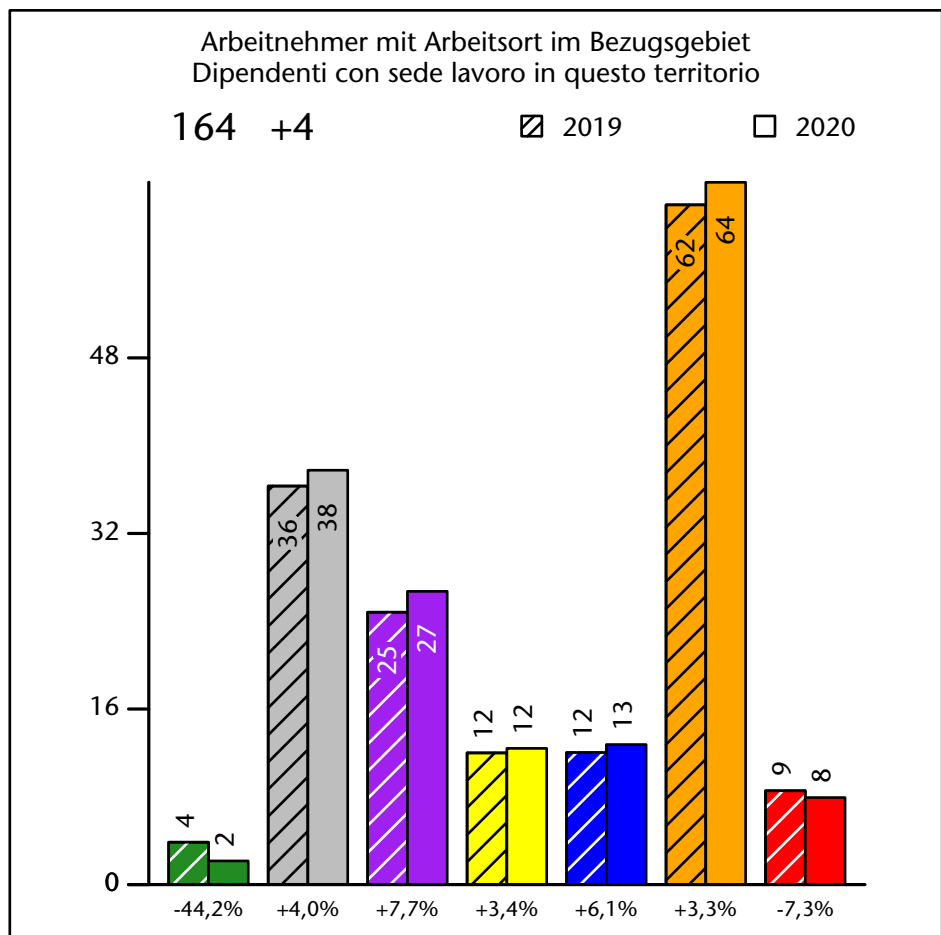

Arbeitnehmer u. eingetragene Arbeitslose mit Wohnort im Bezugsgebiet
Dipendenti e disoccupati iscritti domiciliati nel territorio di riferimento

285 +3,5%