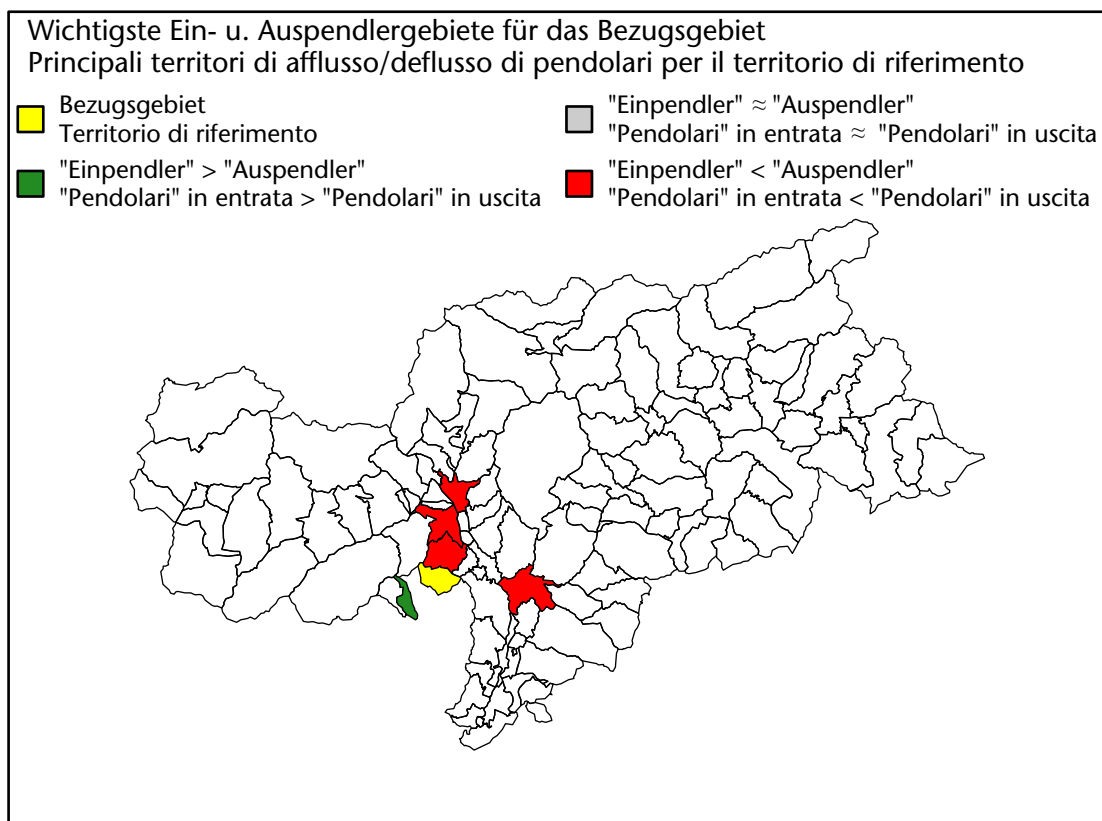

Arbeitsmarkt in der Gemeinde U.L.Frau i.W.-St.Felix - 2023

Mercato del lavoro nel comune di Senale-S.Felice - 2023

mit Veränderungen zum Vorjahr - con variazioni rispetto all'anno precedente

Arbeitnehmer u. eingetragene Arbeitslose mit Wohnort im Bezugsgebiet
Dipendenti e disoccupati iscritti domiciliati nel territorio di riferimento

310 -0,1%

Arbeitsmarkt in der Gemeinde U.L.Frau i.W.-St.Felix - 2022

Mercato del lavoro nel comune di Senale-S.Felice - 2022

mit Veränderungen zum Vorjahr - con variazioni rispetto all'anno precedente

Arbeitsmarkt in der Gemeinde U.L.Frau i.W.-St.Felix - 2021

Mercato del lavoro nel comune di Senale-S.Felice - 2021

mit Veränderungen zum Vorjahr - con variazioni rispetto all'anno precedente

Arbeitsmarkt in der Gemeinde U.L.Frau i.W.-St.Felix - 2020

Mercato del lavoro nel comune di Senale-S.Felice - 2020