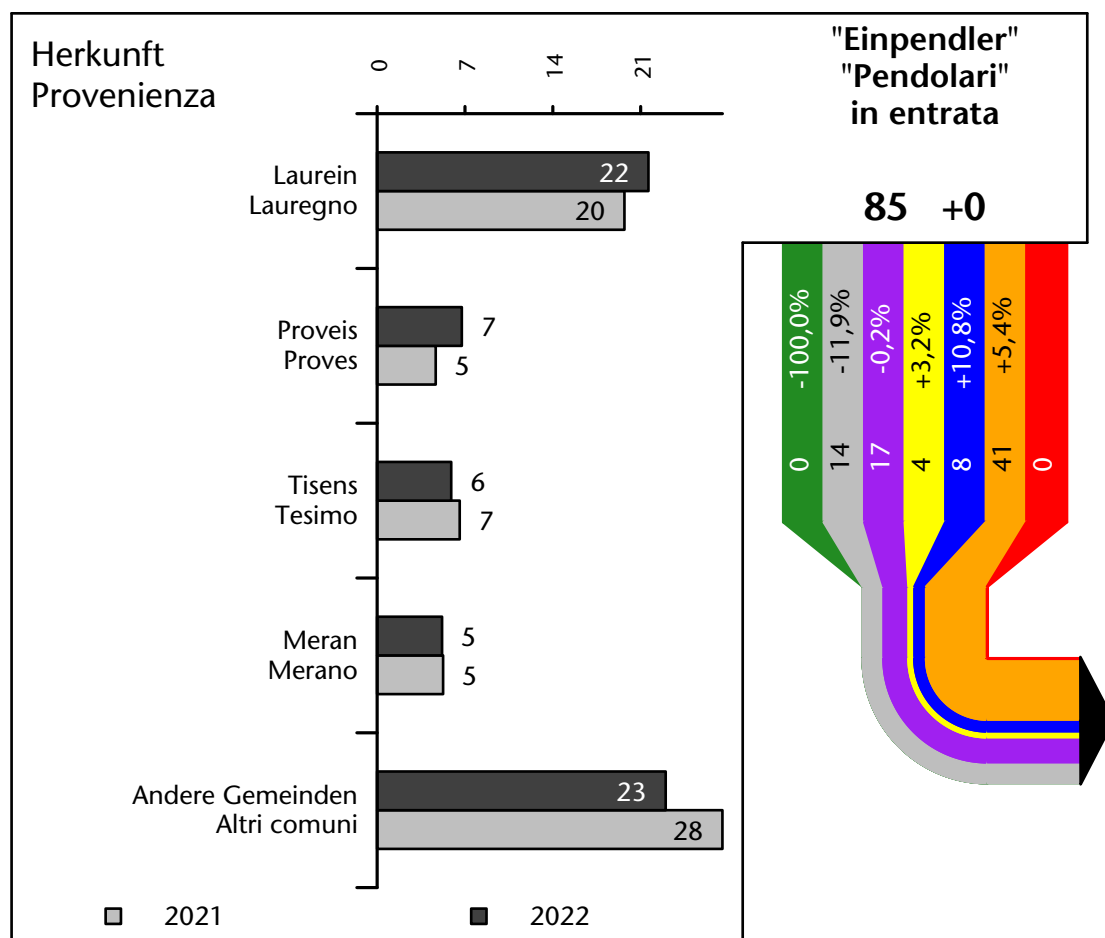

Arbeitsmarkt in der Gemeinde U.L.Frau i.W.-St.Felix - 2023

Mercato del lavoro nel comune di Senale-S.Felice - 2023

mit Veränderungen zum Vorjahr - con variazioni rispetto all'anno precedente

Arbeitnehmer u. eingetragene Arbeitslose mit Wohnort im Bezugsgebiet
Dipendenti e disoccupati iscritti domiciliati nel territorio di riferimento

310 -0,1%

Arbeitsmarkt in der Gemeinde U.L.Frau i.W.-St.Felix - 2022

Mercato del lavoro nel comune di Senale-S.Felice - 2022

mit Veränderungen zum Vorjahr - con variazioni rispetto all'anno precedente

Arbeitsmarkt in der Gemeinde U.L.Frau i.W.-St.Felix - 2021