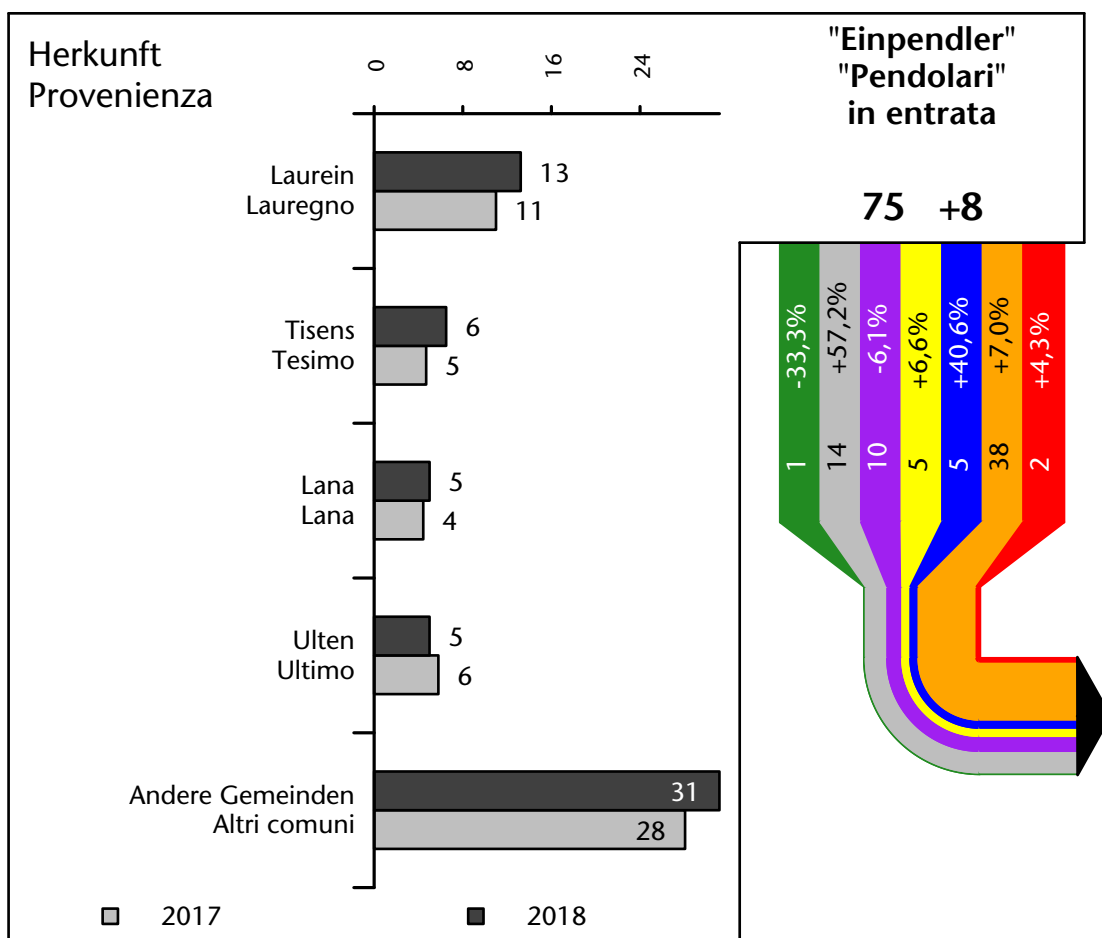

285 +3,5%

Arbeitsmarkt in der Gemeinde U.L.Frau i.W.-St.Felix - 2019

Mercato del lavoro nel comune di Senale-S.Felice - 2019

mit Veränderungen zum Vorjahr - con variazioni rispetto all'anno precedente

Arbeitnehmer u. eingetragene Arbeitslose mit Wohnort im Bezugsgebiet
Dipendenti e disoccupati iscritti domiciliati nel territorio di riferimento

275 +0,4%

Arbeitsmarkt in der Gemeinde U.L.Frau i.W.-St.Felix - 2018

Mercato del lavoro nel comune di Senale-S.Felice - 2018

mit Veränderungen zum Vorjahr - con variazioni rispetto all'anno precedente

Arbeitnehmer u. eingetragene Arbeitslose mit Wohnort im Bezugsgebiet
Dipendenti e disoccupati iscritti domiciliati nel territorio di riferimento

274 +1,5%

Arbeitsmarkt in der Gemeinde U.L.Frau i.W.-St.Felix - 2017

Mercato del lavoro nel comune di Senale-S.Felice - 2017

mit Veränderungen zum Vorjahr - con variazioni rispetto all'anno precedente

Arbeitsmarkt in der Gemeinde U.L.Frau i.W.-St.Felix - 2016