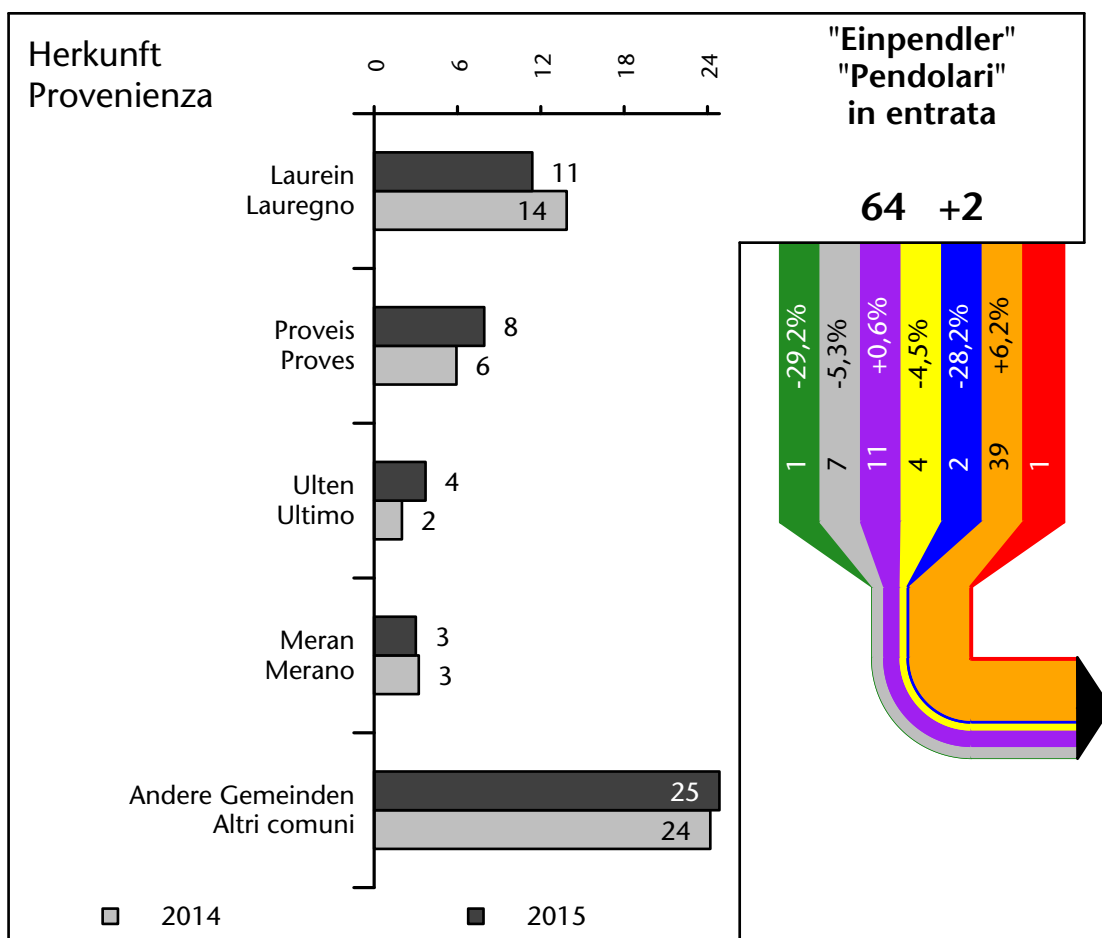

Arbeitsmarkt in der Gemeinde U.L.Frau i.W.-St.Felix - 2015

Mercato del lavoro nel comune di Senale-S.Felice - 2015

mit Veränderungen zum Vorjahr - con variazioni rispetto all'anno precedente