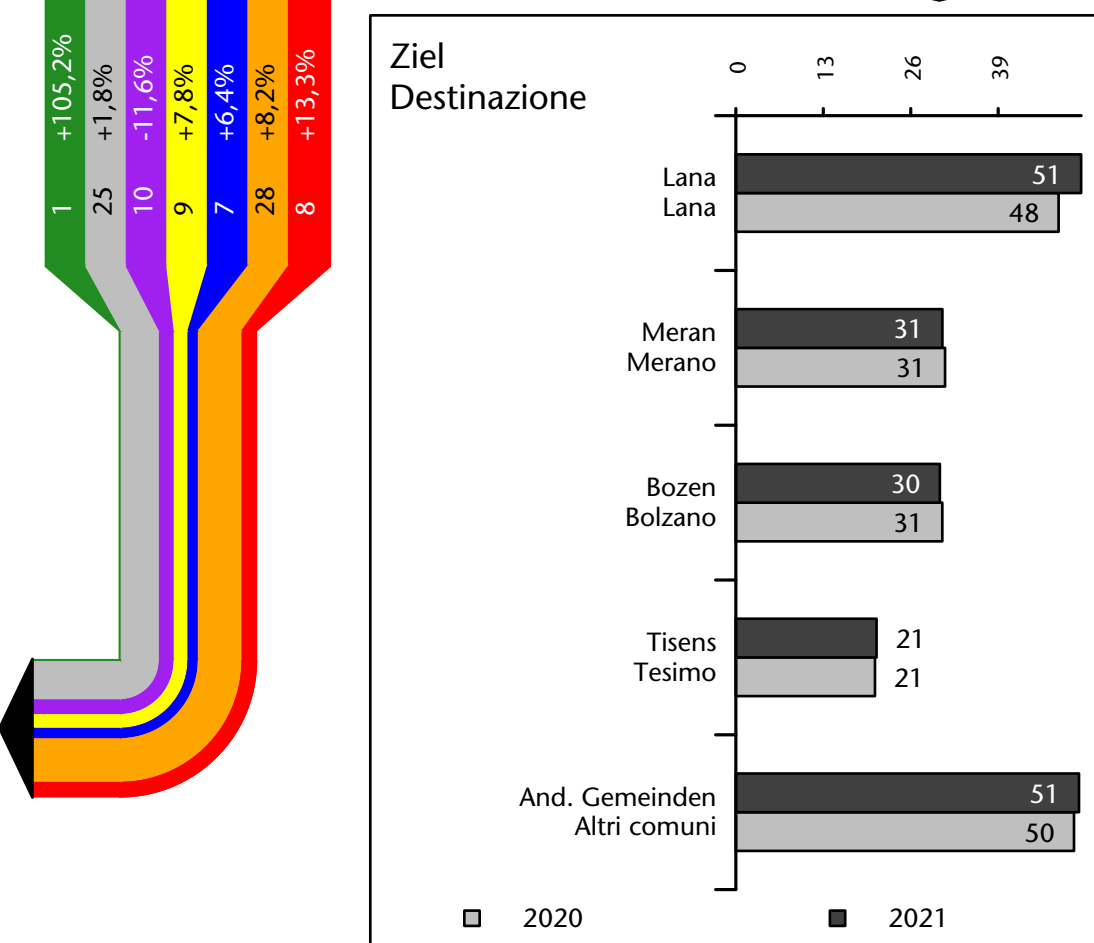

Arbeitsmarkt in der Gemeinde U.L.Frau i.W.-St.Felix - 2021

Mercato del lavoro nel comune di Senale-S.Felice - 2021

mit Veränderungen zum Vorjahr - con variazioni rispetto all'anno precedente