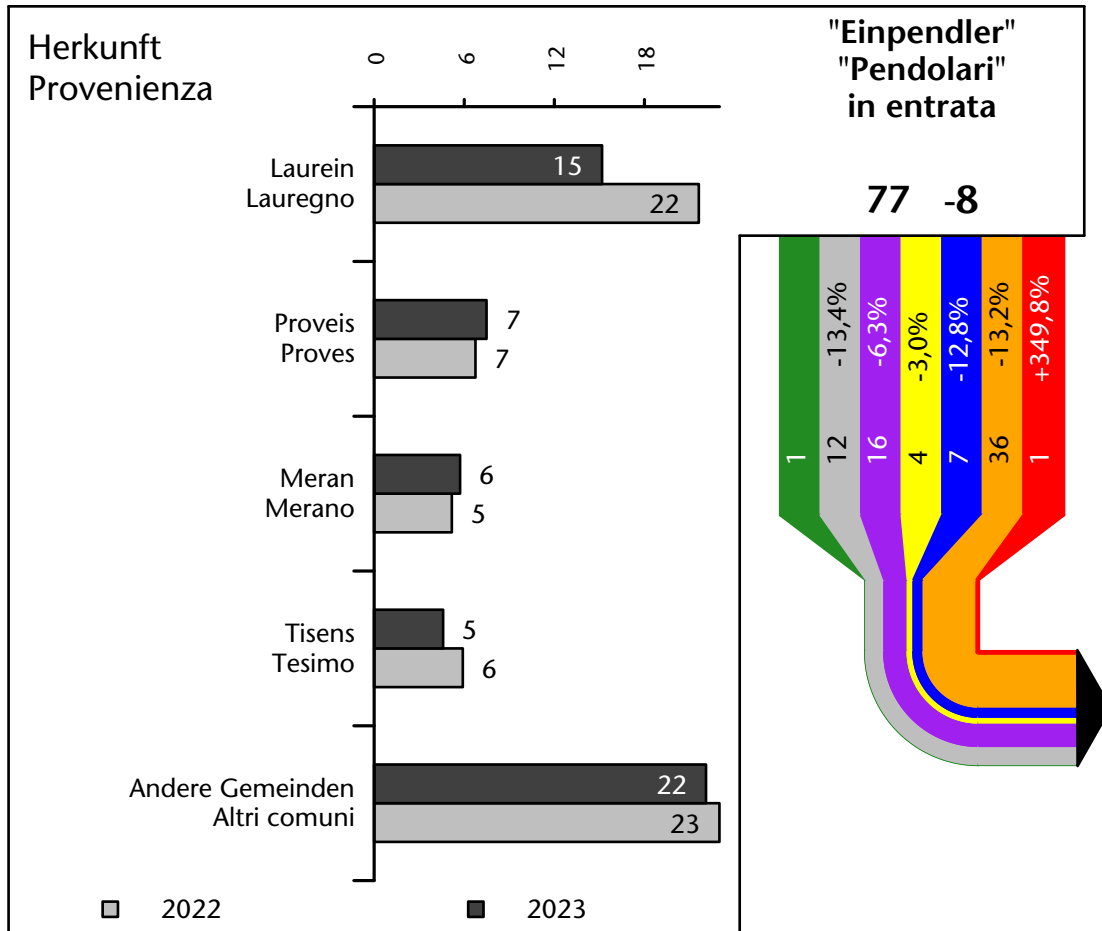

Arbeitsmarkt in der Gemeinde U.L.Frau i.W.-St.Felix - 2023

Mercato del lavoro nel comune di Senale-S.Felice - 2023

mit Veränderungen zum Vorjahr - con variazioni rispetto all'anno precedente

Arbeitnehmer u. eingetragene Arbeitslose mit Wohnort im Bezugsgebiet
Dipendenti e disoccupati iscritti domiciliati nel territorio di riferimento

310 -0,1%

Arbeitsmarkt in der Gemeinde U.L.Frau i.W.-St.Felix - 2022

Mercato del lavoro nel comune di Senale-S.Felice - 2022

mit Veränderungen zum Vorjahr - con variazioni rispetto all'anno precedente

Arbeitsmarkt in der Gemeinde U.L.Frau i.W.-St.Felix - 2021