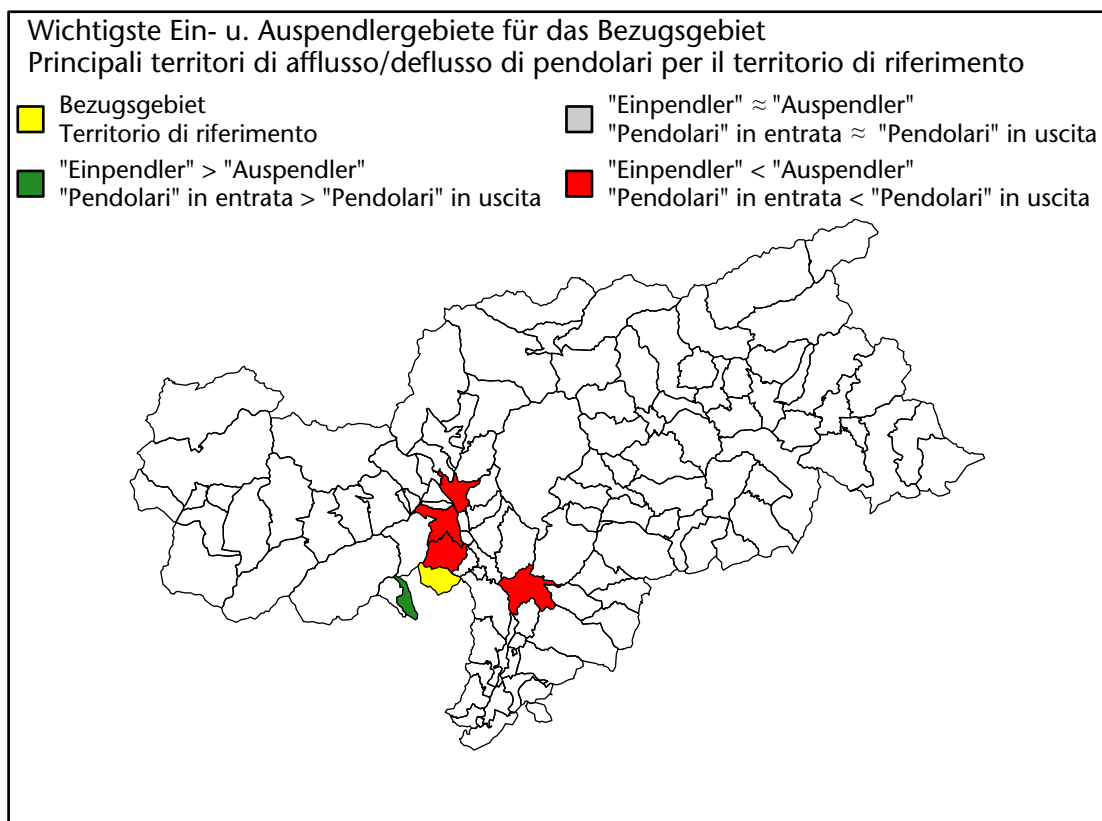

Mercato del lavoro nel comune di Senale-S.Felice - 2021

mit Veränderungen zum Vorjahr - con variazioni rispetto all'anno precedente

Arbeitsmarkt in der Gemeinde U.L.Frau i.W.-St.Felix - 2020

Mercato del lavoro nel comune di Senale-S.Felice - 2020

mit Veränderungen zum Vorjahr - con variazioni rispetto all'anno precedente

Arbeitnehmer u. eingetragene Arbeitslose mit Wohnort im Bezugsgebiet
Dipendenti e disoccupati iscritti domiciliati nel territorio di riferimento