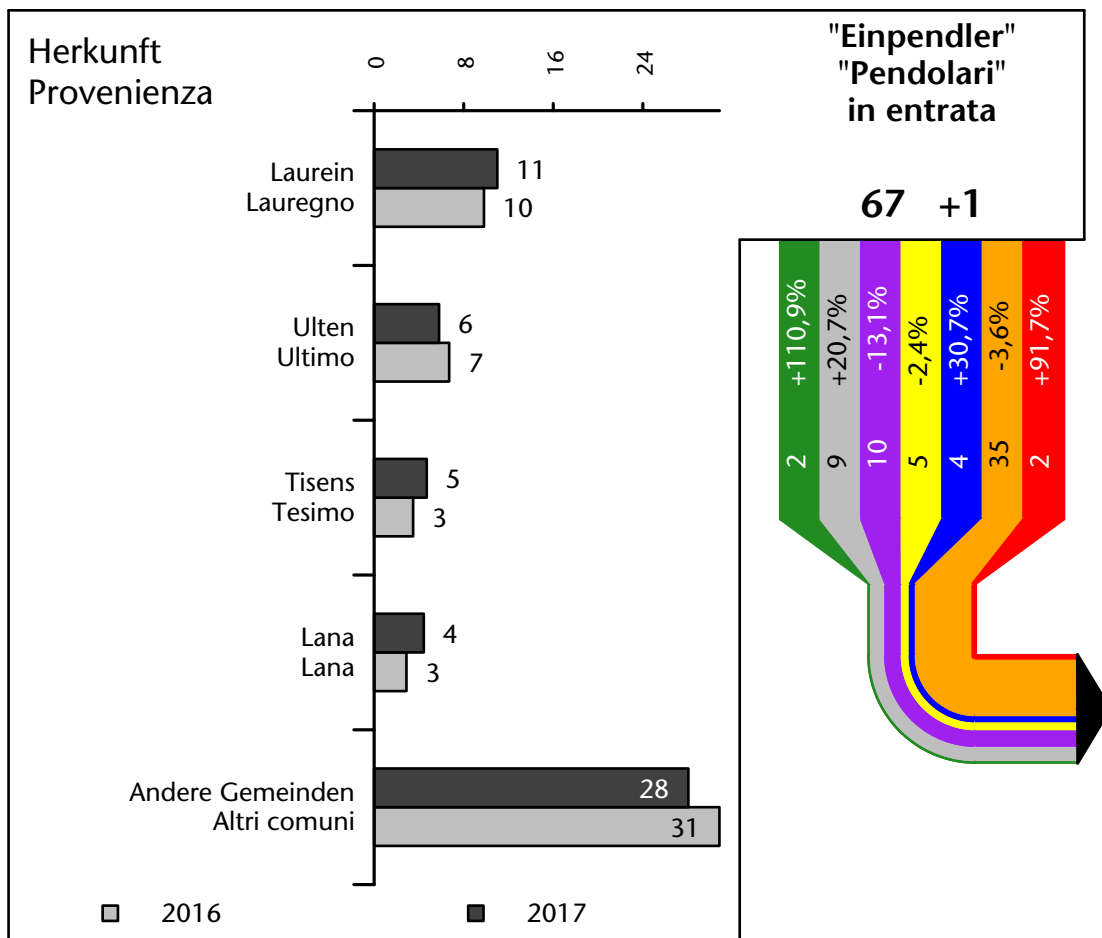

Arbeitsmarkt in der Gemeinde U.L.Frau i.W.-St.Felix - 2017

Mercato del lavoro nel comune di Senale-S.Felice - 2017

mit Veränderungen zum Vorjahr - con variazioni rispetto all'anno precedente