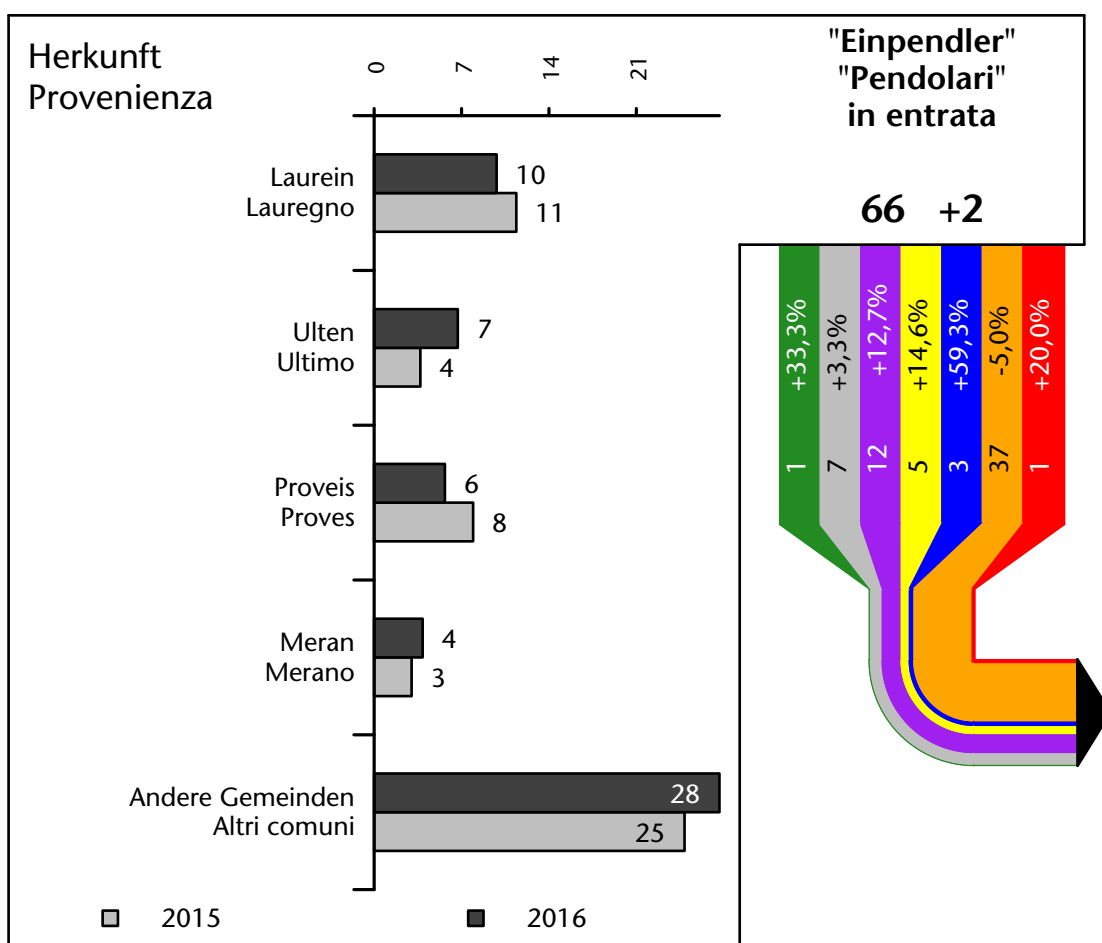

Arbeitsmarkt in der Gemeinde U.L.Frau i.W.-St.Felix - 2016

Mercato del lavoro nel comune di Senale-S.Felice - 2016

mit Veränderungen zum Vorjahr - con variazioni rispetto all'anno precedente