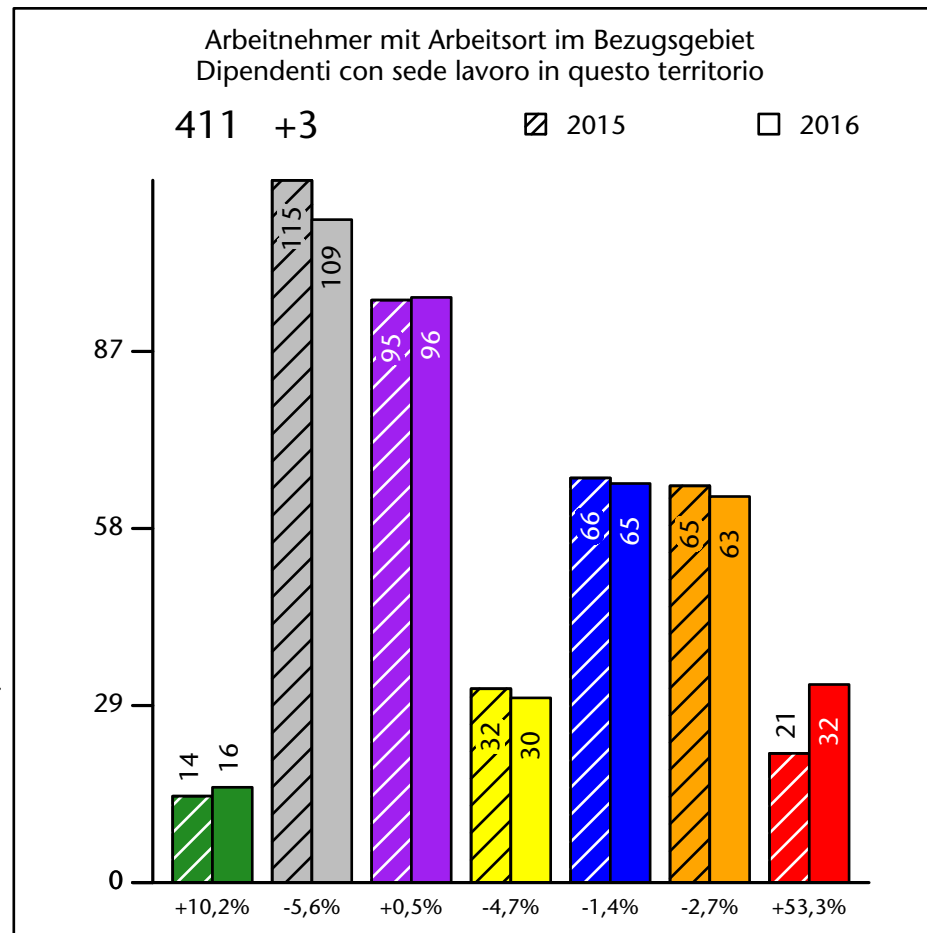

Arbeitnehmer u. eingetragene Arbeitslose mit Wohnort im Bezugsgebiet
Dipendenti e disoccupati iscritti domiciliati nel territorio di riferimento

1.143 +2,1%