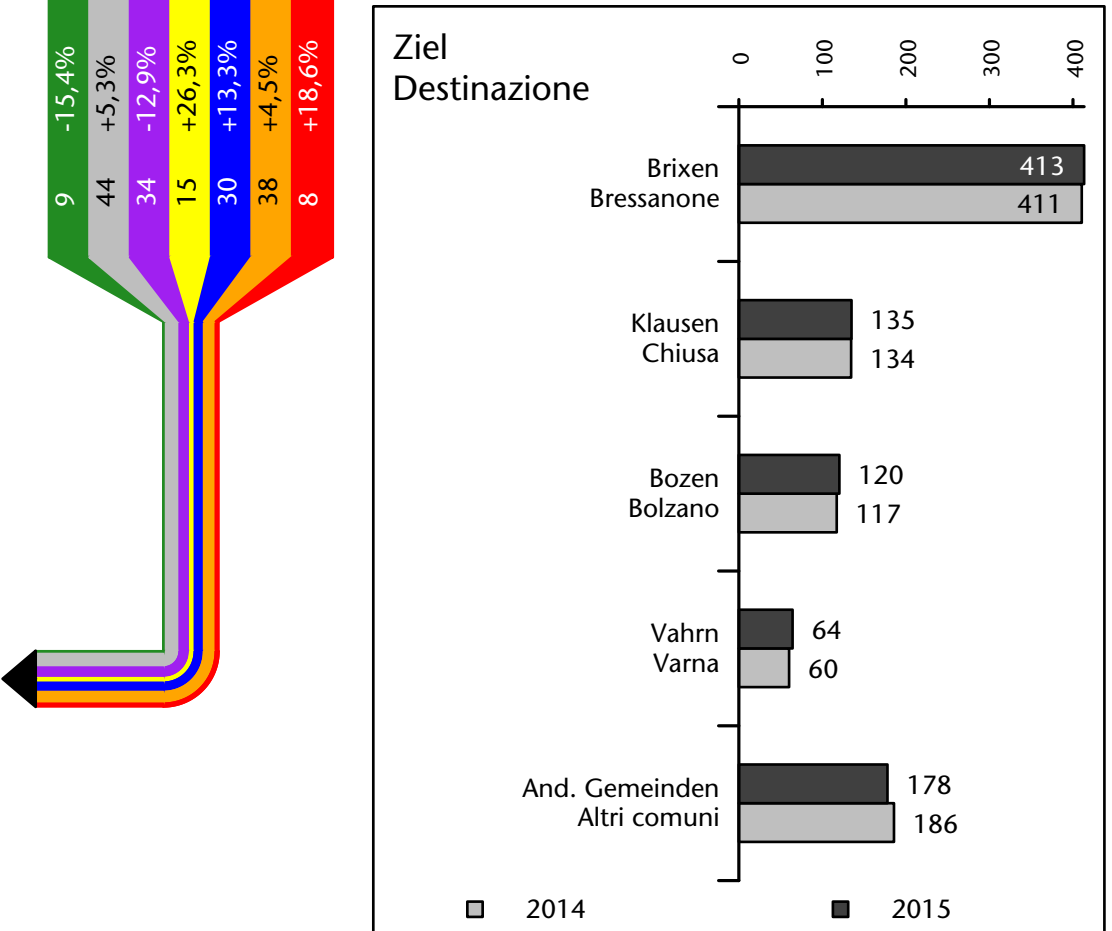

Arbeitsmarkt in der Gemeinde Feldthurns - 2015 Mercato del lavoro nel comune di Velturmo - 2015

mit Veränderungen zum Vorjahr - con variazioni rispetto all'anno precedente