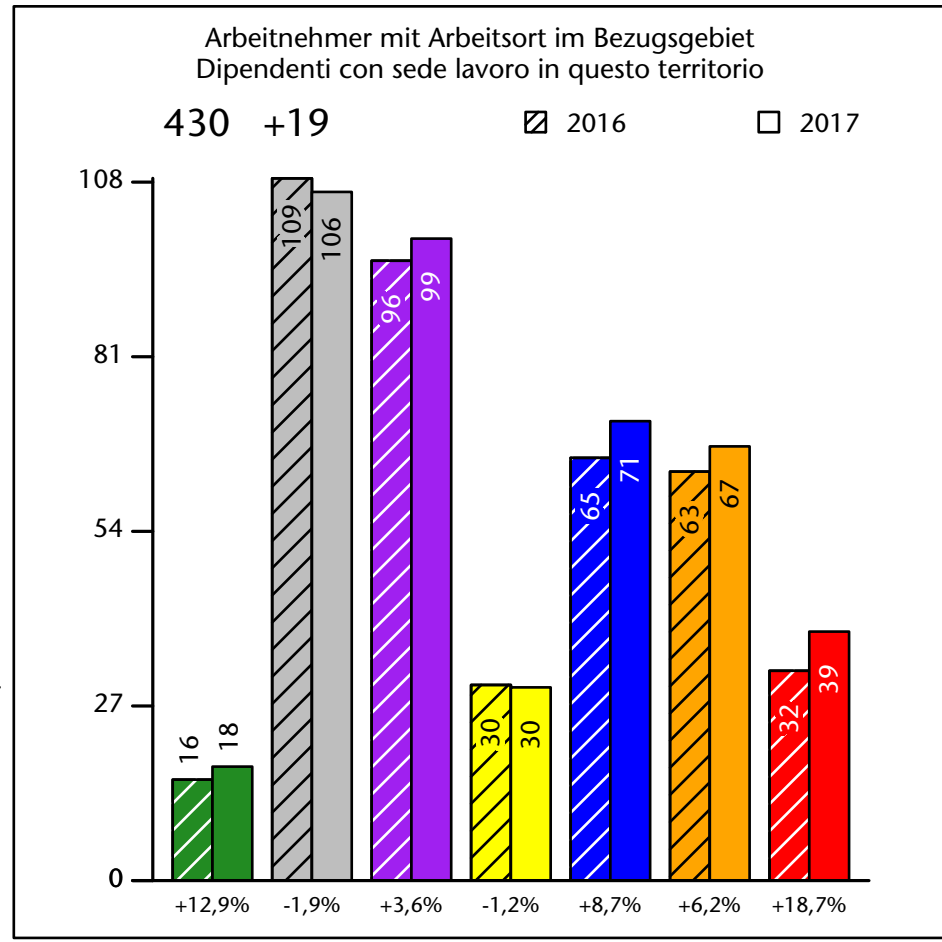

Arbeitnehmer u. eingetragene Arbeitslose mit Wohnort im Bezugsgebiet
Dipendenti e disoccupati iscritti domiciliati nel territorio di riferimento

1.188 +3,9%