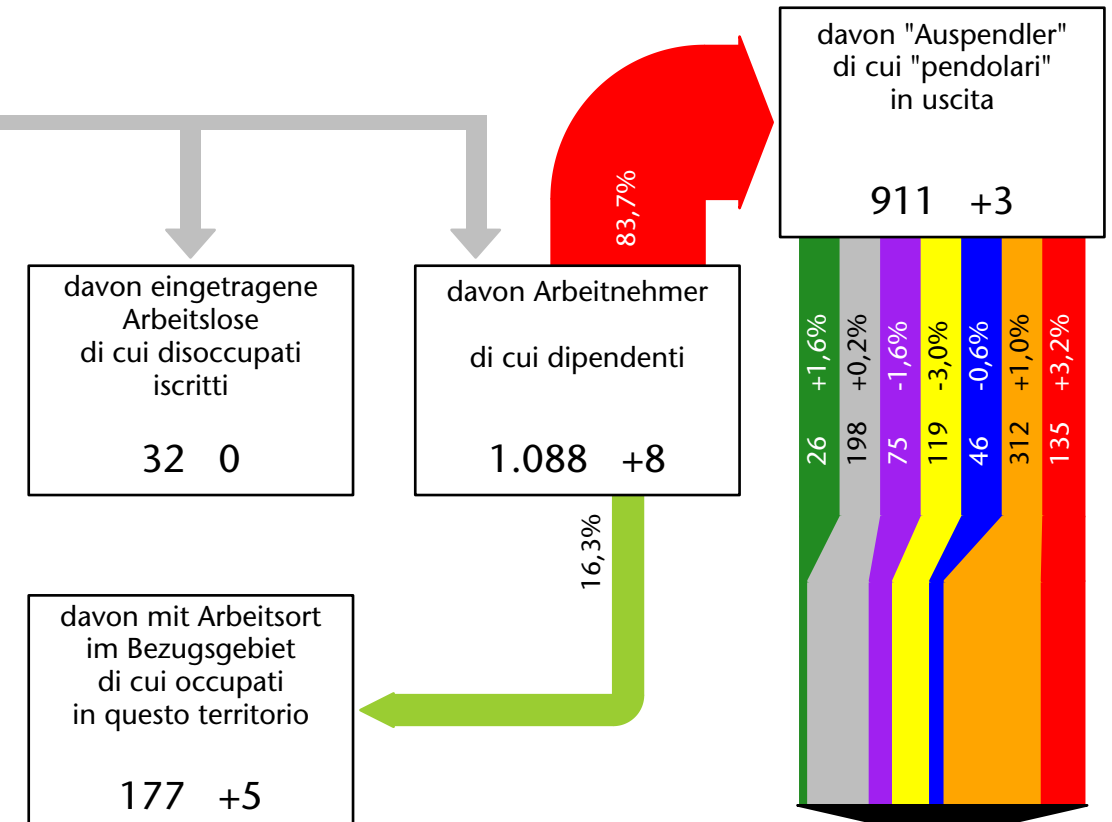

Arbeitsmarkt in der Gemeinde Feldthurns - 2015 Mercato del lavoro nel comune di Velturmo - 2015

mit Veränderungen zum Vorjahr - con variazioni rispetto all'anno precedente