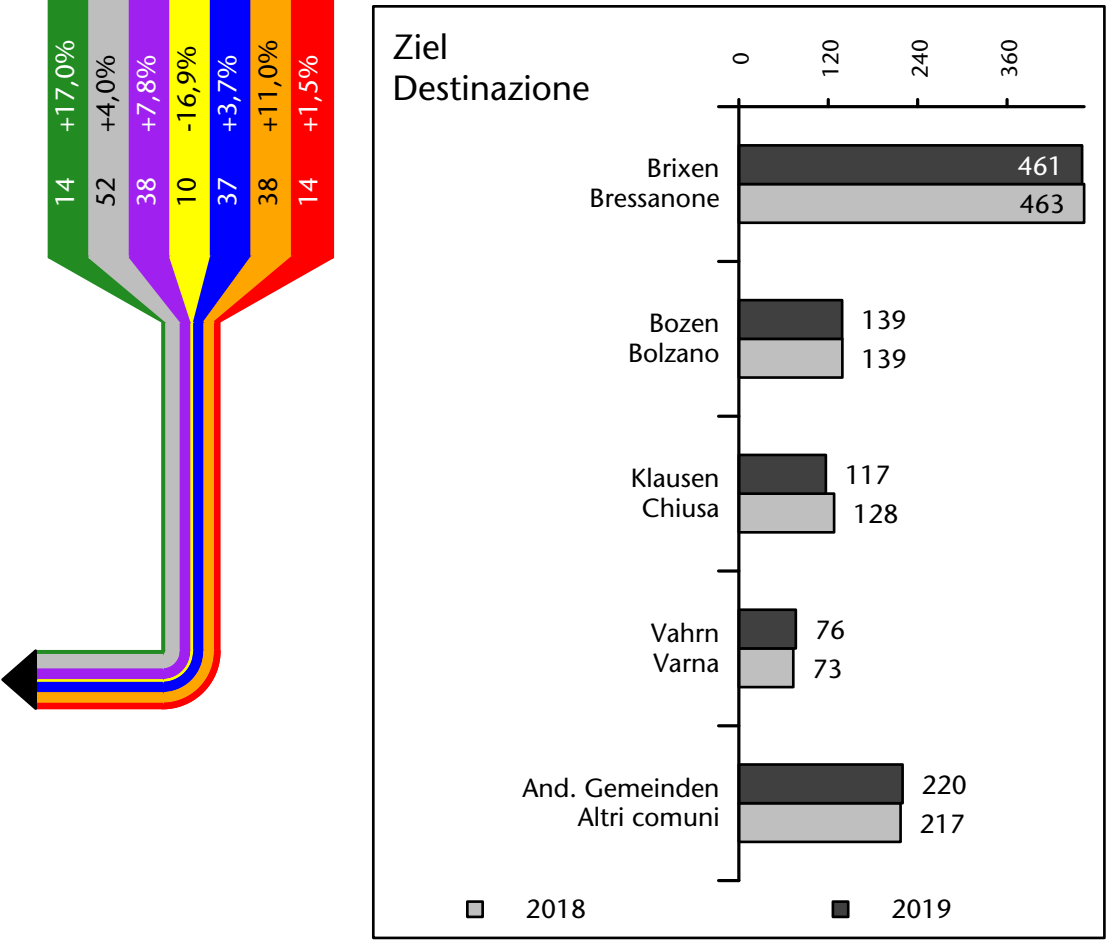

Arbeitnehmer u. eingetragene Arbeitslose mit Wohnort im Bezugsgebiet
Dipendenti e disoccupati iscritti domiciliati nel territorio di riferimento

1.266 +0,9%