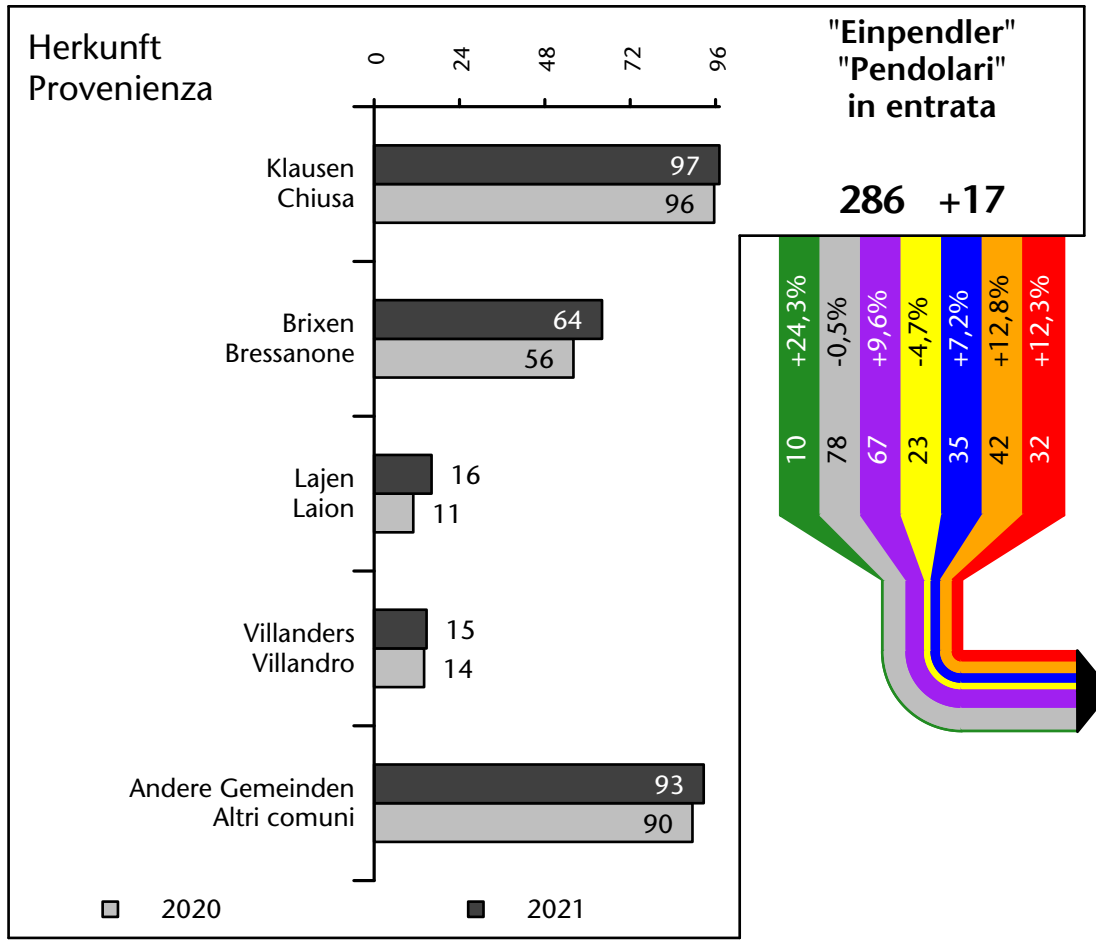

Arbeitnehmer u. eingetragene Arbeitslose mit Wohnort im Bezugsgebiet
Dipendenti e disoccupati iscritti domiciliati nel territorio di riferimento

1.279 +1,8%