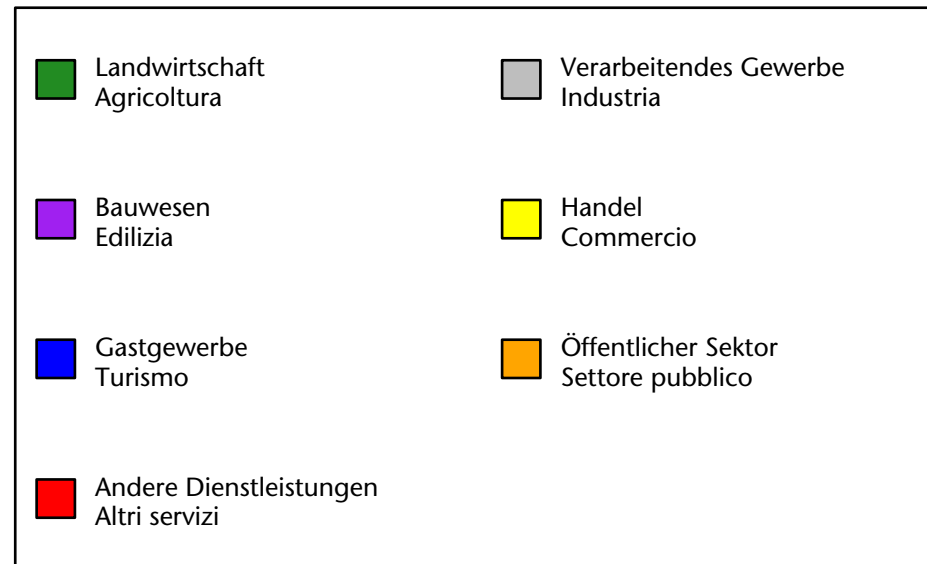

Arbeitnehmer u. eingetragene Arbeitslose mit Wohnort im Bezugsgebiet
Dipendenti e disoccupati iscritti domiciliati nel territorio di riferimento

1.143 +2,1%