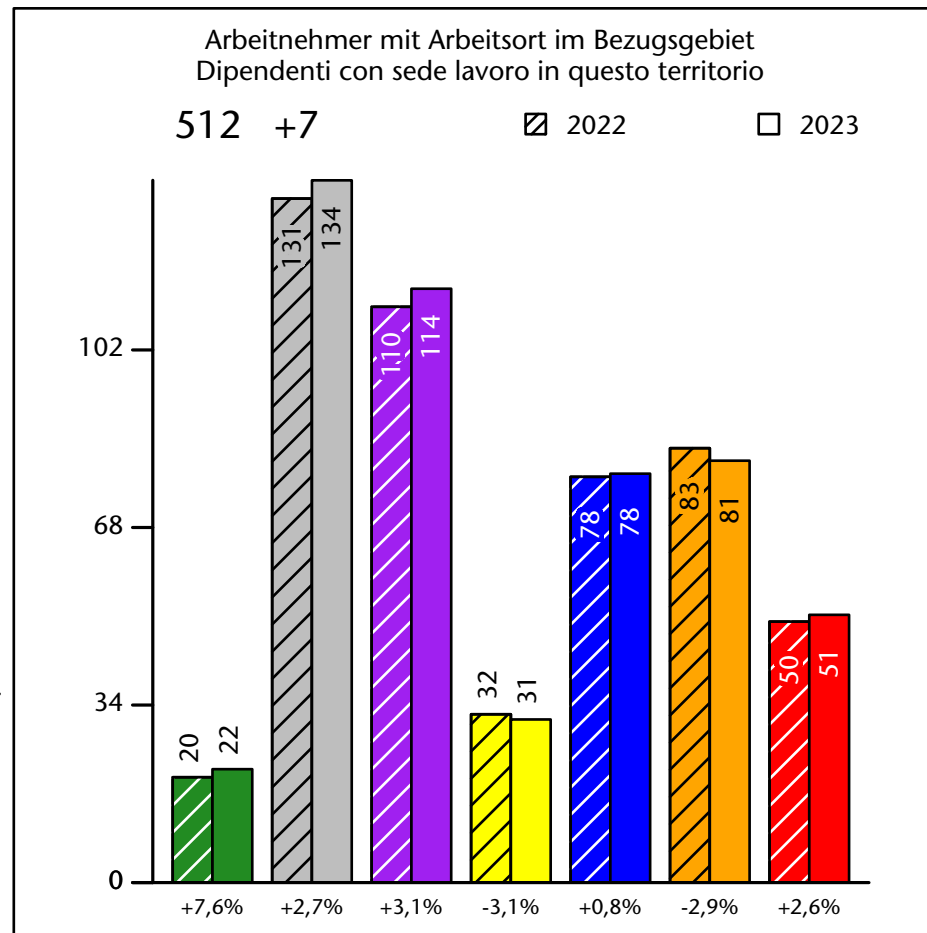

Arbeitsmarkt in der Gemeinde Feldthurns - 2023 Mercato del lavoro nel comune di Velturno - 2023

mit Veränderungen zum Vorjahr - con variazioni rispetto all'anno precedente

Arbeitsmarkt in der Gemeinde Feldthurns - 2022

Mercato del lavoro nel comune di Velturno - 2022

mit Veränderungen zum Vorjahr - con variazioni rispetto all'anno precedente

Arbeitnehmer u. eingetragene Arbeitslose mit Wohnort im Bezugsgebiet
Dipendenti e disoccupati iscritti domiciliati nel territorio di riferimento