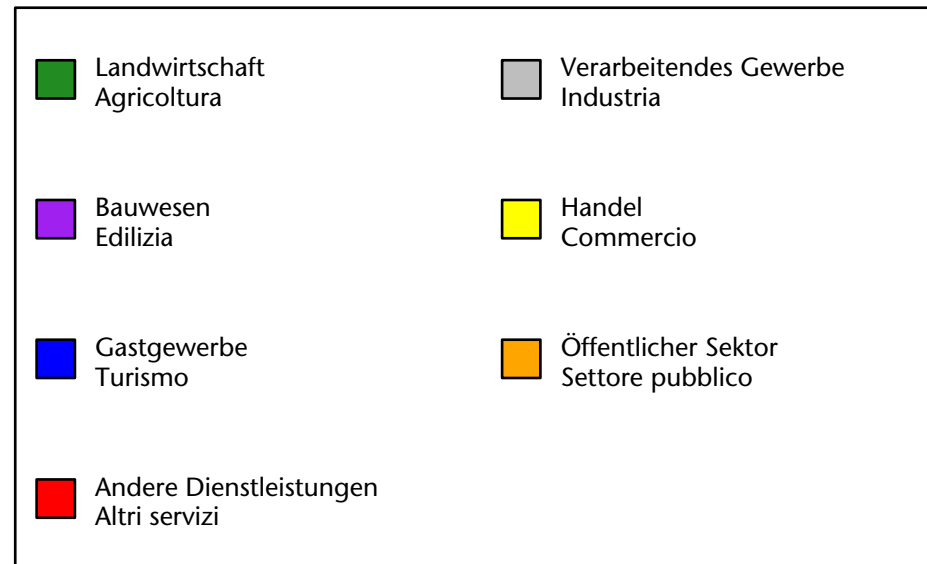

Arbeitsmarkt in der Gemeinde Feldthurns - 2023 Mercato del lavoro nel comune di Velturno - 2023

mit Veränderungen zum Vorjahr - con variazioni rispetto all'anno precedente

Arbeitsmarkt in der Gemeinde Feldthurns - 2022

Mercato del lavoro nel comune di Velturno - 2022

mit Veränderungen zum Vorjahr - con variazioni rispetto all'anno precedente

Arbeitnehmer u. eingetragene Arbeitslose mit Wohnort im Bezugsgebiet
Dipendenti e disoccupati iscritti domiciliati nel territorio di riferimento