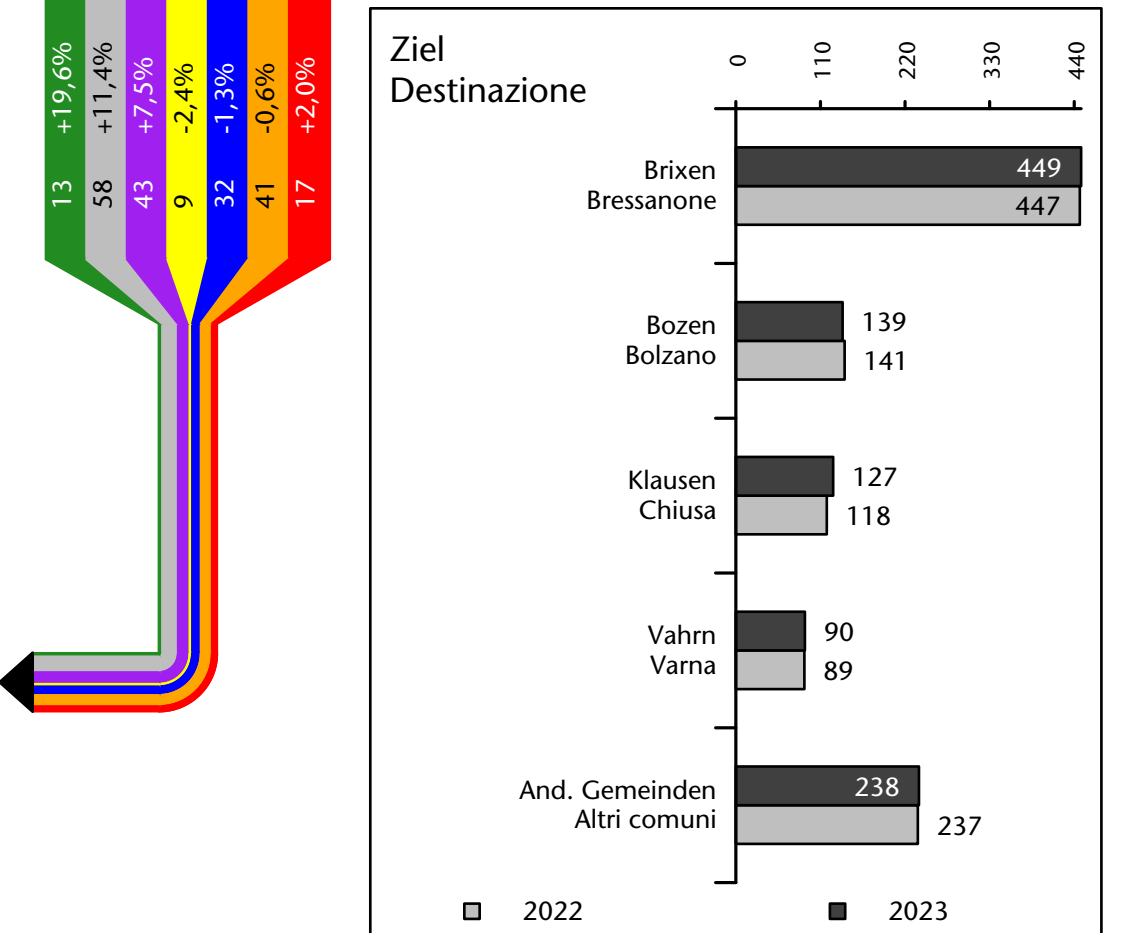

Arbeitsmarkt in der Gemeinde Feldthurns - 2023 Mercato del lavoro nel comune di Velturno - 2023

mit Veränderungen zum Vorjahr - con variazioni rispetto all'anno precedente

Arbeitsmarkt in der Gemeinde Feldthurns - 2022

Mercato del lavoro nel comune di Velturno - 2022

mit Veränderungen zum Vorjahr - con variazioni rispetto all'anno precedente

Arbeitnehmer u. eingetragene Arbeitslose mit Wohnort im Bezugsgebiet
Dipendenti e disoccupati iscritti domiciliati nel territorio di riferimento