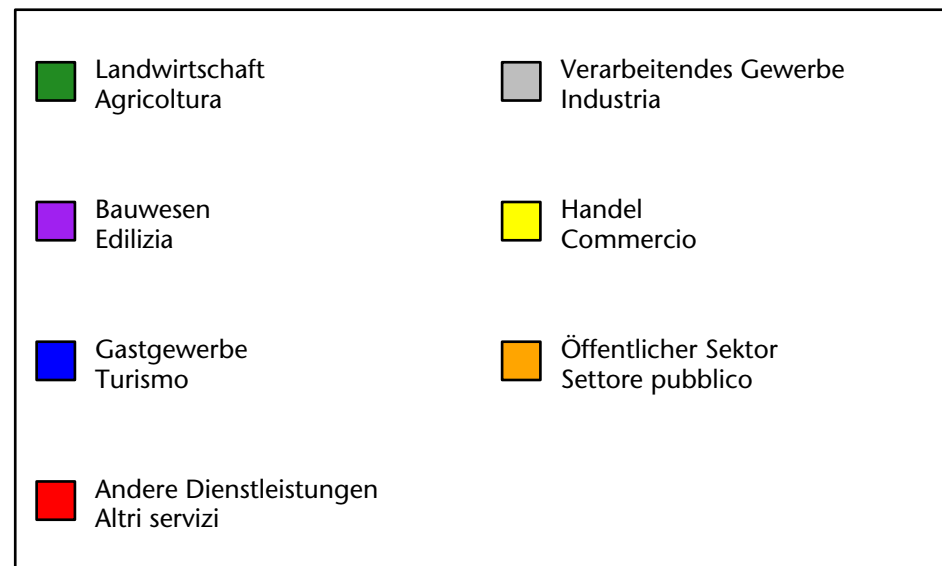

Arbeitnehmer u. eingetragene Arbeitslose mit Wohnort im Bezugsgebiet
Dipendenti e disoccupati iscritti domiciliati nel territorio di riferimento

1.279 +1,8%