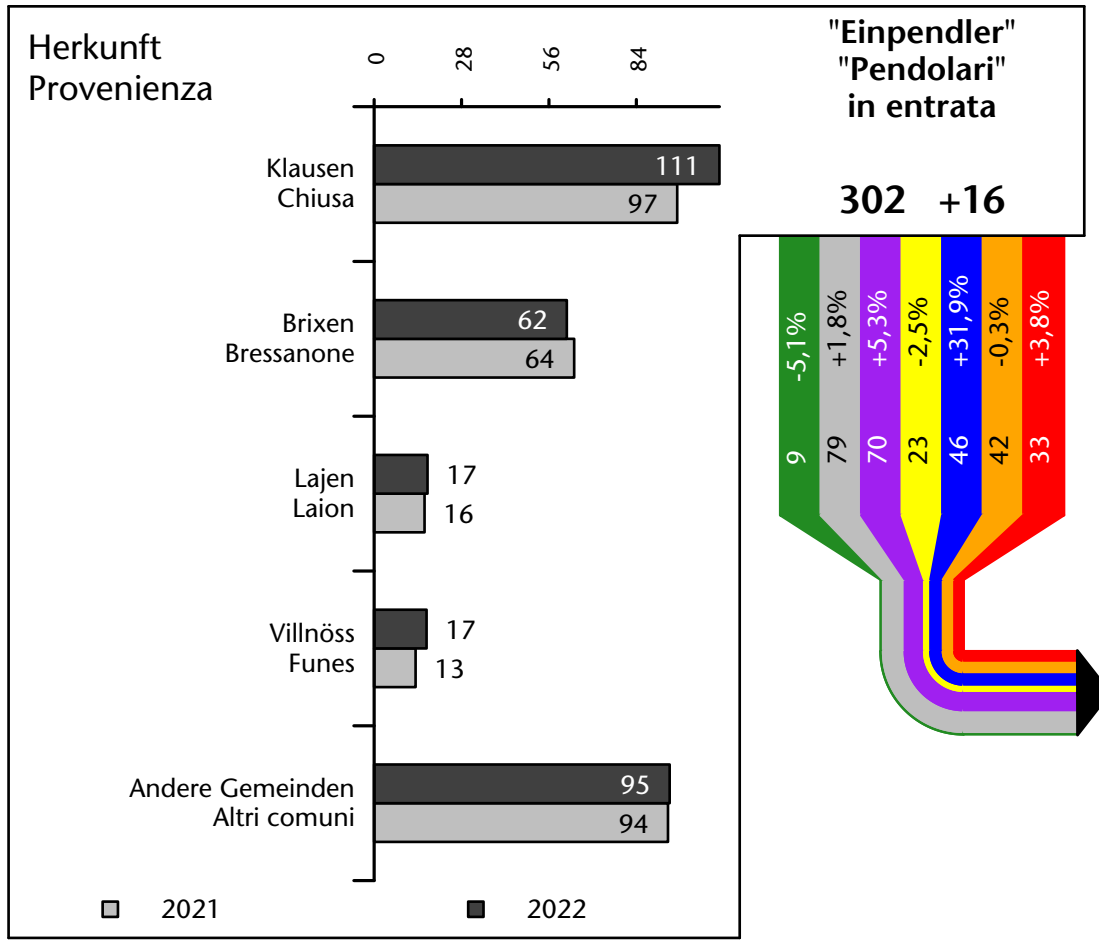

Arbeitnehmer u. eingetragene Arbeitslose mit Wohnort im Bezugsgebiet
Dipendenti e disoccupati iscritti domiciliati nel territorio di riferimento

1.276 -0,2%