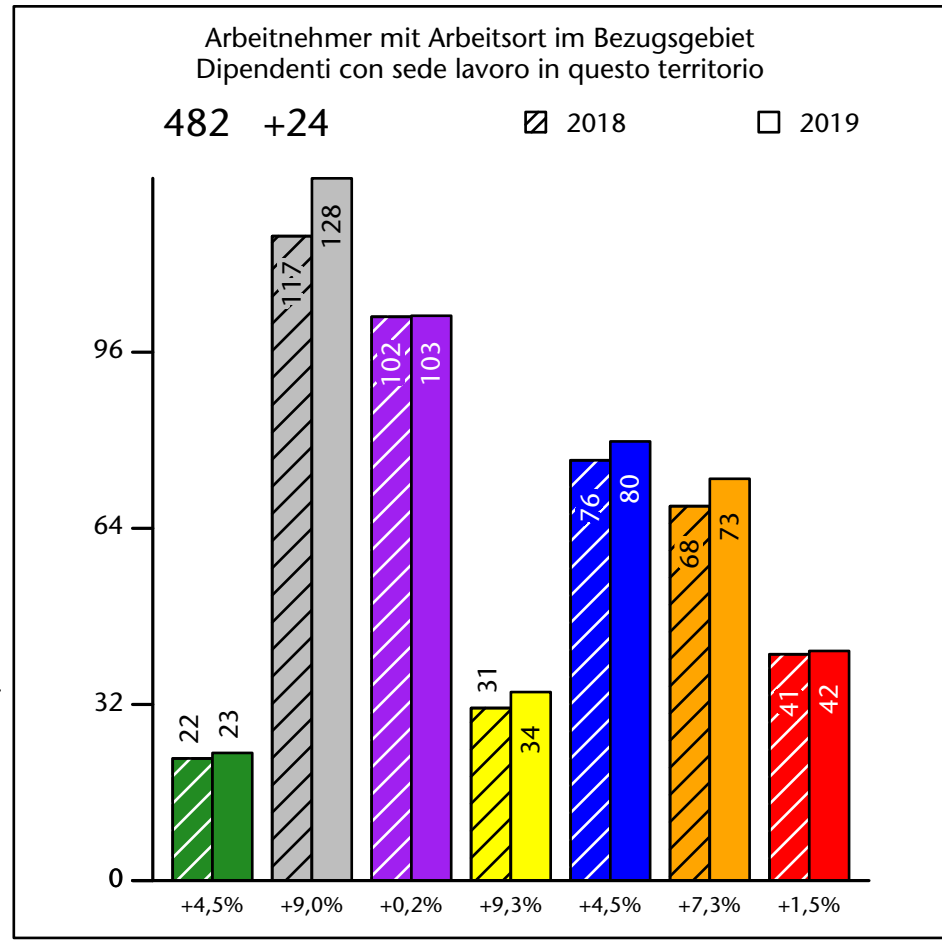

Arbeitnehmer u. eingetragene Arbeitslose mit Wohnort im Bezugsgebiet
Dipendenti e disoccupati iscritti domiciliati nel territorio di riferimento

1.266 +0,9%