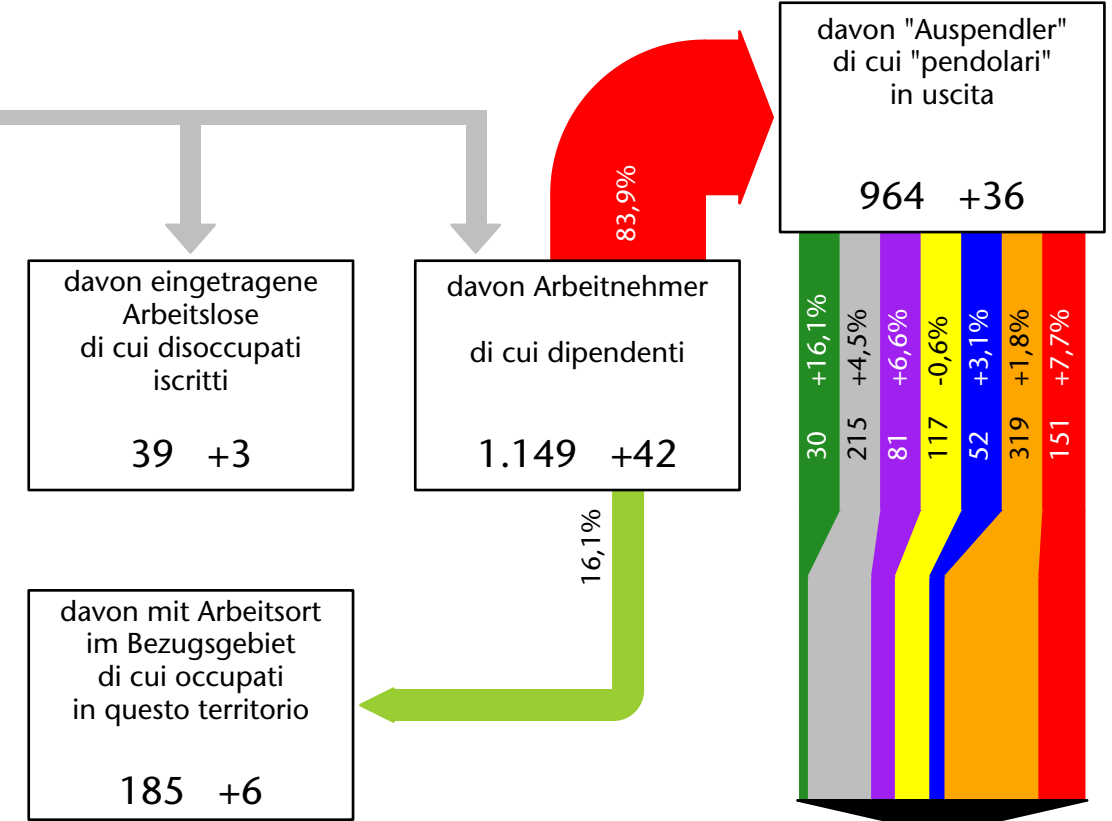

Arbeitnehmer u. eingetragene Arbeitslose mit Wohnort im Bezugsgebiet
Dipendenti e disoccupati iscritti domiciliati nel territorio di riferimento

1.188 +3,9%