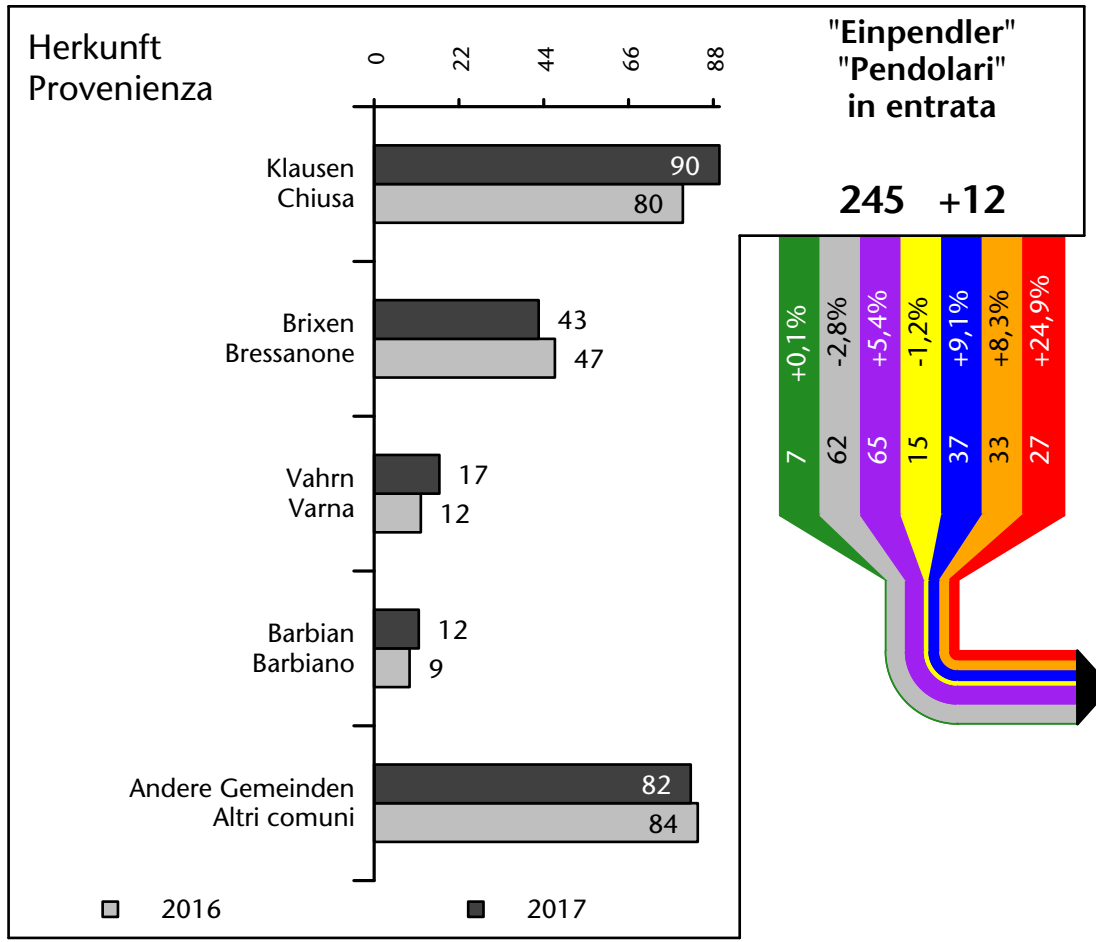

Arbeitnehmer u. eingetragene Arbeitslose mit Wohnort im Bezugsgebiet
Dipendenti e disoccupati iscritti domiciliati nel territorio di riferimento

1.188 +3,9%