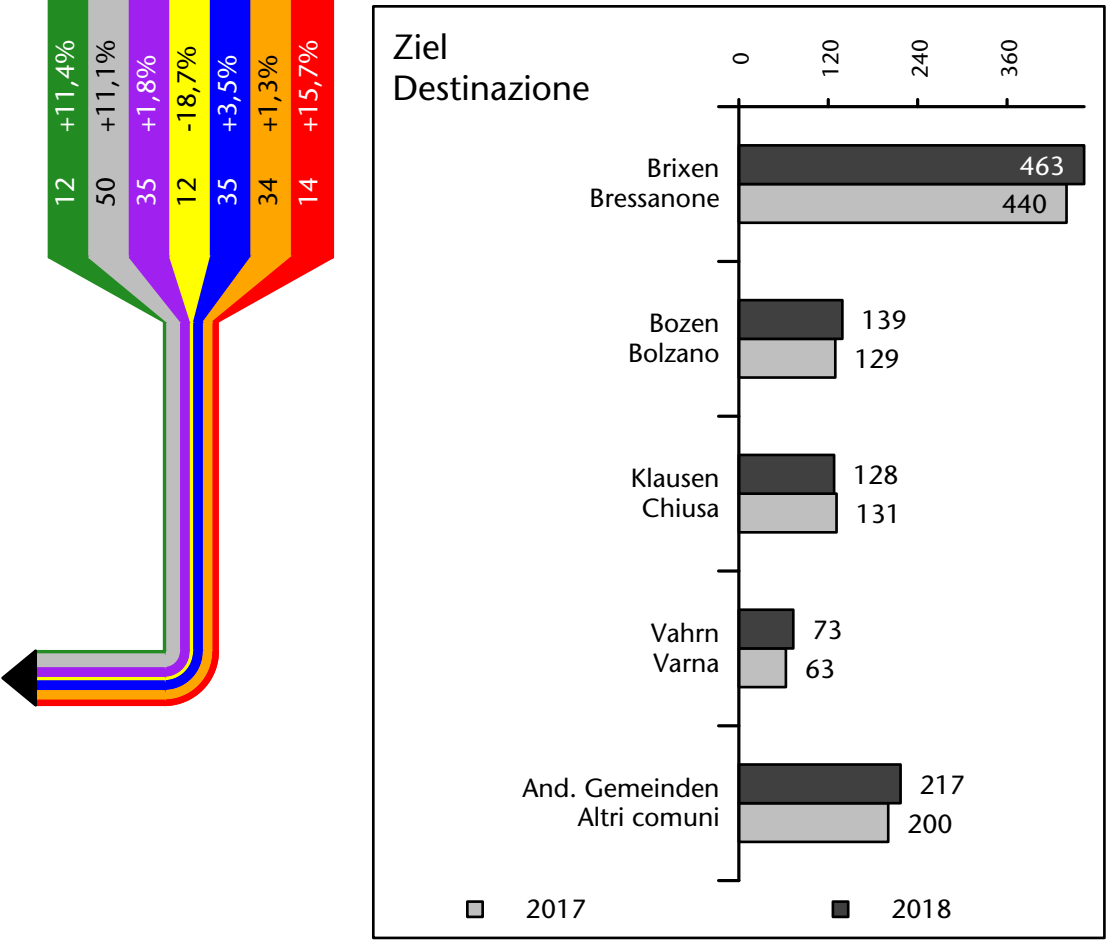

Arbeitnehmer u. eingetragene Arbeitslose mit Wohnort im Bezugsgebiet
Dipendenti e disoccupati iscritti domiciliati nel territorio di riferimento

1.256 +5,7%