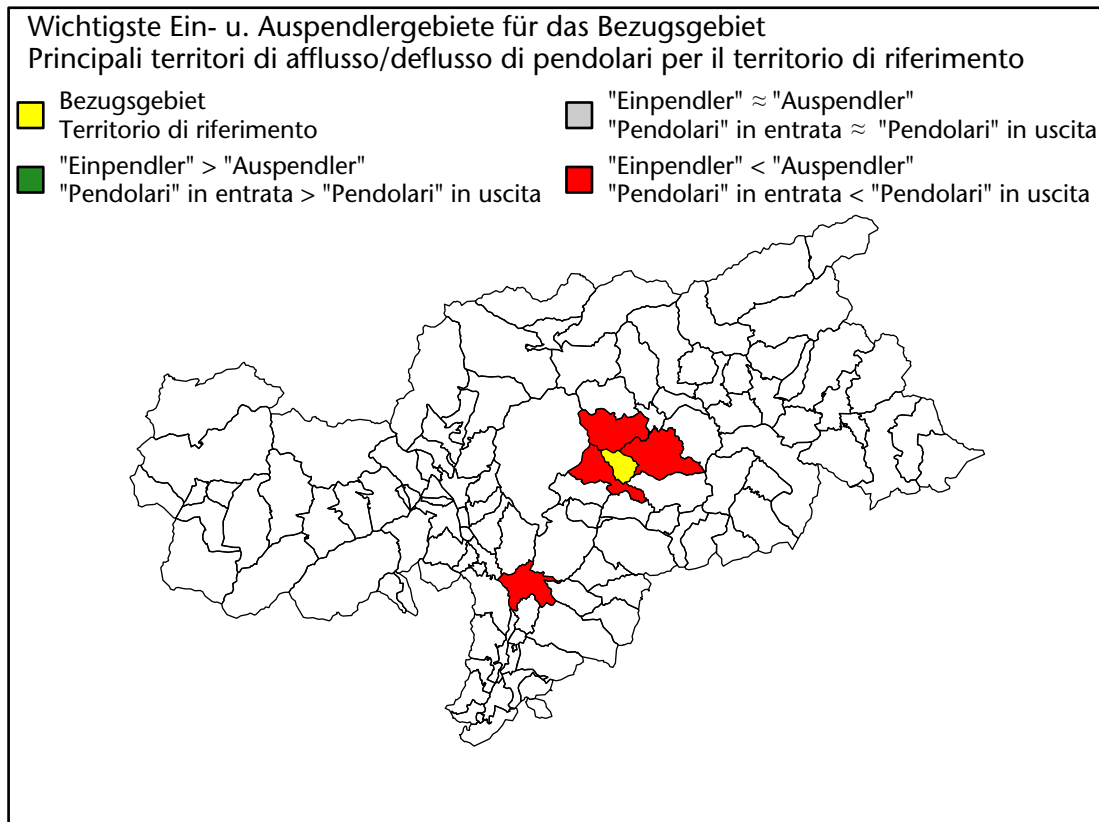

Arbeitsmarkt in der Gemeinde Feldthurns - 2016 Mercato del lavoro nel comune di Velturmo - 2016

mit Veränderungen zum Vorjahr - con variazioni rispetto all'anno precedente