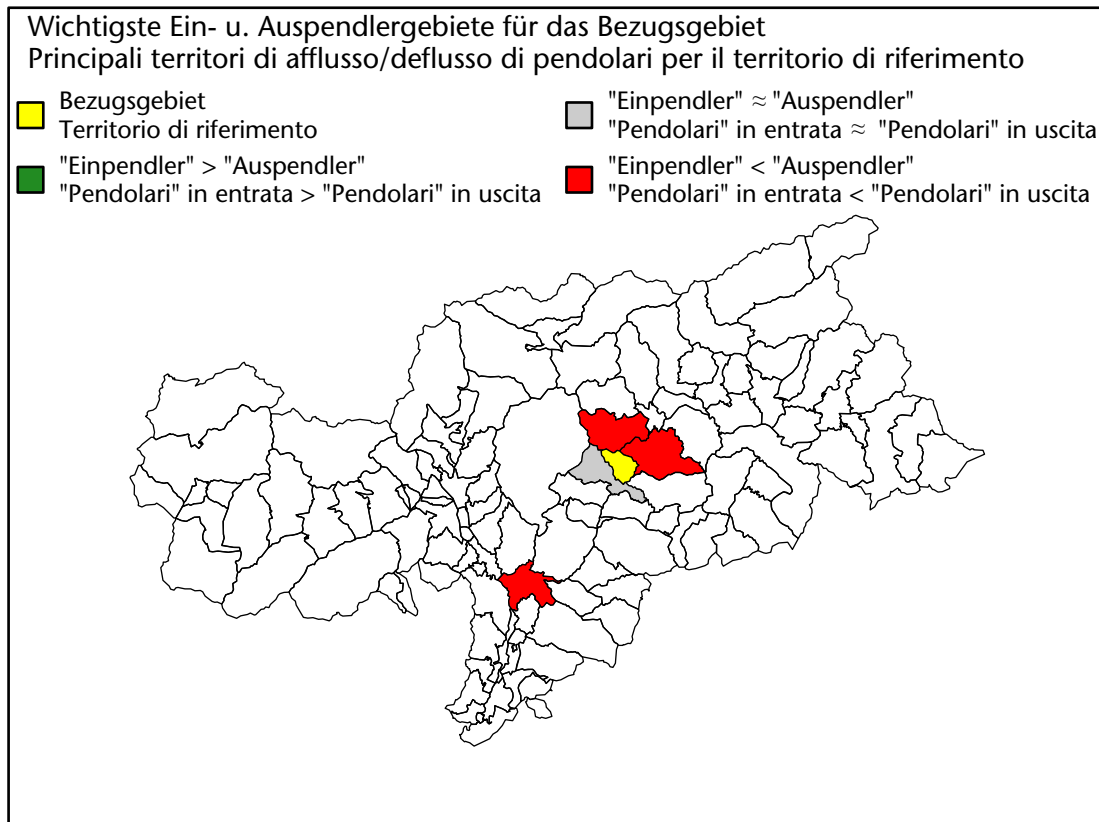

Arbeitsmarkt in der Gemeinde Feldthurns - 2023 Mercato del lavoro nel comune di Velturno - 2023

mit Veränderungen zum Vorjahr - con variazioni rispetto all'anno precedente

Arbeitsmarkt in der Gemeinde Feldthurns - 2022

Mercato del lavoro nel comune di Velturno - 2022

mit Veränderungen zum Vorjahr - con variazioni rispetto all'anno precedente

Arbeitnehmer u. eingetragene Arbeitslose mit Wohnort im Bezugsgebiet
Dipendenti e disoccupati iscritti domiciliati nel territorio di riferimento