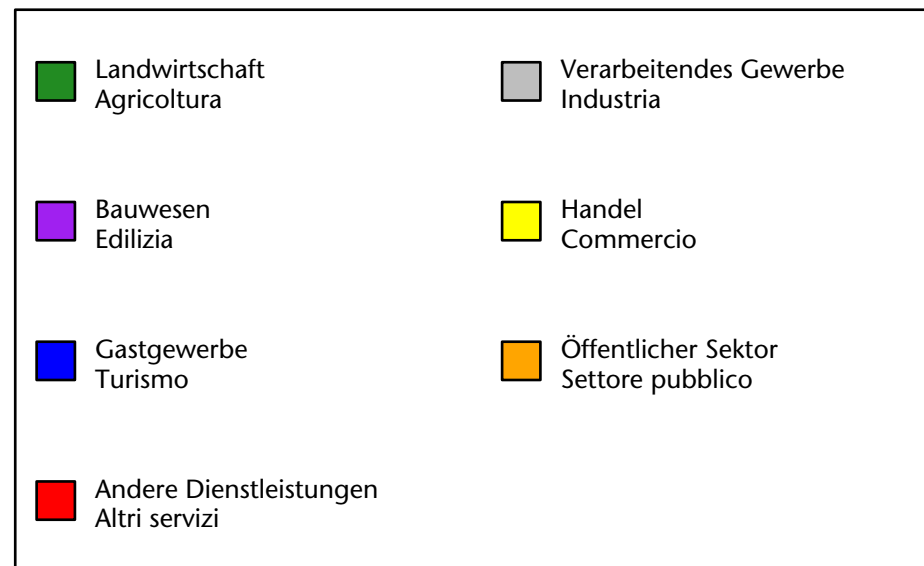

Arbeitsmarkt in der Gemeinde Feldthurns - 2015 Mercato del lavoro nel comune di Velturmo - 2015

mit Veränderungen zum Vorjahr - con variazioni rispetto all'anno precedente