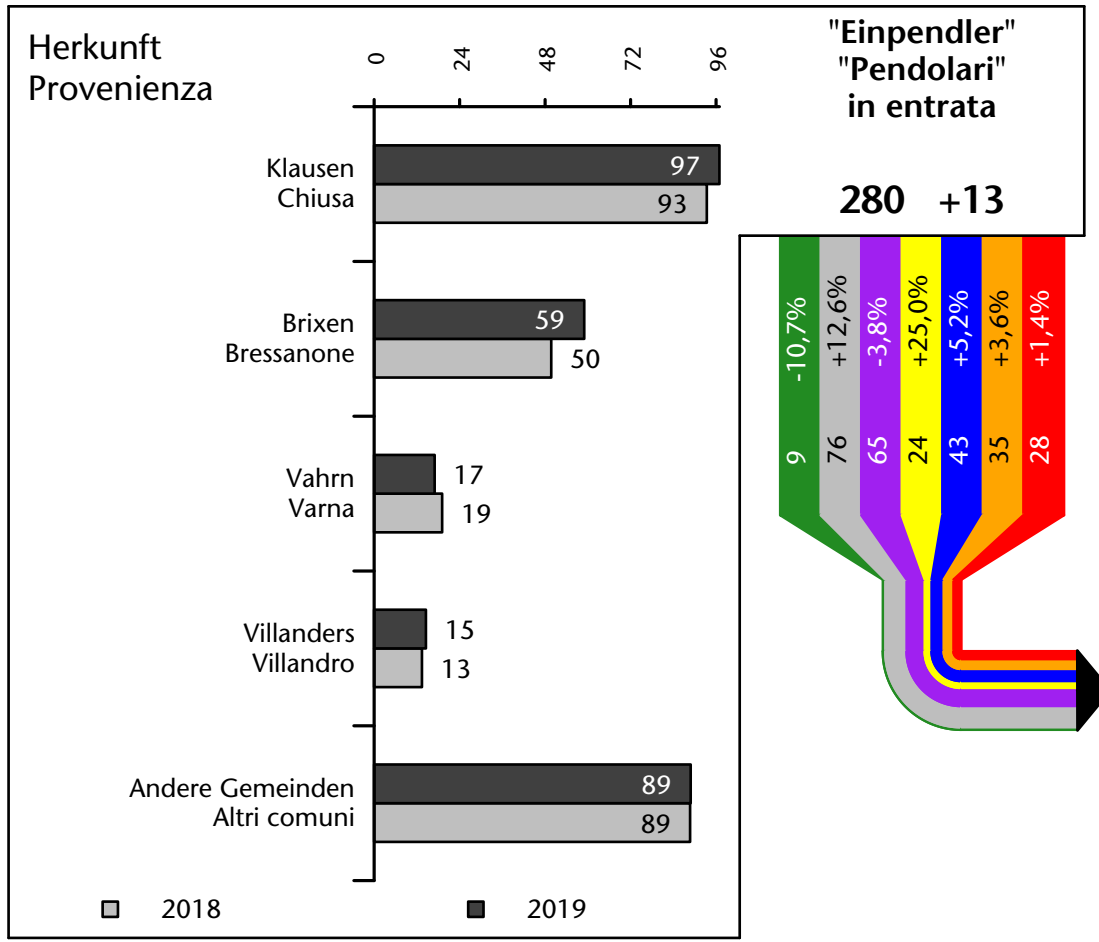

Arbeitnehmer u. eingetragene Arbeitslose mit Wohnort im Bezugsgebiet
Dipendenti e disoccupati iscritti domiciliati nel territorio di riferimento

1.266 +0,9%