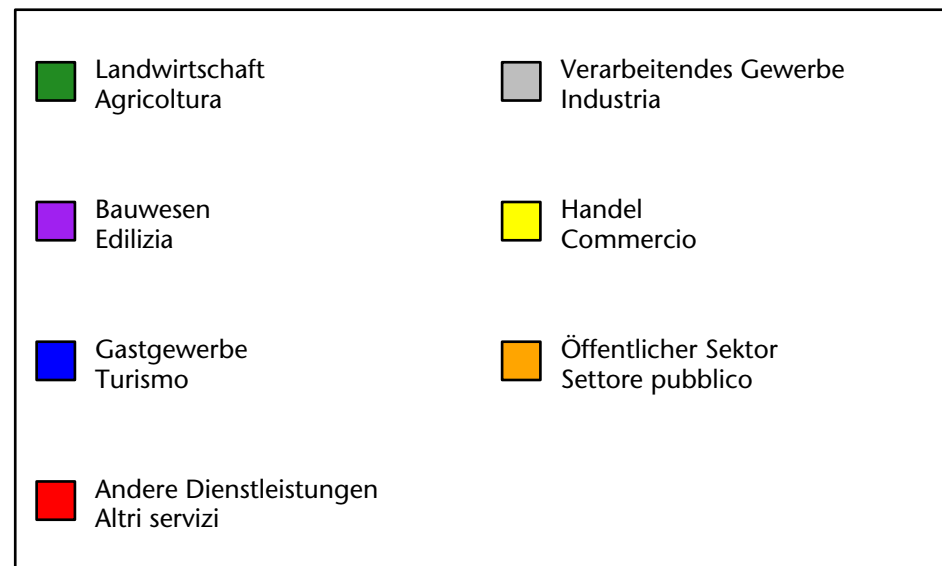

Arbeitnehmer u. eingetragene Arbeitslose mit Wohnort im Bezugsgebiet
Dipendenti e disoccupati iscritti domiciliati nel territorio di riferimento

1.256 +5,7%