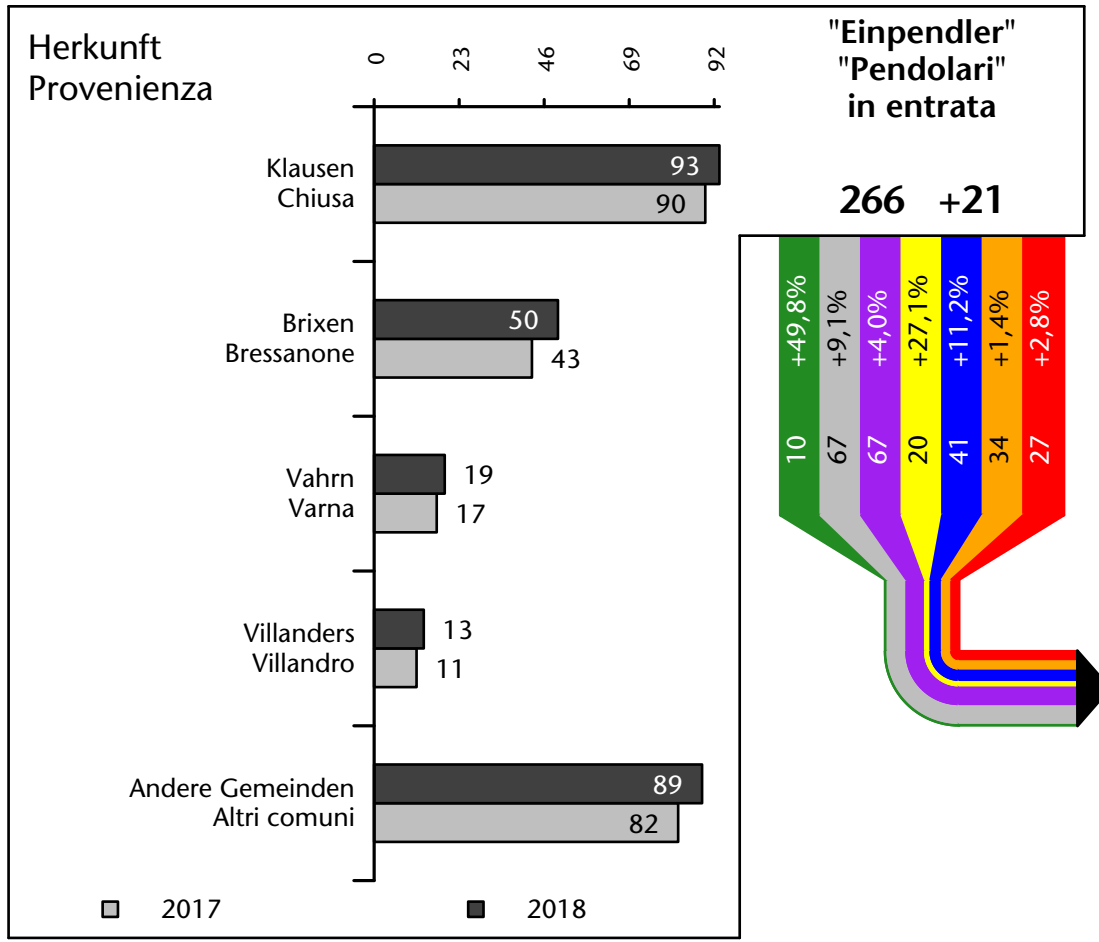

Arbeitnehmer u. eingetragene Arbeitslose mit Wohnort im Bezugsgebiet
Dipendenti e disoccupati iscritti domiciliati nel territorio di riferimento

1.256 +5,7%