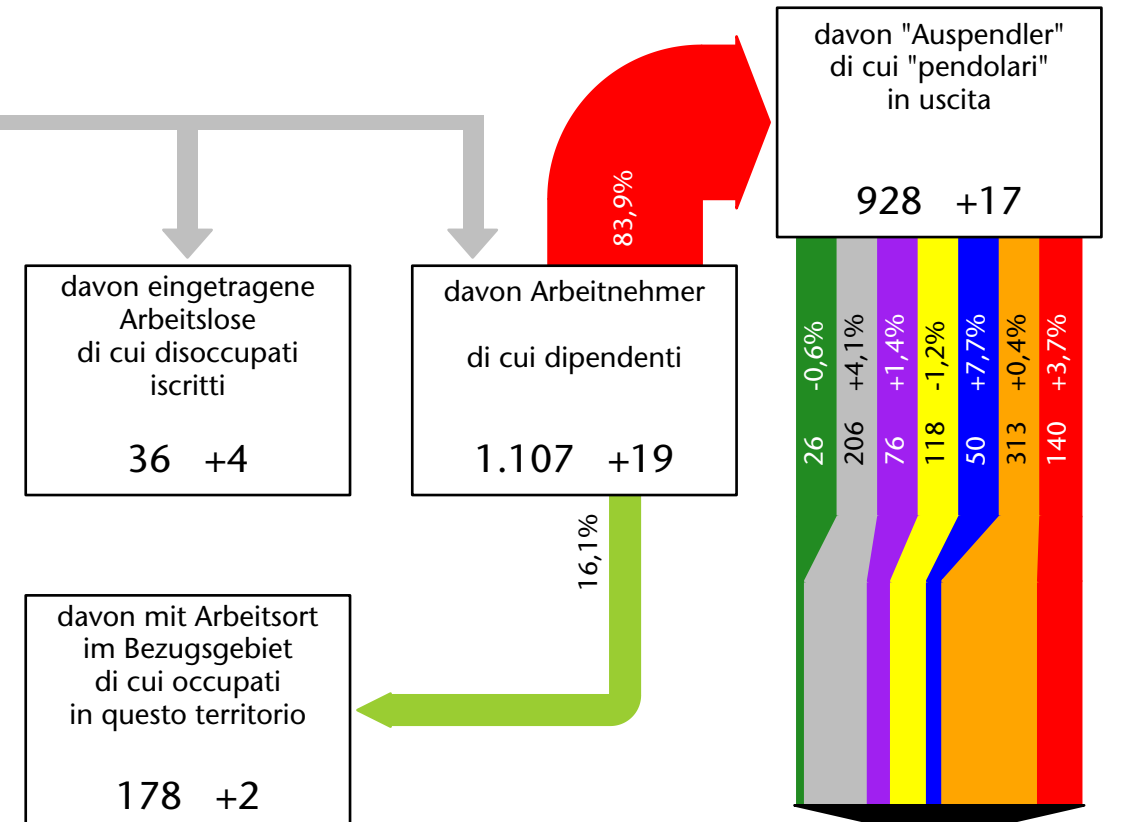

Arbeitnehmer u. eingetragene Arbeitslose mit Wohnort im Bezugsgebiet
Dipendenti e disoccupati iscritti domiciliati nel territorio di riferimento

1.143 +2,1%