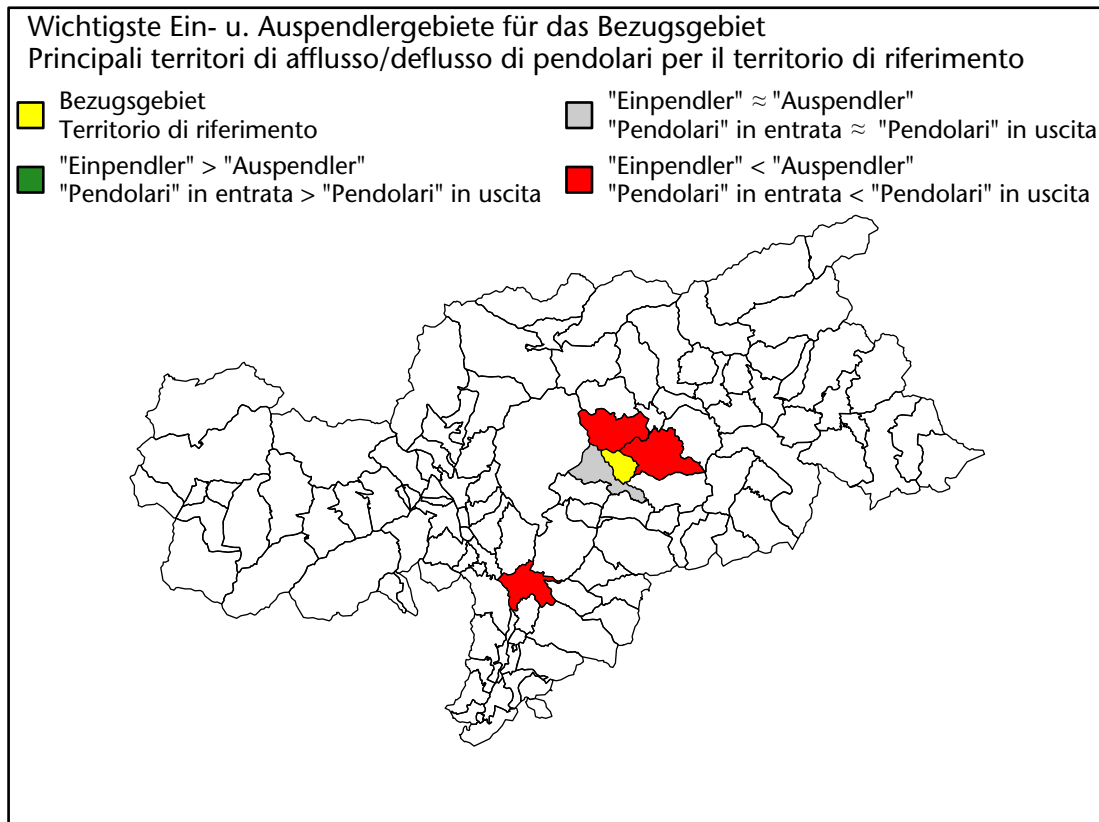

Arbeitsmarkt in der Gemeinde Feldthurns - 2018

Mercato del lavoro nel comune di Velturmo - 2018

mit Veränderungen zum Vorjahr - con variazioni rispetto all'anno precedente