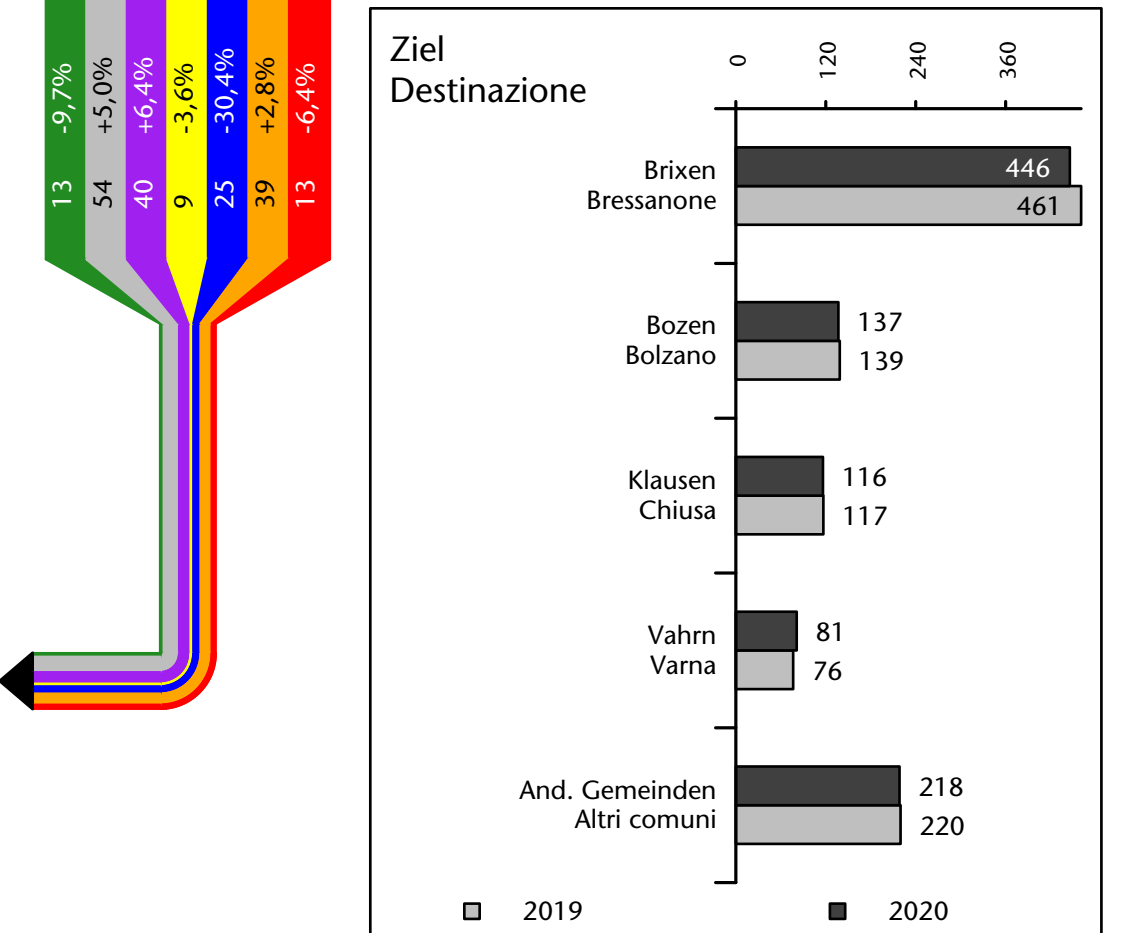

Arbeitsmarkt in der Gemeinde Feldthurns - 2020

Mercato del lavoro nel comune di Velturno - 2020

mit Veränderungen zum Vorjahr - con variazioni rispetto all'anno precedente