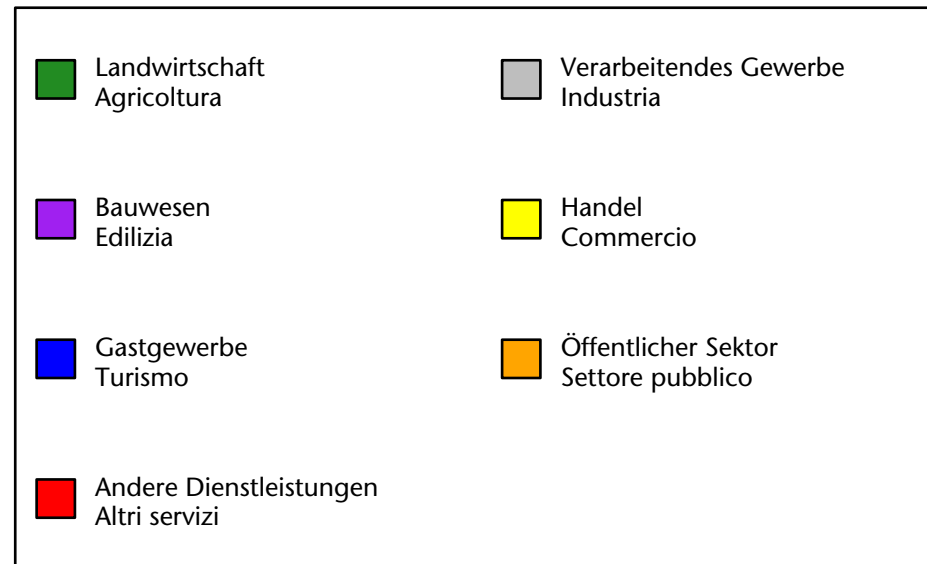

Arbeitsmarkt in der Gemeinde Feldthurns - 2020

Mercato del lavoro nel comune di Velturno - 2020

mit Veränderungen zum Vorjahr - con variazioni rispetto all'anno precedente