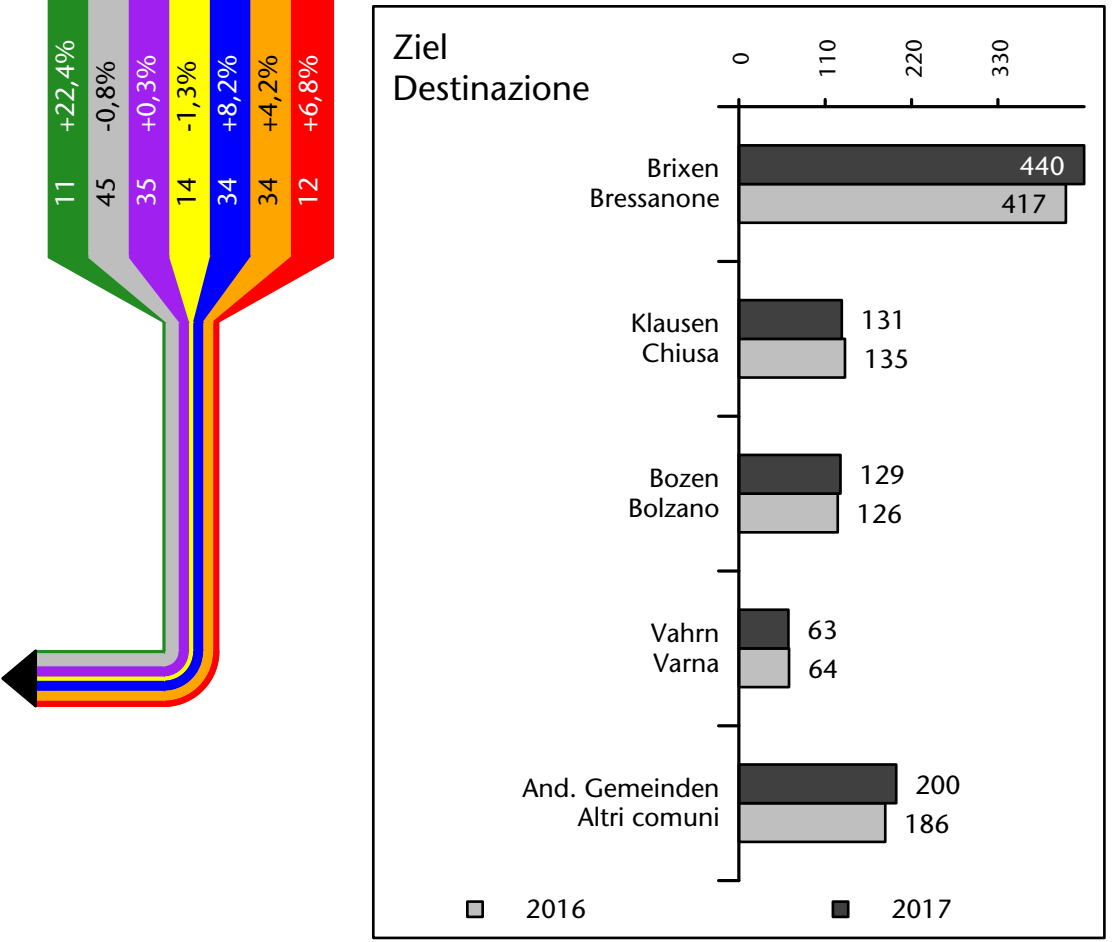

Arbeitnehmer u. eingetragene Arbeitslose mit Wohnort im Bezugsgebiet
Dipendenti e disoccupati iscritti domiciliati nel territorio di riferimento

1.188 +3,9%