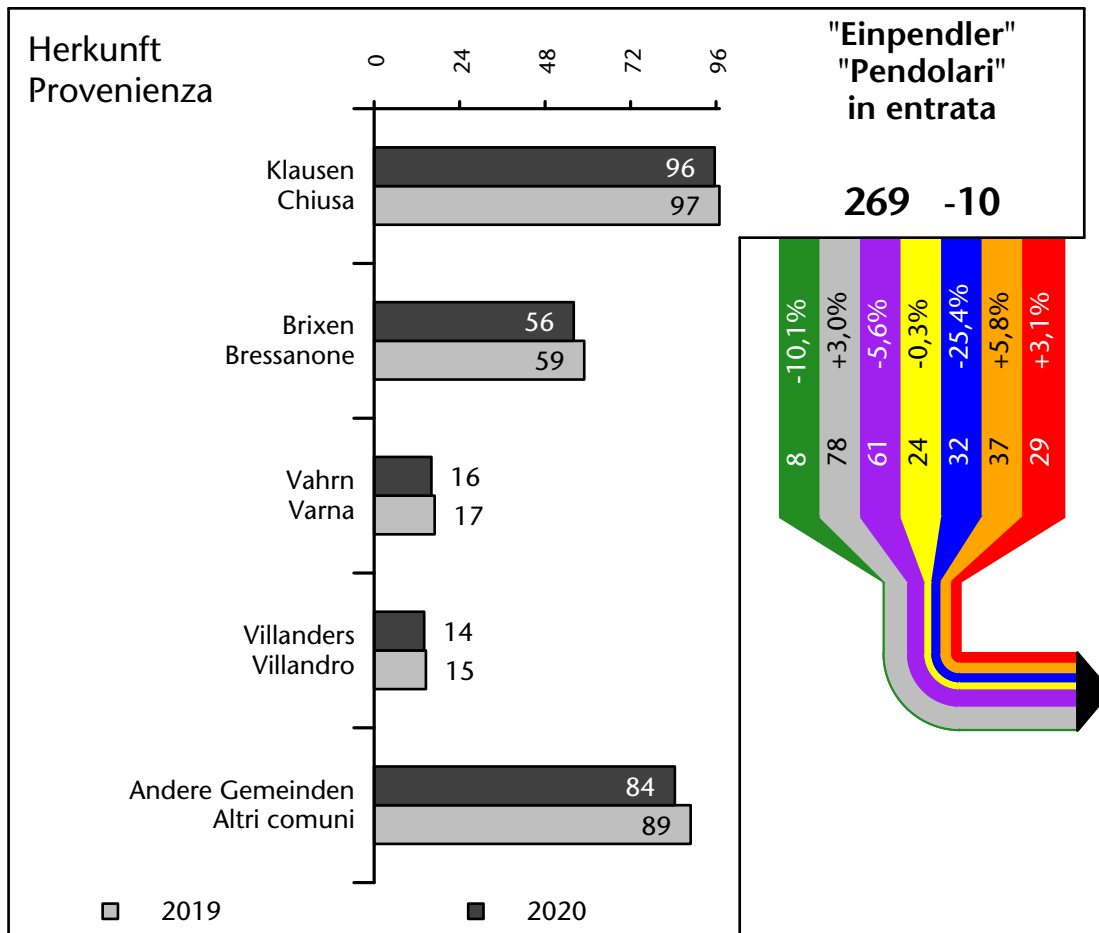

Arbeitsmarkt in der Gemeinde Feldthurns - 2020

Mercato del lavoro nel comune di Velturno - 2020

mit Veränderungen zum Vorjahr - con variazioni rispetto all'anno precedente