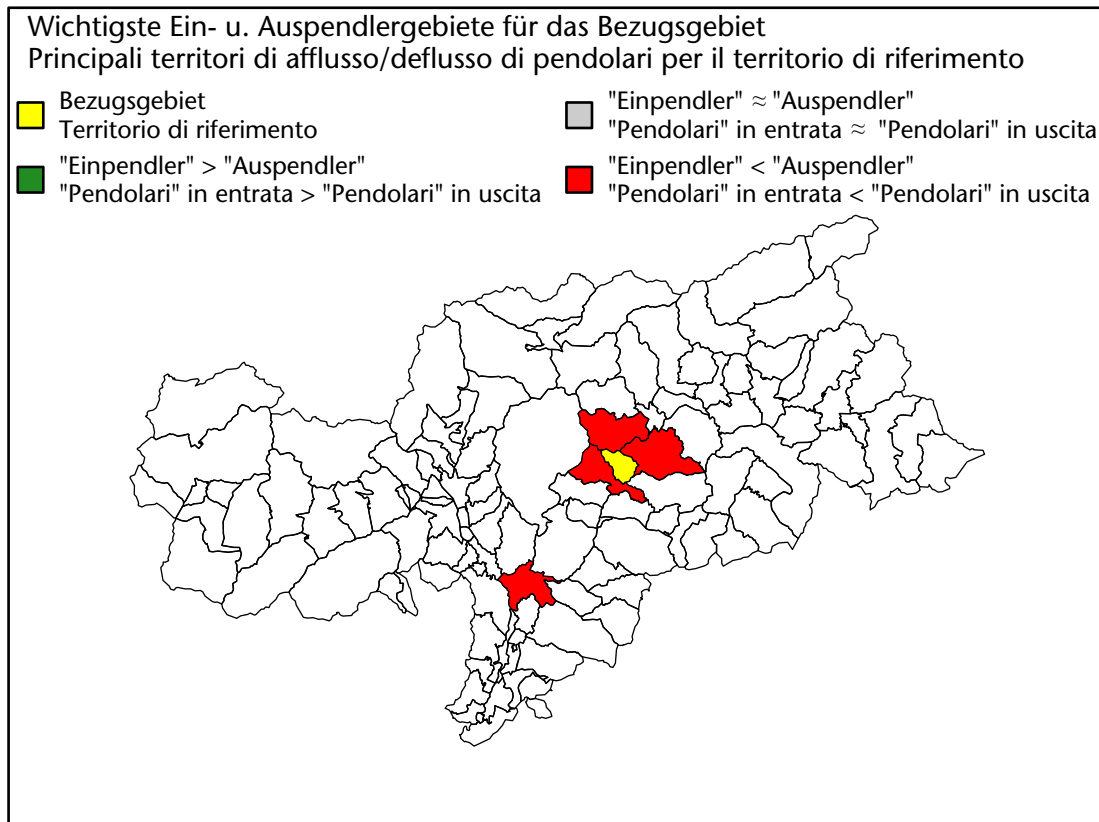

Arbeitsmarkt in der Gemeinde Feldthurns - 2015 Mercato del lavoro nel comune di Velturmo - 2015

mit Veränderungen zum Vorjahr - con variazioni rispetto all'anno precedente