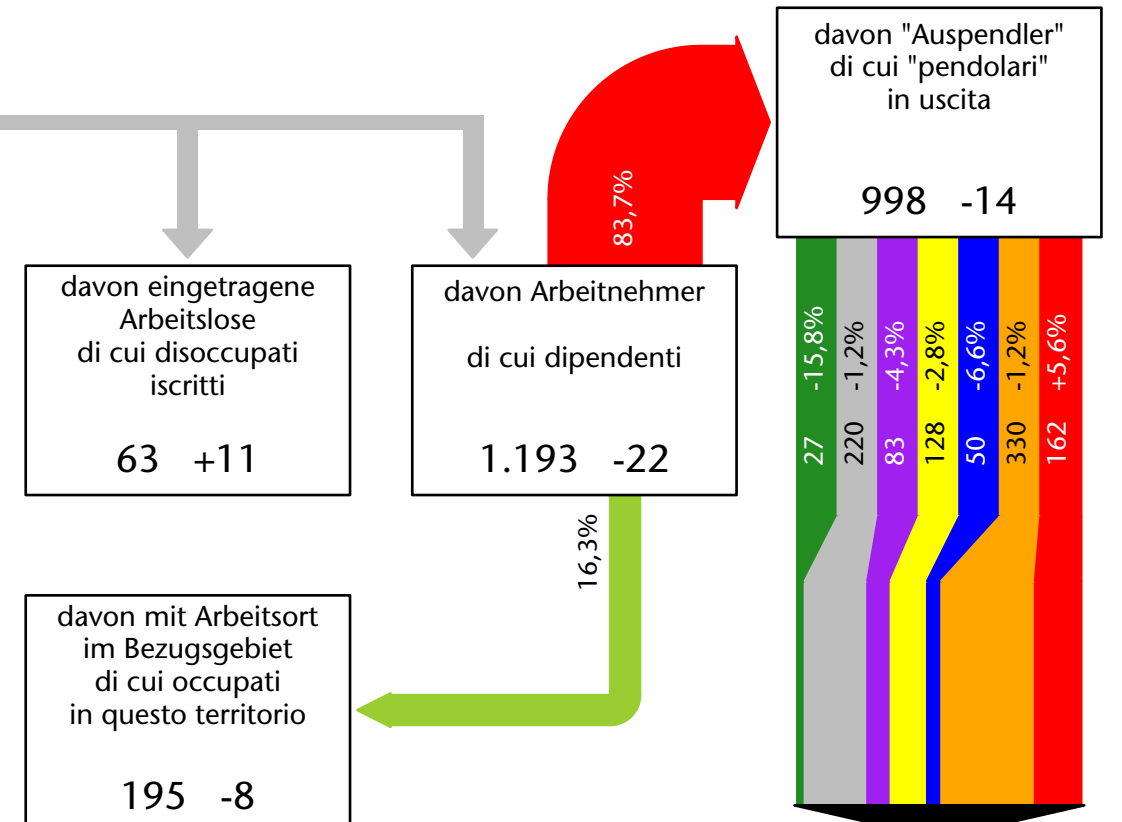

Arbeitsmarkt in der Gemeinde Feldthurns - 2020

Mercato del lavoro nel comune di Velturno - 2020

mit Veränderungen zum Vorjahr - con variazioni rispetto all'anno precedente