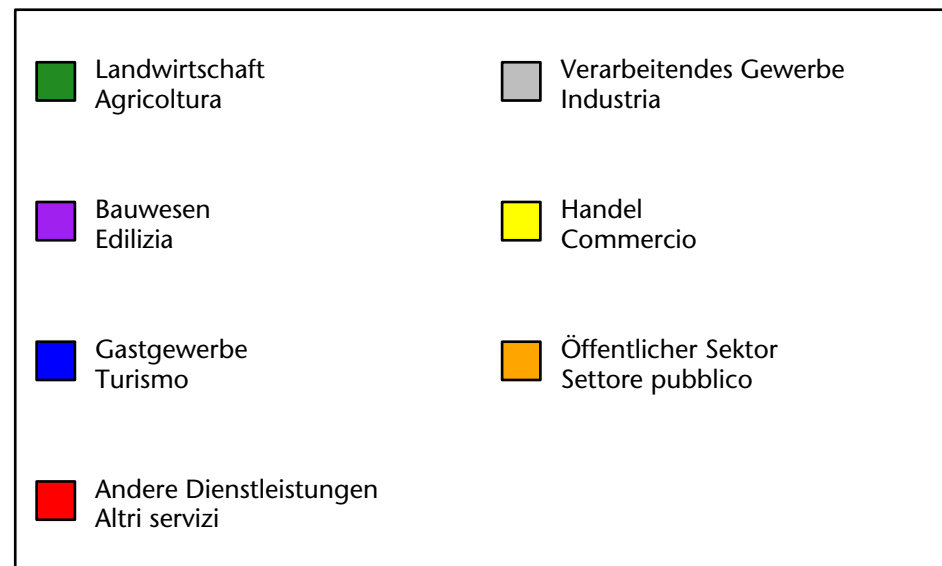

Arbeitnehmer u. eingetragene Arbeitslose mit Wohnort im Bezugsgebiet
Dipendenti e disoccupati iscritti domiciliati nel territorio di riferimento

1.188 +3,9%