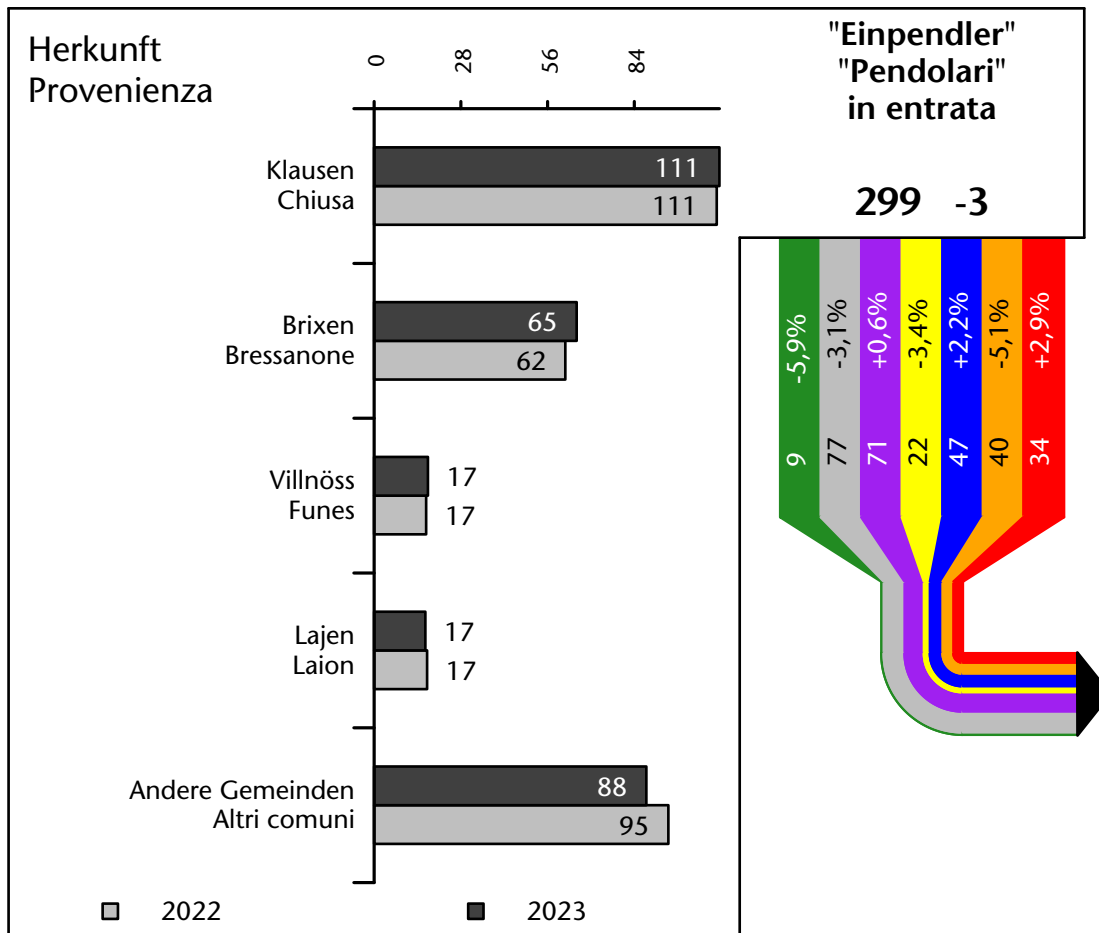

Arbeitsmarkt in der Gemeinde Feldthurns - 2023 Mercato del lavoro nel comune di Velturno - 2023

mit Veränderungen zum Vorjahr - con variazioni rispetto all'anno precedente

Arbeitsmarkt in der Gemeinde Feldthurns - 2022

Mercato del lavoro nel comune di Velturno - 2022

mit Veränderungen zum Vorjahr - con variazioni rispetto all'anno precedente

Arbeitnehmer u. eingetragene Arbeitslose mit Wohnort im Bezugsgebiet
Dipendenti e disoccupati iscritti domiciliati nel territorio di riferimento