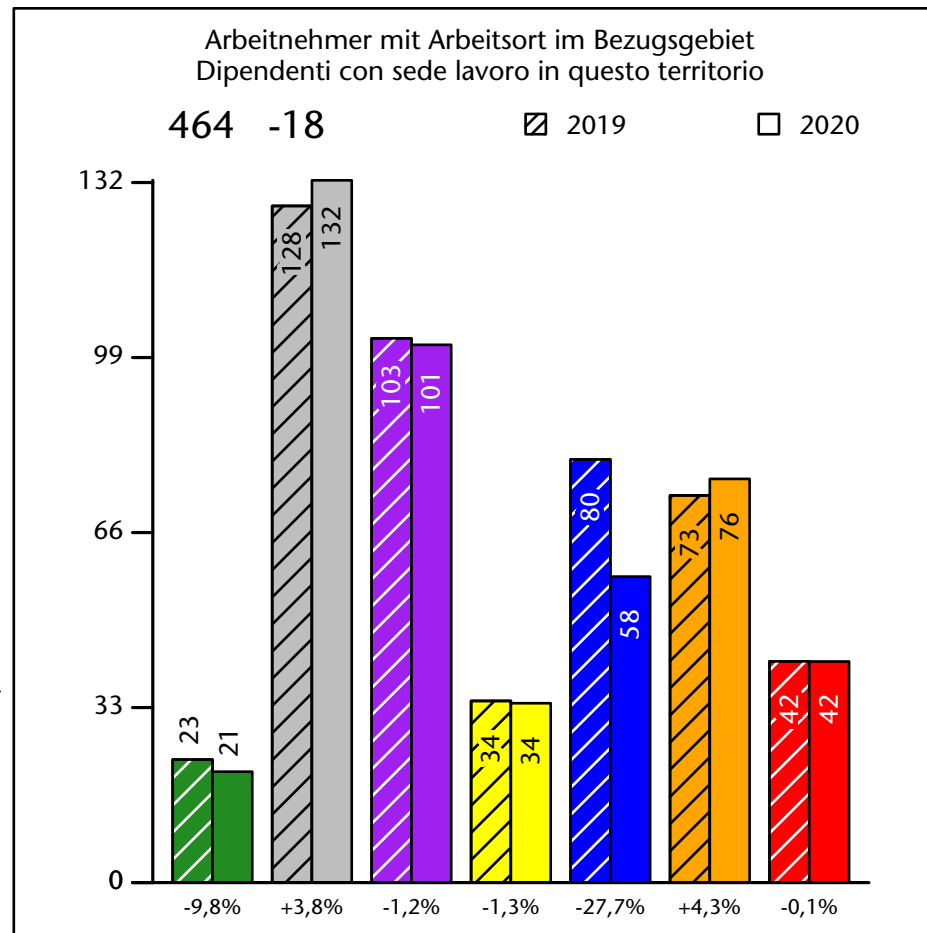

Mercato del lavoro nel comune di Velturno - 2022

mit Veränderungen zum Vorjahr - con variazioni rispetto all'anno precedente

Arbeitnehmer u. eingetragene Arbeitslose mit Wohnort im Bezugsgebiet
Dipendenti e disoccupati iscritti domiciliati nel territorio di riferimento

1.276 -0,2%

Arbeitsmarkt in der Gemeinde Feldthurns - 2021

Mercato del lavoro nel comune di Velturmo - 2021

mit Veränderungen zum Vorjahr - con variazioni rispetto all'anno precedente

Arbeitnehmer u. eingetragene Arbeitslose mit Wohnort im Bezugsgebiet
Dipendenti e disoccupati iscritti domiciliati nel territorio di riferimento

1.279 +1,8%

Arbeitsmarkt in der Gemeinde Feldthurns - 2020

Mercato del lavoro nel comune di Velturno - 2020

mit Veränderungen zum Vorjahr - con variazioni rispetto all'anno precedente

Arbeitsmarkt in der Gemeinde Feldthurns - 2019