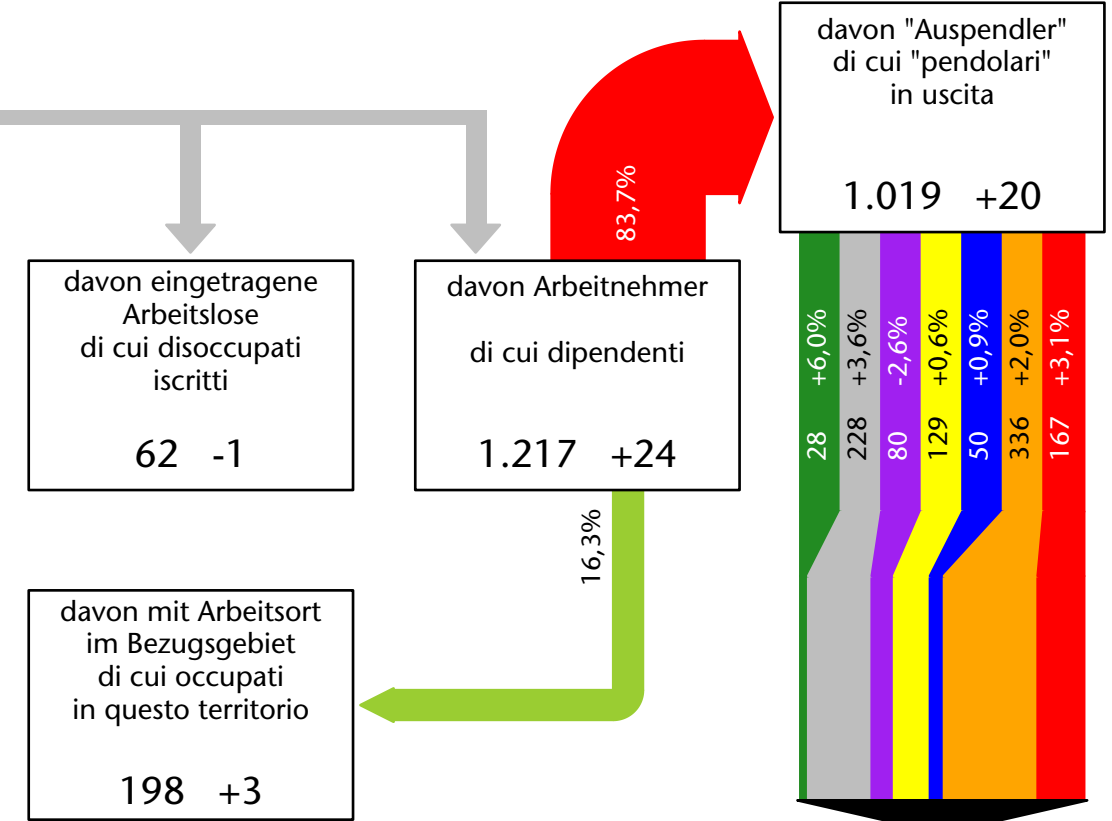

Arbeitnehmer u. eingetragene Arbeitslose mit Wohnort im Bezugsgebiet
Dipendenti e disoccupati iscritti domiciliati nel territorio di riferimento

1.279 +1,8%