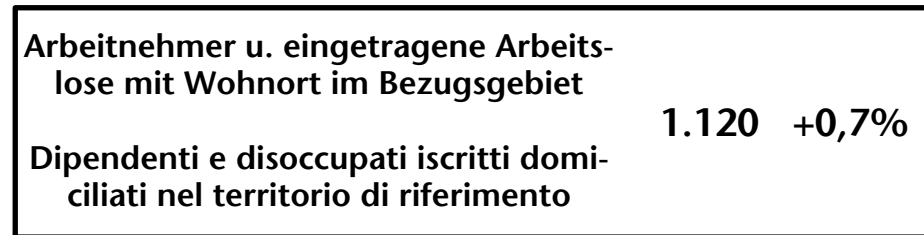

Arbeitsmarkt in der Gemeinde Feldthurns - 2015 Mercato del lavoro nel comune di Velturmo - 2015

mit Veränderungen zum Vorjahr - con variazioni rispetto all'anno precedente