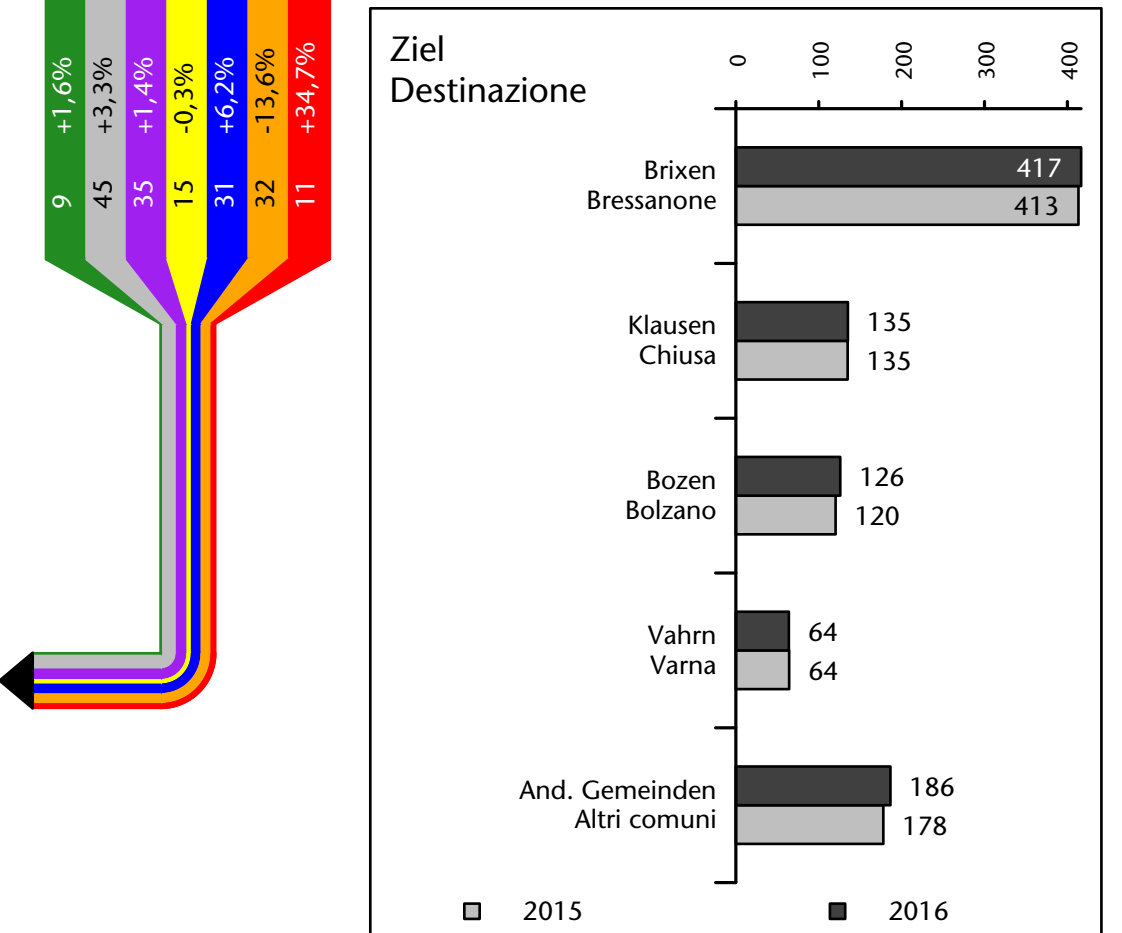

Arbeitnehmer u. eingetragene Arbeitslose mit Wohnort im Bezugsgebiet
Dipendenti e disoccupati iscritti domiciliati nel territorio di riferimento

1.143 +2,1%