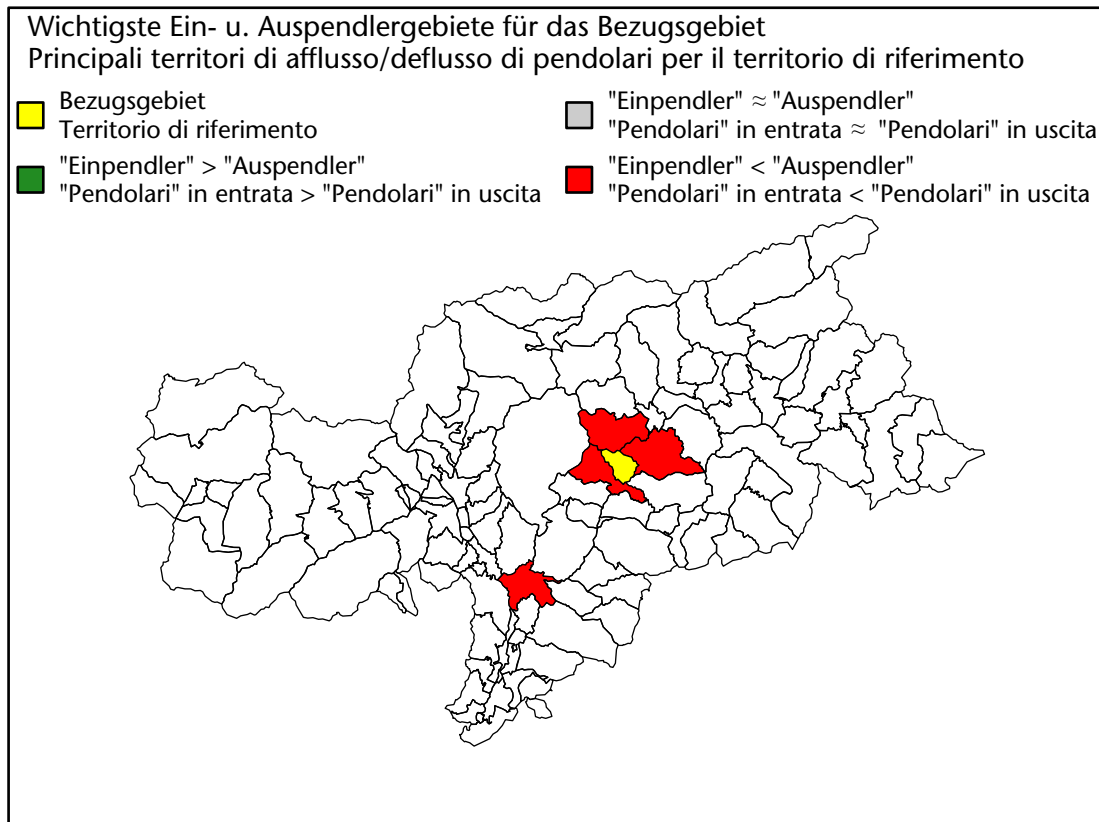

Arbeitsmarkt in der Gemeinde Feldthurns - 2014 Mercato del lavoro nel comune di Velturno - 2014

mit Veränderungen zum Vorjahr - con variazioni rispetto all'anno precedente