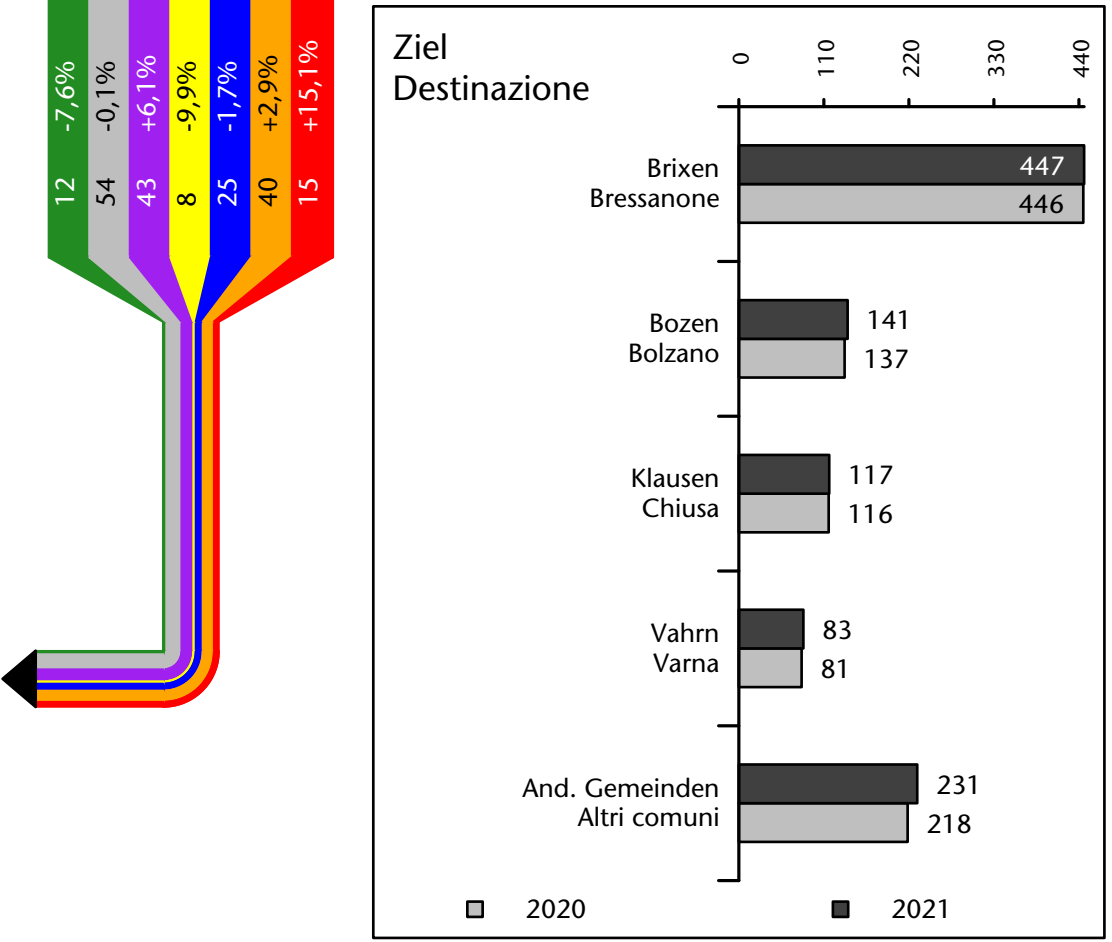

Arbeitnehmer u. eingetragene Arbeitslose mit Wohnort im Bezugsgebiet
Dipendenti e disoccupati iscritti domiciliati nel territorio di riferimento

1.279 +1,8%