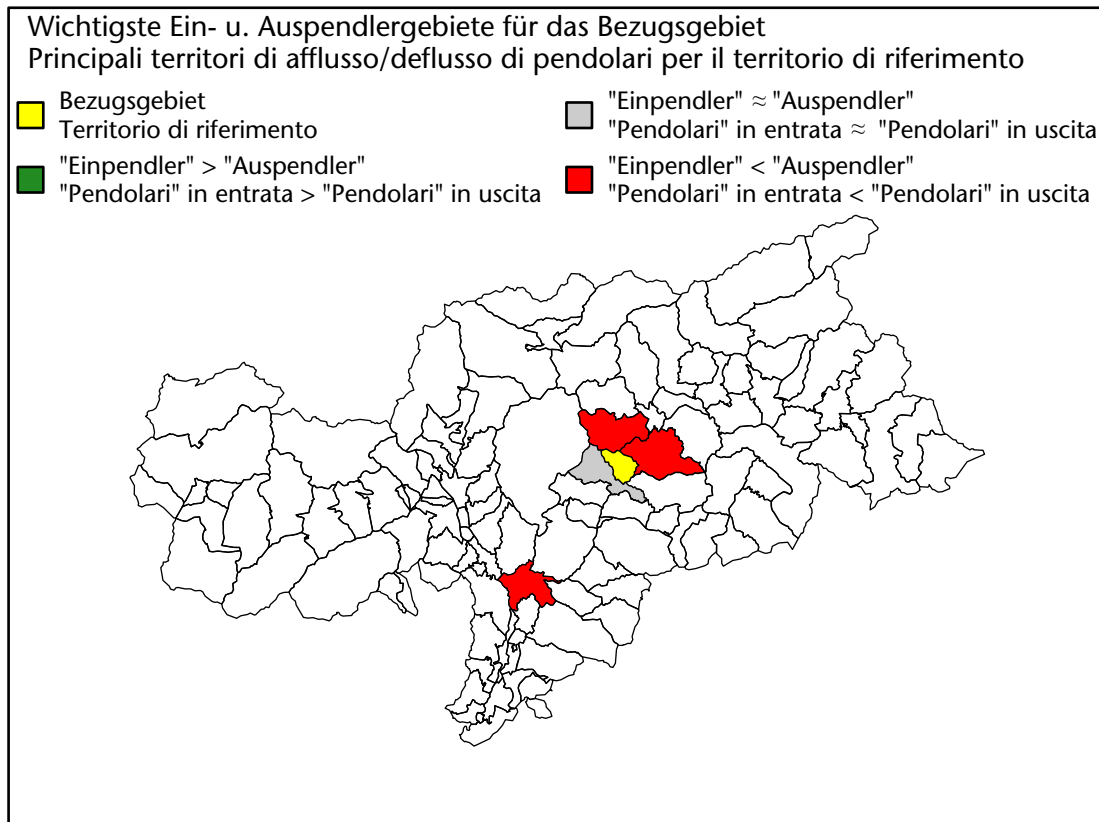

Mercato del lavoro nel comune di Velturno - 2022

mit Veränderungen zum Vorjahr - con variazioni rispetto all'anno precedente

Arbeitnehmer u. eingetragene Arbeitslose mit Wohnort im Bezugsgebiet
Dipendenti e disoccupati iscritti domiciliati nel territorio di riferimento

1.276 -0,2%

Arbeitsmarkt in der Gemeinde Feldthurns - 2021

Mercato del lavoro nel comune di Velturmo - 2021

mit Veränderungen zum Vorjahr - con variazioni rispetto all'anno precedente

Arbeitnehmer u. eingetragene Arbeitslose mit Wohnort im Bezugsgebiet
Dipendenti e disoccupati iscritti domiciliati nel territorio di riferimento