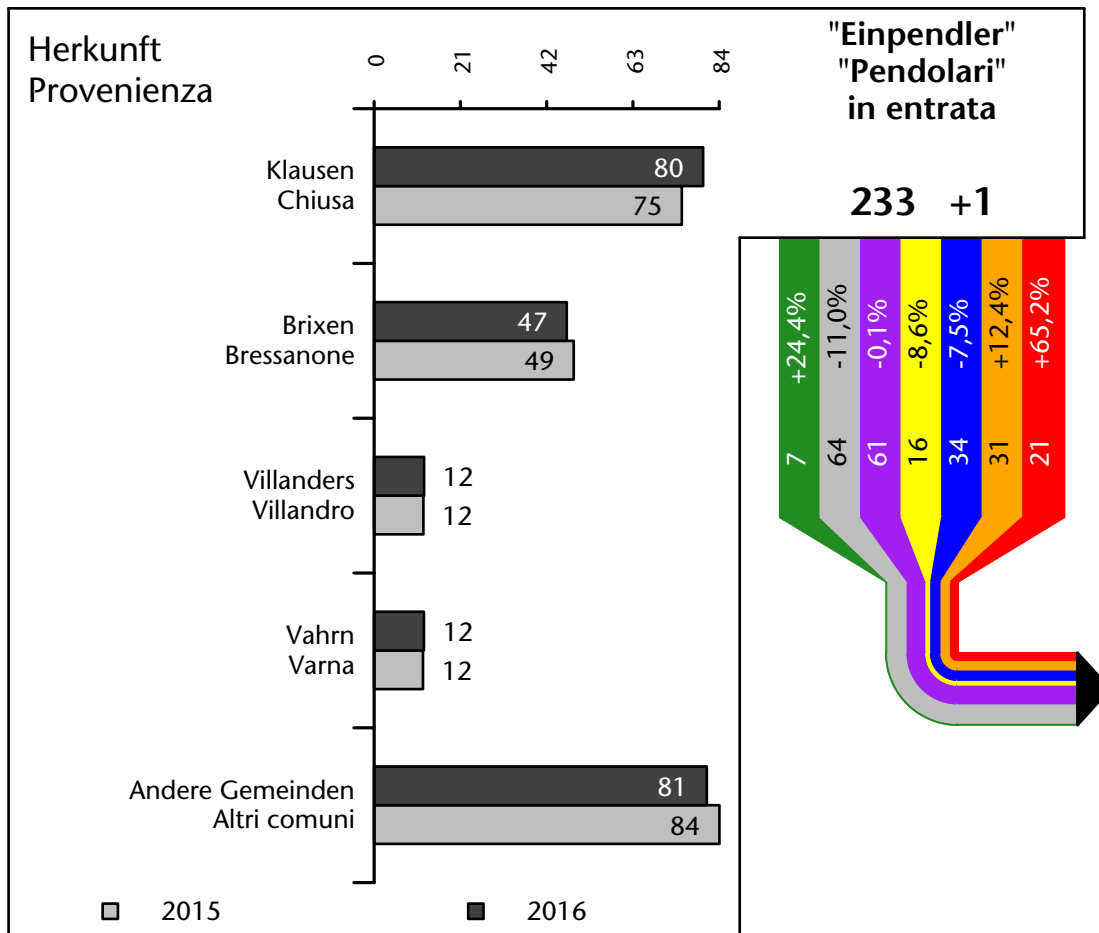

Arbeitnehmer u. eingetragene Arbeitslose mit Wohnort im Bezugsgebiet
Dipendenti e disoccupati iscritti domiciliati nel territorio di riferimento

1.143 +2,1%