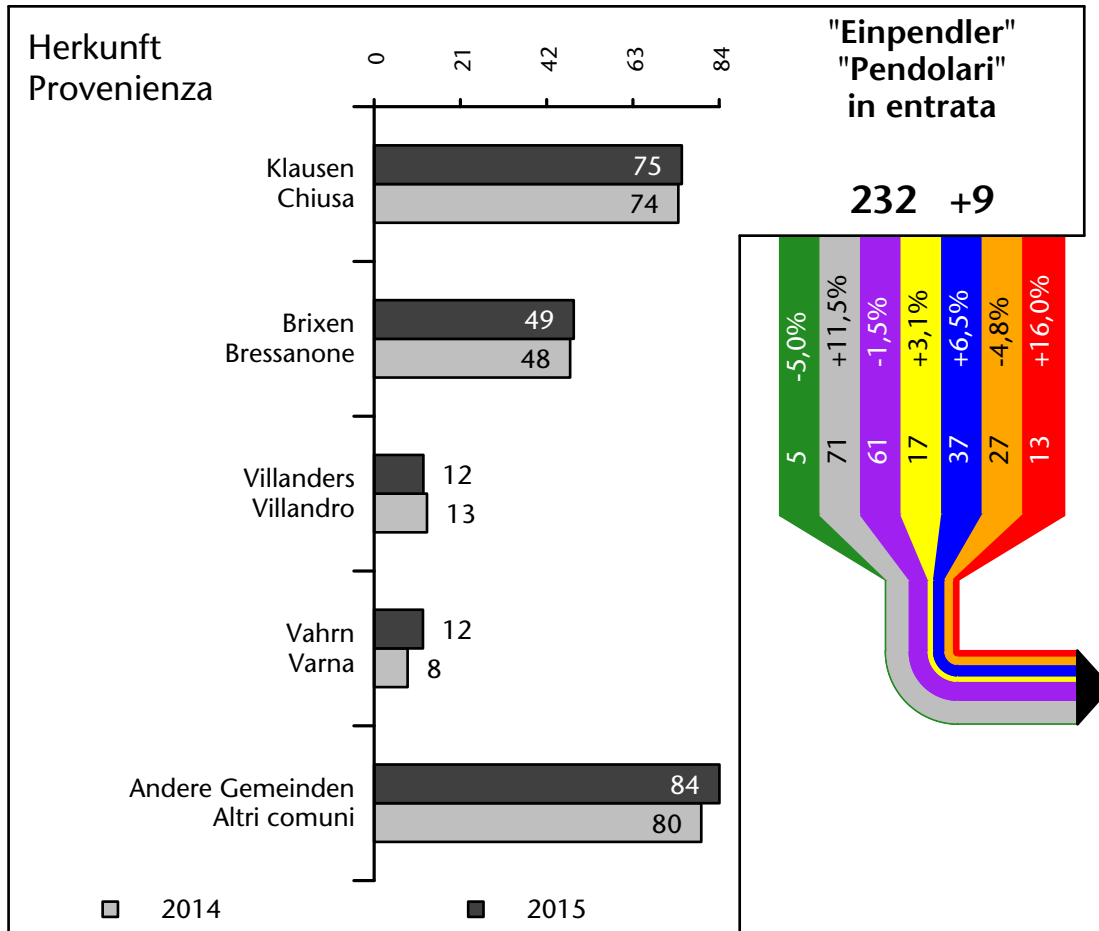

Arbeitsmarkt in der Gemeinde Feldthurns - 2015 Mercato del lavoro nel comune di Velturmo - 2015

mit Veränderungen zum Vorjahr - con variazioni rispetto all'anno precedente