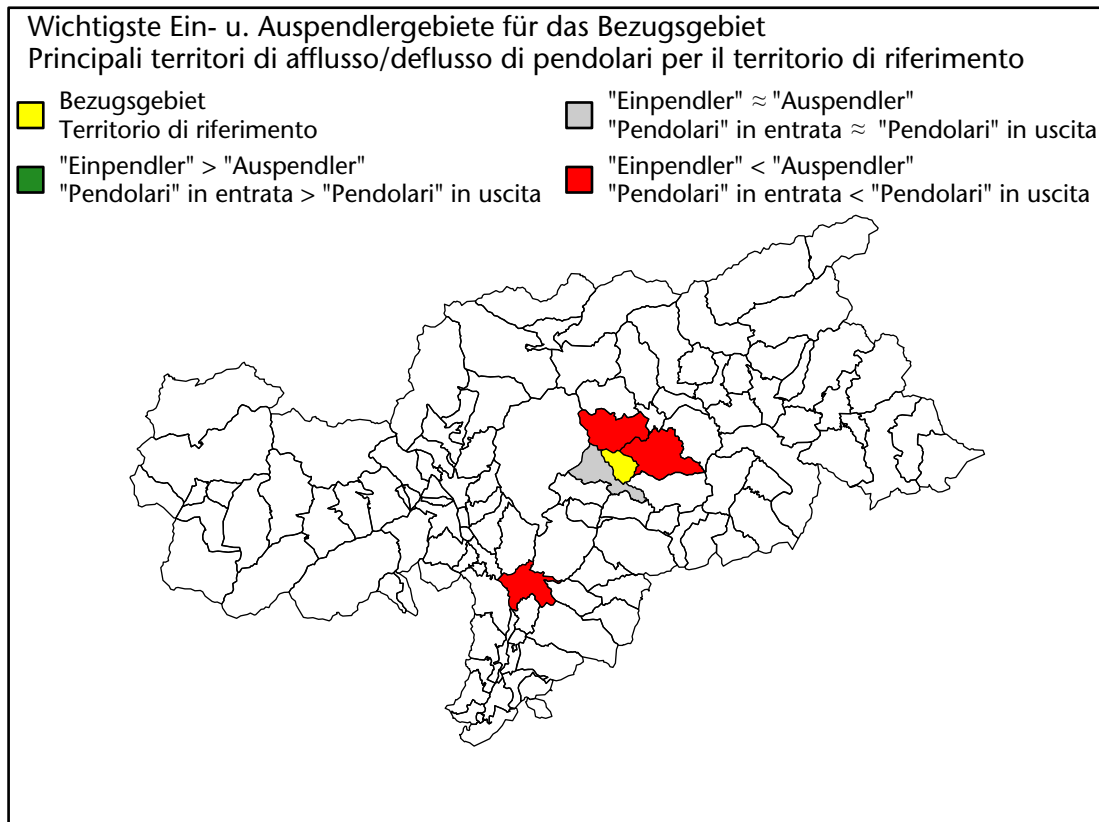

Mercato del lavoro nel comune di Velturno - 2022

mit Veränderungen zum Vorjahr - con variazioni rispetto all'anno precedente

Arbeitnehmer u. eingetragene Arbeitslose mit Wohnort im Bezugsgebiet
Dipendenti e disoccupati iscritti domiciliati nel territorio di riferimento

1.276 -0,2%

Arbeitsmarkt in der Gemeinde Feldthurns - 2021

Mercato del lavoro nel comune di Velturmo - 2021

mit Veränderungen zum Vorjahr - con variazioni rispetto all'anno precedente

Arbeitnehmer u. eingetragene Arbeitslose mit Wohnort im Bezugsgebiet
Dipendenti e disoccupati iscritti domiciliati nel territorio di riferimento

1.279 +1,8%

Arbeitsmarkt in der Gemeinde Feldthurns - 2020

Mercato del lavoro nel comune di Velturno - 2020

mit Veränderungen zum Vorjahr - con variazioni rispetto all'anno precedente

Arbeitsmarkt in der Gemeinde Feldthurns - 2019

Mercato del lavoro nel comune di Velturno - 2019

mit Veränderungen zum Vorjahr - con variazioni rispetto all'anno precedente

Arbeitnehmer u. eingetragene Arbeitslose mit Wohnort im Bezugsgebiet
Dipendenti e disoccupati iscritti domiciliati nel territorio di riferimento