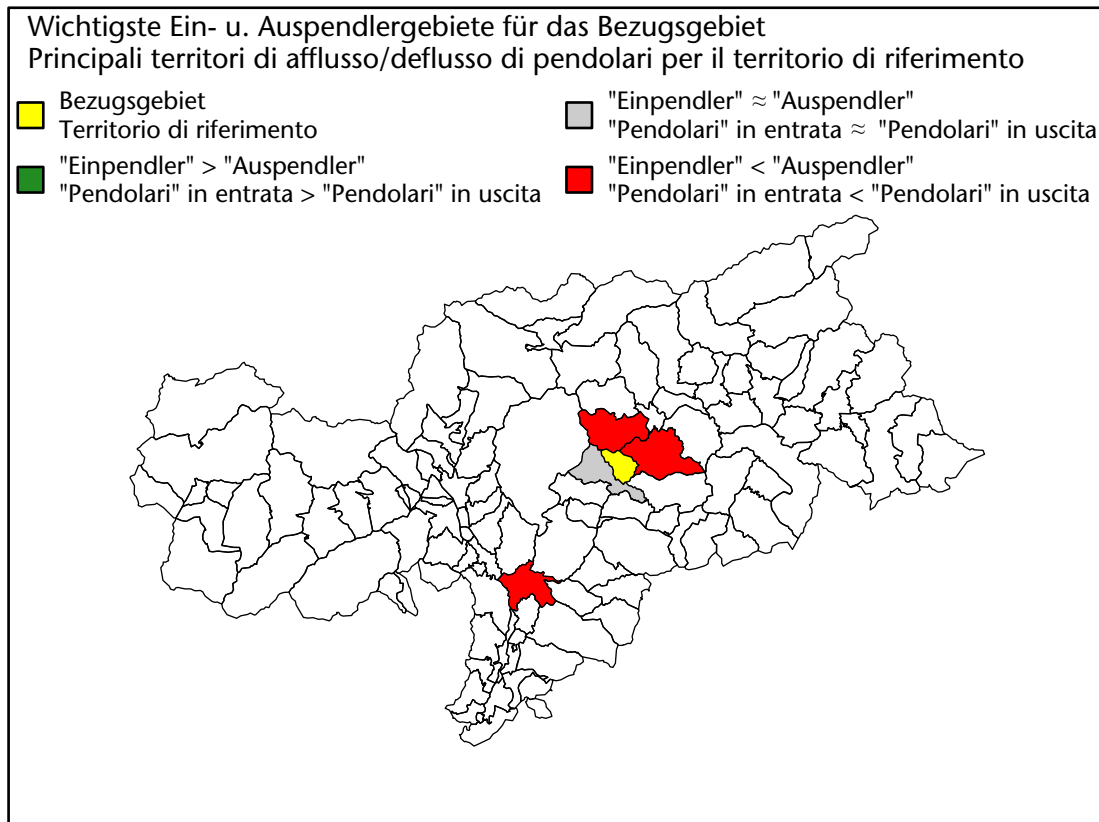

Arbeitsmarkt in der Gemeinde Feldthurns - 2017 Mercato del lavoro nel comune di Velturno - 2017

mit Veränderungen zum Vorjahr - con variazioni rispetto all'anno precedente