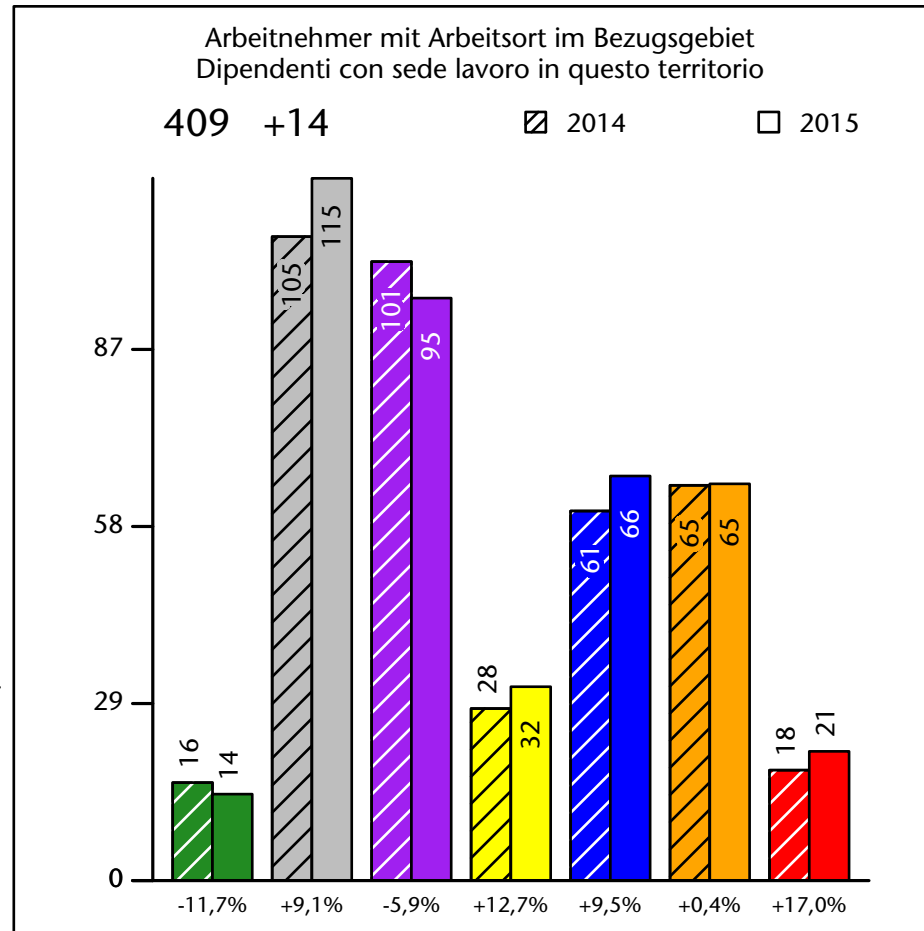

Arbeitsmarkt in der Gemeinde Feldthurns - 2015 Mercato del lavoro nel comune di Velturmo - 2015

mit Veränderungen zum Vorjahr - con variazioni rispetto all'anno precedente