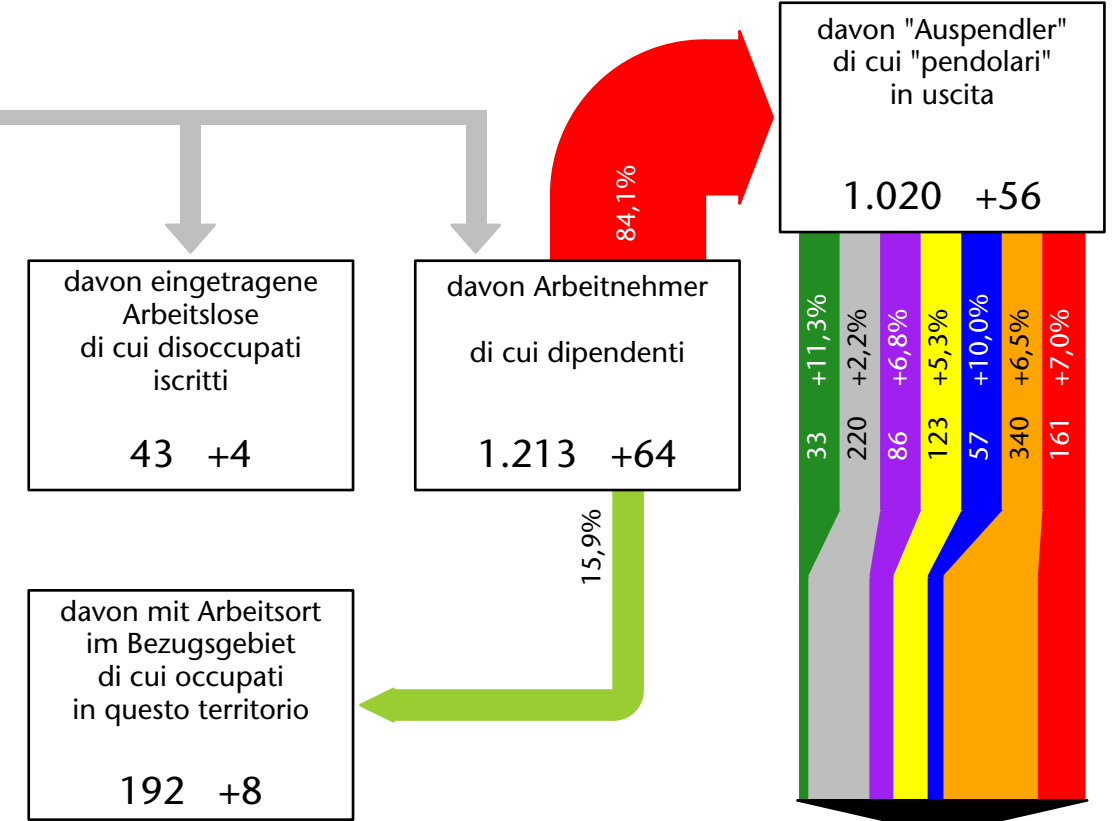

Arbeitnehmer u. eingetragene Arbeitslose mit Wohnort im Bezugsgebiet
Dipendenti e disoccupati iscritti domiciliati nel territorio di riferimento

1.256 +5,7%