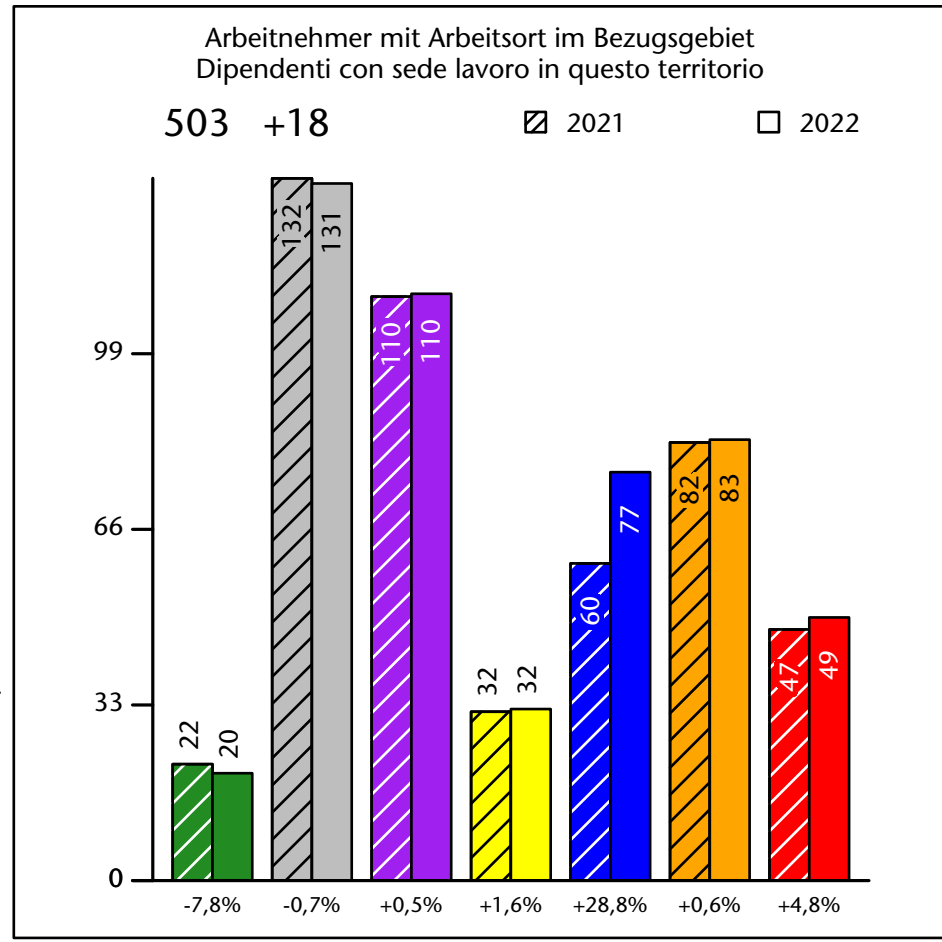

Arbeitnehmer u. eingetragene Arbeitslose mit Wohnort im Bezugsgebiet
Dipendenti e disoccupati iscritti domiciliati nel territorio di riferimento

1.276 -0,2%