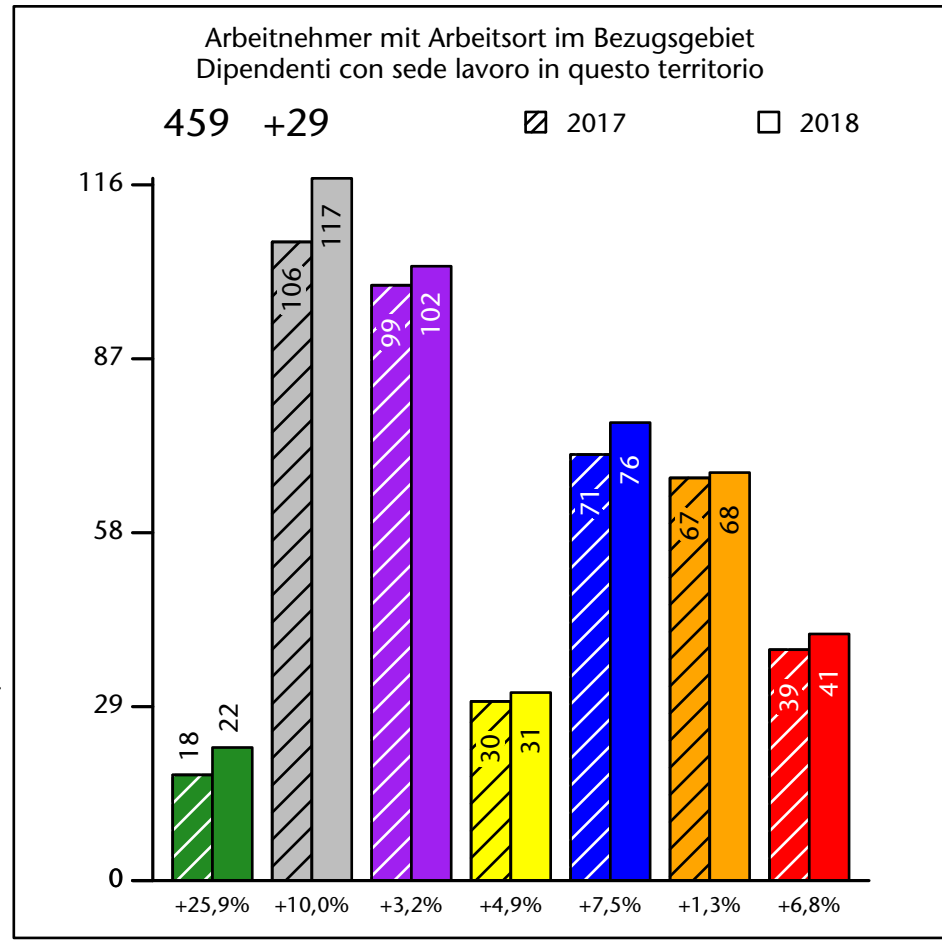

Arbeitnehmer u. eingetragene Arbeitslose mit Wohnort im Bezugsgebiet
Dipendenti e disoccupati iscritti domiciliati nel territorio di riferimento

1.256 +5,7%