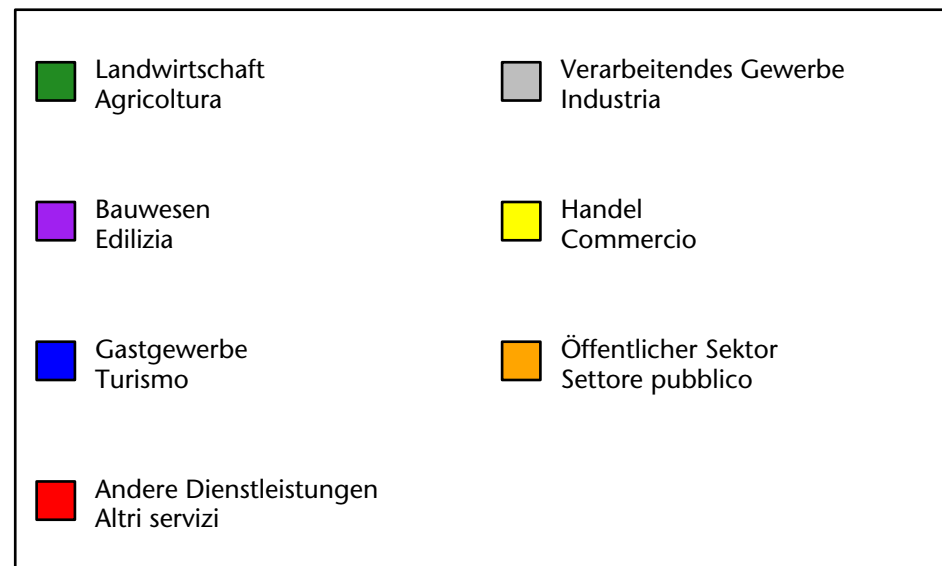

Arbeitnehmer u. eingetragene Arbeitslose mit Wohnort im Bezugsgebiet
Dipendenti e disoccupati iscritti domiciliati nel territorio di riferimento

1.266 +0,9%