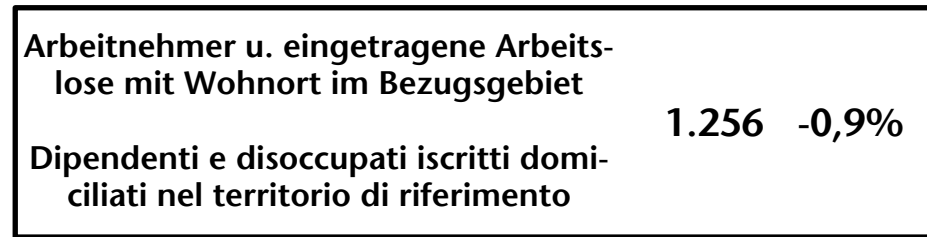

Arbeitsmarkt in der Gemeinde Feldthurns - 2020

Mercato del lavoro nel comune di Velturno - 2020

mit Veränderungen zum Vorjahr - con variazioni rispetto all'anno precedente