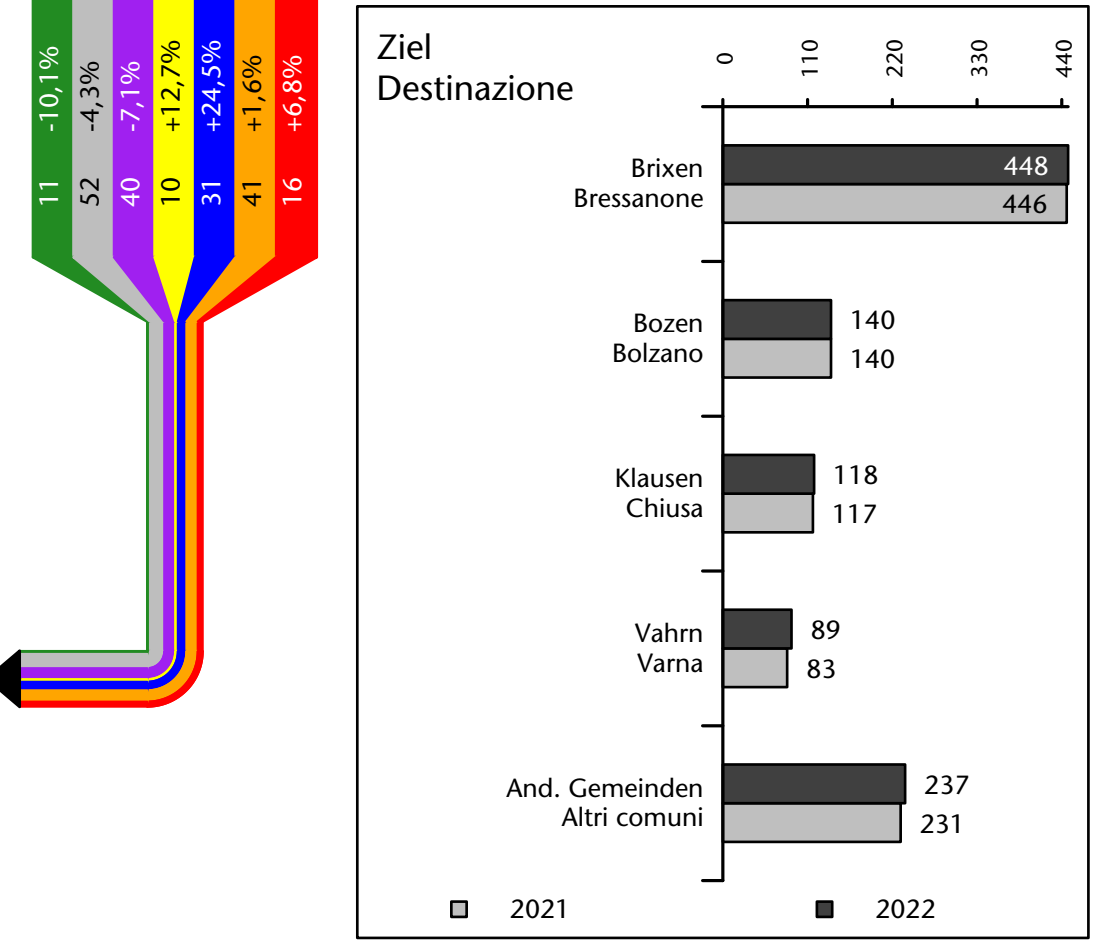

Arbeitnehmer u. eingetragene Arbeitslose mit Wohnort im Bezugsgebiet
Dipendenti e disoccupati iscritti domiciliati nel territorio di riferimento

1.276 -0,2%