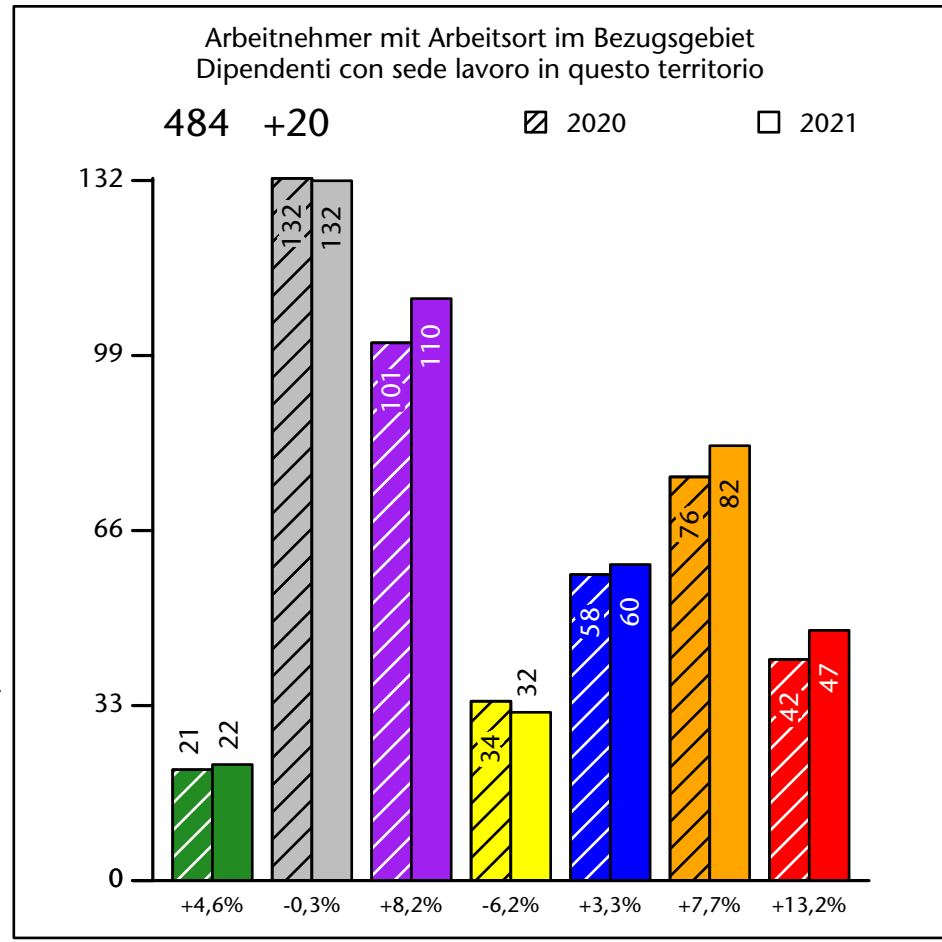

Arbeitnehmer u. eingetragene Arbeitslose mit Wohnort im Bezugsgebiet
Dipendenti e disoccupati iscritti domiciliati nel territorio di riferimento

1.279 +1,8%