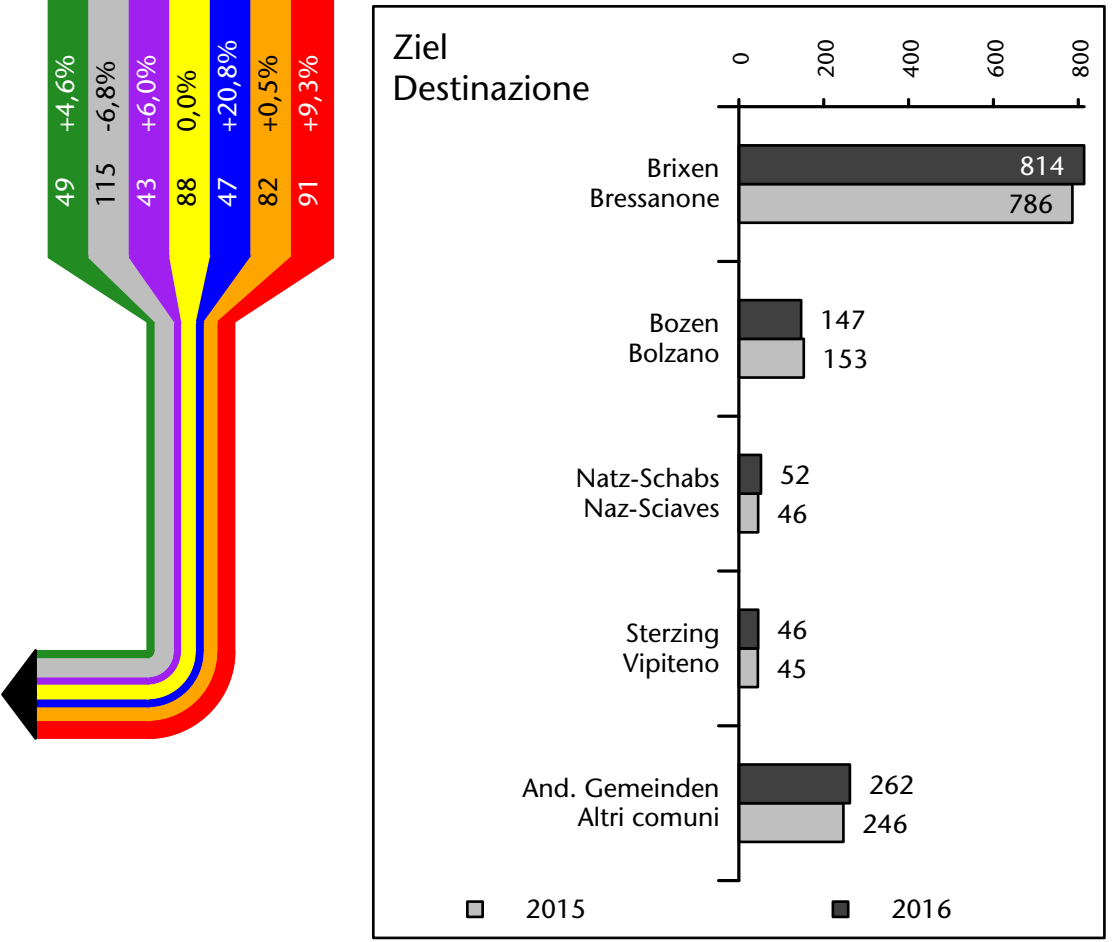

Arbeitnehmer u. eingetragene Arbeitslose mit Wohnort im Bezugsgebiet
Dipendenti e disoccupati iscritti domiciliati nel territorio di riferimento

1.893 +3,1%