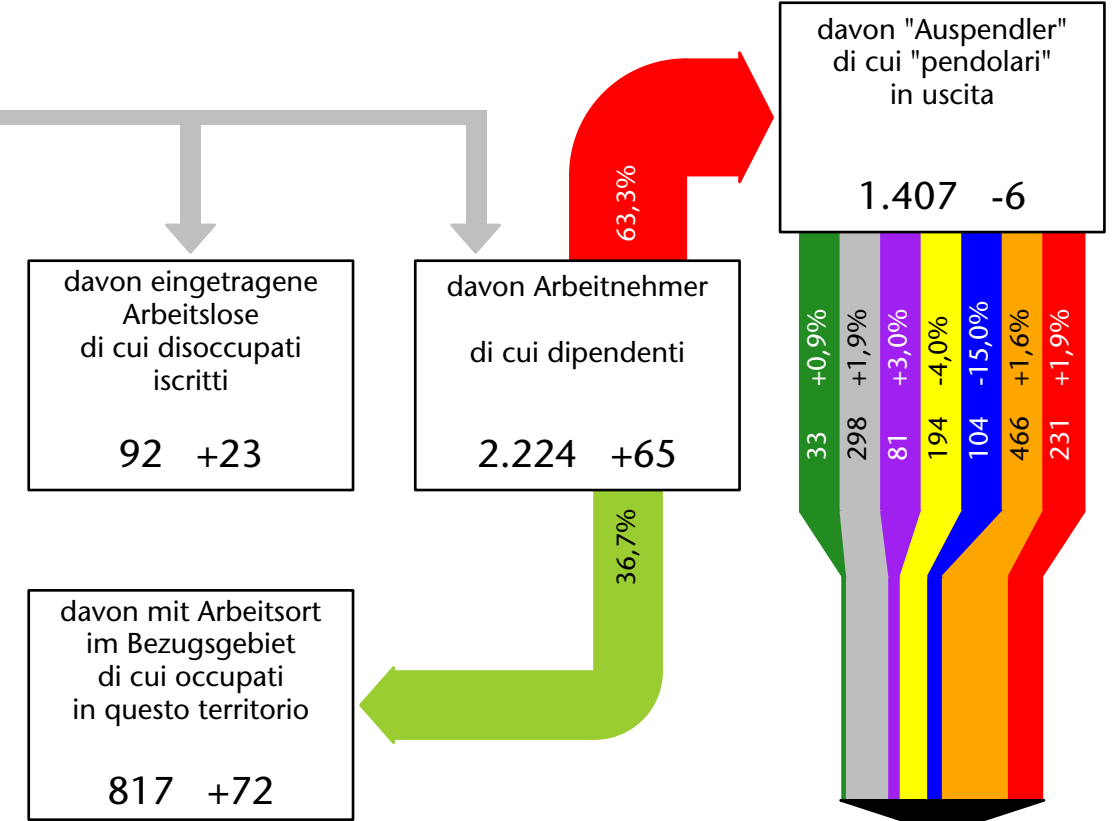

Arbeitnehmer u. eingetragene Arbeitslose mit Wohnort im Bezugsgebiet
Dipendenti e disoccupati iscritti domiciliati nel territorio di riferimento

2.315 +4,0%