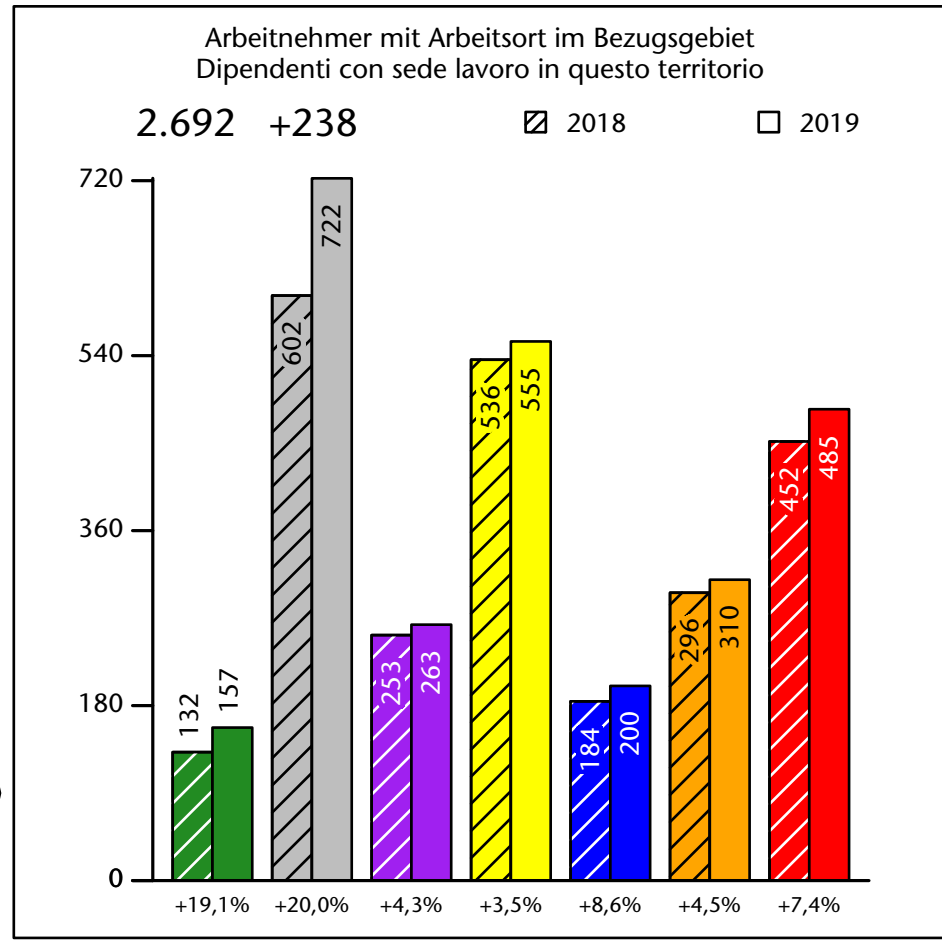

Arbeitnehmer u. eingetragene Arbeitslose mit Wohnort im Bezugsgebiet
Dipendenti e disoccupati iscritti domiciliati nel territorio di riferimento

2.227 +9,4%