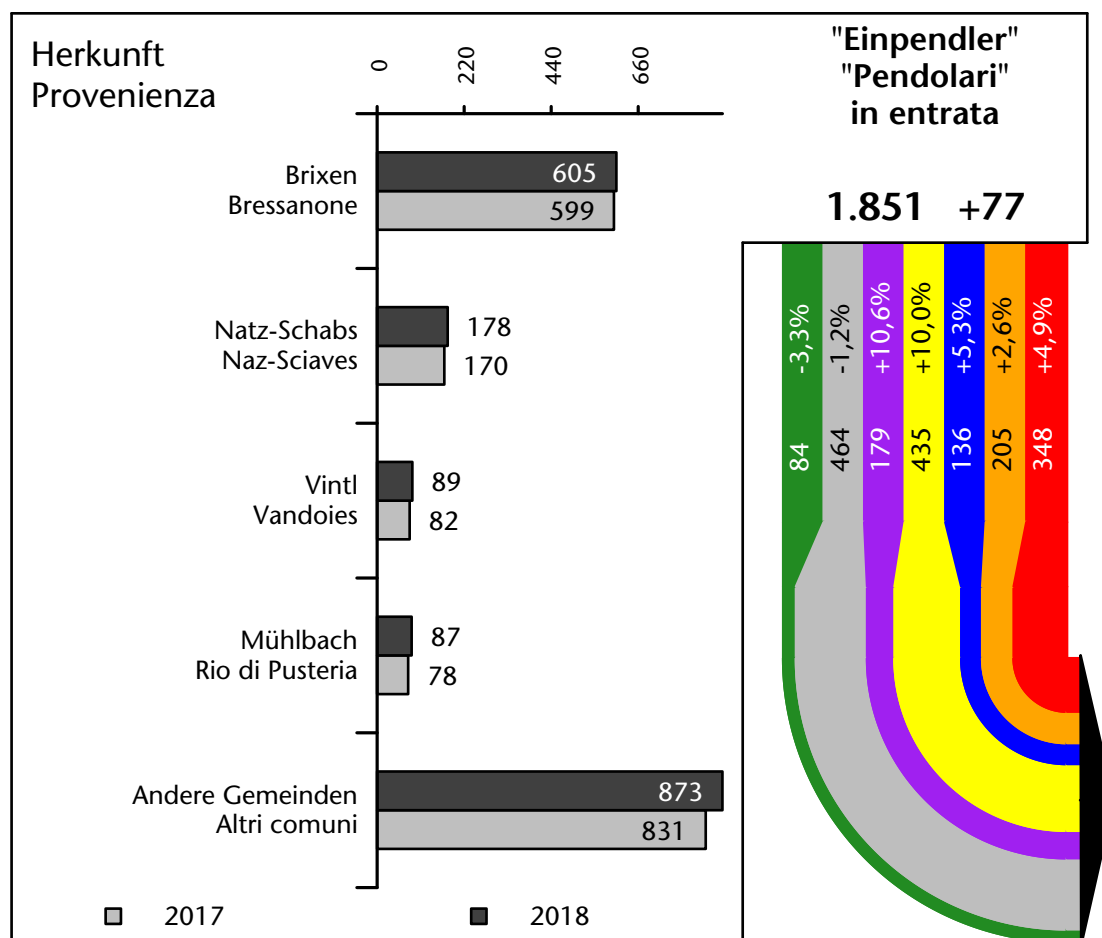

Arbeitsmarkt in der Gemeinde Vahrn - 2018

Mercato del lavoro nel comune di Varna - 2018

mit Veränderungen zum Vorjahr - con variazioni rispetto all'anno precedente