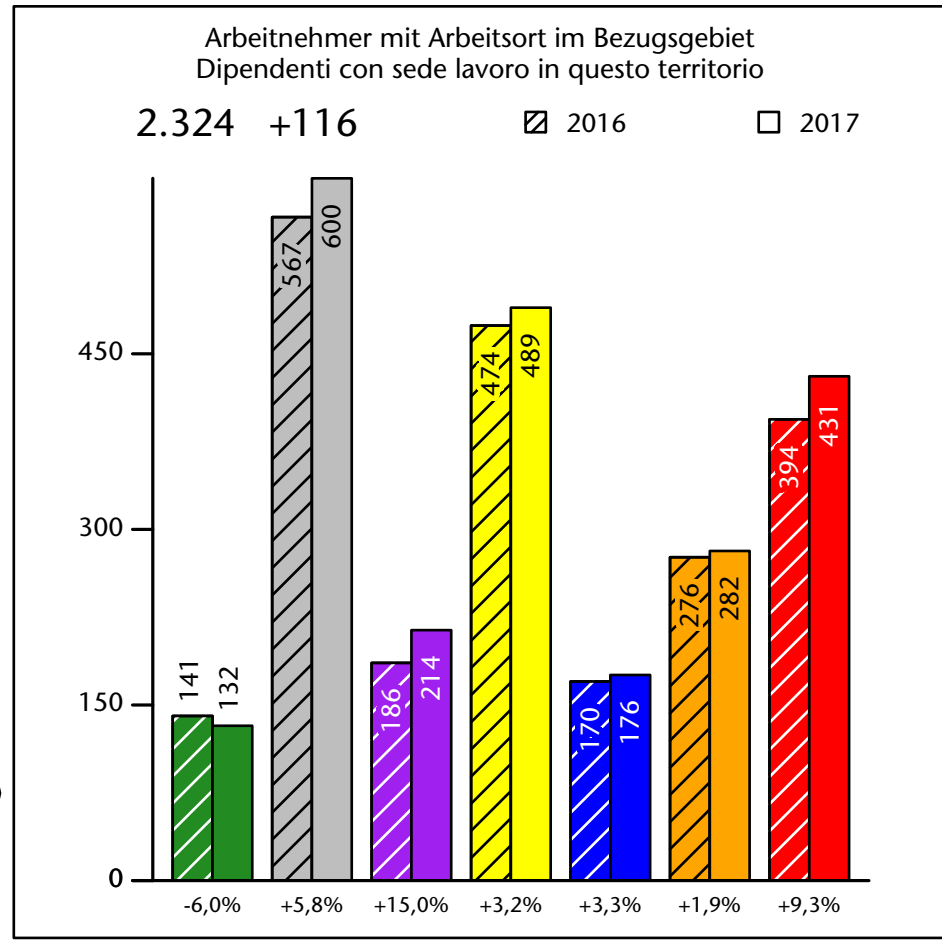

Arbeitnehmer u. eingetragene Arbeitslose mit Wohnort im Bezugsgebiet
Dipendenti e disoccupati iscritti domiciliati nel territorio di riferimento

1.954 +3,3%