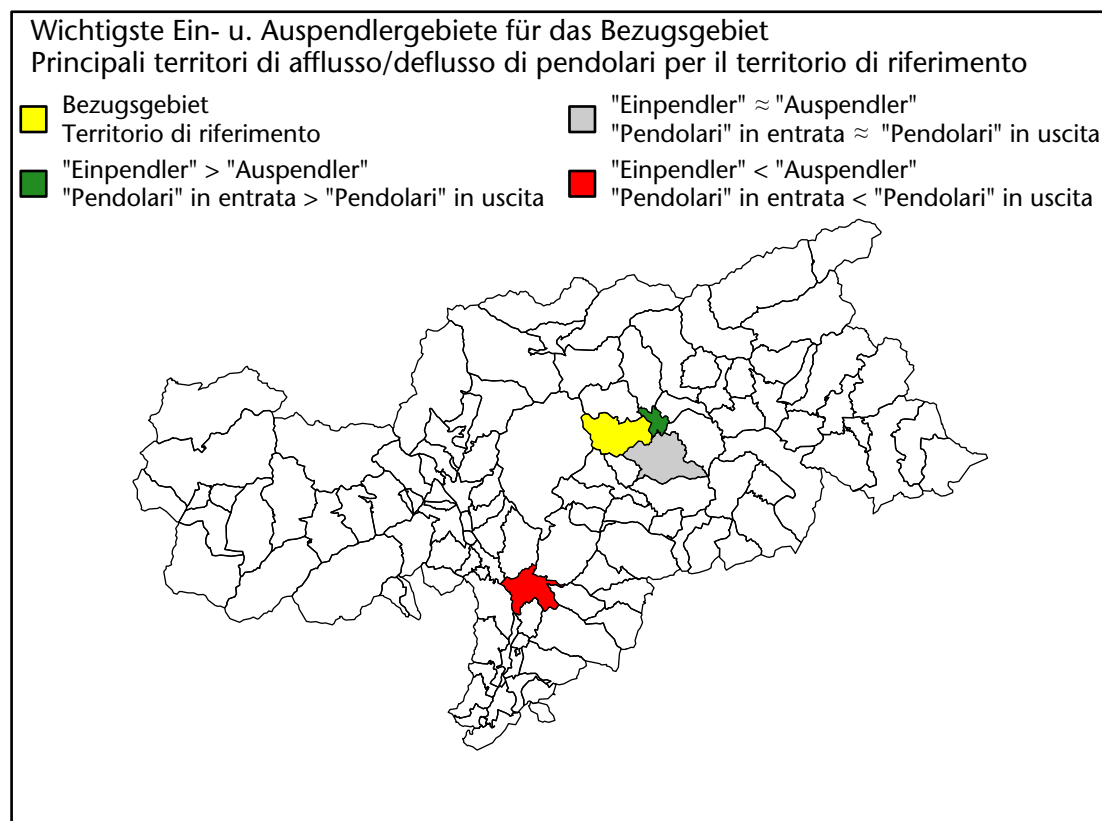

Arbeitsmarkt in der Gemeinde Vahrn - 2018

Mercato del lavoro nel comune di Varna - 2018

mit Veränderungen zum Vorjahr - con variazioni rispetto all'anno precedente