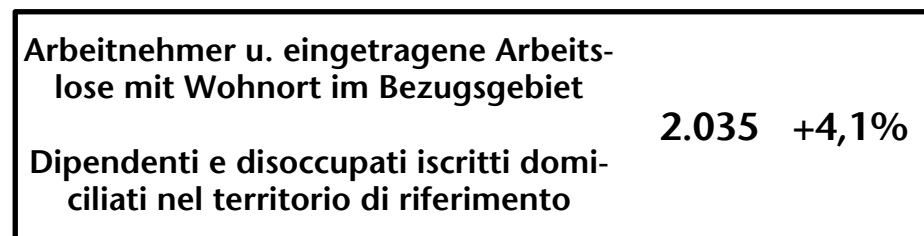

Arbeitsmarkt in der Gemeinde Vahrn - 2018

Mercato del lavoro nel comune di Varna - 2018

mit Veränderungen zum Vorjahr - con variazioni rispetto all'anno precedente