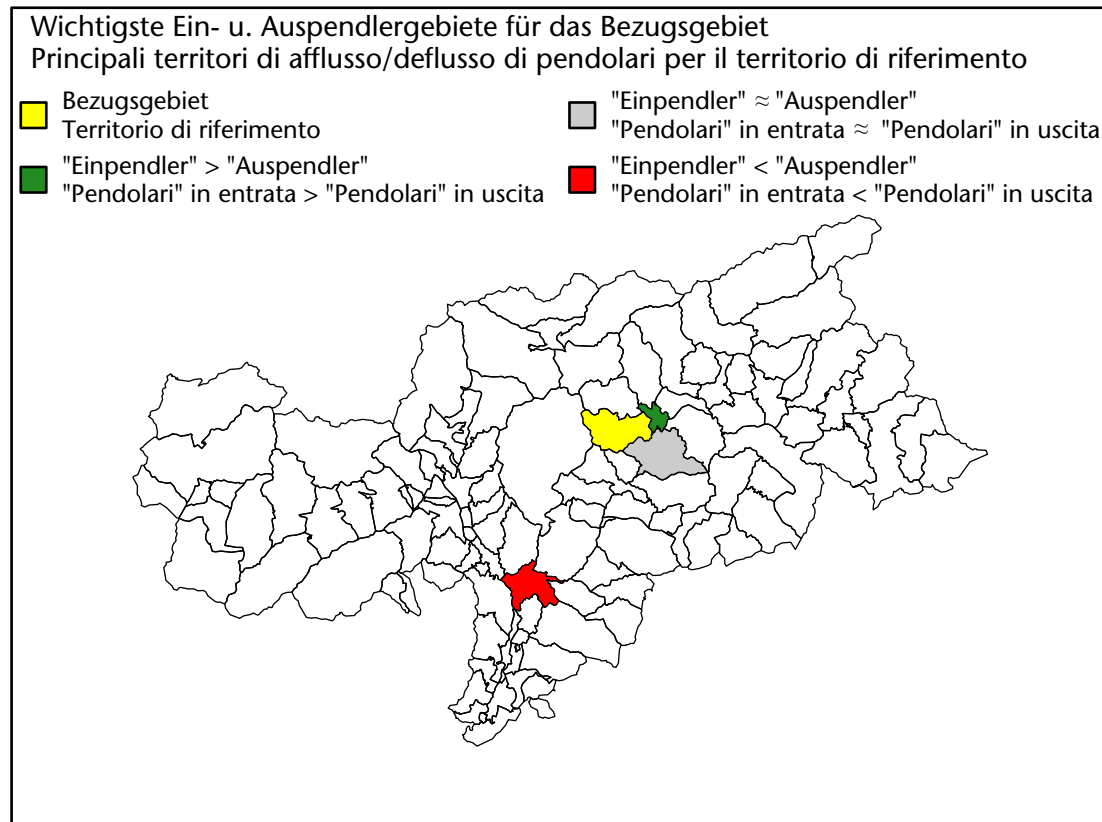

Arbeitsmarkt in der Gemeinde Vahrn - 2022

Mercato del lavoro nel comune di Varna - 2022

mit Veränderungen zum Vorjahr - con variazioni rispetto all'anno precedente