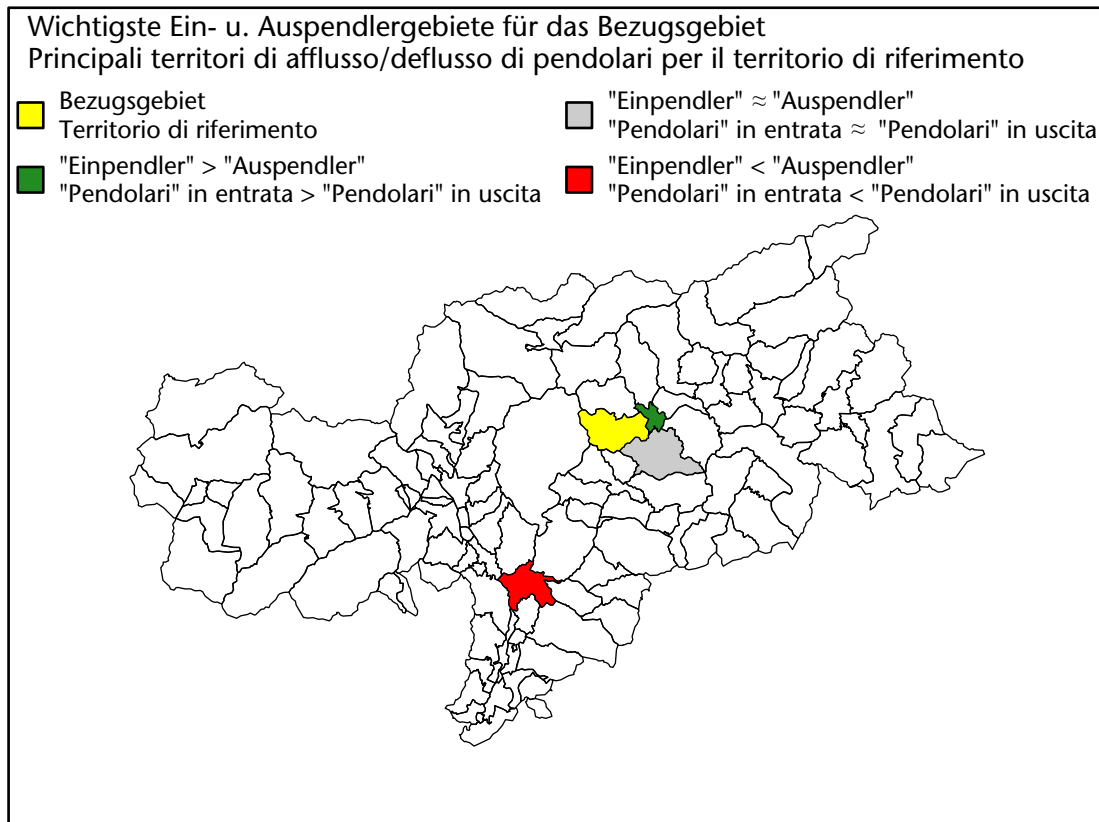

Mercato del lavoro nel comune di Varna - 2017

mit Veränderungen zum Vorjahr - con variazioni rispetto all'anno precedente

Arbeitnehmer u. eingetragene Arbeitslose mit Wohnort im Bezugsgebiet
Dipendenti e disoccupati iscritti domiciliati nel territorio di riferimento