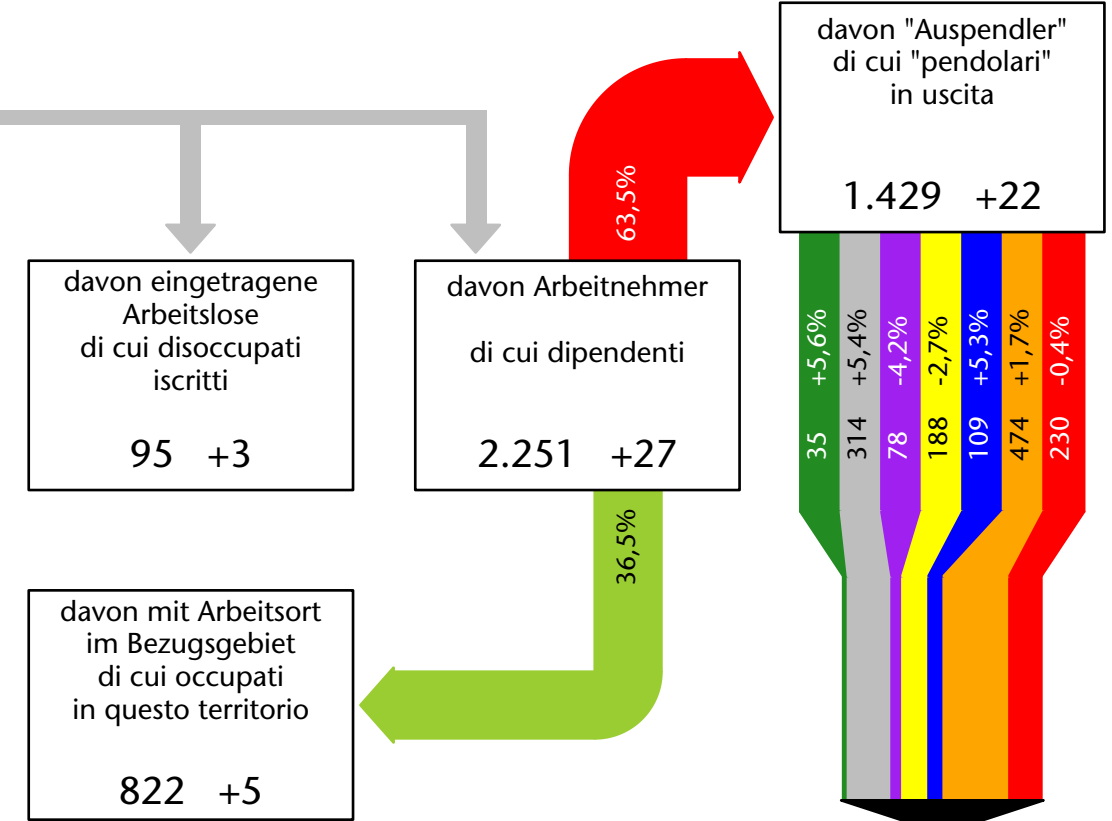

Arbeitnehmer u. eingetragene Arbeitslose mit Wohnort im Bezugsgebiet
Dipendenti e disoccupati iscritti domiciliati nel territorio di riferimento

2.346 +1,3%