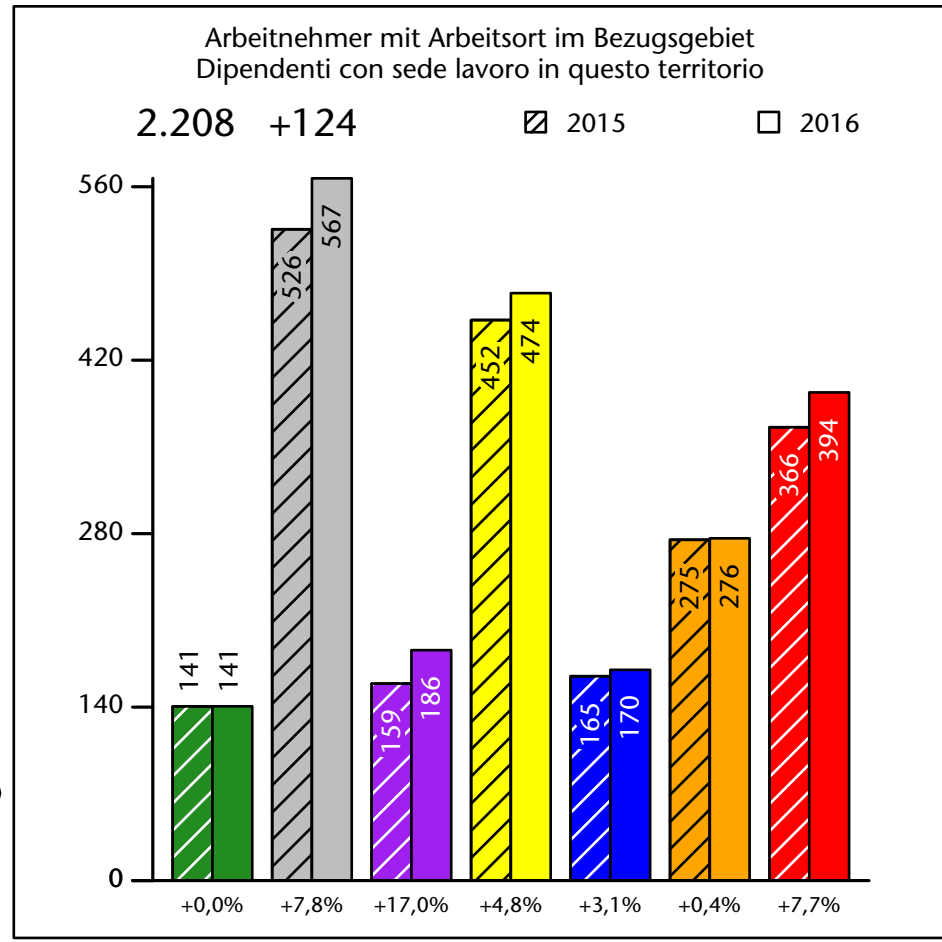

Arbeitnehmer u. eingetragene Arbeitslose mit Wohnort im Bezugsgebiet
Dipendenti e disoccupati iscritti domiciliati nel territorio di riferimento

1.893 +3,1%