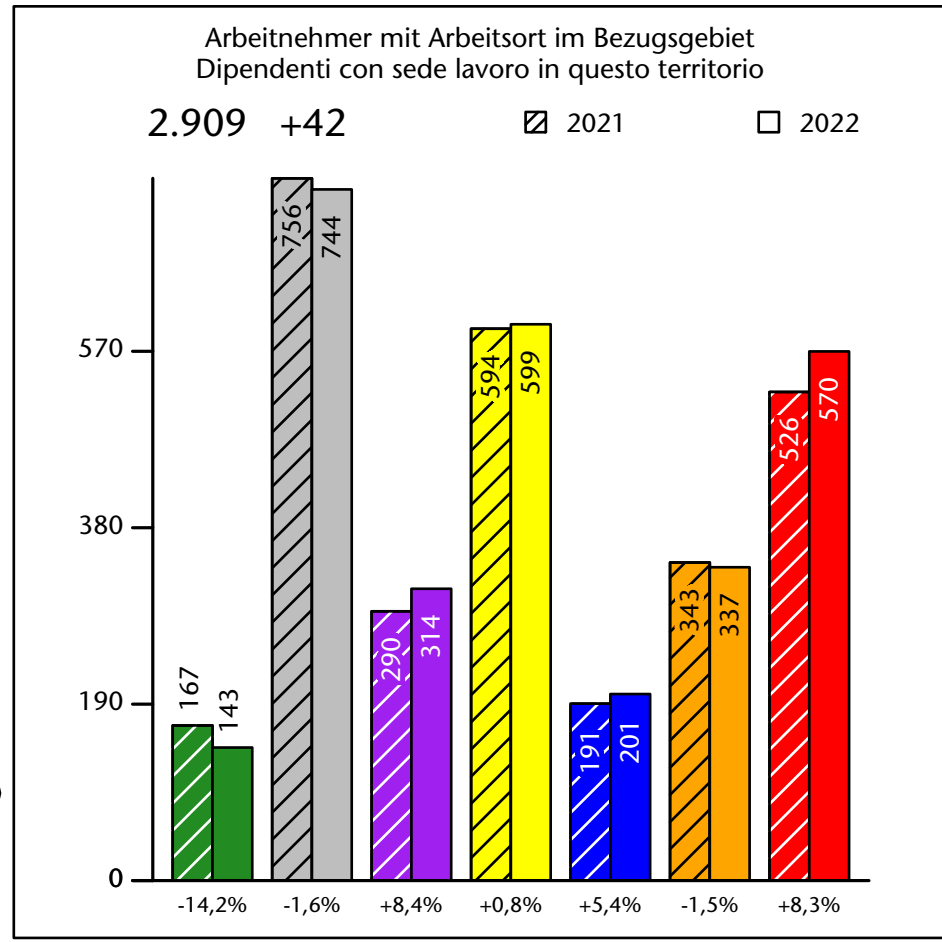

Arbeitnehmer u. eingetragene Arbeitslose mit Wohnort im Bezugsgebiet
Dipendenti e disoccupati iscritti domiciliati nel territorio di riferimento

2.366 +0,8%