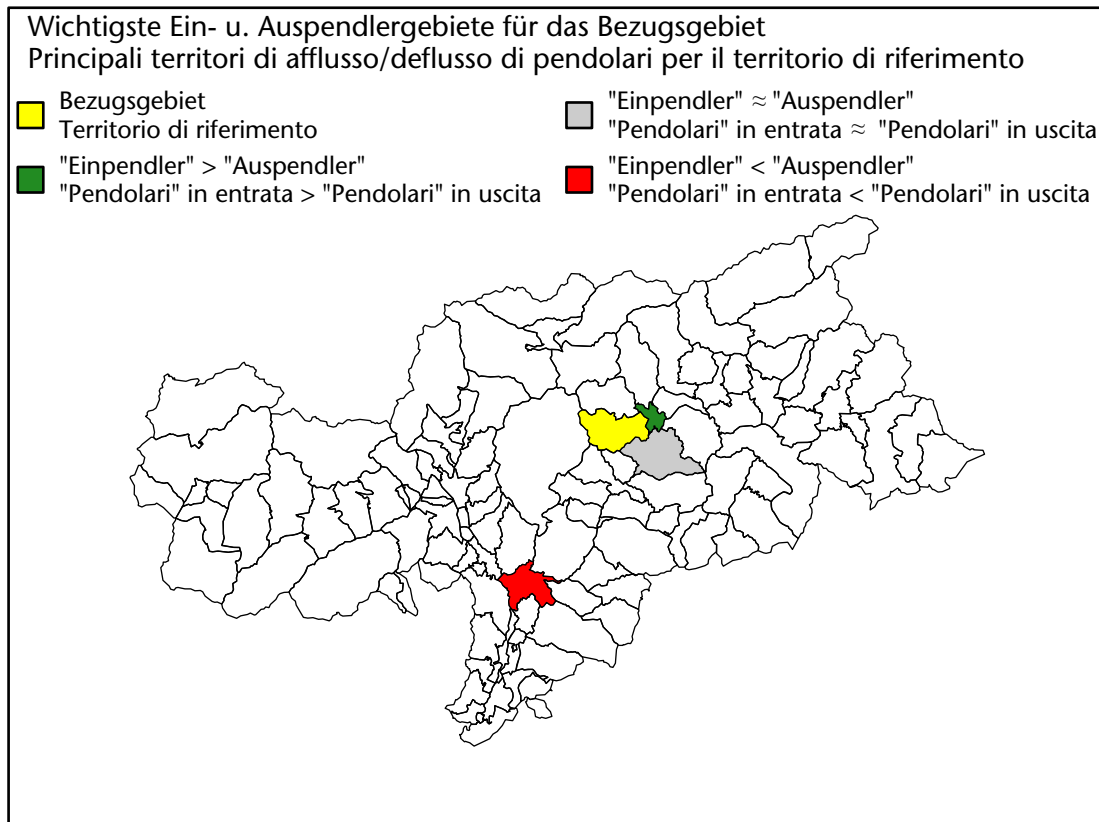

Arbeitsmarkt in der Gemeinde Vahrn - 2021 Mercato del lavoro nel comune di Varna - 2021

mit Veränderungen zum Vorjahr - con variazioni rispetto all'anno precedente