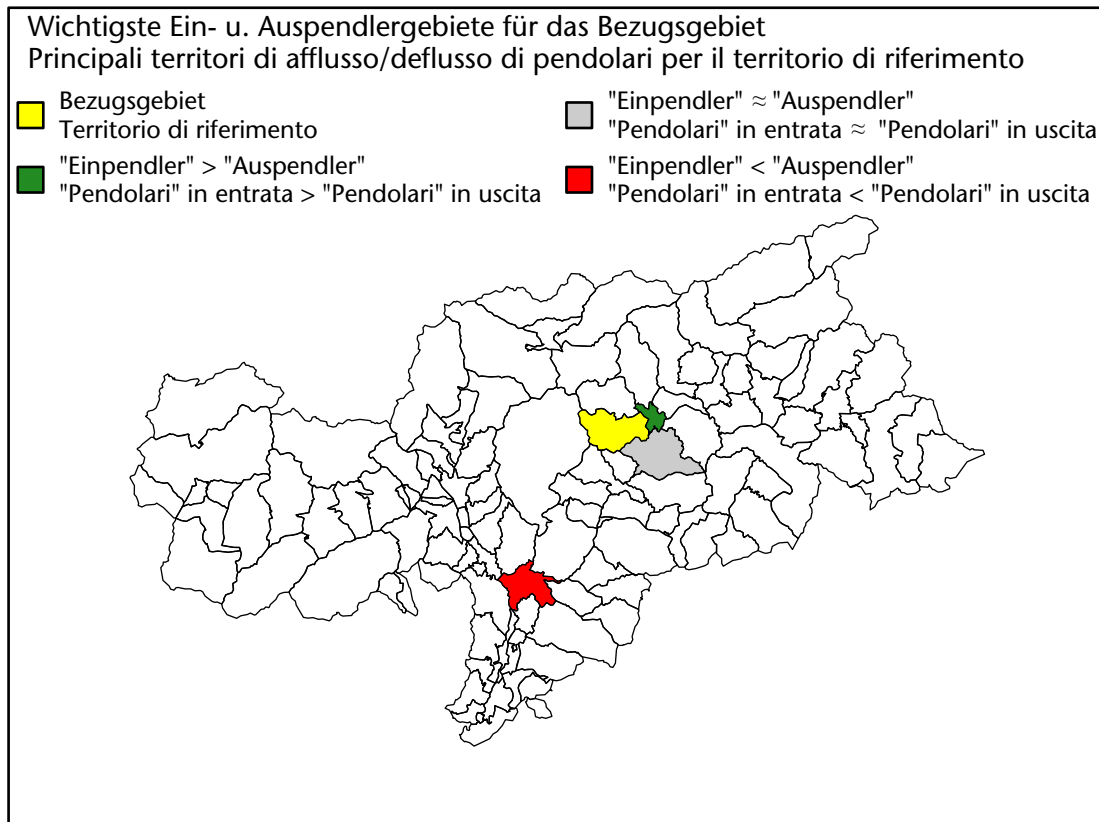

Arbeitsmarkt in der Gemeinde Vahrn - 2019

Mercato del lavoro nel comune di Varna - 2019

mit Veränderungen zum Vorjahr - con variazioni rispetto all'anno precedente