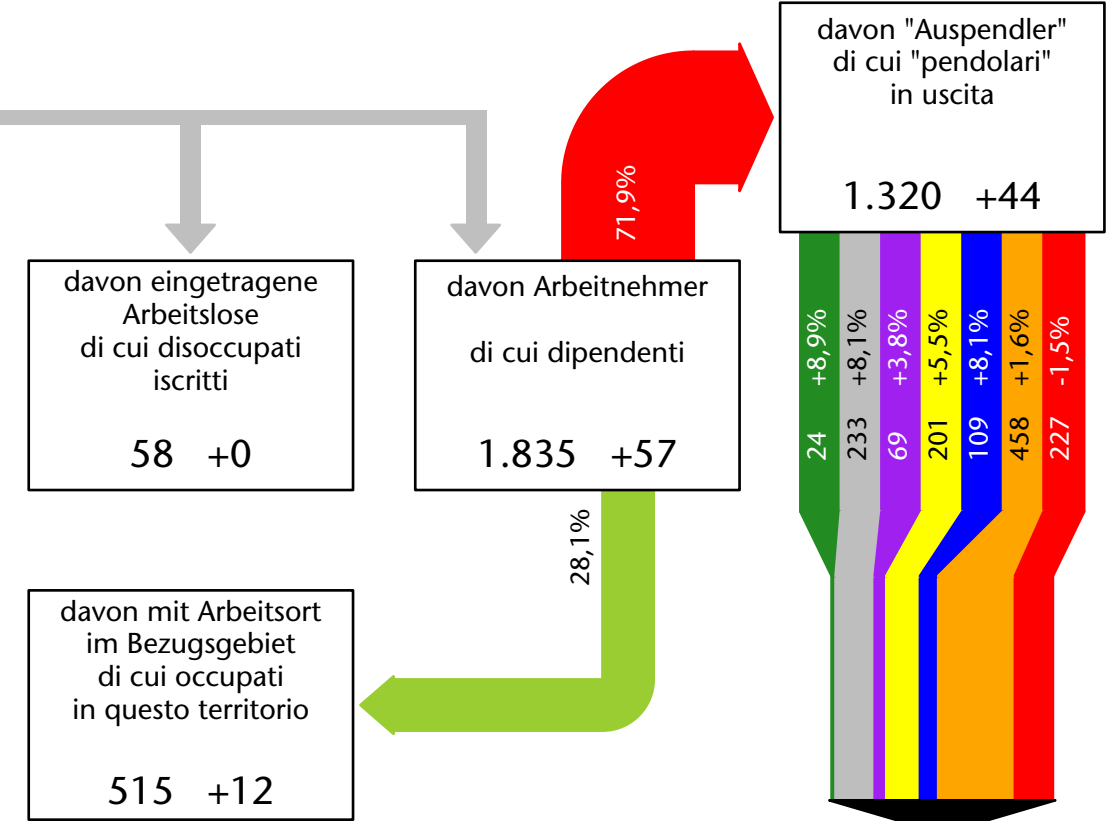

Arbeitnehmer u. eingetragene Arbeitslose mit Wohnort im Bezugsgebiet
Dipendenti e disoccupati iscritti domiciliati nel territorio di riferimento

1.893 +3,1%