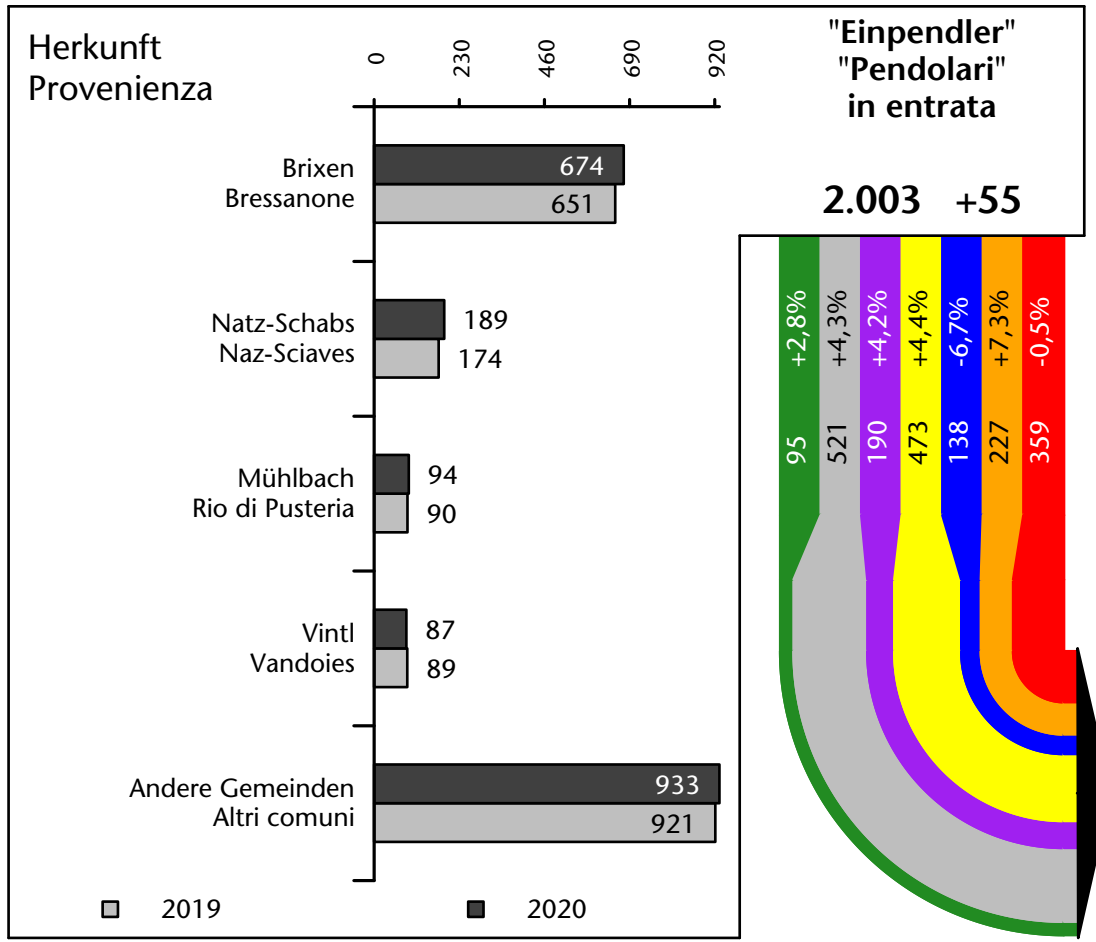

Arbeitnehmer u. eingetragene Arbeitslose mit Wohnort im Bezugsgebiet
Dipendenti e disoccupati iscritti domiciliati nel territorio di riferimento

2.315 +4,0%