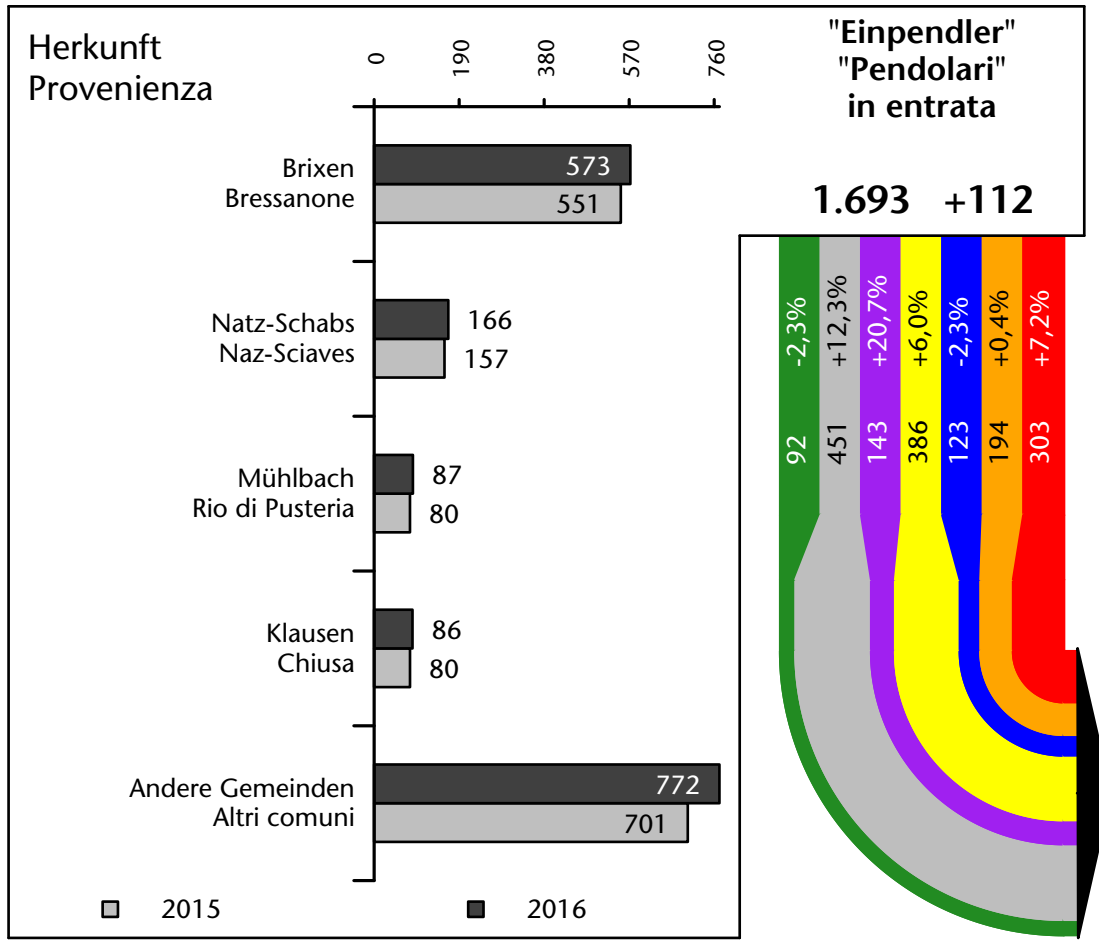

Arbeitnehmer u. eingetragene Arbeitslose mit Wohnort im Bezugsgebiet
Dipendenti e disoccupati iscritti domiciliati nel territorio di riferimento

1.893 +3,1%