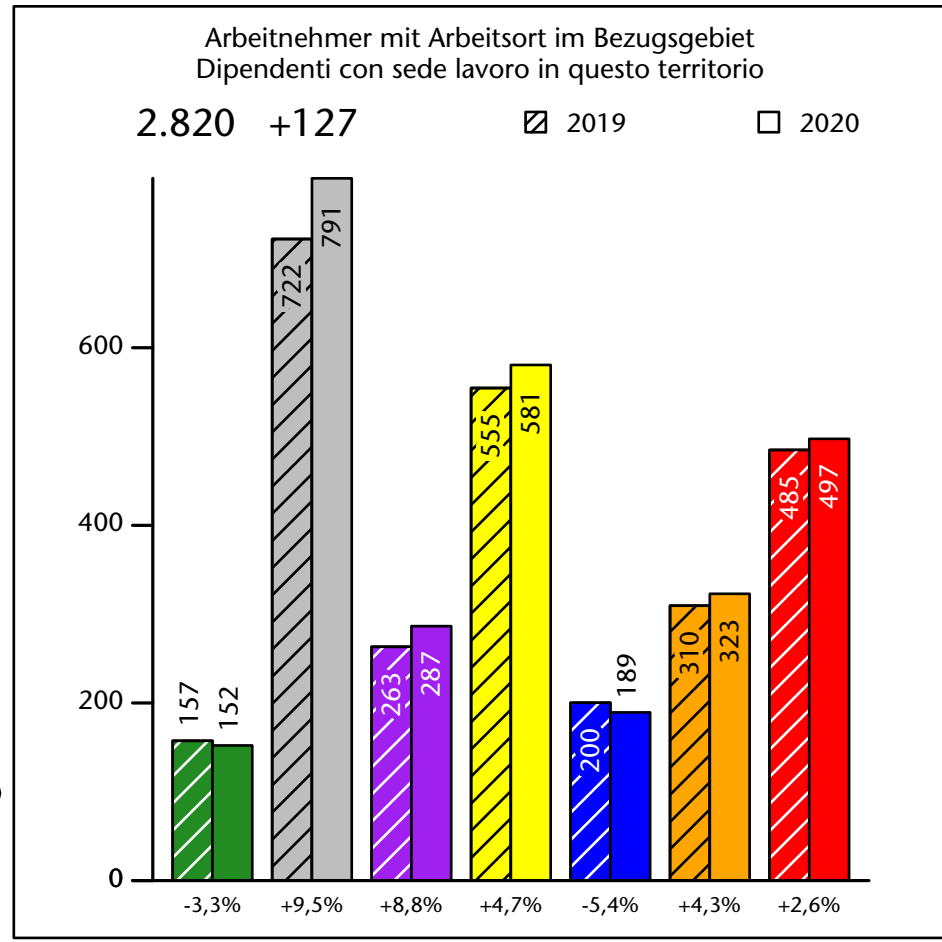

Arbeitnehmer u. eingetragene Arbeitslose mit Wohnort im Bezugsgebiet
Dipendenti e disoccupati iscritti domiciliati nel territorio di riferimento

2.315 +4,0%