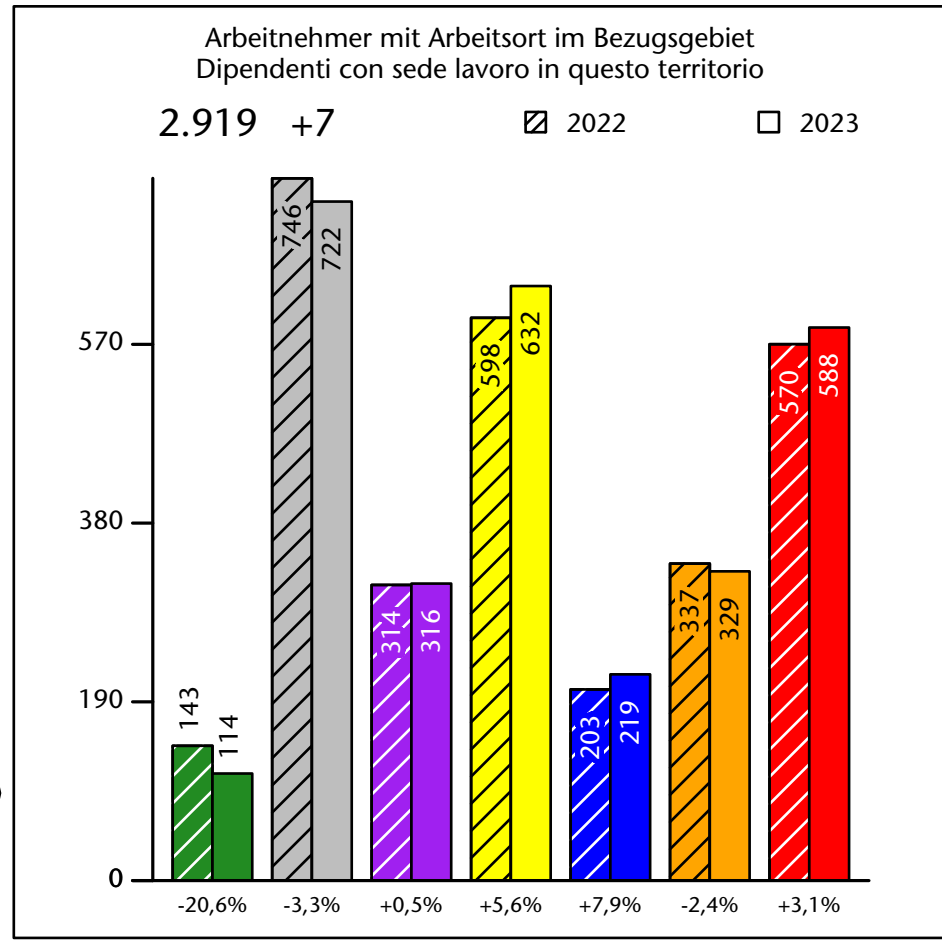

Arbeitsmarkt in der Gemeinde Vahrn - 2023

Mercato del lavoro nel comune di Varna - 2023

mit Veränderungen zum Vorjahr - con variazioni rispetto all'anno precedente

Arbeitnehmer u. eingetragene Arbeitslose mit Wohnort im Bezugsgebiet
Dipendenti e disoccupati iscritti domiciliati nel territorio di riferimento

2.378 +0,5%

Arbeitsmarkt in der Gemeinde Vahrn - 2022

Mercato del lavoro nel comune di Varna - 2022

mit Veränderungen zum Vorjahr - con variazioni rispetto all'anno precedente

Arbeitnehmer u. eingetragene Arbeitslose mit Wohnort im Bezugsgebiet
Dipendenti e disoccupati iscritti domiciliati nel territorio di riferimento