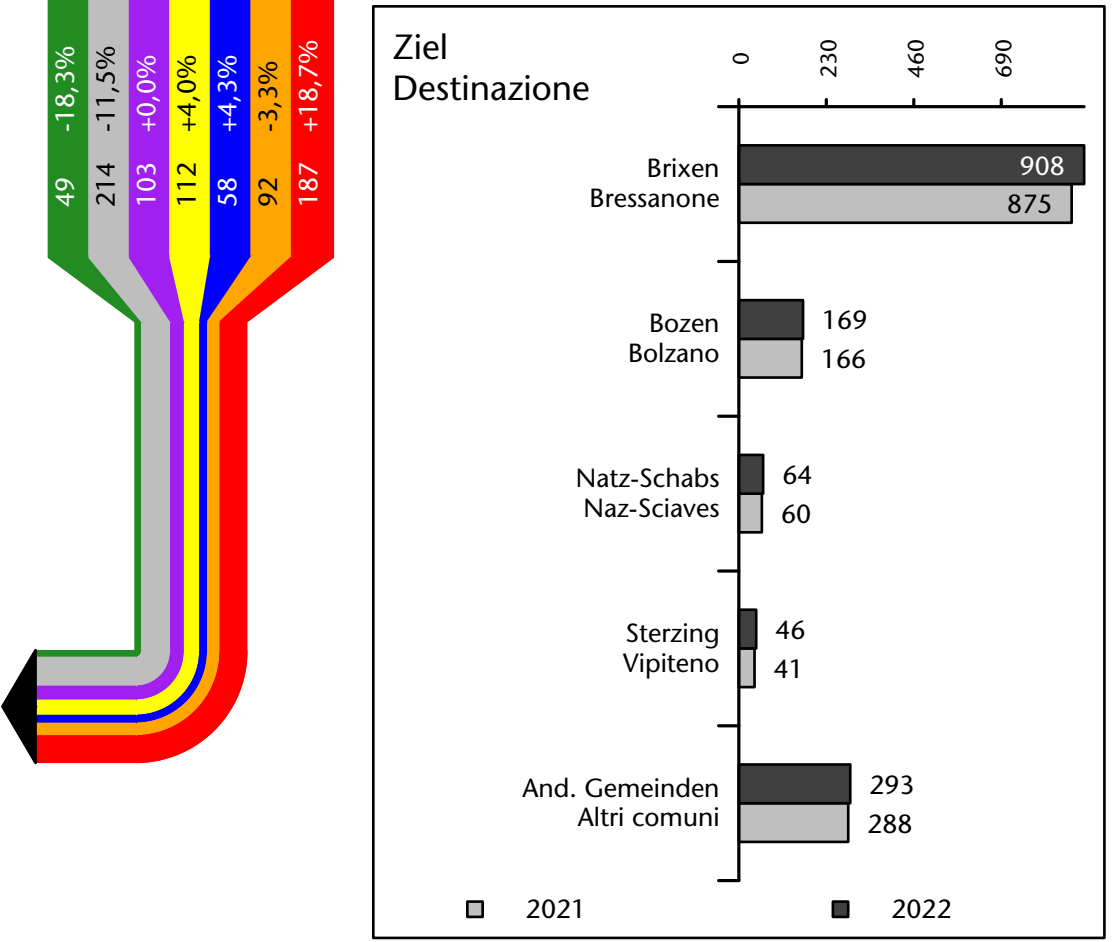

Arbeitnehmer u. eingetragene Arbeitslose mit Wohnort im Bezugsgebiet
Dipendenti e disoccupati iscritti domiciliati nel territorio di riferimento

2.366 +0,8%