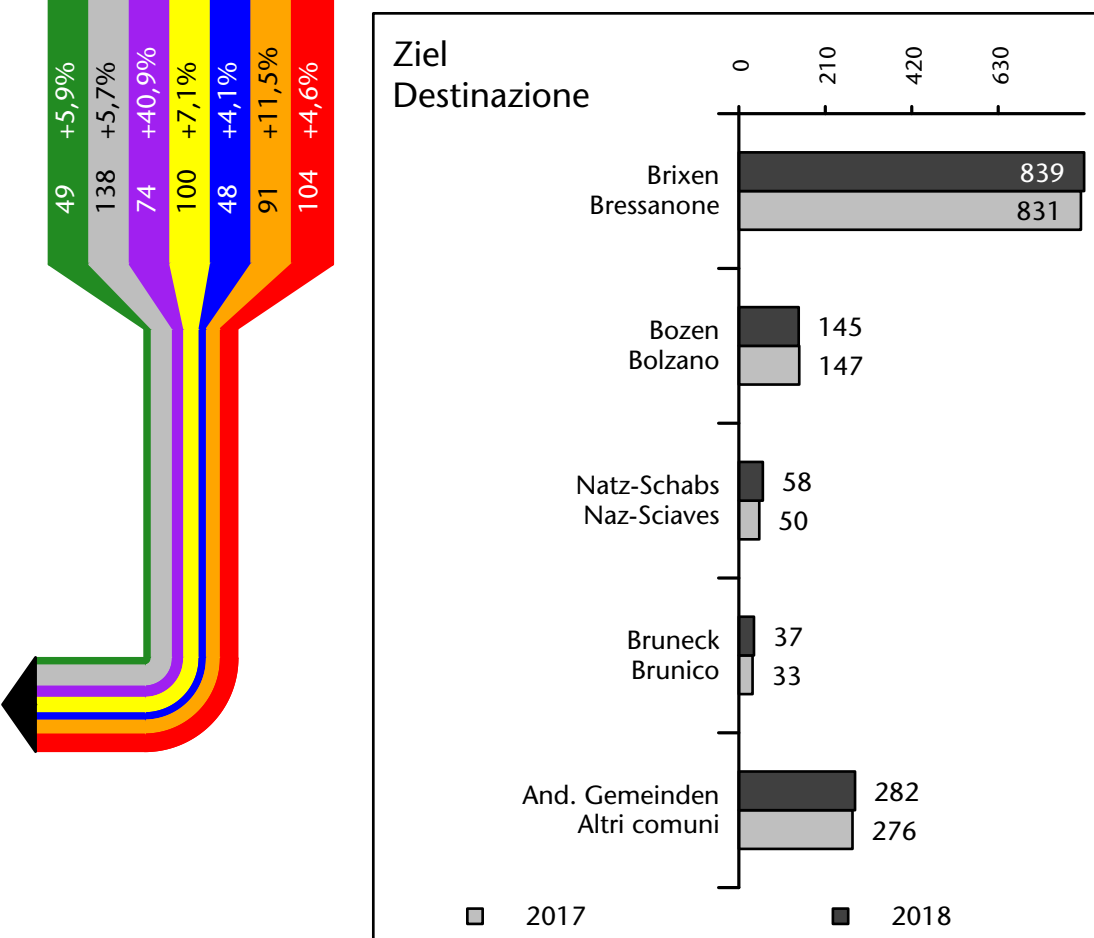

Arbeitsmarkt in der Gemeinde Vahrn - 2018

Mercato del lavoro nel comune di Varna - 2018

mit Veränderungen zum Vorjahr - con variazioni rispetto all'anno precedente