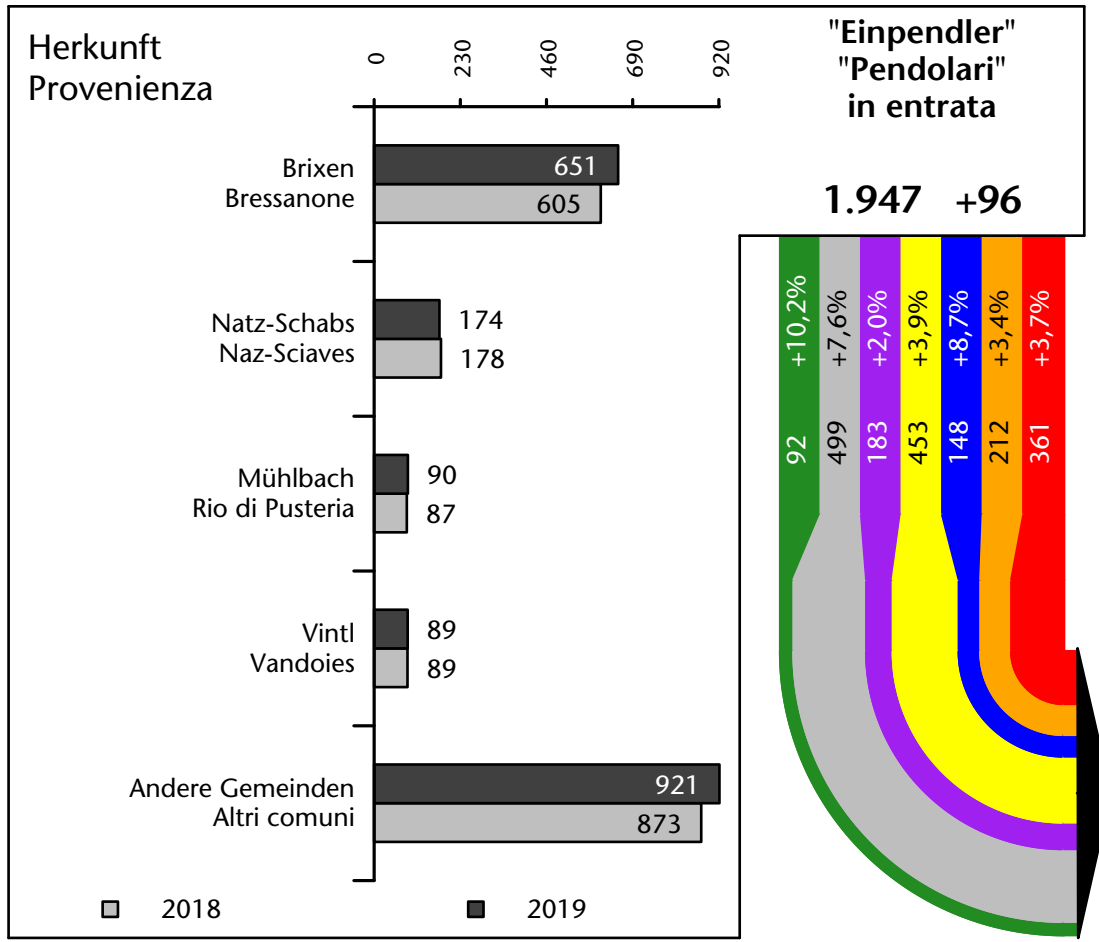

Arbeitnehmer u. eingetragene Arbeitslose mit Wohnort im Bezugsgebiet
Dipendenti e disoccupati iscritti domiciliati nel territorio di riferimento

2.227 +9,4%