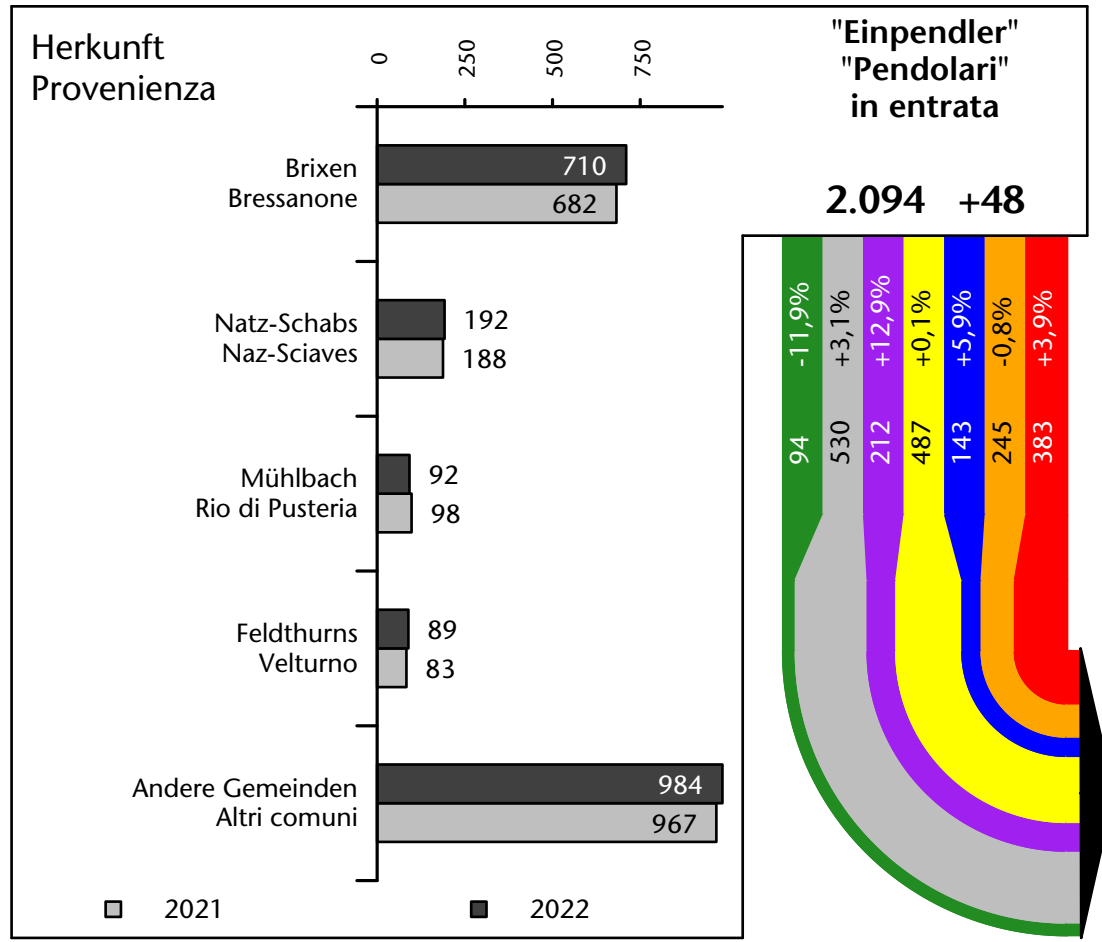

Arbeitnehmer u. eingetragene Arbeitslose mit Wohnort im Bezugsgebiet
Dipendenti e disoccupati iscritti domiciliati nel territorio di riferimento

2.366 +0,8%