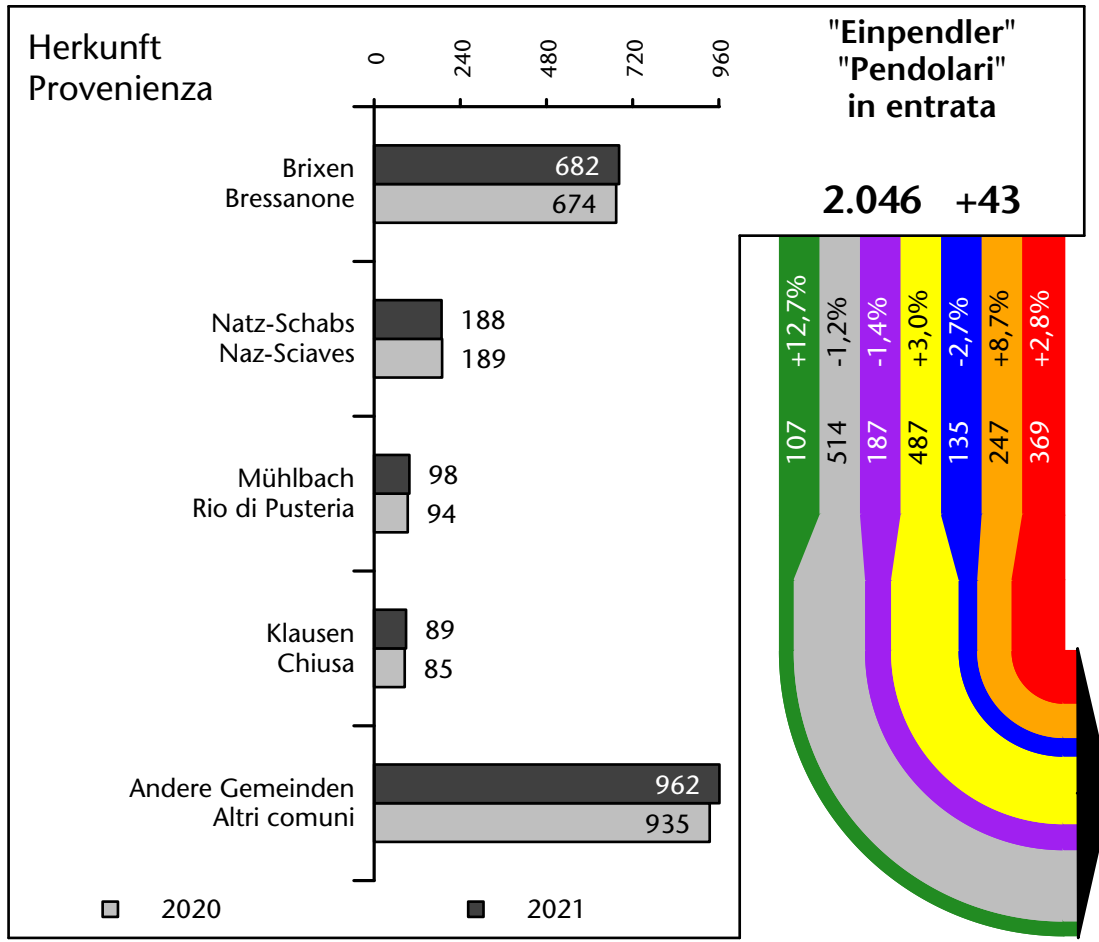

Arbeitnehmer u. eingetragene Arbeitslose mit Wohnort im Bezugsgebiet
Dipendenti e disoccupati iscritti domiciliati nel territorio di riferimento

2.346 +1,3%