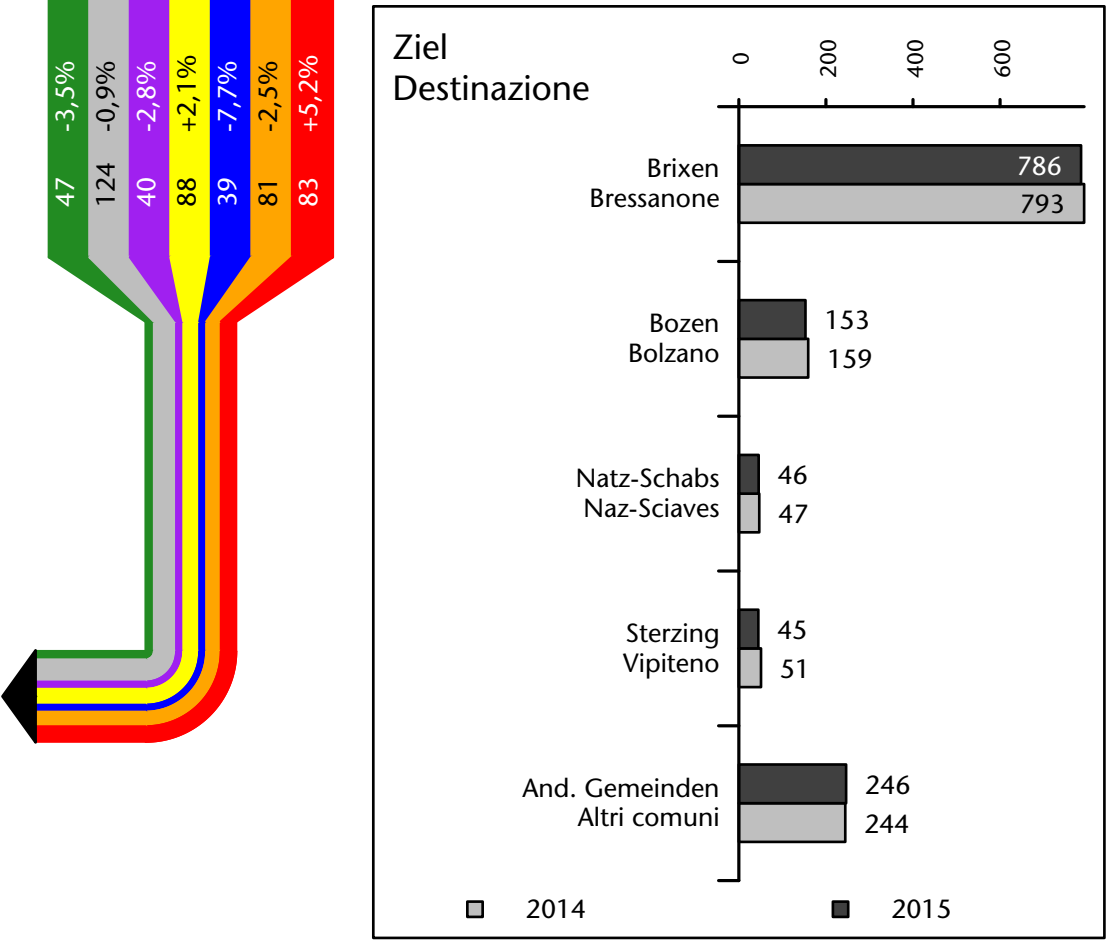

Arbeitnehmer u. eingetragene Arbeitslose mit Wohnort im Bezugsgebiet
Dipendenti e disoccupati iscritti domiciliati nel territorio di riferimento

1.836 -1,0%