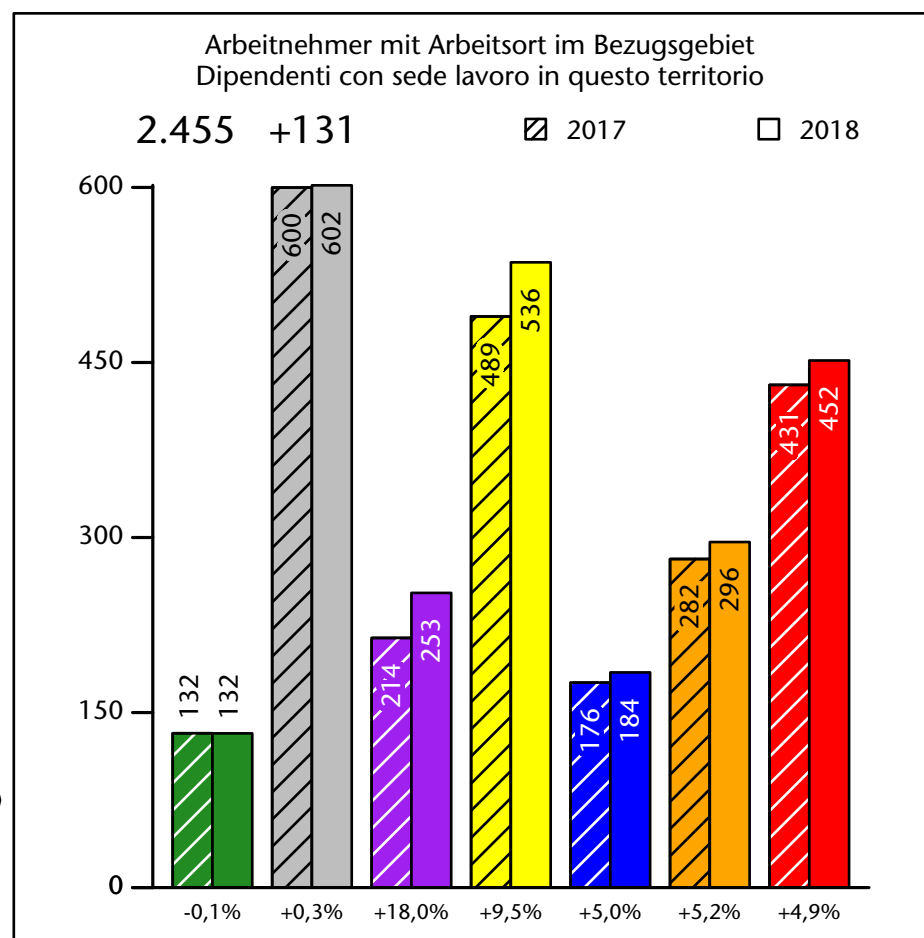

Arbeitsmarkt in der Gemeinde Vahrn - 2018

Mercato del lavoro nel comune di Varna - 2018

mit Veränderungen zum Vorjahr - con variazioni rispetto all'anno precedente