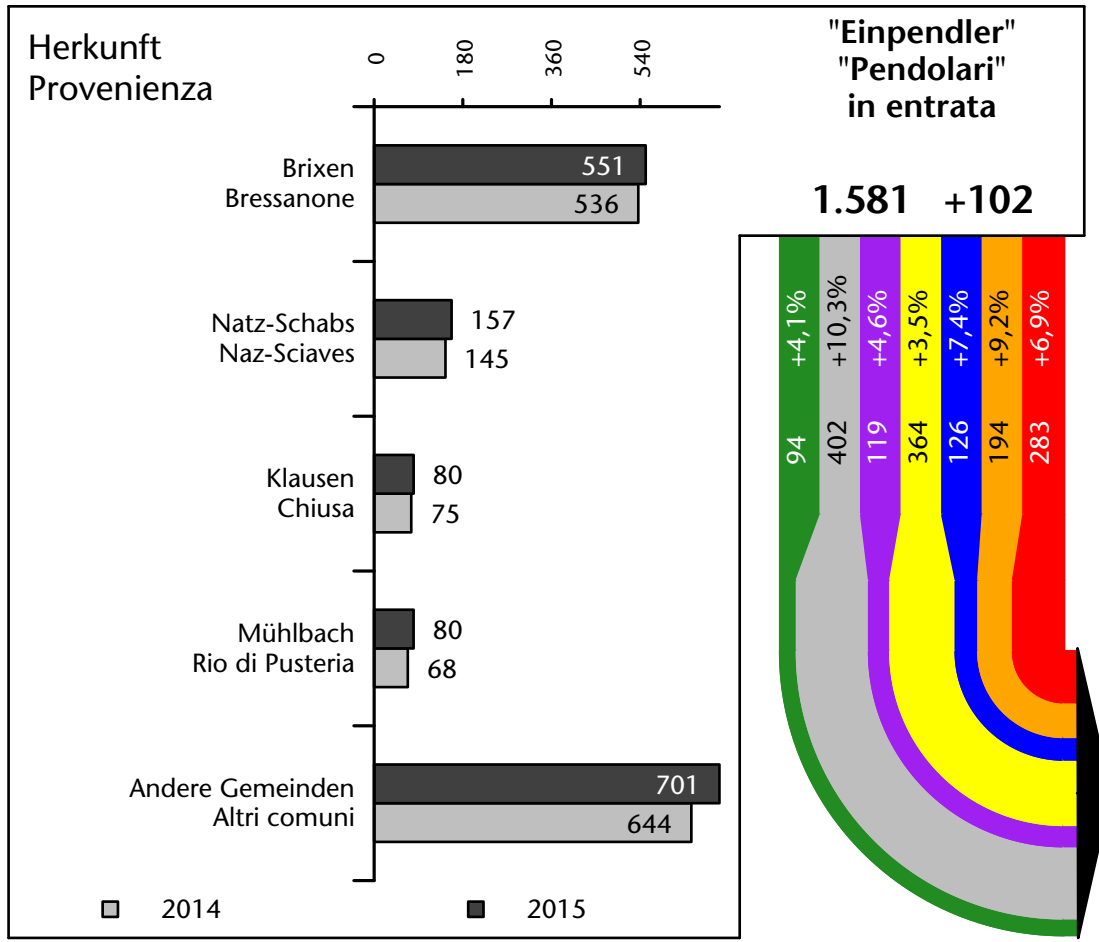

Arbeitnehmer u. eingetragene Arbeitslose mit Wohnort im Bezugsgebiet
Dipendenti e disoccupati iscritti domiciliati nel territorio di riferimento

1.836 -1,0%