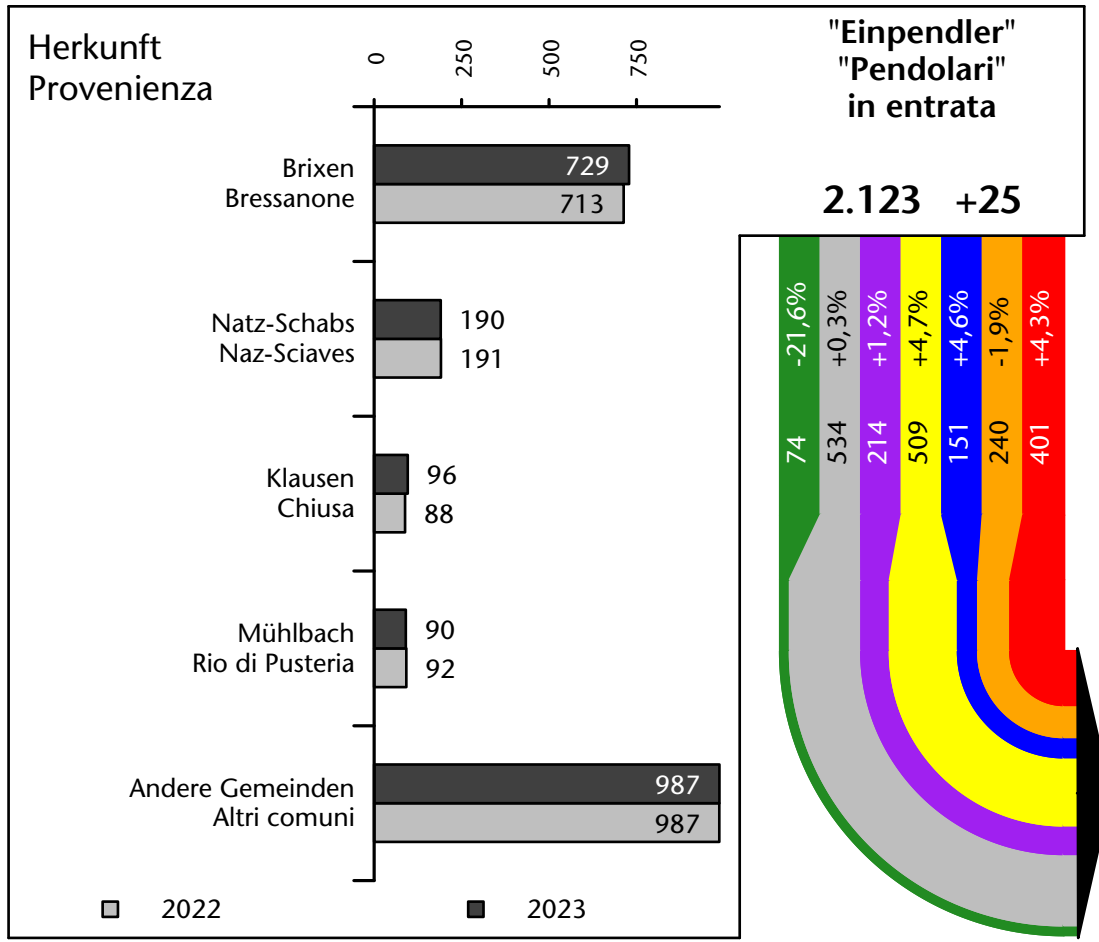

Arbeitnehmer u. eingetragene Arbeitslose mit Wohnort im Bezugsgebiet
Dipendenti e disoccupati iscritti domiciliati nel territorio di riferimento

2.378 +0,5%