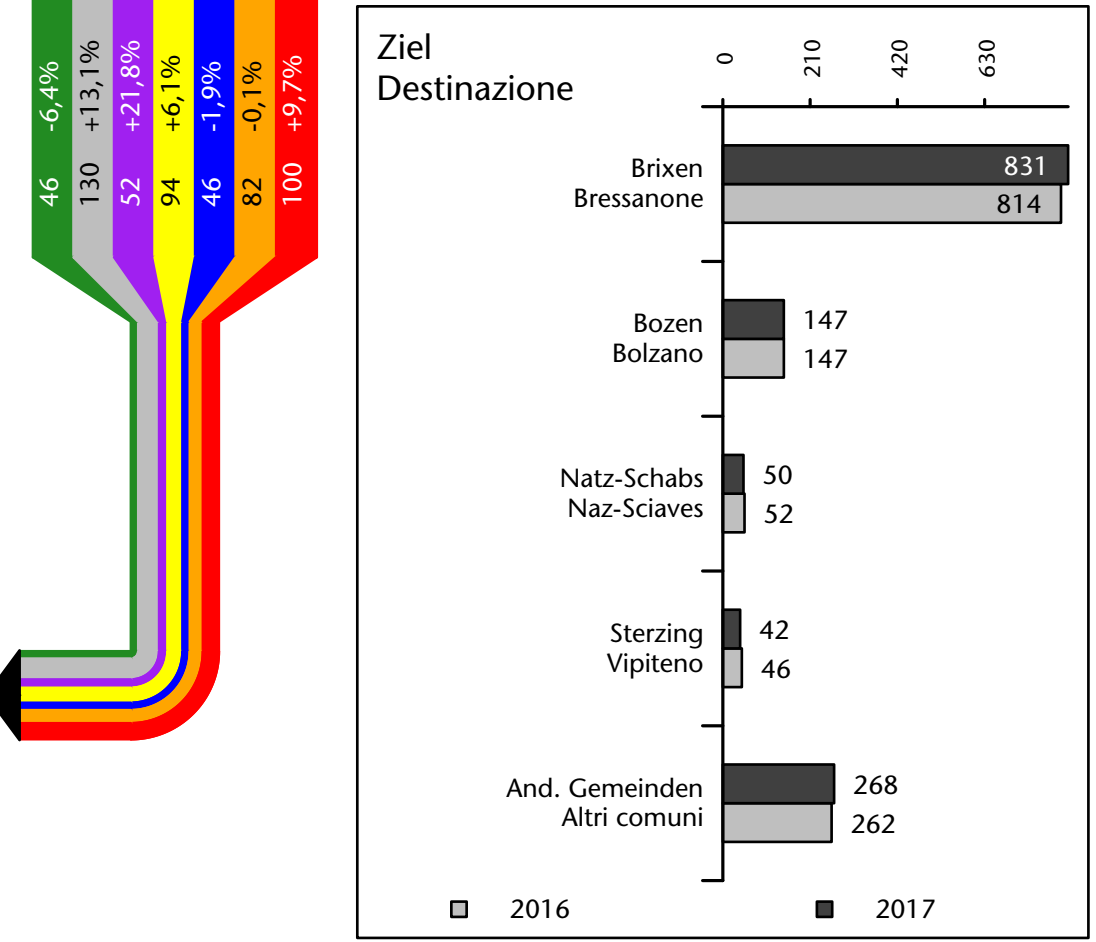

Arbeitnehmer u. eingetragene Arbeitslose mit Wohnort im Bezugsgebiet
Dipendenti e disoccupati iscritti domiciliati nel territorio di riferimento

1.954 +3,3%