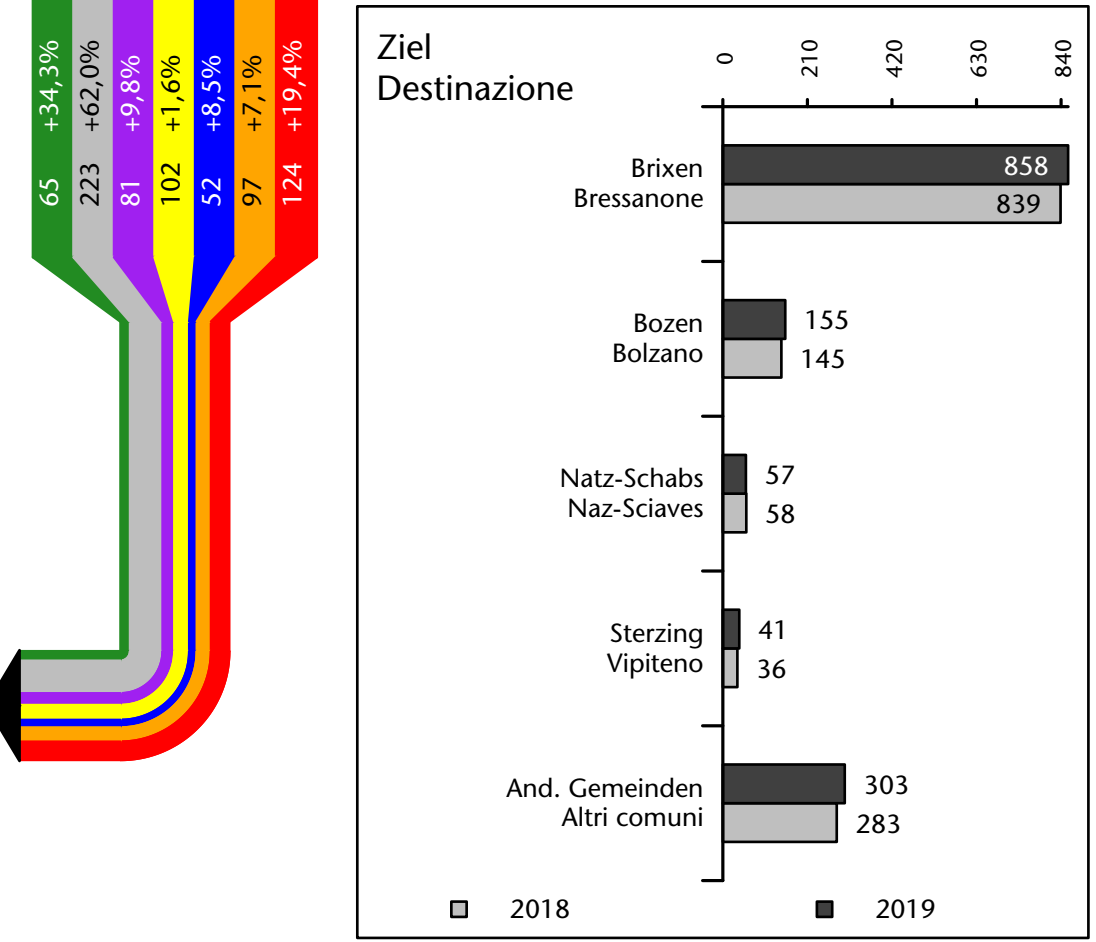

Arbeitnehmer u. eingetragene Arbeitslose mit Wohnort im Bezugsgebiet
Dipendenti e disoccupati iscritti domiciliati nel territorio di riferimento

2.227 +9,4%