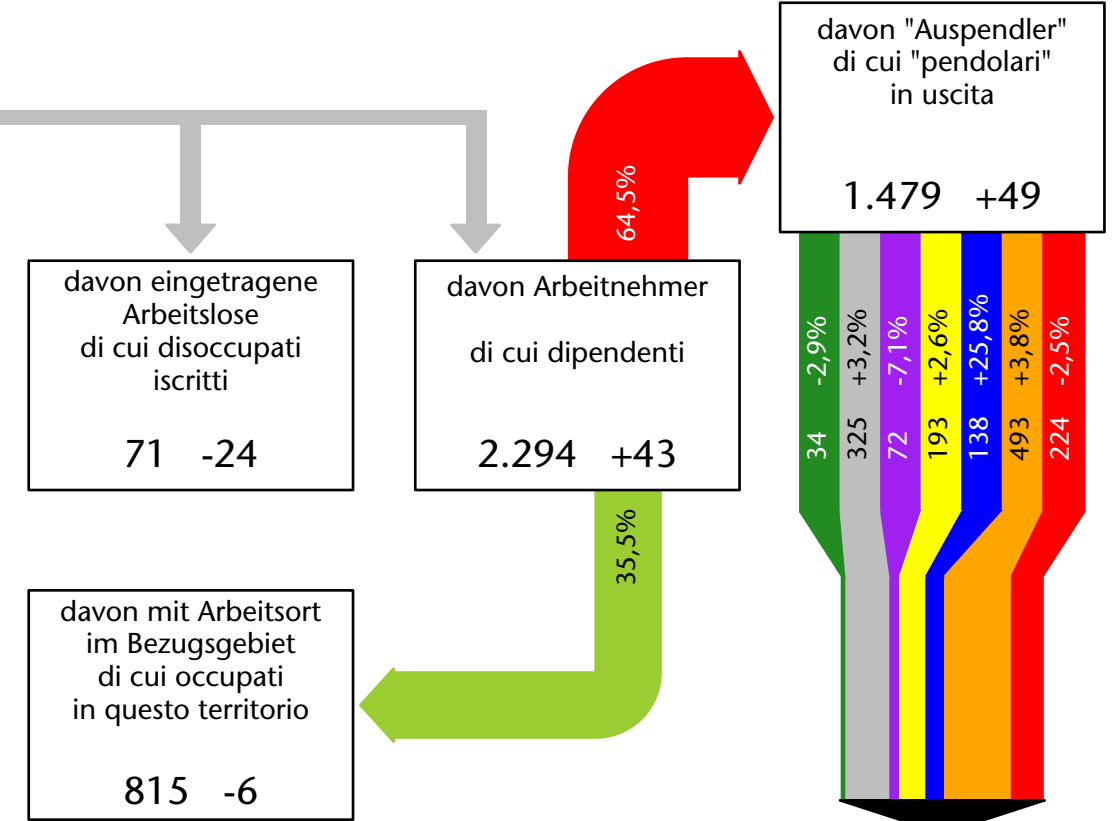

Arbeitnehmer u. eingetragene Arbeitslose mit Wohnort im Bezugsgebiet
Dipendenti e disoccupati iscritti domiciliati nel territorio di riferimento

2.366 +0,8%