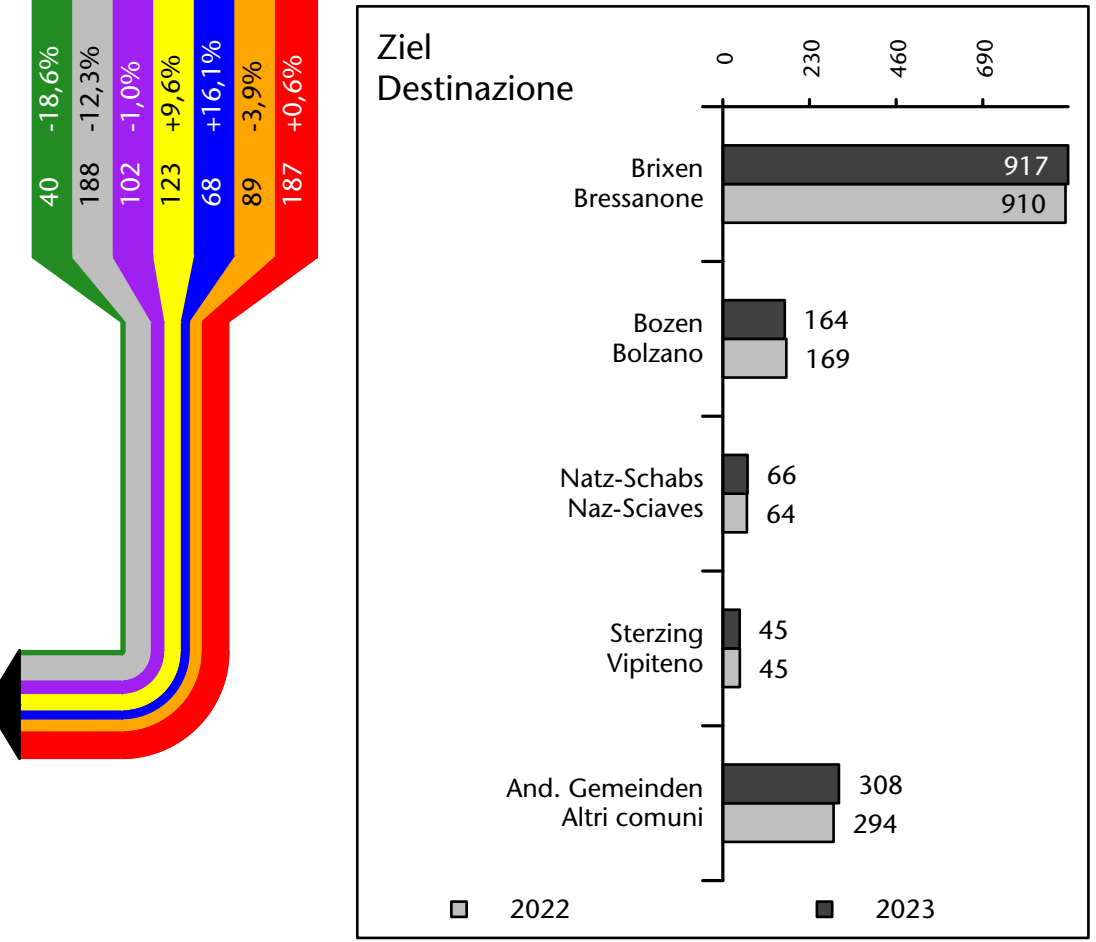

Arbeitnehmer u. eingetragene Arbeitslose mit Wohnort im Bezugsgebiet
Dipendenti e disoccupati iscritti domiciliati nel territorio di riferimento

2.378 +0,5%