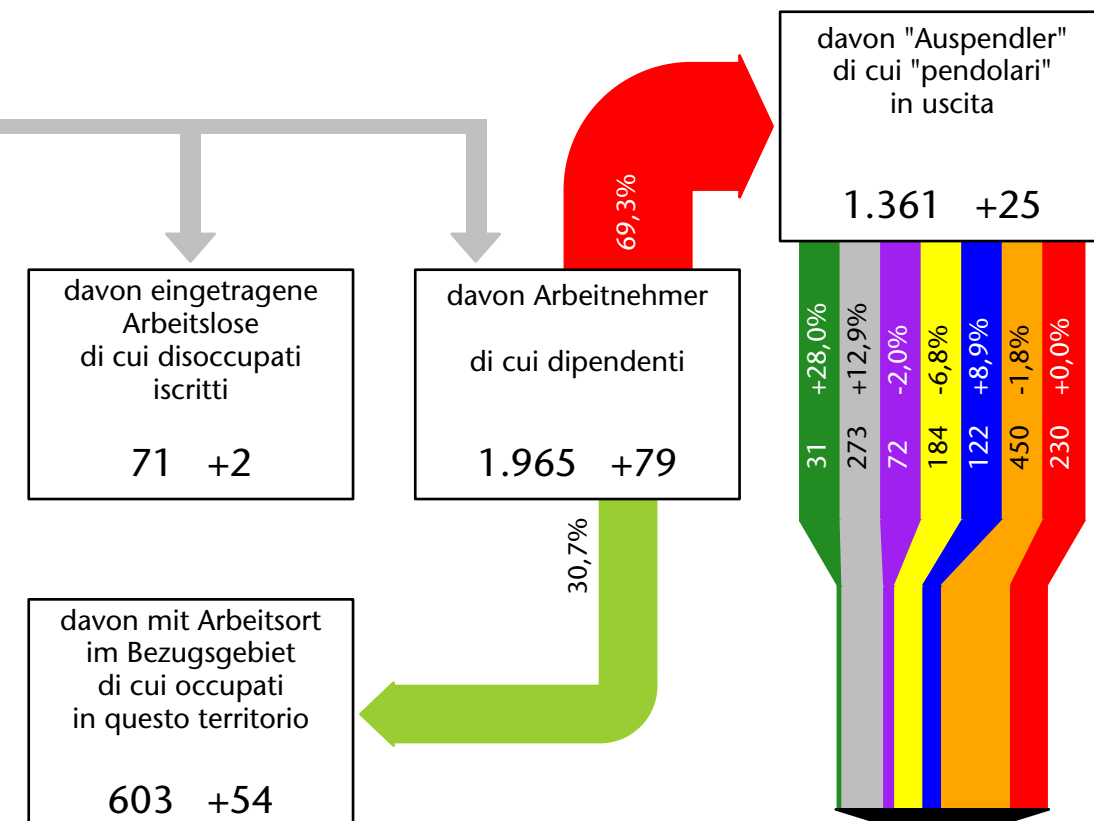

Arbeitsmarkt in der Gemeinde Vahrn - 2018

Mercato del lavoro nel comune di Varna - 2018

mit Veränderungen zum Vorjahr - con variazioni rispetto all'anno precedente