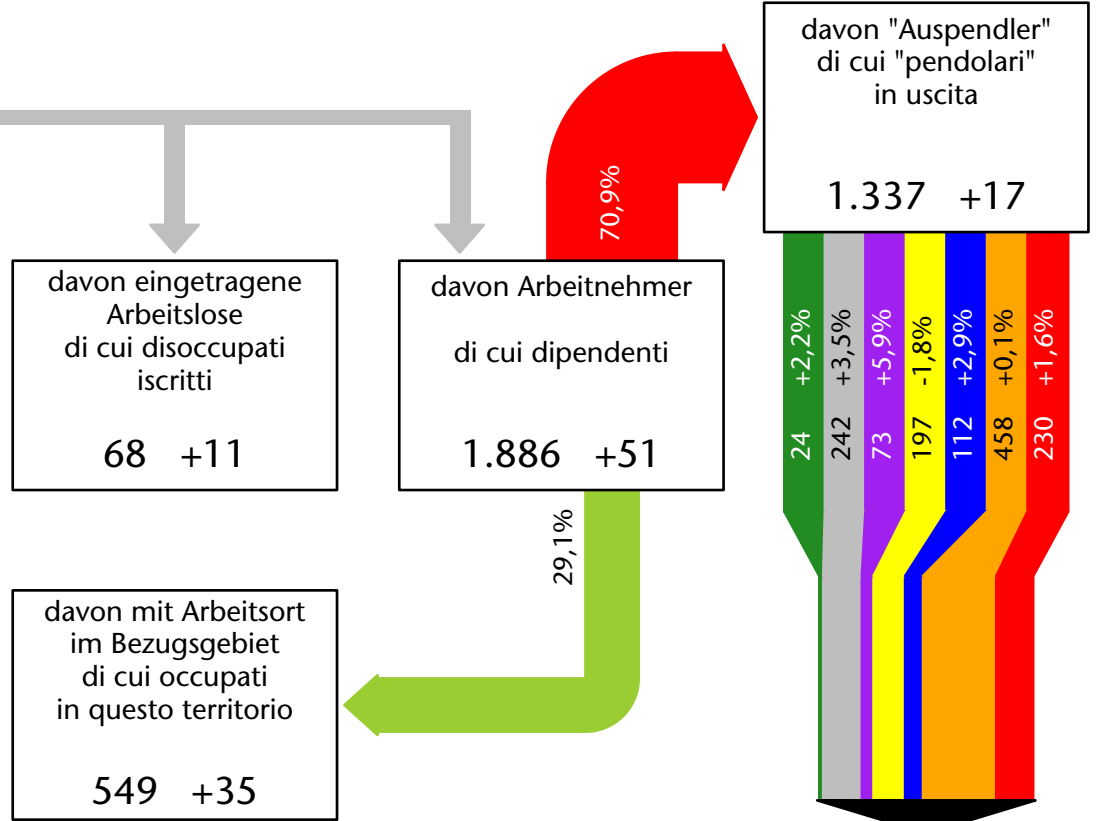

Arbeitnehmer u. eingetragene Arbeitslose mit Wohnort im Bezugsgebiet
Dipendenti e disoccupati iscritti domiciliati nel territorio di riferimento

1.954 +3,3%