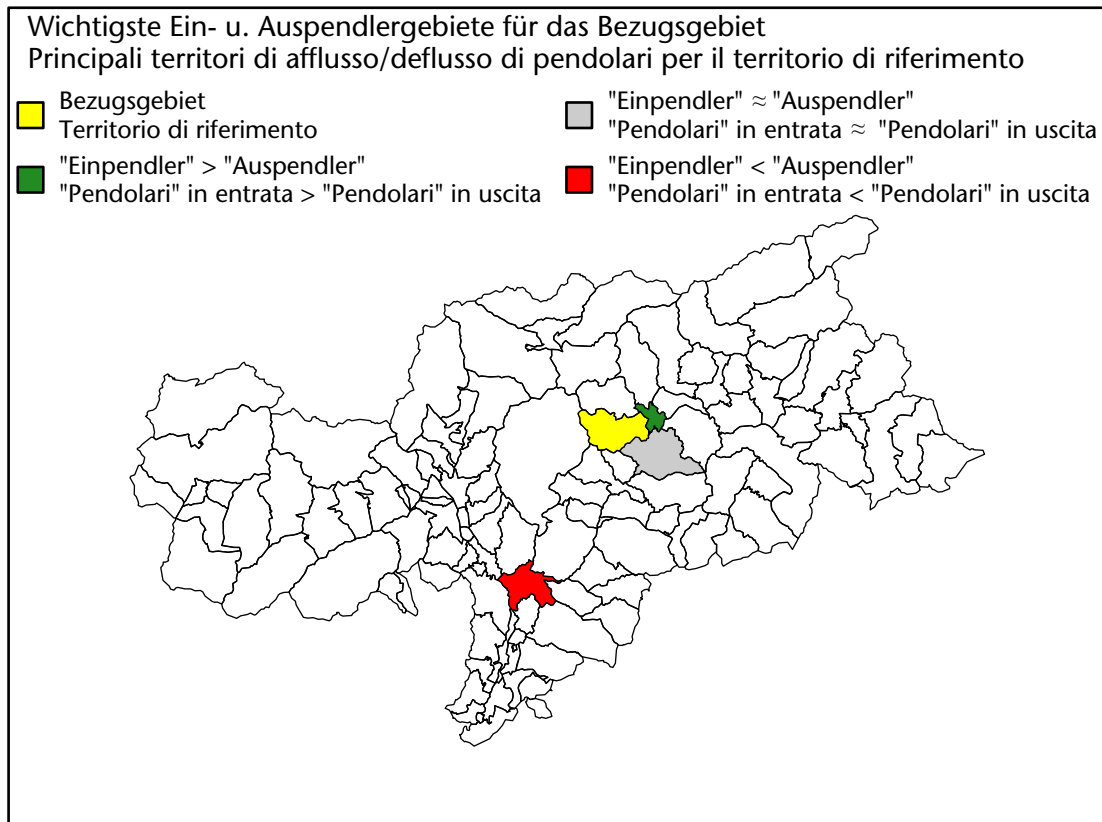

Arbeitsmarkt in der Gemeinde Vahrn - 2020

Mercato del lavoro nel comune di Varna - 2020

mit Veränderungen zum Vorjahr - con variazioni rispetto all'anno precedente