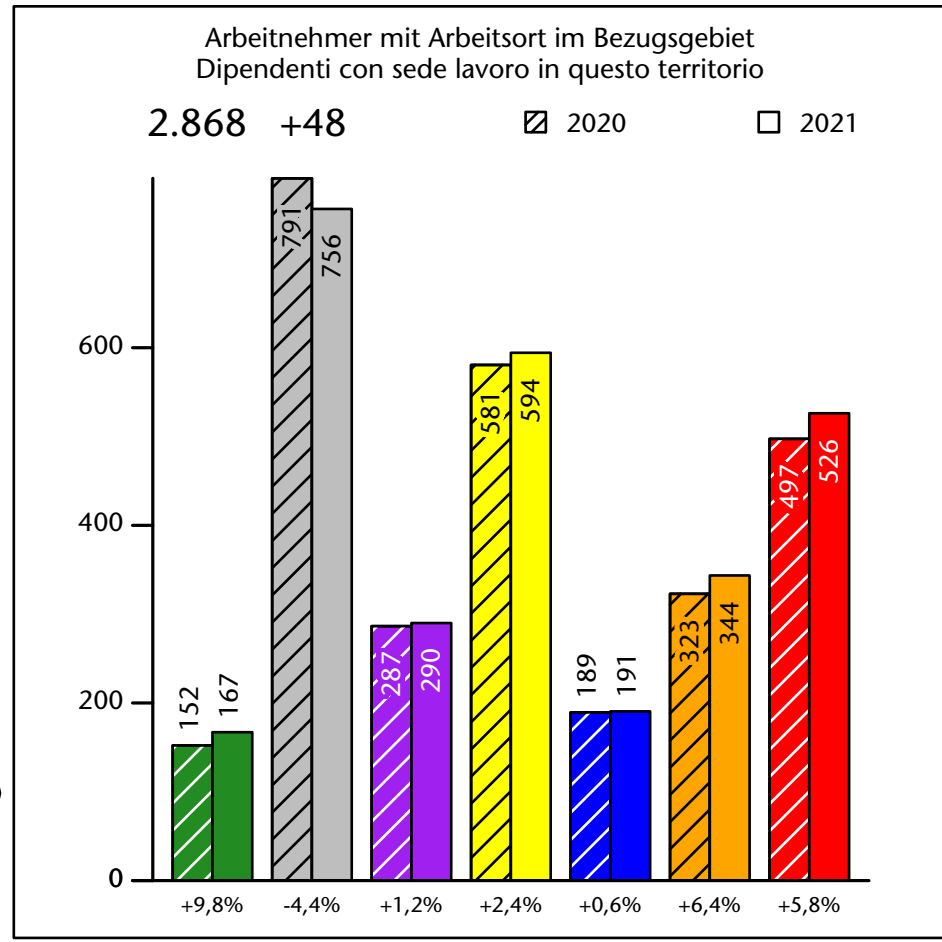

Arbeitnehmer u. eingetragene Arbeitslose mit Wohnort im Bezugsgebiet
Dipendenti e disoccupati iscritti domiciliati nel territorio di riferimento

2.346 +1,3%