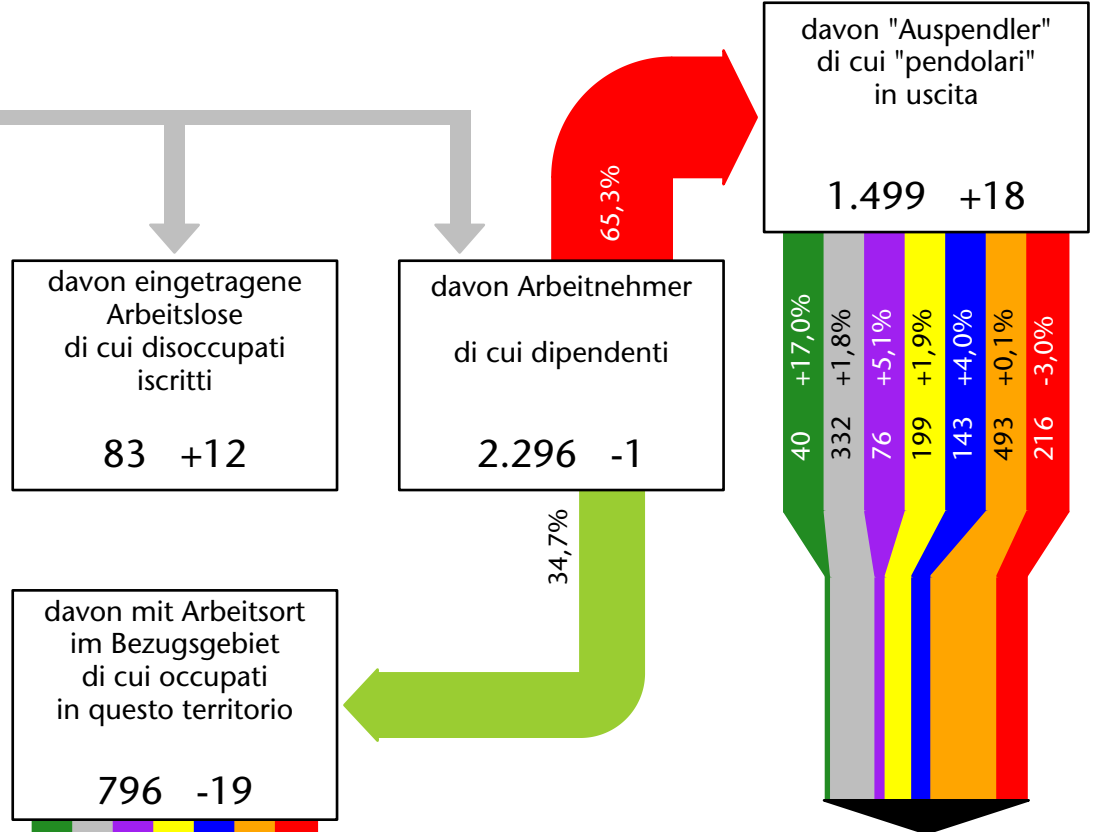

Arbeitnehmer u. eingetragene Arbeitslose mit Wohnort im Bezugsgebiet
Dipendenti e disoccupati iscritti domiciliati nel territorio di riferimento

2.378 +0,5%