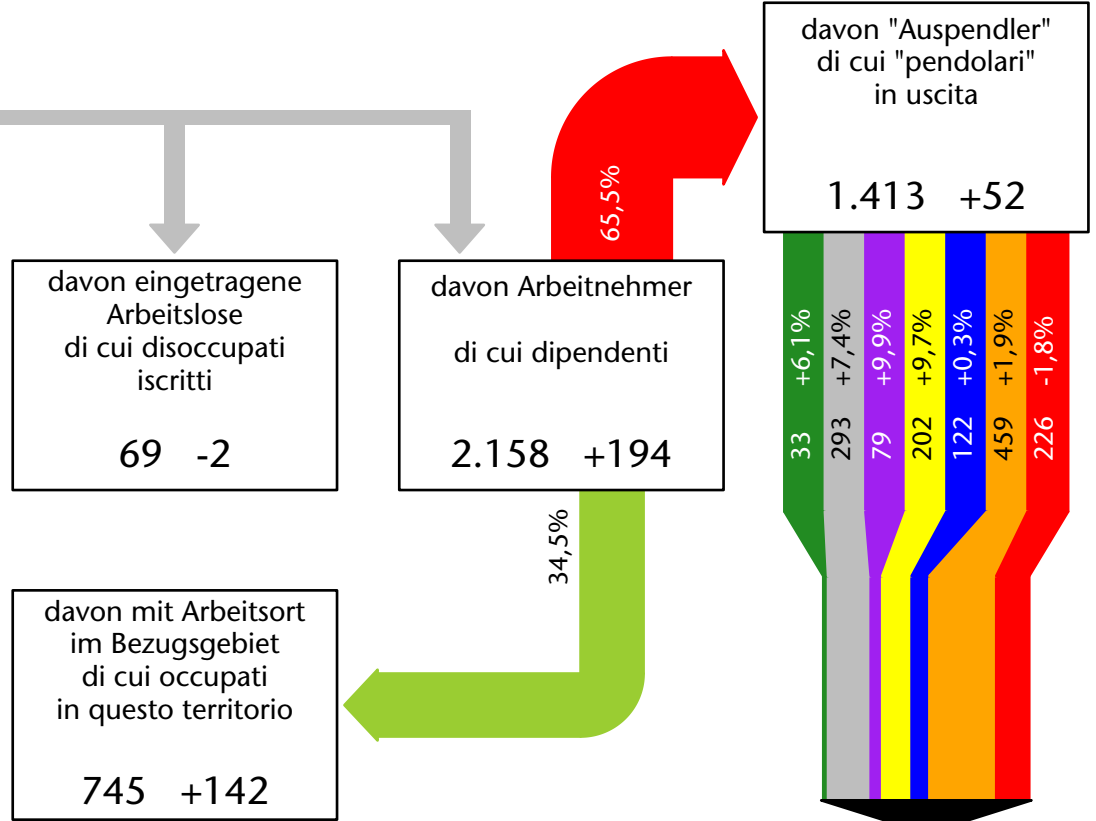

Arbeitnehmer u. eingetragene Arbeitslose mit Wohnort im Bezugsgebiet
Dipendenti e disoccupati iscritti domiciliati nel territorio di riferimento

2.227 +9,4%