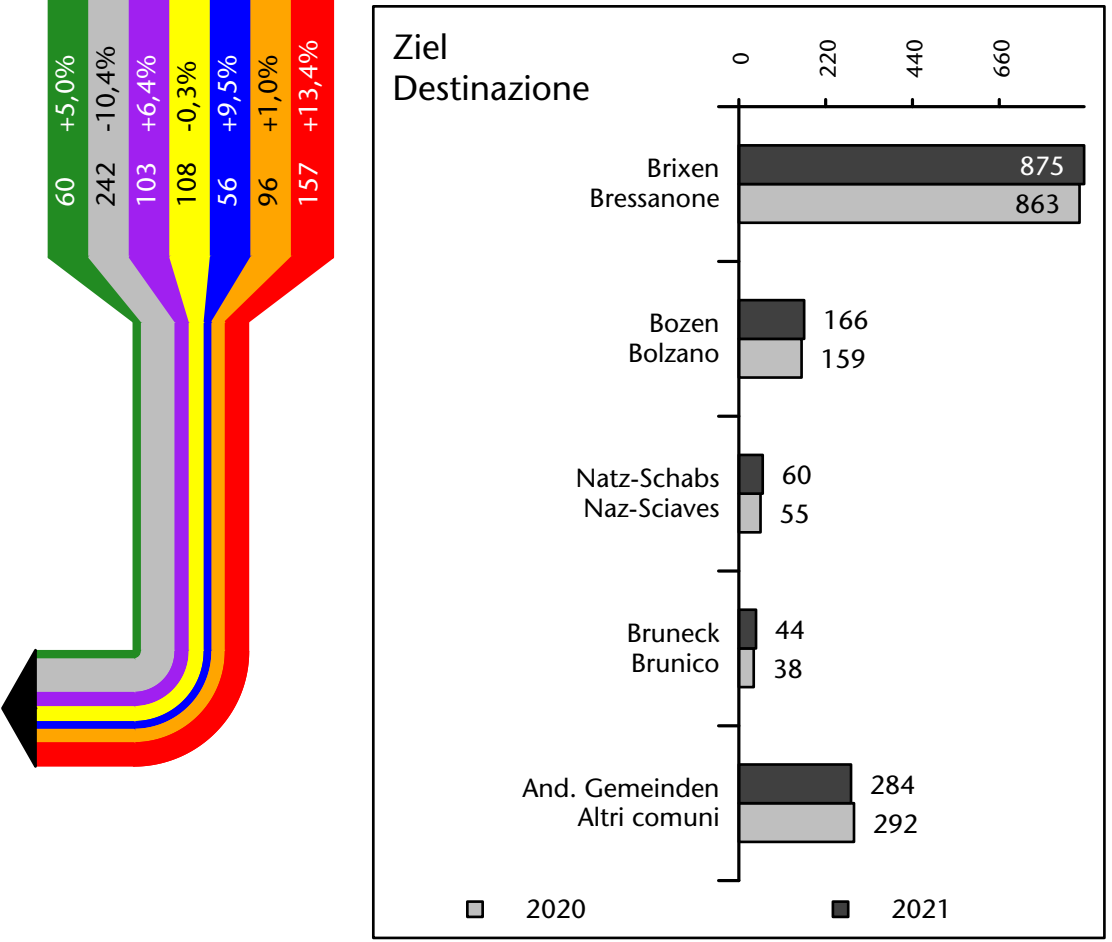

Arbeitnehmer u. eingetragene Arbeitslose mit Wohnort im Bezugsgebiet
Dipendenti e disoccupati iscritti domiciliati nel territorio di riferimento

2.346 +1,3%