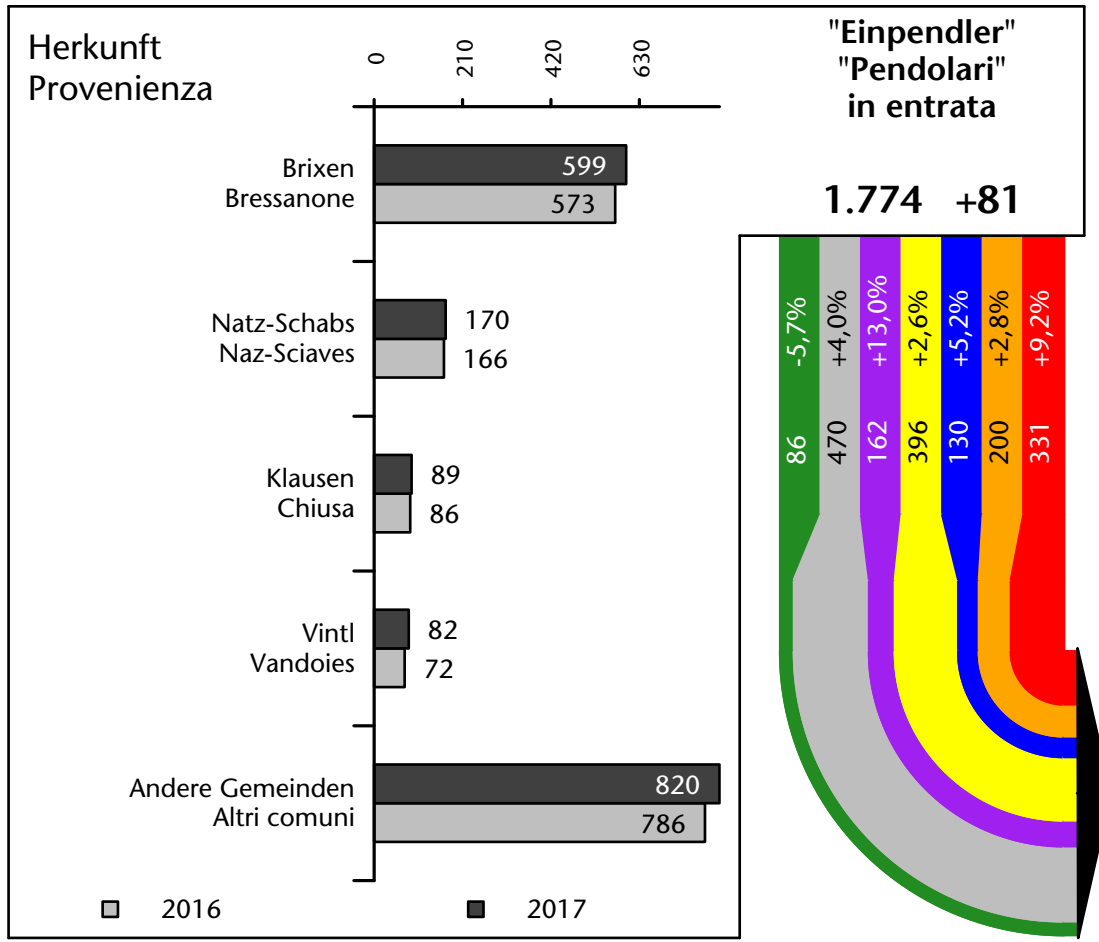

Arbeitnehmer u. eingetragene Arbeitslose mit Wohnort im Bezugsgebiet
Dipendenti e disoccupati iscritti domiciliati nel territorio di riferimento

1.954 +3,3%