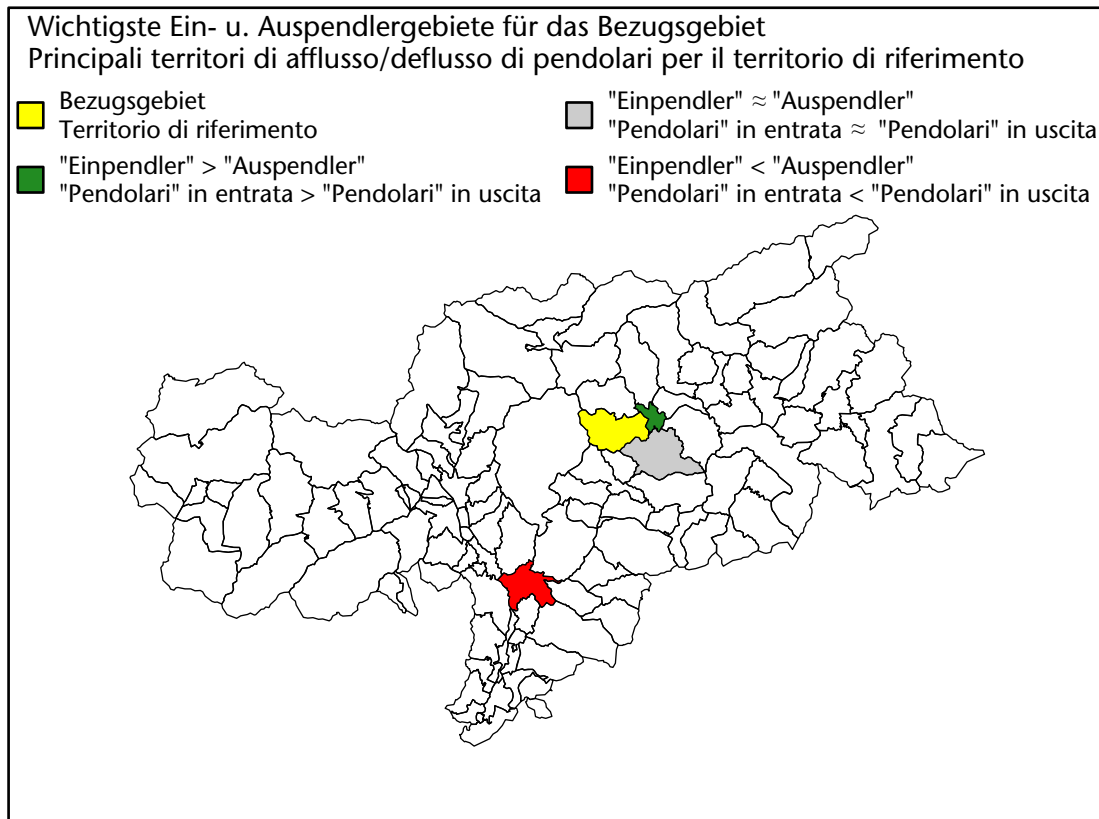

Arbeitsmarkt in der Gemeinde Vahrn - 2023

Mercato del lavoro nel comune di Varna - 2023

mit Veränderungen zum Vorjahr - con variazioni rispetto all'anno precedente

Arbeitnehmer u. eingetragene Arbeitslose mit Wohnort im Bezugsgebiet
Dipendenti e disoccupati iscritti domiciliati nel territorio di riferimento

2.378 +0,5%

Arbeitsmarkt in der Gemeinde Vahrn - 2022

Mercato del lavoro nel comune di Varna - 2022

mit Veränderungen zum Vorjahr - con variazioni rispetto all'anno precedente

Arbeitnehmer u. eingetragene Arbeitslose mit Wohnort im Bezugsgebiet
Dipendenti e disoccupati iscritti domiciliati nel territorio di riferimento