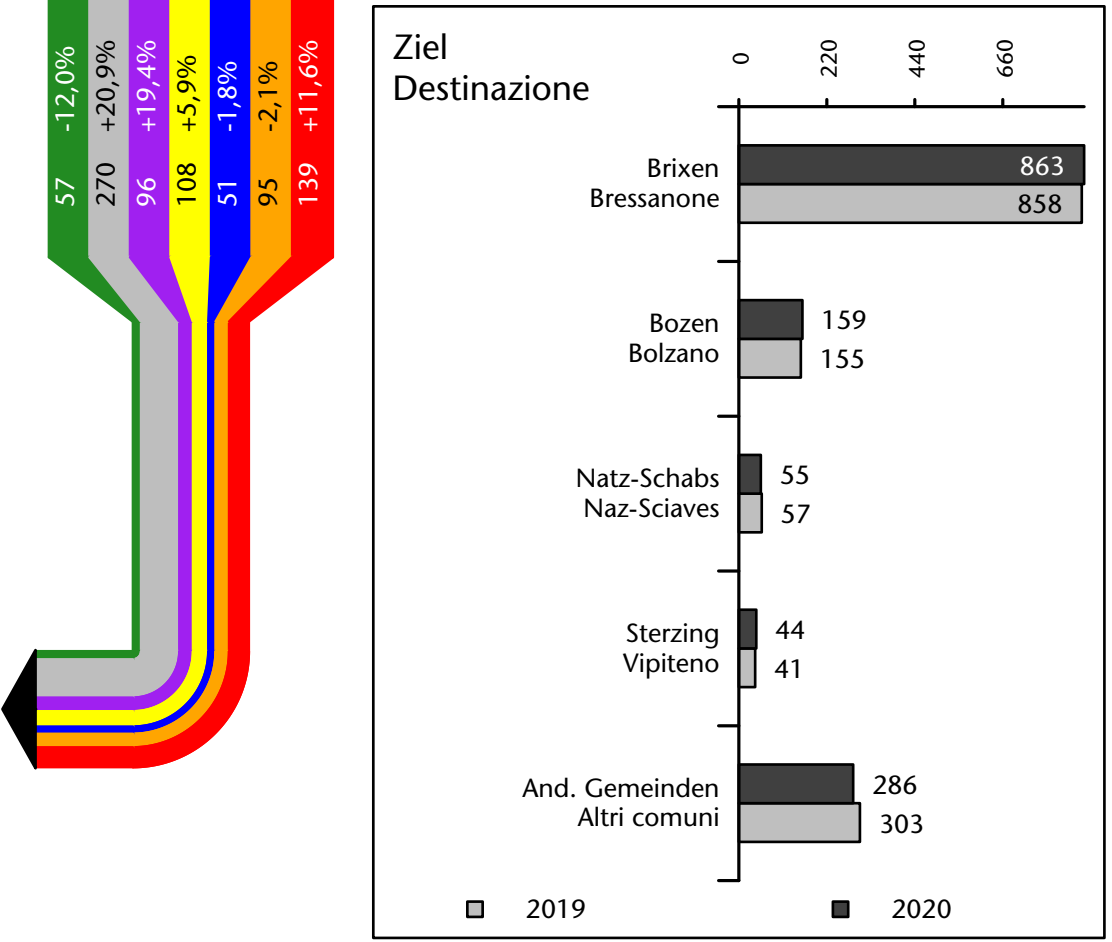

Arbeitnehmer u. eingetragene Arbeitslose mit Wohnort im Bezugsgebiet
Dipendenti e disoccupati iscritti domiciliati nel territorio di riferimento

2.315 +4,0%