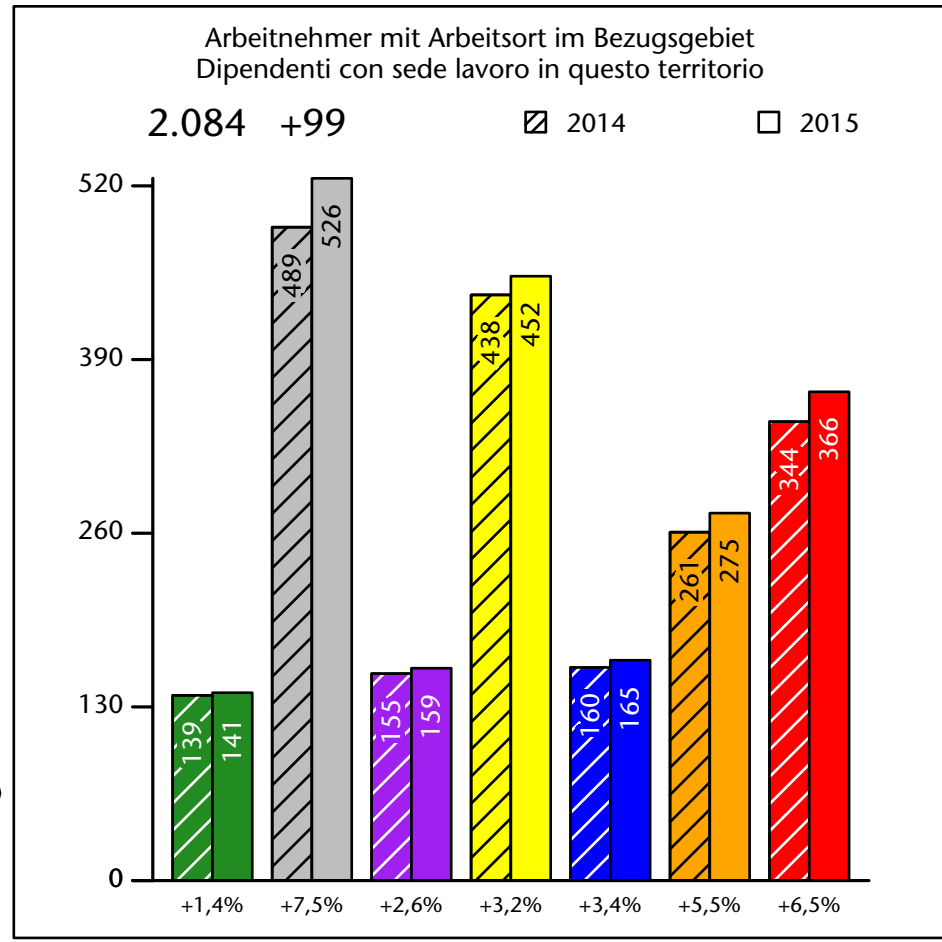

Arbeitnehmer u. eingetragene Arbeitslose mit Wohnort im Bezugsgebiet
Dipendenti e disoccupati iscritti domiciliati nel territorio di riferimento

1.836 -1,0%