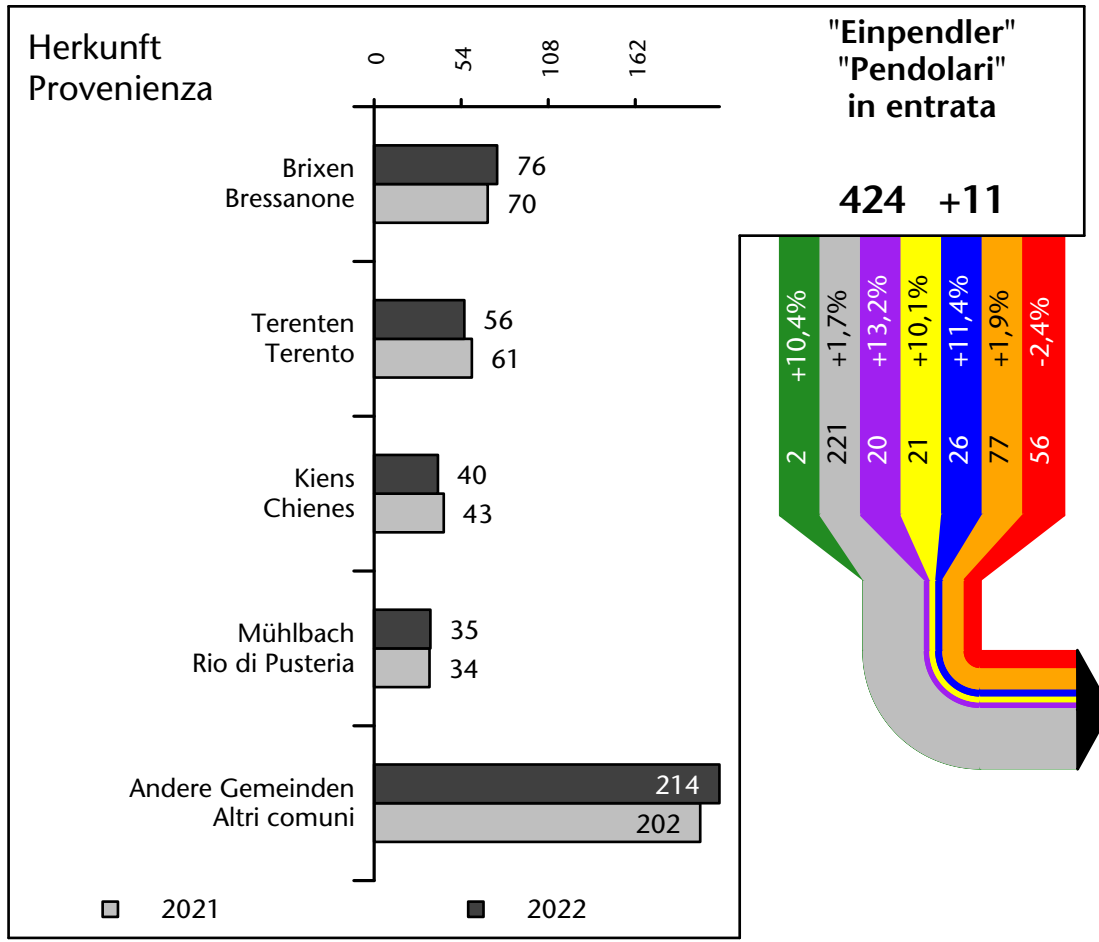

Arbeitnehmer u. eingetragene Arbeitslose mit Wohnort im Bezugsgebiet
Dipendenti e disoccupati iscritti domiciliati nel territorio di riferimento

1.479 +0,2%