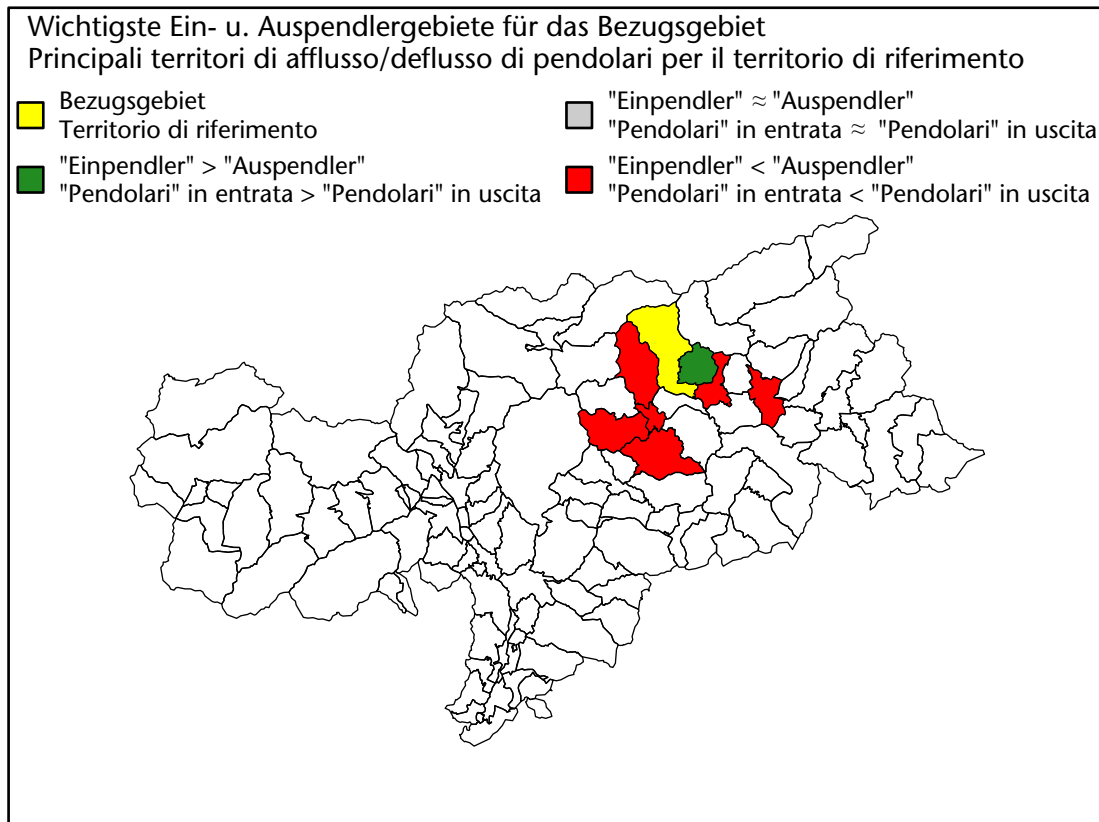

Arbeitsmarkt in der Gemeinde Vintl - 2016

Mercato del lavoro nel comune di Vandoies - 2016

mit Veränderungen zum Vorjahr - con variazioni rispetto all'anno precedente