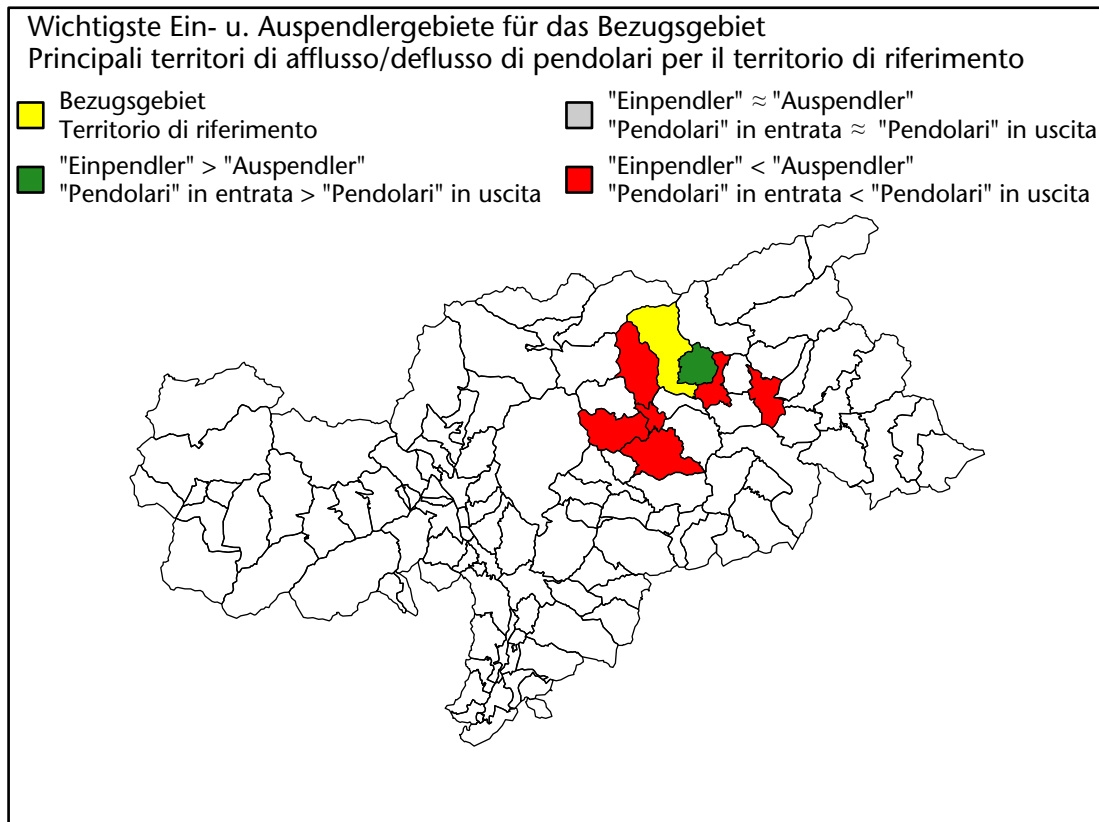

Arbeitsmarkt in der Gemeinde Vintl - 2015

Mercato del lavoro nel comune di Vandoies - 2015

mit Veränderungen zum Vorjahr - con variazioni rispetto all'anno precedente