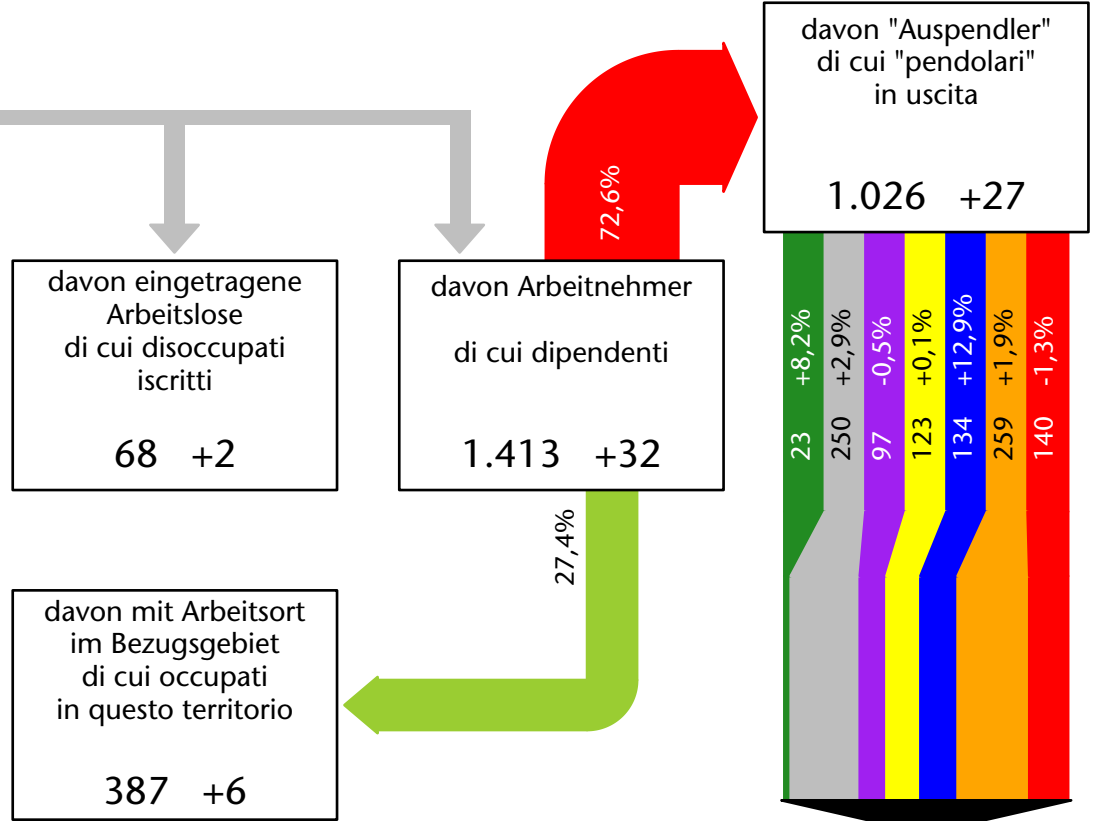

Arbeitnehmer u. eingetragene Arbeitslose mit Wohnort im Bezugsgebiet
Dipendenti e disoccupati iscritti domiciliati nel territorio di riferimento

1.481 +2,4%