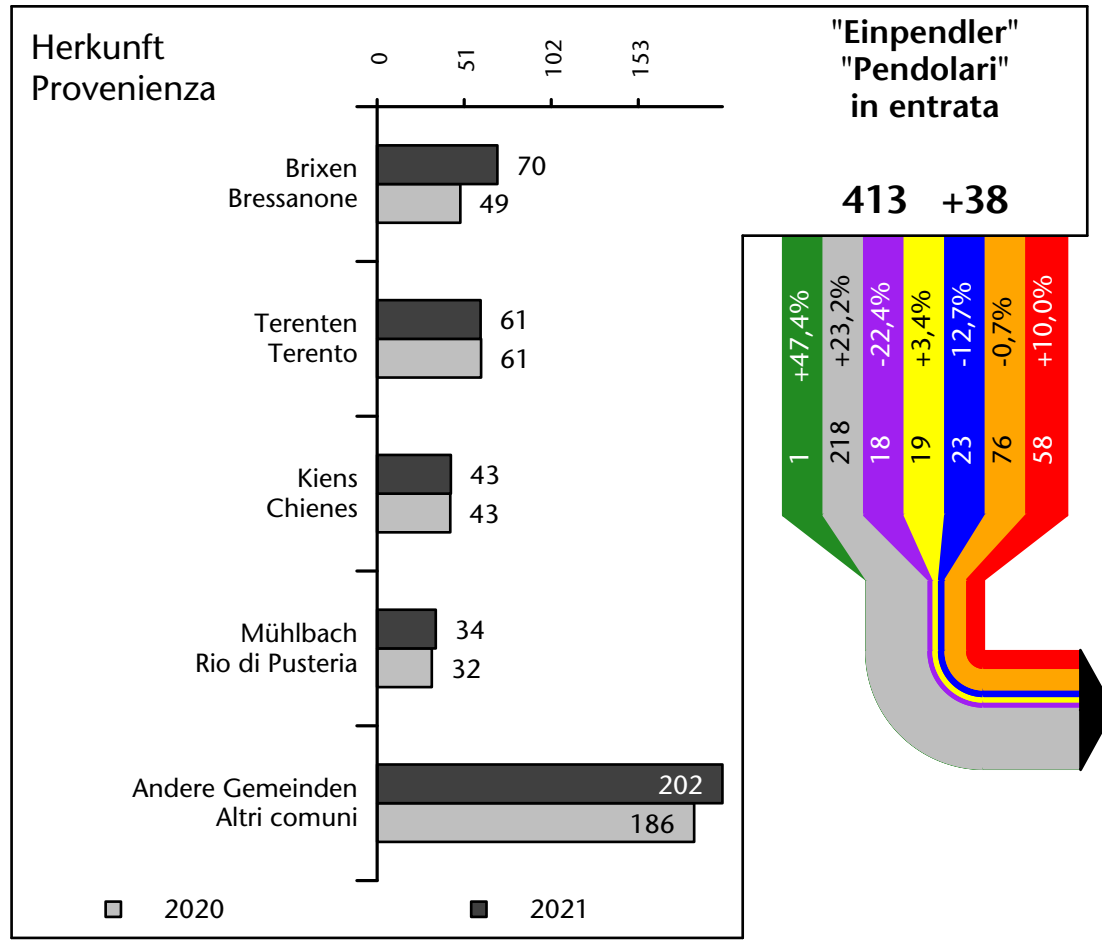

Arbeitnehmer u. eingetragene Arbeitslose mit Wohnort im Bezugsgebiet
Dipendenti e disoccupati iscritti domiciliati nel territorio di riferimento

1.475 +0,3%