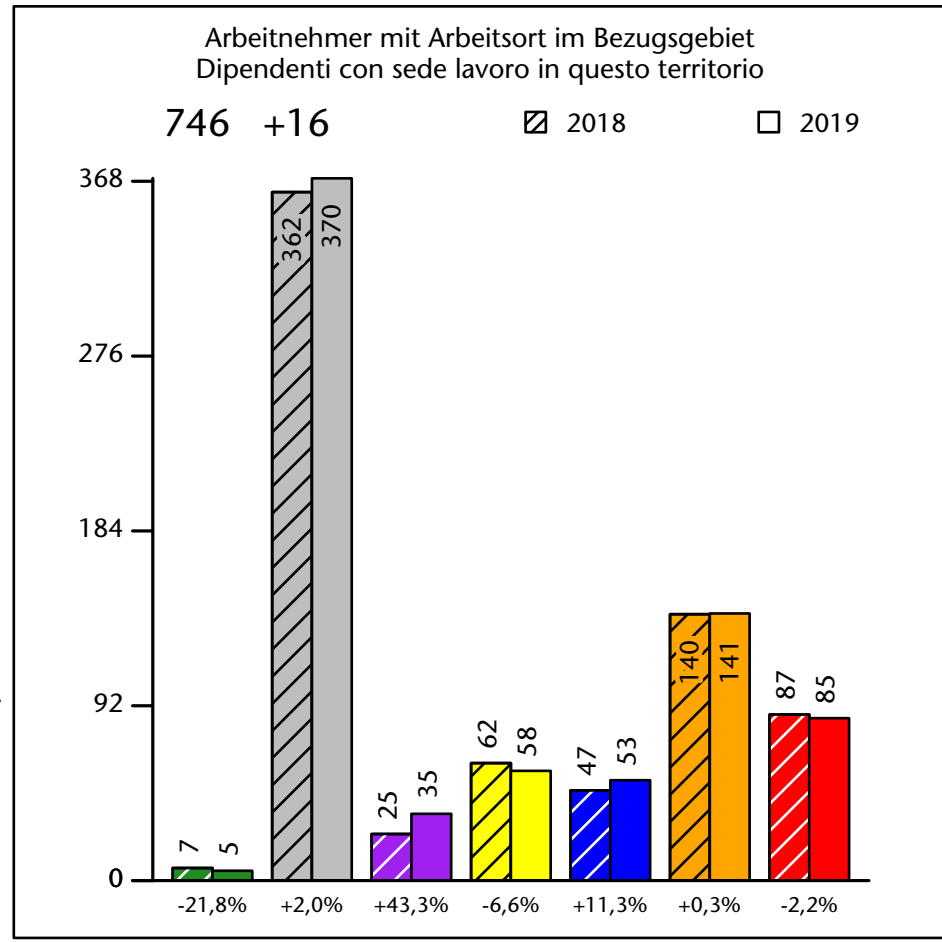

1.475 +0,3%

Arbeitsmarkt in der Gemeinde Vintl - 2020

Mercato del lavoro nel comune di Vandoies - 2020

mit Veränderungen zum Vorjahr - con variazioni rispetto all'anno precedente

Arbeitnehmer u. eingetragene Arbeitslose mit Wohnort im Bezugsgebiet
Dipendenti e disoccupati iscritti domiciliati nel territorio di riferimento

1.471 -0,7%

Arbeitsmarkt in der Gemeinde Vintl - 2019

Mercato del lavoro nel comune di Vandoies - 2019

mit Veränderungen zum Vorjahr - con variazioni rispetto all'anno precedente

Arbeitnehmer u. eingetragene Arbeitslose mit Wohnort im Bezugsgebiet
Dipendenti e disoccupati iscritti domiciliati nel territorio di riferimento

1.481 +2,4%

Arbeitsmarkt in der Gemeinde Vintl - 2018

Mercato del lavoro nel comune di Vandoies - 2018

mit Veränderungen zum Vorjahr - con variazioni rispetto all'anno precedente

Arbeitnehmer u. eingetragene Arbeitslose mit Wohnort im Bezugsgebiet
Dipendenti e disoccupati iscritti domiciliati nel territorio di riferimento