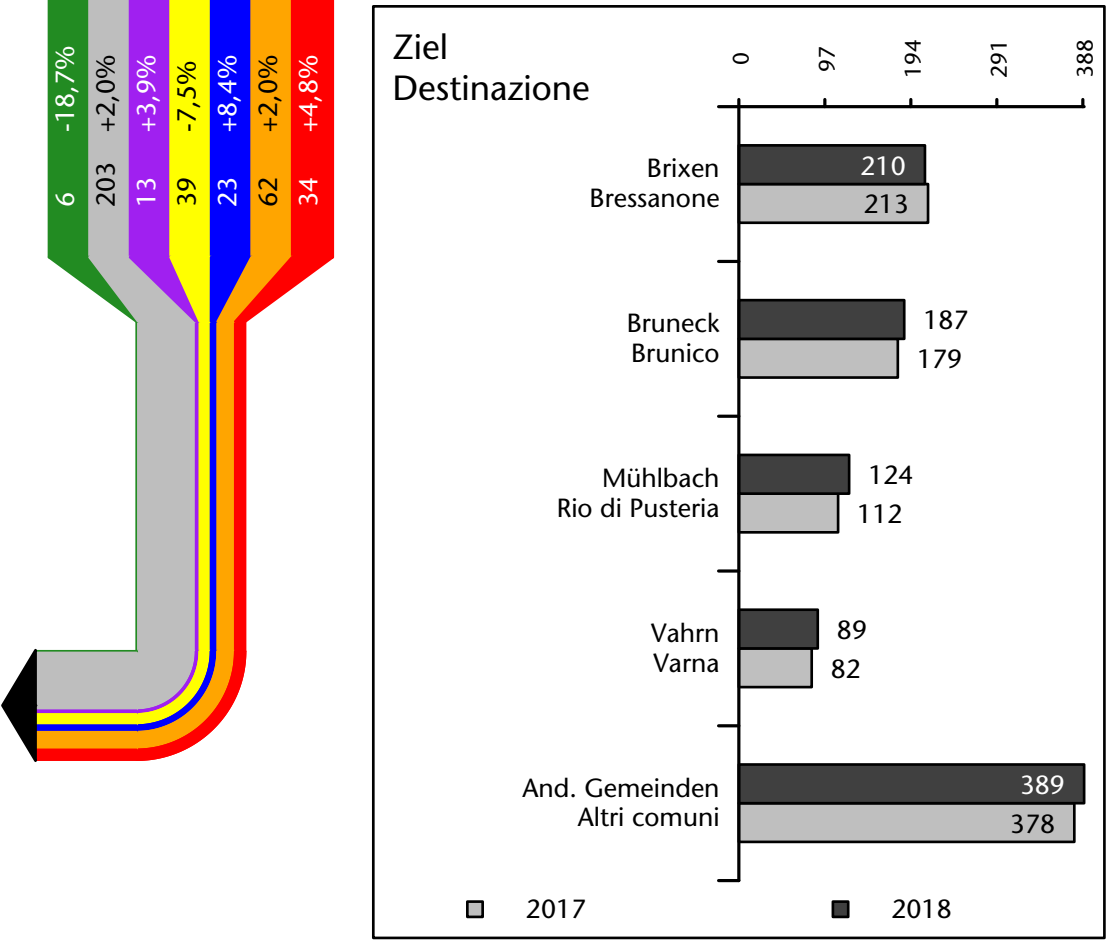

Arbeitnehmer u. eingetragene Arbeitslose mit Wohnort im Bezugsgebiet
Dipendenti e disoccupati iscritti domiciliati nel territorio di riferimento

1.446 +3,1%