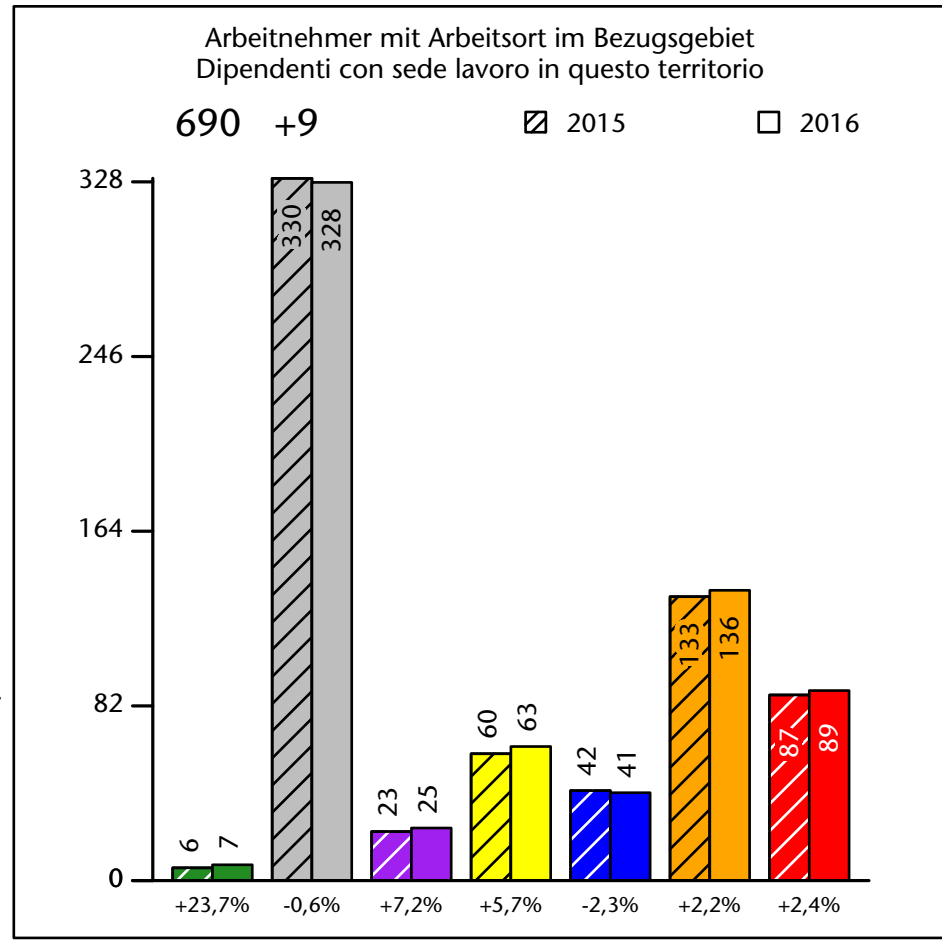

Arbeitnehmer u. eingetragene Arbeitslose mit Wohnort im Bezugsgebiet
Dipendenti e disoccupati iscritti domiciliati nel territorio di riferimento

1.374 +1,0%