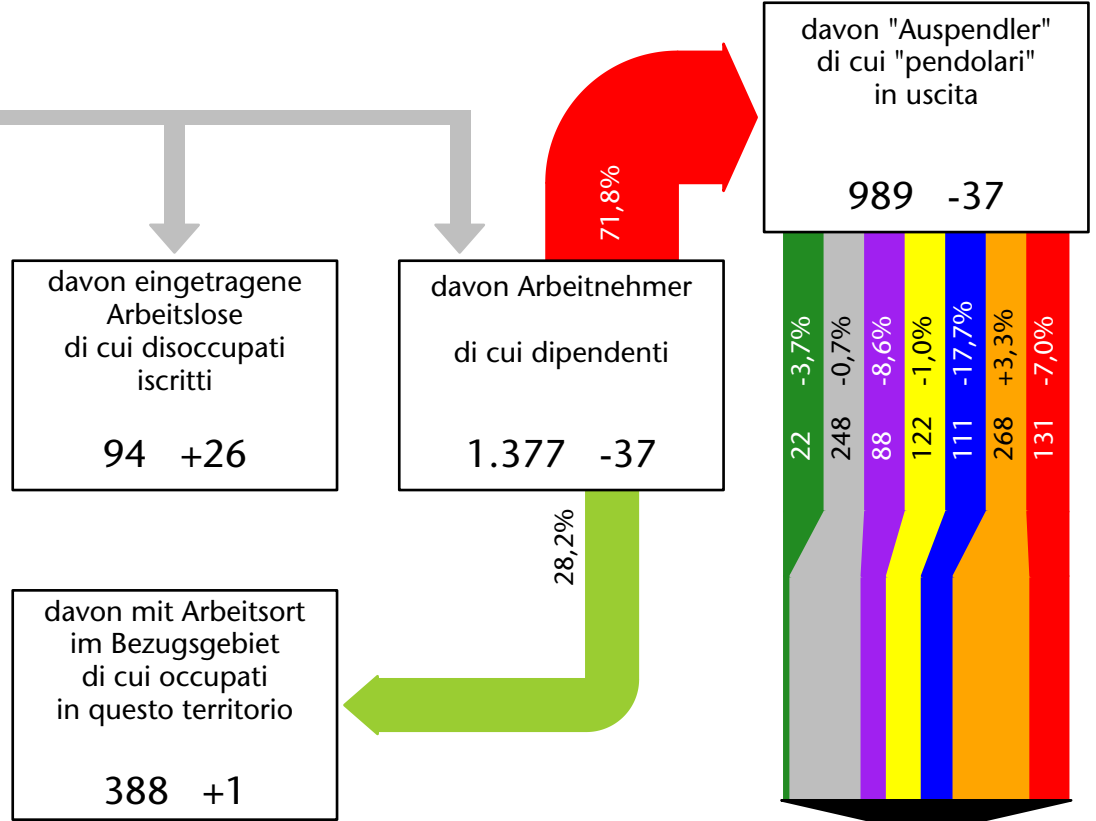

Arbeitnehmer u. eingetragene Arbeitslose mit Wohnort im Bezugsgebiet
Dipendenti e disoccupati iscritti domiciliati nel territorio di riferimento

1.471 -0,7%