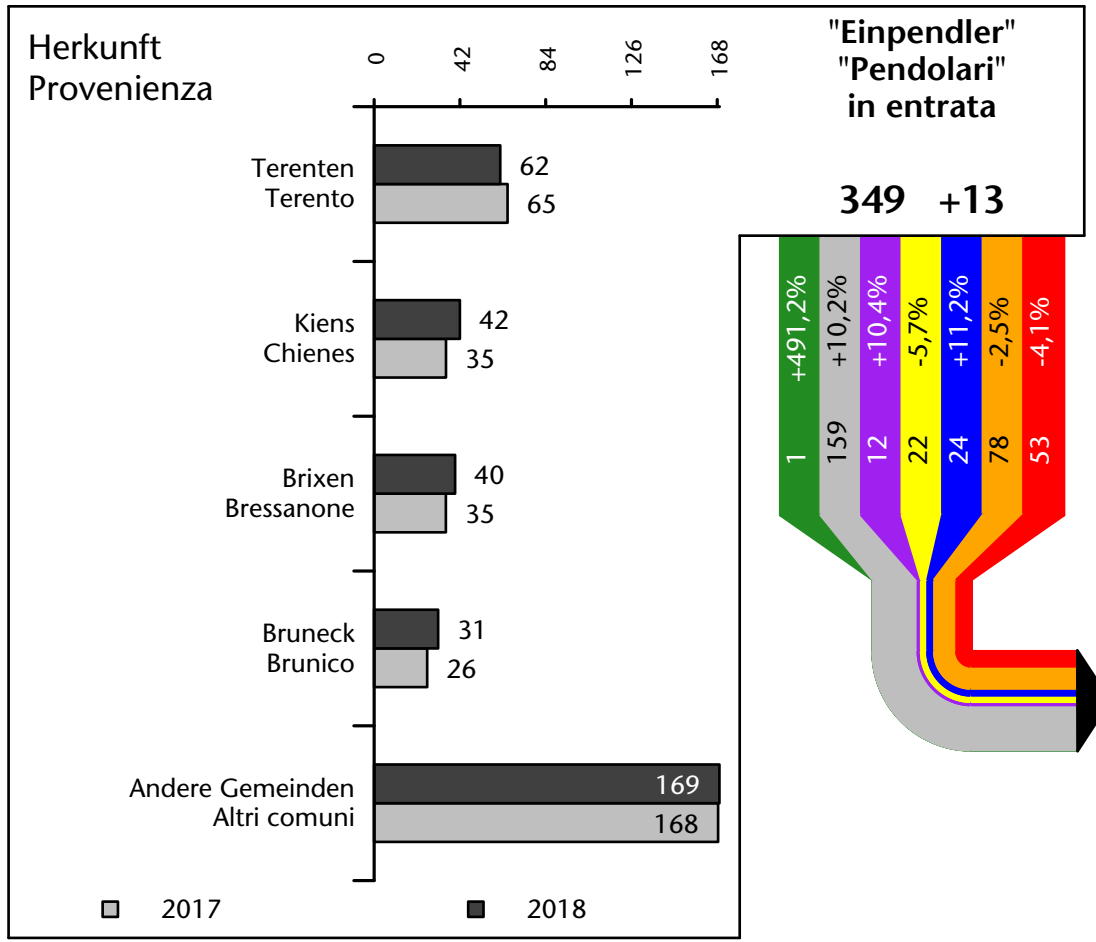

Arbeitnehmer u. eingetragene Arbeitslose mit Wohnort im Bezugsgebiet
Dipendenti e disoccupati iscritti domiciliati nel territorio di riferimento

1.446 +3,1%