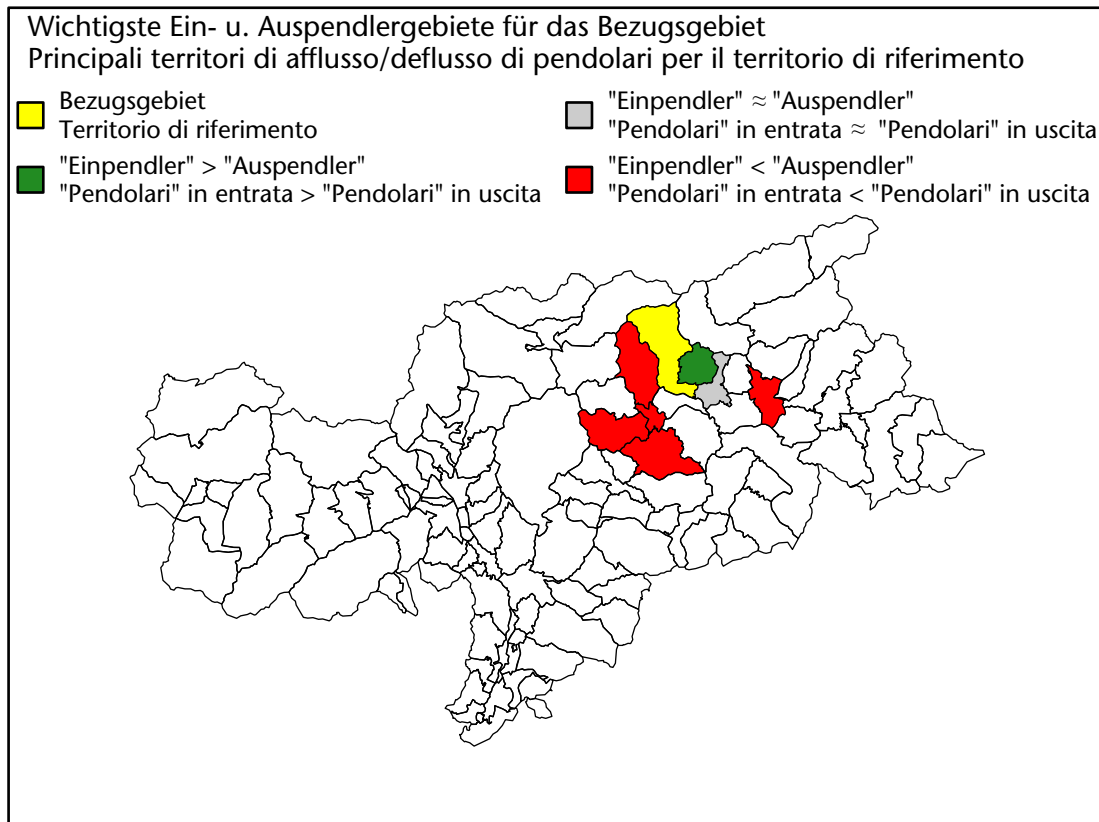

Arbeitsmarkt in der Gemeinde Vintl - 2023

Mercato del lavoro nel comune di Vandoies - 2023

mit Veränderungen zum Vorjahr - con variazioni rispetto all'anno precedente

Arbeitnehmer u. eingetragene Arbeitslose mit Wohnort im Bezugsgebiet
Dipendenti e disoccupati iscritti domiciliati nel territorio di riferimento

1.480 -0,1%

Arbeitsmarkt in der Gemeinde Vintl - 2022

Mercato del lavoro nel comune di Vandoies - 2022

mit Veränderungen zum Vorjahr - con variazioni rispetto all'anno precedente

Arbeitnehmer u. eingetragene Arbeitslose mit Wohnort im Bezugsgebiet
Dipendenti e disoccupati iscritti domiciliati nel territorio di riferimento