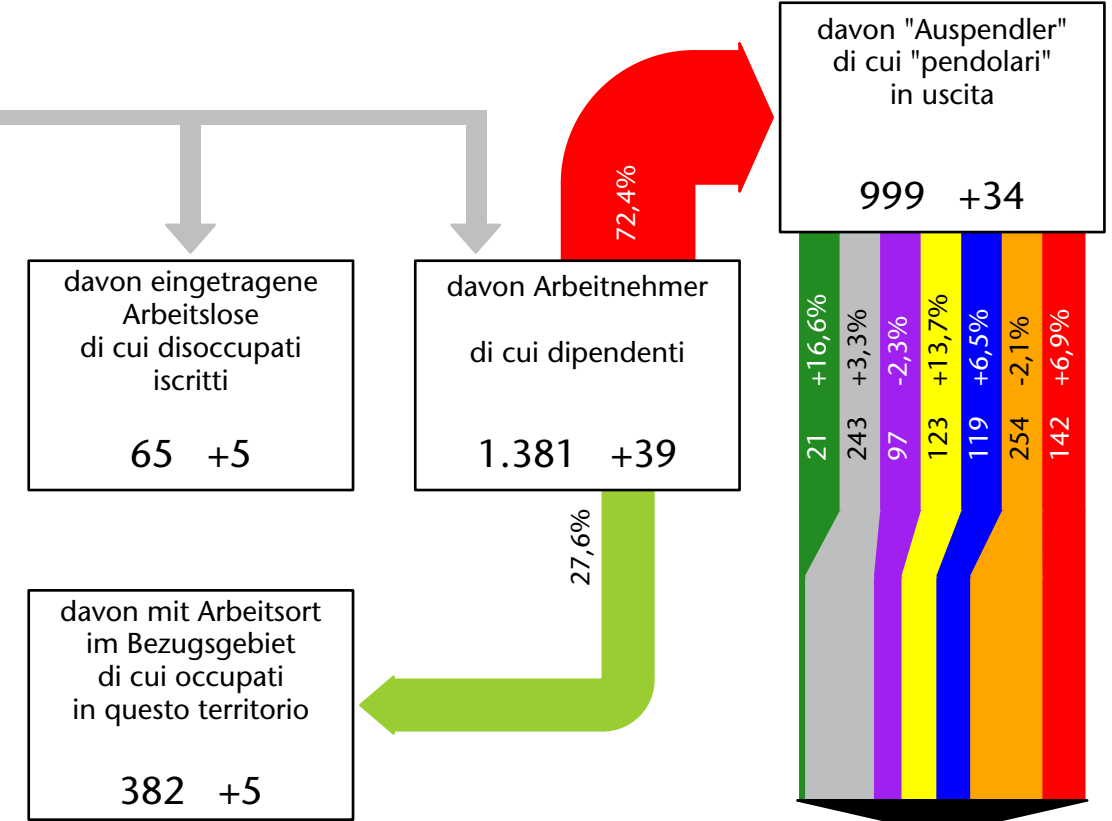

Arbeitnehmer u. eingetragene Arbeitslose mit Wohnort im Bezugsgebiet
Dipendenti e disoccupati iscritti domiciliati nel territorio di riferimento

1.446 +3,1%