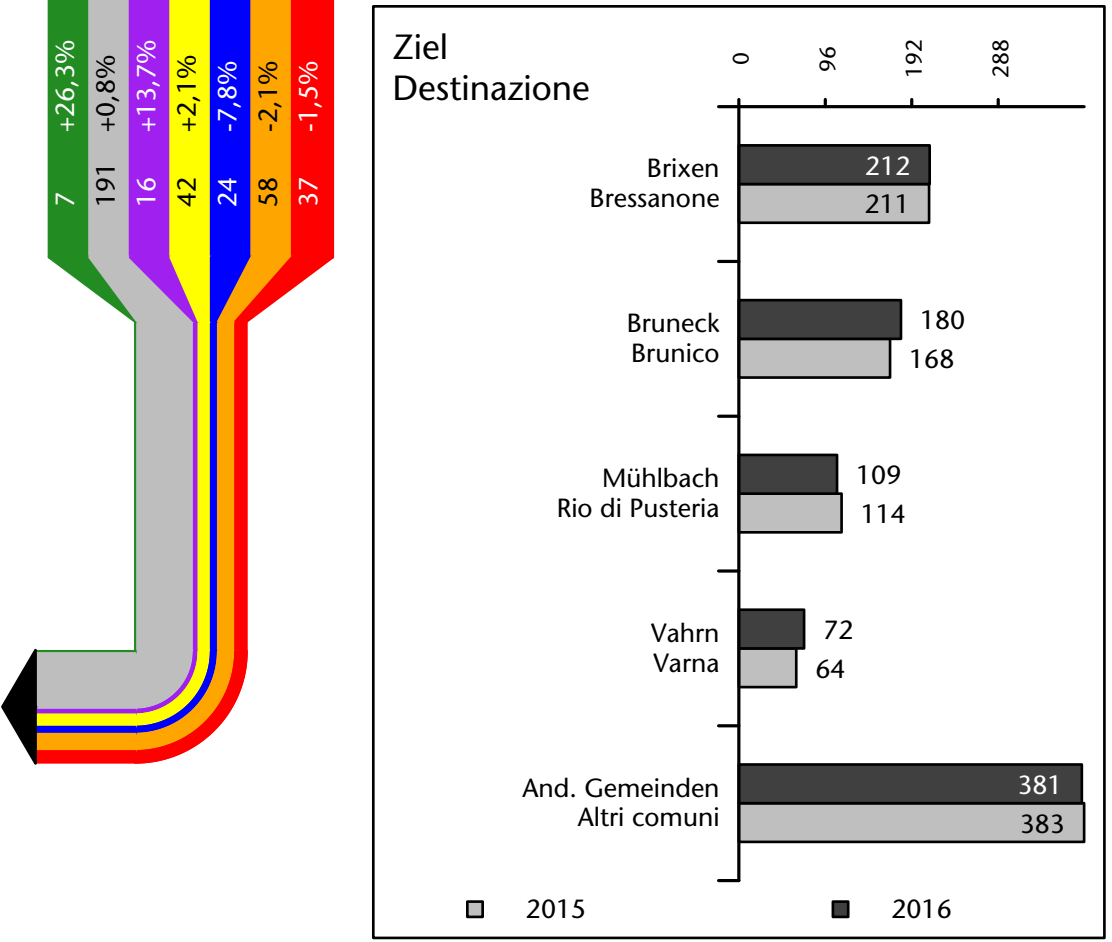

Arbeitnehmer u. eingetragene Arbeitslose mit Wohnort im Bezugsgebiet
Dipendenti e disoccupati iscritti domiciliati nel territorio di riferimento

1.374 +1,0%