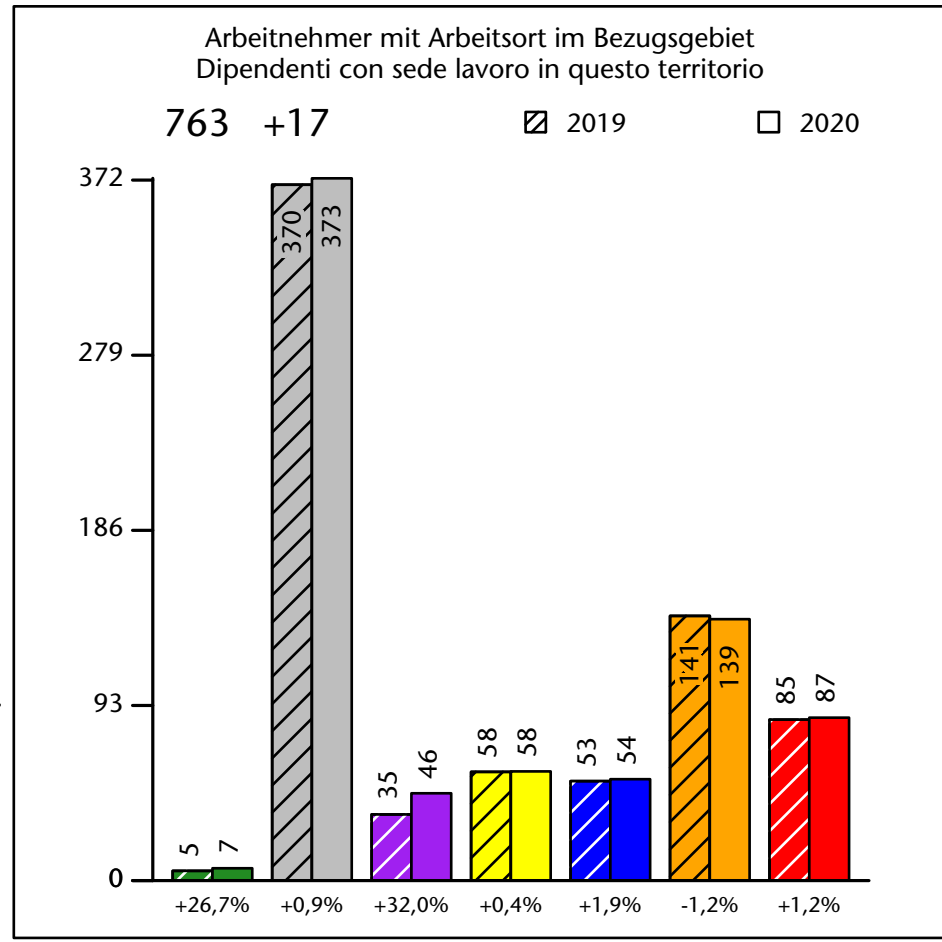

Arbeitnehmer u. eingetragene Arbeitslose mit Wohnort im Bezugsgebiet
Dipendenti e disoccupati iscritti domiciliati nel territorio di riferimento

1.471 -0,7%