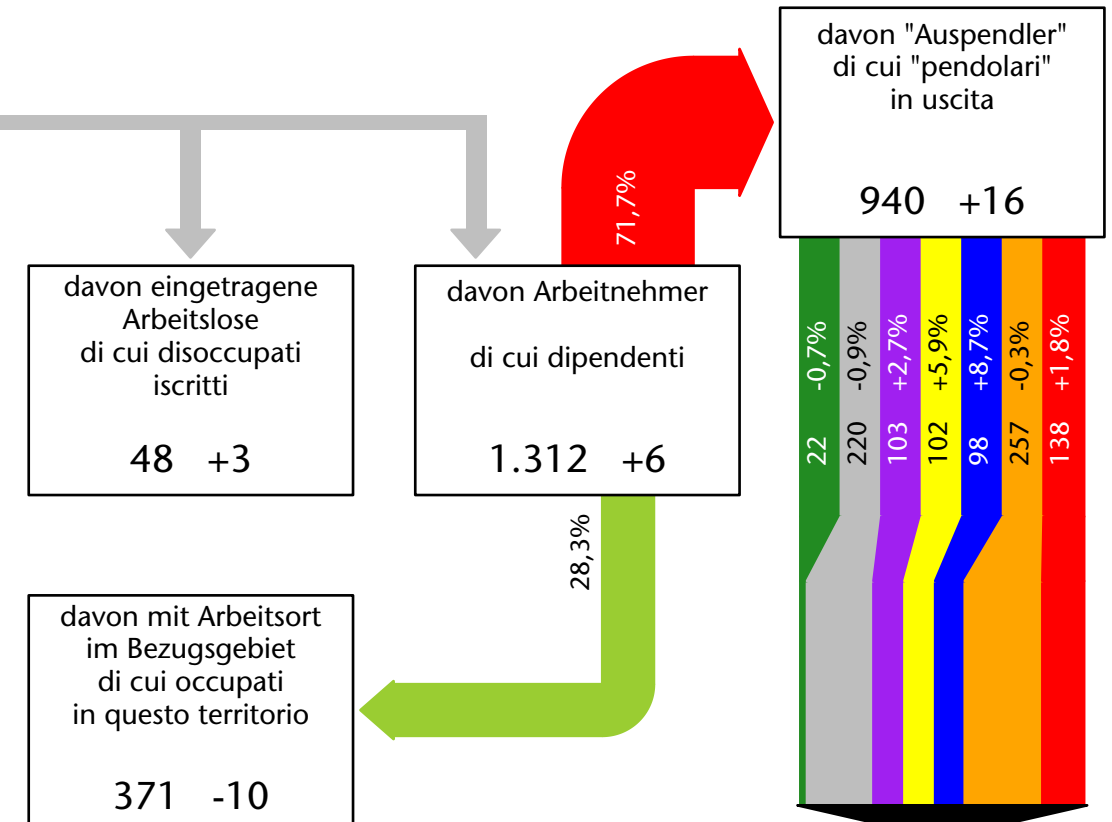

Arbeitnehmer u. eingetragene Arbeitslose mit Wohnort im Bezugsgebiet
Dipendenti e disoccupati iscritti domiciliati nel territorio di riferimento

1.360 +0,6%