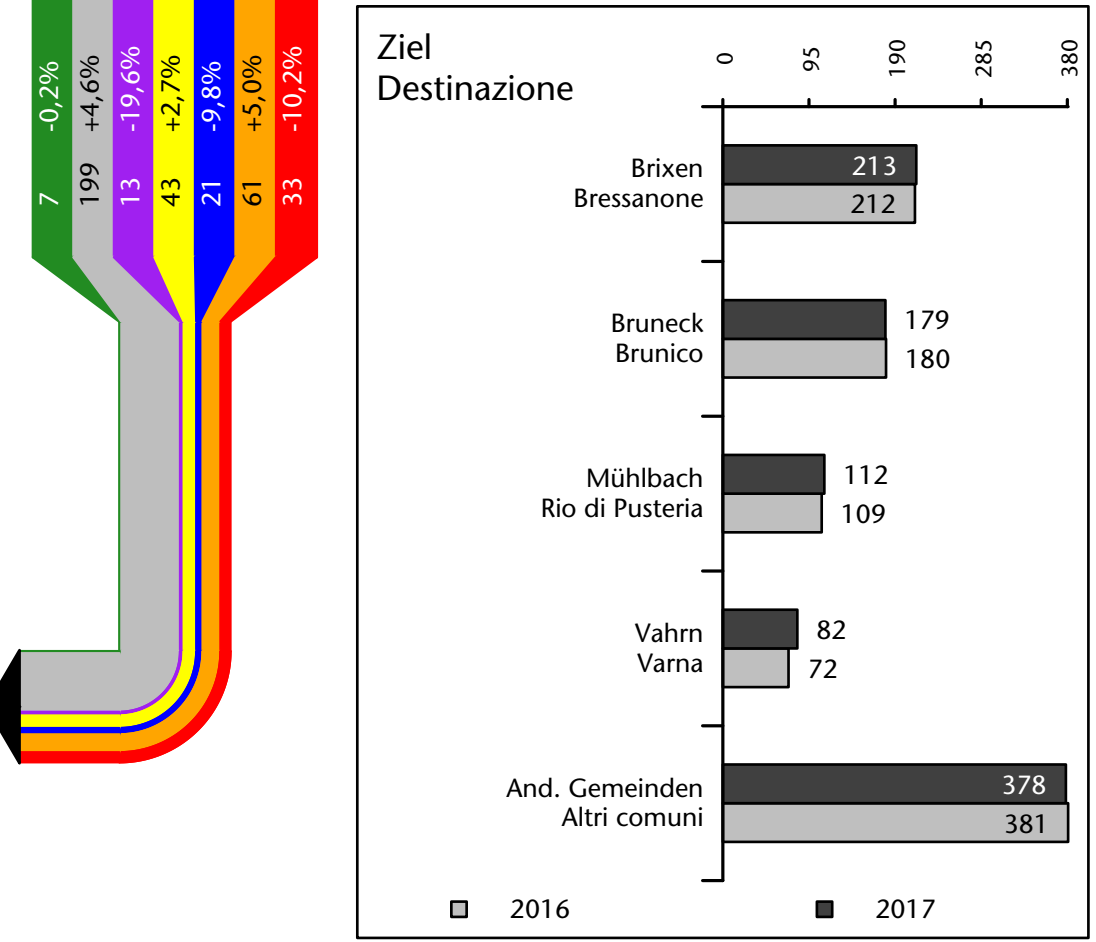

Arbeitnehmer u. eingetragene Arbeitslose mit Wohnort im Bezugsgebiet
Dipendenti e disoccupati iscritti domiciliati nel territorio di riferimento

1.403 +2,1%