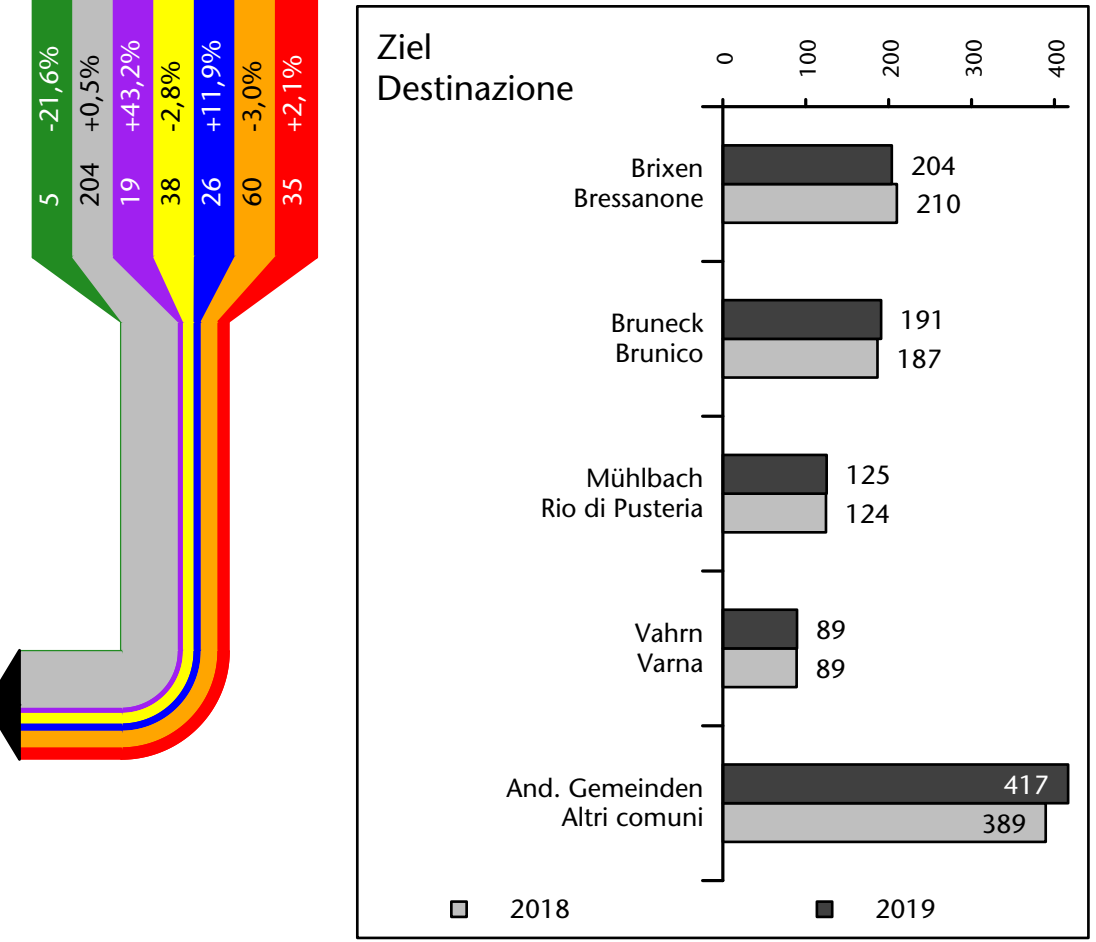

Arbeitnehmer u. eingetragene Arbeitslose mit Wohnort im Bezugsgebiet
Dipendenti e disoccupati iscritti domiciliati nel territorio di riferimento

1.481 +2,4%