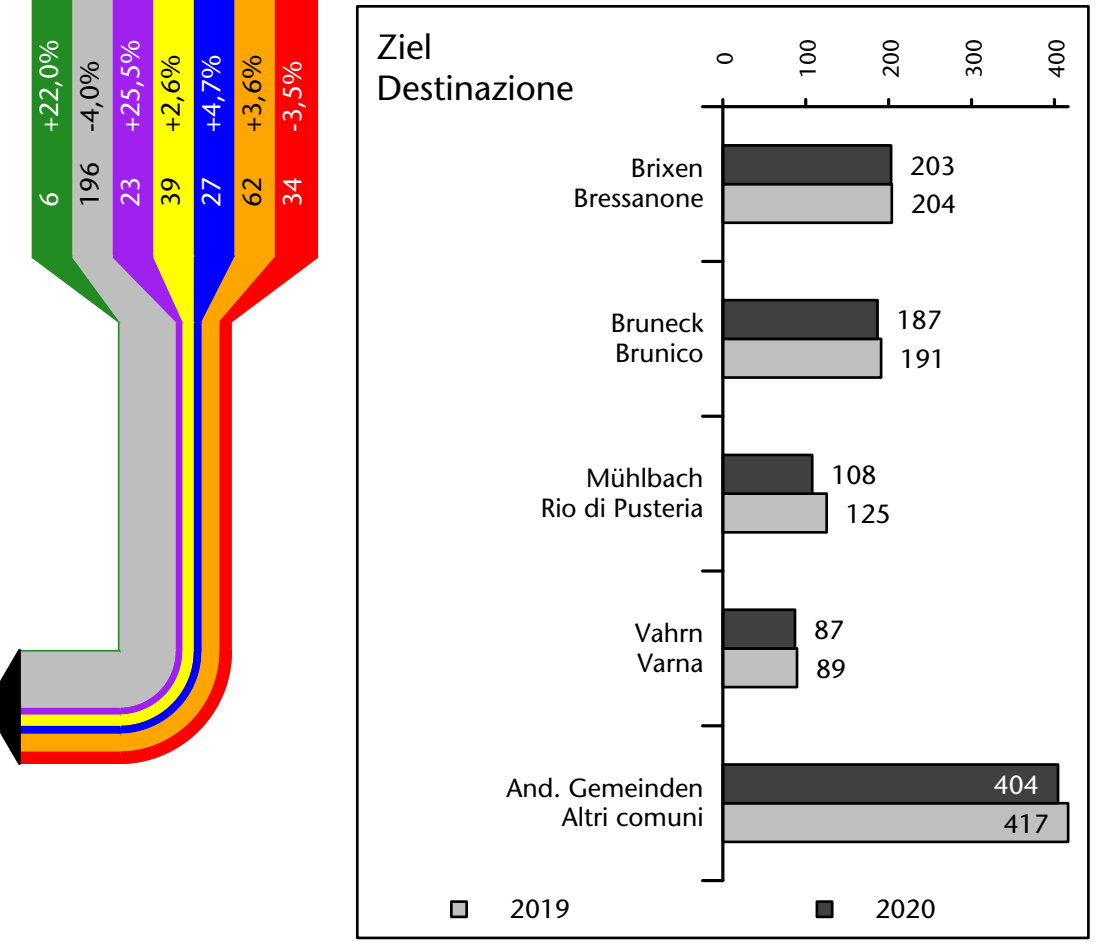

Arbeitnehmer u. eingetragene Arbeitslose mit Wohnort im Bezugsgebiet
Dipendenti e disoccupati iscritti domiciliati nel territorio di riferimento

1.471 -0,7%