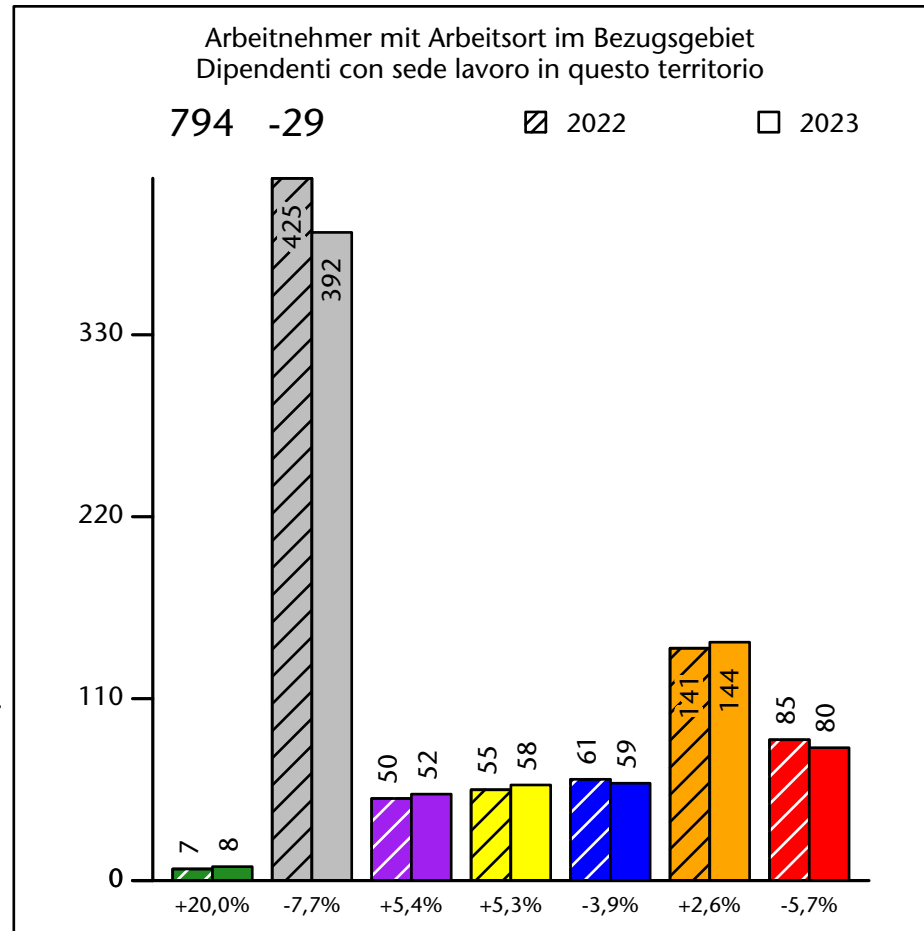

Arbeitnehmer u. eingetragene Arbeitslose mit Wohnort im Bezugsgebiet
Dipendenti e disoccupati iscritti domiciliati nel territorio di riferimento

1.480 -0,1%