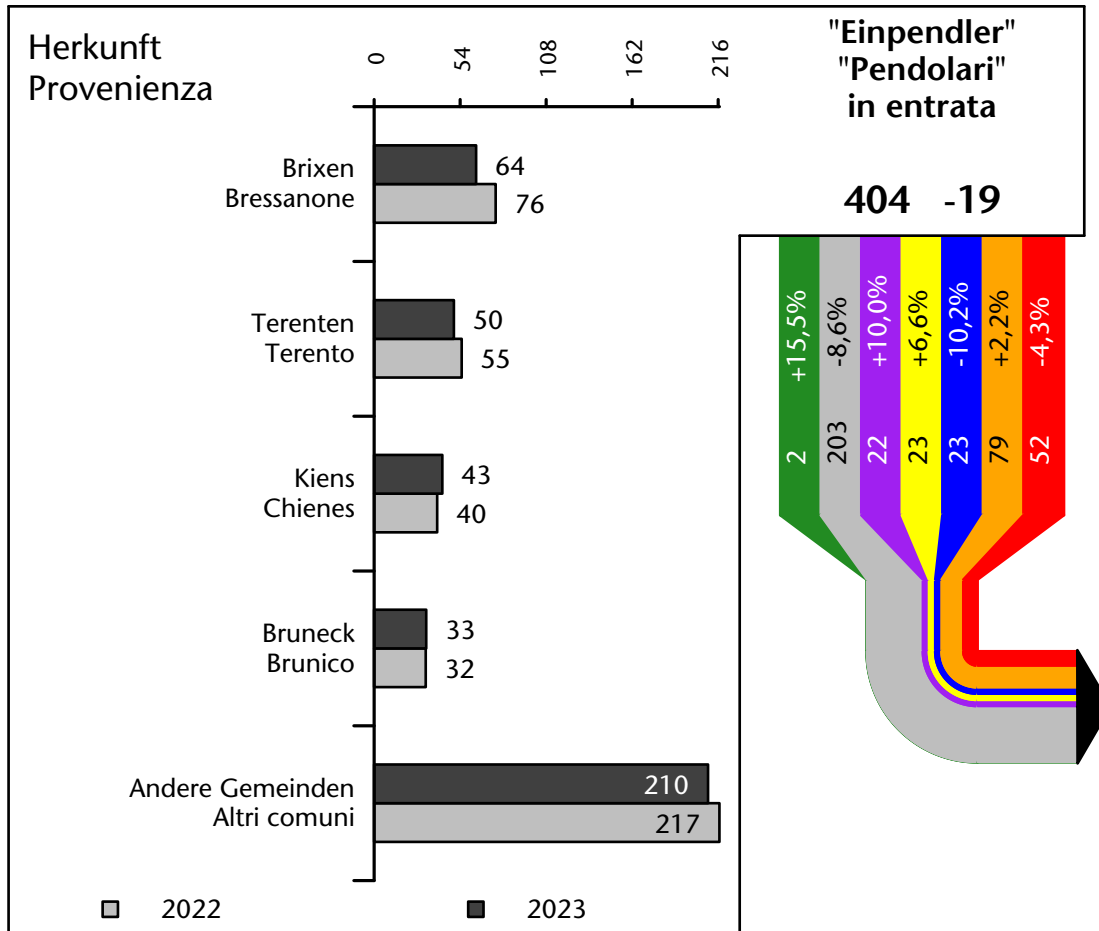

Arbeitnehmer u. eingetragene Arbeitslose mit Wohnort im Bezugsgebiet
Dipendenti e disoccupati iscritti domiciliati nel territorio di riferimento

1.480 -0,1%