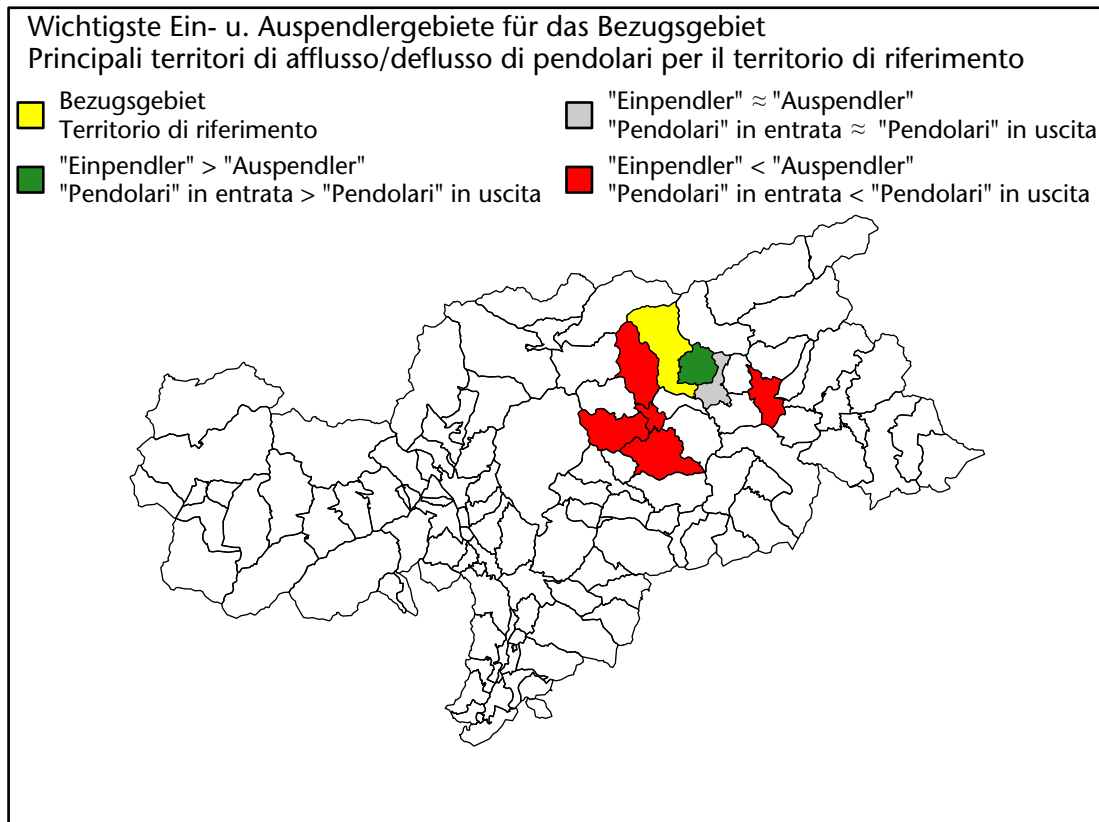

Arbeitsmarkt in der Gemeinde Vintl - 2020

Mercato del lavoro nel comune di Vandoies - 2020

mit Veränderungen zum Vorjahr - con variazioni rispetto all'anno precedente