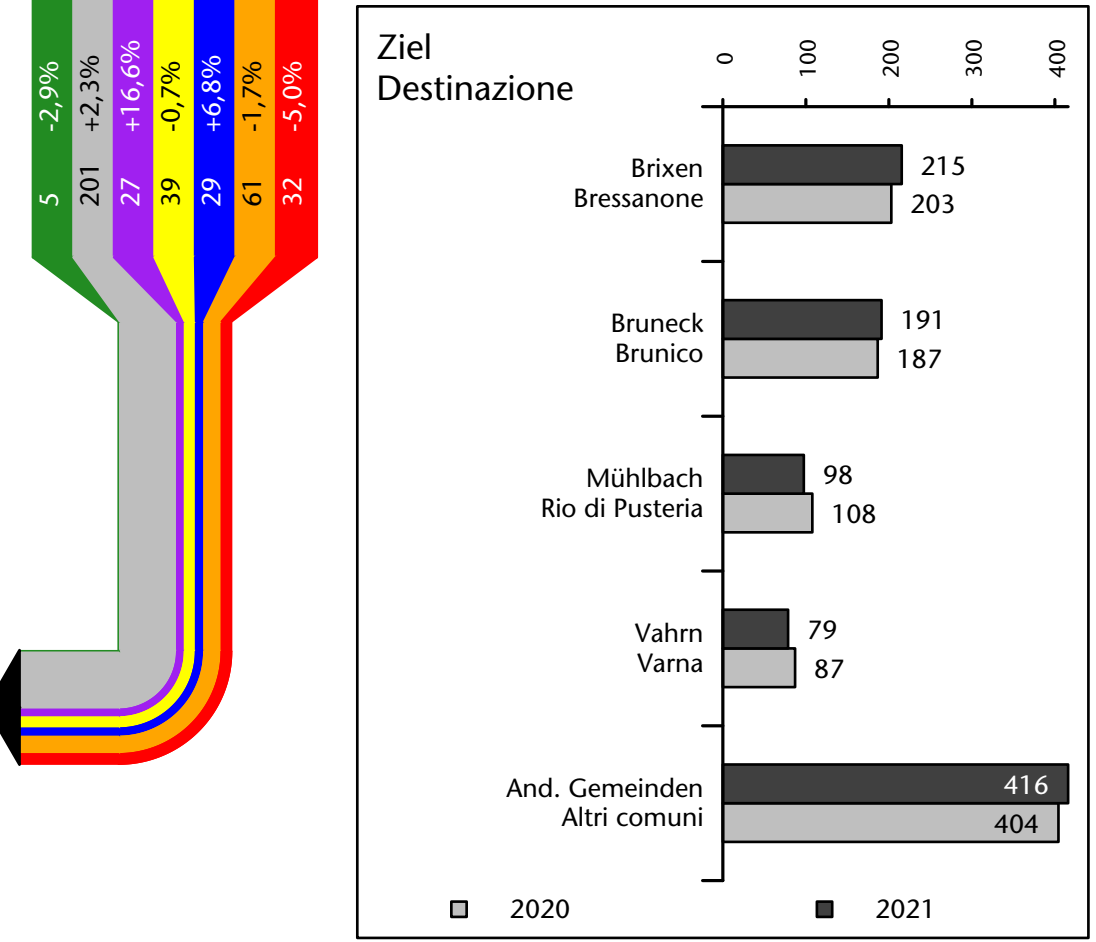

Arbeitnehmer u. eingetragene Arbeitslose mit Wohnort im Bezugsgebiet
Dipendenti e disoccupati iscritti domiciliati nel territorio di riferimento

1.475 +0,3%