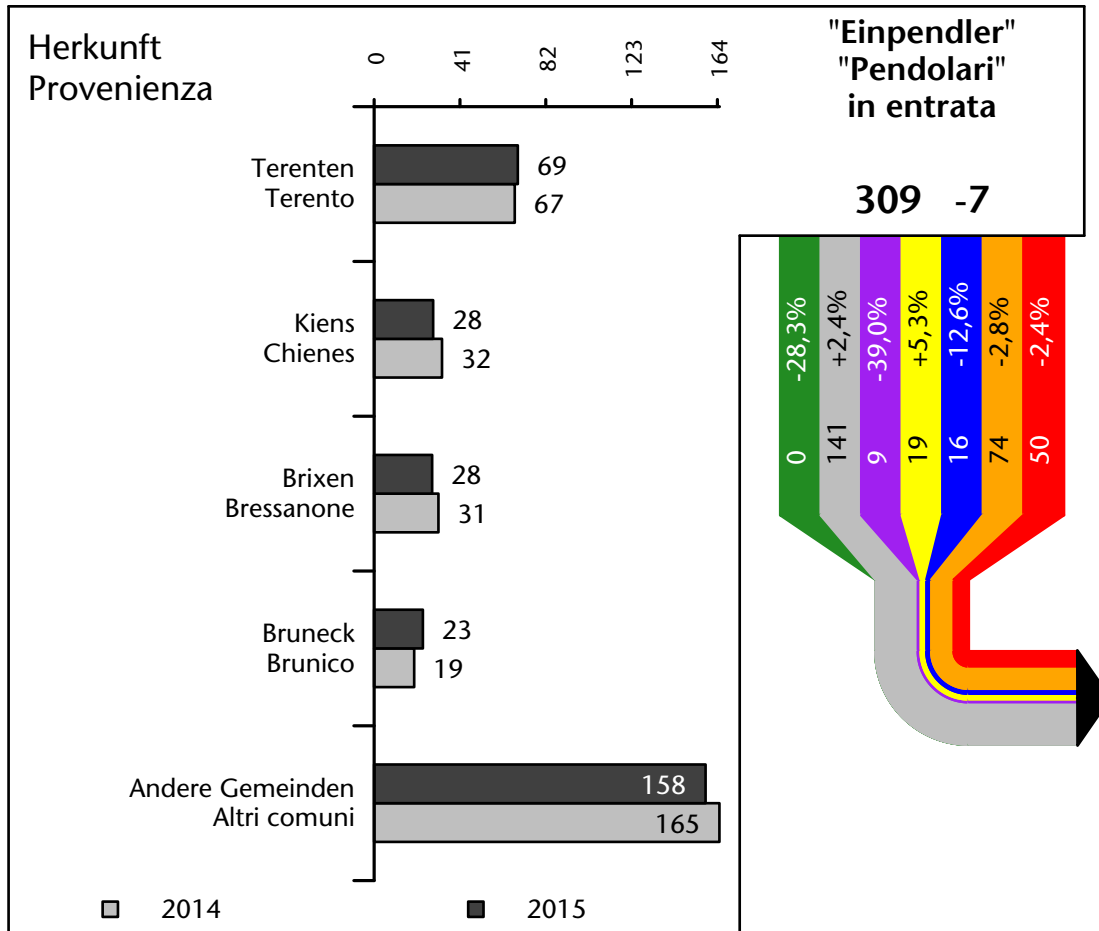

Arbeitnehmer u. eingetragene Arbeitslose mit Wohnort im Bezugsgebiet
Dipendenti e disoccupati iscritti domiciliati nel territorio di riferimento

1.360 +0,6%