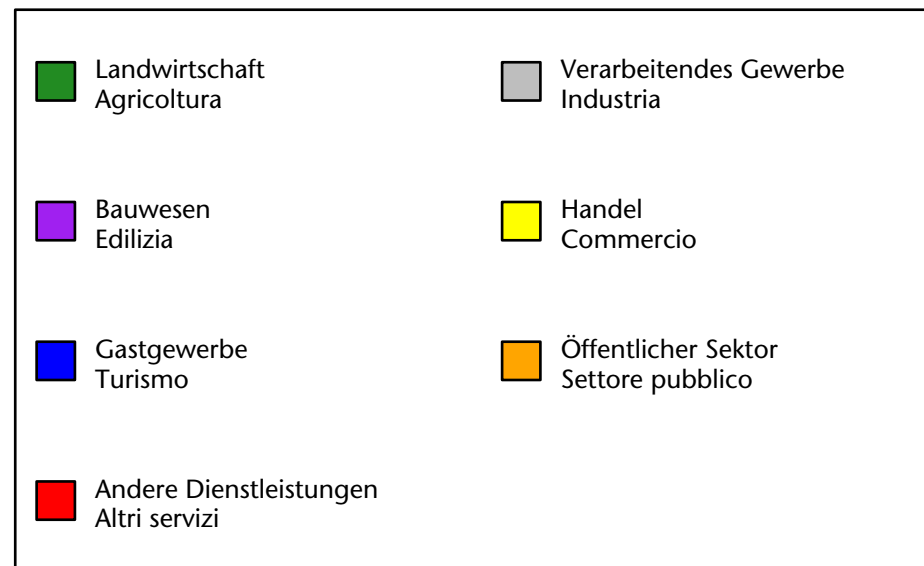

Arbeitnehmer u. eingetragene Arbeitslose mit Wohnort im Bezugsgebiet
Dipendenti e disoccupati iscritti domiciliati nel territorio di riferimento

1.360 +0,6%