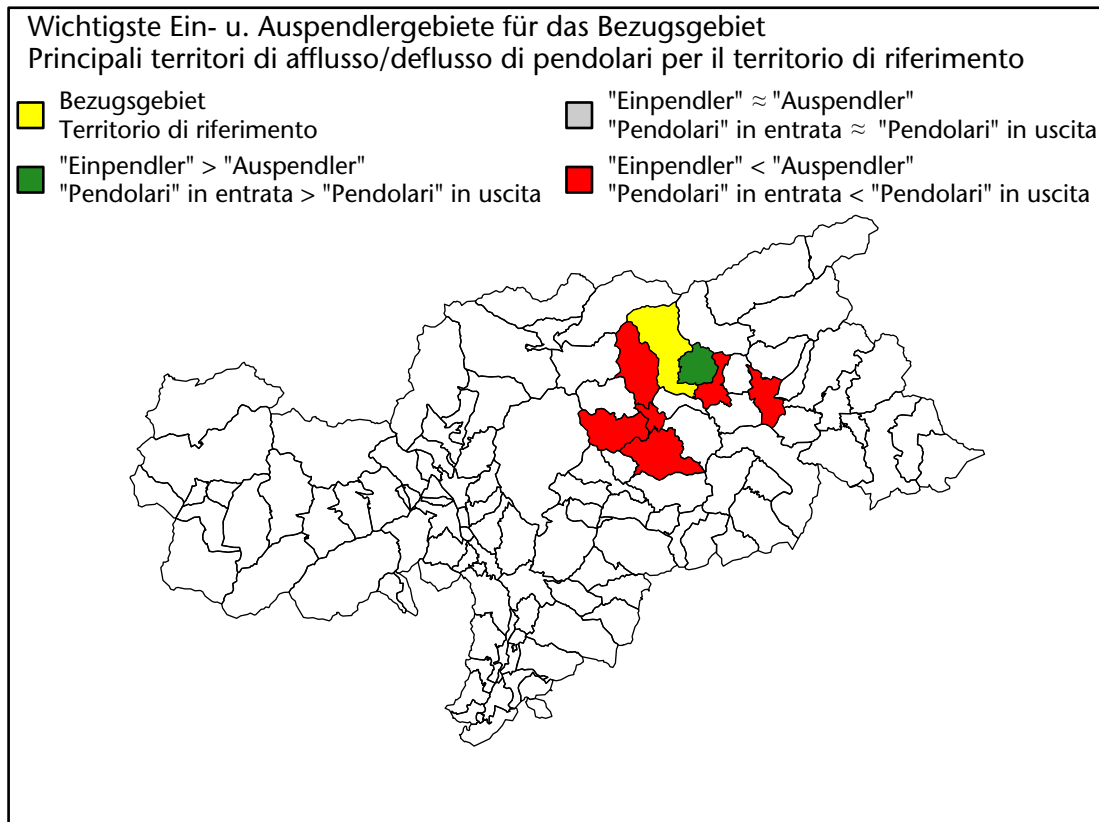

Arbeitsmarkt in der Gemeinde Vintl - 2017

Mercato del lavoro nel comune di Vandoies - 2017

mit Veränderungen zum Vorjahr - con variazioni rispetto all'anno precedente