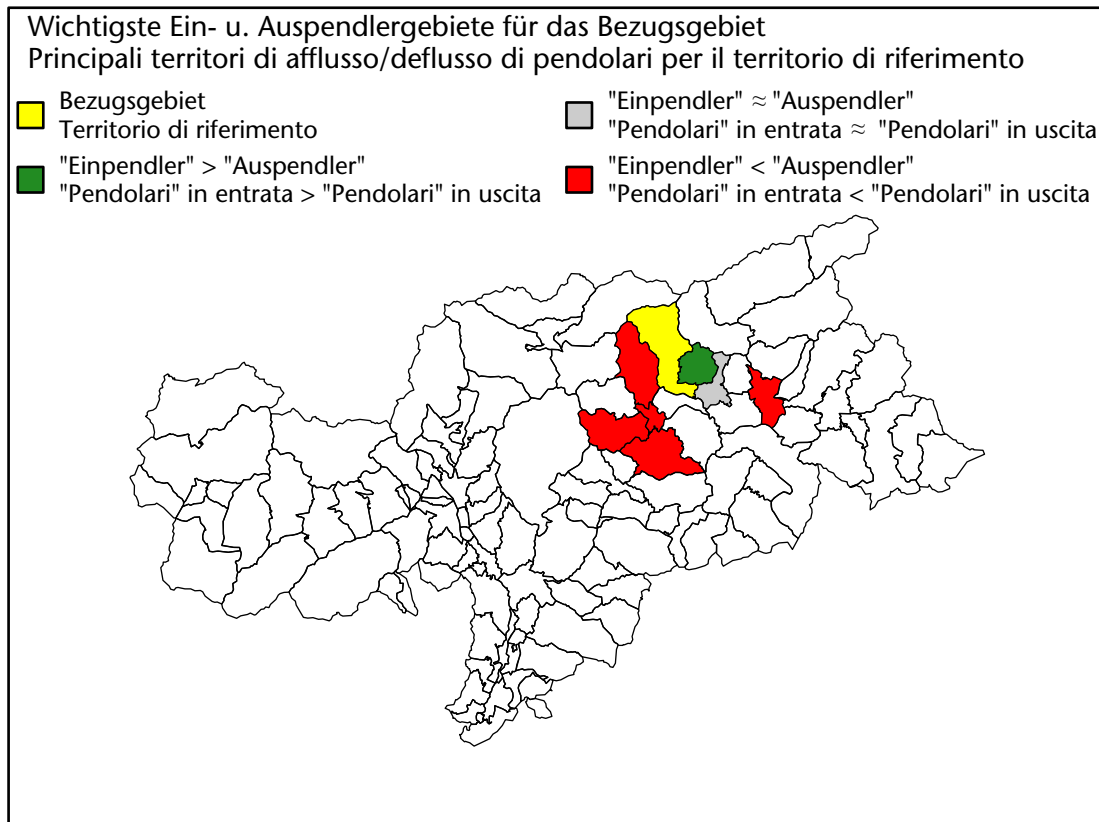

Arbeitsmarkt in der Gemeinde Vintl - 2018

Mercato del lavoro nel comune di Vandoies - 2018

mit Veränderungen zum Vorjahr - con variazioni rispetto all'anno precedente