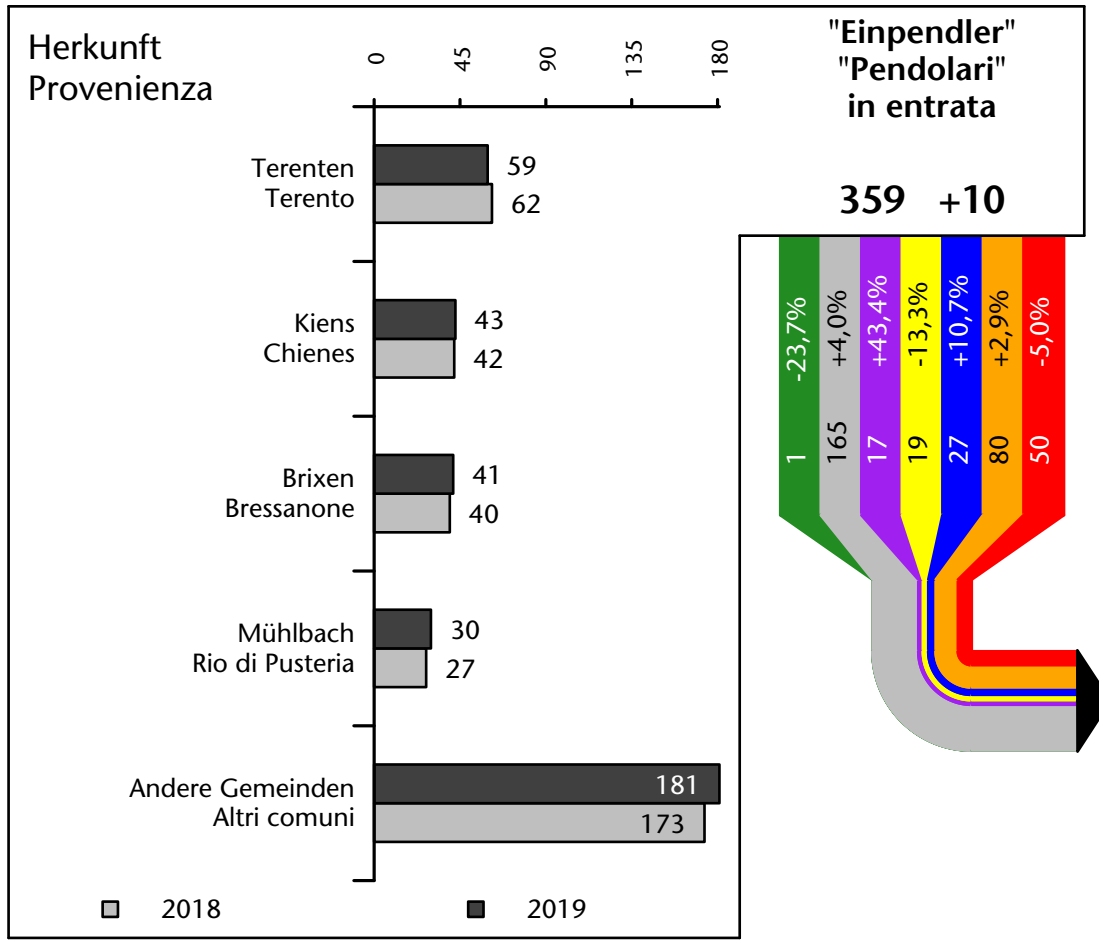

Arbeitnehmer u. eingetragene Arbeitslose mit Wohnort im Bezugsgebiet
Dipendenti e disoccupati iscritti domiciliati nel territorio di riferimento

1.481 +2,4%