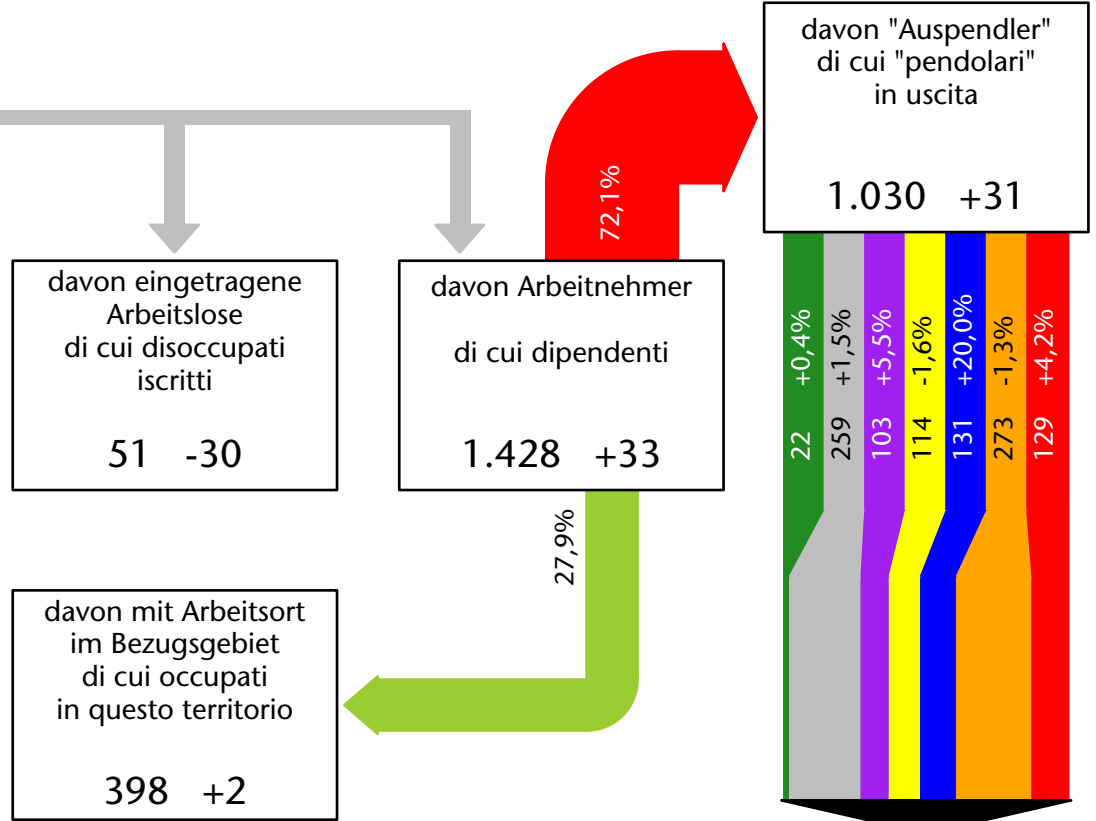

Arbeitnehmer u. eingetragene Arbeitslose mit Wohnort im Bezugsgebiet
Dipendenti e disoccupati iscritti domiciliati nel territorio di riferimento

1.479 +0,2%