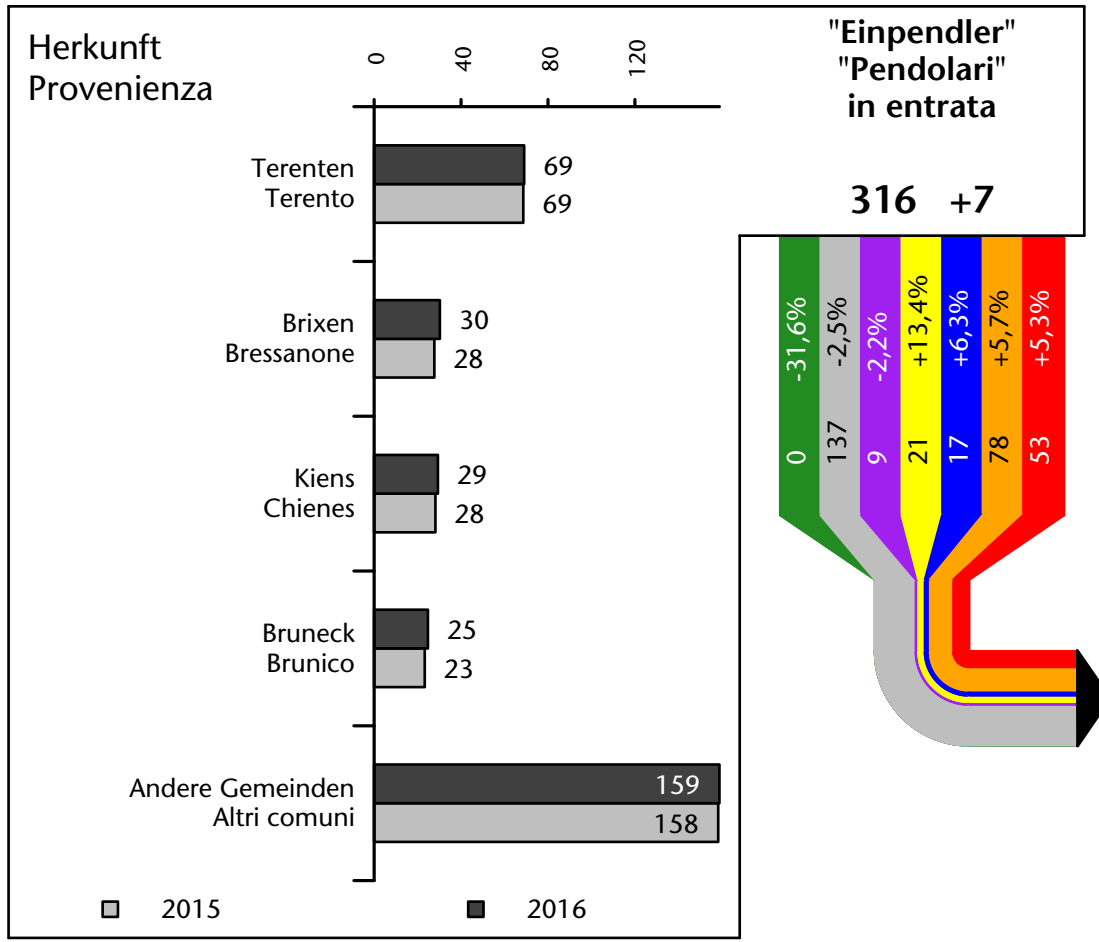

Arbeitnehmer u. eingetragene Arbeitslose mit Wohnort im Bezugsgebiet
Dipendenti e disoccupati iscritti domiciliati nel territorio di riferimento

1.374 +1,0%