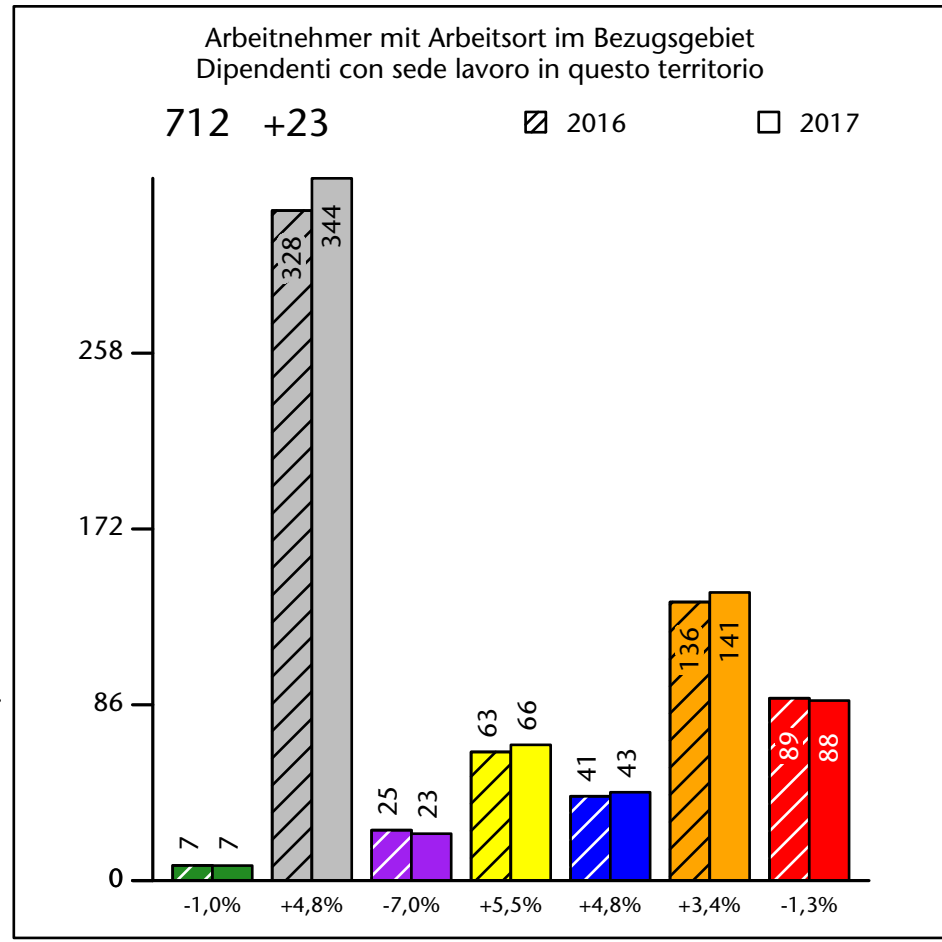

Arbeitnehmer u. eingetragene Arbeitslose mit Wohnort im Bezugsgebiet
Dipendenti e disoccupati iscritti domiciliati nel territorio di riferimento

1.403 +2,1%