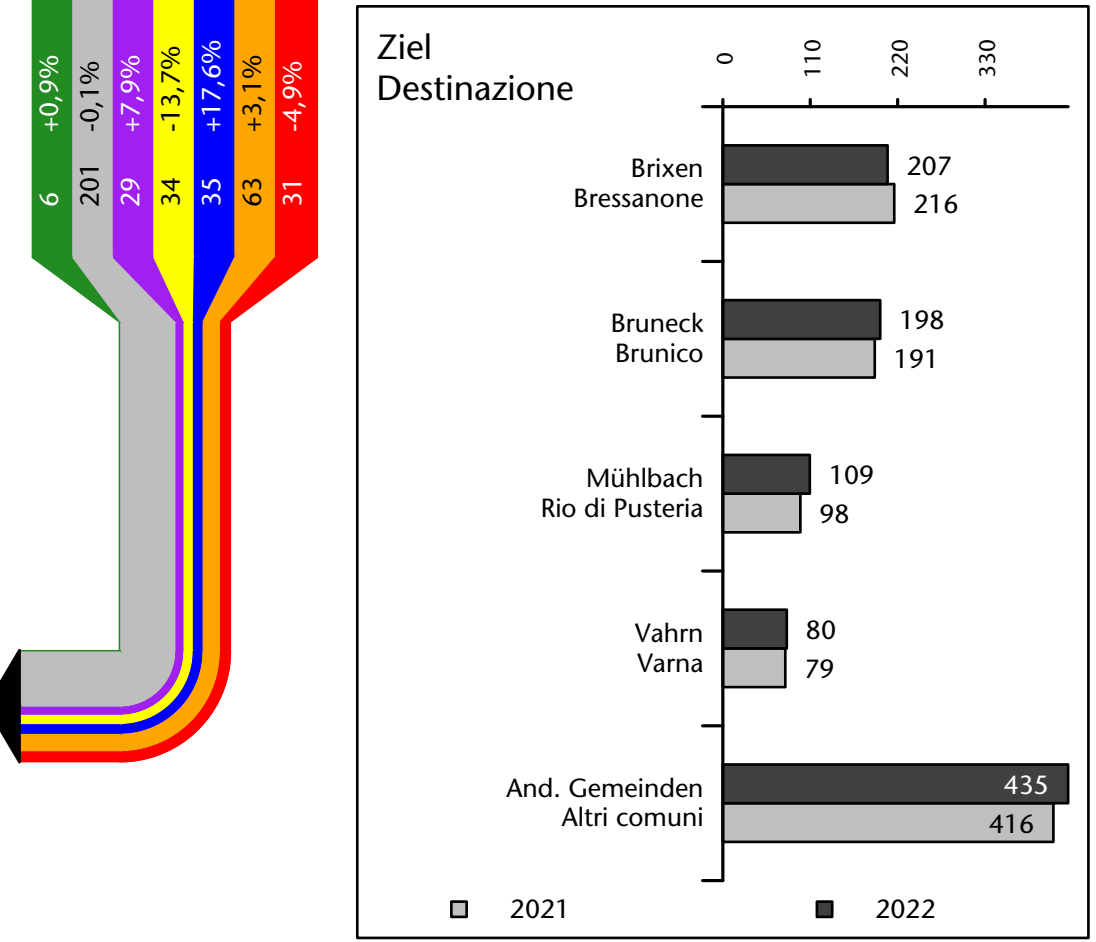

Arbeitnehmer u. eingetragene Arbeitslose mit Wohnort im Bezugsgebiet
Dipendenti e disoccupati iscritti domiciliati nel territorio di riferimento

1.479 +0,2%