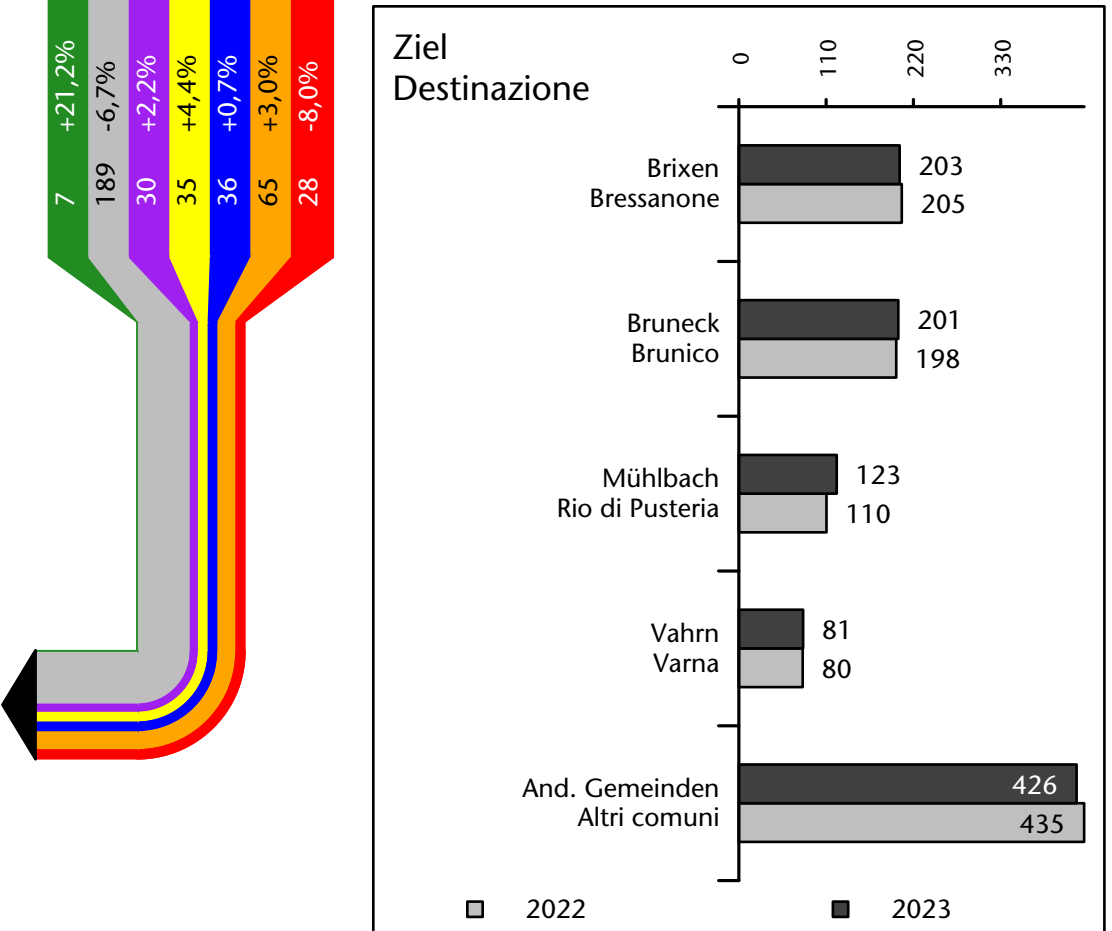

Arbeitnehmer u. eingetragene Arbeitslose mit Wohnort im Bezugsgebiet
Dipendenti e disoccupati iscritti domiciliati nel territorio di riferimento

1.480 -0,1%