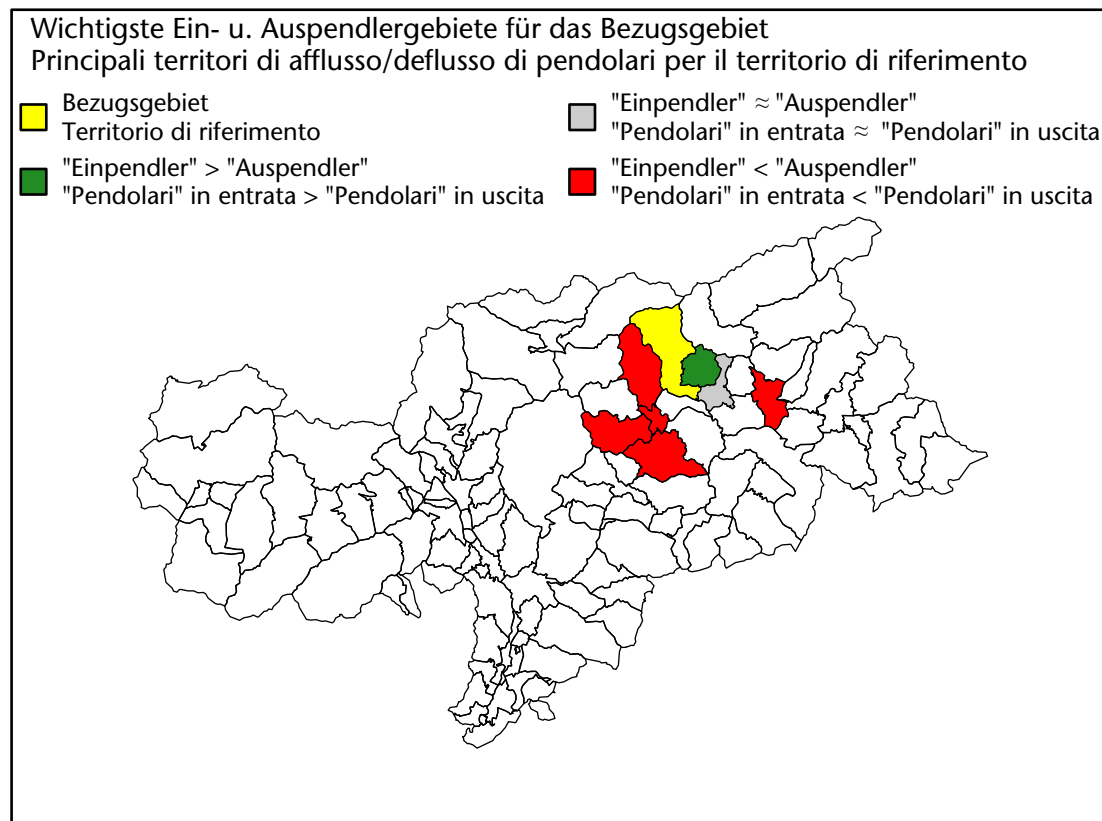

Arbeitsmarkt in der Gemeinde Vintl - 2023

Mercato del lavoro nel comune di Vandoies - 2023

mit Veränderungen zum Vorjahr - con variazioni rispetto all'anno precedente

Arbeitnehmer u. eingetragene Arbeitslose mit Wohnort im Bezugsgebiet
Dipendenti e disoccupati iscritti domiciliati nel territorio di riferimento

1.480 -0,1%

Arbeitsmarkt in der Gemeinde Vintl - 2022

Mercato del lavoro nel comune di Vandoies - 2022

mit Veränderungen zum Vorjahr - con variazioni rispetto all'anno precedente

Arbeitnehmer u. eingetragene Arbeitslose mit Wohnort im Bezugsgebiet
Dipendenti e disoccupati iscritti domiciliati nel territorio di riferimento

1.479 +0,2%

Arbeitsmarkt in der Gemeinde Vintl - 2021

Mercato del lavoro nel comune di Vandoies - 2021

mit Veränderungen zum Vorjahr - con variazioni rispetto all'anno precedente

Arbeitnehmer u. eingetragene Arbeitslose mit Wohnort im Bezugsgebiet
Dipendenti e disoccupati iscritti domiciliati nel territorio di riferimento