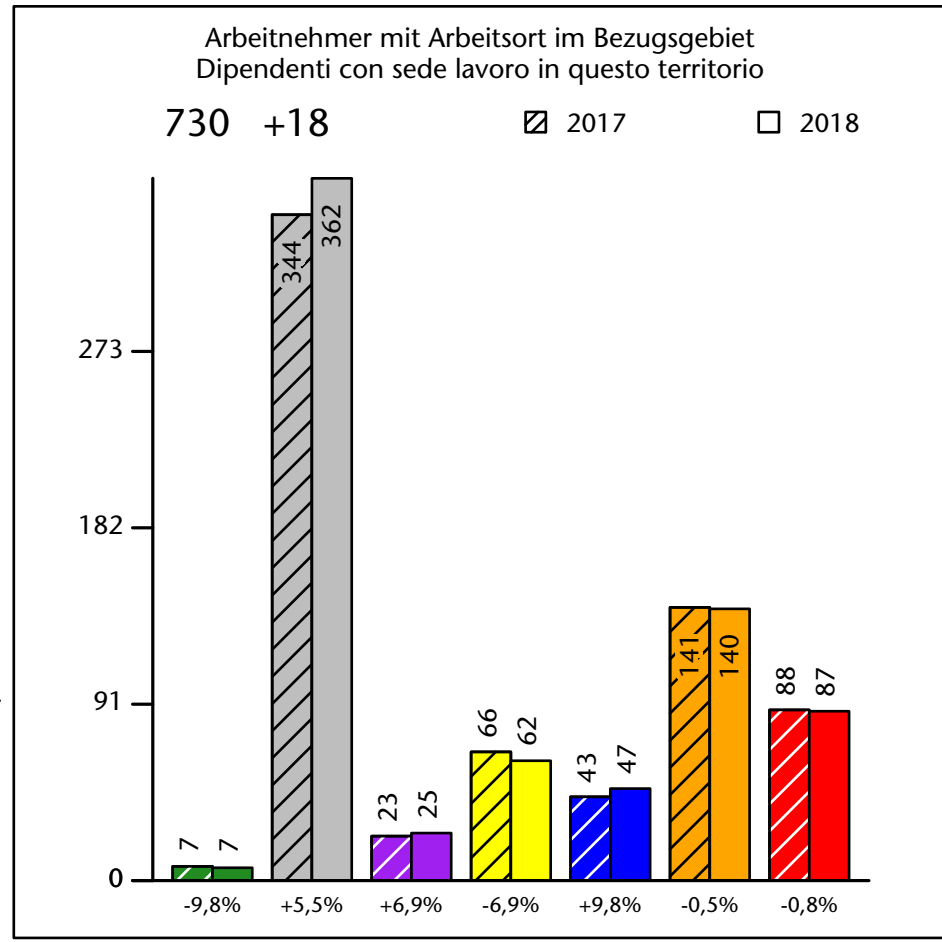

Arbeitnehmer u. eingetragene Arbeitslose mit Wohnort im Bezugsgebiet
Dipendenti e disoccupati iscritti domiciliati nel territorio di riferimento

1.446 +3,1%