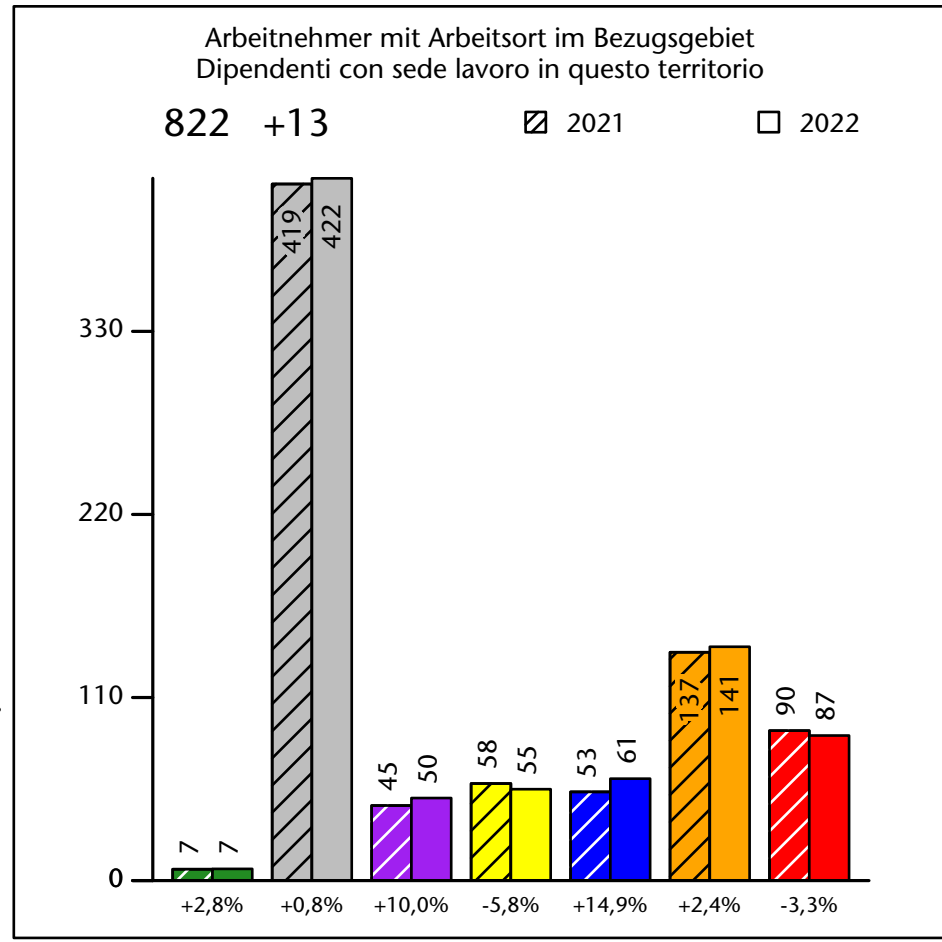

Arbeitnehmer u. eingetragene Arbeitslose mit Wohnort im Bezugsgebiet
Dipendenti e disoccupati iscritti domiciliati nel territorio di riferimento

1.479 +0,2%