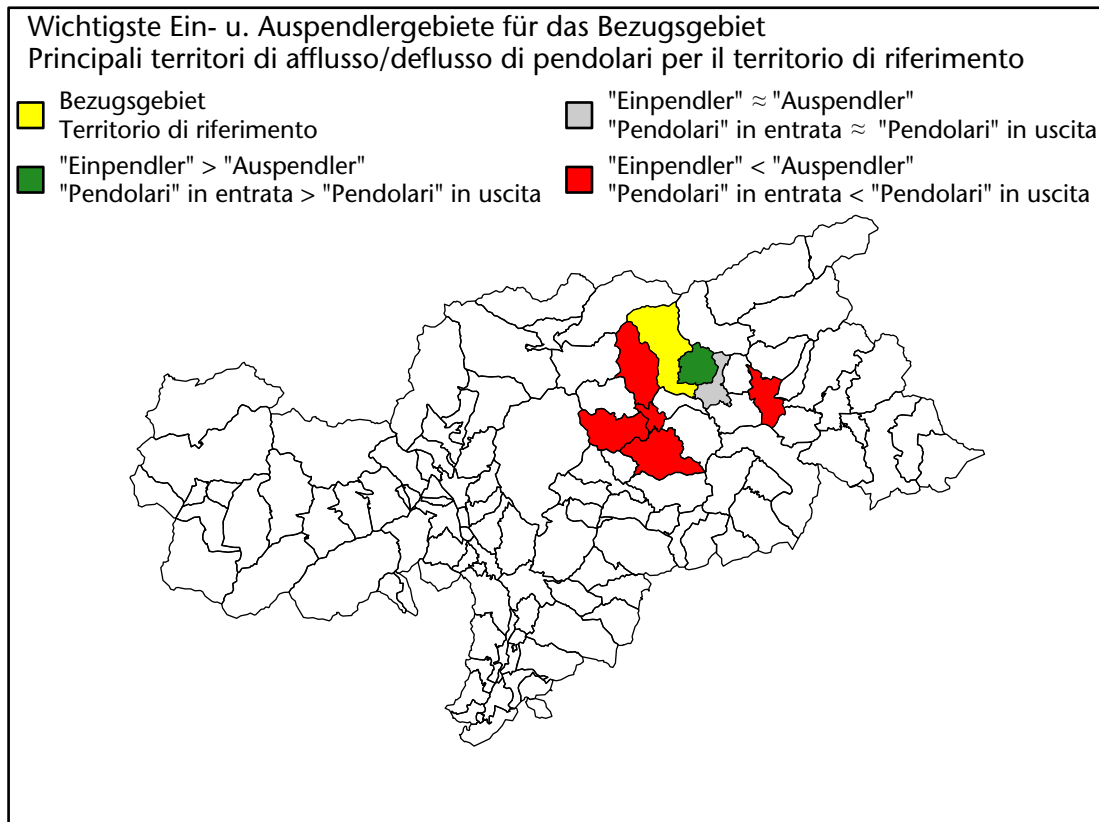

Arbeitsmarkt in der Gemeinde Vintl - 2019

Mercato del lavoro nel comune di Vandoies - 2019

mit Veränderungen zum Vorjahr - con variazioni rispetto all'anno precedente