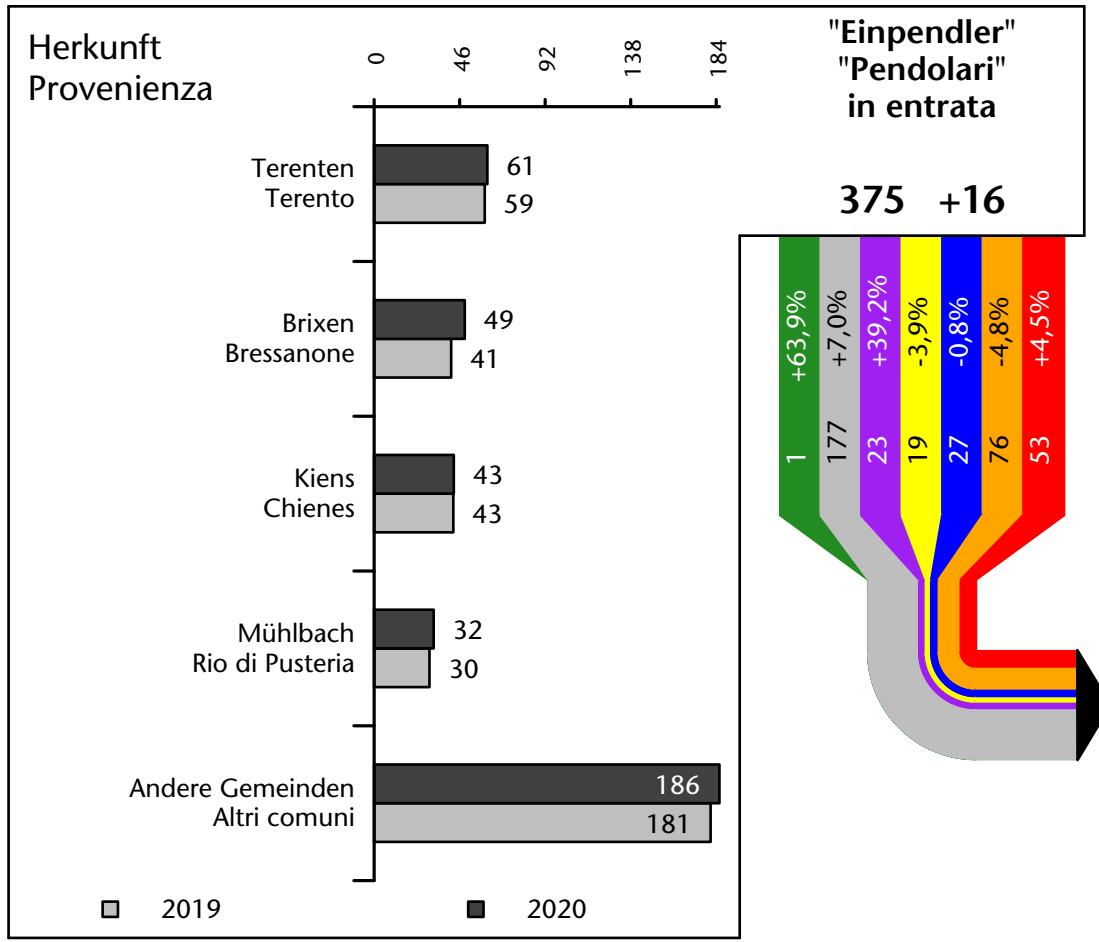

Arbeitnehmer u. eingetragene Arbeitslose mit Wohnort im Bezugsgebiet
Dipendenti e disoccupati iscritti domiciliati nel territorio di riferimento

1.471 -0,7%