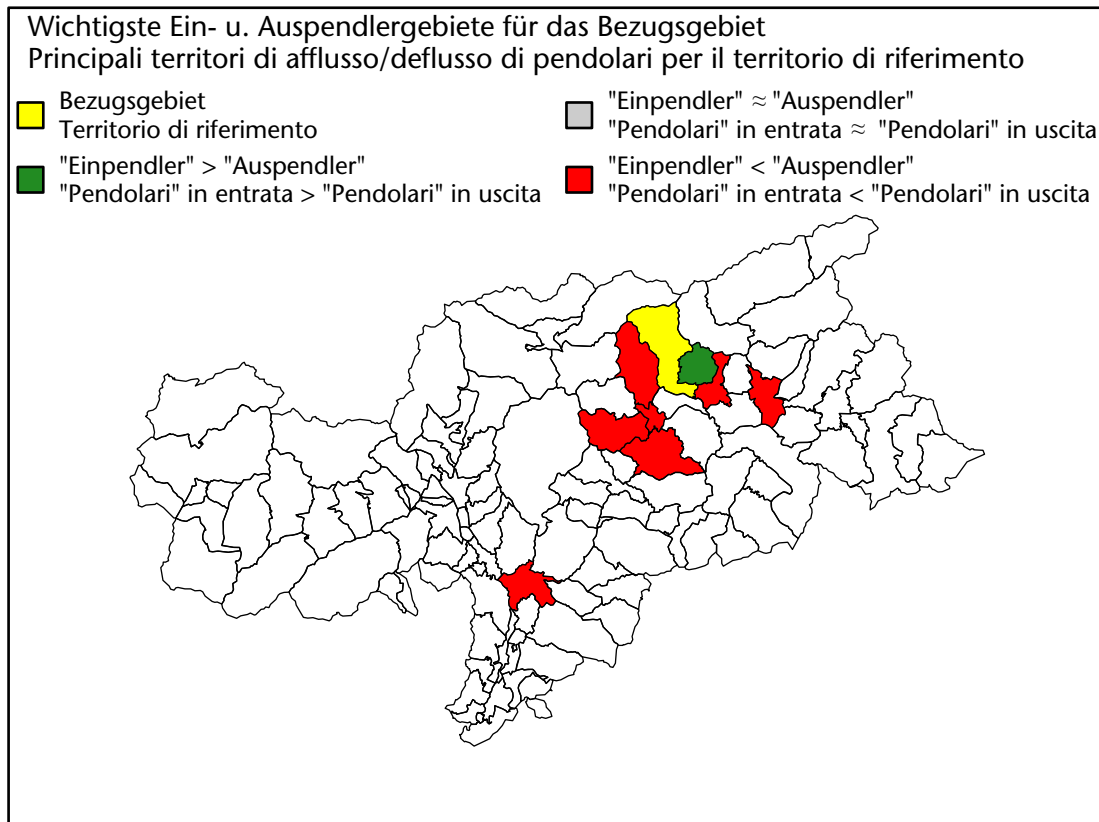

Arbeitsmarkt in der Gemeinde Vintl - 2023

Mercato del lavoro nel comune di Vandoies - 2023

mit Veränderungen zum Vorjahr - con variazioni rispetto all'anno precedente

Arbeitnehmer u. eingetragene Arbeitslose mit Wohnort im Bezugsgebiet
Dipendenti e disoccupati iscritti domiciliati nel territorio di riferimento

1.480 -0,1%

Arbeitsmarkt in der Gemeinde Vintl - 2022

Mercato del lavoro nel comune di Vandoies - 2022

mit Veränderungen zum Vorjahr - con variazioni rispetto all'anno precedente

Arbeitnehmer u. eingetragene Arbeitslose mit Wohnort im Bezugsgebiet
Dipendenti e disoccupati iscritti domiciliati nel territorio di riferimento