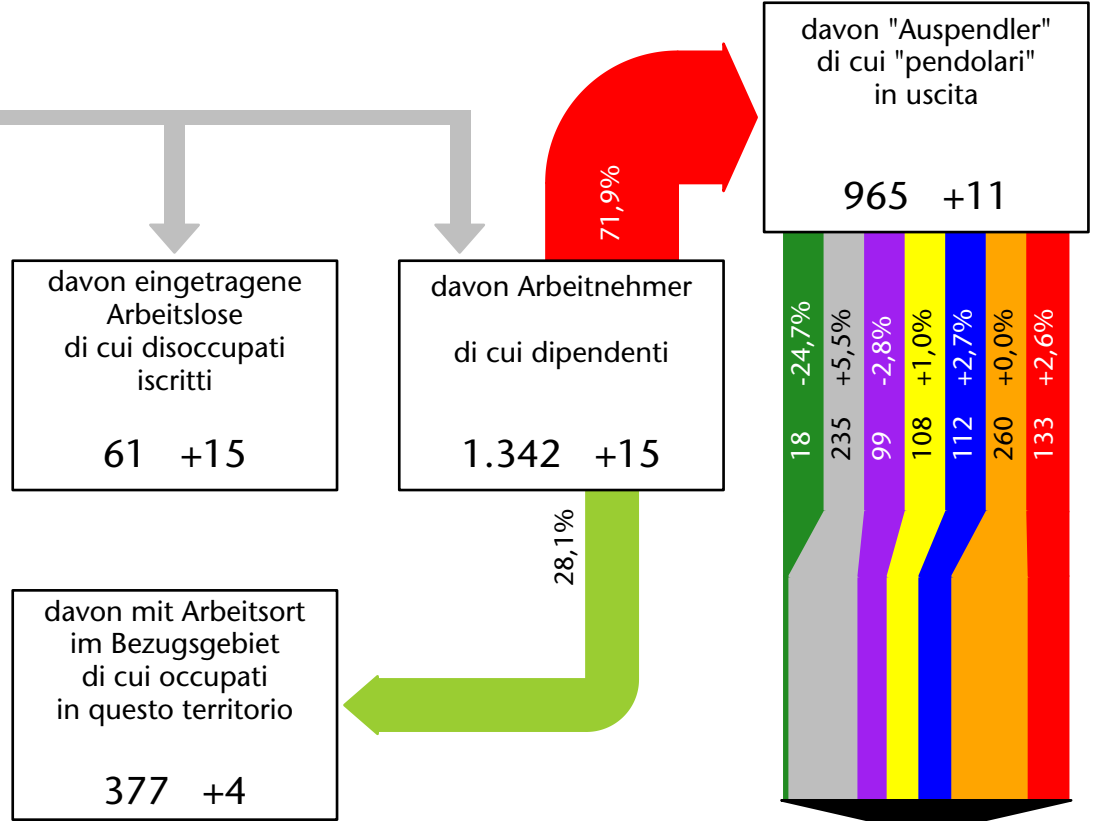

Arbeitnehmer u. eingetragene Arbeitslose mit Wohnort im Bezugsgebiet
Dipendenti e disoccupati iscritti domiciliati nel territorio di riferimento

1.403 +2,1%