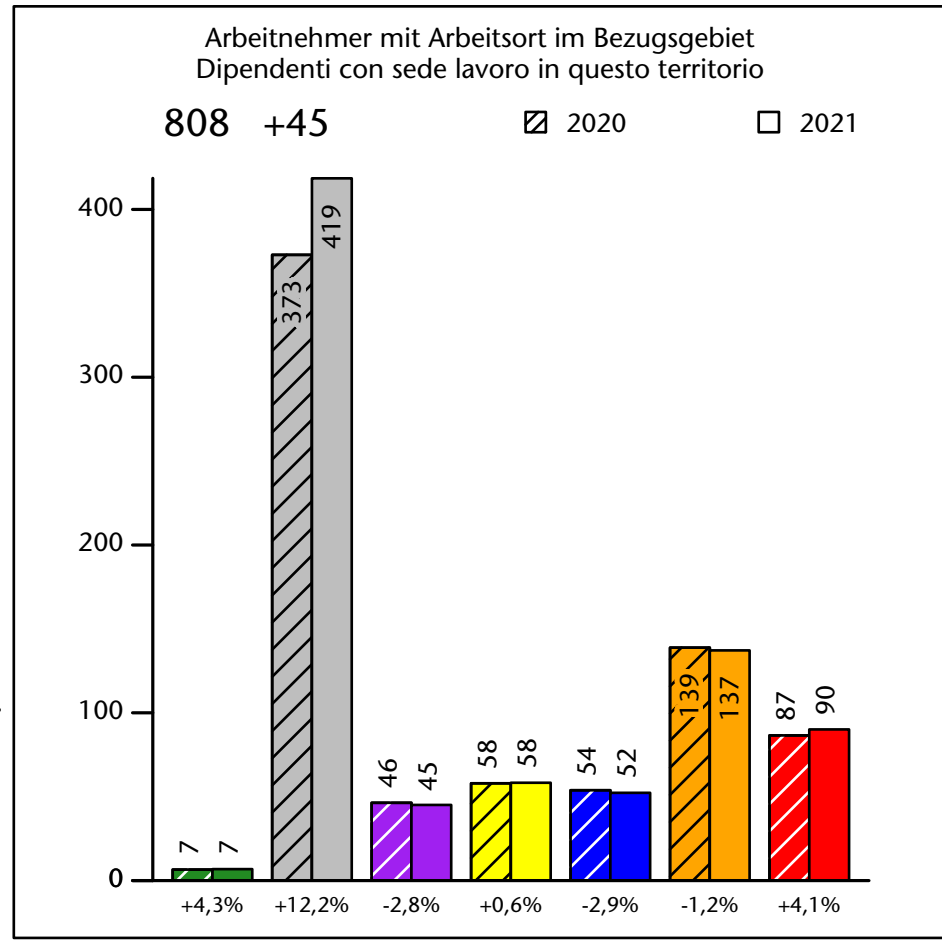

Arbeitnehmer u. eingetragene Arbeitslose mit Wohnort im Bezugsgebiet
Dipendenti e disoccupati iscritti domiciliati nel territorio di riferimento

1.475 +0,3%