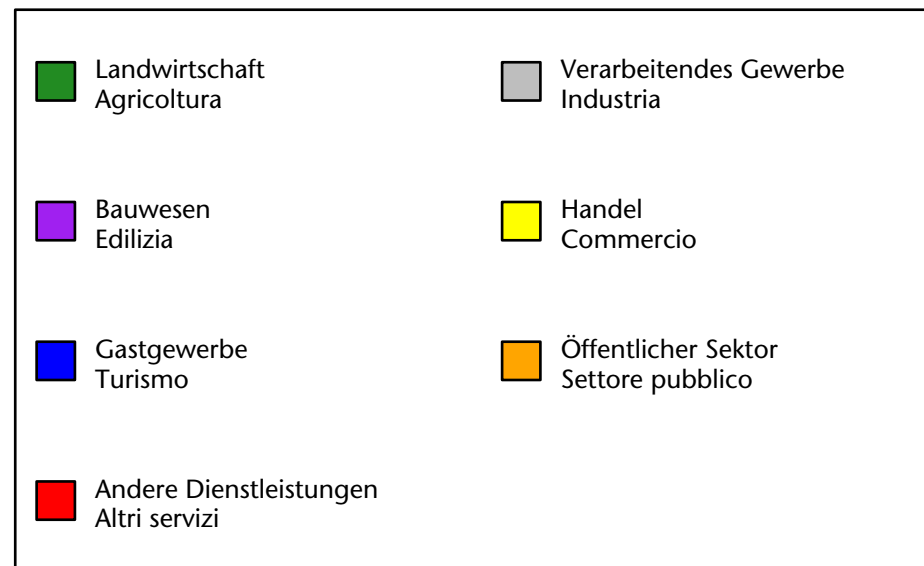

Arbeitnehmer u. eingetragene Arbeitslose mit Wohnort im Bezugsgebiet
Dipendenti e disoccupati iscritti domiciliati nel territorio di riferimento

1.480 -0,1%