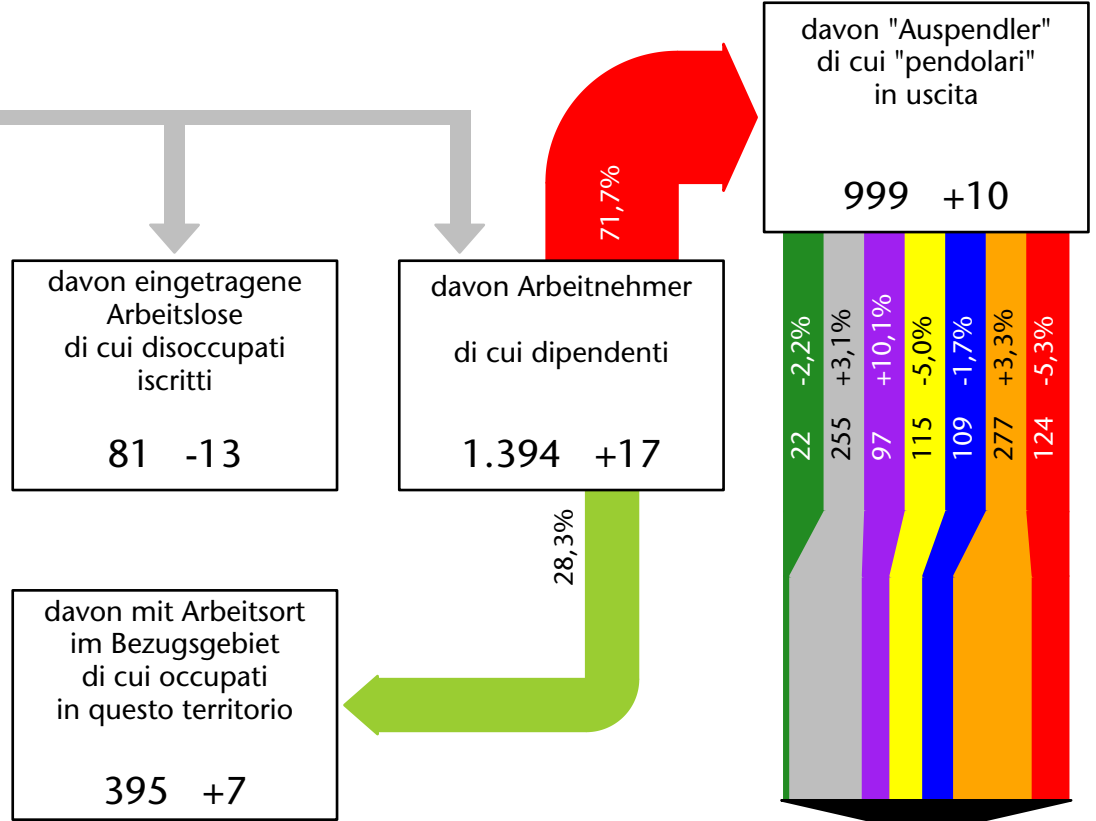

Arbeitnehmer u. eingetragene Arbeitslose mit Wohnort im Bezugsgebiet
Dipendenti e disoccupati iscritti domiciliati nel territorio di riferimento

1.475 +0,3%