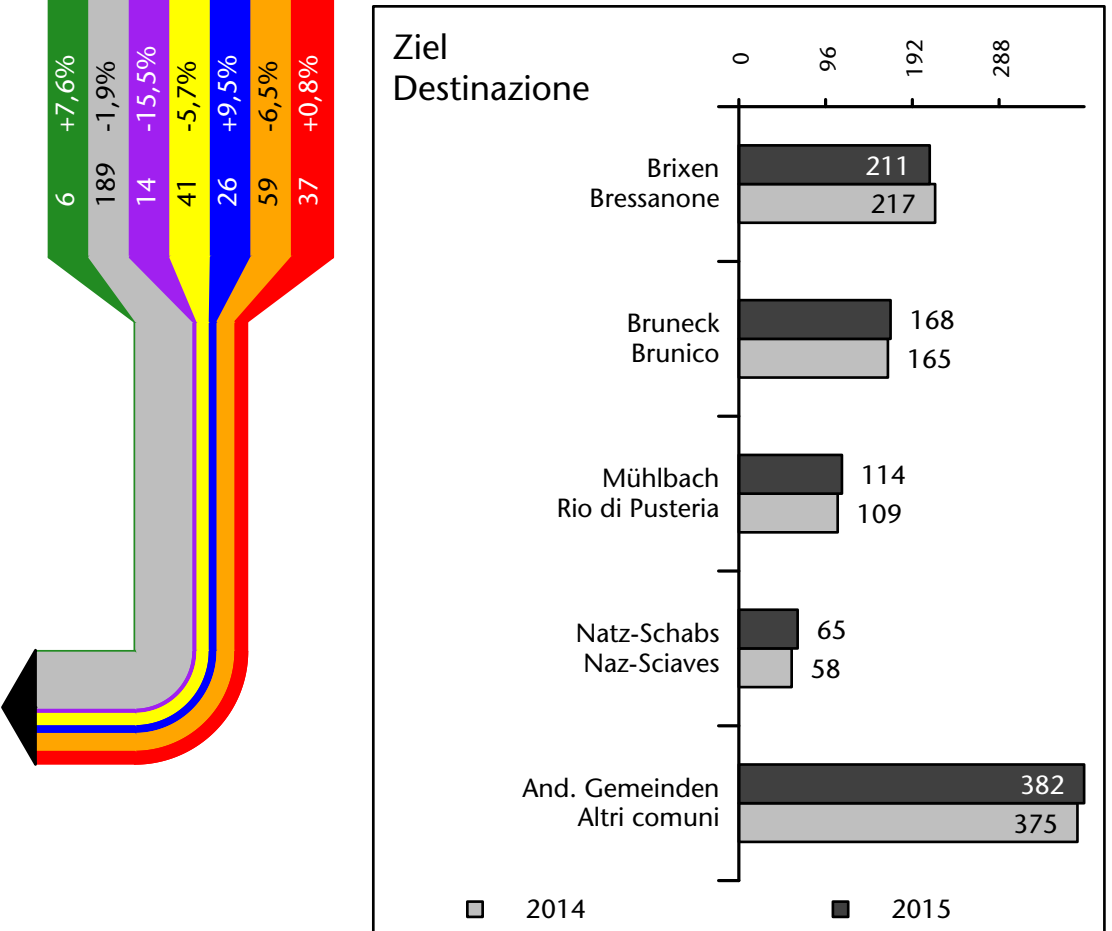

Arbeitnehmer u. eingetragene Arbeitslose mit Wohnort im Bezugsgebiet
Dipendenti e disoccupati iscritti domiciliati nel territorio di riferimento

1.360 +0,6%