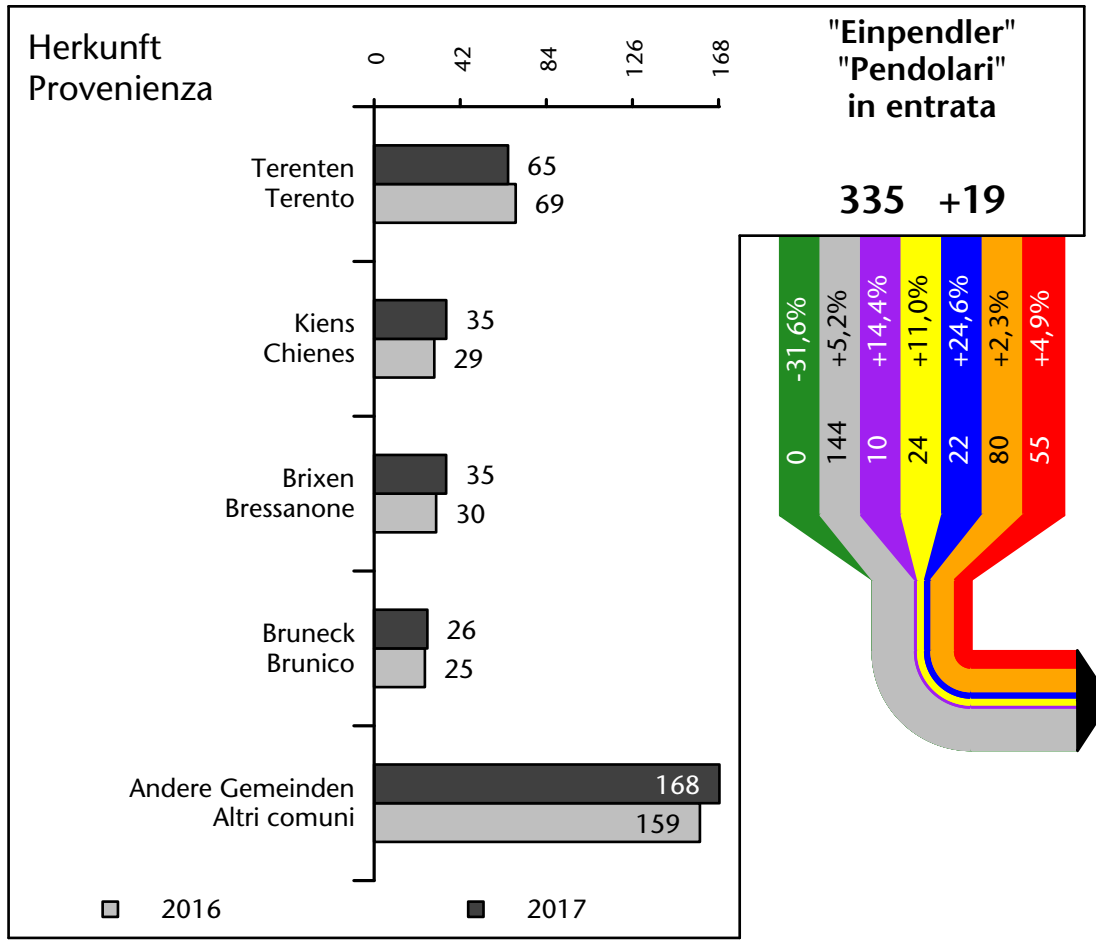

Arbeitnehmer u. eingetragene Arbeitslose mit Wohnort im Bezugsgebiet
Dipendenti e disoccupati iscritti domiciliati nel territorio di riferimento

1.403 +2,1%