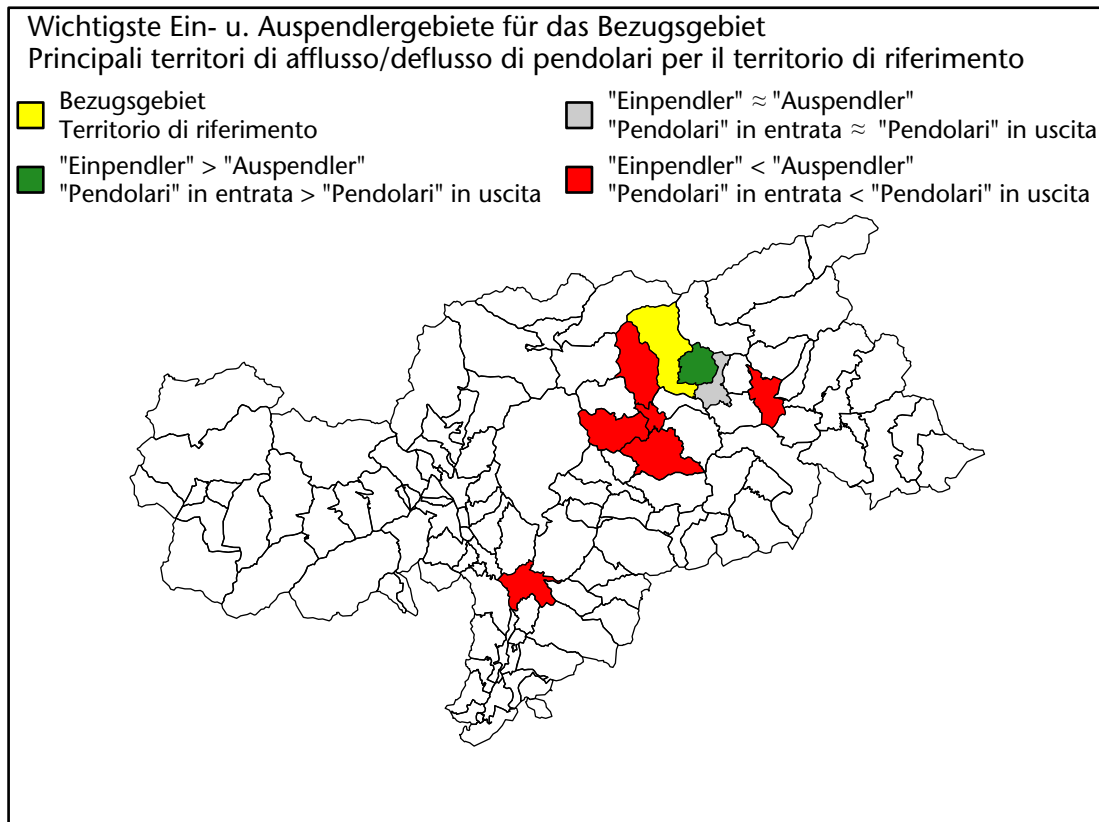

Arbeitsmarkt in der Gemeinde Vintl - 2014

Mercato del lavoro nel comune di Vandoies - 2014

mit Veränderungen zum Vorjahr - con variazioni rispetto all'anno precedente