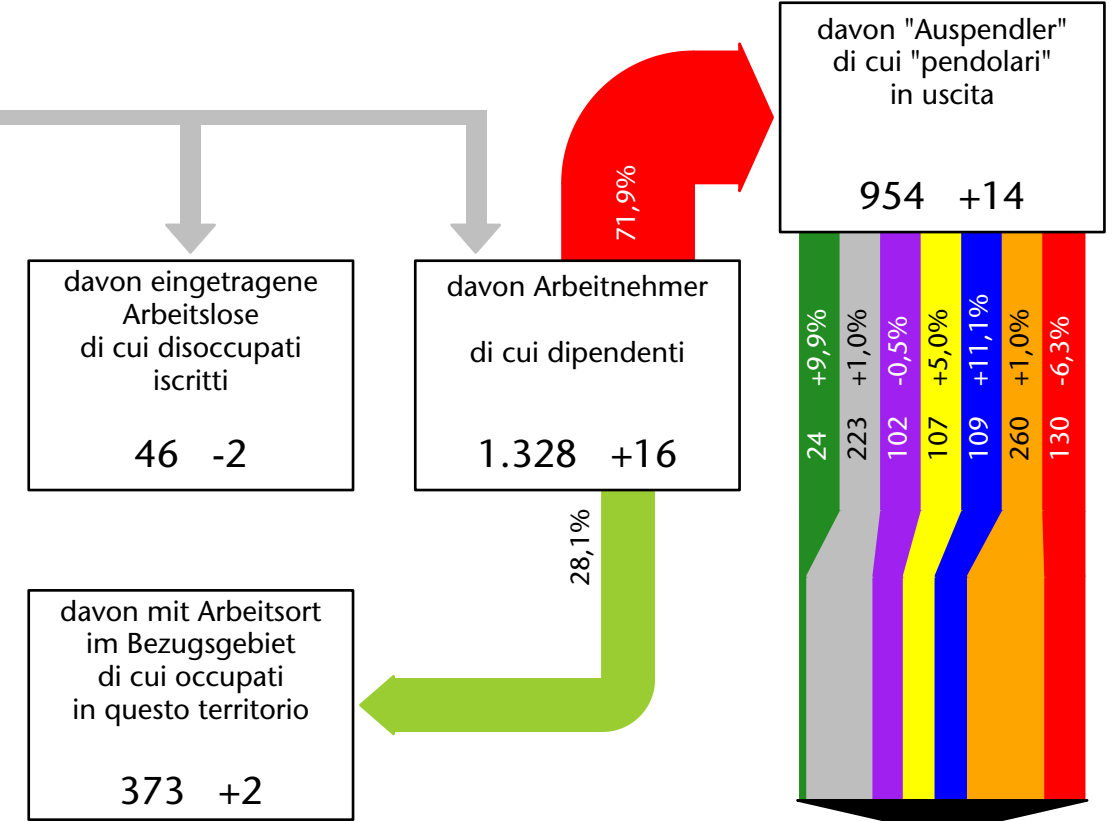

Arbeitnehmer u. eingetragene Arbeitslose mit Wohnort im Bezugsgebiet
Dipendenti e disoccupati iscritti domiciliati nel territorio di riferimento

1.374 +1,0%