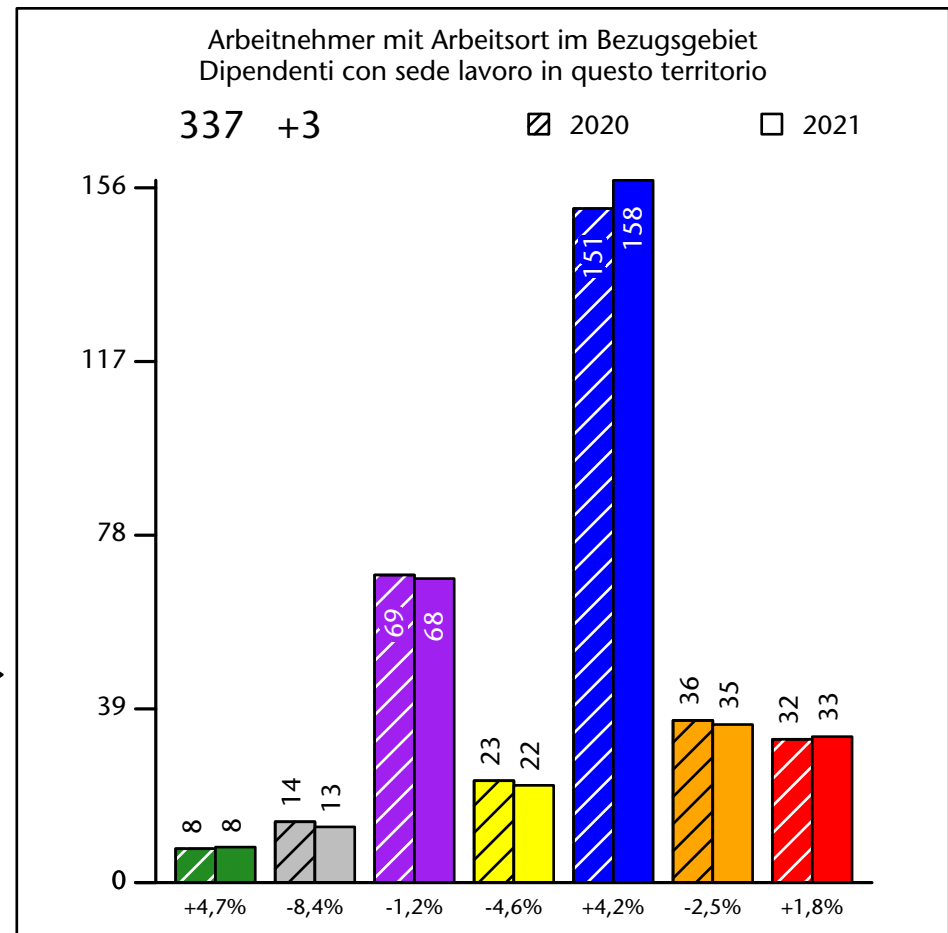

davon eingetragene Arbeitslose di cui disoccupati iscritti

82 -6

davon Arbeitnehmer di cui dipendenti

877 +1

davon mit Arbeitsort im Bezugsgebiet di cui occupati in questo territorio

240 -4

davon "Auspendler" di cui "pendolari" in uscita

637 +5