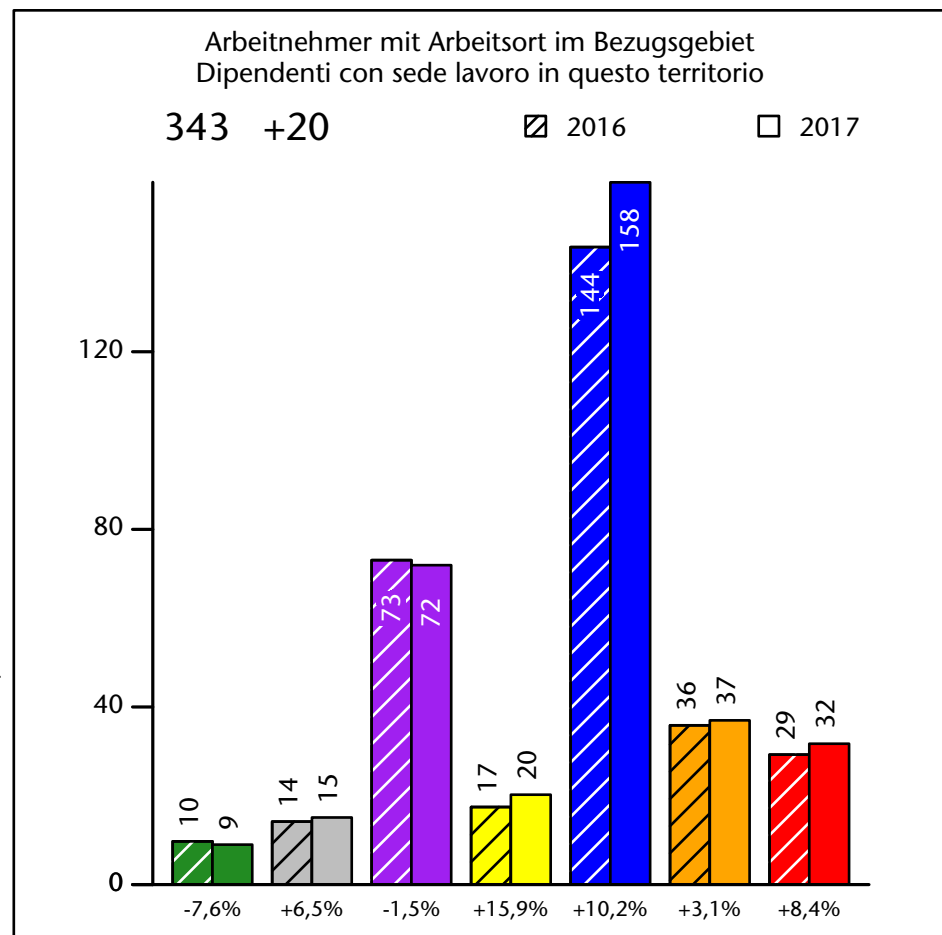

Arbeitnehmer u. eingetragene Arbeitslose mit Wohnort im Bezugsgebiet
Dipendenti e disoccupati iscritti domiciliati nel territorio di riferimento

911 +1,6%