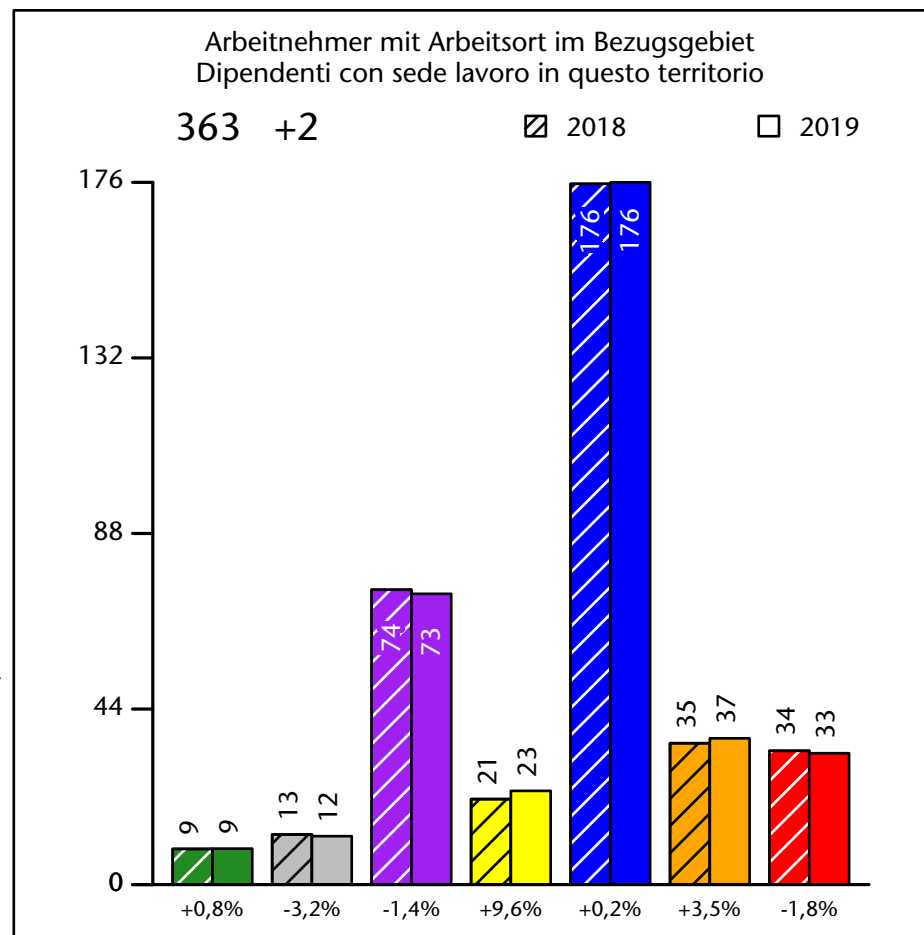

Arbeitsmarkt in der Gemeinde Gsies - 2019

Mercato del lavoro nel comune di Valle di Casies - 2019

mit Veränderungen zum Vorjahr - con variazioni rispetto all'anno precedente