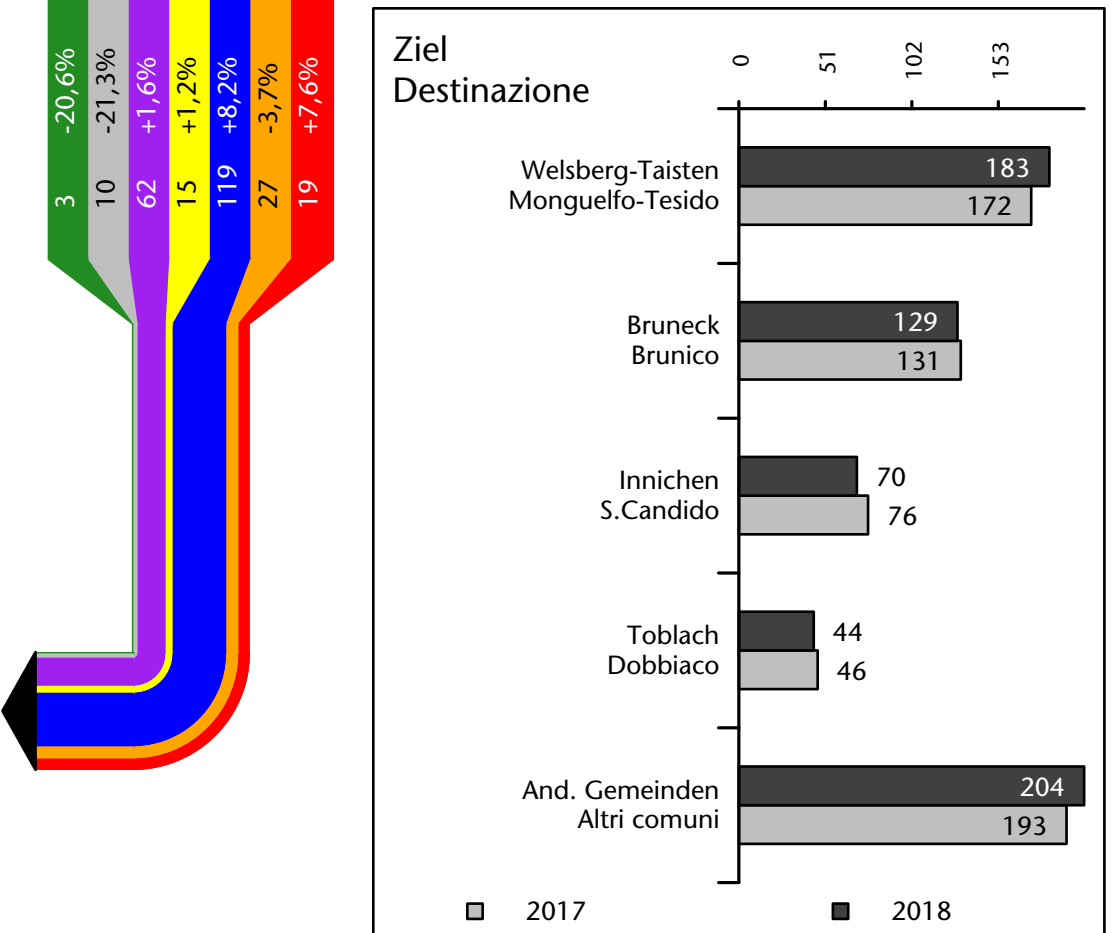

Arbeitnehmer u. eingetragene Arbeitslose mit Wohnort im Bezugsgebiet
Dipendenti e disoccupati iscritti domiciliati nel territorio di riferimento

936 +2,7%