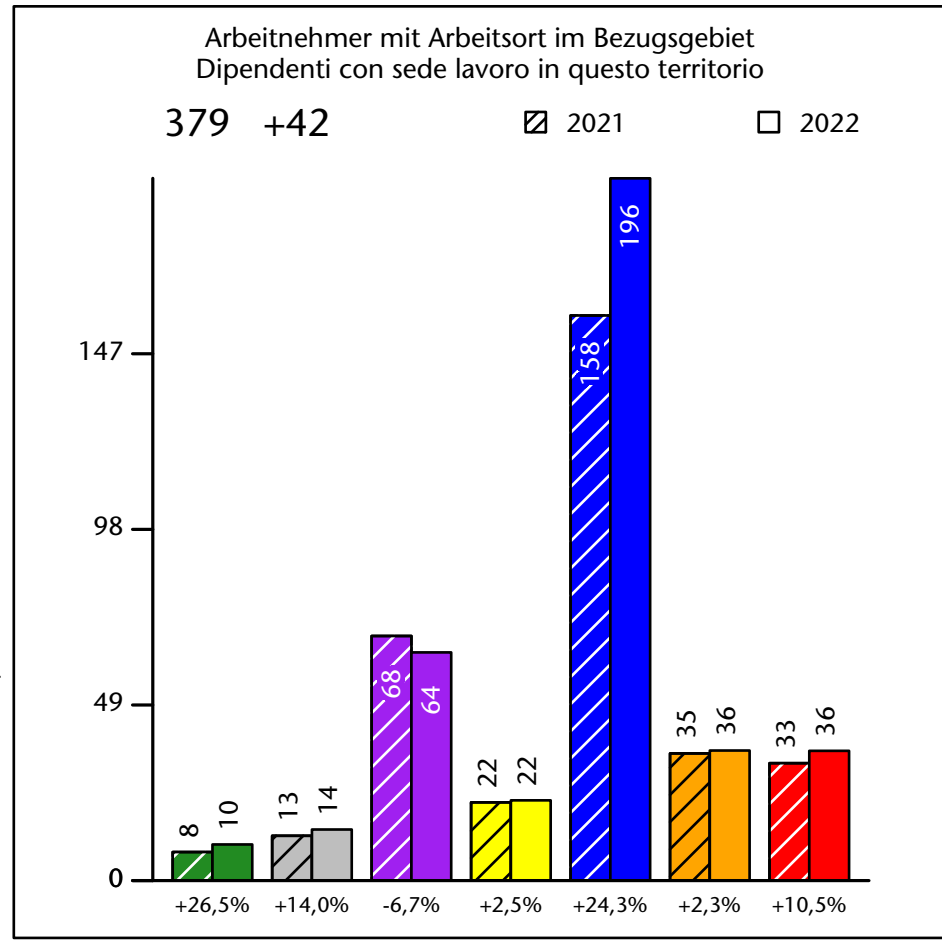

Arbeitsmarkt in der Gemeinde Gsies - 2023

Mercato del lavoro nel comune di Valle di Casies - 2023

mit Veränderungen zum Vorjahr - con variazioni rispetto all'anno precedente

Arbeitnehmer u. eingetragene Arbeitslose mit Wohnort im Bezugsgebiet
Dipendenti e disoccupati iscritti domiciliati nel territorio di riferimento

972 +0,0%

Arbeitsmarkt in der Gemeinde Gsies - 2022

Mercato del lavoro nel comune di Valle di Casies - 2022

mit Veränderungen zum Vorjahr - con variazioni rispetto all'anno precedente

Arbeitnehmer u. eingetragene Arbeitslose mit Wohnort im Bezugsgebiet
Dipendenti e disoccupati iscritti domiciliati nel territorio di riferimento

972 +1,4%

Arbeitsmarkt in der Gemeinde Gsies - 2021

Mercato del lavoro nel comune di Valle di Casies - 2021

mit Veränderungen zum Vorjahr - con variazioni rispetto all'anno precedente

Arbeitnehmer u. eingetragene Arbeitslose mit Wohnort im Bezugsgebiet
Dipendenti e disoccupati iscritti domiciliati nel territorio di riferimento