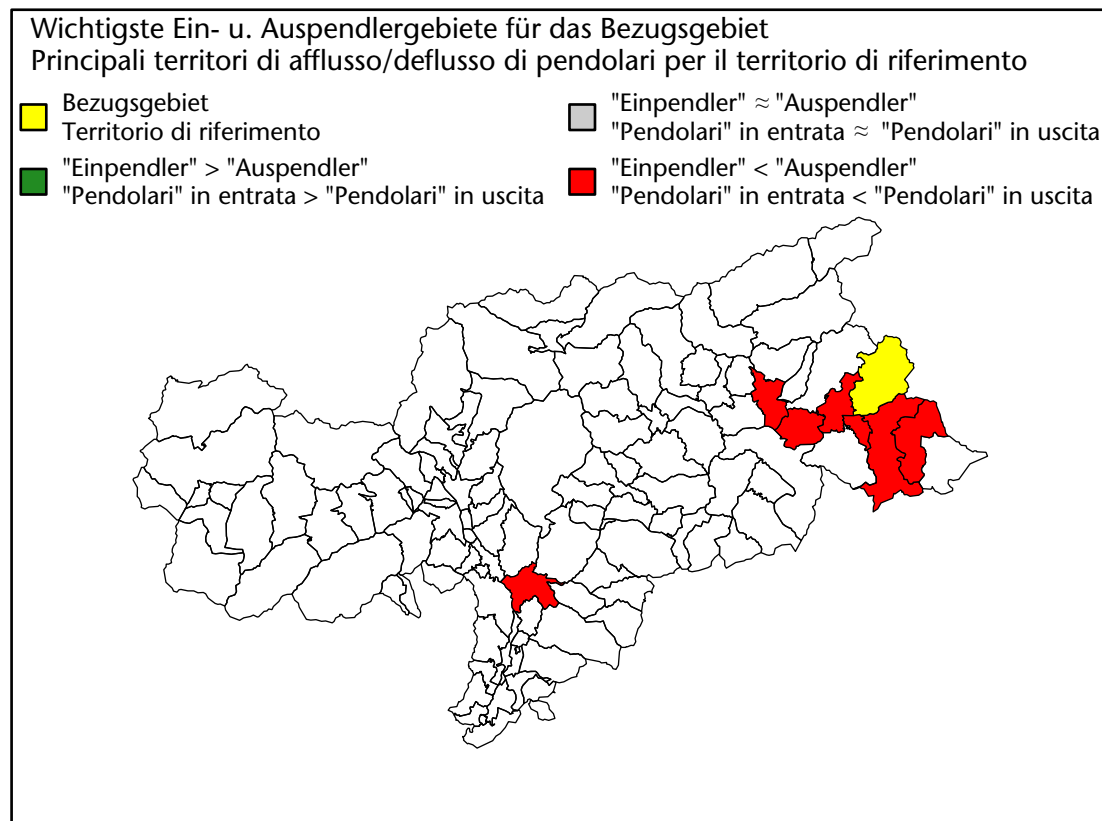

Arbeitsmarkt in der Gemeinde Gsies - 2023

Mercato del lavoro nel comune di Valle di Casies - 2023

mit Veränderungen zum Vorjahr - con variazioni rispetto all'anno precedente

Arbeitnehmer u. eingetragene Arbeitslose mit Wohnort im Bezugsgebiet
Dipendenti e disoccupati iscritti domiciliati nel territorio di riferimento

972 +0,0%

Arbeitsmarkt in der Gemeinde Gsies - 2022

Mercato del lavoro nel comune di Valle di Casies - 2022

mit Veränderungen zum Vorjahr - con variazioni rispetto all'anno precedente

Arbeitnehmer u. eingetragene Arbeitslose mit Wohnort im Bezugsgebiet
Dipendenti e disoccupati iscritti domiciliati nel territorio di riferimento