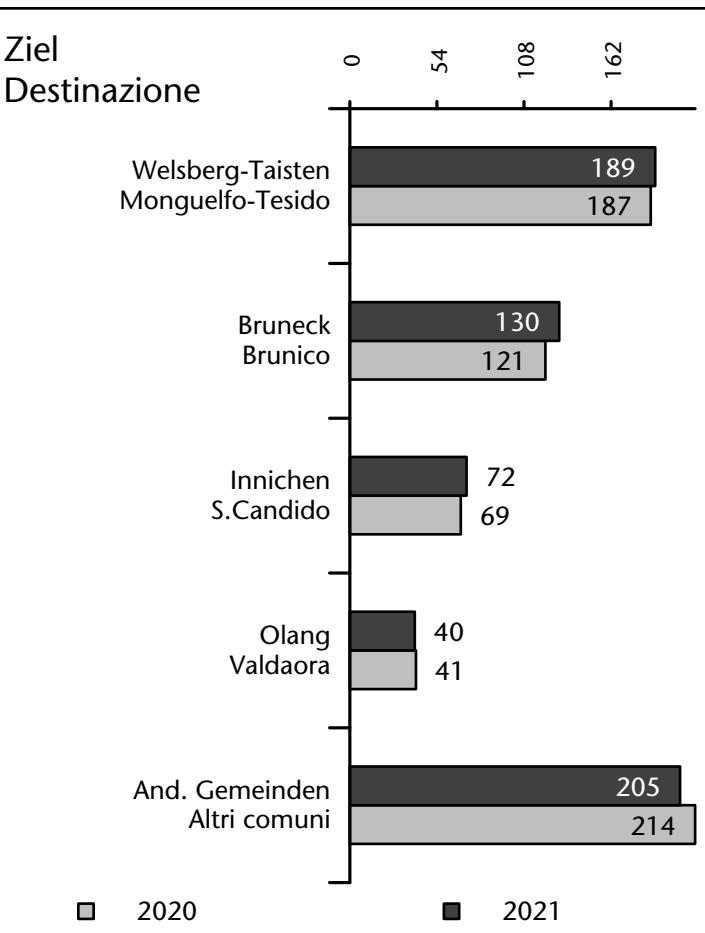

davon eingetragene Arbeitslose di cui disoccupati iscritti

82 -6

davon Arbeitnehmer di cui dipendenti

877 +1

davon mit Arbeitsort im Bezugsgebiet di cui occupati in questo territorio

240 -4

davon "Auspendler" di cui "pendolari" in uscita

637 +5