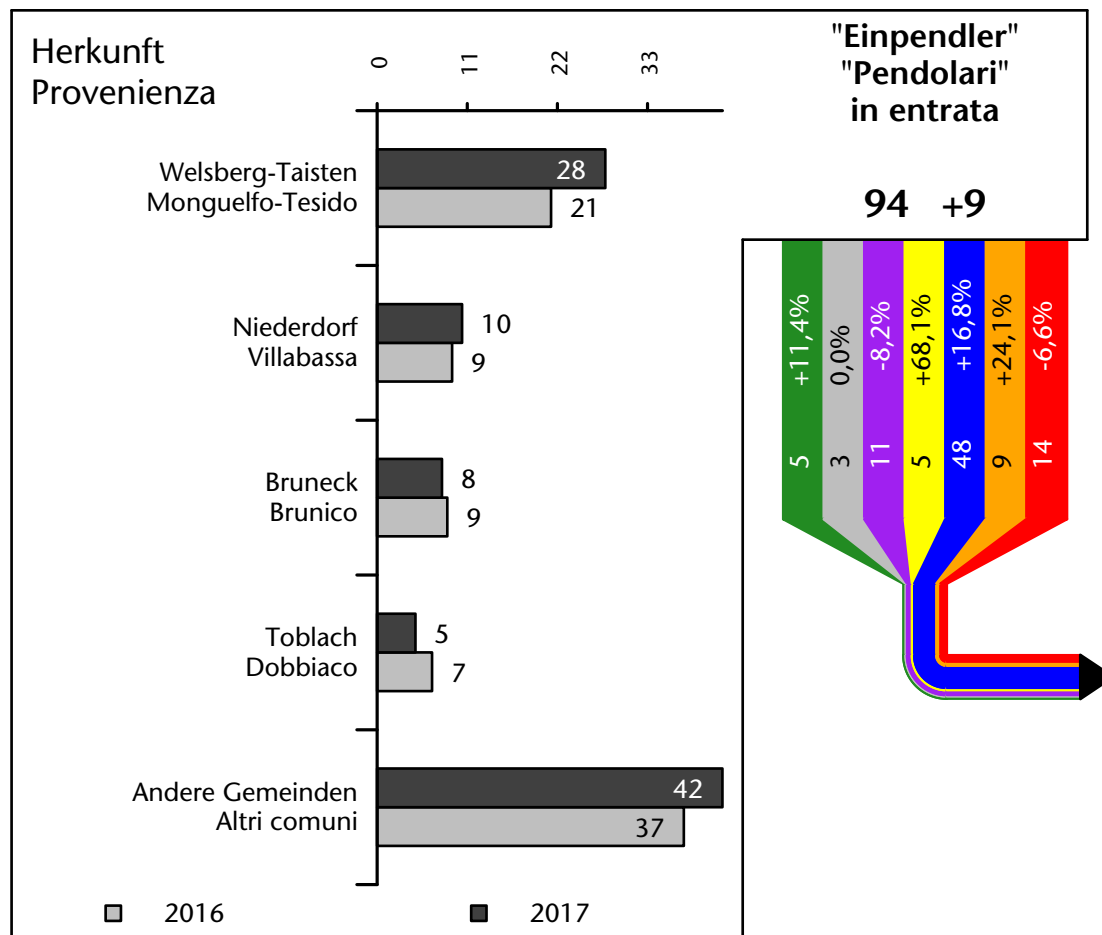

Arbeitnehmer u. eingetragene Arbeitslose mit Wohnort im Bezugsgebiet
Dipendenti e disoccupati iscritti domiciliati nel territorio di riferimento

911 +1,6%