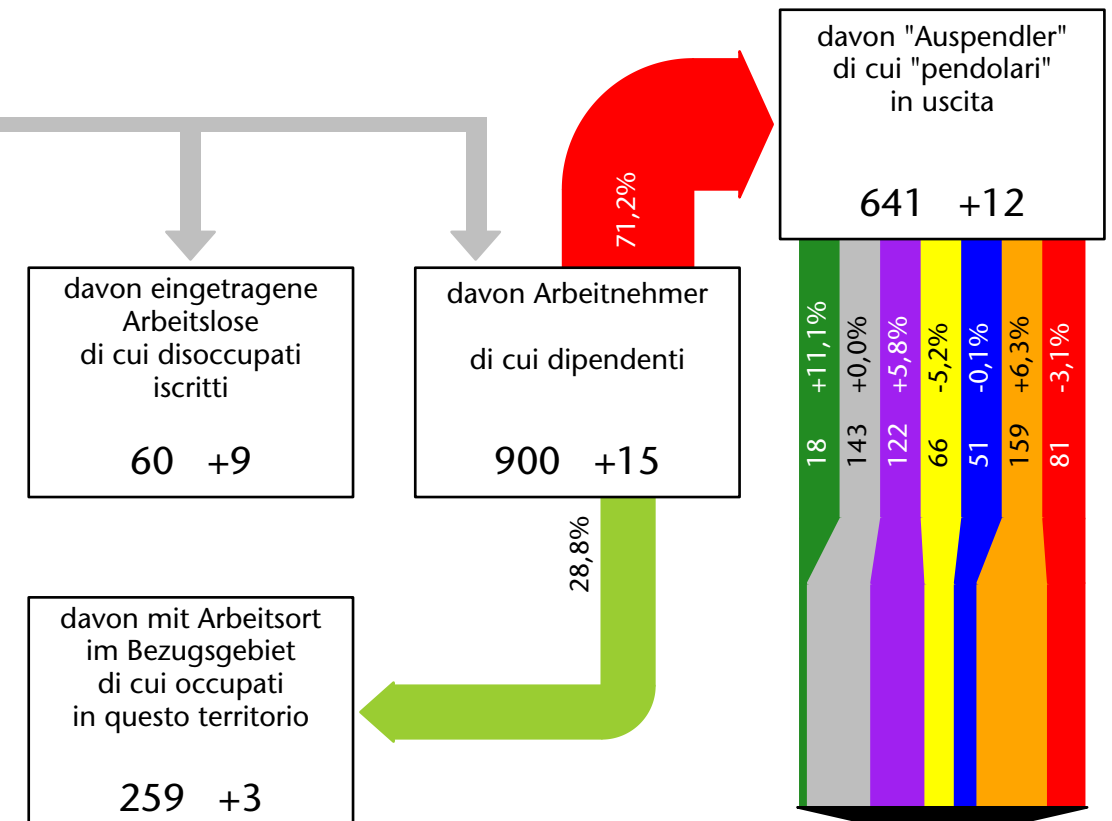

Arbeitsmarkt in der Gemeinde Gsies - 2019

Mercato del lavoro nel comune di Valle di Casies - 2019

mit Veränderungen zum Vorjahr - con variazioni rispetto all'anno precedente