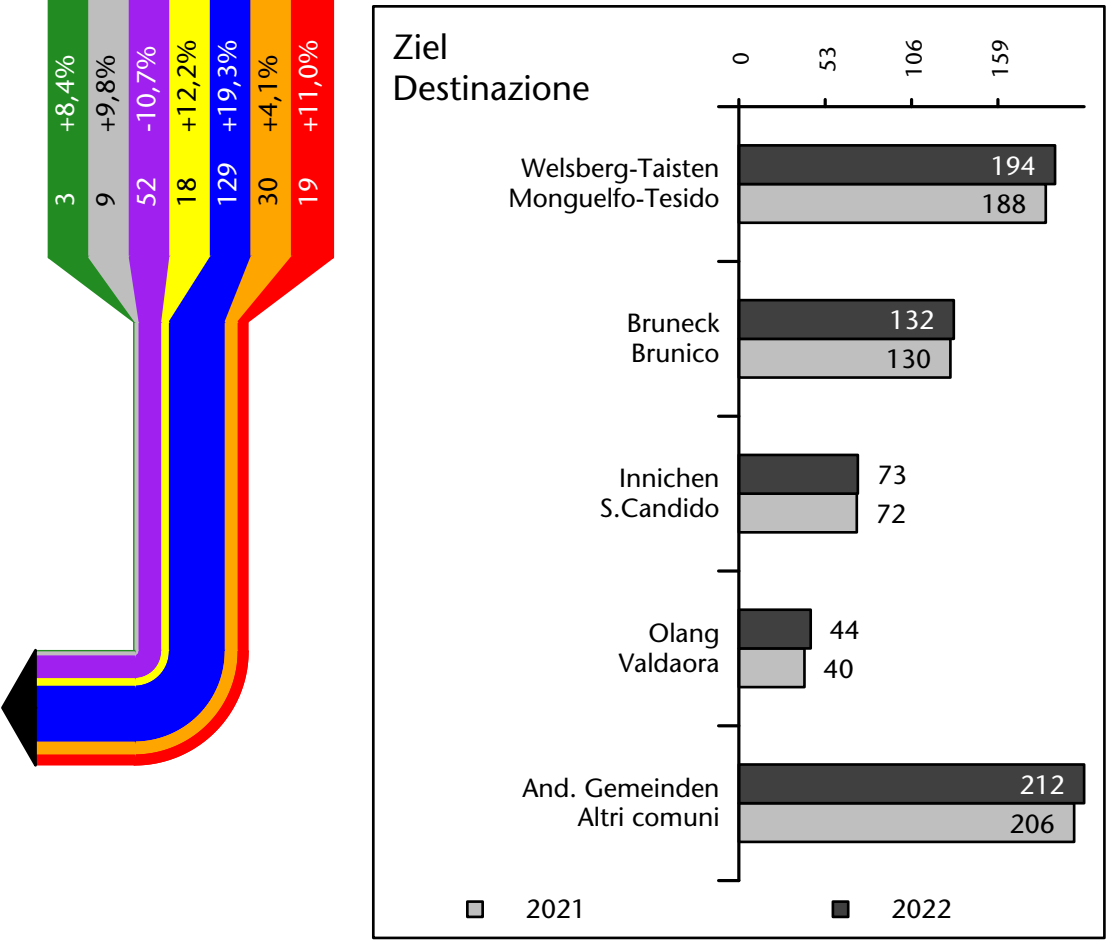

Arbeitnehmer u. eingetragene Arbeitslose mit Wohnort im Bezugsgebiet
Dipendenti e disoccupati iscritti domiciliati nel territorio di riferimento

972 +1,4%