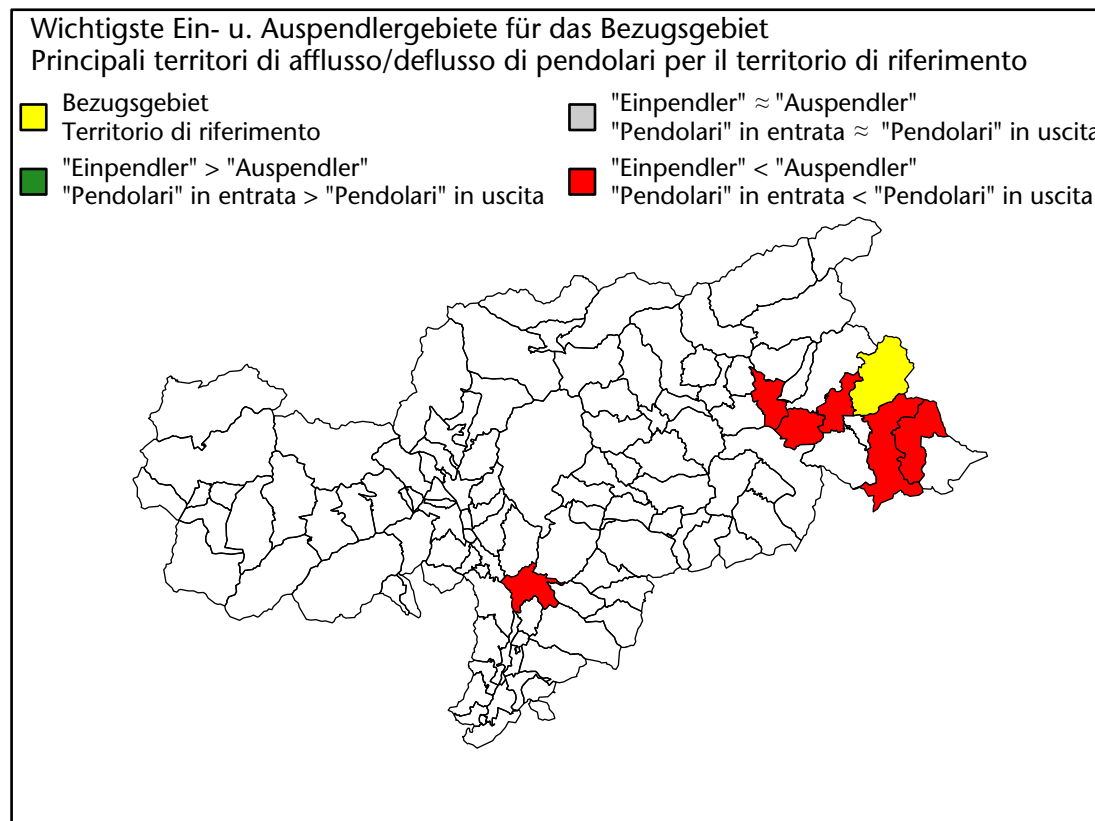

Arbeitsmarkt in der Gemeinde Gsies - 2021

Mercato del lavoro nel comune di Valle di Casies - 2021

mit Veränderungen zum Vorjahr - con variazioni rispetto all'anno precedente