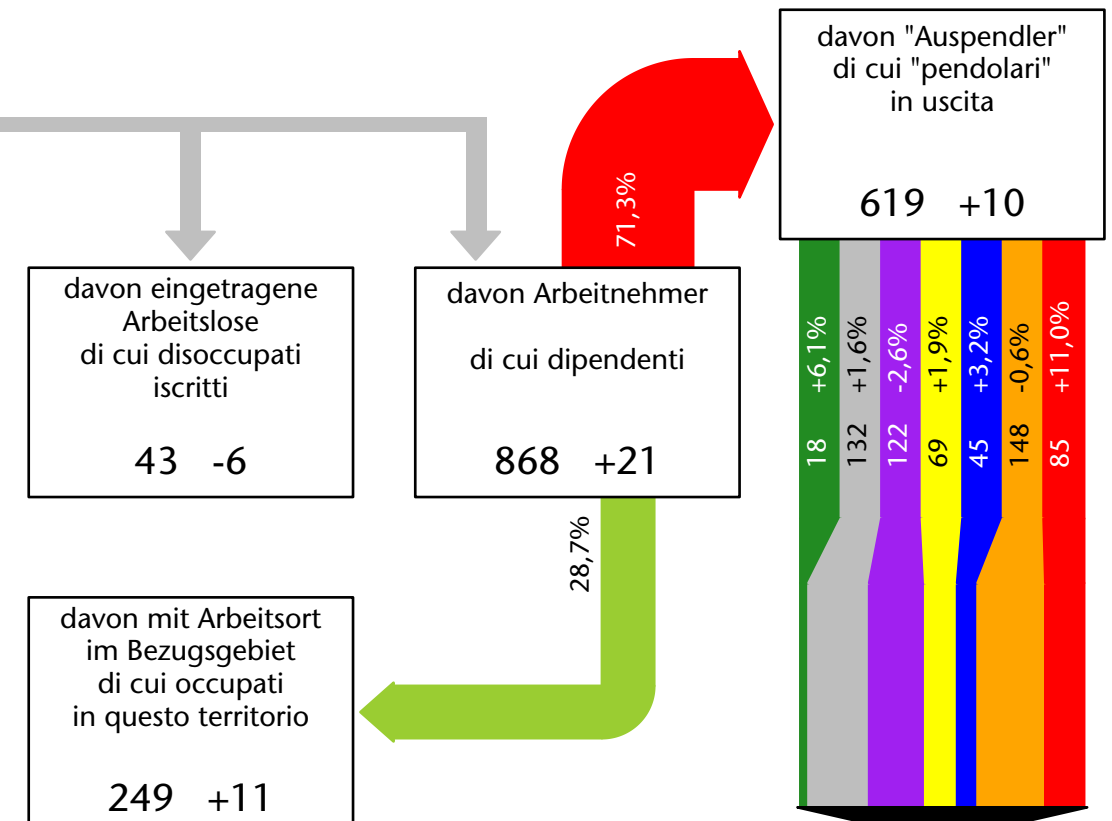

Arbeitnehmer u. eingetragene Arbeitslose mit Wohnort im Bezugsgebiet
Dipendenti e disoccupati iscritti domiciliati nel territorio di riferimento

911 +1,6%