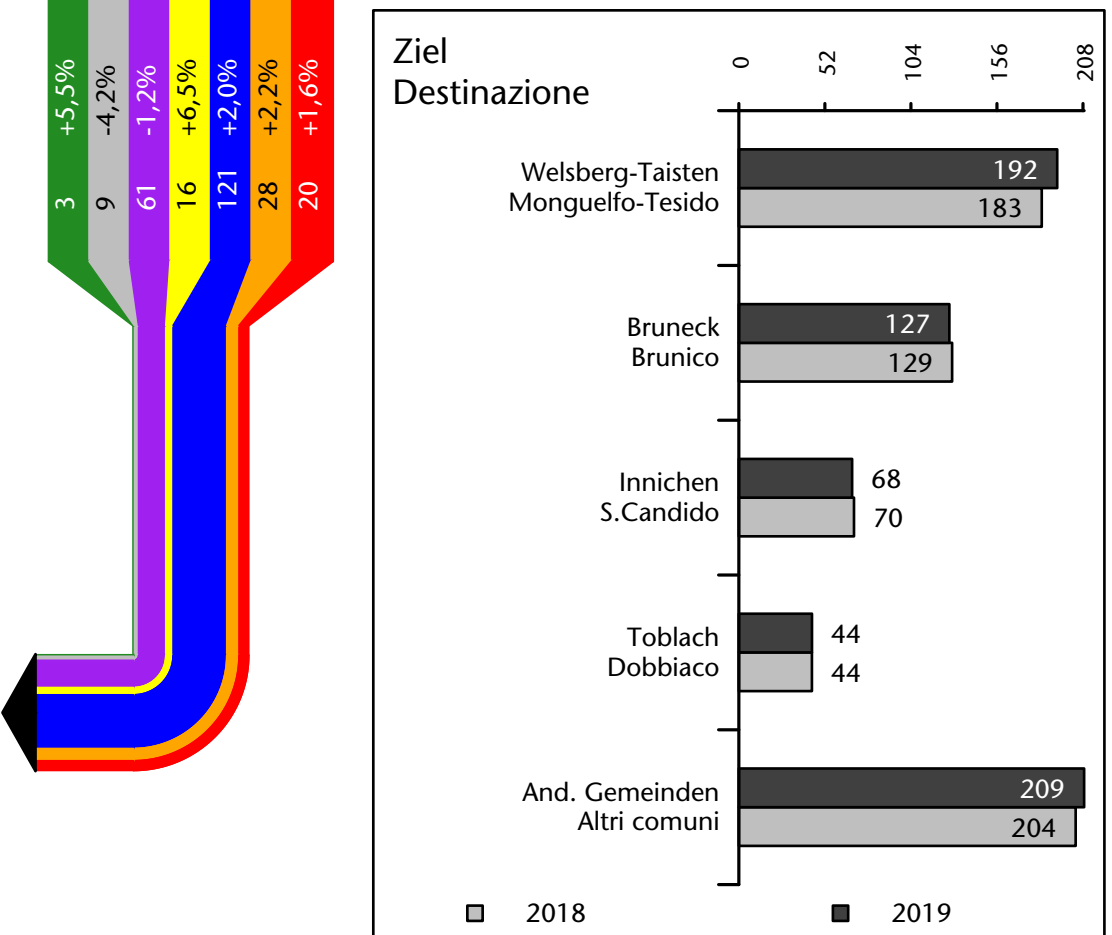

Arbeitsmarkt in der Gemeinde Gsies - 2019

Mercato del lavoro nel comune di Valle di Casies - 2019

mit Veränderungen zum Vorjahr - con variazioni rispetto all'anno precedente