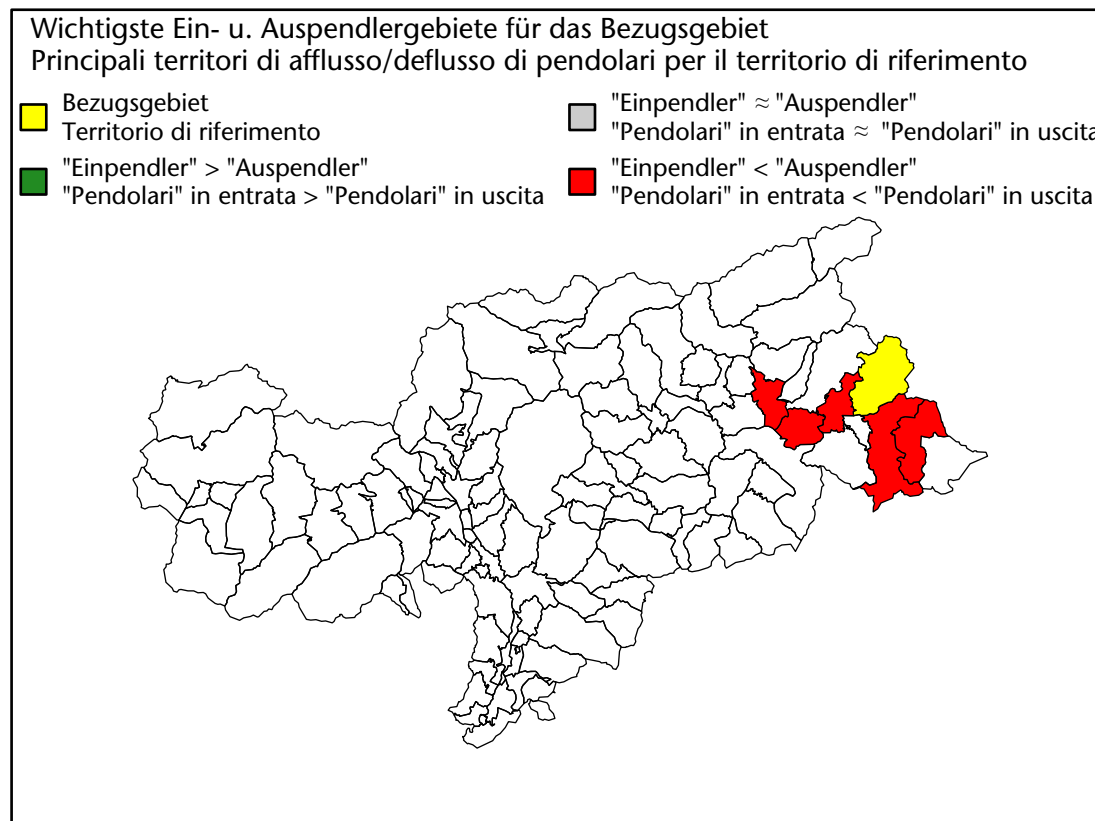

Arbeitsmarkt in der Gemeinde Gsies - 2023

Mercato del lavoro nel comune di Valle di Casies - 2023

mit Veränderungen zum Vorjahr - con variazioni rispetto all'anno precedente

Arbeitnehmer u. eingetragene Arbeitslose mit Wohnort im Bezugsgebiet
Dipendenti e disoccupati iscritti domiciliati nel territorio di riferimento