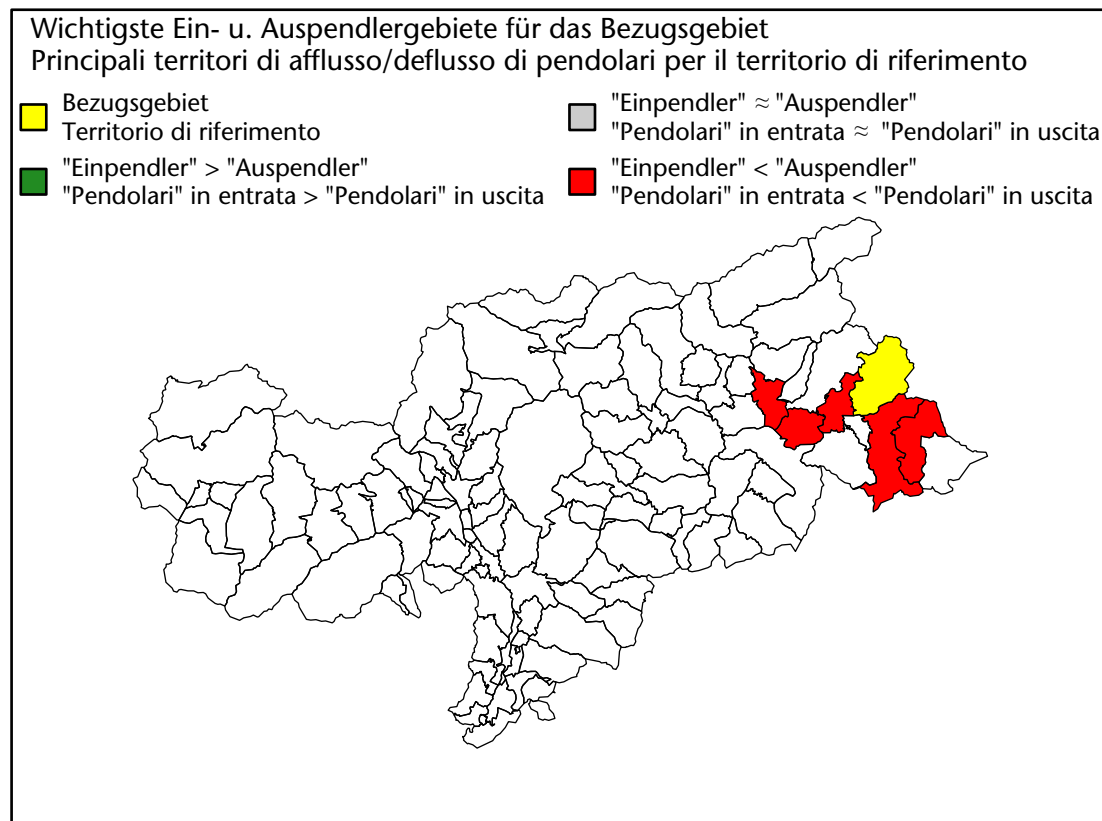

Arbeitsmarkt in der Gemeinde Gsies - 2016

Mercato del lavoro nel comune di Valle di Casies - 2016

mit Veränderungen zum Vorjahr - con variazioni rispetto all'anno precedente