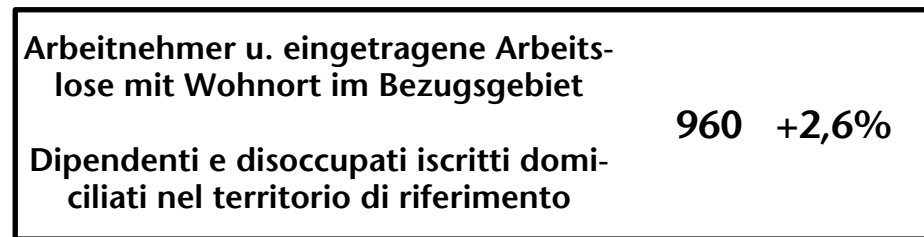

Arbeitsmarkt in der Gemeinde Gsies - 2019

Mercato del lavoro nel comune di Valle di Casies - 2019

mit Veränderungen zum Vorjahr - con variazioni rispetto all'anno precedente