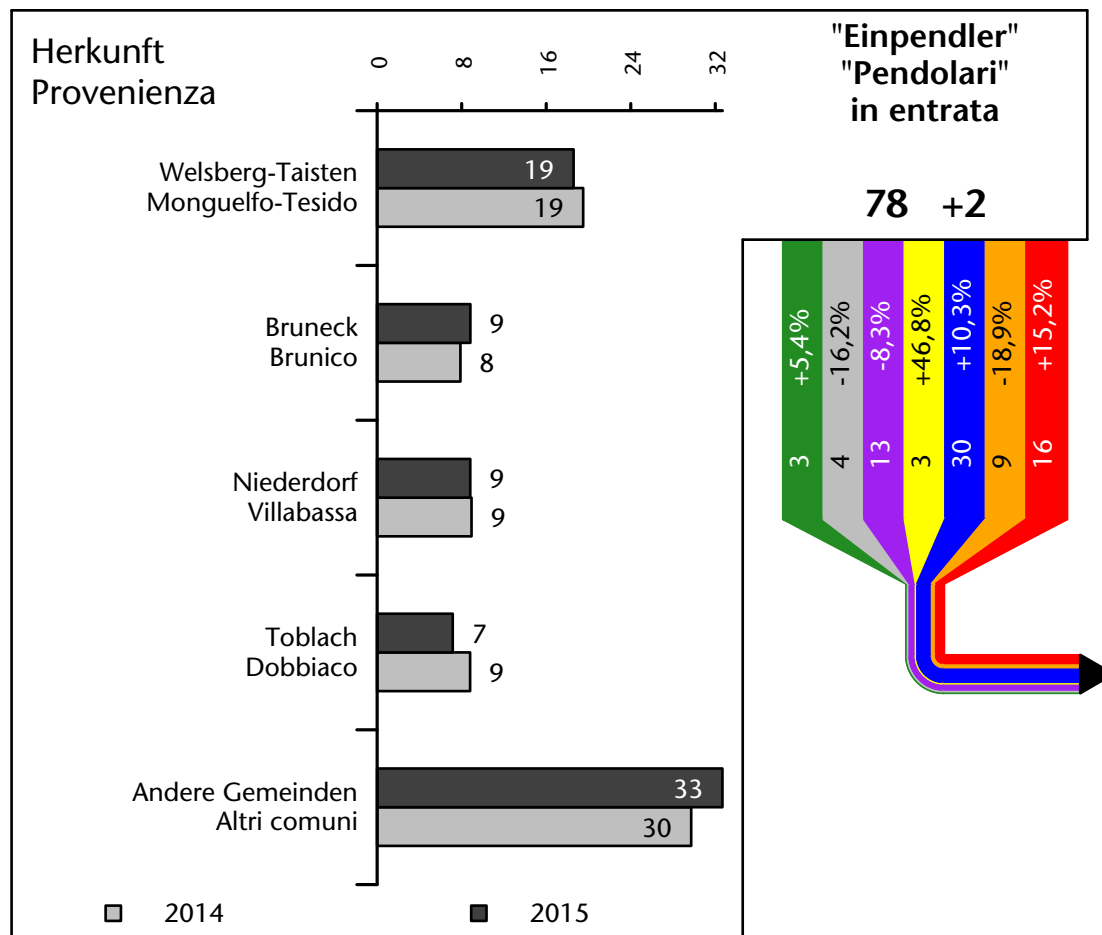

Arbeitnehmer u. eingetragene Arbeitslose mit Wohnort im Bezugsgebiet
Dipendenti e disoccupati iscritti domiciliati nel territorio di riferimento

880 +3,1%