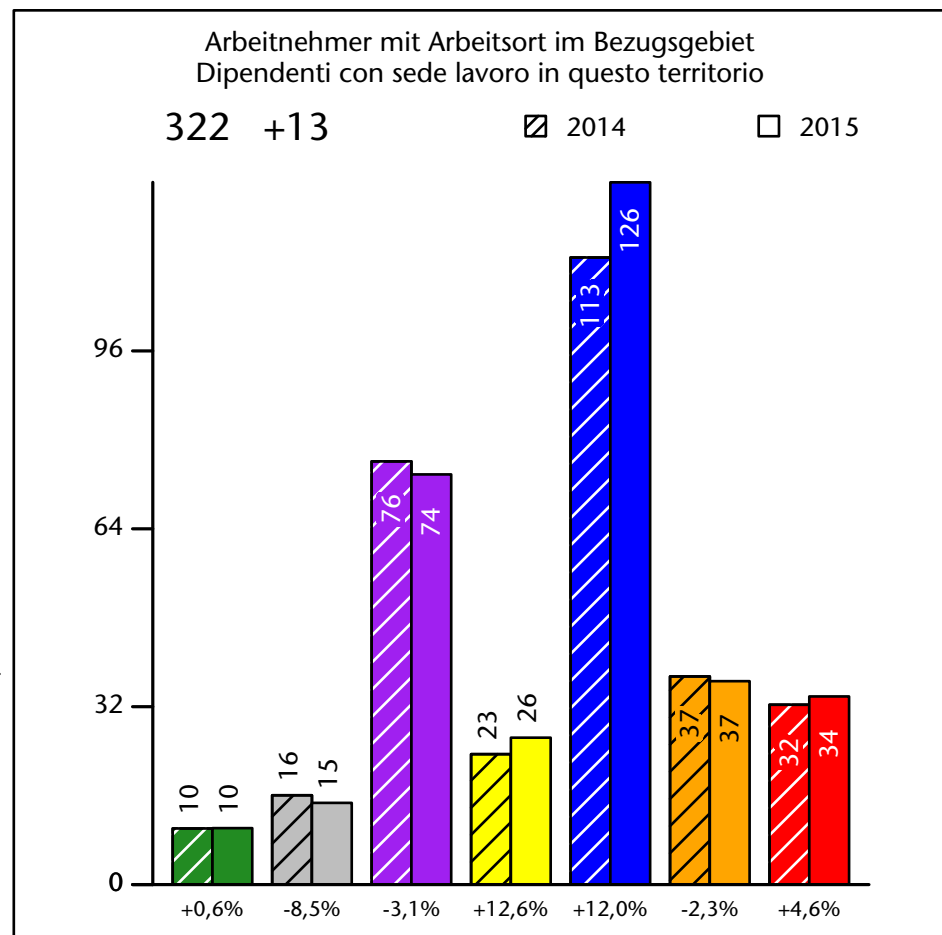

Arbeitnehmer u. eingetragene Arbeitslose mit Wohnort im Bezugsgebiet
Dipendenti e disoccupati iscritti domiciliati nel territorio di riferimento

880 +3,1%