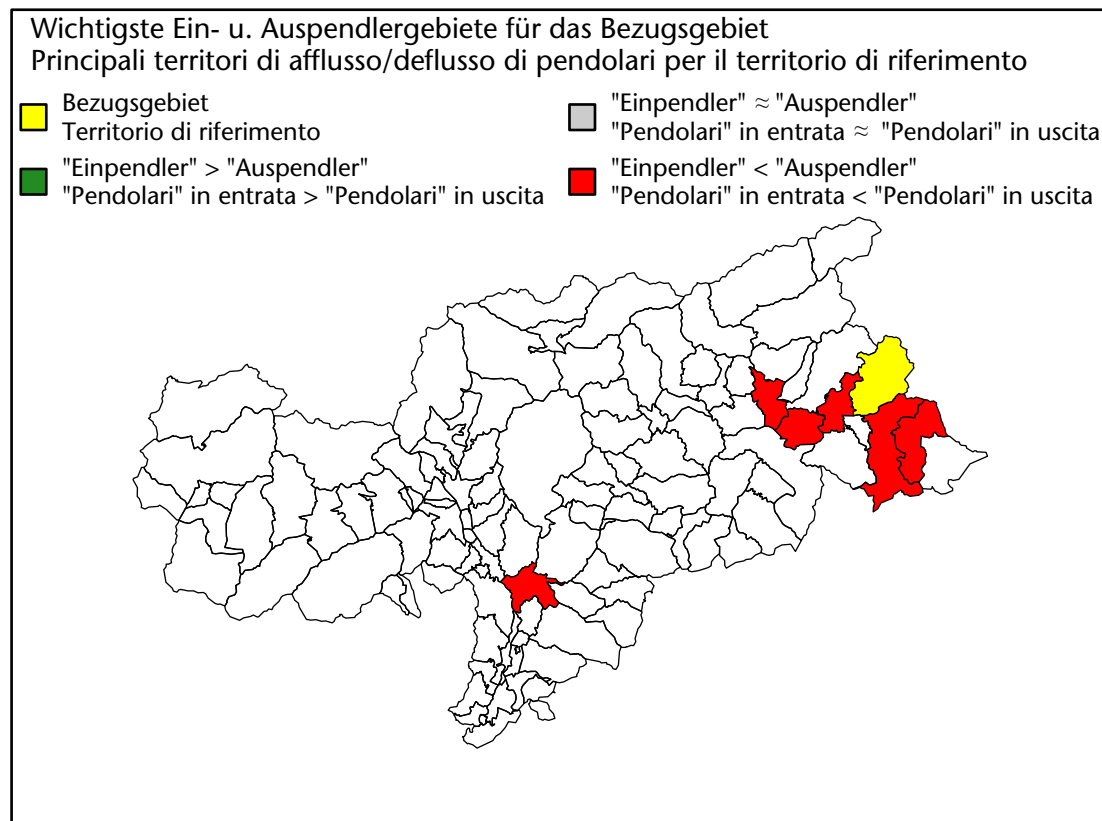

Arbeitsmarkt in der Gemeinde Gsies - 2020

Mercato del lavoro nel comune di Valle di Casies - 2020

mit Veränderungen zum Vorjahr - con variazioni rispetto all'anno precedente