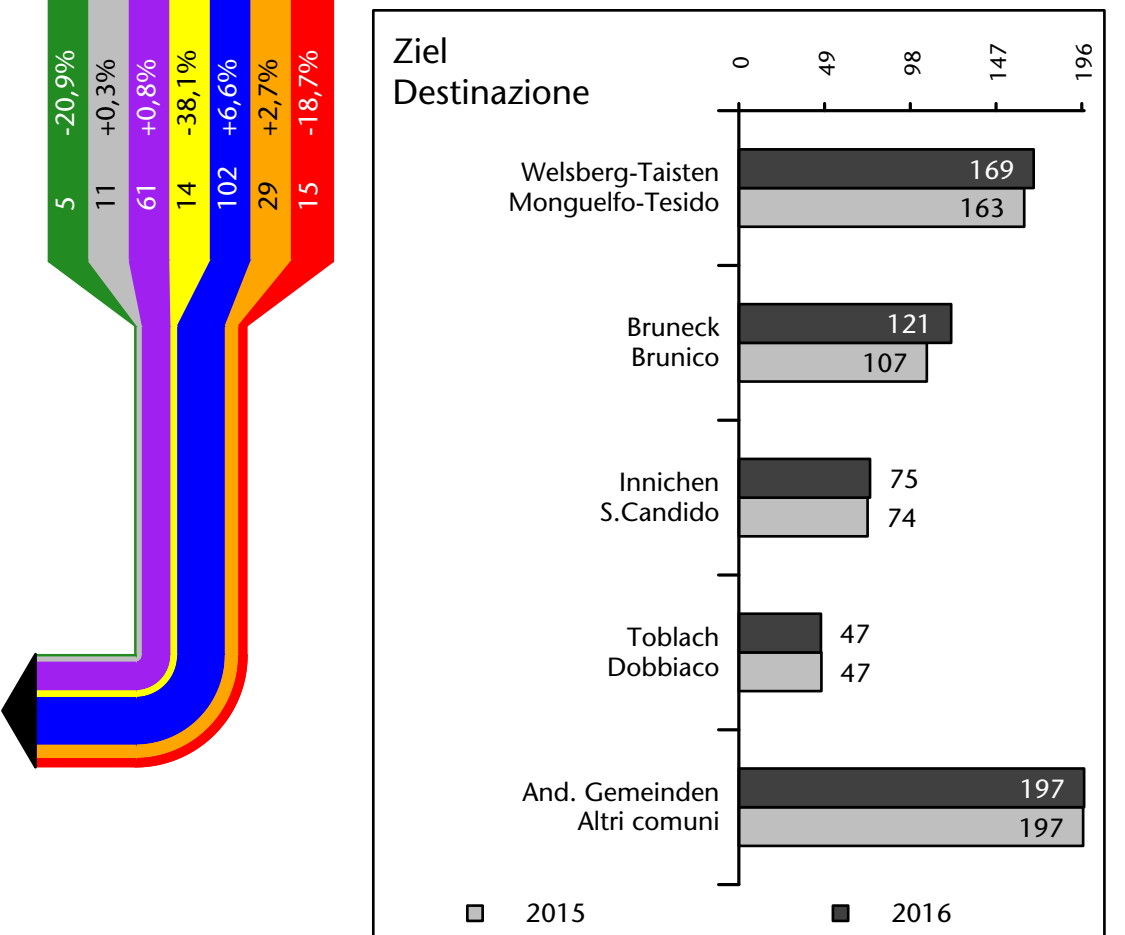

Arbeitnehmer u. eingetragene Arbeitslose mit Wohnort im Bezugsgebiet
Dipendenti e disoccupati iscritti domiciliati nel territorio di riferimento

897 +1,9%