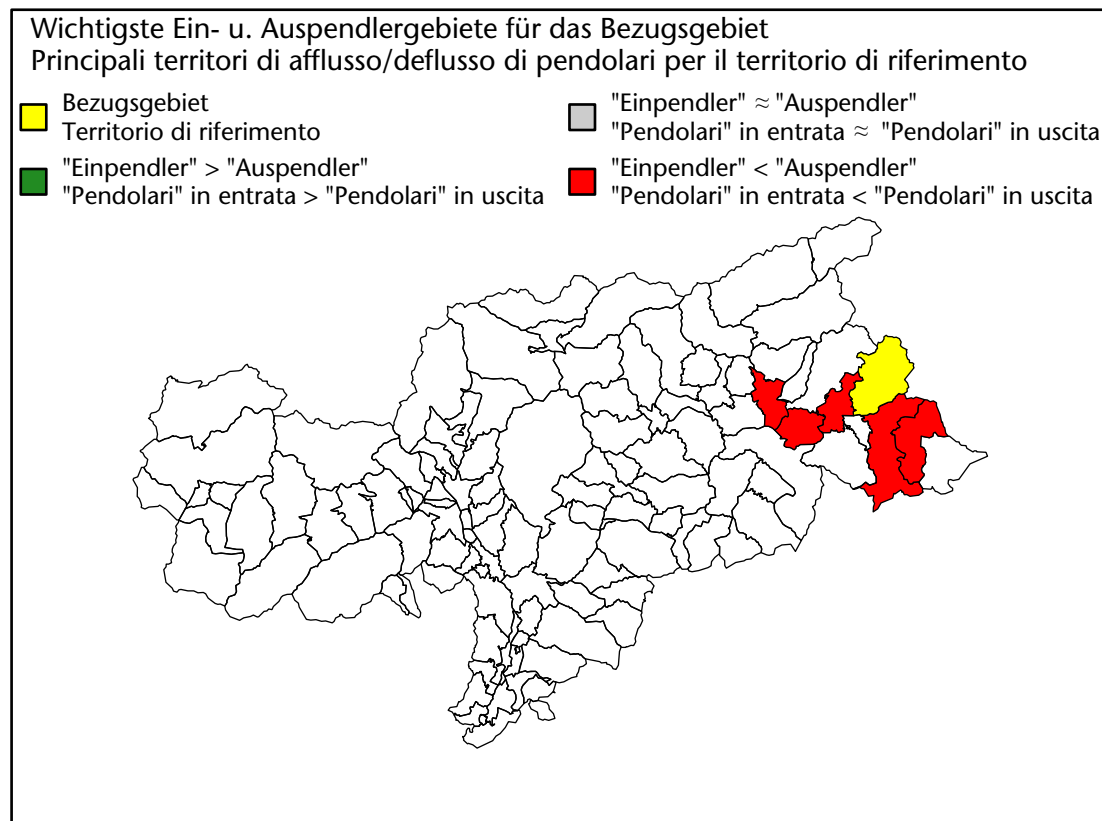

Arbeitsmarkt in der Gemeinde Gsies - 2015

Mercato del lavoro nel comune di Valle di Casies - 2015

mit Veränderungen zum Vorjahr - con variazioni rispetto all'anno precedente