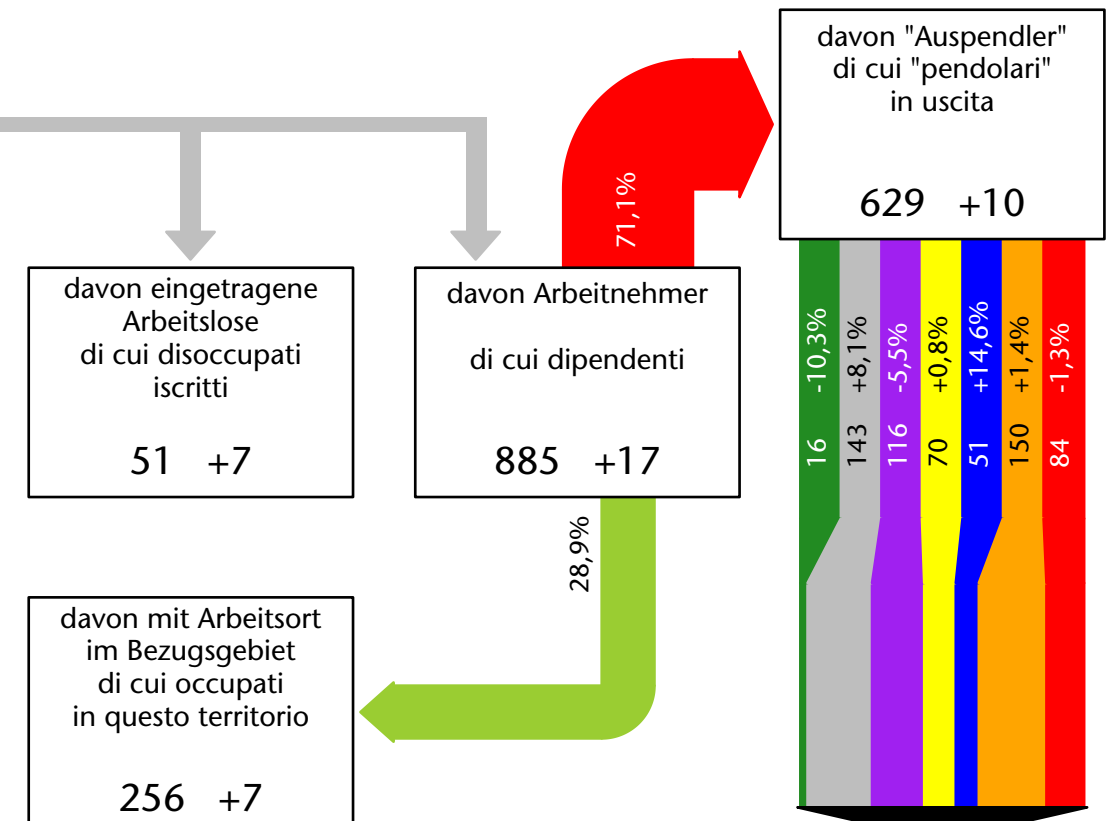

Arbeitnehmer u. eingetragene Arbeitslose mit Wohnort im Bezugsgebiet
Dipendenti e disoccupati iscritti domiciliati nel territorio di riferimento

936 +2,7%