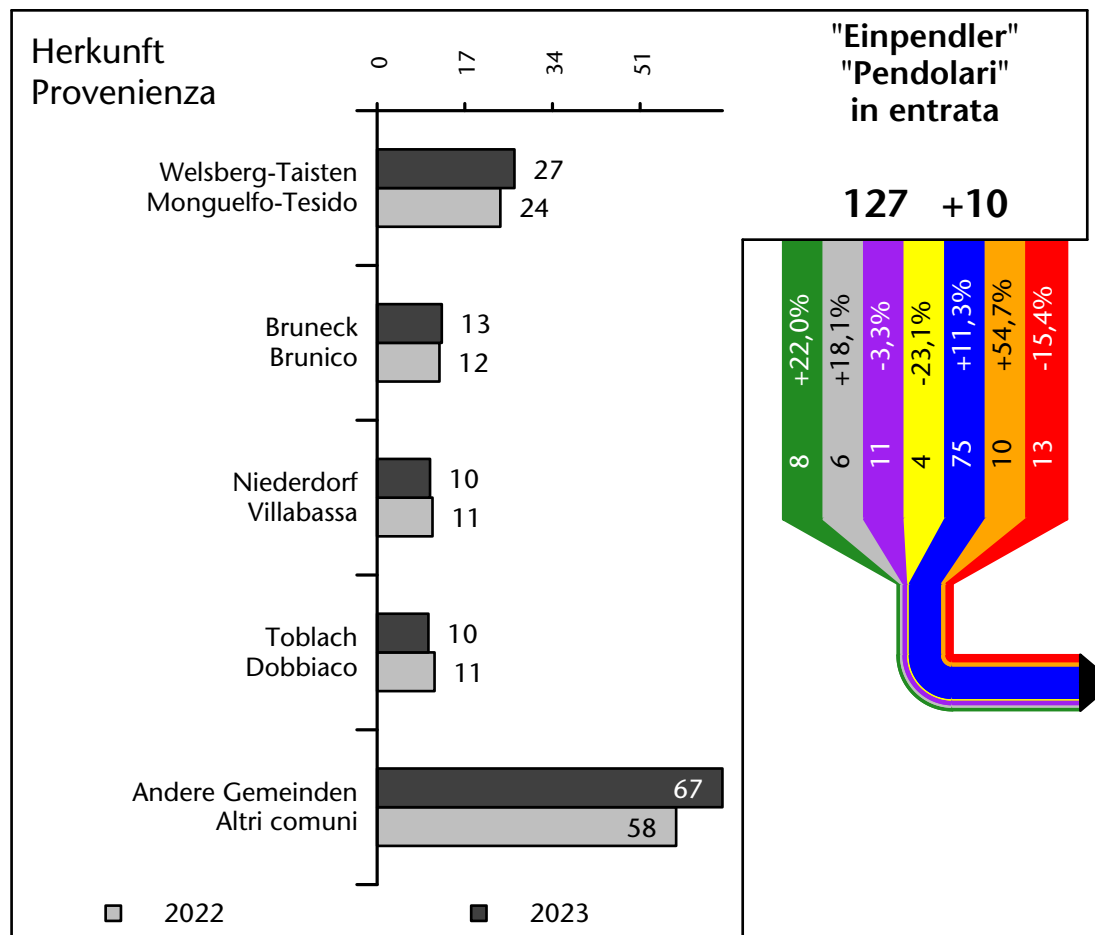

Arbeitnehmer u. eingetragene Arbeitslose mit Wohnort im Bezugsgebiet
Dipendenti e disoccupati iscritti domiciliati nel territorio di riferimento

972 +0,0%