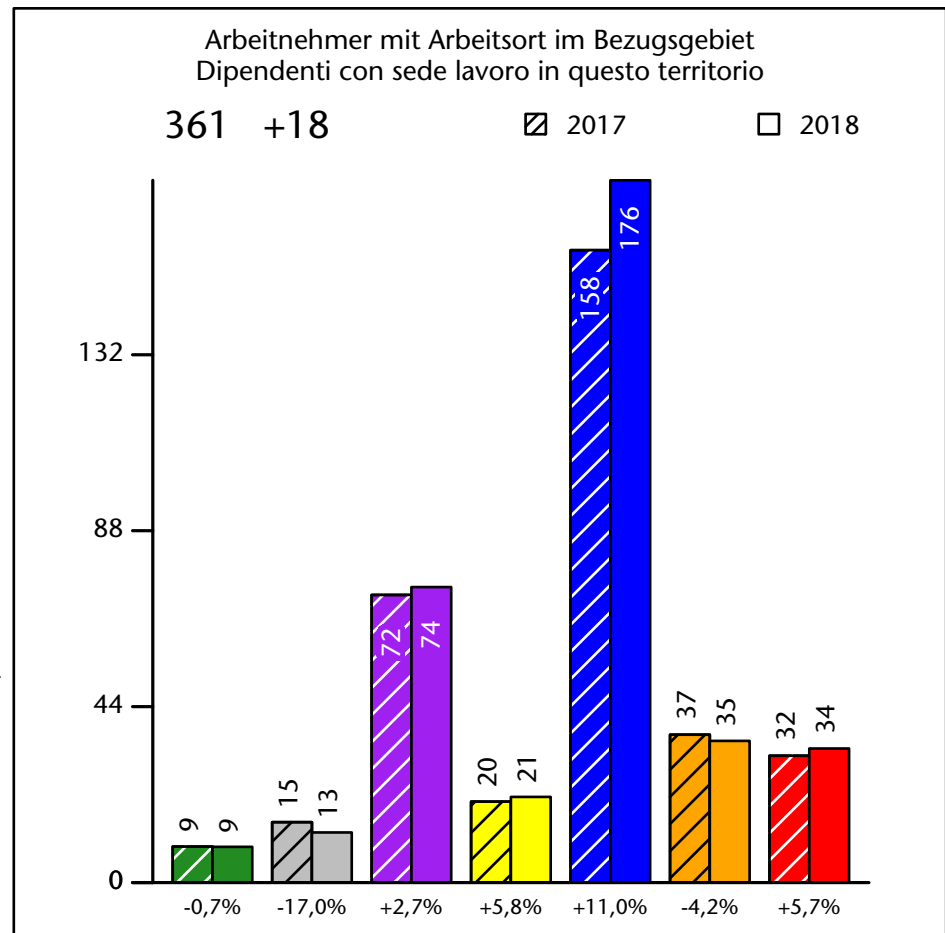

Arbeitnehmer u. eingetragene Arbeitslose mit Wohnort im Bezugsgebiet
Dipendenti e disoccupati iscritti domiciliati nel territorio di riferimento

936 +2,7%