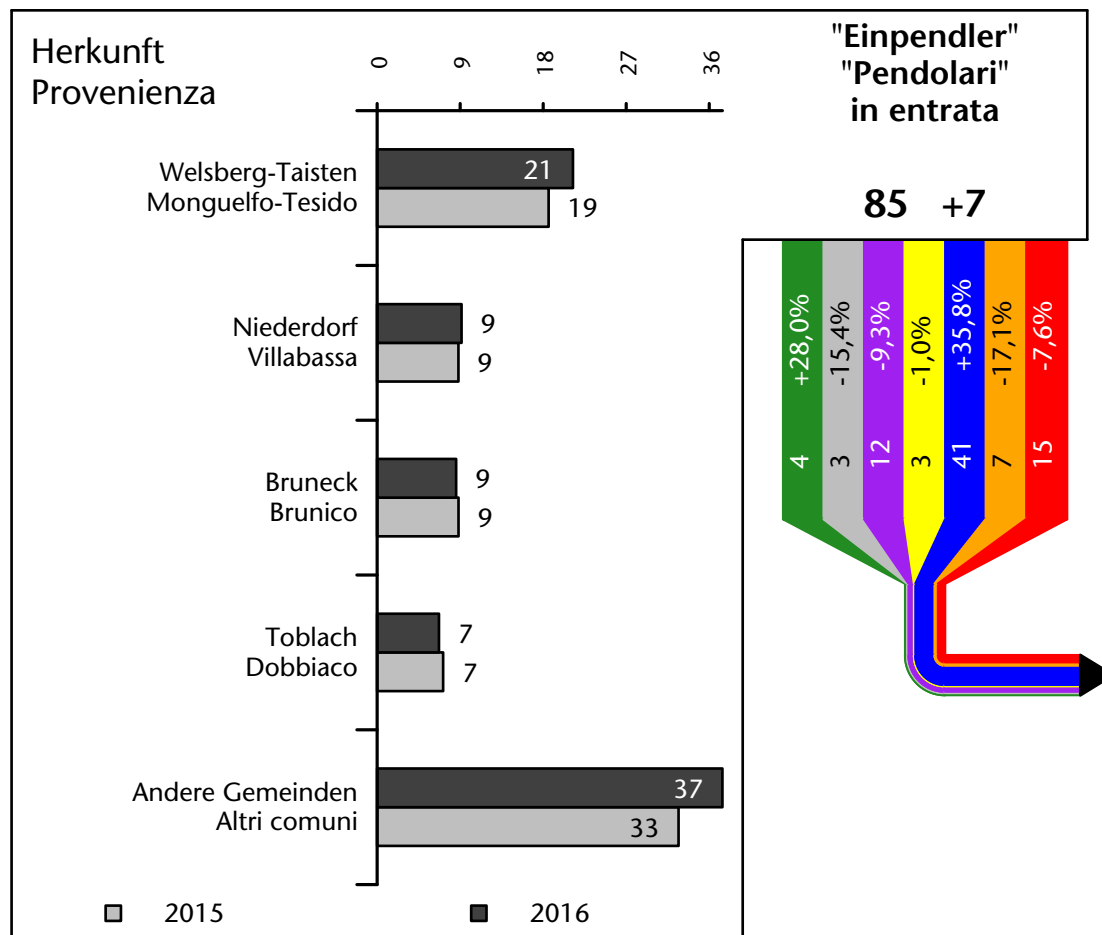

Arbeitnehmer u. eingetragene Arbeitslose mit Wohnort im Bezugsgebiet
Dipendenti e disoccupati iscritti domiciliati nel territorio di riferimento

897 +1,9%