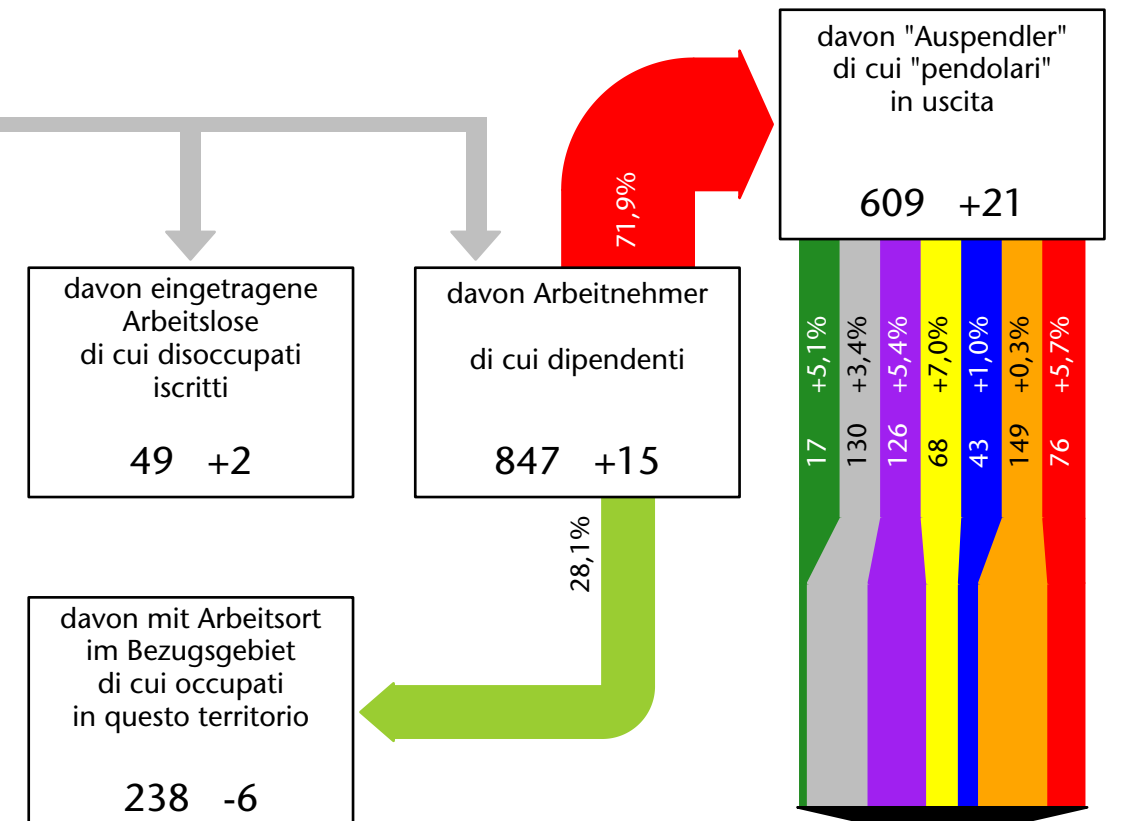

Arbeitnehmer u. eingetragene Arbeitslose mit Wohnort im Bezugsgebiet
Dipendenti e disoccupati iscritti domiciliati nel territorio di riferimento

897 +1,9%