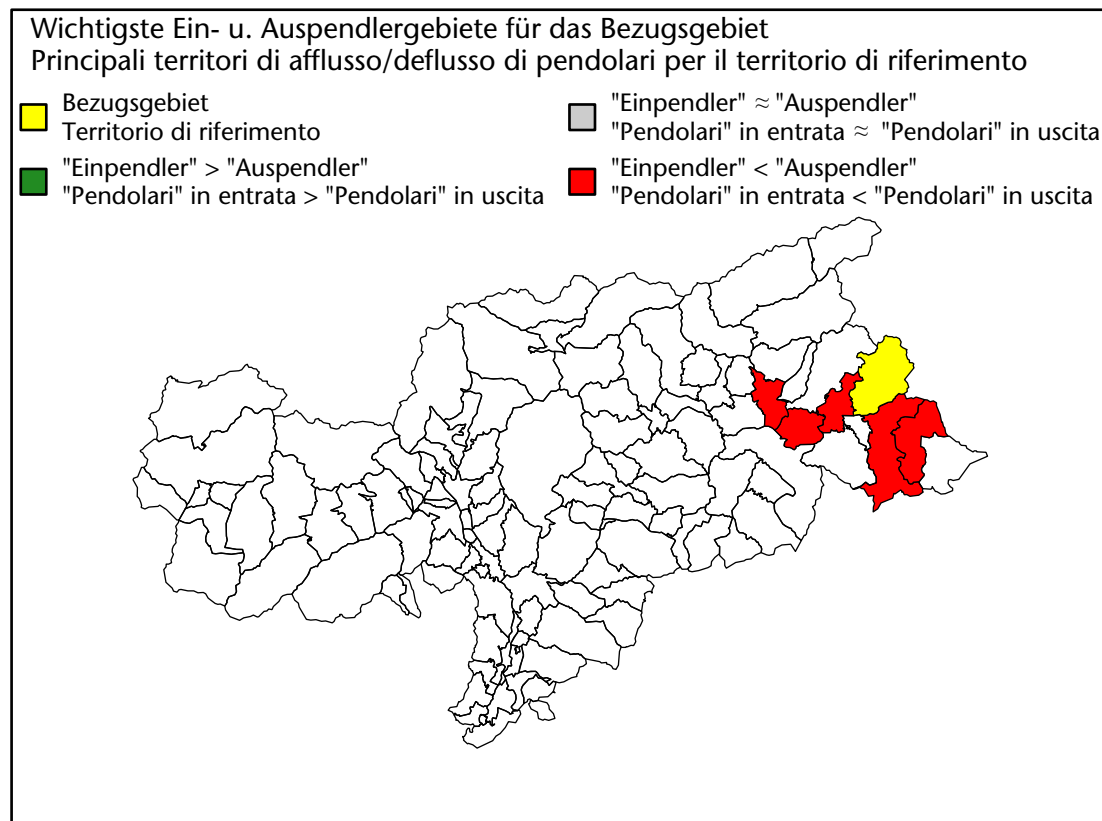

Mercato del lavoro nel comune di Valle di Casies - 2018

mit Veränderungen zum Vorjahr - con variazioni rispetto all'anno precedente

Arbeitnehmer u. eingetragene Arbeitslose mit Wohnort im Bezugsgebiet
Dipendenti e disoccupati iscritti domiciliati nel territorio di riferimento