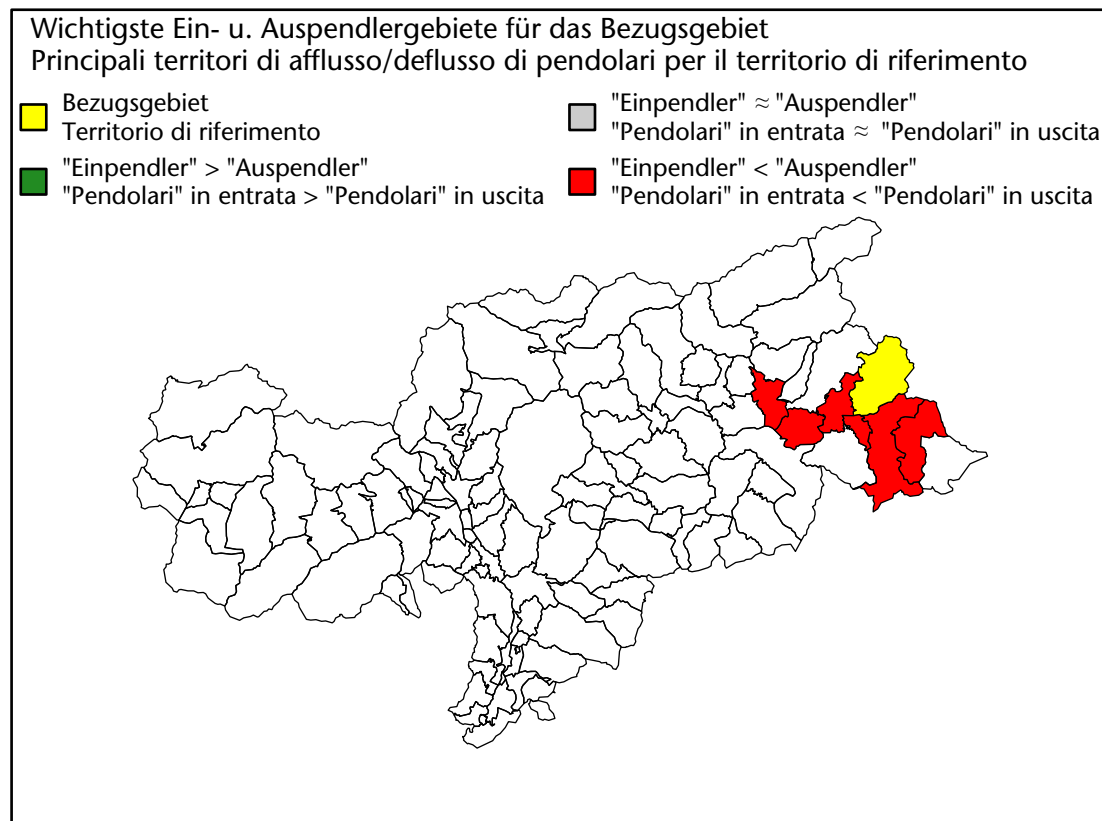

Arbeitsmarkt in der Gemeinde Gsies - 2014

Mercato del lavoro nel comune di Valle di Casies - 2014

mit Veränderungen zum Vorjahr - con variazioni rispetto all'anno precedente