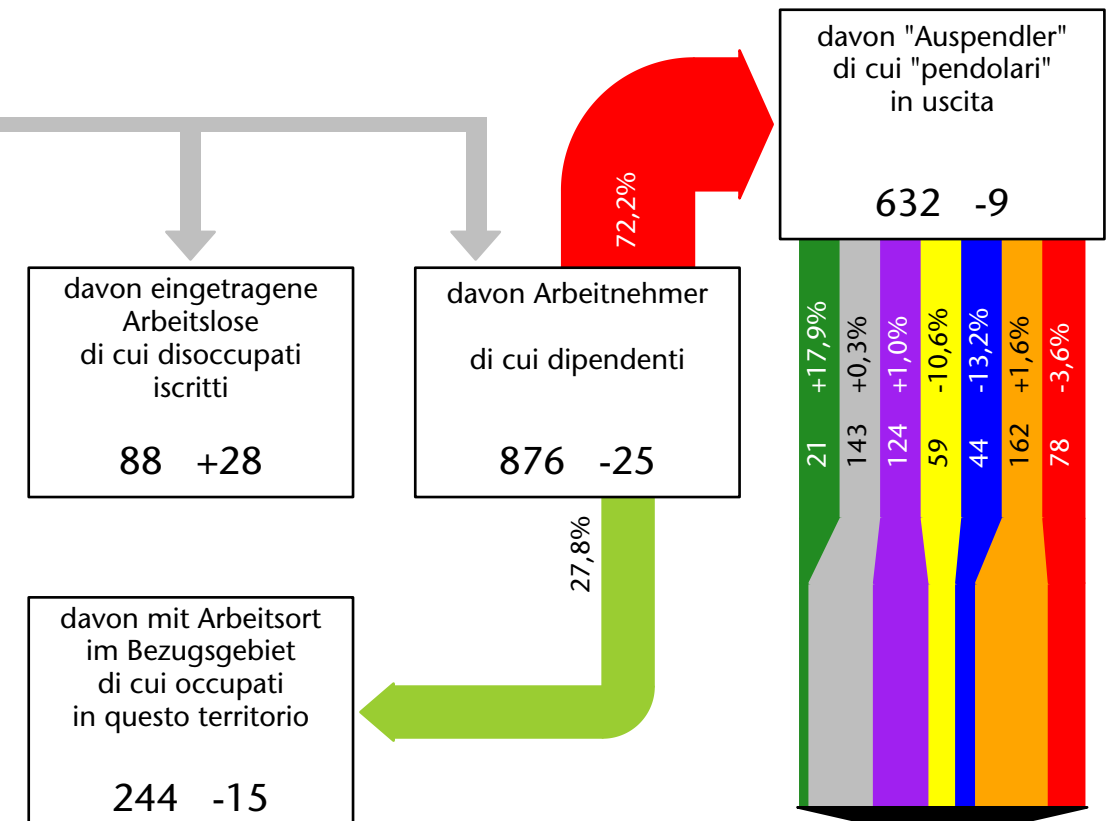

Arbeitnehmer u. eingetragene Arbeitslose mit Wohnort im Bezugsgebiet
Dipendenti e disoccupati iscritti domiciliati nel territorio di riferimento

964 +0,4%