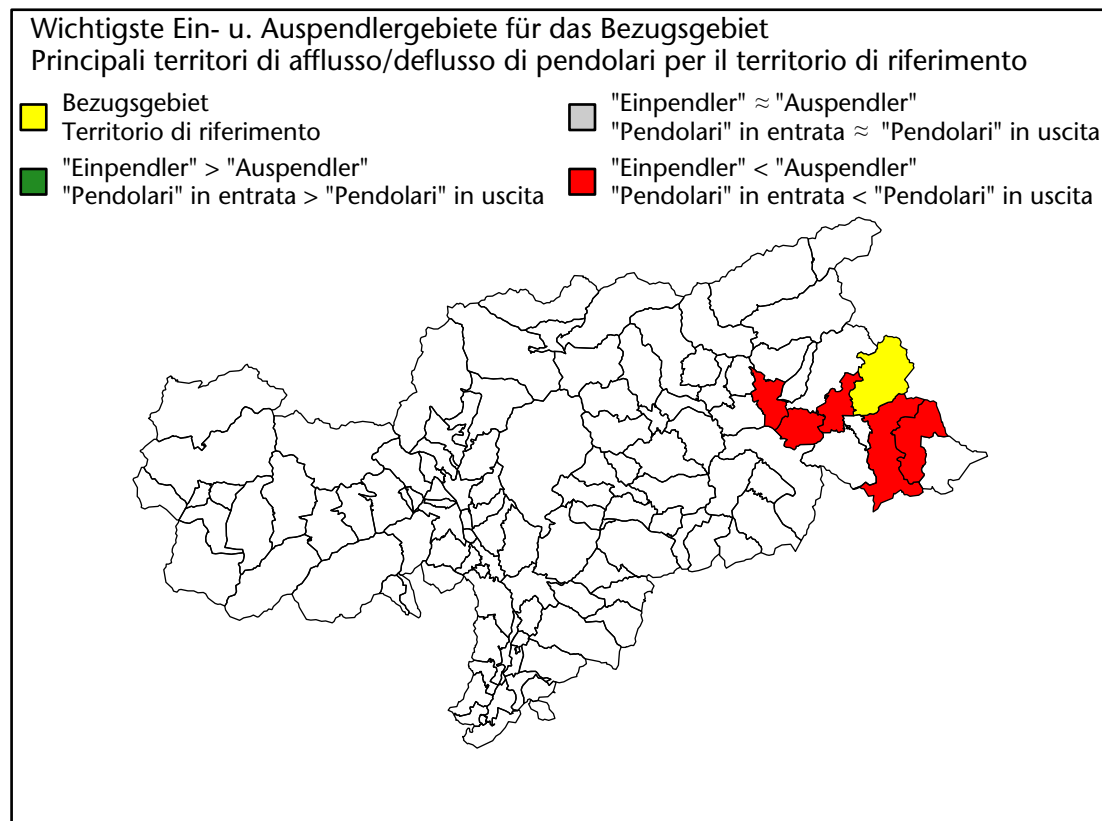

Arbeitsmarkt in der Gemeinde Gsies - 2019

Mercato del lavoro nel comune di Valle di Casies - 2019

mit Veränderungen zum Vorjahr - con variazioni rispetto all'anno precedente