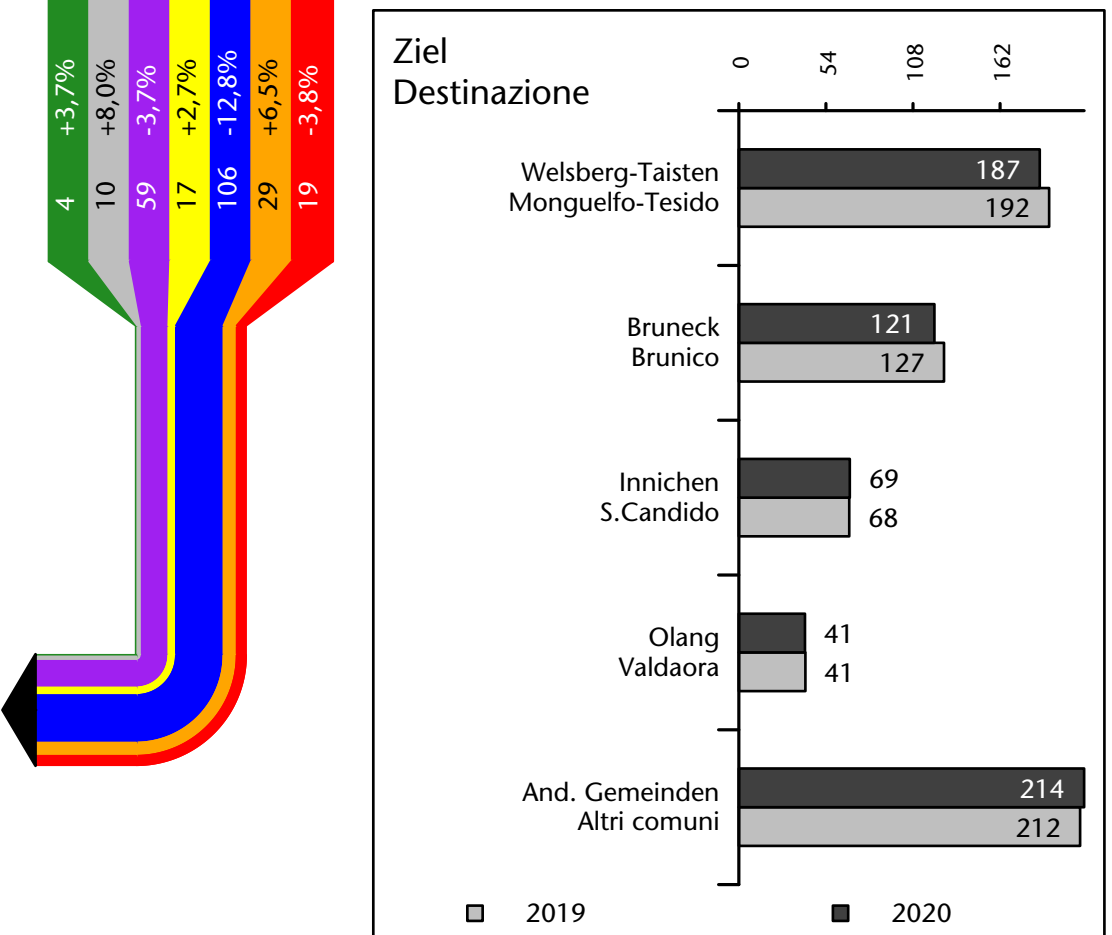

Arbeitnehmer u. eingetragene Arbeitslose mit Wohnort im Bezugsgebiet
Dipendenti e disoccupati iscritti domiciliati nel territorio di riferimento

964 +0,4%