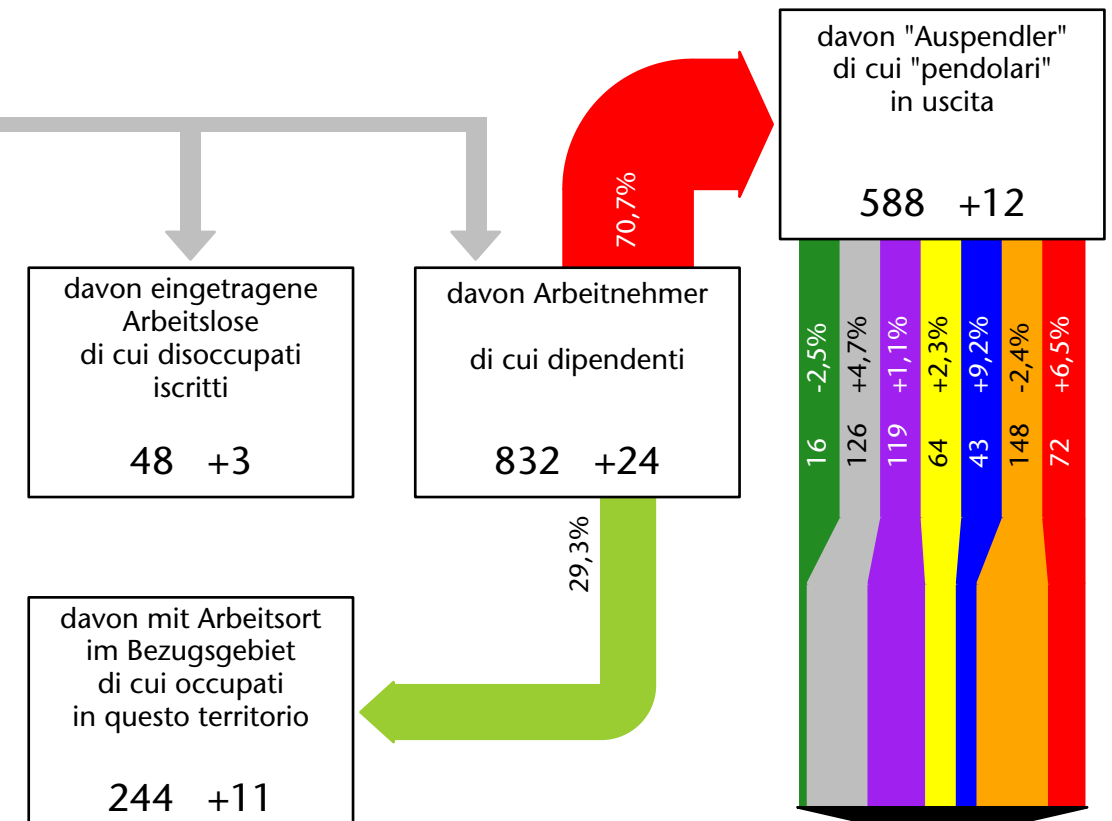

Arbeitnehmer u. eingetragene Arbeitslose mit Wohnort im Bezugsgebiet
Dipendenti e disoccupati iscritti domiciliati nel territorio di riferimento

880 +3,1%