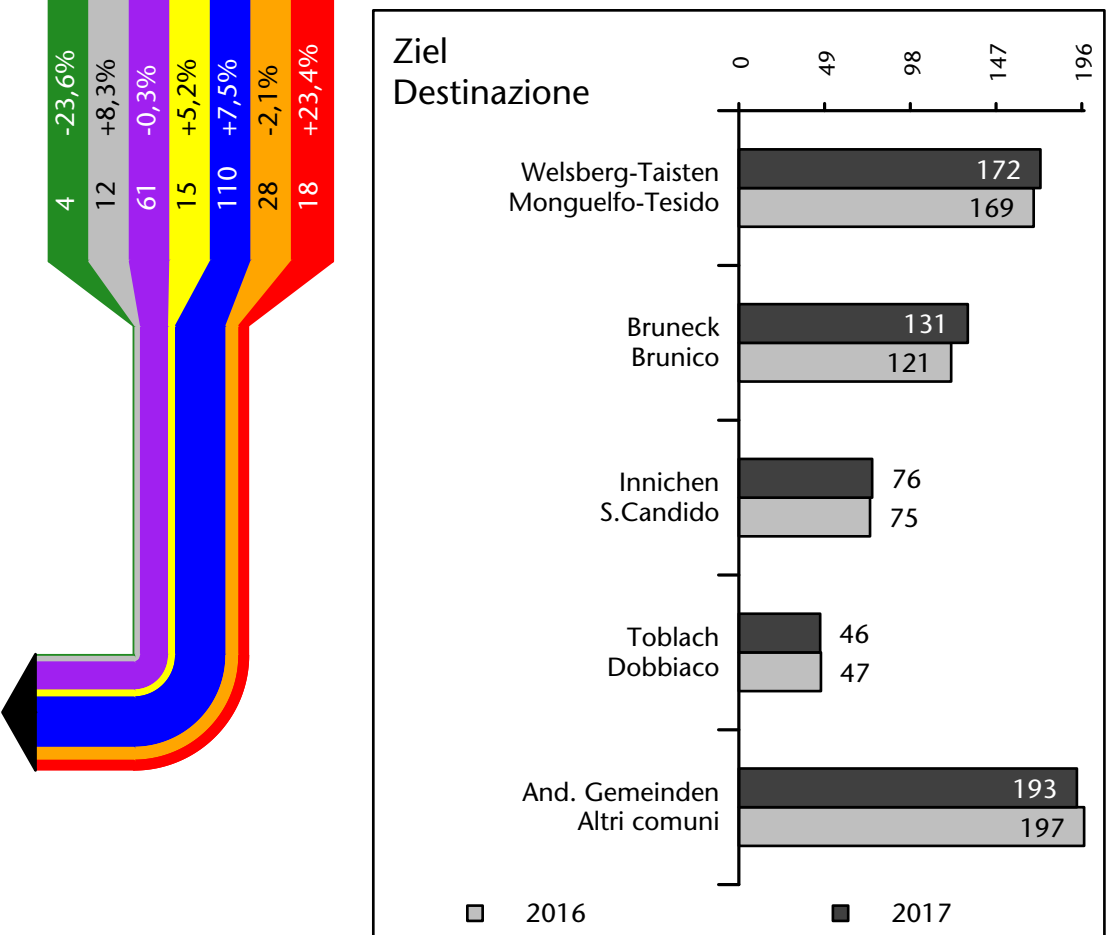

Arbeitnehmer u. eingetragene Arbeitslose mit Wohnort im Bezugsgebiet
Dipendenti e disoccupati iscritti domiciliati nel territorio di riferimento

911 +1,6%