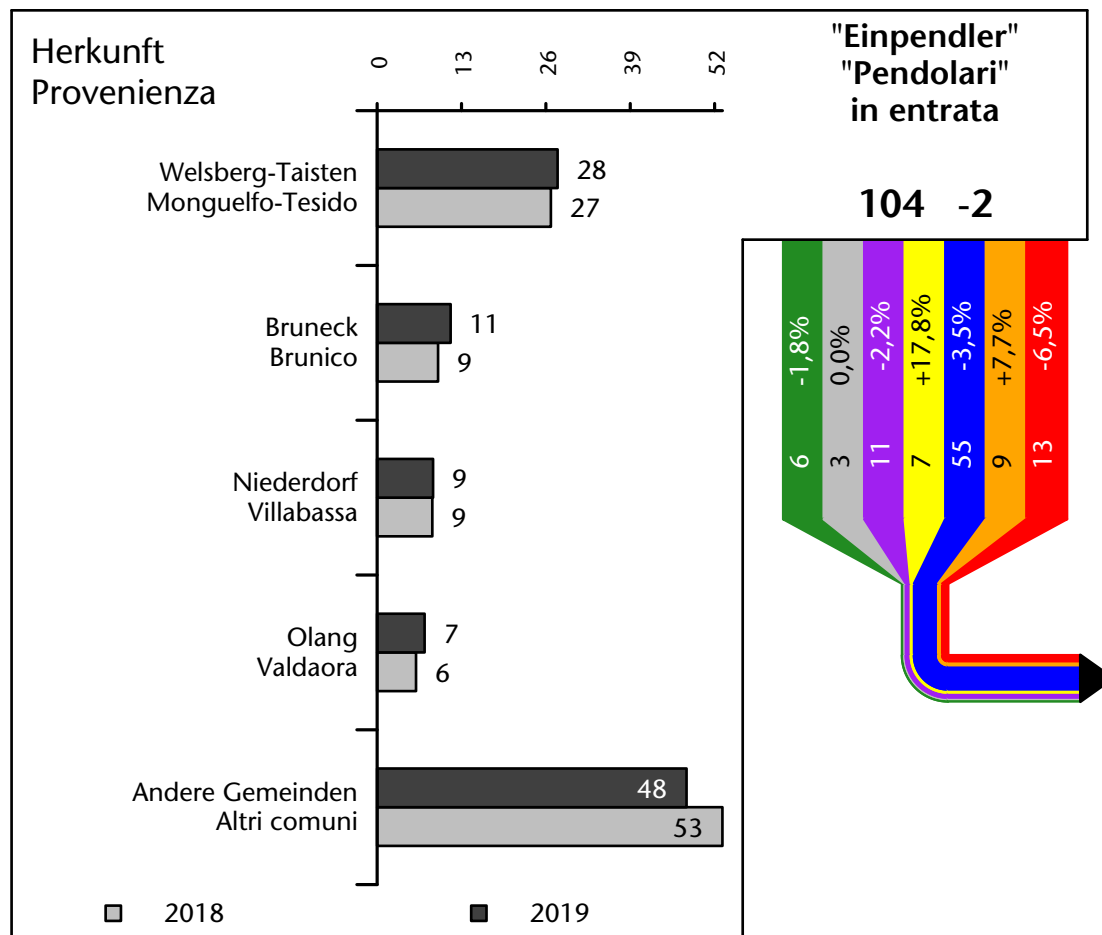

Arbeitsmarkt in der Gemeinde Gsies - 2019

Mercato del lavoro nel comune di Valle di Casies - 2019

mit Veränderungen zum Vorjahr - con variazioni rispetto all'anno precedente