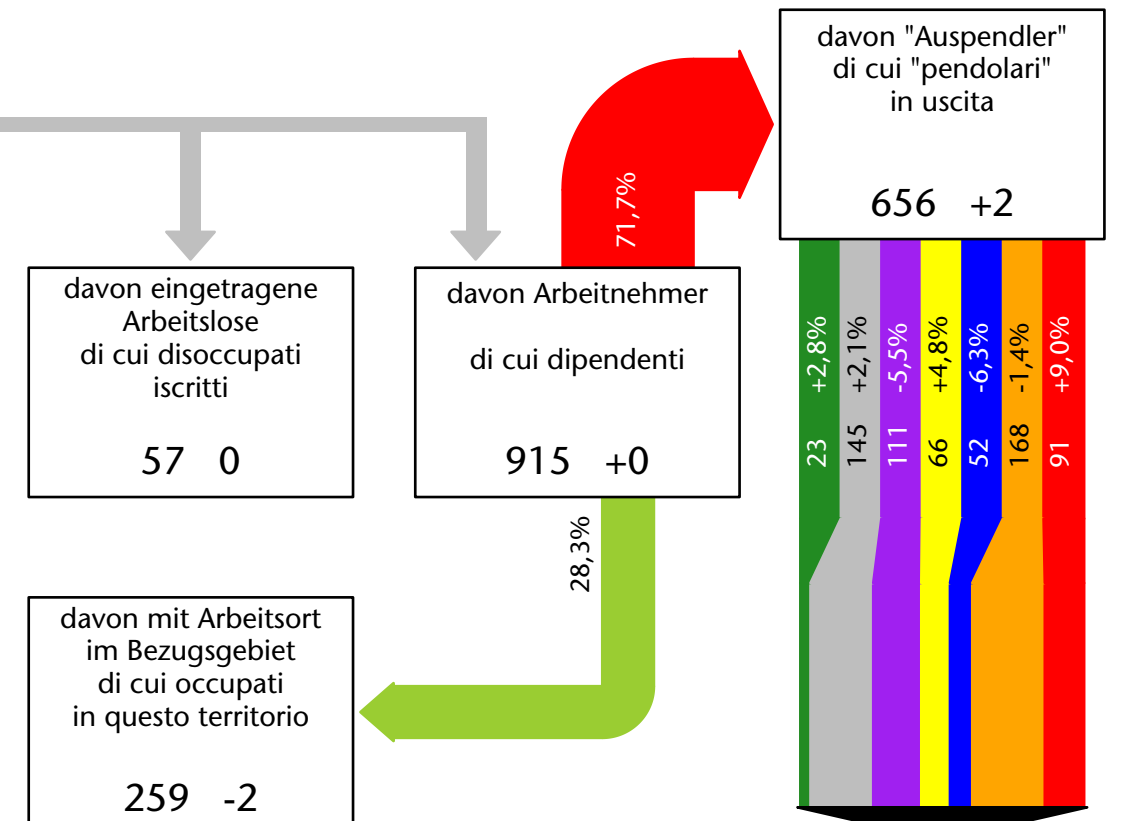

Arbeitnehmer u. eingetragene Arbeitslose mit Wohnort im Bezugsgebiet
Dipendenti e disoccupati iscritti domiciliati nel territorio di riferimento

972 +0,0%