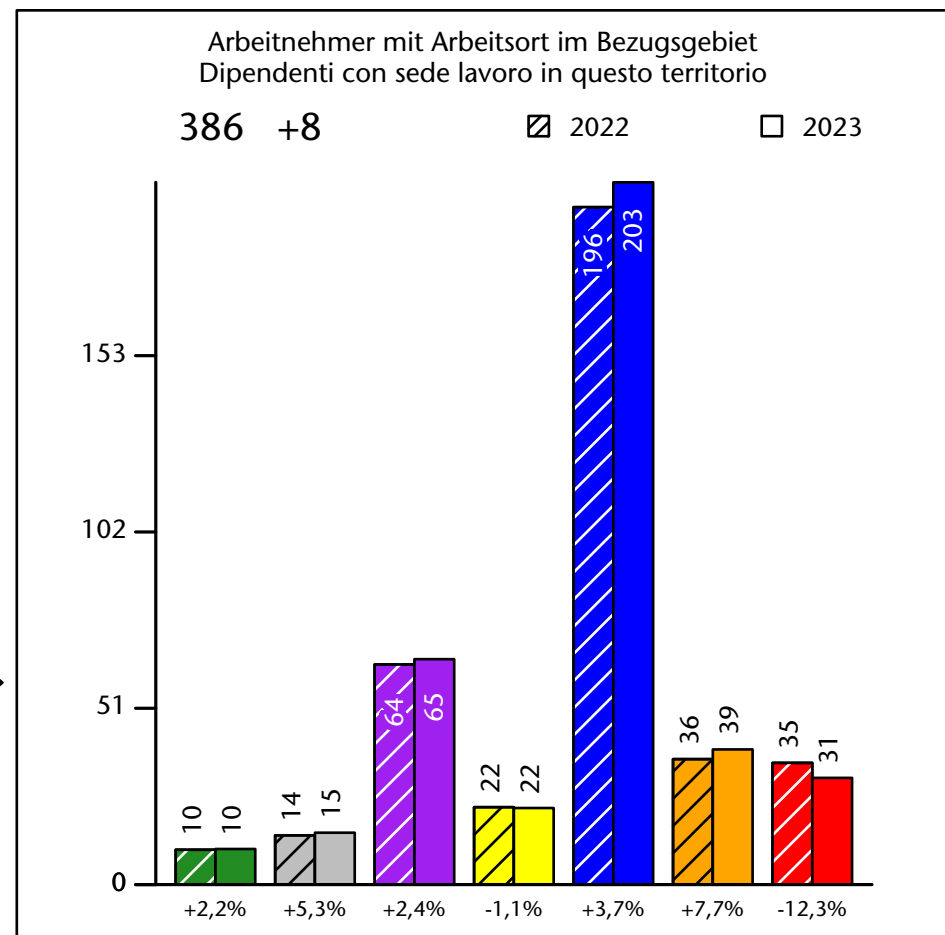

Arbeitsmarkt in der Gemeinde Gsies - 2023

Mercato del lavoro nel comune di Valle di Casies - 2023

mit Veränderungen zum Vorjahr - con variazioni rispetto all'anno precedente

Arbeitnehmer u. eingetragene Arbeitslose mit Wohnort im Bezugsgebiet
Dipendenti e disoccupati iscritti domiciliati nel territorio di riferimento

972 +0,0%

Arbeitsmarkt in der Gemeinde Gsies - 2022

Mercato del lavoro nel comune di Valle di Casies - 2022

mit Veränderungen zum Vorjahr - con variazioni rispetto all'anno precedente

Arbeitnehmer u. eingetragene Arbeitslose mit Wohnort im Bezugsgebiet
Dipendenti e disoccupati iscritti domiciliati nel territorio di riferimento