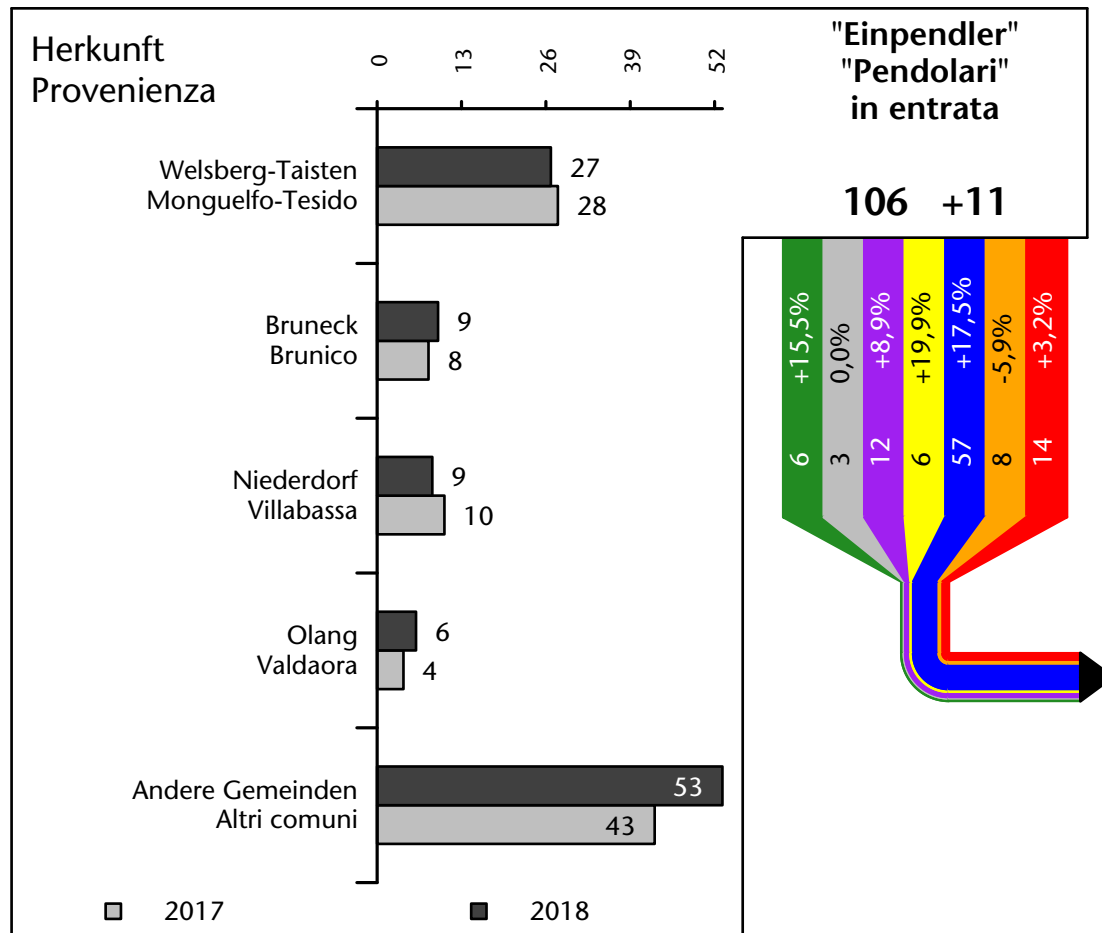

Arbeitnehmer u. eingetragene Arbeitslose mit Wohnort im Bezugsgebiet
Dipendenti e disoccupati iscritti domiciliati nel territorio di riferimento

936 +2,7%