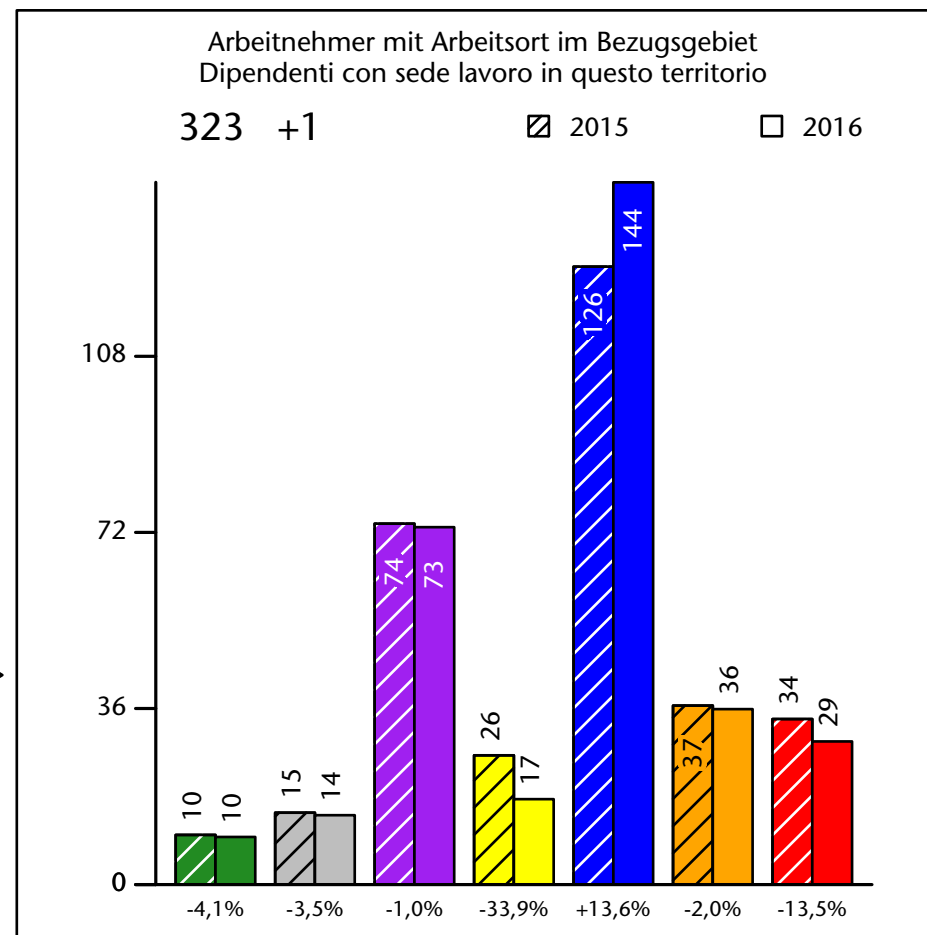

Arbeitnehmer u. eingetragene Arbeitslose mit Wohnort im Bezugsgebiet
Dipendenti e disoccupati iscritti domiciliati nel territorio di riferimento

897 +1,9%