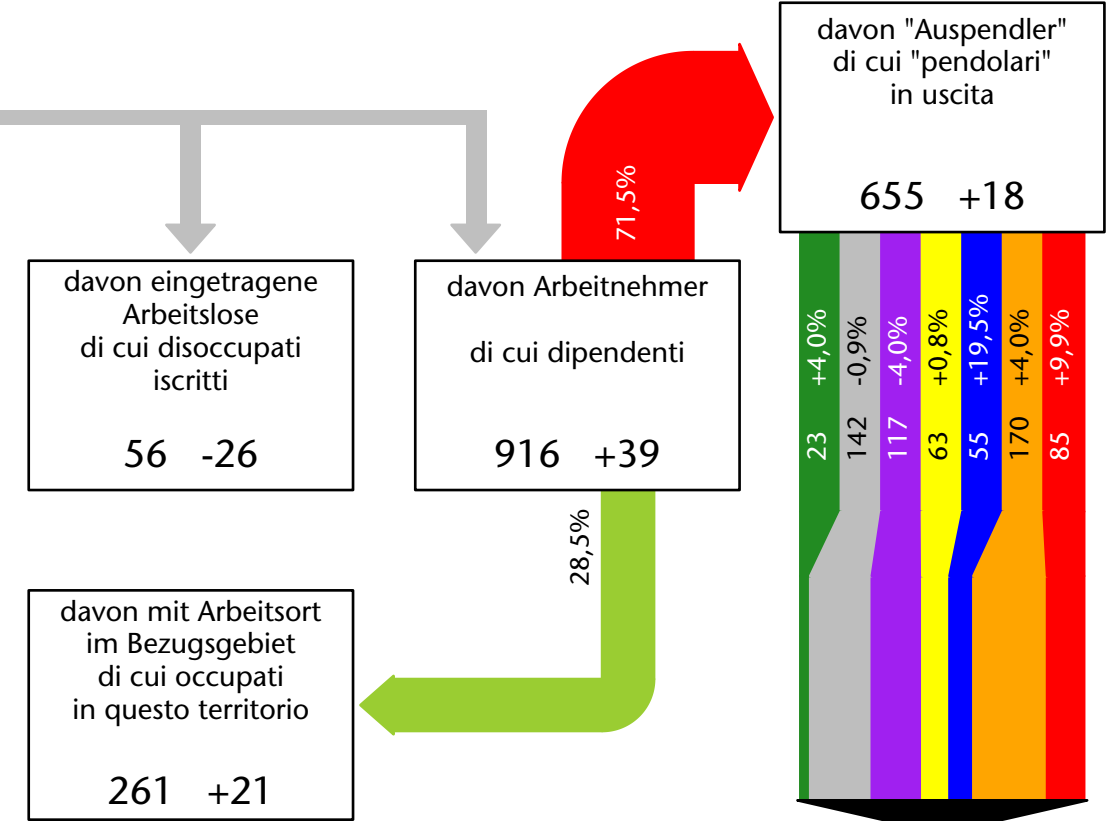

Arbeitnehmer u. eingetragene Arbeitslose mit Wohnort im Bezugsgebiet
Dipendenti e disoccupati iscritti domiciliati nel territorio di riferimento

972 +1,4%