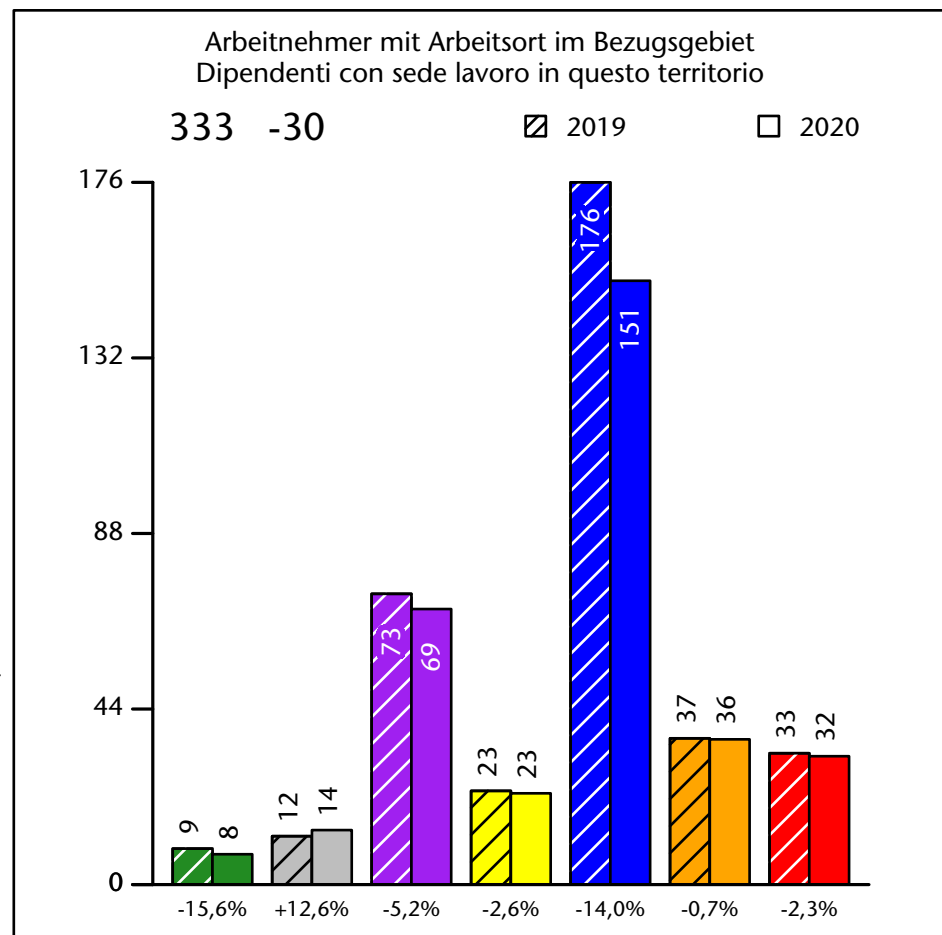

Arbeitnehmer u. eingetragene Arbeitslose mit Wohnort im Bezugsgebiet
Dipendenti e disoccupati iscritti domiciliati nel territorio di riferimento

964 +0,4%