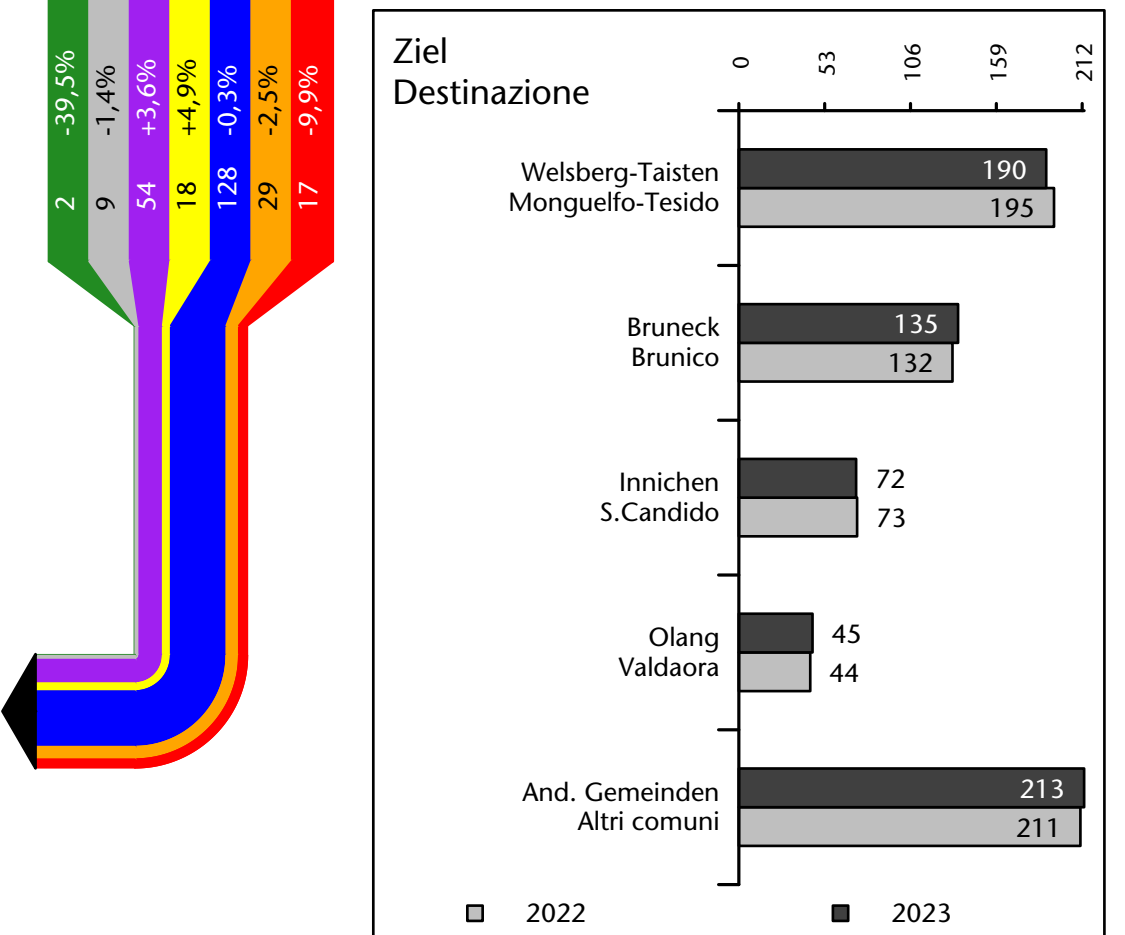

Arbeitnehmer u. eingetragene Arbeitslose mit Wohnort im Bezugsgebiet
Dipendenti e disoccupati iscritti domiciliati nel territorio di riferimento

972 +0,0%