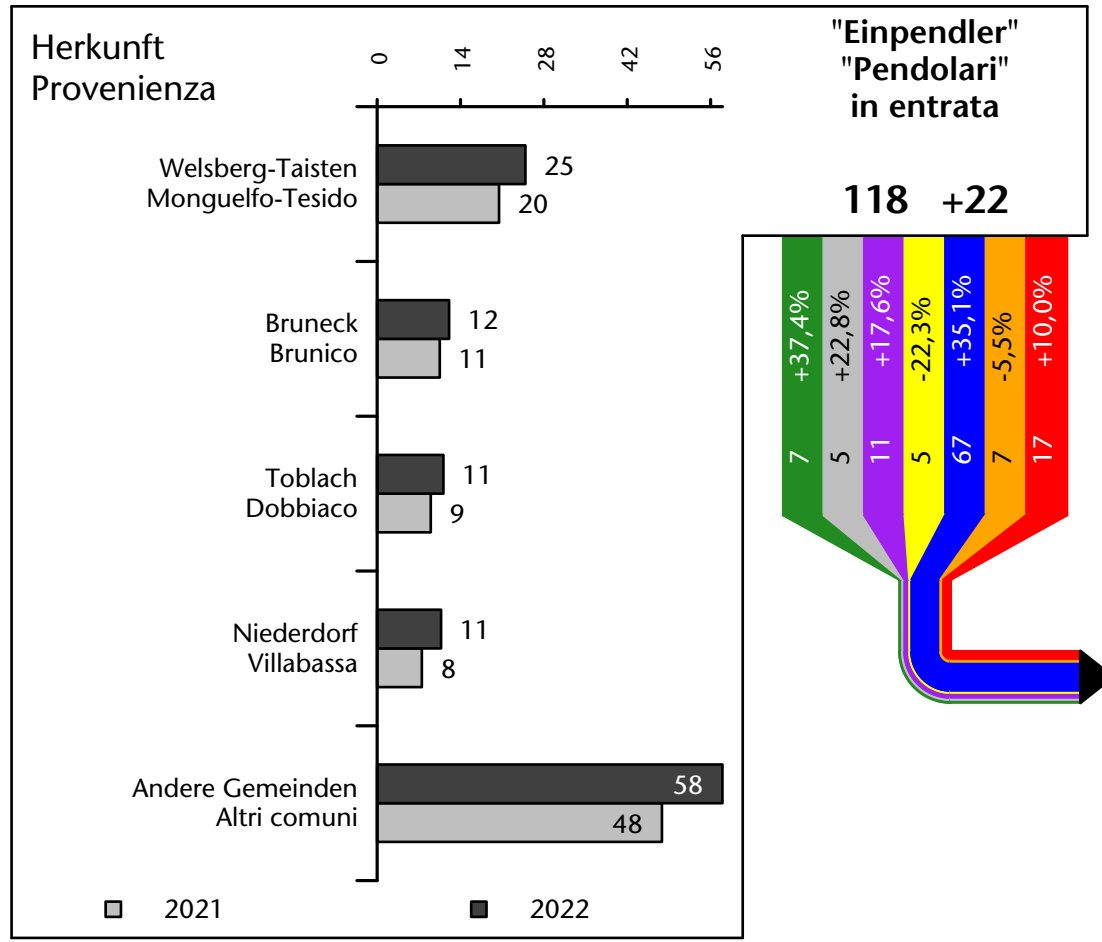

Arbeitnehmer u. eingetragene Arbeitslose mit Wohnort im Bezugsgebiet
Dipendenti e disoccupati iscritti domiciliati nel territorio di riferimento

972 +1,4%