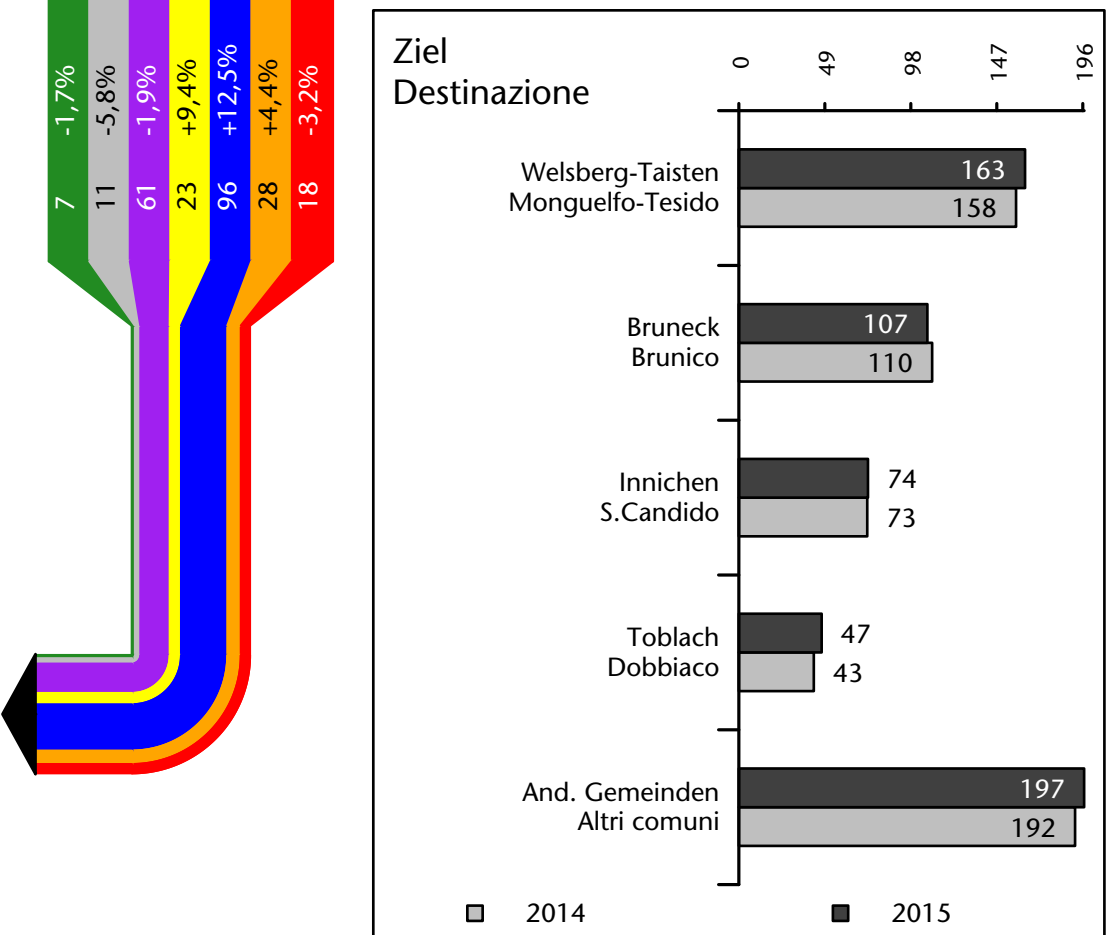

Arbeitnehmer u. eingetragene Arbeitslose mit Wohnort im Bezugsgebiet
Dipendenti e disoccupati iscritti domiciliati nel territorio di riferimento

880 +3,1%