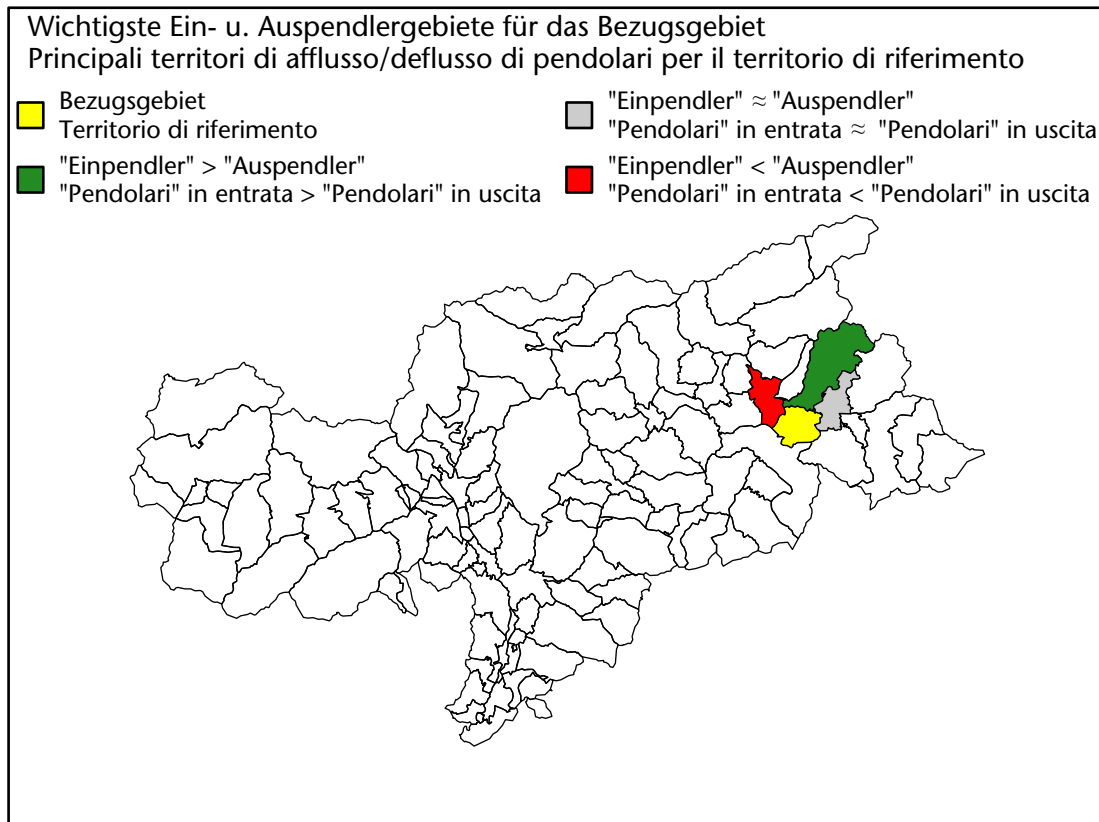

Arbeitsmarkt in der Gemeinde Olang - 2018

Mercato del lavoro nel comune di Valdaora - 2018

mit Veränderungen zum Vorjahr - con variazioni rispetto all'anno precedente