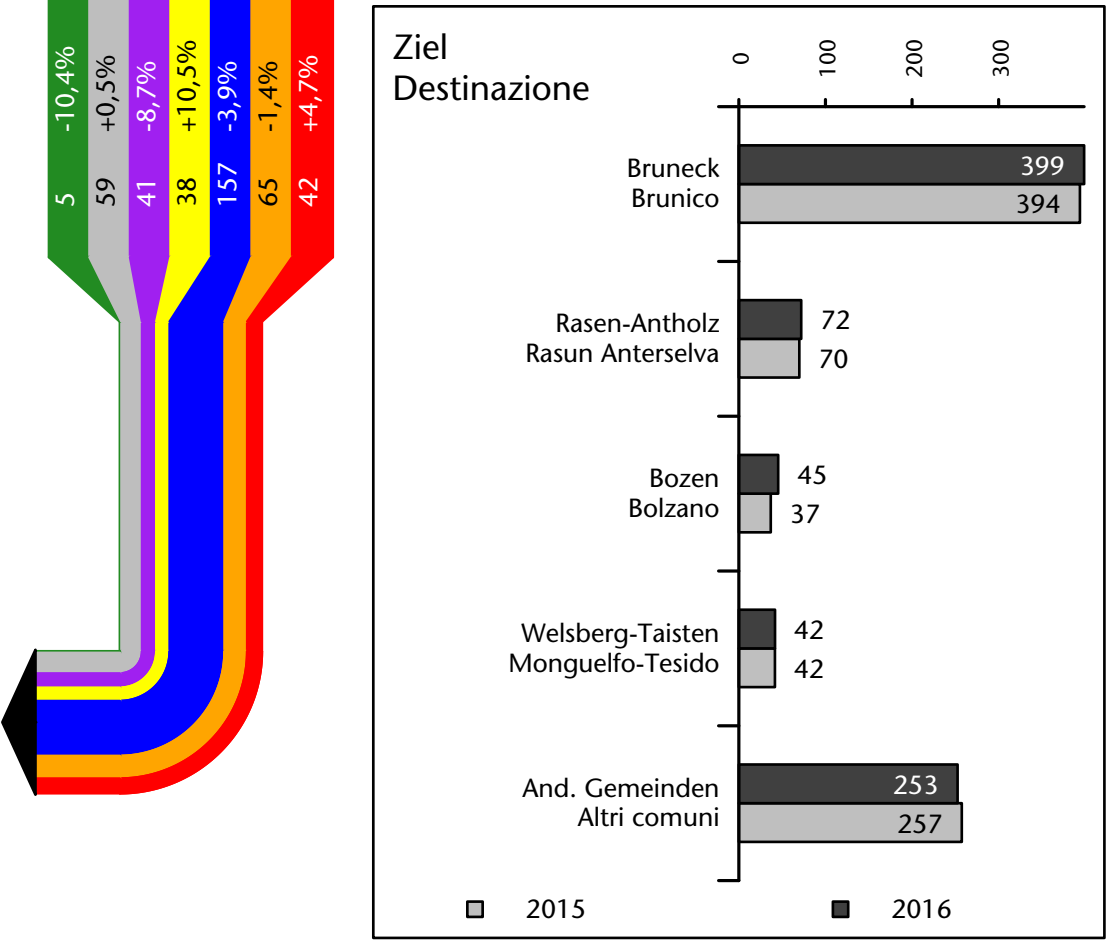

Arbeitnehmer u. eingetragene Arbeitslose mit Wohnort im Bezugsgebiet
Dipendenti e disoccupati iscritti domiciliati nel territorio di riferimento

1.309 +0,9%