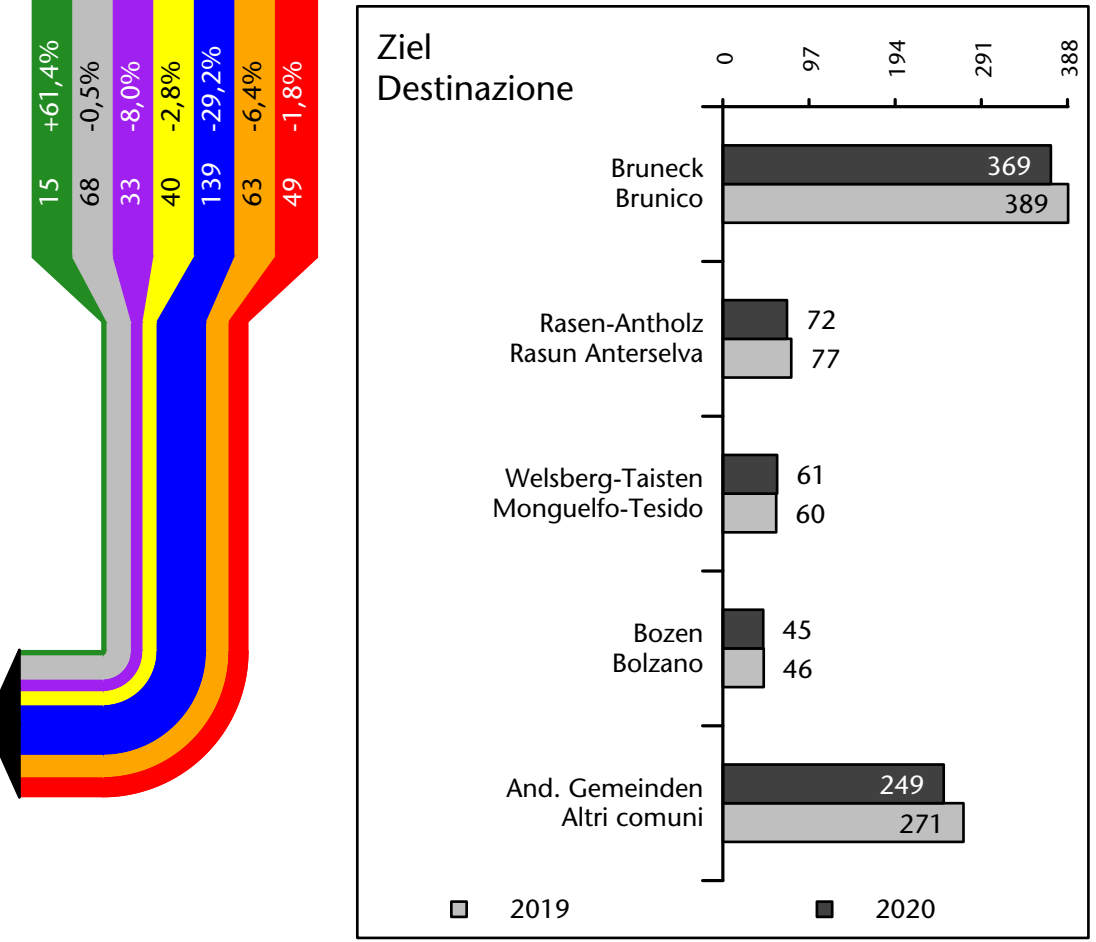

Arbeitnehmer u. eingetragene Arbeitslose mit Wohnort im Bezugsgebiet
Dipendenti e disoccupati iscritti domiciliati nel territorio di riferimento

1.363 -4,0%