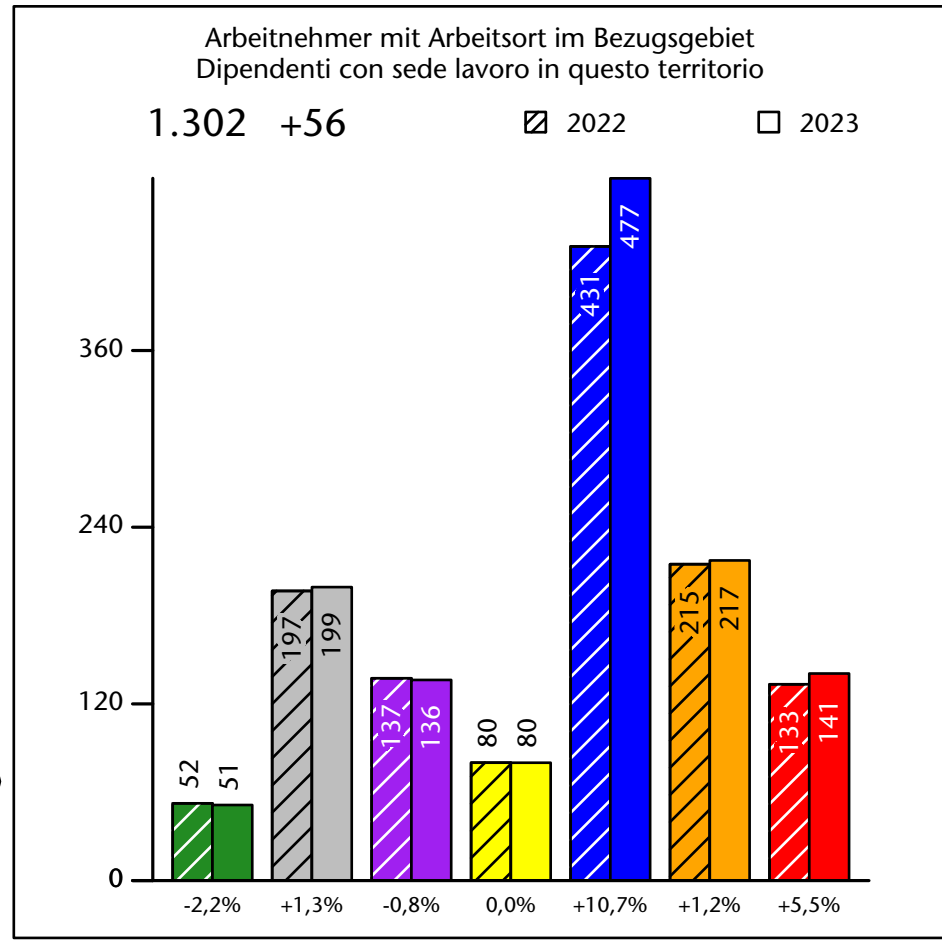

Arbeitsmarkt in der Gemeinde Olang - 2023

Mercato del lavoro nel comune di Valdaora - 2023

mit Veränderungen zum Vorjahr - con variazioni rispetto all'anno precedente

Arbeitnehmer u. eingetragene Arbeitslose mit Wohnort im Bezugsgebiet
Dipendenti e disoccupati iscritti domiciliati nel territorio di riferimento

1.466 +2,0%

Arbeitsmarkt in der Gemeinde Olang - 2022

Mercato del lavoro nel comune di Valdaora - 2022

mit Veränderungen zum Vorjahr - con variazioni rispetto all'anno precedente

Arbeitnehmer u. eingetragene Arbeitslose mit Wohnort im Bezugsgebiet
Dipendenti e disoccupati iscritti domiciliati nel territorio di riferimento