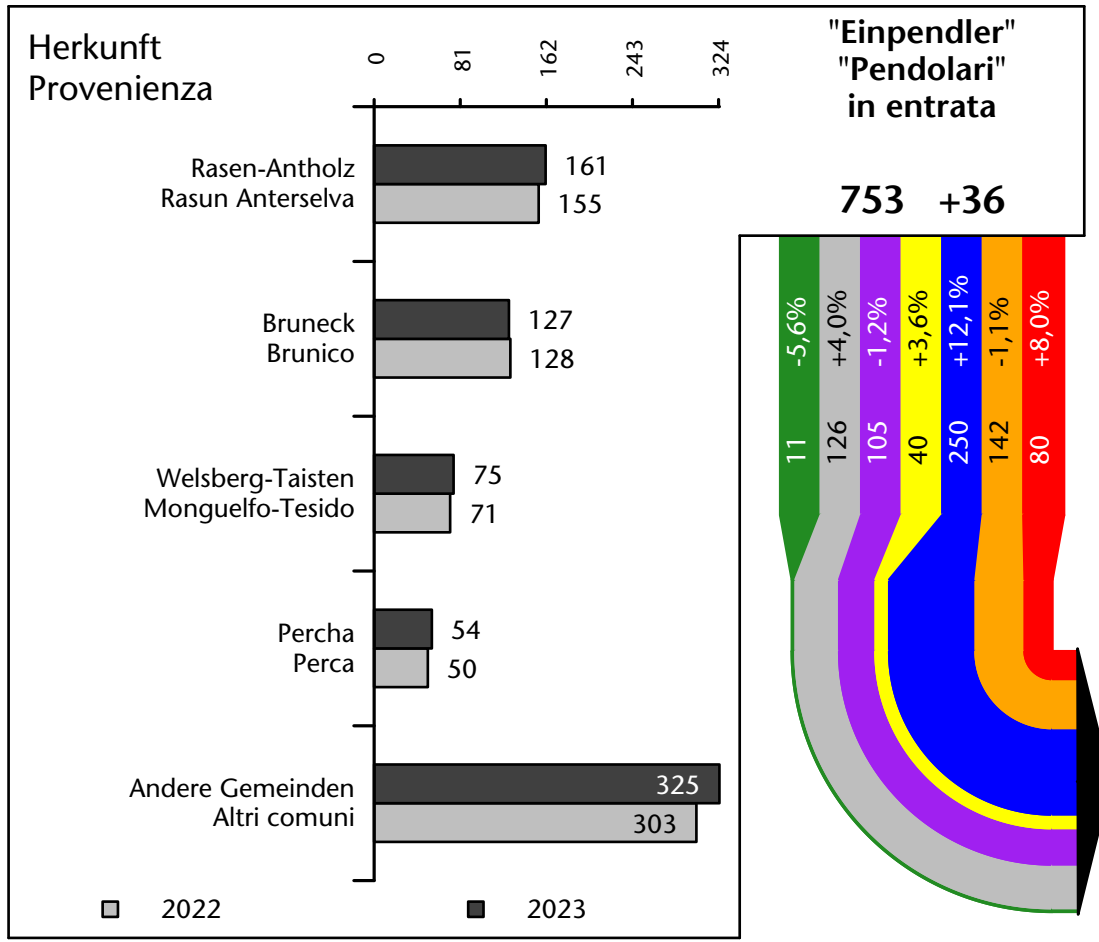

Arbeitnehmer u. eingetragene Arbeitslose mit Wohnort im Bezugsgebiet
Dipendenti e disoccupati iscritti domiciliati nel territorio di riferimento

1.466 +2,0%