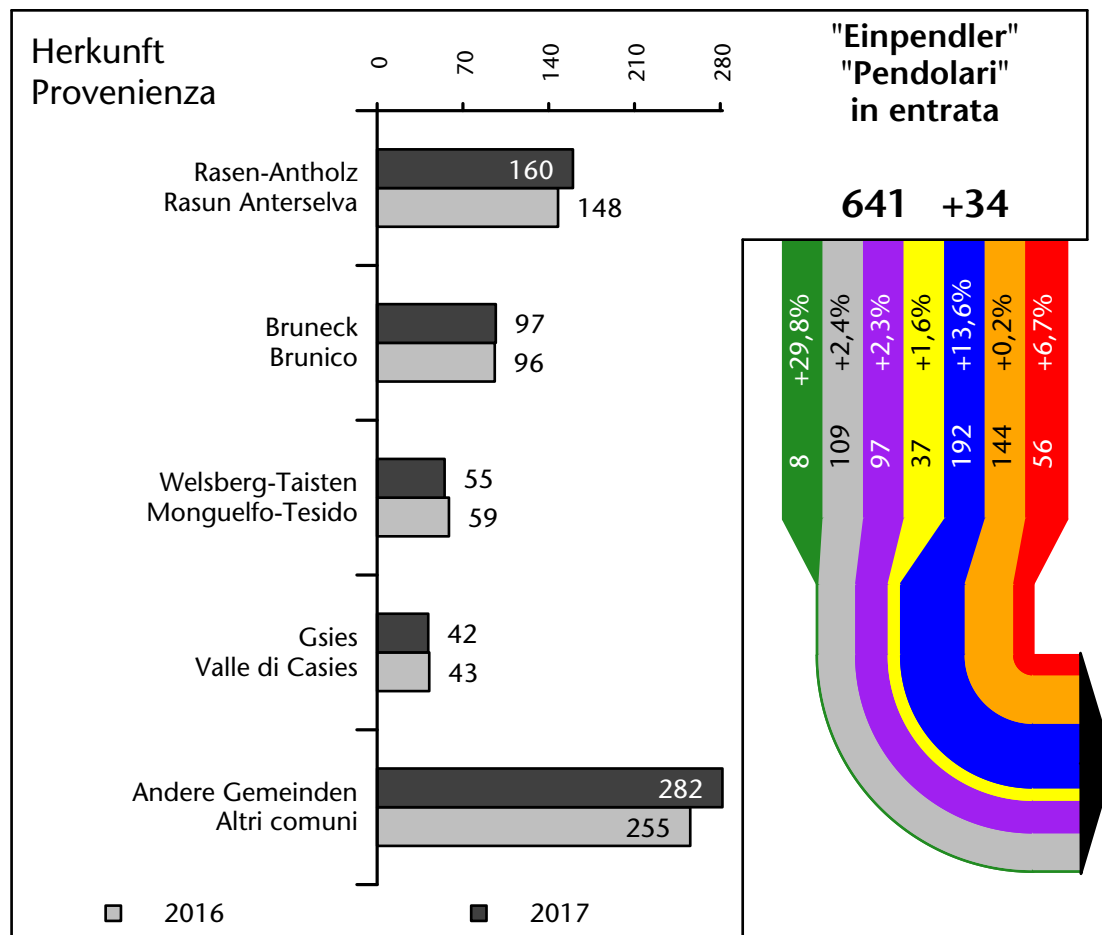

Arbeitnehmer u. eingetragene Arbeitslose mit Wohnort im Bezugsgebiet
Dipendenti e disoccupati iscritti domiciliati nel territorio di riferimento

1.354 +3,5%