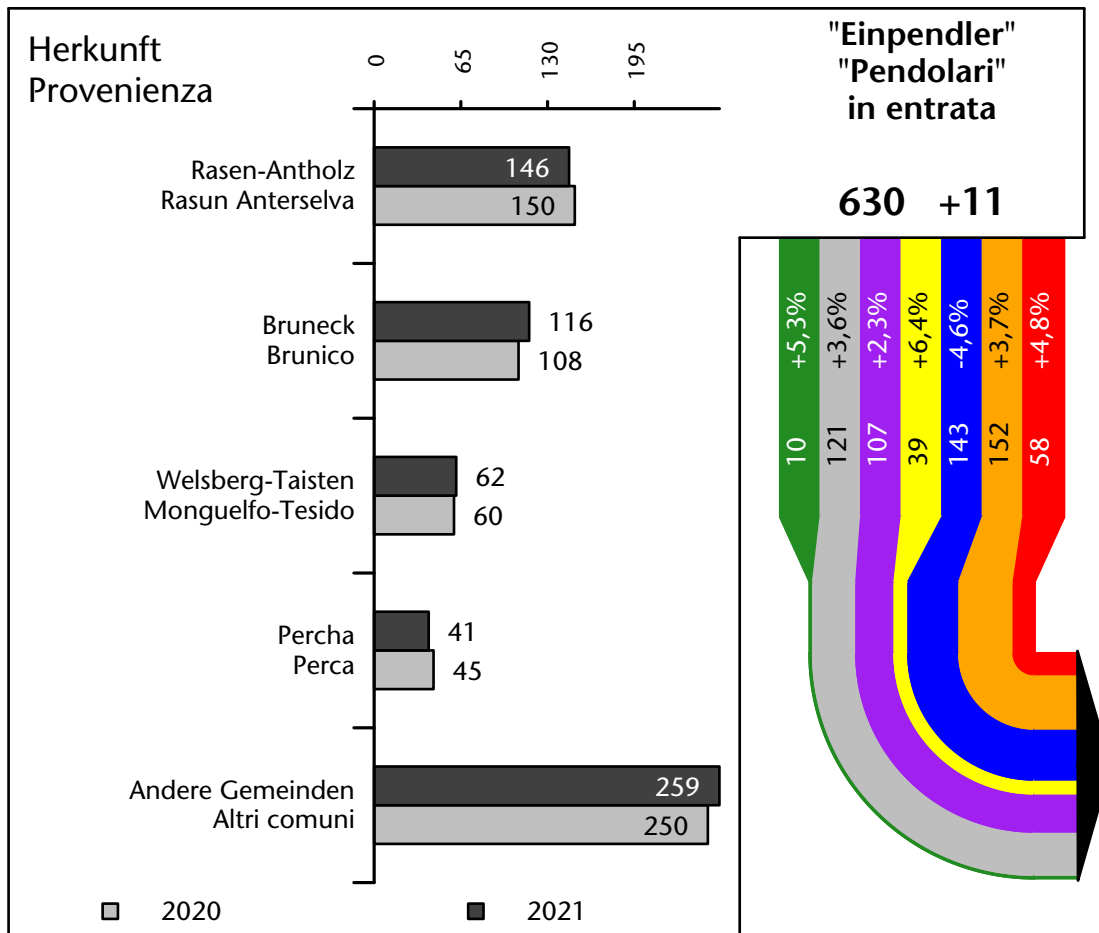

Arbeitsmarkt in der Gemeinde Olang - 2021

Mercato del lavoro nel comune di Valdaora - 2021

mit Veränderungen zum Vorjahr - con variazioni rispetto all'anno precedente