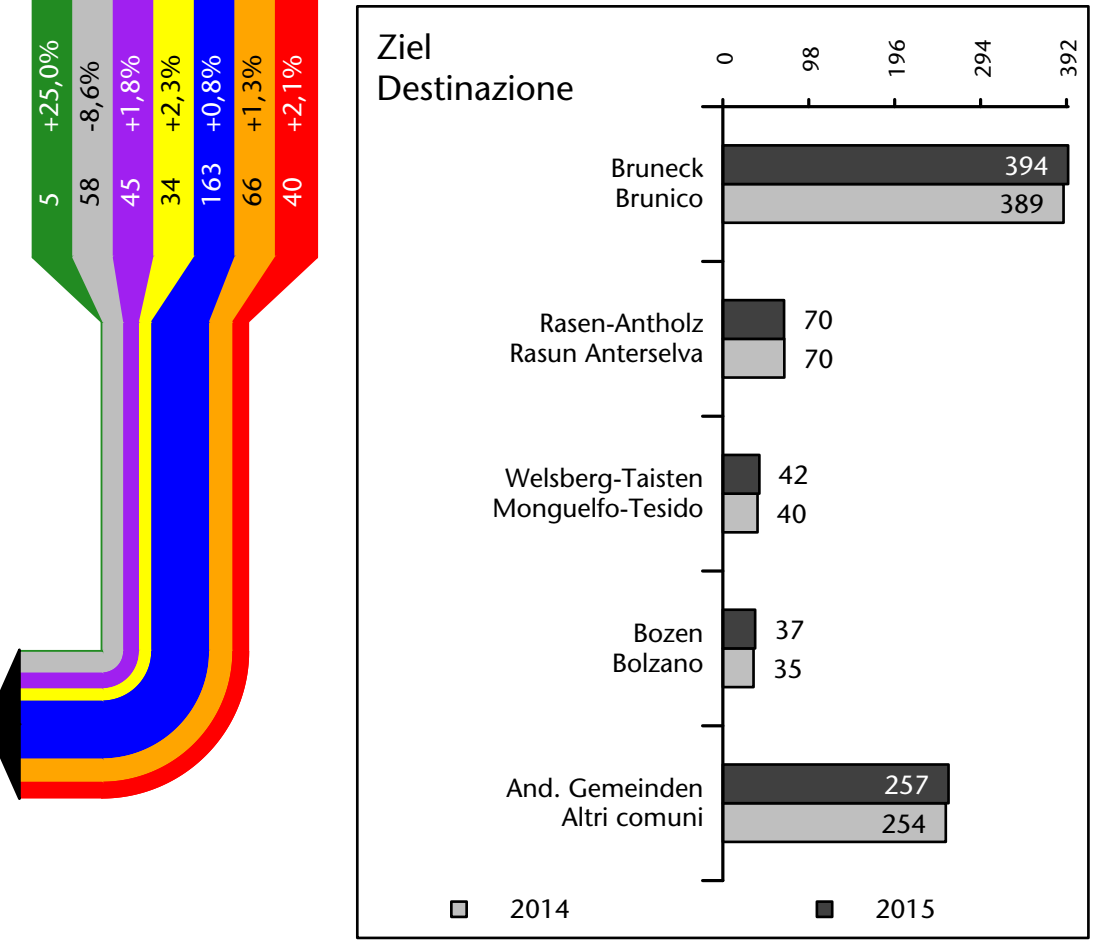

Arbeitnehmer u. eingetragene Arbeitslose mit Wohnort im Bezugsgebiet
Dipendenti e disoccupati iscritti domiciliati nel territorio di riferimento

1.297 +0,3%