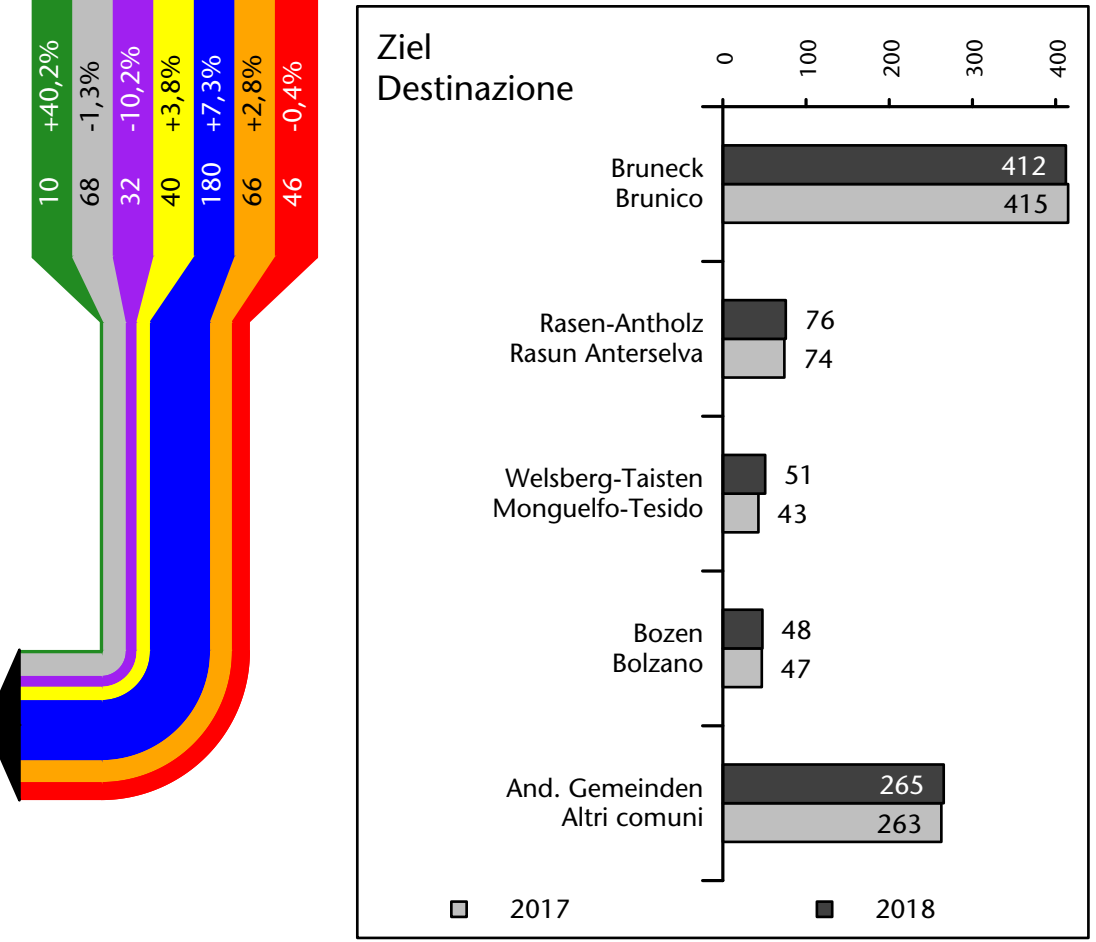

Arbeitnehmer u. eingetragene Arbeitslose mit Wohnort im Bezugsgebiet
Dipendenti e disoccupati iscritti domiciliati nel territorio di riferimento

1.395 +3,0%