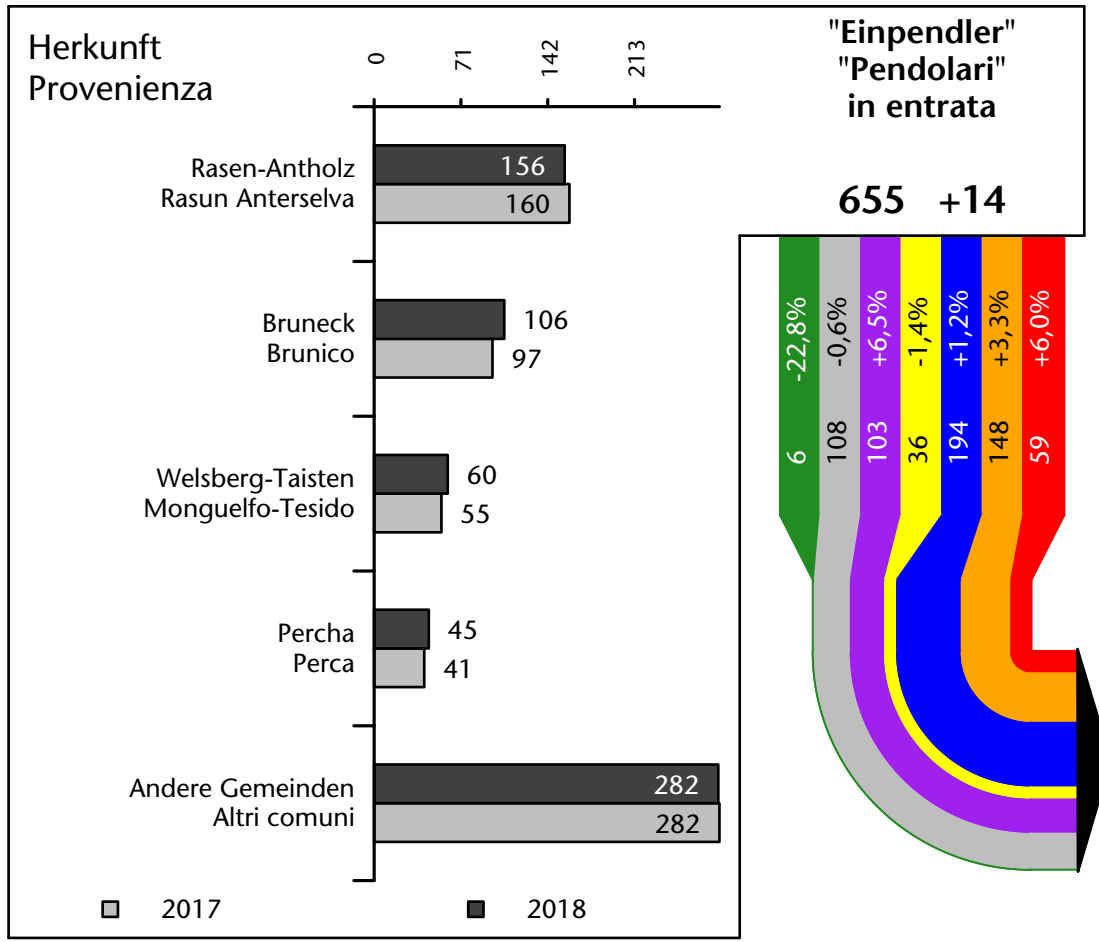

Arbeitnehmer u. eingetragene Arbeitslose mit Wohnort im Bezugsgebiet
Dipendenti e disoccupati iscritti domiciliati nel territorio di riferimento

1.395 +3,0%