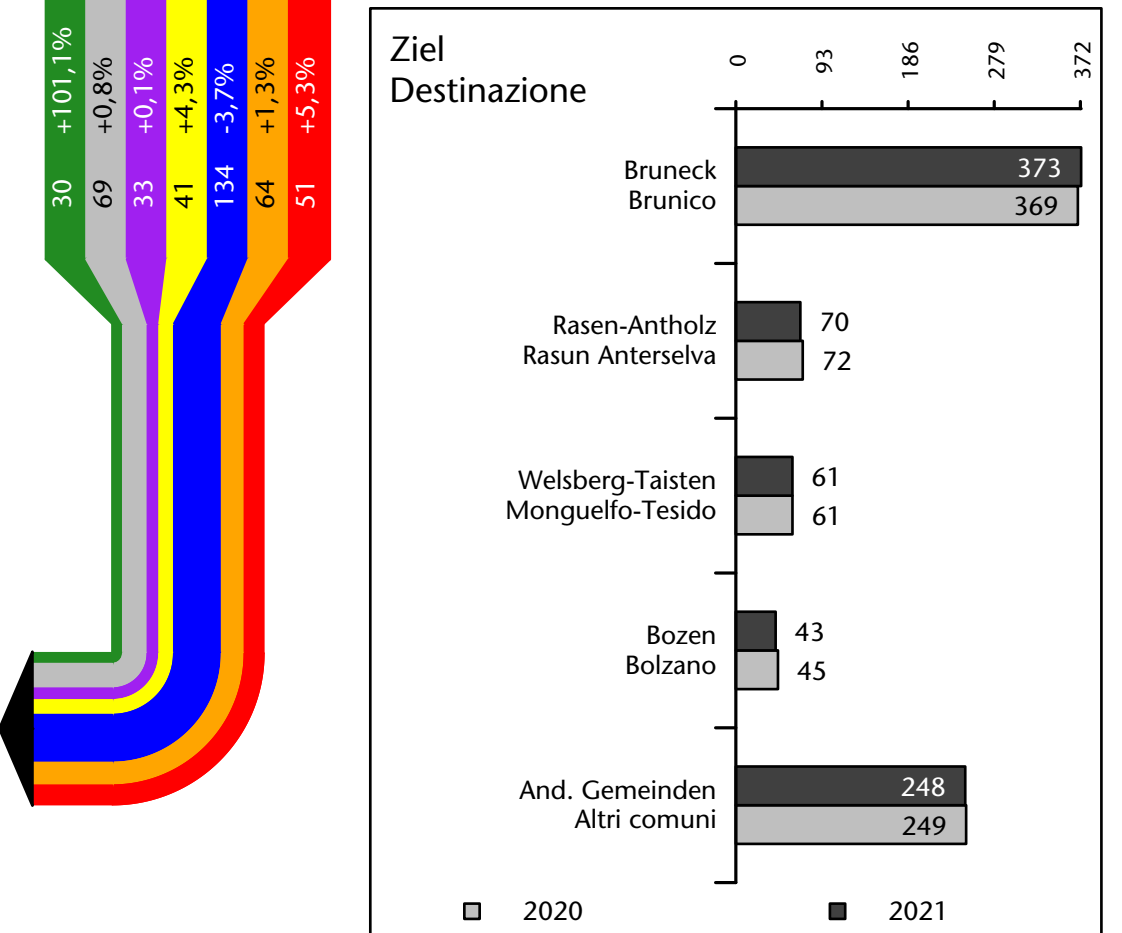

Arbeitsmarkt in der Gemeinde Olang - 2021

Mercato del lavoro nel comune di Valdaora - 2021

mit Veränderungen zum Vorjahr - con variazioni rispetto all'anno precedente