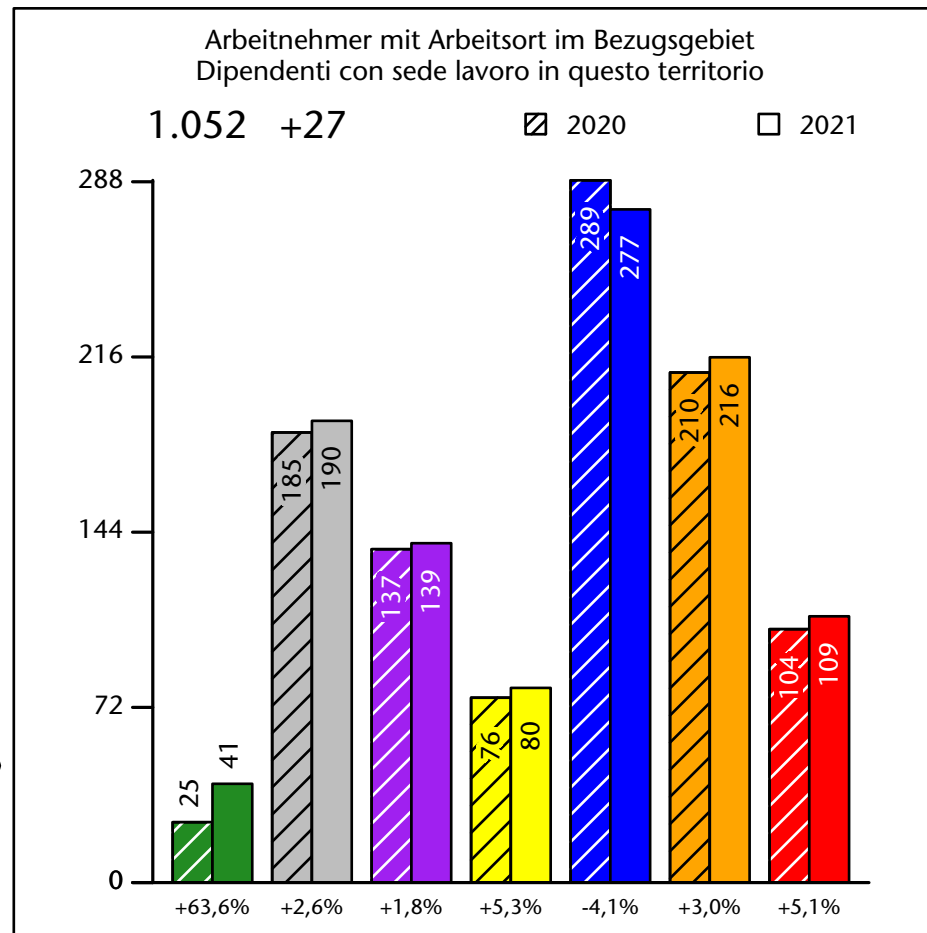

1.466 +2,0%

Arbeitsmarkt in der Gemeinde Olang - 2022

Mercato del lavoro nel comune di Valdaora - 2022

mit Veränderungen zum Vorjahr - con variazioni rispetto all'anno precedente

Arbeitnehmer u. eingetragene Arbeitslose mit Wohnort im Bezugsgebiet
Dipendenti e disoccupati iscritti domiciliati nel territorio di riferimento

1.434 +5,2%

Arbeitsmarkt in der Gemeinde Olang - 2021

Mercato del lavoro nel comune di Valdaora - 2021

mit Veränderungen zum Vorjahr - con variazioni rispetto all'anno precedente

Arbeitsmarkt in der Gemeinde Olang - 2020