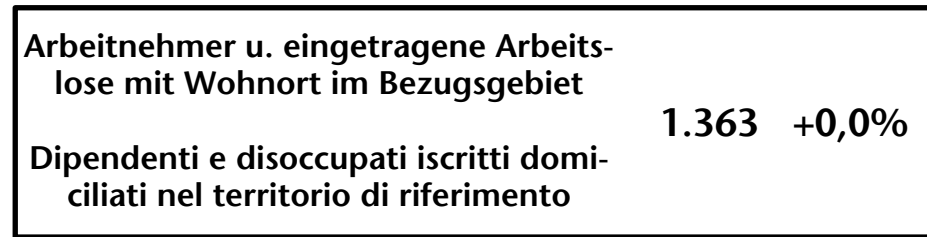

Arbeitsmarkt in der Gemeinde Olang - 2021

Mercato del lavoro nel comune di Valdaora - 2021

mit Veränderungen zum Vorjahr - con variazioni rispetto all'anno precedente