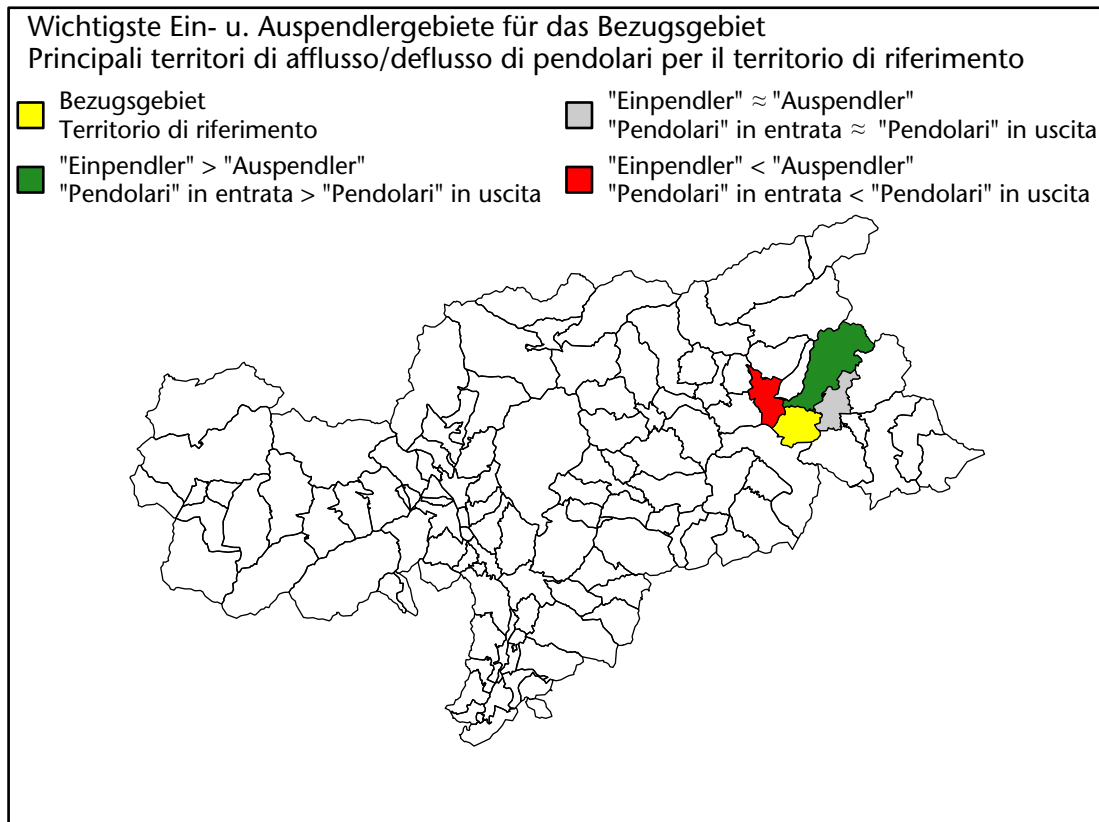

Arbeitsmarkt in der Gemeinde Olang - 2023

Mercato del lavoro nel comune di Valdaora - 2023

mit Veränderungen zum Vorjahr - con variazioni rispetto all'anno precedente

Arbeitnehmer u. eingetragene Arbeitslose mit Wohnort im Bezugsgebiet
Dipendenti e disoccupati iscritti domiciliati nel territorio di riferimento