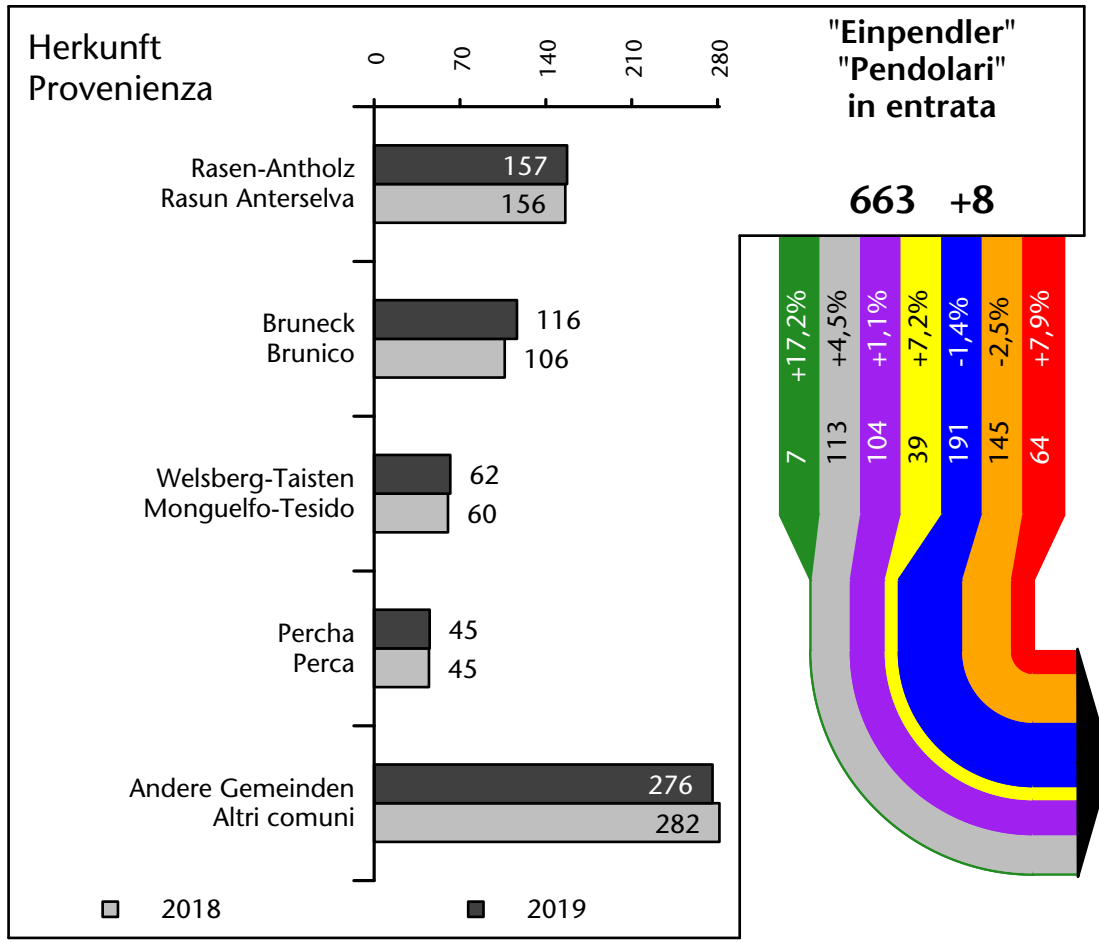

Arbeitnehmer u. eingetragene Arbeitslose mit Wohnort im Bezugsgebiet
Dipendenti e disoccupati iscritti domiciliati nel territorio di riferimento

1.419 +1,7%