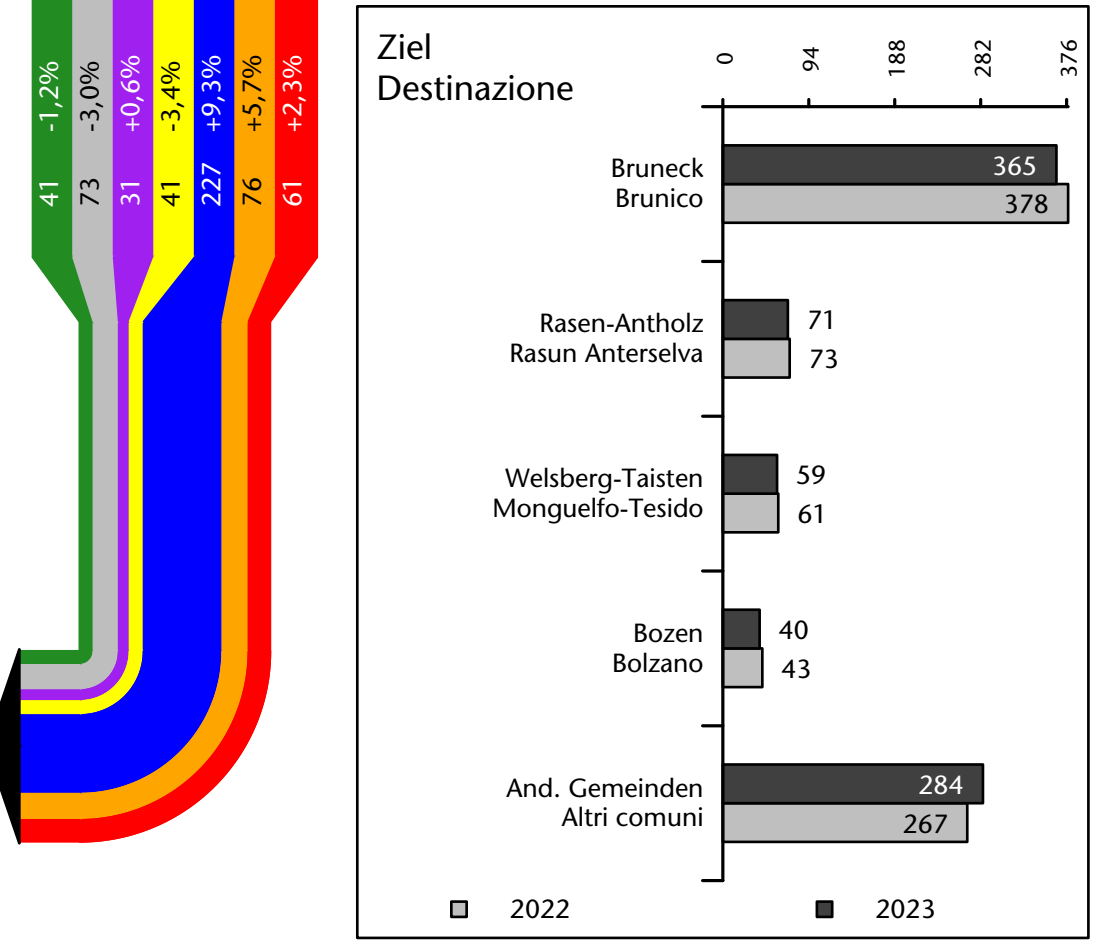

Arbeitnehmer u. eingetragene Arbeitslose mit Wohnort im Bezugsgebiet
Dipendenti e disoccupati iscritti domiciliati nel territorio di riferimento

1.466 +2,0%