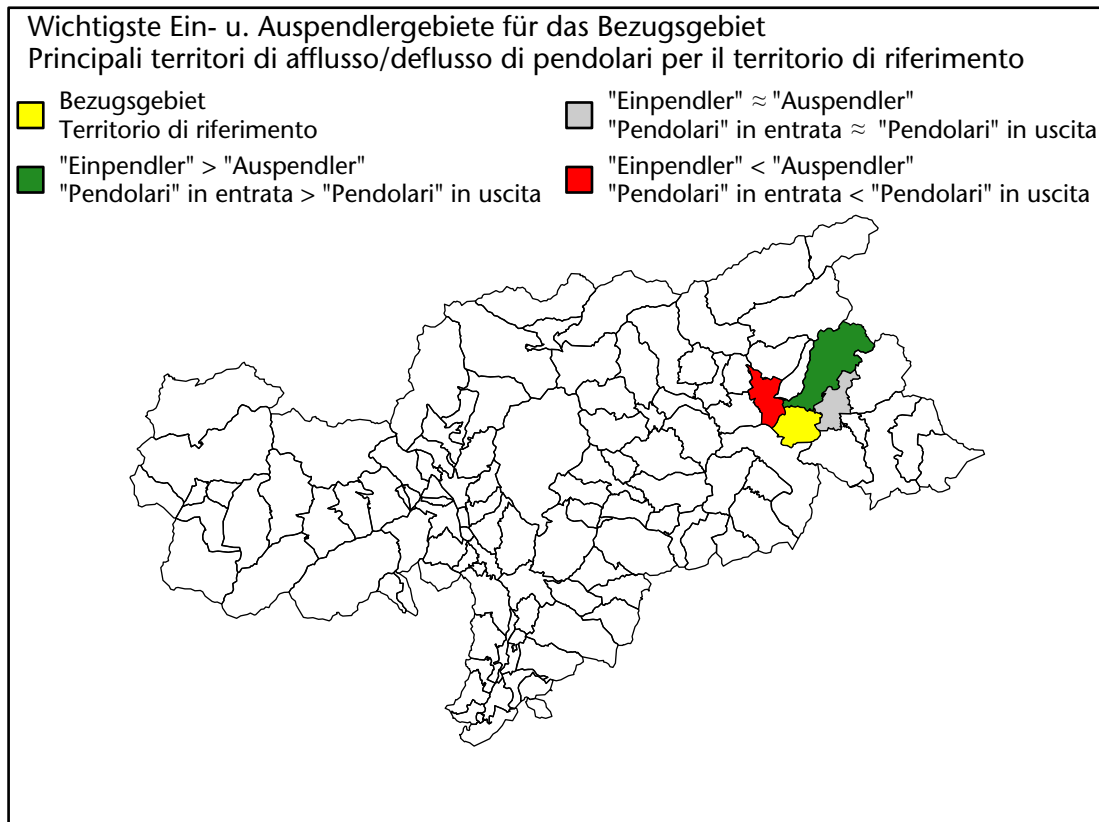

1.434 +5,2%

Arbeitsmarkt in der Gemeinde Olang - 2021

Mercato del lavoro nel comune di Valdaora - 2021

mit Veränderungen zum Vorjahr - con variazioni rispetto all'anno precedente

Arbeitsmarkt in der Gemeinde Olang - 2020

Mercato del lavoro nel comune di Valdaora - 2020

mit Veränderungen zum Vorjahr - con variazioni rispetto all'anno precedente

Arbeitnehmer u. eingetragene Arbeitslose mit Wohnort im Bezugsgebiet
Dipendenti e disoccupati iscritti domiciliati nel territorio di riferimento