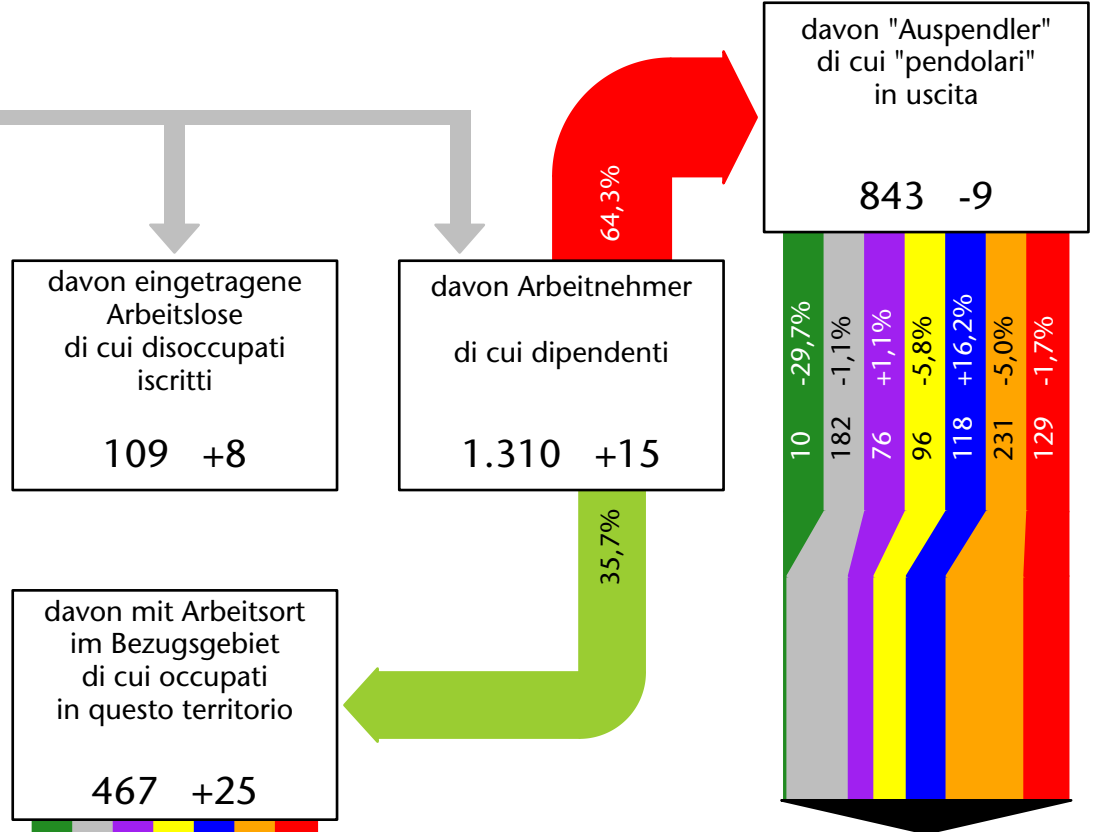

Arbeitnehmer u. eingetragene Arbeitslose mit Wohnort im Bezugsgebiet
Dipendenti e disoccupati iscritti domiciliati nel territorio di riferimento

1.419 +1,7%