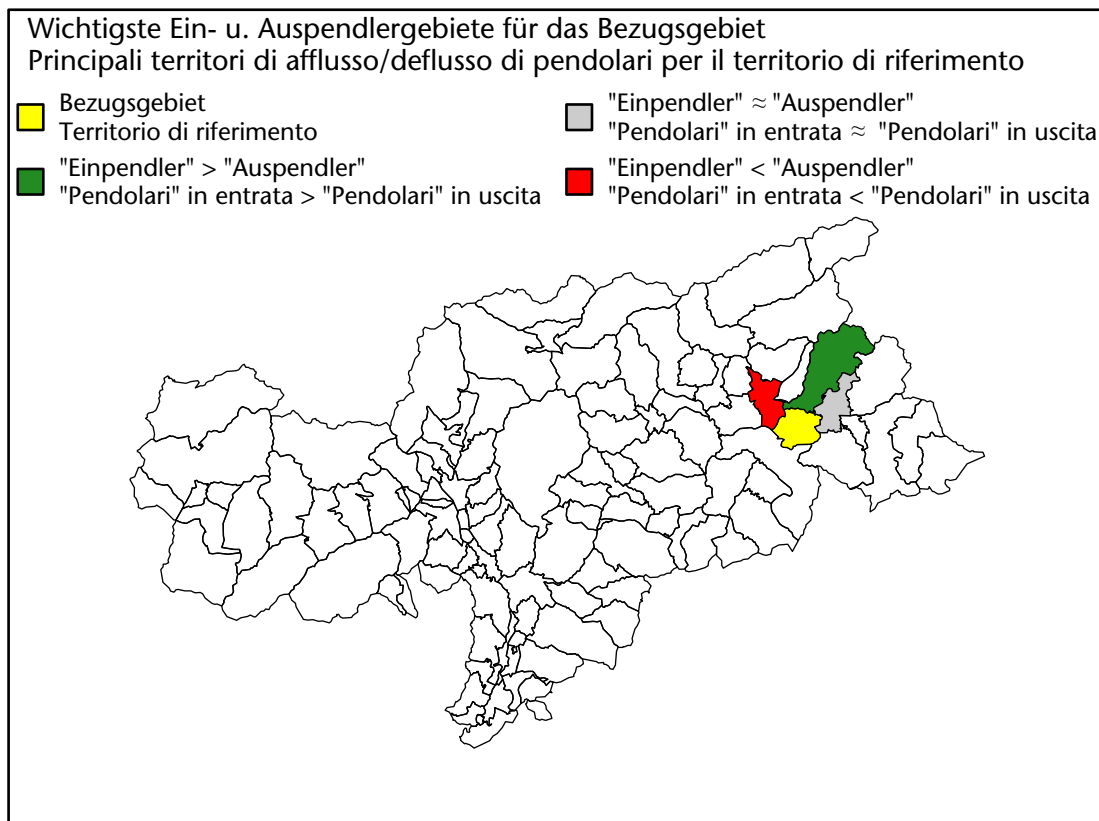

Arbeitsmarkt in der Gemeinde Olang - 2016 Mercato del lavoro nel comune di Valdaora - 2016

mit Veränderungen zum Vorjahr - con variazioni rispetto all'anno precedente