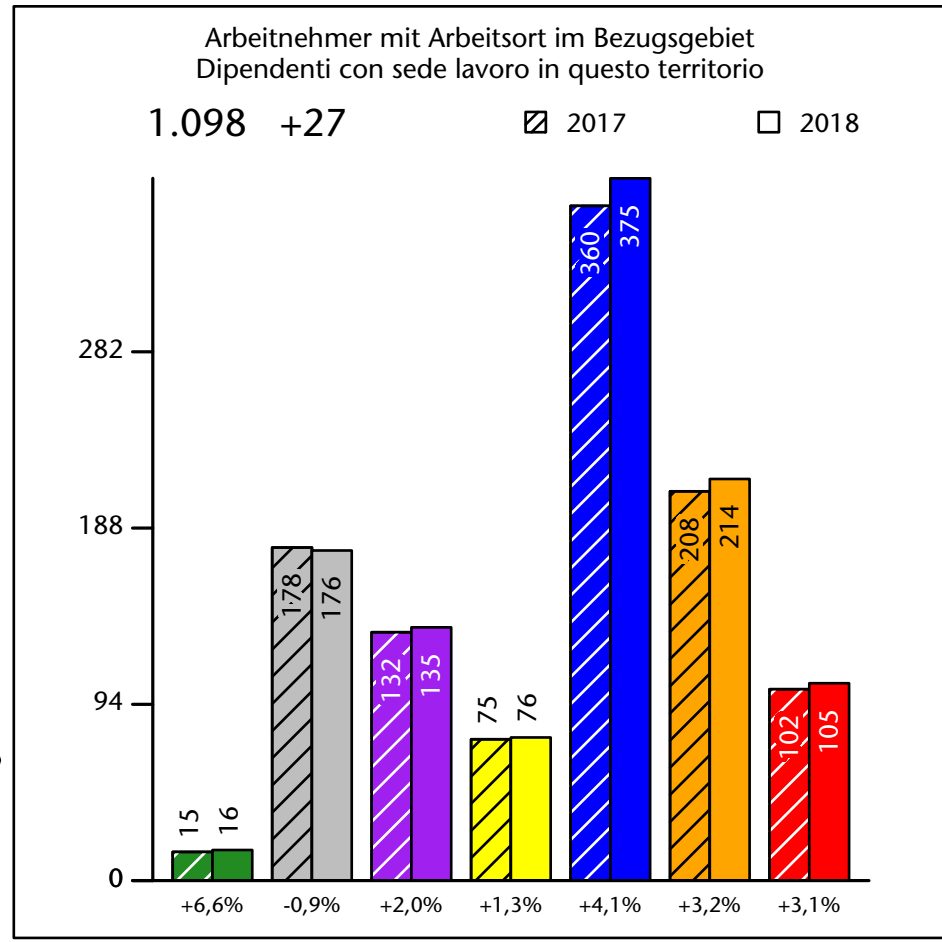

Arbeitnehmer u. eingetragene Arbeitslose mit Wohnort im Bezugsgebiet
Dipendenti e disoccupati iscritti domiciliati nel territorio di riferimento

1.395 +3,0%