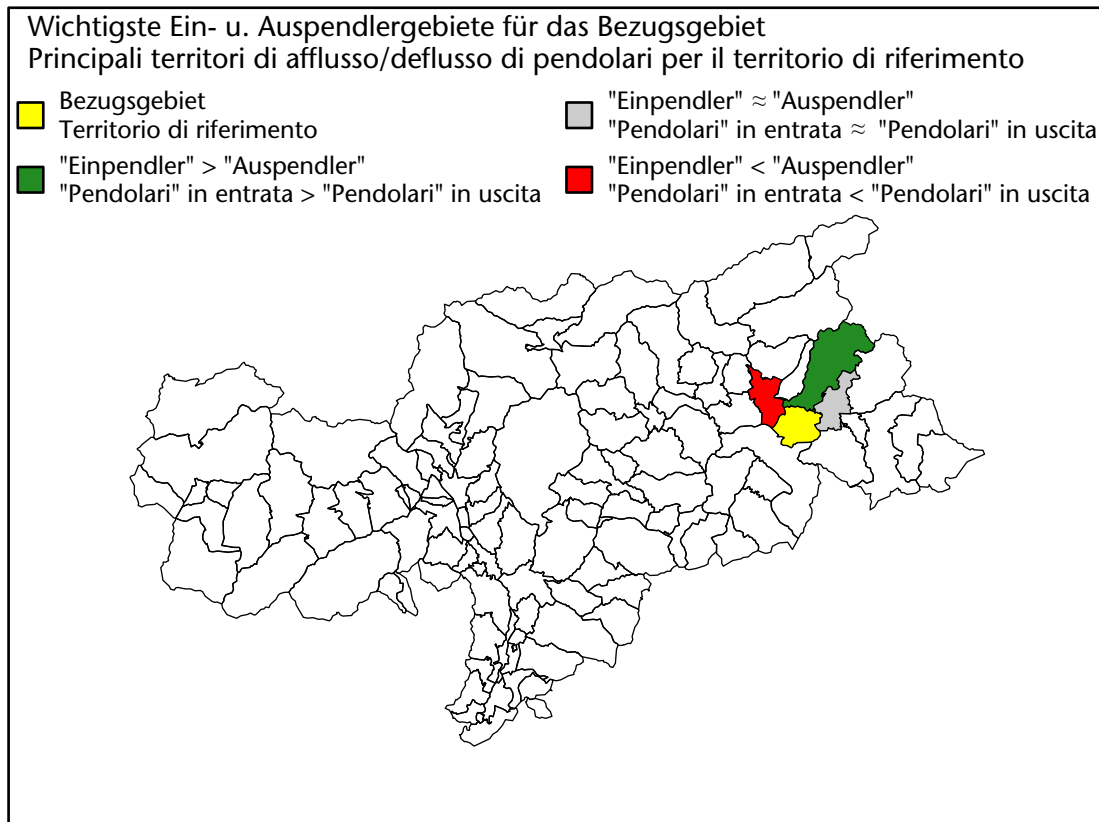

Arbeitsmarkt in der Gemeinde Olang - 2019

Mercato del lavoro nel comune di Valdaora - 2019

mit Veränderungen zum Vorjahr - con variazioni rispetto all'anno precedente