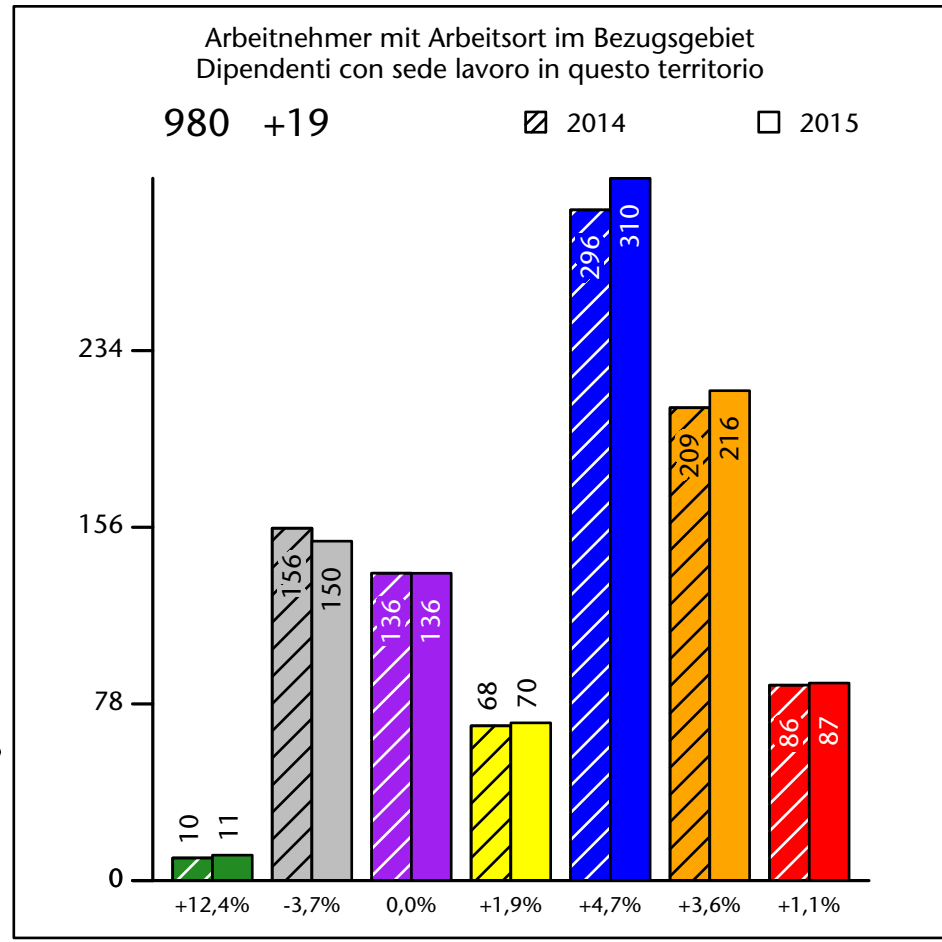

Arbeitnehmer u. eingetragene Arbeitslose mit Wohnort im Bezugsgebiet
Dipendenti e disoccupati iscritti domiciliati nel territorio di riferimento

1.297 +0,3%