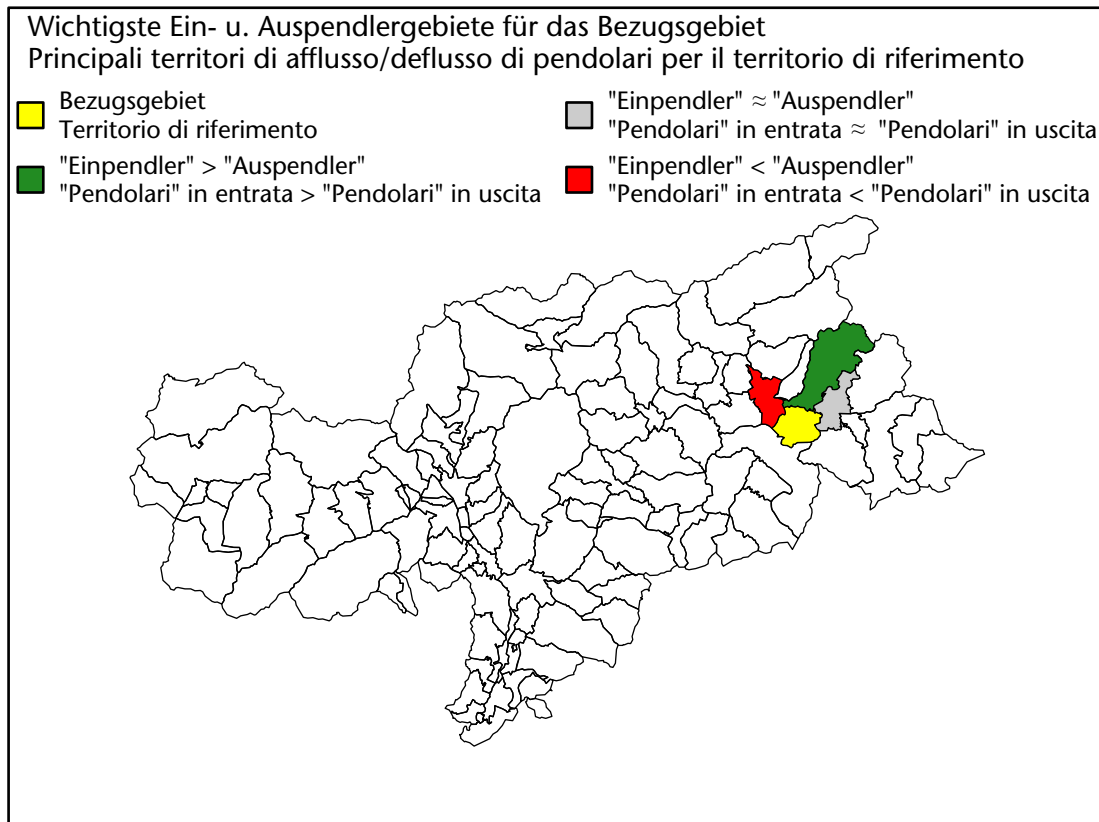

Arbeitsmarkt in der Gemeinde Olang - 2021

Mercato del lavoro nel comune di Valdaora - 2021

mit Veränderungen zum Vorjahr - con variazioni rispetto all'anno precedente