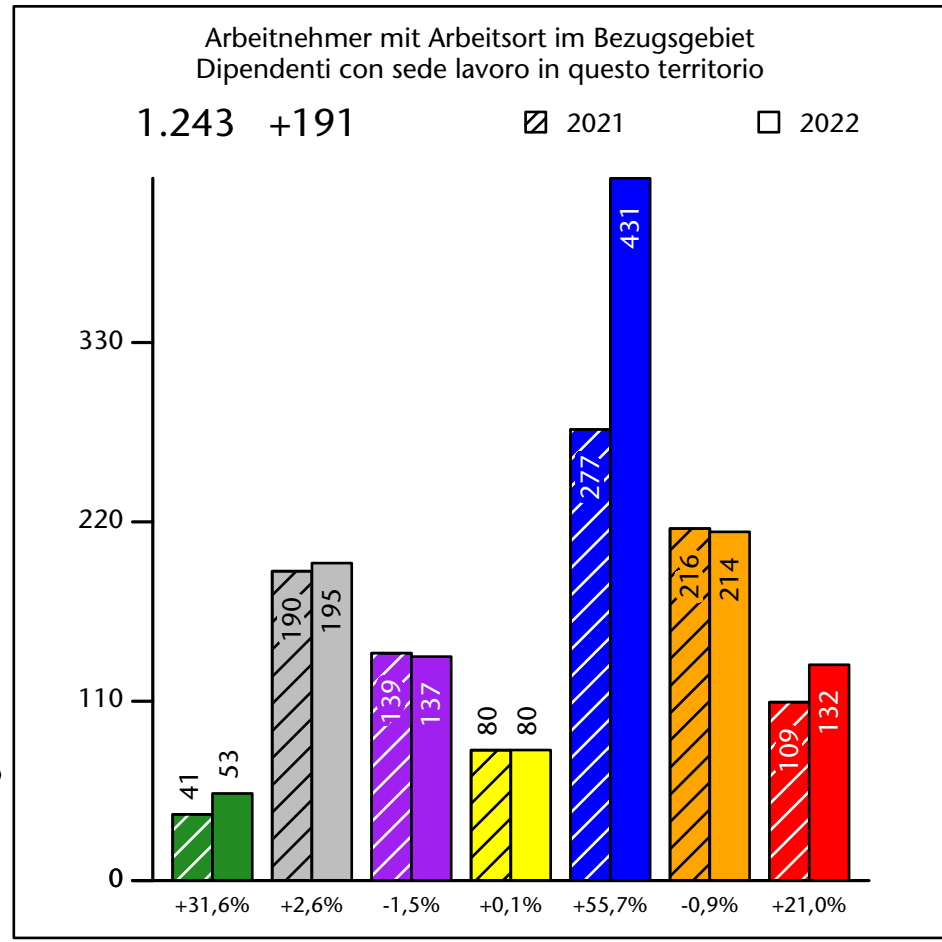

Arbeitnehmer u. eingetragene Arbeitslose mit Wohnort im Bezugsgebiet
Dipendenti e disoccupati iscritti domiciliati nel territorio di riferimento

1.434 +5,2%