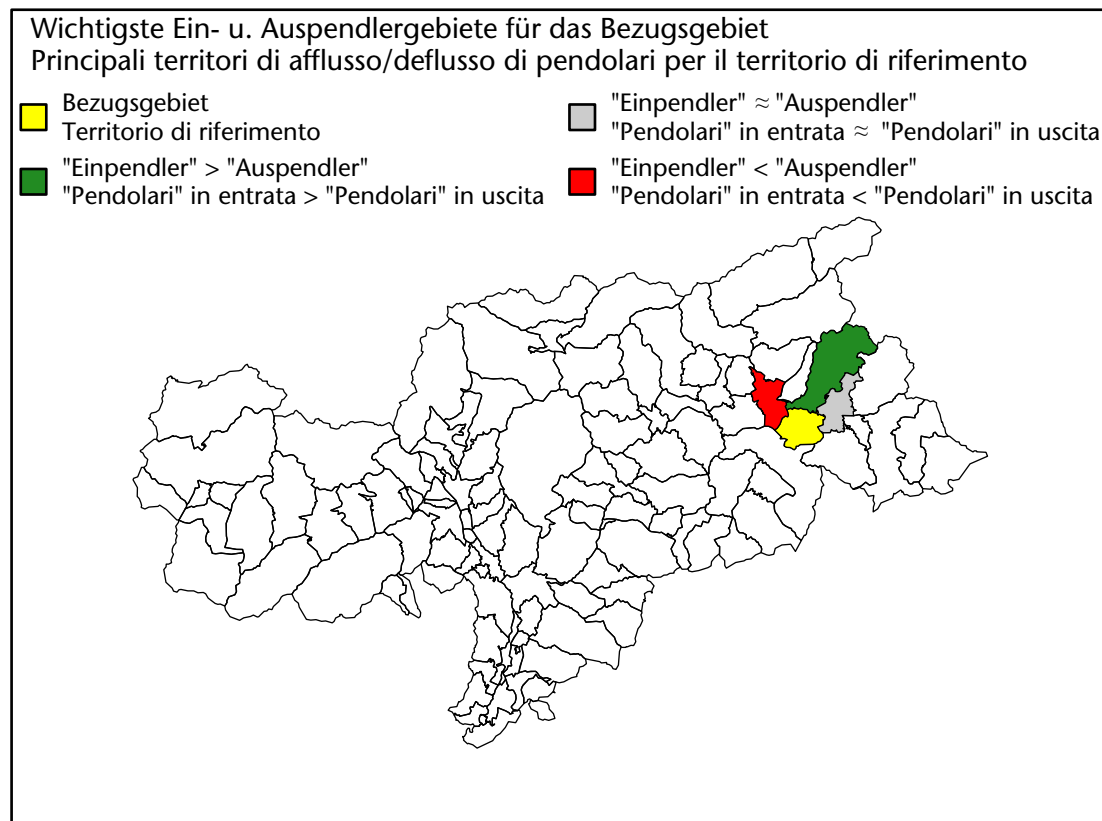

Arbeitsmarkt in der Gemeinde Olang - 2017

Mercato del lavoro nel comune di Valdaora - 2017

mit Veränderungen zum Vorjahr - con variazioni rispetto all'anno precedente