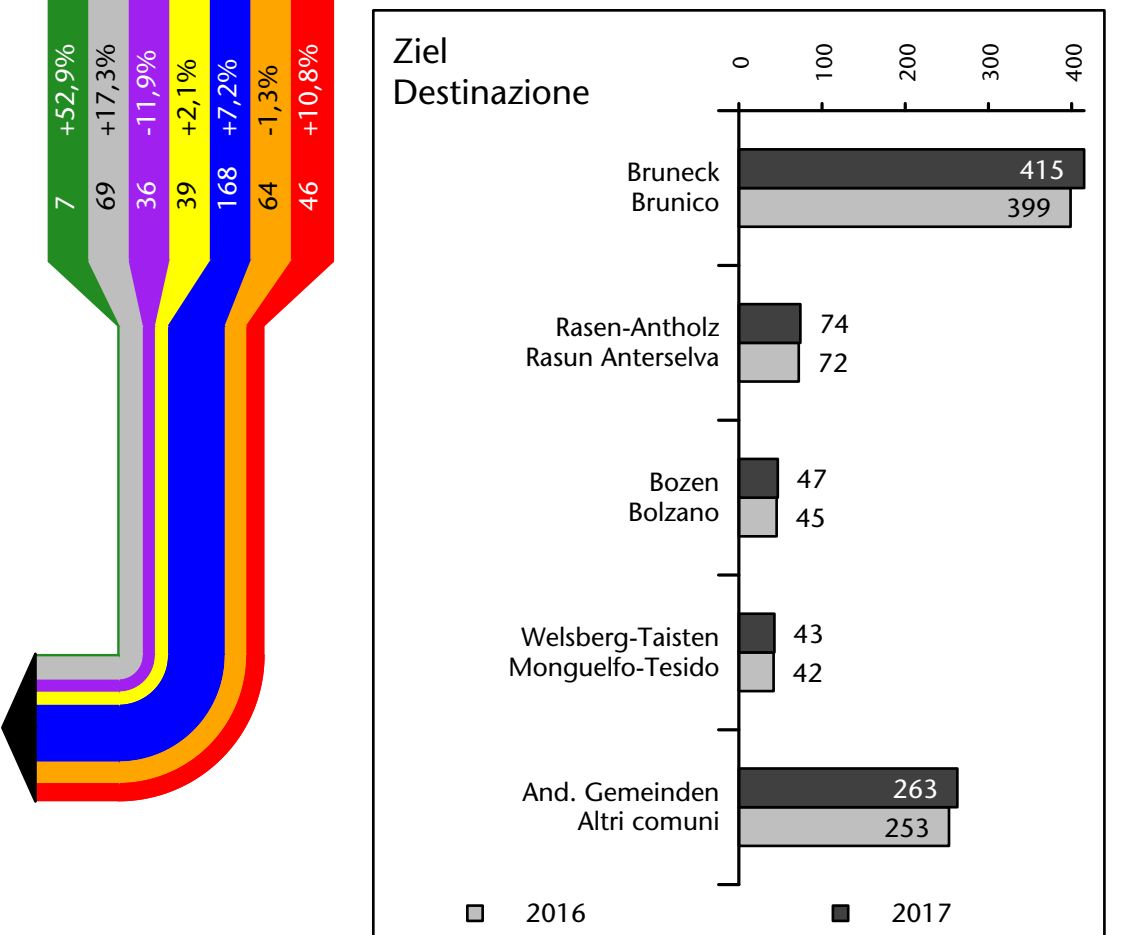

Arbeitnehmer u. eingetragene Arbeitslose mit Wohnort im Bezugsgebiet
Dipendenti e disoccupati iscritti domiciliati nel territorio di riferimento

1.354 +3,5%