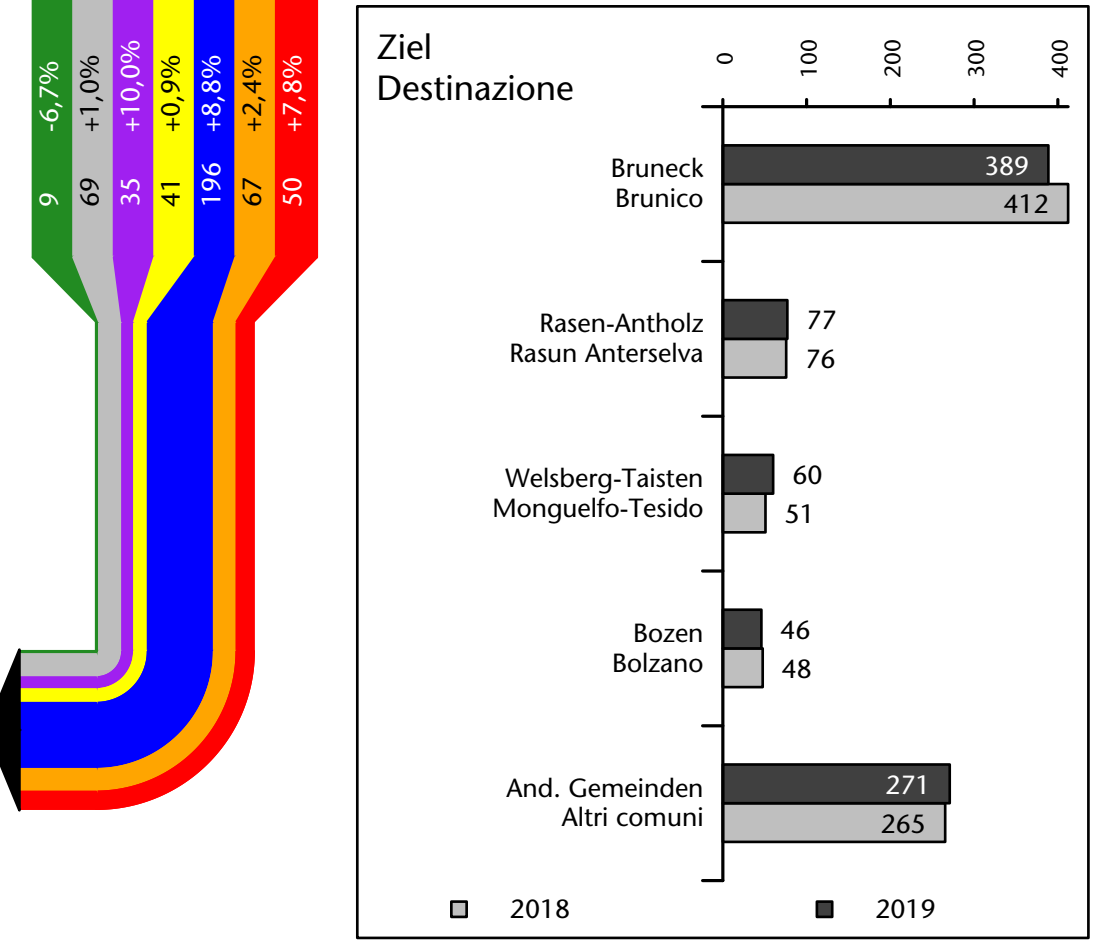

Arbeitnehmer u. eingetragene Arbeitslose mit Wohnort im Bezugsgebiet
Dipendenti e disoccupati iscritti domiciliati nel territorio di riferimento

1.419 +1,7%