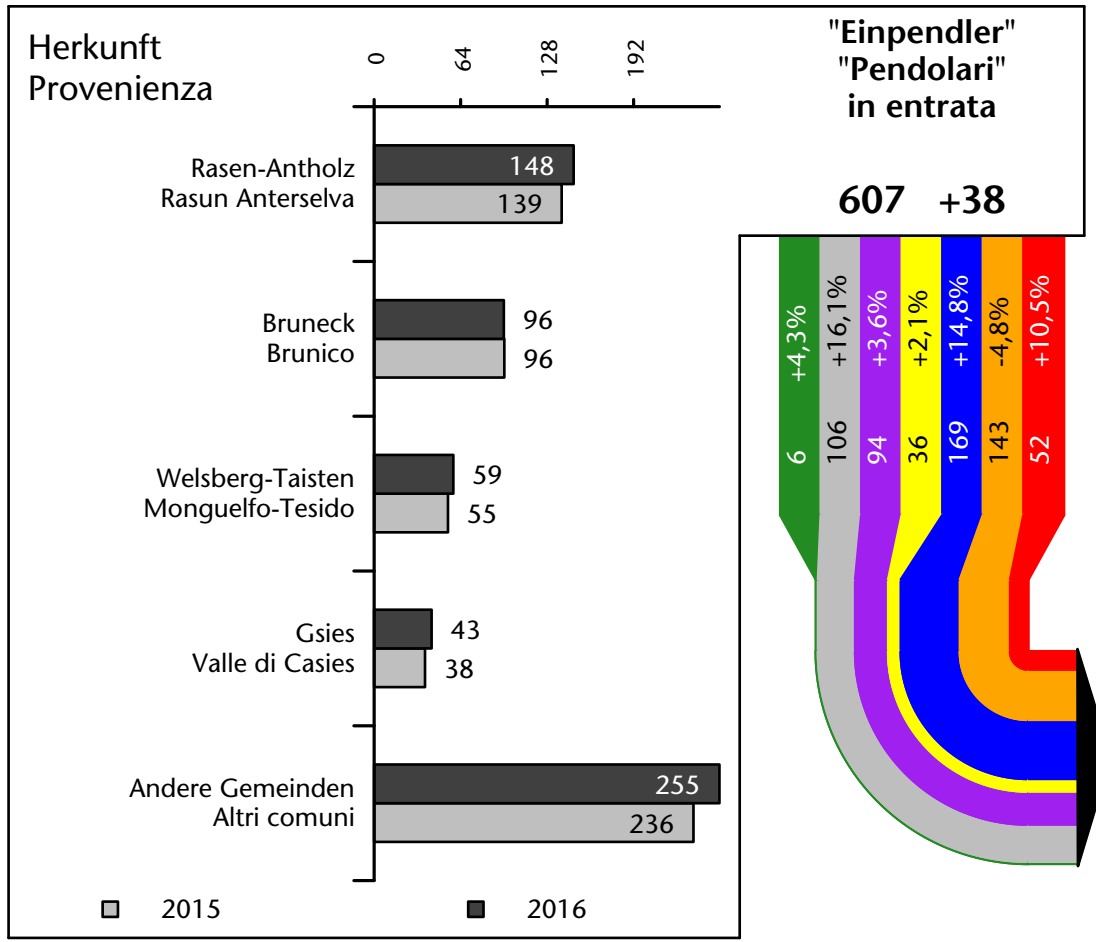

Arbeitnehmer u. eingetragene Arbeitslose mit Wohnort im Bezugsgebiet
Dipendenti e disoccupati iscritti domiciliati nel territorio di riferimento

1.309 +0,9%