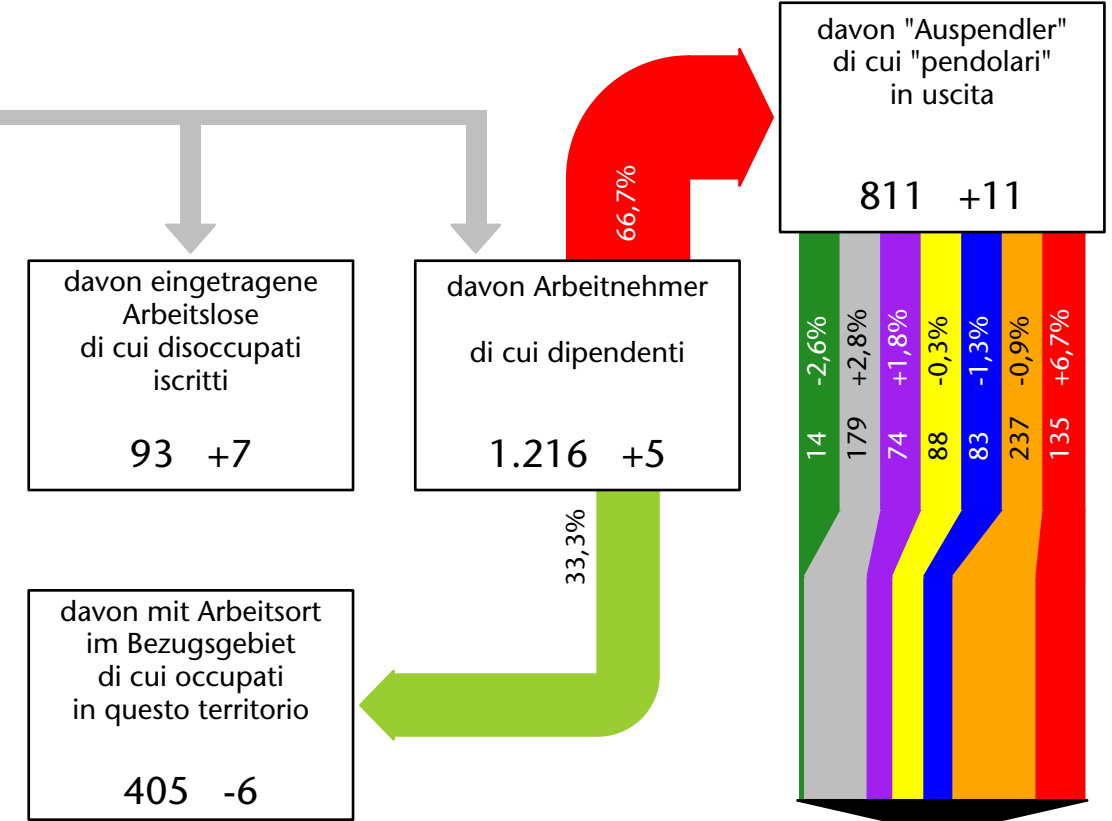

Arbeitnehmer u. eingetragene Arbeitslose mit Wohnort im Bezugsgebiet
Dipendenti e disoccupati iscritti domiciliati nel territorio di riferimento

1.309 +0,9%