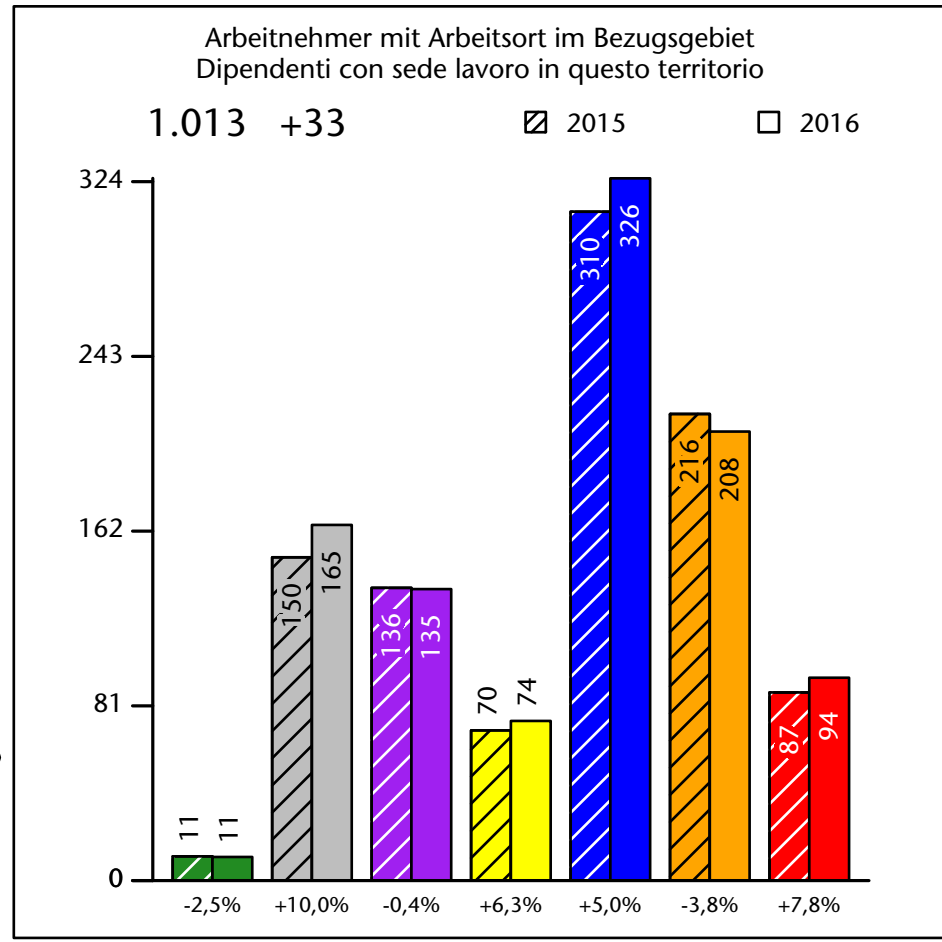

Arbeitnehmer u. eingetragene Arbeitslose mit Wohnort im Bezugsgebiet
Dipendenti e disoccupati iscritti domiciliati nel territorio di riferimento

1.309 +0,9%