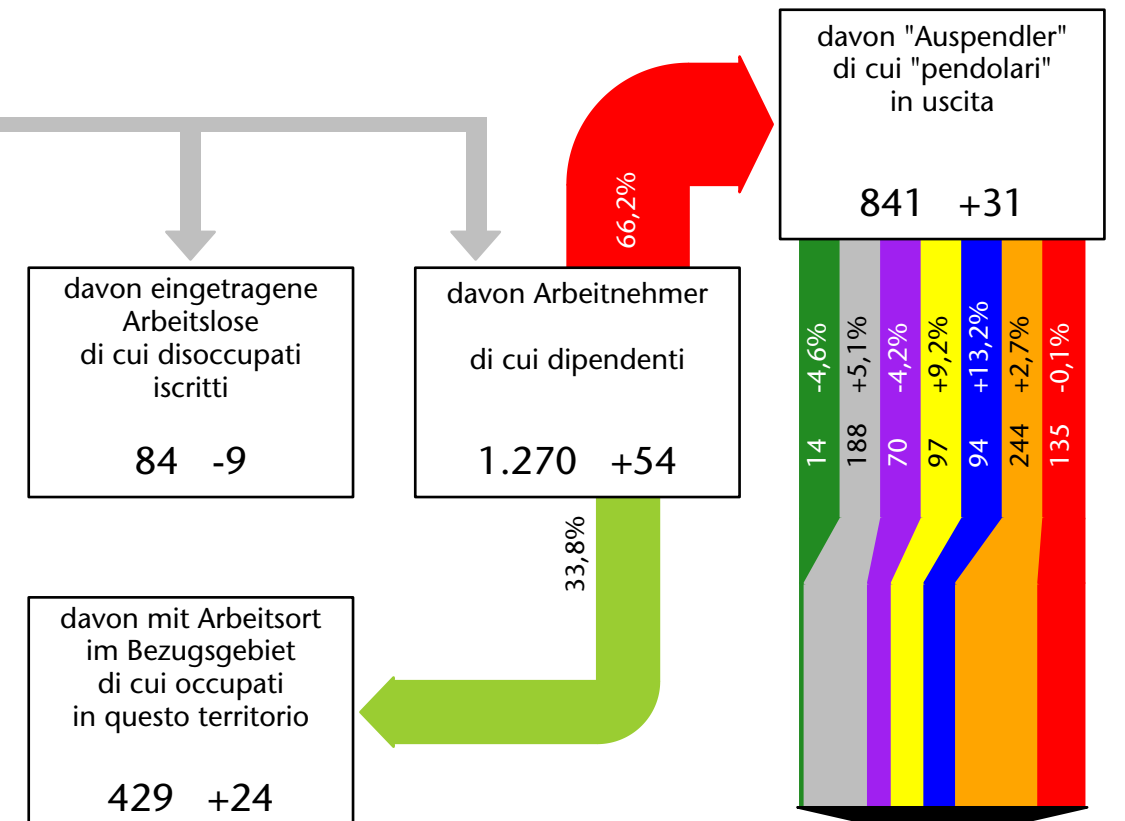

Arbeitnehmer u. eingetragene Arbeitslose mit Wohnort im Bezugsgebiet
Dipendenti e disoccupati iscritti domiciliati nel territorio di riferimento

1.354 +3,5%