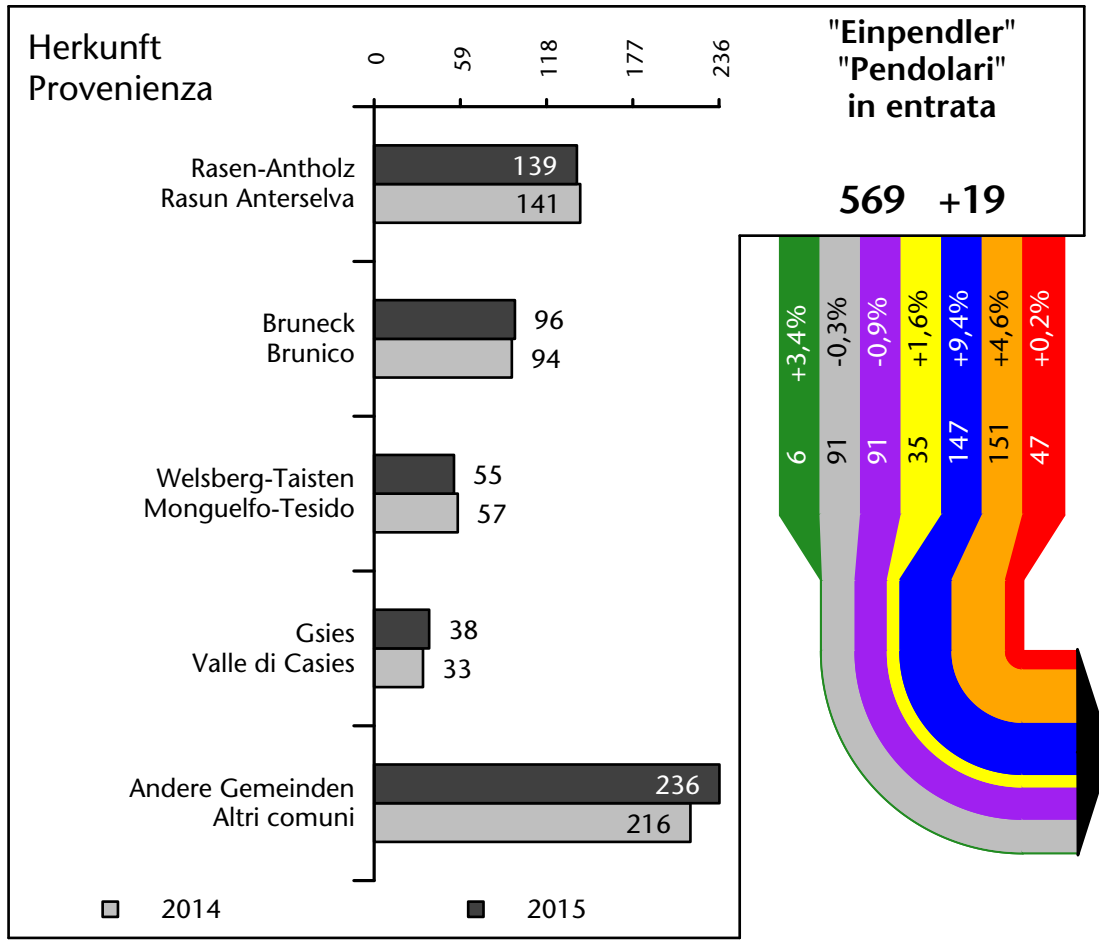

Arbeitnehmer u. eingetragene Arbeitslose mit Wohnort im Bezugsgebiet
Dipendenti e disoccupati iscritti domiciliati nel territorio di riferimento

1.297 +0,3%