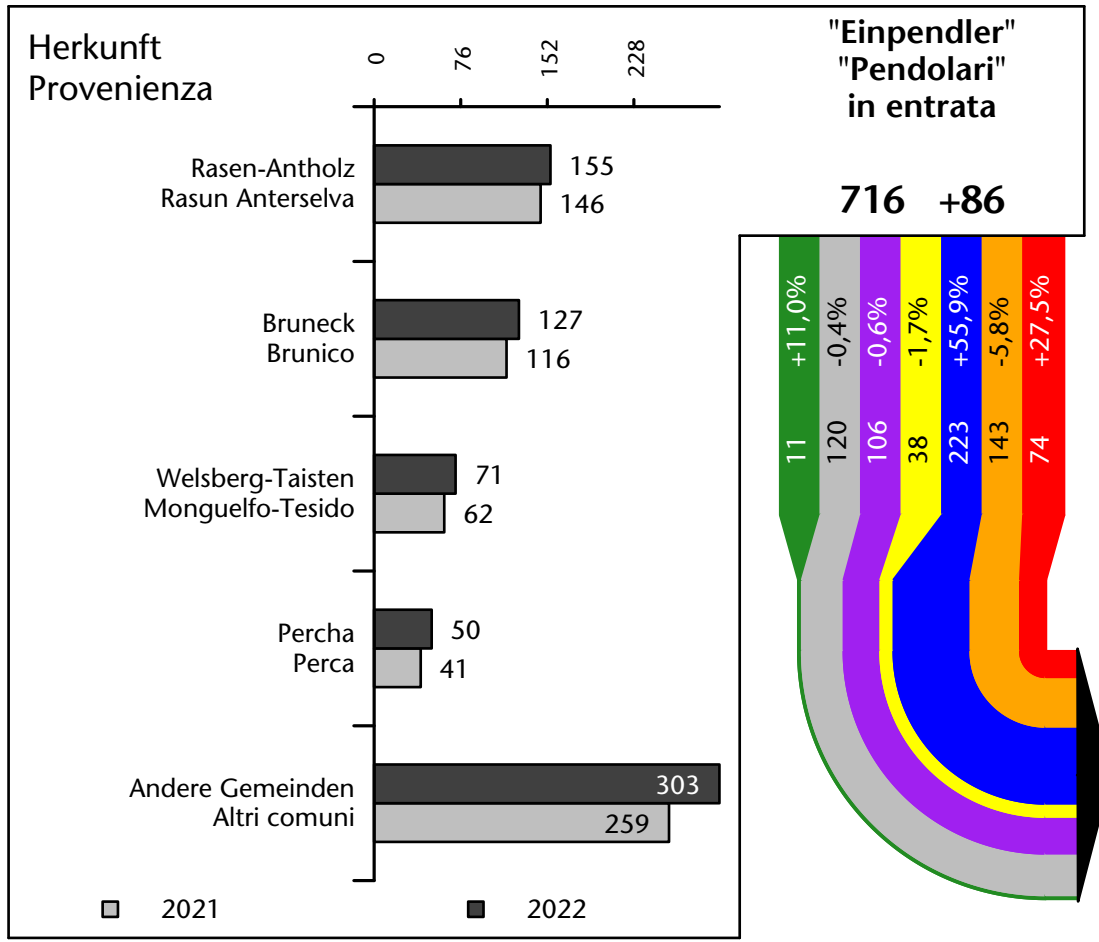

Arbeitnehmer u. eingetragene Arbeitslose mit Wohnort im Bezugsgebiet
Dipendenti e disoccupati iscritti domiciliati nel territorio di riferimento

1.434 +5,2%