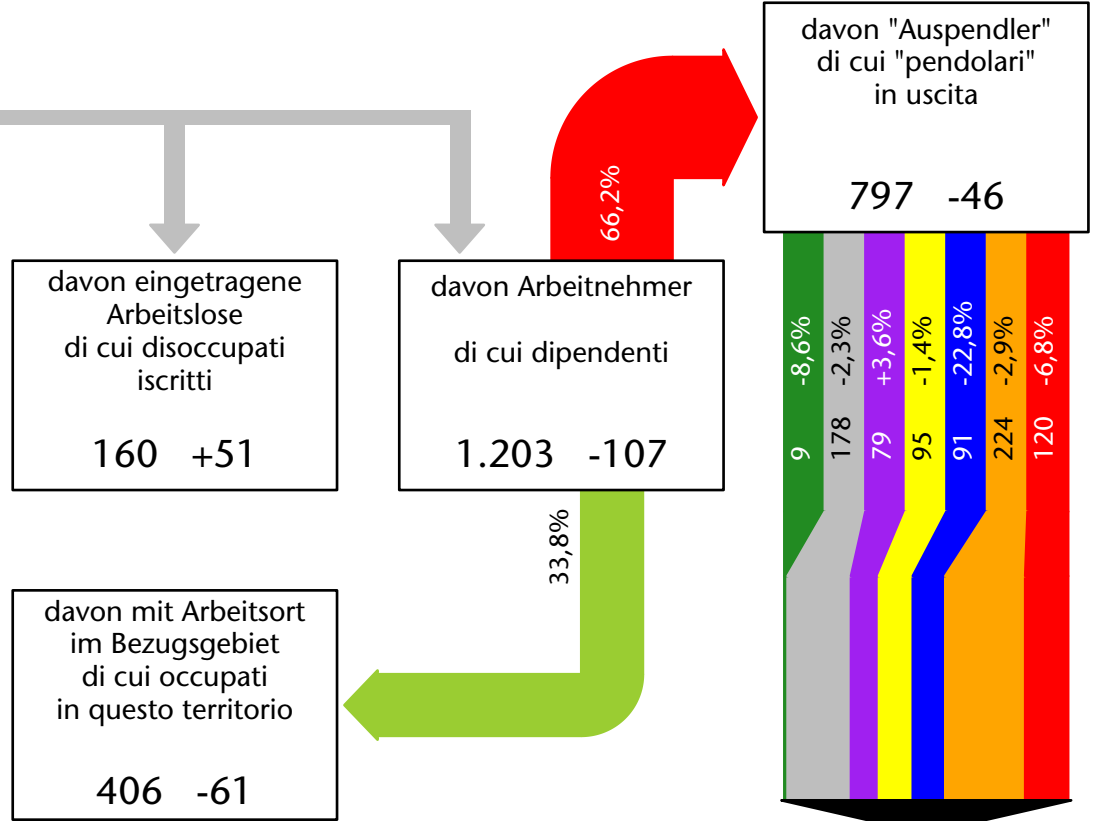

Arbeitnehmer u. eingetragene Arbeitslose mit Wohnort im Bezugsgebiet
Dipendenti e disoccupati iscritti domiciliati nel territorio di riferimento

1.363 -4,0%