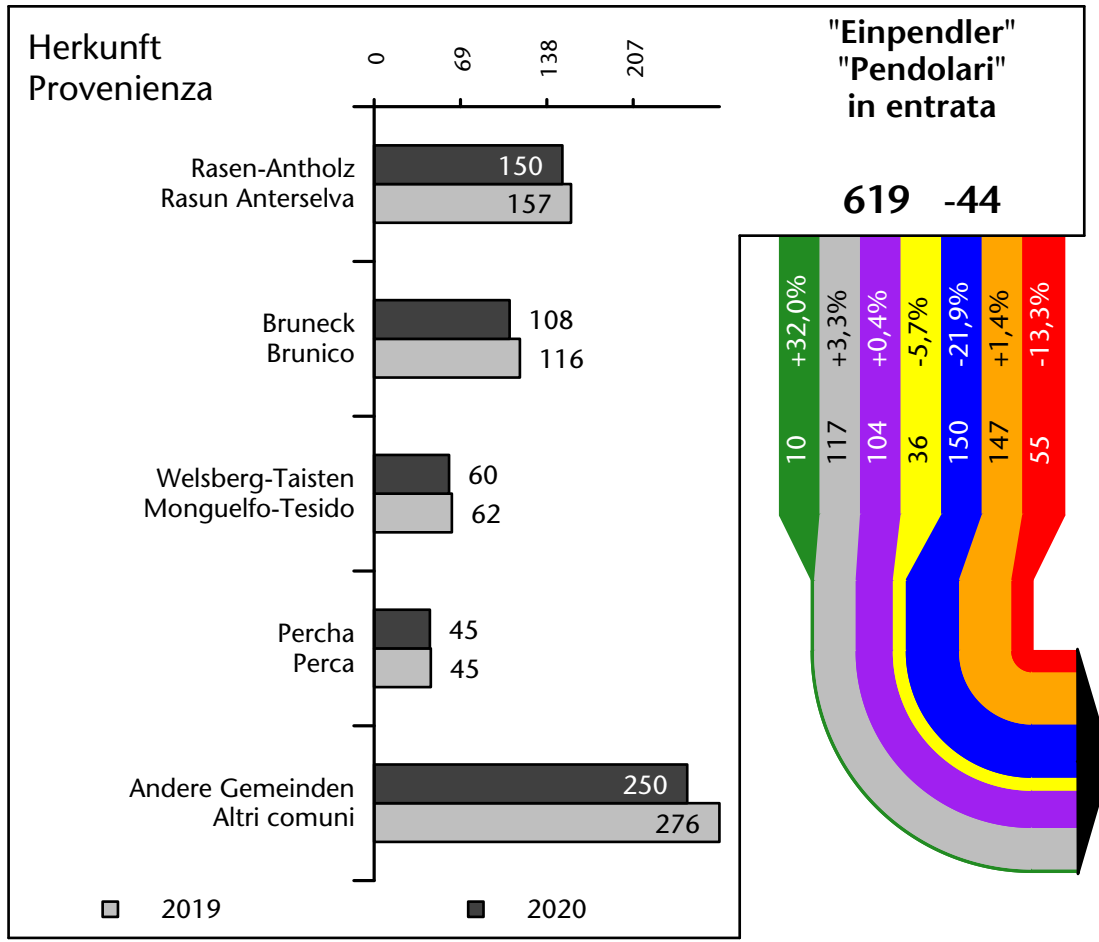

Arbeitnehmer u. eingetragene Arbeitslose mit Wohnort im Bezugsgebiet
Dipendenti e disoccupati iscritti domiciliati nel territorio di riferimento

1.363 -4,0%