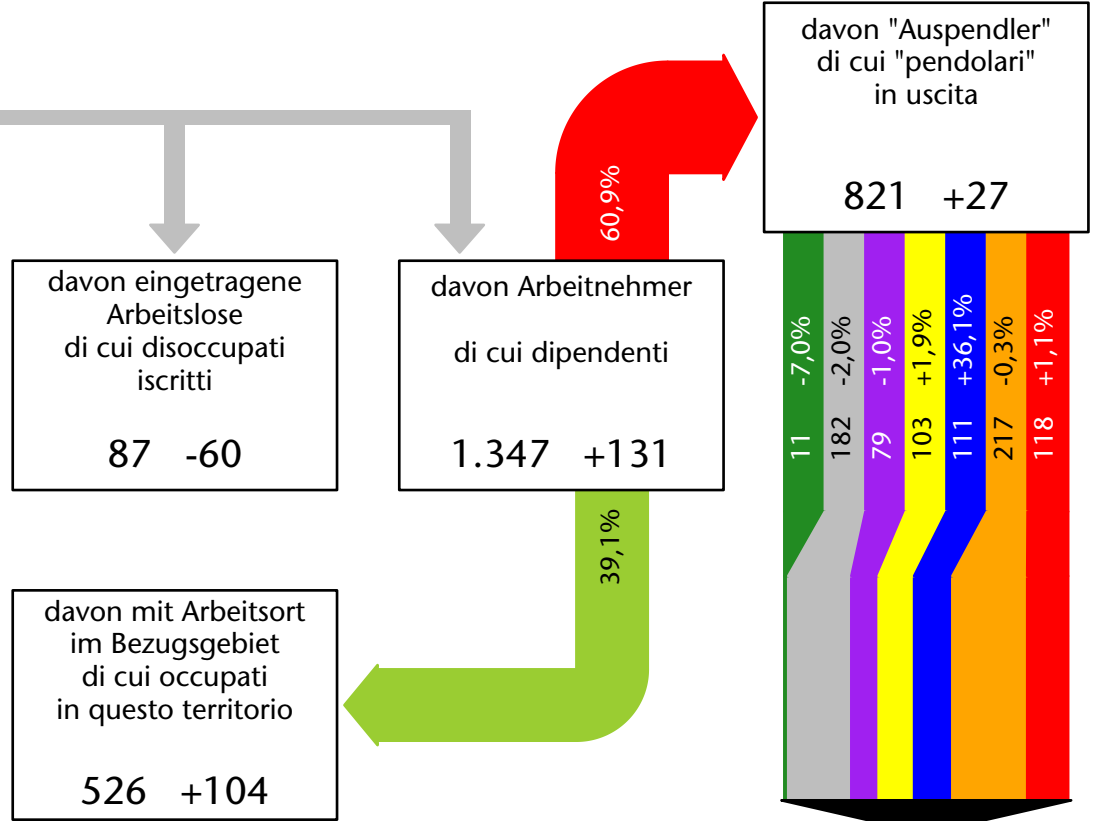

Arbeitnehmer u. eingetragene Arbeitslose mit Wohnort im Bezugsgebiet
Dipendenti e disoccupati iscritti domiciliati nel territorio di riferimento

1.434 +5,2%