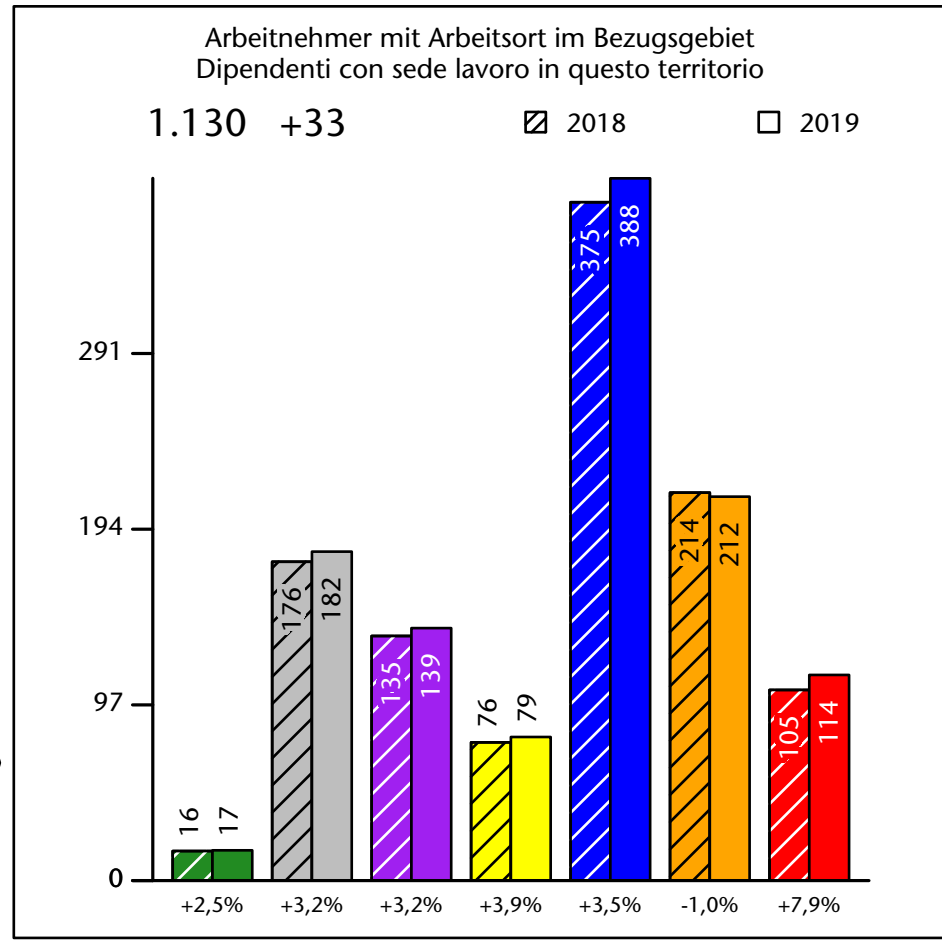

Arbeitnehmer u. eingetragene Arbeitslose mit Wohnort im Bezugsgebiet
Dipendenti e disoccupati iscritti domiciliati nel territorio di riferimento

1.419 +1,7%