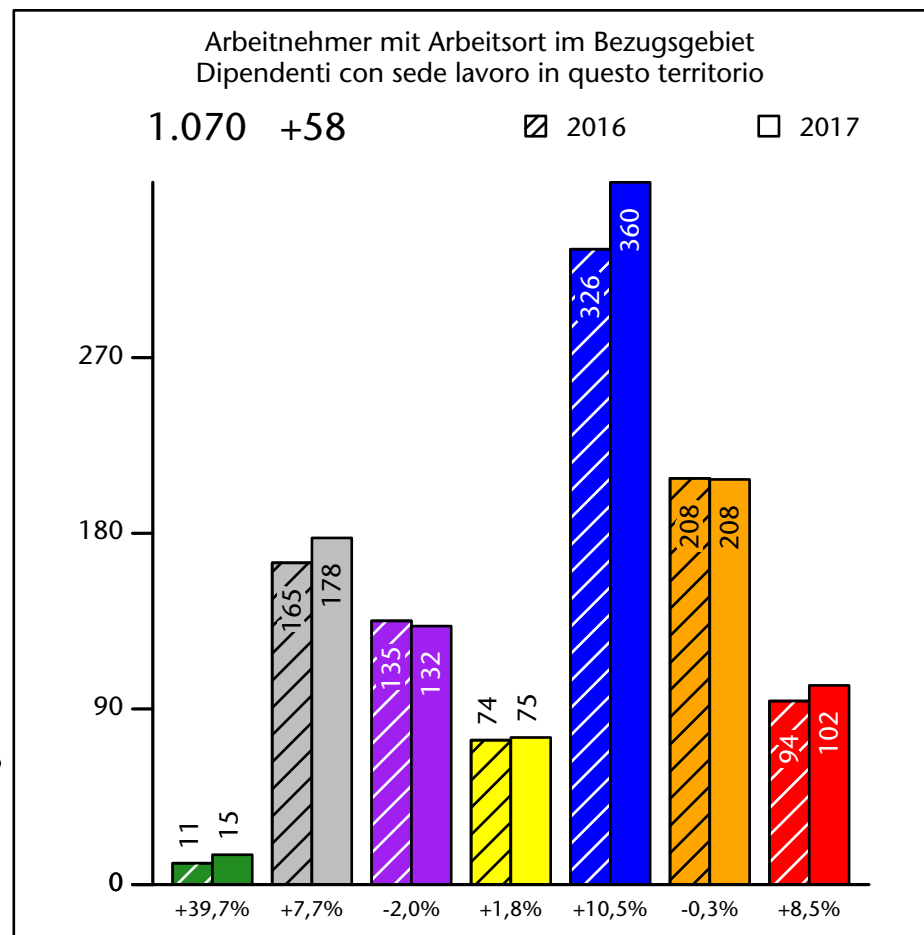

Arbeitnehmer u. eingetragene Arbeitslose mit Wohnort im Bezugsgebiet
Dipendenti e disoccupati iscritti domiciliati nel territorio di riferimento

1.354 +3,5%