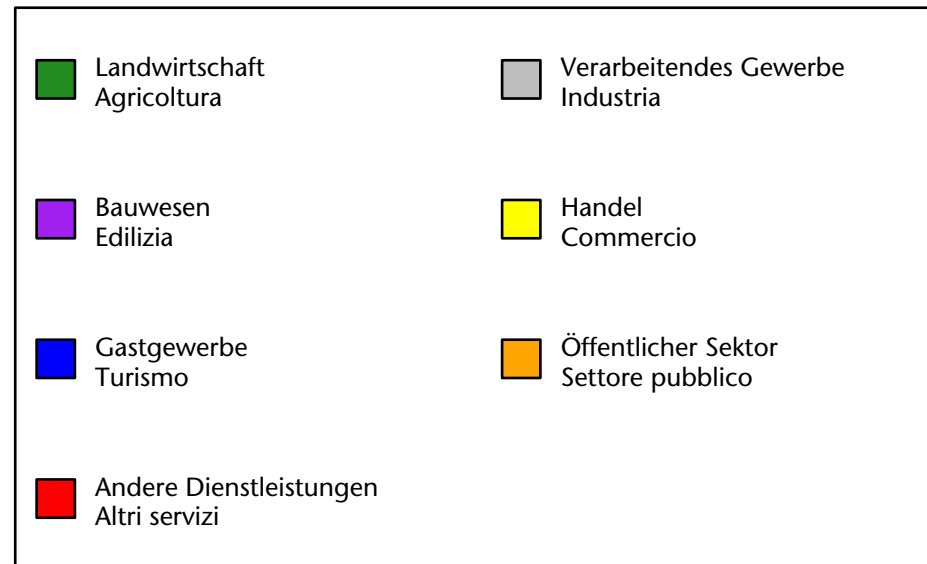

Arbeitsmarkt in der Gemeinde Olang - 2021

Mercato del lavoro nel comune di Valdaora - 2021

mit Veränderungen zum Vorjahr - con variazioni rispetto all'anno precedente