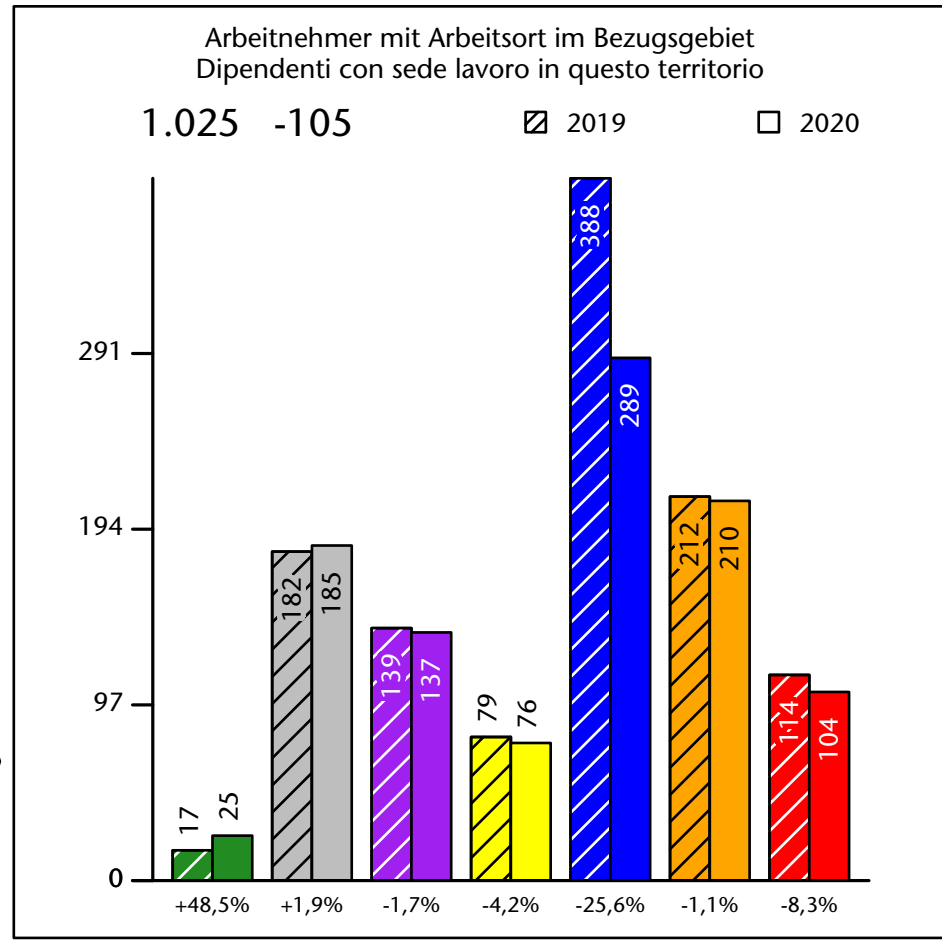

Arbeitnehmer u. eingetragene Arbeitslose mit Wohnort im Bezugsgebiet
Dipendenti e disoccupati iscritti domiciliati nel territorio di riferimento

1.363 -4,0%