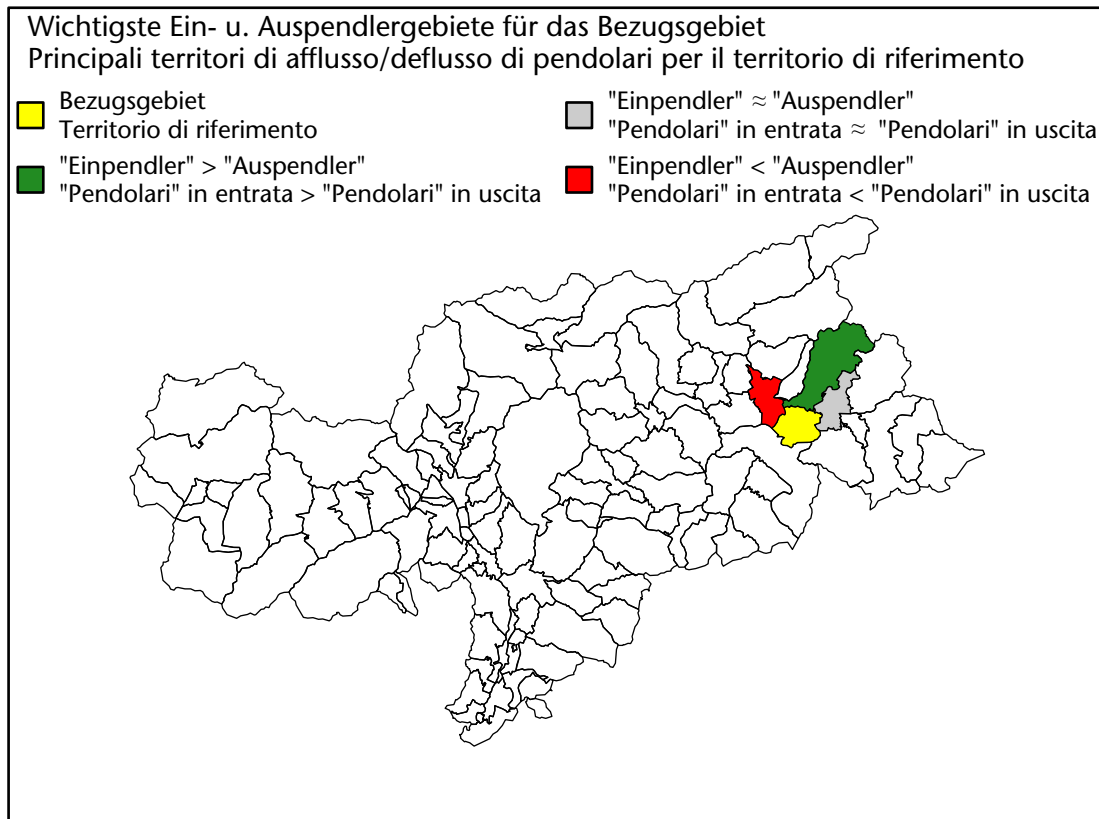

Arbeitsmarkt in der Gemeinde Olang - 2015

Mercato del lavoro nel comune di Valdaora - 2015

mit Veränderungen zum Vorjahr - con variazioni rispetto all'anno precedente