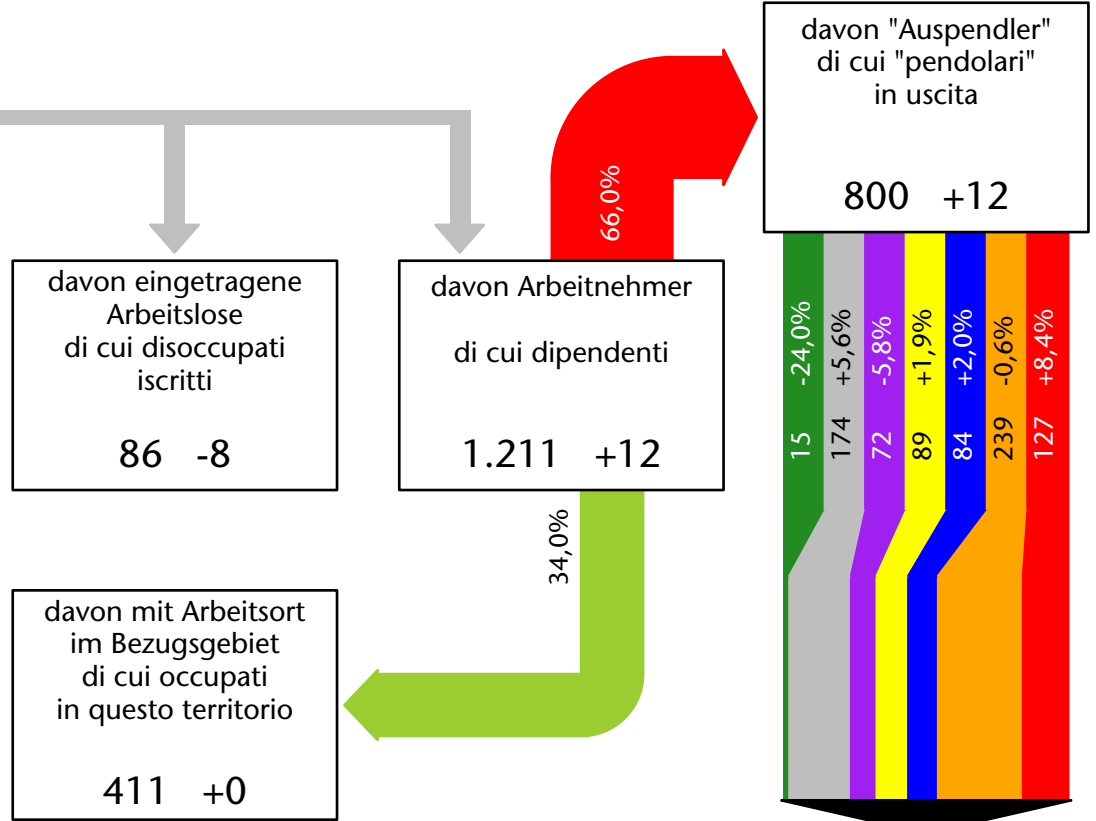

Arbeitnehmer u. eingetragene Arbeitslose mit Wohnort im Bezugsgebiet
Dipendenti e disoccupati iscritti domiciliati nel territorio di riferimento

1.297 +0,3%