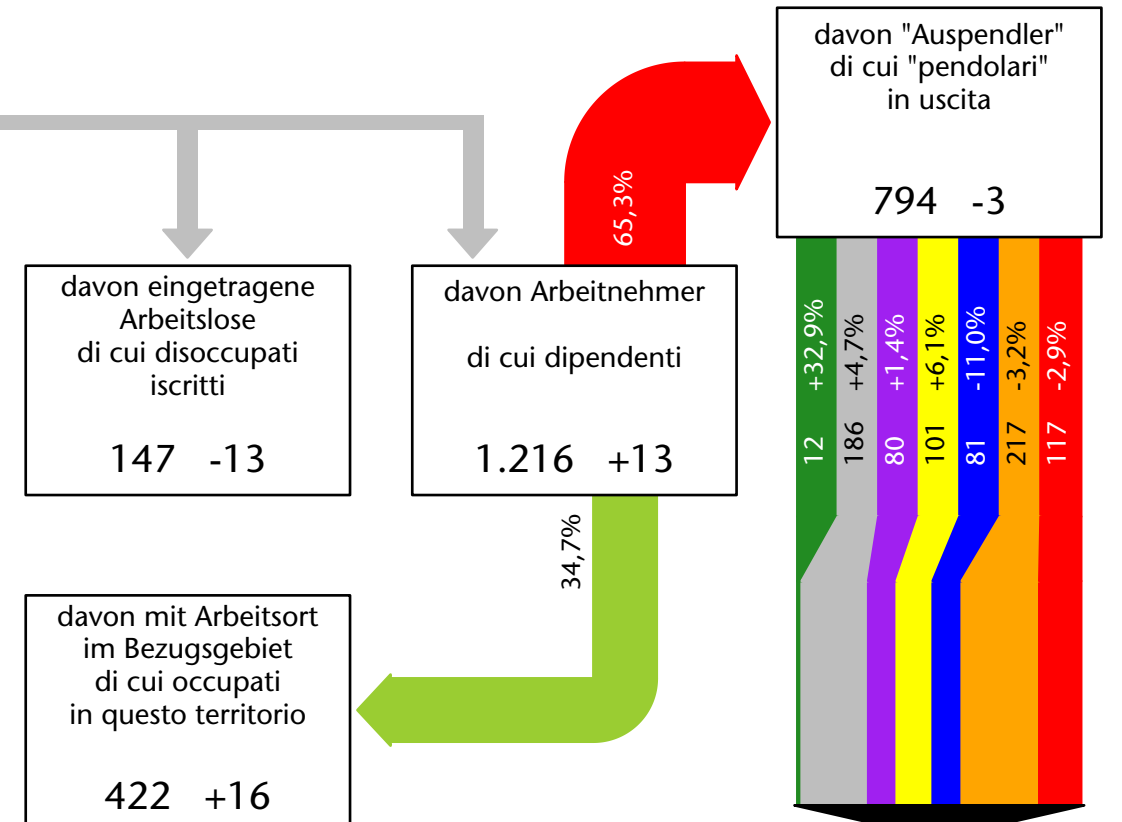

Arbeitsmarkt in der Gemeinde Olang - 2021

Mercato del lavoro nel comune di Valdaora - 2021

mit Veränderungen zum Vorjahr - con variazioni rispetto all'anno precedente