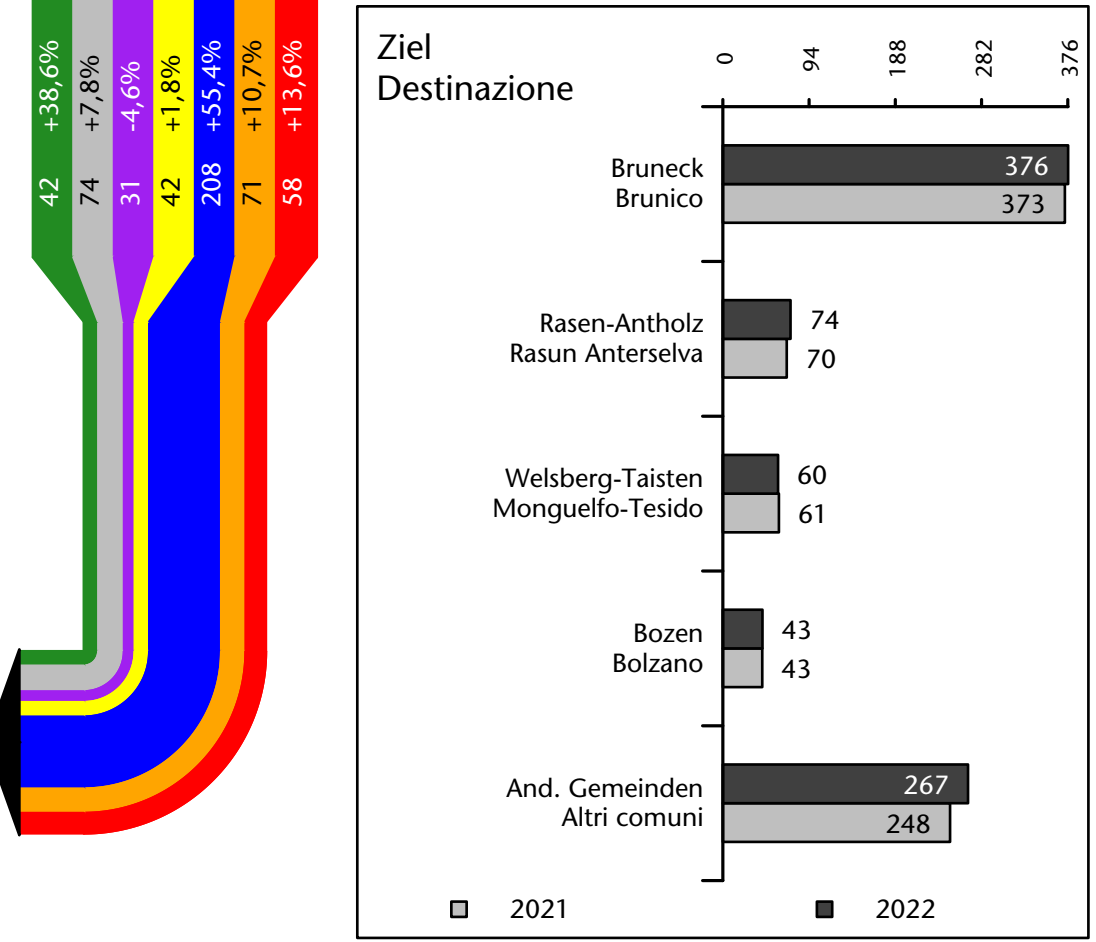

Arbeitnehmer u. eingetragene Arbeitslose mit Wohnort im Bezugsgebiet
Dipendenti e disoccupati iscritti domiciliati nel territorio di riferimento

1.434 +5,2%