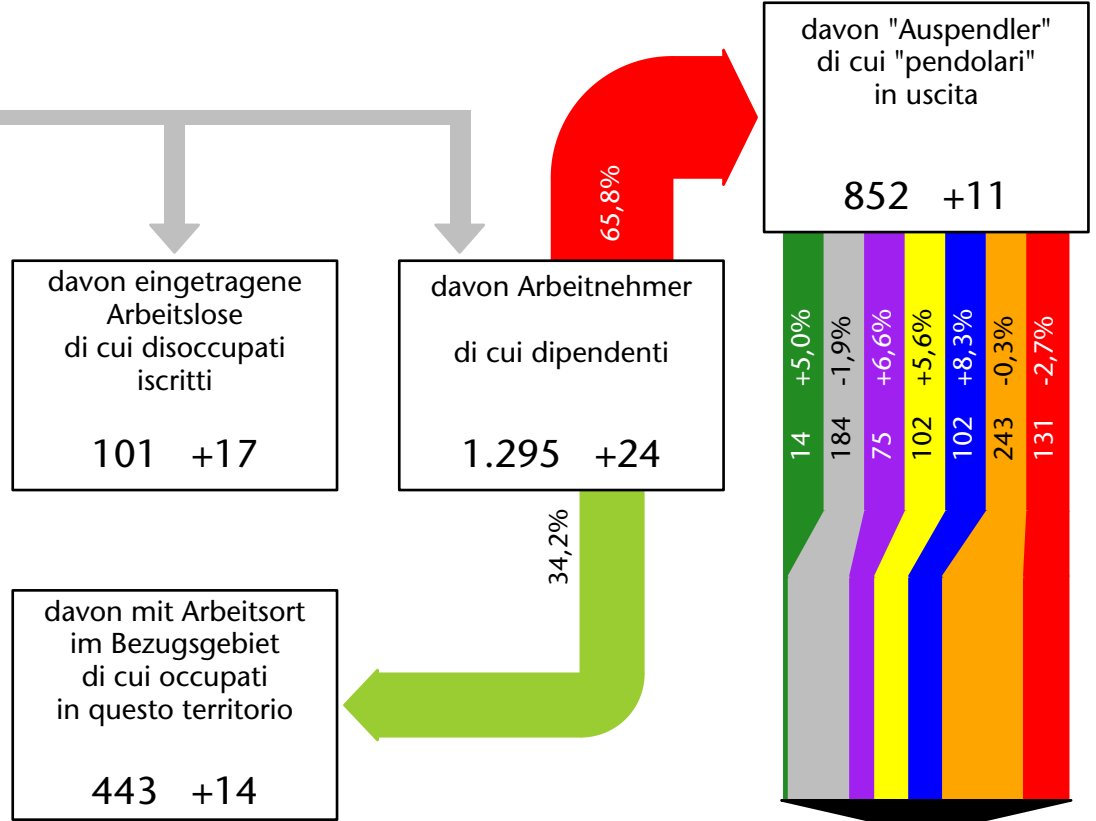

Arbeitnehmer u. eingetragene Arbeitslose mit Wohnort im Bezugsgebiet
Dipendenti e disoccupati iscritti domiciliati nel territorio di riferimento

1.395 +3,0%