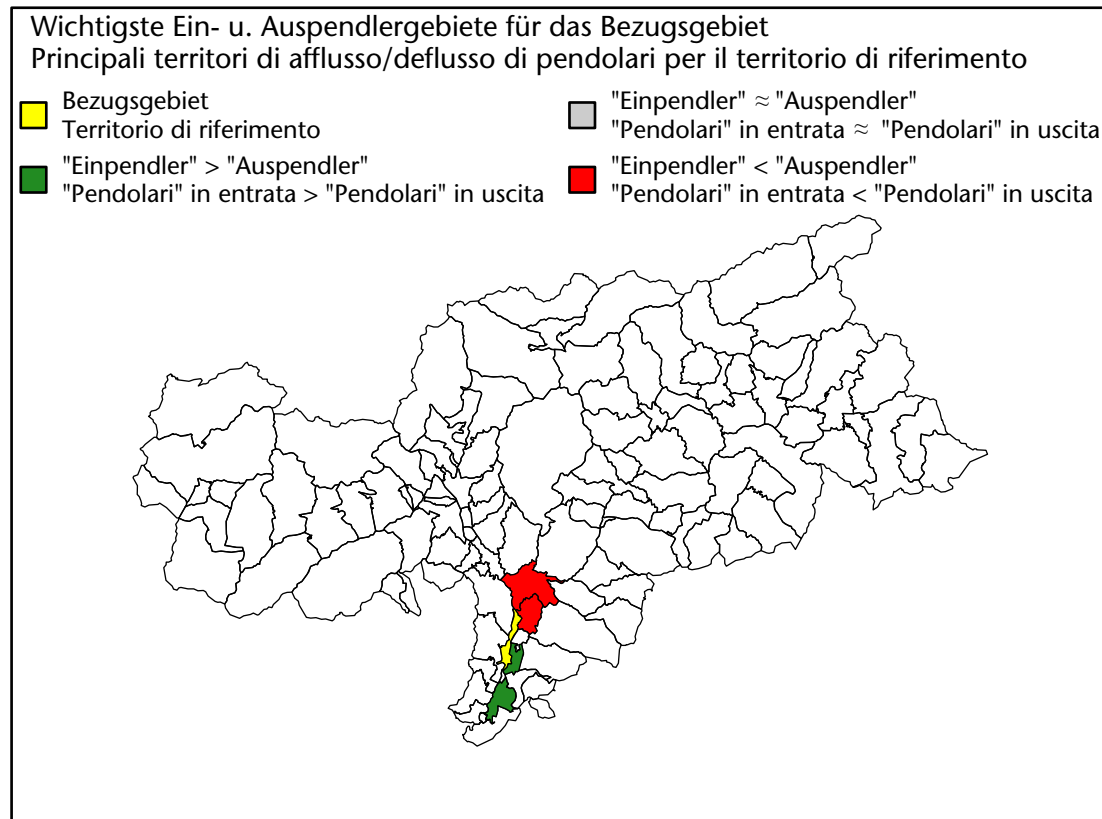

Arbeitsmarkt in der Gemeinde Pfatten - 2019

Mercato del lavoro nel comune di Vadena - 2019

mit Veränderungen zum Vorjahr - con variazioni rispetto all'anno precedente