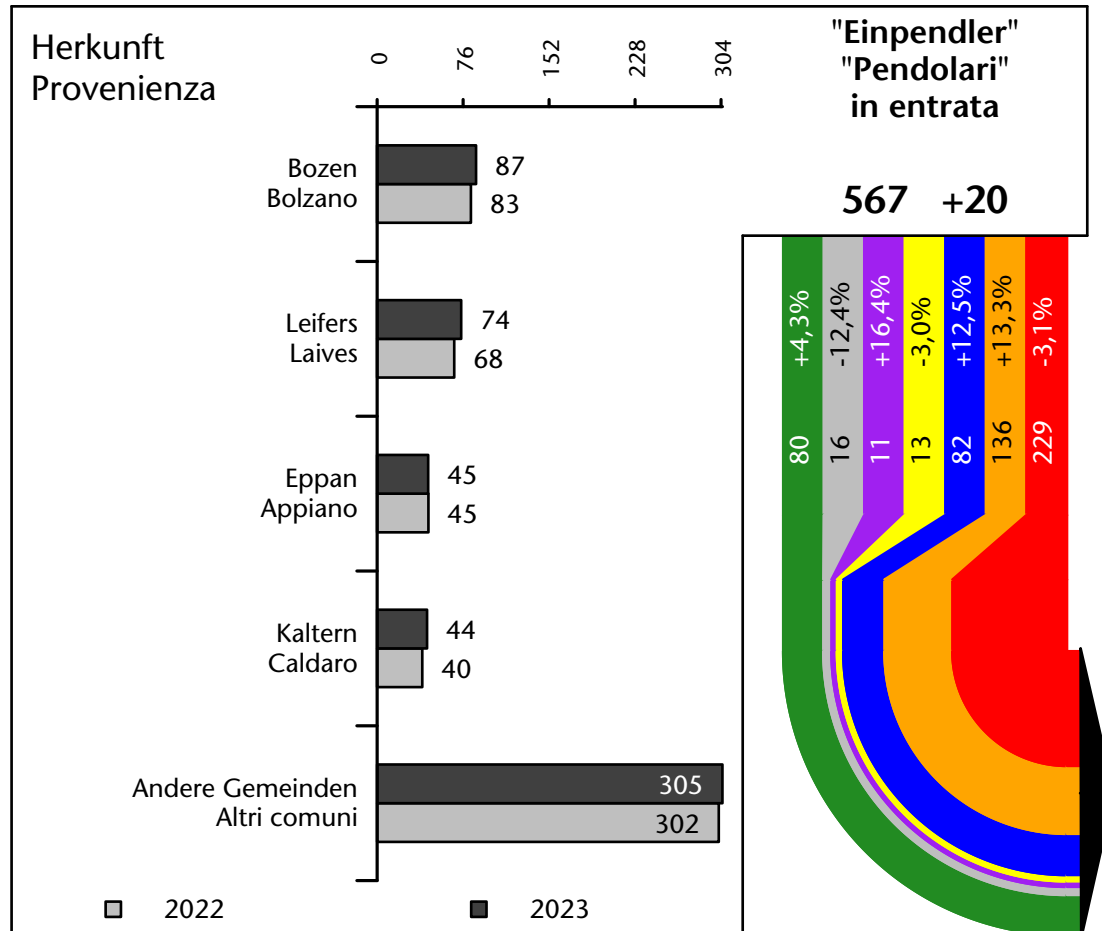

Arbeitnehmer u. eingetragene Arbeitslose mit Wohnort im Bezugsgebiet
Dipendenti e disoccupati iscritti domiciliati nel territorio di riferimento

529 +1,8%