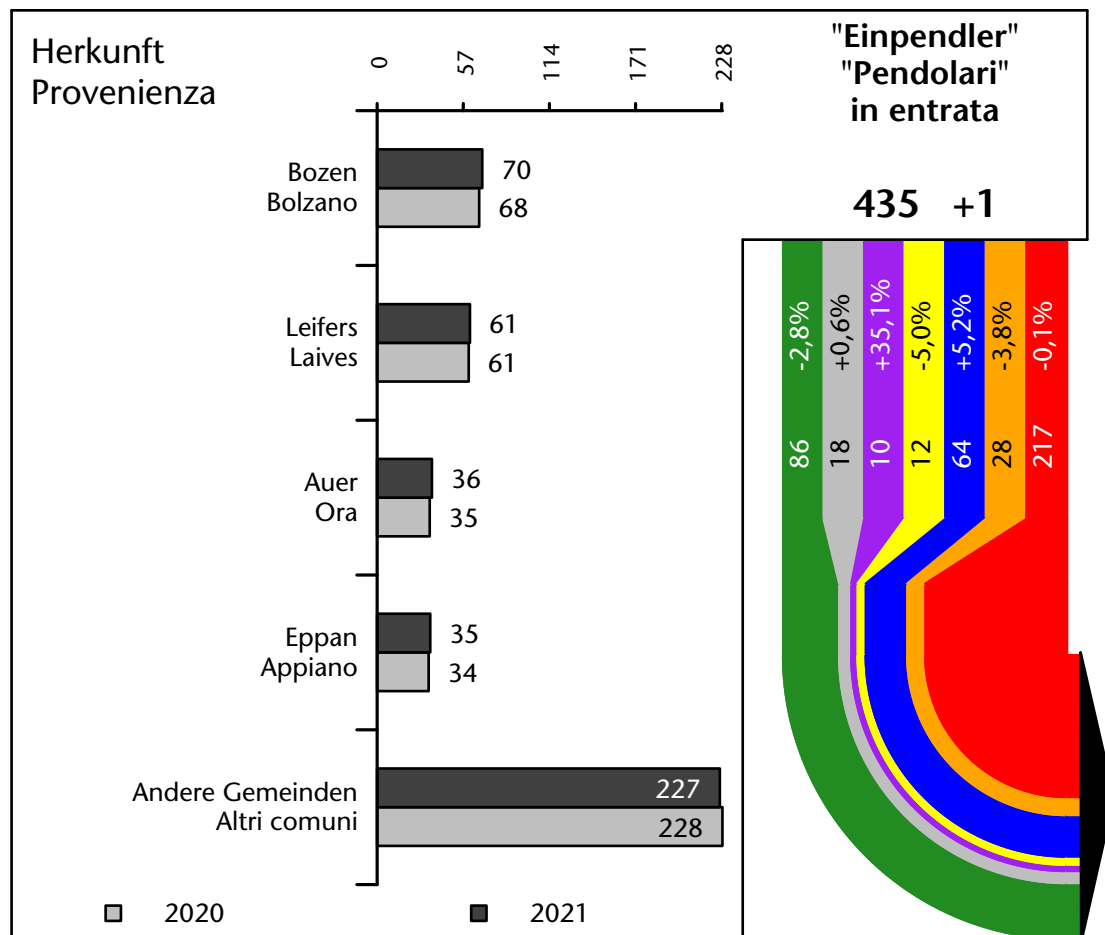

Arbeitnehmer u. eingetragene Arbeitslose mit Wohnort im Bezugsgebiet
Dipendenti e disoccupati iscritti domiciliati nel territorio di riferimento

524 -0,1%