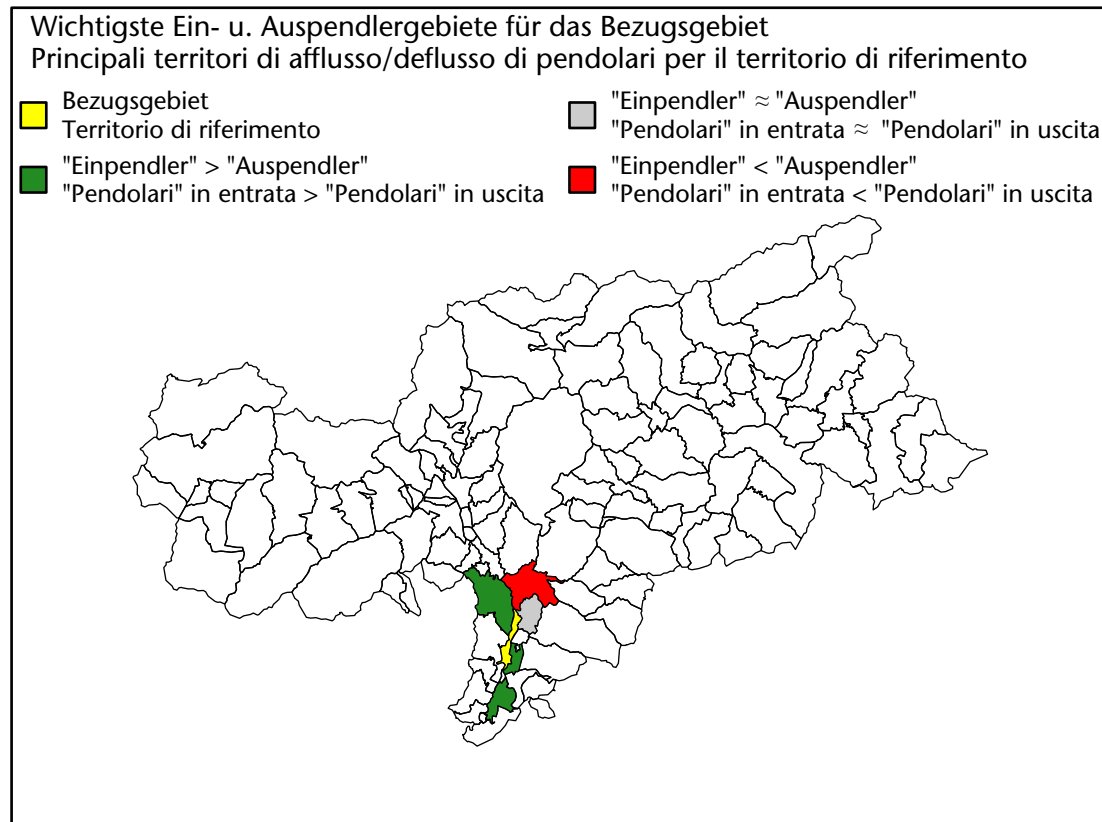

Arbeitsmarkt in der Gemeinde Pfatten - 2022

Mercato del lavoro nel comune di Vadena - 2022

mit Veränderungen zum Vorjahr - con variazioni rispetto all'anno precedente