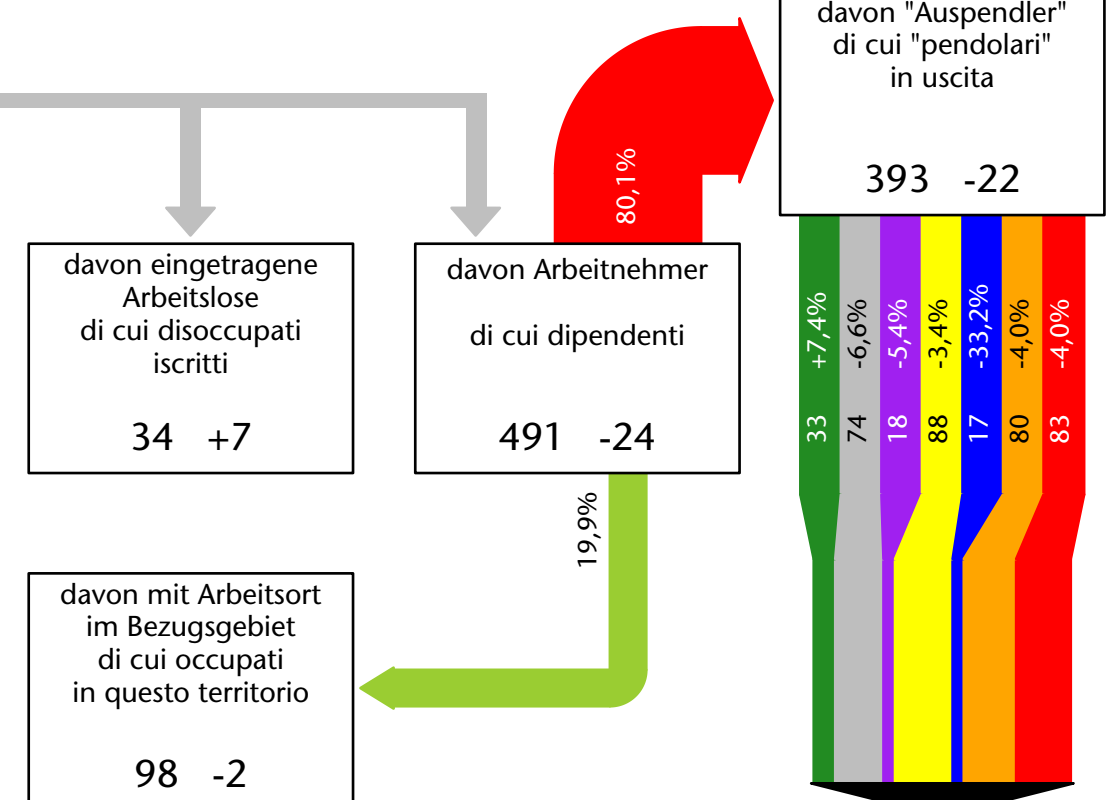

Arbeitnehmer u. eingetragene Arbeitslose mit Wohnort im Bezugsgebiet
Dipendenti e disoccupati iscritti domiciliati nel territorio di riferimento

524 -3,1%