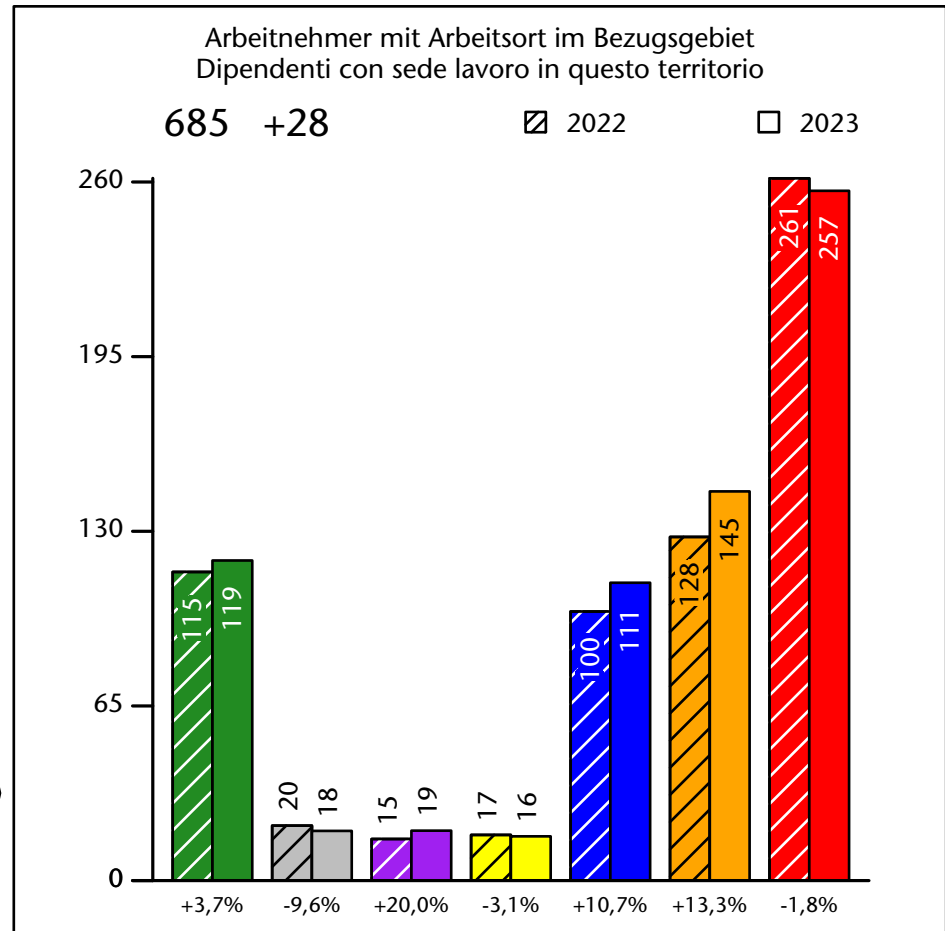

Arbeitnehmer u. eingetragene Arbeitslose mit Wohnort im Bezugsgebiet
Dipendenti e disoccupati iscritti domiciliati nel territorio di riferimento

529 +1,8%