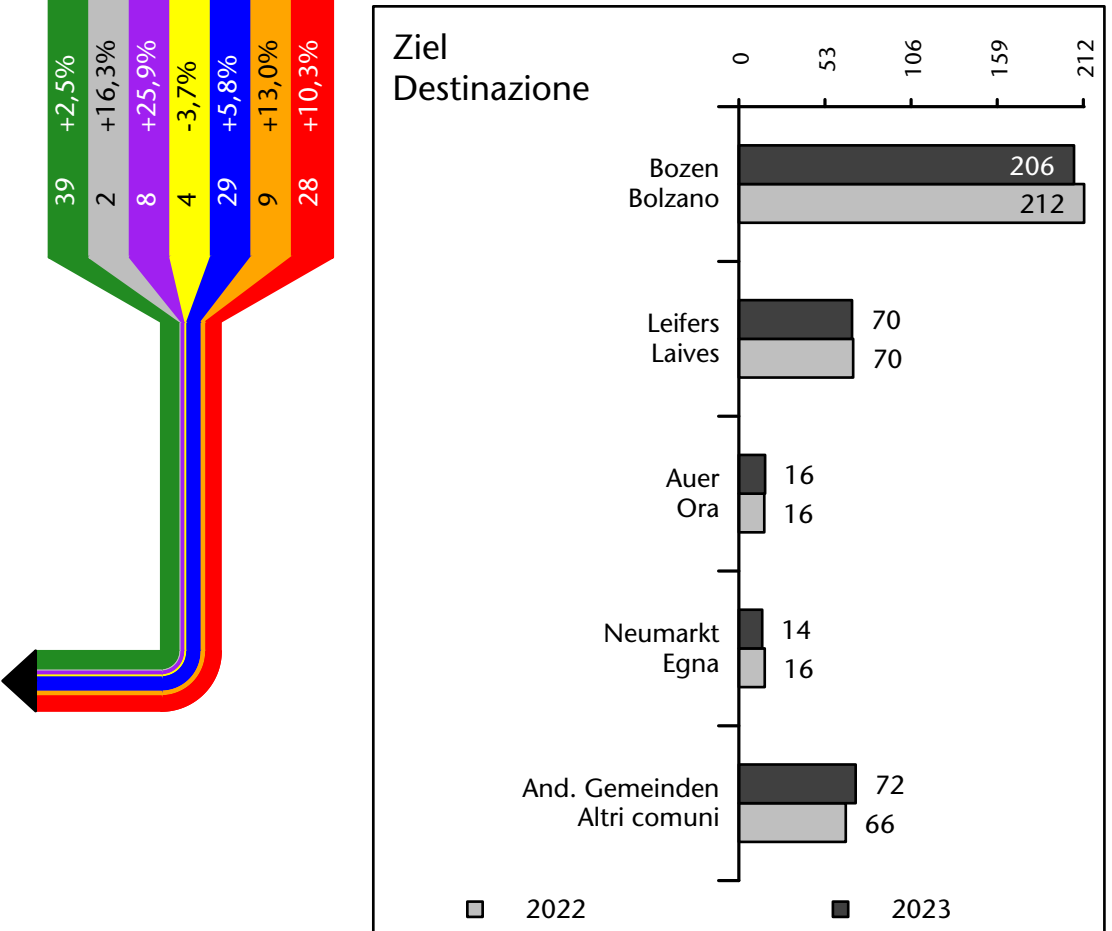

Arbeitnehmer u. eingetragene Arbeitslose mit Wohnort im Bezugsgebiet
Dipendenti e disoccupati iscritti domiciliati nel territorio di riferimento

529 +1,8%