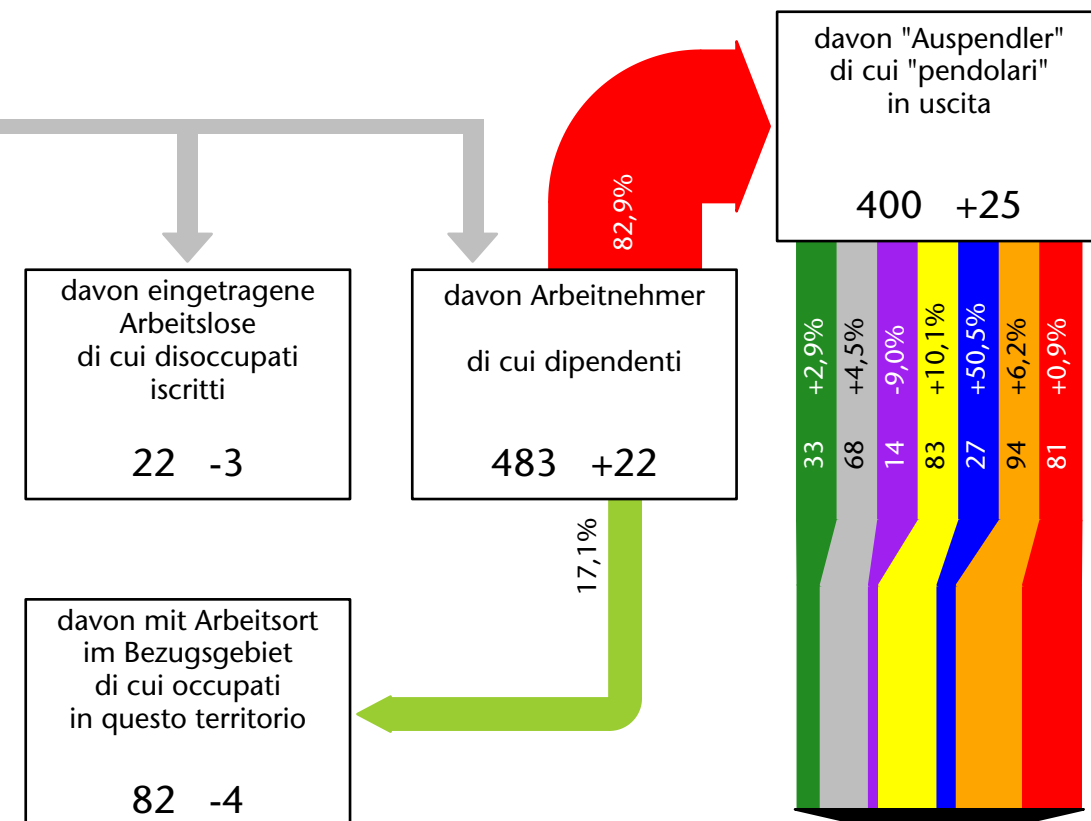

Arbeitsmarkt in der Gemeinde Pfatten - 2017

Mercato del lavoro nel comune di Vadena - 2017

mit Veränderungen zum Vorjahr - con variazioni rispetto all'anno precedente