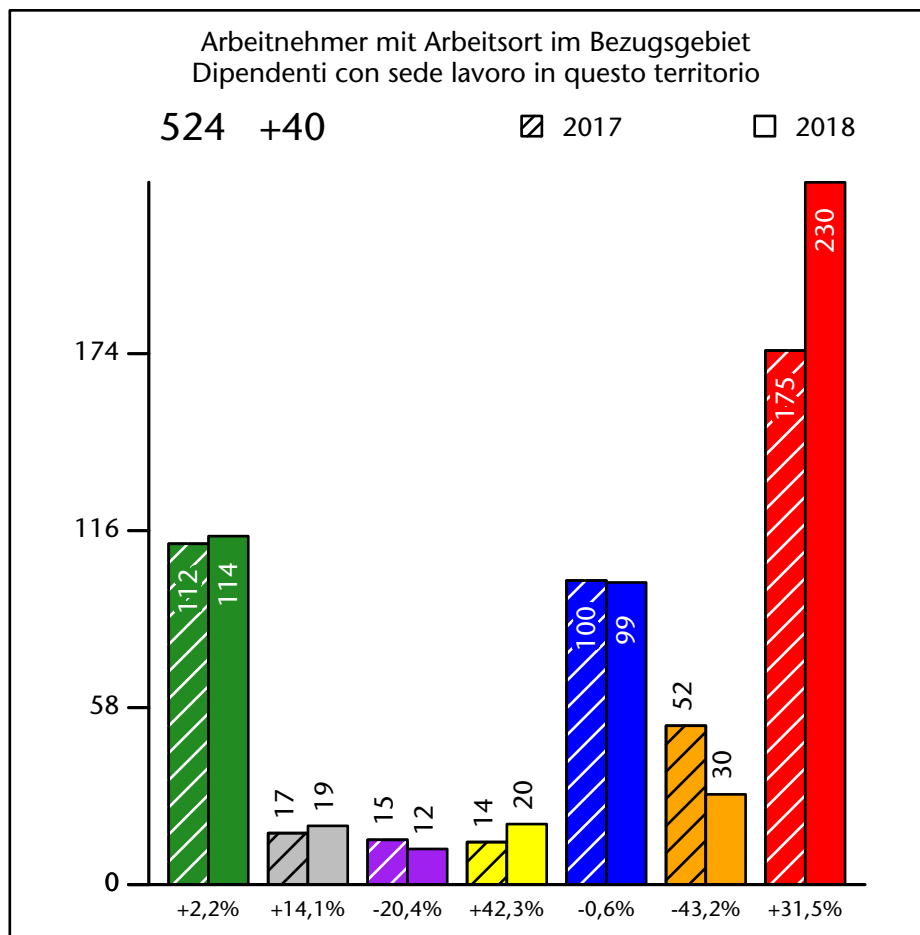

Arbeitnehmer u. eingetragene Arbeitslose mit Wohnort im Bezugsgebiet
Dipendenti e disoccupati iscritti domiciliati nel territorio di riferimento

529 +4,8%