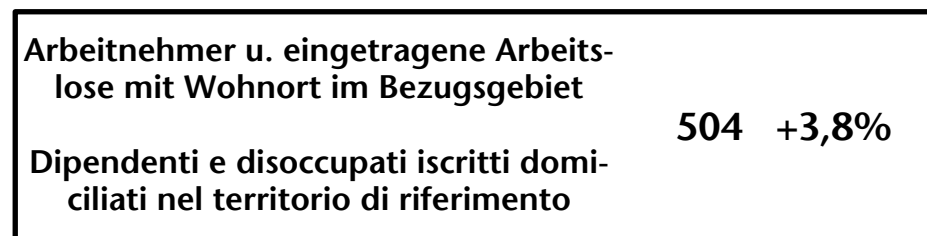

Arbeitsmarkt in der Gemeinde Pfatten - 2017

Mercato del lavoro nel comune di Vadena - 2017

mit Veränderungen zum Vorjahr - con variazioni rispetto all'anno precedente