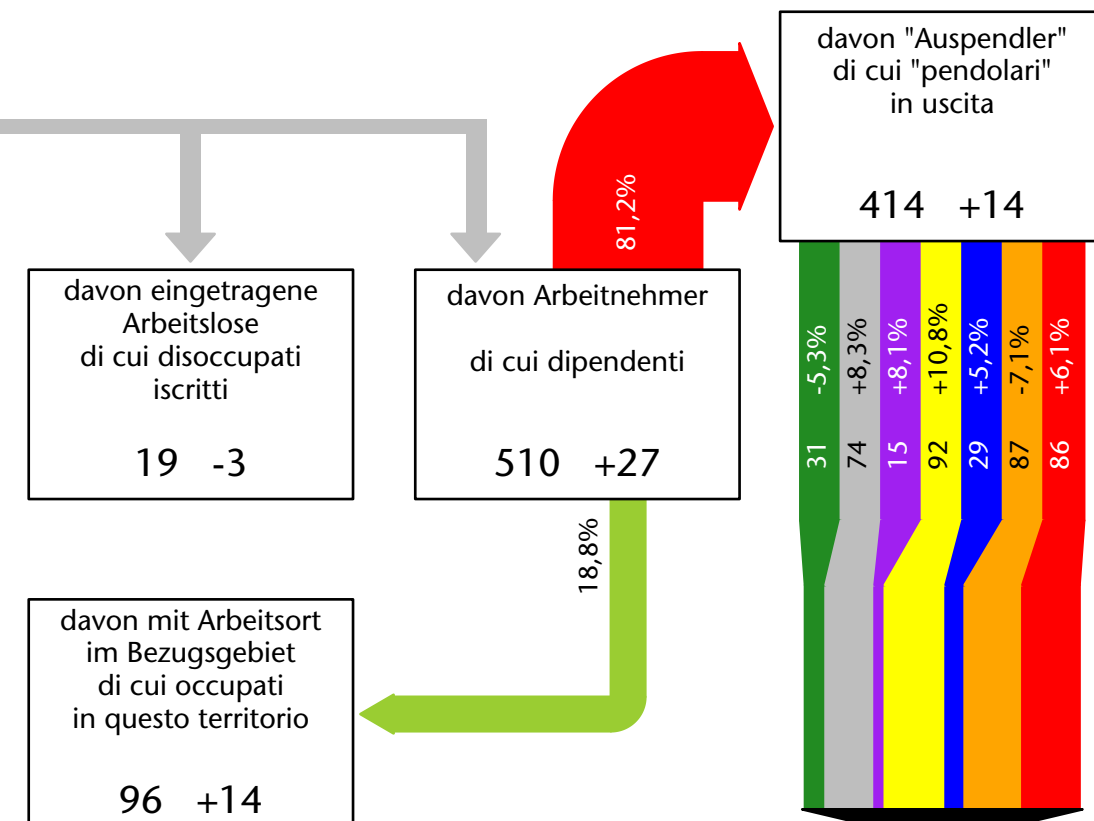

Arbeitnehmer u. eingetragene Arbeitslose mit Wohnort im Bezugsgebiet
Dipendenti e disoccupati iscritti domiciliati nel territorio di riferimento

529 +4,8%