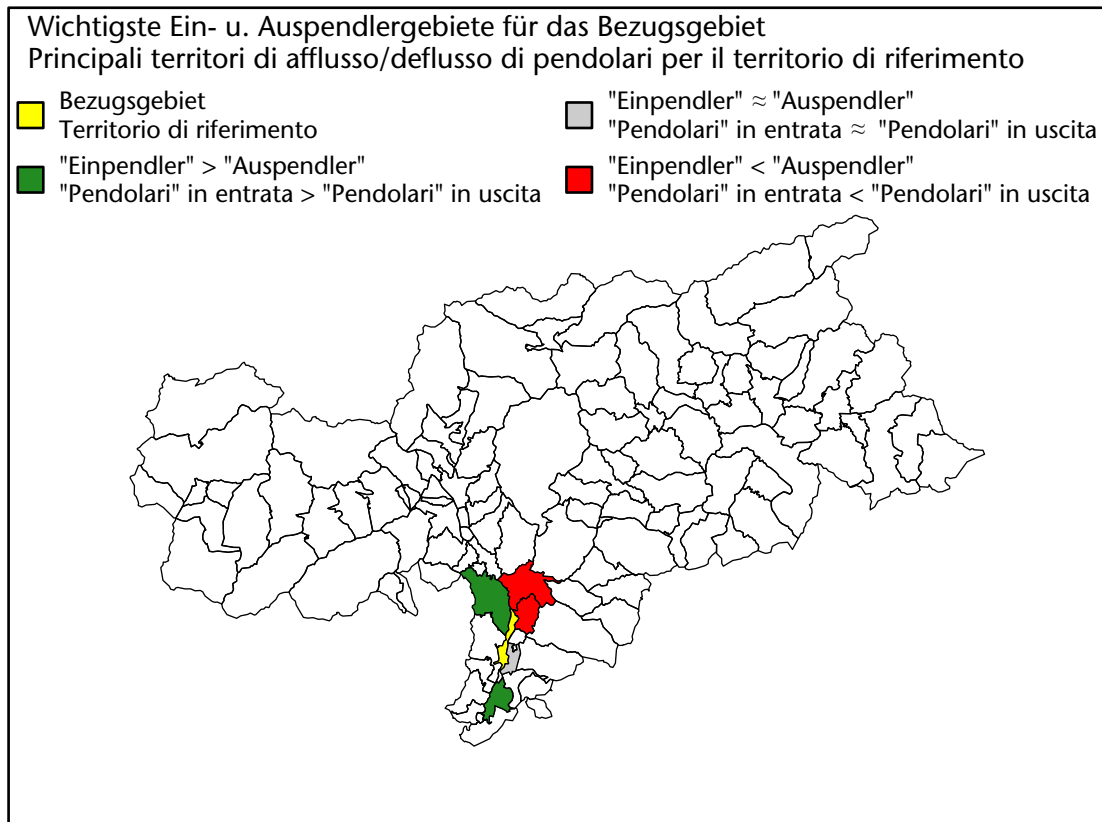

Mercato del lavoro nel comune di Vadena - 2016

mit Veränderungen zum Vorjahr - con variazioni rispetto all'anno precedente

Arbeitnehmer u. eingetragene Arbeitslose mit Wohnort im Bezugsgebiet
Dipendenti e disoccupati iscritti domiciliati nel territorio di riferimento