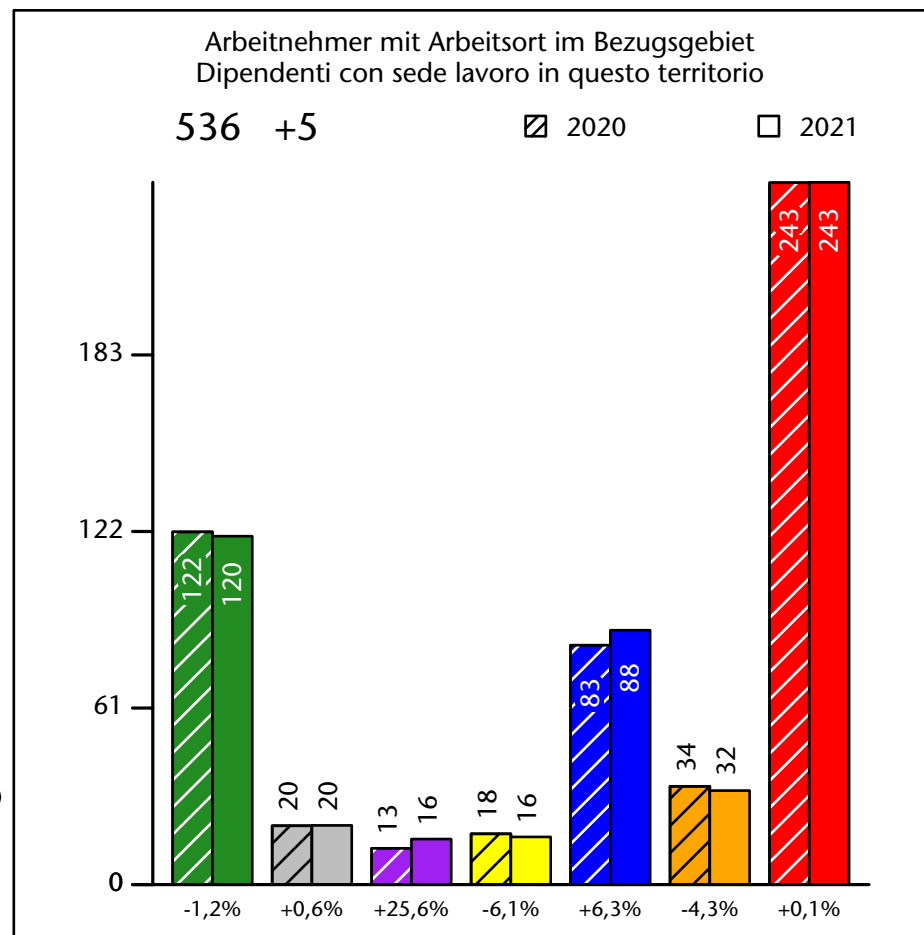

Arbeitnehmer u. eingetragene Arbeitslose mit Wohnort im Bezugsgebiet
Dipendenti e disoccupati iscritti domiciliati nel territorio di riferimento

524 -0,1%