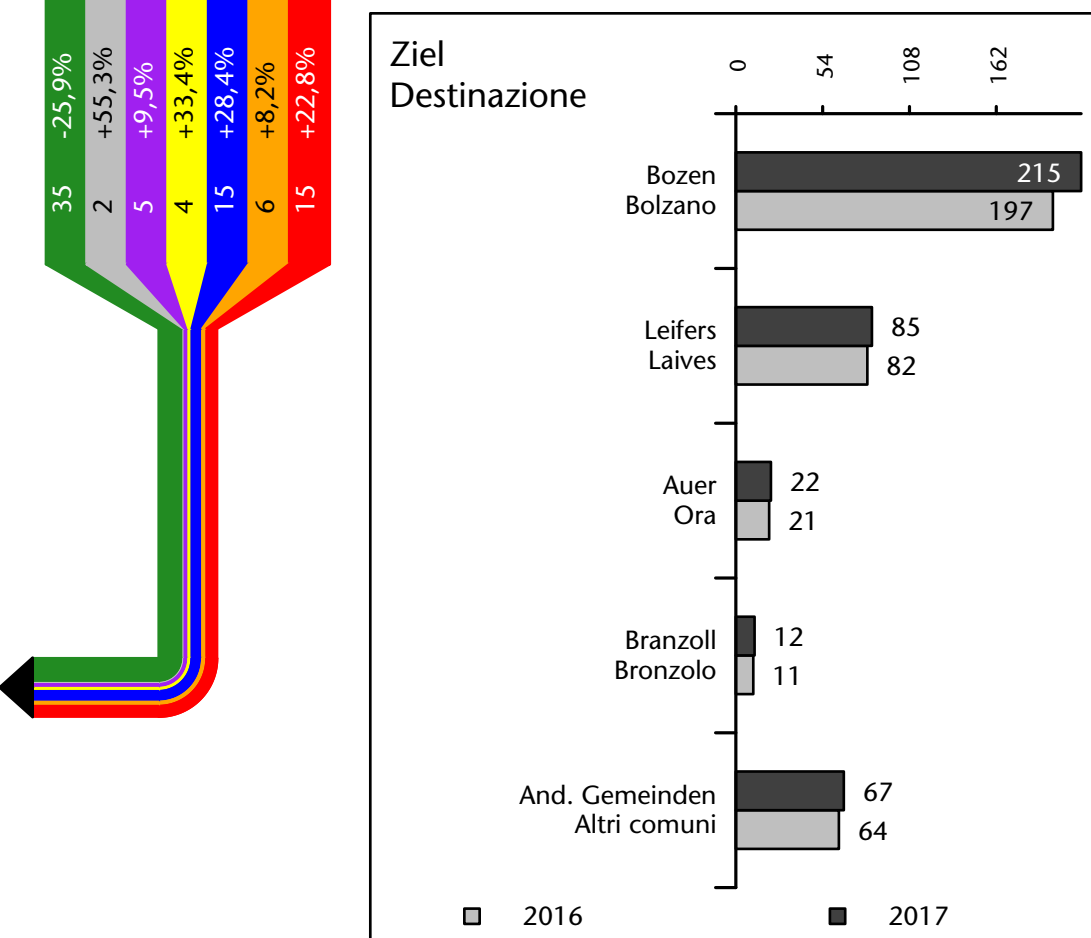

Arbeitsmarkt in der Gemeinde Pfatten - 2017

Mercato del lavoro nel comune di Vadena - 2017

mit Veränderungen zum Vorjahr - con variazioni rispetto all'anno precedente