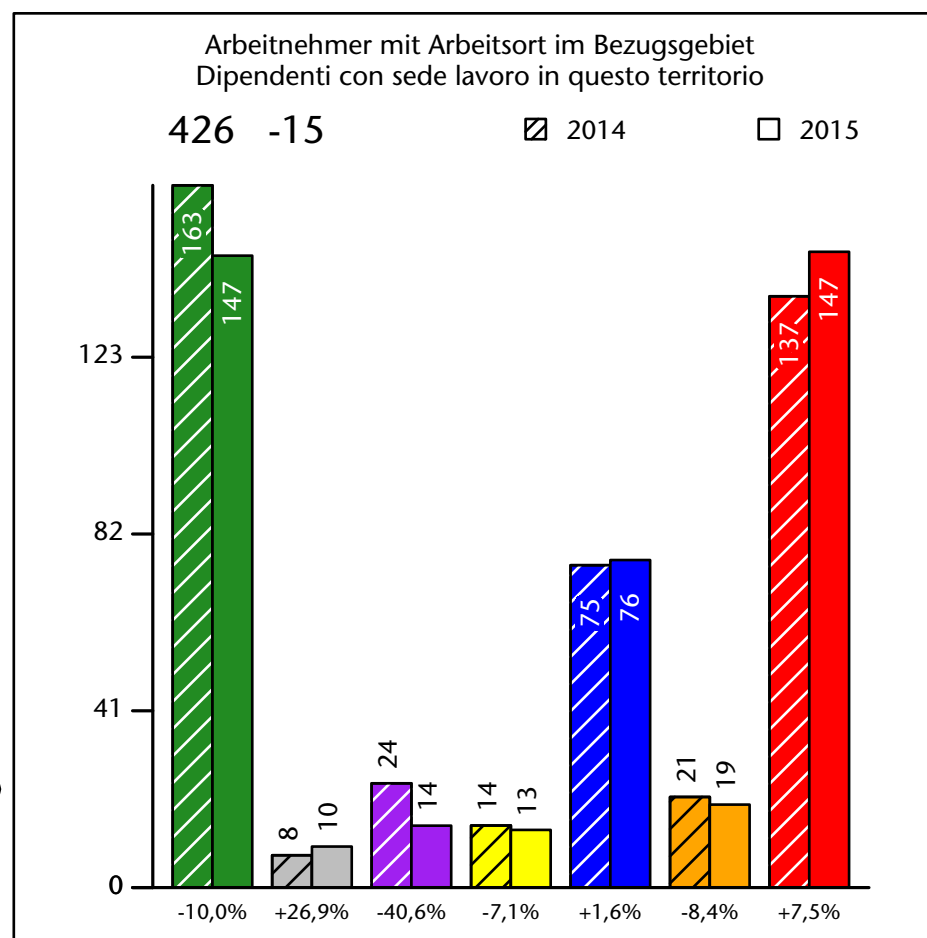

Arbeitsmarkt in der Gemeinde Pfatten - 2015

Mercato del lavoro nel comune di Vadena - 2015

mit Veränderungen zum Vorjahr - con variazioni rispetto all'anno precedente