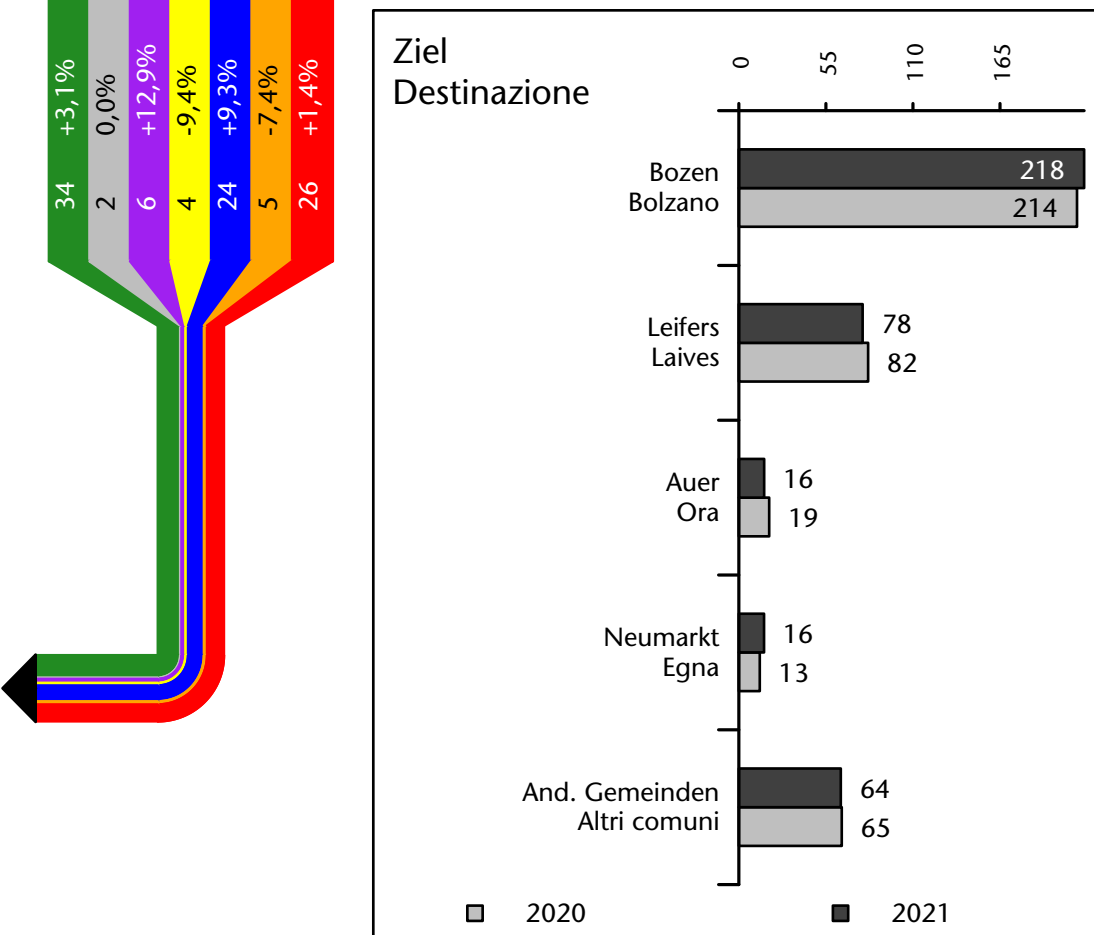

Arbeitnehmer u. eingetragene Arbeitslose mit Wohnort im Bezugsgebiet
Dipendenti e disoccupati iscritti domiciliati nel territorio di riferimento

524 -0,1%