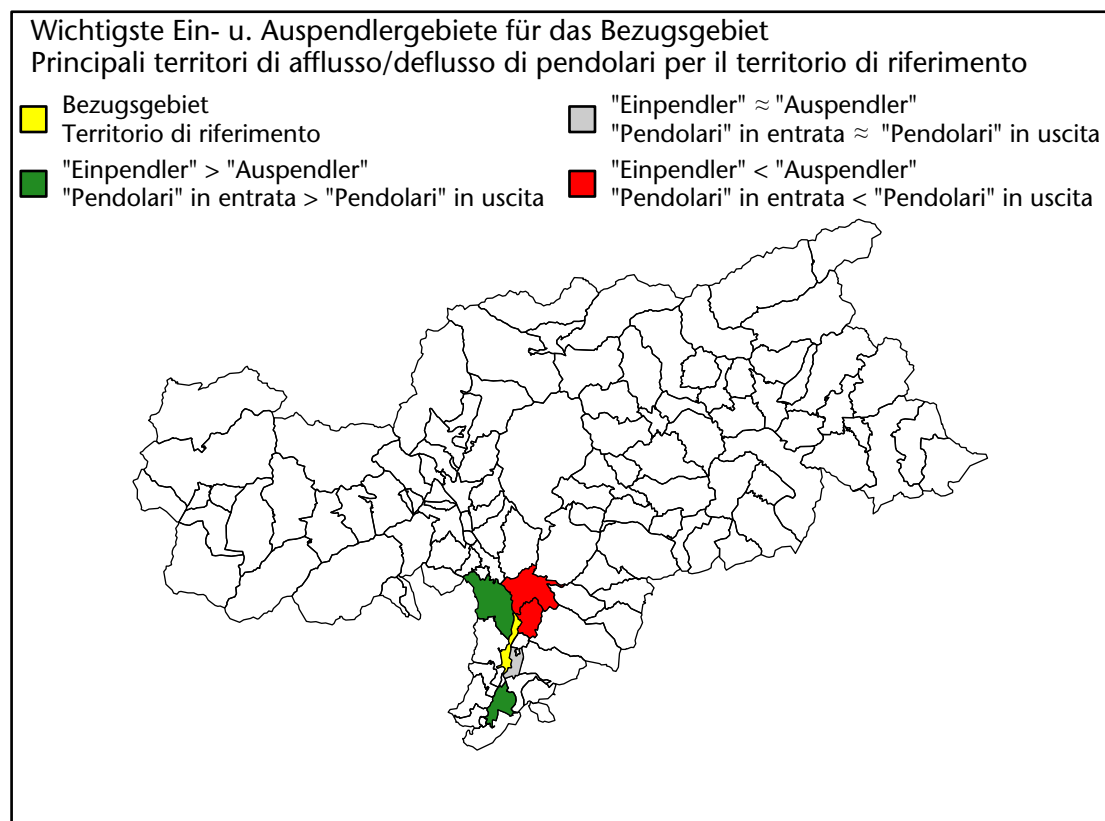

Arbeitsmarkt in der Gemeinde Pfatten - 2015

Mercato del lavoro nel comune di Vadena - 2015

mit Veränderungen zum Vorjahr - con variazioni rispetto all'anno precedente