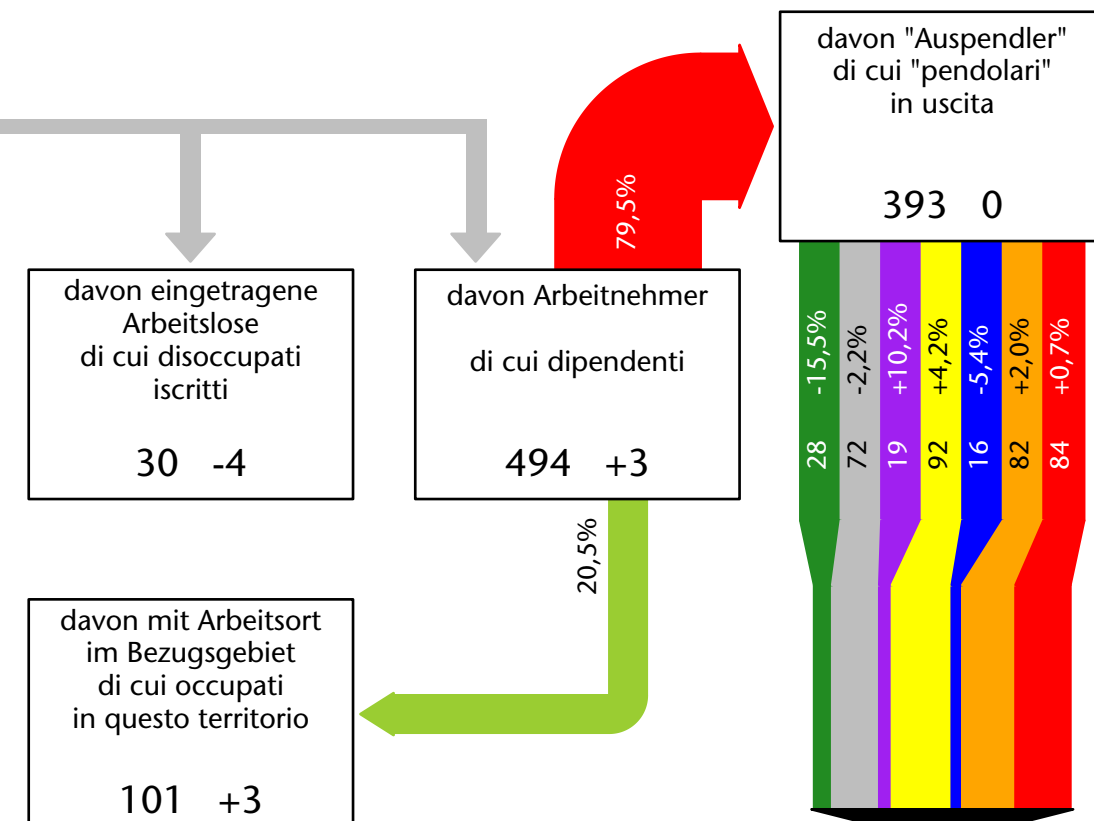

Arbeitnehmer u. eingetragene Arbeitslose mit Wohnort im Bezugsgebiet
Dipendenti e disoccupati iscritti domiciliati nel territorio di riferimento

524 -0,1%