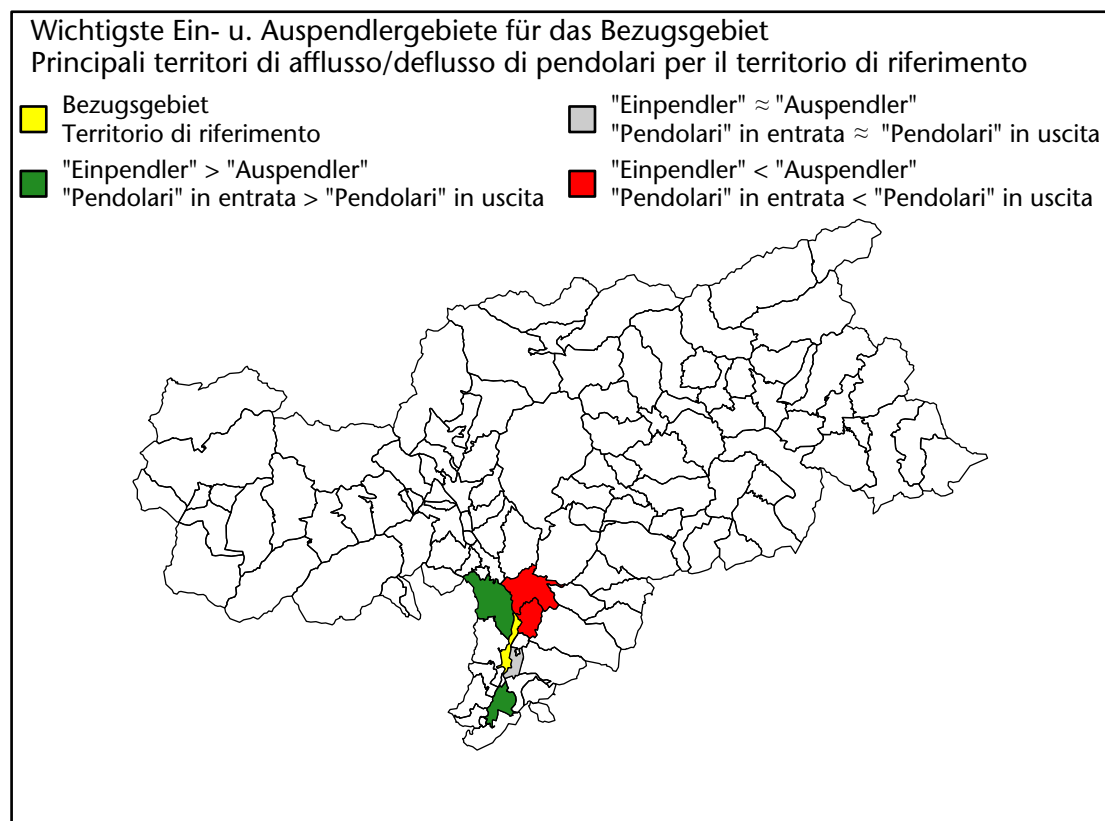

Arbeitsmarkt in der Gemeinde Pfatten - 2017

Mercato del lavoro nel comune di Vadena - 2017

mit Veränderungen zum Vorjahr - con variazioni rispetto all'anno precedente