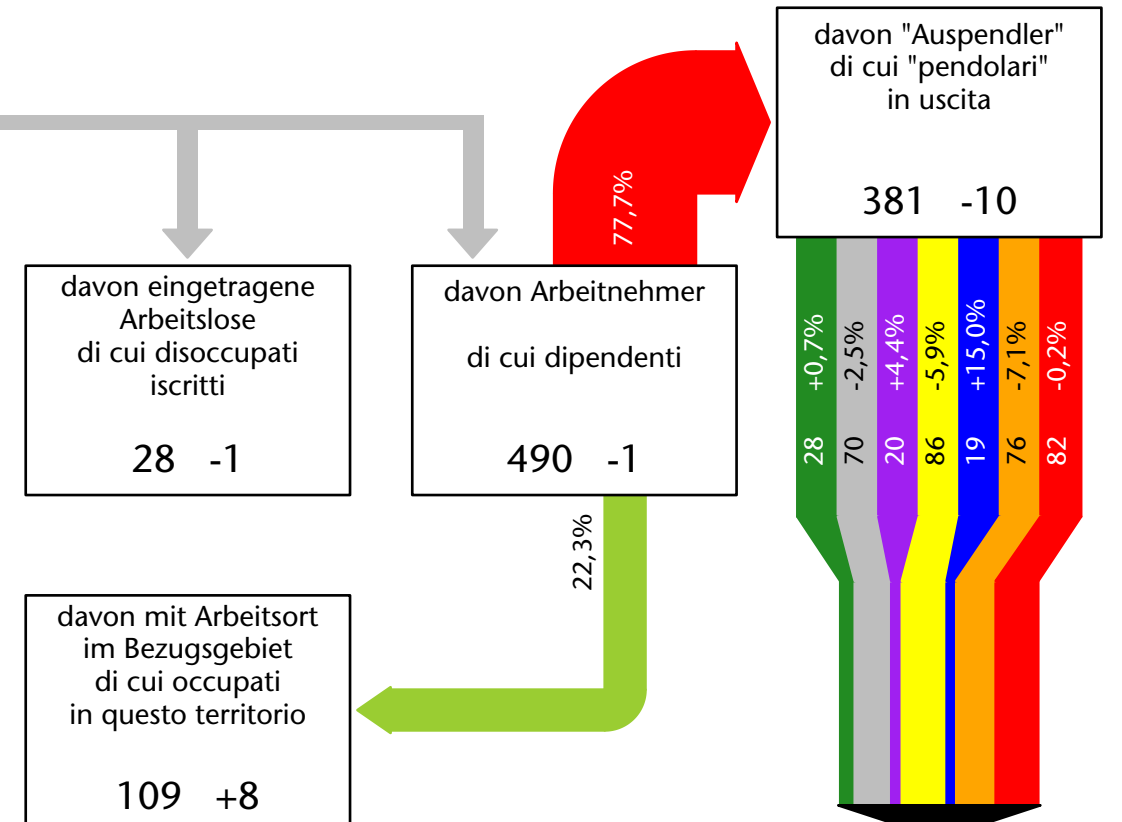

Arbeitsmarkt in der Gemeinde Pfatten - 2022

Mercato del lavoro nel comune di Vadena - 2022

mit Veränderungen zum Vorjahr - con variazioni rispetto all'anno precedente