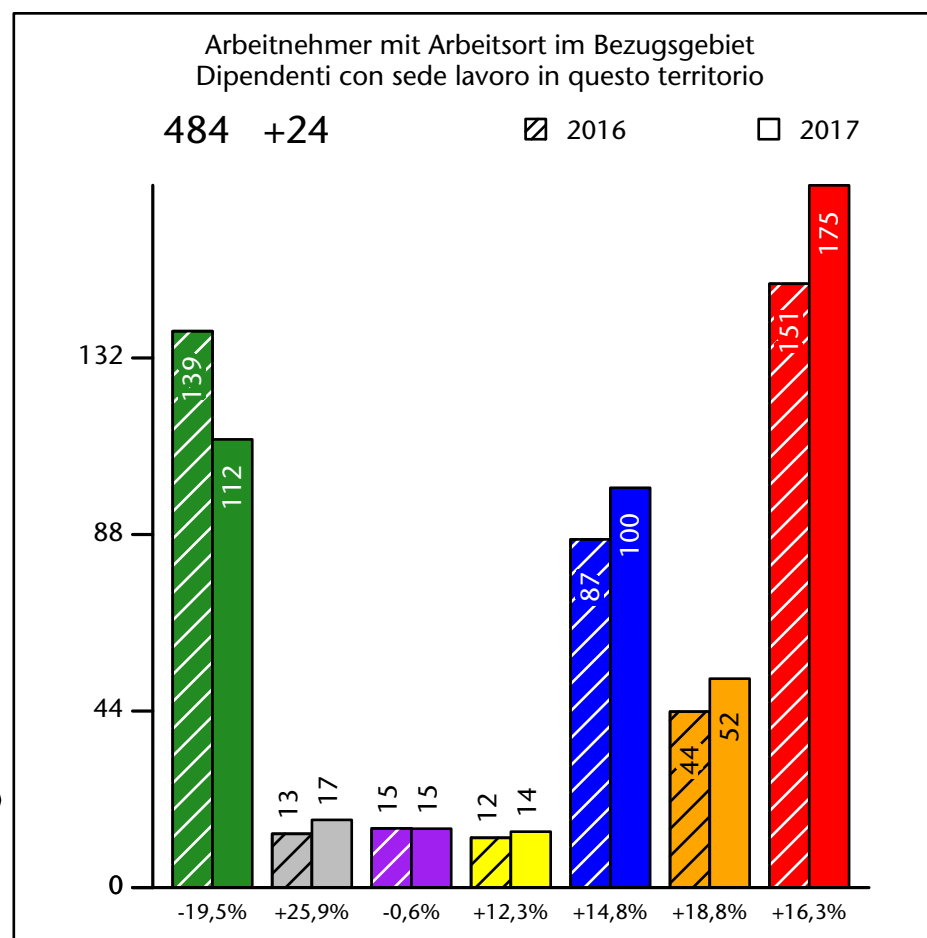

Arbeitsmarkt in der Gemeinde Pfatten - 2017

Mercato del lavoro nel comune di Vadena - 2017

mit Veränderungen zum Vorjahr - con variazioni rispetto all'anno precedente