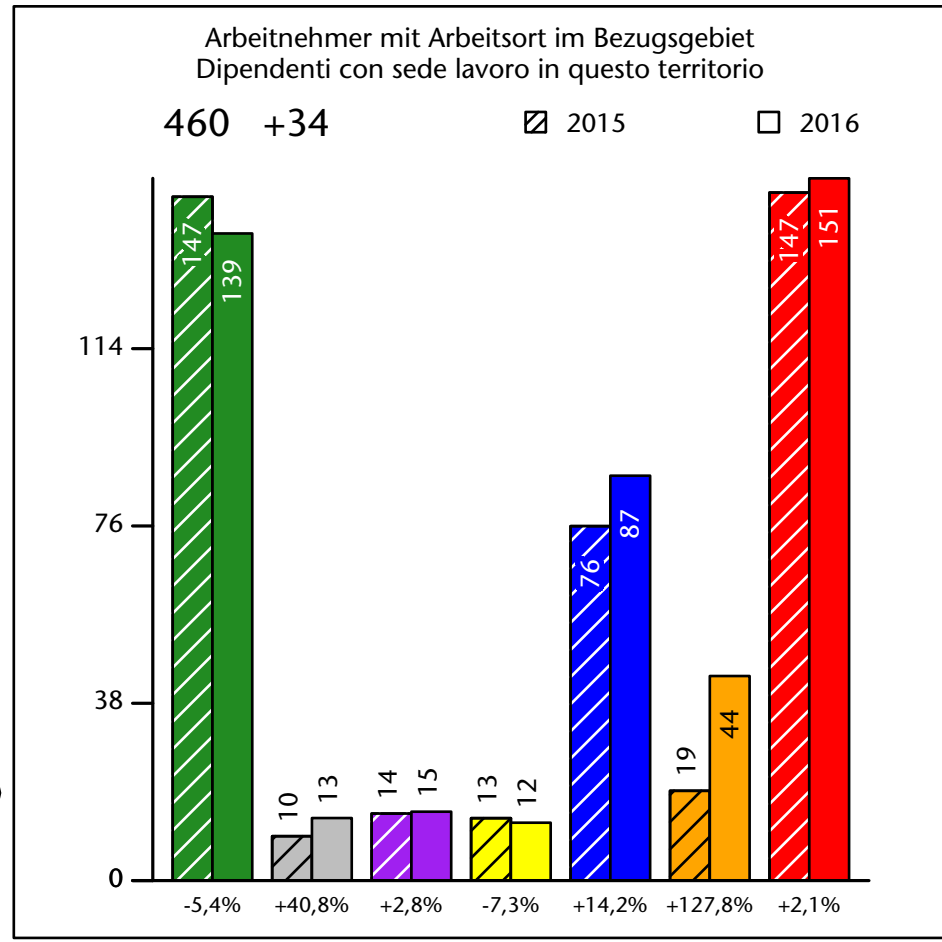

Arbeitnehmer u. eingetragene Arbeitslose mit Wohnort im Bezugsgebiet
Dipendenti e disoccupati iscritti domiciliati nel territorio di riferimento

486 +0,4%