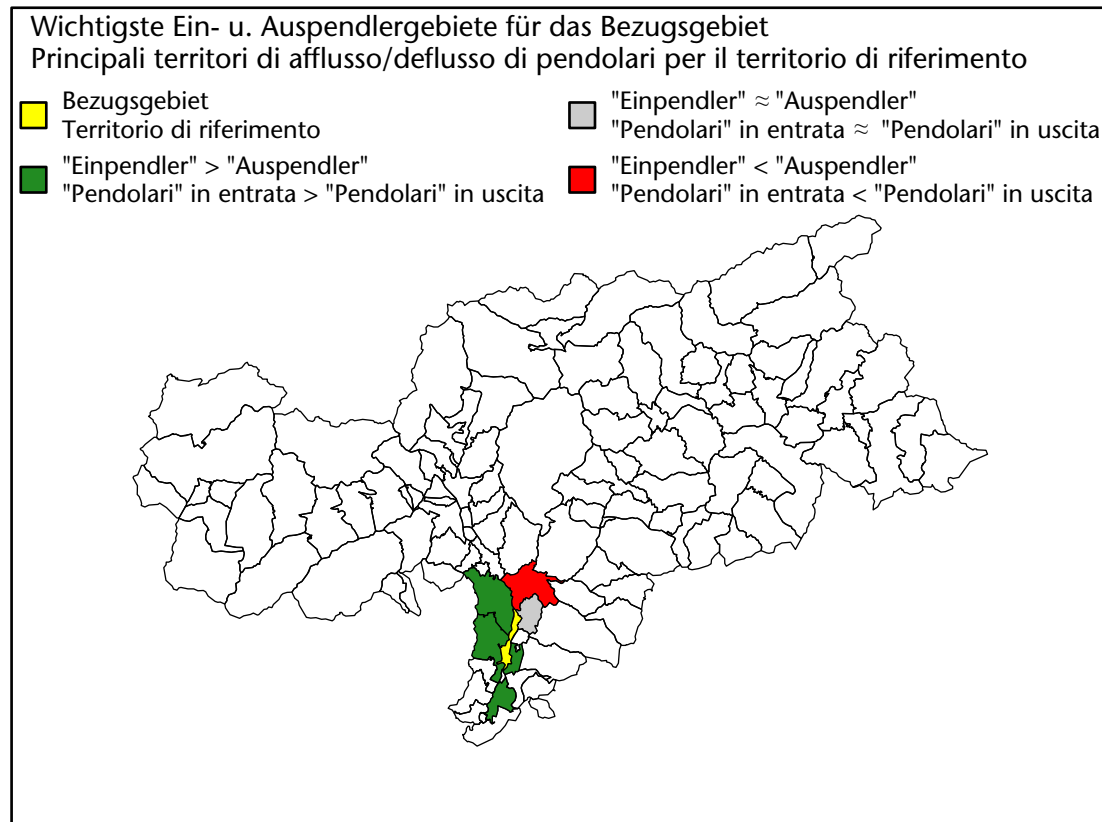

Arbeitsmarkt in der Gemeinde Pfatten - 2023

Mercato del lavoro nel comune di Vadena - 2023

mit Veränderungen zum Vorjahr - con variazioni rispetto all'anno precedente

Arbeitnehmer u. eingetragene Arbeitslose mit Wohnort im Bezugsgebiet
Dipendenti e disoccupati iscritti domiciliati nel territorio di riferimento