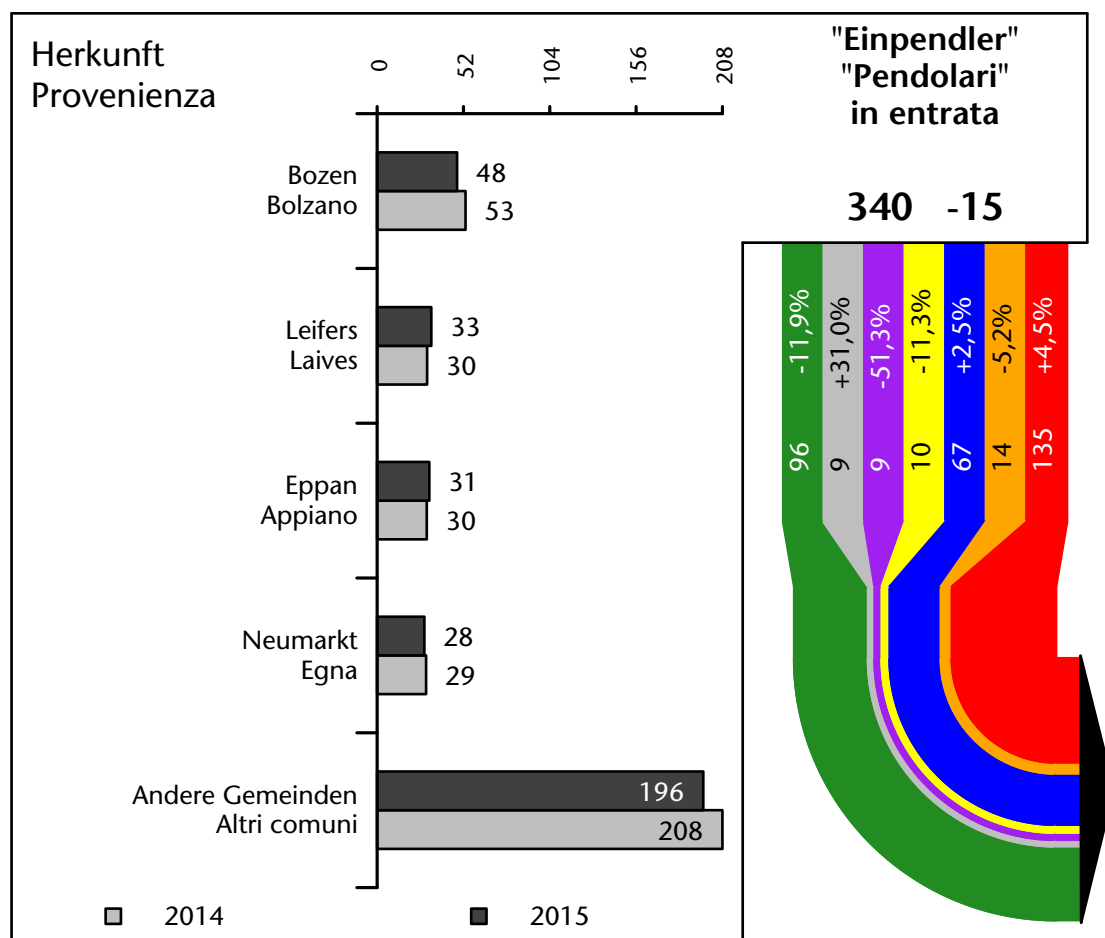

Arbeitsmarkt in der Gemeinde Pfatten - 2015

Mercato del lavoro nel comune di Vadena - 2015

mit Veränderungen zum Vorjahr - con variazioni rispetto all'anno precedente