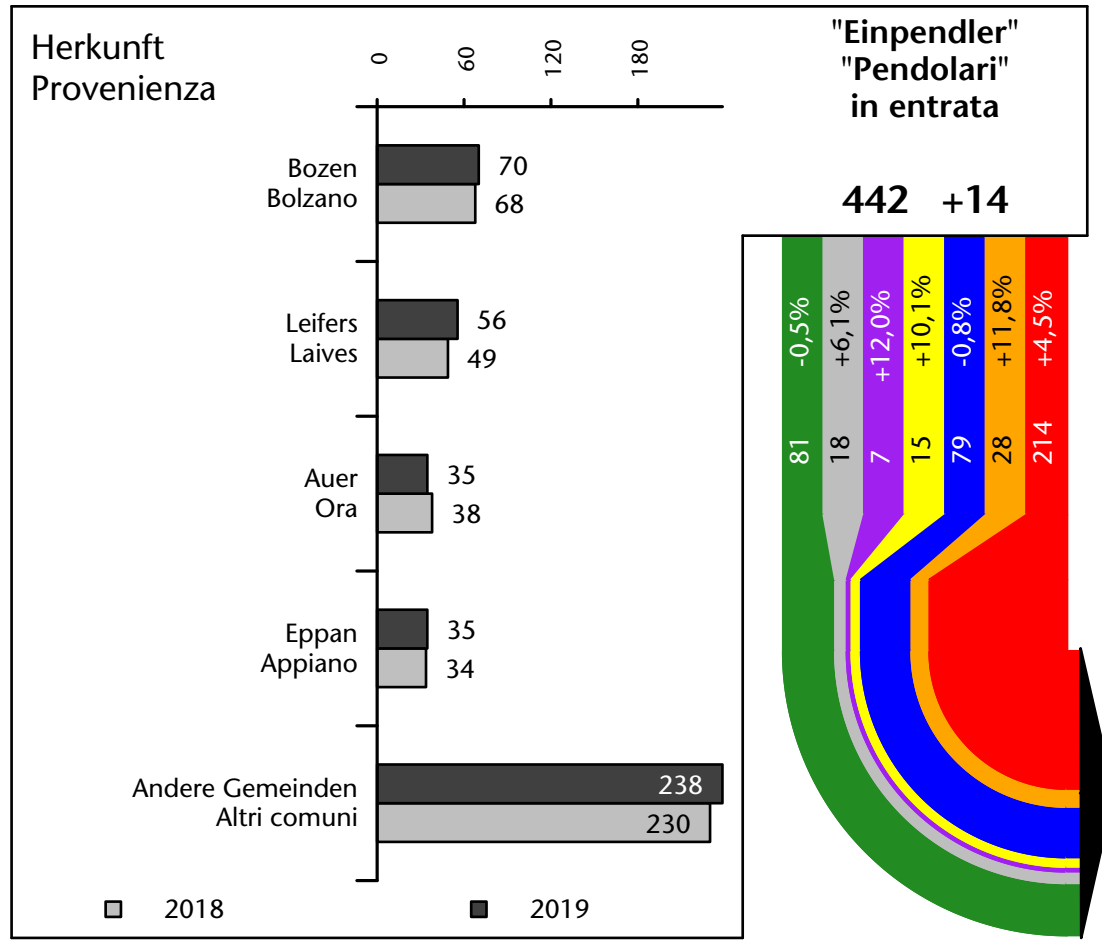

Arbeitnehmer u. eingetragene Arbeitslose mit Wohnort im Bezugsgebiet
Dipendenti e disoccupati iscritti domiciliati nel territorio di riferimento

541 +2,3%