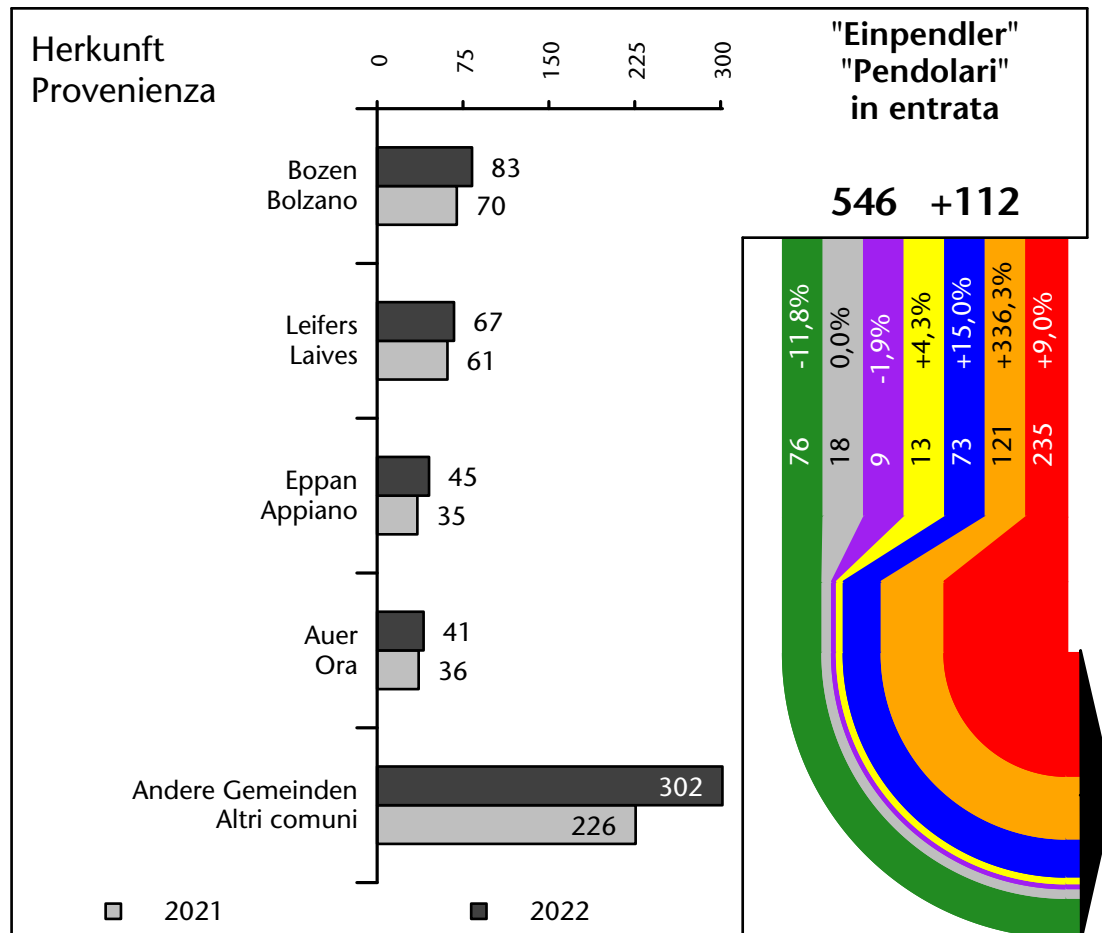

Arbeitsmarkt in der Gemeinde Pfatten - 2022

Mercato del lavoro nel comune di Vadena - 2022

mit Veränderungen zum Vorjahr - con variazioni rispetto all'anno precedente