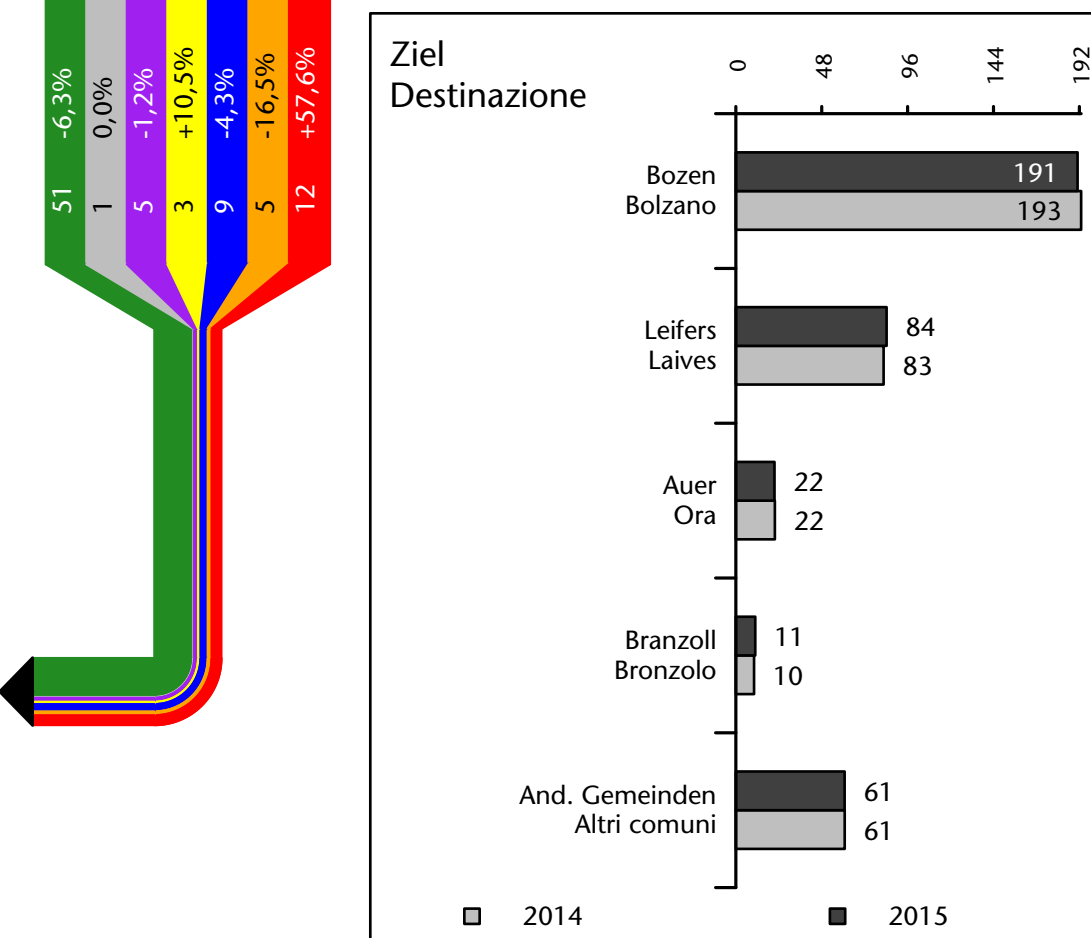

Arbeitsmarkt in der Gemeinde Pfatten - 2015

Mercato del lavoro nel comune di Vadena - 2015

mit Veränderungen zum Vorjahr - con variazioni rispetto all'anno precedente