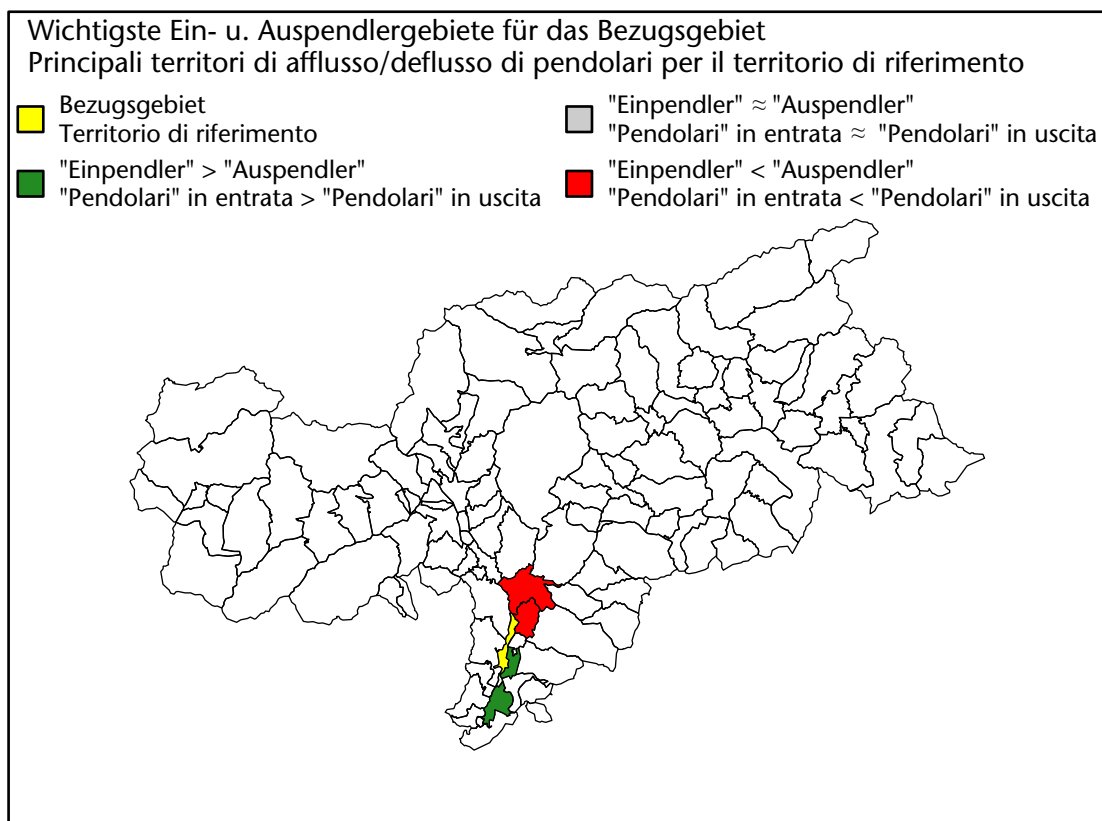

Arbeitsmarkt in der Gemeinde Pfatten - 2018

Mercato del lavoro nel comune di Vadena - 2018

mit Veränderungen zum Vorjahr - con variazioni rispetto all'anno precedente