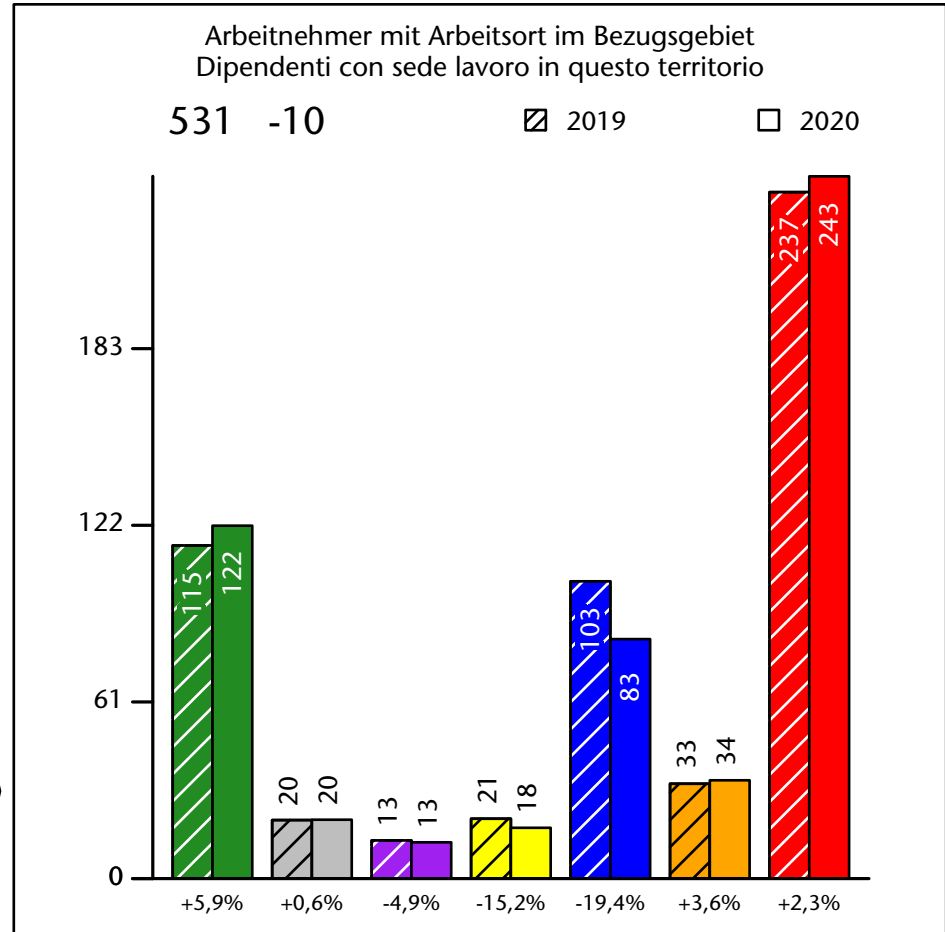

Arbeitnehmer u. eingetragene Arbeitslose mit Wohnort im Bezugsgebiet
Dipendenti e disoccupati iscritti domiciliati nel territorio di riferimento

524 -3,1%