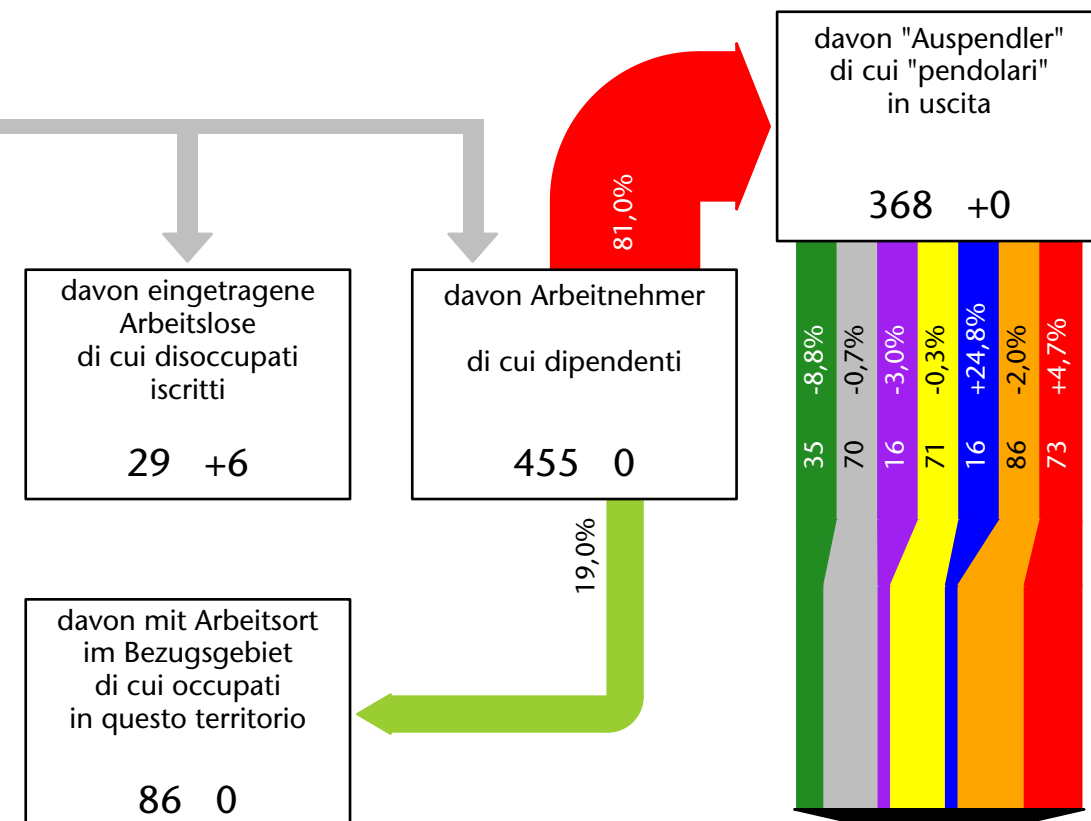

Arbeitsmarkt in der Gemeinde Pfatten - 2015

Mercato del lavoro nel comune di Vadena - 2015

mit Veränderungen zum Vorjahr - con variazioni rispetto all'anno precedente