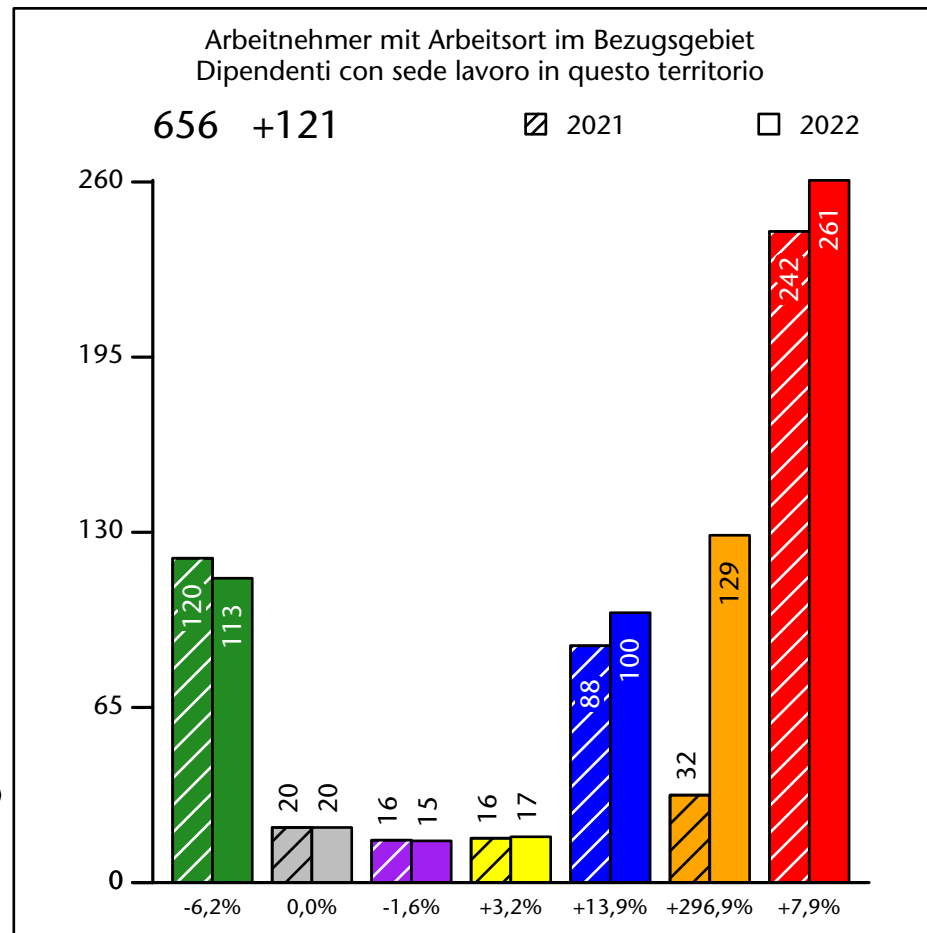

Arbeitsmarkt in der Gemeinde Pfatten - 2022

Mercato del lavoro nel comune di Vadena - 2022

mit Veränderungen zum Vorjahr - con variazioni rispetto all'anno precedente