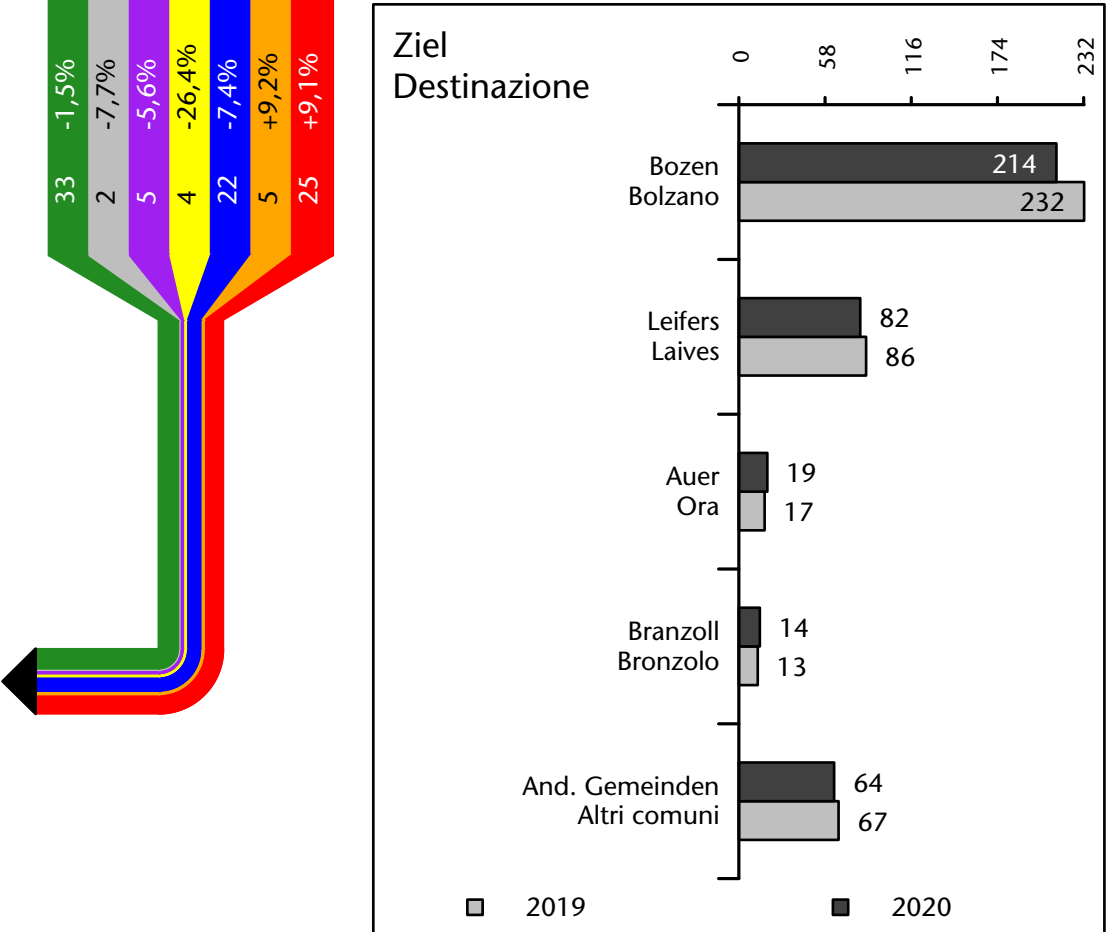

Arbeitnehmer u. eingetragene Arbeitslose mit Wohnort im Bezugsgebiet
Dipendenti e disoccupati iscritti domiciliati nel territorio di riferimento

524 -3,1%