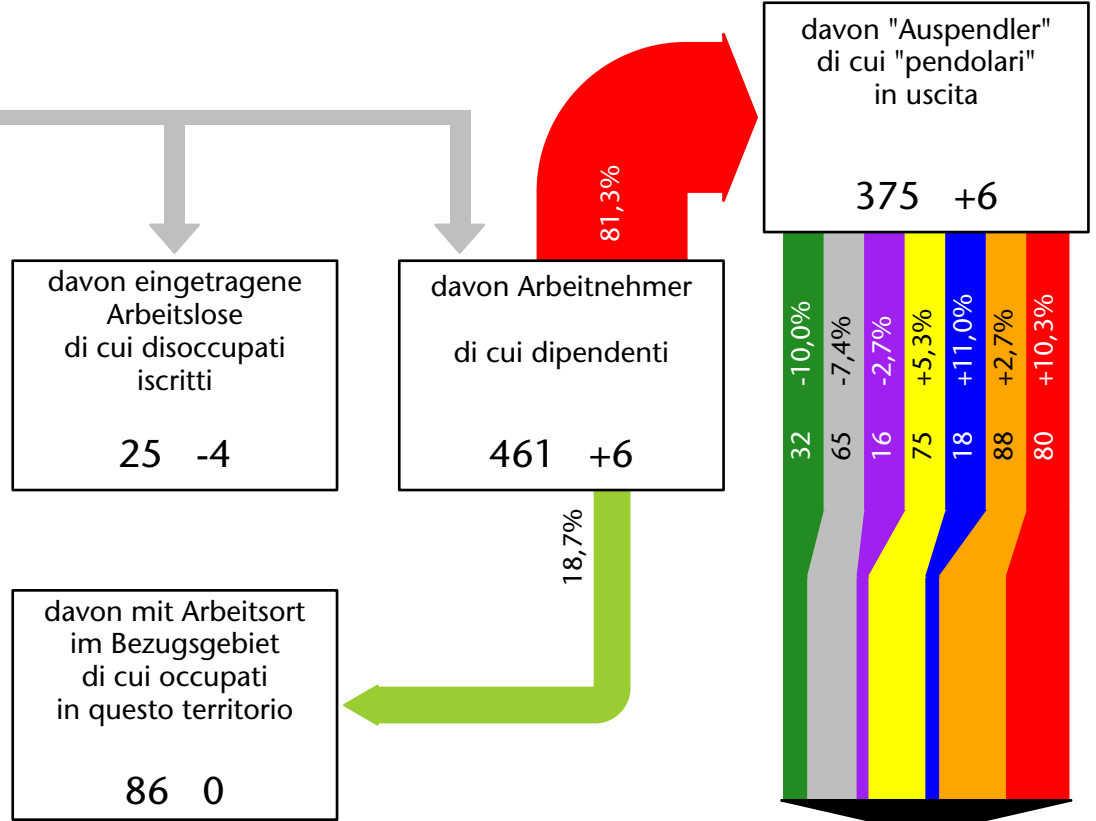

Arbeitnehmer u. eingetragene Arbeitslose mit Wohnort im Bezugsgebiet
Dipendenti e disoccupati iscritti domiciliati nel territorio di riferimento

486 +0,4%