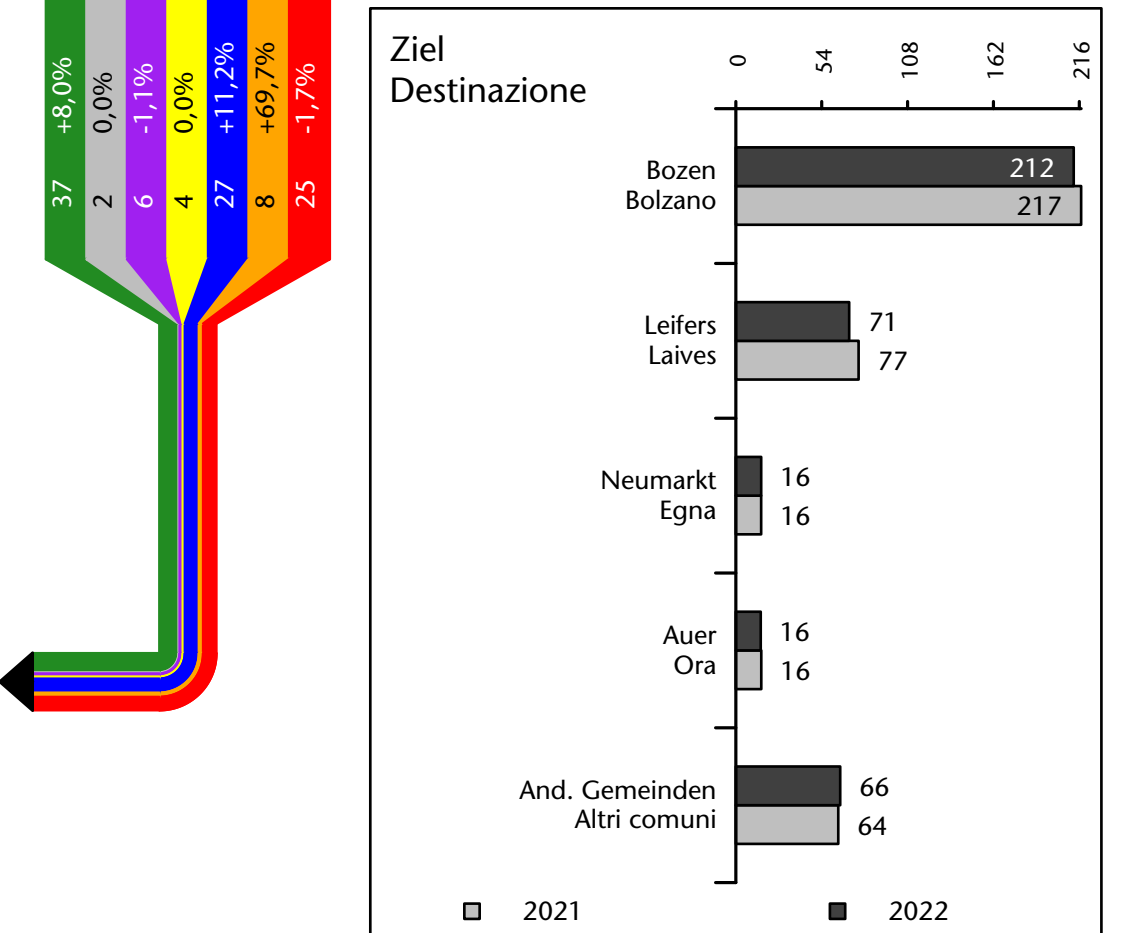

Arbeitsmarkt in der Gemeinde Pfatten - 2022

Mercato del lavoro nel comune di Vadena - 2022

mit Veränderungen zum Vorjahr - con variazioni rispetto all'anno precedente