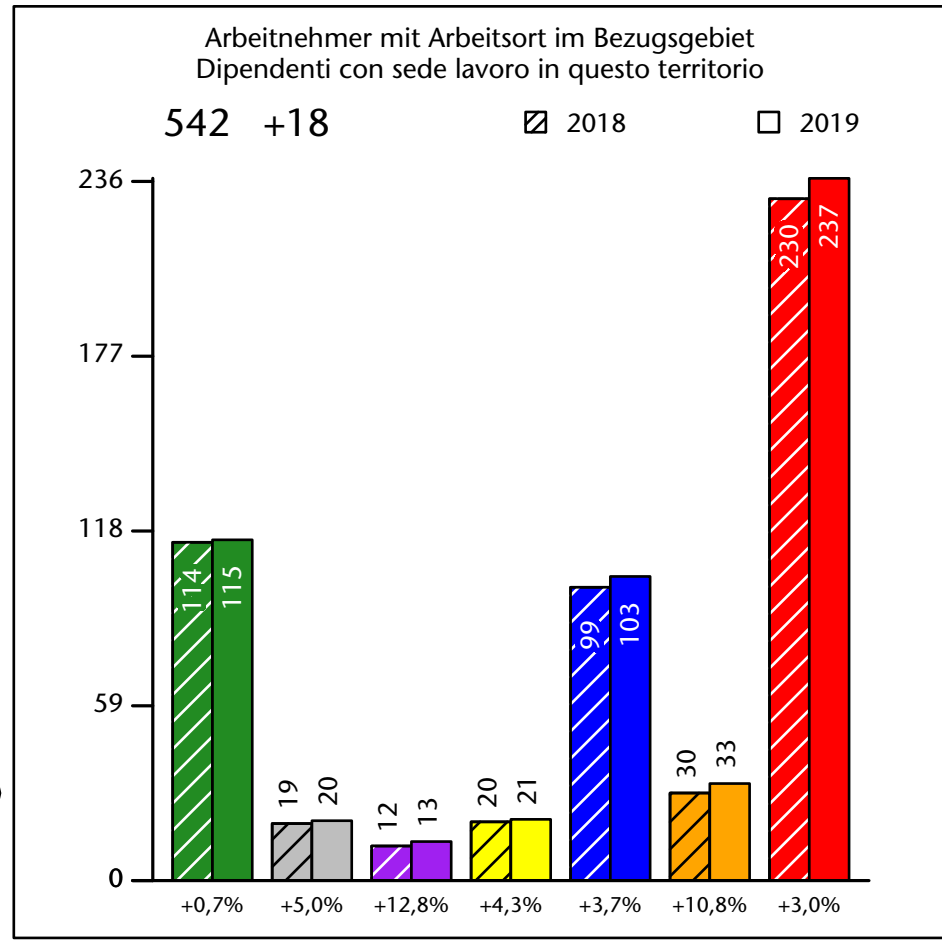

Arbeitnehmer u. eingetragene Arbeitslose mit Wohnort im Bezugsgebiet
Dipendenti e disoccupati iscritti domiciliati nel territorio di riferimento

541 +2,3%