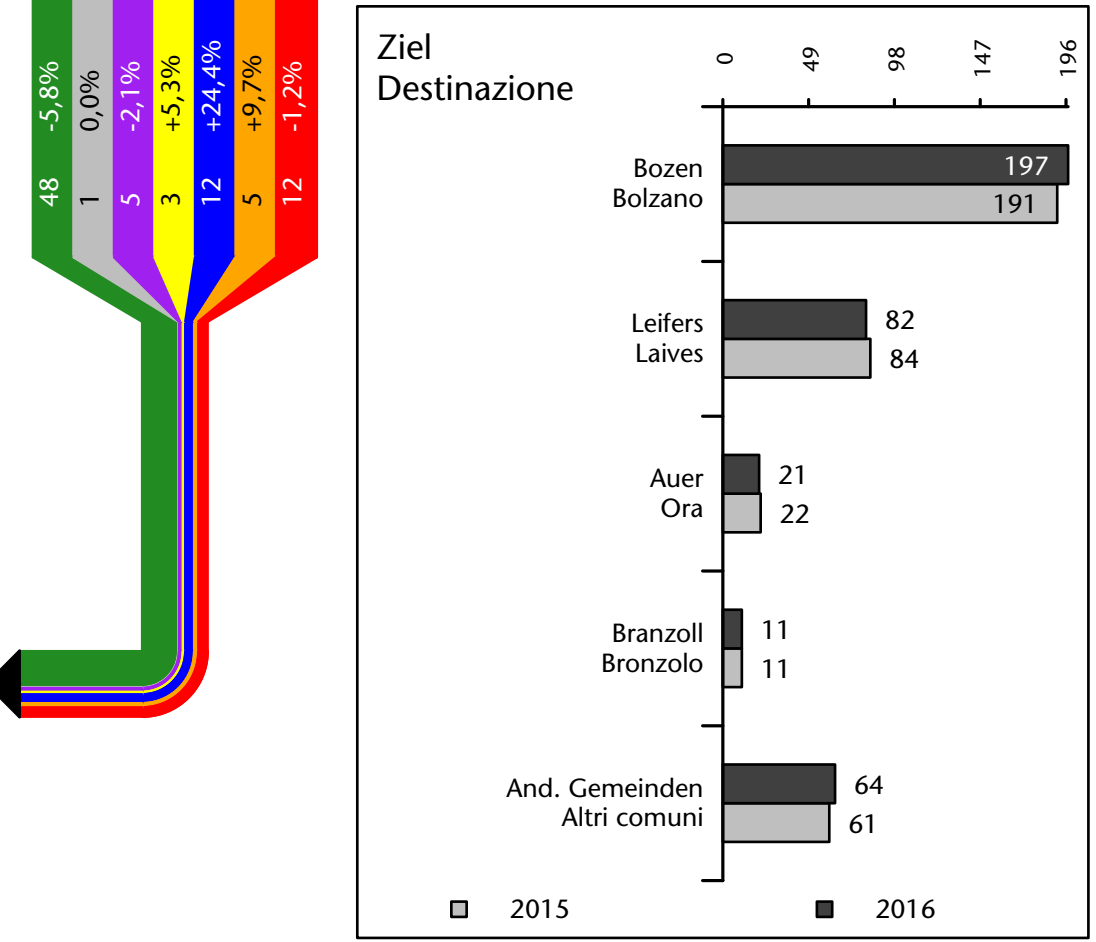

Arbeitnehmer u. eingetragene Arbeitslose mit Wohnort im Bezugsgebiet
Dipendenti e disoccupati iscritti domiciliati nel territorio di riferimento

486 +0,4%