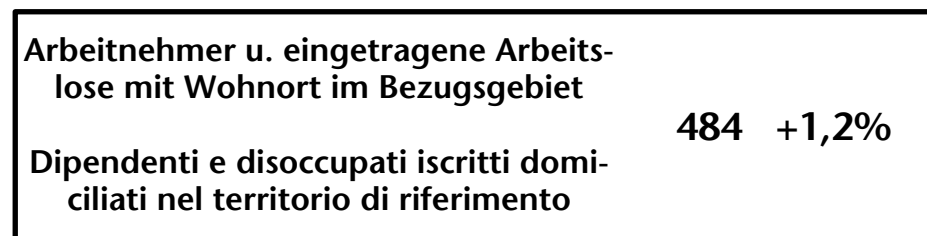

Arbeitsmarkt in der Gemeinde Pfatten - 2015

Mercato del lavoro nel comune di Vadena - 2015

mit Veränderungen zum Vorjahr - con variazioni rispetto all'anno precedente