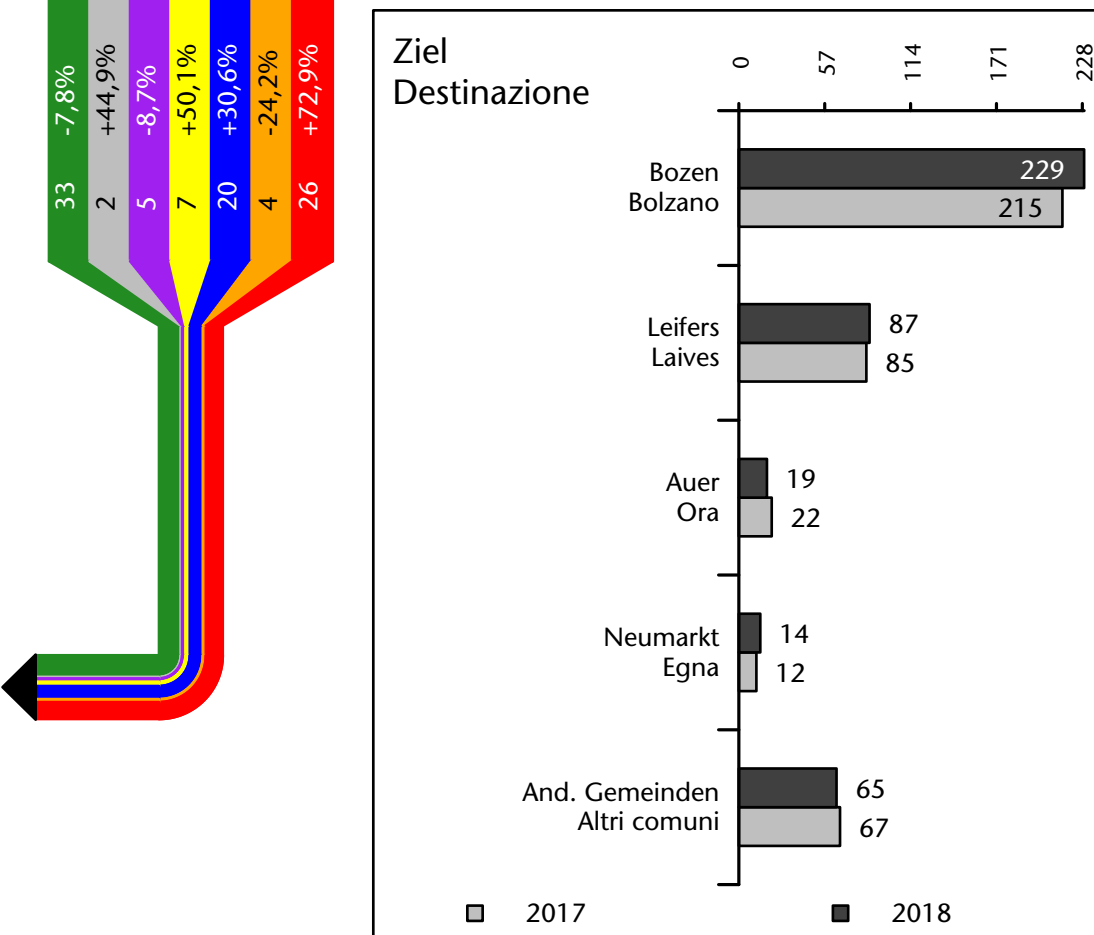

Arbeitnehmer u. eingetragene Arbeitslose mit Wohnort im Bezugsgebiet
Dipendenti e disoccupati iscritti domiciliati nel territorio di riferimento

529 +4,8%