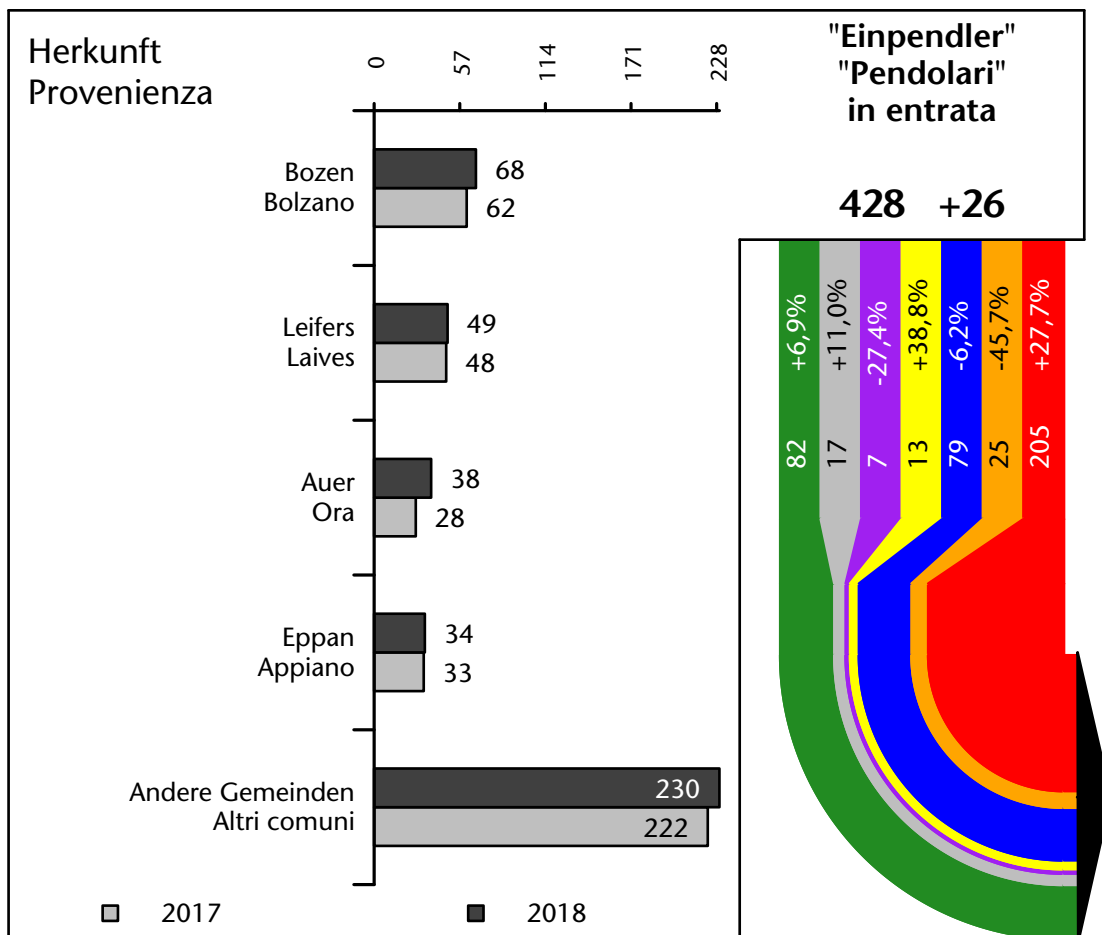

Arbeitnehmer u. eingetragene Arbeitslose mit Wohnort im Bezugsgebiet
Dipendenti e disoccupati iscritti domiciliati nel territorio di riferimento

529 +4,8%