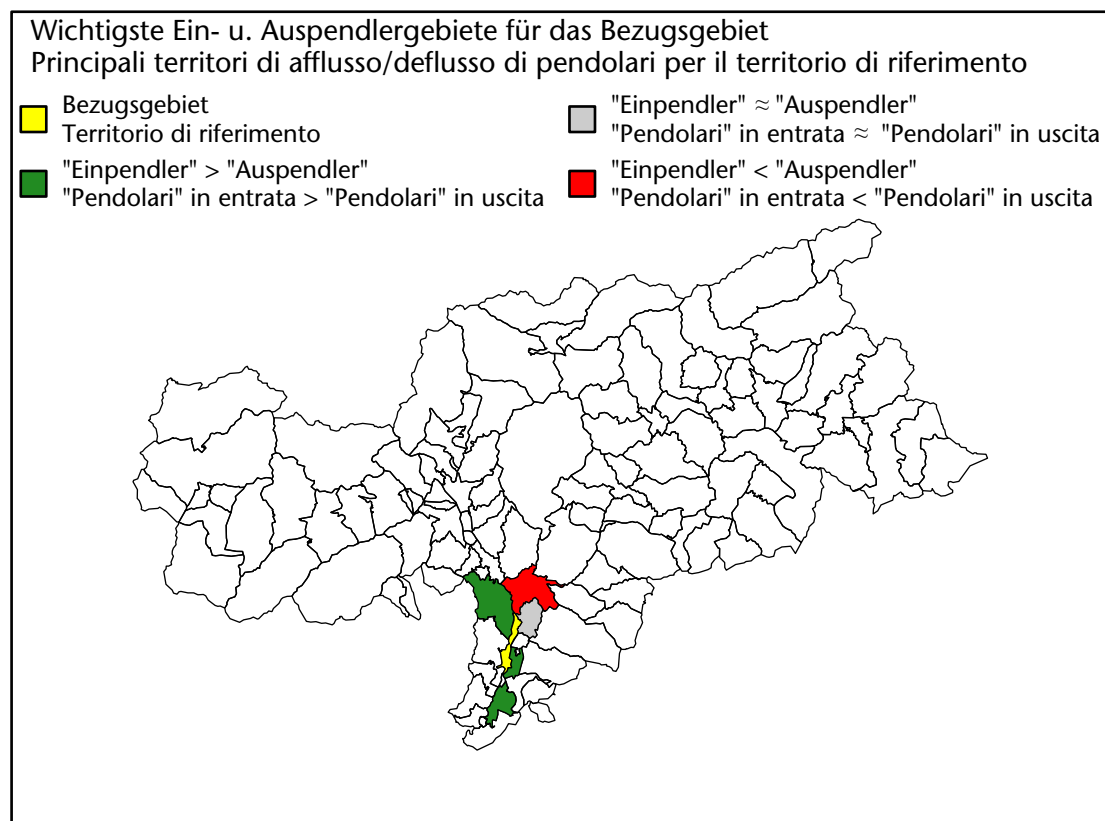

Mercato del lavoro nel comune di Vadena - 2021

mit Veränderungen zum Vorjahr - con variazioni rispetto all'anno precedente

Arbeitnehmer u. eingetragene Arbeitslose mit Wohnort im Bezugsgebiet
Dipendenti e disoccupati iscritti domiciliati nel territorio di riferimento