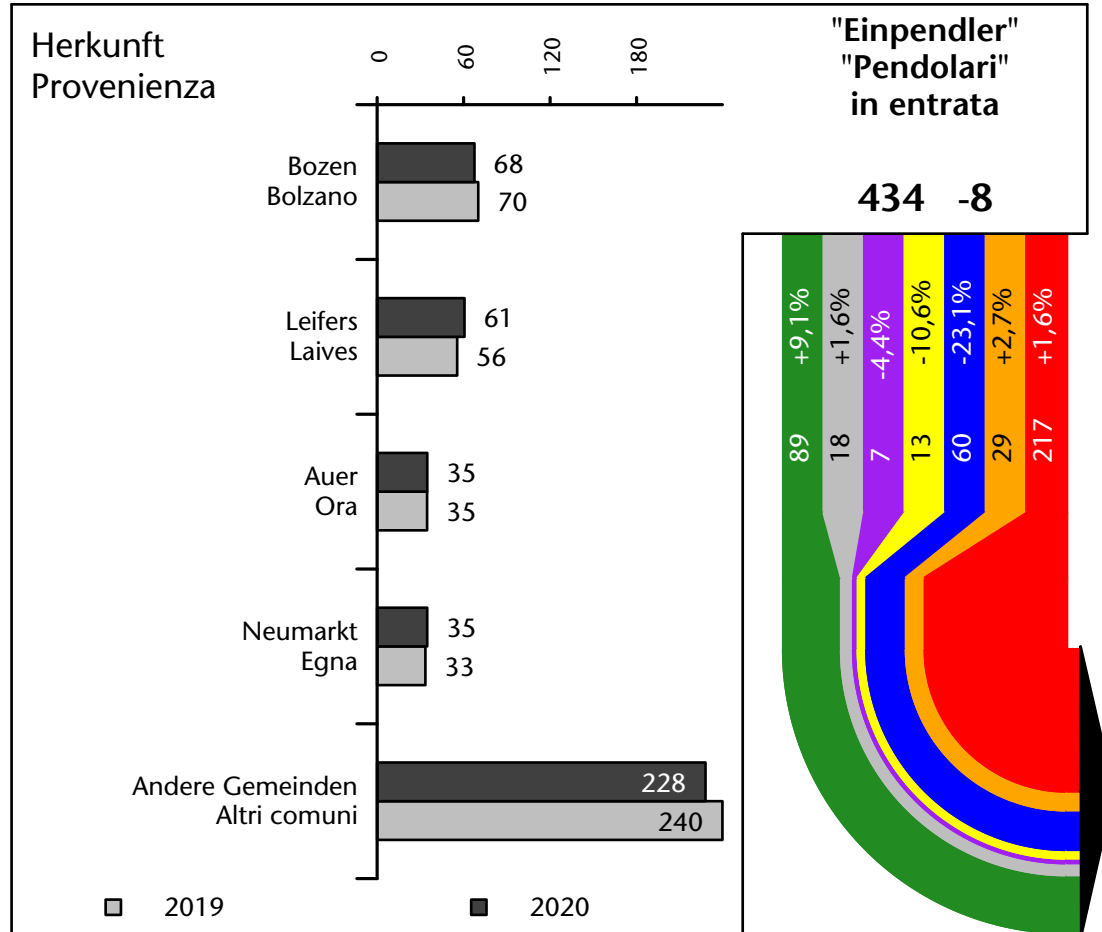

Arbeitnehmer u. eingetragene Arbeitslose mit Wohnort im Bezugsgebiet
Dipendenti e disoccupati iscritti domiciliati nel territorio di riferimento

524 -3,1%