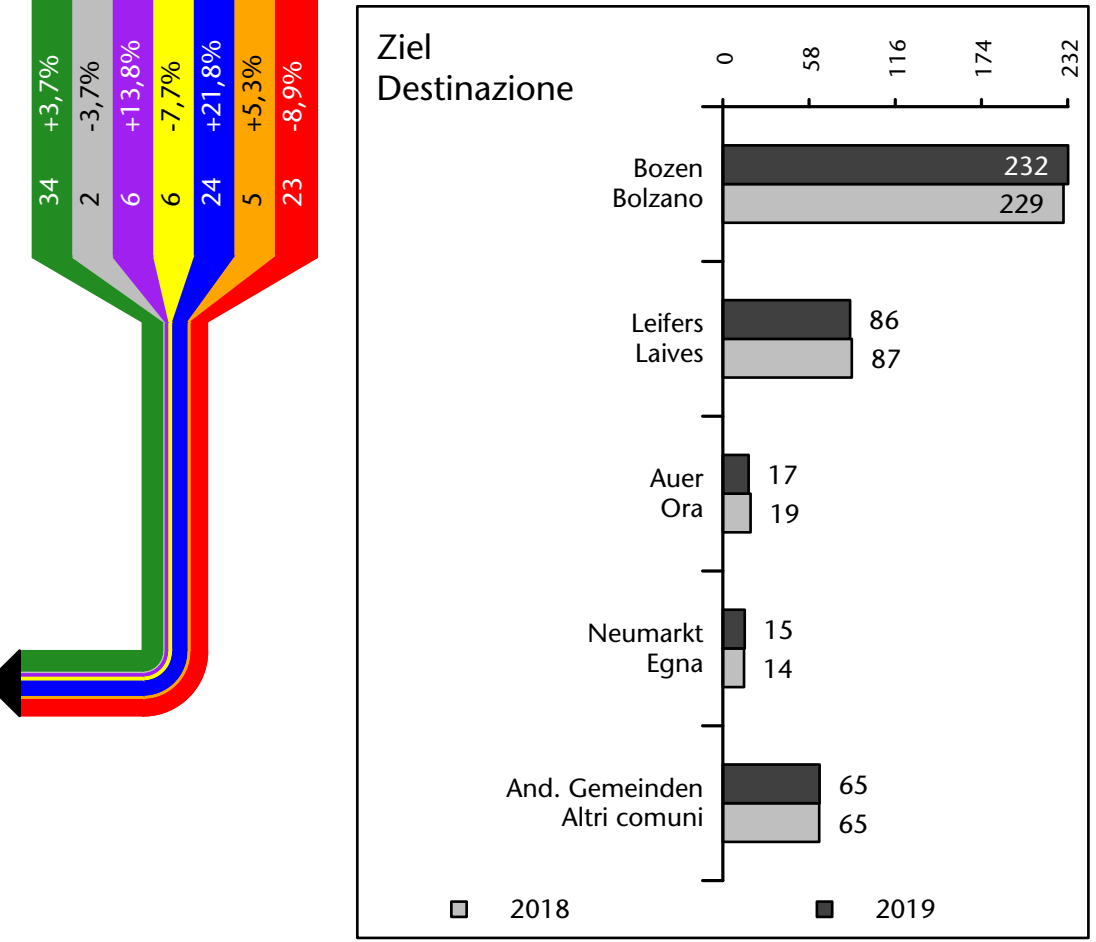

Arbeitnehmer u. eingetragene Arbeitslose mit Wohnort im Bezugsgebiet
Dipendenti e disoccupati iscritti domiciliati nel territorio di riferimento

541 +2,3%