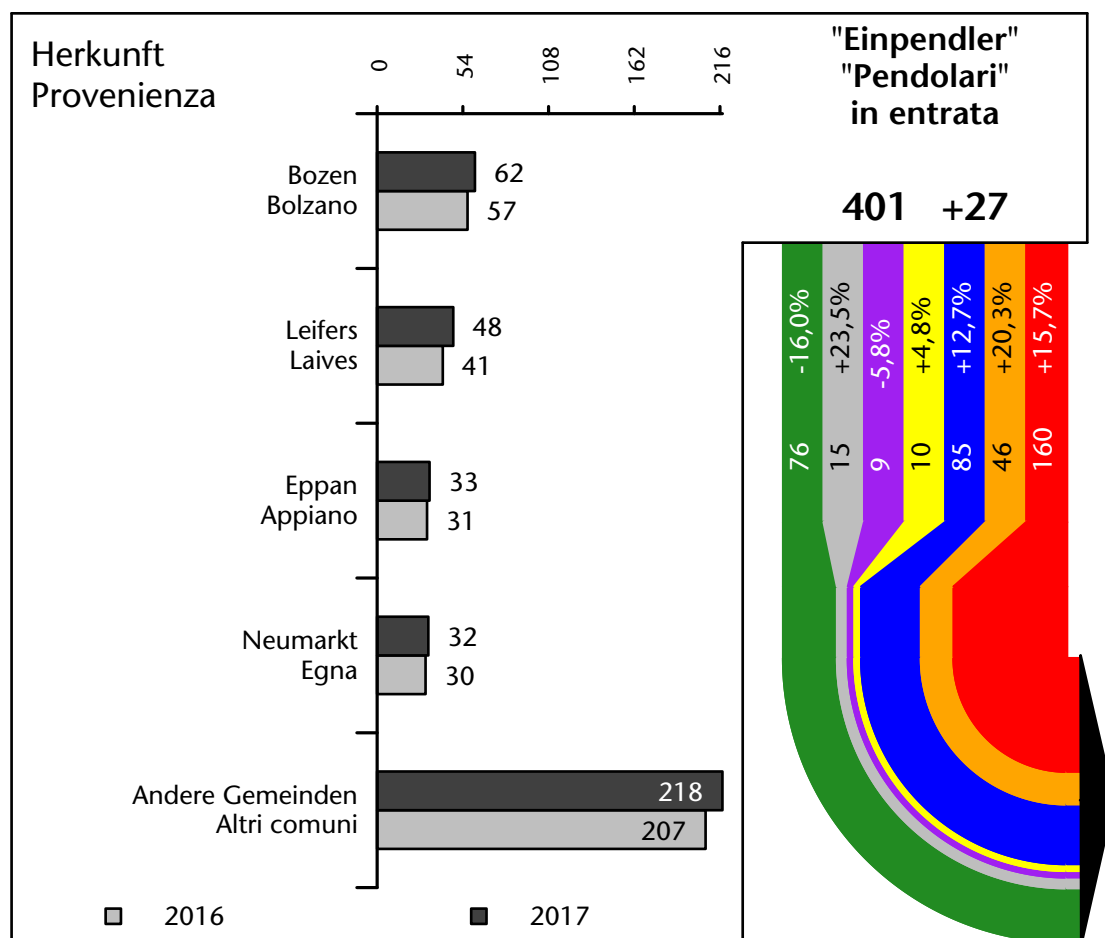

Arbeitsmarkt in der Gemeinde Pfatten - 2017

Mercato del lavoro nel comune di Vadena - 2017

mit Veränderungen zum Vorjahr - con variazioni rispetto all'anno precedente