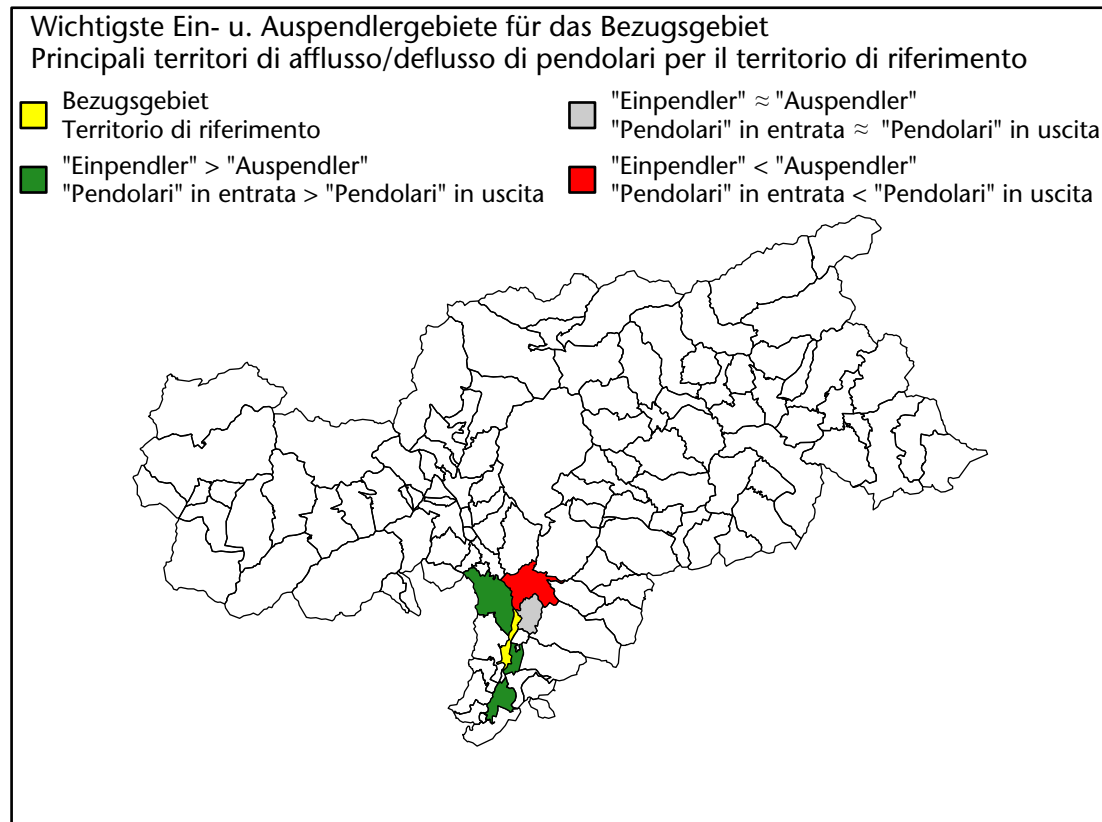

Arbeitsmarkt in der Gemeinde Pfatten - 2020

Mercato del lavoro nel comune di Vadena - 2020

mit Veränderungen zum Vorjahr - con variazioni rispetto all'anno precedente