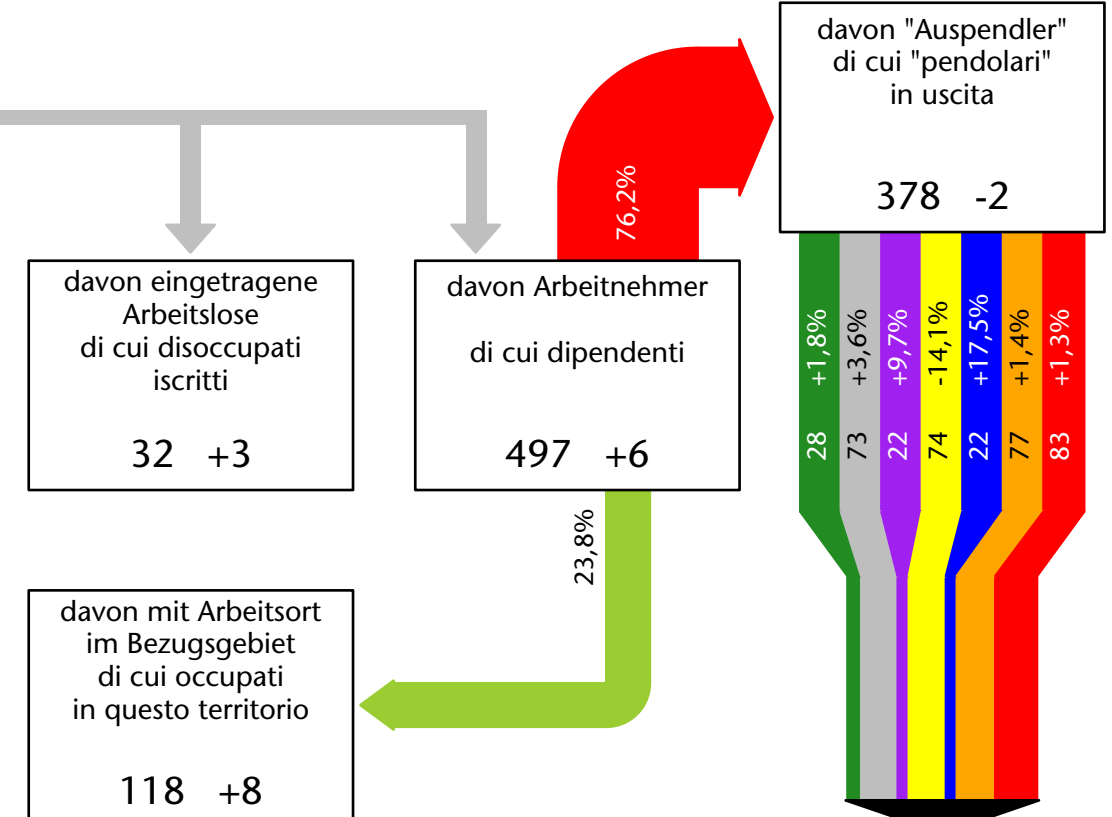

Arbeitnehmer u. eingetragene Arbeitslose mit Wohnort im Bezugsgebiet
Dipendenti e disoccupati iscritti domiciliati nel territorio di riferimento

529 +1,8%