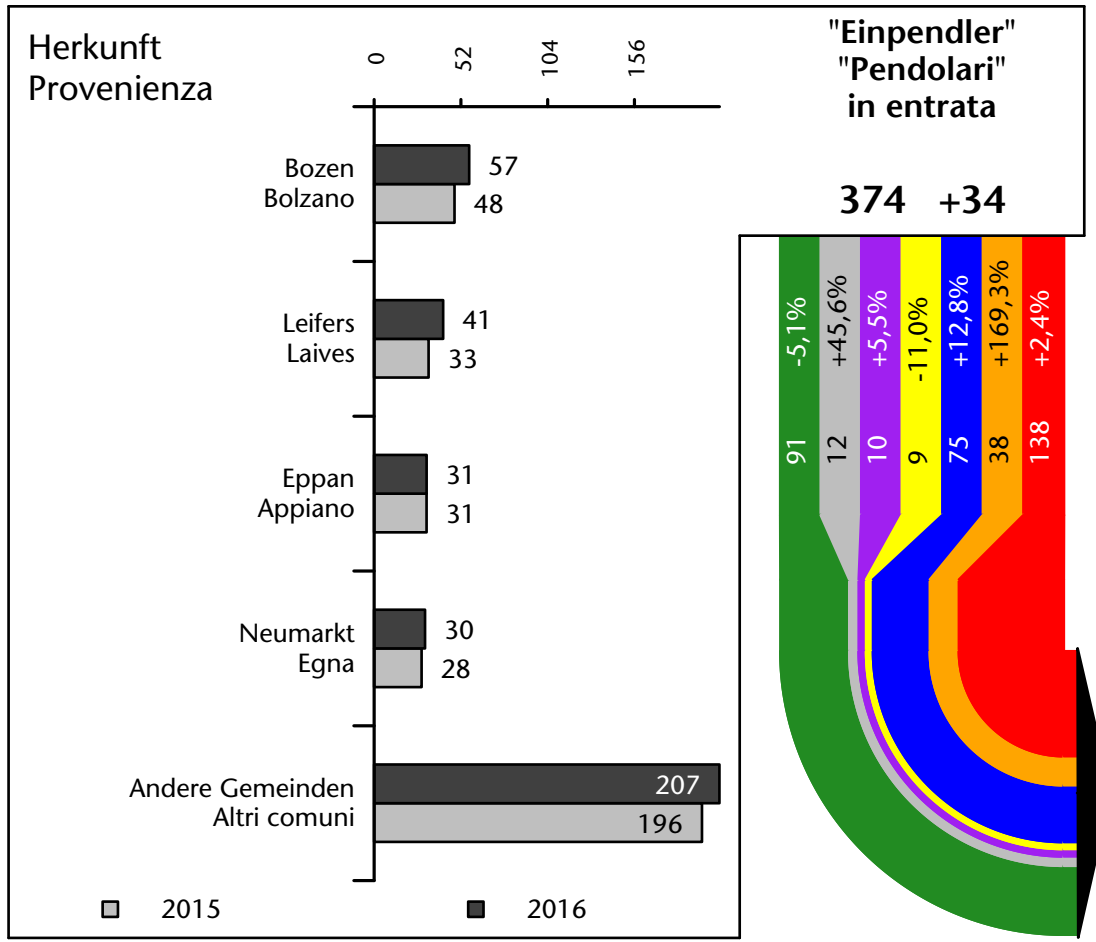

Arbeitnehmer u. eingetragene Arbeitslose mit Wohnort im Bezugsgebiet
Dipendenti e disoccupati iscritti domiciliati nel territorio di riferimento

486 +0,4%