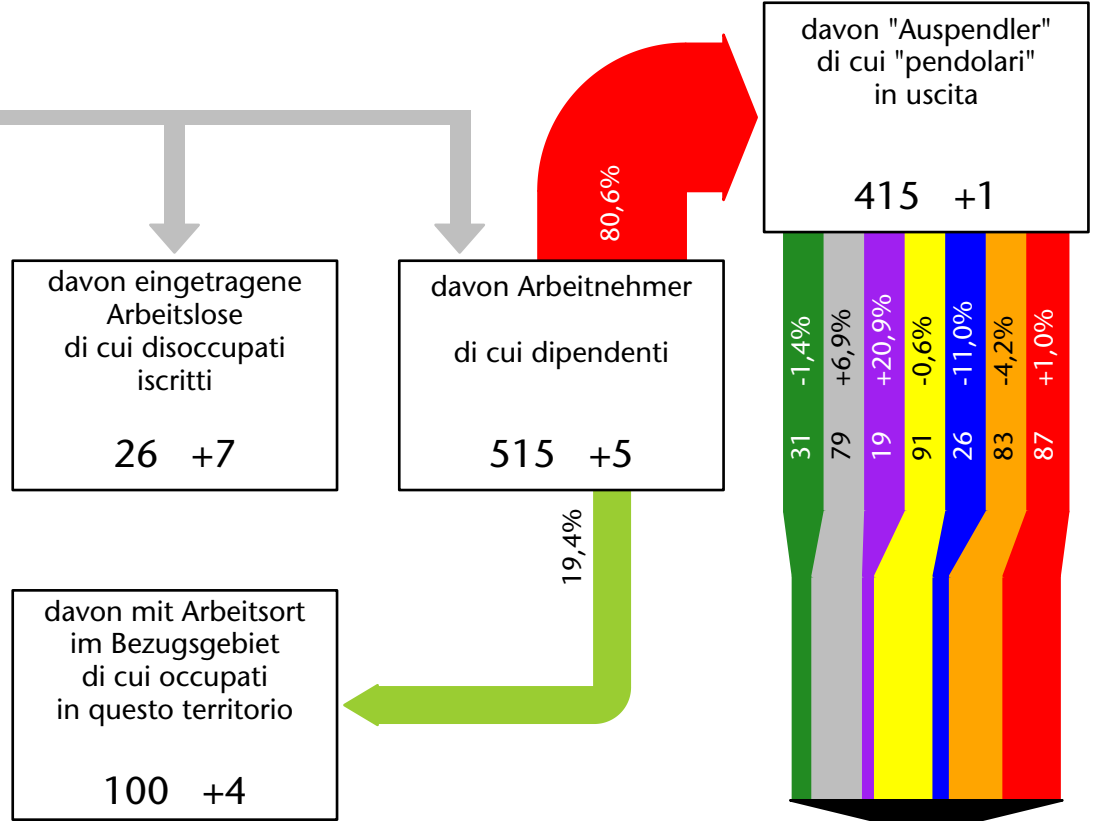

Arbeitnehmer u. eingetragene Arbeitslose mit Wohnort im Bezugsgebiet
Dipendenti e disoccupati iscritti domiciliati nel territorio di riferimento

541 +2,3%