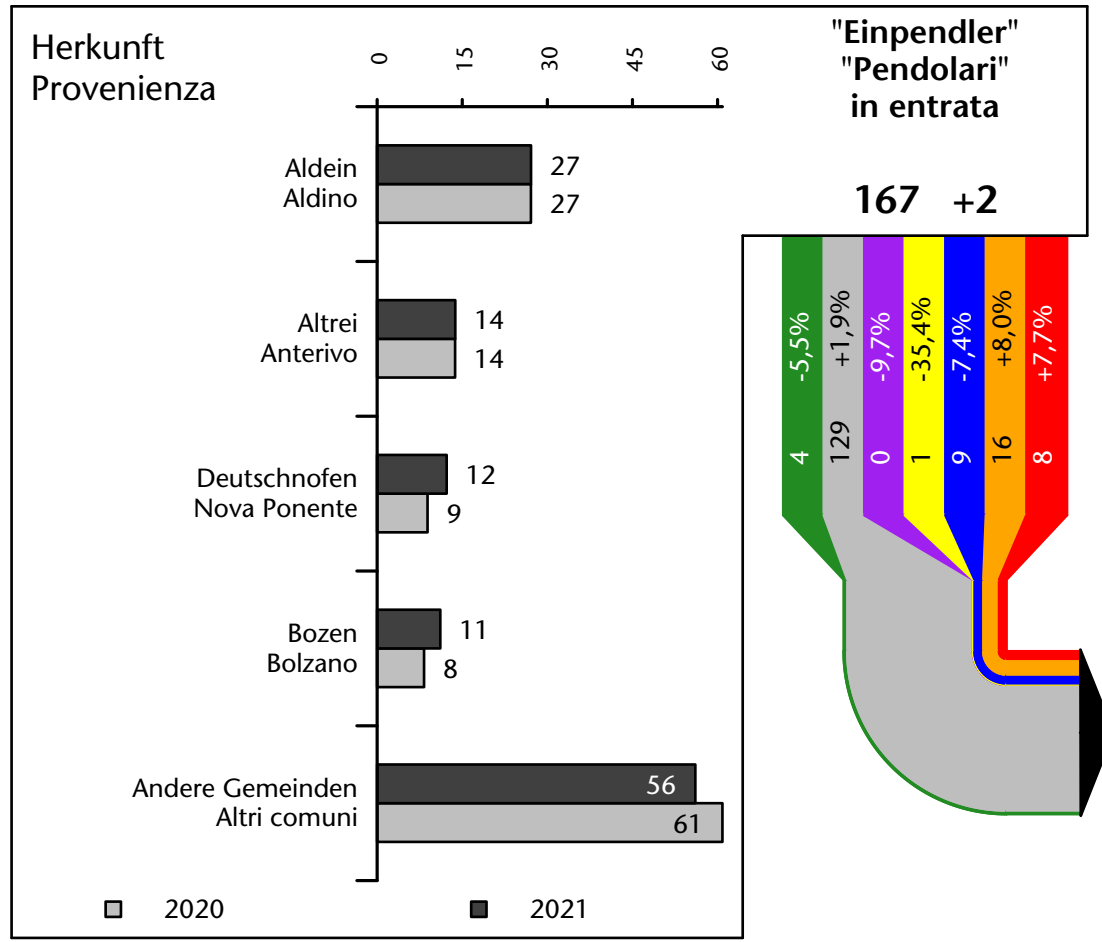

Arbeitnehmer u. eingetragene Arbeitslose mit Wohnort im Bezugsgebiet
Dipendenti e disoccupati iscritti domiciliati nel territorio di riferimento

498 +1,0%