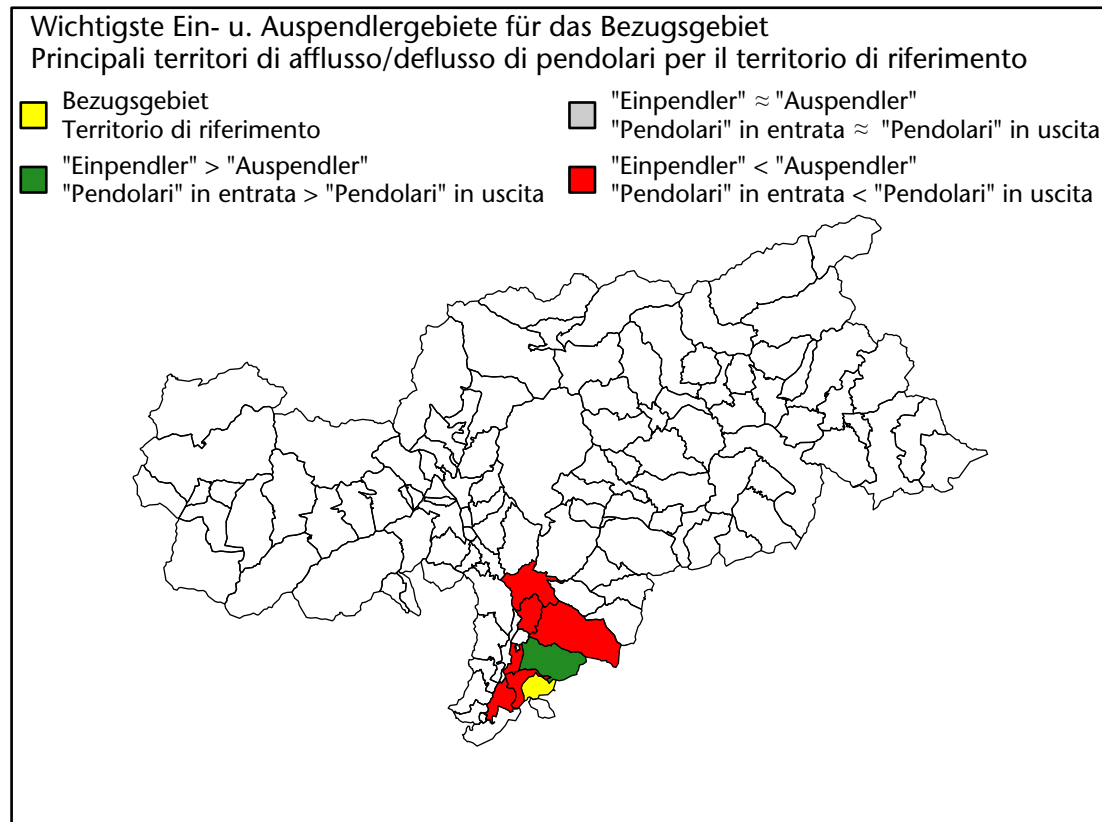

Arbeitsmarkt in der Gemeinde Truden im Naturpark - 2017

Mercato del lavoro nel comune di Trodena nel parco naturale - 2017

mit Veränderungen zum Vorjahr - con variazioni rispetto all'anno precedente