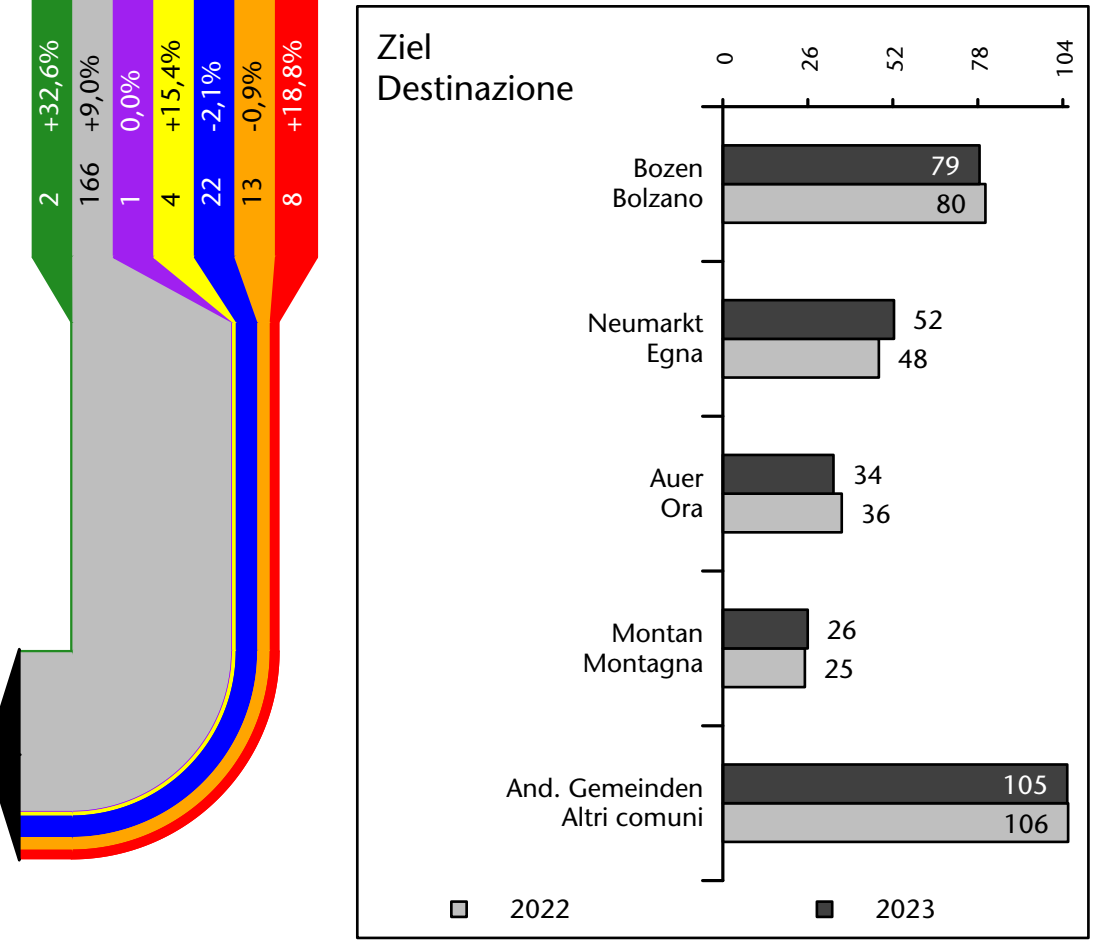

Arbeitnehmer u. eingetragene Arbeitslose mit Wohnort im Bezugsgebiet
Dipendenti e disoccupati iscritti domiciliati nel territorio di riferimento

534 +3,0%