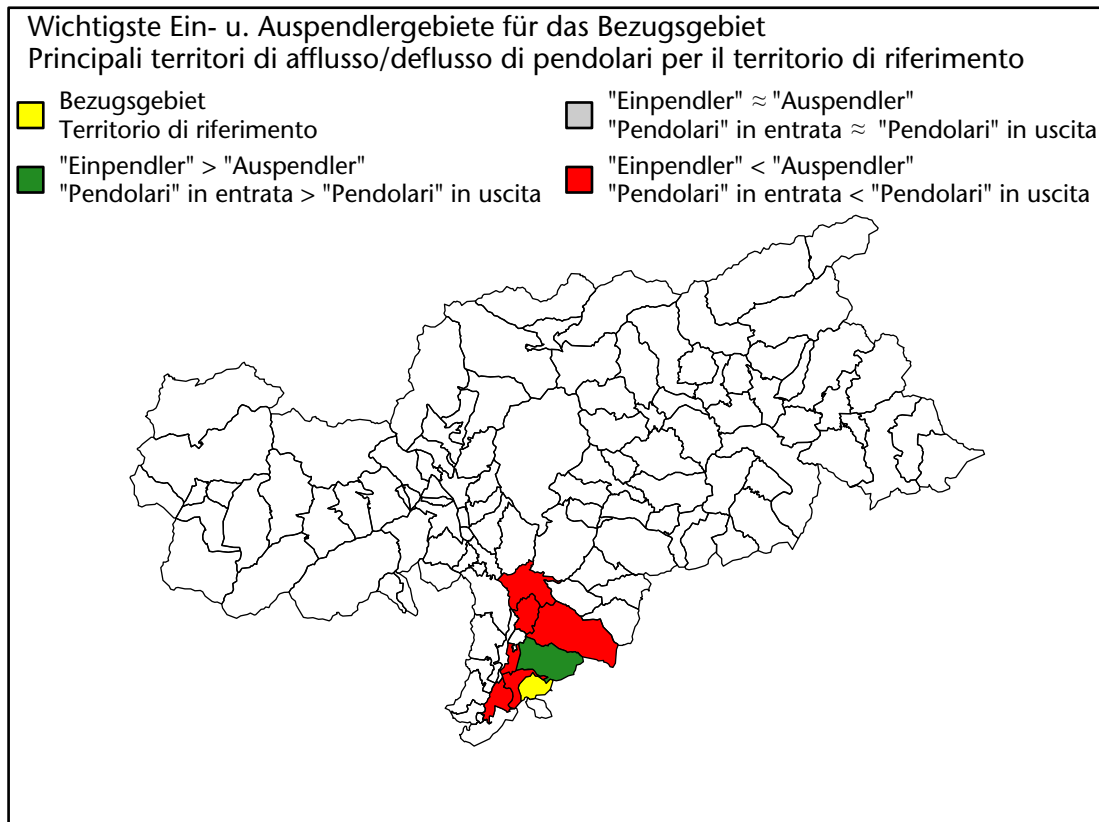

Arbeitsmarkt in der Gemeinde Truden im Naturpark - 2016

Mercato del lavoro nel comune di Trodena nel parco naturale - 2016

mit Veränderungen zum Vorjahr - con variazioni rispetto all'anno precedente