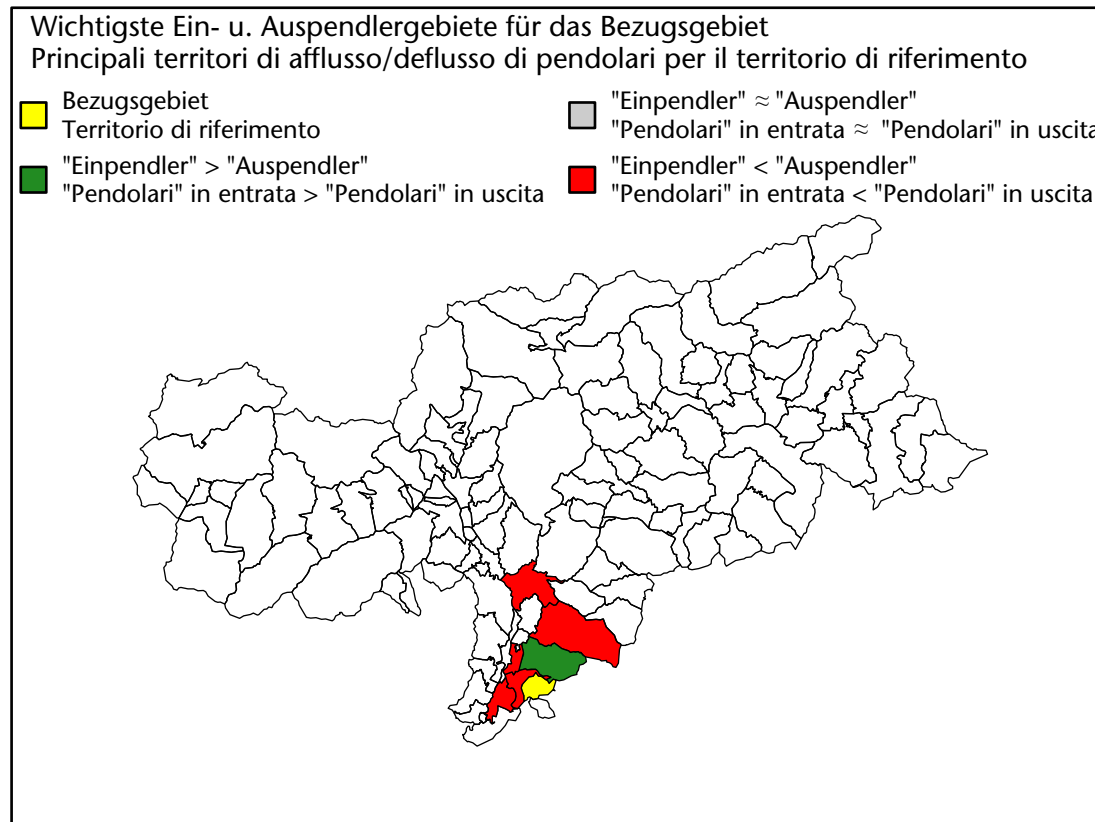

Arbeitsmarkt in der Gemeinde Truden im Naturpark - 2019

Mercato del lavoro nel comune di Trodena nel parco naturale - 2019

mit Veränderungen zum Vorjahr - con variazioni rispetto all'anno precedente