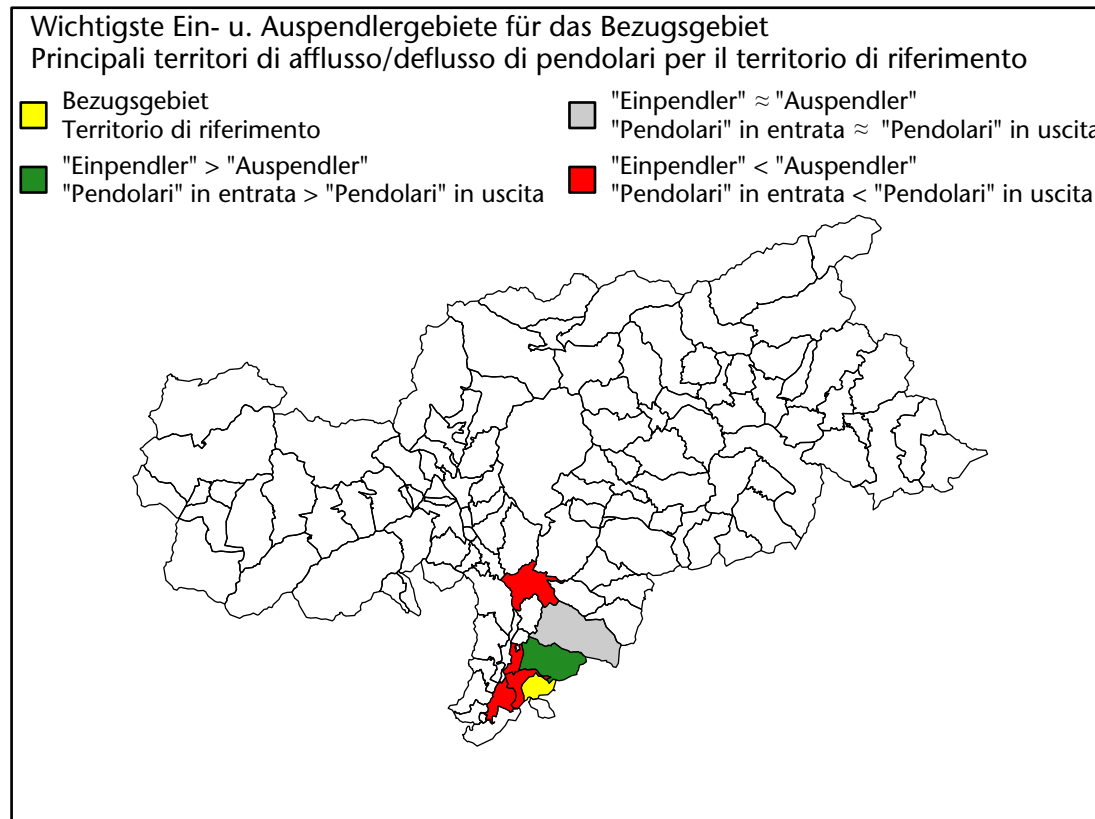

Arbeitsmarkt in der Gemeinde Truden im Naturpark - 2022

Mercato del lavoro nel comune di Trodena nel parco naturale - 2022

mit Veränderungen zum Vorjahr - con variazioni rispetto all'anno precedente