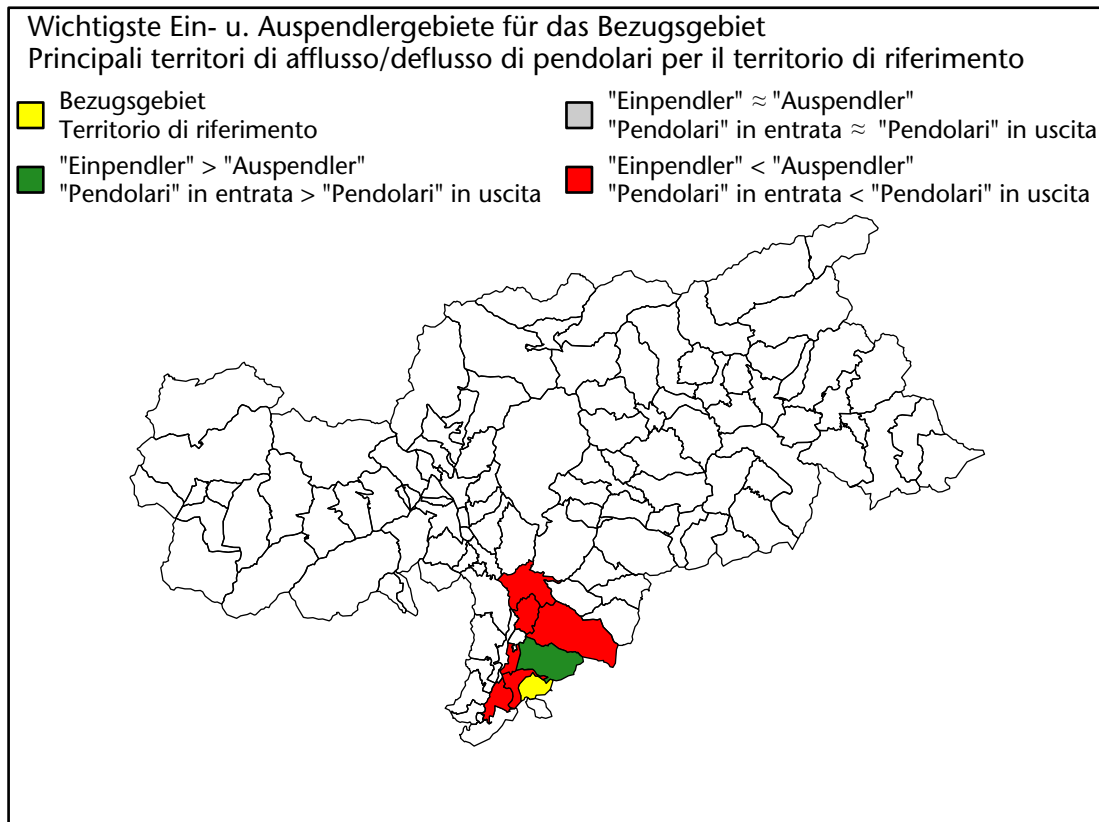

Arbeitsmarkt in der Gemeinde Truden im Naturpark - 2020

Mercato del lavoro nel comune di Trodena nel parco naturale - 2020

mit Veränderungen zum Vorjahr - con variazioni rispetto all'anno precedente