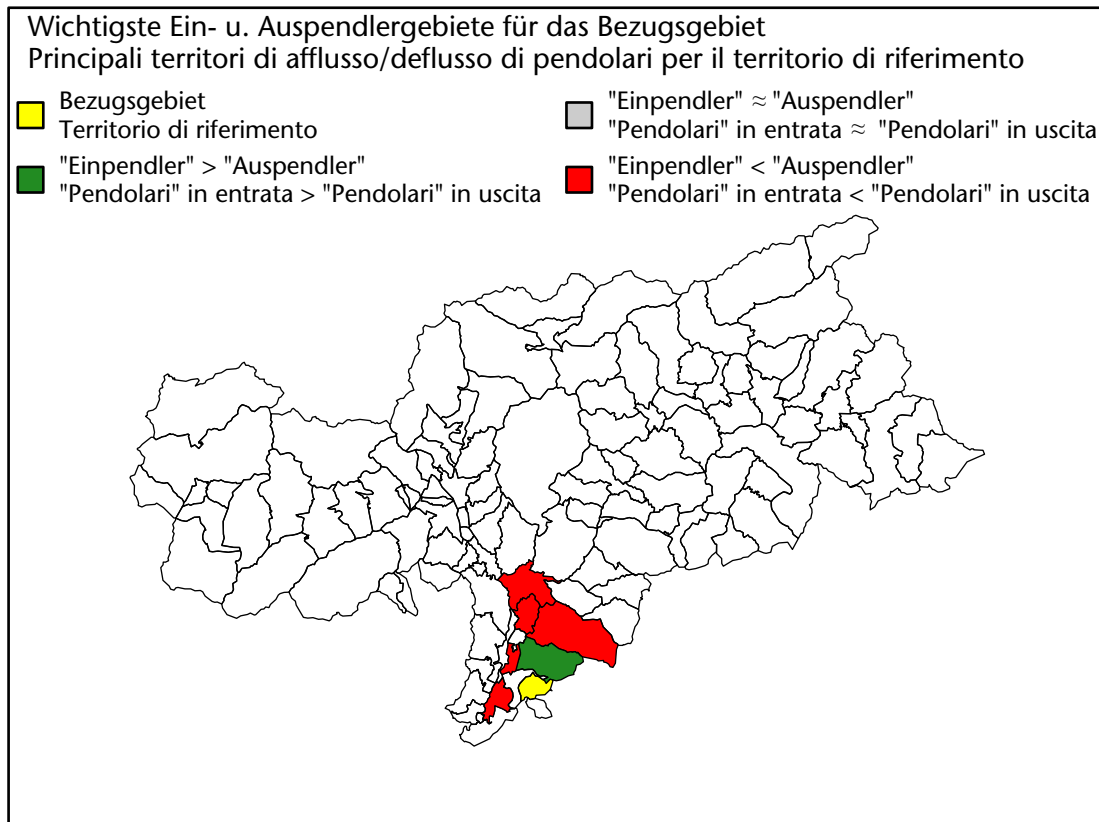

Arbeitsmarkt in der Gemeinde Truden im Naturpark - 2014

Mercato del lavoro nel comune di Trodena nel parco naturale - 2014

mit Veränderungen zum Vorjahr - con variazioni rispetto all'anno precedente