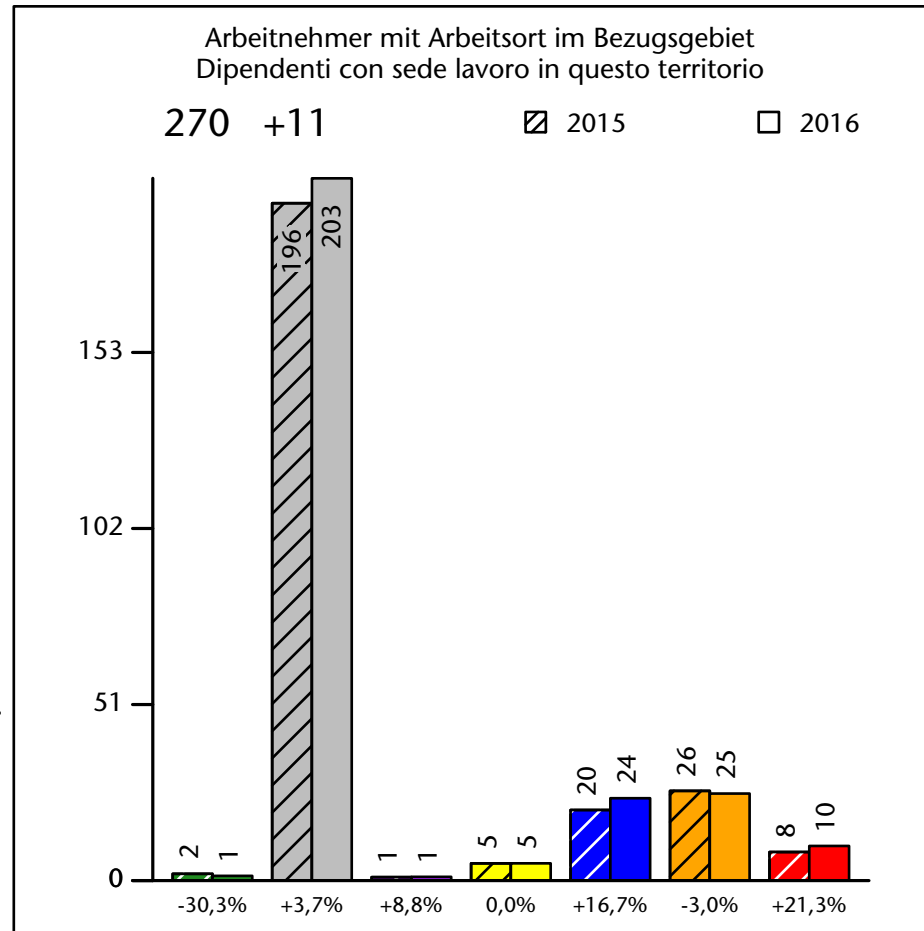

Arbeitnehmer u. eingetragene Arbeitslose mit Wohnort im Bezugsgebiet
Dipendenti e disoccupati iscritti domiciliati nel territorio di riferimento

441 +0,2%