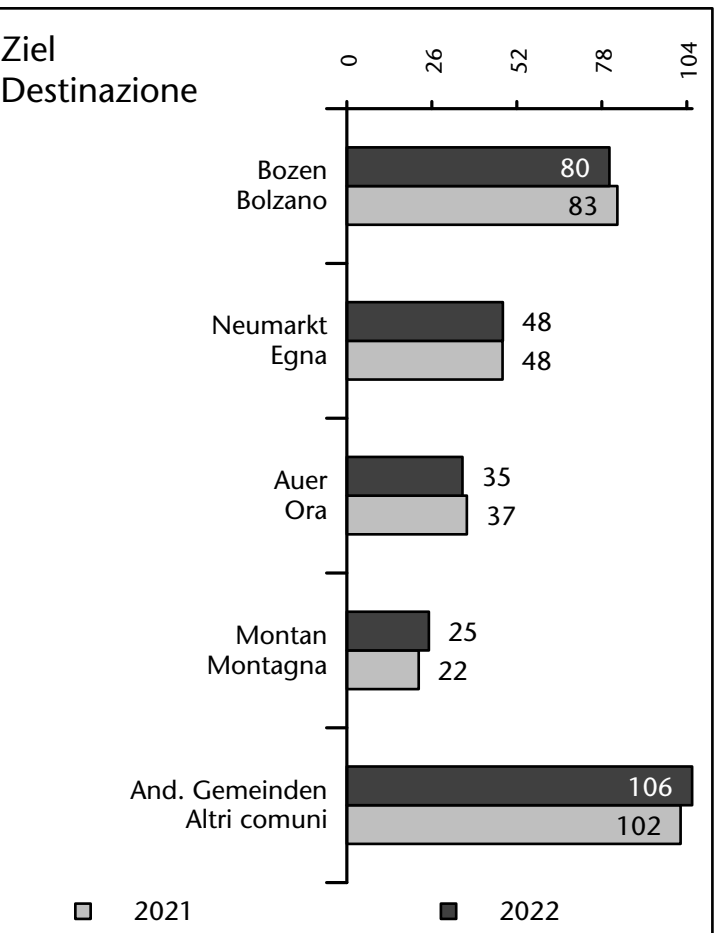

## Mercato del lavoro nel comune di Trodena nel parco naturale - 2022

mit Veränderungen zum Vorjahr - con variazioni rispetto all'anno precedente

**Arbeitnehmer u. eingetragene Arbeitslose mit Wohnort im Bezugsgebiet**  
**Dipendenti e disoccupati iscritti domiciliati nel territorio di riferimento**

**518 +3,9%**

davon eingetragene Arbeitslose di cui disoccupati iscritti

**23 -5**

davon Arbeitnehmer di cui dipendenti

**495 +25**

davon mit Arbeitsort im Bezugsgebiet di cui occupati in questo territorio

**200 +22**

davon "Auspendler" di cui "pendolari" in uscita

**294 +3**