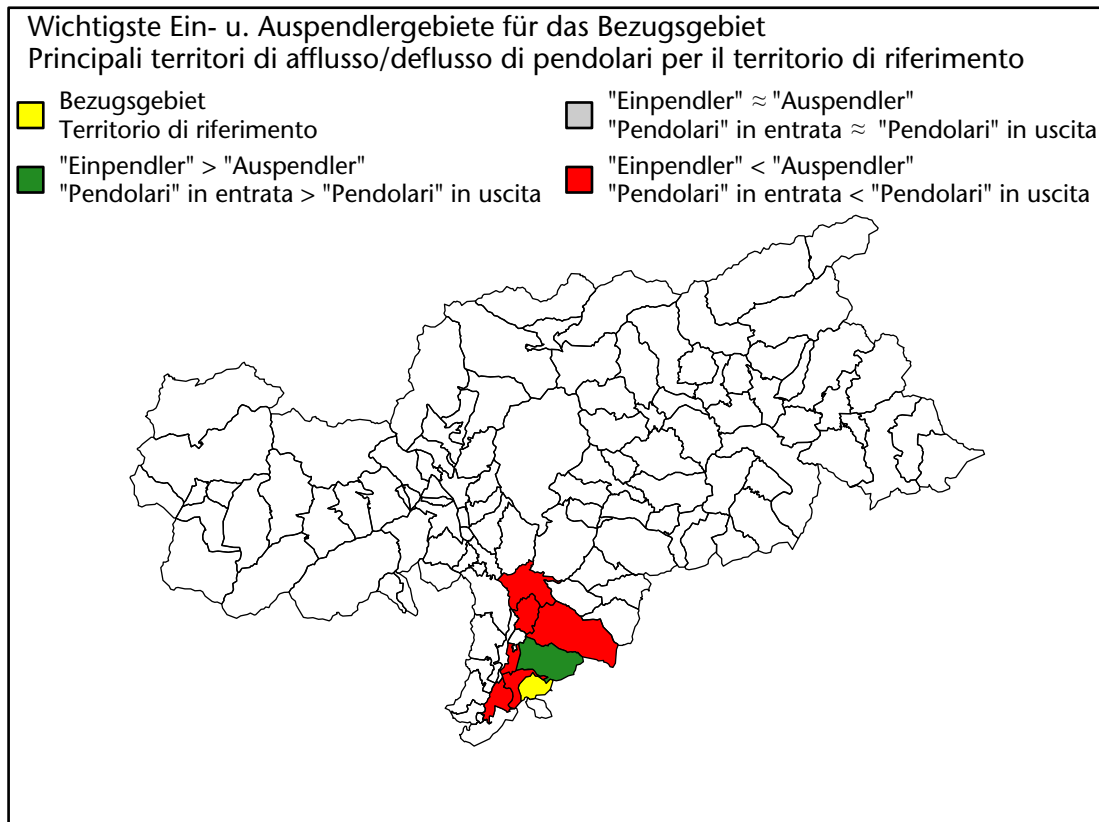

Arbeitsmarkt in der Gemeinde Truden im Naturpark - 2018

Mercato del lavoro nel comune di Trodena nel parco naturale - 2018

mit Veränderungen zum Vorjahr - con variazioni rispetto all'anno precedente