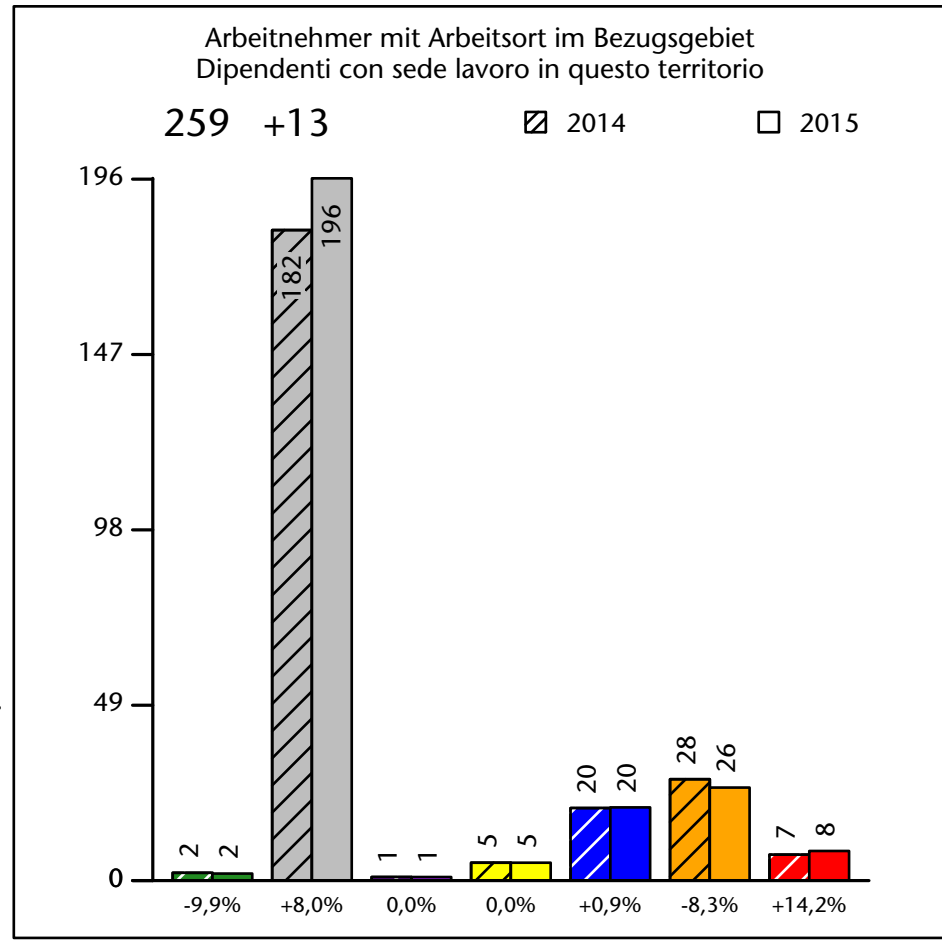

Arbeitnehmer u. eingetragene Arbeitslose mit Wohnort im Bezugsgebiet
Dipendenti e disoccupati iscritti domiciliati nel territorio di riferimento

440 +0,4%