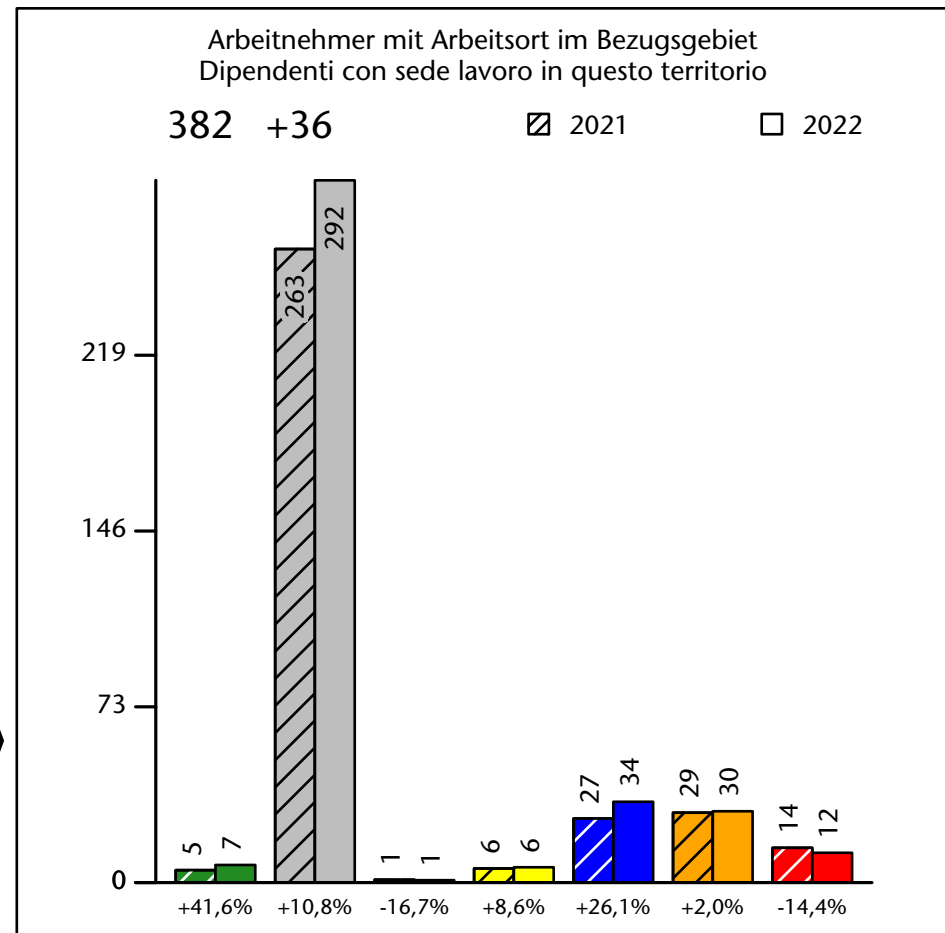

davon eingetragene Arbeitslose di cui disoccupati iscritti

23 -5

davon Arbeitnehmer di cui dipendenti

495 +25

davon mit Arbeitsort im Bezugsgebiet di cui occupati in questo territorio

200 +22

davon "Auspendler" di cui "pendolari" in uscita

294 +3