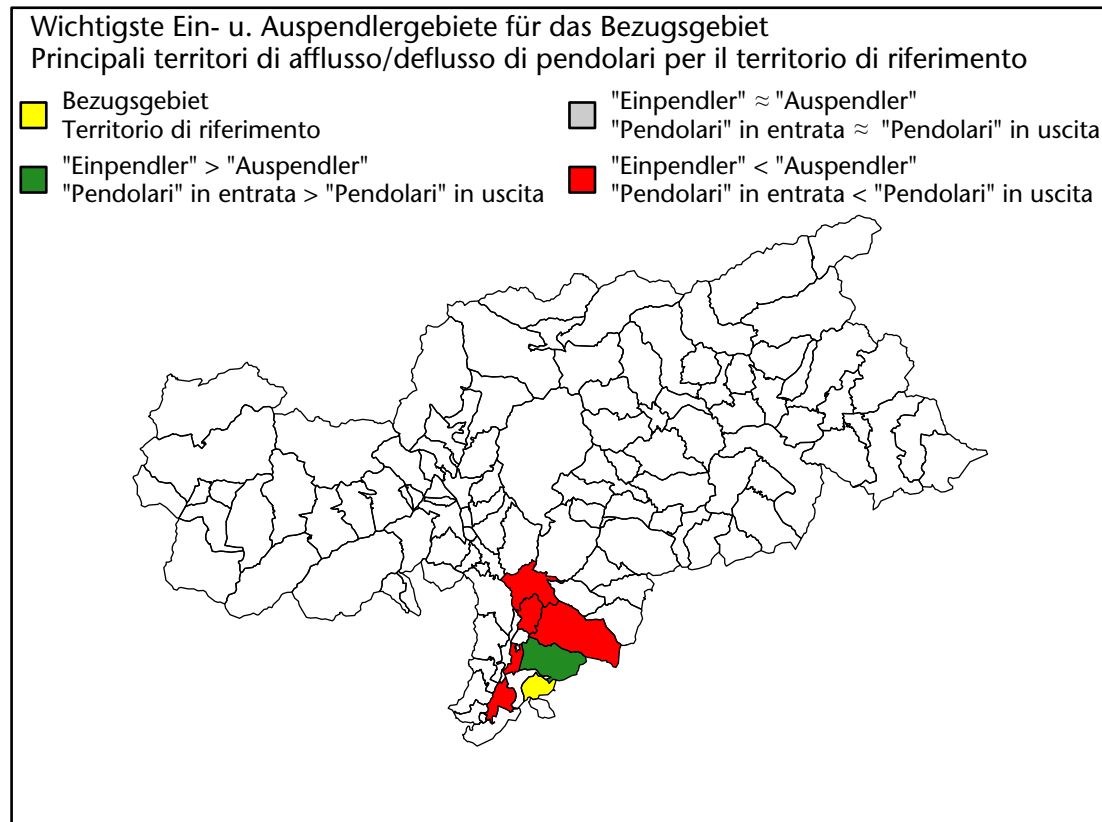

Arbeitsmarkt in der Gemeinde Truden im Naturpark - 2015

Mercato del lavoro nel comune di Trodena nel parco naturale - 2015

mit Veränderungen zum Vorjahr - con variazioni rispetto all'anno precedente