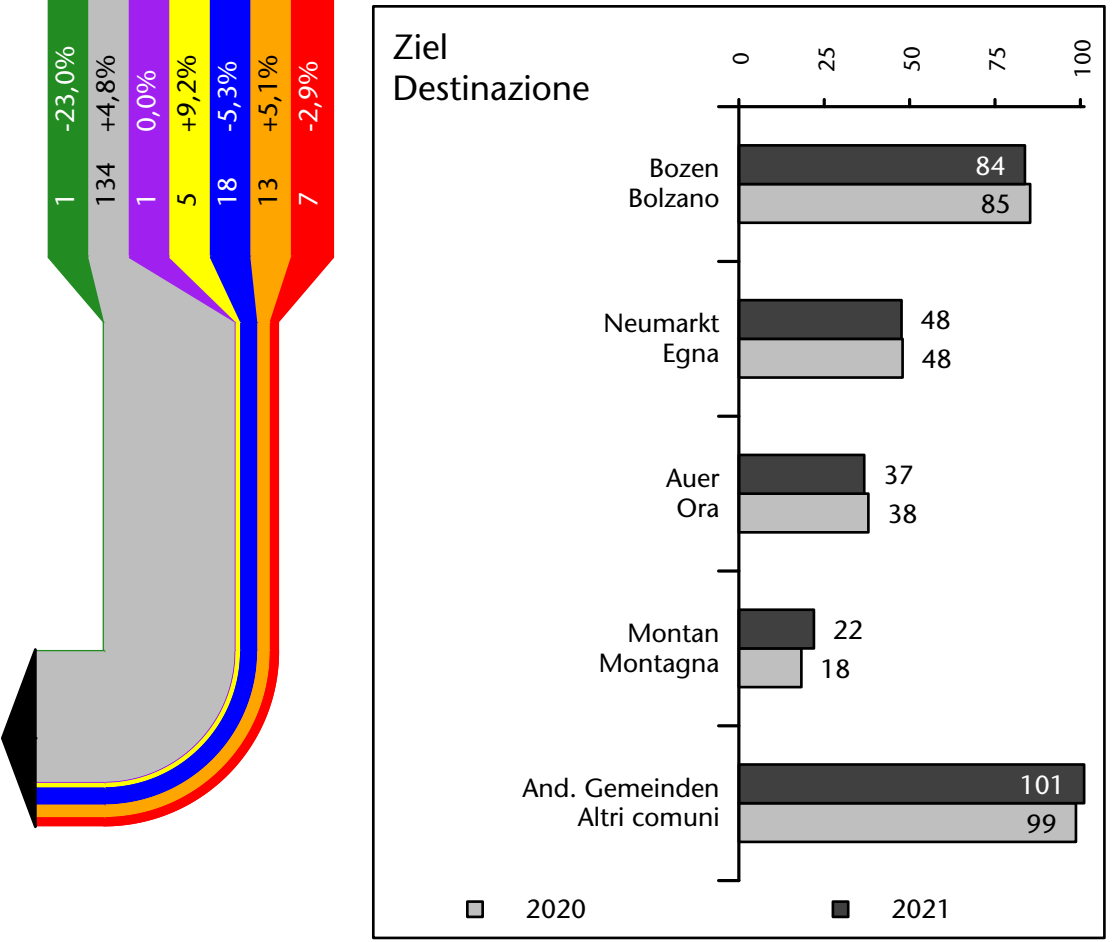

Arbeitnehmer u. eingetragene Arbeitslose mit Wohnort im Bezugsgebiet
Dipendenti e disoccupati iscritti domiciliati nel territorio di riferimento

498 +1,0%