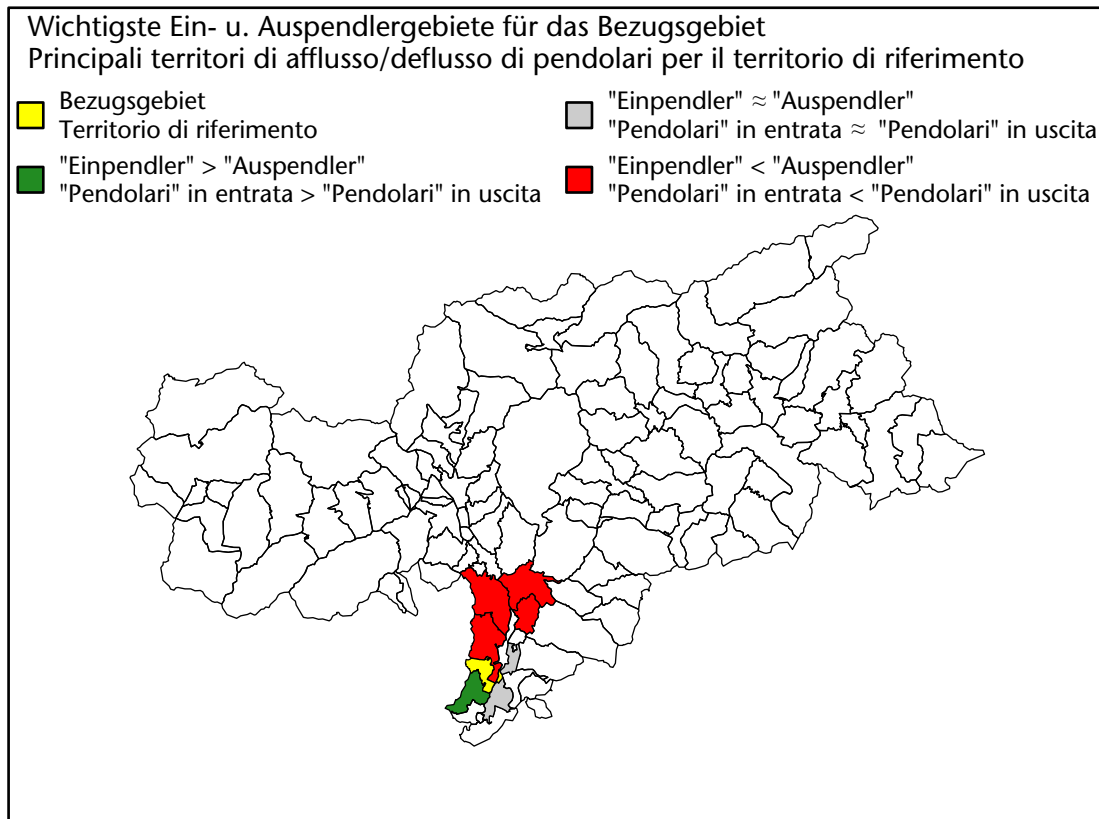

Arbeitsmarkt in der Gemeinde Tramin a.d. Weinstr. - 2016

Mercato del lavoro nel comune di Termeno s.s.d.v. - 2016

mit Veränderungen zum Vorjahr - con variazioni rispetto all'anno precedente