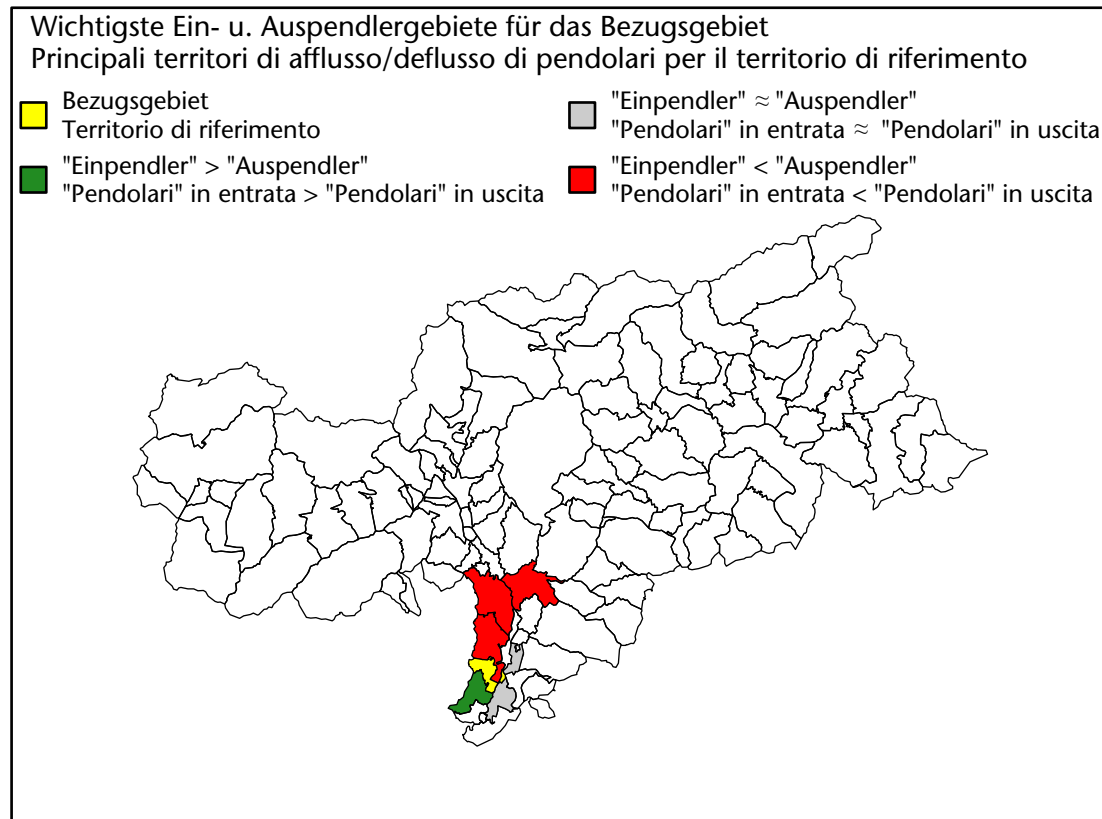

Arbeitsmarkt in der Gemeinde Tramin a.d. Weinstr. - 2020

Mercato del lavoro nel comune di Termeno s.s.d.v. - 2020

mit Veränderungen zum Vorjahr - con variazioni rispetto all'anno precedente