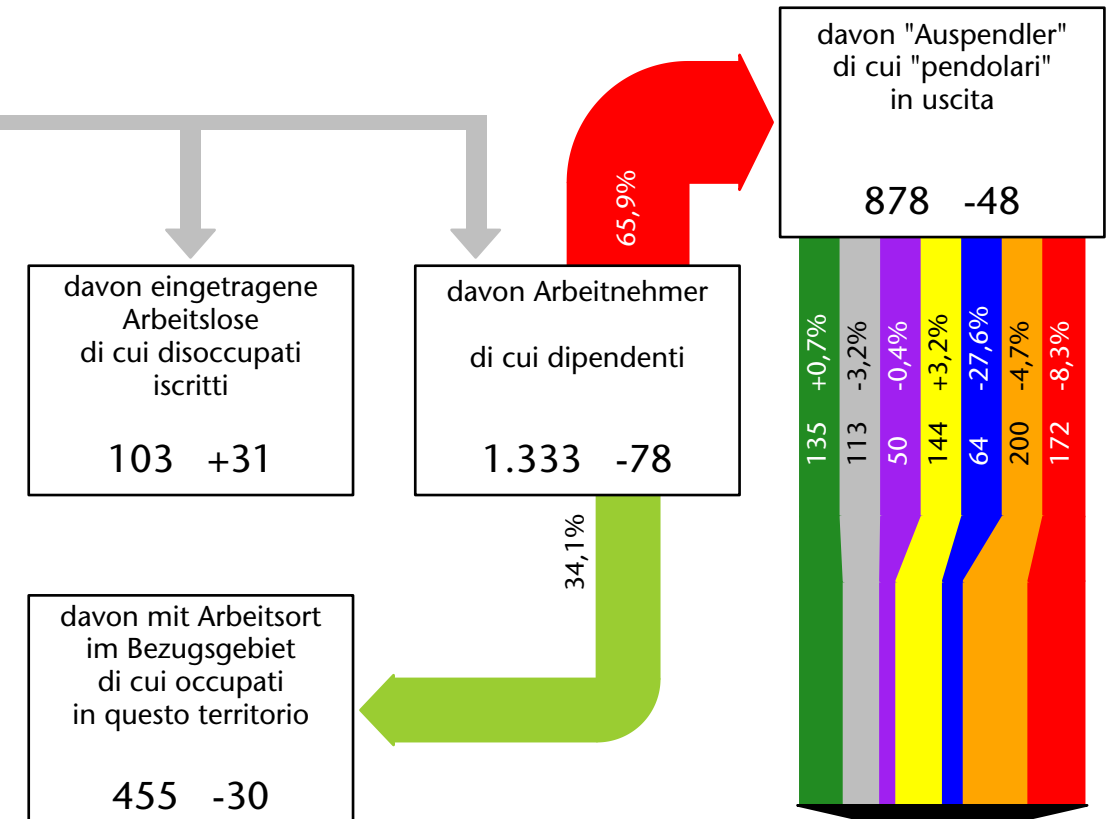

Arbeitnehmer u. eingetragene Arbeitslose mit Wohnort im Bezugsgebiet
Dipendenti e disoccupati iscritti domiciliati nel territorio di riferimento

1.436 -3,2%