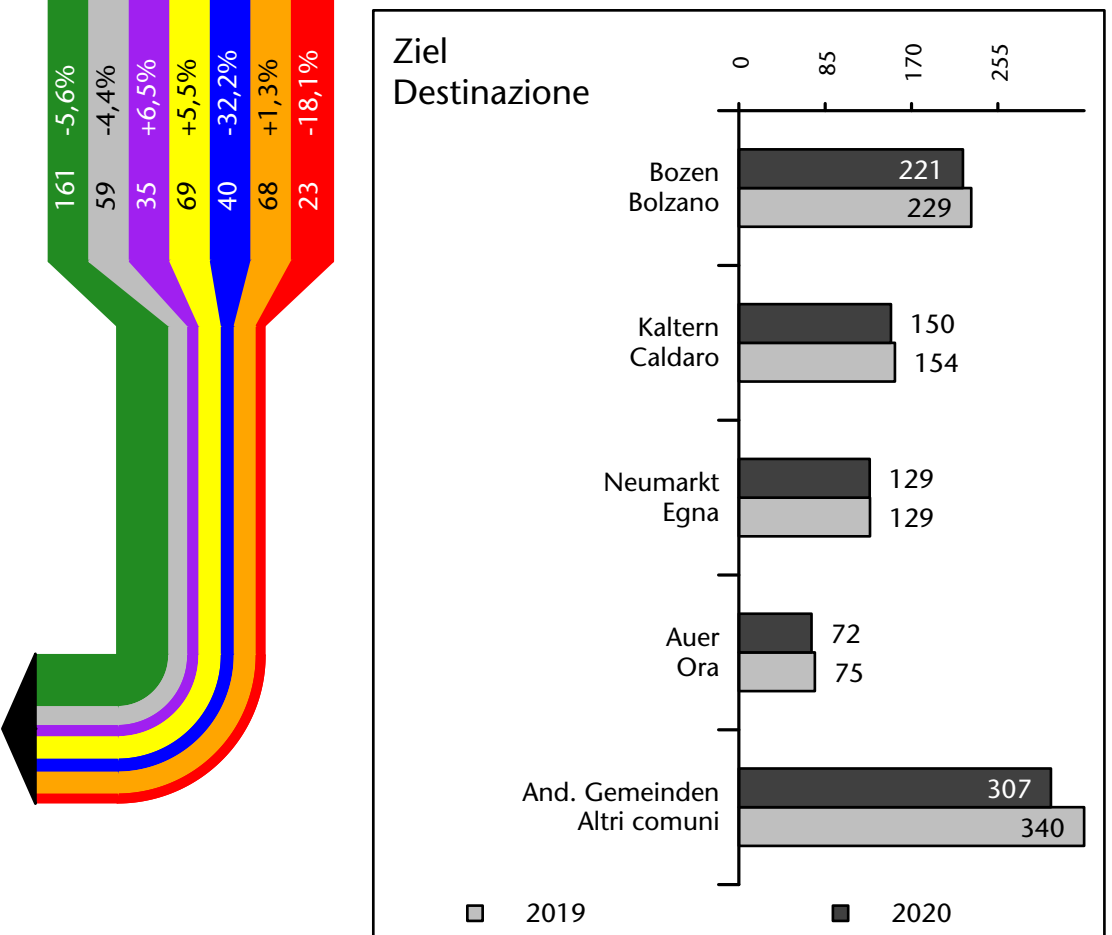

Arbeitnehmer u. eingetragene Arbeitslose mit Wohnort im Bezugsgebiet
Dipendenti e disoccupati iscritti domiciliati nel territorio di riferimento

1.436 -3,2%