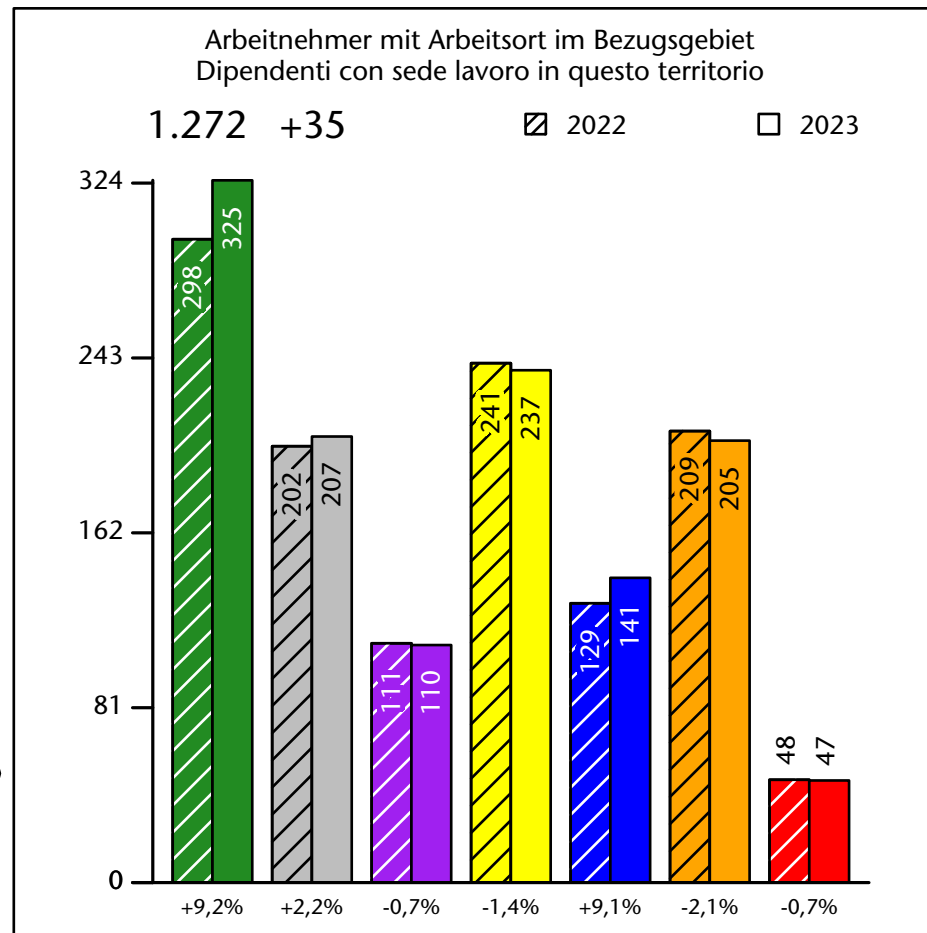

# Arbeitsmarkt in der Gemeinde Tramin a.d. Weinstr. - 2023

## Mercato del lavoro nel comune di Termeno s.s.d.v. - 2023

mit Veränderungen zum Vorjahr - con variazioni rispetto all'anno precedente