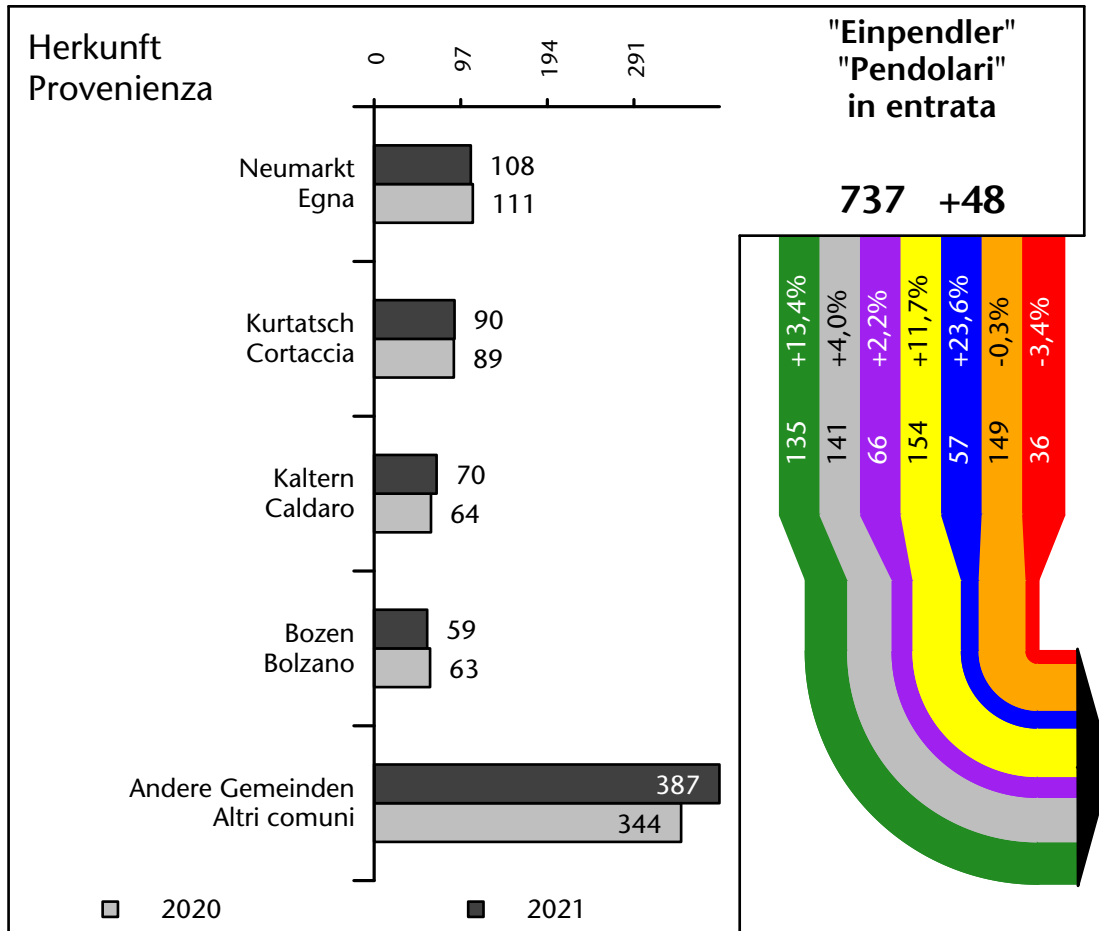

Arbeitsmarkt in der Gemeinde Tramin a.d. Weinstr. - 2021

Mercato del lavoro nel comune di Termeno s.s.d.v. - 2021

mit Veränderungen zum Vorjahr - con variazioni rispetto all'anno precedente