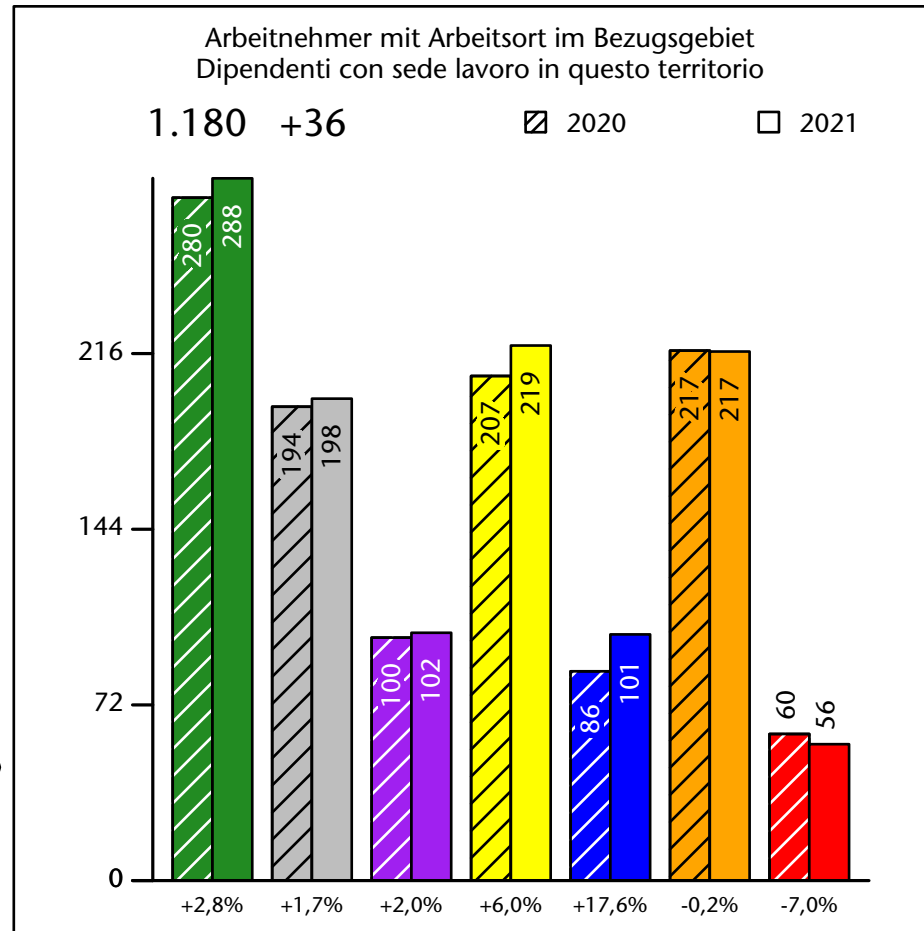

Arbeitsmarkt in der Gemeinde Tramin a.d. Weinstr. - 2021

Mercato del lavoro nel comune di Termeno s.s.d.v. - 2021

mit Veränderungen zum Vorjahr - con variazioni rispetto all'anno precedente