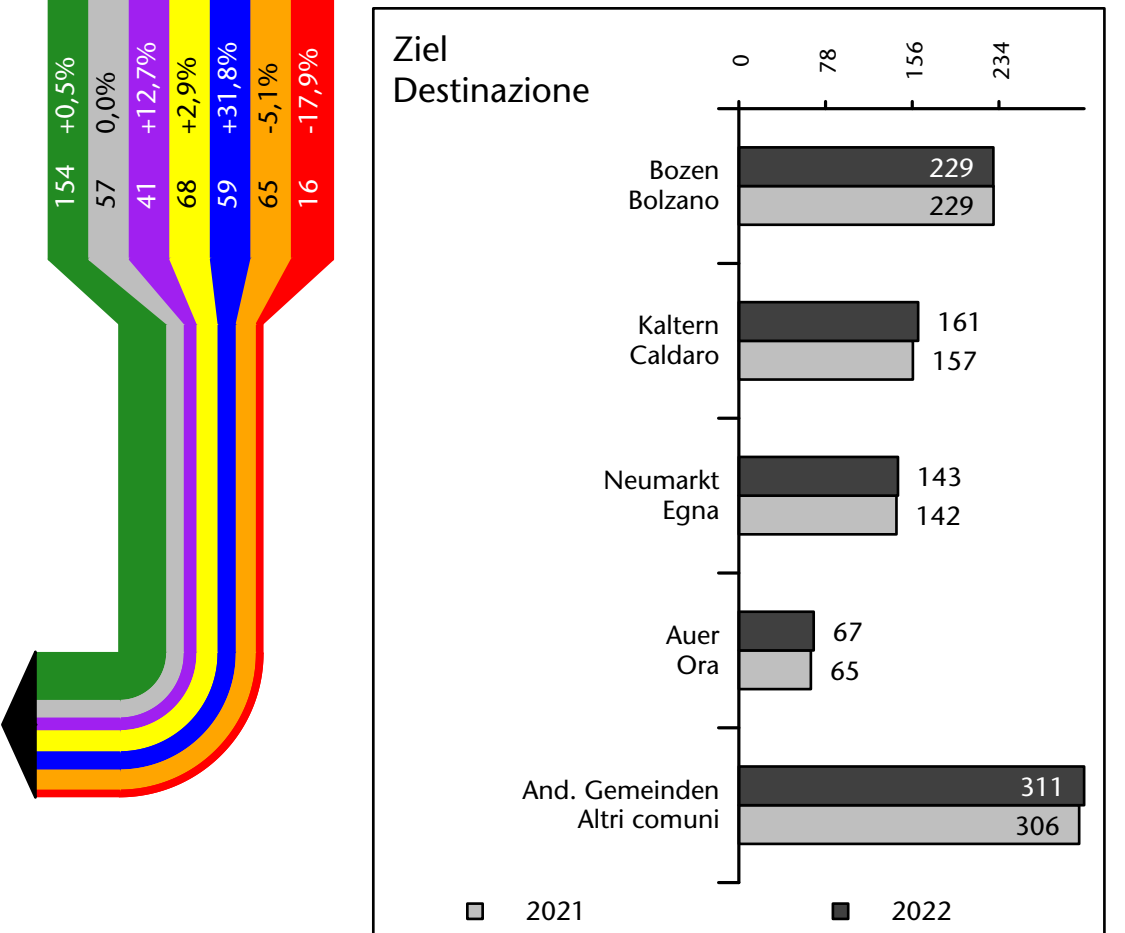

Arbeitsmarkt in der Gemeinde Tramin a.d. Weinstr. - 2022

Mercato del lavoro nel comune di Termeno s.s.d.v. - 2022

mit Veränderungen zum Vorjahr - con variazioni rispetto all'anno precedente