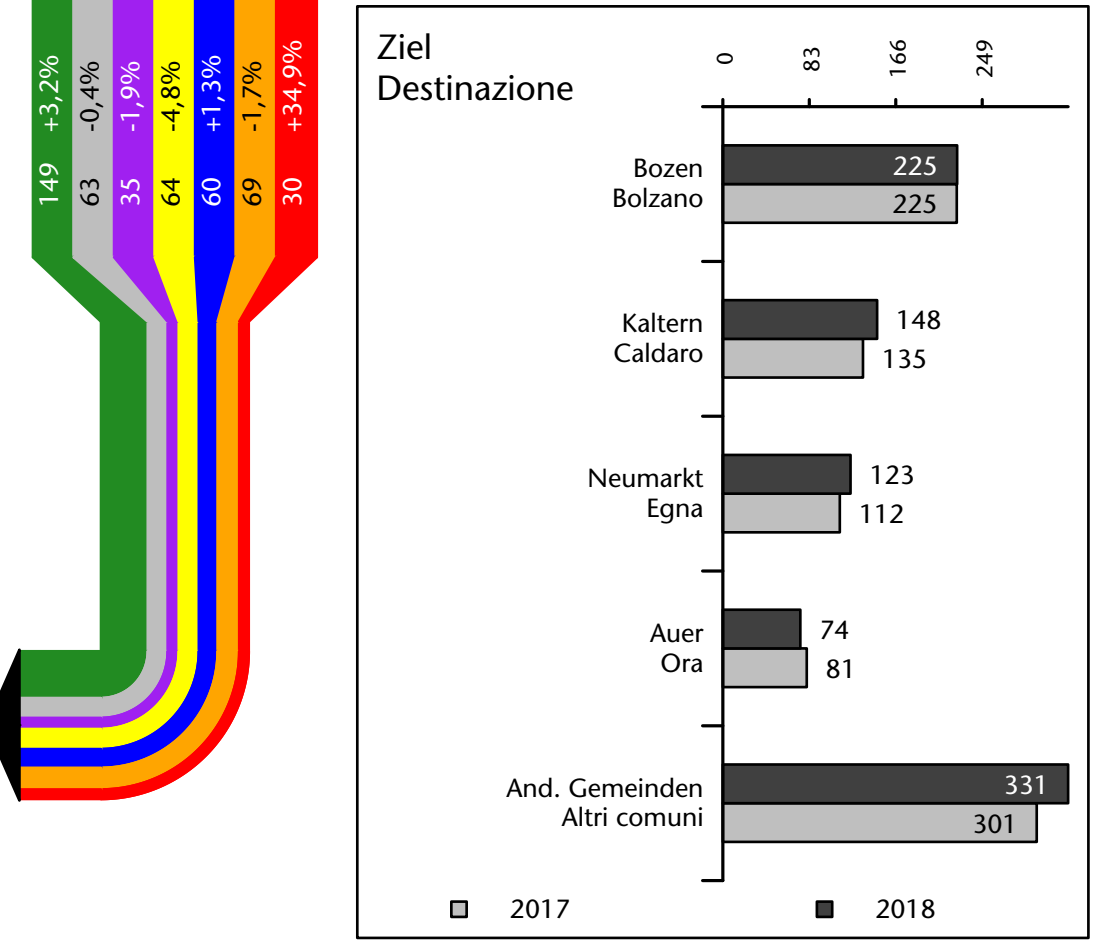

Arbeitnehmer u. eingetragene Arbeitslose mit Wohnort im Bezugsgebiet
Dipendenti e disoccupati iscritti domiciliati nel territorio di riferimento

1.436 +4,6%