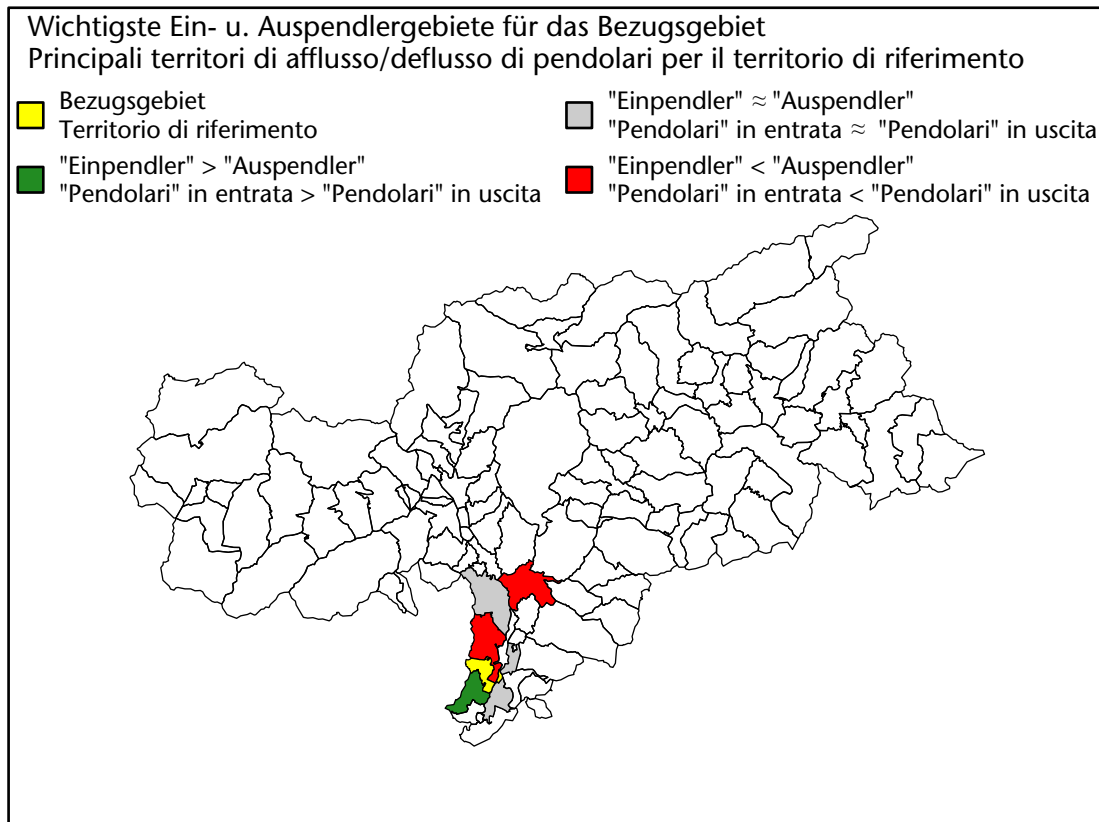

Arbeitsmarkt in der Gemeinde Tramin a.d. Weinstr. - 2022

Mercato del lavoro nel comune di Termeno s.s.d.v. - 2022

mit Veränderungen zum Vorjahr - con variazioni rispetto all'anno precedente