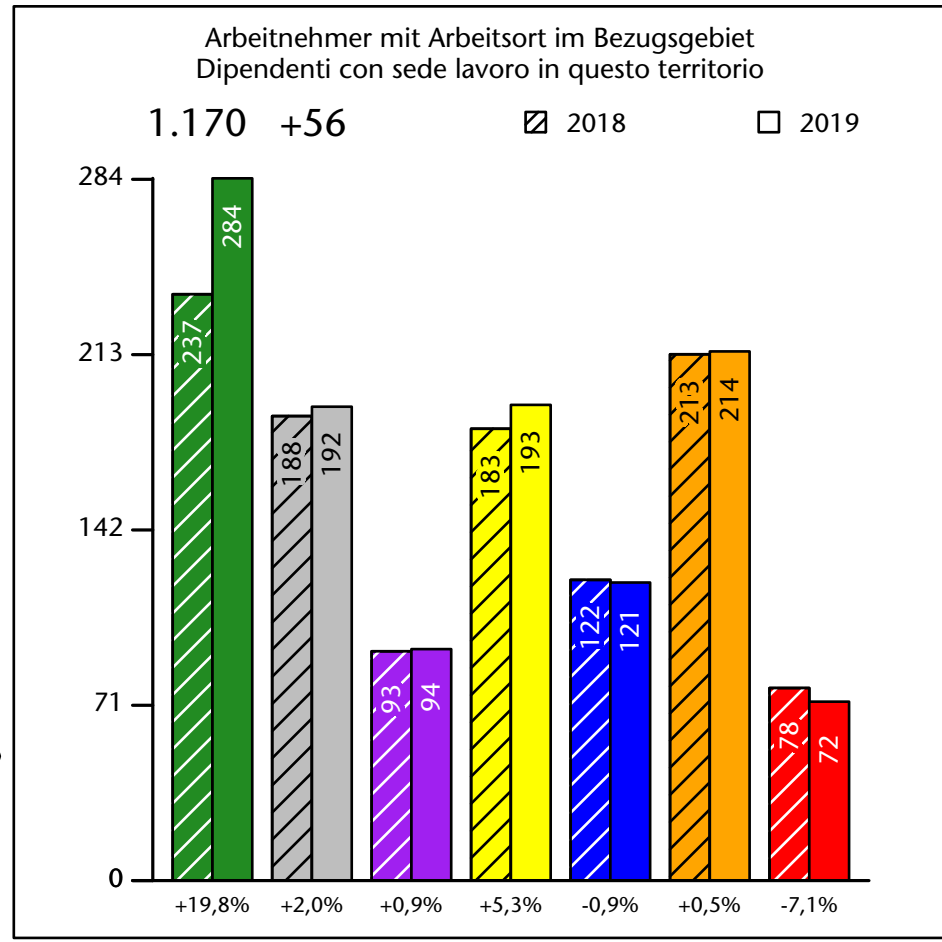

Arbeitnehmer u. eingetragene Arbeitslose mit Wohnort im Bezugsgebiet
Dipendenti e disoccupati iscritti domiciliati nel territorio di riferimento

1.483 +3,3%