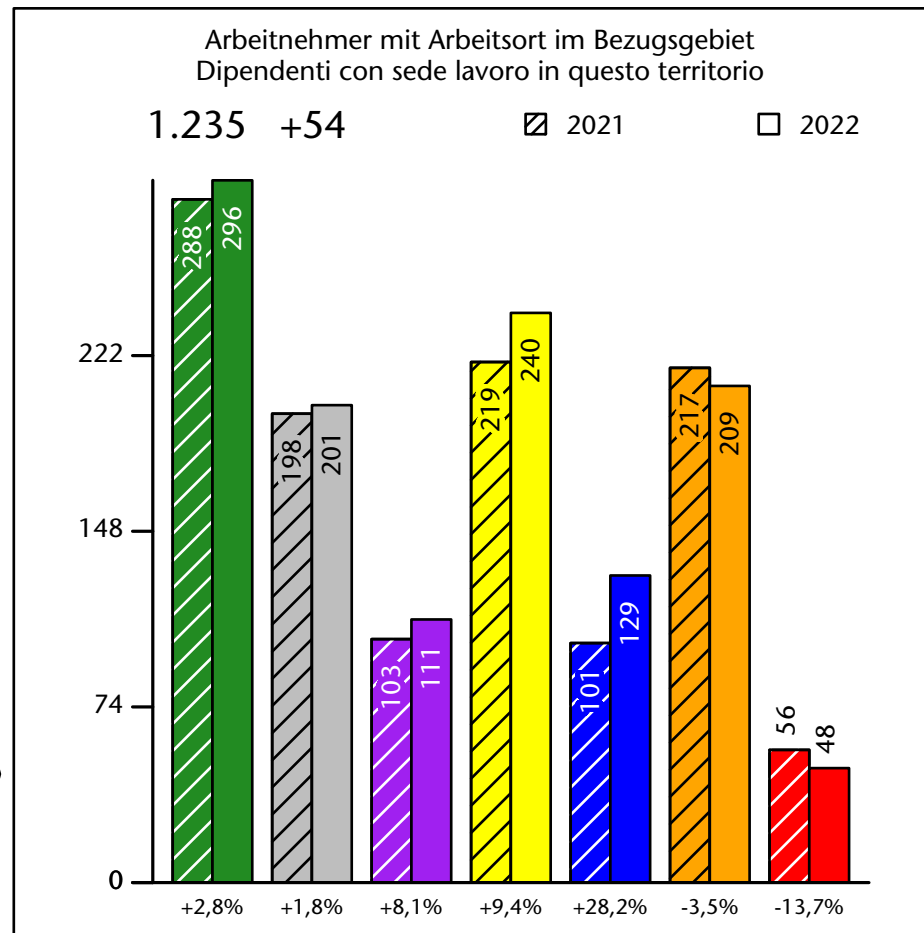

Arbeitsmarkt in der Gemeinde Tramin a.d. Weinstr. - 2022

Mercato del lavoro nel comune di Termeno s.s.d.v. - 2022

mit Veränderungen zum Vorjahr - con variazioni rispetto all'anno precedente