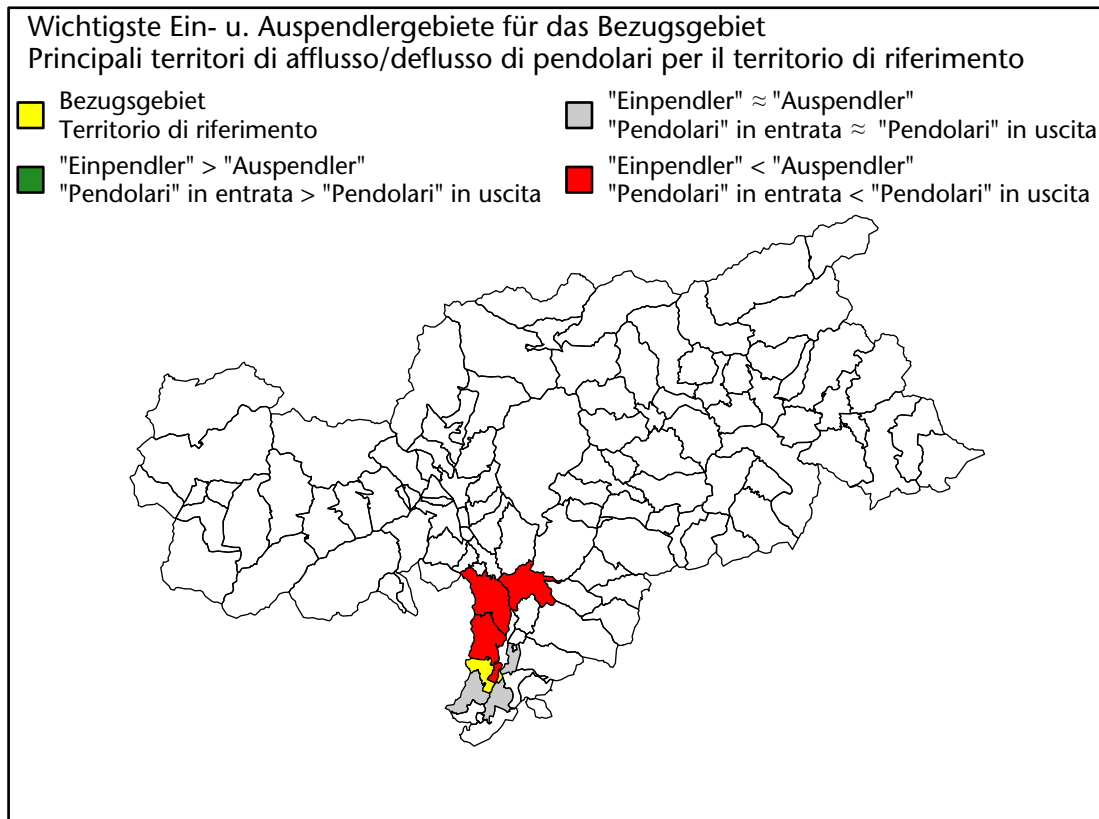

Arbeitsmarkt in der Gemeinde Tramin a.d. Weinstr. - 2018

Mercato del lavoro nel comune di Termeno s.s.d.v. - 2018

mit Veränderungen zum Vorjahr - con variazioni rispetto all'anno precedente