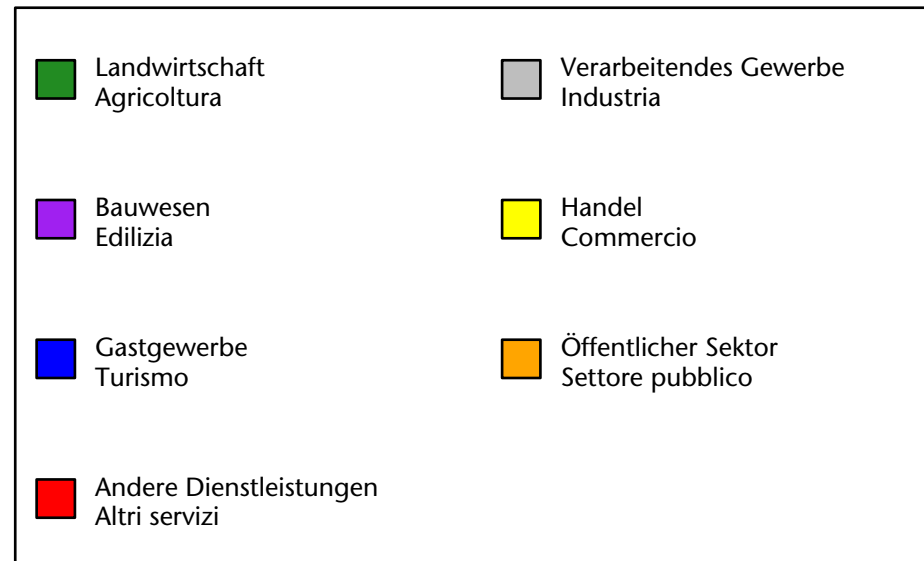

Arbeitnehmer u. eingetragene Arbeitslose mit Wohnort im Bezugsgebiet
Dipendenti e disoccupati iscritti domiciliati nel territorio di riferimento

1.436 -3,2%