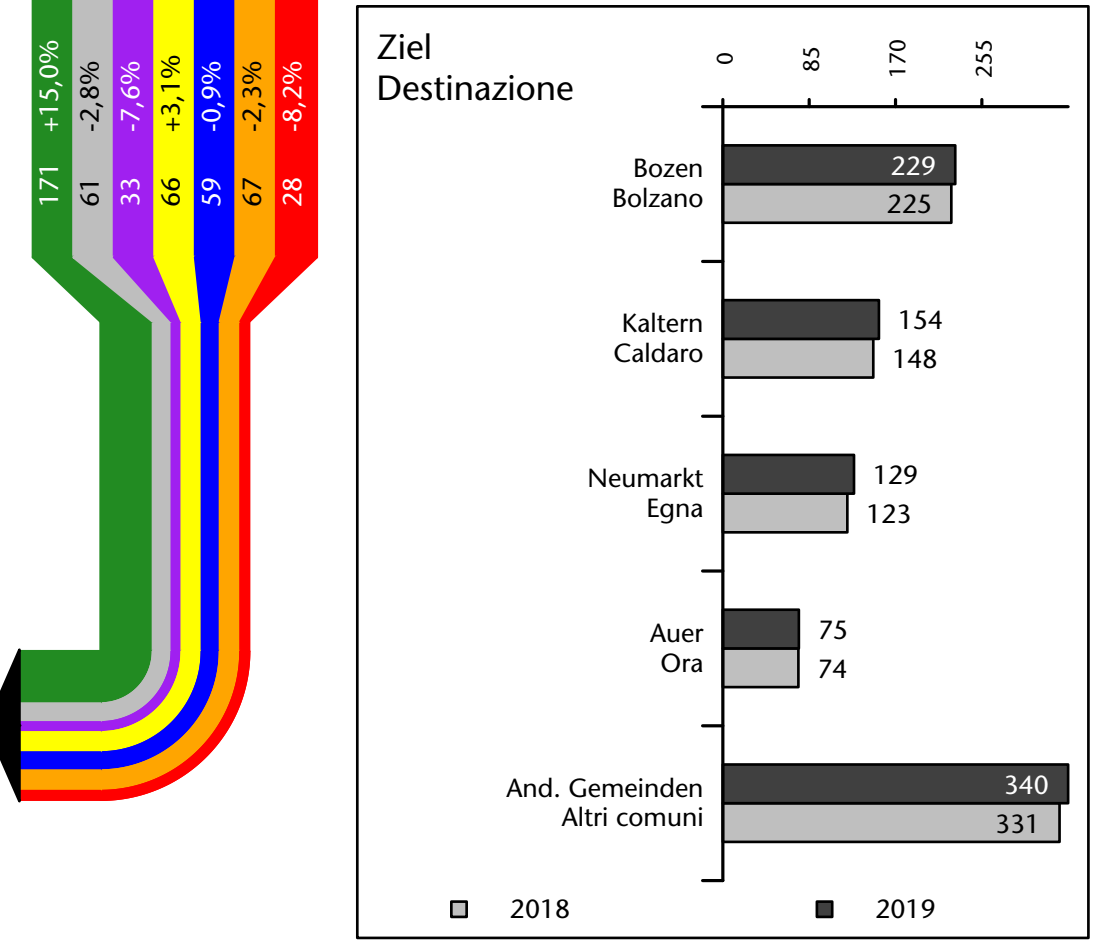

Arbeitnehmer u. eingetragene Arbeitslose mit Wohnort im Bezugsgebiet
Dipendenti e disoccupati iscritti domiciliati nel territorio di riferimento

1.483 +3,3%