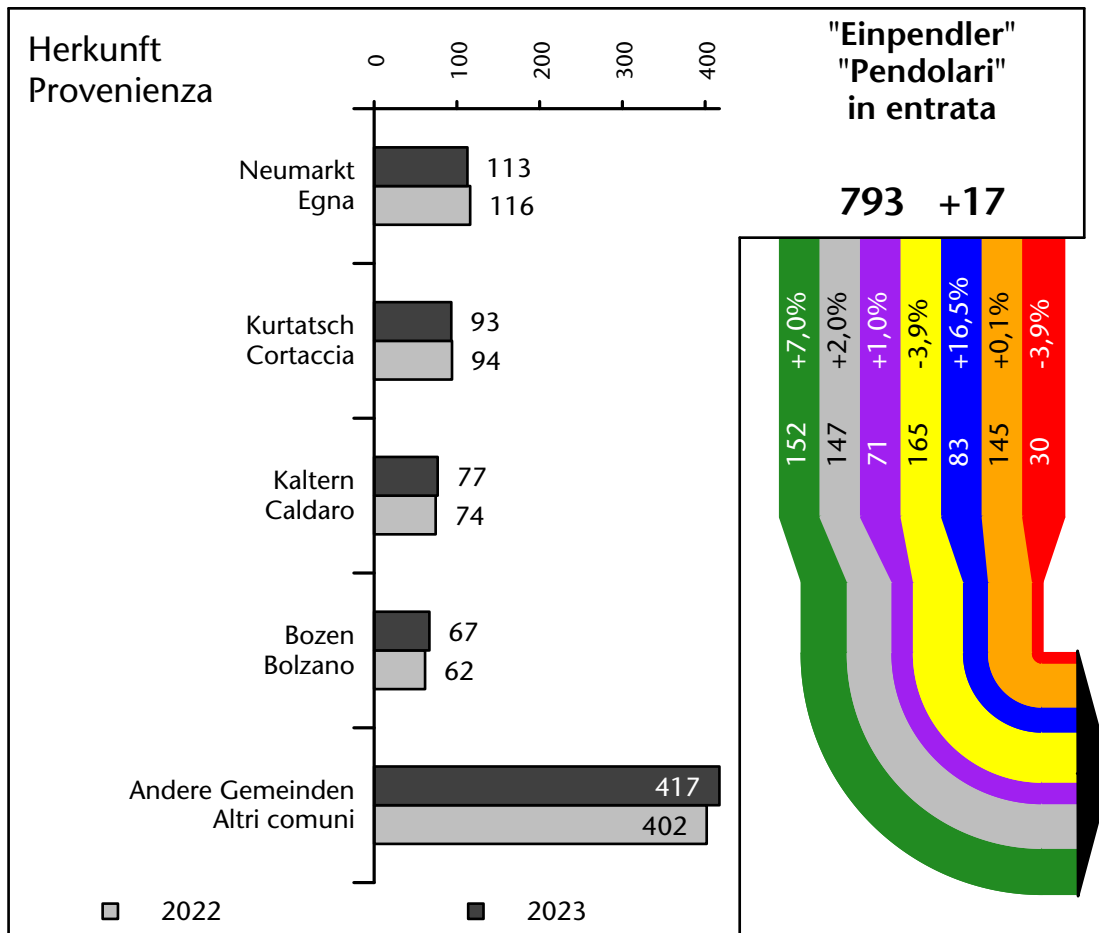

# Arbeitsmarkt in der Gemeinde Tramin a.d. Weinstr. - 2023

## Mercato del lavoro nel comune di Termeno s.s.d.v. - 2023

mit Veränderungen zum Vorjahr - con variazioni rispetto all'anno precedente