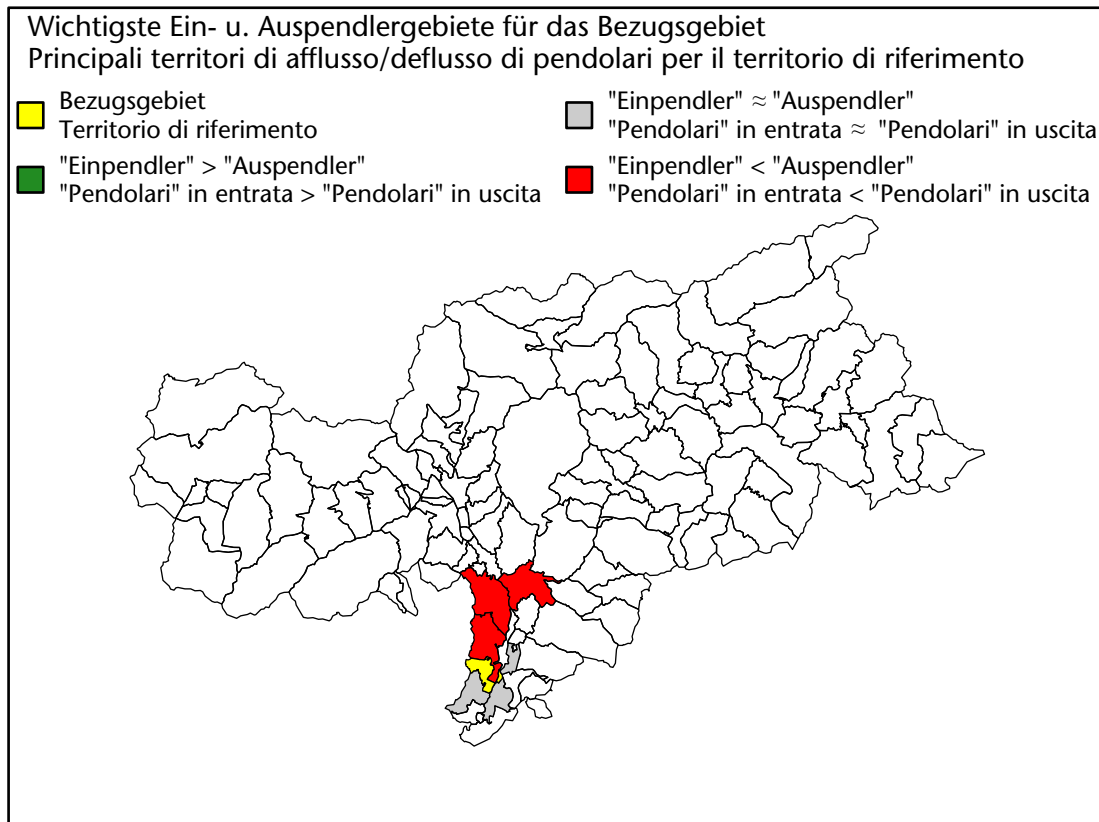

Arbeitsmarkt in der Gemeinde Tramin a.d. Weinstr. - 2019

Mercato del lavoro nel comune di Termeno s.s.d.v. - 2019

mit Veränderungen zum Vorjahr - con variazioni rispetto all'anno precedente