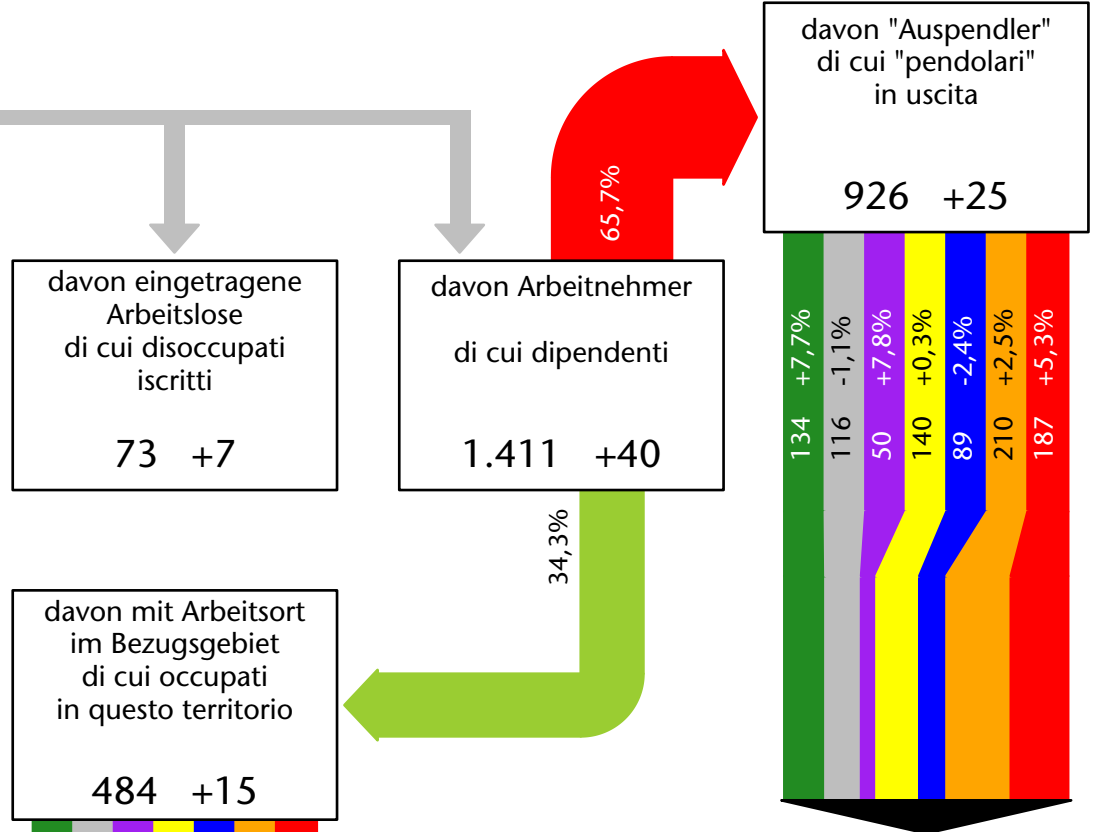

Arbeitnehmer u. eingetragene Arbeitslose mit Wohnort im Bezugsgebiet
Dipendenti e disoccupati iscritti domiciliati nel territorio di riferimento

1.483 +3,3%