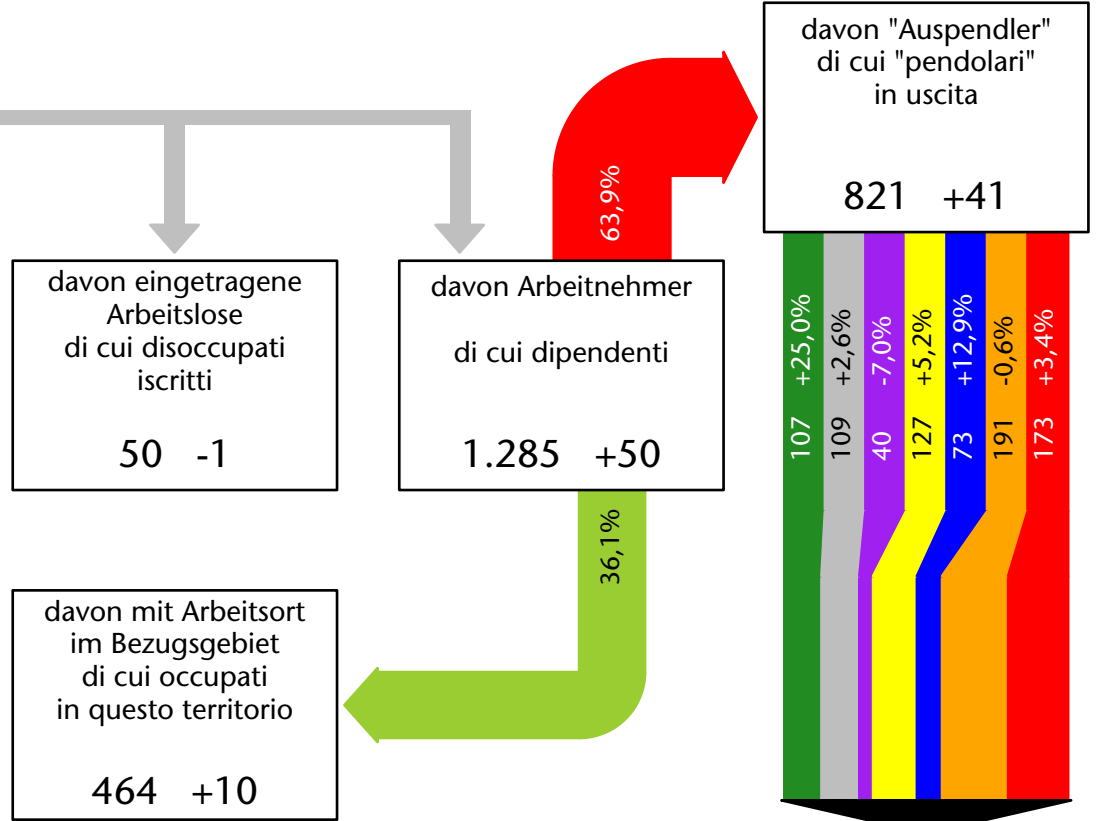

Arbeitnehmer u. eingetragene Arbeitslose mit Wohnort im Bezugsgebiet
Dipendenti e disoccupati iscritti domiciliati nel territorio di riferimento

1.335 +3,8%