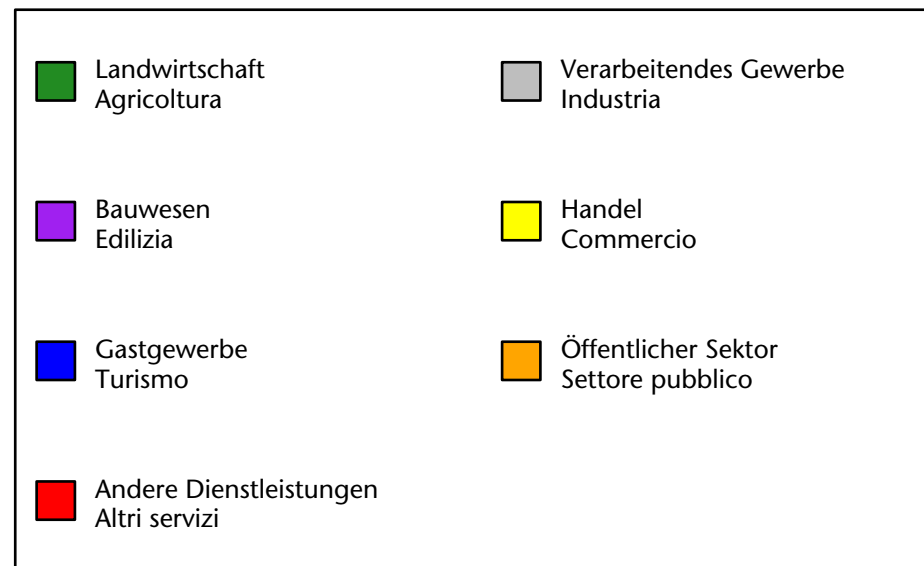

Arbeitsmarkt in der Gemeinde Tramin a.d. Weinstr. - 2021

Mercato del lavoro nel comune di Termeno s.s.d.v. - 2021

mit Veränderungen zum Vorjahr - con variazioni rispetto all'anno precedente