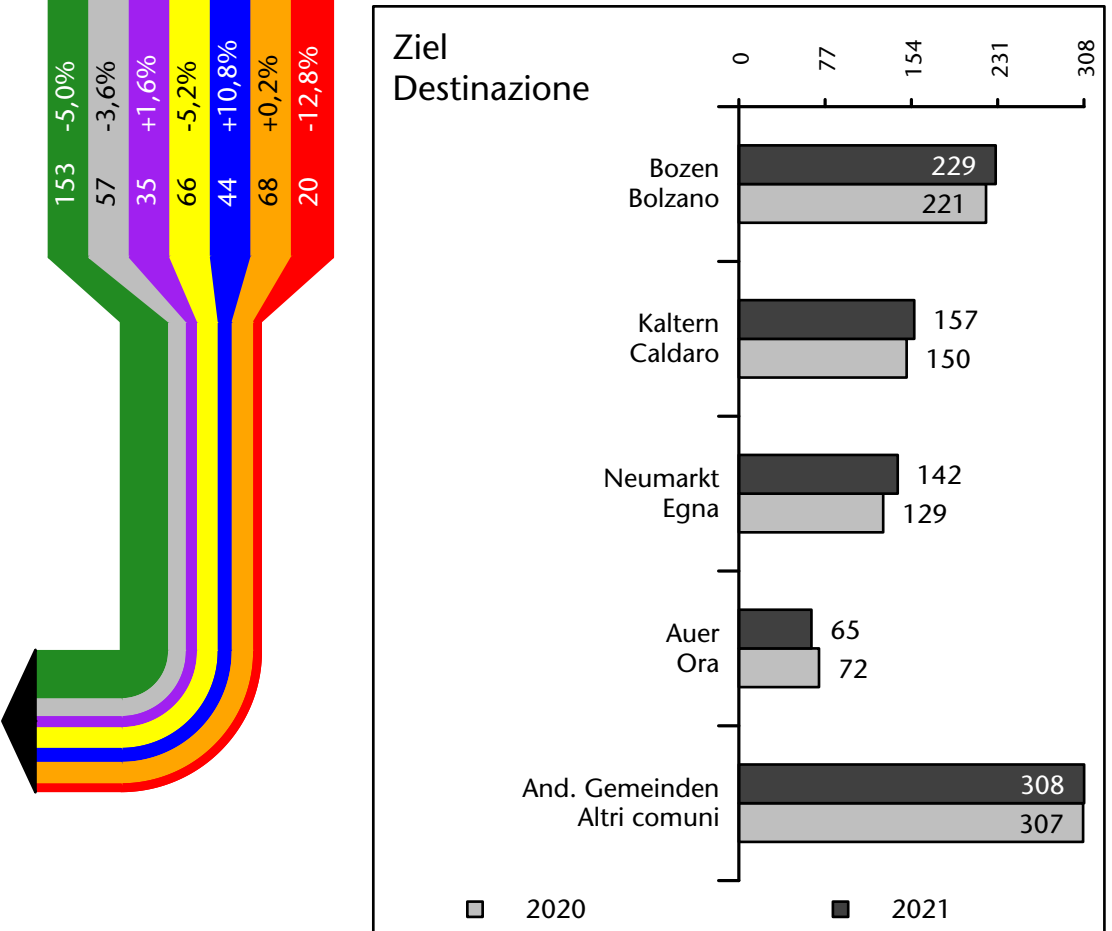

Arbeitsmarkt in der Gemeinde Tramin a.d. Weinstr. - 2021

Mercato del lavoro nel comune di Termeno s.s.d.v. - 2021

mit Veränderungen zum Vorjahr - con variazioni rispetto all'anno precedente