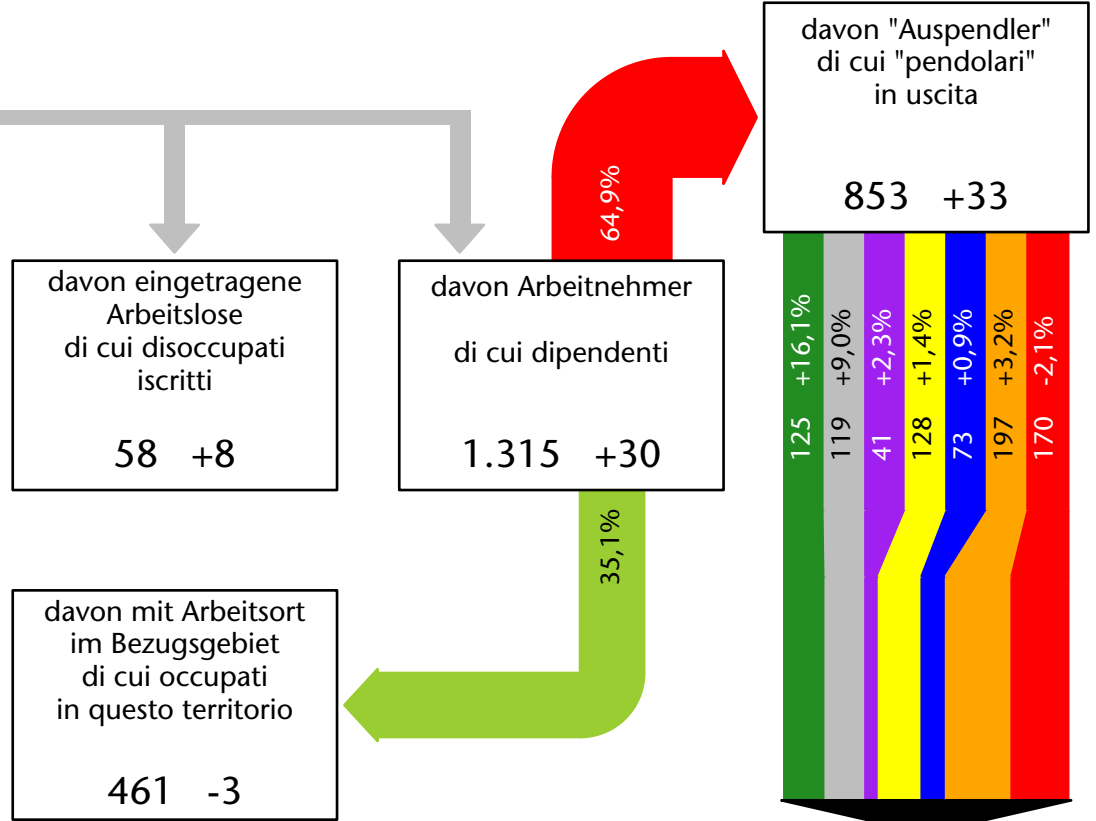

Arbeitnehmer u. eingetragene Arbeitslose mit Wohnort im Bezugsgebiet
Dipendenti e disoccupati iscritti domiciliati nel territorio di riferimento

1.373 +2,9%