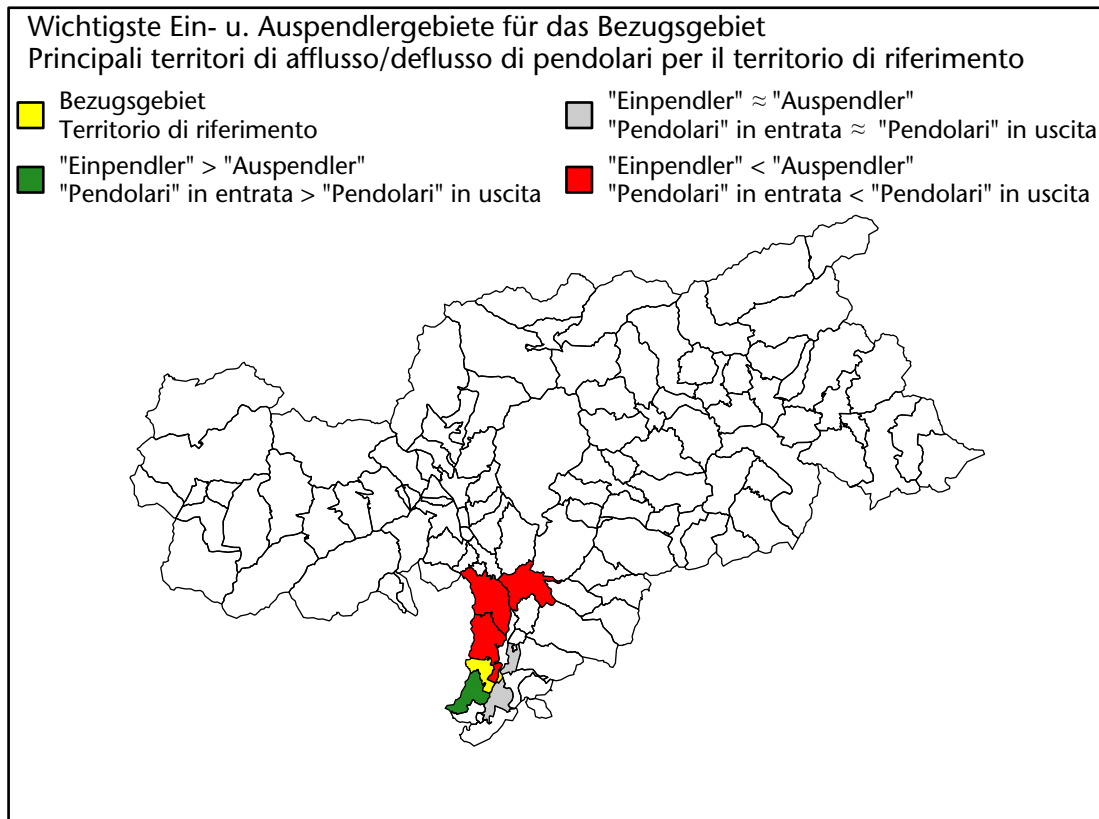

Arbeitsmarkt in der Gemeinde Tramin a.d. Weinstr. - 2017

Mercato del lavoro nel comune di Termeno s.s.d.v. - 2017

mit Veränderungen zum Vorjahr - con variazioni rispetto all'anno precedente