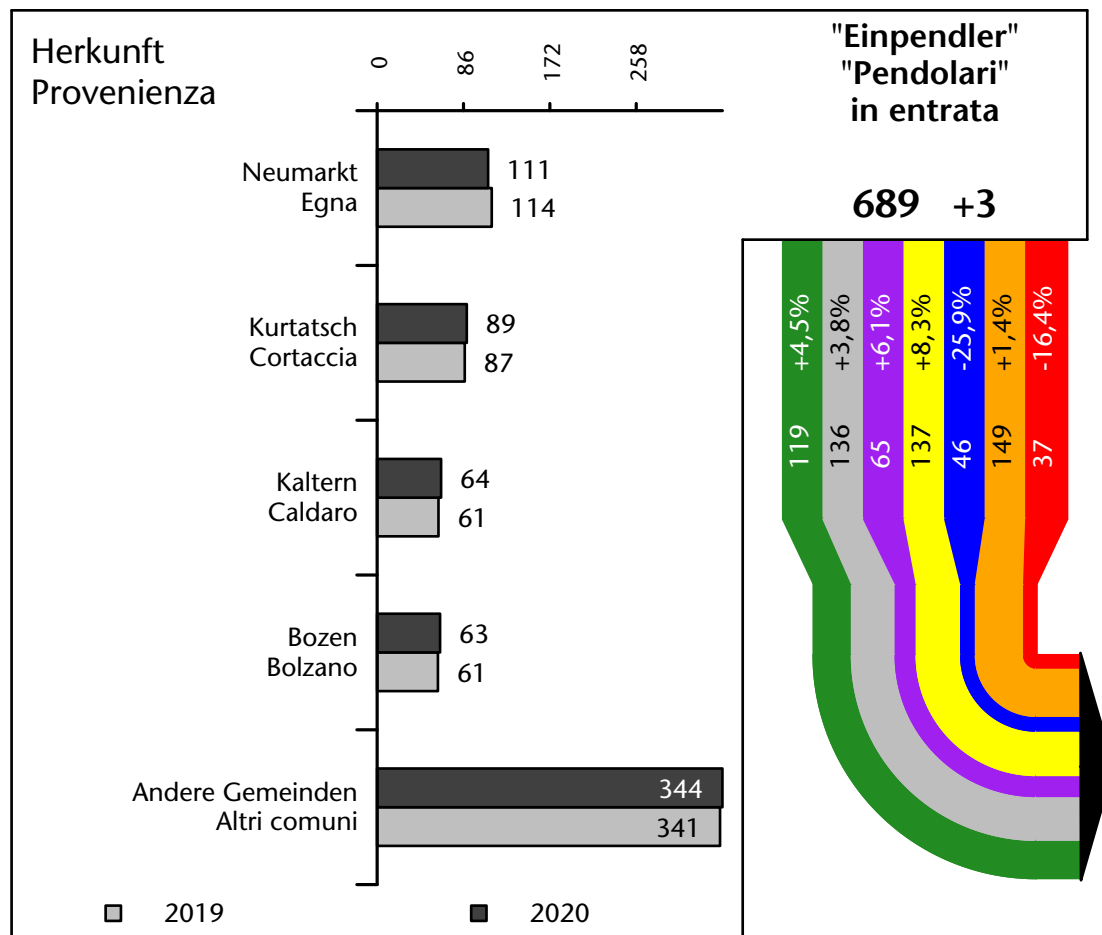

Arbeitnehmer u. eingetragene Arbeitslose mit Wohnort im Bezugsgebiet
Dipendenti e disoccupati iscritti domiciliati nel territorio di riferimento

1.436 -3,2%