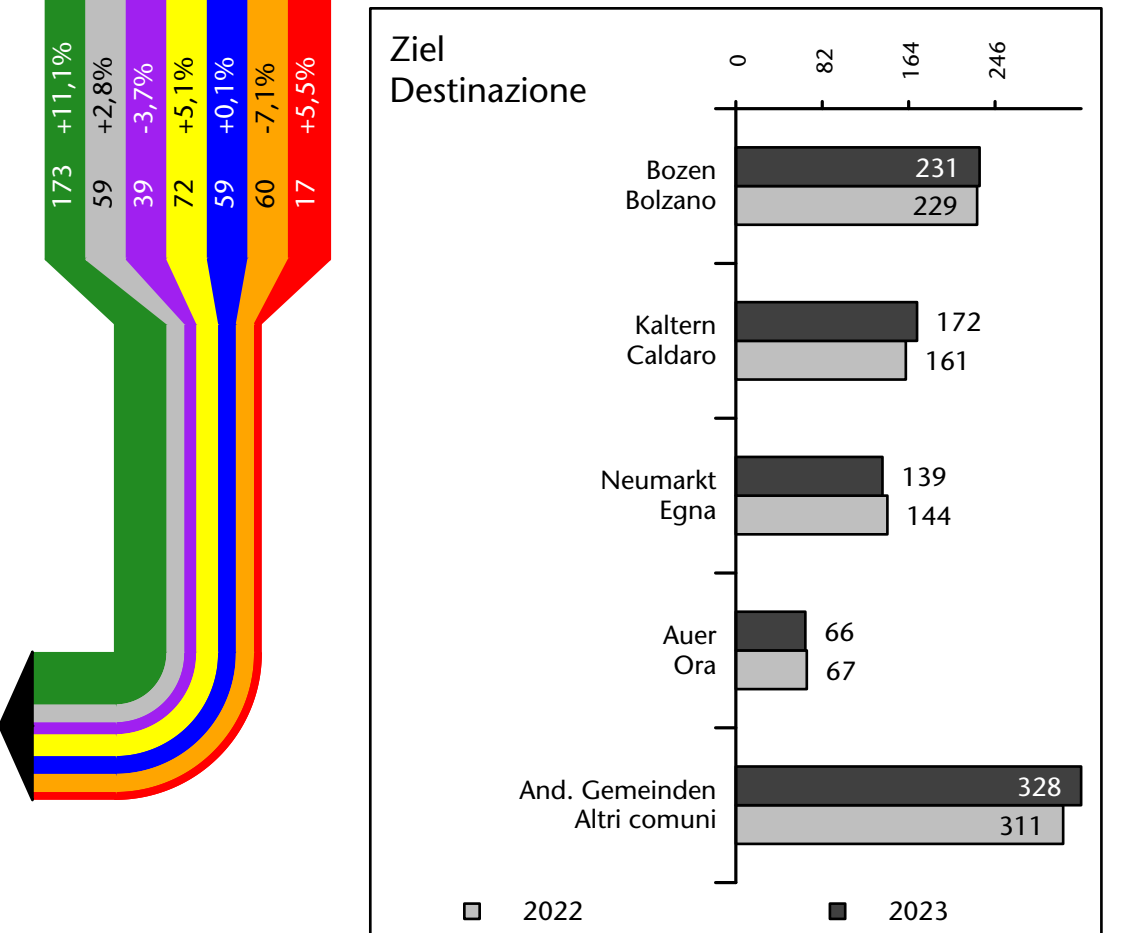

# Arbeitsmarkt in der Gemeinde Tramin a.d. Weinstr. - 2023

## Mercato del lavoro nel comune di Termeno s.s.d.v. - 2023

mit Veränderungen zum Vorjahr - con variazioni rispetto all'anno precedente