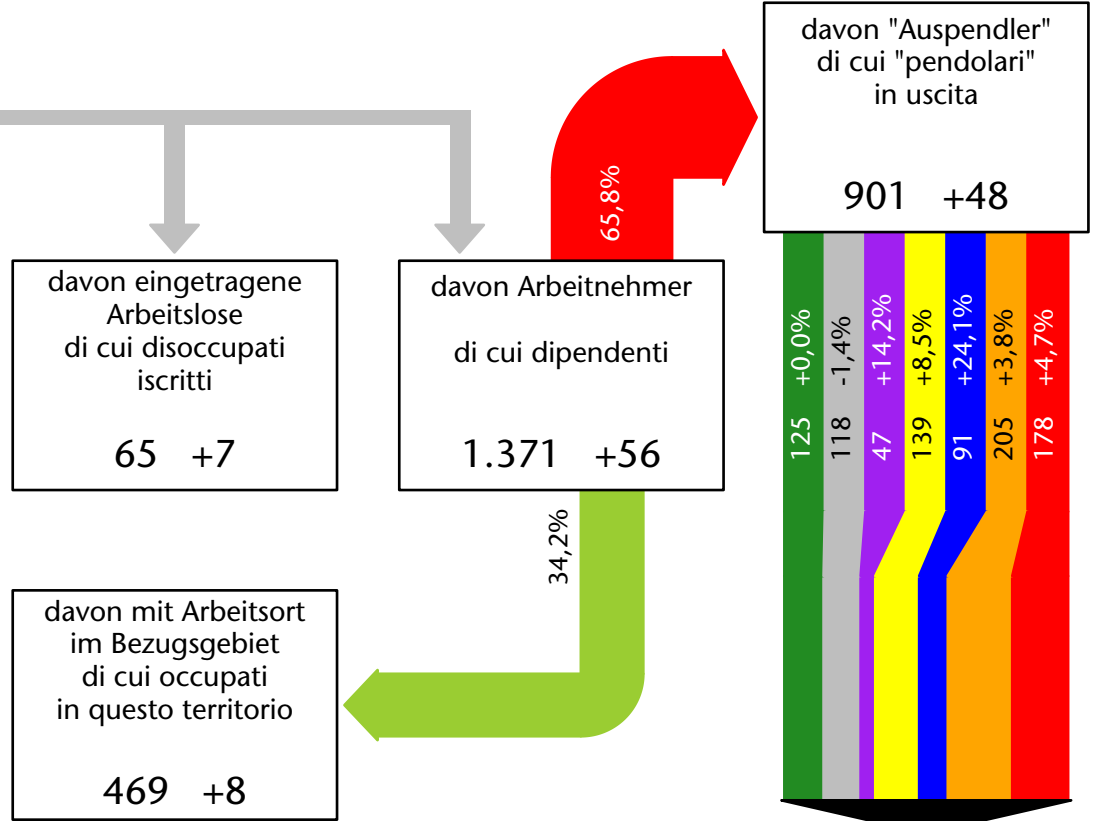

Arbeitnehmer u. eingetragene Arbeitslose mit Wohnort im Bezugsgebiet
Dipendenti e disoccupati iscritti domiciliati nel territorio di riferimento

1.436 +4,6%