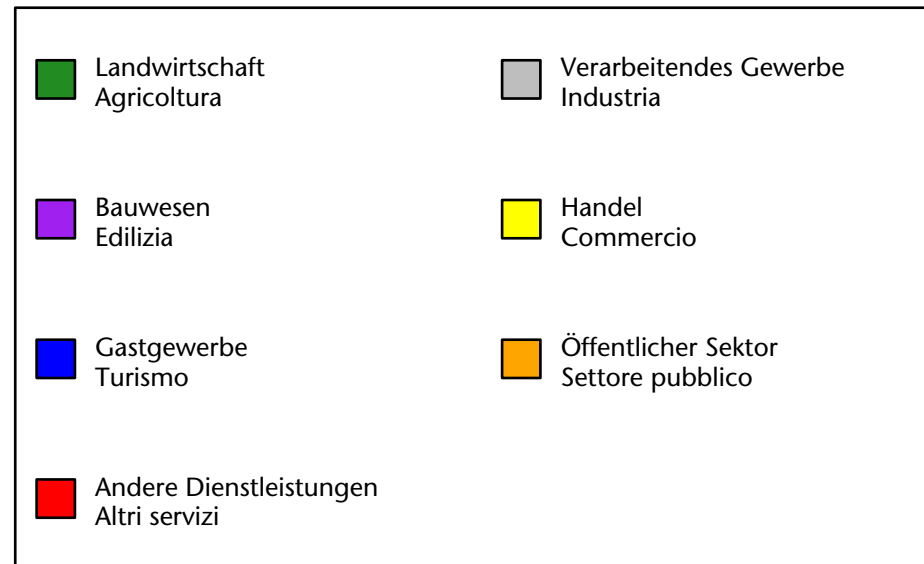

Arbeitsmarkt in der Gemeinde Tramin a.d. Weinstr. - 2022

Mercato del lavoro nel comune di Termeno s.s.d.v. - 2022

mit Veränderungen zum Vorjahr - con variazioni rispetto all'anno precedente