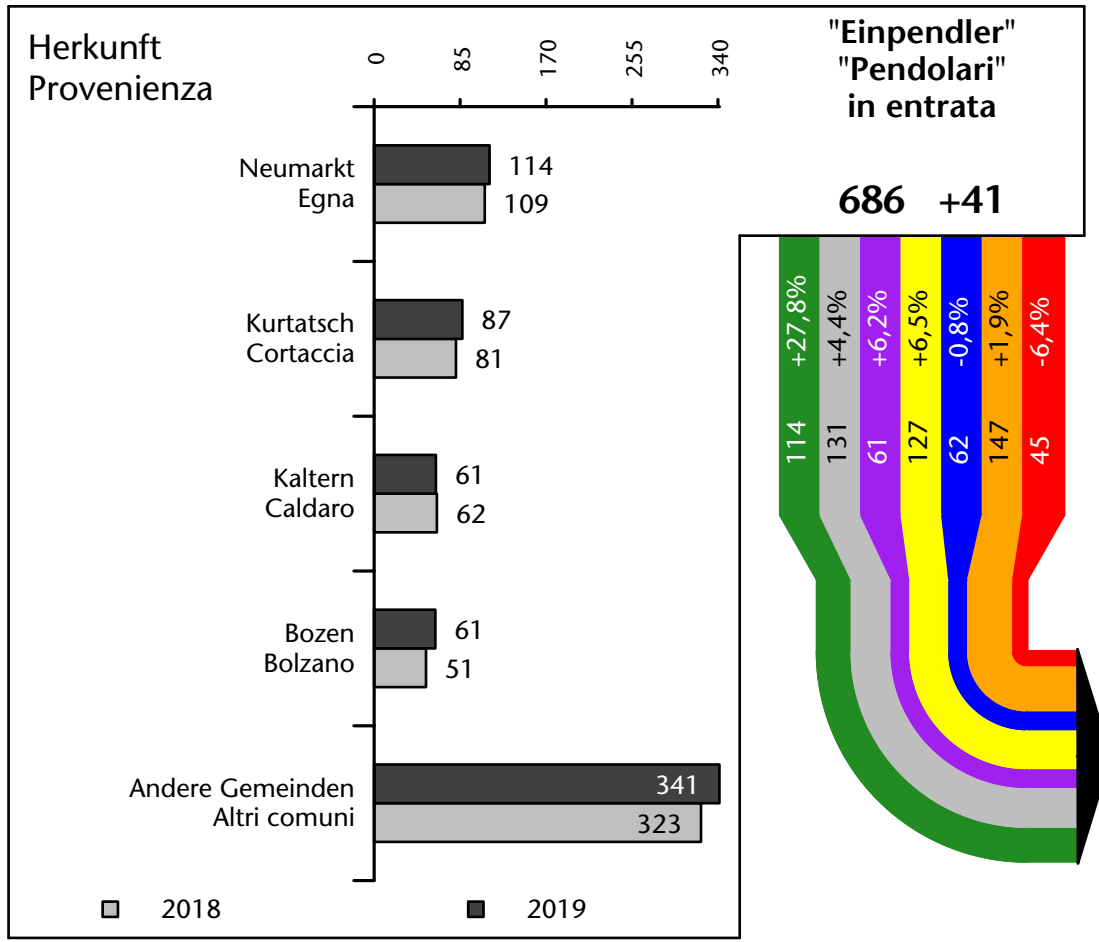

Arbeitnehmer u. eingetragene Arbeitslose mit Wohnort im Bezugsgebiet
Dipendenti e disoccupati iscritti domiciliati nel territorio di riferimento

1.483 +3,3%