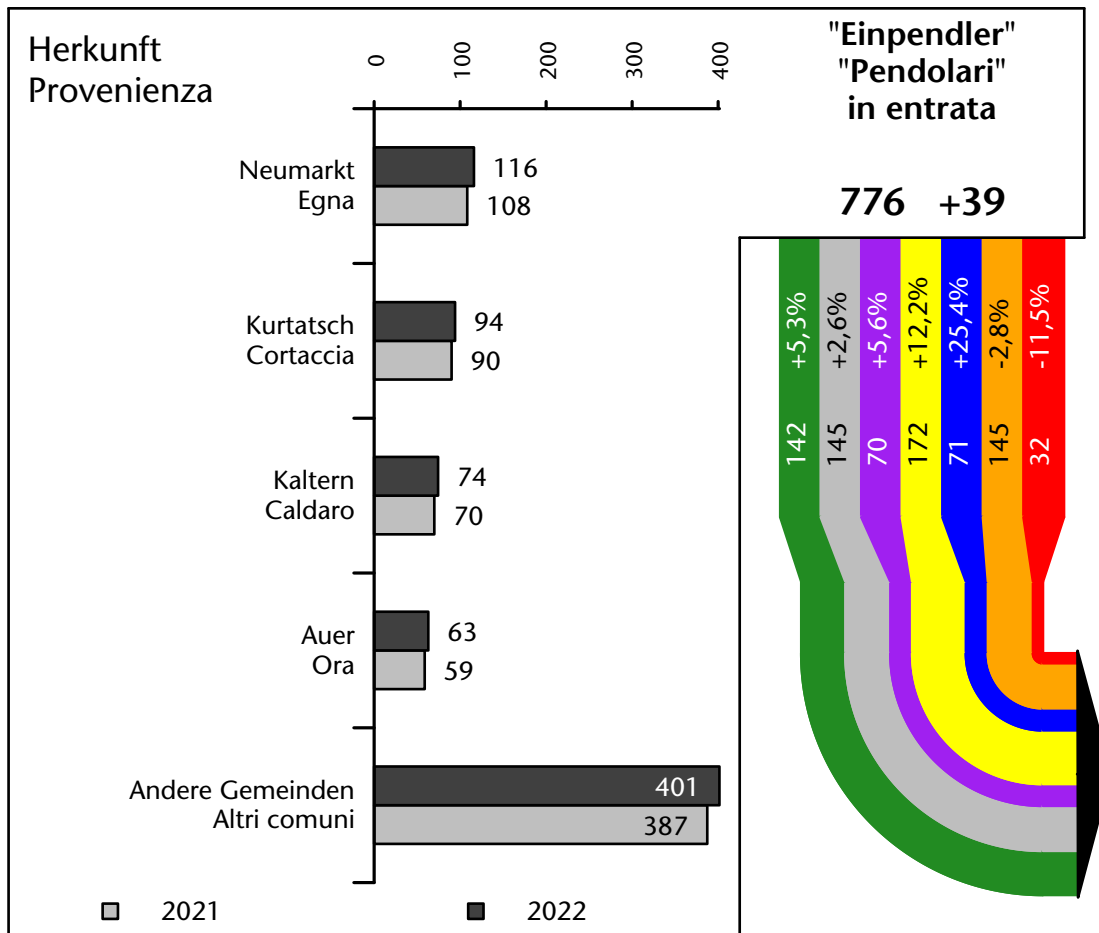

Arbeitsmarkt in der Gemeinde Tramin a.d. Weinstr. - 2022

Mercato del lavoro nel comune di Termeno s.s.d.v. - 2022

mit Veränderungen zum Vorjahr - con variazioni rispetto all'anno precedente