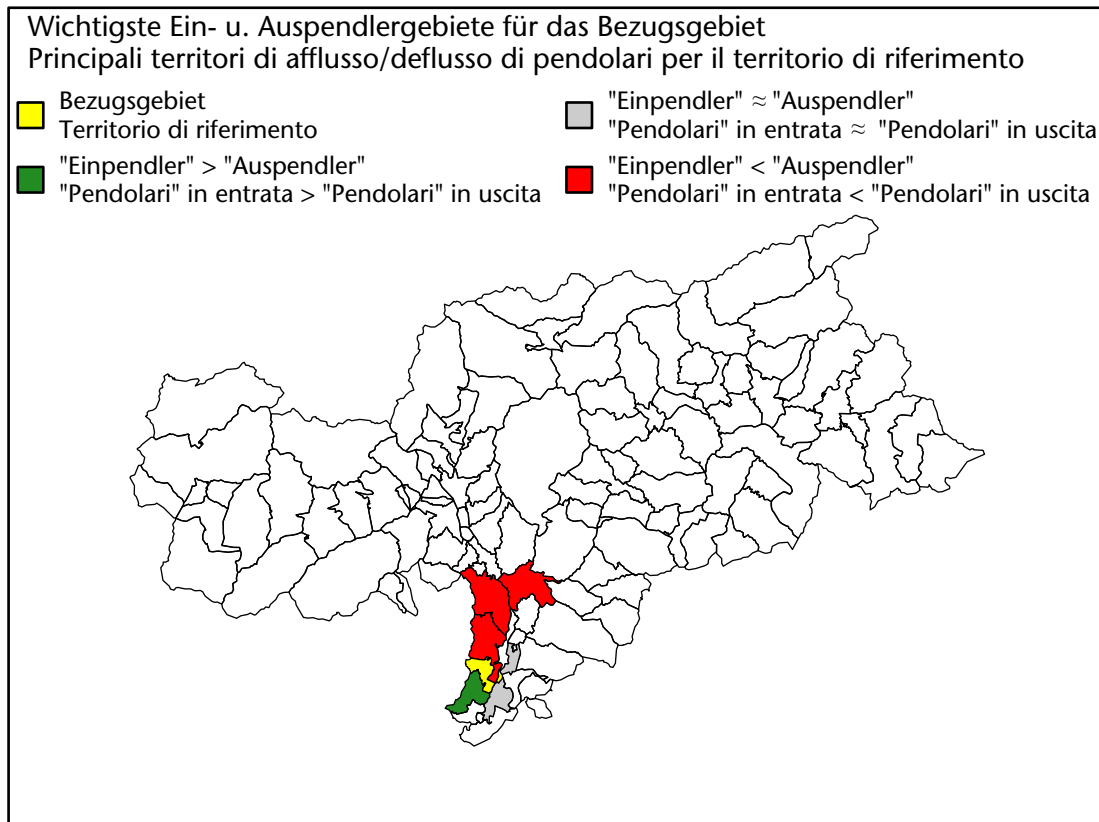

Arbeitsmarkt in der Gemeinde Tramin a.d. Weinstr. - 2021

Mercato del lavoro nel comune di Termeno s.s.d.v. - 2021

mit Veränderungen zum Vorjahr - con variazioni rispetto all'anno precedente