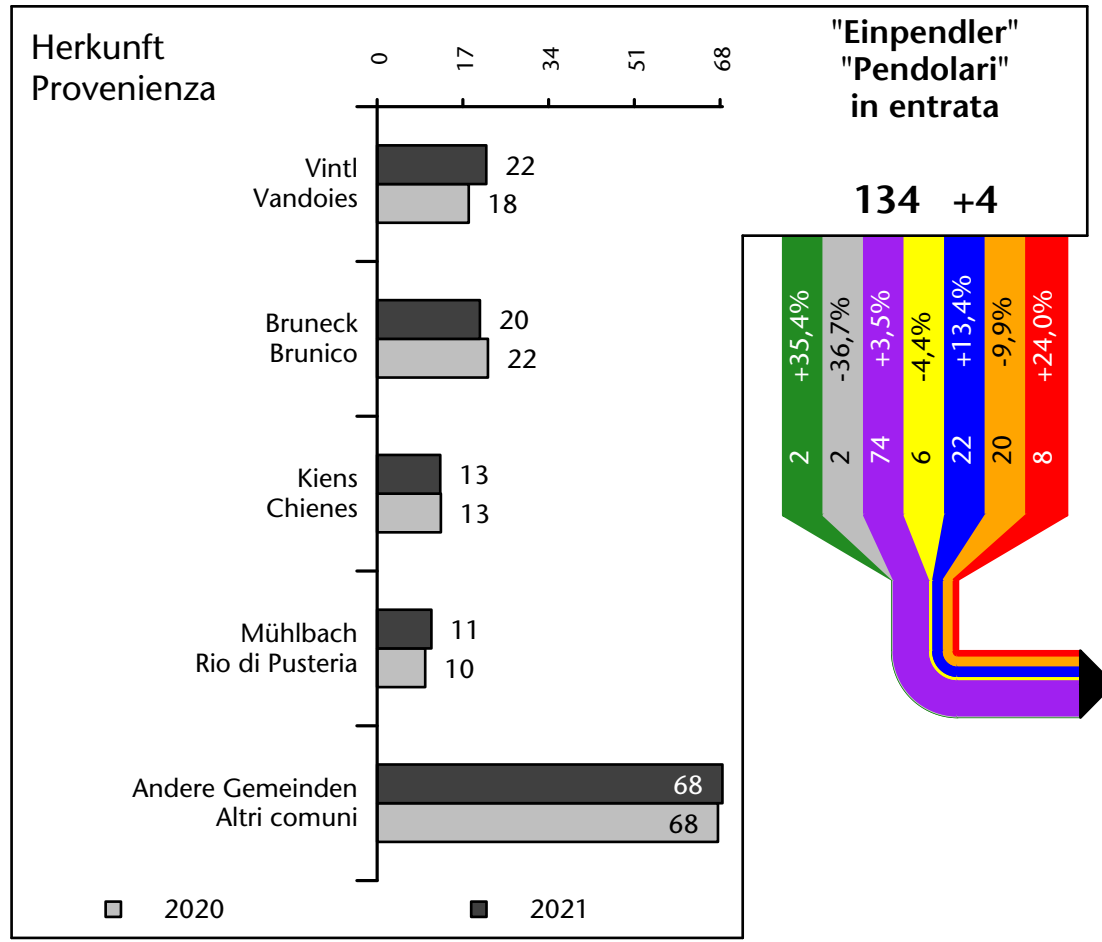

Arbeitnehmer u. eingetragene Arbeitslose mit Wohnort im Bezugsgebiet
Dipendenti e disoccupati iscritti domiciliati nel territorio di riferimento

815 +0,8%