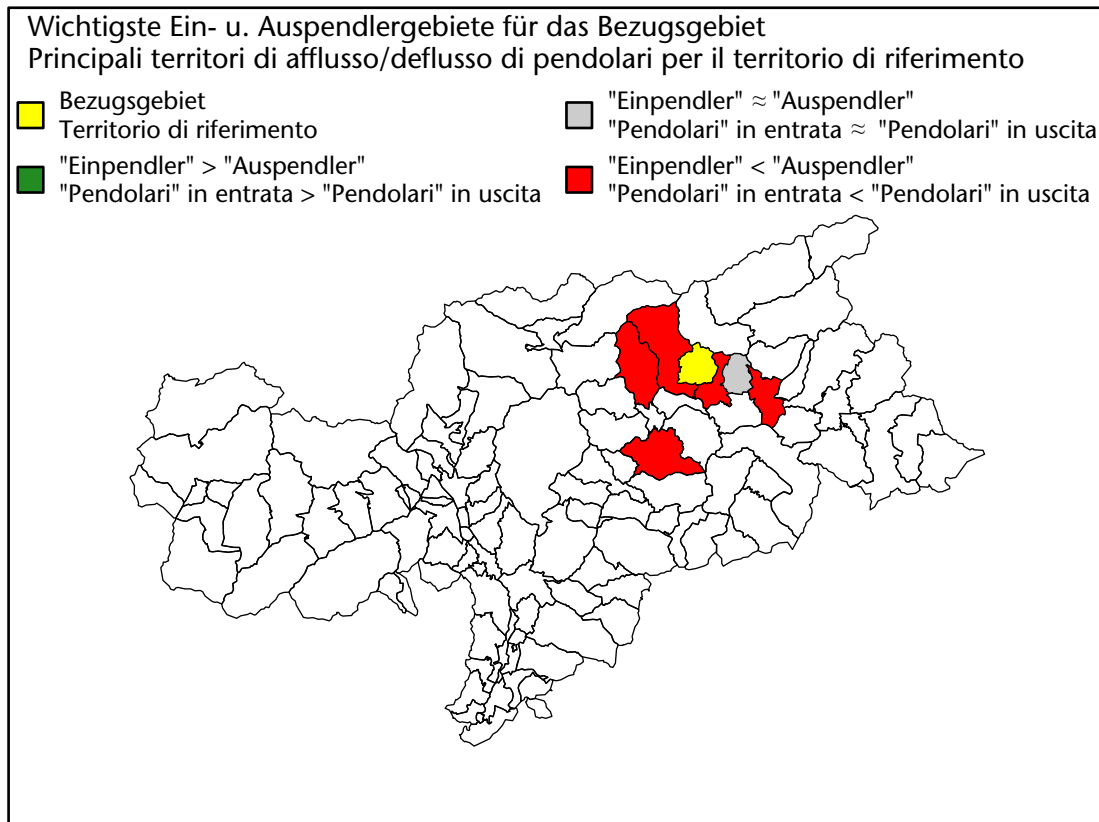

Arbeitsmarkt in der Gemeinde Terenten - 2014

Mercato del lavoro nel comune di Terento - 2014

mit Veränderungen zum Vorjahr - con variazioni rispetto all'anno precedente