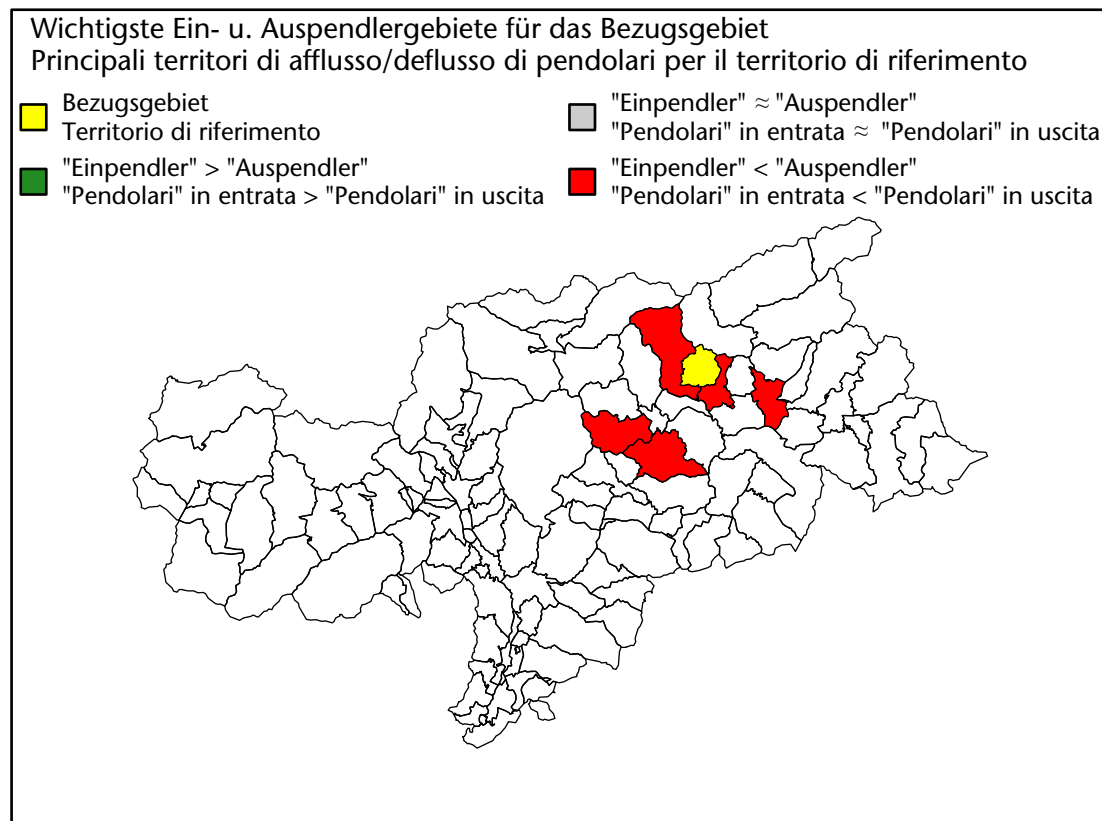

Arbeitsmarkt in der Gemeinde Terenten - 2020

Mercato del lavoro nel comune di Terento - 2020

mit Veränderungen zum Vorjahr - con variazioni rispetto all'anno precedente