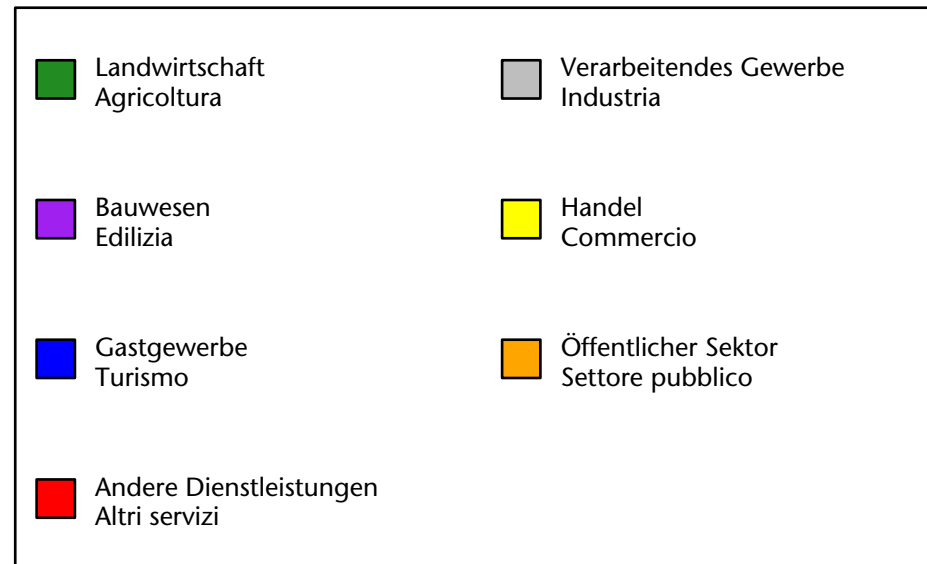

Arbeitsmarkt in der Gemeinde Terenten - 2018

Mercato del lavoro nel comune di Terento - 2018

mit Veränderungen zum Vorjahr - con variazioni rispetto all'anno precedente