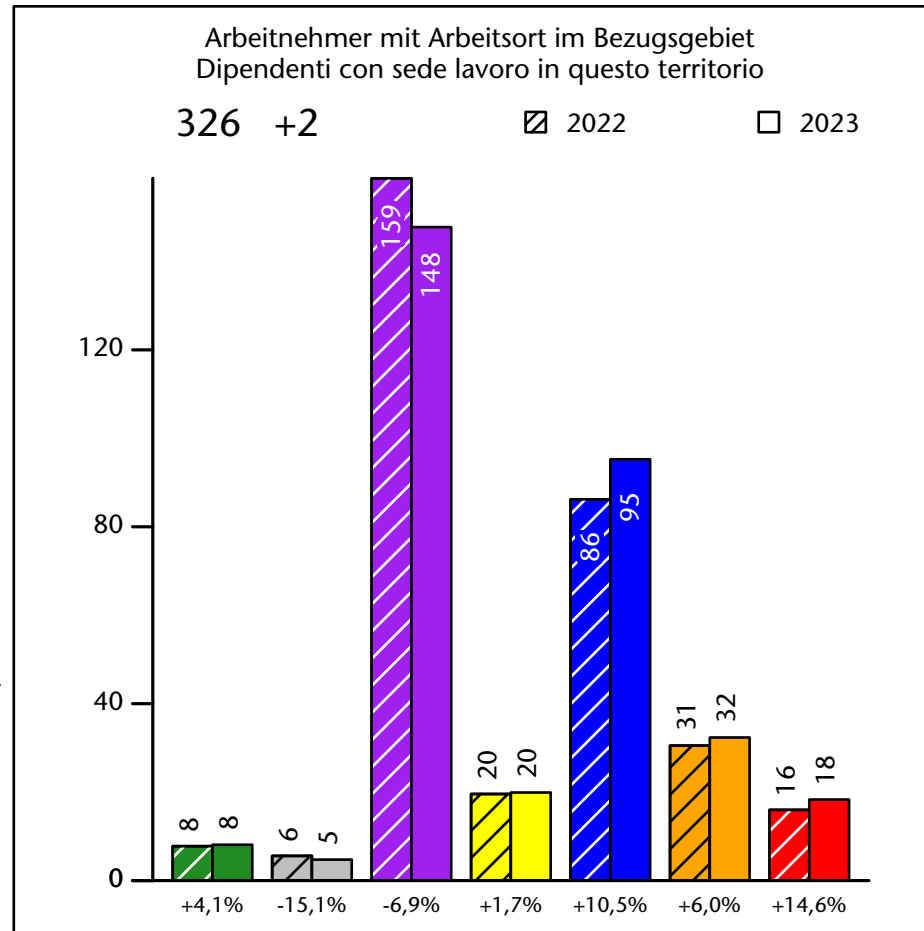

Arbeitnehmer u. eingetragene Arbeitslose mit Wohnort im Bezugsgebiet
Dipendenti e disoccupati iscritti domiciliati nel territorio di riferimento

830 -0,2%