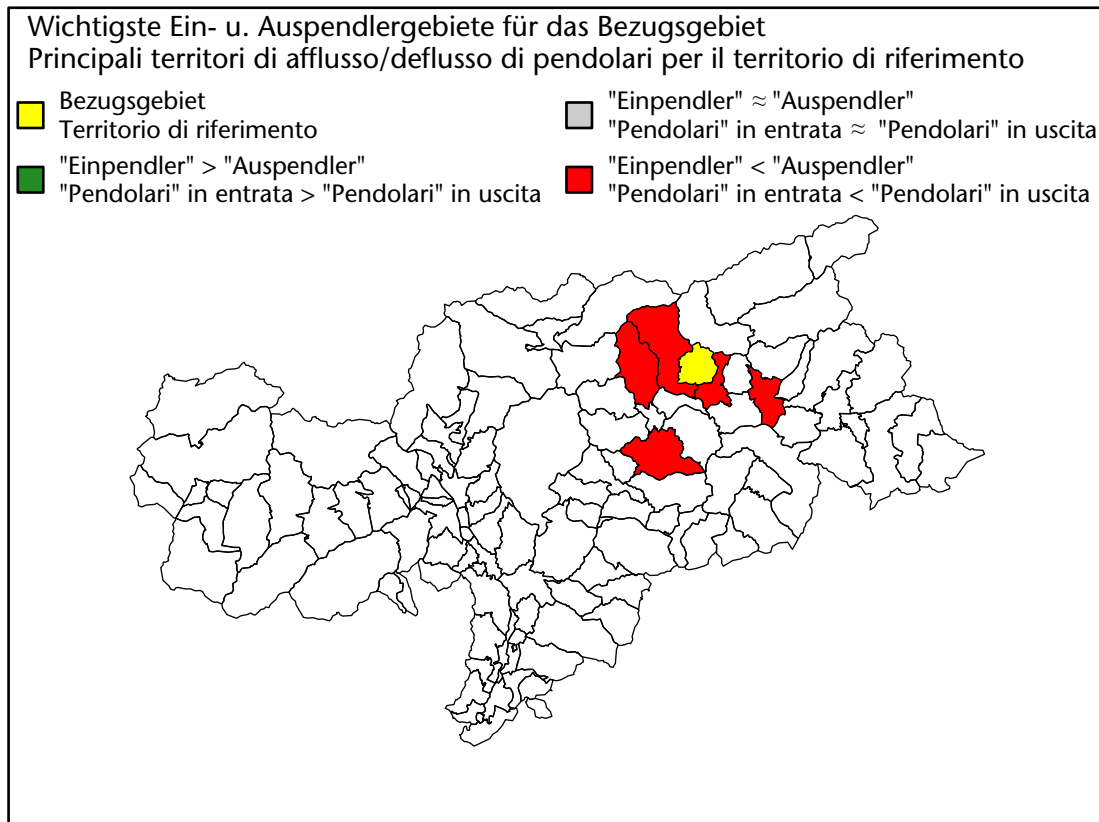

# Arbeitsmarkt in der Gemeinde Terenten - 2023

## Mercato del lavoro nel comune di Terento - 2023

mit Veränderungen zum Vorjahr - con variazioni rispetto all'anno precedente

**Arbeitnehmer u. eingetragene Arbeitslose mit Wohnort im Bezugsgebiet**  
**Dipendenti e disoccupati iscritti domiciliati nel territorio di riferimento**