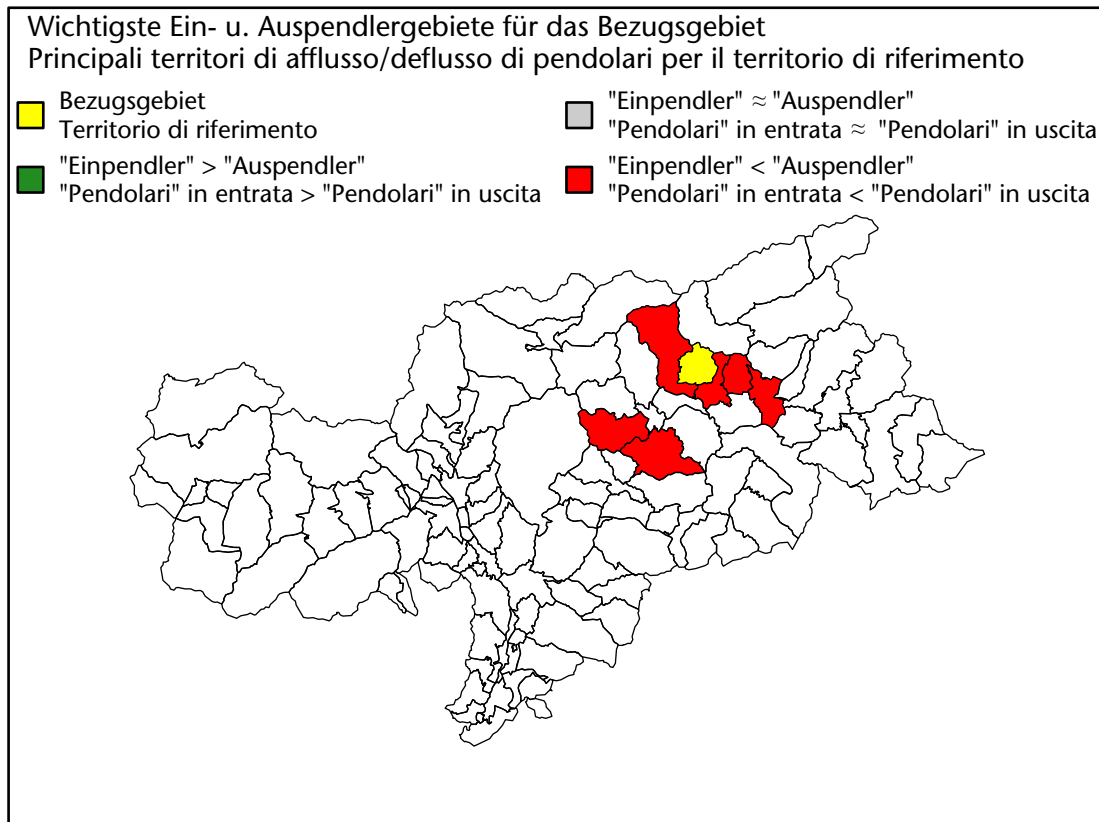

Arbeitsmarkt in der Gemeinde Terenten - 2019

Mercato del lavoro nel comune di Terento - 2019

mit Veränderungen zum Vorjahr - con variazioni rispetto all'anno precedente