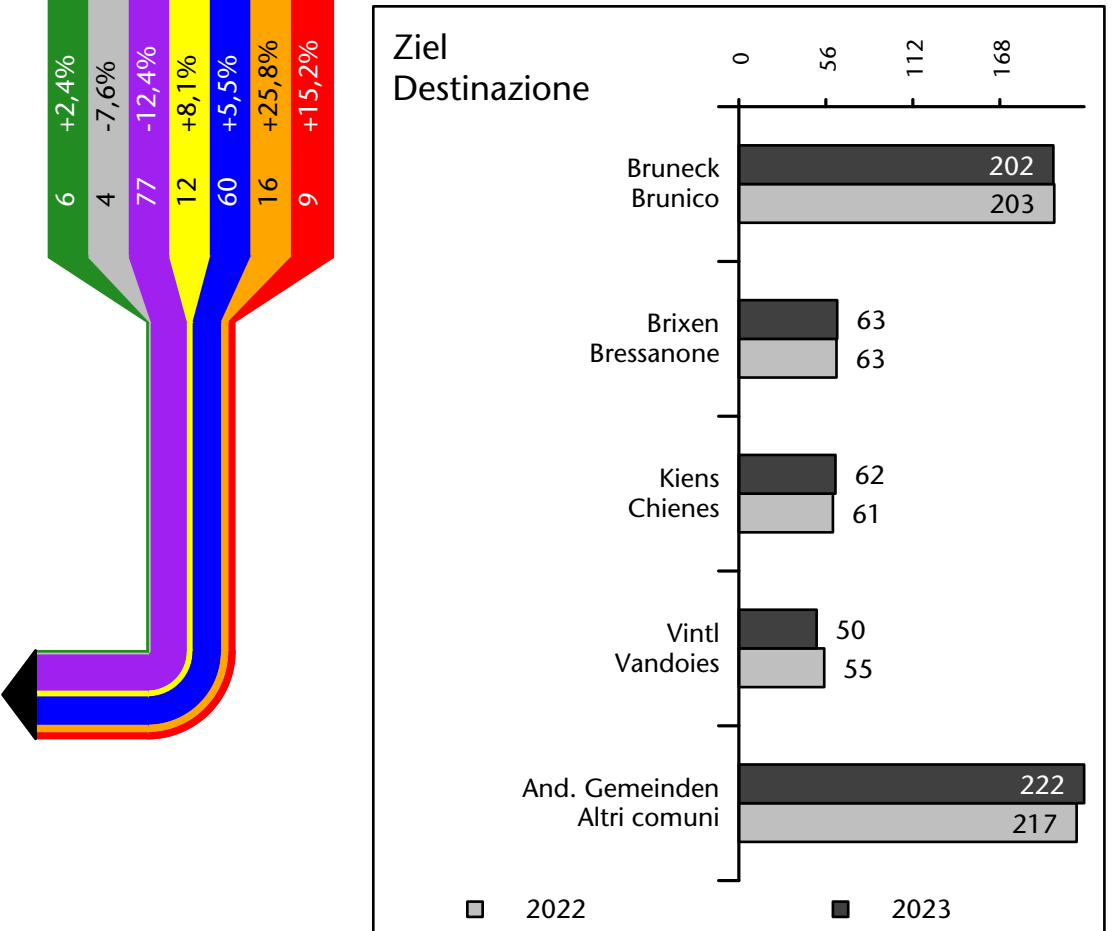

Arbeitnehmer u. eingetragene Arbeitslose mit Wohnort im Bezugsgebiet
Dipendenti e disoccupati iscritti domiciliati nel territorio di riferimento

830 -0,2%