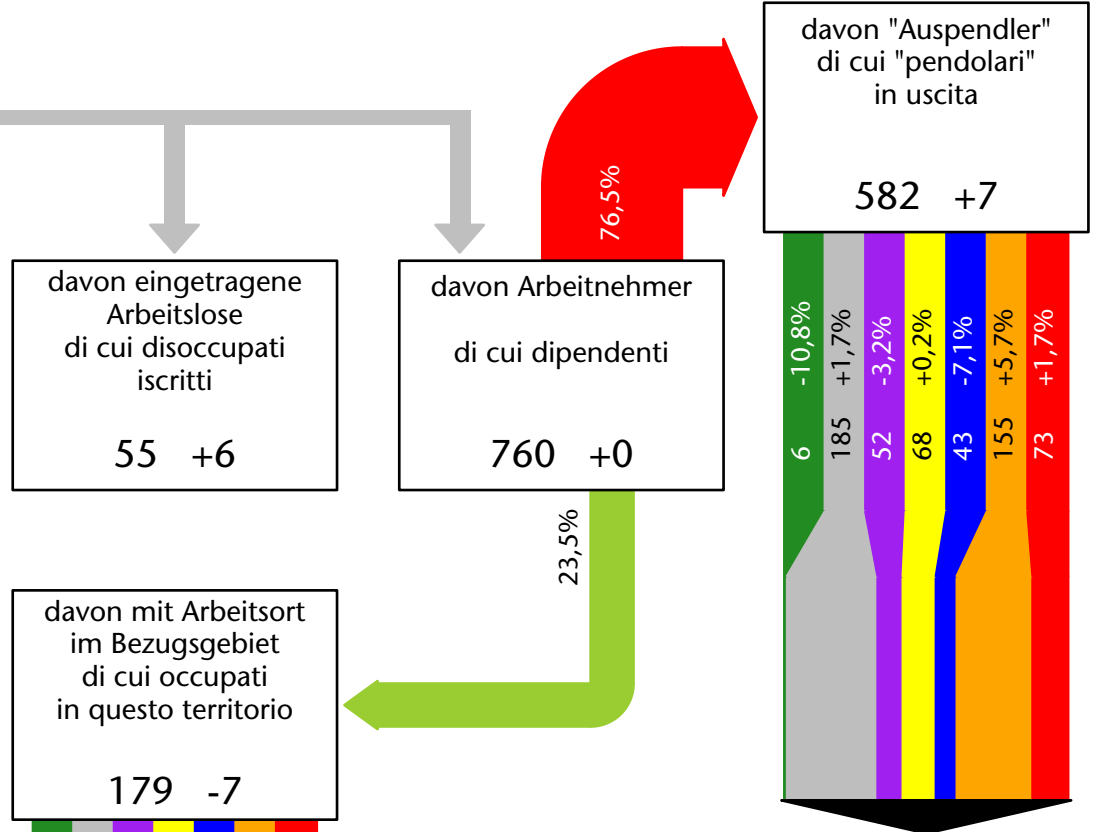

Arbeitnehmer u. eingetragene Arbeitslose mit Wohnort im Bezugsgebiet
Dipendenti e disoccupati iscritti domiciliati nel territorio di riferimento

815 +0,8%