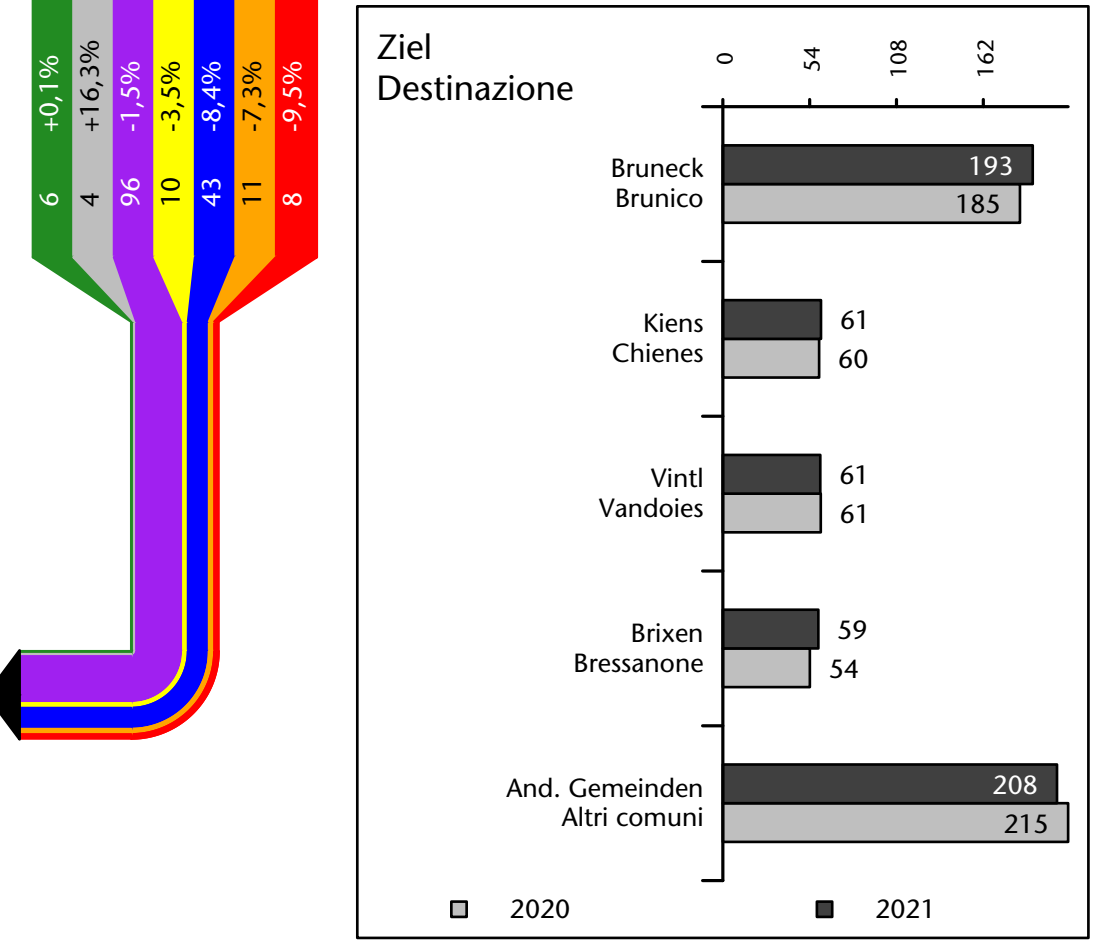

Arbeitnehmer u. eingetragene Arbeitslose mit Wohnort im Bezugsgebiet
Dipendenti e disoccupati iscritti domiciliati nel territorio di riferimento

815 +0,8%