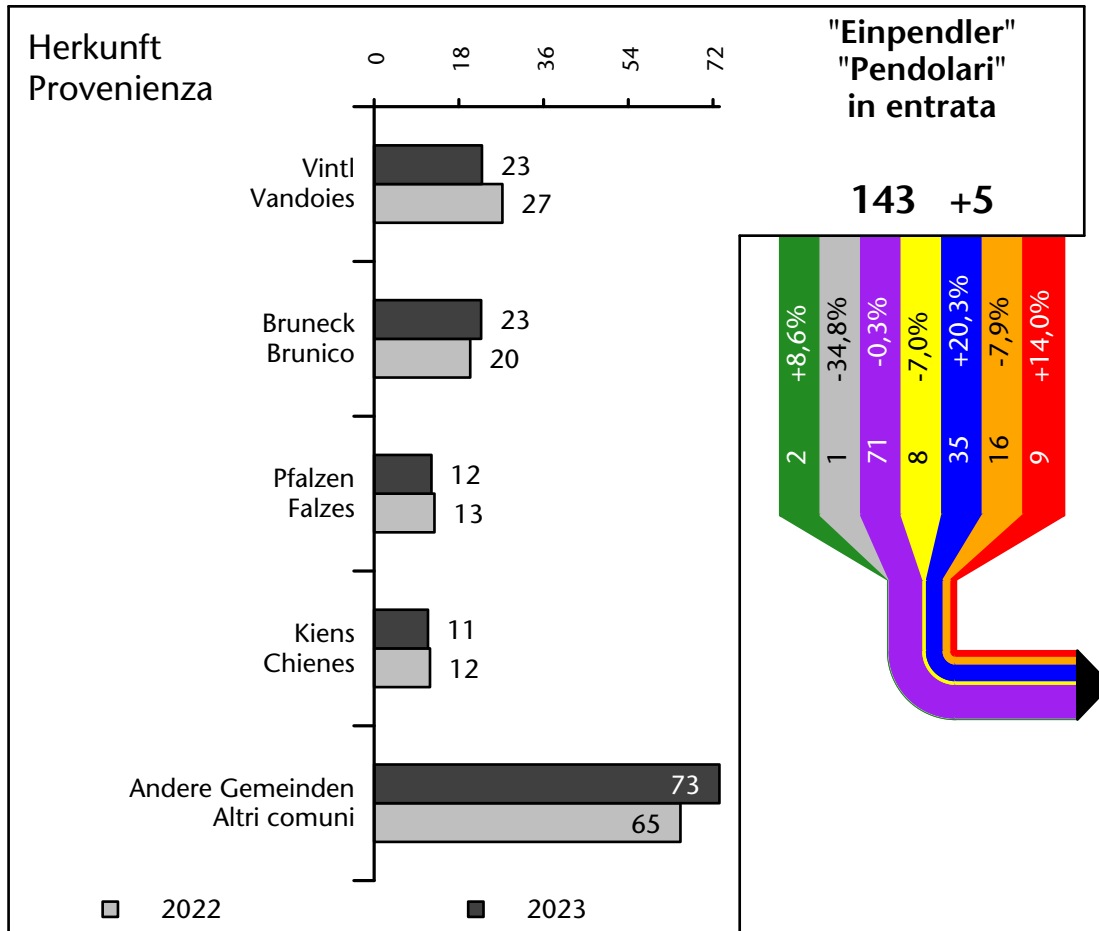

Arbeitnehmer u. eingetragene Arbeitslose mit Wohnort im Bezugsgebiet
Dipendenti e disoccupati iscritti domiciliati nel territorio di riferimento

830 -0,2%