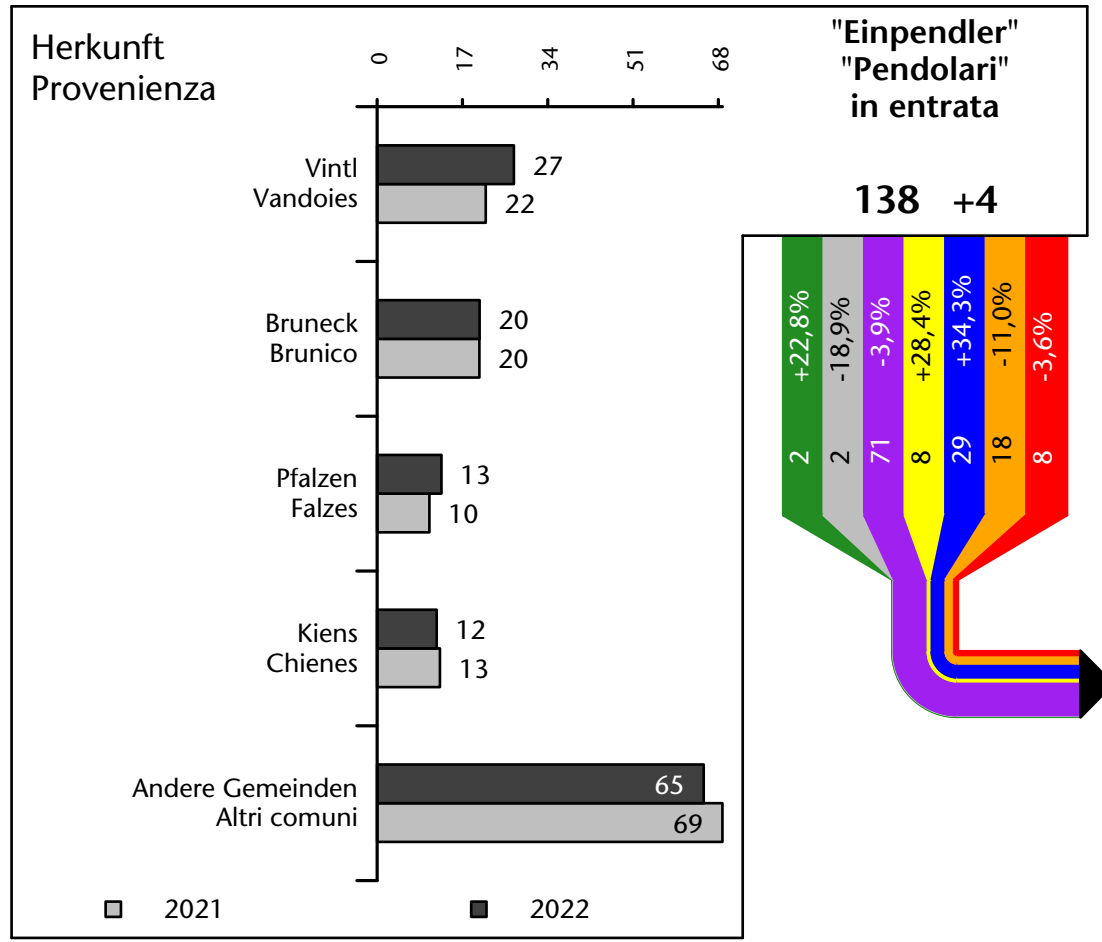

Arbeitnehmer u. eingetragene Arbeitslose mit Wohnort im Bezugsgebiet
Dipendenti e disoccupati iscritti domiciliati nel territorio di riferimento

830 +1,7%