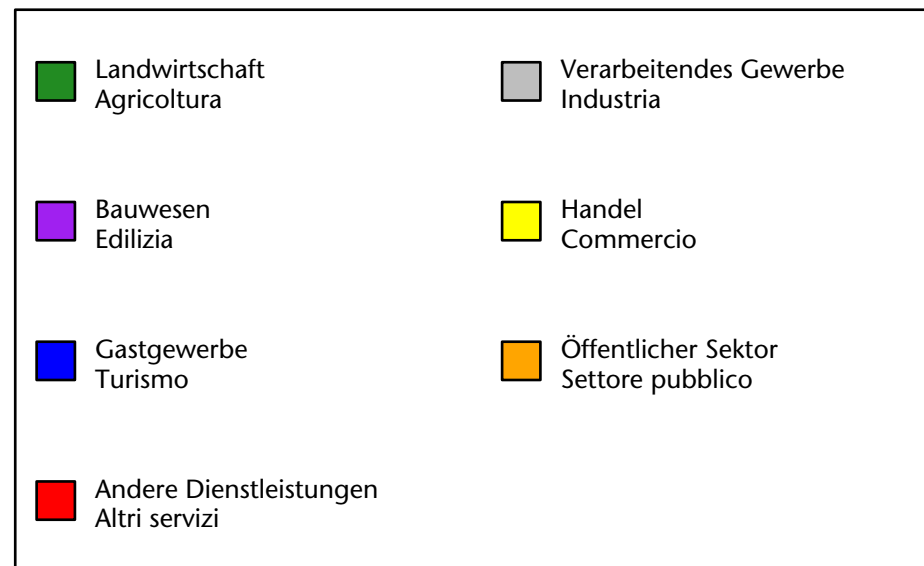

Arbeitnehmer u. eingetragene Arbeitslose mit Wohnort im Bezugsgebiet
Dipendenti e disoccupati iscritti domiciliati nel territorio di riferimento

830 -0,2%