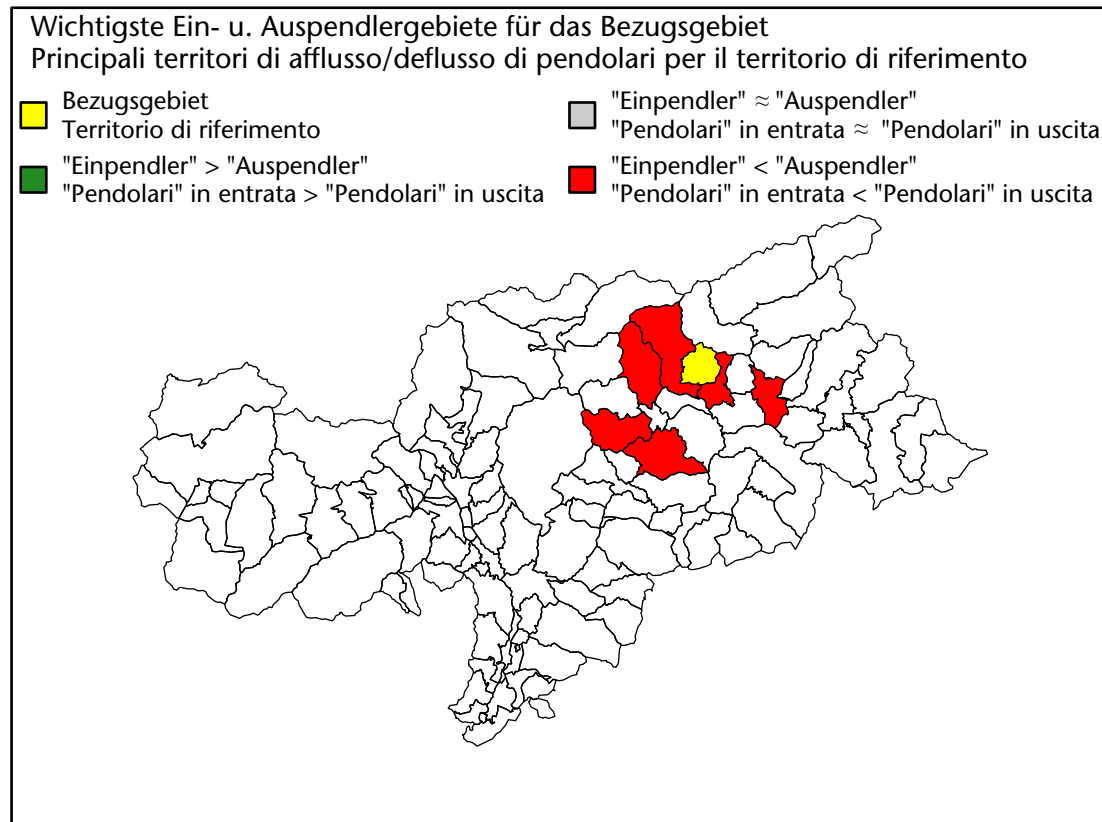

Arbeitsmarkt in der Gemeinde Terenten - 2022

Mercato del lavoro nel comune di Terento - 2022

mit Veränderungen zum Vorjahr - con variazioni rispetto all'anno precedente