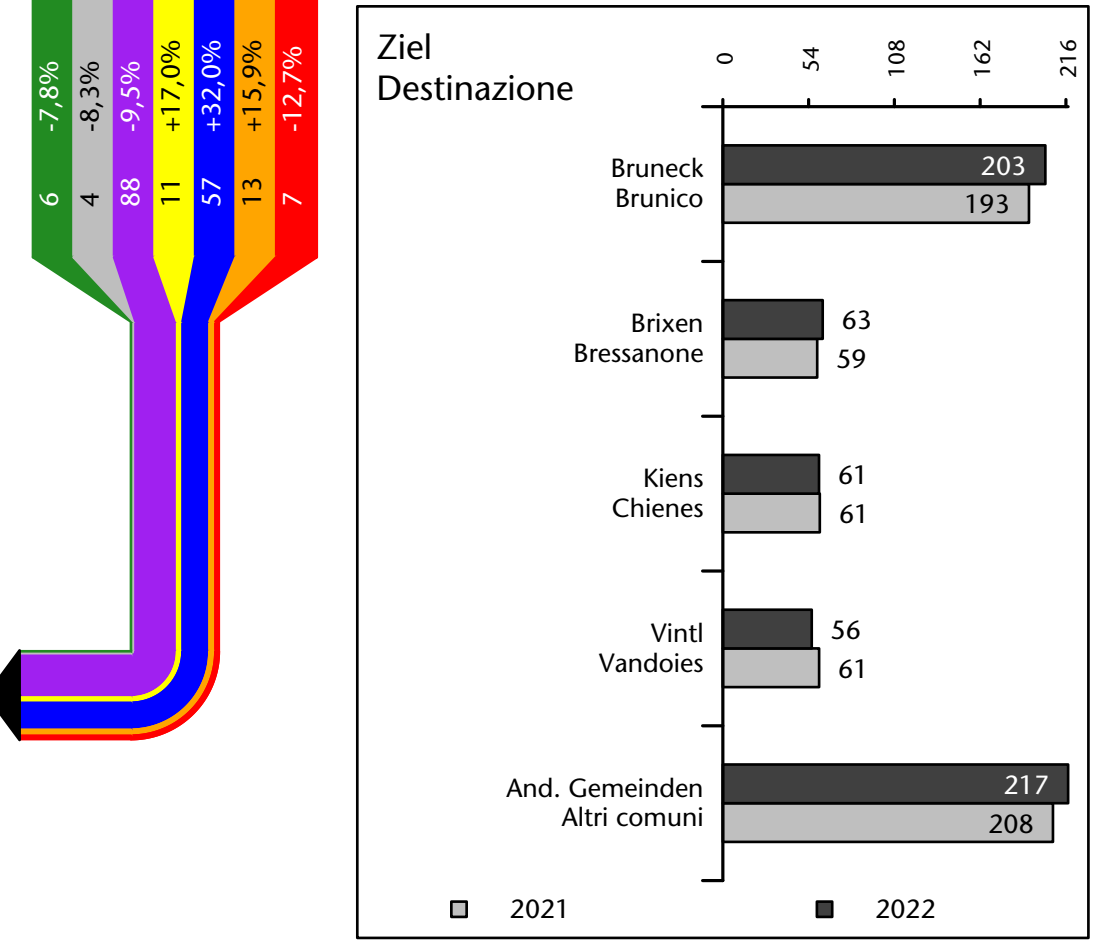

Arbeitnehmer u. eingetragene Arbeitslose mit Wohnort im Bezugsgebiet
Dipendenti e disoccupati iscritti domiciliati nel territorio di riferimento

830 +1,7%