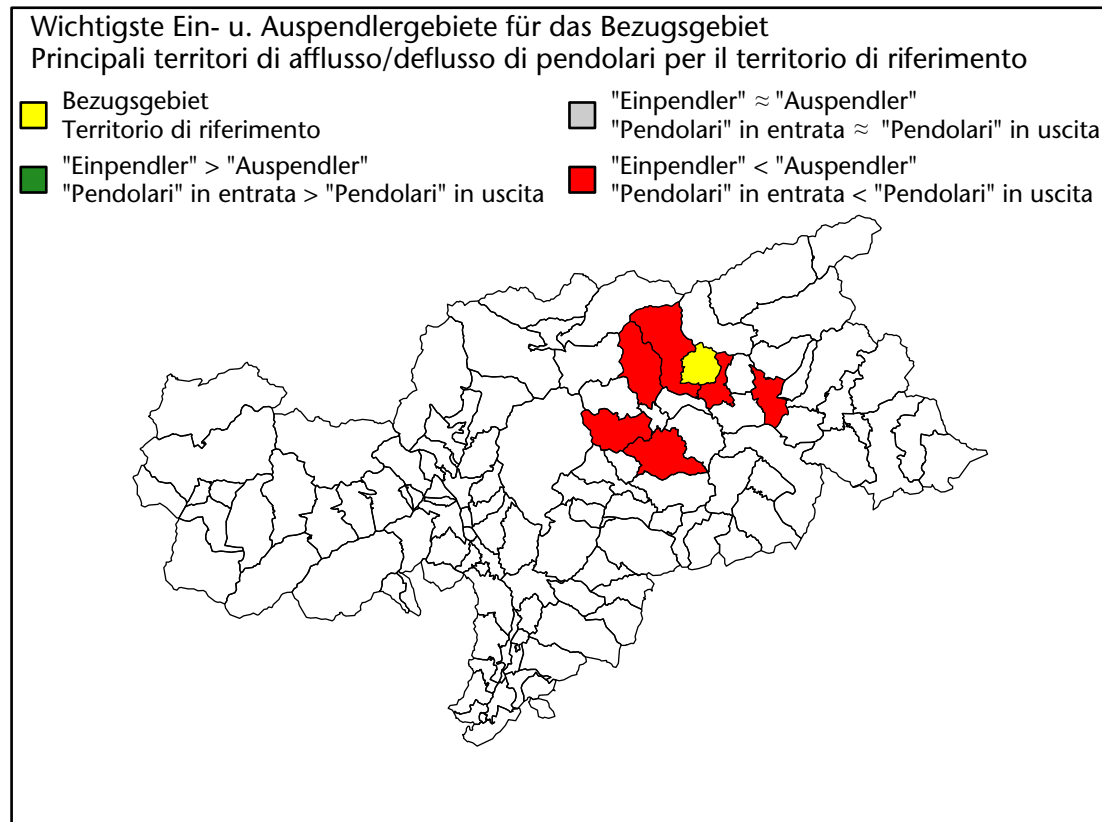

Arbeitsmarkt in der Gemeinde Terenten - 2021

Mercato del lavoro nel comune di Terento - 2021

mit Veränderungen zum Vorjahr - con variazioni rispetto all'anno precedente