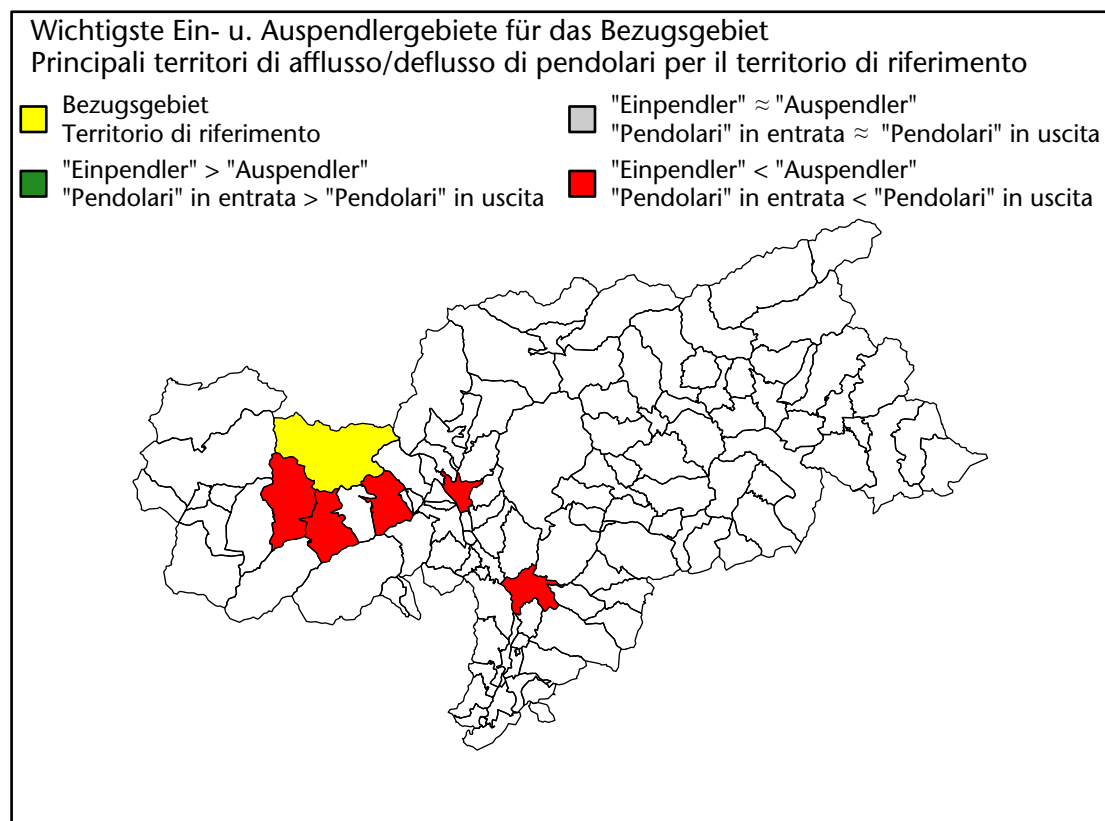

Arbeitsmarkt in der Gemeinde Schnals - 2018

Mercato del lavoro nel comune di Senales - 2018

mit Veränderungen zum Vorjahr - con variazioni rispetto all'anno precedente