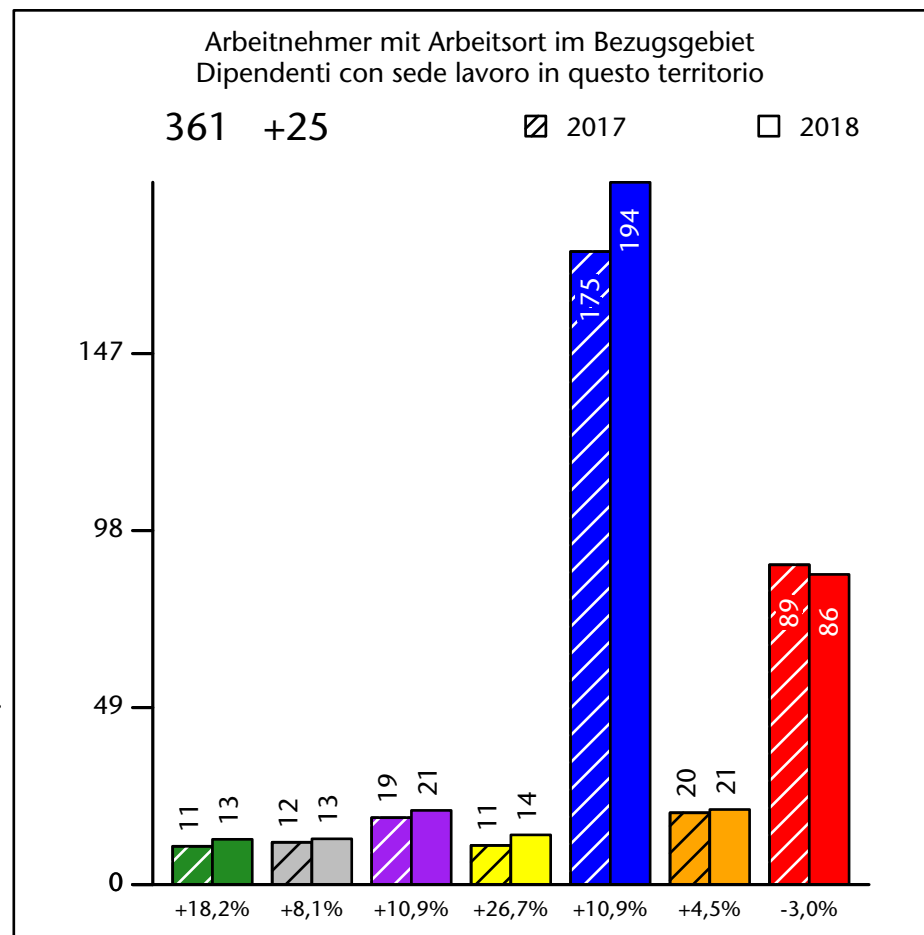

Arbeitsmarkt in der Gemeinde Schnals - 2018

Mercato del lavoro nel comune di Senales - 2018

mit Veränderungen zum Vorjahr - con variazioni rispetto all'anno precedente