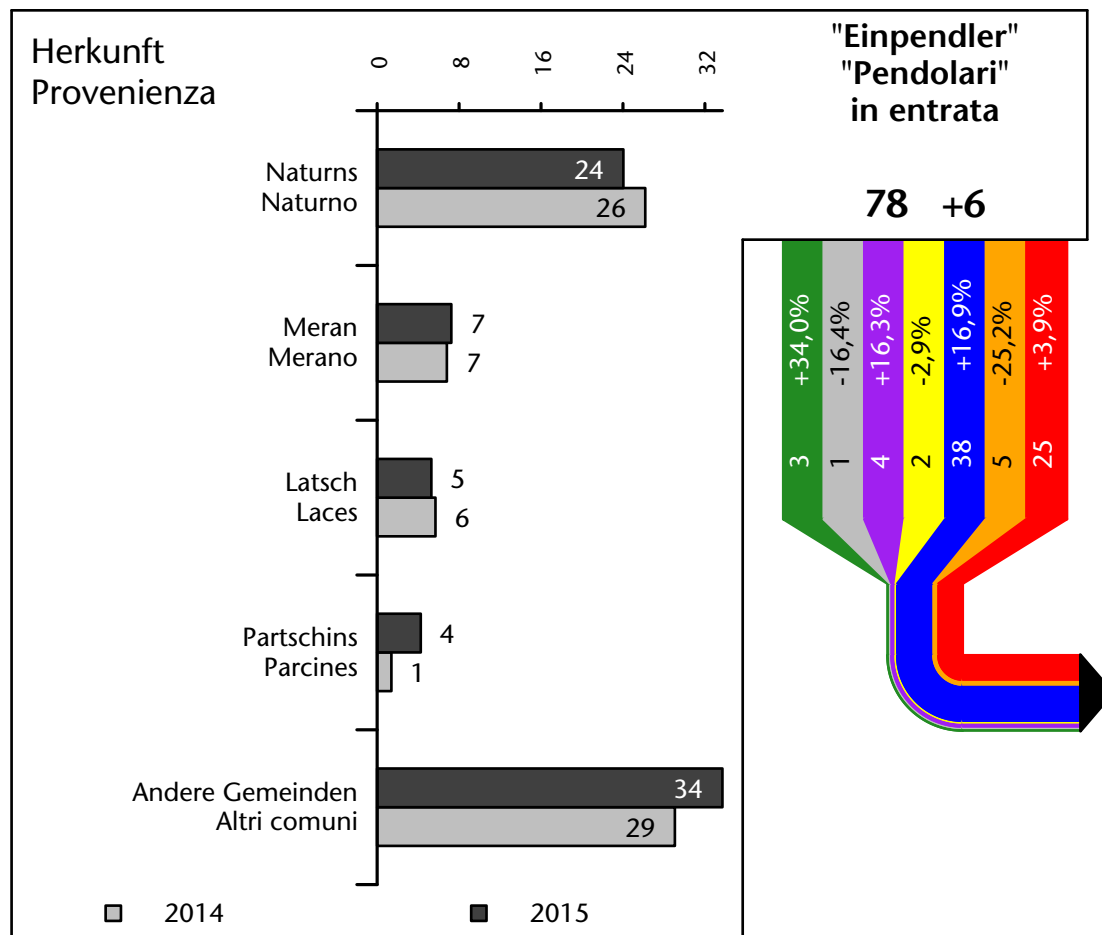

Arbeitsmarkt in der Gemeinde Schnals - 2015

Mercato del lavoro nel comune di Senales - 2015

mit Veränderungen zum Vorjahr - con variazioni rispetto all'anno precedente