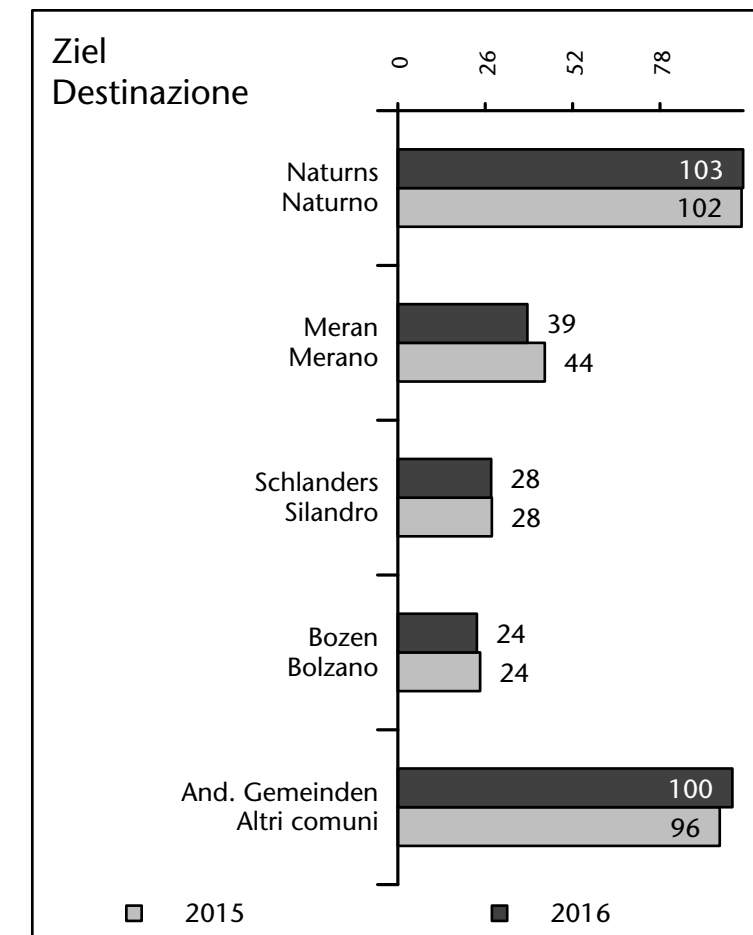

Arbeitsmarkt in der Gemeinde Schnals - 2016

Mercato del lavoro nel comune di Senales - 2016

mit Veränderungen zum Vorjahr - con variazioni rispetto all'anno precedente