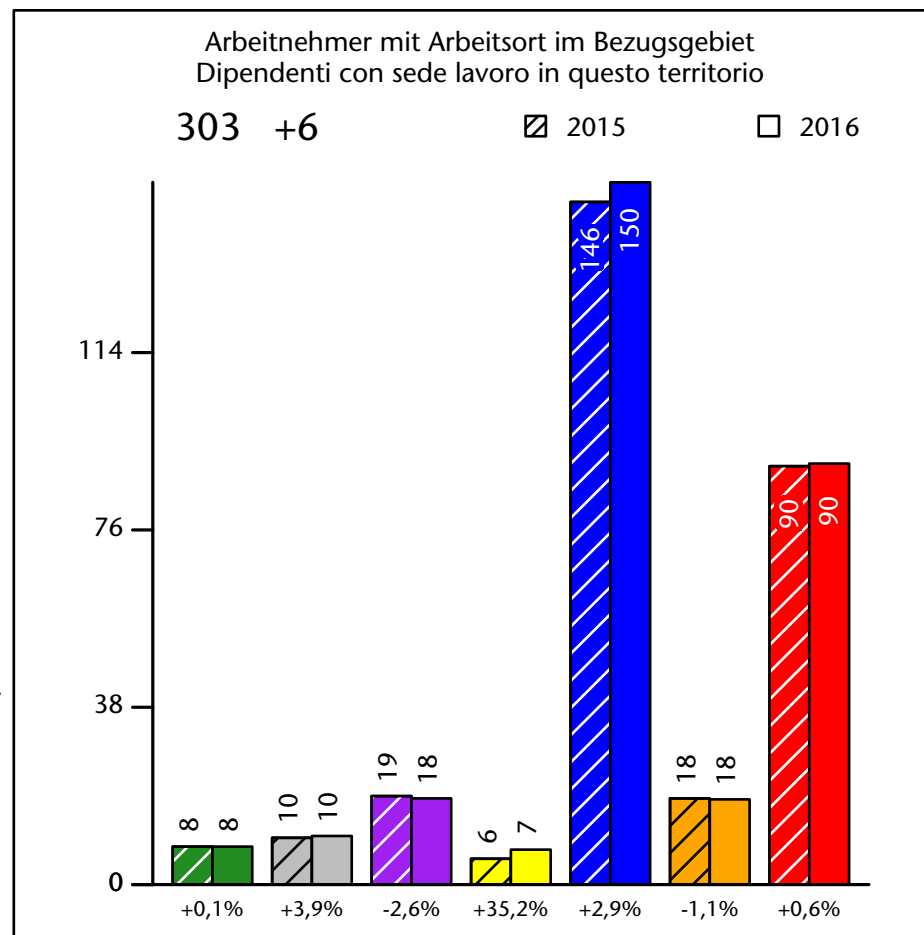

Arbeitsmarkt in der Gemeinde Schnals - 2016

Mercato del lavoro nel comune di Senales - 2016

mit Veränderungen zum Vorjahr - con variazioni rispetto all'anno precedente