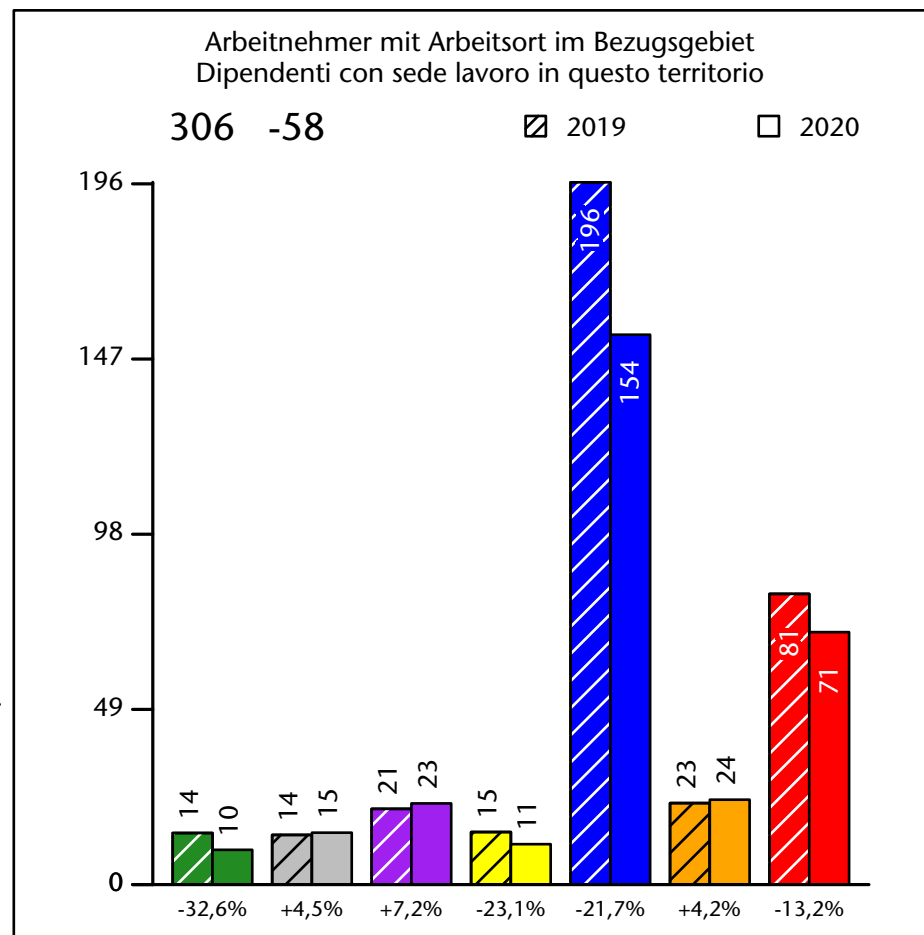

Arbeitsmarkt in der Gemeinde Schnals - 2020

Mercato del lavoro nel comune di Senales - 2020

mit Veränderungen zum Vorjahr - con variazioni rispetto all'anno precedente