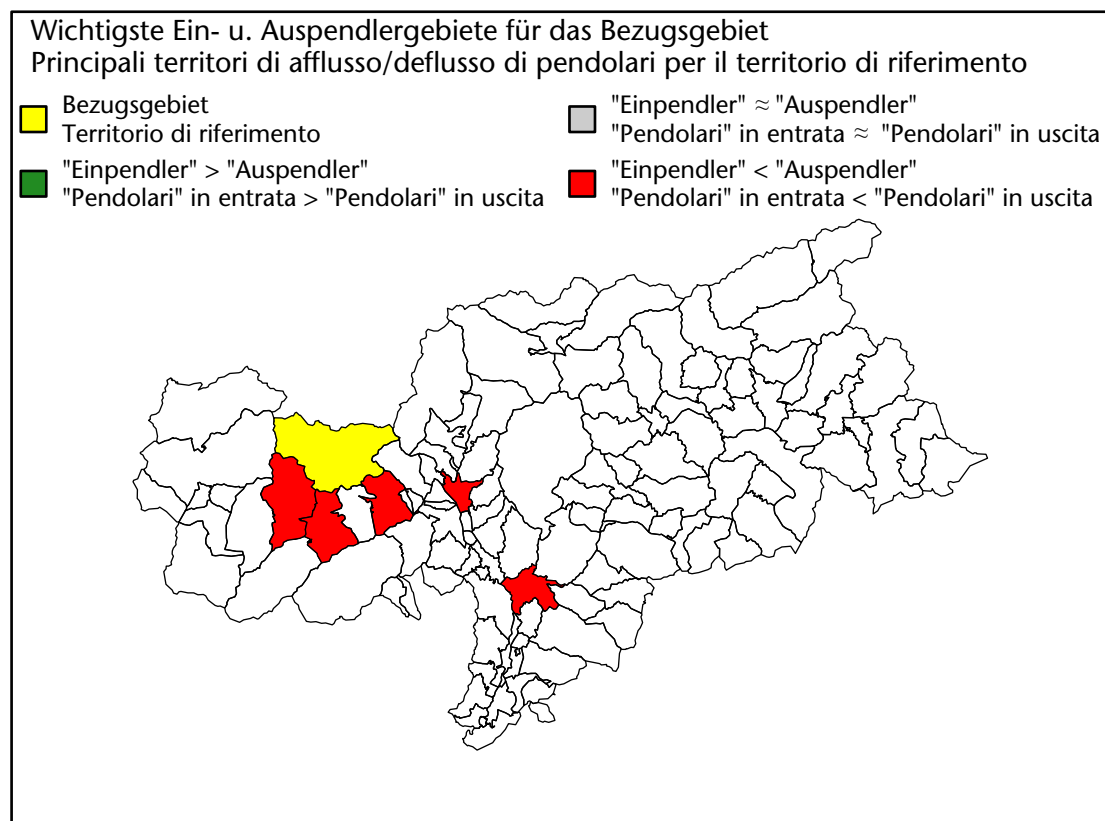

Arbeitsmarkt in der Gemeinde Schnals - 2023

Mercato del lavoro nel comune di Senales - 2023

mit Veränderungen zum Vorjahr - con variazioni rispetto all'anno precedente

Arbeitnehmer u. eingetragene Arbeitslose mit Wohnort im Bezugsgebiet
Dipendenti e disoccupati iscritti domiciliati nel territorio di riferimento

550 -2,8%

Arbeitsmarkt in der Gemeinde Schnals - 2022

Mercato del lavoro nel comune di Senales - 2022

mit Veränderungen zum Vorjahr - con variazioni rispetto all'anno precedente

Arbeitsmarkt in der Gemeinde Schnals - 2021

Mercato del lavoro nel comune di Senales - 2021

mit Veränderungen zum Vorjahr - con variazioni rispetto all'anno precedente

Arbeitsmarkt in der Gemeinde Schnals - 2020

Mercato del lavoro nel comune di Senales - 2020