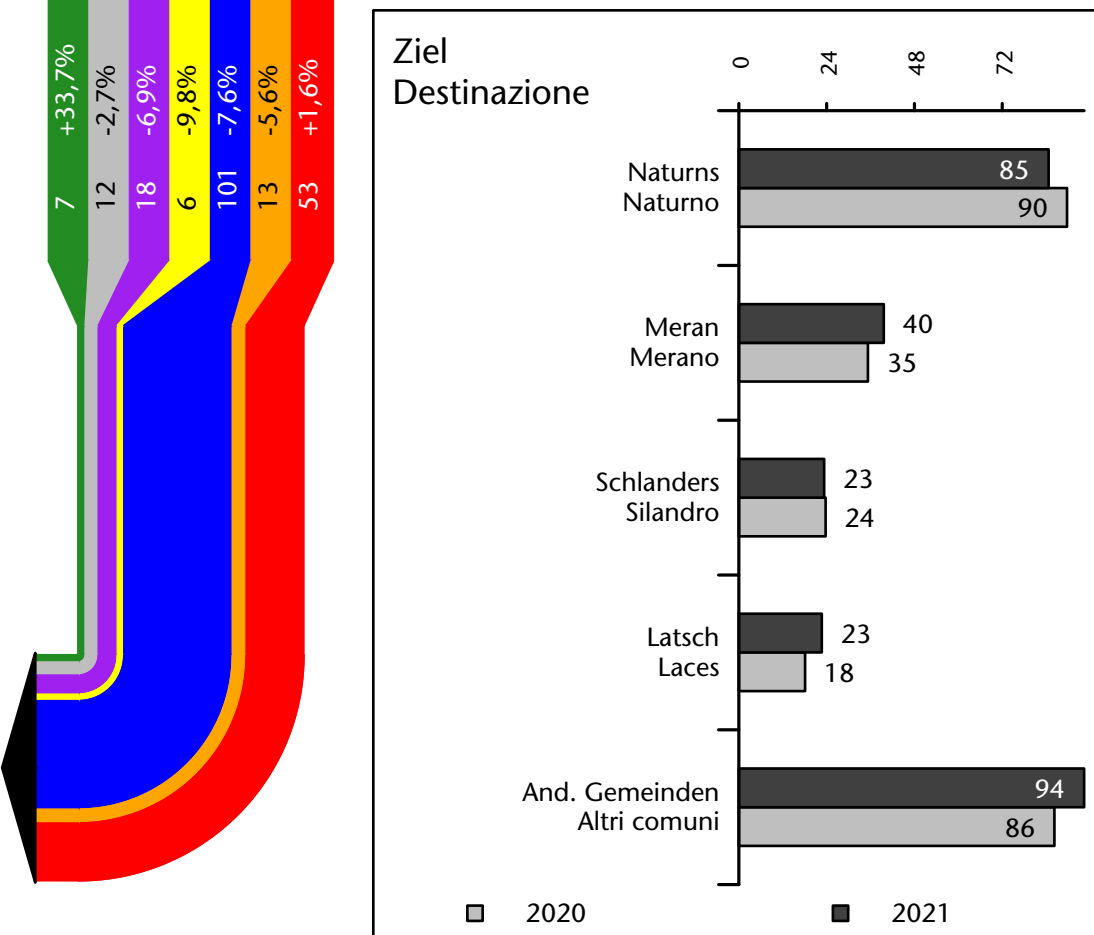

Arbeitsmarkt in der Gemeinde Schnals - 2023

Mercato del lavoro nel comune di Senales - 2023

mit Veränderungen zum Vorjahr - con variazioni rispetto all'anno precedente

Arbeitnehmer u. eingetragene Arbeitslose mit Wohnort im Bezugsgebiet
Dipendenti e disoccupati iscritti domiciliati nel territorio di riferimento

550 -2,8%

Arbeitsmarkt in der Gemeinde Schnals - 2022

Mercato del lavoro nel comune di Senales - 2022

mit Veränderungen zum Vorjahr - con variazioni rispetto all'anno precedente

Arbeitsmarkt in der Gemeinde Schnals - 2021

Mercato del lavoro nel comune di Senales - 2021

mit Veränderungen zum Vorjahr - con variazioni rispetto all'anno precedente

Arbeitsmarkt in der Gemeinde Schnals - 2020

Mercato del lavoro nel comune di Senales - 2020