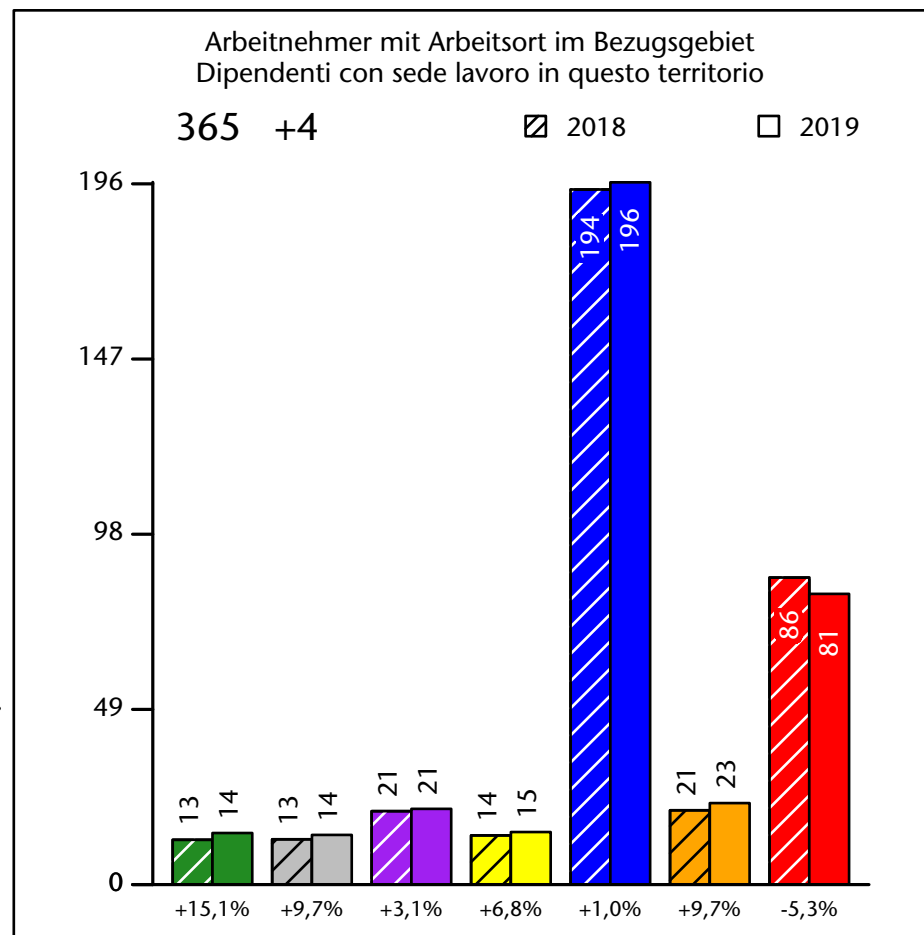

Arbeitsmarkt in der Gemeinde Schnals - 2019

Mercato del lavoro nel comune di Senales - 2019

mit Veränderungen zum Vorjahr - con variazioni rispetto all'anno precedente