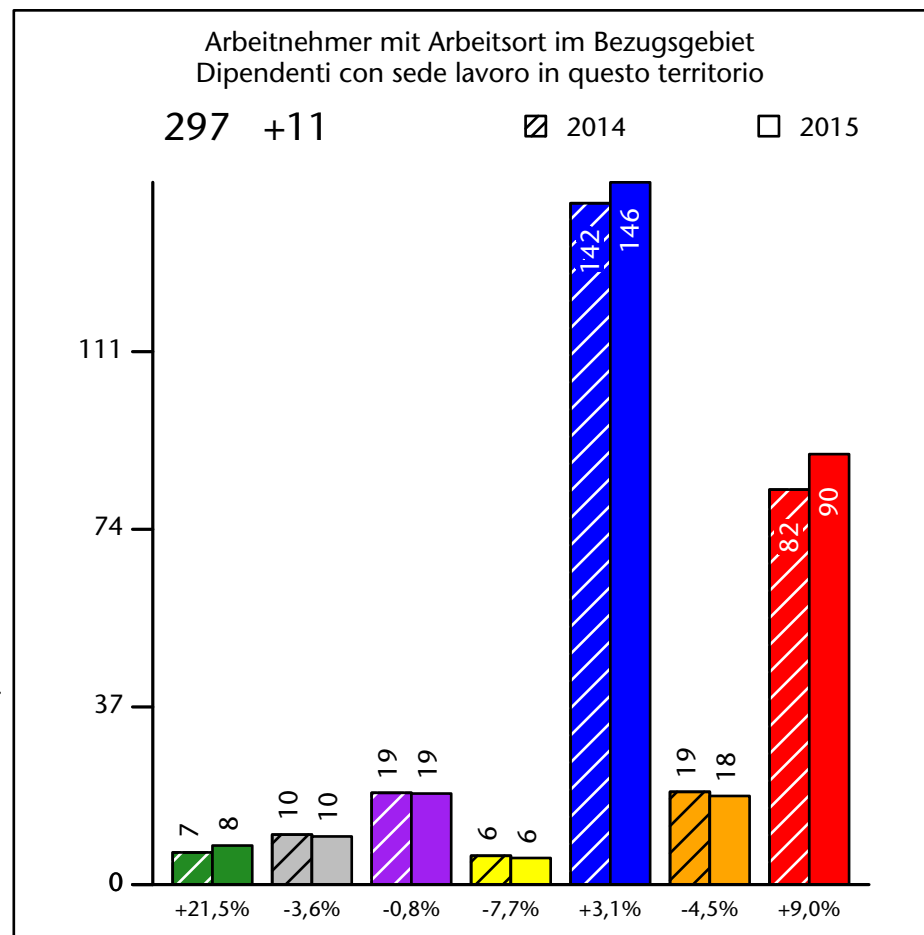

Arbeitsmarkt in der Gemeinde Schnals - 2015

Mercato del lavoro nel comune di Senales - 2015

mit Veränderungen zum Vorjahr - con variazioni rispetto all'anno precedente