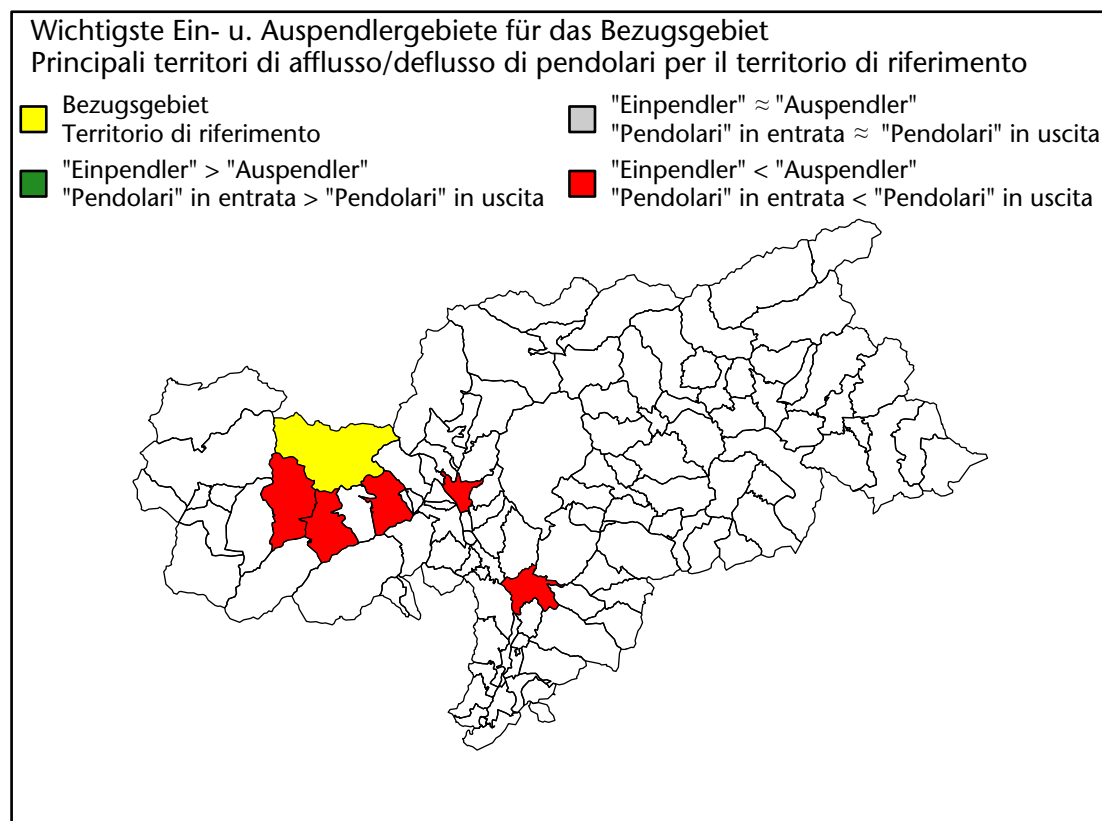

Arbeitsmarkt in der Gemeinde Schnals - 2022

Mercato del lavoro nel comune di Senales - 2022

mit Veränderungen zum Vorjahr - con variazioni rispetto all'anno precedente