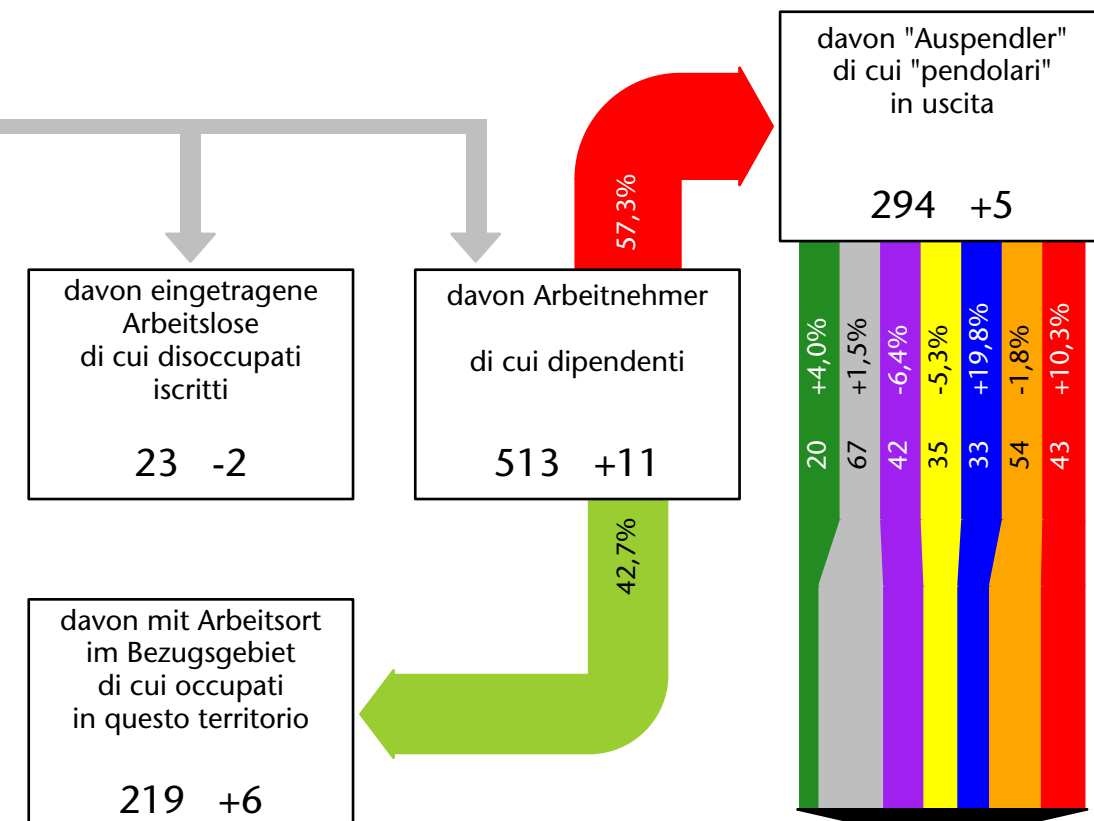

Arbeitsmarkt in der Gemeinde Schnals - 2015

Mercato del lavoro nel comune di Senales - 2015

mit Veränderungen zum Vorjahr - con variazioni rispetto all'anno precedente