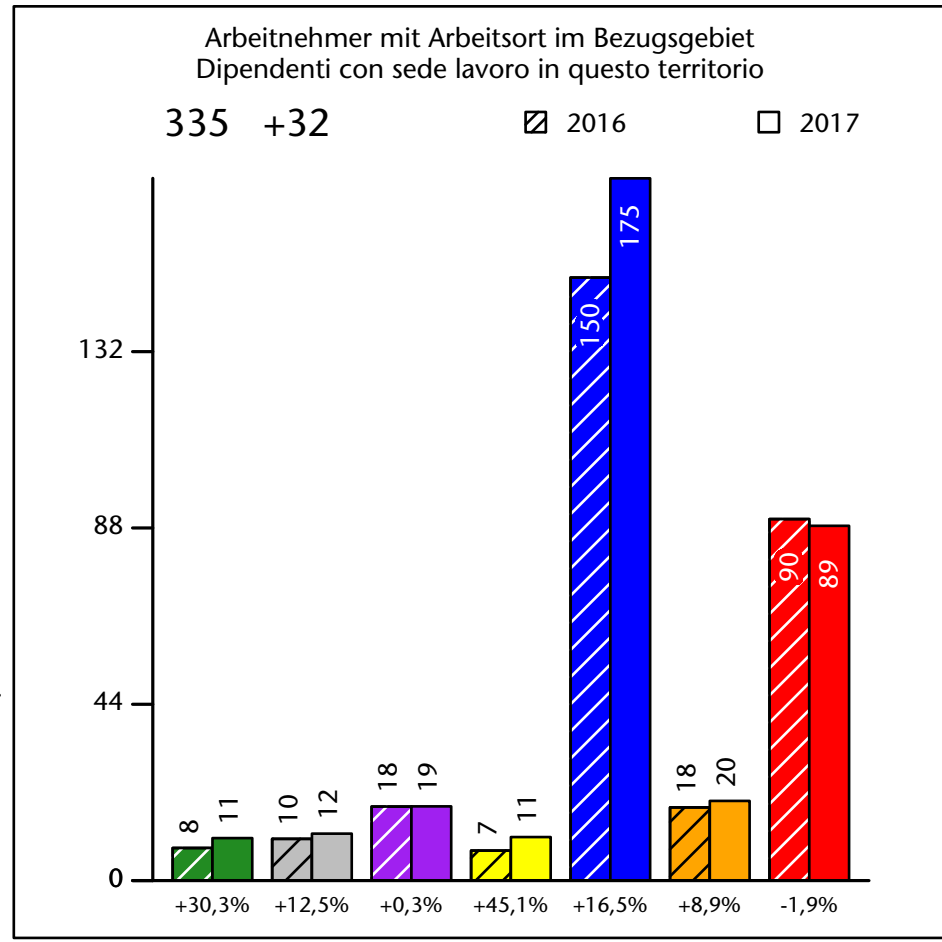

Arbeitnehmer u. eingetragene Arbeitslose mit Wohnort im Bezugsgebiet
Dipendenti e disoccupati iscritti domiciliati nel territorio di riferimento

559 +3,4%