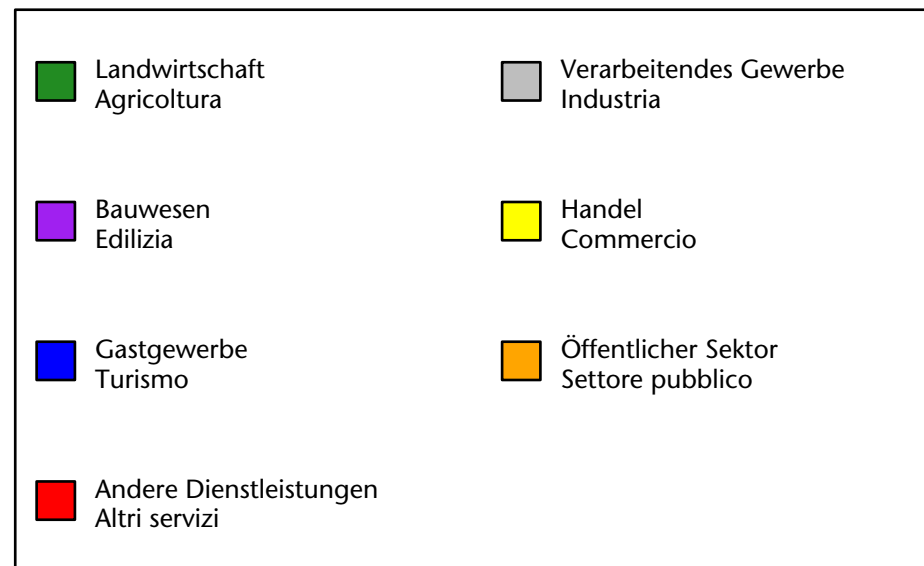

Arbeitnehmer u. eingetragene Arbeitslose mit Wohnort im Bezugsgebiet
Dipendenti e disoccupati iscritti domiciliati nel territorio di riferimento

550 -2,8%