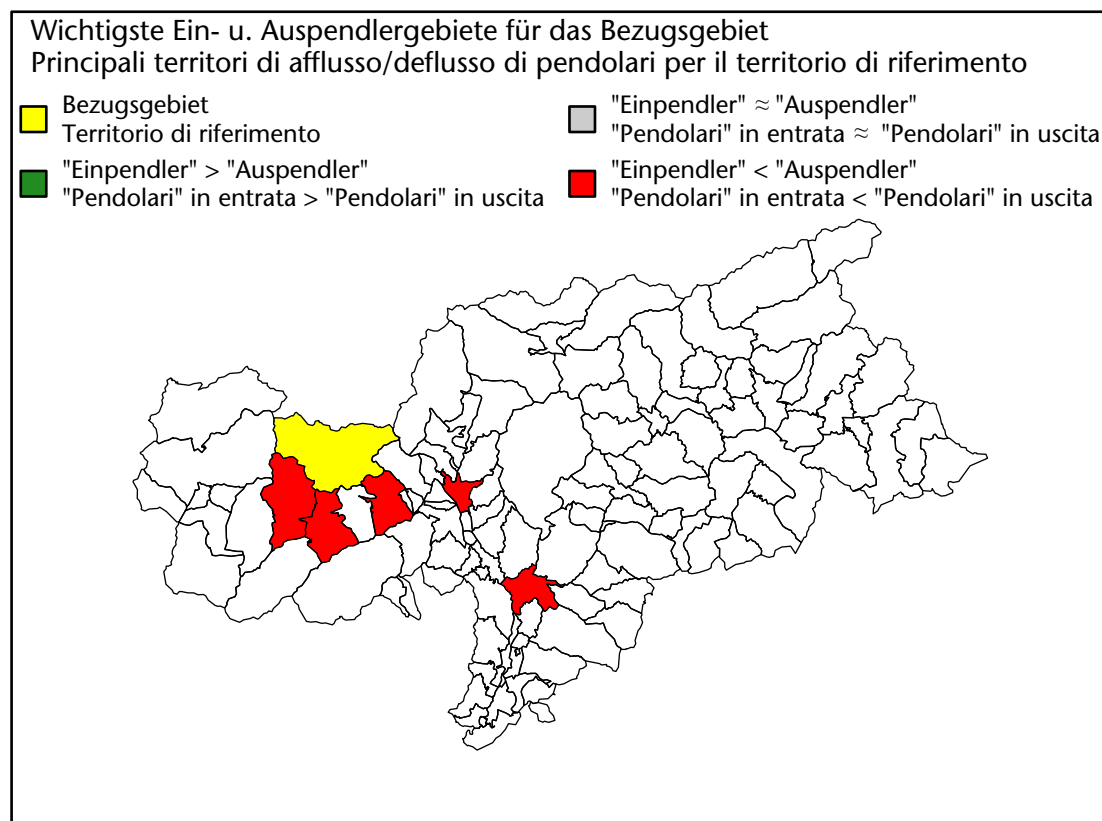

Arbeitsmarkt in der Gemeinde Schnals - 2016

Mercato del lavoro nel comune di Senales - 2016

mit Veränderungen zum Vorjahr - con variazioni rispetto all'anno precedente