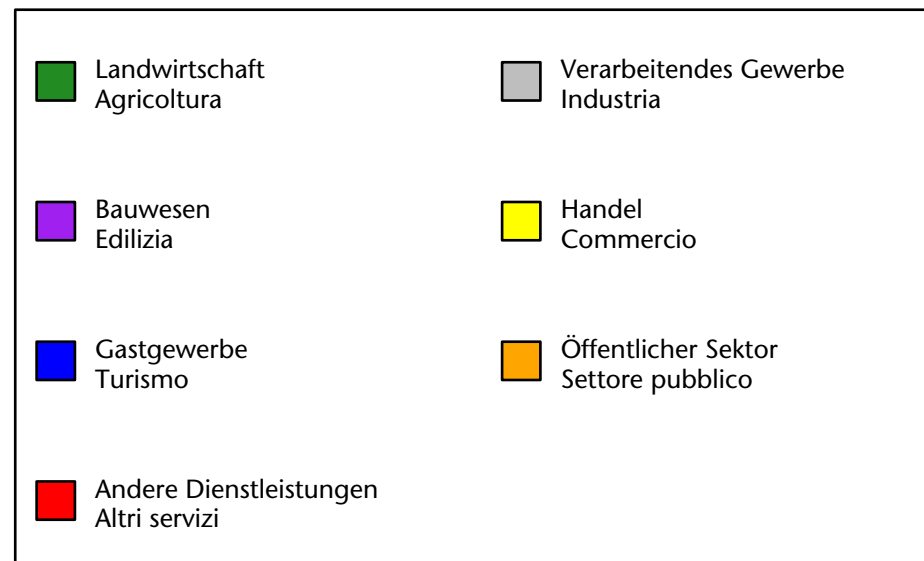

Arbeitsmarkt in der Gemeinde Schnals - 2022

Mercato del lavoro nel comune di Senales - 2022

mit Veränderungen zum Vorjahr - con variazioni rispetto all'anno precedente