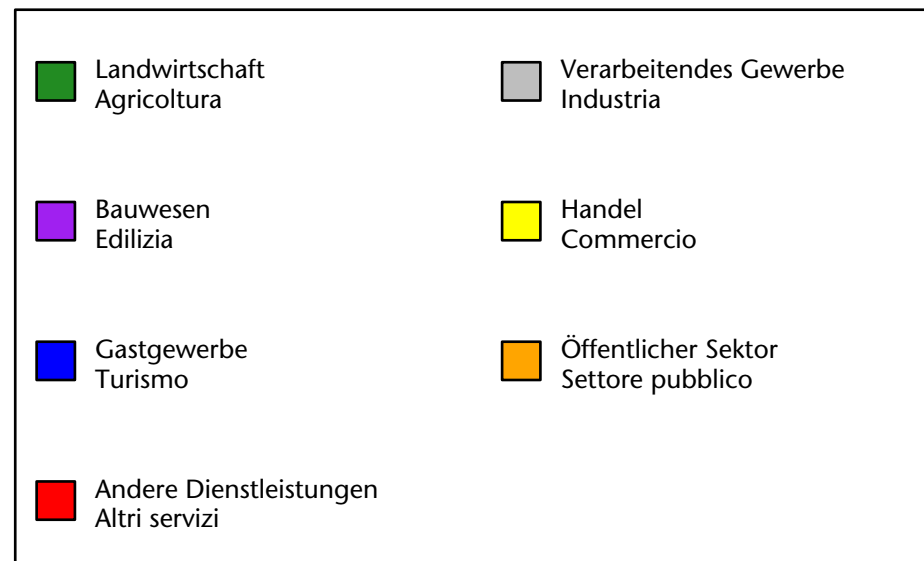

Arbeitsmarkt in der Gemeinde Schnals - 2016

Mercato del lavoro nel comune di Senales - 2016

mit Veränderungen zum Vorjahr - con variazioni rispetto all'anno precedente