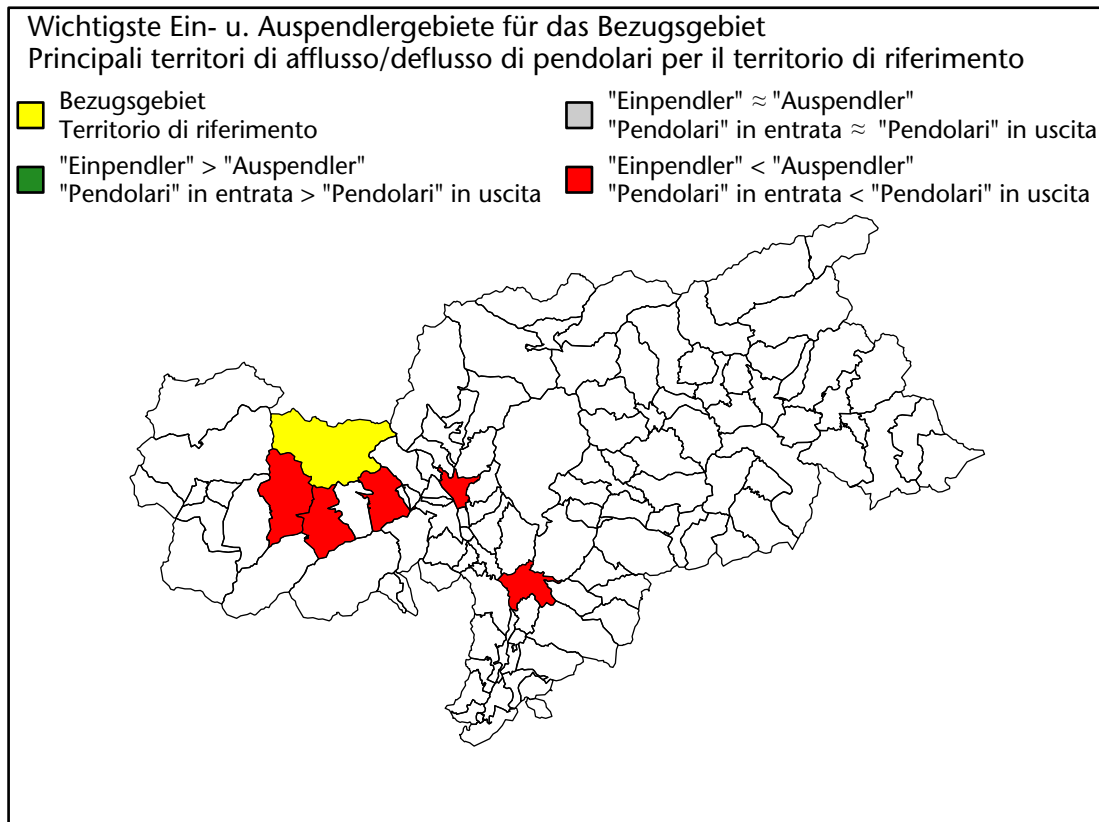

Arbeitsmarkt in der Gemeinde Schnals - 2023

Mercato del lavoro nel comune di Senales - 2023

mit Veränderungen zum Vorjahr - con variazioni rispetto all'anno precedente

Arbeitnehmer u. eingetragene Arbeitslose mit Wohnort im Bezugsgebiet
Dipendenti e disoccupati iscritti domiciliati nel territorio di riferimento