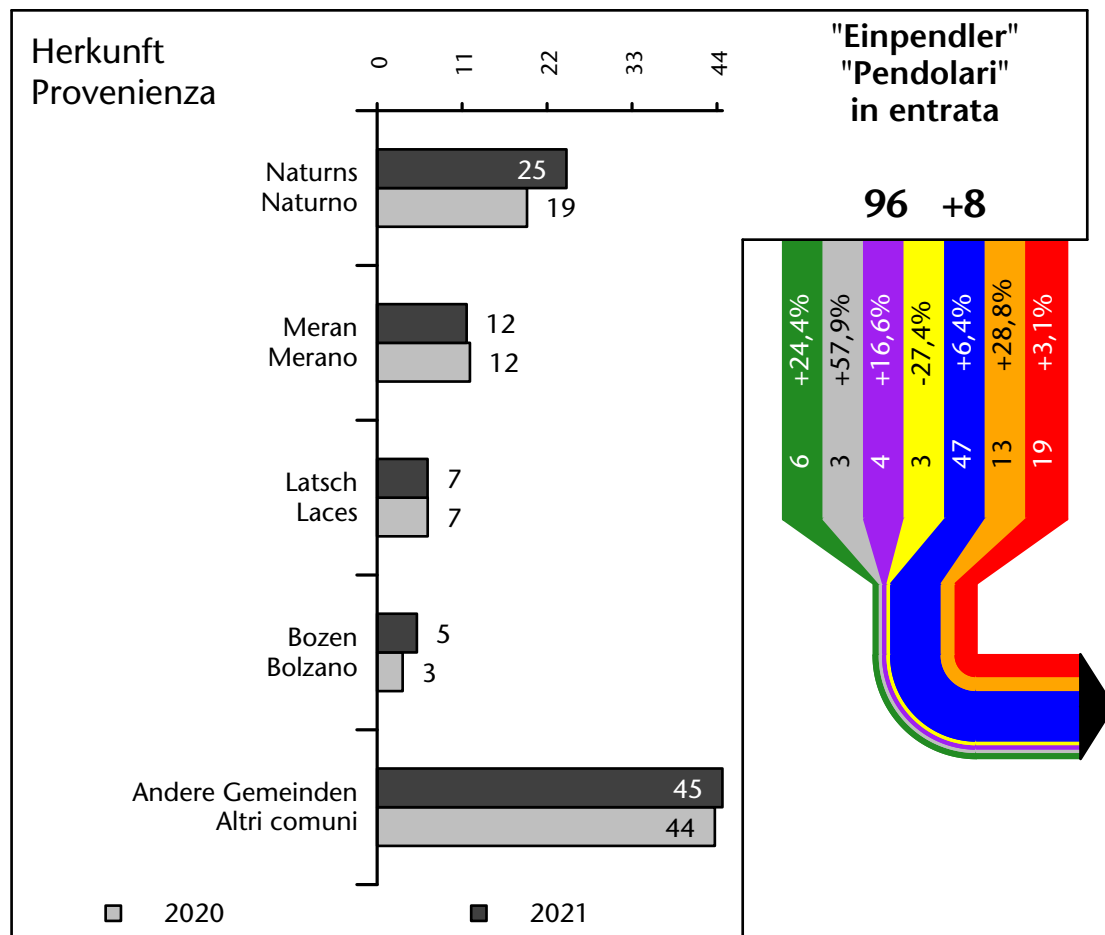

Arbeitsmarkt in der Gemeinde Schnals - 2021

Mercato del lavoro nel comune di Senales - 2021

mit Veränderungen zum Vorjahr - con variazioni rispetto all'anno precedente