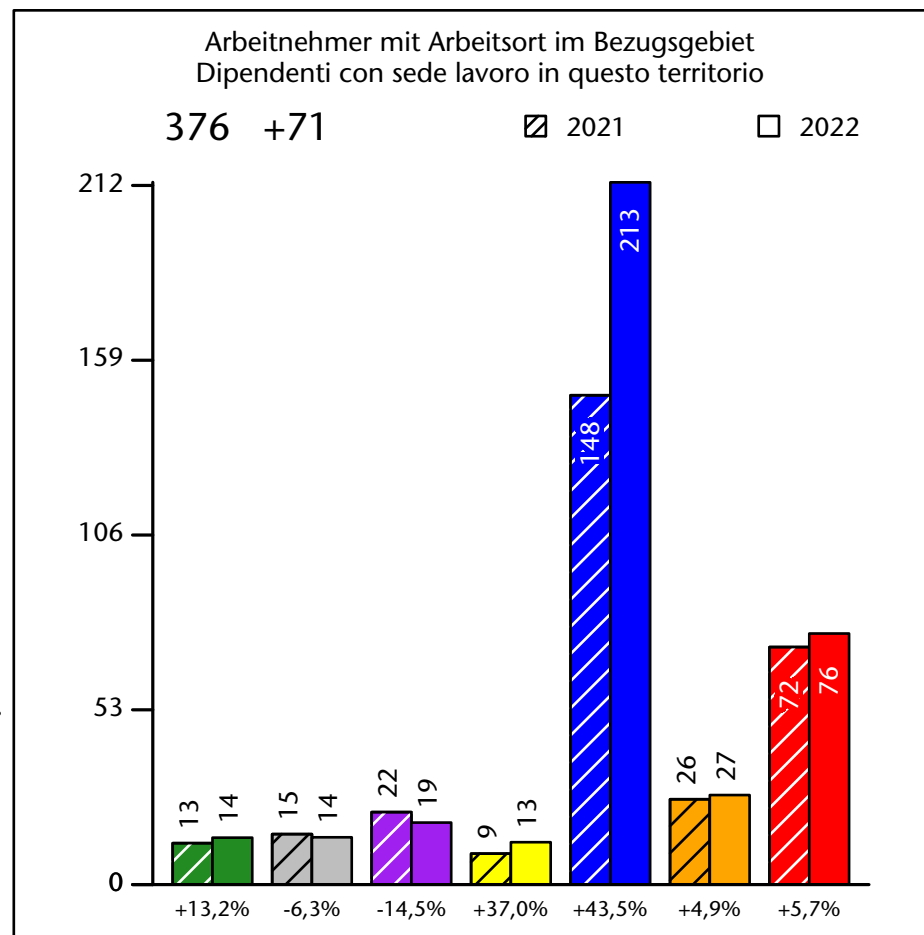

Arbeitsmarkt in der Gemeinde Schnals - 2023

Mercato del lavoro nel comune di Senales - 2023

mit Veränderungen zum Vorjahr - con variazioni rispetto all'anno precedente

Arbeitnehmer u. eingetragene Arbeitslose mit Wohnort im Bezugsgebiet
Dipendenti e disoccupati iscritti domiciliati nel territorio di riferimento

550 -2,8%

Arbeitsmarkt in der Gemeinde Schnals - 2022

Mercato del lavoro nel comune di Senales - 2022

mit Veränderungen zum Vorjahr - con variazioni rispetto all'anno precedente

Arbeitsmarkt in der Gemeinde Schnals - 2021