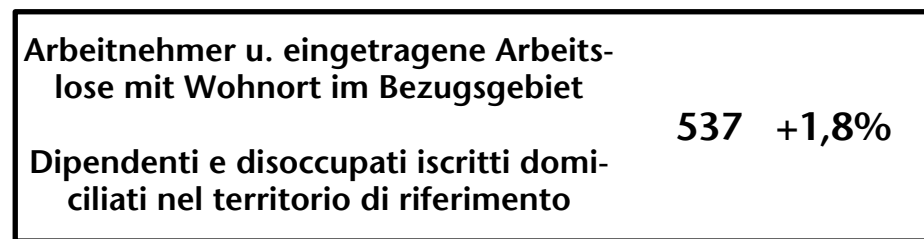

Arbeitsmarkt in der Gemeinde Schnals - 2015

Mercato del lavoro nel comune di Senales - 2015

mit Veränderungen zum Vorjahr - con variazioni rispetto all'anno precedente