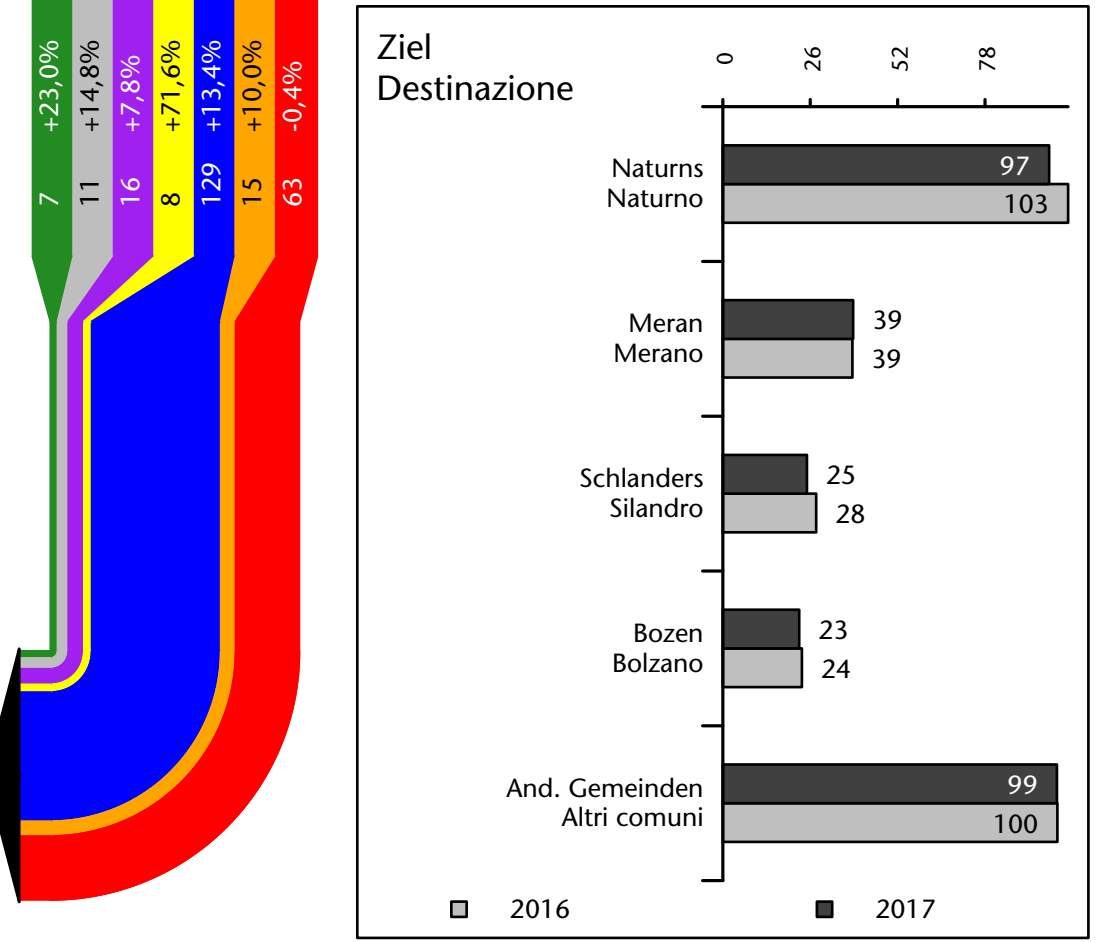

Arbeitnehmer u. eingetragene Arbeitslose mit Wohnort im Bezugsgebiet
Dipendenti e disoccupati iscritti domiciliati nel territorio di riferimento

559 +3,4%