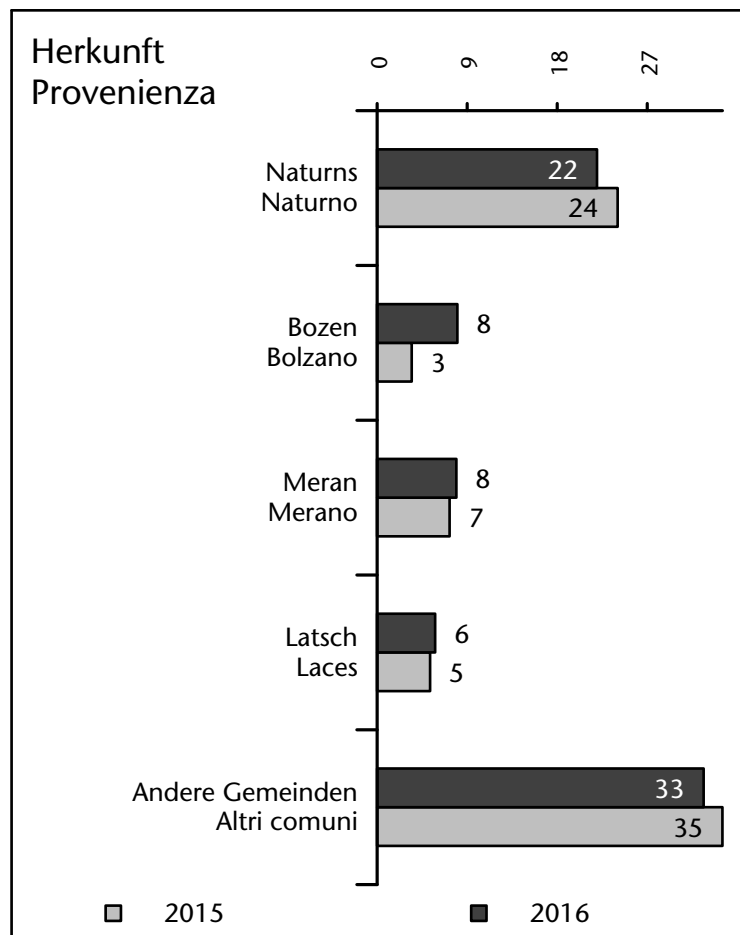

Arbeitsmarkt in der Gemeinde Schnals - 2016

Mercato del lavoro nel comune di Senales - 2016

mit Veränderungen zum Vorjahr - con variazioni rispetto all'anno precedente