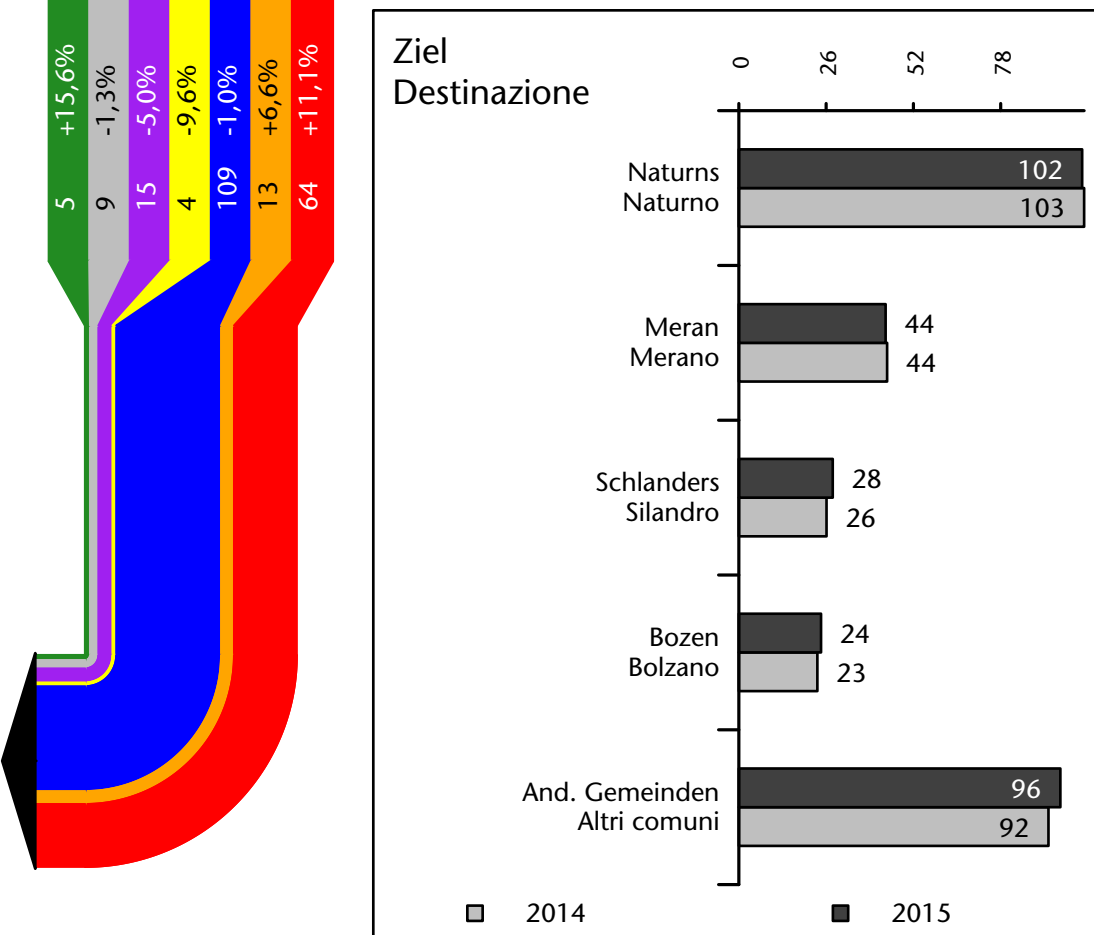

Arbeitsmarkt in der Gemeinde Schnals - 2015

Mercato del lavoro nel comune di Senales - 2015

mit Veränderungen zum Vorjahr - con variazioni rispetto all'anno precedente