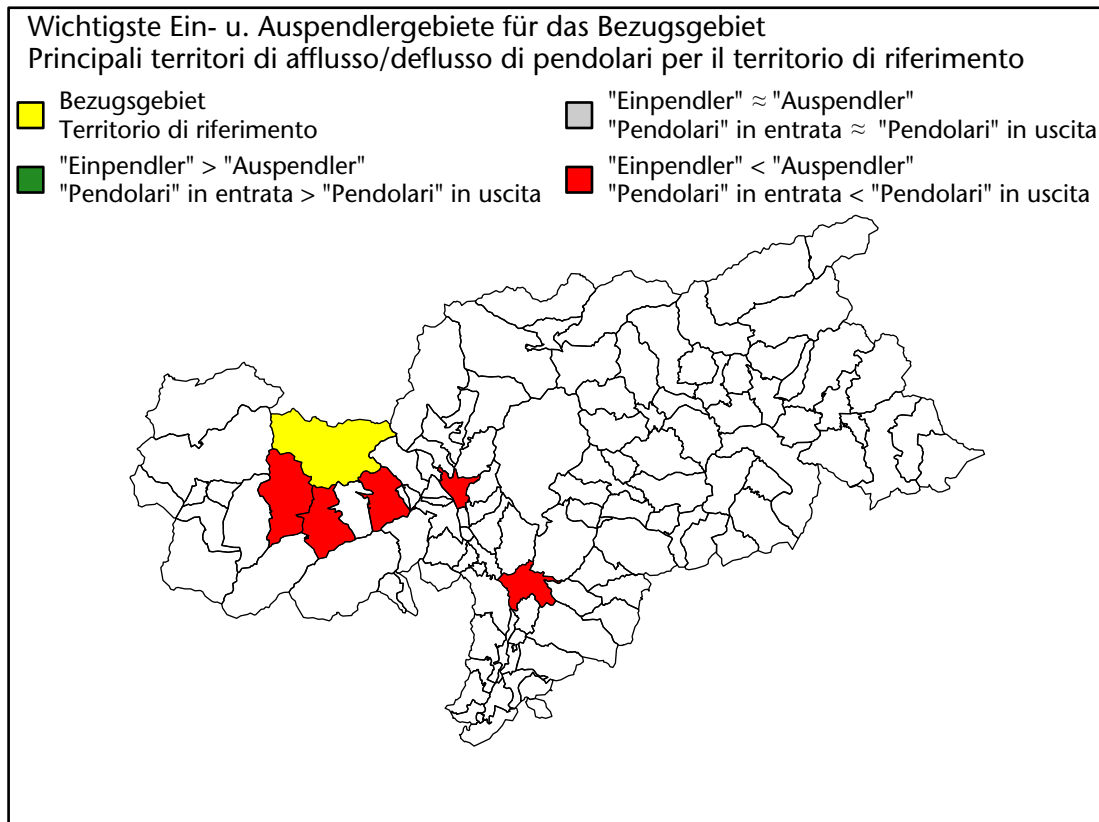

Arbeitsmarkt in der Gemeinde Schnals - 2018

Mercato del lavoro nel comune di Senales - 2018

mit Veränderungen zum Vorjahr - con variazioni rispetto all'anno precedente

Arbeitsmarkt in der Gemeinde Schnals - 2017

Mercato del lavoro nel comune di Senales - 2017

mit Veränderungen zum Vorjahr - con variazioni rispetto all'anno precedente

Arbeitnehmer u. eingetragene Arbeitslose mit Wohnort im Bezugsgebiet
Dipendenti e disoccupati iscritti domiciliati nel territorio di riferimento