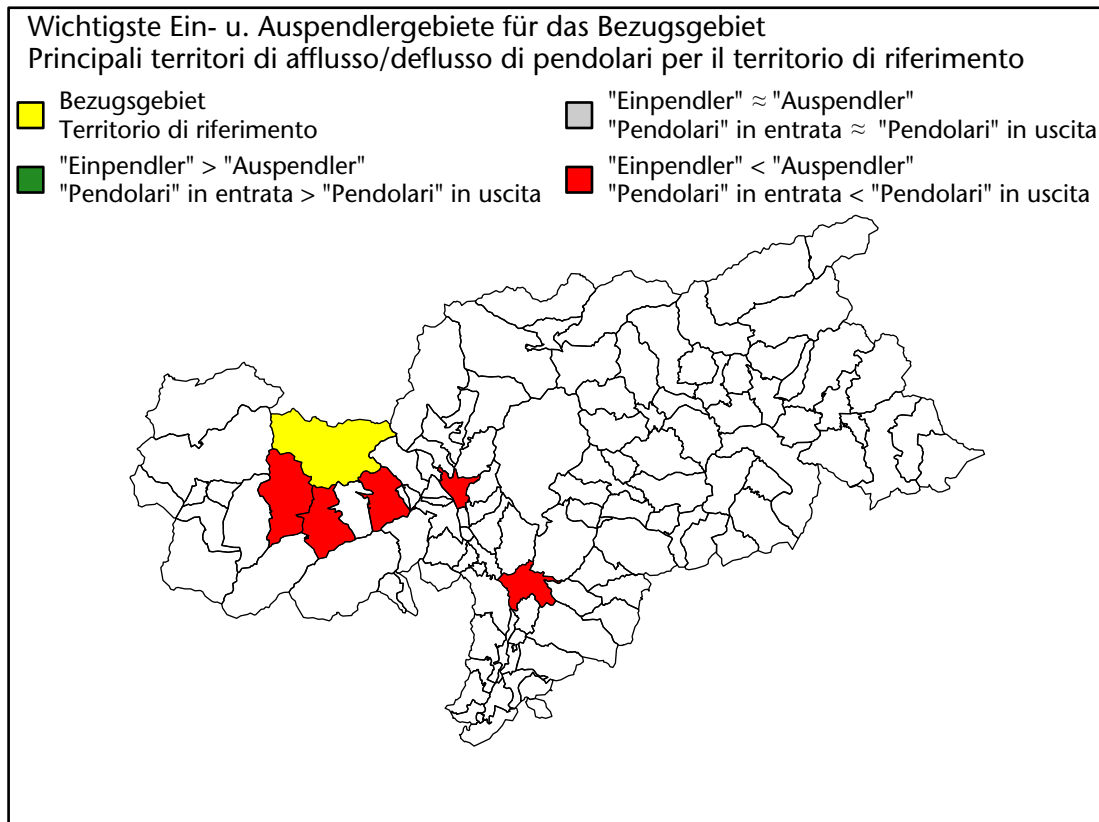

Arbeitsmarkt in der Gemeinde Schnals - 2014

Mercato del lavoro nel comune di Senales - 2014

mit Veränderungen zum Vorjahr - con variazioni rispetto all'anno precedente