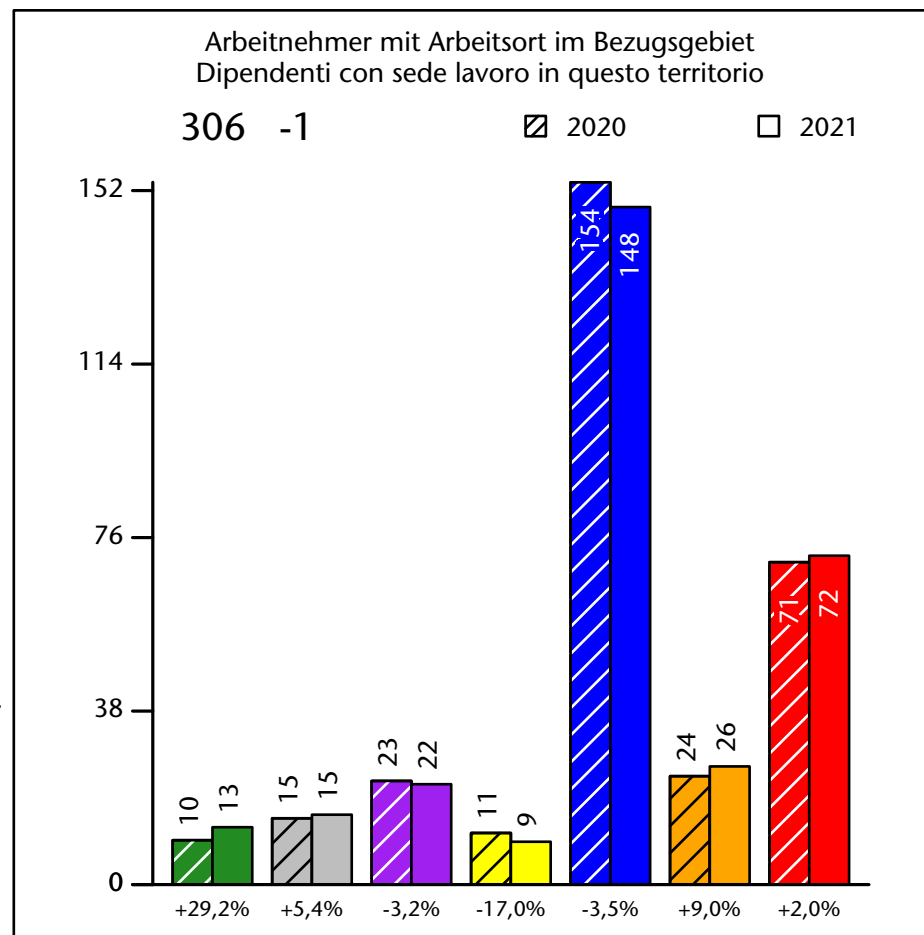

Arbeitsmarkt in der Gemeinde Schnals - 2023

Mercato del lavoro nel comune di Senales - 2023

mit Veränderungen zum Vorjahr - con variazioni rispetto all'anno precedente

Arbeitnehmer u. eingetragene Arbeitslose mit Wohnort im Bezugsgebiet
Dipendenti e disoccupati iscritti domiciliati nel territorio di riferimento

550 -2,8%

Arbeitsmarkt in der Gemeinde Schnals - 2022

Mercato del lavoro nel comune di Senales - 2022

mit Veränderungen zum Vorjahr - con variazioni rispetto all'anno precedente

Arbeitsmarkt in der Gemeinde Schnals - 2021

Mercato del lavoro nel comune di Senales - 2021

mit Veränderungen zum Vorjahr - con variazioni rispetto all'anno precedente

Arbeitsmarkt in der Gemeinde Schnals - 2020

Mercato del lavoro nel comune di Senales - 2020