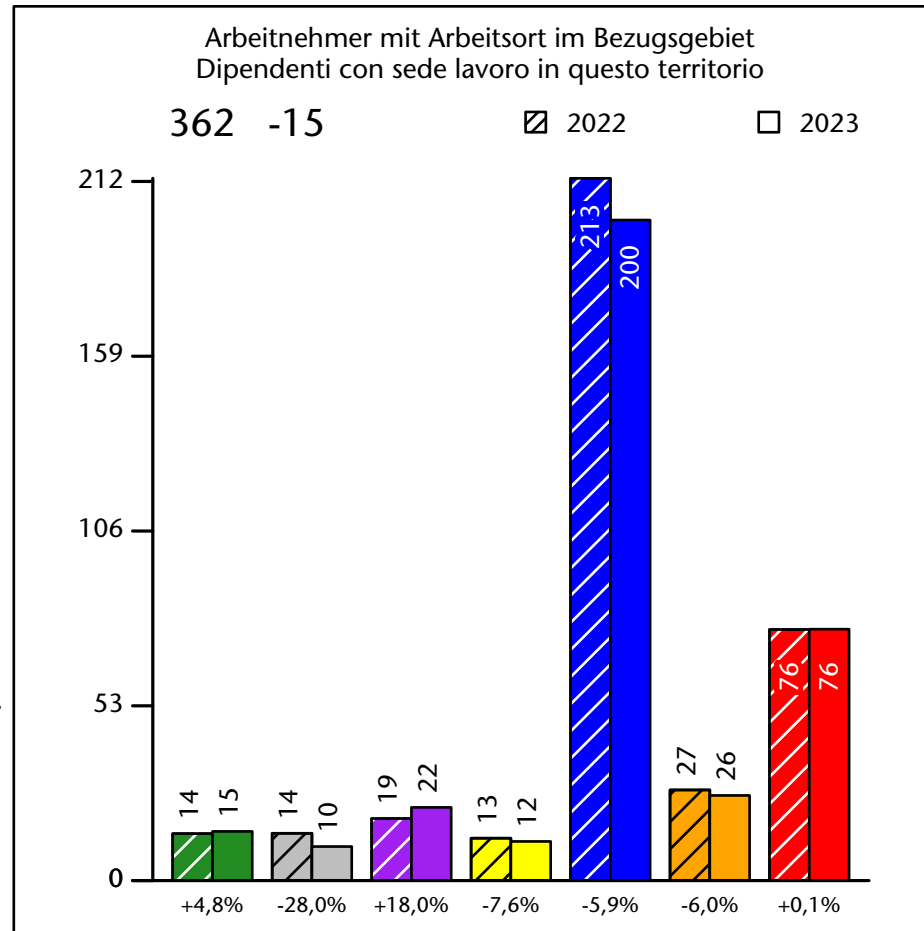

Arbeitsmarkt in der Gemeinde Schnals - 2023

Mercato del lavoro nel comune di Senales - 2023

mit Veränderungen zum Vorjahr - con variazioni rispetto all'anno precedente

Arbeitnehmer u. eingetragene Arbeitslose mit Wohnort im Bezugsgebiet
Dipendenti e disoccupati iscritti domiciliati nel territorio di riferimento

550 -2,8%

Arbeitsmarkt in der Gemeinde Schnals - 2022

Mercato del lavoro nel comune di Senales - 2022

mit Veränderungen zum Vorjahr - con variazioni rispetto all'anno precedente

Arbeitsmarkt in der Gemeinde Schnals - 2021