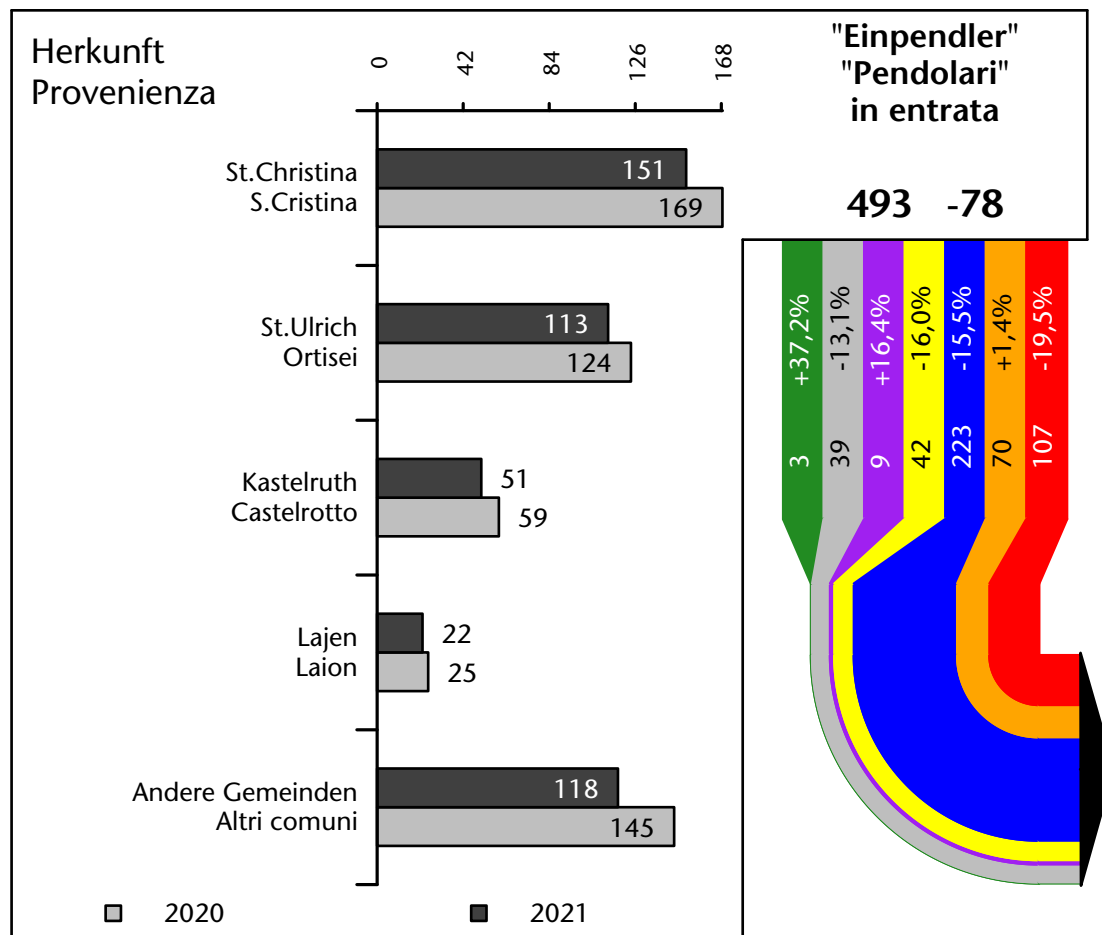

Arbeitnehmer u. eingetragene Arbeitslose mit Wohnort im Bezugsgebiet
Dipendenti e disoccupati iscritti domiciliati nel territorio di riferimento

1.204 -5,0%