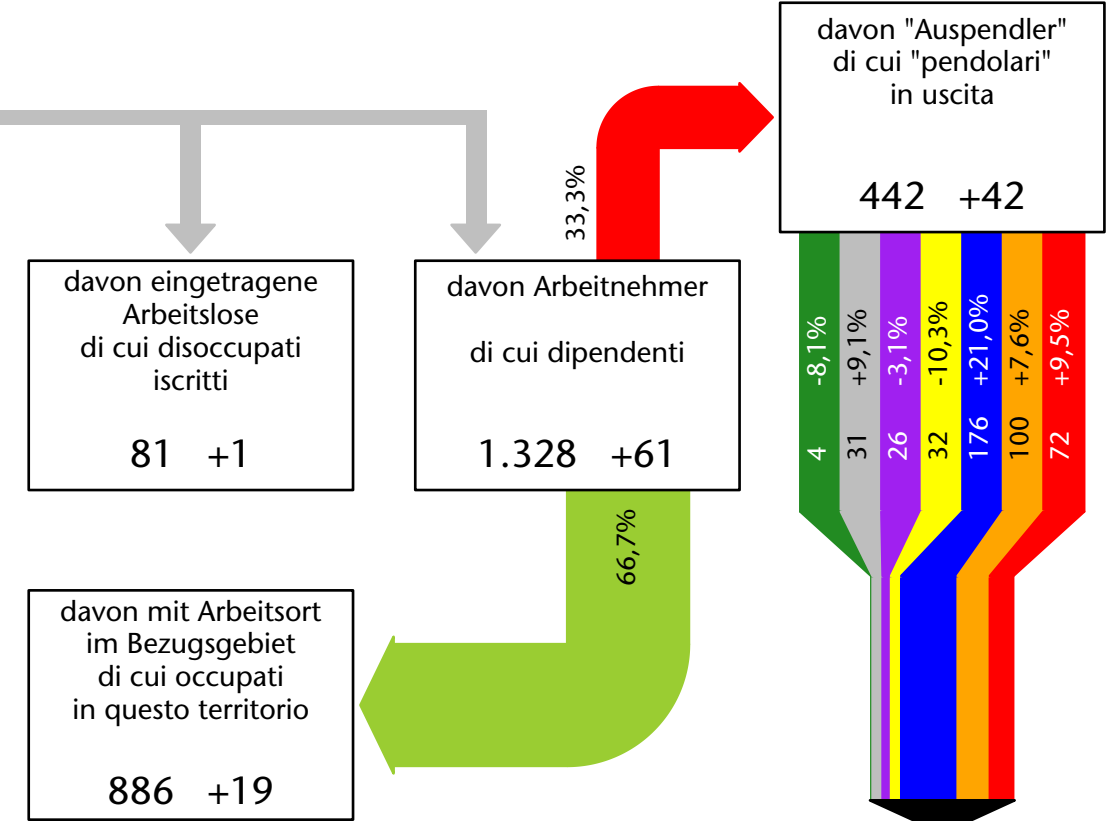

Arbeitnehmer u. eingetragene Arbeitslose mit Wohnort im Bezugsgebiet
Dipendenti e disoccupati iscritti domiciliati nel territorio di riferimento

1.409 +4,5%