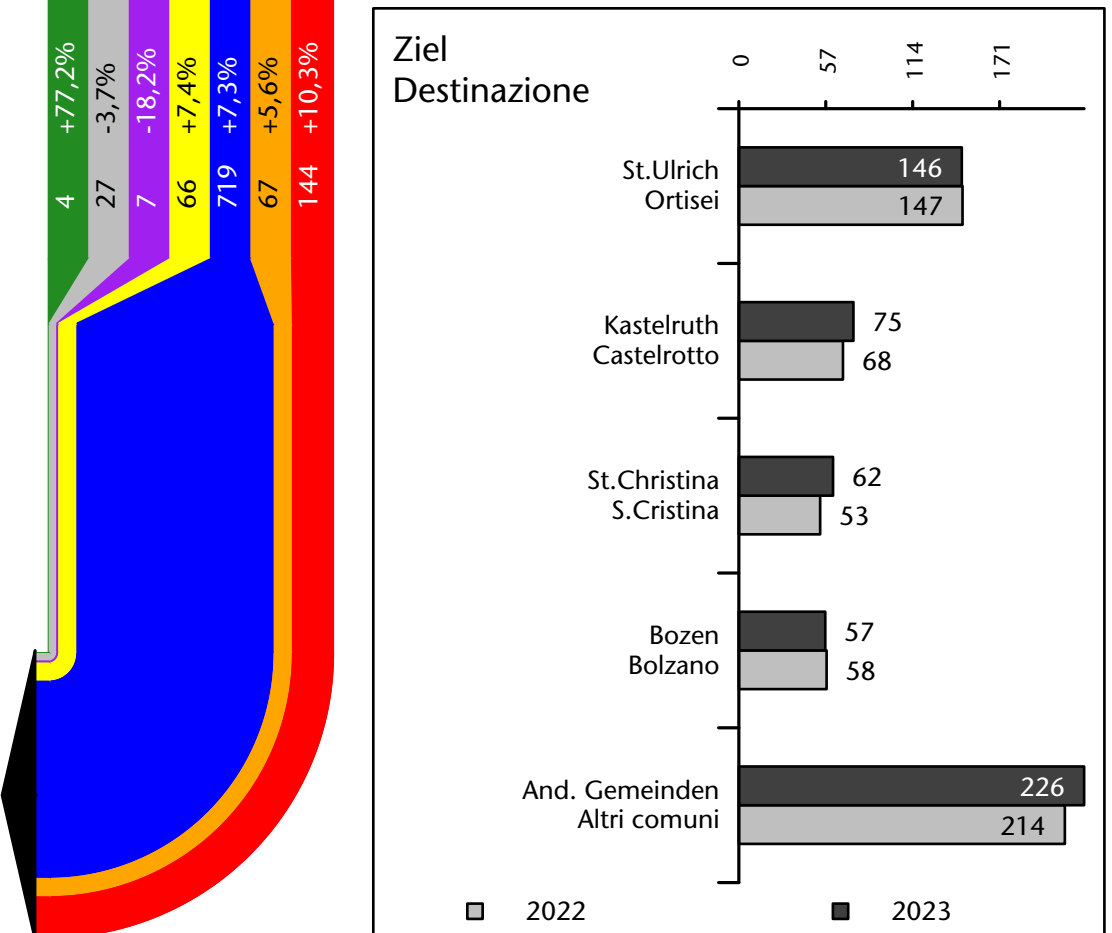

Arbeitsmarkt in der Gemeinde Wolkenstein in Gröden - 2023 Mercato del lavoro nel comune di Selva di Val Gardena - 2023

mit Veränderungen zum Vorjahr - con variazioni rispetto all'anno precedente

Arbeitnehmer u. eingetragene Arbeitslose mit Wohnort im Bezugsgebiet
Dipendenti e disoccupati iscritti domiciliati nel territorio di riferimento

1.709 +5,8%

Arbeitsmarkt in der Gemeinde Wolkenstein in Gröden - 2022 Mercato del lavoro nel comune di Selva di Val Gardena - 2022

mit Veränderungen zum Vorjahr - con variazioni rispetto all'anno precedente