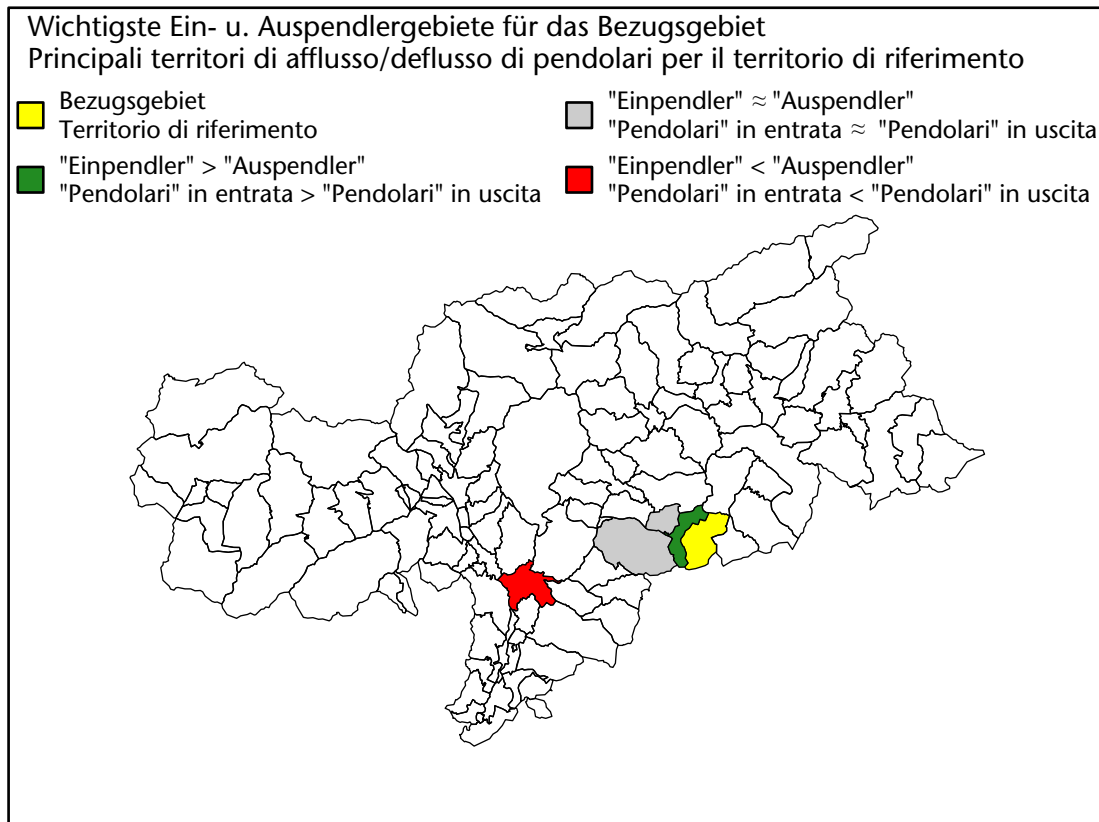

Arbeitsmarkt in der Gemeinde Wolkenstein in Gröden - 2023 Mercato del lavoro nel comune di Selva di Val Gardena - 2023

mit Veränderungen zum Vorjahr - con variazioni rispetto all'anno precedente

Arbeitnehmer u. eingetragene Arbeitslose mit Wohnort im Bezugsgebiet
Dipendenti e disoccupati iscritti domiciliati nel territorio di riferimento

1.709 +5,8%

Arbeitsmarkt in der Gemeinde Wolkenstein in Gröden - 2022 Mercato del lavoro nel comune di Selva di Val Gardena - 2022

mit Veränderungen zum Vorjahr - con variazioni rispetto all'anno precedente

Arbeitnehmer u. eingetragene Arbeitslose mit Wohnort im Bezugsgebiet
Dipendenti e disoccupati iscritti domiciliati nel territorio di riferimento

1.609 +33,7%

Arbeitsmarkt in der Gemeinde Wolkenstein in Gröden - 2021 Mercato del lavoro nel comune di Selva di Val Gardena - 2021