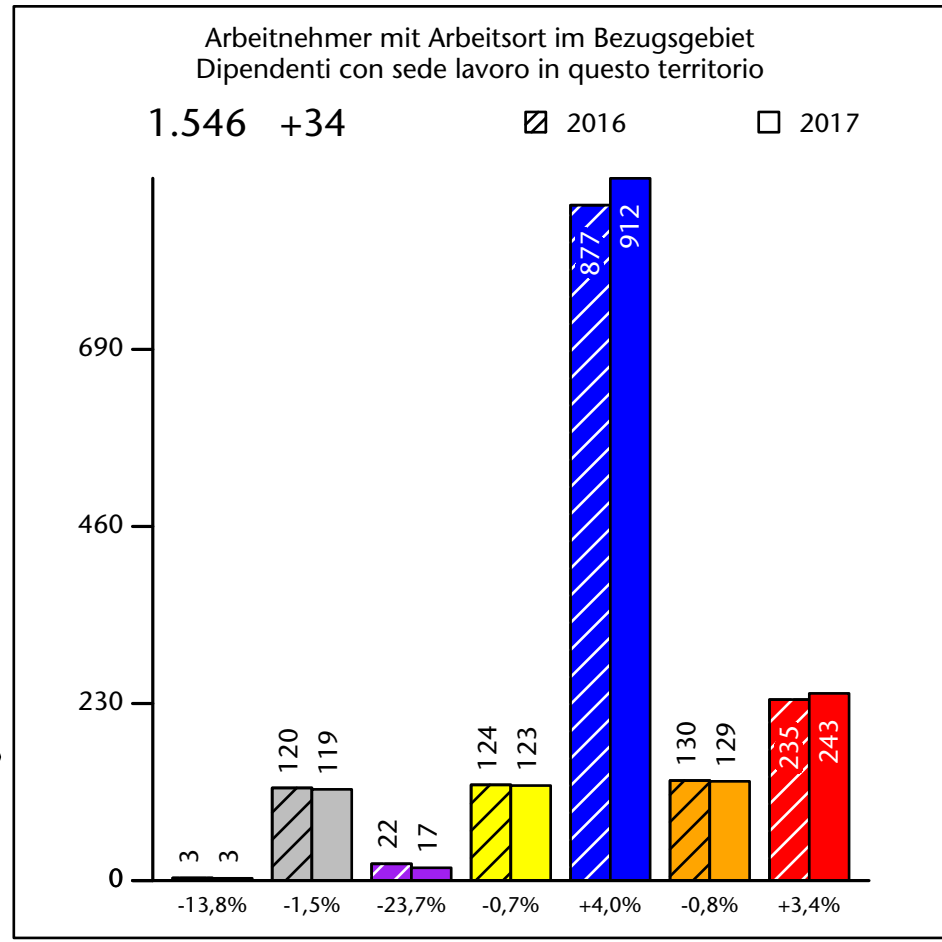

Arbeitnehmer u. eingetragene Arbeitslose mit Wohnort im Bezugsgebiet
Dipendenti e disoccupati iscritti domiciliati nel territorio di riferimento

1.409 +4,5%