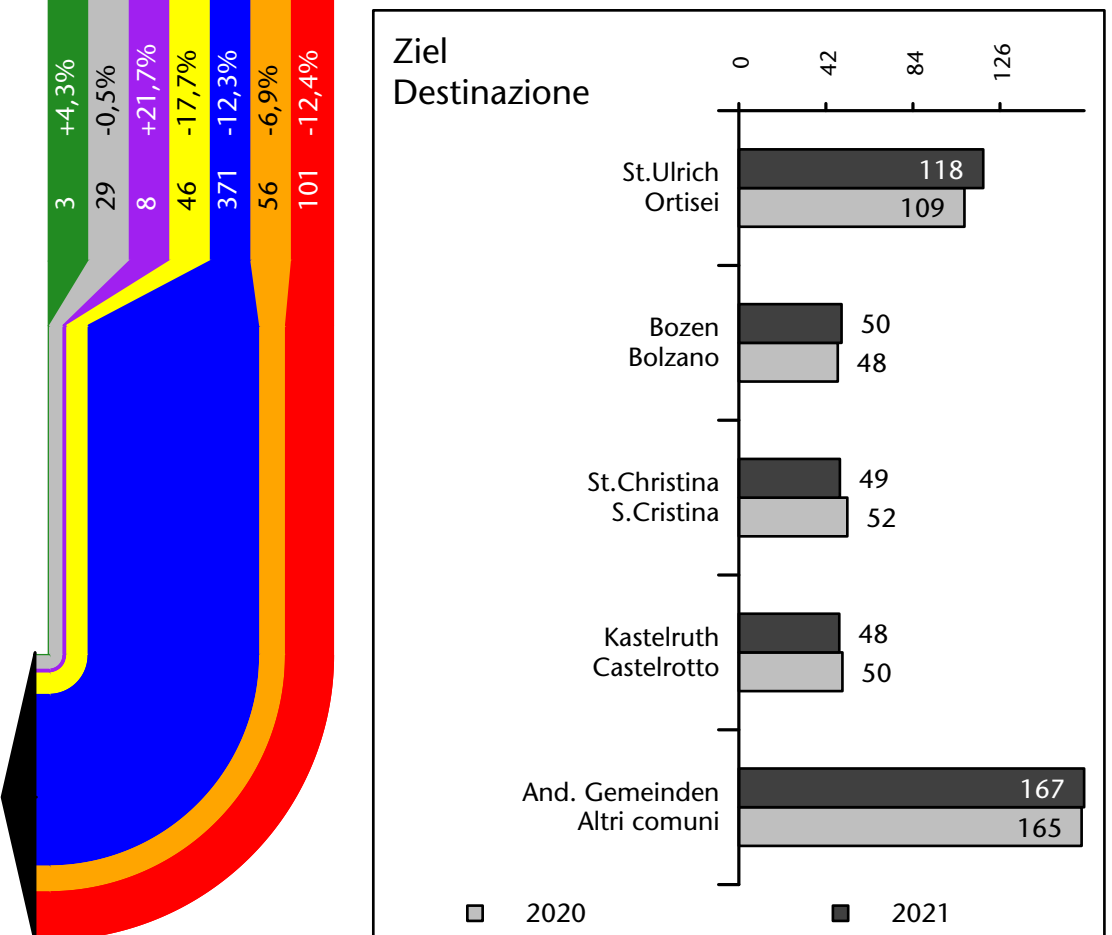

Arbeitnehmer u. eingetragene Arbeitslose mit Wohnort im Bezugsgebiet
Dipendenti e disoccupati iscritti domiciliati nel territorio di riferimento

1.204 -5,0%