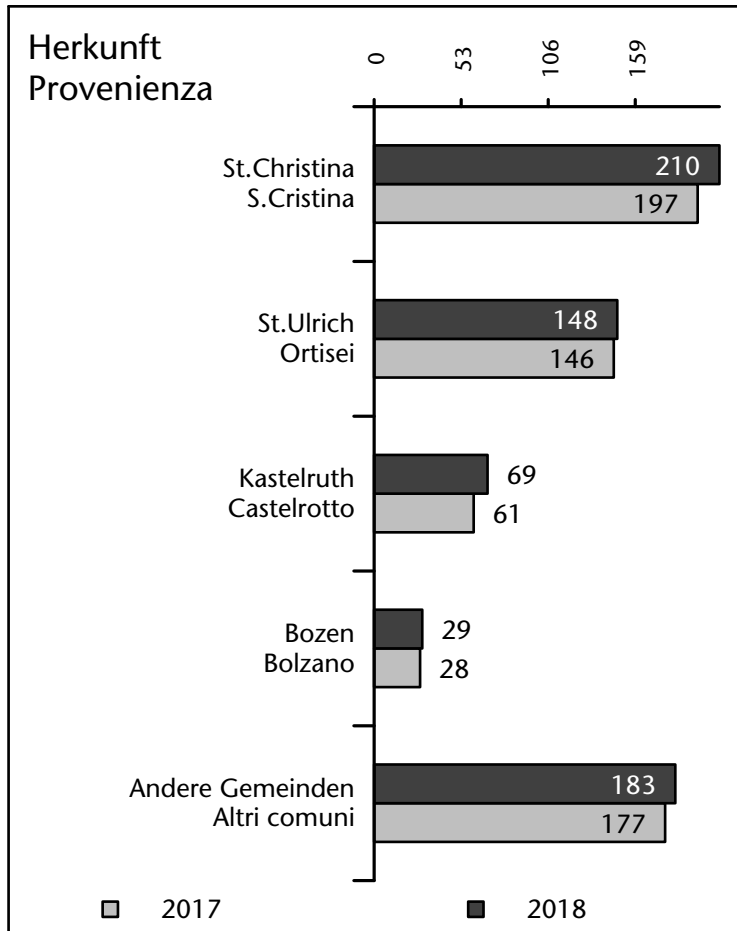

1.488 +0,9%

Arbeitsmarkt in der Gemeinde Wolkenstein in Gröden - 2018 Mercato del lavoro nel comune di Selva di Val Gardena - 2018

mit Veränderungen zum Vorjahr - con variazioni rispetto all'anno precedente

Arbeitnehmer u. eingetragene Arbeitslose mit Wohnort im Bezugsgebiet
Dipendenti e disoccupati iscritti domiciliati nel territorio di riferimento

1.474 +4,6%

Arbeitsmarkt in der Gemeinde Wolkenstein in Gröden - 2017 Mercato del lavoro nel comune di Selva di Val Gardena - 2017