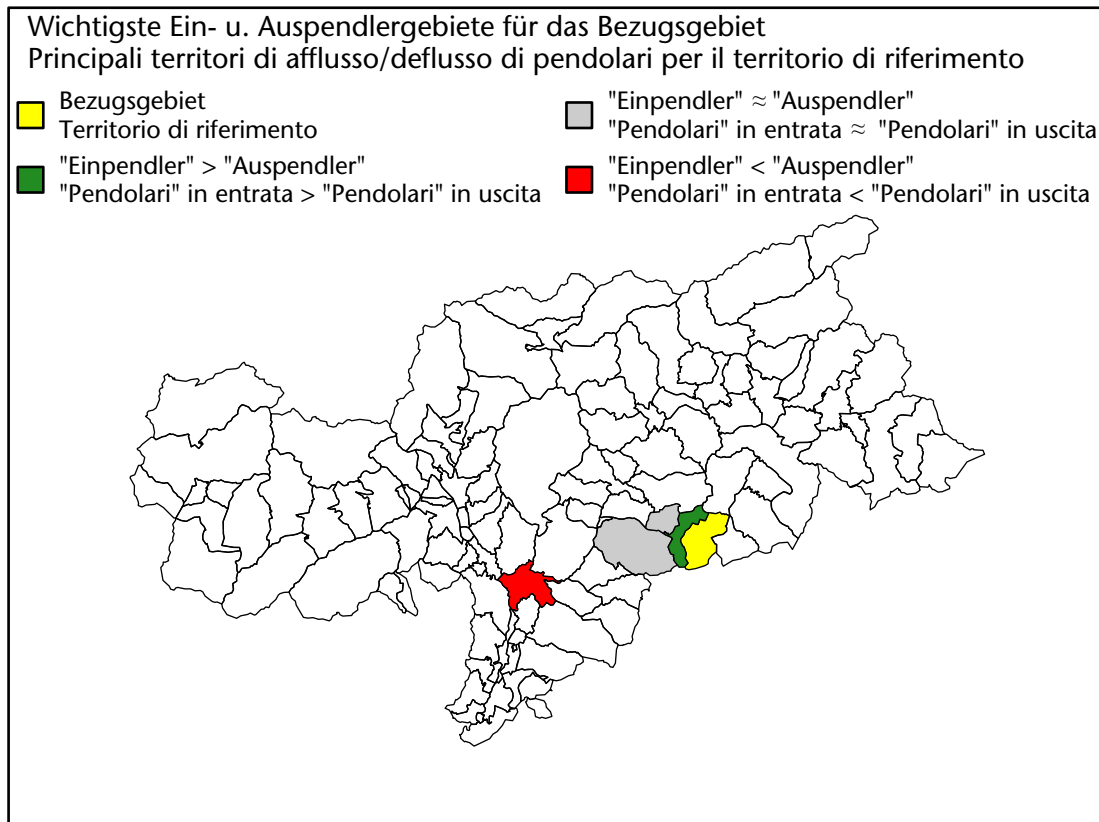

Arbeitsmarkt in der Gemeinde Wolkenstein in Gröden - 2017 Mercato del lavoro nel comune di Selva di Val Gardena - 2017

mit Veränderungen zum Vorjahr - con variazioni rispetto all'anno precedente