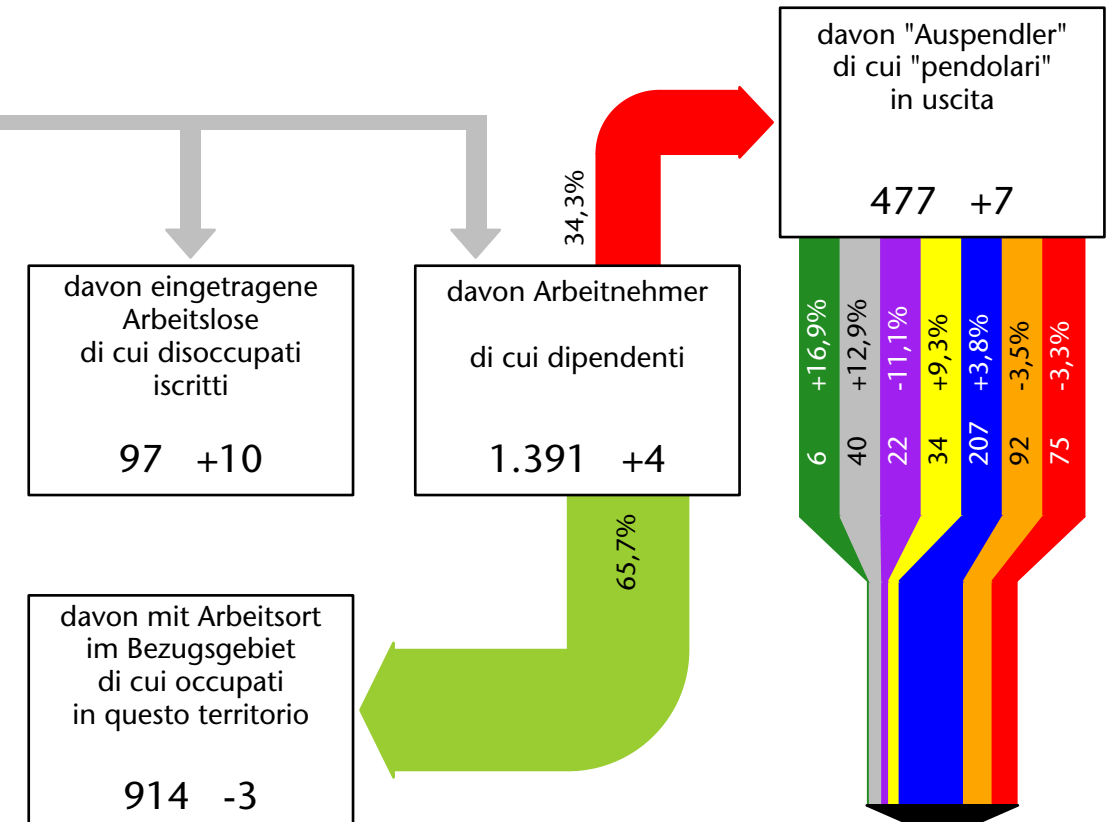

Arbeitnehmer u. eingetragene Arbeitslose mit Wohnort im Bezugsgebiet
Dipendenti e disoccupati iscritti domiciliati nel territorio di riferimento

1.488 +0,9%