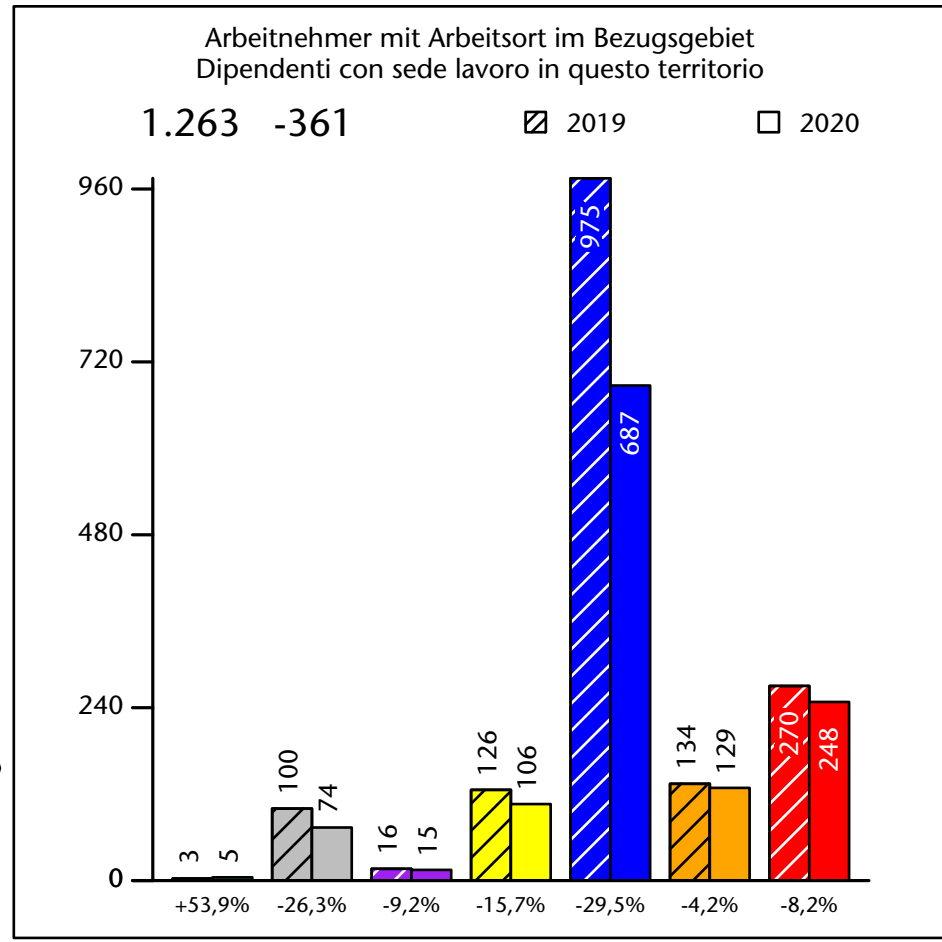

Arbeitnehmer u. eingetragene Arbeitslose mit Wohnort im Bezugsgebiet
Dipendenti e disoccupati iscritti domiciliati nel territorio di riferimento

1.609 +33,7%

Arbeitsmarkt in der Gemeinde Wolkenstein in Gröden - 2021 Mercato del lavoro nel comune di Selva di Val Gardena - 2021

1.204 -5,0%

Arbeitsmarkt in der Gemeinde Wolkenstein in Gröden - 2020 Mercato del lavoro nel comune di Selva di Val Gardena - 2020

mit Veränderungen zum Vorjahr - con variazioni rispetto all'anno precedente

Arbeitnehmer u. eingetragene Arbeitslose mit Wohnort im Bezugsgebiet
Dipendenti e disoccupati iscritti domiciliati nel territorio di riferimento

1.268 -14,8%

Arbeitsmarkt in der Gemeinde Wolkenstein in Gröden - 2019 Mercato del lavoro nel comune di Selva di Val Gardena - 2019