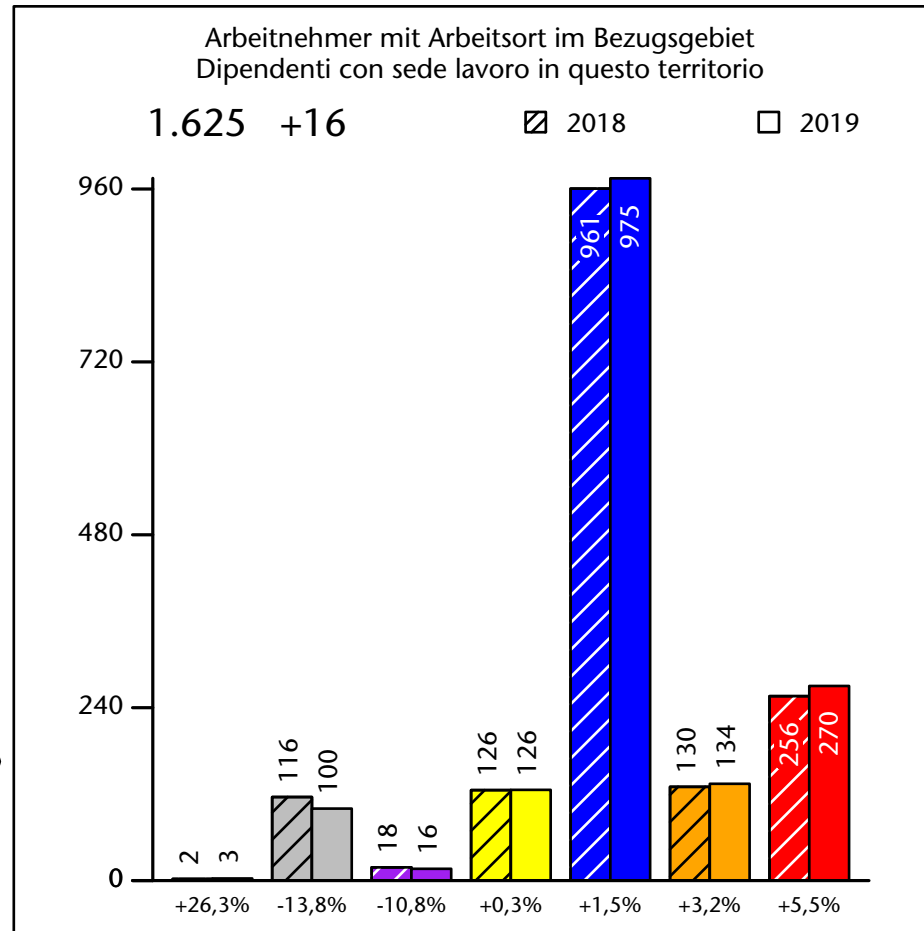

Arbeitnehmer u. eingetragene Arbeitslose mit Wohnort im Bezugsgebiet
Dipendenti e disoccupati iscritti domiciliati nel territorio di riferimento

1.488 +0,9%