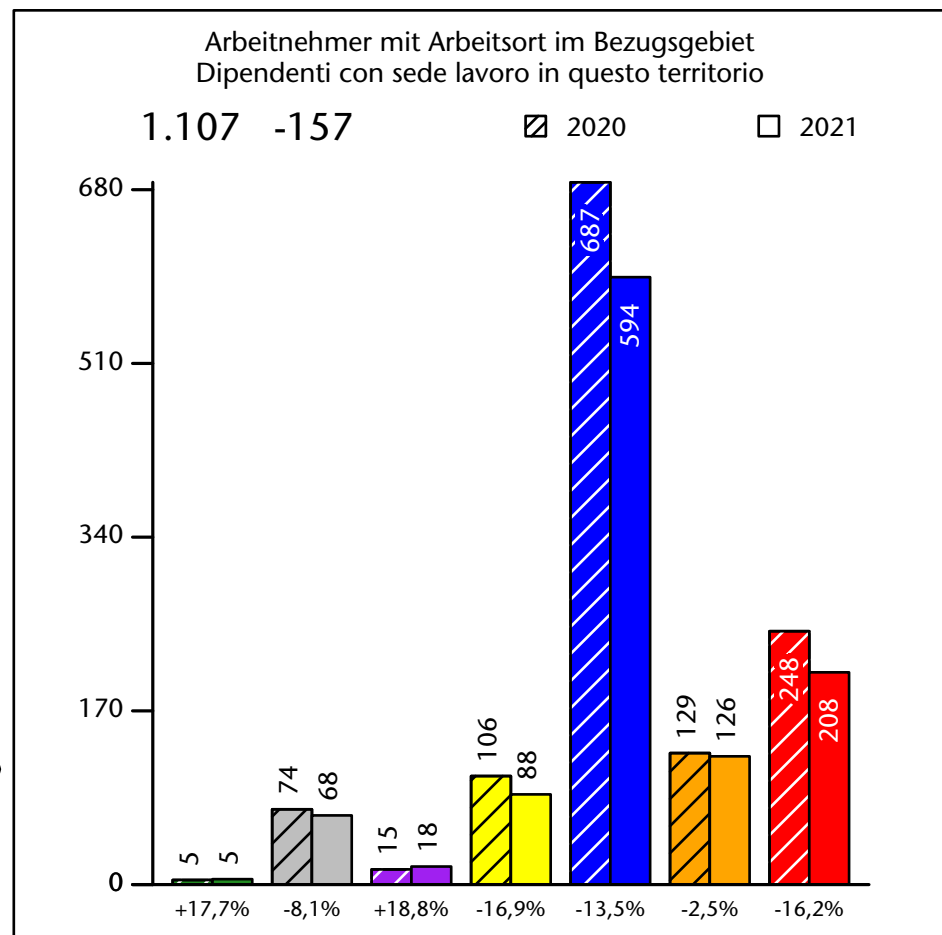

Arbeitnehmer u. eingetragene Arbeitslose mit Wohnort im Bezugsgebiet
Dipendenti e disoccupati iscritti domiciliati nel territorio di riferimento

1.204 -5,0%