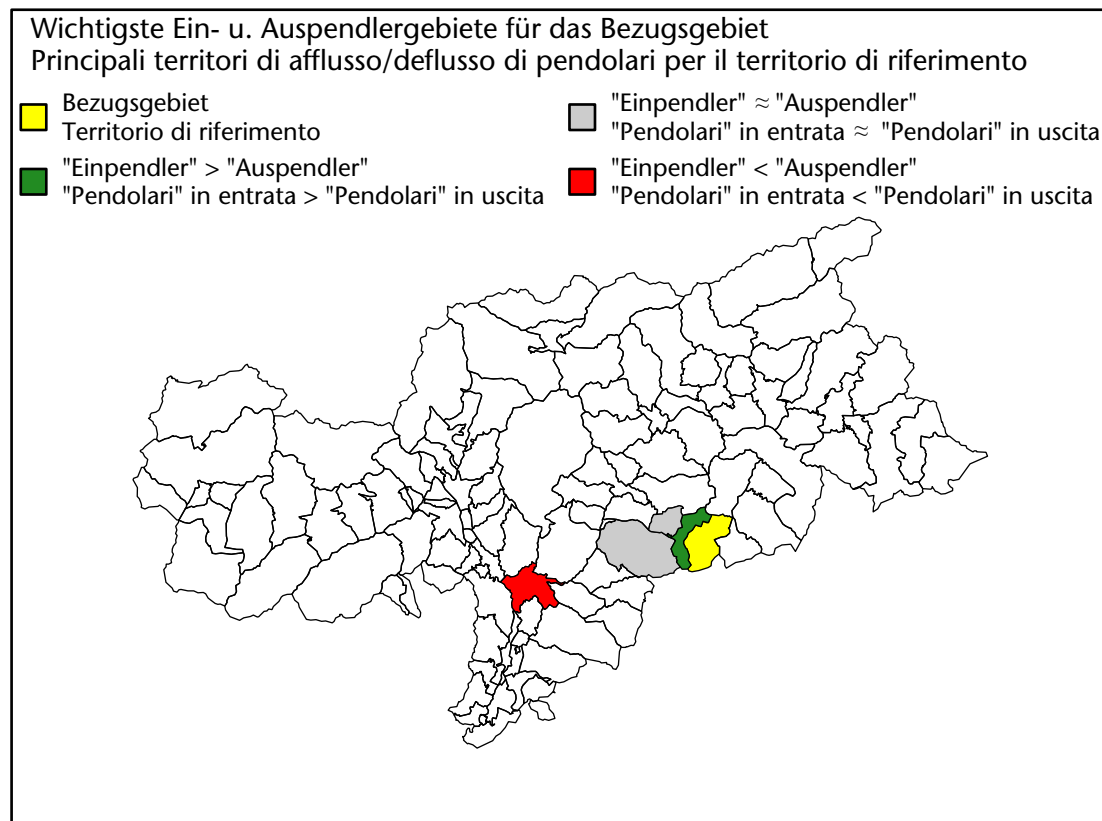

Arbeitsmarkt in der Gemeinde Wolkenstein in Gröden - 2021 Mercato del lavoro nel comune di Selva di Val Gardena - 2021

mit Veränderungen zum Vorjahr - con variazioni rispetto all'anno precedente