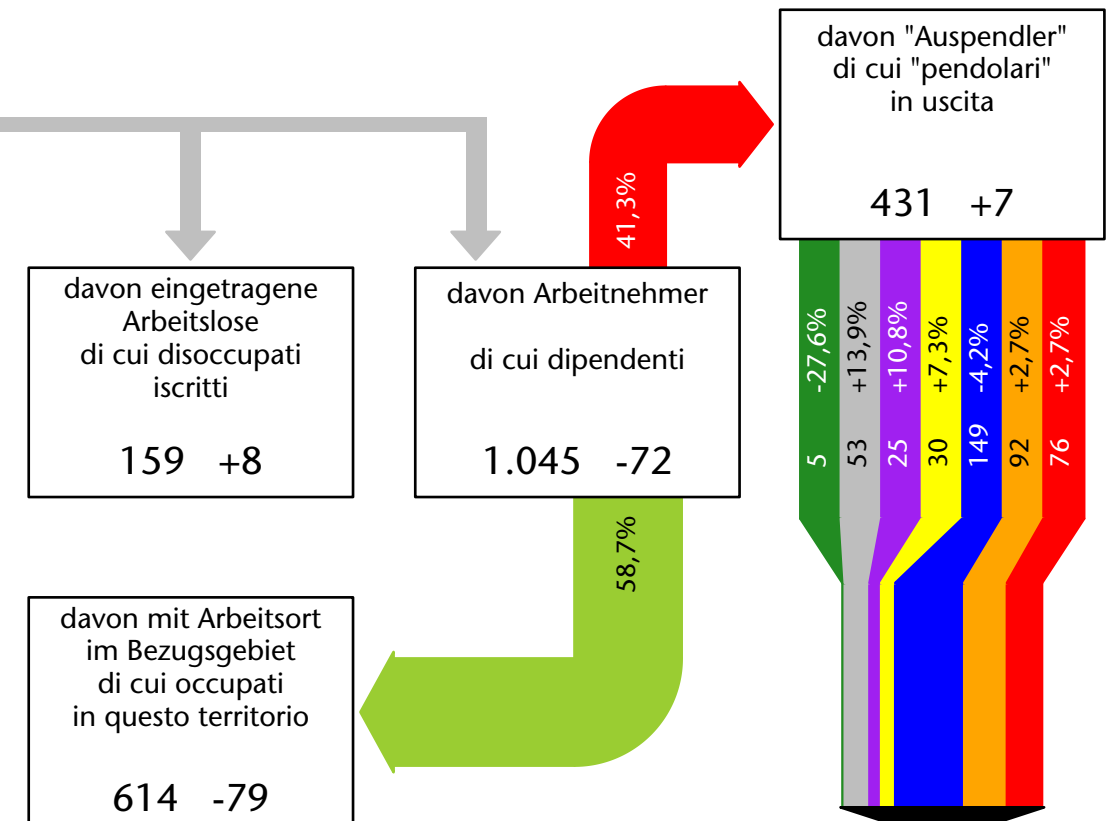

Arbeitnehmer u. eingetragene Arbeitslose mit Wohnort im Bezugsgebiet
Dipendenti e disoccupati iscritti domiciliati nel territorio di riferimento

1.204 -5,0%