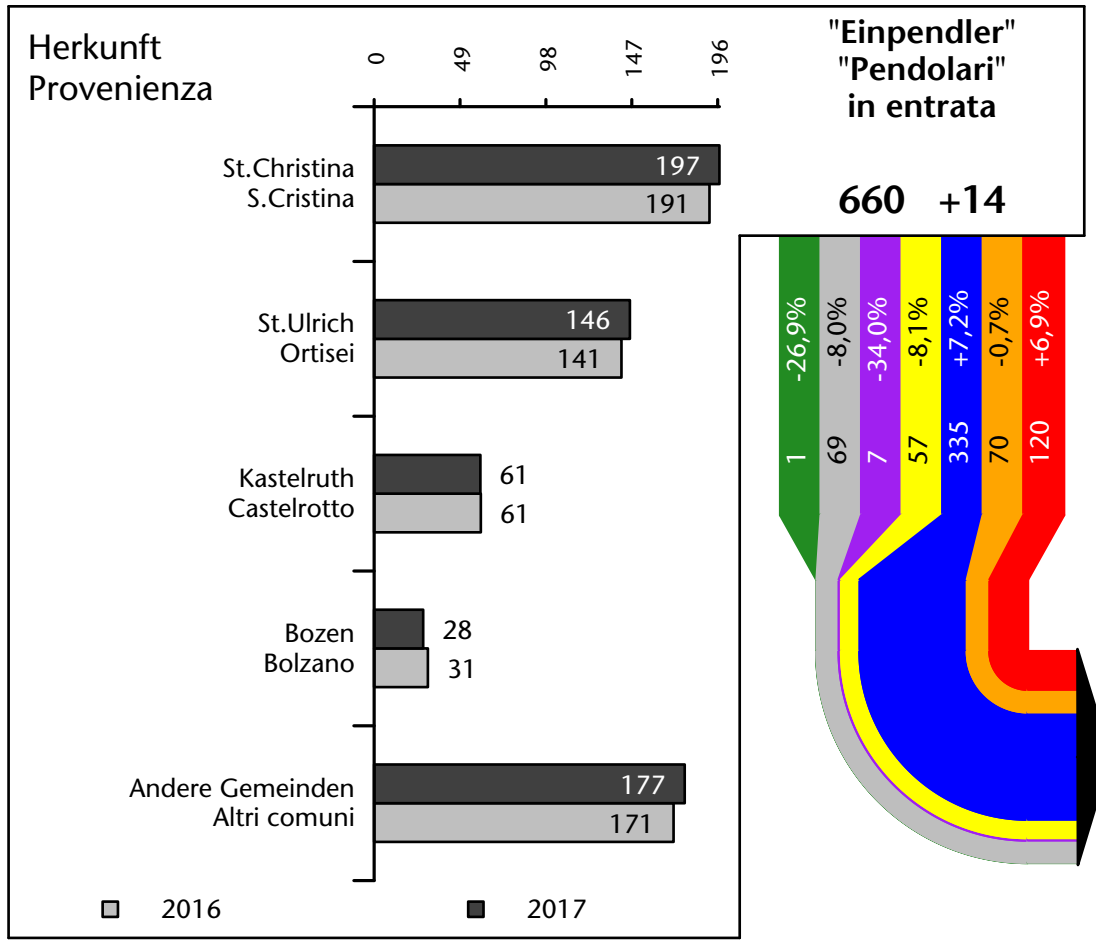

Arbeitnehmer u. eingetragene Arbeitslose mit Wohnort im Bezugsgebiet
Dipendenti e disoccupati iscritti domiciliati nel territorio di riferimento

1.409 +4,5%