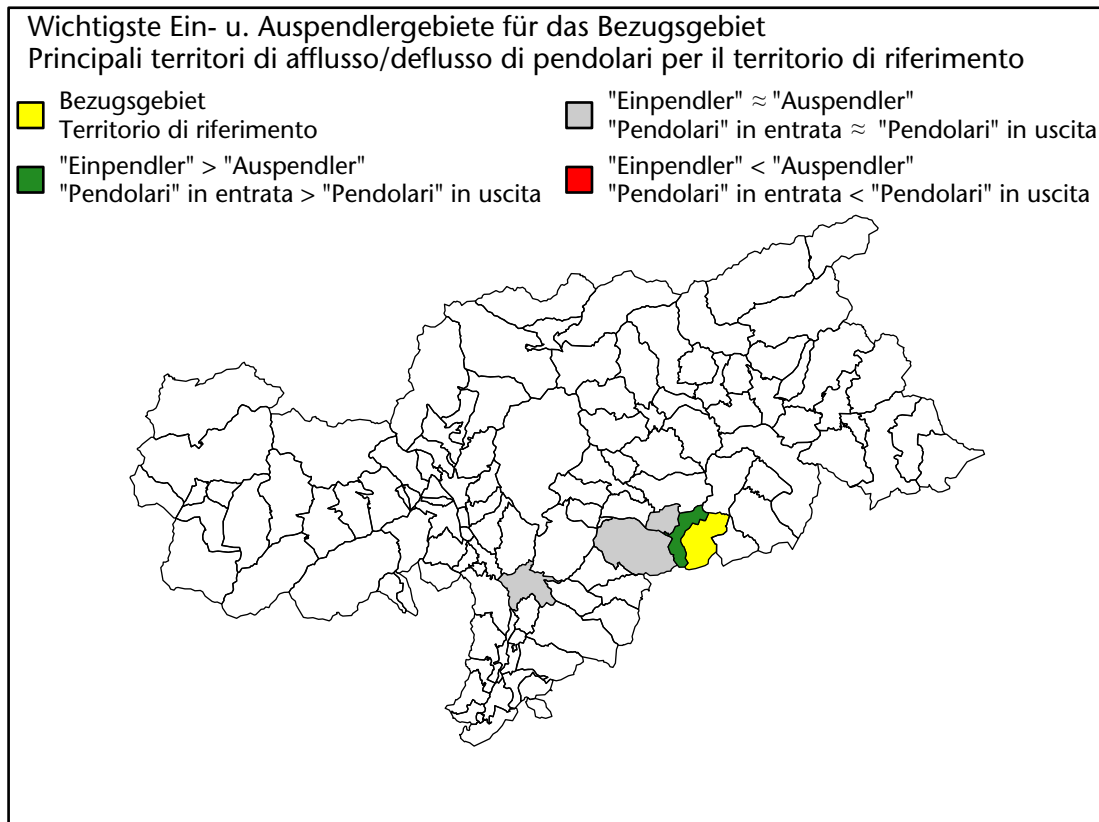

Arbeitsmarkt in der Gemeinde Wolkenstein in Gröden - 2016 Mercato del lavoro nel comune di Selva di Val Gardena - 2016

mit Veränderungen zum Vorjahr - con variazioni rispetto all'anno precedente