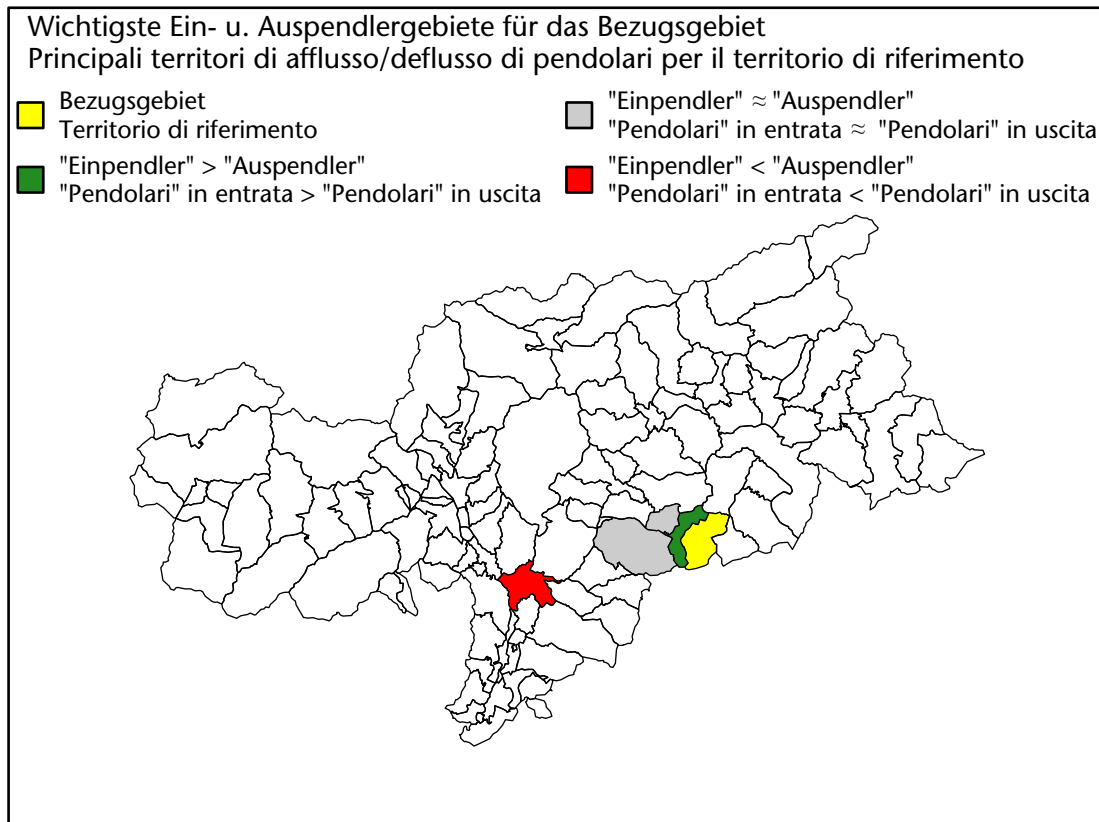

Arbeitsmarkt in der Gemeinde Wolkenstein in Gröden - 2020 Mercato del lavoro nel comune di Selva di Val Gardena - 2020

mit Veränderungen zum Vorjahr - con variazioni rispetto all'anno precedente