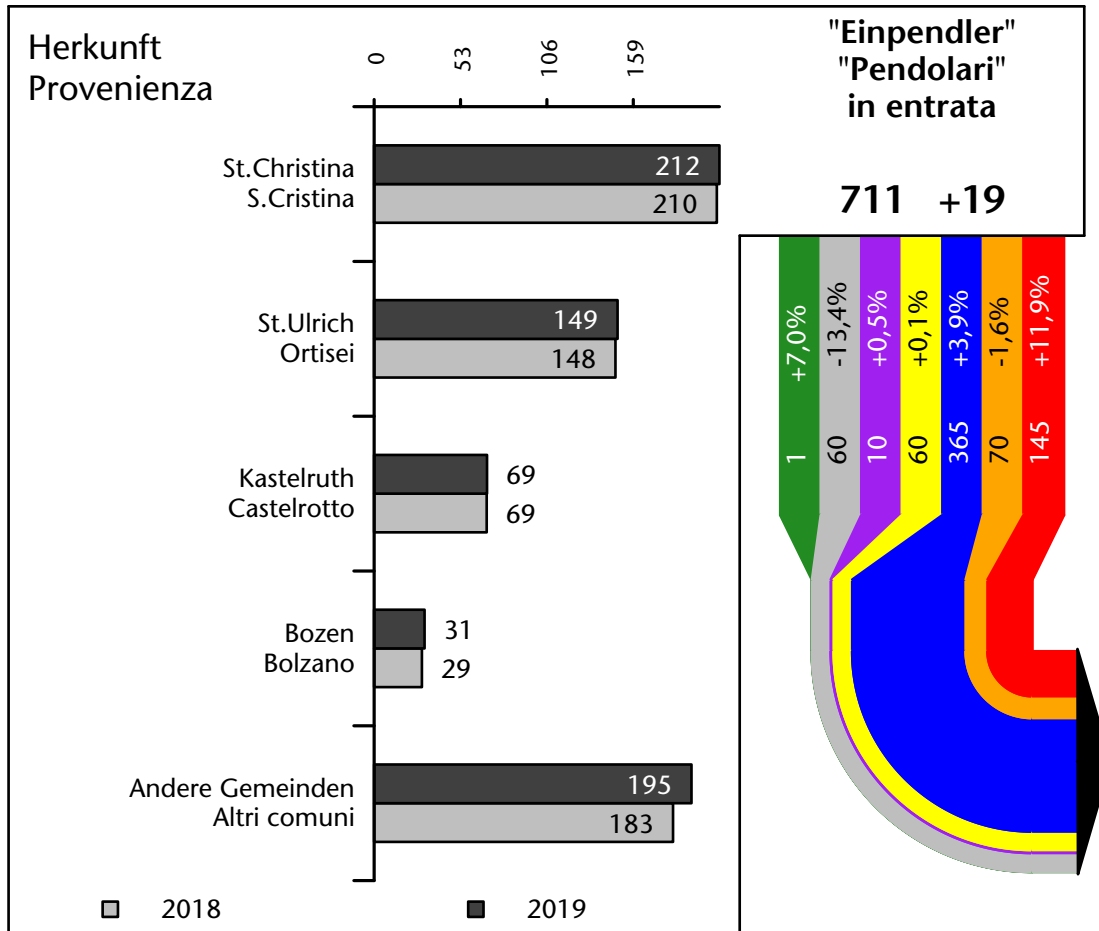

Arbeitnehmer u. eingetragene Arbeitslose mit Wohnort im Bezugsgebiet
Dipendenti e disoccupati iscritti domiciliati nel territorio di riferimento

1.488 +0,9%