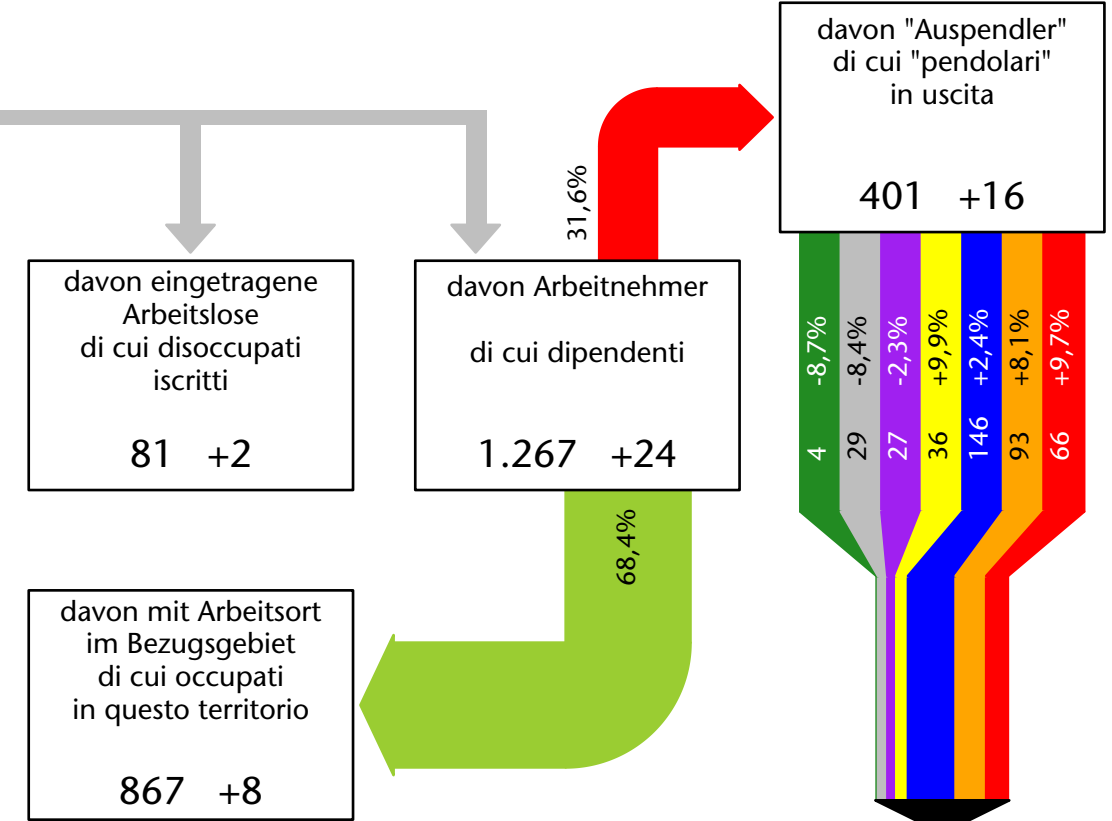

1.409 +4,5%

Arbeitsmarkt in der Gemeinde Wolkenstein in Gröden - 2016 Mercato del lavoro nel comune di Selva di Val Gardena - 2016

mit Veränderungen zum Vorjahr - con variazioni rispetto all'anno precedente

Arbeitnehmer u. eingetragene Arbeitslose mit Wohnort im Bezugsgebiet
Dipendenti e disoccupati iscritti domiciliati nel territorio di riferimento

1.348 +2,0%

Arbeitsmarkt in der Gemeinde Wolkenstein in Gröden - 2015 Mercato del lavoro nel comune di Selva di Val Gardena - 2015