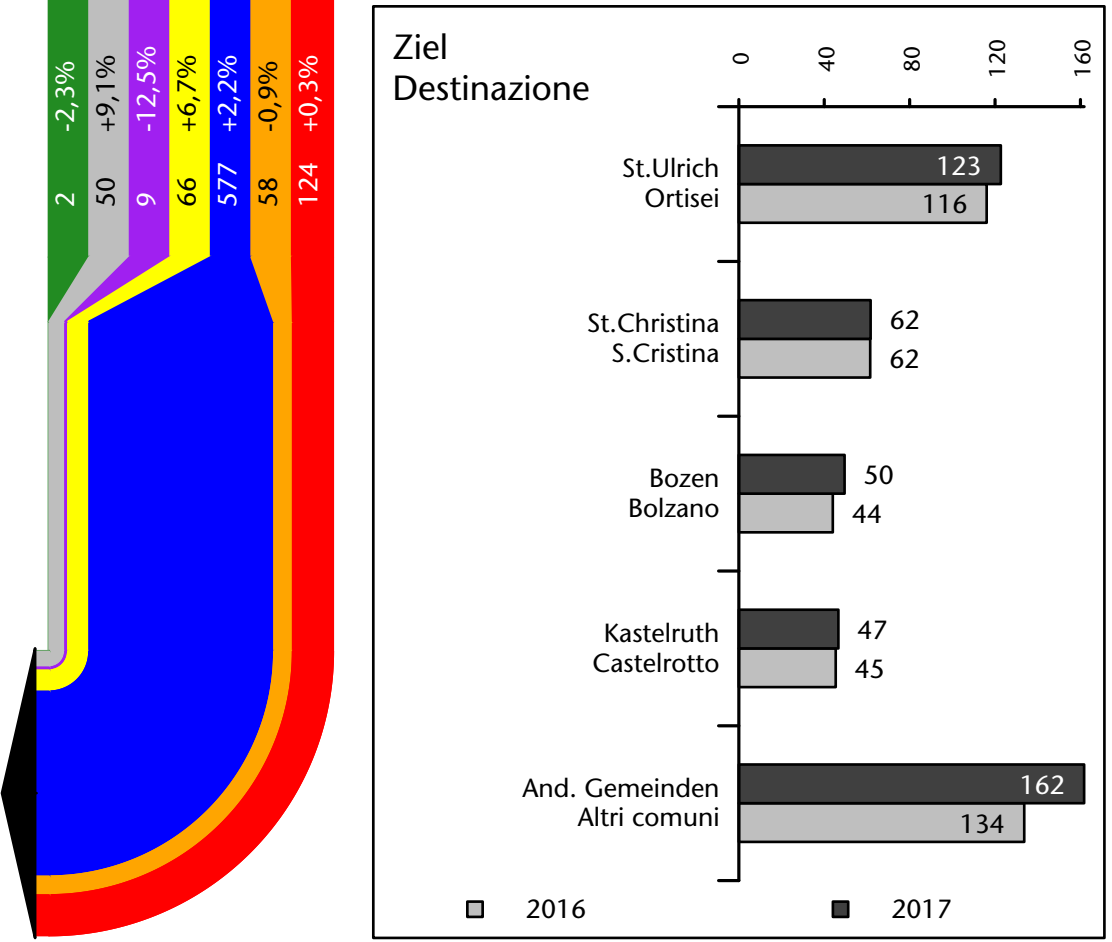

Arbeitnehmer u. eingetragene Arbeitslose mit Wohnort im Bezugsgebiet
Dipendenti e disoccupati iscritti domiciliati nel territorio di riferimento

1.409 +4,5%