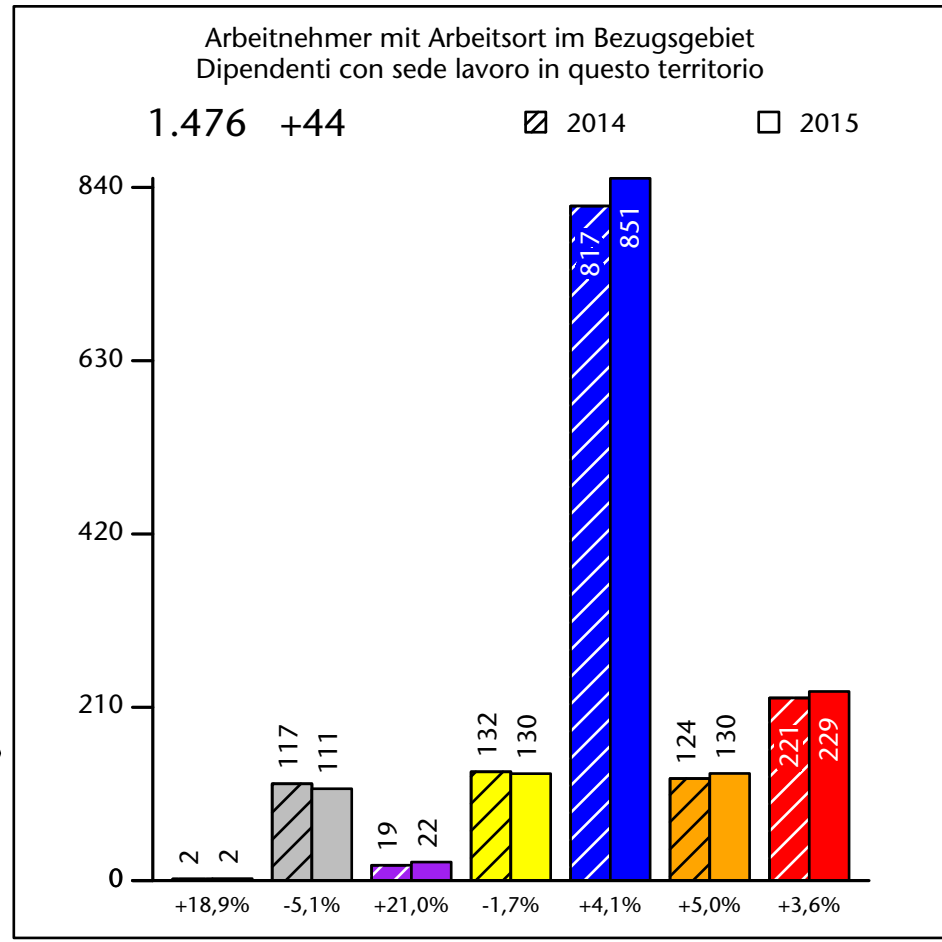

Arbeitnehmer u. eingetragene Arbeitslose mit Wohnort im Bezugsgebiet
Dipendenti e disoccupati iscritti domiciliati nel territorio di riferimento

1.321 +1,8%