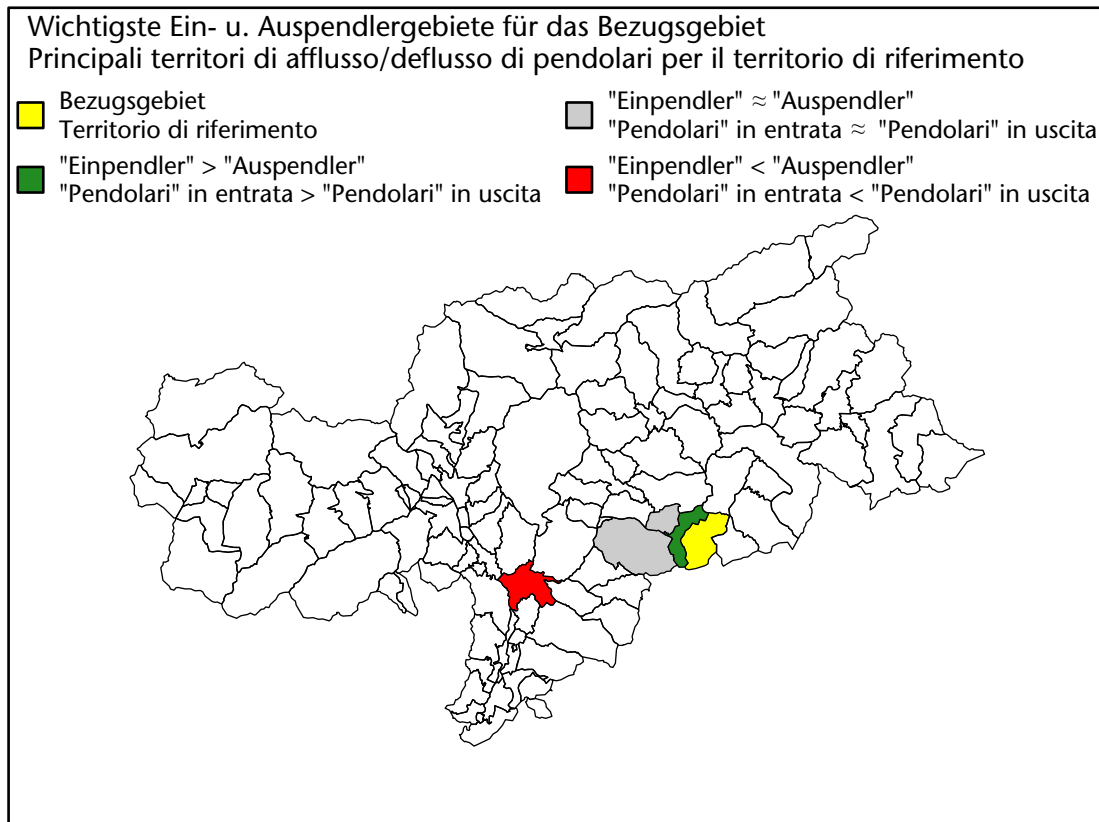

Arbeitsmarkt in der Gemeinde Wolkenstein in Gröden - 2018 Mercato del lavoro nel comune di Selva di Val Gardena - 2018

mit Veränderungen zum Vorjahr - con variazioni rispetto all'anno precedente