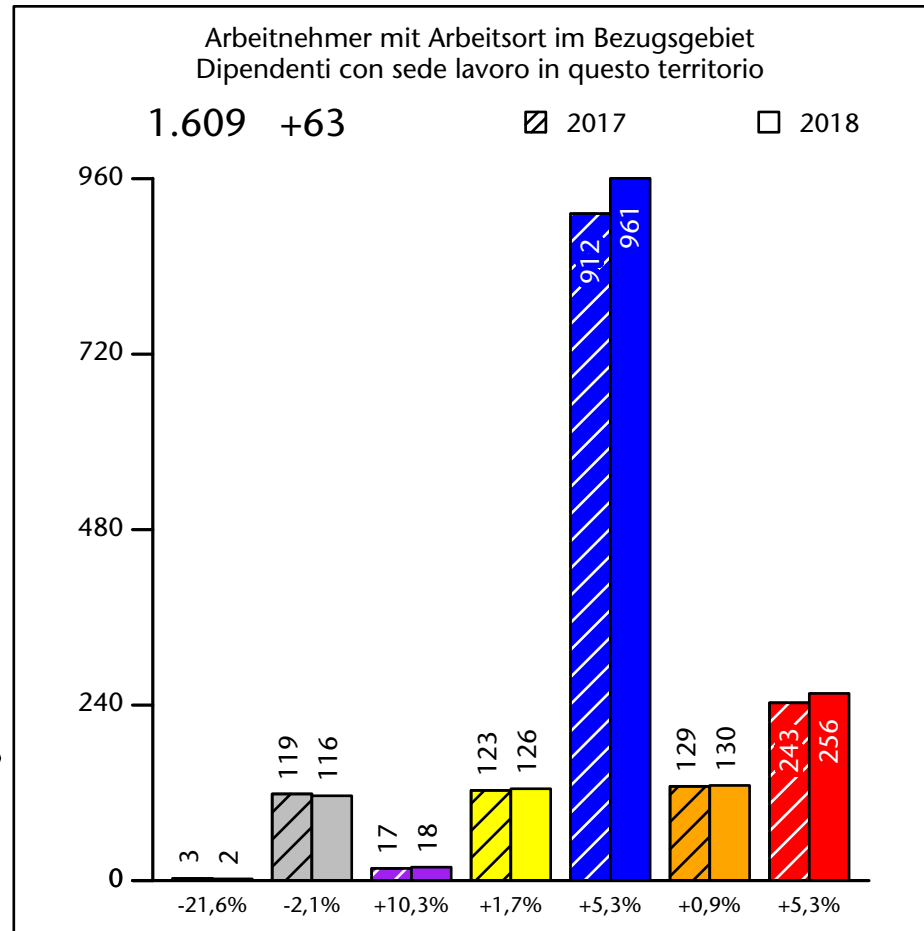

Arbeitnehmer u. eingetragene Arbeitslose mit Wohnort im Bezugsgebiet
Dipendenti e disoccupati iscritti domiciliati nel territorio di riferimento

1.474 +4,6%