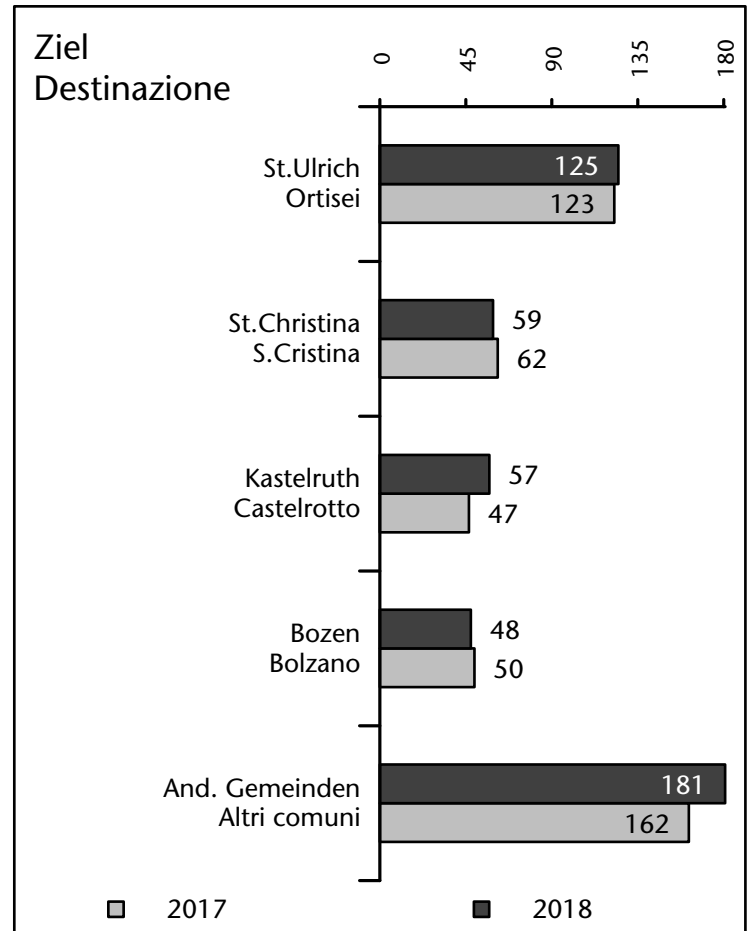

1.488 +0,9%

Arbeitsmarkt in der Gemeinde Wolkenstein in Gröden - 2018 Mercato del lavoro nel comune di Selva di Val Gardena - 2018

mit Veränderungen zum Vorjahr - con variazioni rispetto all'anno precedente

Arbeitnehmer u. eingetragene Arbeitslose mit Wohnort im Bezugsgebiet
Dipendenti e disoccupati iscritti domiciliati nel territorio di riferimento

1.474 +4,6%

Arbeitsmarkt in der Gemeinde Wolkenstein in Gröden - 2017 Mercato del lavoro nel comune di Selva di Val Gardena - 2017