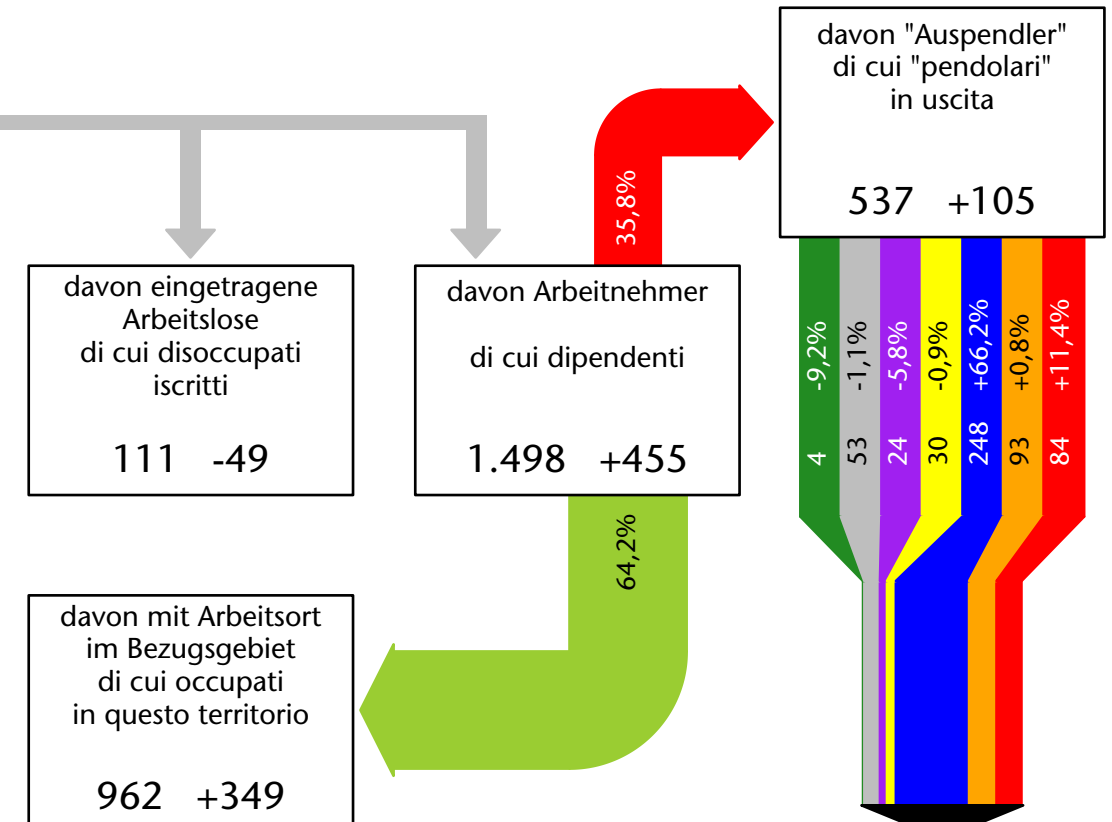

1.709 +5,8%

Arbeitsmarkt in der Gemeinde Wolkenstein in Gröden - 2022 Mercato del lavoro nel comune di Selva di Val Gardena - 2022

mit Veränderungen zum Vorjahr - con variazioni rispetto all'anno precedente

Arbeitnehmer u. eingetragene Arbeitslose mit Wohnort im Bezugsgebiet
Dipendenti e disoccupati iscritti domiciliati nel territorio di riferimento

1.609 +33,7%

Arbeitsmarkt in der Gemeinde Wolkenstein in Gröden - 2021 Mercato del lavoro nel comune di Selva di Val Gardena - 2021