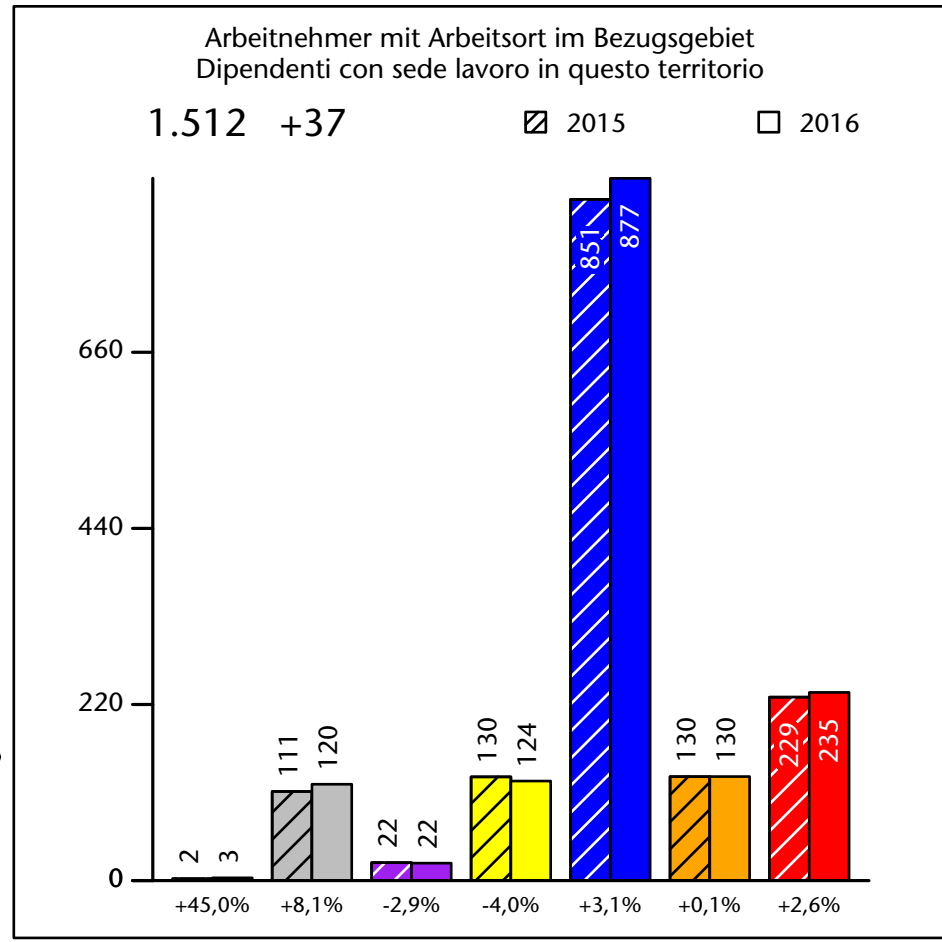

Arbeitnehmer u. eingetragene Arbeitslose mit Wohnort im Bezugsgebiet
Dipendenti e disoccupati iscritti domiciliati nel territorio di riferimento

1.348 +2,0%