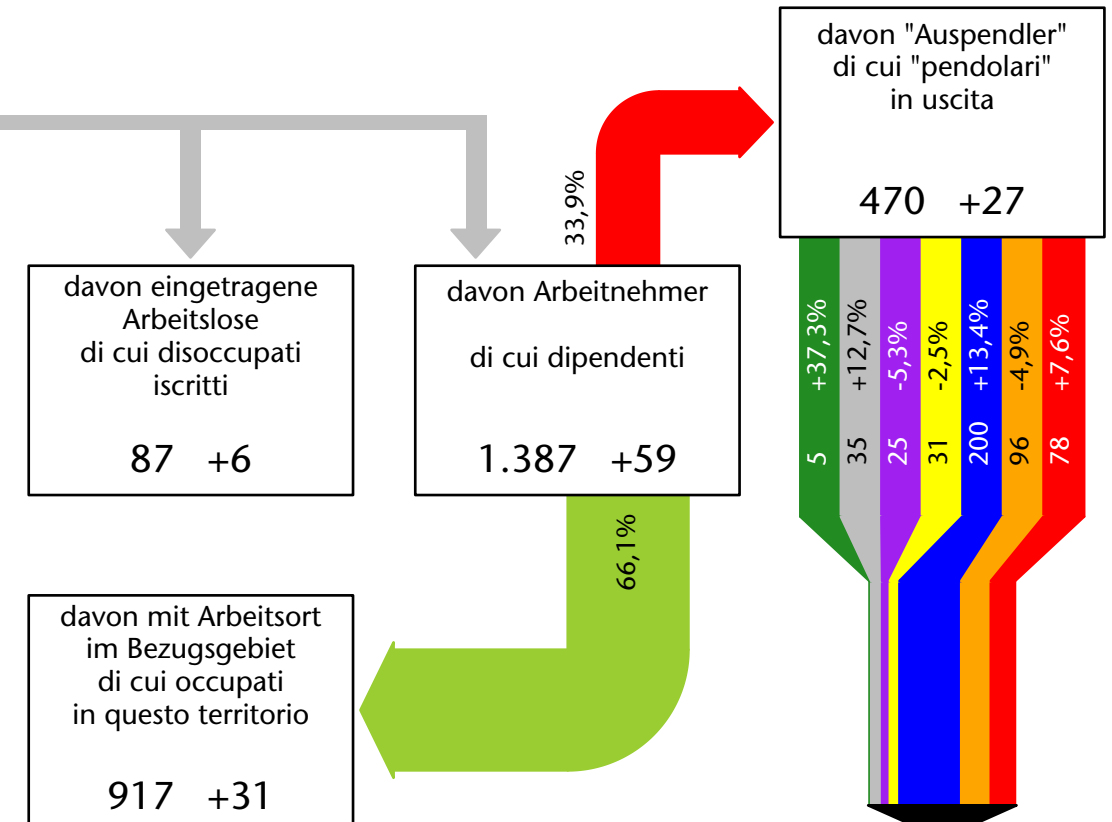

1.488 +0,9%

Arbeitsmarkt in der Gemeinde Wolkenstein in Gröden - 2018 Mercato del lavoro nel comune di Selva di Val Gardena - 2018

mit Veränderungen zum Vorjahr - con variazioni rispetto all'anno precedente

Arbeitnehmer u. eingetragene Arbeitslose mit Wohnort im Bezugsgebiet
Dipendenti e disoccupati iscritti domiciliati nel territorio di riferimento

1.474 +4,6%

Arbeitsmarkt in der Gemeinde Wolkenstein in Gröden - 2017 Mercato del lavoro nel comune di Selva di Val Gardena - 2017