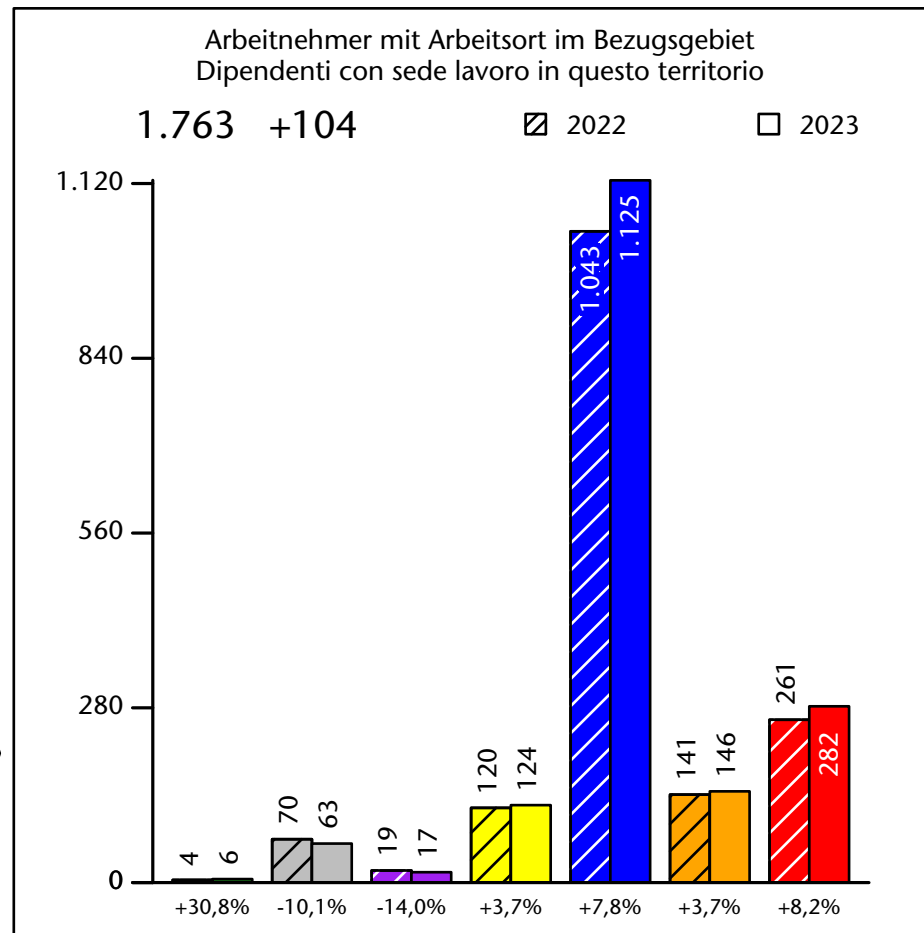

Arbeitsmarkt in der Gemeinde Wolkenstein in Gröden - 2023 Mercato del lavoro nel comune di Selva di Val Gardena - 2023

mit Veränderungen zum Vorjahr - con variazioni rispetto all'anno precedente

Arbeitnehmer u. eingetragene Arbeitslose mit Wohnort im Bezugsgebiet
Dipendenti e disoccupati iscritti domiciliati nel territorio di riferimento

1.709 +5,8%

Arbeitsmarkt in der Gemeinde Wolkenstein in Gröden - 2022 Mercato del lavoro nel comune di Selva di Val Gardena - 2022

mit Veränderungen zum Vorjahr - con variazioni rispetto all'anno precedente