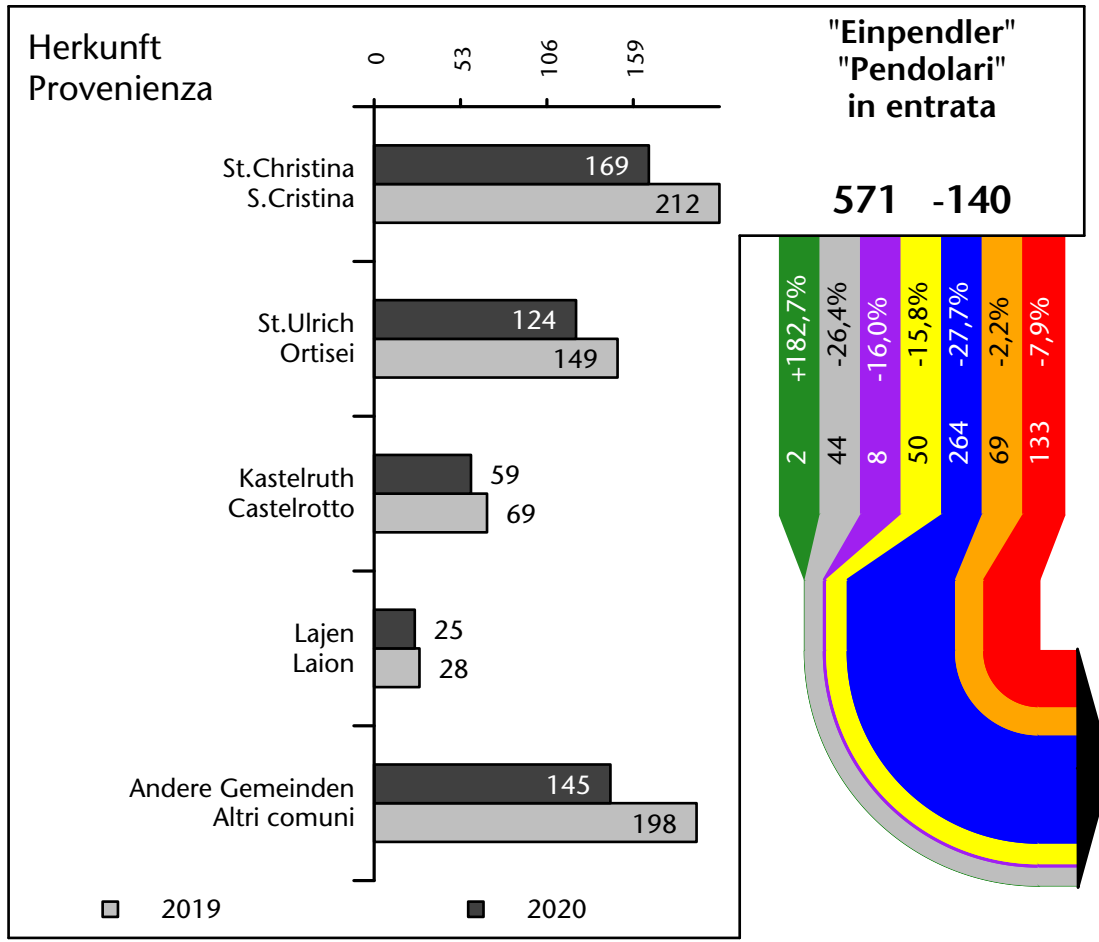

1.204 -5,0%

Arbeitsmarkt in der Gemeinde Wolkenstein in Gröden - 2020 Mercato del lavoro nel comune di Selva di Val Gardena - 2020

mit Veränderungen zum Vorjahr - con variazioni rispetto all'anno precedente

Arbeitnehmer u. eingetragene Arbeitslose mit Wohnort im Bezugsgebiet
Dipendenti e disoccupati iscritti domiciliati nel territorio di riferimento

1.268 -14,8%

Arbeitsmarkt in der Gemeinde Wolkenstein in Gröden - 2019 Mercato del lavoro nel comune di Selva di Val Gardena - 2019