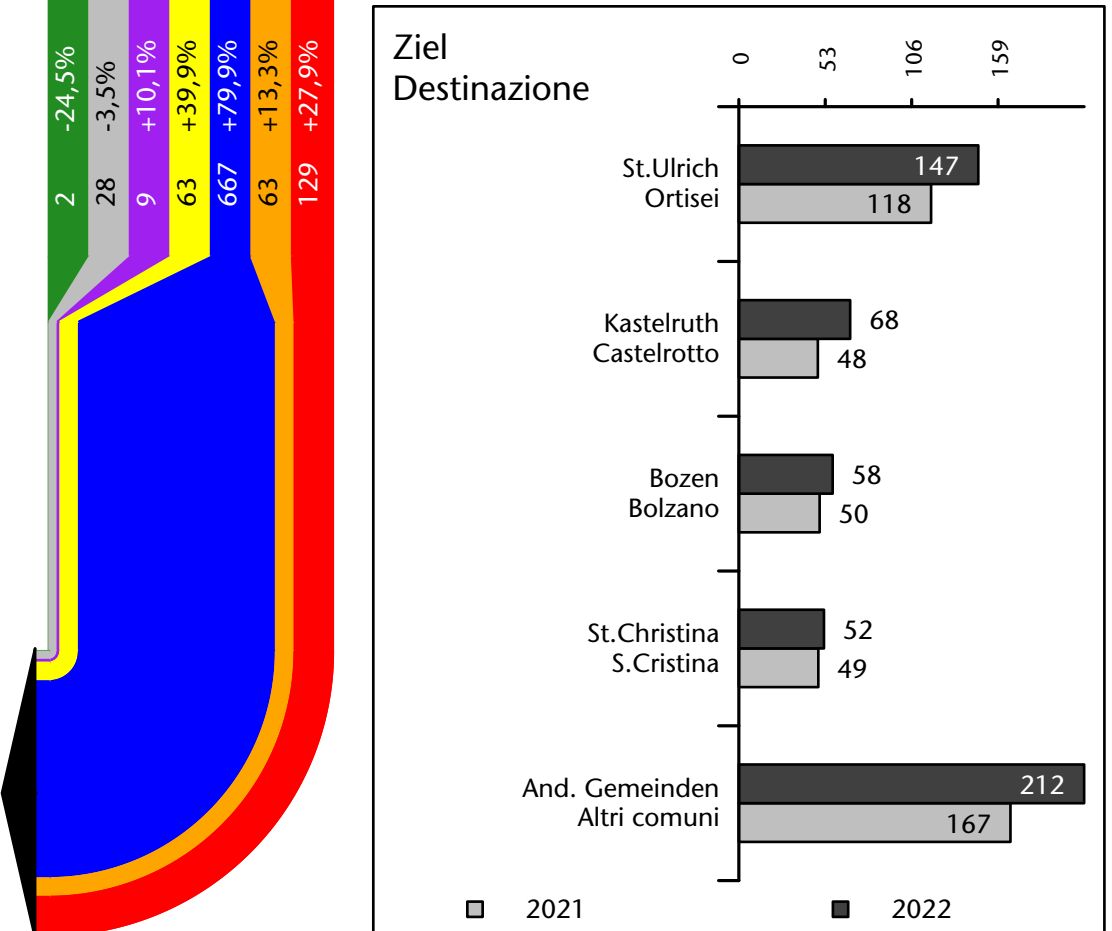

1.709 +5,8%

Arbeitsmarkt in der Gemeinde Wolkenstein in Gröden - 2022 Mercato del lavoro nel comune di Selva di Val Gardena - 2022

mit Veränderungen zum Vorjahr - con variazioni rispetto all'anno precedente

Arbeitnehmer u. eingetragene Arbeitslose mit Wohnort im Bezugsgebiet
Dipendenti e disoccupati iscritti domiciliati nel territorio di riferimento

1.609 +33,7%

Arbeitsmarkt in der Gemeinde Wolkenstein in Gröden - 2021 Mercato del lavoro nel comune di Selva di Val Gardena - 2021