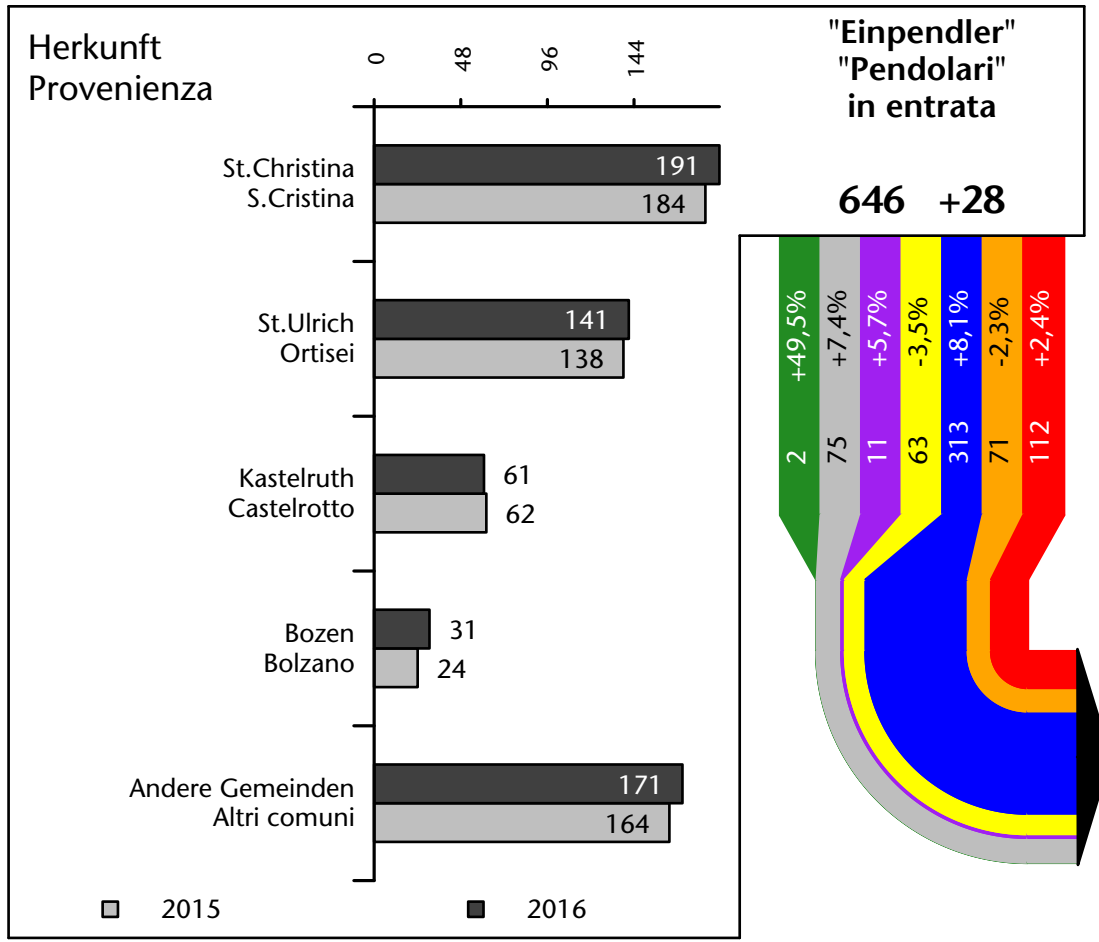

1.409 +4,5%

Arbeitsmarkt in der Gemeinde Wolkenstein in Gröden - 2016 Mercato del lavoro nel comune di Selva di Val Gardena - 2016

mit Veränderungen zum Vorjahr - con variazioni rispetto all'anno precedente

Arbeitnehmer u. eingetragene Arbeitslose mit Wohnort im Bezugsgebiet
Dipendenti e disoccupati iscritti domiciliati nel territorio di riferimento

1.348 +2,0%

Arbeitsmarkt in der Gemeinde Wolkenstein in Gröden - 2015 Mercato del lavoro nel comune di Selva di Val Gardena - 2015