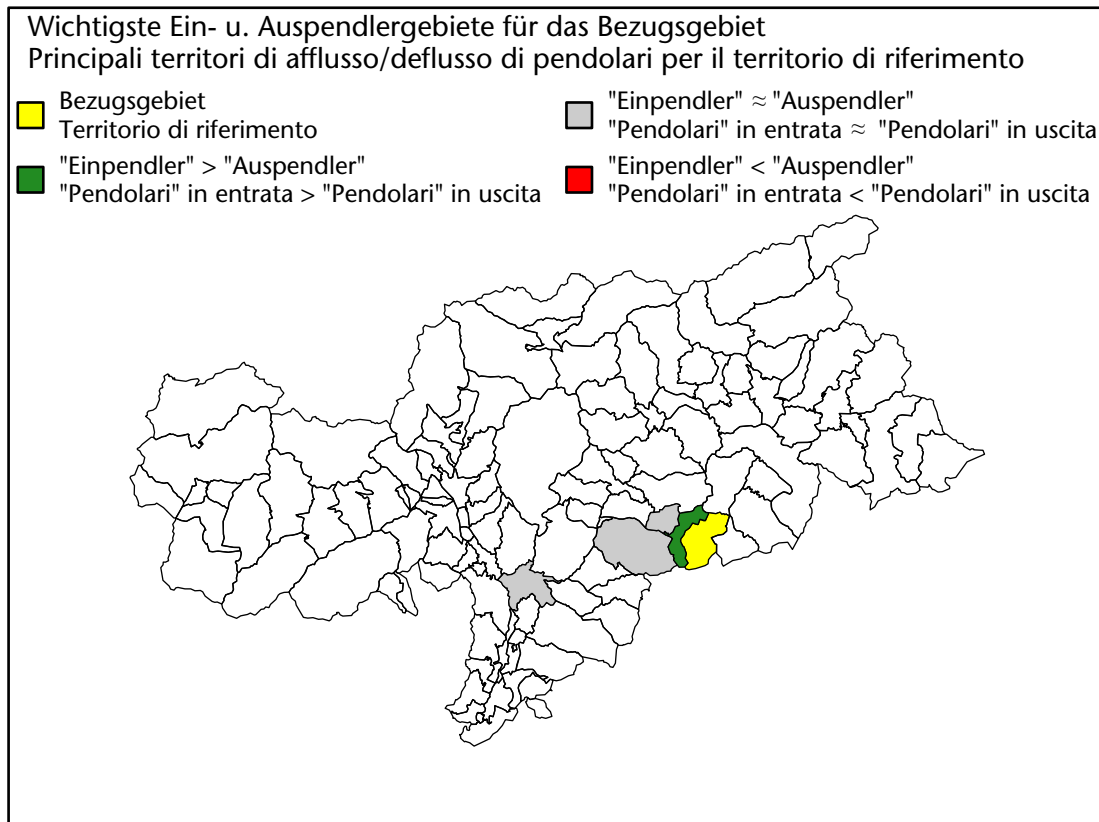

Arbeitsmarkt in der Gemeinde Wolkenstein in Gröden - 2023 Mercato del lavoro nel comune di Selva di Val Gardena - 2023

mit Veränderungen zum Vorjahr - con variazioni rispetto all'anno precedente

Arbeitnehmer u. eingetragene Arbeitslose mit Wohnort im Bezugsgebiet
Dipendenti e disoccupati iscritti domiciliati nel territorio di riferimento

Arbeitnehmer u. eingetragene Arbeitslose mit Wohnort im Bezugsgebiet
Dipendenti e disoccupati iscritti domiciliati nel territorio di riferimento

1.609 +33,7%

Arbeitsmarkt in der Gemeinde Wolkenstein in Gröden - 2021 Mercato del lavoro nel comune di Selva di Val Gardena - 2021