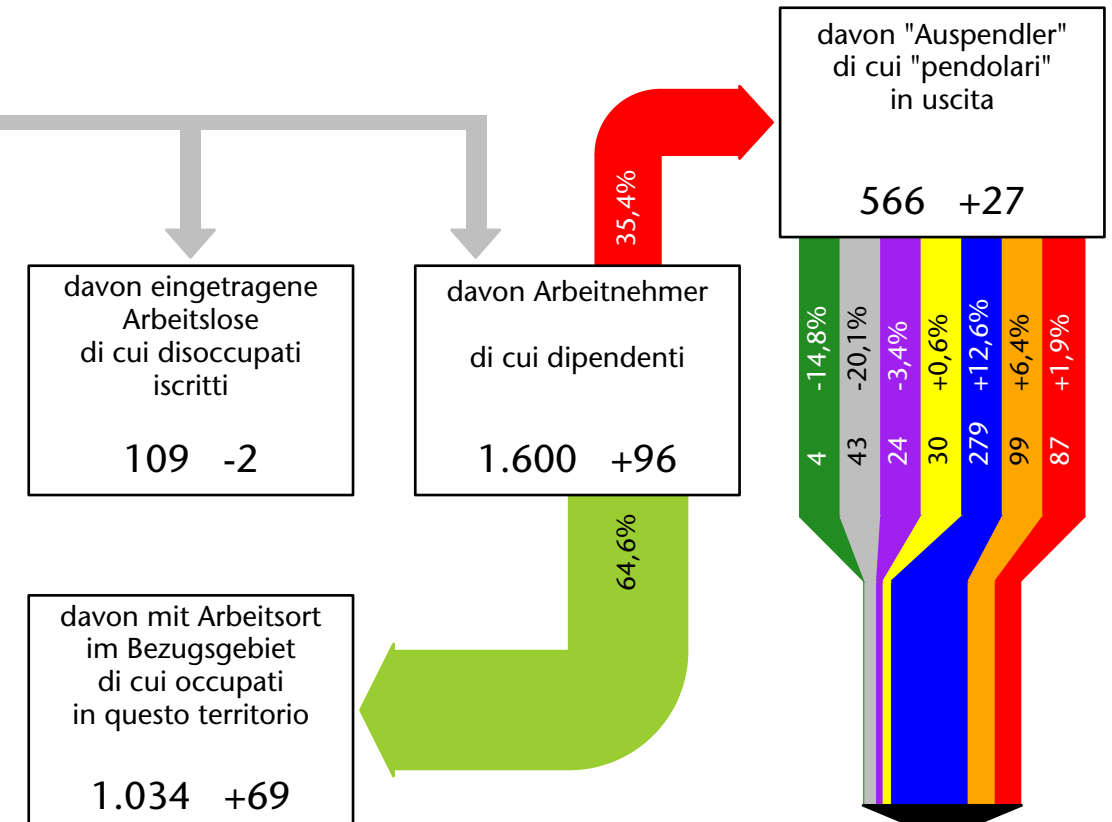

Arbeitsmarkt in der Gemeinde Wolkenstein in Gröden - 2023 Mercato del lavoro nel comune di Selva di Val Gardena - 2023

mit Veränderungen zum Vorjahr - con variazioni rispetto all'anno precedente

Arbeitnehmer u. eingetragene Arbeitslose mit Wohnort im Bezugsgebiet
Dipendenti e disoccupati iscritti domiciliati nel territorio di riferimento

1.709 +5,8%

Arbeitsmarkt in der Gemeinde Wolkenstein in Gröden - 2022 Mercato del lavoro nel comune di Selva di Val Gardena - 2022

mit Veränderungen zum Vorjahr - con variazioni rispetto all'anno precedente