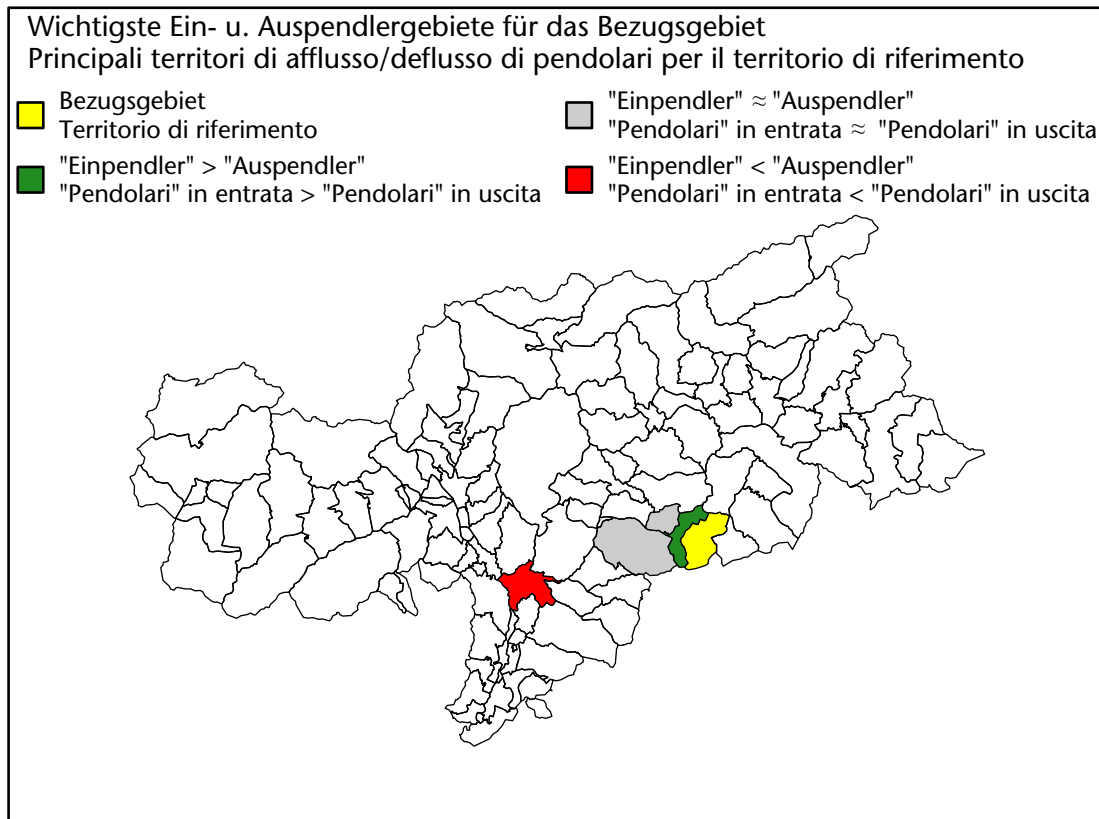

Arbeitsmarkt in der Gemeinde Wolkenstein in Gröden - 2015 Mercato del lavoro nel comune di Selva di Val Gardena - 2015

mit Veränderungen zum Vorjahr - con variazioni rispetto all'anno precedente