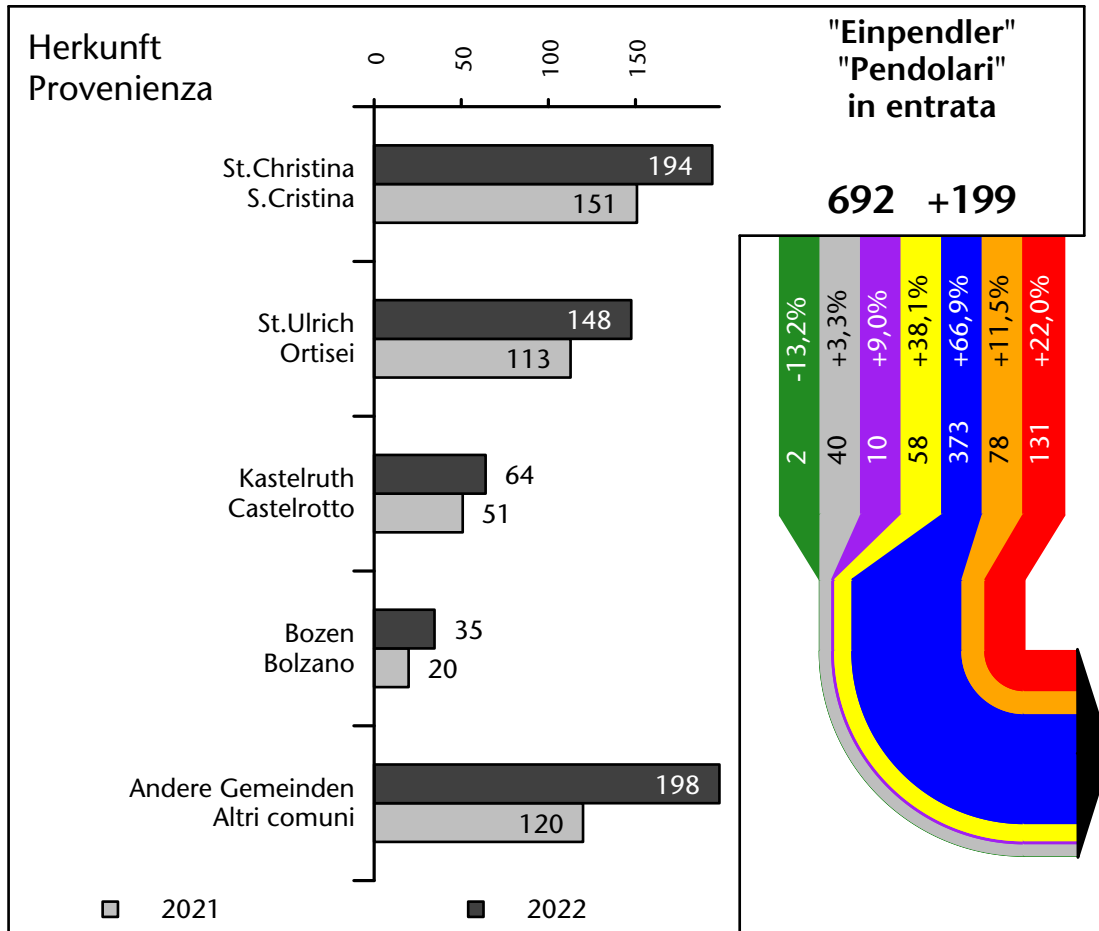

1.709 +5,8%

Arbeitsmarkt in der Gemeinde Wolkenstein in Gröden - 2022 Mercato del lavoro nel comune di Selva di Val Gardena - 2022

mit Veränderungen zum Vorjahr - con variazioni rispetto all'anno precedente

Arbeitnehmer u. eingetragene Arbeitslose mit Wohnort im Bezugsgebiet
Dipendenti e disoccupati iscritti domiciliati nel territorio di riferimento

1.609 +33,7%

Arbeitsmarkt in der Gemeinde Wolkenstein in Gröden - 2021 Mercato del lavoro nel comune di Selva di Val Gardena - 2021