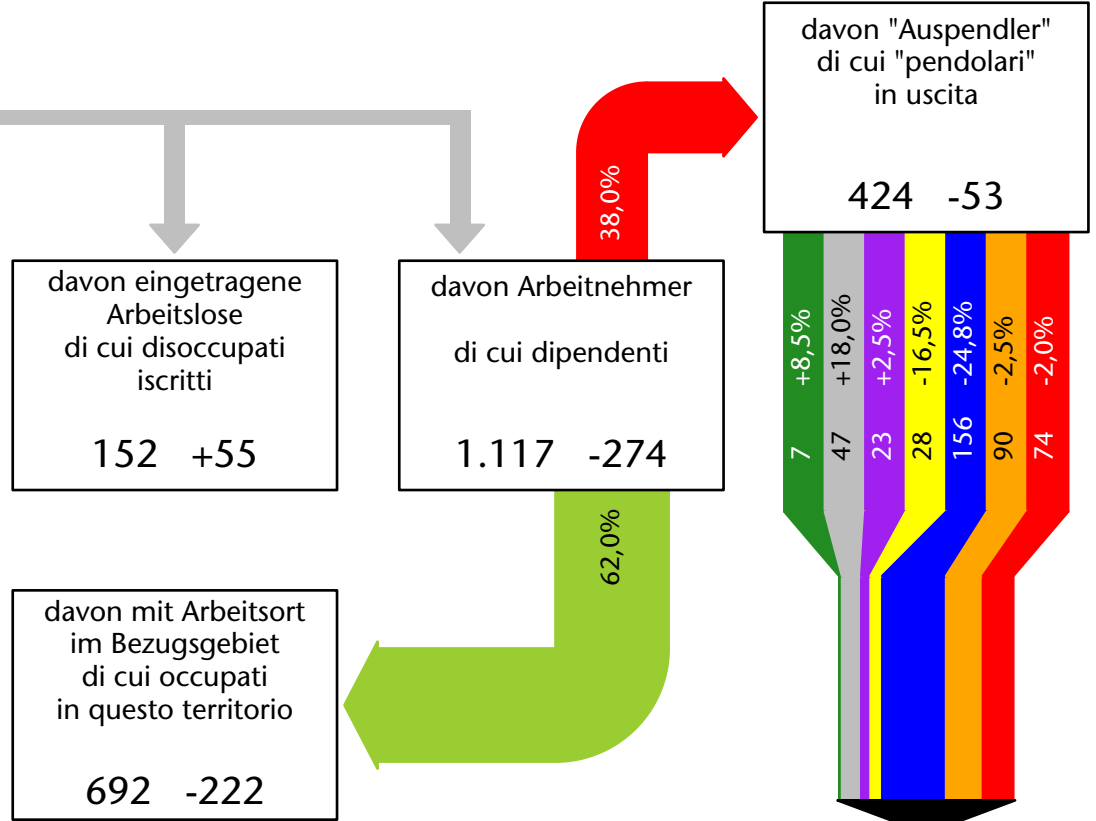

1.204 -5,0%

Arbeitsmarkt in der Gemeinde Wolkenstein in Gröden - 2020 Mercato del lavoro nel comune di Selva di Val Gardena - 2020

mit Veränderungen zum Vorjahr - con variazioni rispetto all'anno precedente

Arbeitnehmer u. eingetragene Arbeitslose mit Wohnort im Bezugsgebiet
Dipendenti e disoccupati iscritti domiciliati nel territorio di riferimento

1.268 -14,8%

Arbeitsmarkt in der Gemeinde Wolkenstein in Gröden - 2019 Mercato del lavoro nel comune di Selva di Val Gardena - 2019