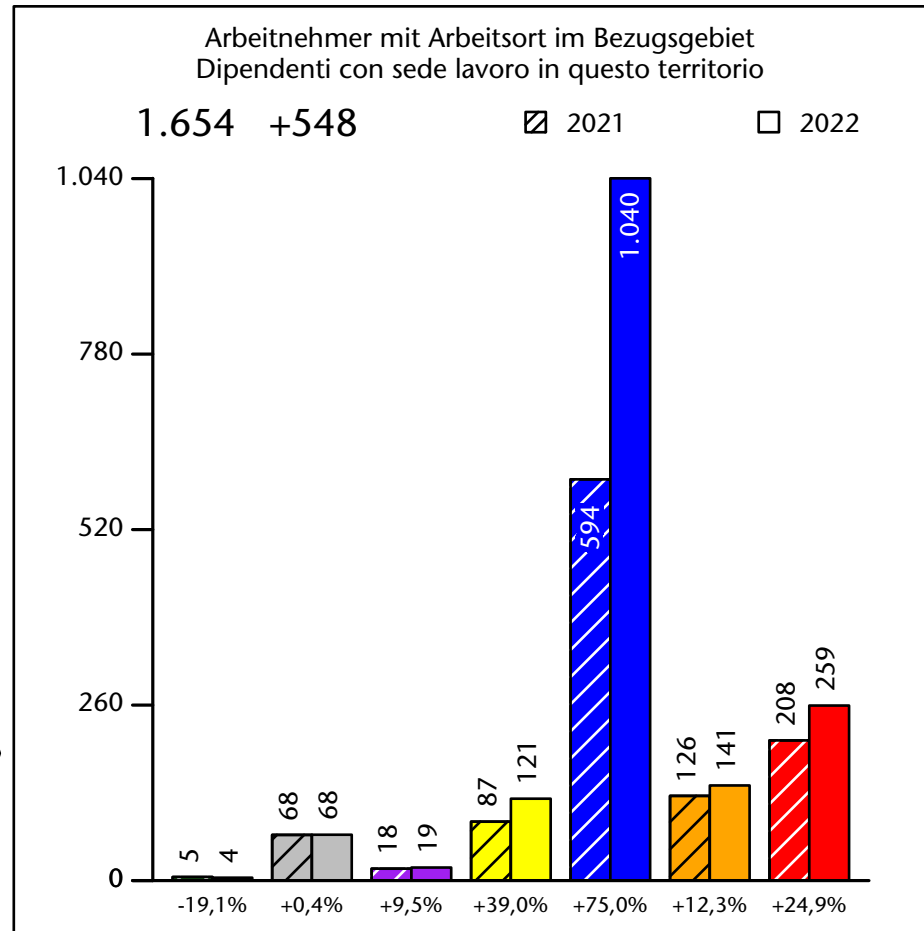

Arbeitsmarkt in der Gemeinde Wolkenstein in Gröden - 2023 Mercato del lavoro nel comune di Selva di Val Gardena - 2023

mit Veränderungen zum Vorjahr - con variazioni rispetto all'anno precedente

Arbeitnehmer u. eingetragene Arbeitslose mit Wohnort im Bezugsgebiet
Dipendenti e disoccupati iscritti domiciliati nel territorio di riferimento

1.709 +5,8%

Arbeitsmarkt in der Gemeinde Wolkenstein in Gröden - 2022 Mercato del lavoro nel comune di Selva di Val Gardena - 2022

mit Veränderungen zum Vorjahr - con variazioni rispetto all'anno precedente

Arbeitnehmer u. eingetragene Arbeitslose mit Wohnort im Bezugsgebiet
Dipendenti e disoccupati iscritti domiciliati nel territorio di riferimento

1.609 +33,7%

Arbeitsmarkt in der Gemeinde Wolkenstein in Gröden - 2021 Mercato del lavoro nel comune di Selva di Val Gardena - 2021