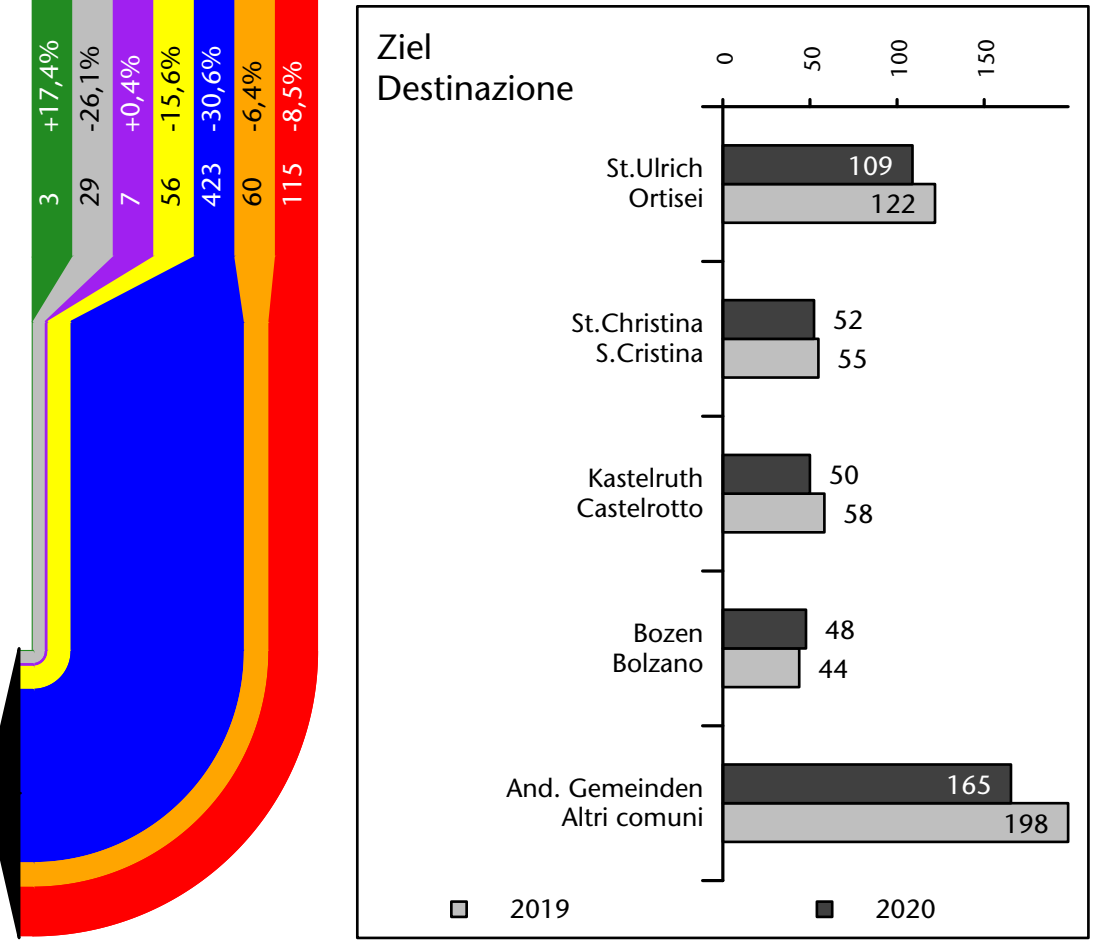

1.204 -5,0%

Arbeitsmarkt in der Gemeinde Wolkenstein in Gröden - 2020 Mercato del lavoro nel comune di Selva di Val Gardena - 2020

mit Veränderungen zum Vorjahr - con variazioni rispetto all'anno precedente

Arbeitnehmer u. eingetragene Arbeitslose mit Wohnort im Bezugsgebiet
Dipendenti e disoccupati iscritti domiciliati nel territorio di riferimento

1.268 -14,8%

Arbeitsmarkt in der Gemeinde Wolkenstein in Gröden - 2019 Mercato del lavoro nel comune di Selva di Val Gardena - 2019