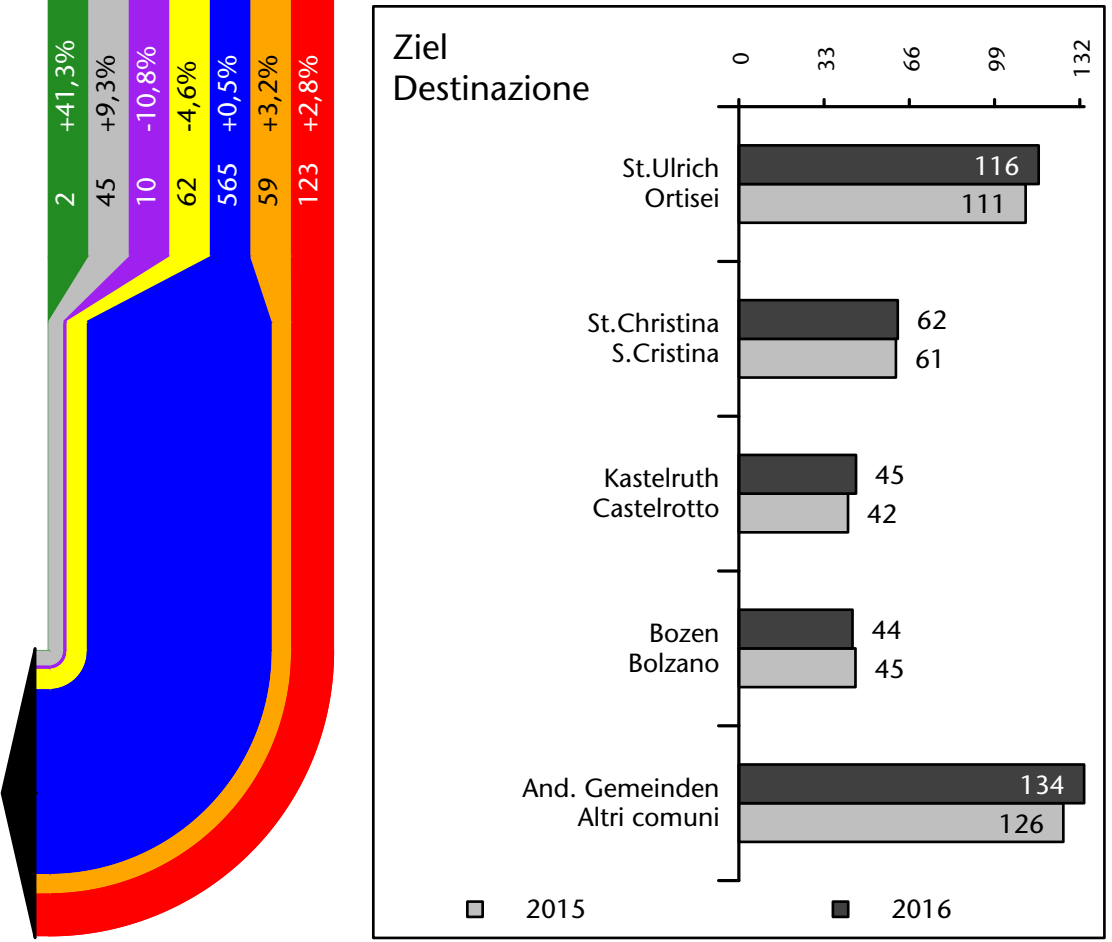

1.409 +4,5%

Arbeitsmarkt in der Gemeinde Wolkenstein in Gröden - 2016 Mercato del lavoro nel comune di Selva di Val Gardena - 2016

mit Veränderungen zum Vorjahr - con variazioni rispetto all'anno precedente

Arbeitnehmer u. eingetragene Arbeitslose mit Wohnort im Bezugsgebiet
Dipendenti e disoccupati iscritti domiciliati nel territorio di riferimento

1.348 +2,0%

Arbeitsmarkt in der Gemeinde Wolkenstein in Gröden - 2015 Mercato del lavoro nel comune di Selva di Val Gardena - 2015