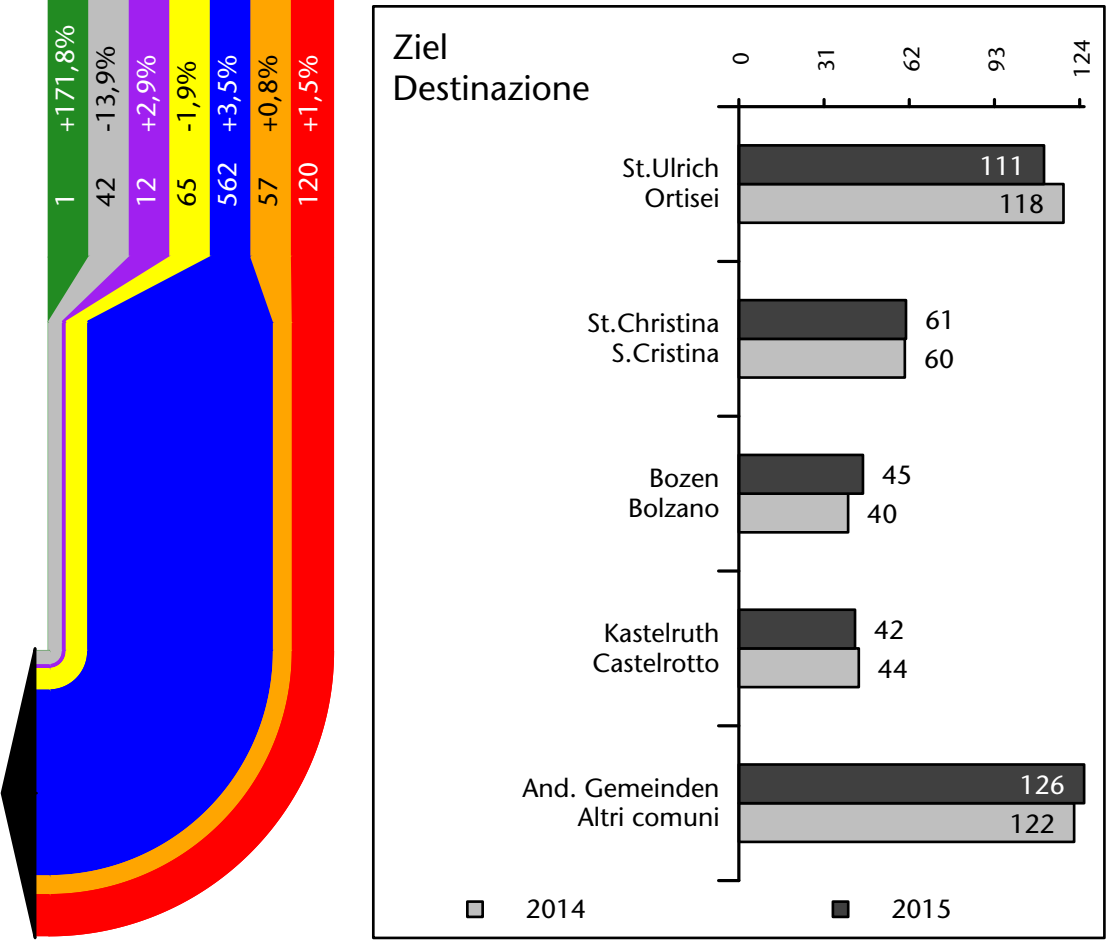

Arbeitnehmer u. eingetragene Arbeitslose mit Wohnort im Bezugsgebiet
Dipendenti e disoccupati iscritti domiciliati nel territorio di riferimento

1.321 +1,8%