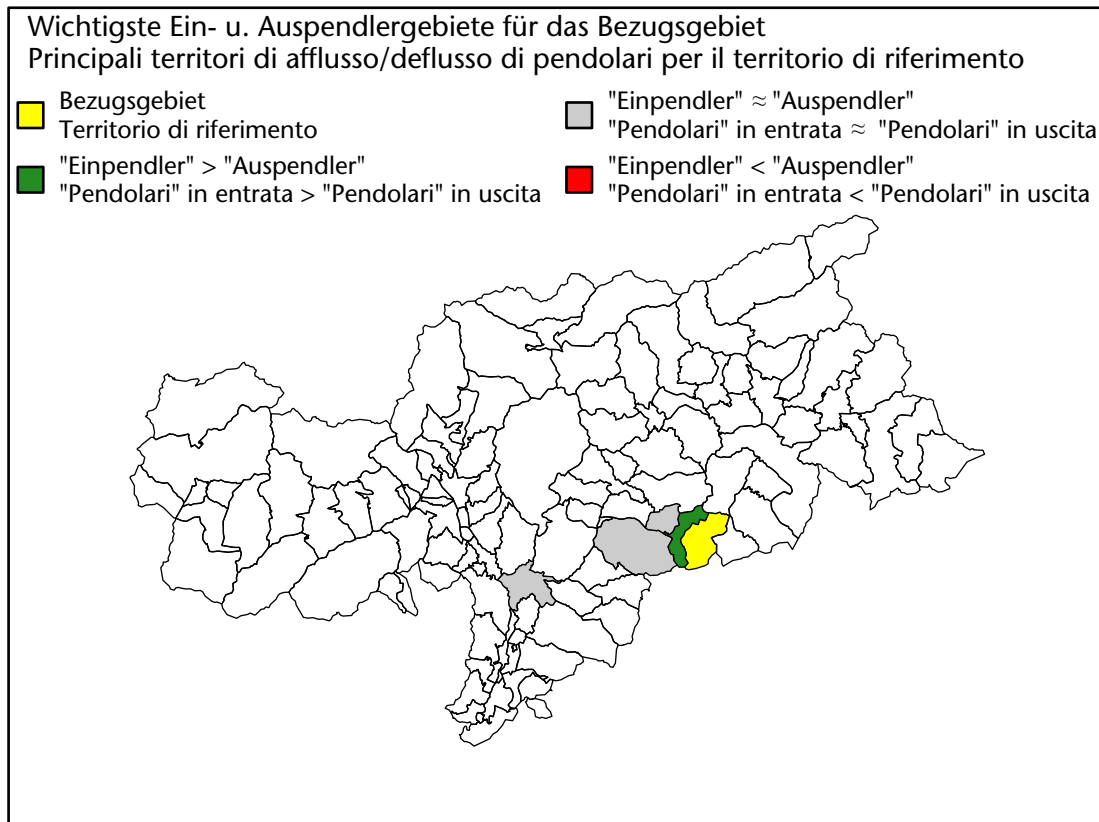

Arbeitsmarkt in der Gemeinde Wolkenstein in Gröden - 2019 Mercato del lavoro nel comune di Selva di Val Gardena - 2019

mit Veränderungen zum Vorjahr - con variazioni rispetto all'anno precedente