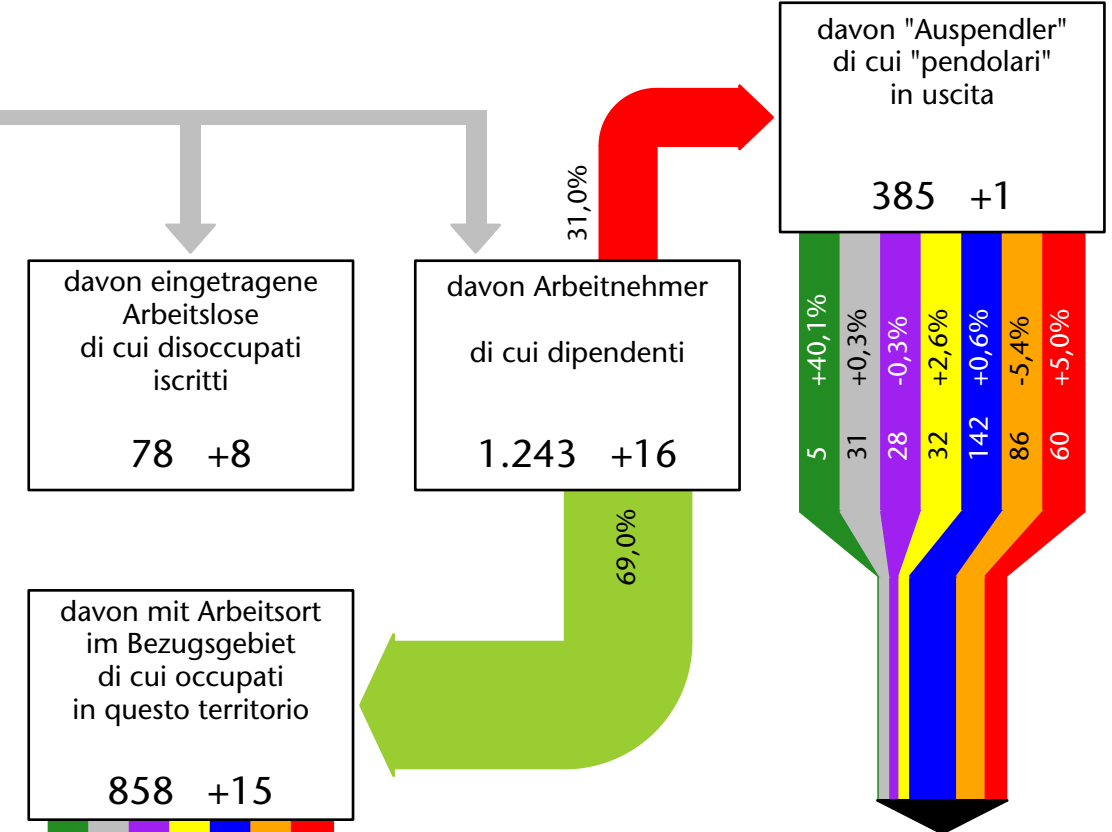

Arbeitnehmer u. eingetragene Arbeitslose mit Wohnort im Bezugsgebiet
Dipendenti e disoccupati iscritti domiciliati nel territorio di riferimento

1.321 +1,8%