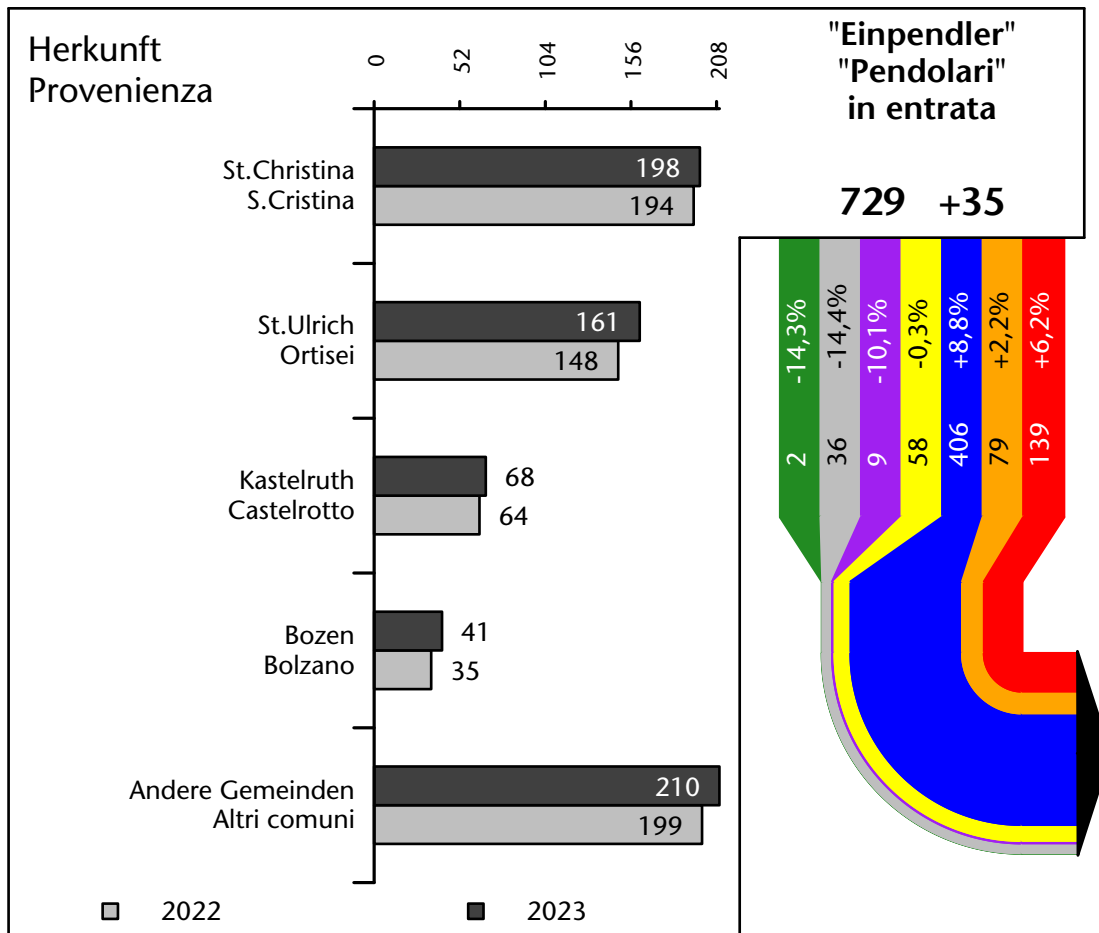

Arbeitsmarkt in der Gemeinde Wolkenstein in Gröden - 2023 Mercato del lavoro nel comune di Selva di Val Gardena - 2023

mit Veränderungen zum Vorjahr - con variazioni rispetto all'anno precedente

Arbeitnehmer u. eingetragene Arbeitslose mit Wohnort im Bezugsgebiet
Dipendenti e disoccupati iscritti domiciliati nel territorio di riferimento

1.709 +5,8%

Arbeitsmarkt in der Gemeinde Wolkenstein in Gröden - 2022 Mercato del lavoro nel comune di Selva di Val Gardena - 2022

mit Veränderungen zum Vorjahr - con variazioni rispetto all'anno precedente