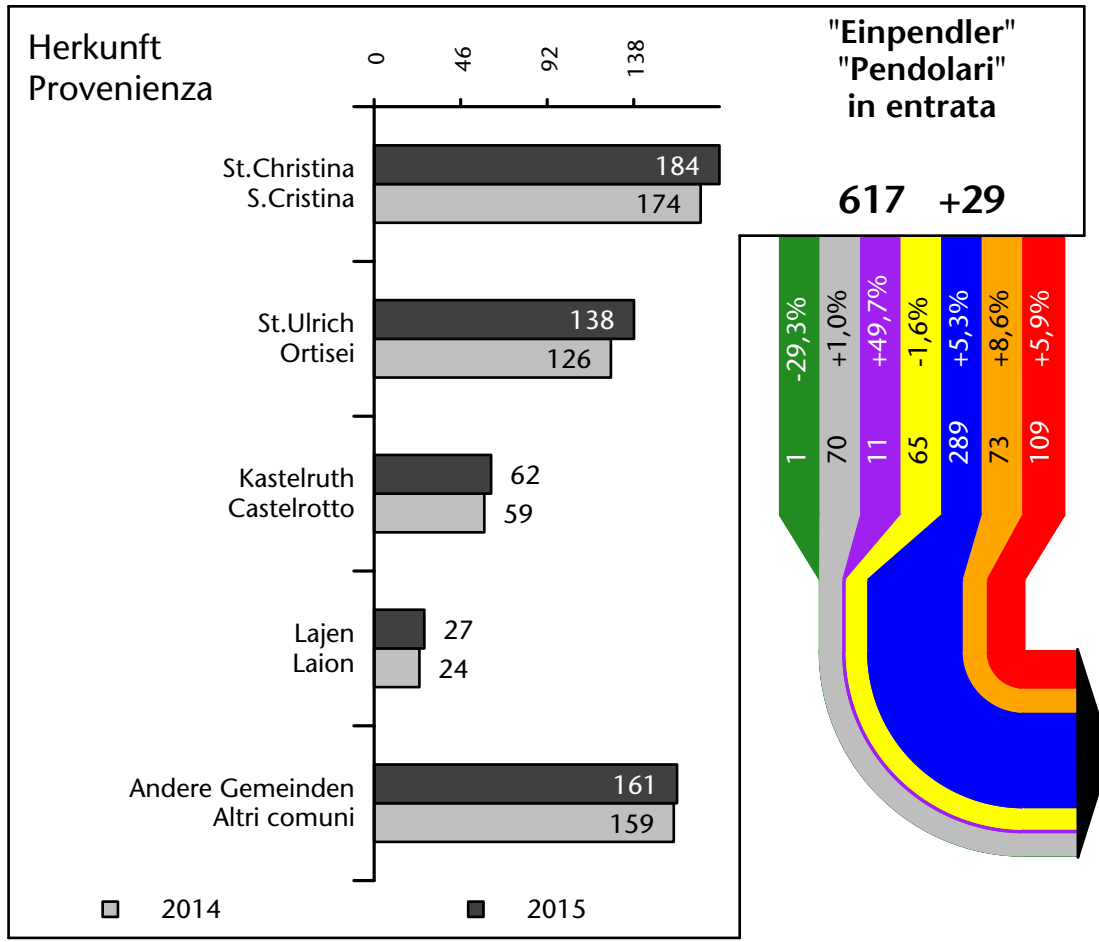

Arbeitnehmer u. eingetragene Arbeitslose mit Wohnort im Bezugsgebiet
Dipendenti e disoccupati iscritti domiciliati nel territorio di riferimento

1.321 +1,8%