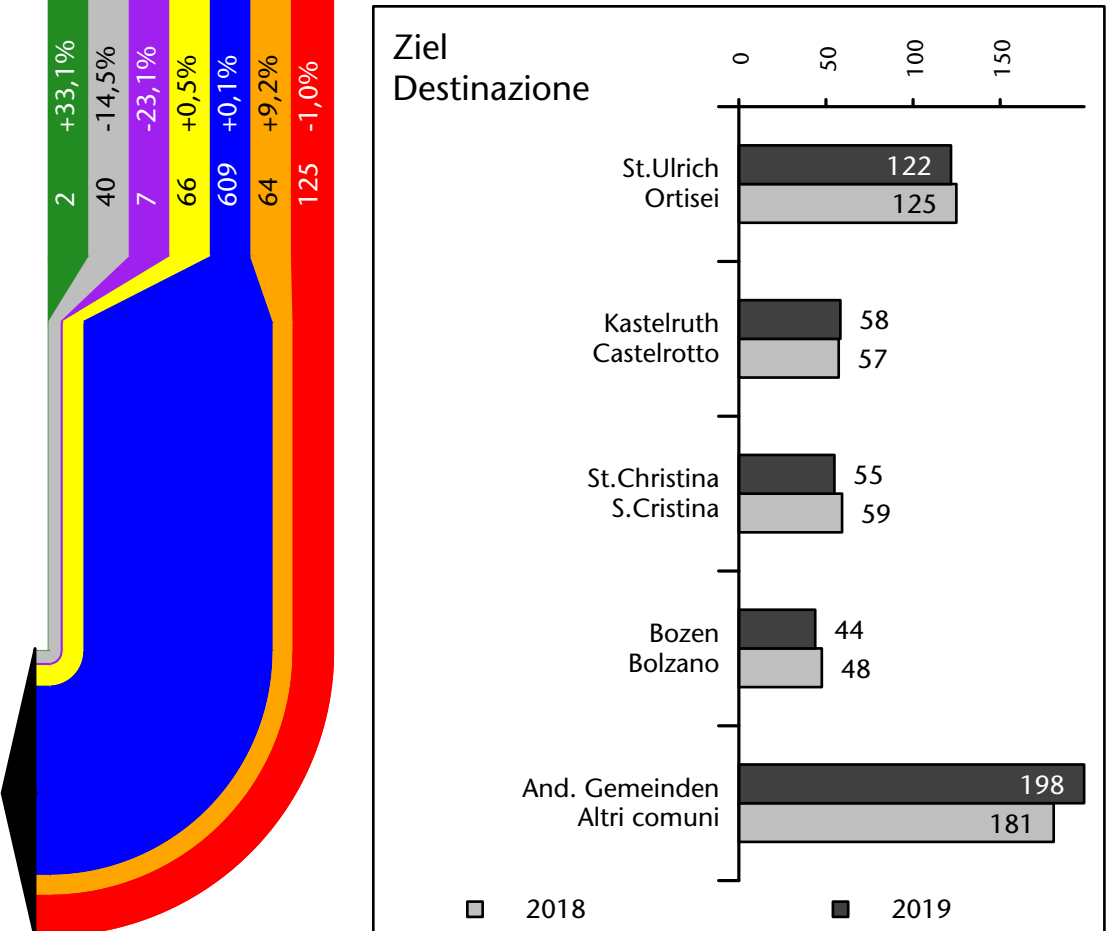

Arbeitnehmer u. eingetragene Arbeitslose mit Wohnort im Bezugsgebiet
Dipendenti e disoccupati iscritti domiciliati nel territorio di riferimento

1.488 +0,9%