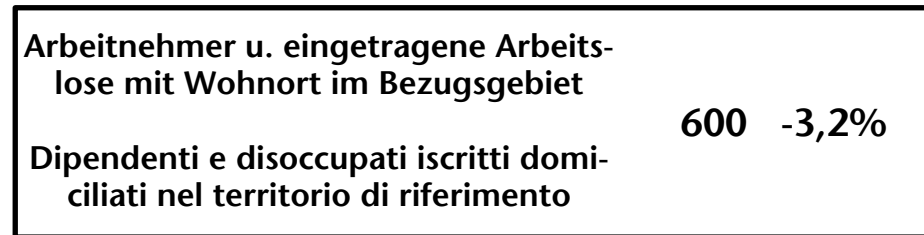

Arbeitsmarkt in der Gemeinde Mühlwald - 2020

Mercato del lavoro nel comune di Selva dei Molini - 2020

mit Veränderungen zum Vorjahr - con variazioni rispetto all'anno precedente