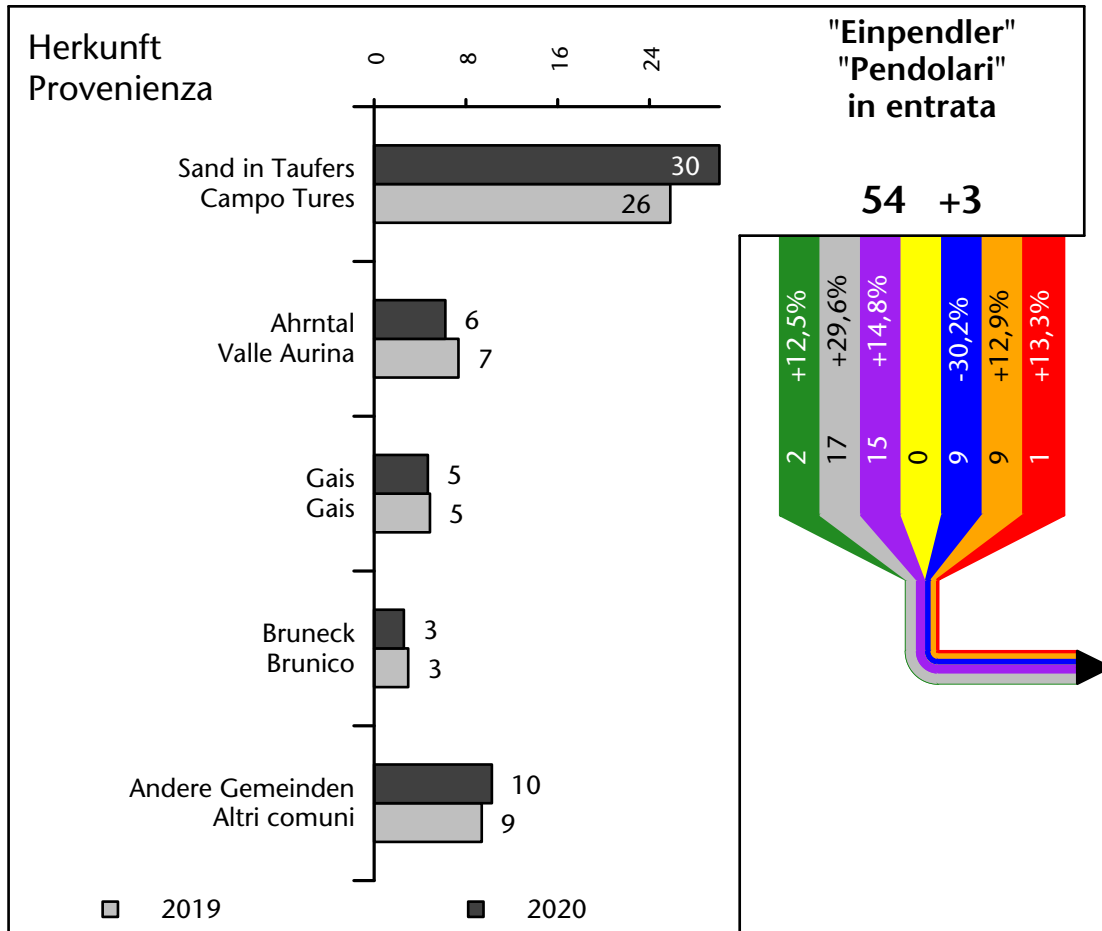

612 +1,4%

Arbeitsmarkt in der Gemeinde Mühlwald - 2021

Mercato del lavoro nel comune di Selva dei Molini - 2021

mit Veränderungen zum Vorjahr - con variazioni rispetto all'anno precedente

Arbeitsmarkt in der Gemeinde Mühlwald - 2020

Mercato del lavoro nel comune di Selva dei Molini - 2020

mit Veränderungen zum Vorjahr - con variazioni rispetto all'anno precedente

Arbeitsmarkt in der Gemeinde Mühlwald - 2019

Mercato del lavoro nel comune di Selva dei Molini - 2019