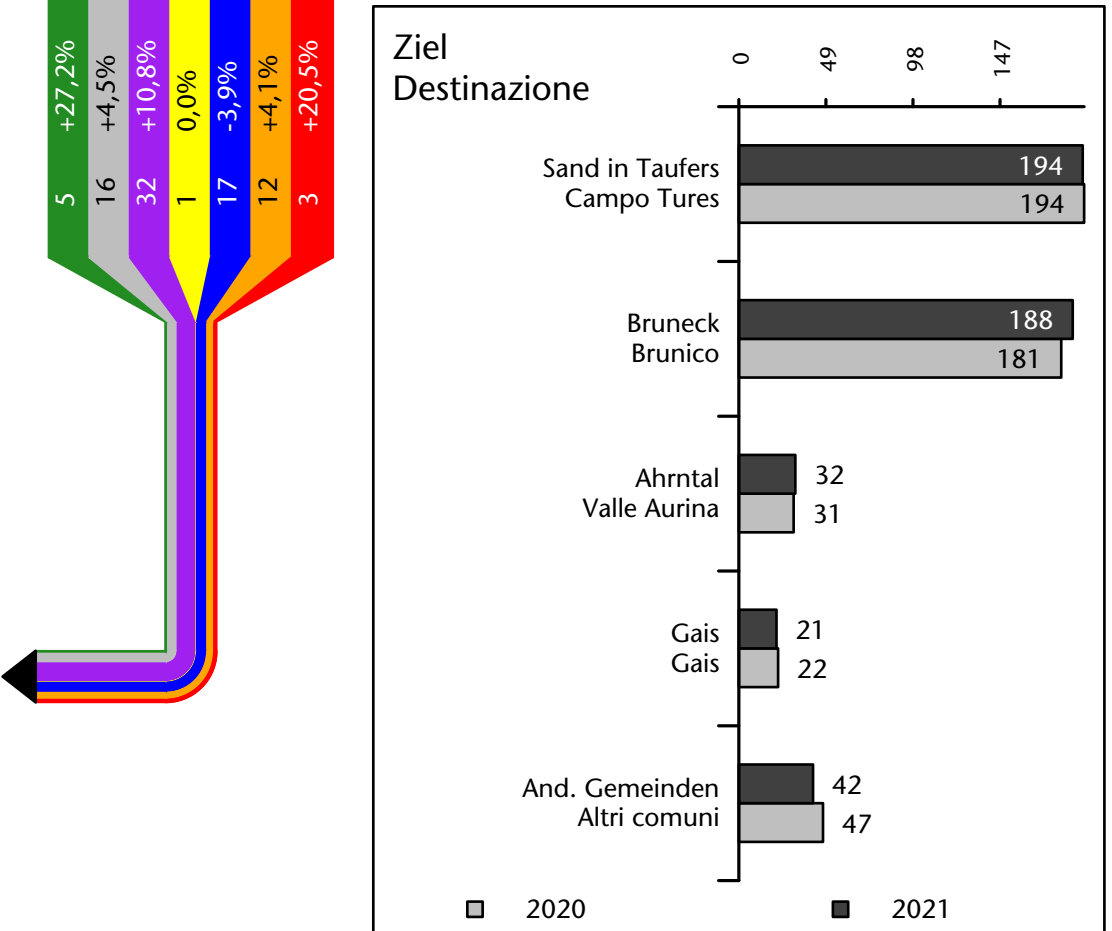

626 +1,4%

Arbeitsmarkt in der Gemeinde Mühlwald - 2022

Mercato del lavoro nel comune di Selva dei Molini - 2022

mit Veränderungen zum Vorjahr - con variazioni rispetto all'anno precedente

Arbeitnehmer u. eingetragene Arbeitslose mit Wohnort im Bezugsgebiet
Dipendenti e disoccupati iscritti domiciliati nel territorio di riferimento

612 +1,4%

Arbeitsmarkt in der Gemeinde Mühlwald - 2021

Mercato del lavoro nel comune di Selva dei Molini - 2021

mit Veränderungen zum Vorjahr - con variazioni rispetto all'anno precedente

Arbeitsmarkt in der Gemeinde Mühlwald - 2020