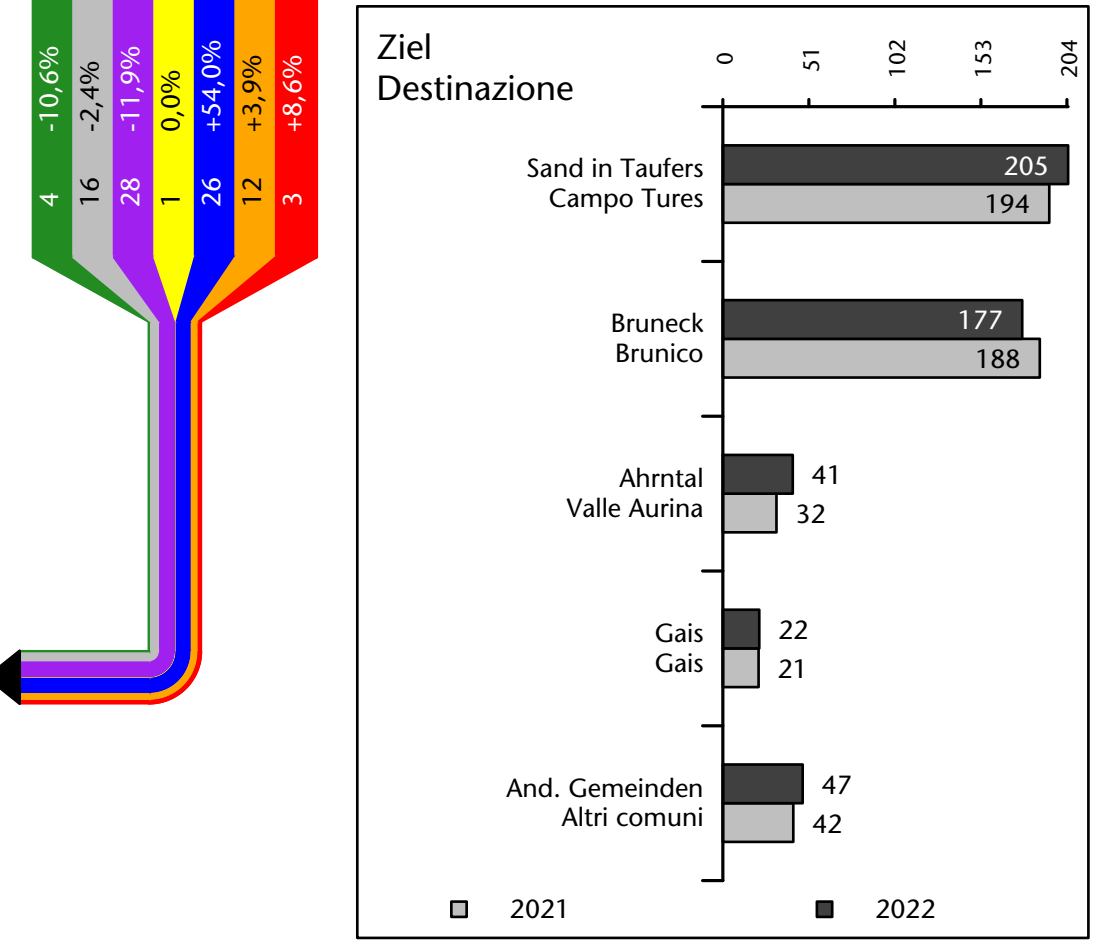

Arbeitsmarkt in der Gemeinde Mühlwald - 2023

Mercato del lavoro nel comune di Selva dei Molini - 2023

mit Veränderungen zum Vorjahr - con variazioni rispetto all'anno precedente

Arbeitnehmer u. eingetragene Arbeitslose mit Wohnort im Bezugsgebiet
Dipendenti e disoccupati iscritti domiciliati nel territorio di riferimento

626 +1,4%

Arbeitsmarkt in der Gemeinde Mühlwald - 2022

Mercato del lavoro nel comune di Selva dei Molini - 2022

mit Veränderungen zum Vorjahr - con variazioni rispetto all'anno precedente

Arbeitnehmer u. eingetragene Arbeitslose mit Wohnort im Bezugsgebiet
Dipendenti e disoccupati iscritti domiciliati nel territorio di riferimento

612 +1,4%

Arbeitsmarkt in der Gemeinde Mühlwald - 2021

Mercato del lavoro nel comune di Selva dei Molini - 2021

mit Veränderungen zum Vorjahr - con variazioni rispetto all'anno precedente

Arbeitsmarkt in der Gemeinde Mühlwald - 2020