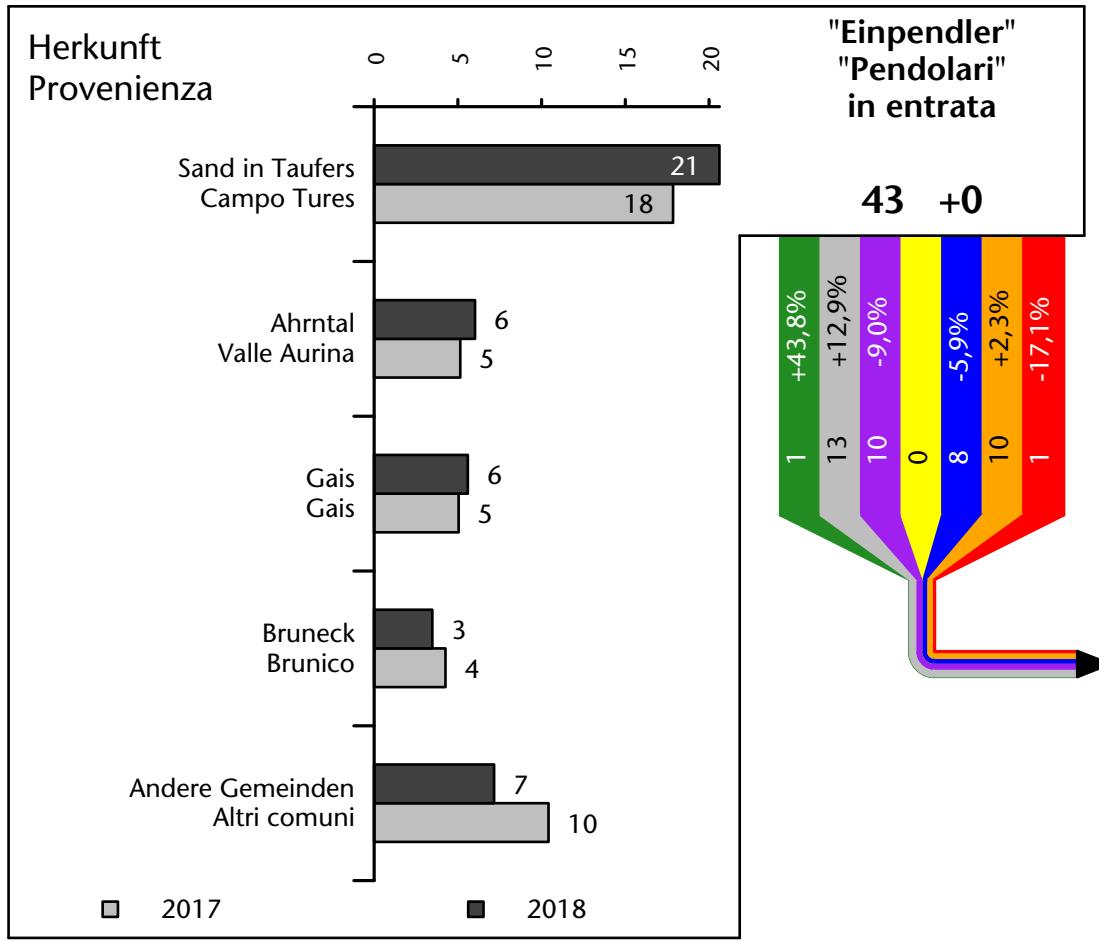

mit Veränderungen zum Vorjahr - con variazioni rispetto all'anno precedente

Arbeitsmarkt in der Gemeinde Mühlwald - 2018

Mercato del lavoro nel comune di Selva dei Molini - 2018

mit Veränderungen zum Vorjahr - con variazioni rispetto all'anno precedente

Arbeitnehmer u. eingetragene Arbeitslose mit Wohnort im Bezugsgebiet
Dipendenti e disoccupati iscritti domiciliati nel territorio di riferimento

596 +4,0%

Arbeitsmarkt in der Gemeinde Mühlwald - 2017

Mercato del lavoro nel comune di Selva dei Molini - 2017