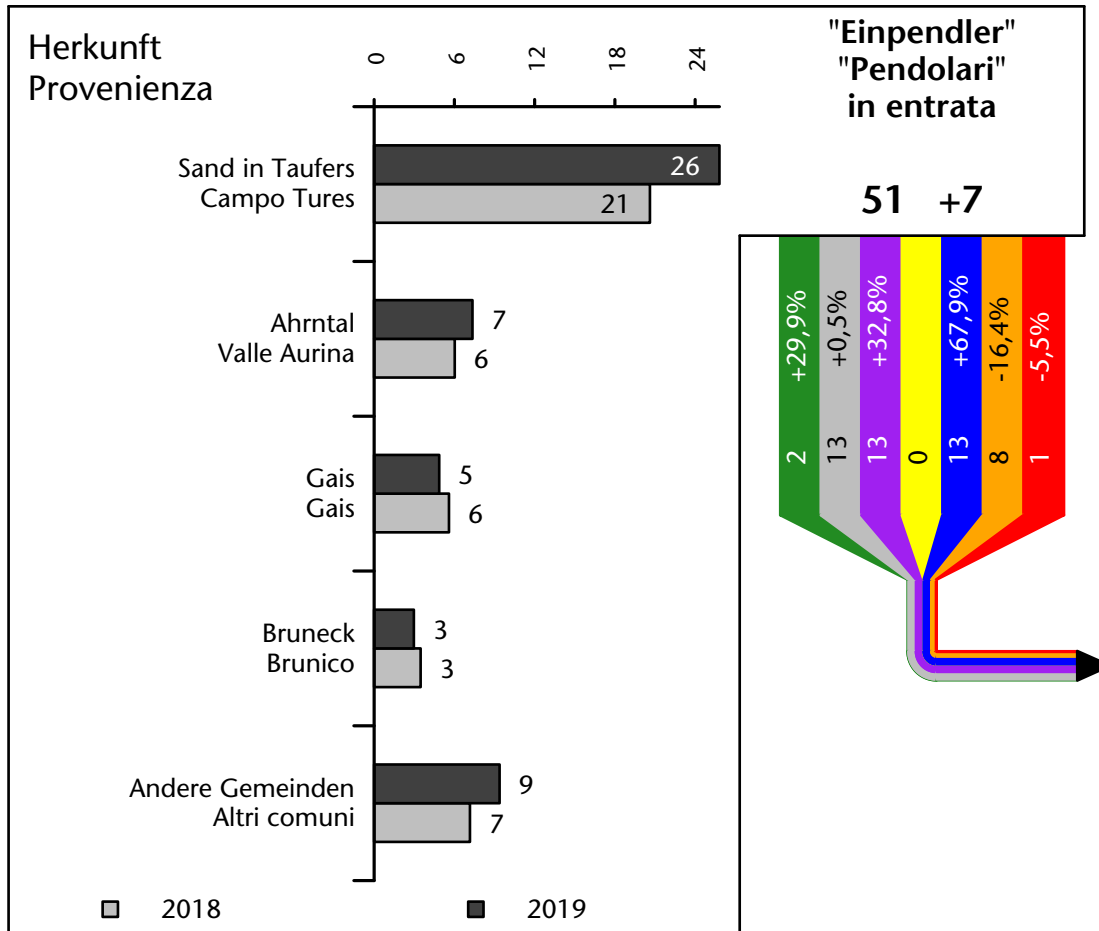

Mercato del lavoro nel comune di Selva dei Molini - 2020

mit Veränderungen zum Vorjahr - con variazioni rispetto all'anno precedente

Arbeitsmarkt in der Gemeinde Mühlwald - 2019

Mercato del lavoro nel comune di Selva dei Molini - 2019

mit Veränderungen zum Vorjahr - con variazioni rispetto all'anno precedente

Arbeitsmarkt in der Gemeinde Mühlwald - 2018

Mercato del lavoro nel comune di Selva dei Molini - 2018

mit Veränderungen zum Vorjahr - con variazioni rispetto all'anno precedente