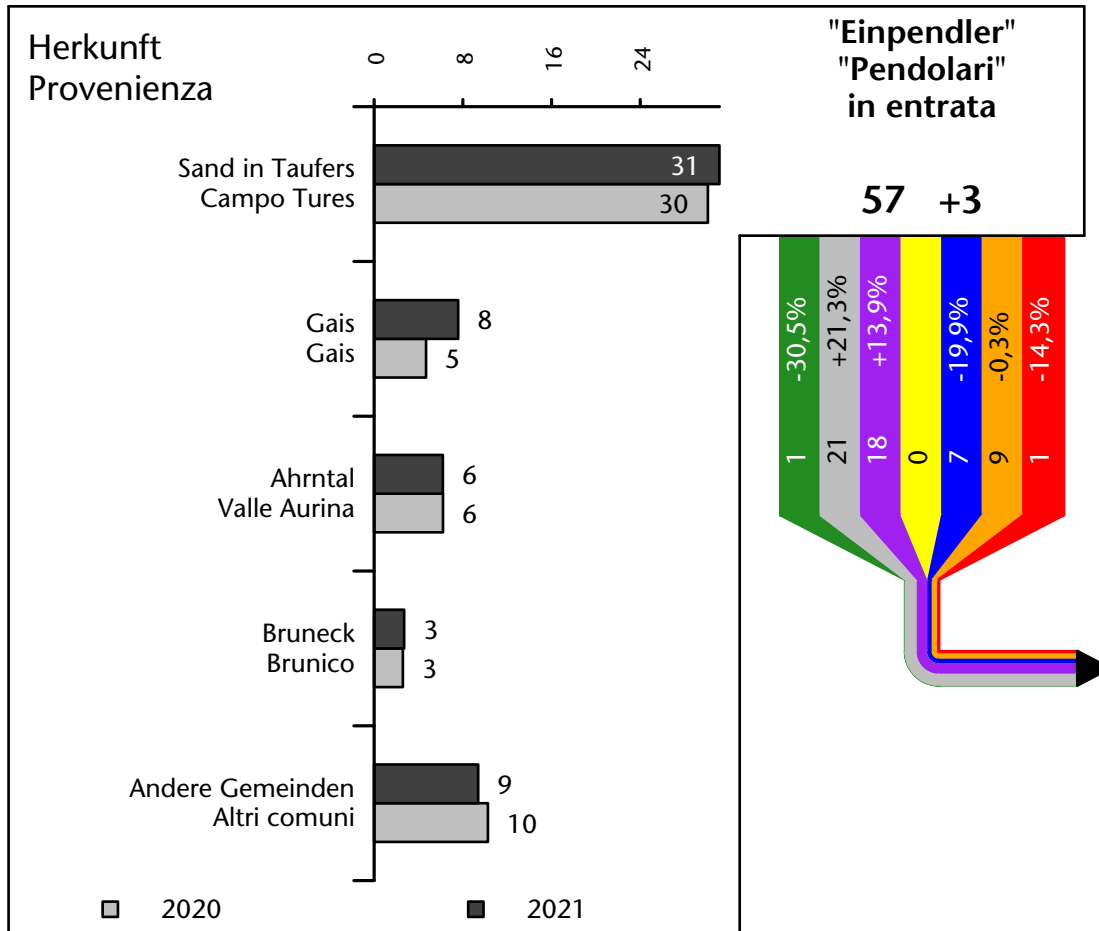

Arbeitsmarkt in der Gemeinde Mühlwald - 2021

Mercato del lavoro nel comune di Selva dei Molini - 2021

mit Veränderungen zum Vorjahr - con variazioni rispetto all'anno precedente