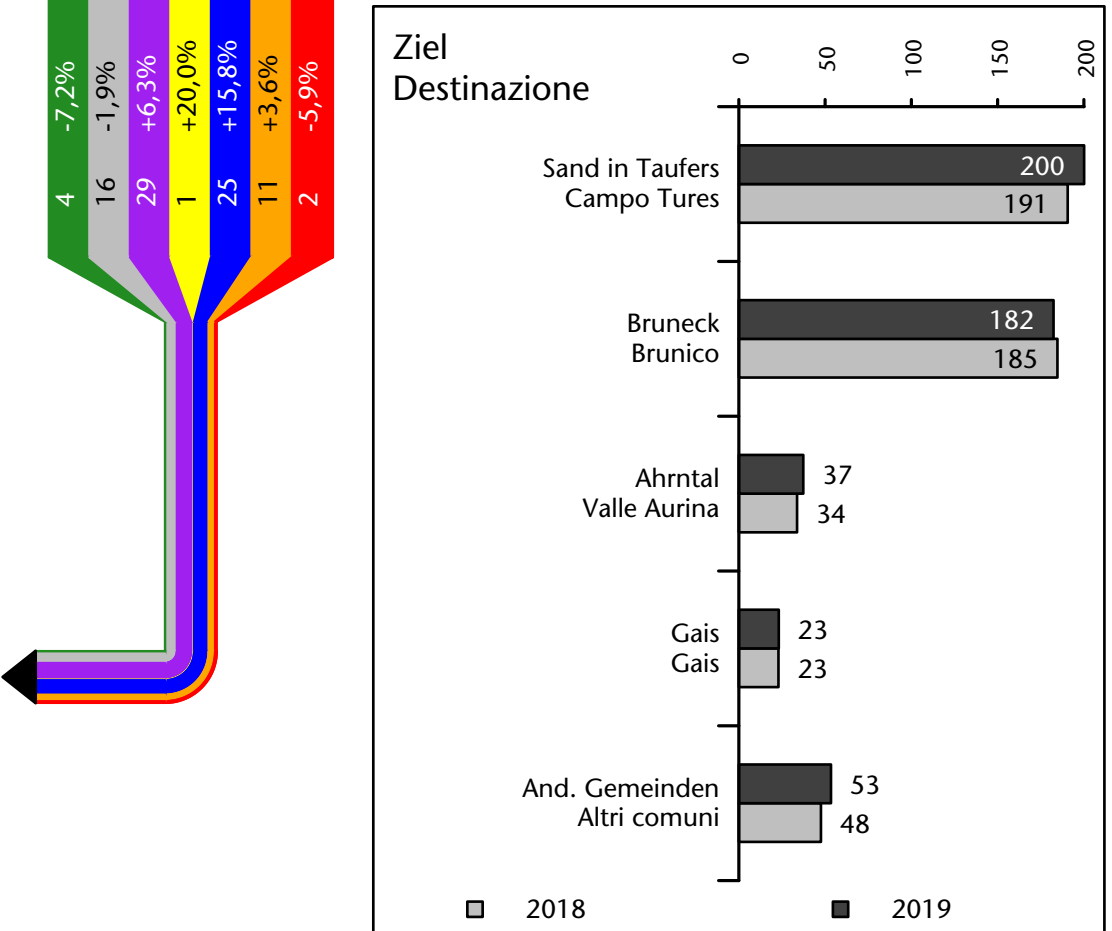

Mercato del lavoro nel comune di Selva dei Molini - 2020

mit Veränderungen zum Vorjahr - con variazioni rispetto all'anno precedente

Arbeitsmarkt in der Gemeinde Mühlwald - 2019

Mercato del lavoro nel comune di Selva dei Molini - 2019

mit Veränderungen zum Vorjahr - con variazioni rispetto all'anno precedente

Arbeitsmarkt in der Gemeinde Mühlwald - 2018

Mercato del lavoro nel comune di Selva dei Molini - 2018

mit Veränderungen zum Vorjahr - con variazioni rispetto all'anno precedente