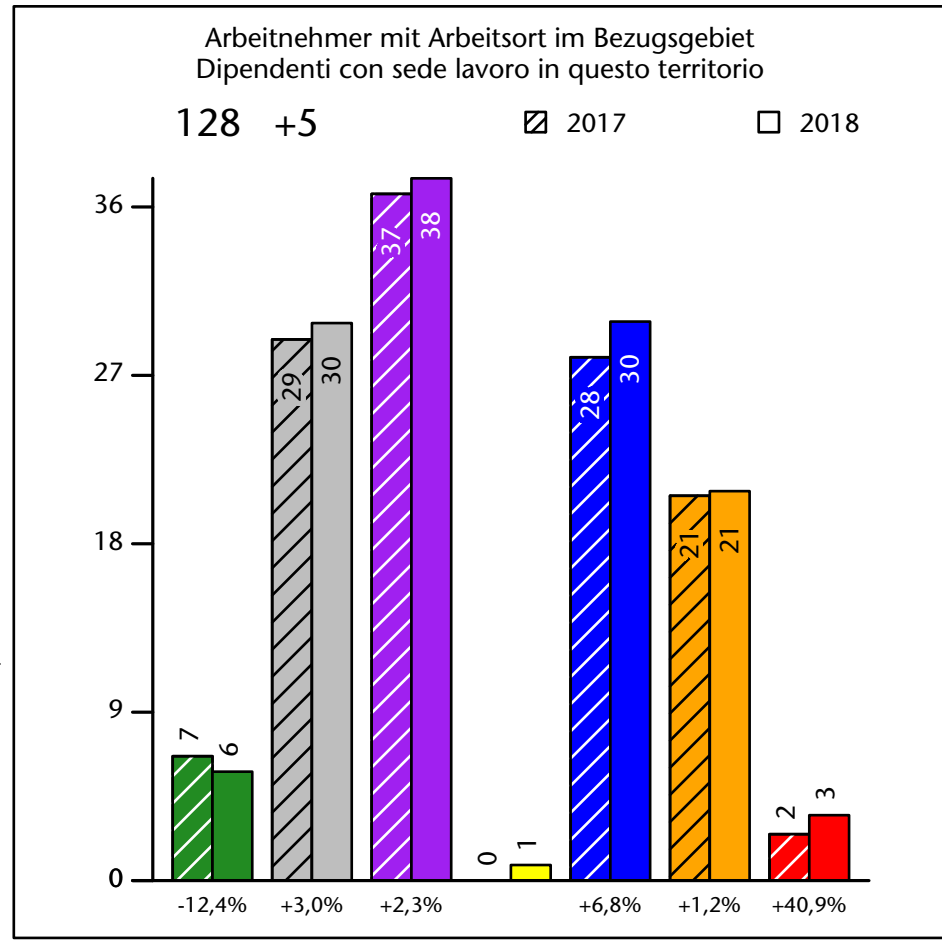

Mercato del lavoro nel comune di Selva dei Molini - 2020

mit Veränderungen zum Vorjahr - con variazioni rispetto all'anno precedente

Arbeitsmarkt in der Gemeinde Mühlwald - 2019

Mercato del lavoro nel comune di Selva dei Molini - 2019

mit Veränderungen zum Vorjahr - con variazioni rispetto all'anno precedente

Arbeitsmarkt in der Gemeinde Mühlwald - 2018

Mercato del lavoro nel comune di Selva dei Molini - 2018

mit Veränderungen zum Vorjahr - con variazioni rispetto all'anno precedente

Arbeitnehmer u. eingetragene Arbeitslose mit Wohnort im Bezugsgebiet
Dipendenti e disoccupati iscritti domiciliati nel territorio di riferimento

596 +4,0%

Arbeitsmarkt in der Gemeinde Mühlwald - 2017

Mercato del lavoro nel comune di Selva dei Molini - 2017