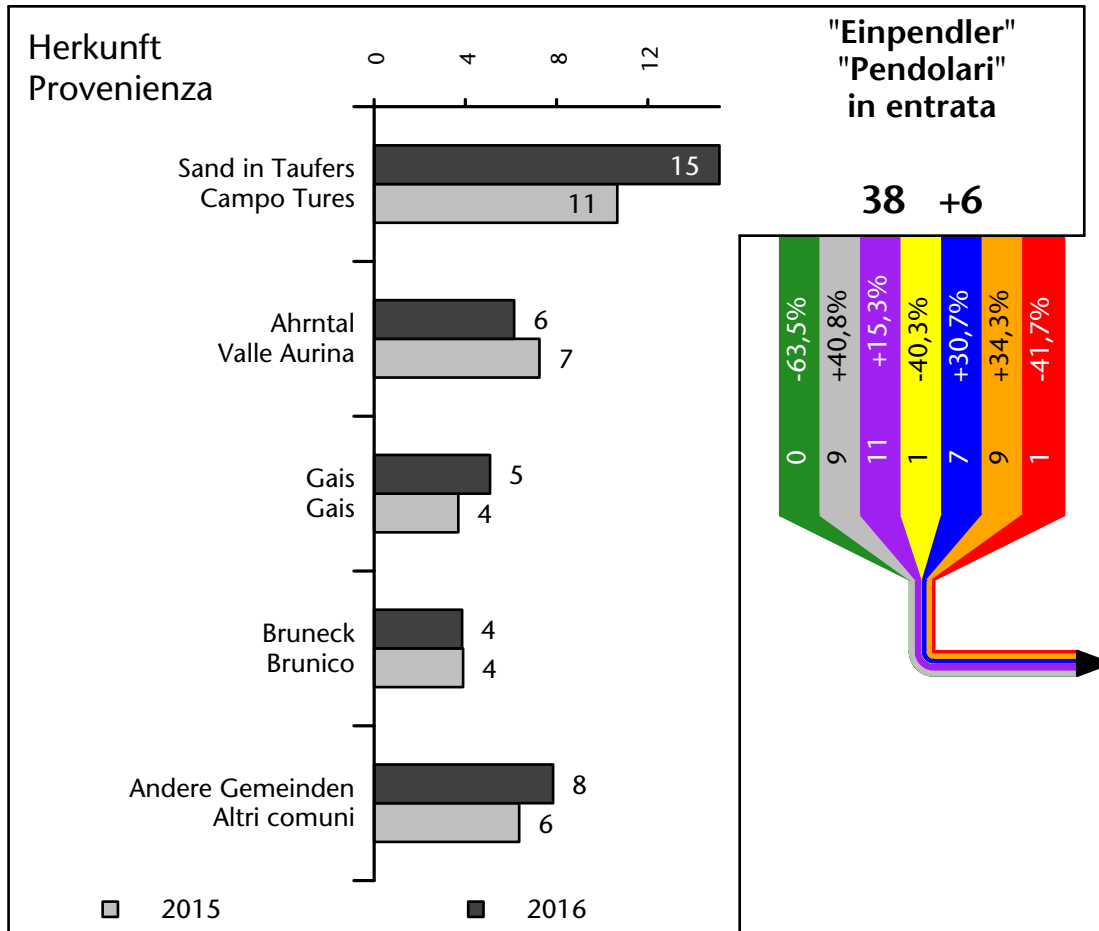

Arbeitnehmer u. eingetragene Arbeitslose mit Wohnort im Bezugsgebiet
Dipendenti e disoccupati iscritti domiciliati nel territorio di riferimento

553 0,0%