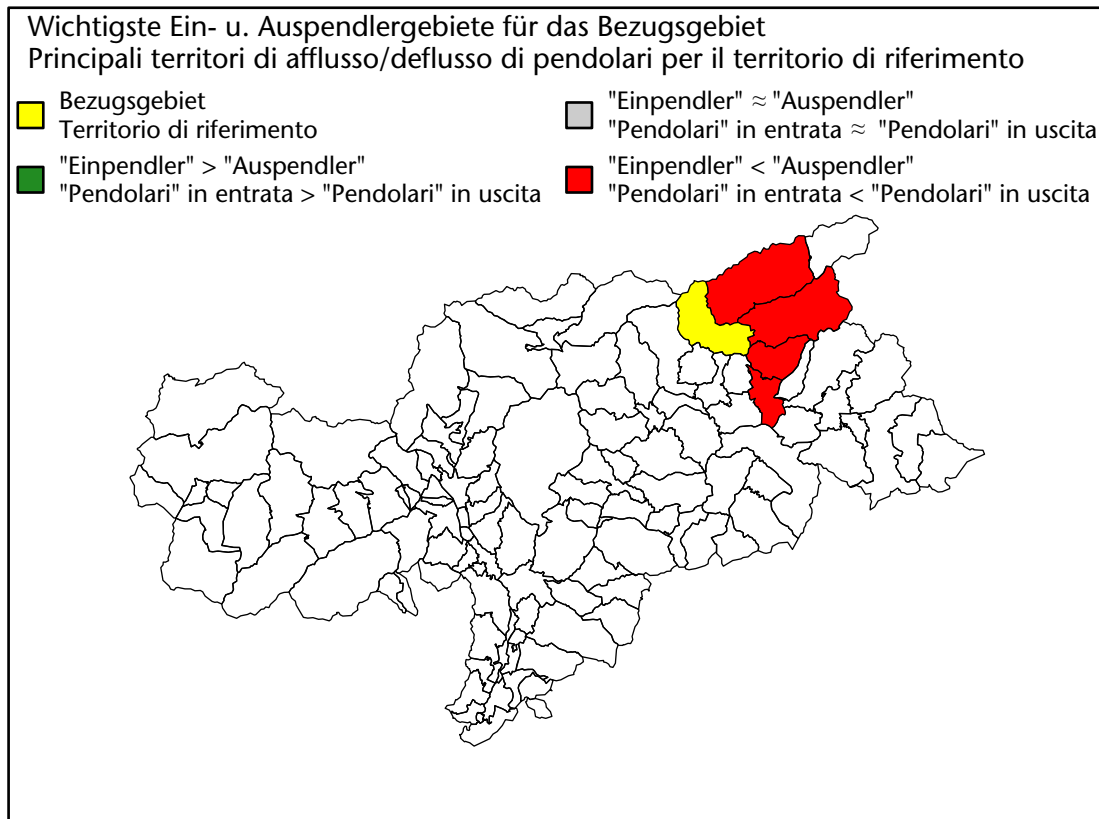

Arbeitsmarkt in der Gemeinde Mühlwald - 2015

Mercato del lavoro nel comune di Selva dei Molini - 2015

mit Veränderungen zum Vorjahr - con variazioni rispetto all'anno precedente