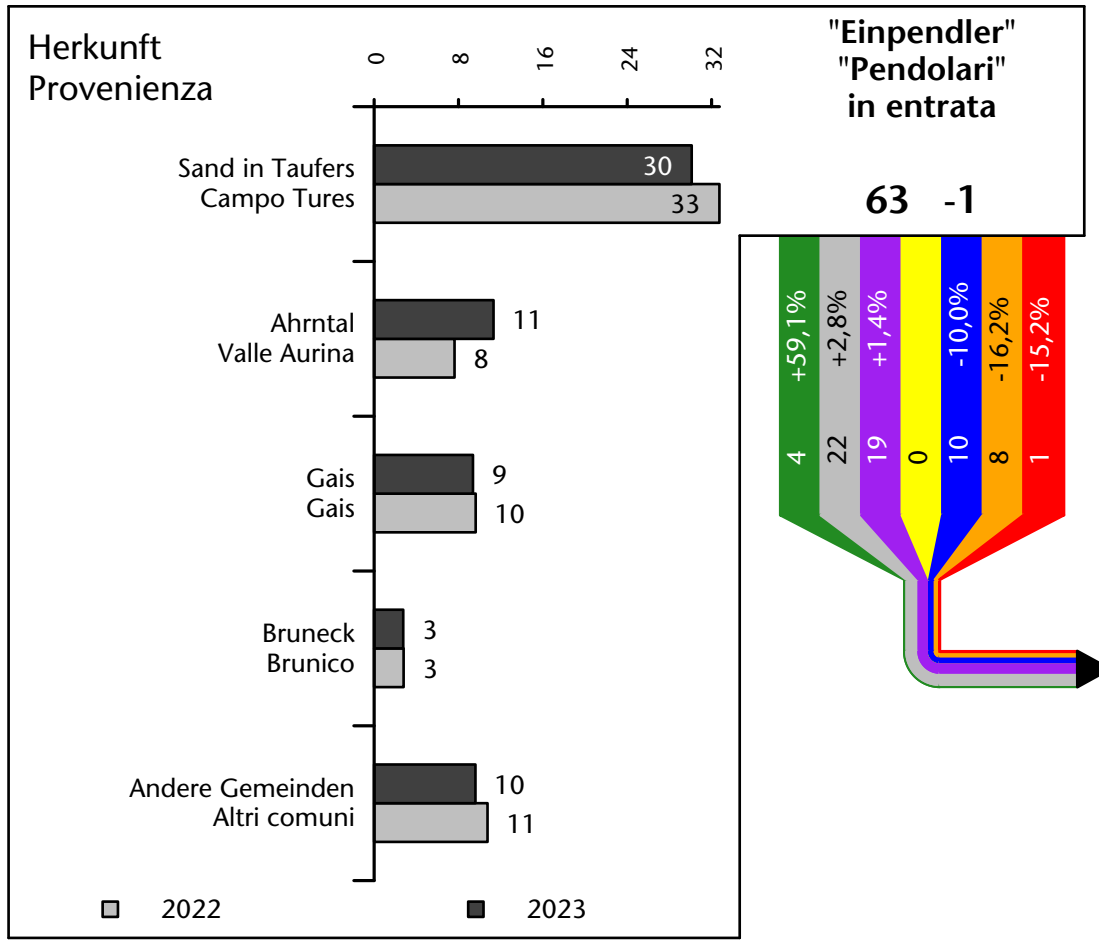

Arbeitsmarkt in der Gemeinde Mühlwald - 2023

Mercato del lavoro nel comune di Selva dei Molini - 2023

mit Veränderungen zum Vorjahr - con variazioni rispetto all'anno precedente

Arbeitnehmer u. eingetragene Arbeitslose mit Wohnort im Bezugsgebiet
Dipendenti e disoccupati iscritti domiciliati nel territorio di riferimento

626 +1,4%

Arbeitsmarkt in der Gemeinde Mühlwald - 2022

Mercato del lavoro nel comune di Selva dei Molini - 2022

mit Veränderungen zum Vorjahr - con variazioni rispetto all'anno precedente

Arbeitnehmer u. eingetragene Arbeitslose mit Wohnort im Bezugsgebiet
Dipendenti e disoccupati iscritti domiciliati nel territorio di riferimento