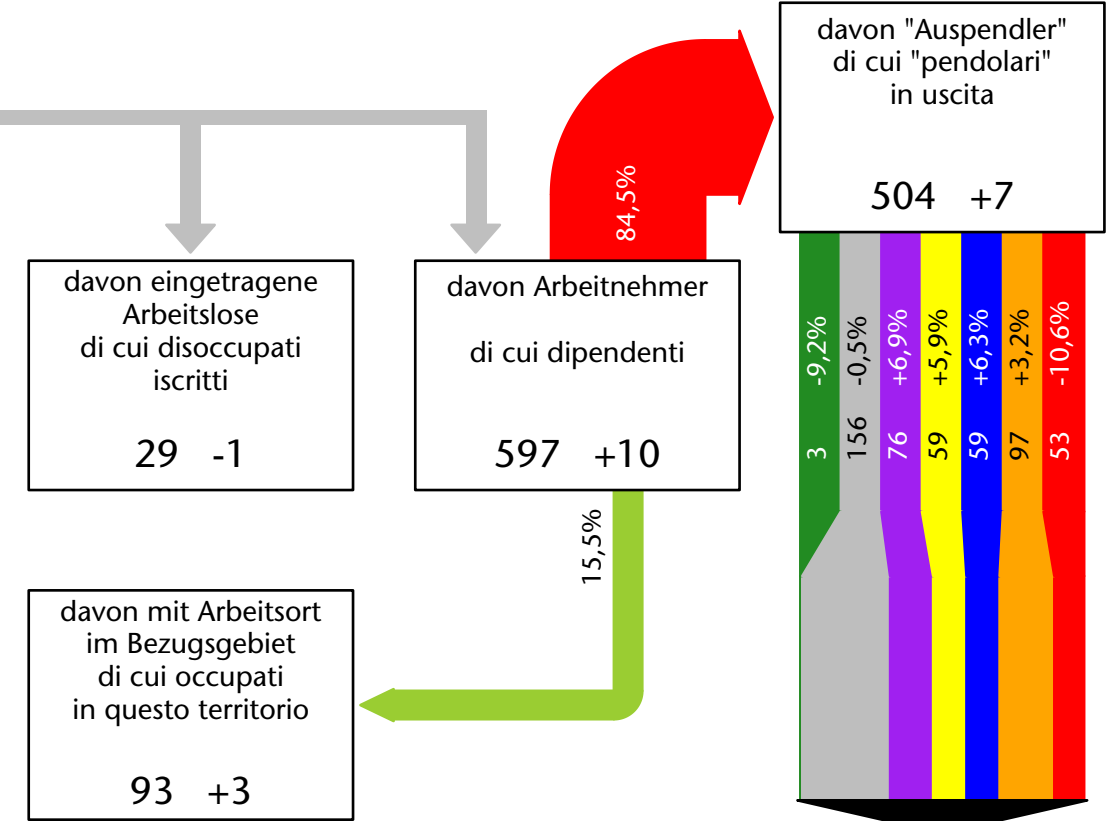

Arbeitsmarkt in der Gemeinde Mühlwald - 2023

Mercato del lavoro nel comune di Selva dei Molini - 2023

mit Veränderungen zum Vorjahr - con variazioni rispetto all'anno precedente

Arbeitnehmer u. eingetragene Arbeitslose mit Wohnort im Bezugsgebiet
Dipendenti e disoccupati iscritti domiciliati nel territorio di riferimento

626 +1,4%

Arbeitsmarkt in der Gemeinde Mühlwald - 2022

Mercato del lavoro nel comune di Selva dei Molini - 2022

mit Veränderungen zum Vorjahr - con variazioni rispetto all'anno precedente

Arbeitnehmer u. eingetragene Arbeitslose mit Wohnort im Bezugsgebiet
Dipendenti e disoccupati iscritti domiciliati nel territorio di riferimento