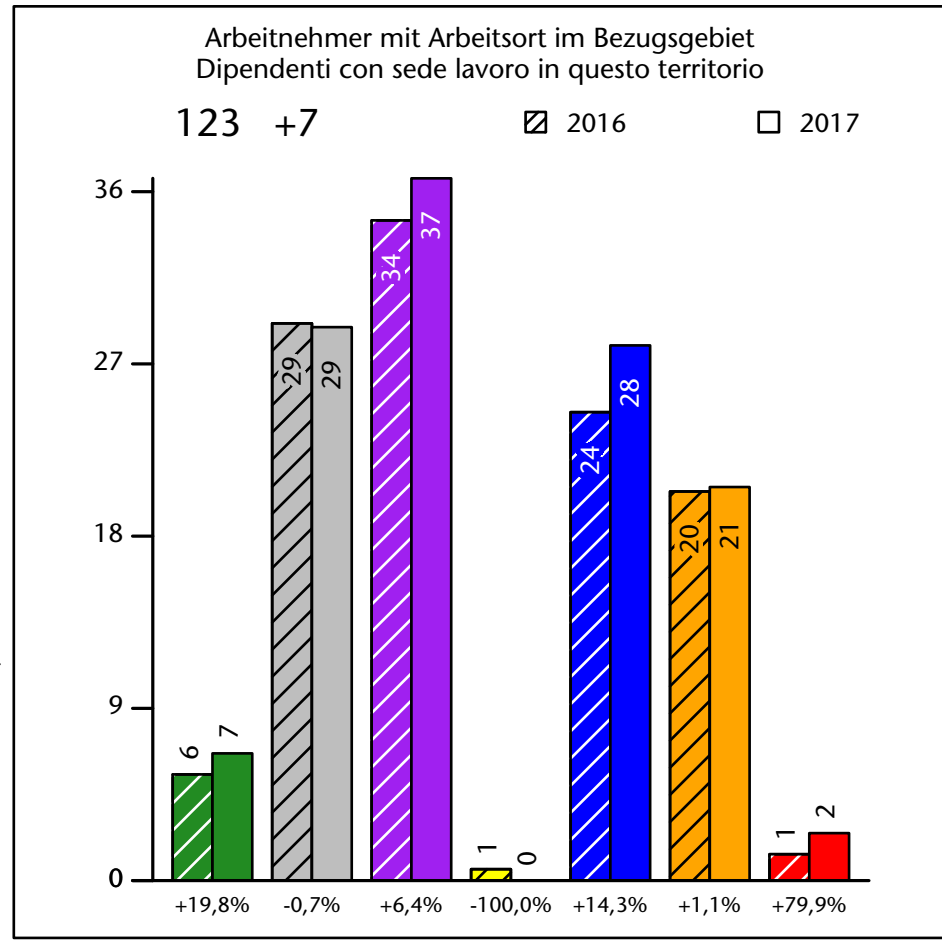

Arbeitnehmer u. eingetragene Arbeitslose mit Wohnort im Bezugsgebiet
Dipendenti e disoccupati iscritti domiciliati nel territorio di riferimento

573 +3,7%