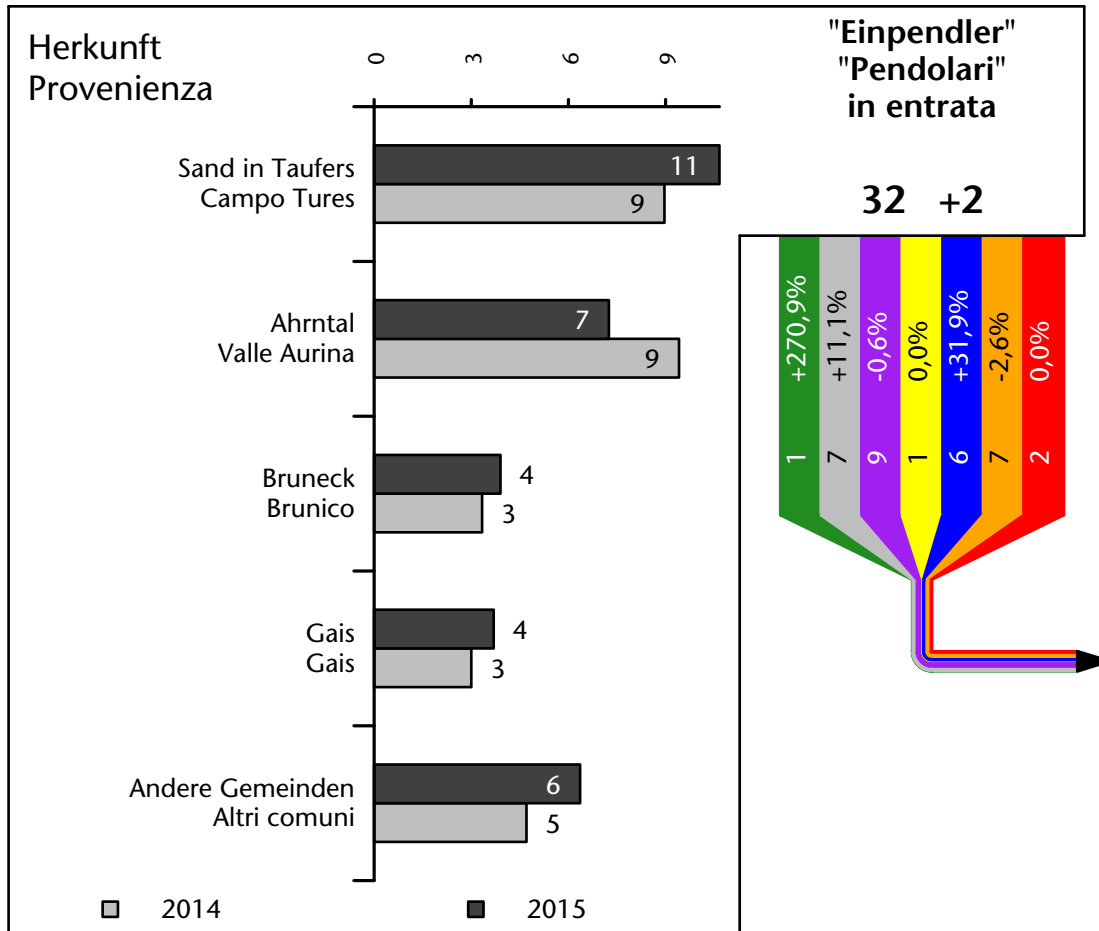

Arbeitsmarkt in der Gemeinde Mühlwald - 2015

Mercato del lavoro nel comune di Selva dei Molini - 2015

mit Veränderungen zum Vorjahr - con variazioni rispetto all'anno precedente