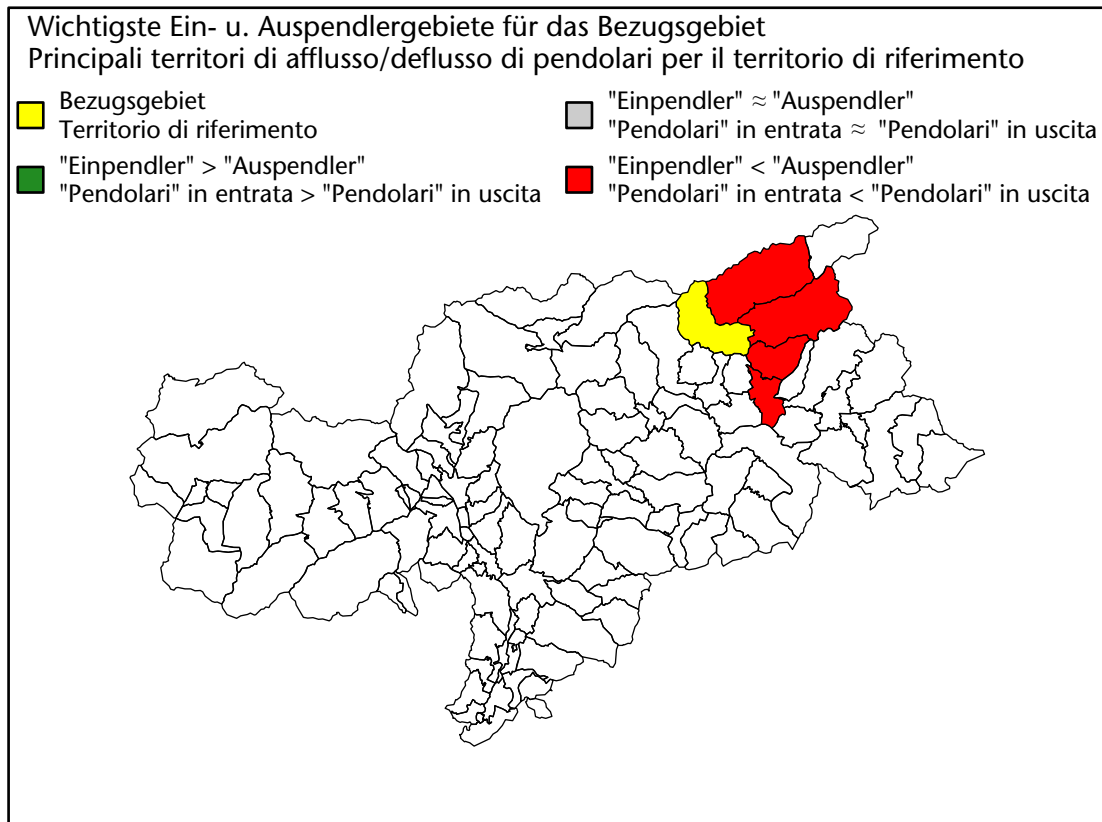

Arbeitsmarkt in der Gemeinde Mühlwald - 2020

Mercato del lavoro nel comune di Selva dei Molini - 2020

mit Veränderungen zum Vorjahr - con variazioni rispetto all'anno precedente