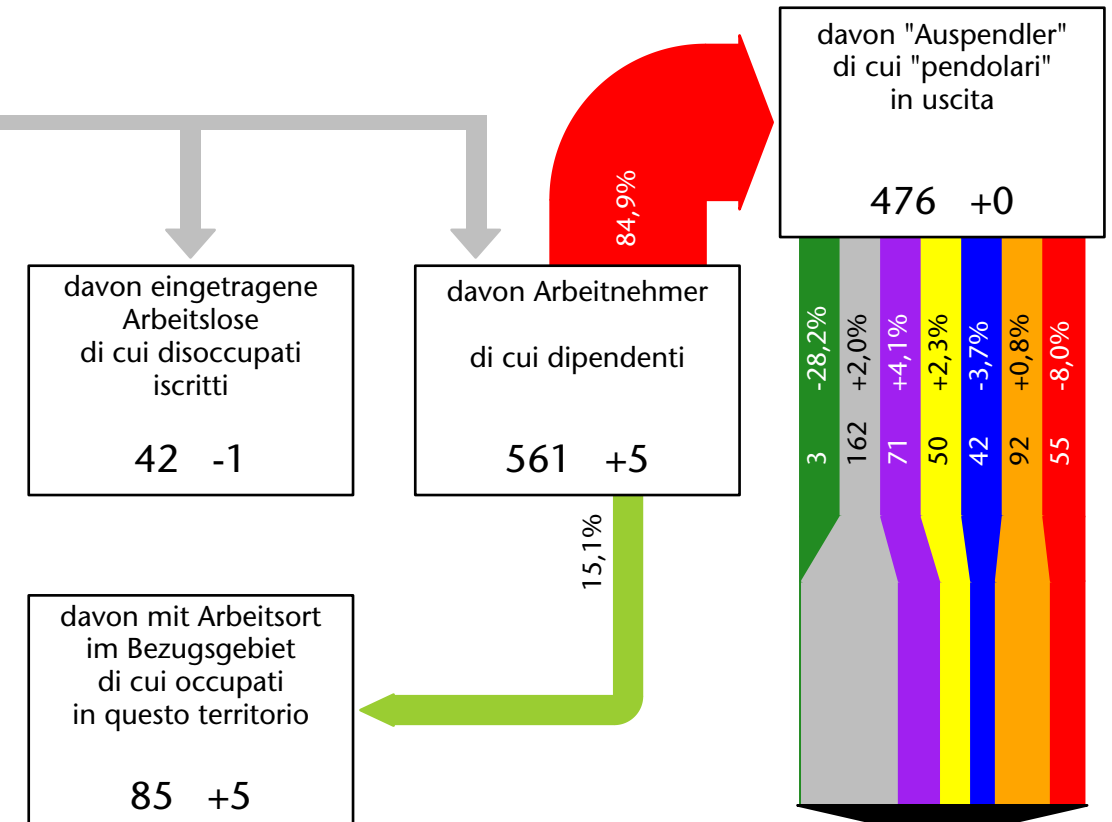

Arbeitsmarkt in der Gemeinde Mühlwald - 2021

Mercato del lavoro nel comune di Selva dei Molini - 2021

mit Veränderungen zum Vorjahr - con variazioni rispetto all'anno precedente