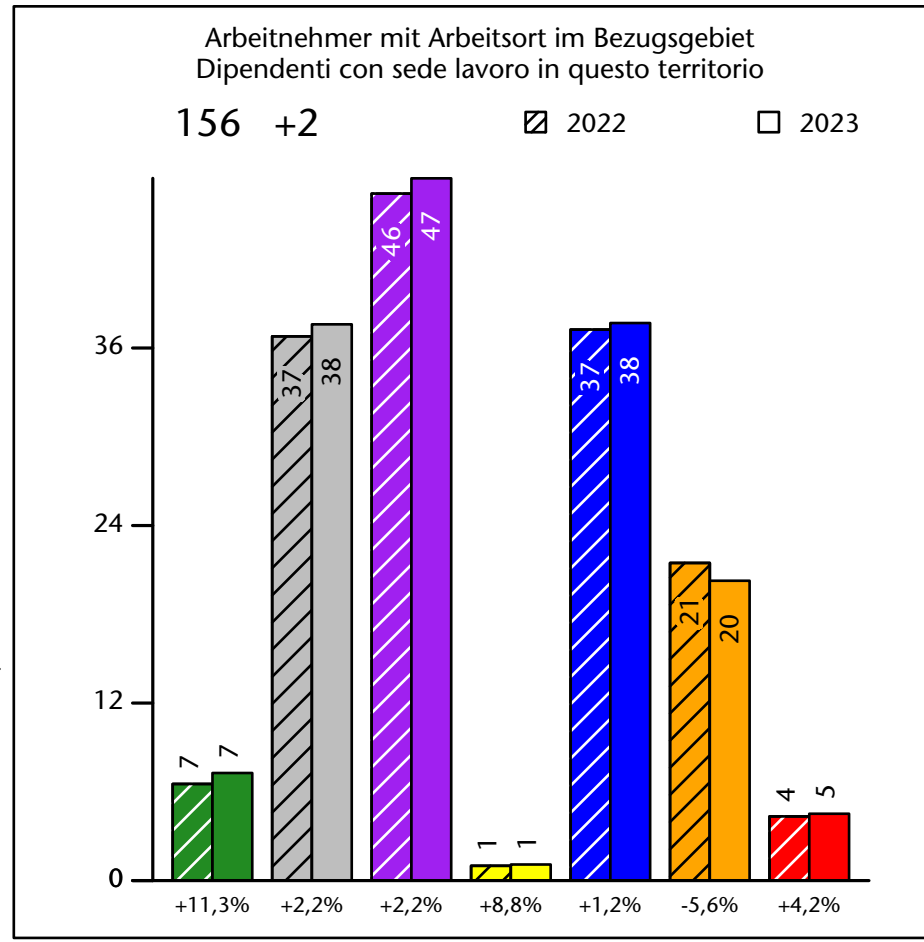

Arbeitsmarkt in der Gemeinde Mühlwald - 2023

Mercato del lavoro nel comune di Selva dei Molini - 2023

mit Veränderungen zum Vorjahr - con variazioni rispetto all'anno precedente

Arbeitnehmer u. eingetragene Arbeitslose mit Wohnort im Bezugsgebiet
Dipendenti e disoccupati iscritti domiciliati nel territorio di riferimento

626 +1,4%

Arbeitsmarkt in der Gemeinde Mühlwald - 2022

Mercato del lavoro nel comune di Selva dei Molini - 2022

mit Veränderungen zum Vorjahr - con variazioni rispetto all'anno precedente

Arbeitnehmer u. eingetragene Arbeitslose mit Wohnort im Bezugsgebiet
Dipendenti e disoccupati iscritti domiciliati nel territorio di riferimento