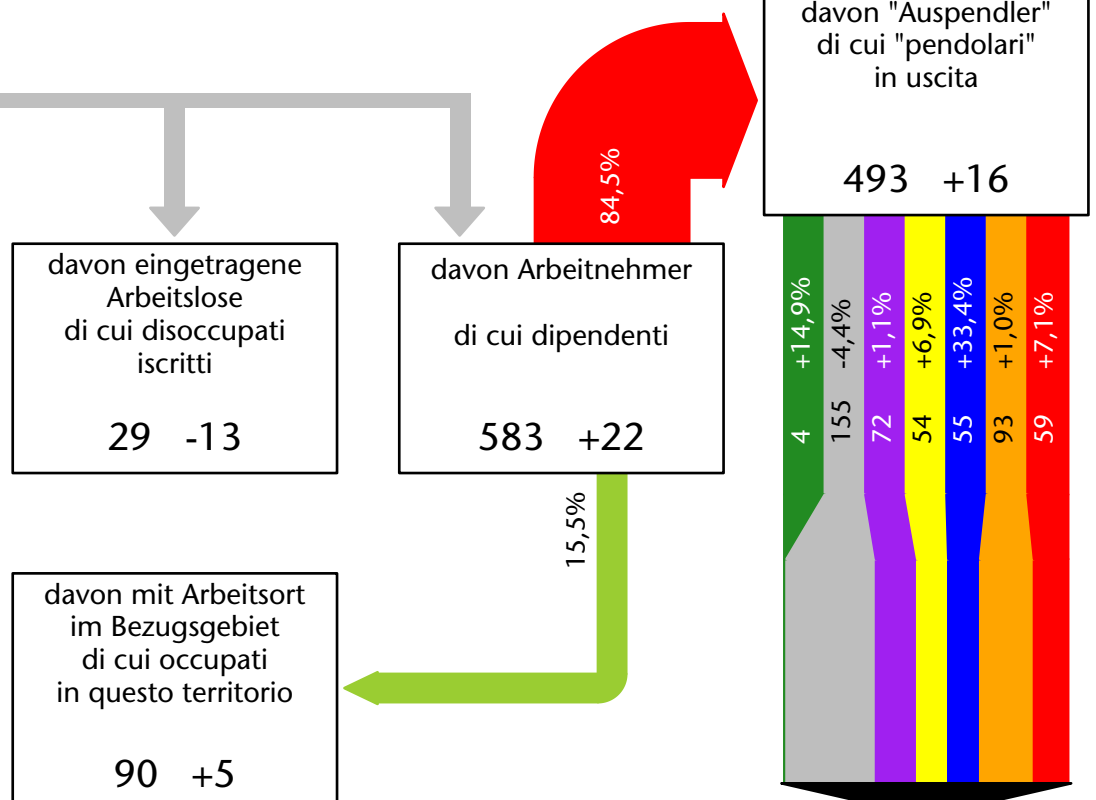

626 +1,4%

Arbeitsmarkt in der Gemeinde Mühlwald - 2022

Mercato del lavoro nel comune di Selva dei Molini - 2022

mit Veränderungen zum Vorjahr - con variazioni rispetto all'anno precedente

Arbeitnehmer u. eingetragene Arbeitslose mit Wohnort im Bezugsgebiet
Dipendenti e disoccupati iscritti domiciliati nel territorio di riferimento

612 +1,4%

Arbeitsmarkt in der Gemeinde Mühlwald - 2021

Mercato del lavoro nel comune di Selva dei Molini - 2021

mit Veränderungen zum Vorjahr - con variazioni rispetto all'anno precedente

Arbeitsmarkt in der Gemeinde Mühlwald - 2020