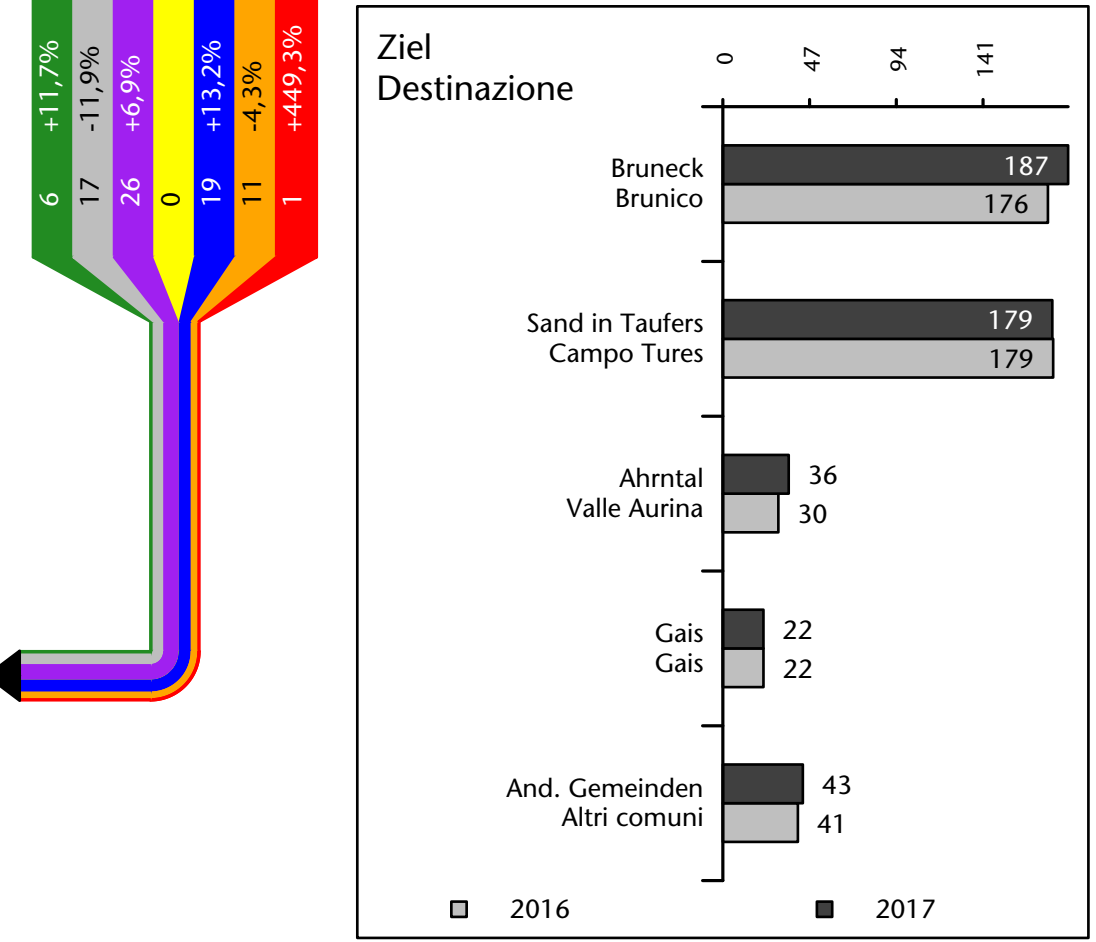

Arbeitnehmer u. eingetragene Arbeitslose mit Wohnort im Bezugsgebiet
Dipendenti e disoccupati iscritti domiciliati nel territorio di riferimento

573 +3,7%