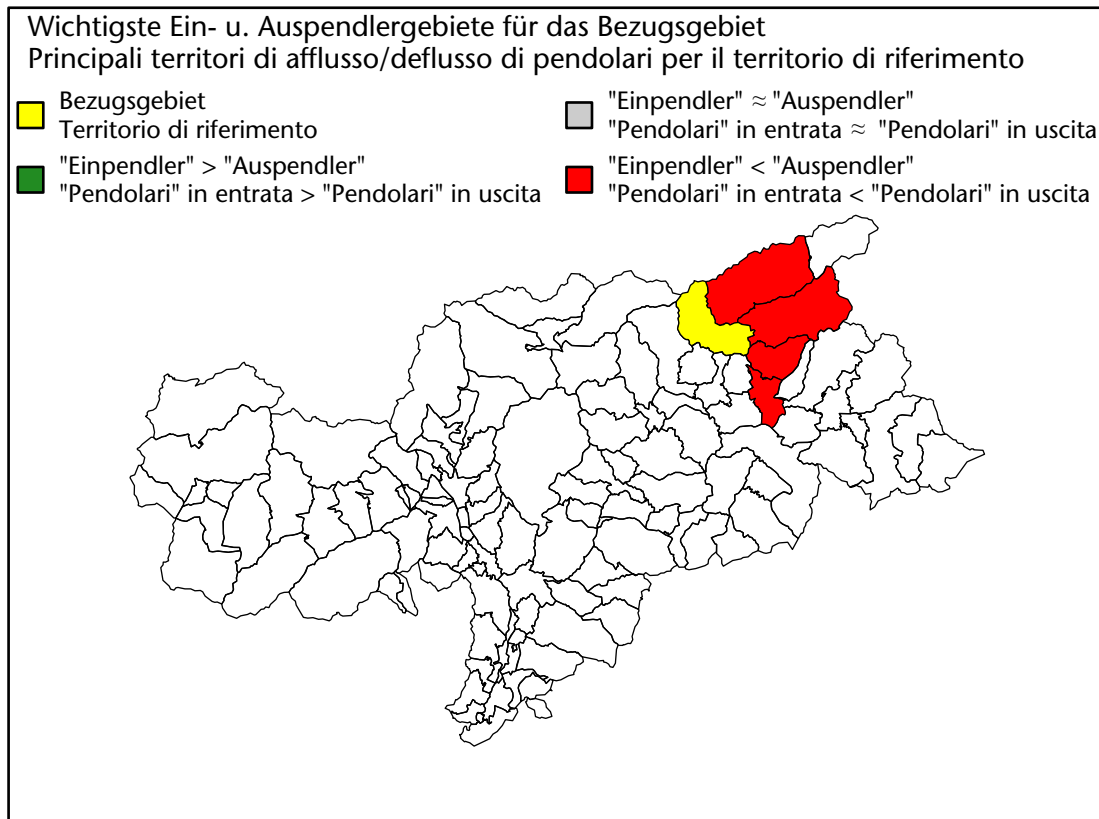

Arbeitsmarkt in der Gemeinde Mühlwald - 2016

Mercato del lavoro nel comune di Selva dei Molini - 2016

mit Veränderungen zum Vorjahr - con variazioni rispetto all'anno precedente