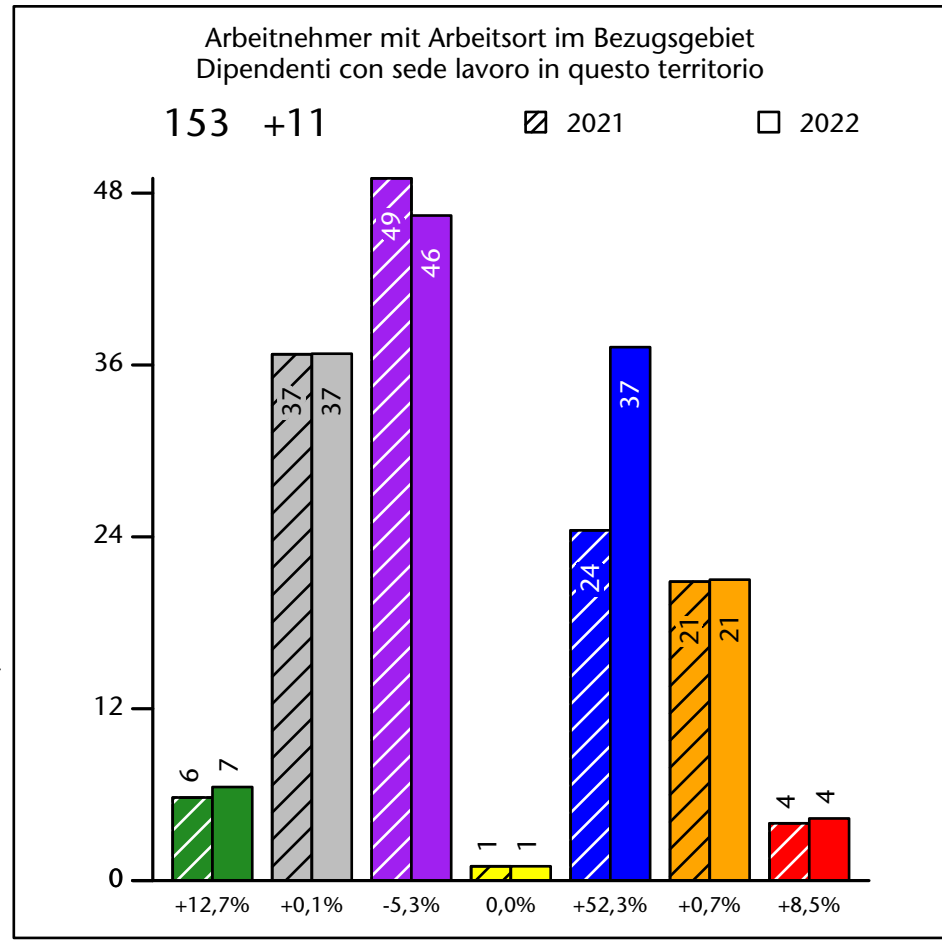

626 +1,4%

Arbeitsmarkt in der Gemeinde Mühlwald - 2022

Mercato del lavoro nel comune di Selva dei Molini - 2022

mit Veränderungen zum Vorjahr - con variazioni rispetto all'anno precedente

Arbeitnehmer u. eingetragene Arbeitslose mit Wohnort im Bezugsgebiet
Dipendenti e disoccupati iscritti domiciliati nel territorio di riferimento

612 +1,4%

Arbeitsmarkt in der Gemeinde Mühlwald - 2021

Mercato del lavoro nel comune di Selva dei Molini - 2021

mit Veränderungen zum Vorjahr - con variazioni rispetto all'anno precedente

Arbeitsmarkt in der Gemeinde Mühlwald - 2020