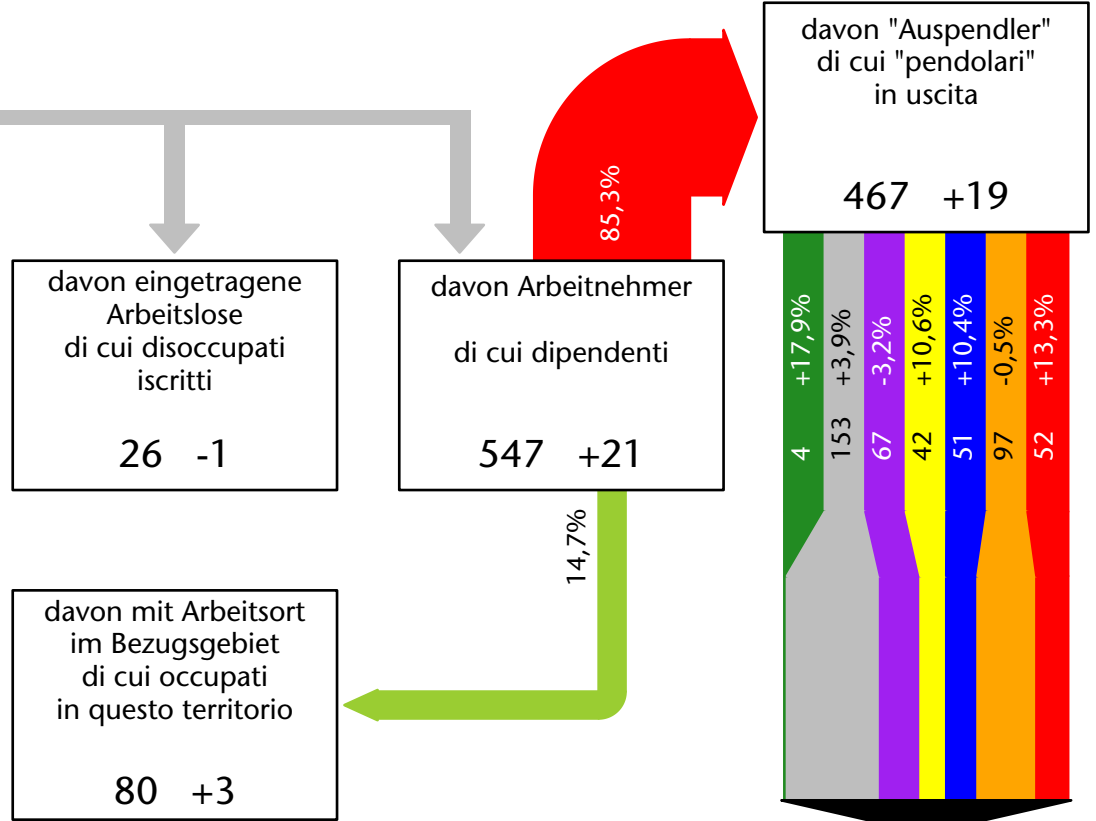

Arbeitnehmer u. eingetragene Arbeitslose mit Wohnort im Bezugsgebiet
Dipendenti e disoccupati iscritti domiciliati nel territorio di riferimento

573 +3,7%