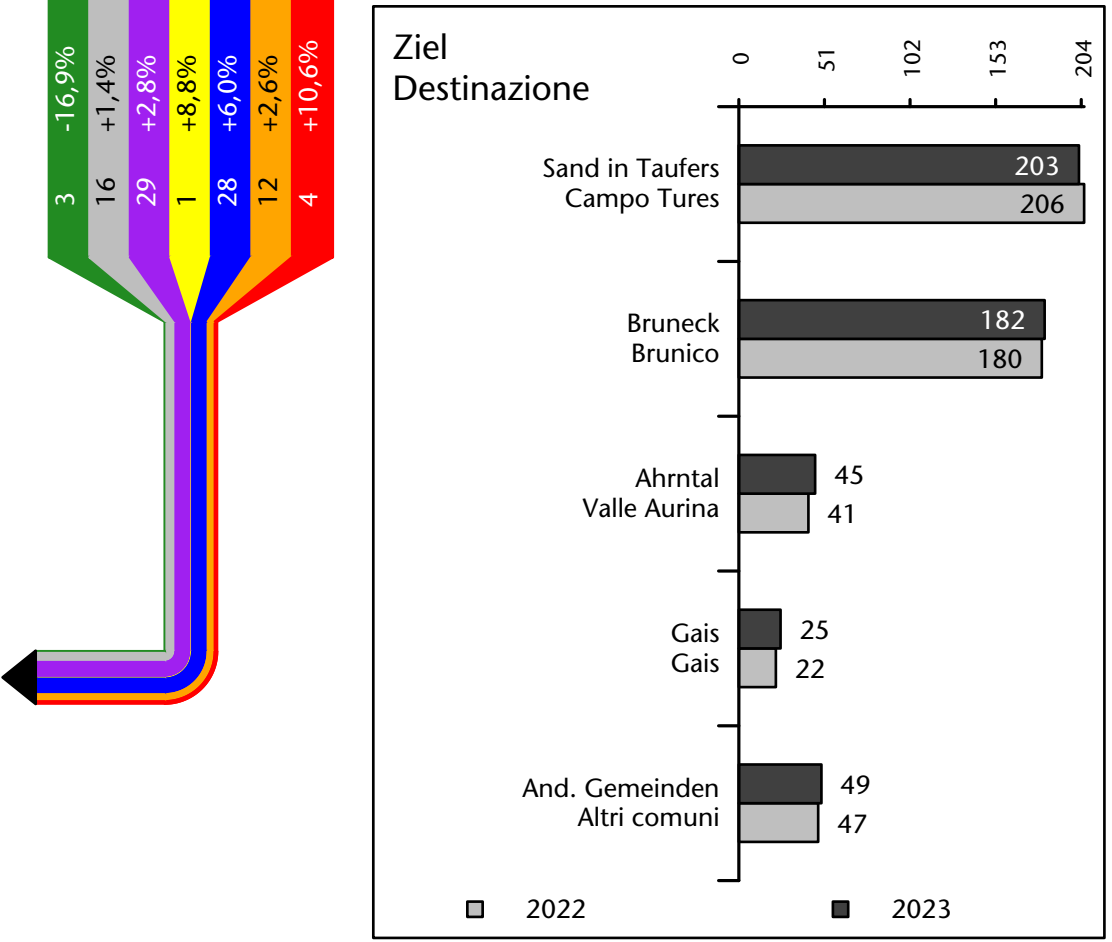

Arbeitsmarkt in der Gemeinde Mühlwald - 2023

Mercato del lavoro nel comune di Selva dei Molini - 2023

mit Veränderungen zum Vorjahr - con variazioni rispetto all'anno precedente

Arbeitnehmer u. eingetragene Arbeitslose mit Wohnort im Bezugsgebiet
Dipendenti e disoccupati iscritti domiciliati nel territorio di riferimento

626 +1,4%

Arbeitsmarkt in der Gemeinde Mühlwald - 2022

Mercato del lavoro nel comune di Selva dei Molini - 2022

mit Veränderungen zum Vorjahr - con variazioni rispetto all'anno precedente

Arbeitnehmer u. eingetragene Arbeitslose mit Wohnort im Bezugsgebiet
Dipendenti e disoccupati iscritti domiciliati nel territorio di riferimento