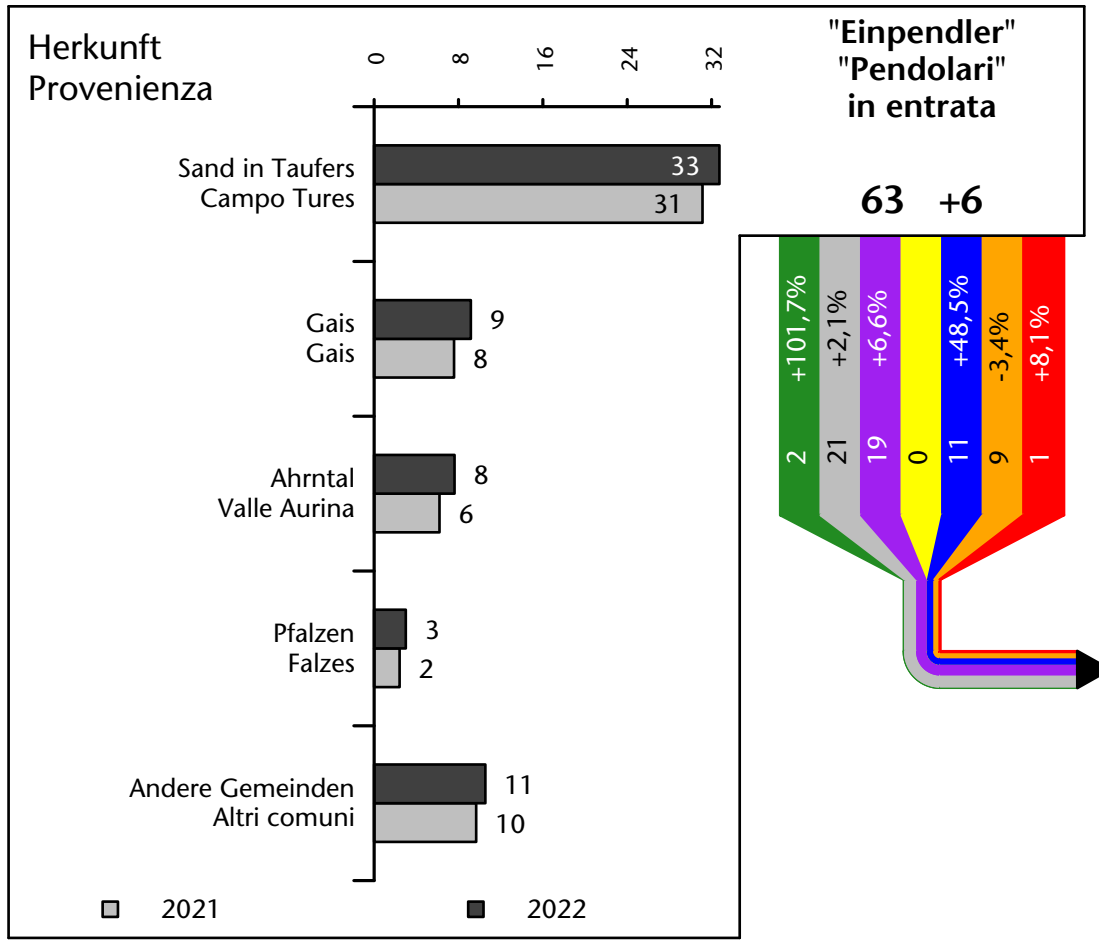

626 +1,4%

Arbeitsmarkt in der Gemeinde Mühlwald - 2022

Mercato del lavoro nel comune di Selva dei Molini - 2022

mit Veränderungen zum Vorjahr - con variazioni rispetto all'anno precedente

Arbeitnehmer u. eingetragene Arbeitslose mit Wohnort im Bezugsgebiet
Dipendenti e disoccupati iscritti domiciliati nel territorio di riferimento

612 +1,4%

Arbeitsmarkt in der Gemeinde Mühlwald - 2021

Mercato del lavoro nel comune di Selva dei Molini - 2021

mit Veränderungen zum Vorjahr - con variazioni rispetto all'anno precedente

Arbeitsmarkt in der Gemeinde Mühlwald - 2020