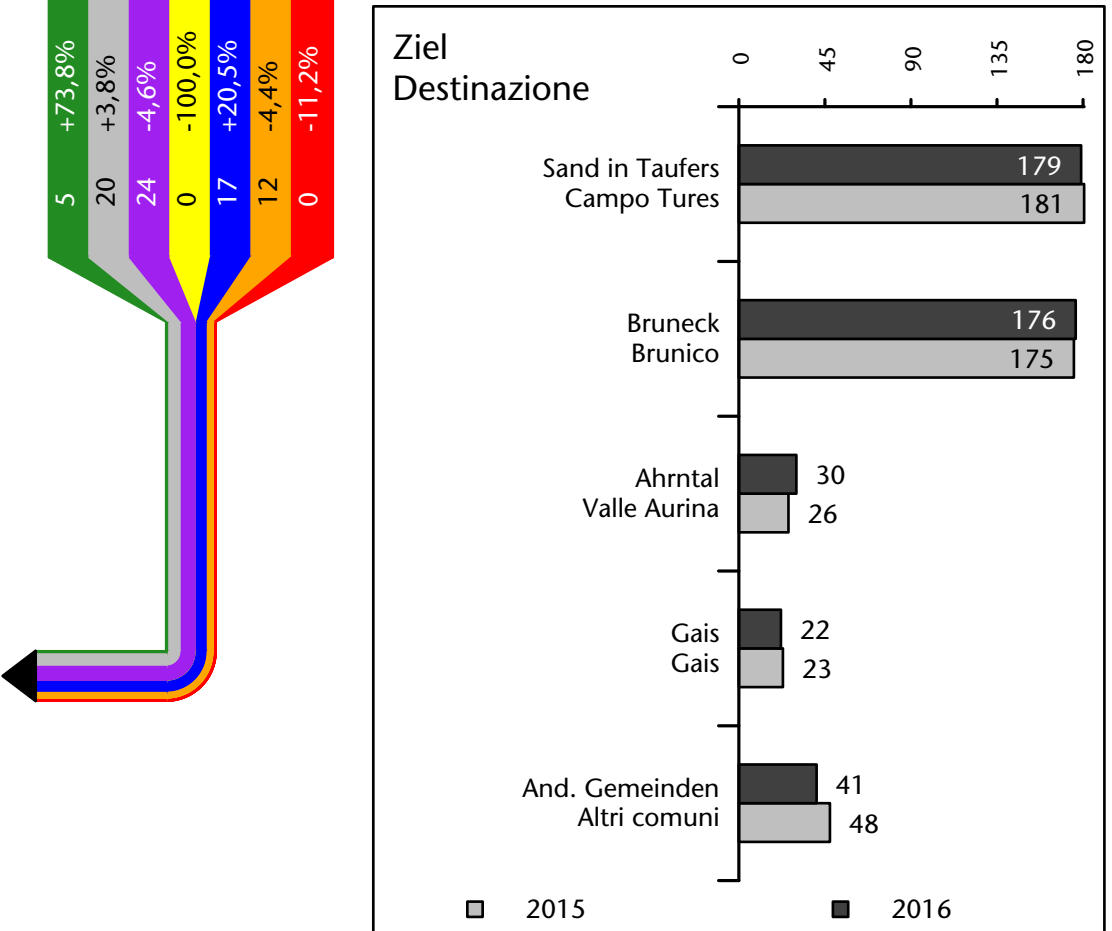

Arbeitnehmer u. eingetragene Arbeitslose mit Wohnort im Bezugsgebiet
Dipendenti e disoccupati iscritti domiciliati nel territorio di riferimento

553 0,0%