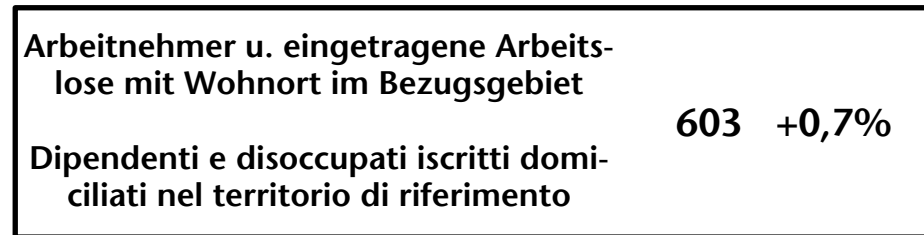

Arbeitsmarkt in der Gemeinde Mühlwald - 2021

Mercato del lavoro nel comune di Selva dei Molini - 2021

mit Veränderungen zum Vorjahr - con variazioni rispetto all'anno precedente