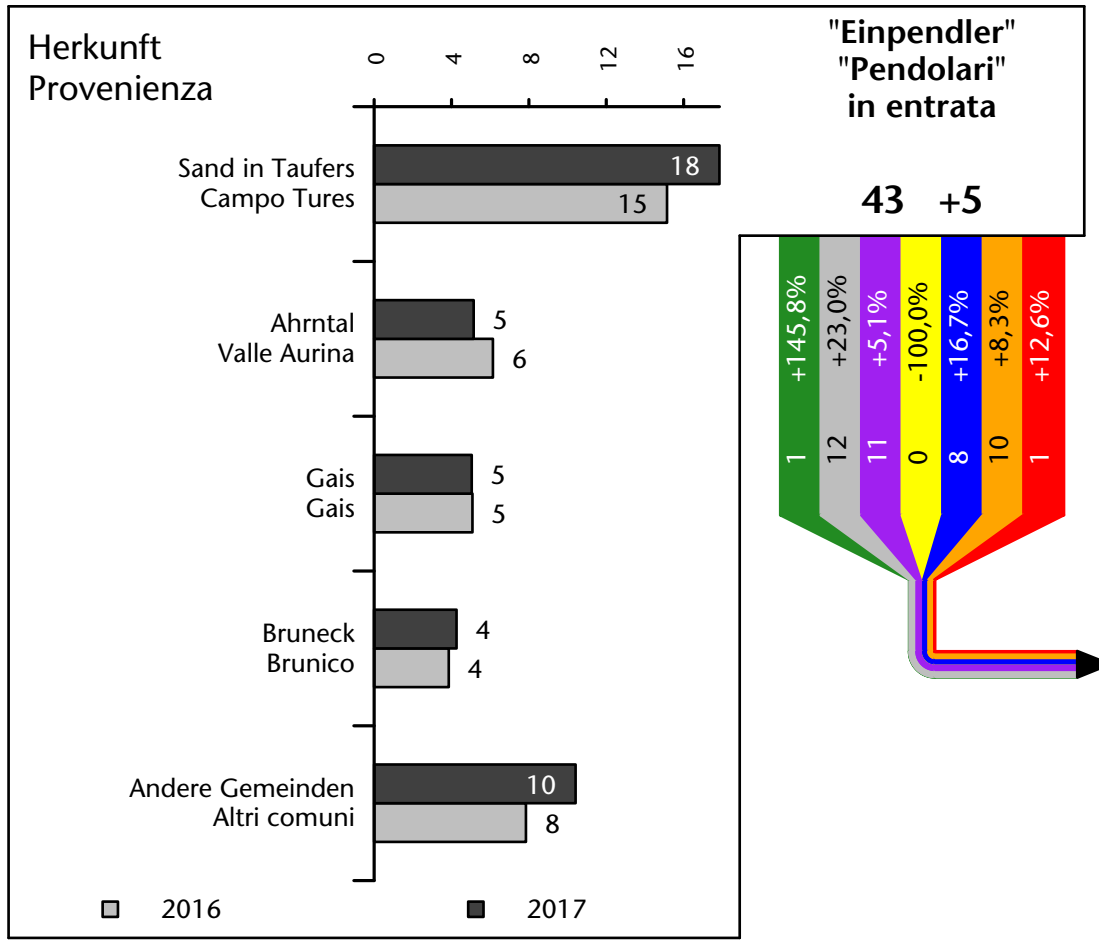

Arbeitnehmer u. eingetragene Arbeitslose mit Wohnort im Bezugsgebiet
Dipendenti e disoccupati iscritti domiciliati nel territorio di riferimento

573 +3,7%