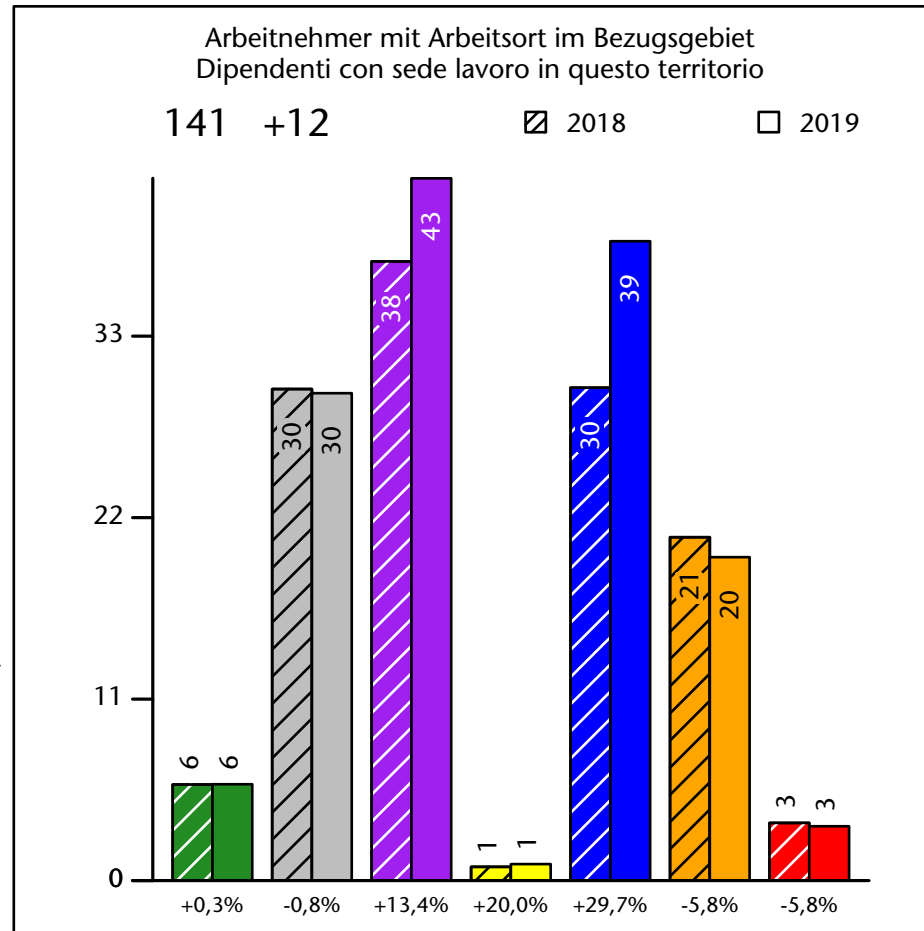

626 +1,4%

Arbeitsmarkt in der Gemeinde Mühlwald - 2022

Mercato del lavoro nel comune di Selva dei Molini - 2022

mit Veränderungen zum Vorjahr - con variazioni rispetto all'anno precedente

Arbeitnehmer u. eingetragene Arbeitslose mit Wohnort im Bezugsgebiet
Dipendenti e disoccupati iscritti domiciliati nel territorio di riferimento

612 +1,4%

Arbeitsmarkt in der Gemeinde Mühlwald - 2021

Mercato del lavoro nel comune di Selva dei Molini - 2021

mit Veränderungen zum Vorjahr - con variazioni rispetto all'anno precedente

Arbeitsmarkt in der Gemeinde Mühlwald - 2020

Mercato del lavoro nel comune di Selva dei Molini - 2020

mit Veränderungen zum Vorjahr - con variazioni rispetto all'anno precedente

Arbeitsmarkt in der Gemeinde Mühlwald - 2019

Mercato del lavoro nel comune di Selva dei Molini - 2019

mit Veränderungen zum Vorjahr - con variazioni rispetto all'anno precedente

Arbeitsmarkt in der Gemeinde Mühlwald - 2018

Mercato del lavoro nel comune di Selva dei Molini - 2018

mit Veränderungen zum Vorjahr - con variazioni rispetto all'anno precedente