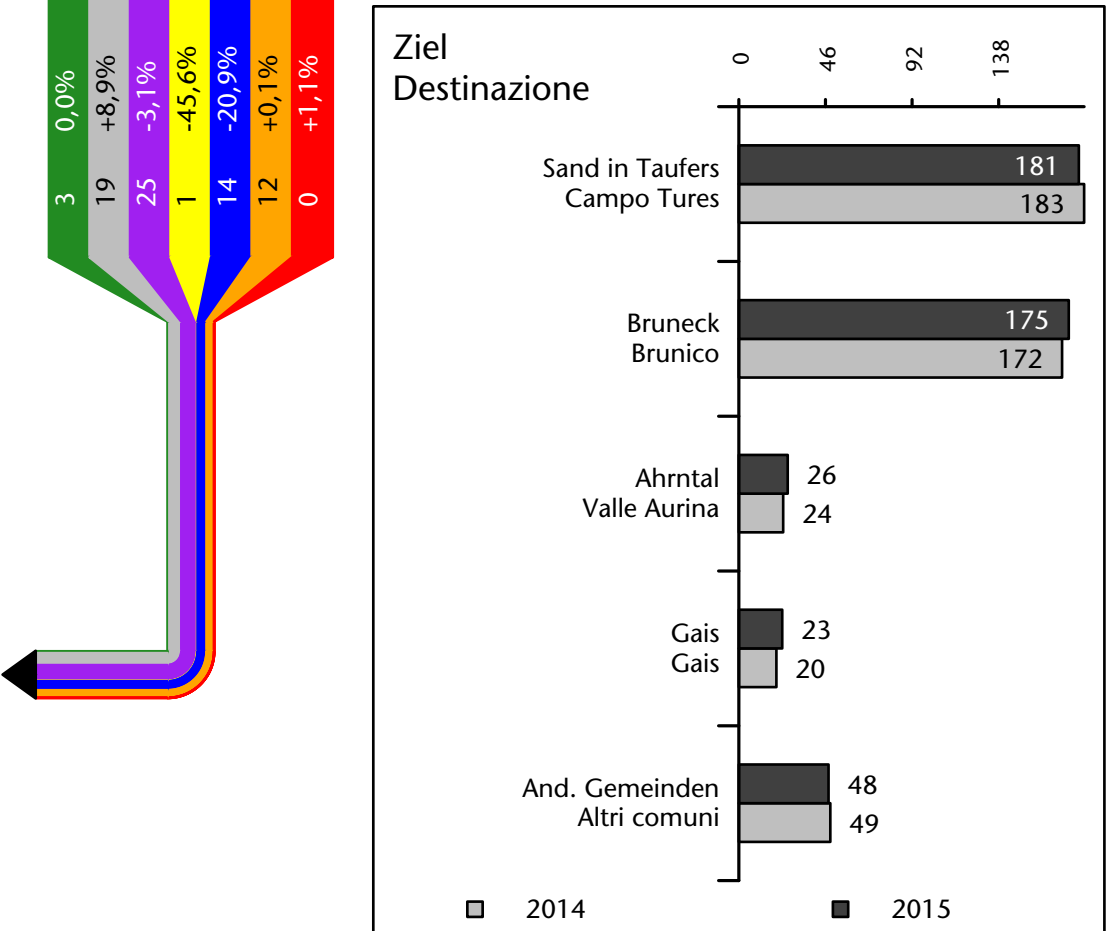

Arbeitsmarkt in der Gemeinde Mühlwald - 2015

Mercato del lavoro nel comune di Selva dei Molini - 2015

mit Veränderungen zum Vorjahr - con variazioni rispetto all'anno precedente