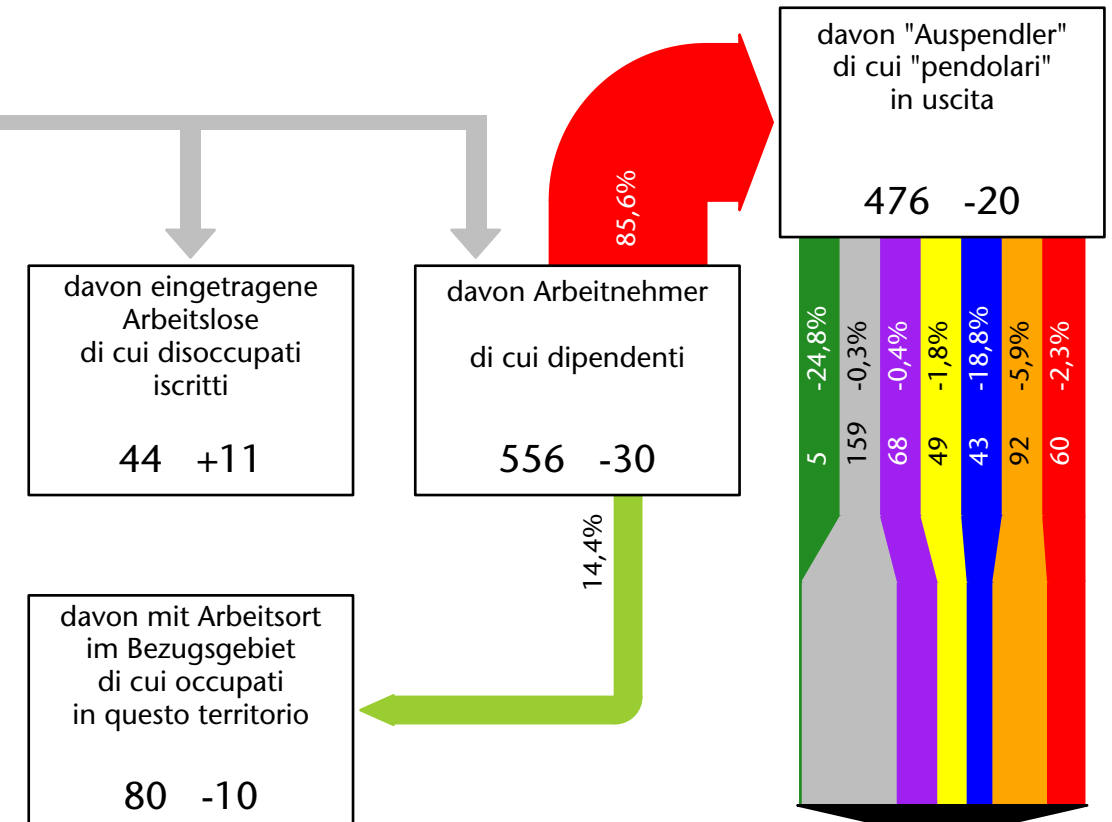

Arbeitsmarkt in der Gemeinde Mühlwald - 2020

Mercato del lavoro nel comune di Selva dei Molini - 2020

mit Veränderungen zum Vorjahr - con variazioni rispetto all'anno precedente