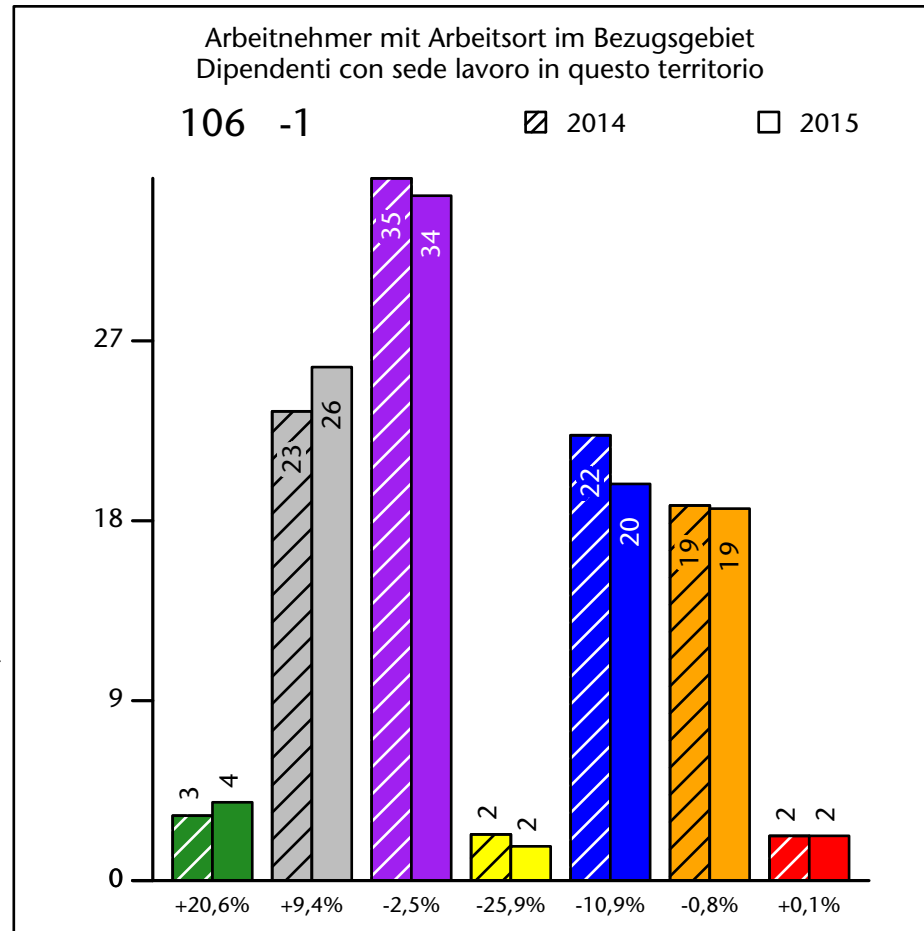

Arbeitsmarkt in der Gemeinde Mühlwald - 2015

Mercato del lavoro nel comune di Selva dei Molini - 2015

mit Veränderungen zum Vorjahr - con variazioni rispetto all'anno precedente