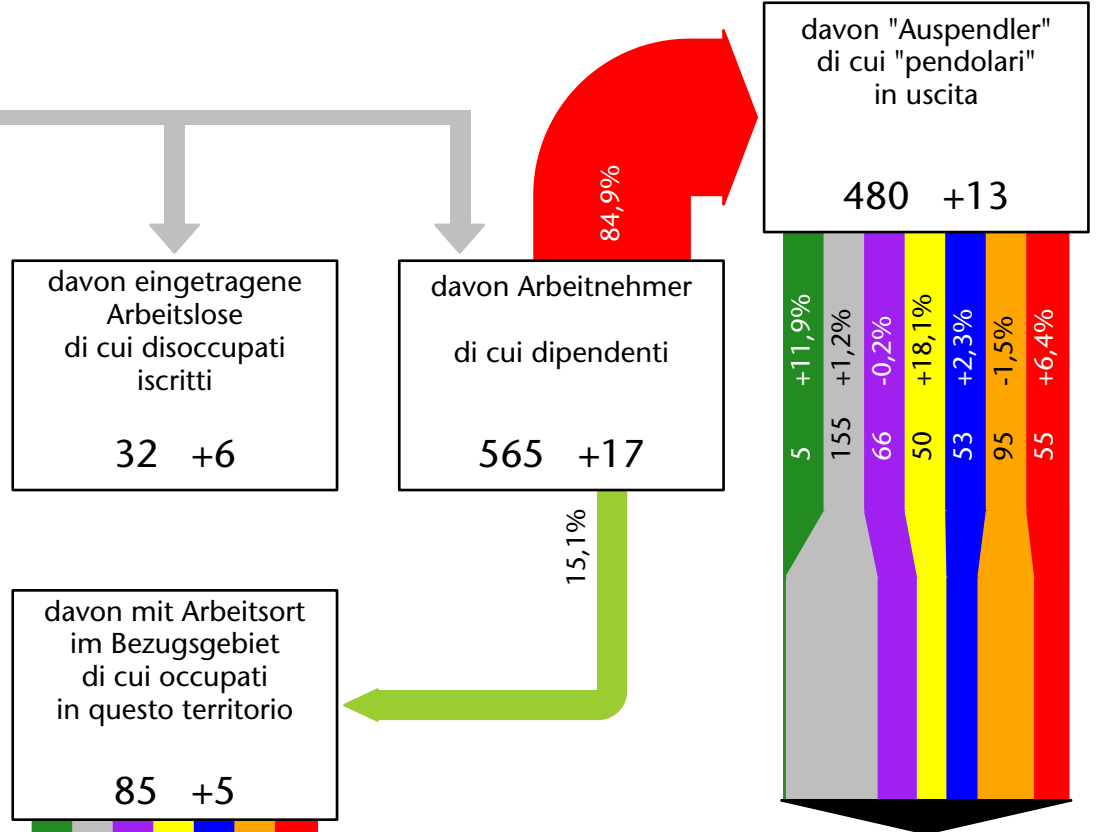

mit Veränderungen zum Vorjahr - con variazioni rispetto all'anno precedente

Arbeitsmarkt in der Gemeinde Mühlwald - 2018

Mercato del lavoro nel comune di Selva dei Molini - 2018

mit Veränderungen zum Vorjahr - con variazioni rispetto all'anno precedente

Arbeitnehmer u. eingetragene Arbeitslose mit Wohnort im Bezugsgebiet
Dipendenti e disoccupati iscritti domiciliati nel territorio di riferimento

596 +4,0%

Arbeitsmarkt in der Gemeinde Mühlwald - 2017

Mercato del lavoro nel comune di Selva dei Molini - 2017