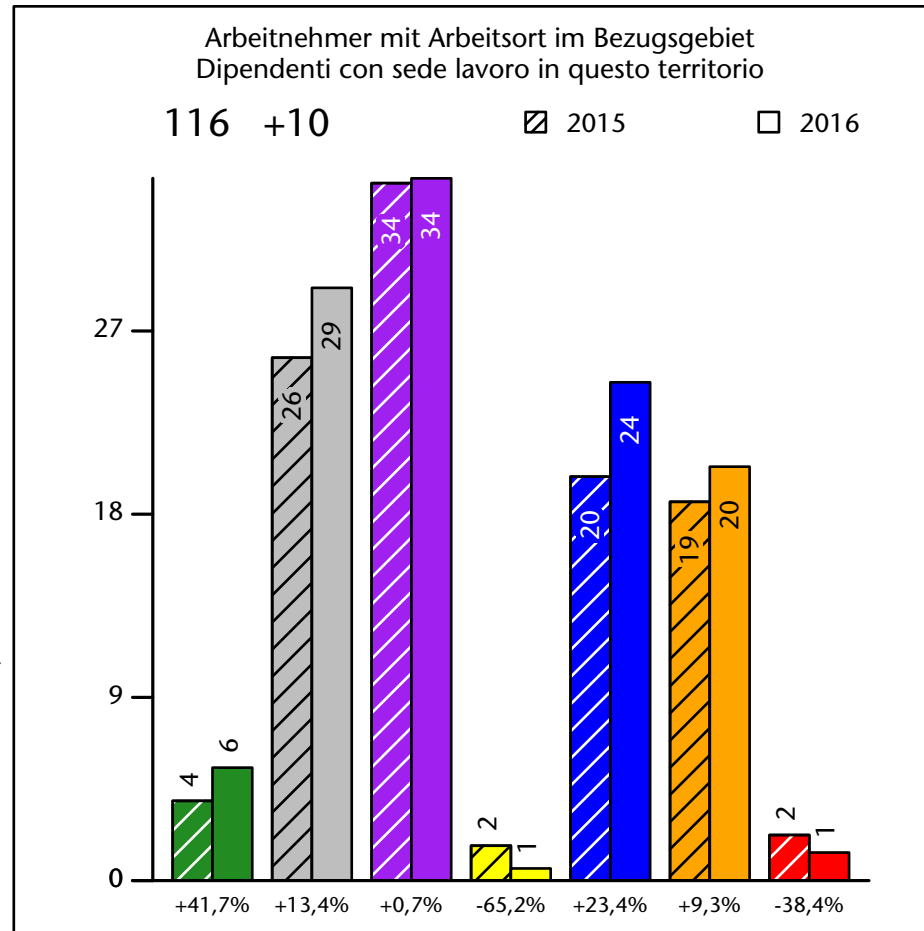

Arbeitnehmer u. eingetragene Arbeitslose mit Wohnort im Bezugsgebiet
Dipendenti e disoccupati iscritti domiciliati nel territorio di riferimento

553 0,0%