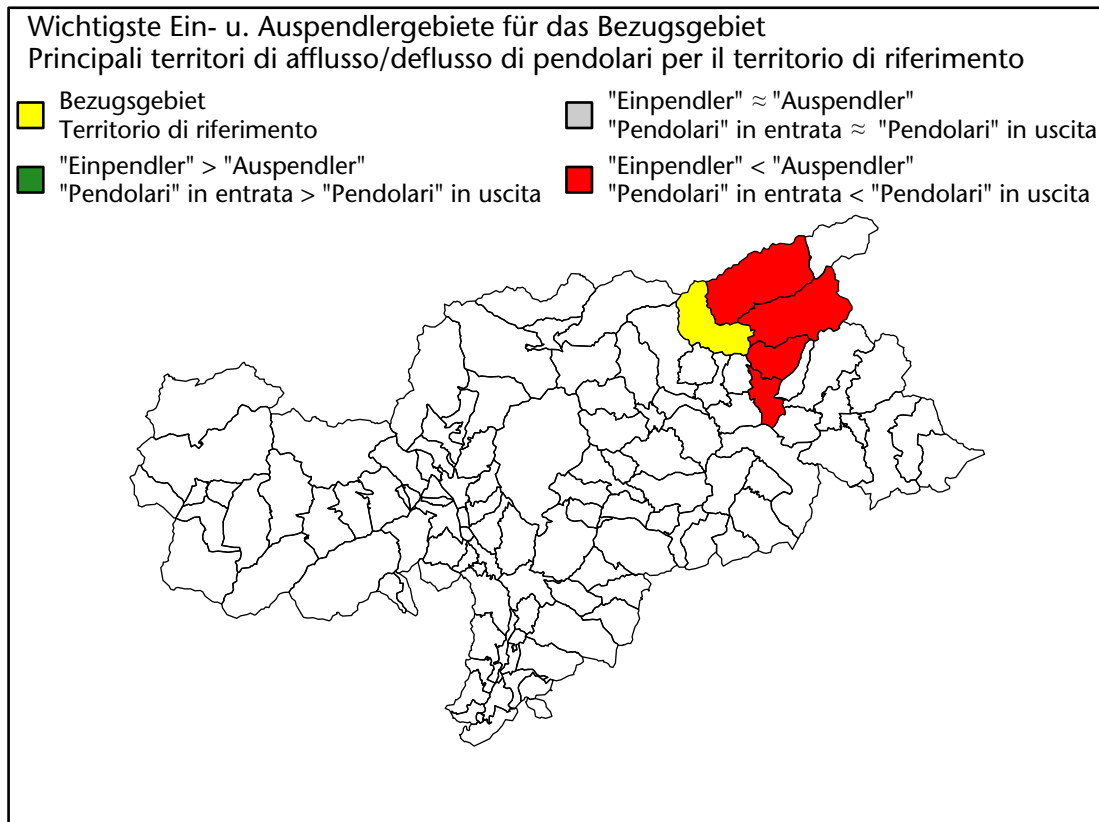

Arbeitsmarkt in der Gemeinde Mühlwald - 2023

Mercato del lavoro nel comune di Selva dei Molini - 2023

mit Veränderungen zum Vorjahr - con variazioni rispetto all'anno precedente

Arbeitnehmer u. eingetragene Arbeitslose mit Wohnort im Bezugsgebiet
Dipendenti e disoccupati iscritti domiciliati nel territorio di riferimento

626 +1,4%

Arbeitsmarkt in der Gemeinde Mühlwald - 2022

Mercato del lavoro nel comune di Selva dei Molini - 2022

mit Veränderungen zum Vorjahr - con variazioni rispetto all'anno precedente

Arbeitnehmer u. eingetragene Arbeitslose mit Wohnort im Bezugsgebiet
Dipendenti e disoccupati iscritti domiciliati nel territorio di riferimento