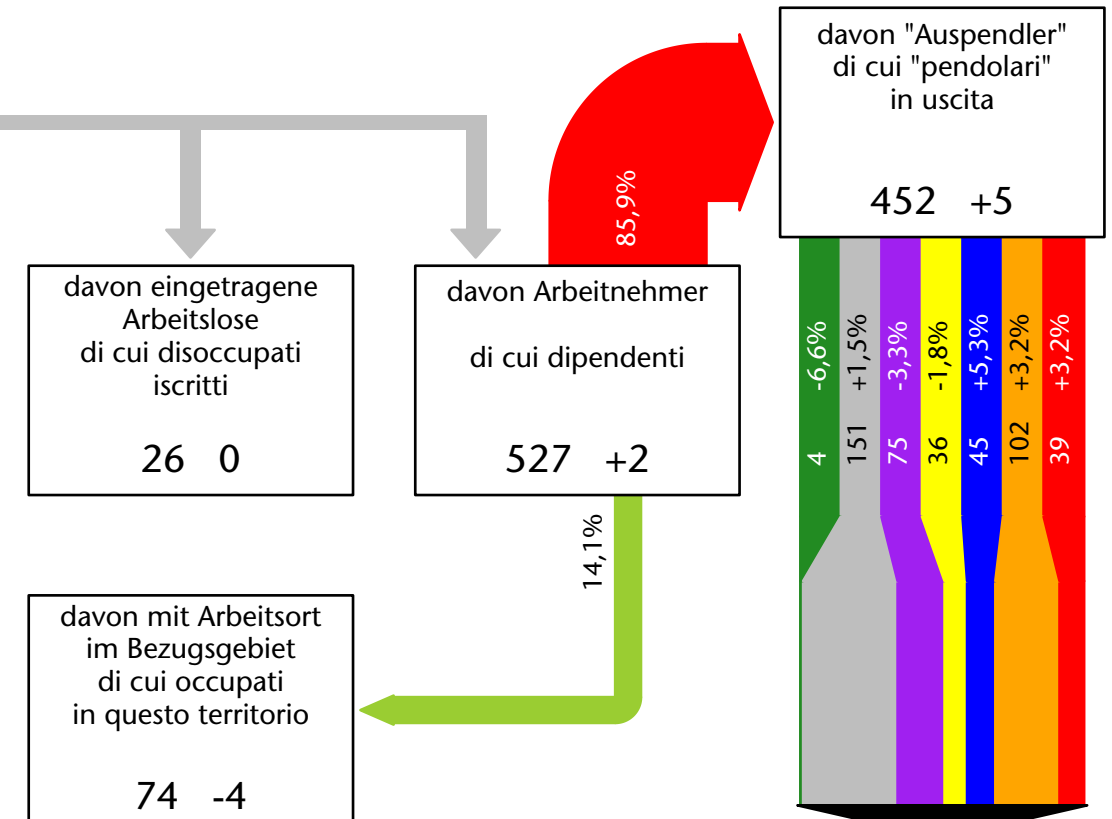

Arbeitsmarkt in der Gemeinde Mühlwald - 2015

Mercato del lavoro nel comune di Selva dei Molini - 2015

mit Veränderungen zum Vorjahr - con variazioni rispetto all'anno precedente