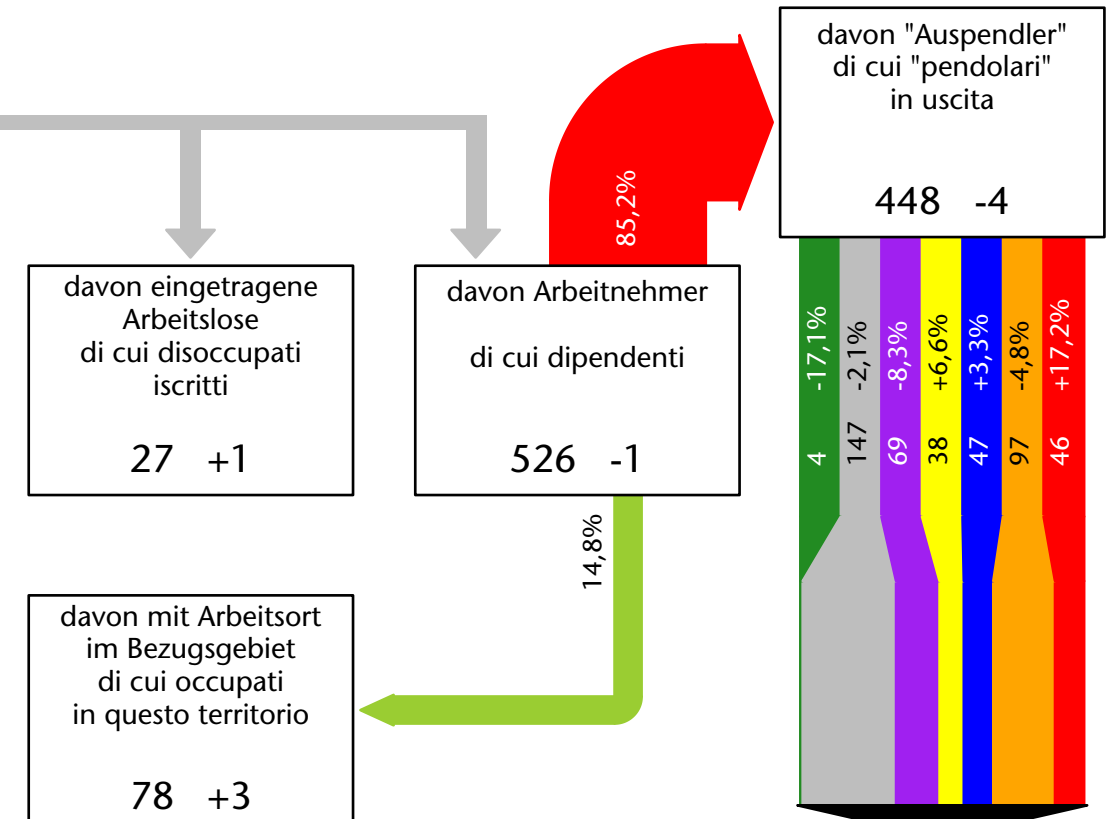

Arbeitnehmer u. eingetragene Arbeitslose mit Wohnort im Bezugsgebiet
Dipendenti e disoccupati iscritti domiciliati nel territorio di riferimento

553 0,0%