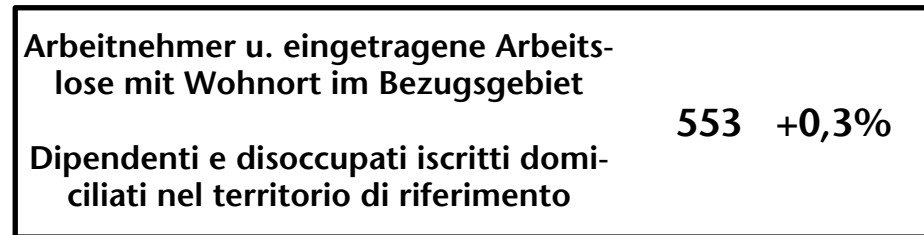

Arbeitsmarkt in der Gemeinde Mühlwald - 2015

Mercato del lavoro nel comune di Selva dei Molini - 2015

mit Veränderungen zum Vorjahr - con variazioni rispetto all'anno precedente