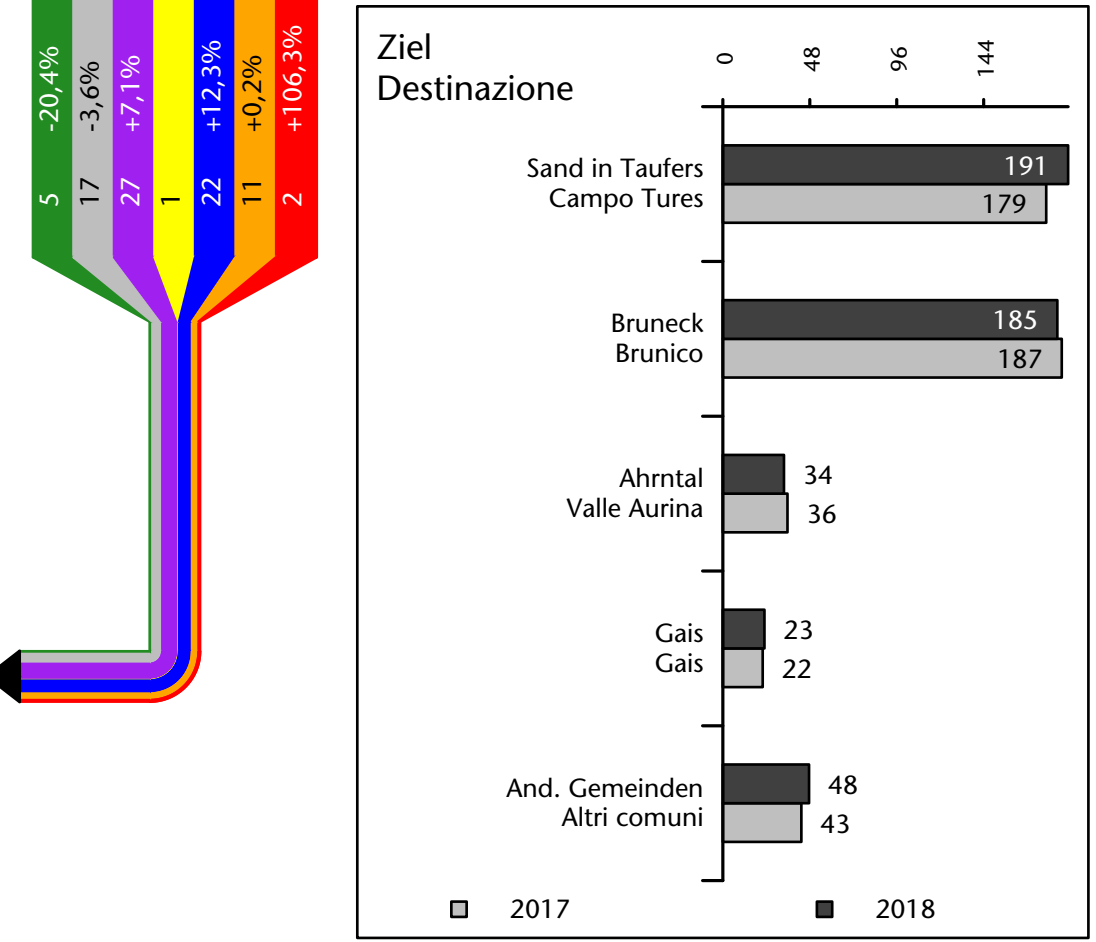

mit Veränderungen zum Vorjahr - con variazioni rispetto all'anno precedente

Arbeitsmarkt in der Gemeinde Mühlwald - 2018

Mercato del lavoro nel comune di Selva dei Molini - 2018

mit Veränderungen zum Vorjahr - con variazioni rispetto all'anno precedente

Arbeitnehmer u. eingetragene Arbeitslose mit Wohnort im Bezugsgebiet
Dipendenti e disoccupati iscritti domiciliati nel territorio di riferimento

596 +4,0%

Arbeitsmarkt in der Gemeinde Mühlwald - 2017

Mercato del lavoro nel comune di Selva dei Molini - 2017