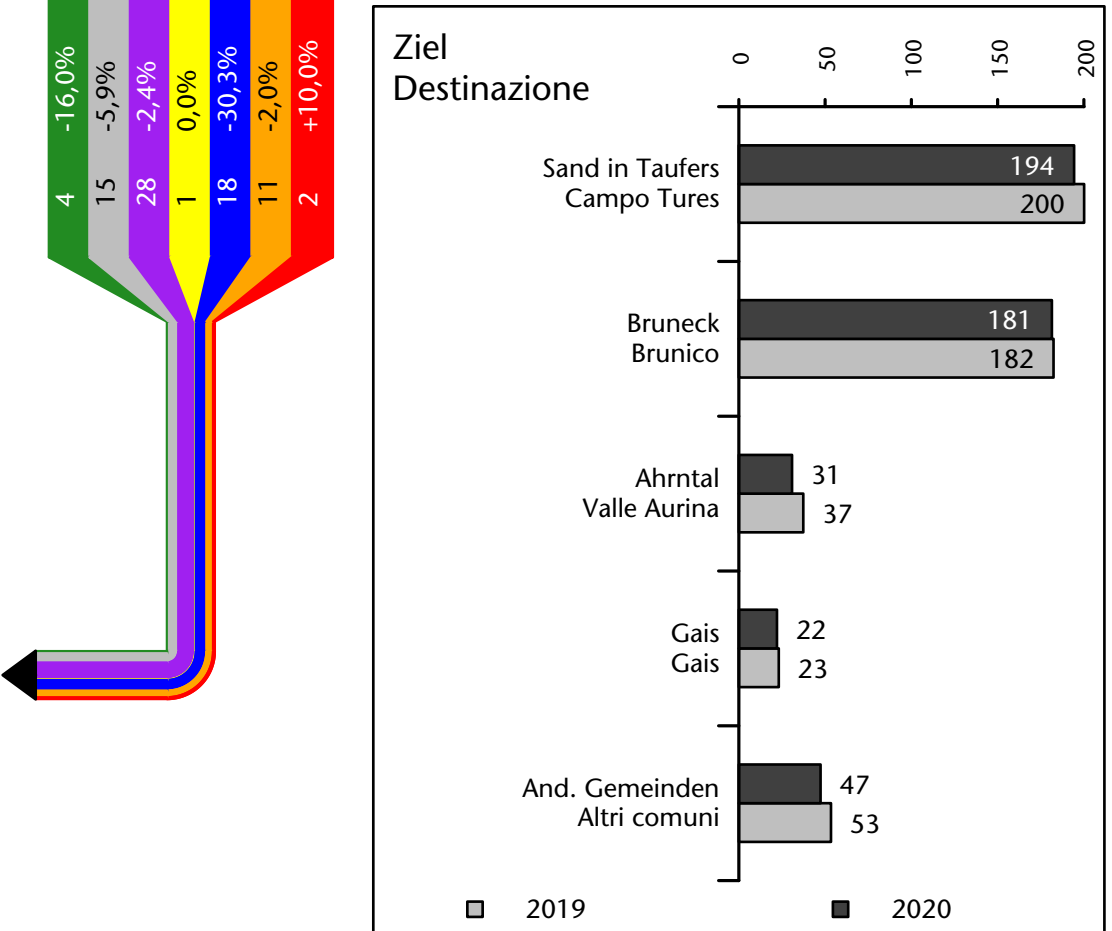

Arbeitsmarkt in der Gemeinde Mühlwald - 2020

Mercato del lavoro nel comune di Selva dei Molini - 2020

mit Veränderungen zum Vorjahr - con variazioni rispetto all'anno precedente