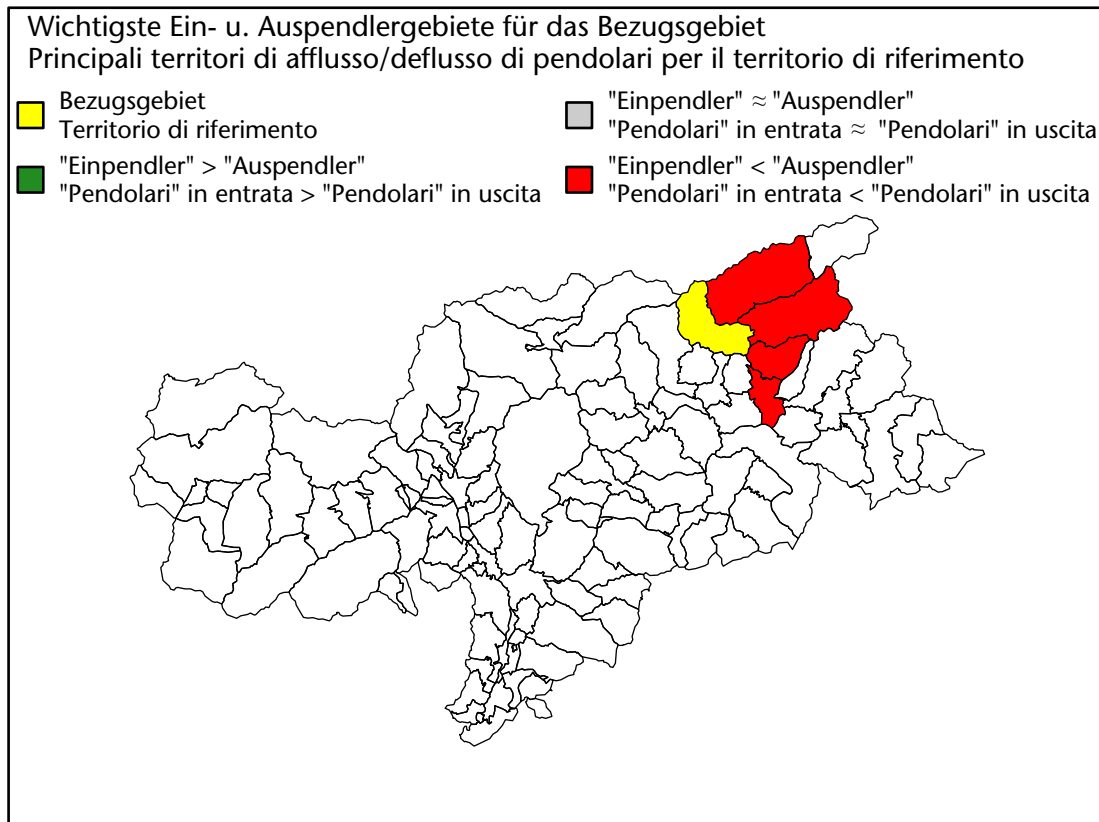

Arbeitsmarkt in der Gemeinde Mühlwald - 2017

Mercato del lavoro nel comune di Selva dei Molini - 2017

mit Veränderungen zum Vorjahr - con variazioni rispetto all'anno precedente