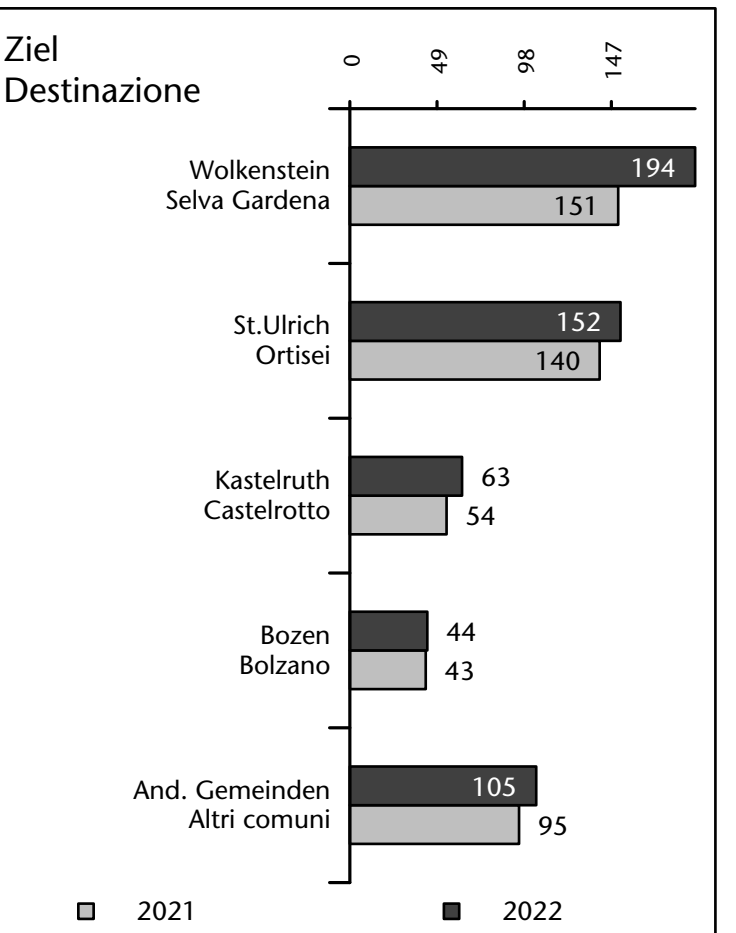

## Mercato del lavoro nel comune di S.Cristina Val Gardena - 2022

mit Veränderungen zum Vorjahr - con variazioni rispetto all'anno precedente

**Arbeitnehmer u. eingetragene Arbeitslose mit Wohnort im Bezugsgebiet**  
**Dipendenti e disoccupati iscritti domiciliati nel territorio di riferimento**

**944 +11,9%**

davon eingetragene Arbeitslose di cui disoccupati iscritti

**102 -58**

davon Arbeitnehmer di cui dipendenti

**842 +159**

davon mit Arbeitsort im Bezugsgebiet di cui occupati in questo territorio

**284 +85**

davon "Auspendler" di cui "pendolari" in uscita

**558 +74**