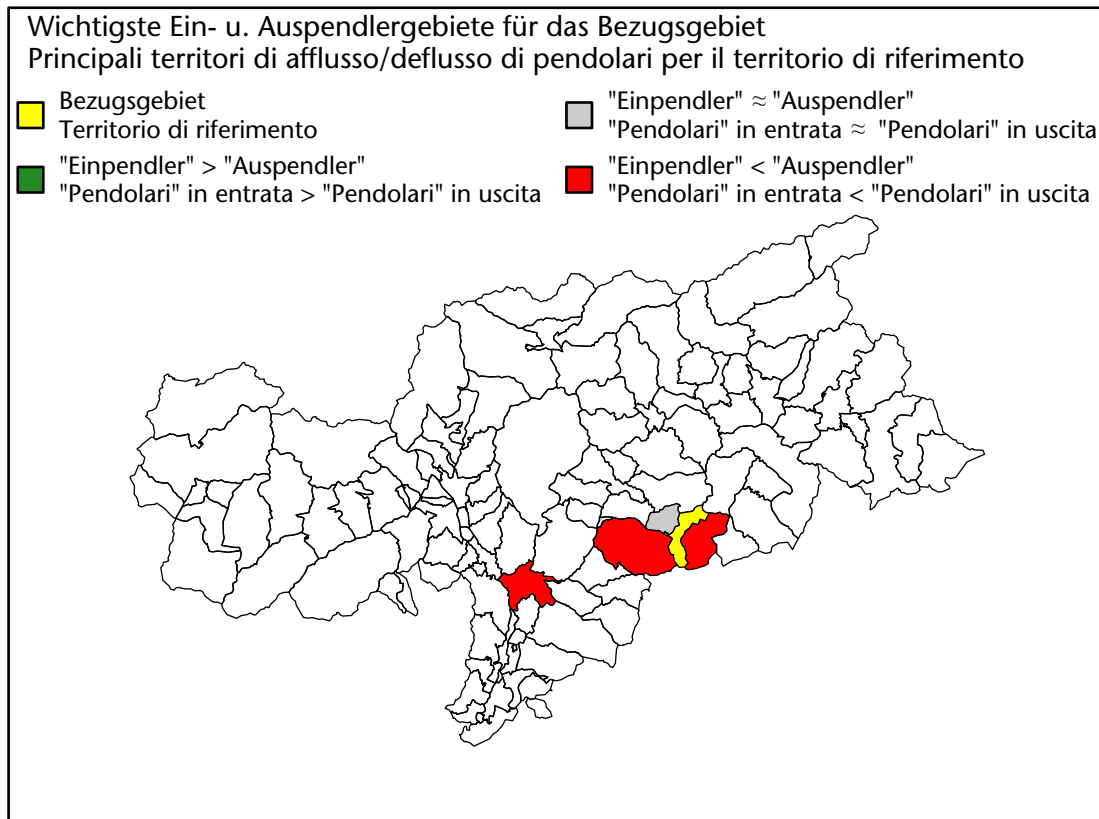

Arbeitsmarkt in der Gemeinde St.Christina in Gröden - 2021

Mercato del lavoro nel comune di S.Cristina Val Gardena - 2021

mit Veränderungen zum Vorjahr - con variazioni rispetto all'anno precedente