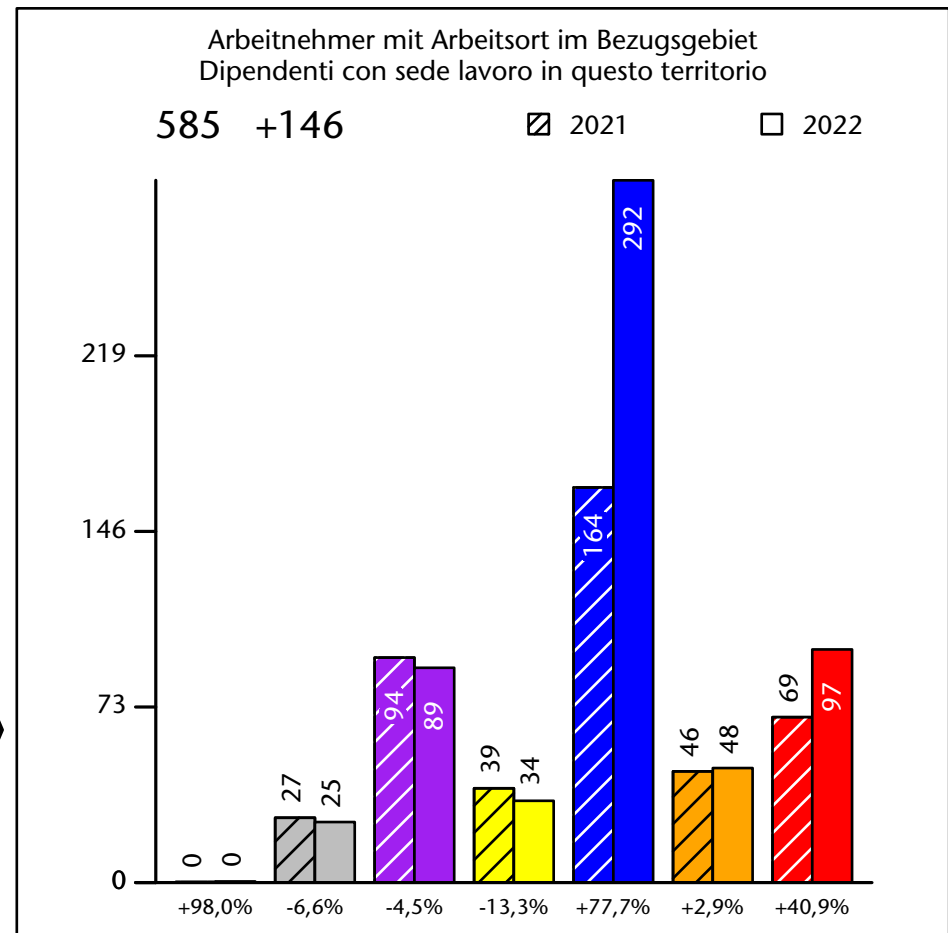

## Mercato del lavoro nel comune di S.Cristina Val Gardena - 2022

mit Veränderungen zum Vorjahr - con variazioni rispetto all'anno precedente

**Arbeitnehmer u. eingetragene Arbeitslose mit Wohnort im Bezugsgebiet**  
**Dipendenti e disoccupati iscritti domiciliati nel territorio di riferimento**

**944 +11,9%**

davon eingetragene Arbeitslose di cui disoccupati iscritti

**102 -58**

davon Arbeitnehmer di cui dipendenti

**842 +159**

davon mit Arbeitsort im Bezugsgebiet di cui occupati in questo territorio

**284 +85**

davon "Auspendler" di cui "pendolari" in uscita

**558 +74**