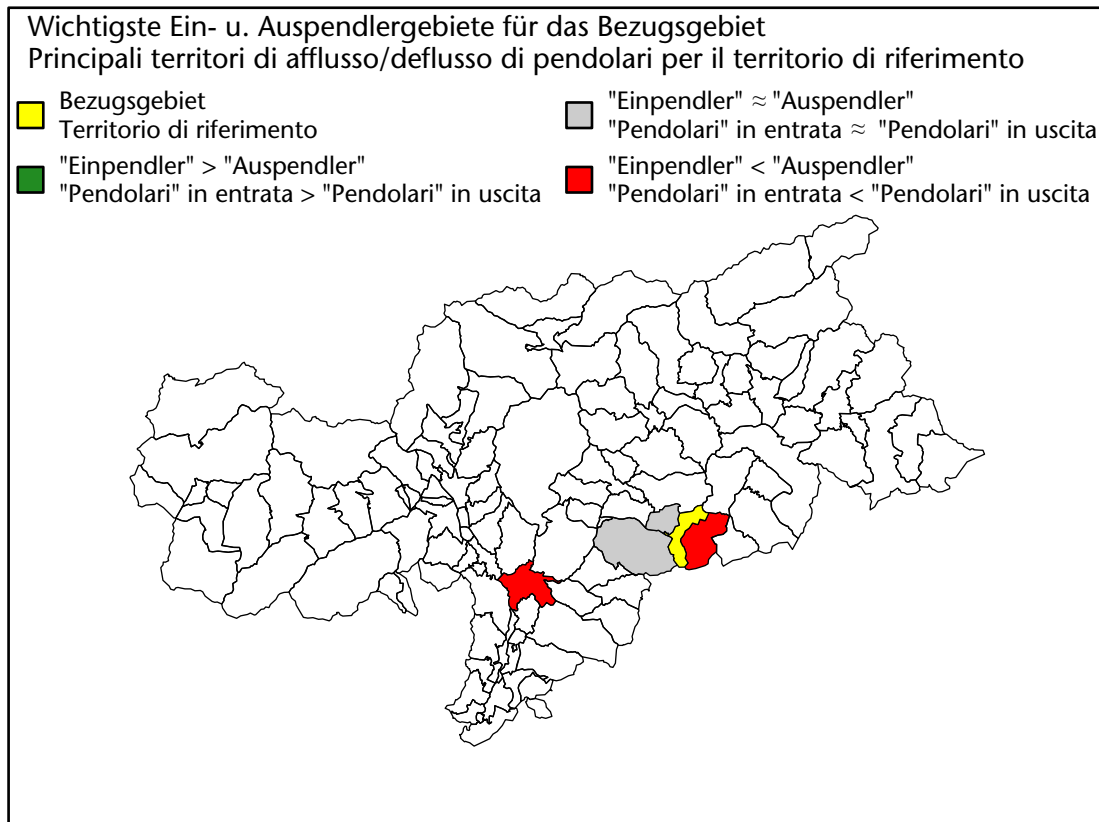

Arbeitsmarkt in der Gemeinde St.Christina in Gröden - 2019

Mercato del lavoro nel comune di S.Cristina Val Gardena - 2019

mit Veränderungen zum Vorjahr - con variazioni rispetto all'anno precedente