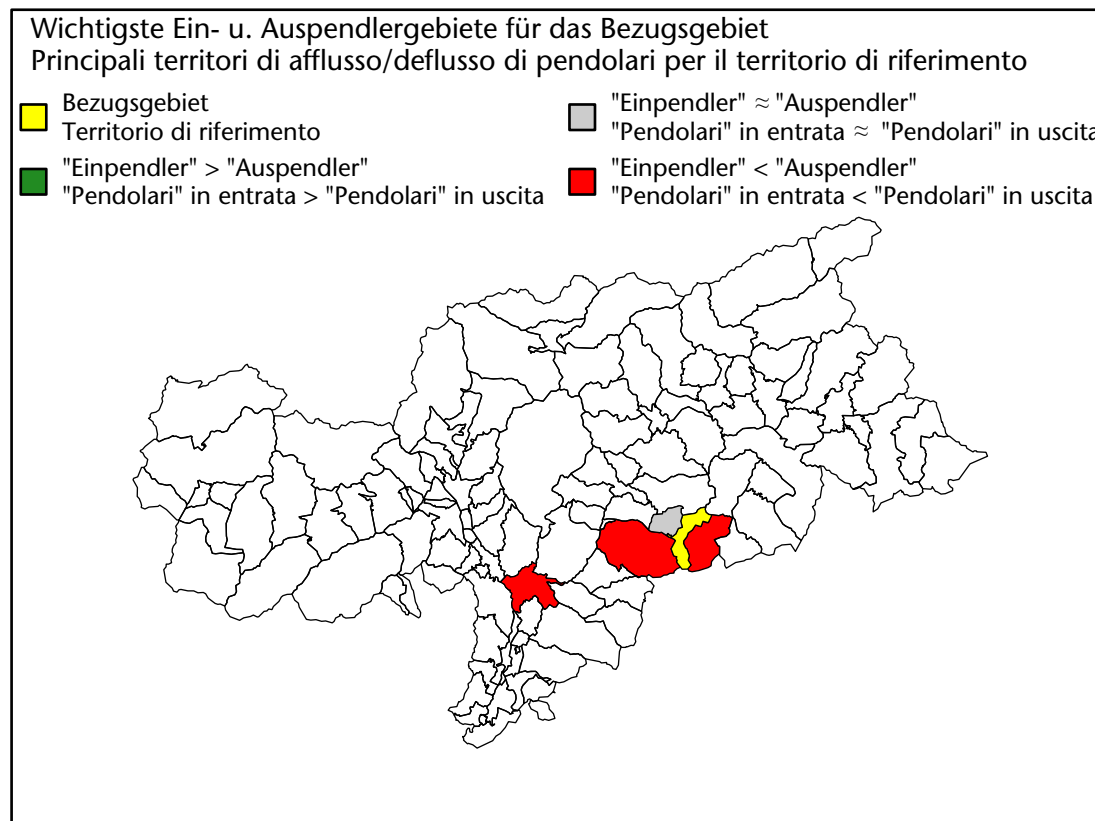

Arbeitsmarkt in der Gemeinde St.Christina in Gröden - 2022

Mercato del lavoro nel comune di S.Cristina Val Gardena - 2022

mit Veränderungen zum Vorjahr - con variazioni rispetto all'anno precedente