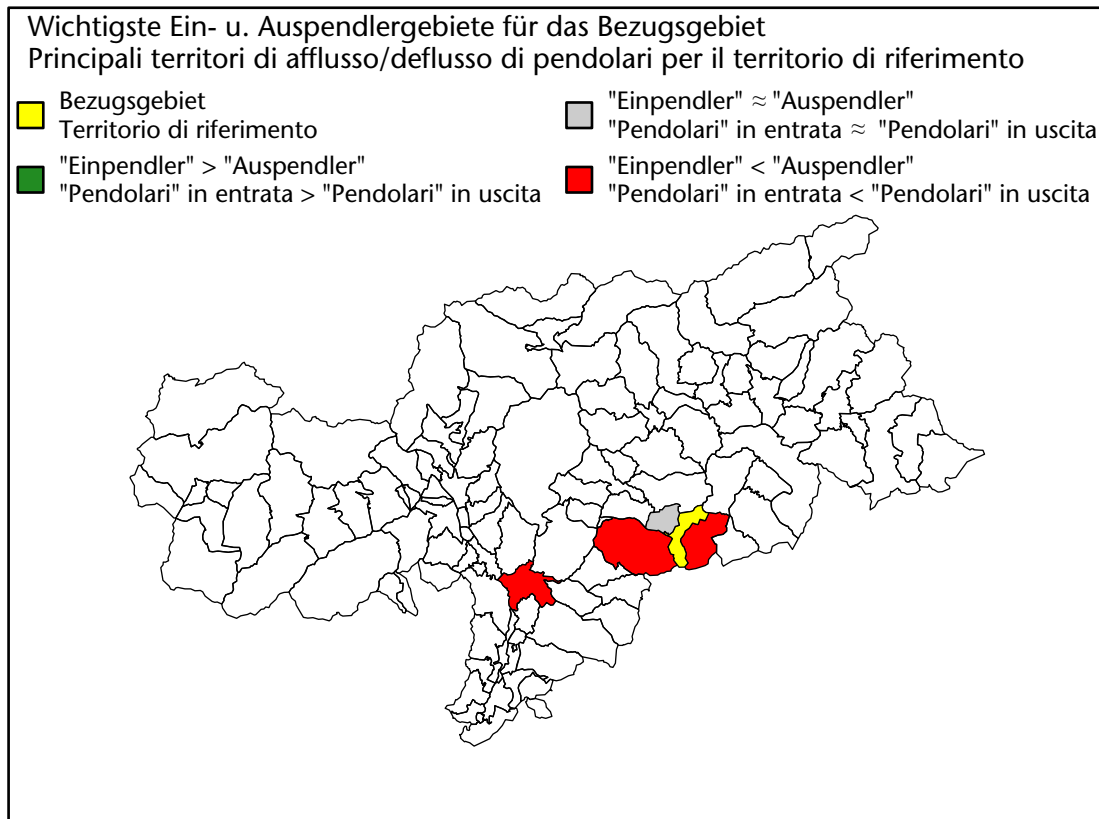

Arbeitsmarkt in der Gemeinde St.Christina in Gröden - 2020

Mercato del lavoro nel comune di S.Cristina Val Gardena - 2020

mit Veränderungen zum Vorjahr - con variazioni rispetto all'anno precedente