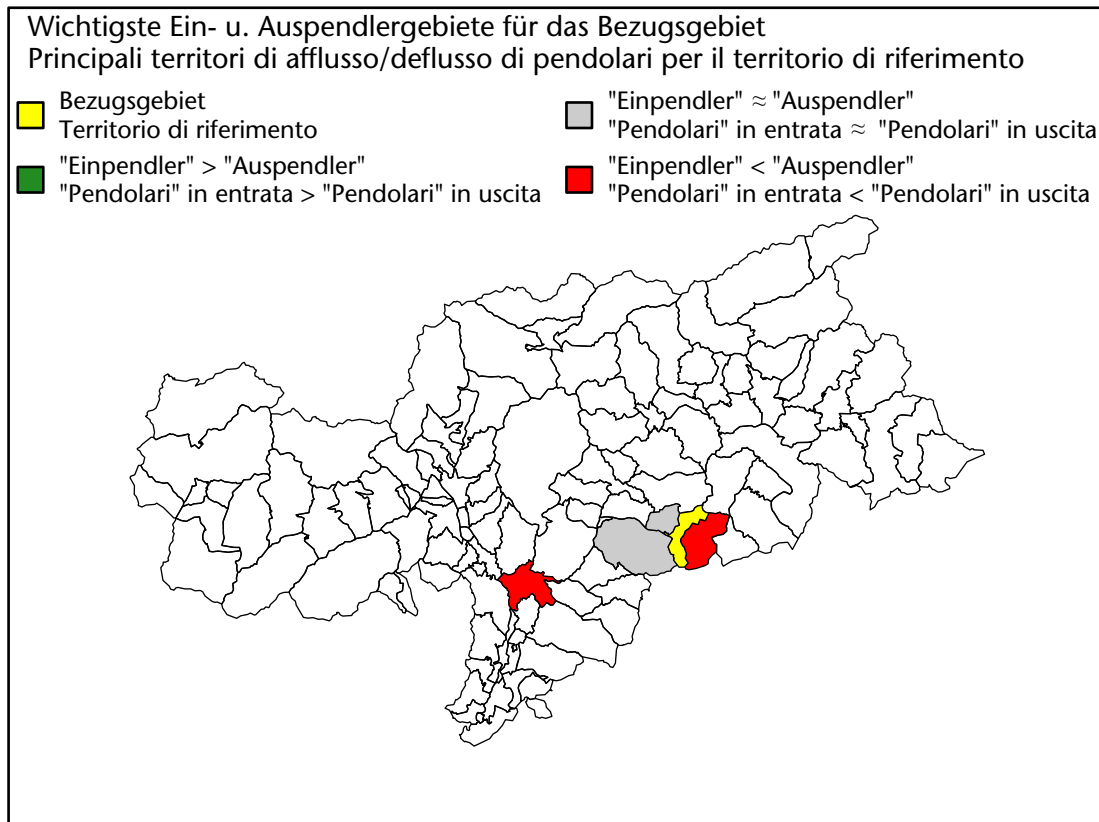

Arbeitsmarkt in der Gemeinde St.Christina in Gröden - 2016

Mercato del lavoro nel comune di S.Cristina Val Gardena - 2016

mit Veränderungen zum Vorjahr - con variazioni rispetto all'anno precedente