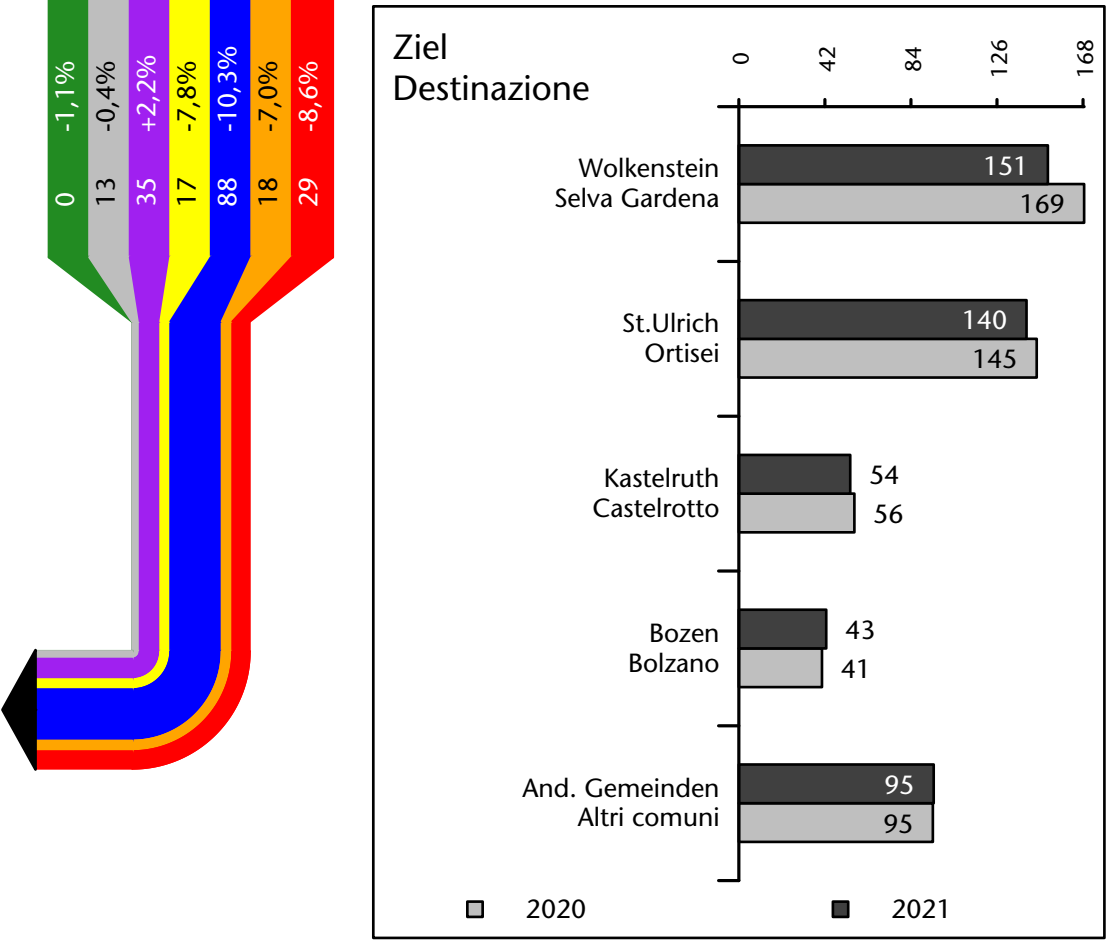

Arbeitnehmer u. eingetragene Arbeitslose mit Wohnort im Bezugsgebiet
Dipendenti e disoccupati iscritti domiciliati nel territorio di riferimento

843 -3,2%