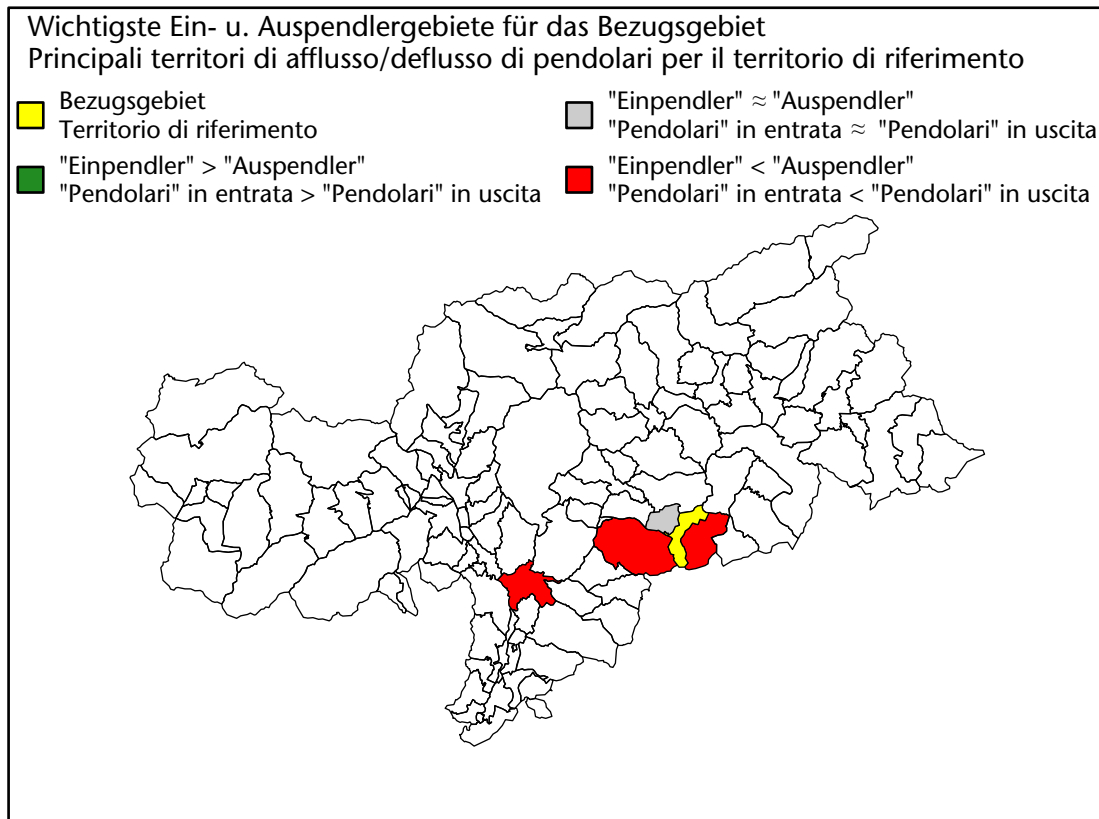

Arbeitsmarkt in der Gemeinde St.Christina in Gröden - 2017

Mercato del lavoro nel comune di S.Cristina Val Gardena - 2017

mit Veränderungen zum Vorjahr - con variazioni rispetto all'anno precedente