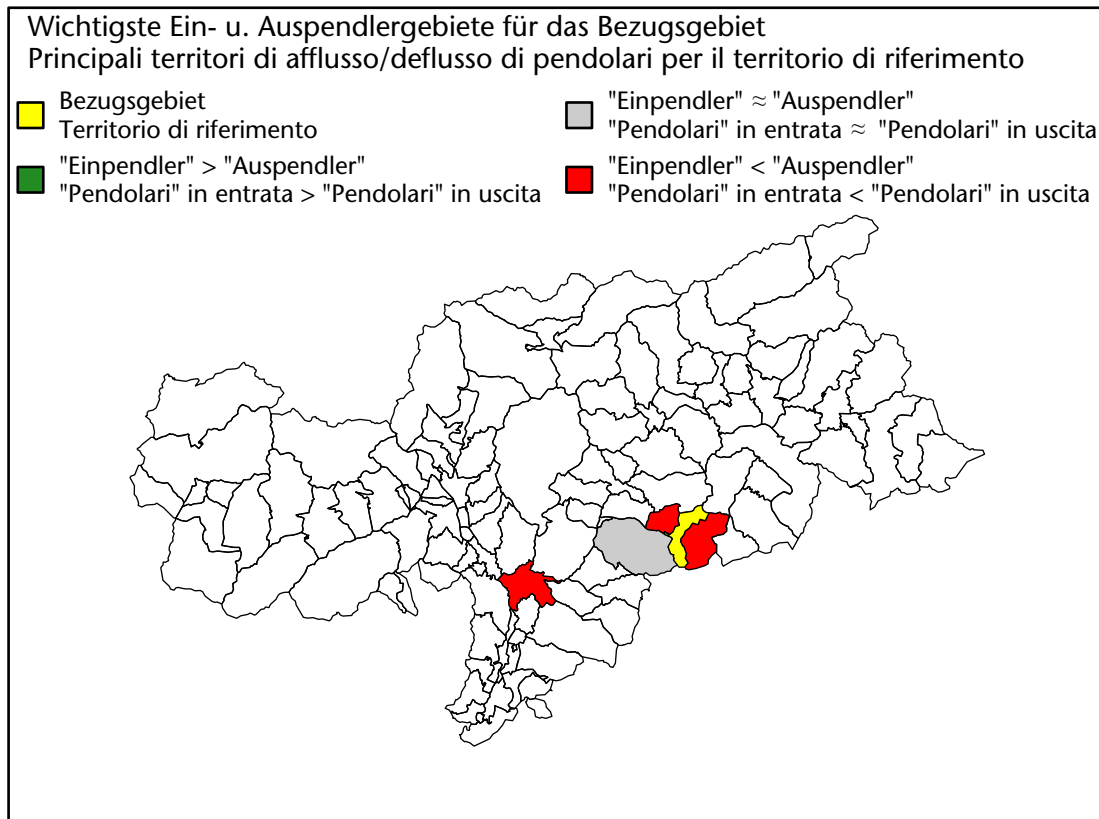

Arbeitsmarkt in der Gemeinde St.Christina in Gröden - 2014

Mercato del lavoro nel comune di S.Cristina Val Gardena - 2014

mit Veränderungen zum Vorjahr - con variazioni rispetto all'anno precedente