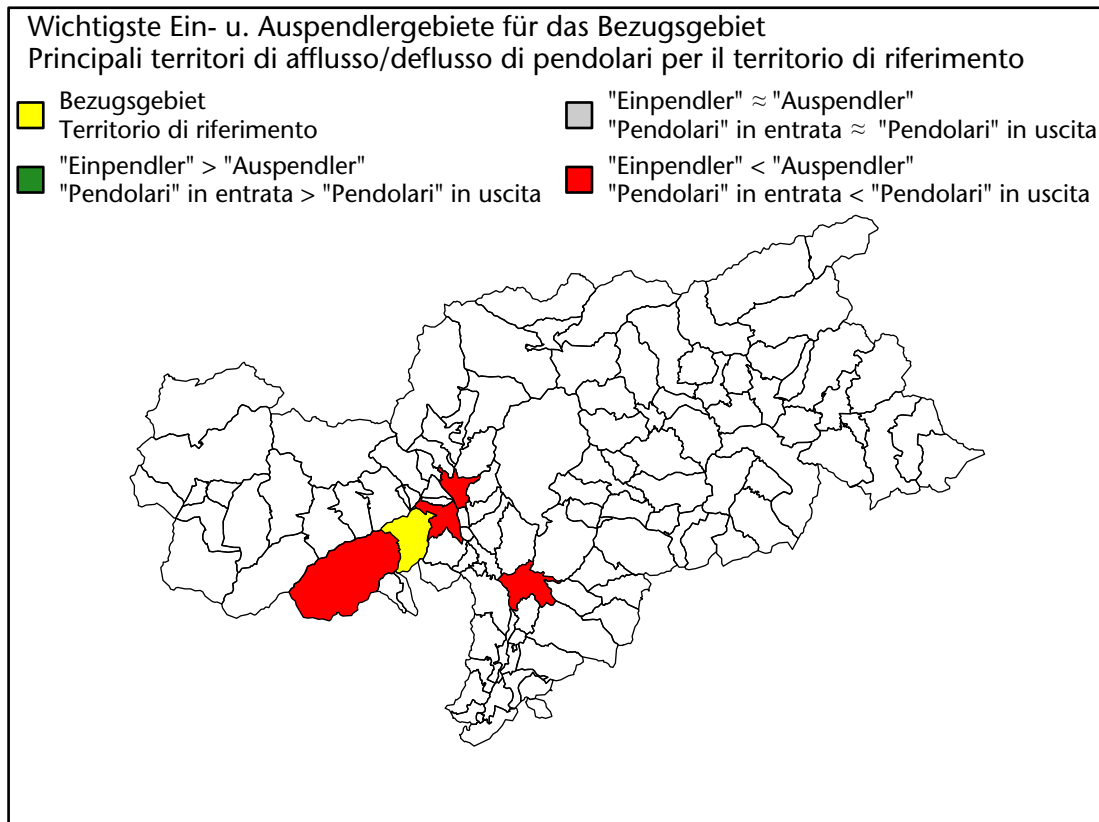

Arbeitsmarkt in der Gemeinde St.Pankraz - 2017

Mercato del lavoro nel comune di S.Pancrazio - 2017

mit Veränderungen zum Vorjahr - con variazioni rispetto all'anno precedente