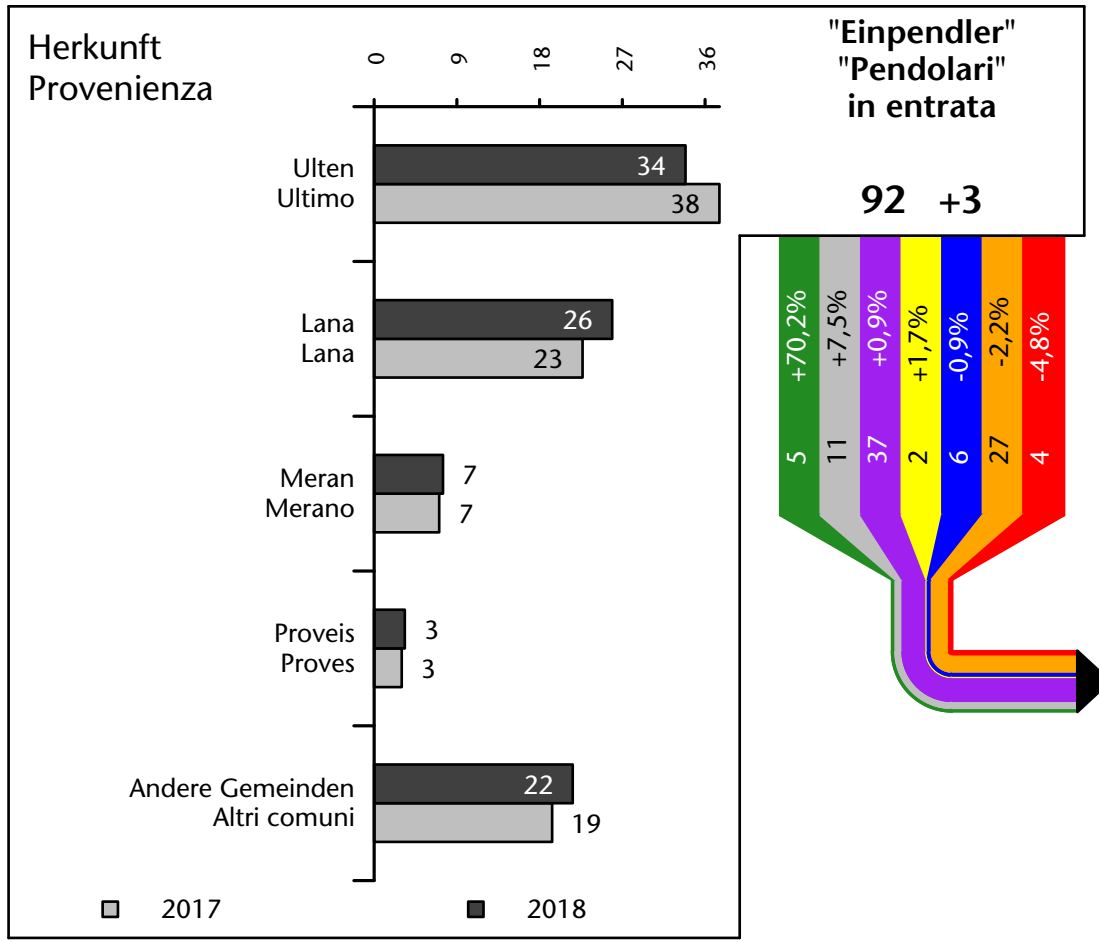

Arbeitnehmer u. eingetragene Arbeitslose mit Wohnort im Bezugsgebiet
Dipendenti e disoccupati iscritti domiciliati nel territorio di riferimento

559 +0,9%