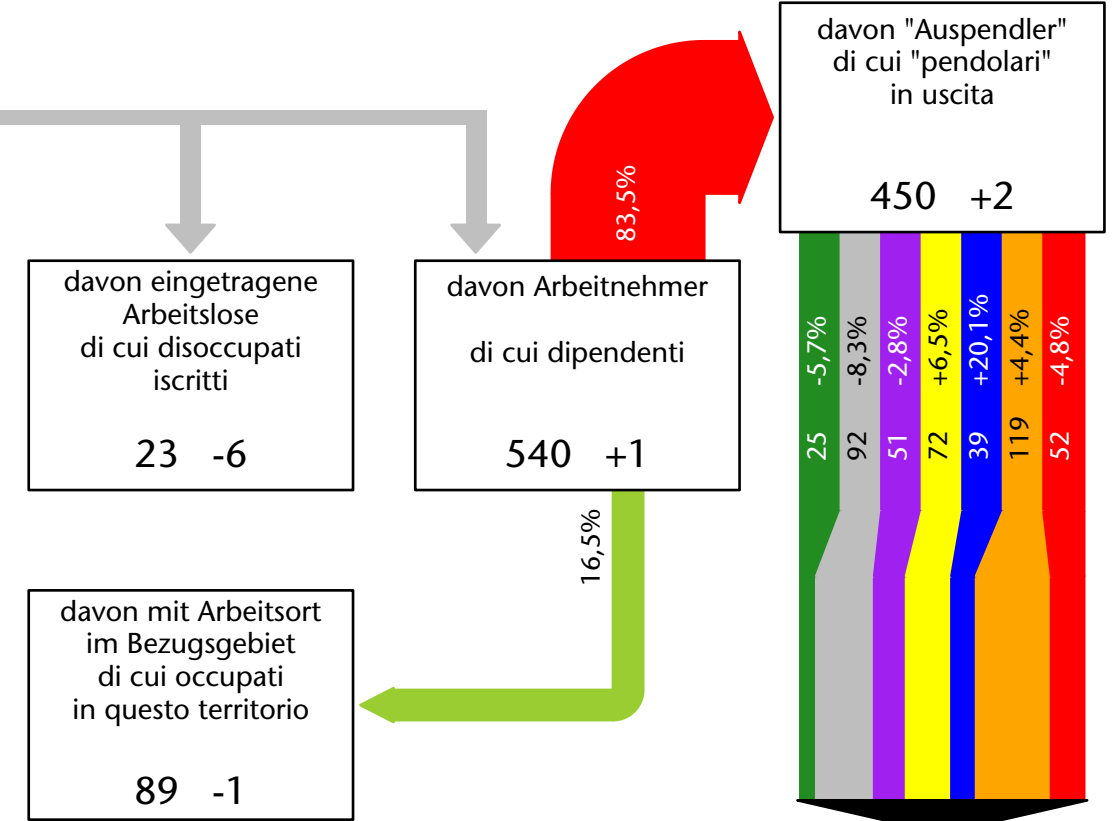

Arbeitnehmer u. eingetragene Arbeitslose mit Wohnort im Bezugsgebiet
Dipendenti e disoccupati iscritti domiciliati nel territorio di riferimento

563 -1,0%