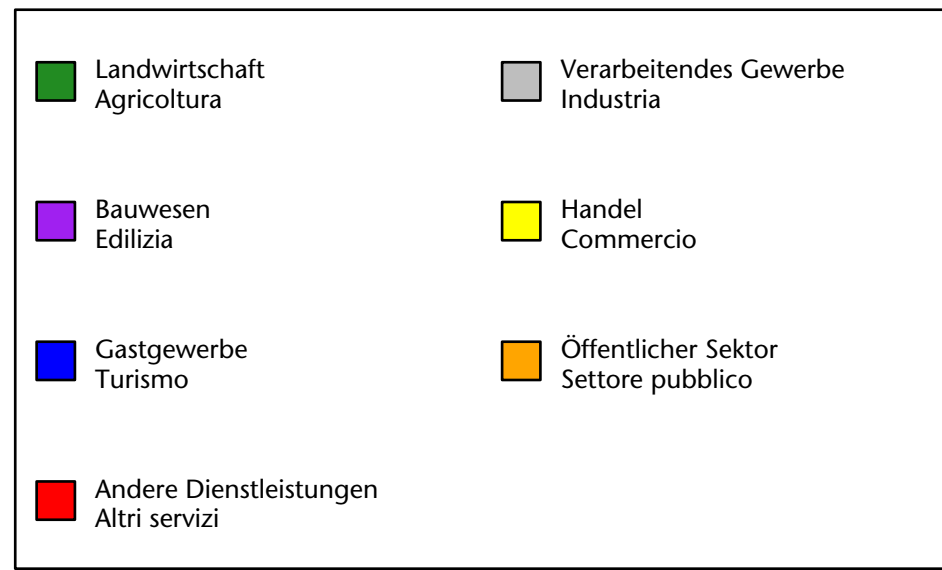

Arbeitsmarkt in der Gemeinde St.Pankraz - 2020

Mercato del lavoro nel comune di S.Pancrazio - 2020

mit Veränderungen zum Vorjahr - con variazioni rispetto all'anno precedente