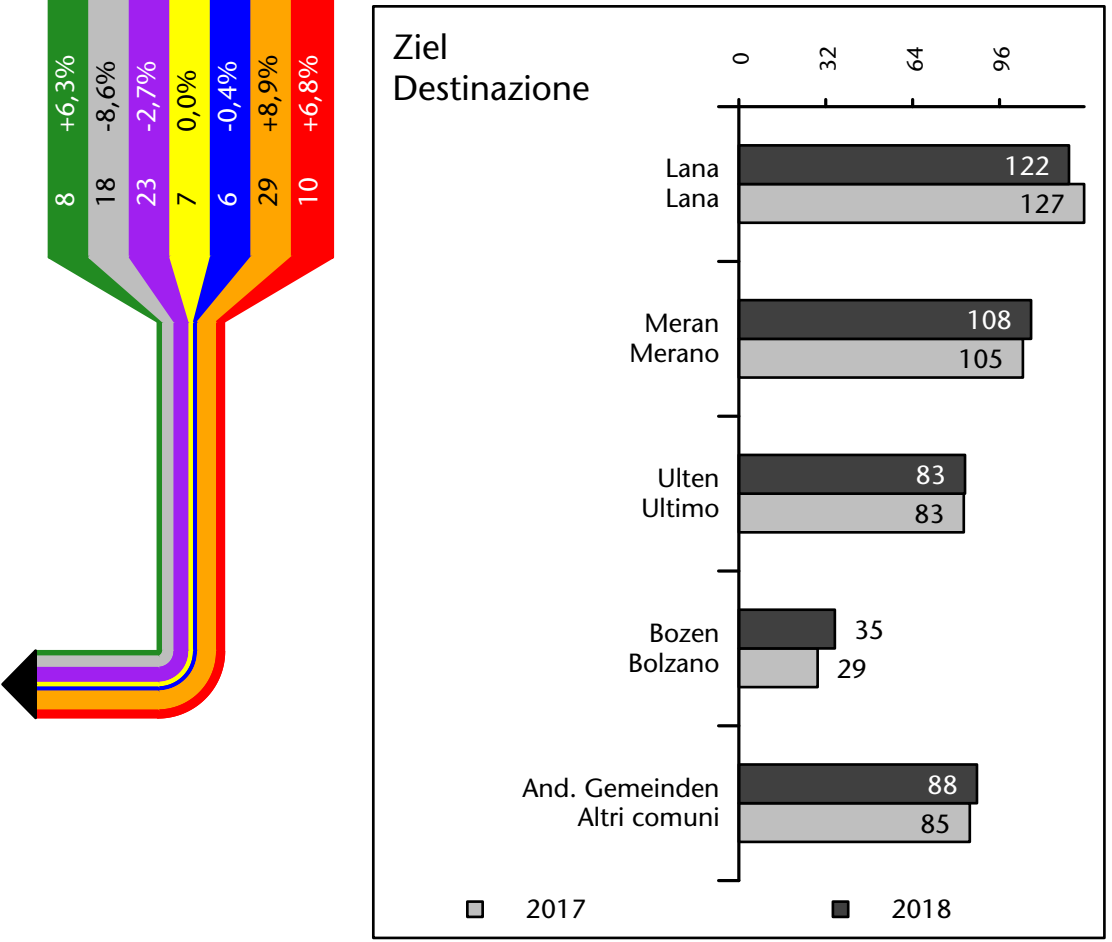

Arbeitnehmer u. eingetragene Arbeitslose mit Wohnort im Bezugsgebiet
Dipendenti e disoccupati iscritti domiciliati nel territorio di riferimento

559 +0,9%