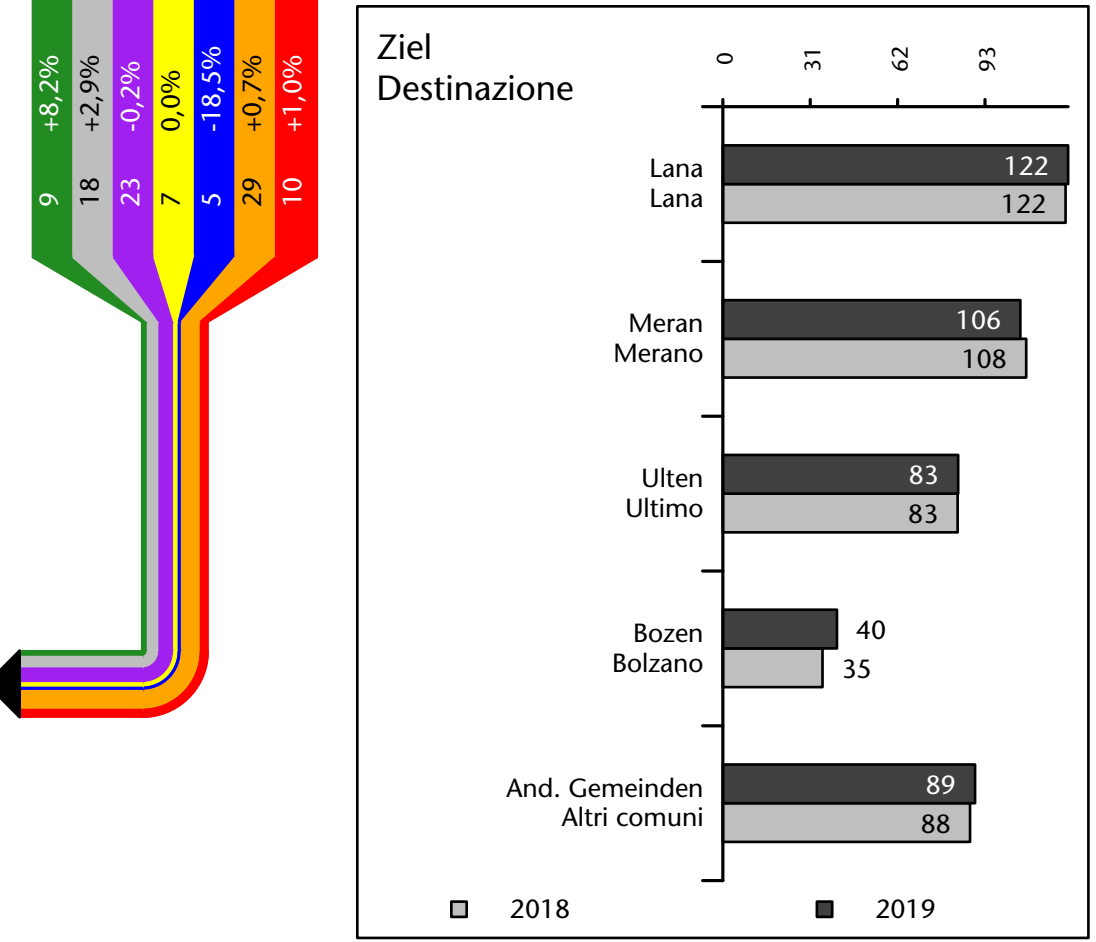

Arbeitnehmer u. eingetragene Arbeitslose mit Wohnort im Bezugsgebiet
Dipendenti e disoccupati iscritti domiciliati nel territorio di riferimento

568 +1,6%