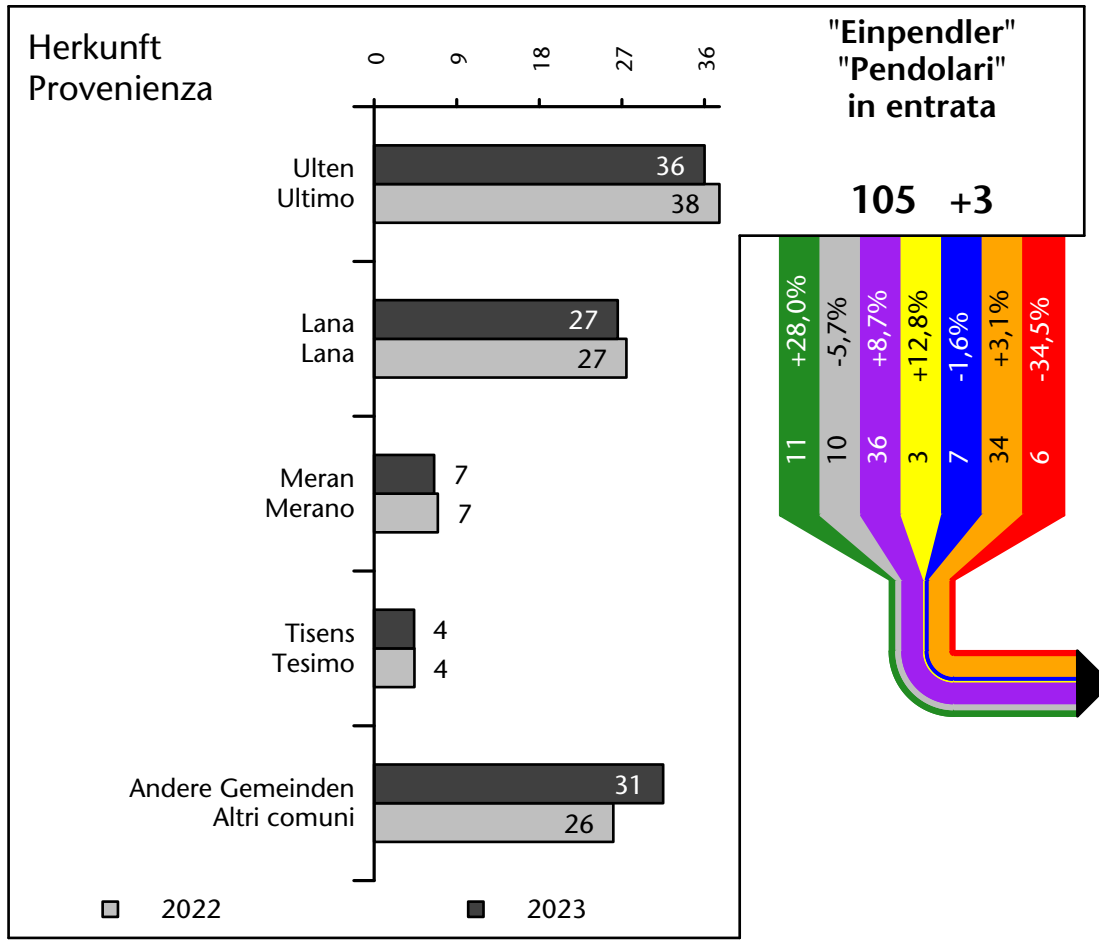

Arbeitnehmer u. eingetragene Arbeitslose mit Wohnort im Bezugsgebiet
Dipendenti e disoccupati iscritti domiciliati nel territorio di riferimento

576 +2,2%