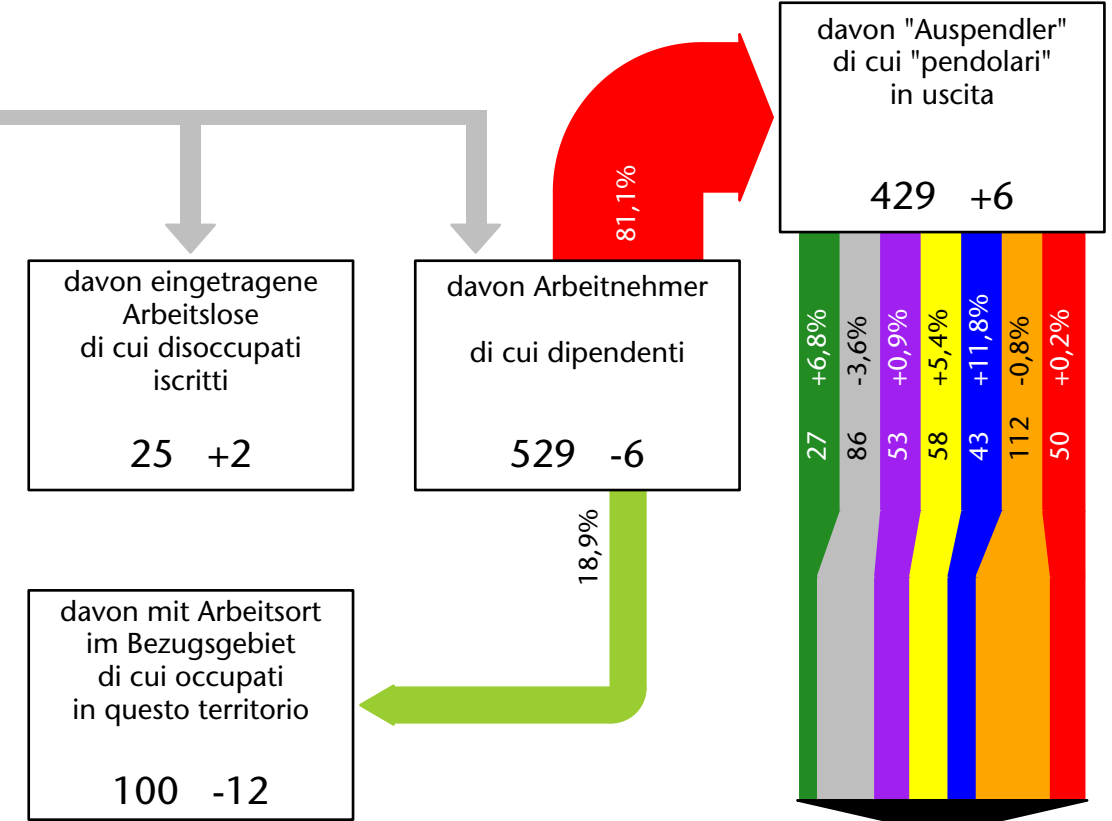

Arbeitnehmer u. eingetragene Arbeitslose mit Wohnort im Bezugsgebiet
Dipendenti e disoccupati iscritti domiciliati nel territorio di riferimento

554 -0,7%