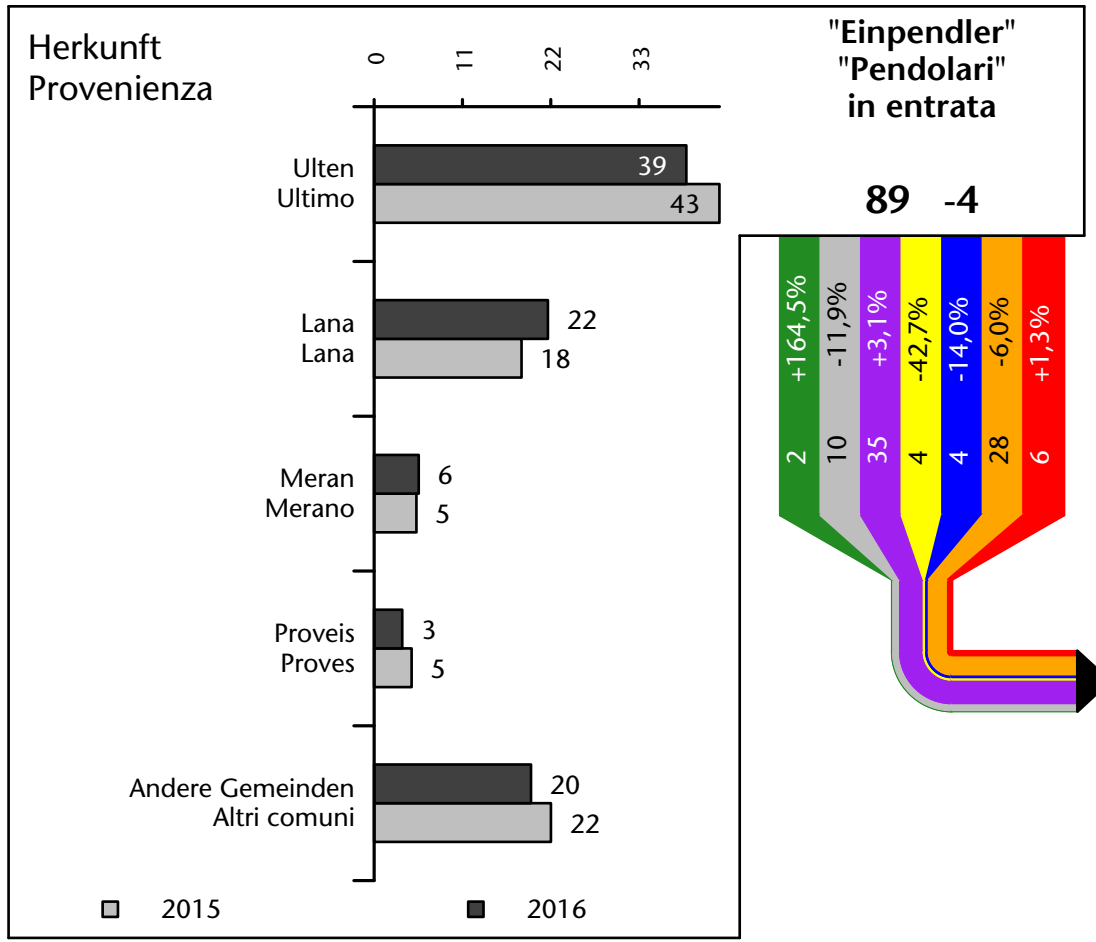

Arbeitnehmer u. eingetragene Arbeitslose mit Wohnort im Bezugsgebiet
Dipendenti e disoccupati iscritti domiciliati nel territorio di riferimento

558 +2,8%