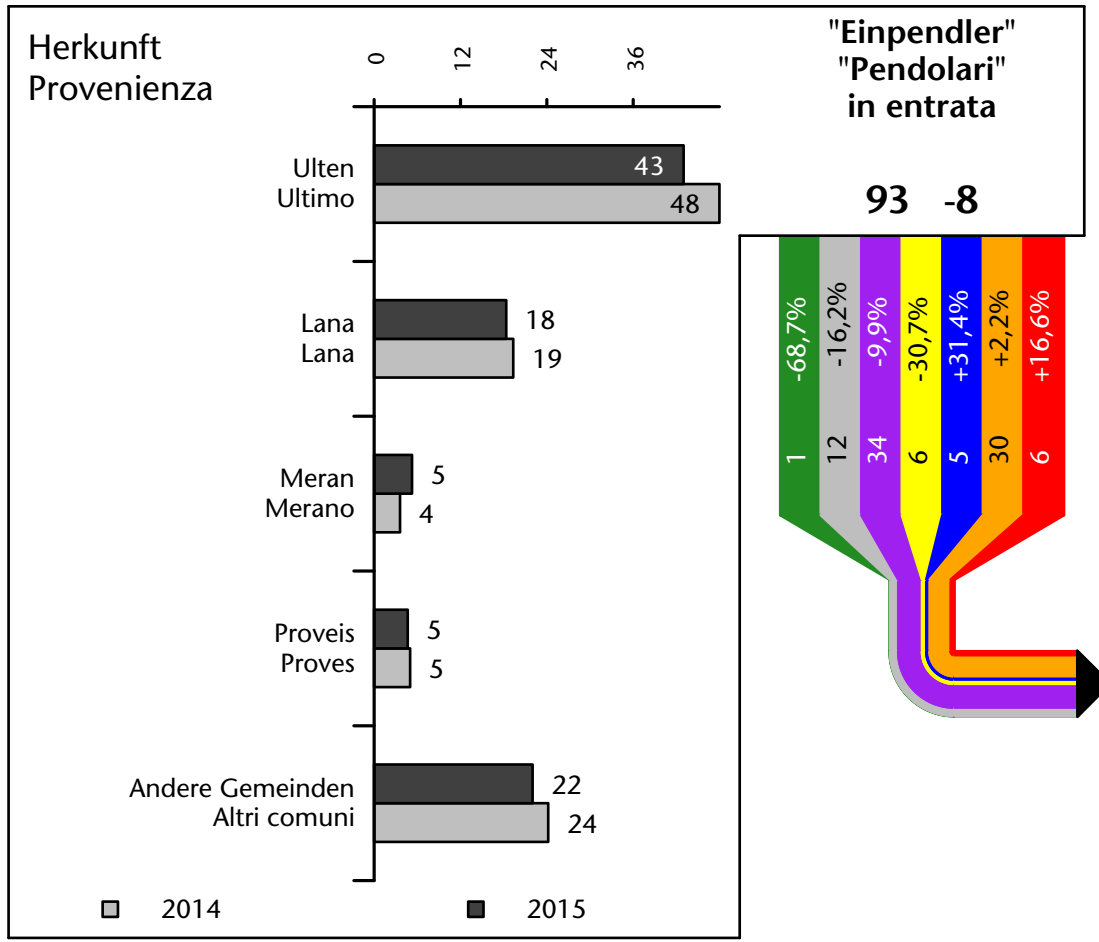

Arbeitnehmer u. eingetragene Arbeitslose mit Wohnort im Bezugsgebiet
Dipendenti e disoccupati iscritti domiciliati nel territorio di riferimento

543 +2,9%