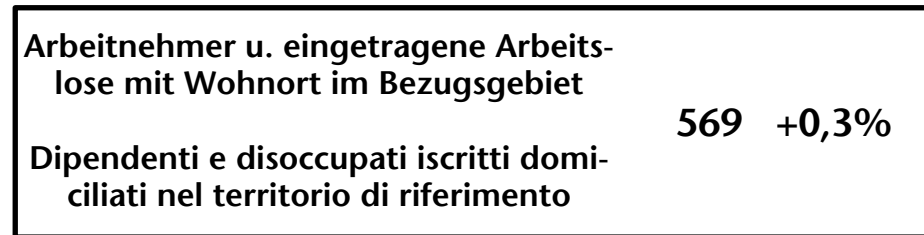

Arbeitsmarkt in der Gemeinde St.Pankraz - 2021

Mercato del lavoro nel comune di S.Pancrazio - 2021

mit Veränderungen zum Vorjahr - con variazioni rispetto all'anno precedente