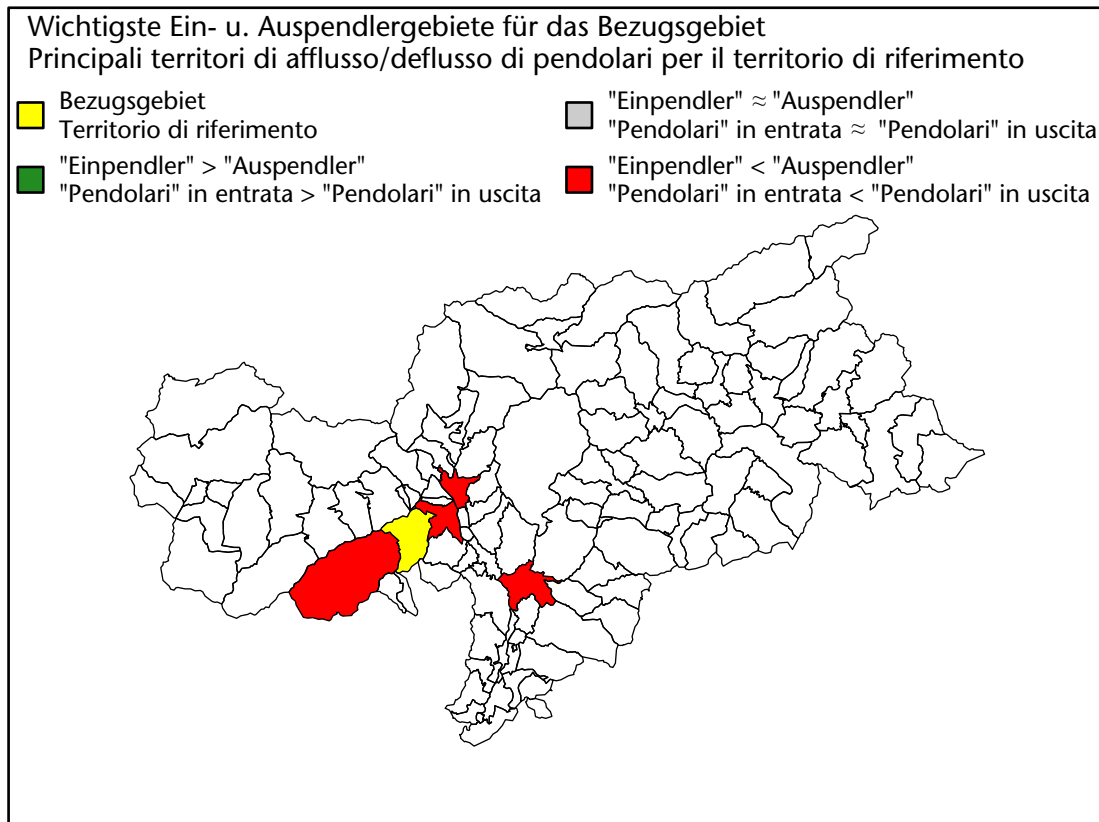

Arbeitsmarkt in der Gemeinde St.Pankraz - 2020

Mercato del lavoro nel comune di S.Pancrazio - 2020

mit Veränderungen zum Vorjahr - con variazioni rispetto all'anno precedente