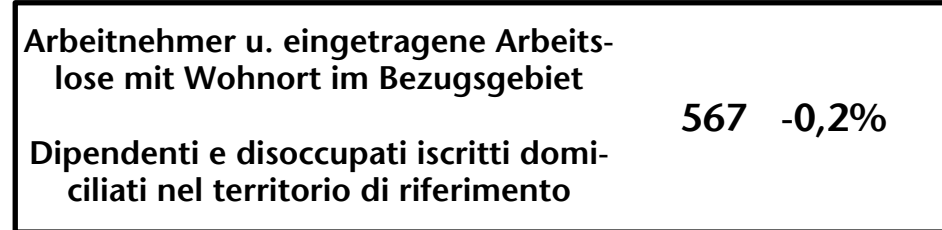

Arbeitsmarkt in der Gemeinde St.Pankraz - 2020

Mercato del lavoro nel comune di S.Pancrazio - 2020

mit Veränderungen zum Vorjahr - con variazioni rispetto all'anno precedente