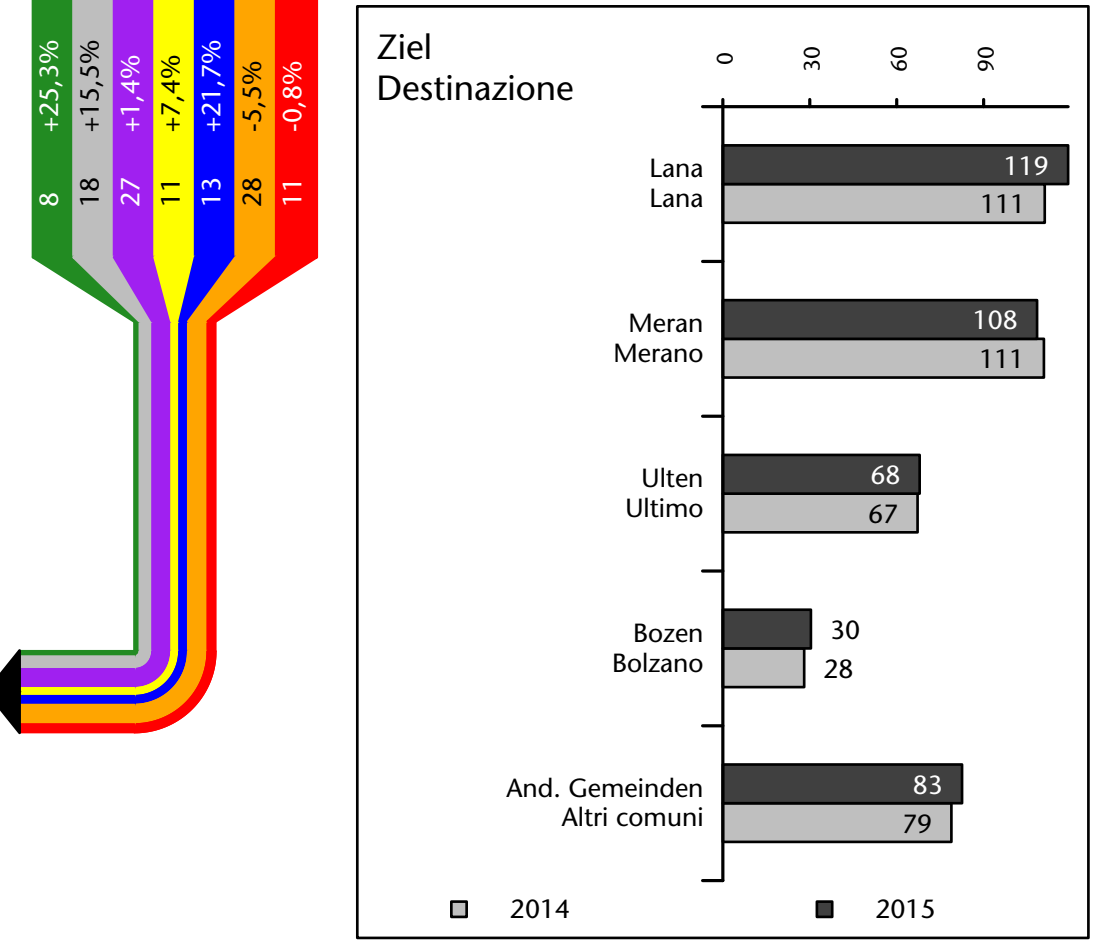

Arbeitnehmer u. eingetragene Arbeitslose mit Wohnort im Bezugsgebiet
Dipendenti e disoccupati iscritti domiciliati nel territorio di riferimento

543 +2,9%