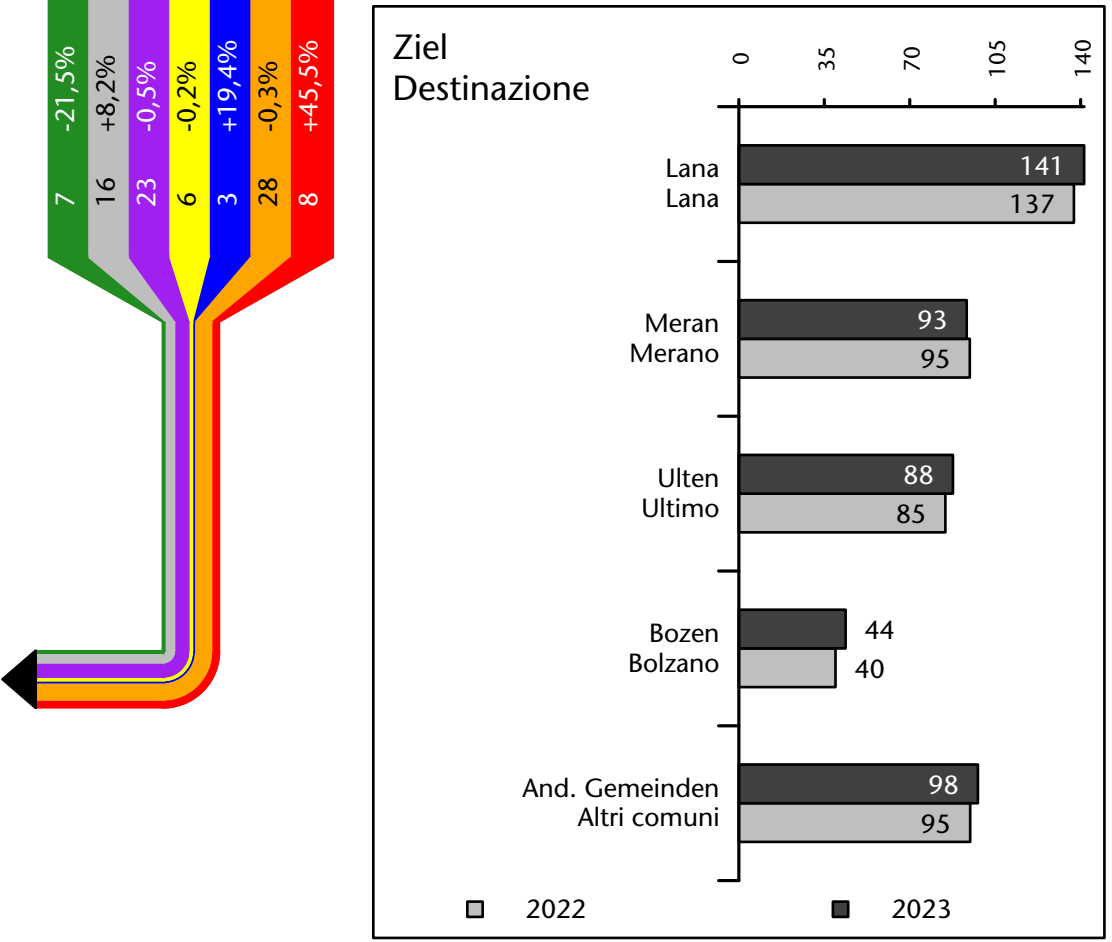

Arbeitnehmer u. eingetragene Arbeitslose mit Wohnort im Bezugsgebiet
Dipendenti e disoccupati iscritti domiciliati nel territorio di riferimento

576 +2,2%