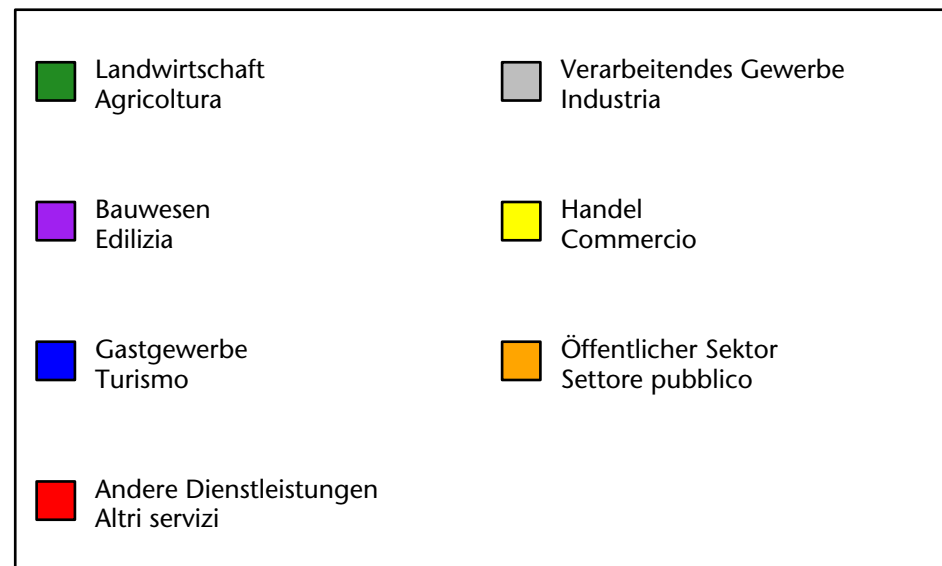

Arbeitnehmer u. eingetragene Arbeitslose mit Wohnort im Bezugsgebiet
Dipendenti e disoccupati iscritti domiciliati nel territorio di riferimento

559 +0,9%