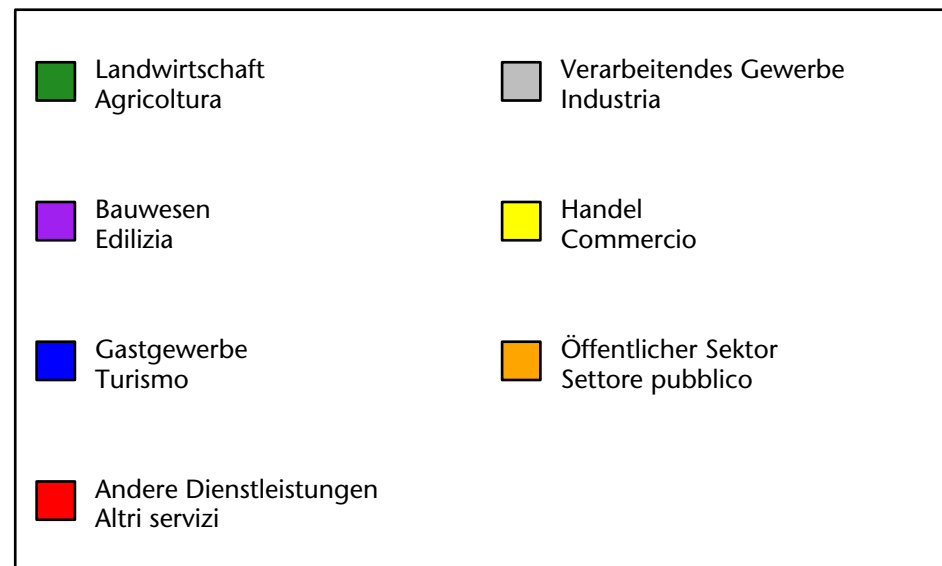

Arbeitnehmer u. eingetragene Arbeitslose mit Wohnort im Bezugsgebiet
Dipendenti e disoccupati iscritti domiciliati nel territorio di riferimento

563 -1,0%