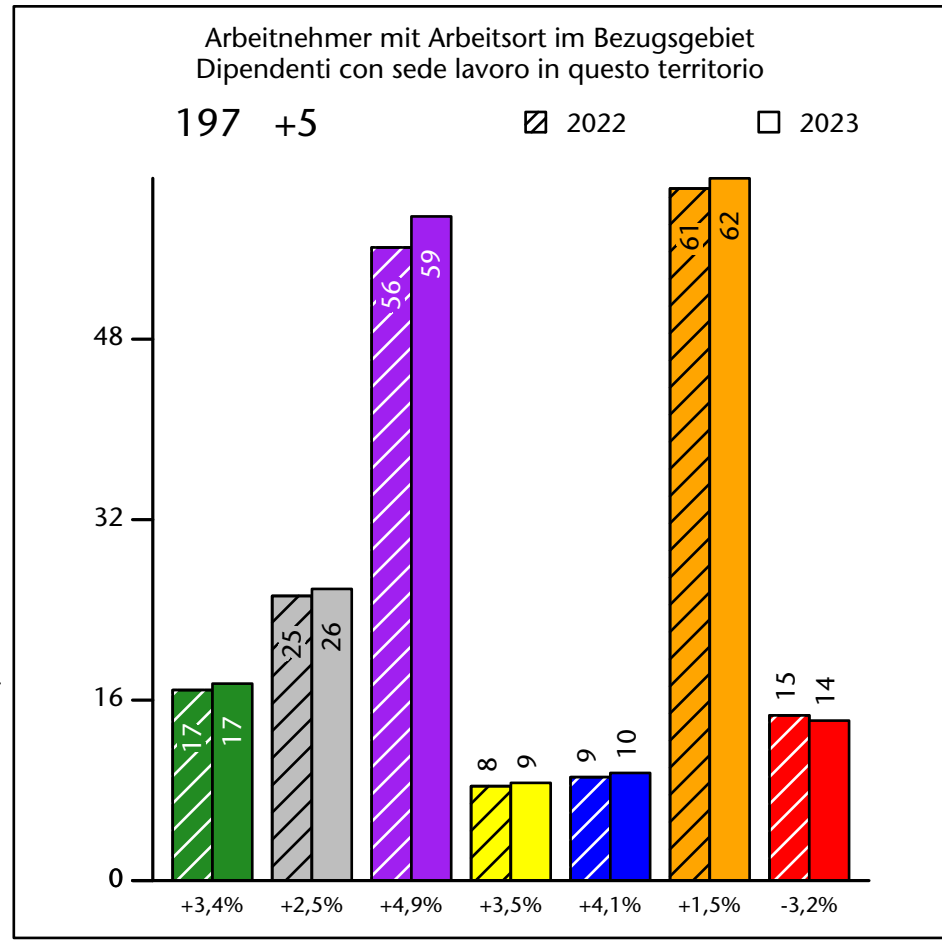

Arbeitnehmer u. eingetragene Arbeitslose mit Wohnort im Bezugsgebiet
Dipendenti e disoccupati iscritti domiciliati nel territorio di riferimento

576 +2,2%