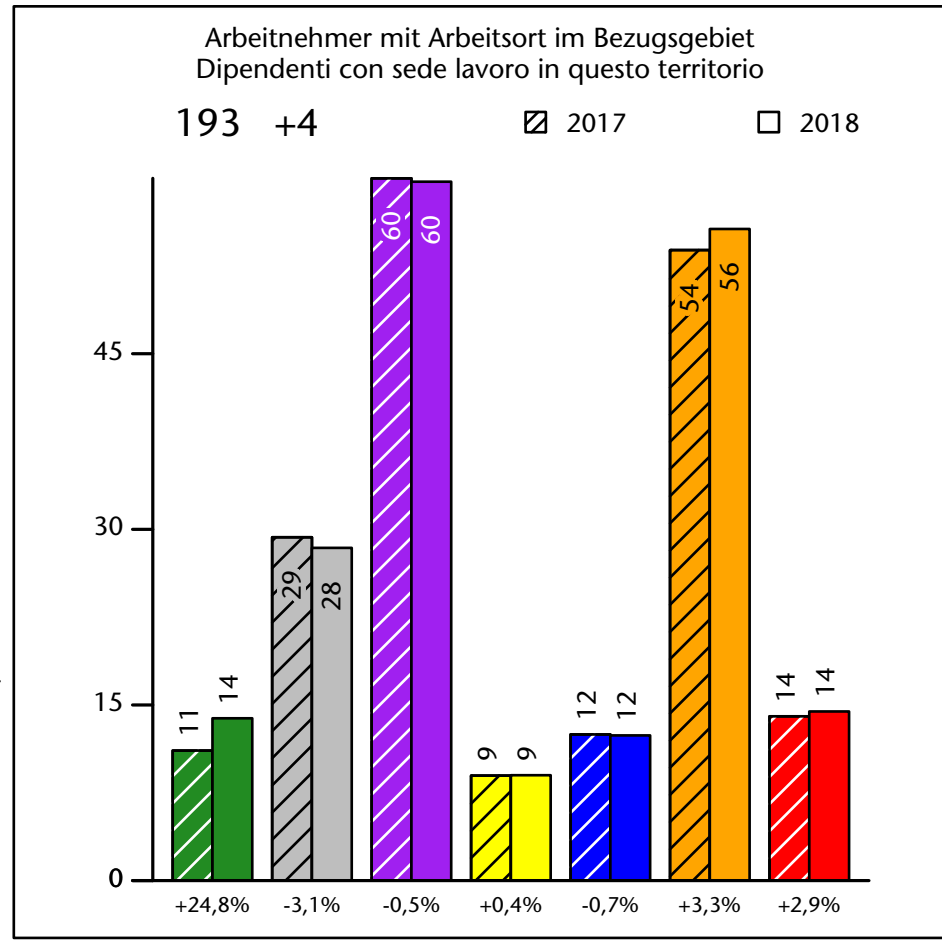

Arbeitnehmer u. eingetragene Arbeitslose mit Wohnort im Bezugsgebiet
Dipendenti e disoccupati iscritti domiciliati nel territorio di riferimento

559 +0,9%