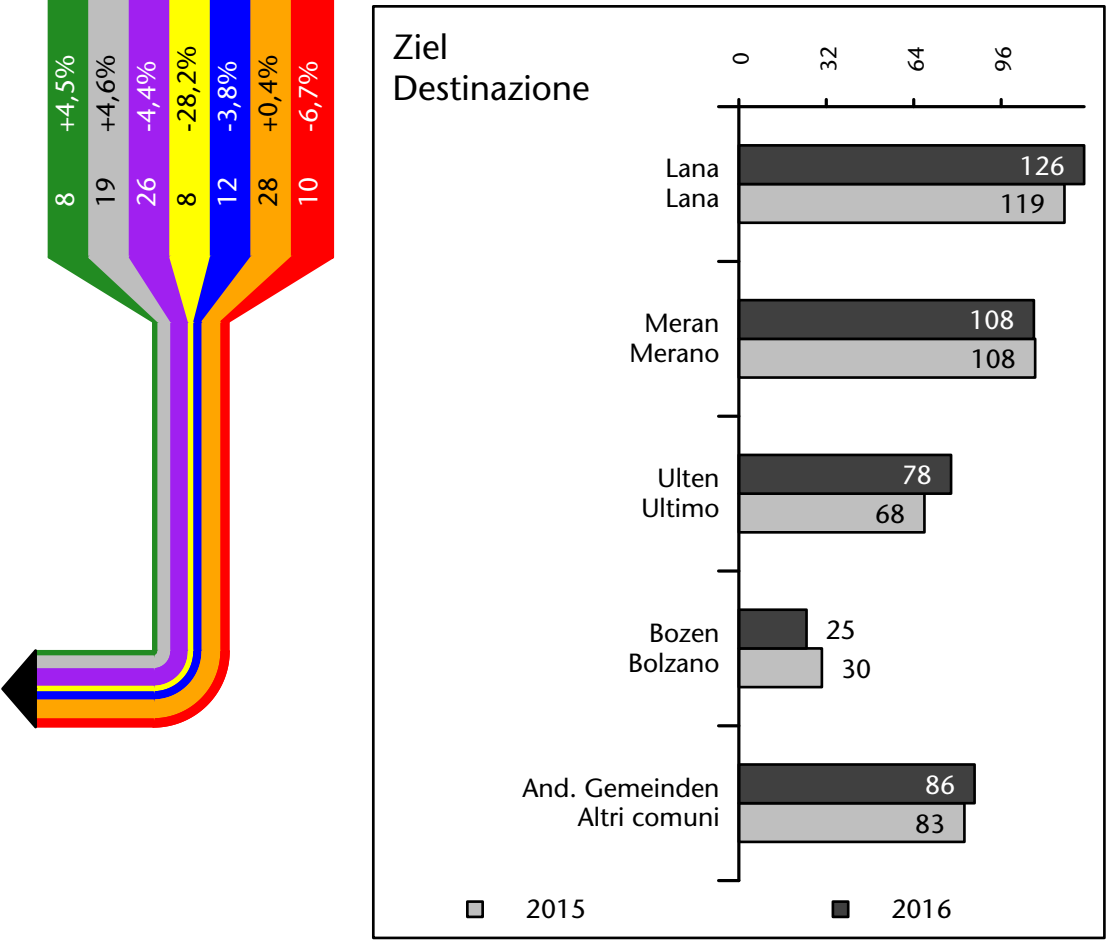

Arbeitnehmer u. eingetragene Arbeitslose mit Wohnort im Bezugsgebiet
Dipendenti e disoccupati iscritti domiciliati nel territorio di riferimento

558 +2,8%