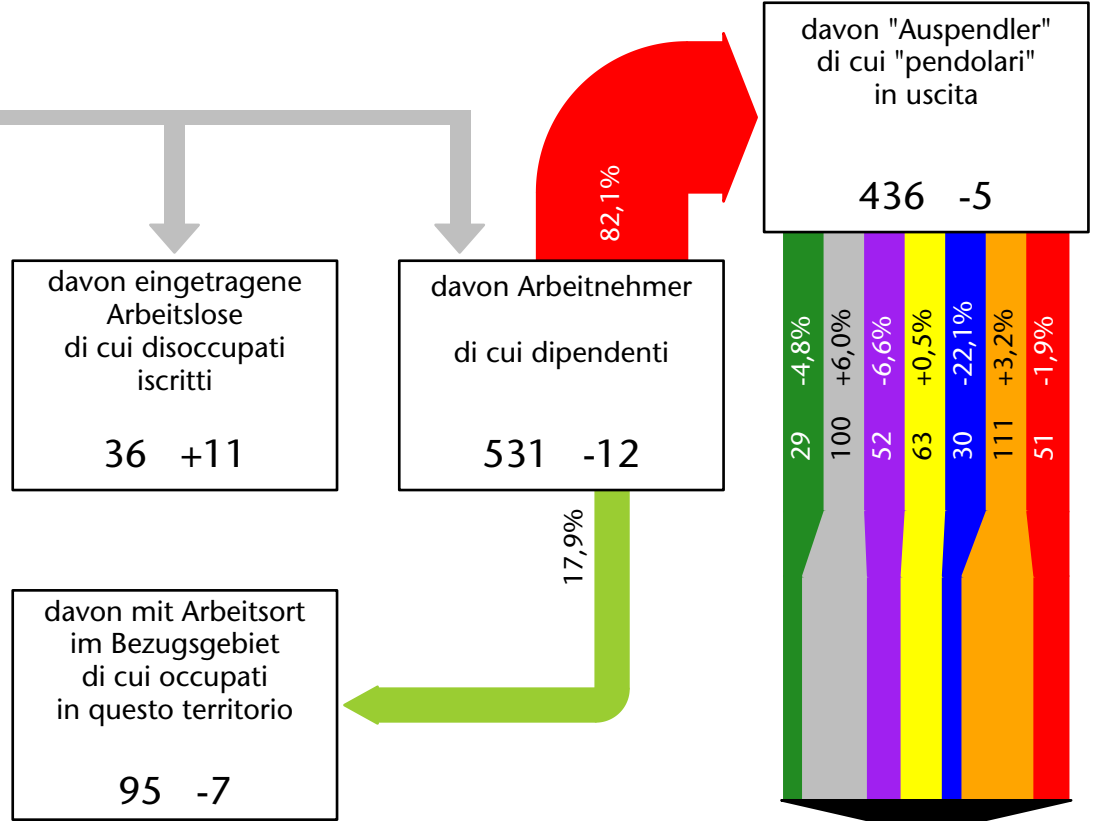

Arbeitsmarkt in der Gemeinde St.Pankraz - 2020

Mercato del lavoro nel comune di S.Pancrazio - 2020

mit Veränderungen zum Vorjahr - con variazioni rispetto all'anno precedente