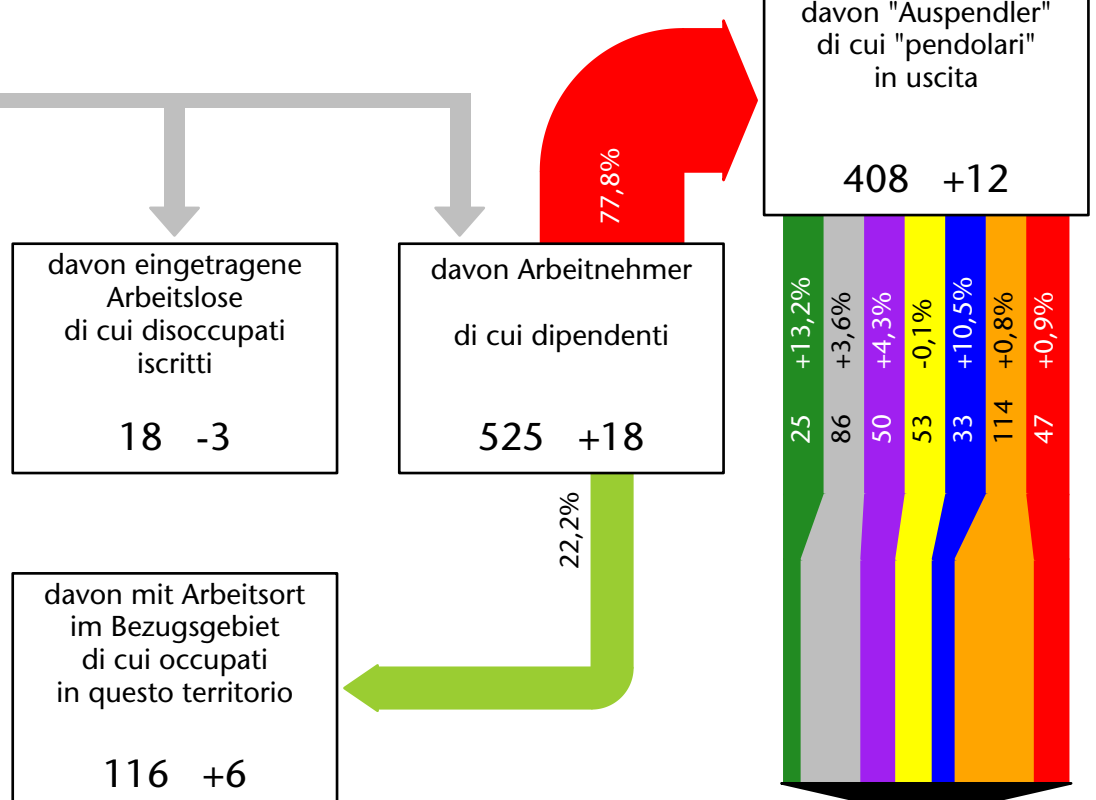

Arbeitnehmer u. eingetragene Arbeitslose mit Wohnort im Bezugsgebiet
Dipendenti e disoccupati iscritti domiciliati nel territorio di riferimento

543 +2,9%