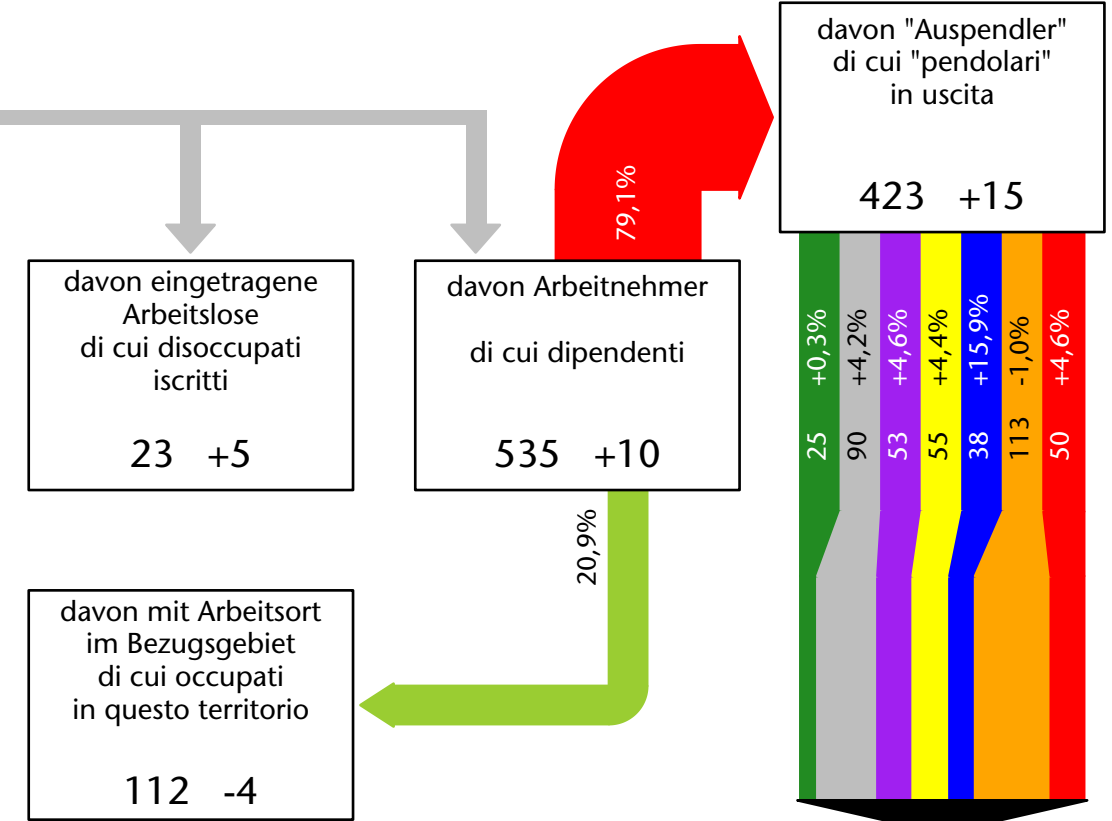

Arbeitnehmer u. eingetragene Arbeitslose mit Wohnort im Bezugsgebiet
Dipendenti e disoccupati iscritti domiciliati nel territorio di riferimento

558 +2,8%