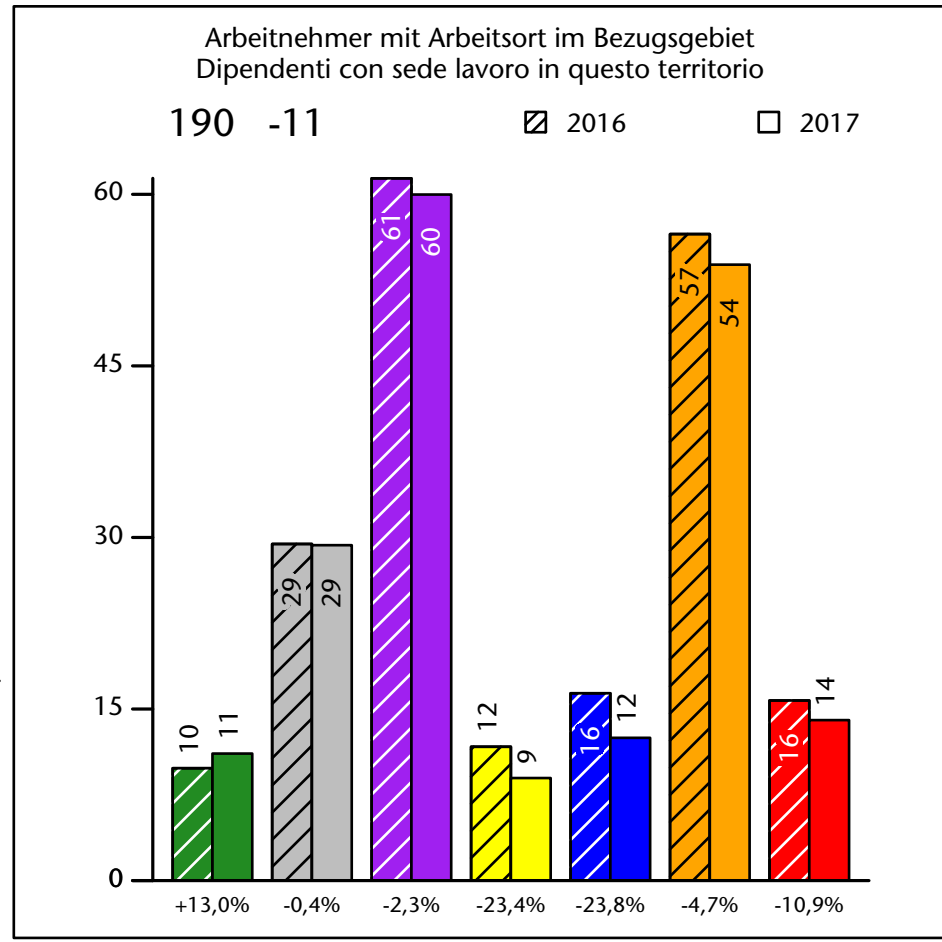

Arbeitnehmer u. eingetragene Arbeitslose mit Wohnort im Bezugsgebiet
Dipendenti e disoccupati iscritti domiciliati nel territorio di riferimento

554 -0,7%