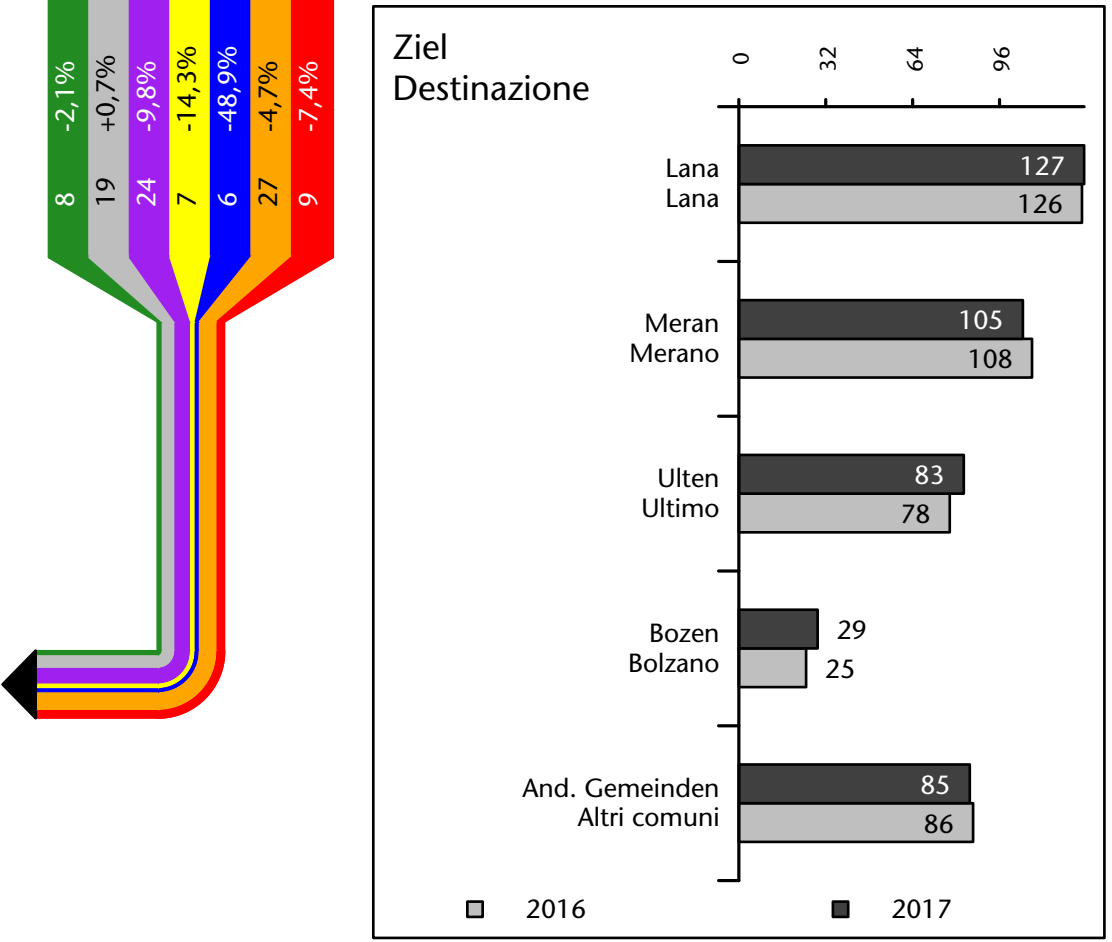

Arbeitnehmer u. eingetragene Arbeitslose mit Wohnort im Bezugsgebiet
Dipendenti e disoccupati iscritti domiciliati nel territorio di riferimento

554 -0,7%