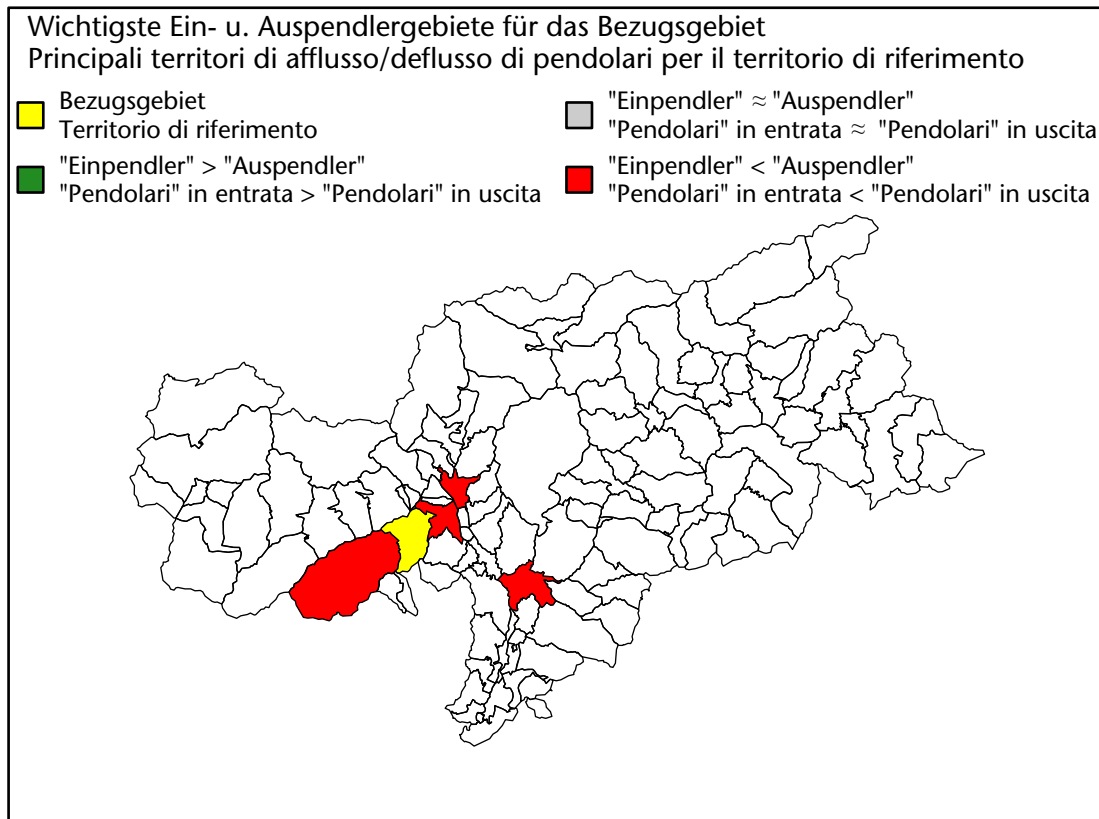

Arbeitsmarkt in der Gemeinde St.Pankraz - 2021

Mercato del lavoro nel comune di S.Pancrazio - 2021

mit Veränderungen zum Vorjahr - con variazioni rispetto all'anno precedente