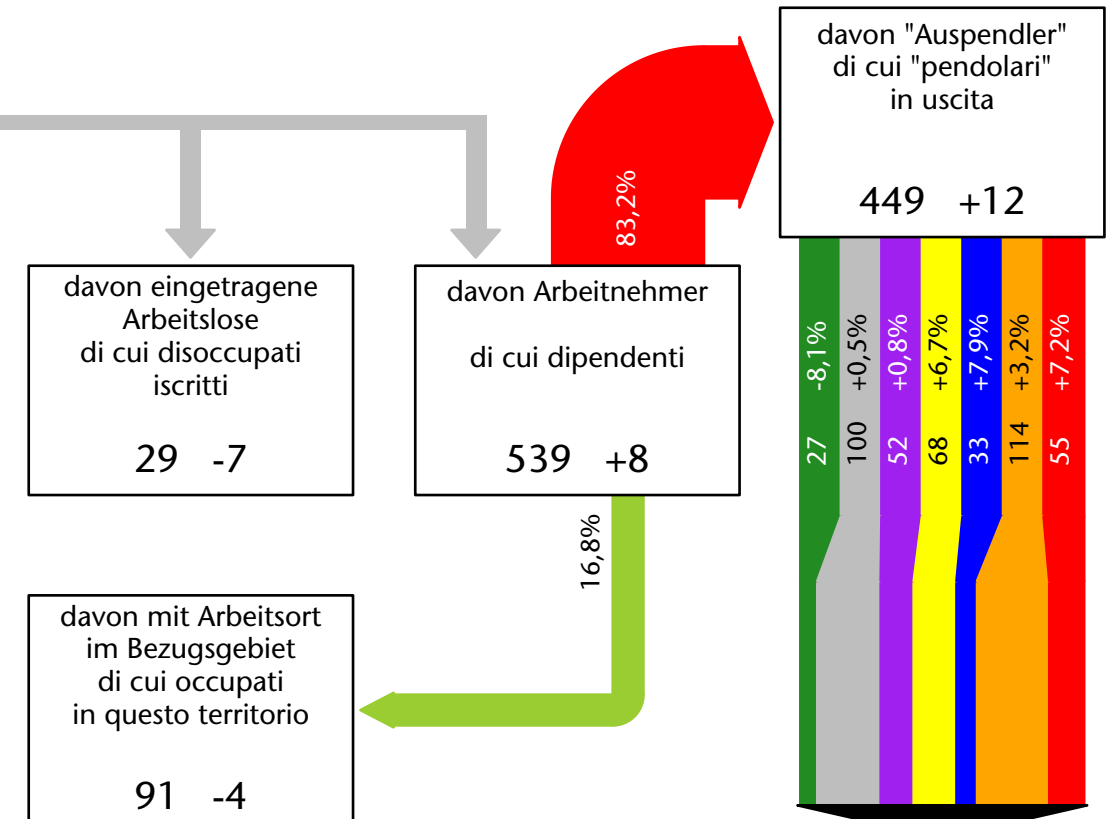

Arbeitsmarkt in der Gemeinde St.Pankraz - 2021

Mercato del lavoro nel comune di S.Pancrazio - 2021

mit Veränderungen zum Vorjahr - con variazioni rispetto all'anno precedente