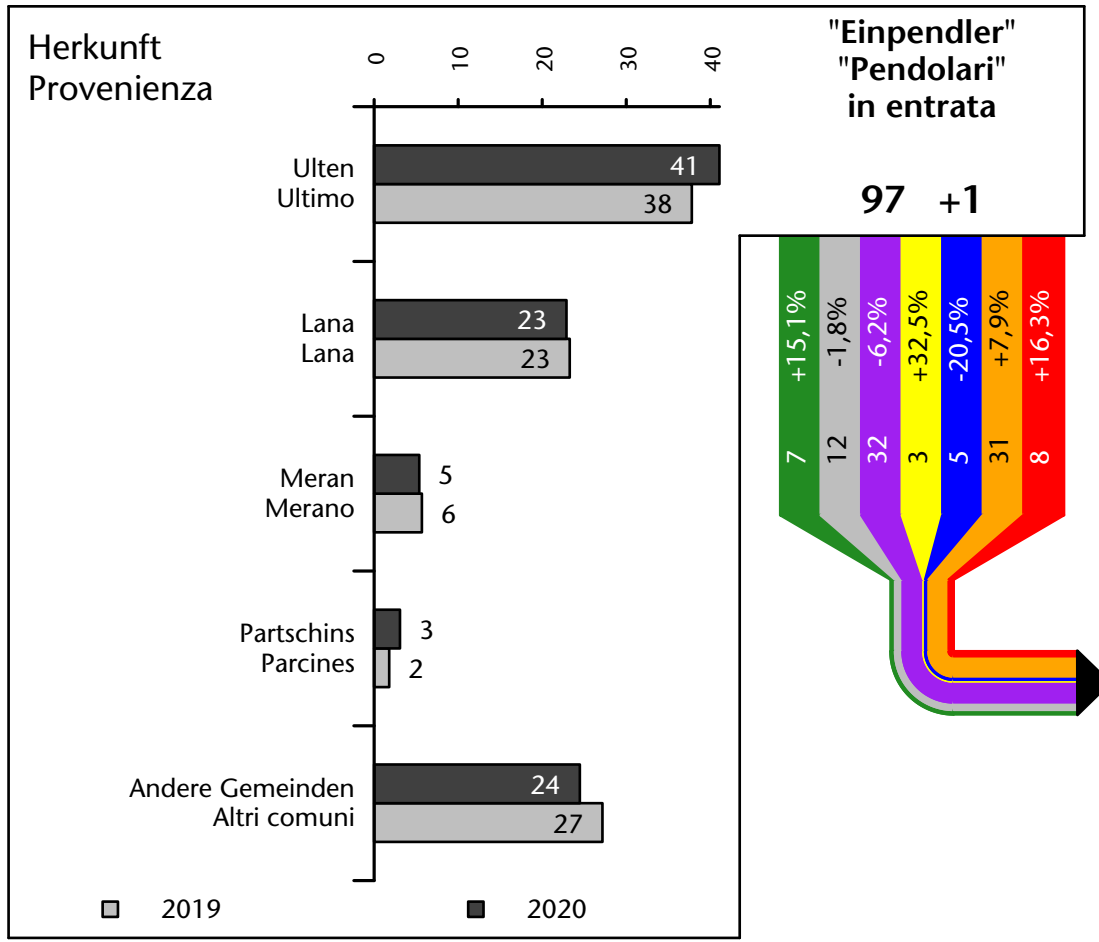

Arbeitsmarkt in der Gemeinde St.Pankraz - 2020

Mercato del lavoro nel comune di S.Pancrazio - 2020

mit Veränderungen zum Vorjahr - con variazioni rispetto all'anno precedente