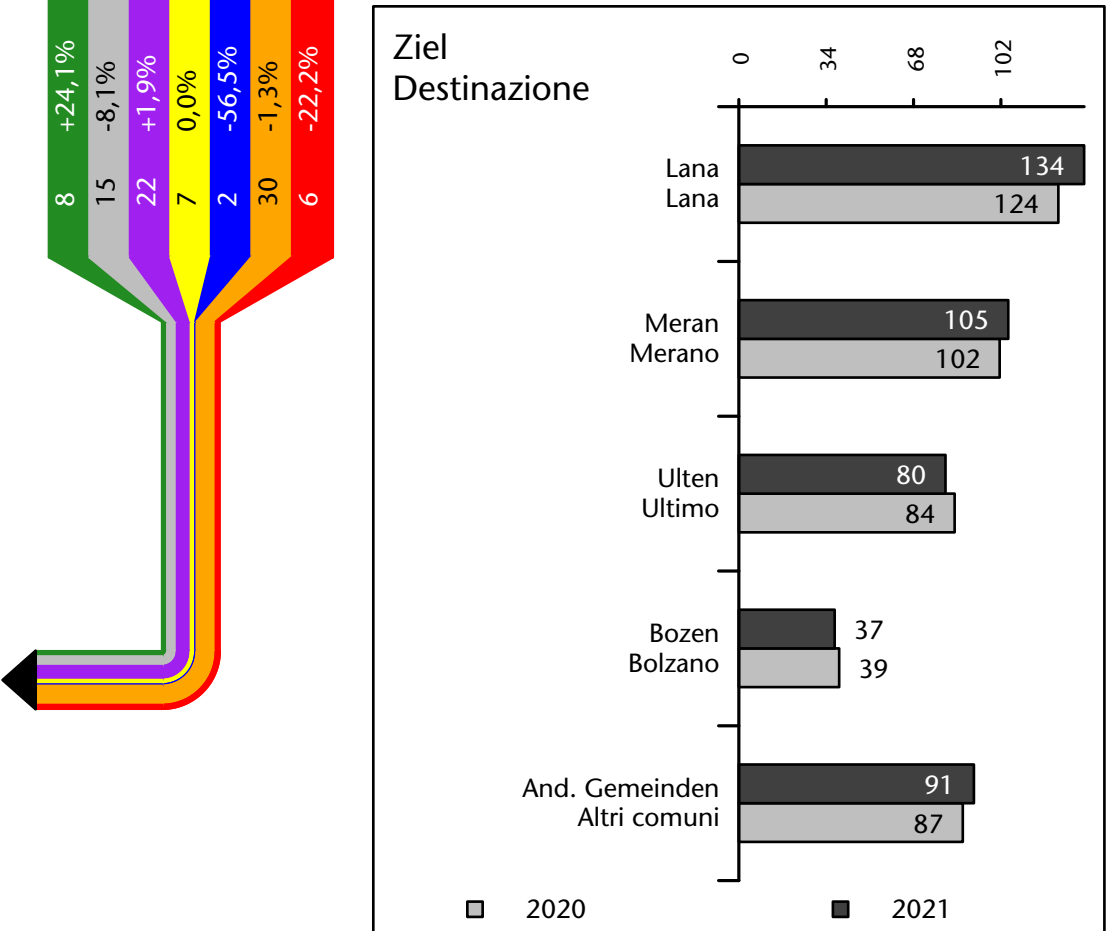

Arbeitsmarkt in der Gemeinde St.Pankraz - 2021

Mercato del lavoro nel comune di S.Pancrazio - 2021

mit Veränderungen zum Vorjahr - con variazioni rispetto all'anno precedente