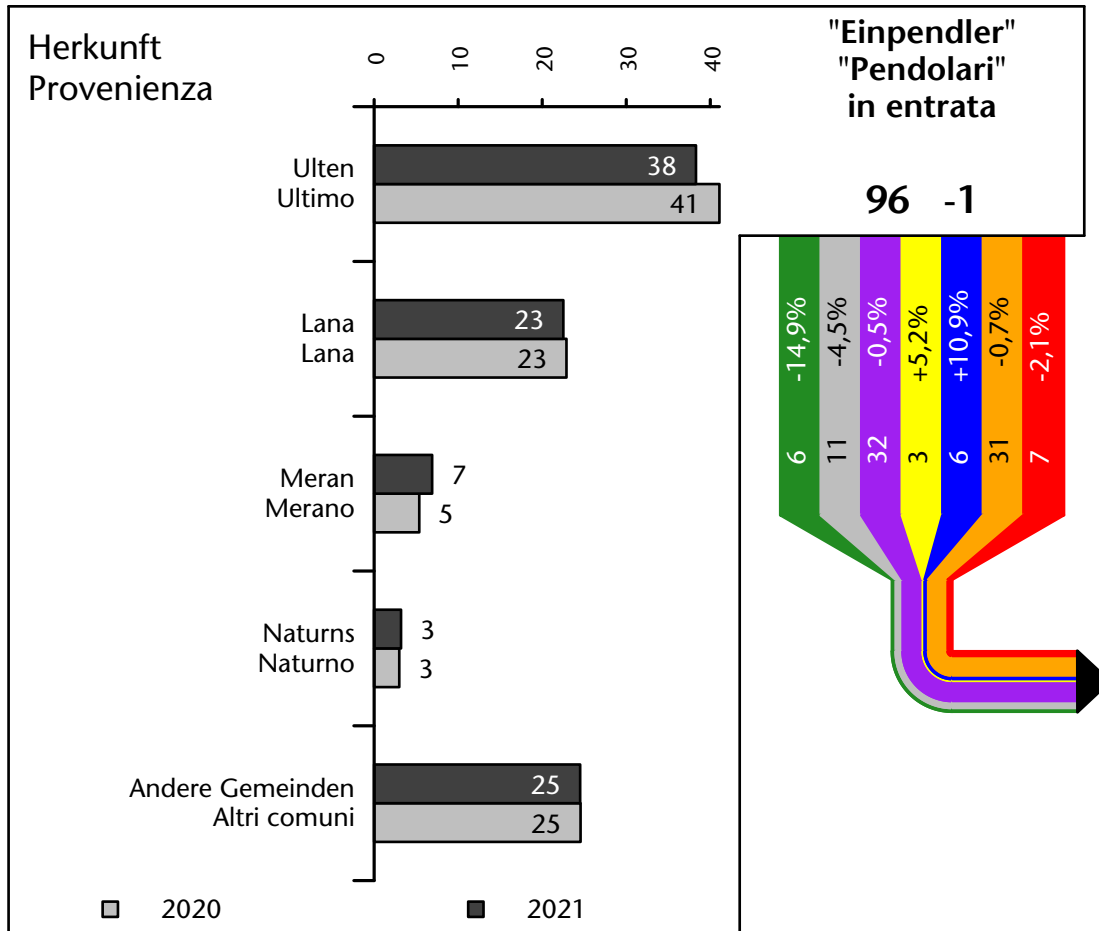

Arbeitsmarkt in der Gemeinde St.Pankraz - 2021

Mercato del lavoro nel comune di S.Pancrazio - 2021

mit Veränderungen zum Vorjahr - con variazioni rispetto all'anno precedente