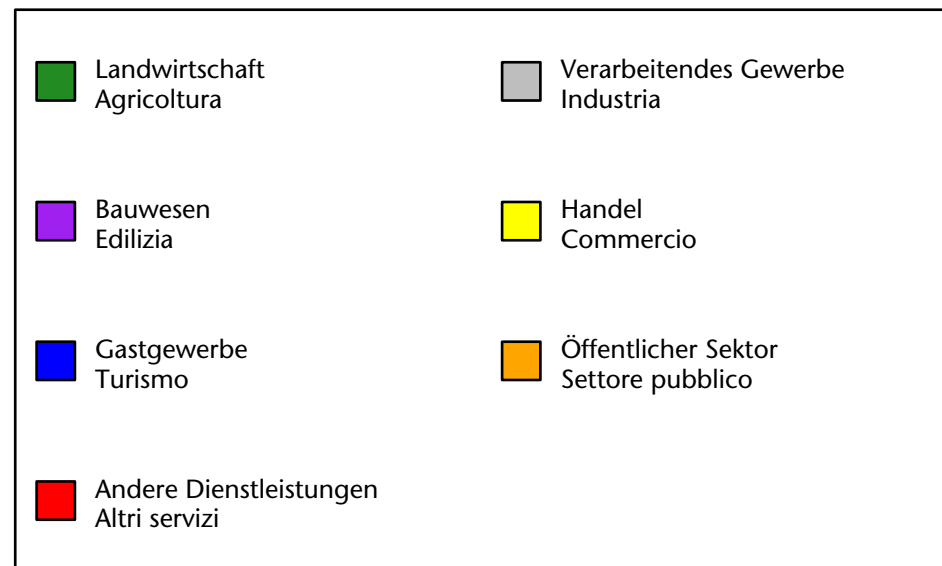

Arbeitnehmer u. eingetragene Arbeitslose mit Wohnort im Bezugsgebiet
Dipendenti e disoccupati iscritti domiciliati nel territorio di riferimento

576 +2,2%