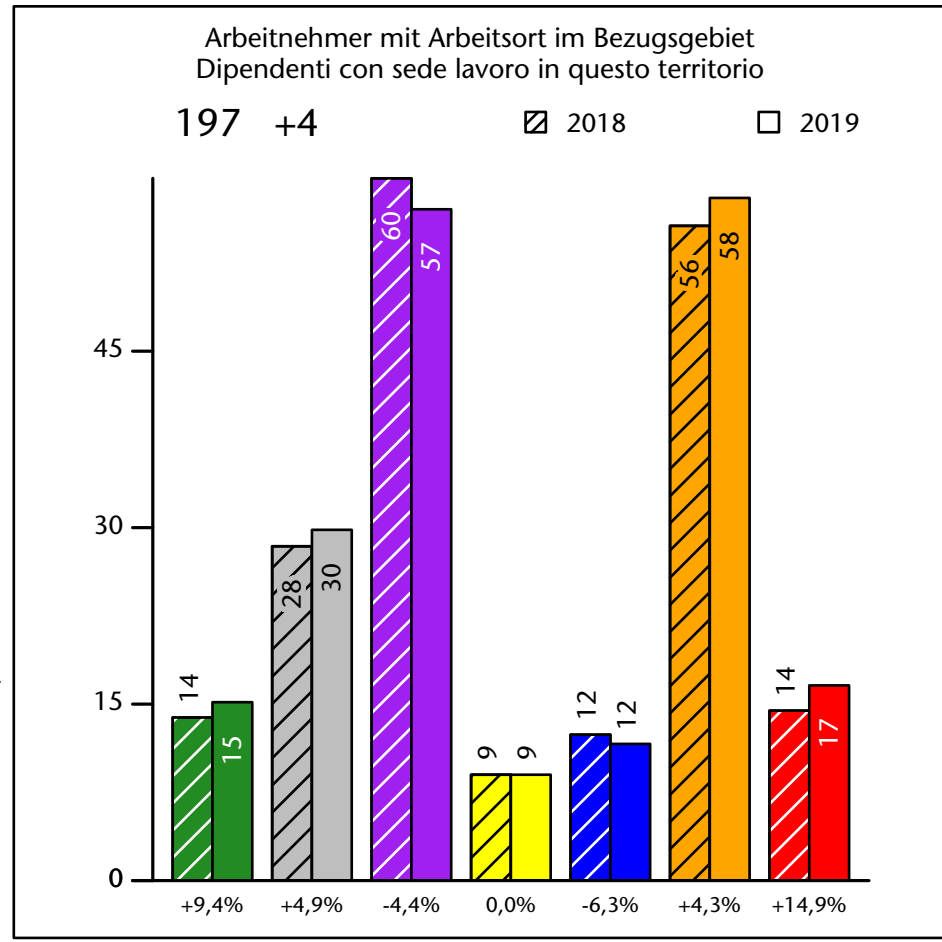

Arbeitnehmer u. eingetragene Arbeitslose mit Wohnort im Bezugsgebiet
Dipendenti e disoccupati iscritti domiciliati nel territorio di riferimento

568 +1,6%