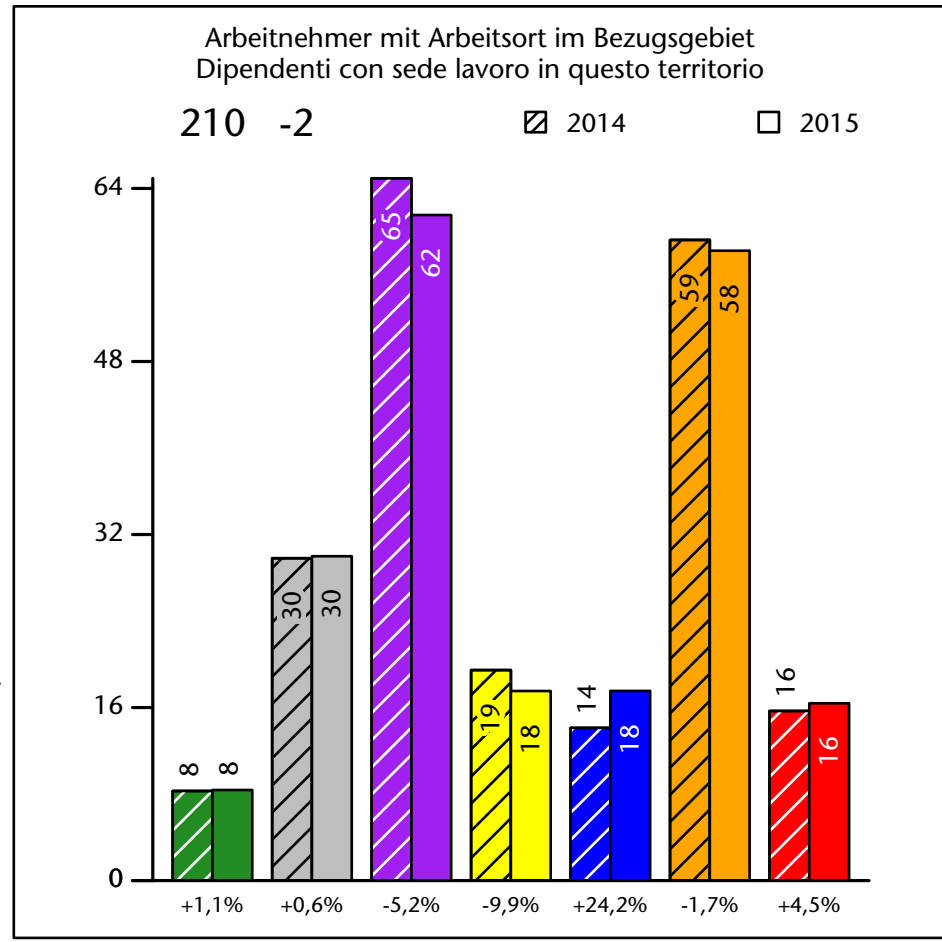

Arbeitnehmer u. eingetragene Arbeitslose mit Wohnort im Bezugsgebiet
Dipendenti e disoccupati iscritti domiciliati nel territorio di riferimento

543 +2,9%