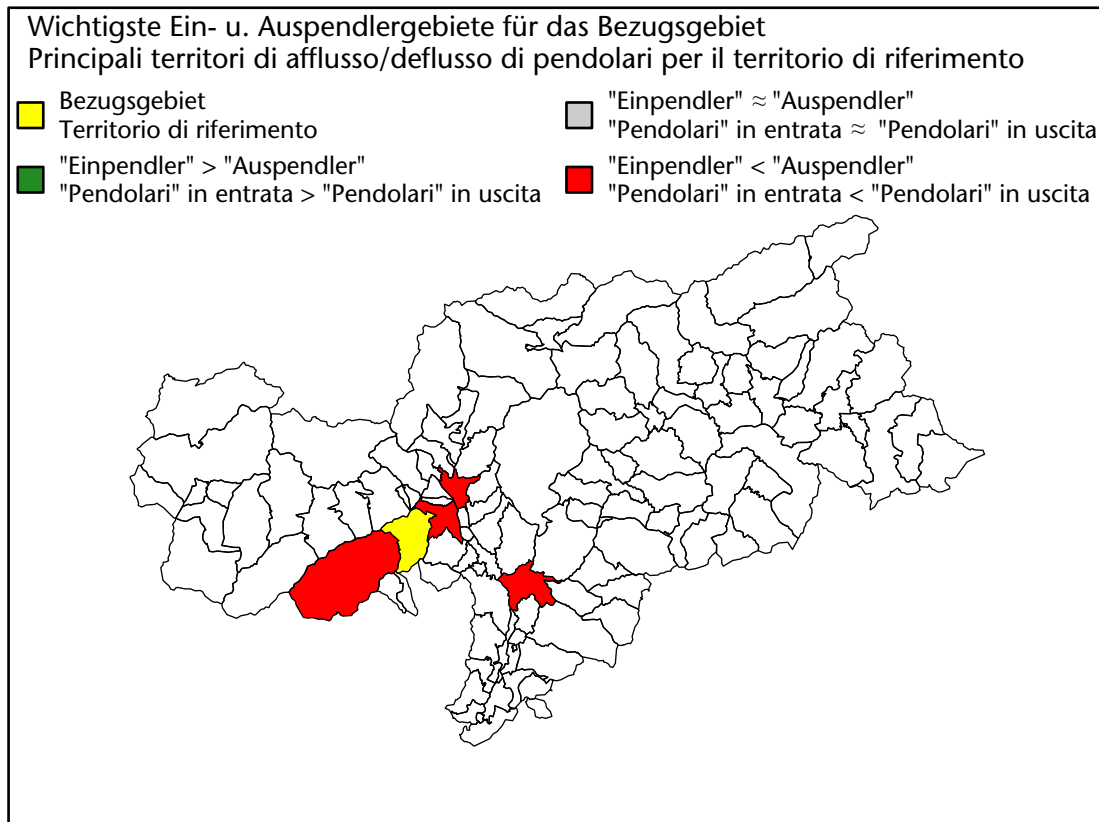

Arbeitsmarkt in der Gemeinde St.Pankraz - 2016

Mercato del lavoro nel comune di S.Pancrazio - 2016

mit Veränderungen zum Vorjahr - con variazioni rispetto all'anno precedente