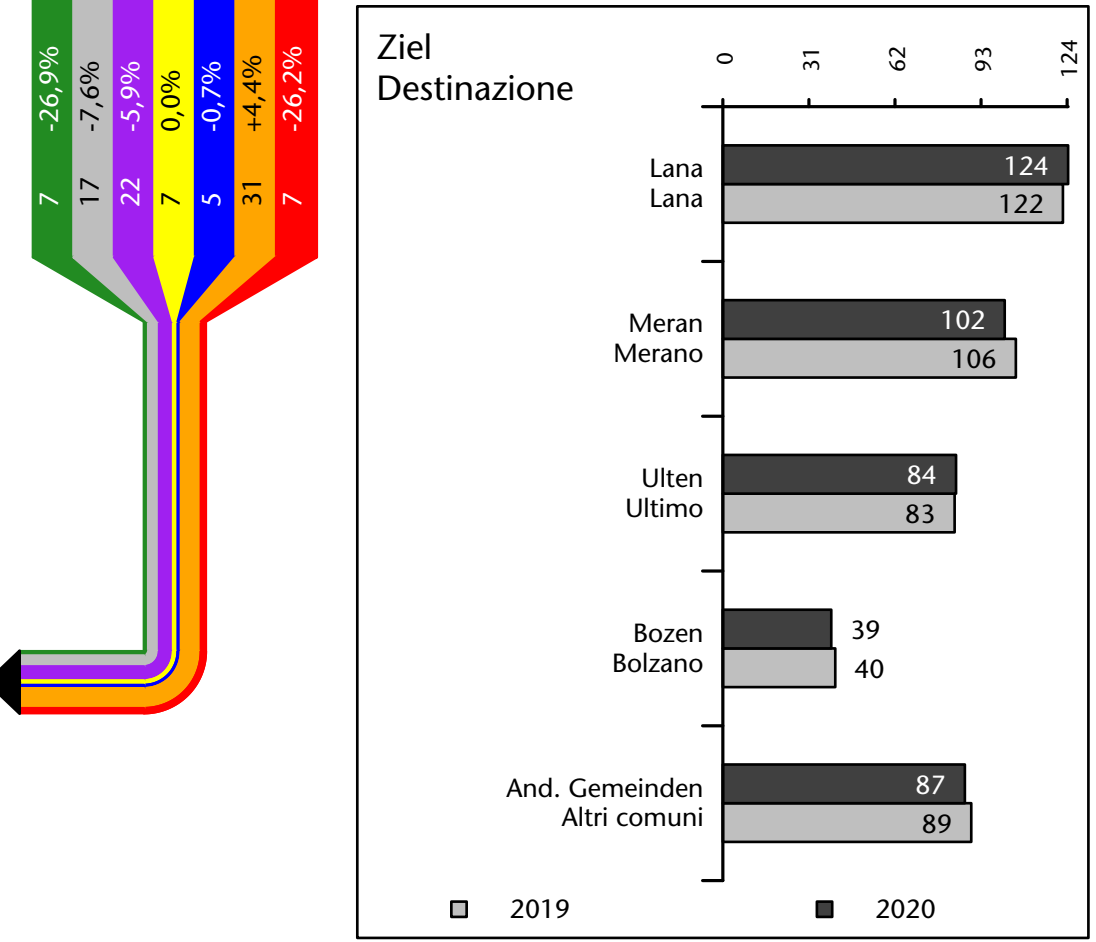

Arbeitsmarkt in der Gemeinde St.Pankraz - 2020

Mercato del lavoro nel comune di S.Pancrazio - 2020

mit Veränderungen zum Vorjahr - con variazioni rispetto all'anno precedente