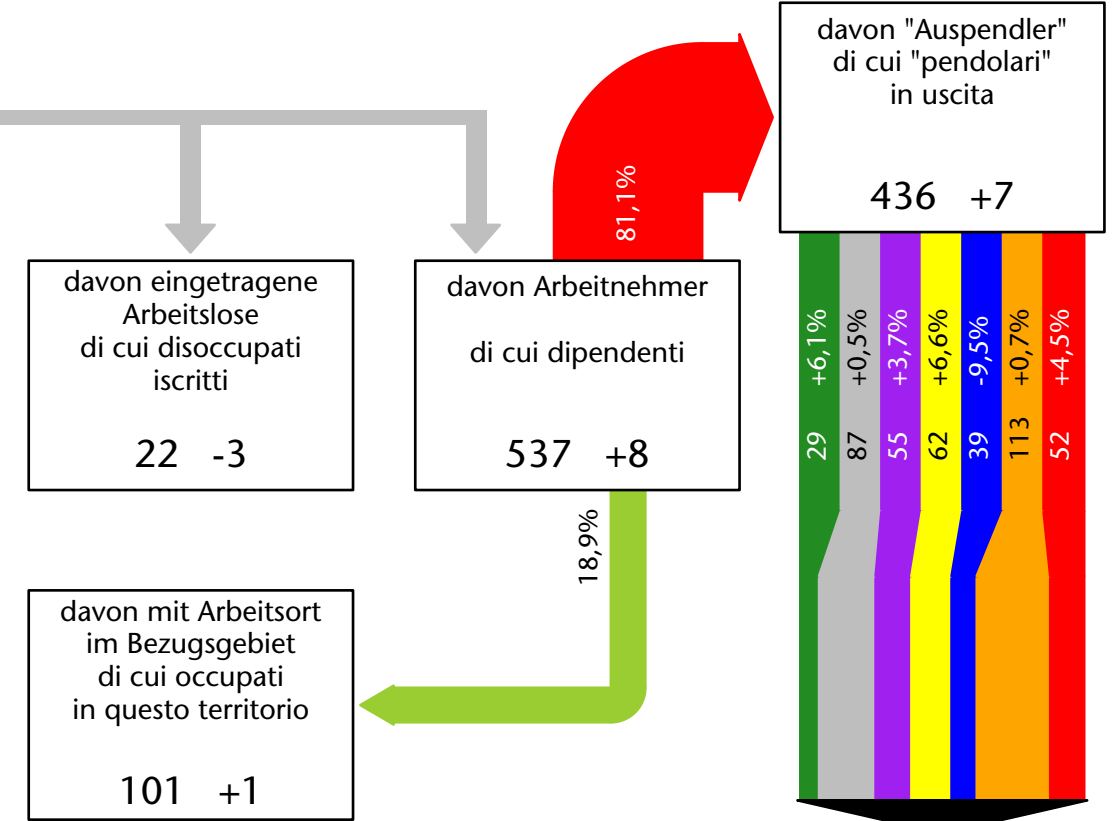

Arbeitnehmer u. eingetragene Arbeitslose mit Wohnort im Bezugsgebiet
Dipendenti e disoccupati iscritti domiciliati nel territorio di riferimento

559 +0,9%