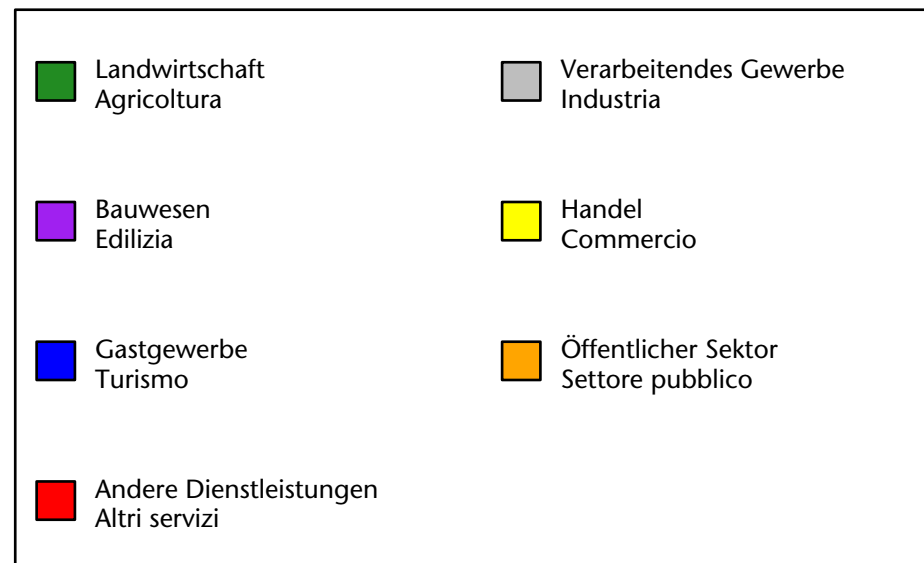

Arbeitsmarkt in der Gemeinde St.Pankraz - 2021

Mercato del lavoro nel comune di S.Pancrazio - 2021

mit Veränderungen zum Vorjahr - con variazioni rispetto all'anno precedente