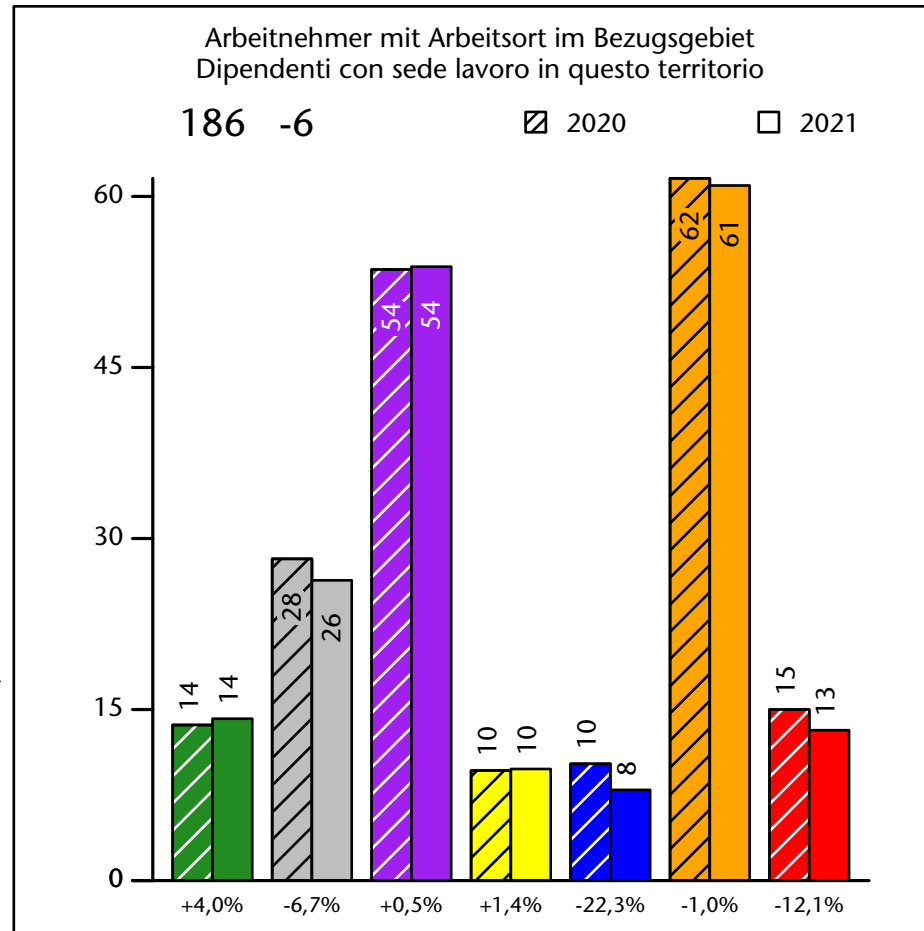

Arbeitsmarkt in der Gemeinde St.Pankraz - 2021

Mercato del lavoro nel comune di S.Pancrazio - 2021

mit Veränderungen zum Vorjahr - con variazioni rispetto all'anno precedente