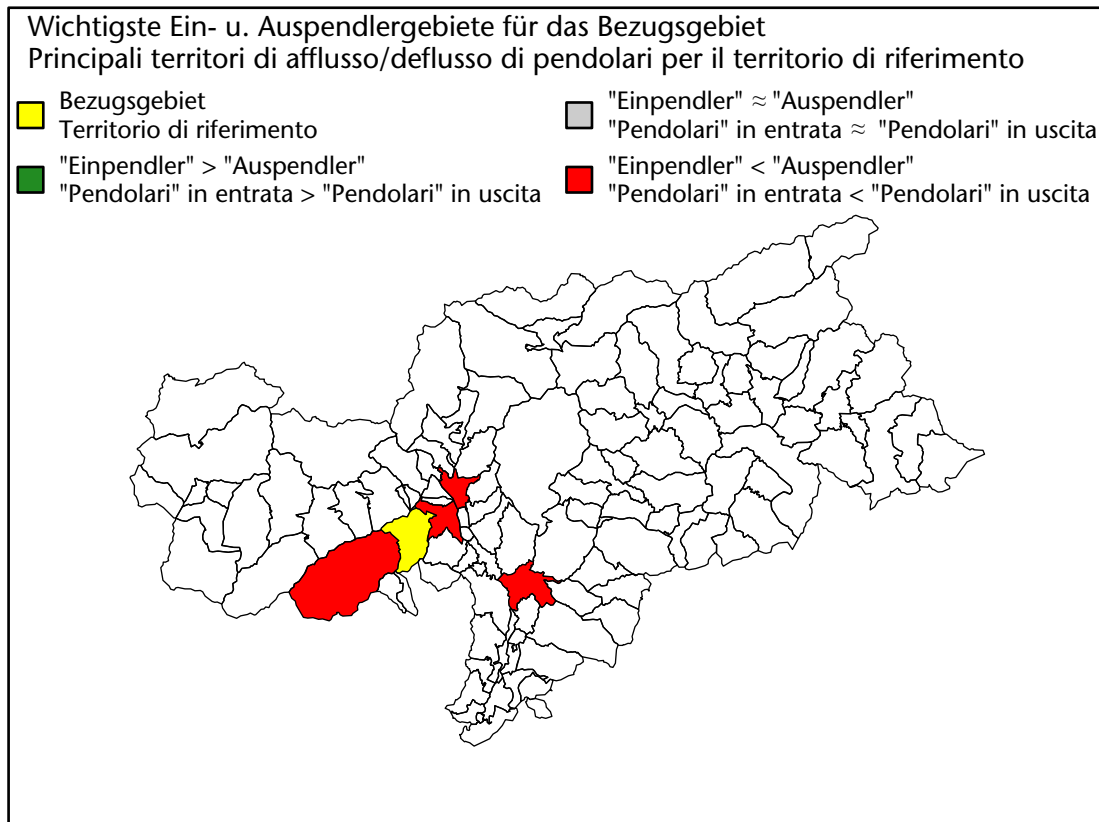

Arbeitsmarkt in der Gemeinde St.Pankraz - 2015 Mercato del lavoro nel comune di S.Pancrazio - 2015

mit Veränderungen zum Vorjahr - con variazioni rispetto all'anno precedente