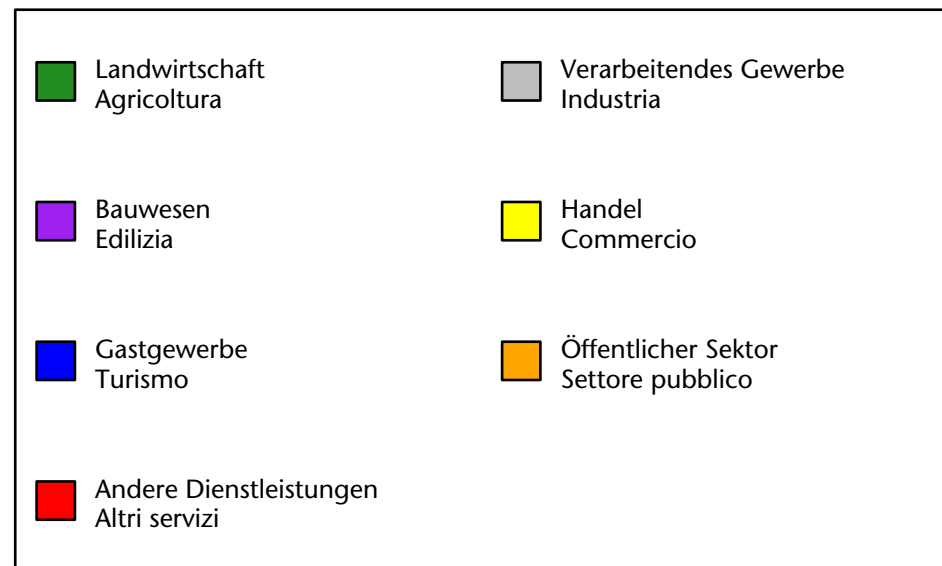

Arbeitnehmer u. eingetragene Arbeitslose mit Wohnort im Bezugsgebiet
Dipendenti e disoccupati iscritti domiciliati nel territorio di riferimento

558 +2,8%