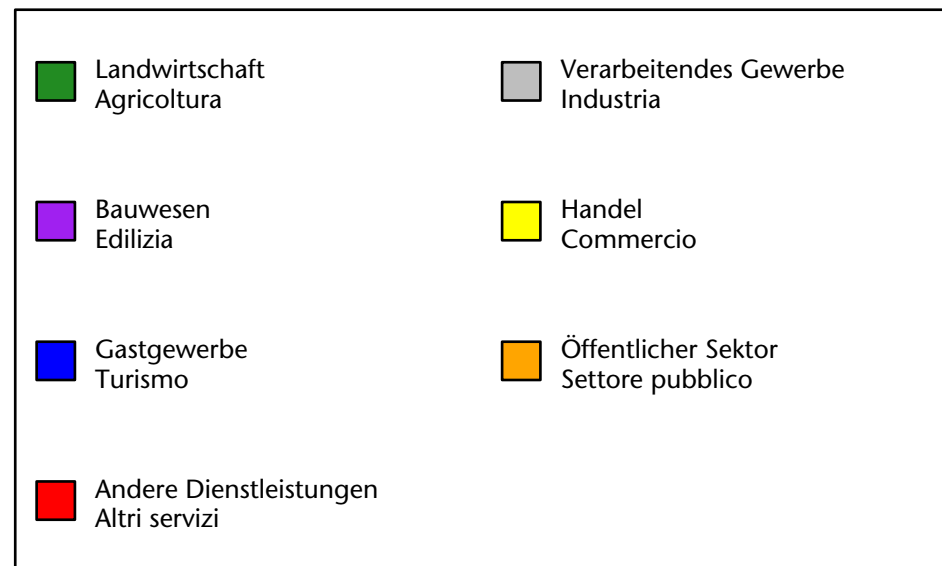

Arbeitnehmer u. eingetragene Arbeitslose mit Wohnort im Bezugsgebiet
Dipendenti e disoccupati iscritti domiciliati nel territorio di riferimento

554 -0,7%