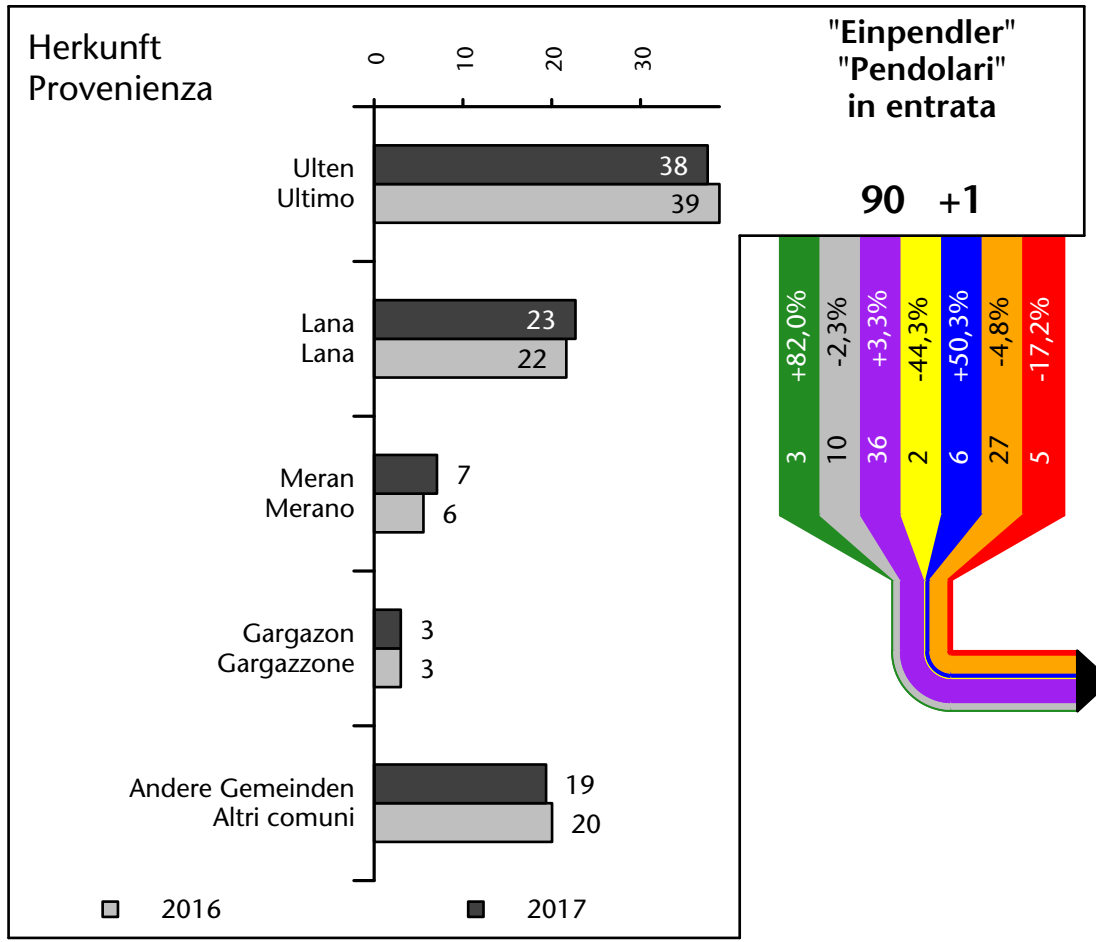

Arbeitnehmer u. eingetragene Arbeitslose mit Wohnort im Bezugsgebiet
Dipendenti e disoccupati iscritti domiciliati nel territorio di riferimento

554 -0,7%