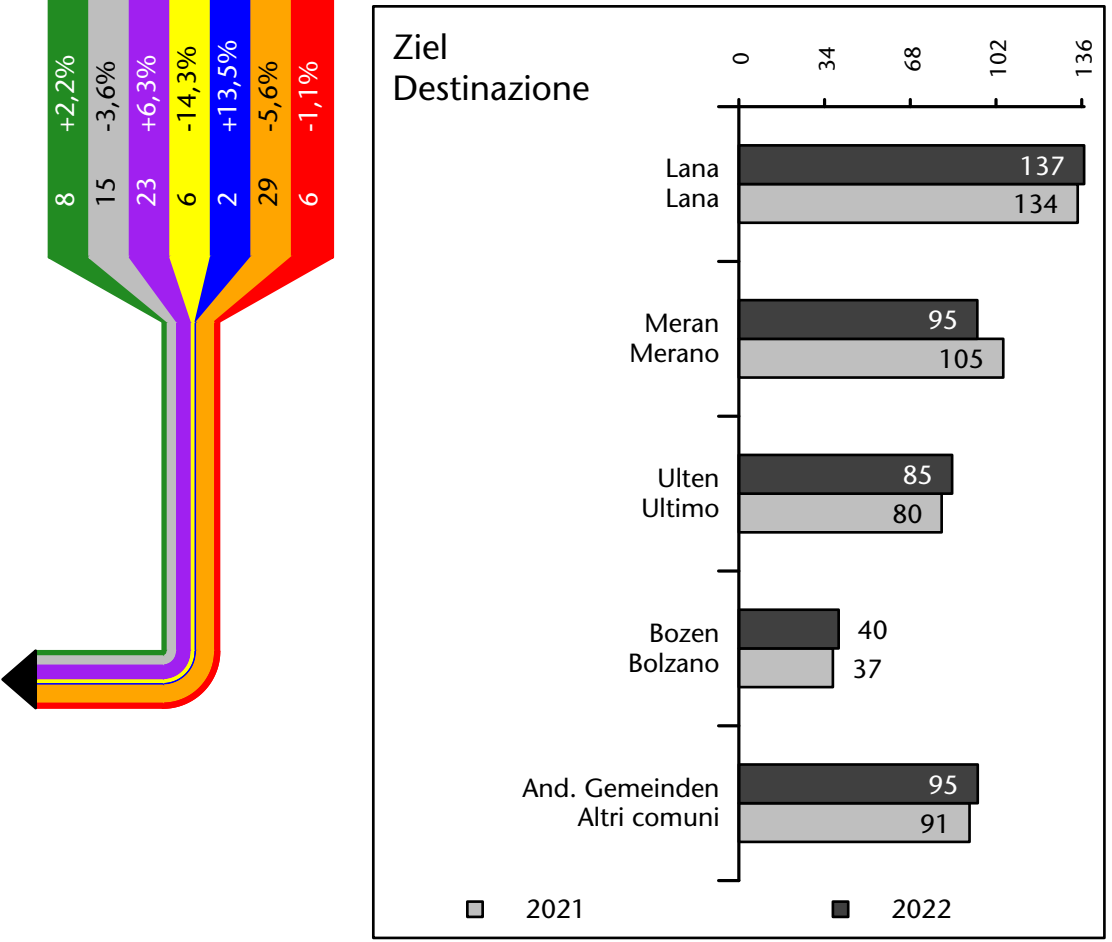

Arbeitnehmer u. eingetragene Arbeitslose mit Wohnort im Bezugsgebiet
Dipendenti e disoccupati iscritti domiciliati nel territorio di riferimento

563 -1,0%