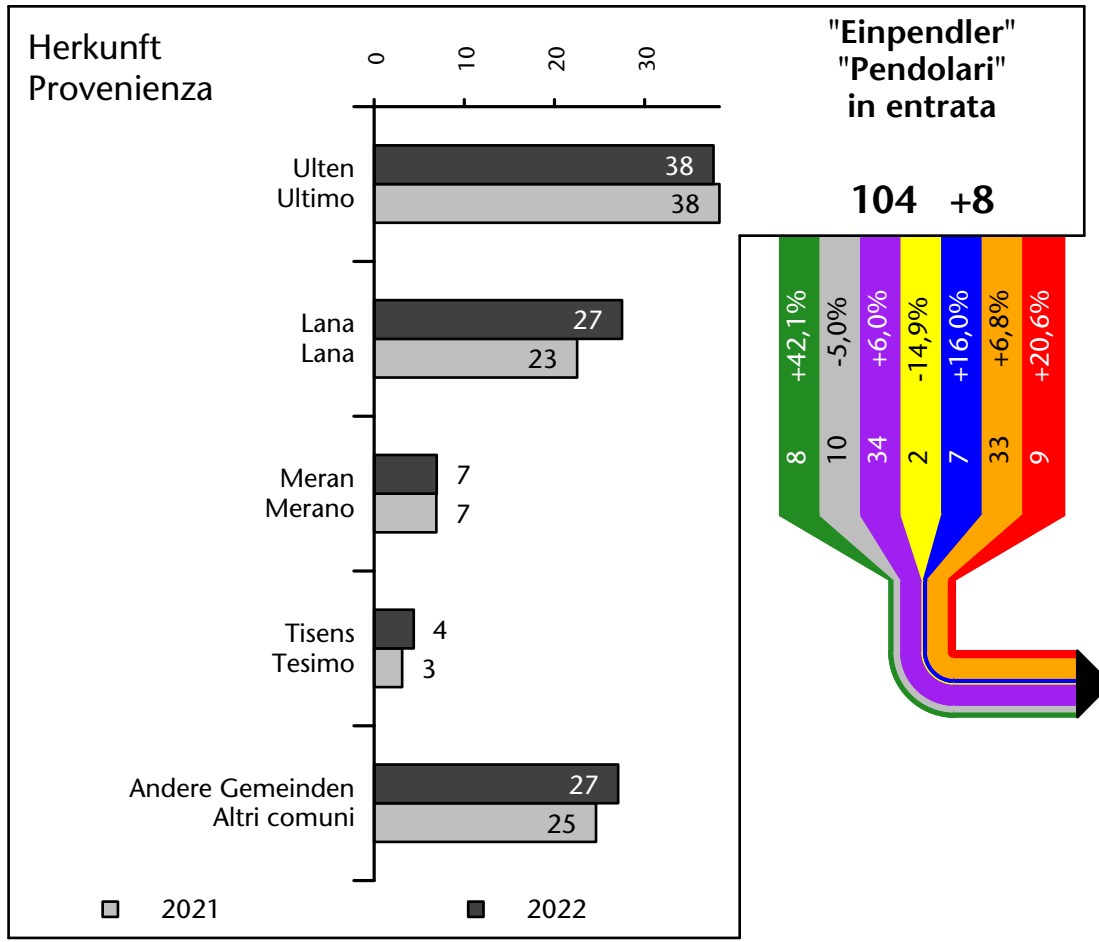

Arbeitnehmer u. eingetragene Arbeitslose mit Wohnort im Bezugsgebiet
Dipendenti e disoccupati iscritti domiciliati nel territorio di riferimento

563 -1,0%