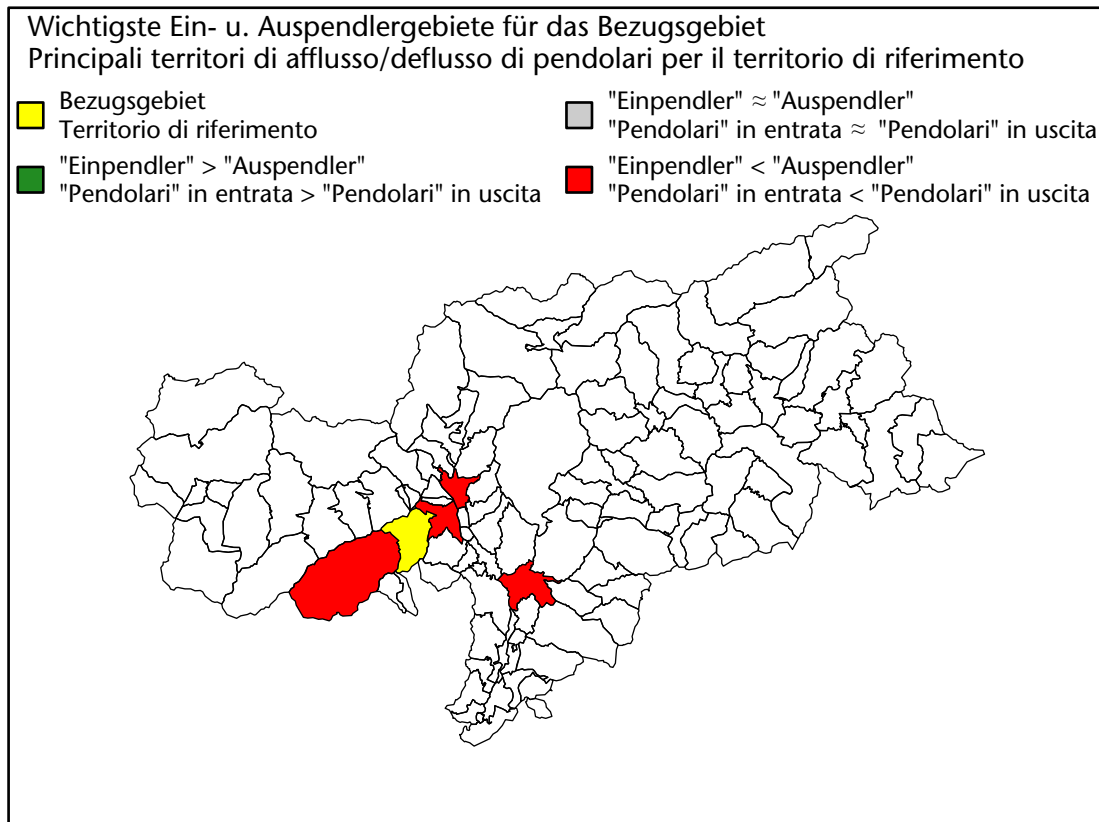

Arbeitsmarkt in der Gemeinde St.Pankraz - 2023

Mercato del lavoro nel comune di S.Pancrazio - 2023

mit Veränderungen zum Vorjahr - con variazioni rispetto all'anno precedente

Arbeitnehmer u. eingetragene Arbeitslose mit Wohnort im Bezugsgebiet
Dipendenti e disoccupati iscritti domiciliati nel territorio di riferimento