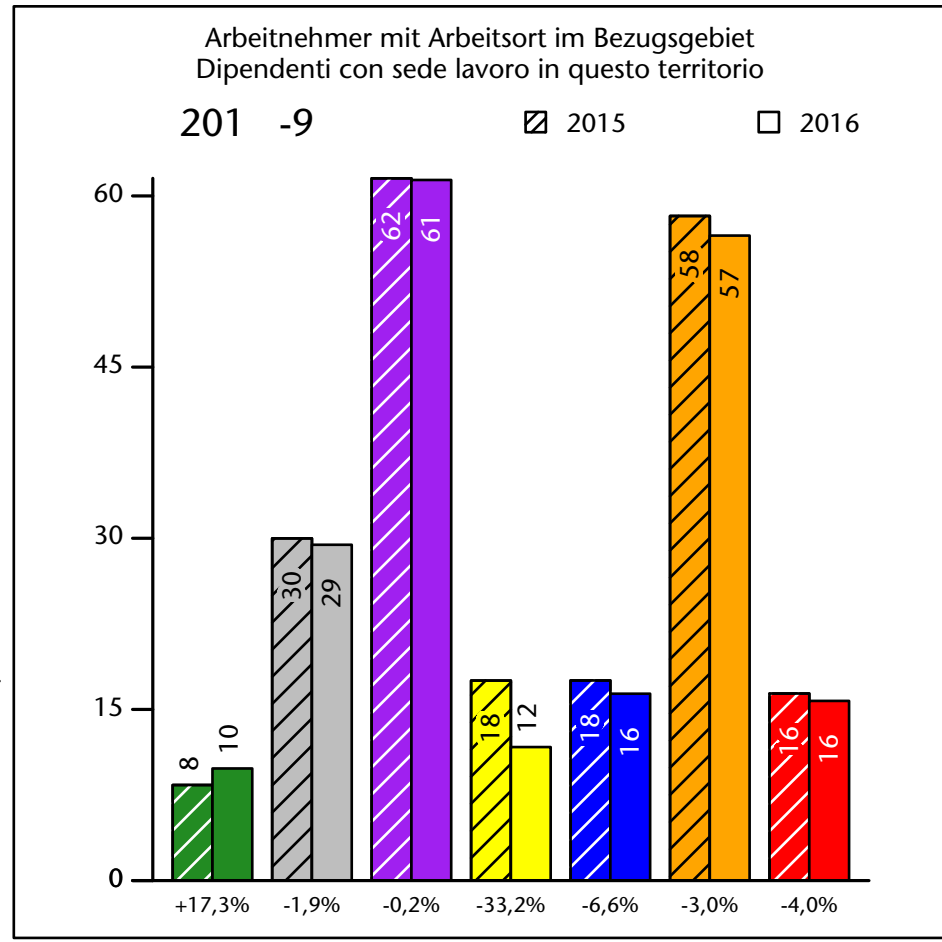

Arbeitnehmer u. eingetragene Arbeitslose mit Wohnort im Bezugsgebiet
Dipendenti e disoccupati iscritti domiciliati nel territorio di riferimento

558 +2,8%