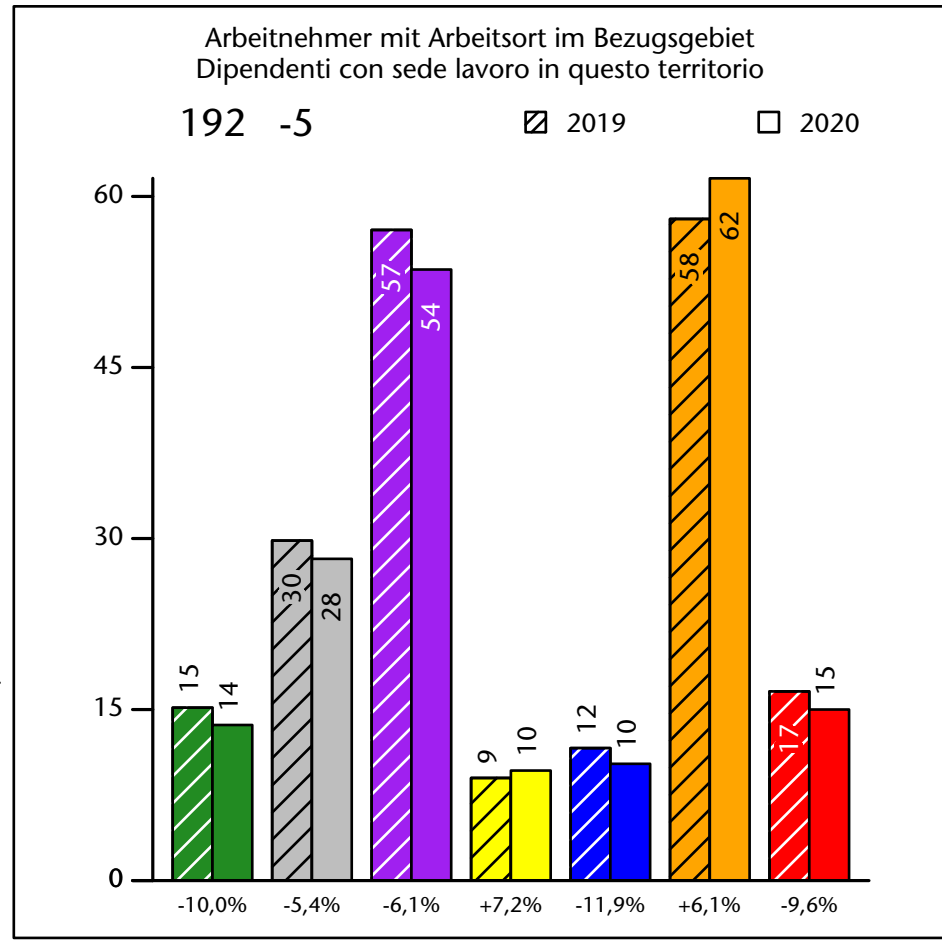

Arbeitsmarkt in der Gemeinde St.Pankraz - 2020

Mercato del lavoro nel comune di S.Pancrazio - 2020

mit Veränderungen zum Vorjahr - con variazioni rispetto all'anno precedente