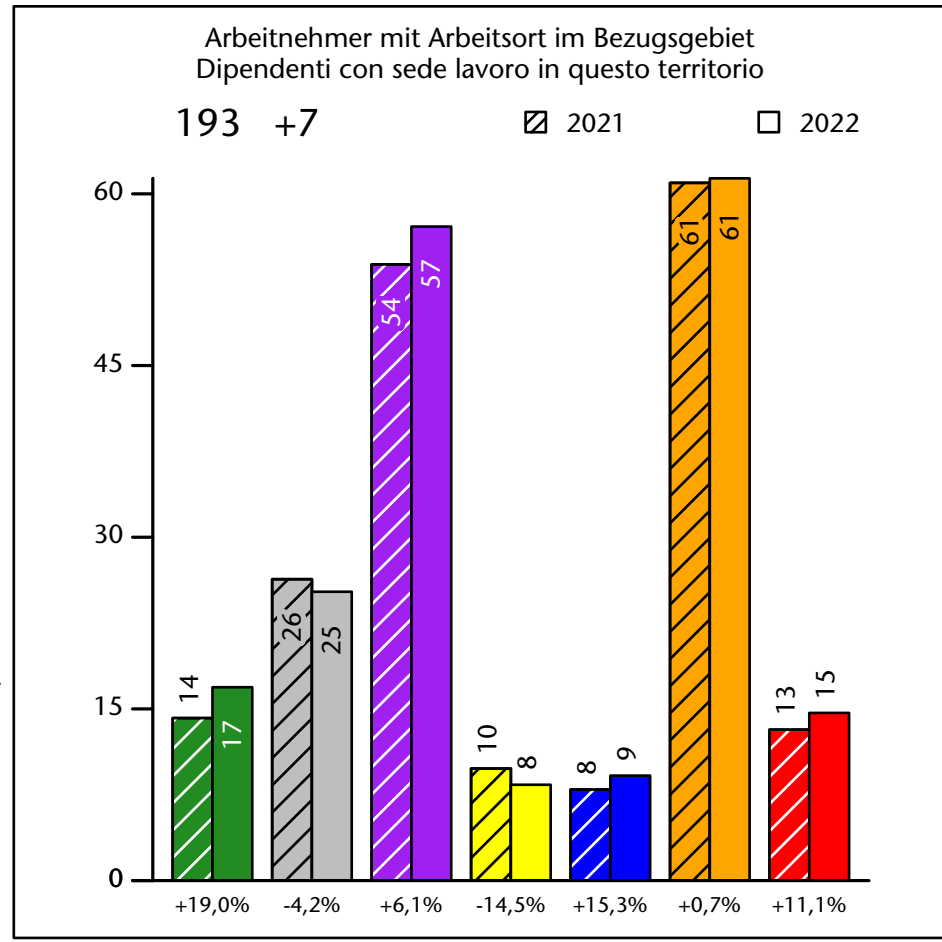

Arbeitnehmer u. eingetragene Arbeitslose mit Wohnort im Bezugsgebiet
Dipendenti e disoccupati iscritti domiciliati nel territorio di riferimento

563 -1,0%