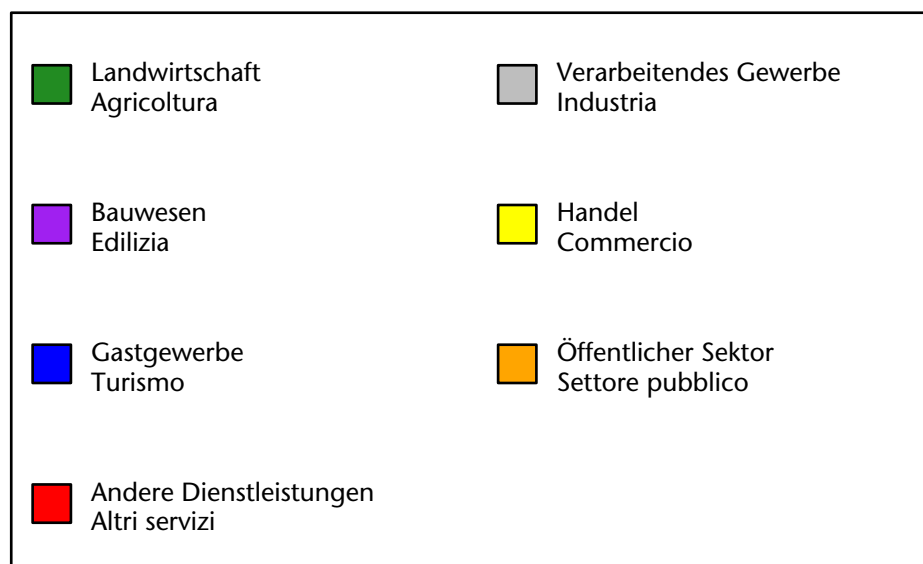

Arbeitsmarkt in der Gemeinde St.Martin in Passeier - 2017

Mercato del lavoro nel comune di S.Martino in Passiria - 2017

mit Veränderungen zum Vorjahr - con variazioni rispetto all'anno precedente