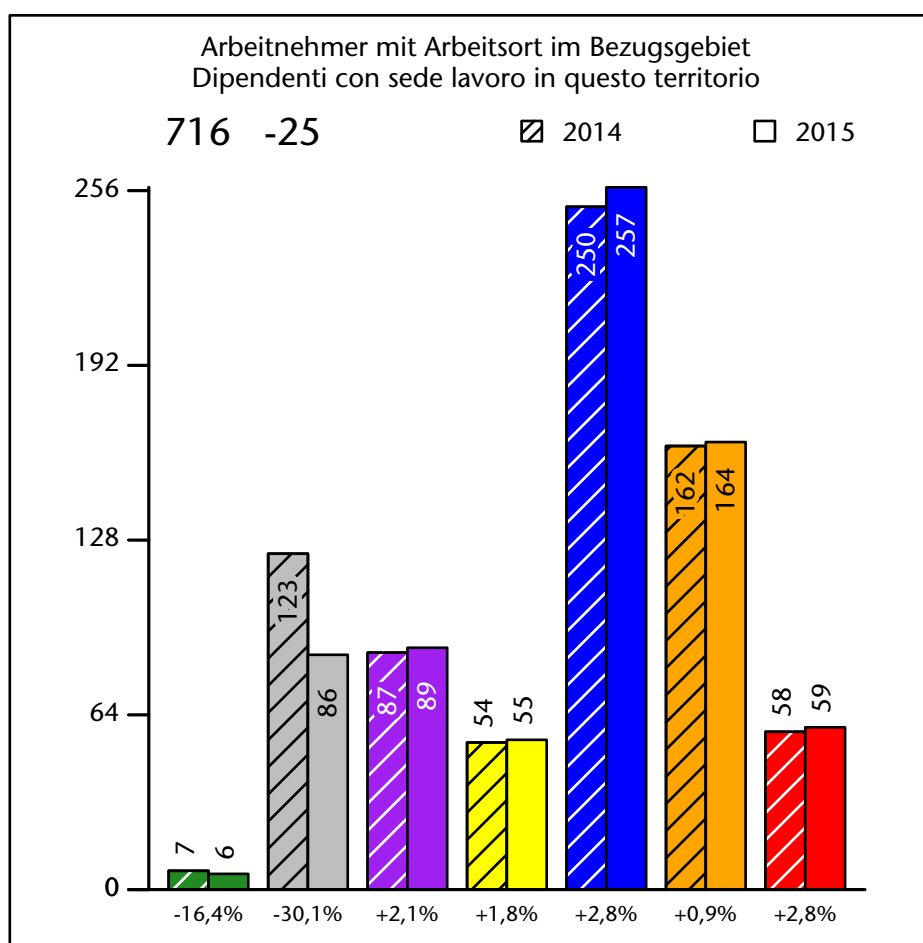

Arbeitsmarkt in der Gemeinde St.Martin in Passeier - 2015 Mercato del lavoro nel comune di S.Martino in Passiria - 2015

mit Veränderungen zum Vorjahr - con variazioni rispetto all'anno precedente