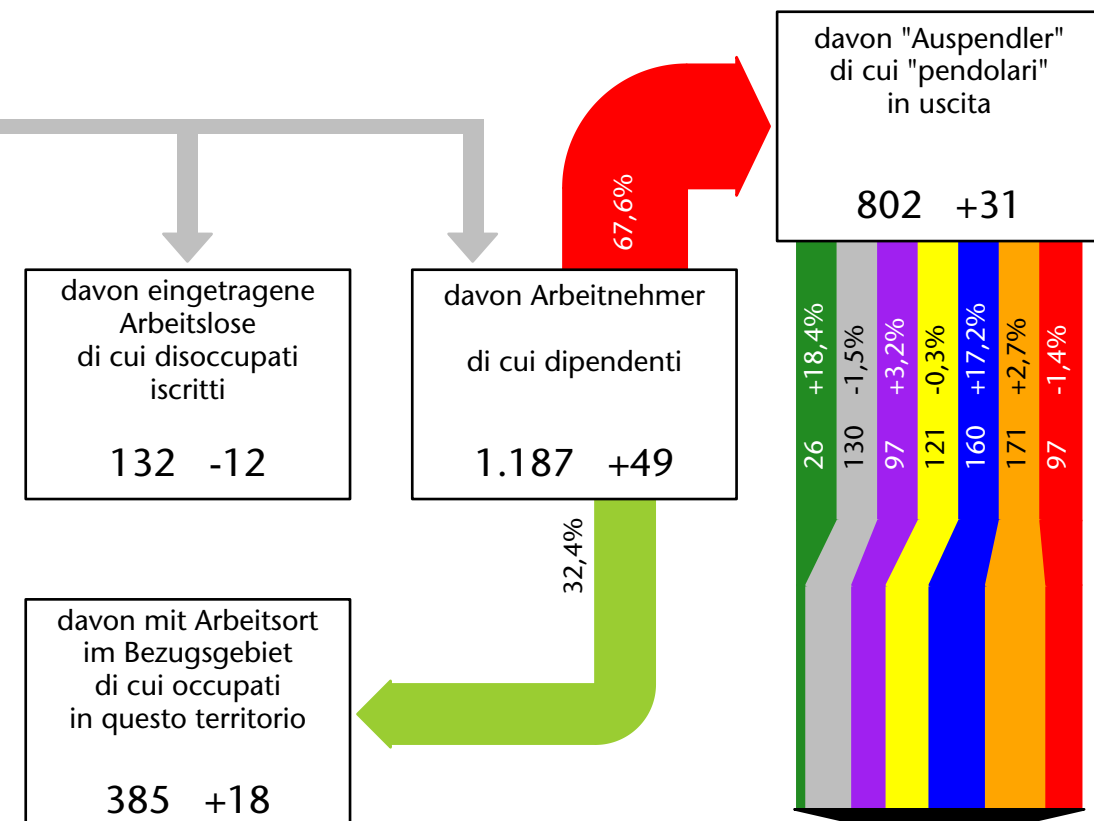

Arbeitsmarkt in der Gemeinde St.Martin in Passeier - 2017

Mercato del lavoro nel comune di S.Martino in Passiria - 2017

mit Veränderungen zum Vorjahr - con variazioni rispetto all'anno precedente