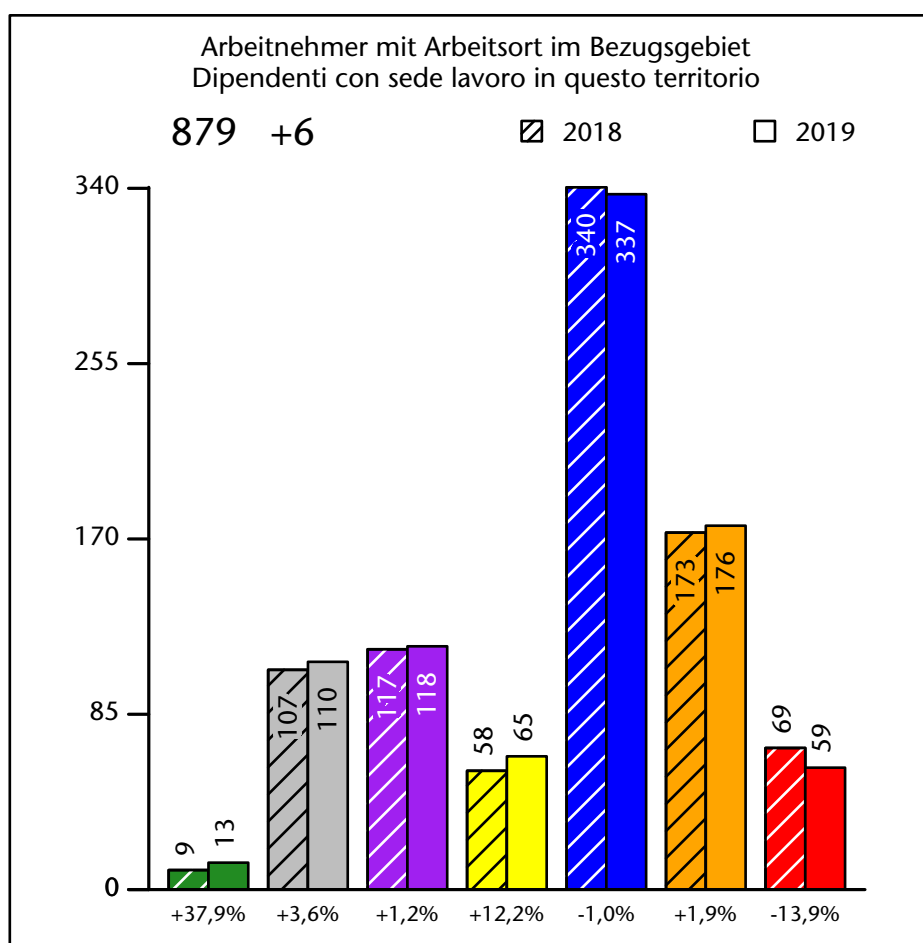

Arbeitsmarkt in der Gemeinde St.Martin in Passeier - 2019

Mercato del lavoro nel comune di S.Martino in Passiria - 2019

mit Veränderungen zum Vorjahr - con variazioni rispetto all'anno precedente