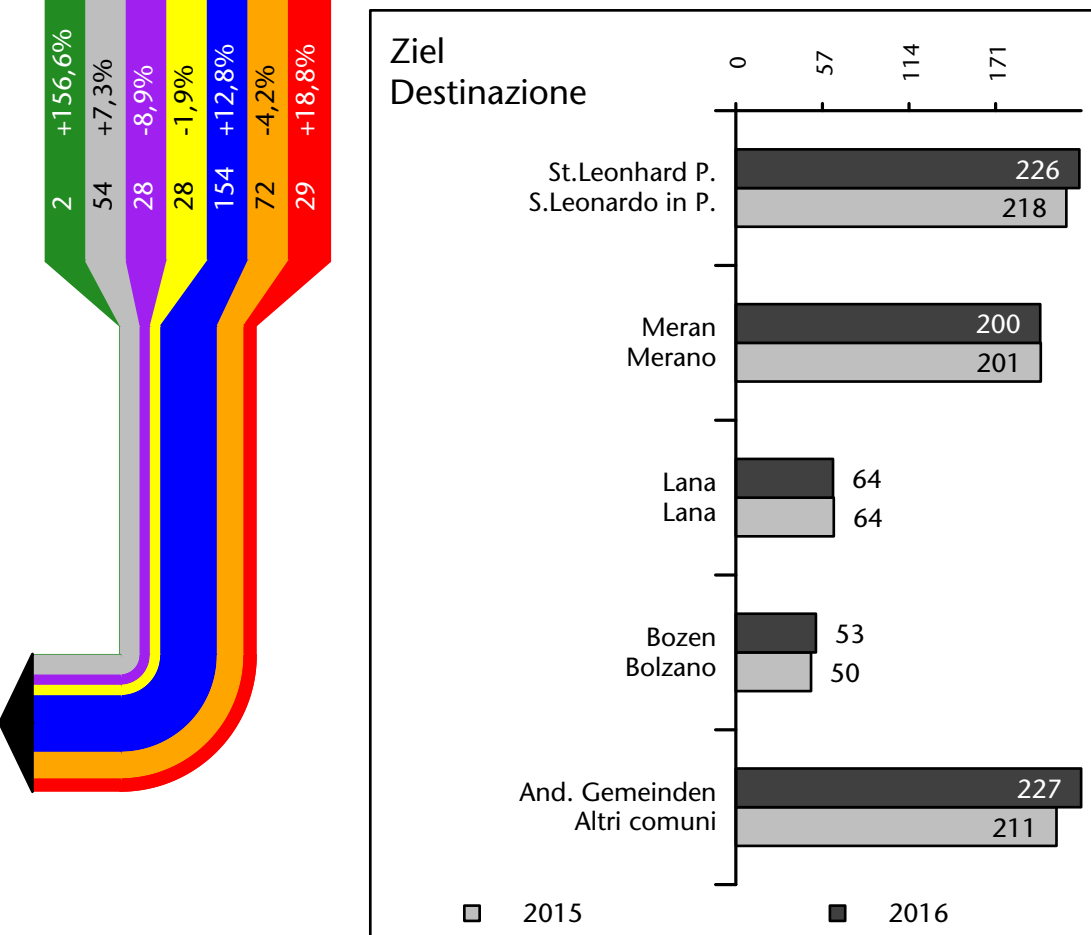

Arbeitsmarkt in der Gemeinde St.Martin in Passeier - 2016

Mercato del lavoro nel comune di S.Martino in Passiria - 2016

mit Veränderungen zum Vorjahr - con variazioni rispetto all'anno precedente