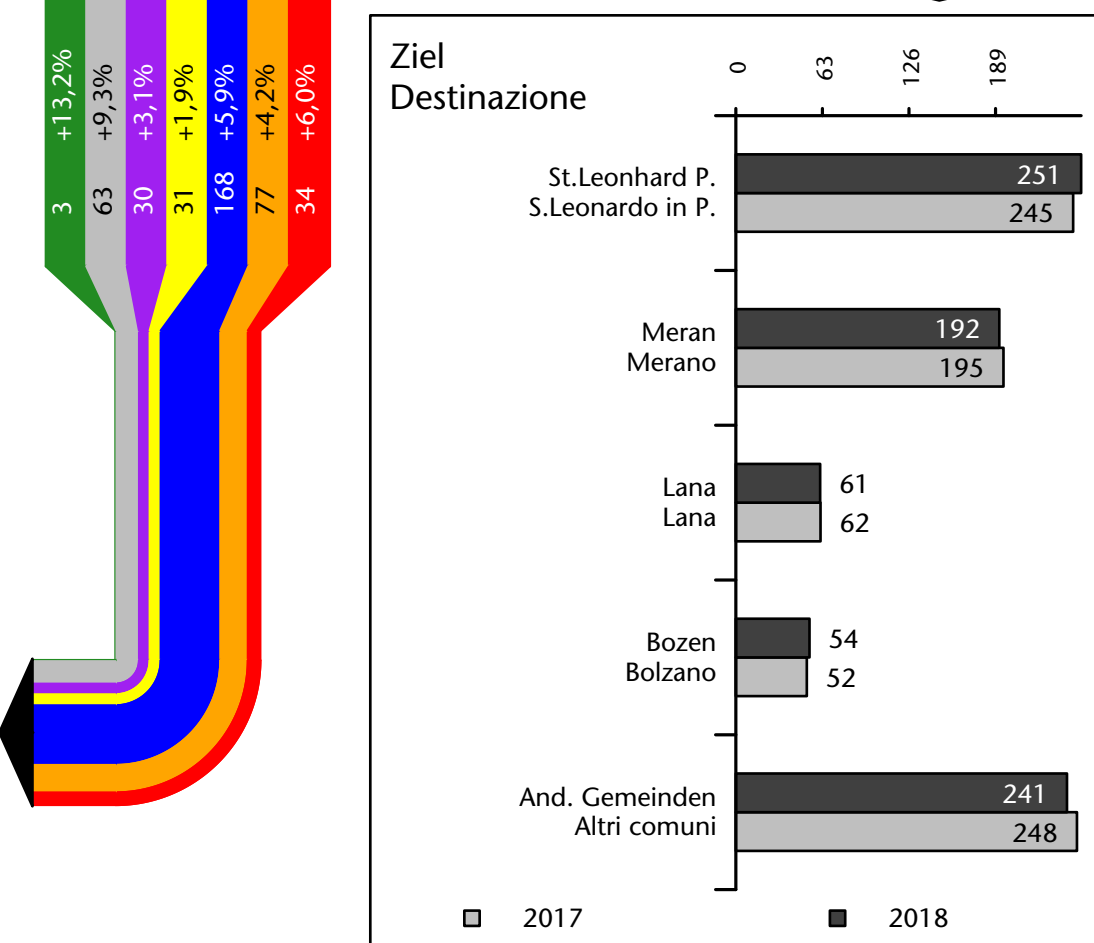

Arbeitnehmer u. eingetragene Arbeitslose mit Wohnort im Bezugsgebiet
Dipendenti e disoccupati iscritti domiciliati nel territorio di riferimento

1.339 +1,5%