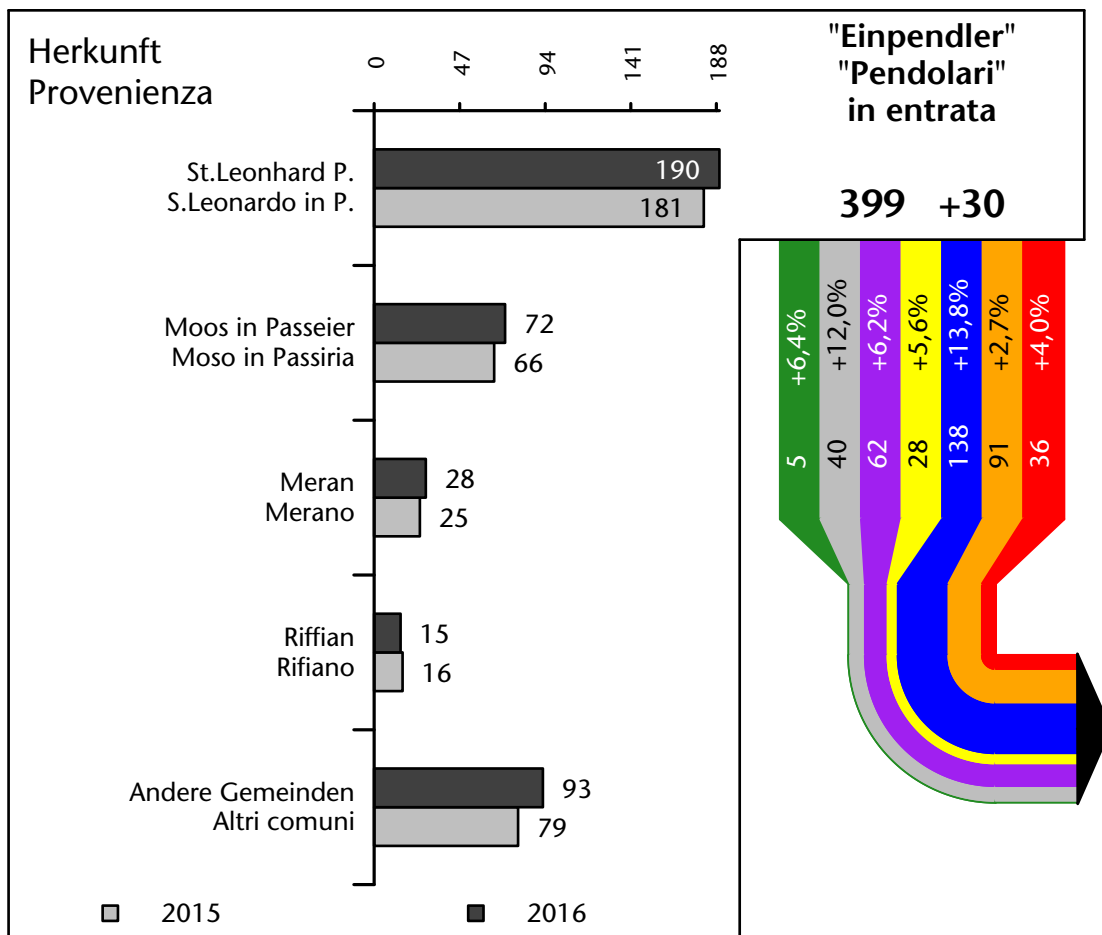

Arbeitsmarkt in der Gemeinde St.Martin in Passeier - 2016

Mercato del lavoro nel comune di S.Martino in Passiria - 2016

mit Veränderungen zum Vorjahr - con variazioni rispetto all'anno precedente