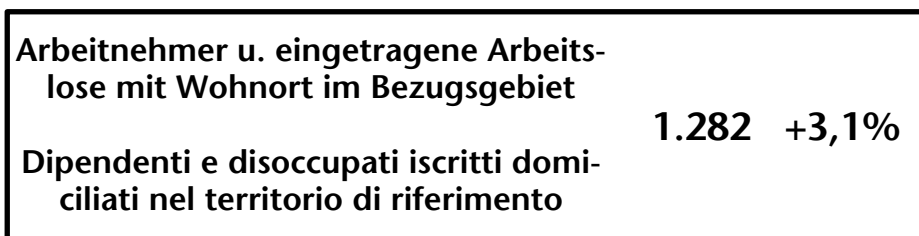

Arbeitsmarkt in der Gemeinde St.Martin in Passeier - 2016

Mercato del lavoro nel comune di S.Martino in Passiria - 2016

mit Veränderungen zum Vorjahr - con variazioni rispetto all'anno precedente