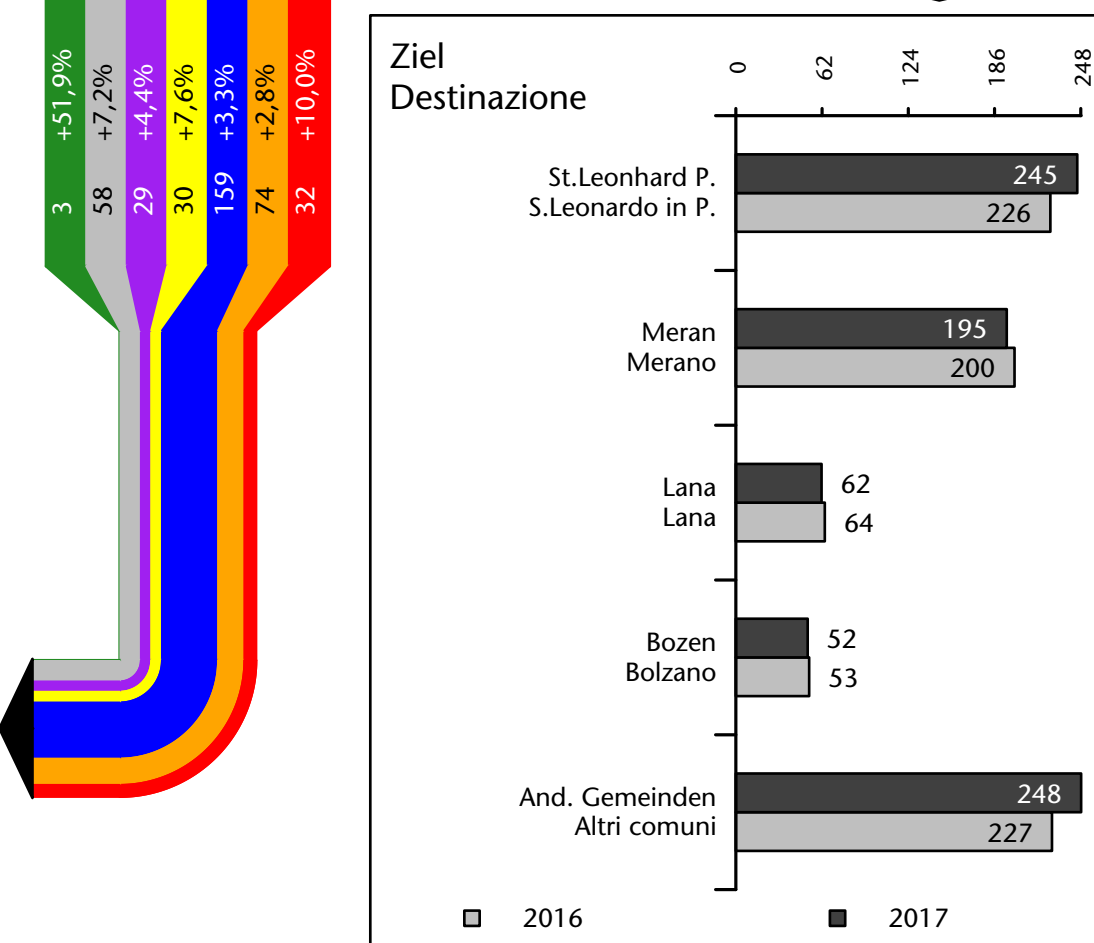

Arbeitsmarkt in der Gemeinde St.Martin in Passeier - 2017

Mercato del lavoro nel comune di S.Martino in Passiria - 2017

mit Veränderungen zum Vorjahr - con variazioni rispetto all'anno precedente