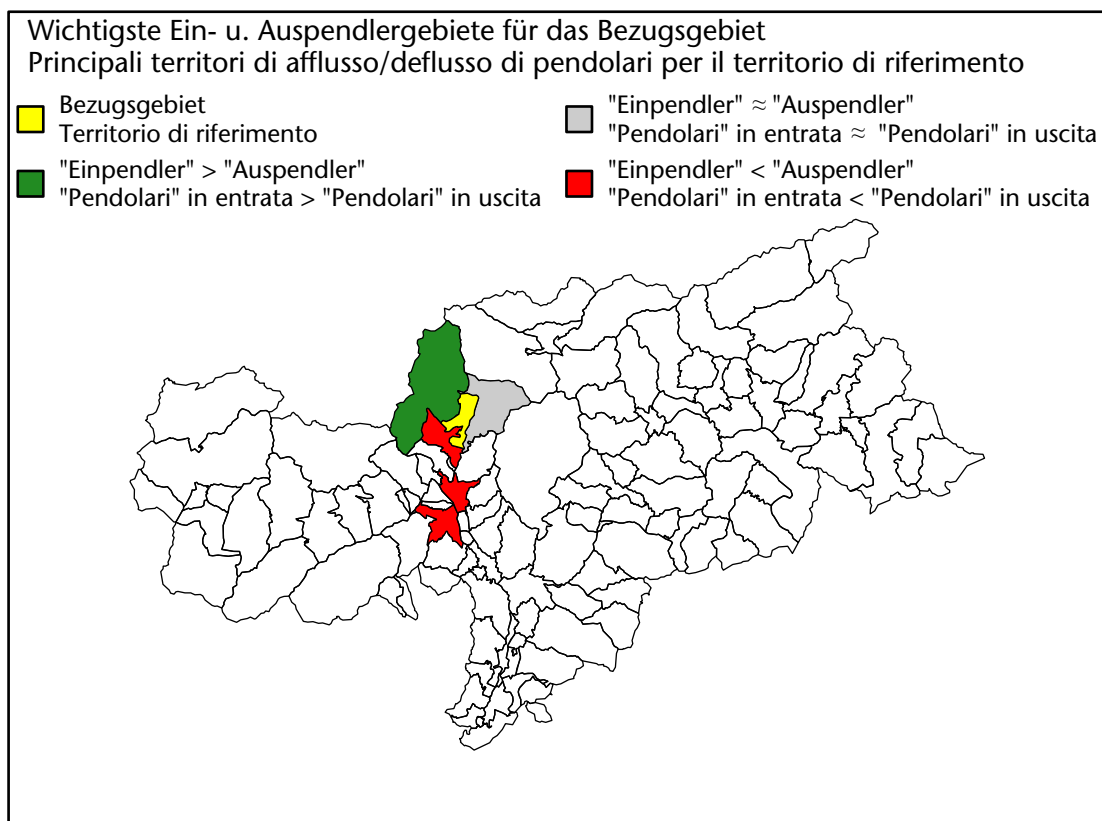

Arbeitsmarkt in der Gemeinde St.Martin in Passeier - 2017

Mercato del lavoro nel comune di S.Martino in Passiria - 2017

mit Veränderungen zum Vorjahr - con variazioni rispetto all'anno precedente