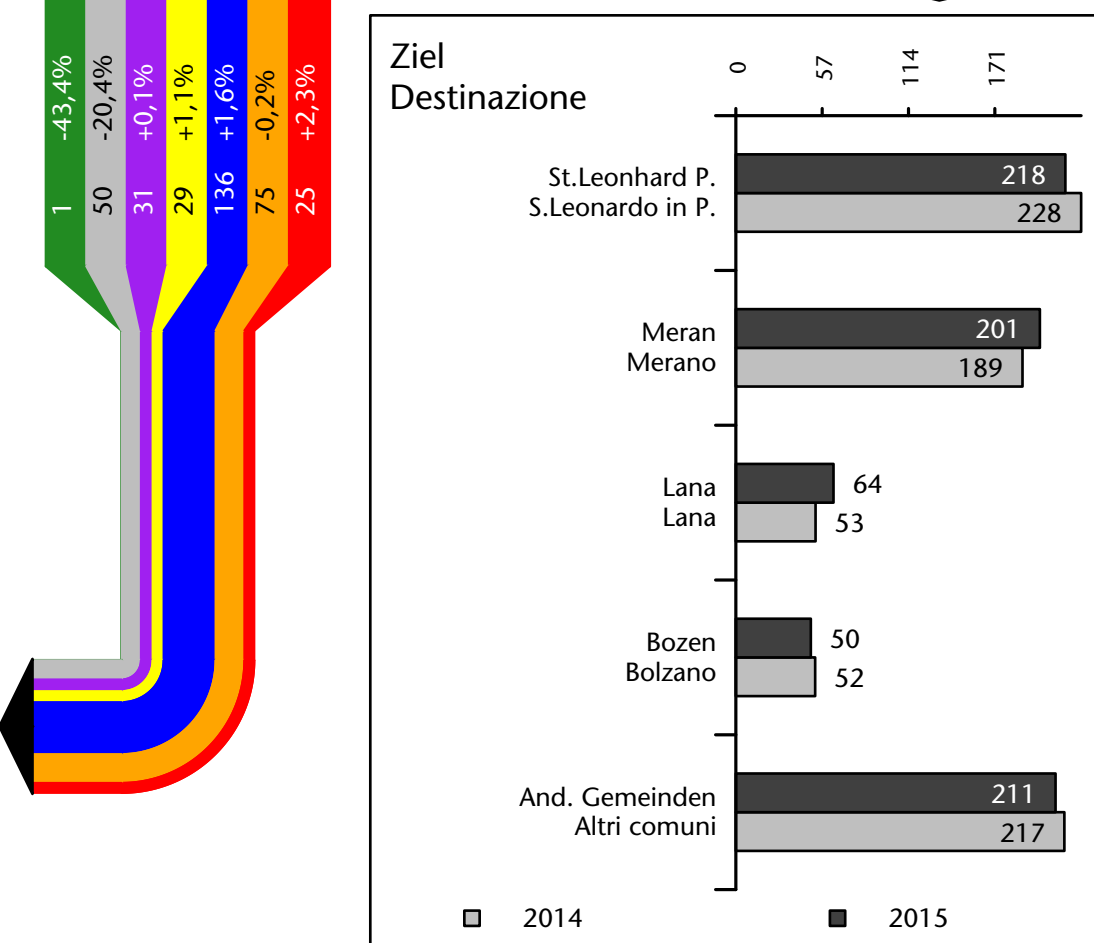

Arbeitsmarkt in der Gemeinde St.Martin in Passeier - 2015 Mercato del lavoro nel comune di S.Martino in Passiria - 2015

mit Veränderungen zum Vorjahr - con variazioni rispetto all'anno precedente