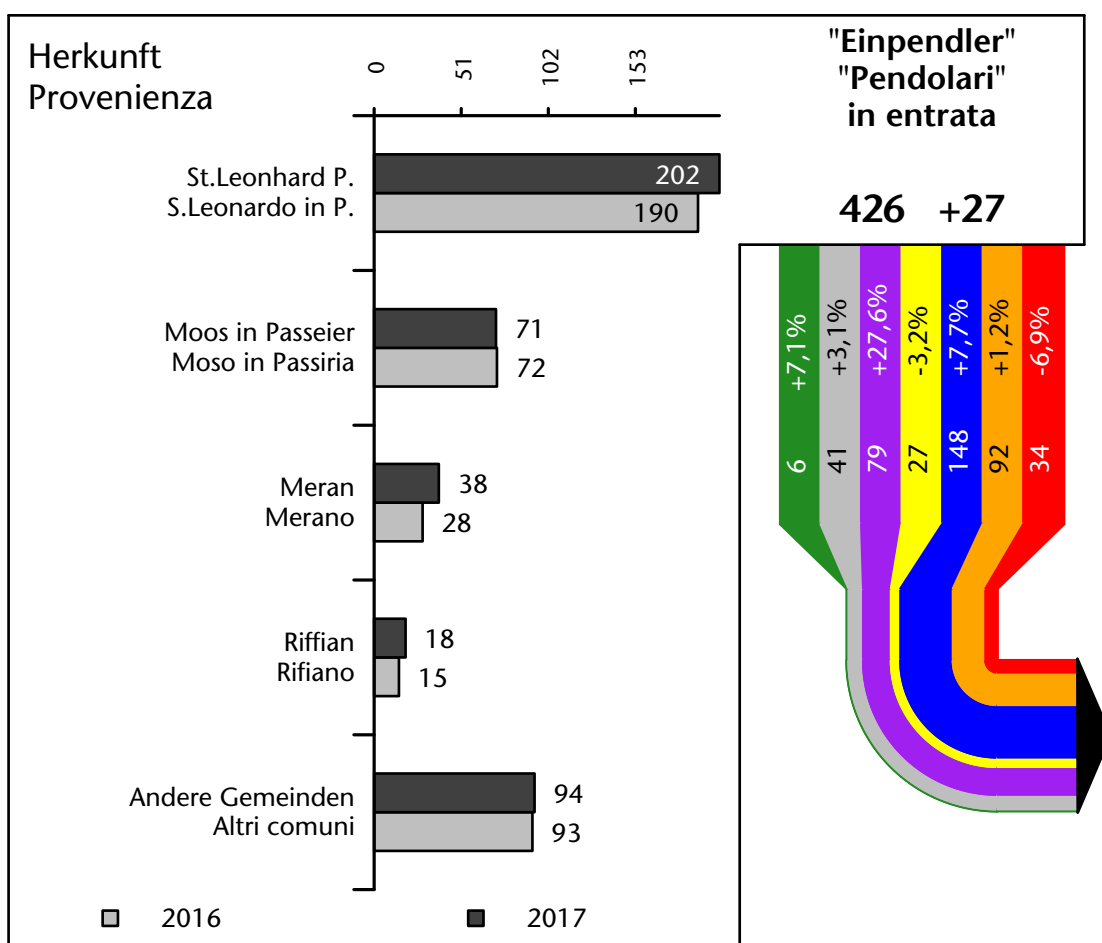

Arbeitsmarkt in der Gemeinde St.Martin in Passeier - 2017

Mercato del lavoro nel comune di S.Martino in Passiria - 2017

mit Veränderungen zum Vorjahr - con variazioni rispetto all'anno precedente