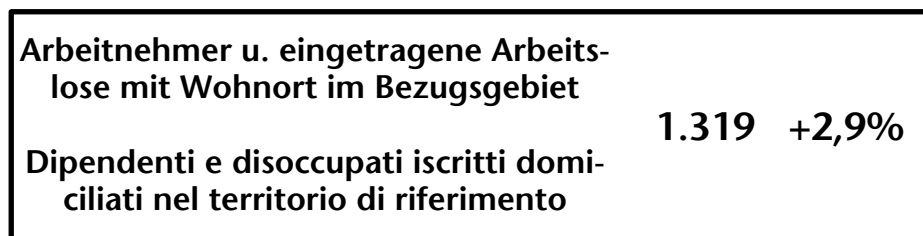

Arbeitsmarkt in der Gemeinde St.Martin in Passeier - 2017

Mercato del lavoro nel comune di S.Martino in Passiria - 2017

mit Veränderungen zum Vorjahr - con variazioni rispetto all'anno precedente