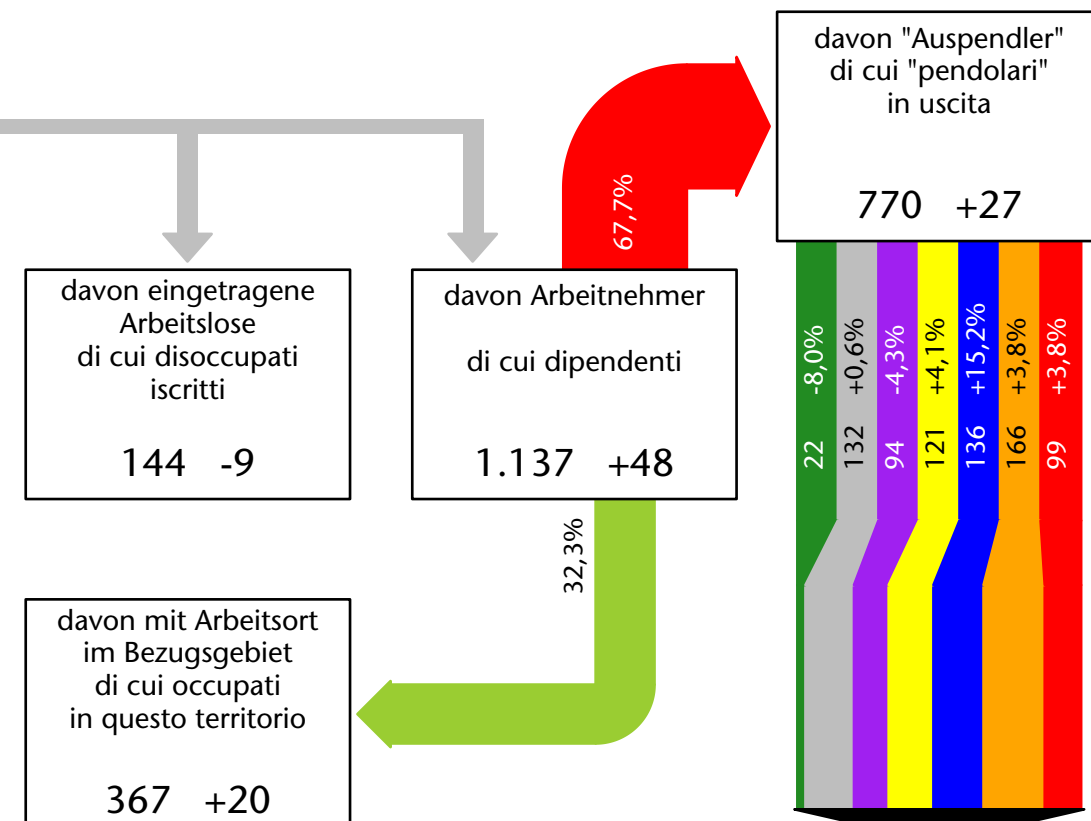

Arbeitsmarkt in der Gemeinde St.Martin in Passeier - 2016

Mercato del lavoro nel comune di S.Martino in Passiria - 2016

mit Veränderungen zum Vorjahr - con variazioni rispetto all'anno precedente