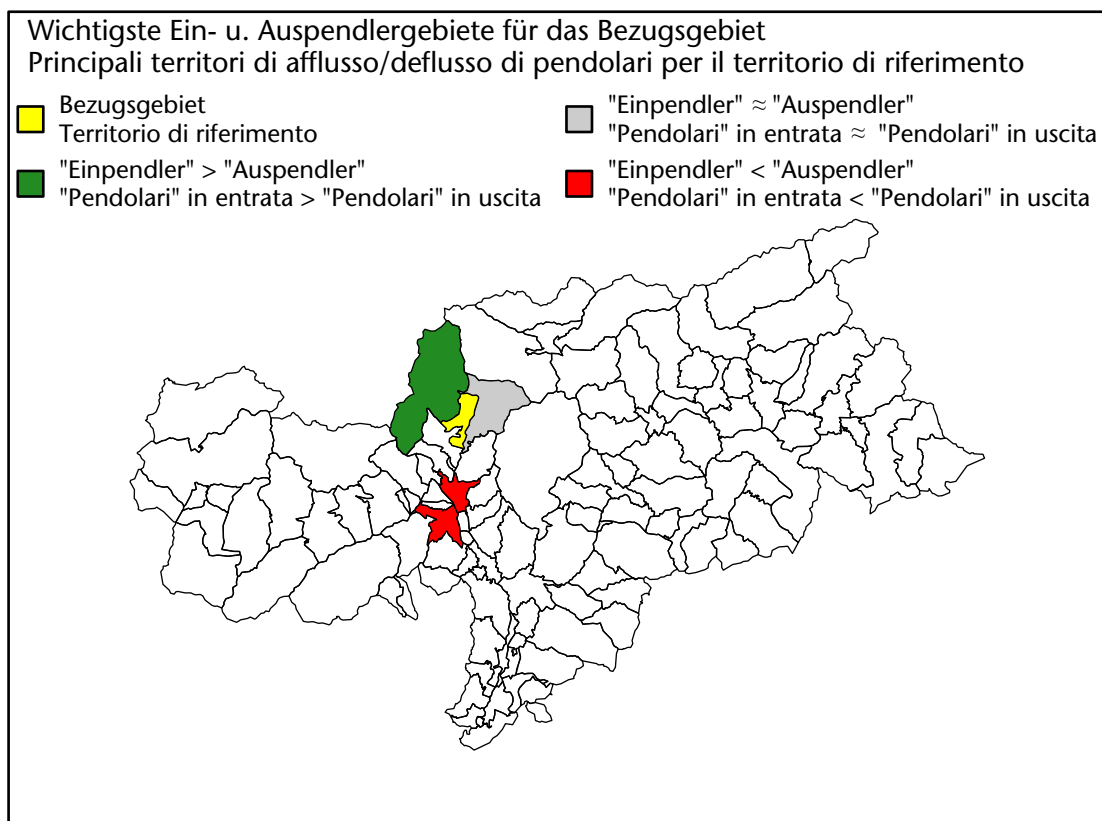

Arbeitsmarkt in der Gemeinde St.Martin in Passeier - 2019

Mercato del lavoro nel comune di S.Martino in Passiria - 2019

mit Veränderungen zum Vorjahr - con variazioni rispetto all'anno precedente

Arbeitsmarkt in der Gemeinde St.Martin in Passeier - 2018

Mercato del lavoro nel comune di S.Martino in Passiria - 2018

mit Veränderungen zum Vorjahr - con variazioni rispetto all'anno precedente

Arbeitnehmer u. eingetragene Arbeitslose mit Wohnort im Bezugsgebiet
Dipendenti e disoccupati iscritti domiciliati nel territorio di riferimento