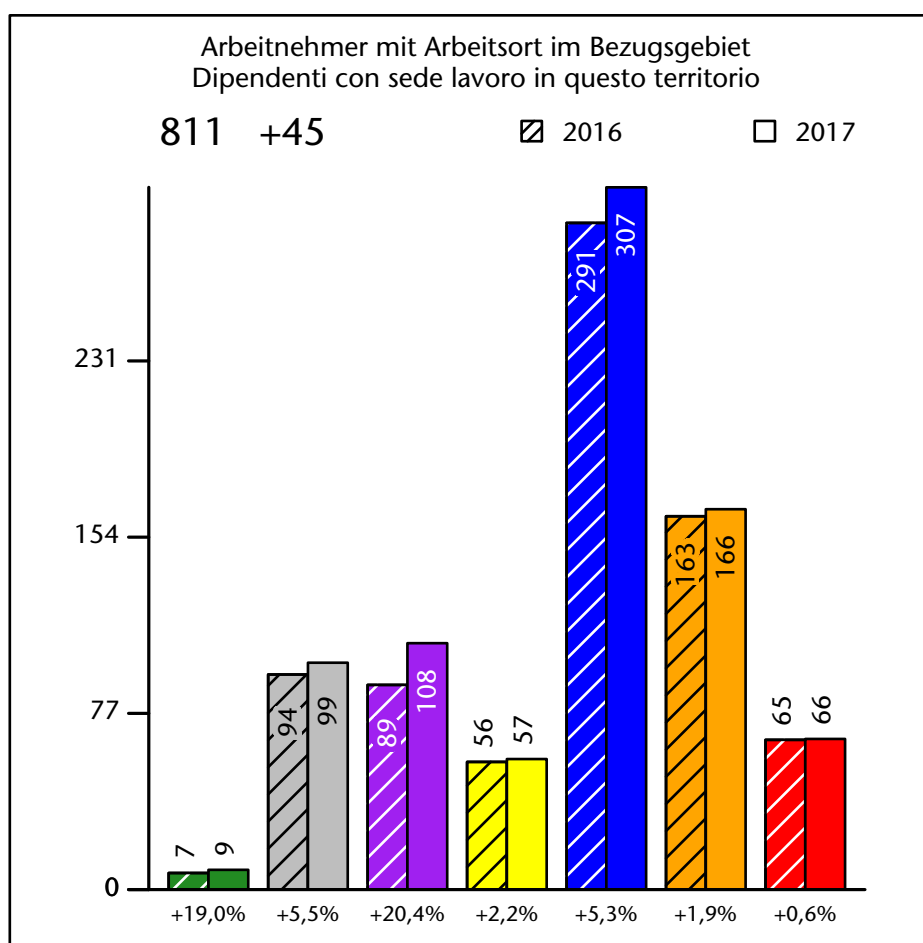

Arbeitsmarkt in der Gemeinde St.Martin in Passeier - 2017

Mercato del lavoro nel comune di S.Martino in Passiria - 2017

mit Veränderungen zum Vorjahr - con variazioni rispetto all'anno precedente