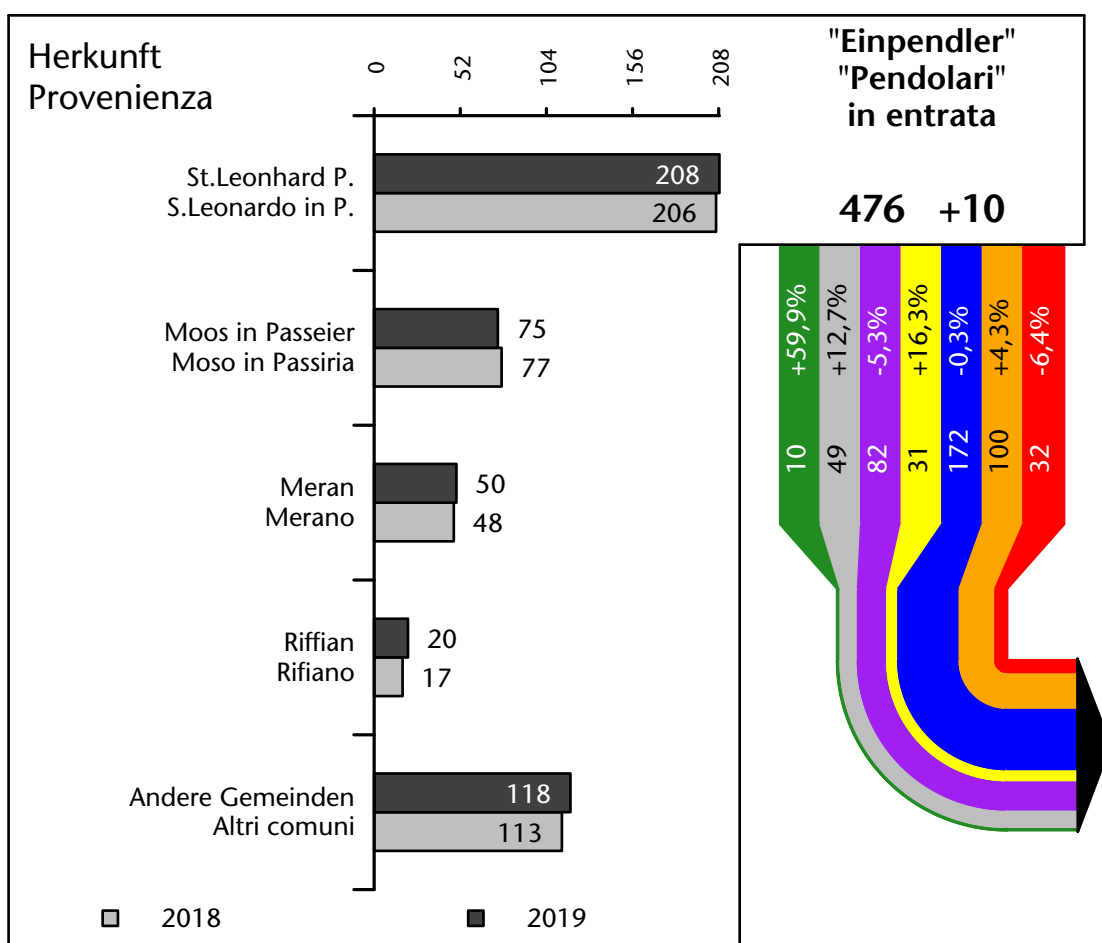

Arbeitsmarkt in der Gemeinde St.Martin in Passeier - 2019

Mercato del lavoro nel comune di S.Martino in Passiria - 2019

mit Veränderungen zum Vorjahr - con variazioni rispetto all'anno precedente