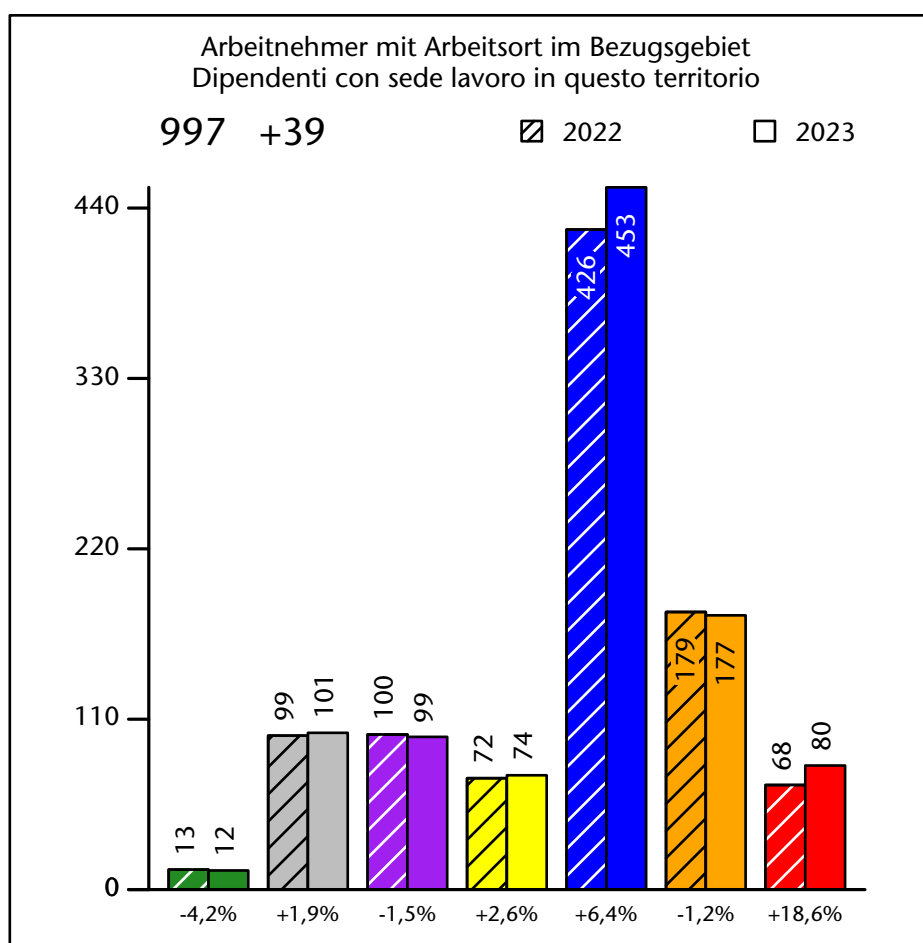

Arbeitsmarkt in der Gemeinde St.Martin in Passeier - 2023

Mercato del lavoro nel comune di S.Martino in Passiria - 2023

mit Veränderungen zum Vorjahr - con variazioni rispetto all'anno precedente

Arbeitsmarkt in der Gemeinde St.Martin in Passeier - 2022