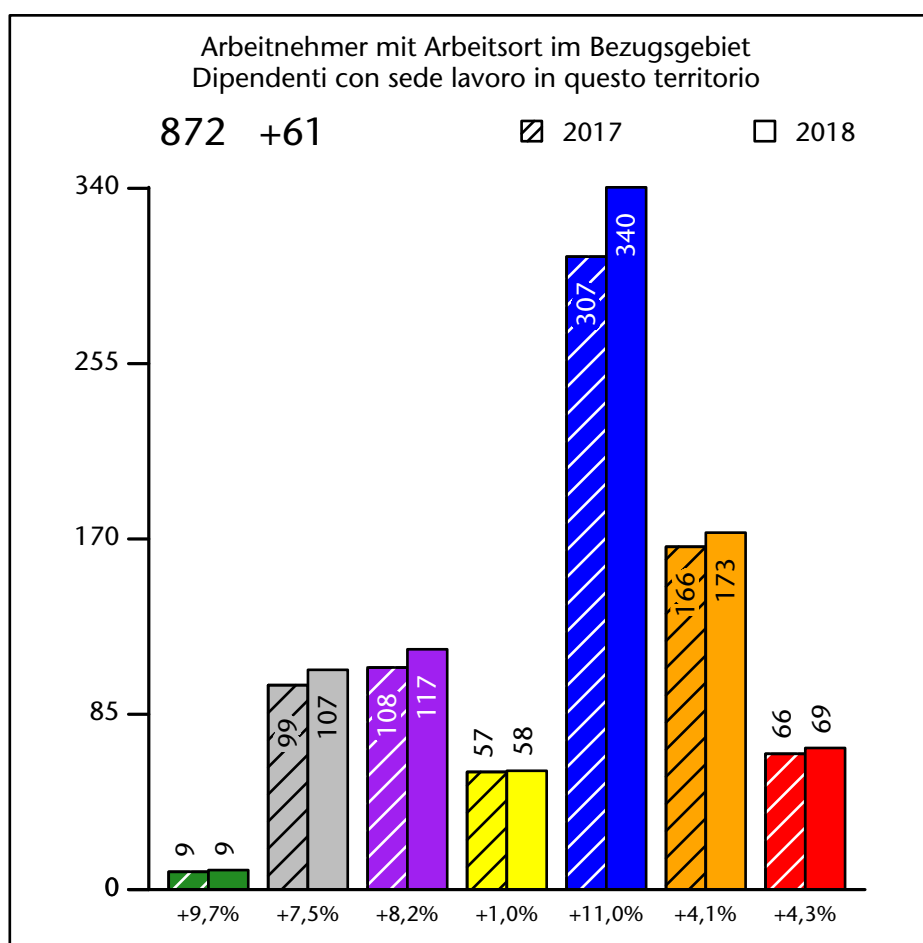

Arbeitnehmer u. eingetragene Arbeitslose mit Wohnort im Bezugsgebiet
Dipendenti e disoccupati iscritti domiciliati nel territorio di riferimento

1.339 +1,5%