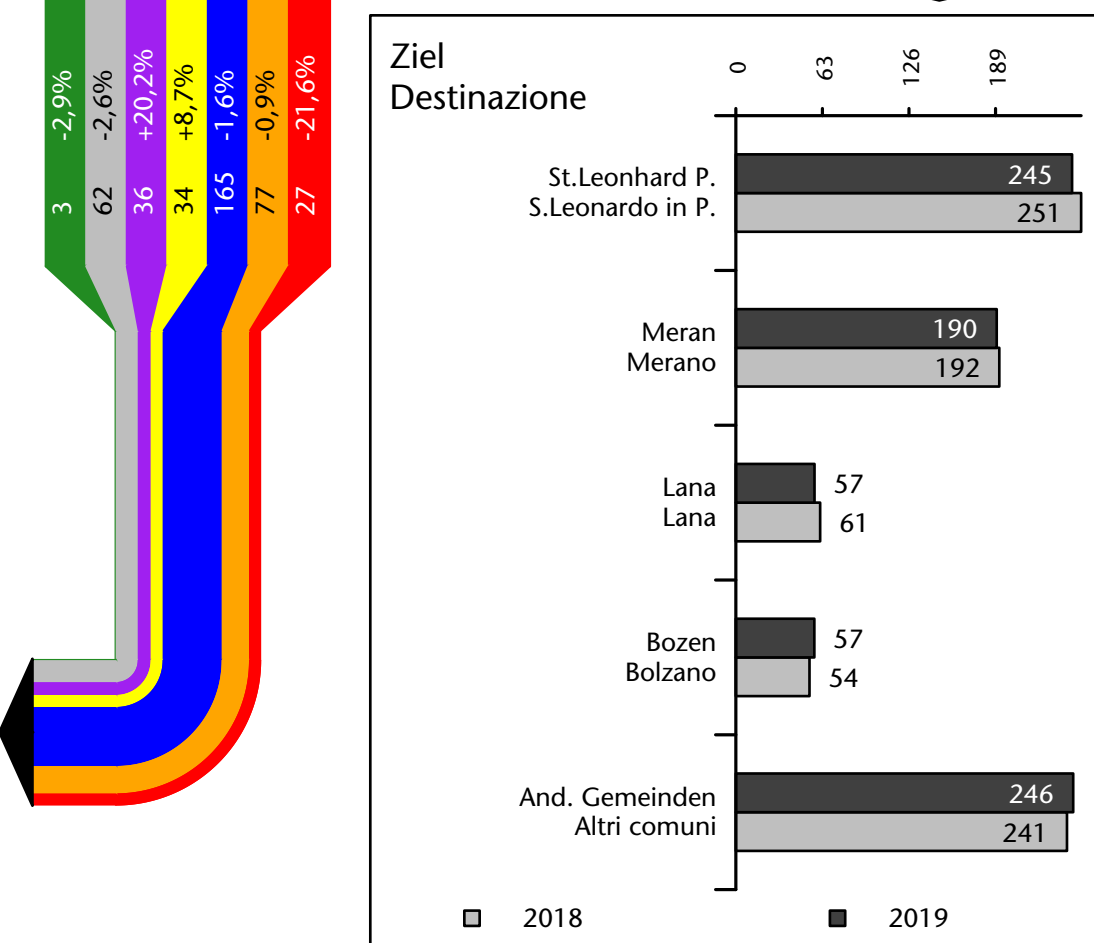

Arbeitsmarkt in der Gemeinde St.Martin in Passeier - 2019

Mercato del lavoro nel comune di S.Martino in Passiria - 2019

mit Veränderungen zum Vorjahr - con variazioni rispetto all'anno precedente