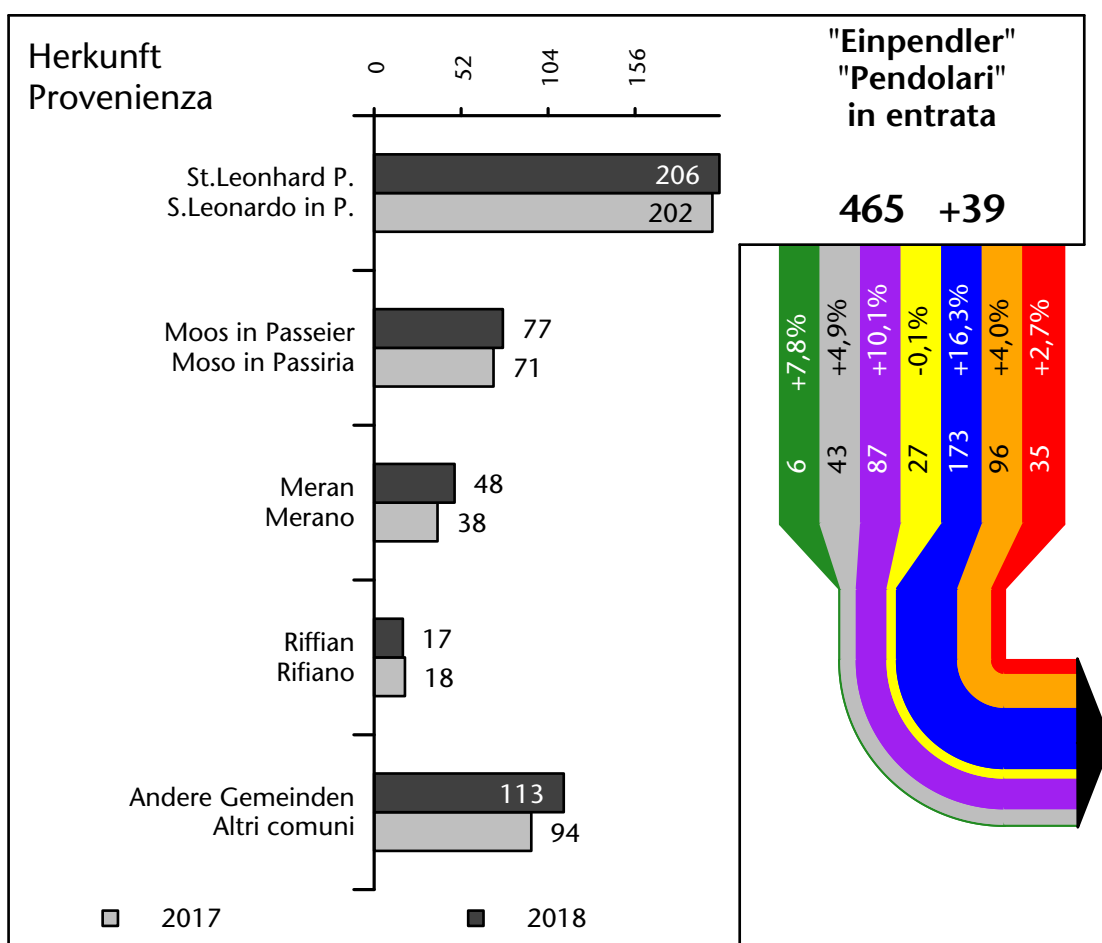

Arbeitnehmer u. eingetragene Arbeitslose mit Wohnort im Bezugsgebiet
Dipendenti e disoccupati iscritti domiciliati nel territorio di riferimento

1.339 +1,5%