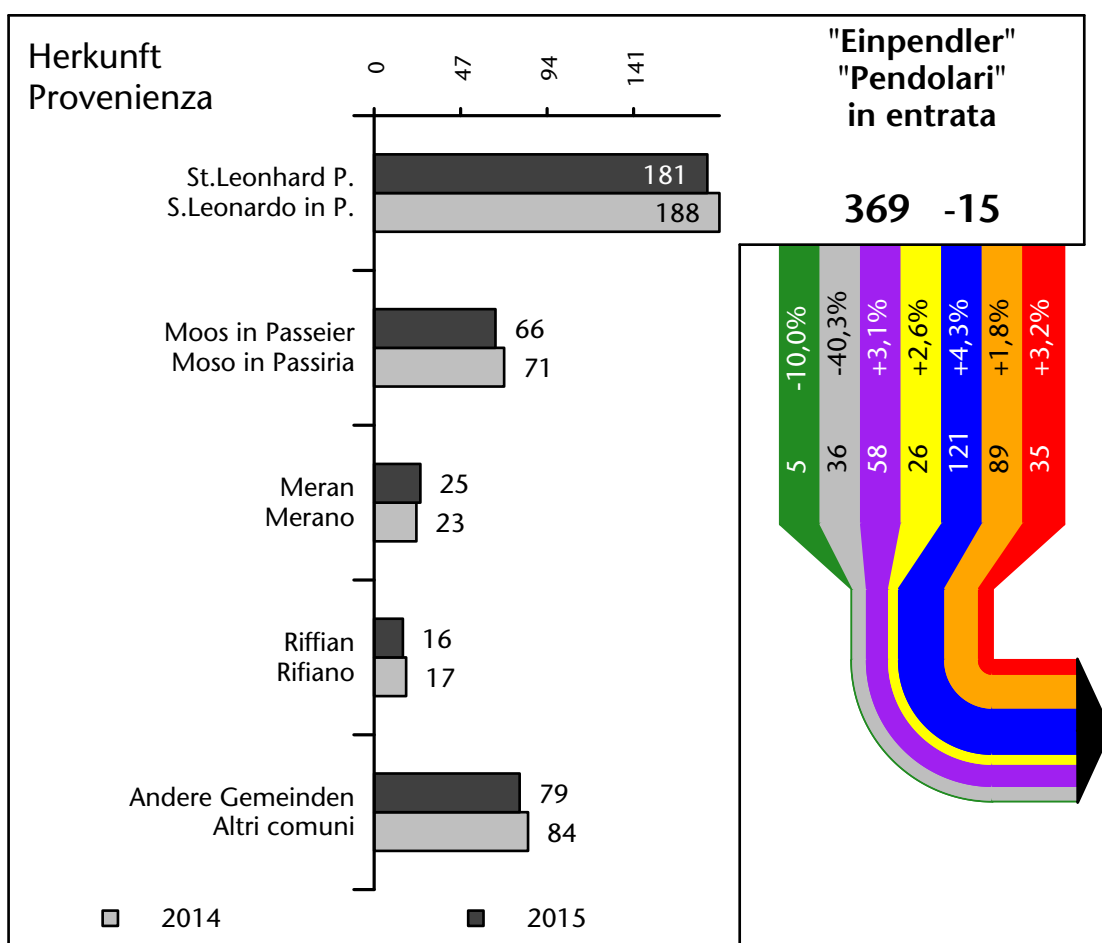

Arbeitsmarkt in der Gemeinde St.Martin in Passeier - 2015 Mercato del lavoro nel comune di S.Martino in Passiria - 2015

mit Veränderungen zum Vorjahr - con variazioni rispetto all'anno precedente