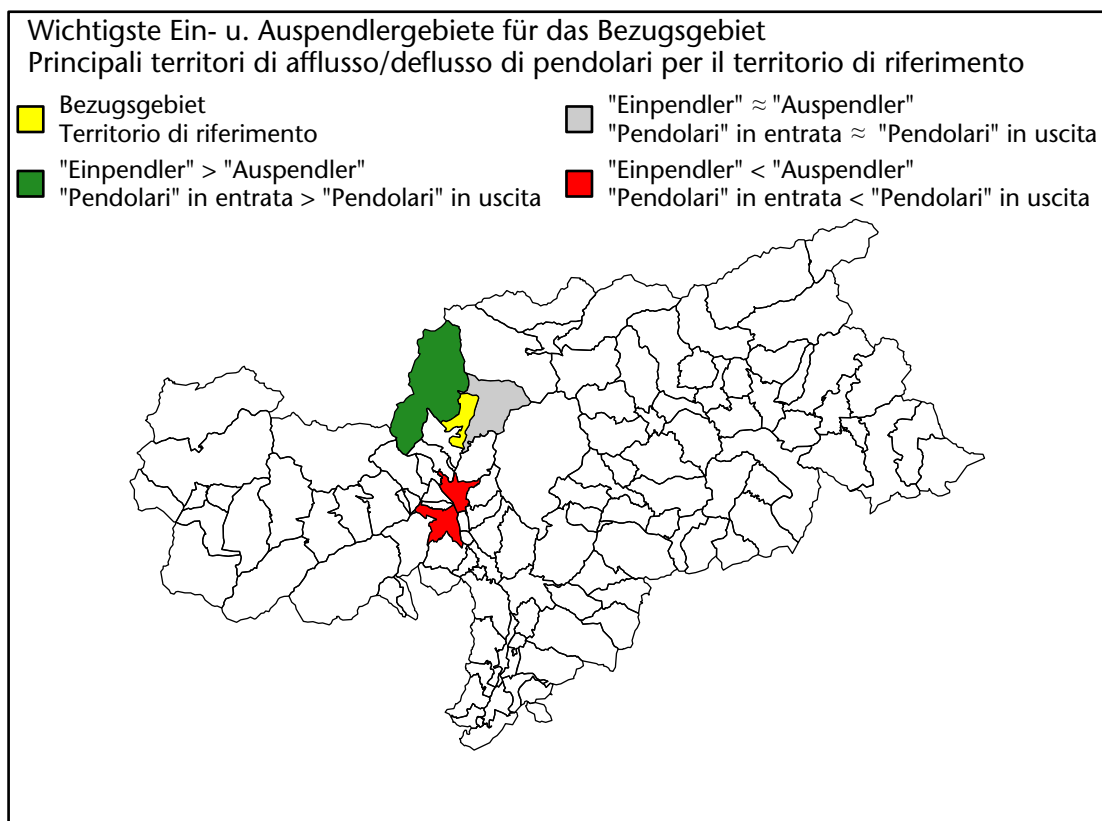

Arbeitsmarkt in der Gemeinde St.Martin in Passeier - 2016

Mercato del lavoro nel comune di S.Martino in Passiria - 2016

mit Veränderungen zum Vorjahr - con variazioni rispetto all'anno precedente