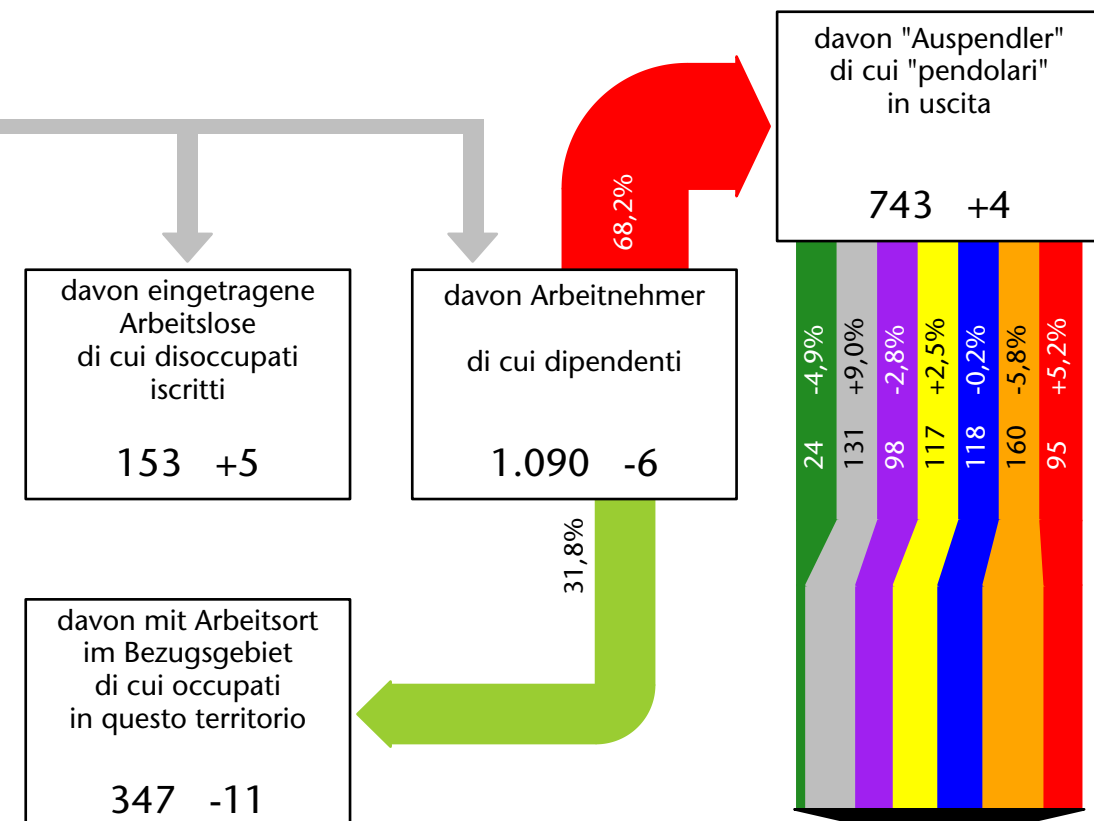

Arbeitsmarkt in der Gemeinde St.Martin in Passeier - 2015 Mercato del lavoro nel comune di S.Martino in Passiria - 2015

mit Veränderungen zum Vorjahr - con variazioni rispetto all'anno precedente