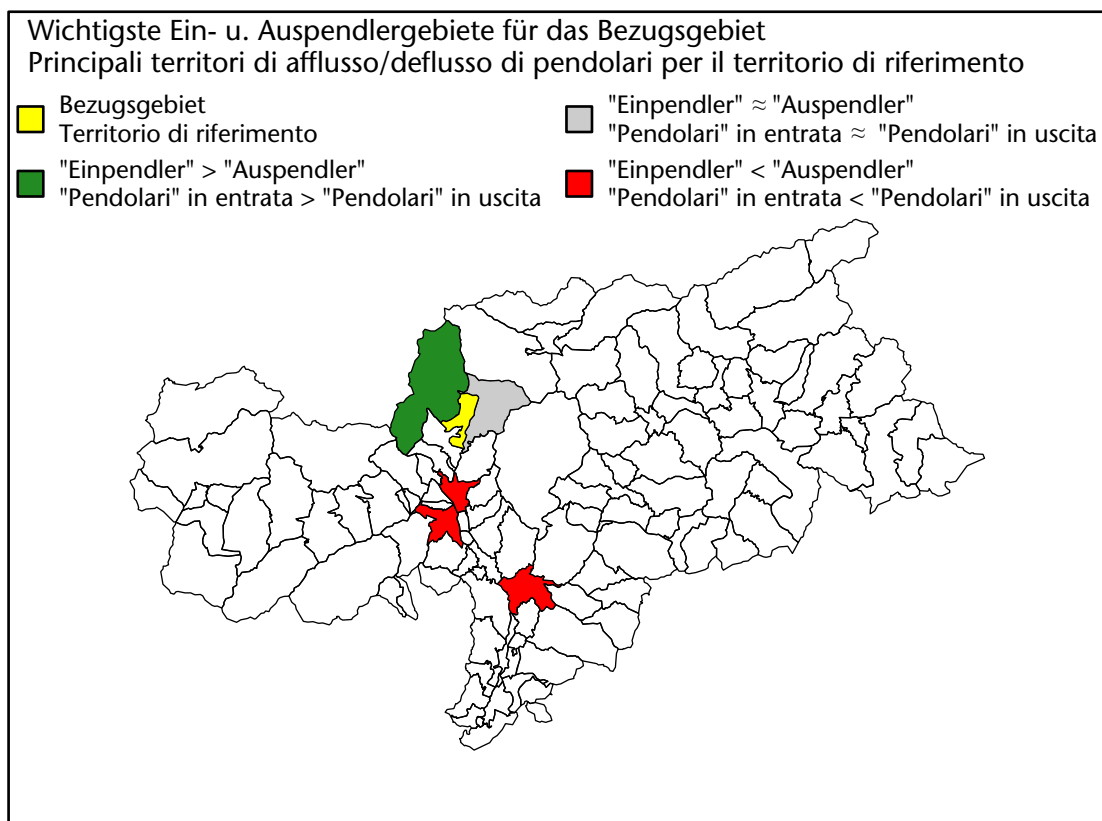

Arbeitsmarkt in der Gemeinde St.Martin in Passeier - 2019

Mercato del lavoro nel comune di S.Martino in Passiria - 2019

mit Veränderungen zum Vorjahr - con variazioni rispetto all'anno precedente