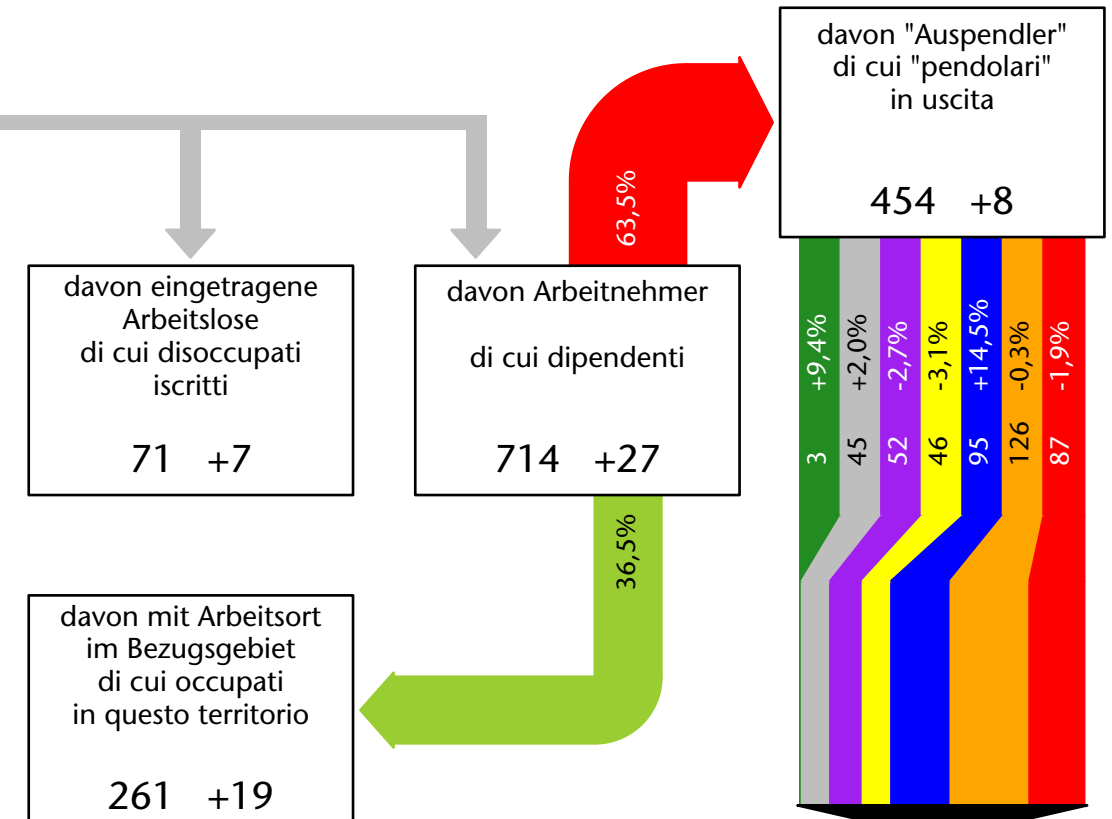

Arbeitsmarkt in der Gemeinde St.Martin in Thurn - 2018

Mercato del lavoro nel comune di S.Martino in Badia - 2018

mit Veränderungen zum Vorjahr - con variazioni rispetto all'anno precedente