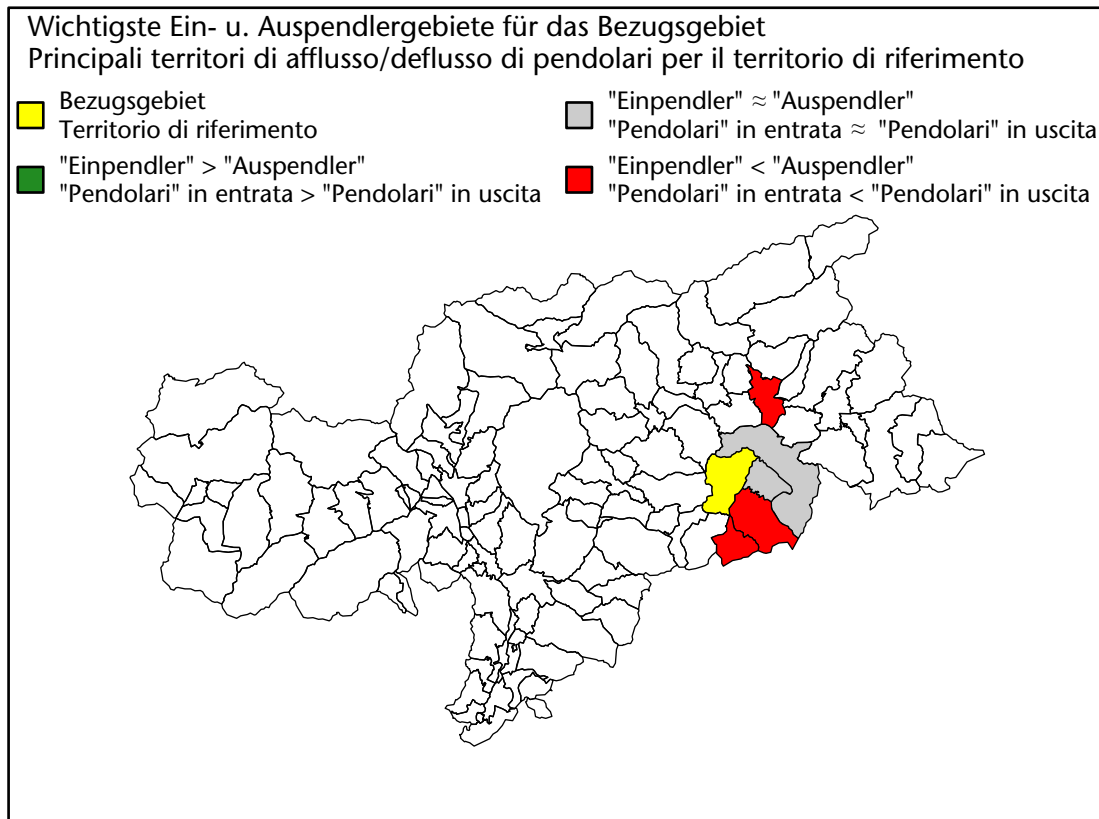

Arbeitsmarkt in der Gemeinde St.Martin in Thurn - 2018

Mercato del lavoro nel comune di S.Martino in Badia - 2018

mit Veränderungen zum Vorjahr - con variazioni rispetto all'anno precedente