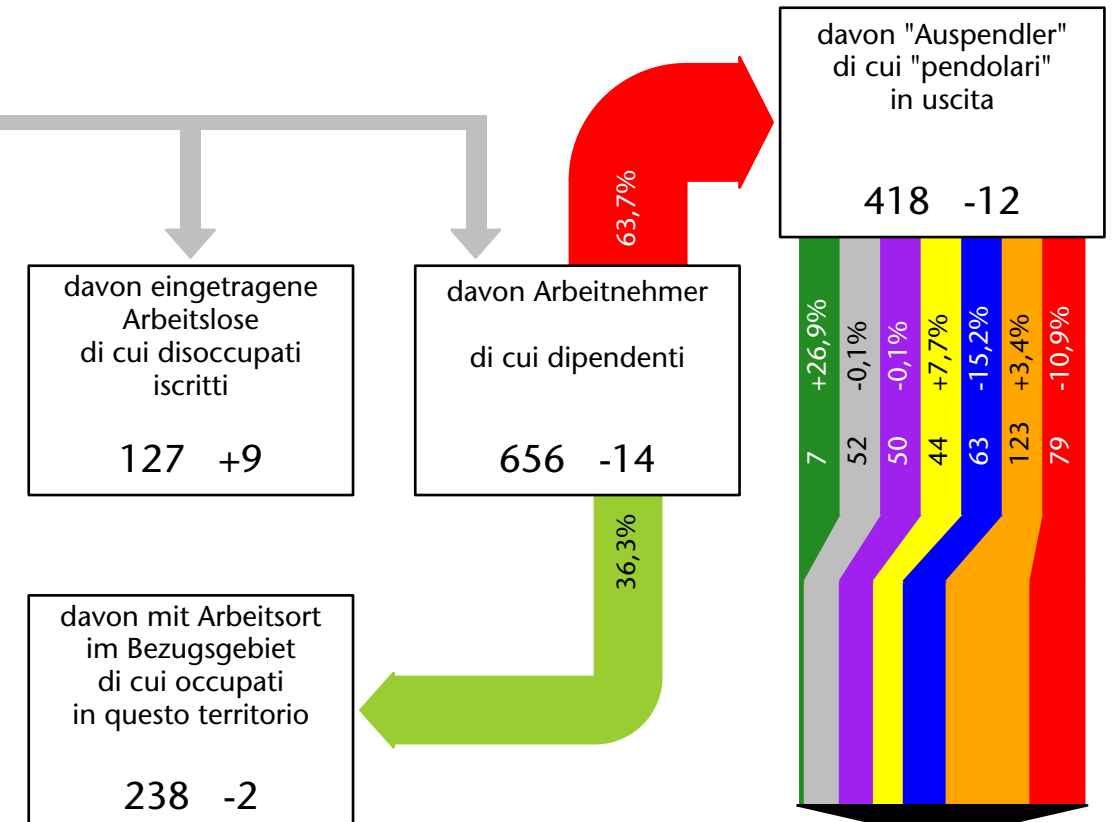

Arbeitsmarkt in der Gemeinde St.Martin in Thurn - 2021 Mercato del lavoro nel comune di S.Martino in Badia - 2021

mit Veränderungen zum Vorjahr - con variazioni rispetto all'anno precedente