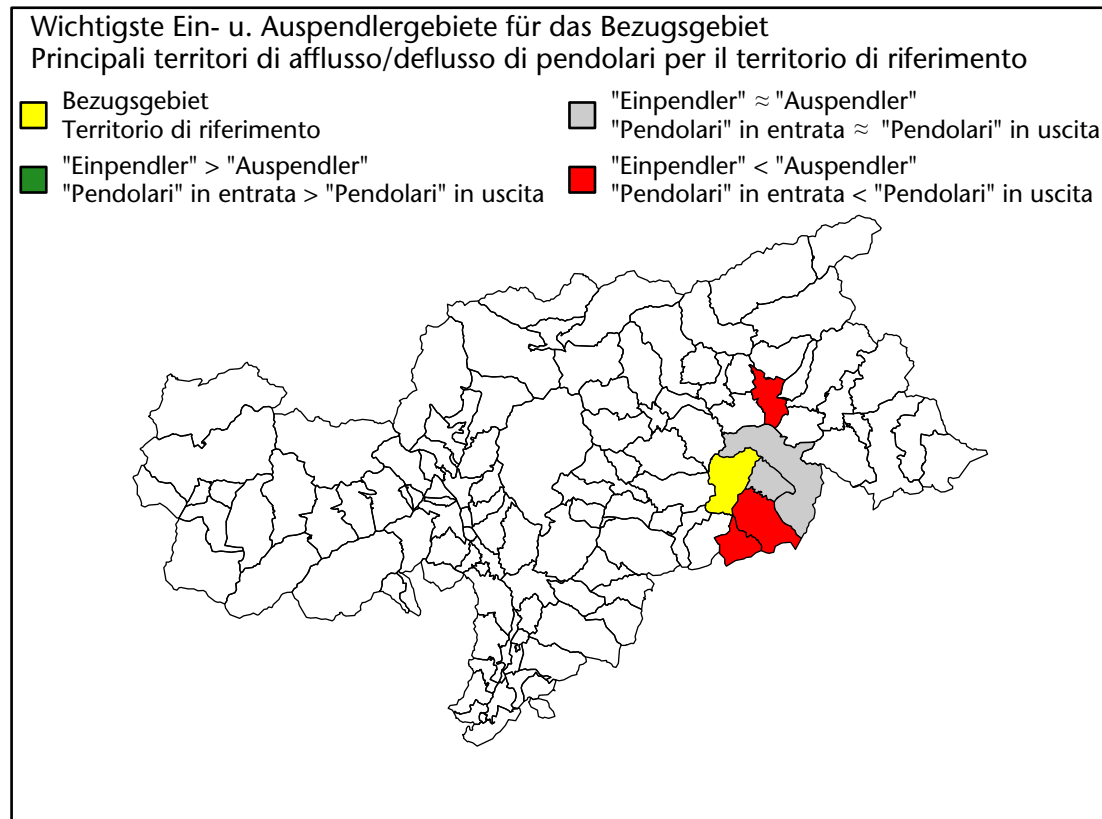

Arbeitsmarkt in der Gemeinde St.Martin in Thurn - 2023

Mercato del lavoro nel comune di S.Martino in Badia - 2023

mit Veränderungen zum Vorjahr - con variazioni rispetto all'anno precedente

Arbeitsmarkt in der Gemeinde St.Martin in Thurn - 2022

Mercato del lavoro nel comune di S.Martino in Badia - 2022

mit Veränderungen zum Vorjahr - con variazioni rispetto all'anno precedente

Arbeitnehmer u. eingetragene Arbeitslose mit Wohnort im Bezugsgebiet
Dipendenti e disoccupati iscritti domiciliati nel territorio di riferimento