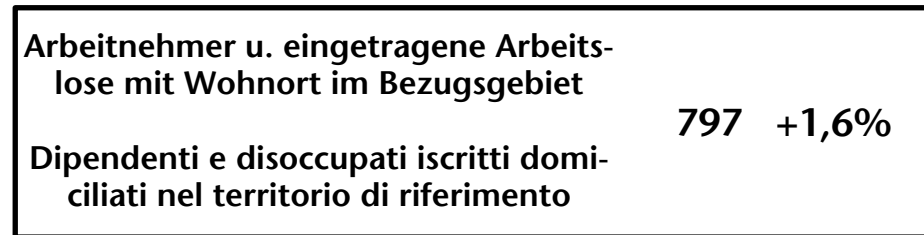

Arbeitsmarkt in der Gemeinde St.Martin in Thurn - 2019

Mercato del lavoro nel comune di S.Martino in Badia - 2019

mit Veränderungen zum Vorjahr - con variazioni rispetto all'anno precedente