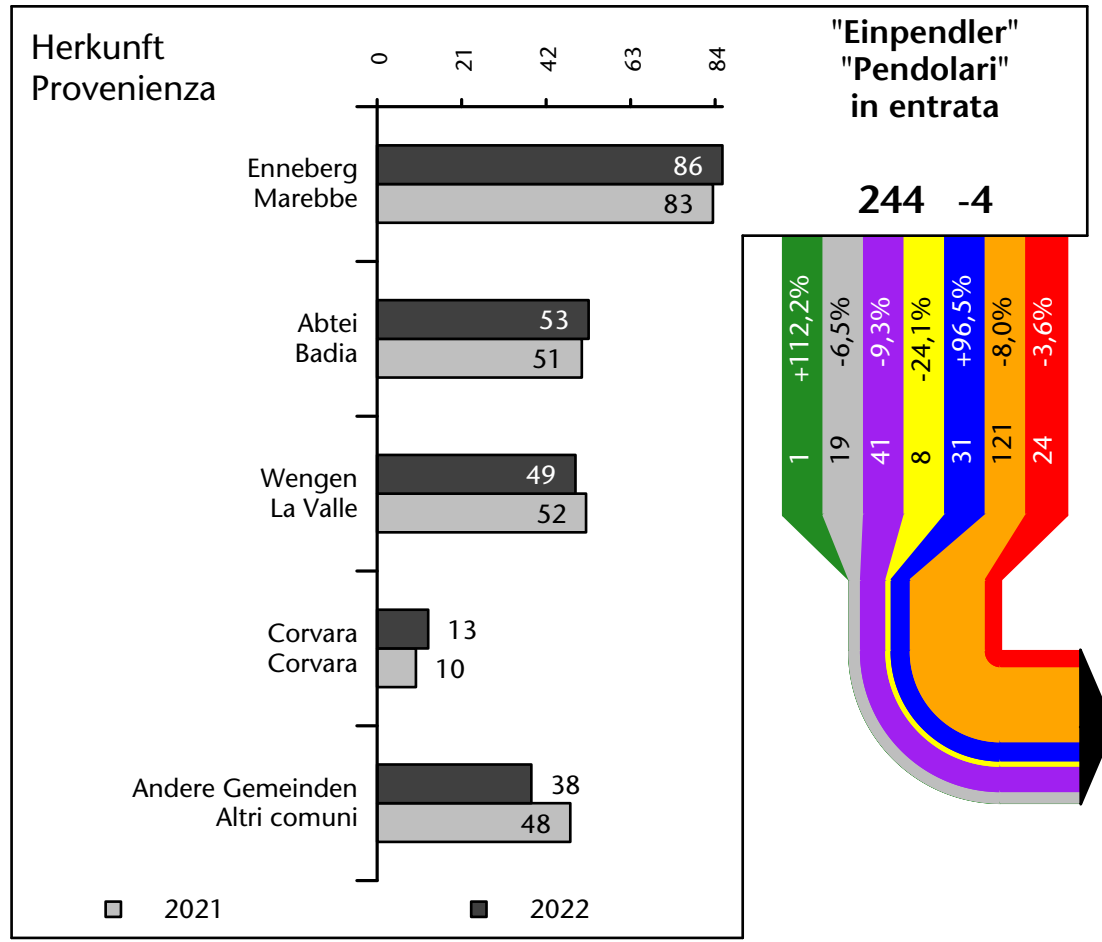

Arbeitnehmer u. eingetragene Arbeitslose mit Wohnort im Bezugsgebiet
Dipendenti e disoccupati iscritti domiciliati nel territorio di riferimento

776 -0,7%