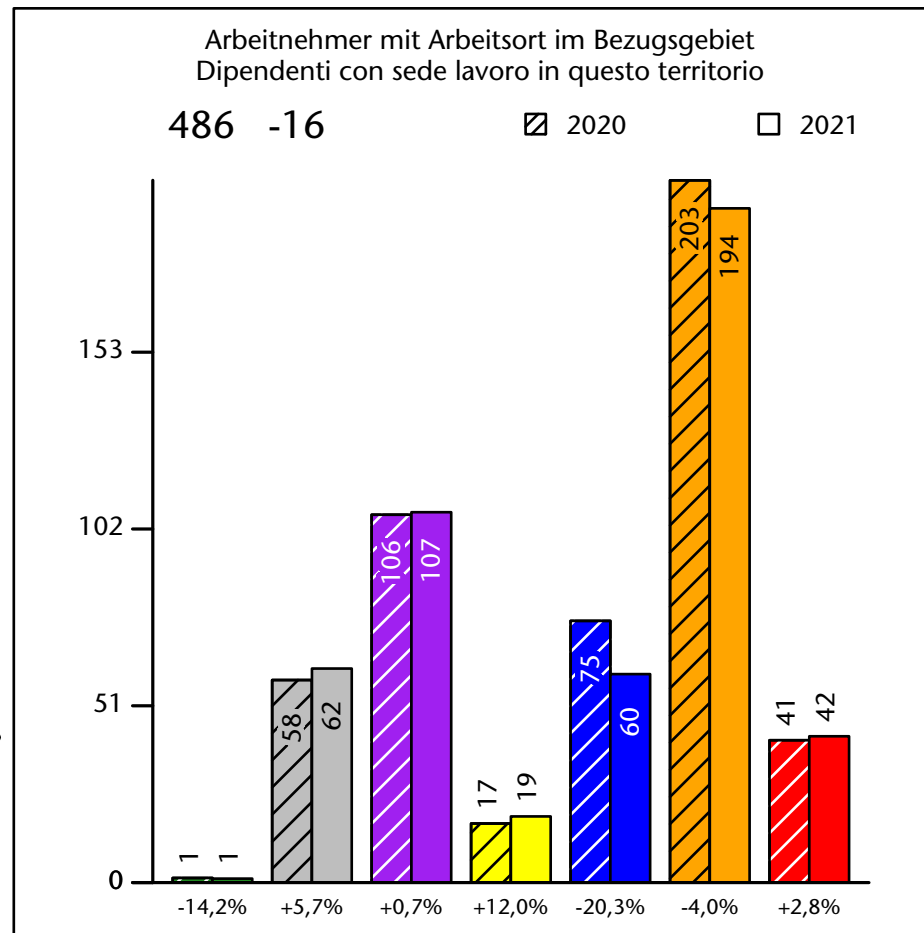

Arbeitsmarkt in der Gemeinde St.Martin in Thurn - 2021 Mercato del lavoro nel comune di S.Martino in Badia - 2021

mit Veränderungen zum Vorjahr - con variazioni rispetto all'anno precedente