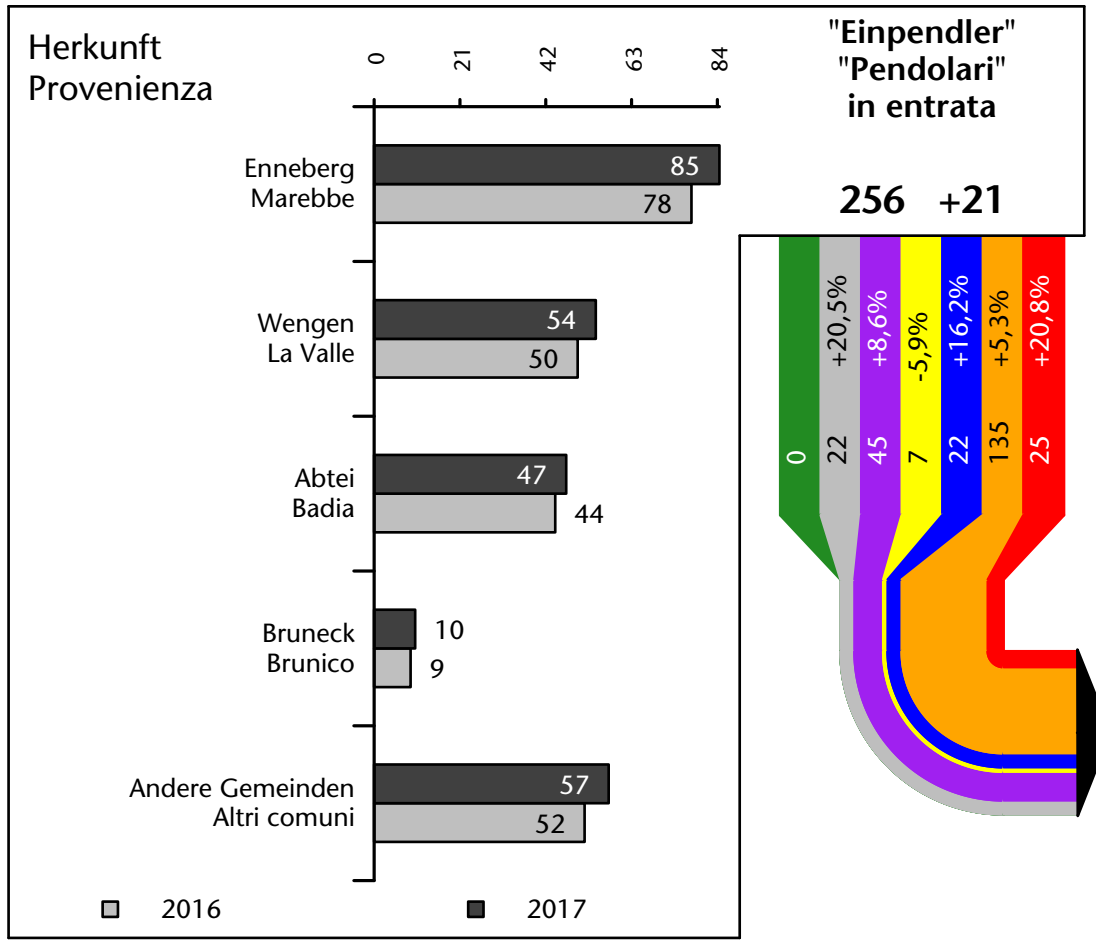

Arbeitnehmer u. eingetragene Arbeitslose mit Wohnort im Bezugsgebiet
Dipendenti e disoccupati iscritti domiciliati nel territorio di riferimento

751 +2,6%