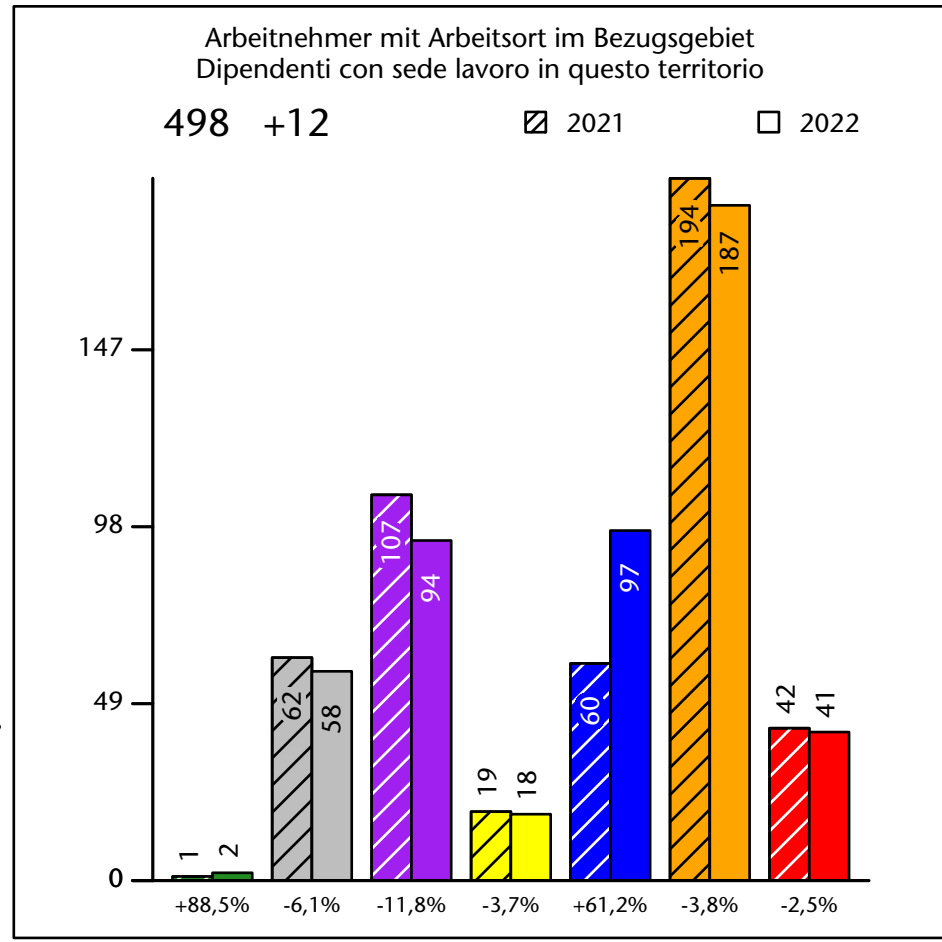

Arbeitnehmer u. eingetragene Arbeitslose mit Wohnort im Bezugsgebiet
Dipendenti e disoccupati iscritti domiciliati nel territorio di riferimento

776 -0,7%