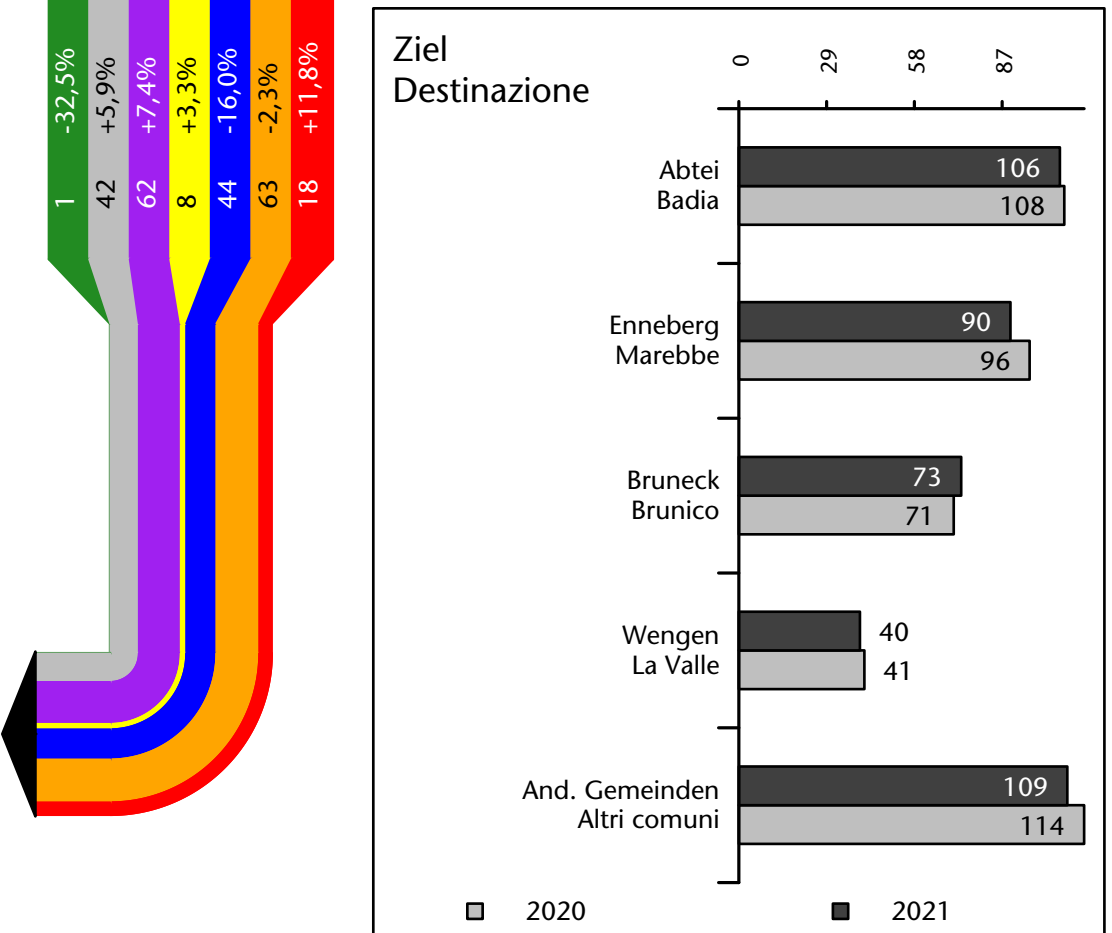

Arbeitsmarkt in der Gemeinde St.Martin in Thurn - 2021 Mercato del lavoro nel comune di S.Martino in Badia - 2021

mit Veränderungen zum Vorjahr - con variazioni rispetto all'anno precedente