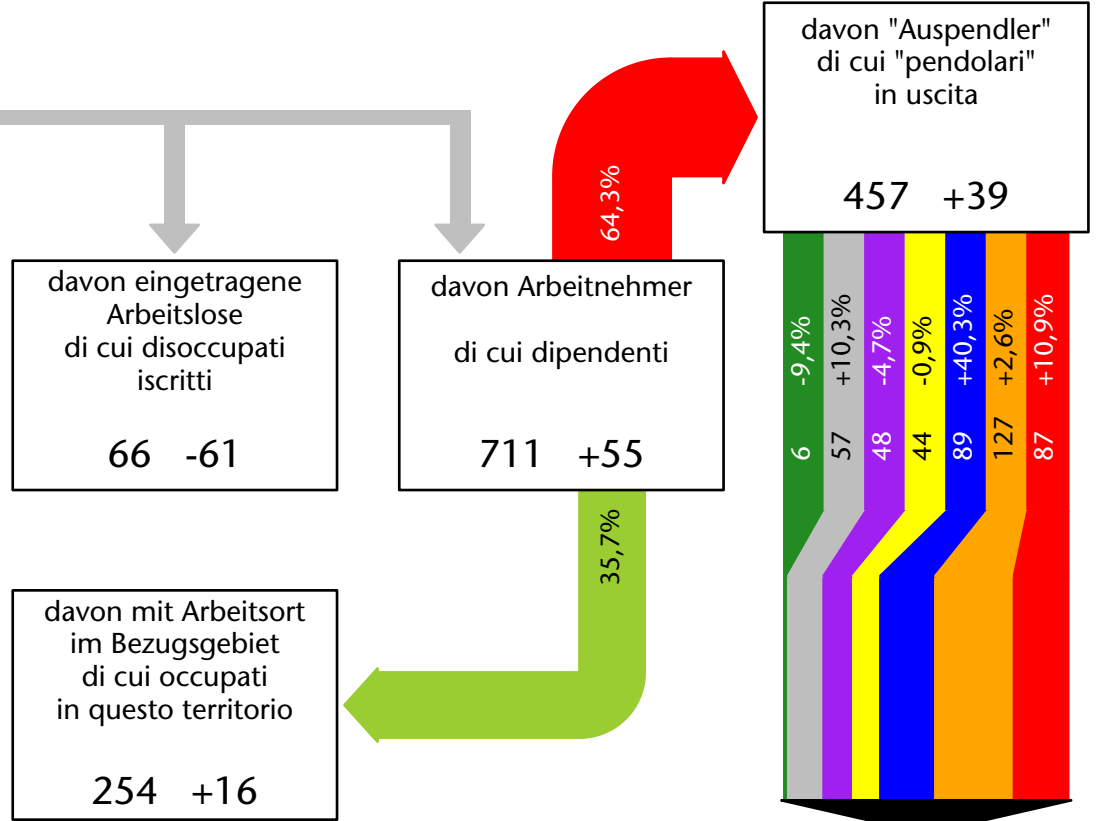

Arbeitnehmer u. eingetragene Arbeitslose mit Wohnort im Bezugsgebiet
Dipendenti e disoccupati iscritti domiciliati nel territorio di riferimento

776 -0,7%