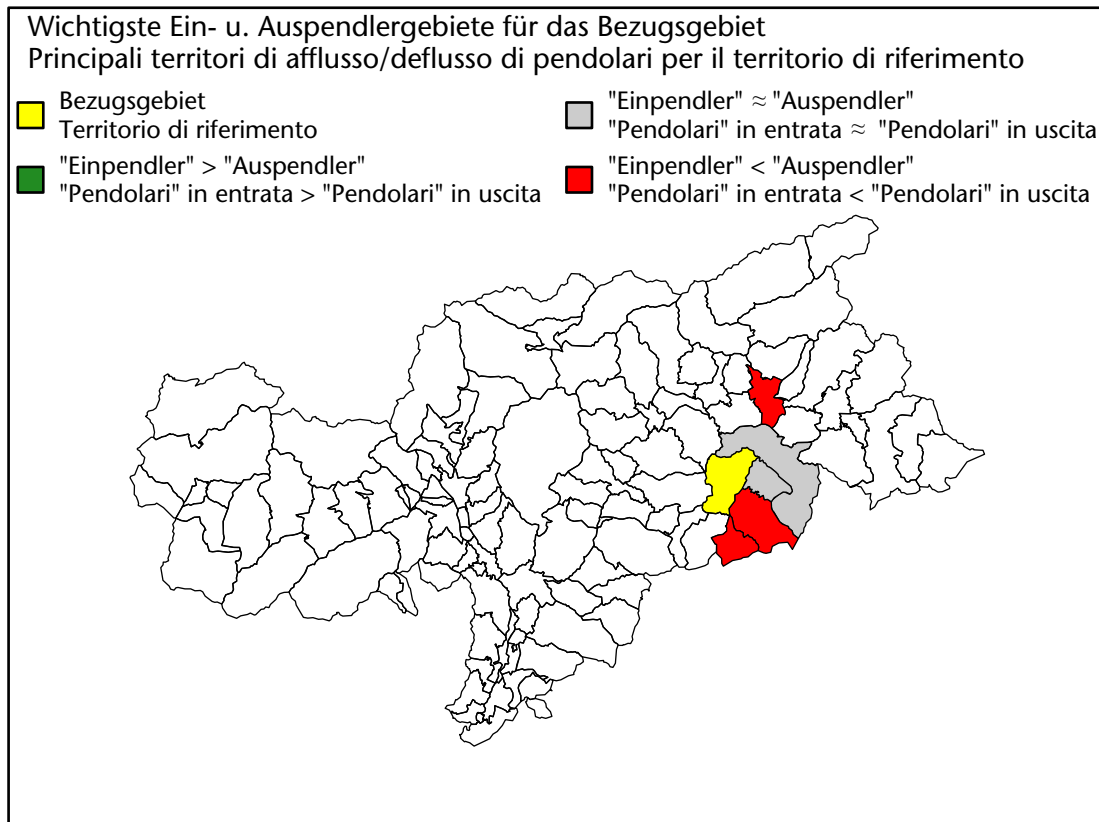

Arbeitsmarkt in der Gemeinde St.Martin in Thurn - 2021 Mercato del lavoro nel comune di S.Martino in Badia - 2021

mit Veränderungen zum Vorjahr - con variazioni rispetto all'anno precedente