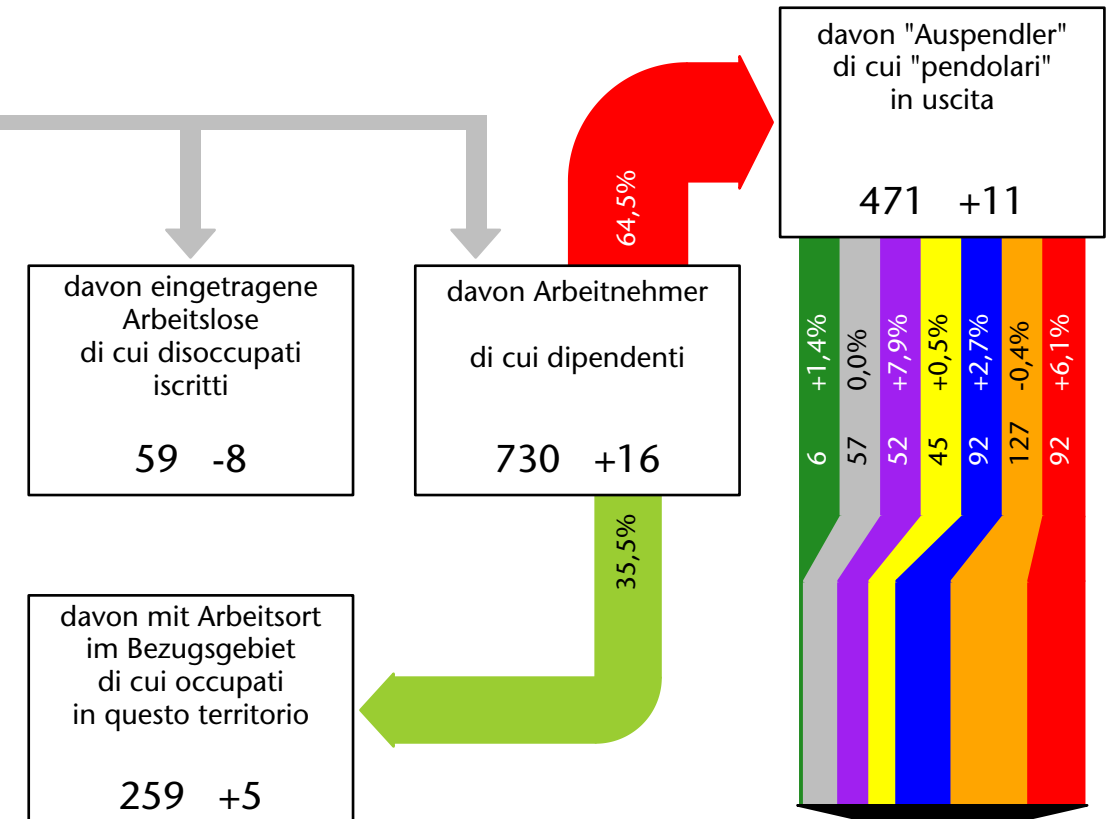

Arbeitsmarkt in der Gemeinde St.Martin in Thurn - 2023

Mercato del lavoro nel comune di S.Martino in Badia - 2023

mit Veränderungen zum Vorjahr - con variazioni rispetto all'anno precedente

Arbeitsmarkt in der Gemeinde St.Martin in Thurn - 2022

Mercato del lavoro nel comune di S.Martino in Badia - 2022

mit Veränderungen zum Vorjahr - con variazioni rispetto all'anno precedente

Arbeitnehmer u. eingetragene Arbeitslose mit Wohnort im Bezugsgebiet
Dipendenti e disoccupati iscritti domiciliati nel territorio di riferimento