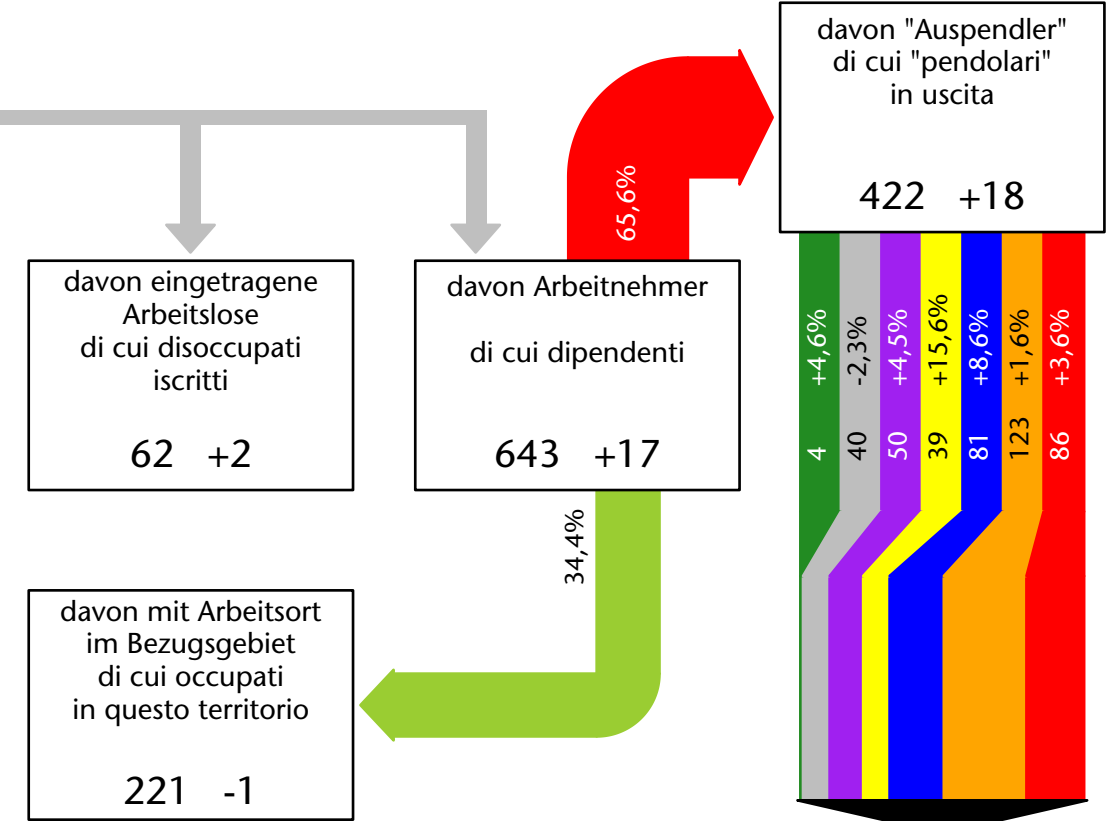

Arbeitnehmer u. eingetragene Arbeitslose mit Wohnort im Bezugsgebiet
Dipendenti e disoccupati iscritti domiciliati nel territorio di riferimento

705 +2,7%