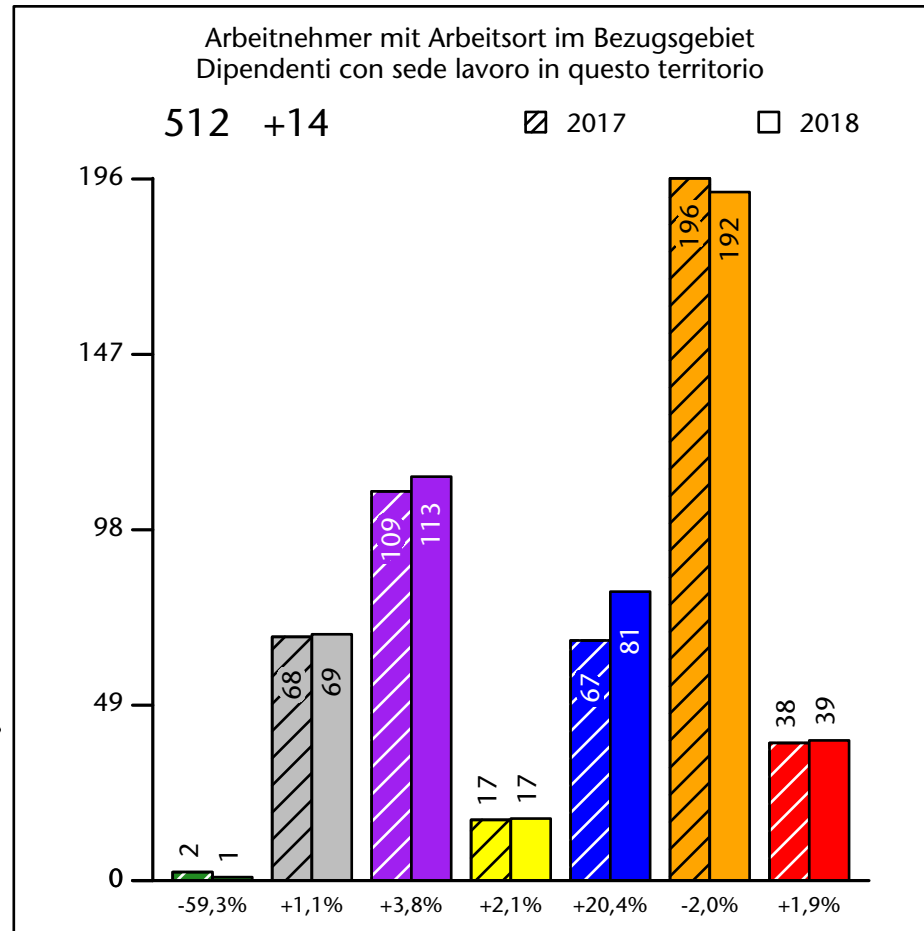

Arbeitsmarkt in der Gemeinde St.Martin in Thurn - 2018

Mercato del lavoro nel comune di S.Martino in Badia - 2018

mit Veränderungen zum Vorjahr - con variazioni rispetto all'anno precedente