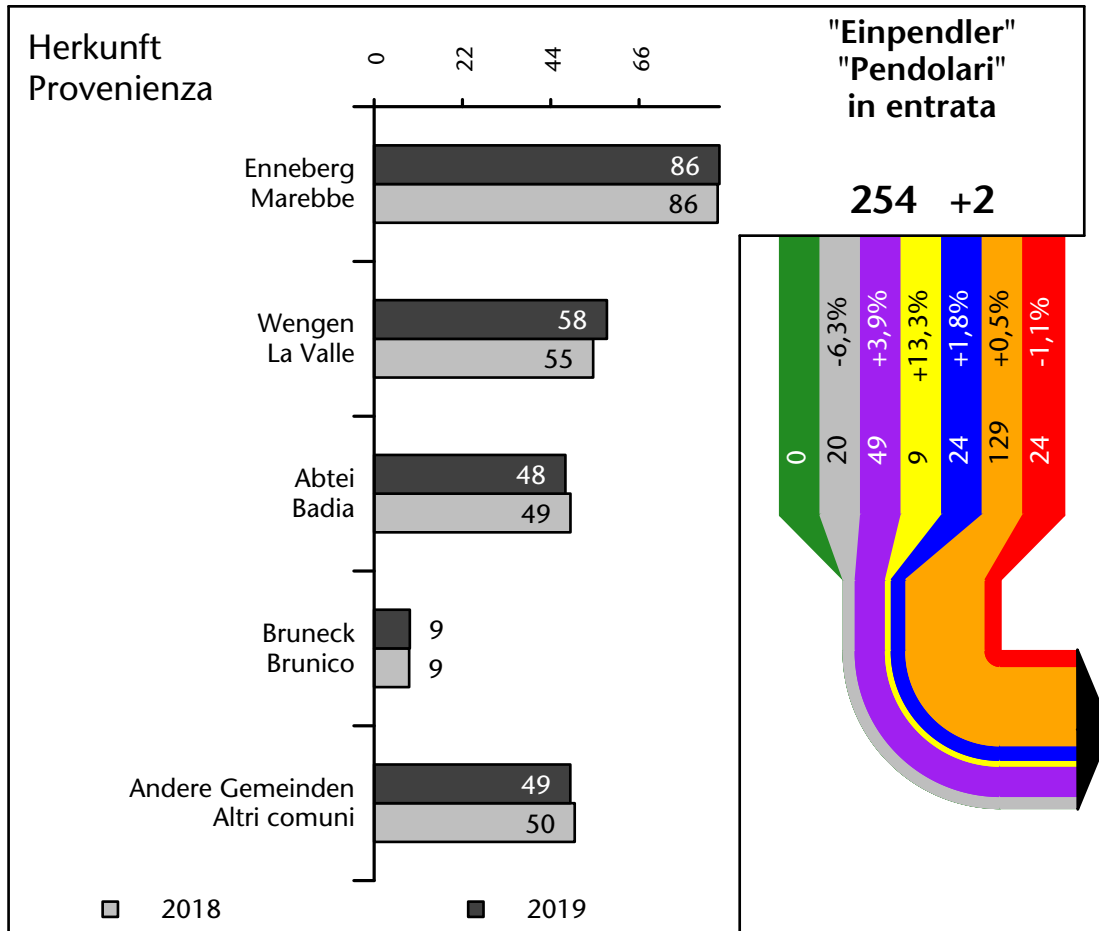

Arbeitsmarkt in der Gemeinde St.Martin in Thurn - 2019

Mercato del lavoro nel comune di S.Martino in Badia - 2019

mit Veränderungen zum Vorjahr - con variazioni rispetto all'anno precedente