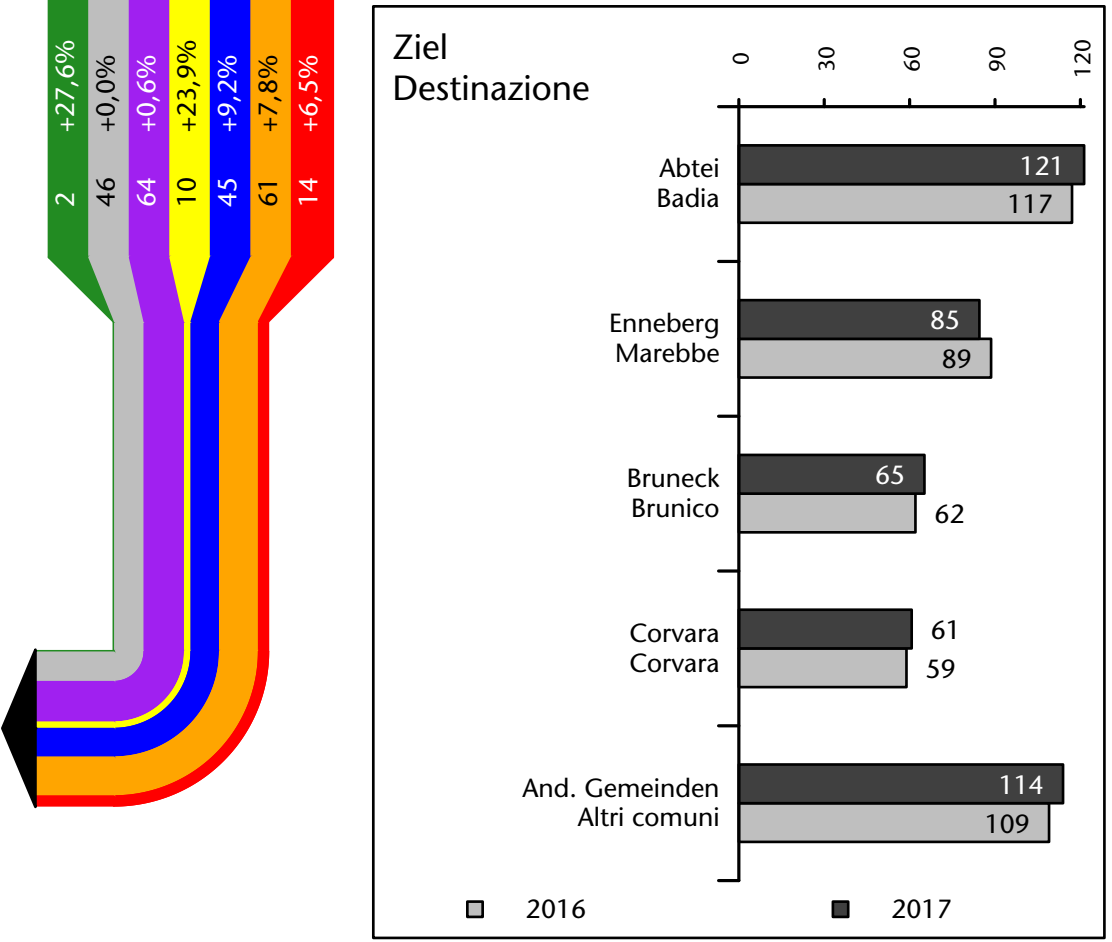

Arbeitnehmer u. eingetragene Arbeitslose mit Wohnort im Bezugsgebiet
Dipendenti e disoccupati iscritti domiciliati nel territorio di riferimento

751 +2,6%