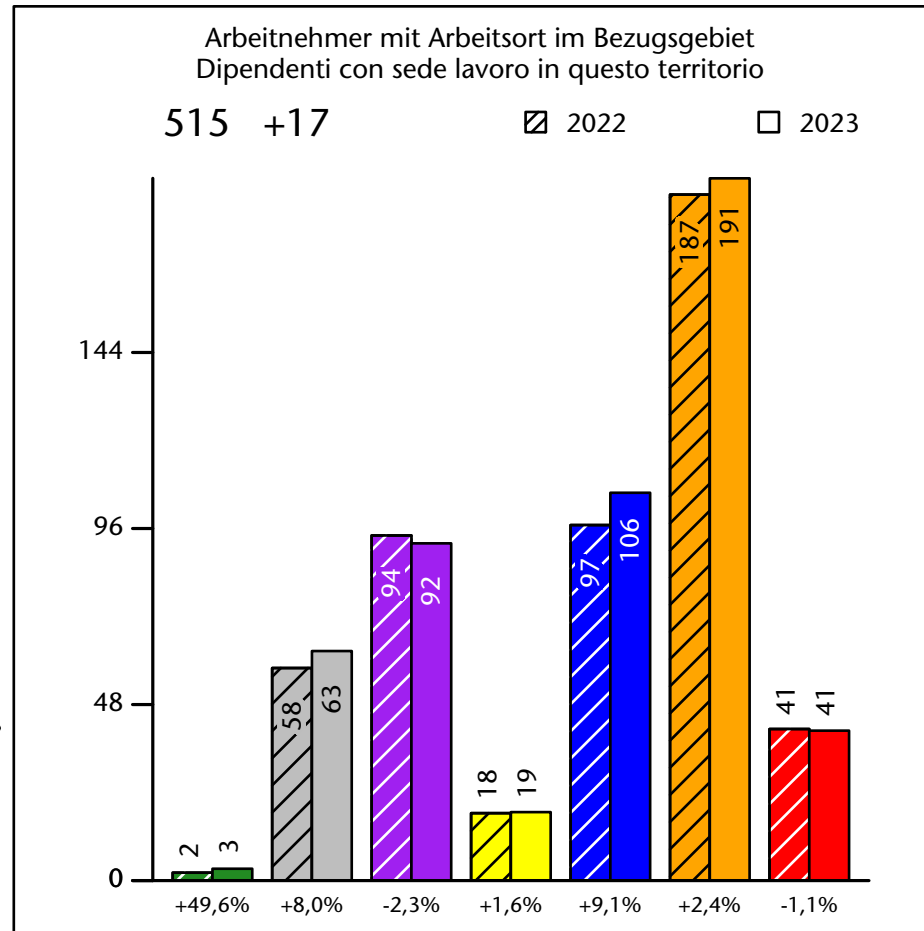

Arbeitsmarkt in der Gemeinde St.Martin in Thurn - 2023

Mercato del lavoro nel comune di S.Martino in Badia - 2023

mit Veränderungen zum Vorjahr - con variazioni rispetto all'anno precedente

Arbeitsmarkt in der Gemeinde St.Martin in Thurn - 2022