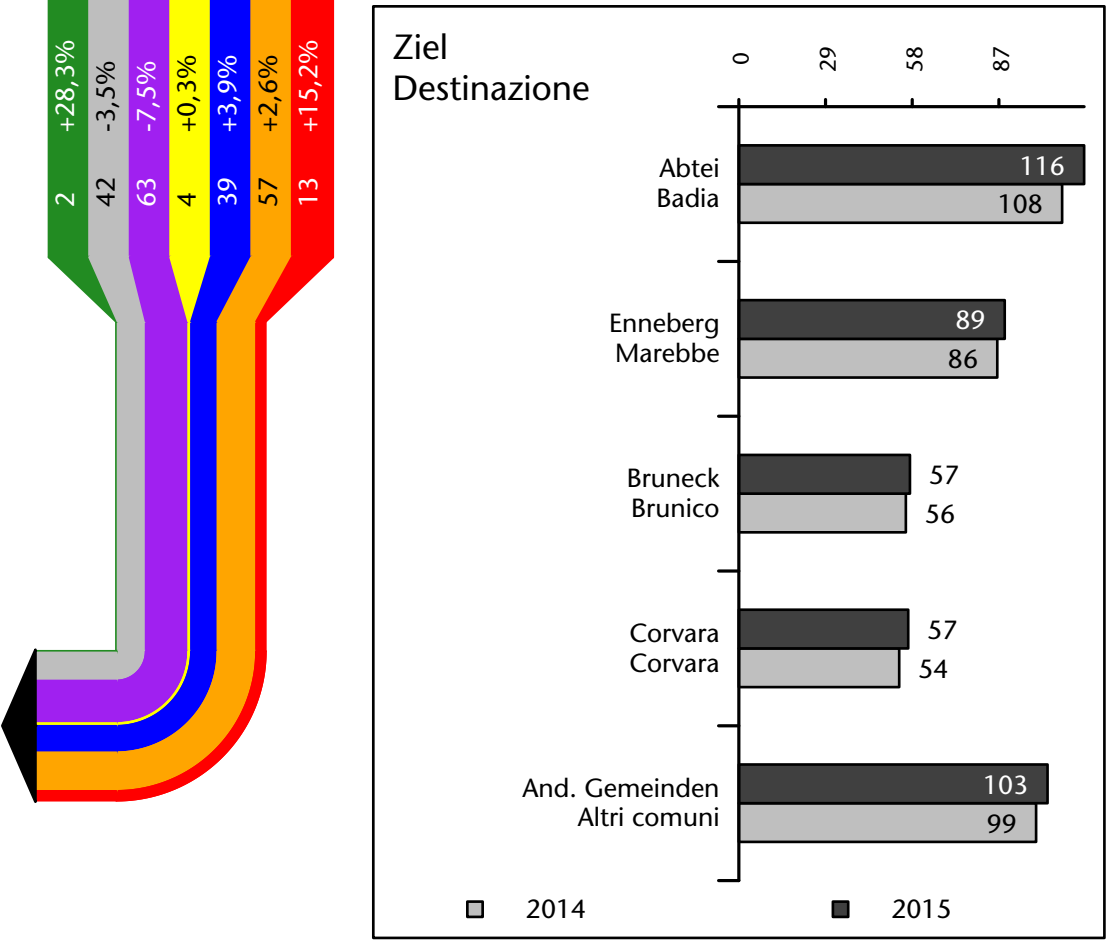

Arbeitnehmer u. eingetragene Arbeitslose mit Wohnort im Bezugsgebiet
Dipendenti e disoccupati iscritti domiciliati nel territorio di riferimento

705 +2,7%