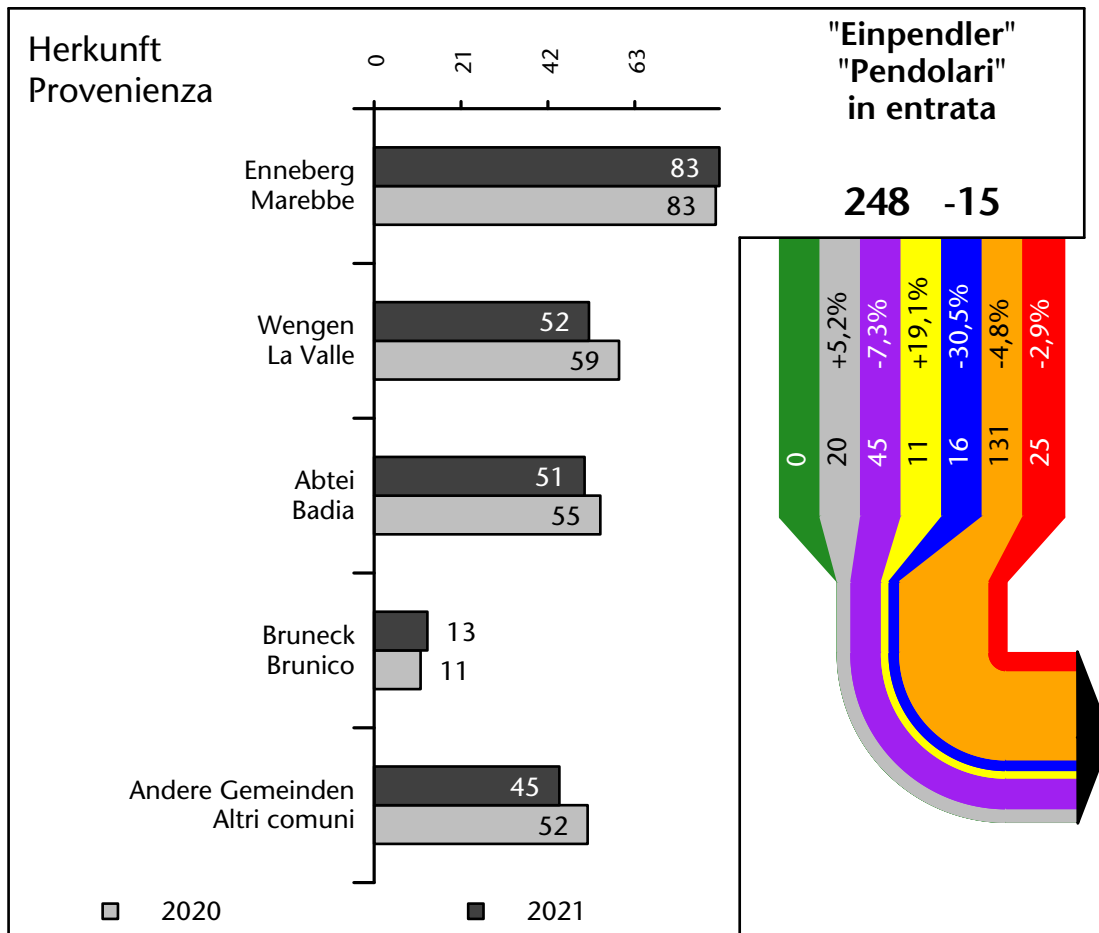

Arbeitsmarkt in der Gemeinde St.Martin in Thurn - 2021 Mercato del lavoro nel comune di S.Martino in Badia - 2021

mit Veränderungen zum Vorjahr - con variazioni rispetto all'anno precedente