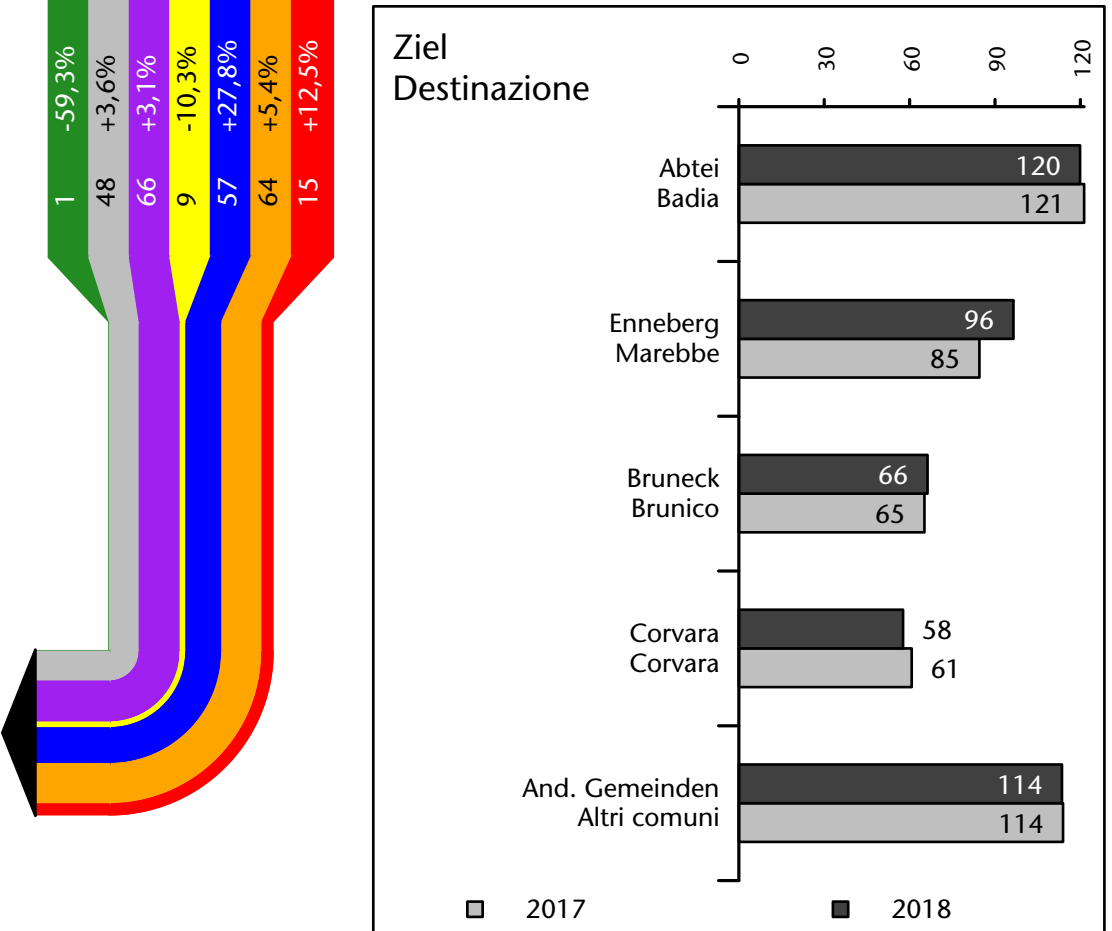

Arbeitsmarkt in der Gemeinde St.Martin in Thurn - 2018

Mercato del lavoro nel comune di S.Martino in Badia - 2018

mit Veränderungen zum Vorjahr - con variazioni rispetto all'anno precedente