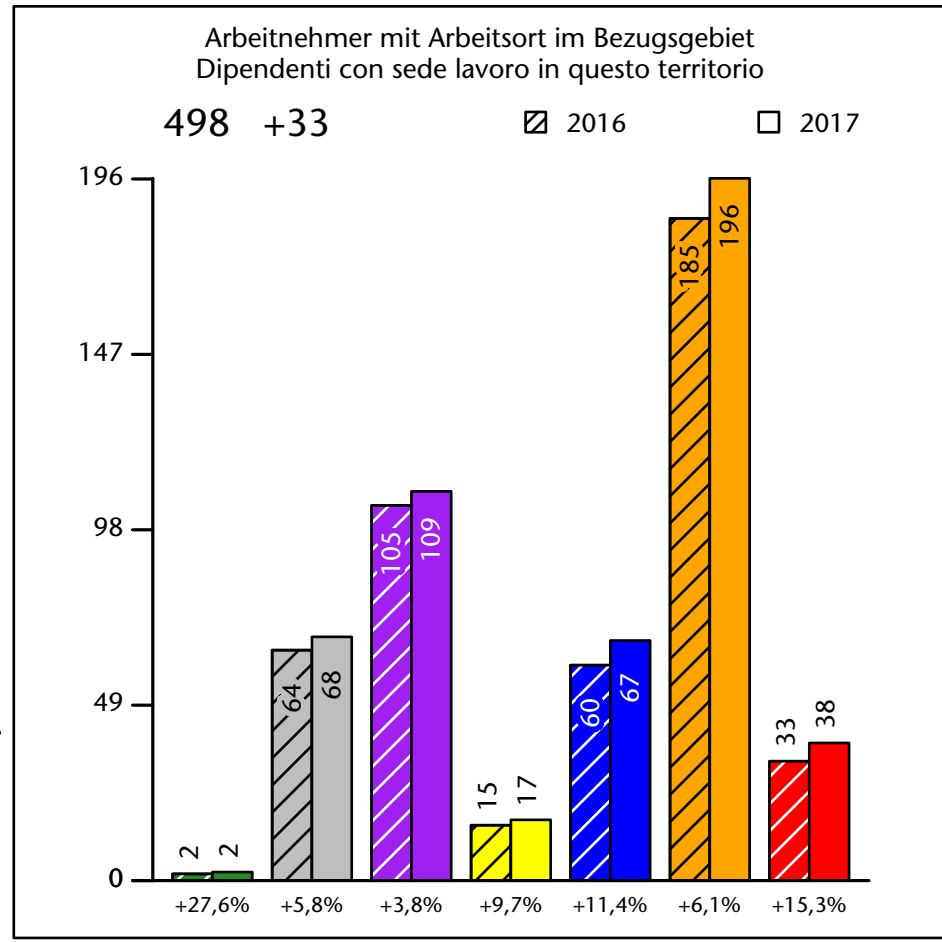

Arbeitnehmer u. eingetragene Arbeitslose mit Wohnort im Bezugsgebiet
Dipendenti e disoccupati iscritti domiciliati nel territorio di riferimento

751 +2,6%