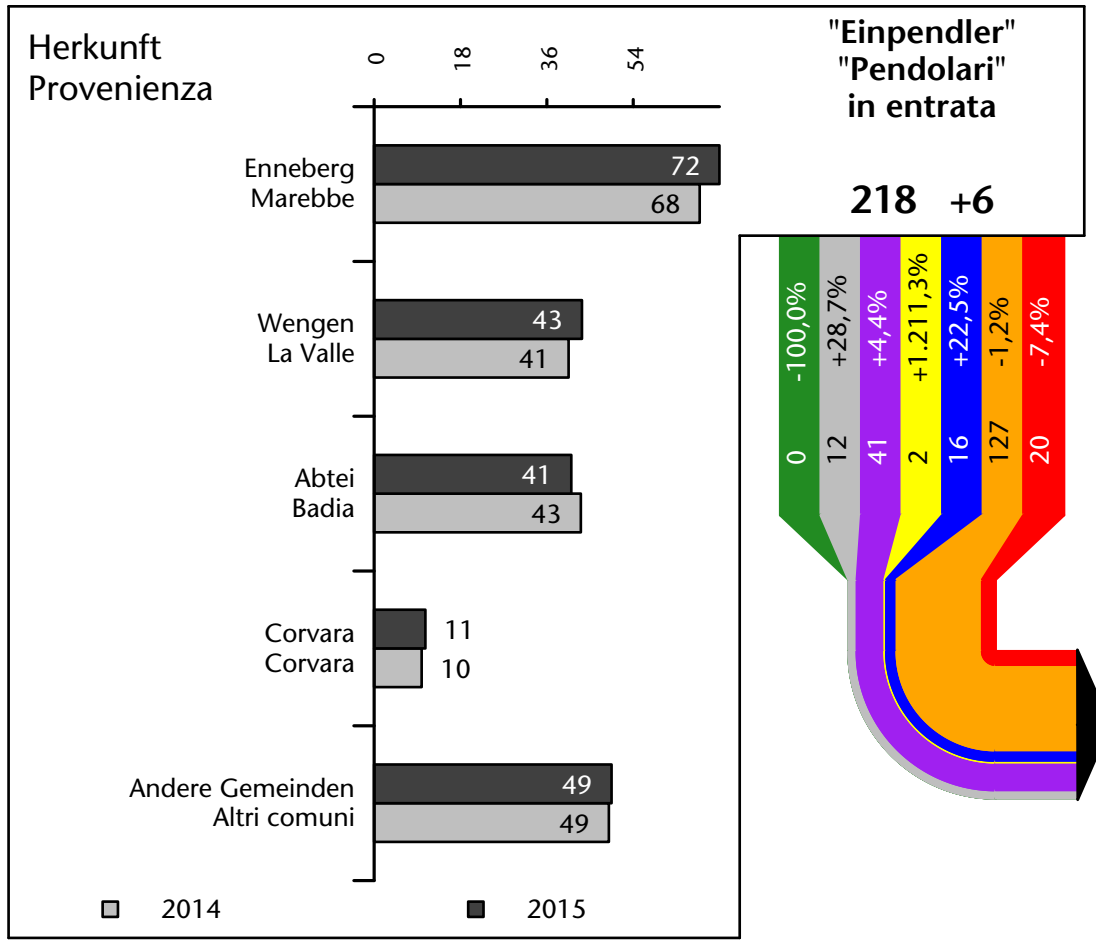

Arbeitnehmer u. eingetragene Arbeitslose mit Wohnort im Bezugsgebiet
Dipendenti e disoccupati iscritti domiciliati nel territorio di riferimento

705 +2,7%