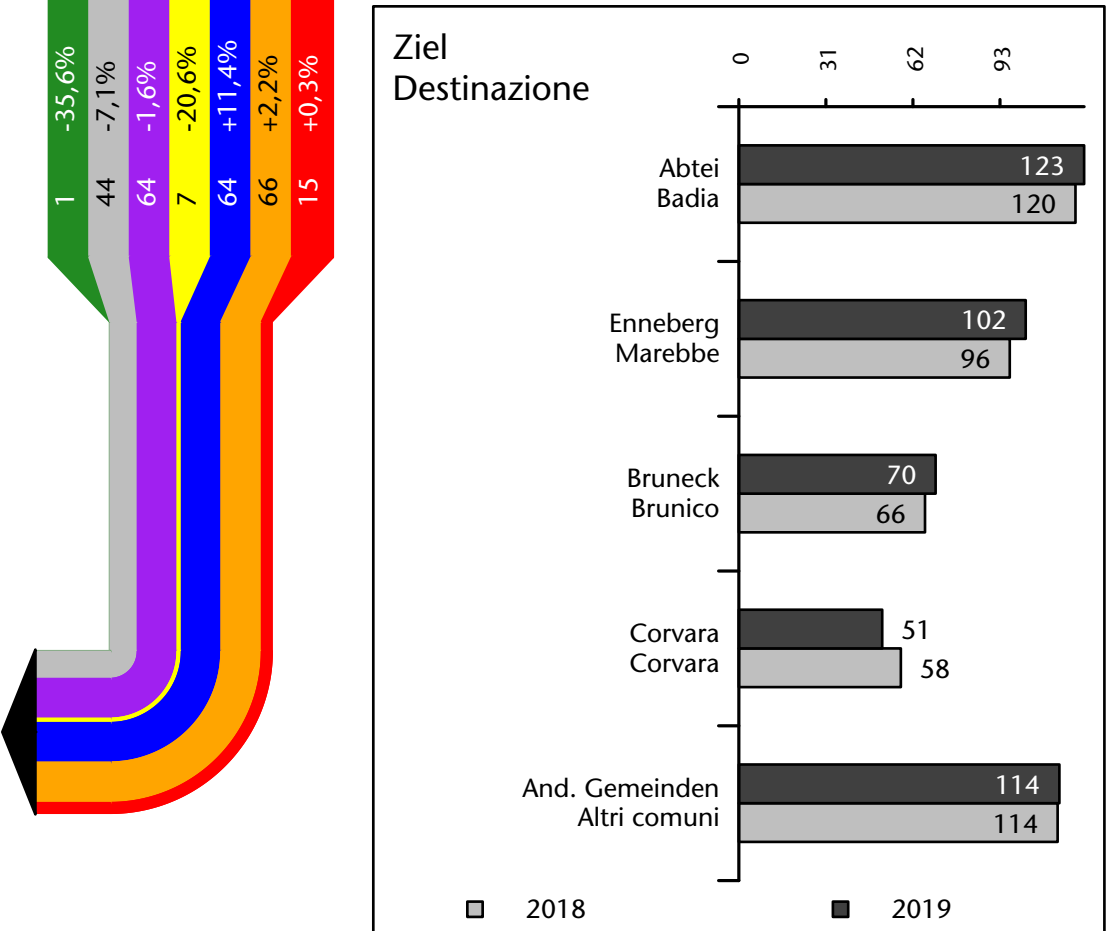

Arbeitsmarkt in der Gemeinde St.Martin in Thurn - 2019

Mercato del lavoro nel comune di S.Martino in Badia - 2019

mit Veränderungen zum Vorjahr - con variazioni rispetto all'anno precedente