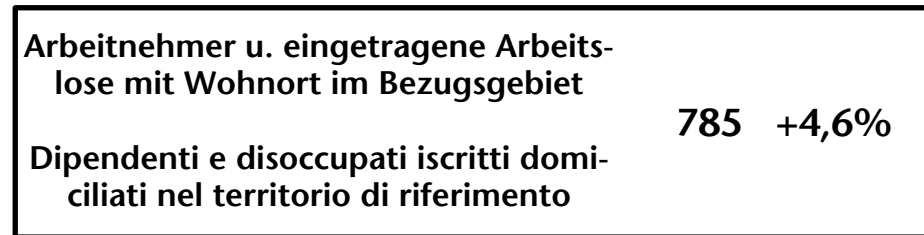

Arbeitsmarkt in der Gemeinde St.Martin in Thurn - 2018

Mercato del lavoro nel comune di S.Martino in Badia - 2018

mit Veränderungen zum Vorjahr - con variazioni rispetto all'anno precedente