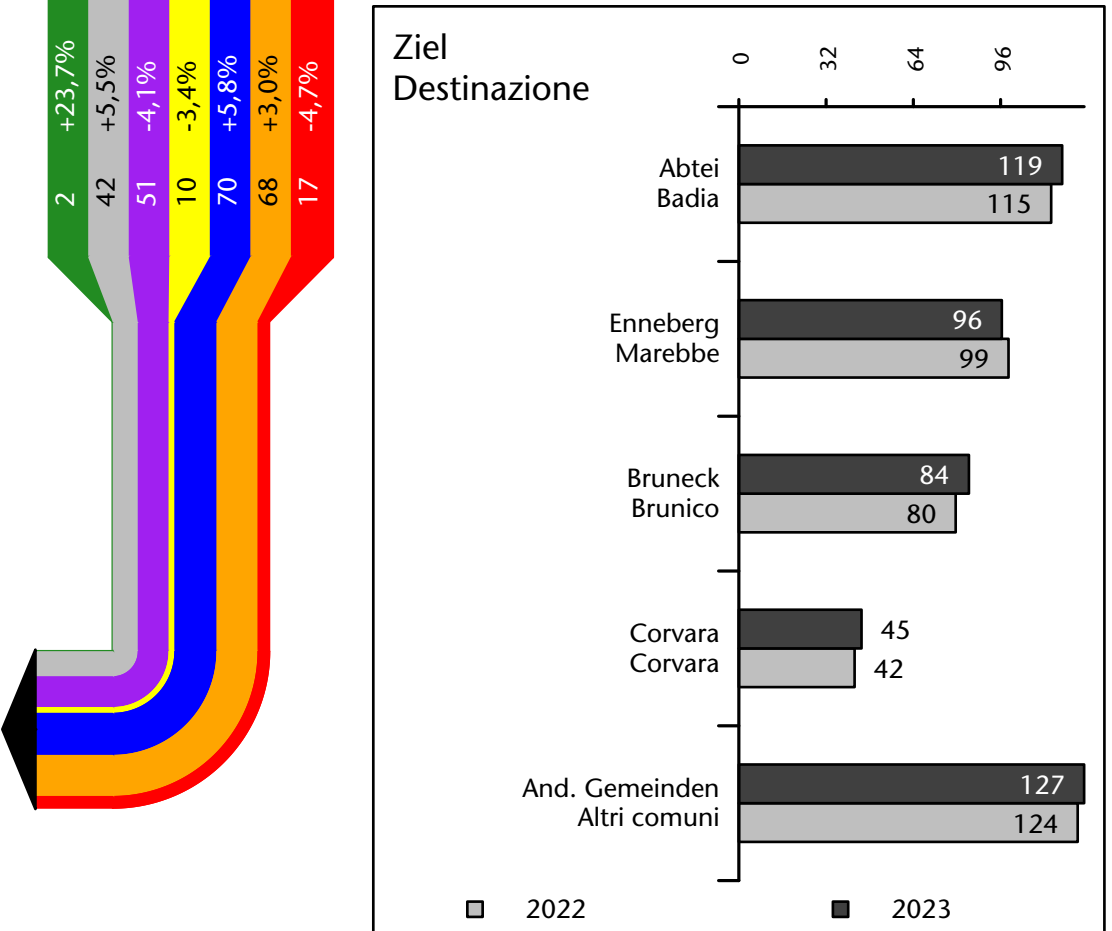

Arbeitsmarkt in der Gemeinde St.Martin in Thurn - 2023

Mercato del lavoro nel comune di S.Martino in Badia - 2023

mit Veränderungen zum Vorjahr - con variazioni rispetto all'anno precedente

Arbeitsmarkt in der Gemeinde St.Martin in Thurn - 2022

Mercato del lavoro nel comune di S.Martino in Badia - 2022

mit Veränderungen zum Vorjahr - con variazioni rispetto all'anno precedente

Arbeitnehmer u. eingetragene Arbeitslose mit Wohnort im Bezugsgebiet
Dipendenti e disoccupati iscritti domiciliati nel territorio di riferimento