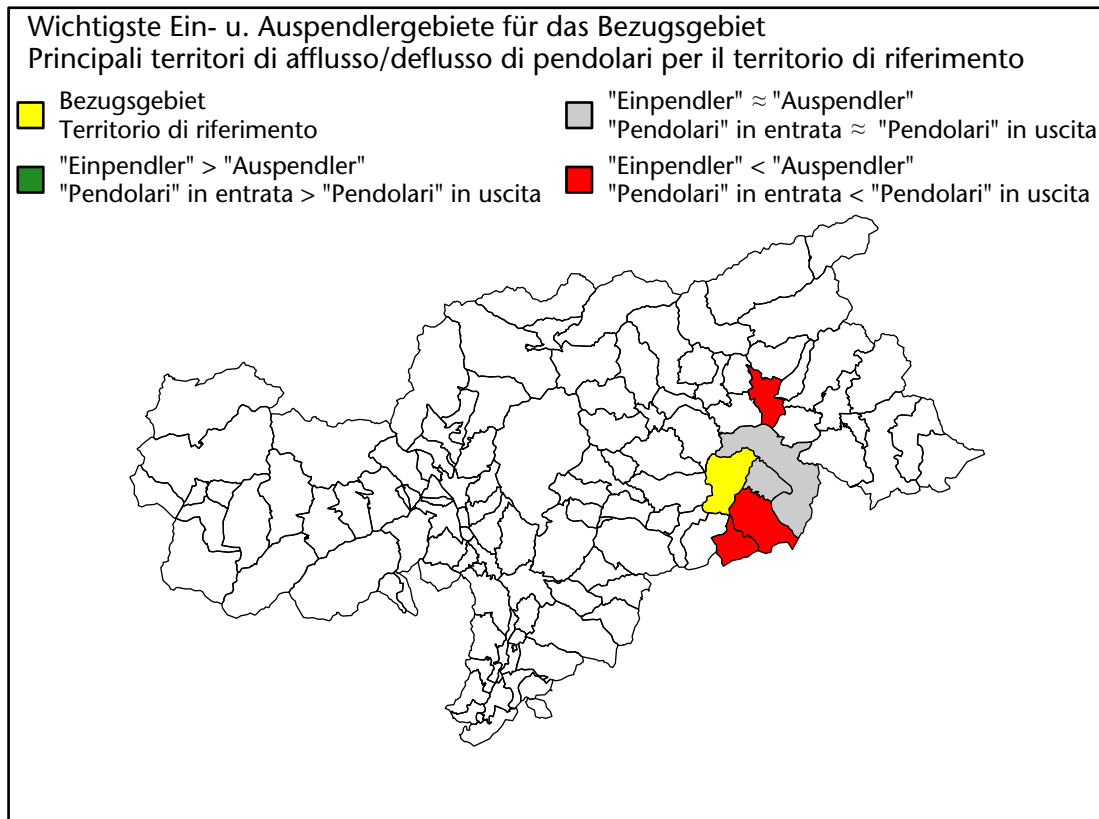

Arbeitsmarkt in der Gemeinde St.Martin in Thurn - 2023

Mercato del lavoro nel comune di S.Martino in Badia - 2023

mit Veränderungen zum Vorjahr - con variazioni rispetto all'anno precedente

Arbeitsmarkt in der Gemeinde St.Martin in Thurn - 2022

Mercato del lavoro nel comune di S.Martino in Badia - 2022

mit Veränderungen zum Vorjahr - con variazioni rispetto all'anno precedente

Arbeitnehmer u. eingetragene Arbeitslose mit Wohnort im Bezugsgebiet
Dipendenti e disoccupati iscritti domiciliati nel territorio di riferimento