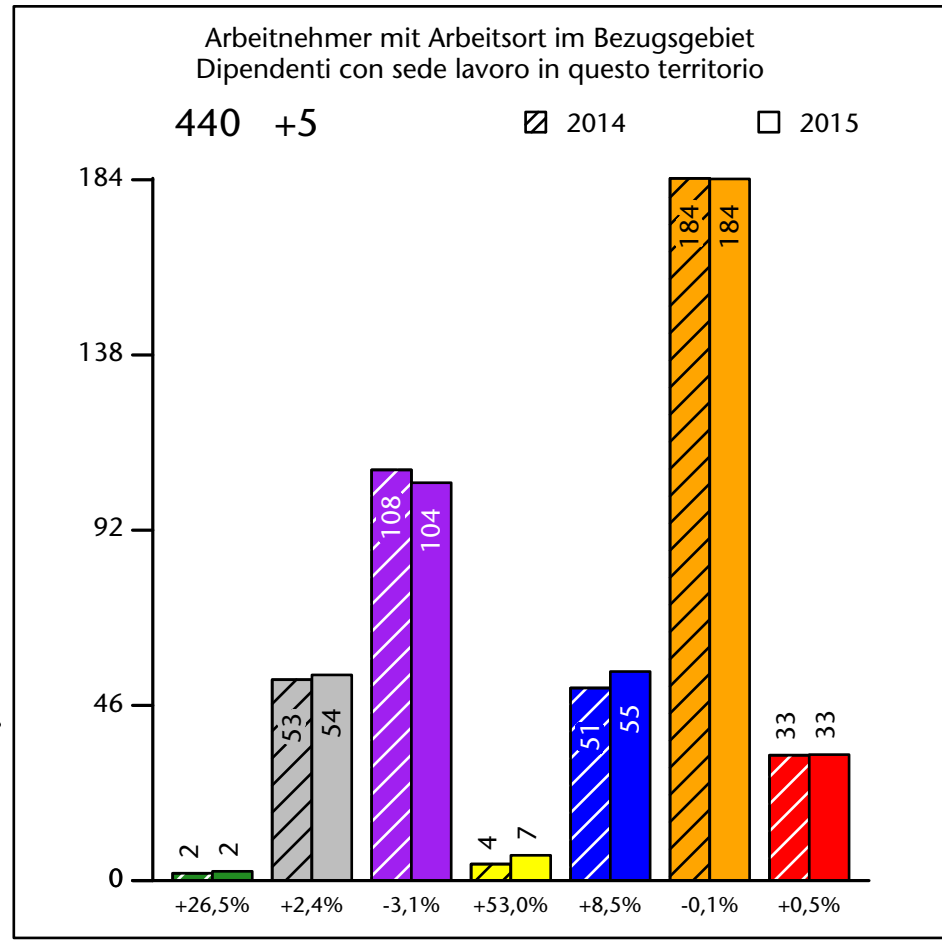

Arbeitnehmer u. eingetragene Arbeitslose mit Wohnort im Bezugsgebiet
Dipendenti e disoccupati iscritti domiciliati nel territorio di riferimento

705 +2,7%