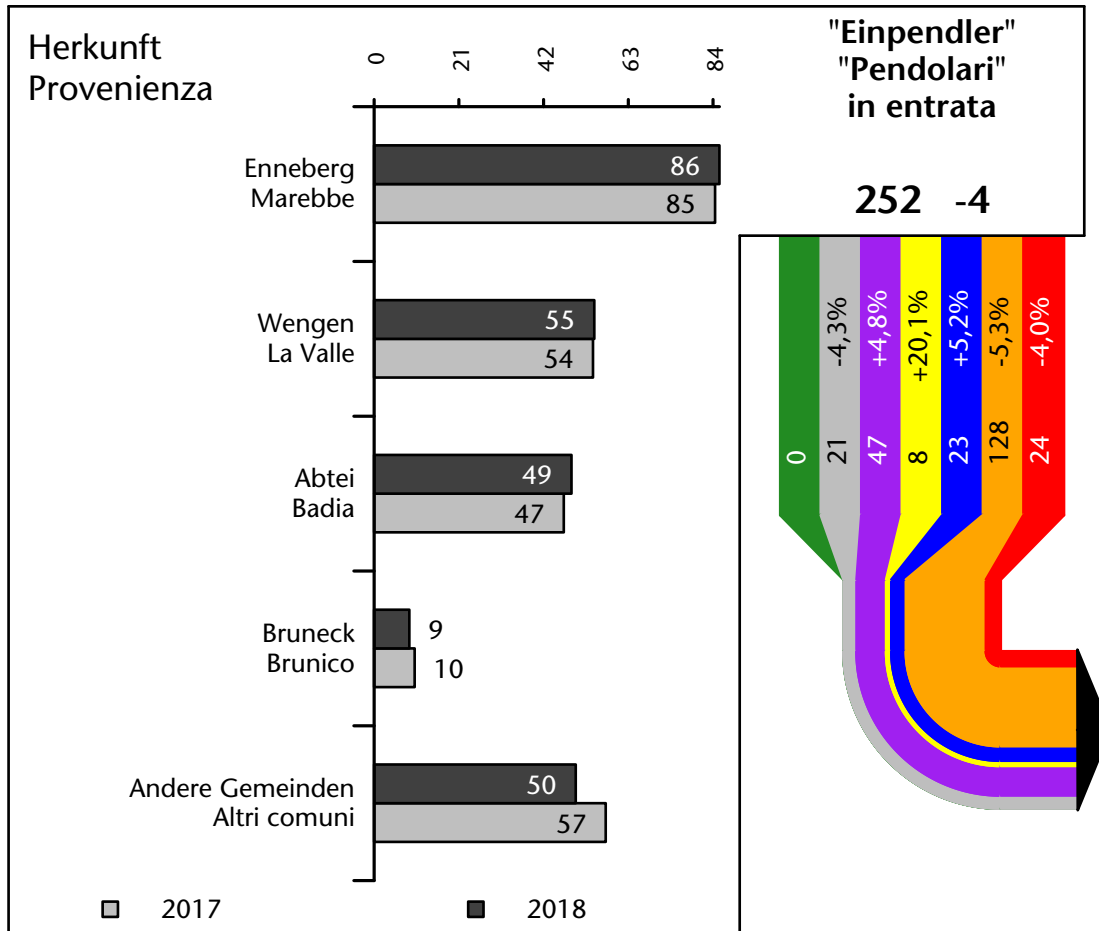

Arbeitsmarkt in der Gemeinde St.Martin in Thurn - 2018

Mercato del lavoro nel comune di S.Martino in Badia - 2018

mit Veränderungen zum Vorjahr - con variazioni rispetto all'anno precedente