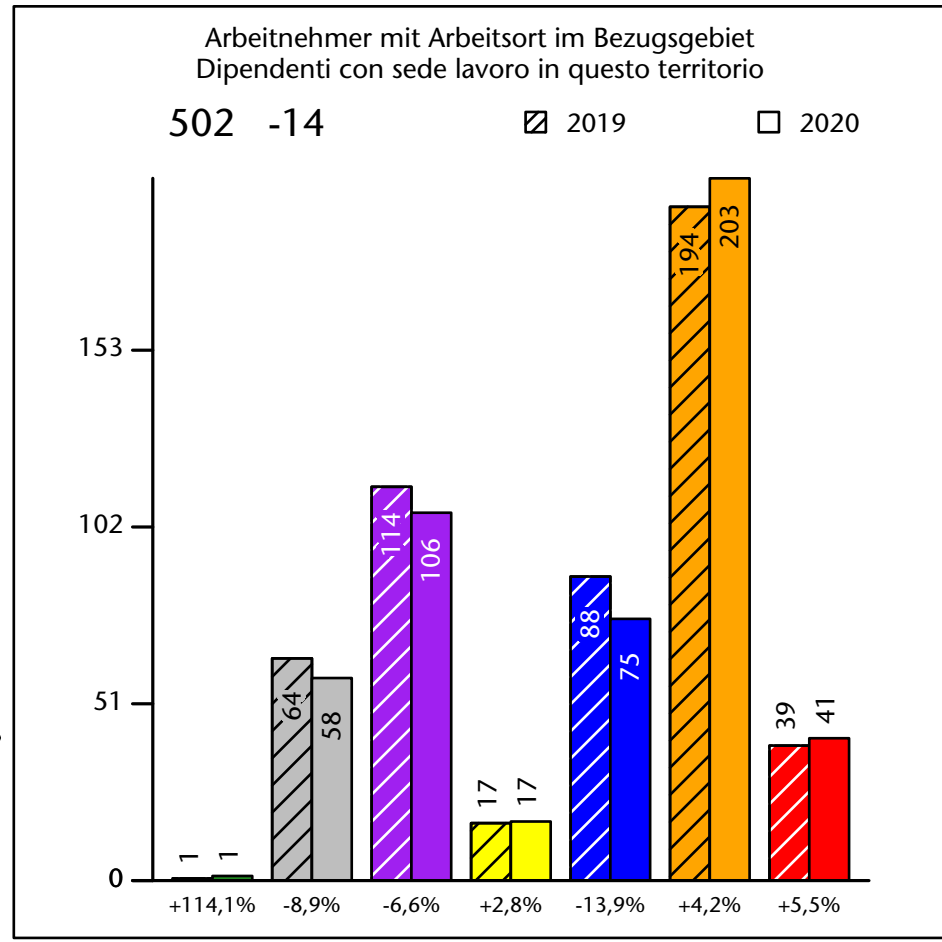

Arbeitnehmer u. eingetragene Arbeitslose mit Wohnort im Bezugsgebiet
Dipendenti e disoccupati iscritti domiciliati nel territorio di riferimento

787 -1,3%