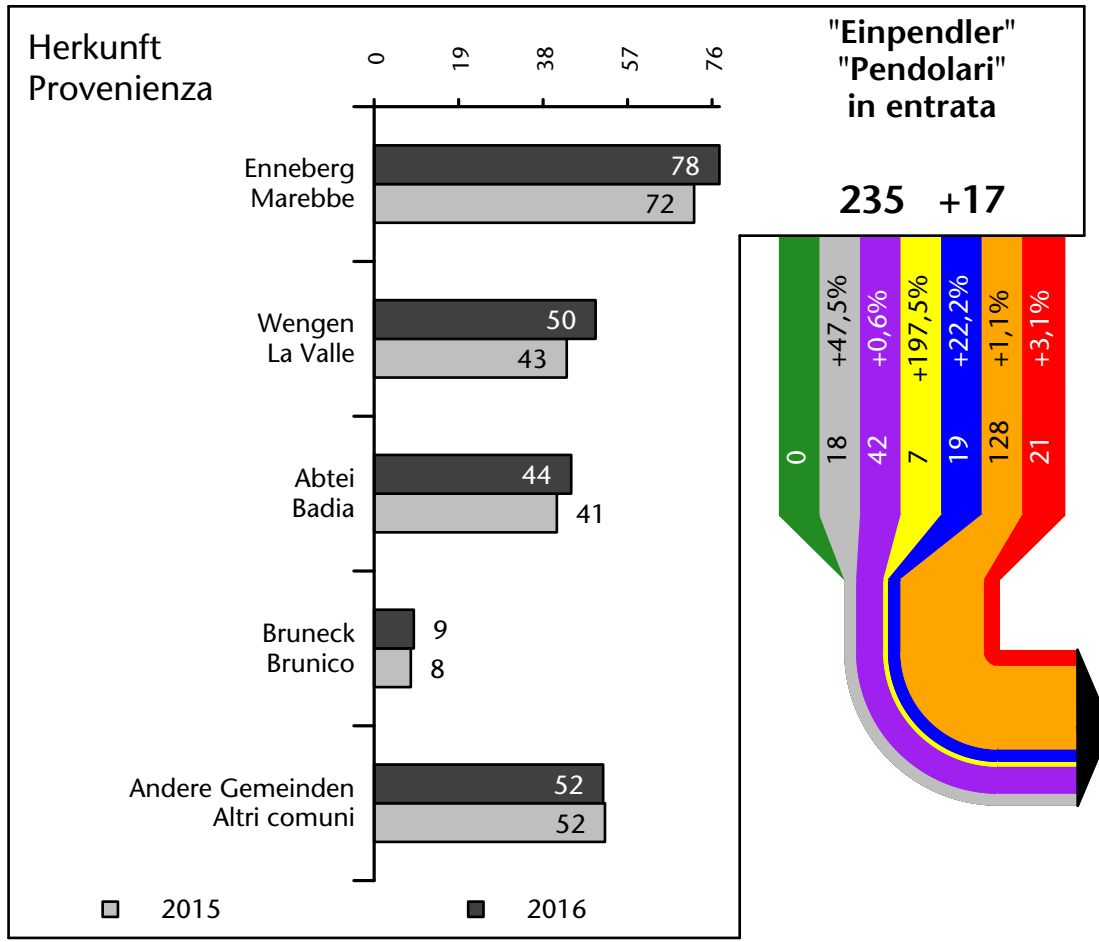

Arbeitnehmer u. eingetragene Arbeitslose mit Wohnort im Bezugsgebiet
Dipendenti e disoccupati iscritti domiciliati nel territorio di riferimento

732 +3,9%