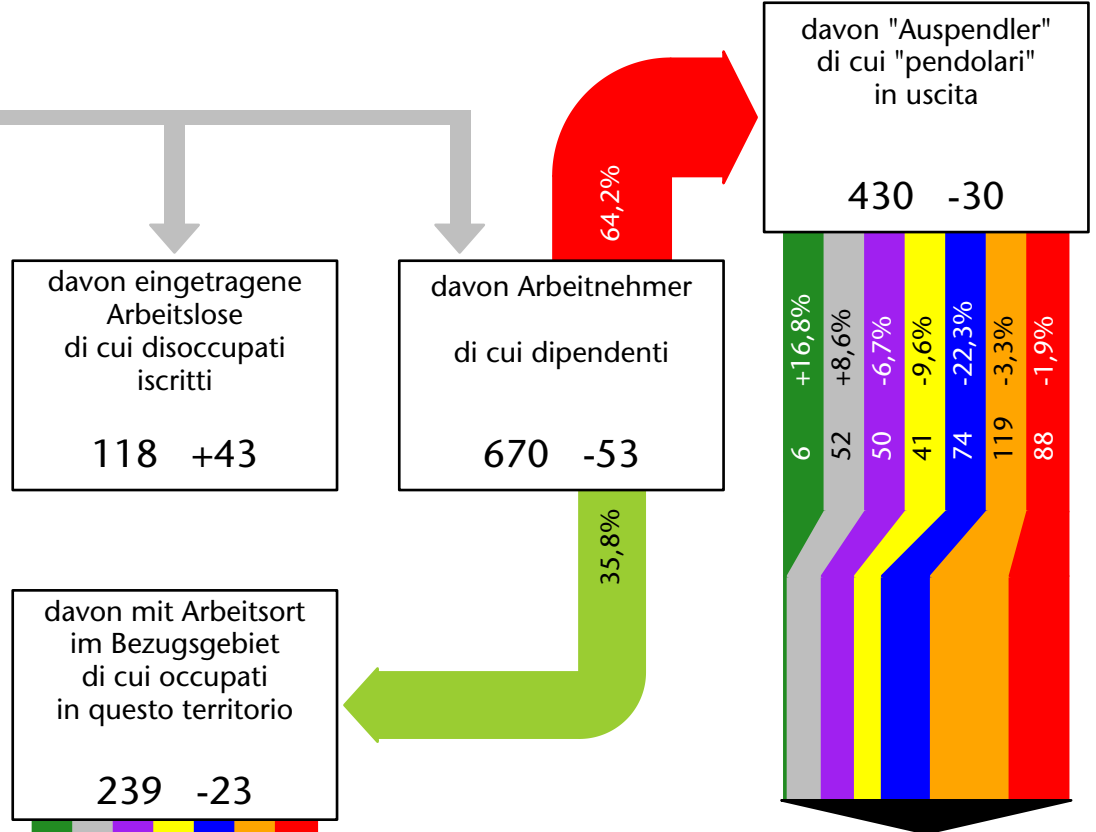

Arbeitnehmer u. eingetragene Arbeitslose mit Wohnort im Bezugsgebiet
Dipendenti e disoccupati iscritti domiciliati nel territorio di riferimento

787 -1,3%