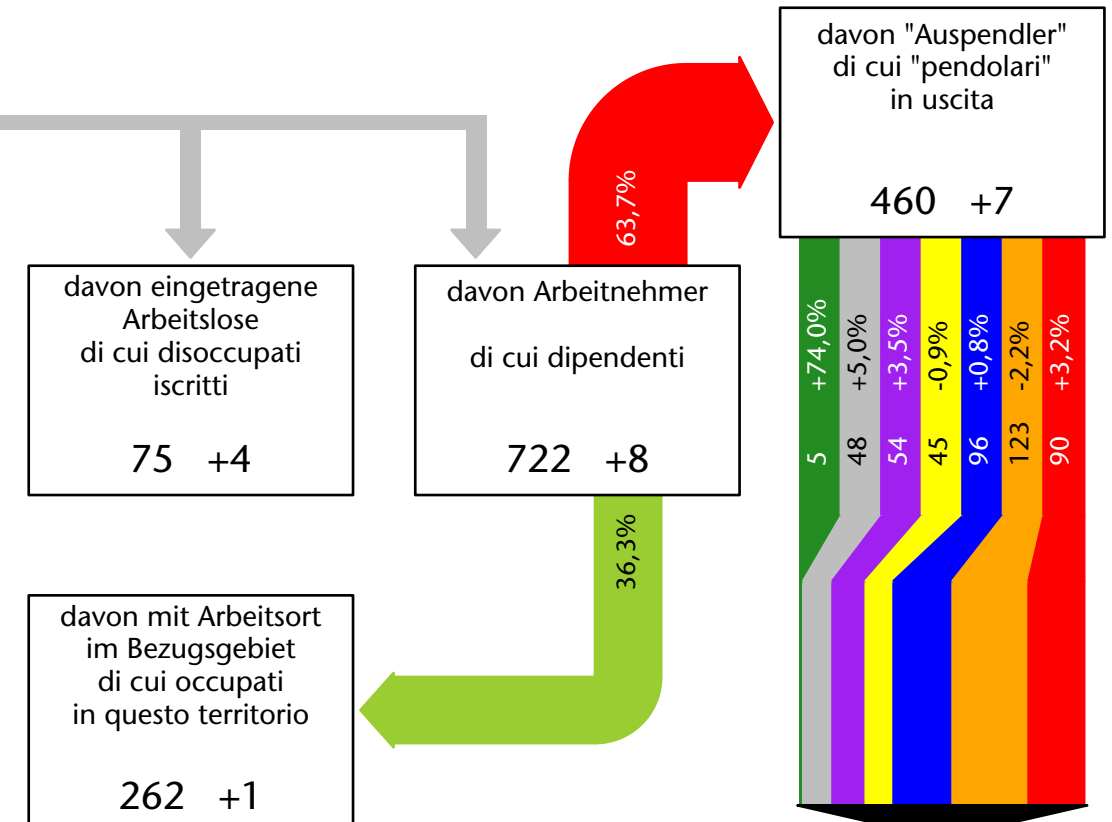

Arbeitsmarkt in der Gemeinde St.Martin in Thurn - 2019

Mercato del lavoro nel comune di S.Martino in Badia - 2019

mit Veränderungen zum Vorjahr - con variazioni rispetto all'anno precedente