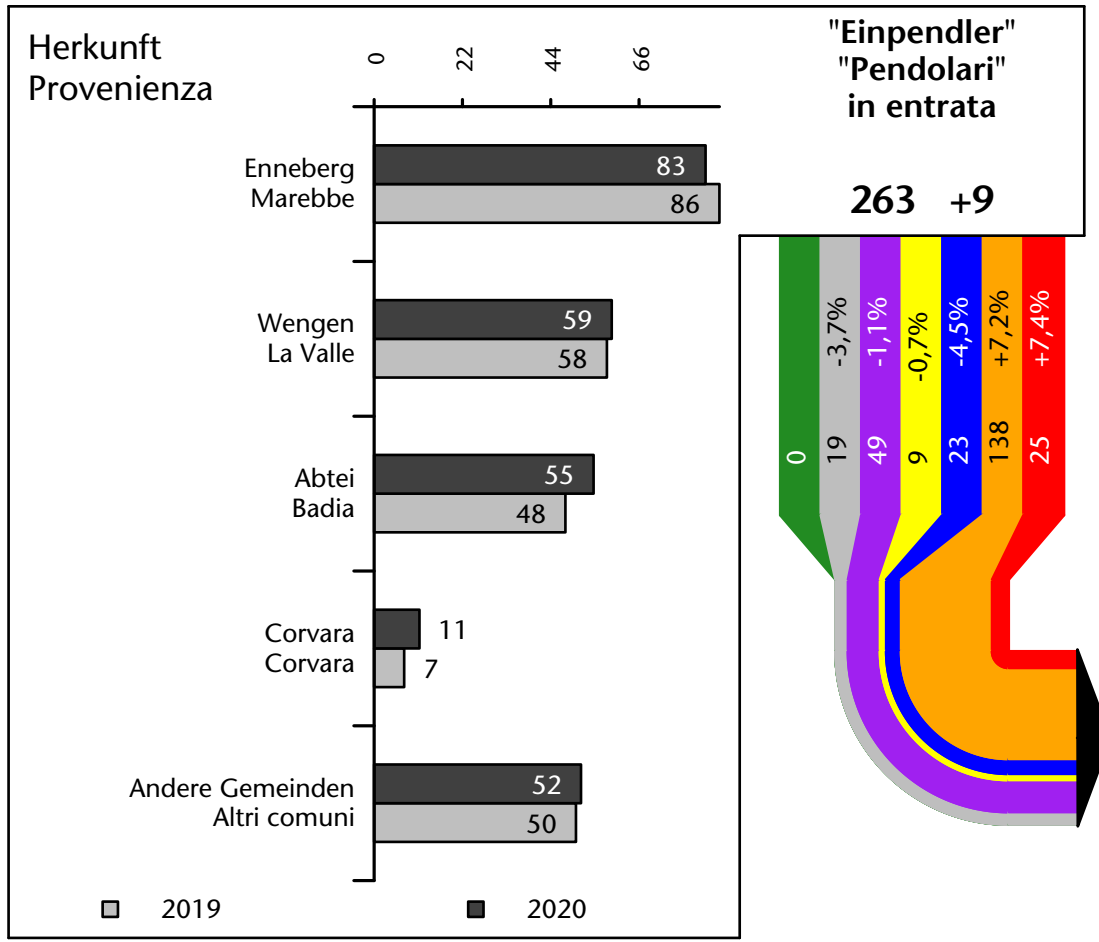

Arbeitnehmer u. eingetragene Arbeitslose mit Wohnort im Bezugsgebiet
Dipendenti e disoccupati iscritti domiciliati nel territorio di riferimento

787 -1,3%