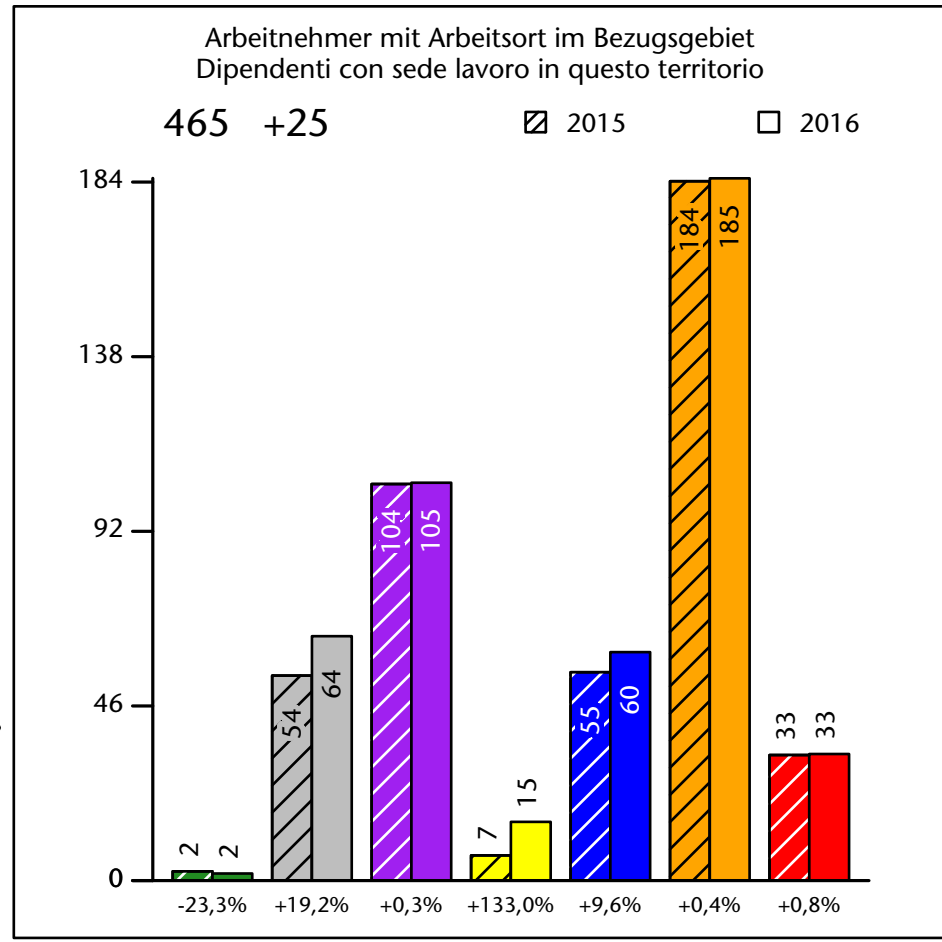

Arbeitnehmer u. eingetragene Arbeitslose mit Wohnort im Bezugsgebiet
Dipendenti e disoccupati iscritti domiciliati nel territorio di riferimento

732 +3,9%