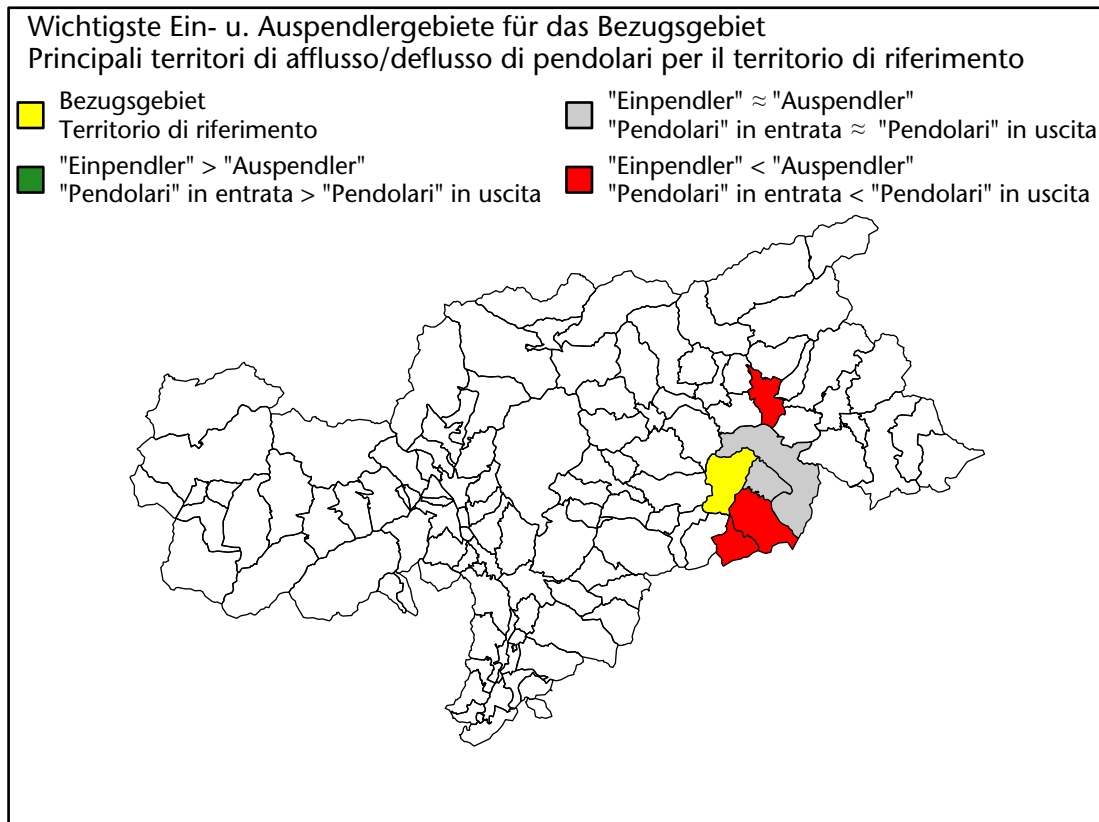

Mercato del lavoro nel comune di S.Martino in Badia - 2022

mit Veränderungen zum Vorjahr - con variazioni rispetto all'anno precedente

Arbeitnehmer u. eingetragene Arbeitslose mit Wohnort im Bezugsgebiet
Dipendenti e disoccupati iscritti domiciliati nel territorio di riferimento

Mercato del lavoro nel comune di S.Martino in Badia - 2020

mit Veränderungen zum Vorjahr - con variazioni rispetto all'anno precedente

Arbeitnehmer u. eingetragene Arbeitslose mit Wohnort im Bezugsgebiet
Dipendenti e disoccupati iscritti domiciliati nel territorio di riferimento