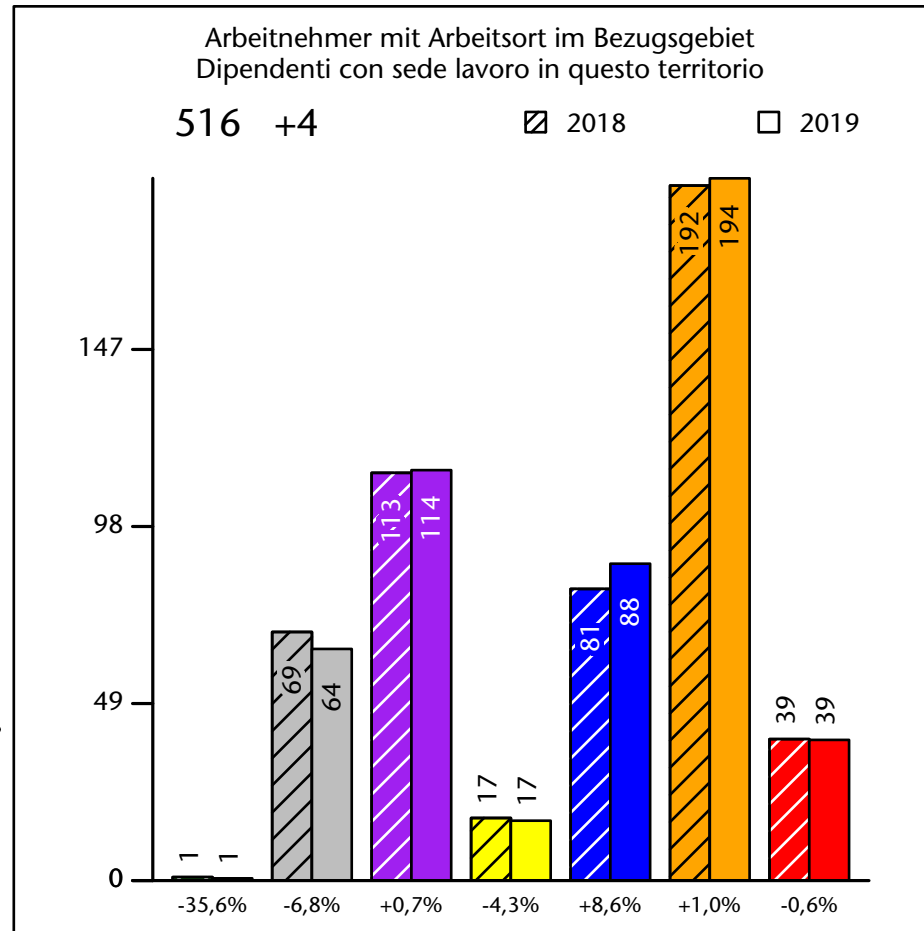

Arbeitsmarkt in der Gemeinde St.Martin in Thurn - 2019

Mercato del lavoro nel comune di S.Martino in Badia - 2019

mit Veränderungen zum Vorjahr - con variazioni rispetto all'anno precedente