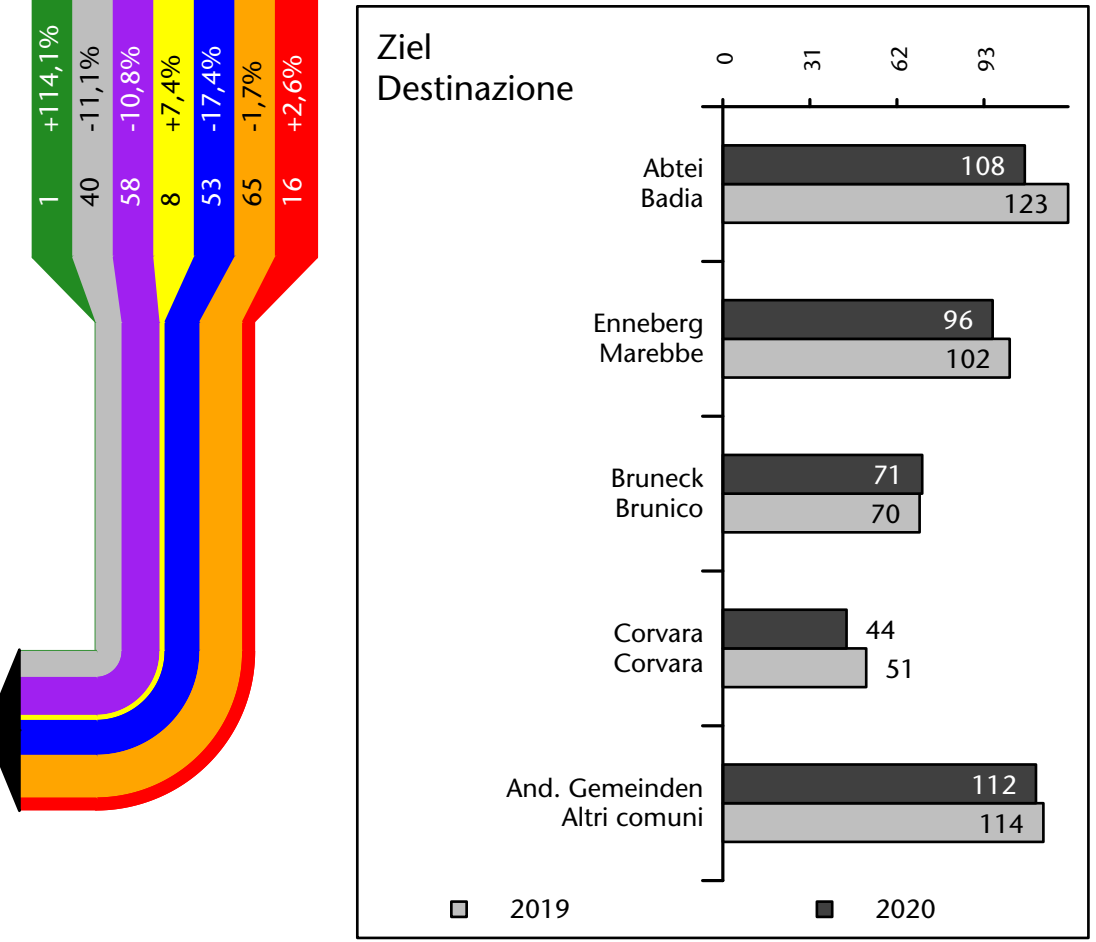

Arbeitnehmer u. eingetragene Arbeitslose mit Wohnort im Bezugsgebiet
Dipendenti e disoccupati iscritti domiciliati nel territorio di riferimento

787 -1,3%