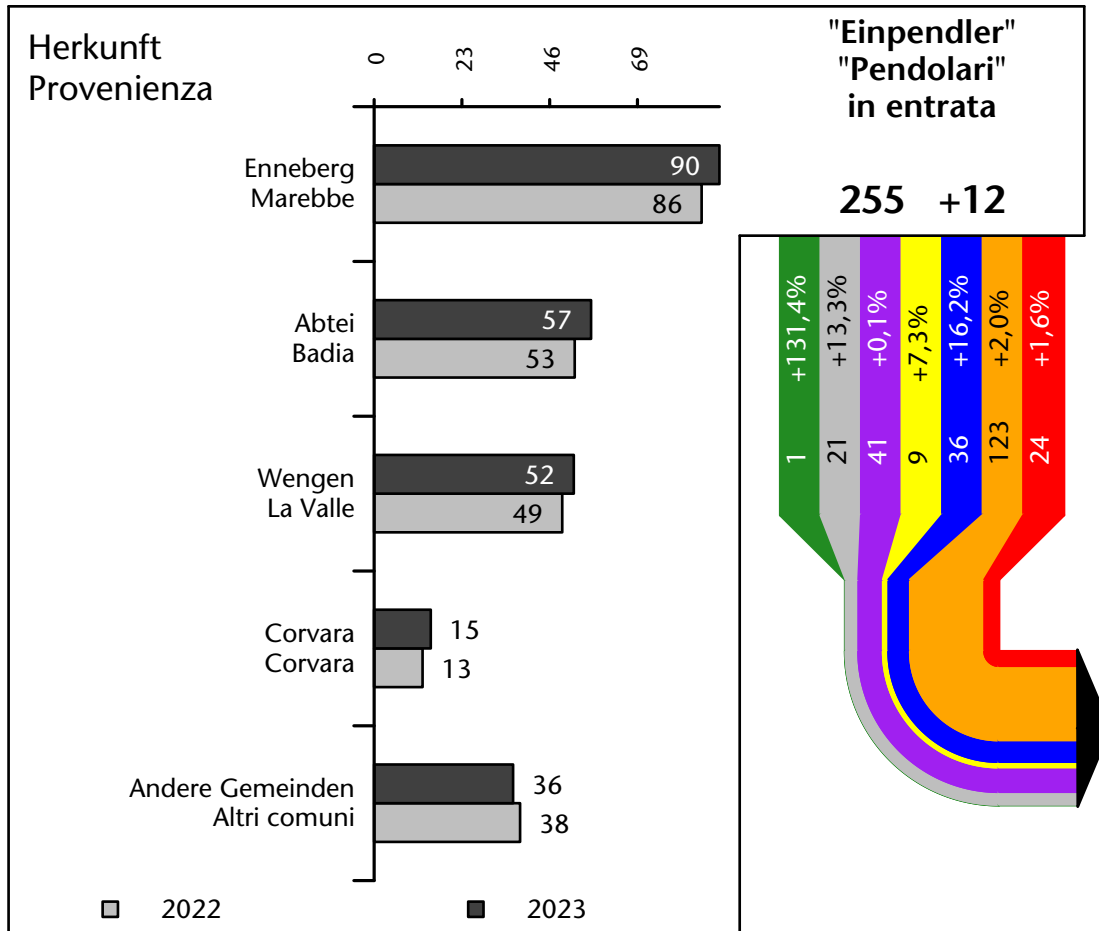

Arbeitsmarkt in der Gemeinde St.Martin in Thurn - 2023

Mercato del lavoro nel comune di S.Martino in Badia - 2023

mit Veränderungen zum Vorjahr - con variazioni rispetto all'anno precedente

Arbeitsmarkt in der Gemeinde St.Martin in Thurn - 2022

Mercato del lavoro nel comune di S.Martino in Badia - 2022

mit Veränderungen zum Vorjahr - con variazioni rispetto all'anno precedente

Arbeitnehmer u. eingetragene Arbeitslose mit Wohnort im Bezugsgebiet
Dipendenti e disoccupati iscritti domiciliati nel territorio di riferimento