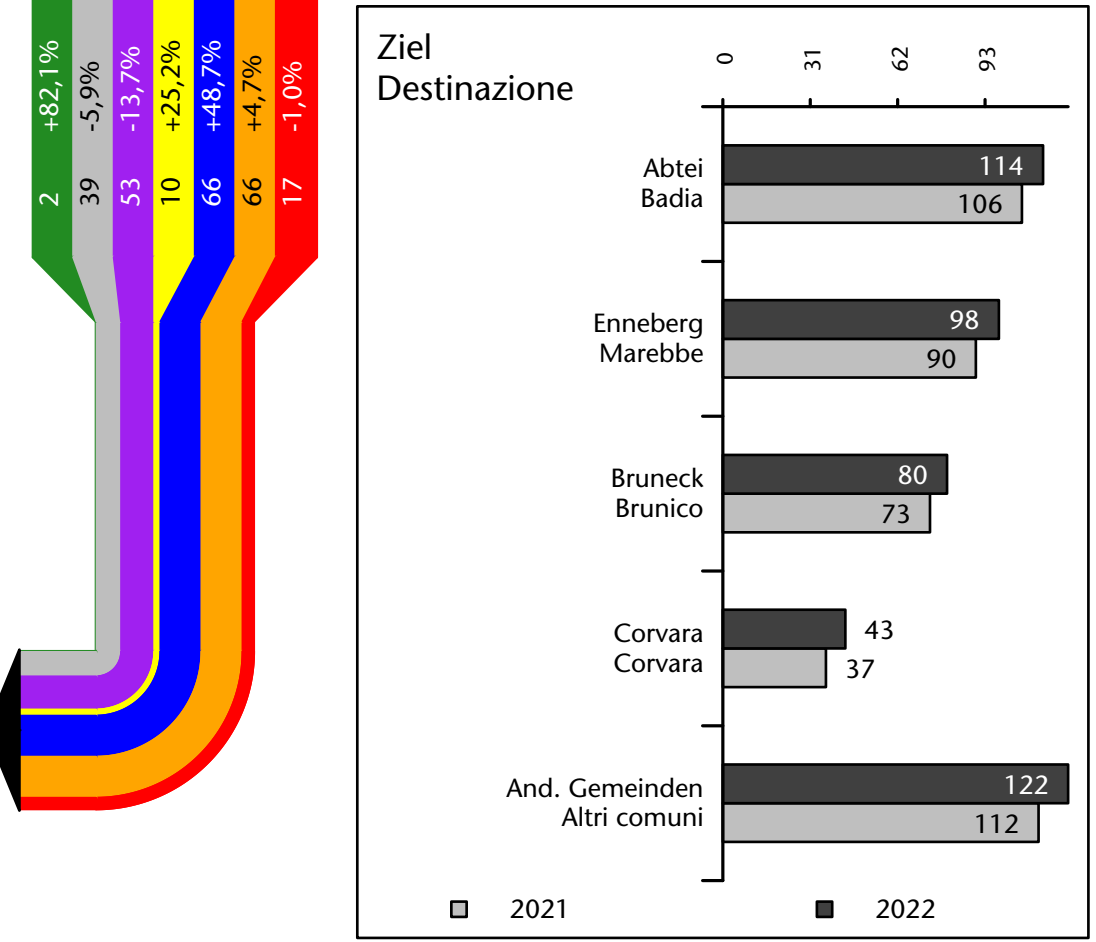

Arbeitnehmer u. eingetragene Arbeitslose mit Wohnort im Bezugsgebiet
Dipendenti e disoccupati iscritti domiciliati nel territorio di riferimento

776 -0,7%