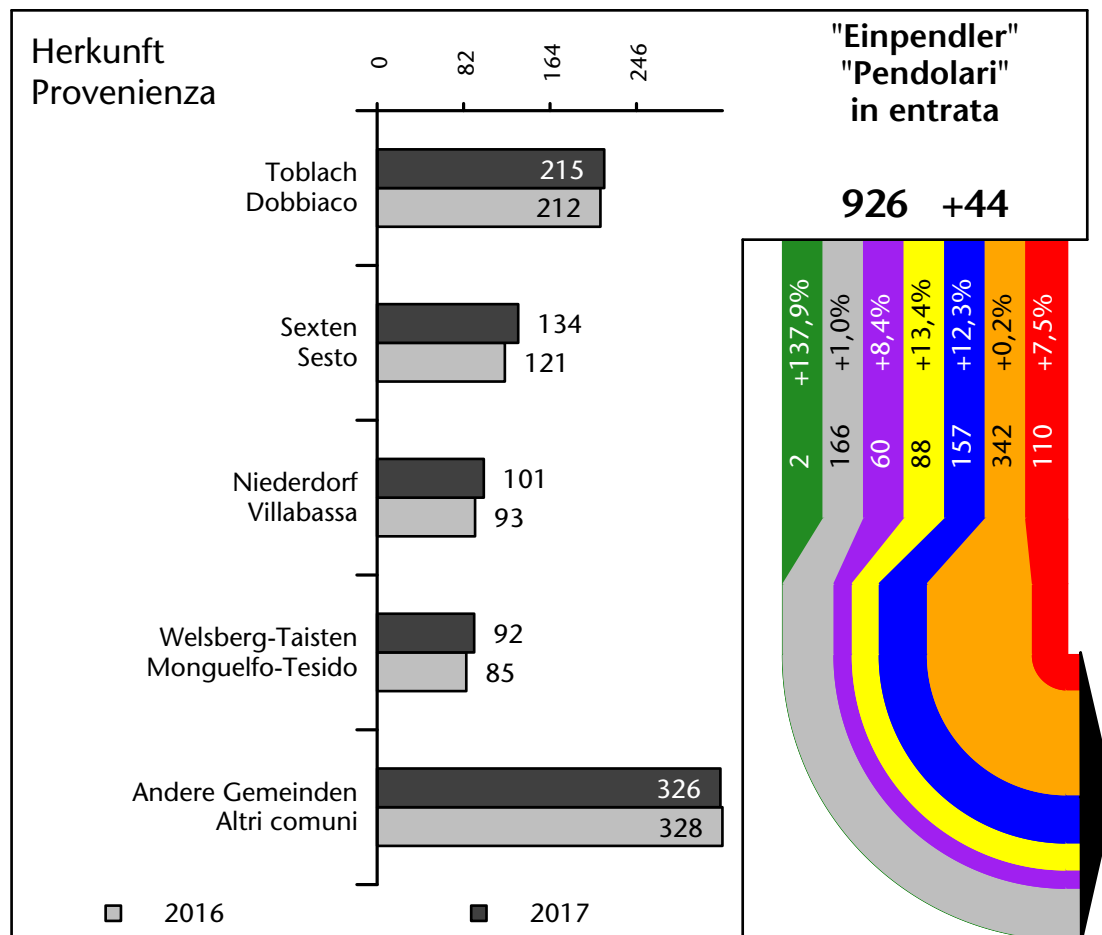

Arbeitnehmer u. eingetragene Arbeitslose mit Wohnort im Bezugsgebiet
Dipendenti e disoccupati iscritti domiciliati nel territorio di riferimento

1.420 +2,9%