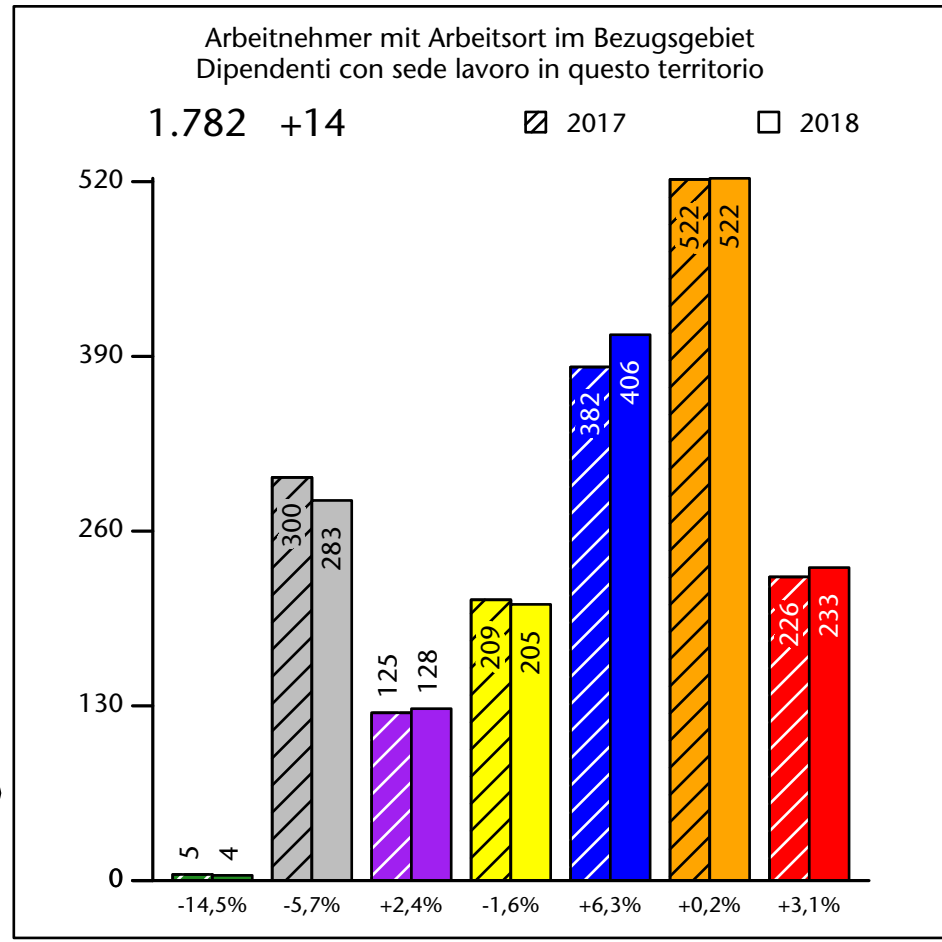

Arbeitnehmer u. eingetragene Arbeitslose mit Wohnort im Bezugsgebiet
Dipendenti e disoccupati iscritti domiciliati nel territorio di riferimento

1.465 +3,2%