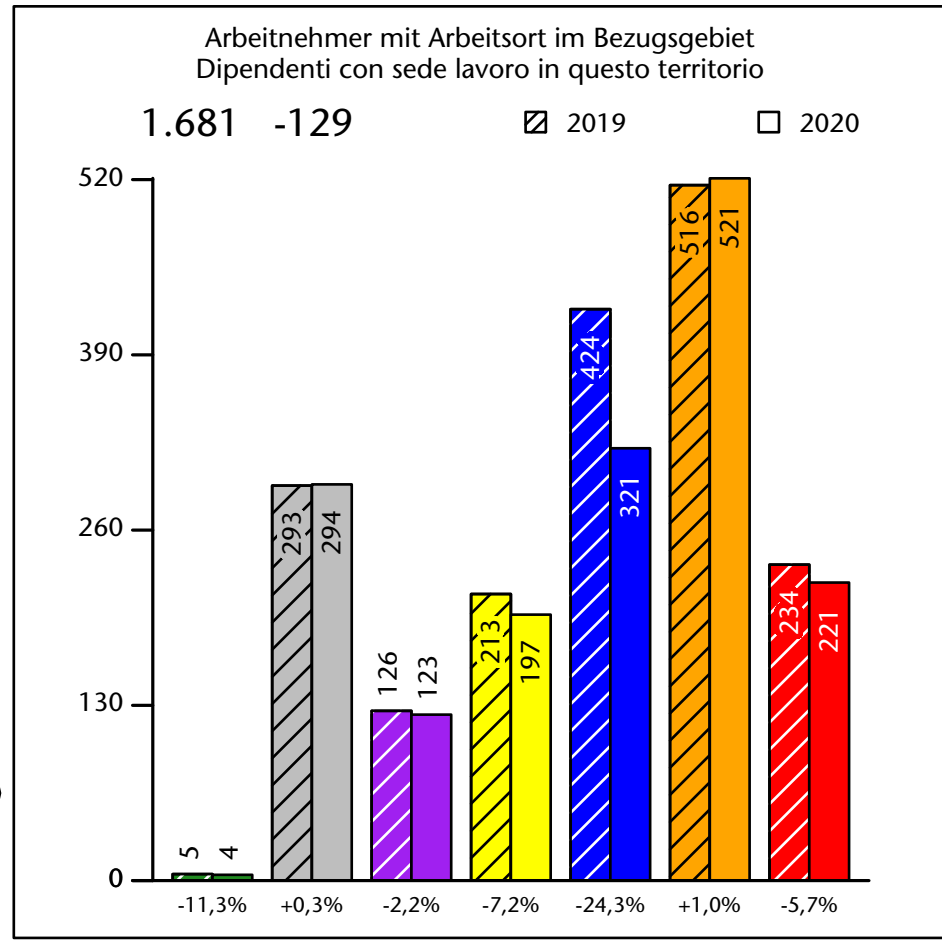

Arbeitnehmer u. eingetragene Arbeitslose mit Wohnort im Bezugsgebiet
Dipendenti e disoccupati iscritti domiciliati nel territorio di riferimento

1.435 -4,3%