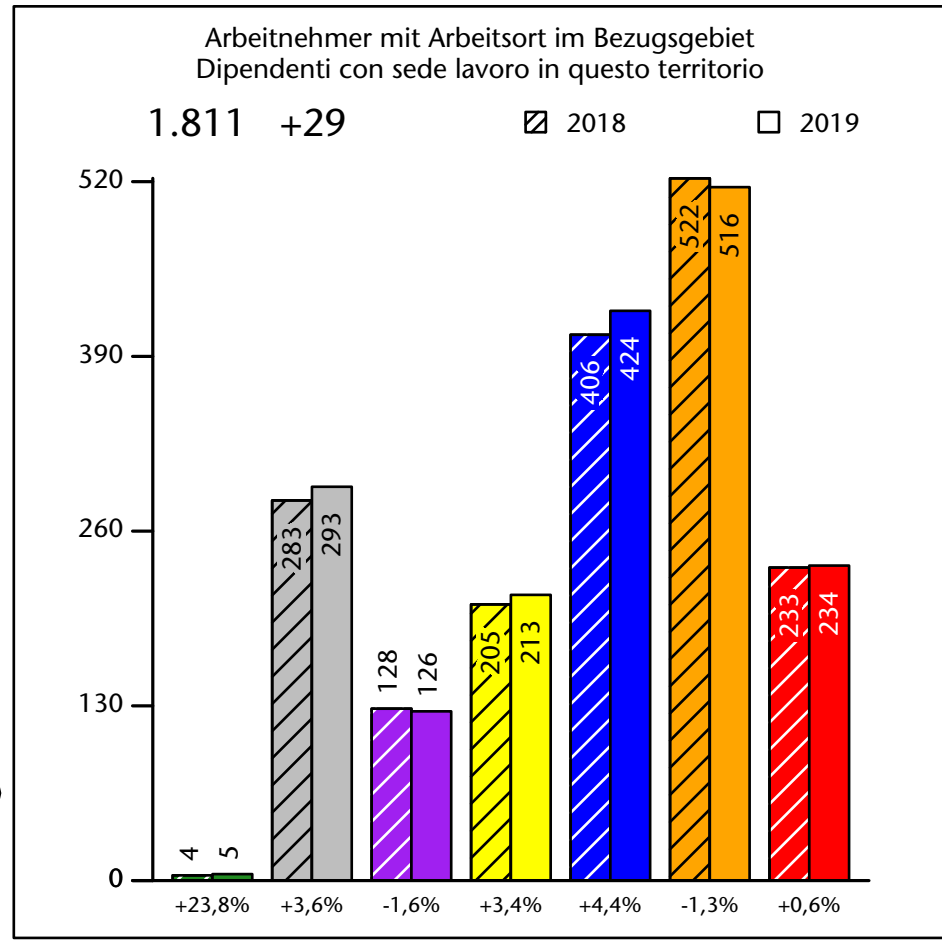

Arbeitnehmer u. eingetragene Arbeitslose mit Wohnort im Bezugsgebiet
Dipendenti e disoccupati iscritti domiciliati nel territorio di riferimento

1.499 +2,3%