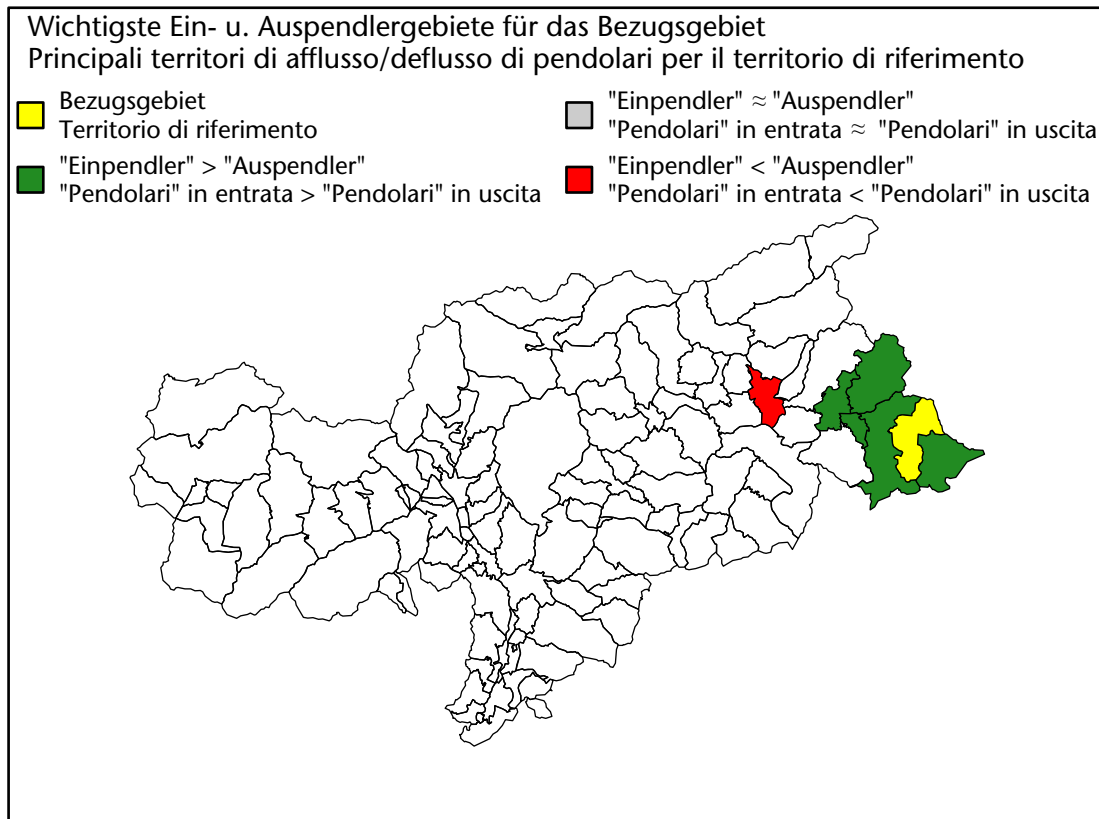

Arbeitsmarkt in der Gemeinde Innichen - 2020

Mercato del lavoro nel comune di S.Candido - 2020

mit Veränderungen zum Vorjahr - con variazioni rispetto all'anno precedente