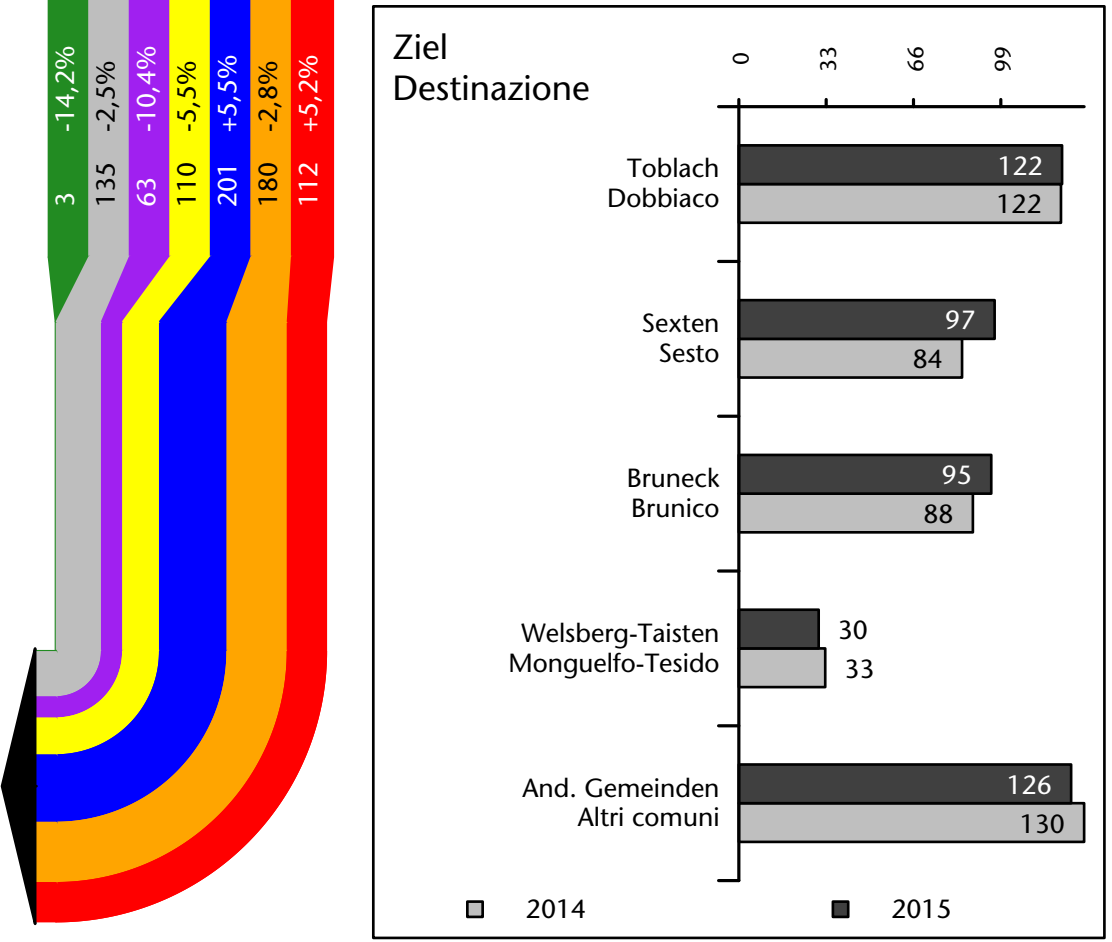

Arbeitnehmer u. eingetragene Arbeitslose mit Wohnort im Bezugsgebiet
Dipendenti e disoccupati iscritti domiciliati nel territorio di riferimento

1.366 +1,1%