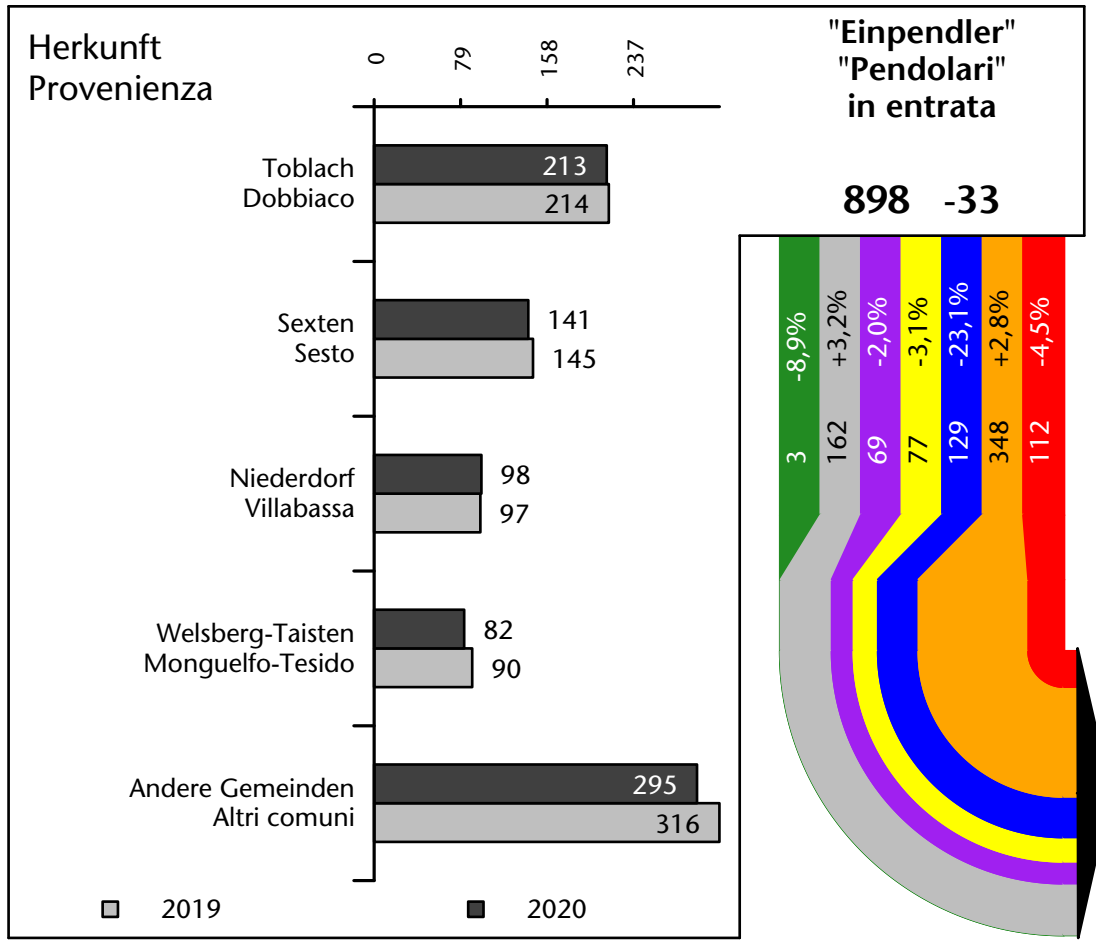

Arbeitnehmer u. eingetragene Arbeitslose mit Wohnort im Bezugsgebiet
Dipendenti e disoccupati iscritti domiciliati nel territorio di riferimento

1.435 -4,3%