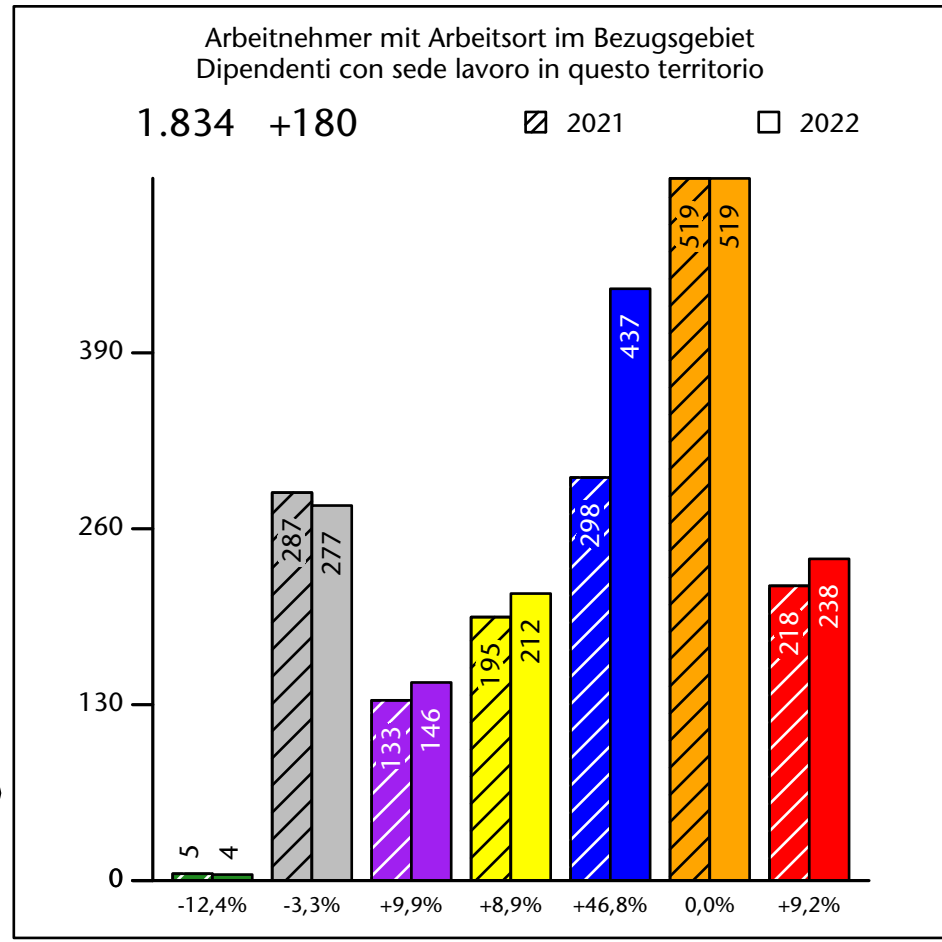

Arbeitsmarkt in der Gemeinde Innichen - 2023

Mercato del lavoro nel comune di S.Candido - 2023

mit Veränderungen zum Vorjahr - con variazioni rispetto all'anno precedente

Arbeitnehmer u. eingetragene Arbeitslose mit Wohnort im Bezugsgebiet
Dipendenti e disoccupati iscritti domiciliati nel territorio di riferimento

1.497 +0,6%

Arbeitsmarkt in der Gemeinde Innichen - 2022

Mercato del lavoro nel comune di S.Candido - 2022

mit Veränderungen zum Vorjahr - con variazioni rispetto all'anno precedente

Arbeitnehmer u. eingetragene Arbeitslose mit Wohnort im Bezugsgebiet
Dipendenti e disoccupati iscritti domiciliati nel territorio di riferimento

1.484 +4,4%

Arbeitsmarkt in der Gemeinde Innichen - 2021

Mercato del lavoro nel comune di S.Candido - 2021

mit Veränderungen zum Vorjahr - con variazioni rispetto all'anno precedente

Arbeitnehmer u. eingetragene Arbeitslose mit Wohnort im Bezugsgebiet
Dipendenti e disoccupati iscritti domiciliati nel territorio di riferimento