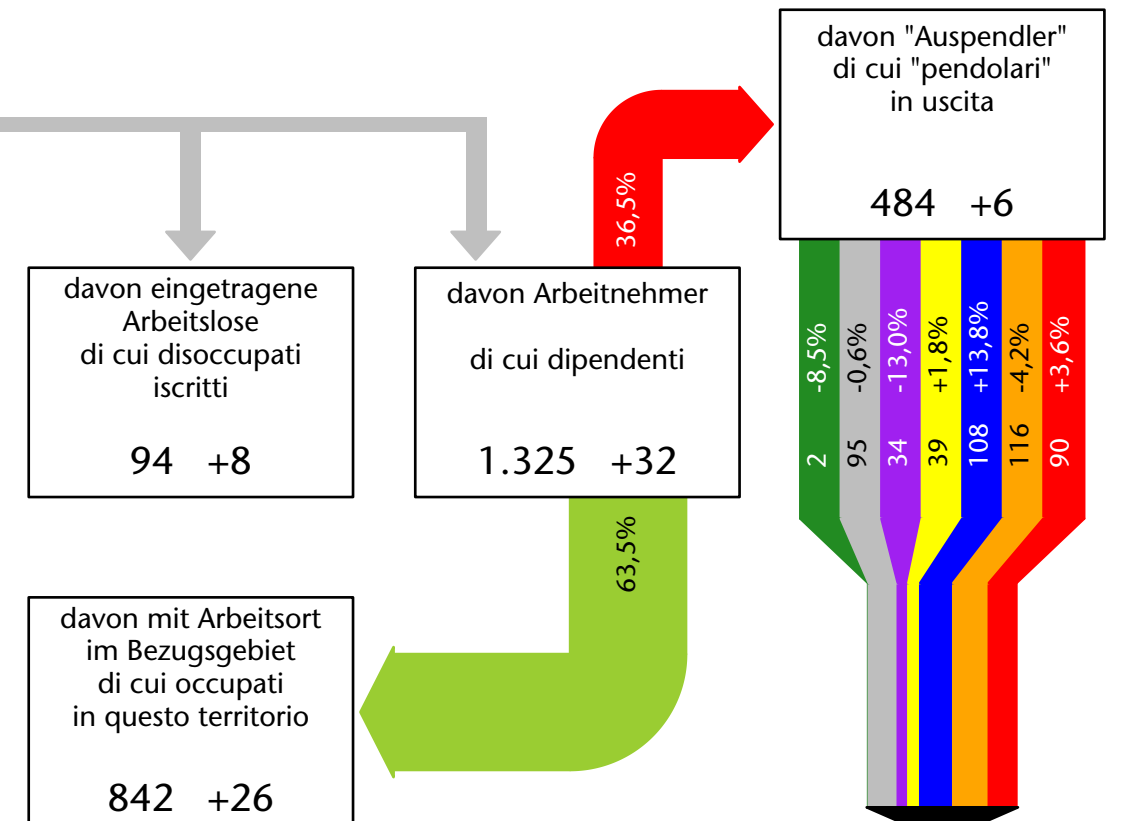

Arbeitnehmer u. eingetragene Arbeitslose mit Wohnort im Bezugsgebiet
Dipendenti e disoccupati iscritti domiciliati nel territorio di riferimento

1.420 +2,9%