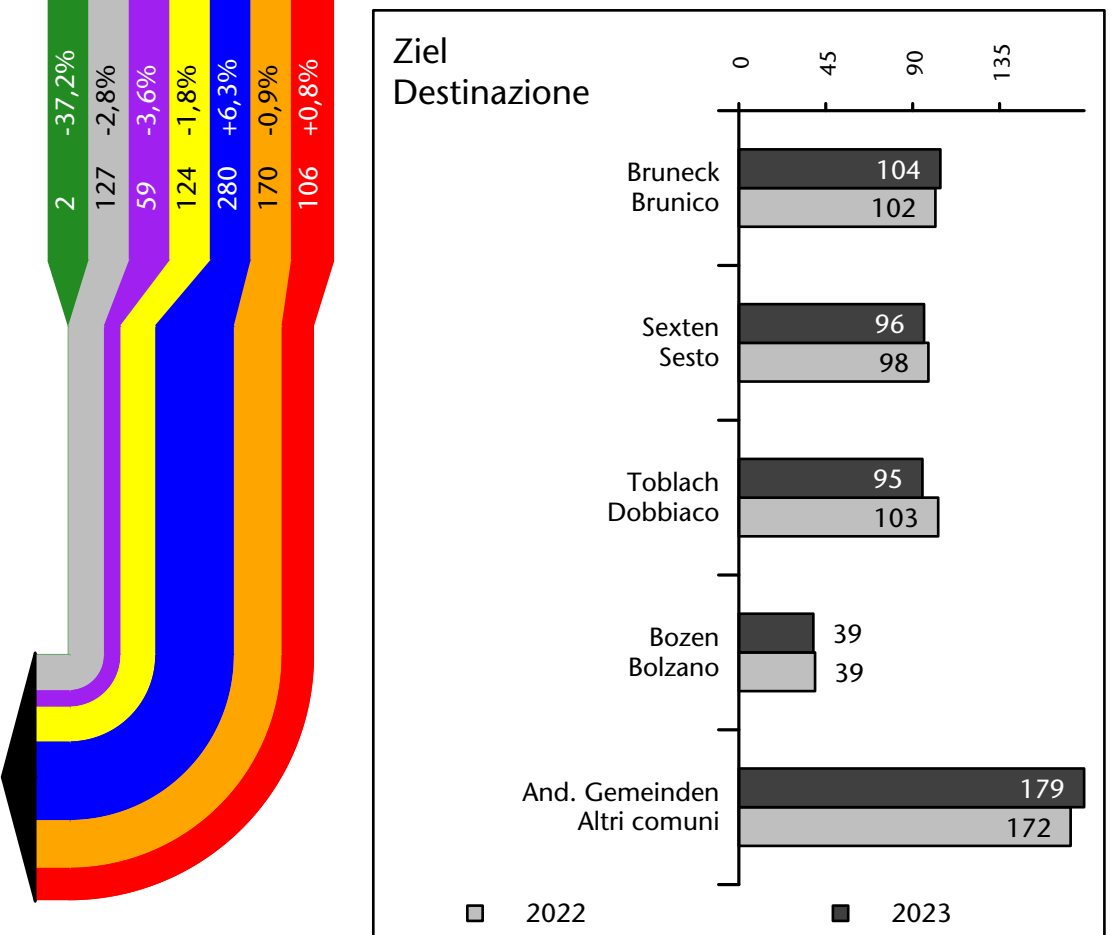

Arbeitnehmer u. eingetragene Arbeitslose mit Wohnort im Bezugsgebiet
Dipendenti e disoccupati iscritti domiciliati nel territorio di riferimento

1.497 +0,6%