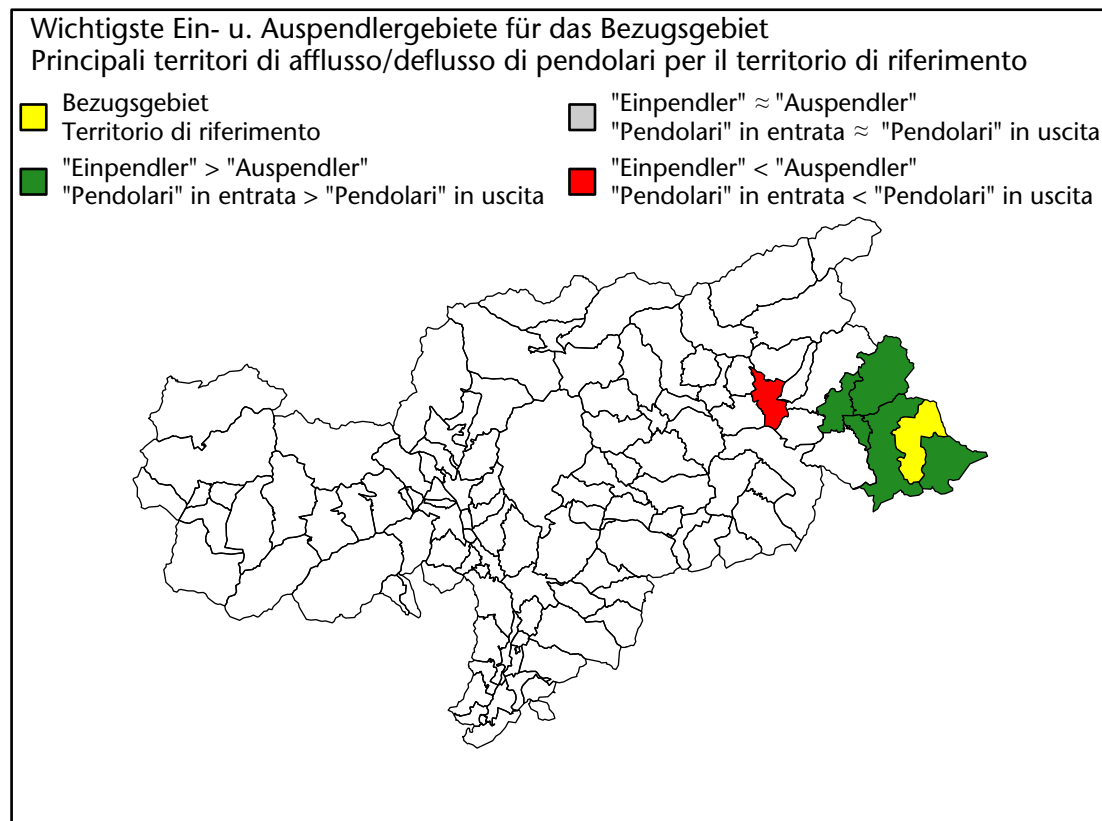

Arbeitsmarkt in der Gemeinde Innichen - 2017 Mercato del lavoro nel comune di S.Candido - 2017

mit Veränderungen zum Vorjahr - con variazioni rispetto all'anno precedente