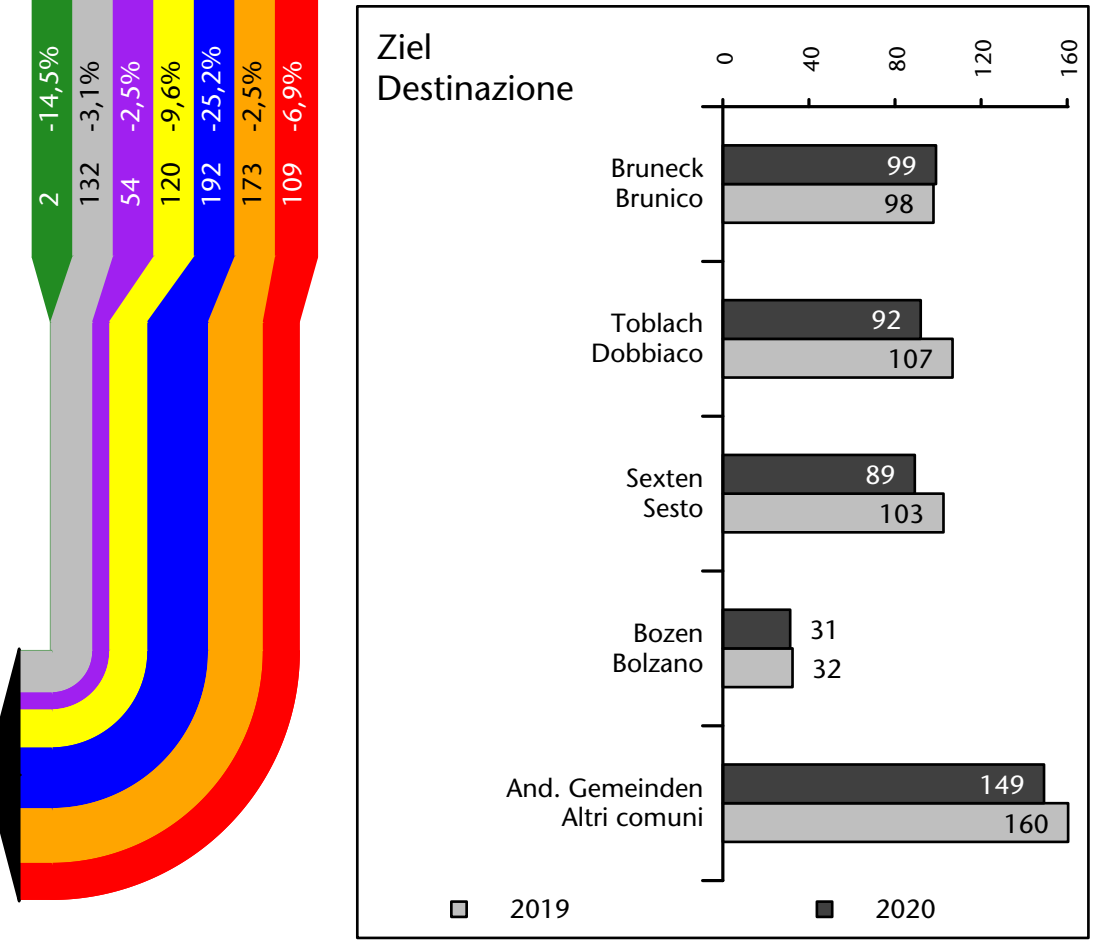

Arbeitnehmer u. eingetragene Arbeitslose mit Wohnort im Bezugsgebiet
Dipendenti e disoccupati iscritti domiciliati nel territorio di riferimento

1.435 -4,3%