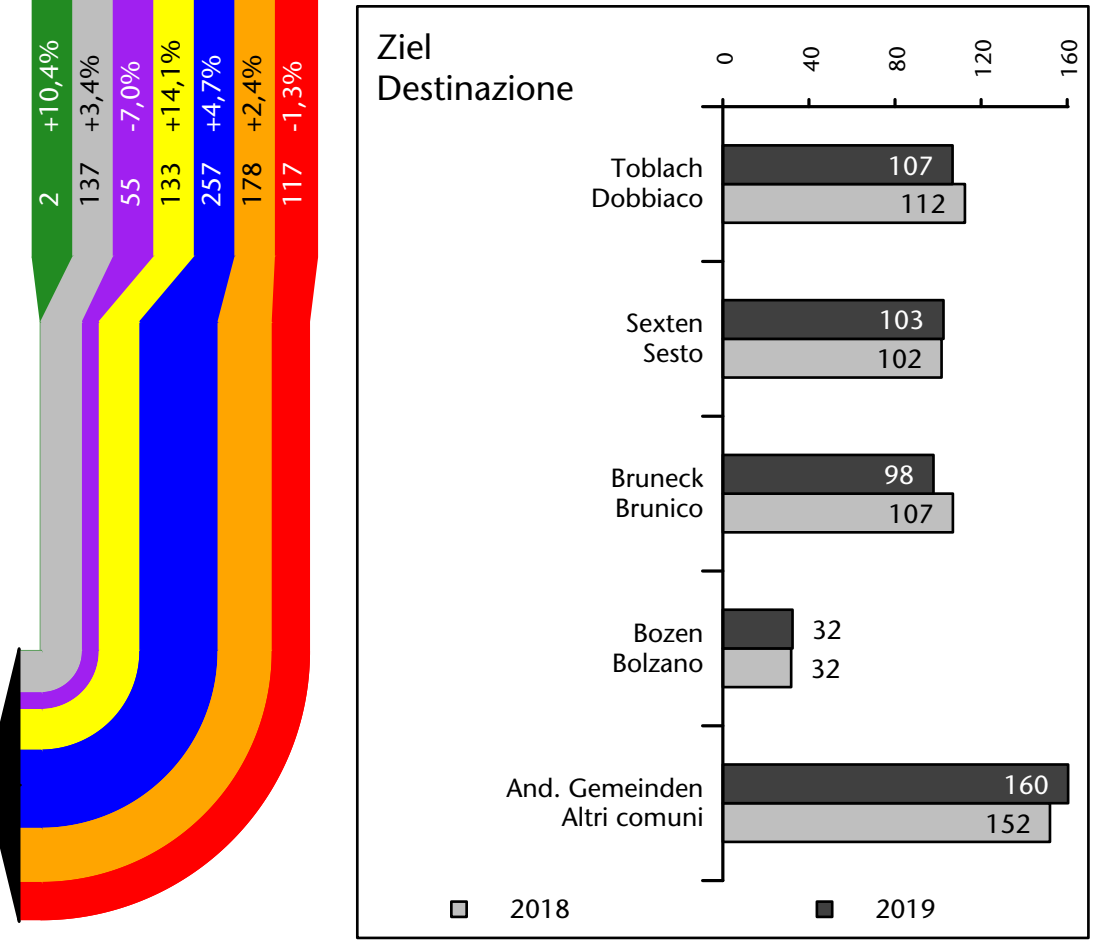

Arbeitnehmer u. eingetragene Arbeitslose mit Wohnort im Bezugsgebiet
Dipendenti e disoccupati iscritti domiciliati nel territorio di riferimento

1.499 +2,3%