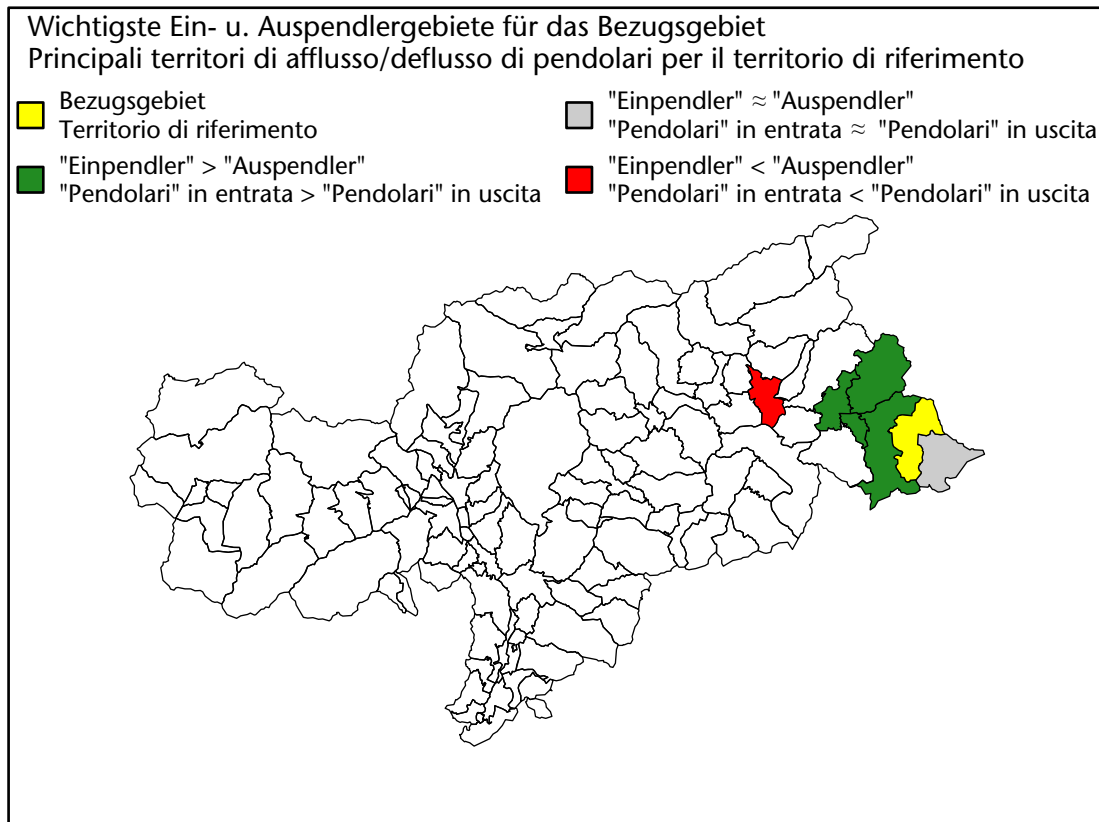

Arbeitsmarkt in der Gemeinde Innichen - 2015

Mercato del lavoro nel comune di S.Candido - 2015

mit Veränderungen zum Vorjahr - con variazioni rispetto all'anno precedente