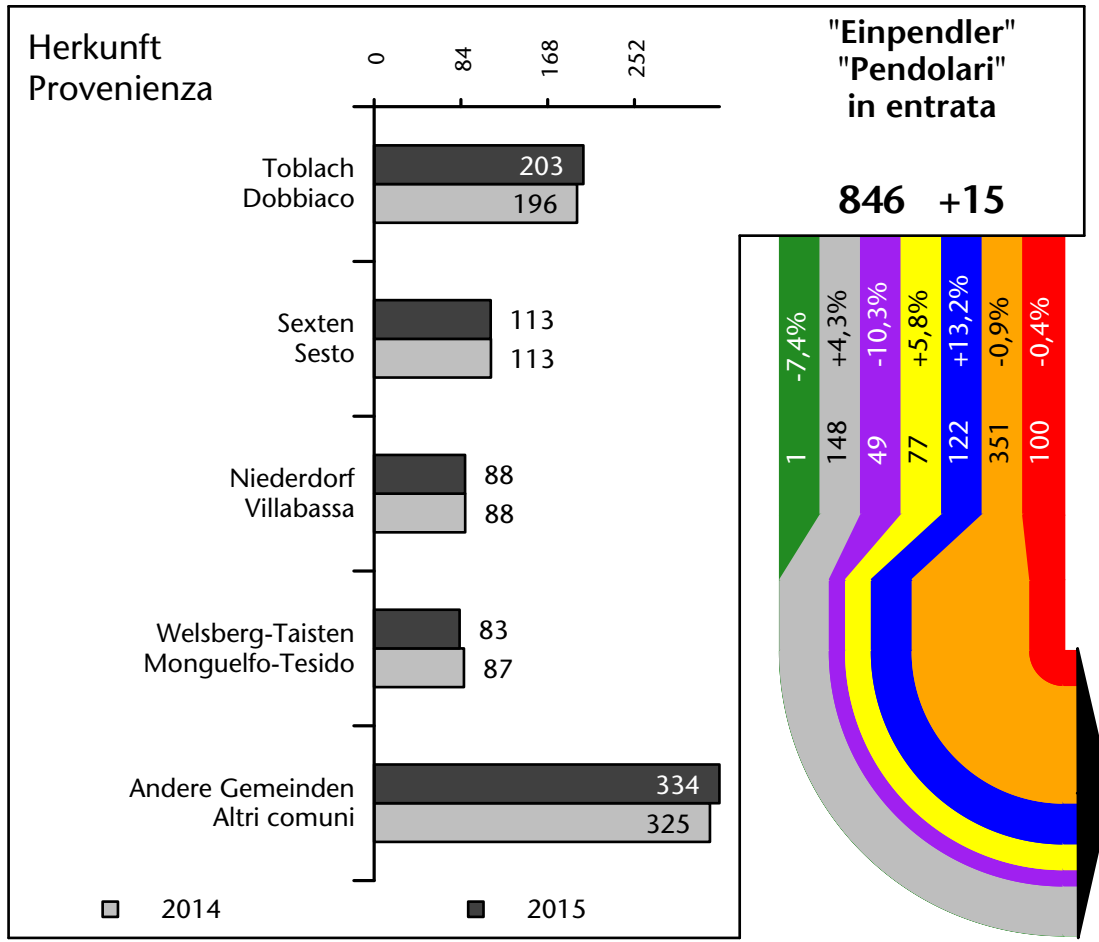

Arbeitnehmer u. eingetragene Arbeitslose mit Wohnort im Bezugsgebiet
Dipendenti e disoccupati iscritti domiciliati nel territorio di riferimento

1.366 +1,1%