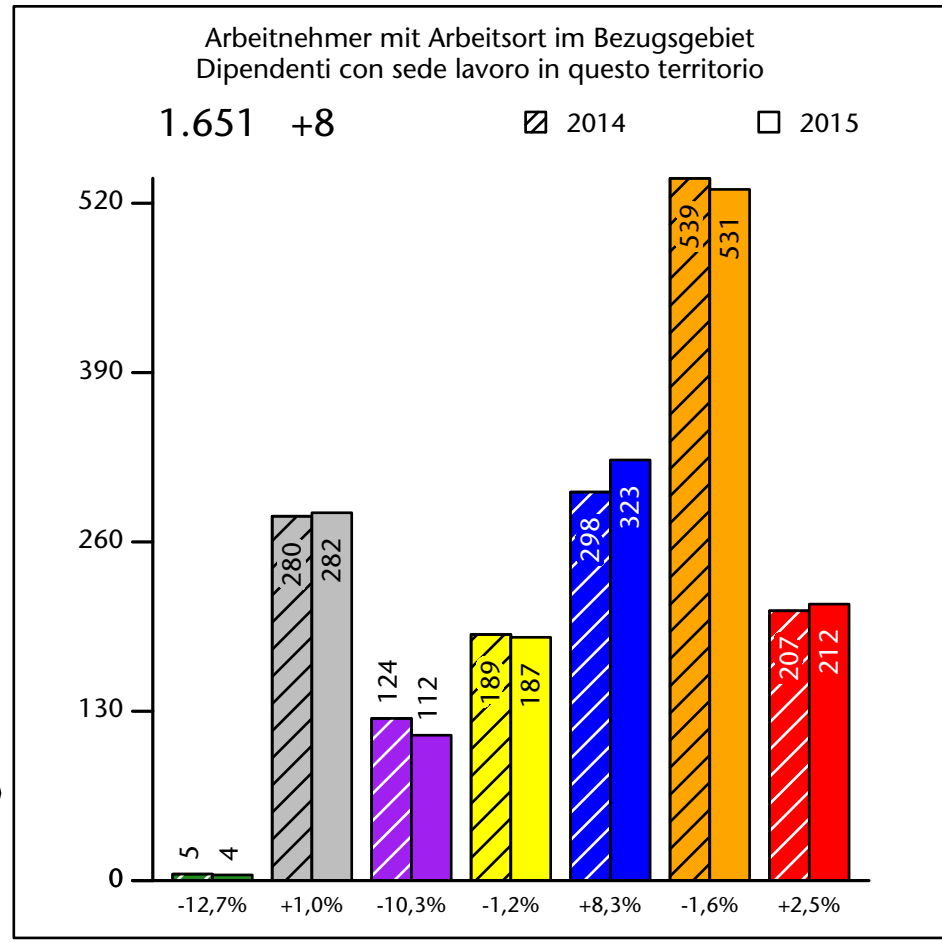

Arbeitnehmer u. eingetragene Arbeitslose mit Wohnort im Bezugsgebiet
Dipendenti e disoccupati iscritti domiciliati nel territorio di riferimento

1.366 +1,1%