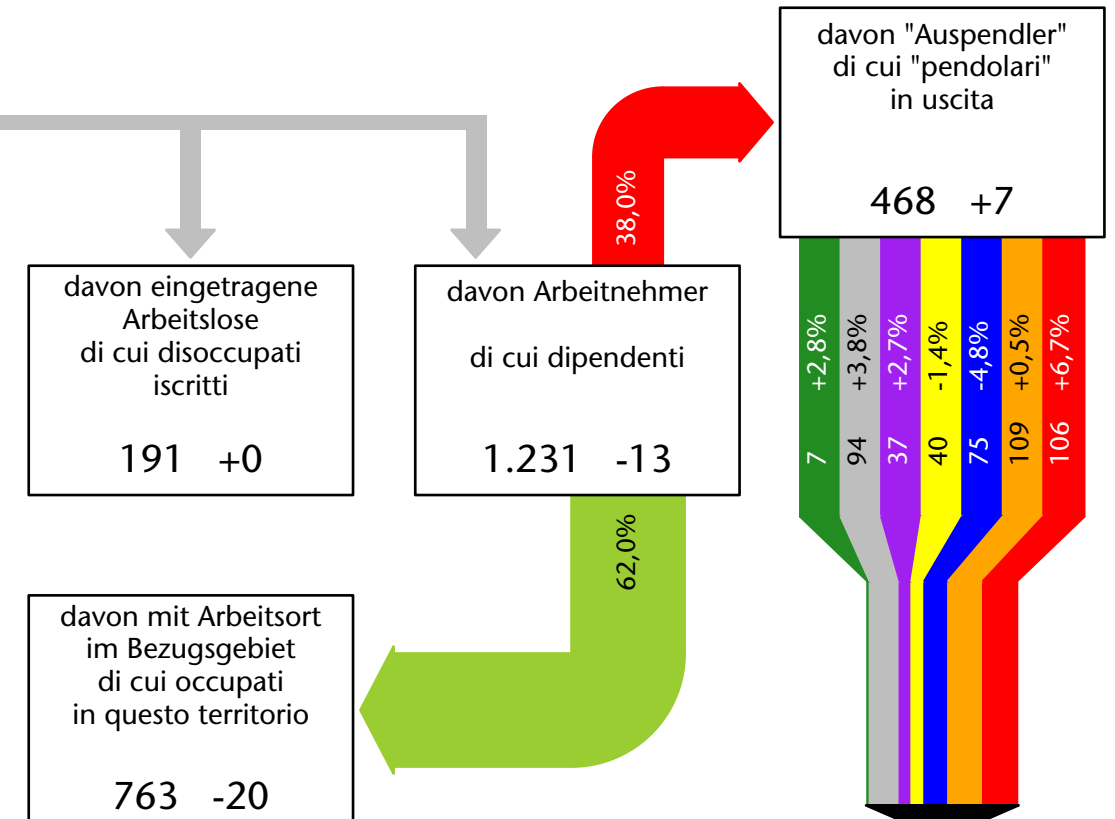

Arbeitnehmer u. eingetragene Arbeitslose mit Wohnort im Bezugsgebiet
Dipendenti e disoccupati iscritti domiciliati nel territorio di riferimento

1.422 -0,9%