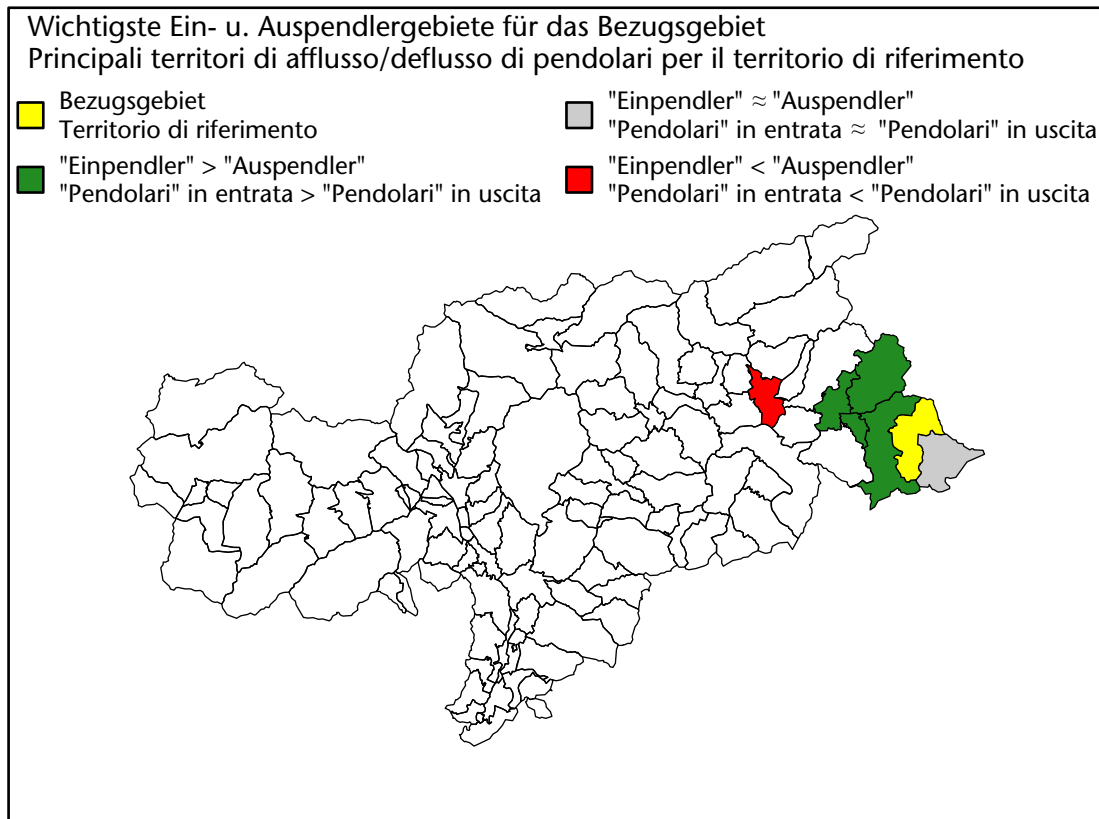

Arbeitsmarkt in der Gemeinde Innichen - 2014

Mercato del lavoro nel comune di S.Candido - 2014

mit Veränderungen zum Vorjahr - con variazioni rispetto all'anno precedente