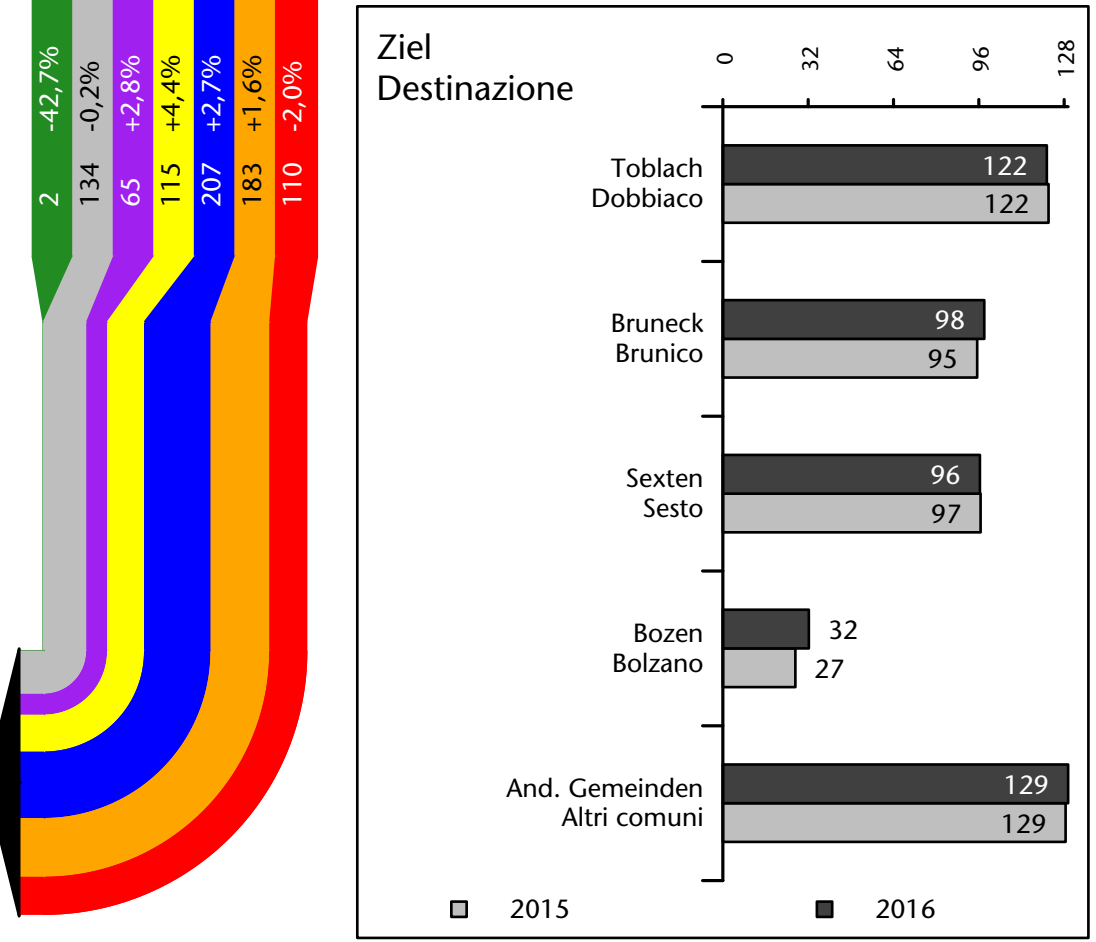

Arbeitnehmer u. eingetragene Arbeitslose mit Wohnort im Bezugsgebiet
Dipendenti e disoccupati iscritti domiciliati nel territorio di riferimento

1.379 +0,9%