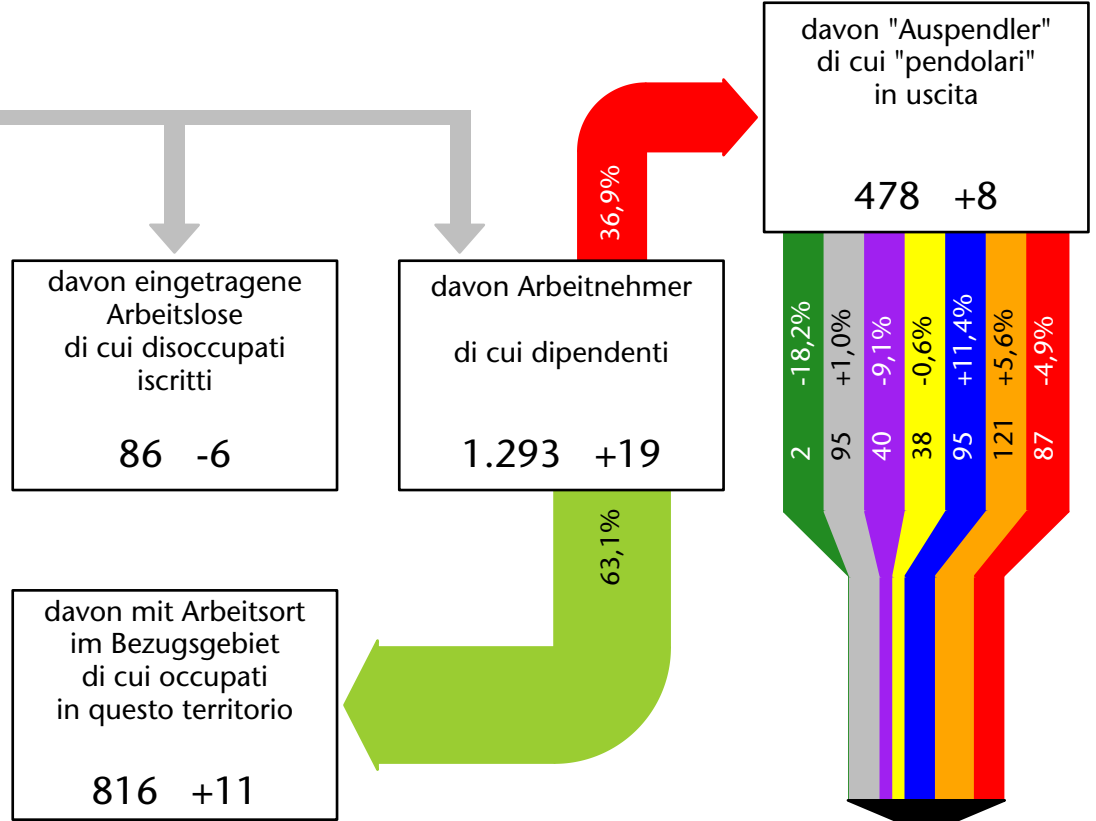

Arbeitnehmer u. eingetragene Arbeitslose mit Wohnort im Bezugsgebiet
Dipendenti e disoccupati iscritti domiciliati nel territorio di riferimento

1.379 +0,9%