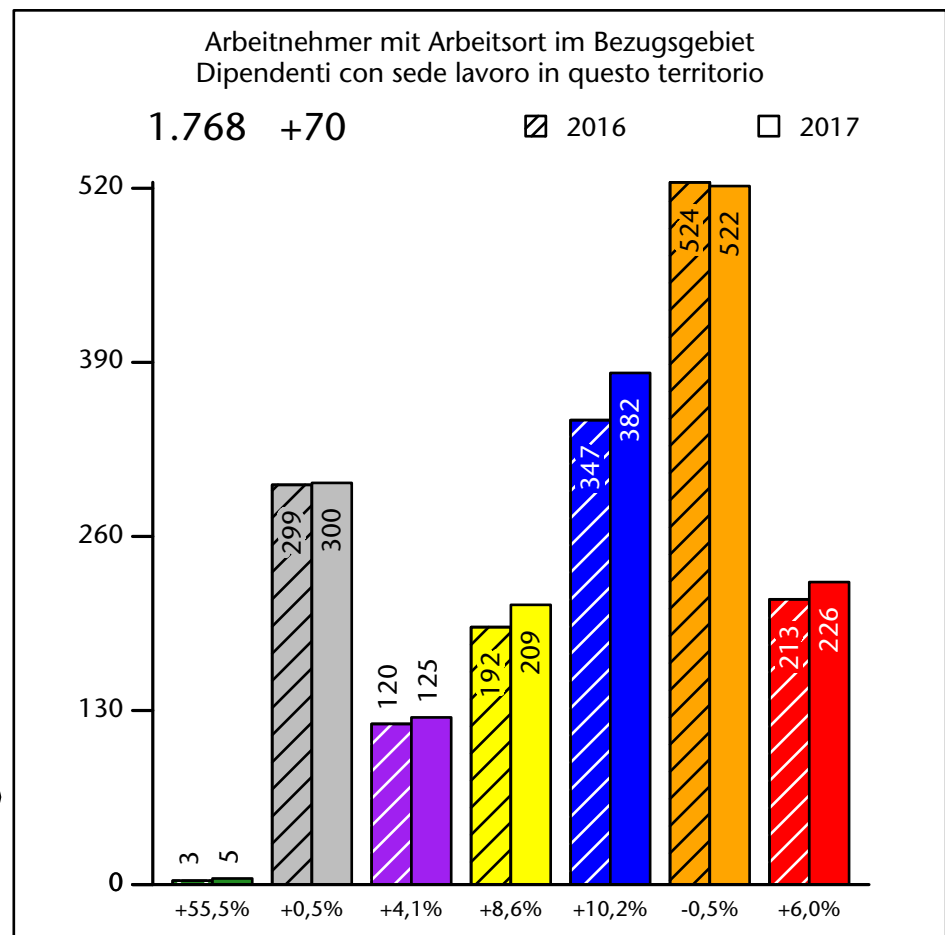

Arbeitnehmer u. eingetragene Arbeitslose mit Wohnort im Bezugsgebiet
Dipendenti e disoccupati iscritti domiciliati nel territorio di riferimento

1.420 +2,9%