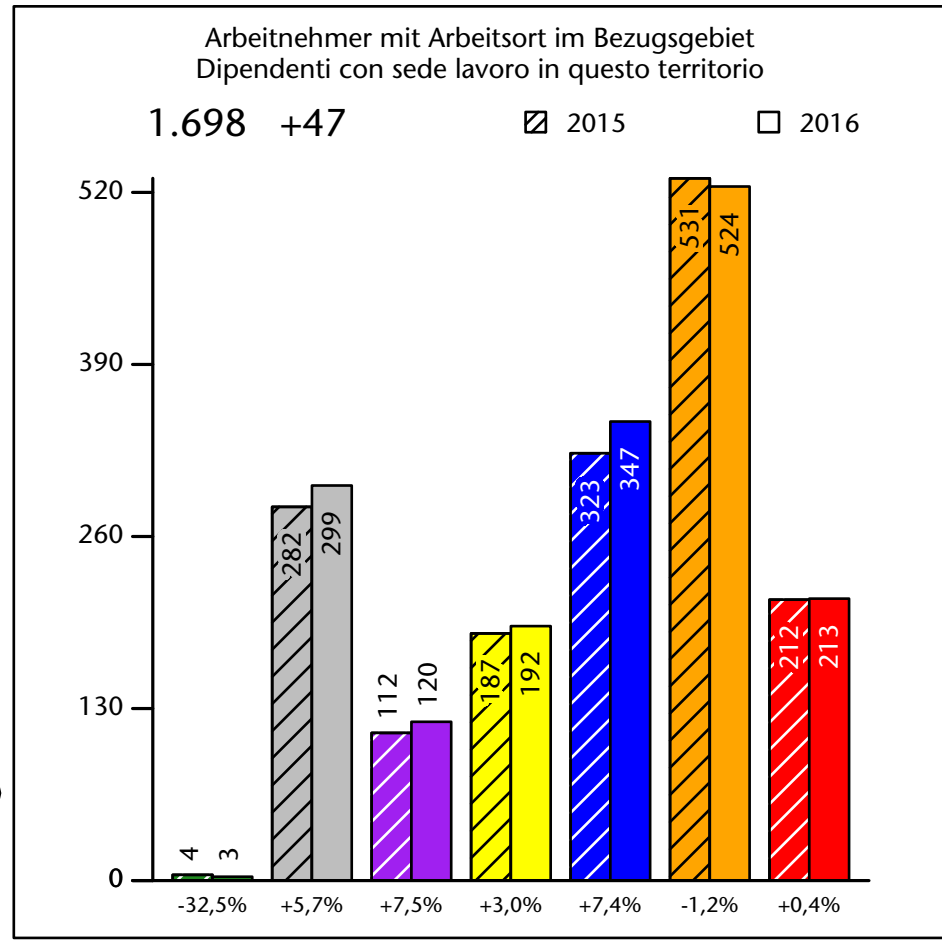

Arbeitnehmer u. eingetragene Arbeitslose mit Wohnort im Bezugsgebiet
Dipendenti e disoccupati iscritti domiciliati nel territorio di riferimento

1.379 +0,9%