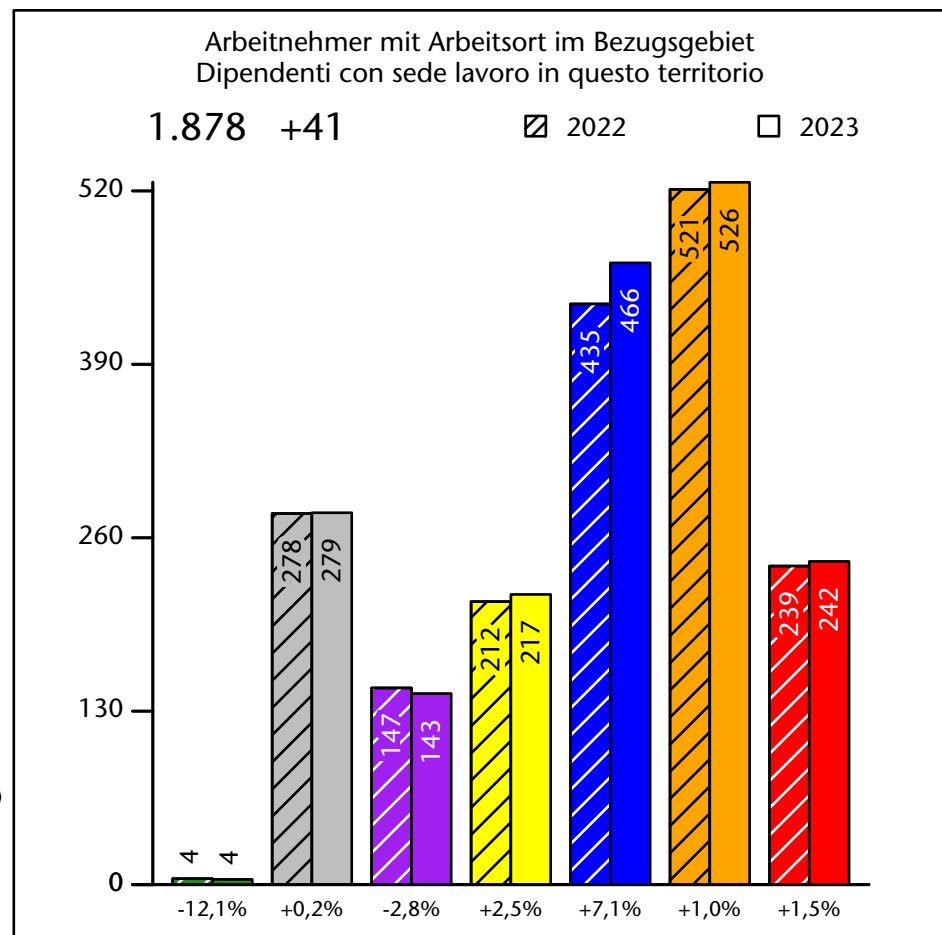

Arbeitsmarkt in der Gemeinde Innichen - 2023

Mercato del lavoro nel comune di S.Candido - 2023

mit Veränderungen zum Vorjahr - con variazioni rispetto all'anno precedente

Arbeitnehmer u. eingetragene Arbeitslose mit Wohnort im Bezugsgebiet
Dipendenti e disoccupati iscritti domiciliati nel territorio di riferimento

1.497 +0,6%

Arbeitsmarkt in der Gemeinde Innichen - 2022

Mercato del lavoro nel comune di S.Candido - 2022

mit Veränderungen zum Vorjahr - con variazioni rispetto all'anno precedente

Arbeitnehmer u. eingetragene Arbeitslose mit Wohnort im Bezugsgebiet
Dipendenti e disoccupati iscritti domiciliati nel territorio di riferimento