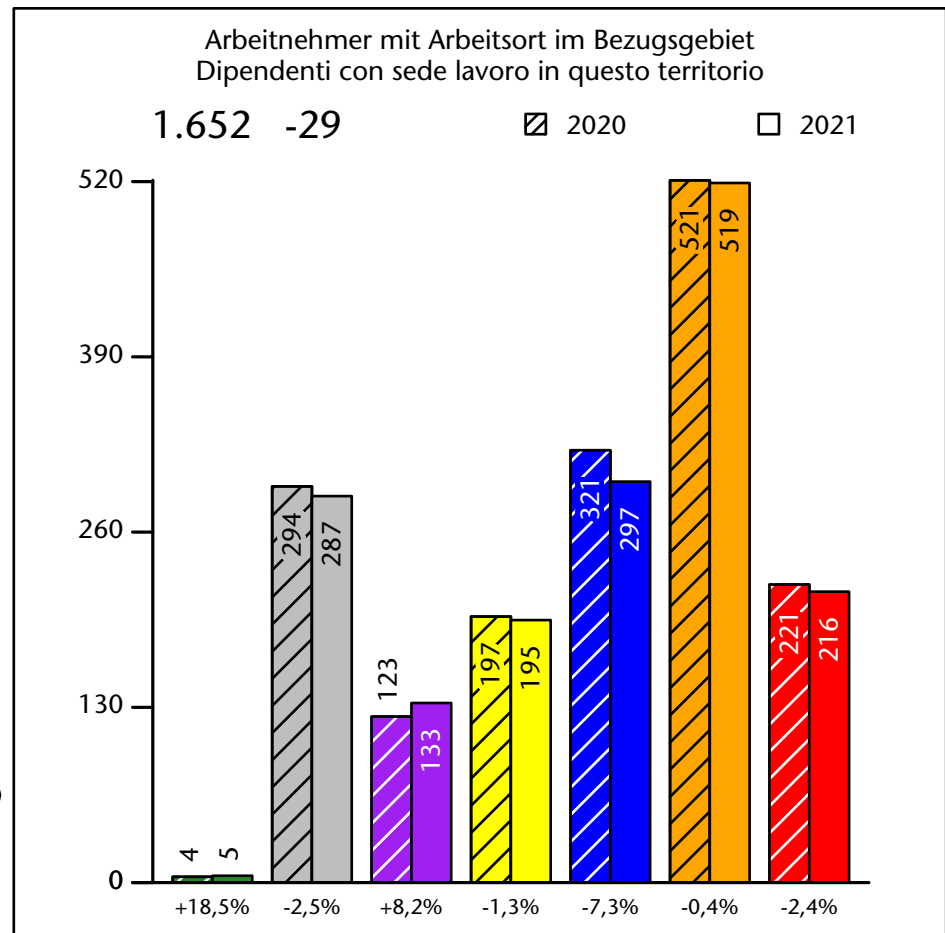

1.497 +0,6%

Arbeitsmarkt in der Gemeinde Innichen - 2022

Mercato del lavoro nel comune di S.Candido - 2022

mit Veränderungen zum Vorjahr - con variazioni rispetto all'anno precedente

Arbeitnehmer u. eingetragene Arbeitslose mit Wohnort im Bezugsgebiet
Dipendenti e disoccupati iscritti domiciliati nel territorio di riferimento

1.484 +4,4%

Arbeitsmarkt in der Gemeinde Innichen - 2021

Mercato del lavoro nel comune di S.Candido - 2021

mit Veränderungen zum Vorjahr - con variazioni rispetto all'anno precedente

Arbeitnehmer u. eingetragene Arbeitslose mit Wohnort im Bezugsgebiet
Dipendenti e disoccupati iscritti domiciliati nel territorio di riferimento

1.422 -0,9%

Arbeitsmarkt in der Gemeinde Innichen - 2020

Mercato del lavoro nel comune di S.Candido - 2020

mit Veränderungen zum Vorjahr - con variazioni rispetto all'anno precedente

Arbeitnehmer u. eingetragene Arbeitslose mit Wohnort im Bezugsgebiet
Dipendenti e disoccupati iscritti domiciliati nel territorio di riferimento