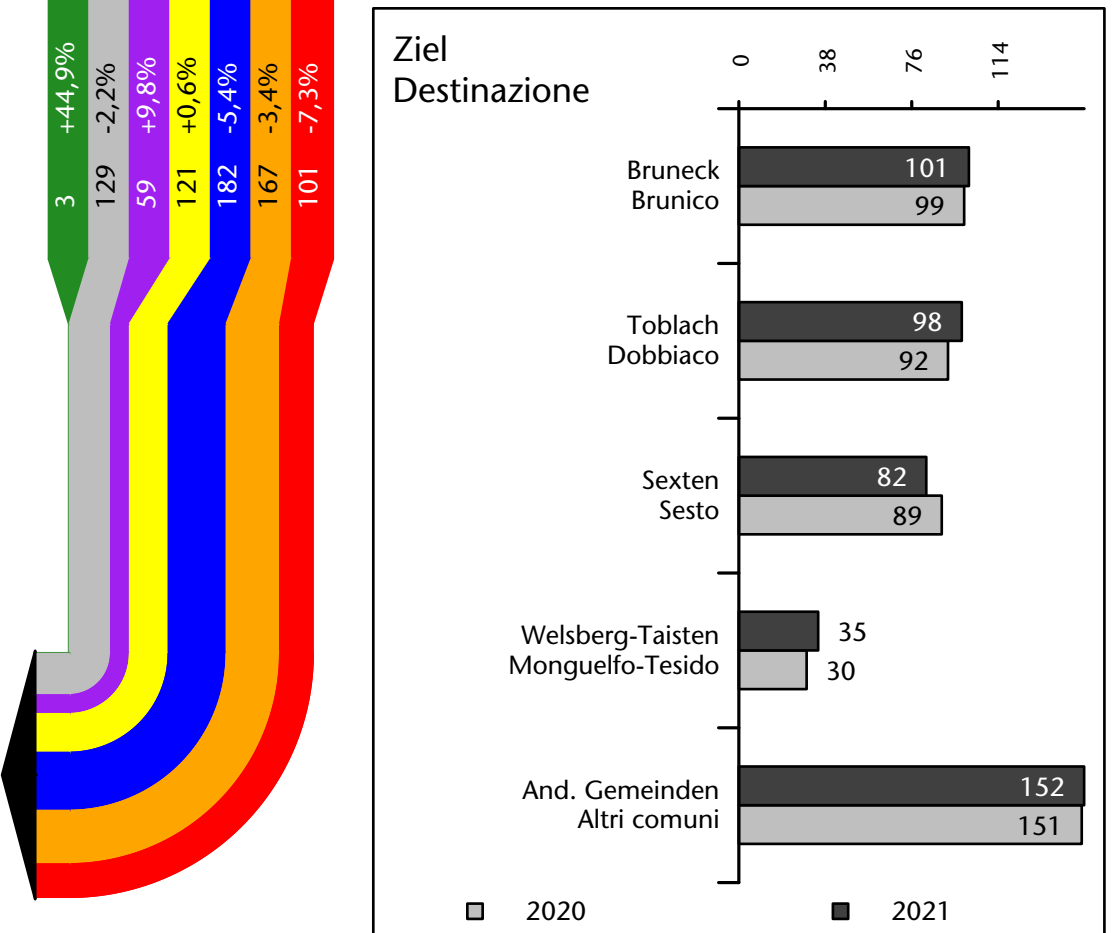

Arbeitnehmer u. eingetragene Arbeitslose mit Wohnort im Bezugsgebiet
Dipendenti e disoccupati iscritti domiciliati nel territorio di riferimento

1.422 -0,9%