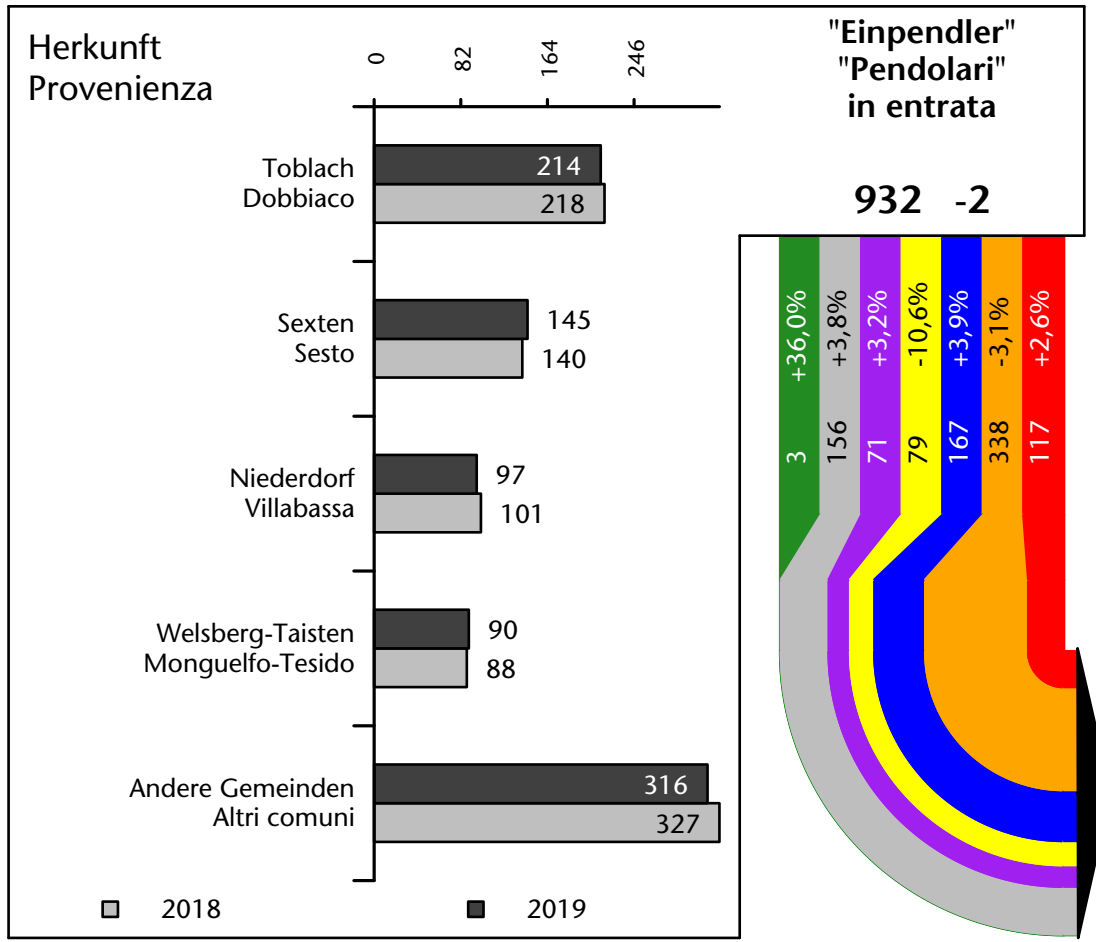

Arbeitnehmer u. eingetragene Arbeitslose mit Wohnort im Bezugsgebiet
Dipendenti e disoccupati iscritti domiciliati nel territorio di riferimento

1.499 +2,3%