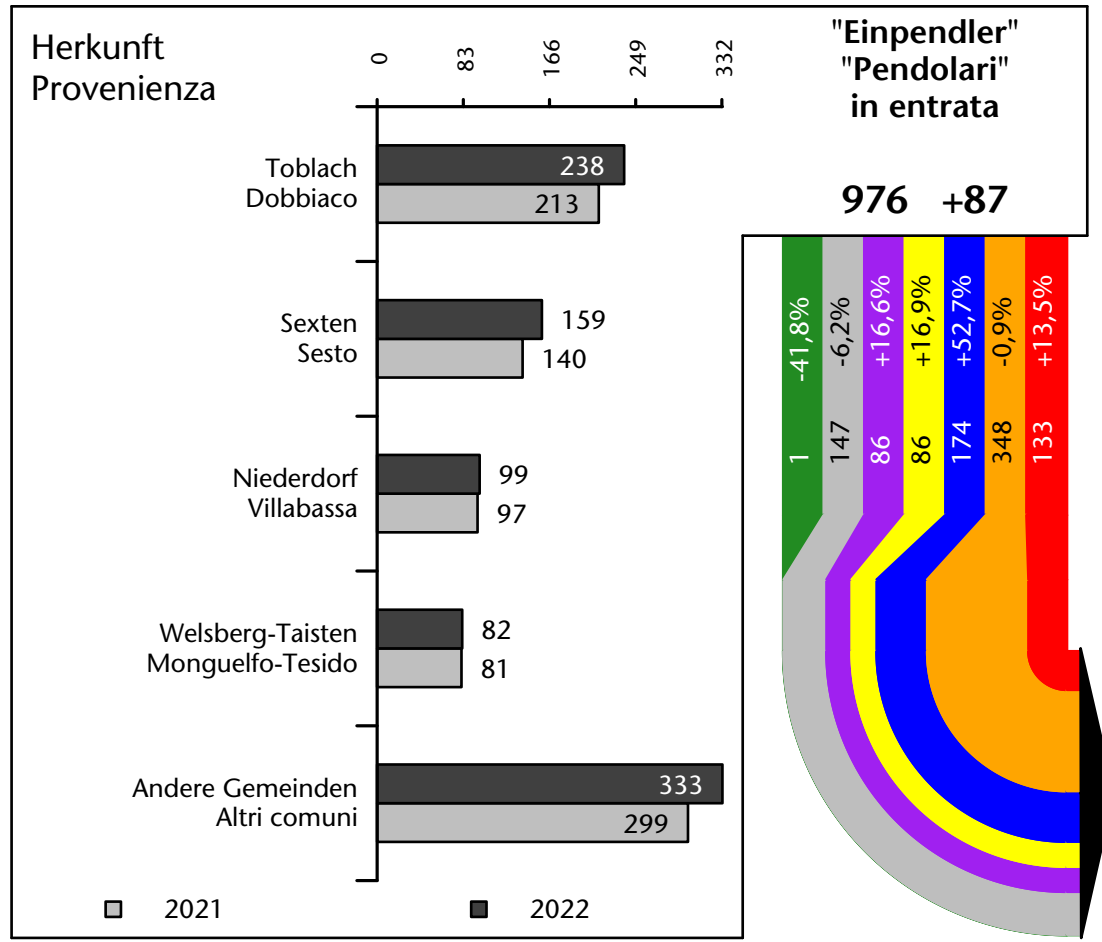

1.497 +0,6%

Arbeitsmarkt in der Gemeinde Innichen - 2022

Mercato del lavoro nel comune di S.Candido - 2022

mit Veränderungen zum Vorjahr - con variazioni rispetto all'anno precedente

Arbeitnehmer u. eingetragene Arbeitslose mit Wohnort im Bezugsgebiet
Dipendenti e disoccupati iscritti domiciliati nel territorio di riferimento

1.484 +4,4%

Arbeitsmarkt in der Gemeinde Innichen - 2021

Mercato del lavoro nel comune di S.Candido - 2021

mit Veränderungen zum Vorjahr - con variazioni rispetto all'anno precedente

Arbeitnehmer u. eingetragene Arbeitslose mit Wohnort im Bezugsgebiet
Dipendenti e disoccupati iscritti domiciliati nel territorio di riferimento