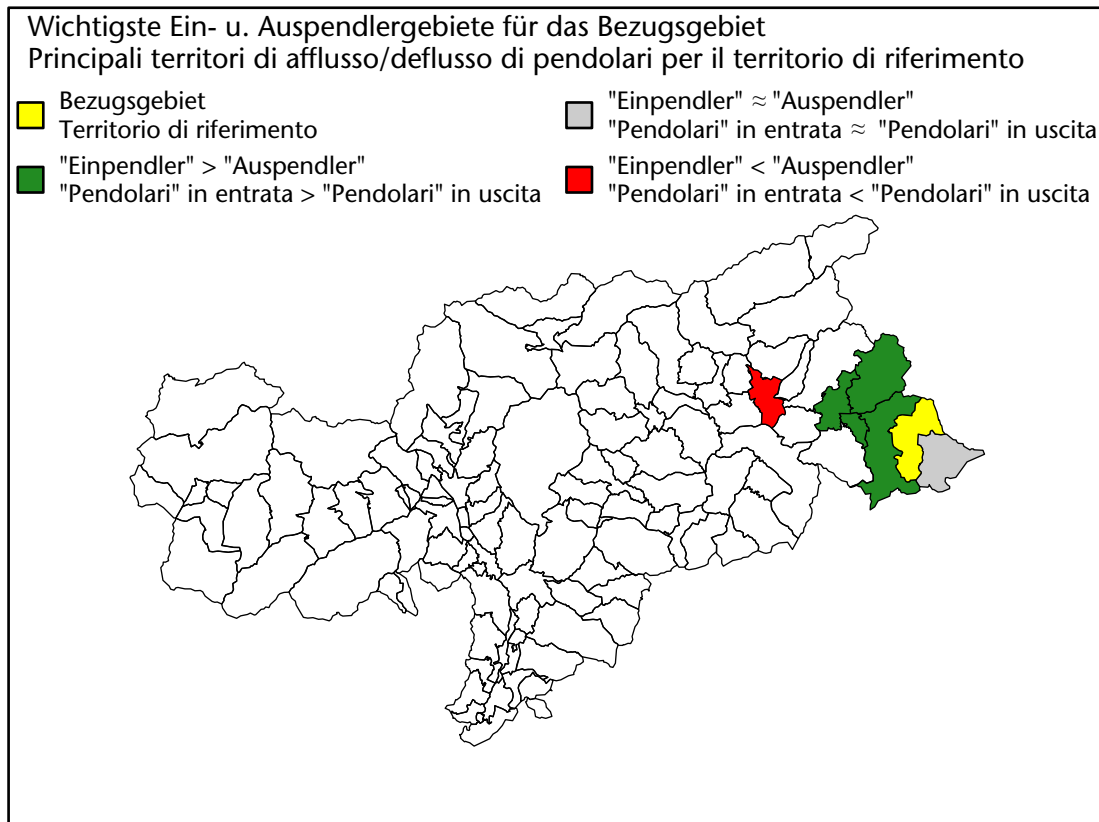

Arbeitsmarkt in der Gemeinde Innichen - 2016 Mercato del lavoro nel comune di S.Candido - 2016

mit Veränderungen zum Vorjahr - con variazioni rispetto all'anno precedente