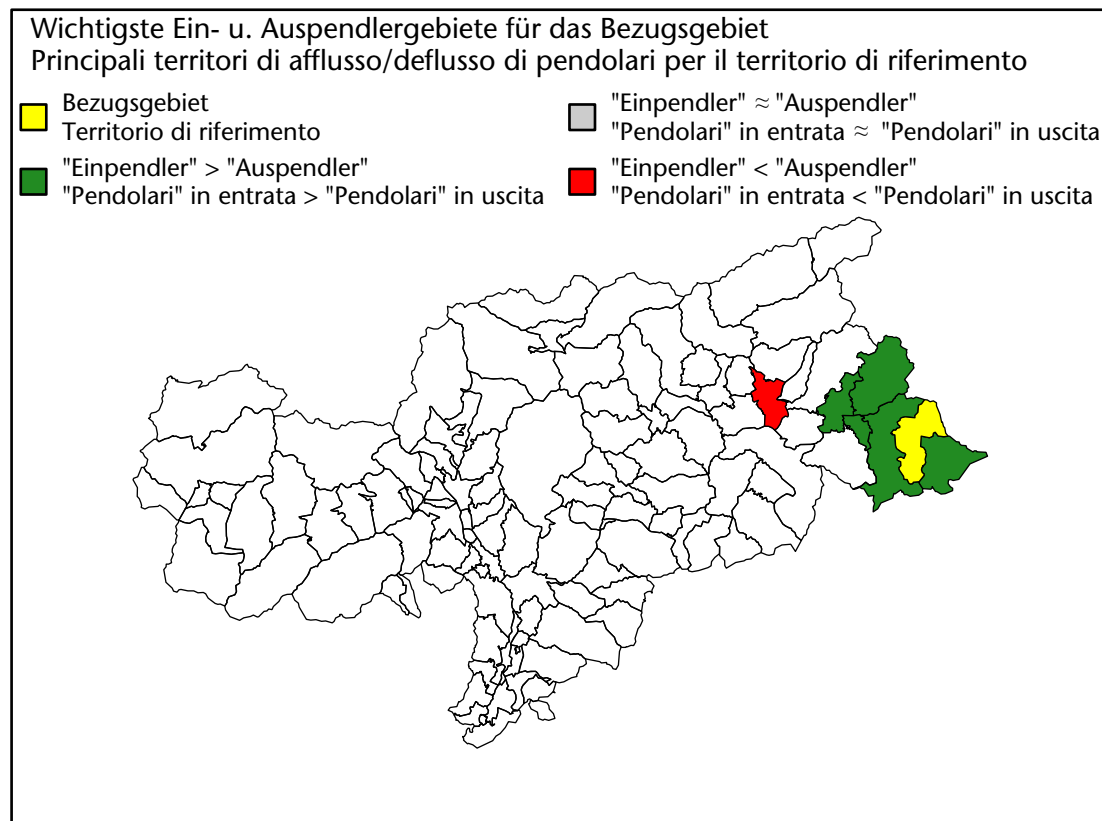

Arbeitsmarkt in der Gemeinde Innichen - 2023

Mercato del lavoro nel comune di S.Candido - 2023

mit Veränderungen zum Vorjahr - con variazioni rispetto all'anno precedente

Arbeitnehmer u. eingetragene Arbeitslose mit Wohnort im Bezugsgebiet
Dipendenti e disoccupati iscritti domiciliati nel territorio di riferimento