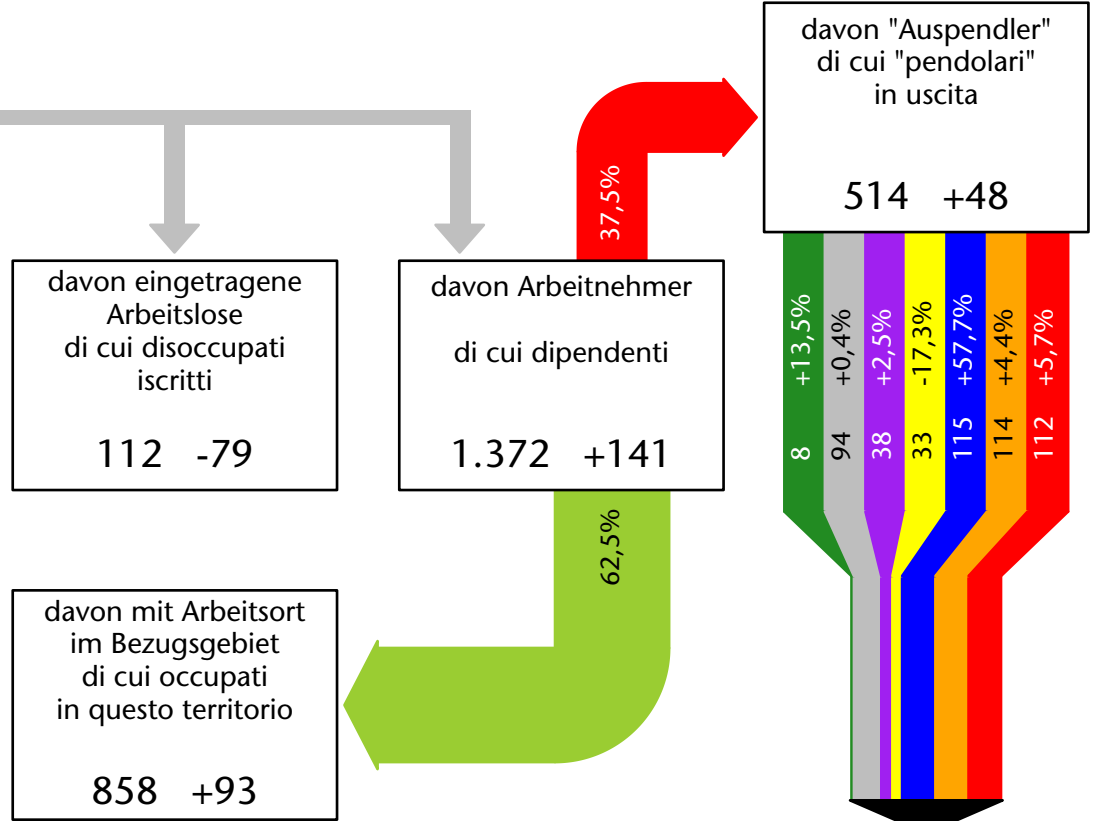

Arbeitnehmer u. eingetragene Arbeitslose mit Wohnort im Bezugsgebiet
Dipendenti e disoccupati iscritti domiciliati nel territorio di riferimento

1.484 +4,4%