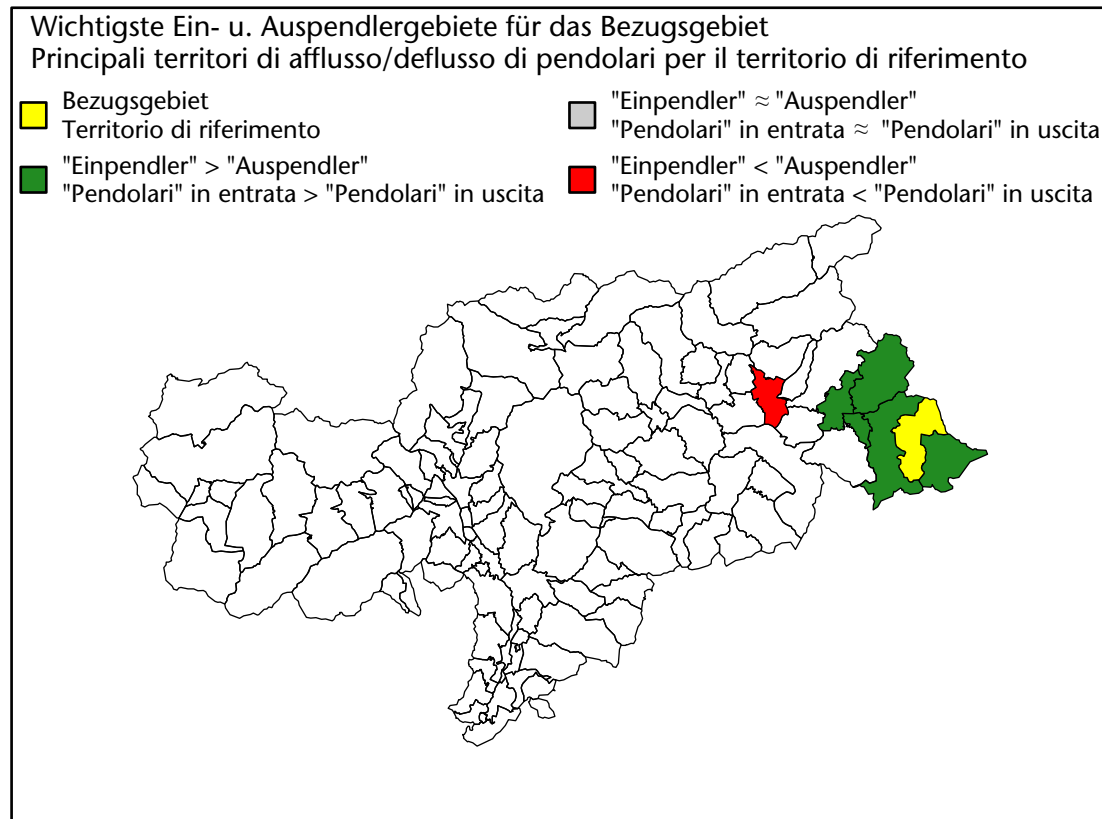

Arbeitsmarkt in der Gemeinde Innichen - 2022

Mercato del lavoro nel comune di S.Candido - 2022

mit Veränderungen zum Vorjahr - con variazioni rispetto all'anno precedente