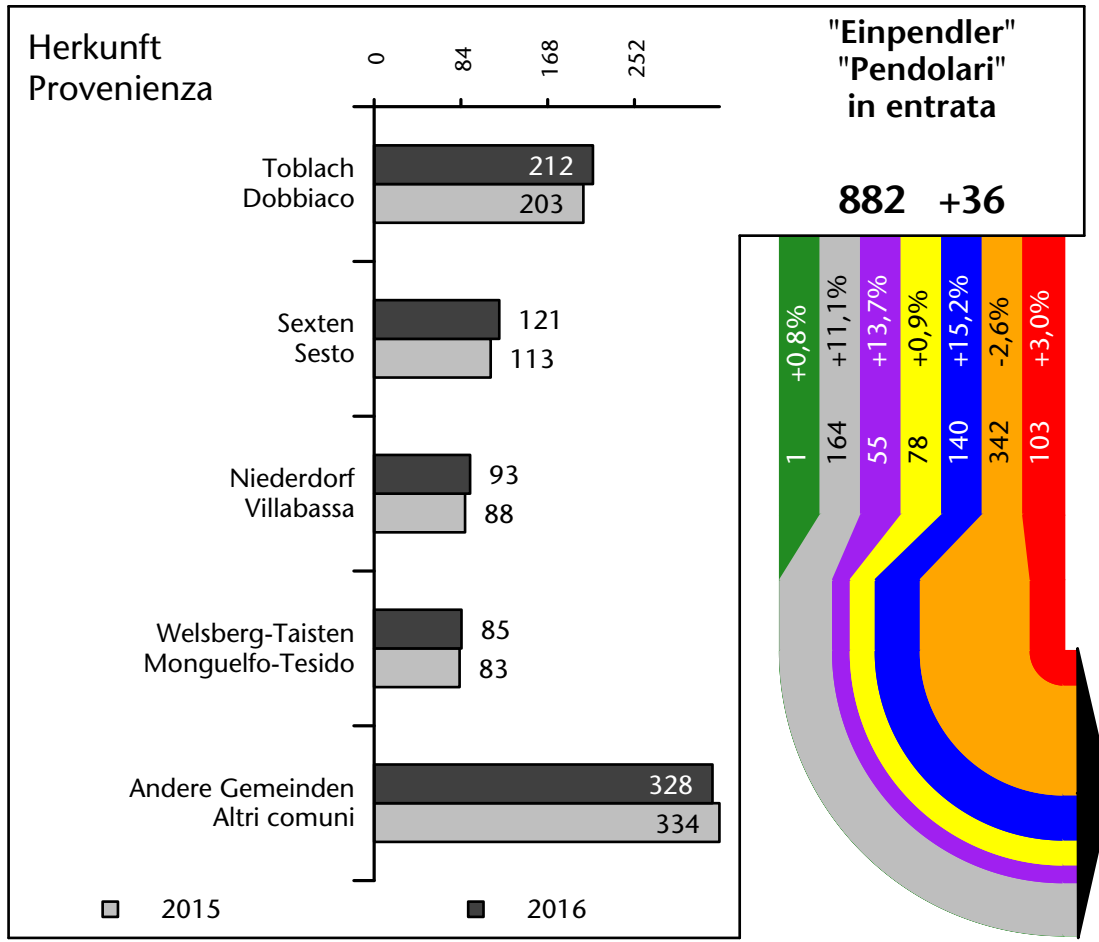

Arbeitnehmer u. eingetragene Arbeitslose mit Wohnort im Bezugsgebiet
Dipendenti e disoccupati iscritti domiciliati nel territorio di riferimento

1.379 +0,9%