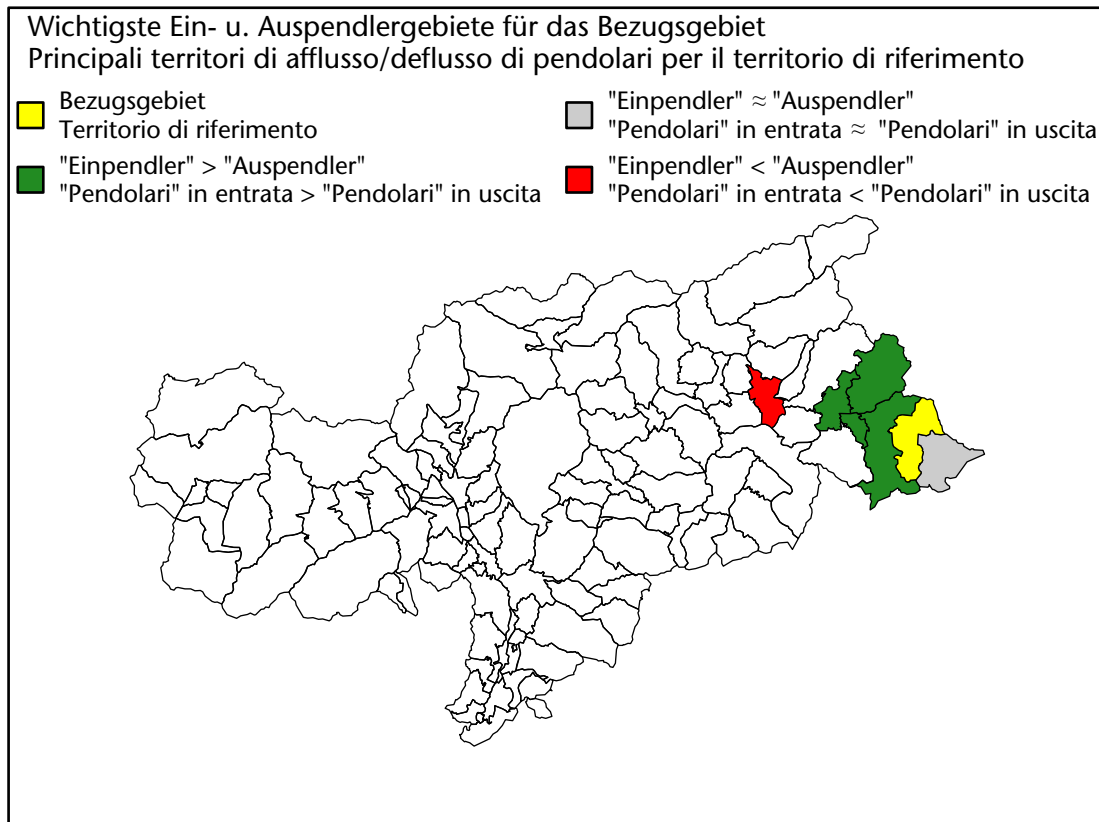

Arbeitsmarkt in der Gemeinde Innichen - 2019

Mercato del lavoro nel comune di S.Candido - 2019

mit Veränderungen zum Vorjahr - con variazioni rispetto all'anno precedente