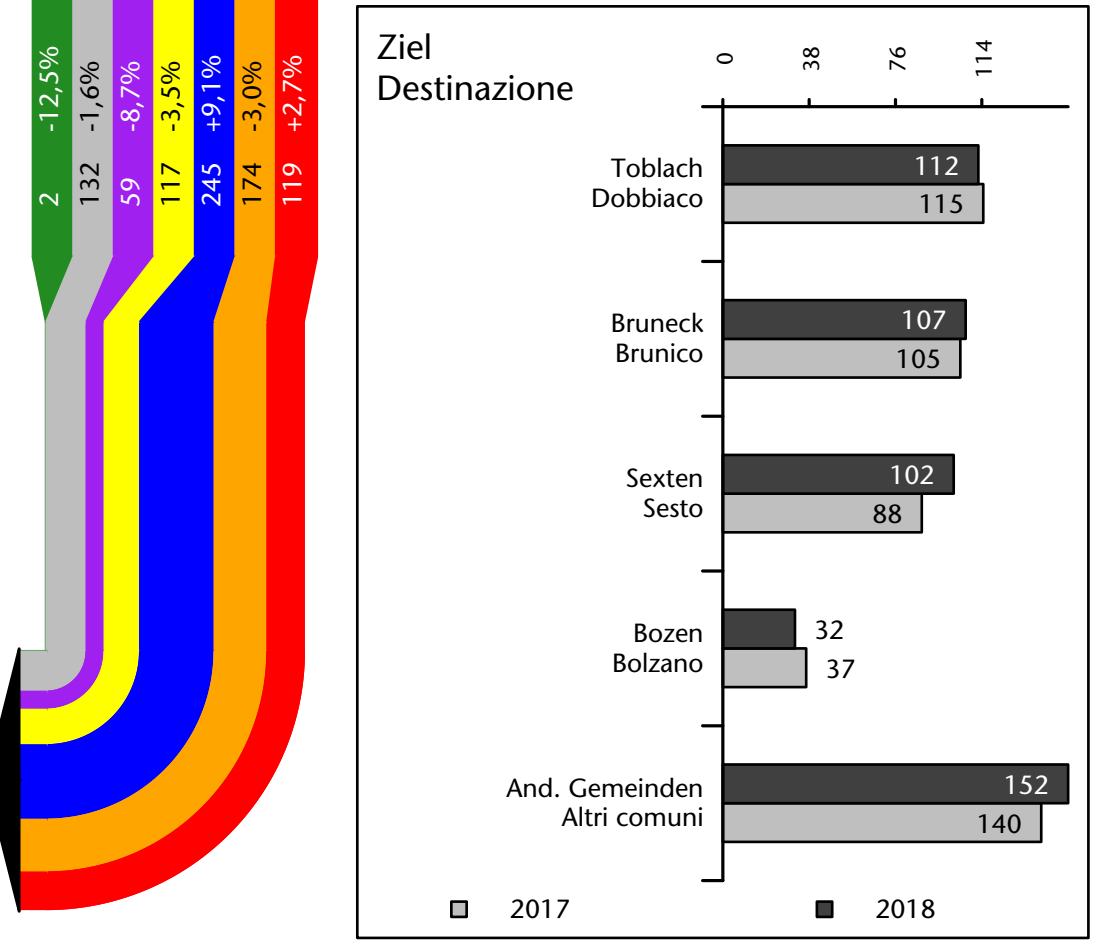

Arbeitnehmer u. eingetragene Arbeitslose mit Wohnort im Bezugsgebiet
Dipendenti e disoccupati iscritti domiciliati nel territorio di riferimento

1.465 +3,2%