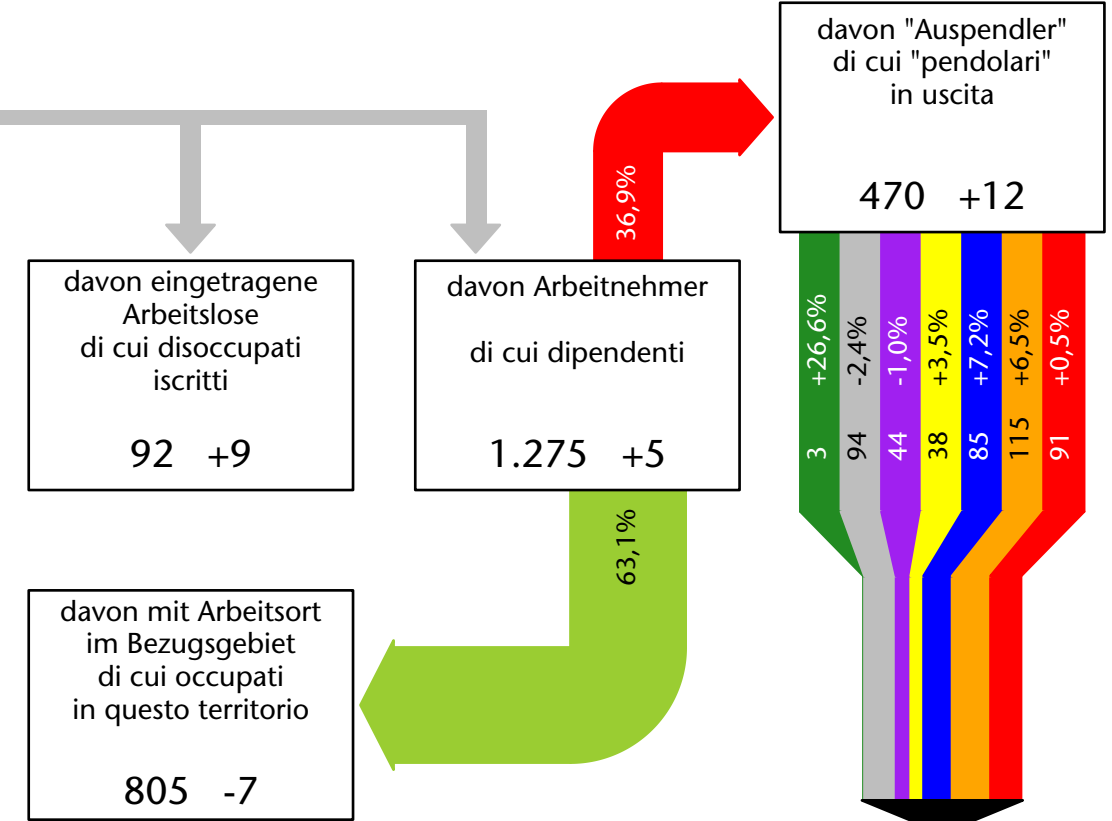

Arbeitnehmer u. eingetragene Arbeitslose mit Wohnort im Bezugsgebiet
Dipendenti e disoccupati iscritti domiciliati nel territorio di riferimento

1.366 +1,1%