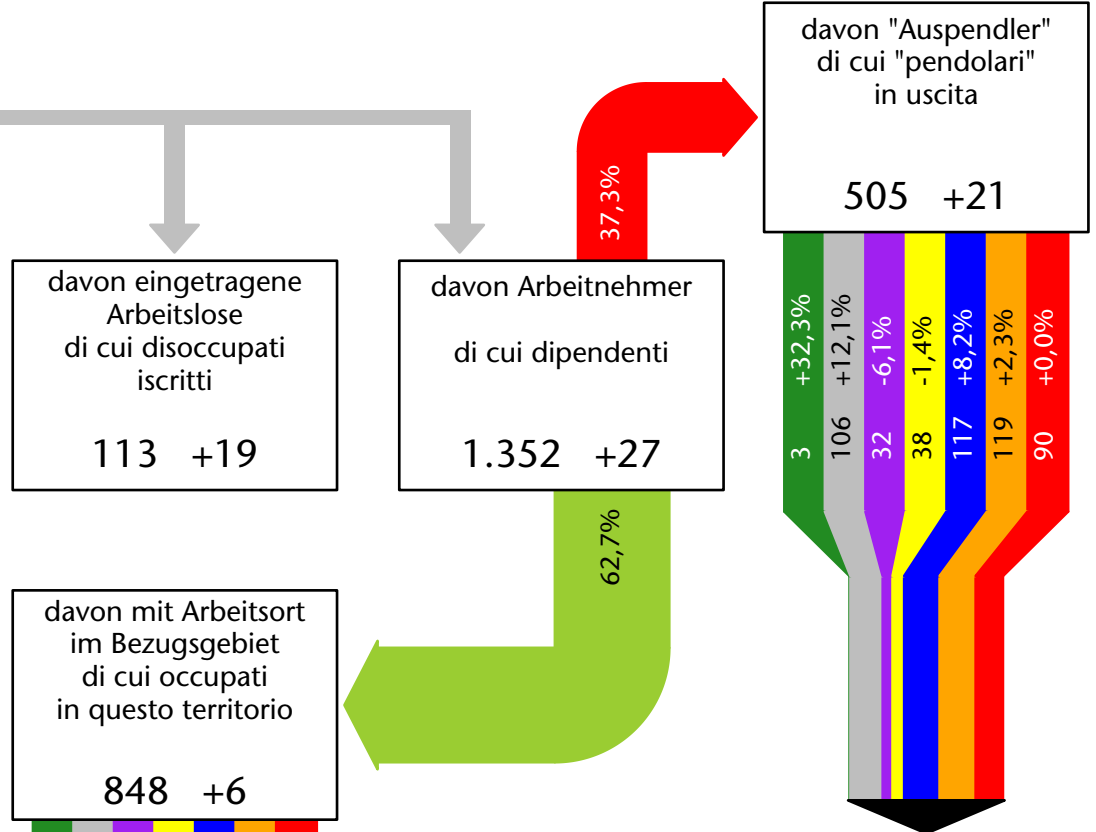

Arbeitnehmer u. eingetragene Arbeitslose mit Wohnort im Bezugsgebiet
Dipendenti e disoccupati iscritti domiciliati nel territorio di riferimento

1.465 +3,2%