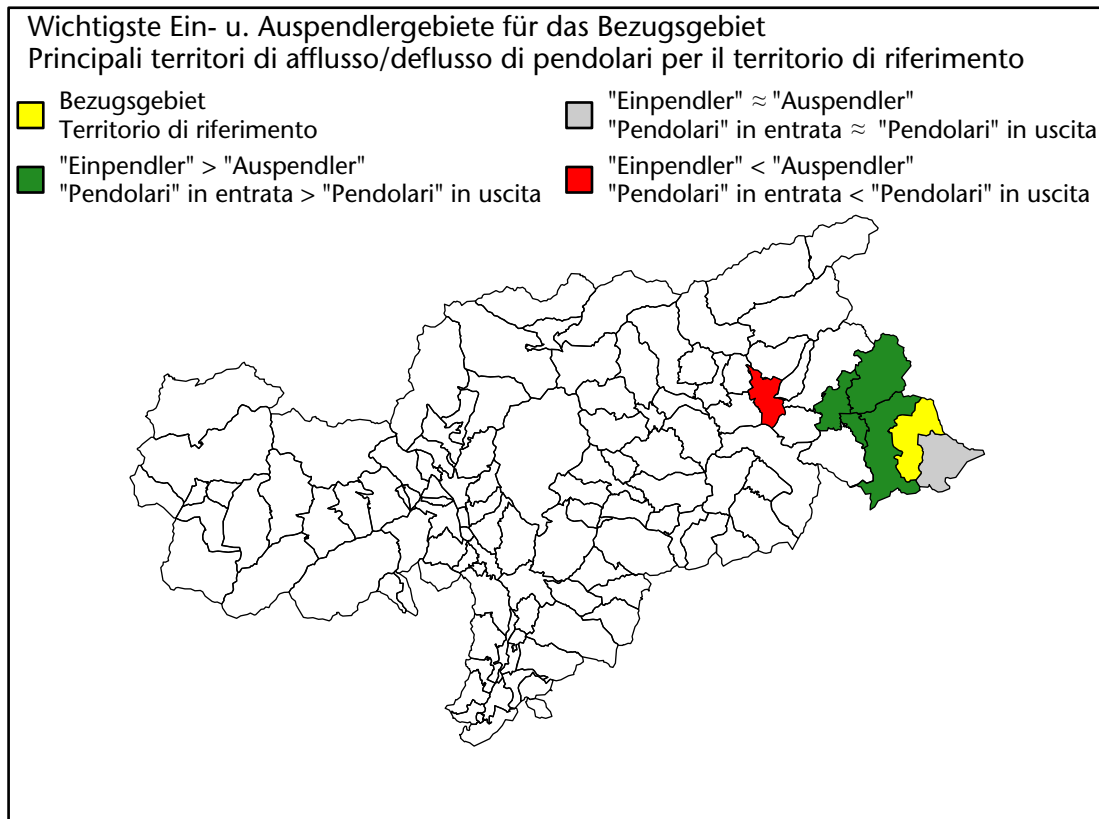

Arbeitsmarkt in der Gemeinde Innichen - 2018

Mercato del lavoro nel comune di S.Candido - 2018

mit Veränderungen zum Vorjahr - con variazioni rispetto all'anno precedente