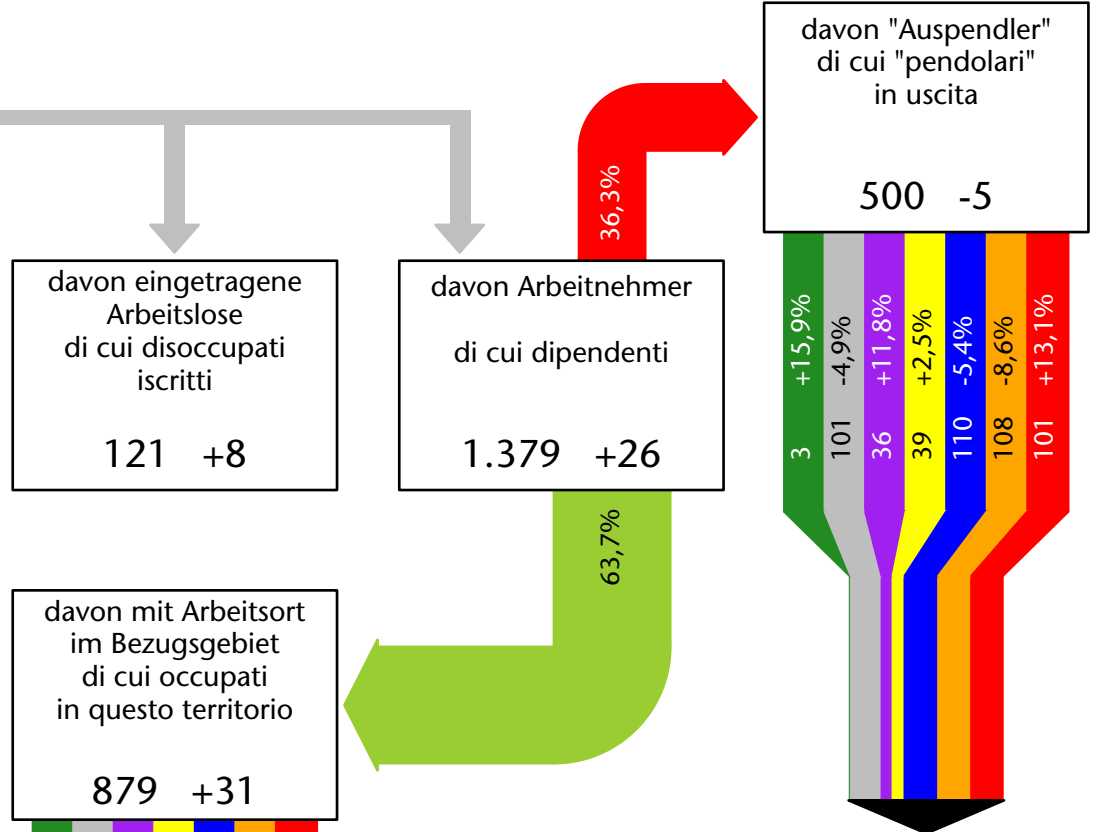

Arbeitnehmer u. eingetragene Arbeitslose mit Wohnort im Bezugsgebiet
Dipendenti e disoccupati iscritti domiciliati nel territorio di riferimento

1.499 +2,3%