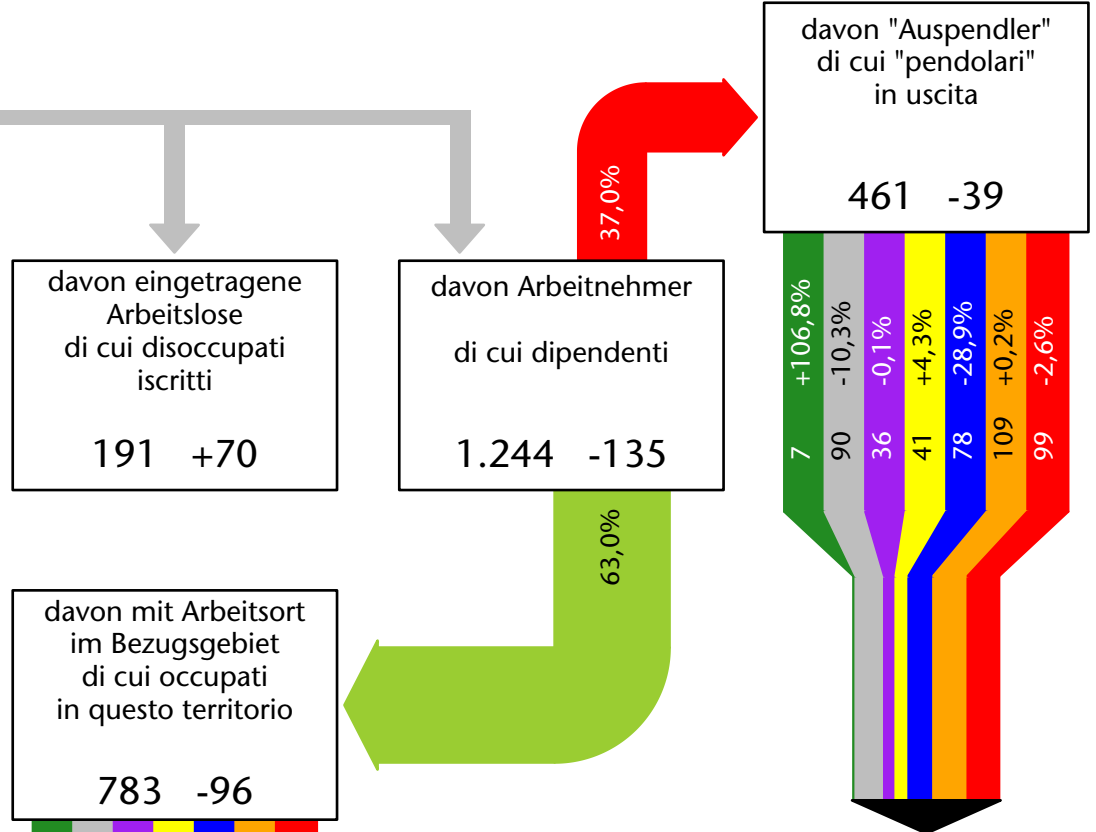

Arbeitnehmer u. eingetragene Arbeitslose mit Wohnort im Bezugsgebiet
Dipendenti e disoccupati iscritti domiciliati nel territorio di riferimento

1.435 -4,3%