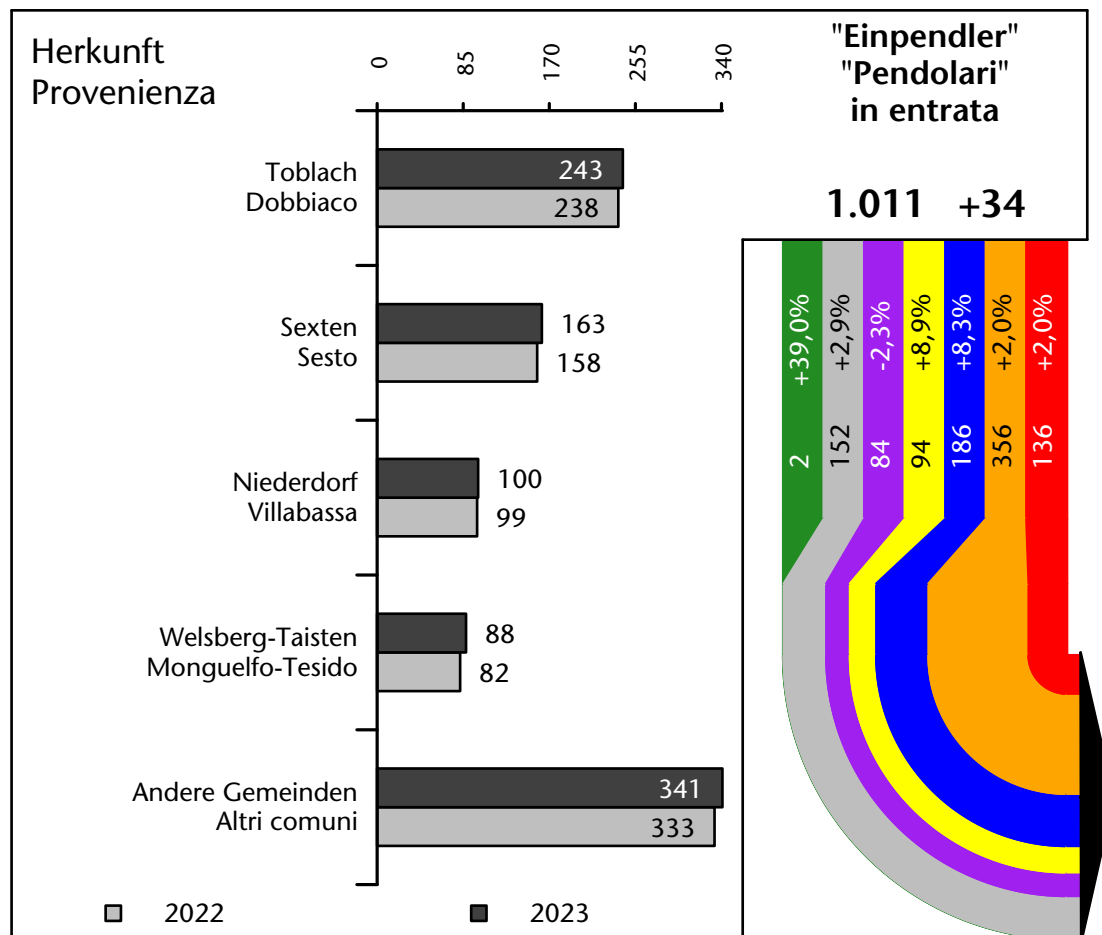

Arbeitnehmer u. eingetragene Arbeitslose mit Wohnort im Bezugsgebiet
Dipendenti e disoccupati iscritti domiciliati nel territorio di riferimento

1.497 +0,6%