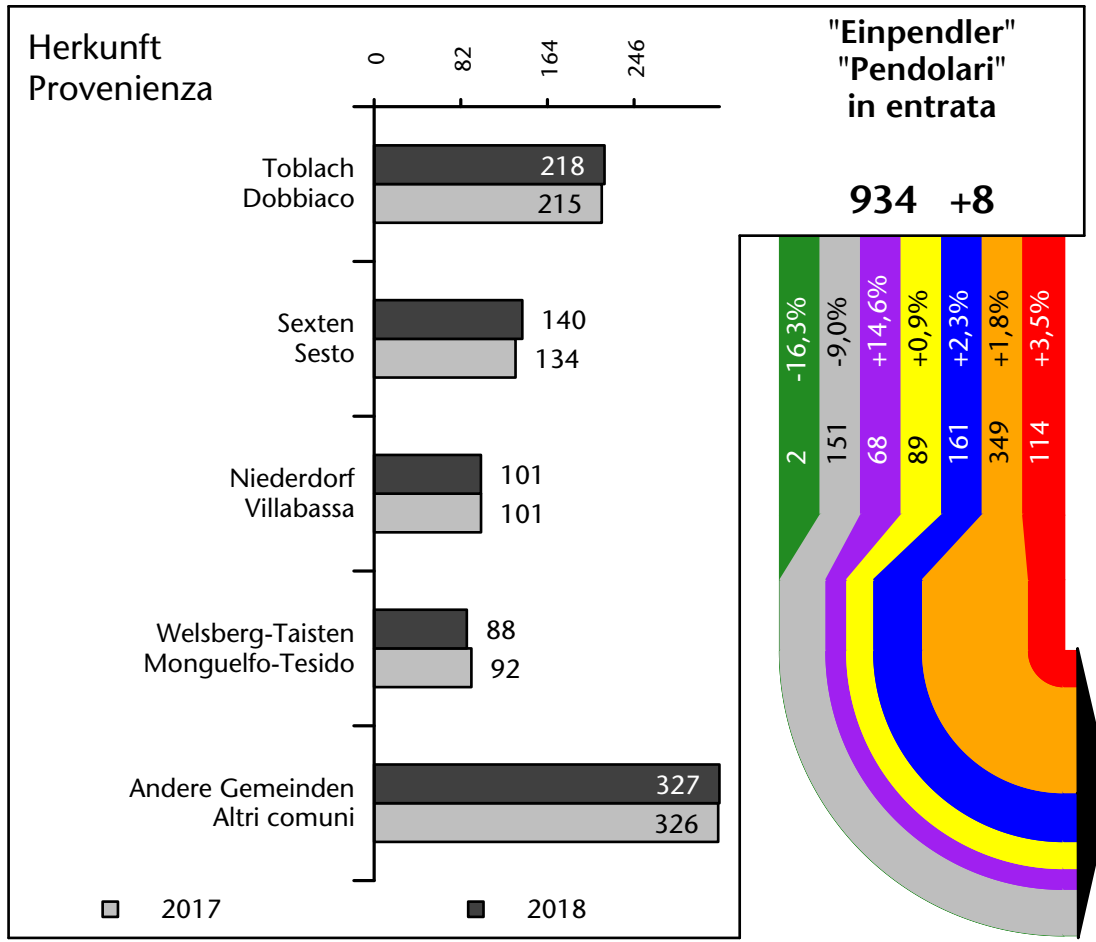

Arbeitnehmer u. eingetragene Arbeitslose mit Wohnort im Bezugsgebiet
Dipendenti e disoccupati iscritti domiciliati nel territorio di riferimento

1.465 +3,2%