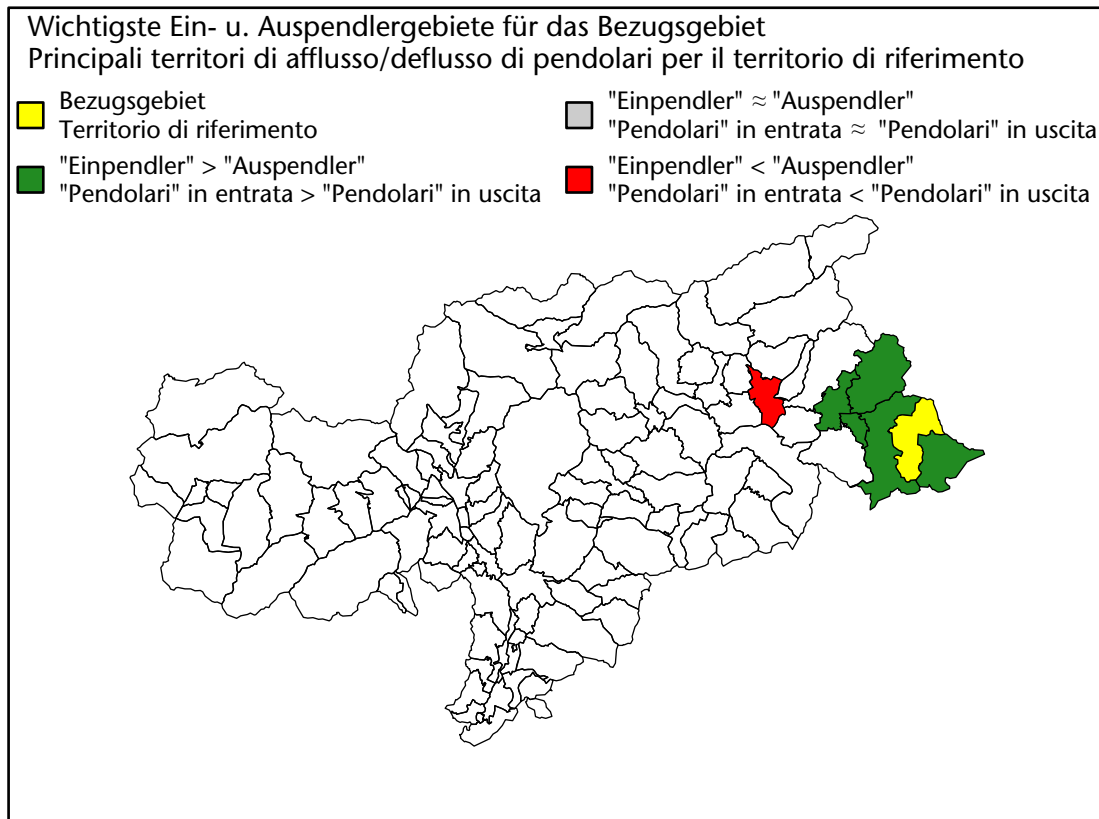

Arbeitsmarkt in der Gemeinde Innichen - 2021

Mercato del lavoro nel comune di S.Candido - 2021

mit Veränderungen zum Vorjahr - con variazioni rispetto all'anno precedente