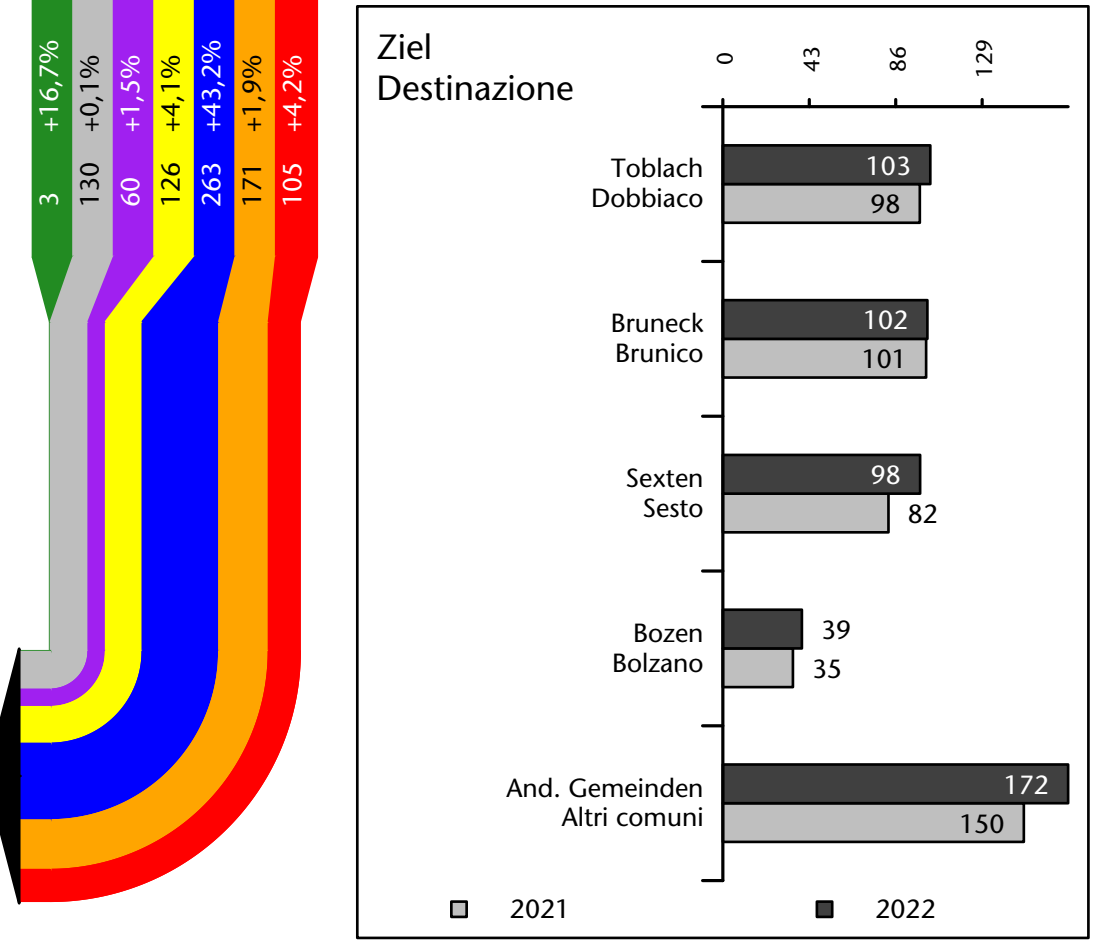

Arbeitnehmer u. eingetragene Arbeitslose mit Wohnort im Bezugsgebiet
Dipendenti e disoccupati iscritti domiciliati nel territorio di riferimento

1.484 +4,4%