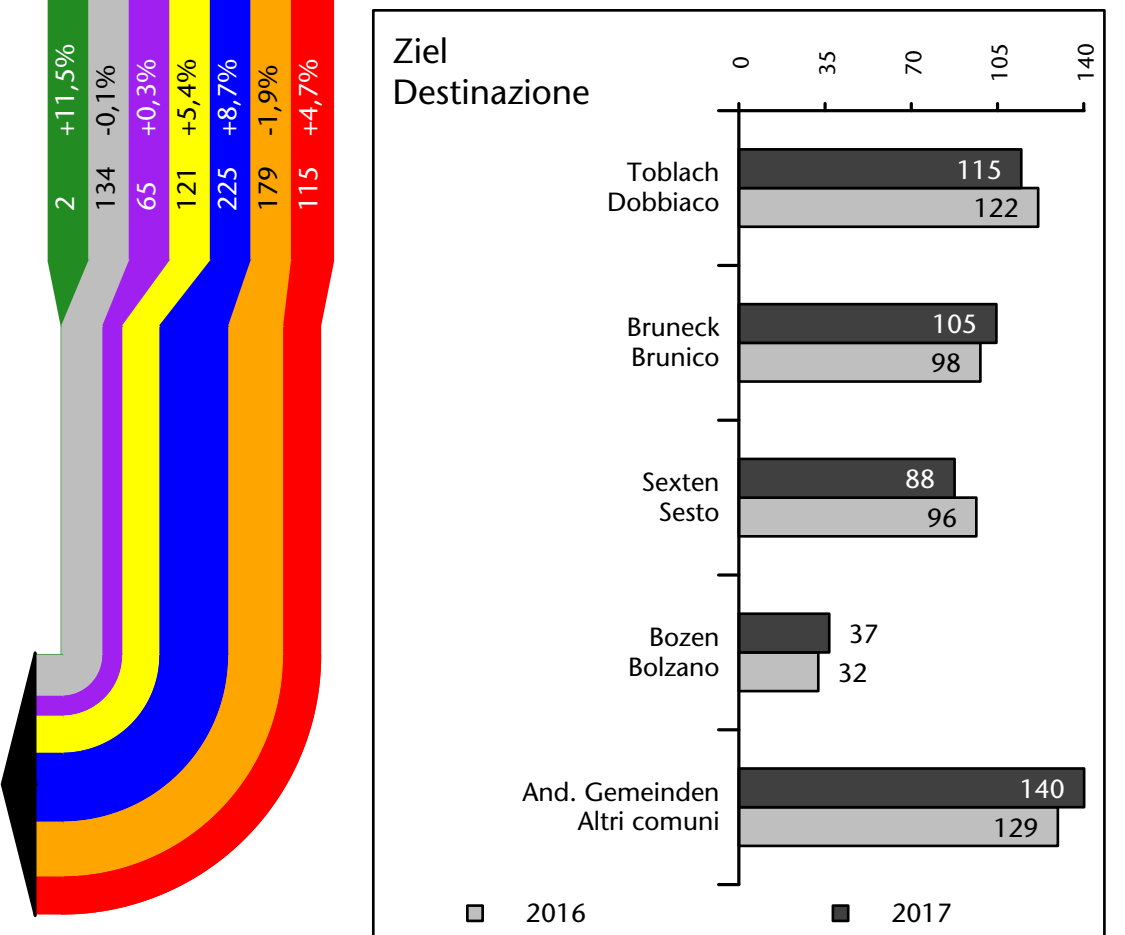

Arbeitnehmer u. eingetragene Arbeitslose mit Wohnort im Bezugsgebiet
Dipendenti e disoccupati iscritti domiciliati nel territorio di riferimento

1.420 +2,9%