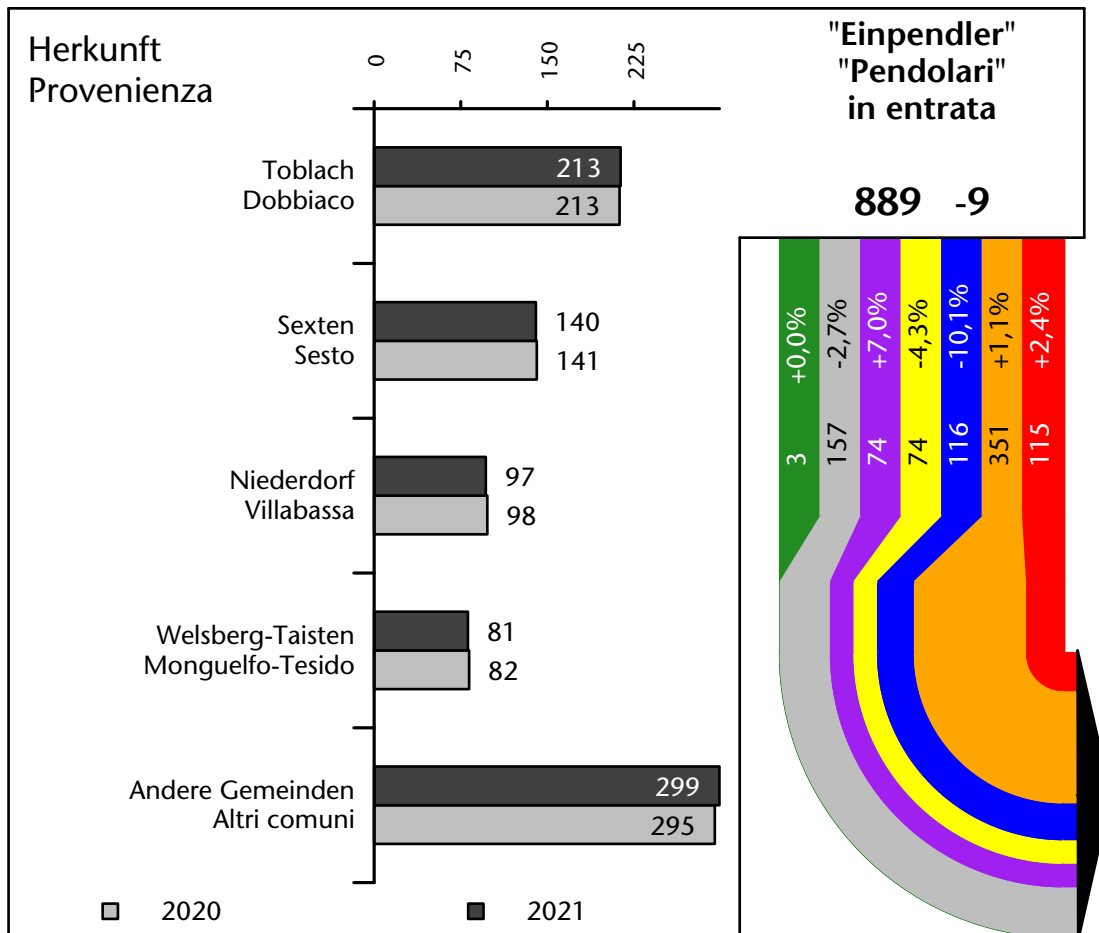

Arbeitnehmer u. eingetragene Arbeitslose mit Wohnort im Bezugsgebiet
Dipendenti e disoccupati iscritti domiciliati nel territorio di riferimento

1.422 -0,9%