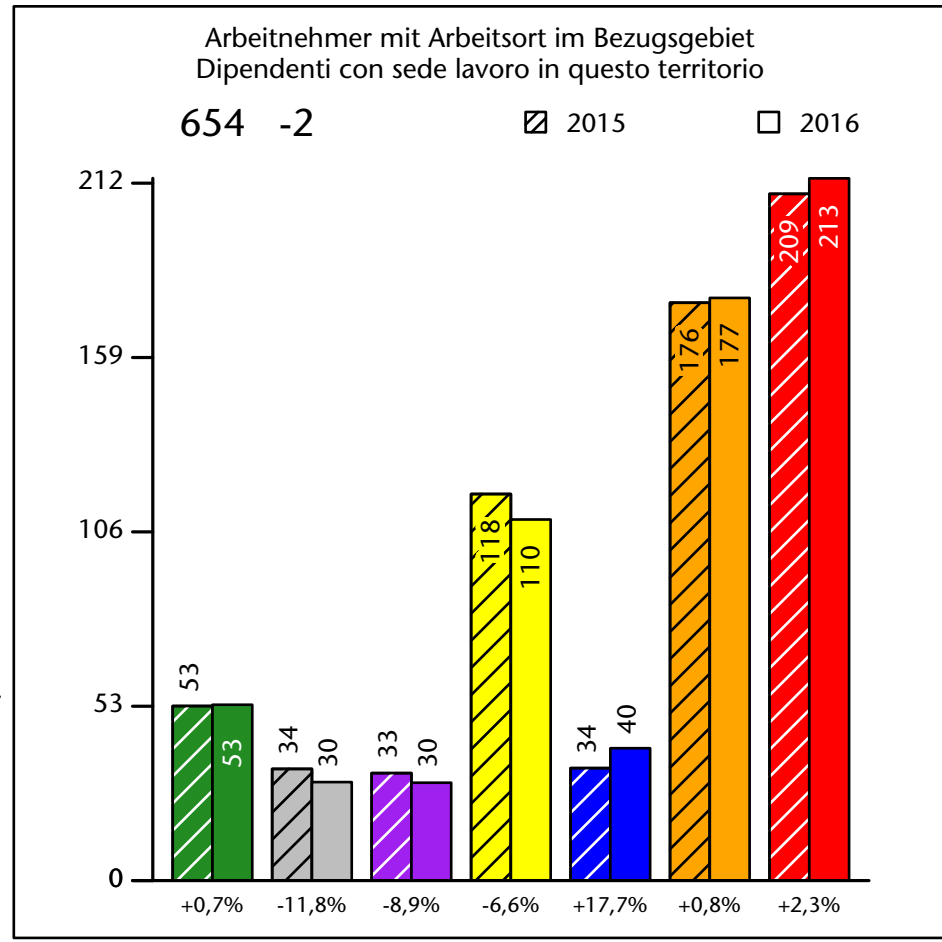

Arbeitnehmer u. eingetragene Arbeitslose mit Wohnort im Bezugsgebiet
Dipendenti e disoccupati iscritti domiciliati nel territorio di riferimento

1.342 +2,6%