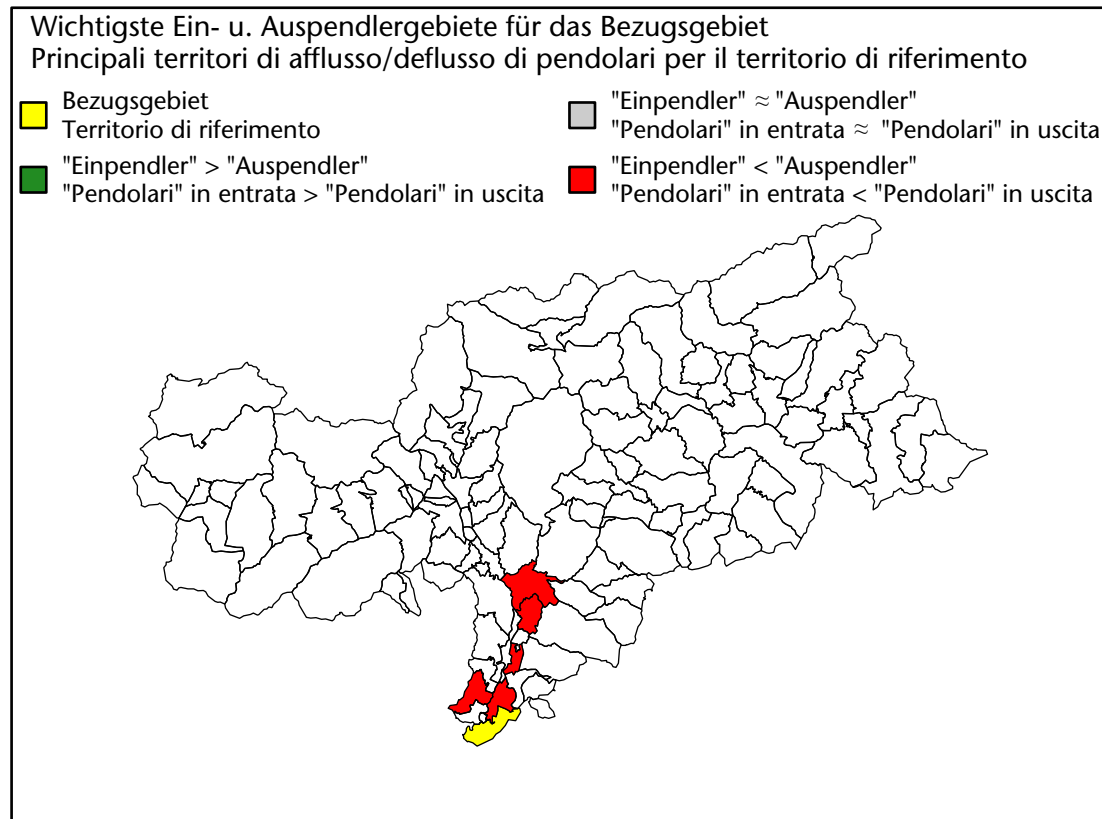

Arbeitsmarkt in der Gemeinde Salurn - 2022

Mercato del lavoro nel comune di Salorno - 2022

mit Veränderungen zum Vorjahr - con variazioni rispetto all'anno precedente