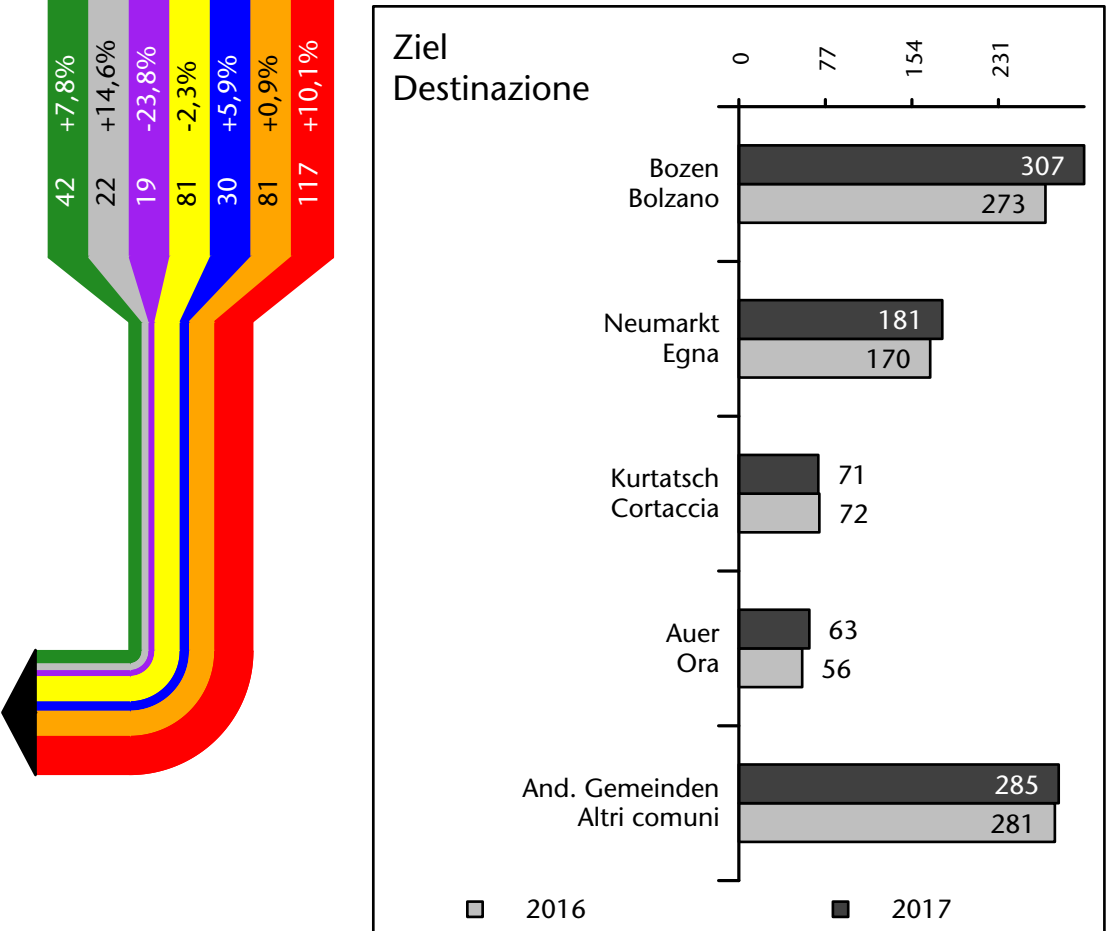

Arbeitsmarkt in der Gemeinde Salurn - 2017

Mercato del lavoro nel comune di Salorno - 2017

mit Veränderungen zum Vorjahr - con variazioni rispetto all'anno precedente