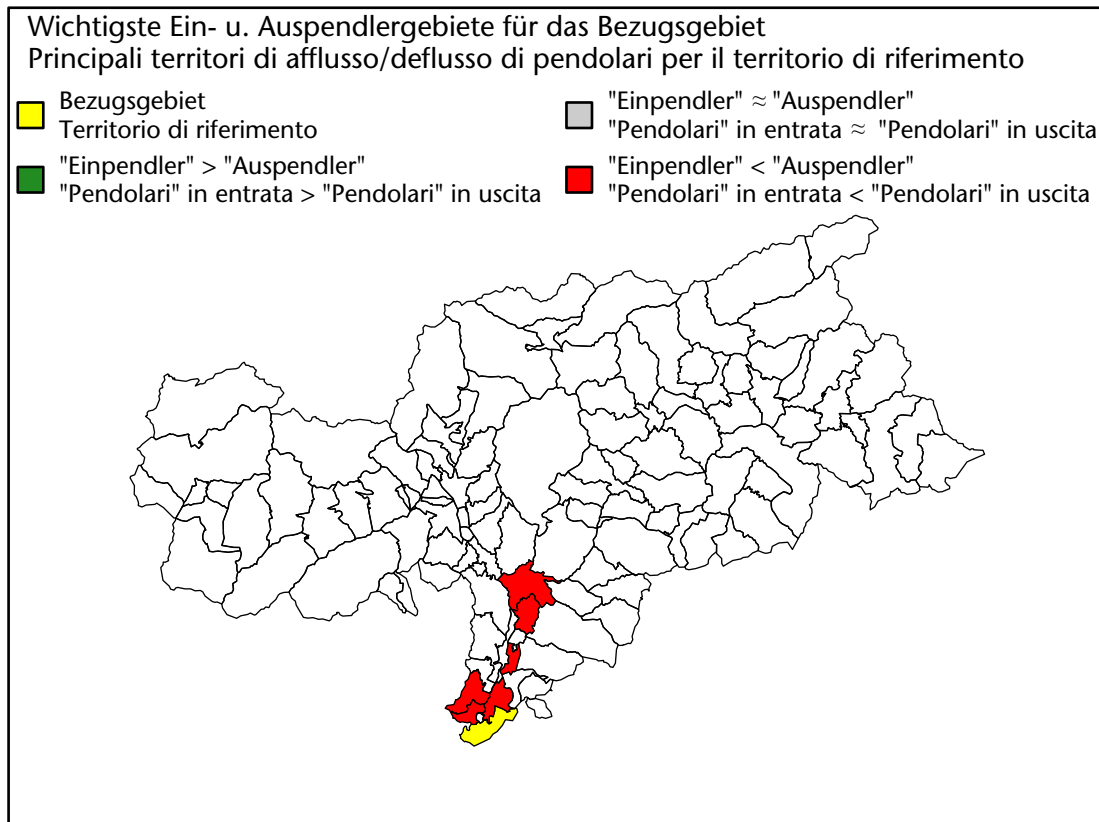

Arbeitsmarkt in der Gemeinde Salurn - 2014

Mercato del lavoro nel comune di Salorno - 2014

mit Veränderungen zum Vorjahr - con variazioni rispetto all'anno precedente