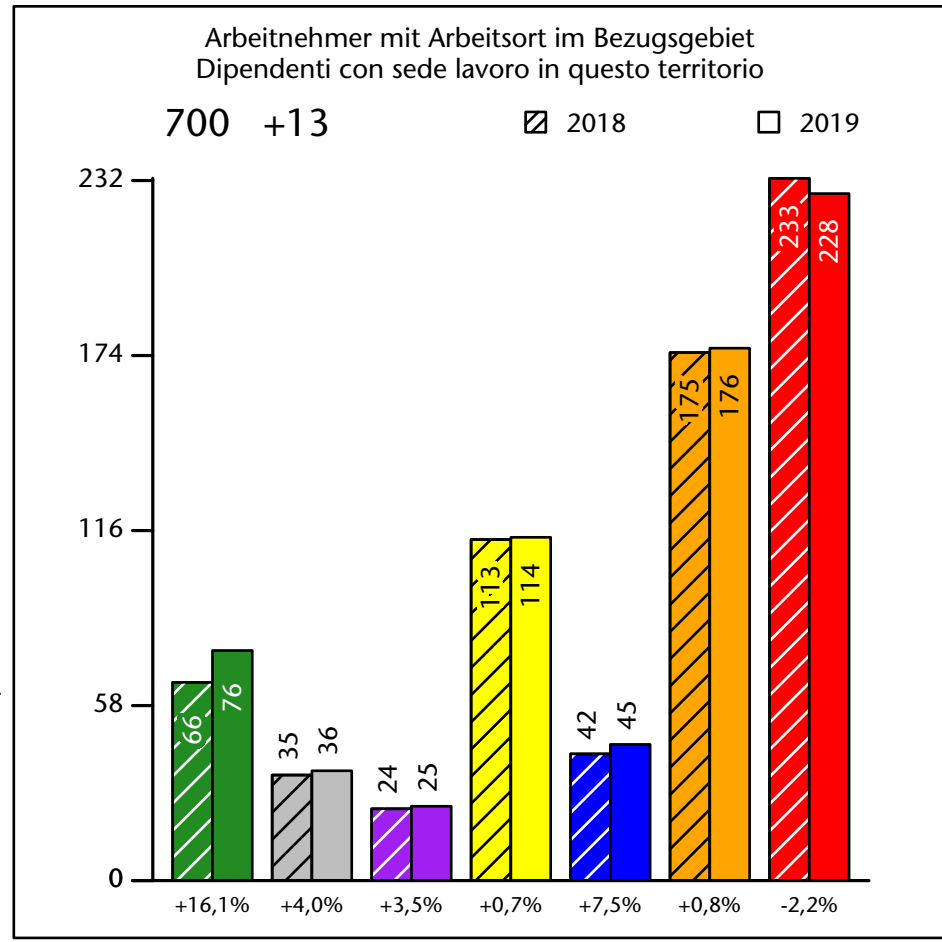

Arbeitnehmer u. eingetragene Arbeitslose mit Wohnort im Bezugsgebiet
Dipendenti e disoccupati iscritti domiciliati nel territorio di riferimento

1.481 +4,0%