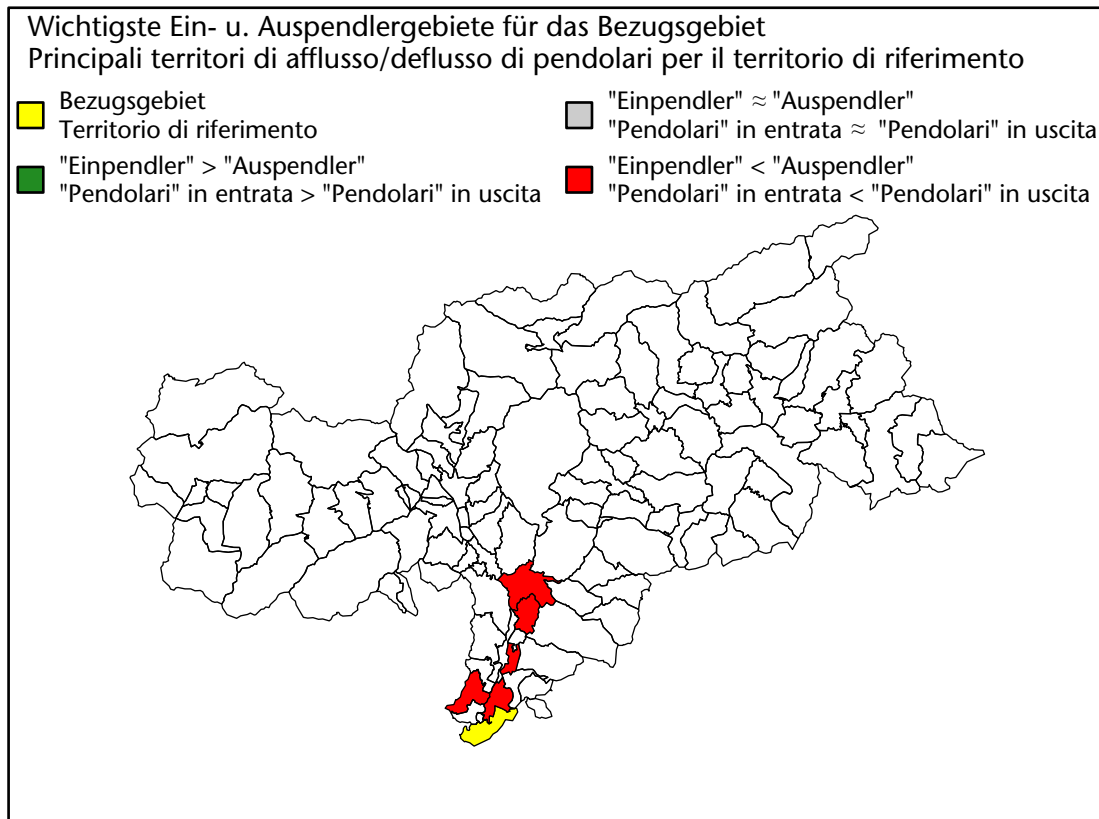

Arbeitsmarkt in der Gemeinde Salurn - 2017

Mercato del lavoro nel comune di Salorno - 2017

mit Veränderungen zum Vorjahr - con variazioni rispetto all'anno precedente