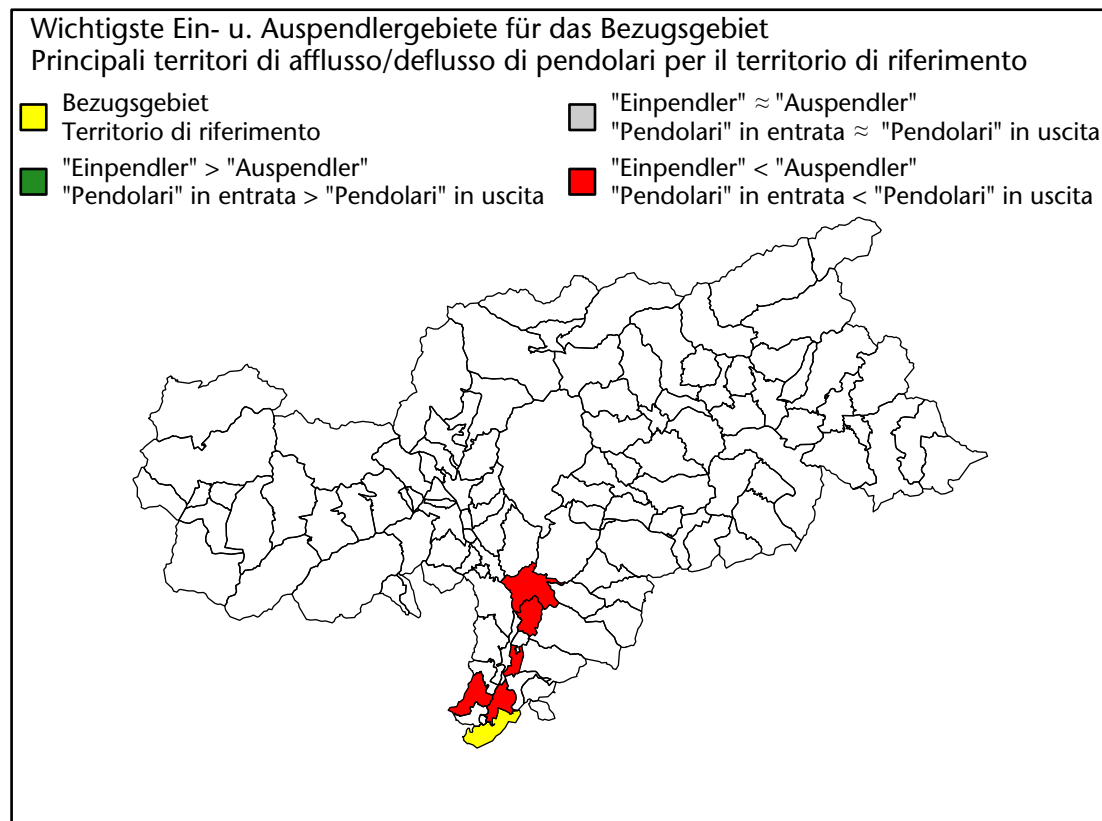

# Arbeitsmarkt in der Gemeinde Salurn - 2023

## Mercato del lavoro nel comune di Salorno - 2023

mit Veränderungen zum Vorjahr - con variazioni rispetto all'anno precedente

**Arbeitnehmer u. eingetragene Arbeitslose mit Wohnort im Bezugsgebiet**  
**Dipendenti e disoccupati iscritti domiciliati nel territorio di riferimento**