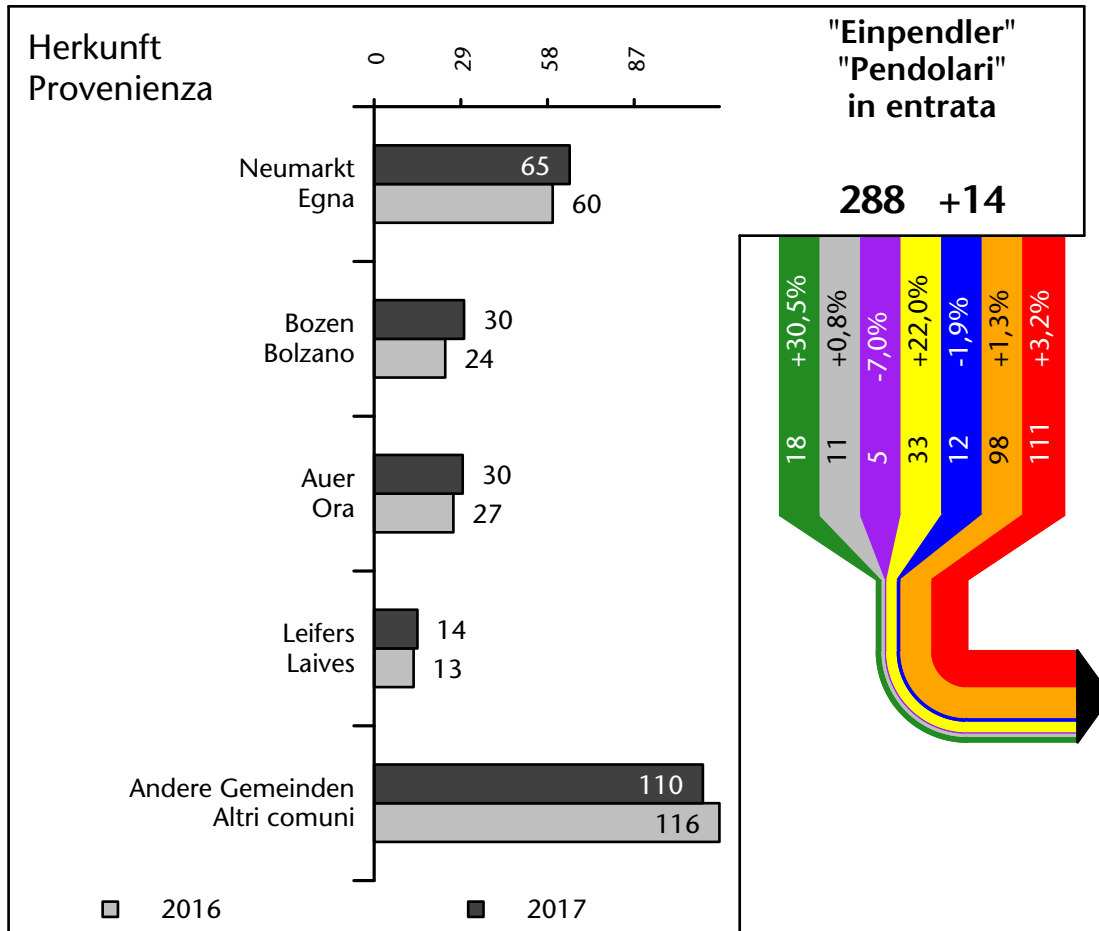

Arbeitsmarkt in der Gemeinde Salurn - 2017

Mercato del lavoro nel comune di Salorno - 2017

mit Veränderungen zum Vorjahr - con variazioni rispetto all'anno precedente