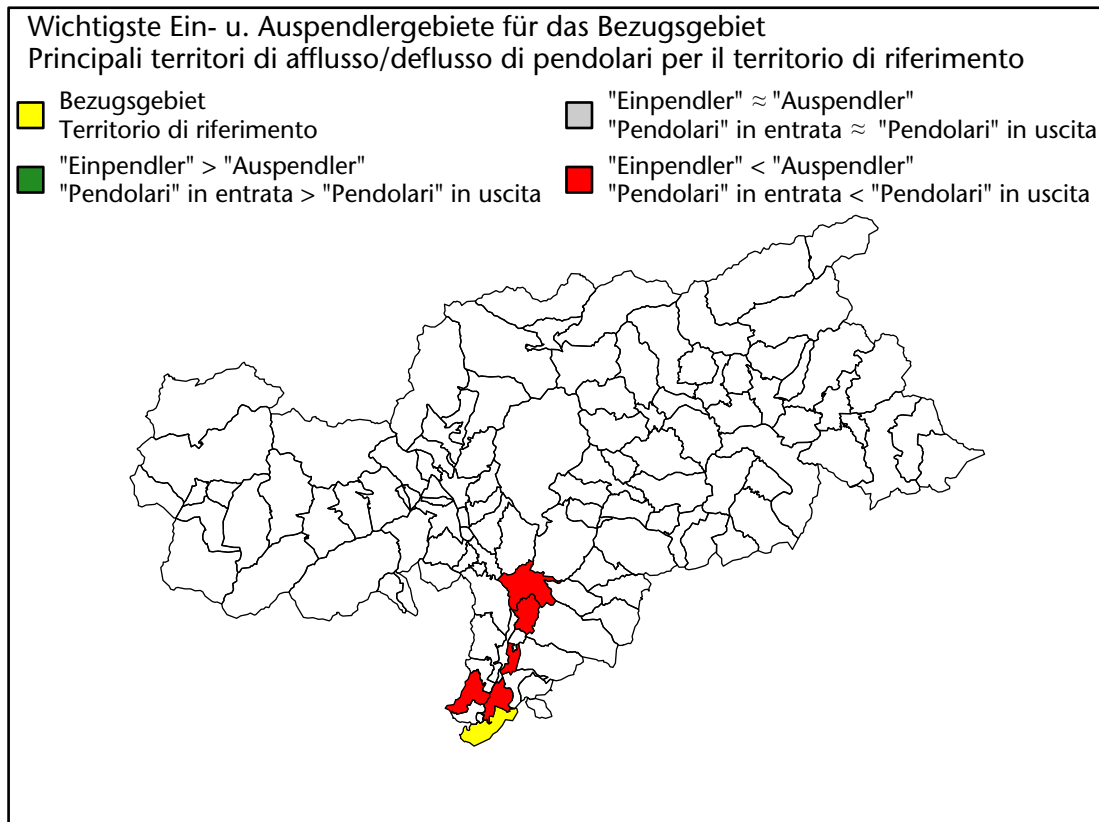

Arbeitsmarkt in der Gemeinde Salurn - 2018

Mercato del lavoro nel comune di Salorno - 2018

mit Veränderungen zum Vorjahr - con variazioni rispetto all'anno precedente