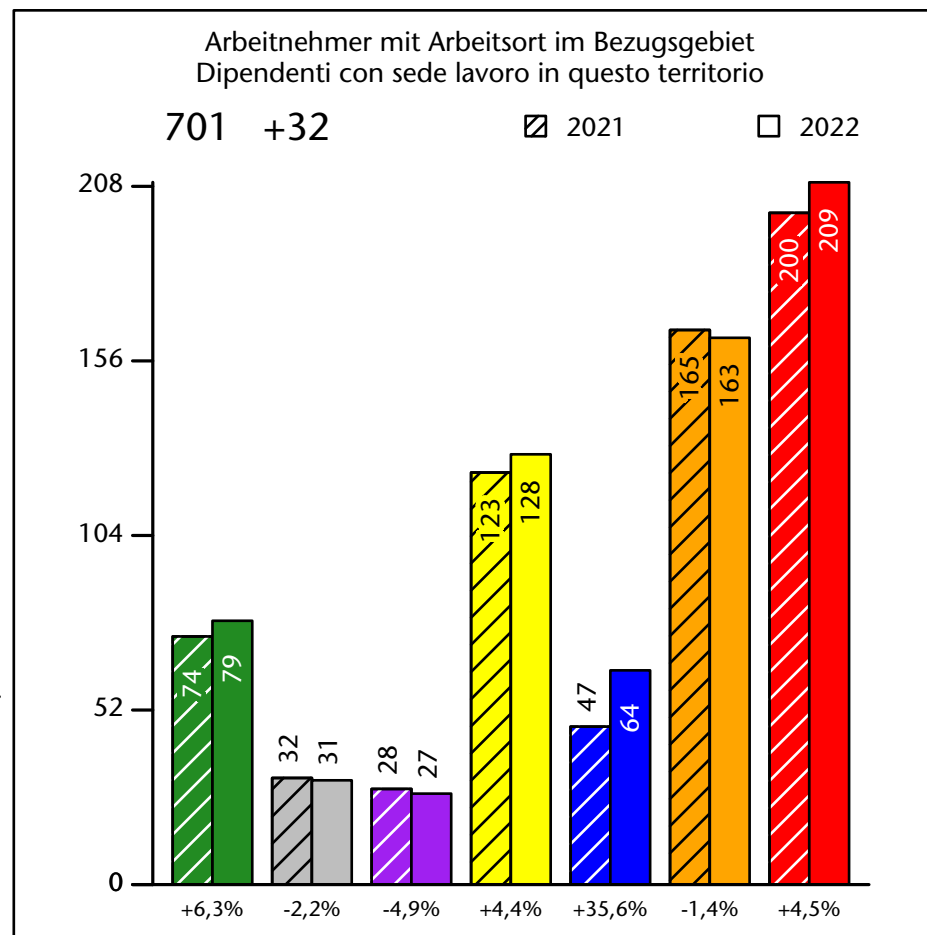

Arbeitsmarkt in der Gemeinde Salurn - 2022

Mercato del lavoro nel comune di Salorno - 2022

mit Veränderungen zum Vorjahr - con variazioni rispetto all'anno precedente