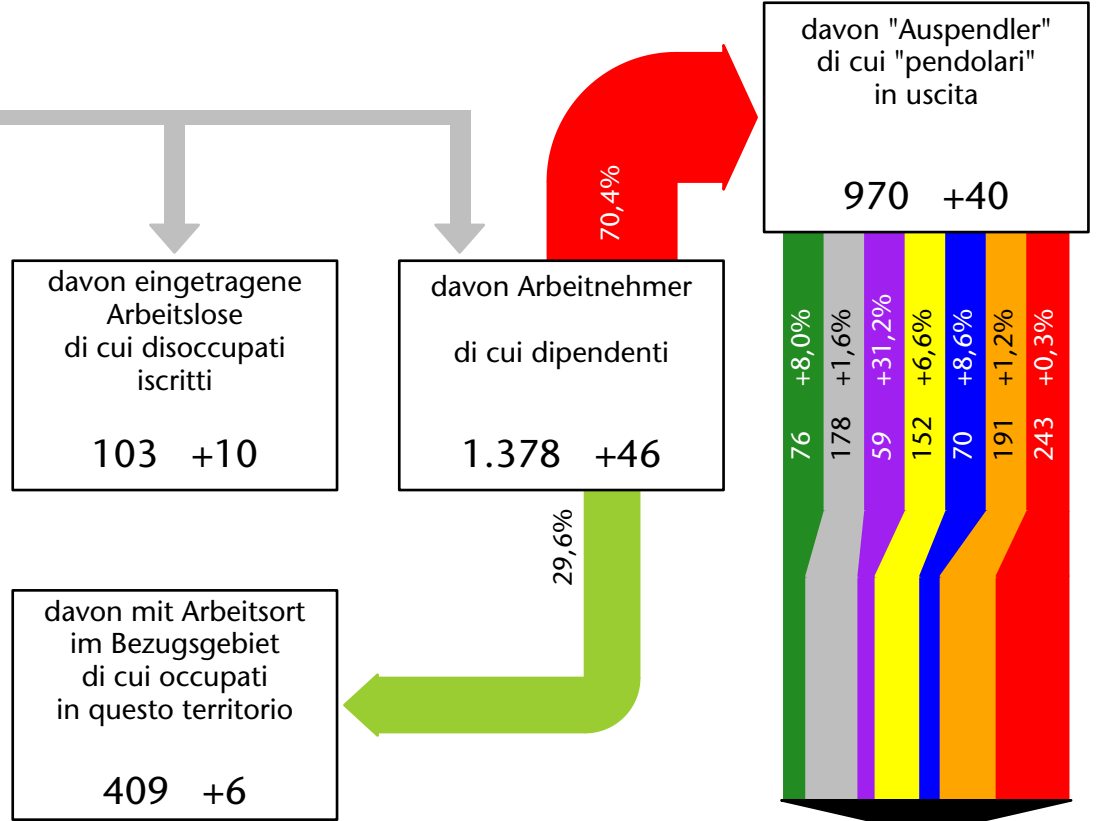

Arbeitnehmer u. eingetragene Arbeitslose mit Wohnort im Bezugsgebiet
Dipendenti e disoccupati iscritti domiciliati nel territorio di riferimento

1.481 +4,0%