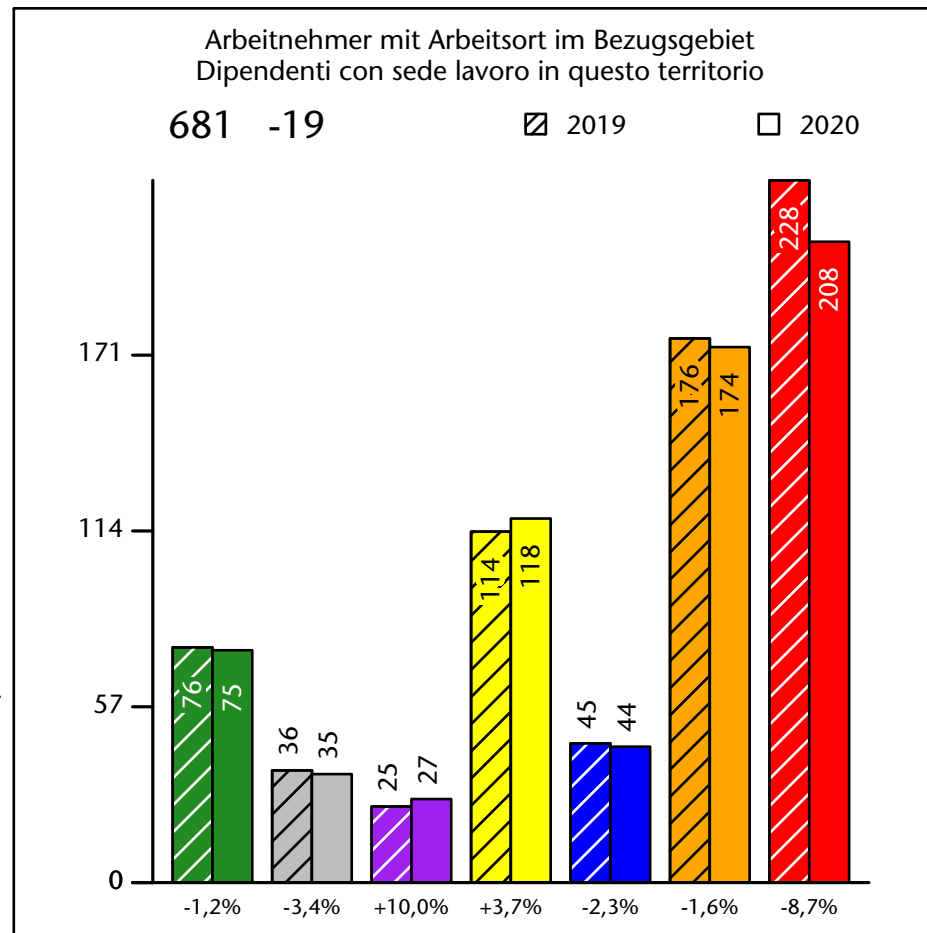

Arbeitsmarkt in der Gemeinde Salurn - 2020

Mercato del lavoro nel comune di Salorno - 2020

mit Veränderungen zum Vorjahr - con variazioni rispetto all'anno precedente