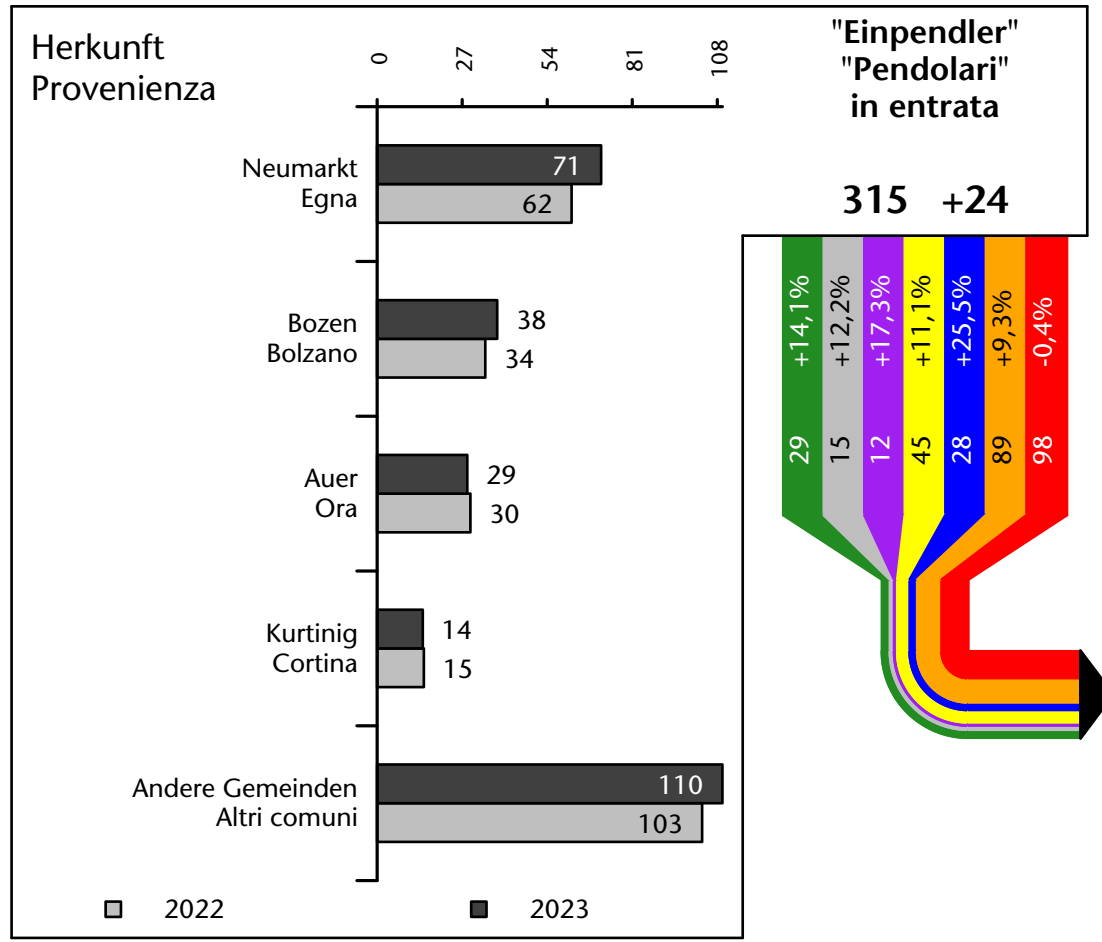

Arbeitnehmer u. eingetragene Arbeitslose mit Wohnort im Bezugsgebiet
Dipendenti e disoccupati iscritti domiciliati nel territorio di riferimento

1.536 +3,2%