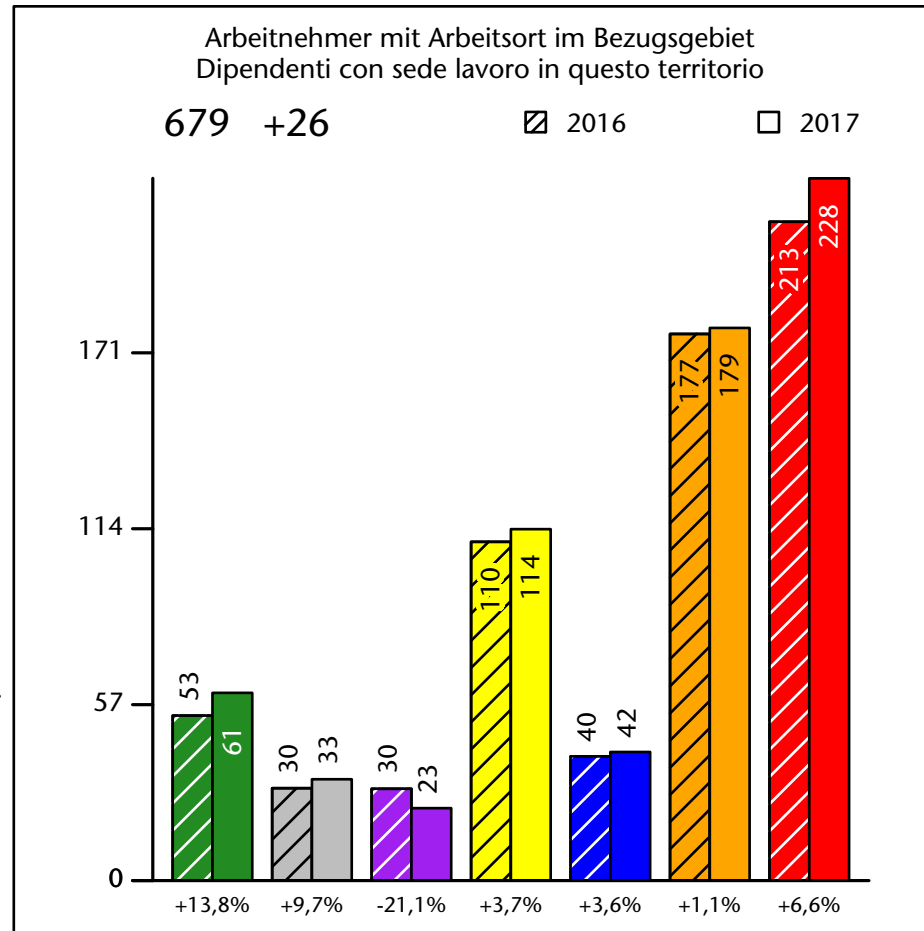

Arbeitsmarkt in der Gemeinde Salurn - 2017

Mercato del lavoro nel comune di Salorno - 2017

mit Veränderungen zum Vorjahr - con variazioni rispetto all'anno precedente