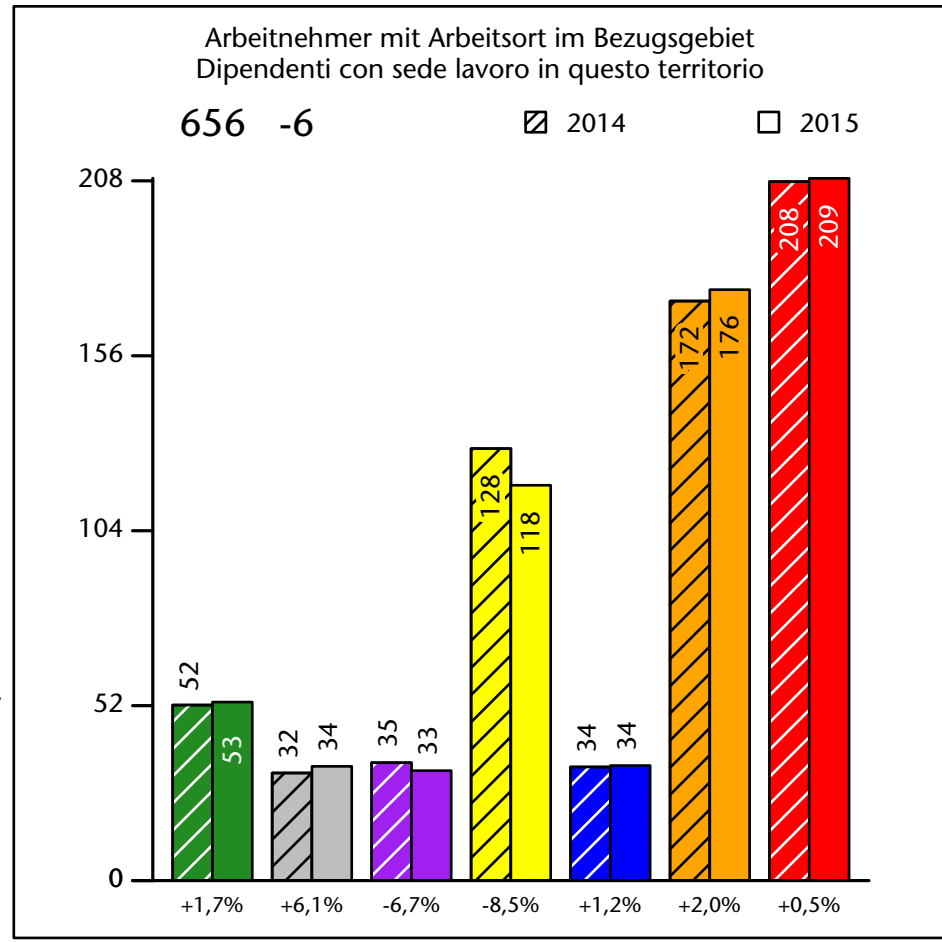

Arbeitnehmer u. eingetragene Arbeitslose mit Wohnort im Bezugsgebiet
Dipendenti e disoccupati iscritti domiciliati nel territorio di riferimento

1.309 +3,6%