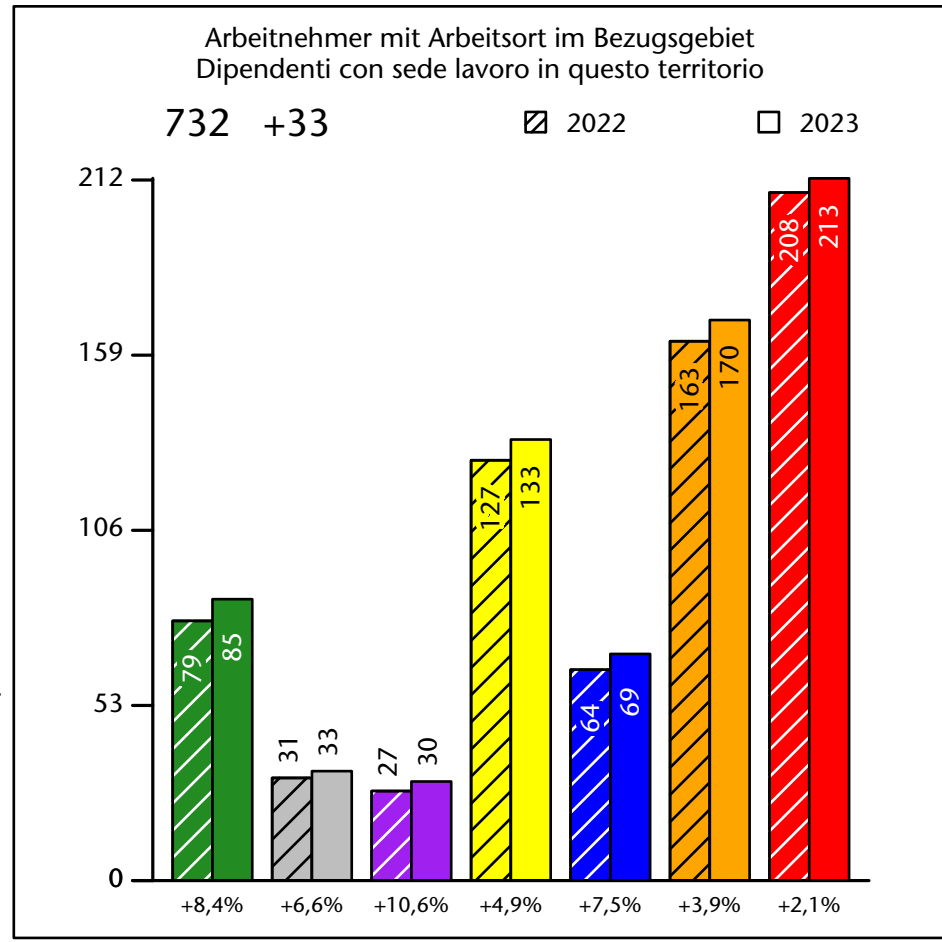

Arbeitnehmer u. eingetragene Arbeitslose mit Wohnort im Bezugsgebiet
Dipendenti e disoccupati iscritti domiciliati nel territorio di riferimento

1.536 +3,2%