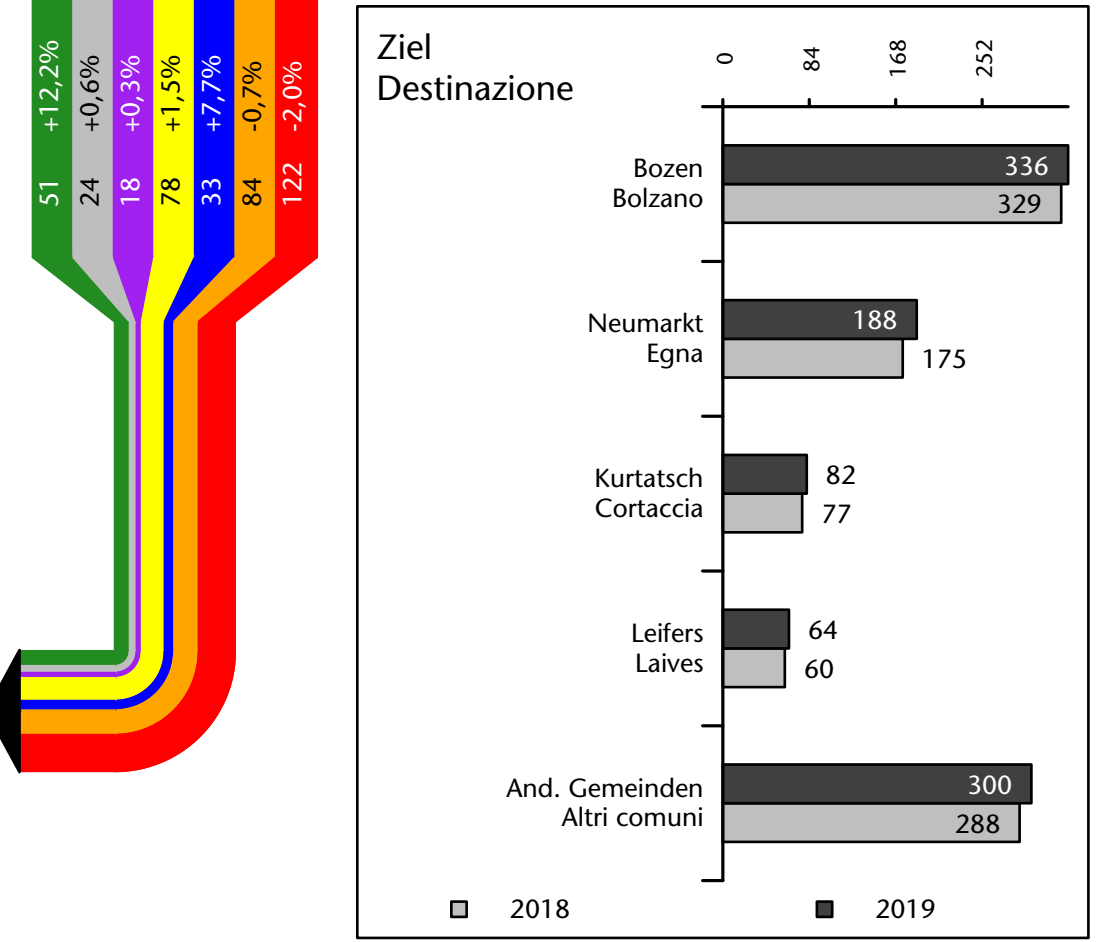

Arbeitnehmer u. eingetragene Arbeitslose mit Wohnort im Bezugsgebiet
Dipendenti e disoccupati iscritti domiciliati nel territorio di riferimento

1.481 +4,0%