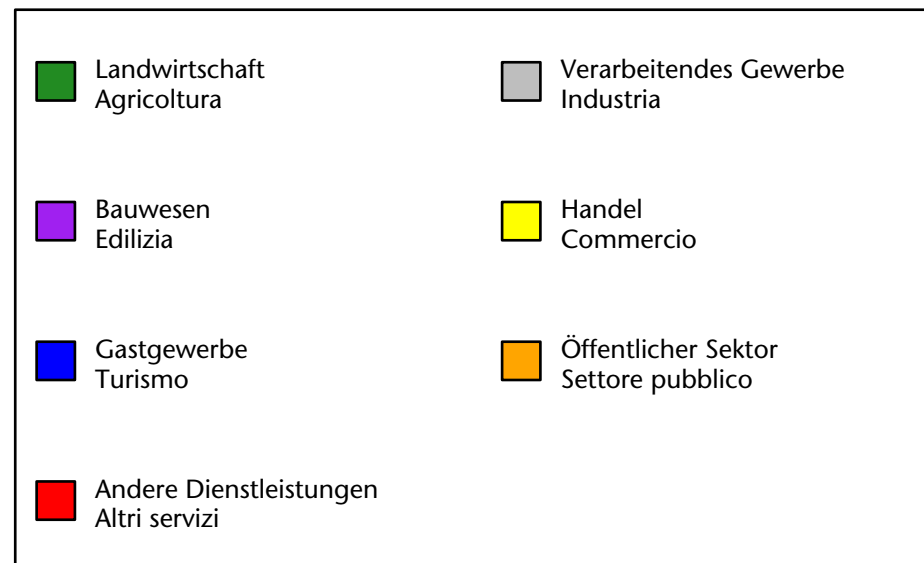

Arbeitsmarkt in der Gemeinde Salurn - 2017

Mercato del lavoro nel comune di Salorno - 2017

mit Veränderungen zum Vorjahr - con variazioni rispetto all'anno precedente