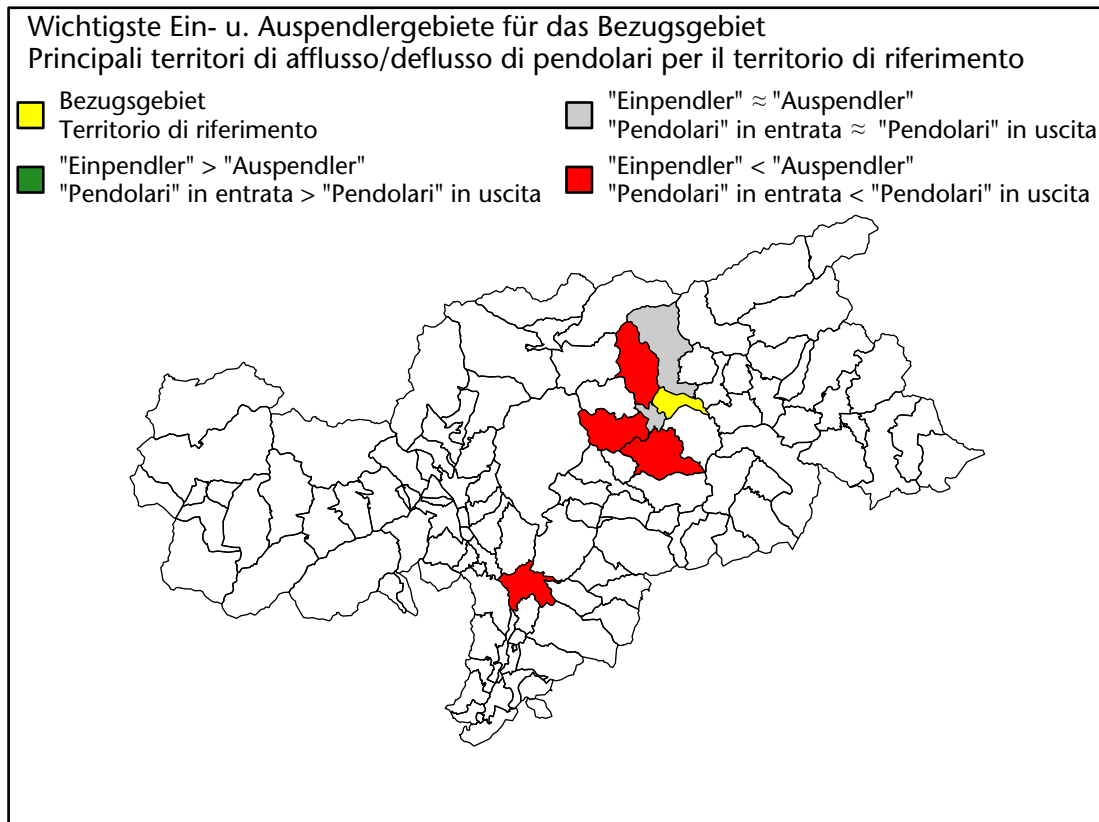

Arbeitsmarkt in der Gemeinde Rodeneck - 2020

Mercato del lavoro nel comune di Rodengo - 2020

mit Veränderungen zum Vorjahr - con variazioni rispetto all'anno precedente