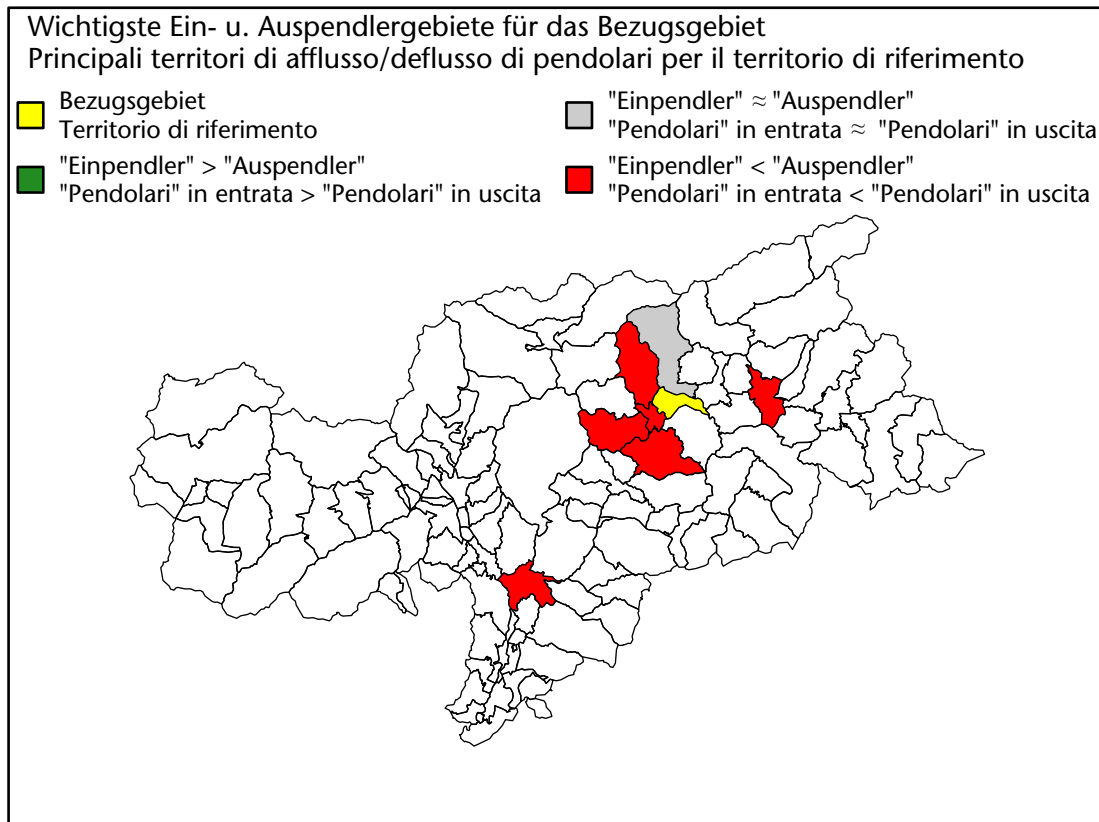

Arbeitsmarkt in der Gemeinde Rodeneck - 2015 Mercato del lavoro nel comune di Rodengo - 2015

mit Veränderungen zum Vorjahr - con variazioni rispetto all'anno precedente