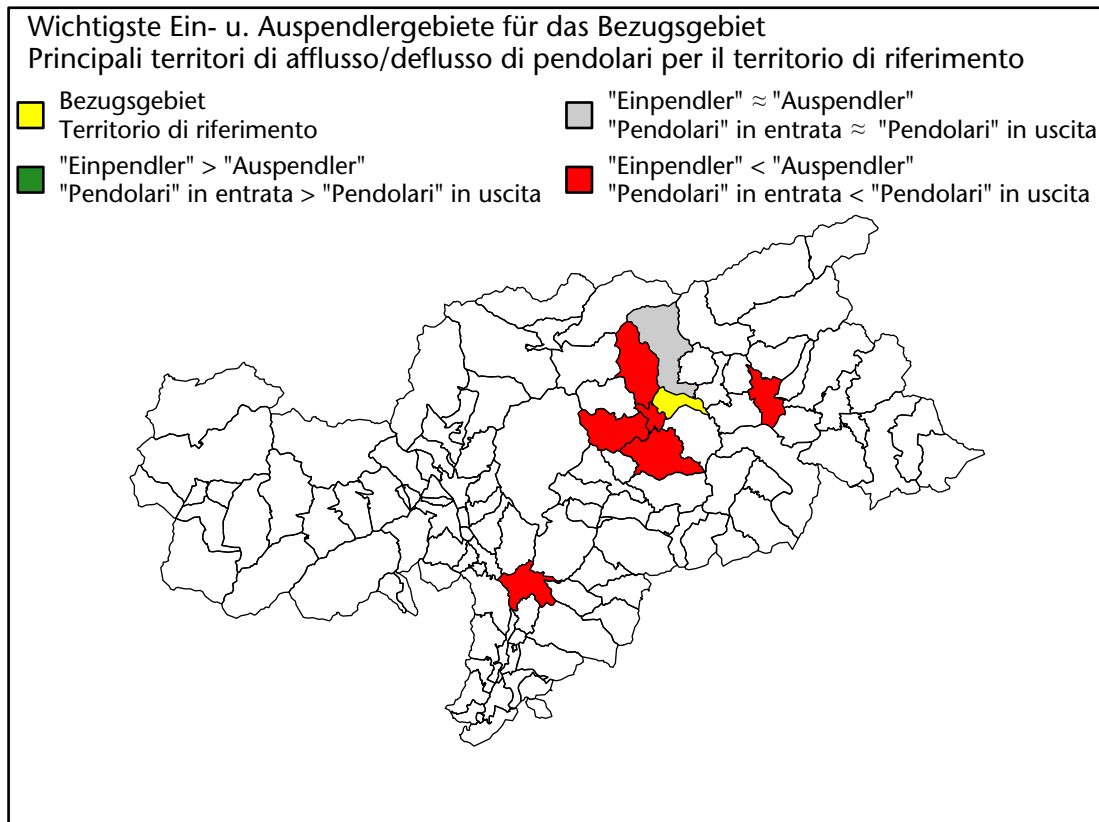

Arbeitsmarkt in der Gemeinde Rodeneck - 2021 Mercato del lavoro nel comune di Rodengo - 2021

mit Veränderungen zum Vorjahr - con variazioni rispetto all'anno precedente