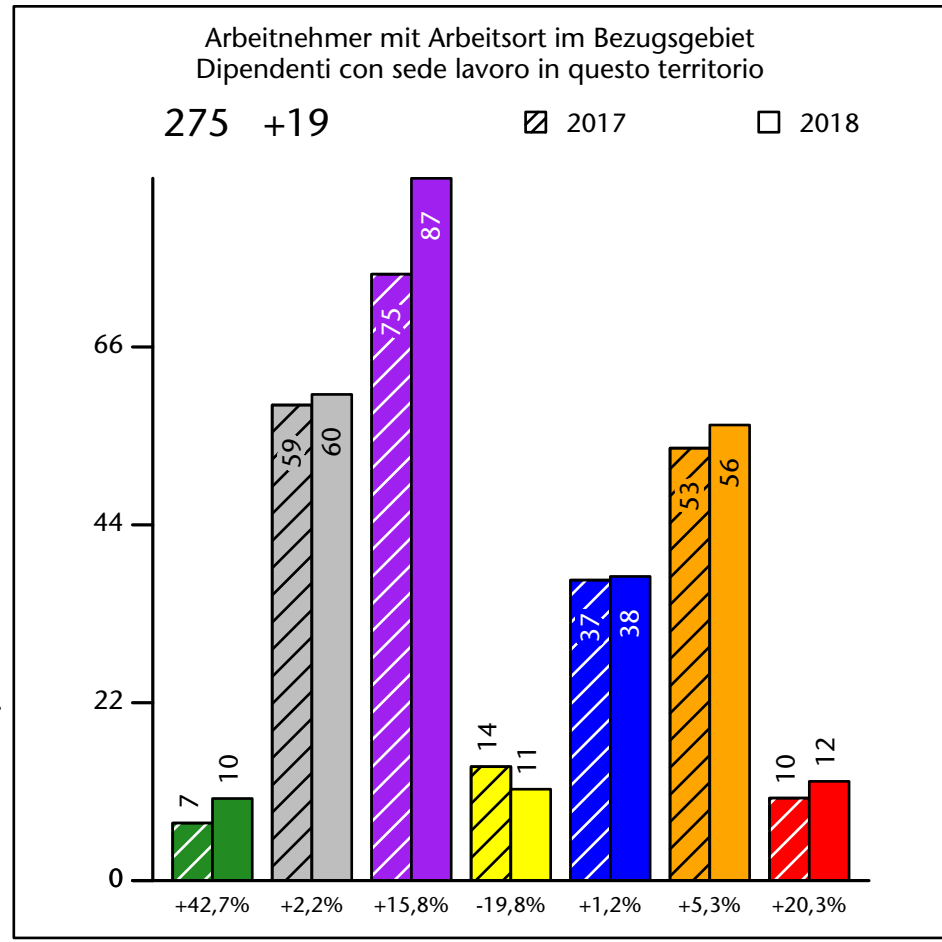

Arbeitsmarkt in der Gemeinde Rodeneck - 2018

Mercato del lavoro nel comune di Rodengo - 2018

mit Veränderungen zum Vorjahr - con variazioni rispetto all'anno precedente