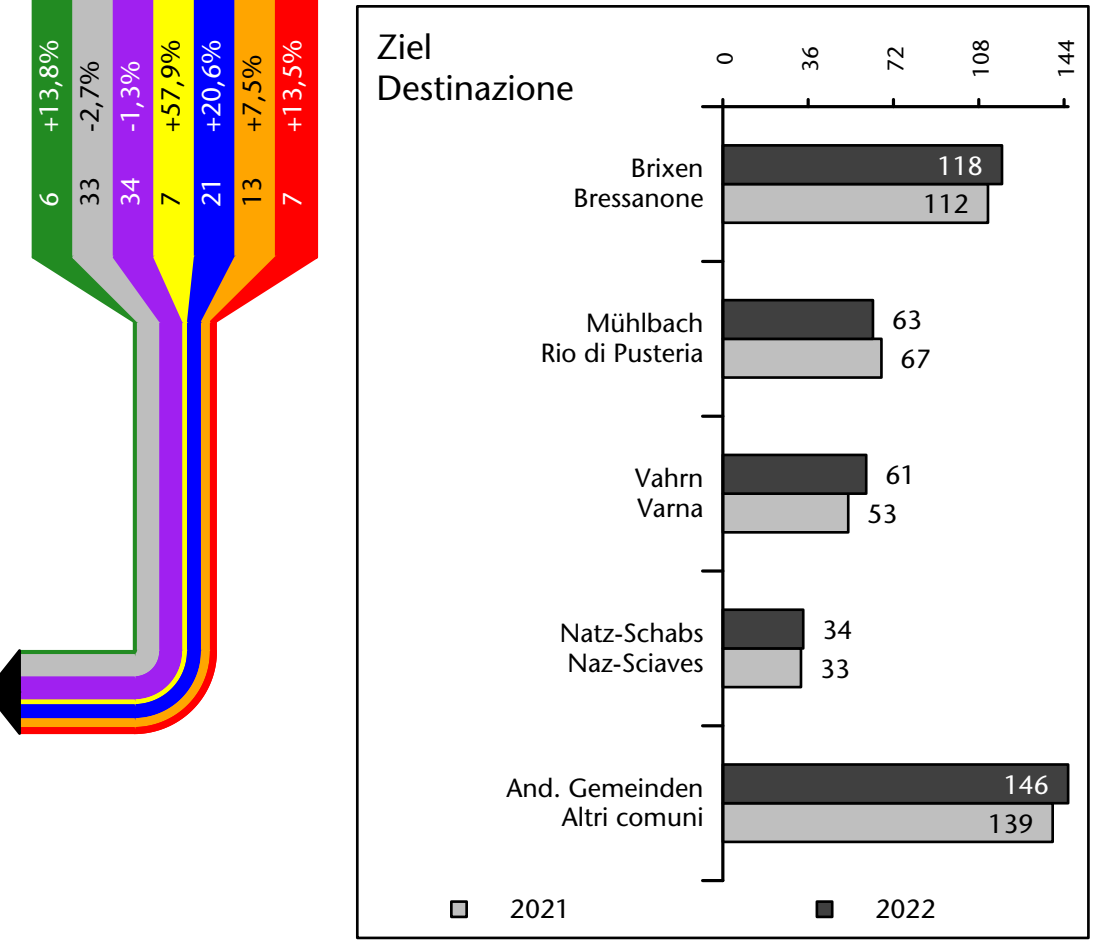

Arbeitnehmer u. eingetragene Arbeitslose mit Wohnort im Bezugsgebiet
Dipendenti e disoccupati iscritti domiciliati nel territorio di riferimento

566 +1,5%