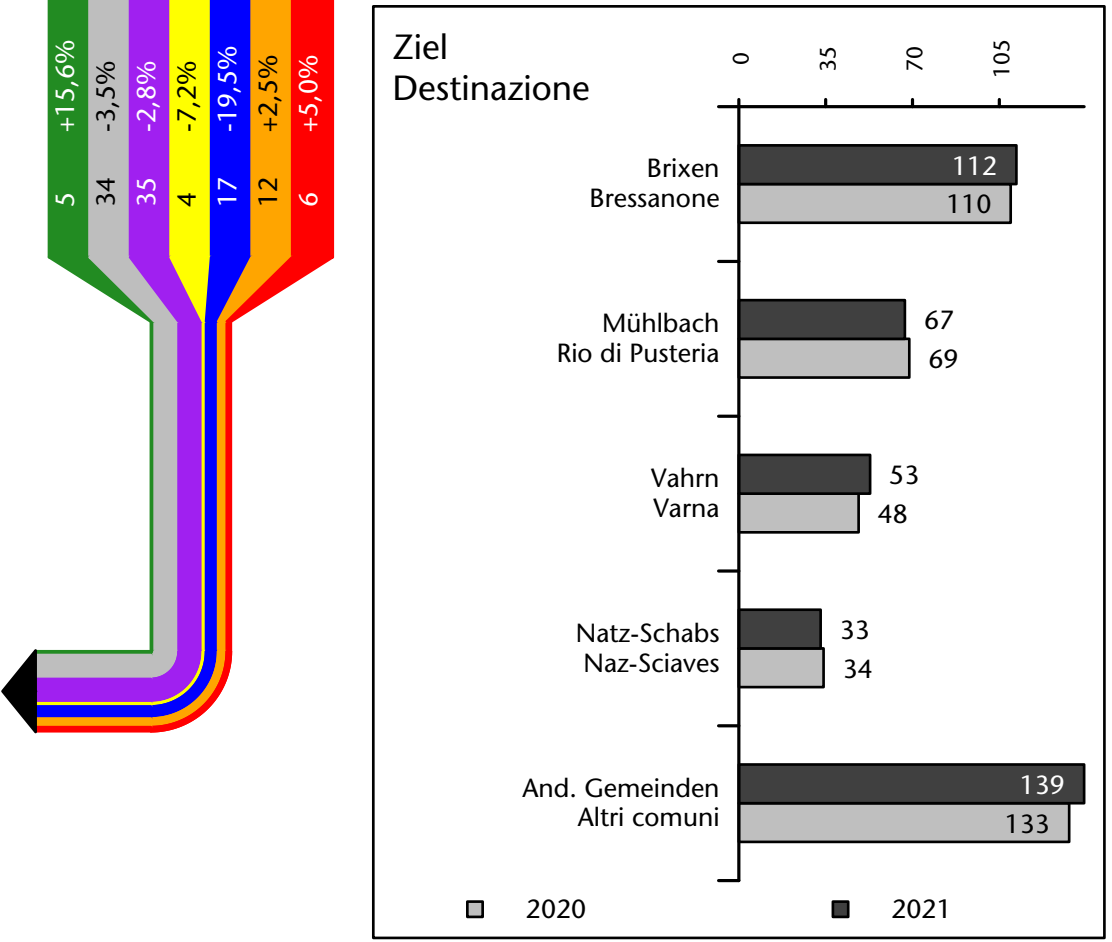

Arbeitnehmer u. eingetragene Arbeitslose mit Wohnort im Bezugsgebiet
Dipendenti e disoccupati iscritti domiciliati nel territorio di riferimento

558 +0,8%