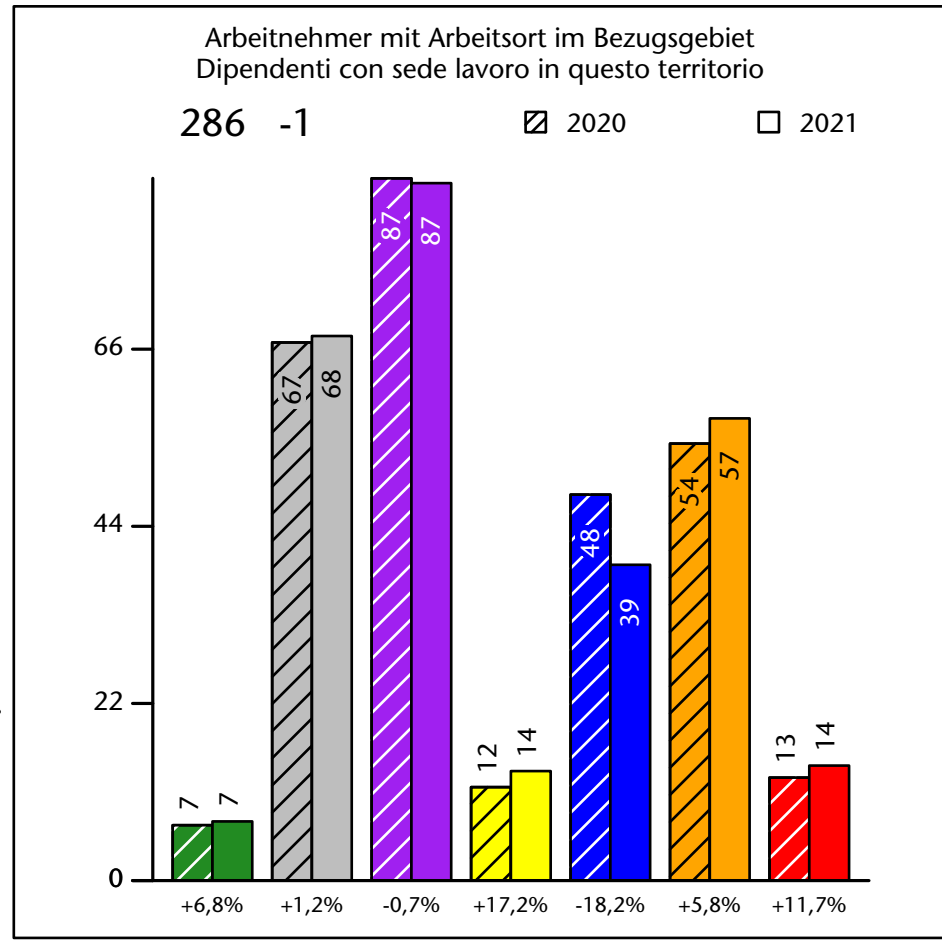

Arbeitnehmer u. eingetragene Arbeitslose mit Wohnort im Bezugsgebiet
Dipendenti e disoccupati iscritti domiciliati nel territorio di riferimento

558 +0,8%