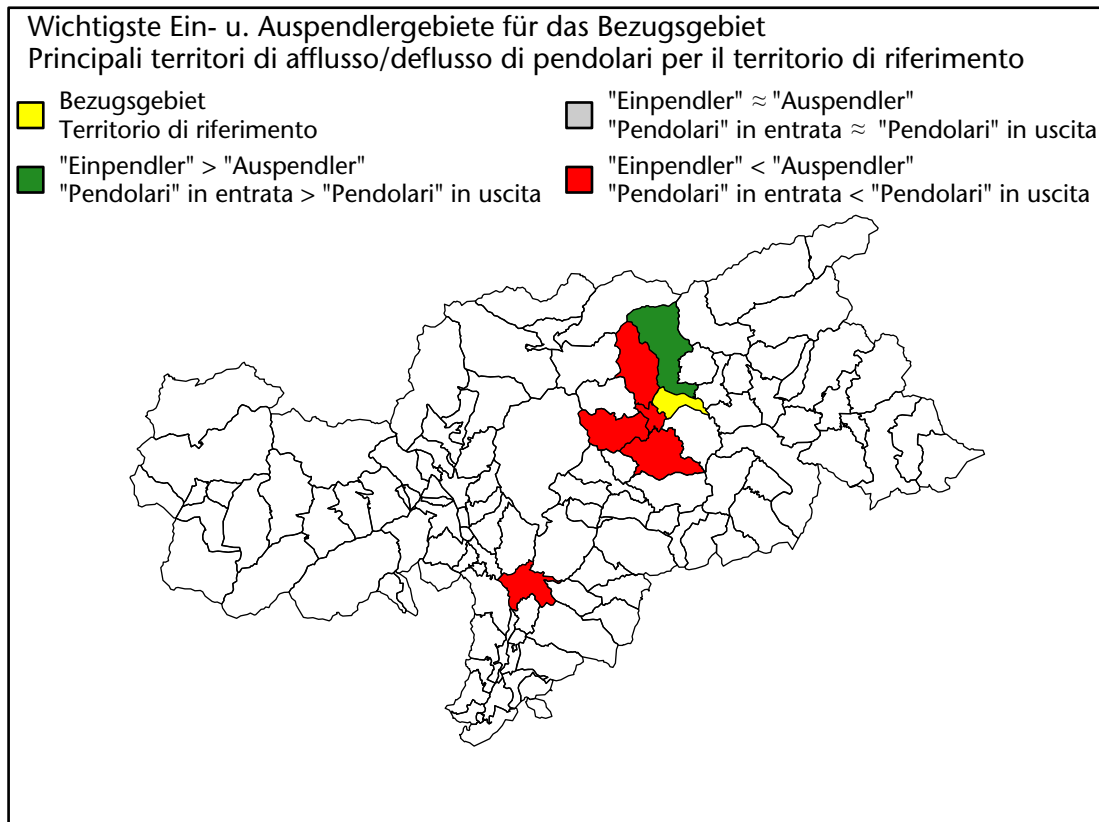

Arbeitsmarkt in der Gemeinde Rodeneck - 2018

Mercato del lavoro nel comune di Rodengo - 2018

mit Veränderungen zum Vorjahr - con variazioni rispetto all'anno precedente