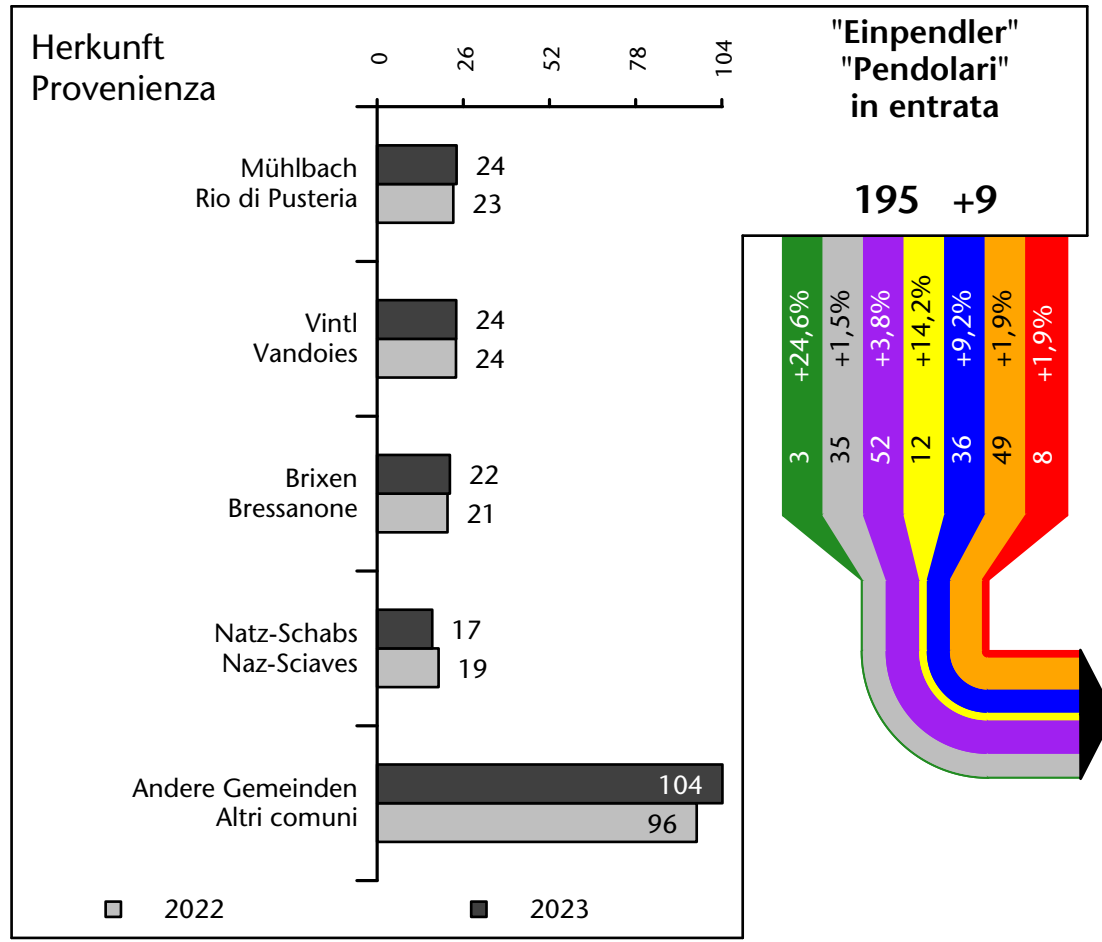

Arbeitnehmer u. eingetragene Arbeitslose mit Wohnort im Bezugsgebiet
Dipendenti e disoccupati iscritti domiciliati nel territorio di riferimento

582 +2,6%