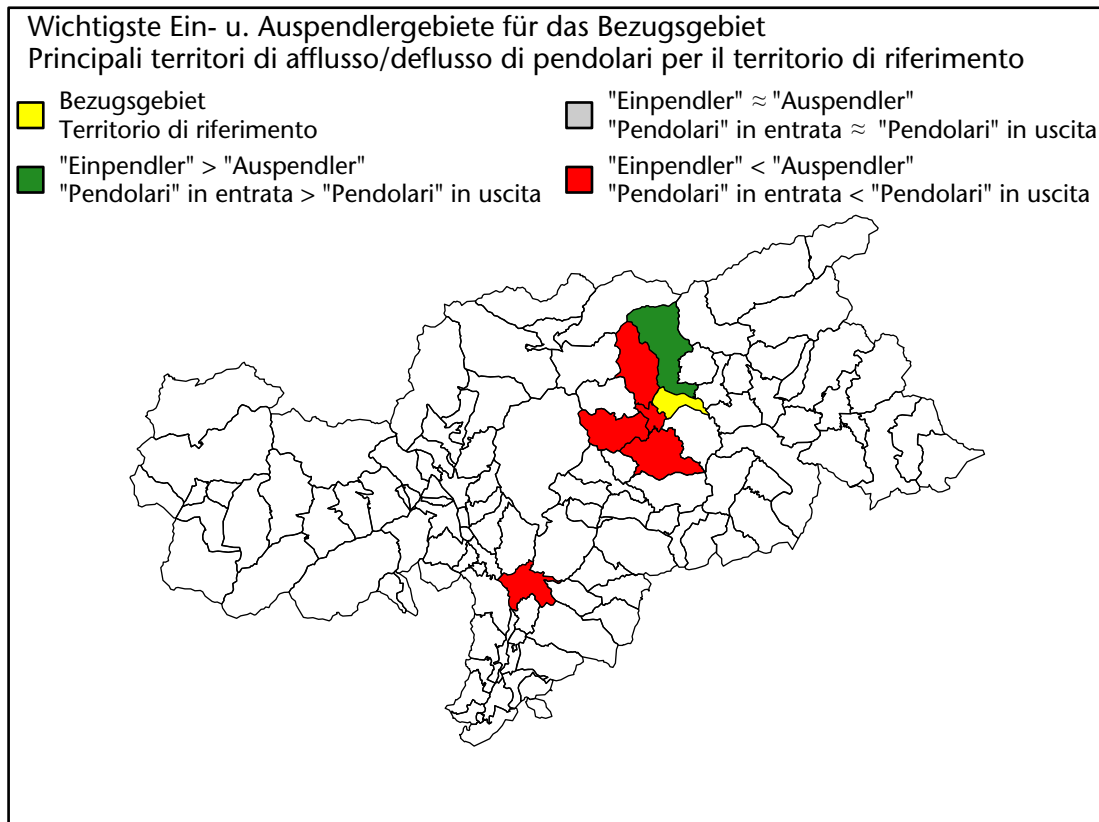

Arbeitsmarkt in der Gemeinde Rodeneck - 2019

Mercato del lavoro nel comune di Rodengo - 2019

mit Veränderungen zum Vorjahr - con variazioni rispetto all'anno precedente