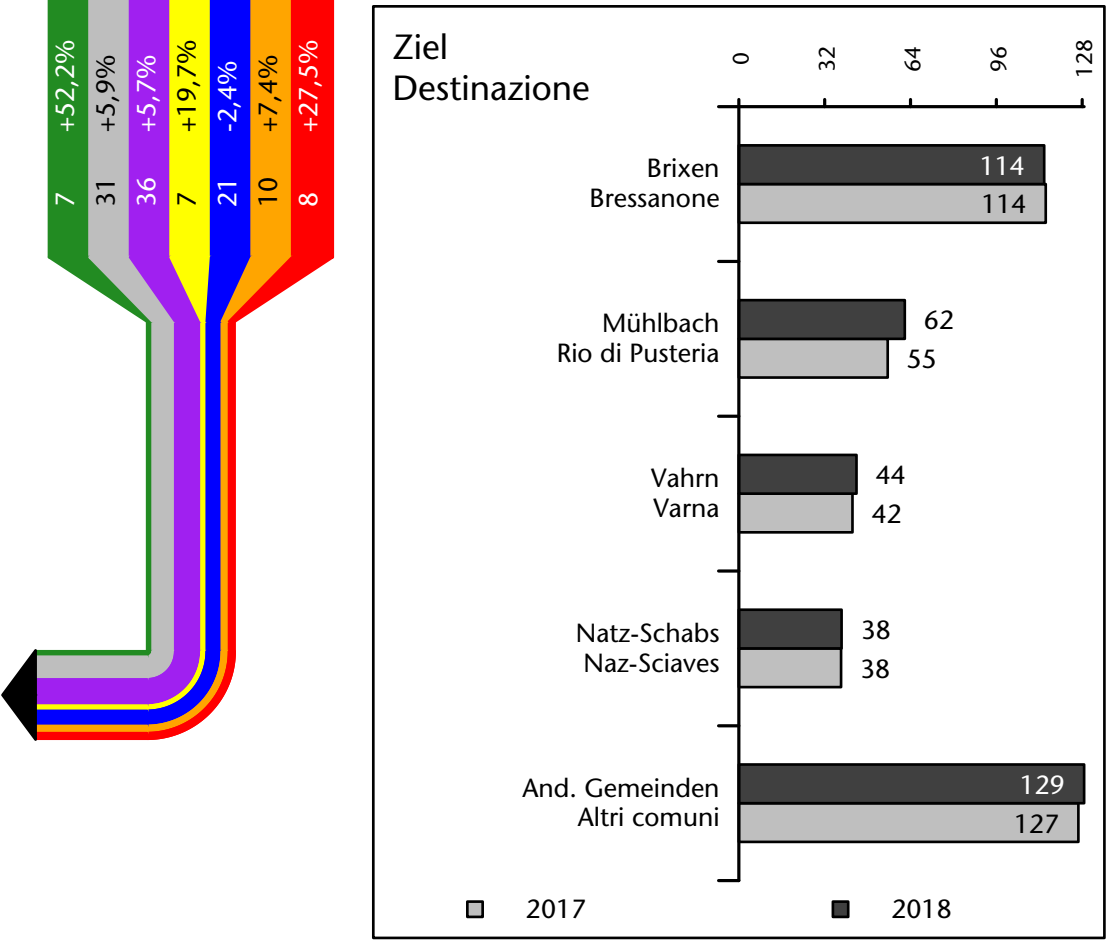

Arbeitsmarkt in der Gemeinde Rodeneck - 2018

Mercato del lavoro nel comune di Rodengo - 2018

mit Veränderungen zum Vorjahr - con variazioni rispetto all'anno precedente