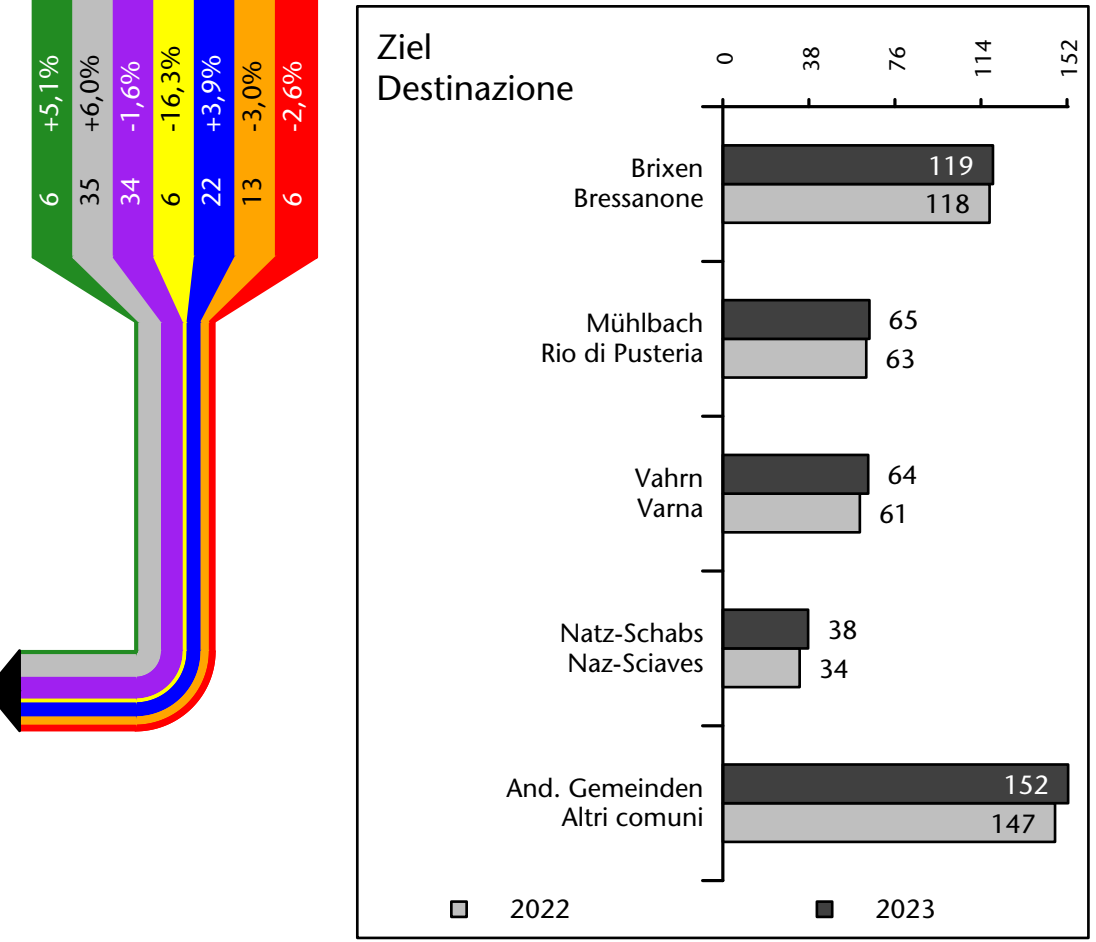

Arbeitnehmer u. eingetragene Arbeitslose mit Wohnort im Bezugsgebiet
Dipendenti e disoccupati iscritti domiciliati nel territorio di riferimento

582 +2,6%