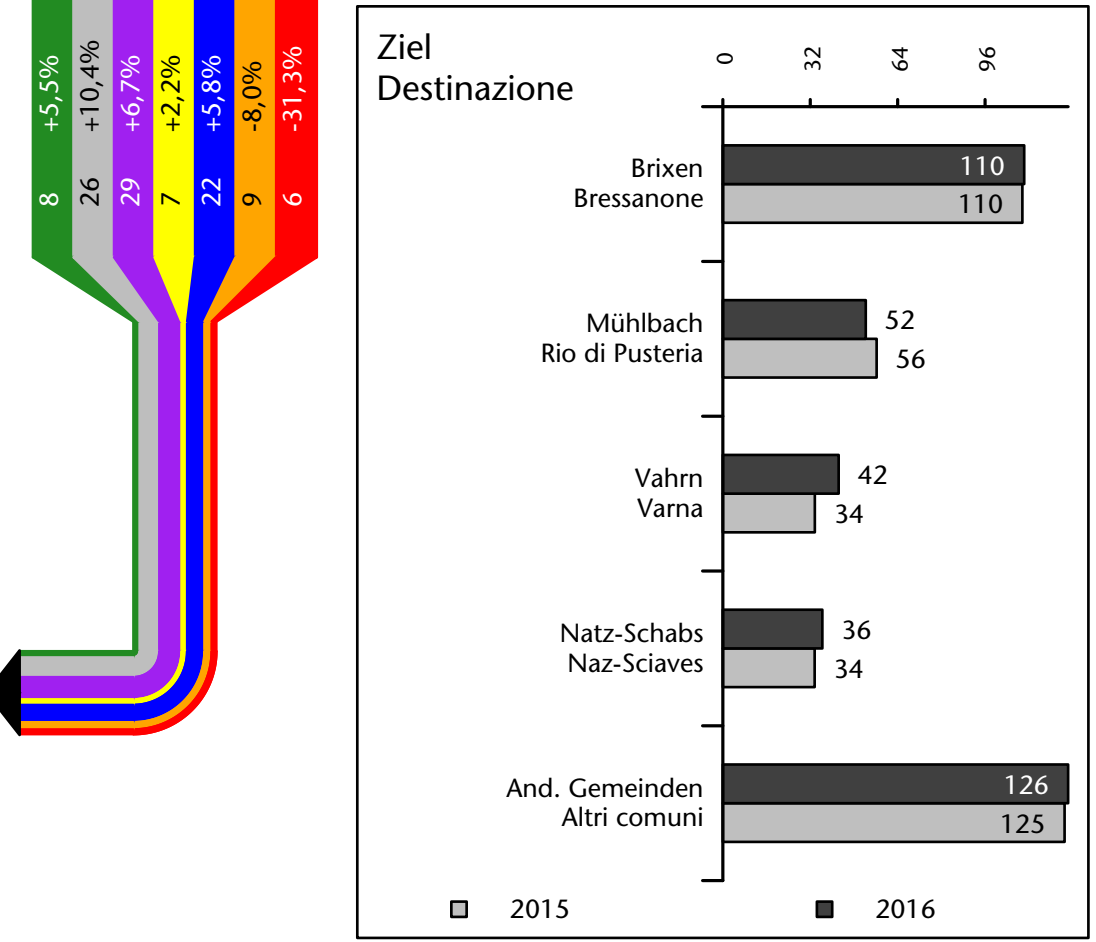

Arbeitnehmer u. eingetragene Arbeitslose mit Wohnort im Bezugsgebiet
Dipendenti e disoccupati iscritti domiciliati nel territorio di riferimento

491 +2,1%