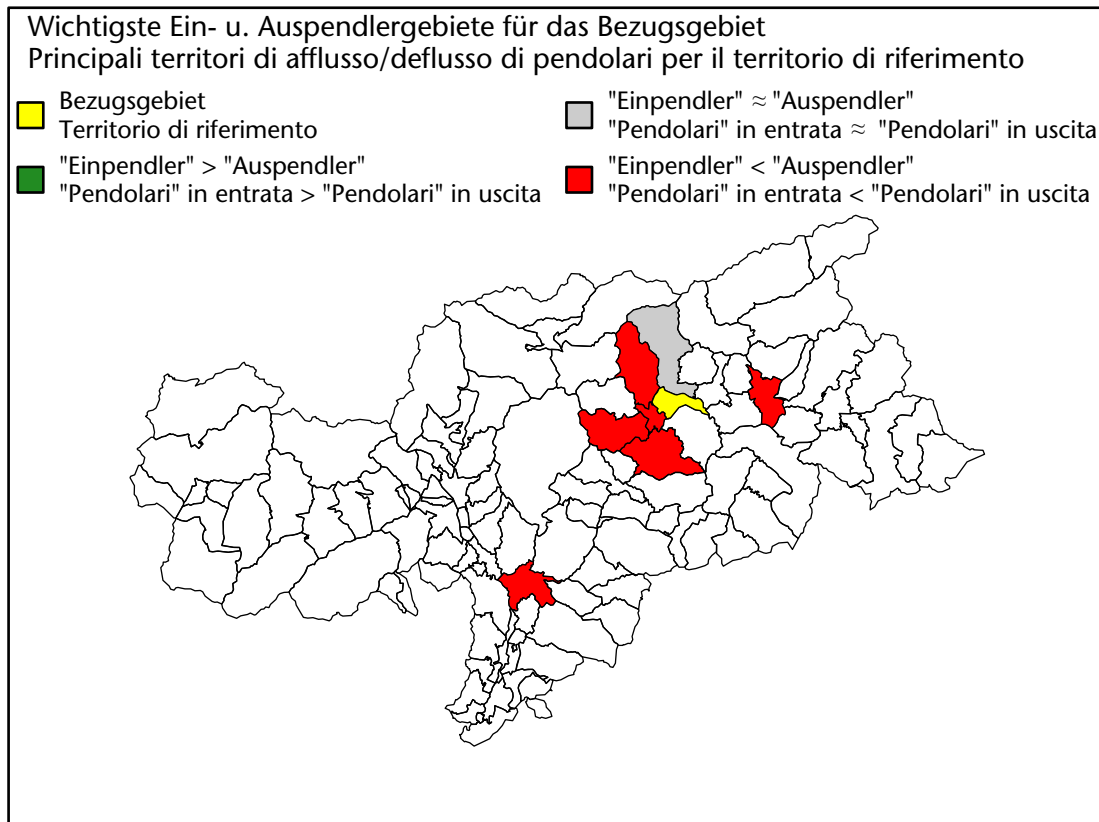

Arbeitsmarkt in der Gemeinde Rodeneck - 2014 Mercato del lavoro nel comune di Rodengo - 2014

mit Veränderungen zum Vorjahr - con variazioni rispetto all'anno precedente