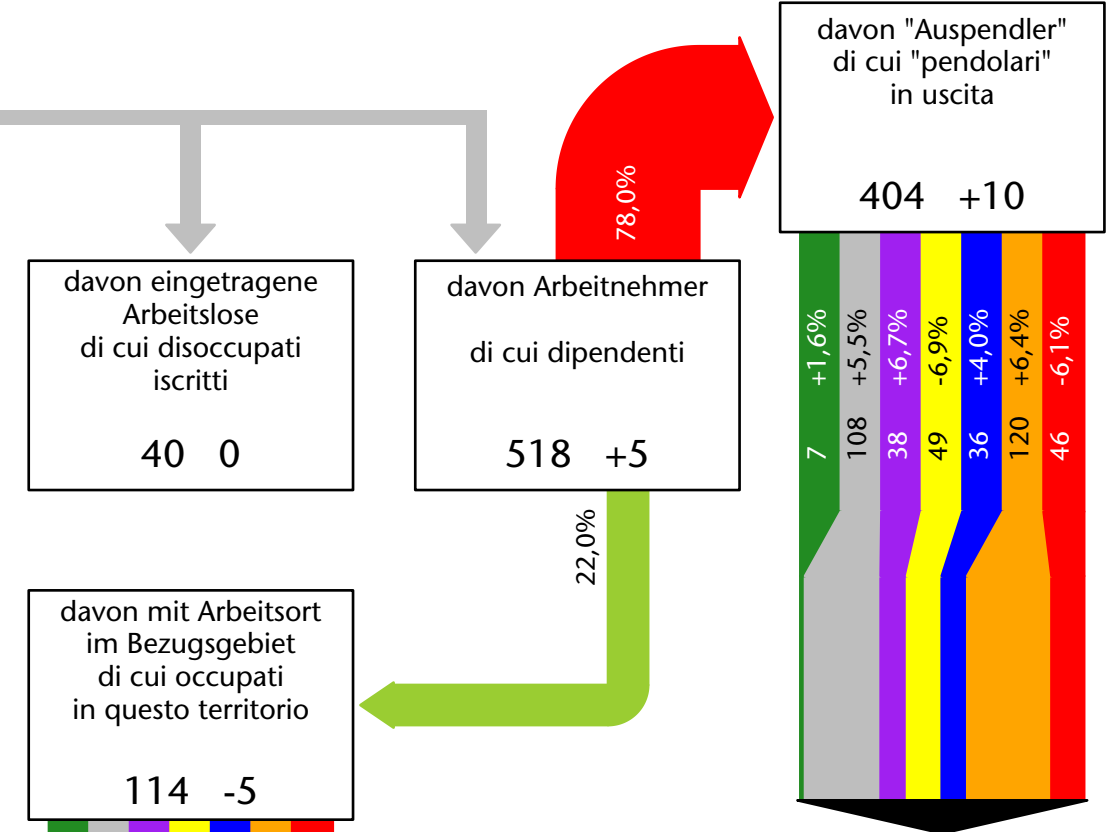

Arbeitnehmer u. eingetragene Arbeitslose mit Wohnort im Bezugsgebiet
Dipendenti e disoccupati iscritti domiciliati nel territorio di riferimento

558 +0,8%