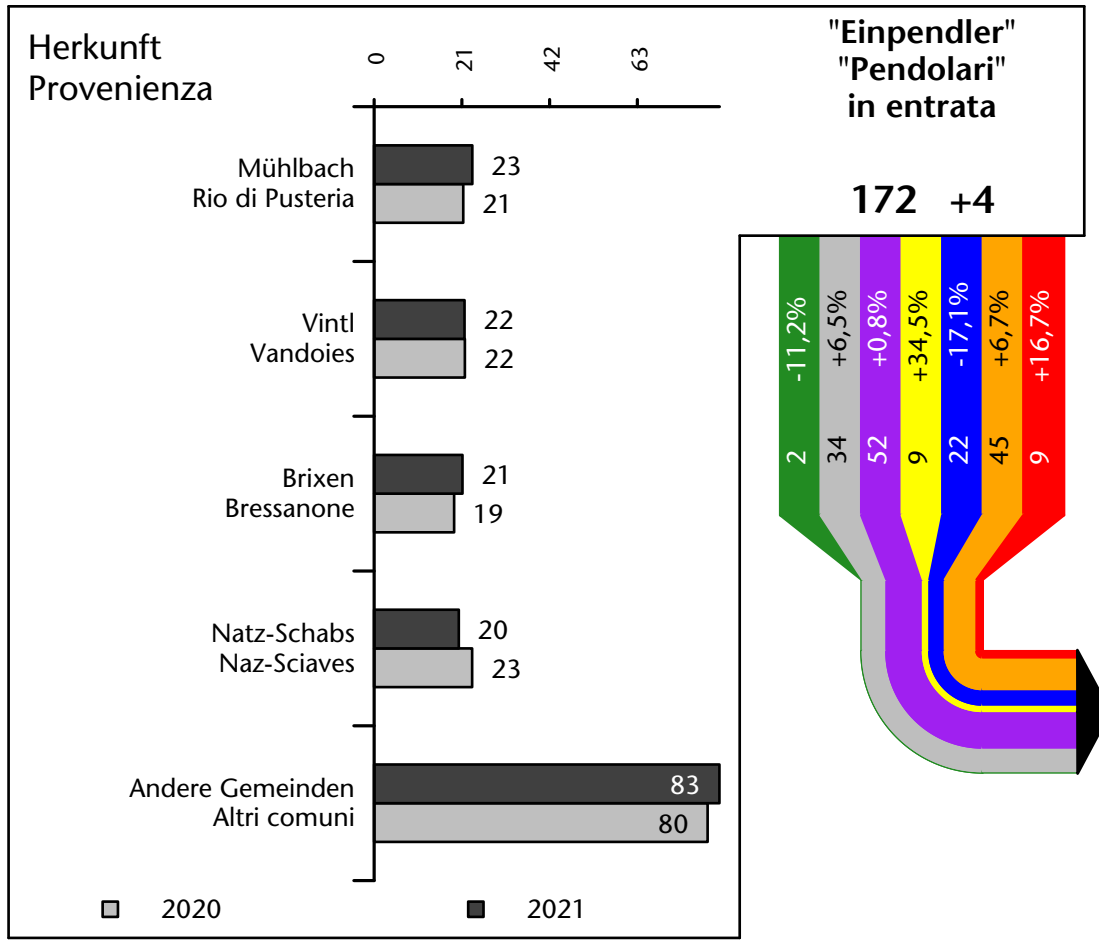

Arbeitnehmer u. eingetragene Arbeitslose mit Wohnort im Bezugsgebiet
Dipendenti e disoccupati iscritti domiciliati nel territorio di riferimento

558 +0,8%