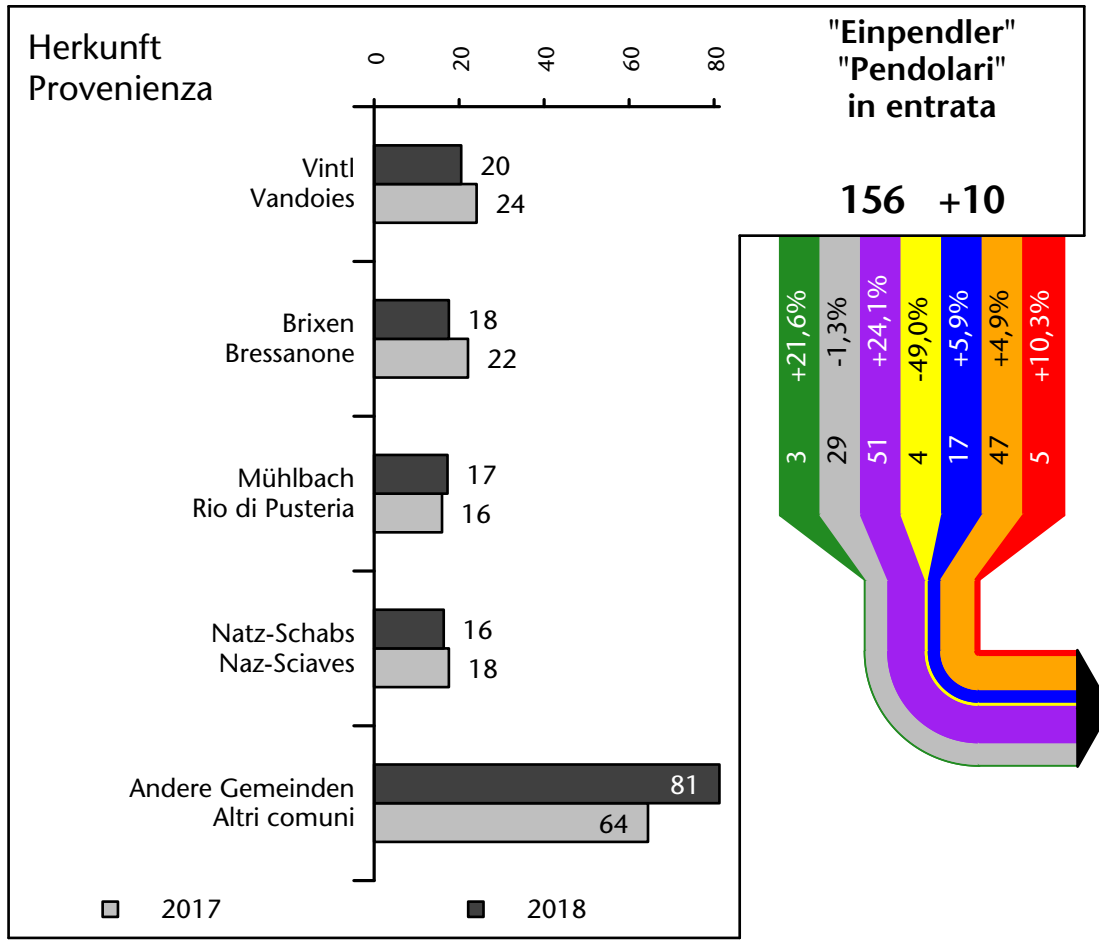

Arbeitsmarkt in der Gemeinde Rodeneck - 2018

Mercato del lavoro nel comune di Rodengo - 2018

mit Veränderungen zum Vorjahr - con variazioni rispetto all'anno precedente