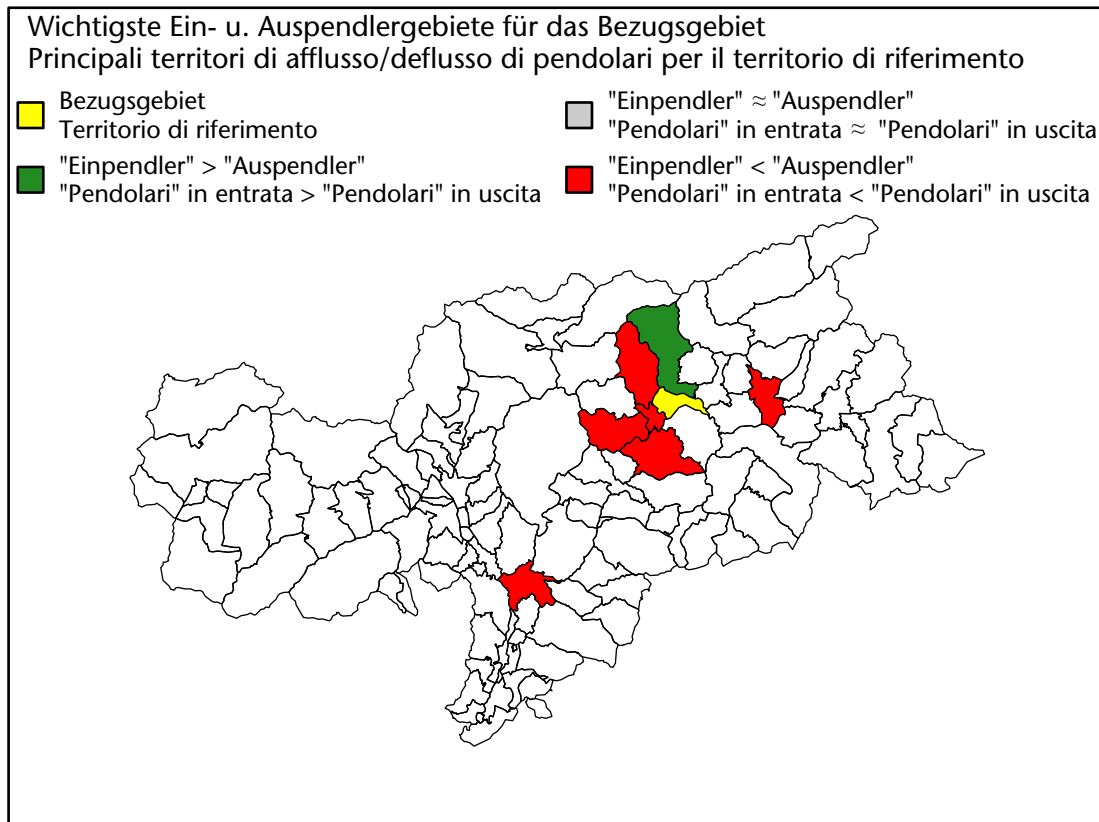

Arbeitsmarkt in der Gemeinde Rodeneck - 2016

Mercato del lavoro nel comune di Rodengo - 2016

mit Veränderungen zum Vorjahr - con variazioni rispetto all'anno precedente