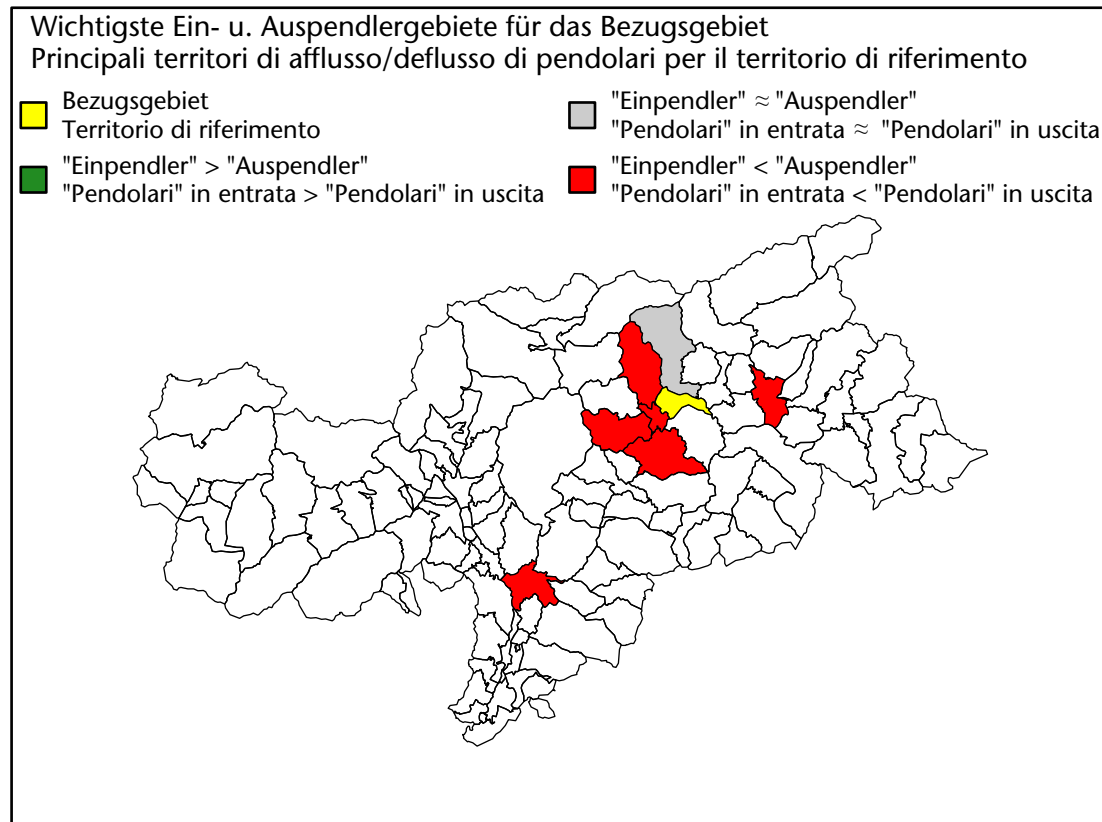

Arbeitsmarkt in der Gemeinde Rodeneck - 2022

Mercato del lavoro nel comune di Rodengo - 2022

mit Veränderungen zum Vorjahr - con variazioni rispetto all'anno precedente