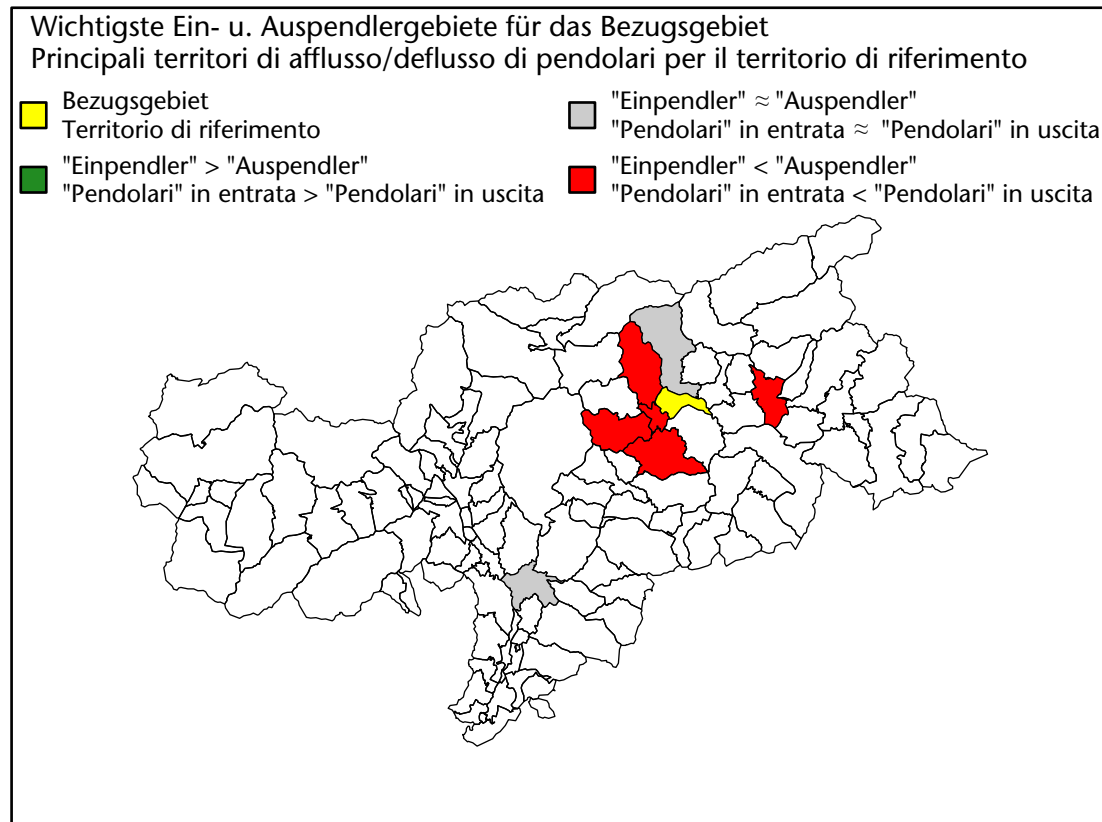

# Arbeitsmarkt in der Gemeinde Rodeneck - 2023

## Mercato del lavoro nel comune di Rodengo - 2023

mit Veränderungen zum Vorjahr - con variazioni rispetto all'anno precedente

**Arbeitnehmer u. eingetragene Arbeitslose mit Wohnort im Bezugsgebiet**  
**Dipendenti e disoccupati iscritti domiciliati nel territorio di riferimento**