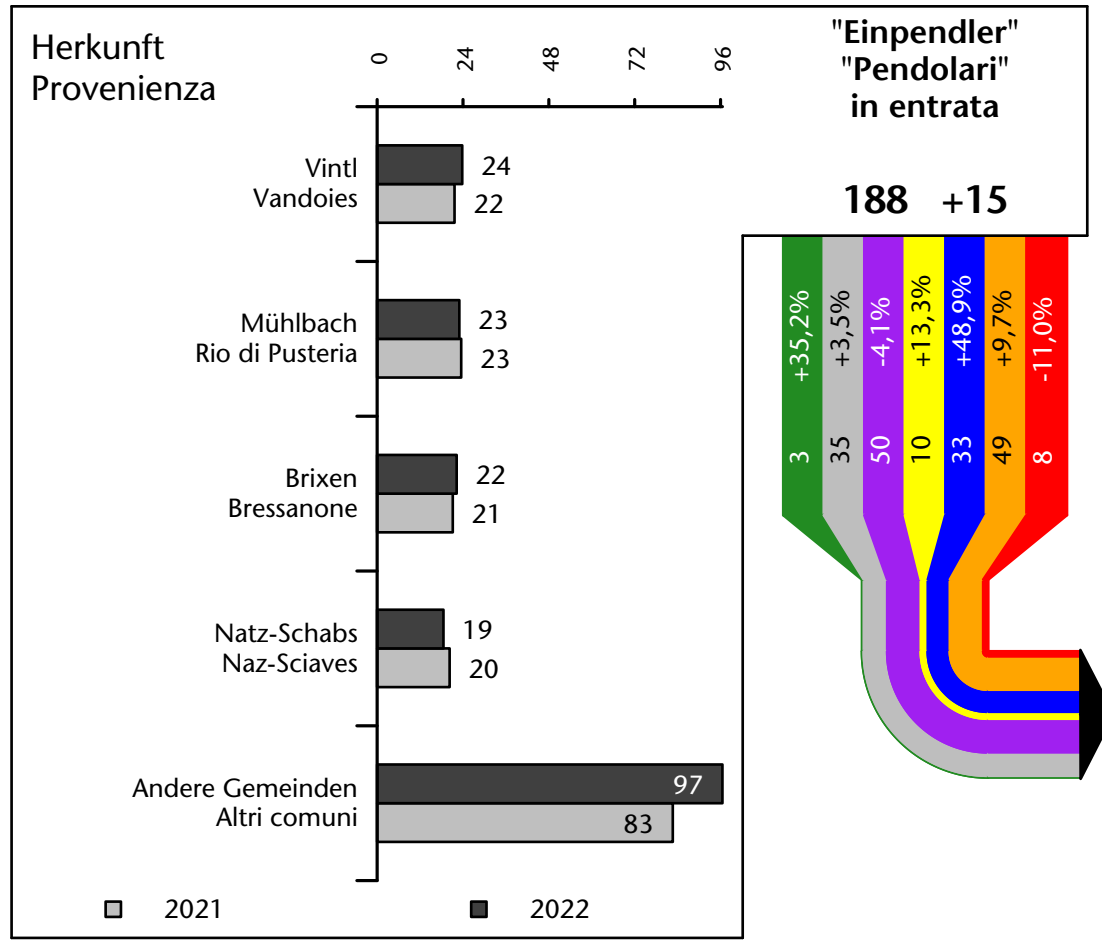

Arbeitnehmer u. eingetragene Arbeitslose mit Wohnort im Bezugsgebiet
Dipendenti e disoccupati iscritti domiciliati nel territorio di riferimento

566 +1,5%