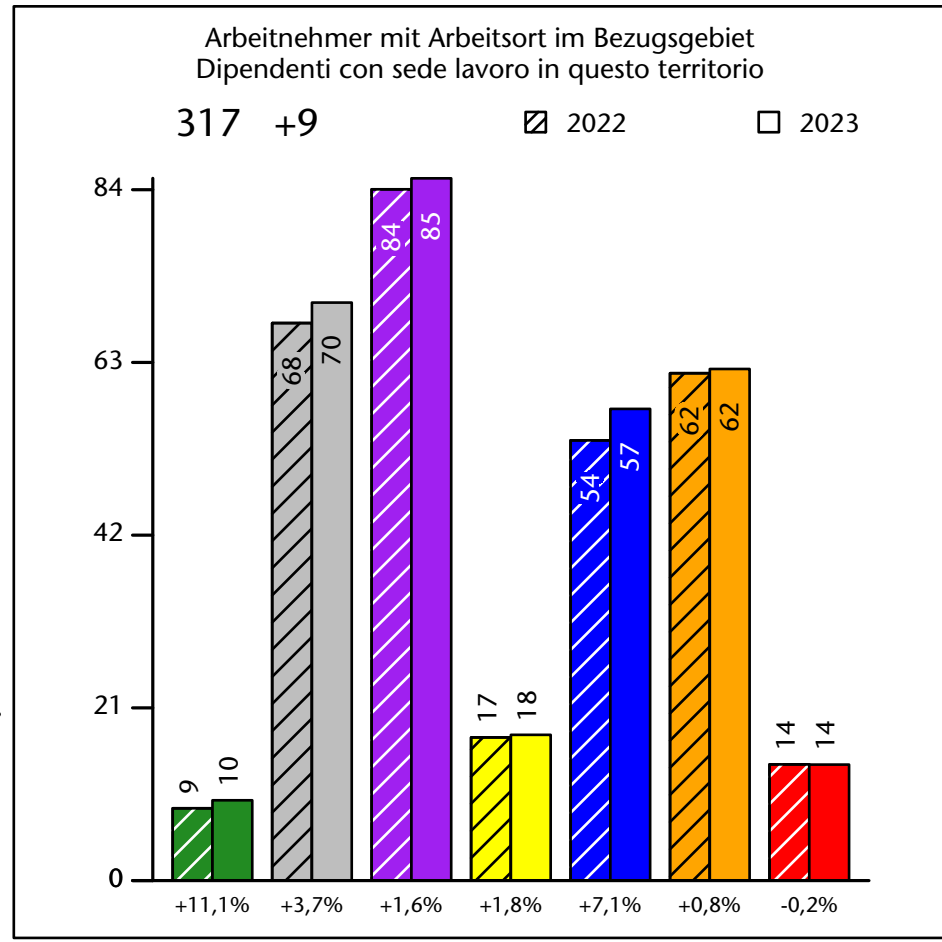

Arbeitnehmer u. eingetragene Arbeitslose mit Wohnort im Bezugsgebiet
Dipendenti e disoccupati iscritti domiciliati nel territorio di riferimento

582 +2,6%