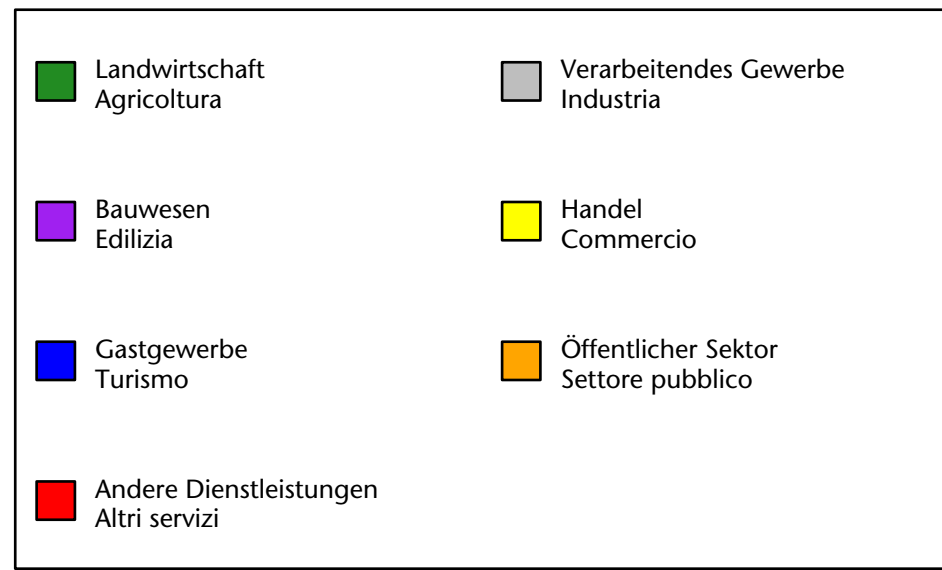

Arbeitnehmer u. eingetragene Arbeitslose mit Wohnort im Bezugsgebiet
Dipendenti e disoccupati iscritti domiciliati nel territorio di riferimento

558 +0,8%