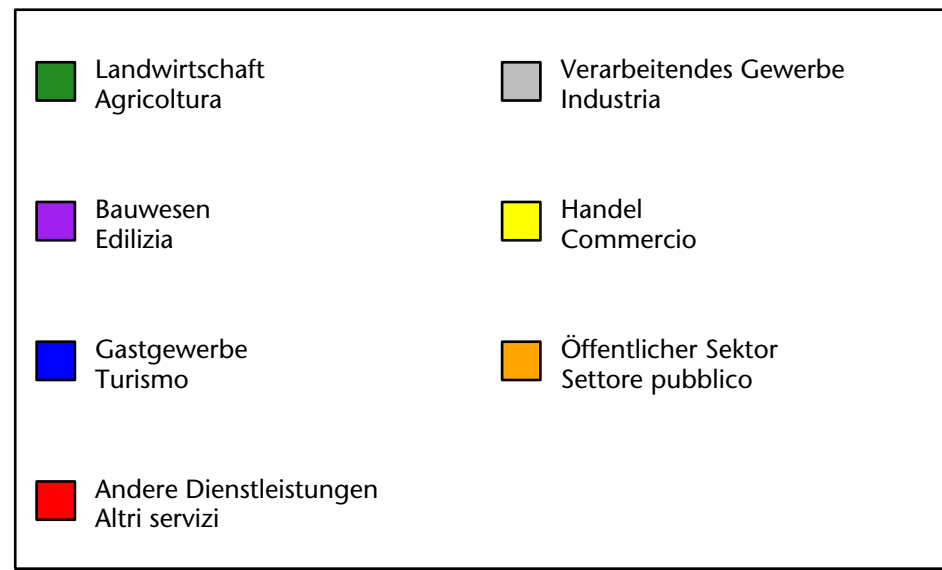

Arbeitnehmer u. eingetragene Arbeitslose mit Wohnort im Bezugsgebiet
Dipendenti e disoccupati iscritti domiciliati nel territorio di riferimento

1.204 +5,2%