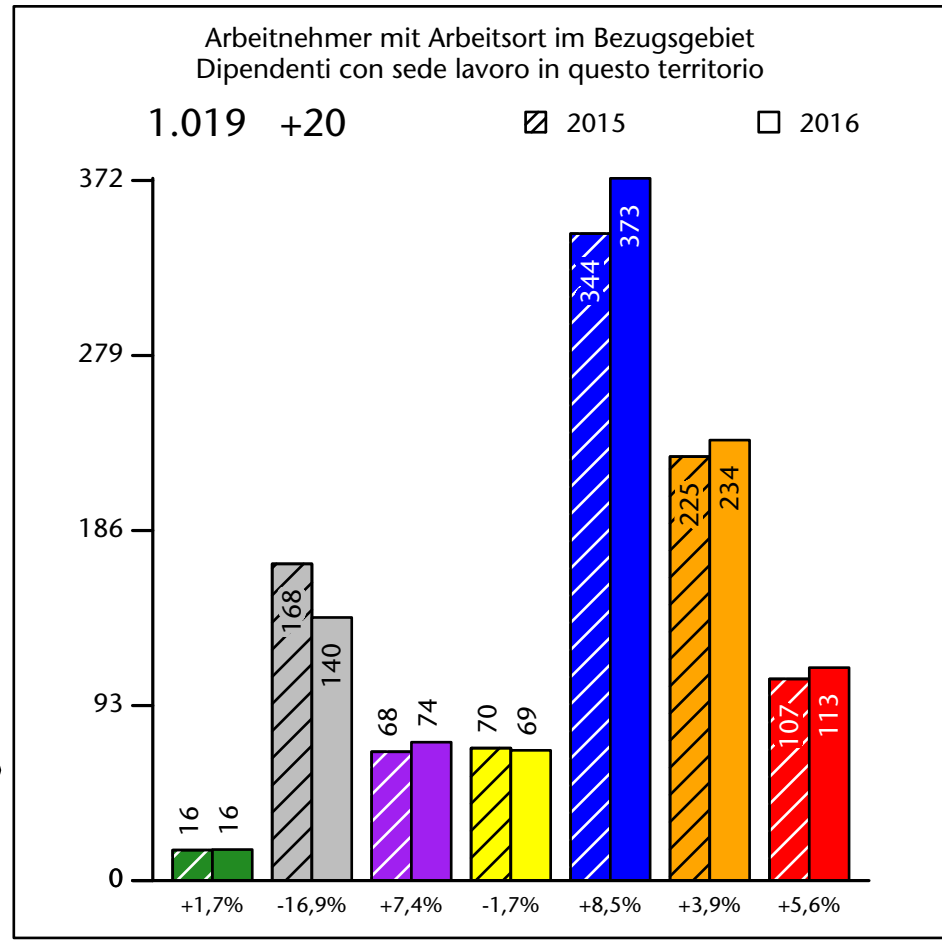

Arbeitnehmer u. eingetragene Arbeitslose mit Wohnort im Bezugsgebiet
Dipendenti e disoccupati iscritti domiciliati nel territorio di riferimento

1.204 +5,2%