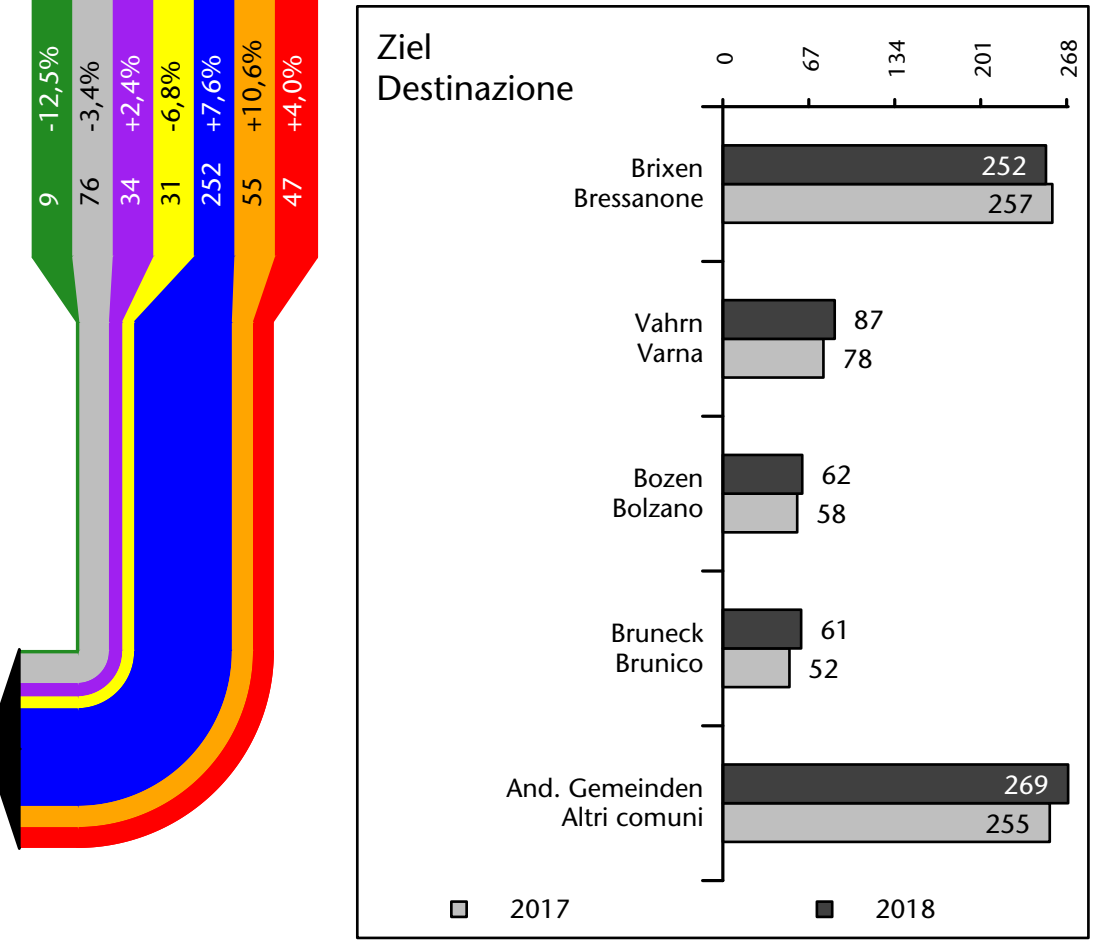

Arbeitnehmer u. eingetragene Arbeitslose mit Wohnort im Bezugsgebiet
Dipendenti e disoccupati iscritti domiciliati nel territorio di riferimento

1.311 +4,6%