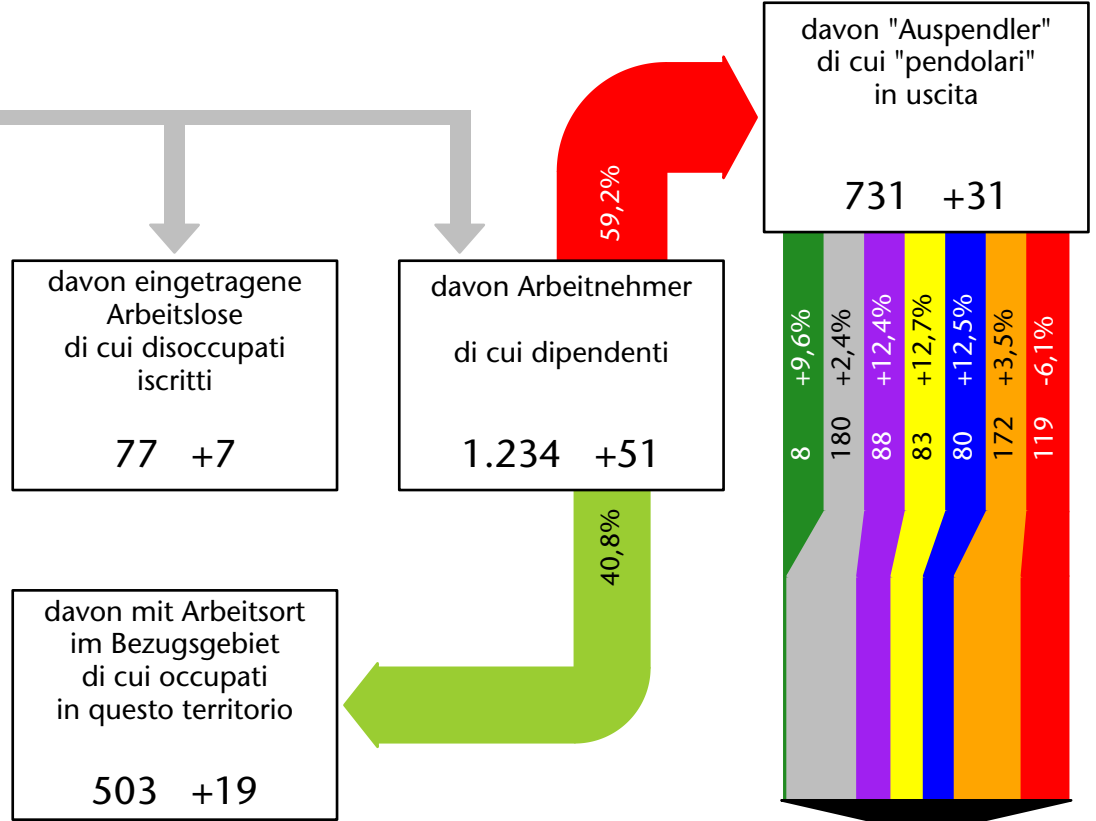

1.328 +1,3%

Arbeitsmarkt in der Gemeinde Mühlbach - 2018 Mercato del lavoro nel comune di Rio di Pusteria - 2018

mit Veränderungen zum Vorjahr - con variazioni rispetto all'anno precedente

Arbeitnehmer u. eingetragene Arbeitslose mit Wohnort im Bezugsgebiet
Dipendenti e disoccupati iscritti domiciliati nel territorio di riferimento

1.311 +4,6%

Arbeitsmarkt in der Gemeinde Mühlbach - 2017

Mercato del lavoro nel comune di Rio di Pusteria - 2017

mit Veränderungen zum Vorjahr - con variazioni rispetto all'anno precedente

Arbeitnehmer u. eingetragene Arbeitslose mit Wohnort im Bezugsgebiet
Dipendenti e disoccupati iscritti domiciliati nel territorio di riferimento