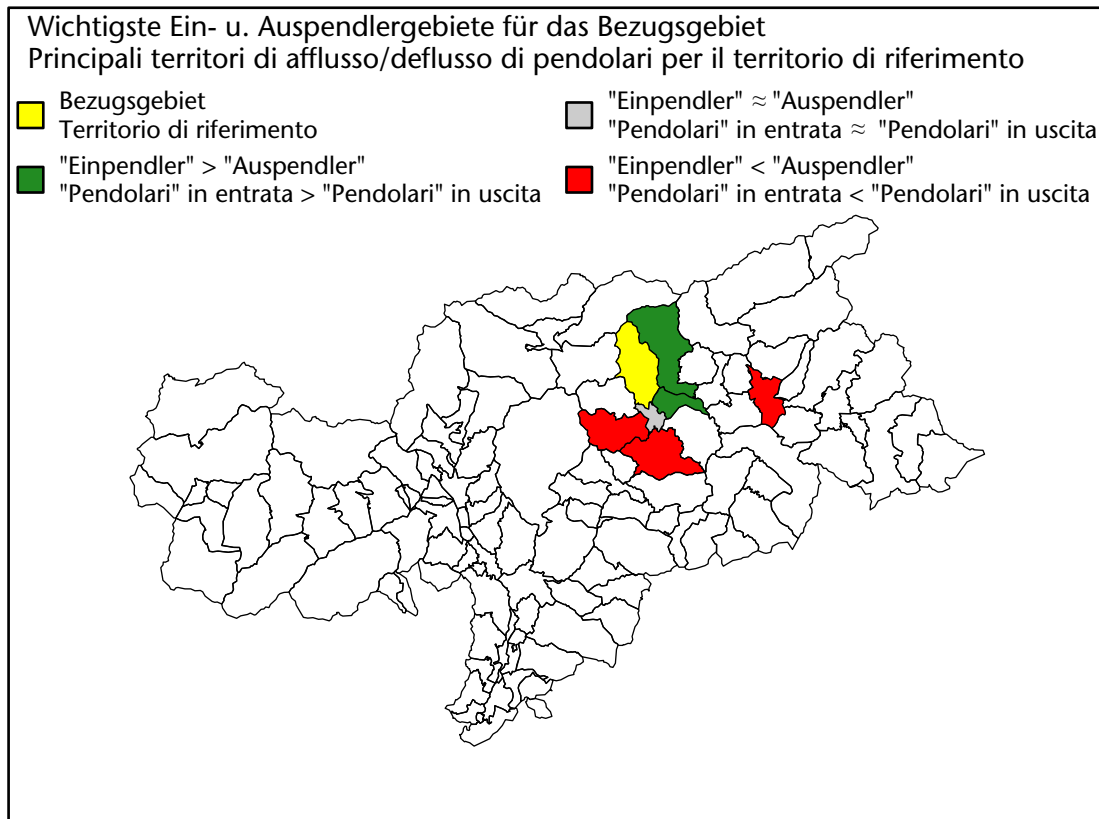

Arbeitsmarkt in der Gemeinde Mühlbach - 2015 Mercato del lavoro nel comune di Rio di Pusteria - 2015

mit Veränderungen zum Vorjahr - con variazioni rispetto all'anno precedente