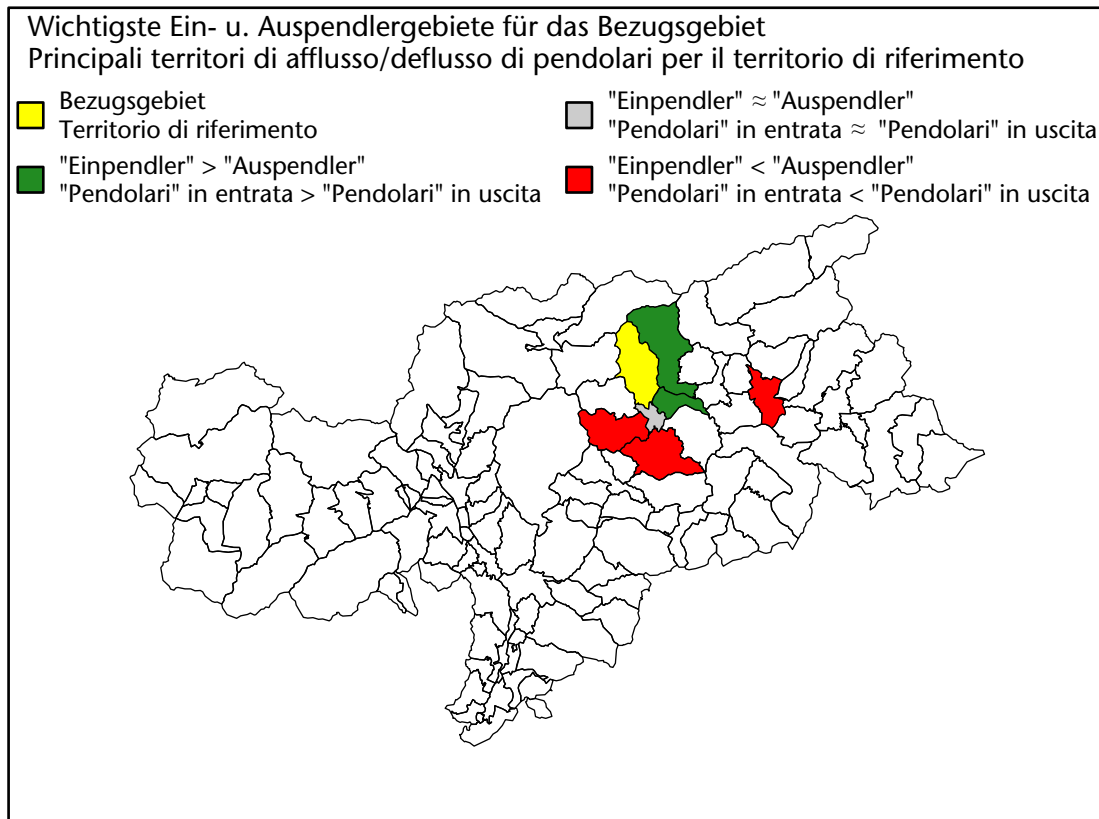

Arbeitsmarkt in der Gemeinde Mühlbach - 2020

Mercato del lavoro nel comune di Rio di Pusteria - 2020

mit Veränderungen zum Vorjahr - con variazioni rispetto all'anno precedente