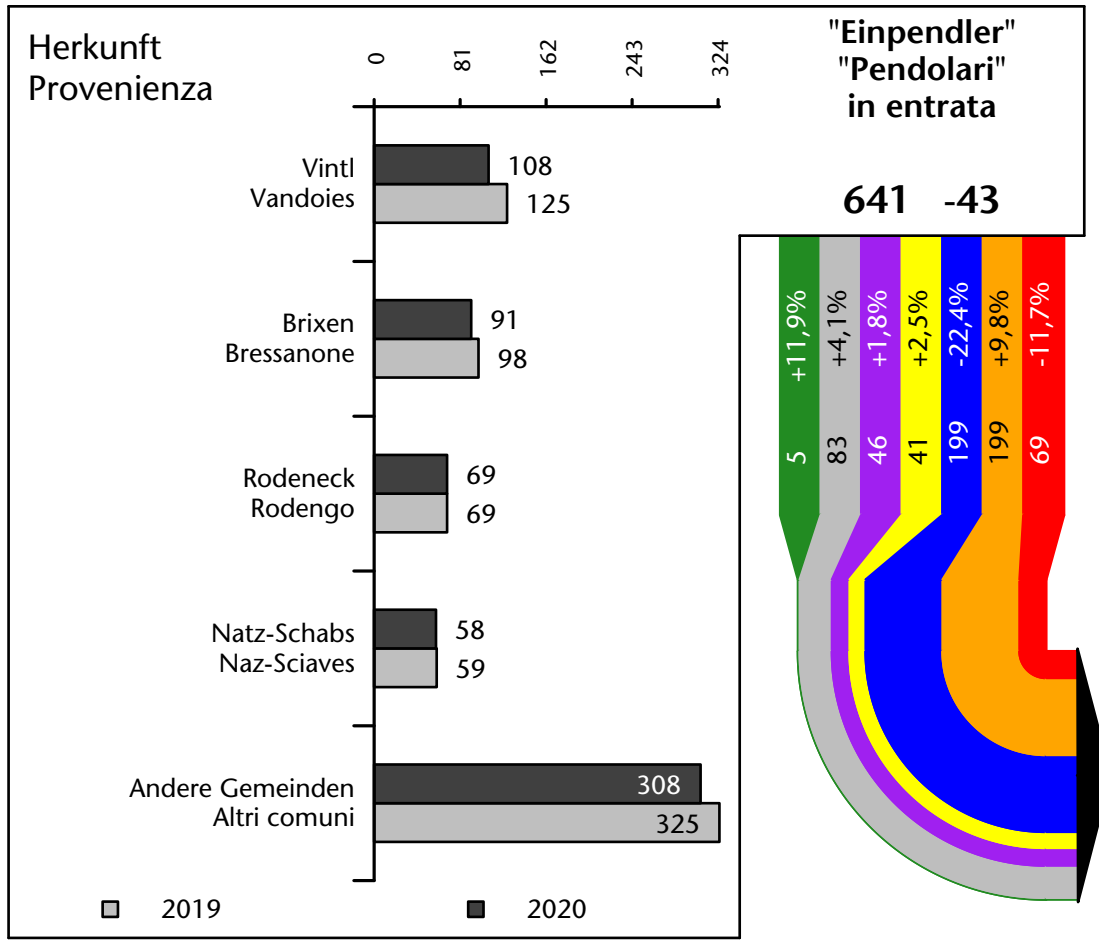

Arbeitnehmer u. eingetragene Arbeitslose mit Wohnort im Bezugsgebiet
Dipendenti e disoccupati iscritti domiciliati nel territorio di riferimento

1.311 -1,3%