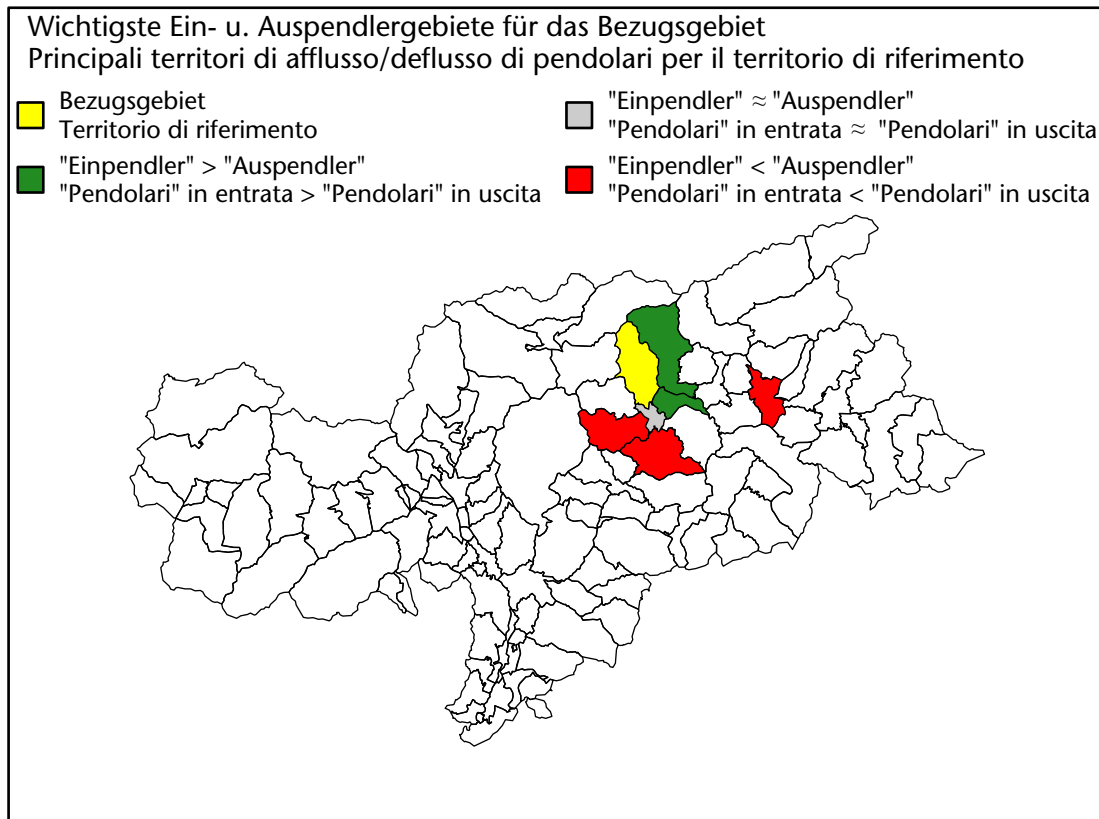

Arbeitsmarkt in der Gemeinde Mühlbach - 2023 Mercato del lavoro nel comune di Rio di Pusteria - 2023

mit Veränderungen zum Vorjahr - con variazioni rispetto all'anno precedente

Arbeitnehmer u. eingetragene Arbeitslose mit Wohnort im Bezugsgebiet
Dipendenti e disoccupati iscritti domiciliati nel territorio di riferimento

1.436 +2,4%

Arbeitsmarkt in der Gemeinde Mühlbach - 2022

Mercato del lavoro nel comune di Rio di Pusteria - 2022

mit Veränderungen zum Vorjahr - con variazioni rispetto all'anno precedente

Arbeitnehmer u. eingetragene Arbeitslose mit Wohnort im Bezugsgebiet
Dipendenti e disoccupati iscritti domiciliati nel territorio di riferimento

1.402 +3,1%

Arbeitsmarkt in der Gemeinde Mühlbach - 2021 Mercato del lavoro nel comune di Rio di Pusteria - 2021

mit Veränderungen zum Vorjahr - con variazioni rispetto all'anno precedente

Arbeitnehmer u. eingetragene Arbeitslose mit Wohnort im Bezugsgebiet
Dipendenti e disoccupati iscritti domiciliati nel territorio di riferimento