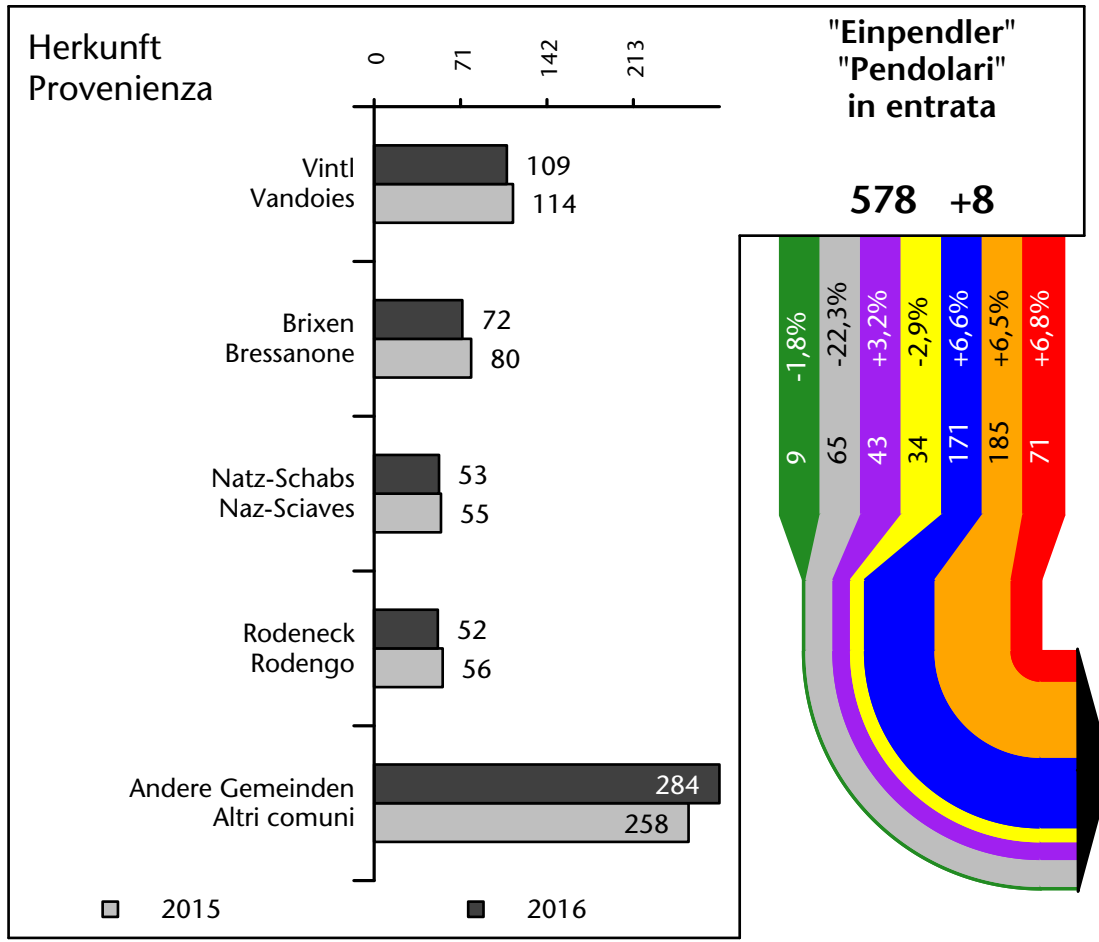

Arbeitnehmer u. eingetragene Arbeitslose mit Wohnort im Bezugsgebiet
Dipendenti e disoccupati iscritti domiciliati nel territorio di riferimento

1.204 +5,2%