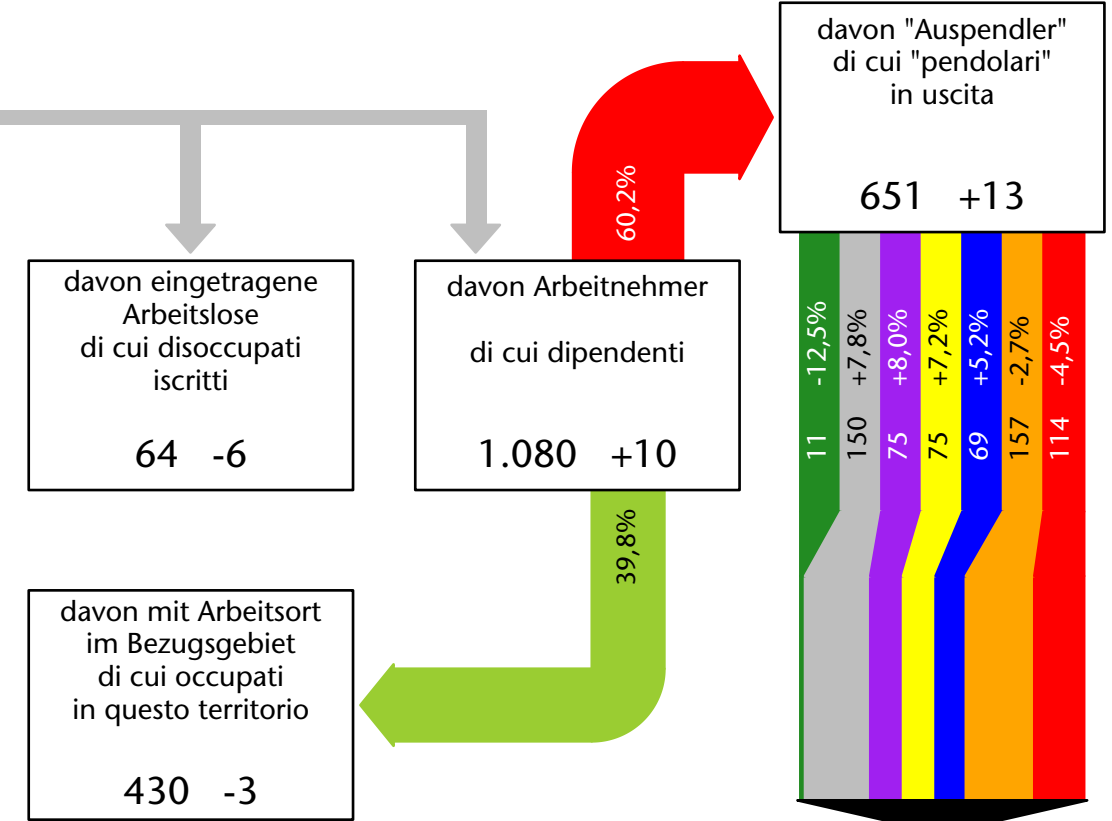

Arbeitnehmer u. eingetragene Arbeitslose mit Wohnort im Bezugsgebiet
Dipendenti e disoccupati iscritti domiciliati nel territorio di riferimento

1.144 +0,4%