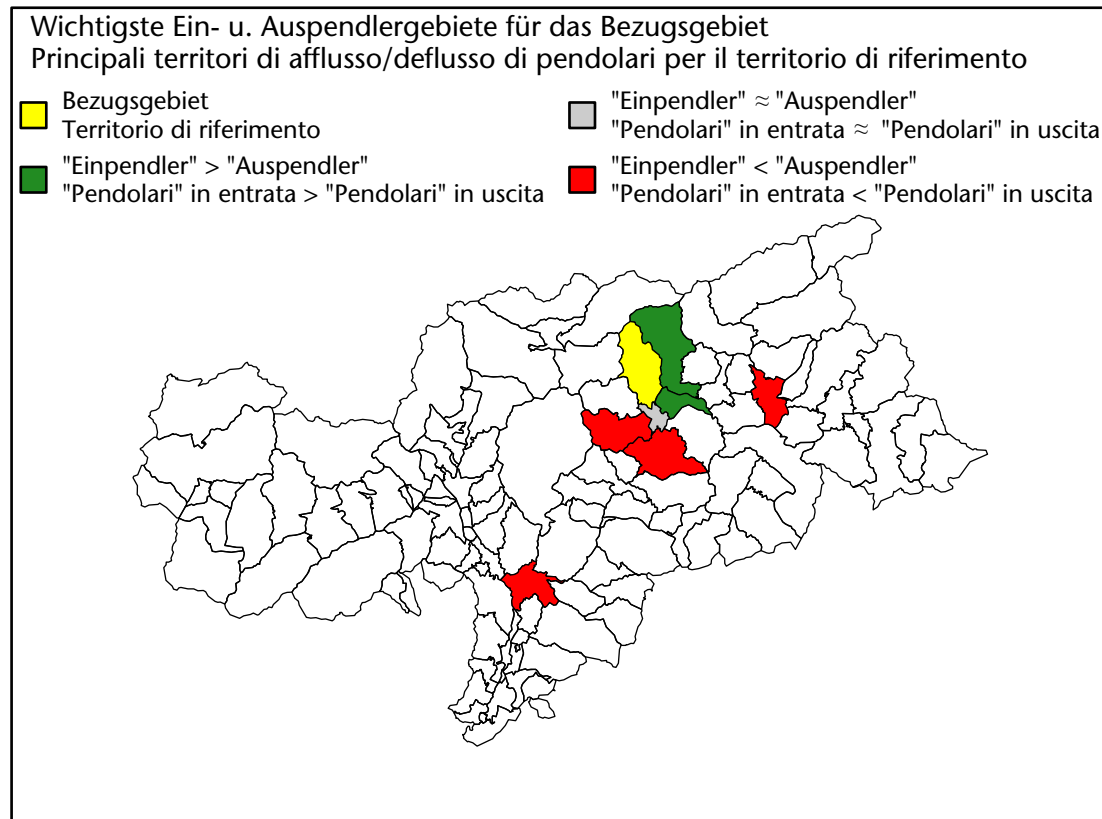

Arbeitsmarkt in der Gemeinde Mühlbach - 2018 Mercato del lavoro nel comune di Rio di Pusteria - 2018

mit Veränderungen zum Vorjahr - con variazioni rispetto all'anno precedente