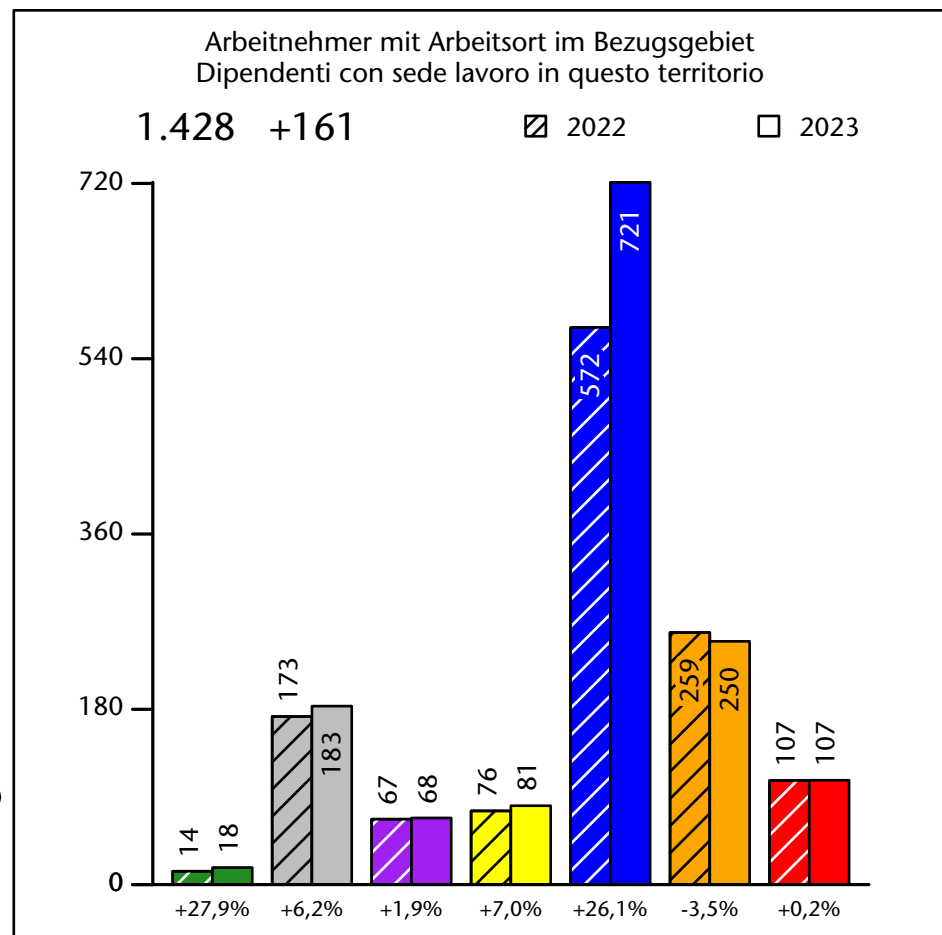

Arbeitsmarkt in der Gemeinde Mühlbach - 2023 Mercato del lavoro nel comune di Rio di Pusteria - 2023

mit Veränderungen zum Vorjahr - con variazioni rispetto all'anno precedente

Arbeitnehmer u. eingetragene Arbeitslose mit Wohnort im Bezugsgebiet
Dipendenti e disoccupati iscritti domiciliati nel territorio di riferimento

1.436 +2,4%

Arbeitsmarkt in der Gemeinde Mühlbach - 2022

Mercato del lavoro nel comune di Rio di Pusteria - 2022

mit Veränderungen zum Vorjahr - con variazioni rispetto all'anno precedente

Arbeitnehmer u. eingetragene Arbeitslose mit Wohnort im Bezugsgebiet
Dipendenti e disoccupati iscritti domiciliati nel territorio di riferimento