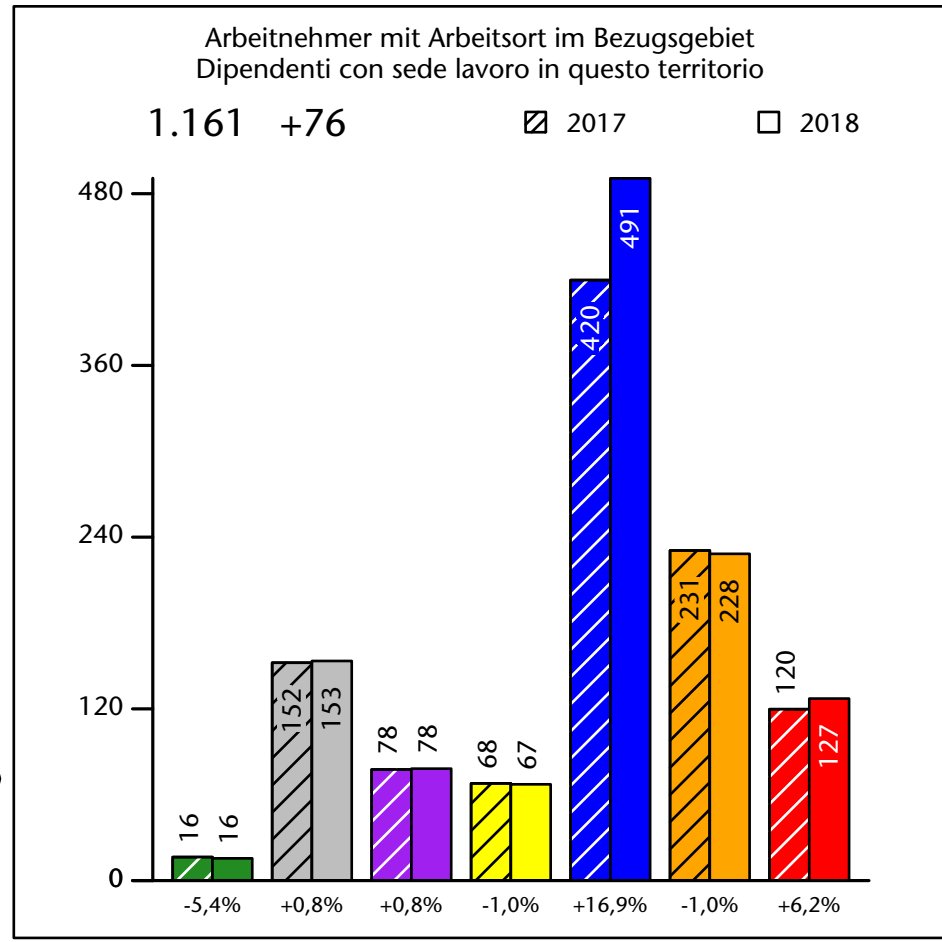

1.311 -1,3%

Arbeitsmarkt in der Gemeinde Mühlbach - 2019

Mercato del lavoro nel comune di Rio di Pusteria - 2019

mit Veränderungen zum Vorjahr - con variazioni rispetto all'anno precedente

Arbeitnehmer u. eingetragene Arbeitslose mit Wohnort im Bezugsgebiet
Dipendenti e disoccupati iscritti domiciliati nel territorio di riferimento

1.328 +1,3%

Arbeitsmarkt in der Gemeinde Mühlbach - 2018 Mercato del lavoro nel comune di Rio di Pusteria - 2018

mit Veränderungen zum Vorjahr - con variazioni rispetto all'anno precedente

Arbeitnehmer u. eingetragene Arbeitslose mit Wohnort im Bezugsgebiet
Dipendenti e disoccupati iscritti domiciliati nel territorio di riferimento

1.311 +4,6%

Arbeitsmarkt in der Gemeinde Mühlbach - 2017

Mercato del lavoro nel comune di Rio di Pusteria - 2017

mit Veränderungen zum Vorjahr - con variazioni rispetto all'anno precedente

Arbeitnehmer u. eingetragene Arbeitslose mit Wohnort im Bezugsgebiet
Dipendenti e disoccupati iscritti domiciliati nel territorio di riferimento