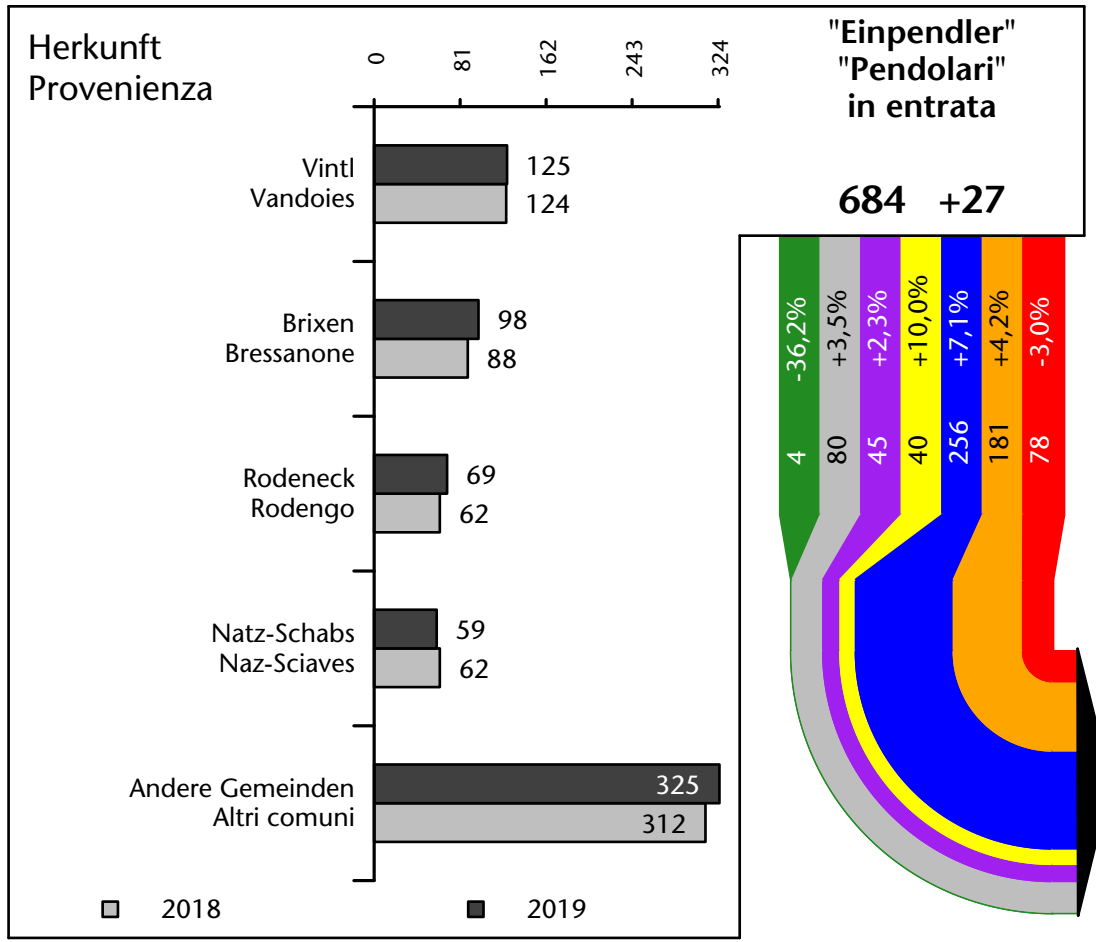

Arbeitnehmer u. eingetragene Arbeitslose mit Wohnort im Bezugsgebiet
Dipendenti e disoccupati iscritti domiciliati nel territorio di riferimento

1.328 +1,3%