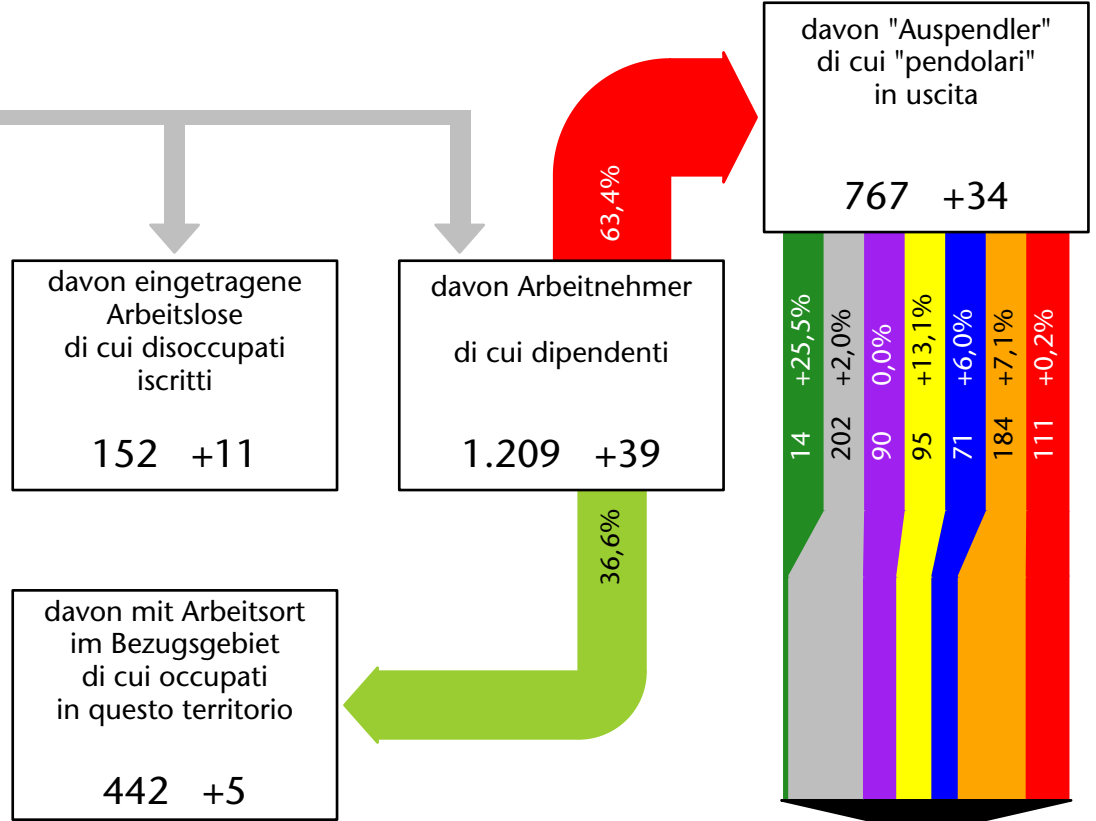

1.402 +3,1%

Arbeitsmarkt in der Gemeinde Mühlbach - 2021 Mercato del lavoro nel comune di Rio di Pusteria - 2021

mit Veränderungen zum Vorjahr - con variazioni rispetto all'anno precedente

Arbeitnehmer u. eingetragene Arbeitslose mit Wohnort im Bezugsgebiet
Dipendenti e disoccupati iscritti domiciliati nel territorio di riferimento

1.361 +3,8%

Arbeitsmarkt in der Gemeinde Mühlbach - 2020

Mercato del lavoro nel comune di Rio di Pusteria - 2020

mit Veränderungen zum Vorjahr - con variazioni rispetto all'anno precedente

Arbeitnehmer u. eingetragene Arbeitslose mit Wohnort im Bezugsgebiet
Dipendenti e disoccupati iscritti domiciliati nel territorio di riferimento