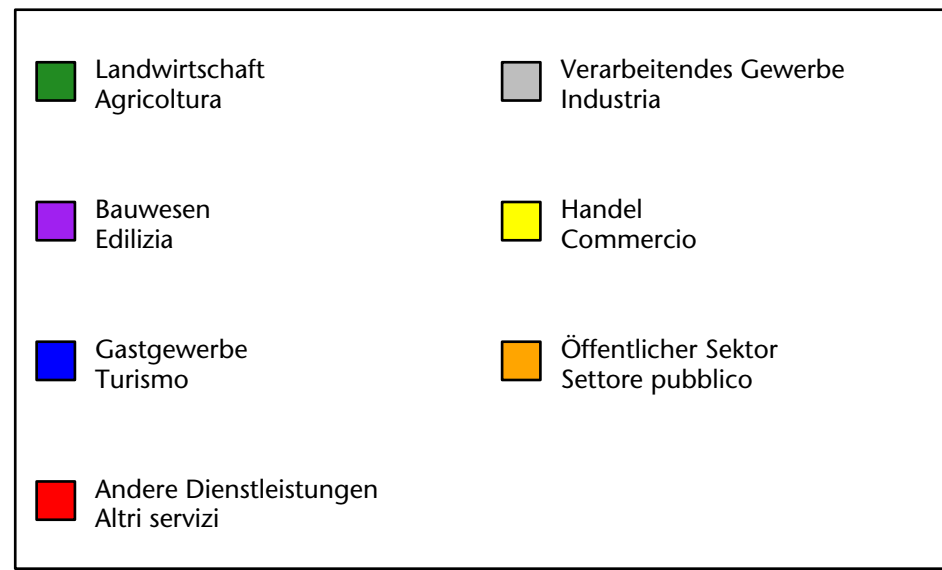

Arbeitnehmer u. eingetragene Arbeitslose mit Wohnort im Bezugsgebiet
Dipendenti e disoccupati iscritti domiciliati nel territorio di riferimento

1.402 +3,1%