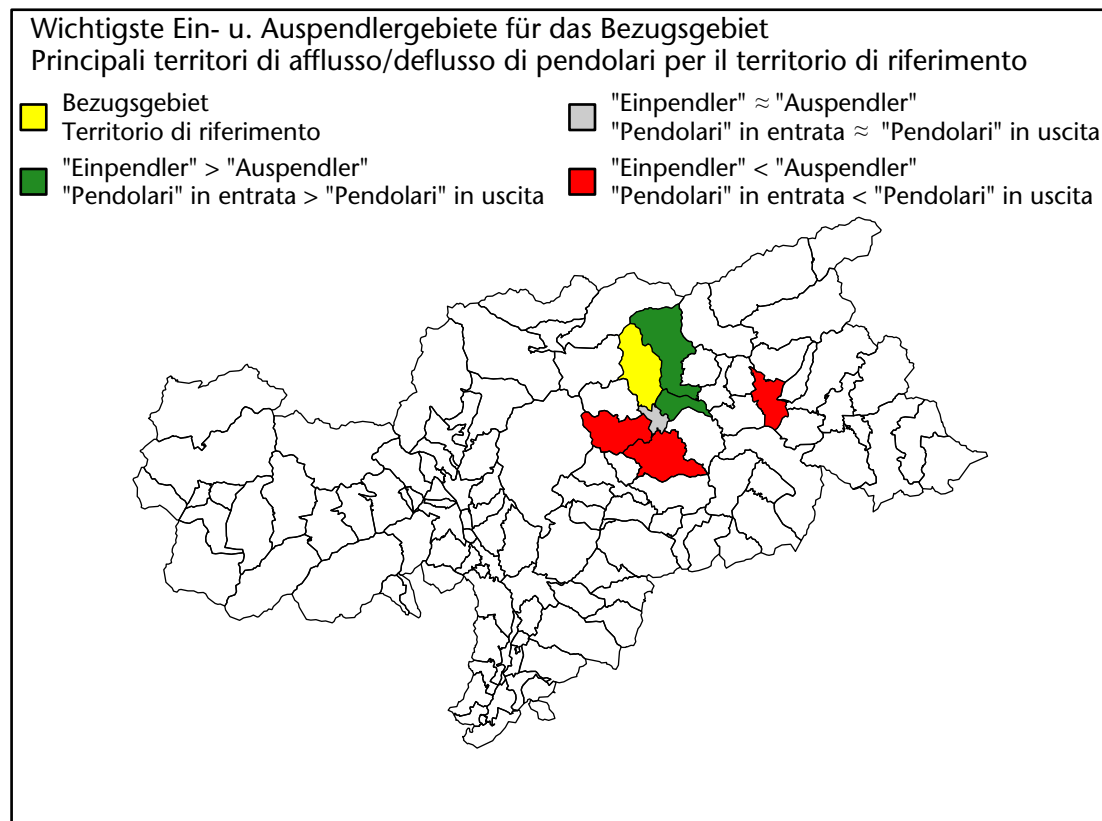

Arbeitsmarkt in der Gemeinde Mühlbach - 2023 Mercato del lavoro nel comune di Rio di Pusteria - 2023

mit Veränderungen zum Vorjahr - con variazioni rispetto all'anno precedente

Arbeitnehmer u. eingetragene Arbeitslose mit Wohnort im Bezugsgebiet
Dipendenti e disoccupati iscritti domiciliati nel territorio di riferimento