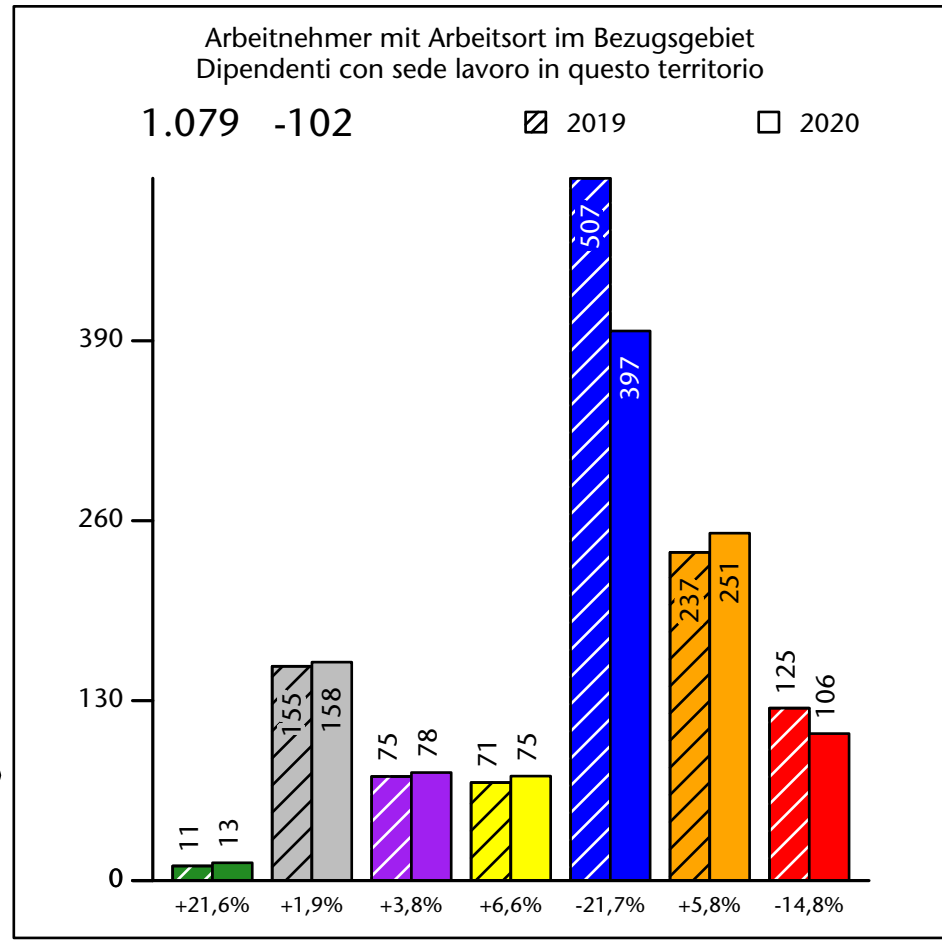

Arbeitnehmer u. eingetragene Arbeitslose mit Wohnort im Bezugsgebiet
Dipendenti e disoccupati iscritti domiciliati nel territorio di riferimento

1.311 -1,3%