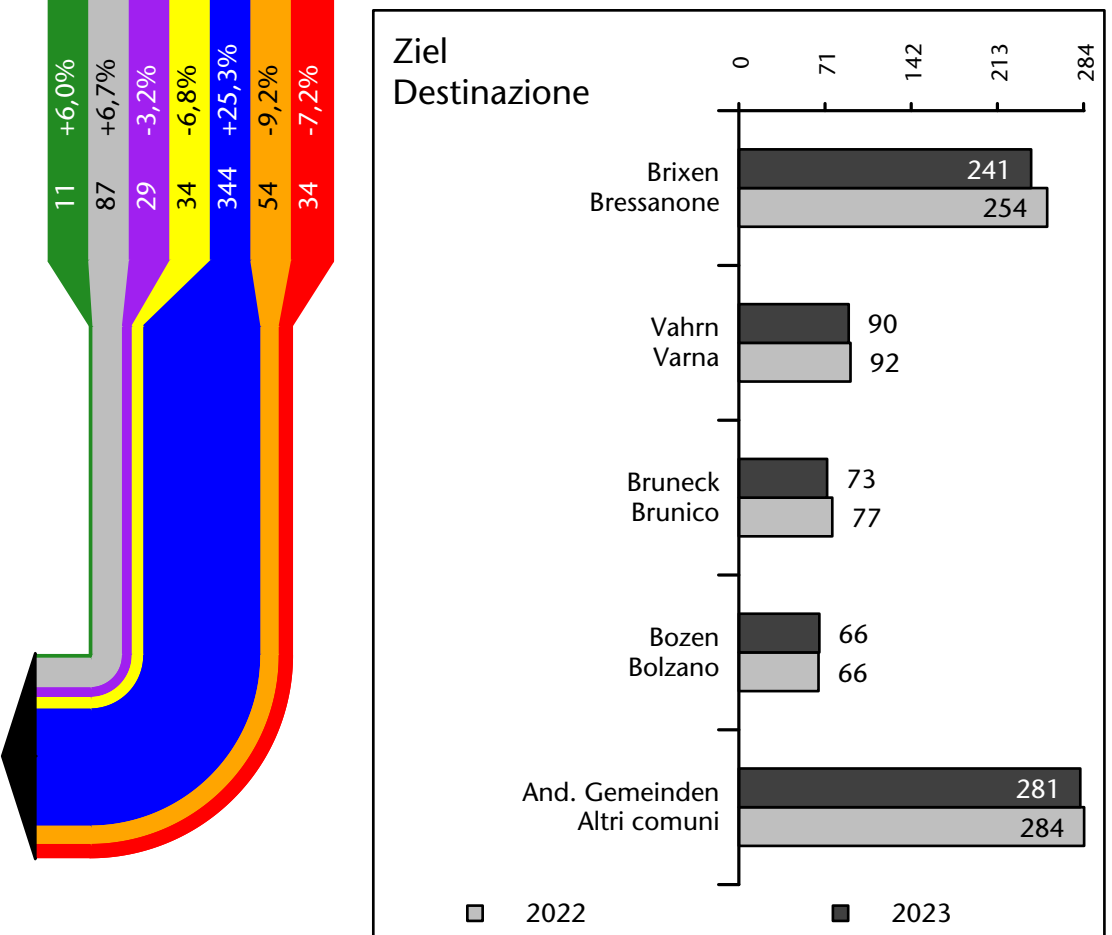

Arbeitnehmer u. eingetragene Arbeitslose mit Wohnort im Bezugsgebiet
Dipendenti e disoccupati iscritti domiciliati nel territorio di riferimento

1.436 +2,4%