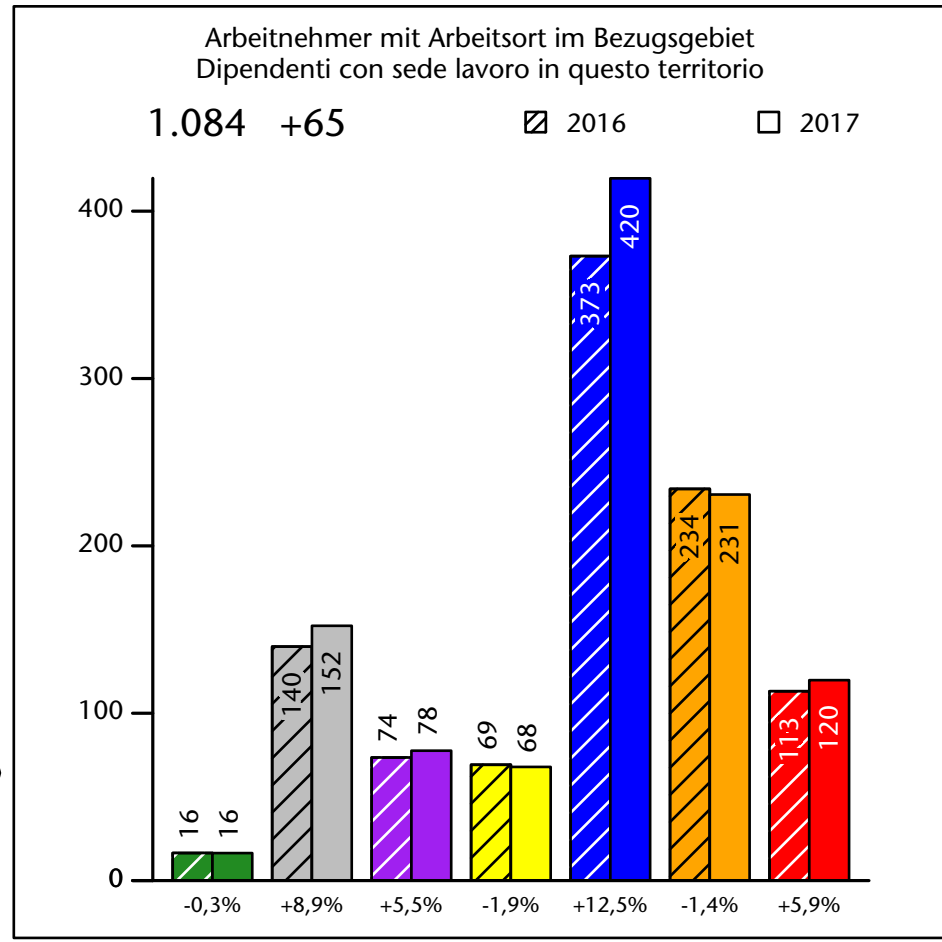

Arbeitnehmer u. eingetragene Arbeitslose mit Wohnort im Bezugsgebiet
Dipendenti e disoccupati iscritti domiciliati nel territorio di riferimento

1.253 +4,1%