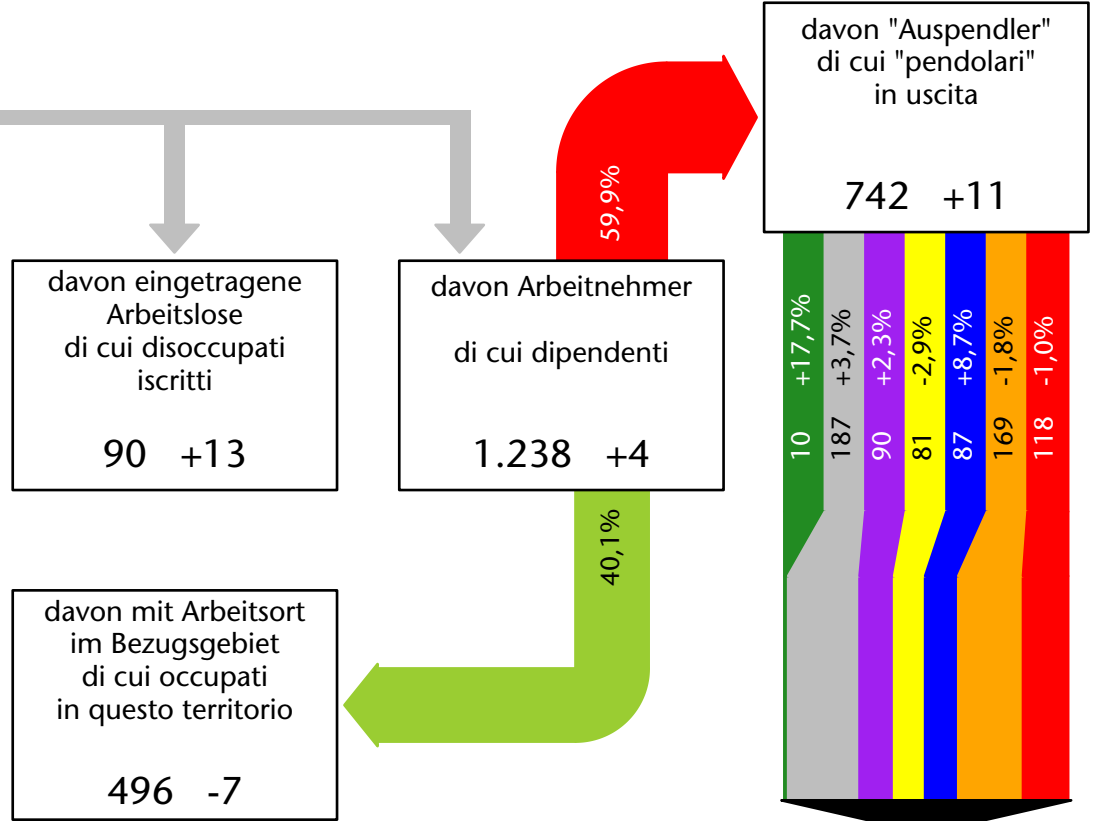

Arbeitnehmer u. eingetragene Arbeitslose mit Wohnort im Bezugsgebiet
Dipendenti e disoccupati iscritti domiciliati nel territorio di riferimento

1.328 +1,3%