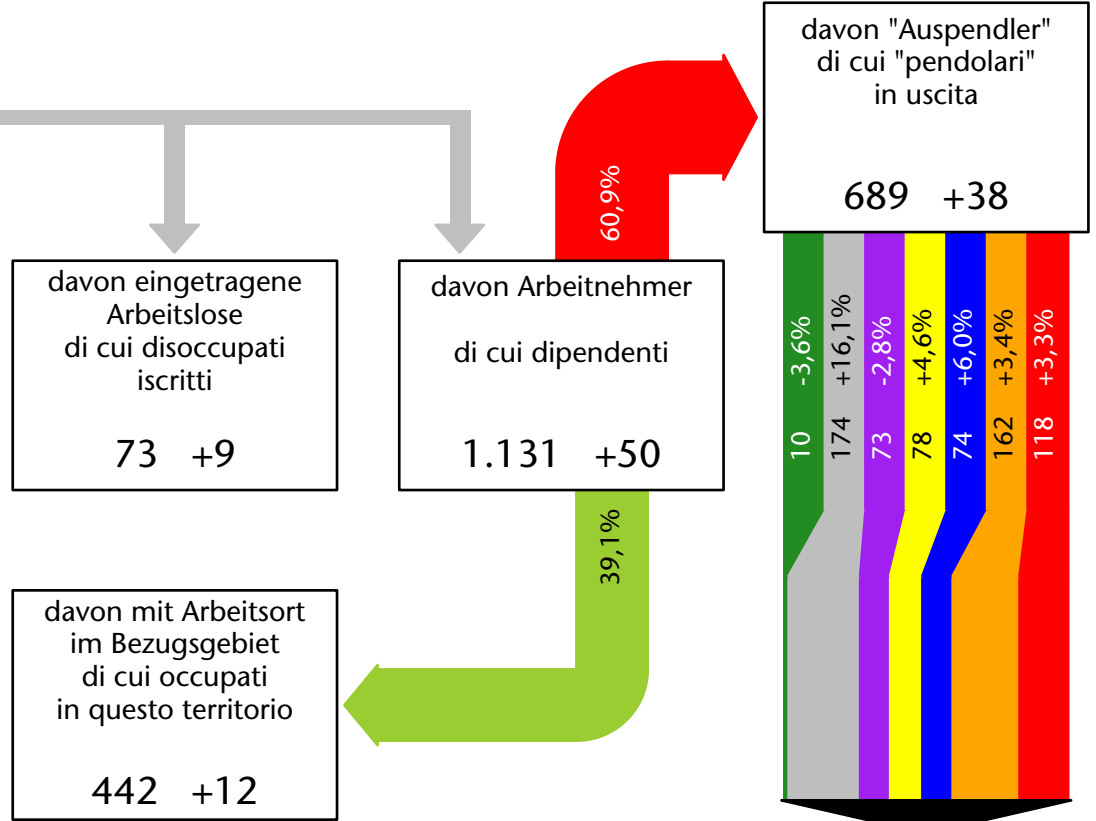

Arbeitnehmer u. eingetragene Arbeitslose mit Wohnort im Bezugsgebiet
Dipendenti e disoccupati iscritti domiciliati nel territorio di riferimento

1.204 +5,2%