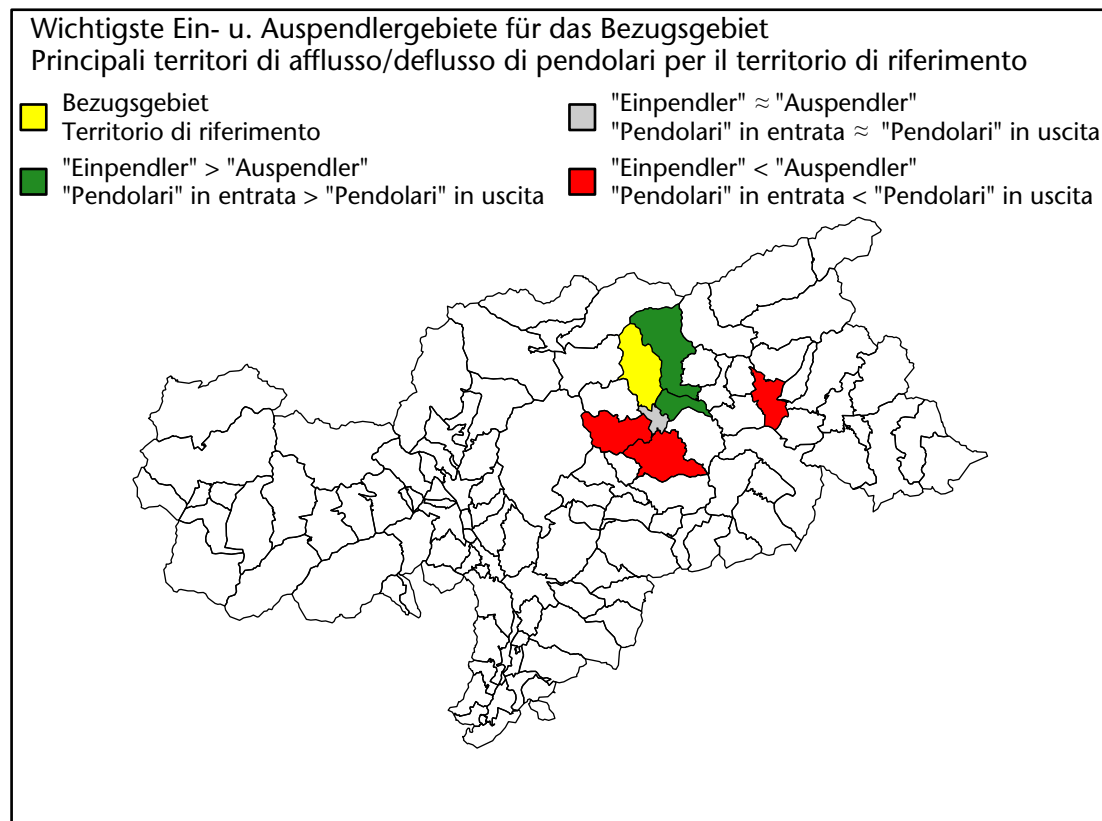

Arbeitsmarkt in der Gemeinde Mühlbach - 2014 Mercato del lavoro nel comune di Rio di Pusteria - 2014

mit Veränderungen zum Vorjahr - con variazioni rispetto all'anno precedente