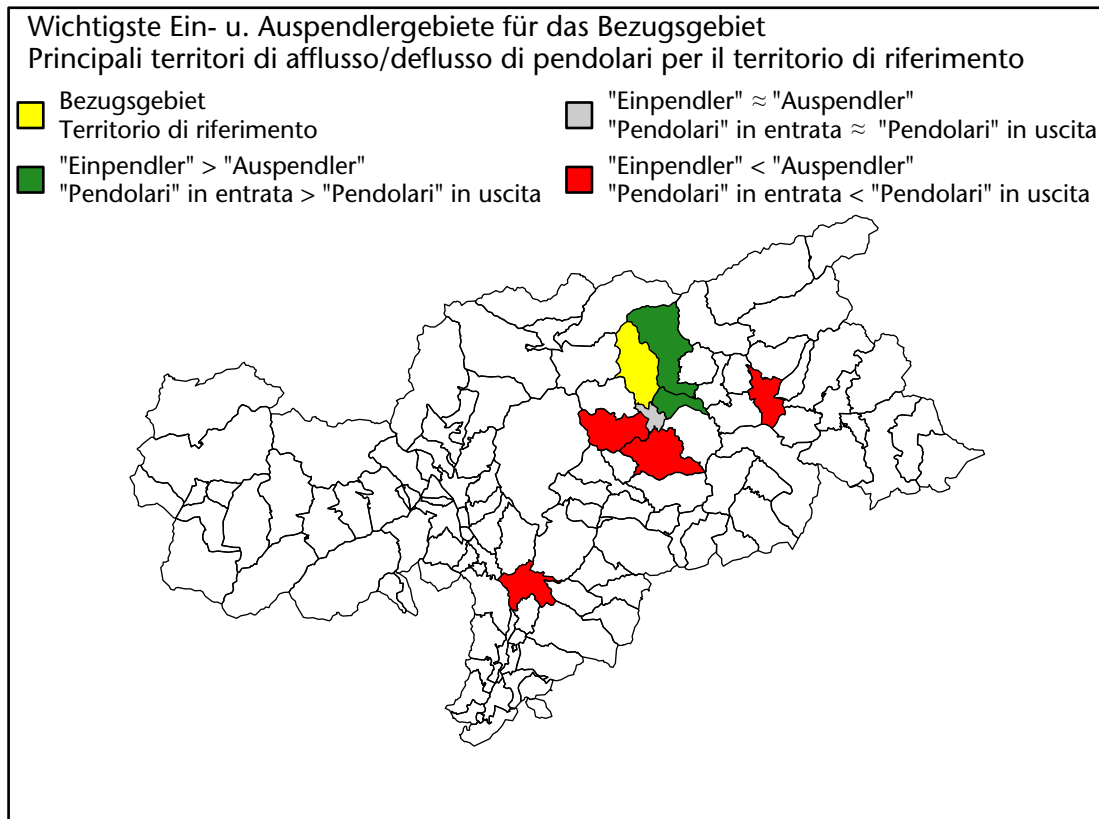

Arbeitsmarkt in der Gemeinde Mühlbach - 2016 Mercato del lavoro nel comune di Rio di Pusteria - 2016

mit Veränderungen zum Vorjahr - con variazioni rispetto all'anno precedente