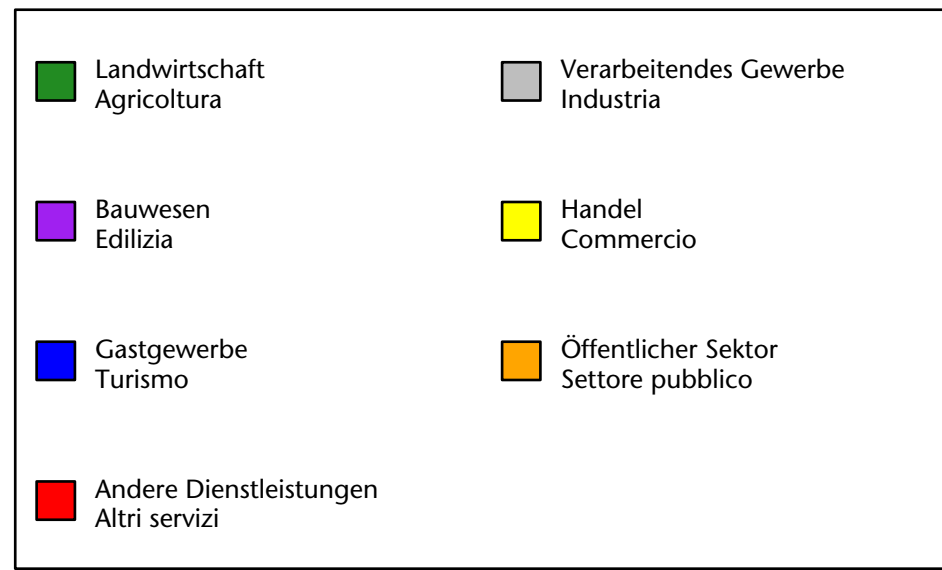

Arbeitnehmer u. eingetragene Arbeitslose mit Wohnort im Bezugsgebiet
Dipendenti e disoccupati iscritti domiciliati nel territorio di riferimento

1.328 +1,3%