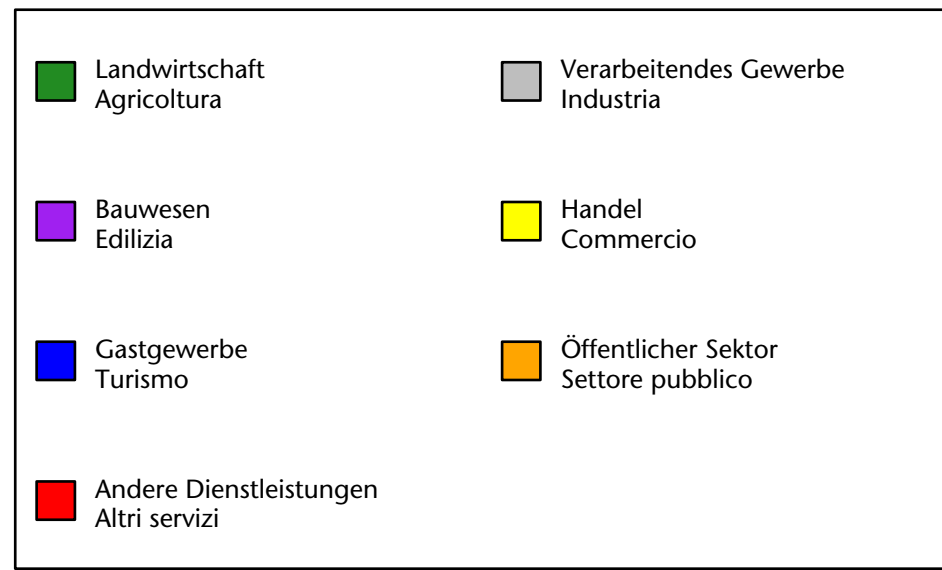

Arbeitnehmer u. eingetragene Arbeitslose mit Wohnort im Bezugsgebiet
Dipendenti e disoccupati iscritti domiciliati nel territorio di riferimento

1.361 +3,8%