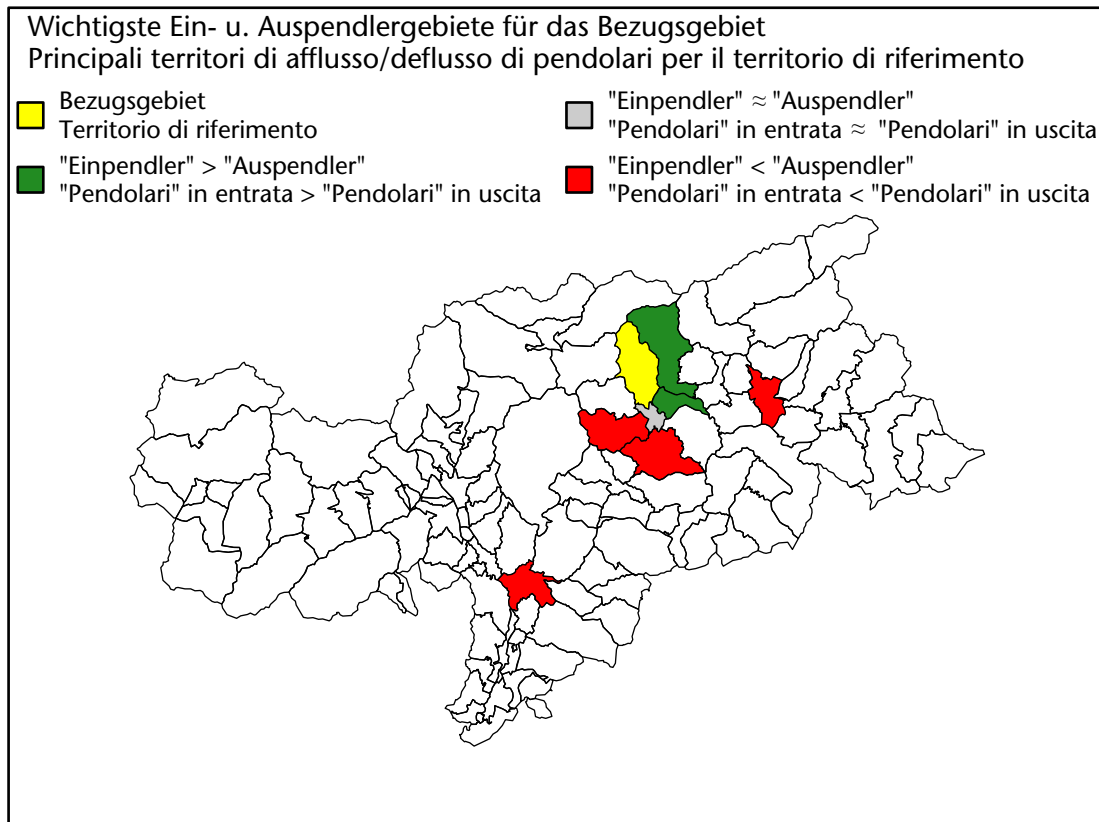

Arbeitsmarkt in der Gemeinde Mühlbach - 2017

Mercato del lavoro nel comune di Rio di Pusteria - 2017

mit Veränderungen zum Vorjahr - con variazioni rispetto all'anno precedente