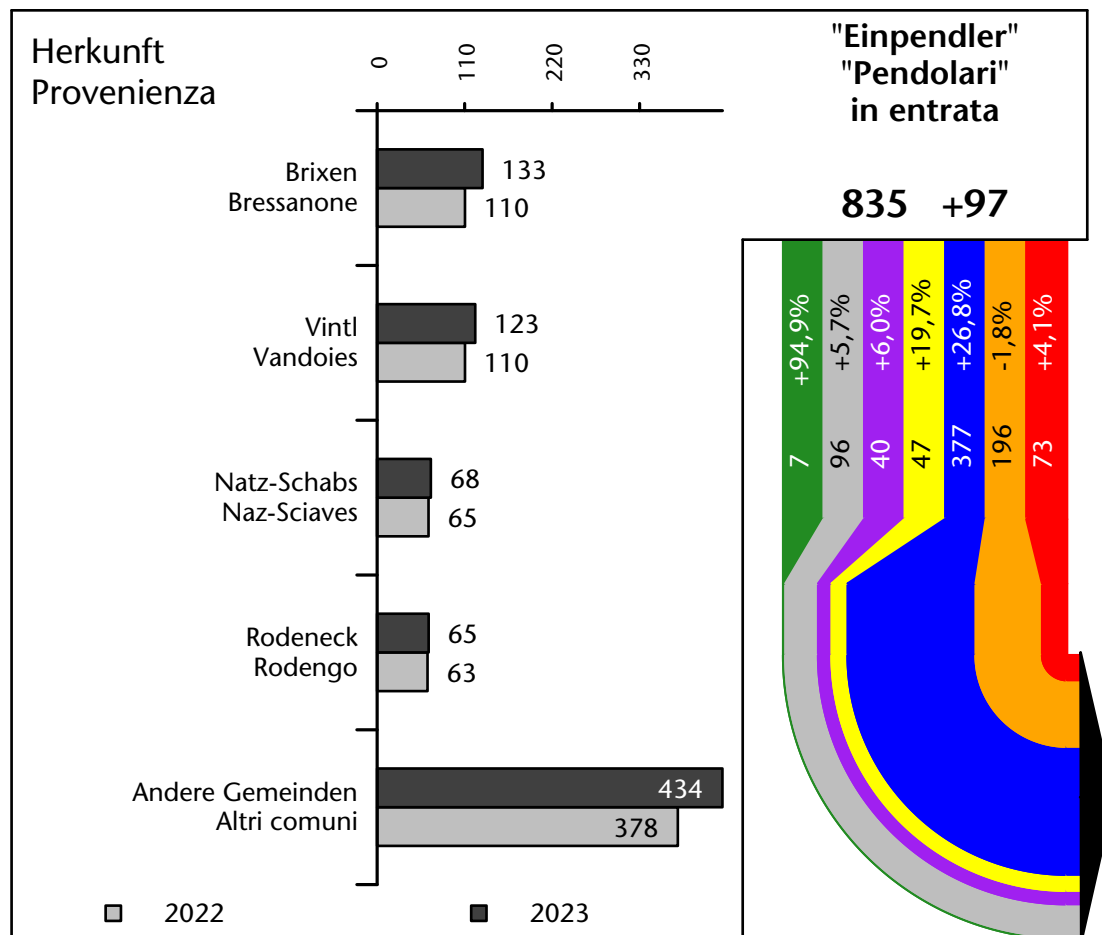

Arbeitnehmer u. eingetragene Arbeitslose mit Wohnort im Bezugsgebiet
Dipendenti e disoccupati iscritti domiciliati nel territorio di riferimento

1.436 +2,4%