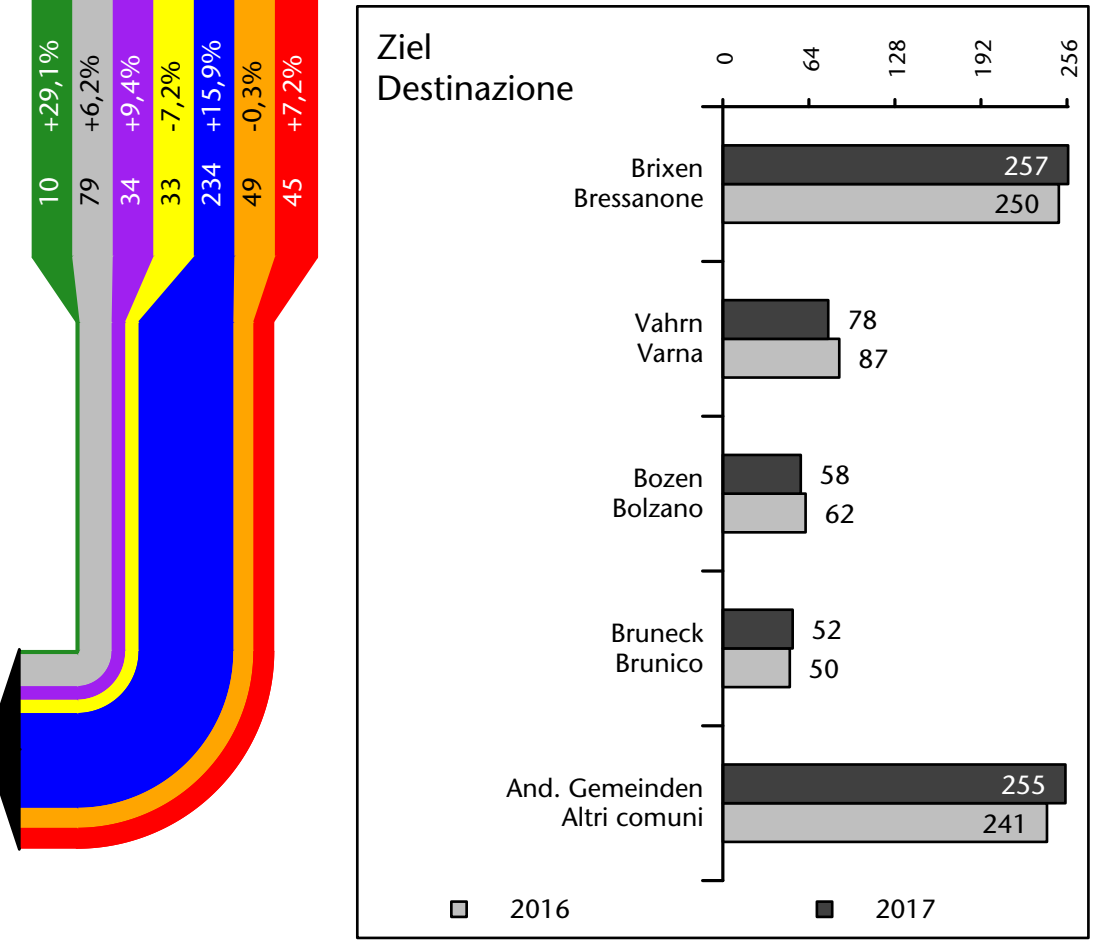

Arbeitnehmer u. eingetragene Arbeitslose mit Wohnort im Bezugsgebiet
Dipendenti e disoccupati iscritti domiciliati nel territorio di riferimento

1.253 +4,1%