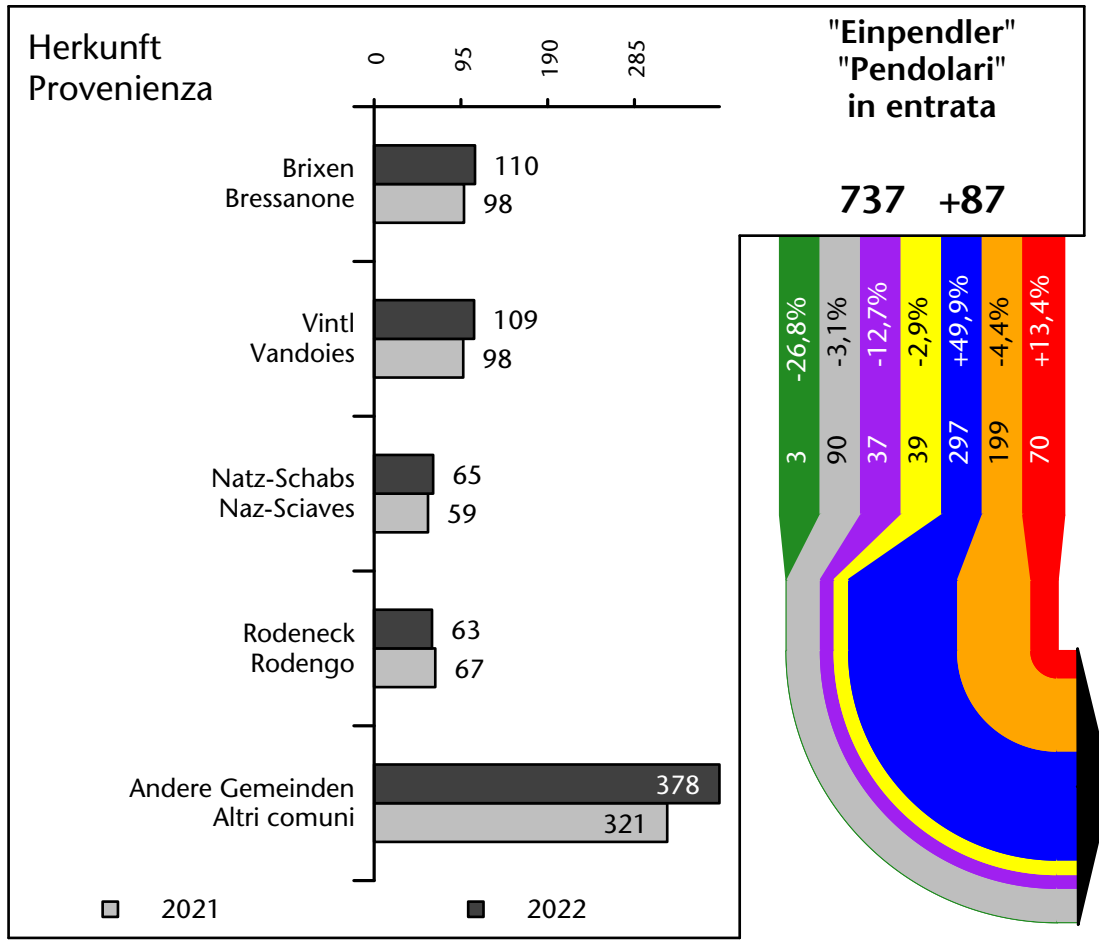

1.436 +2,4%

Arbeitsmarkt in der Gemeinde Mühlbach - 2022

Mercato del lavoro nel comune di Rio di Pusteria - 2022

mit Veränderungen zum Vorjahr - con variazioni rispetto all'anno precedente

Arbeitnehmer u. eingetragene Arbeitslose mit Wohnort im Bezugsgebiet
Dipendenti e disoccupati iscritti domiciliati nel territorio di riferimento

1.402 +3,1%

Arbeitsmarkt in der Gemeinde Mühlbach - 2021 Mercato del lavoro nel comune di Rio di Pusteria - 2021

mit Veränderungen zum Vorjahr - con variazioni rispetto all'anno precedente

Arbeitnehmer u. eingetragene Arbeitslose mit Wohnort im Bezugsgebiet
Dipendenti e disoccupati iscritti domiciliati nel territorio di riferimento