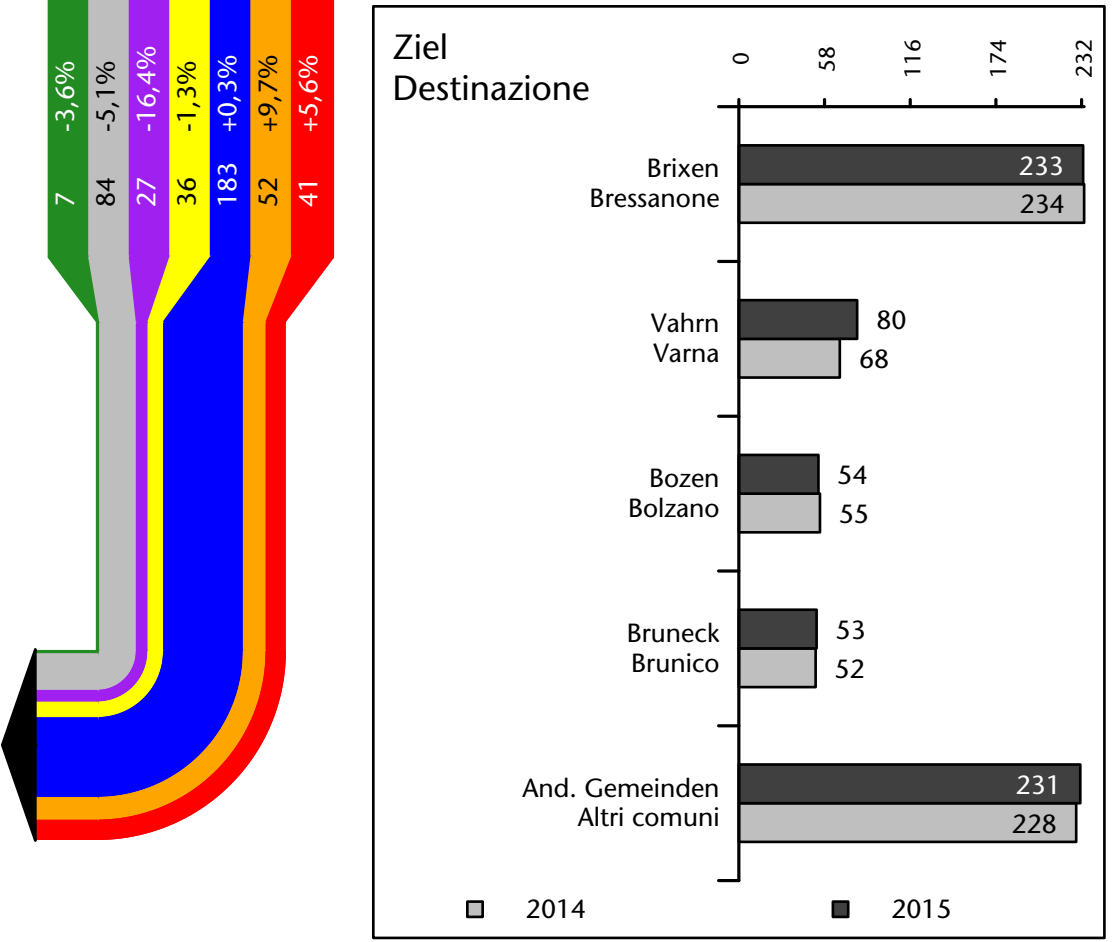

Arbeitnehmer u. eingetragene Arbeitslose mit Wohnort im Bezugsgebiet
Dipendenti e disoccupati iscritti domiciliati nel territorio di riferimento

1.144 +0,4%