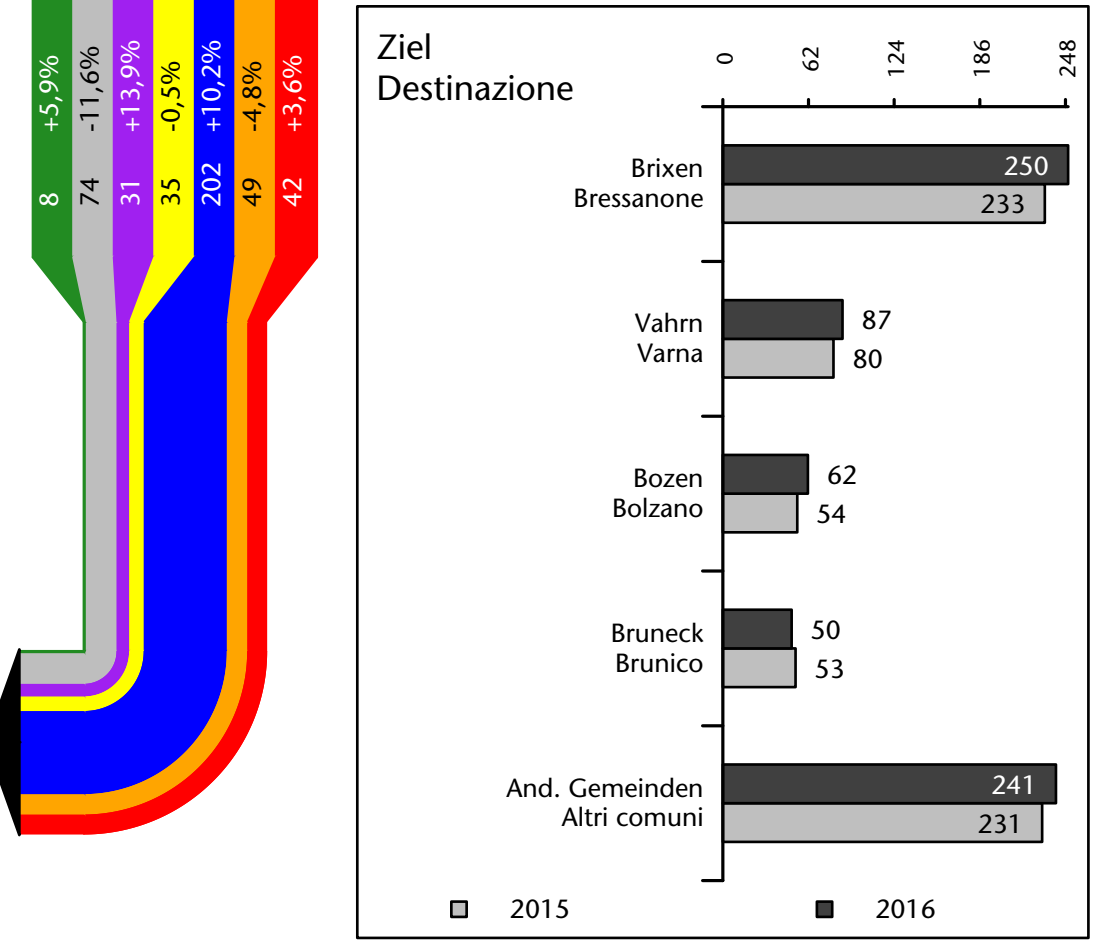

Arbeitnehmer u. eingetragene Arbeitslose mit Wohnort im Bezugsgebiet
Dipendenti e disoccupati iscritti domiciliati nel territorio di riferimento

1.204 +5,2%