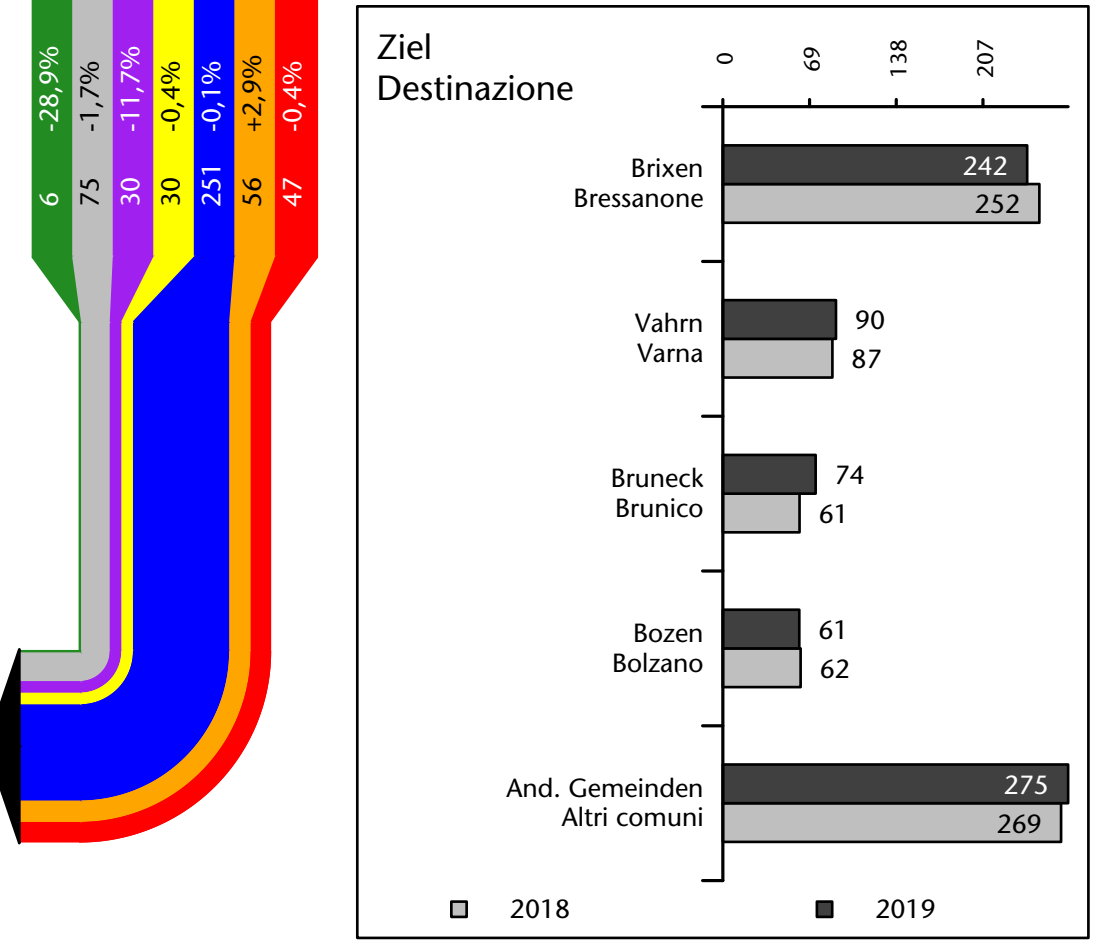

Arbeitnehmer u. eingetragene Arbeitslose mit Wohnort im Bezugsgebiet
Dipendenti e disoccupati iscritti domiciliati nel territorio di riferimento

1.328 +1,3%