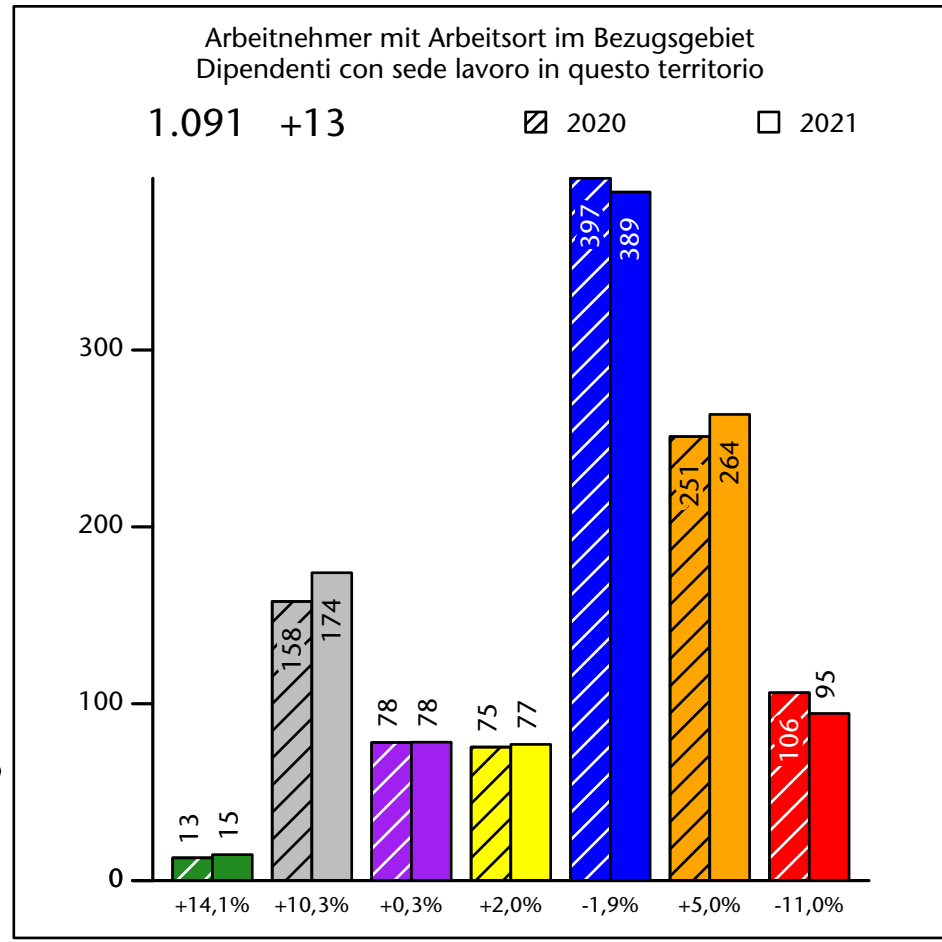

1.436 +2,4%

Arbeitsmarkt in der Gemeinde Mühlbach - 2022

Mercato del lavoro nel comune di Rio di Pusteria - 2022

mit Veränderungen zum Vorjahr - con variazioni rispetto all'anno precedente

Arbeitnehmer u. eingetragene Arbeitslose mit Wohnort im Bezugsgebiet
Dipendenti e disoccupati iscritti domiciliati nel territorio di riferimento

1.402 +3,1%

Arbeitsmarkt in der Gemeinde Mühlbach - 2021 Mercato del lavoro nel comune di Rio di Pusteria - 2021

mit Veränderungen zum Vorjahr - con variazioni rispetto all'anno precedente

Arbeitnehmer u. eingetragene Arbeitslose mit Wohnort im Bezugsgebiet
Dipendenti e disoccupati iscritti domiciliati nel territorio di riferimento

1.361 +3,8%

Arbeitsmarkt in der Gemeinde Mühlbach - 2020

Mercato del lavoro nel comune di Rio di Pusteria - 2020

mit Veränderungen zum Vorjahr - con variazioni rispetto all'anno precedente

Arbeitnehmer u. eingetragene Arbeitslose mit Wohnort im Bezugsgebiet
Dipendenti e disoccupati iscritti domiciliati nel territorio di riferimento