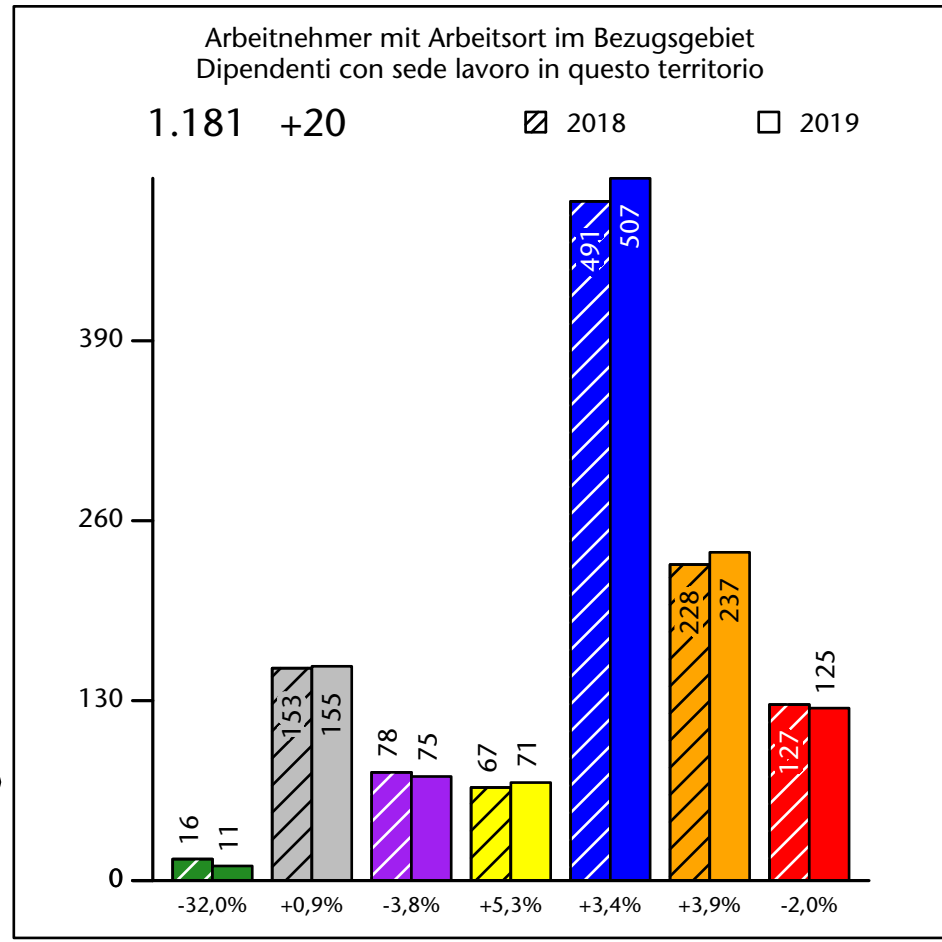

1.361 +3,8%

Arbeitsmarkt in der Gemeinde Mühlbach - 2020

Mercato del lavoro nel comune di Rio di Pusteria - 2020

mit Veränderungen zum Vorjahr - con variazioni rispetto all'anno precedente

Arbeitnehmer u. eingetragene Arbeitslose mit Wohnort im Bezugsgebiet
Dipendenti e disoccupati iscritti domiciliati nel territorio di riferimento

1.311 -1,3%

Arbeitsmarkt in der Gemeinde Mühlbach - 2019

Mercato del lavoro nel comune di Rio di Pusteria - 2019

mit Veränderungen zum Vorjahr - con variazioni rispetto all'anno precedente

Arbeitnehmer u. eingetragene Arbeitslose mit Wohnort im Bezugsgebiet
Dipendenti e disoccupati iscritti domiciliati nel territorio di riferimento

1.328 +1,3%

Arbeitsmarkt in der Gemeinde Mühlbach - 2018 Mercato del lavoro nel comune di Rio di Pusteria - 2018

mit Veränderungen zum Vorjahr - con variazioni rispetto all'anno precedente

Arbeitnehmer u. eingetragene Arbeitslose mit Wohnort im Bezugsgebiet
Dipendenti e disoccupati iscritti domiciliati nel territorio di riferimento