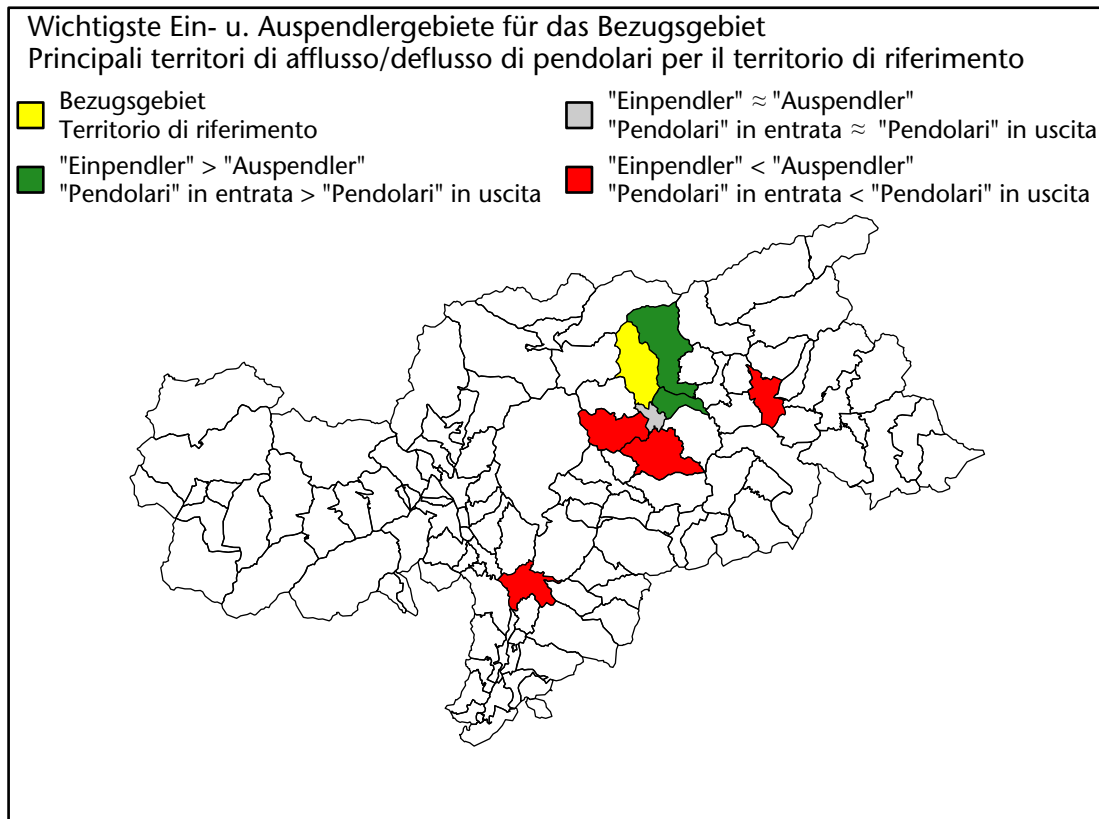

Arbeitsmarkt in der Gemeinde Mühlbach - 2019

Mercato del lavoro nel comune di Rio di Pusteria - 2019

mit Veränderungen zum Vorjahr - con variazioni rispetto all'anno precedente