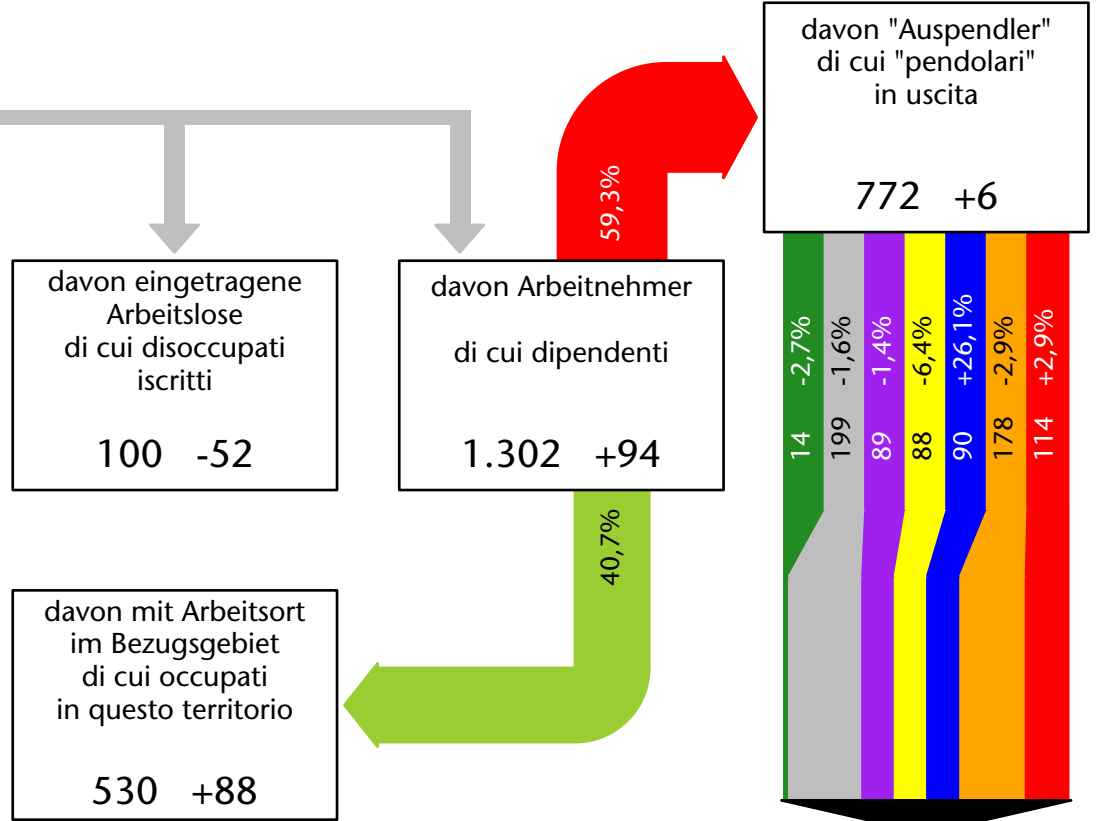

1.436 +2,4%

Arbeitsmarkt in der Gemeinde Mühlbach - 2022

Mercato del lavoro nel comune di Rio di Pusteria - 2022

mit Veränderungen zum Vorjahr - con variazioni rispetto all'anno precedente

Arbeitnehmer u. eingetragene Arbeitslose mit Wohnort im Bezugsgebiet
Dipendenti e disoccupati iscritti domiciliati nel territorio di riferimento

1.402 +3,1%

Arbeitsmarkt in der Gemeinde Mühlbach - 2021 Mercato del lavoro nel comune di Rio di Pusteria - 2021

mit Veränderungen zum Vorjahr - con variazioni rispetto all'anno precedente

Arbeitnehmer u. eingetragene Arbeitslose mit Wohnort im Bezugsgebiet
Dipendenti e disoccupati iscritti domiciliati nel territorio di riferimento