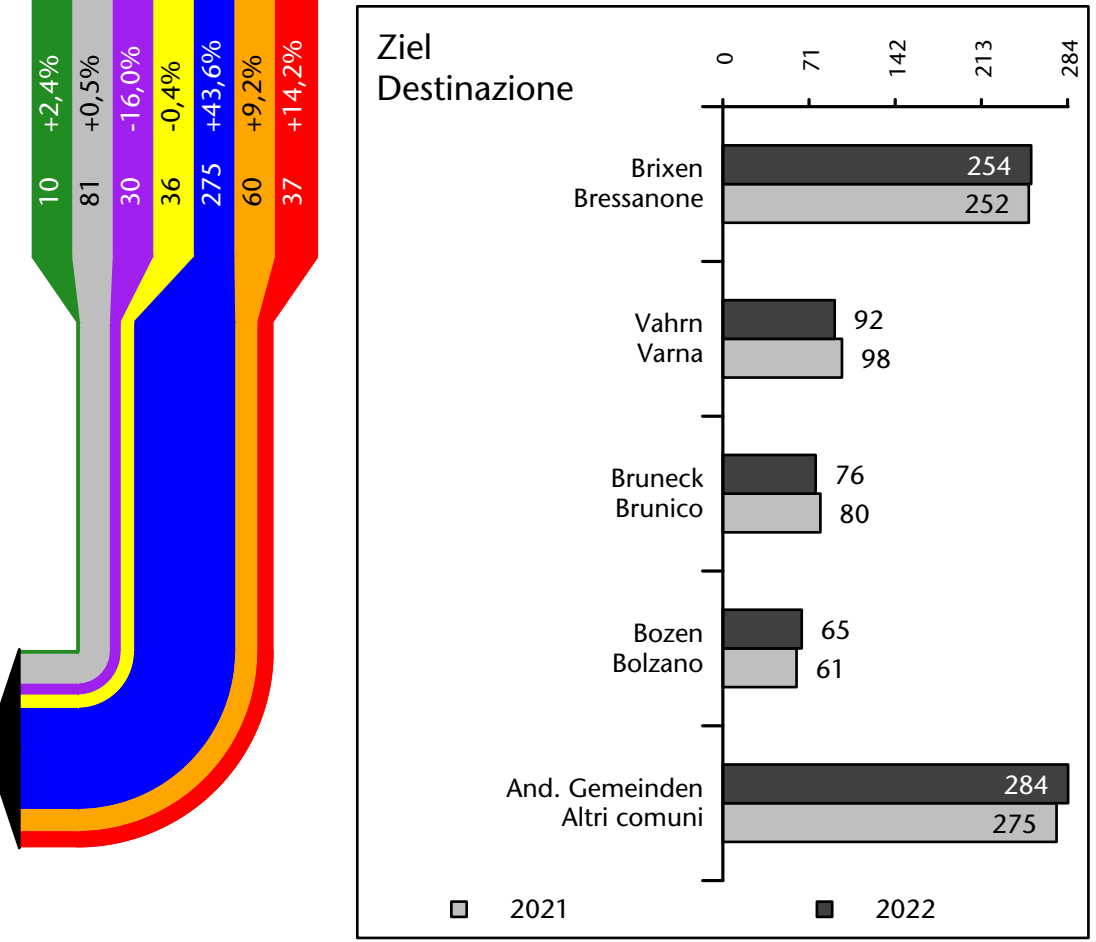

Arbeitnehmer u. eingetragene Arbeitslose mit Wohnort im Bezugsgebiet
Dipendenti e disoccupati iscritti domiciliati nel territorio di riferimento

1.402 +3,1%