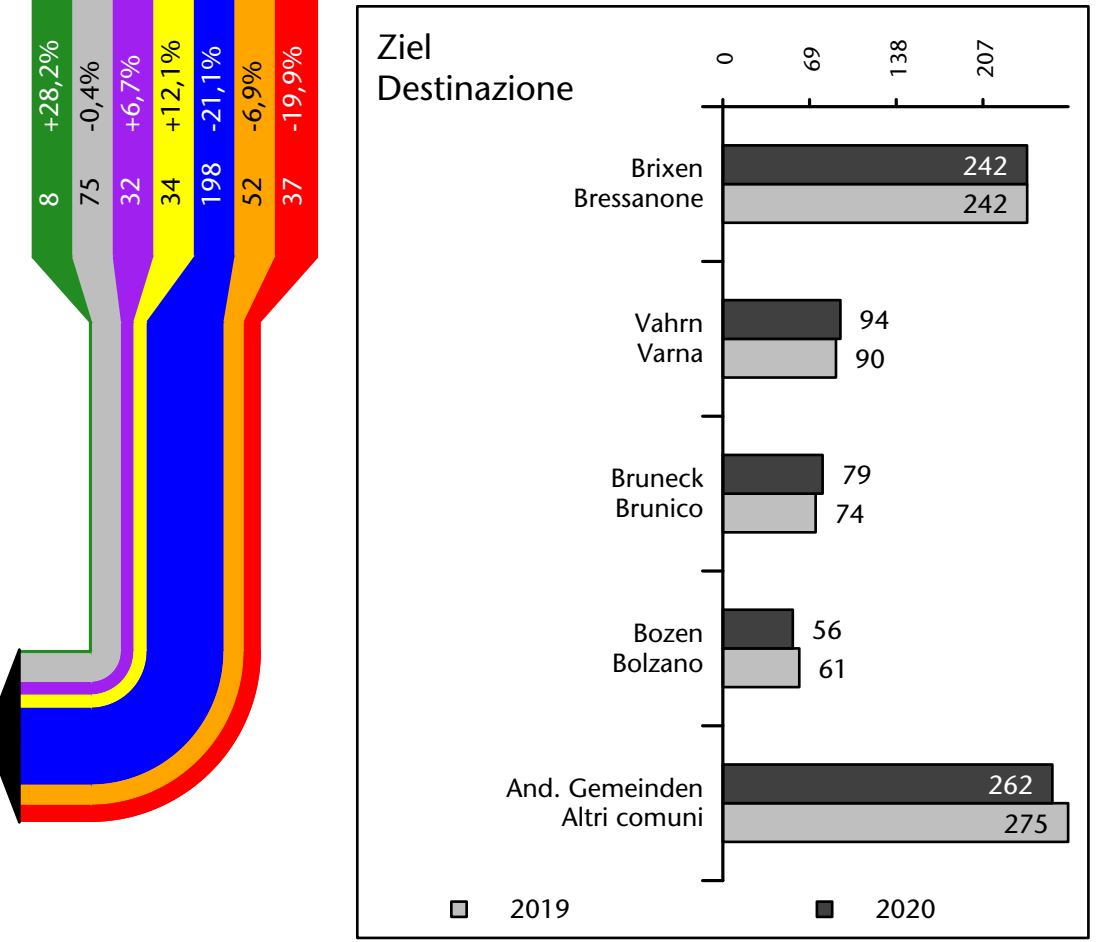

Arbeitnehmer u. eingetragene Arbeitslose mit Wohnort im Bezugsgebiet
Dipendenti e disoccupati iscritti domiciliati nel territorio di riferimento

1.311 -1,3%