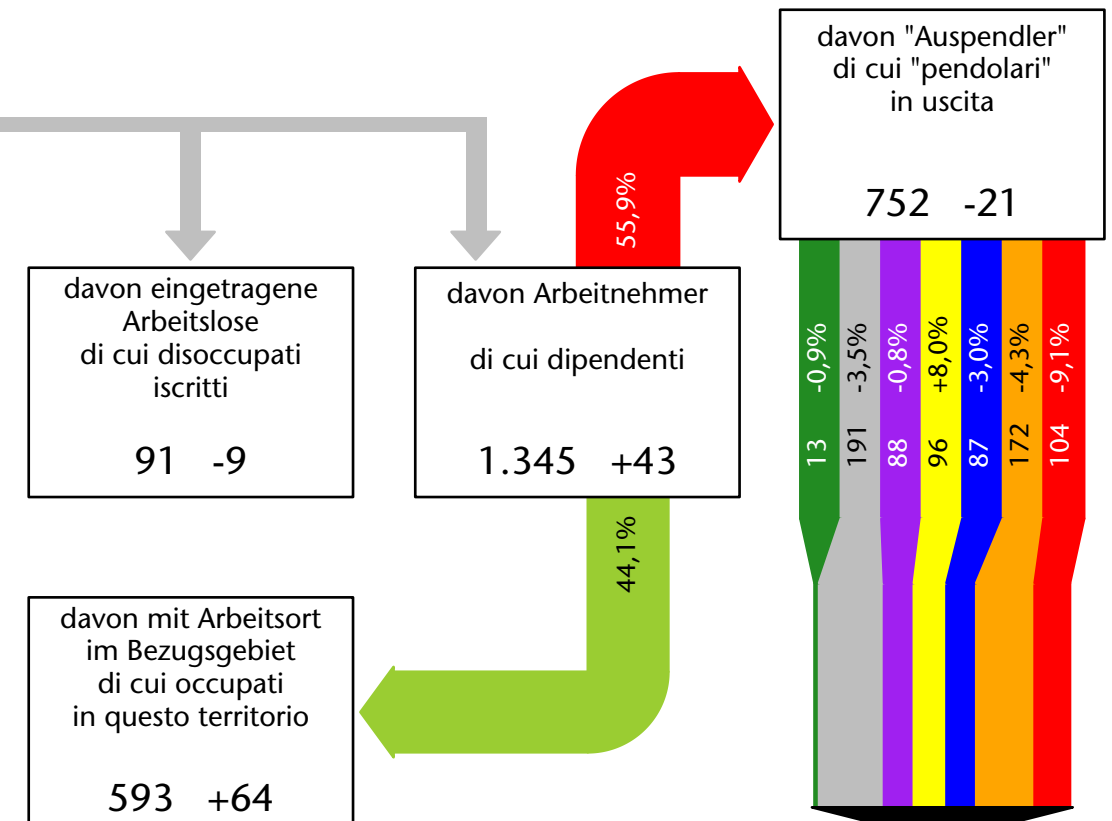

Arbeitnehmer u. eingetragene Arbeitslose mit Wohnort im Bezugsgebiet
Dipendenti e disoccupati iscritti domiciliati nel territorio di riferimento

1.436 +2,4%