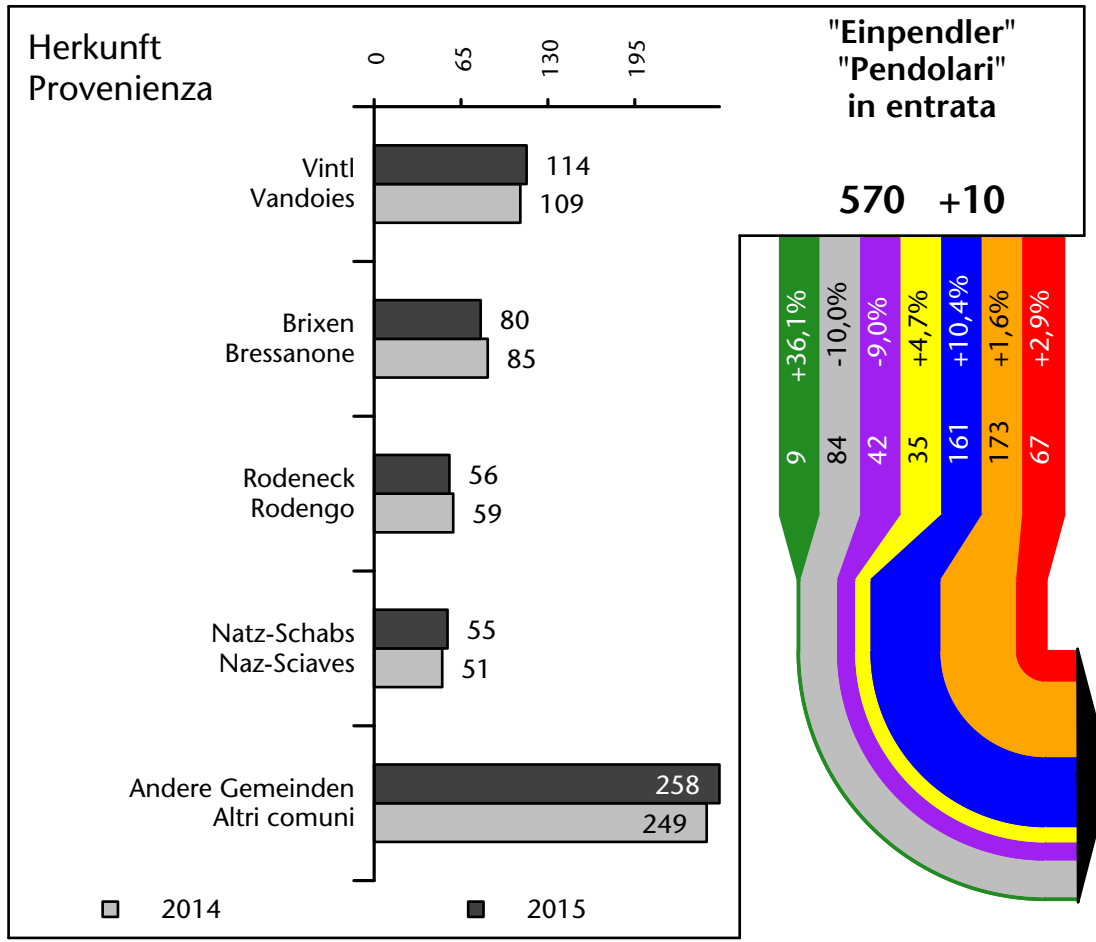

Arbeitnehmer u. eingetragene Arbeitslose mit Wohnort im Bezugsgebiet
Dipendenti e disoccupati iscritti domiciliati nel territorio di riferimento

1.144 +0,4%