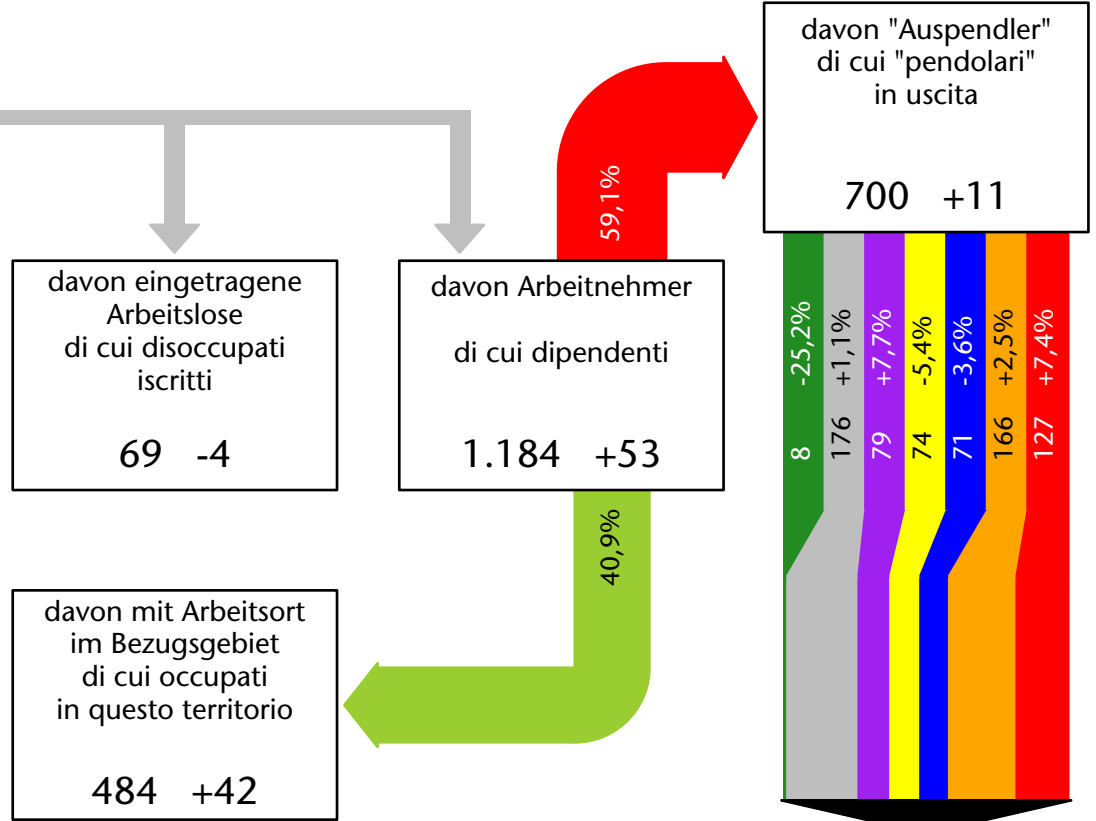

1.328 +1,3%

Arbeitsmarkt in der Gemeinde Mühlbach - 2018 Mercato del lavoro nel comune di Rio di Pusteria - 2018

mit Veränderungen zum Vorjahr - con variazioni rispetto all'anno precedente

Arbeitnehmer u. eingetragene Arbeitslose mit Wohnort im Bezugsgebiet
Dipendenti e disoccupati iscritti domiciliati nel territorio di riferimento

1.311 +4,6%

Arbeitsmarkt in der Gemeinde Mühlbach - 2017

Mercato del lavoro nel comune di Rio di Pusteria - 2017

mit Veränderungen zum Vorjahr - con variazioni rispetto all'anno precedente

Arbeitnehmer u. eingetragene Arbeitslose mit Wohnort im Bezugsgebiet
Dipendenti e disoccupati iscritti domiciliati nel territorio di riferimento

1.253 +4,1%

Arbeitsmarkt in der Gemeinde Mühlbach - 2016 Mercato del lavoro nel comune di Rio di Pusteria - 2016

mit Veränderungen zum Vorjahr - con variazioni rispetto all'anno precedente

Arbeitnehmer u. eingetragene Arbeitslose mit Wohnort im Bezugsgebiet
Dipendenti e disoccupati iscritti domiciliati nel territorio di riferimento