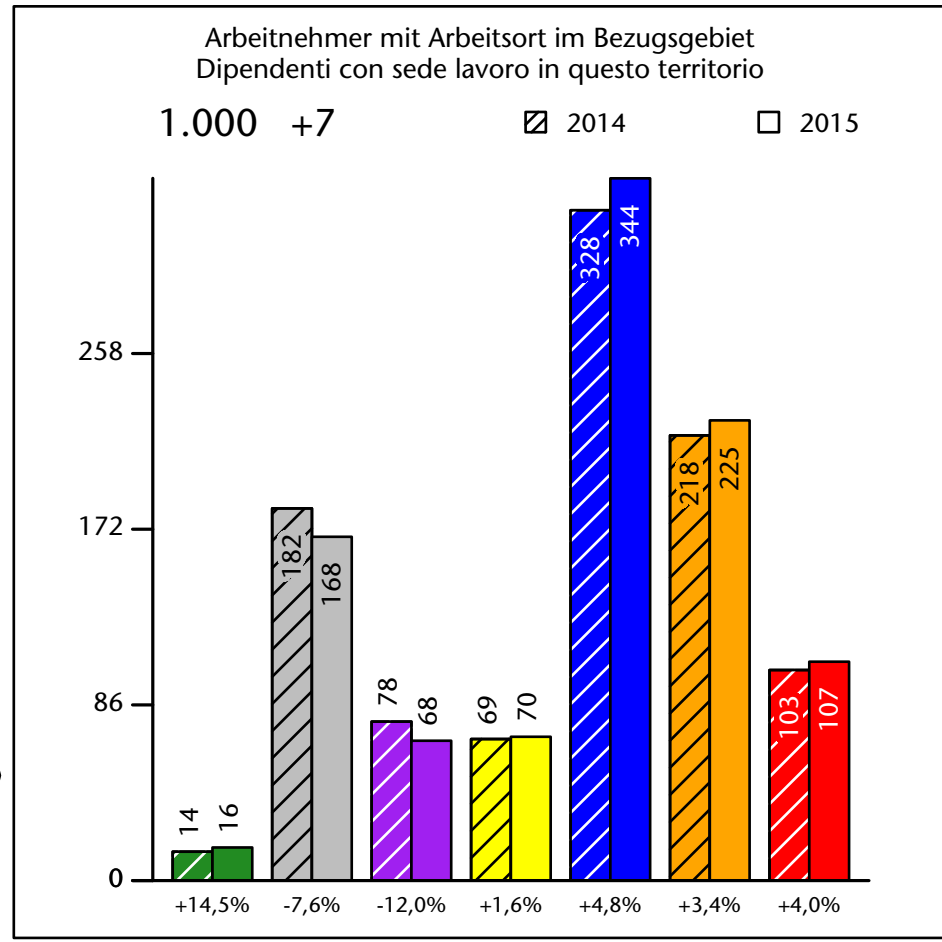

Arbeitnehmer u. eingetragene Arbeitslose mit Wohnort im Bezugsgebiet
Dipendenti e disoccupati iscritti domiciliati nel territorio di riferimento

1.144 +0,4%