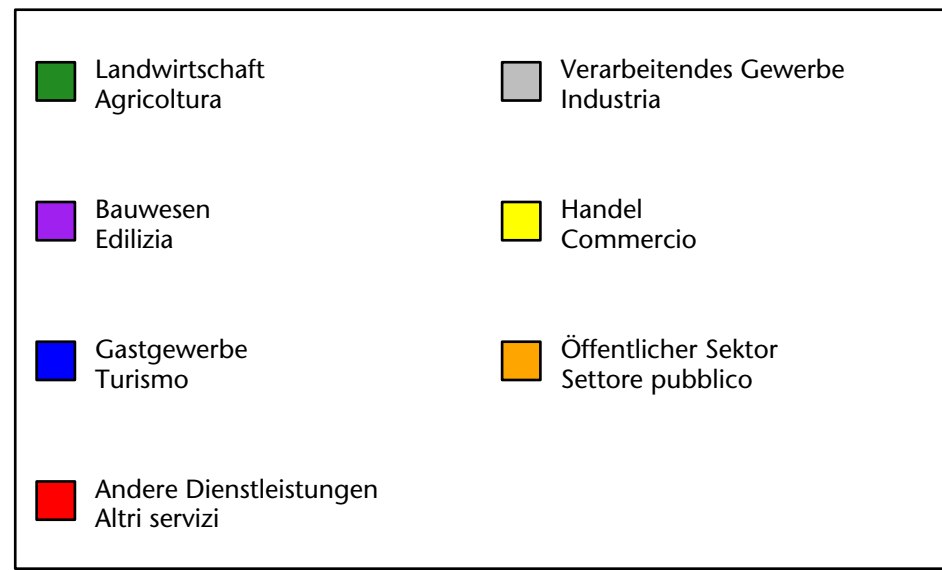

Arbeitnehmer u. eingetragene Arbeitslose mit Wohnort im Bezugsgebiet
Dipendenti e disoccupati iscritti domiciliati nel territorio di riferimento

1.311 +4,6%