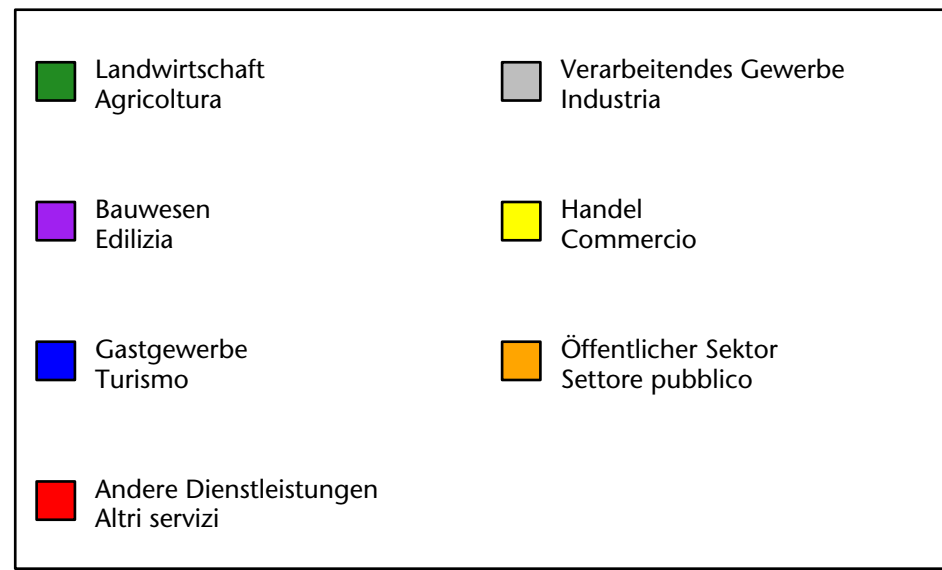

Arbeitnehmer u. eingetragene Arbeitslose mit Wohnort im Bezugsgebiet
Dipendenti e disoccupati iscritti domiciliati nel territorio di riferimento

1.253 +4,1%