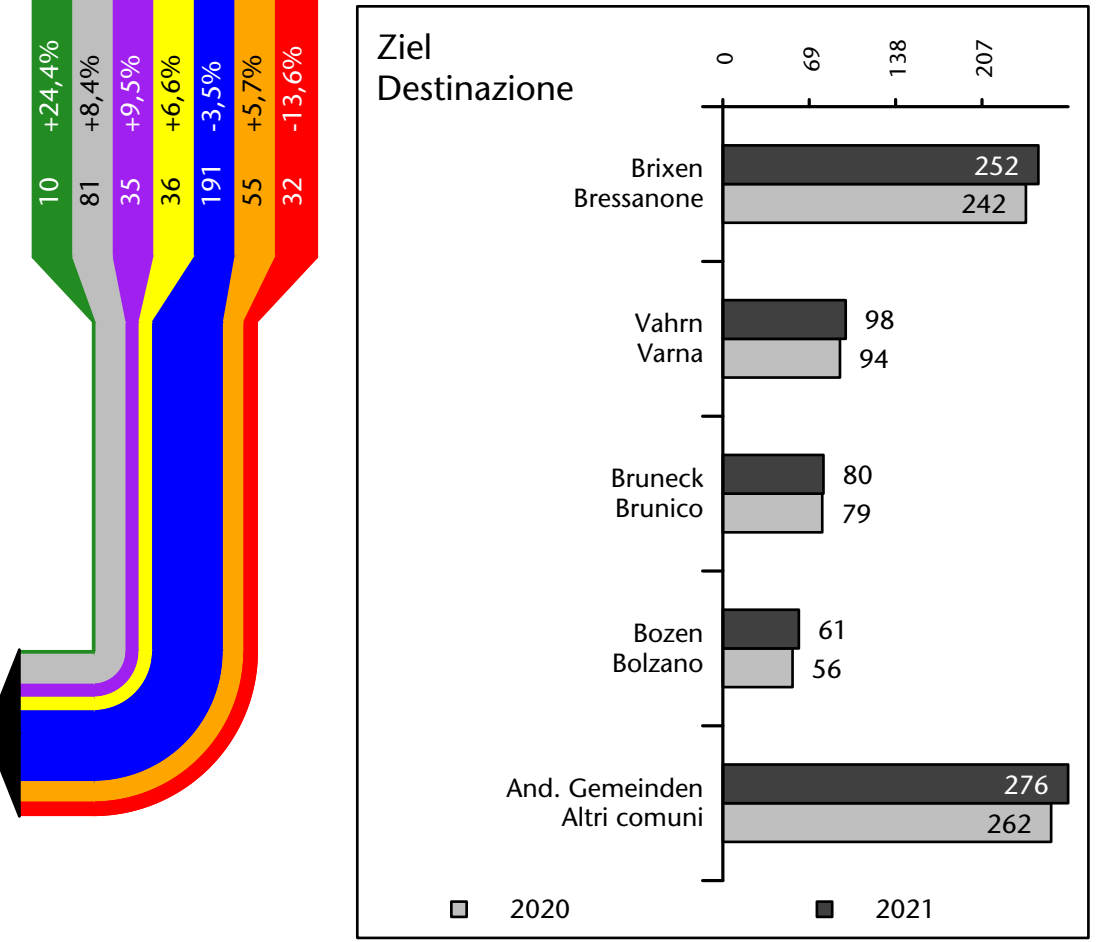

Arbeitnehmer u. eingetragene Arbeitslose mit Wohnort im Bezugsgebiet
Dipendenti e disoccupati iscritti domiciliati nel territorio di riferimento

1.361 +3,8%