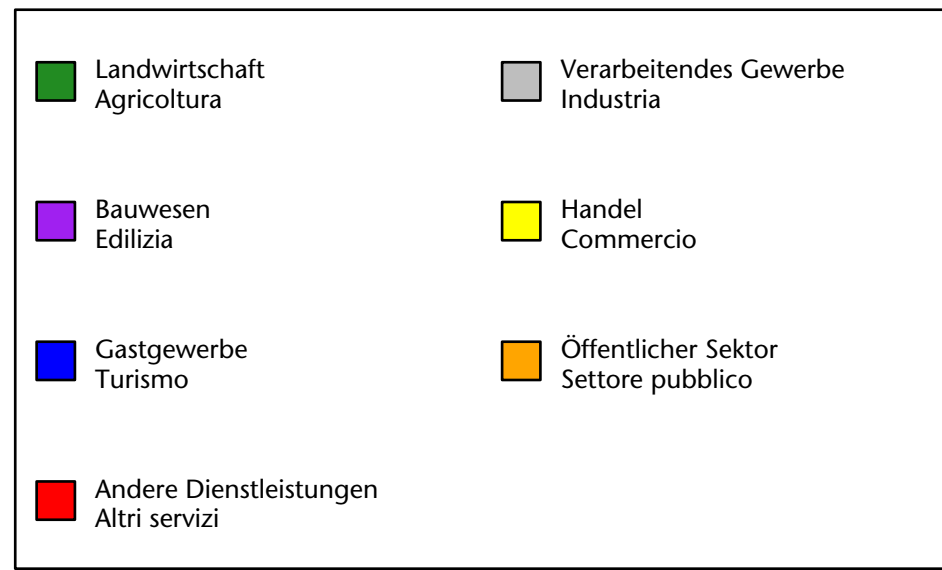

Arbeitnehmer u. eingetragene Arbeitslose mit Wohnort im Bezugsgebiet
Dipendenti e disoccupati iscritti domiciliati nel territorio di riferimento

1.311 -1,3%