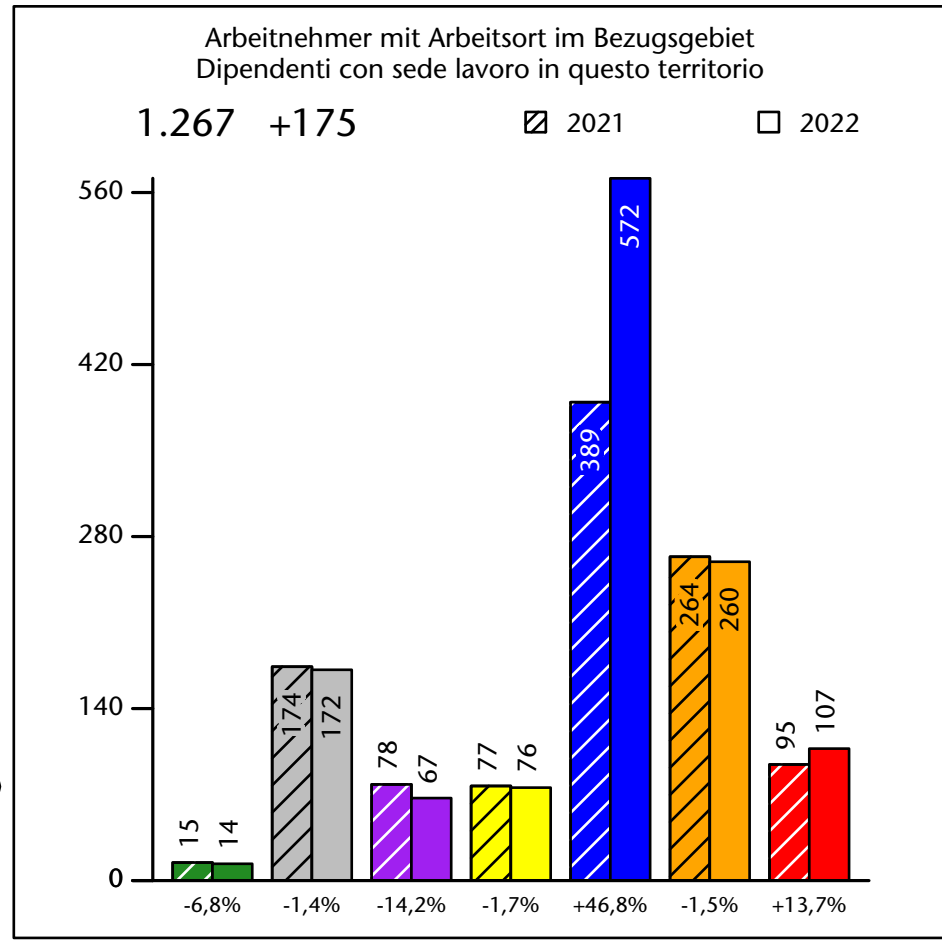

1.436 +2,4%

Arbeitsmarkt in der Gemeinde Mühlbach - 2022

Mercato del lavoro nel comune di Rio di Pusteria - 2022

mit Veränderungen zum Vorjahr - con variazioni rispetto all'anno precedente

Arbeitnehmer u. eingetragene Arbeitslose mit Wohnort im Bezugsgebiet
Dipendenti e disoccupati iscritti domiciliati nel territorio di riferimento

1.402 +3,1%

Arbeitsmarkt in der Gemeinde Mühlbach - 2021 Mercato del lavoro nel comune di Rio di Pusteria - 2021

mit Veränderungen zum Vorjahr - con variazioni rispetto all'anno precedente

Arbeitnehmer u. eingetragene Arbeitslose mit Wohnort im Bezugsgebiet
Dipendenti e disoccupati iscritti domiciliati nel territorio di riferimento