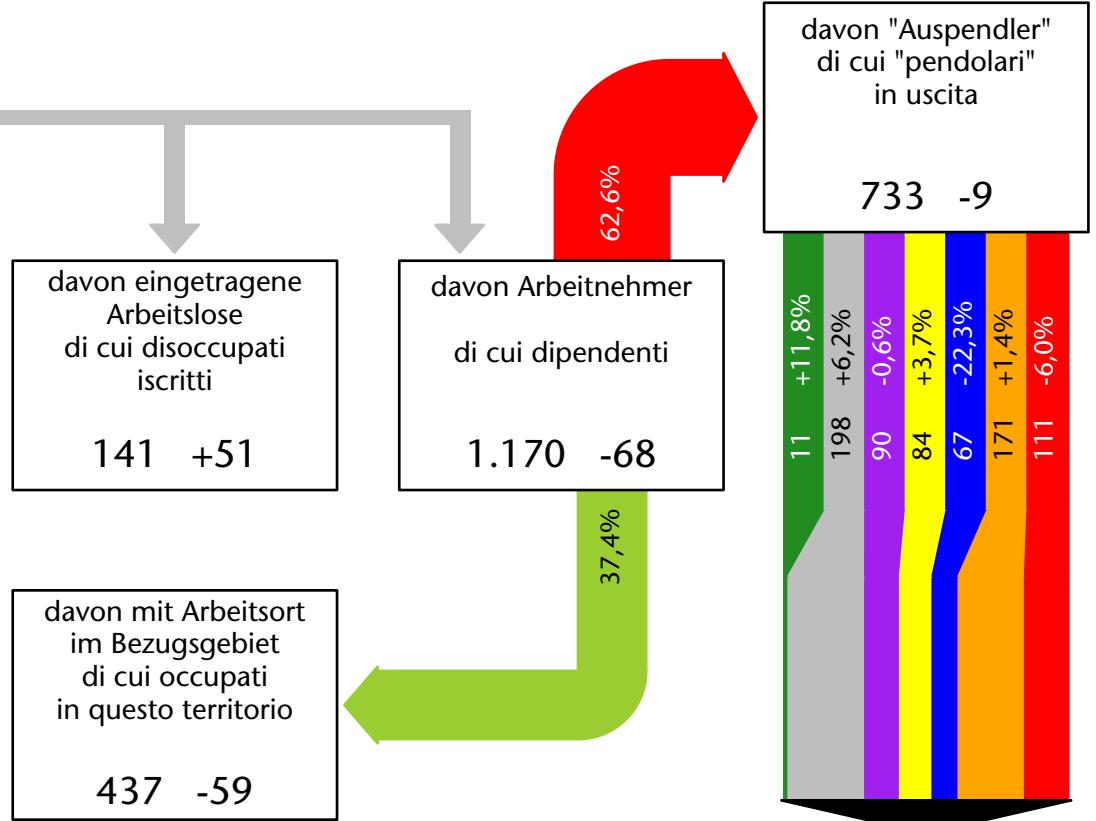

Arbeitnehmer u. eingetragene Arbeitslose mit Wohnort im Bezugsgebiet
Dipendenti e disoccupati iscritti domiciliati nel territorio di riferimento

1.311 -1,3%