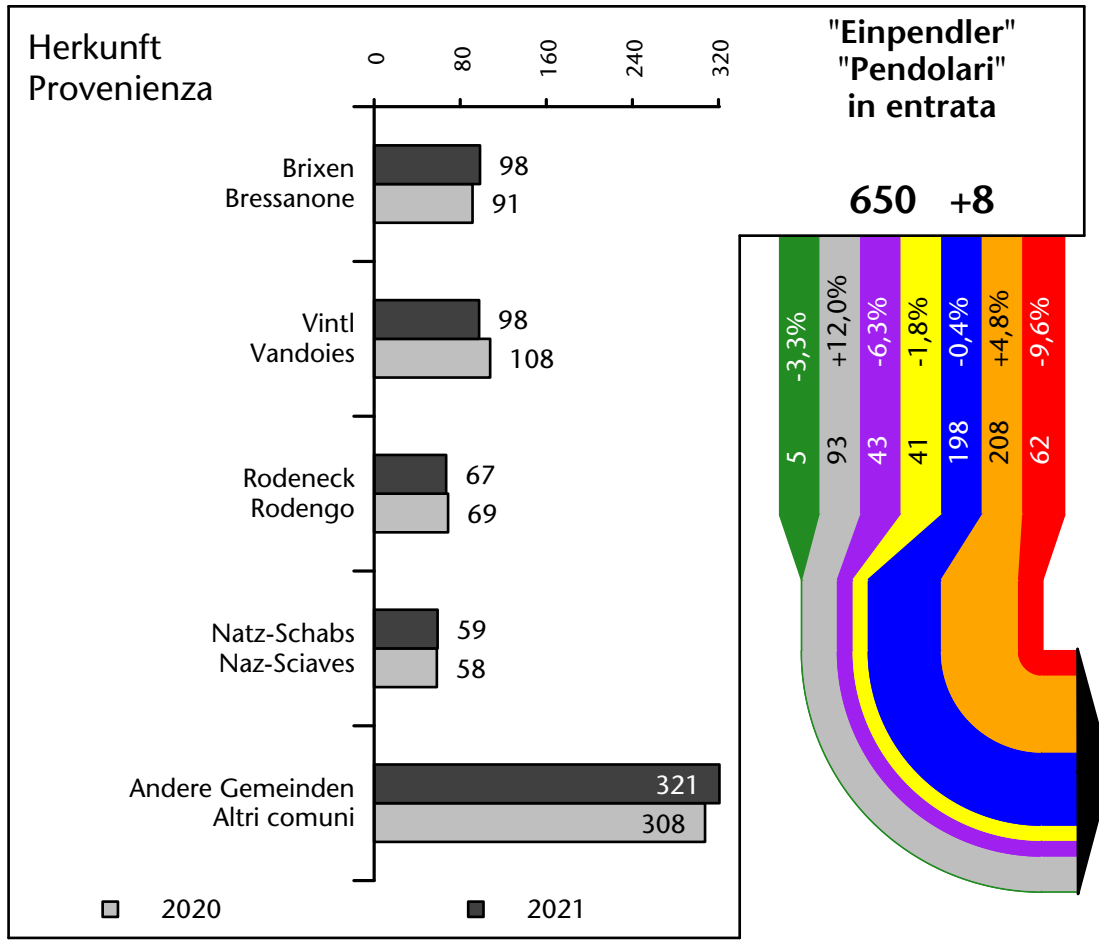

Arbeitnehmer u. eingetragene Arbeitslose mit Wohnort im Bezugsgebiet
Dipendenti e disoccupati iscritti domiciliati nel territorio di riferimento

1.361 +3,8%