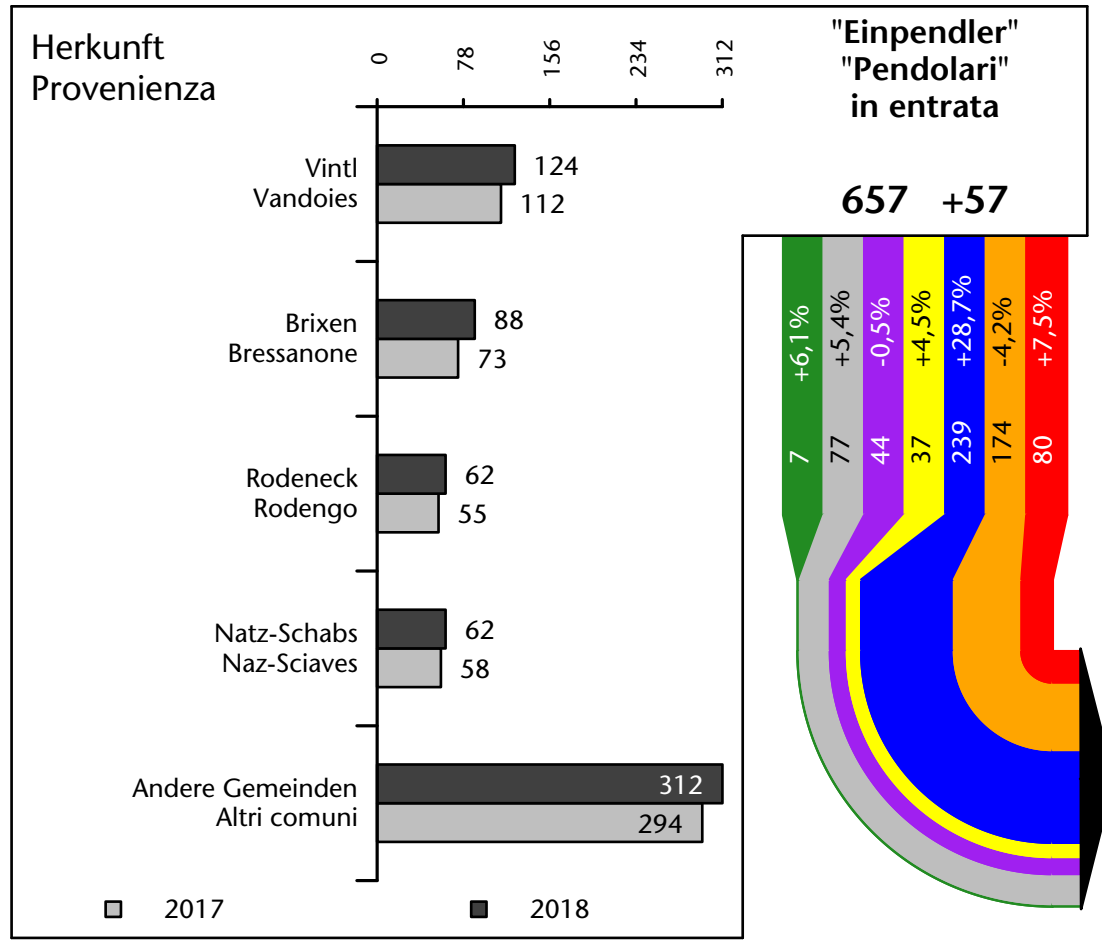

Arbeitnehmer u. eingetragene Arbeitslose mit Wohnort im Bezugsgebiet
Dipendenti e disoccupati iscritti domiciliati nel territorio di riferimento

1.311 +4,6%