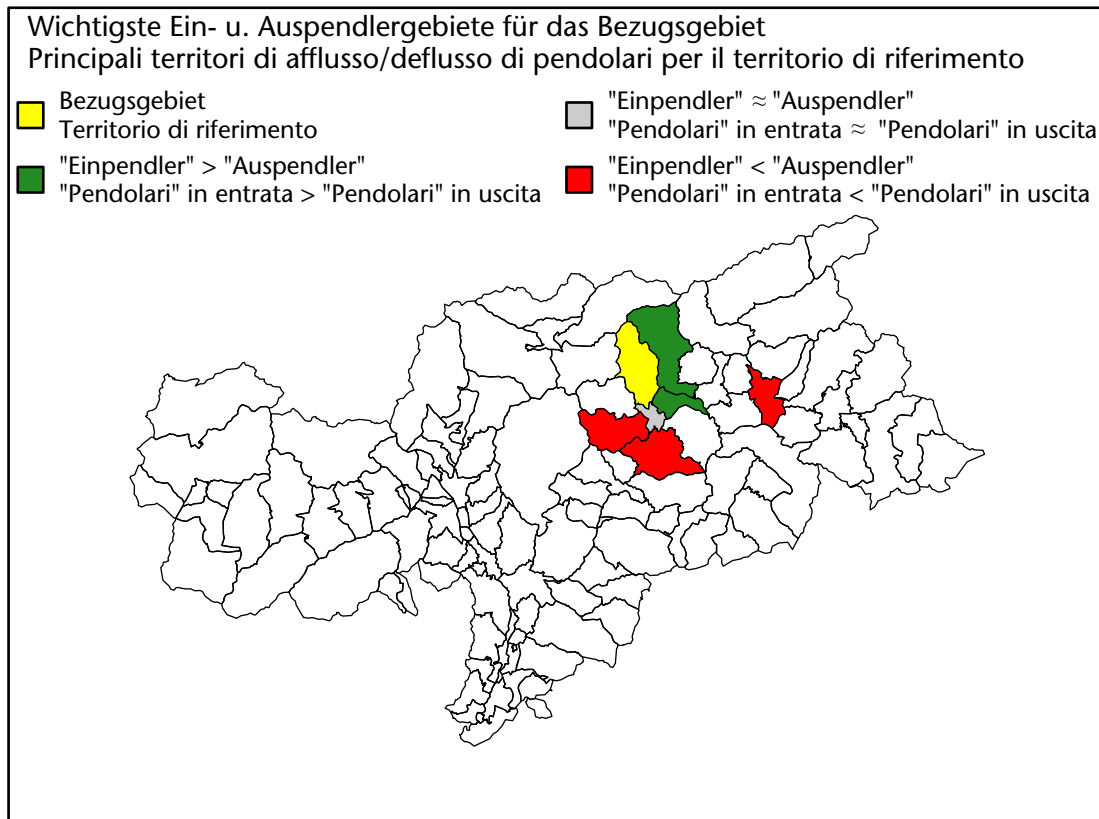

Arbeitsmarkt in der Gemeinde Mühlbach - 2022

Mercato del lavoro nel comune di Rio di Pusteria - 2022

mit Veränderungen zum Vorjahr - con variazioni rispetto all'anno precedente