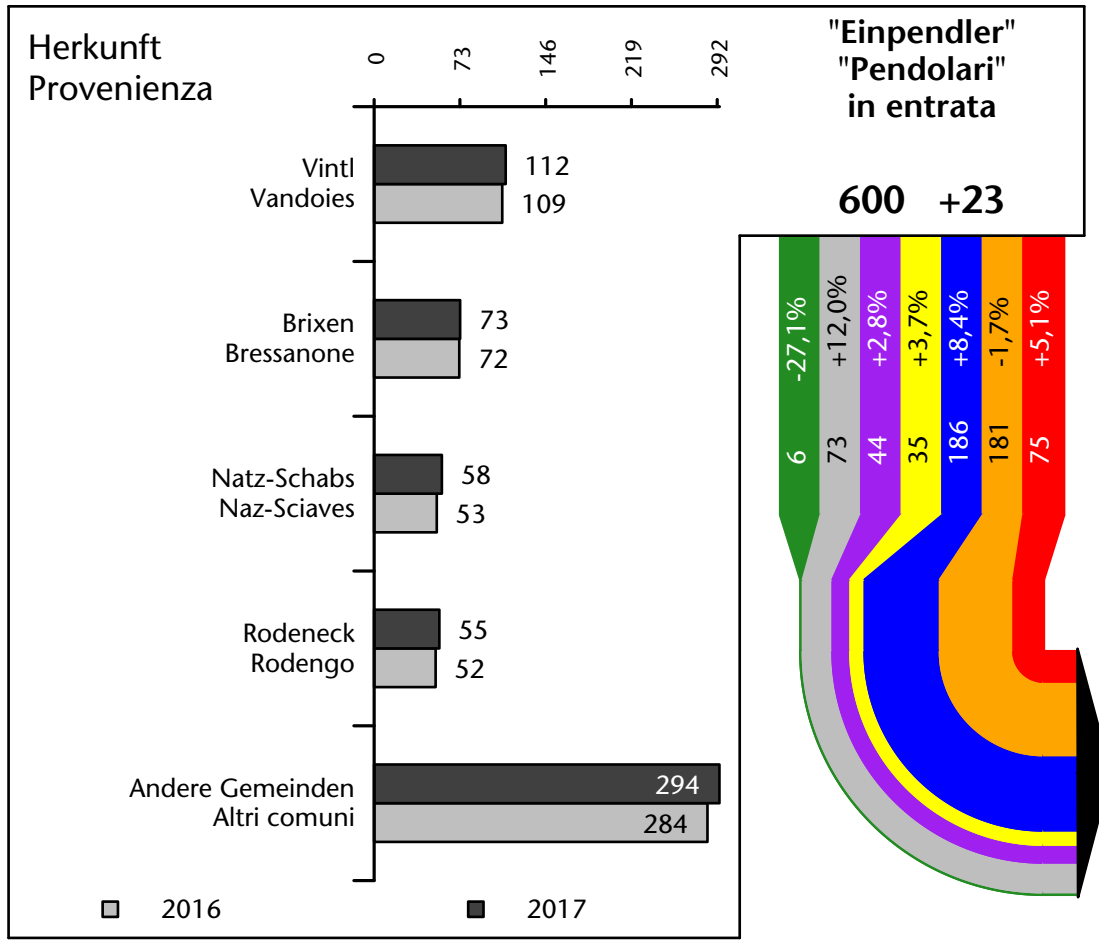

Arbeitnehmer u. eingetragene Arbeitslose mit Wohnort im Bezugsgebiet
Dipendenti e disoccupati iscritti domiciliati nel territorio di riferimento

1.253 +4,1%