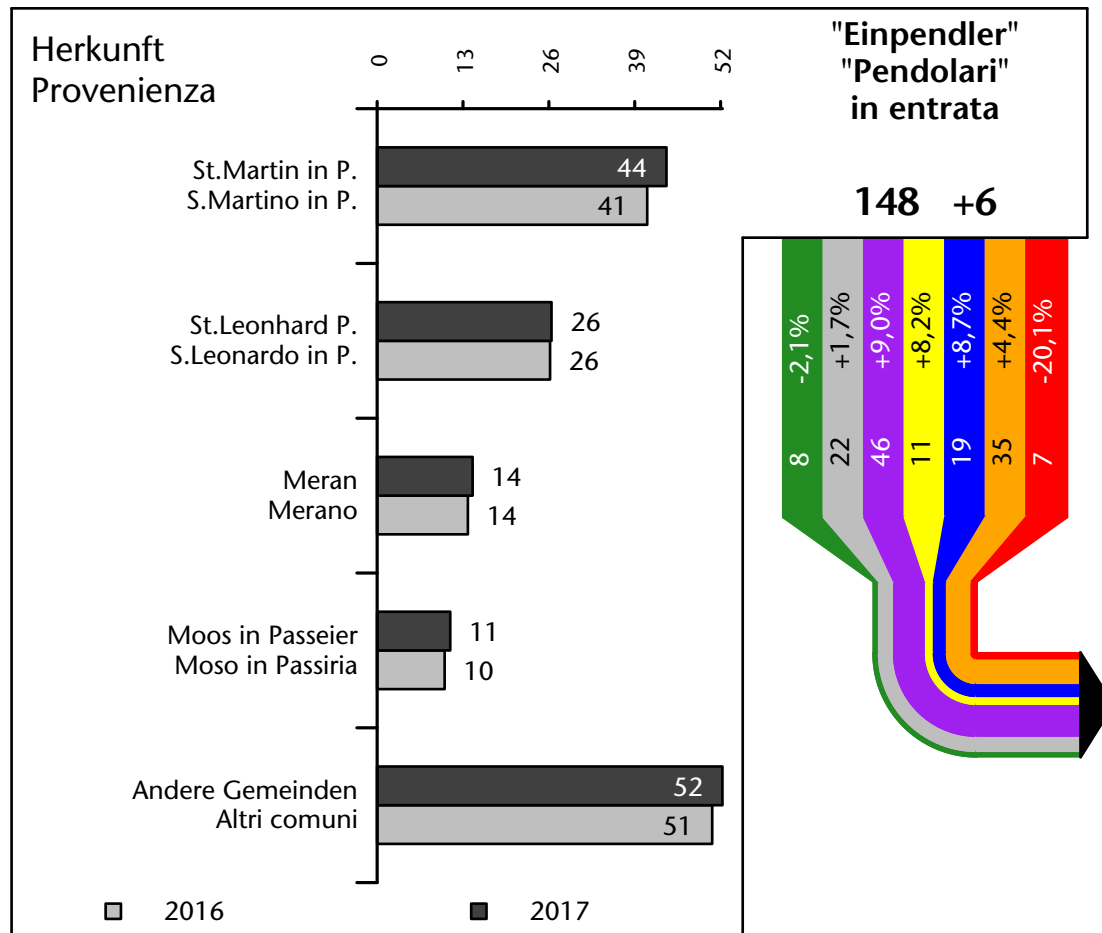

Arbeitsmarkt in der Gemeinde Riffian - 2017

Mercato del lavoro nel comune di Rifiano - 2017

mit Veränderungen zum Vorjahr - con variazioni rispetto all'anno precedente