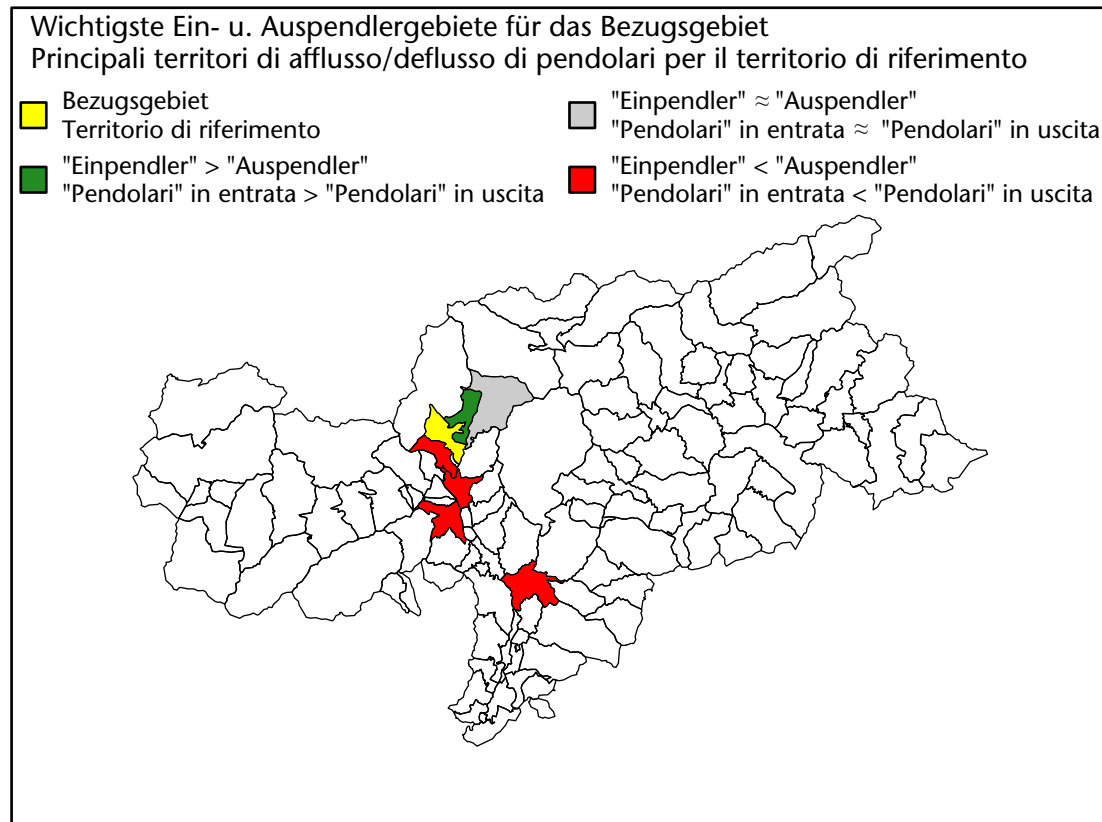

Arbeitsmarkt in der Gemeinde Riffian - 2019

Mercato del lavoro nel comune di Rifiano - 2019

mit Veränderungen zum Vorjahr - con variazioni rispetto all'anno precedente