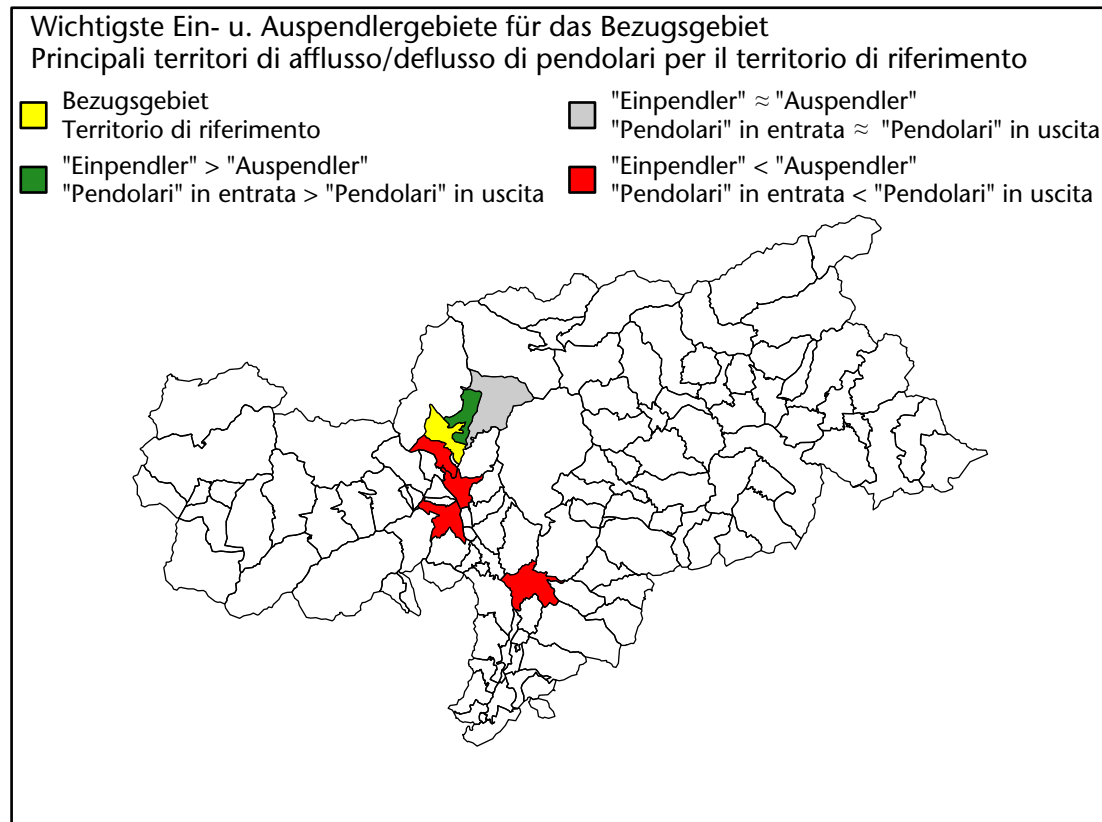

Arbeitsmarkt in der Gemeinde Riffian - 2017

Mercato del lavoro nel comune di Rifiano - 2017

mit Veränderungen zum Vorjahr - con variazioni rispetto all'anno precedente