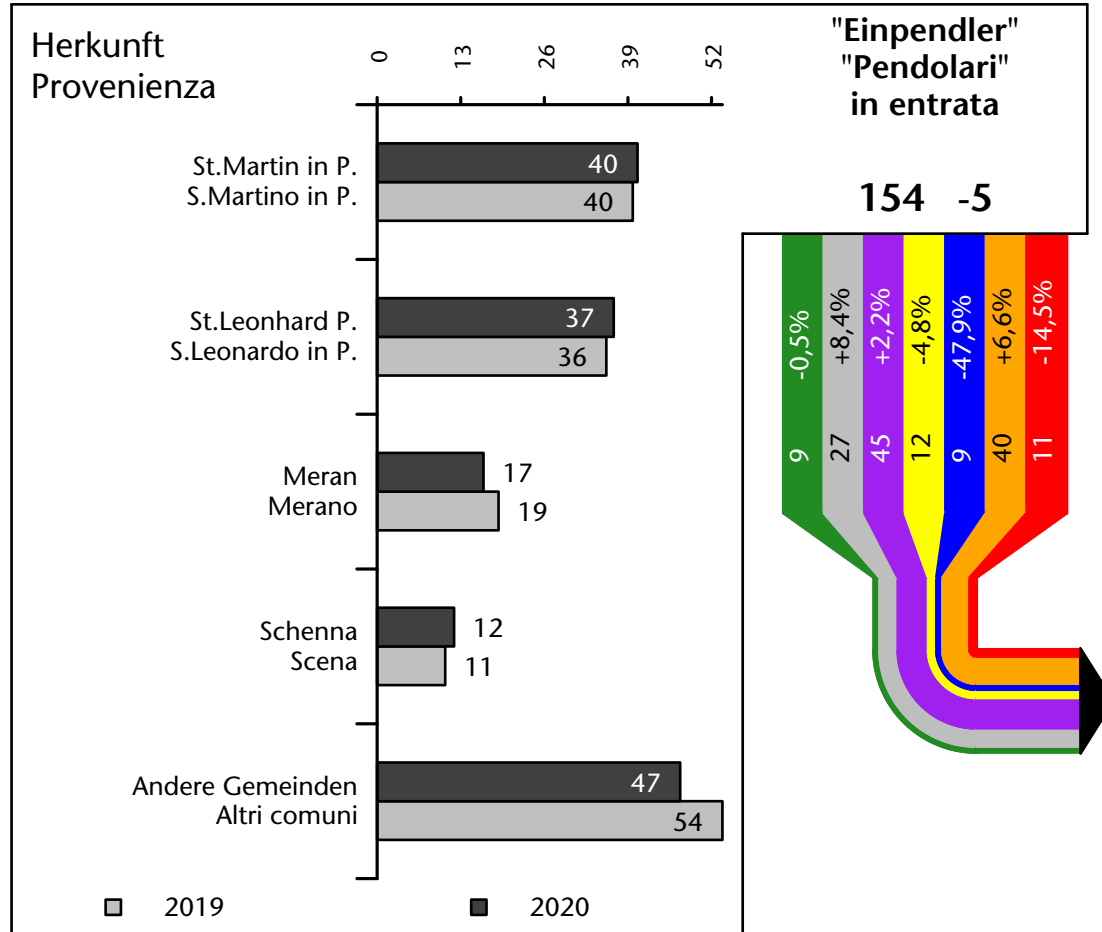

Arbeitnehmer u. eingetragene Arbeitslose mit Wohnort im Bezugsgebiet
Dipendenti e disoccupati iscritti domiciliati nel territorio di riferimento

559 -1,2%