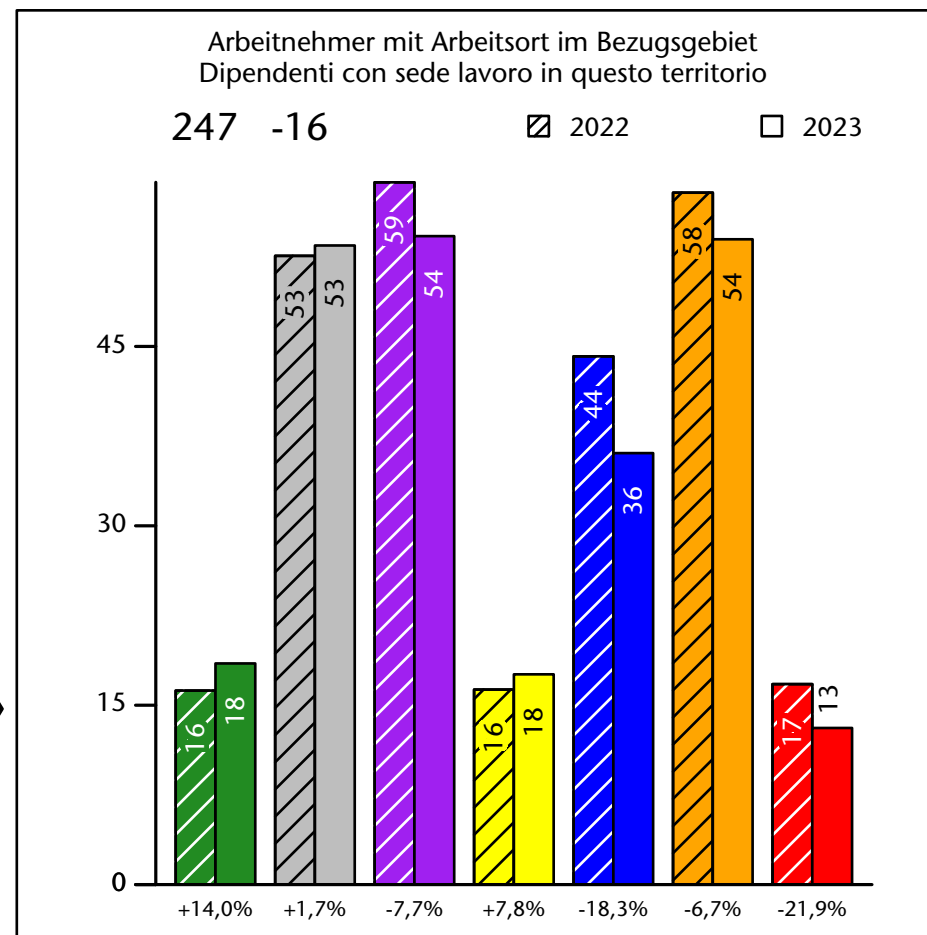

Arbeitnehmer u. eingetragene Arbeitslose mit Wohnort im Bezugsgebiet
Dipendenti e disoccupati iscritti domiciliati nel territorio di riferimento

560 -2,3%