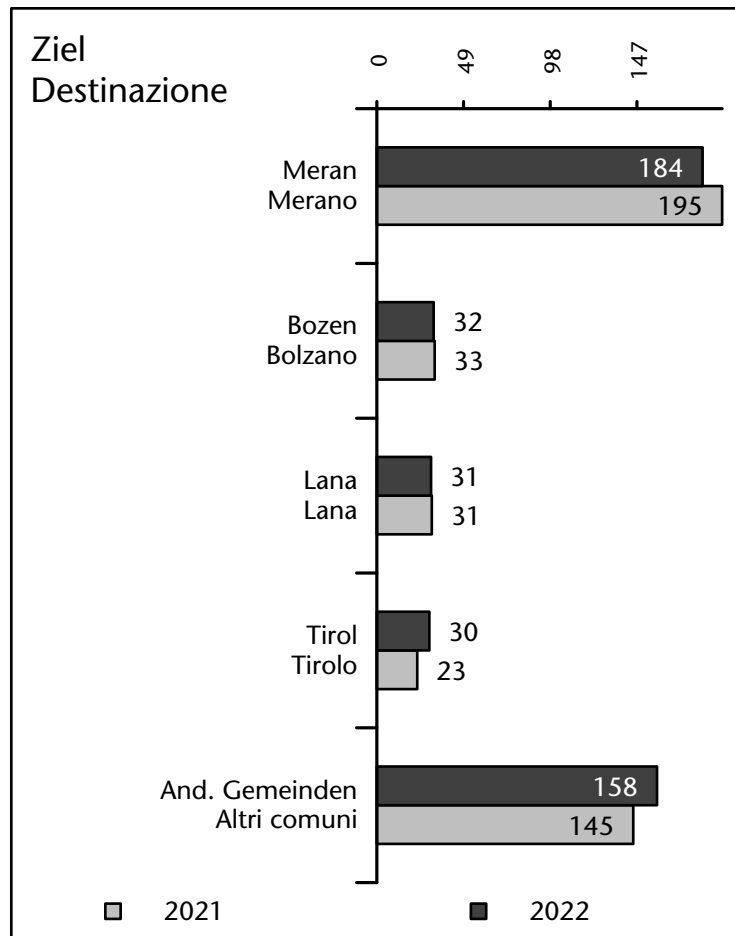

davon eingetragene Arbeitslose di cui disoccupati iscritti

47 -12

davon Arbeitnehmer di cui dipendenti

523 +22

davon mit Arbeitsort im Bezugsgebiet di cui occupati in questo territorio

89 +13

davon "Auspendler" di cui "pendolari" in uscita

435 +8