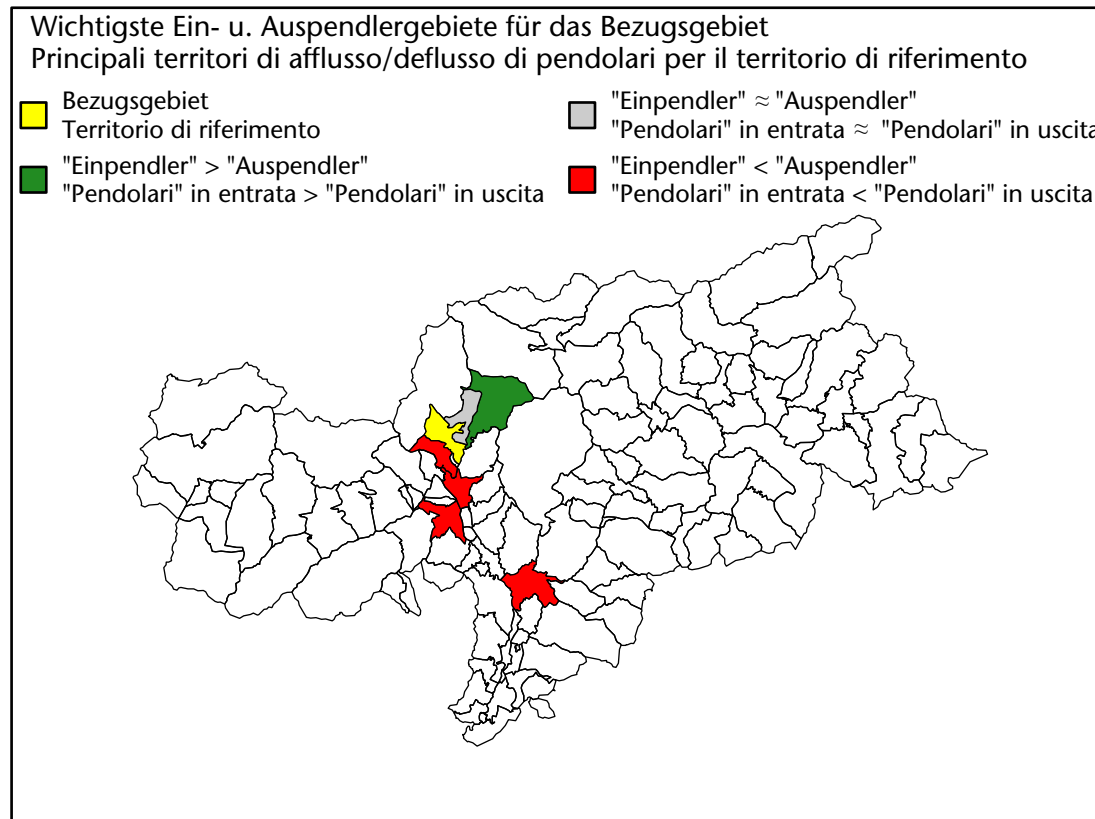

# Arbeitsmarkt in der Gemeinde Riffian - 2023

## Mercato del lavoro nel comune di Rifiano - 2023

mit Veränderungen zum Vorjahr - con variazioni rispetto all'anno precedente

**Arbeitnehmer u. eingetragene Arbeitslose mit Wohnort im Bezugsgebiet**  
**Dipendenti e disoccupati iscritti domiciliati nel territorio di riferimento**