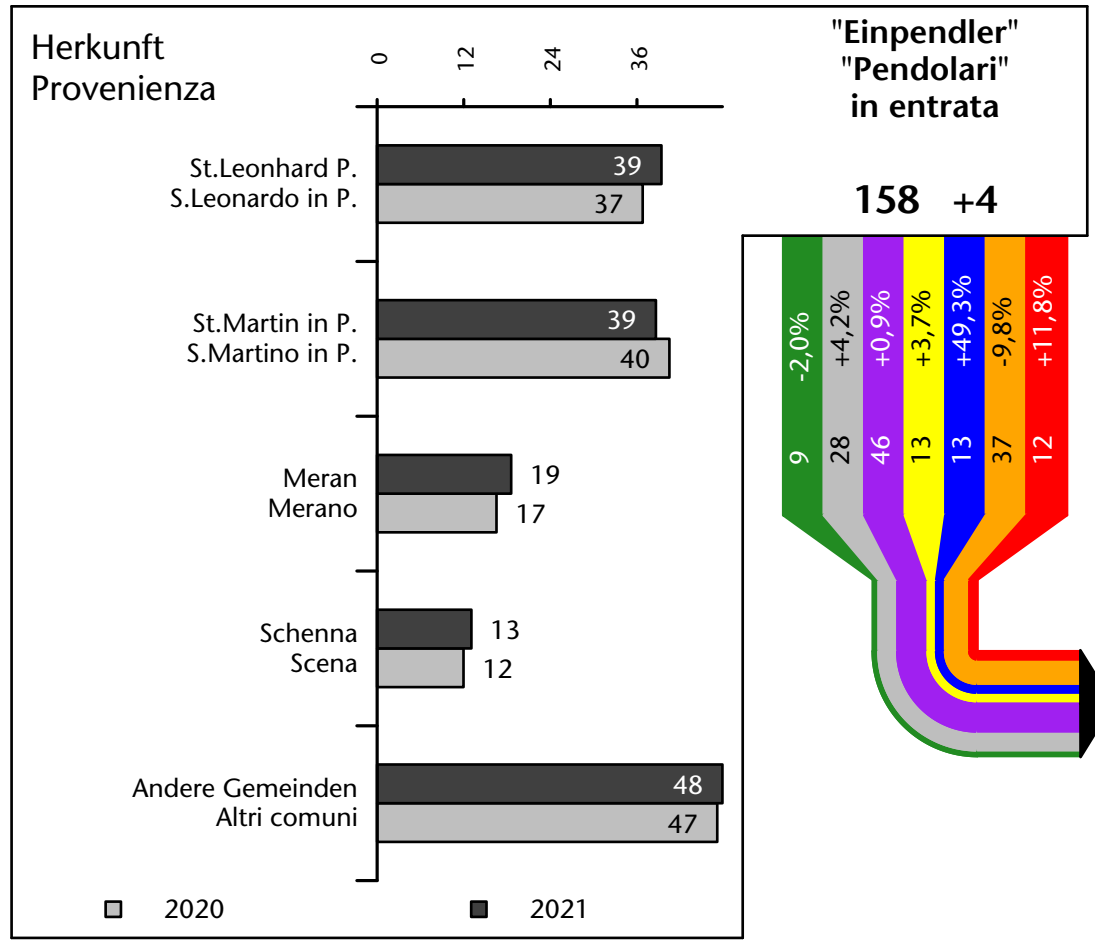

Arbeitnehmer u. eingetragene Arbeitslose mit Wohnort im Bezugsgebiet
Dipendenti e disoccupati iscritti domiciliati nel territorio di riferimento

561 +0,4%