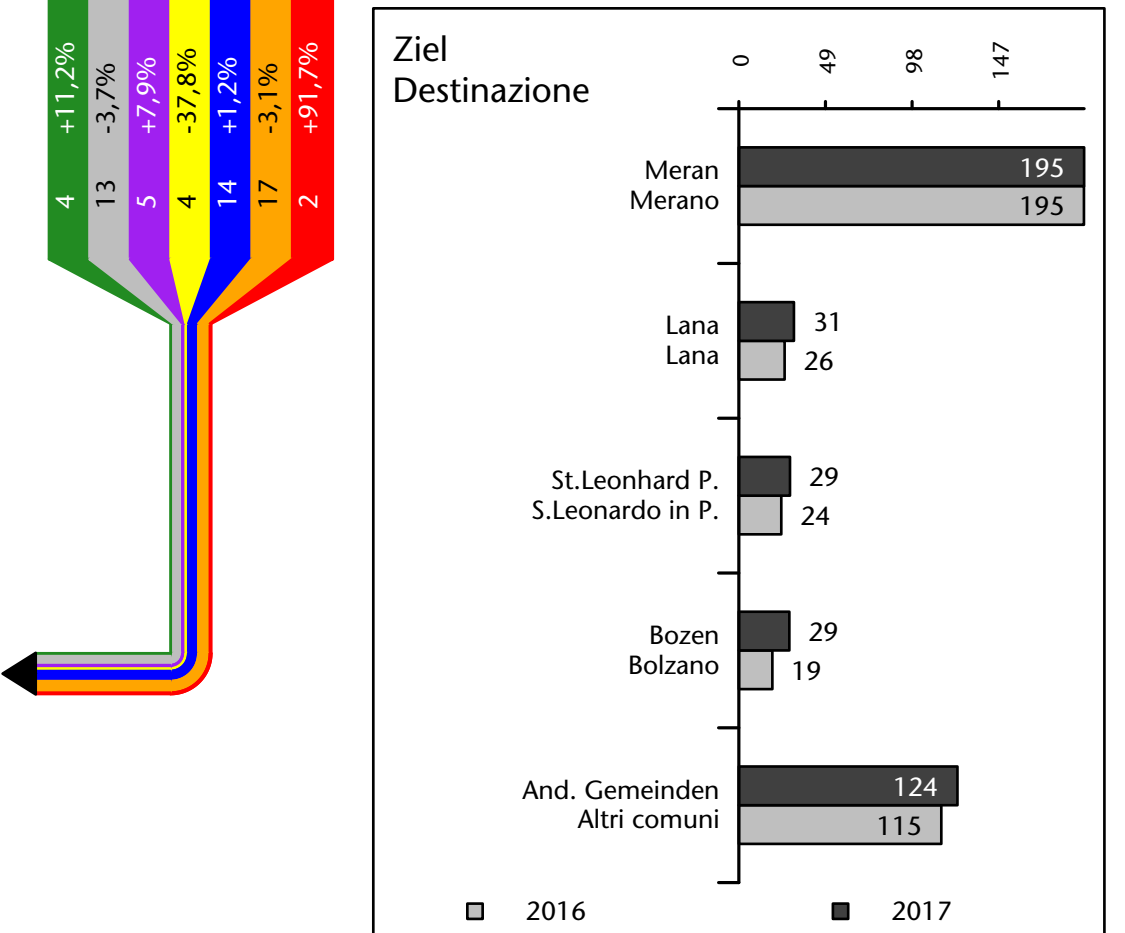

Arbeitsmarkt in der Gemeinde Riffian - 2017

Mercato del lavoro nel comune di Rifiano - 2017

mit Veränderungen zum Vorjahr - con variazioni rispetto all'anno precedente