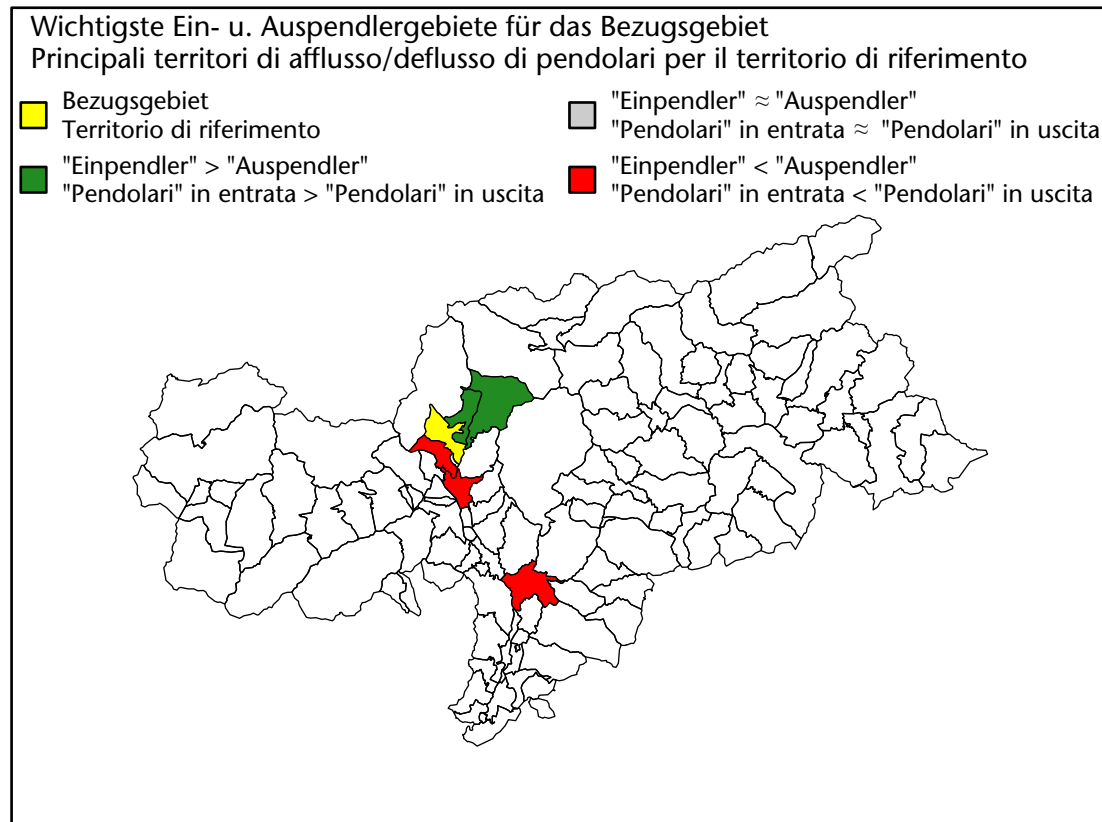

Arbeitsmarkt in der Gemeinde Riffian - 2020

Mercato del lavoro nel comune di Rifiano - 2020

mit Veränderungen zum Vorjahr - con variazioni rispetto all'anno precedente