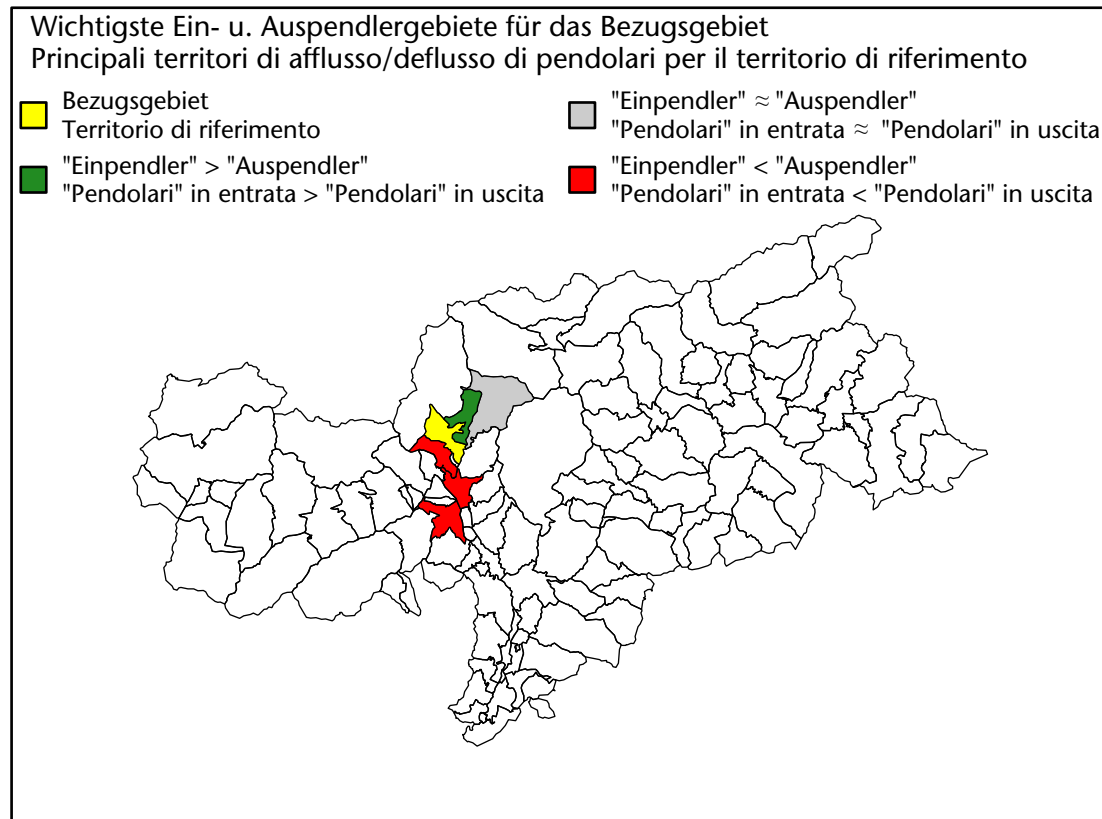

Arbeitsmarkt in der Gemeinde Riffian - 2015

Mercato del lavoro nel comune di Rifiano - 2015

mit Veränderungen zum Vorjahr - con variazioni rispetto all'anno precedente