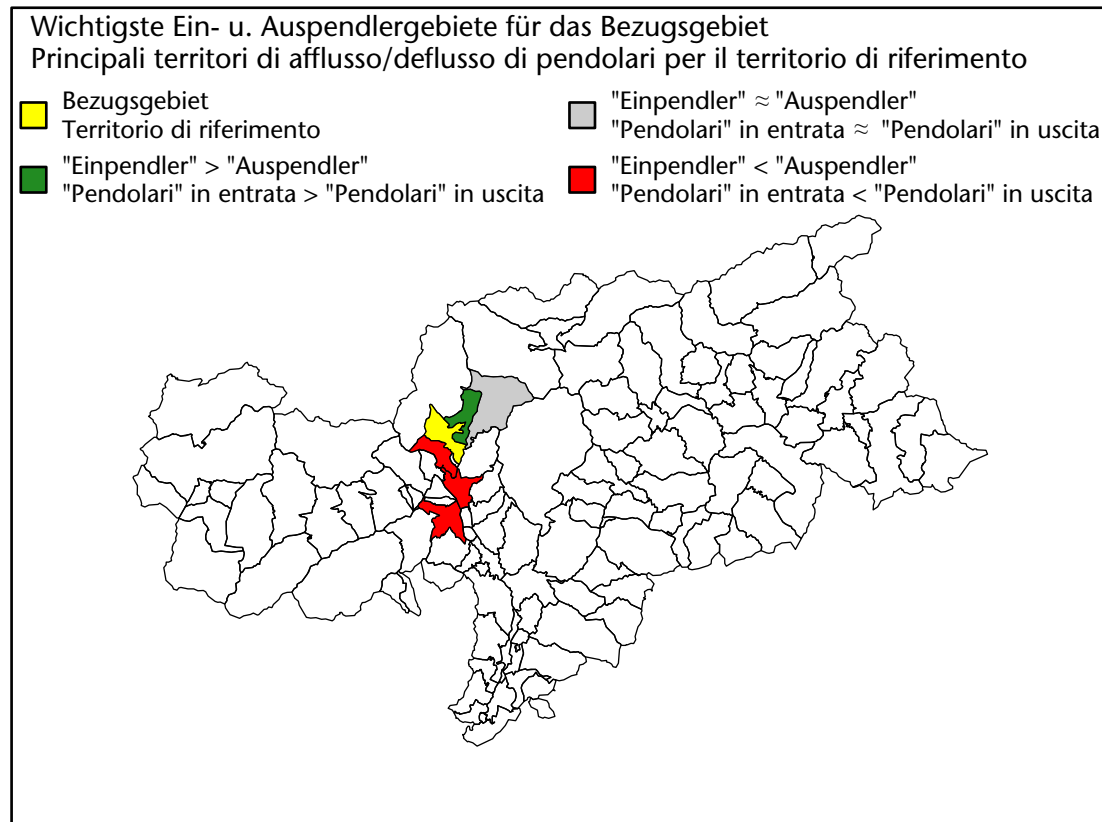

Arbeitsmarkt in der Gemeinde Riffian - 2014

Mercato del lavoro nel comune di Rifiano - 2014

mit Veränderungen zum Vorjahr - con variazioni rispetto all'anno precedente