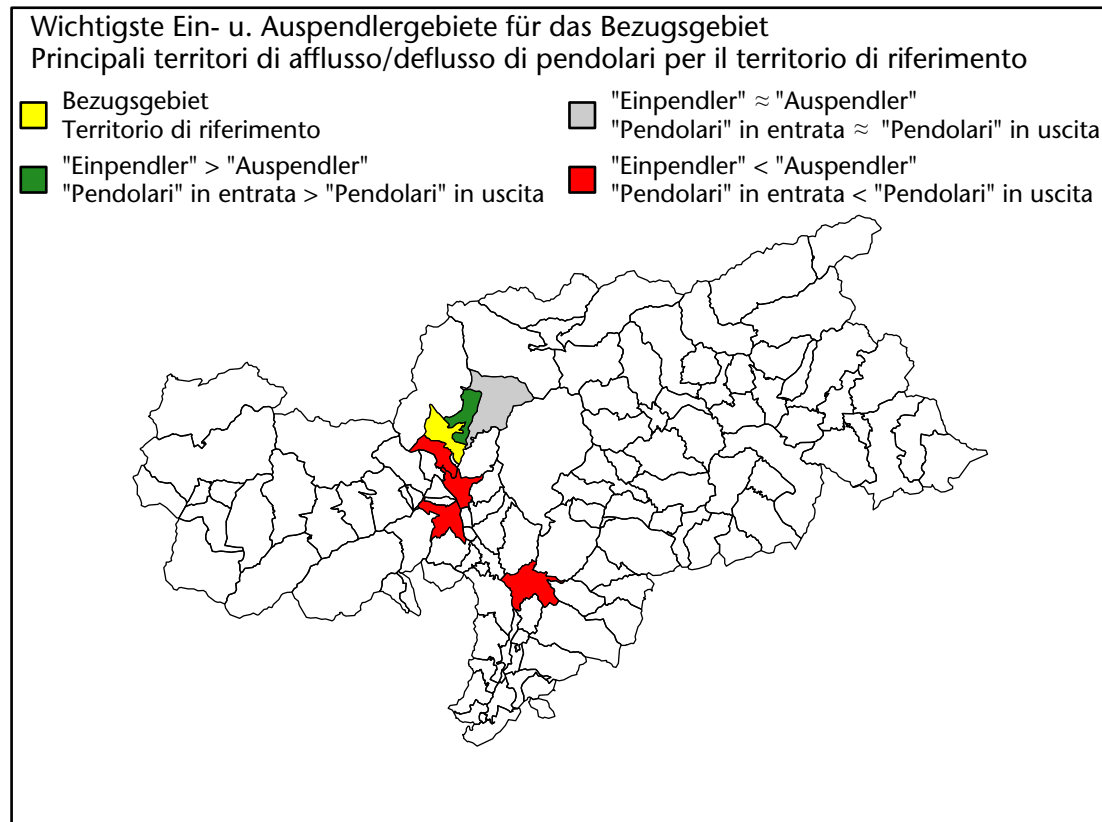

Arbeitsmarkt in der Gemeinde Riffian - 2018

Mercato del lavoro nel comune di Rifiano - 2018

mit Veränderungen zum Vorjahr - con variazioni rispetto all'anno precedente