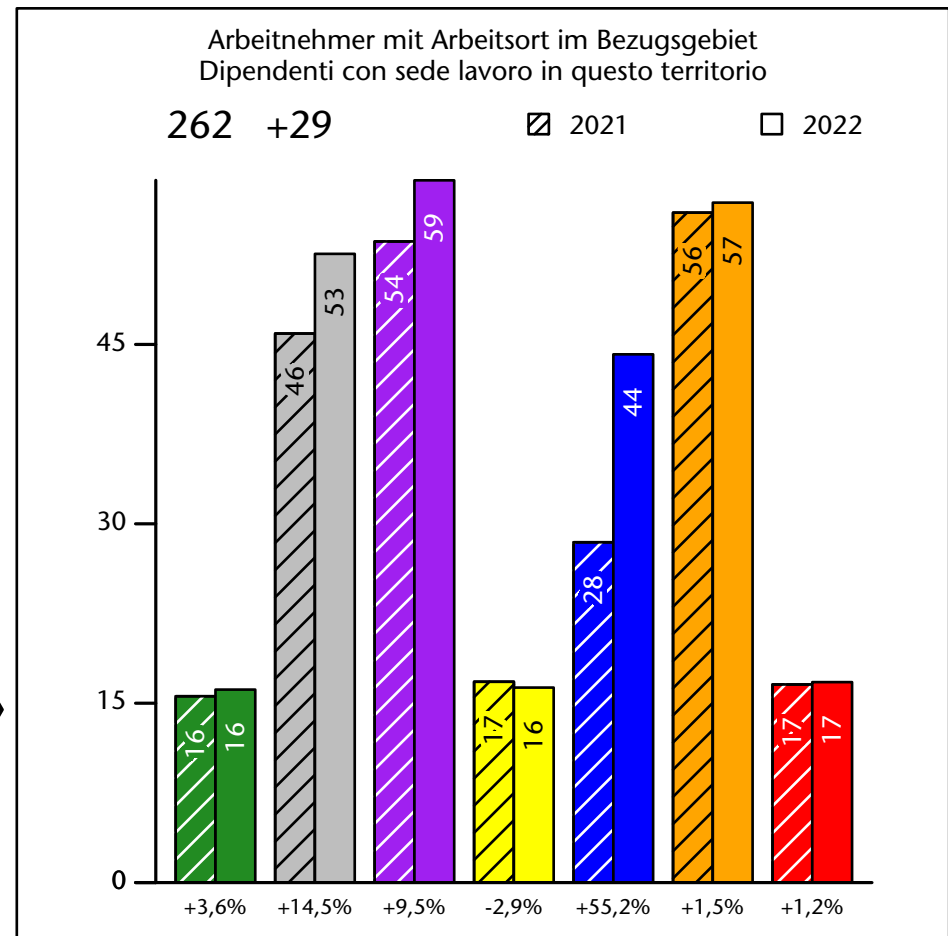

davon eingetragene Arbeitslose di cui disoccupati iscritti

47 -12

davon Arbeitnehmer di cui dipendenti

523 +22

davon mit Arbeitsort im Bezugsgebiet di cui occupati in questo territorio

89 +13

davon "Auspendler" di cui "pendolari" in uscita

435 +8