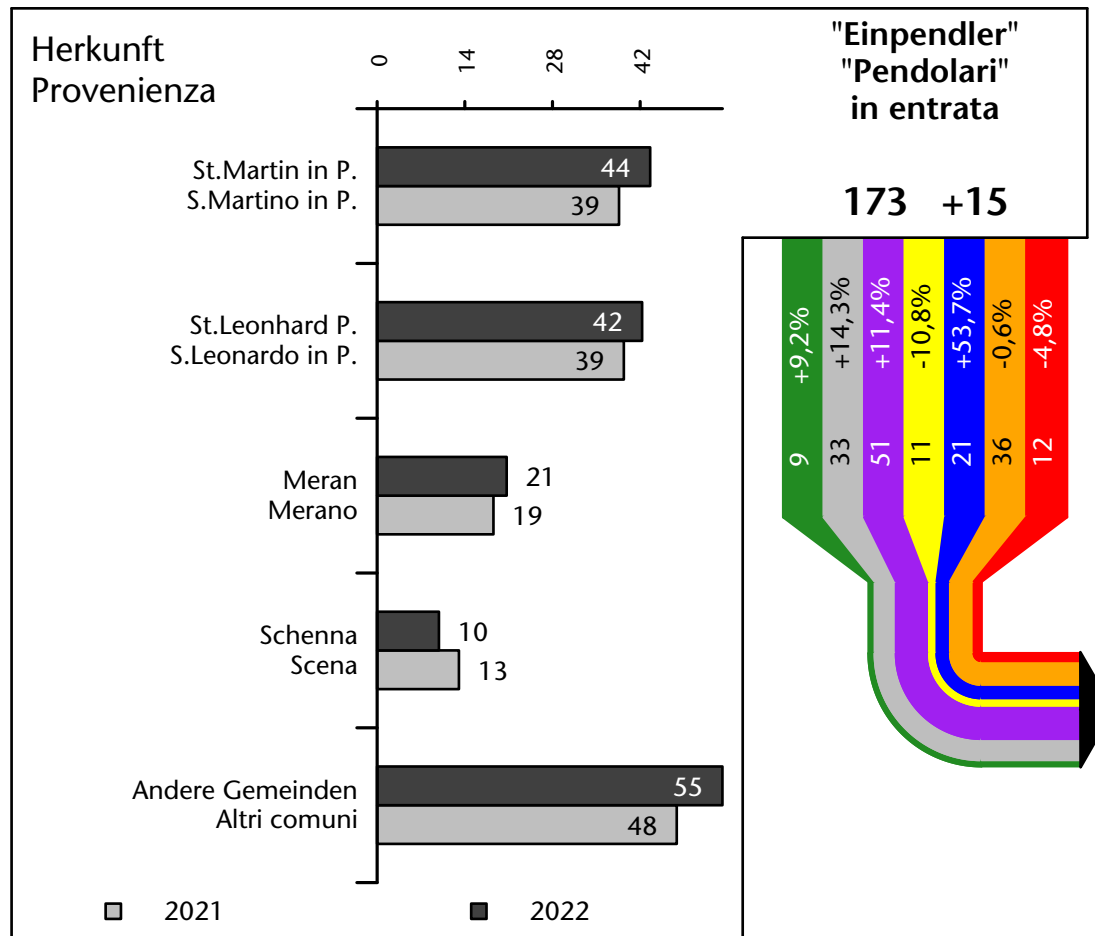

## Mercato del lavoro nel comune di Rifiano - 2022

mit Veränderungen zum Vorjahr - con variazioni rispetto all'anno precedente

**Arbeitnehmer u. eingetragene Arbeitslose mit Wohnort im Bezugsgebiet**  
**Dipendenti e disoccupati iscritti domiciliati nel territorio di riferimento**

**570 +1,8%**

davon eingetragene Arbeitslose di cui disoccupati iscritti

**47 -12**

davon Arbeitnehmer di cui dipendenti

**523 +22**

davon mit Arbeitsort im Bezugsgebiet di cui occupati in questo territorio

**89 +13**

davon "Auspendler" di cui "pendolari" in uscita

**435 +8**