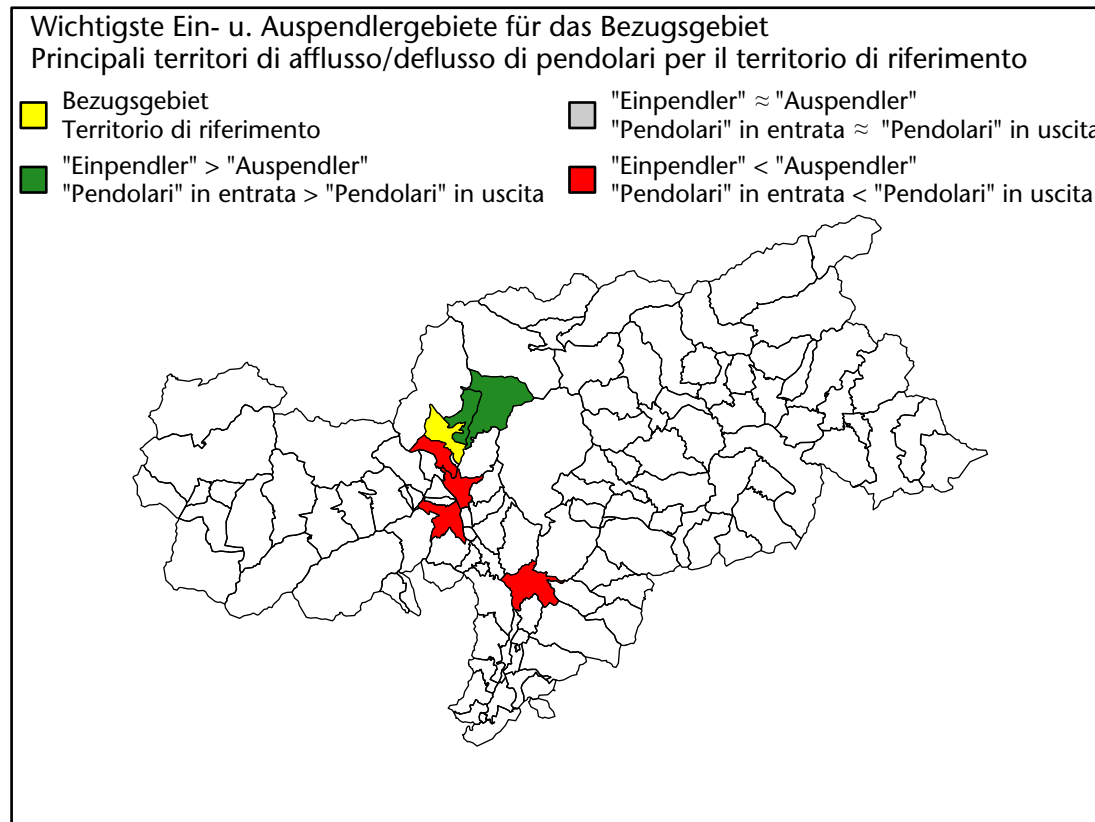

Arbeitsmarkt in der Gemeinde Riffian - 2022

Mercato del lavoro nel comune di Rifiano - 2022

mit Veränderungen zum Vorjahr - con variazioni rispetto all'anno precedente