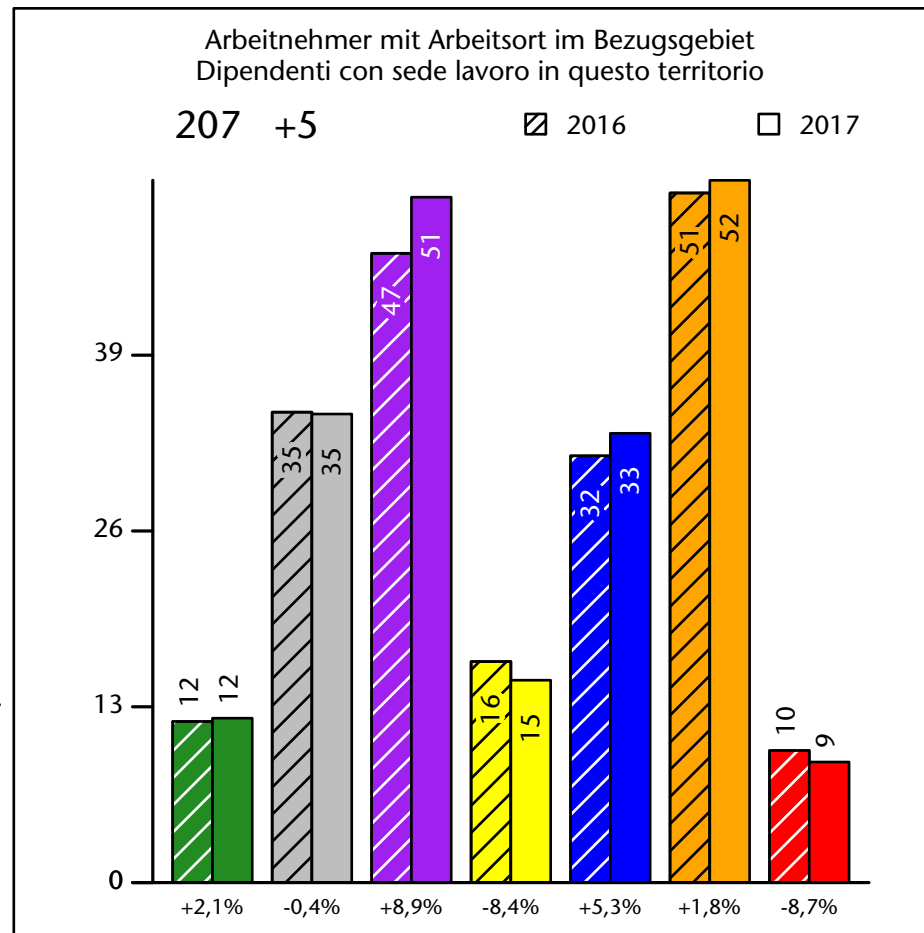

Arbeitsmarkt in der Gemeinde Riffian - 2017

Mercato del lavoro nel comune di Rifiano - 2017

mit Veränderungen zum Vorjahr - con variazioni rispetto all'anno precedente