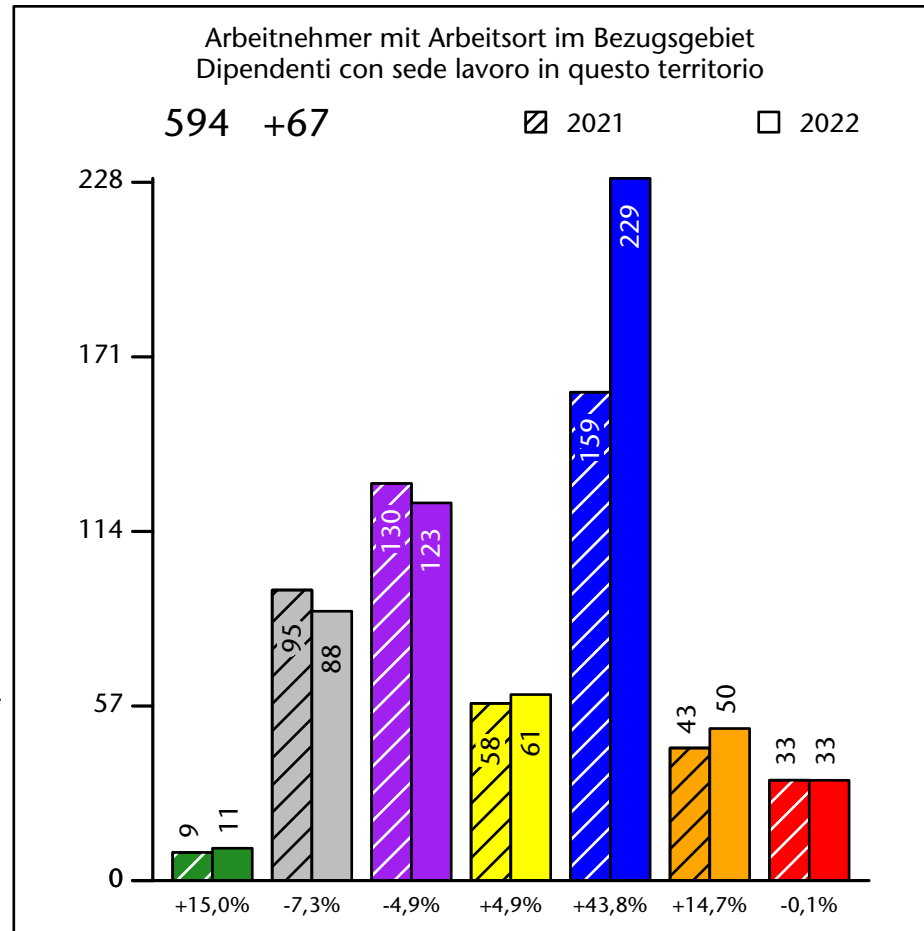

Arbeitsmarkt in der Gemeinde Rasen-Antholz - 2023

Mercato del lavoro nel comune di Rasun Anterselva - 2023

mit Veränderungen zum Vorjahr - con variazioni rispetto all'anno precedente

Arbeitnehmer u. eingetragene Arbeitslose mit Wohnort im Bezugsgebiet
Dipendenti e disoccupati iscritti domiciliati nel territorio di riferimento

1.278 +3,8%

Arbeitsmarkt in der Gemeinde Rasen-Antholz - 2022

Mercato del lavoro nel comune di Rasun Anterselva - 2022

mit Veränderungen zum Vorjahr - con variazioni rispetto all'anno precedente

Arbeitsmarkt in der Gemeinde Rasen-Antholz - 2021