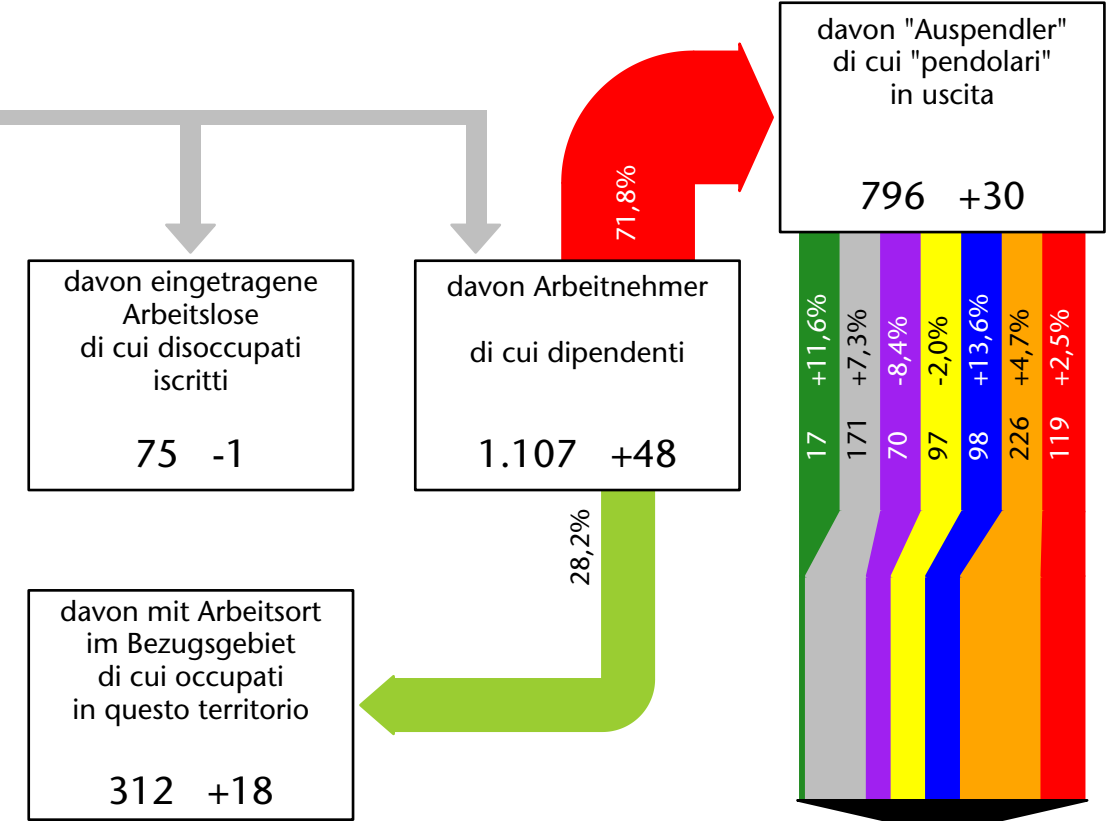

Arbeitnehmer u. eingetragene Arbeitslose mit Wohnort im Bezugsgebiet
Dipendenti e disoccupati iscritti domiciliati nel territorio di riferimento

1.183 +4,1%