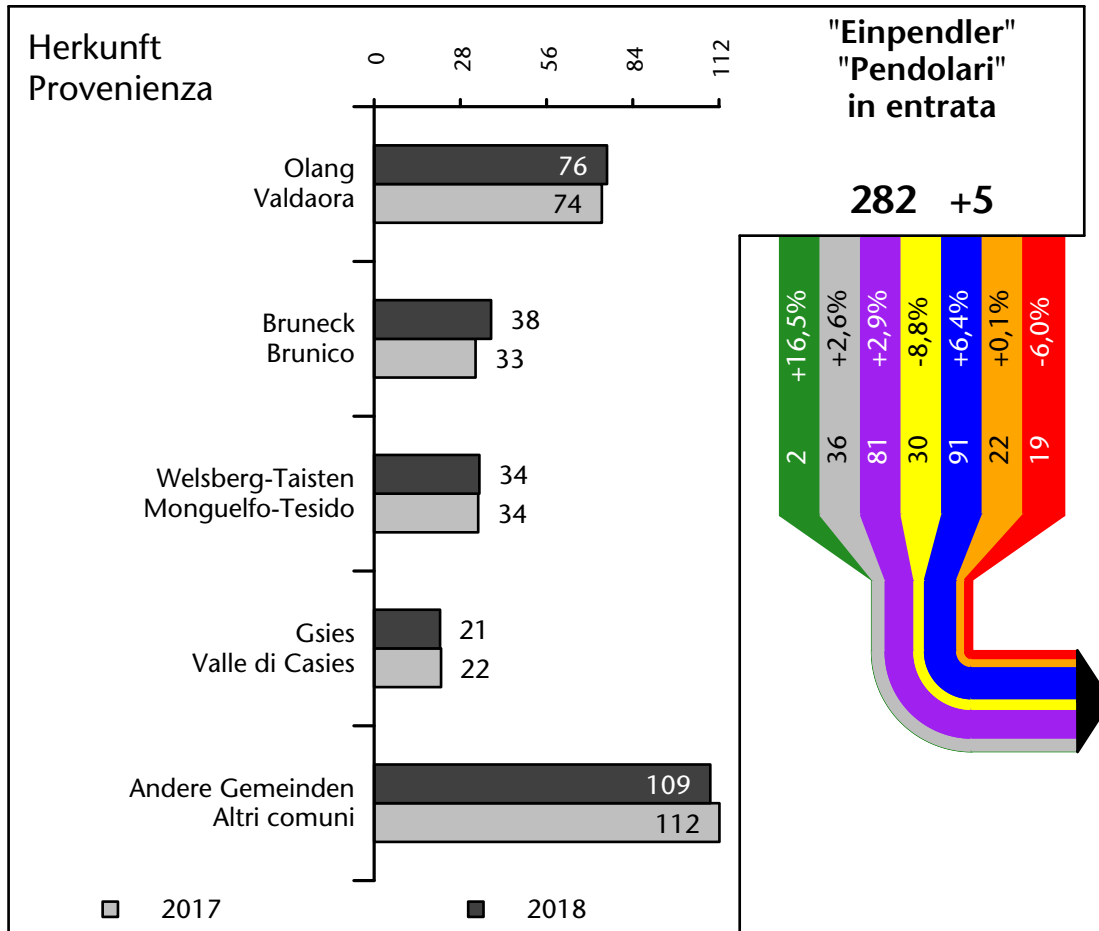

Arbeitnehmer u. eingetragene Arbeitslose mit Wohnort im Bezugsgebiet
Dipendenti e disoccupati iscritti domiciliati nel territorio di riferimento

1.199 +1,4%