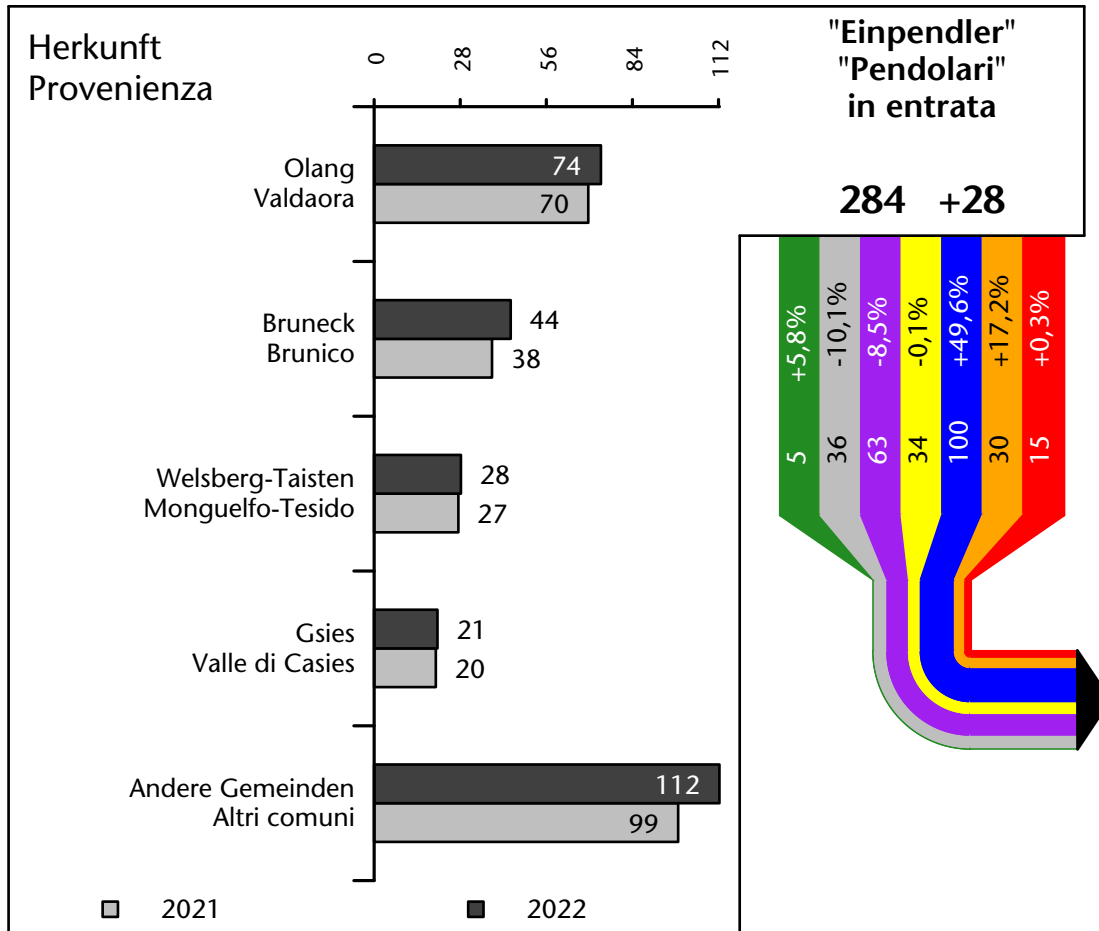

Arbeitsmarkt in der Gemeinde Rasen-Antholz - 2022

Mercato del lavoro nel comune di Rasun Anterselva - 2022

mit Veränderungen zum Vorjahr - con variazioni rispetto all'anno precedente