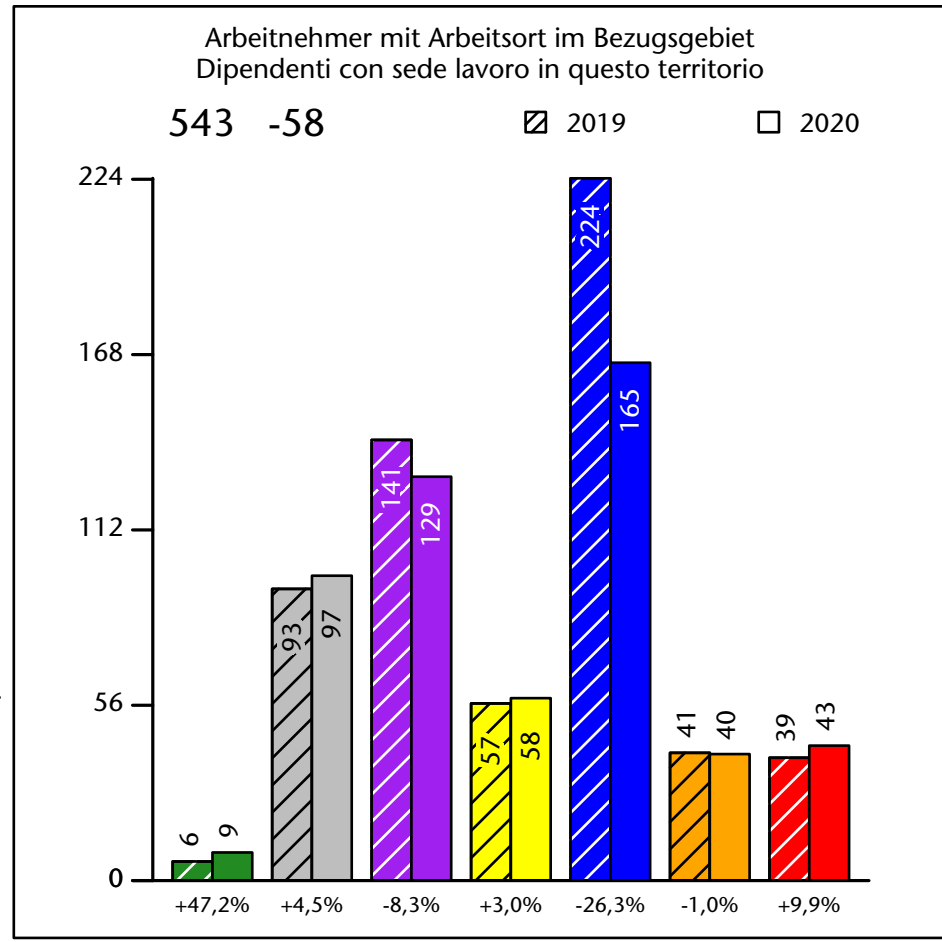

Arbeitnehmer u. eingetragene Arbeitslose mit Wohnort im Bezugsgebiet
Dipendenti e disoccupati iscritti domiciliati nel territorio di riferimento

1.220 +0,1%