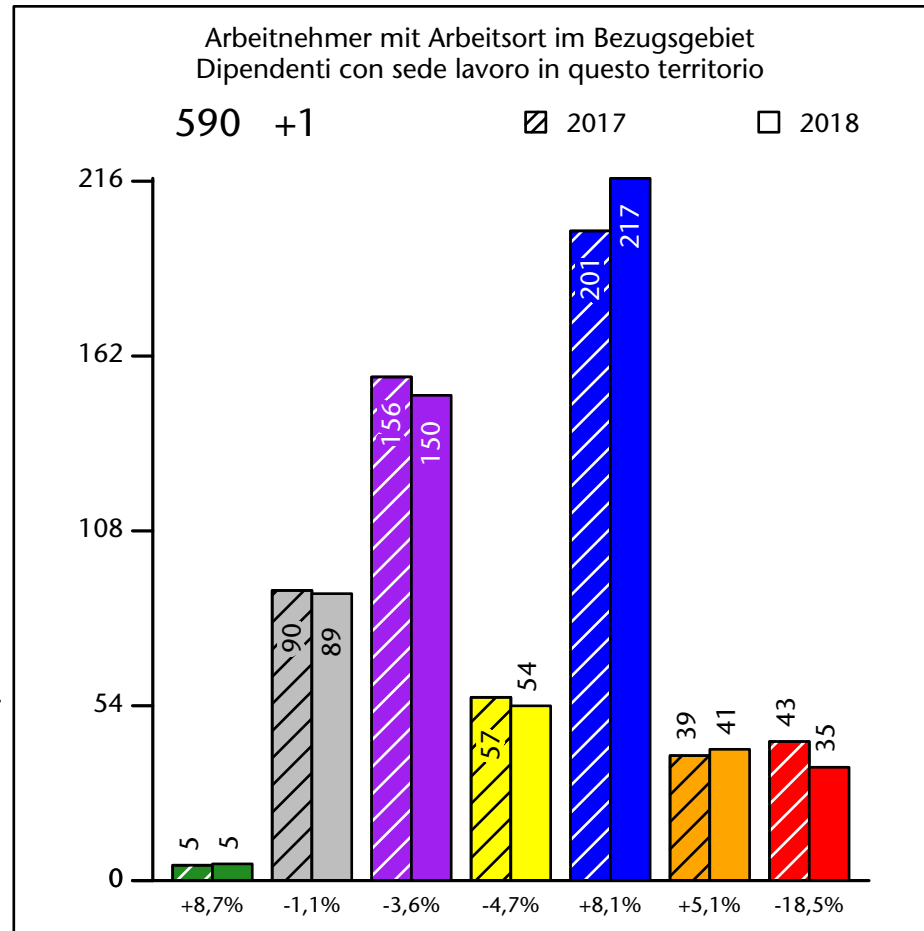

Arbeitnehmer u. eingetragene Arbeitslose mit Wohnort im Bezugsgebiet
Dipendenti e disoccupati iscritti domiciliati nel territorio di riferimento

1.199 +1,4%