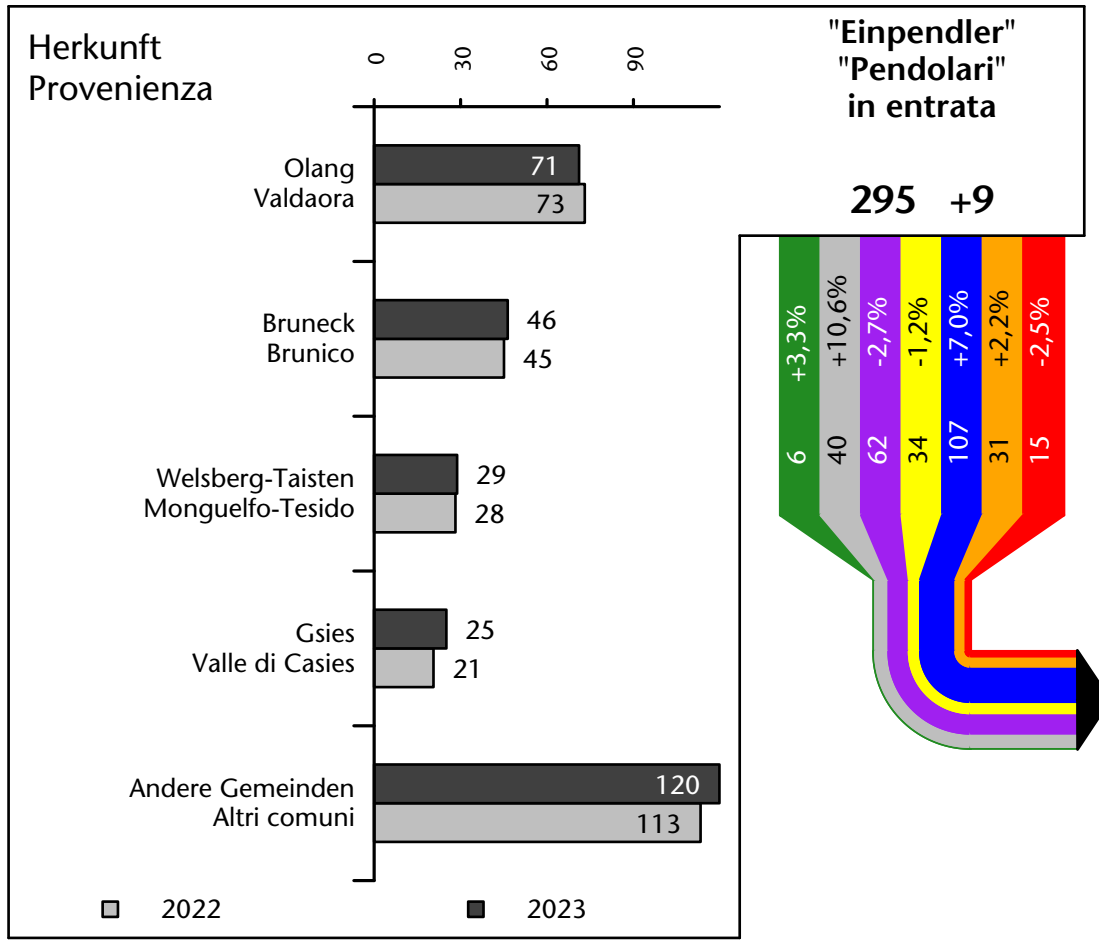

Arbeitnehmer u. eingetragene Arbeitslose mit Wohnort im Bezugsgebiet
Dipendenti e disoccupati iscritti domiciliati nel territorio di riferimento

1.278 +3,8%