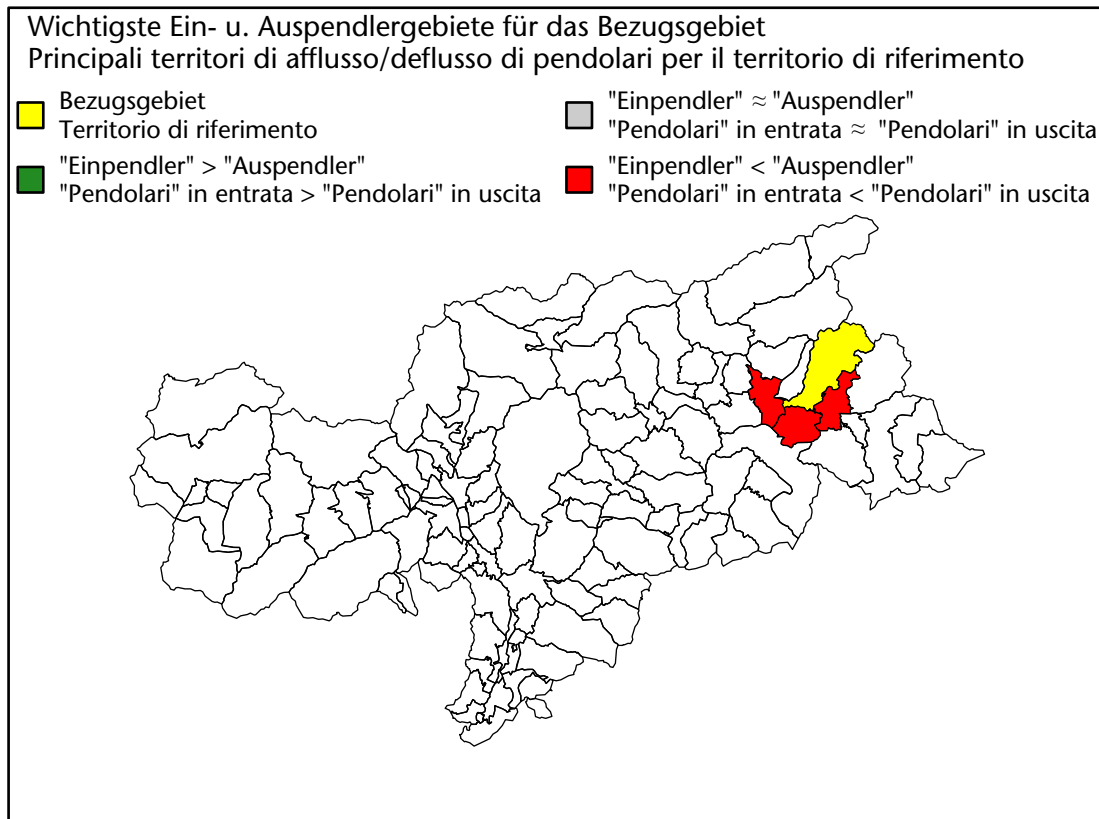

Arbeitsmarkt in der Gemeinde Rasen-Antholz - 2023

Mercato del lavoro nel comune di Rasun Anterselva - 2023

mit Veränderungen zum Vorjahr - con variazioni rispetto all'anno precedente

Arbeitnehmer u. eingetragene Arbeitslose mit Wohnort im Bezugsgebiet
Dipendenti e disoccupati iscritti domiciliati nel territorio di riferimento