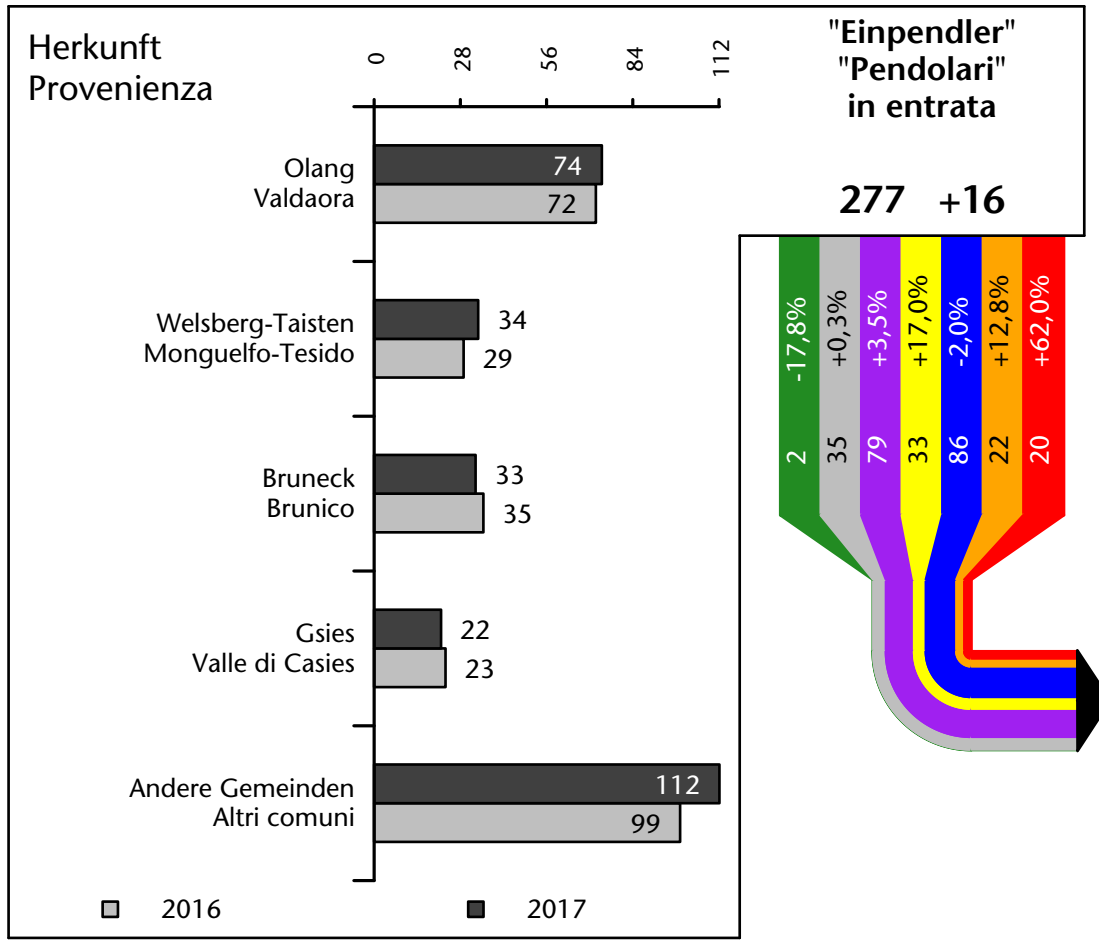

Arbeitnehmer u. eingetragene Arbeitslose mit Wohnort im Bezugsgebiet
Dipendenti e disoccupati iscritti domiciliati nel territorio di riferimento

1.183 +4,1%