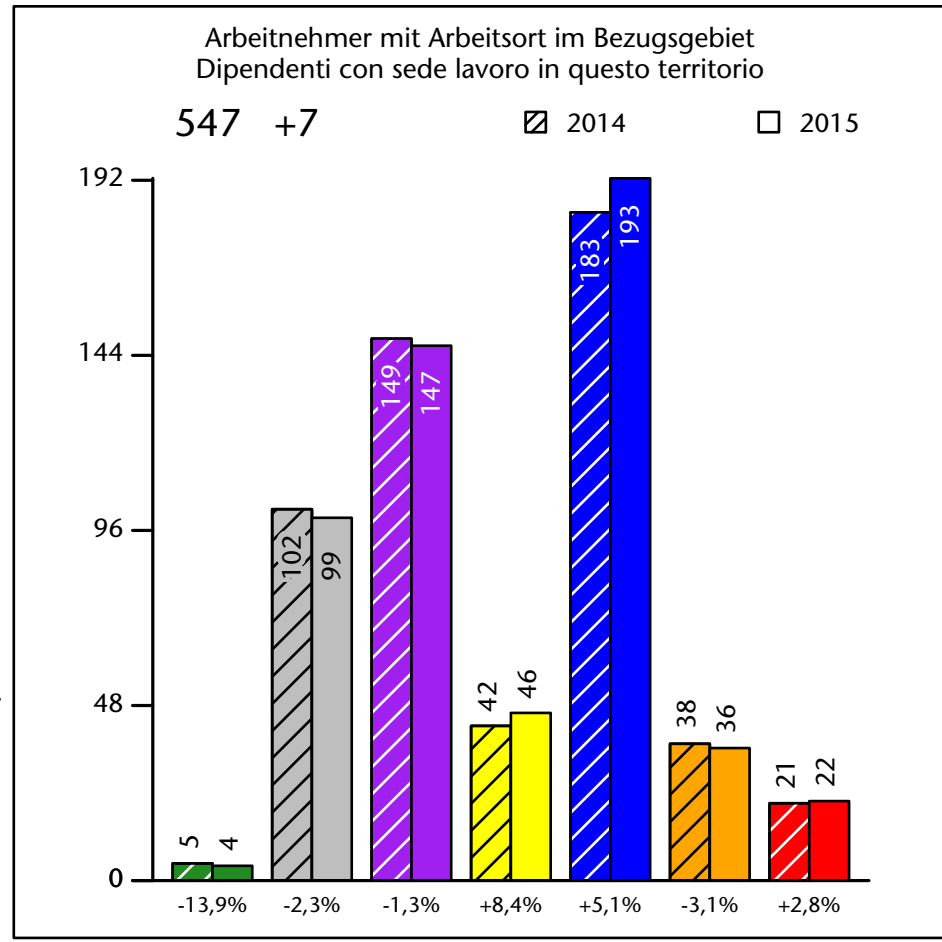

Arbeitnehmer u. eingetragene Arbeitslose mit Wohnort im Bezugsgebiet
Dipendenti e disoccupati iscritti domiciliati nel territorio di riferimento

1.104 -0,9%