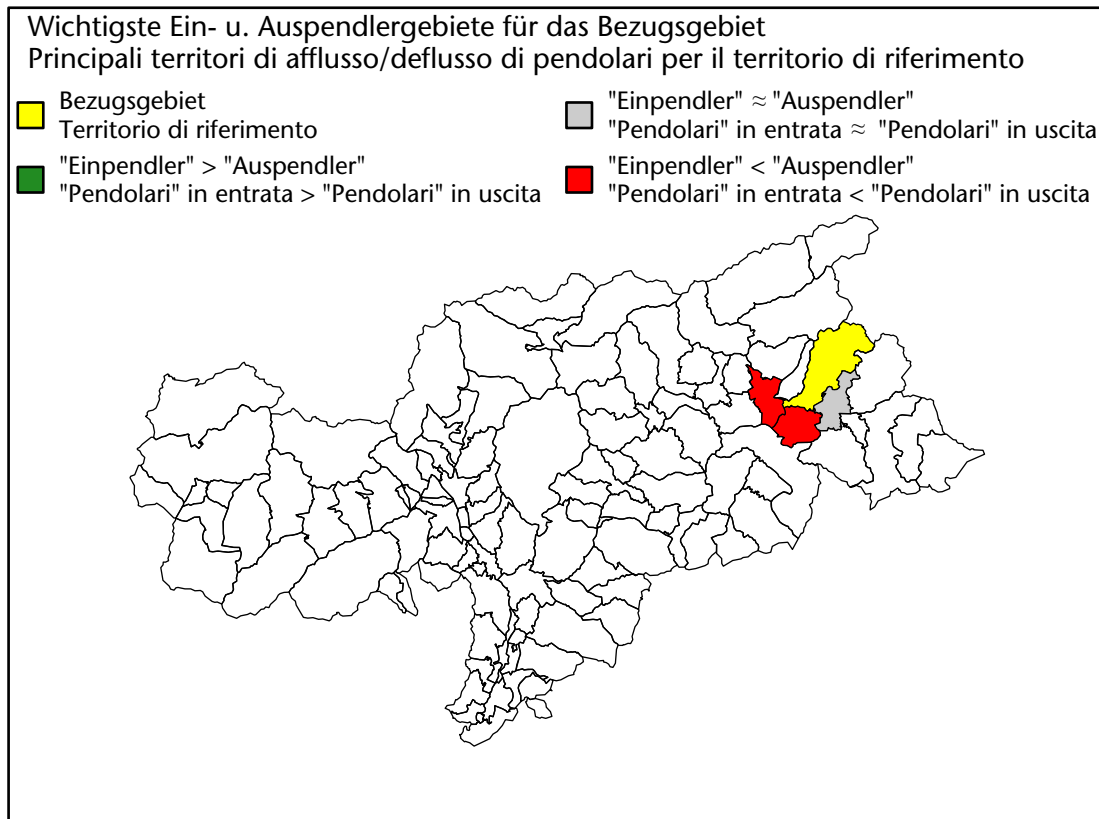

Arbeitsmarkt in der Gemeinde Rasen-Antholz - 2016

Mercato del lavoro nel comune di Rasun Anterselva - 2016

mit Veränderungen zum Vorjahr - con variazioni rispetto all'anno precedente