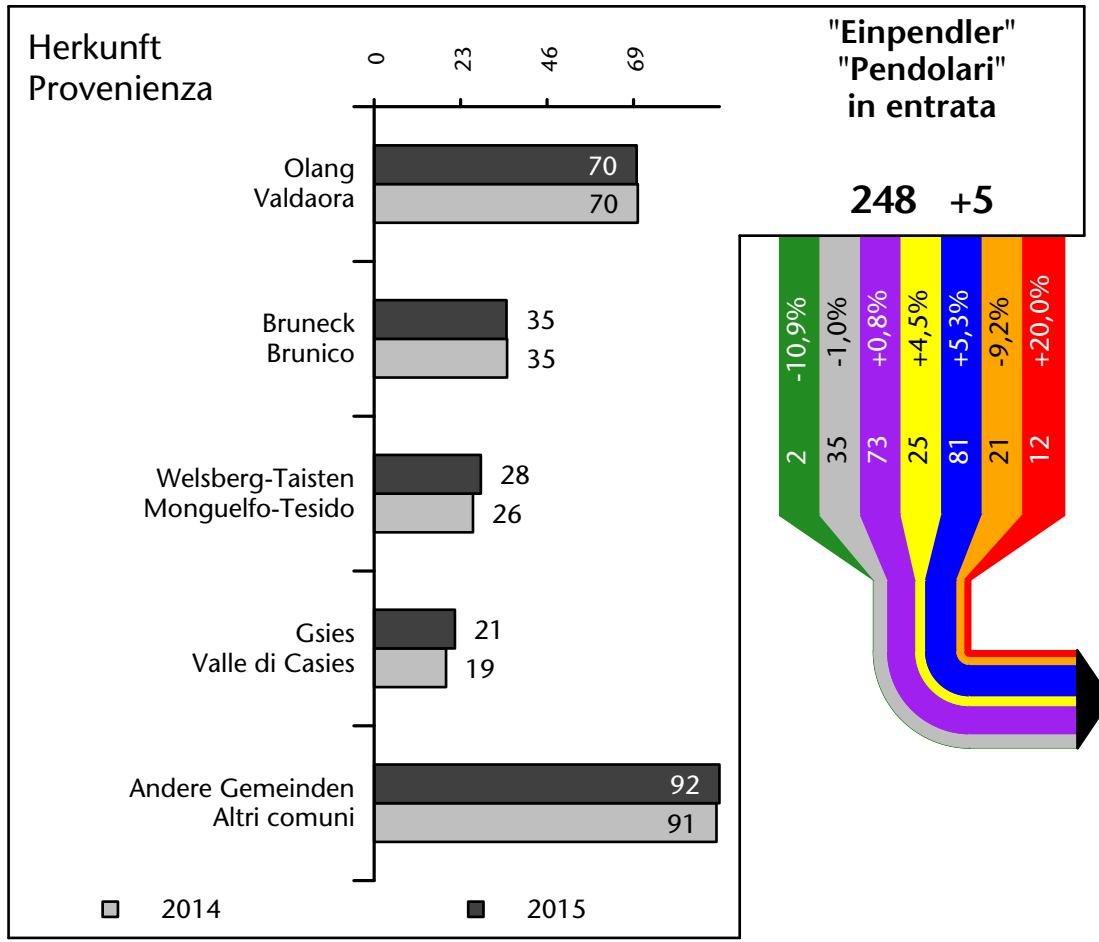

Arbeitnehmer u. eingetragene Arbeitslose mit Wohnort im Bezugsgebiet
Dipendenti e disoccupati iscritti domiciliati nel territorio di riferimento

1.104 -0,9%