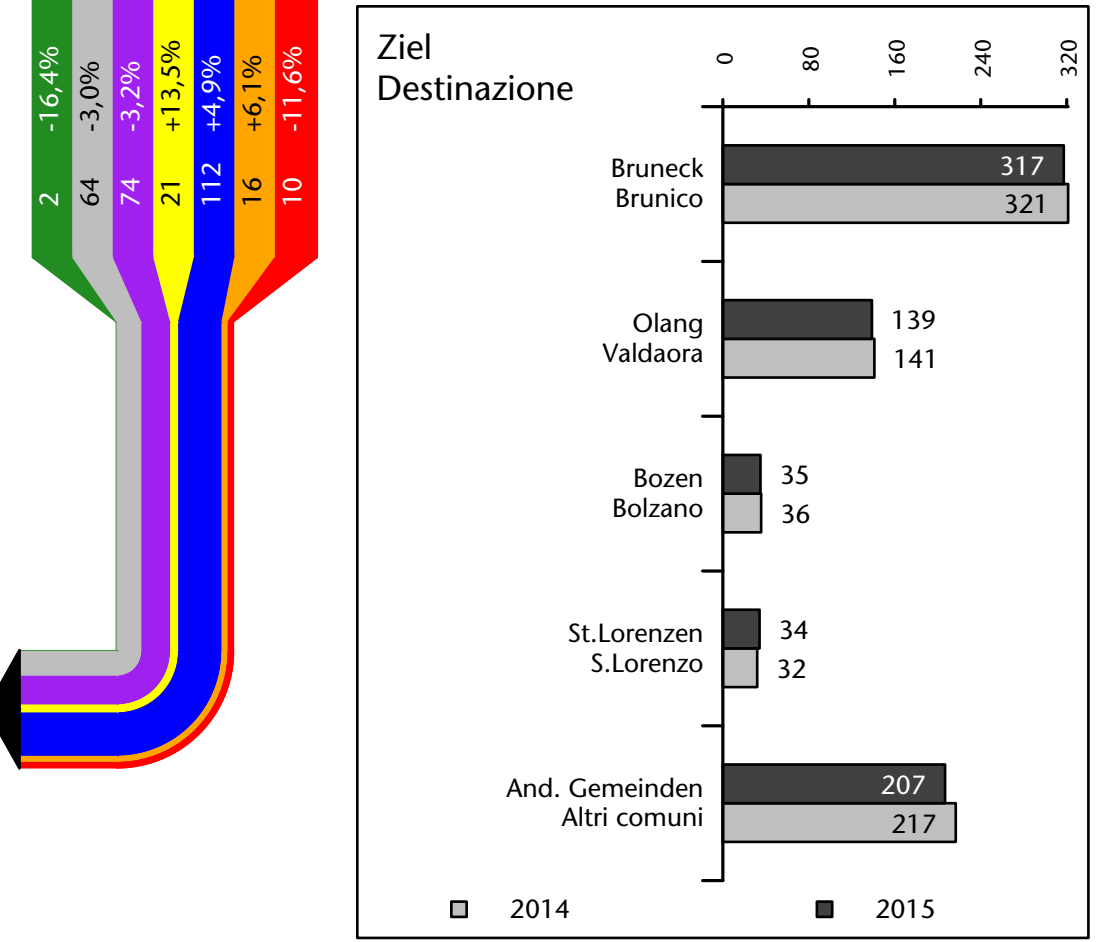

Arbeitnehmer u. eingetragene Arbeitslose mit Wohnort im Bezugsgebiet
Dipendenti e disoccupati iscritti domiciliati nel territorio di riferimento

1.104 -0,9%