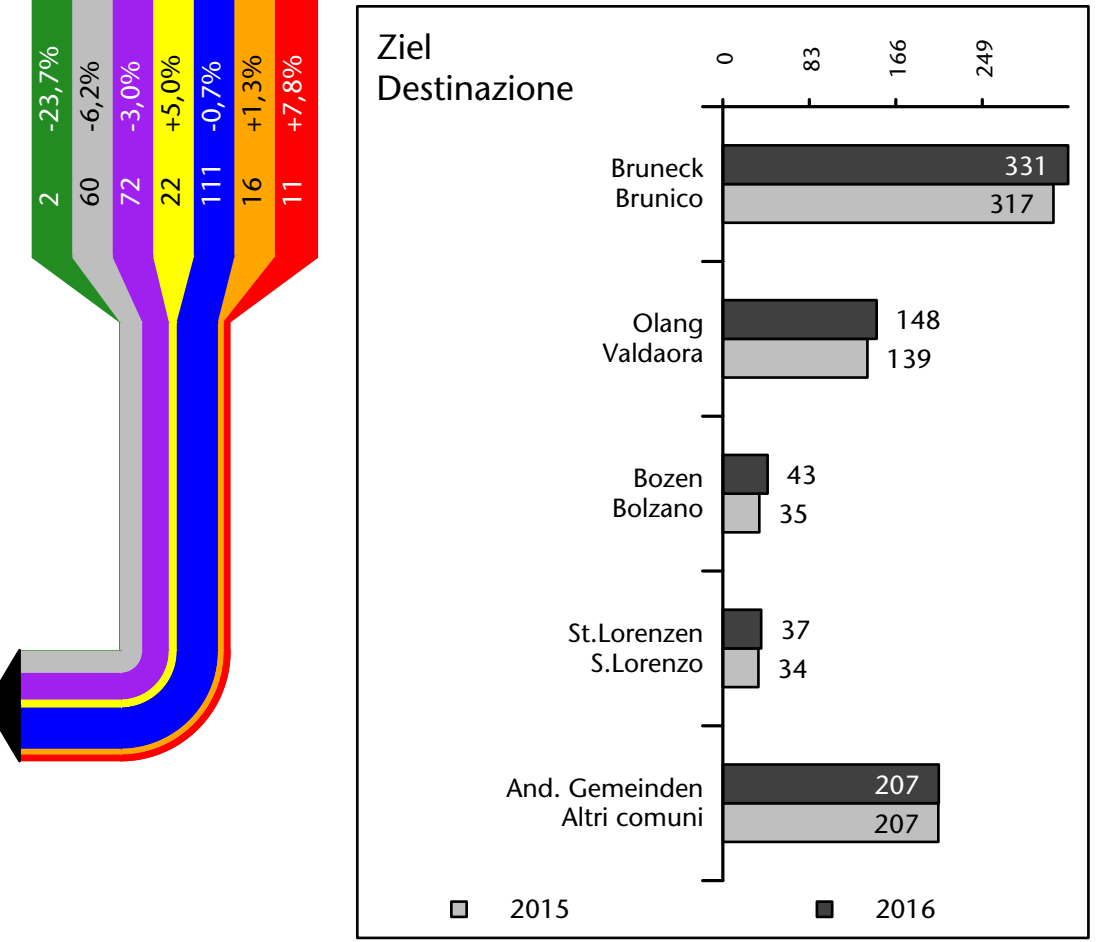

Arbeitnehmer u. eingetragene Arbeitslose mit Wohnort im Bezugsgebiet
Dipendenti e disoccupati iscritti domiciliati nel territorio di riferimento

1.136 +2,9%