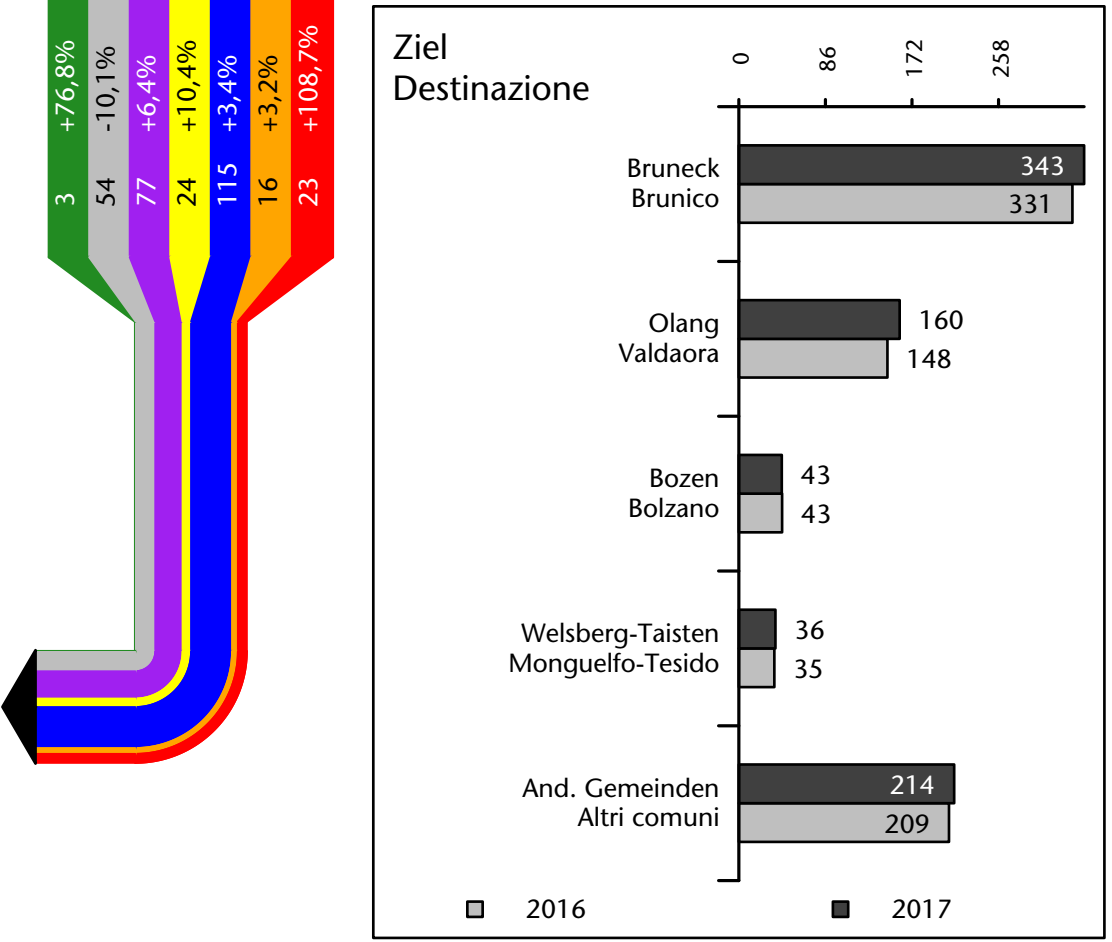

Arbeitnehmer u. eingetragene Arbeitslose mit Wohnort im Bezugsgebiet
Dipendenti e disoccupati iscritti domiciliati nel territorio di riferimento

1.183 +4,1%