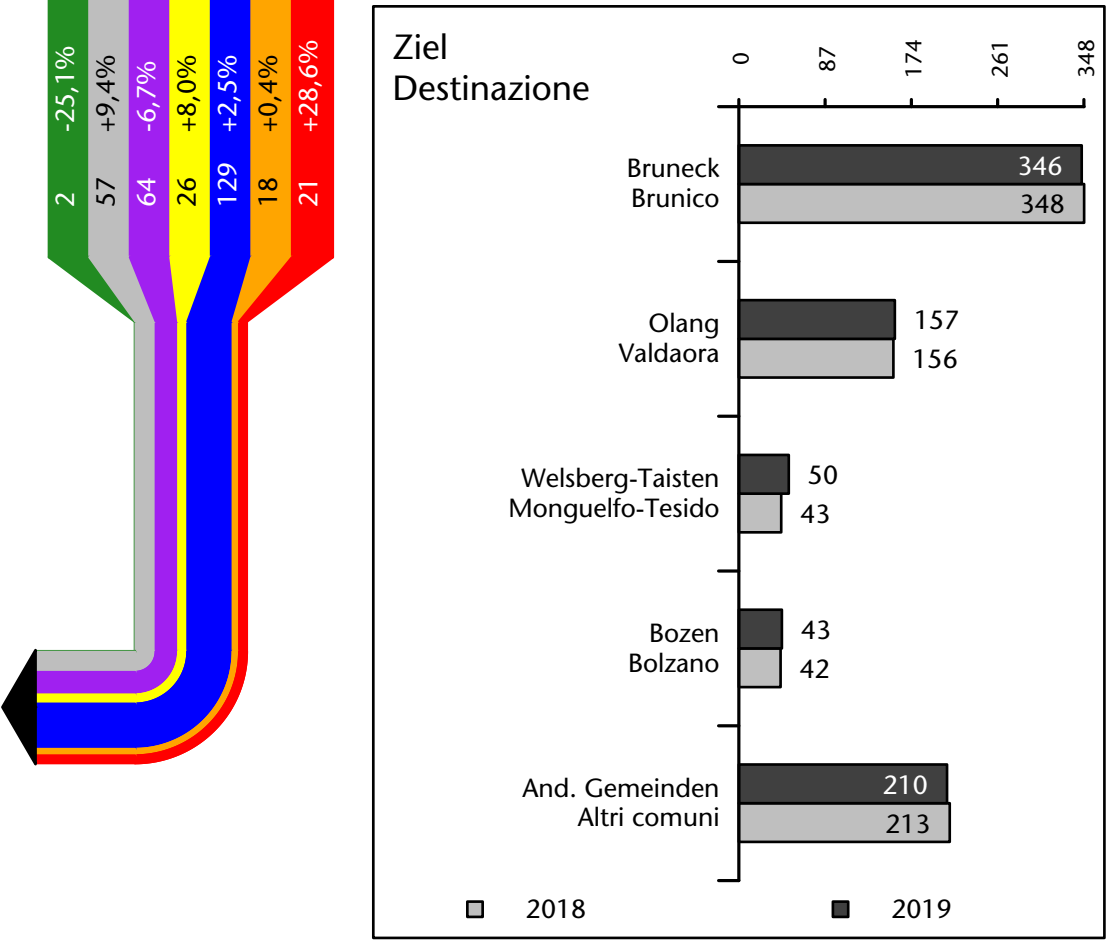

Arbeitnehmer u. eingetragene Arbeitslose mit Wohnort im Bezugsgebiet
Dipendenti e disoccupati iscritti domiciliati nel territorio di riferimento

1.218 +1,6%