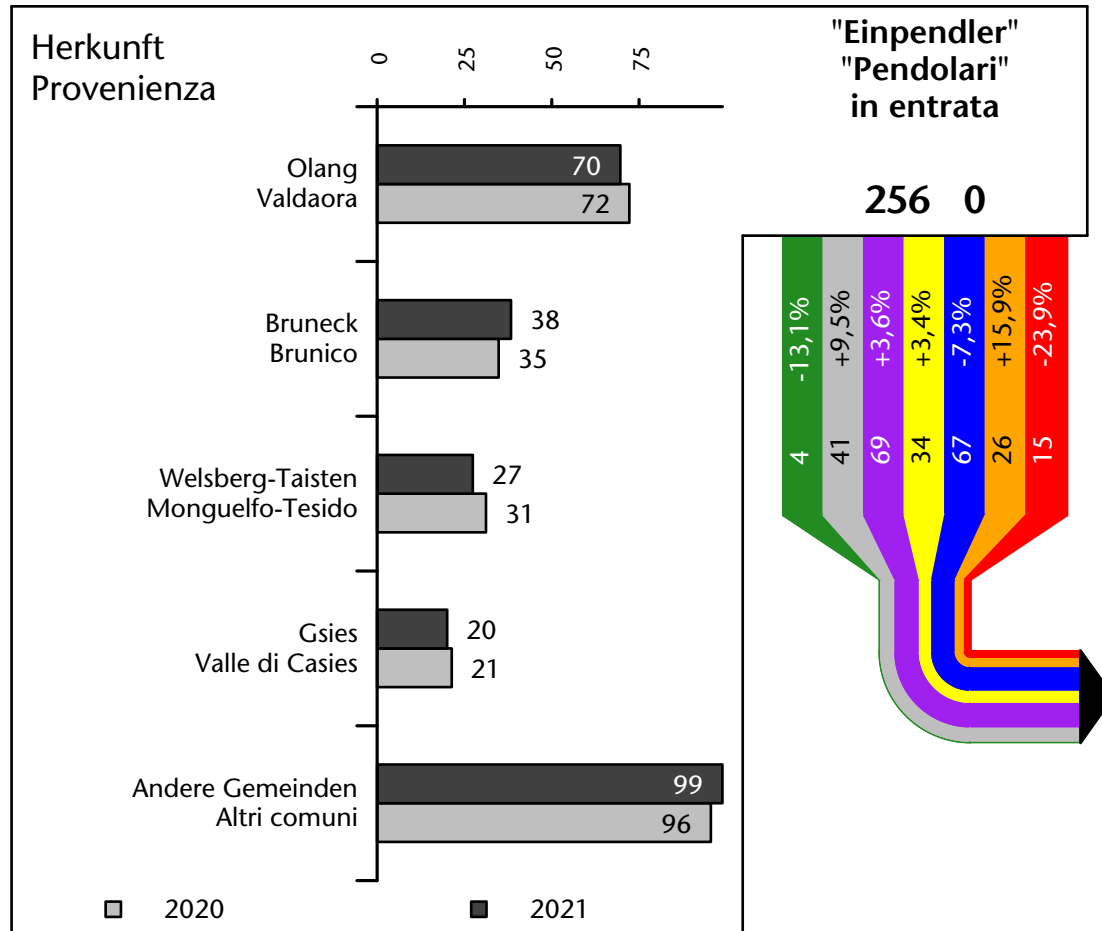

Arbeitsmarkt in der Gemeinde Rasen-Antholz - 2021

Mercato del lavoro nel comune di Rasun Anterselva - 2021

mit Veränderungen zum Vorjahr - con variazioni rispetto all'anno precedente