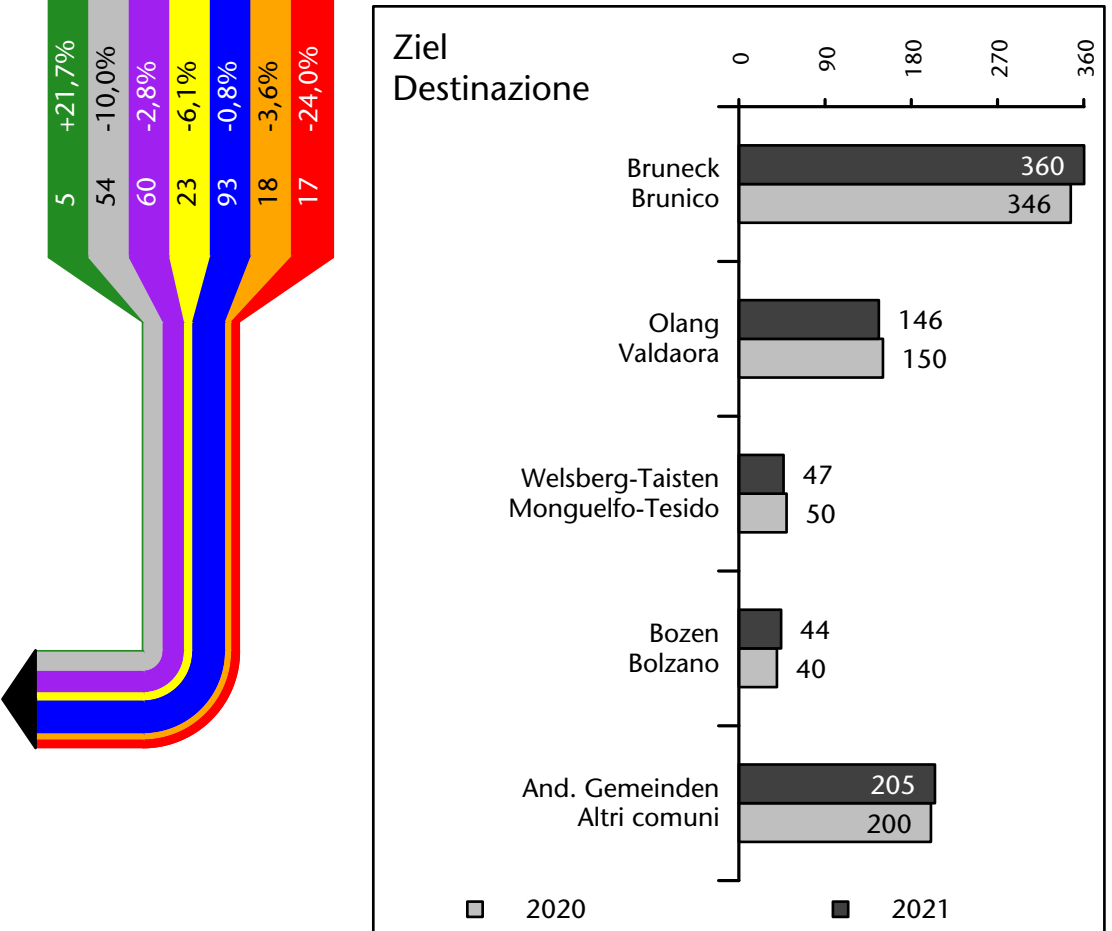

Arbeitsmarkt in der Gemeinde Rasen-Antholz - 2021

Mercato del lavoro nel comune di Rasun Anterselva - 2021

mit Veränderungen zum Vorjahr - con variazioni rispetto all'anno precedente