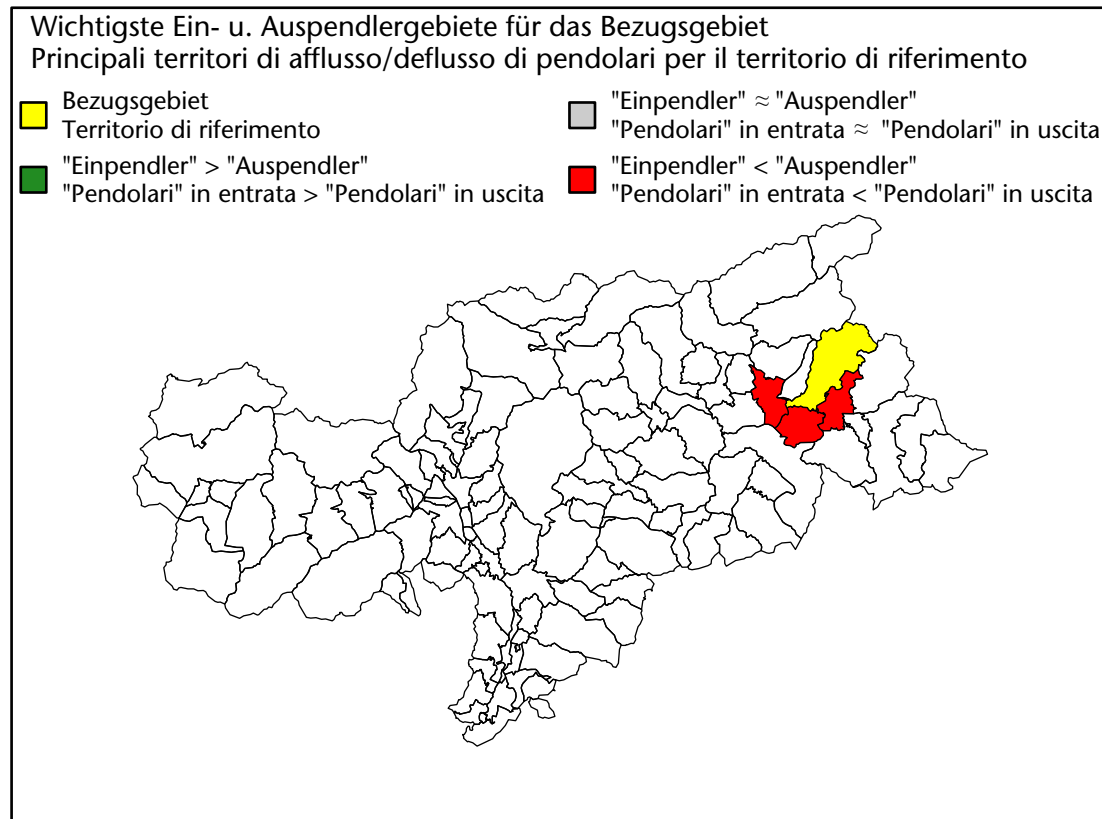

Arbeitsmarkt in der Gemeinde Rasen-Antholz - 2021

Mercato del lavoro nel comune di Rasun Anterselva - 2021

mit Veränderungen zum Vorjahr - con variazioni rispetto all'anno precedente