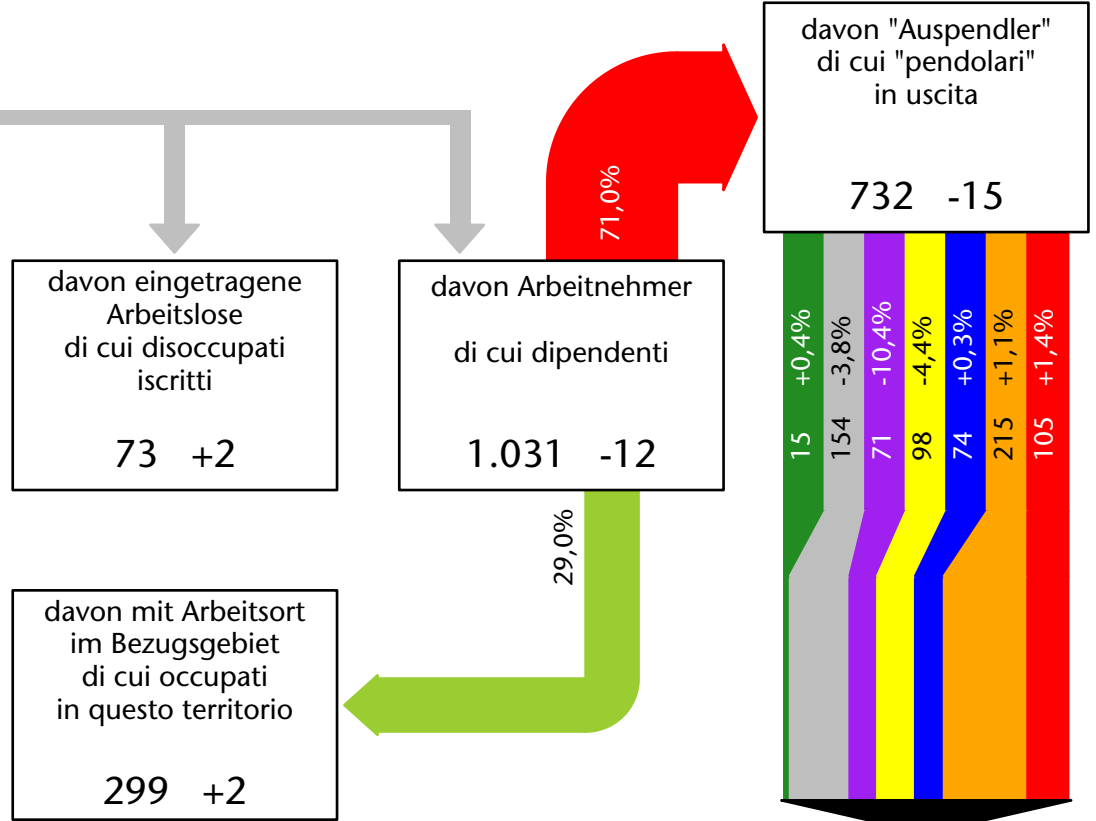

Arbeitnehmer u. eingetragene Arbeitslose mit Wohnort im Bezugsgebiet
Dipendenti e disoccupati iscritti domiciliati nel territorio di riferimento

1.104 -0,9%