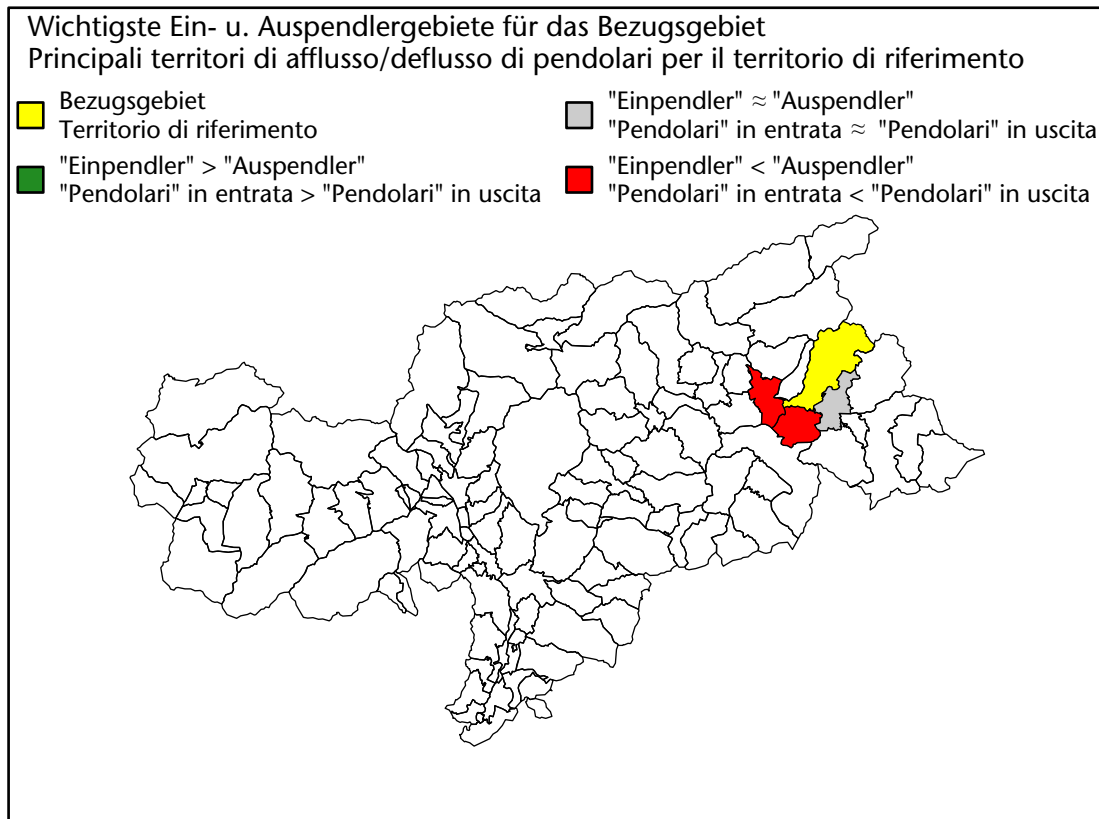

Arbeitsmarkt in der Gemeinde Rasen-Antholz - 2017

Mercato del lavoro nel comune di Rasun Anterselva - 2017

mit Veränderungen zum Vorjahr - con variazioni rispetto all'anno precedente