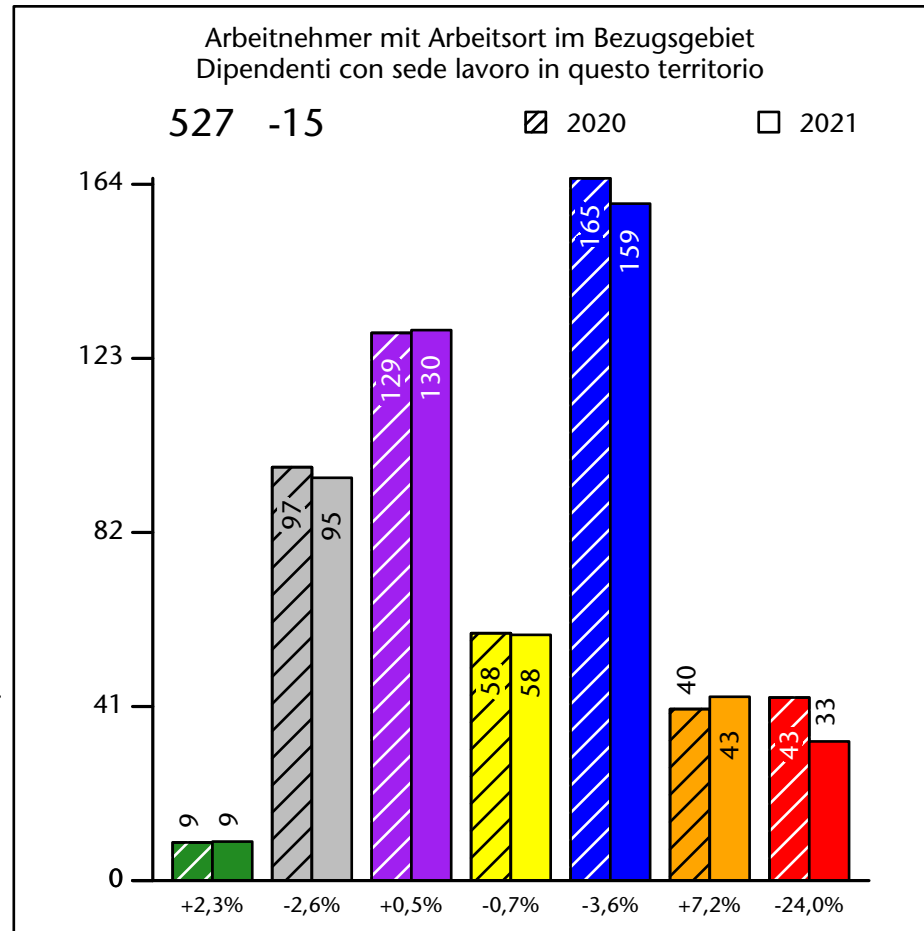

Arbeitsmarkt in der Gemeinde Rasen-Antholz - 2023

Mercato del lavoro nel comune di Rasun Anterselva - 2023

mit Veränderungen zum Vorjahr - con variazioni rispetto all'anno precedente

Arbeitnehmer u. eingetragene Arbeitslose mit Wohnort im Bezugsgebiet
Dipendenti e disoccupati iscritti domiciliati nel territorio di riferimento

1.278 +3,8%

Arbeitsmarkt in der Gemeinde Rasen-Antholz - 2022

Mercato del lavoro nel comune di Rasun Anterselva - 2022

mit Veränderungen zum Vorjahr - con variazioni rispetto all'anno precedente

Arbeitsmarkt in der Gemeinde Rasen-Antholz - 2021

Mercato del lavoro nel comune di Rasun Anterselva - 2021

mit Veränderungen zum Vorjahr - con variazioni rispetto all'anno precedente

Arbeitsmarkt in der Gemeinde Rasen-Antholz - 2020

Mercato del lavoro nel comune di Rasun Anterselva - 2020