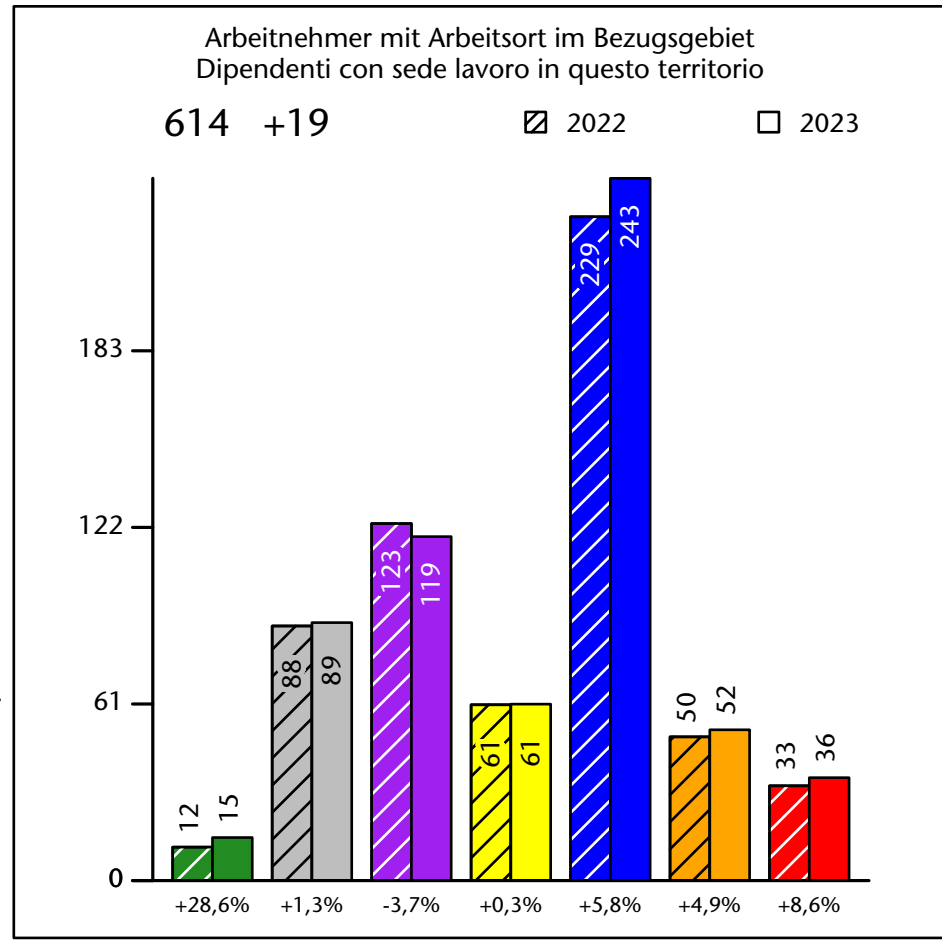

Arbeitsmarkt in der Gemeinde Rasen-Antholz - 2023

Mercato del lavoro nel comune di Rasun Anterselva - 2023

mit Veränderungen zum Vorjahr - con variazioni rispetto all'anno precedente

Arbeitnehmer u. eingetragene Arbeitslose mit Wohnort im Bezugsgebiet
Dipendenti e disoccupati iscritti domiciliati nel territorio di riferimento

1.278 +3,8%

Arbeitsmarkt in der Gemeinde Rasen-Antholz - 2022

Mercato del lavoro nel comune di Rasun Anterselva - 2022

mit Veränderungen zum Vorjahr - con variazioni rispetto all'anno precedente

Arbeitsmarkt in der Gemeinde Rasen-Antholz - 2021