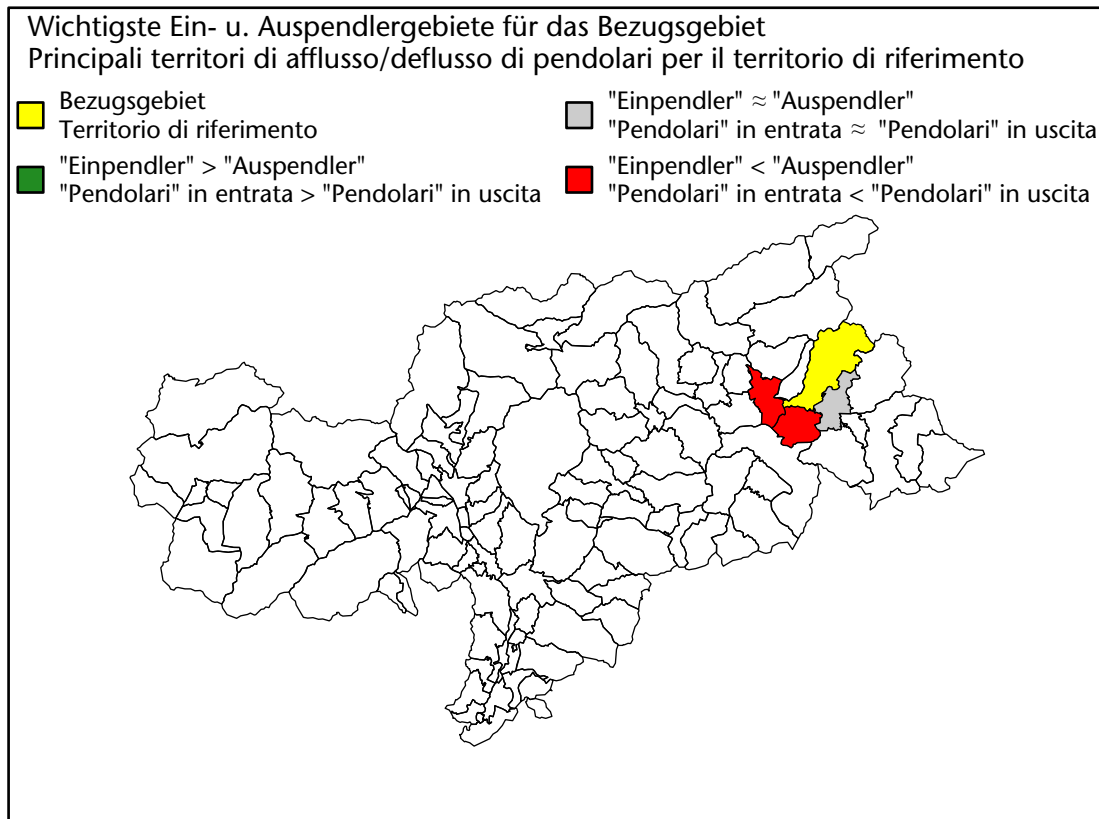

Arbeitsmarkt in der Gemeinde Rasen-Antholz - 2014

Mercato del lavoro nel comune di Rasun Anterselva - 2014

mit Veränderungen zum Vorjahr - con variazioni rispetto all'anno precedente