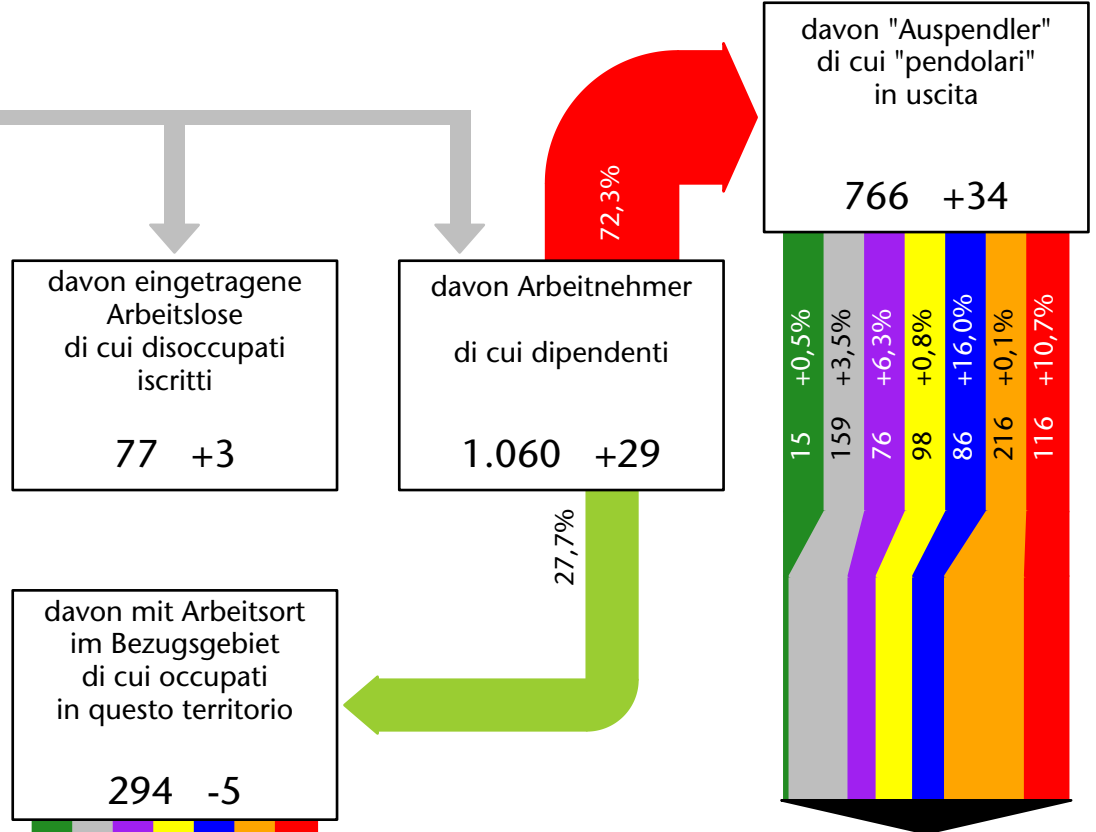

Arbeitnehmer u. eingetragene Arbeitslose mit Wohnort im Bezugsgebiet
Dipendenti e disoccupati iscritti domiciliati nel territorio di riferimento

1.136 +2,9%