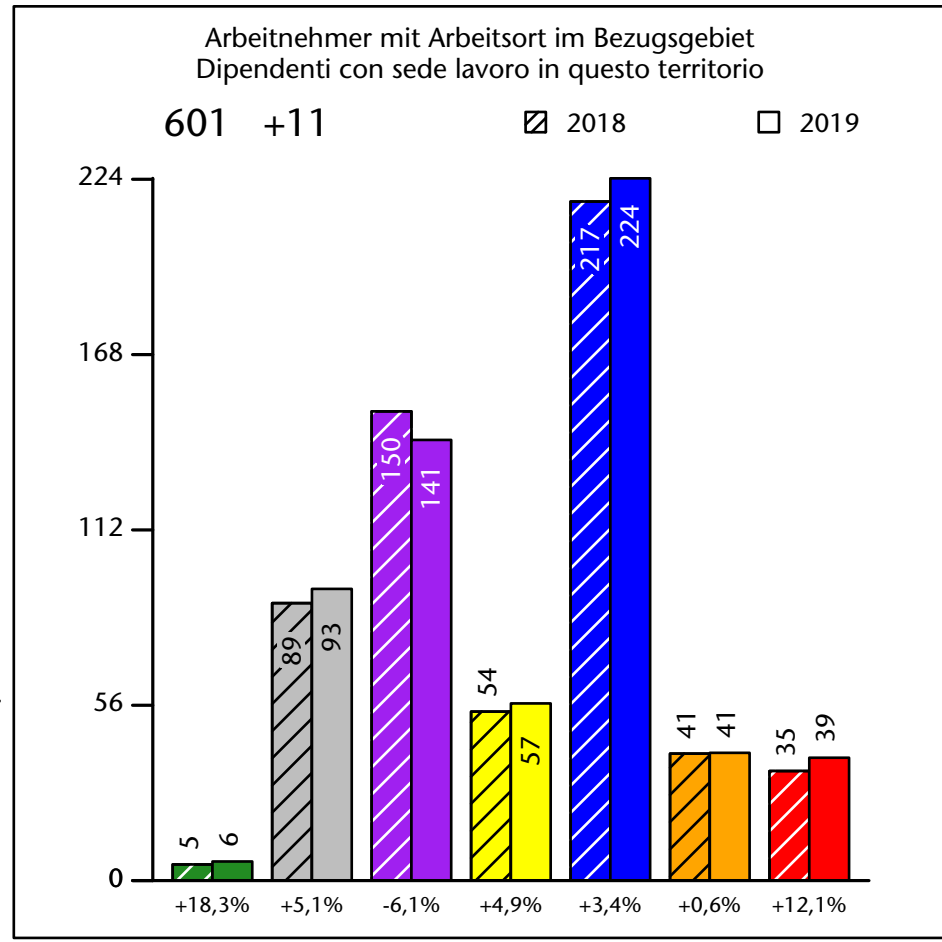

1.220 +0,1%

Arbeitsmarkt in der Gemeinde Rasen-Antholz - 2019

Mercato del lavoro nel comune di Rasun Anterselva - 2019

mit Veränderungen zum Vorjahr - con variazioni rispetto all'anno precedente

Arbeitnehmer u. eingetragene Arbeitslose mit Wohnort im Bezugsgebiet
Dipendenti e disoccupati iscritti domiciliati nel territorio di riferimento

1.218 +1,6%

Arbeitsmarkt in der Gemeinde Rasen-Antholz - 2018

Mercato del lavoro nel comune di Rasun Anterselva - 2018

mit Veränderungen zum Vorjahr - con variazioni rispetto all'anno precedente

Arbeitnehmer u. eingetragene Arbeitslose mit Wohnort im Bezugsgebiet
Dipendenti e disoccupati iscritti domiciliati nel territorio di riferimento