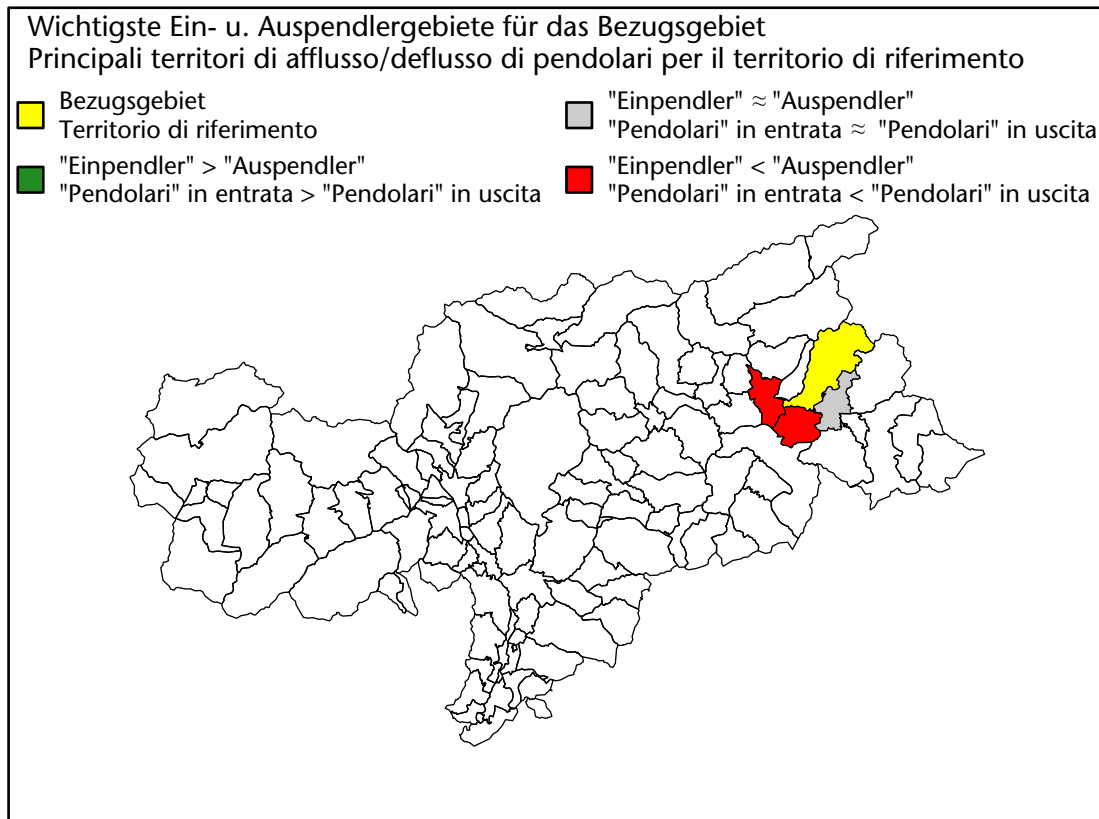

Arbeitsmarkt in der Gemeinde Rasen-Antholz - 2018

Mercato del lavoro nel comune di Rasun Anterselva - 2018

mit Veränderungen zum Vorjahr - con variazioni rispetto all'anno precedente