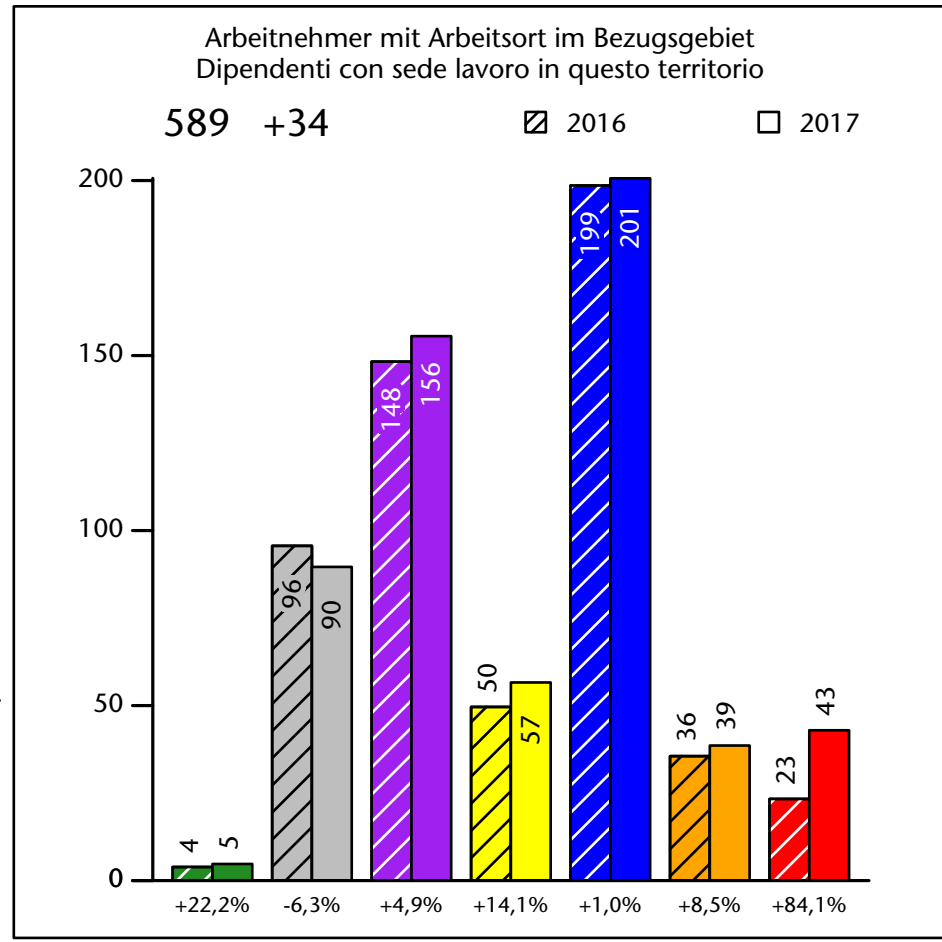

Arbeitnehmer u. eingetragene Arbeitslose mit Wohnort im Bezugsgebiet
Dipendenti e disoccupati iscritti domiciliati nel territorio di riferimento

1.183 +4,1%