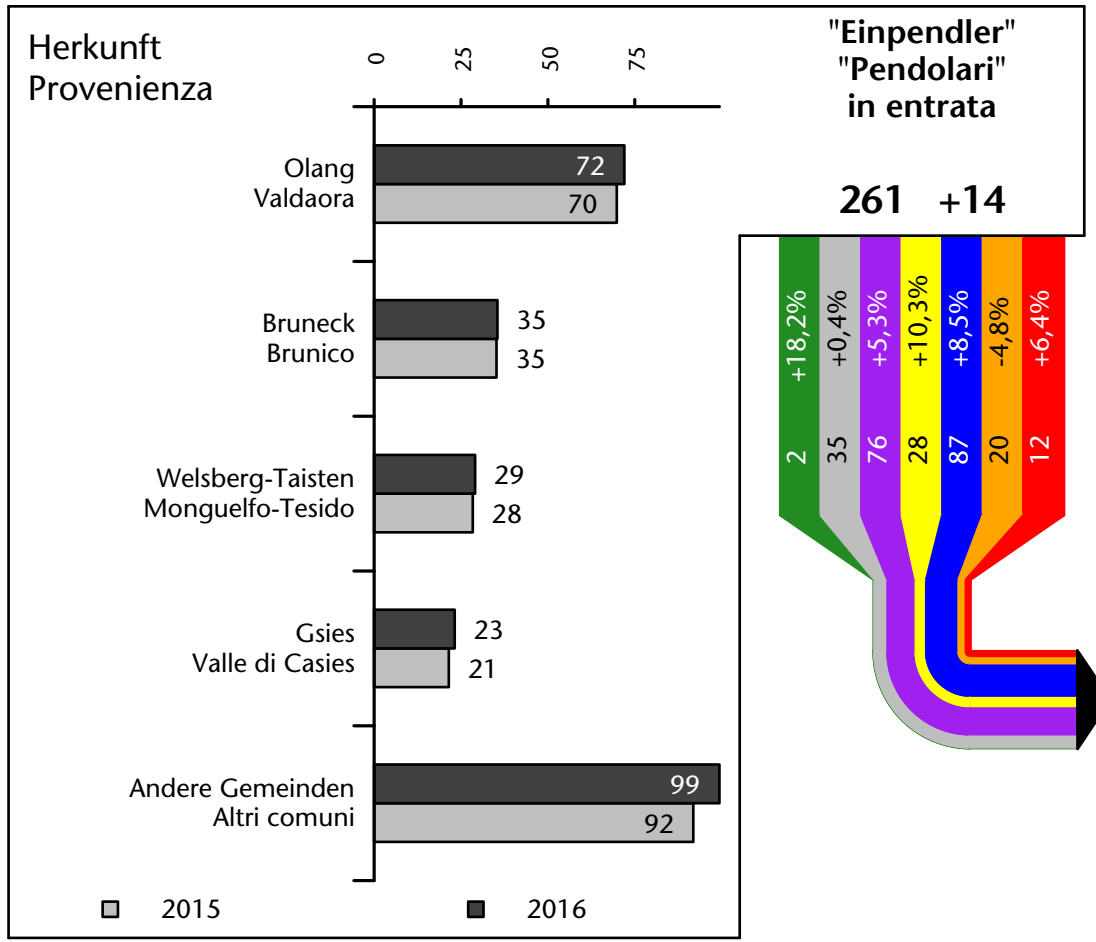

Arbeitnehmer u. eingetragene Arbeitslose mit Wohnort im Bezugsgebiet
Dipendenti e disoccupati iscritti domiciliati nel territorio di riferimento

1.136 +2,9%