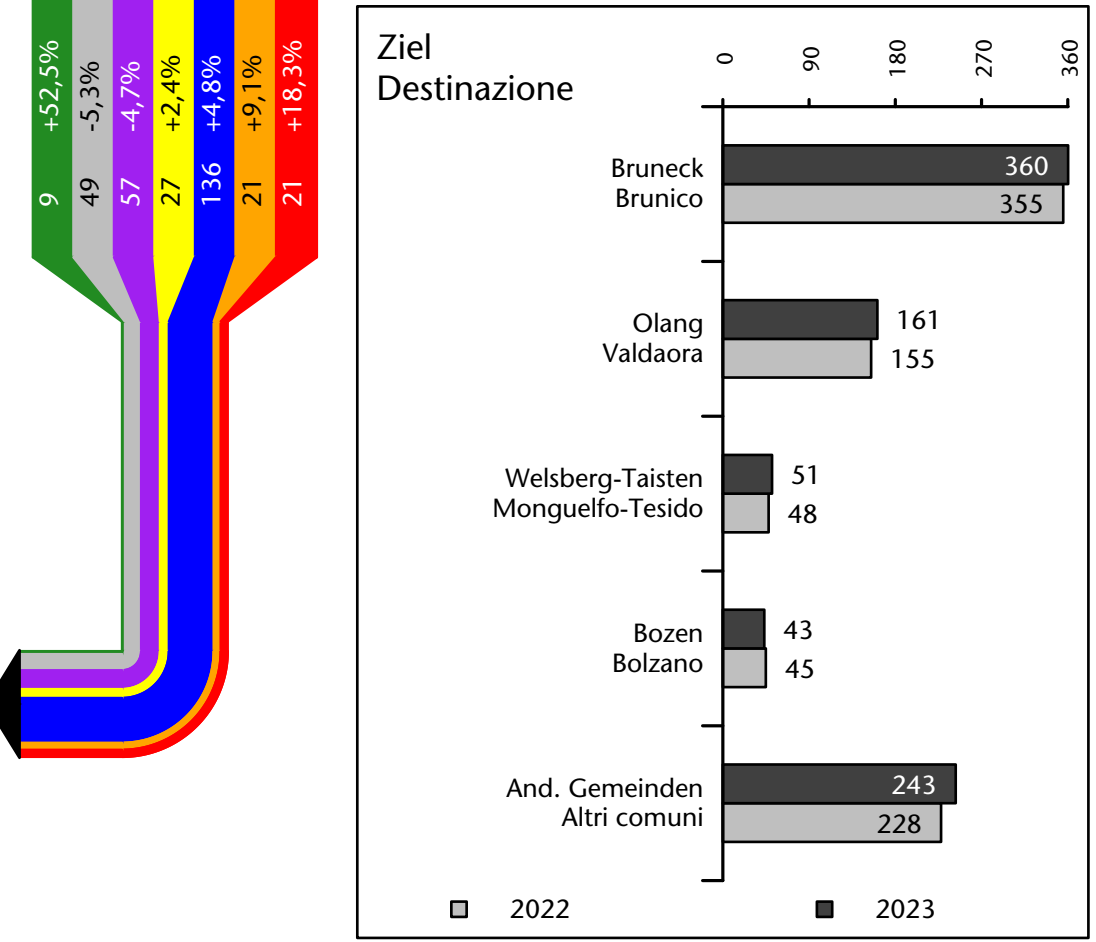

Arbeitnehmer u. eingetragene Arbeitslose mit Wohnort im Bezugsgebiet
Dipendenti e disoccupati iscritti domiciliati nel territorio di riferimento

1.278 +3,8%