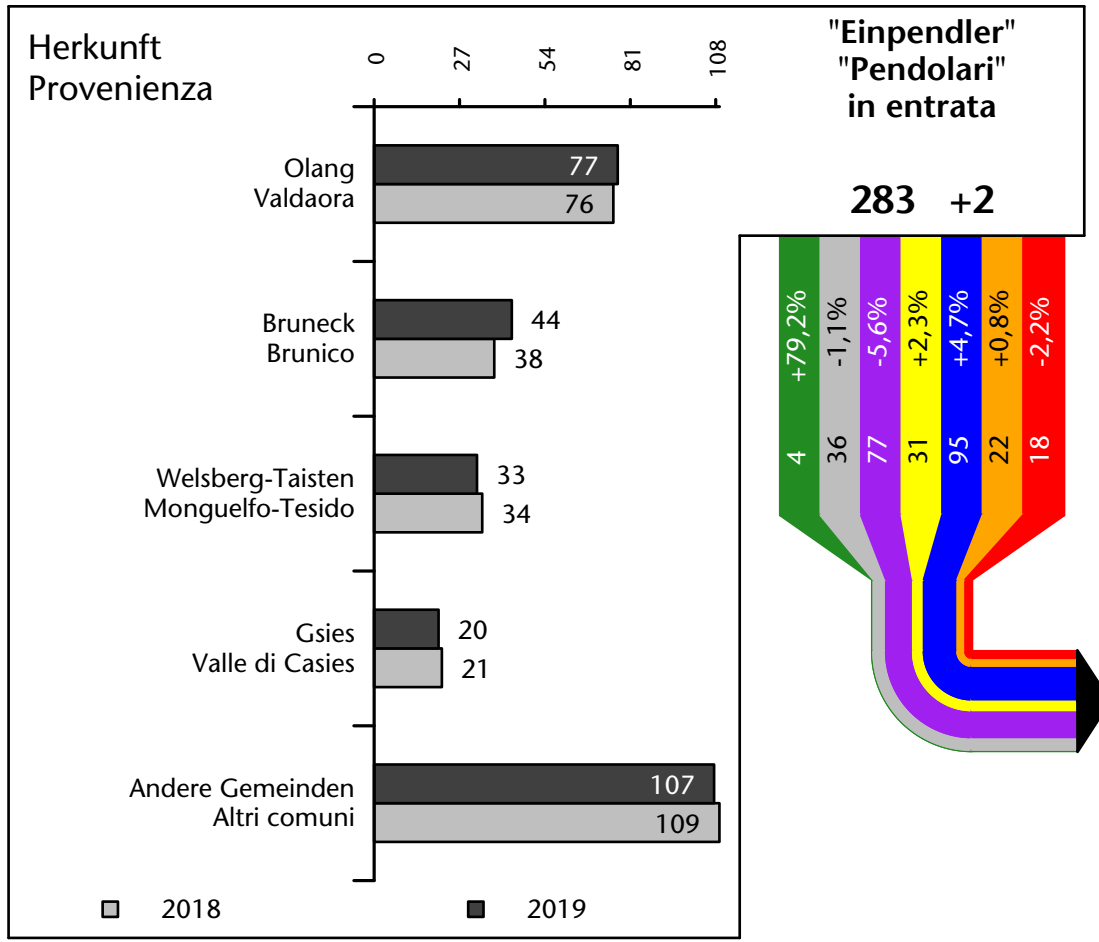

Arbeitnehmer u. eingetragene Arbeitslose mit Wohnort im Bezugsgebiet
Dipendenti e disoccupati iscritti domiciliati nel territorio di riferimento

1.218 +1,6%