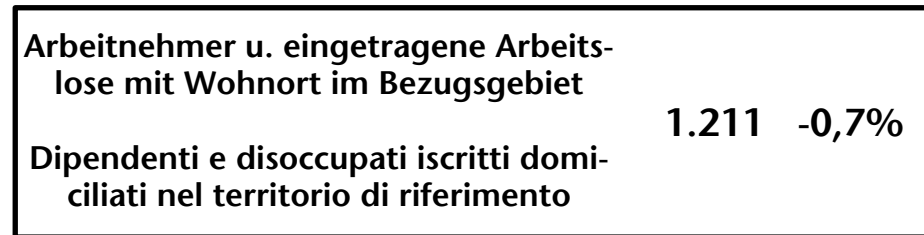

Arbeitsmarkt in der Gemeinde Rasen-Antholz - 2021

Mercato del lavoro nel comune di Rasun Anterselva - 2021

mit Veränderungen zum Vorjahr - con variazioni rispetto all'anno precedente