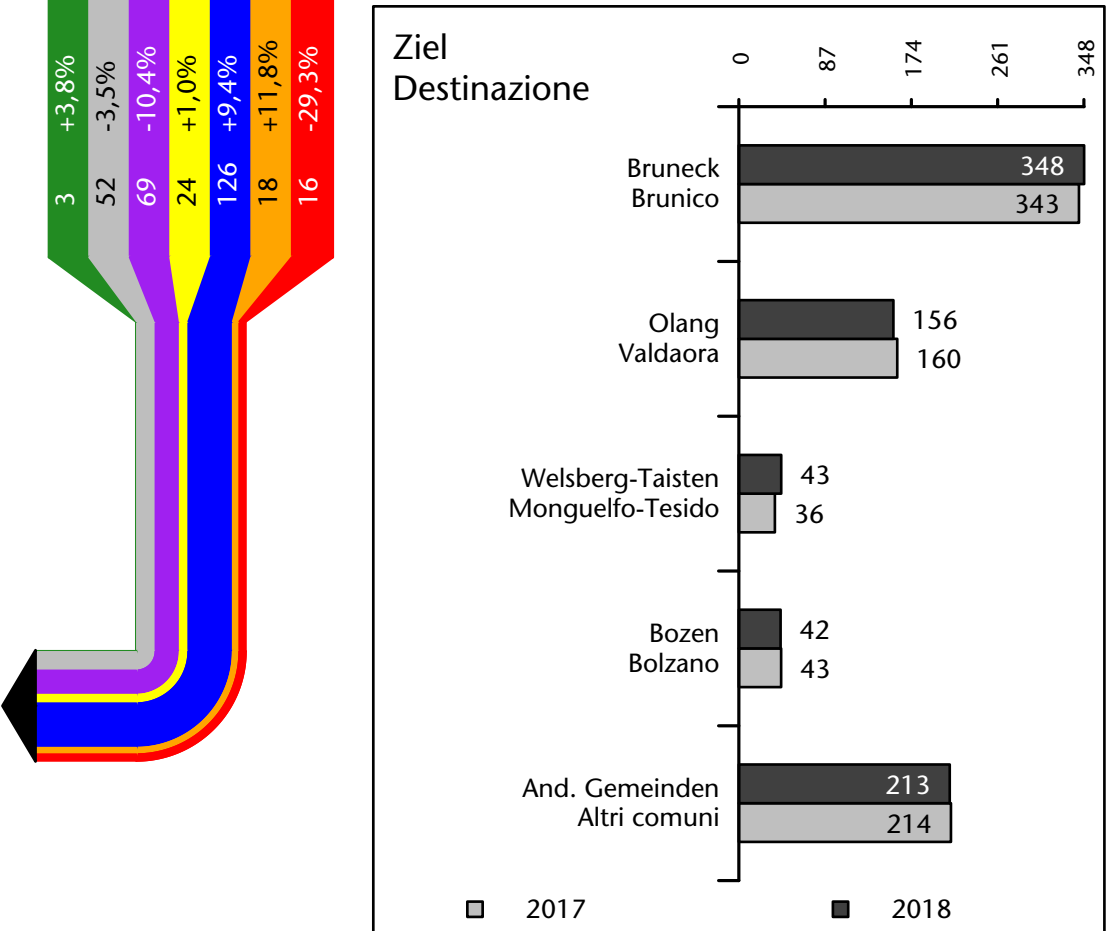

Arbeitnehmer u. eingetragene Arbeitslose mit Wohnort im Bezugsgebiet
Dipendenti e disoccupati iscritti domiciliati nel territorio di riferimento

1.199 +1,4%