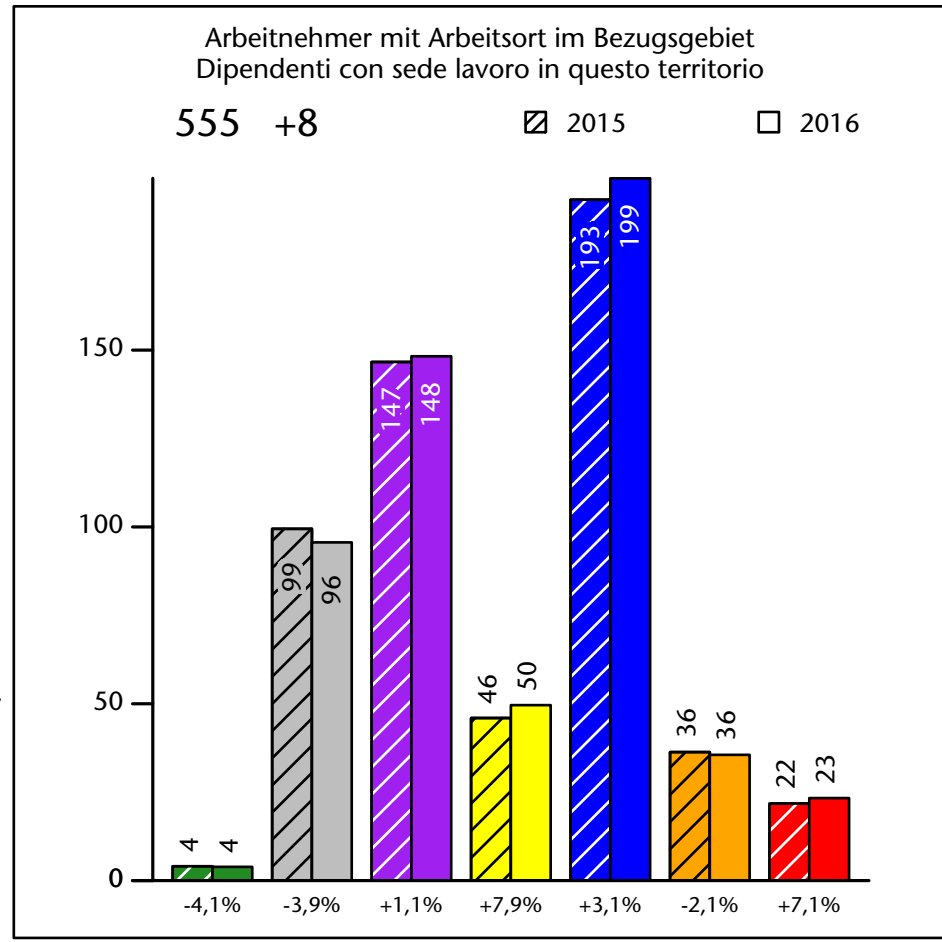

Arbeitnehmer u. eingetragene Arbeitslose mit Wohnort im Bezugsgebiet
Dipendenti e disoccupati iscritti domiciliati nel territorio di riferimento

1.136 +2,9%