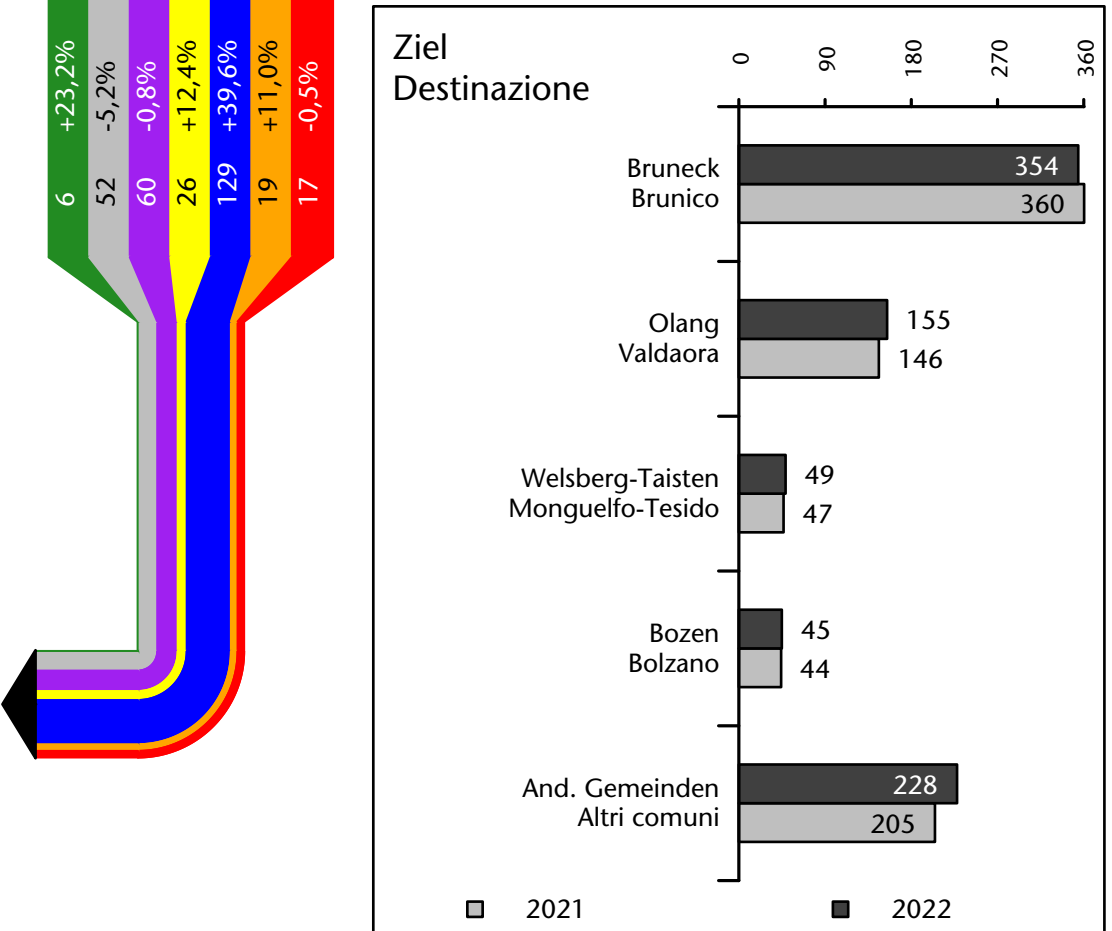

Arbeitsmarkt in der Gemeinde Rasen-Antholz - 2022

Mercato del lavoro nel comune di Rasun Anterselva - 2022

mit Veränderungen zum Vorjahr - con variazioni rispetto all'anno precedente