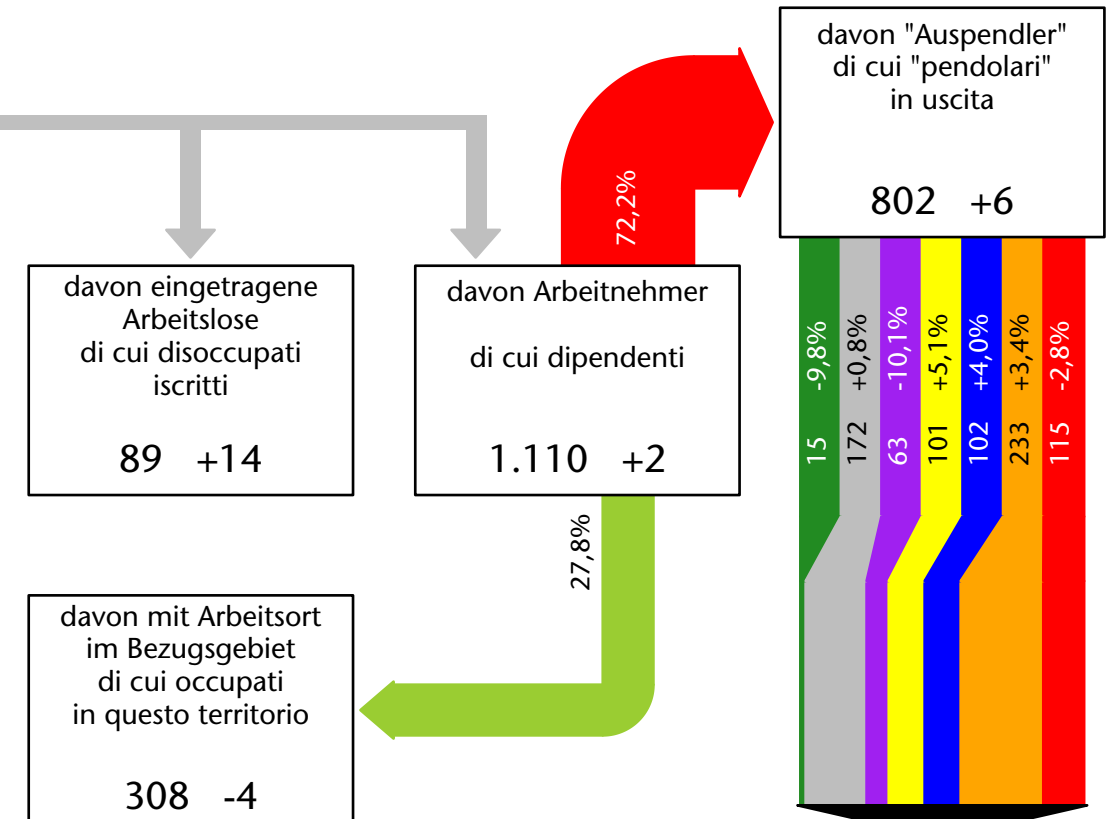

Arbeitnehmer u. eingetragene Arbeitslose mit Wohnort im Bezugsgebiet
Dipendenti e disoccupati iscritti domiciliati nel territorio di riferimento

1.199 +1,4%