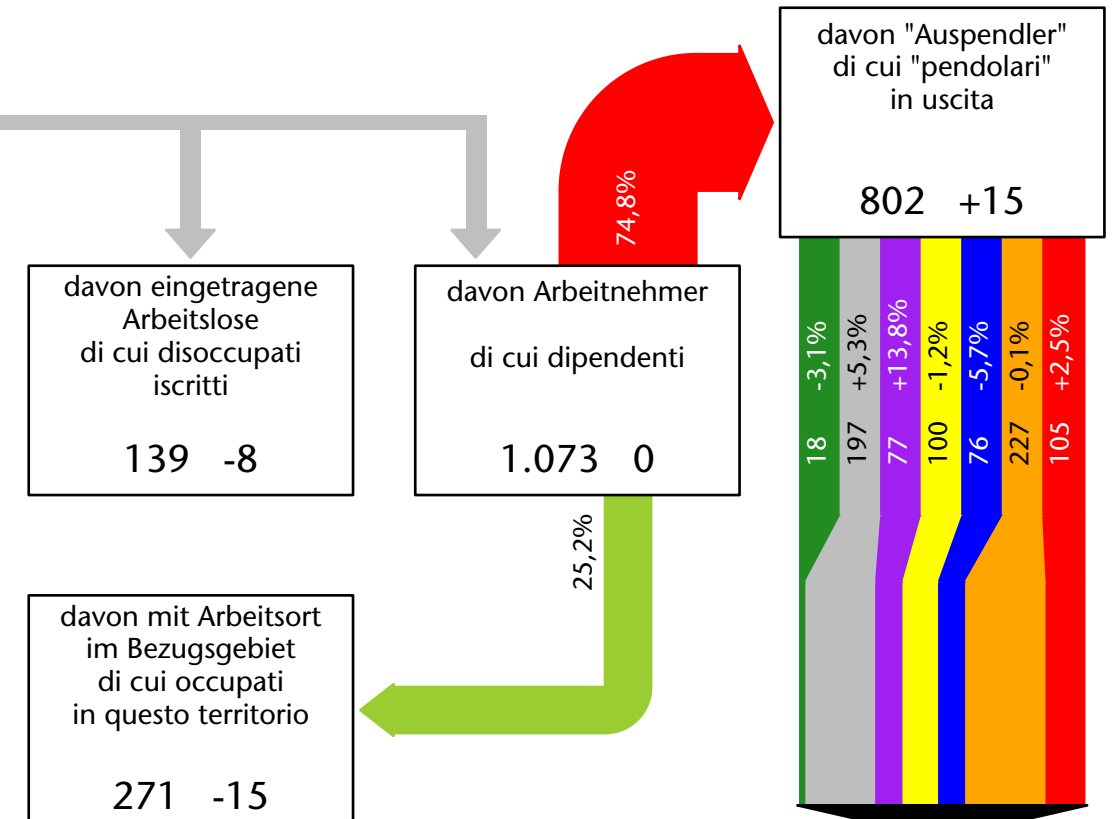

Arbeitsmarkt in der Gemeinde Rasen-Antholz - 2021

Mercato del lavoro nel comune di Rasun Anterselva - 2021

mit Veränderungen zum Vorjahr - con variazioni rispetto all'anno precedente