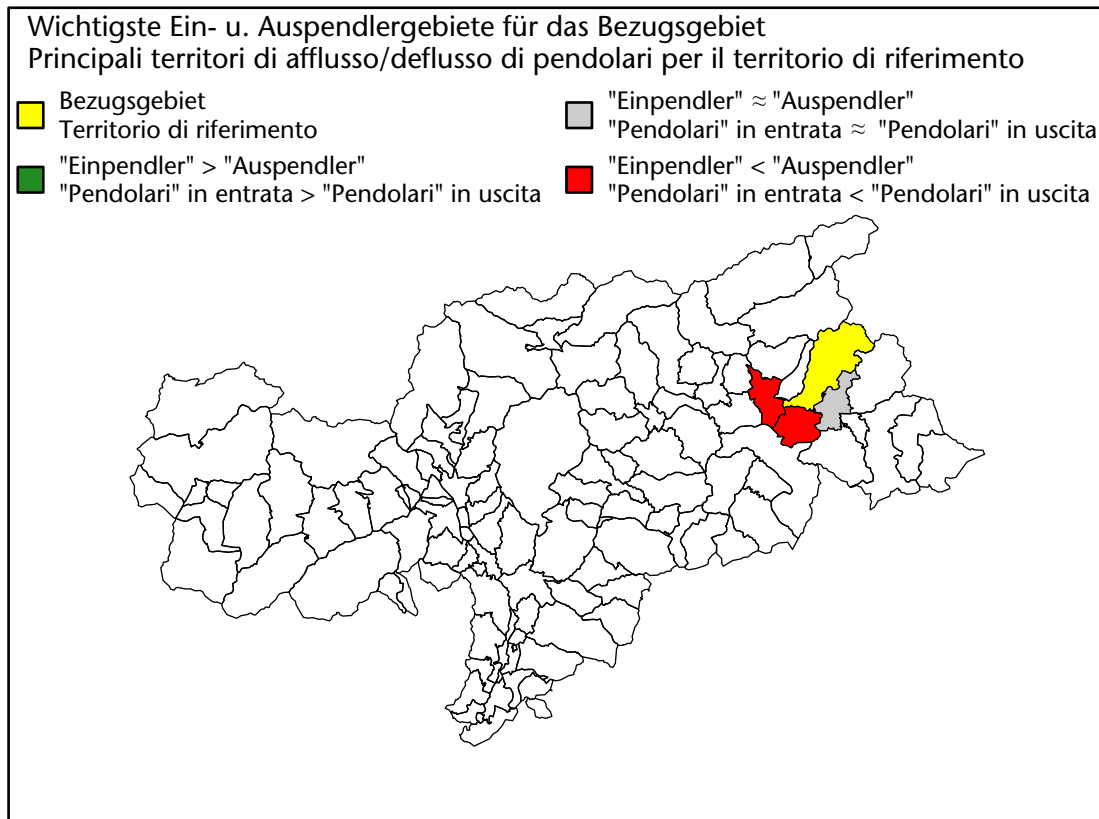

Arbeitsmarkt in der Gemeinde Rasen-Antholz - 2015

Mercato del lavoro nel comune di Rasun Anterselva - 2015

mit Veränderungen zum Vorjahr - con variazioni rispetto all'anno precedente