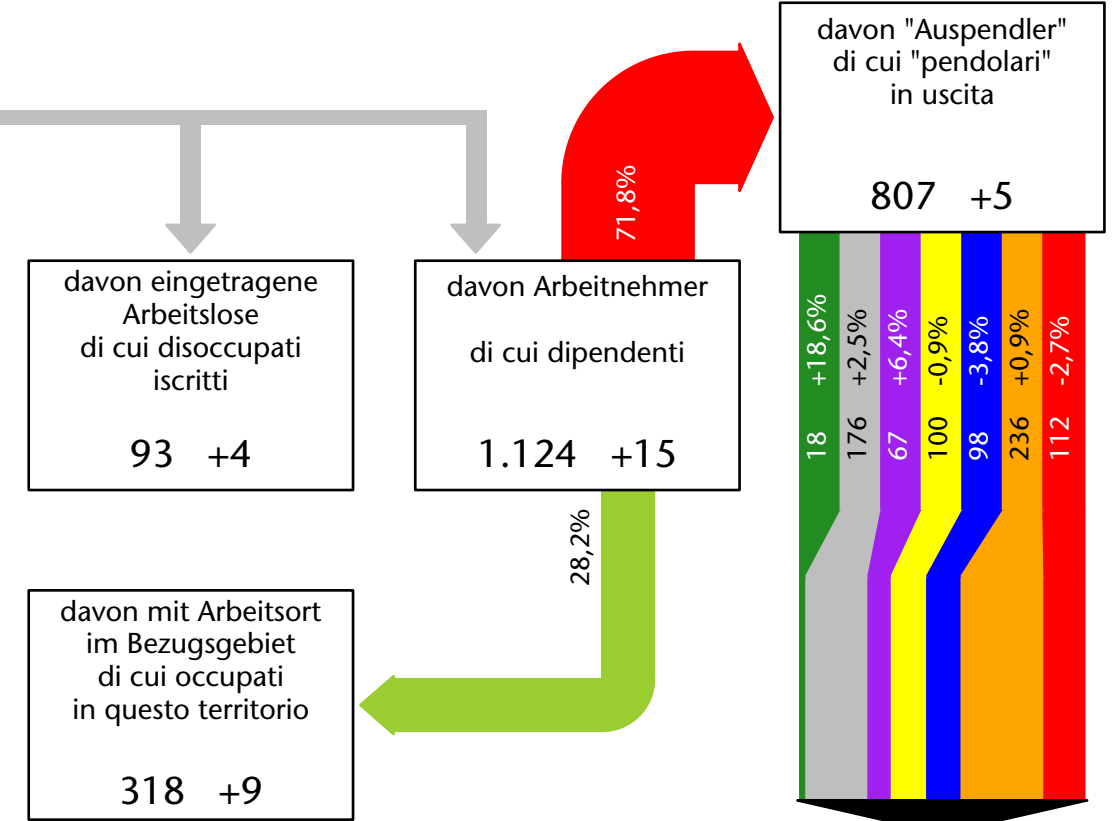

Arbeitnehmer u. eingetragene Arbeitslose mit Wohnort im Bezugsgebiet
Dipendenti e disoccupati iscritti domiciliati nel territorio di riferimento

1.218 +1,6%