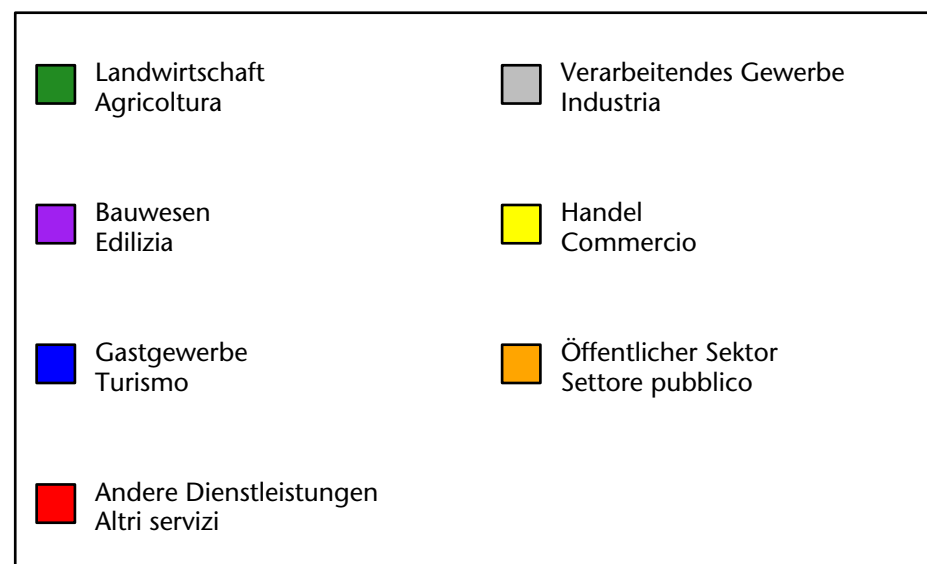

Arbeitsmarkt in der Gemeinde Ratschings - 2021

Mercato del lavoro nel comune di Racines - 2021

mit Veränderungen zum Vorjahr - con variazioni rispetto all'anno precedente