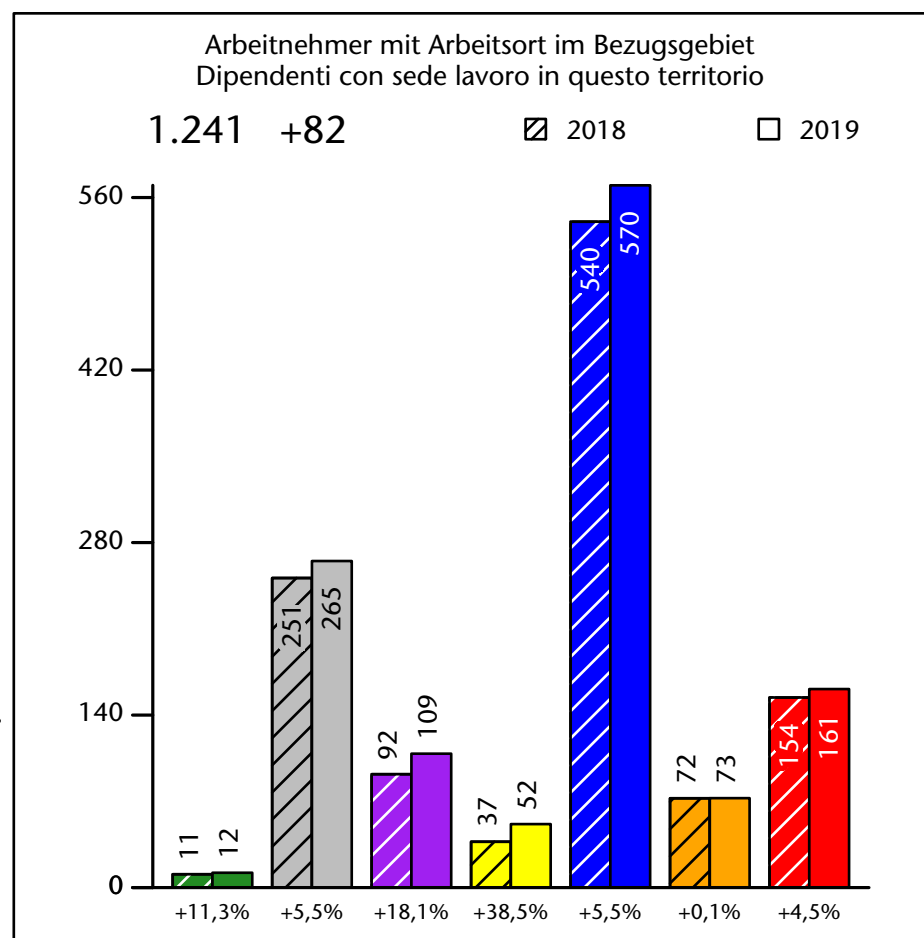

Arbeitsmarkt in der Gemeinde Ratschings - 2019

Mercato del lavoro nel comune di Racines - 2019

mit Veränderungen zum Vorjahr - con variazioni rispetto all'anno precedente