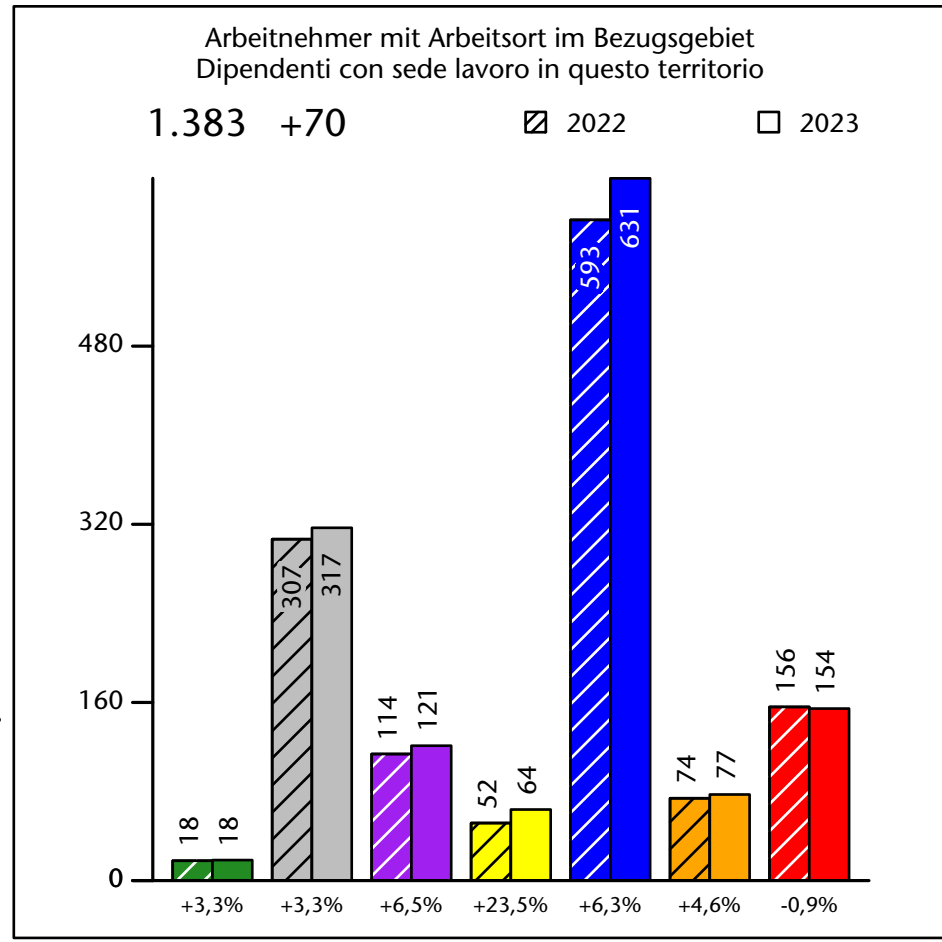

Arbeitnehmer u. eingetragene Arbeitslose mit Wohnort im Bezugsgebiet
Dipendenti e disoccupati iscritti domiciliati nel territorio di riferimento

2.171 +0,9%