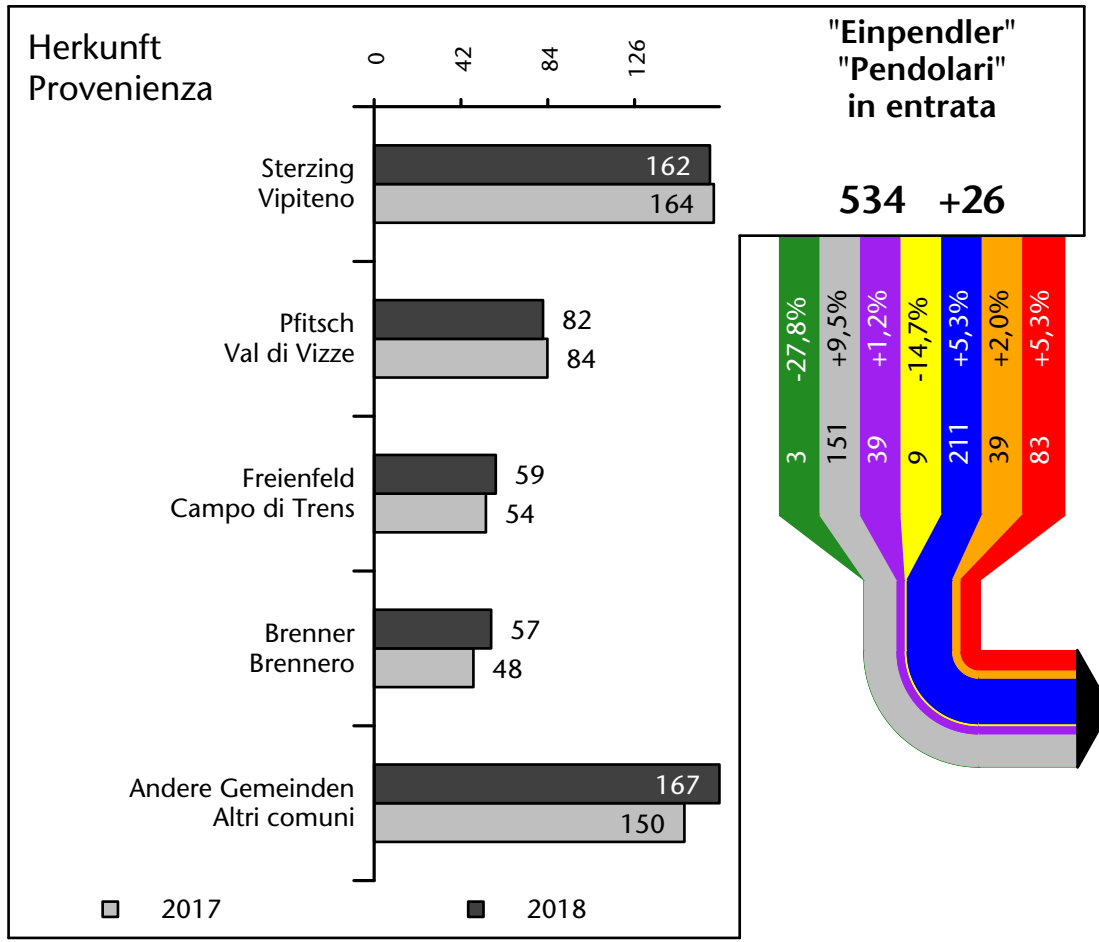

Arbeitnehmer u. eingetragene Arbeitslose mit Wohnort im Bezugsgebiet
Dipendenti e disoccupati iscritti domiciliati nel territorio di riferimento

2.035 +2,2%