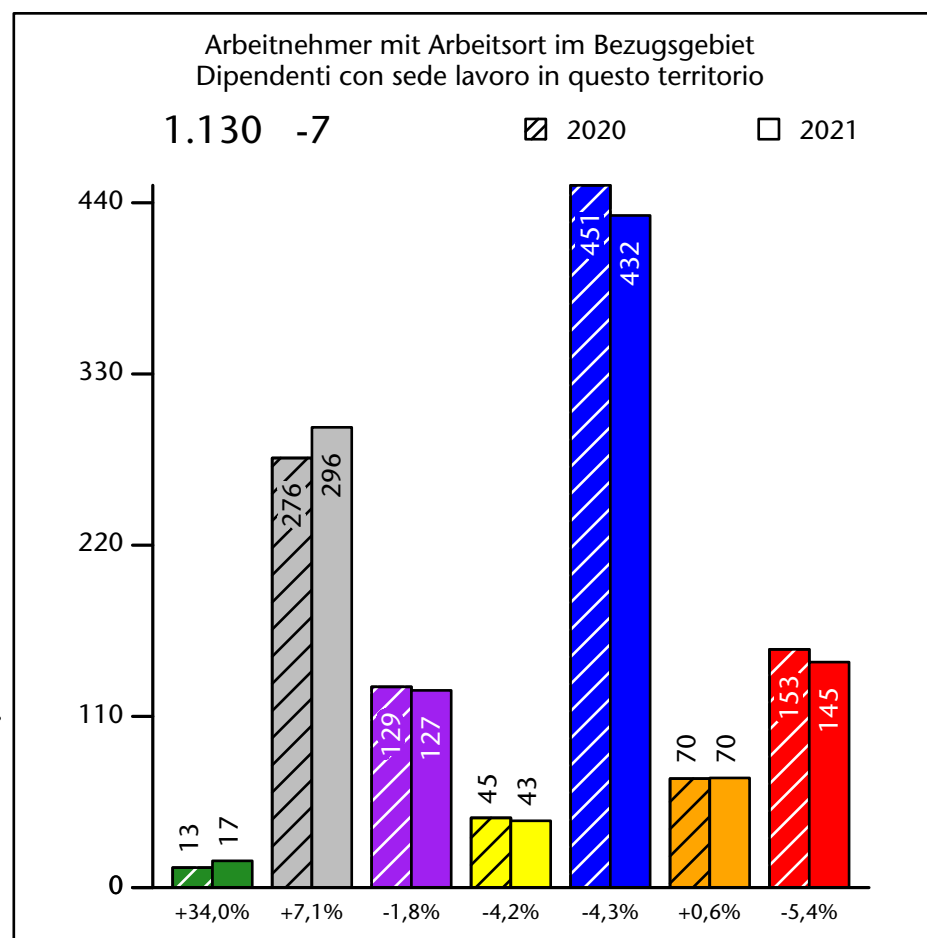

2.171 +0,9%

Arbeitsmarkt in der Gemeinde Ratschings - 2022

Mercato del lavoro nel comune di Racines - 2022

mit Veränderungen zum Vorjahr - con variazioni rispetto all'anno precedente

Arbeitsmarkt in der Gemeinde Ratschings - 2021

Mercato del lavoro nel comune di Racines - 2021

mit Veränderungen zum Vorjahr - con variazioni rispetto all'anno precedente

Arbeitsmarkt in der Gemeinde Ratschings - 2020

Mercato del lavoro nel comune di Racines - 2020