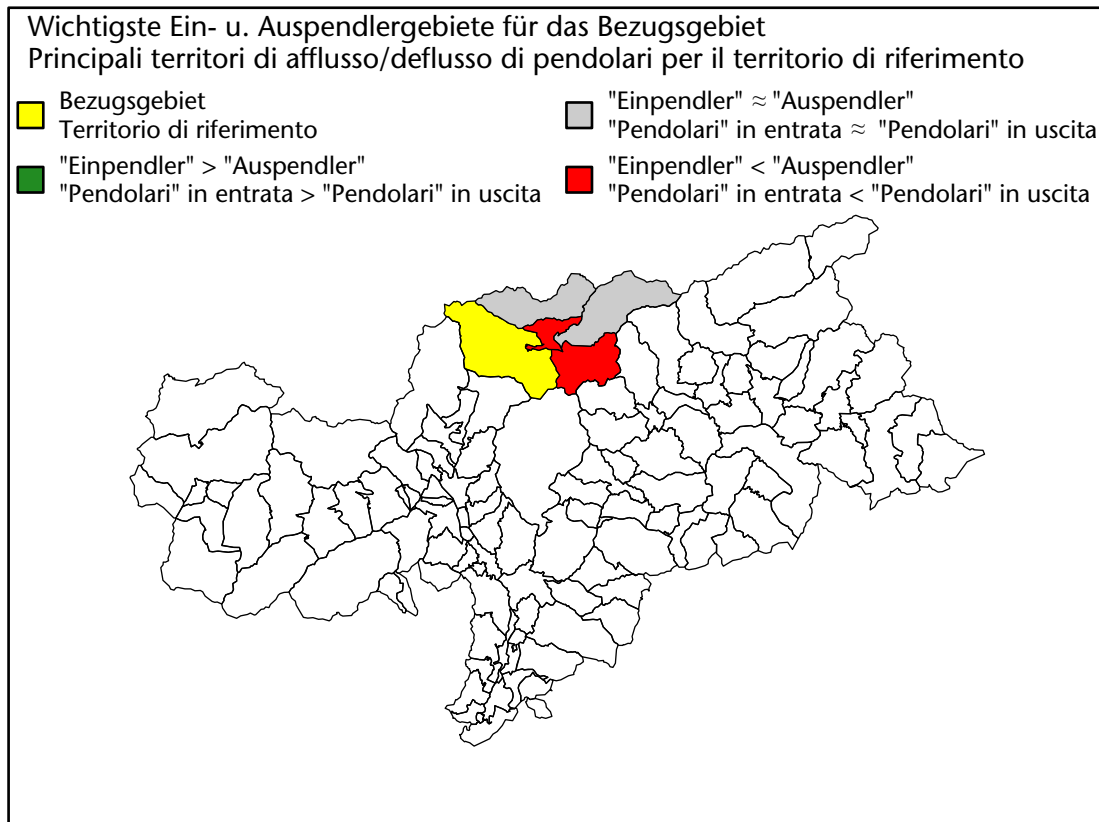

Mercato del lavoro nel comune di Racines - 2018

mit Veränderungen zum Vorjahr - con variazioni rispetto all'anno precedente

Arbeitnehmer u. eingetragene Arbeitslose mit Wohnort im Bezugsgebiet
Dipendenti e disoccupati iscritti domiciliati nel territorio di riferimento