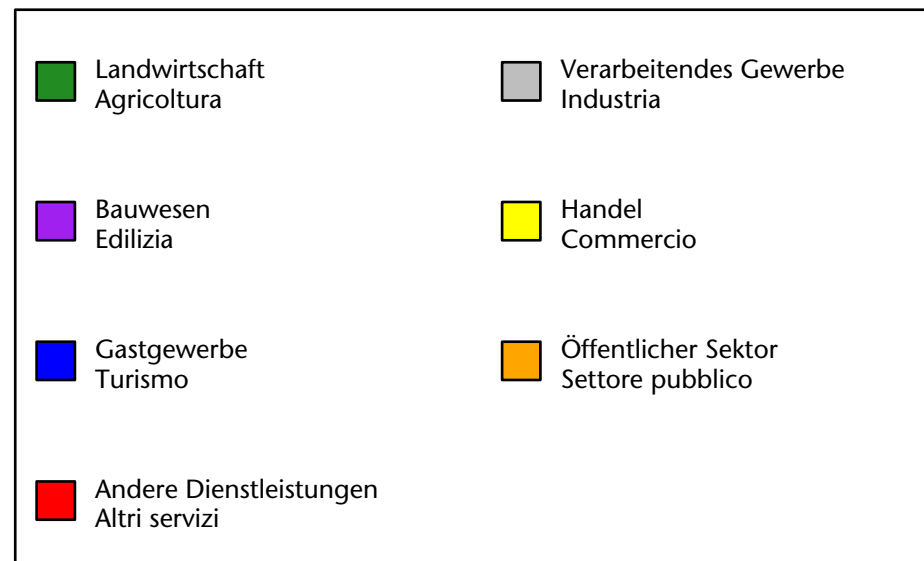

Arbeitsmarkt in der Gemeinde Ratschings - 2017

Mercato del lavoro nel comune di Racines - 2017

mit Veränderungen zum Vorjahr - con variazioni rispetto all'anno precedente