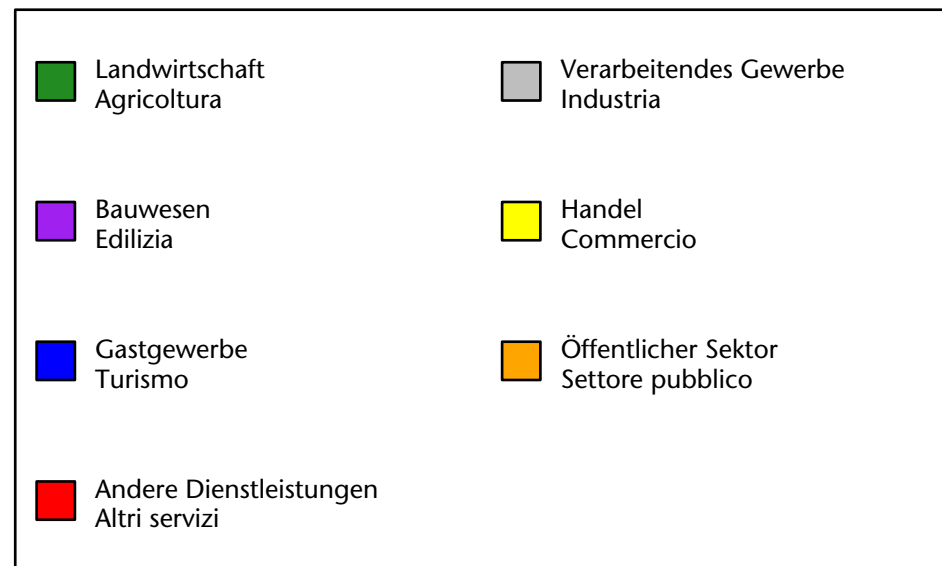

Arbeitnehmer u. eingetragene Arbeitslose mit Wohnort im Bezugsgebiet
Dipendenti e disoccupati iscritti domiciliati nel territorio di riferimento

1.921 +2,3%