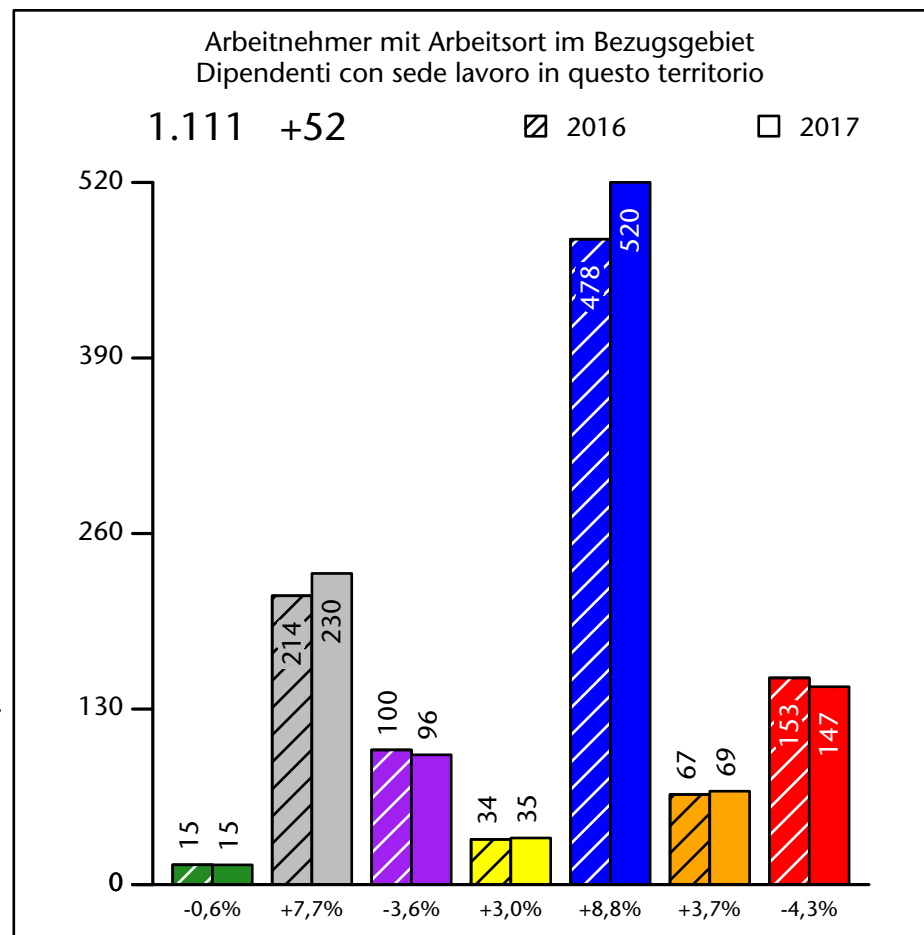

Arbeitsmarkt in der Gemeinde Ratschings - 2017

Mercato del lavoro nel comune di Racines - 2017

mit Veränderungen zum Vorjahr - con variazioni rispetto all'anno precedente