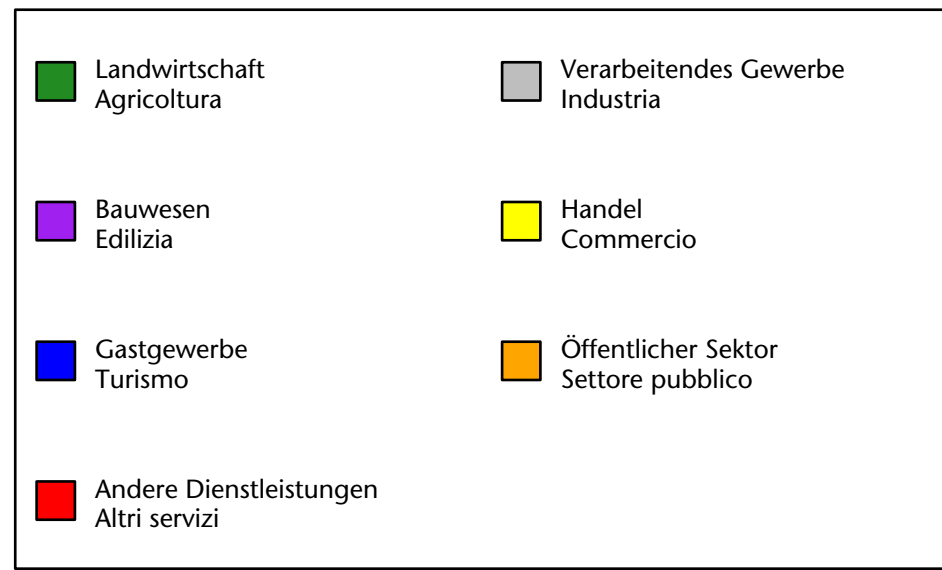

Arbeitnehmer u. eingetragene Arbeitslose mit Wohnort im Bezugsgebiet
Dipendenti e disoccupati iscritti domiciliati nel territorio di riferimento

2.035 +2,2%