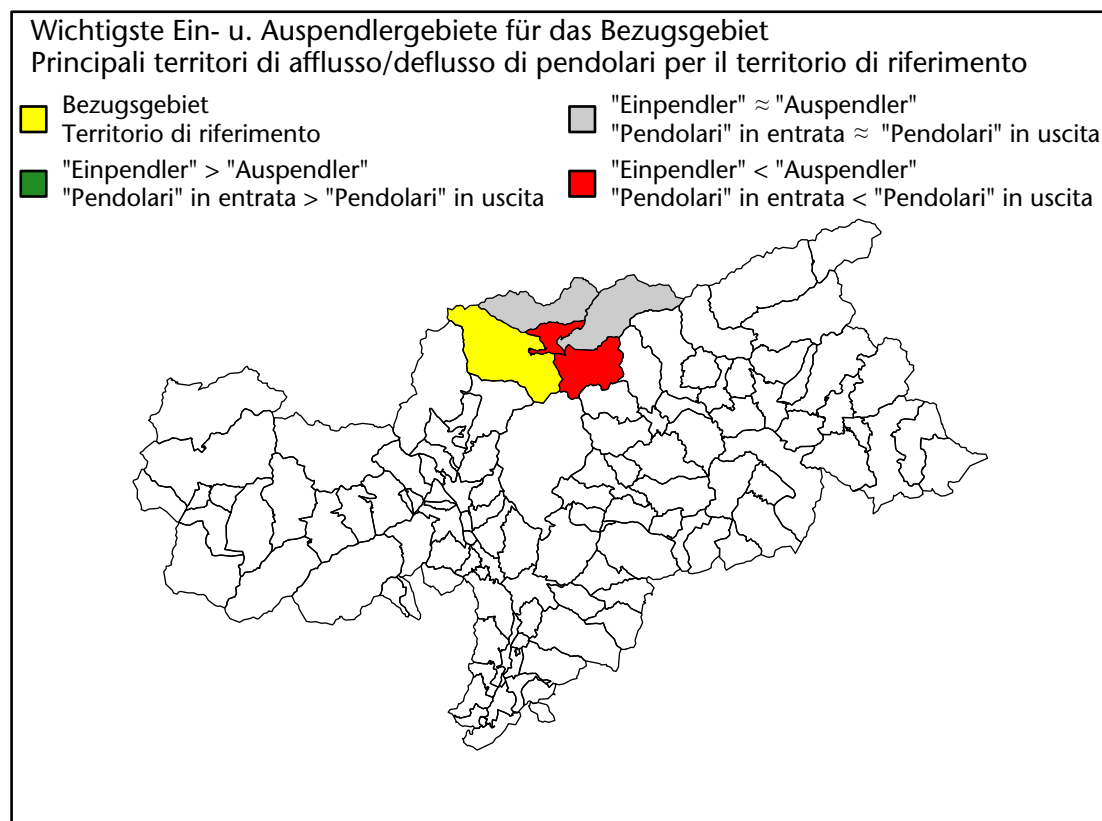

Arbeitsmarkt in der Gemeinde Ratschings - 2021

Mercato del lavoro nel comune di Racines - 2021

mit Veränderungen zum Vorjahr - con variazioni rispetto all'anno precedente