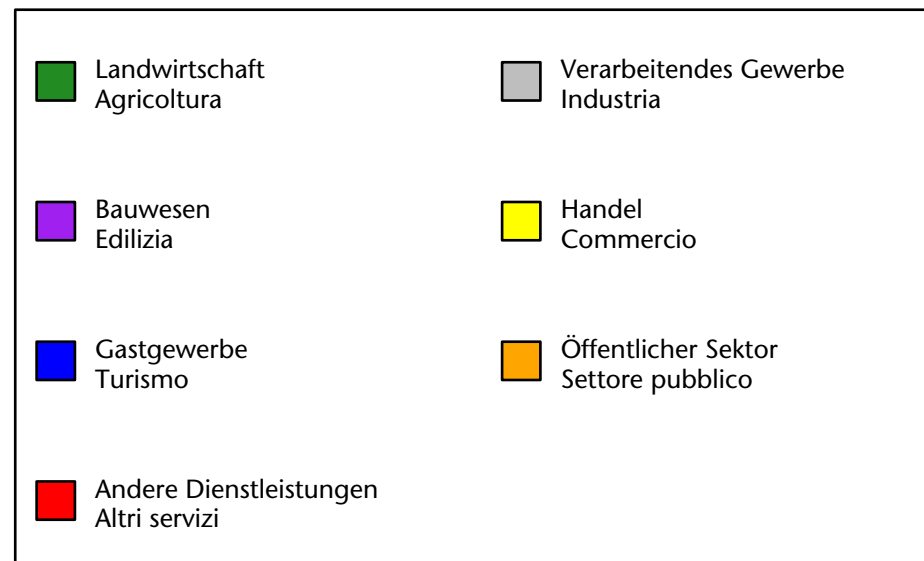

Arbeitsmarkt in der Gemeinde Ratschings - 2022

Mercato del lavoro nel comune di Racines - 2022

mit Veränderungen zum Vorjahr - con variazioni rispetto all'anno precedente