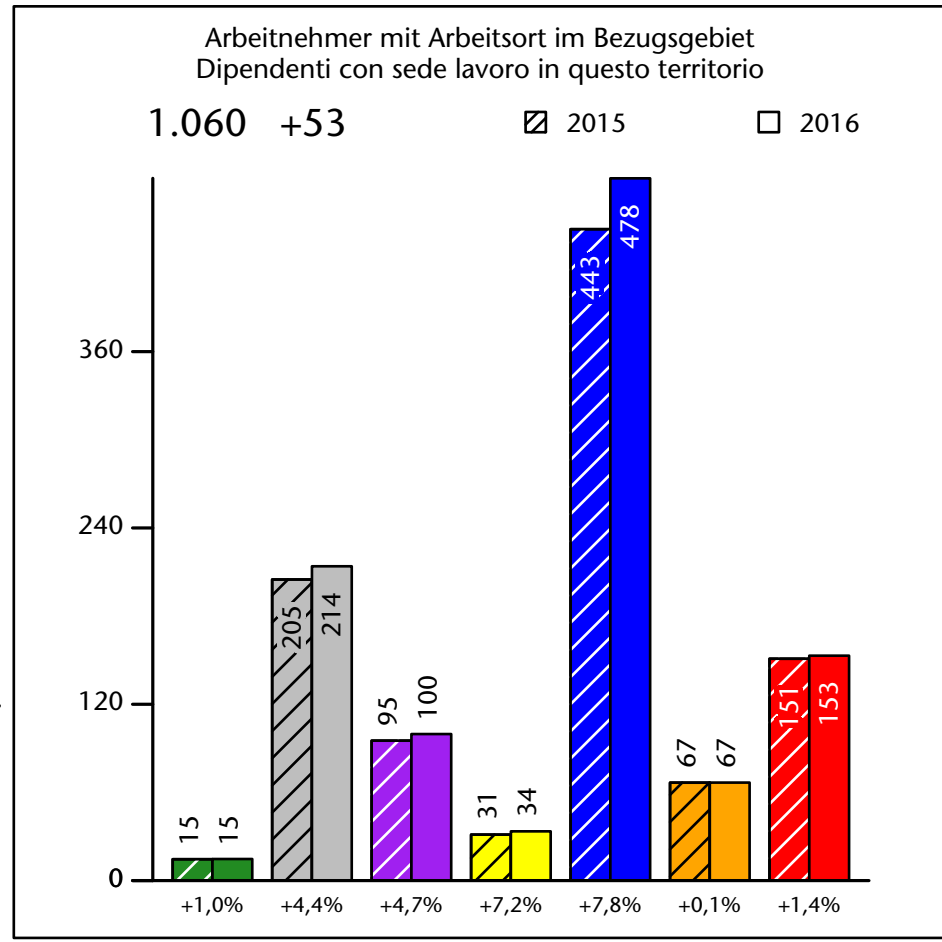

Arbeitnehmer u. eingetragene Arbeitslose mit Wohnort im Bezugsgebiet
Dipendenti e disoccupati iscritti domiciliati nel territorio di riferimento

1.921 +2,3%