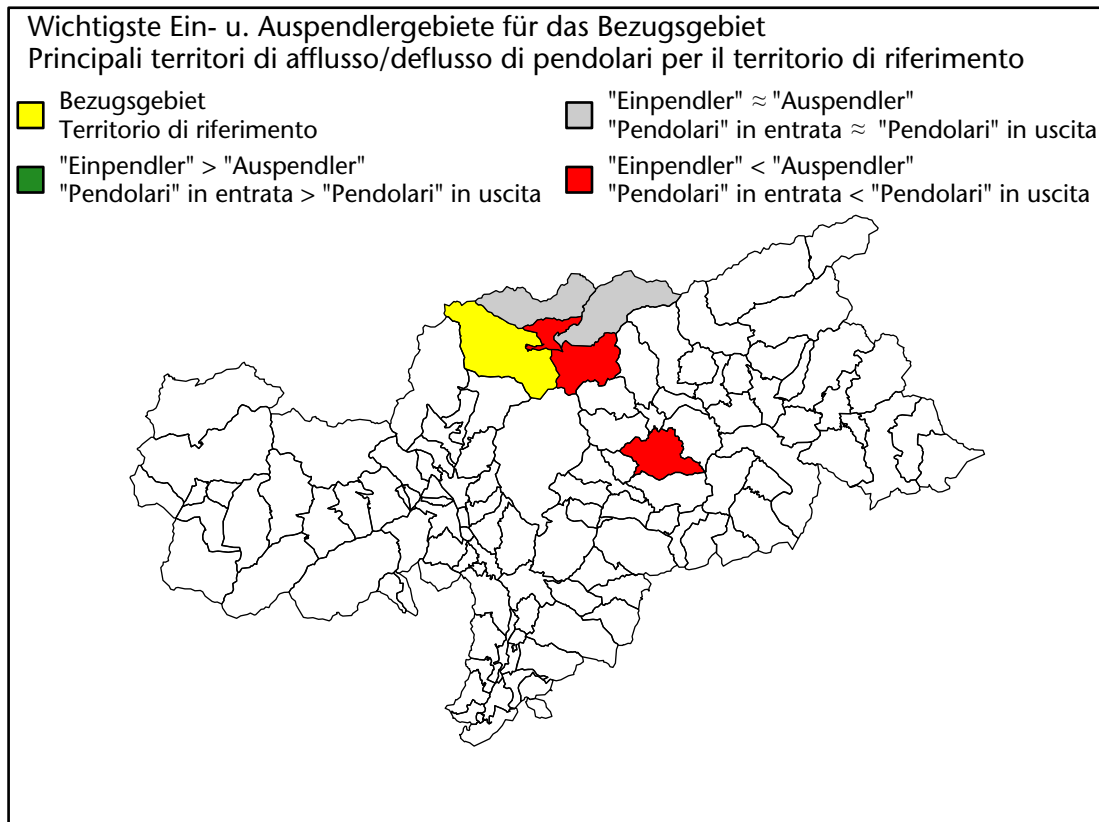

Arbeitsmarkt in der Gemeinde Ratschings - 2014 Mercato del lavoro nel comune di Racines - 2014

mit Veränderungen zum Vorjahr - con variazioni rispetto all'anno precedente