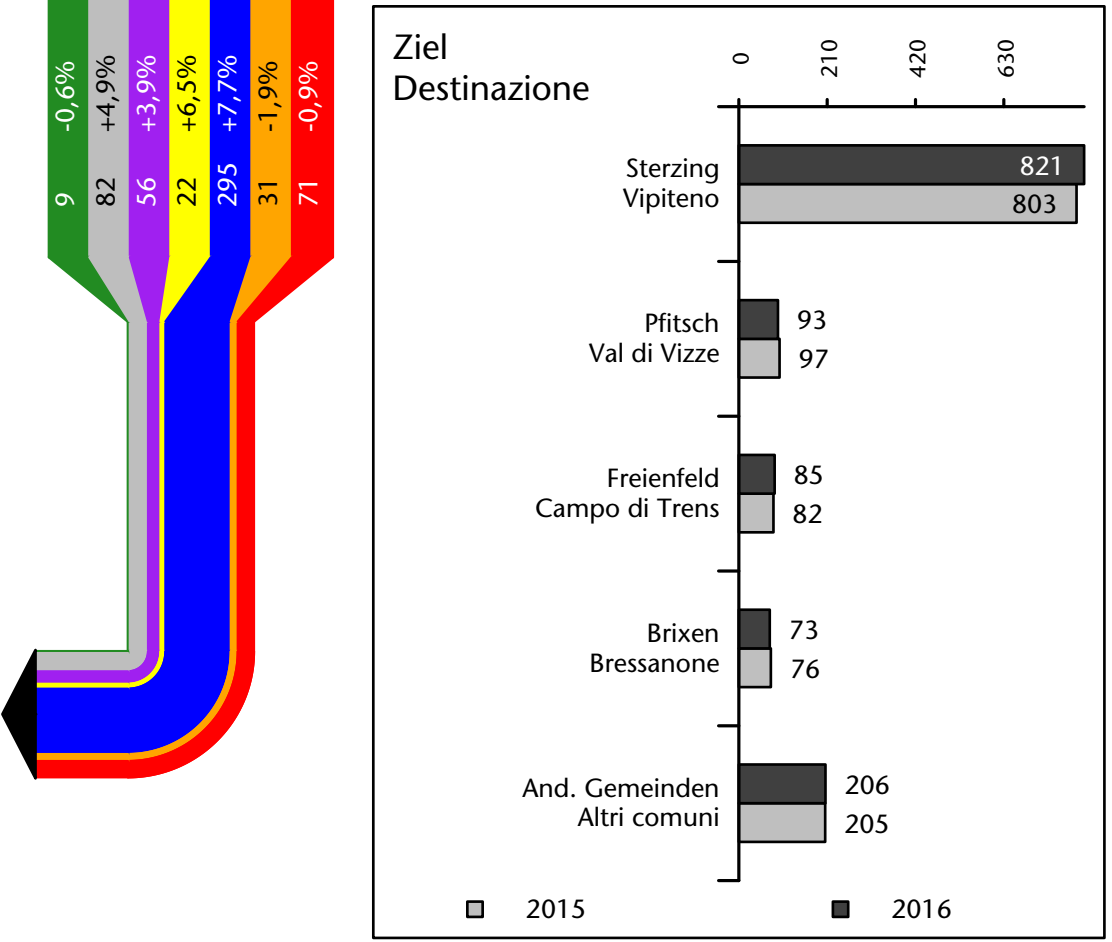

Arbeitnehmer u. eingetragene Arbeitslose mit Wohnort im Bezugsgebiet
Dipendenti e disoccupati iscritti domiciliati nel territorio di riferimento

1.921 +2,3%