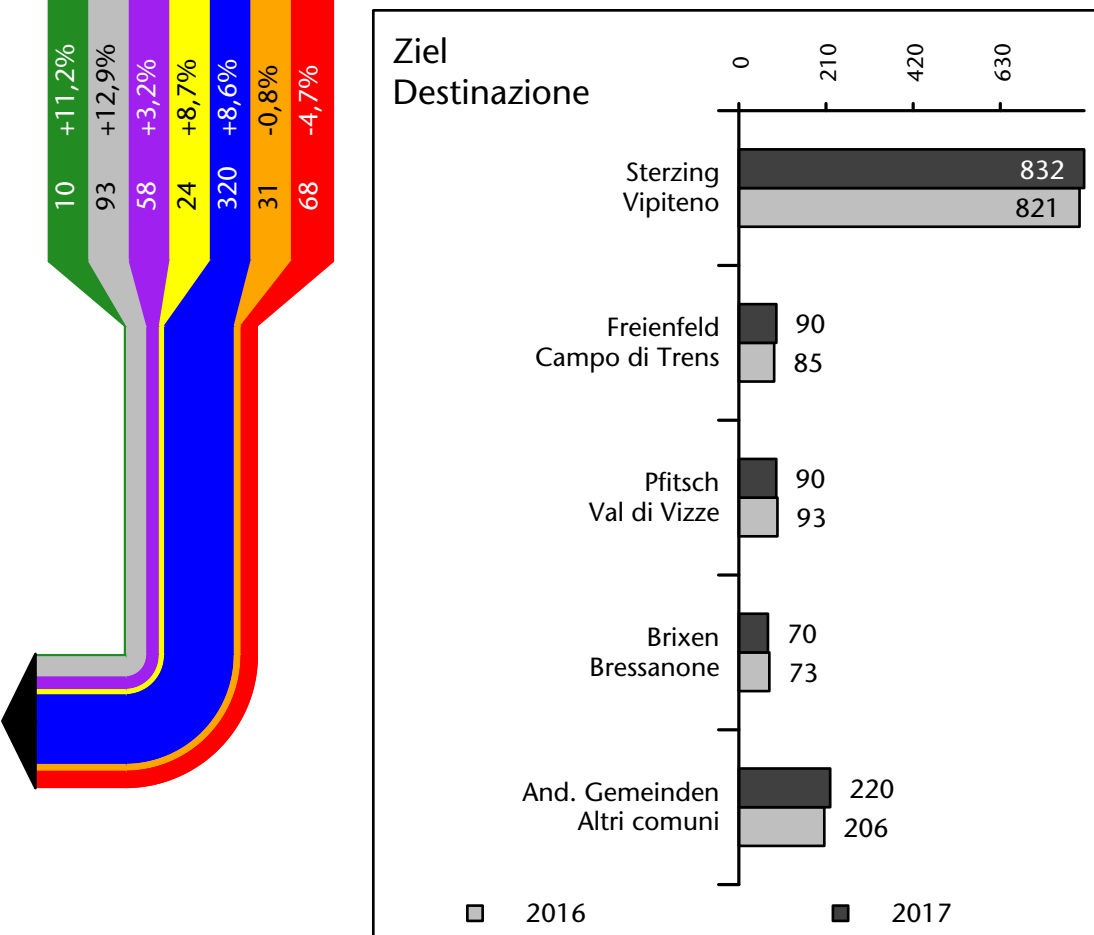

Arbeitsmarkt in der Gemeinde Ratschings - 2017

Mercato del lavoro nel comune di Racines - 2017

mit Veränderungen zum Vorjahr - con variazioni rispetto all'anno precedente