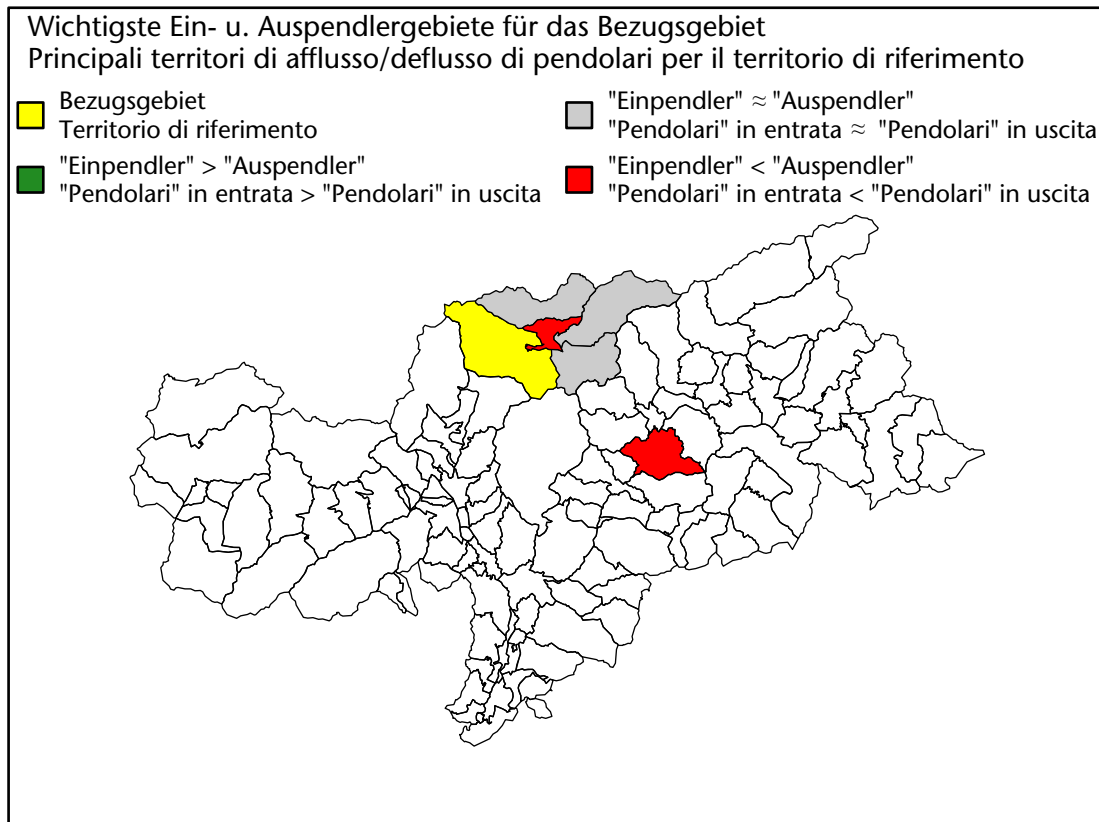

Arbeitsmarkt in der Gemeinde Ratschings - 2015

Mercato del lavoro nel comune di Racines - 2015

mit Veränderungen zum Vorjahr - con variazioni rispetto all'anno precedente