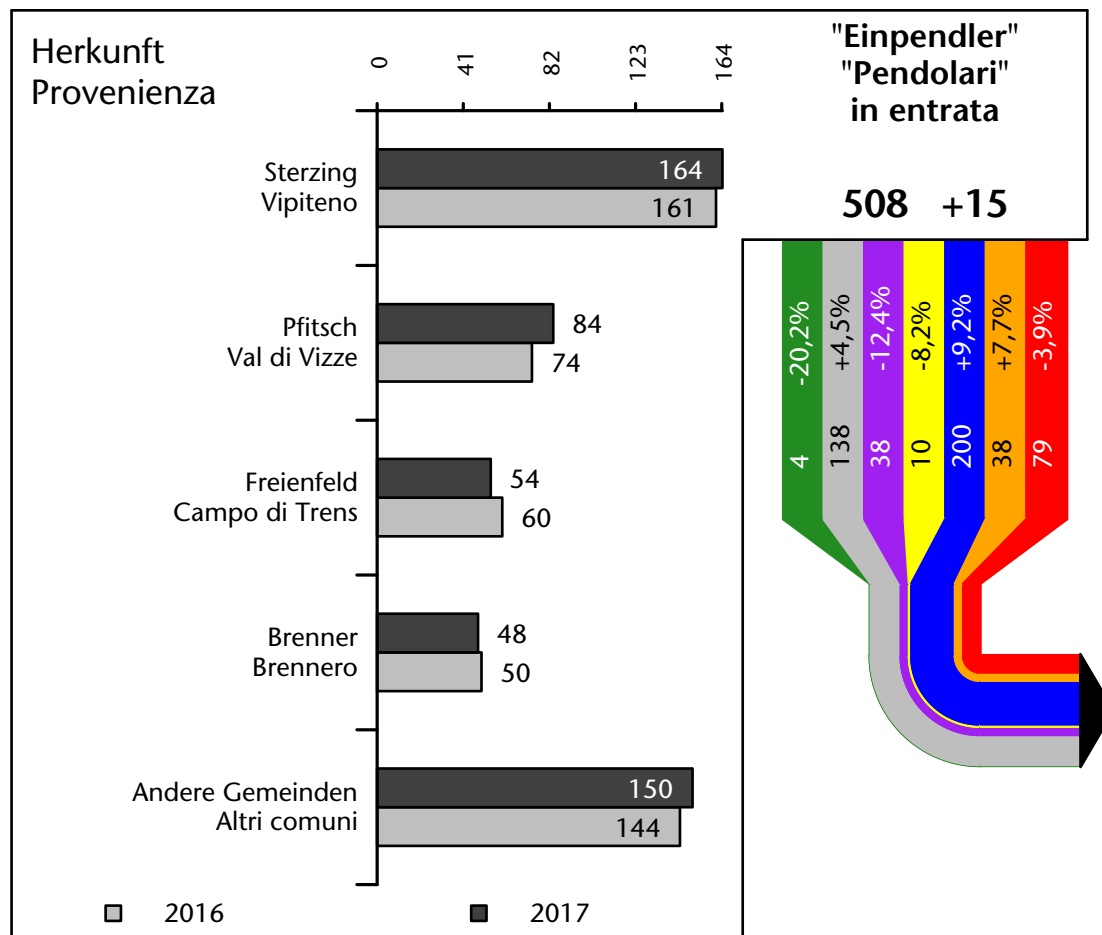

Arbeitsmarkt in der Gemeinde Ratschings - 2017

Mercato del lavoro nel comune di Racines - 2017

mit Veränderungen zum Vorjahr - con variazioni rispetto all'anno precedente