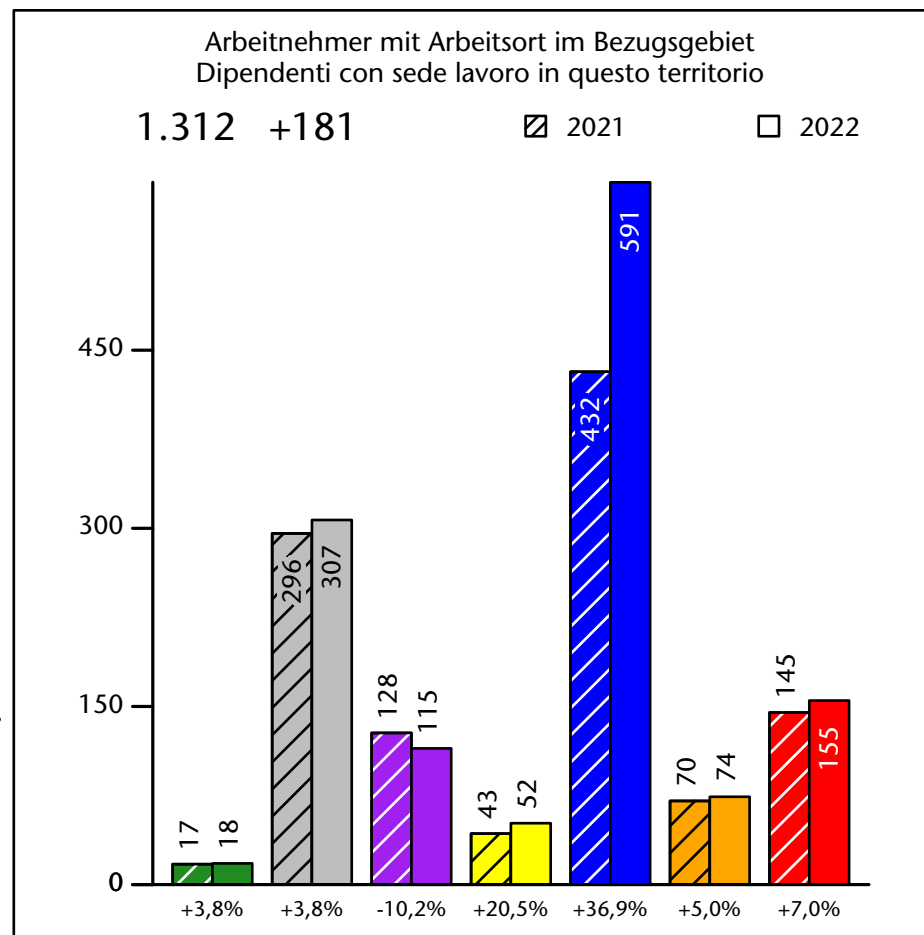

Arbeitsmarkt in der Gemeinde Ratschings - 2022

Mercato del lavoro nel comune di Racines - 2022

mit Veränderungen zum Vorjahr - con variazioni rispetto all'anno precedente