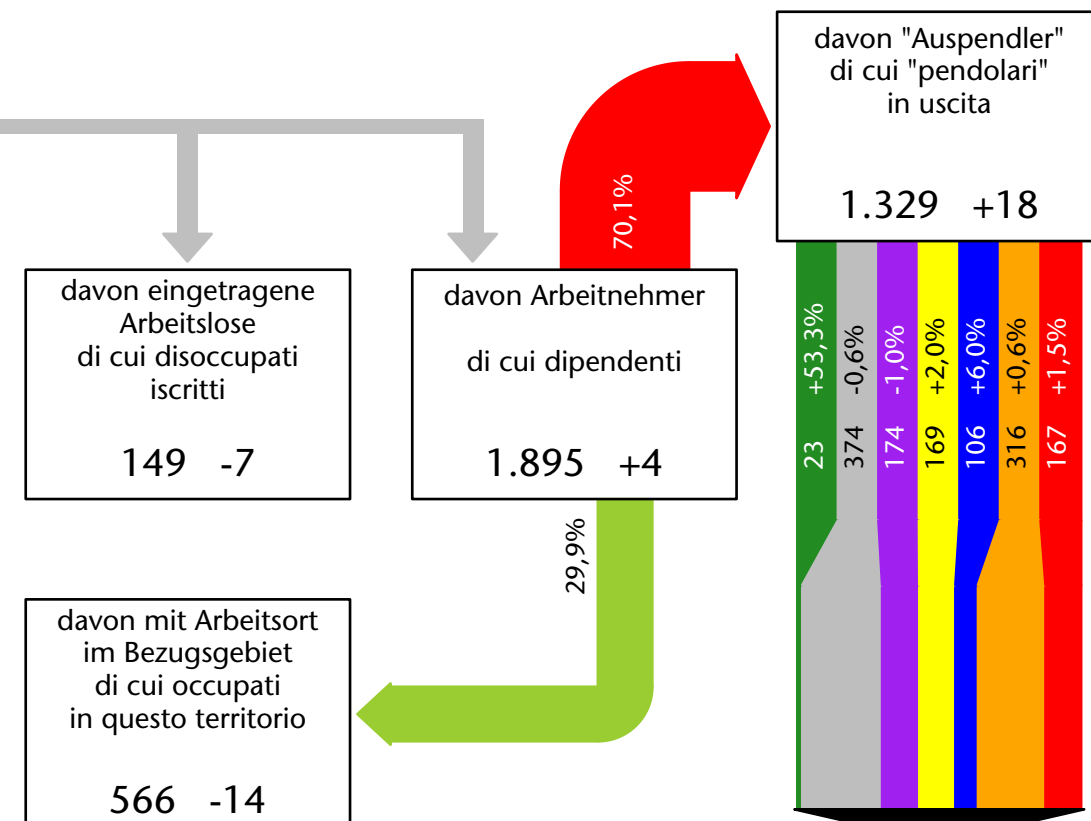

Arbeitsmarkt in der Gemeinde Ratschings - 2021

Mercato del lavoro nel comune di Racines - 2021

mit Veränderungen zum Vorjahr - con variazioni rispetto all'anno precedente