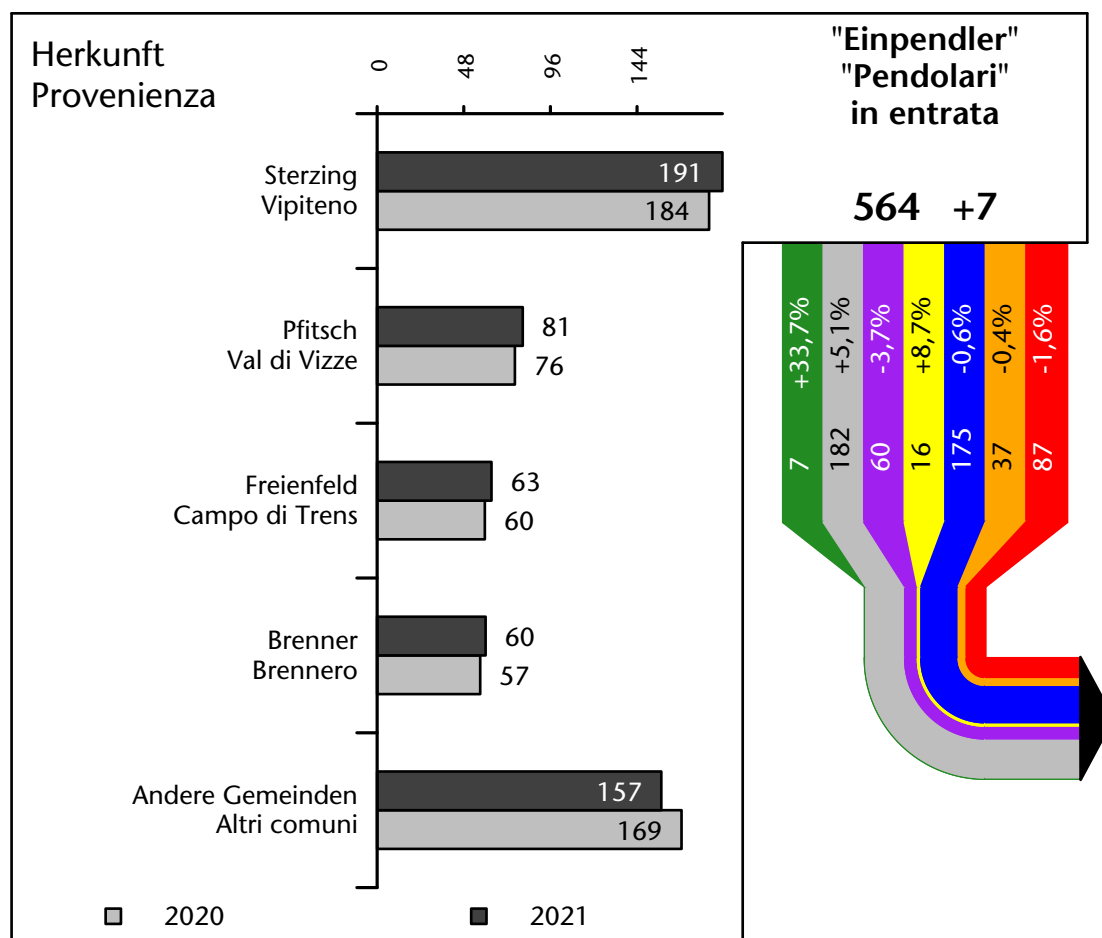

Arbeitsmarkt in der Gemeinde Ratschings - 2021

Mercato del lavoro nel comune di Racines - 2021

mit Veränderungen zum Vorjahr - con variazioni rispetto all'anno precedente