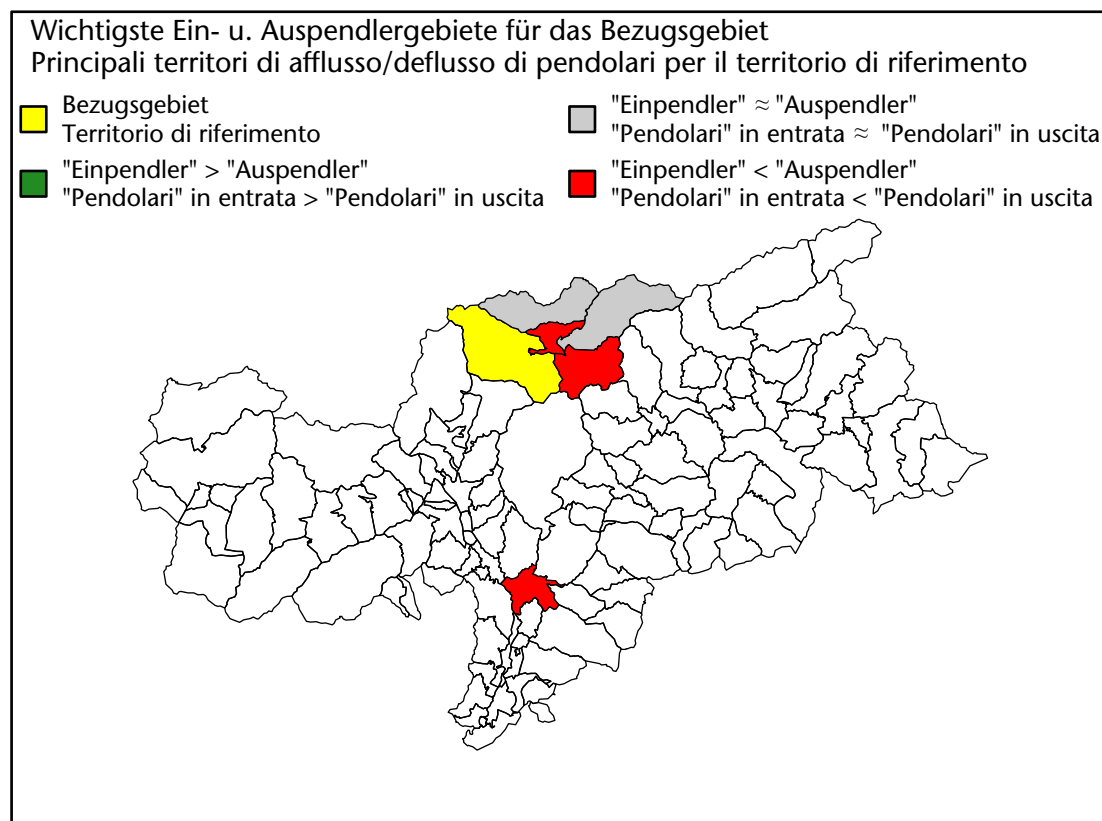

Arbeitsmarkt in der Gemeinde Ratschings - 2022

Mercato del lavoro nel comune di Racines - 2022

mit Veränderungen zum Vorjahr - con variazioni rispetto all'anno precedente