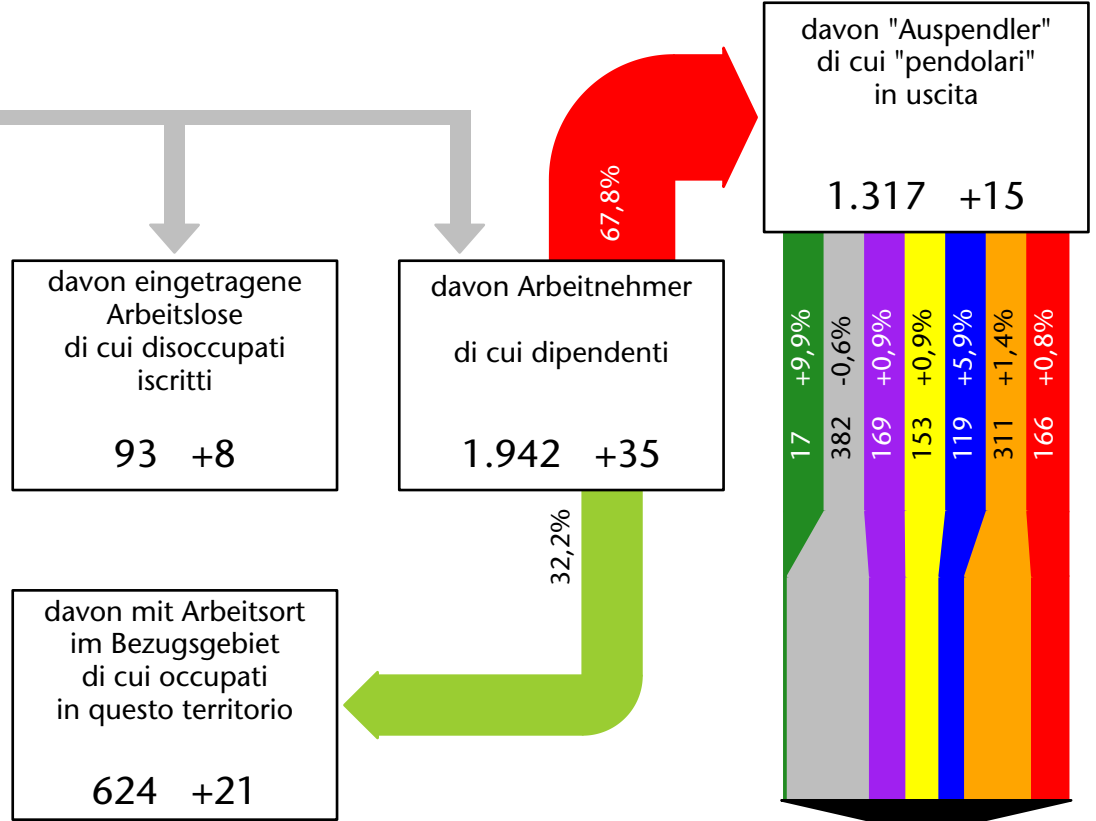

Arbeitnehmer u. eingetragene Arbeitslose mit Wohnort im Bezugsgebiet
Dipendenti e disoccupati iscritti domiciliati nel territorio di riferimento

2.035 +2,2%