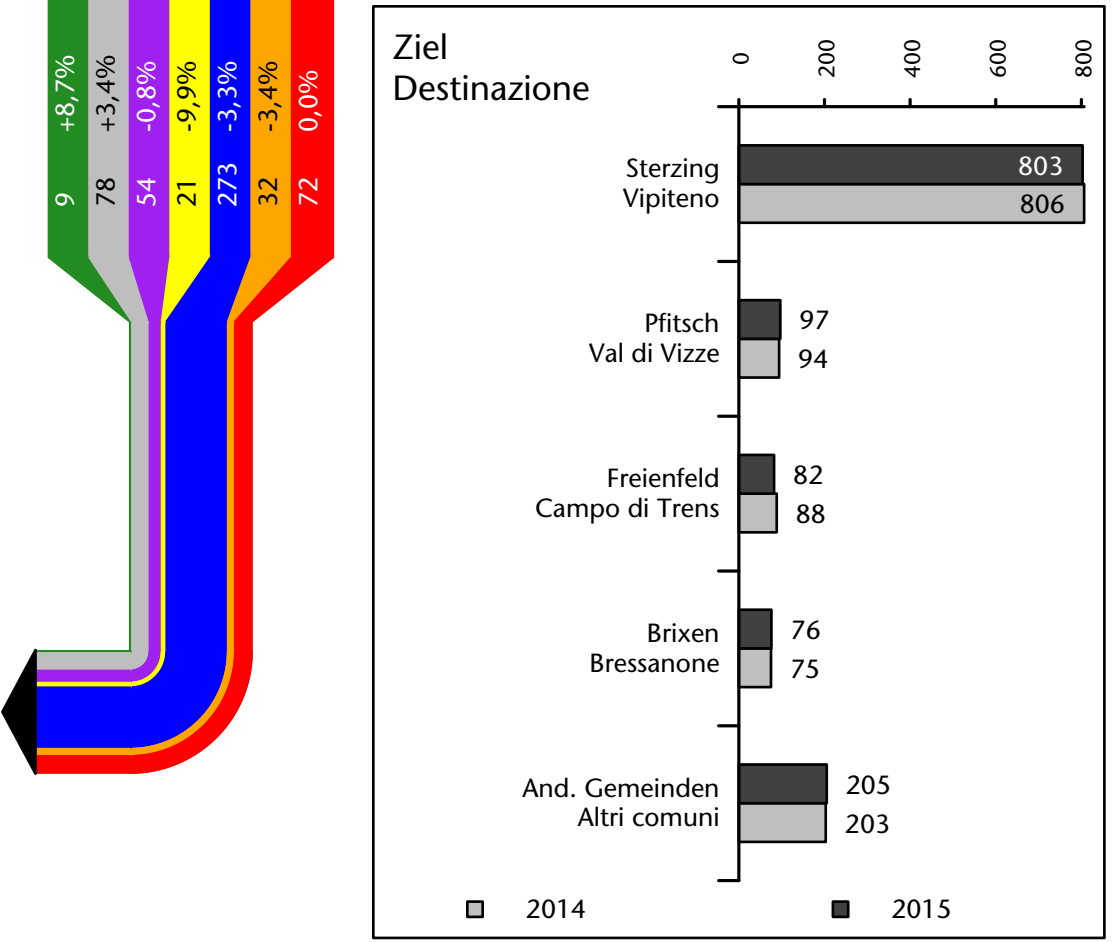

Arbeitnehmer u. eingetragene Arbeitslose mit Wohnort im Bezugsgebiet
Dipendenti e disoccupati iscritti domiciliati nel territorio di riferimento

1.877 -0,6%