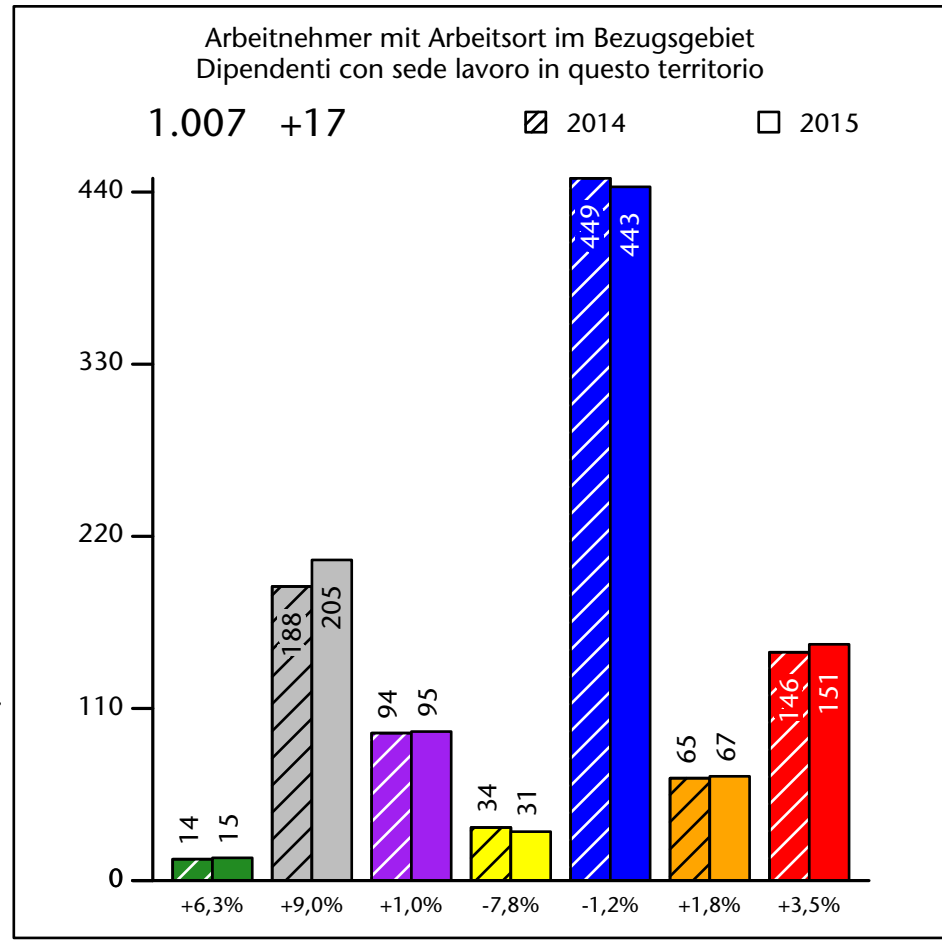

Arbeitnehmer u. eingetragene Arbeitslose mit Wohnort im Bezugsgebiet
Dipendenti e disoccupati iscritti domiciliati nel territorio di riferimento

1.877 -0,6%