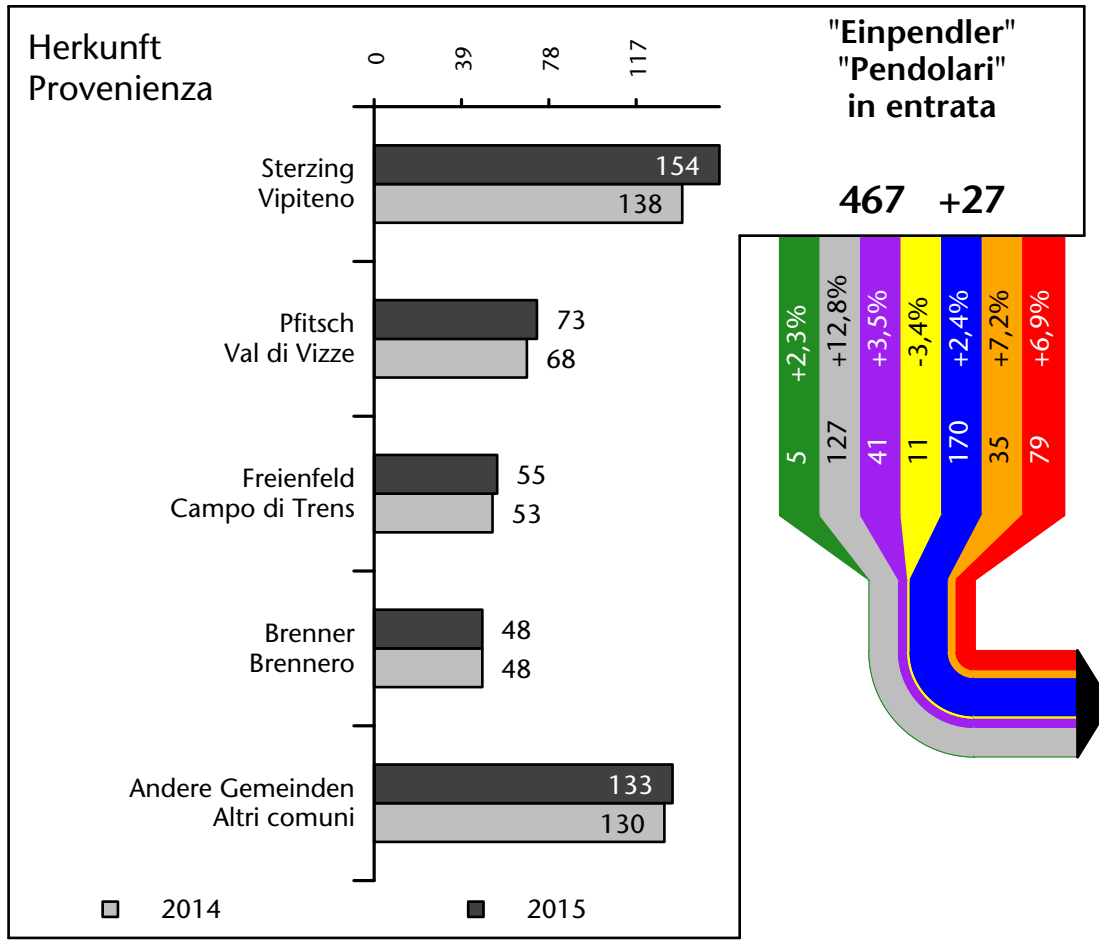

Arbeitnehmer u. eingetragene Arbeitslose mit Wohnort im Bezugsgebiet
Dipendenti e disoccupati iscritti domiciliati nel territorio di riferimento

1.877 -0,6%