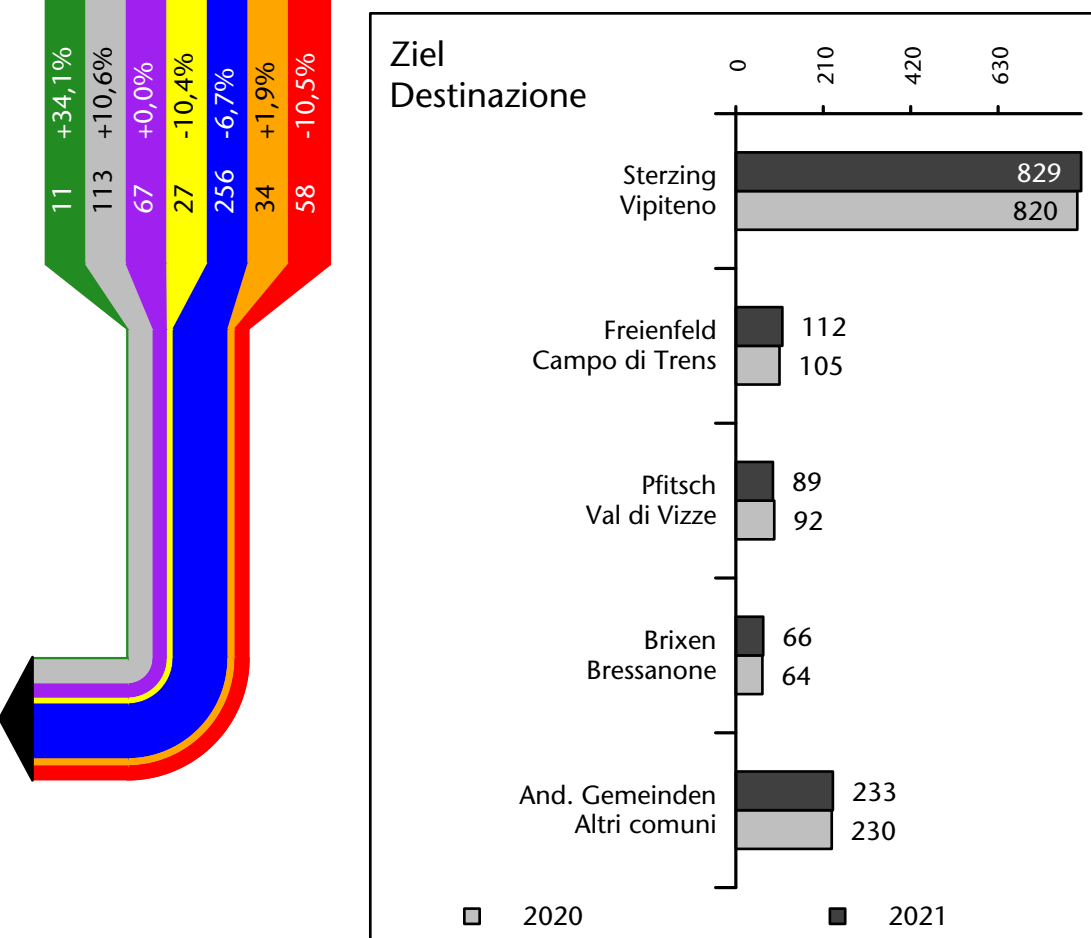

Arbeitsmarkt in der Gemeinde Ratschings - 2021

Mercato del lavoro nel comune di Racines - 2021

mit Veränderungen zum Vorjahr - con variazioni rispetto all'anno precedente