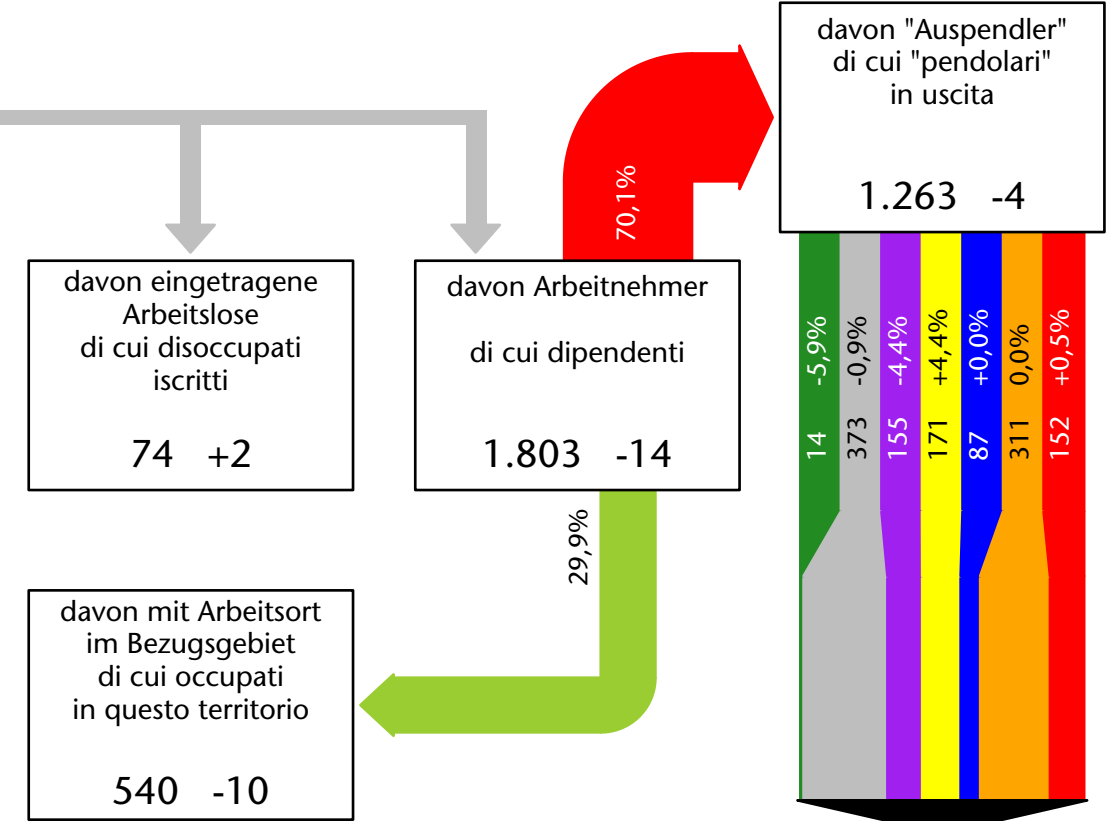

Arbeitnehmer u. eingetragene Arbeitslose mit Wohnort im Bezugsgebiet
Dipendenti e disoccupati iscritti domiciliati nel territorio di riferimento

1.877 -0,6%