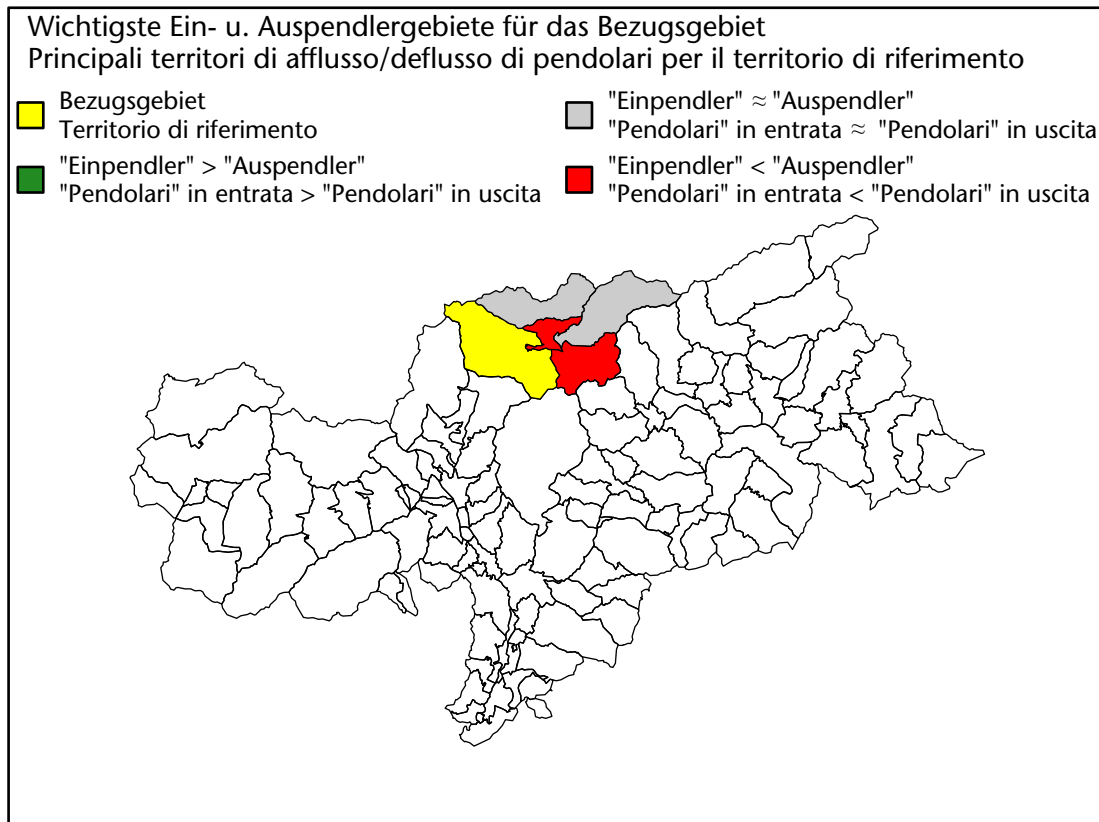

Mercato del lavoro nel comune di Racines - 2021

mit Veränderungen zum Vorjahr - con variazioni rispetto all'anno precedente

Arbeitsmarkt in der Gemeinde Ratschings - 2020

Mercato del lavoro nel comune di Racines - 2020

mit Veränderungen zum Vorjahr - con variazioni rispetto all'anno precedente

Arbeitnehmer u. eingetragene Arbeitslose mit Wohnort im Bezugsgebiet
Dipendenti e disoccupati iscritti domiciliati nel territorio di riferimento