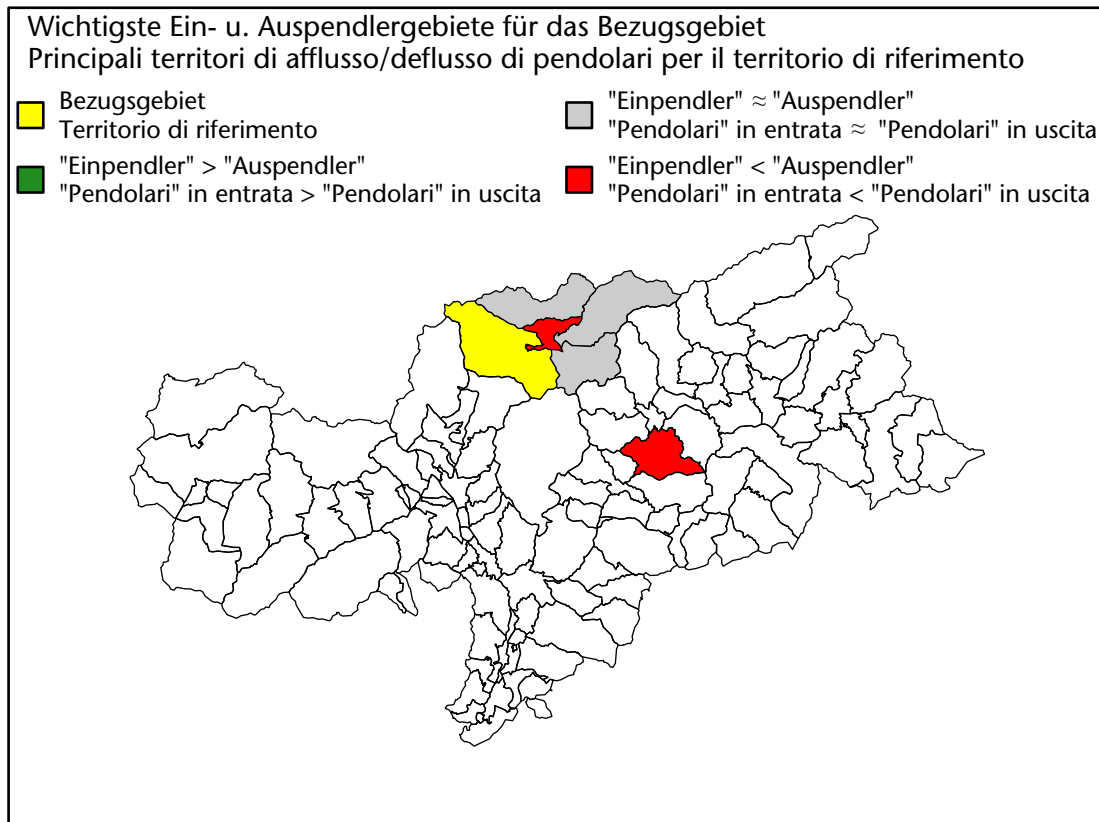

Arbeitsmarkt in der Gemeinde Ratschings - 2016 Mercato del lavoro nel comune di Racines - 2016

mit Veränderungen zum Vorjahr - con variazioni rispetto all'anno precedente