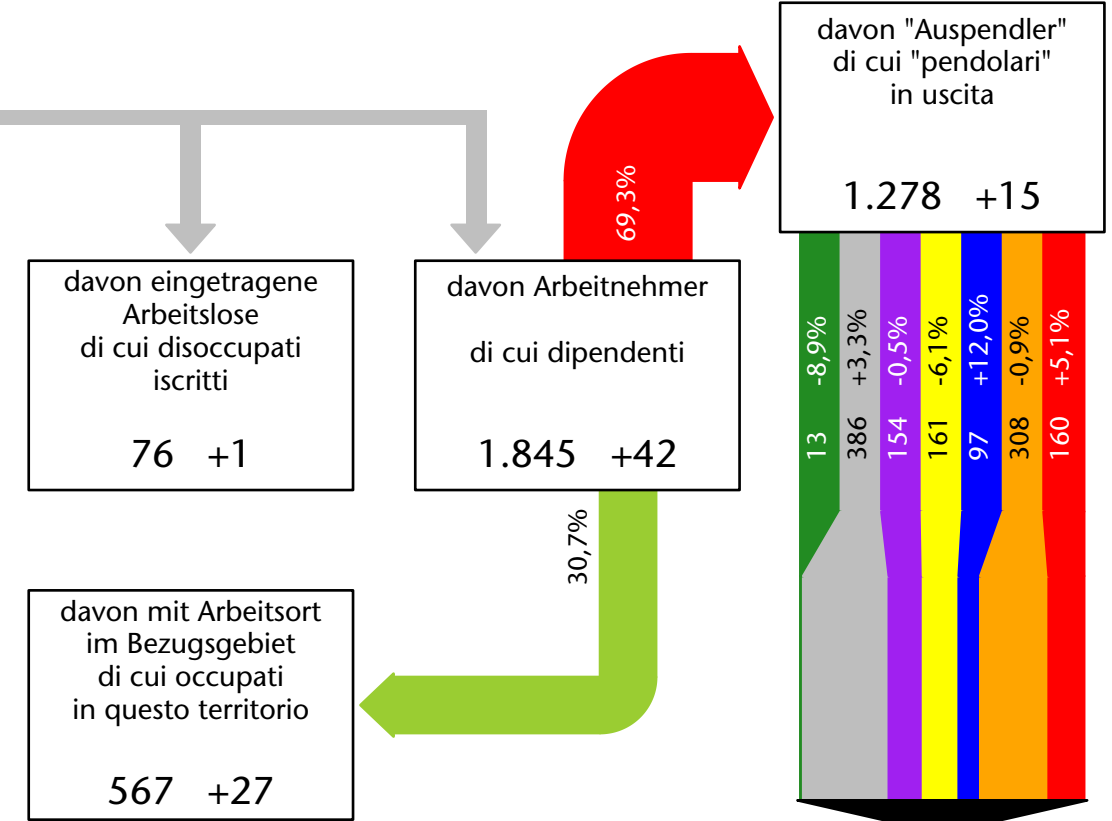

Arbeitnehmer u. eingetragene Arbeitslose mit Wohnort im Bezugsgebiet
Dipendenti e disoccupati iscritti domiciliati nel territorio di riferimento

1.921 +2,3%