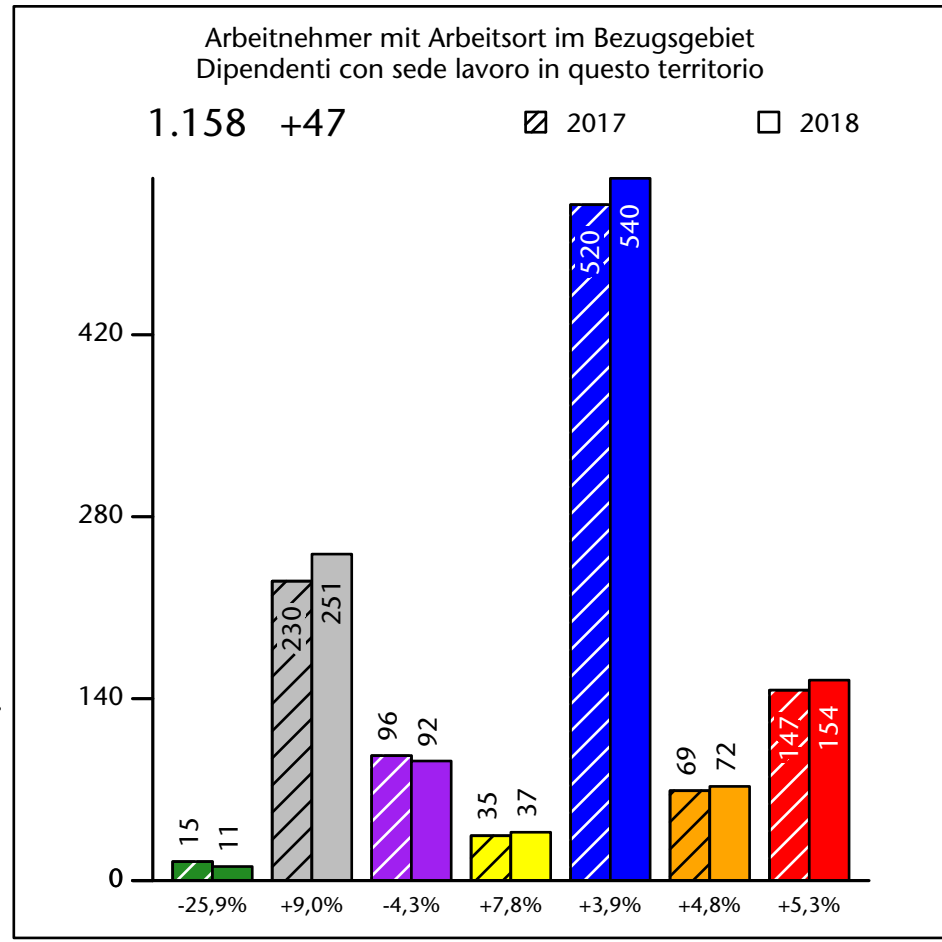

Arbeitnehmer u. eingetragene Arbeitslose mit Wohnort im Bezugsgebiet
Dipendenti e disoccupati iscritti domiciliati nel territorio di riferimento

2.035 +2,2%