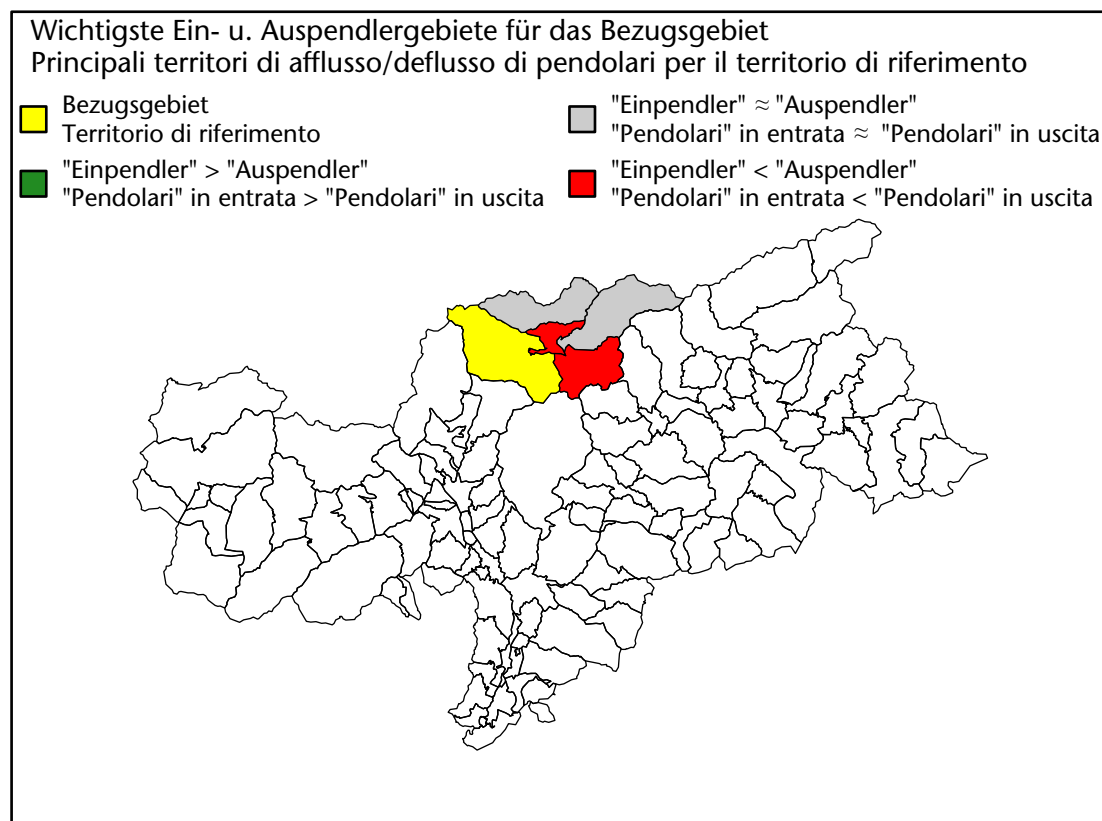

Arbeitsmarkt in der Gemeinde Ratschings - 2017

Mercato del lavoro nel comune di Racines - 2017

mit Veränderungen zum Vorjahr - con variazioni rispetto all'anno precedente