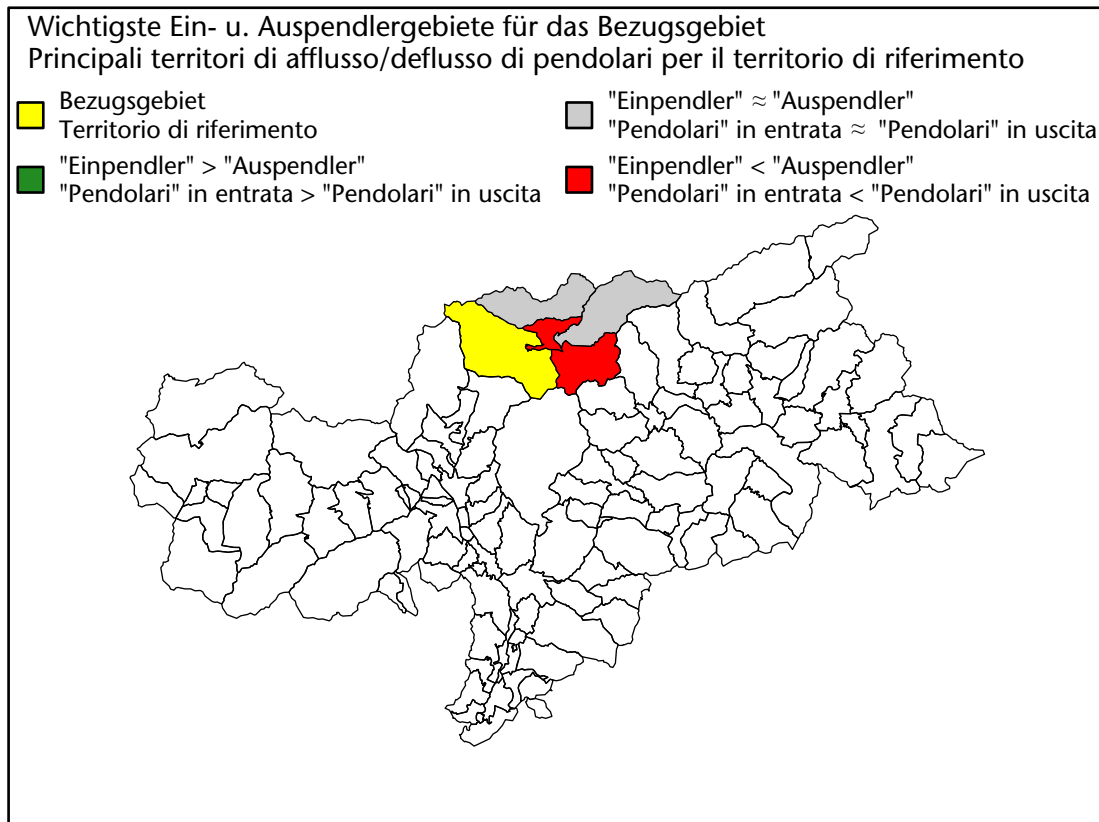

Arbeitsmarkt in der Gemeinde Ratschings - 2023

Mercato del lavoro nel comune di Racines - 2023

mit Veränderungen zum Vorjahr - con variazioni rispetto all'anno precedente

Arbeitnehmer u. eingetragene Arbeitslose mit Wohnort im Bezugsgebiet
Dipendenti e disoccupati iscritti domiciliati nel territorio di riferimento