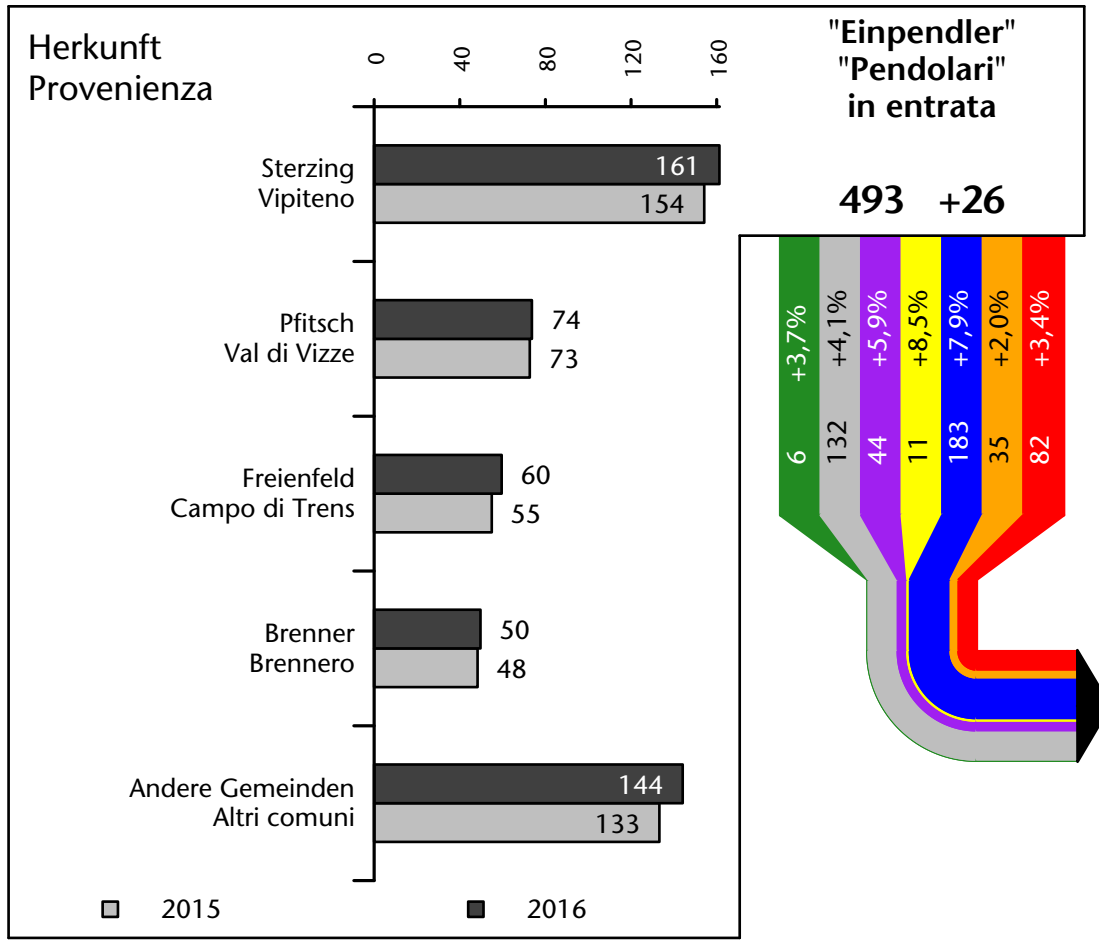

Arbeitnehmer u. eingetragene Arbeitslose mit Wohnort im Bezugsgebiet
Dipendenti e disoccupati iscritti domiciliati nel territorio di riferimento

1.921 +2,3%