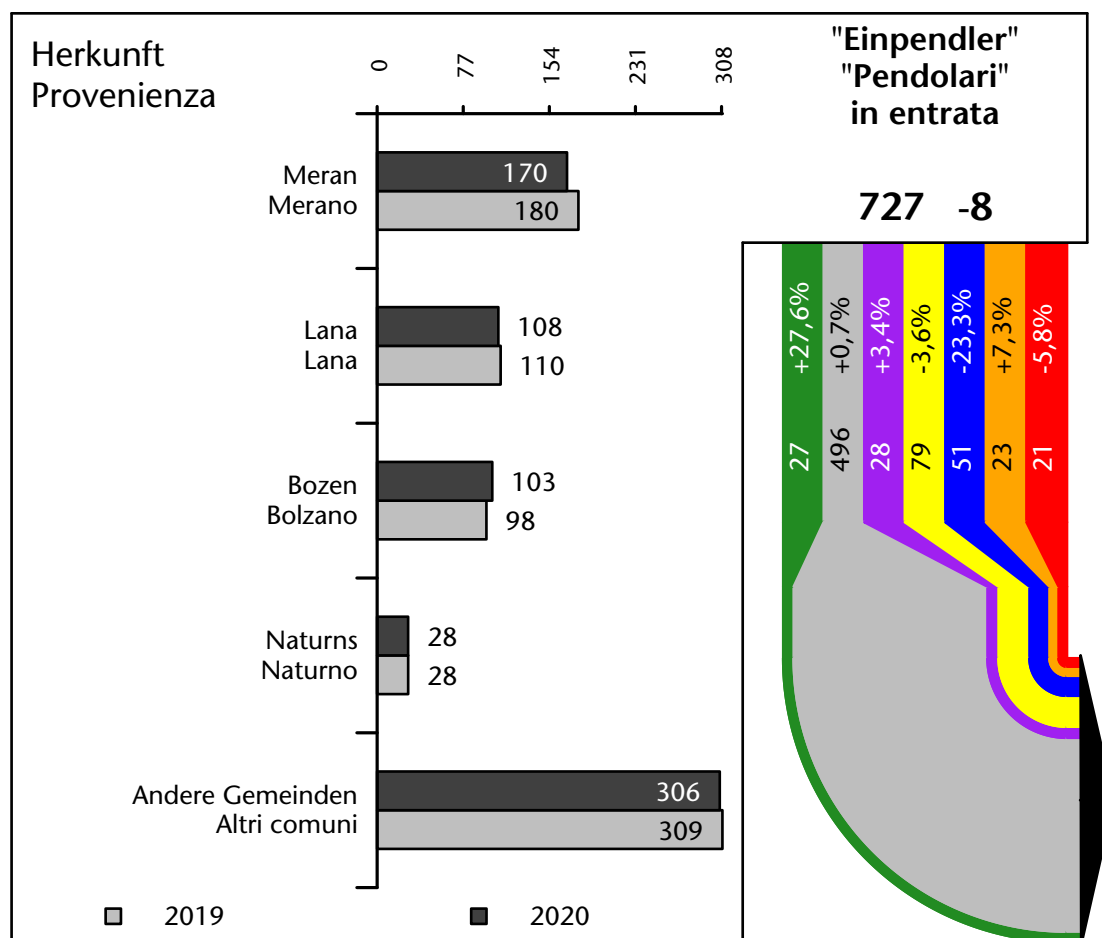

Arbeitsmarkt in der Gemeinde Burgstall - 2020

Mercato del lavoro nel comune di Postal - 2020

mit Veränderungen zum Vorjahr - con variazioni rispetto all'anno precedente