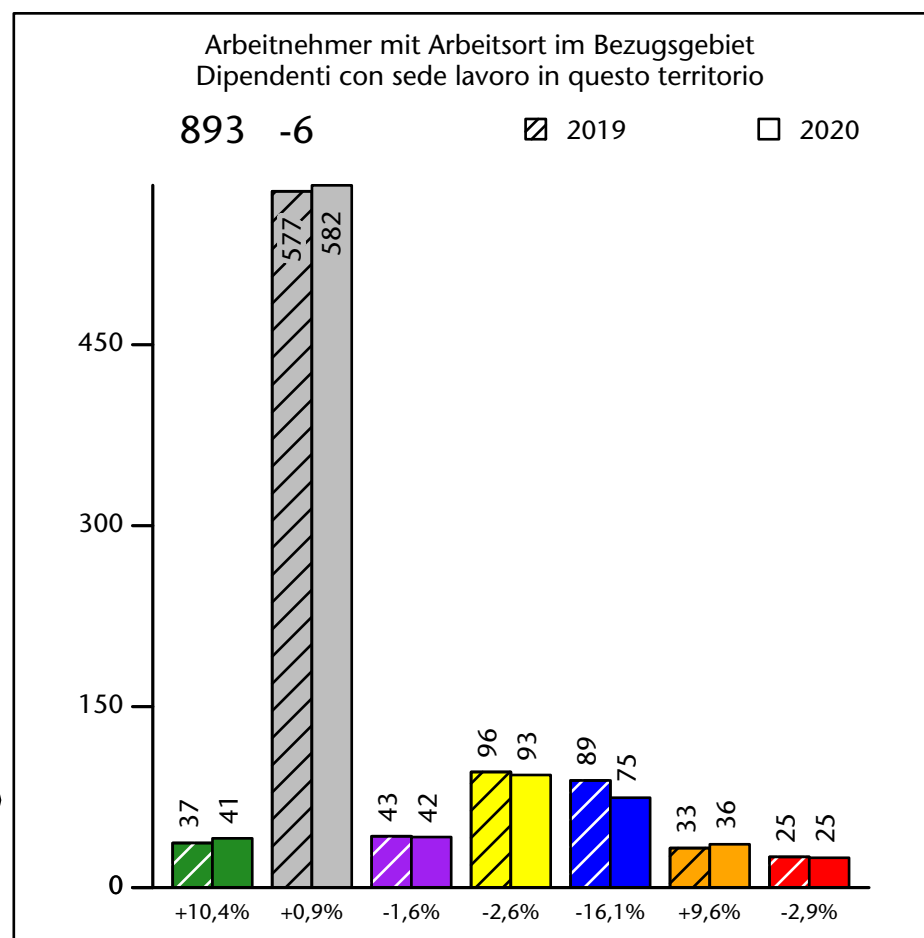

Arbeitsmarkt in der Gemeinde Burgstall - 2020

Mercato del lavoro nel comune di Postal - 2020

mit Veränderungen zum Vorjahr - con variazioni rispetto all'anno precedente