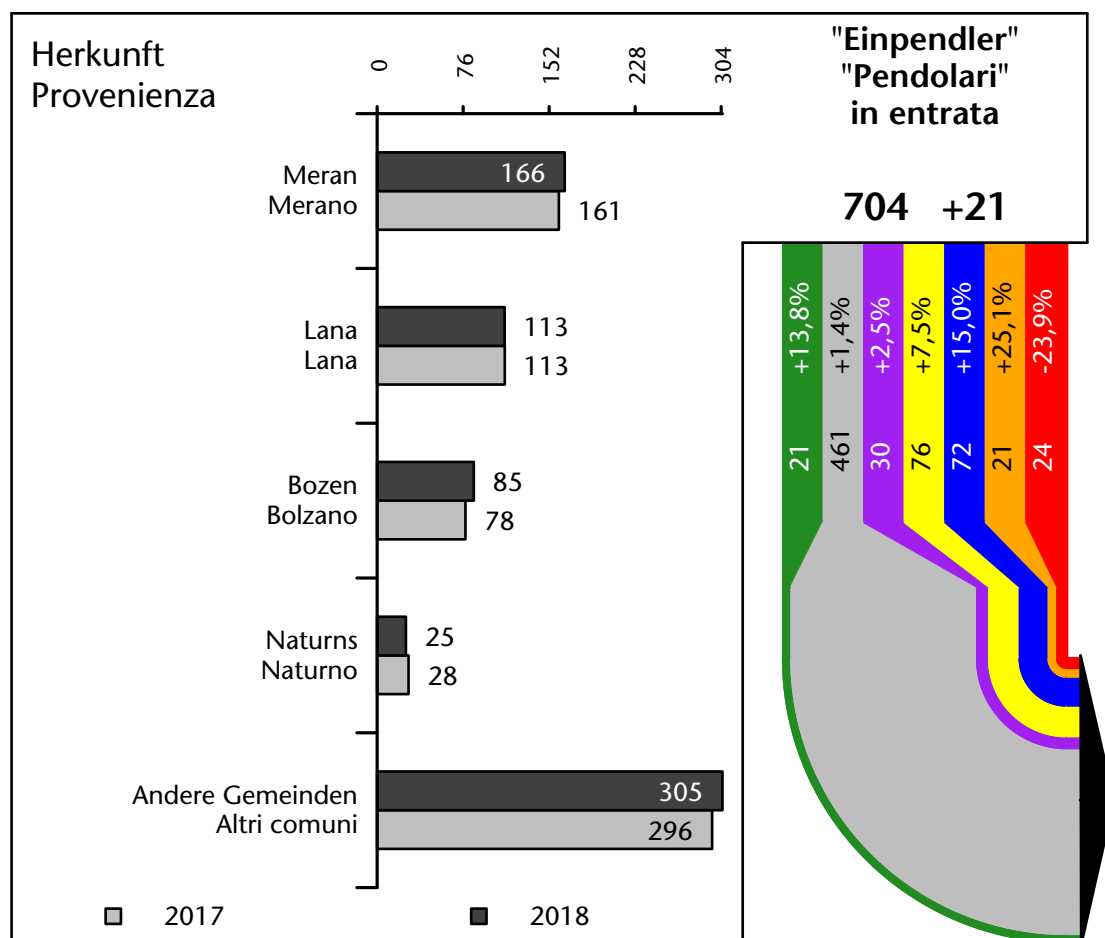

Arbeitsmarkt in der Gemeinde Burgstall - 2018

Mercato del lavoro nel comune di Postal - 2018

mit Veränderungen zum Vorjahr - con variazioni rispetto all'anno precedente