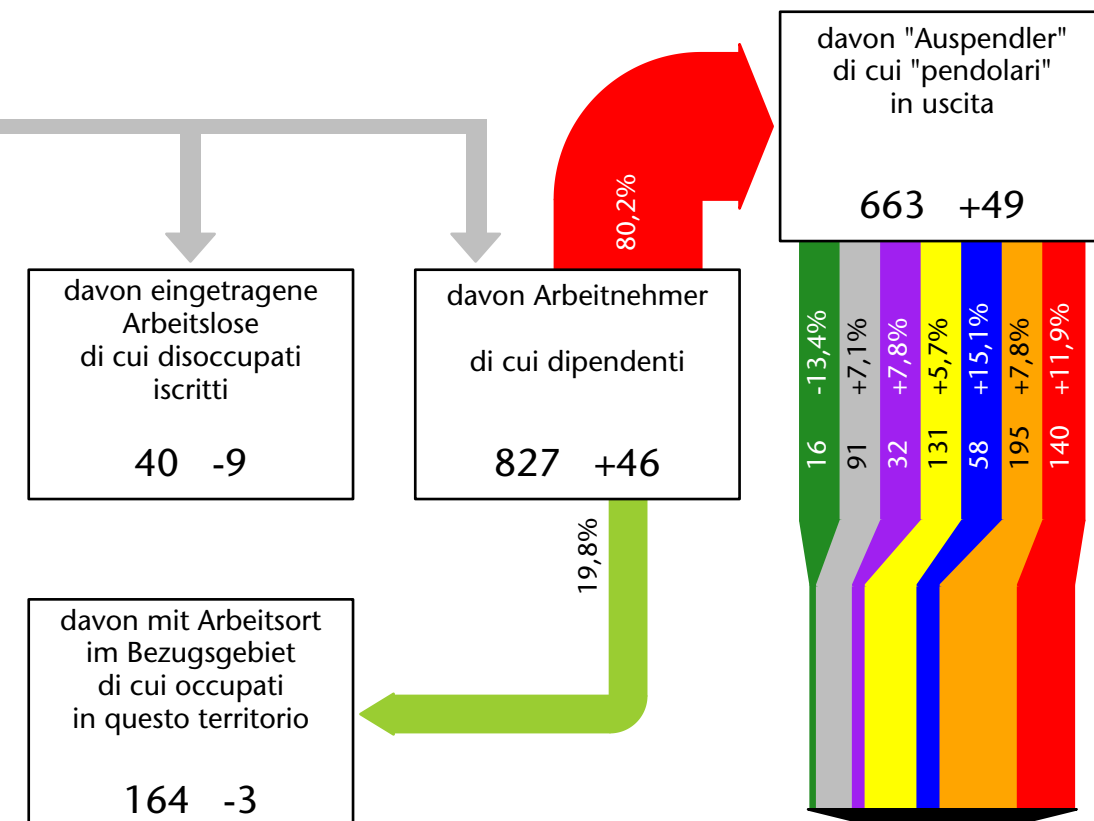

Arbeitnehmer u. eingetragene Arbeitslose mit Wohnort im Bezugsgebiet
Dipendenti e disoccupati iscritti domiciliati nel territorio di riferimento

867 +4,5%