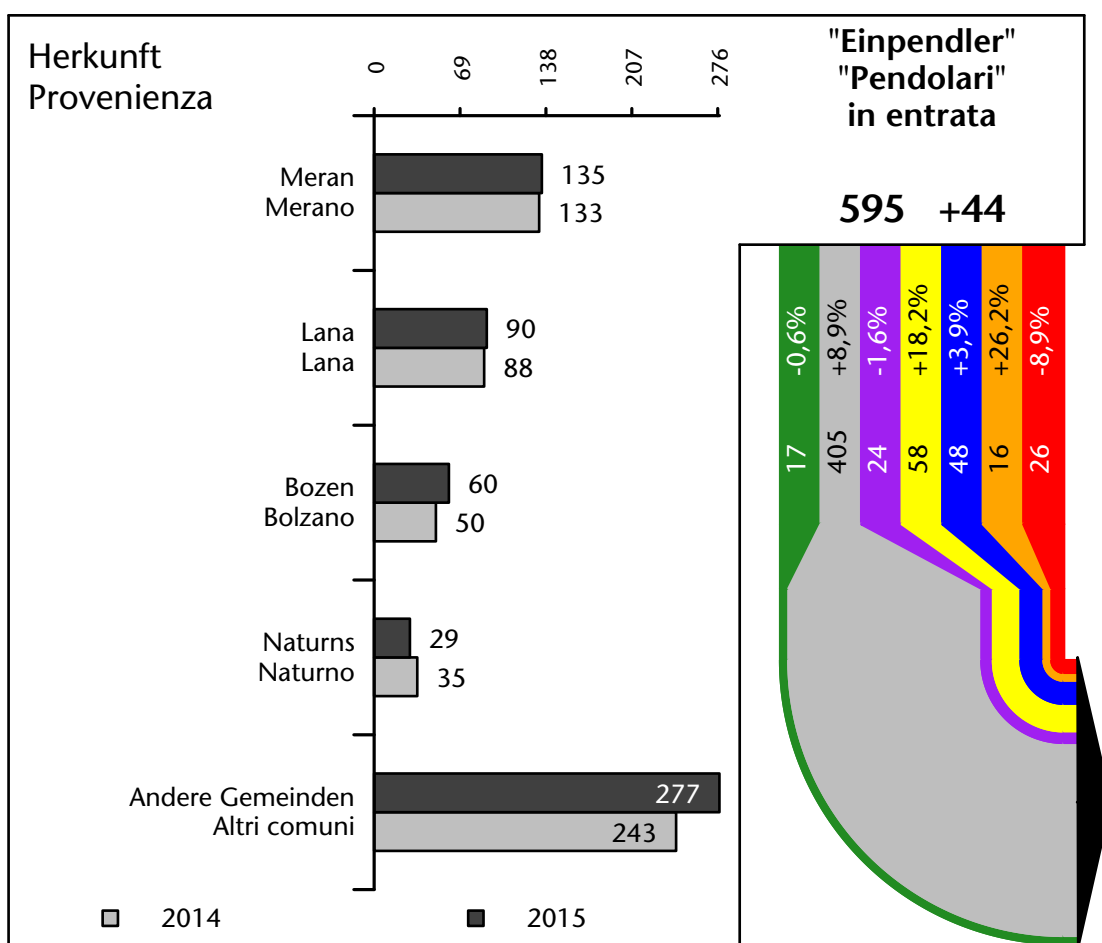

Arbeitsmarkt in der Gemeinde Burgstall - 2015 Mercato del lavoro nel comune di Postal - 2015

mit Veränderungen zum Vorjahr - con variazioni rispetto all'anno precedente