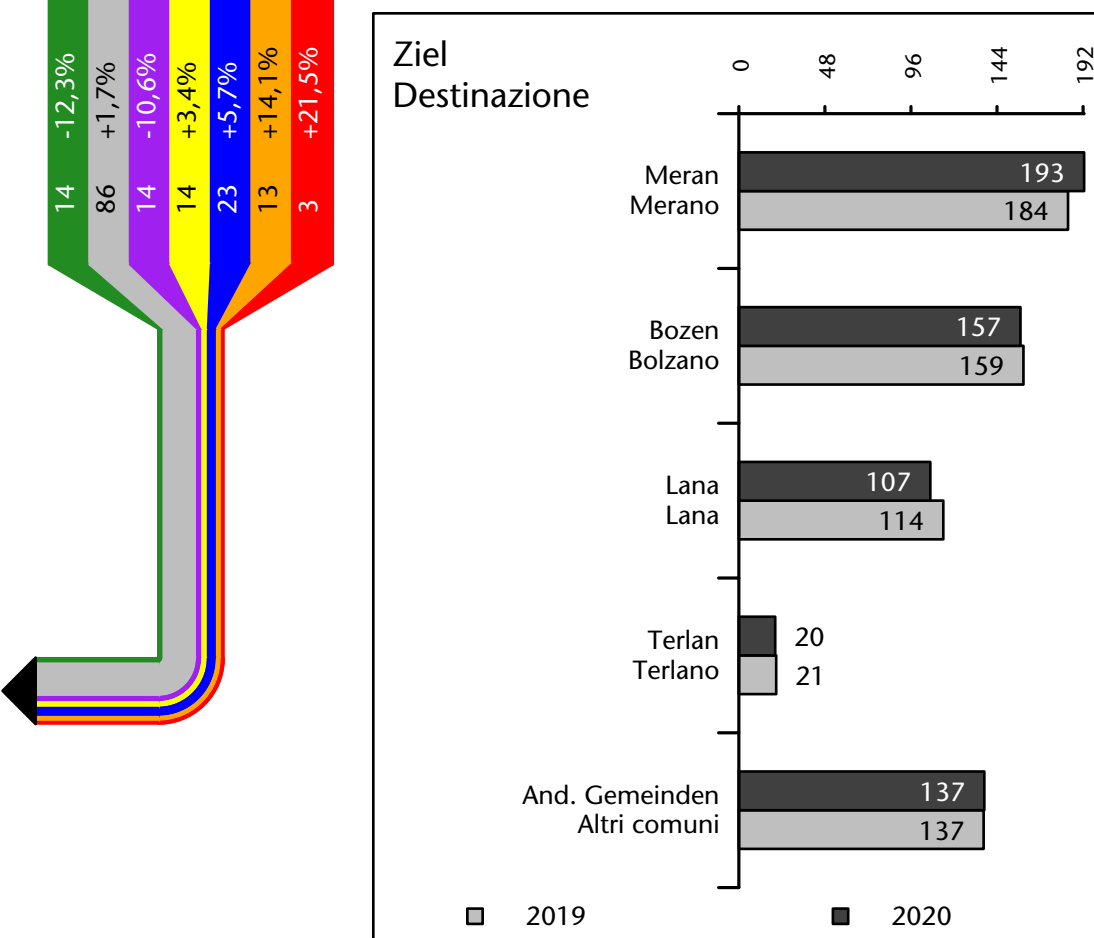

Arbeitsmarkt in der Gemeinde Burgstall - 2020

Mercato del lavoro nel comune di Postal - 2020

mit Veränderungen zum Vorjahr - con variazioni rispetto all'anno precedente