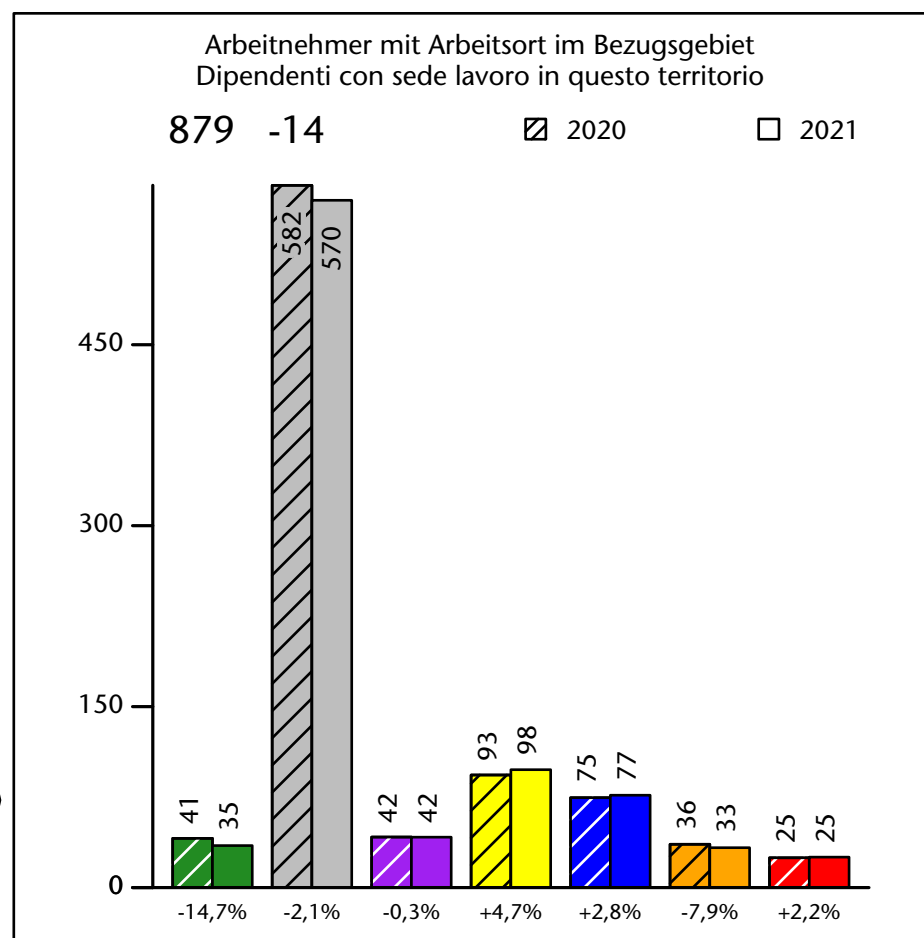

Arbeitnehmer u. eingetragene Arbeitslose mit Wohnort im Bezugsgebiet
Dipendenti e disoccupati iscritti domiciliati nel territorio di riferimento

867 +4,5%