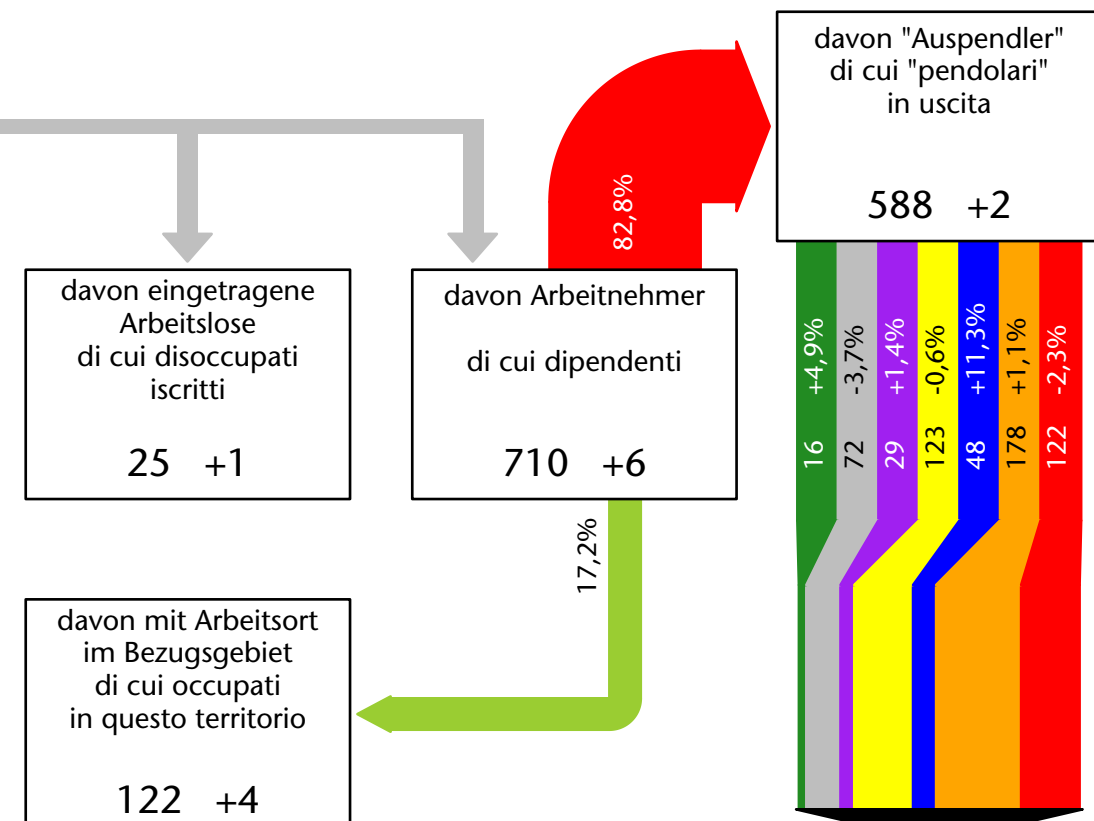

Arbeitsmarkt in der Gemeinde Burgstall - 2015 Mercato del lavoro nel comune di Postal - 2015

mit Veränderungen zum Vorjahr - con variazioni rispetto all'anno precedente