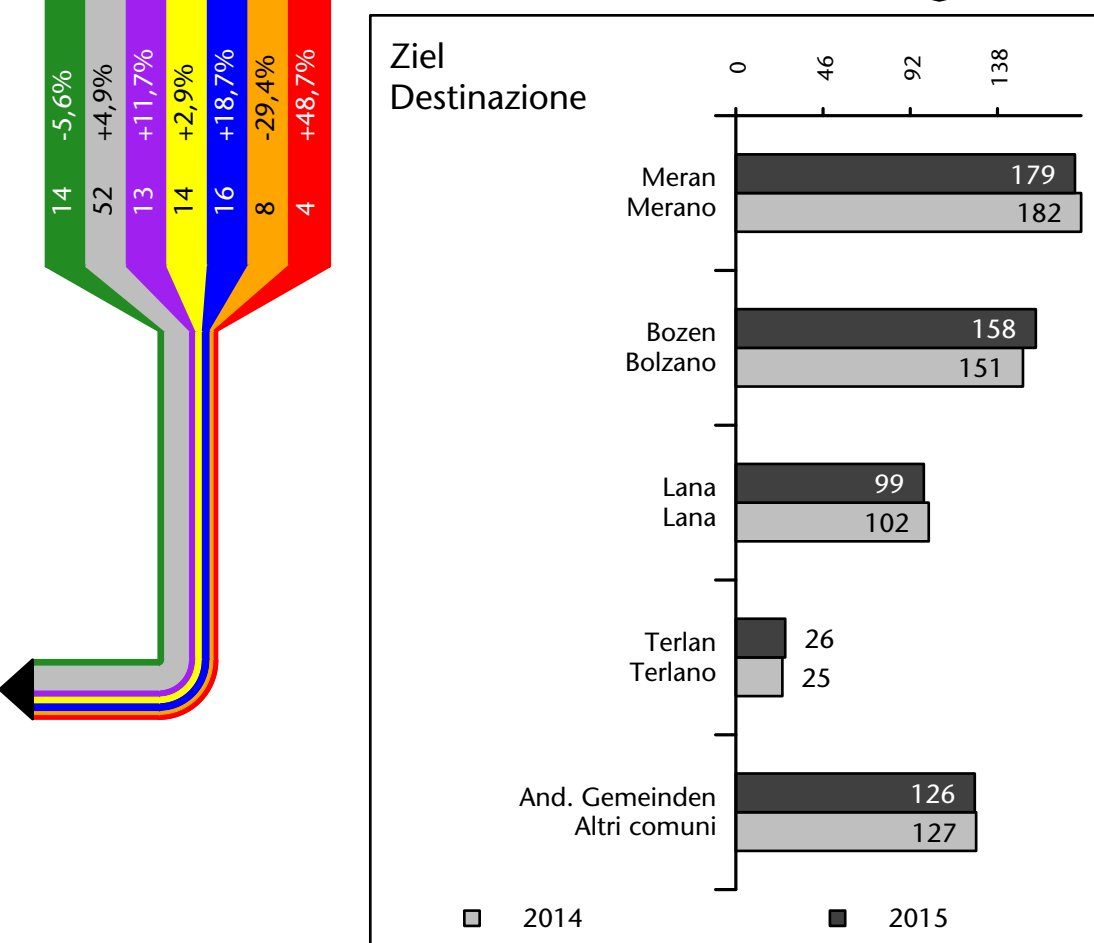

Arbeitsmarkt in der Gemeinde Burgstall - 2015 Mercato del lavoro nel comune di Postal - 2015

mit Veränderungen zum Vorjahr - con variazioni rispetto all'anno precedente