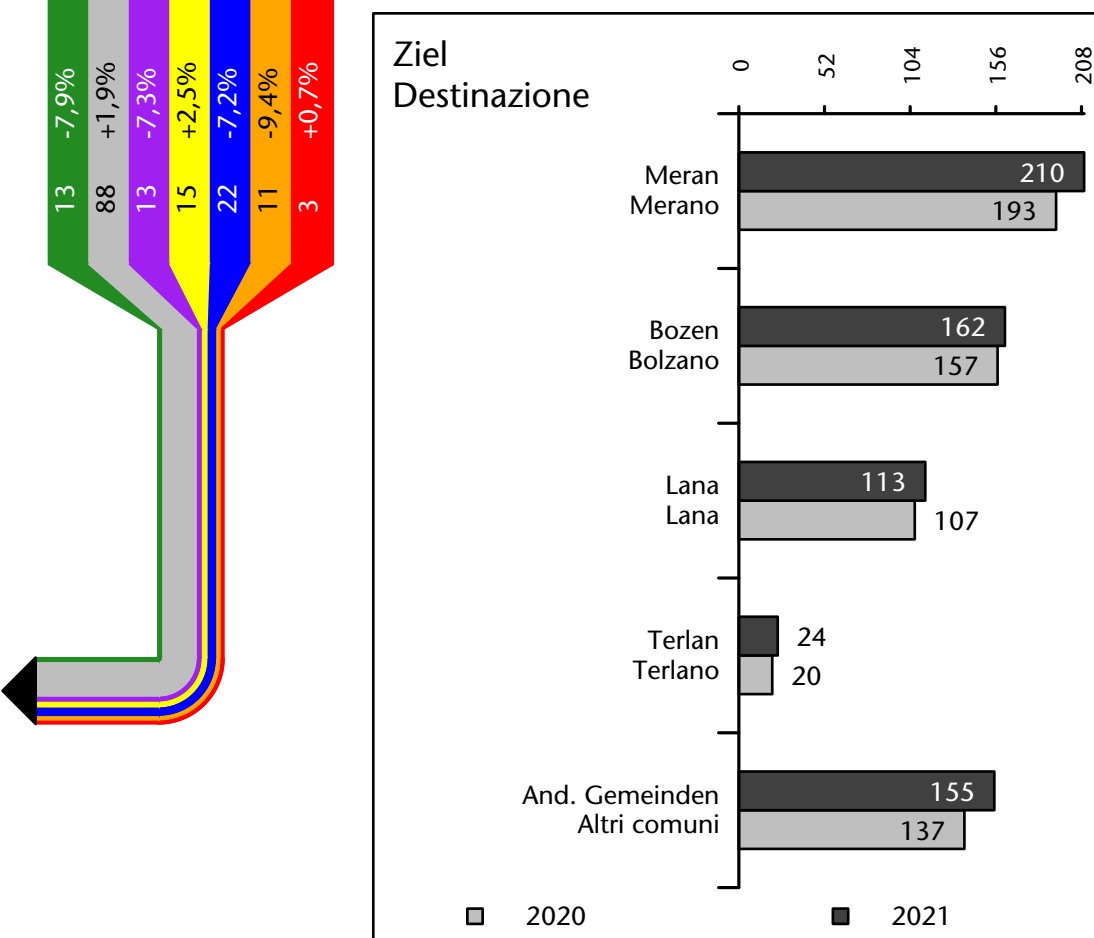

Arbeitnehmer u. eingetragene Arbeitslose mit Wohnort im Bezugsgebiet
Dipendenti e disoccupati iscritti domiciliati nel territorio di riferimento

867 +4,5%