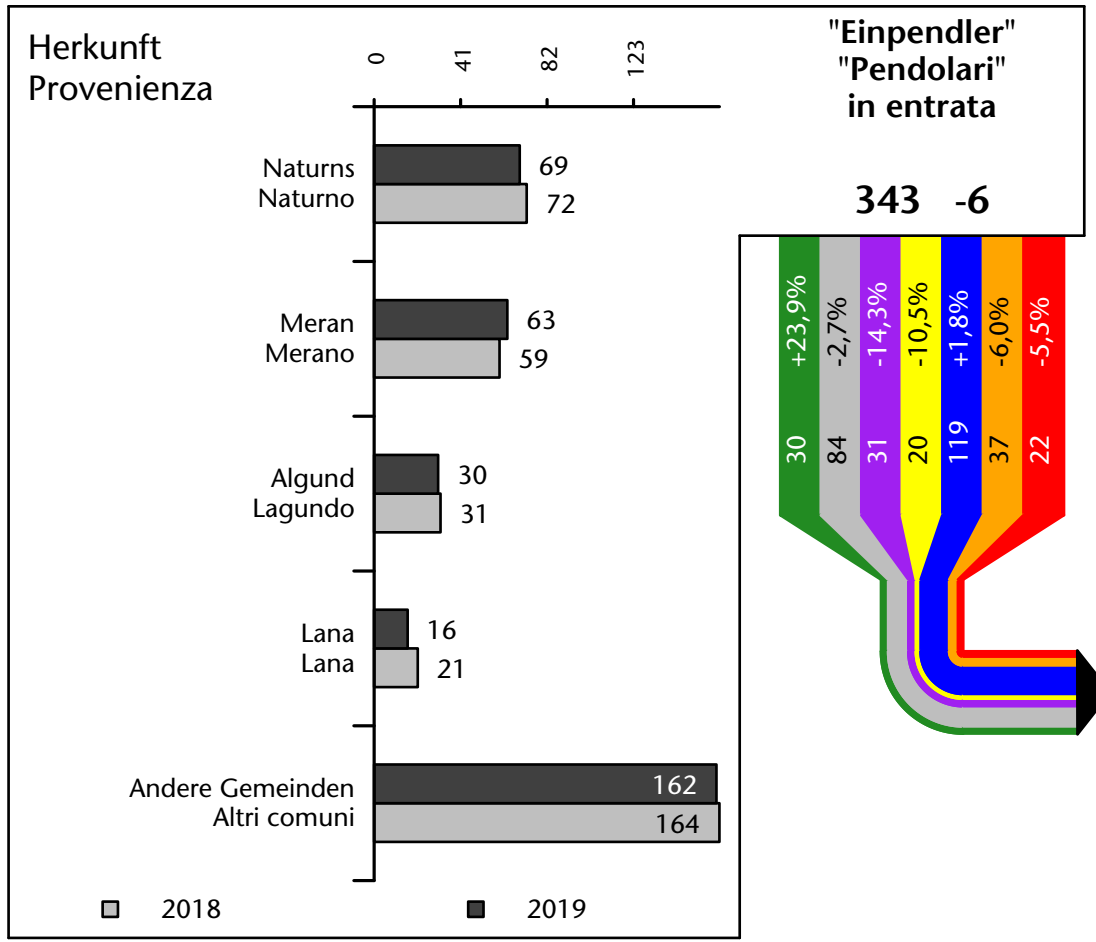

Arbeitnehmer u. eingetragene Arbeitslose mit Wohnort im Bezugsgebiet
Dipendenti e disoccupati iscritti domiciliati nel territorio di riferimento

1.607 +2,2%