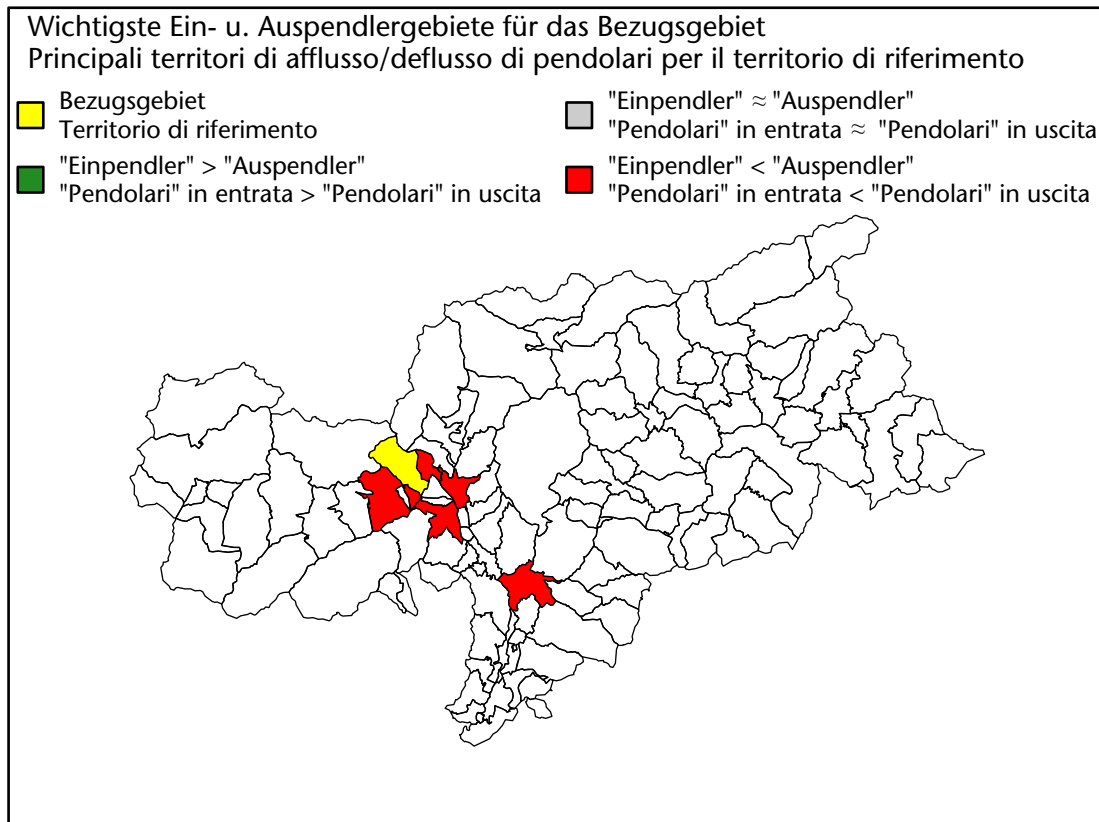

Arbeitsmarkt in der Gemeinde Partschins - 2023

Mercato del lavoro nel comune di Parcines - 2023

mit Veränderungen zum Vorjahr - con variazioni rispetto all'anno precedente

Arbeitsmarkt in der Gemeinde Partschins - 2022

Mercato del lavoro nel comune di Parcines - 2022

mit Veränderungen zum Vorjahr - con variazioni rispetto all'anno precedente

Arbeitnehmer u. eingetragene Arbeitslose mit Wohnort im Bezugsgebiet
Dipendenti e disoccupati iscritti domiciliati nel territorio di riferimento