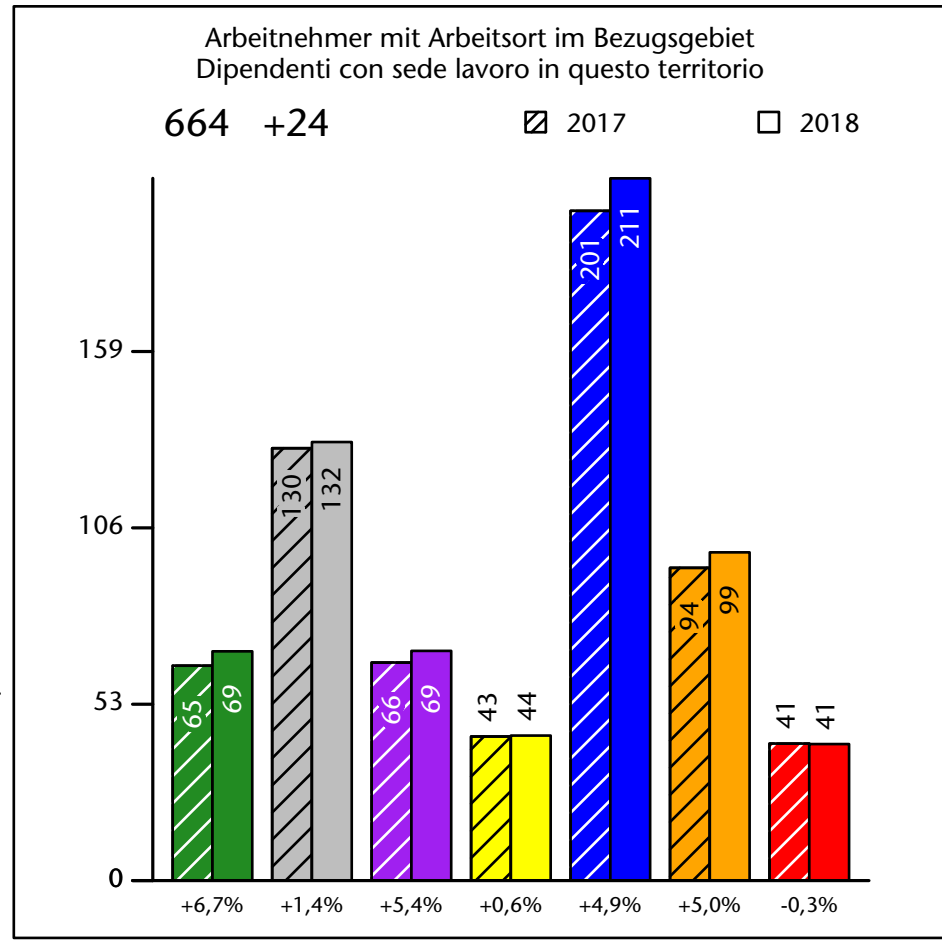

Arbeitnehmer u. eingetragene Arbeitslose mit Wohnort im Bezugsgebiet
Dipendenti e disoccupati iscritti domiciliati nel territorio di riferimento

1.573 +1,9%