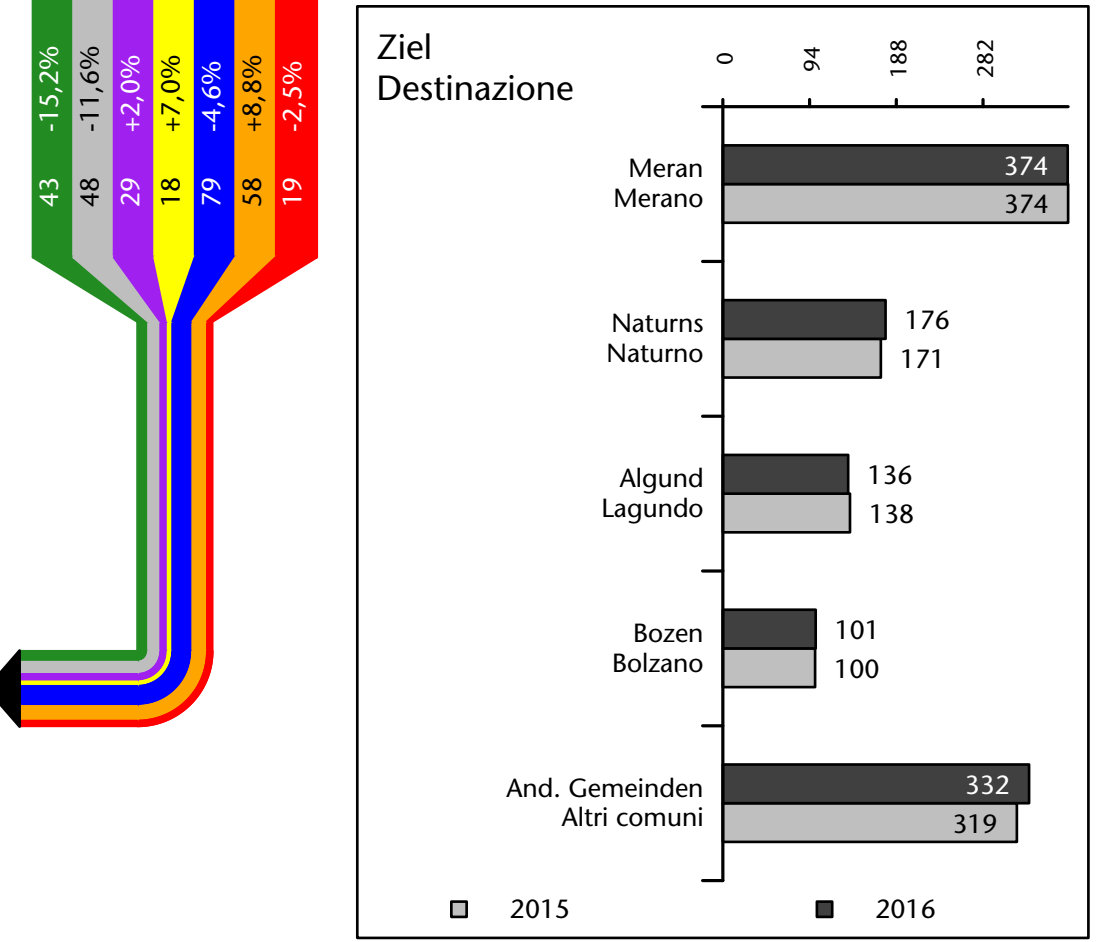

Arbeitnehmer u. eingetragene Arbeitslose mit Wohnort im Bezugsgebiet
Dipendenti e disoccupati iscritti domiciliati nel territorio di riferimento

1.487 +0,5%