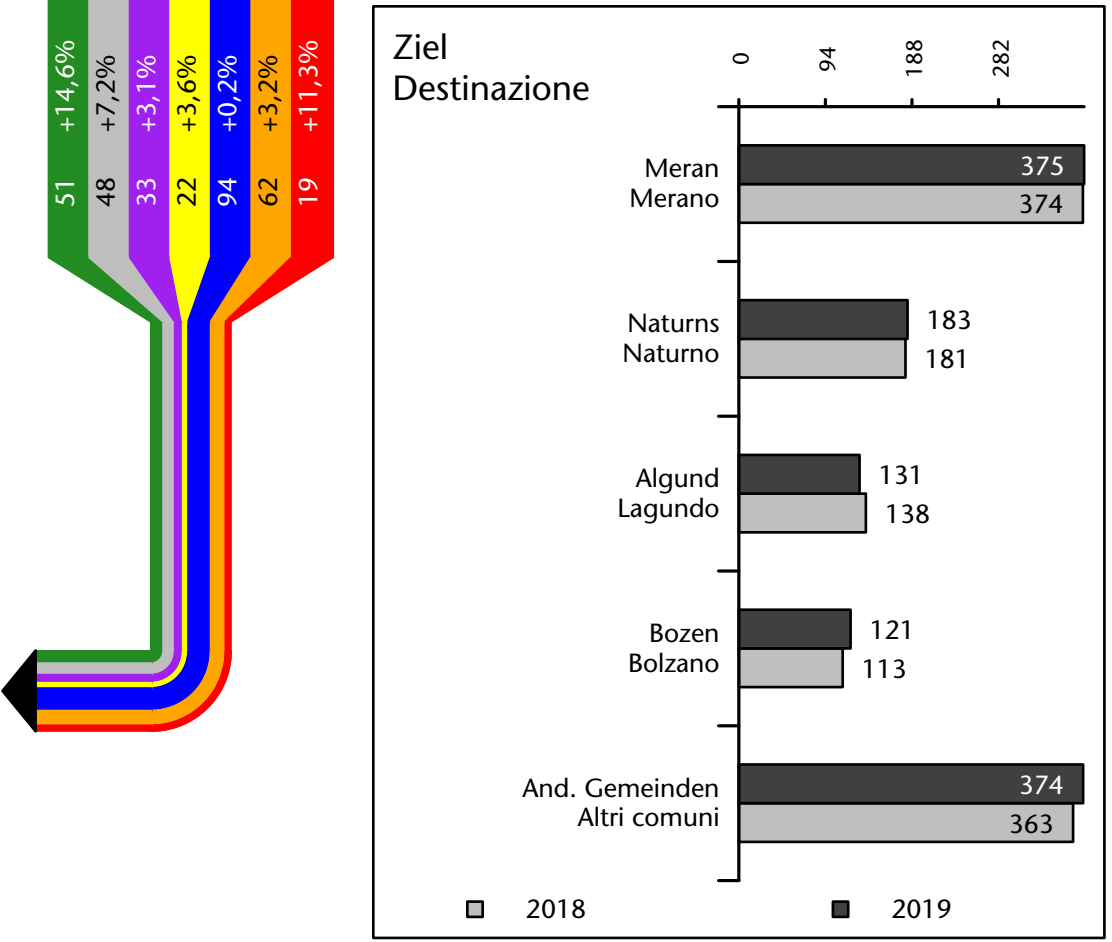

Arbeitnehmer u. eingetragene Arbeitslose mit Wohnort im Bezugsgebiet
Dipendenti e disoccupati iscritti domiciliati nel territorio di riferimento

1.607 +2,2%