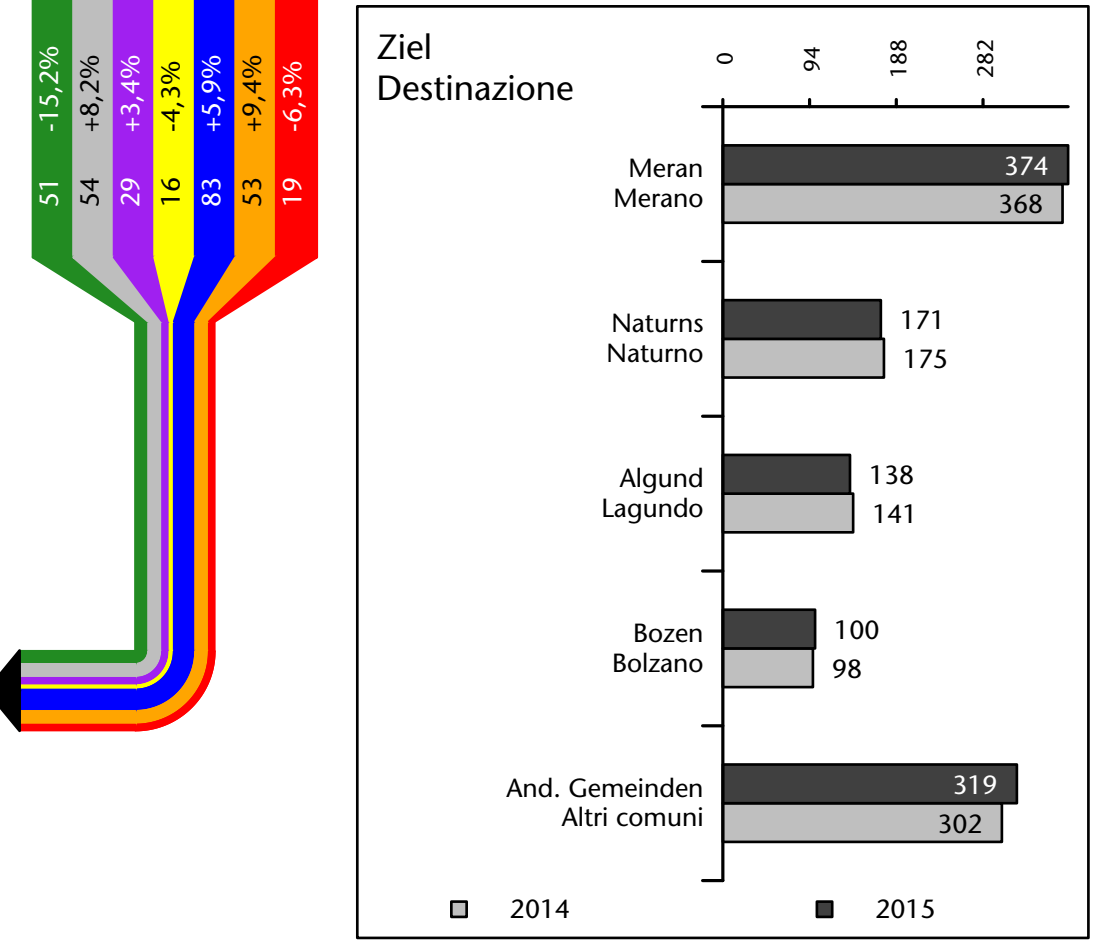

Arbeitnehmer u. eingetragene Arbeitslose mit Wohnort im Bezugsgebiet
Dipendenti e disoccupati iscritti domiciliati nel territorio di riferimento

1.480 +1,2%