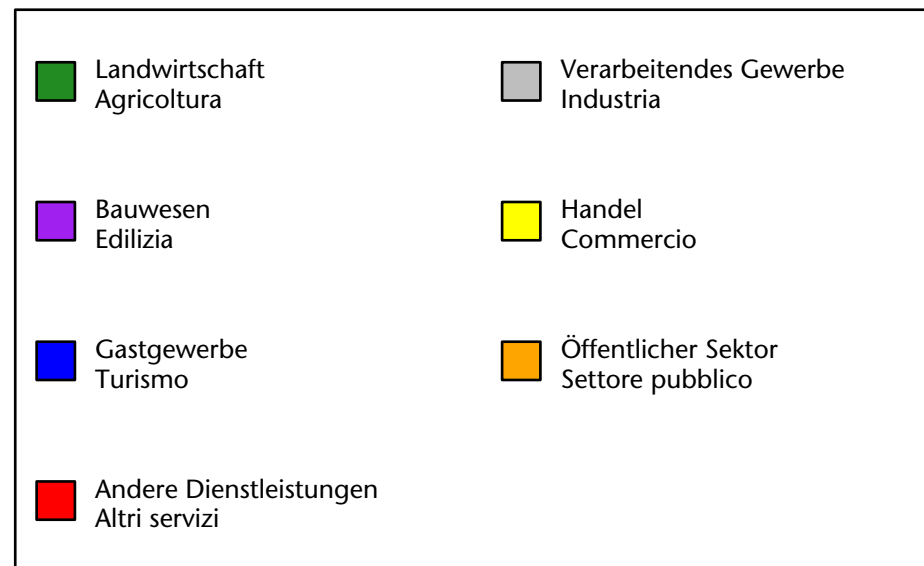

Arbeitnehmer u. eingetragene Arbeitslose mit Wohnort im Bezugsgebiet
Dipendenti e disoccupati iscritti domiciliati nel territorio di riferimento

1.654 +2,0%