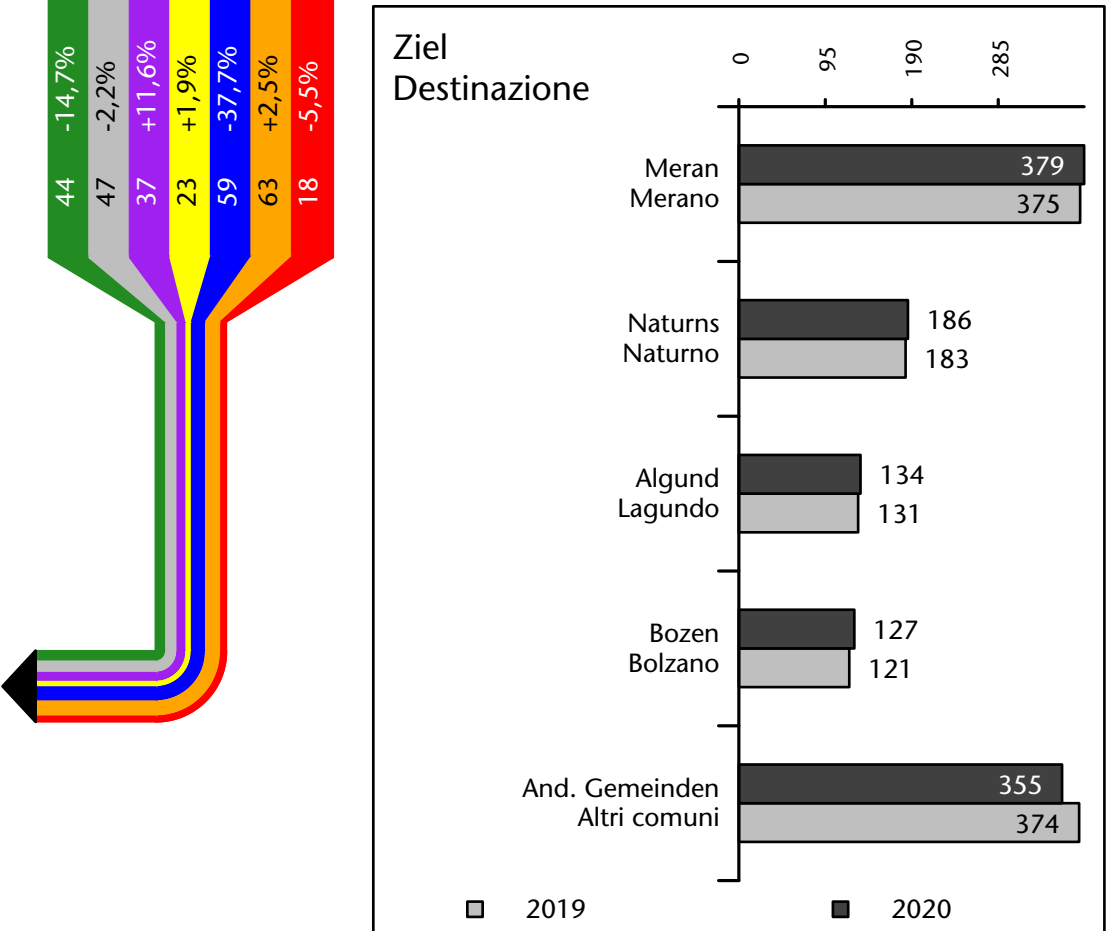

Arbeitsmarkt in der Gemeinde Partschins - 2020

Mercato del lavoro nel comune di Parcines - 2020

mit Veränderungen zum Vorjahr - con variazioni rispetto all'anno precedente