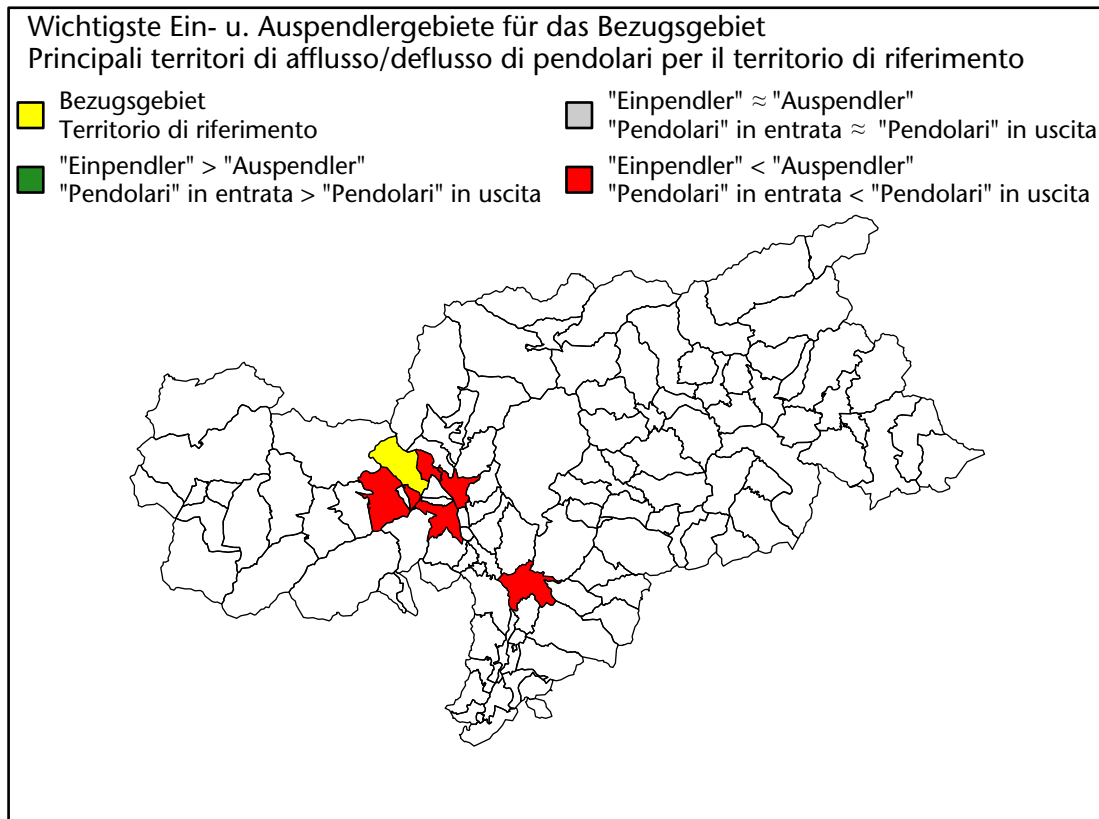

Arbeitsmarkt in der Gemeinde Partschins - 2014

Mercato del lavoro nel comune di Parcines - 2014

mit Veränderungen zum Vorjahr - con variazioni rispetto all'anno precedente