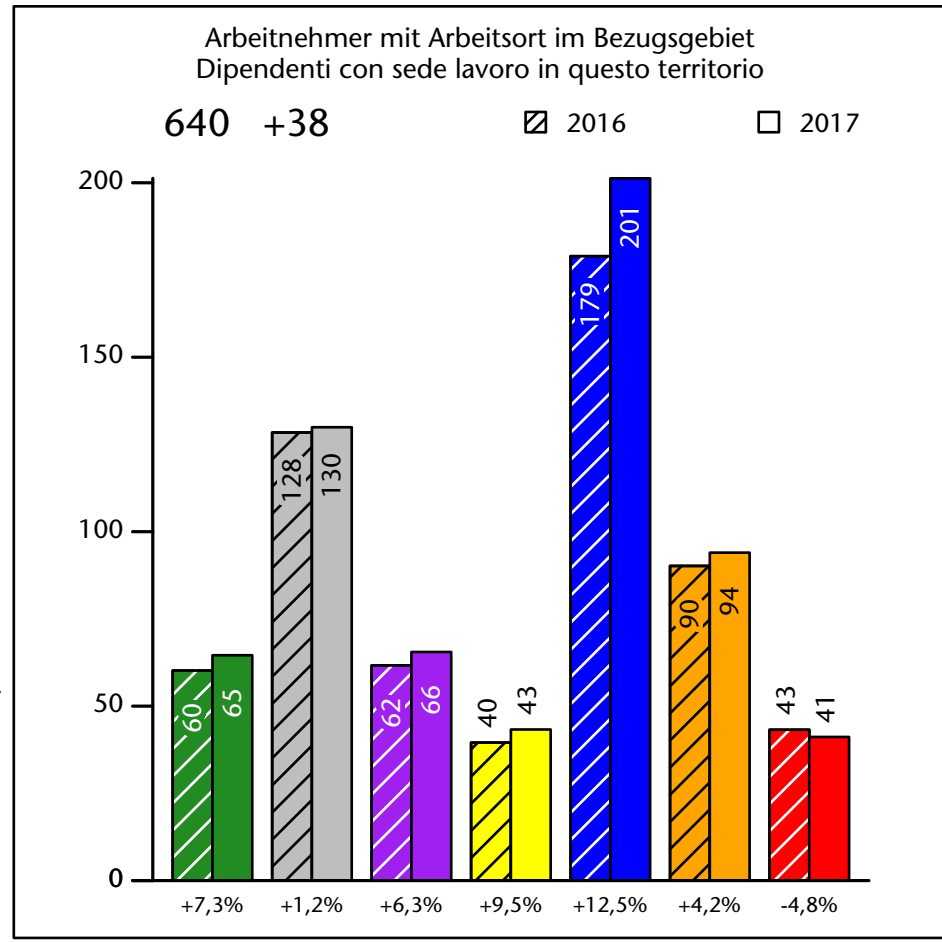

Arbeitnehmer u. eingetragene Arbeitslose mit Wohnort im Bezugsgebiet
Dipendenti e disoccupati iscritti domiciliati nel territorio di riferimento

1.545 +3,8%