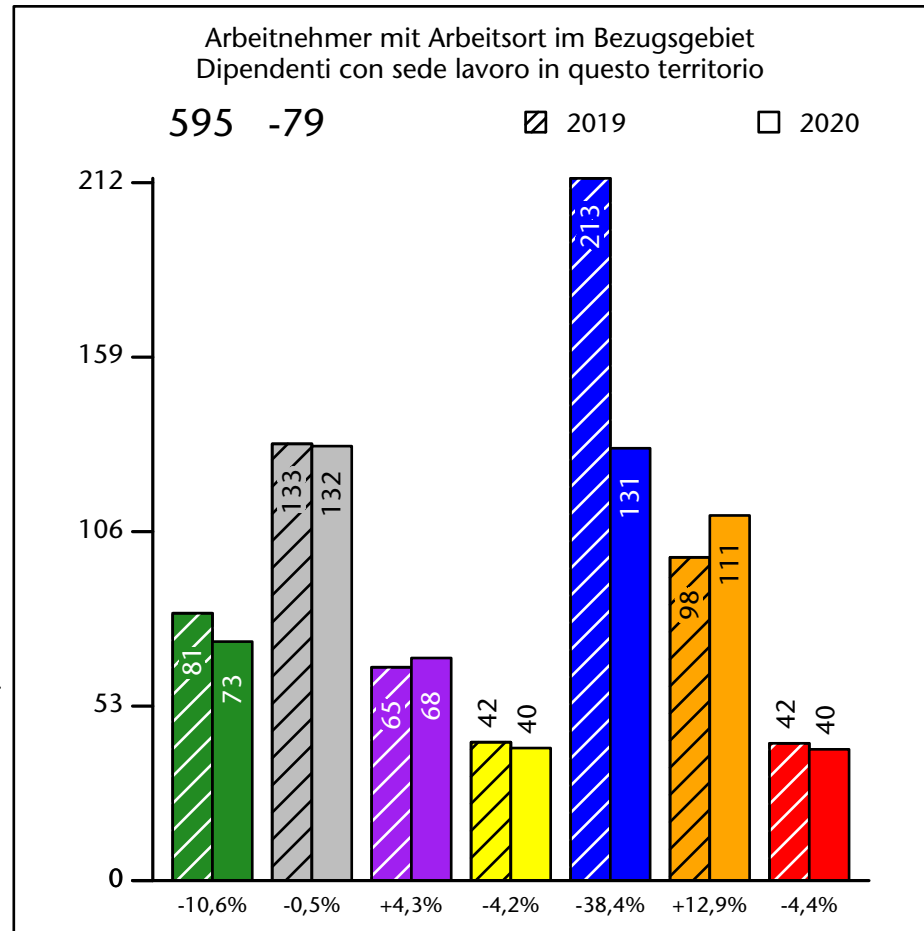

Arbeitsmarkt in der Gemeinde Partschins - 2020

Mercato del lavoro nel comune di Parcines - 2020

mit Veränderungen zum Vorjahr - con variazioni rispetto all'anno precedente