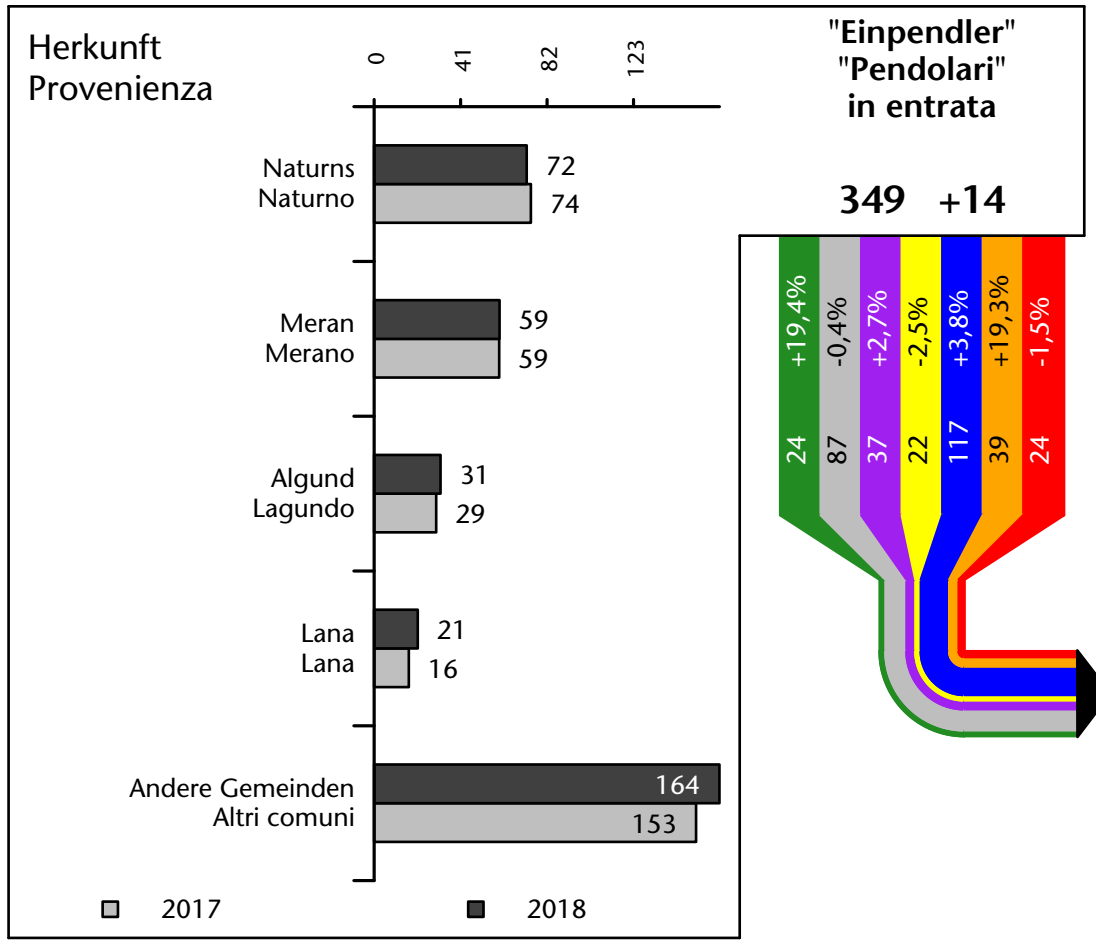

Arbeitnehmer u. eingetragene Arbeitslose mit Wohnort im Bezugsgebiet
Dipendenti e disoccupati iscritti domiciliati nel territorio di riferimento

1.573 +1,9%