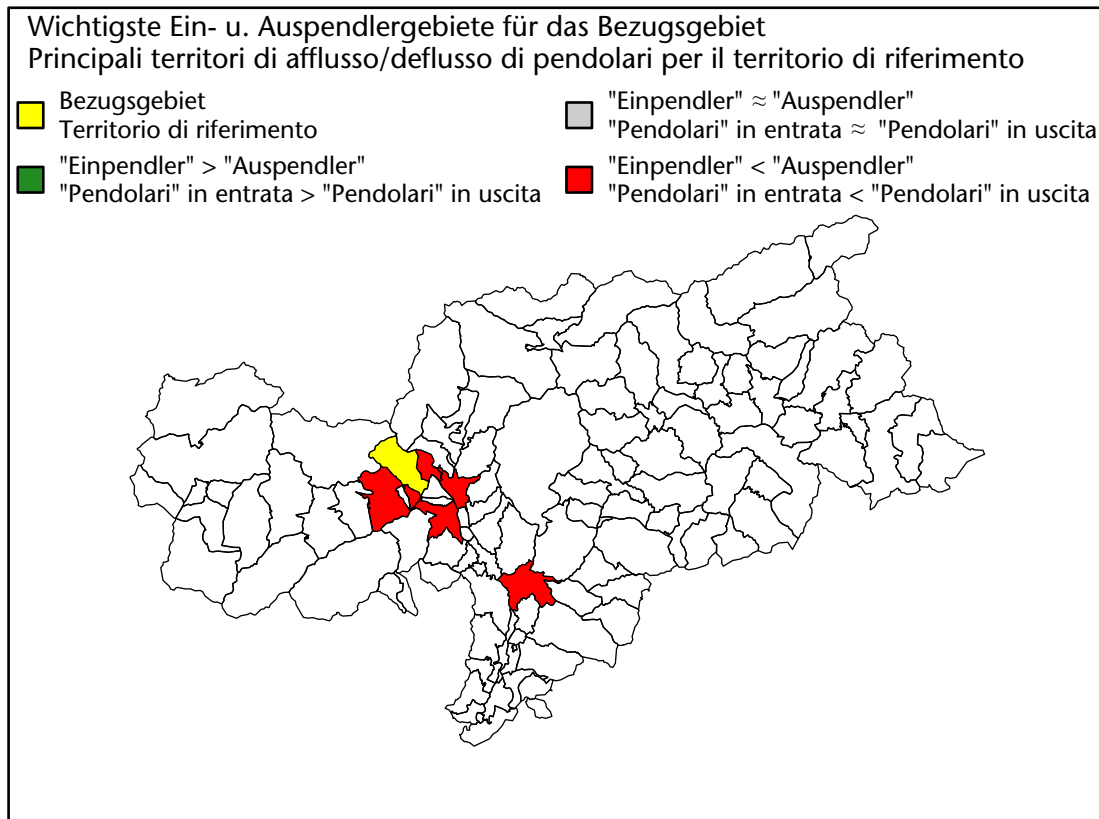

Arbeitsmarkt in der Gemeinde Partschins - 2018

Mercato del lavoro nel comune di Parcines - 2018

mit Veränderungen zum Vorjahr - con variazioni rispetto all'anno precedente