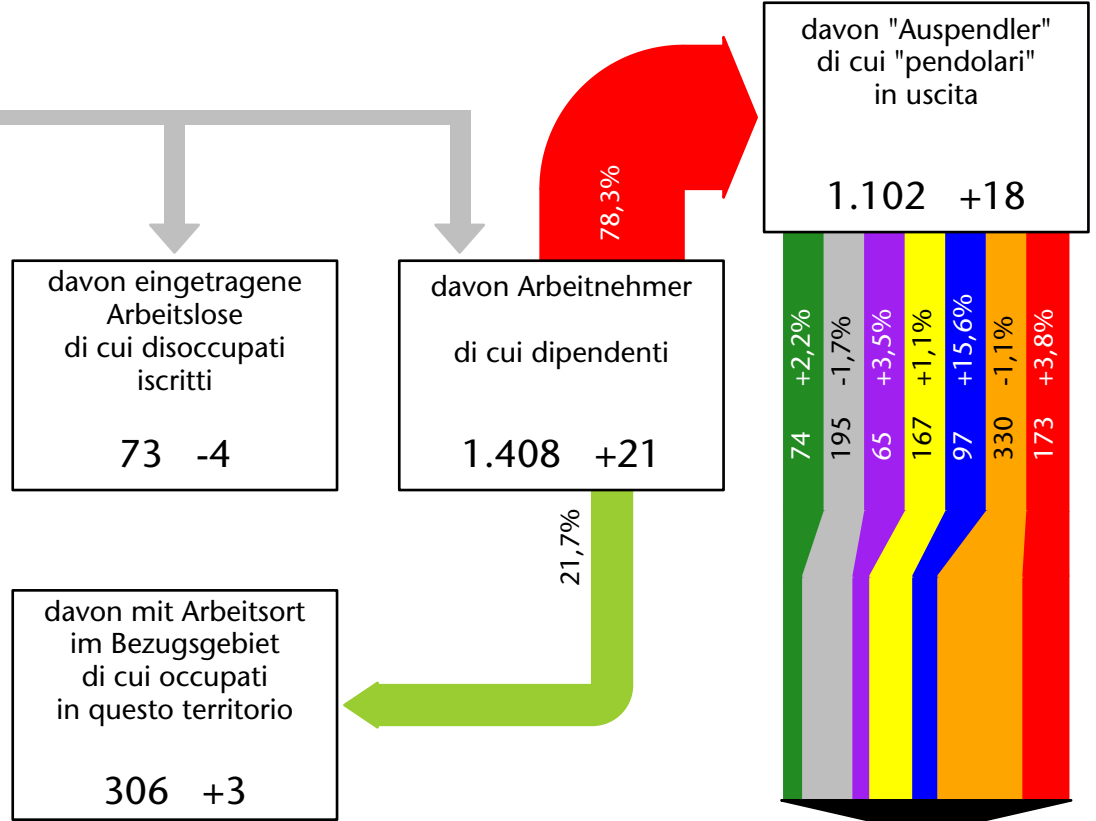

Arbeitnehmer u. eingetragene Arbeitslose mit Wohnort im Bezugsgebiet
Dipendenti e disoccupati iscritti domiciliati nel territorio di riferimento

1.480 +1,2%