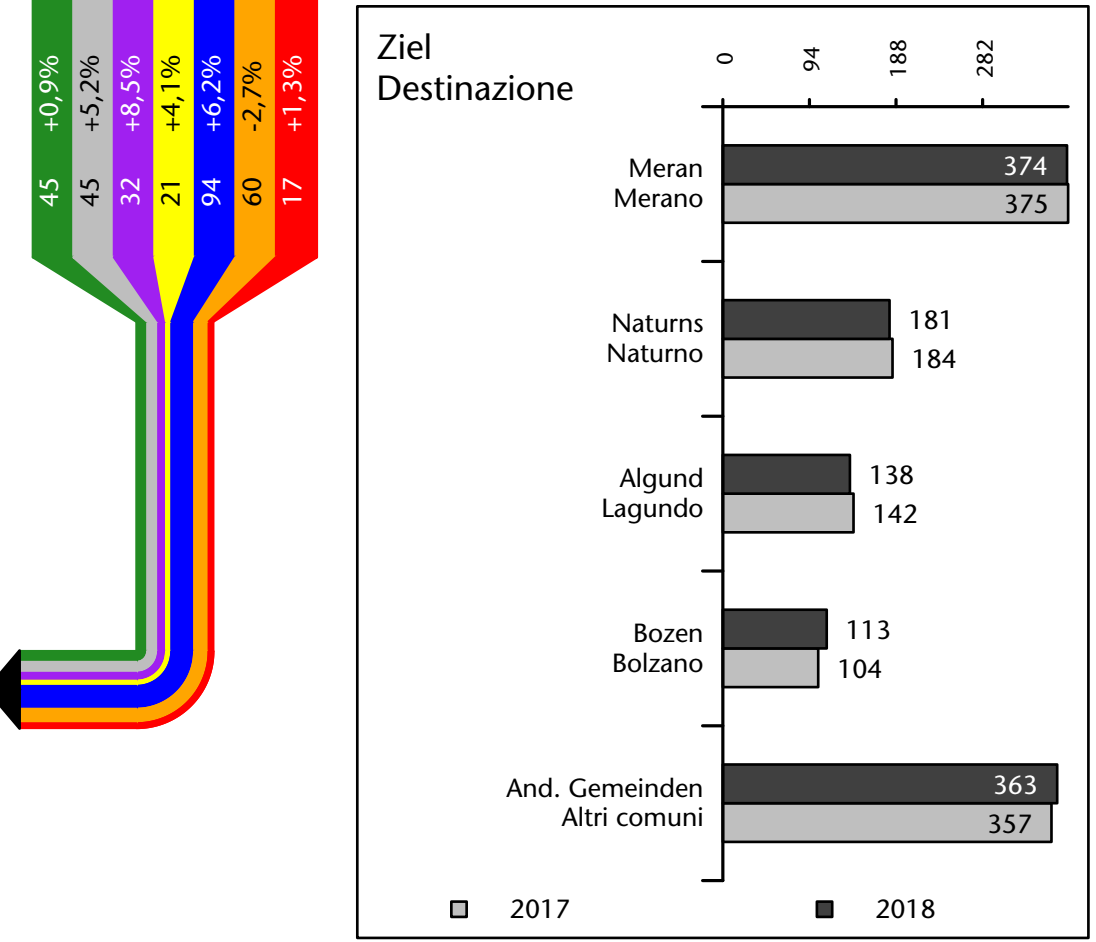

Arbeitnehmer u. eingetragene Arbeitslose mit Wohnort im Bezugsgebiet
Dipendenti e disoccupati iscritti domiciliati nel territorio di riferimento

1.573 +1,9%