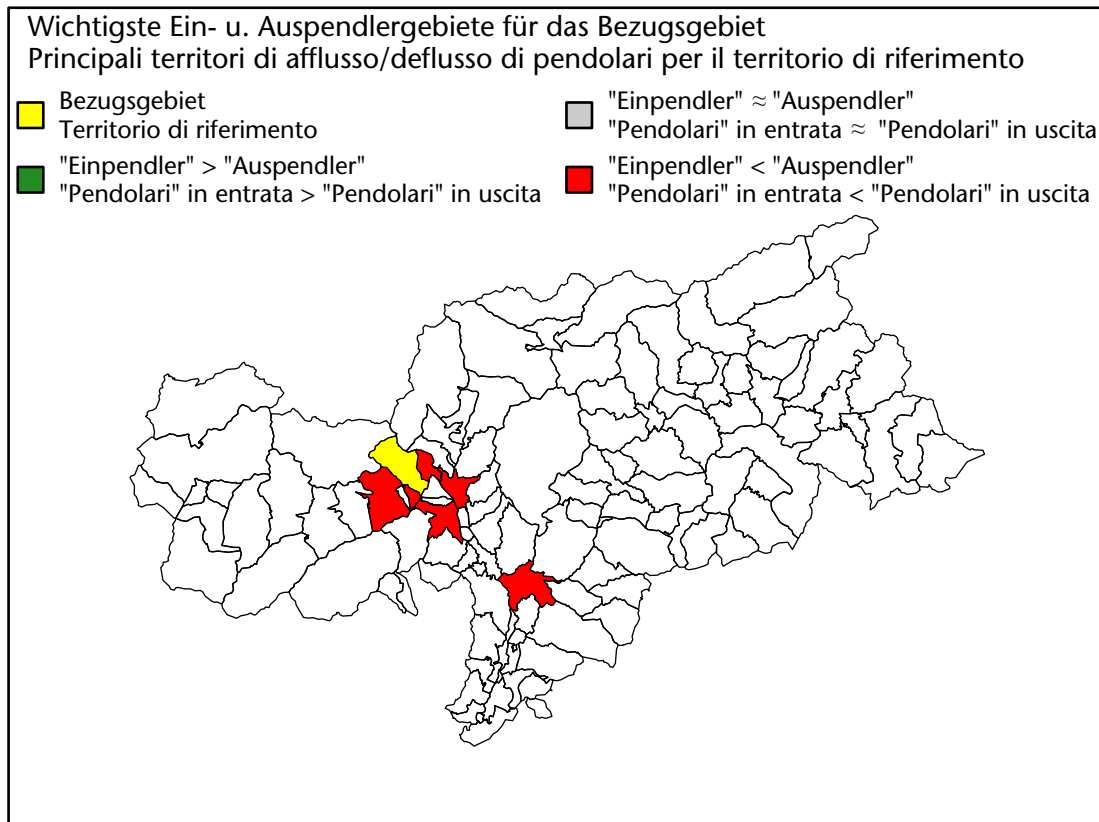

Mercato del lavoro nel comune di Parcines - 2019

mit Veränderungen zum Vorjahr - con variazioni rispetto all'anno precedente

Arbeitnehmer u. eingetragene Arbeitslose mit Wohnort im Bezugsgebiet
Dipendenti e disoccupati iscritti domiciliati nel territorio di riferimento