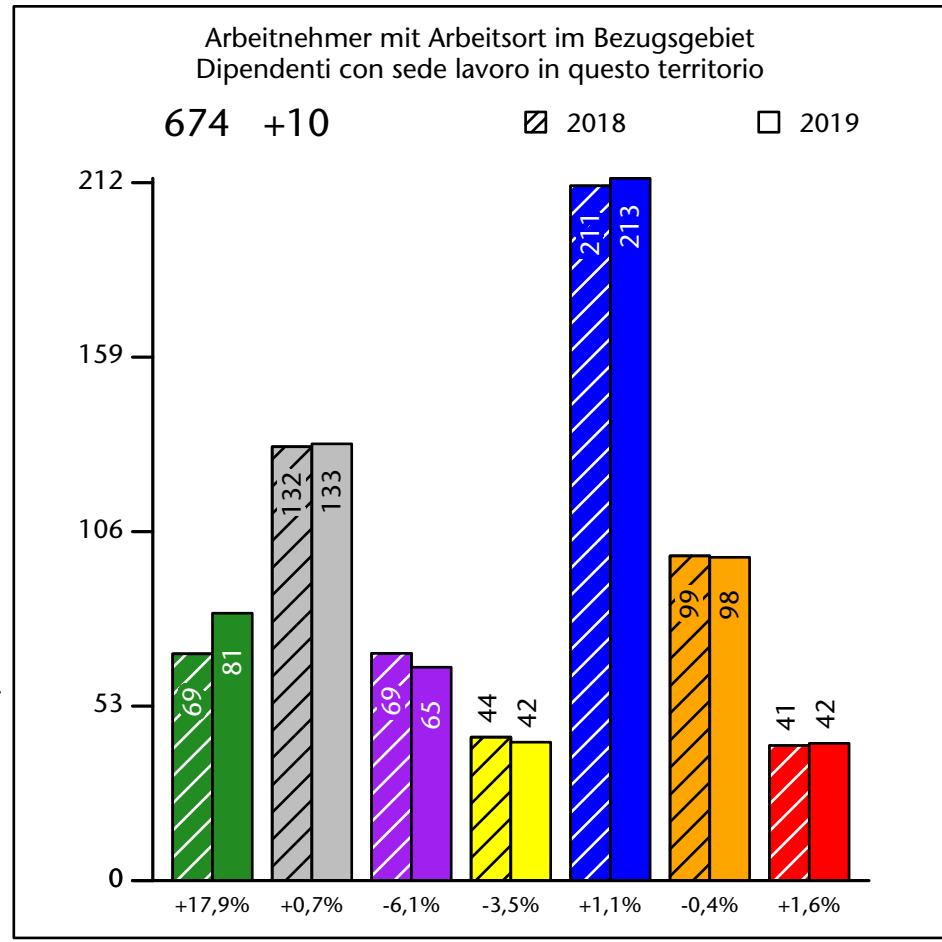

Arbeitnehmer u. eingetragene Arbeitslose mit Wohnort im Bezugsgebiet
Dipendenti e disoccupati iscritti domiciliati nel territorio di riferimento

1.607 +2,2%