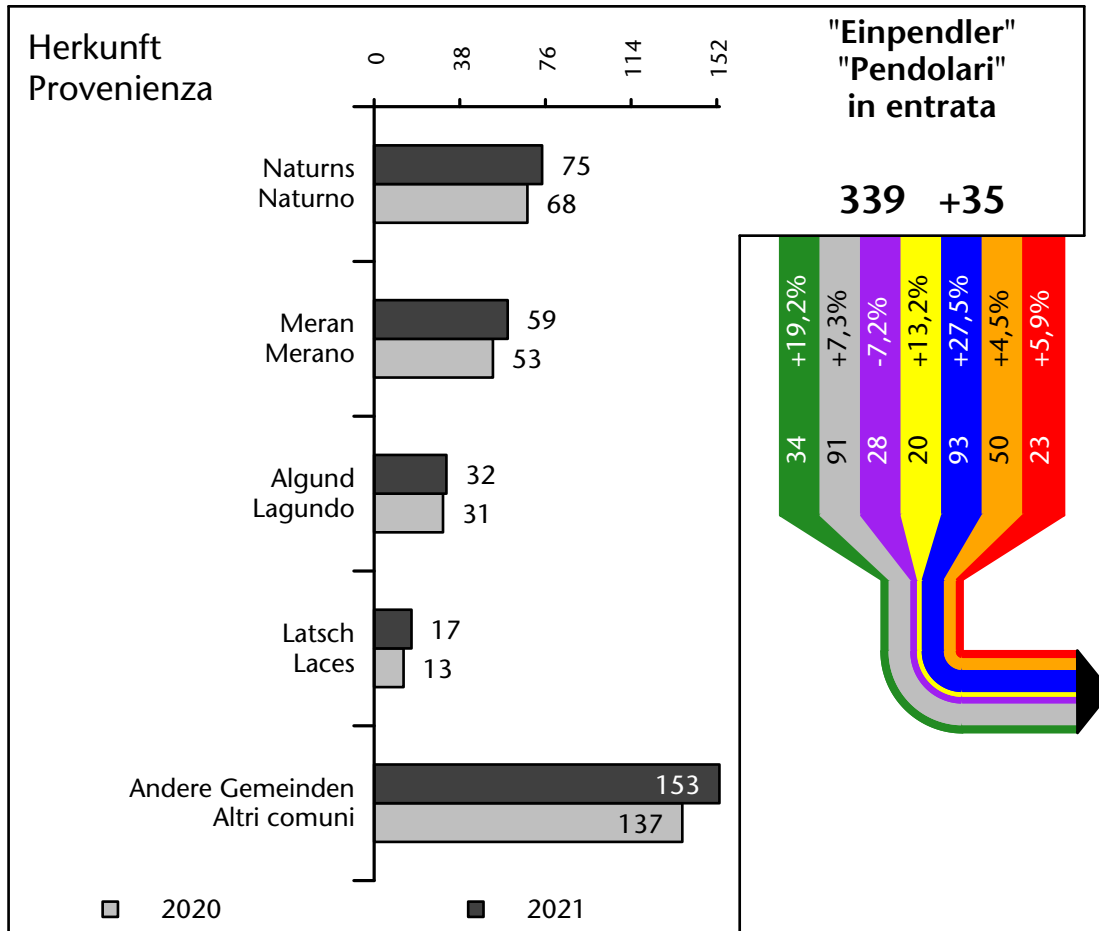

Arbeitnehmer u. eingetragene Arbeitslose mit Wohnort im Bezugsgebiet
Dipendenti e disoccupati iscritti domiciliati nel territorio di riferimento

1.654 +2,0%