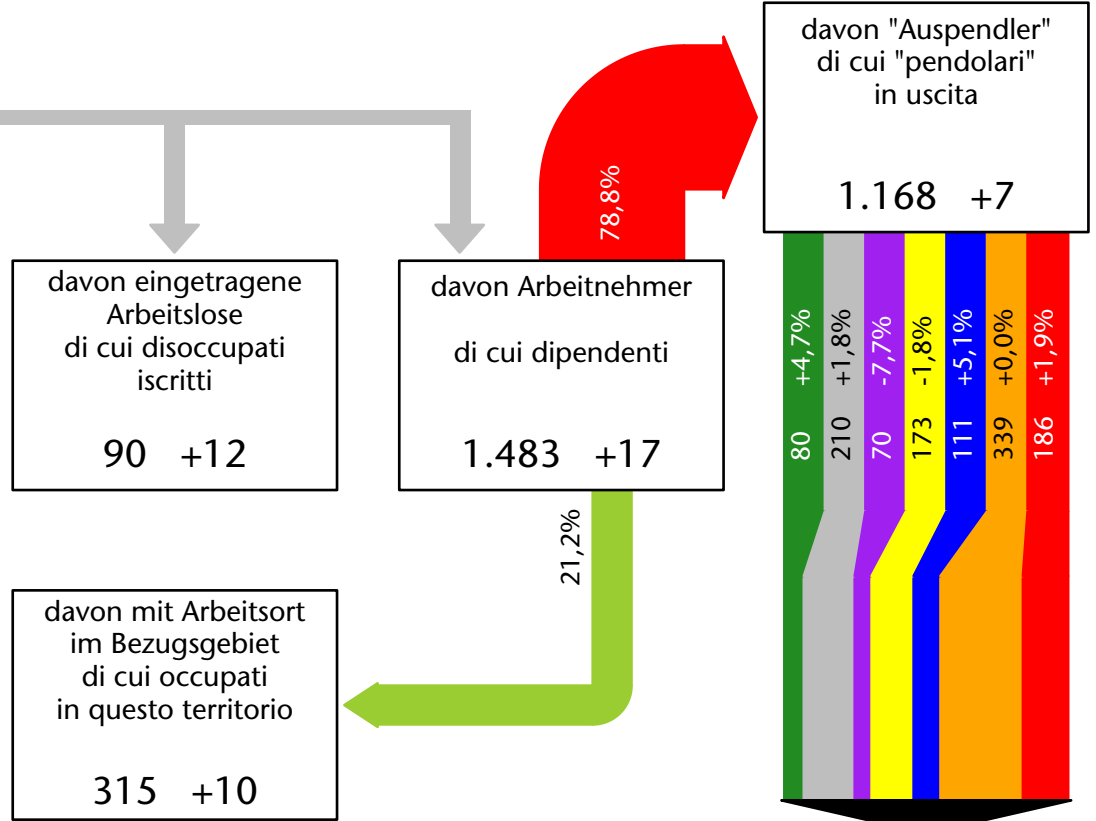

Arbeitnehmer u. eingetragene Arbeitslose mit Wohnort im Bezugsgebiet
Dipendenti e disoccupati iscritti domiciliati nel territorio di riferimento

1.573 +1,9%