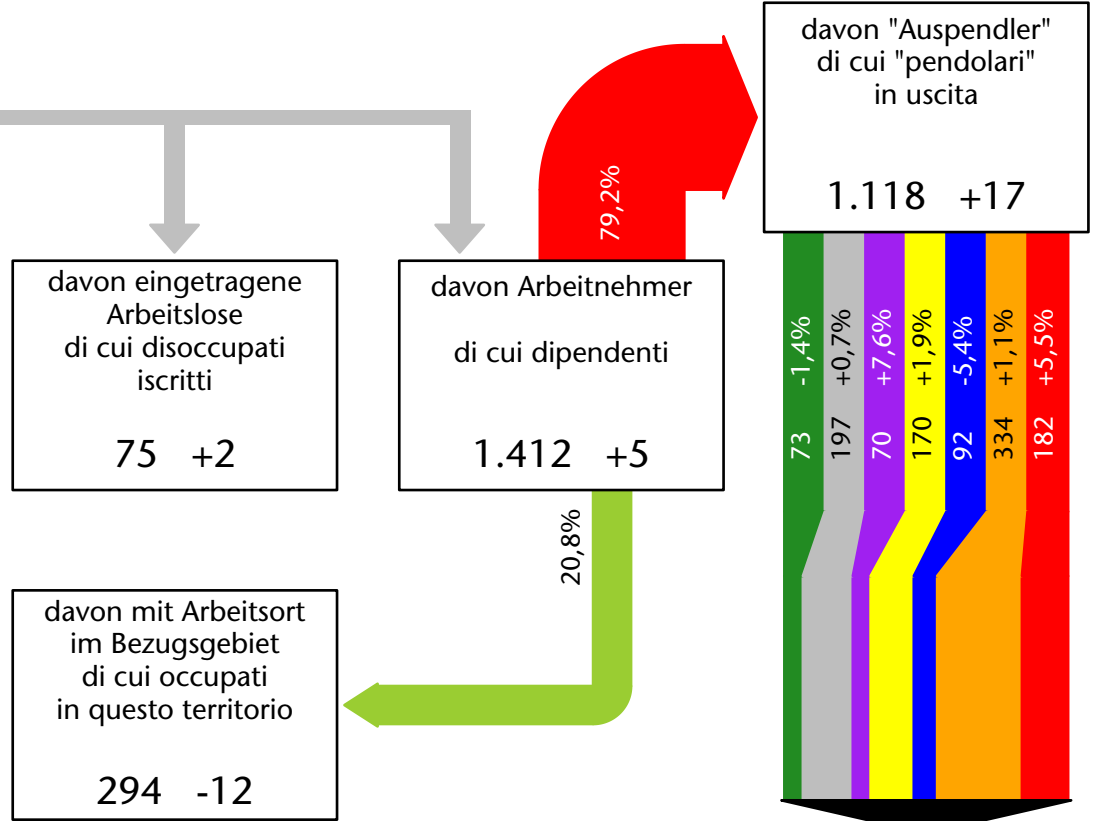

Arbeitnehmer u. eingetragene Arbeitslose mit Wohnort im Bezugsgebiet
Dipendenti e disoccupati iscritti domiciliati nel territorio di riferimento

1.487 +0,5%