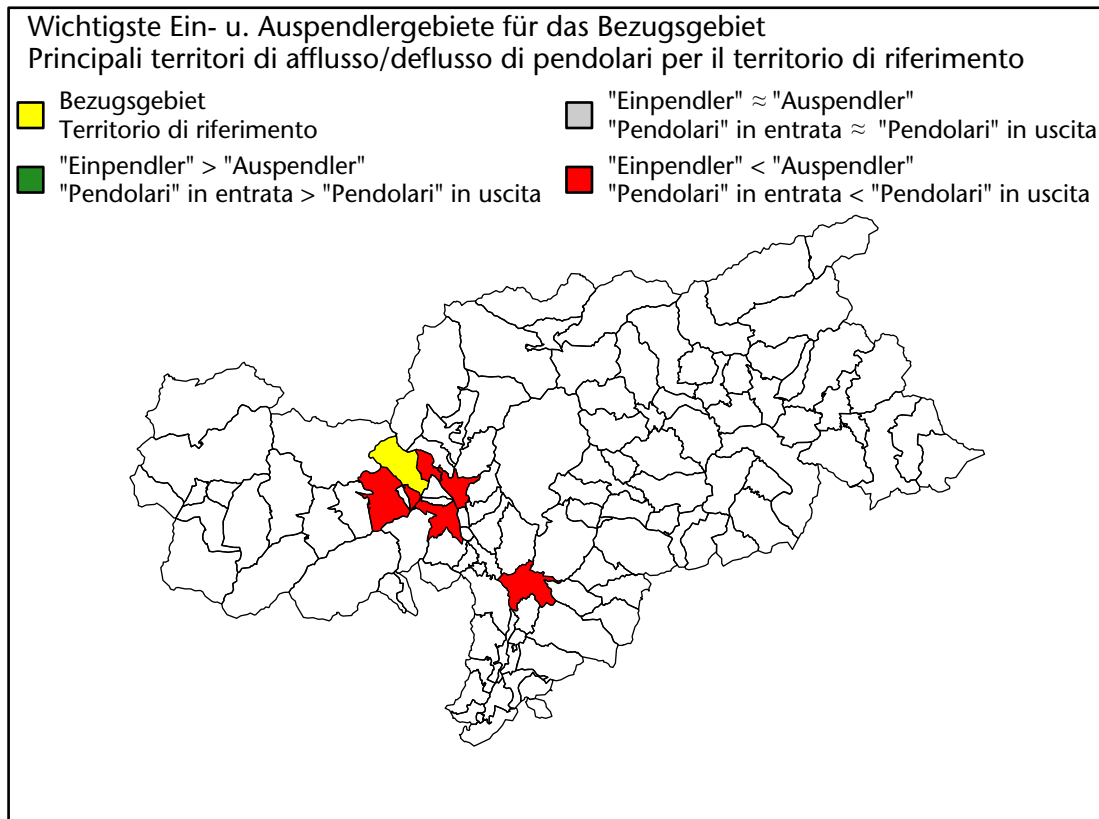

Arbeitsmarkt in der Gemeinde Partschins - 2023

Mercato del lavoro nel comune di Parcines - 2023

mit Veränderungen zum Vorjahr - con variazioni rispetto all'anno precedente

Arbeitsmarkt in der Gemeinde Partschins - 2022

Mercato del lavoro nel comune di Parcines - 2022

mit Veränderungen zum Vorjahr - con variazioni rispetto all'anno precedente

Arbeitnehmer u. eingetragene Arbeitslose mit Wohnort im Bezugsgebiet
Dipendenti e disoccupati iscritti domiciliati nel territorio di riferimento