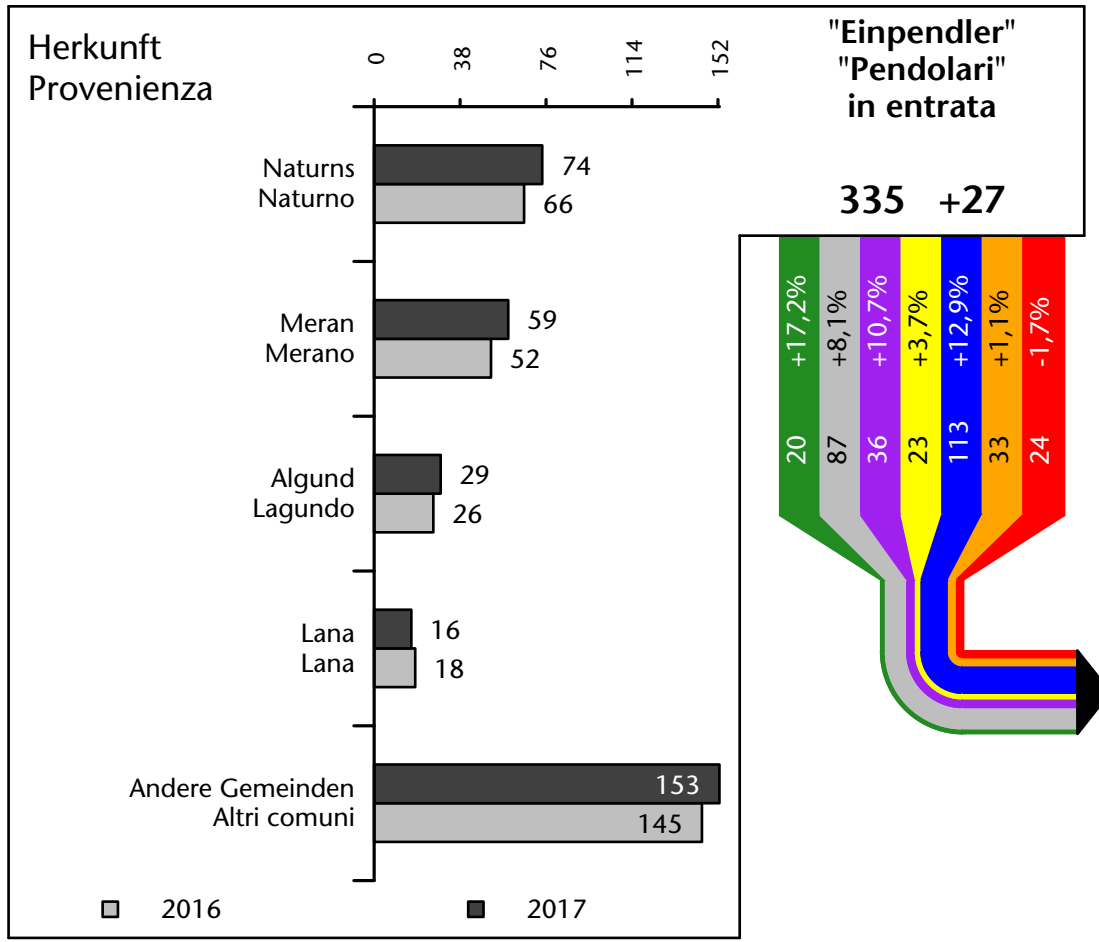

Arbeitnehmer u. eingetragene Arbeitslose mit Wohnort im Bezugsgebiet
Dipendenti e disoccupati iscritti domiciliati nel territorio di riferimento

1.545 +3,8%