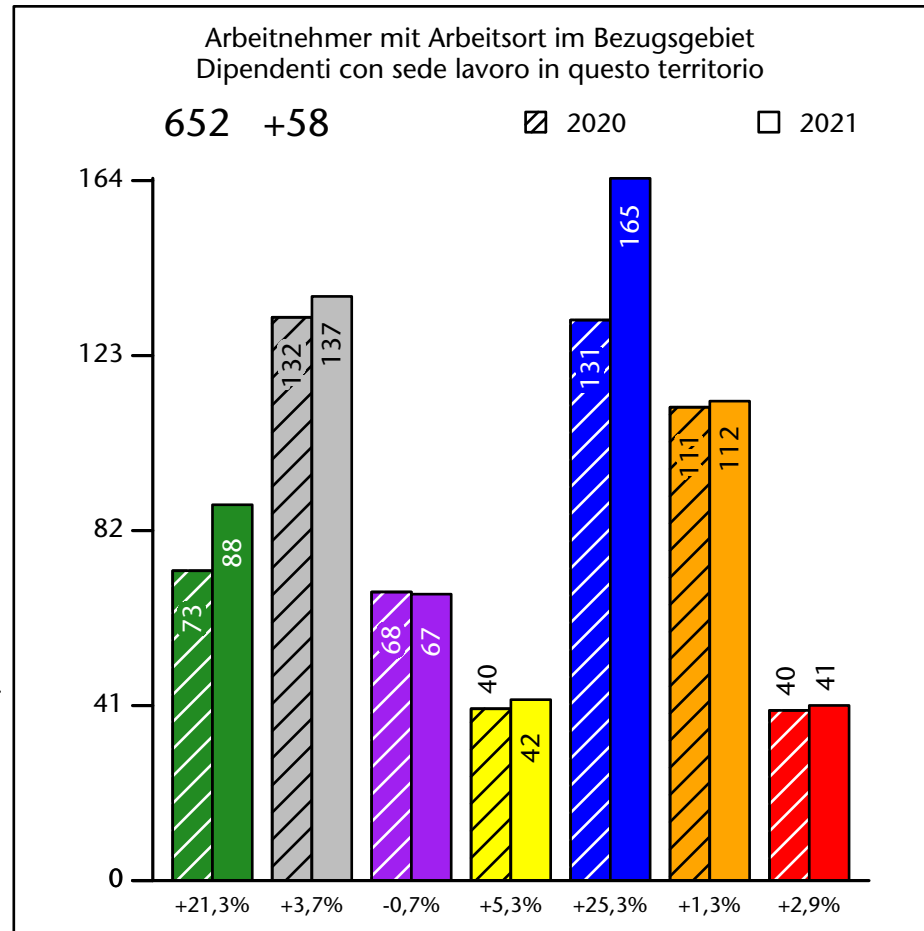

Arbeitnehmer u. eingetragene Arbeitslose mit Wohnort im Bezugsgebiet
Dipendenti e disoccupati iscritti domiciliati nel territorio di riferimento

1.654 +2,0%