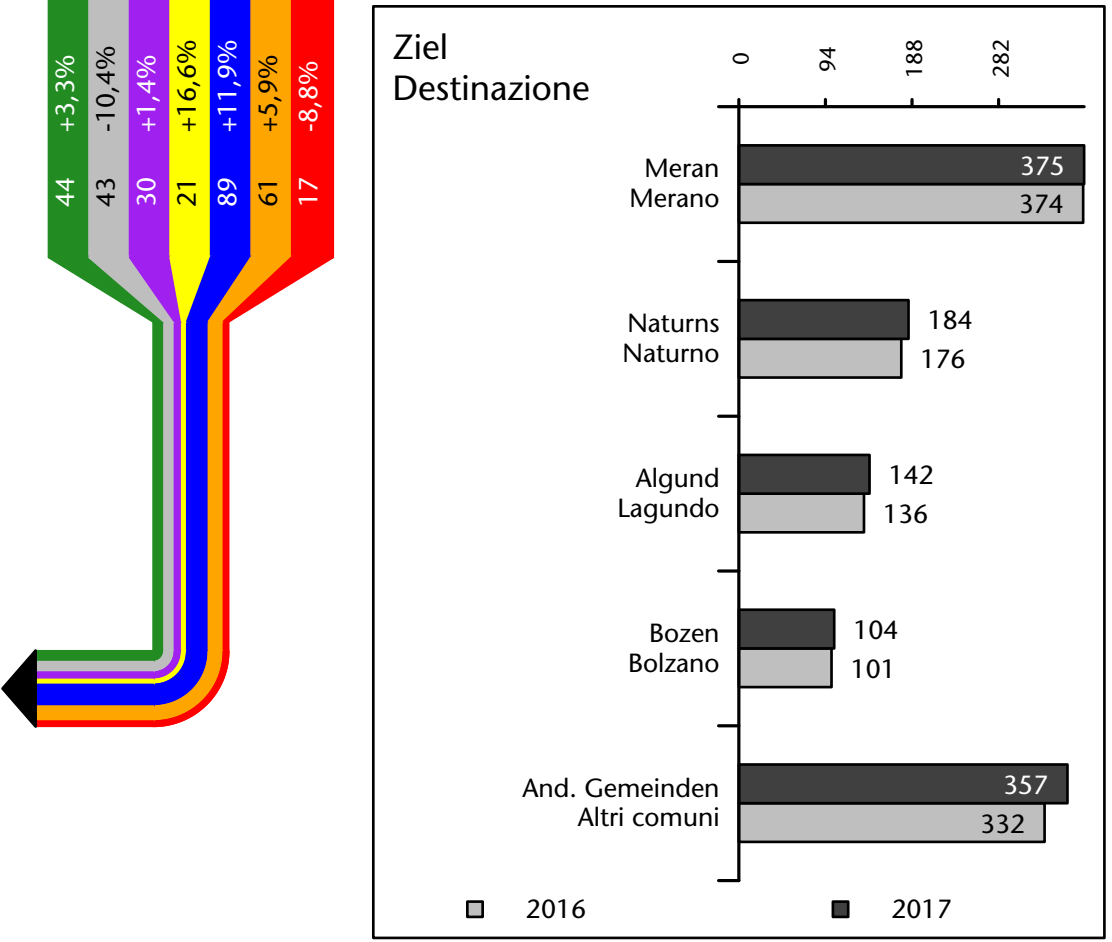

Arbeitnehmer u. eingetragene Arbeitslose mit Wohnort im Bezugsgebiet
Dipendenti e disoccupati iscritti domiciliati nel territorio di riferimento

1.545 +3,8%