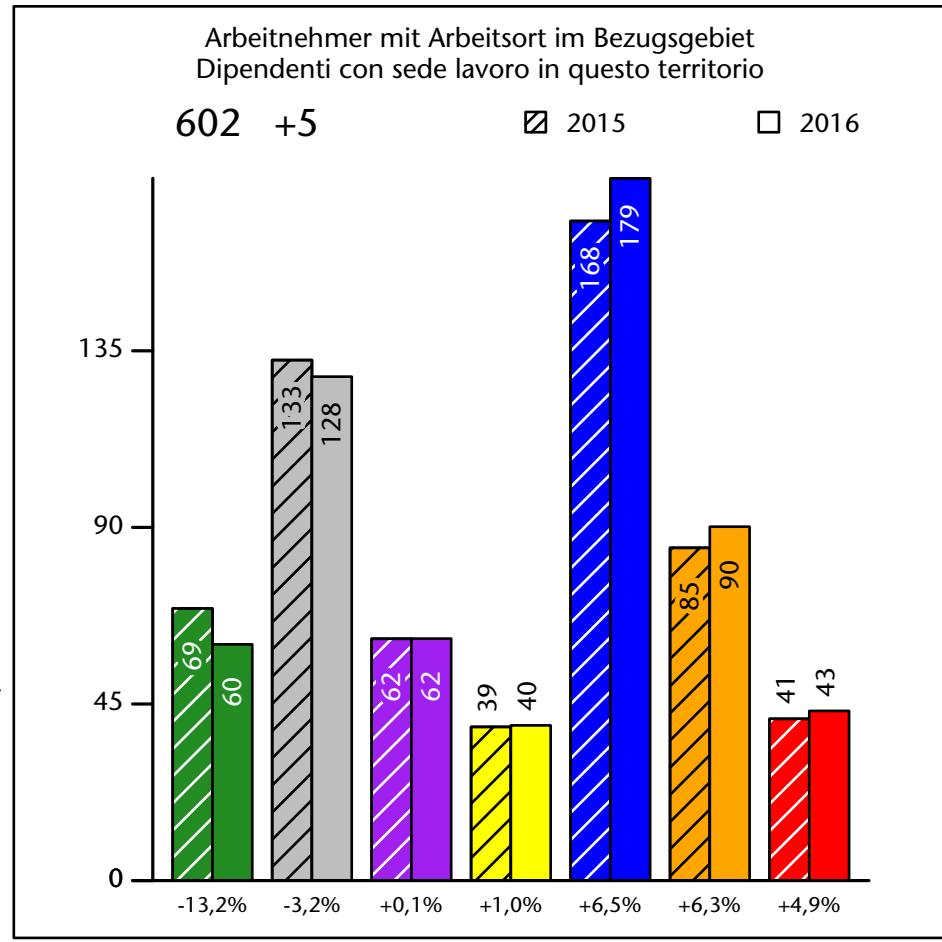

Arbeitnehmer u. eingetragene Arbeitslose mit Wohnort im Bezugsgebiet
Dipendenti e disoccupati iscritti domiciliati nel territorio di riferimento

1.487 +0,5%