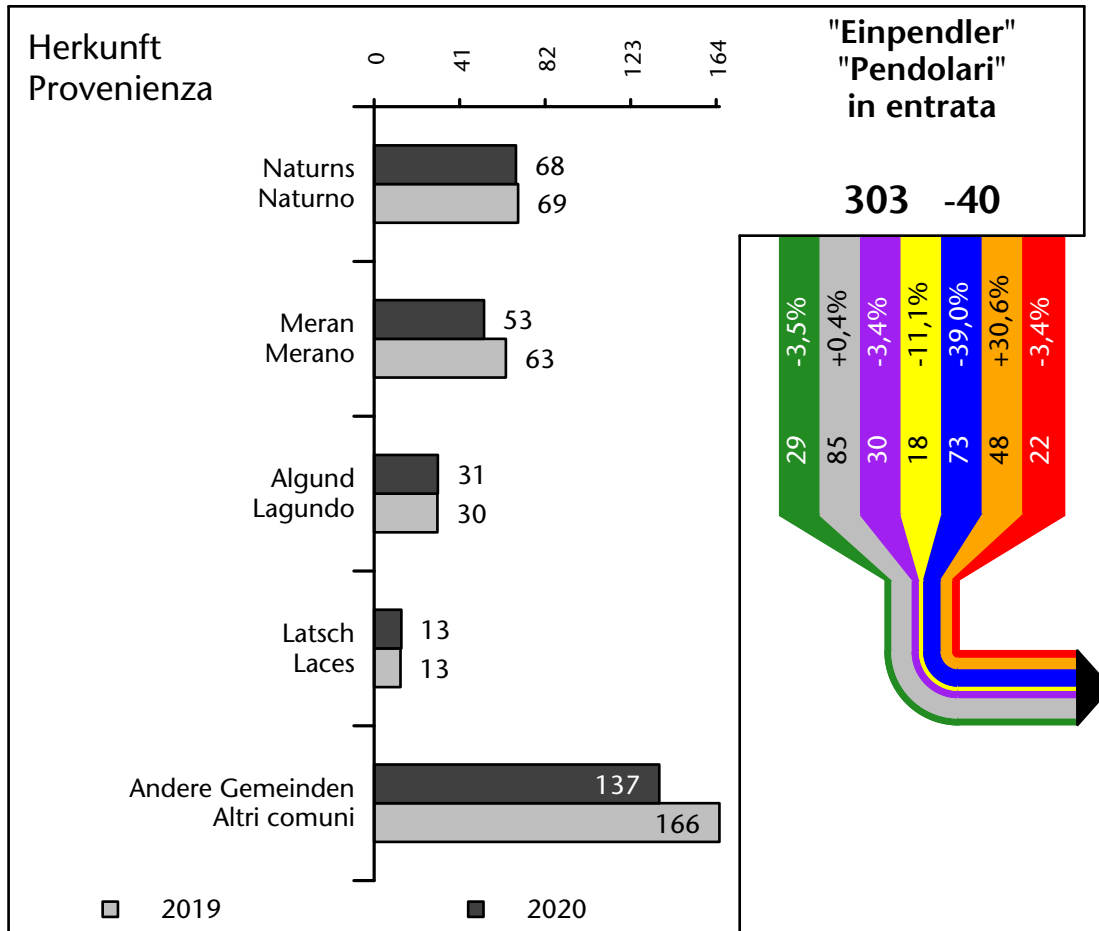

Arbeitsmarkt in der Gemeinde Partschins - 2020

Mercato del lavoro nel comune di Parcines - 2020

mit Veränderungen zum Vorjahr - con variazioni rispetto all'anno precedente