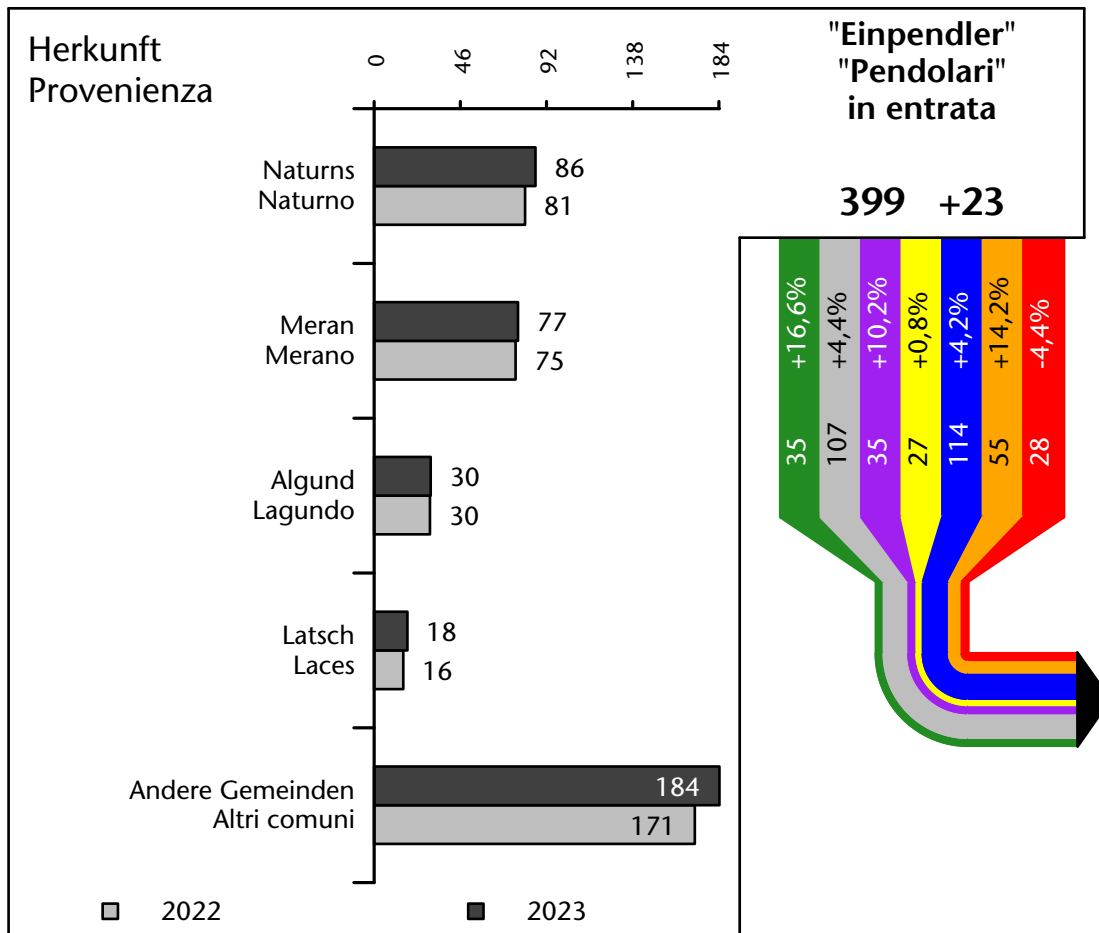

Arbeitsmarkt in der Gemeinde Partschins - 2023

Mercato del lavoro nel comune di Parcines - 2023

mit Veränderungen zum Vorjahr - con variazioni rispetto all'anno precedente