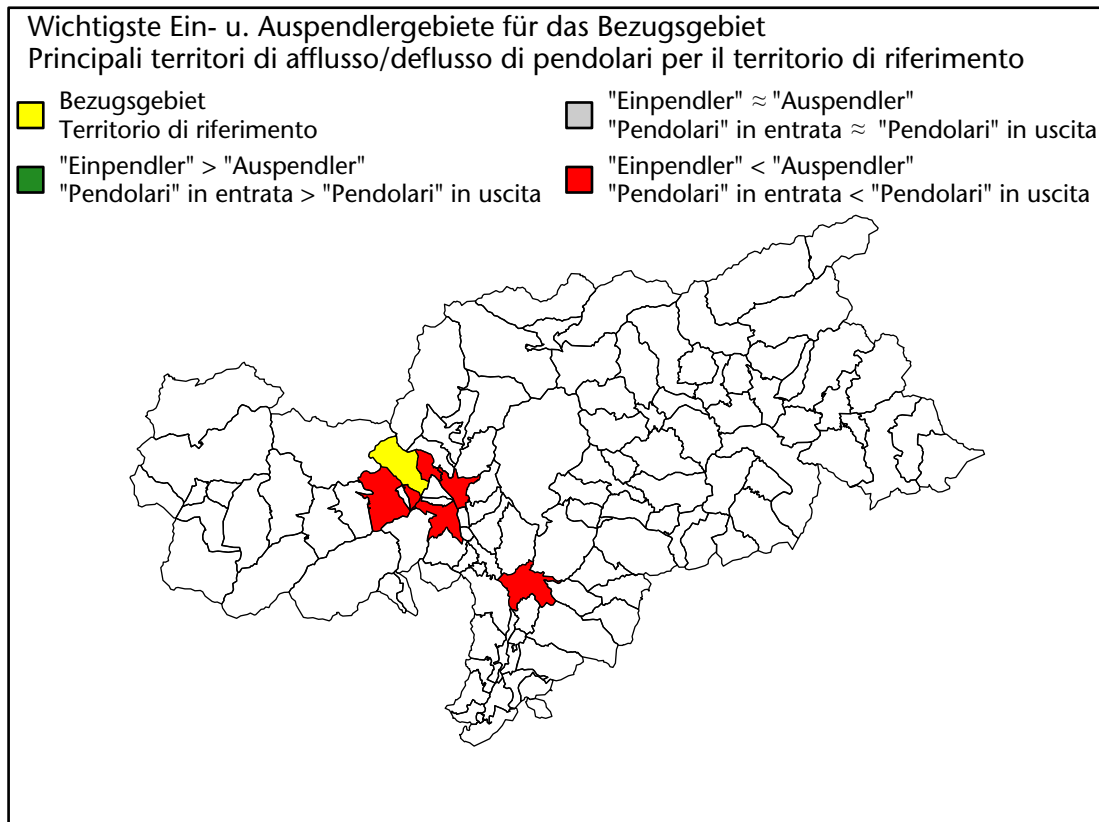

Arbeitsmarkt in der Gemeinde Partschins - 2021 Mercato del lavoro nel comune di Parcines - 2021

mit Veränderungen zum Vorjahr - con variazioni rispetto all'anno precedente