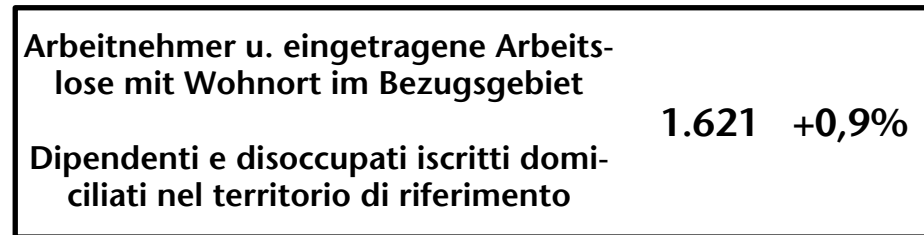

Arbeitsmarkt in der Gemeinde Partschins - 2020

Mercato del lavoro nel comune di Parcines - 2020

mit Veränderungen zum Vorjahr - con variazioni rispetto all'anno precedente