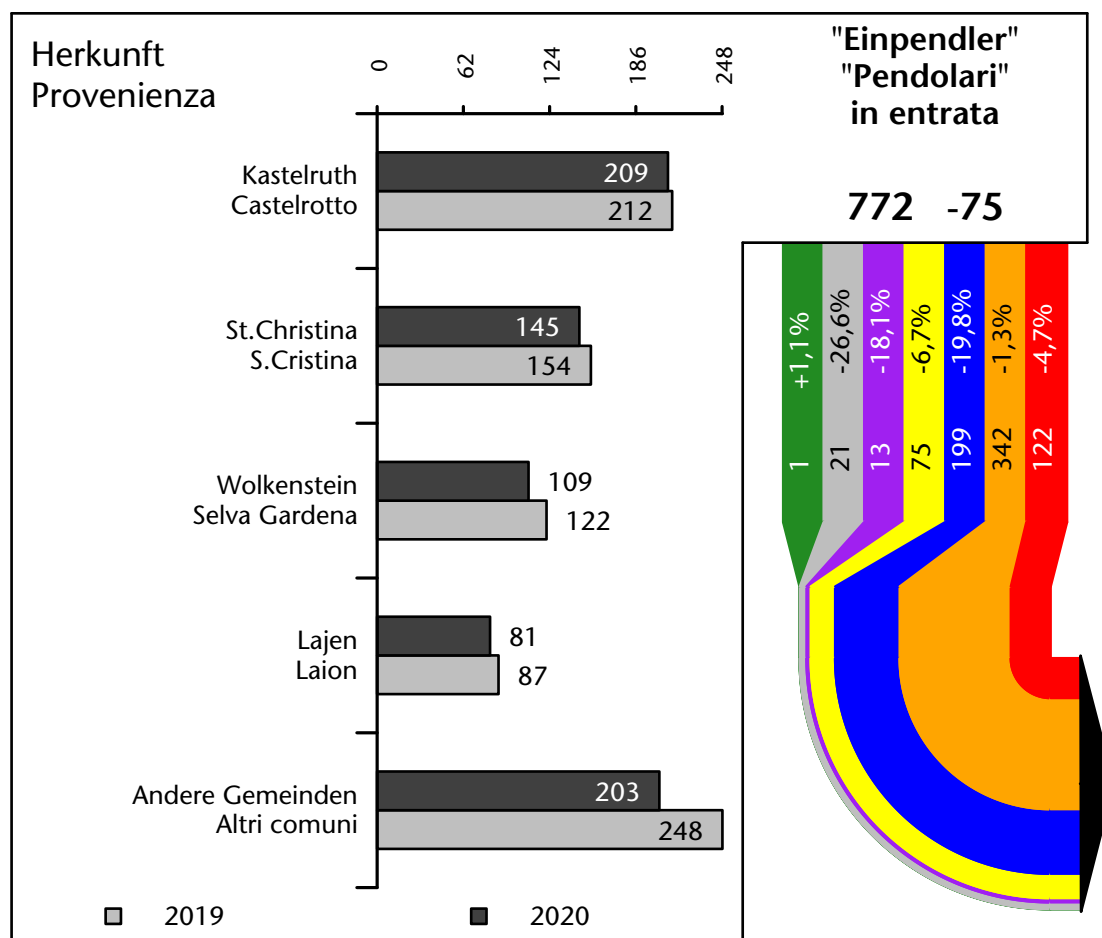

Arbeitsmarkt in der Gemeinde St.Ulrich - 2020 Mercato del lavoro nel comune di Ortisei - 2020

mit Veränderungen zum Vorjahr - con variazioni rispetto all'anno precedente