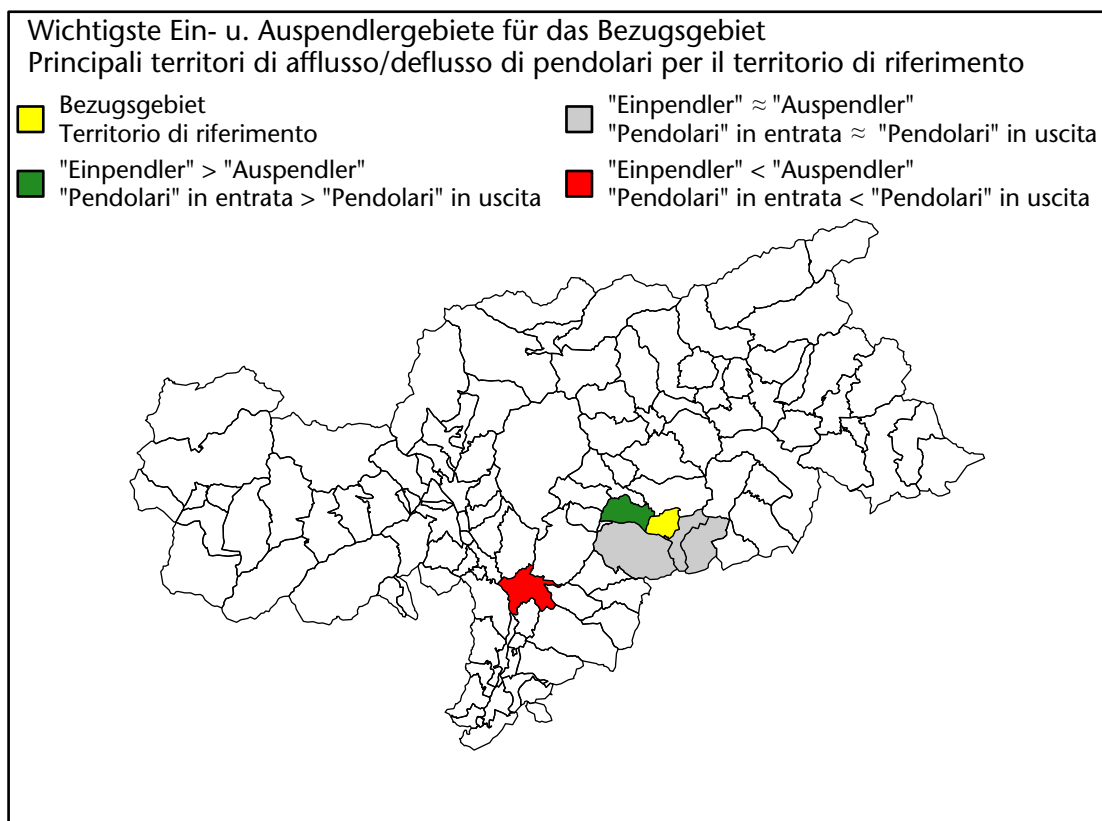

Arbeitsmarkt in der Gemeinde St.Ulrich - 2019

Mercato del lavoro nel comune di Ortisei - 2019

mit Veränderungen zum Vorjahr - con variazioni rispetto all'anno precedente