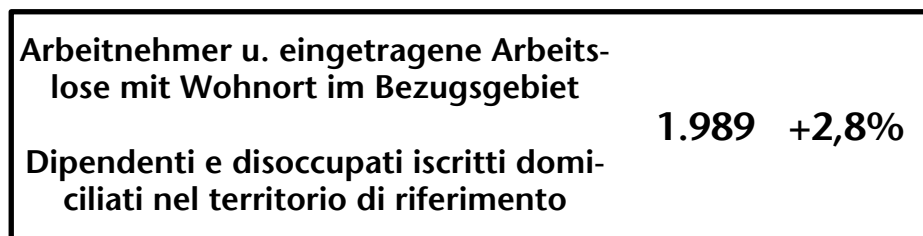

Arbeitsmarkt in der Gemeinde St.Ulrich - 2019

Mercato del lavoro nel comune di Ortisei - 2019

mit Veränderungen zum Vorjahr - con variazioni rispetto all'anno precedente