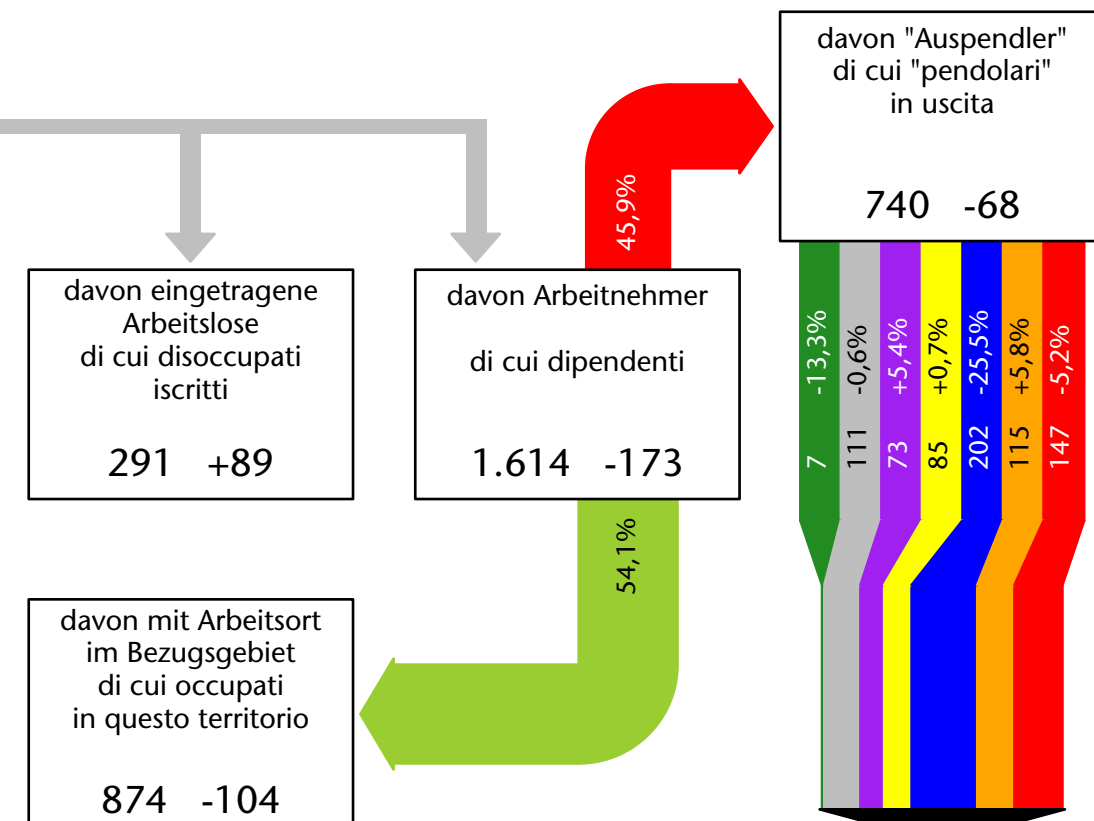

Arbeitsmarkt in der Gemeinde St.Ulrich - 2020 Mercato del lavoro nel comune di Ortisei - 2020

mit Veränderungen zum Vorjahr - con variazioni rispetto all'anno precedente