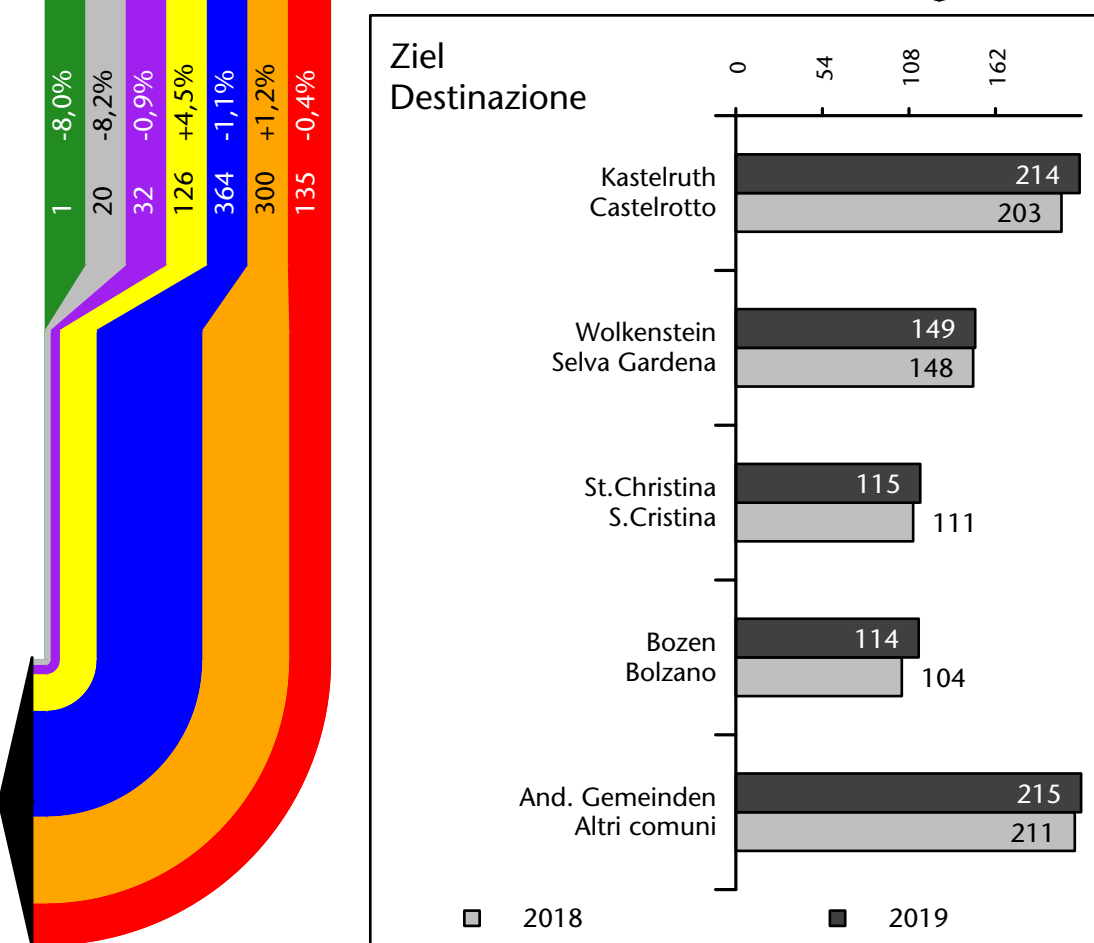

Arbeitsmarkt in der Gemeinde St.Ulrich - 2019

Mercato del lavoro nel comune di Ortisei - 2019

mit Veränderungen zum Vorjahr - con variazioni rispetto all'anno precedente