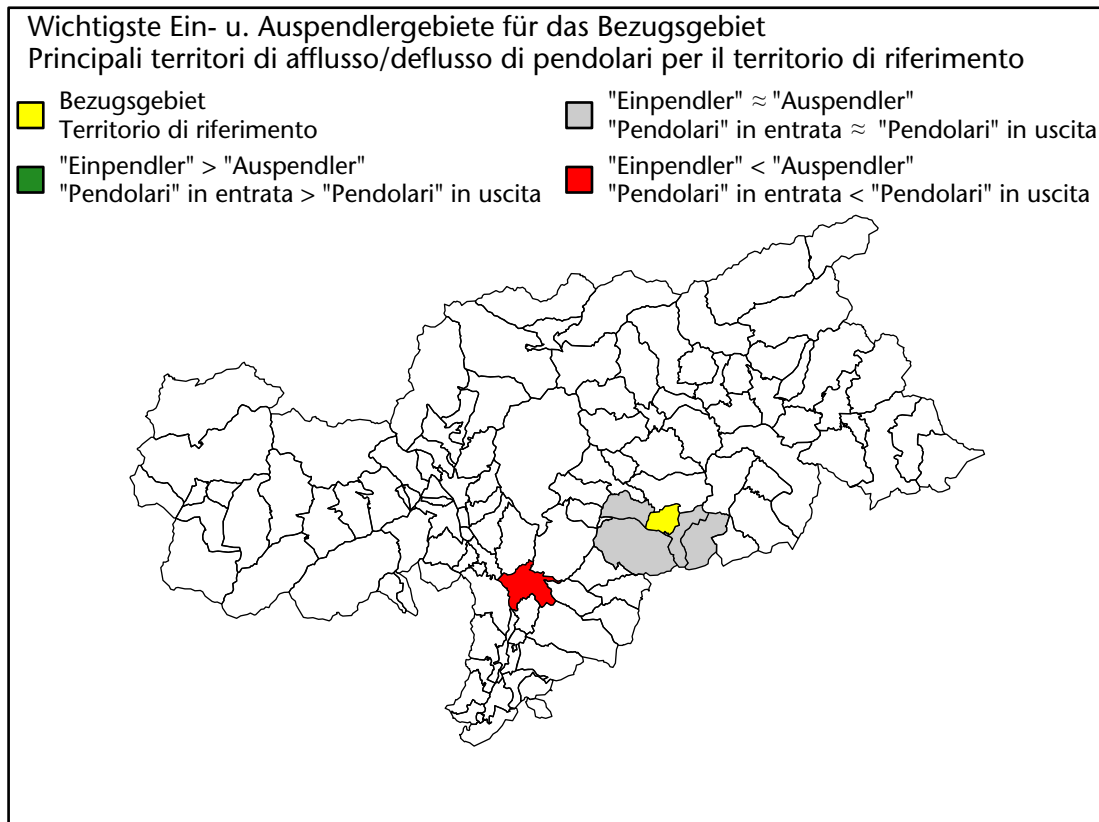

Arbeitsmarkt in der Gemeinde St.Ulrich - 2017 Mercato del lavoro nel comune di Ortisei - 2017

mit Veränderungen zum Vorjahr - con variazioni rispetto all'anno precedente