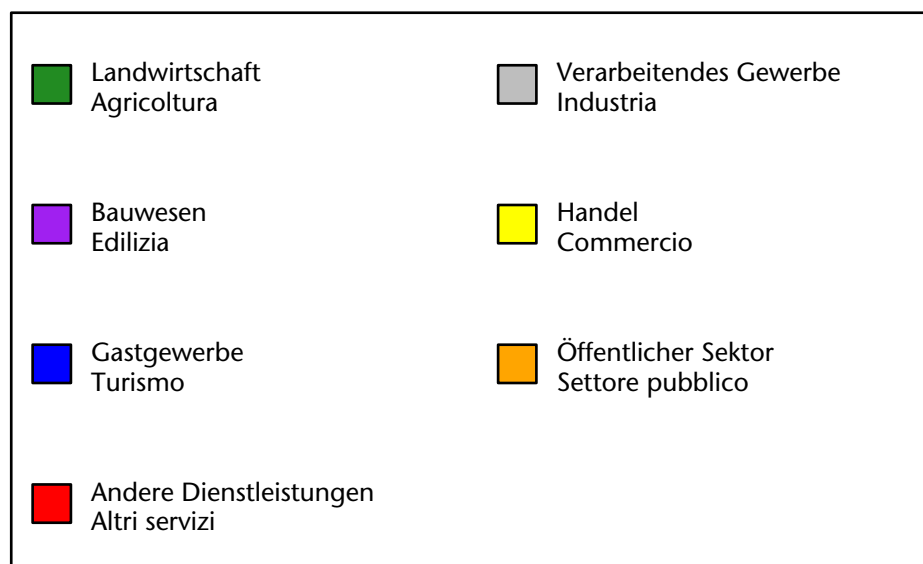

Arbeitnehmer u. eingetragene Arbeitslose mit Wohnort im Bezugsgebiet
Dipendenti e disoccupati iscritti domiciliati nel territorio di riferimento

2.078 +9,9%