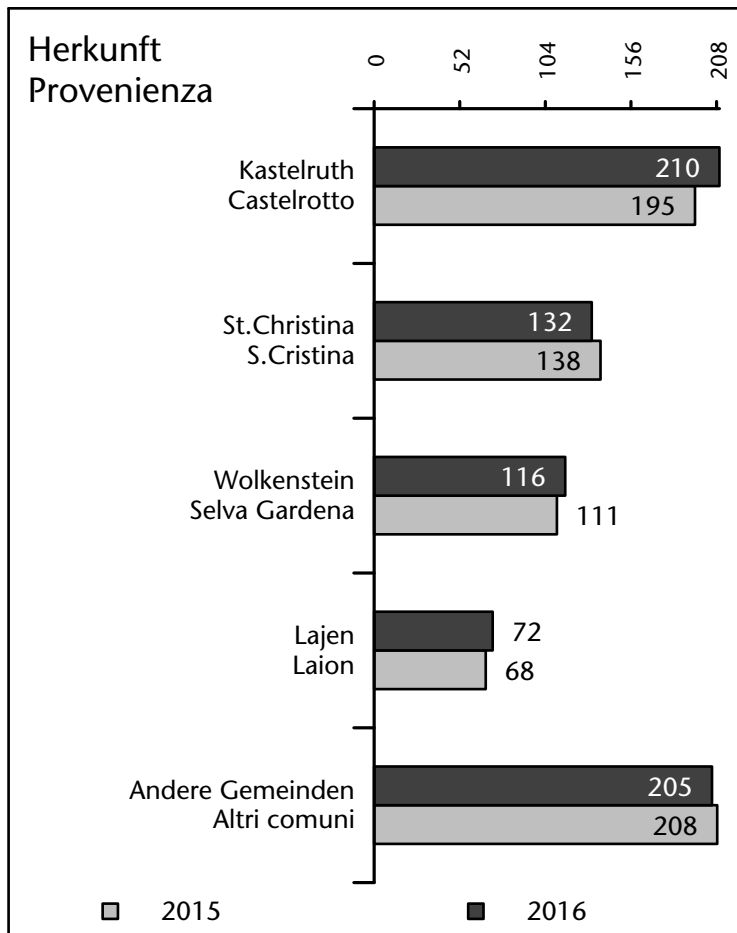

Arbeitsmarkt in der Gemeinde St.Ulrich - 2016 Mercato del lavoro nel comune di Ortisei - 2016

mit Veränderungen zum Vorjahr - con variazioni rispetto all'anno precedente