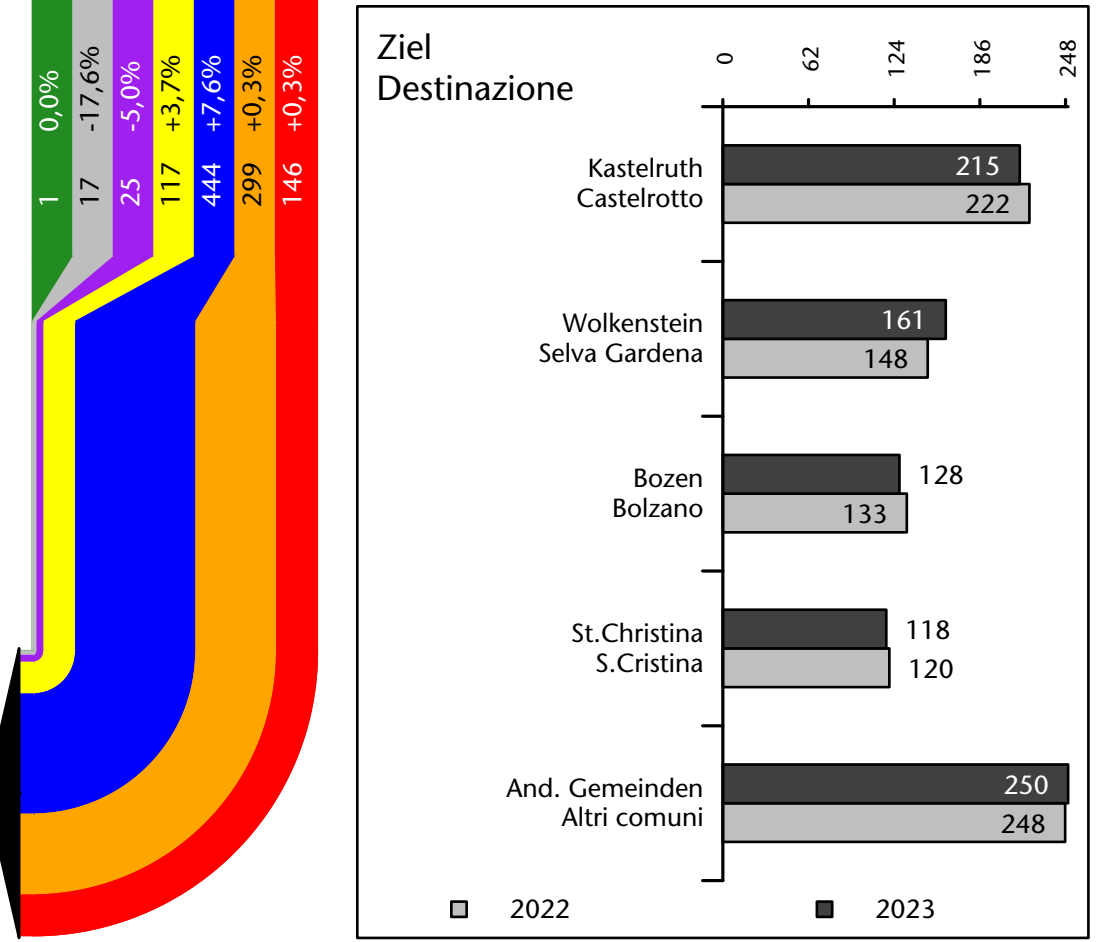

Arbeitnehmer u. eingetragene Arbeitslose mit Wohnort im Bezugsgebiet
Dipendenti e disoccupati iscritti domiciliati nel territorio di riferimento

2.118 +1,9%