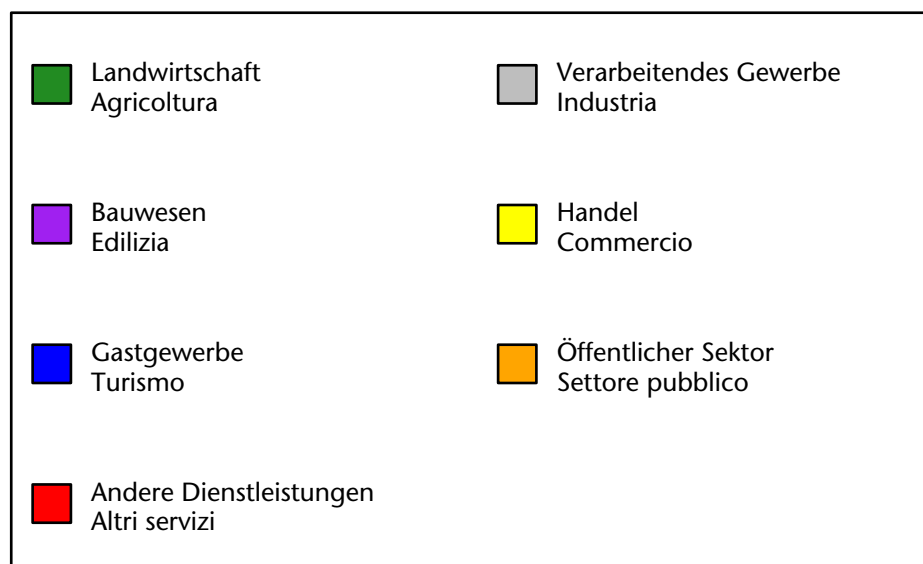

Arbeitsmarkt in der Gemeinde St.Ulrich - 2019

Mercato del lavoro nel comune di Ortisei - 2019

mit Veränderungen zum Vorjahr - con variazioni rispetto all'anno precedente