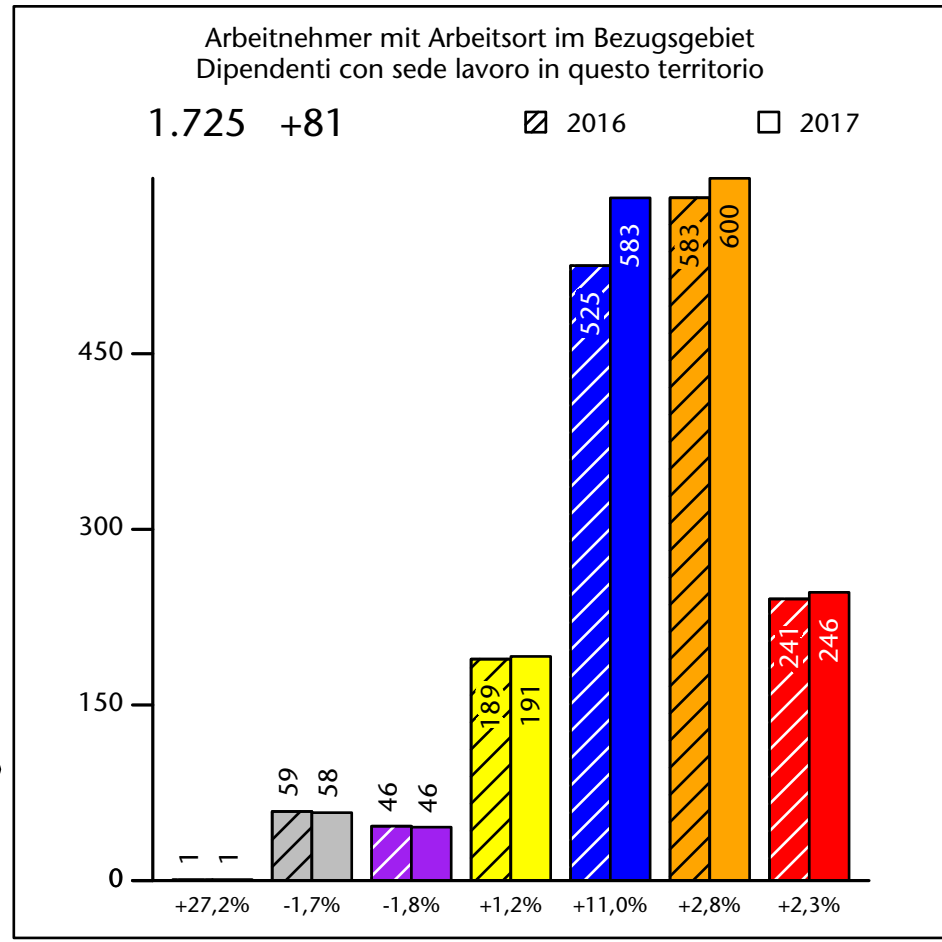

Arbeitnehmer u. eingetragene Arbeitslose mit Wohnort im Bezugsgebiet
Dipendenti e disoccupati iscritti domiciliati nel territorio di riferimento

1.839 +4,6%