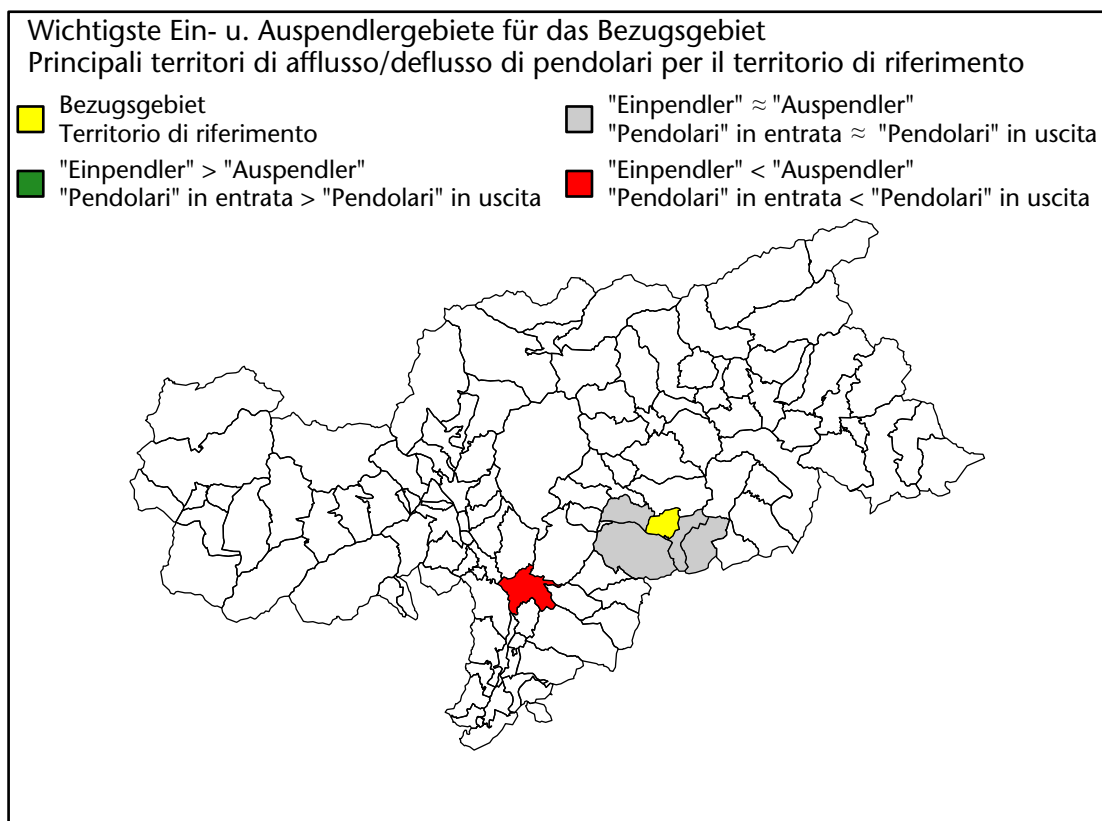

Arbeitsmarkt in der Gemeinde St.Ulrich - 2022 Mercato del lavoro nel comune di Ortisei - 2022

mit Veränderungen zum Vorjahr - con variazioni rispetto all'anno precedente