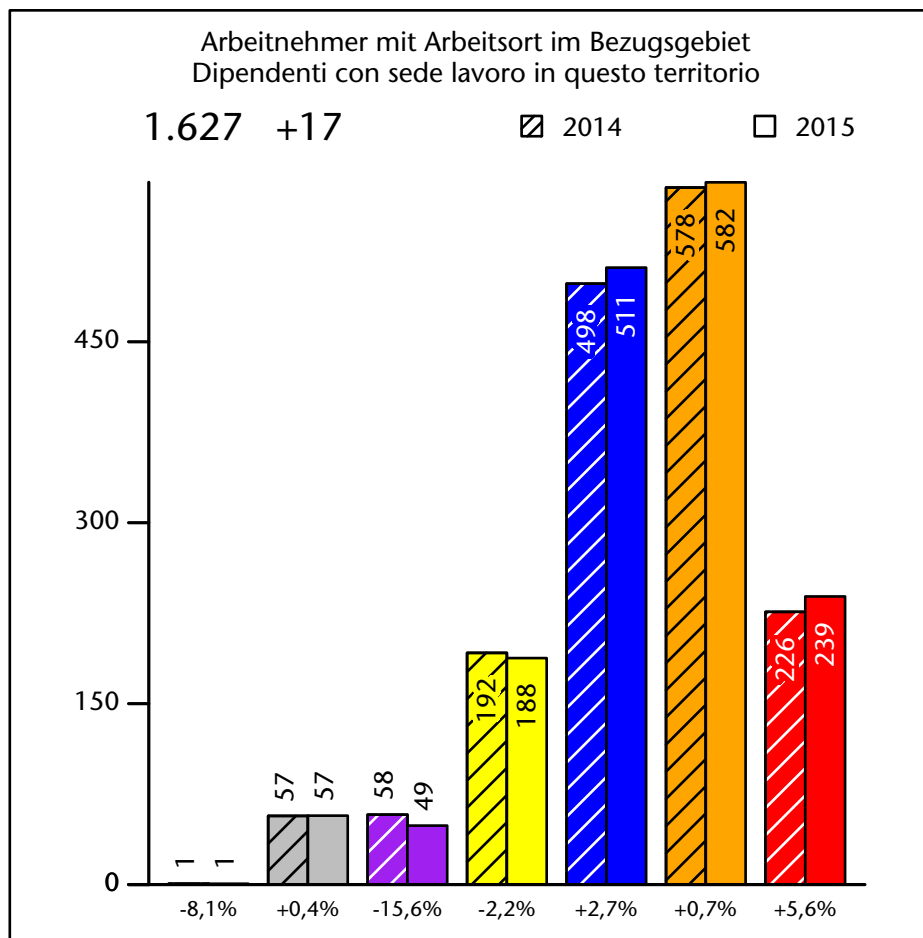

Arbeitsmarkt in der Gemeinde St.Ulrich - 2015 Mercato del lavoro nel comune di Ortisei - 2015

mit Veränderungen zum Vorjahr - con variazioni rispetto all'anno precedente