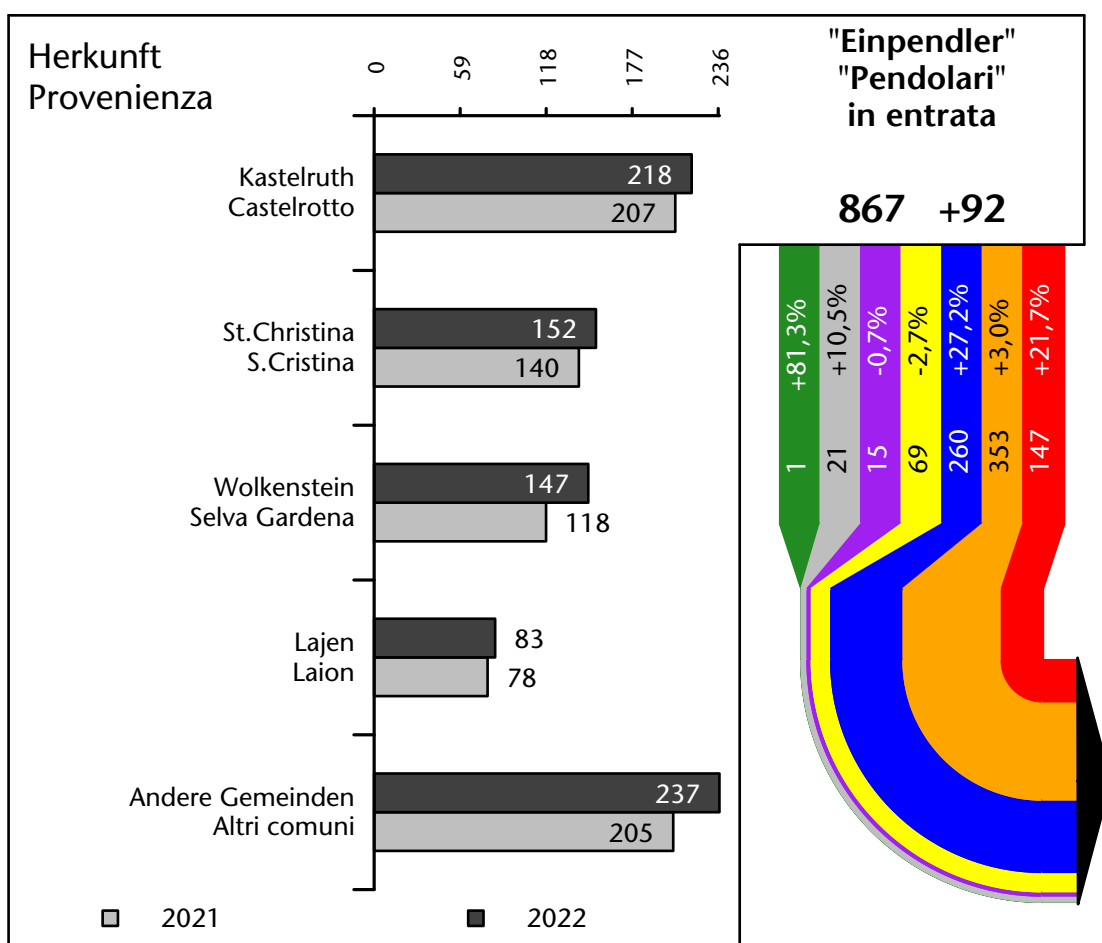

Arbeitnehmer u. eingetragene Arbeitslose mit Wohnort im Bezugsgebiet
Dipendenti e disoccupati iscritti domiciliati nel territorio di riferimento

2.078 +9,9%