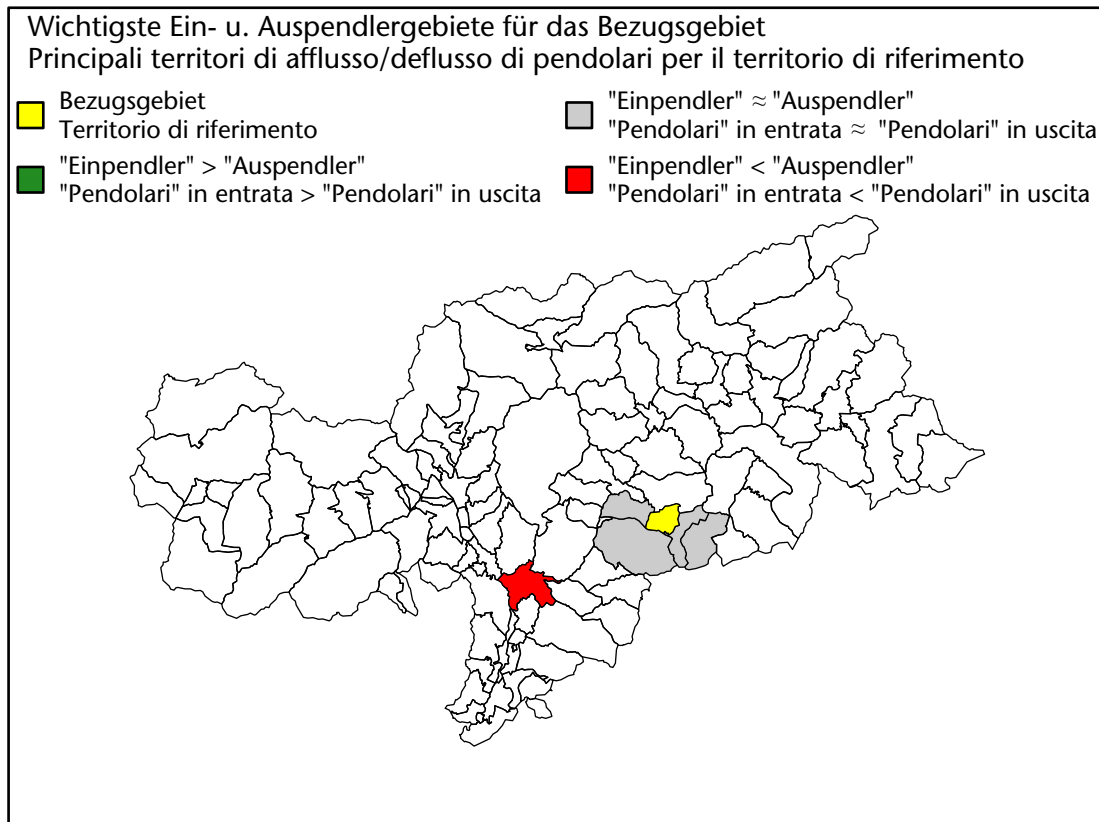

Arbeitsmarkt in der Gemeinde St.Ulrich - 2023 Mercato del lavoro nel comune di Ortisei - 2023

mit Veränderungen zum Vorjahr - con variazioni rispetto all'anno precedente

Arbeitnehmer u. eingetragene Arbeitslose mit Wohnort im Bezugsgebiet
Dipendenti e disoccupati iscritti domiciliati nel territorio di riferimento