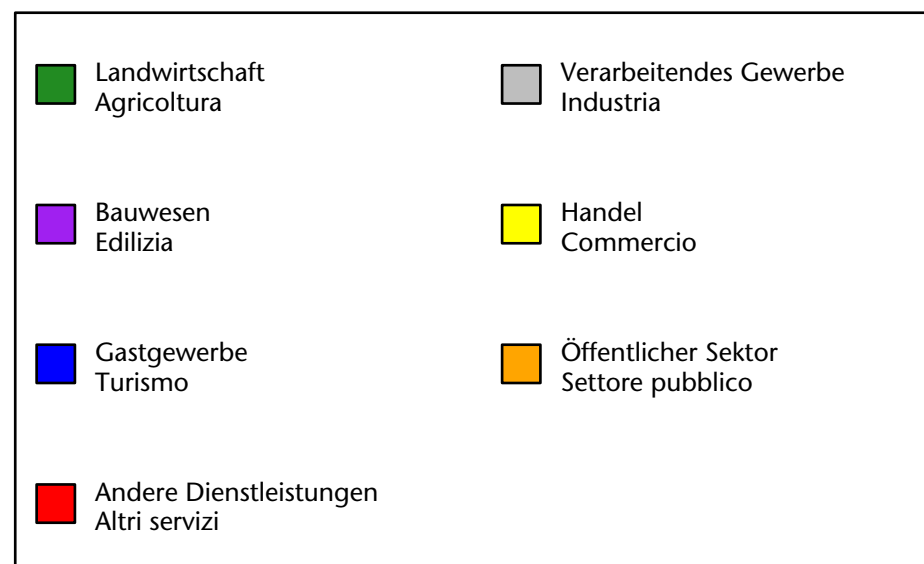

Arbeitsmarkt in der Gemeinde St.Ulrich - 2020 Mercato del lavoro nel comune di Ortisei - 2020

mit Veränderungen zum Vorjahr - con variazioni rispetto all'anno precedente