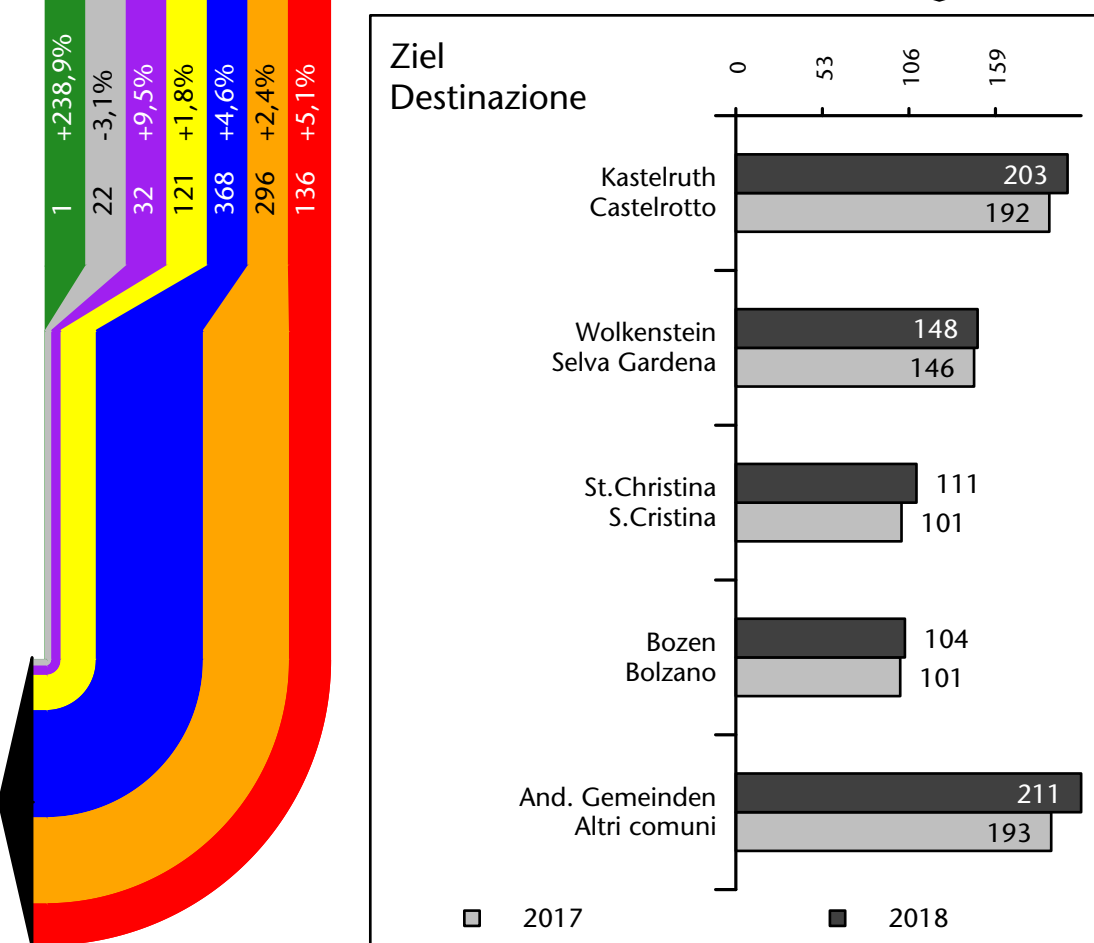

Arbeitsmarkt in der Gemeinde St.Ulrich - 2018 Mercato del lavoro nel comune di Ortisei - 2018

mit Veränderungen zum Vorjahr - con variazioni rispetto all'anno precedente