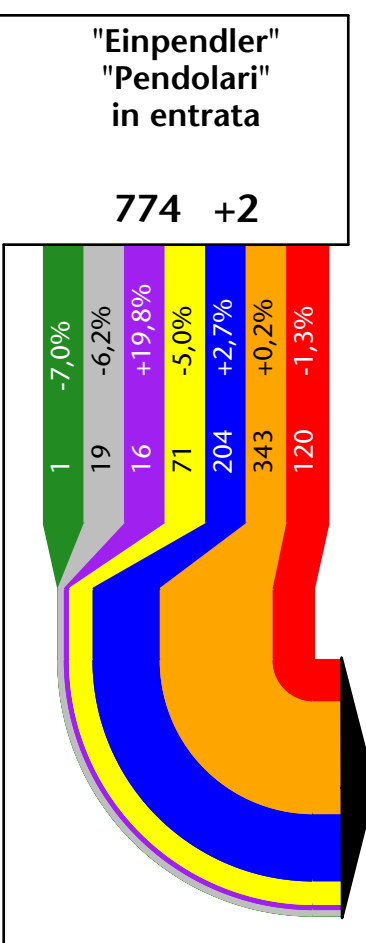

Arbeitsmarkt in der Gemeinde St.Ulrich - 2021 Mercato del lavoro nel comune di Ortisei - 2021

mit Veränderungen zum Vorjahr - con variazioni rispetto all'anno precedente