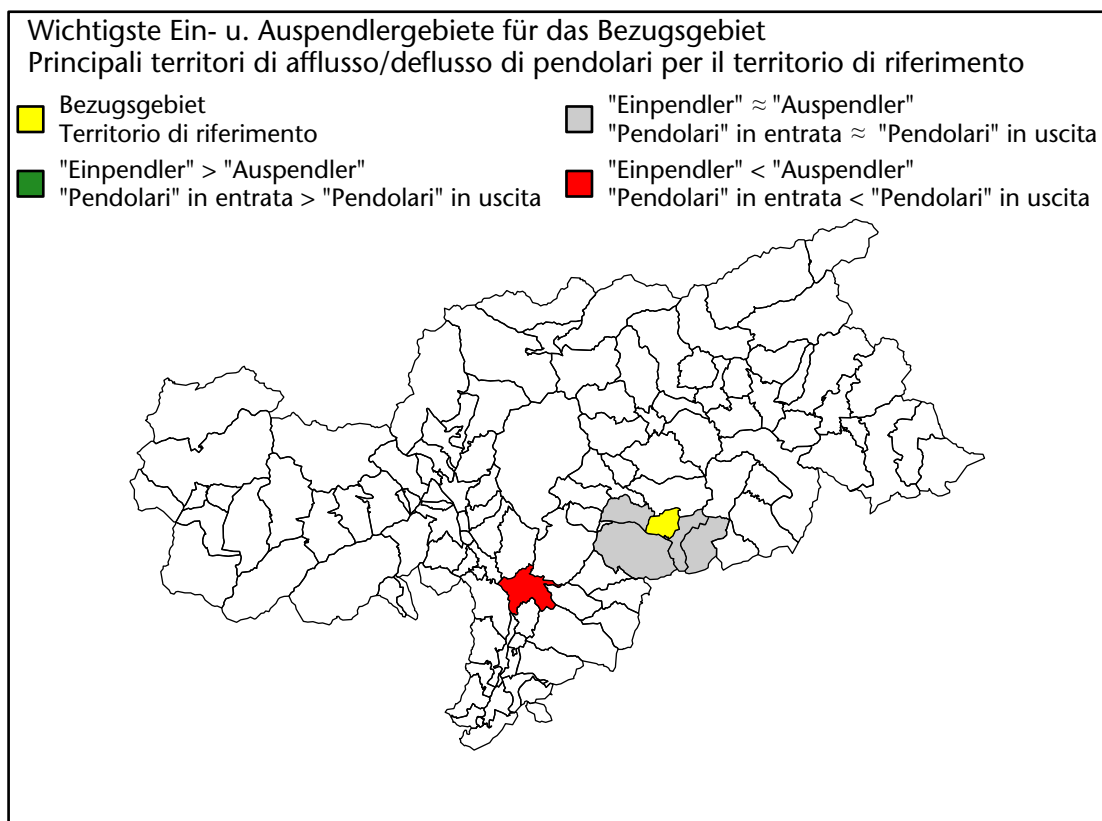

Arbeitsmarkt in der Gemeinde St.Ulrich - 2015 Mercato del lavoro nel comune di Ortisei - 2015

mit Veränderungen zum Vorjahr - con variazioni rispetto all'anno precedente