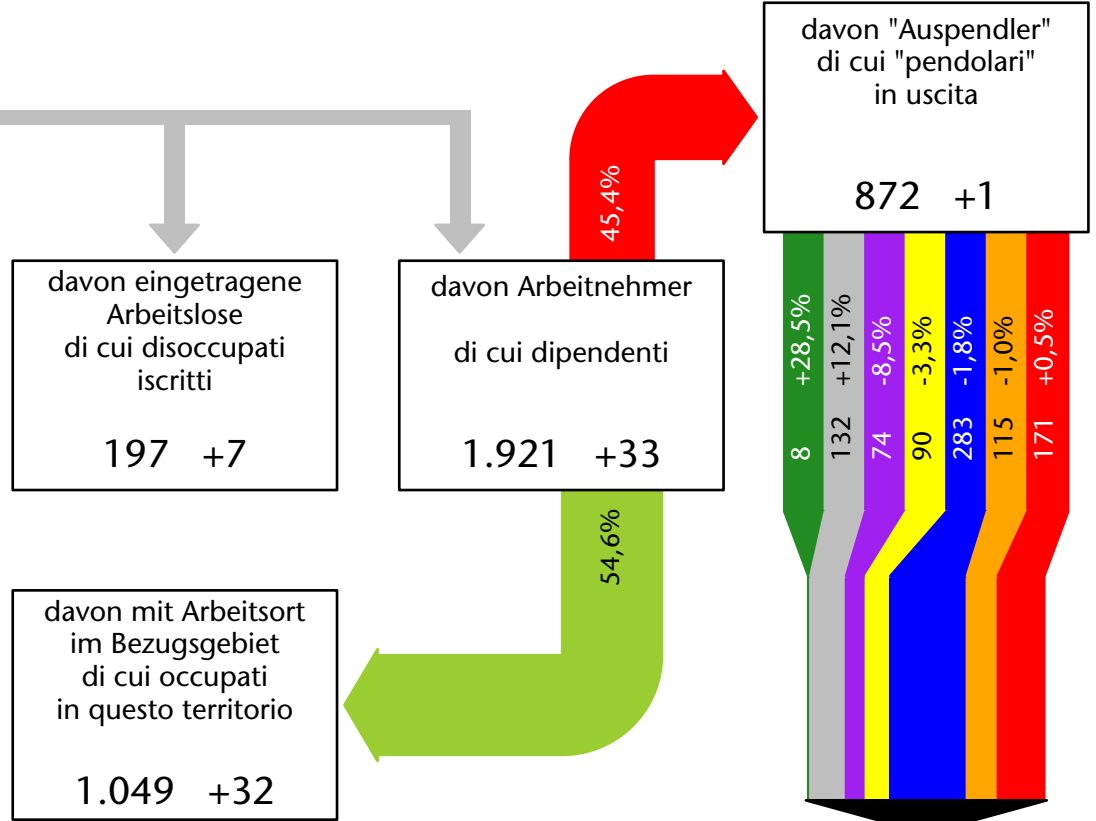

Arbeitnehmer u. eingetragene Arbeitslose mit Wohnort im Bezugsgebiet
Dipendenti e disoccupati iscritti domiciliati nel territorio di riferimento

2.118 +1,9%