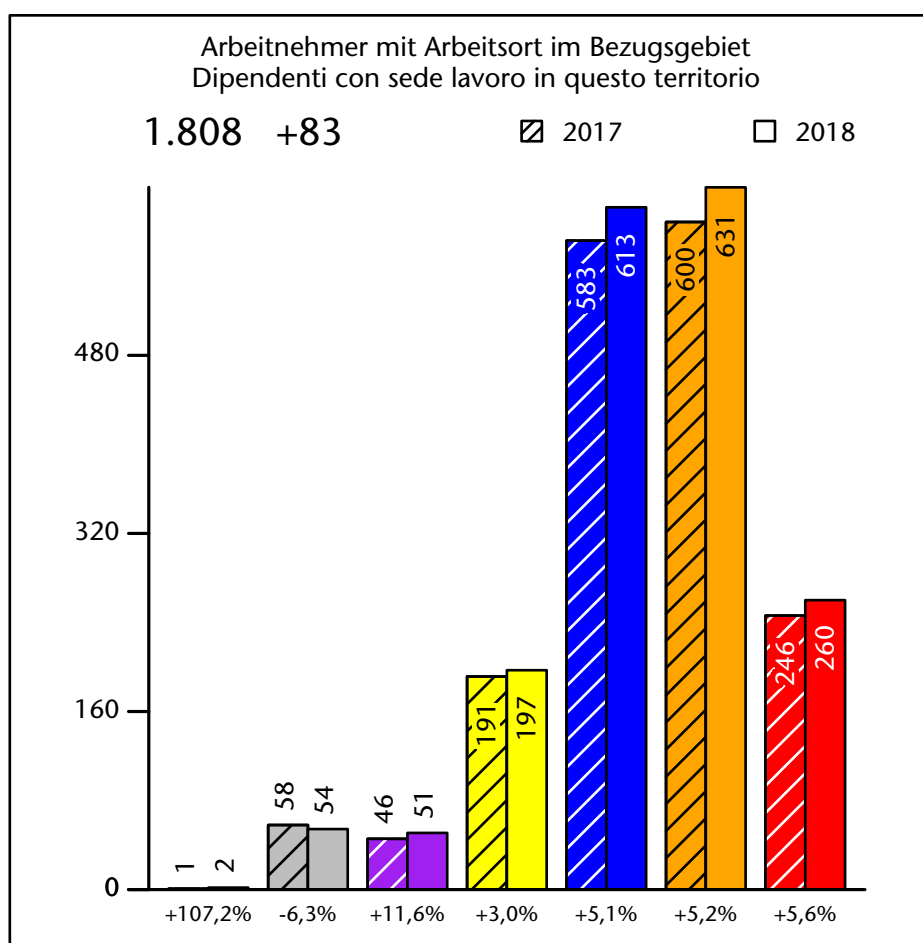

Arbeitsmarkt in der Gemeinde St.Ulrich - 2018 Mercato del lavoro nel comune di Ortisei - 2018

mit Veränderungen zum Vorjahr - con variazioni rispetto all'anno precedente