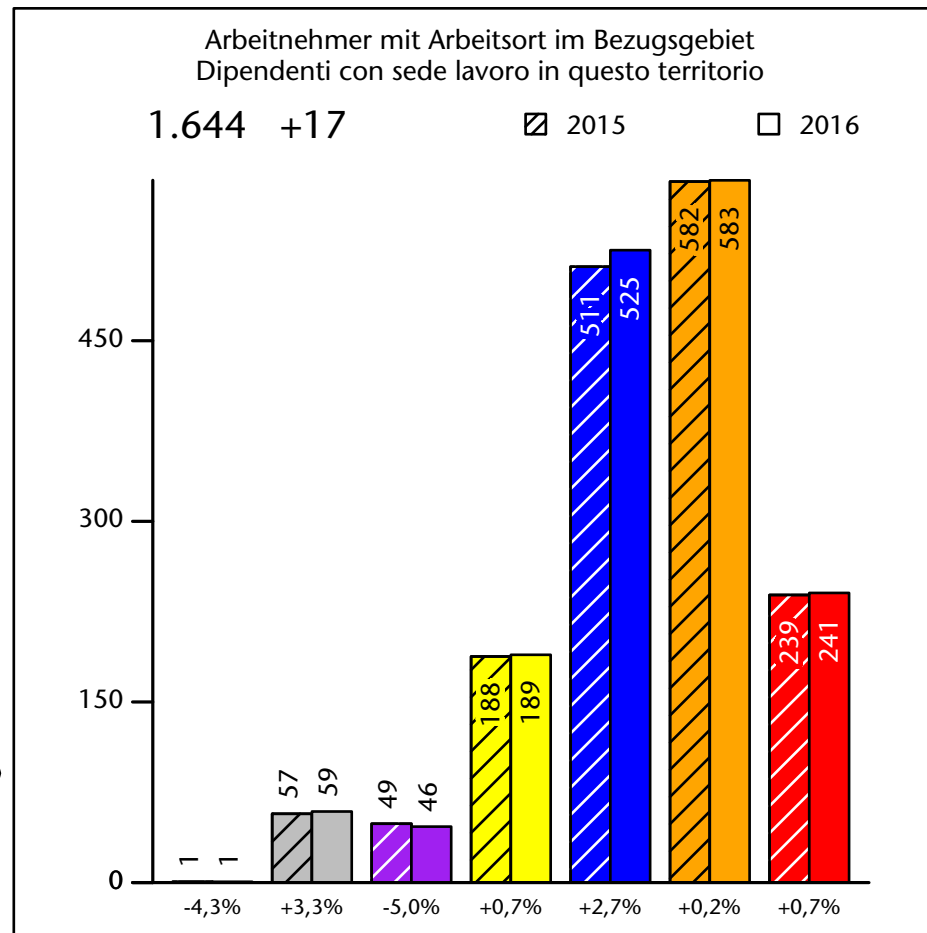

Arbeitsmarkt in der Gemeinde St.Ulrich - 2016 Mercato del lavoro nel comune di Ortisei - 2016

mit Veränderungen zum Vorjahr - con variazioni rispetto all'anno precedente