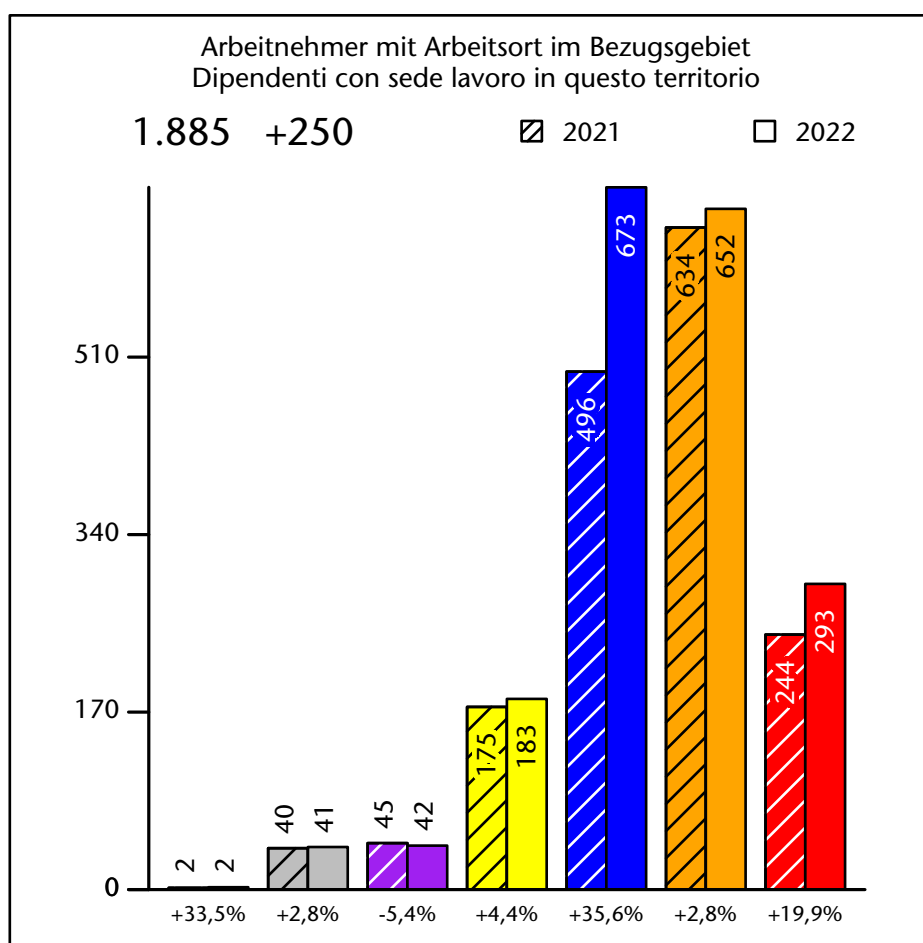

Arbeitnehmer u. eingetragene Arbeitslose mit Wohnort im Bezugsgebiet
Dipendenti e disoccupati iscritti domiciliati nel territorio di riferimento

2.078 +9,9%