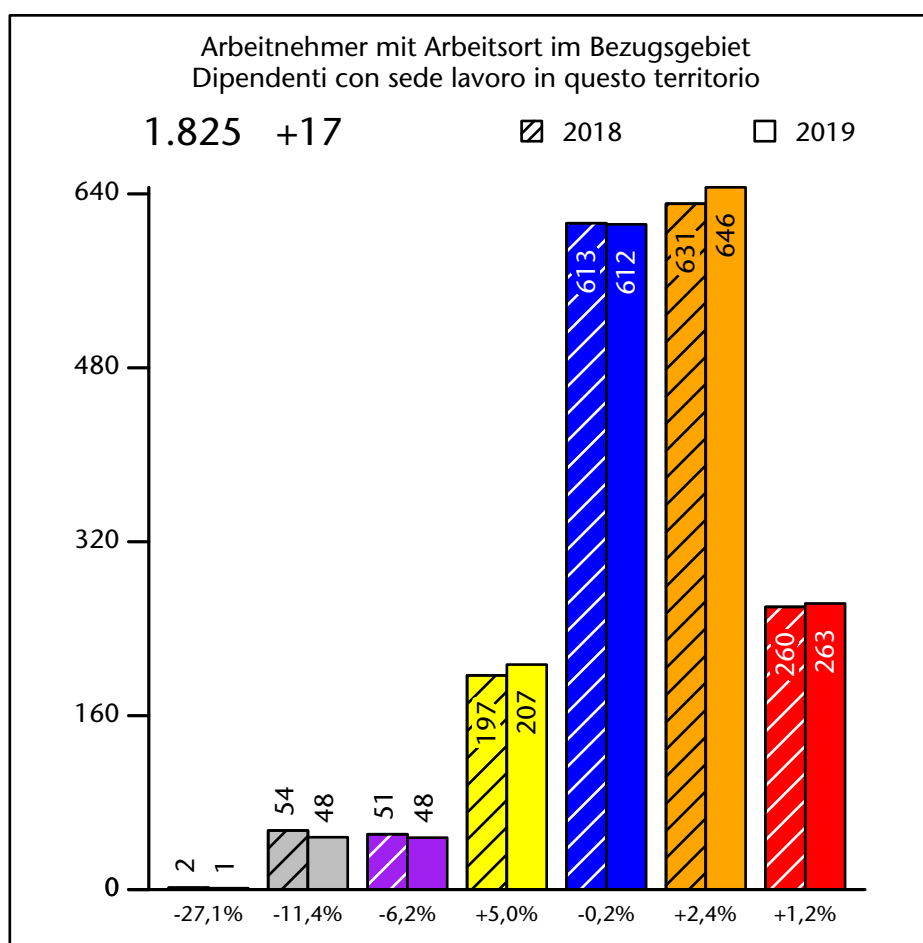

Arbeitsmarkt in der Gemeinde St.Ulrich - 2019

Mercato del lavoro nel comune di Ortisei - 2019

mit Veränderungen zum Vorjahr - con variazioni rispetto all'anno precedente