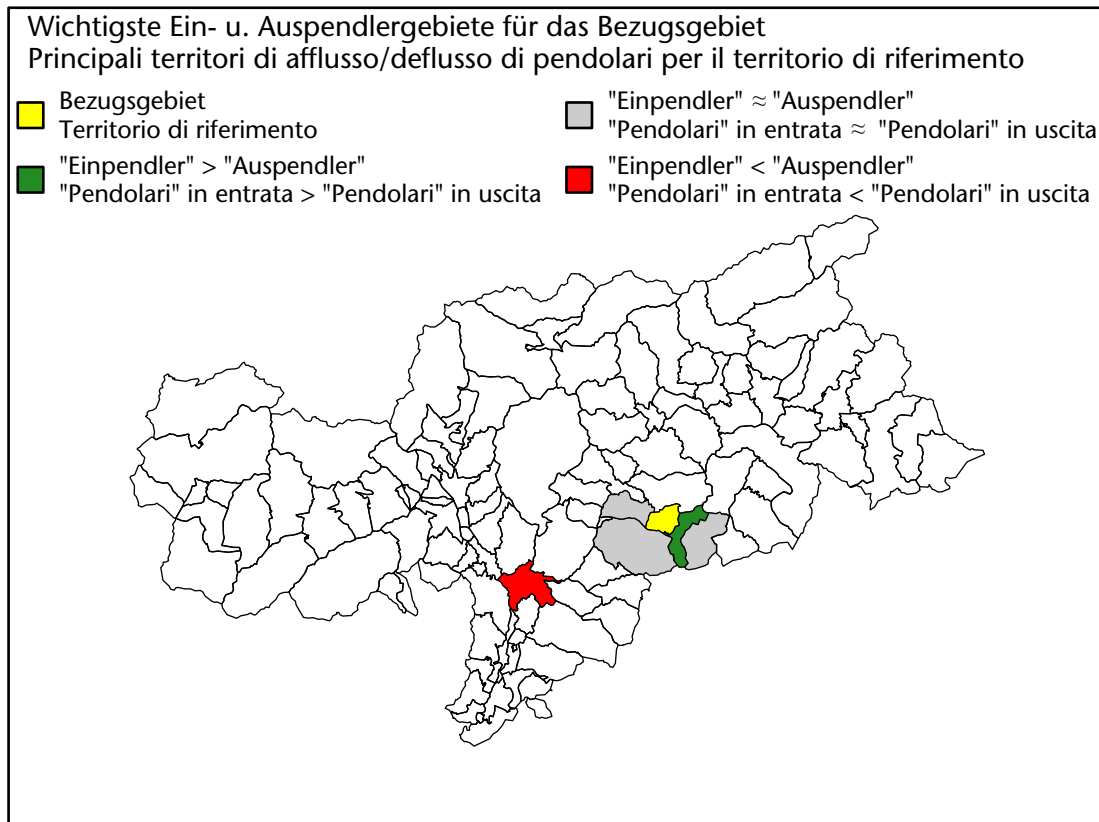

Arbeitnehmer u. eingetragene Arbeitslose mit Wohnort im Bezugsgebiet
Dipendenti e disoccupati iscritti domiciliati nel territorio di riferimento

1.668 +1,8%