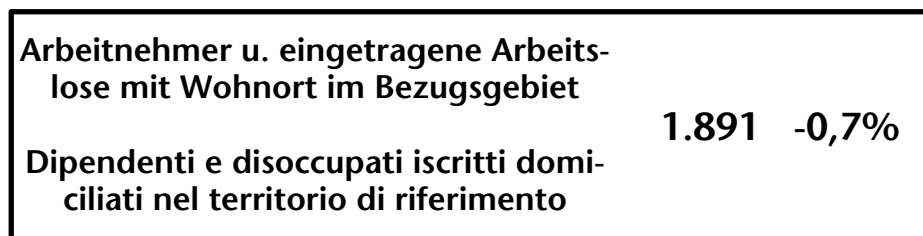

Arbeitsmarkt in der Gemeinde St.Ulrich - 2021 Mercato del lavoro nel comune di Ortisei - 2021

mit Veränderungen zum Vorjahr - con variazioni rispetto all'anno precedente