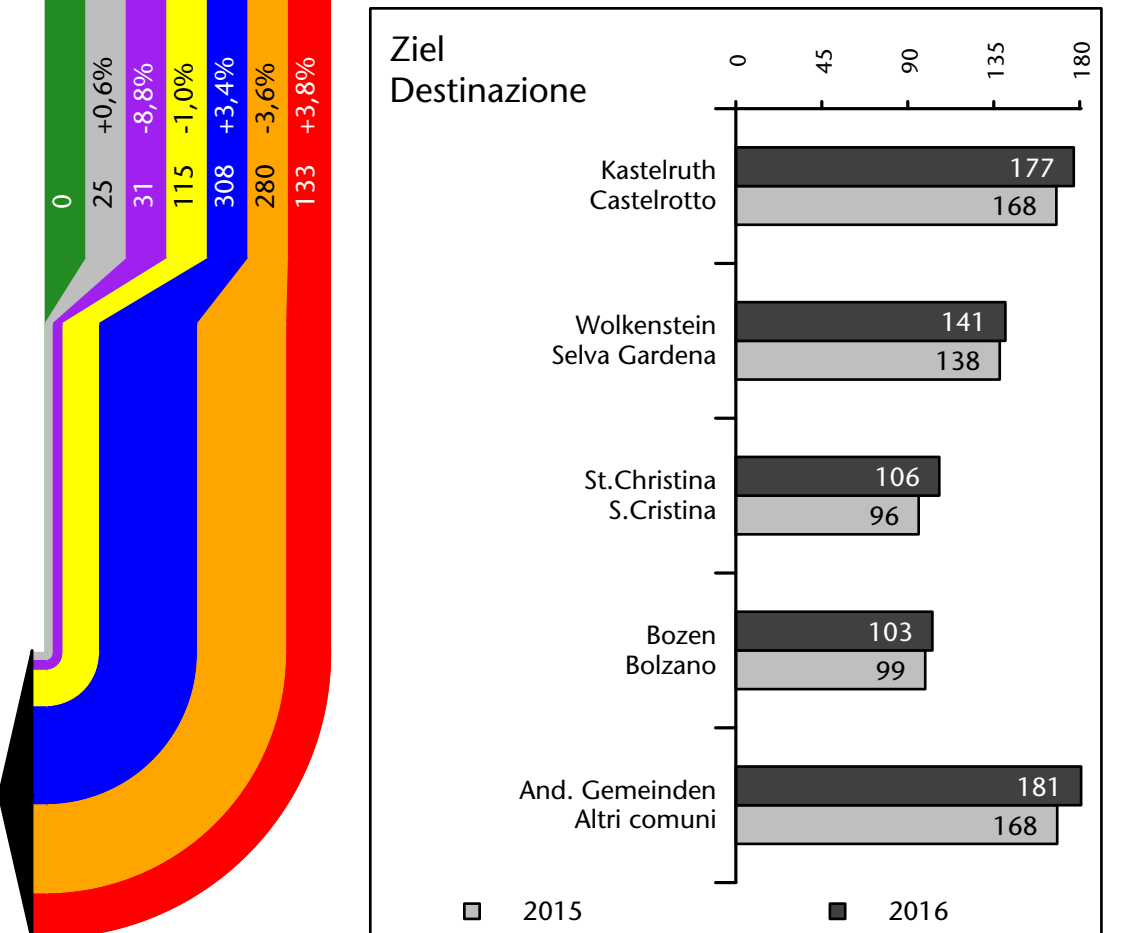

Arbeitsmarkt in der Gemeinde St.Ulrich - 2016 Mercato del lavoro nel comune di Ortisei - 2016

mit Veränderungen zum Vorjahr - con variazioni rispetto all'anno precedente