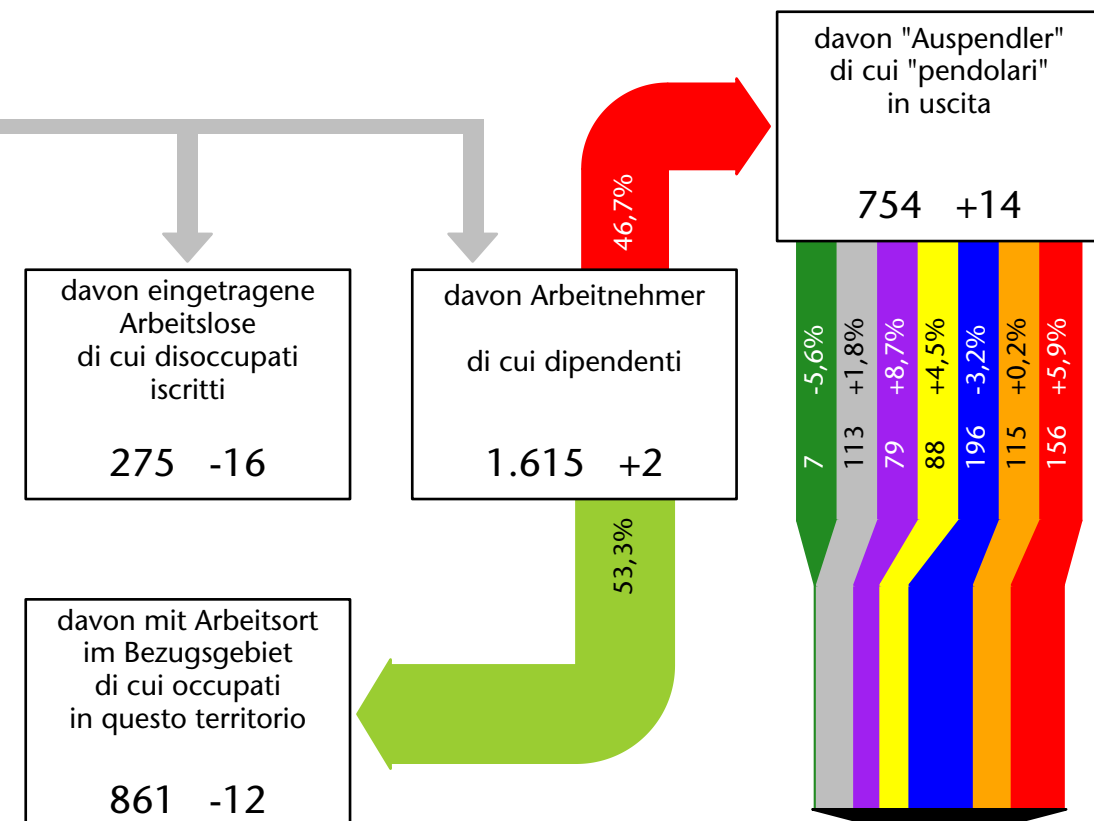

Arbeitsmarkt in der Gemeinde St.Ulrich - 2021 Mercato del lavoro nel comune di Ortisei - 2021

mit Veränderungen zum Vorjahr - con variazioni rispetto all'anno precedente