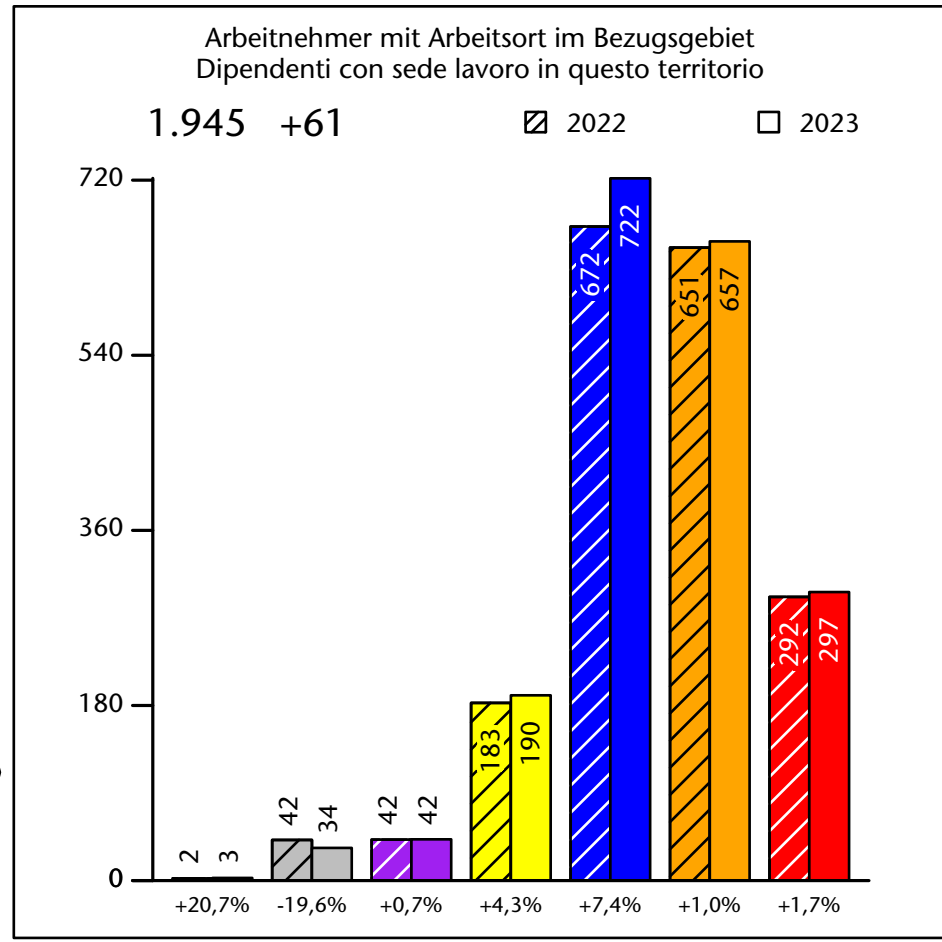

Arbeitnehmer u. eingetragene Arbeitslose mit Wohnort im Bezugsgebiet
Dipendenti e disoccupati iscritti domiciliati nel territorio di riferimento

2.118 +1,9%