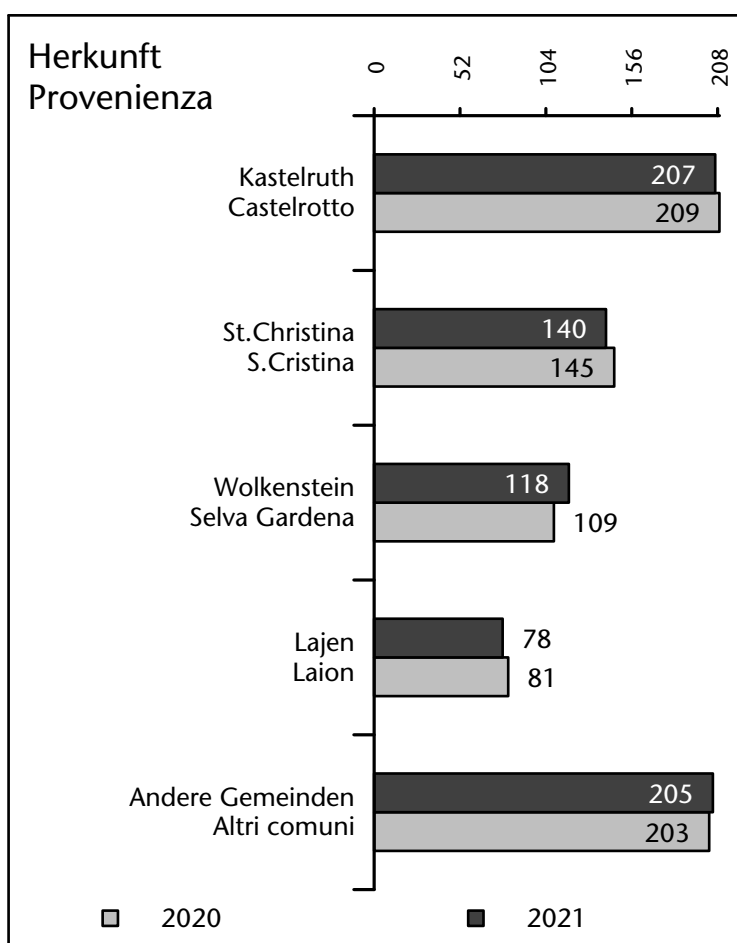

Arbeitsmarkt in der Gemeinde St.Ulrich - 2021 Mercato del lavoro nel comune di Ortisei - 2021

mit Veränderungen zum Vorjahr - con variazioni rispetto all'anno precedente