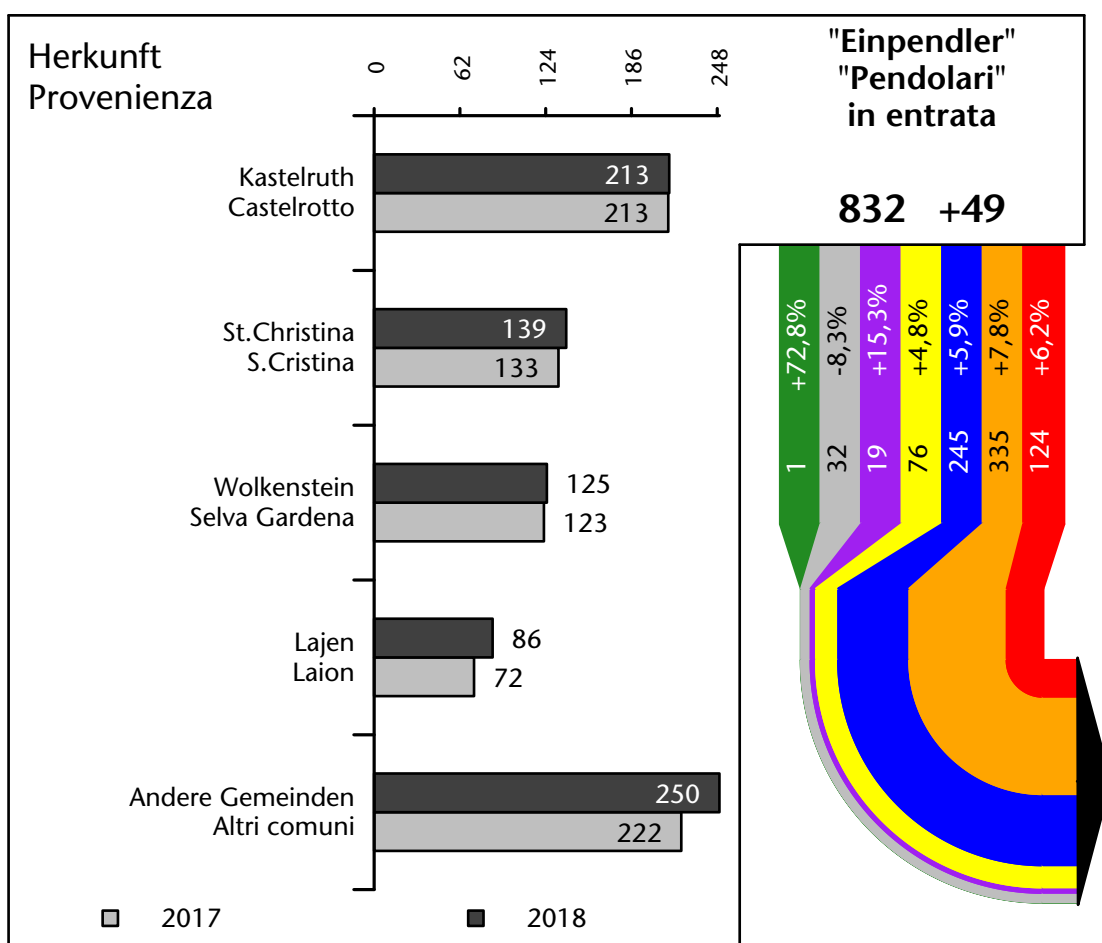

Arbeitsmarkt in der Gemeinde St.Ulrich - 2018 Mercato del lavoro nel comune di Ortisei - 2018

mit Veränderungen zum Vorjahr - con variazioni rispetto all'anno precedente