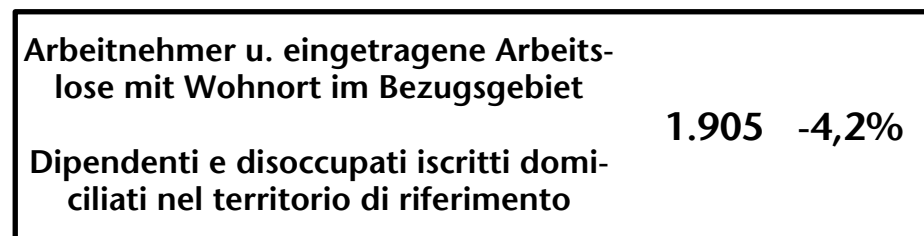

Arbeitsmarkt in der Gemeinde St.Ulrich - 2020 Mercato del lavoro nel comune di Ortisei - 2020

mit Veränderungen zum Vorjahr - con variazioni rispetto all'anno precedente