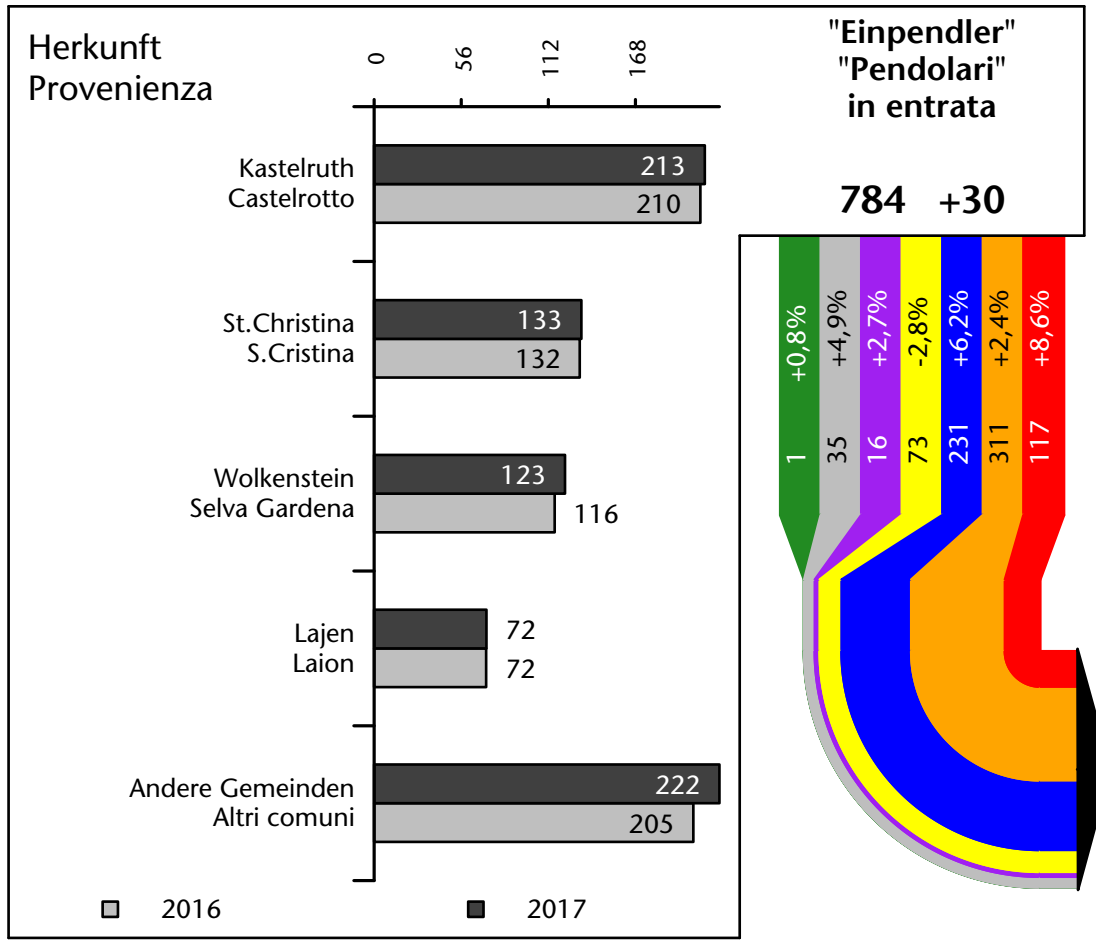

Arbeitnehmer u. eingetragene Arbeitslose mit Wohnort im Bezugsgebiet
Dipendenti e disoccupati iscritti domiciliati nel territorio di riferimento

1.839 +4,6%