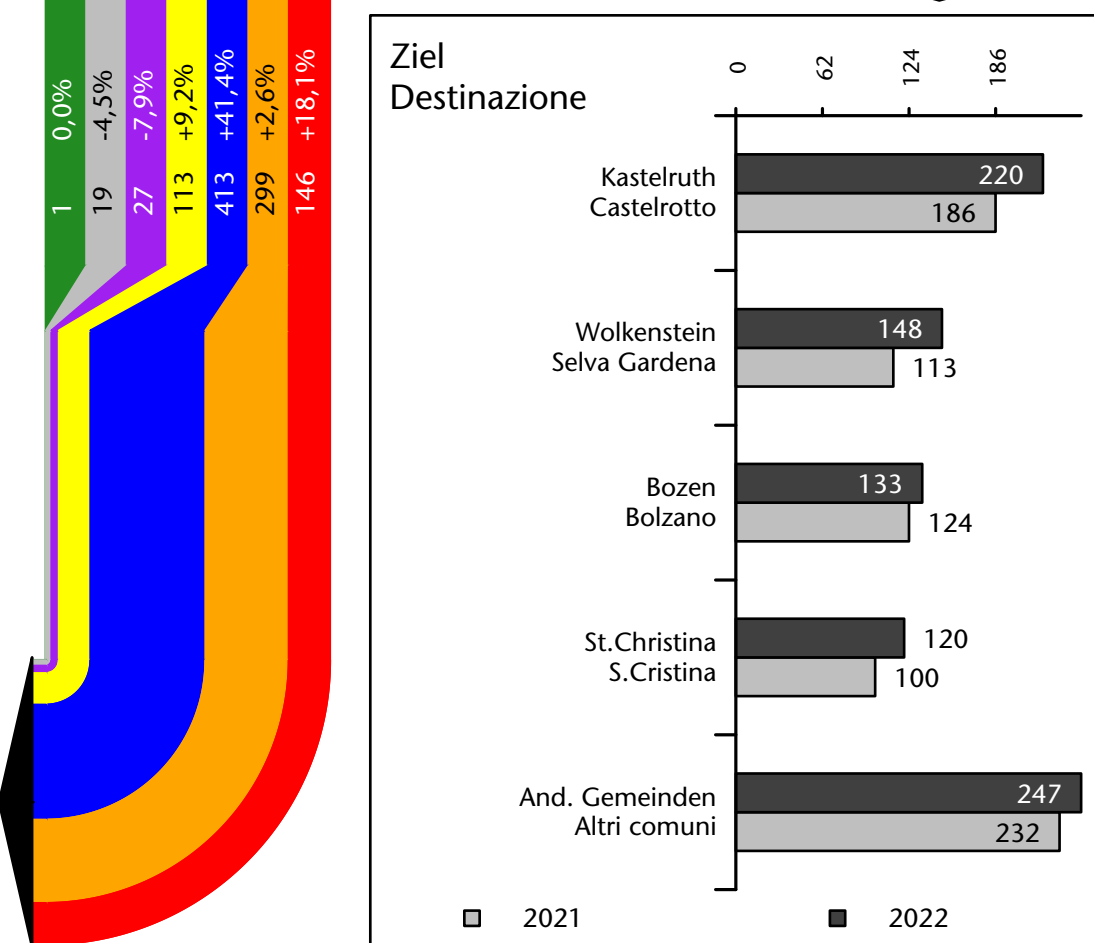

Arbeitnehmer u. eingetragene Arbeitslose mit Wohnort im Bezugsgebiet
Dipendenti e disoccupati iscritti domiciliati nel territorio di riferimento

2.078 +9,9%