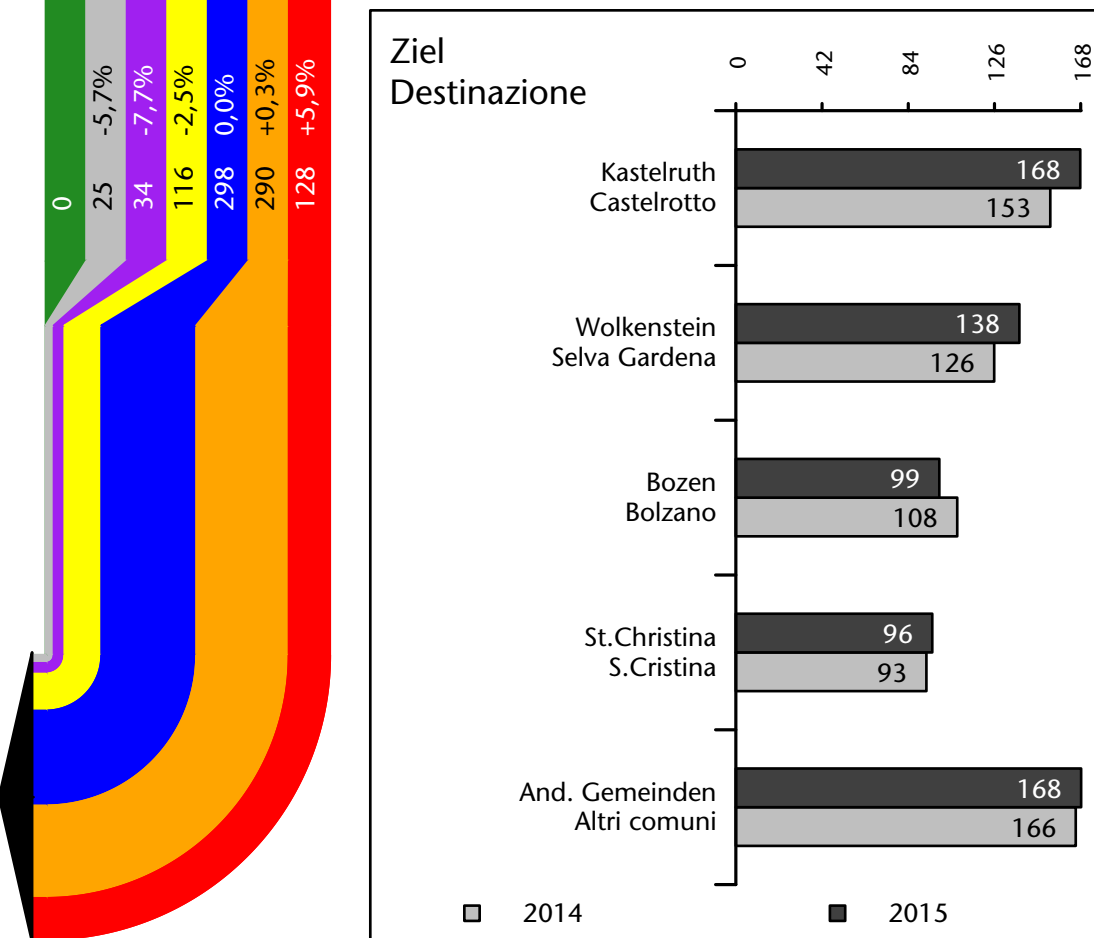

Arbeitsmarkt in der Gemeinde St.Ulrich - 2015 Mercato del lavoro nel comune di Ortisei - 2015

mit Veränderungen zum Vorjahr - con variazioni rispetto all'anno precedente