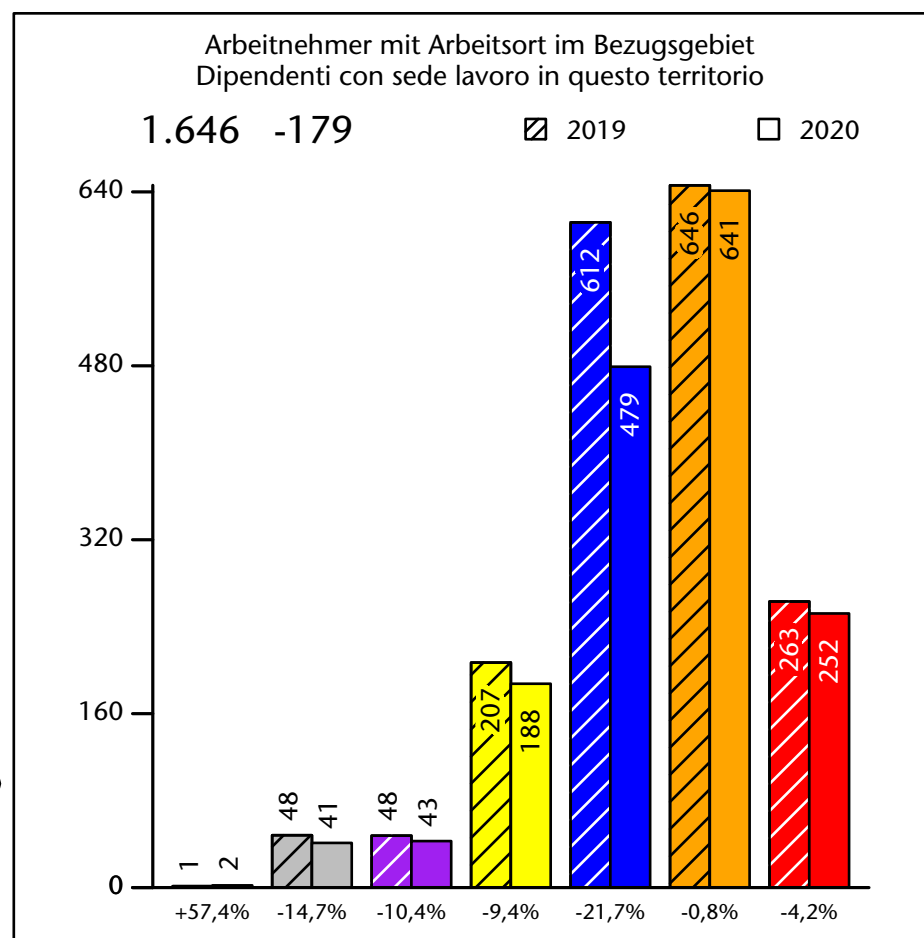

Arbeitsmarkt in der Gemeinde St.Ulrich - 2020 Mercato del lavoro nel comune di Ortisei - 2020

mit Veränderungen zum Vorjahr - con variazioni rispetto all'anno precedente