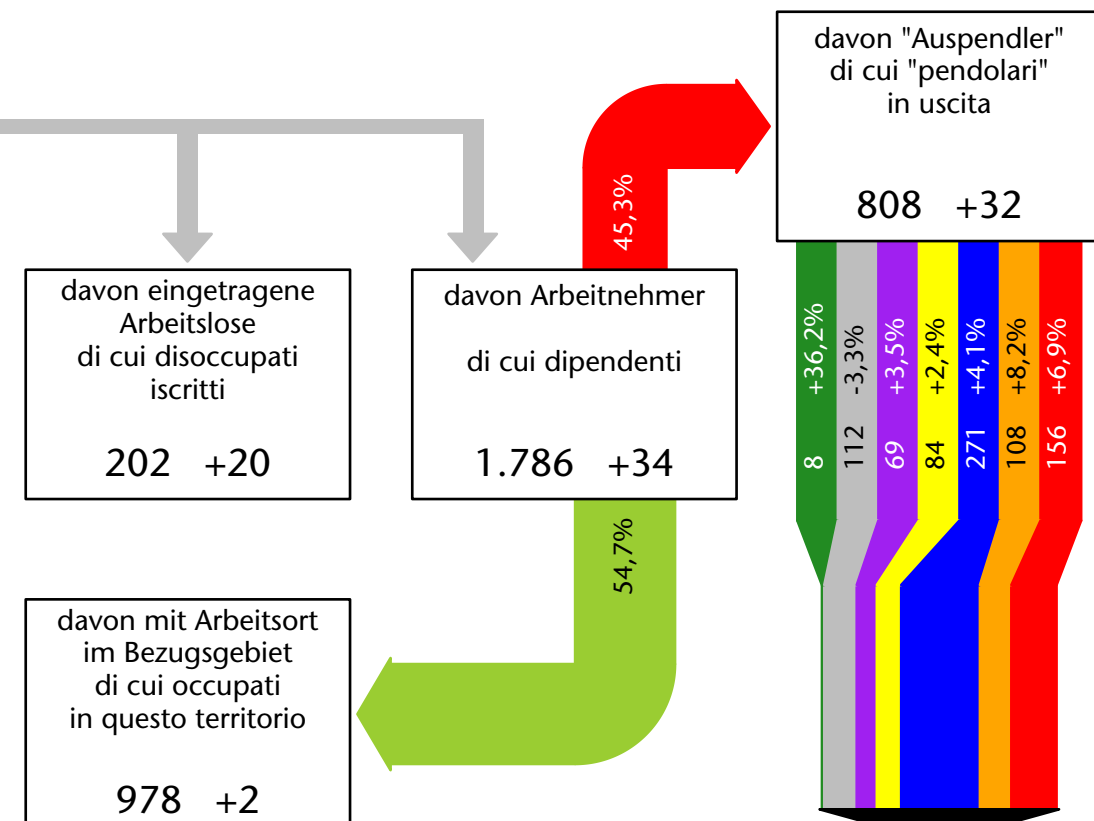

Arbeitsmarkt in der Gemeinde St.Ulrich - 2019

Mercato del lavoro nel comune di Ortisei - 2019

mit Veränderungen zum Vorjahr - con variazioni rispetto all'anno precedente