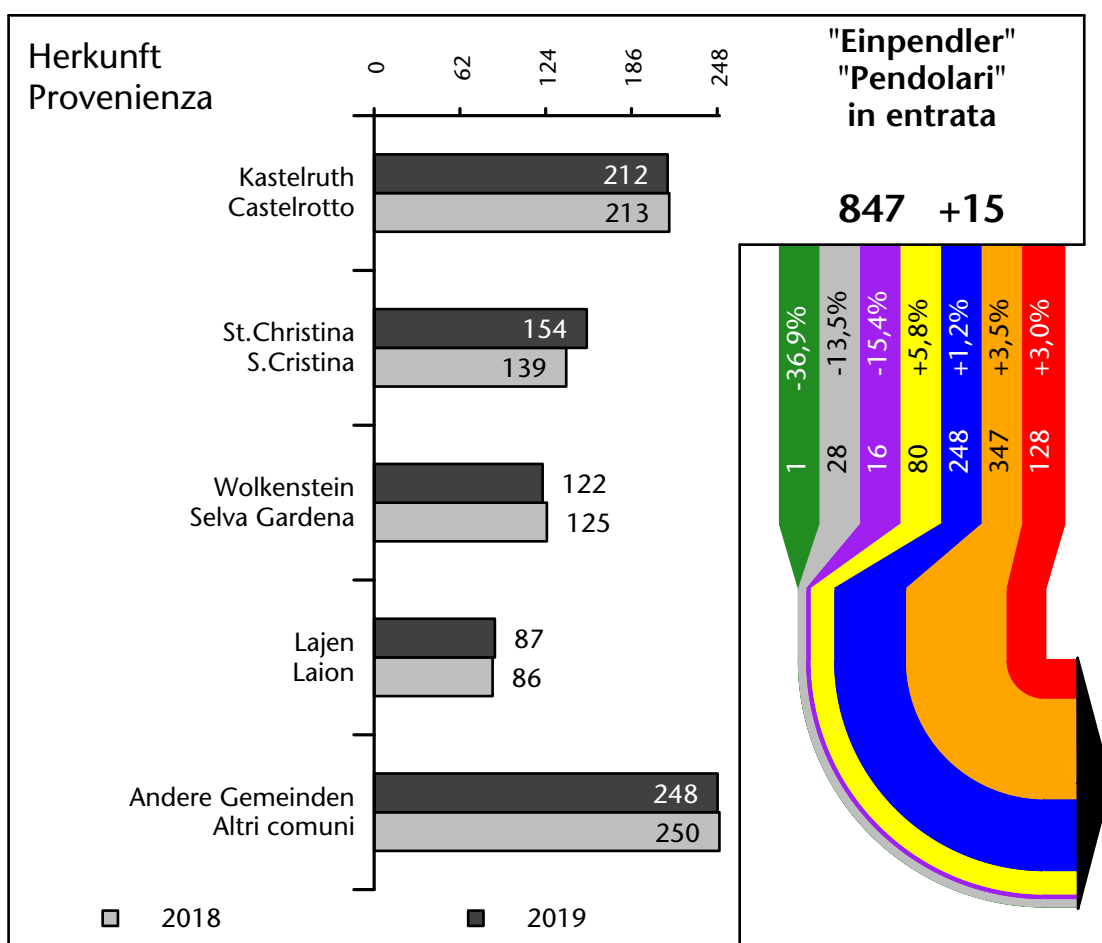

Arbeitsmarkt in der Gemeinde St.Ulrich - 2019

Mercato del lavoro nel comune di Ortisei - 2019

mit Veränderungen zum Vorjahr - con variazioni rispetto all'anno precedente