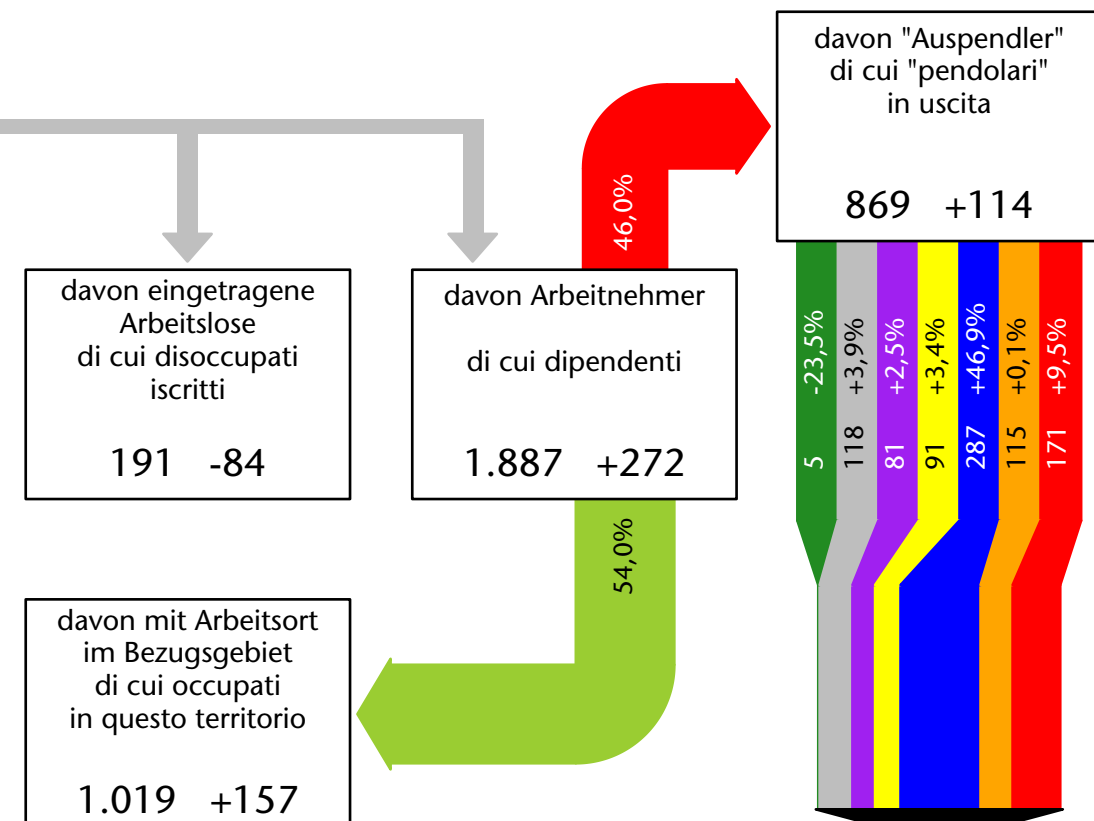

Arbeitnehmer u. eingetragene Arbeitslose mit Wohnort im Bezugsgebiet
Dipendenti e disoccupati iscritti domiciliati nel territorio di riferimento

2.078 +9,9%