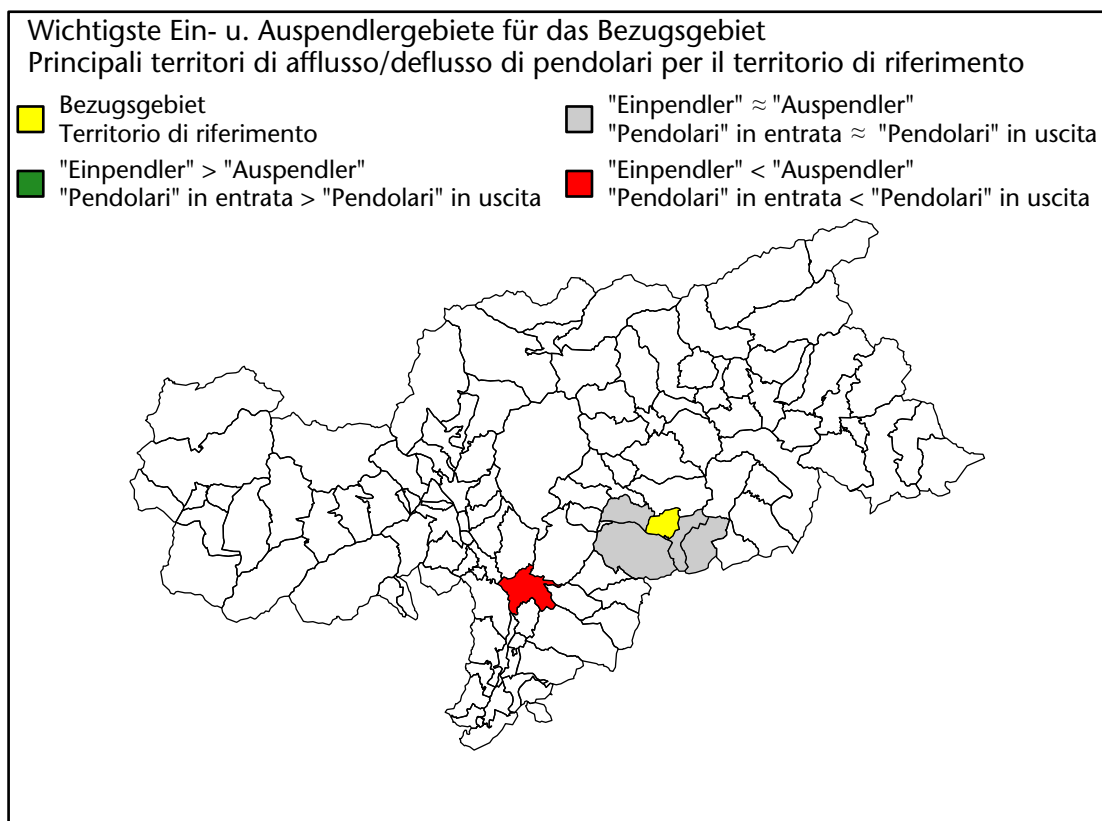

Arbeitsmarkt in der Gemeinde St.Ulrich - 2021 Mercato del lavoro nel comune di Ortisei - 2021

mit Veränderungen zum Vorjahr - con variazioni rispetto all'anno precedente