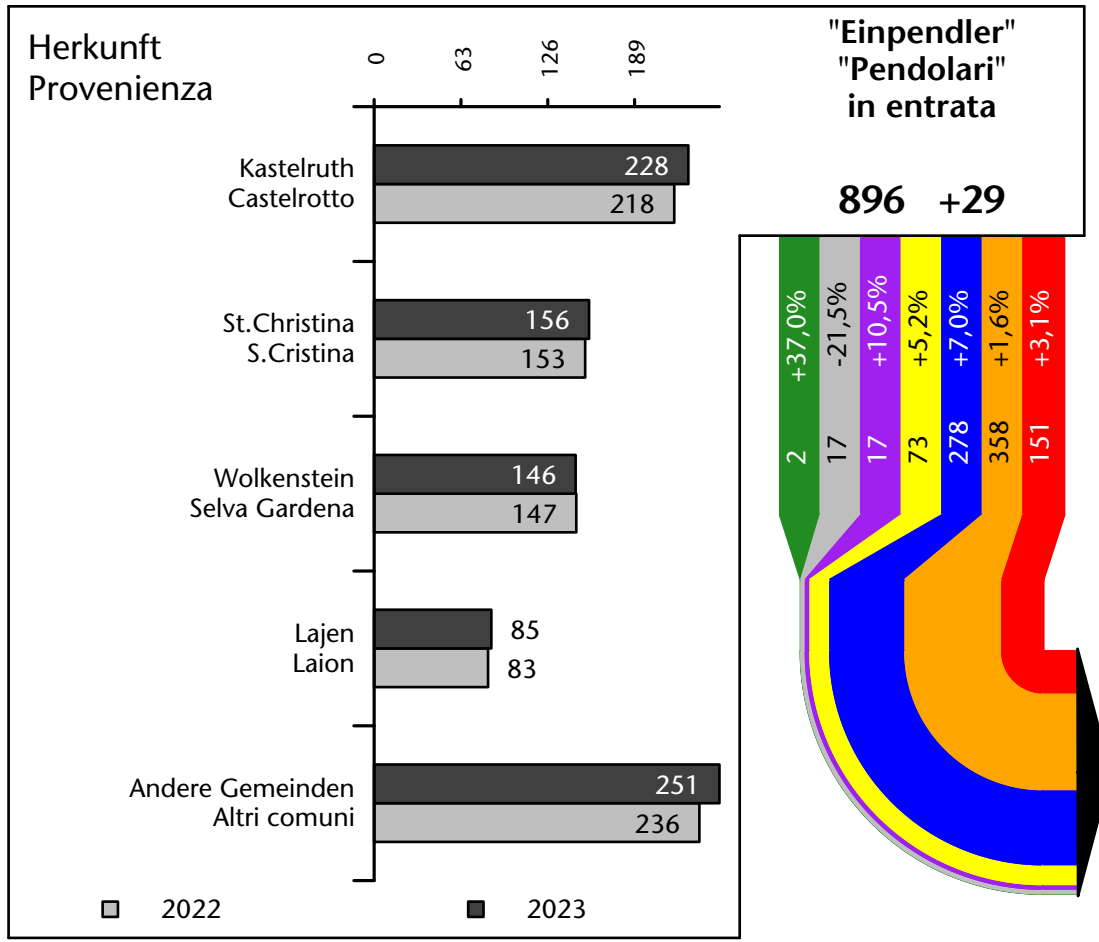

Arbeitnehmer u. eingetragene Arbeitslose mit Wohnort im Bezugsgebiet
Dipendenti e disoccupati iscritti domiciliati nel territorio di riferimento

2.118 +1,9%