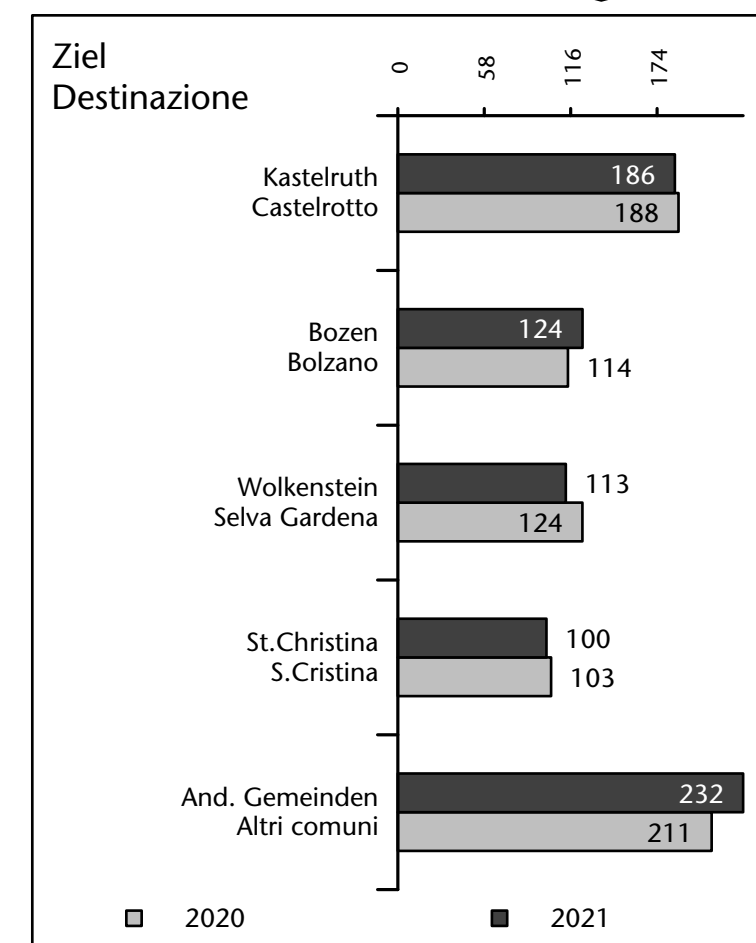

Arbeitsmarkt in der Gemeinde St.Ulrich - 2021 Mercato del lavoro nel comune di Ortisei - 2021

mit Veränderungen zum Vorjahr - con variazioni rispetto all'anno precedente