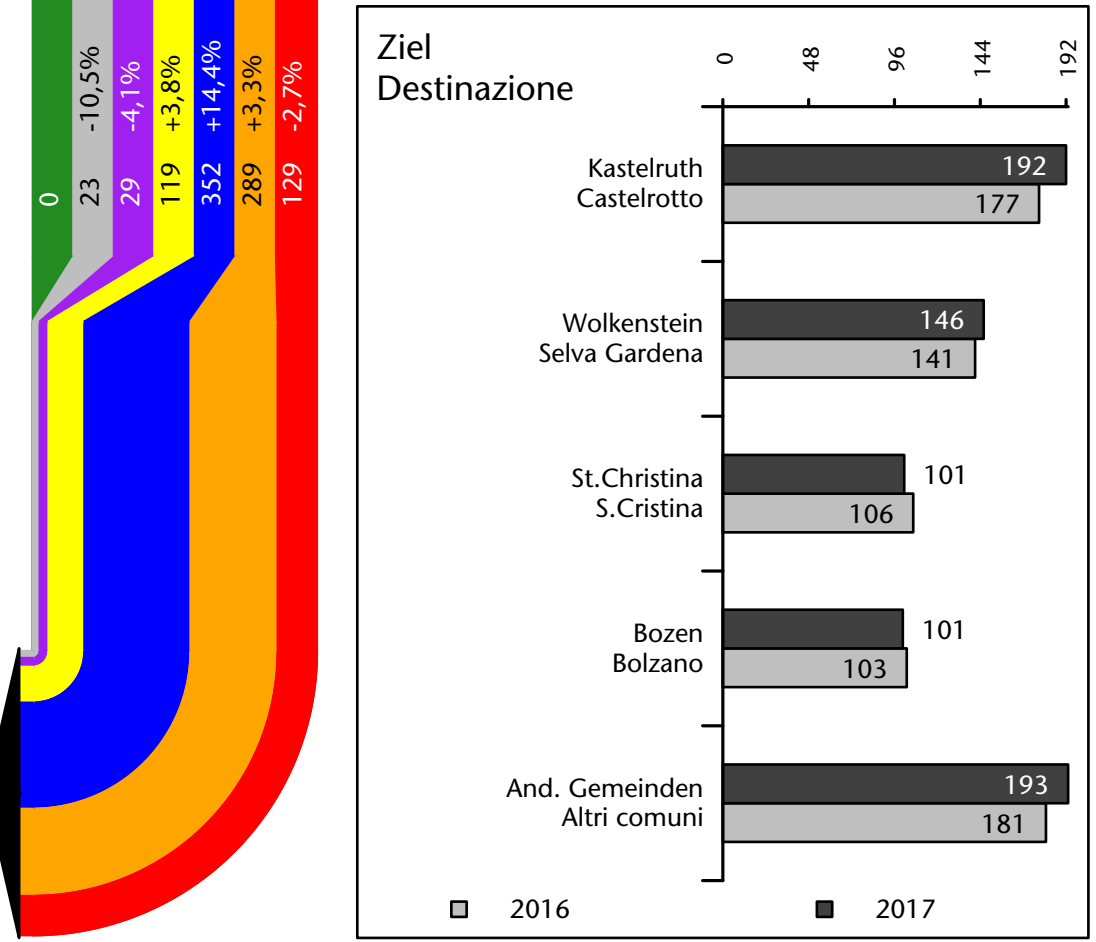

Arbeitnehmer u. eingetragene Arbeitslose mit Wohnort im Bezugsgebiet
Dipendenti e disoccupati iscritti domiciliati nel territorio di riferimento

1.839 +4,6%