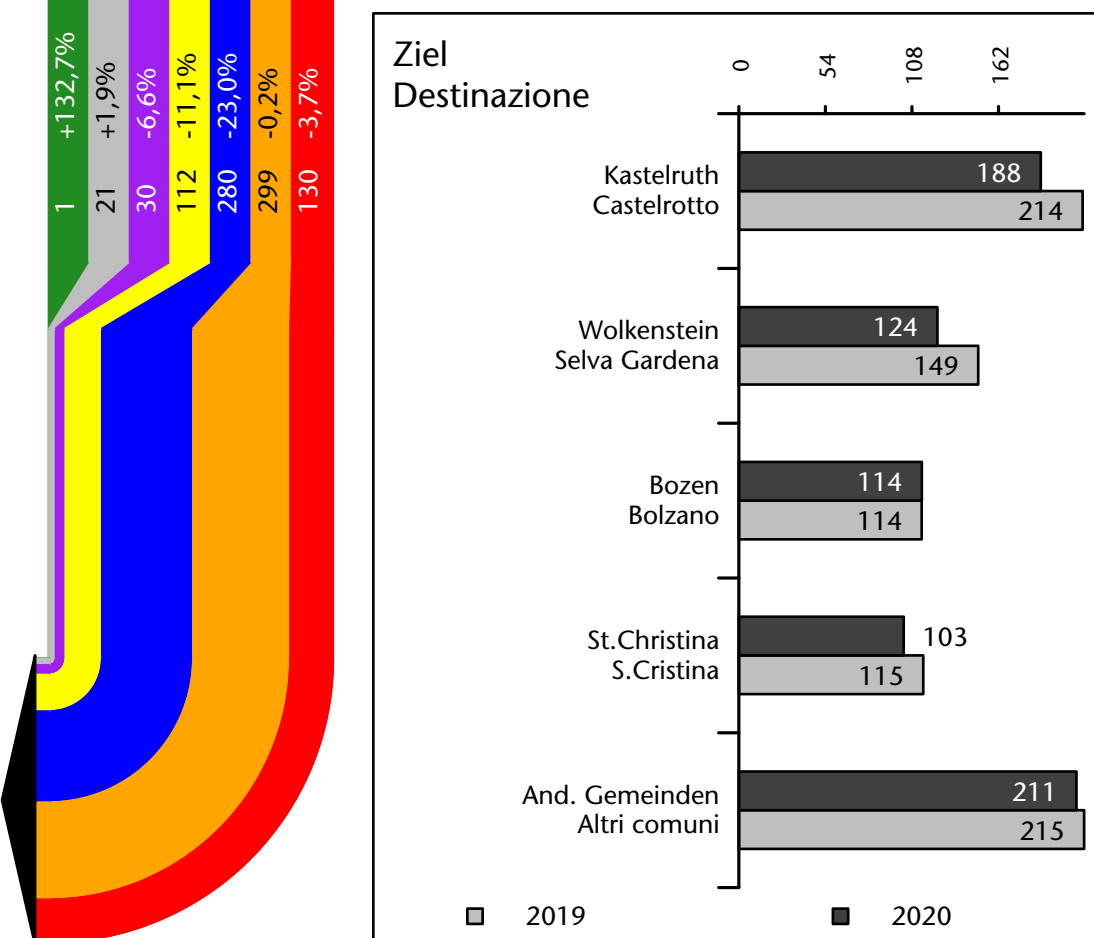

Arbeitsmarkt in der Gemeinde St.Ulrich - 2020 Mercato del lavoro nel comune di Ortisei - 2020

mit Veränderungen zum Vorjahr - con variazioni rispetto all'anno precedente