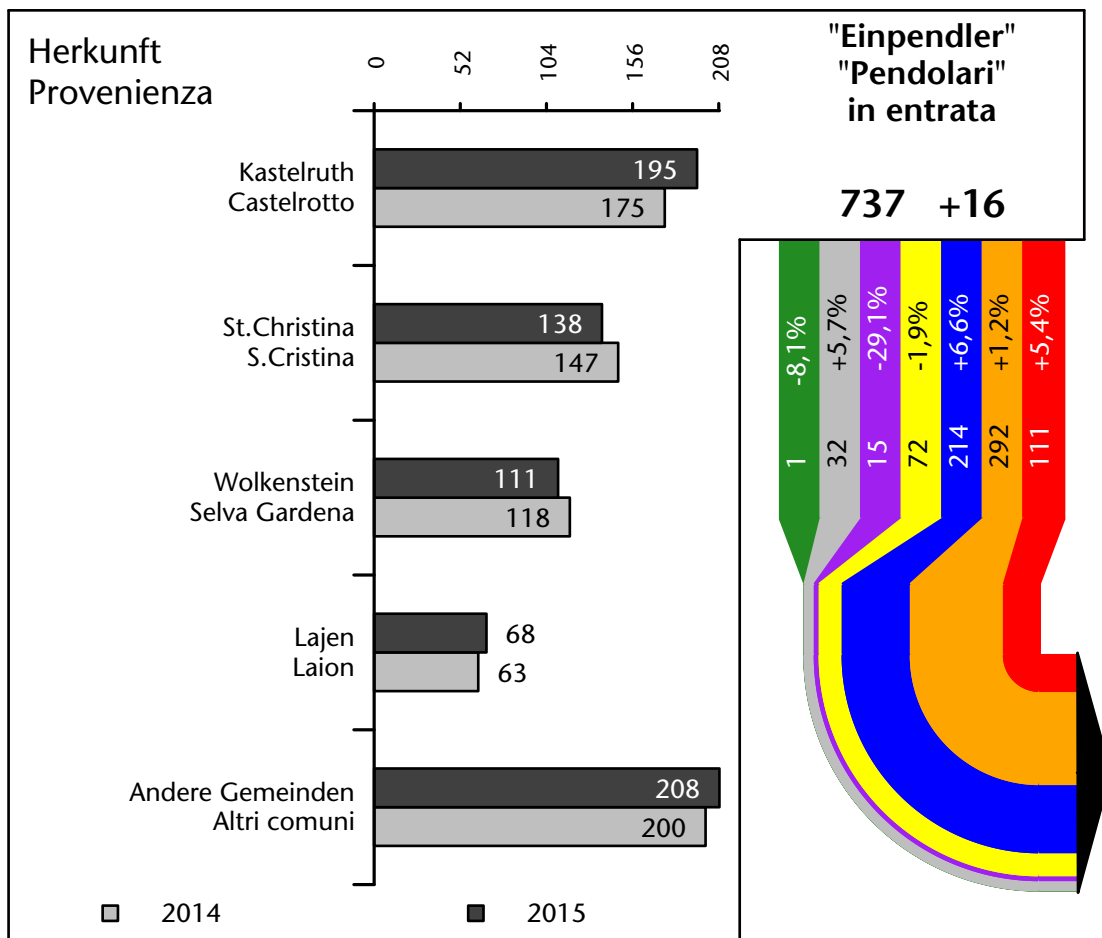

Arbeitsmarkt in der Gemeinde St.Ulrich - 2015 Mercato del lavoro nel comune di Ortisei - 2015

mit Veränderungen zum Vorjahr - con variazioni rispetto all'anno precedente