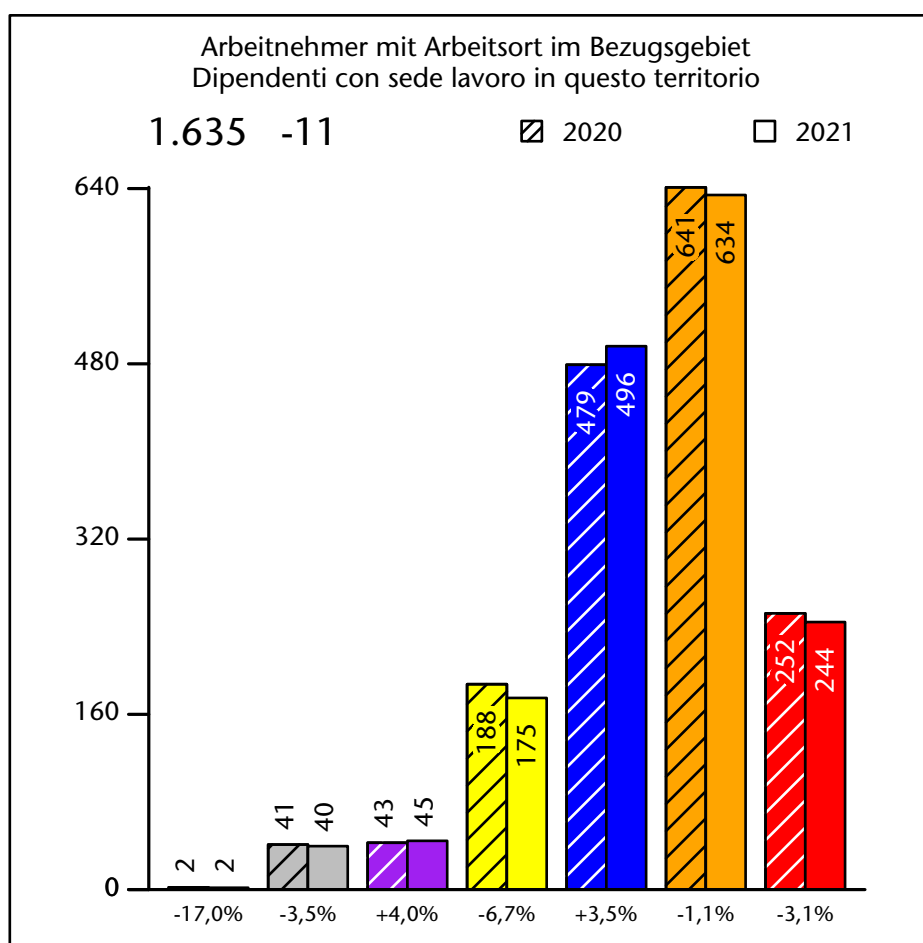

Arbeitsmarkt in der Gemeinde St.Ulrich - 2021 Mercato del lavoro nel comune di Ortisei - 2021

mit Veränderungen zum Vorjahr - con variazioni rispetto all'anno precedente