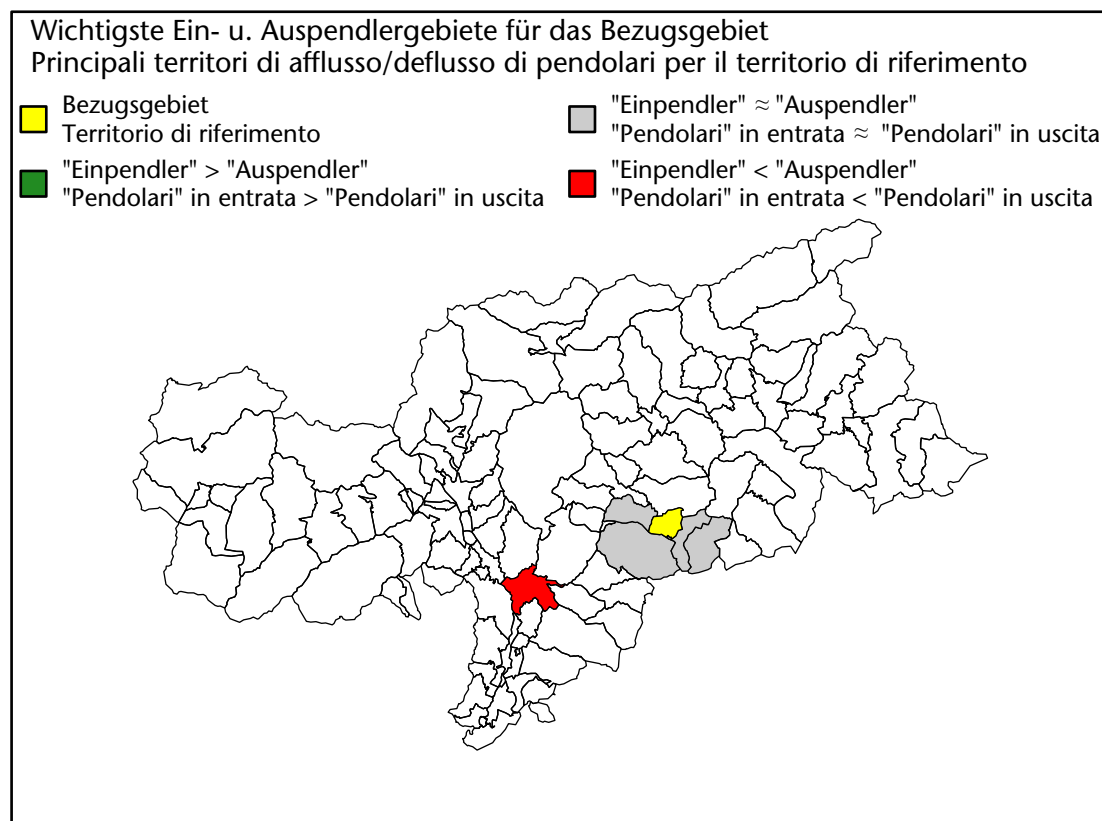

Arbeitsmarkt in der Gemeinde St.Ulrich - 2020 Mercato del lavoro nel comune di Ortisei - 2020

mit Veränderungen zum Vorjahr - con variazioni rispetto all'anno precedente