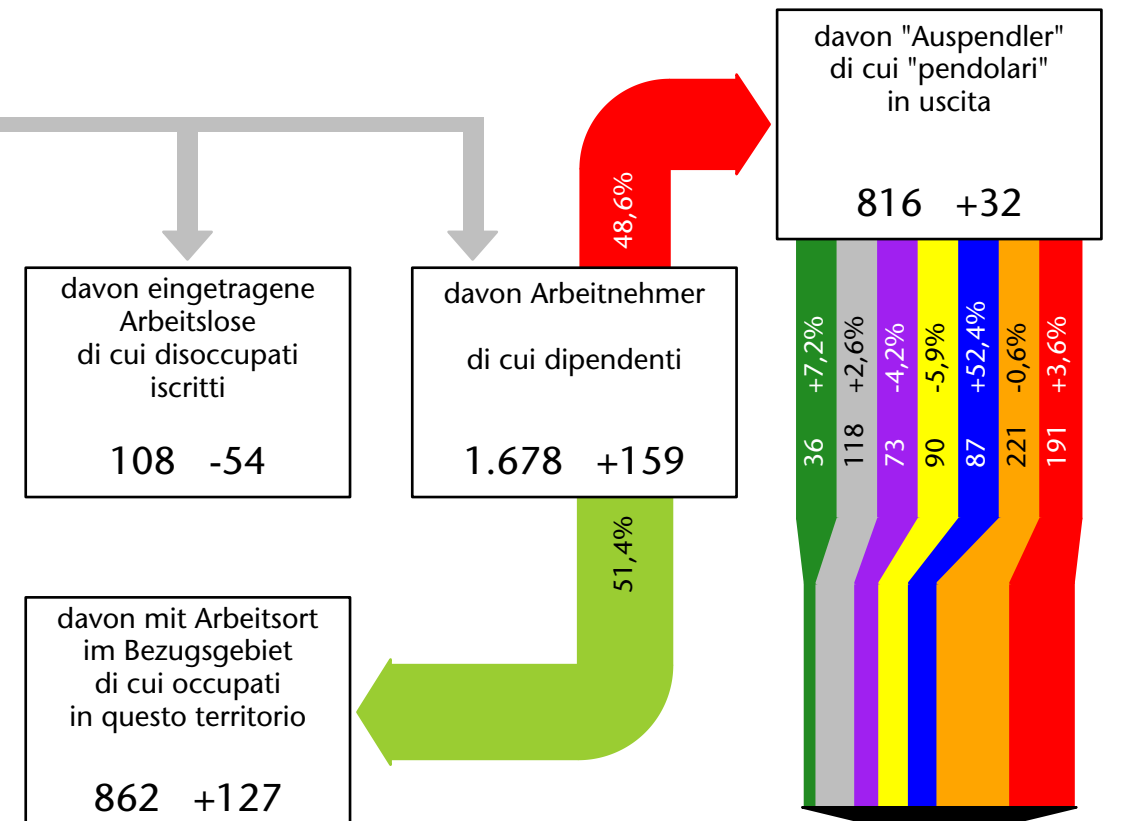

1.853 +3,2%

Arbeitsmarkt in der Gemeinde Deutschnofen - 2022

Mercato del lavoro nel comune di Nova Ponente - 2022

mit Veränderungen zum Vorjahr - con variazioni rispetto all'anno precedente

Arbeitnehmer u. eingetragene Arbeitslose mit Wohnort im Bezugsgebiet
Dipendenti e disoccupati iscritti domiciliati nel territorio di riferimento

1.786 +6,2%

Arbeitsmarkt in der Gemeinde Deutschnofen - 2021

Mercato del lavoro nel comune di Nova Ponente - 2021

mit Veränderungen zum Vorjahr - con variazioni rispetto all'anno precedente

Arbeitnehmer u. eingetragene Arbeitslose mit Wohnort im Bezugsgebiet
Dipendenti e disoccupati iscritti domiciliati nel territorio di riferimento