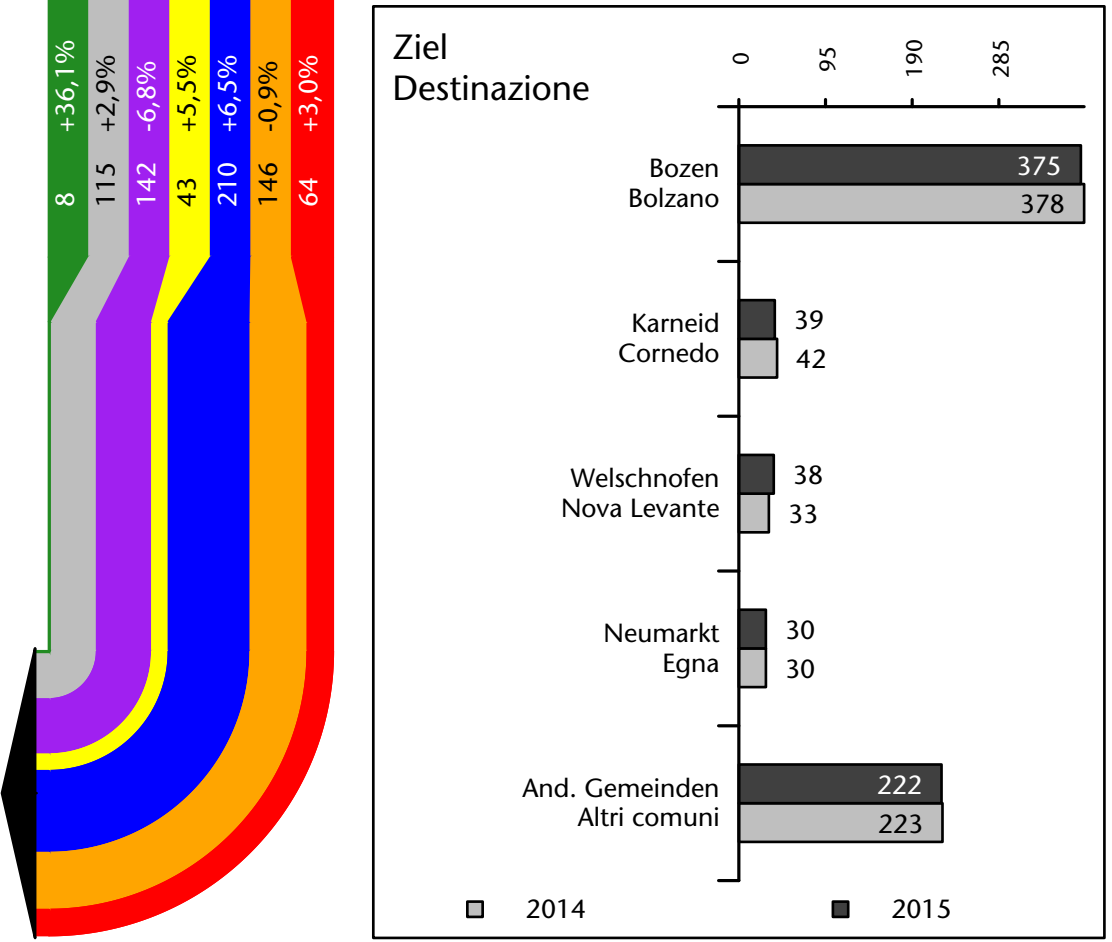

Arbeitnehmer u. eingetragene Arbeitslose mit Wohnort im Bezugsgebiet
Dipendenti e disoccupati iscritti domiciliati nel territorio di riferimento

1.508 +0,3%