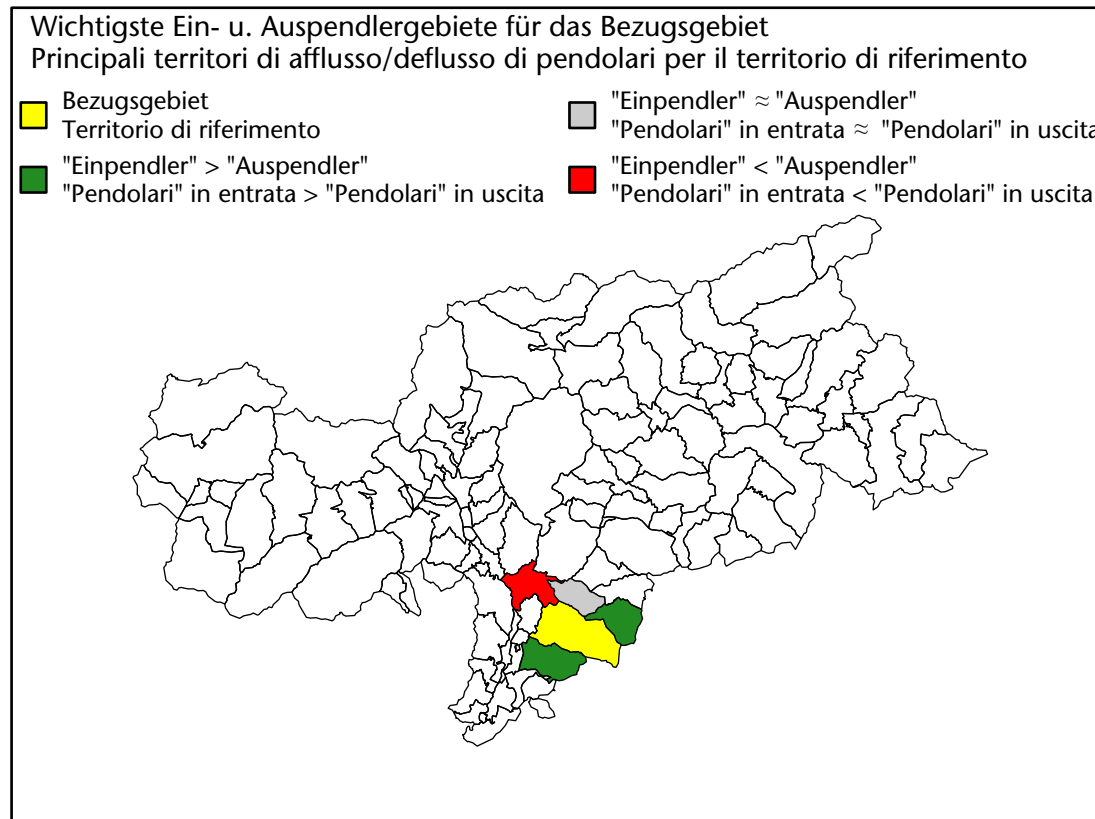

Arbeitsmarkt in der Gemeinde Deutschnofen - 2023

Mercato del lavoro nel comune di Nova Ponente - 2023

mit Veränderungen zum Vorjahr - con variazioni rispetto all'anno precedente

Arbeitnehmer u. eingetragene Arbeitslose mit Wohnort im Bezugsgebiet
Dipendenti e disoccupati iscritti domiciliati nel territorio di riferimento

1.853 +3,2%

Arbeitsmarkt in der Gemeinde Deutschnofen - 2022

Mercato del lavoro nel comune di Nova Ponente - 2022

mit Veränderungen zum Vorjahr - con variazioni rispetto all'anno precedente

Arbeitnehmer u. eingetragene Arbeitslose mit Wohnort im Bezugsgebiet
Dipendenti e disoccupati iscritti domiciliati nel territorio di riferimento

1.786 +6,2%

Arbeitsmarkt in der Gemeinde Deutschnofen - 2021

Mercato del lavoro nel comune di Nova Ponente - 2021

mit Veränderungen zum Vorjahr - con variazioni rispetto all'anno precedente

Arbeitnehmer u. eingetragene Arbeitslose mit Wohnort im Bezugsgebiet
Dipendenti e disoccupati iscritti domiciliati nel territorio di riferimento