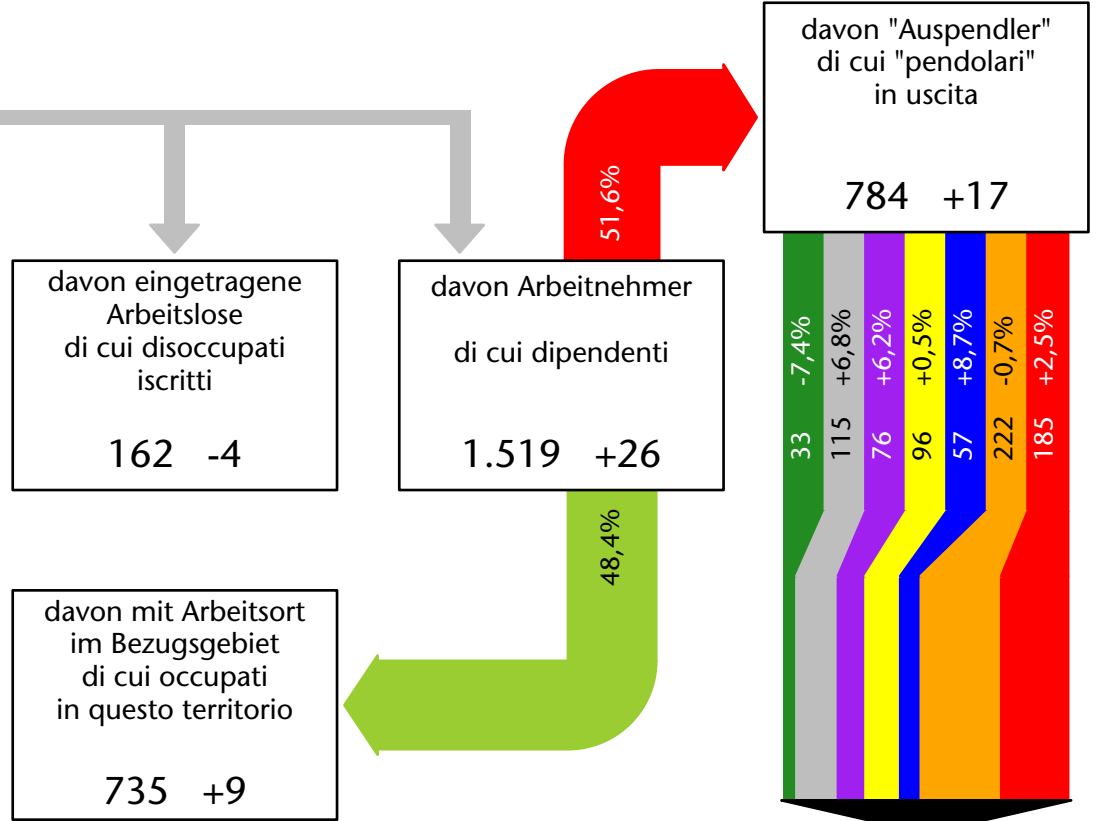

1.786 +6,2%

Arbeitsmarkt in der Gemeinde Deutschnofen - 2021

Mercato del lavoro nel comune di Nova Ponente - 2021

mit Veränderungen zum Vorjahr - con variazioni rispetto all'anno precedente

Arbeitnehmer u. eingetragene Arbeitslose mit Wohnort im Bezugsgebiet
Dipendenti e disoccupati iscritti domiciliati nel territorio di riferimento

1.682 +1,3%

Arbeitsmarkt in der Gemeinde Deutschnofen - 2020

Mercato del lavoro nel comune di Nova Ponente - 2020

mit Veränderungen zum Vorjahr - con variazioni rispetto all'anno precedente

Arbeitnehmer u. eingetragene Arbeitslose mit Wohnort im Bezugsgebiet
Dipendenti e disoccupati iscritti domiciliati nel territorio di riferimento