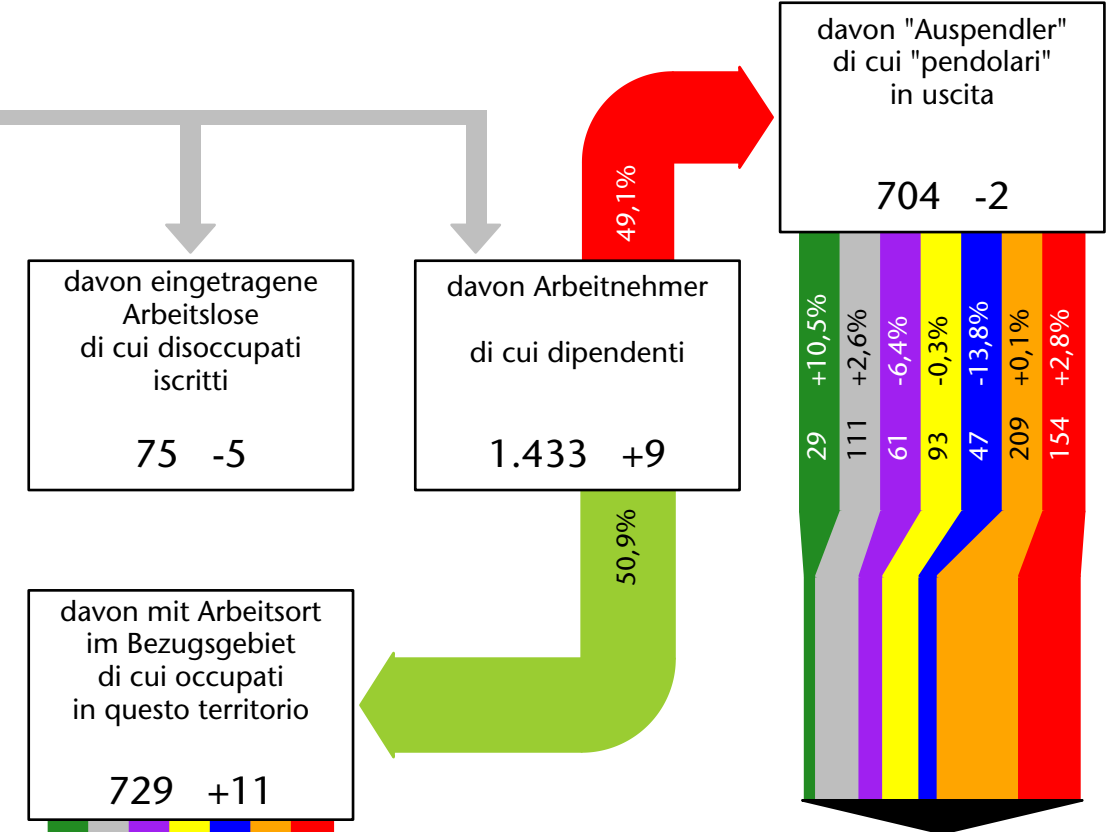

Arbeitnehmer u. eingetragene Arbeitslose mit Wohnort im Bezugsgebiet
Dipendenti e disoccupati iscritti domiciliati nel territorio di riferimento

1.508 +0,3%