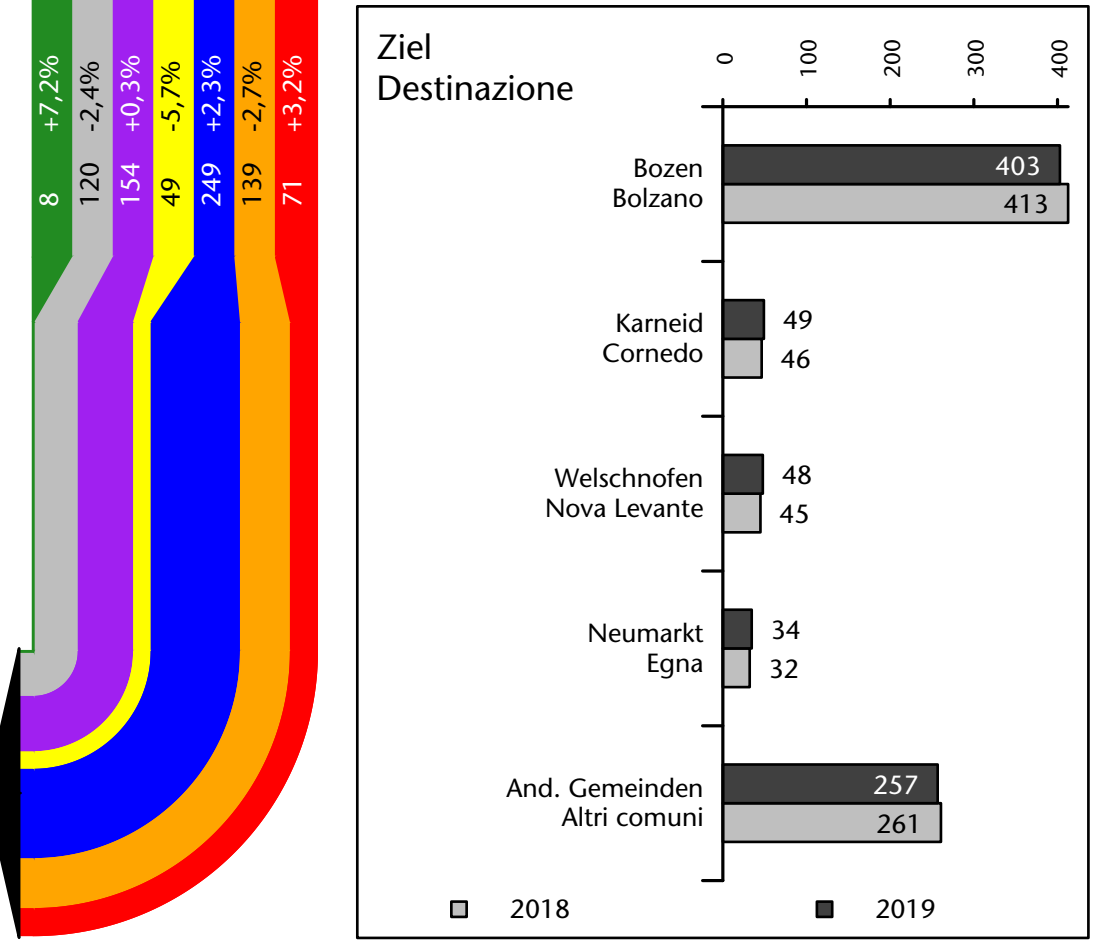

1.682 +1,3%

Arbeitsmarkt in der Gemeinde Deutschnofen - 2020

Mercato del lavoro nel comune di Nova Ponente - 2020

mit Veränderungen zum Vorjahr - con variazioni rispetto all'anno precedente

Arbeitnehmer u. eingetragene Arbeitslose mit Wohnort im Bezugsgebiet
Dipendenti e disoccupati iscritti domiciliati nel territorio di riferimento

1.660 -1,5%

Arbeitsmarkt in der Gemeinde Deutschnofen - 2019

Mercato del lavoro nel comune di Nova Ponente - 2019

mit Veränderungen zum Vorjahr - con variazioni rispetto all'anno precedente

Arbeitnehmer u. eingetragene Arbeitslose mit Wohnort im Bezugsgebiet
Dipendenti e disoccupati iscritti domiciliati nel territorio di riferimento

1.685 +0,3%

Arbeitsmarkt in der Gemeinde Deutschnofen - 2018

Mercato del lavoro nel comune di Nova Ponente - 2018

mit Veränderungen zum Vorjahr - con variazioni rispetto all'anno precedente

Arbeitnehmer u. eingetragene Arbeitslose mit Wohnort im Bezugsgebiet
Dipendenti e disoccupati iscritti domiciliati nel territorio di riferimento