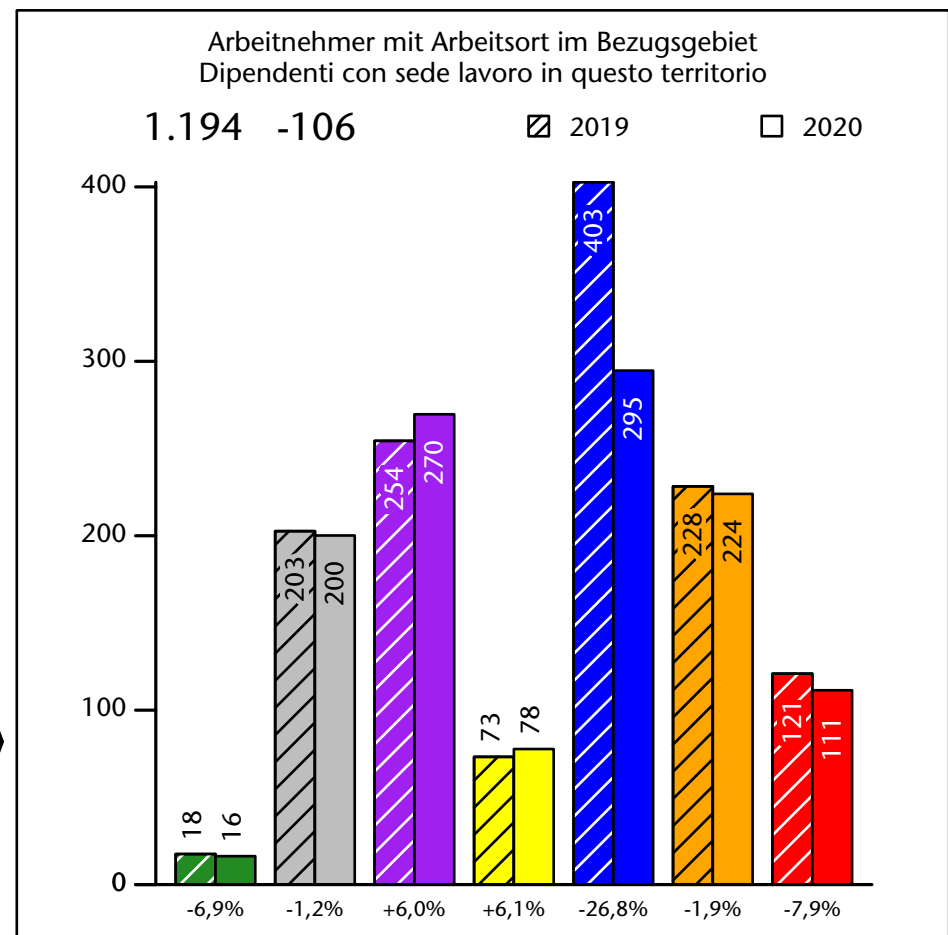

Arbeitnehmer u. eingetragene Arbeitslose mit Wohnort im Bezugsgebiet
Dipendenti e disoccupati iscritti domiciliati nel territorio di riferimento

1.660 -1,5%