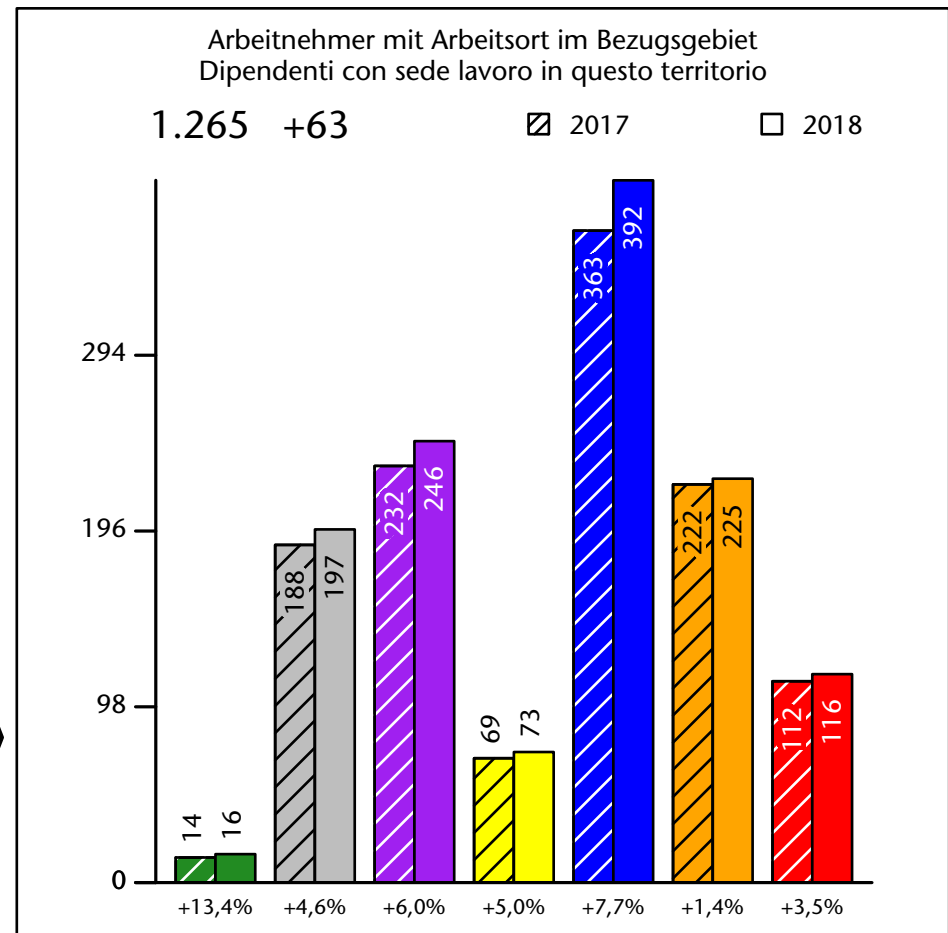

1.685 +0,3%

Arbeitsmarkt in der Gemeinde Deutschnofen - 2018

Mercato del lavoro nel comune di Nova Ponente - 2018

mit Veränderungen zum Vorjahr - con variazioni rispetto all'anno precedente

Arbeitnehmer u. eingetragene Arbeitslose mit Wohnort im Bezugsgebiet
Dipendenti e disoccupati iscritti domiciliati nel territorio di riferimento

1.680 +2,3%

davon eingetragene Arbeitslose di cui disoccupati iscritti
92 -3

davon Arbeitnehmer di cui dipendenti
1.588 +42

davon mit Arbeitsort im Bezugsgebiet di cui occupati in questo territorio
791 +25

davon "Auspendler" di cui "pendolari" in uscita
797 +16

Arbeitsmarkt in der Gemeinde Deutschnofen - 2017 Mercato del lavoro nel comune di Nova Ponente - 2017

mit Veränderungen zum Vorjahr - con variazioni rispetto all'anno precedente