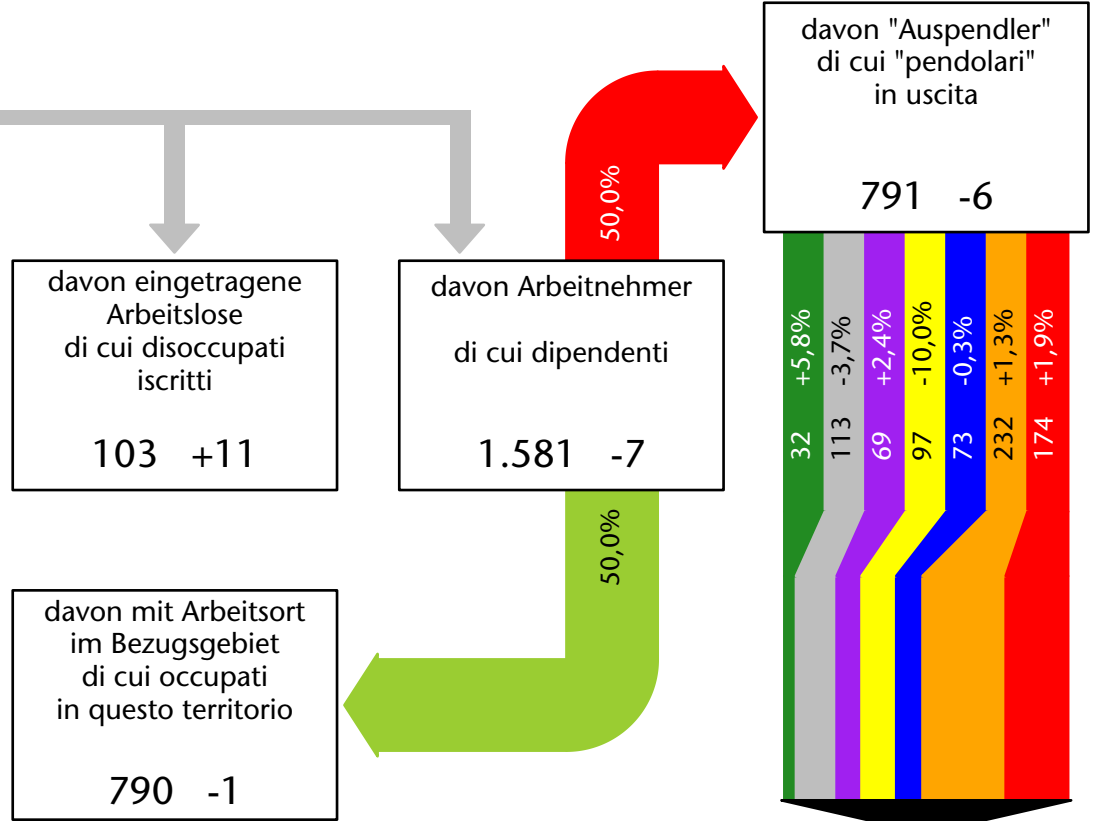

Arbeitnehmer u. eingetragene Arbeitslose mit Wohnort im Bezugsgebiet
Dipendenti e disoccupati iscritti domiciliati nel territorio di riferimento

1.685 +0,3%