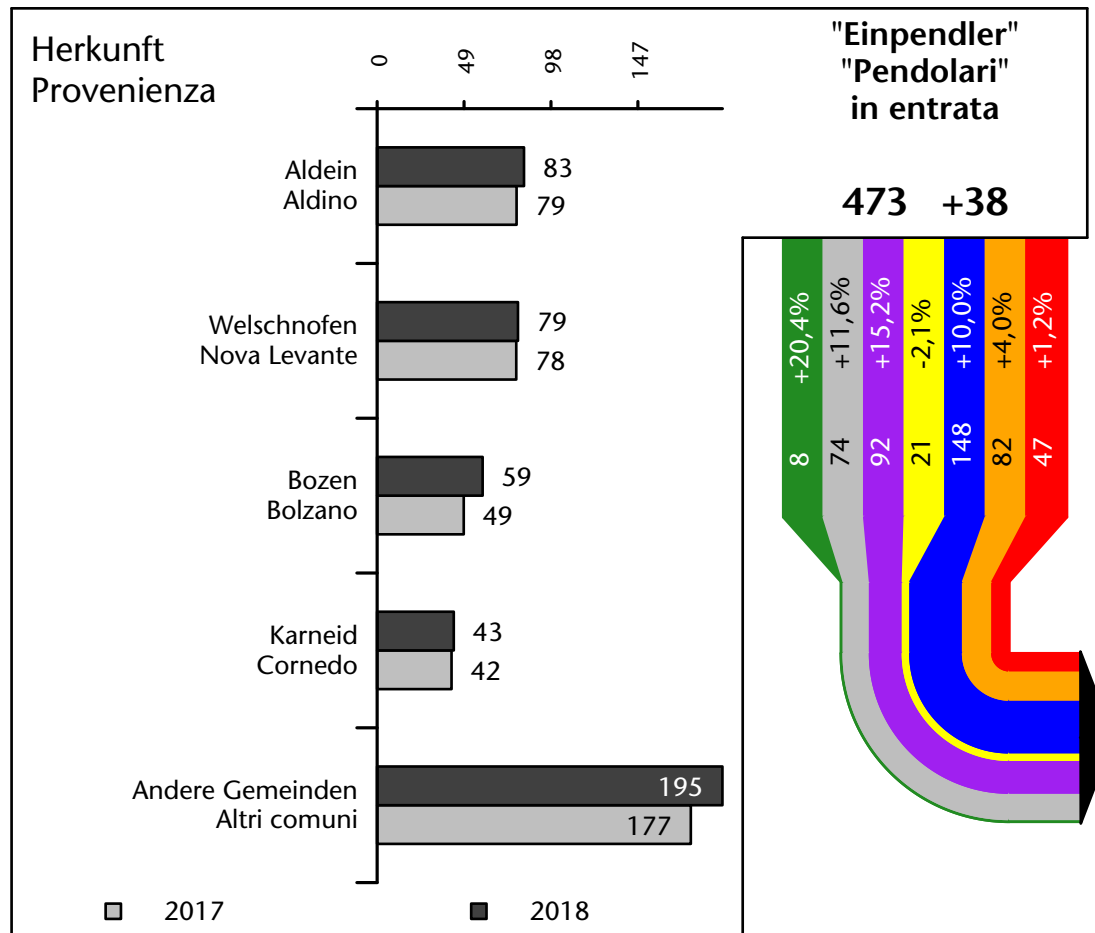

davon eingetragene Arbeitslose di cui disoccupati iscritti
92 -3

davon Arbeitnehmer di cui dipendenti
1.588 +42

davon mit Arbeitsort im Bezugsgebiet di cui occupati in questo territorio
791 +25

davon "Auspendler" di cui "pendolari" in uscita
797 +16