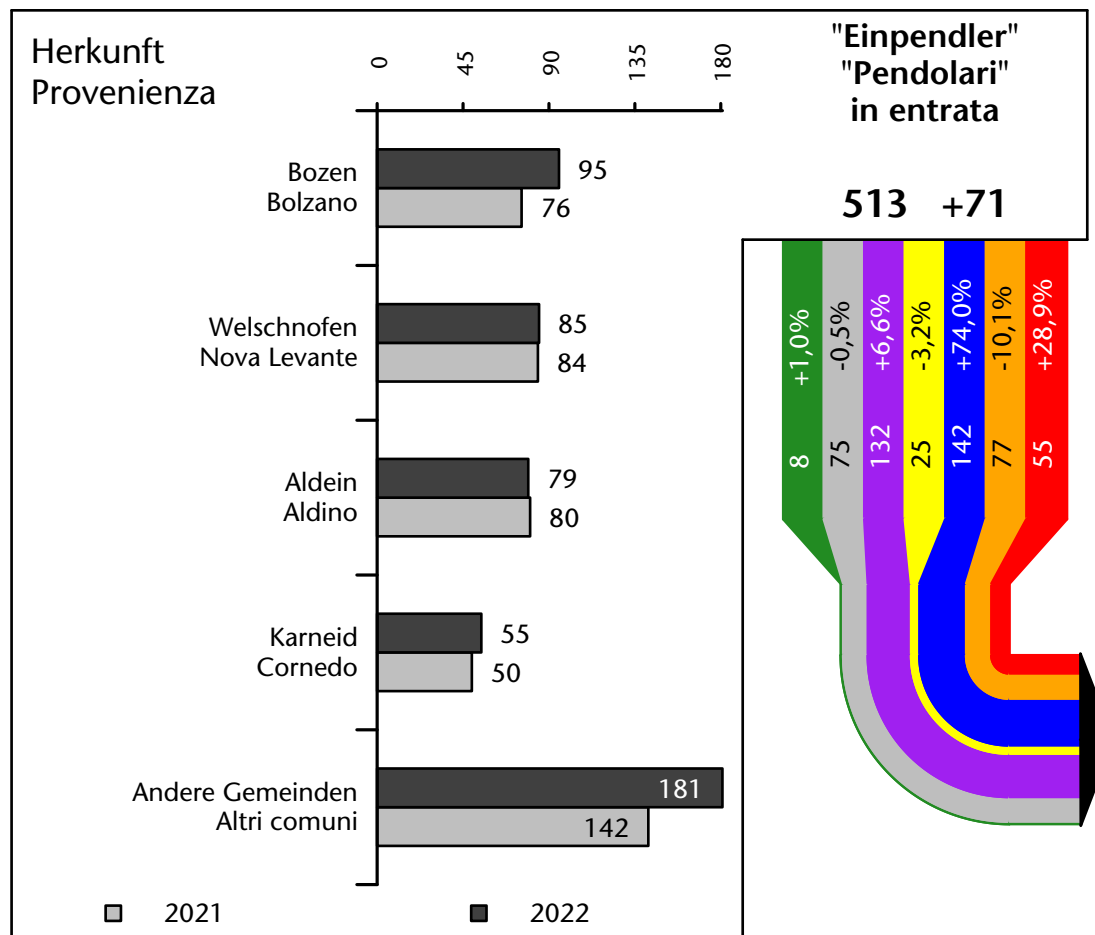

Arbeitnehmer u. eingetragene Arbeitslose mit Wohnort im Bezugsgebiet
Dipendenti e disoccupati iscritti domiciliati nel territorio di riferimento

1.786 +6,2%