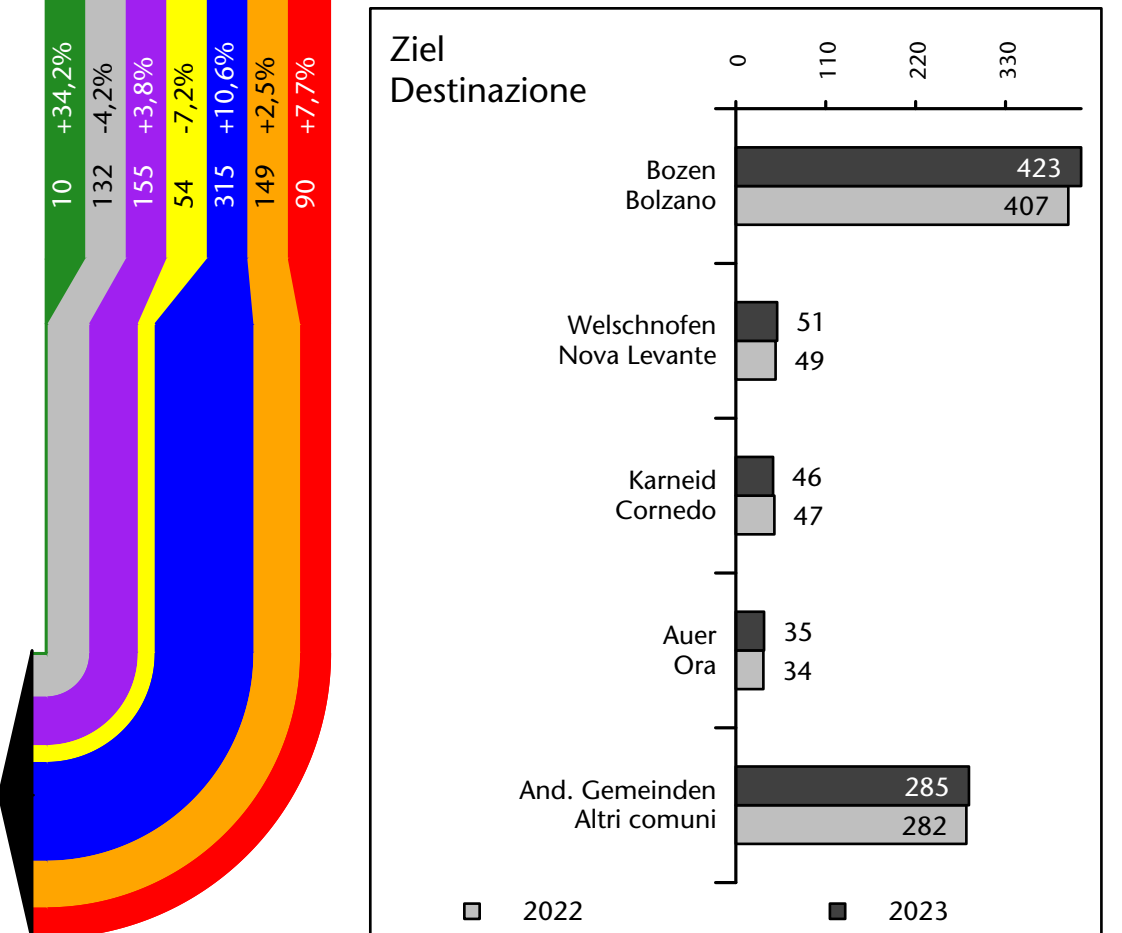

Arbeitsmarkt in der Gemeinde Deutschnofen - 2023

Mercato del lavoro nel comune di Nova Ponente - 2023

mit Veränderungen zum Vorjahr - con variazioni rispetto all'anno precedente

Arbeitnehmer u. eingetragene Arbeitslose mit Wohnort im Bezugsgebiet
Dipendenti e disoccupati iscritti domiciliati nel territorio di riferimento

1.853 +3,2%

Arbeitsmarkt in der Gemeinde Deutschnofen - 2022

Mercato del lavoro nel comune di Nova Ponente - 2022

mit Veränderungen zum Vorjahr - con variazioni rispetto all'anno precedente

Arbeitnehmer u. eingetragene Arbeitslose mit Wohnort im Bezugsgebiet
Dipendenti e disoccupati iscritti domiciliati nel territorio di riferimento