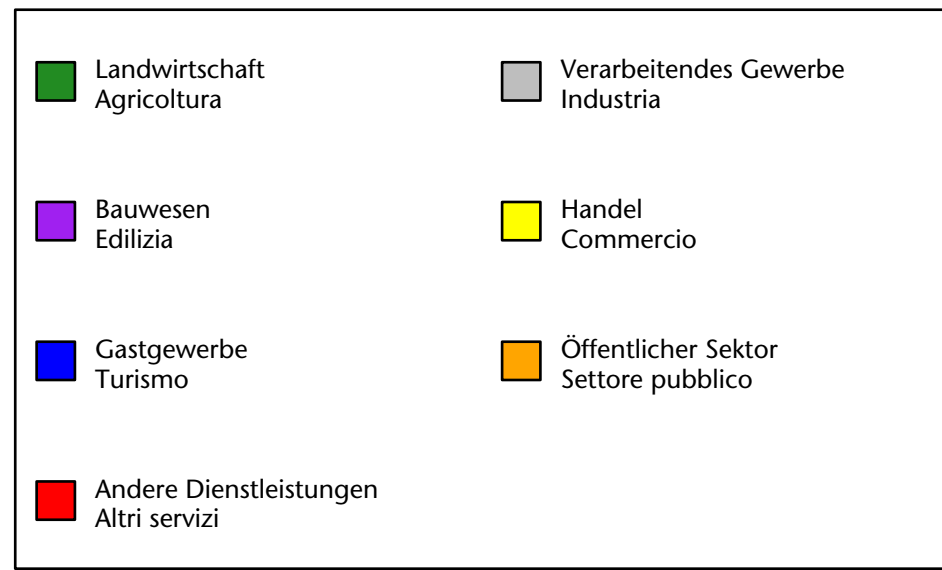

Arbeitnehmer u. eingetragene Arbeitslose mit Wohnort im Bezugsgebiet
Dipendenti e disoccupati iscritti domiciliati nel territorio di riferimento

1.583 +5,0%