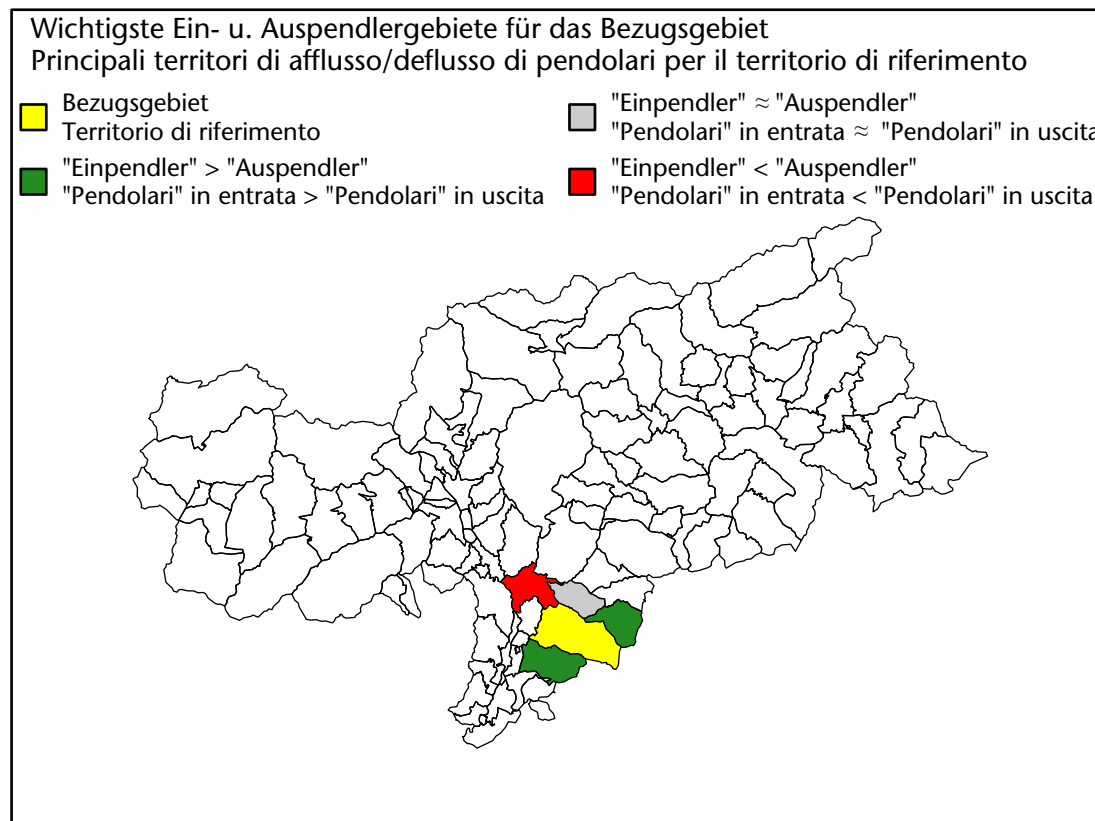

Arbeitsmarkt in der Gemeinde Deutschnofen - 2018

Mercato del lavoro nel comune di Nova Ponente - 2018

mit Veränderungen zum Vorjahr - con variazioni rispetto all'anno precedente