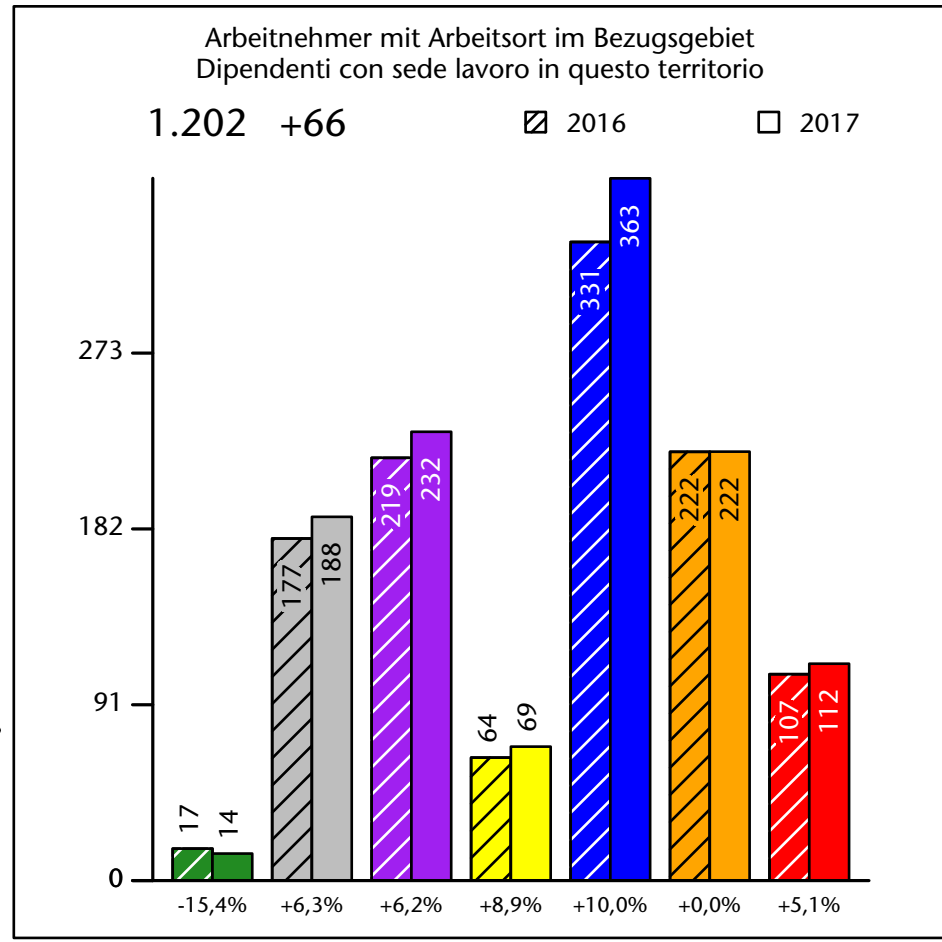

Arbeitnehmer u. eingetragene Arbeitslose mit Wohnort im Bezugsgebiet
Dipendenti e disoccupati iscritti domiciliati nel territorio di riferimento

1.642 +3,7%