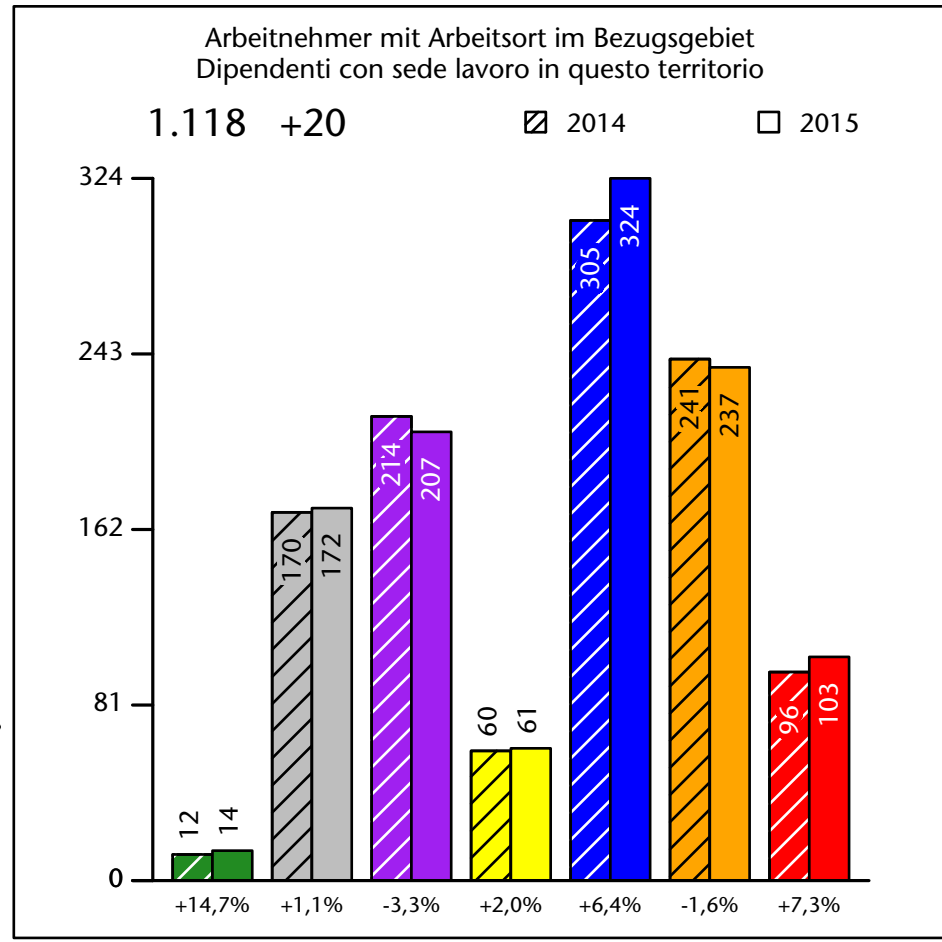

Arbeitnehmer u. eingetragene Arbeitslose mit Wohnort im Bezugsgebiet
Dipendenti e disoccupati iscritti domiciliati nel territorio di riferimento

1.508 +0,3%