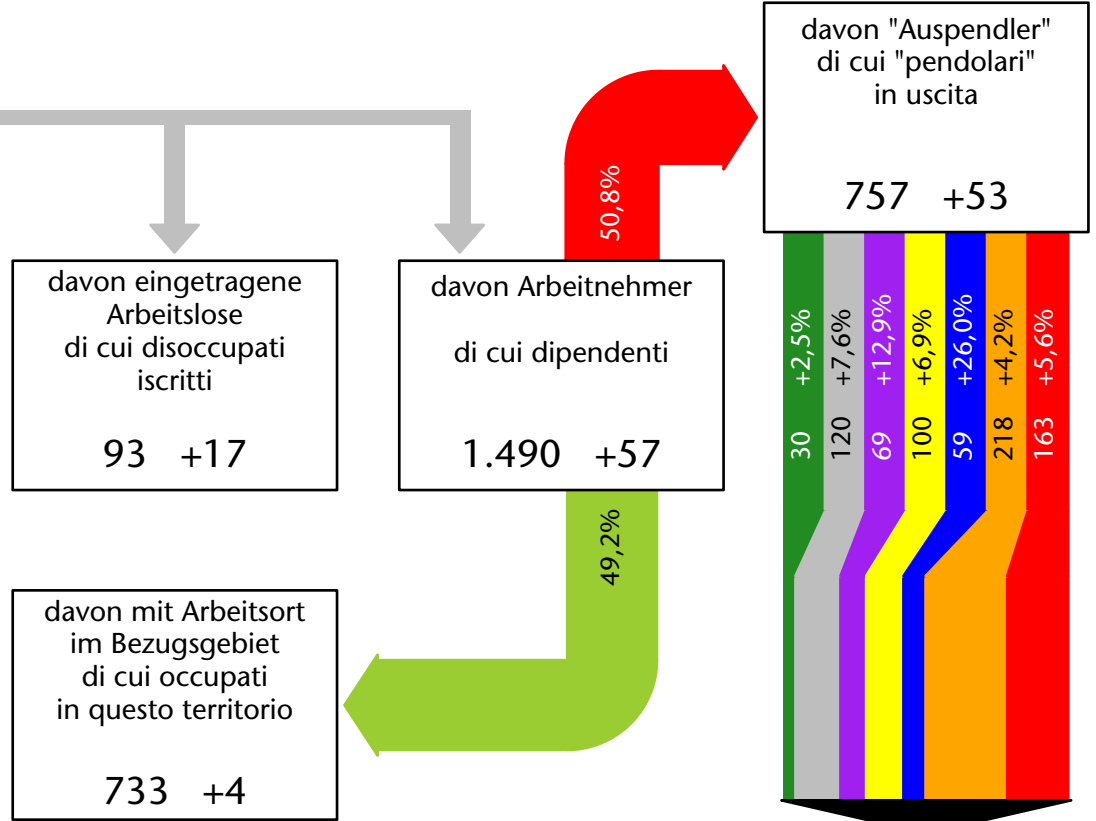

Arbeitnehmer u. eingetragene Arbeitslose mit Wohnort im Bezugsgebiet
Dipendenti e disoccupati iscritti domiciliati nel territorio di riferimento

1.583 +5,0%