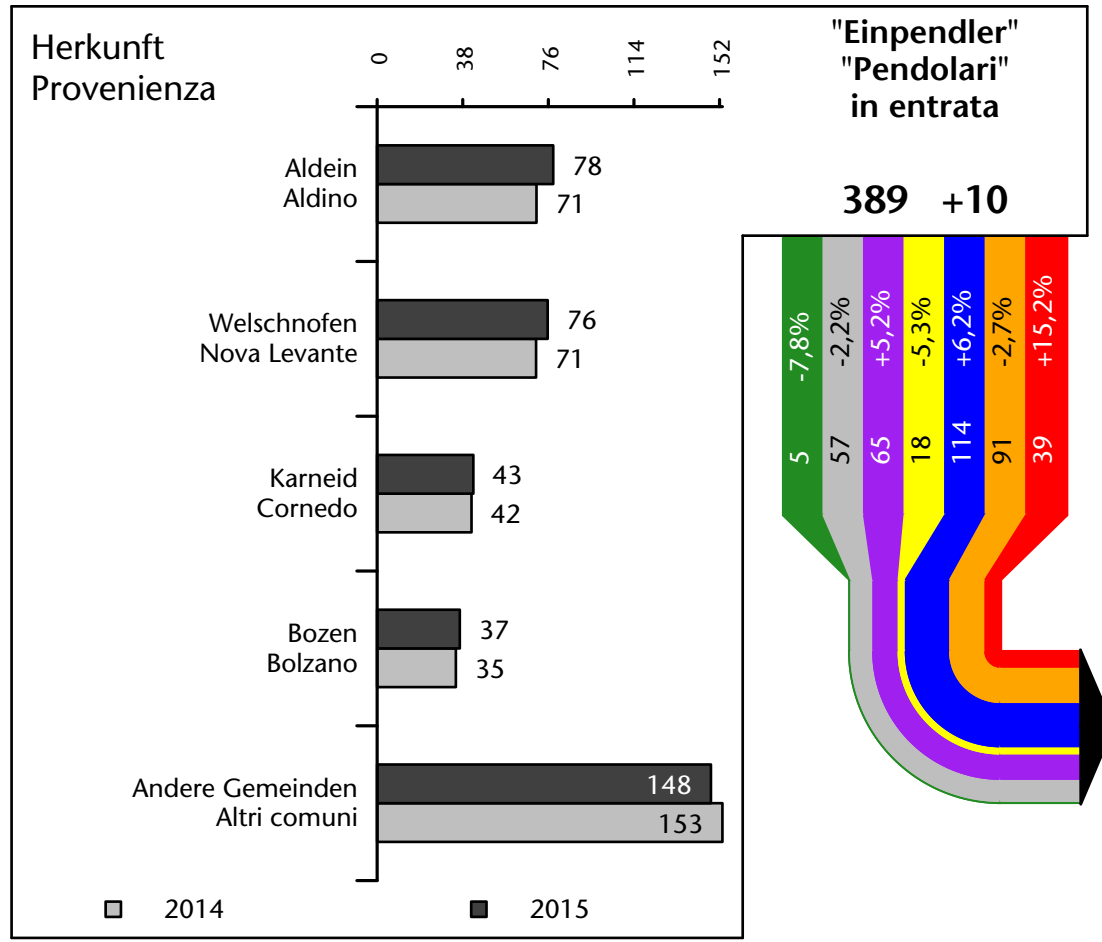

Arbeitnehmer u. eingetragene Arbeitslose mit Wohnort im Bezugsgebiet
Dipendenti e disoccupati iscritti domiciliati nel territorio di riferimento

1.508 +0,3%