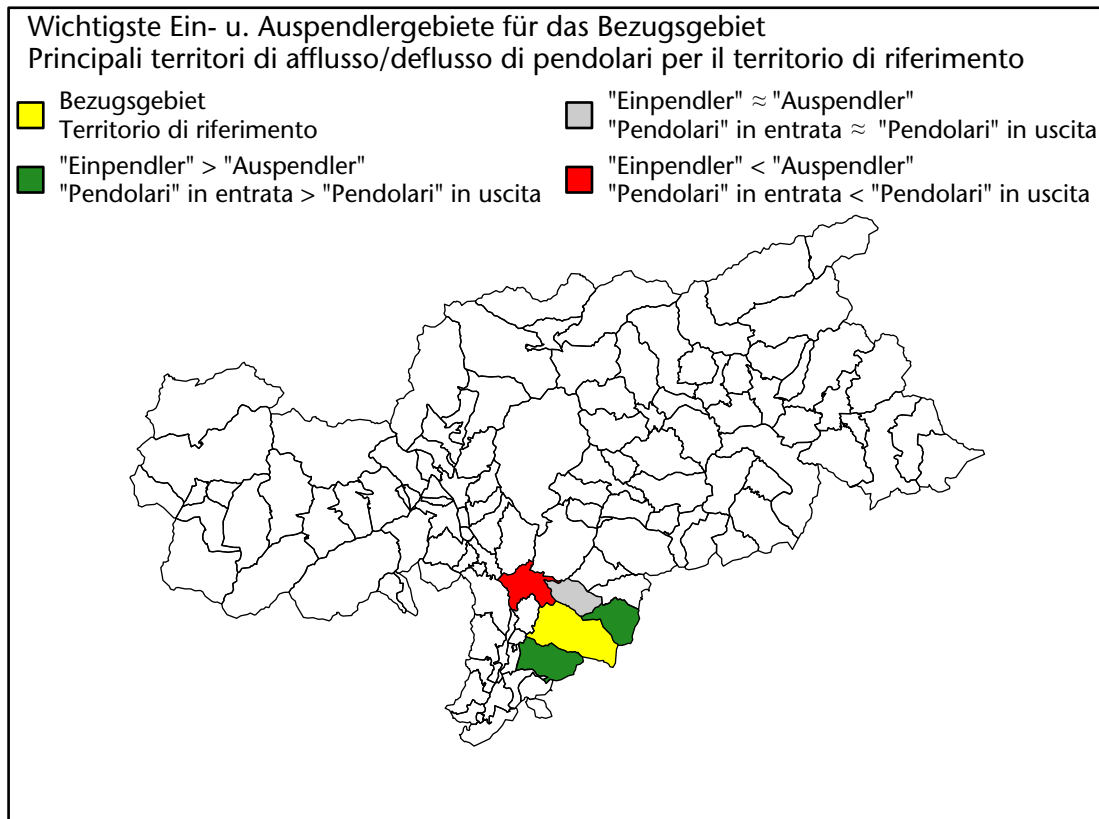

Arbeitsmarkt in der Gemeinde Deutschnofen - 2019

Mercato del lavoro nel comune di Nova Ponente - 2019

mit Veränderungen zum Vorjahr - con variazioni rispetto all'anno precedente