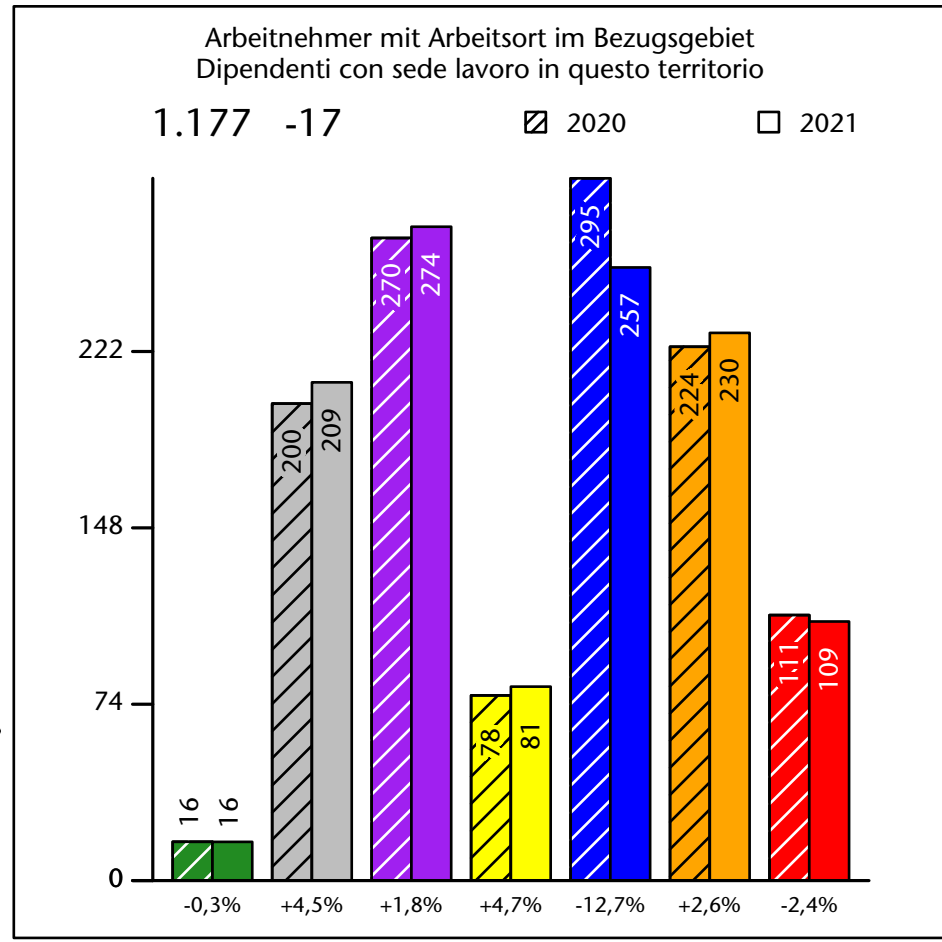

Arbeitnehmer u. eingetragene Arbeitslose mit Wohnort im Bezugsgebiet
Dipendenti e disoccupati iscritti domiciliati nel territorio di riferimento

1.682 +1,3%