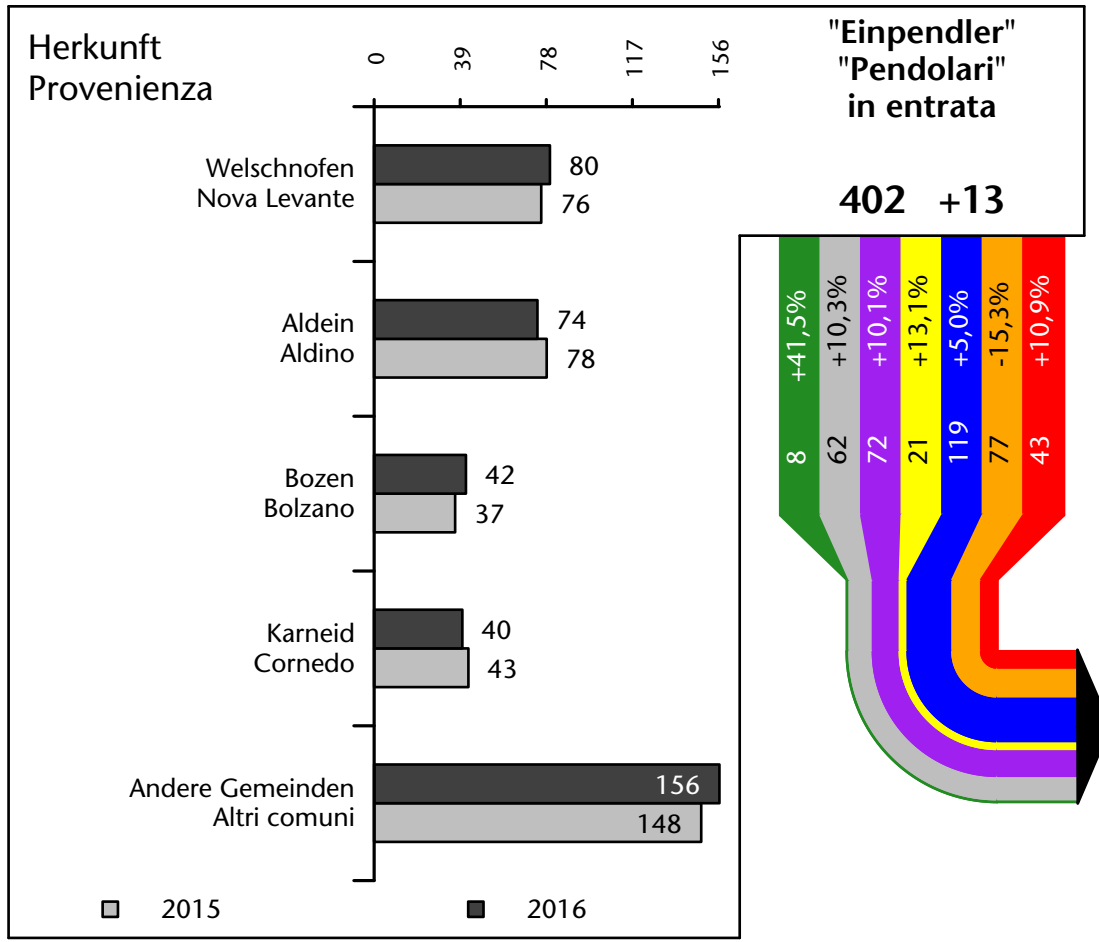

Arbeitnehmer u. eingetragene Arbeitslose mit Wohnort im Bezugsgebiet
Dipendenti e disoccupati iscritti domiciliati nel territorio di riferimento

1.583 +5,0%