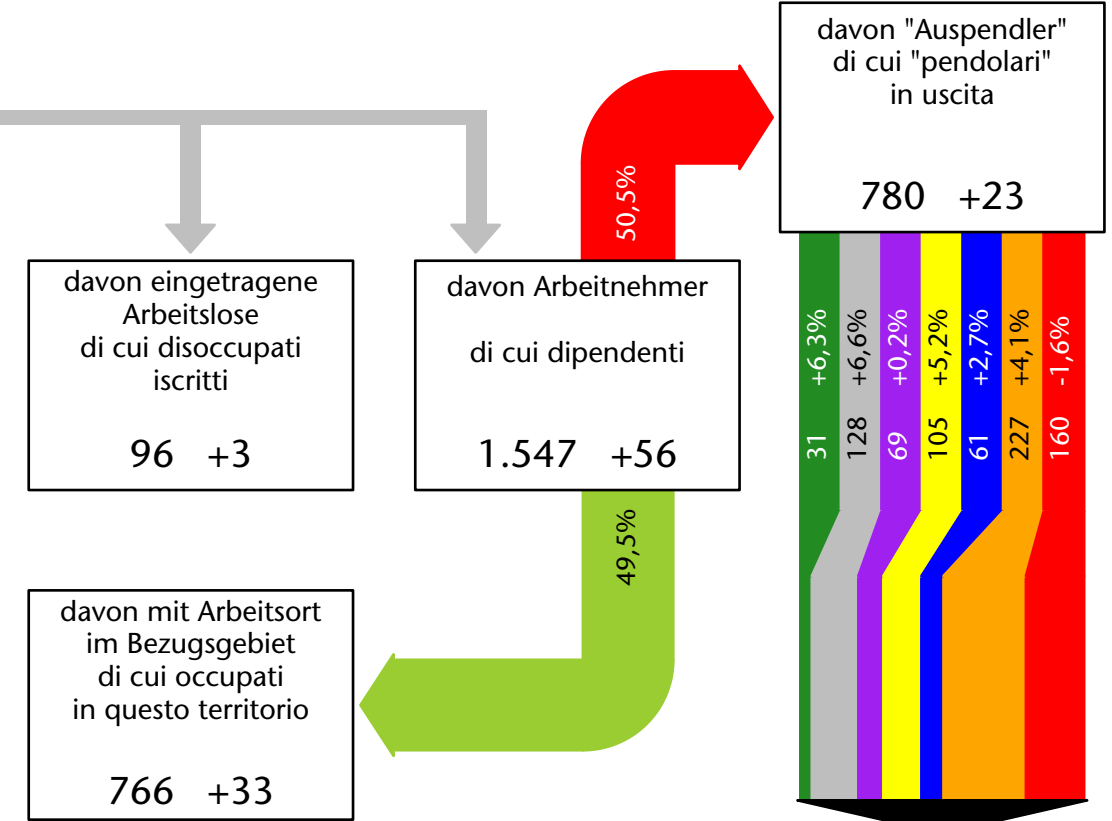

1.680 +2,3%

davon eingetragene Arbeitslose di cui disoccupati iscritti
92 -3

davon Arbeitnehmer di cui dipendenti
1.588 +42

davon mit Arbeitsort im Bezugsgebiet di cui occupati in questo territorio
791 +25

davon "Auspendler" di cui "pendolari" in uscita
797 +16

Arbeitsmarkt in der Gemeinde Deutschnofen - 2017 Mercato del lavoro nel comune di Nova Ponente - 2017

mit Veränderungen zum Vorjahr - con variazioni rispetto all'anno precedente

Arbeitnehmer u. eingetragene Arbeitslose mit Wohnort im Bezugsgebiet
Dipendenti e disoccupati iscritti domiciliati nel territorio di riferimento

1.642 +3,7%

Arbeitsmarkt in der Gemeinde Deutschnofen - 2016 Mercato del lavoro nel comune di Nova Ponente - 2016