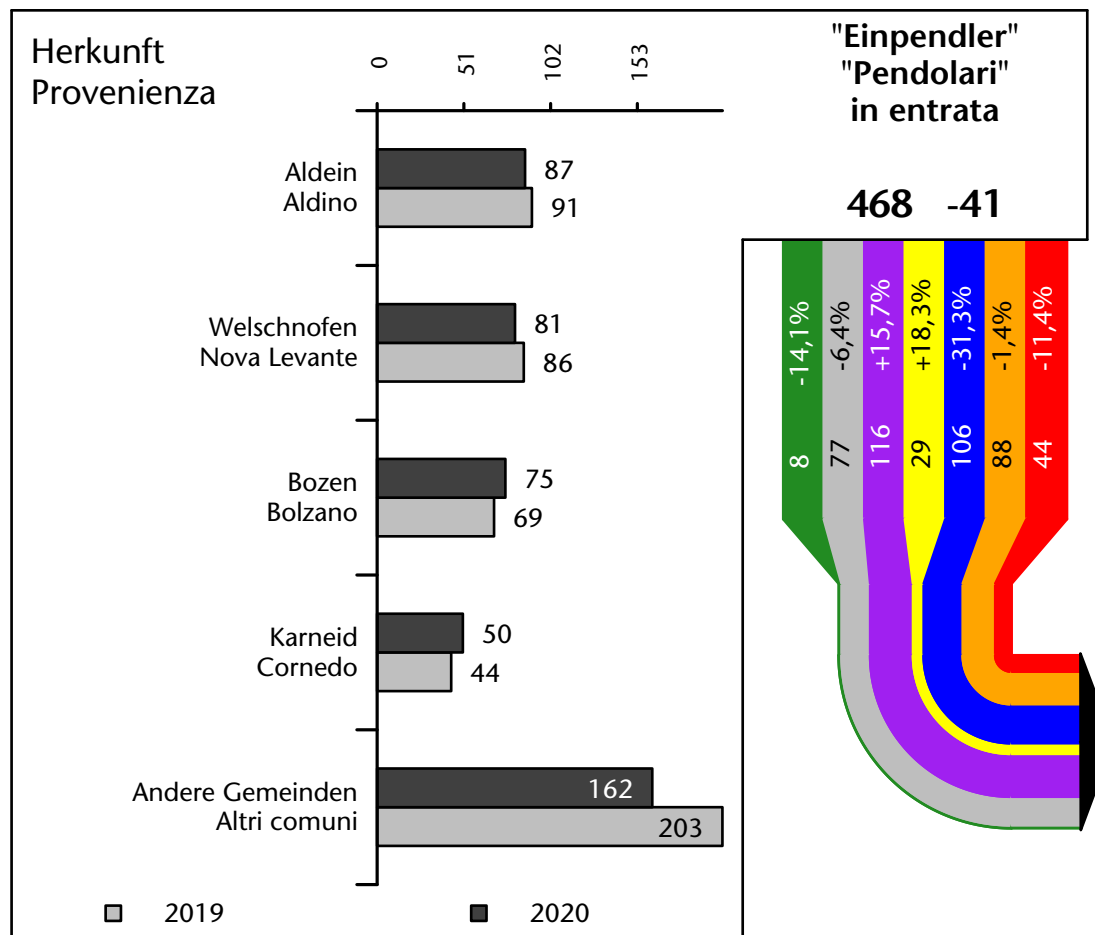

Arbeitnehmer u. eingetragene Arbeitslose mit Wohnort im Bezugsgebiet
Dipendenti e disoccupati iscritti domiciliati nel territorio di riferimento

1.660 -1,5%