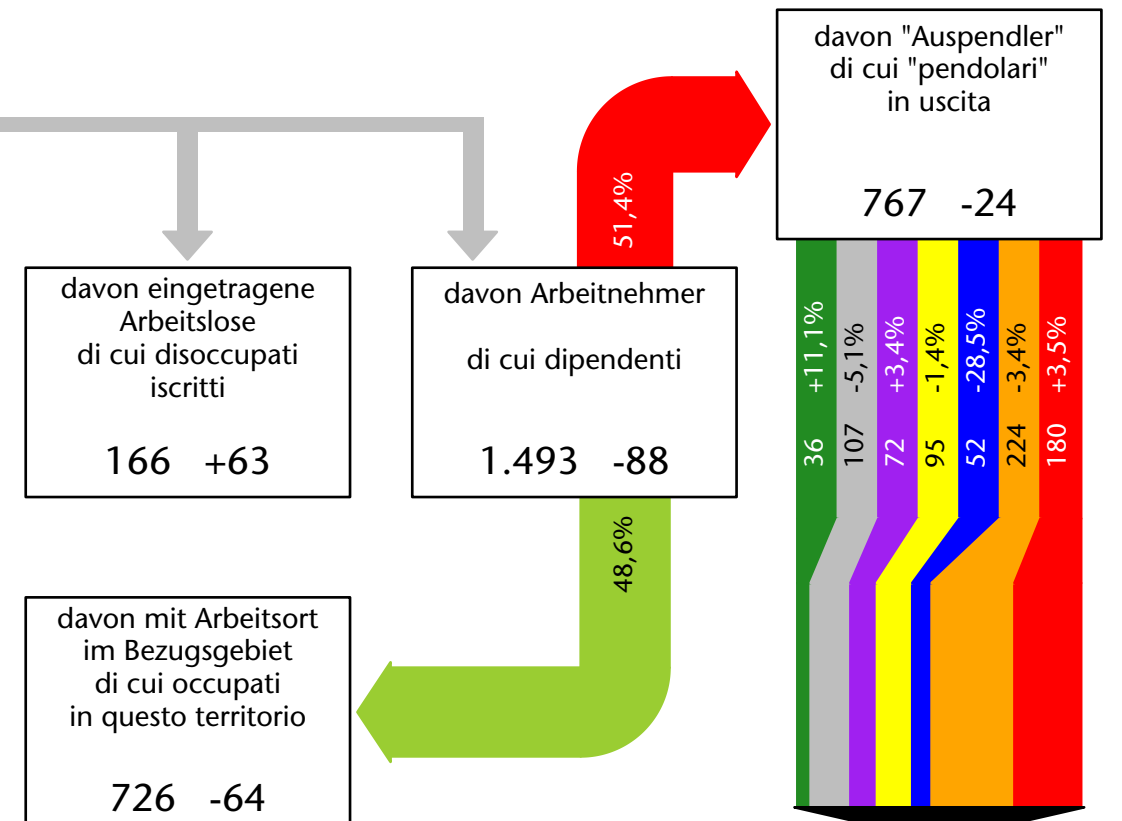

Arbeitnehmer u. eingetragene Arbeitslose mit Wohnort im Bezugsgebiet
Dipendenti e disoccupati iscritti domiciliati nel territorio di riferimento

1.660 -1,5%