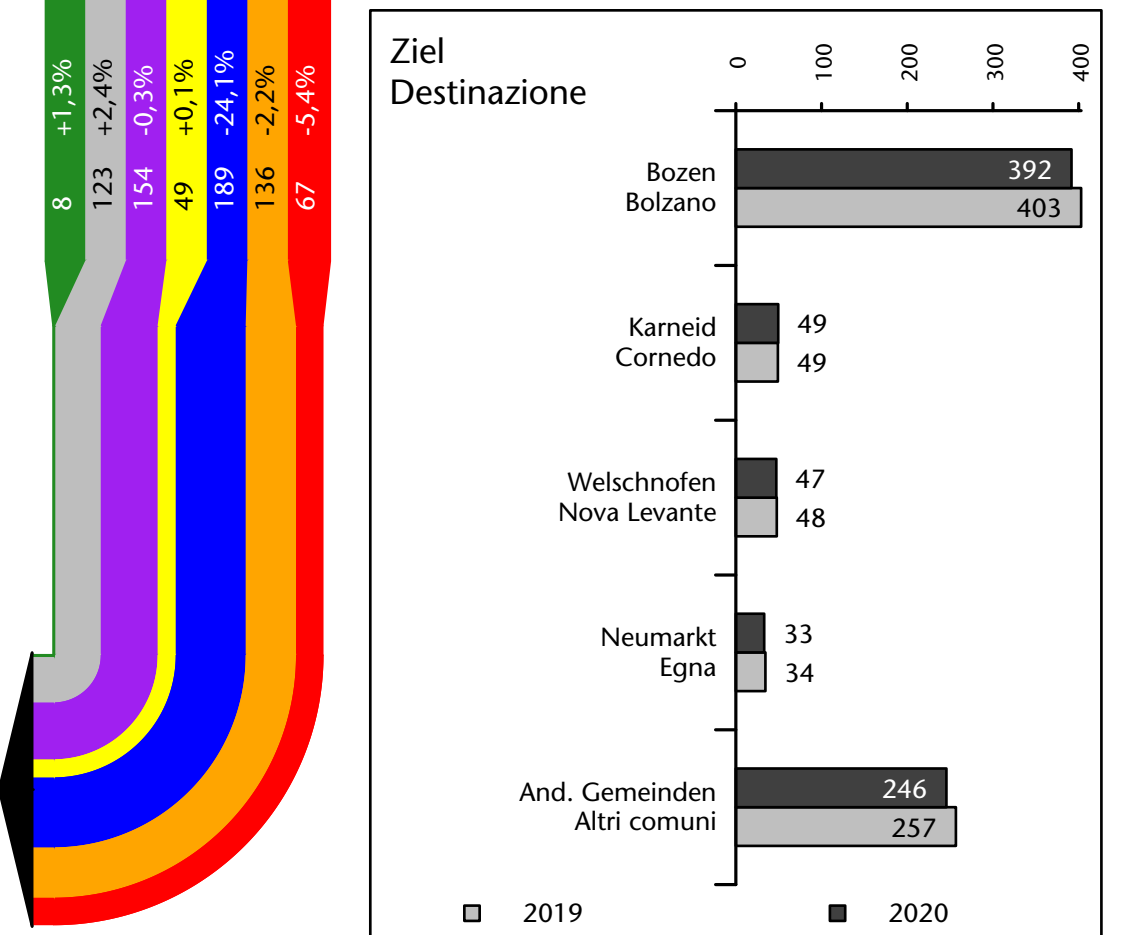

Arbeitnehmer u. eingetragene Arbeitslose mit Wohnort im Bezugsgebiet
Dipendenti e disoccupati iscritti domiciliati nel territorio di riferimento

1.660 -1,5%