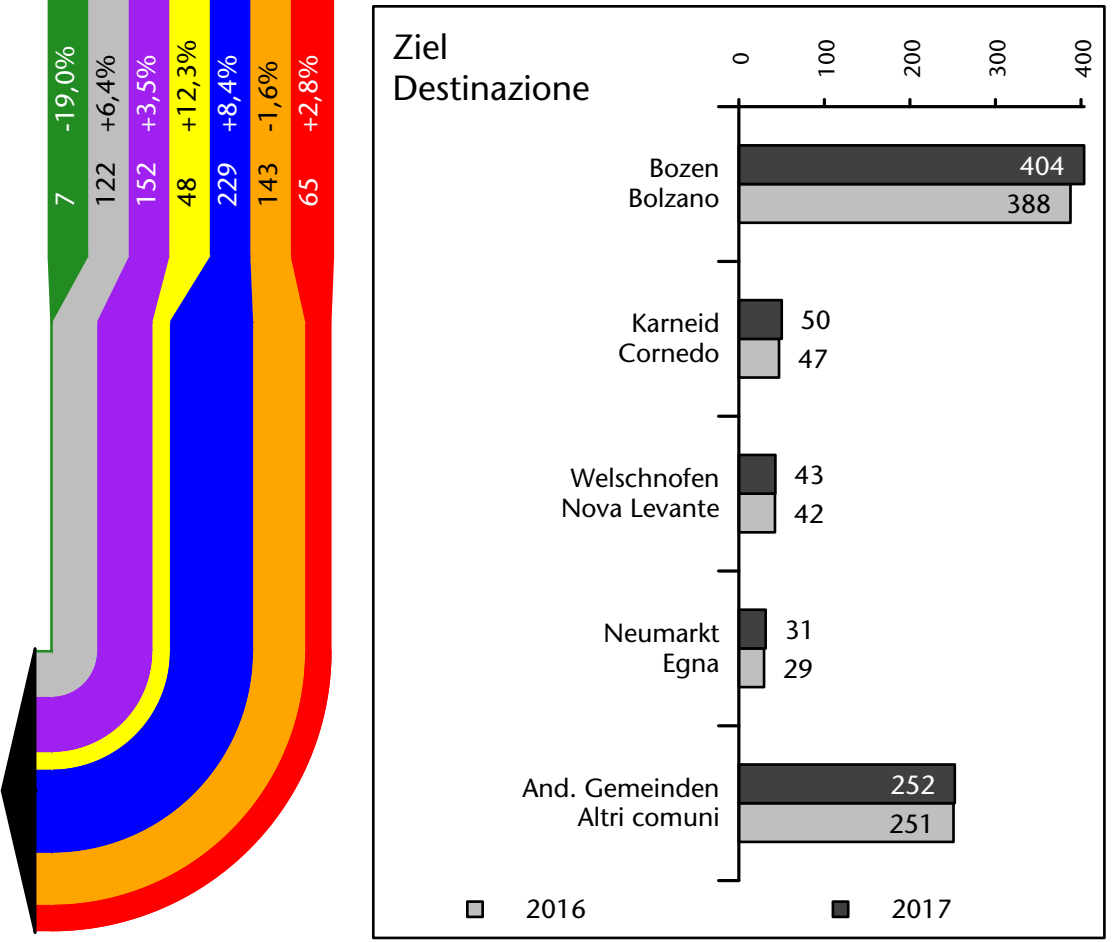

davon "Auspendler" di cui "pendolari" in uscita
797 +16

Arbeitsmarkt in der Gemeinde Deutschnofen - 2017 Mercato del lavoro nel comune di Nova Ponente - 2017

mit Veränderungen zum Vorjahr - con variazioni rispetto all'anno precedente

Arbeitnehmer u. eingetragene Arbeitslose mit Wohnort im Bezugsgebiet
Dipendenti e disoccupati iscritti domiciliati nel territorio di riferimento

1.642 +3,7%

Arbeitsmarkt in der Gemeinde Deutschnofen - 2016 Mercato del lavoro nel comune di Nova Ponente - 2016