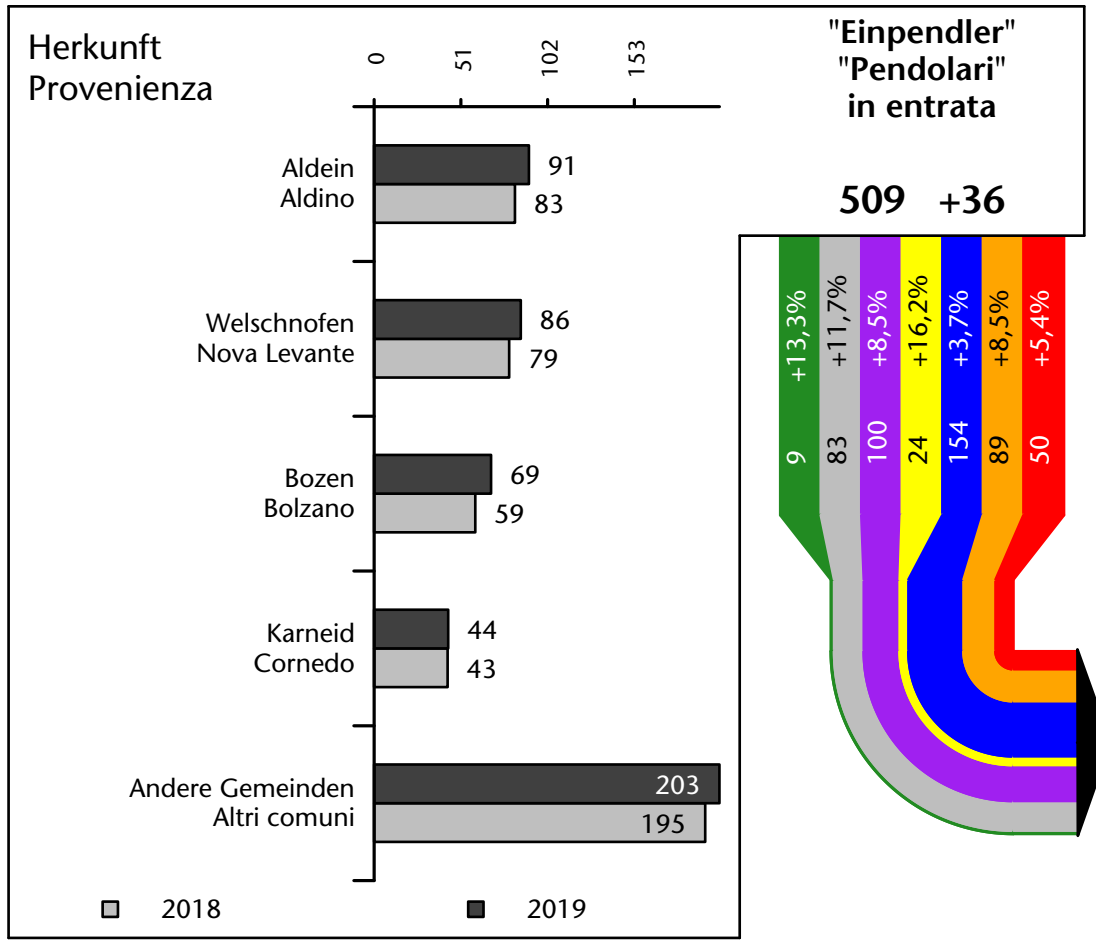

Arbeitnehmer u. eingetragene Arbeitslose mit Wohnort im Bezugsgebiet
Dipendenti e disoccupati iscritti domiciliati nel territorio di riferimento

1.685 +0,3%