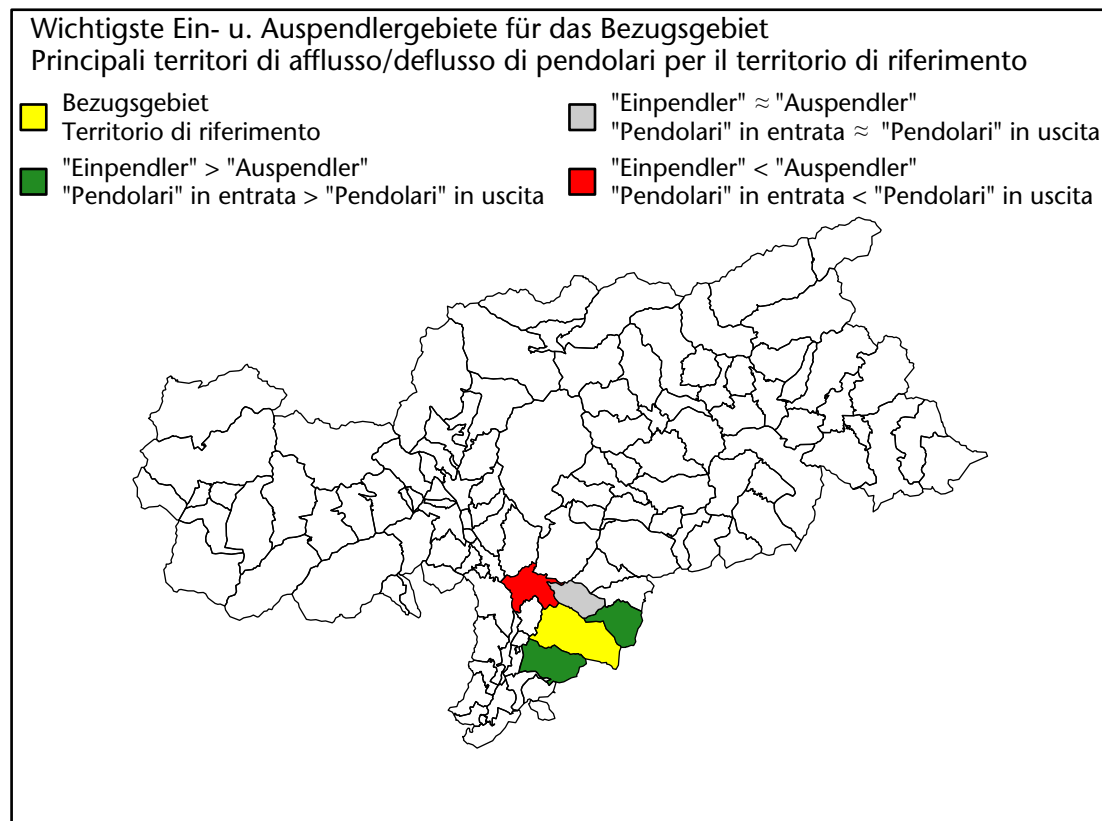

Arbeitsmarkt in der Gemeinde Deutschnofen - 2015 Mercato del lavoro nel comune di Nova Ponente - 2015

mit Veränderungen zum Vorjahr - con variazioni rispetto all'anno precedente