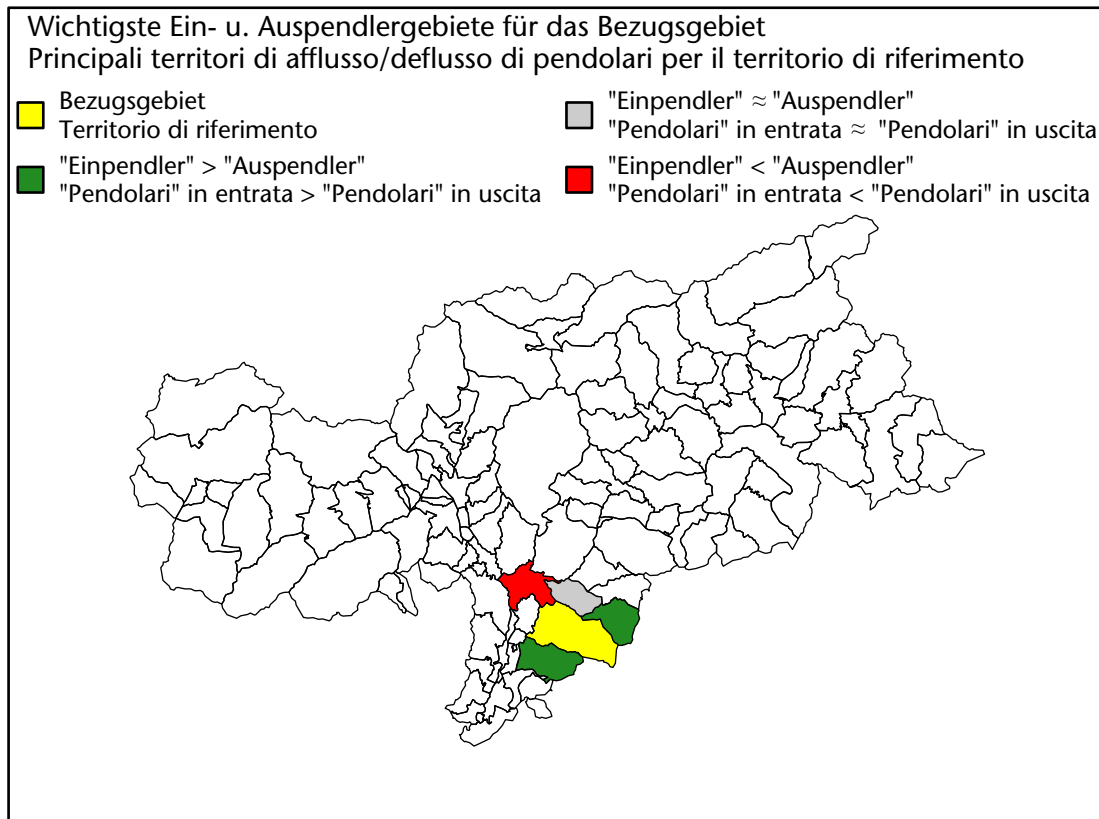

Arbeitsmarkt in der Gemeinde Deutschnofen - 2016 Mercato del lavoro nel comune di Nova Ponente - 2016

mit Veränderungen zum Vorjahr - con variazioni rispetto all'anno precedente