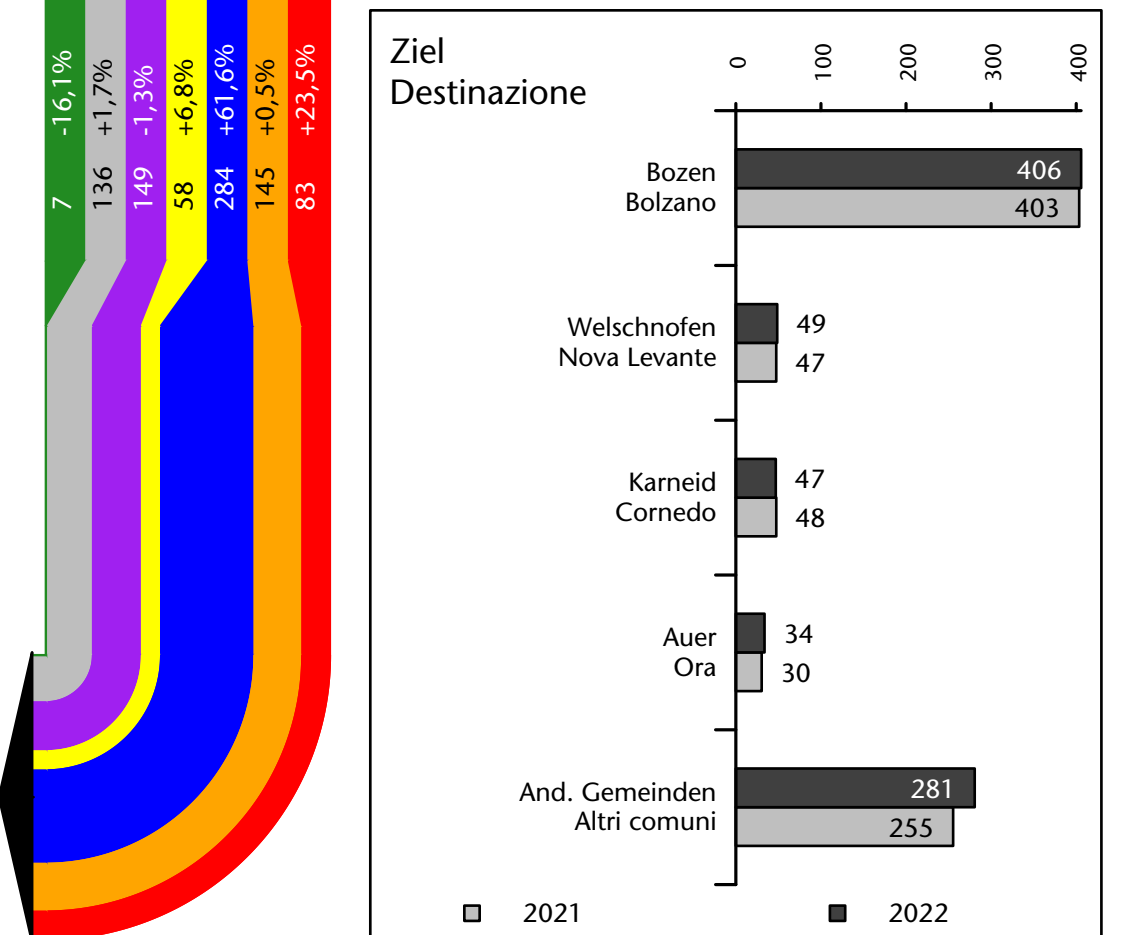

Arbeitnehmer u. eingetragene Arbeitslose mit Wohnort im Bezugsgebiet
Dipendenti e disoccupati iscritti domiciliati nel territorio di riferimento

1.786 +6,2%