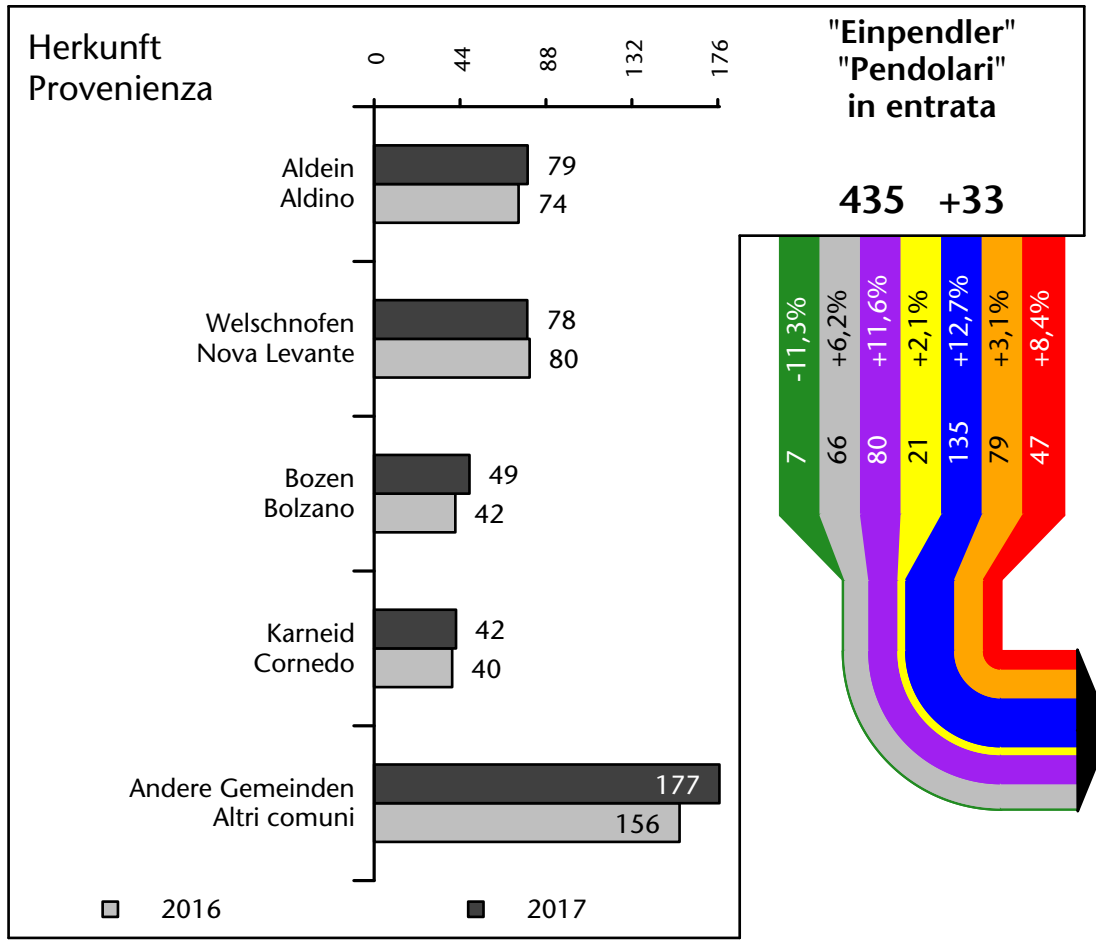

Arbeitnehmer u. eingetragene Arbeitslose mit Wohnort im Bezugsgebiet
Dipendenti e disoccupati iscritti domiciliati nel territorio di riferimento

1.642 +3,7%