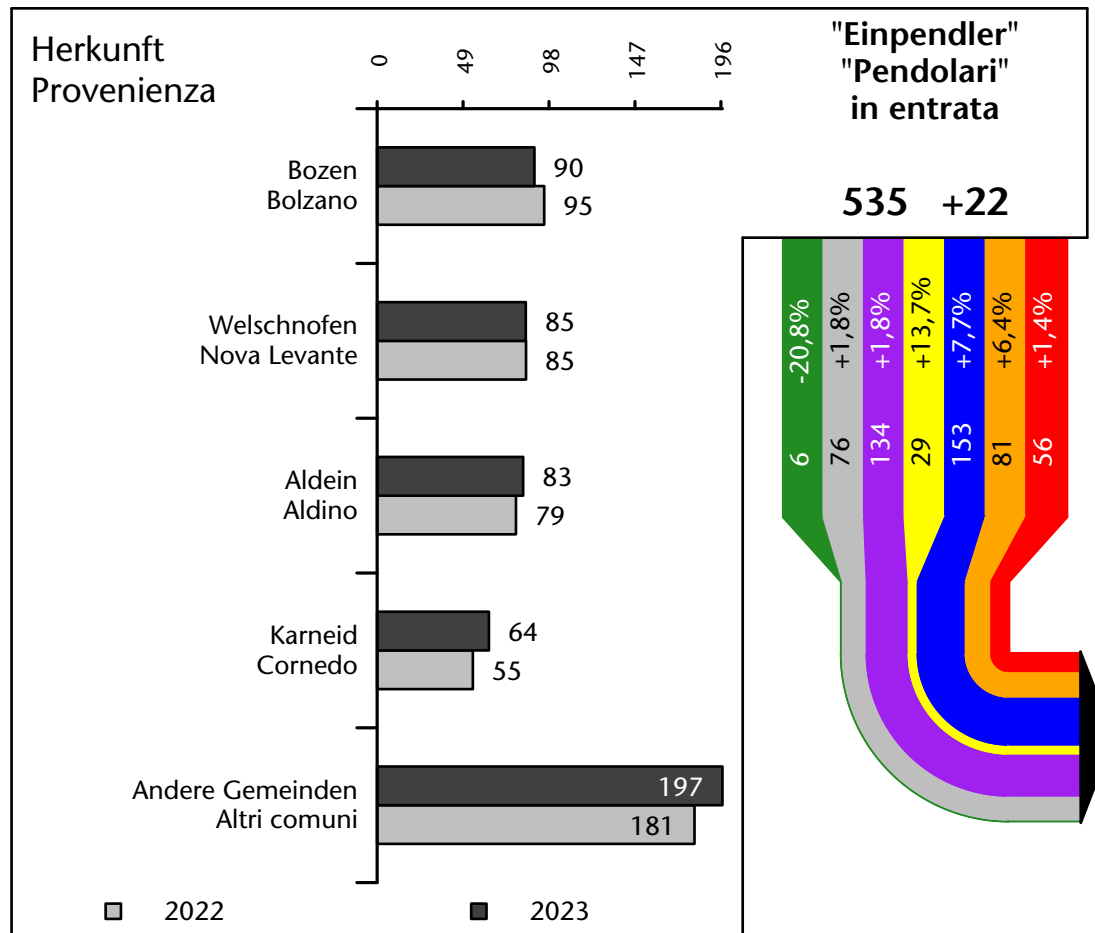

Arbeitnehmer u. eingetragene Arbeitslose mit Wohnort im Bezugsgebiet
Dipendenti e disoccupati iscritti domiciliati nel territorio di riferimento

1.853 +3,2%