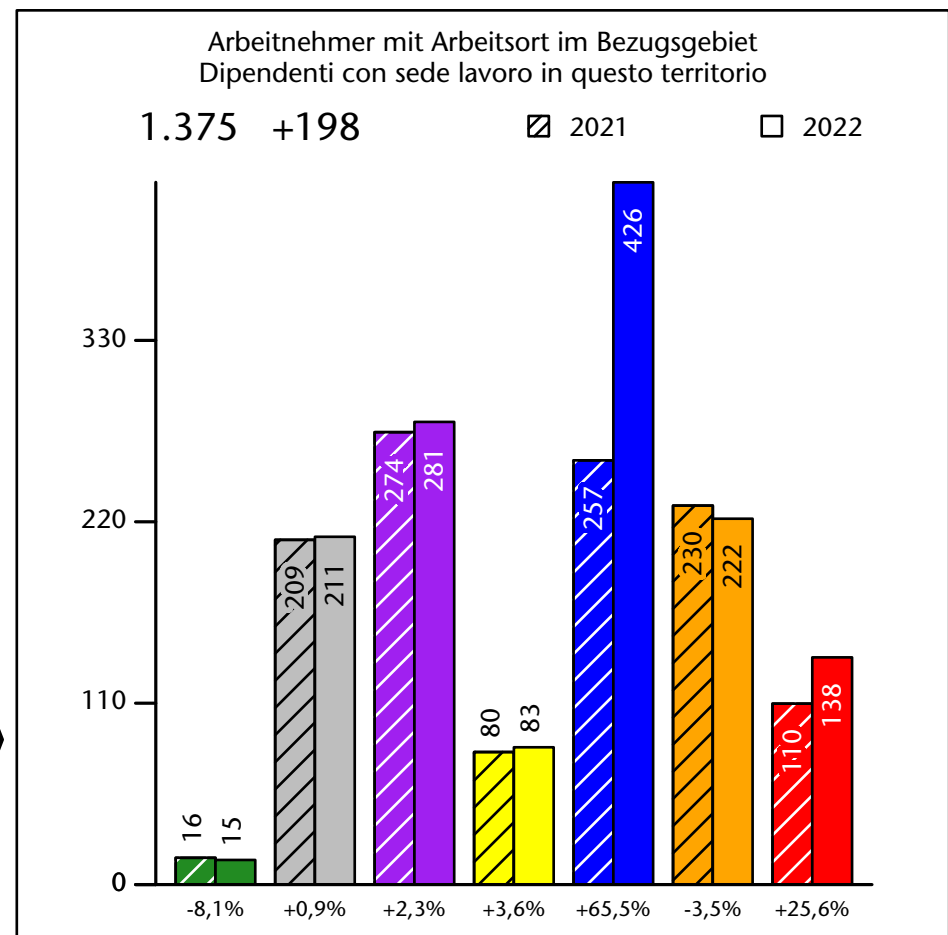

Arbeitsmarkt in der Gemeinde Deutschnofen - 2023

Mercato del lavoro nel comune di Nova Ponente - 2023

mit Veränderungen zum Vorjahr - con variazioni rispetto all'anno precedente

Arbeitnehmer u. eingetragene Arbeitslose mit Wohnort im Bezugsgebiet
Dipendenti e disoccupati iscritti domiciliati nel territorio di riferimento

1.853 +3,2%

Arbeitsmarkt in der Gemeinde Deutschnofen - 2022

Mercato del lavoro nel comune di Nova Ponente - 2022

mit Veränderungen zum Vorjahr - con variazioni rispetto all'anno precedente

Arbeitnehmer u. eingetragene Arbeitslose mit Wohnort im Bezugsgebiet
Dipendenti e disoccupati iscritti domiciliati nel territorio di riferimento

1.786 +6,2%

Arbeitsmarkt in der Gemeinde Deutschnofen - 2021

Mercato del lavoro nel comune di Nova Ponente - 2021

mit Veränderungen zum Vorjahr - con variazioni rispetto all'anno precedente

Arbeitnehmer u. eingetragene Arbeitslose mit Wohnort im Bezugsgebiet
Dipendenti e disoccupati iscritti domiciliati nel territorio di riferimento