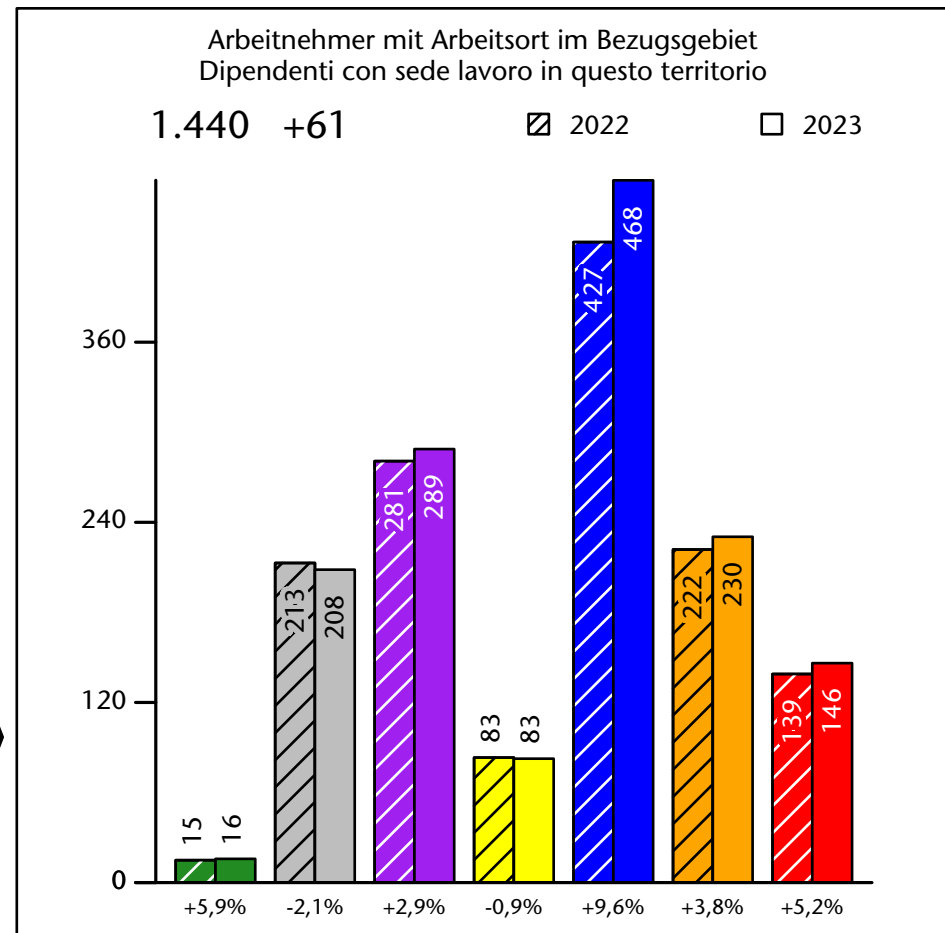

Arbeitsmarkt in der Gemeinde Deutschnofen - 2023

Mercato del lavoro nel comune di Nova Ponente - 2023

mit Veränderungen zum Vorjahr - con variazioni rispetto all'anno precedente

Arbeitnehmer u. eingetragene Arbeitslose mit Wohnort im Bezugsgebiet
Dipendenti e disoccupati iscritti domiciliati nel territorio di riferimento

1.853 +3,2%

Arbeitsmarkt in der Gemeinde Deutschnofen - 2022

Mercato del lavoro nel comune di Nova Ponente - 2022

mit Veränderungen zum Vorjahr - con variazioni rispetto all'anno precedente

Arbeitnehmer u. eingetragene Arbeitslose mit Wohnort im Bezugsgebiet
Dipendenti e disoccupati iscritti domiciliati nel territorio di riferimento