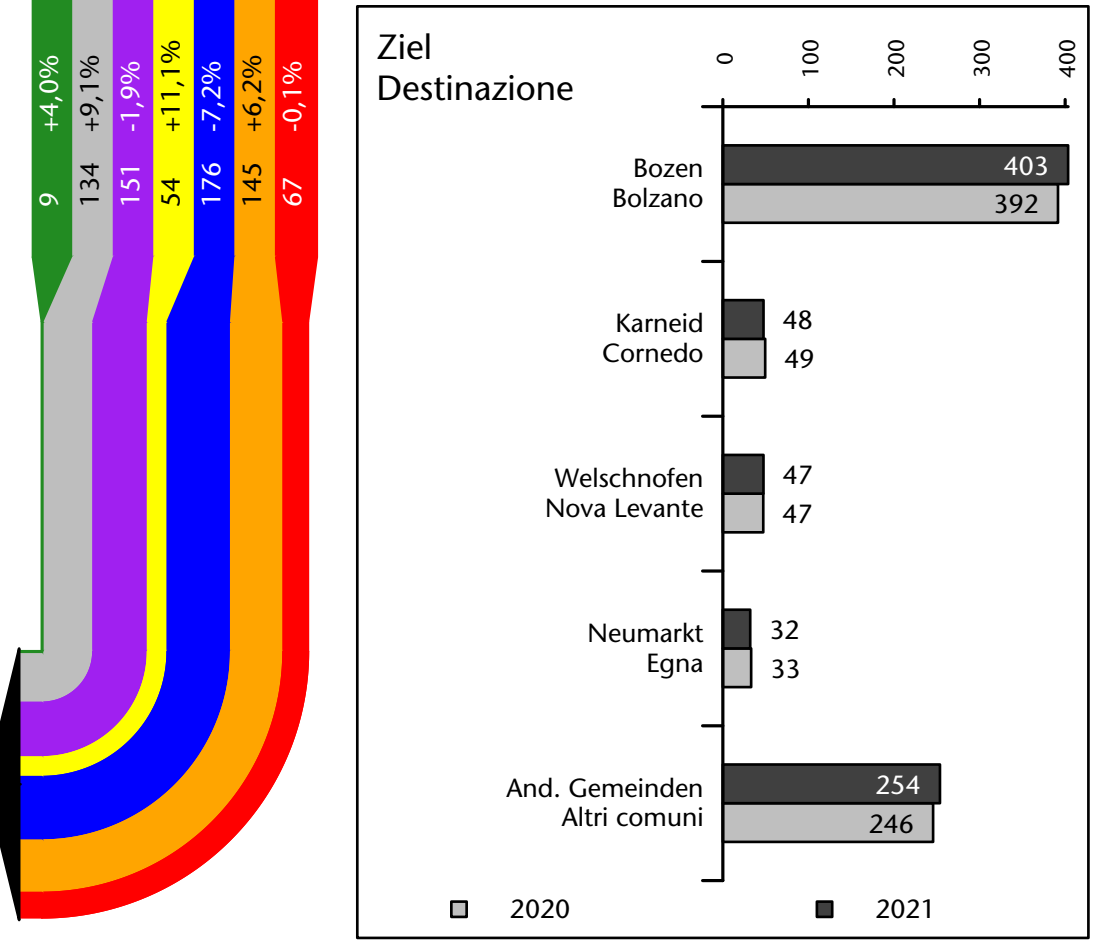

1.853 +3,2%

Arbeitsmarkt in der Gemeinde Deutschnofen - 2022

Mercato del lavoro nel comune di Nova Ponente - 2022

mit Veränderungen zum Vorjahr - con variazioni rispetto all'anno precedente

Arbeitnehmer u. eingetragene Arbeitslose mit Wohnort im Bezugsgebiet
Dipendenti e disoccupati iscritti domiciliati nel territorio di riferimento

1.786 +6,2%

Arbeitsmarkt in der Gemeinde Deutschnofen - 2021

Mercato del lavoro nel comune di Nova Ponente - 2021

mit Veränderungen zum Vorjahr - con variazioni rispetto all'anno precedente

Arbeitnehmer u. eingetragene Arbeitslose mit Wohnort im Bezugsgebiet
Dipendenti e disoccupati iscritti domiciliati nel territorio di riferimento

1.682 +1,3%

Arbeitsmarkt in der Gemeinde Deutschnofen - 2020

Mercato del lavoro nel comune di Nova Ponente - 2020

mit Veränderungen zum Vorjahr - con variazioni rispetto all'anno precedente

Arbeitnehmer u. eingetragene Arbeitslose mit Wohnort im Bezugsgebiet
Dipendenti e disoccupati iscritti domiciliati nel territorio di riferimento