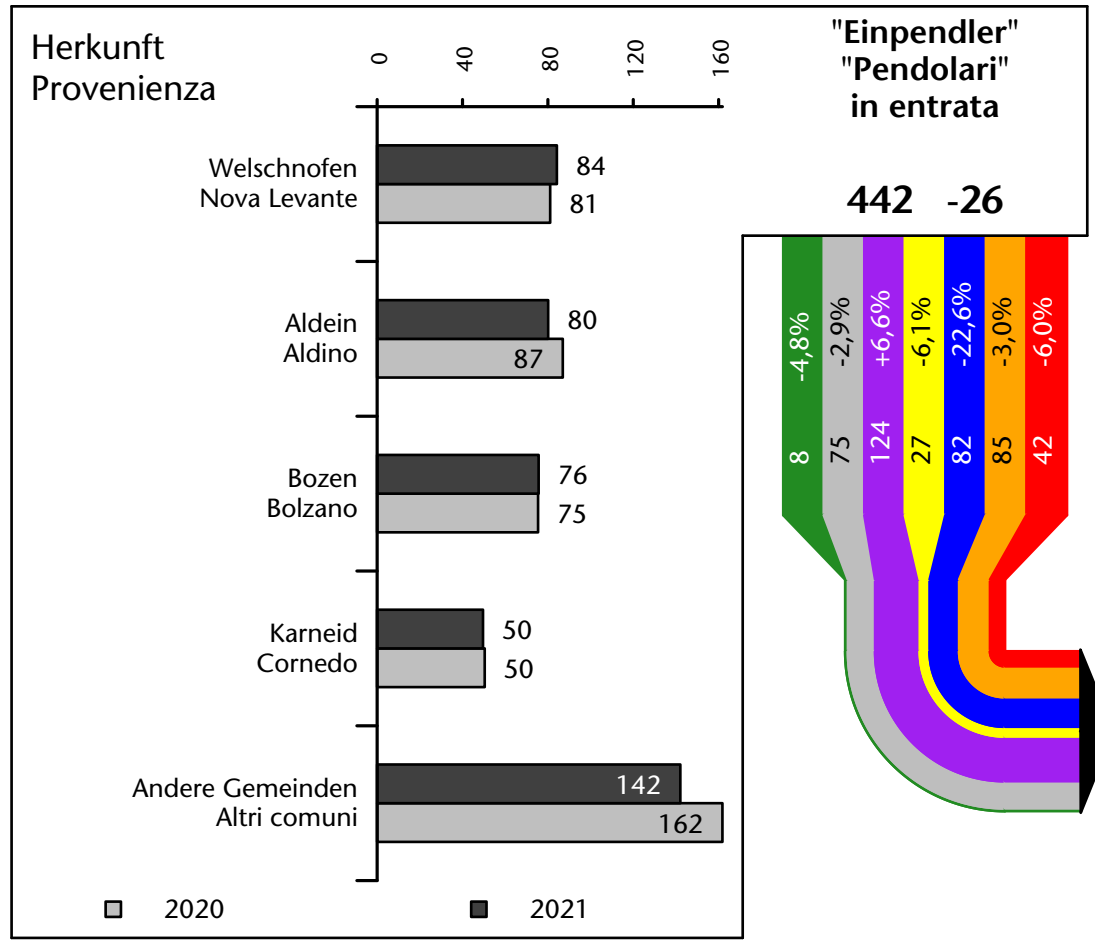

Arbeitnehmer u. eingetragene Arbeitslose mit Wohnort im Bezugsgebiet
Dipendenti e disoccupati iscritti domiciliati nel territorio di riferimento

1.682 +1,3%