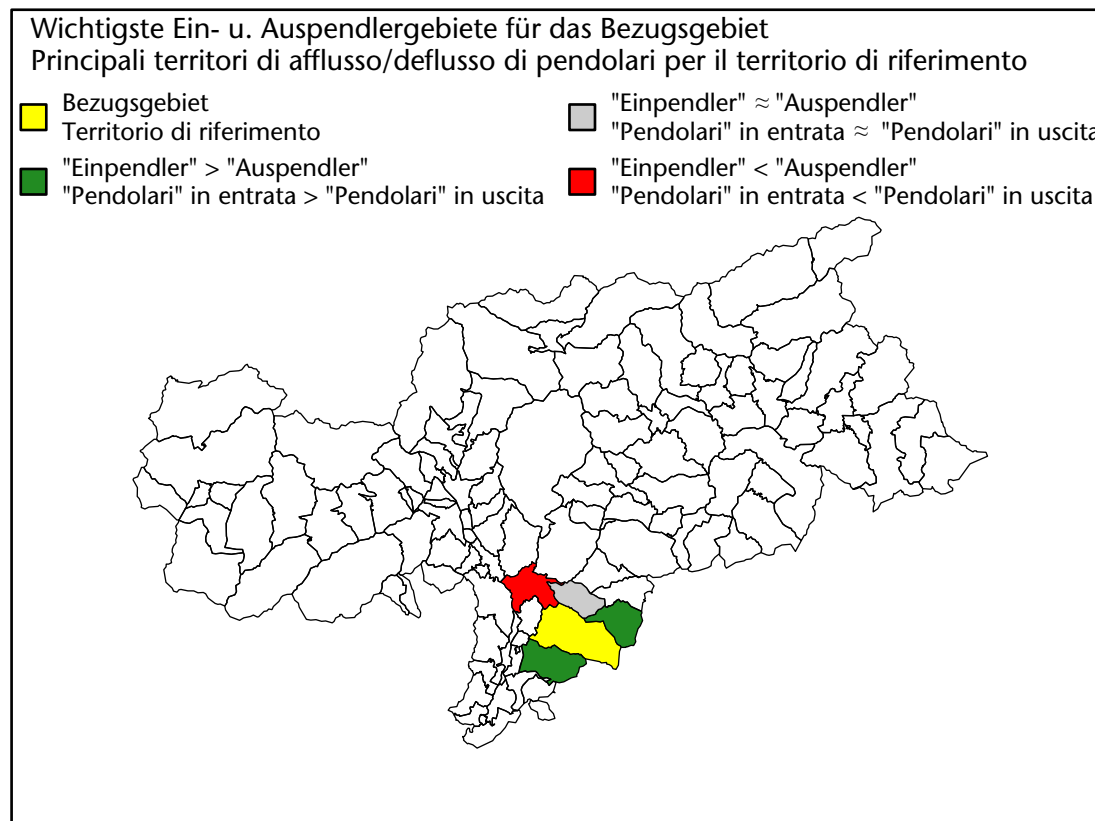

Arbeitsmarkt in der Gemeinde Deutschnofen - 2022

Mercato del lavoro nel comune di Nova Ponente - 2022

mit Veränderungen zum Vorjahr - con variazioni rispetto all'anno precedente