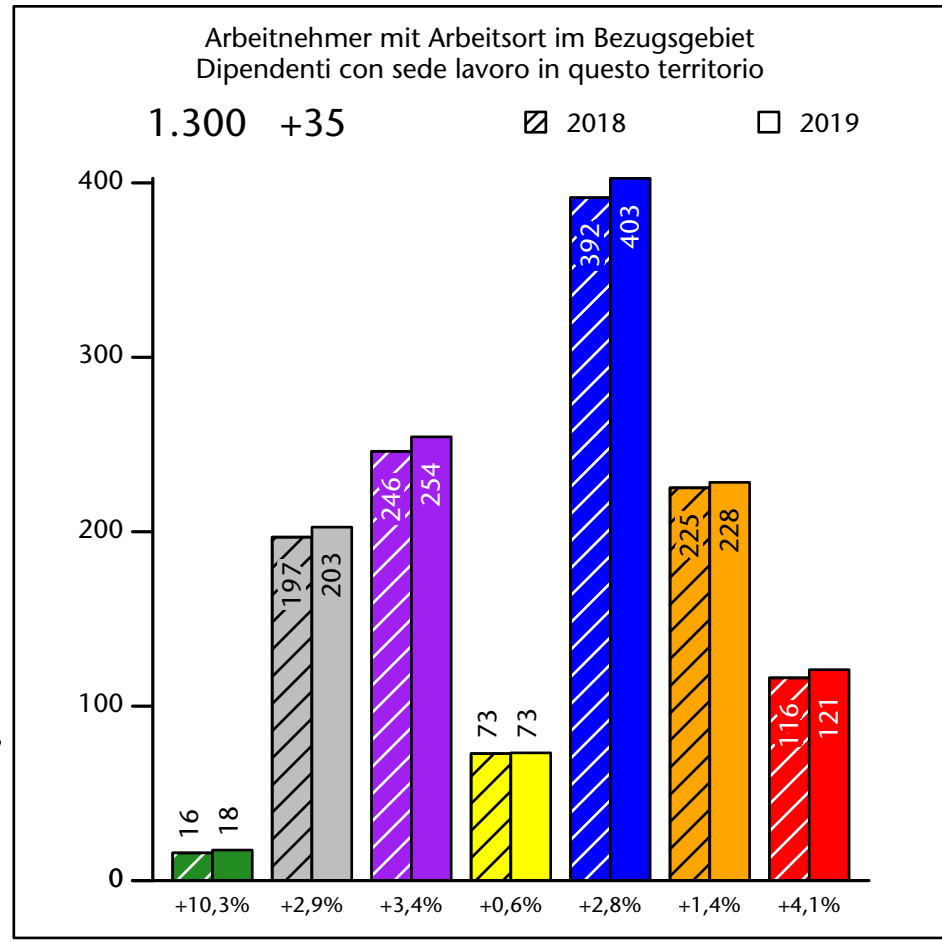

1.682 +1,3%

Arbeitsmarkt in der Gemeinde Deutschnofen - 2020

Mercato del lavoro nel comune di Nova Ponente - 2020

mit Veränderungen zum Vorjahr - con variazioni rispetto all'anno precedente

Arbeitnehmer u. eingetragene Arbeitslose mit Wohnort im Bezugsgebiet
Dipendenti e disoccupati iscritti domiciliati nel territorio di riferimento

1.660 -1,5%

Arbeitsmarkt in der Gemeinde Deutschnofen - 2019

Mercato del lavoro nel comune di Nova Ponente - 2019

mit Veränderungen zum Vorjahr - con variazioni rispetto all'anno precedente

Arbeitnehmer u. eingetragene Arbeitslose mit Wohnort im Bezugsgebiet
Dipendenti e disoccupati iscritti domiciliati nel territorio di riferimento

1.685 +0,3%

Arbeitsmarkt in der Gemeinde Deutschnofen - 2018

Mercato del lavoro nel comune di Nova Ponente - 2018

mit Veränderungen zum Vorjahr - con variazioni rispetto all'anno precedente

Arbeitnehmer u. eingetragene Arbeitslose mit Wohnort im Bezugsgebiet
Dipendenti e disoccupati iscritti domiciliati nel territorio di riferimento