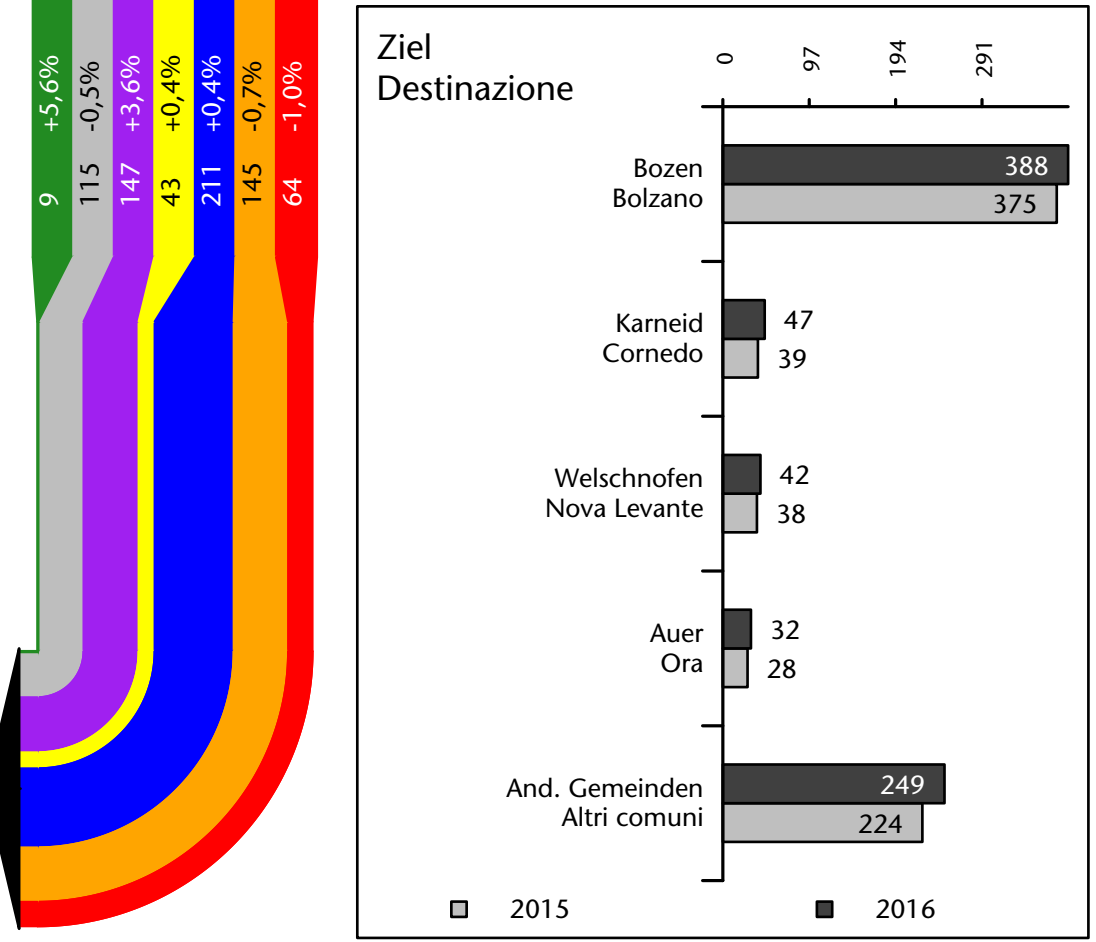

Arbeitnehmer u. eingetragene Arbeitslose mit Wohnort im Bezugsgebiet
Dipendenti e disoccupati iscritti domiciliati nel territorio di riferimento

1.583 +5,0%