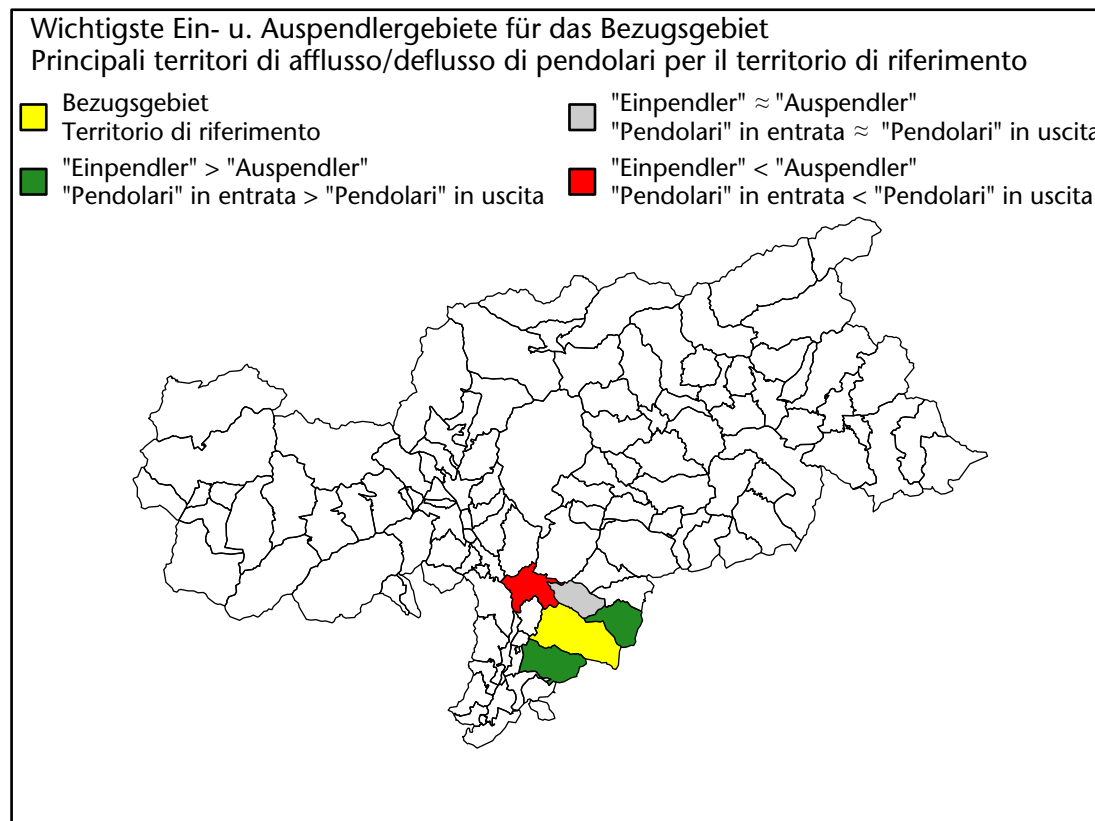

Arbeitsmarkt in der Gemeinde Deutschnofen - 2020

Mercato del lavoro nel comune di Nova Ponente - 2020

mit Veränderungen zum Vorjahr - con variazioni rispetto all'anno precedente