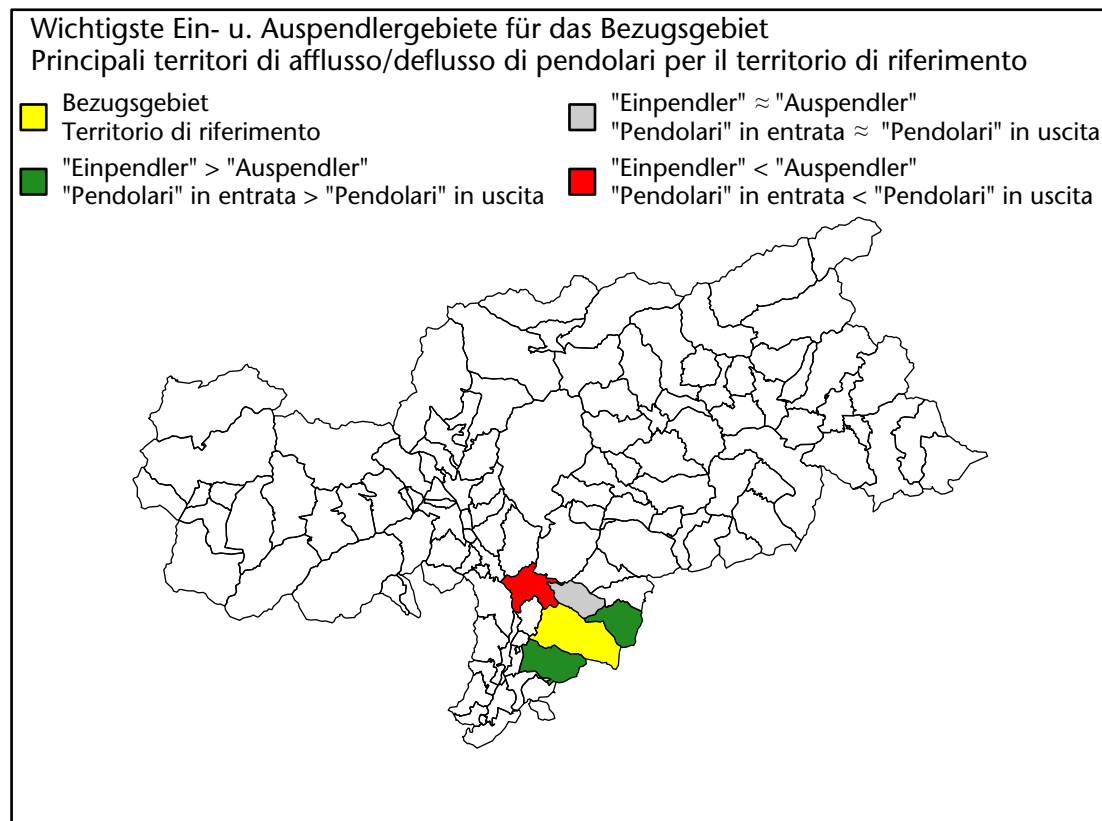

Arbeitsmarkt in der Gemeinde Deutschnofen - 2014

Mercato del lavoro nel comune di Nova Ponente - 2014

mit Veränderungen zum Vorjahr - con variazioni rispetto all'anno precedente