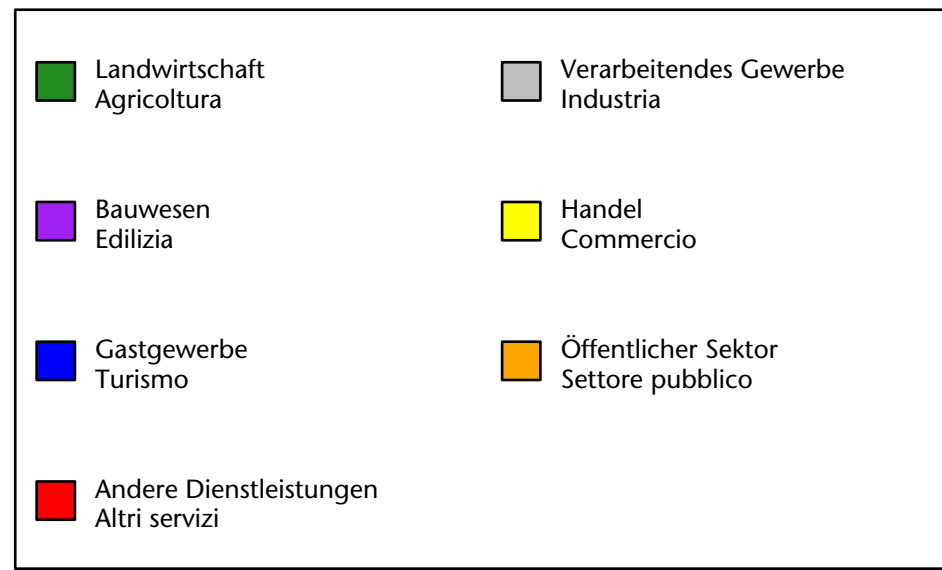

Arbeitnehmer u. eingetragene Arbeitslose mit Wohnort im Bezugsgebiet
Dipendenti e disoccupati iscritti domiciliati nel territorio di riferimento

1.685 +0,3%