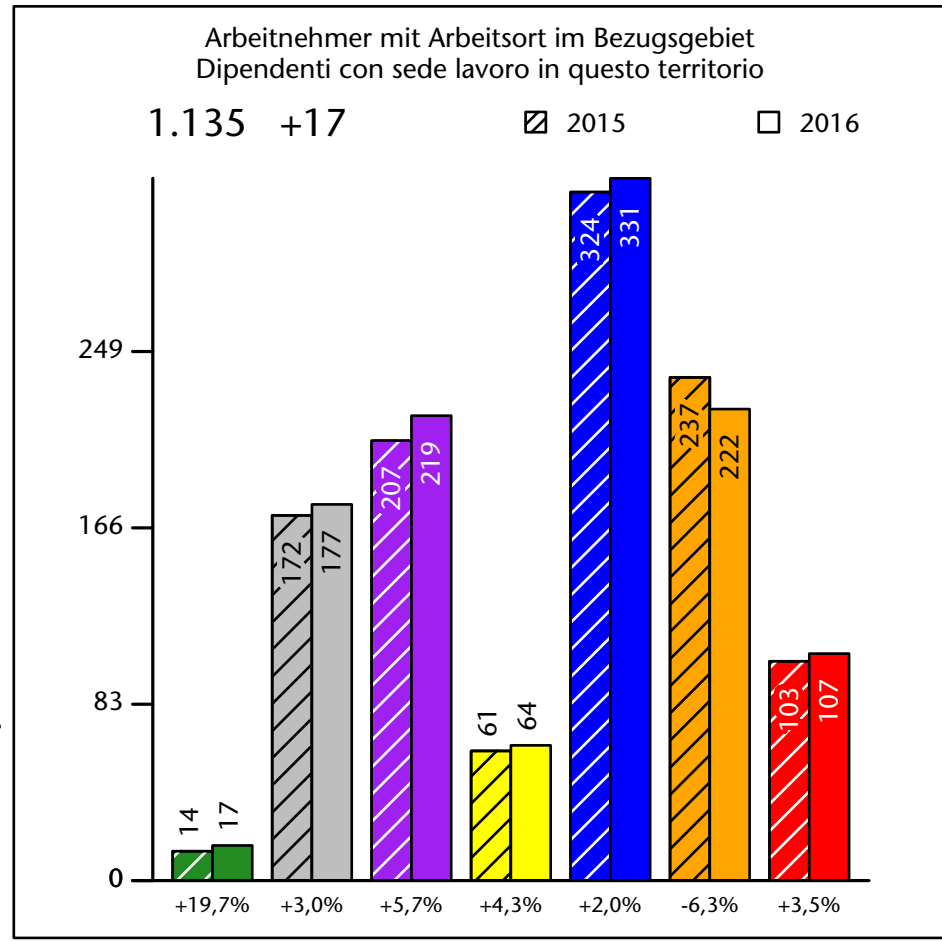

Arbeitnehmer u. eingetragene Arbeitslose mit Wohnort im Bezugsgebiet
Dipendenti e disoccupati iscritti domiciliati nel territorio di riferimento

1.583 +5,0%