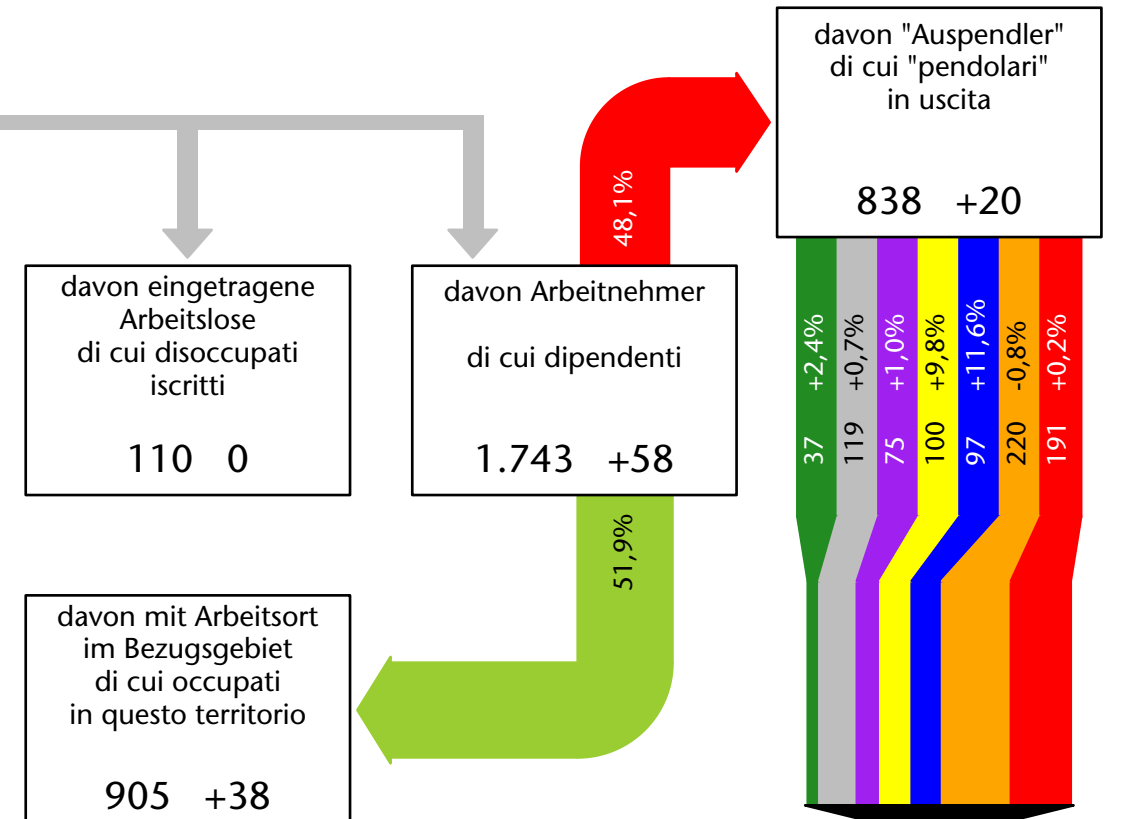

Arbeitnehmer u. eingetragene Arbeitslose mit Wohnort im Bezugsgebiet
Dipendenti e disoccupati iscritti domiciliati nel territorio di riferimento

1.853 +3,2%