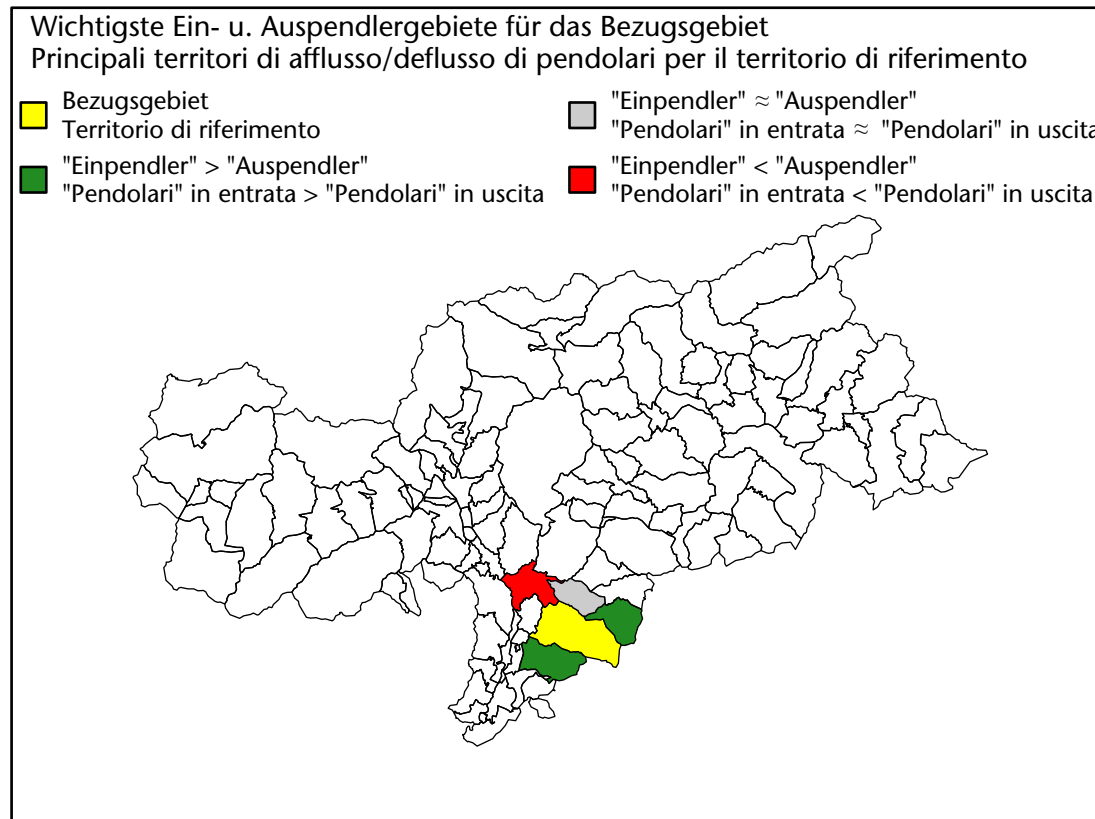

Arbeitsmarkt in der Gemeinde Deutschnofen - 2023

Mercato del lavoro nel comune di Nova Ponente - 2023

mit Veränderungen zum Vorjahr - con variazioni rispetto all'anno precedente

Arbeitnehmer u. eingetragene Arbeitslose mit Wohnort im Bezugsgebiet
Dipendenti e disoccupati iscritti domiciliati nel territorio di riferimento

1.853 +3,2%

Arbeitsmarkt in der Gemeinde Deutschnofen - 2022

Mercato del lavoro nel comune di Nova Ponente - 2022

mit Veränderungen zum Vorjahr - con variazioni rispetto all'anno precedente

Arbeitnehmer u. eingetragene Arbeitslose mit Wohnort im Bezugsgebiet
Dipendenti e disoccupati iscritti domiciliati nel territorio di riferimento