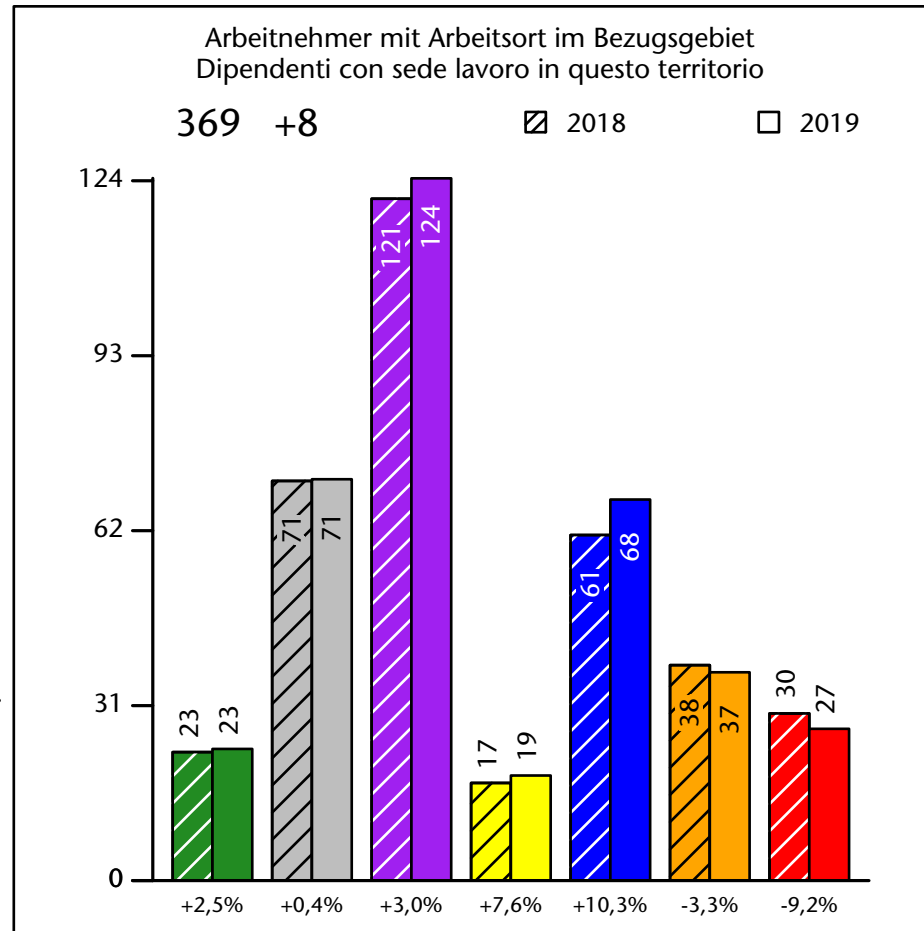

Arbeitsmarkt in der Gemeinde Moos in Passeier - 2019

Mercato del lavoro nel comune di Moso in Passiria - 2019

mit Veränderungen zum Vorjahr - con variazioni rispetto all'anno precedente