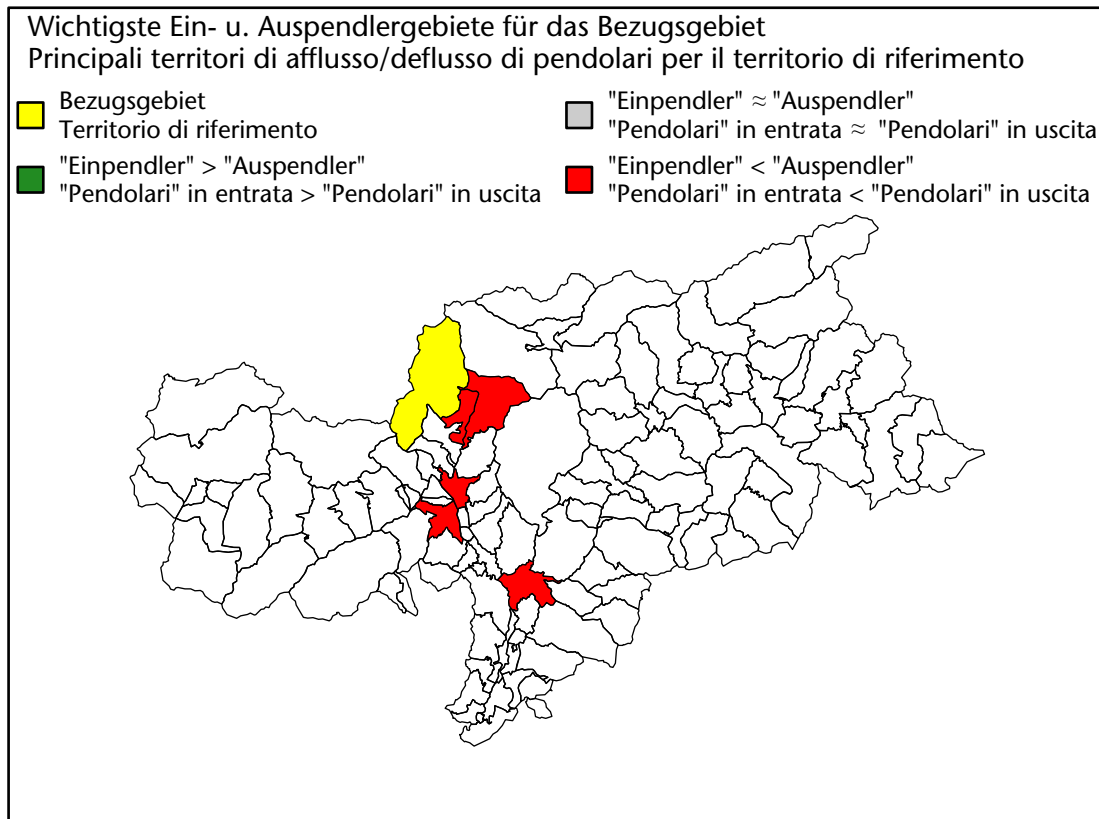

Arbeitsmarkt in der Gemeinde Moos in Passeier - 2017

Mercato del lavoro nel comune di Moso in Passiria - 2017

mit Veränderungen zum Vorjahr - con variazioni rispetto all'anno precedente