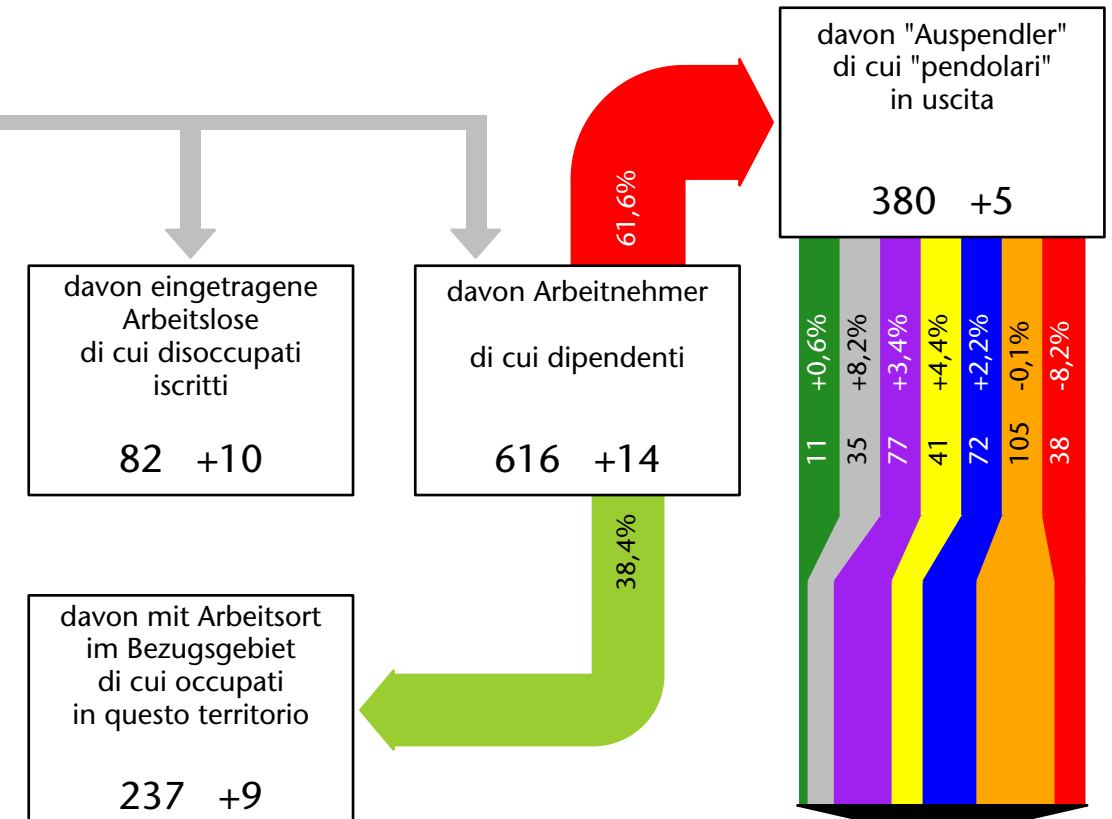

Arbeitsmarkt in der Gemeinde Moos in Passeier - 2019

Mercato del lavoro nel comune di Moso in Passiria - 2019

mit Veränderungen zum Vorjahr - con variazioni rispetto all'anno precedente