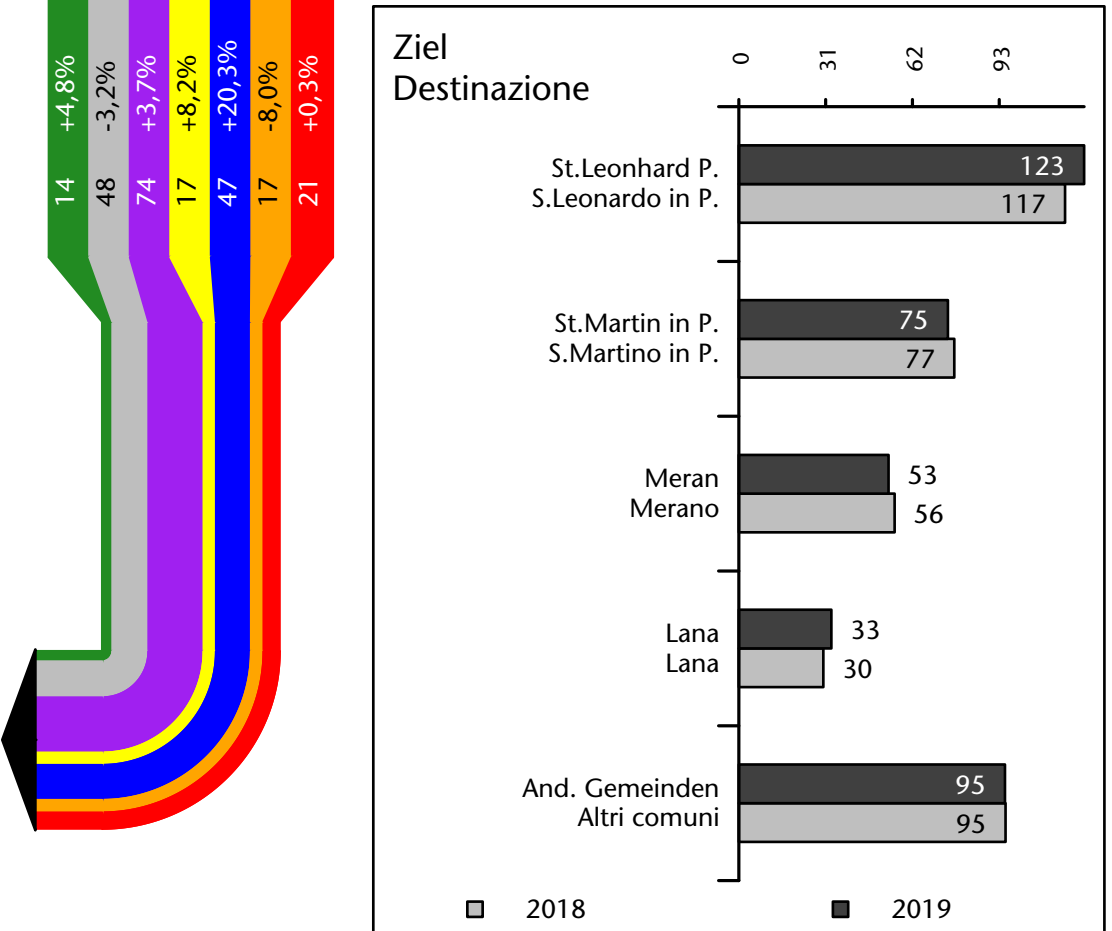

Arbeitsmarkt in der Gemeinde Moos in Passeier - 2019

Mercato del lavoro nel comune di Moso in Passiria - 2019

mit Veränderungen zum Vorjahr - con variazioni rispetto all'anno precedente