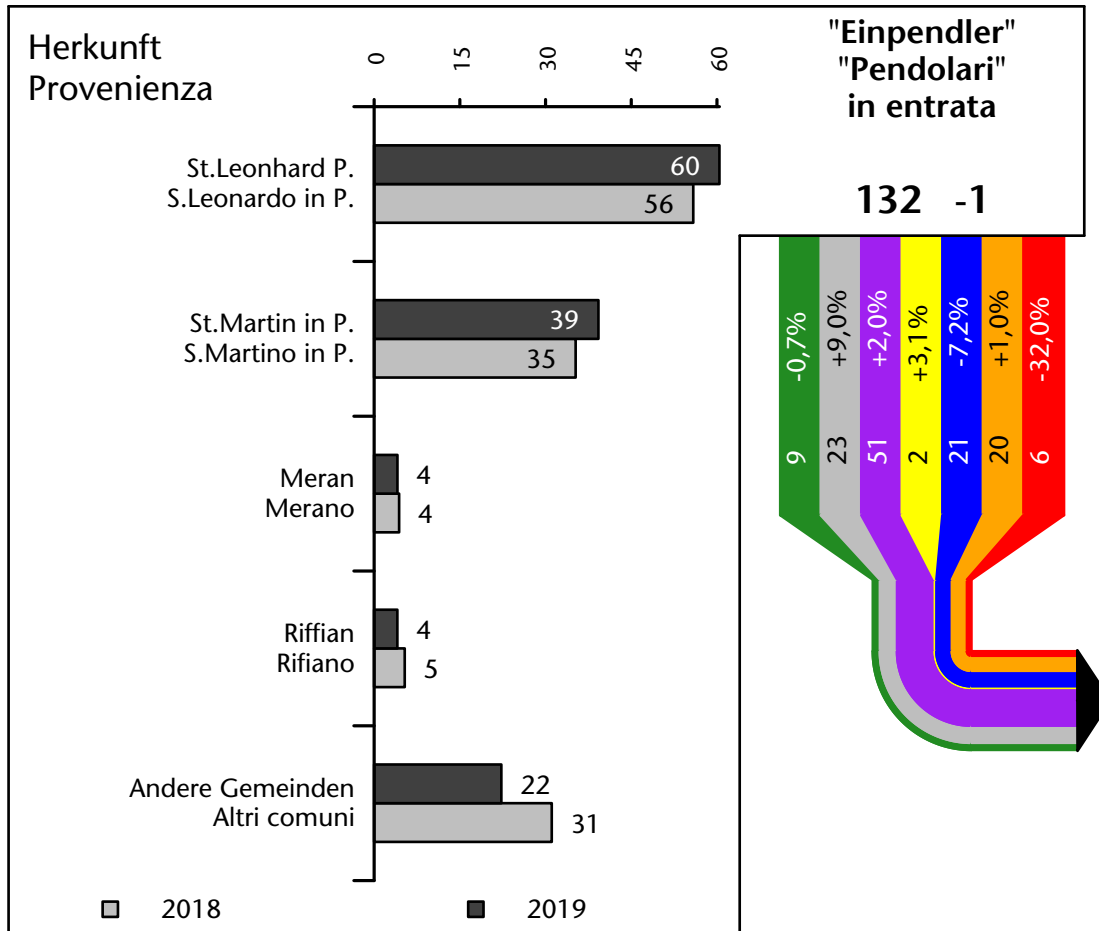

Arbeitsmarkt in der Gemeinde Moos in Passeier - 2019

Mercato del lavoro nel comune di Moso in Passiria - 2019

mit Veränderungen zum Vorjahr - con variazioni rispetto all'anno precedente