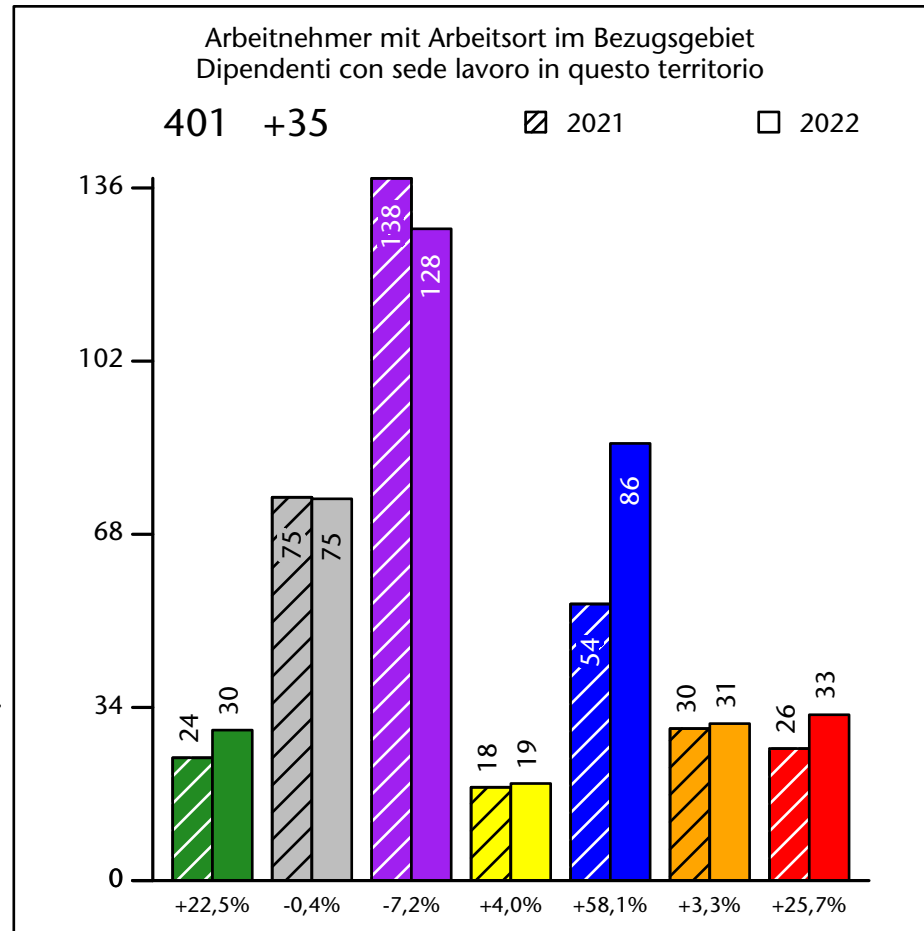

Arbeitsmarkt in der Gemeinde Moos in Passeier - 2022

Mercato del lavoro nel comune di Moso in Passiria - 2022

mit Veränderungen zum Vorjahr - con variazioni rispetto all'anno precedente