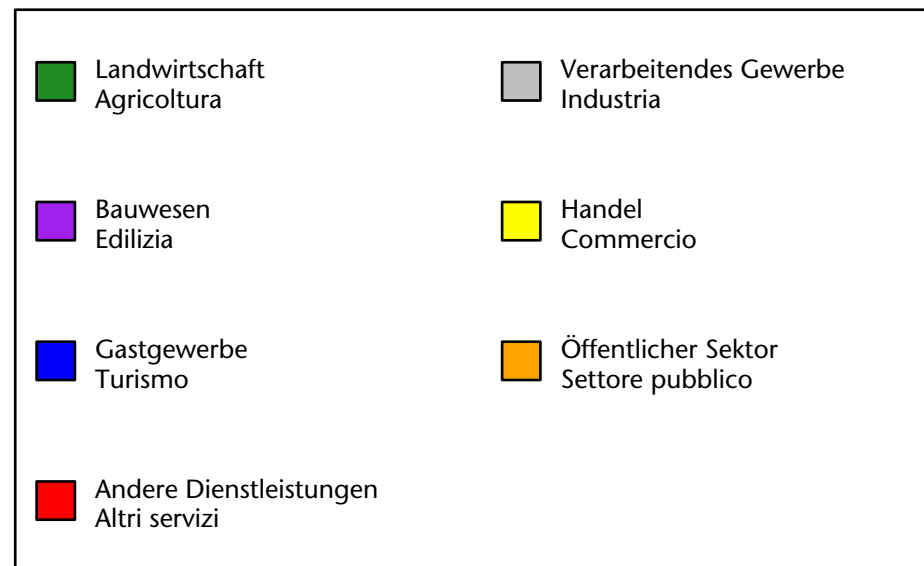

Arbeitsmarkt in der Gemeinde Moos in Passeier - 2022

Mercato del lavoro nel comune di Moso in Passiria - 2022

mit Veränderungen zum Vorjahr - con variazioni rispetto all'anno precedente