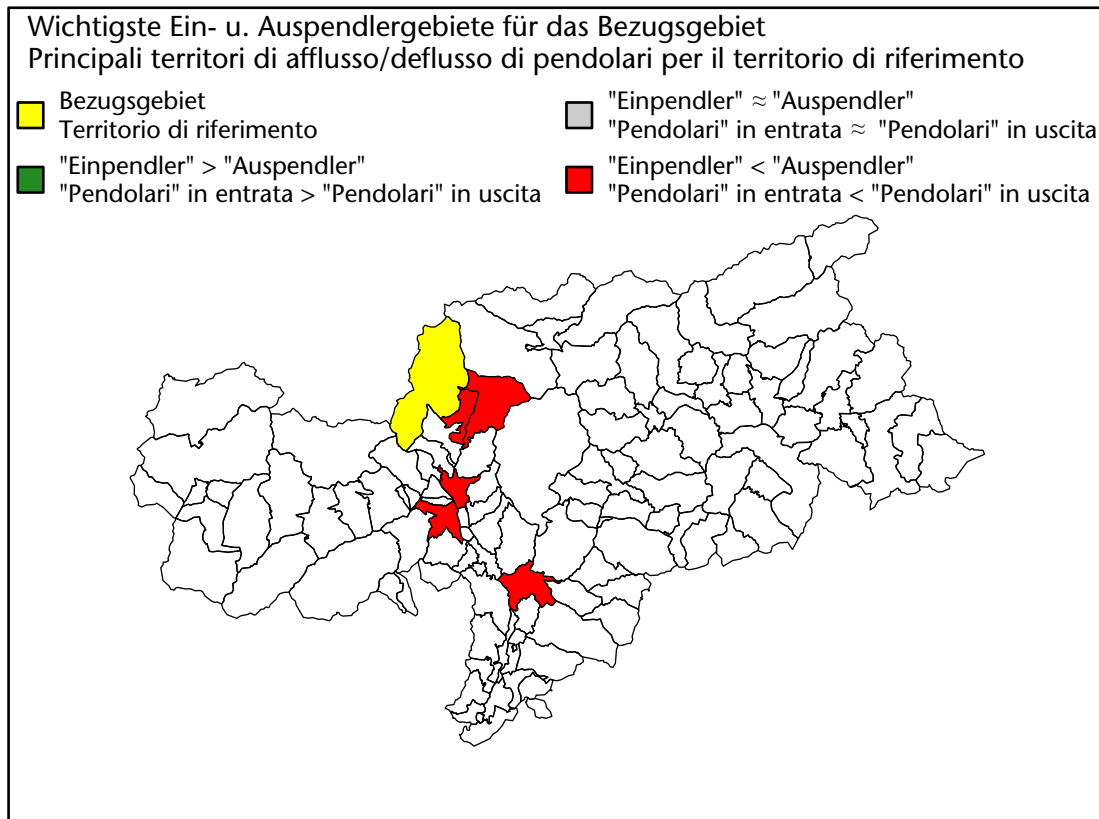

Arbeitsmarkt in der Gemeinde Moos in Passeier - 2019

Mercato del lavoro nel comune di Moso in Passiria - 2019

mit Veränderungen zum Vorjahr - con variazioni rispetto all'anno precedente