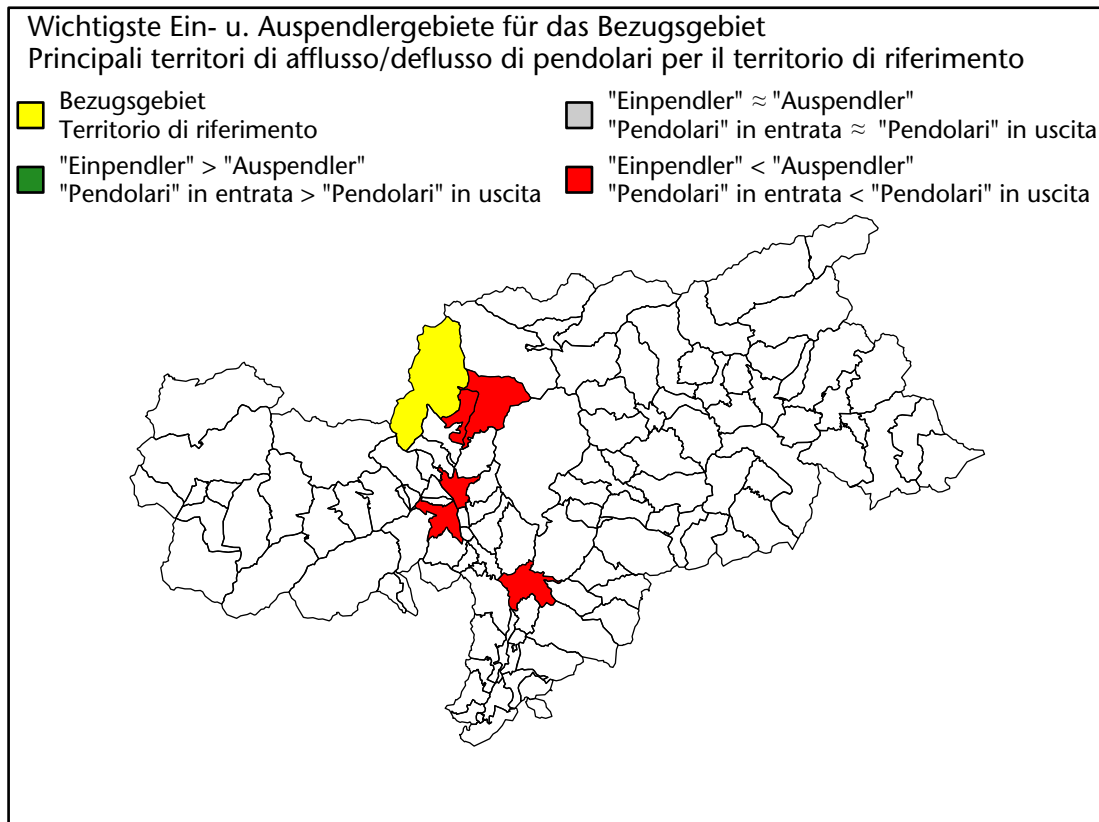

Arbeitsmarkt in der Gemeinde Moos in Passeier - 2016

Mercato del lavoro nel comune di Moso in Passiria - 2016

mit Veränderungen zum Vorjahr - con variazioni rispetto all'anno precedente