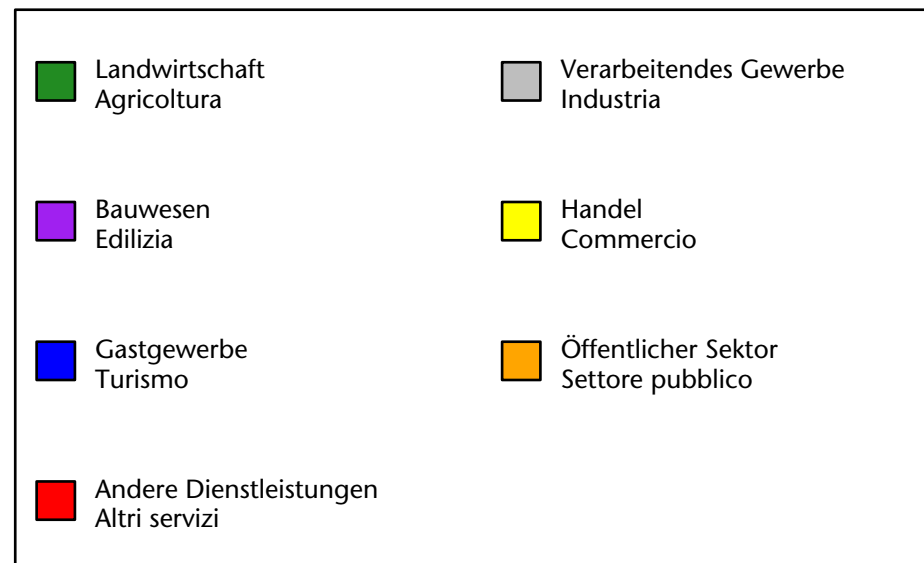

Arbeitsmarkt in der Gemeinde Moos in Passeier - 2019

Mercato del lavoro nel comune di Moso in Passiria - 2019

mit Veränderungen zum Vorjahr - con variazioni rispetto all'anno precedente