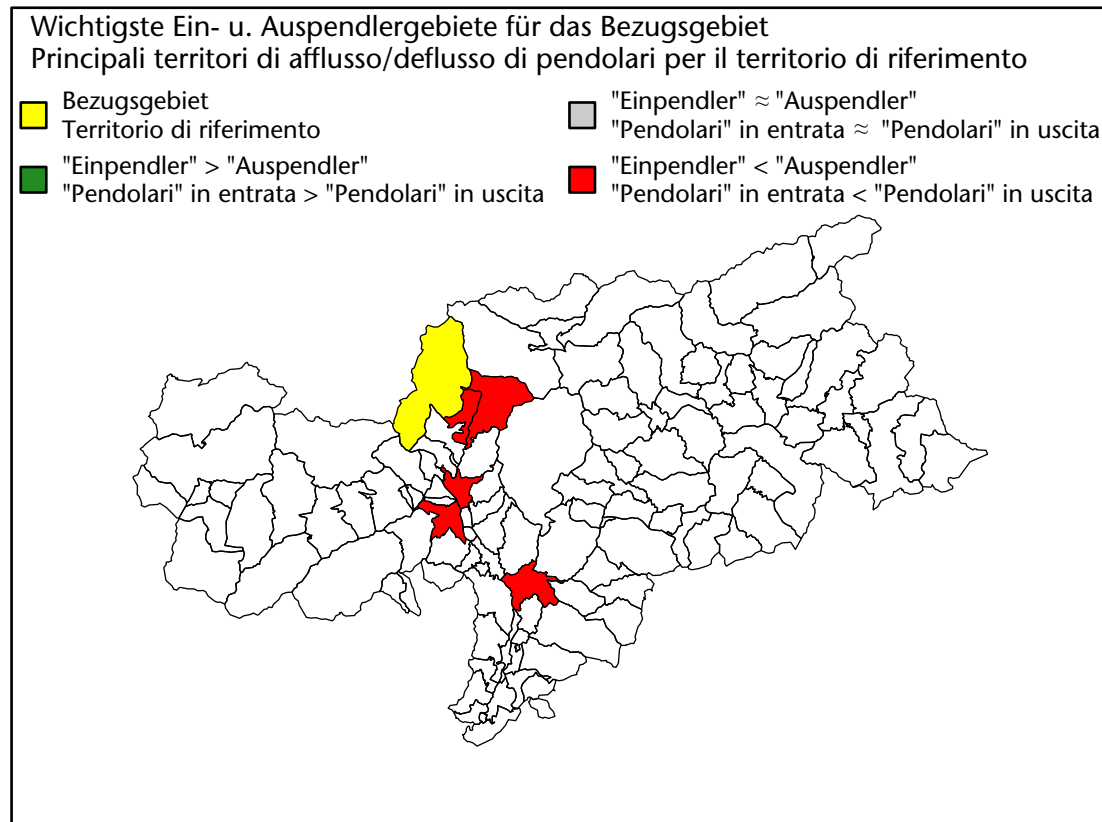

Arbeitsmarkt in der Gemeinde Moos in Passeier - 2022

Mercato del lavoro nel comune di Moso in Passiria - 2022

mit Veränderungen zum Vorjahr - con variazioni rispetto all'anno precedente