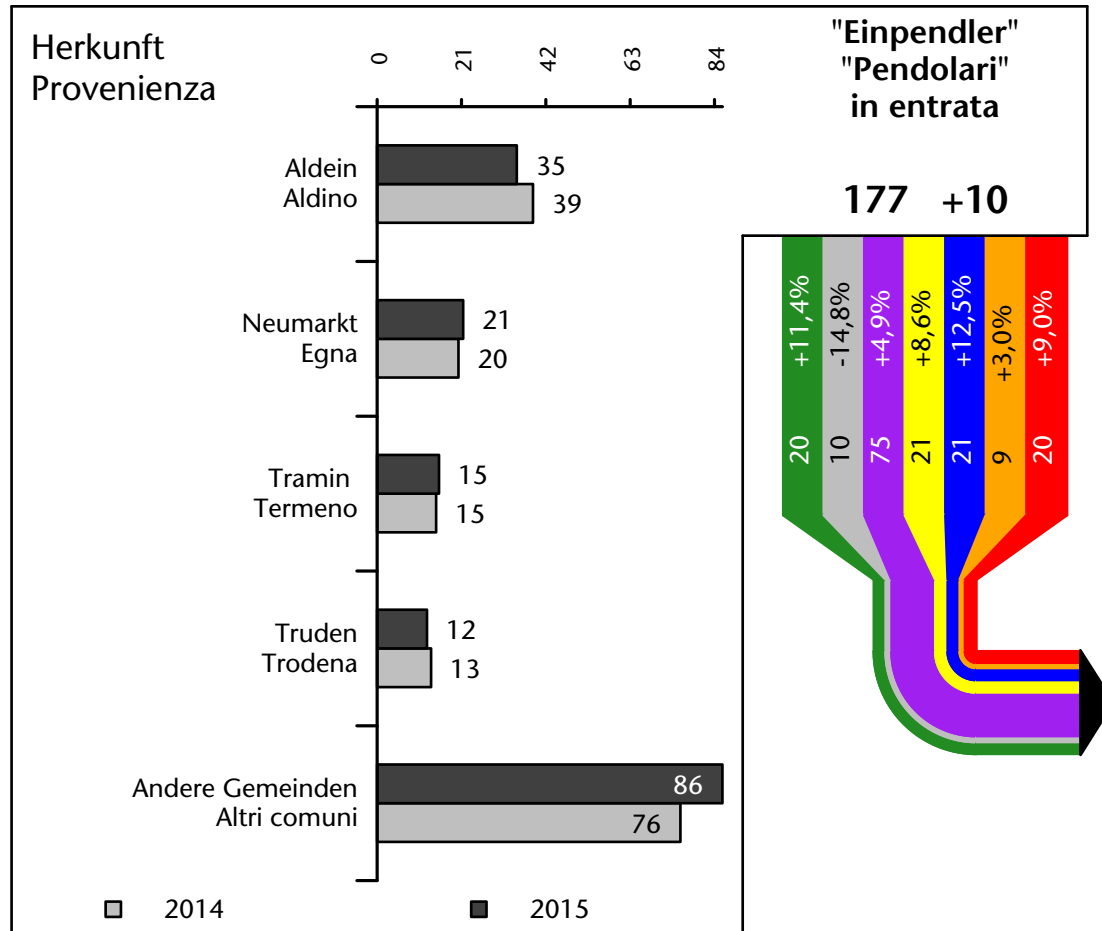

Arbeitnehmer u. eingetragene Arbeitslose mit Wohnort im Bezugsgebiet
Dipendenti e disoccupati iscritti domiciliati nel territorio di riferimento

661 +2,2%