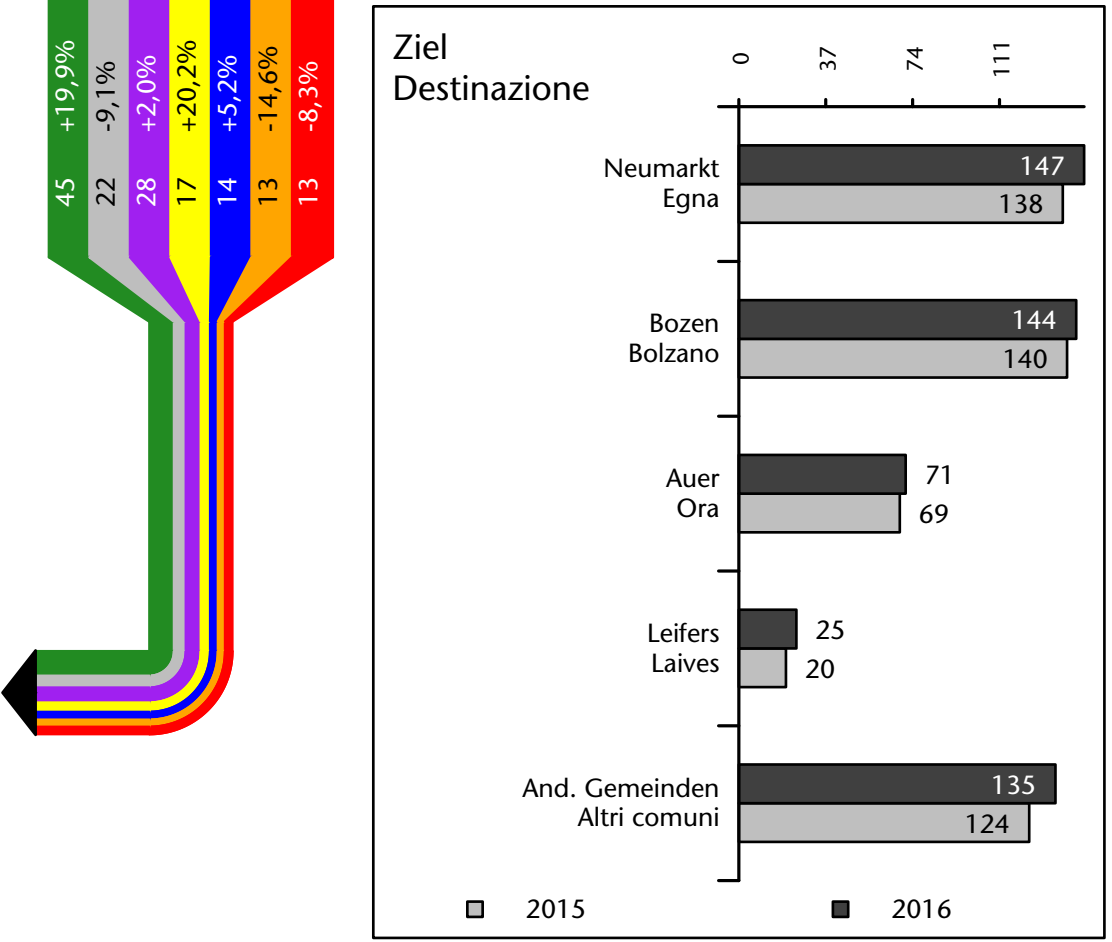

Arbeitnehmer u. eingetragene Arbeitslose mit Wohnort im Bezugsgebiet
Dipendenti e disoccupati iscritti domiciliati nel territorio di riferimento

694 +5,0%