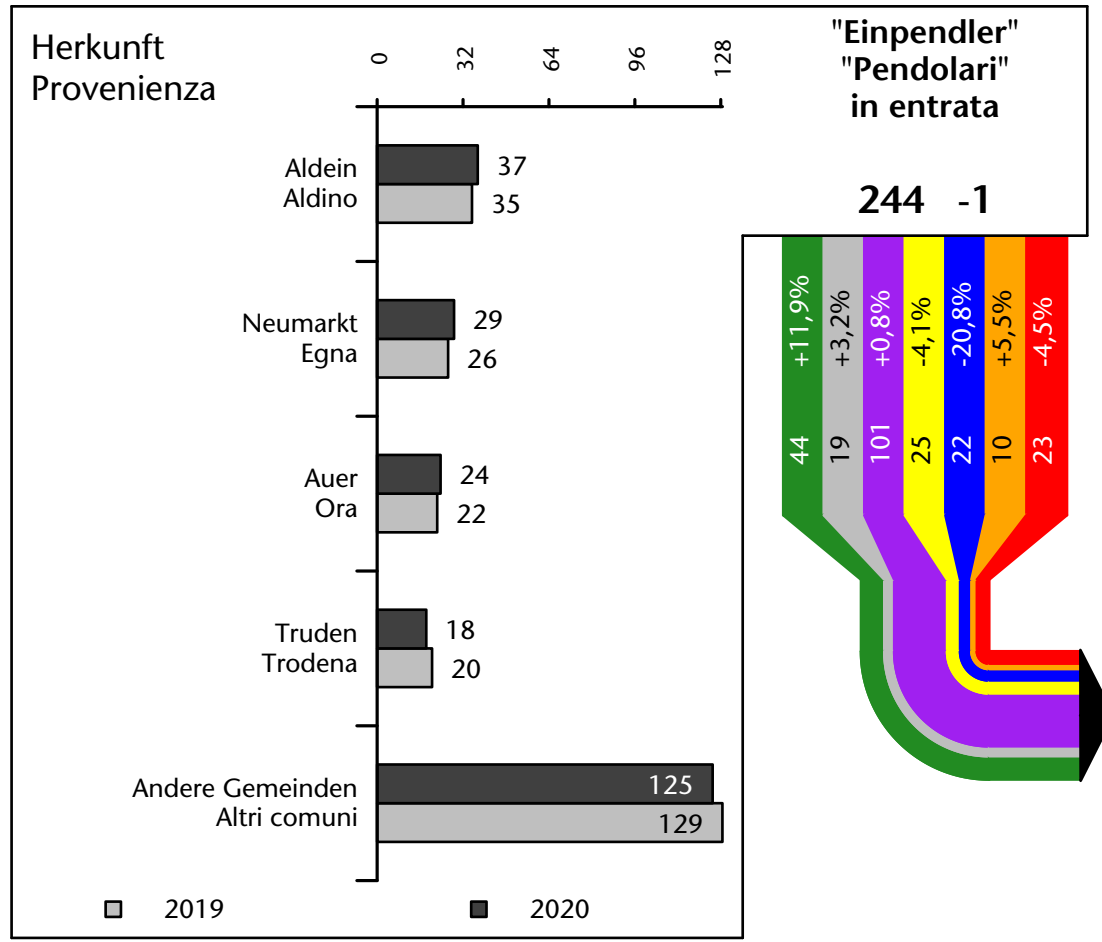

Arbeitnehmer u. eingetragene Arbeitslose mit Wohnort im Bezugsgebiet
Dipendenti e disoccupati iscritti domiciliati nel territorio di riferimento

755 -3,6%