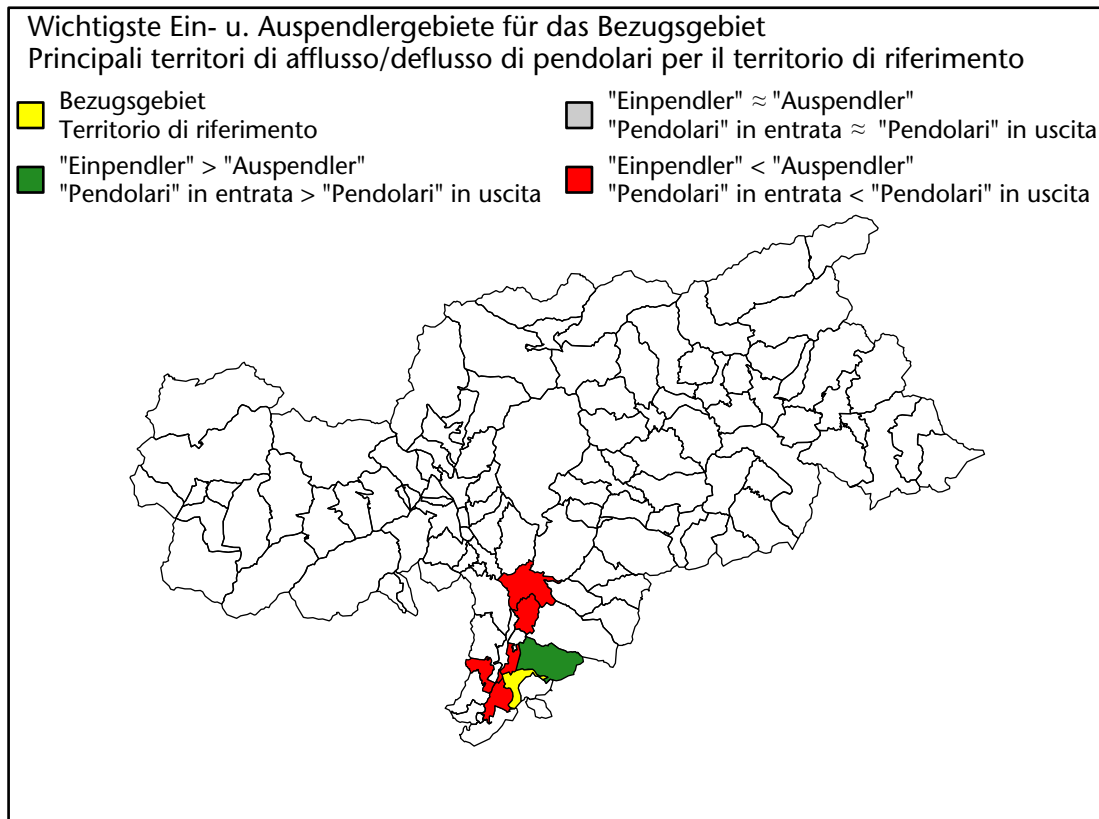

Arbeitsmarkt in der Gemeinde Montan - 2021

Mercato del lavoro nel comune di Montagna - 2021

mit Veränderungen zum Vorjahr - con variazioni rispetto all'anno precedente