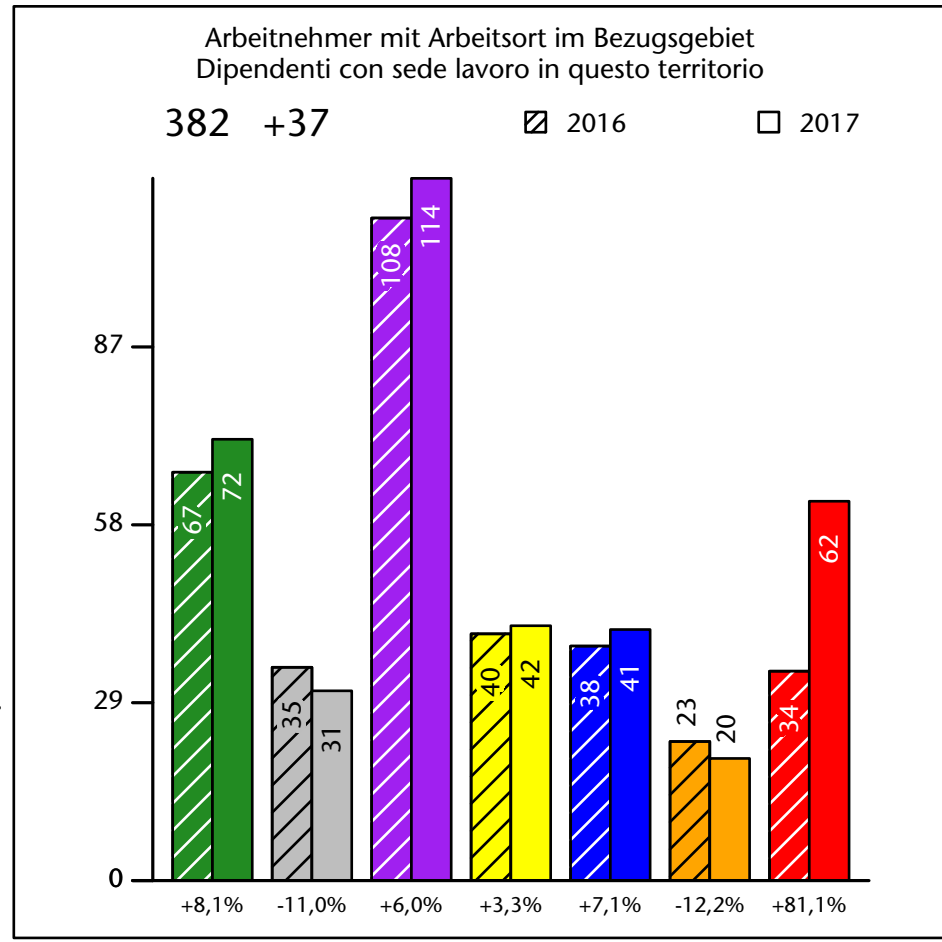

Arbeitnehmer u. eingetragene Arbeitslose mit Wohnort im Bezugsgebiet
Dipendenti e disoccupati iscritti domiciliati nel territorio di riferimento

727 +4,8%