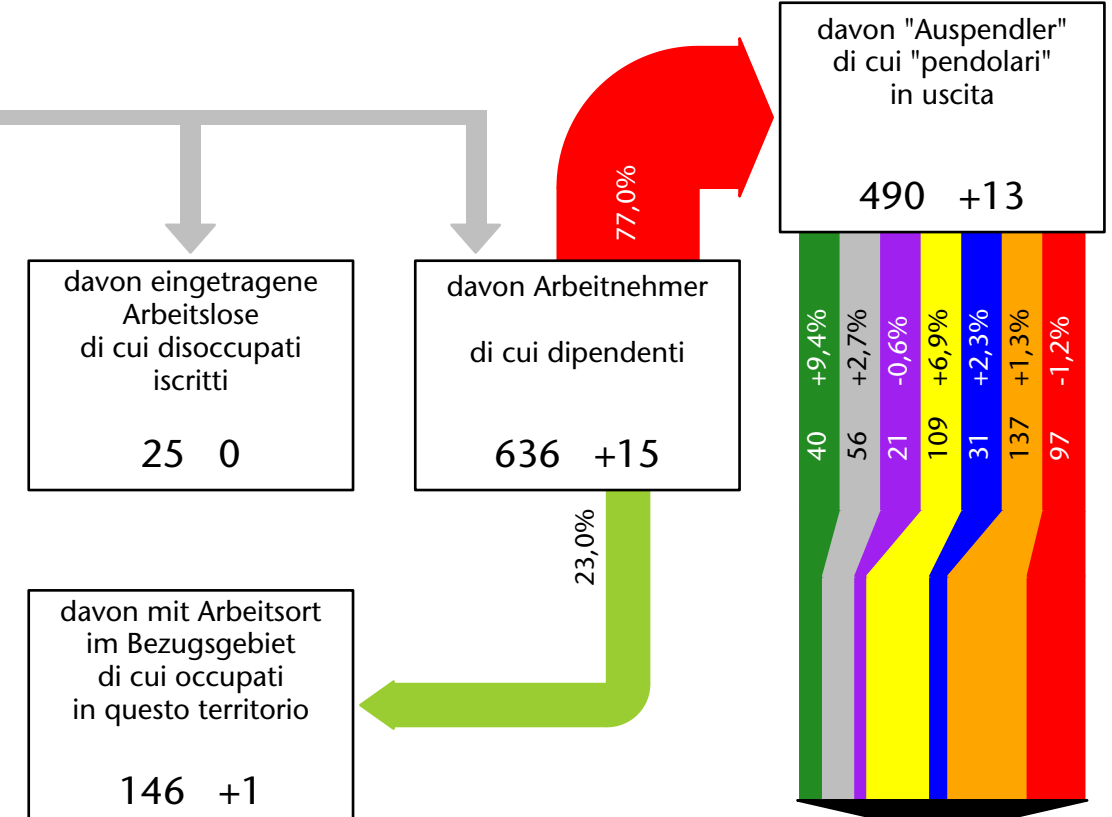

Arbeitnehmer u. eingetragene Arbeitslose mit Wohnort im Bezugsgebiet
Dipendenti e disoccupati iscritti domiciliati nel territorio di riferimento

661 +2,2%