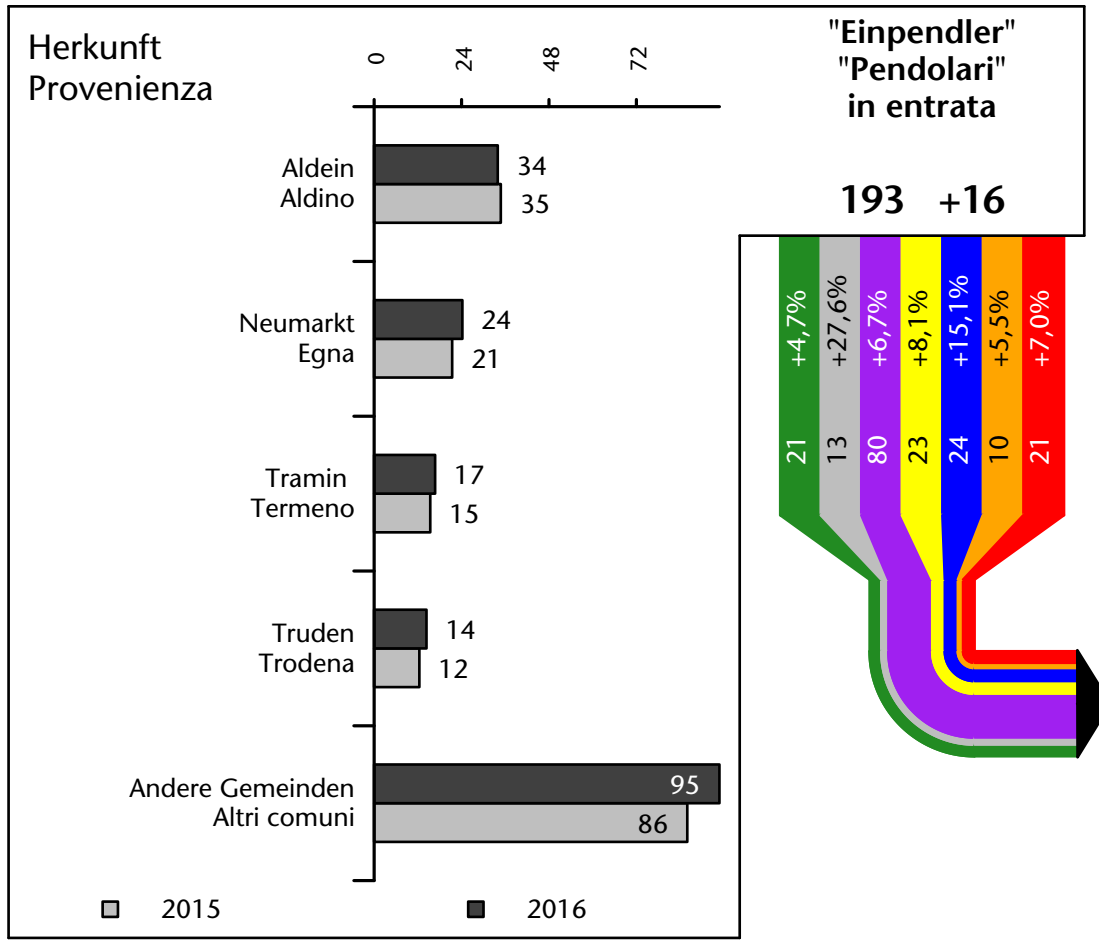

Arbeitnehmer u. eingetragene Arbeitslose mit Wohnort im Bezugsgebiet
Dipendenti e disoccupati iscritti domiciliati nel territorio di riferimento

694 +5,0%