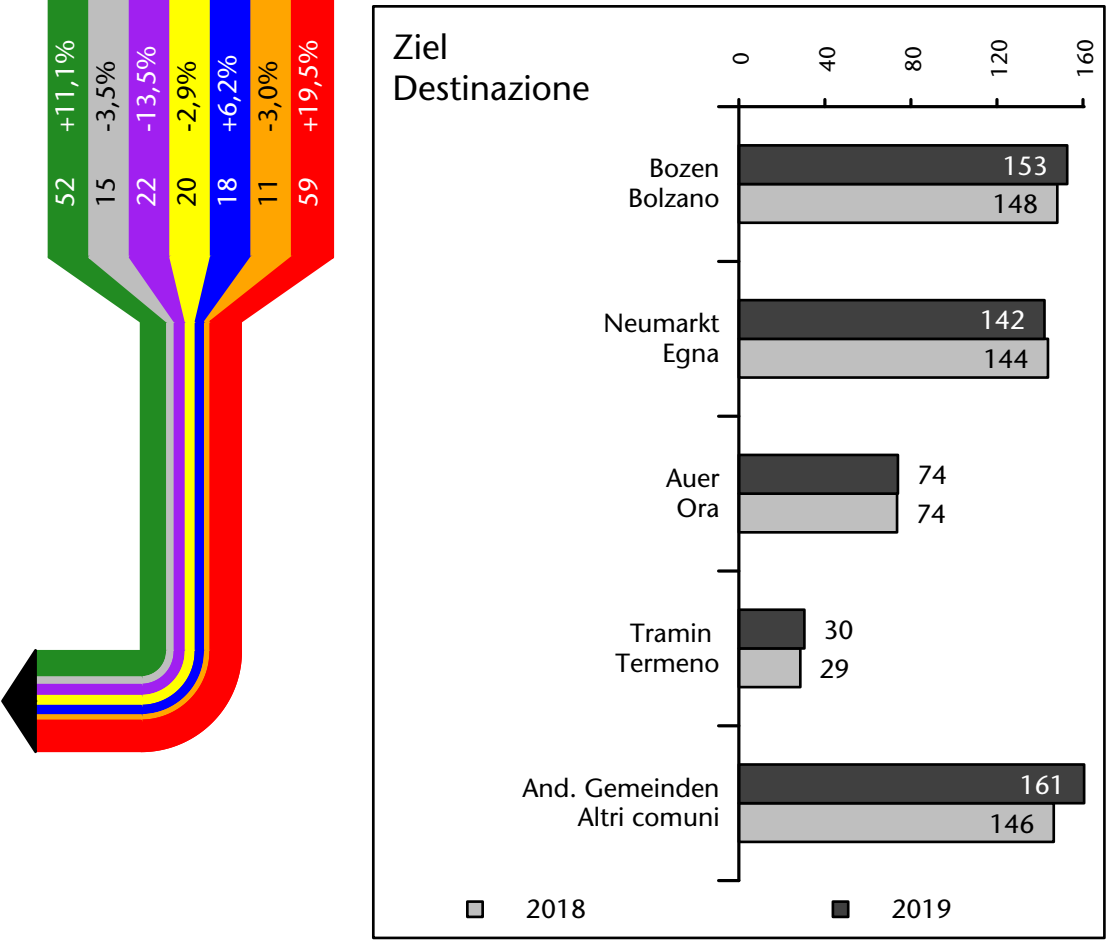

Arbeitnehmer u. eingetragene Arbeitslose mit Wohnort im Bezugsgebiet
Dipendenti e disoccupati iscritti domiciliati nel territorio di riferimento

783 +3,7%