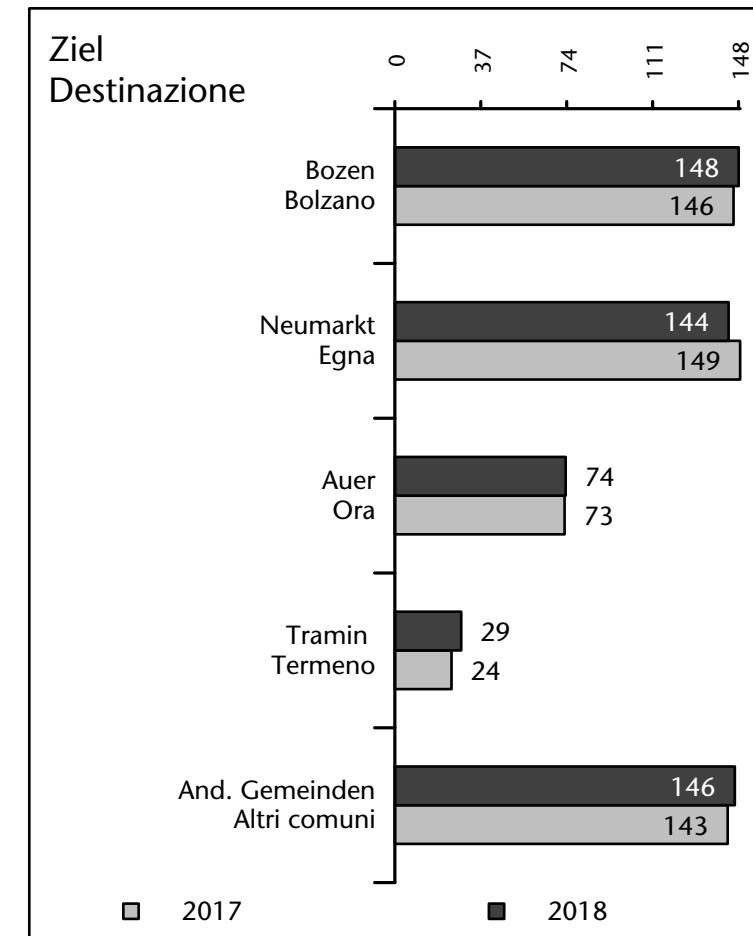

davon eingetragene Arbeitslose di cui disoccupati iscritti

30 +6

davon Arbeitnehmer di cui dipendenti

726 +22

davon mit Arbeitsort im Bezugsgebiet di cui occupati in questo territorio

185 +17

davon "Auspendler" di cui "pendolari" in uscita

540 +5