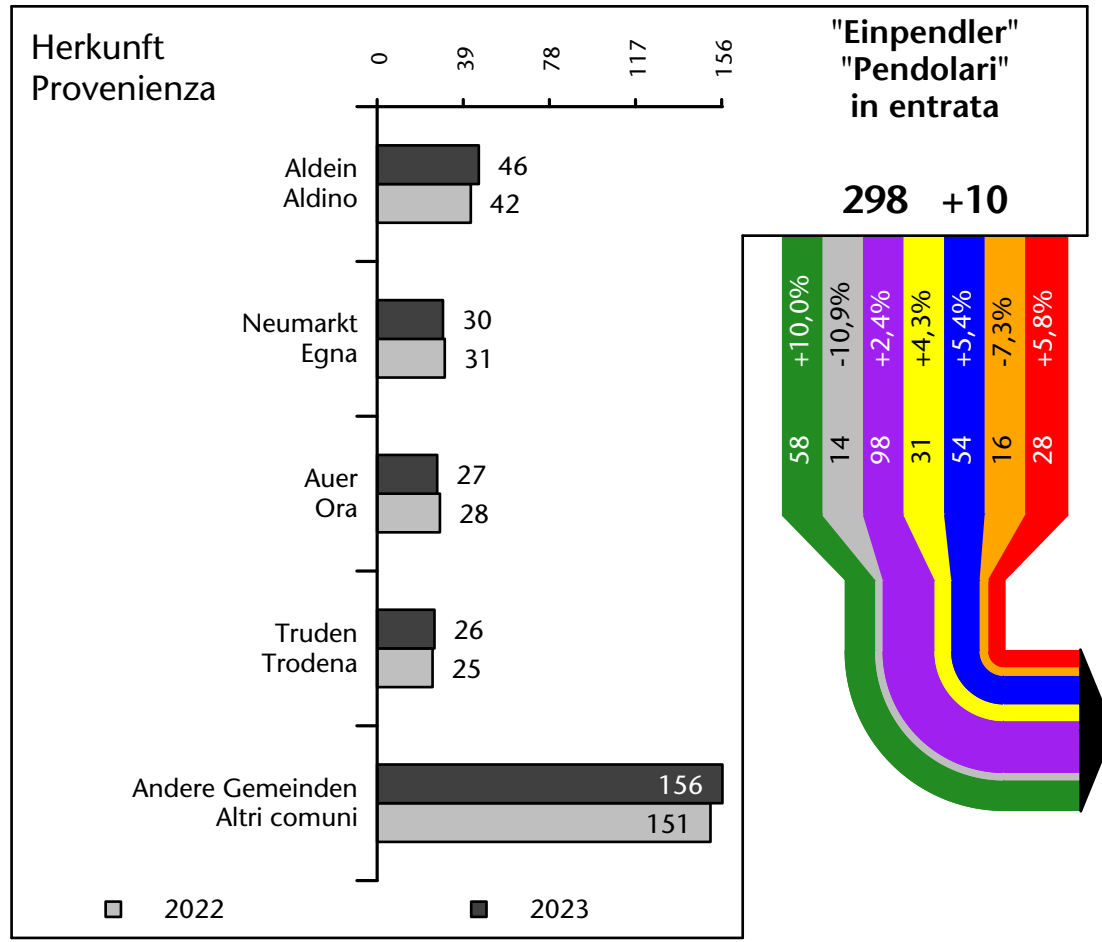

Arbeitnehmer u. eingetragene Arbeitslose mit Wohnort im Bezugsgebiet
Dipendenti e disoccupati iscritti domiciliati nel territorio di riferimento

772 +1,8%