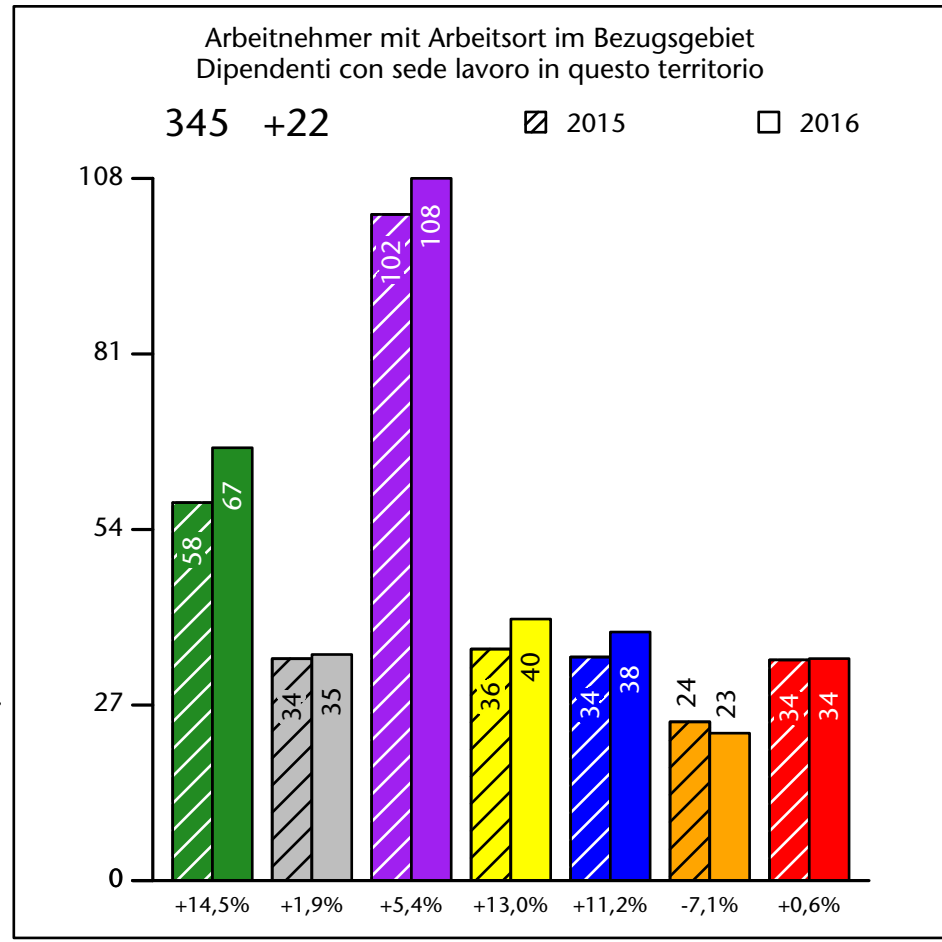

Arbeitnehmer u. eingetragene Arbeitslose mit Wohnort im Bezugsgebiet
Dipendenti e disoccupati iscritti domiciliati nel territorio di riferimento

694 +5,0%