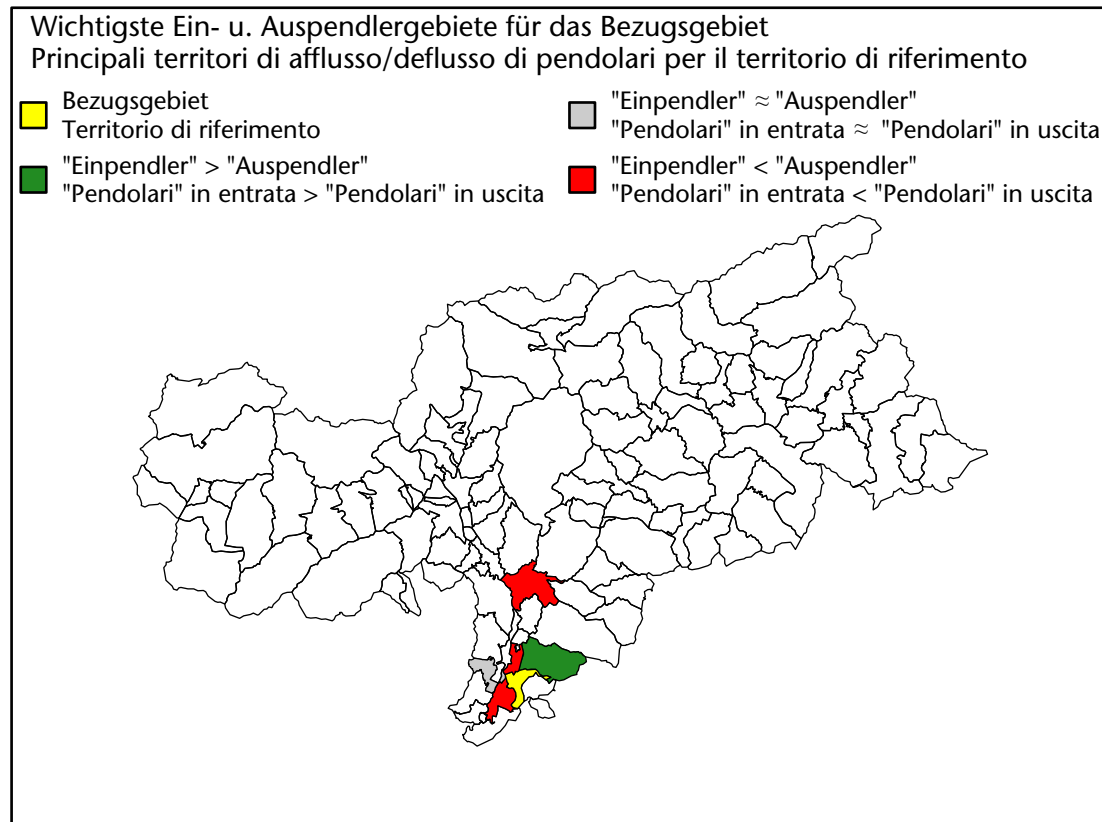

Arbeitsmarkt in der Gemeinde Montan - 2015

Mercato del lavoro nel comune di Montagna - 2015

mit Veränderungen zum Vorjahr - con variazioni rispetto all'anno precedente