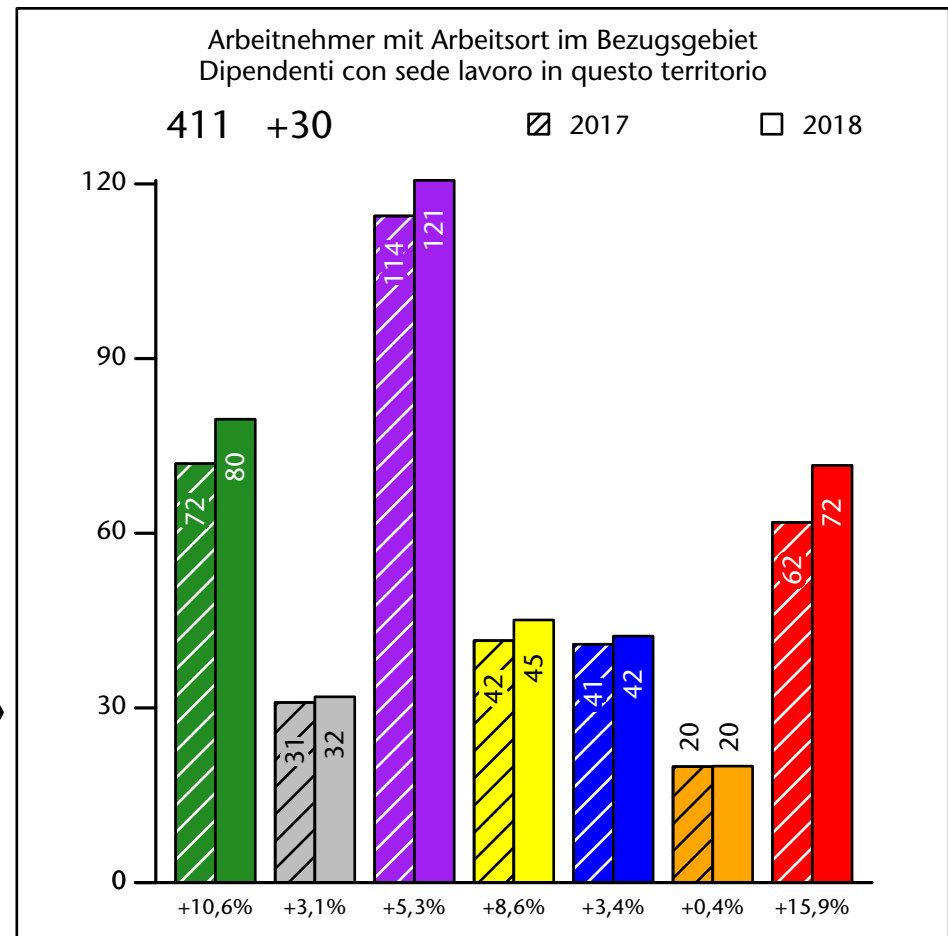

davon eingetragene Arbeitslose di cui disoccupati iscritti

30 +6

davon Arbeitnehmer di cui dipendenti

726 +22

davon mit Arbeitsort im Bezugsgebiet di cui occupati in questo territorio

185 +17

davon "Auspendler" di cui "pendolari" in uscita

540 +5