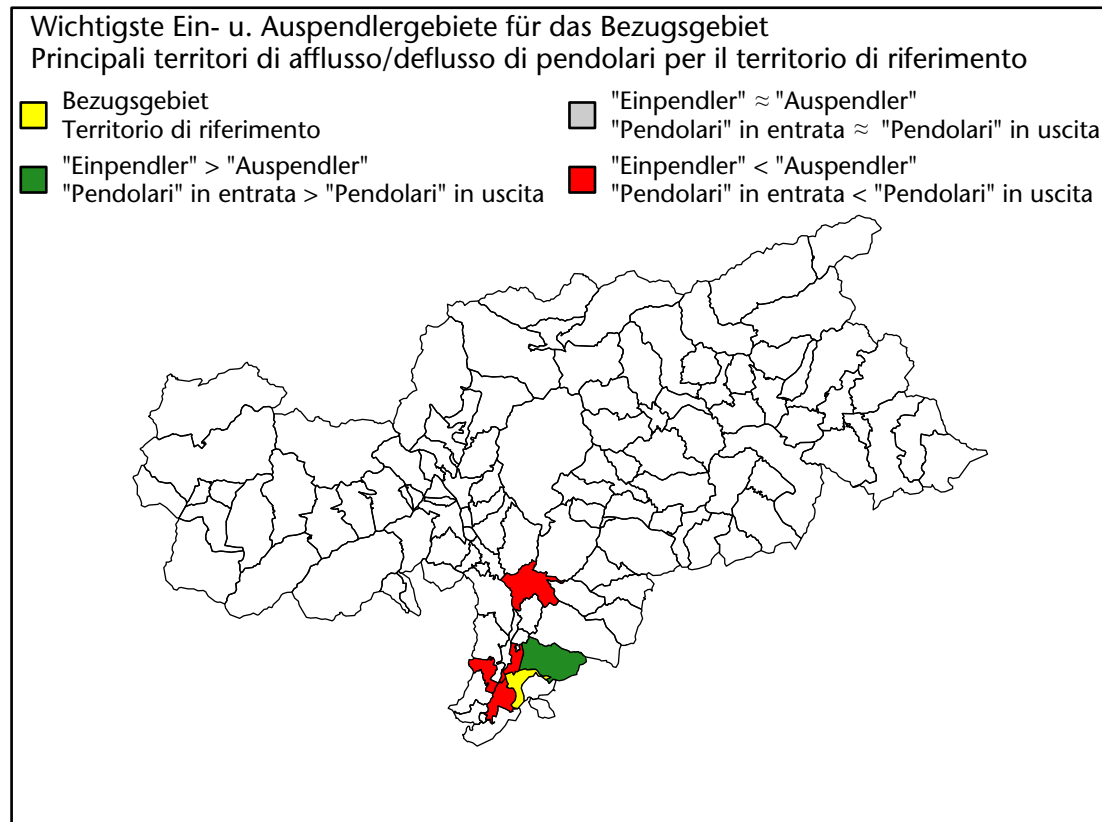

Arbeitsmarkt in der Gemeinde Montan - 2020

Mercato del lavoro nel comune di Montagna - 2020

mit Veränderungen zum Vorjahr - con variazioni rispetto all'anno precedente