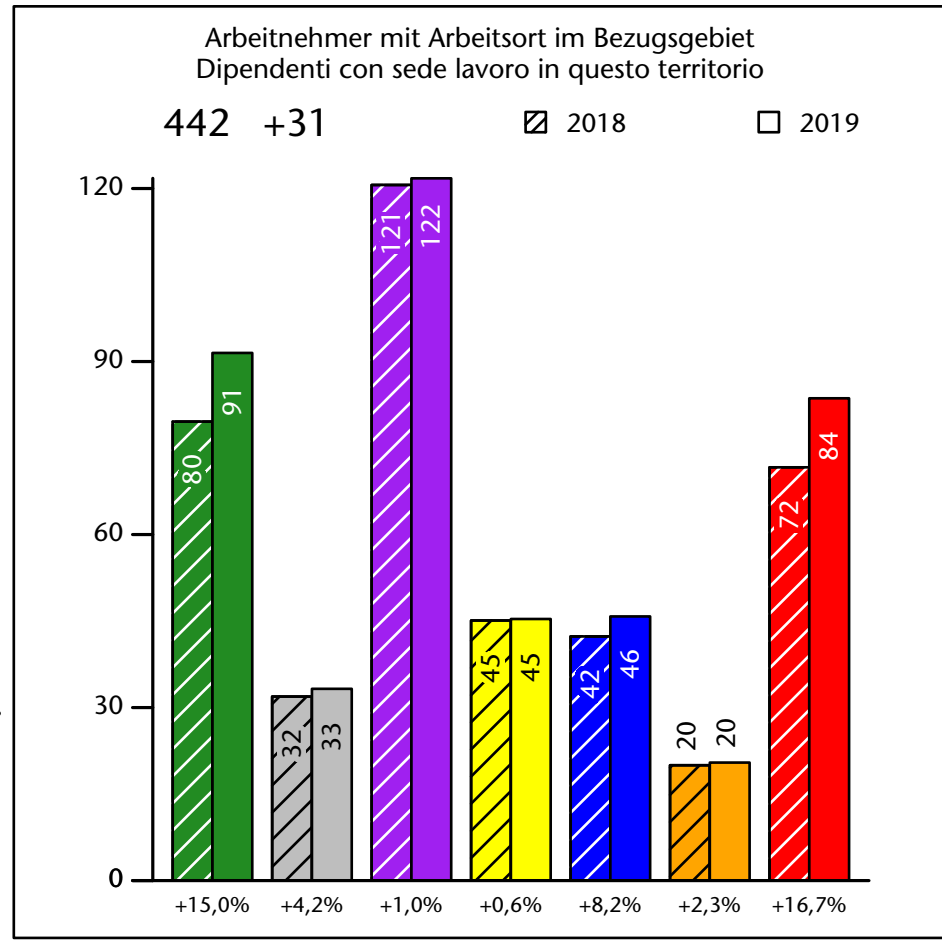

Arbeitnehmer u. eingetragene Arbeitslose mit Wohnort im Bezugsgebiet
Dipendenti e disoccupati iscritti domiciliati nel territorio di riferimento

783 +3,7%