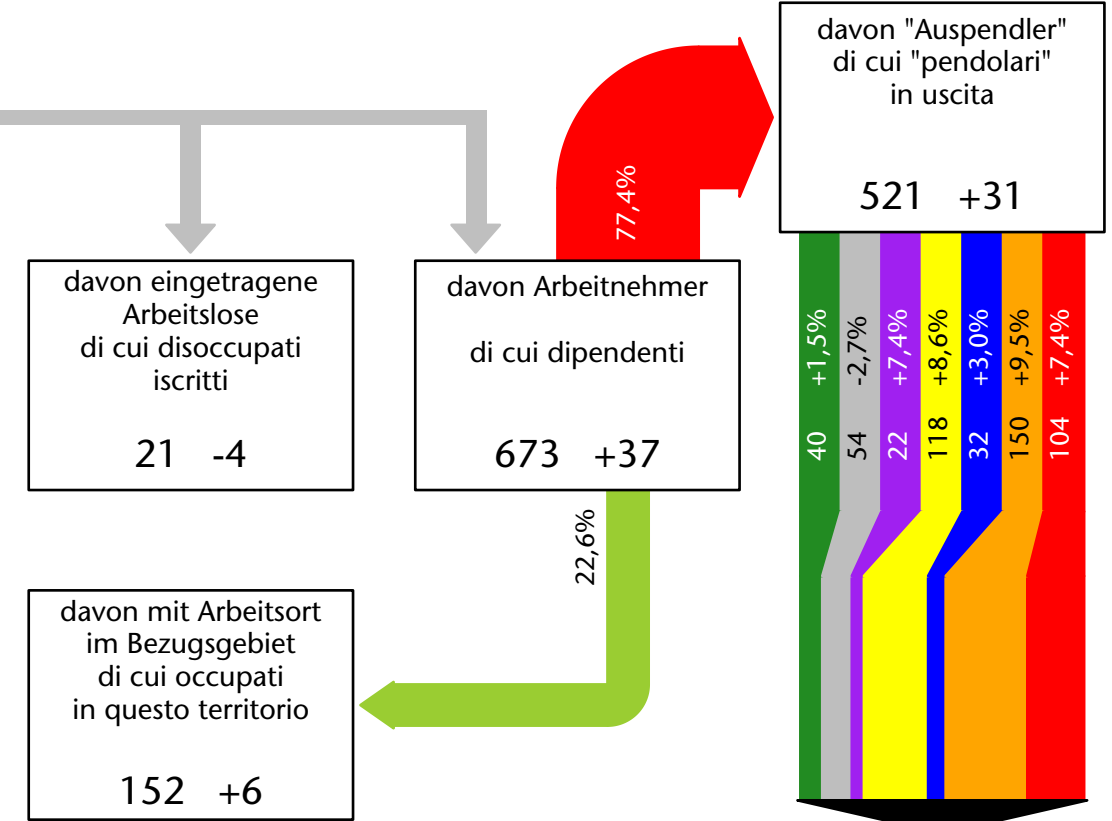

Arbeitnehmer u. eingetragene Arbeitslose mit Wohnort im Bezugsgebiet
Dipendenti e disoccupati iscritti domiciliati nel territorio di riferimento

694 +5,0%