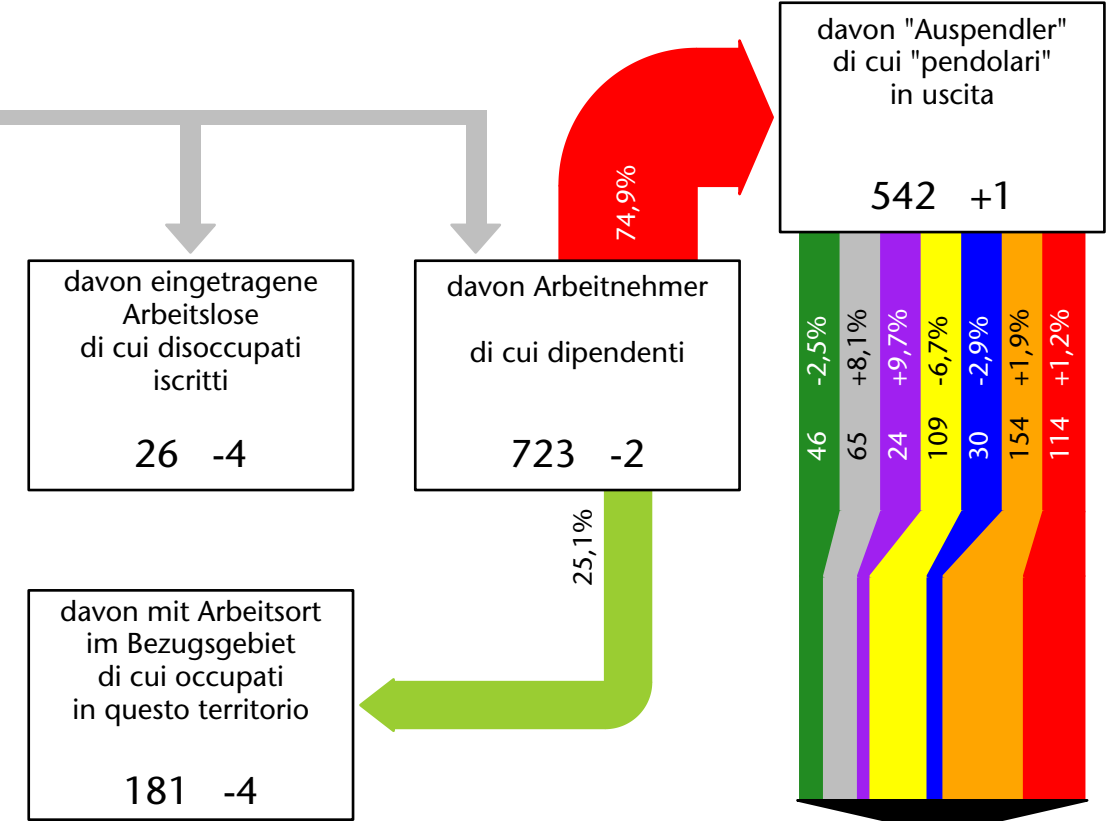

Arbeitnehmer u. eingetragene Arbeitslose mit Wohnort im Bezugsgebiet
Dipendenti e disoccupati iscritti domiciliati nel territorio di riferimento

749 -0,8%