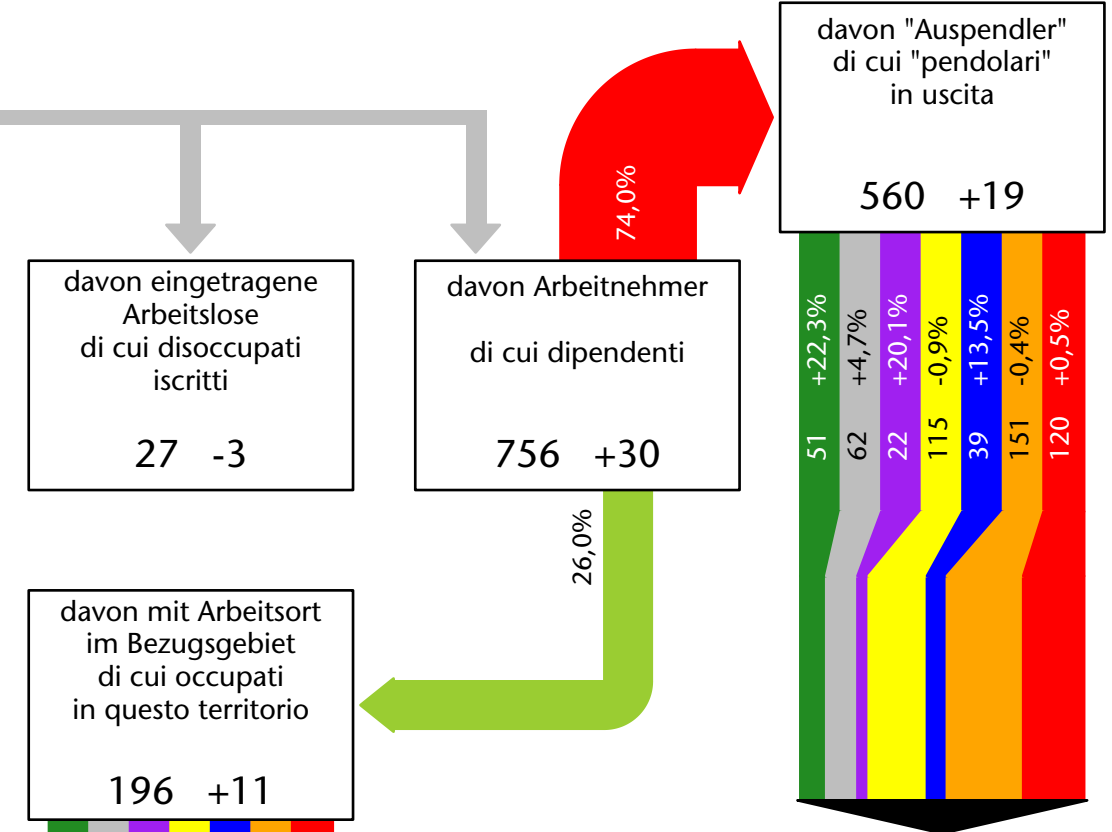

Arbeitnehmer u. eingetragene Arbeitslose mit Wohnort im Bezugsgebiet
Dipendenti e disoccupati iscritti domiciliati nel territorio di riferimento

783 +3,7%