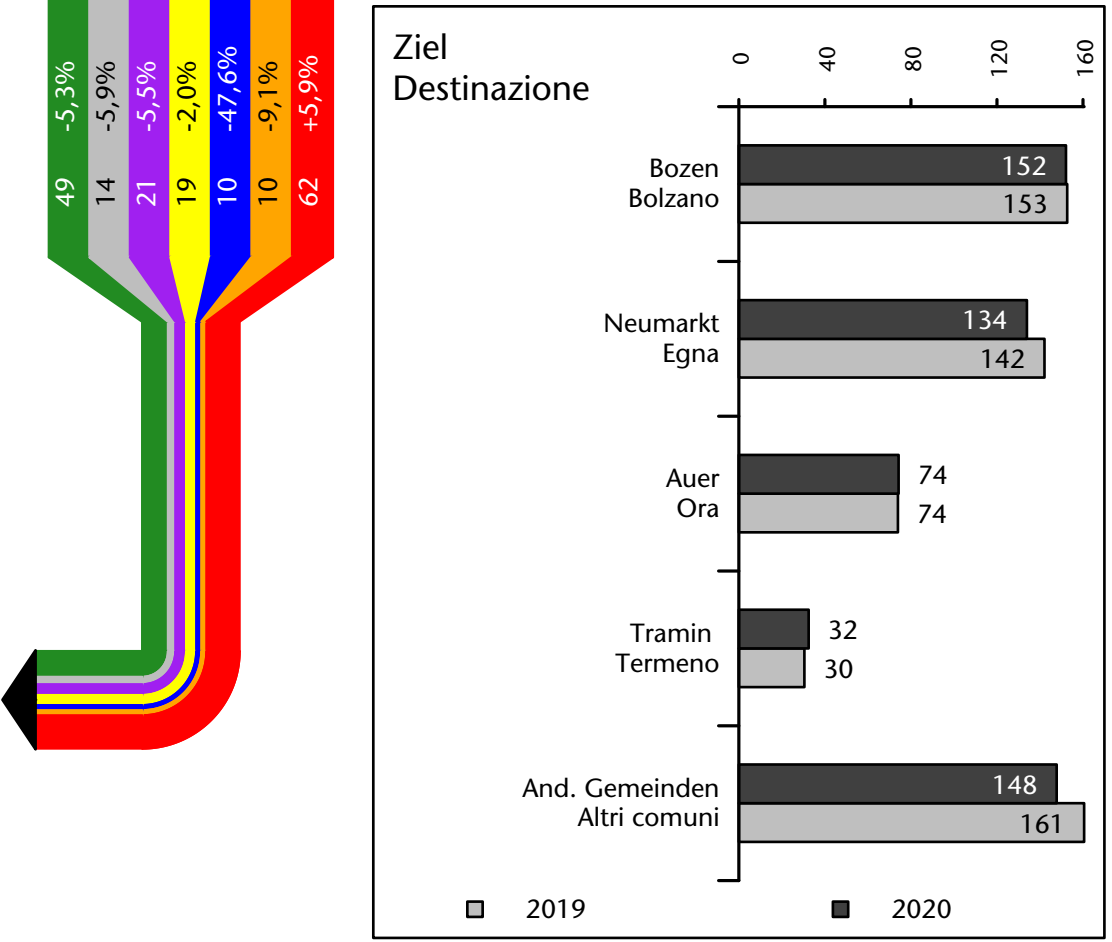

Arbeitnehmer u. eingetragene Arbeitslose mit Wohnort im Bezugsgebiet
Dipendenti e disoccupati iscritti domiciliati nel territorio di riferimento

755 -3,6%