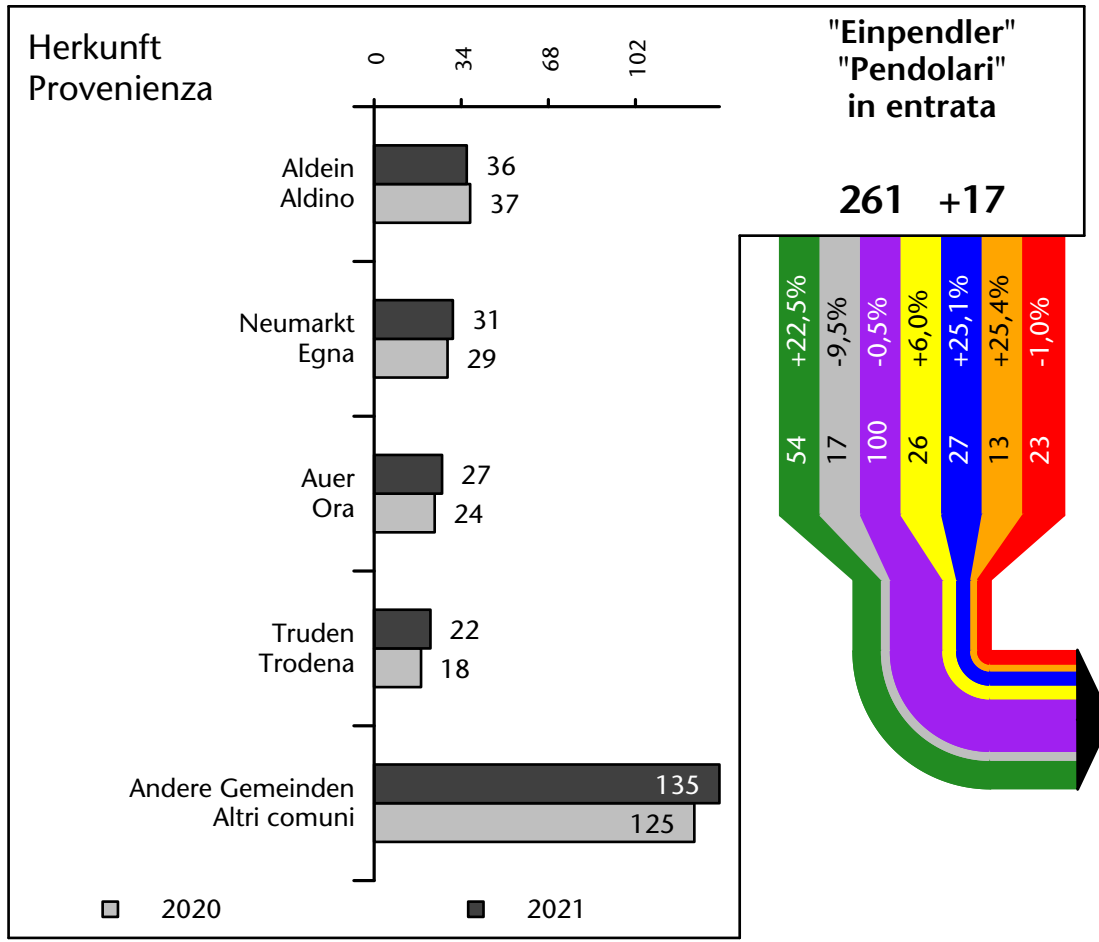

Arbeitnehmer u. eingetragene Arbeitslose mit Wohnort im Bezugsgebiet
Dipendenti e disoccupati iscritti domiciliati nel territorio di riferimento

749 -0,8%