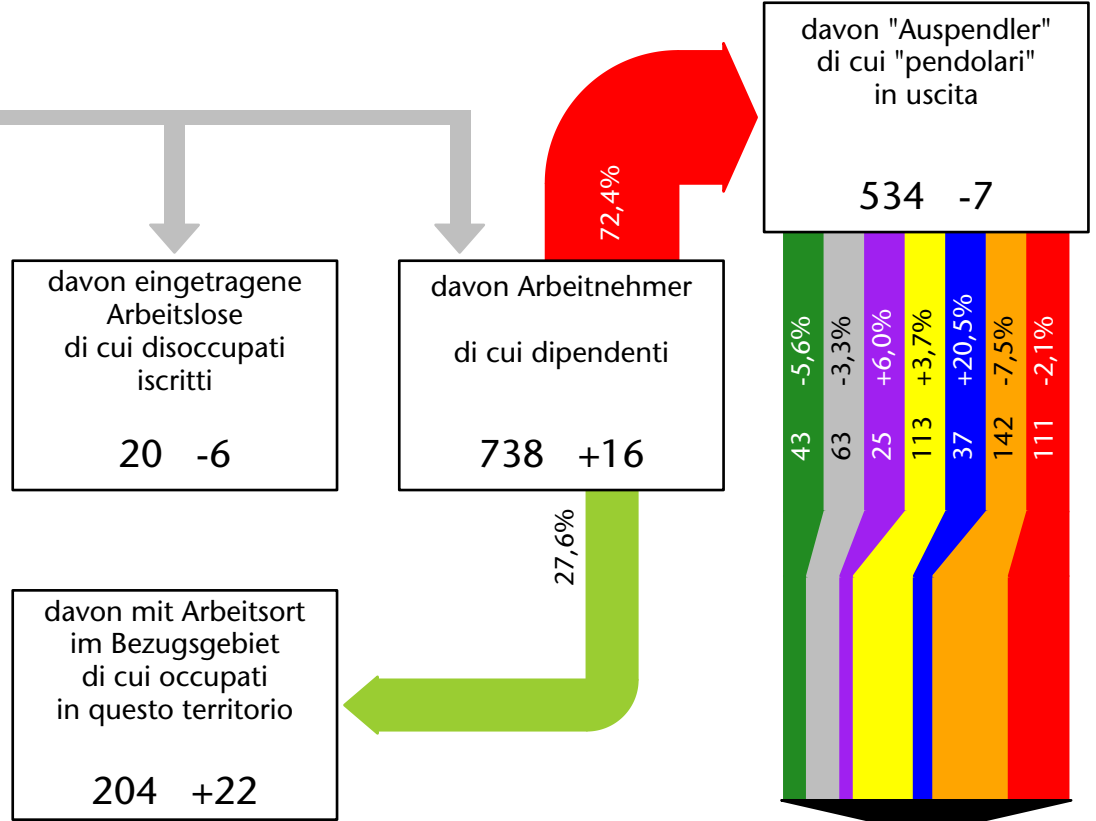

Arbeitnehmer u. eingetragene Arbeitslose mit Wohnort im Bezugsgebiet
Dipendenti e disoccupati iscritti domiciliati nel territorio di riferimento

757 +1,3%