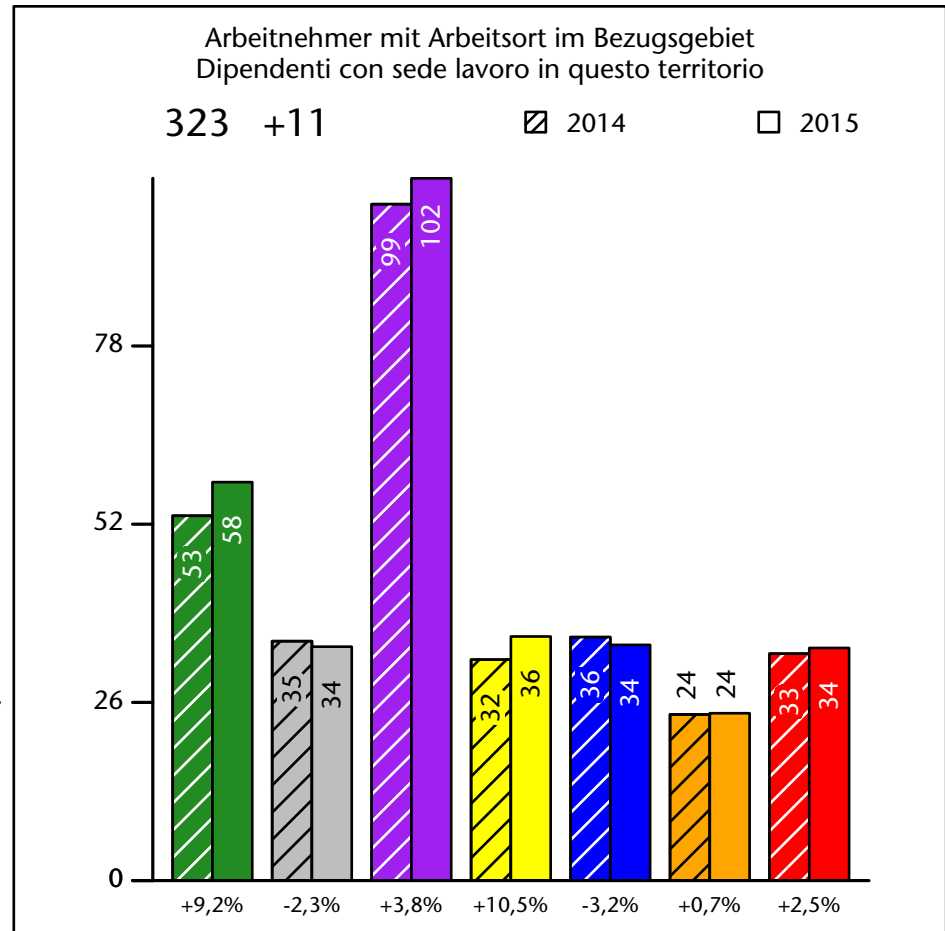

Arbeitnehmer u. eingetragene Arbeitslose mit Wohnort im Bezugsgebiet
Dipendenti e disoccupati iscritti domiciliati nel territorio di riferimento

661 +2,2%