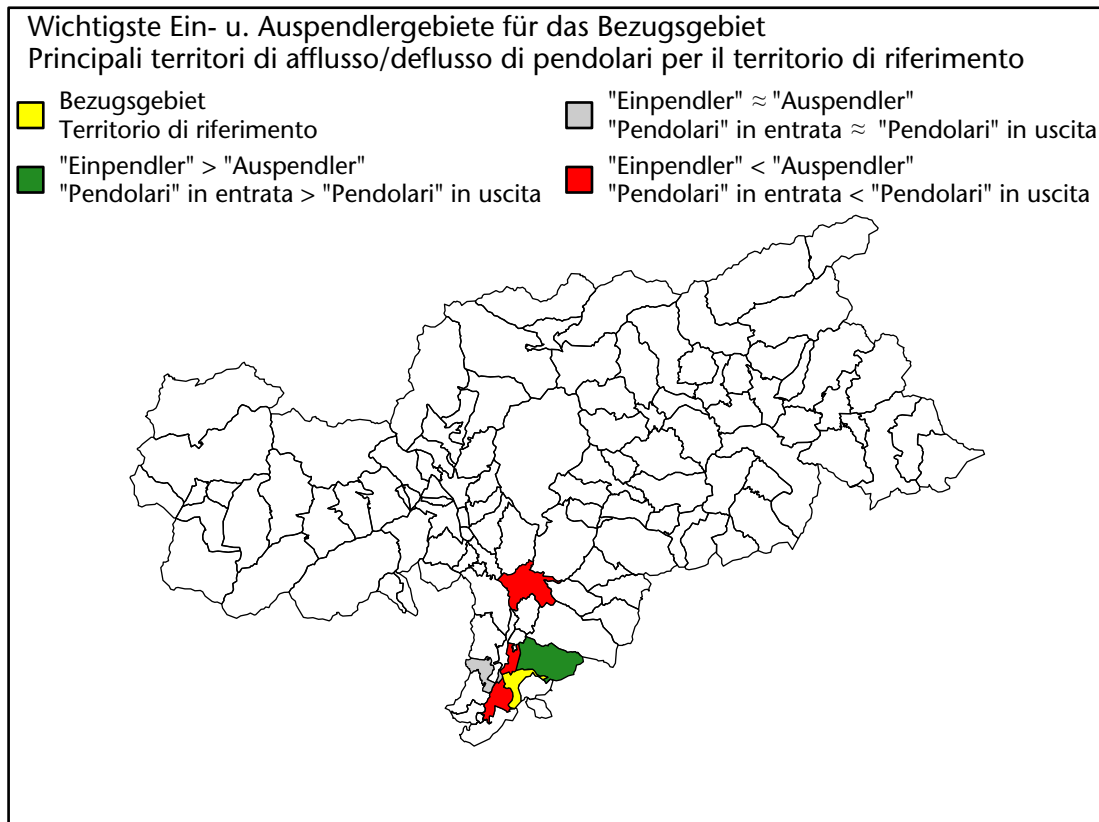

Arbeitsmarkt in der Gemeinde Montan - 2019

Mercato del lavoro nel comune di Montagna - 2019

mit Veränderungen zum Vorjahr - con variazioni rispetto all'anno precedente