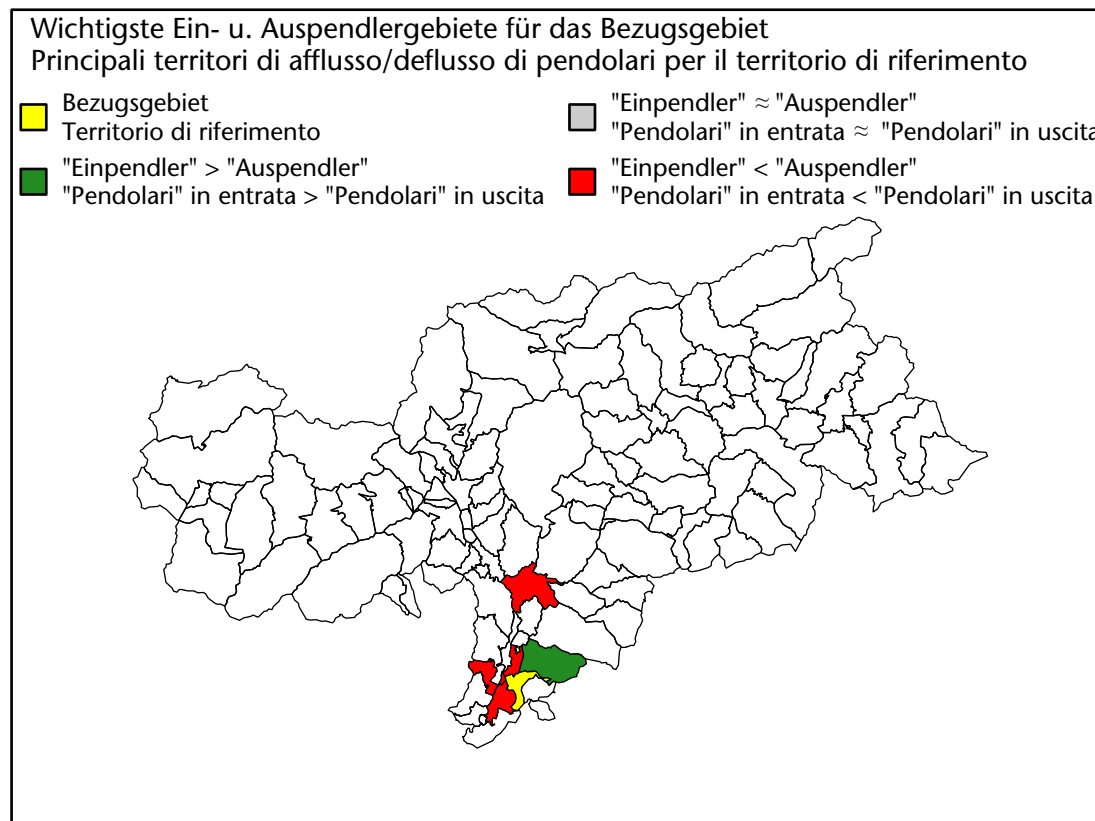

Arbeitsmarkt in der Gemeinde Montan - 2018

Mercato del lavoro nel comune di Montagna - 2018

mit Veränderungen zum Vorjahr - con variazioni rispetto all'anno precedente