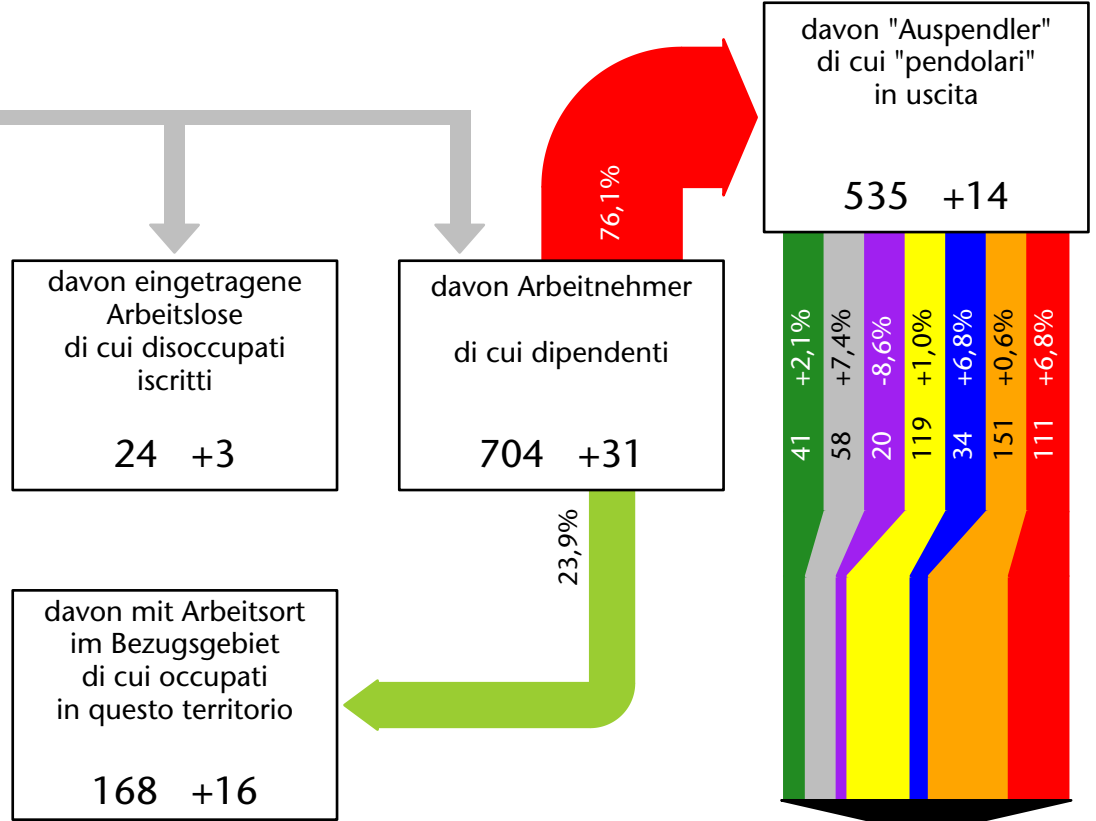

Arbeitnehmer u. eingetragene Arbeitslose mit Wohnort im Bezugsgebiet
Dipendenti e disoccupati iscritti domiciliati nel territorio di riferimento

727 +4,8%