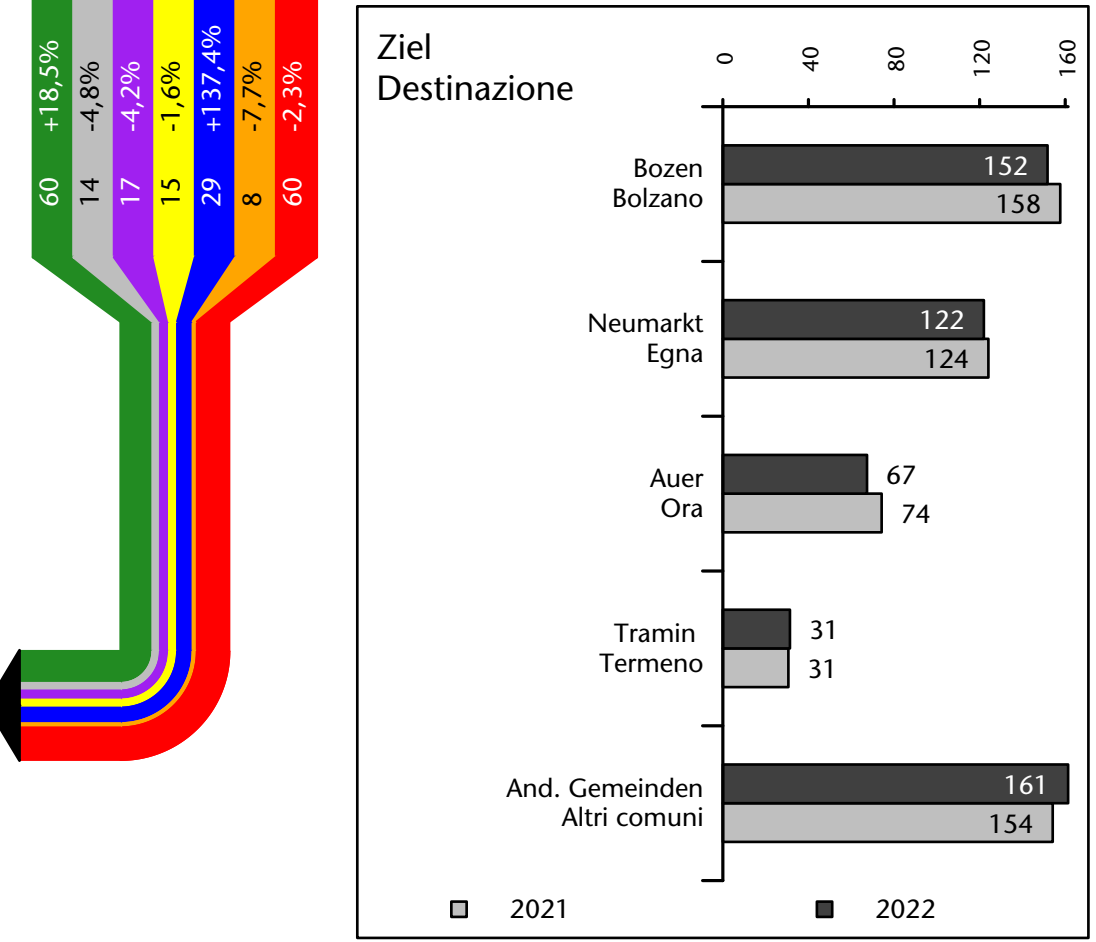

Arbeitnehmer u. eingetragene Arbeitslose mit Wohnort im Bezugsgebiet
Dipendenti e disoccupati iscritti domiciliati nel territorio di riferimento

757 +1,3%