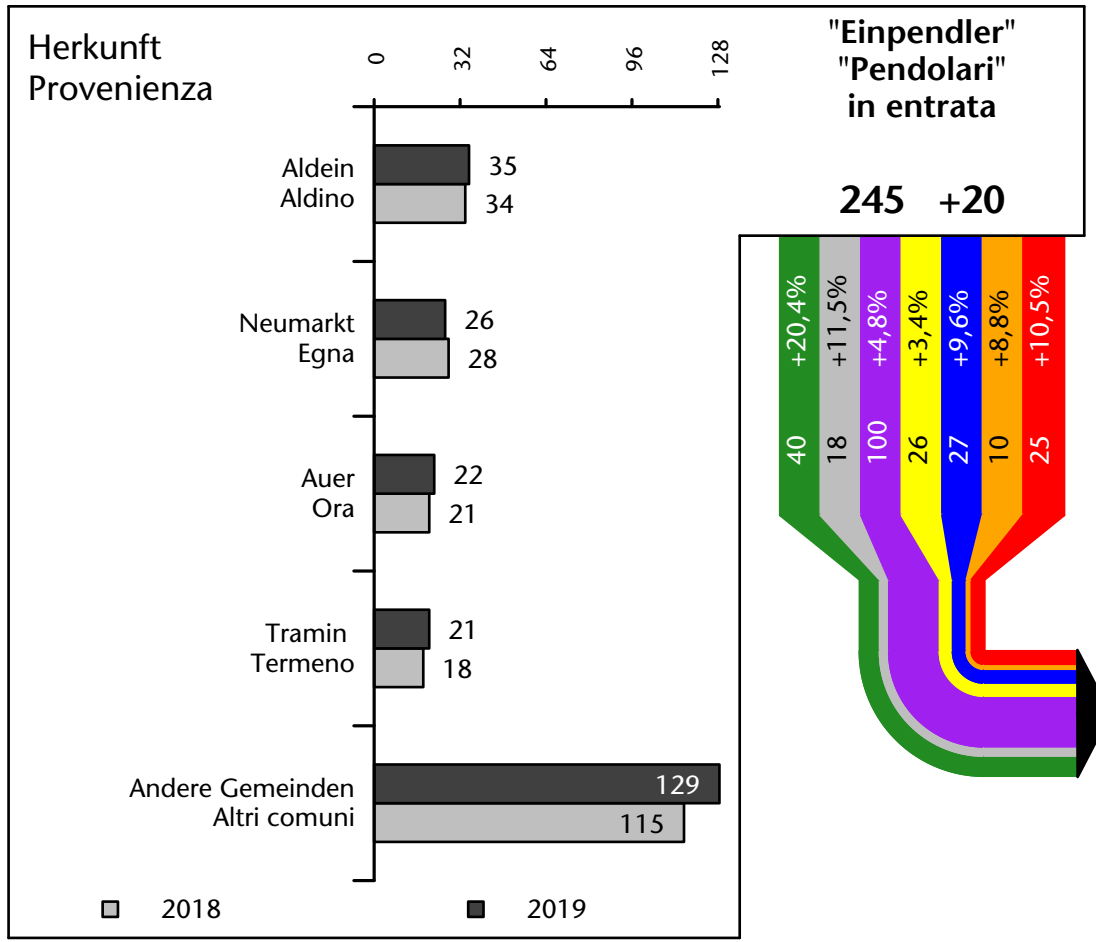

Arbeitnehmer u. eingetragene Arbeitslose mit Wohnort im Bezugsgebiet
Dipendenti e disoccupati iscritti domiciliati nel territorio di riferimento

783 +3,7%