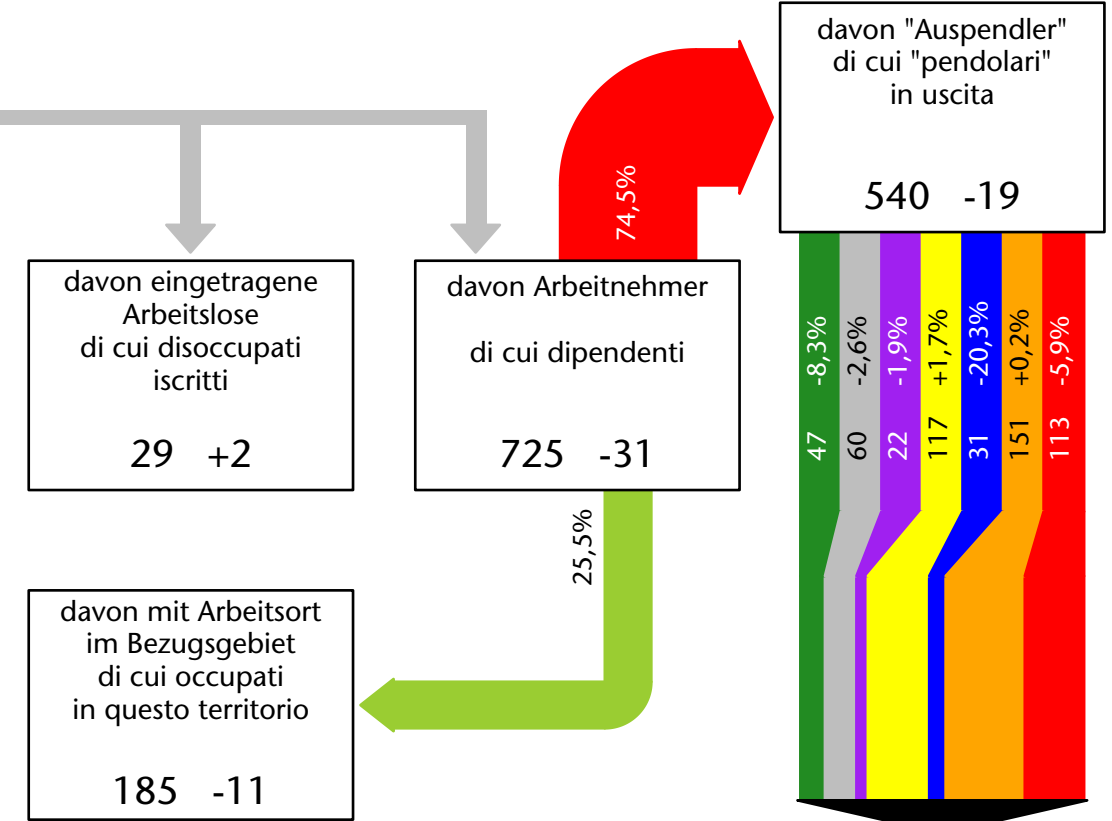

Arbeitnehmer u. eingetragene Arbeitslose mit Wohnort im Bezugsgebiet
Dipendenti e disoccupati iscritti domiciliati nel territorio di riferimento

755 -3,6%