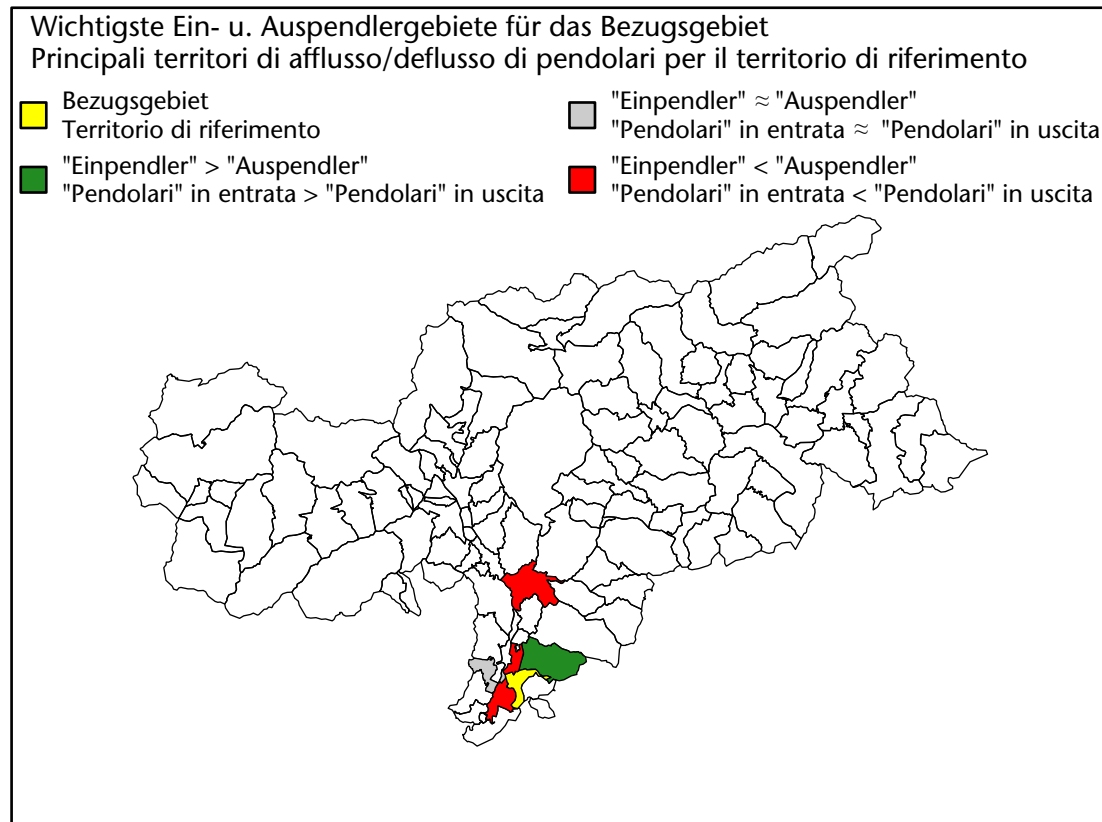

Arbeitsmarkt in der Gemeinde Montan - 2014

Mercato del lavoro nel comune di Montagna - 2014

mit Veränderungen zum Vorjahr - con variazioni rispetto all'anno precedente