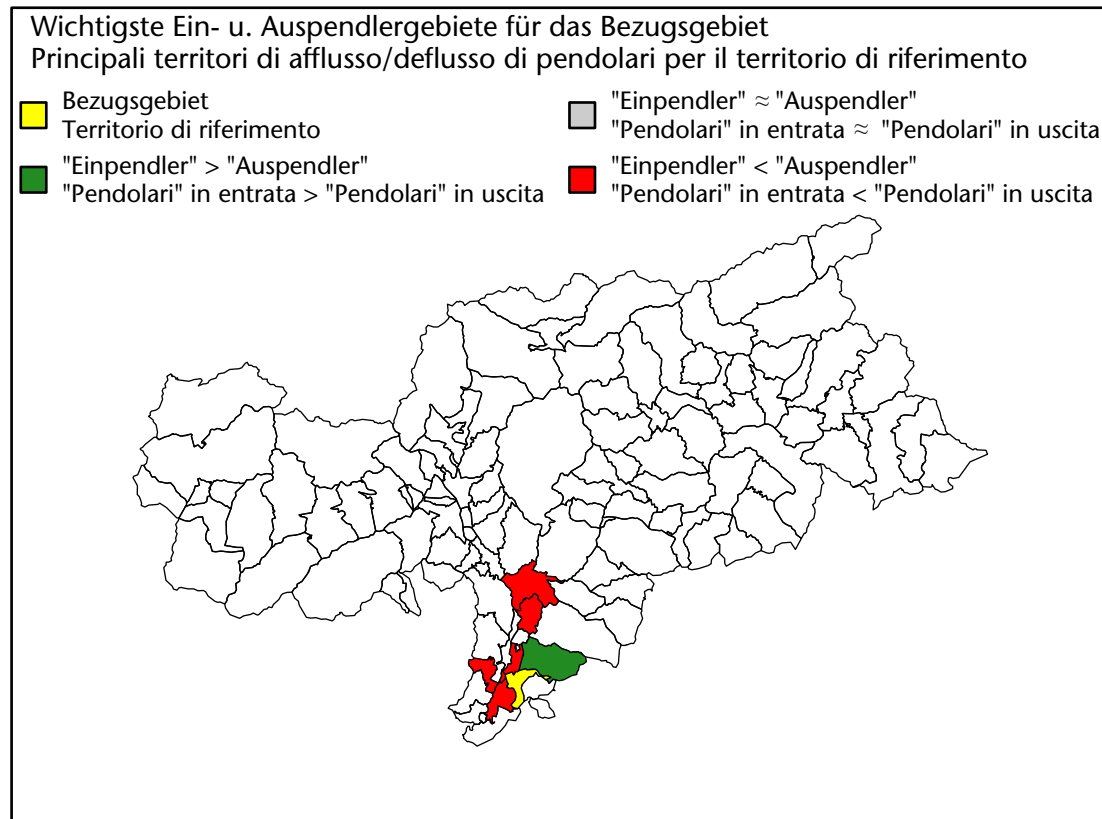

Arbeitsmarkt in der Gemeinde Montan - 2023

Mercato del lavoro nel comune di Montagna - 2023

mit Veränderungen zum Vorjahr - con variazioni rispetto all'anno precedente

Arbeitnehmer u. eingetragene Arbeitslose mit Wohnort im Bezugsgebiet
Dipendenti e disoccupati iscritti domiciliati nel territorio di riferimento