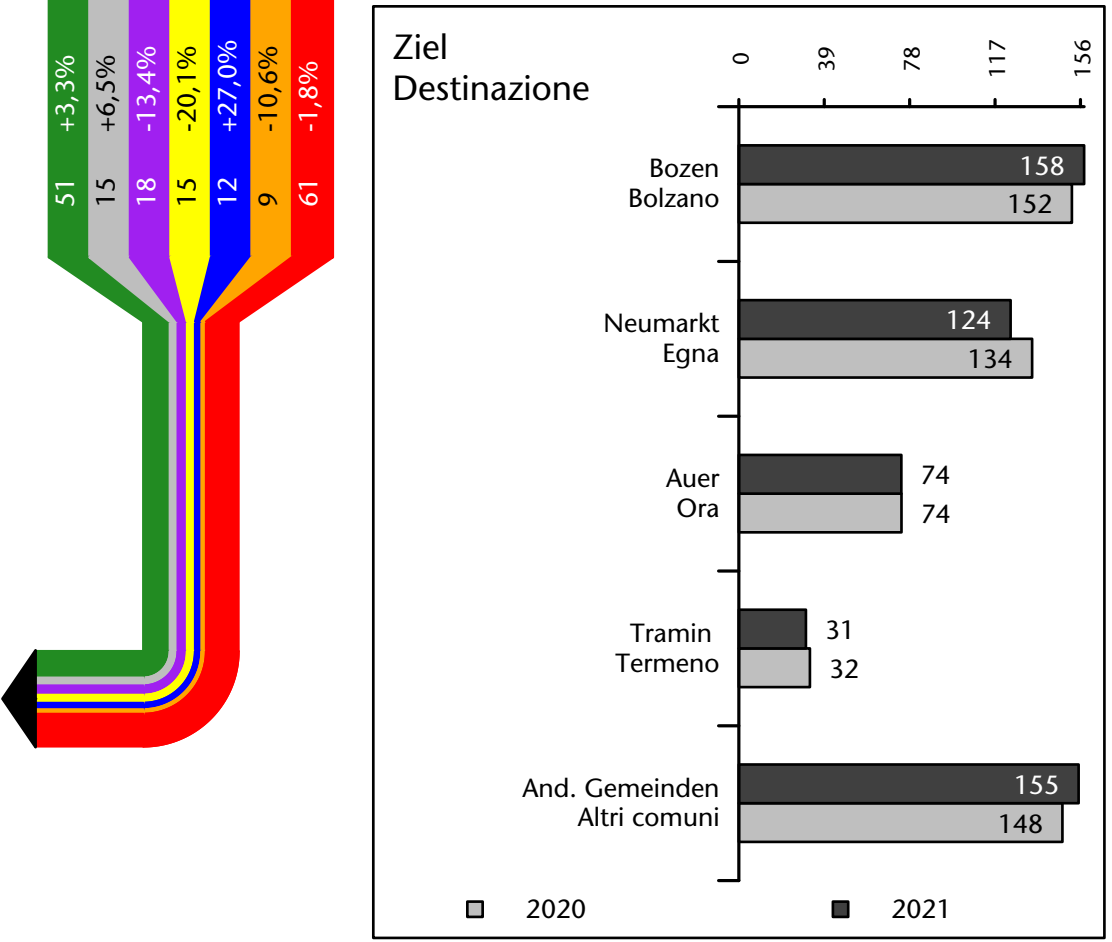

Arbeitnehmer u. eingetragene Arbeitslose mit Wohnort im Bezugsgebiet
Dipendenti e disoccupati iscritti domiciliati nel territorio di riferimento

749 -0,8%