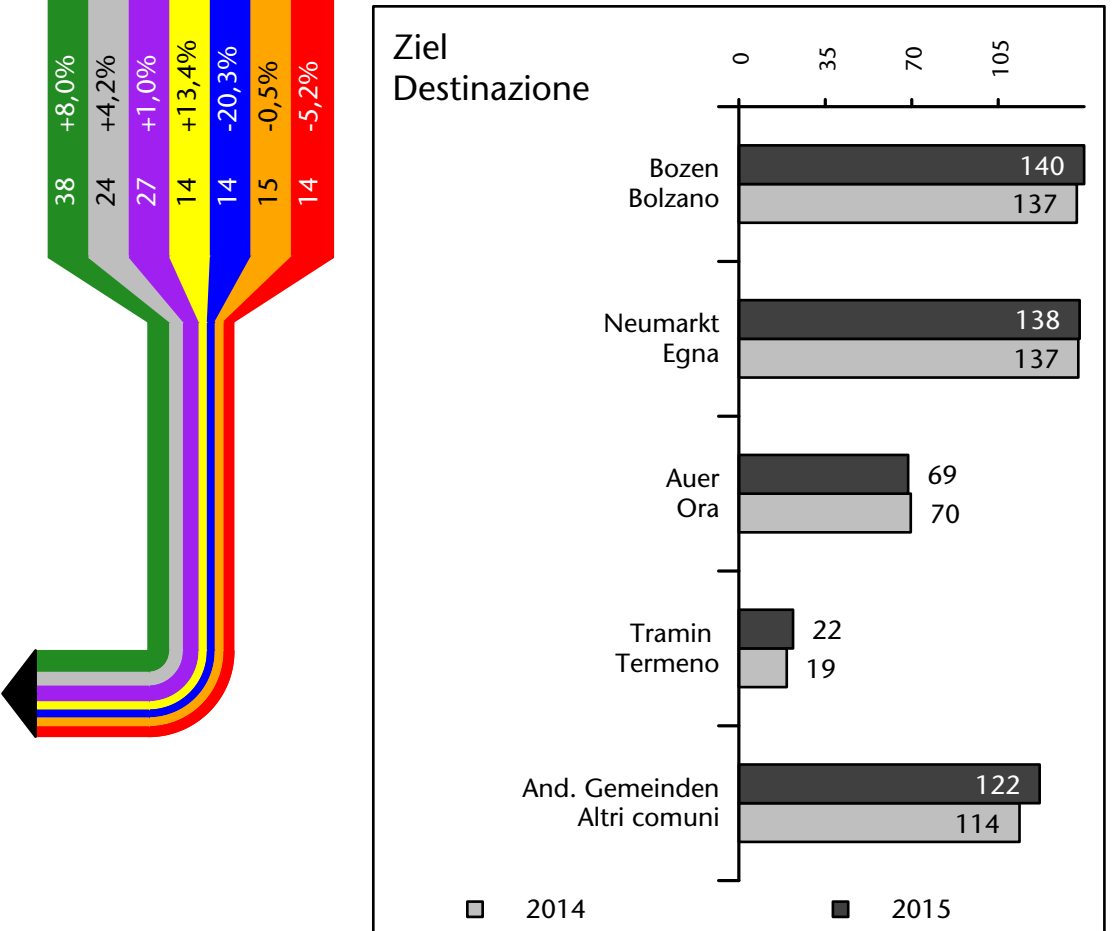

Arbeitnehmer u. eingetragene Arbeitslose mit Wohnort im Bezugsgebiet
Dipendenti e disoccupati iscritti domiciliati nel territorio di riferimento

661 +2,2%