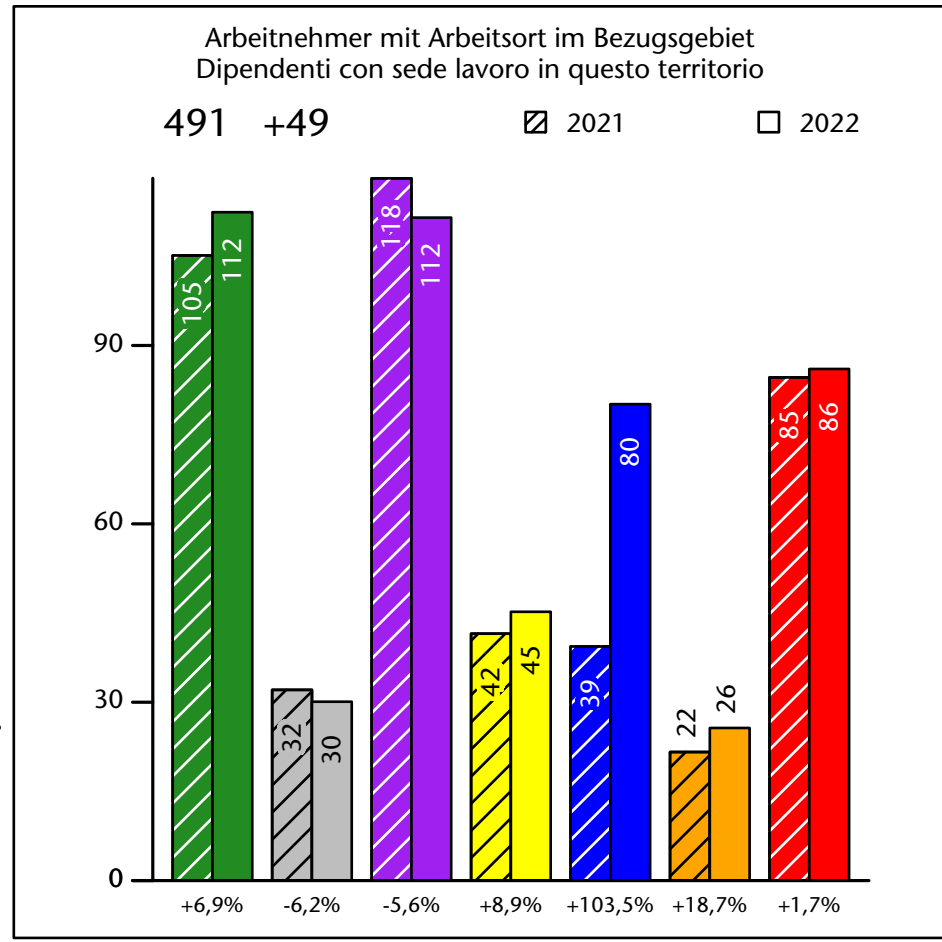

Arbeitnehmer u. eingetragene Arbeitslose mit Wohnort im Bezugsgebiet
Dipendenti e disoccupati iscritti domiciliati nel territorio di riferimento

757 +1,3%