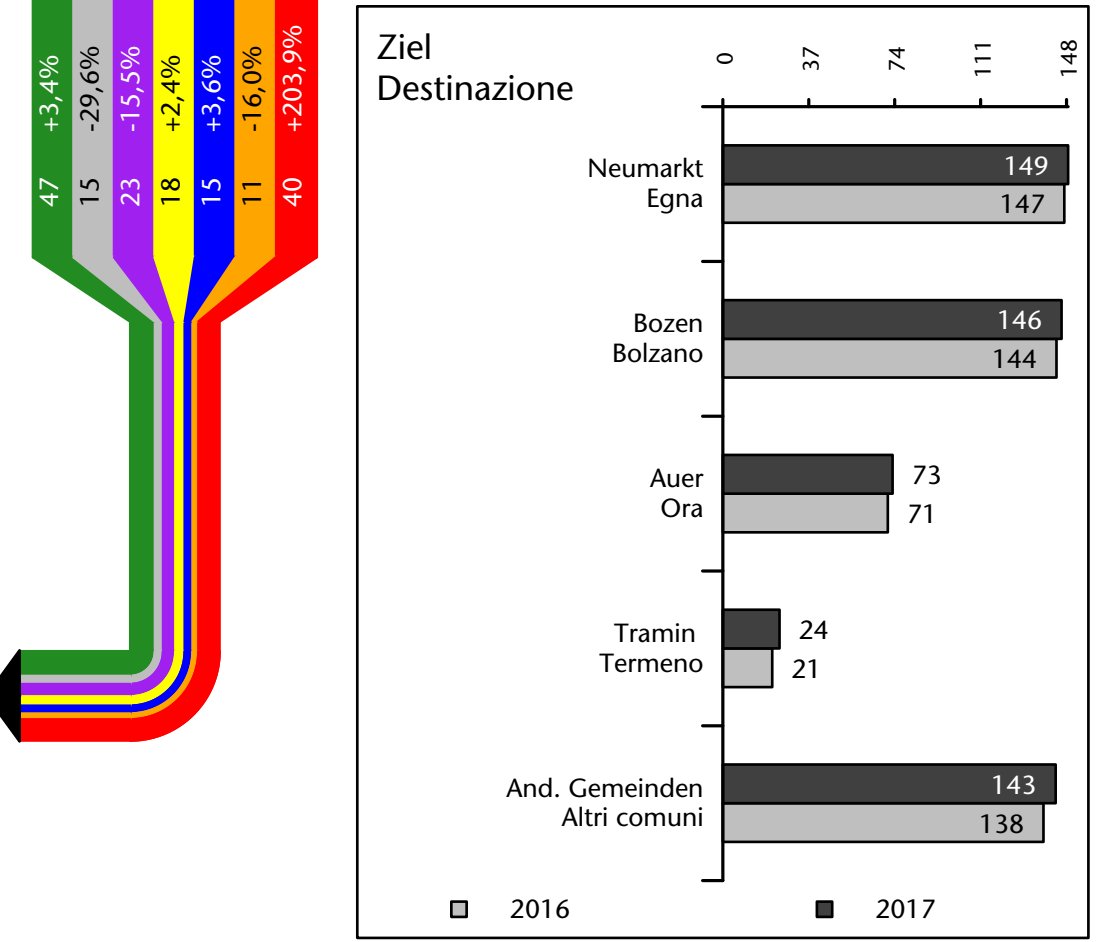

Arbeitnehmer u. eingetragene Arbeitslose mit Wohnort im Bezugsgebiet
Dipendenti e disoccupati iscritti domiciliati nel territorio di riferimento

727 +4,8%