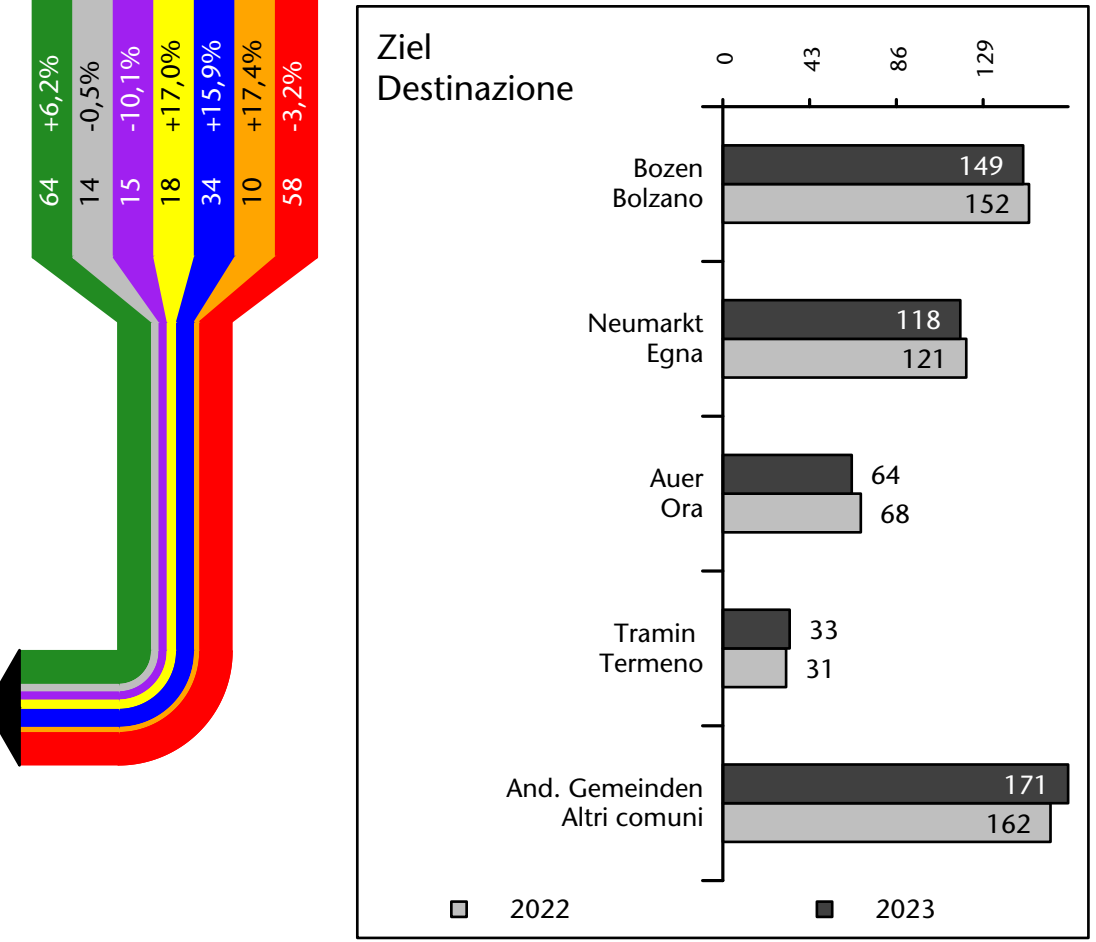

Arbeitnehmer u. eingetragene Arbeitslose mit Wohnort im Bezugsgebiet
Dipendenti e disoccupati iscritti domiciliati nel territorio di riferimento

772 +1,8%