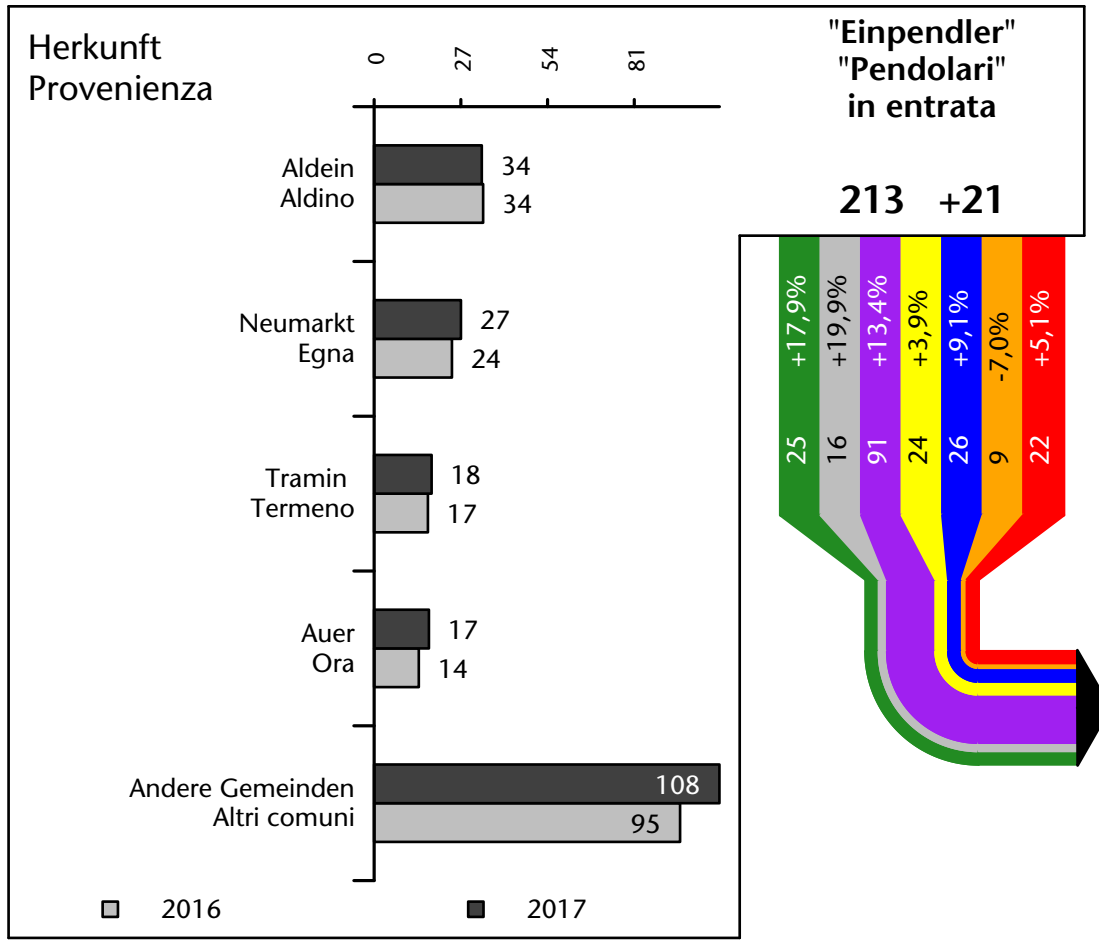

Arbeitnehmer u. eingetragene Arbeitslose mit Wohnort im Bezugsgebiet
Dipendenti e disoccupati iscritti domiciliati nel territorio di riferimento

727 +4,8%