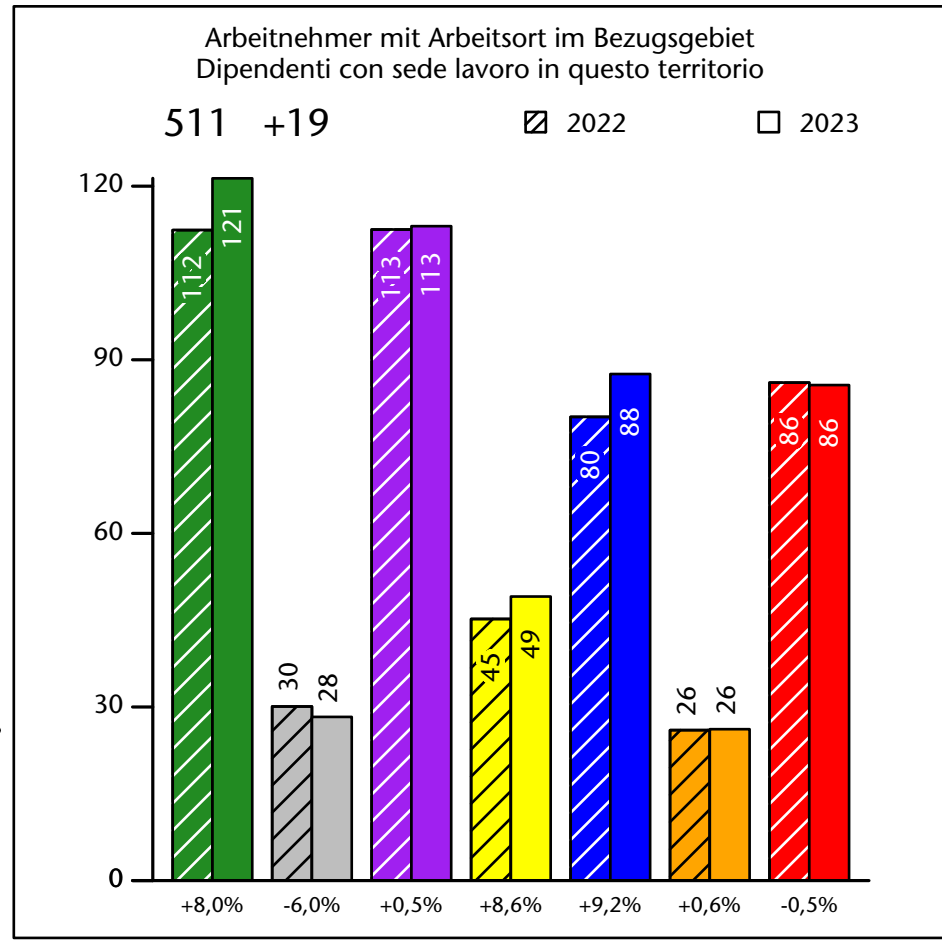

Arbeitnehmer u. eingetragene Arbeitslose mit Wohnort im Bezugsgebiet
Dipendenti e disoccupati iscritti domiciliati nel territorio di riferimento

772 +1,8%