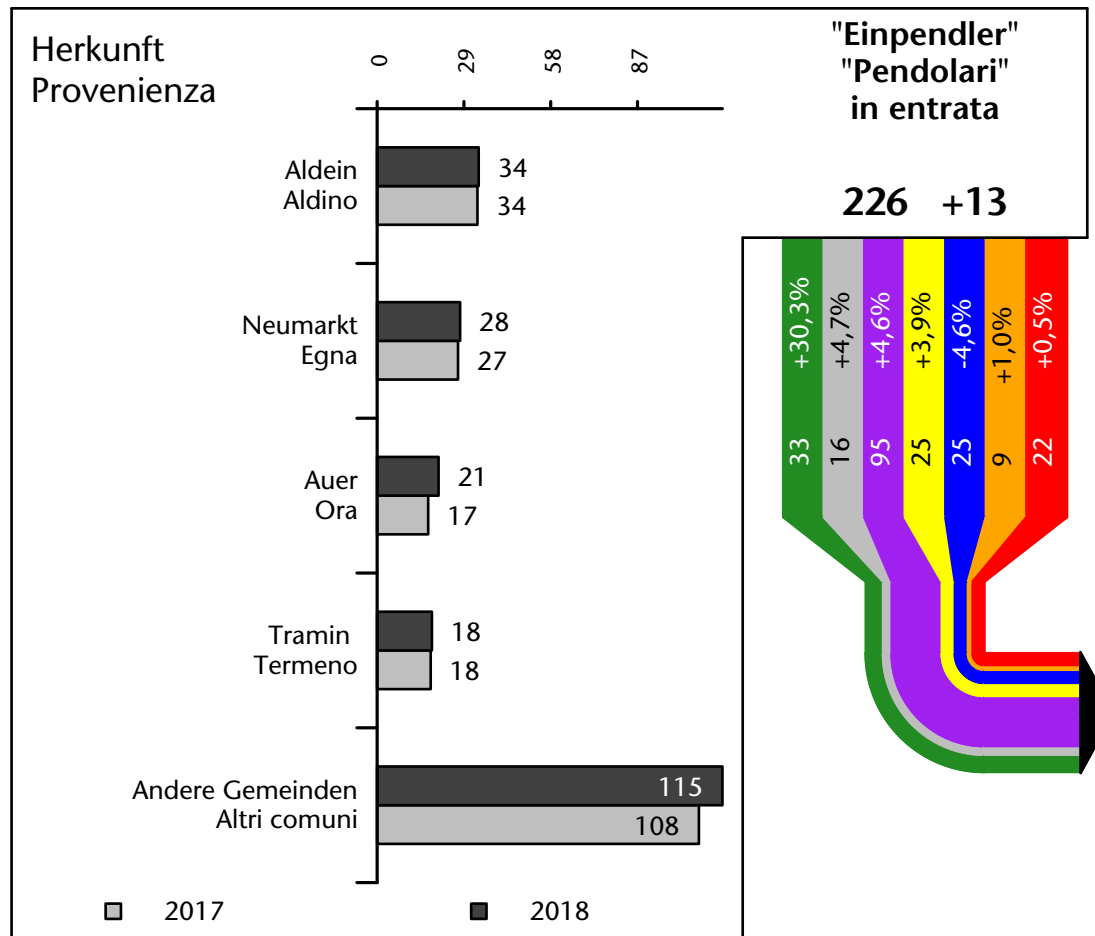

davon eingetragene Arbeitslose di cui disoccupati iscritti

30 +6

davon Arbeitnehmer di cui dipendenti

726 +22

davon mit Arbeitsort im Bezugsgebiet di cui occupati in questo territorio

185 +17

davon "Auspendler" di cui "pendolari" in uscita

540 +5