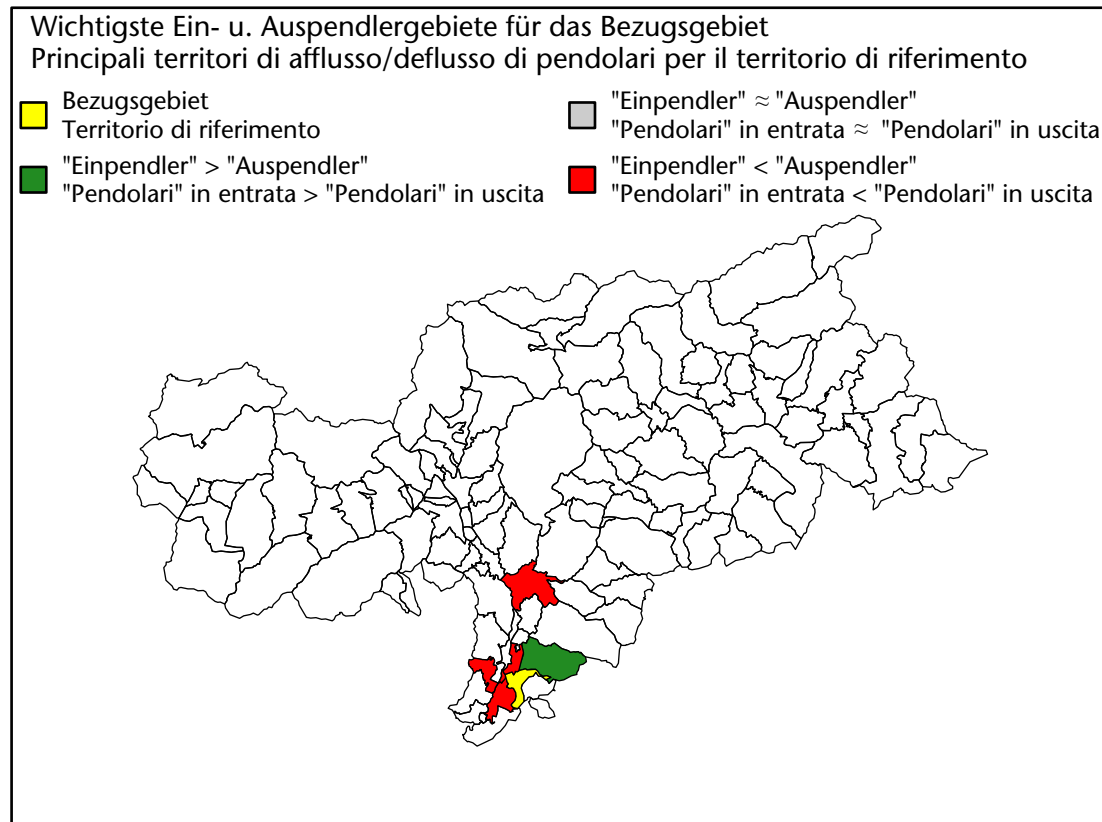

Arbeitsmarkt in der Gemeinde Montan - 2022

Mercato del lavoro nel comune di Montagna - 2022

mit Veränderungen zum Vorjahr - con variazioni rispetto all'anno precedente