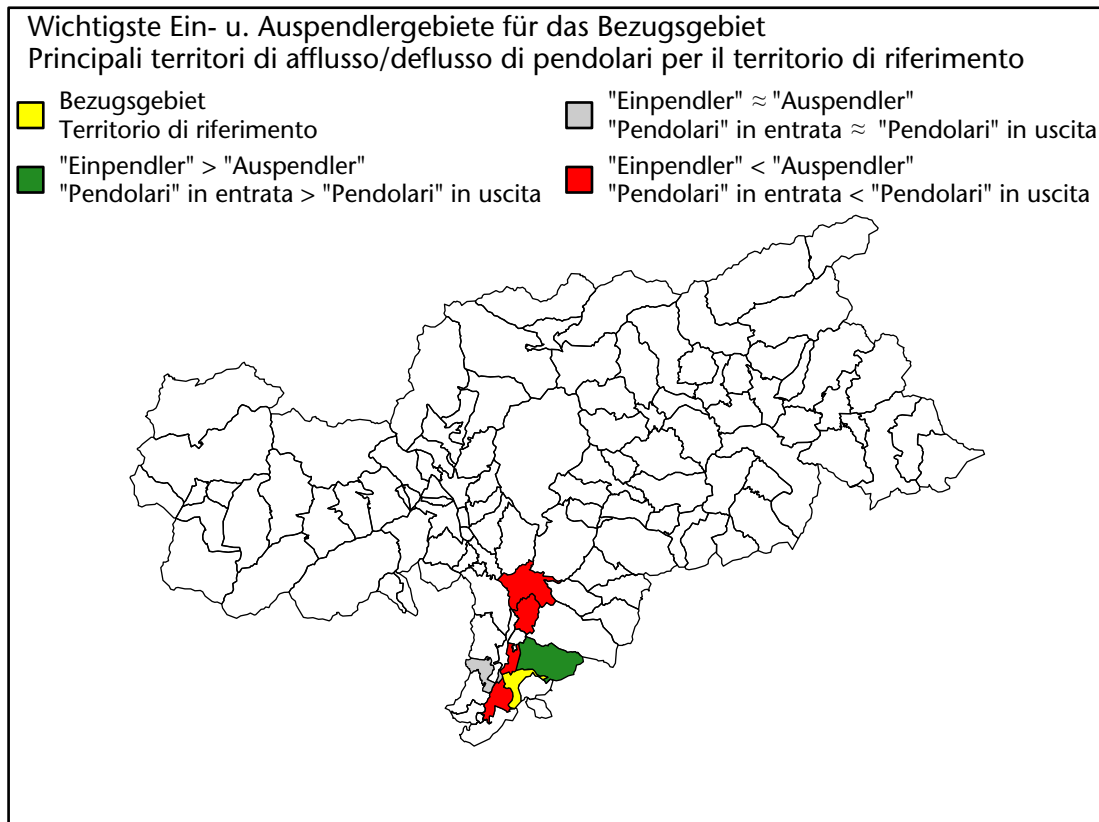

Arbeitsmarkt in der Gemeinde Montan - 2016

Mercato del lavoro nel comune di Montagna - 2016

mit Veränderungen zum Vorjahr - con variazioni rispetto all'anno precedente