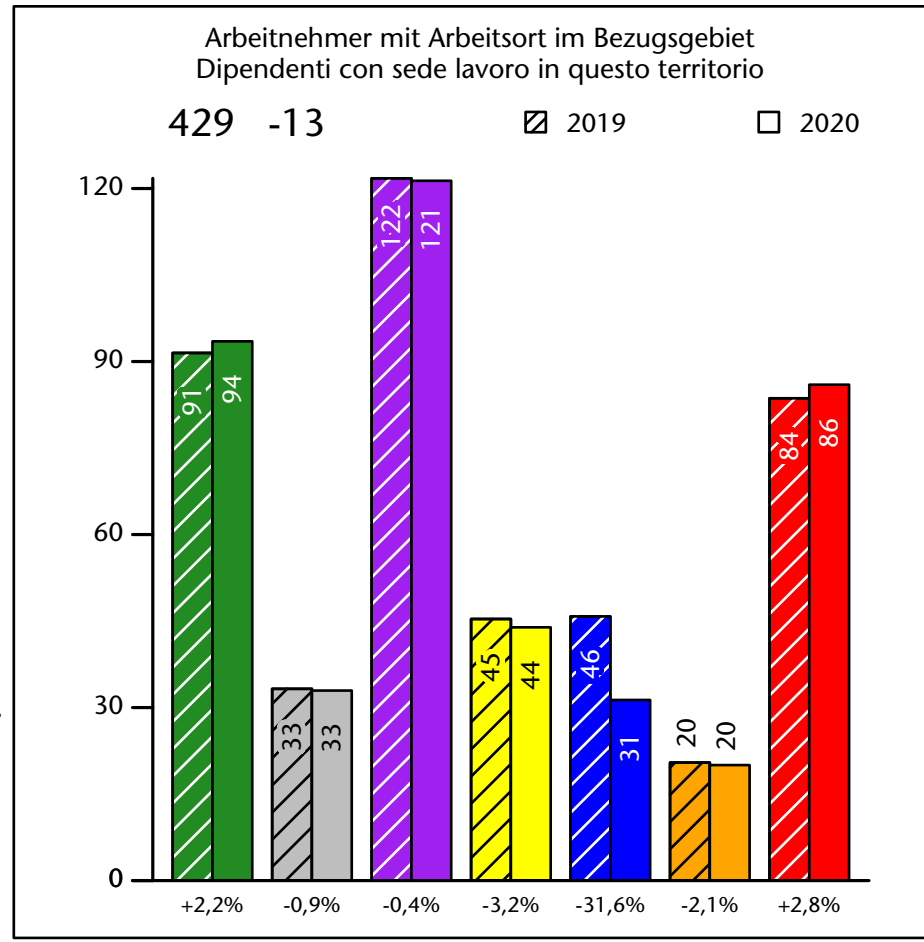

Arbeitnehmer u. eingetragene Arbeitslose mit Wohnort im Bezugsgebiet
Dipendenti e disoccupati iscritti domiciliati nel territorio di riferimento

755 -3,6%