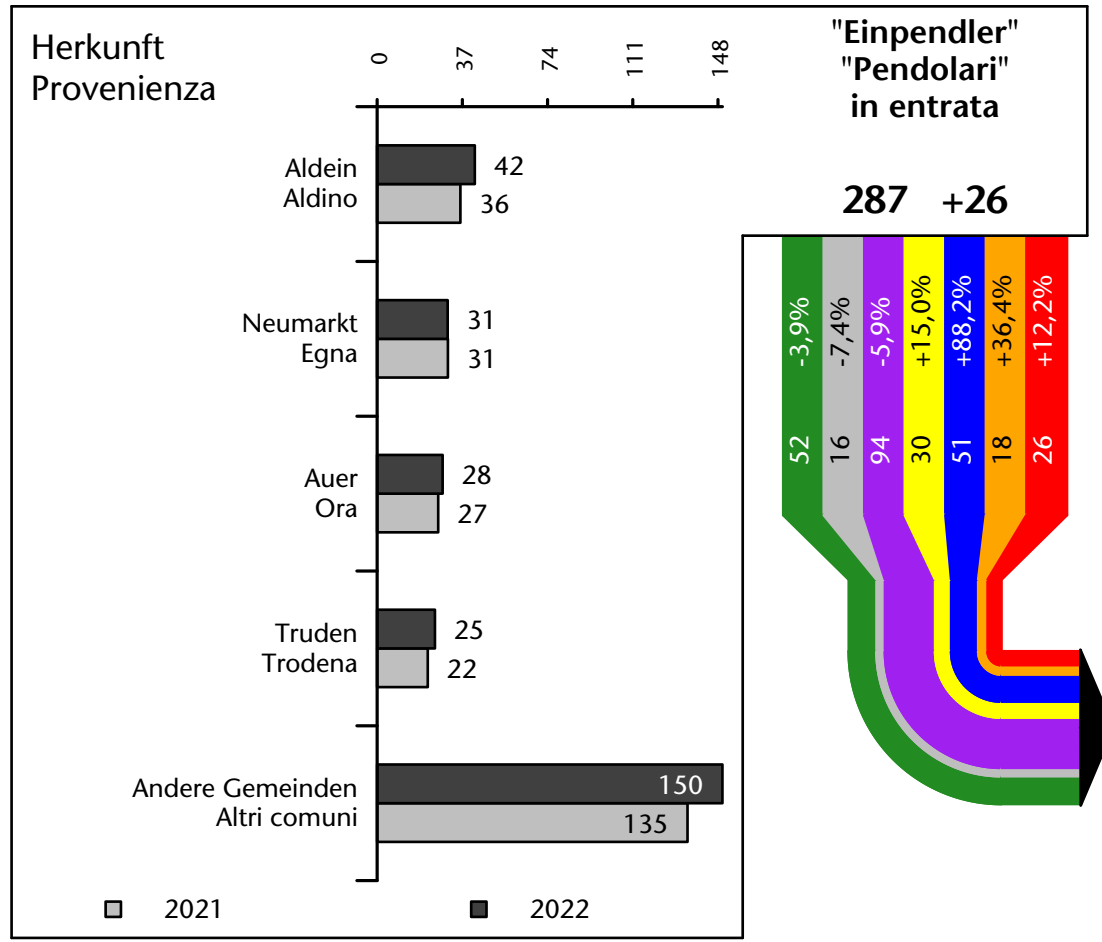

Arbeitnehmer u. eingetragene Arbeitslose mit Wohnort im Bezugsgebiet
Dipendenti e disoccupati iscritti domiciliati nel territorio di riferimento

757 +1,3%