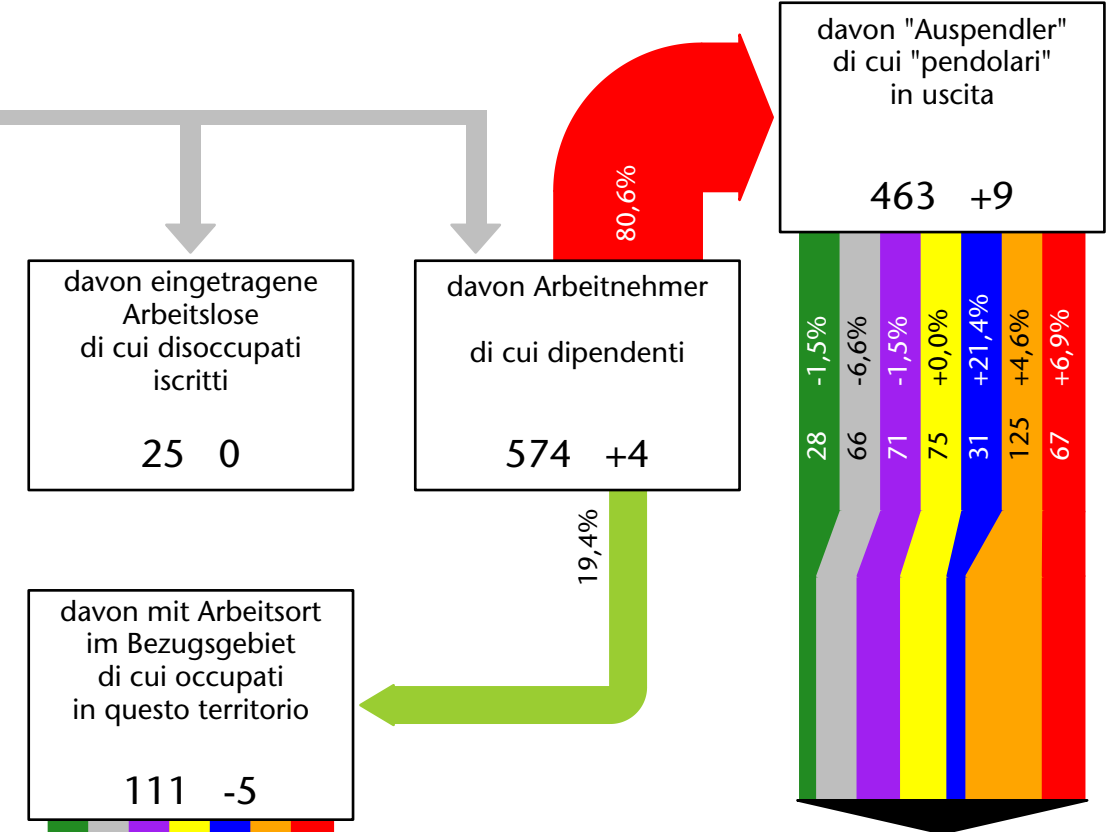

Arbeitnehmer u. eingetragene Arbeitslose mit Wohnort im Bezugsgebiet
Dipendenti e disoccupati iscritti domiciliati nel territorio di riferimento

599 +0,6%