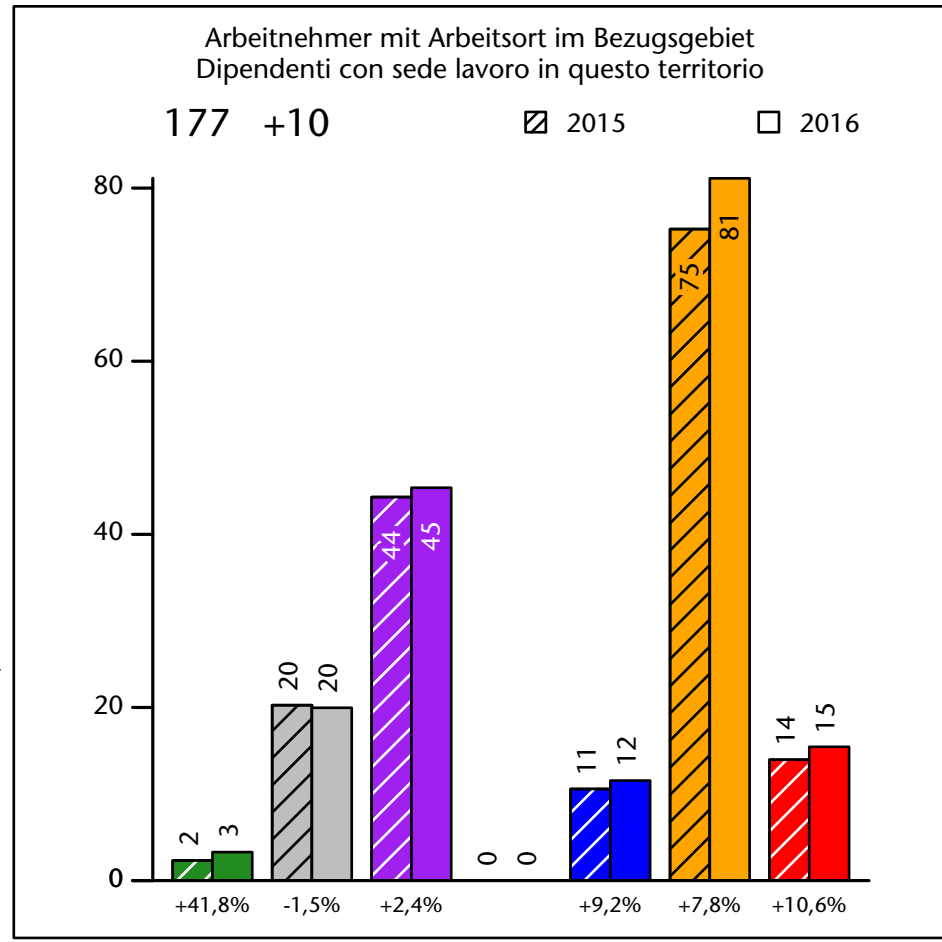

Arbeitnehmer u. eingetragene Arbeitslose mit Wohnort im Bezugsgebiet
Dipendenti e disoccupati iscritti domiciliati nel territorio di riferimento

616 +2,9%