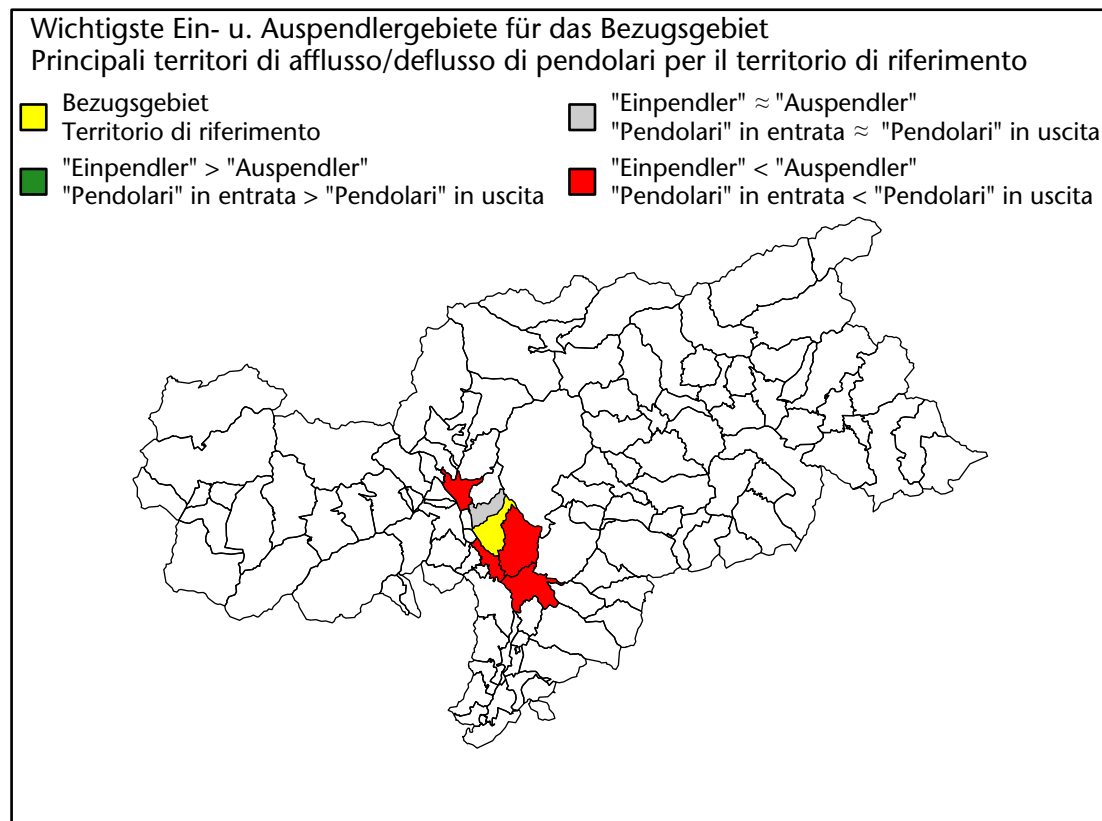

Arbeitsmarkt in der Gemeinde Mölten - 2015

Mercato del lavoro nel comune di Meltina - 2015

mit Veränderungen zum Vorjahr - con variazioni rispetto all'anno precedente