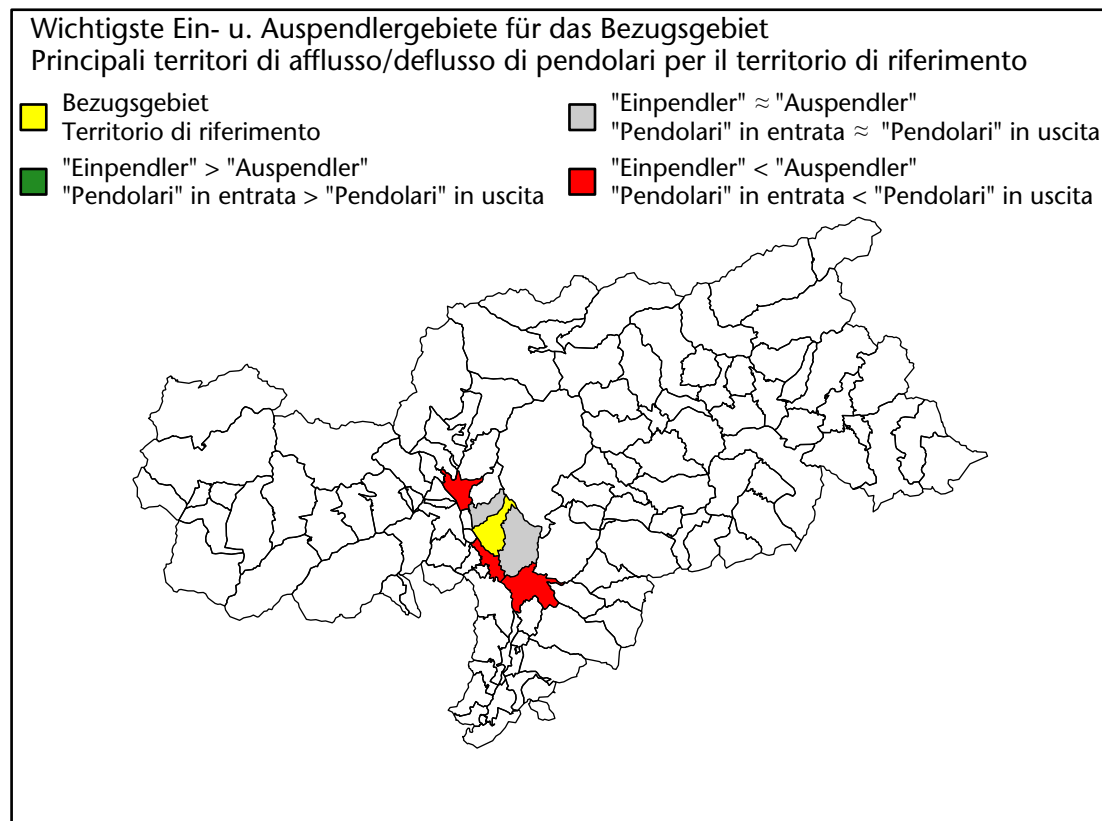

Arbeitsmarkt in der Gemeinde Mölten - 2017

Mercato del lavoro nel comune di Meltina - 2017

mit Veränderungen zum Vorjahr - con variazioni rispetto all'anno precedente