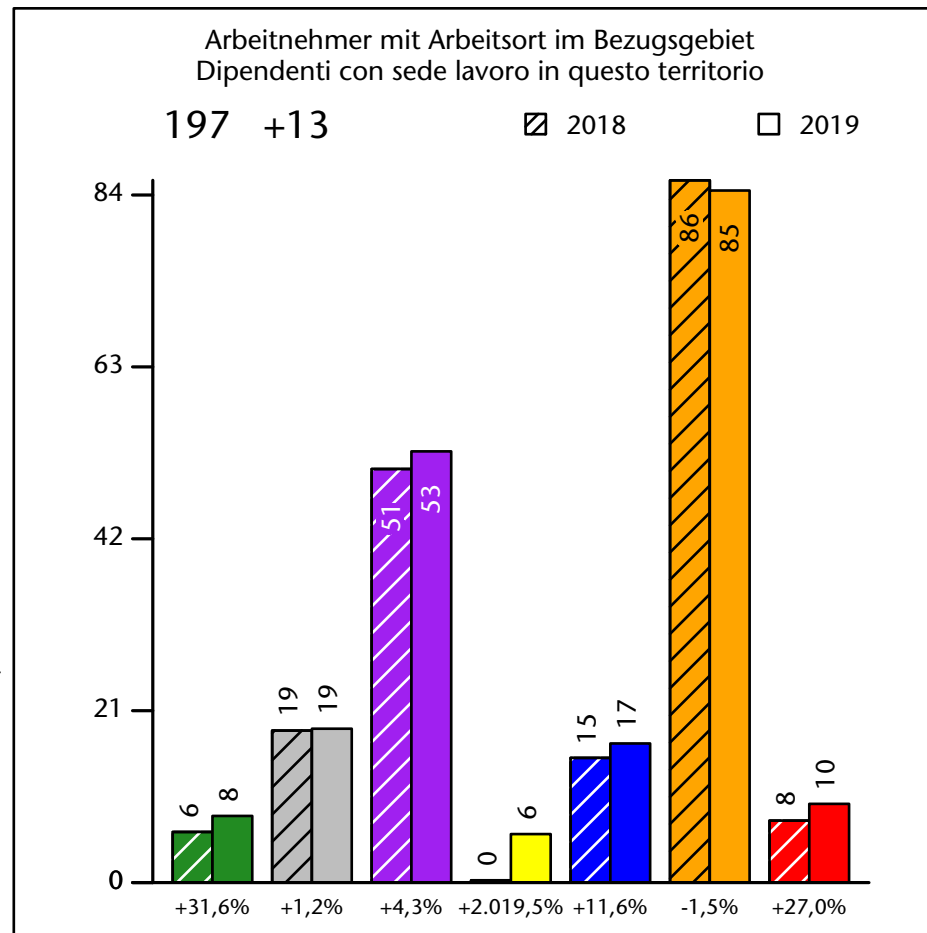

Arbeitsmarkt in der Gemeinde Mölten - 2019

Mercato del lavoro nel comune di Meltina - 2019

mit Veränderungen zum Vorjahr - con variazioni rispetto all'anno precedente