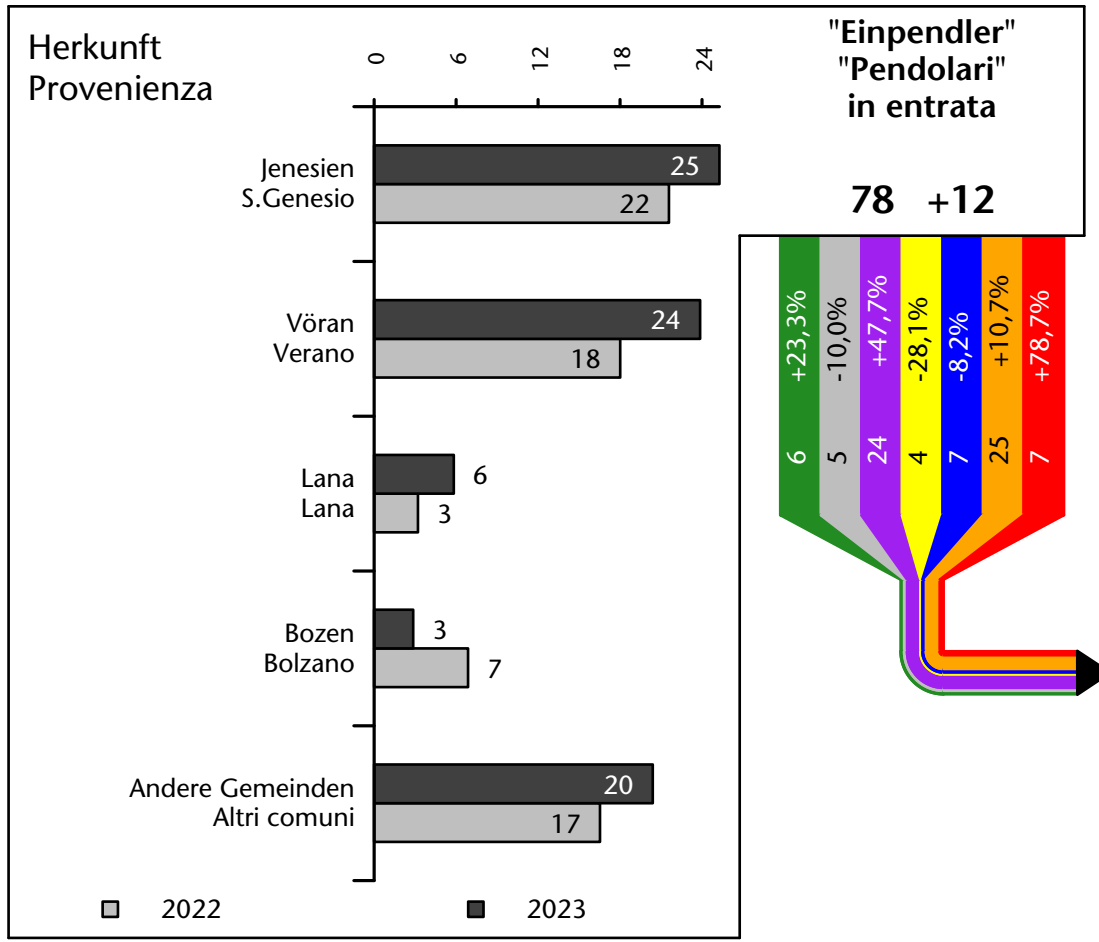

Arbeitnehmer u. eingetragene Arbeitslose mit Wohnort im Bezugsgebiet
Dipendenti e disoccupati iscritti domiciliati nel territorio di riferimento

699 +1,5%