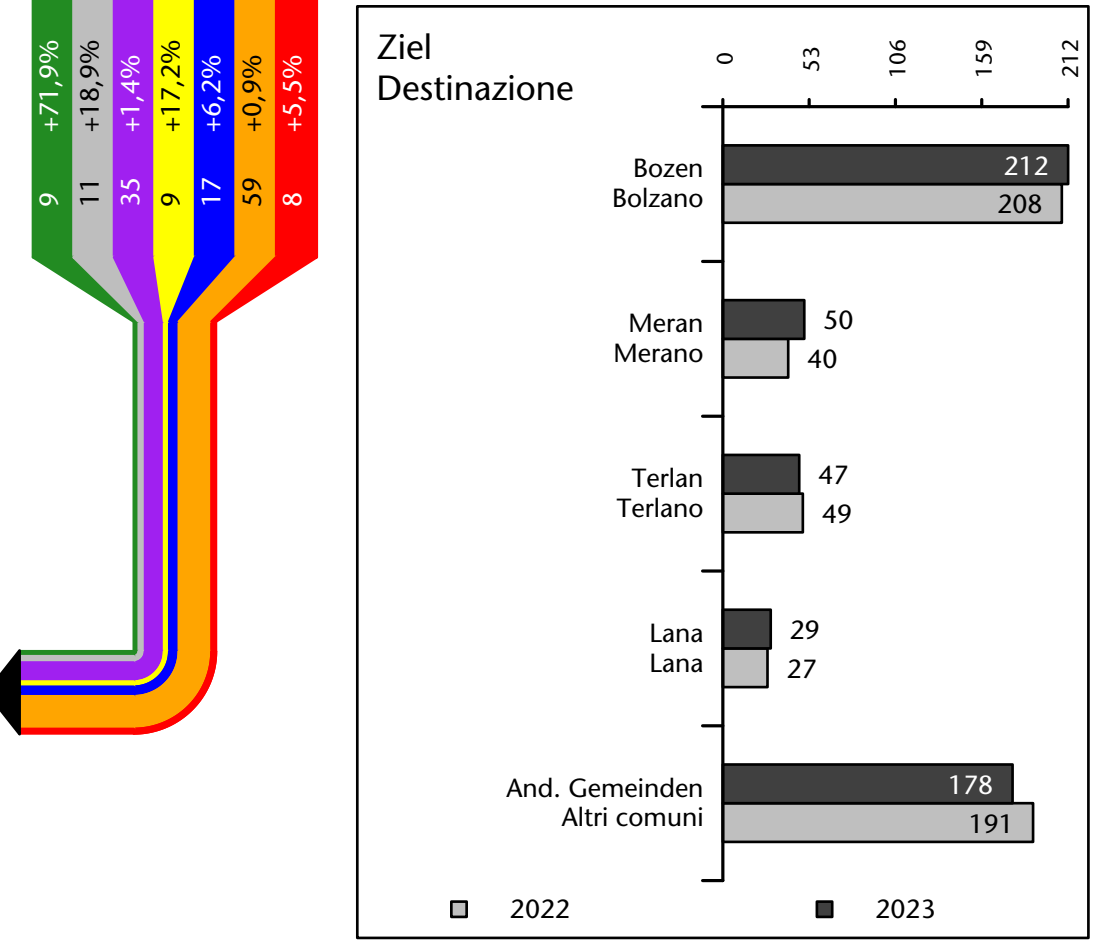

Arbeitnehmer u. eingetragene Arbeitslose mit Wohnort im Bezugsgebiet
Dipendenti e disoccupati iscritti domiciliati nel territorio di riferimento

699 +1,5%