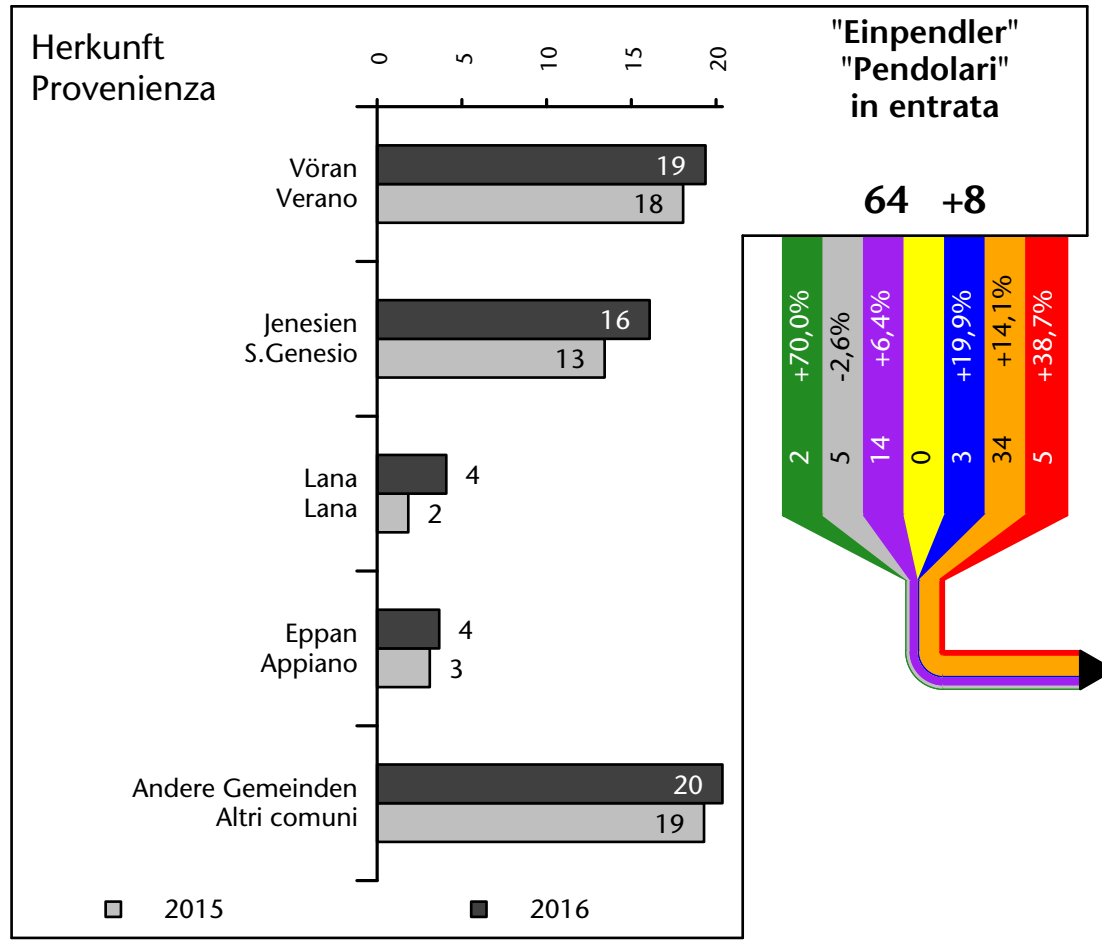

Arbeitnehmer u. eingetragene Arbeitslose mit Wohnort im Bezugsgebiet
Dipendenti e disoccupati iscritti domiciliati nel territorio di riferimento

616 +2,9%