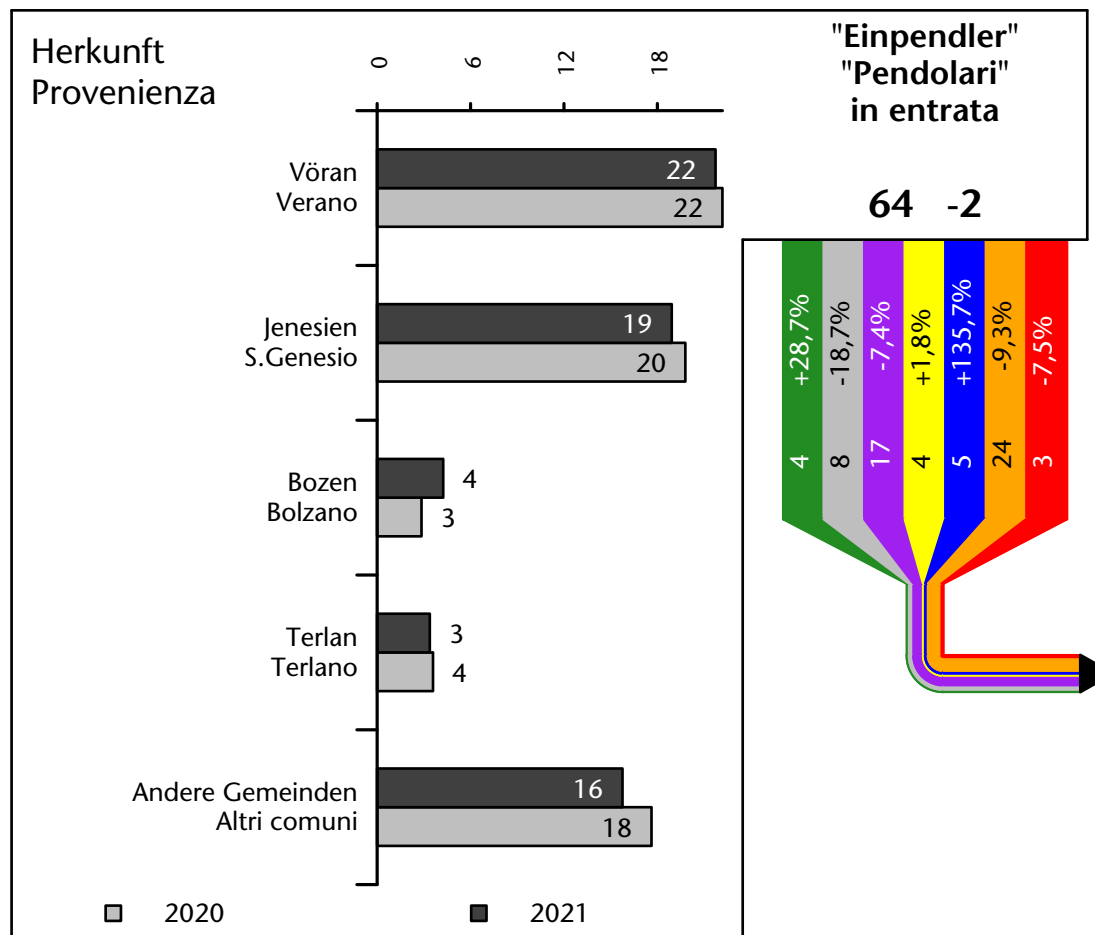

Arbeitsmarkt in der Gemeinde Mölten - 2021

Mercato del lavoro nel comune di Meltina - 2021

mit Veränderungen zum Vorjahr - con variazioni rispetto all'anno precedente