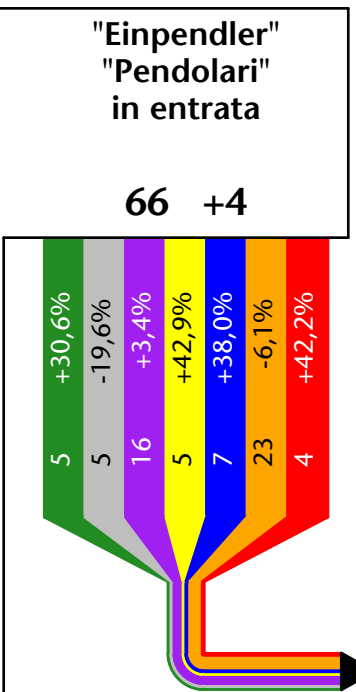

685 +1,4%

davon eingetragene Arbeitslose di cui disoccupati iscritti

34 -7

davon mit Arbeitsort im Bezugsgebiet di cui occupati in questo territorio

139 +2

davon Arbeitnehmer di cui dipendenti

651 +17

Arbeitsmarkt in der Gemeinde Mölten - 2021