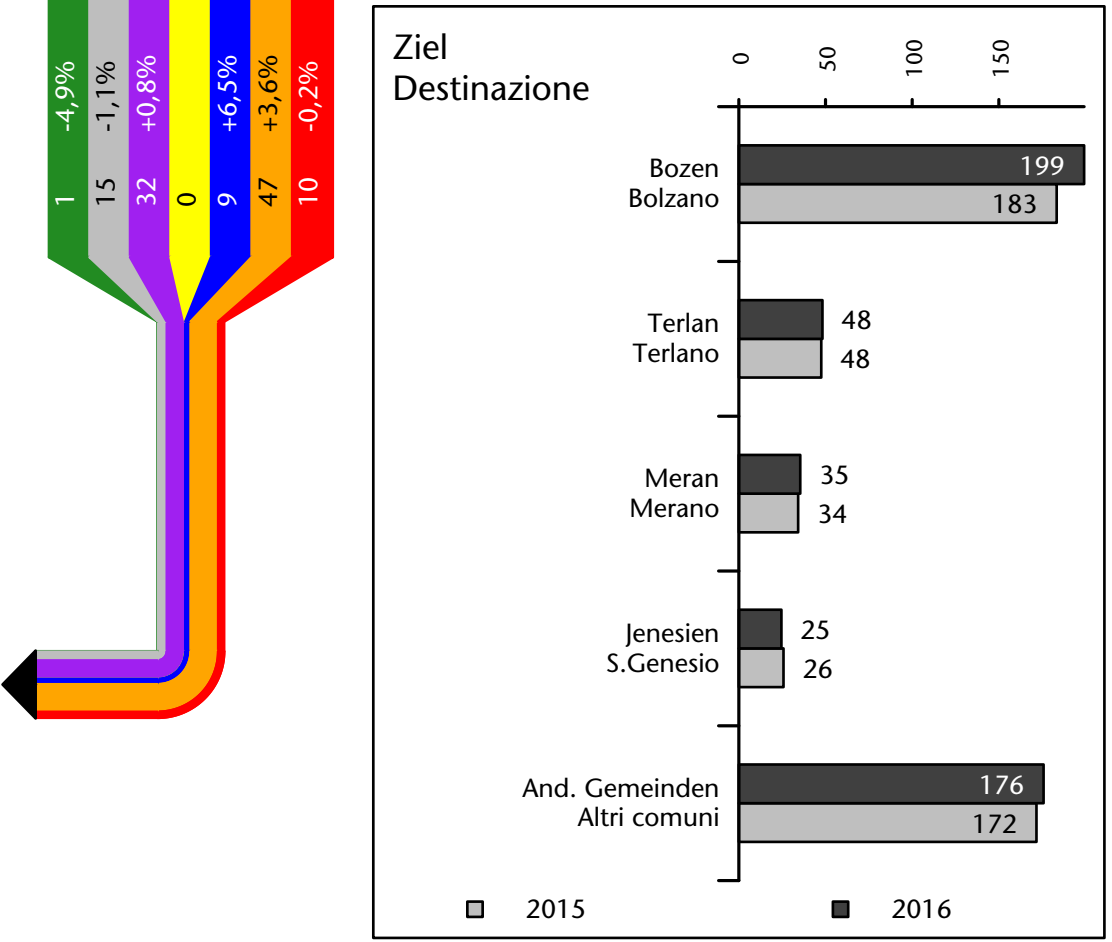

Arbeitnehmer u. eingetragene Arbeitslose mit Wohnort im Bezugsgebiet
Dipendenti e disoccupati iscritti domiciliati nel territorio di riferimento

616 +2,9%