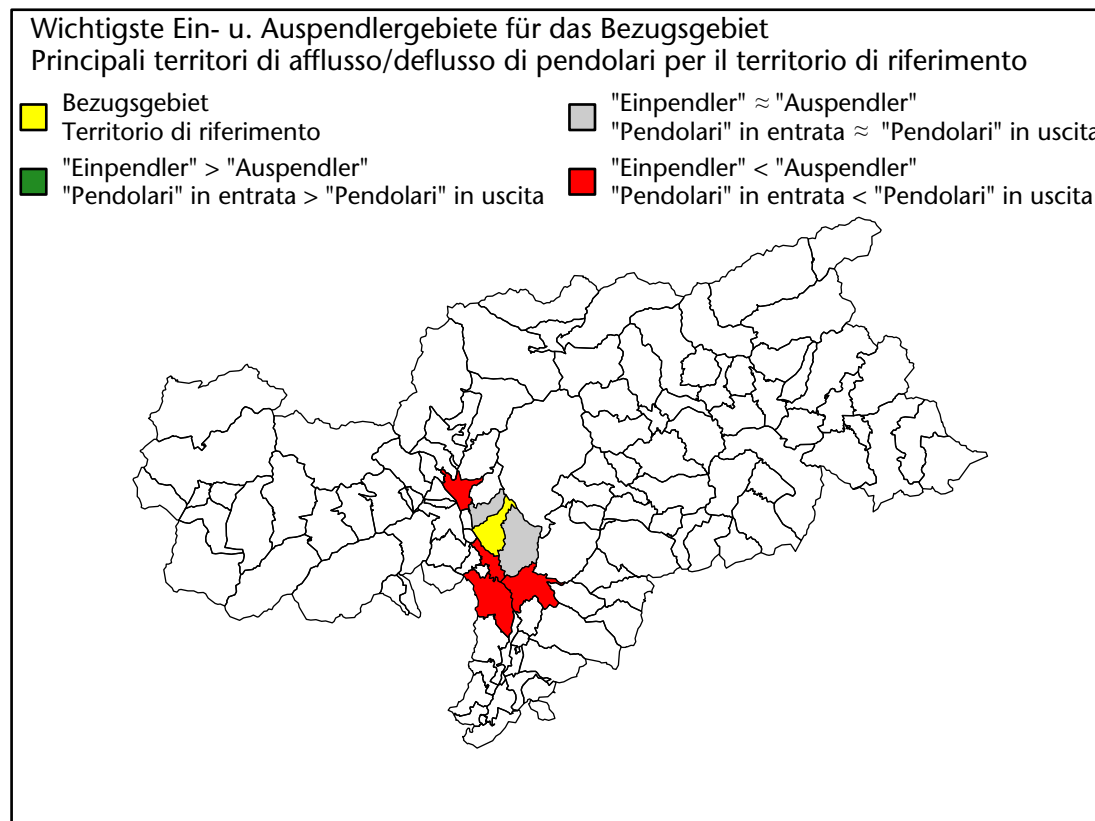

Arbeitsmarkt in der Gemeinde Mölten - 2021

Mercato del lavoro nel comune di Meltina - 2021

mit Veränderungen zum Vorjahr - con variazioni rispetto all'anno precedente