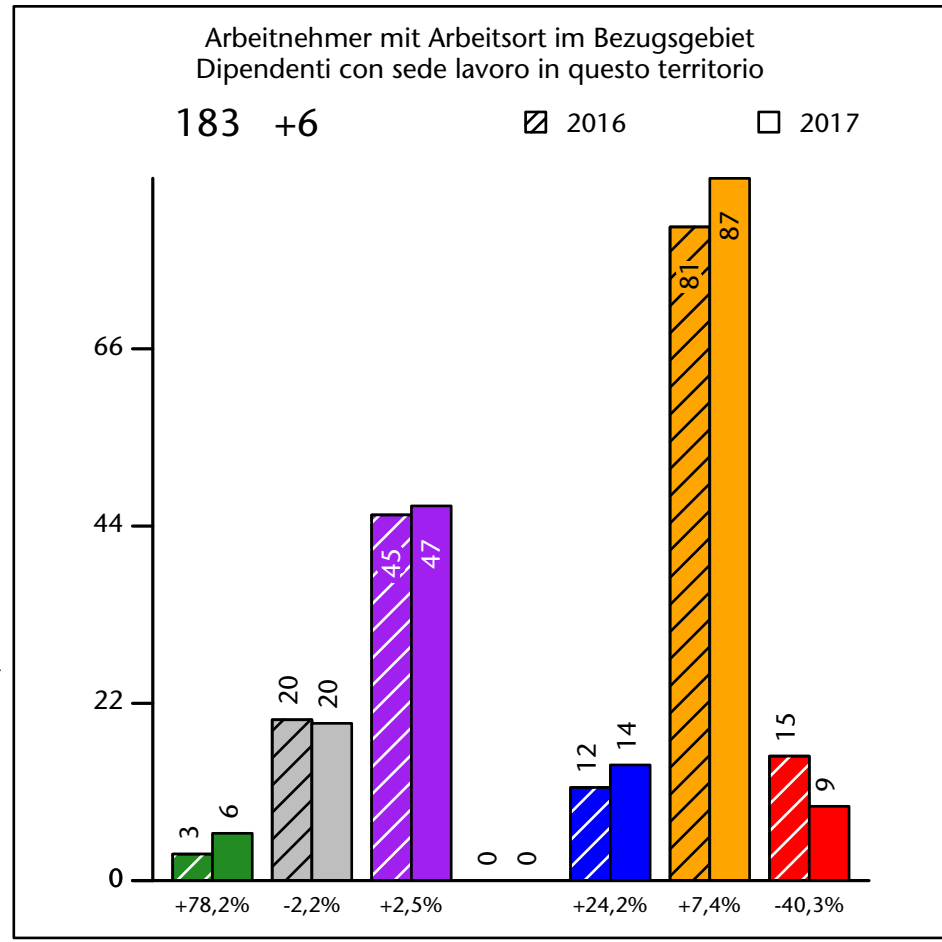

Arbeitnehmer u. eingetragene Arbeitslose mit Wohnort im Bezugsgebiet
Dipendenti e disoccupati iscritti domiciliati nel territorio di riferimento

644 +4,4%