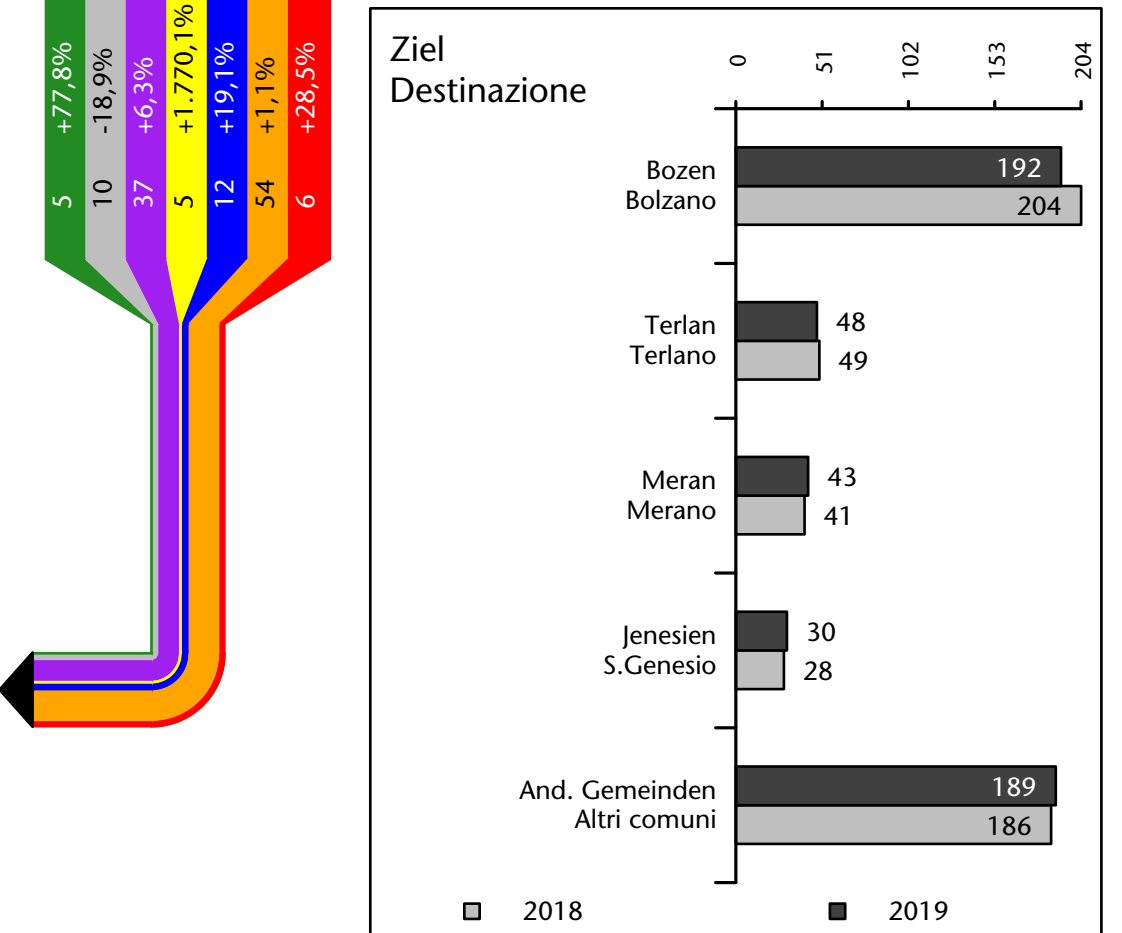

Arbeitsmarkt in der Gemeinde Mölten - 2019

Mercato del lavoro nel comune di Meltina - 2019

mit Veränderungen zum Vorjahr - con variazioni rispetto all'anno precedente