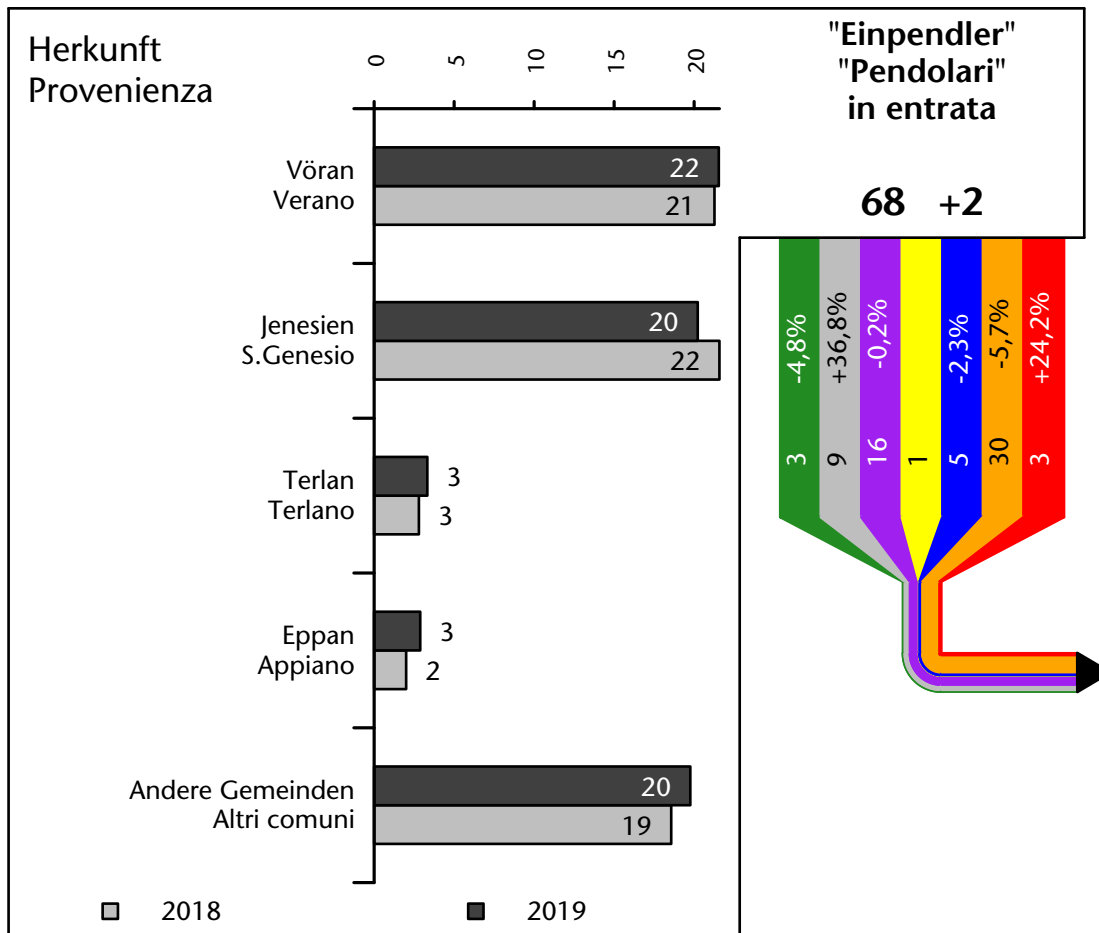

Arbeitsmarkt in der Gemeinde Mölten - 2019

Mercato del lavoro nel comune di Meltina - 2019

mit Veränderungen zum Vorjahr - con variazioni rispetto all'anno precedente