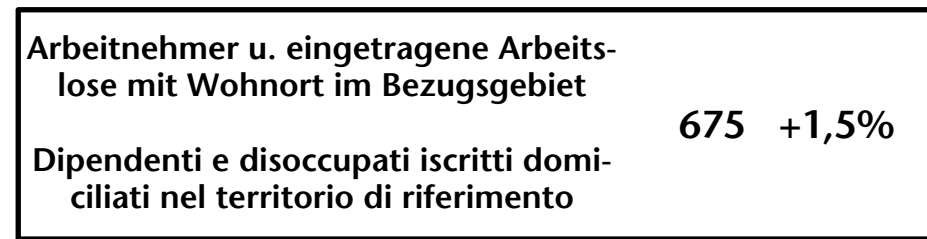

Arbeitsmarkt in der Gemeinde Mölten - 2021

Mercato del lavoro nel comune di Meltina - 2021

mit Veränderungen zum Vorjahr - con variazioni rispetto all'anno precedente