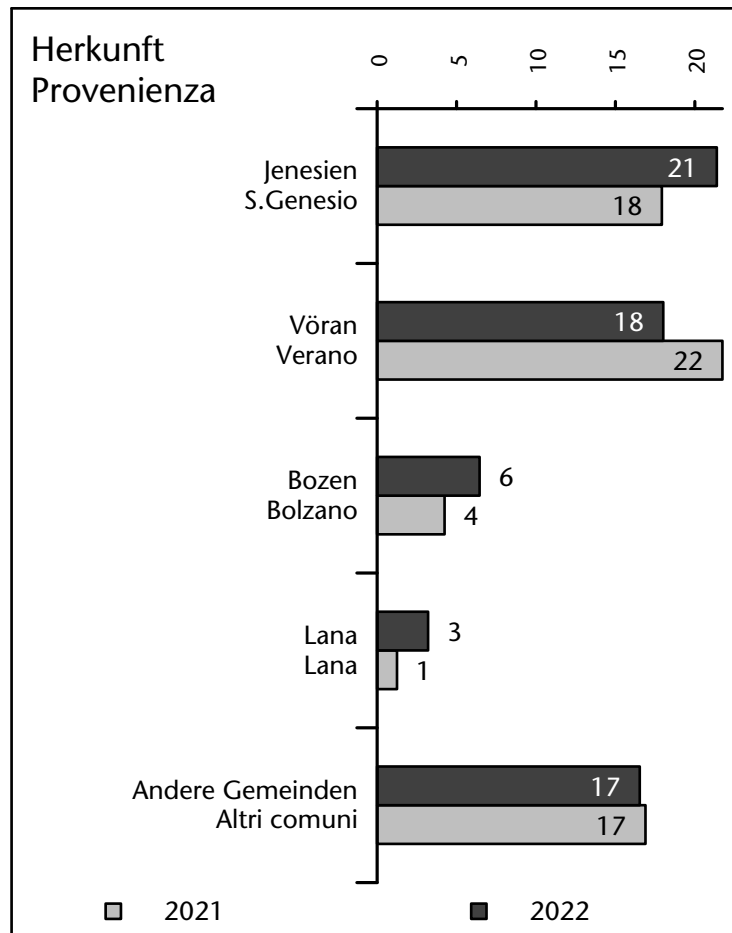

685 +1,4%

davon eingetragene Arbeitslose di cui disoccupati iscritti

34 -7

davon mit Arbeitsort im Bezugsgebiet di cui occupati in questo territorio

139 +2

davon Arbeitnehmer di cui dipendenti

651 +17

Arbeitsmarkt in der Gemeinde Mölten - 2021

Mercato del lavoro nel comune di Meltina - 2021

mit Veränderungen zum Vorjahr - con variazioni rispetto all'anno precedente

Arbeitsmarkt in der Gemeinde Mölten - 2020

Mercato del lavoro nel comune di Meltina - 2020