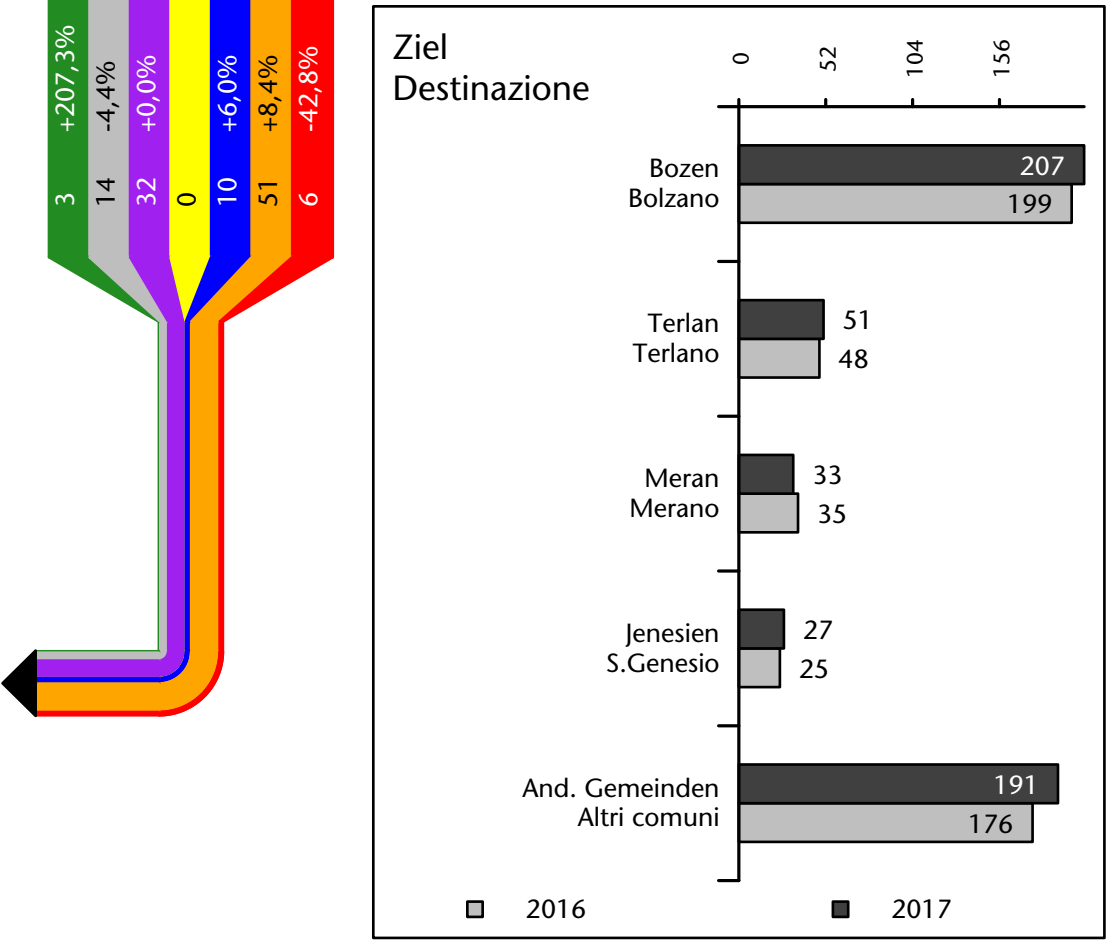

Arbeitnehmer u. eingetragene Arbeitslose mit Wohnort im Bezugsgebiet
Dipendenti e disoccupati iscritti domiciliati nel territorio di riferimento

644 +4,4%