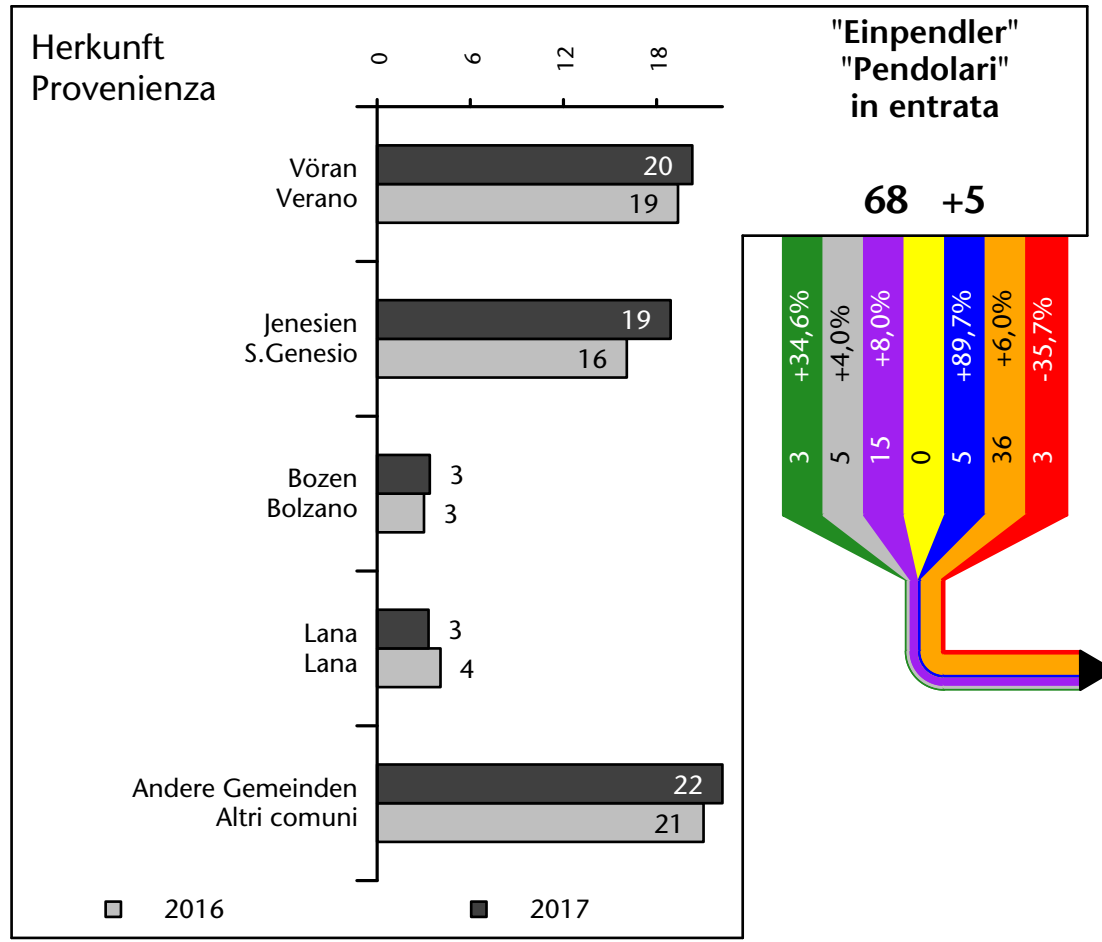

Arbeitnehmer u. eingetragene Arbeitslose mit Wohnort im Bezugsgebiet
Dipendenti e disoccupati iscritti domiciliati nel territorio di riferimento

644 +4,4%