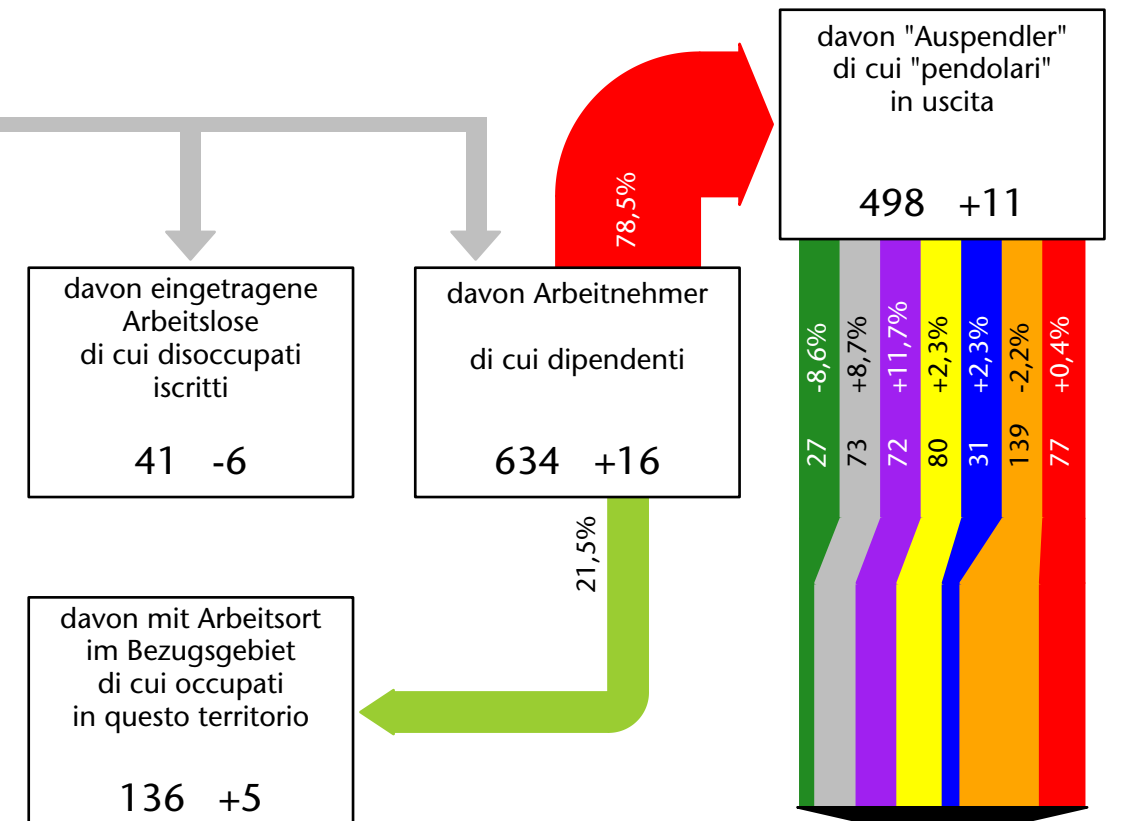

Arbeitsmarkt in der Gemeinde Mölten - 2021

Mercato del lavoro nel comune di Meltina - 2021

mit Veränderungen zum Vorjahr - con variazioni rispetto all'anno precedente