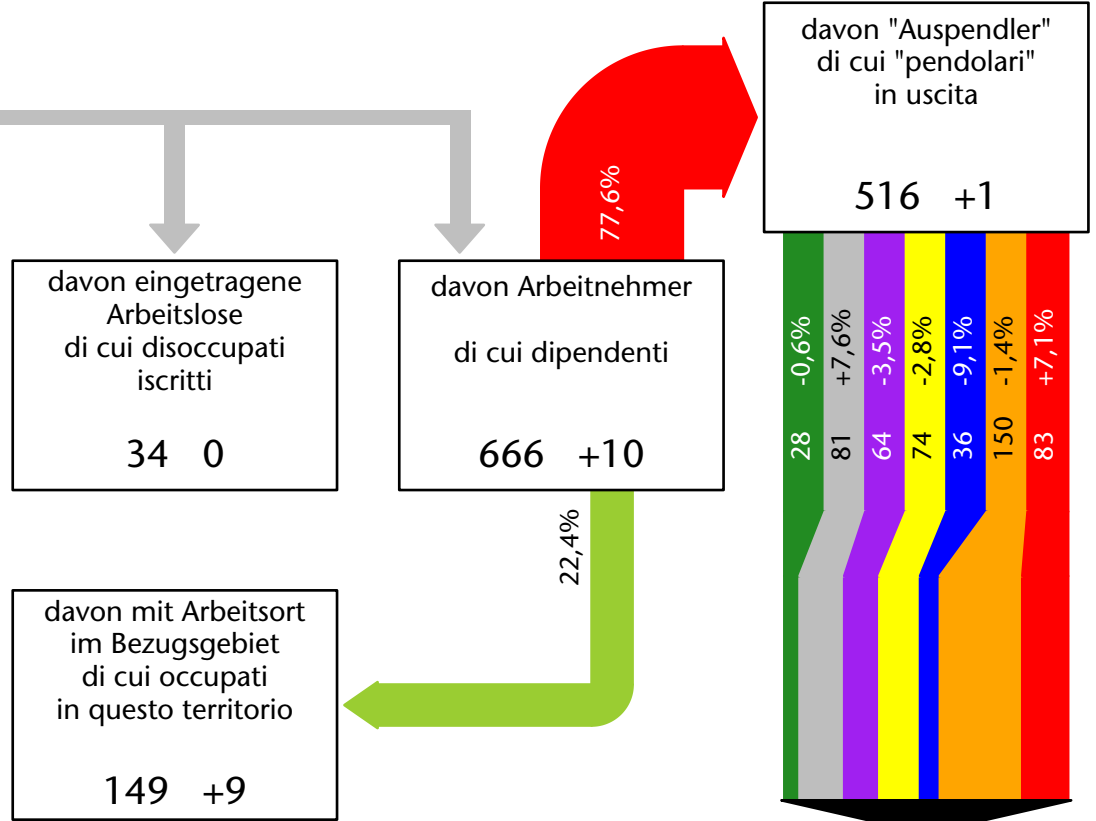

Arbeitnehmer u. eingetragene Arbeitslose mit Wohnort im Bezugsgebiet
Dipendenti e disoccupati iscritti domiciliati nel territorio di riferimento

699 +1,5%