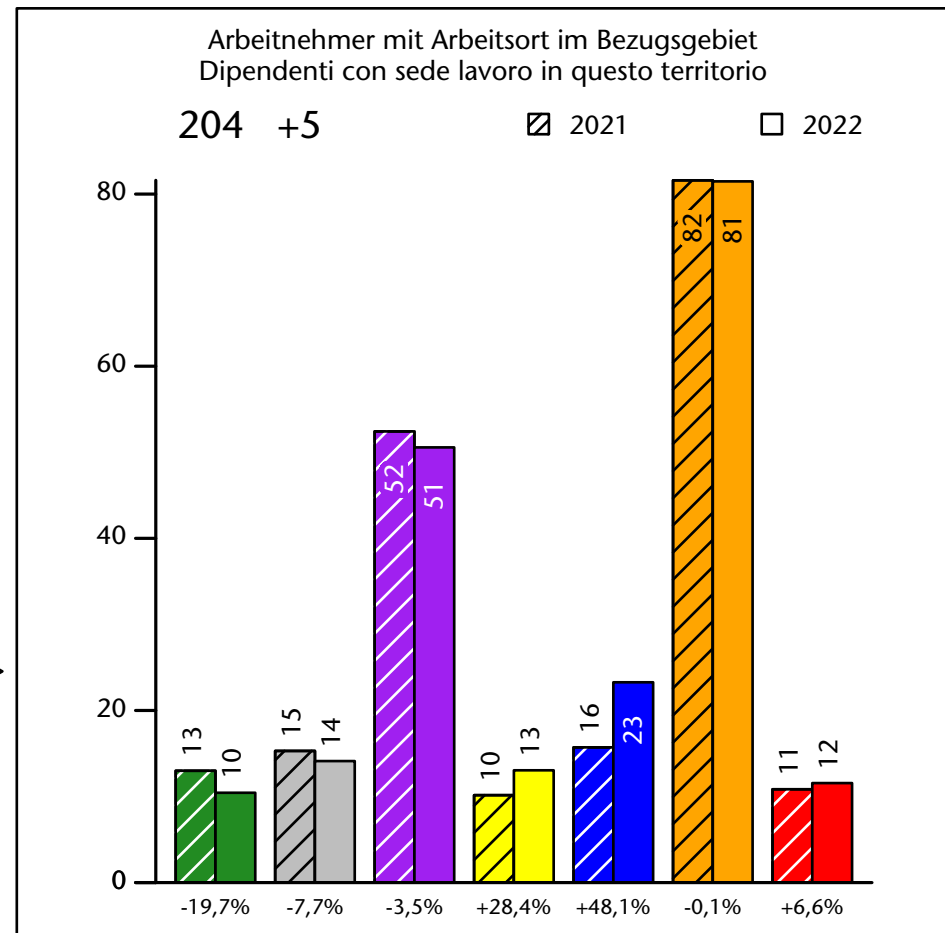

699 +1,5%

Arbeitsmarkt in der Gemeinde Mölten - 2022

Mercato del lavoro nel comune di Meltina - 2022

mit Veränderungen zum Vorjahr - con variazioni rispetto all'anno precedente

Arbeitnehmer u. eingetragene Arbeitslose mit Wohnort im Bezugsgebiet
Dipendenti e disoccupati iscritti domiciliati nel territorio di riferimento

685 +1,4%

davon eingetragene Arbeitslose di cui disoccupati iscritti

34 -7

davon mit Arbeitsort im Bezugsgebiet di cui occupati in questo territorio

139 +2

davon Arbeitnehmer di cui dipendenti

651 +17

Arbeitsmarkt in der Gemeinde Mölten - 2021

Mercato del lavoro nel comune di Meltina - 2021

mit Veränderungen zum Vorjahr - con variazioni rispetto all'anno precedente

Arbeitsmarkt in der Gemeinde Mölten - 2020

Mercato del lavoro nel comune di Meltina - 2020