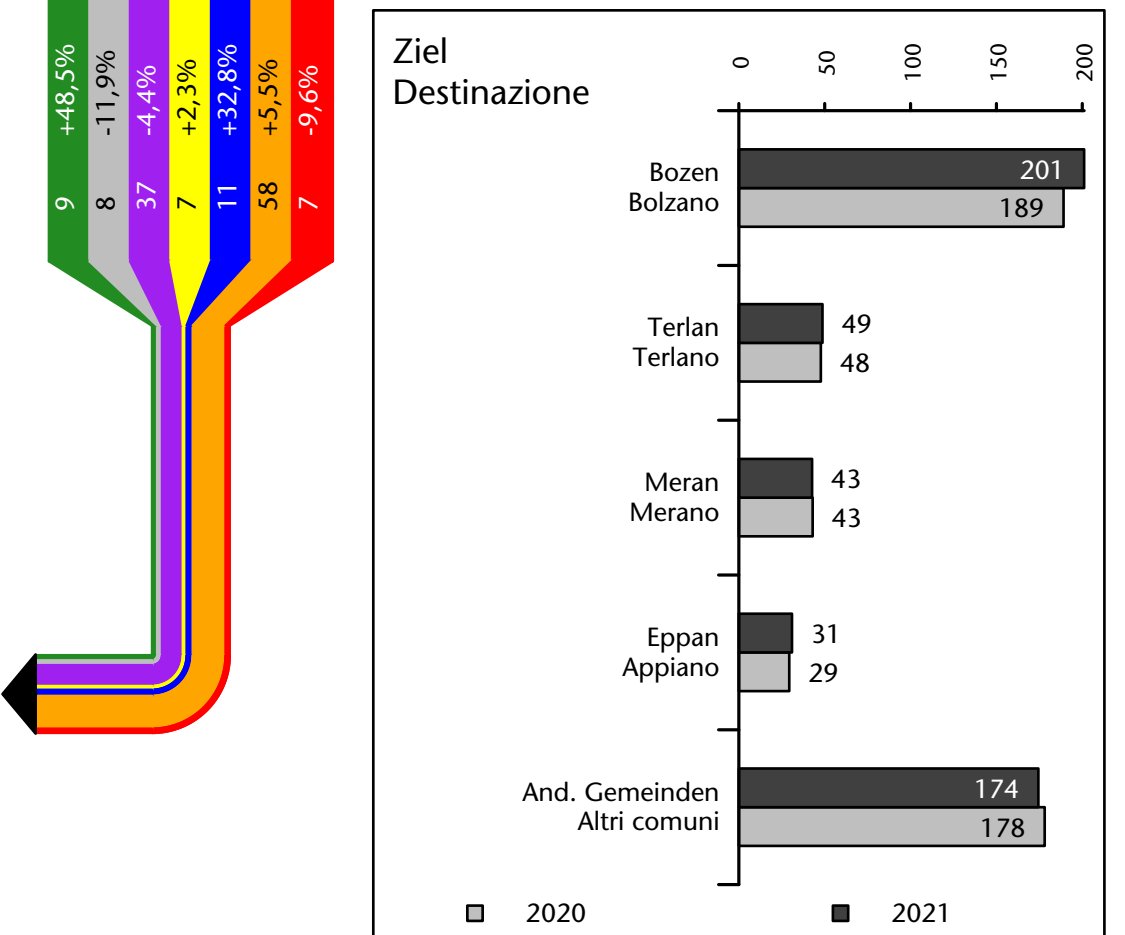

Arbeitsmarkt in der Gemeinde Mölten - 2021

Mercato del lavoro nel comune di Meltina - 2021

mit Veränderungen zum Vorjahr - con variazioni rispetto all'anno precedente