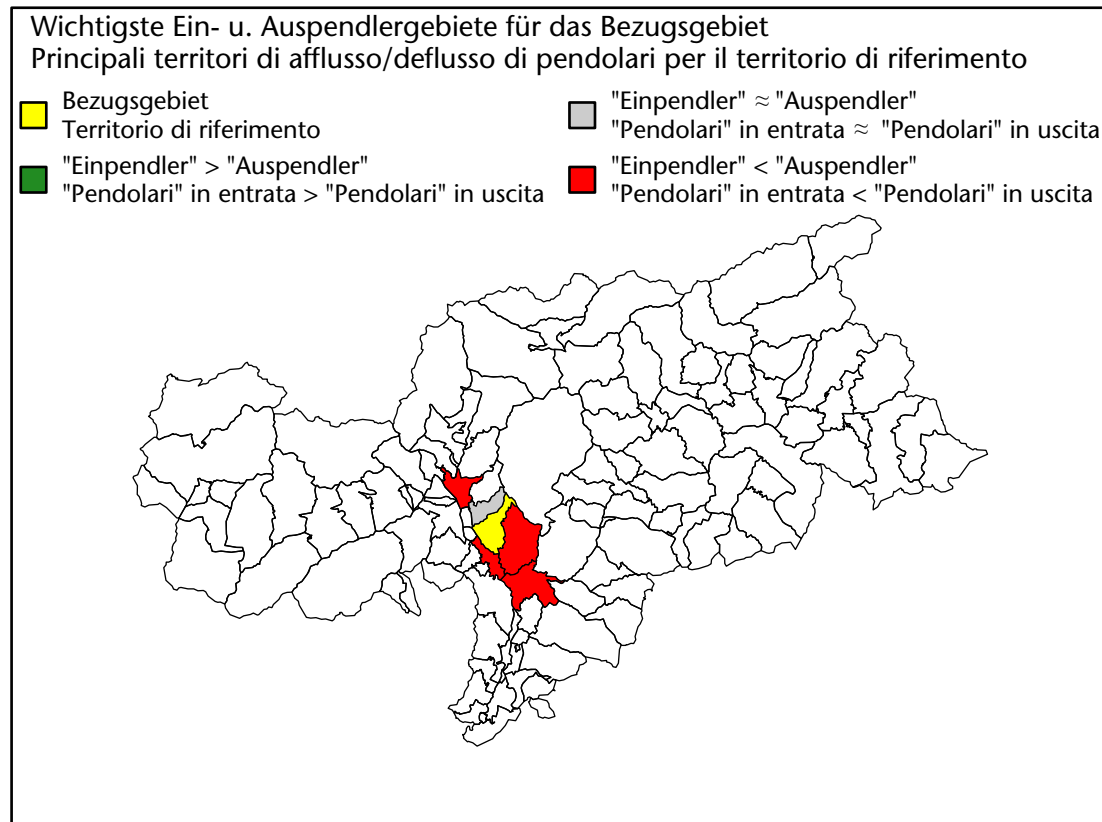

Arbeitsmarkt in der Gemeinde Mölten - 2016

Mercato del lavoro nel comune di Meltina - 2016

mit Veränderungen zum Vorjahr - con variazioni rispetto all'anno precedente