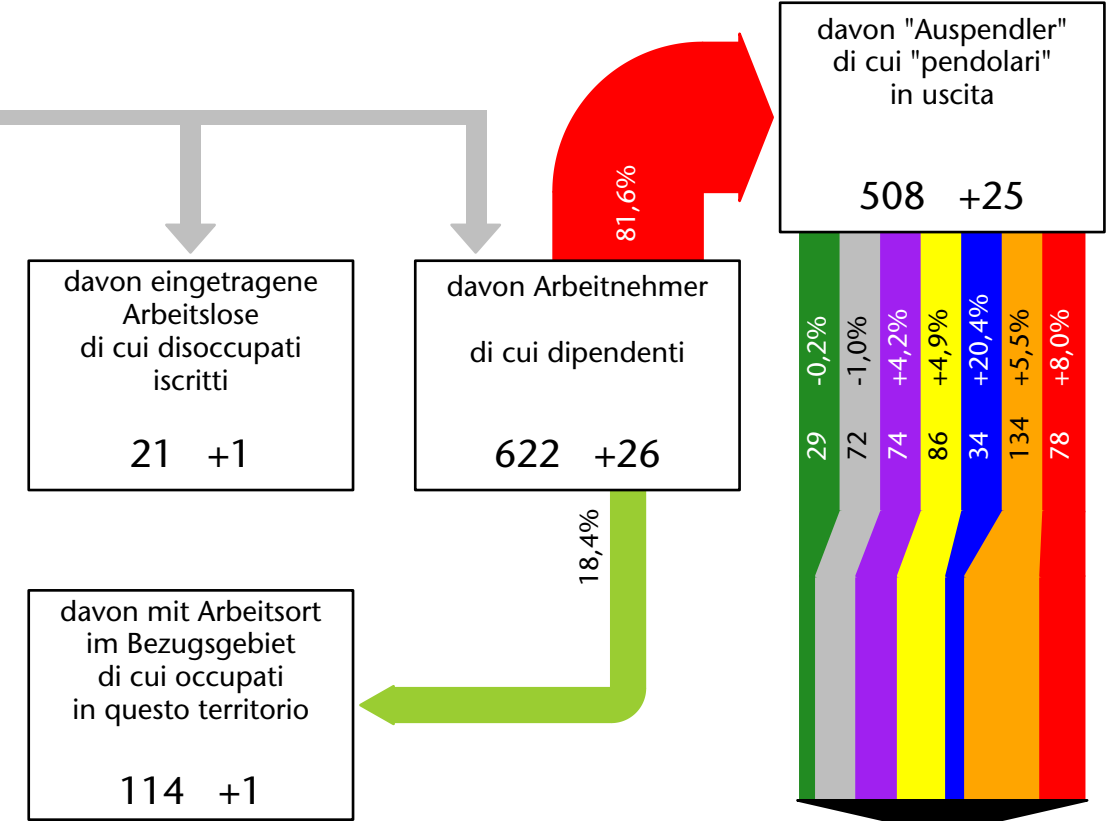

Arbeitnehmer u. eingetragene Arbeitslose mit Wohnort im Bezugsgebiet
Dipendenti e disoccupati iscritti domiciliati nel territorio di riferimento

644 +4,4%