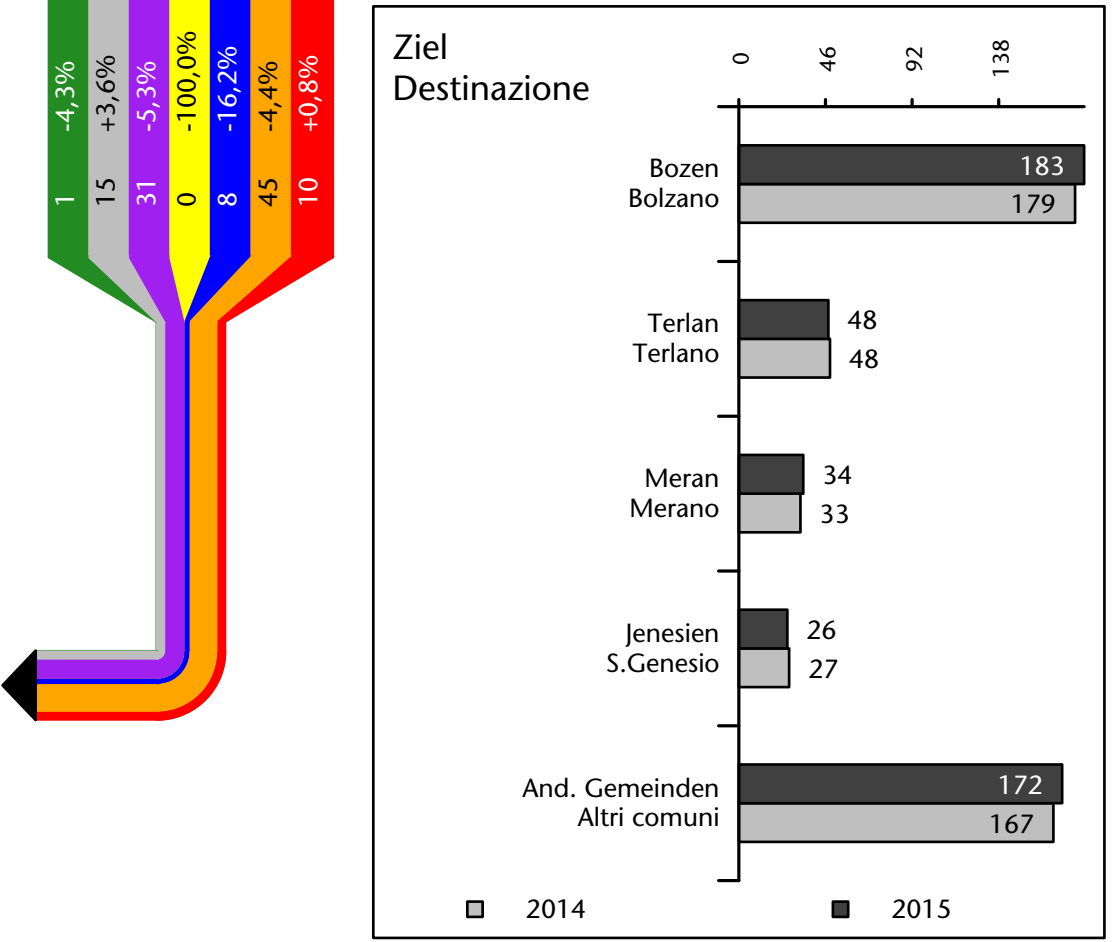

Arbeitnehmer u. eingetragene Arbeitslose mit Wohnort im Bezugsgebiet
Dipendenti e disoccupati iscritti domiciliati nel territorio di riferimento

599 +0,6%