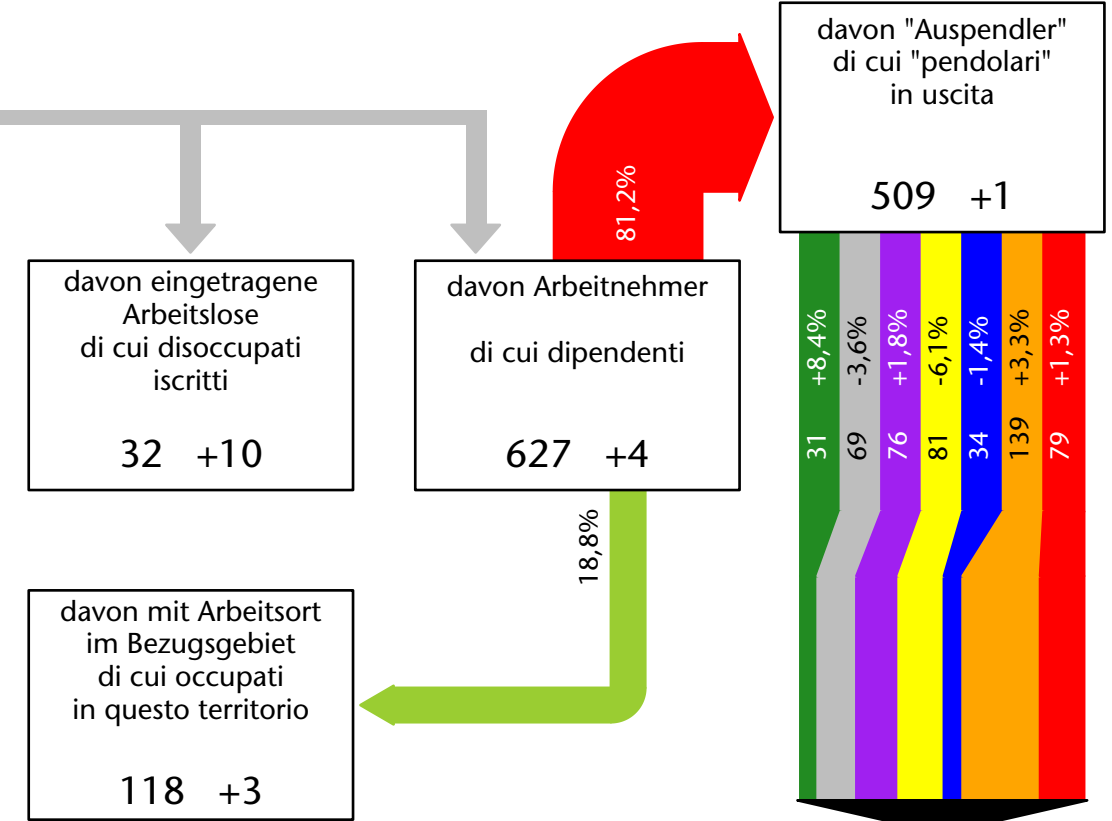

Arbeitnehmer u. eingetragene Arbeitslose mit Wohnort im Bezugsgebiet
Dipendenti e disoccupati iscritti domiciliati nel territorio di riferimento

658 +2,2%