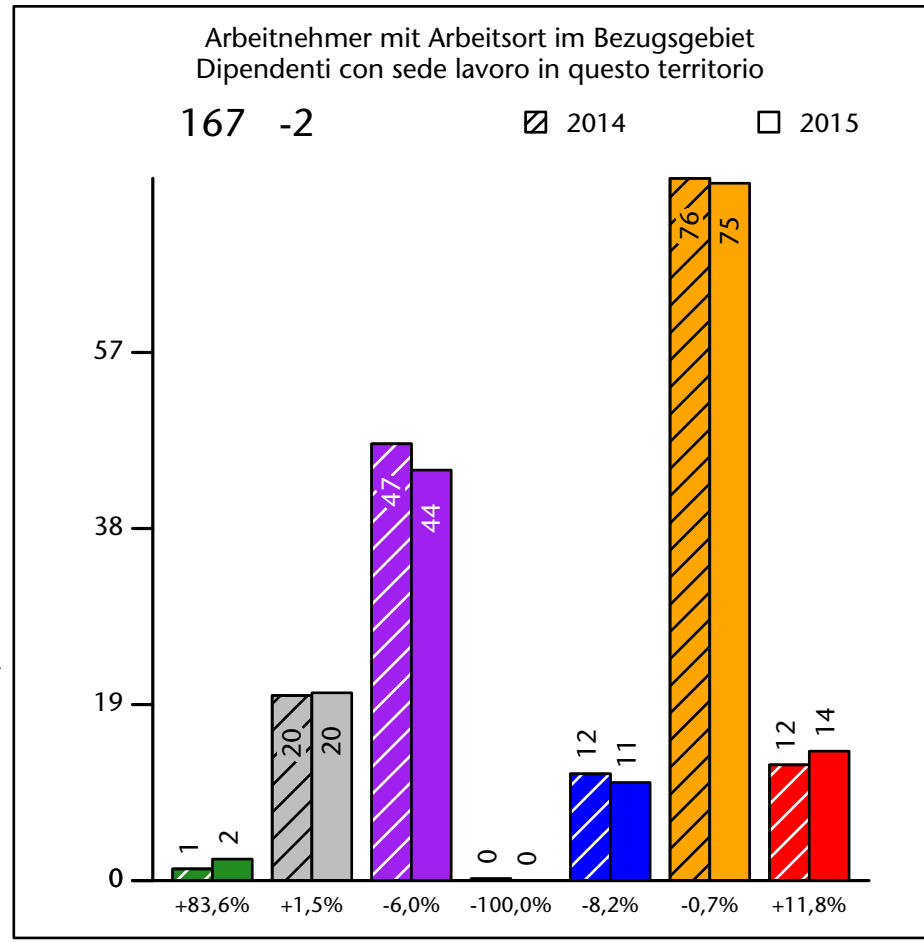

Arbeitnehmer u. eingetragene Arbeitslose mit Wohnort im Bezugsgebiet
Dipendenti e disoccupati iscritti domiciliati nel territorio di riferimento

599 +0,6%