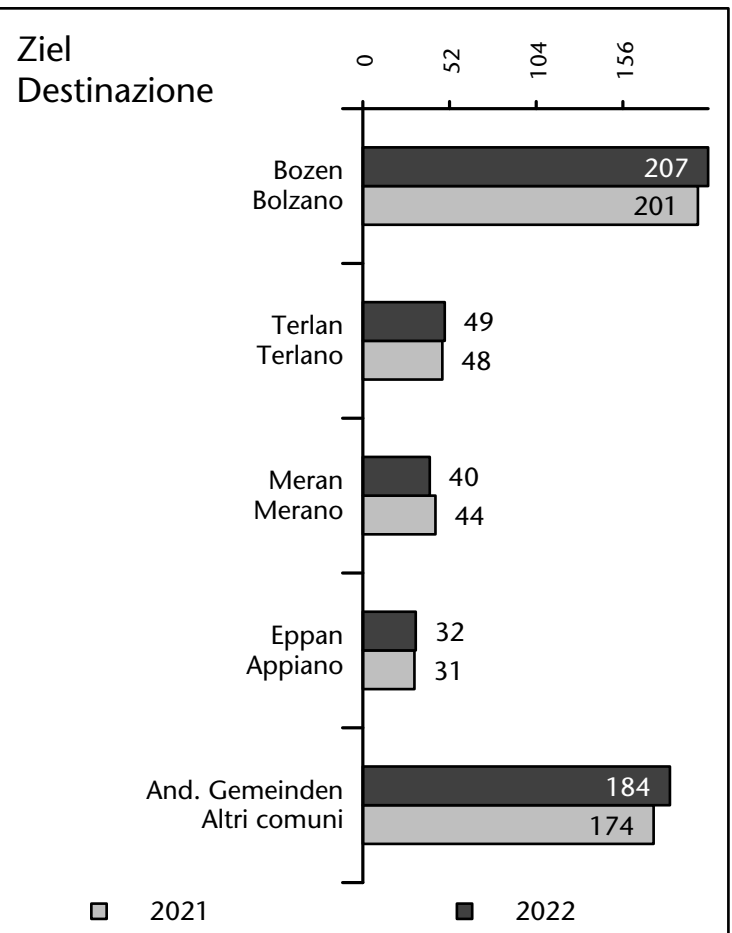

685 +1,4%

davon eingetragene Arbeitslose di cui disoccupati iscritti

34 -7

davon mit Arbeitsort im Bezugsgebiet di cui occupati in questo territorio

139 +2

davon Arbeitnehmer di cui dipendenti

651 +17

Arbeitsmarkt in der Gemeinde Mölten - 2021

Mercato del lavoro nel comune di Meltina - 2021

mit Veränderungen zum Vorjahr - con variazioni rispetto all'anno precedente

Arbeitsmarkt in der Gemeinde Mölten - 2020

Mercato del lavoro nel comune di Meltina - 2020