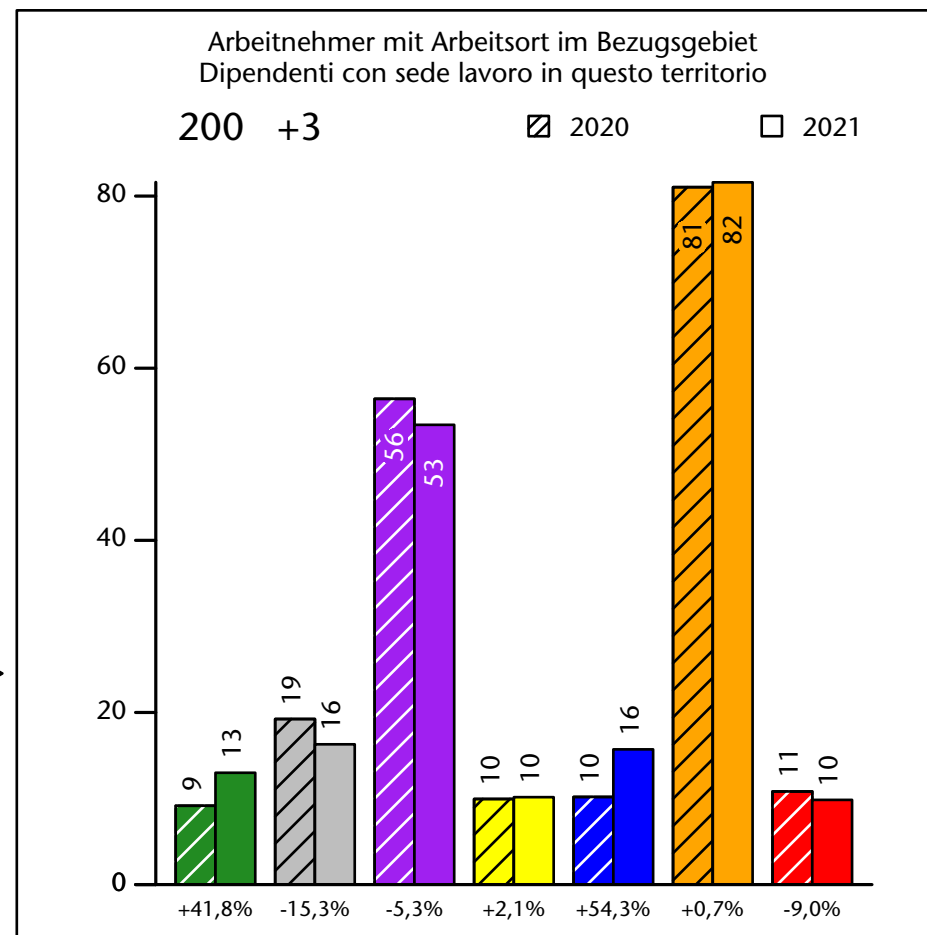

Arbeitsmarkt in der Gemeinde Mölten - 2021

Mercato del lavoro nel comune di Meltina - 2021

mit Veränderungen zum Vorjahr - con variazioni rispetto all'anno precedente