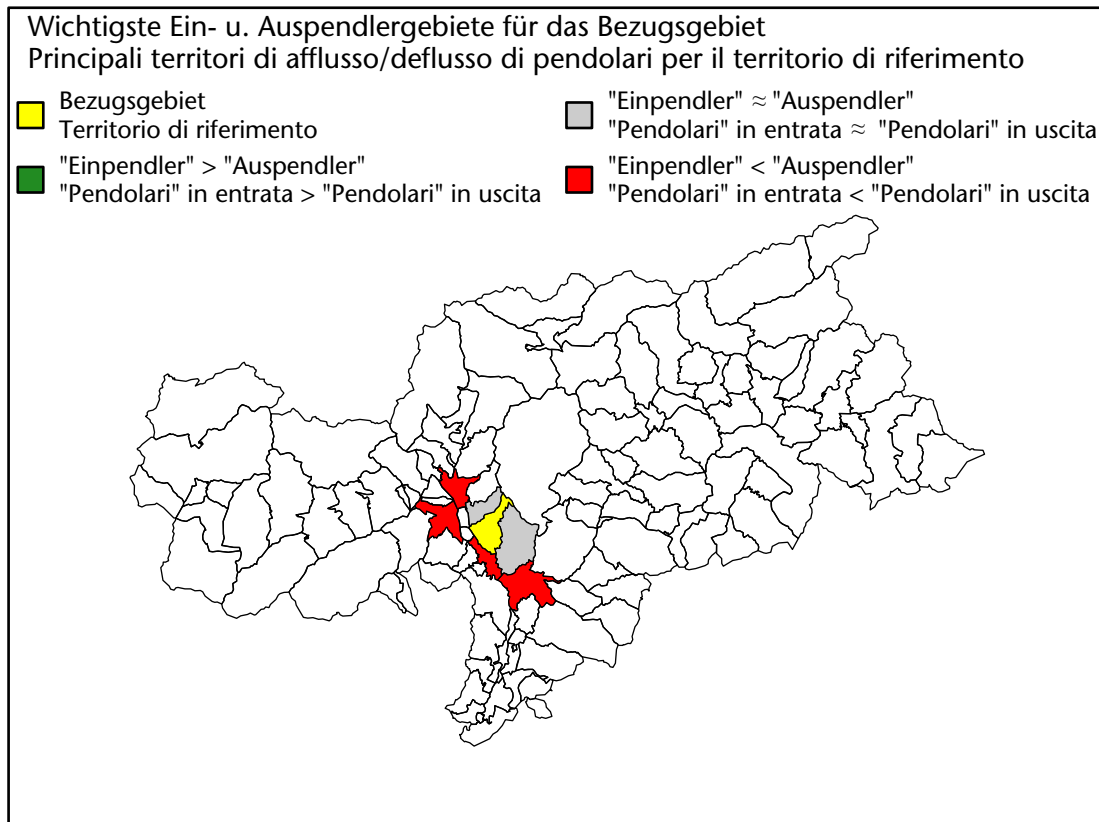

Arbeitsmarkt in der Gemeinde Mölten - 2023

Mercato del lavoro nel comune di Meltina - 2023

mit Veränderungen zum Vorjahr - con variazioni rispetto all'anno precedente

Arbeitnehmer u. eingetragene Arbeitslose mit Wohnort im Bezugsgebiet
Dipendenti e disoccupati iscritti domiciliati nel territorio di riferimento