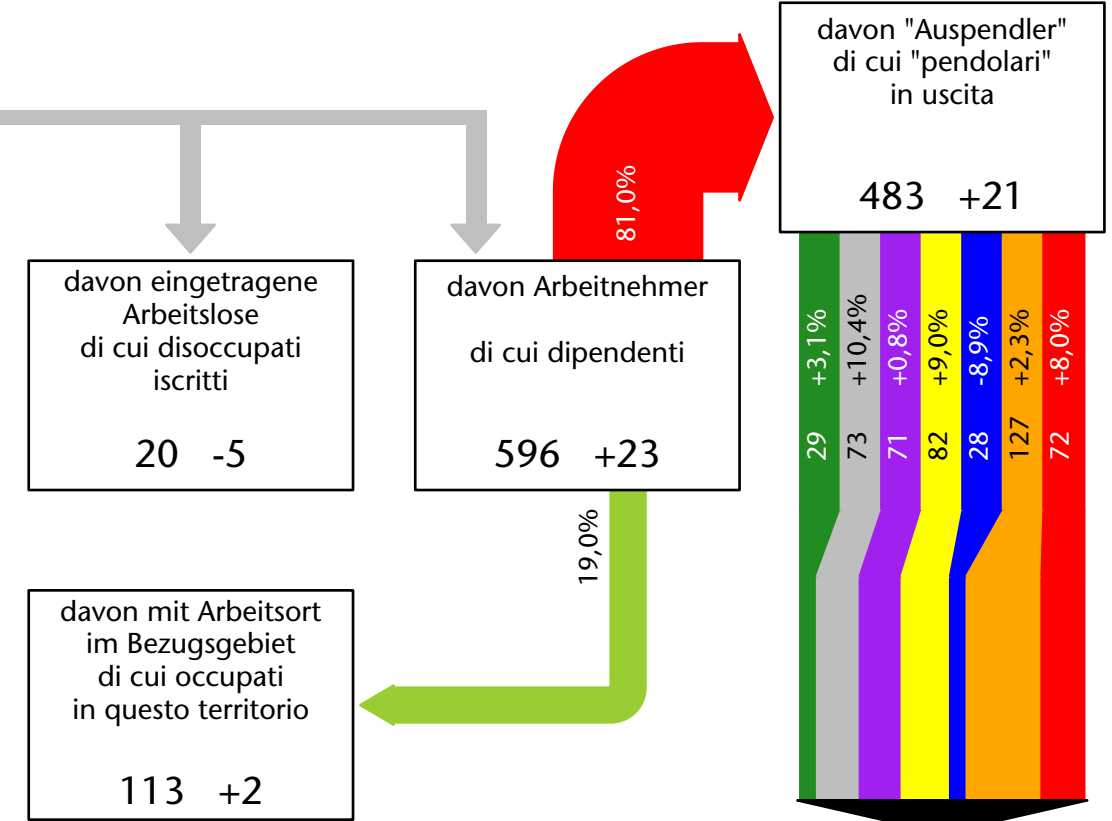

Arbeitnehmer u. eingetragene Arbeitslose mit Wohnort im Bezugsgebiet
Dipendenti e disoccupati iscritti domiciliati nel territorio di riferimento

616 +2,9%