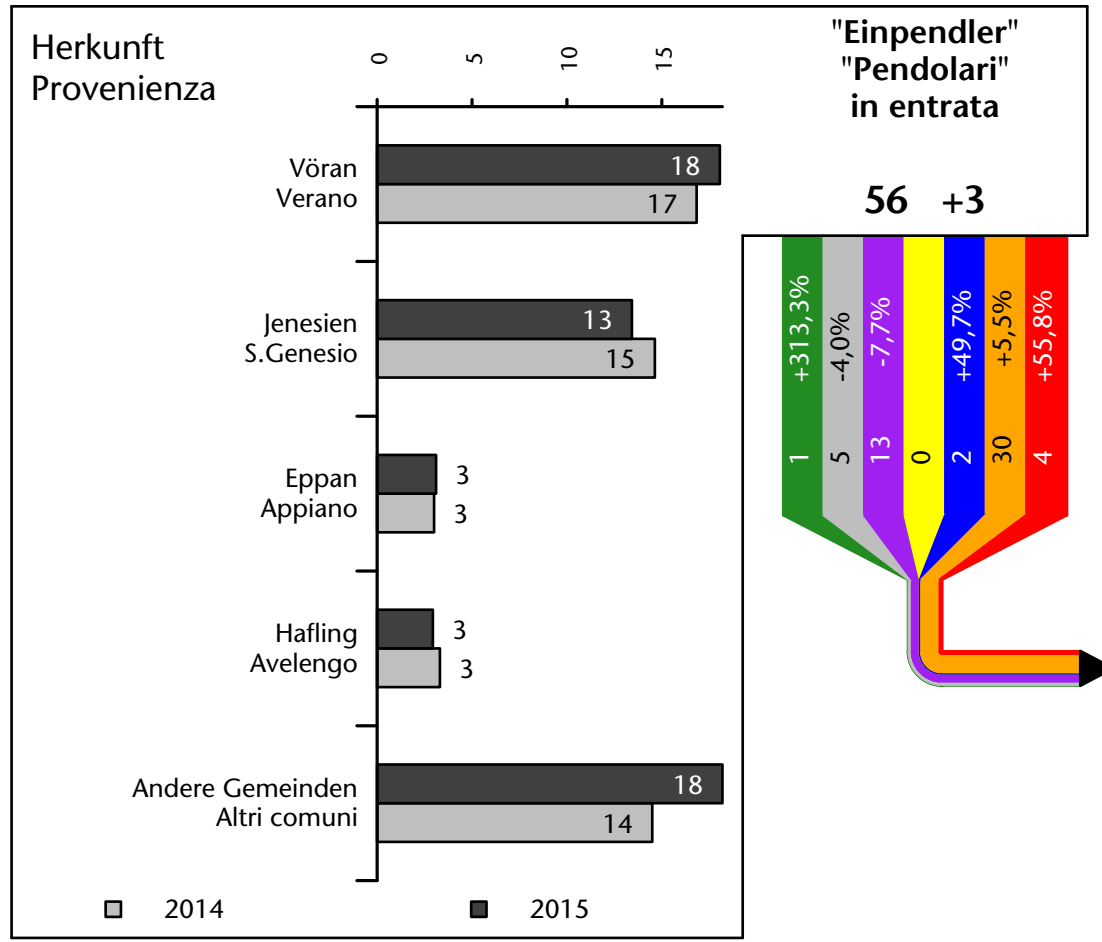

Arbeitnehmer u. eingetragene Arbeitslose mit Wohnort im Bezugsgebiet
Dipendenti e disoccupati iscritti domiciliati nel territorio di riferimento

599 +0,6%