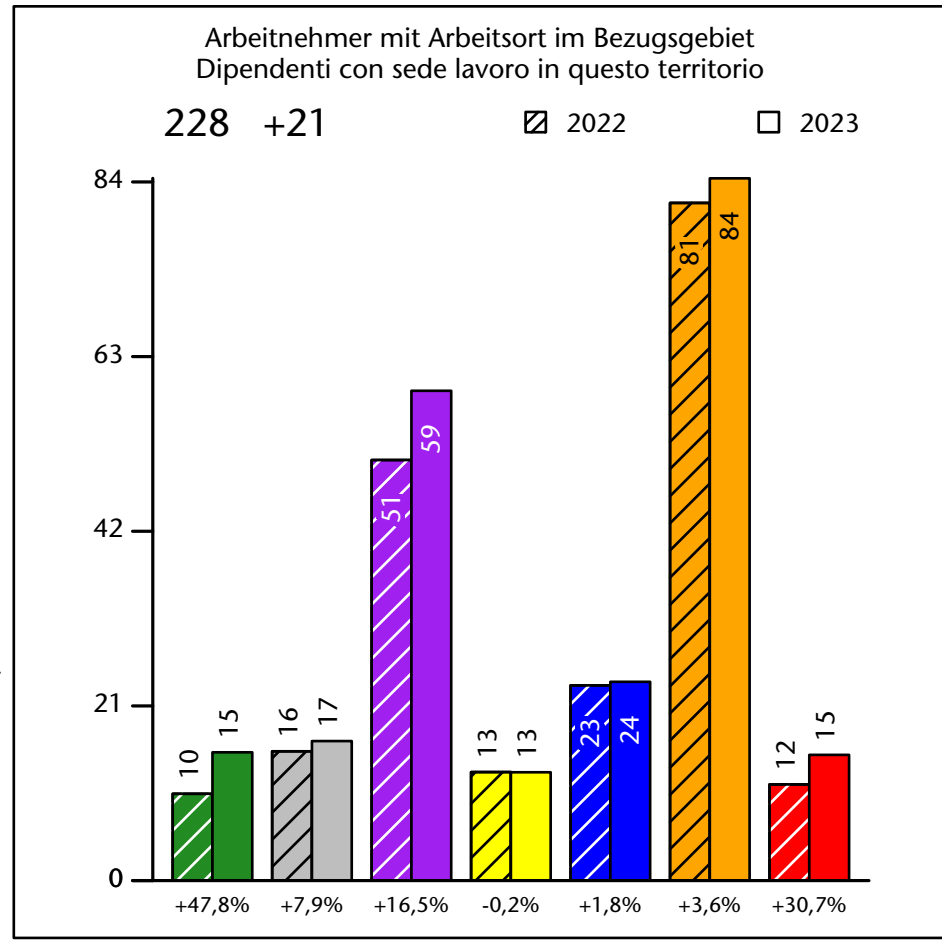

Arbeitsmarkt in der Gemeinde Mölten - 2023

Mercato del lavoro nel comune di Meltina - 2023

mit Veränderungen zum Vorjahr - con variazioni rispetto all'anno precedente

Arbeitnehmer u. eingetragene Arbeitslose mit Wohnort im Bezugsgebiet
Dipendenti e disoccupati iscritti domiciliati nel territorio di riferimento

699 +1,5%

Arbeitsmarkt in der Gemeinde Mölten - 2022

Mercato del lavoro nel comune di Meltina - 2022

mit Veränderungen zum Vorjahr - con variazioni rispetto all'anno precedente

Arbeitnehmer u. eingetragene Arbeitslose mit Wohnort im Bezugsgebiet
Dipendenti e disoccupati iscritti domiciliati nel territorio di riferimento