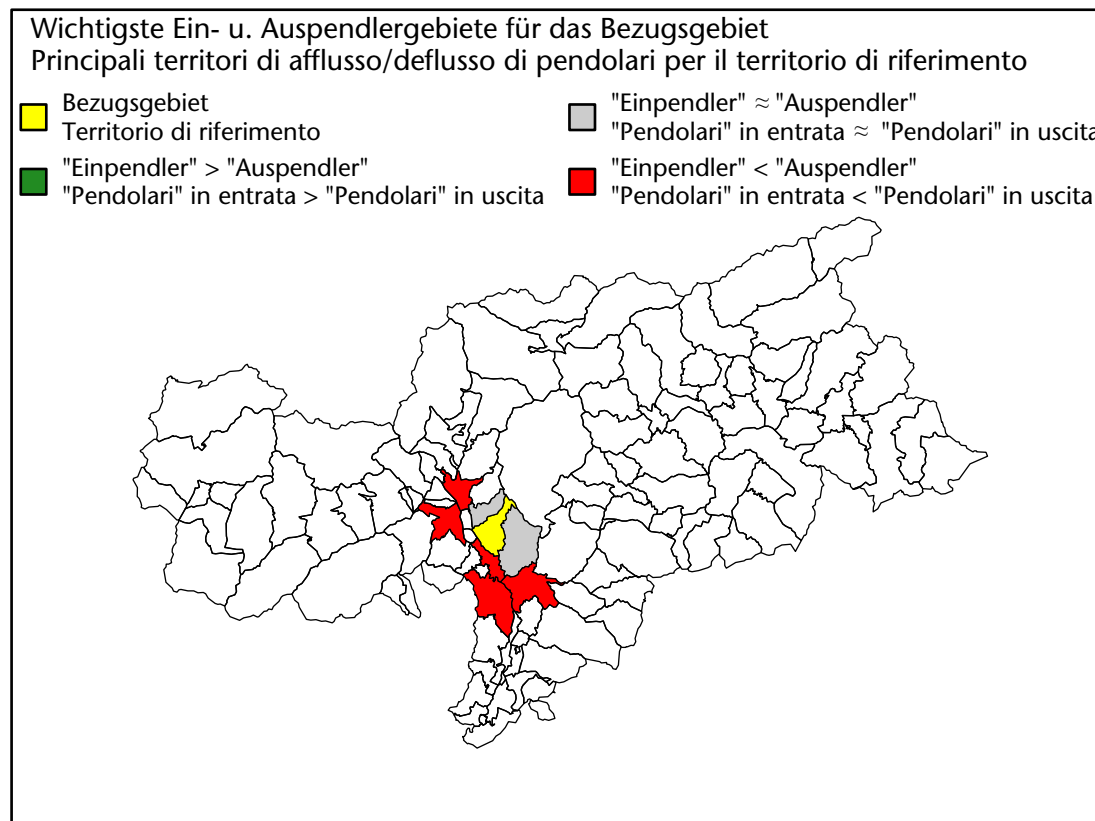

Arbeitsmarkt in der Gemeinde Mölten - 2022

Mercato del lavoro nel comune di Meltina - 2022

mit Veränderungen zum Vorjahr - con variazioni rispetto all'anno precedente