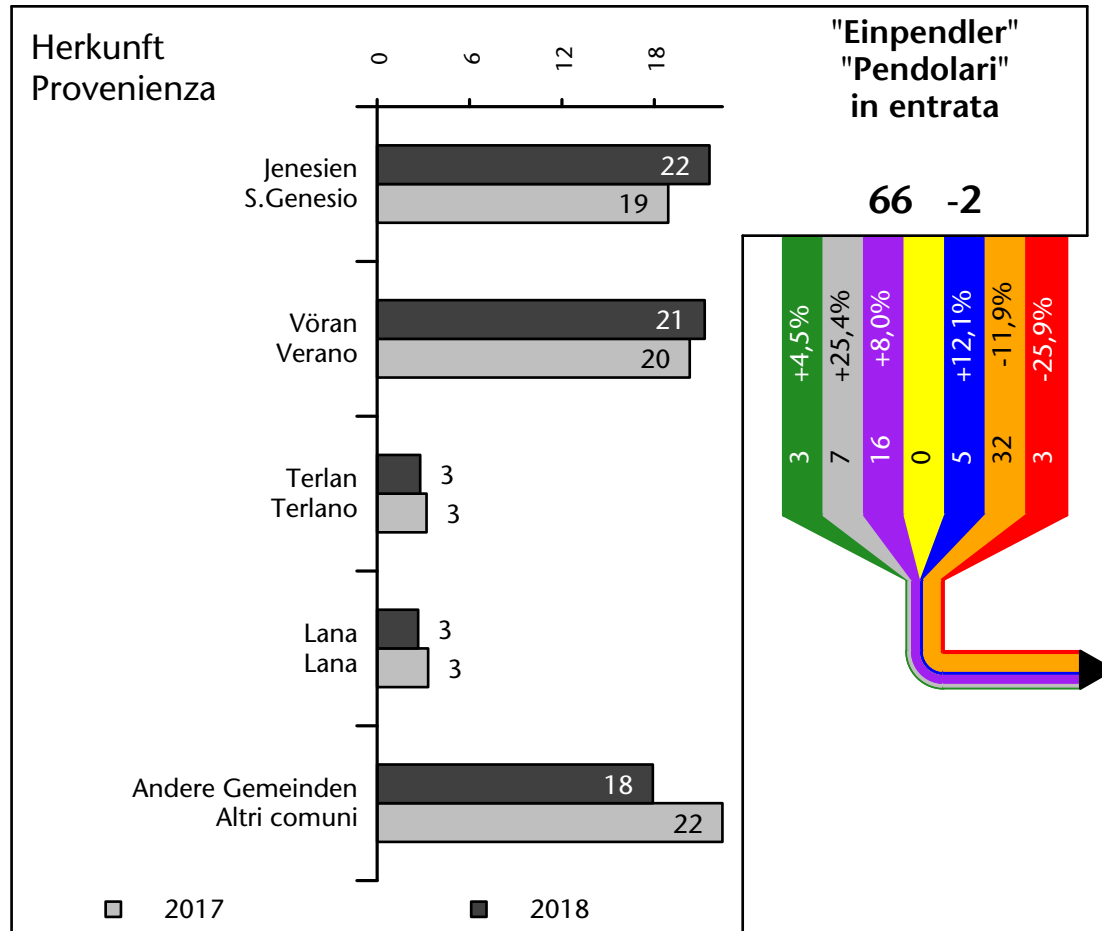

Arbeitnehmer u. eingetragene Arbeitslose mit Wohnort im Bezugsgebiet
Dipendenti e disoccupati iscritti domiciliati nel territorio di riferimento

658 +2,2%