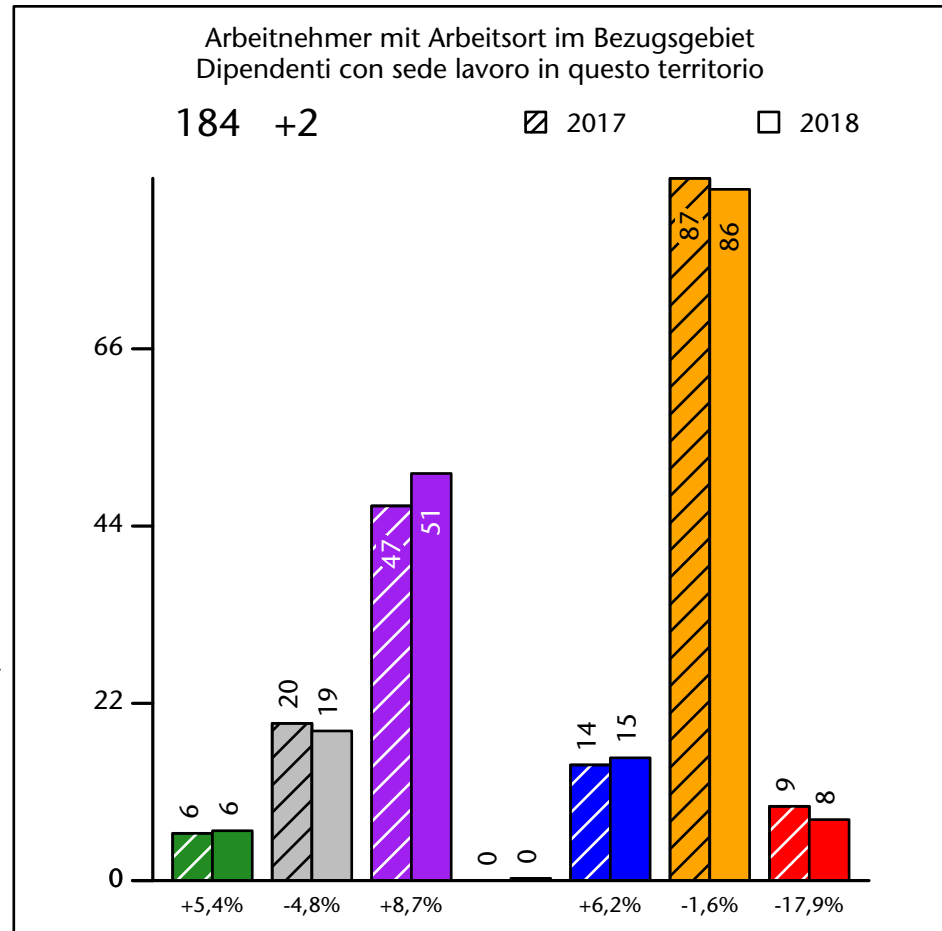

Arbeitnehmer u. eingetragene Arbeitslose mit Wohnort im Bezugsgebiet
Dipendenti e disoccupati iscritti domiciliati nel territorio di riferimento

658 +2,2%