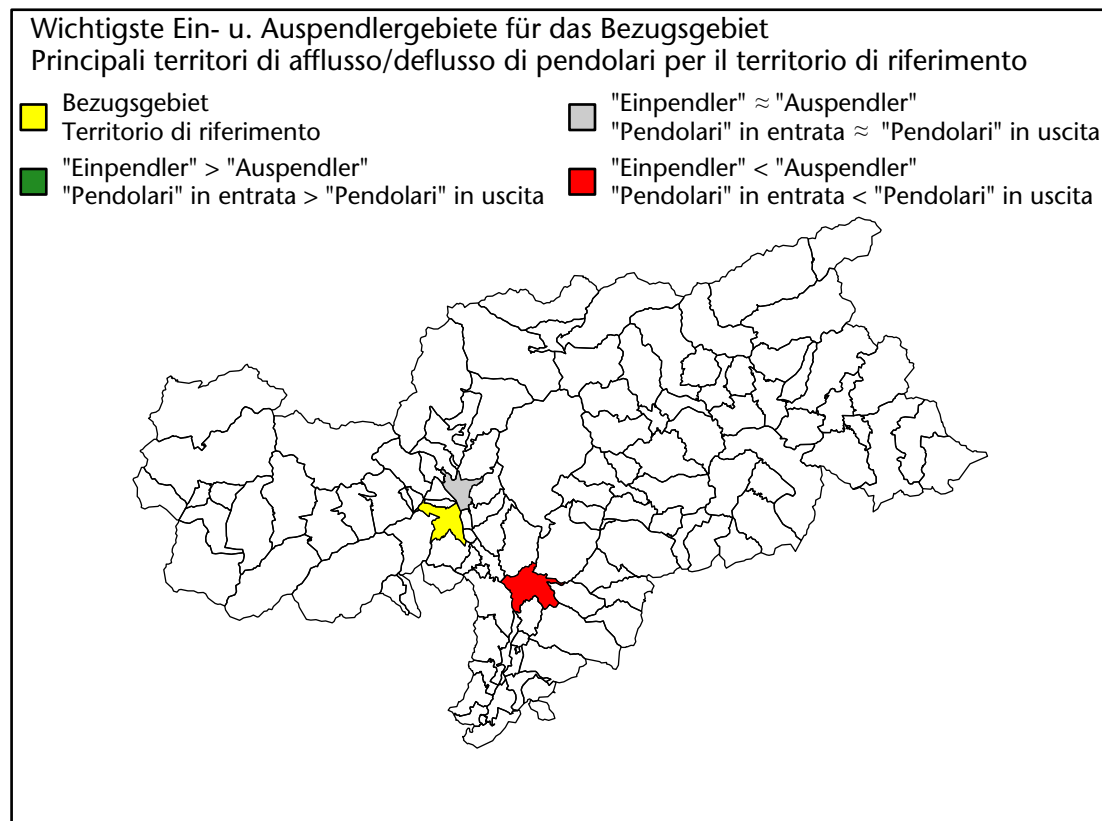

Arbeitsmarkt in der Gemeinde Lana - 2018

Mercato del lavoro nel comune di Lana - 2018

mit Veränderungen zum Vorjahr - con variazioni rispetto all'anno precedente