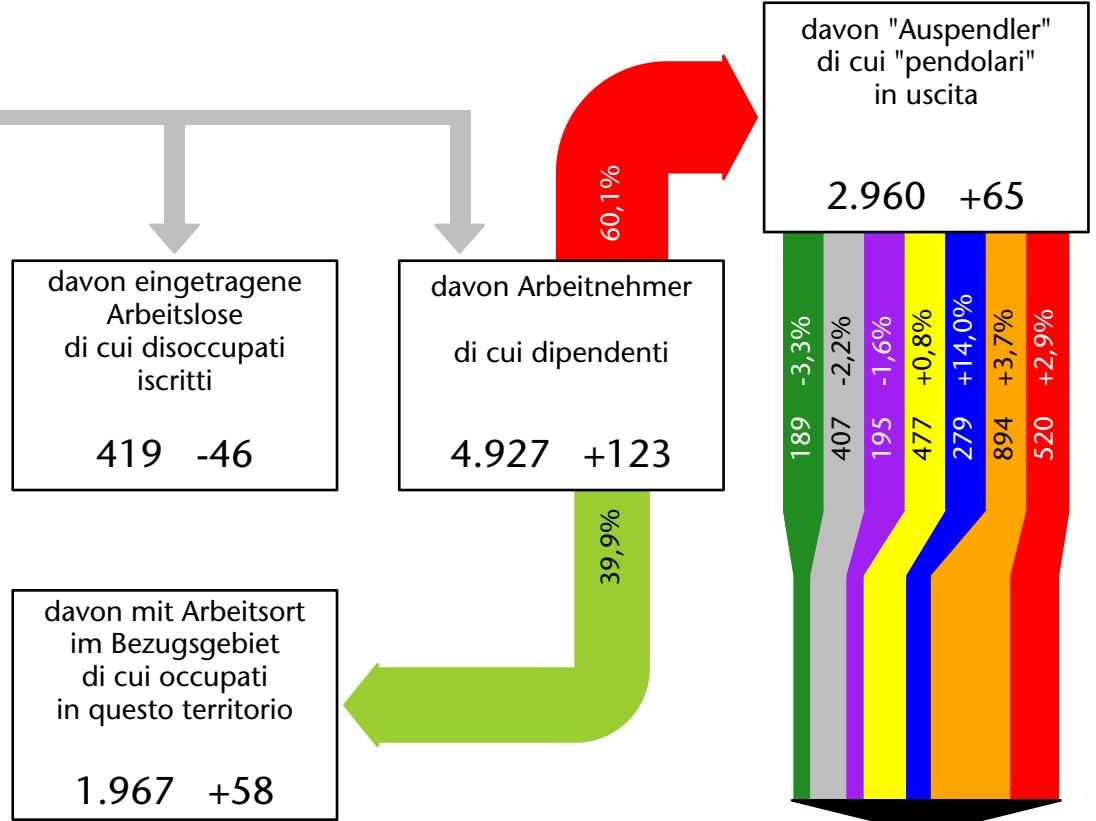

Arbeitnehmer u. eingetragene Arbeitslose mit Wohnort im Bezugsgebiet
Dipendenti e disoccupati iscritti domiciliati nel territorio di riferimento

5.346 +1,5%