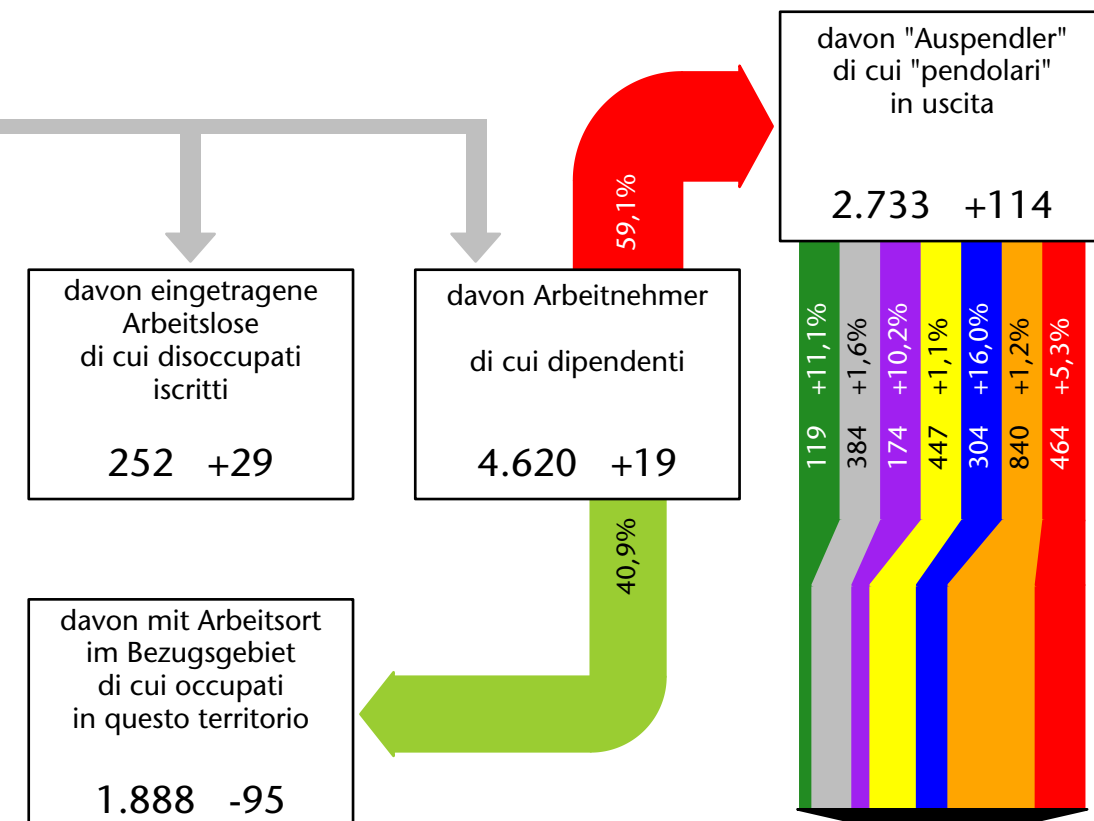

Arbeitsmarkt in der Gemeinde Lana - 2016

Mercato del lavoro nel comune di Lana - 2016

mit Veränderungen zum Vorjahr - con variazioni rispetto all'anno precedente