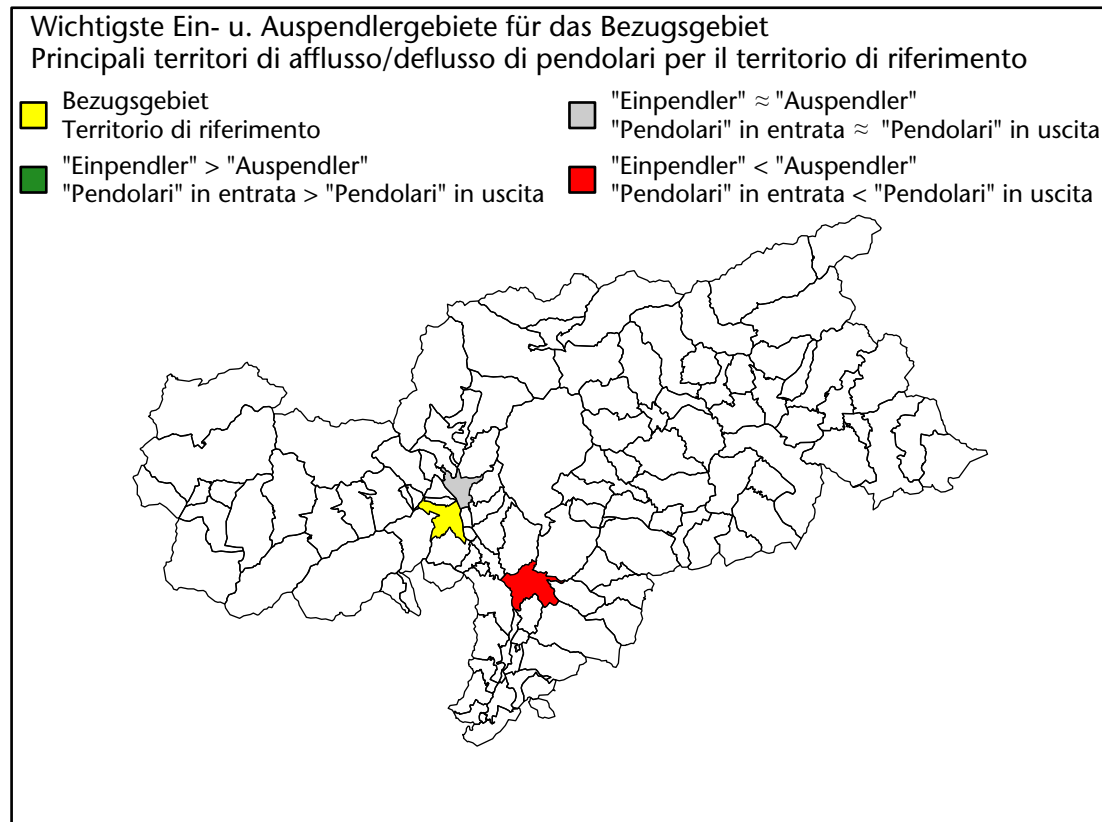

Arbeitsmarkt in der Gemeinde Lana - 2021

Mercato del lavoro nel comune di Lana - 2021

mit Veränderungen zum Vorjahr - con variazioni rispetto all'anno precedente