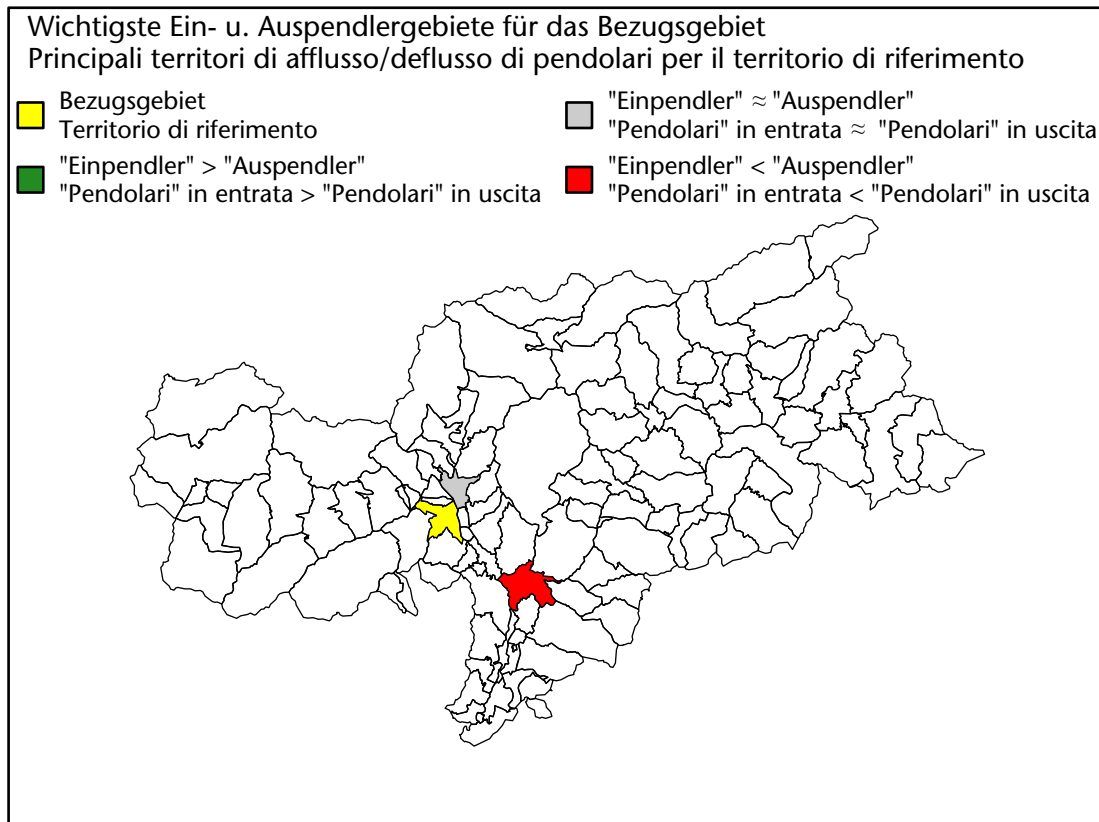

Arbeitsmarkt in der Gemeinde Lana - 2020

Mercato del lavoro nel comune di Lana - 2020

mit Veränderungen zum Vorjahr - con variazioni rispetto all'anno precedente