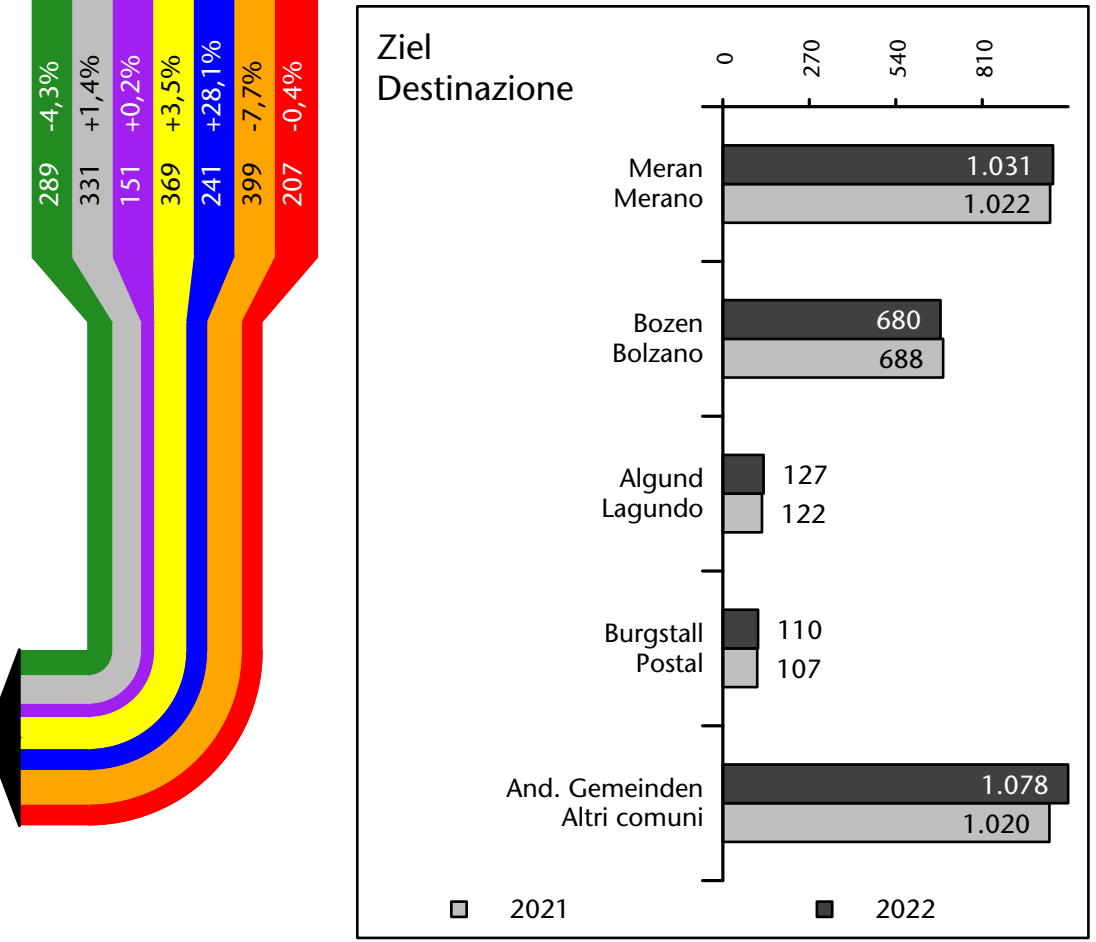

Arbeitnehmer u. eingetragene Arbeitslose mit Wohnort im Bezugsgebiet
Dipendenti e disoccupati iscritti domiciliati nel territorio di riferimento

5.327 -0,3%