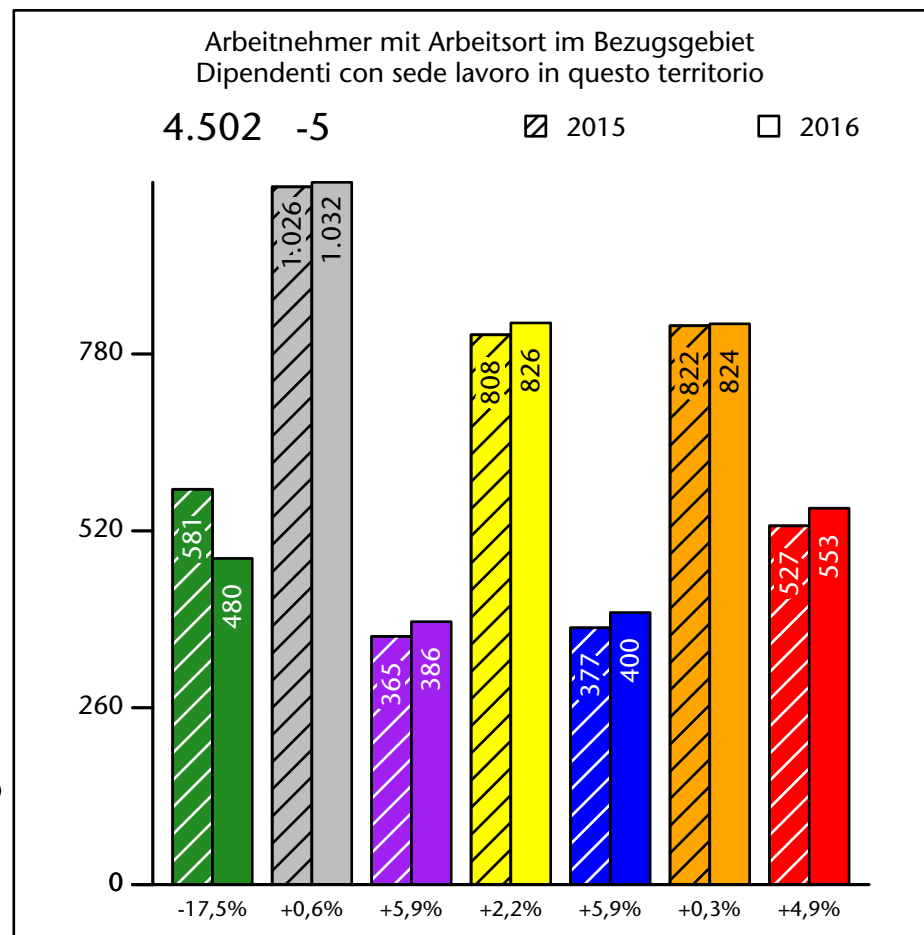

Arbeitsmarkt in der Gemeinde Lana - 2016

Mercato del lavoro nel comune di Lana - 2016

mit Veränderungen zum Vorjahr - con variazioni rispetto all'anno precedente