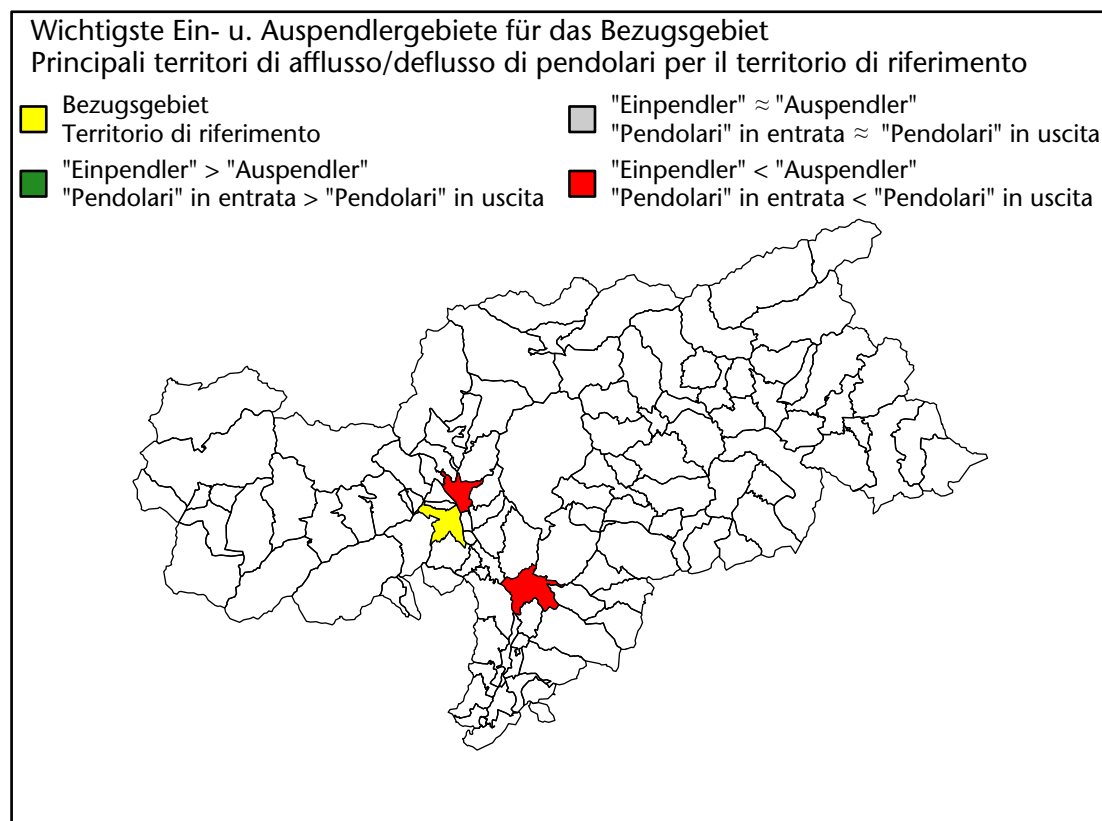

Arbeitsmarkt in der Gemeinde Lana - 2016

Mercato del lavoro nel comune di Lana - 2016

mit Veränderungen zum Vorjahr - con variazioni rispetto all'anno precedente