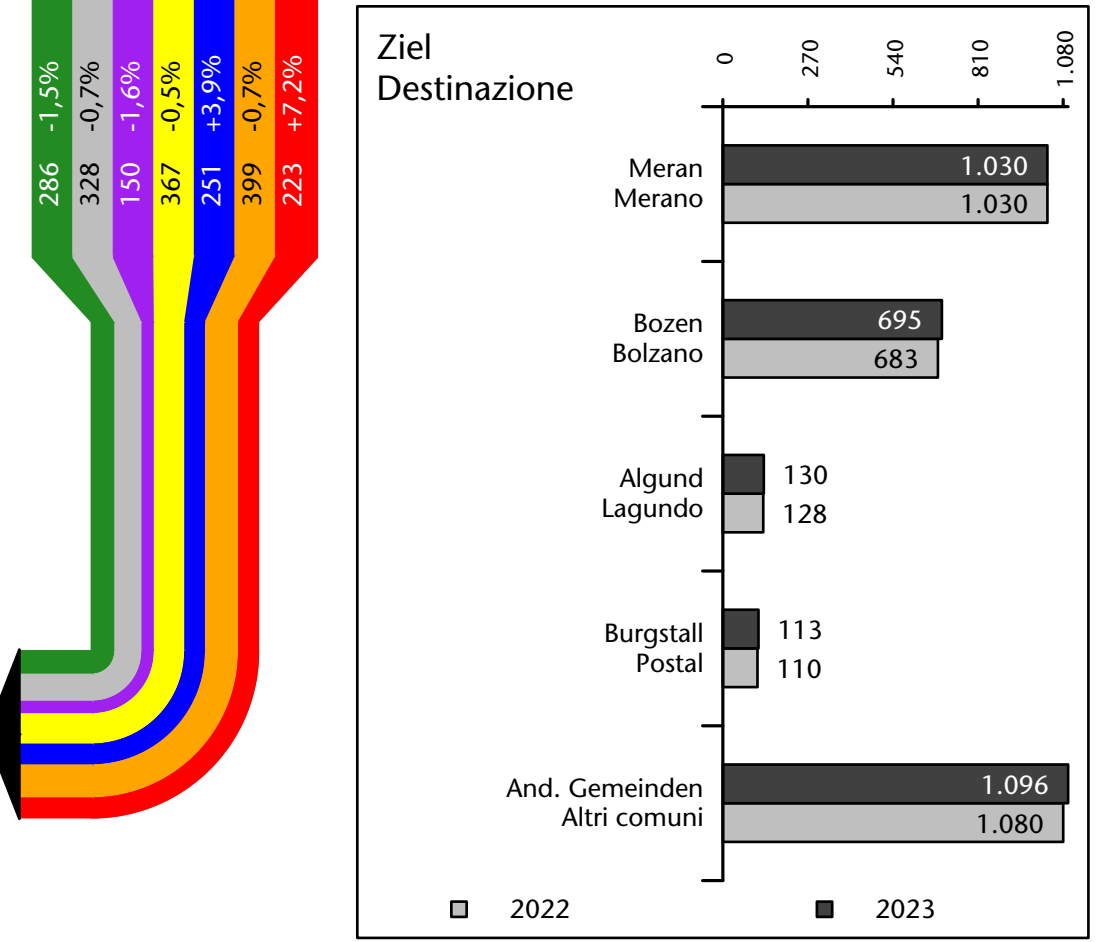

Arbeitnehmer u. eingetragene Arbeitslose mit Wohnort im Bezugsgebiet
Dipendenti e disoccupati iscritti domiciliati nel territorio di riferimento

5.381 +0,7%