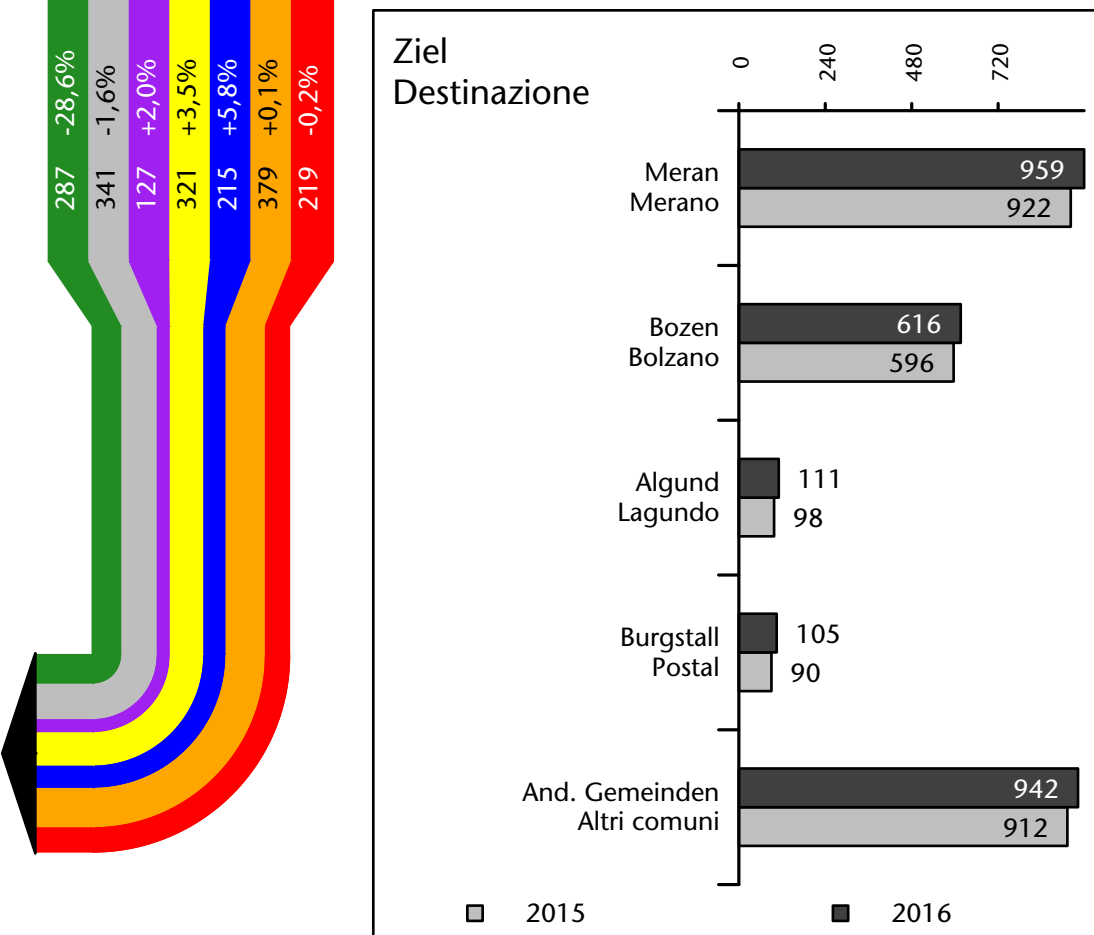

Arbeitsmarkt in der Gemeinde Lana - 2016

Mercato del lavoro nel comune di Lana - 2016

mit Veränderungen zum Vorjahr - con variazioni rispetto all'anno precedente