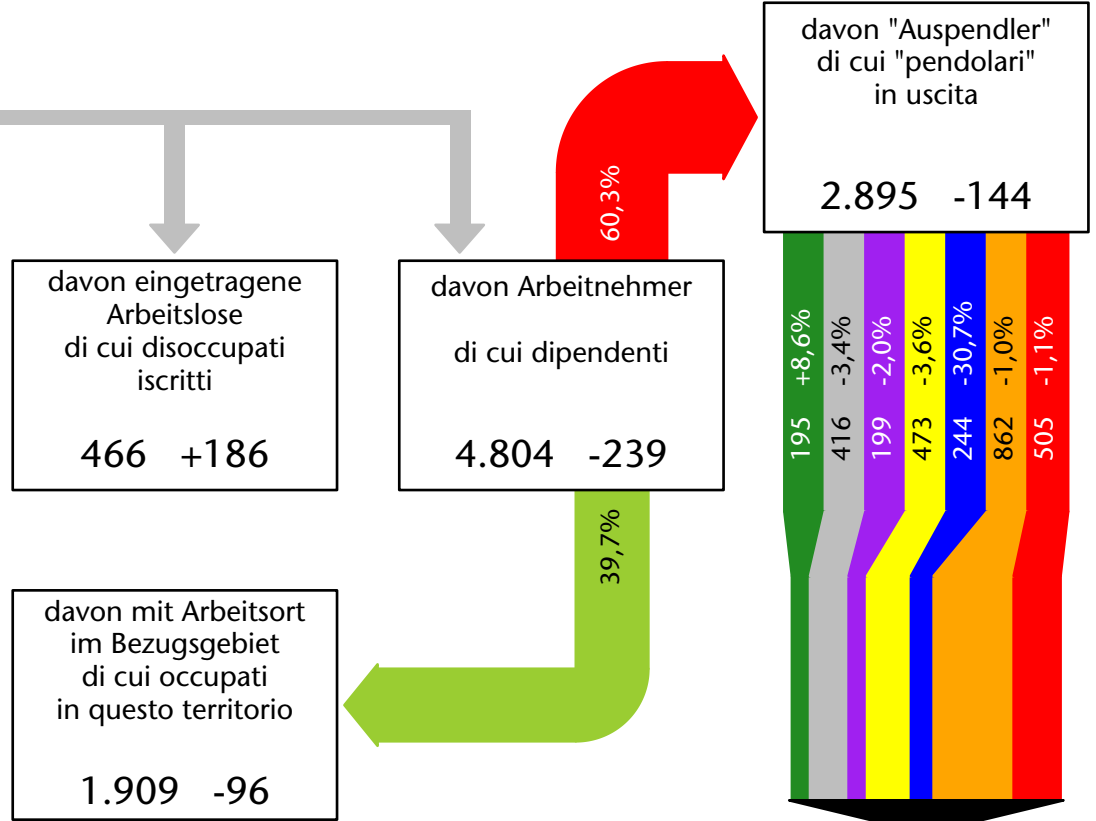

Arbeitnehmer u. eingetragene Arbeitslose mit Wohnort im Bezugsgebiet
Dipendenti e disoccupati iscritti domiciliati nel territorio di riferimento

5.270 -1,0%