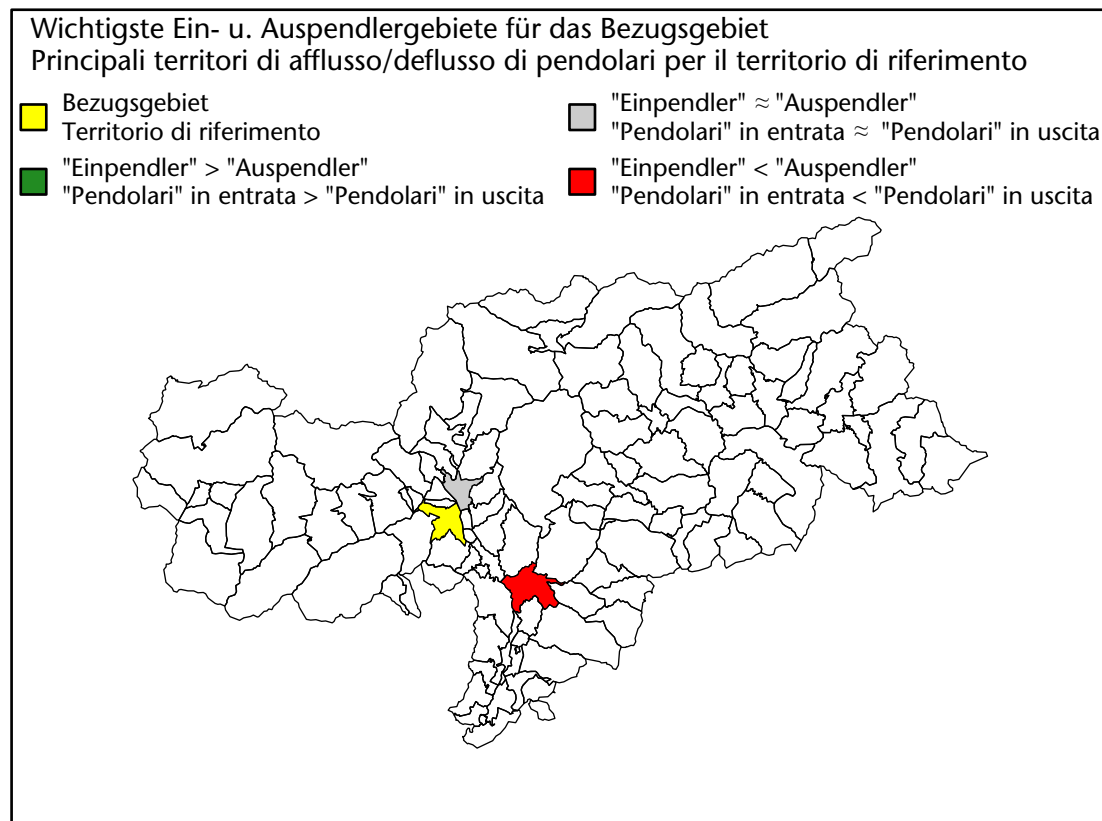

Arbeitsmarkt in der Gemeinde Lana - 2019

Mercato del lavoro nel comune di Lana - 2019

mit Veränderungen zum Vorjahr - con variazioni rispetto all'anno precedente