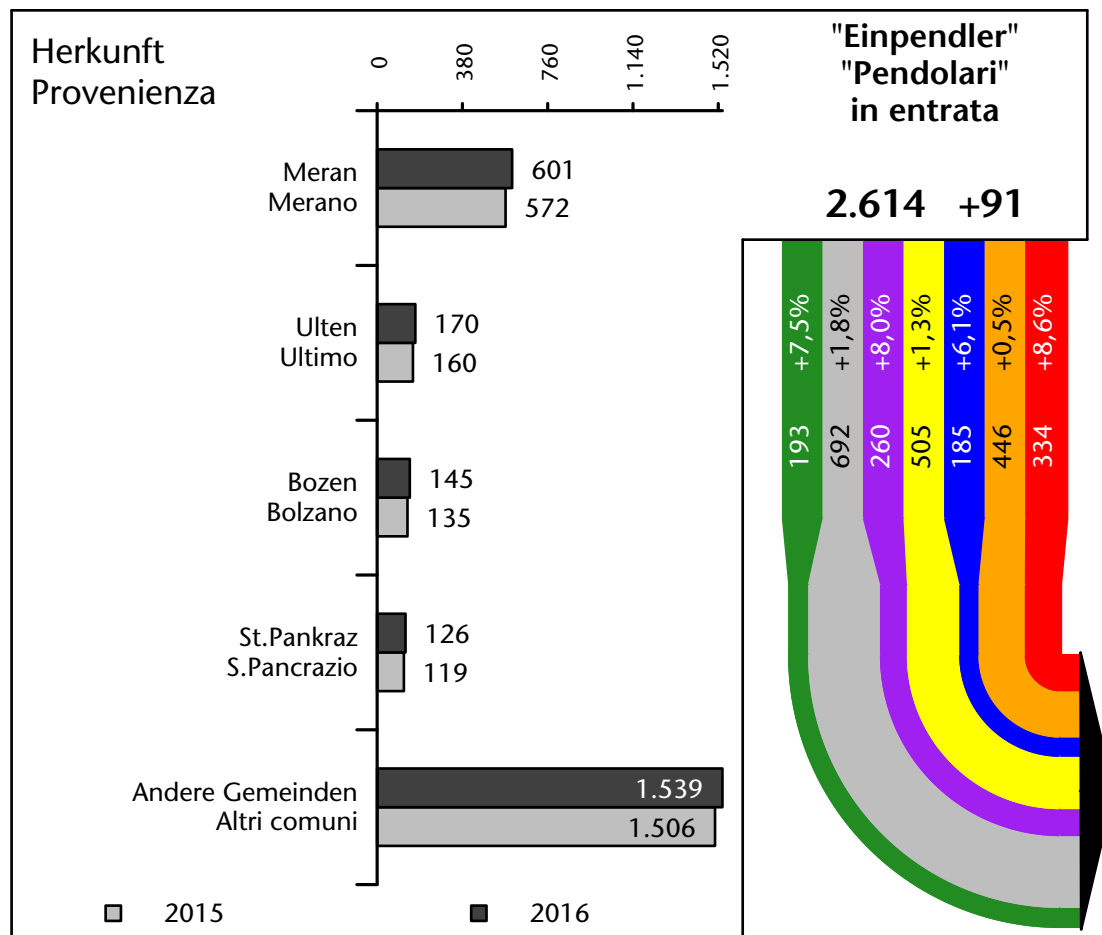

Arbeitsmarkt in der Gemeinde Lana - 2016

Mercato del lavoro nel comune di Lana - 2016

mit Veränderungen zum Vorjahr - con variazioni rispetto all'anno precedente