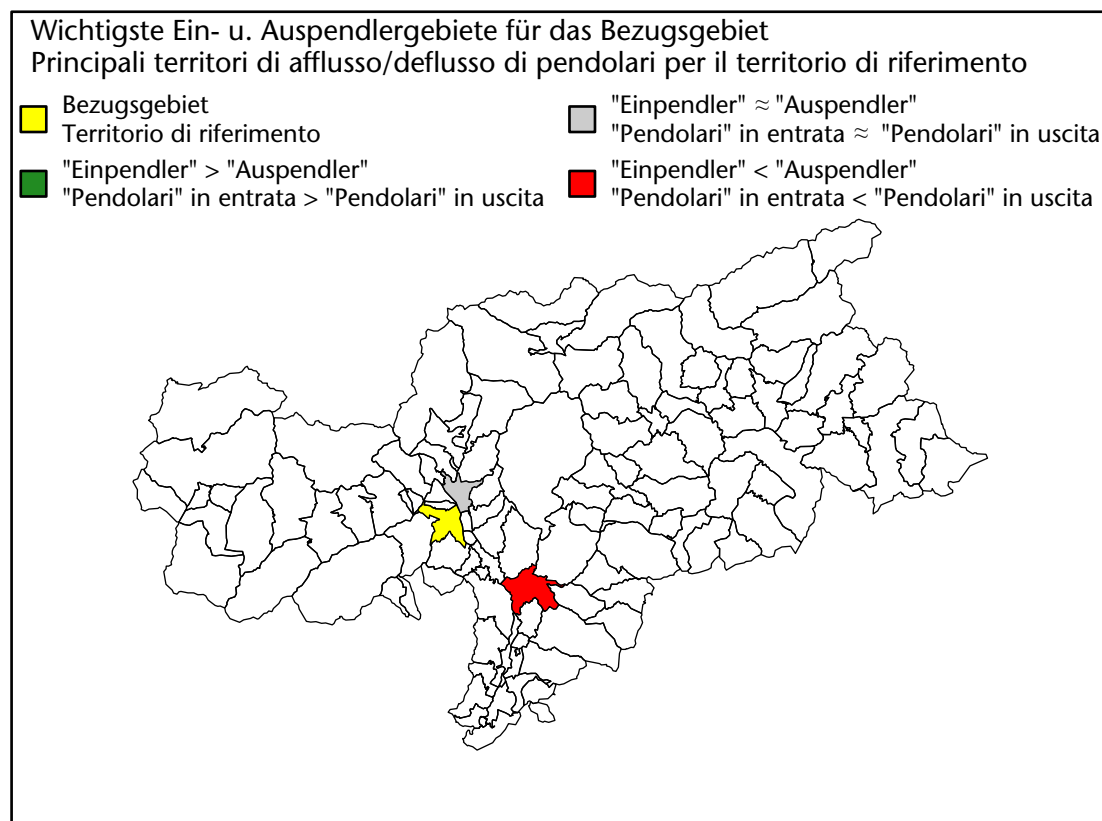

Arbeitsmarkt in der Gemeinde Lana - 2017

Mercato del lavoro nel comune di Lana - 2017

mit Veränderungen zum Vorjahr - con variazioni rispetto all'anno precedente