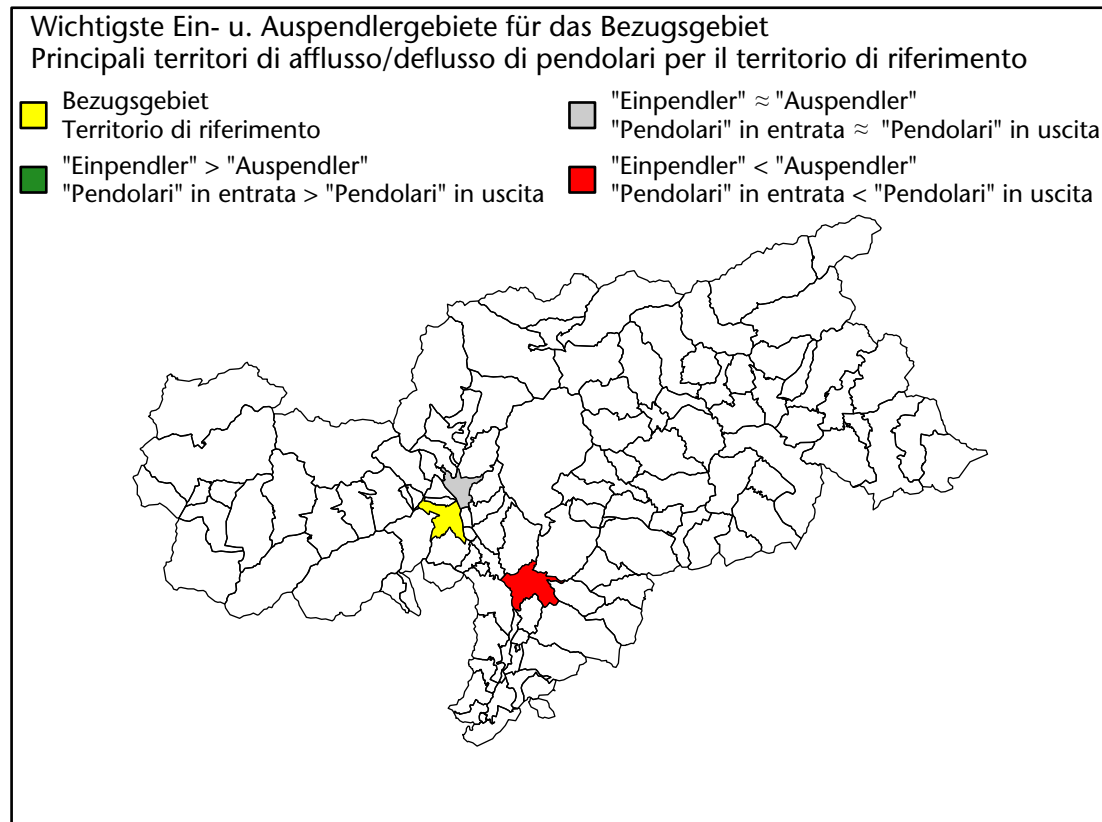

Arbeitsmarkt in der Gemeinde Lana - 2022

Mercato del lavoro nel comune di Lana - 2022

mit Veränderungen zum Vorjahr - con variazioni rispetto all'anno precedente