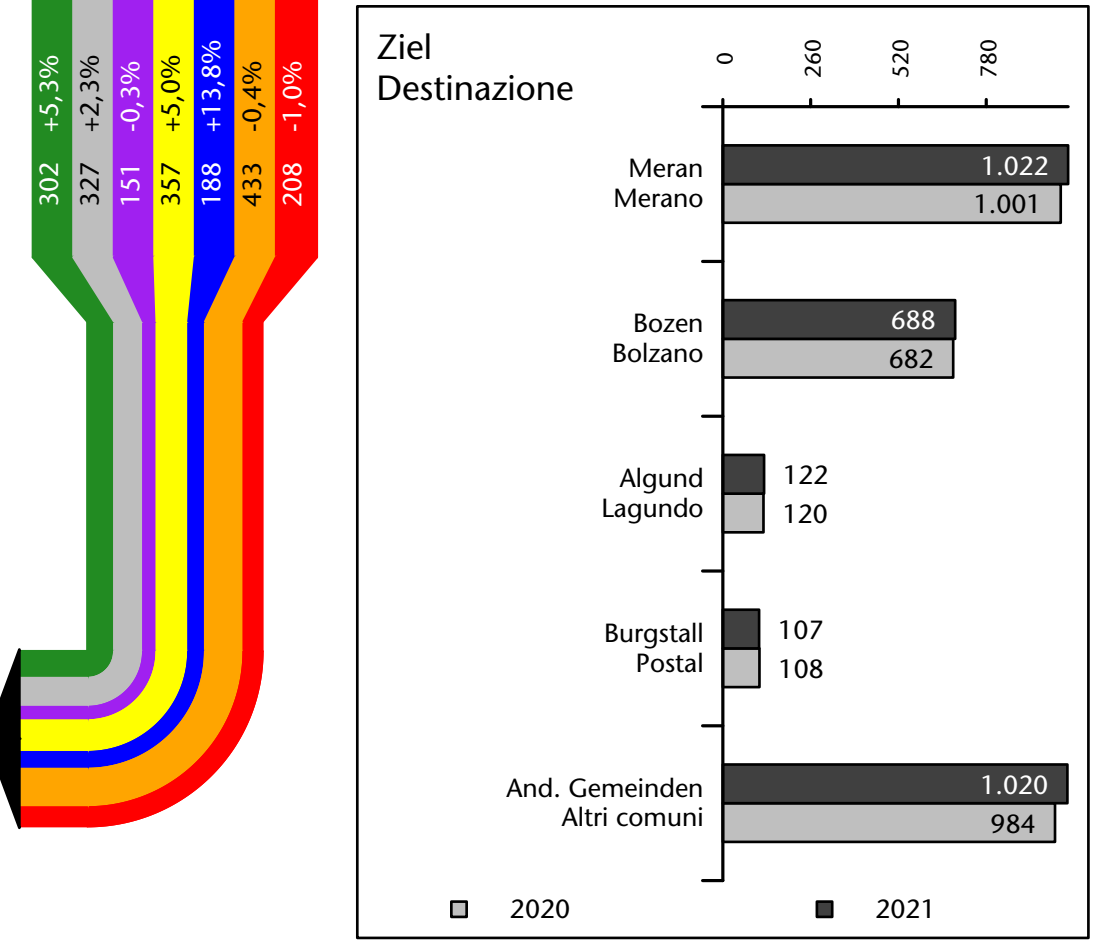

Arbeitnehmer u. eingetragene Arbeitslose mit Wohnort im Bezugsgebiet
Dipendenti e disoccupati iscritti domiciliati nel territorio di riferimento

5.346 +1,5%