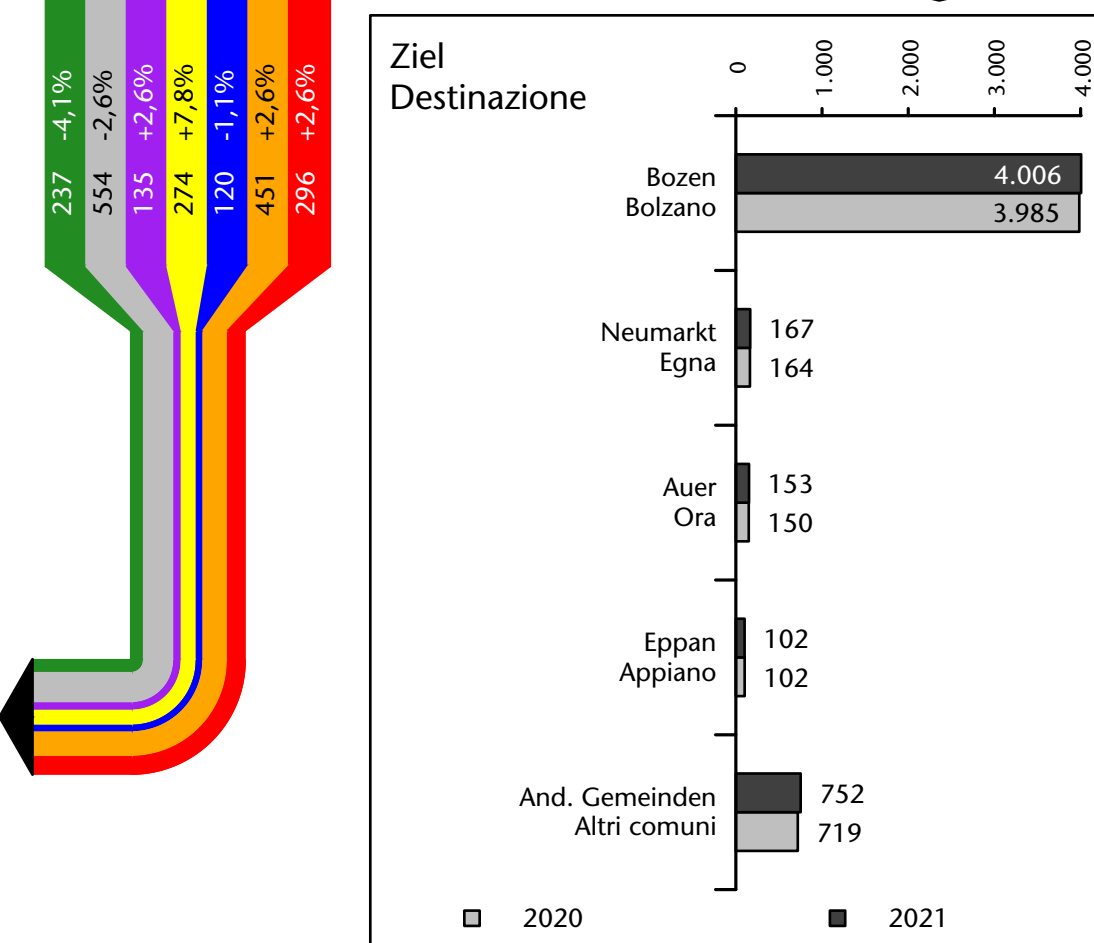

Arbeitsmarkt in der Gemeinde Leifers - 2021

Mercato del lavoro nel comune di Laives - 2021

mit Veränderungen zum Vorjahr - con variazioni rispetto all'anno precedente