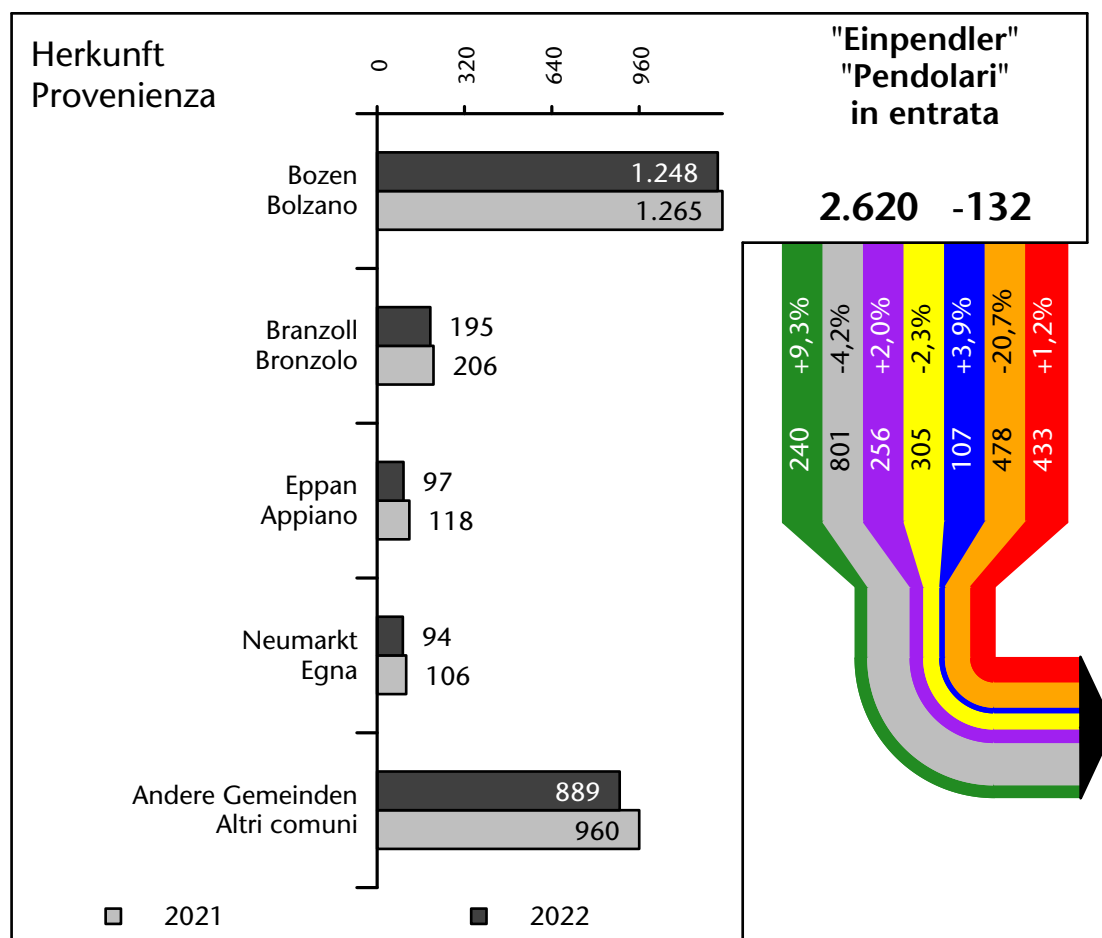

Arbeitsmarkt in der Gemeinde Leifers - 2022

Mercato del lavoro nel comune di Laives - 2022

mit Veränderungen zum Vorjahr - con variazioni rispetto all'anno precedente