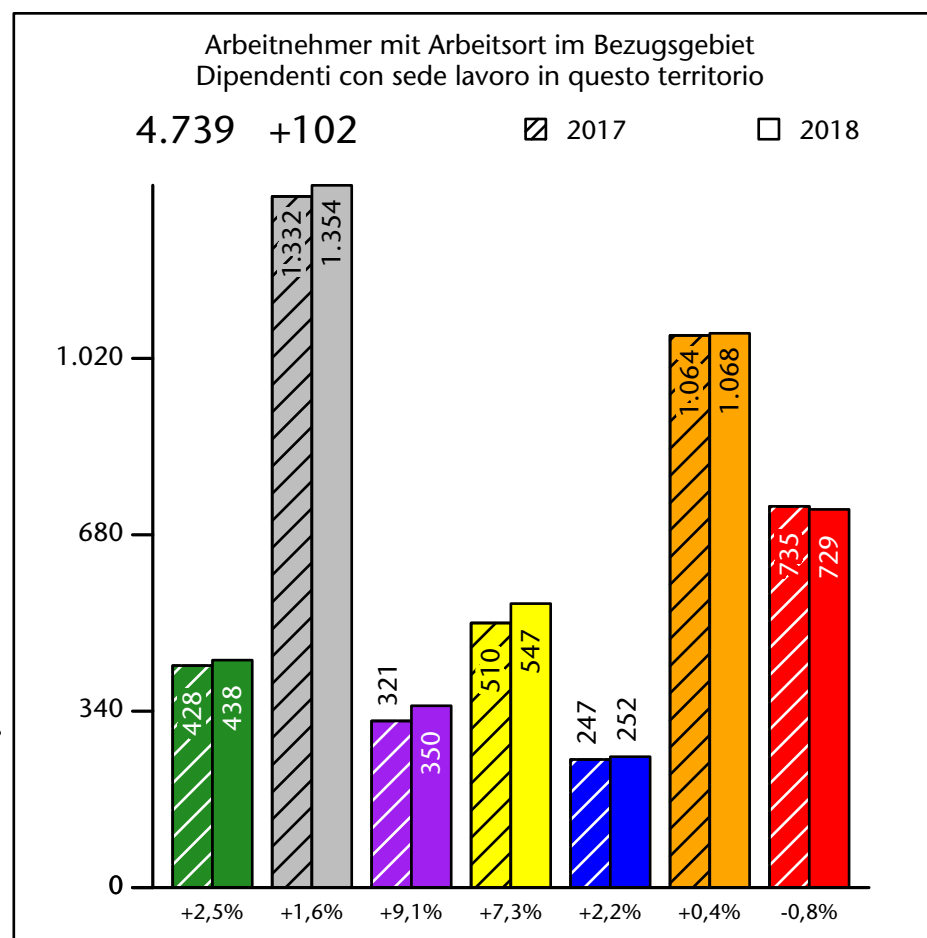

Arbeitsmarkt in der Gemeinde Leifers - 2018

Mercato del lavoro nel comune di Laives - 2018

mit Veränderungen zum Vorjahr - con variazioni rispetto all'anno precedente