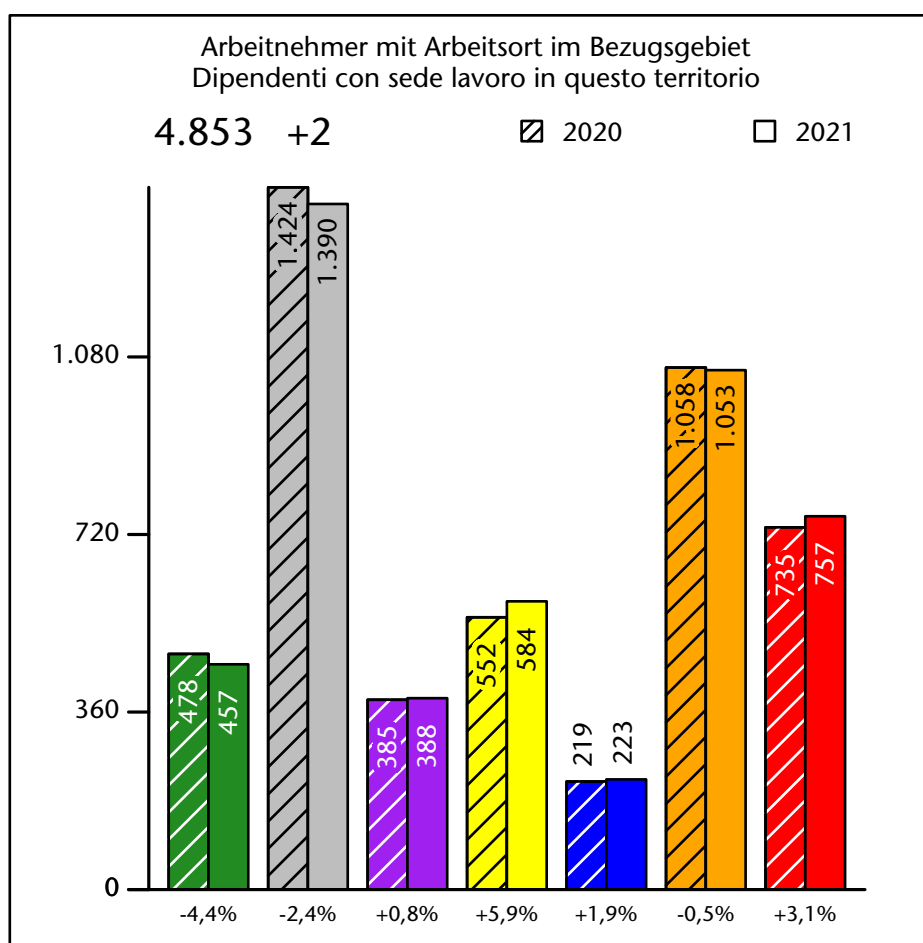

Arbeitsmarkt in der Gemeinde Leifers - 2021

Mercato del lavoro nel comune di Laives - 2021

mit Veränderungen zum Vorjahr - con variazioni rispetto all'anno precedente