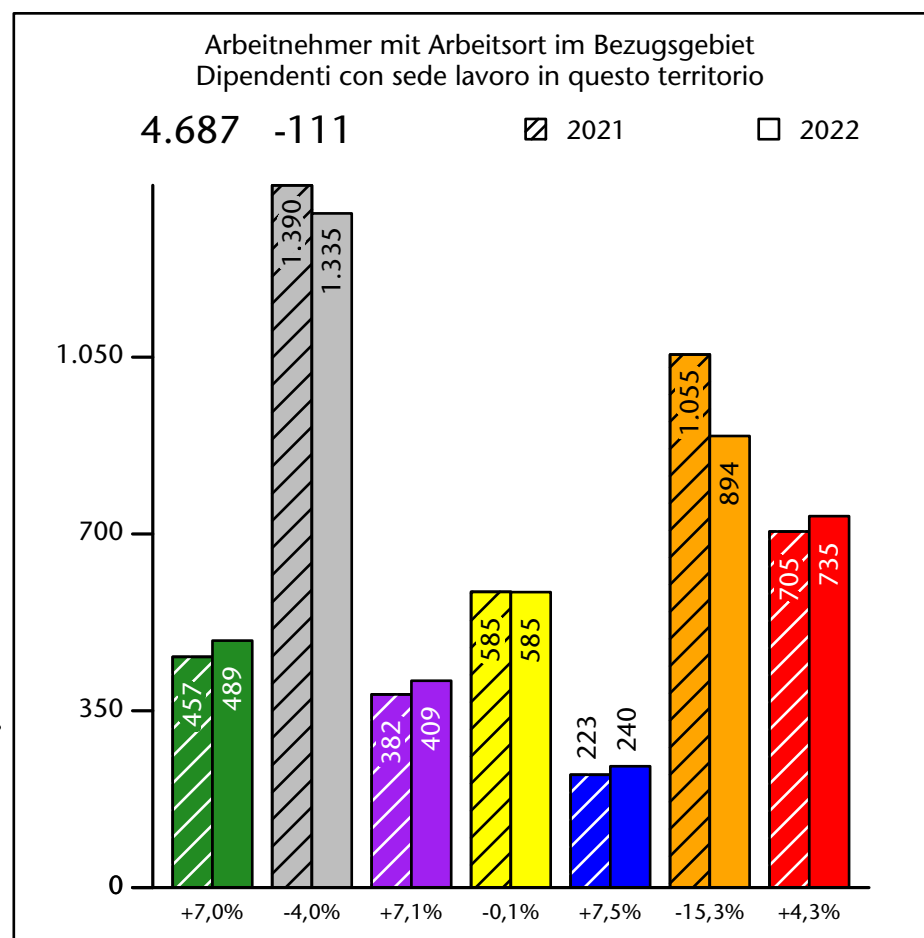

Arbeitsmarkt in der Gemeinde Leifers - 2022

Mercato del lavoro nel comune di Laives - 2022

mit Veränderungen zum Vorjahr - con variazioni rispetto all'anno precedente