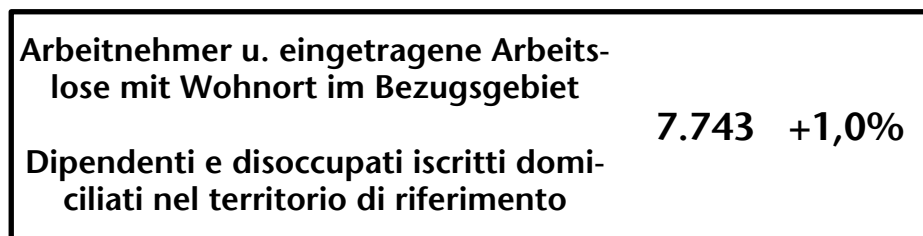

Arbeitsmarkt in der Gemeinde Leifers - 2021

Mercato del lavoro nel comune di Laives - 2021

mit Veränderungen zum Vorjahr - con variazioni rispetto all'anno precedente