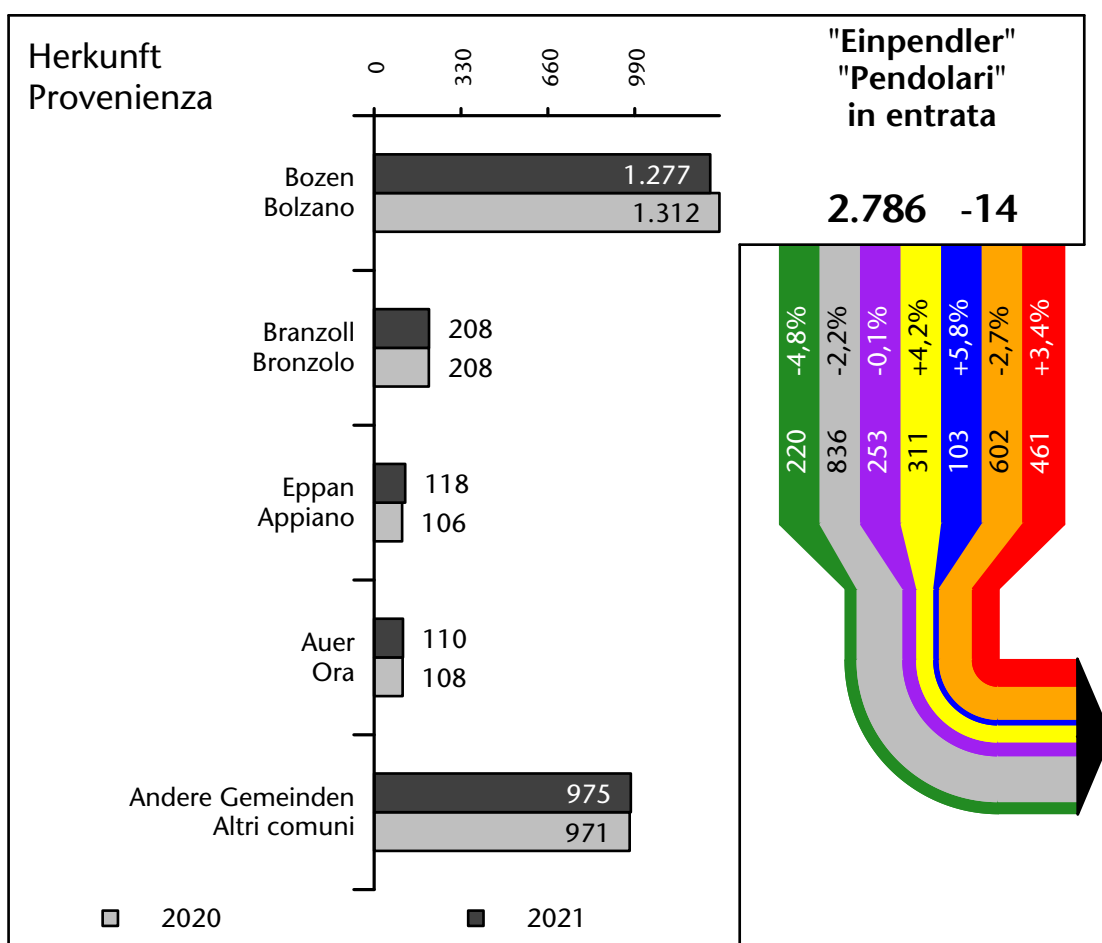

Arbeitsmarkt in der Gemeinde Leifers - 2021

Mercato del lavoro nel comune di Laives - 2021

mit Veränderungen zum Vorjahr - con variazioni rispetto all'anno precedente