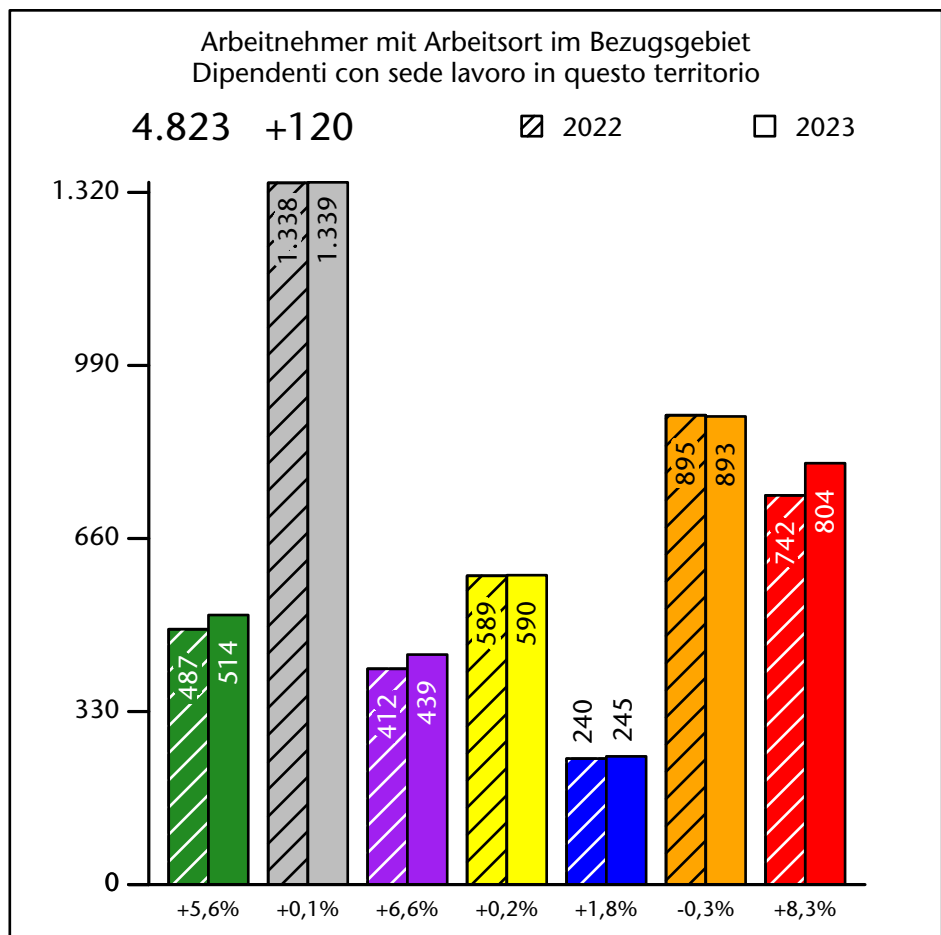

Arbeitnehmer u. eingetragene Arbeitslose mit Wohnort im Bezugsgebiet
Dipendenti e disoccupati iscritti domiciliati nel territorio di riferimento

8.139 +3,1%