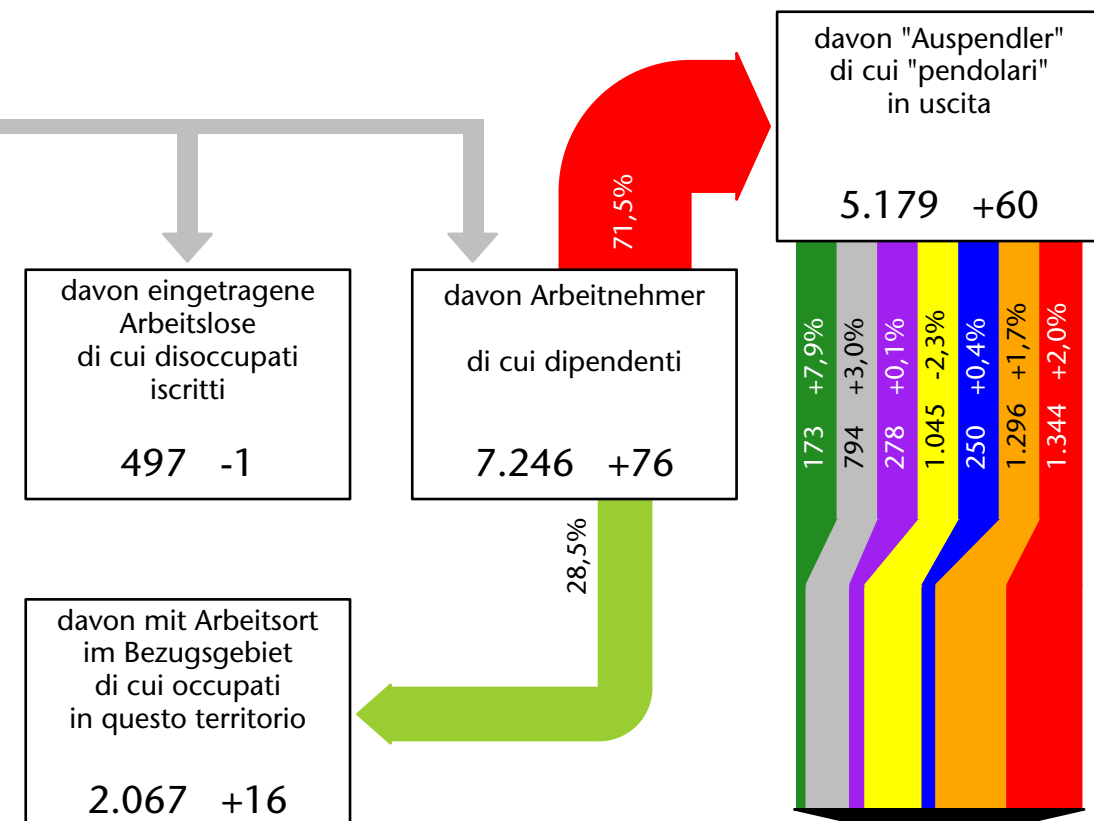

Arbeitsmarkt in der Gemeinde Leifers - 2021

Mercato del lavoro nel comune di Laives - 2021

mit Veränderungen zum Vorjahr - con variazioni rispetto all'anno precedente