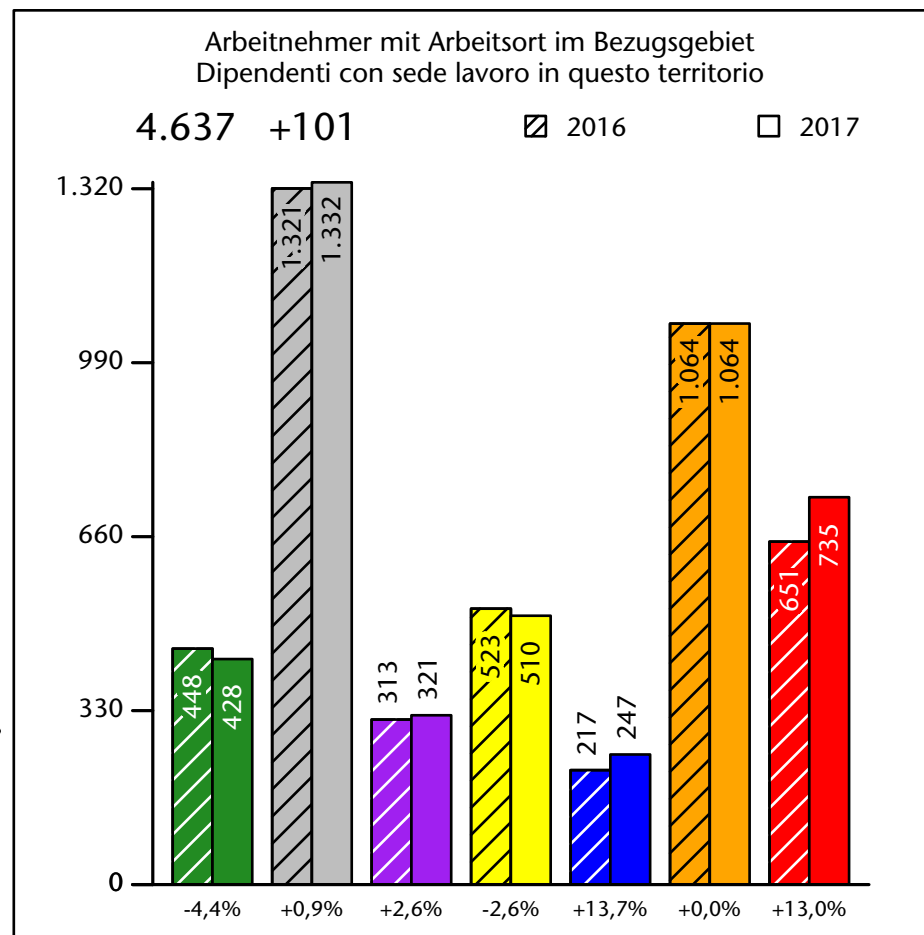

Arbeitsmarkt in der Gemeinde Leifers - 2017

Mercato del lavoro nel comune di Laives - 2017

mit Veränderungen zum Vorjahr - con variazioni rispetto all'anno precedente