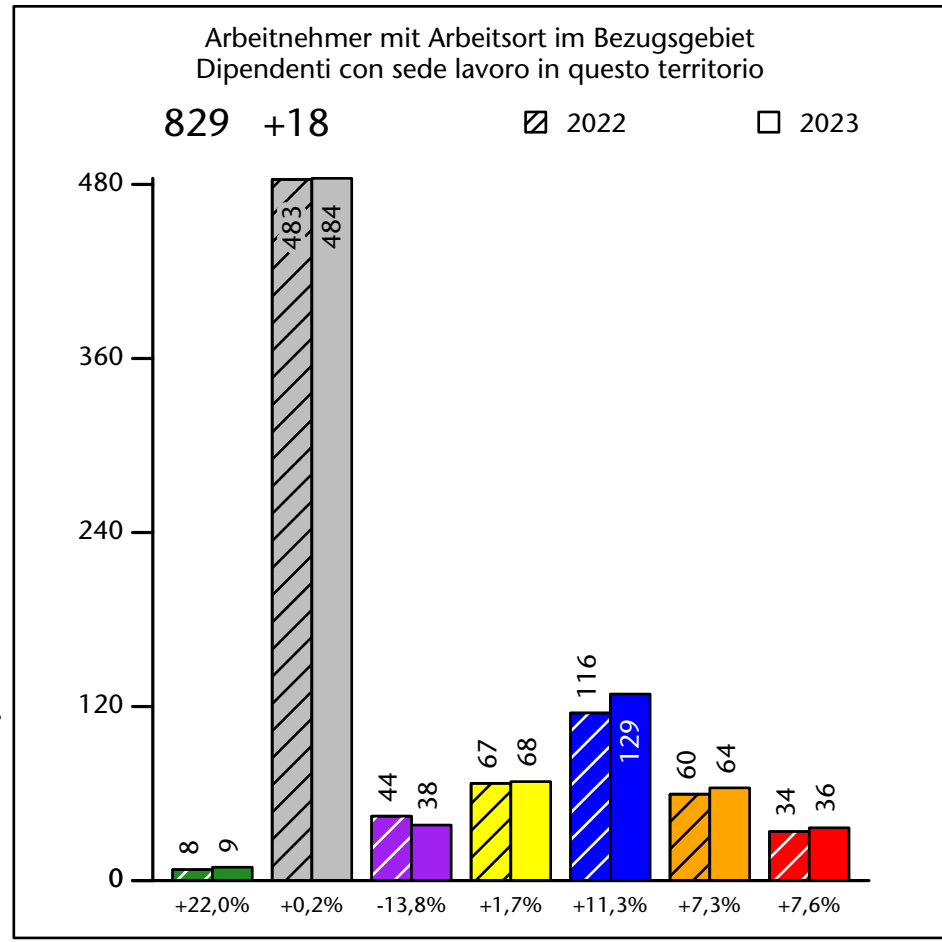

Arbeitnehmer u. eingetragene Arbeitslose mit Wohnort im Bezugsgebiet
Dipendenti e disoccupati iscritti domiciliati nel territorio di riferimento

1.517 +0,7%