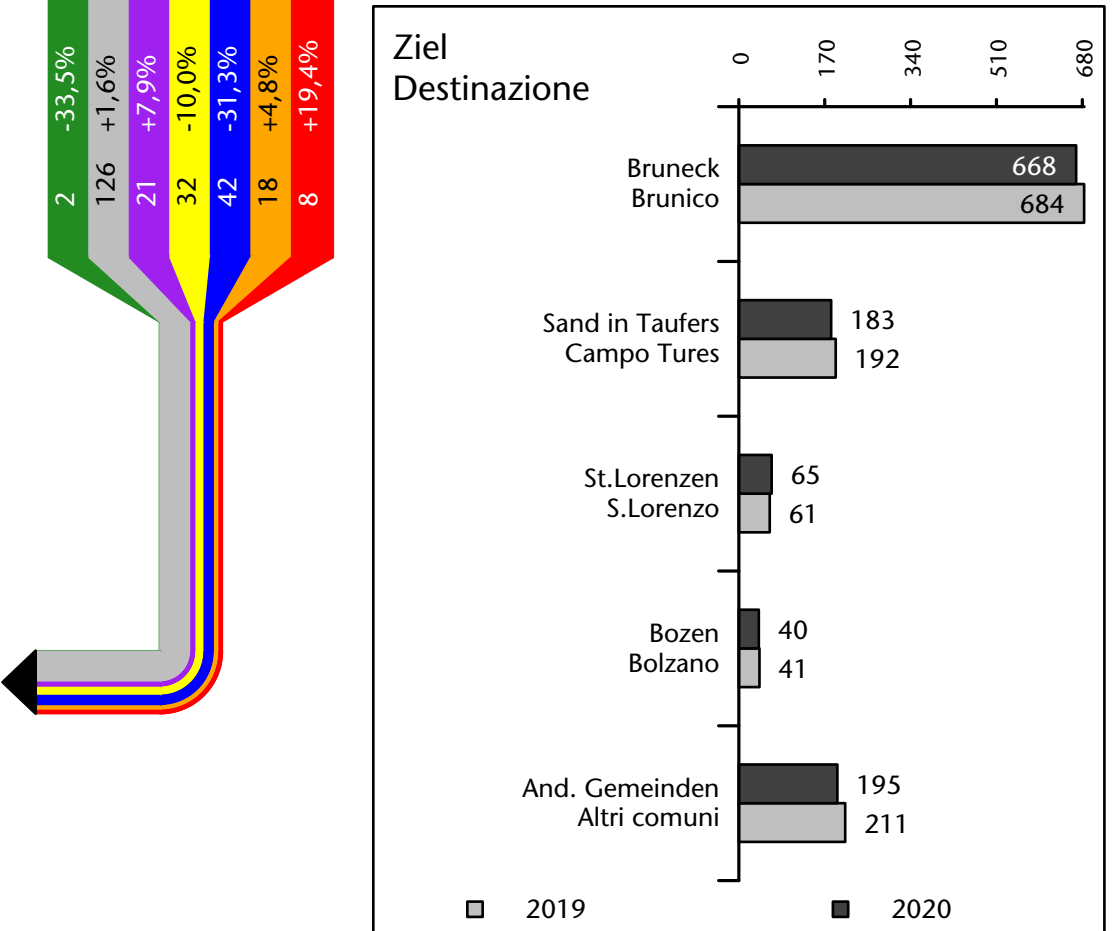

Arbeitsmarkt in der Gemeinde Gais - 2020

Mercato del lavoro nel comune di Gais - 2020

mit Veränderungen zum Vorjahr - con variazioni rispetto all'anno precedente