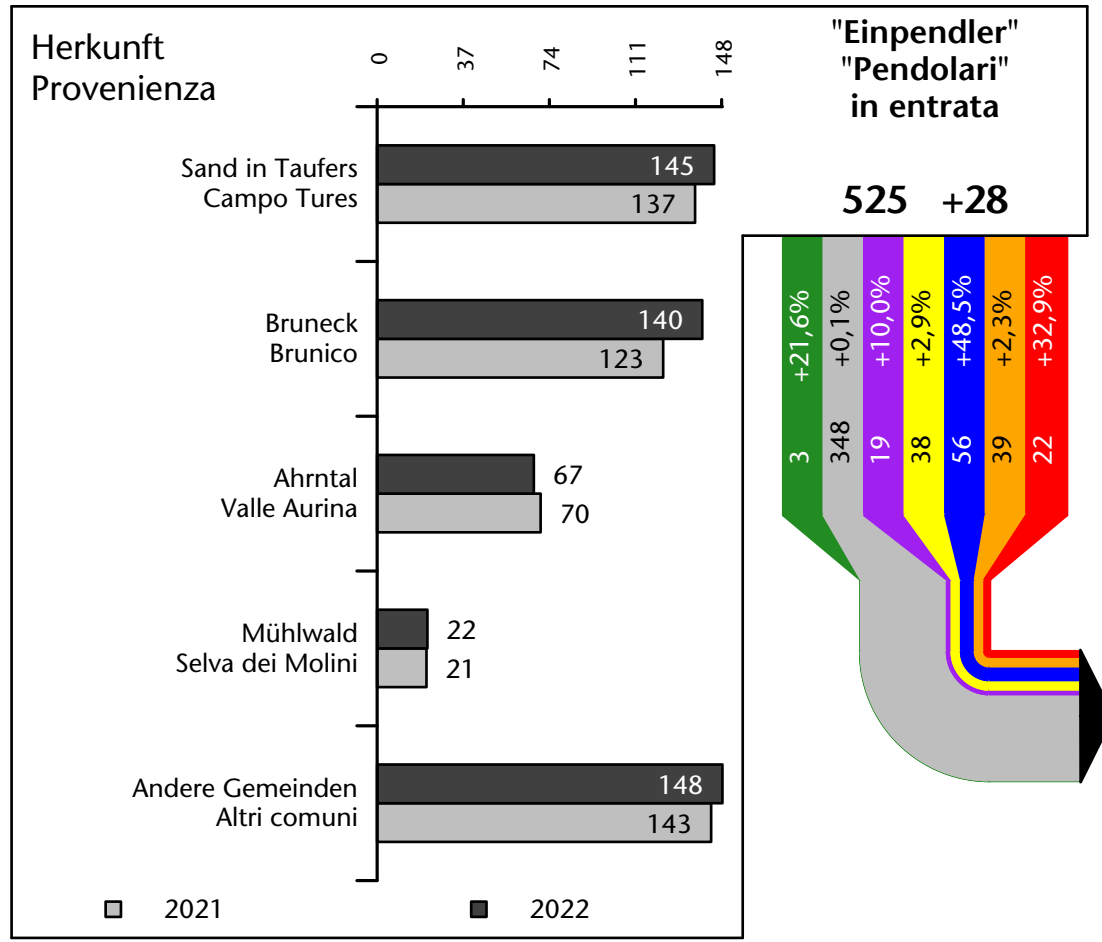

Arbeitnehmer u. eingetragene Arbeitslose mit Wohnort im Bezugsgebiet
Dipendenti e disoccupati iscritti domiciliati nel territorio di riferimento

1.498 -0,2%