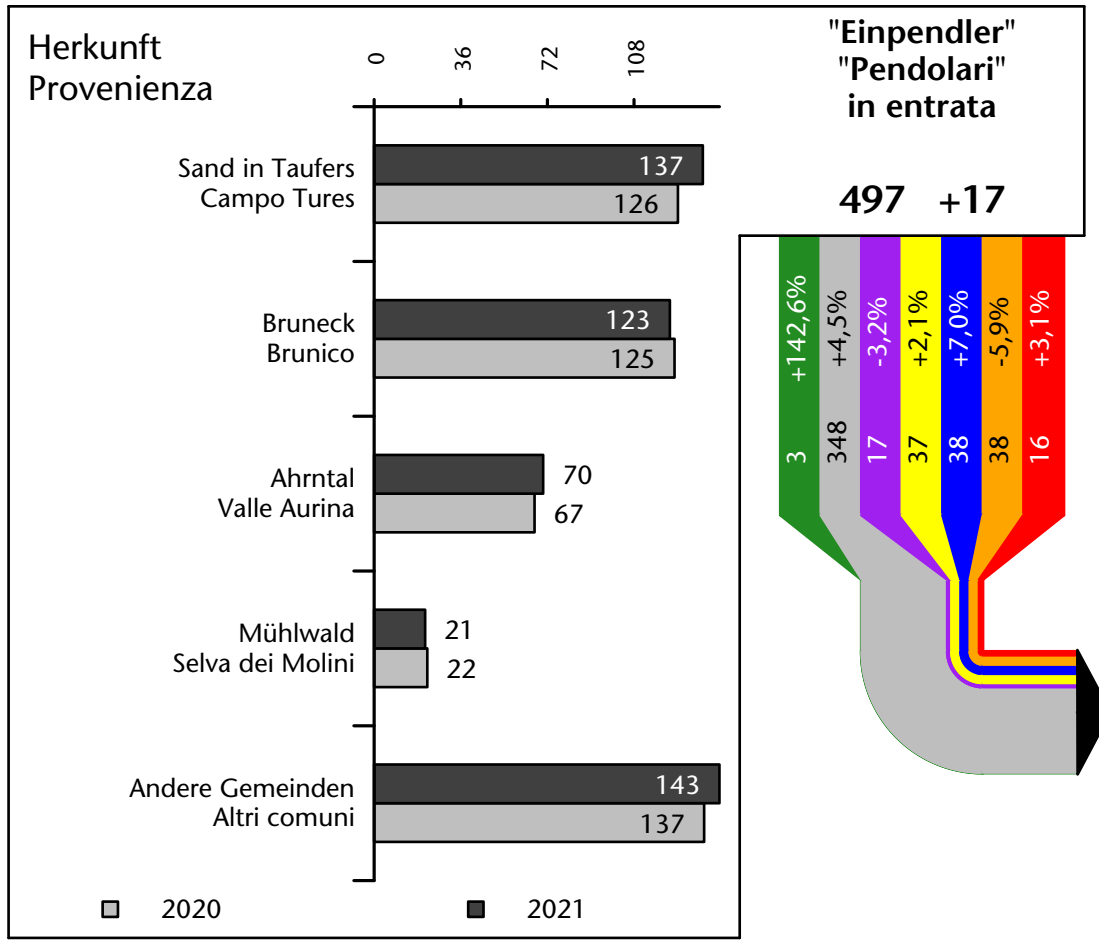

Arbeitnehmer u. eingetragene Arbeitslose mit Wohnort im Bezugsgebiet
Dipendenti e disoccupati iscritti domiciliati nel territorio di riferimento

1.501 -0,5%