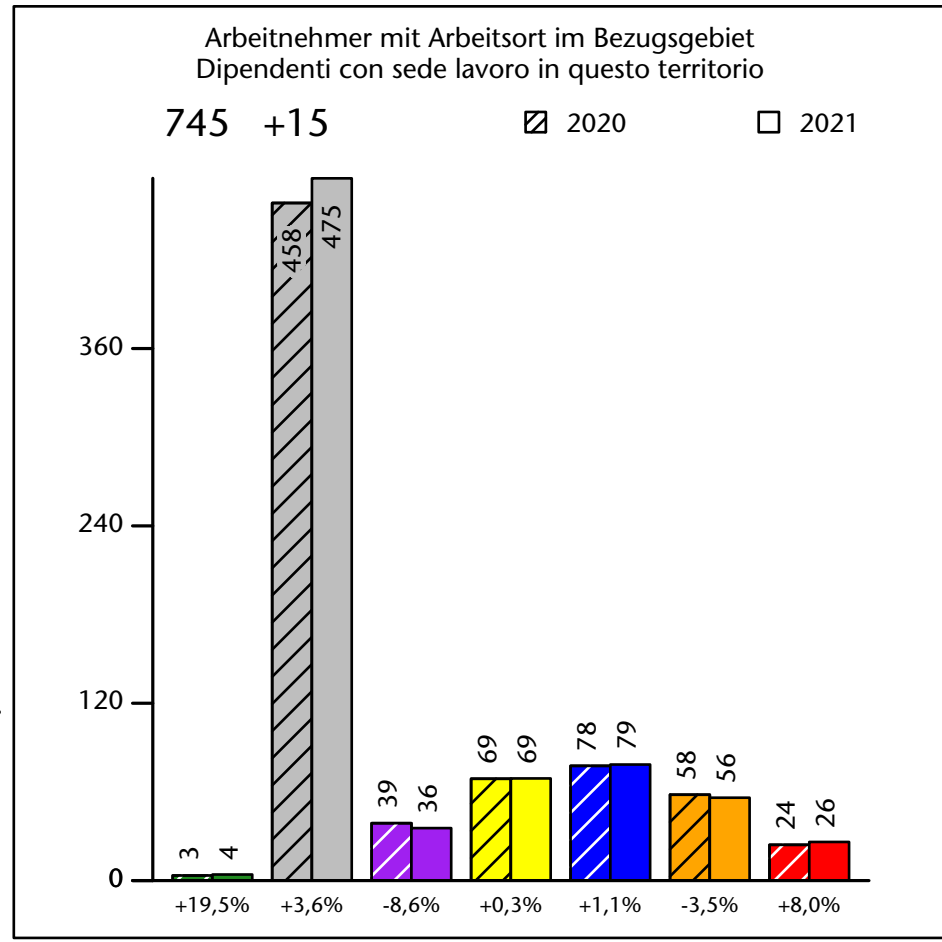

Arbeitnehmer u. eingetragene Arbeitslose mit Wohnort im Bezugsgebiet
Dipendenti e disoccupati iscritti domiciliati nel territorio di riferimento

1.501 -0,5%