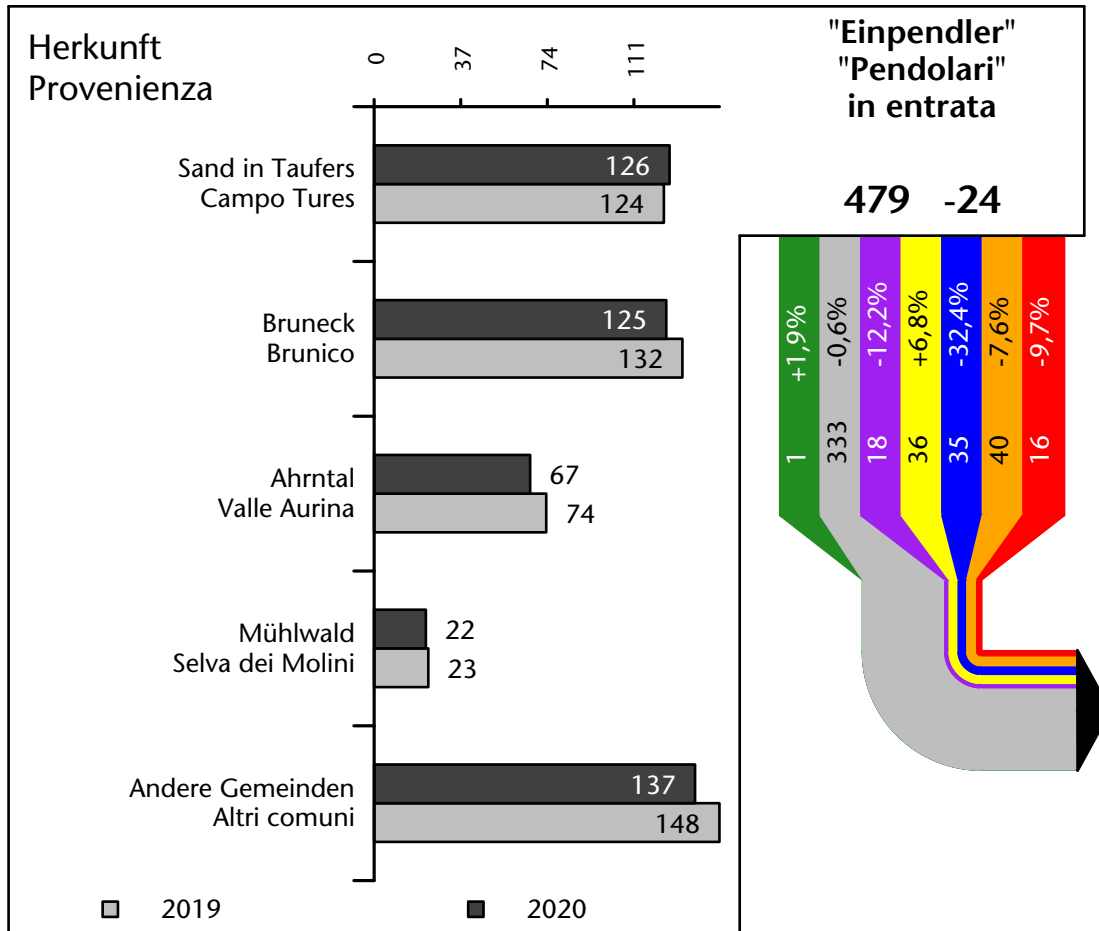

Arbeitsmarkt in der Gemeinde Gais - 2020

Mercato del lavoro nel comune di Gais - 2020

mit Veränderungen zum Vorjahr - con variazioni rispetto all'anno precedente