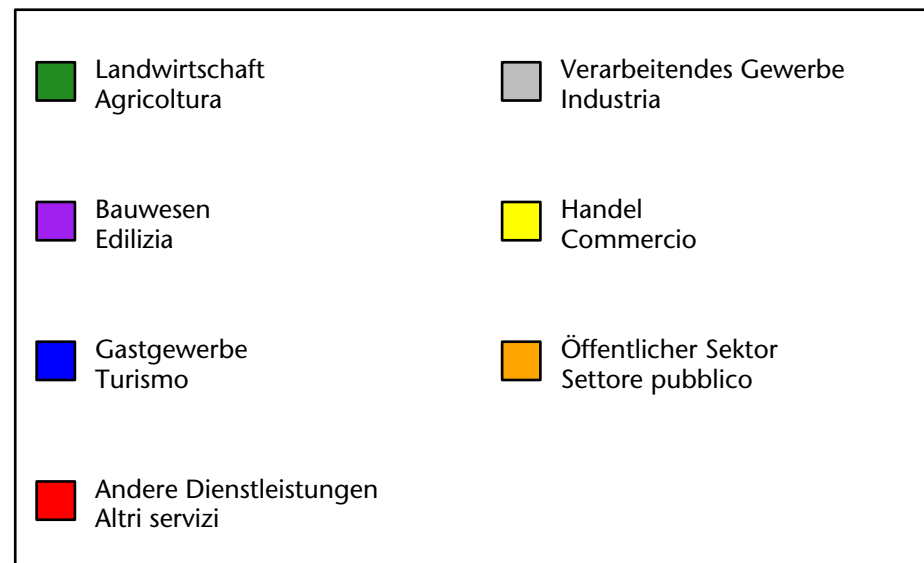

Arbeitsmarkt in der Gemeinde Gais - 2020

Mercato del lavoro nel comune di Gais - 2020

mit Veränderungen zum Vorjahr - con variazioni rispetto all'anno precedente