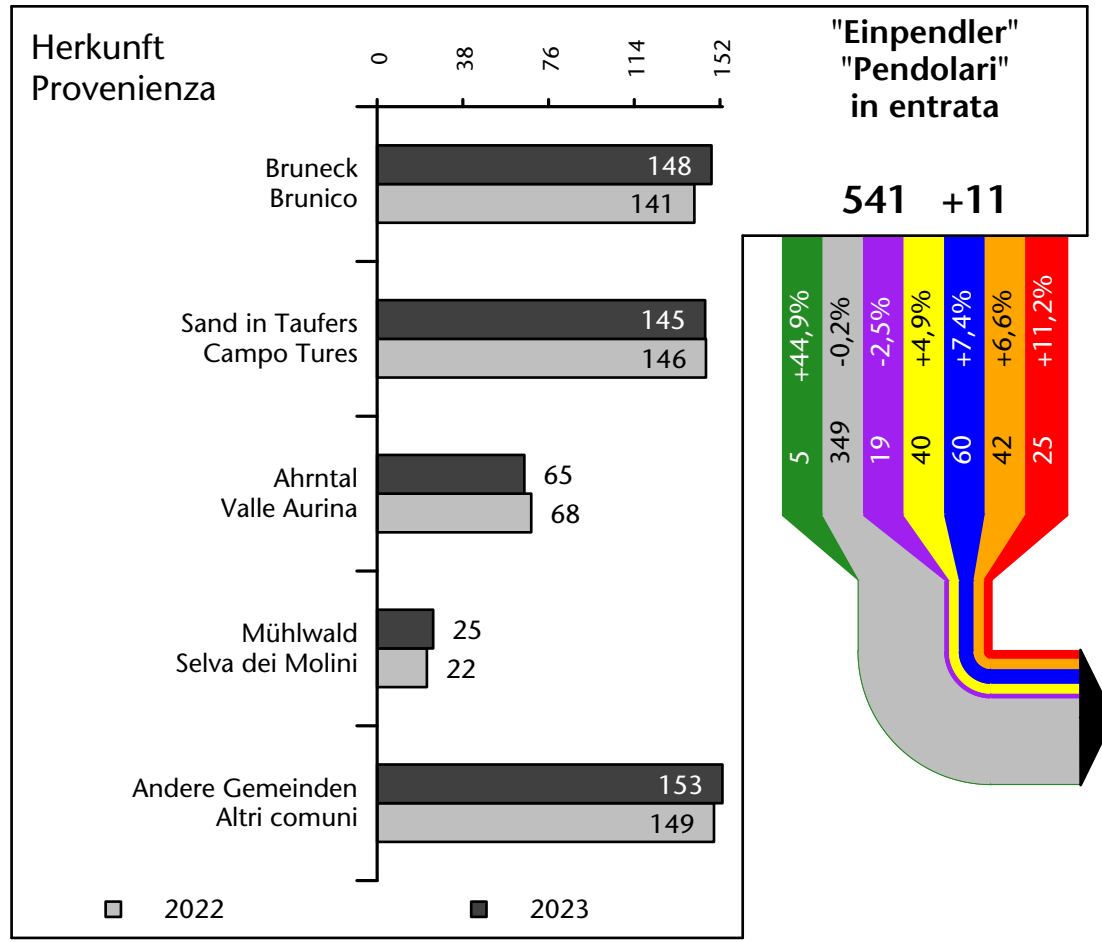

Arbeitnehmer u. eingetragene Arbeitslose mit Wohnort im Bezugsgebiet
Dipendenti e disoccupati iscritti domiciliati nel territorio di riferimento

1.517 +0,7%