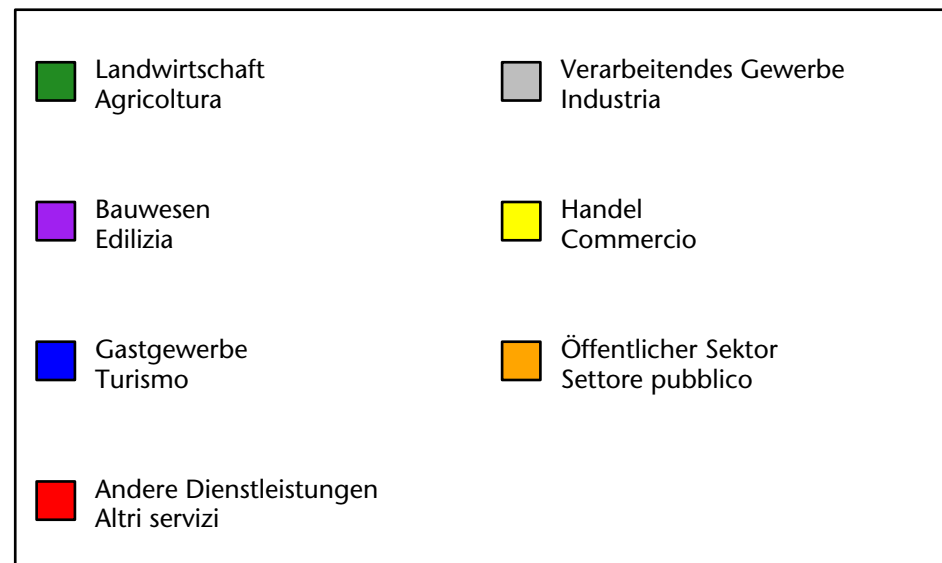

Arbeitnehmer u. eingetragene Arbeitslose mit Wohnort im Bezugsgebiet
Dipendenti e disoccupati iscritti domiciliati nel territorio di riferimento

1.517 +0,7%