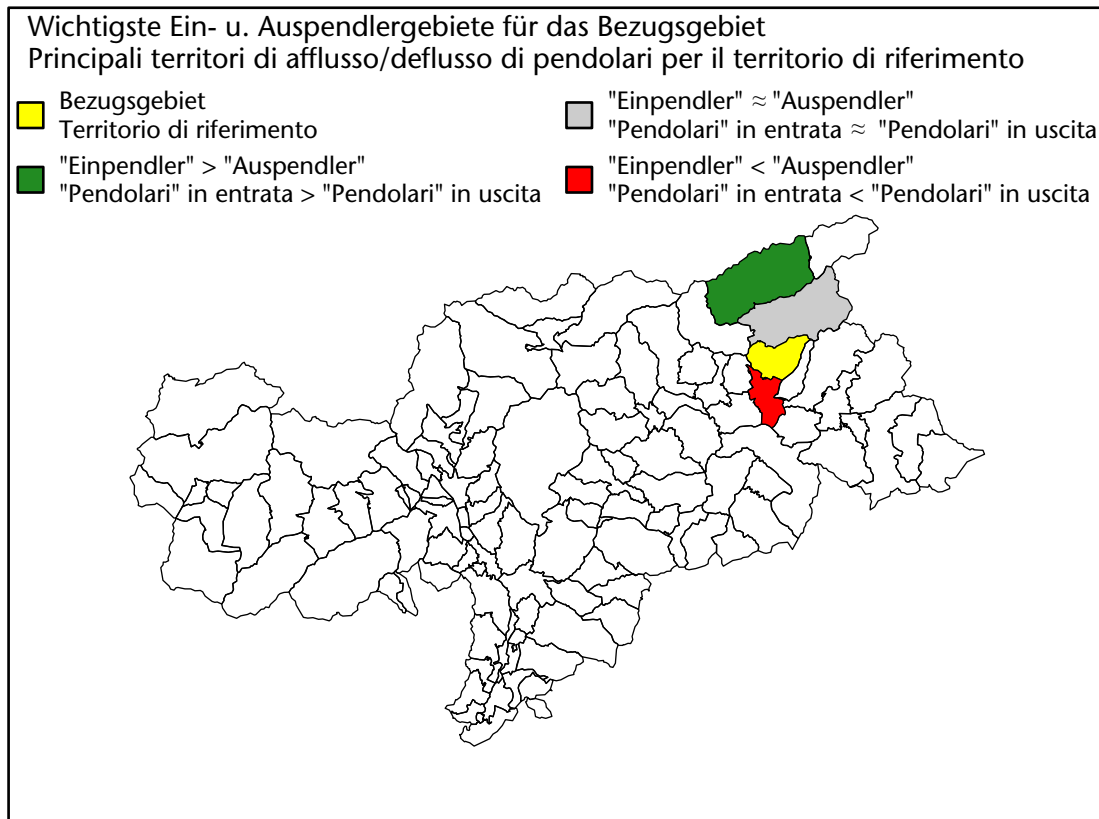

Arbeitsmarkt in der Gemeinde Gais - 2020

Mercato del lavoro nel comune di Gais - 2020

mit Veränderungen zum Vorjahr - con variazioni rispetto all'anno precedente