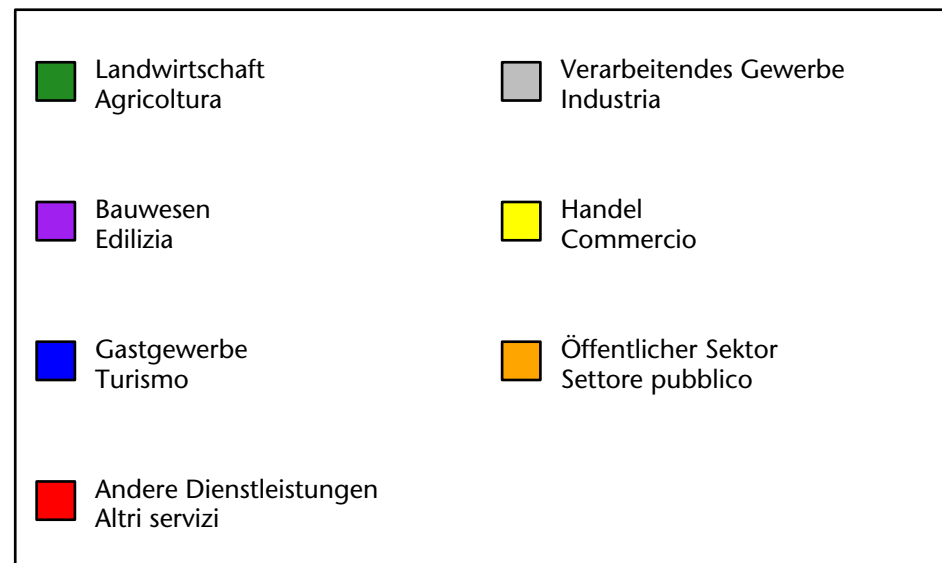

Arbeitnehmer u. eingetragene Arbeitslose mit Wohnort im Bezugsgebiet
Dipendenti e disoccupati iscritti domiciliati nel territorio di riferimento

1.453 +2,8%