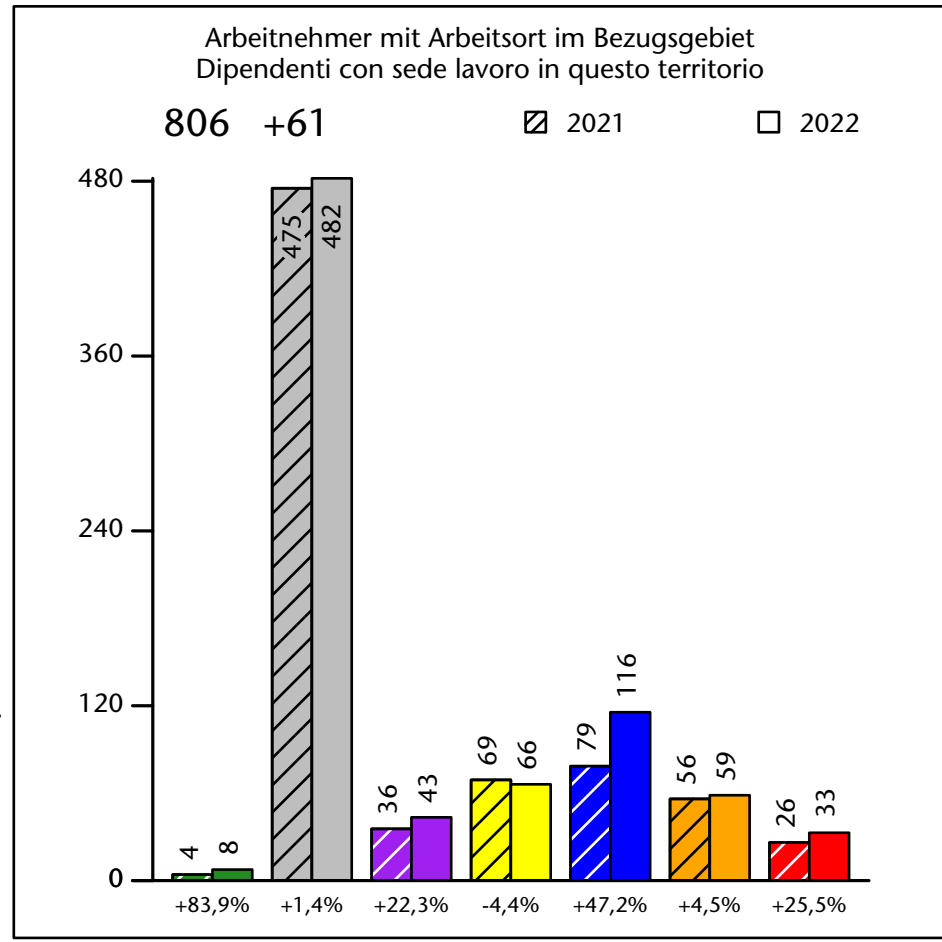

Arbeitnehmer u. eingetragene Arbeitslose mit Wohnort im Bezugsgebiet
Dipendenti e disoccupati iscritti domiciliati nel territorio di riferimento

1.498 -0,2%