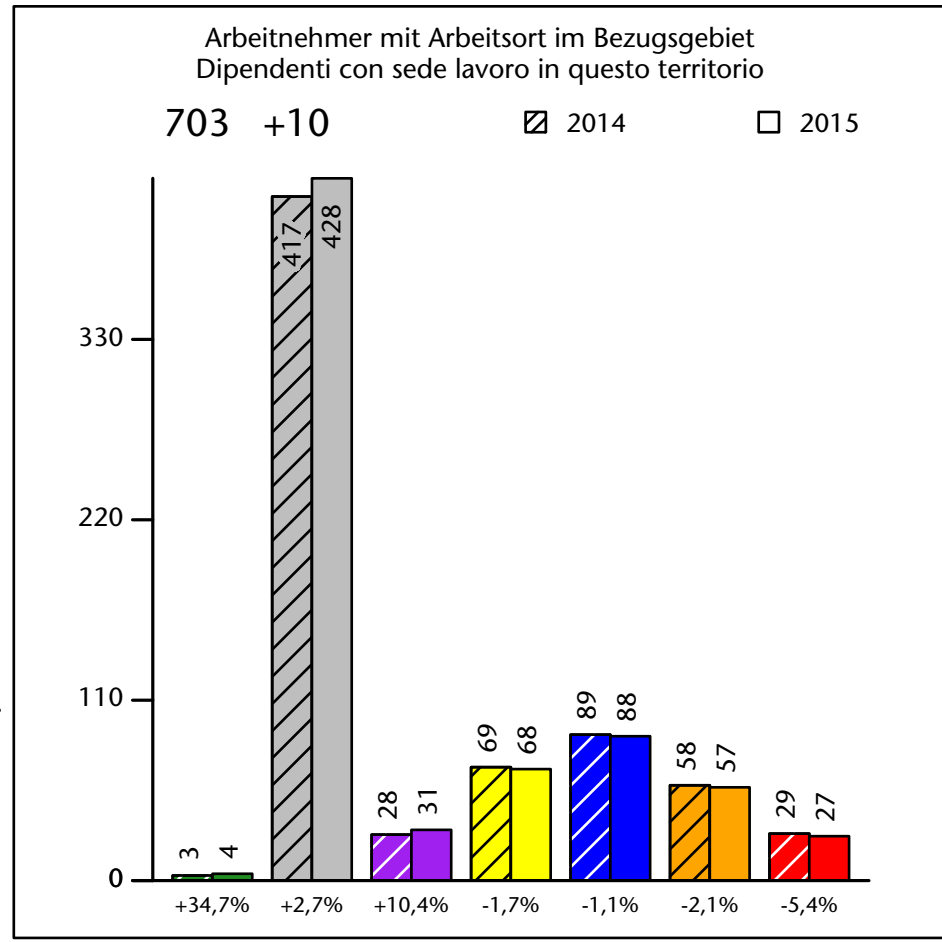

Arbeitnehmer u. eingetragene Arbeitslose mit Wohnort im Bezugsgebiet
Dipendenti e disoccupati iscritti domiciliati nel territorio di riferimento

1.394 +0,8%