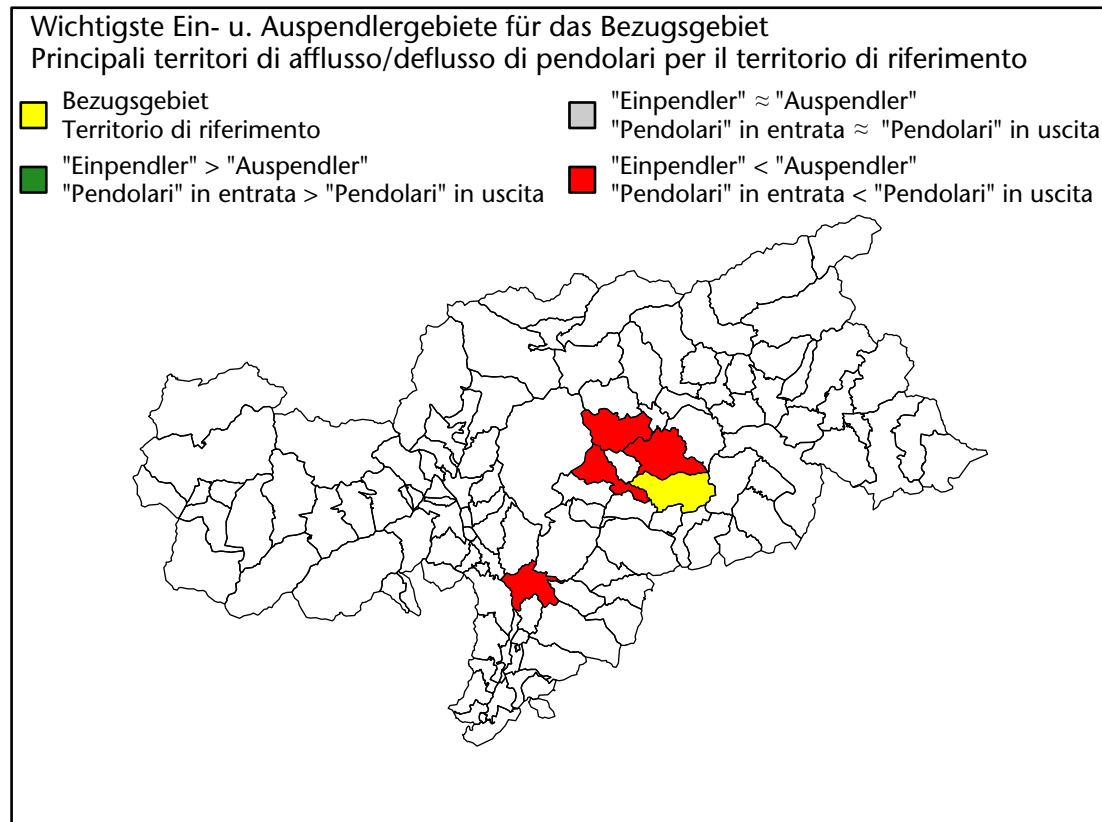

Arbeitsmarkt in der Gemeinde Villnöss - 2020 Mercato del lavoro nel comune di Funes - 2020

mit Veränderungen zum Vorjahr - con variazioni rispetto all'anno precedente