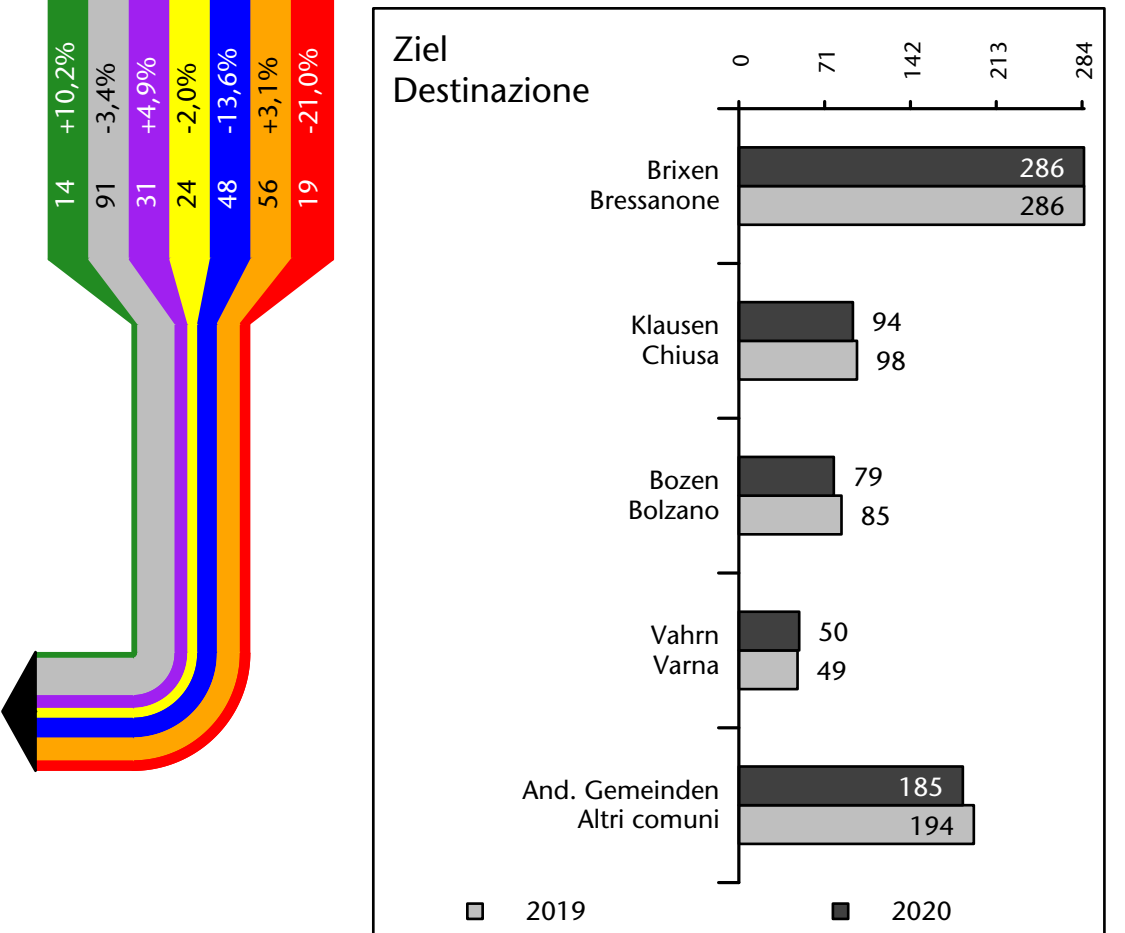

Arbeitsmarkt in der Gemeinde Villnöss - 2020 Mercato del lavoro nel comune di Funes - 2020

mit Veränderungen zum Vorjahr - con variazioni rispetto all'anno precedente