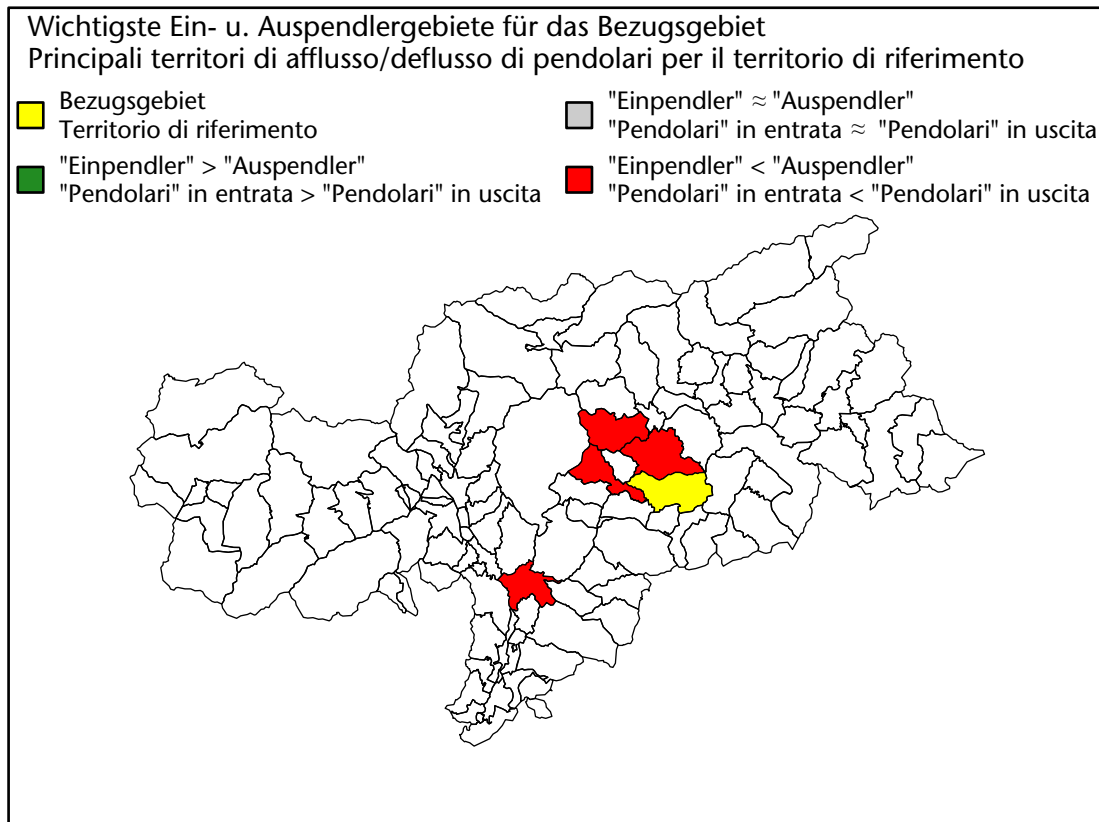

Arbeitsmarkt in der Gemeinde Villnöss - 2015 Mercato del lavoro nel comune di Funes - 2015

mit Veränderungen zum Vorjahr - con variazioni rispetto all'anno precedente