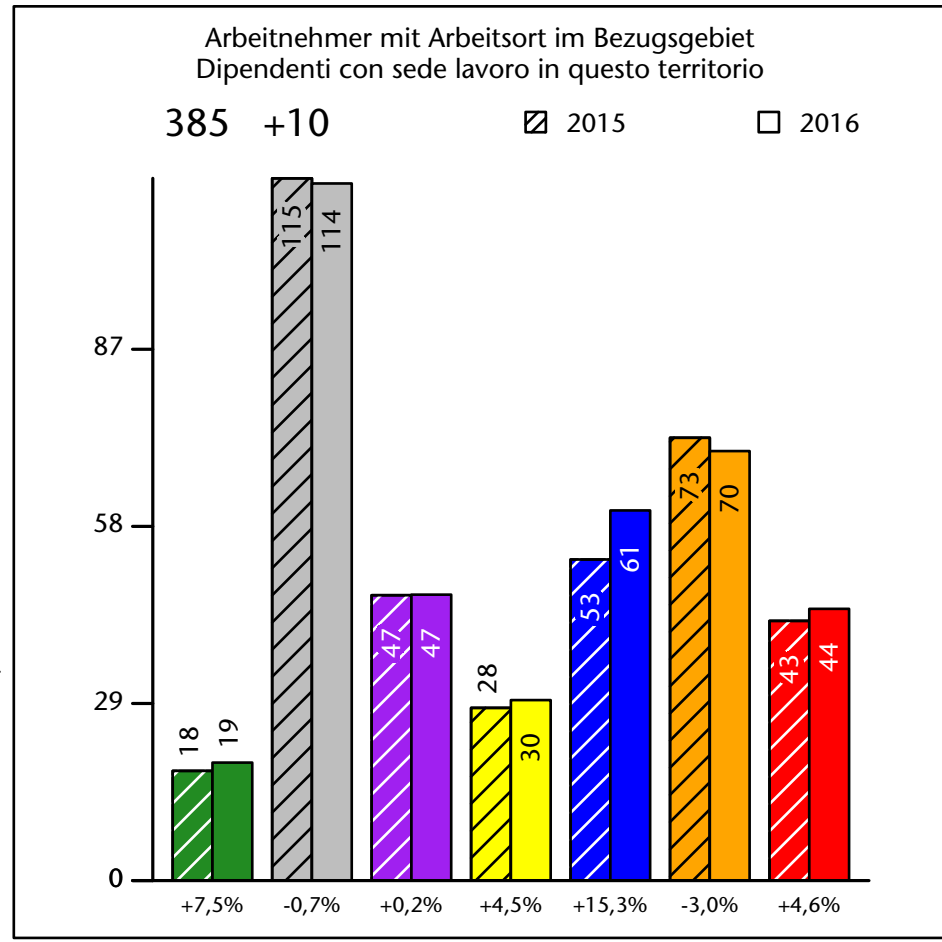

Arbeitnehmer u. eingetragene Arbeitslose mit Wohnort im Bezugsgebiet
Dipendenti e disoccupati iscritti domiciliati nel territorio di riferimento

984 +2,1%