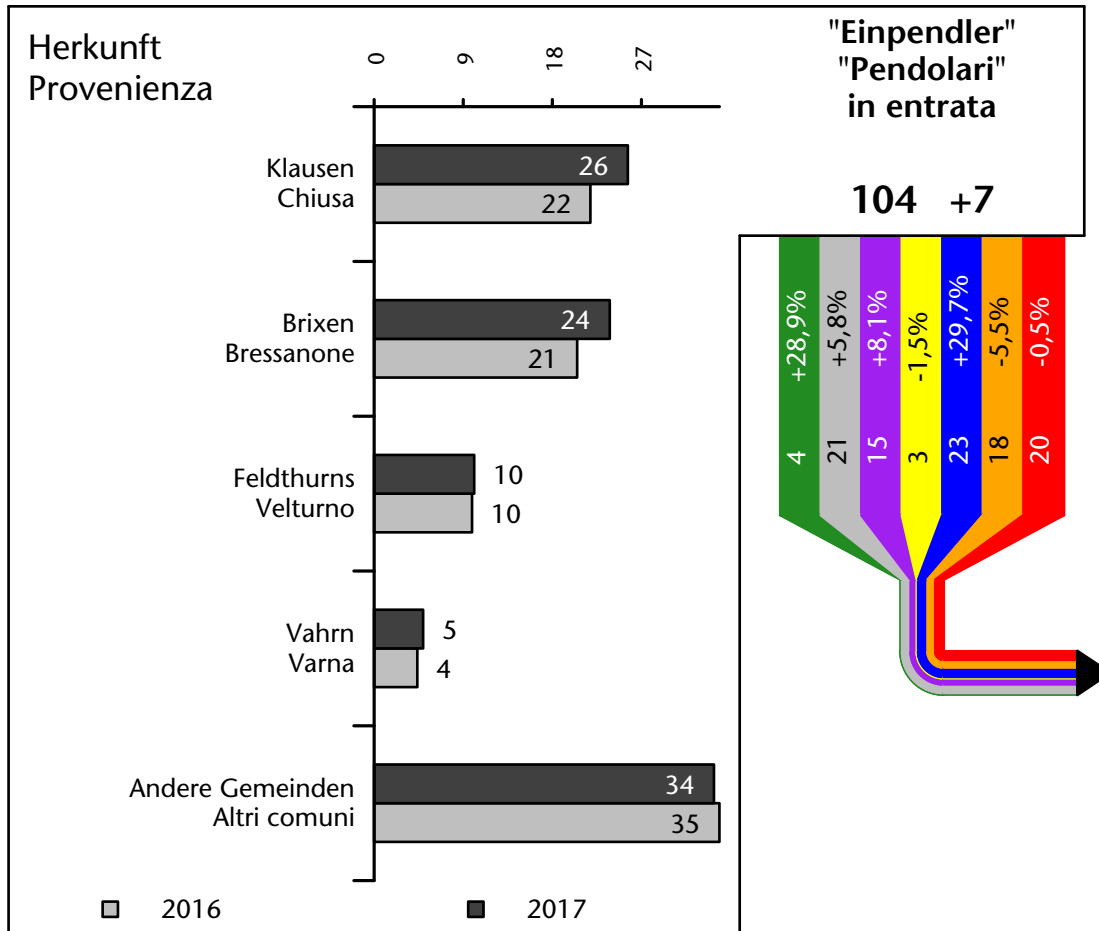

Arbeitsmarkt in der Gemeinde Villnöss - 2017 Mercato del lavoro nel comune di Funes - 2017

mit Veränderungen zum Vorjahr - con variazioni rispetto all'anno precedente