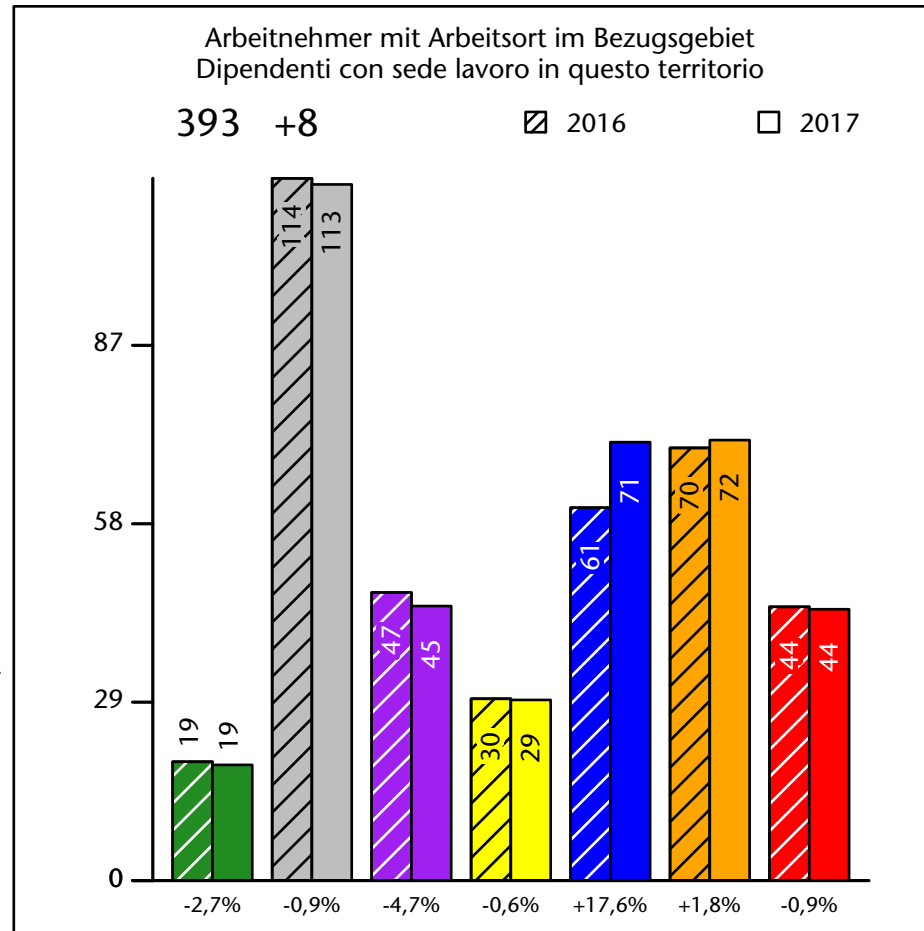

Arbeitsmarkt in der Gemeinde Villnöss - 2017 Mercato del lavoro nel comune di Funes - 2017

mit Veränderungen zum Vorjahr - con variazioni rispetto all'anno precedente