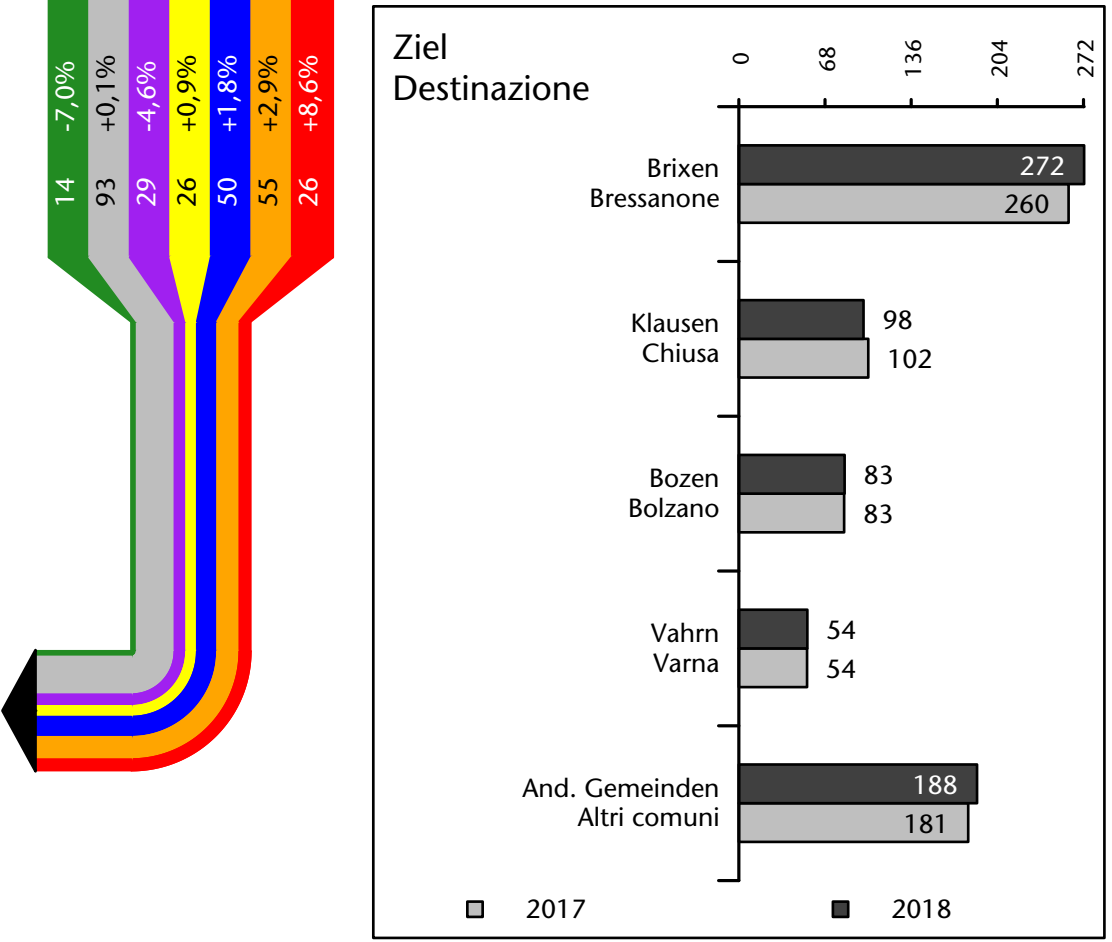

Arbeitnehmer u. eingetragene Arbeitslose mit Wohnort im Bezugsgebiet
Dipendenti e disoccupati iscritti domiciliati nel territorio di riferimento

1.028 +2,1%