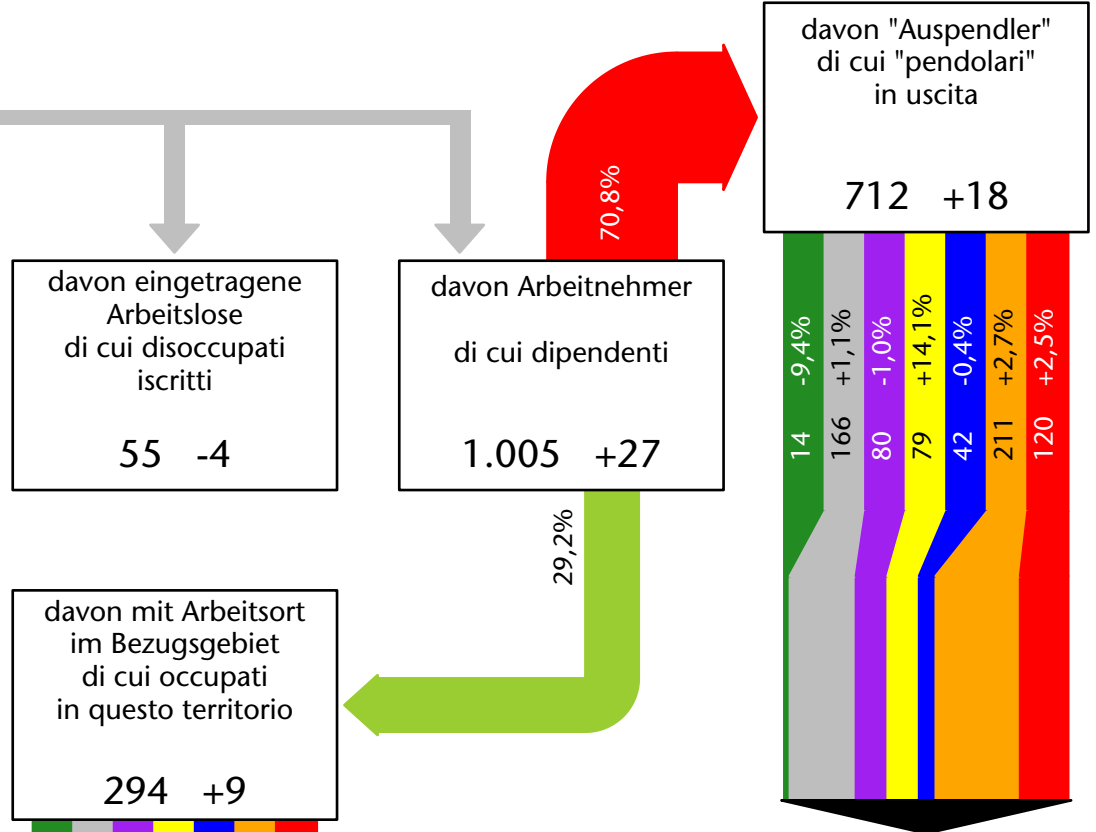

Arbeitnehmer u. eingetragene Arbeitslose mit Wohnort im Bezugsgebiet
Dipendenti e disoccupati iscritti domiciliati nel territorio di riferimento

1.060 +2,2%