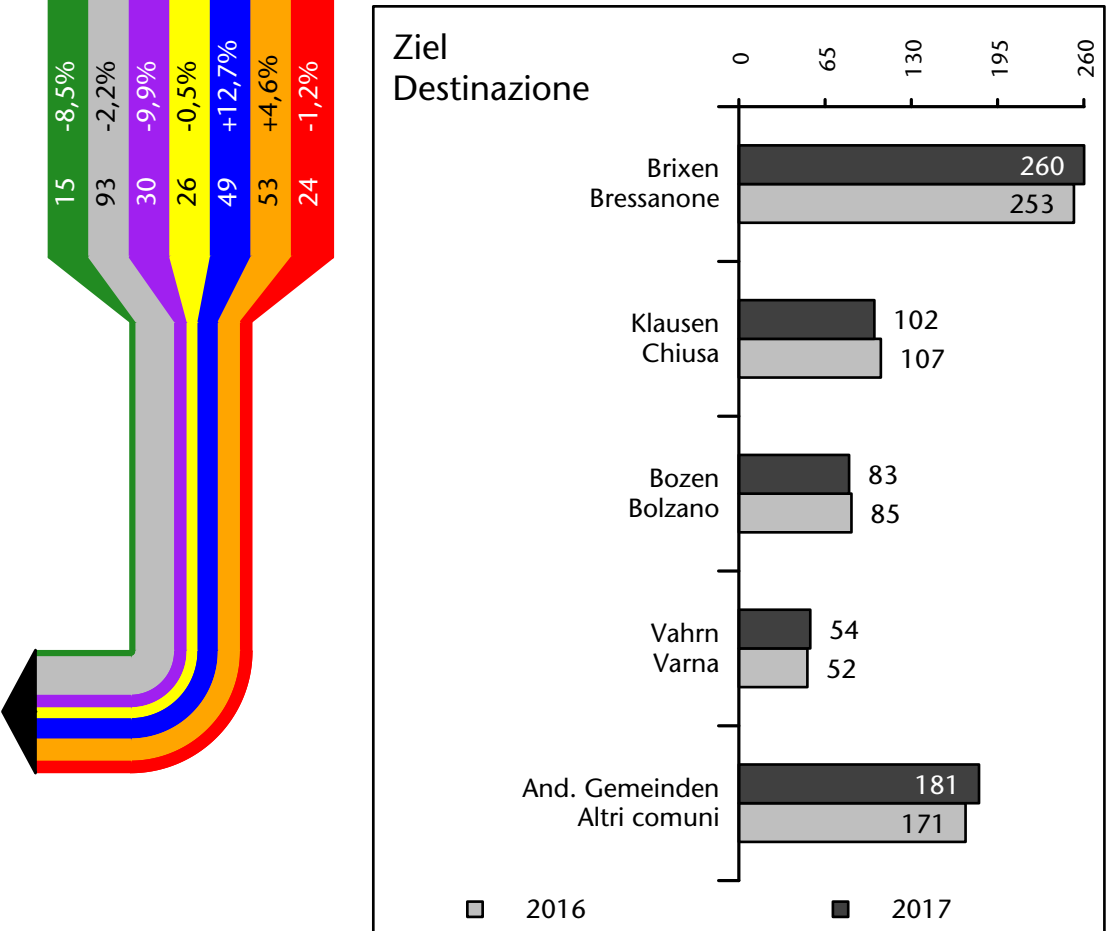

Arbeitsmarkt in der Gemeinde Villnöss - 2017 Mercato del lavoro nel comune di Funes - 2017

mit Veränderungen zum Vorjahr - con variazioni rispetto all'anno precedente