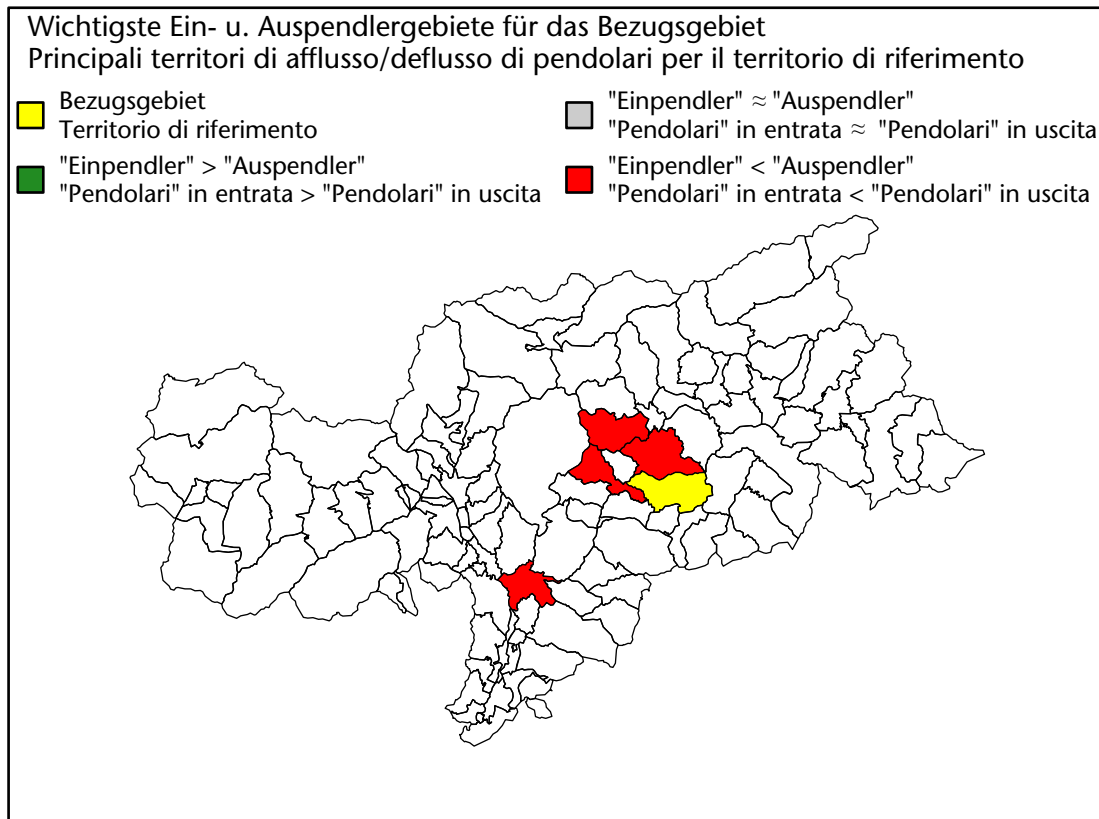

Arbeitsmarkt in der Gemeinde Villnöss - 2017 Mercato del lavoro nel comune di Funes - 2017

mit Veränderungen zum Vorjahr - con variazioni rispetto all'anno precedente