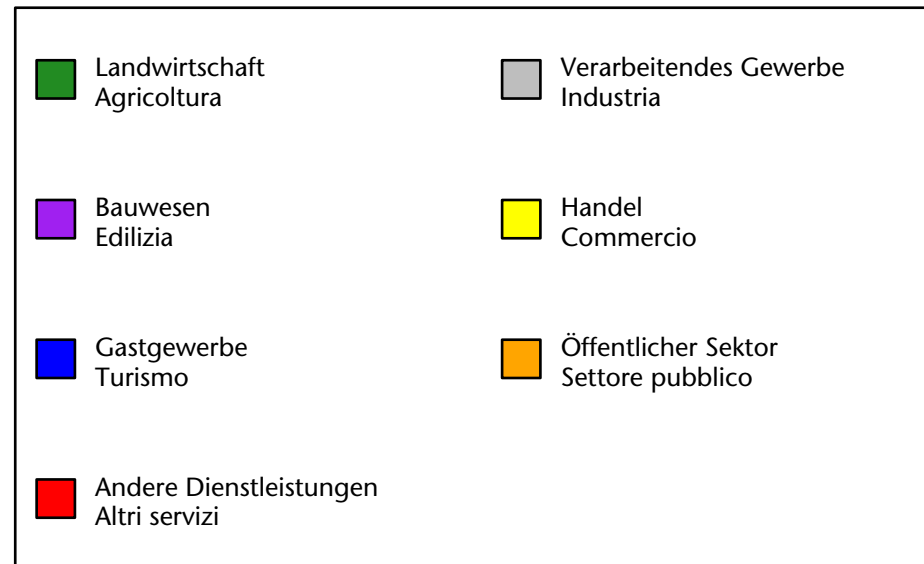

Arbeitsmarkt in der Gemeinde Villnöss - 2020 Mercato del lavoro nel comune di Funes - 2020

mit Veränderungen zum Vorjahr - con variazioni rispetto all'anno precedente