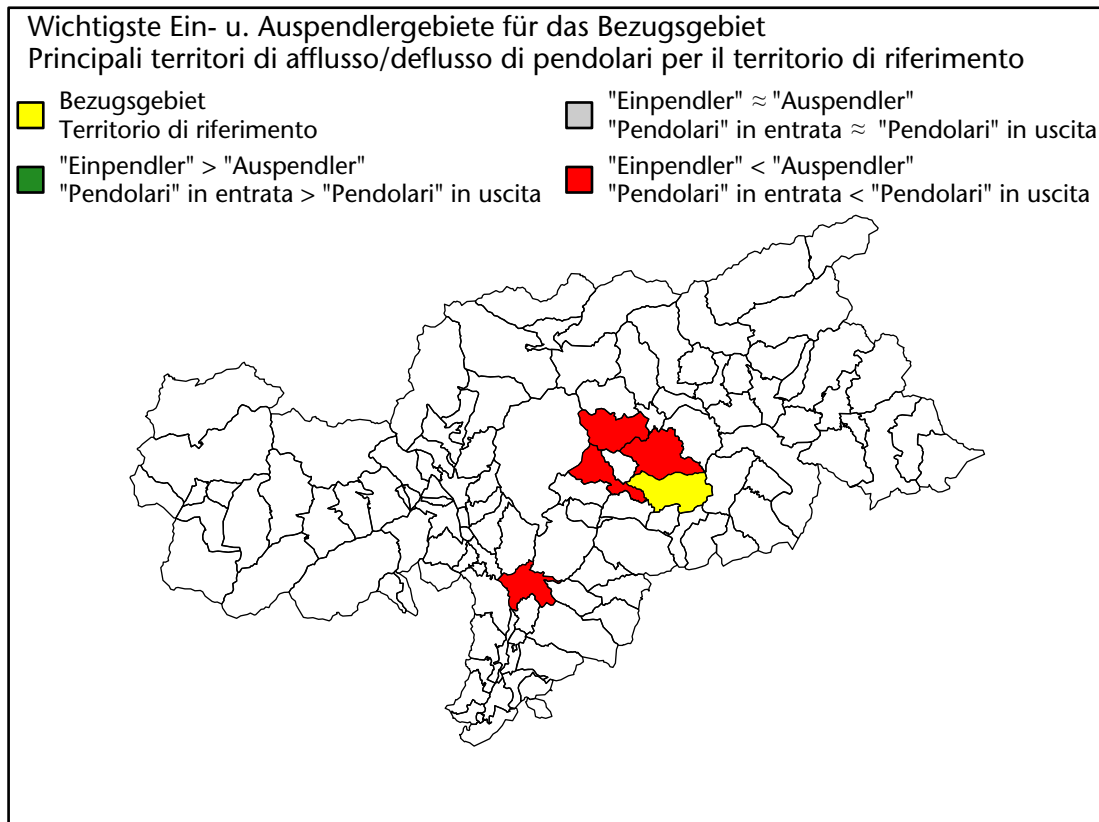

Arbeitsmarkt in der Gemeinde Villnöss - 2014 Mercato del lavoro nel comune di Funes - 2014

mit Veränderungen zum Vorjahr - con variazioni rispetto all'anno precedente