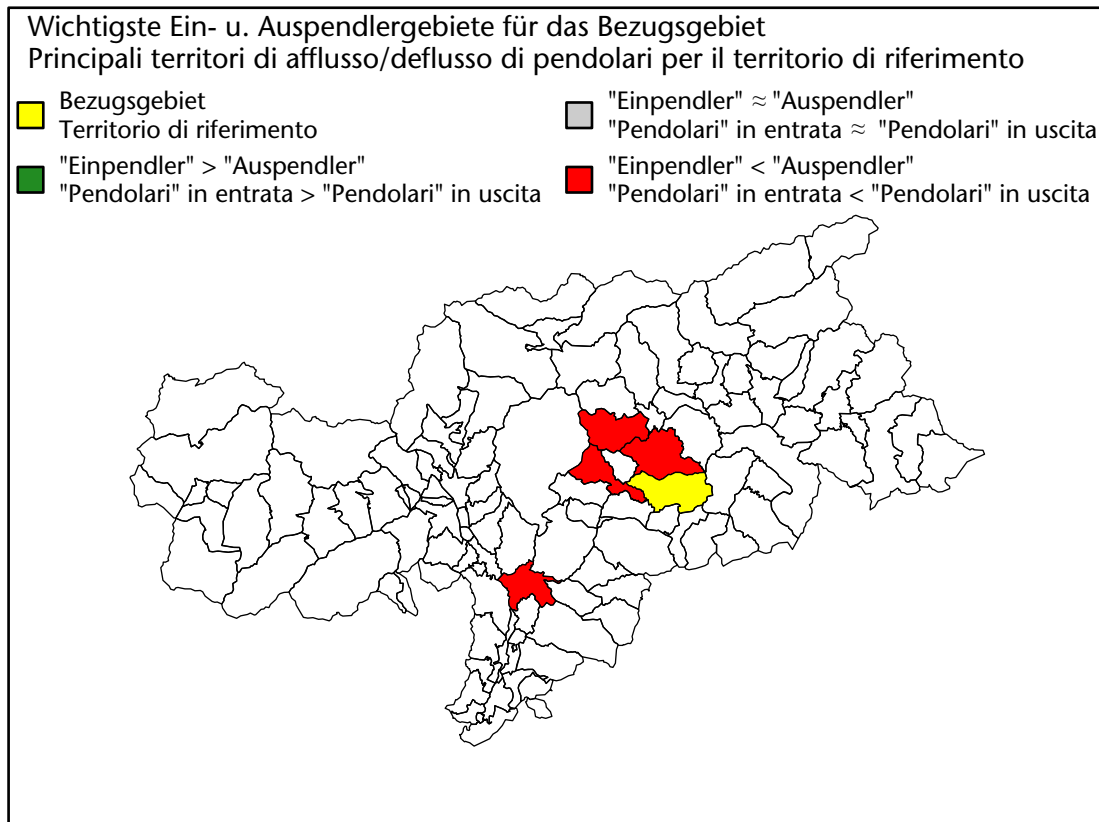

Arbeitsmarkt in der Gemeinde Villnöss - 2018

Mercato del lavoro nel comune di Funes - 2018

mit Veränderungen zum Vorjahr - con variazioni rispetto all'anno precedente