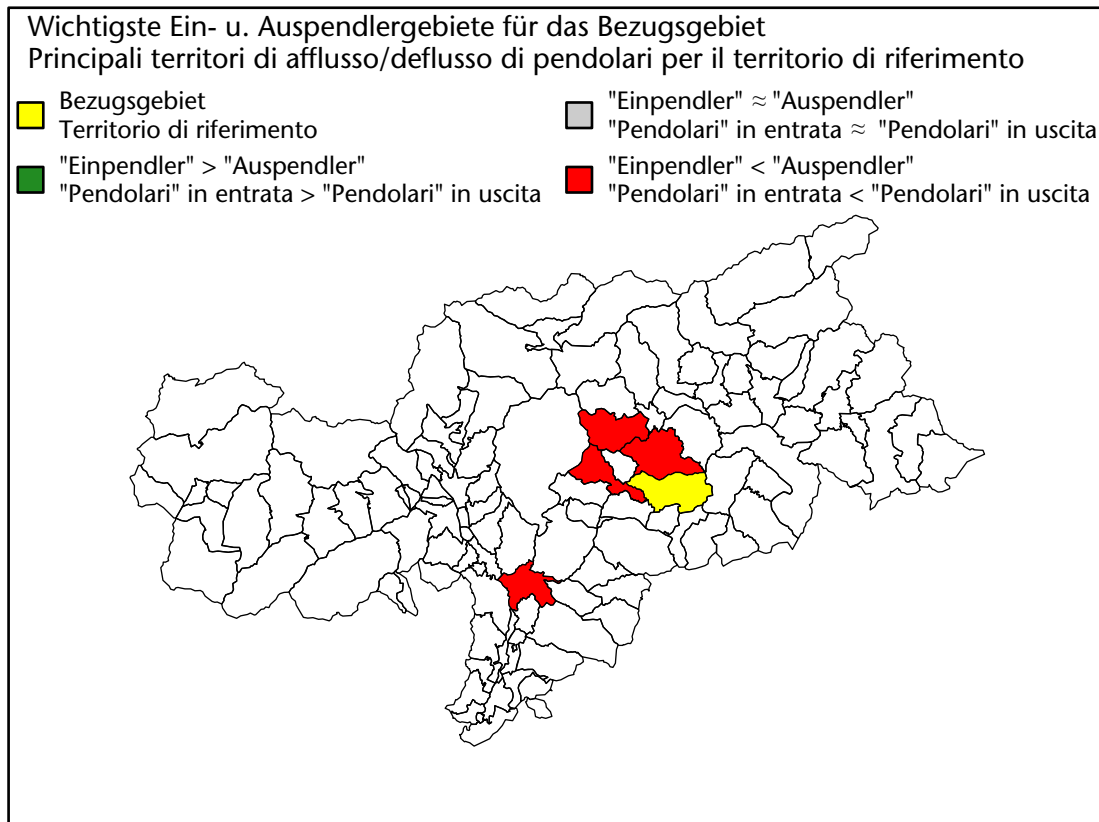

Arbeitsmarkt in der Gemeinde Villnöss - 2016 Mercato del lavoro nel comune di Funes - 2016

mit Veränderungen zum Vorjahr - con variazioni rispetto all'anno precedente