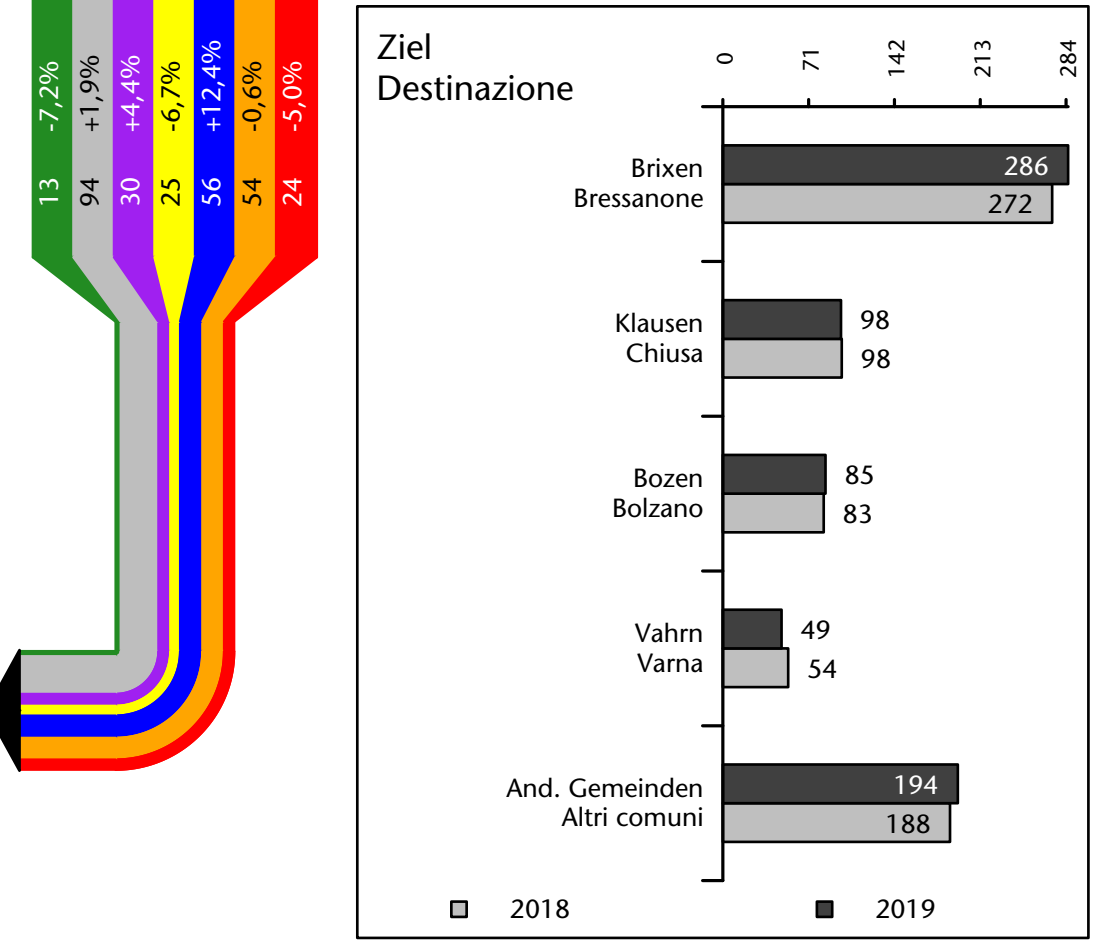

Arbeitnehmer u. eingetragene Arbeitslose mit Wohnort im Bezugsgebiet
Dipendenti e disoccupati iscritti domiciliati nel territorio di riferimento

1.057 +2,8%