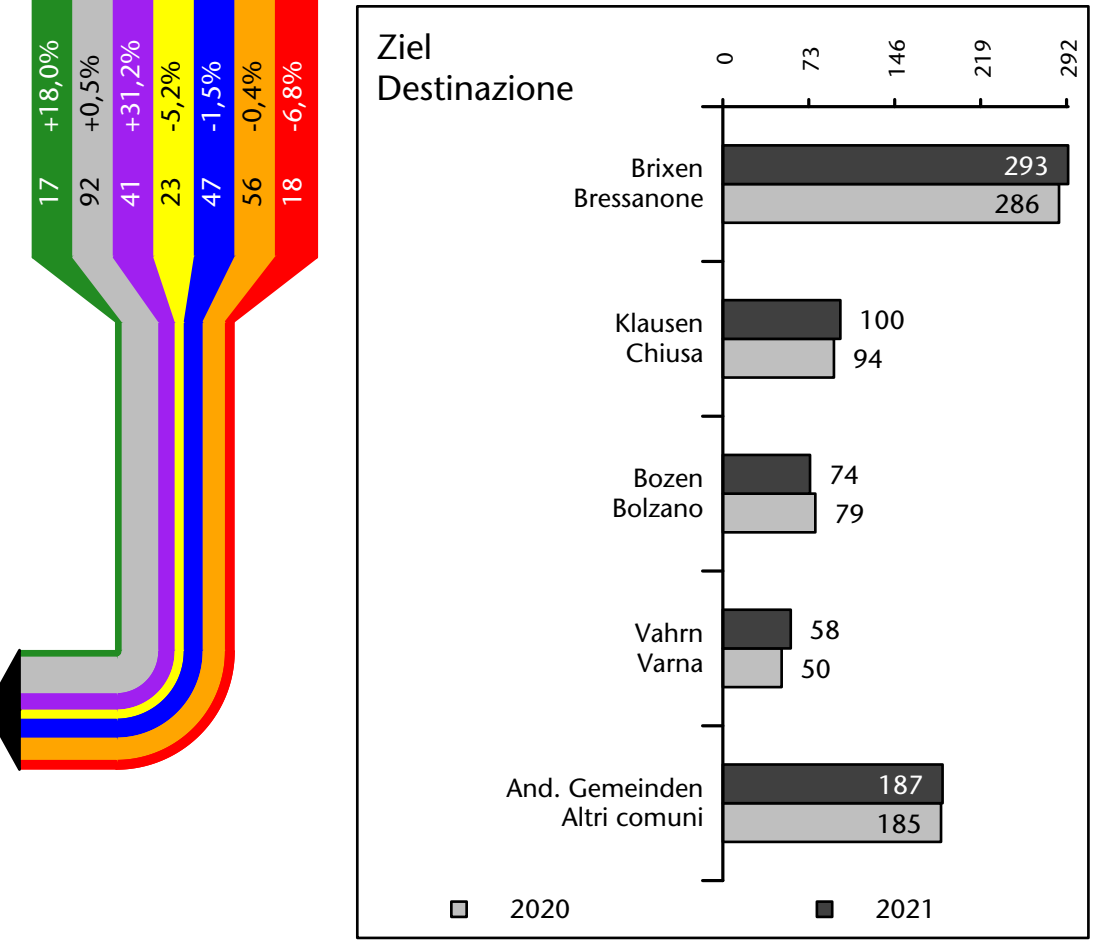

Arbeitnehmer u. eingetragene Arbeitslose mit Wohnort im Bezugsgebiet
Dipendenti e disoccupati iscritti domiciliati nel territorio di riferimento

1.060 +2,2%