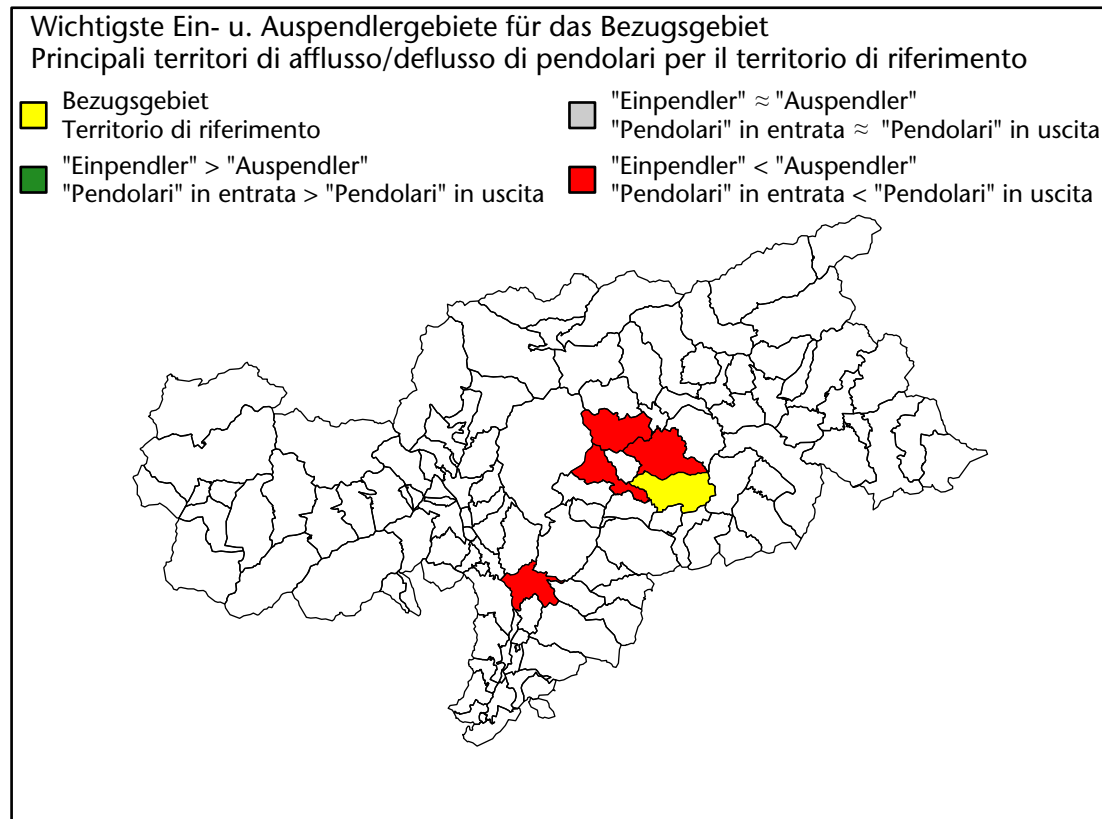

Arbeitsmarkt in der Gemeinde Villnöss - 2021

Mercato del lavoro nel comune di Funes - 2021

mit Veränderungen zum Vorjahr - con variazioni rispetto all'anno precedente