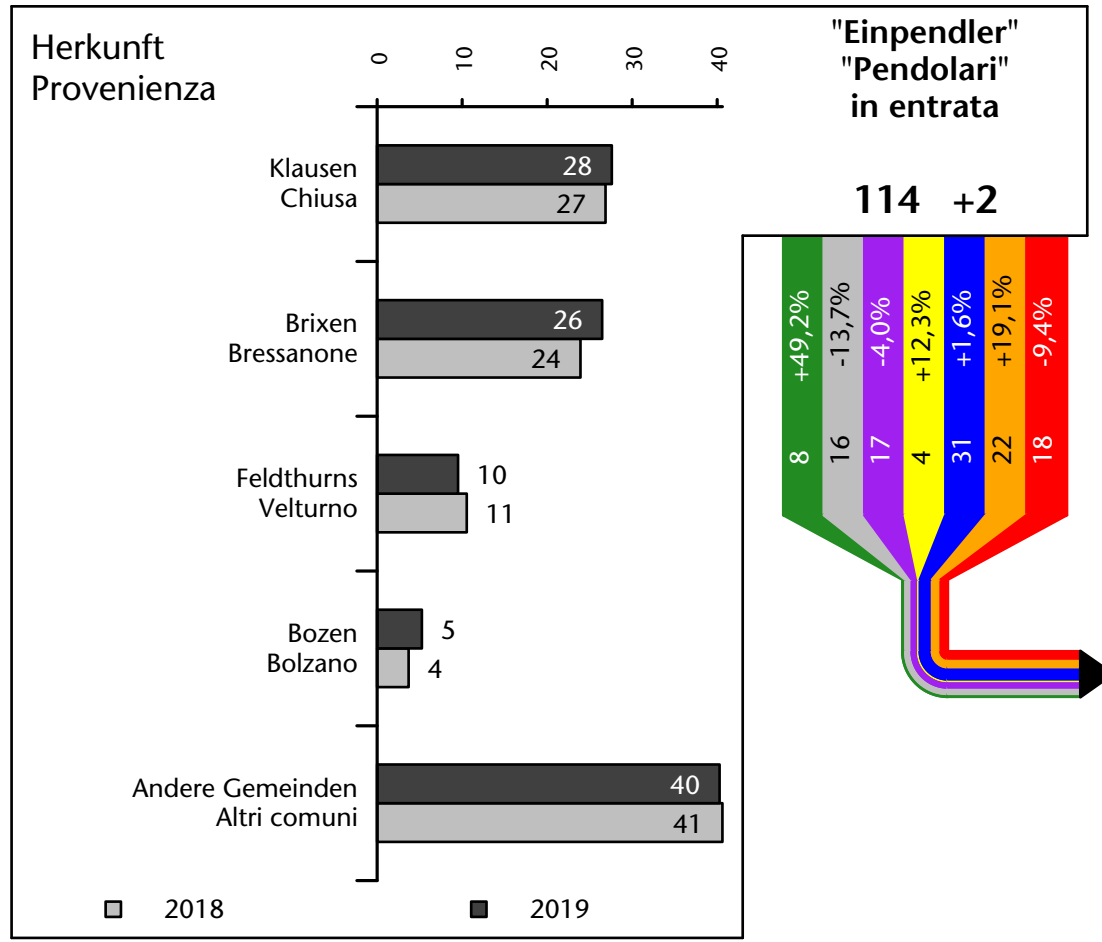

Arbeitnehmer u. eingetragene Arbeitslose mit Wohnort im Bezugsgebiet
Dipendenti e disoccupati iscritti domiciliati nel territorio di riferimento

1.057 +2,8%