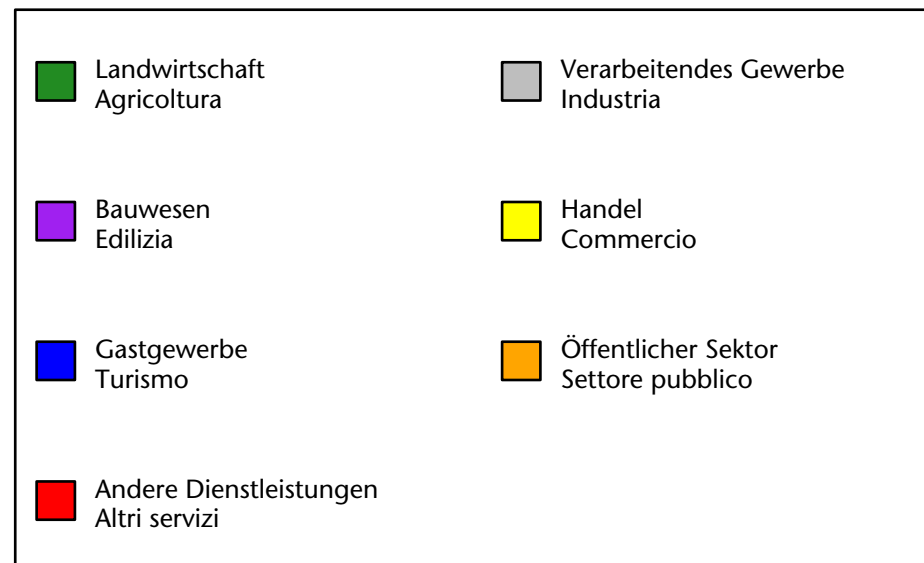

Arbeitsmarkt in der Gemeinde Villnöss - 2017 Mercato del lavoro nel comune di Funes - 2017

mit Veränderungen zum Vorjahr - con variazioni rispetto all'anno precedente