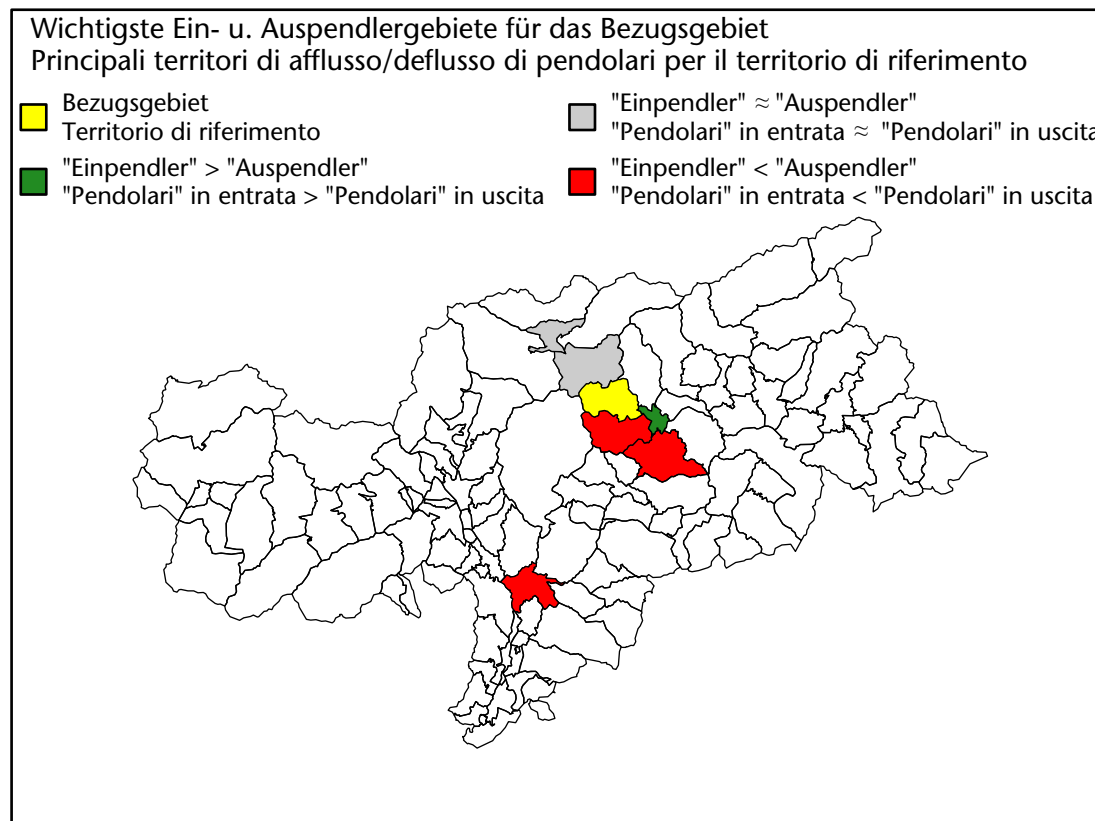

Arbeitsmarkt in der Gemeinde Franzensfeste - 2014 Mercato del lavoro nel comune di Fortezza - 2014

mit Veränderungen zum Vorjahr - con variazioni rispetto all'anno precedente