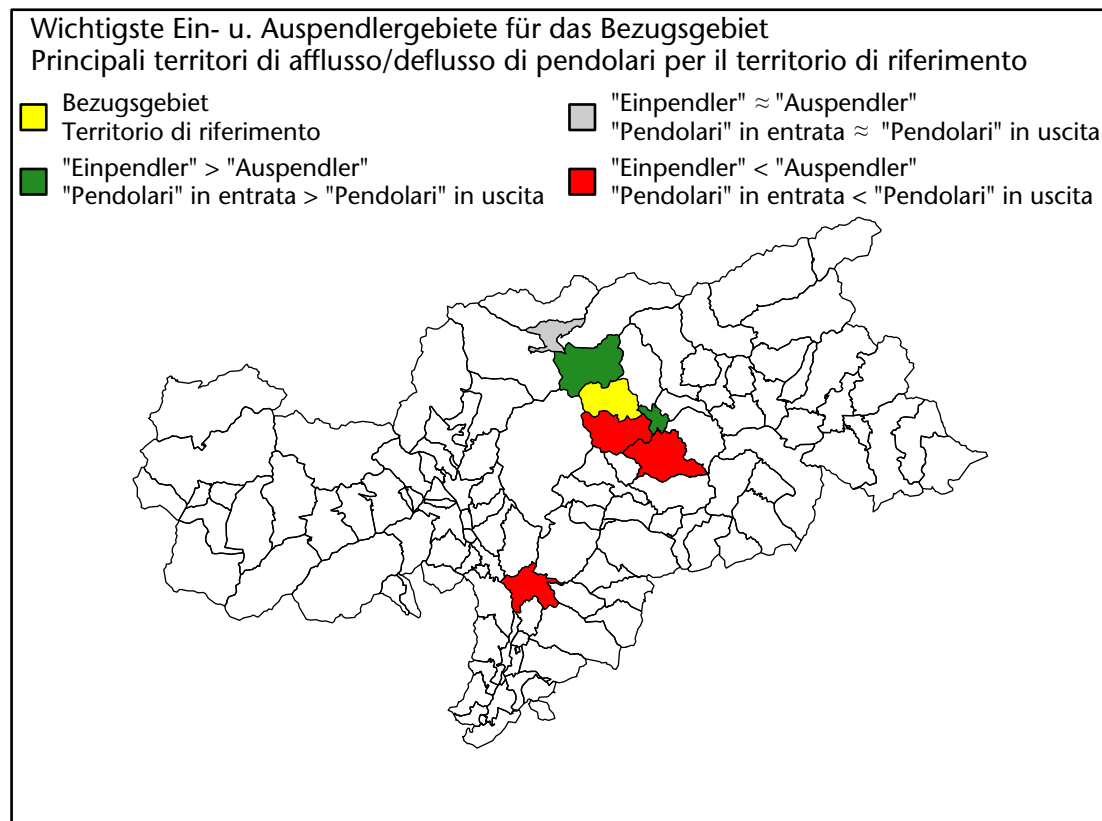

627 +31,8%

Arbeitsmarkt in der Gemeinde Franzensfeste - 2017

Mercato del lavoro nel comune di Fortezza - 2017

mit Veränderungen zum Vorjahr - con variazioni rispetto all'anno precedente

Arbeitsmarkt in der Gemeinde Franzensfeste - 2016

Mercato del lavoro nel comune di Fortezza - 2016

mit Veränderungen zum Vorjahr - con variazioni rispetto all'anno precedente

Arbeitnehmer u. eingetragene Arbeitslose mit Wohnort im Bezugsgebiet
Dipendenti e disoccupati iscritti domiciliati nel territorio di riferimento