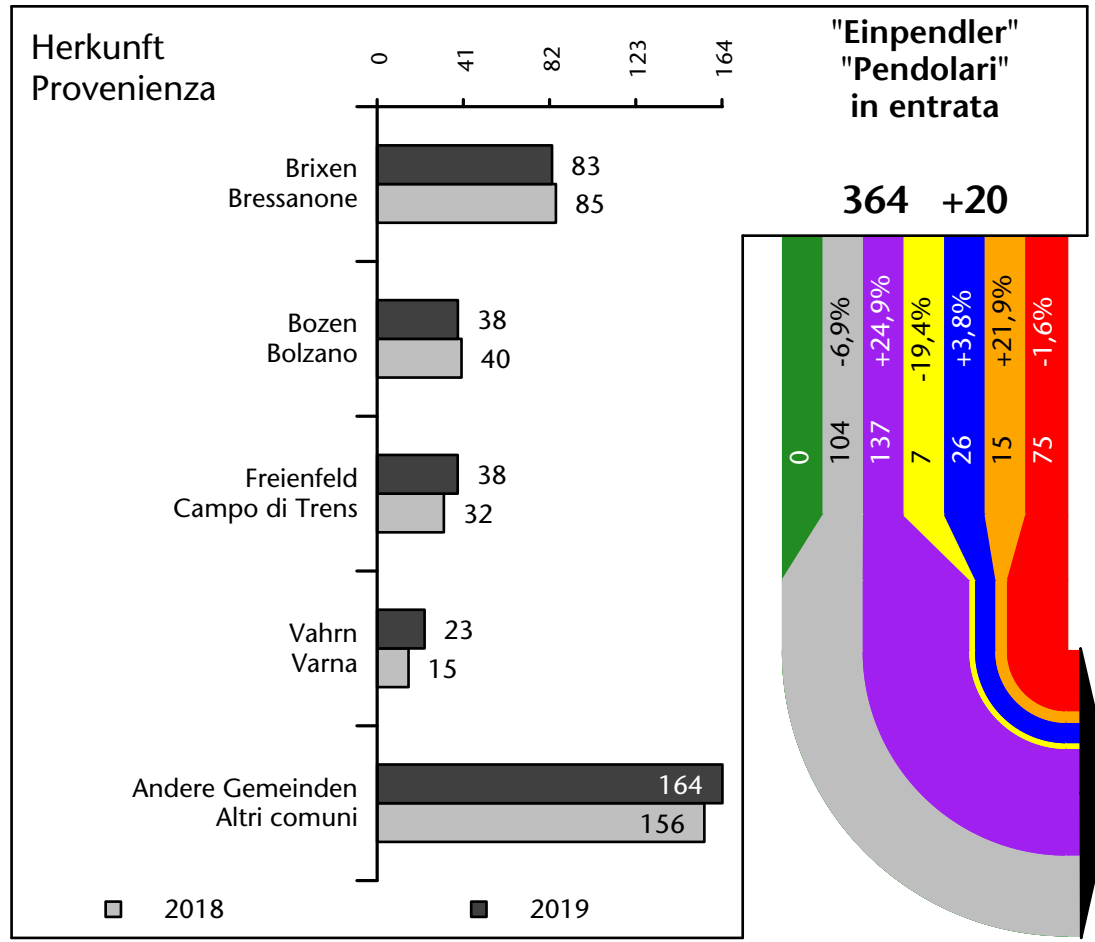

Arbeitnehmer u. eingetragene Arbeitslose mit Wohnort im Bezugsgebiet
Dipendenti e disoccupati iscritti domiciliati nel territorio di riferimento

658 +5,0%