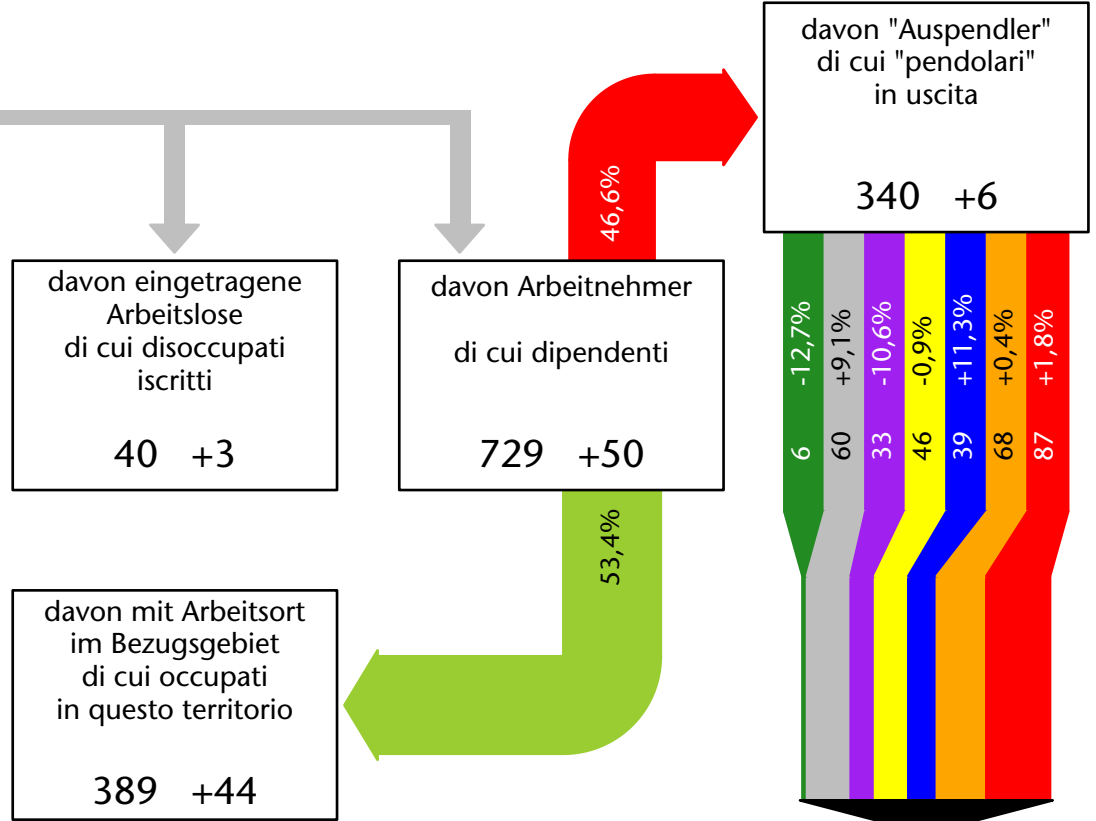

Arbeitnehmer u. eingetragene Arbeitslose mit Wohnort im Bezugsgebiet
Dipendenti e disoccupati iscritti domiciliati nel territorio di riferimento

769 +7,3%