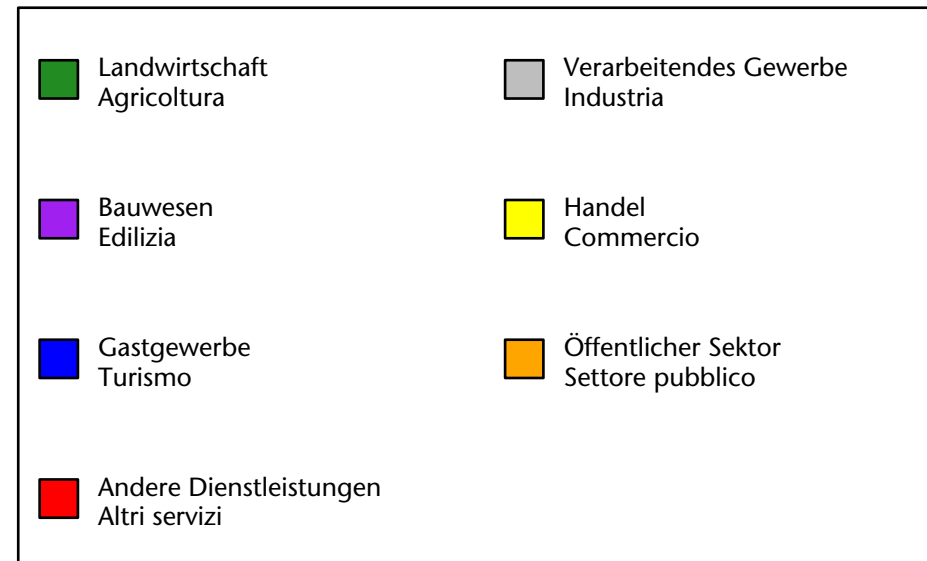

Arbeitsmarkt in der Gemeinde Franzensfeste - 2017

Mercato del lavoro nel comune di Fortezza - 2017

mit Veränderungen zum Vorjahr - con variazioni rispetto all'anno precedente