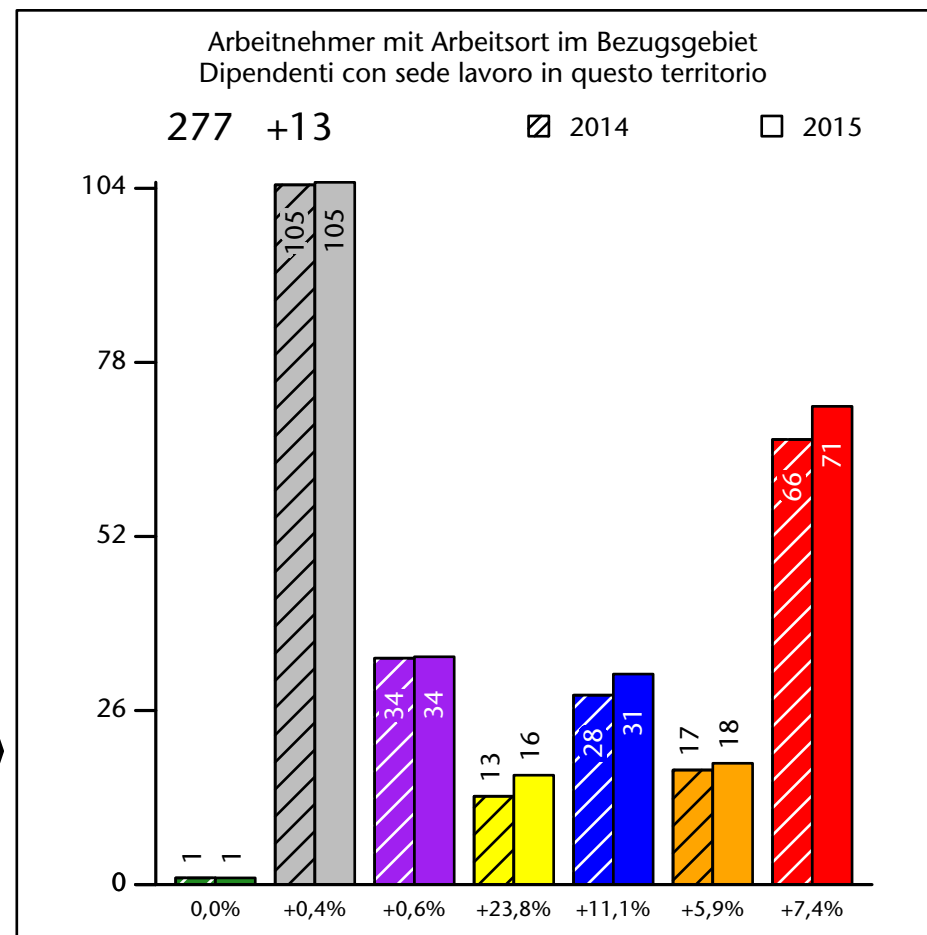

Arbeitsmarkt in der Gemeinde Franzensfeste - 2015

Mercato del lavoro nel comune di Fortezza - 2015

mit Veränderungen zum Vorjahr - con variazioni rispetto all'anno precedente