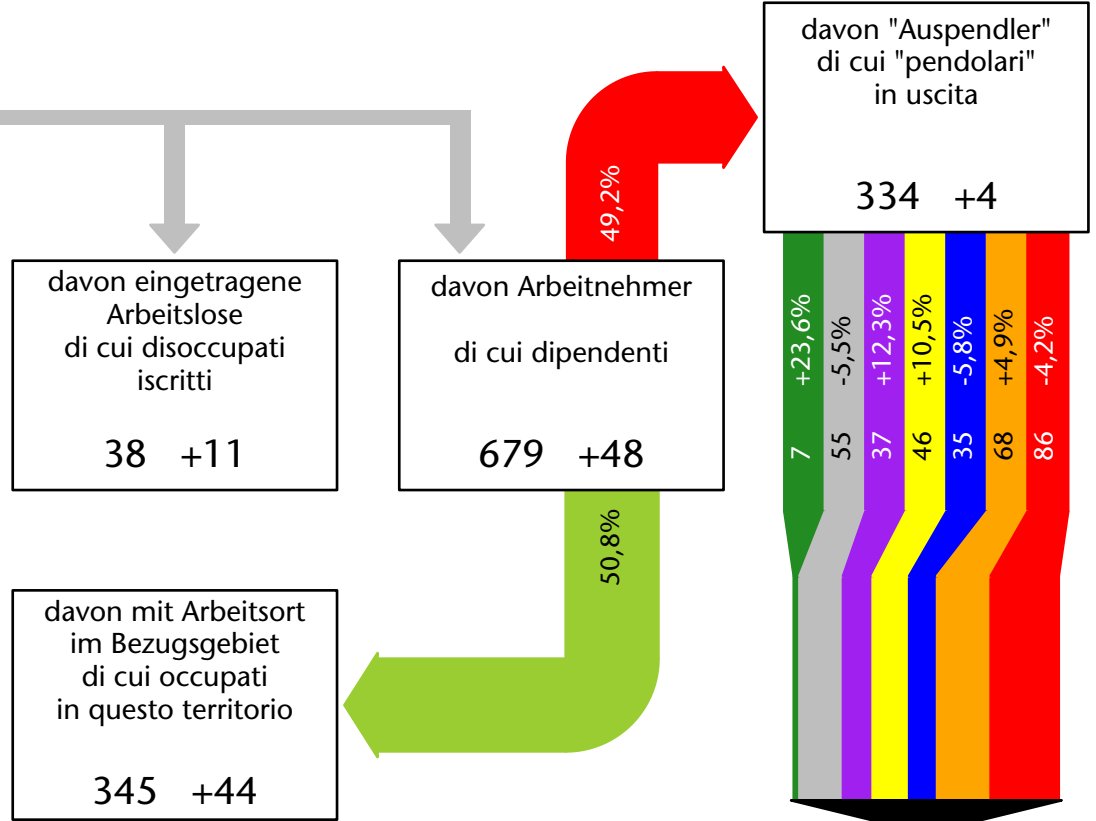

Arbeitnehmer u. eingetragene Arbeitslose mit Wohnort im Bezugsgebiet
Dipendenti e disoccupati iscritti domiciliati nel territorio di riferimento

717 +8,9%