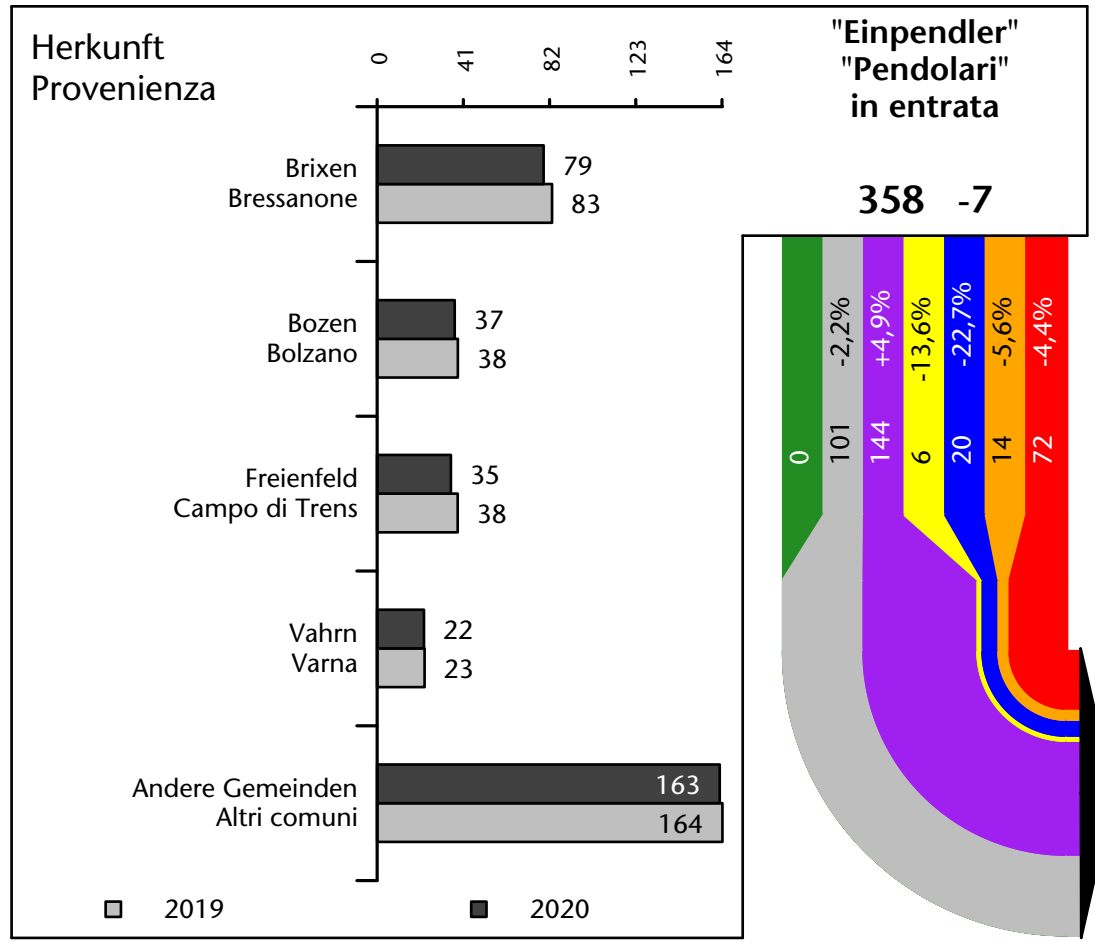

Arbeitnehmer u. eingetragene Arbeitslose mit Wohnort im Bezugsgebiet
Dipendenti e disoccupati iscritti domiciliati nel territorio di riferimento

717 +8,9%