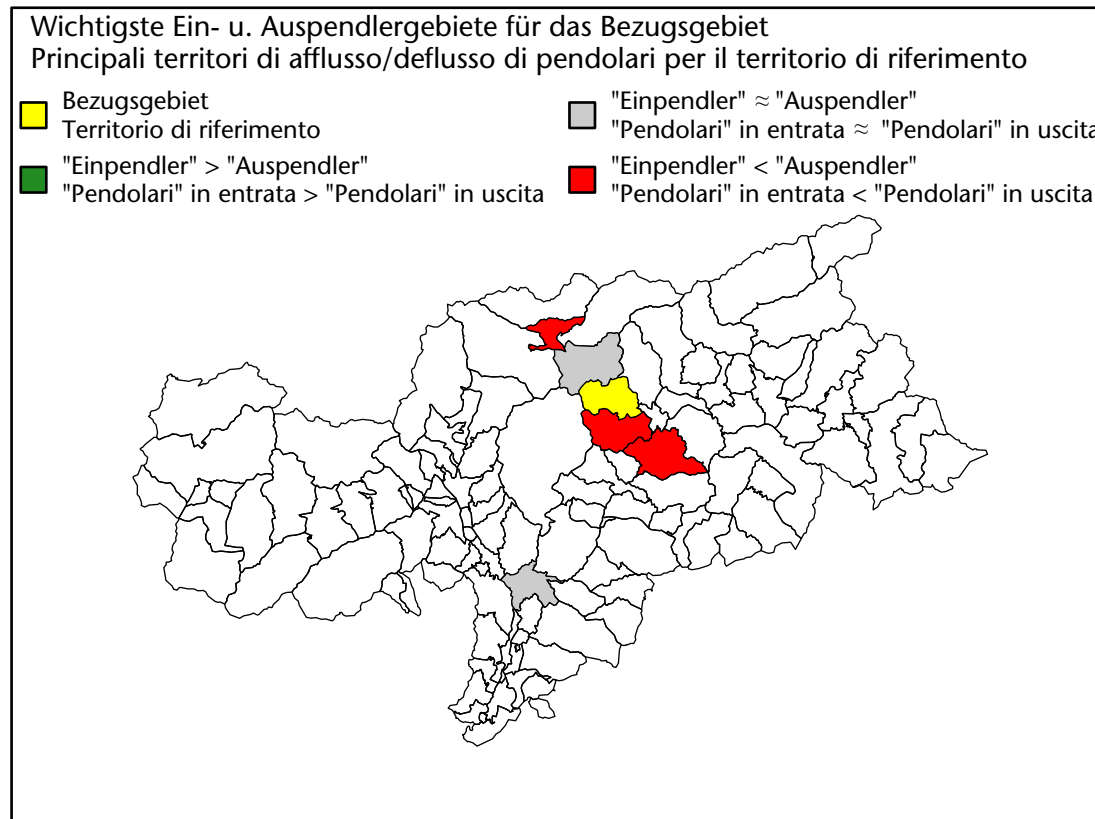

Arbeitsmarkt in der Gemeinde Franzensfeste - 2023

Mercato del lavoro nel comune di Fortezza - 2023

mit Veränderungen zum Vorjahr - con variazioni rispetto all'anno precedente

Arbeitnehmer u. eingetragene Arbeitslose mit Wohnort im Bezugsgebiet
 Dipendenti e disoccupati iscritti domiciliati nel territorio di riferimento

635 -2,5%

Arbeitsmarkt in der Gemeinde Franzensfeste - 2022

Mercato del lavoro nel comune di Fortezza - 2022

mit Veränderungen zum Vorjahr - con variazioni rispetto all'anno precedente

Arbeitnehmer u. eingetragene Arbeitslose mit Wohnort im Bezugsgebiet
Dipendenti e disoccupati iscritti domiciliati nel territorio di riferimento