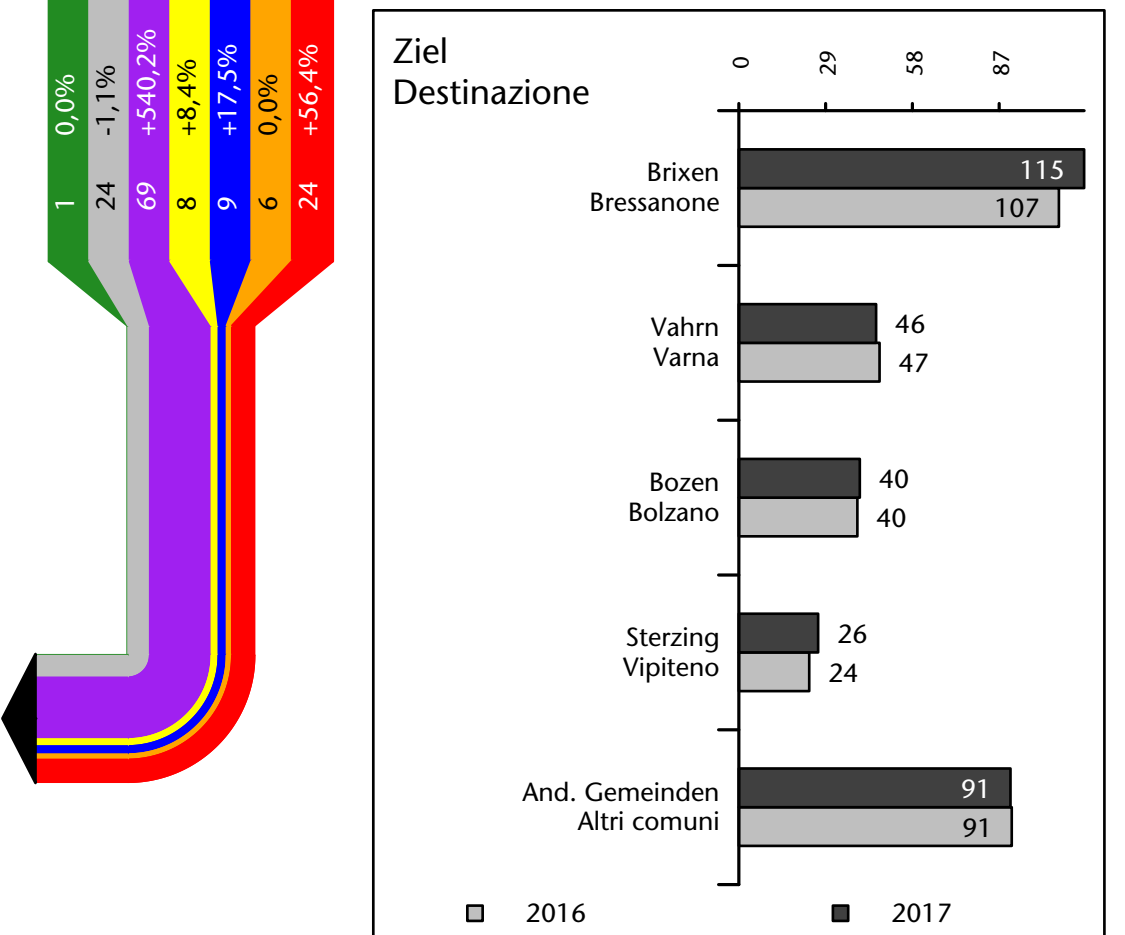

Arbeitsmarkt in der Gemeinde Franzensfeste - 2017

Mercato del lavoro nel comune di Fortezza - 2017

mit Veränderungen zum Vorjahr - con variazioni rispetto all'anno precedente