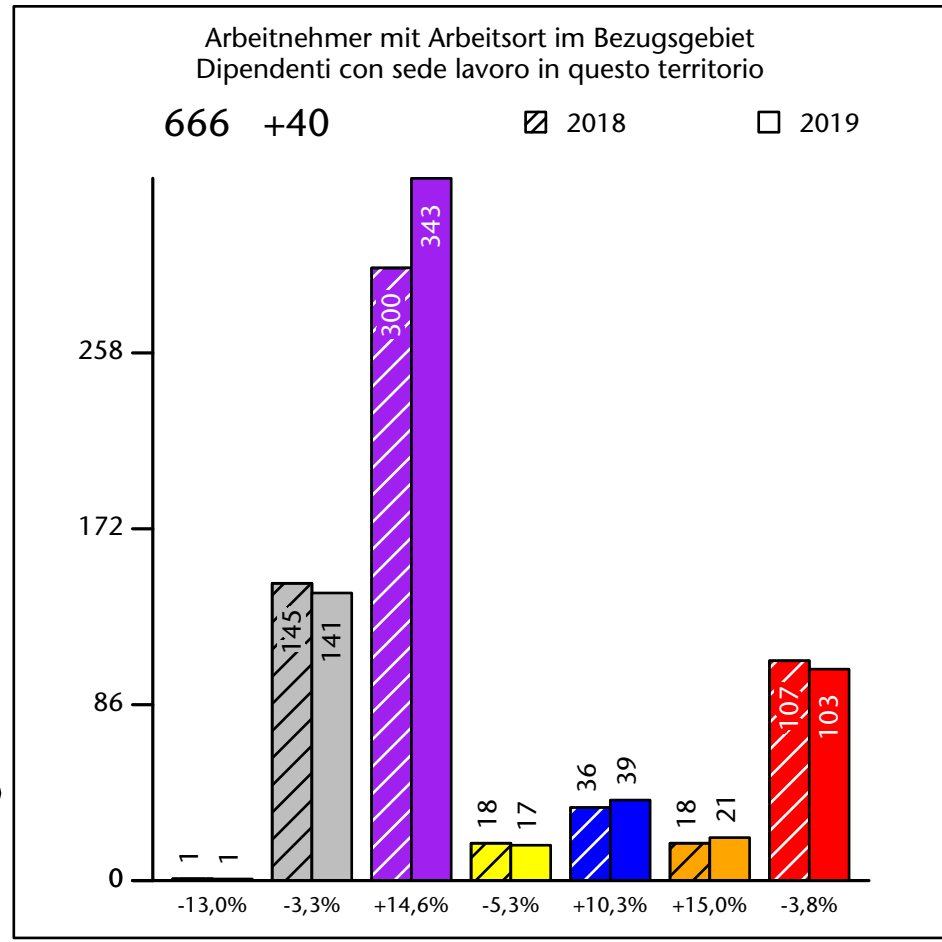

769 +7,3%

Arbeitsmarkt in der Gemeinde Franzensfeste - 2020

Mercato del lavoro nel comune di Fortezza - 2020

mit Veränderungen zum Vorjahr - con variazioni rispetto all'anno precedente

Arbeitnehmer u. eingetragene Arbeitslose mit Wohnort im Bezugsgebiet
Dipendenti e disoccupati iscritti domiciliati nel territorio di riferimento

717 +8,9%

Arbeitsmarkt in der Gemeinde Franzensfeste - 2019

Mercato del lavoro nel comune di Fortezza - 2019

mit Veränderungen zum Vorjahr - con variazioni rispetto all'anno precedente

Arbeitnehmer u. eingetragene Arbeitslose mit Wohnort im Bezugsgebiet
Dipendenti e disoccupati iscritti domiciliati nel territorio di riferimento

658 +5,0%

Arbeitsmarkt in der Gemeinde Franzensfeste - 2018

Mercato del lavoro nel comune di Fortezza - 2018

mit Veränderungen zum Vorjahr - con variazioni rispetto all'anno precedente

Arbeitnehmer u. eingetragene Arbeitslose mit Wohnort im Bezugsgebiet
Dipendenti e disoccupati iscritti domiciliati nel territorio di riferimento