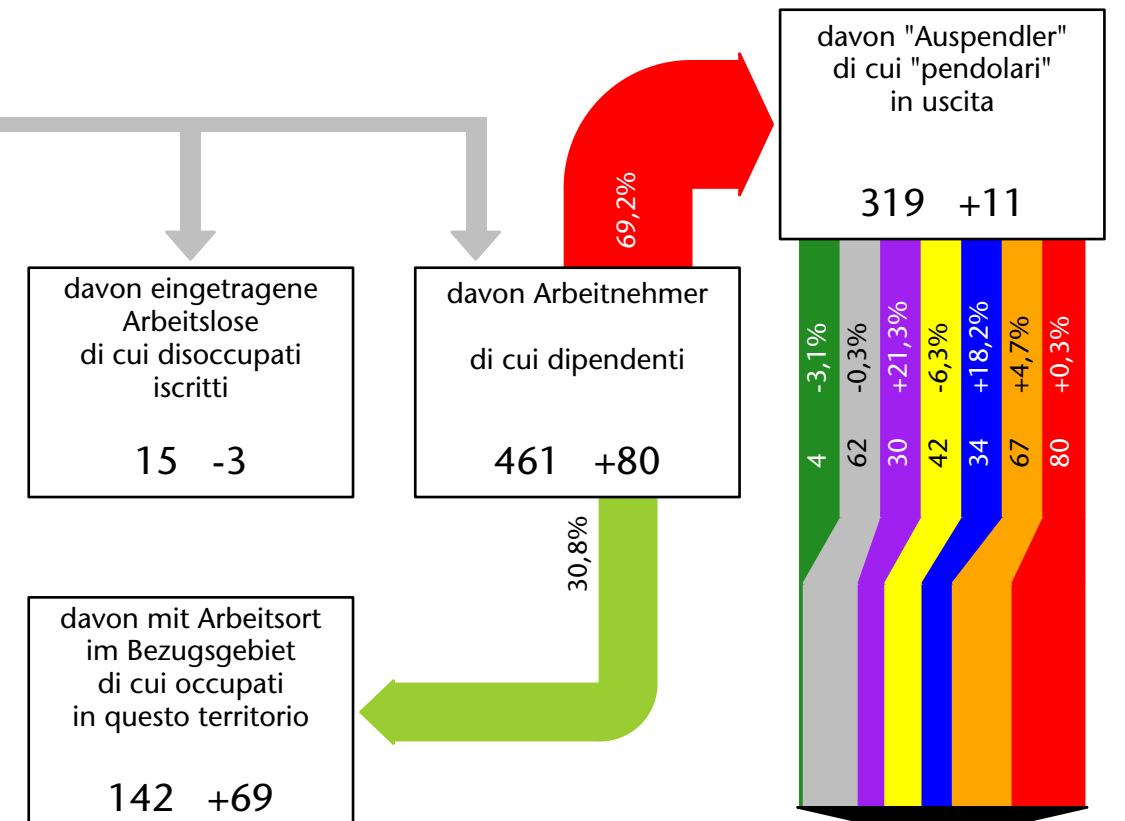

Arbeitsmarkt in der Gemeinde Franzensfeste - 2017

Mercato del lavoro nel comune di Fortezza - 2017

mit Veränderungen zum Vorjahr - con variazioni rispetto all'anno precedente