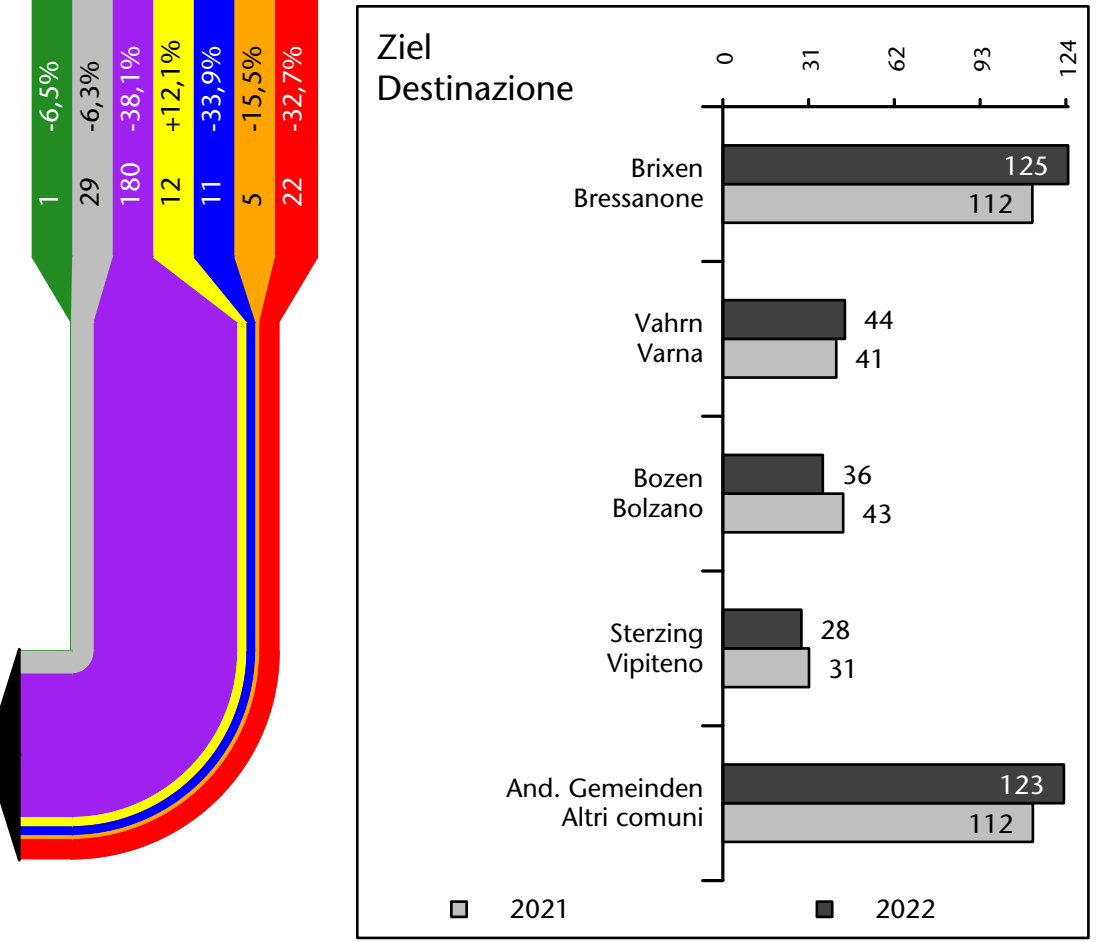

635 -2,5%

Arbeitsmarkt in der Gemeinde Franzensfeste - 2022

Mercato del lavoro nel comune di Fortezza - 2022

mit Veränderungen zum Vorjahr - con variazioni rispetto all'anno precedente

Arbeitnehmer u. eingetragene Arbeitslose mit Wohnort im Bezugsgebiet
Dipendenti e disoccupati iscritti domiciliati nel territorio di riferimento

652 -15,3%

Arbeitsmarkt in der Gemeinde Franzensfeste - 2021

Mercato del lavoro nel comune di Fortezza - 2021

mit Veränderungen zum Vorjahr - con variazioni rispetto all'anno precedente

Arbeitnehmer u. eingetragene Arbeitslose mit Wohnort im Bezugsgebiet
Dipendenti e disoccupati iscritti domiciliati nel territorio di riferimento