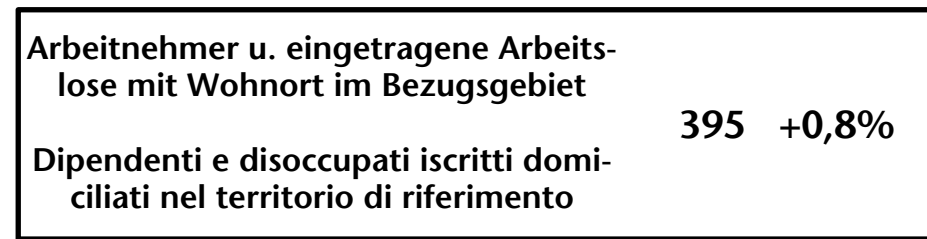

Arbeitsmarkt in der Gemeinde Franzensfeste - 2015

Mercato del lavoro nel comune di Fortezza - 2015

mit Veränderungen zum Vorjahr - con variazioni rispetto all'anno precedente