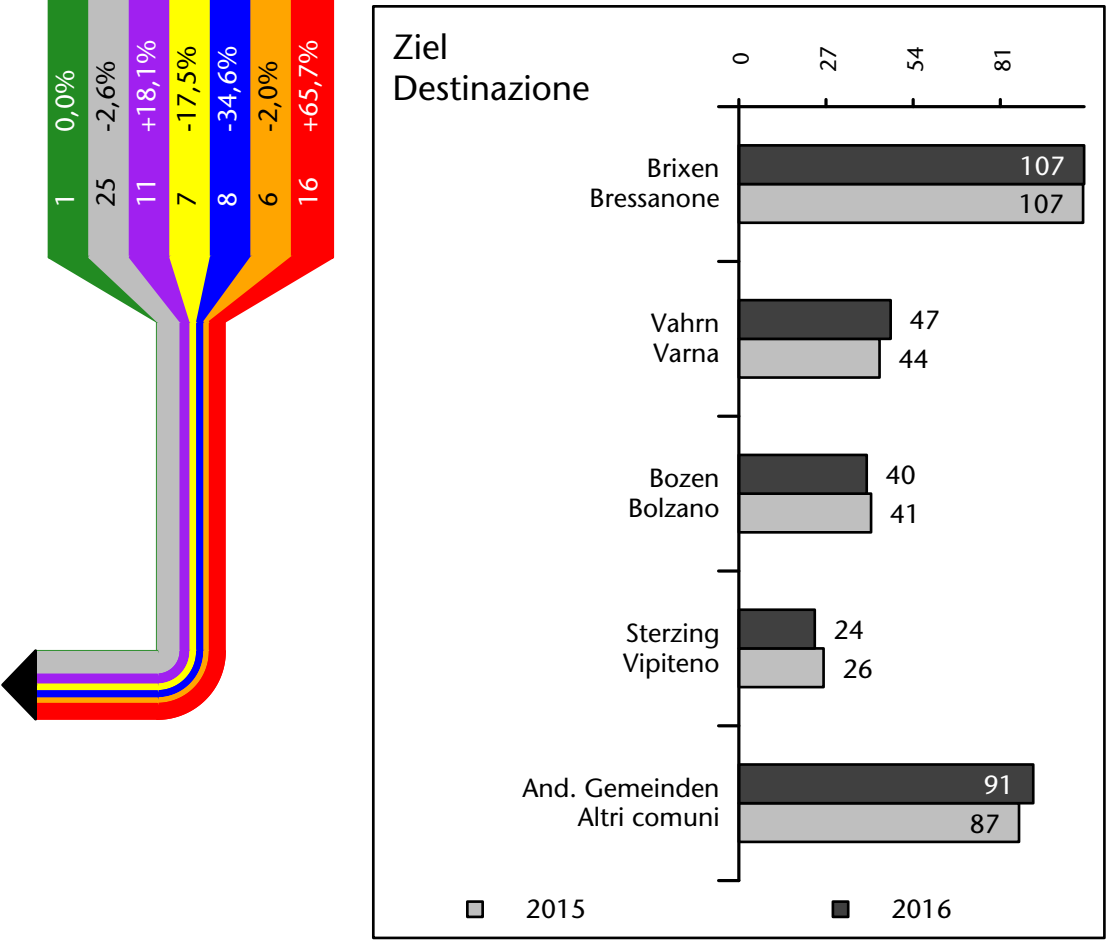

Arbeitnehmer u. eingetragene Arbeitslose mit Wohnort im Bezugsgebiet
Dipendenti e disoccupati iscritti domiciliati nel territorio di riferimento

399 +1,0%