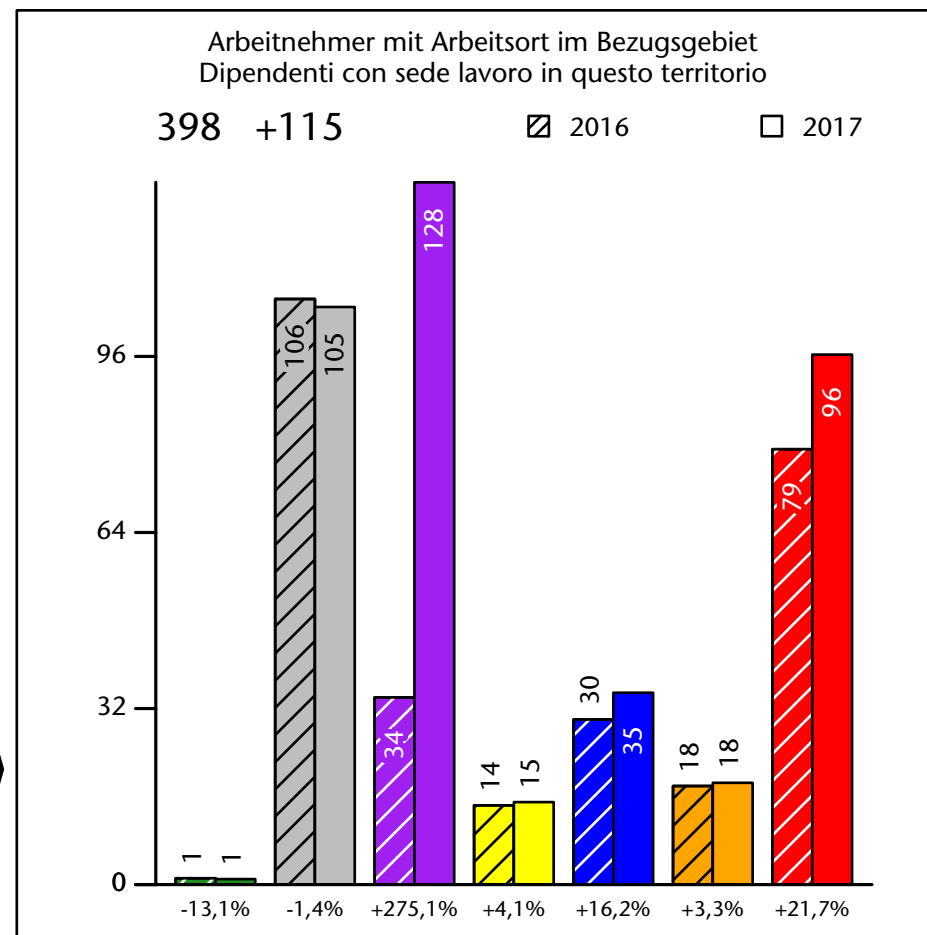

717 +8,9%

Arbeitsmarkt in der Gemeinde Franzensfeste - 2019

Mercato del lavoro nel comune di Fortezza - 2019

mit Veränderungen zum Vorjahr - con variazioni rispetto all'anno precedente

Arbeitnehmer u. eingetragene Arbeitslose mit Wohnort im Bezugsgebiet
Dipendenti e disoccupati iscritti domiciliati nel territorio di riferimento

658 +5,0%

Arbeitsmarkt in der Gemeinde Franzensfeste - 2018

Mercato del lavoro nel comune di Fortezza - 2018

mit Veränderungen zum Vorjahr - con variazioni rispetto all'anno precedente

Arbeitnehmer u. eingetragene Arbeitslose mit Wohnort im Bezugsgebiet
Dipendenti e disoccupati iscritti domiciliati nel territorio di riferimento

627 +31,8%

Arbeitsmarkt in der Gemeinde Franzensfeste - 2017

Mercato del lavoro nel comune di Fortezza - 2017

mit Veränderungen zum Vorjahr - con variazioni rispetto all'anno precedente

Arbeitsmarkt in der Gemeinde Franzensfeste - 2016