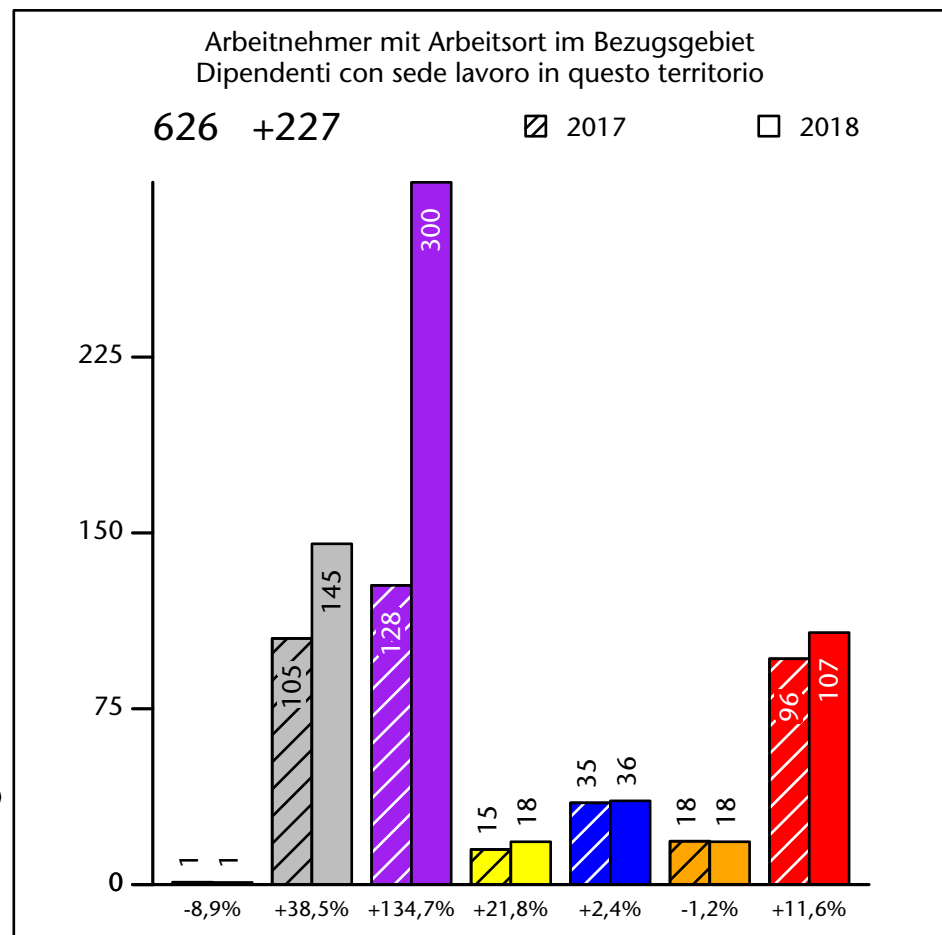

717 +8,9%

Arbeitsmarkt in der Gemeinde Franzensfeste - 2019

Mercato del lavoro nel comune di Fortezza - 2019

mit Veränderungen zum Vorjahr - con variazioni rispetto all'anno precedente

Arbeitnehmer u. eingetragene Arbeitslose mit Wohnort im Bezugsgebiet
Dipendenti e disoccupati iscritti domiciliati nel territorio di riferimento

658 +5,0%

Arbeitsmarkt in der Gemeinde Franzensfeste - 2018

Mercato del lavoro nel comune di Fortezza - 2018

mit Veränderungen zum Vorjahr - con variazioni rispetto all'anno precedente

Arbeitnehmer u. eingetragene Arbeitslose mit Wohnort im Bezugsgebiet
Dipendenti e disoccupati iscritti domiciliati nel territorio di riferimento

627 +31,8%

Arbeitsmarkt in der Gemeinde Franzensfeste - 2017

Mercato del lavoro nel comune di Fortezza - 2017

mit Veränderungen zum Vorjahr - con variazioni rispetto all'anno precedente

Arbeitsmarkt in der Gemeinde Franzensfeste - 2016