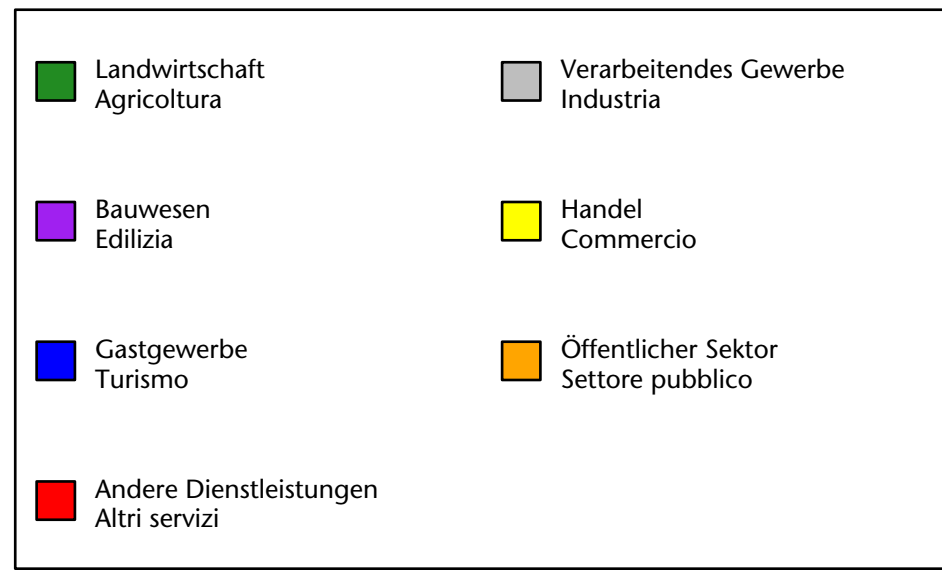

Arbeitnehmer u. eingetragene Arbeitslose mit Wohnort im Bezugsgebiet
Dipendenti e disoccupati iscritti domiciliati nel territorio di riferimento

769 +7,3%