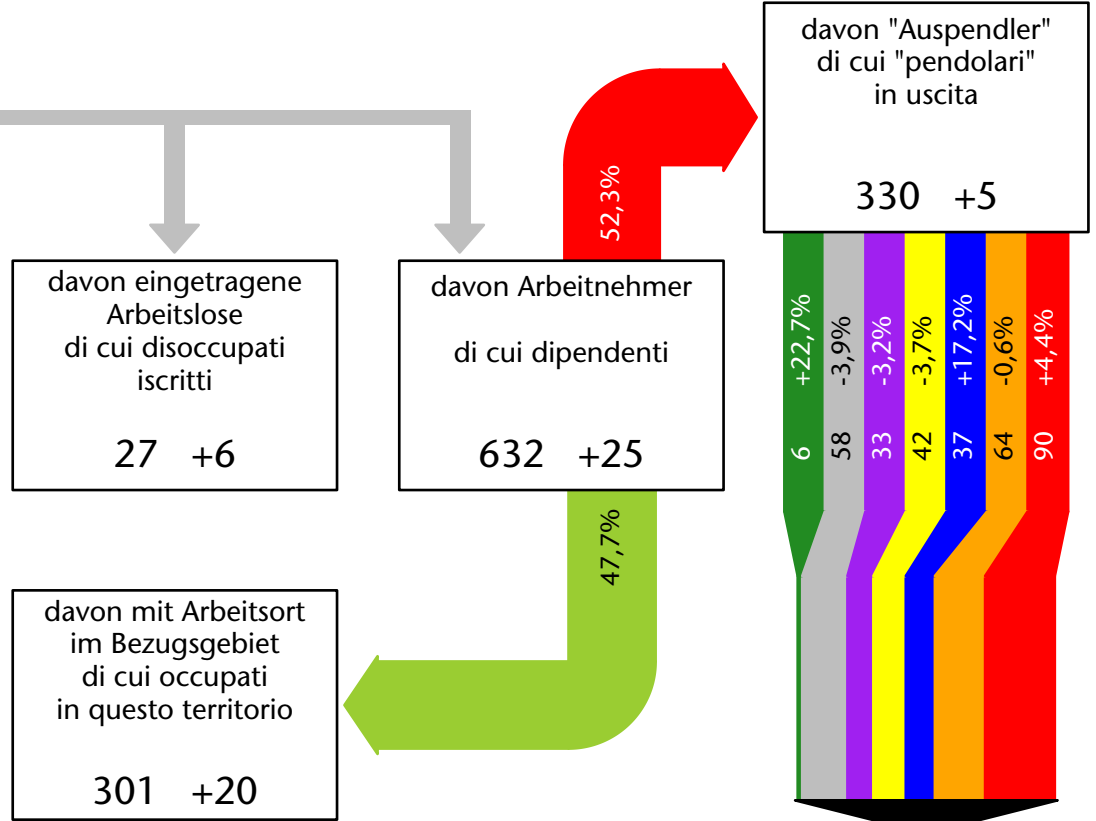

Arbeitnehmer u. eingetragene Arbeitslose mit Wohnort im Bezugsgebiet
Dipendenti e disoccupati iscritti domiciliati nel territorio di riferimento

658 +5,0%