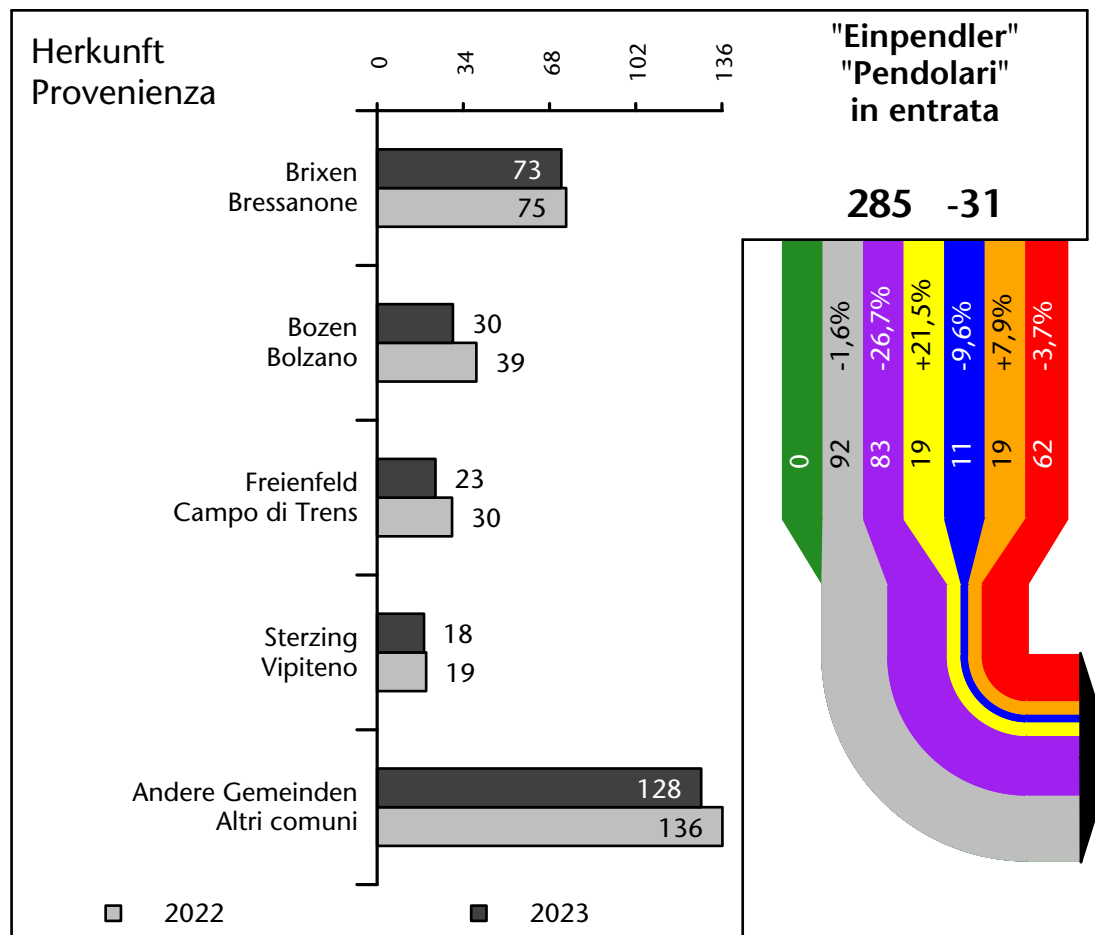

Arbeitnehmer u. eingetragene Arbeitslose mit Wohnort im Bezugsgebiet
Dipendenti e disoccupati iscritti domiciliati nel territorio di riferimento

635 -2,5%