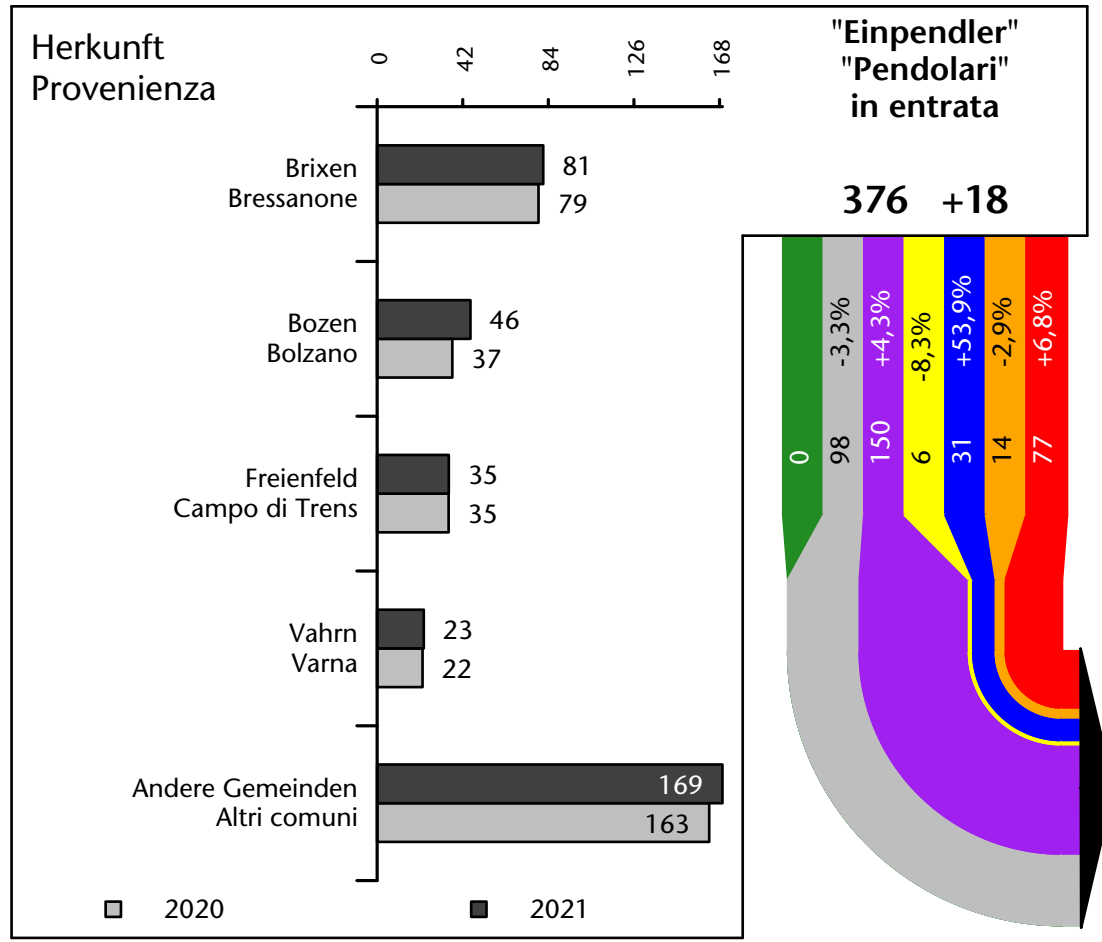

Arbeitnehmer u. eingetragene Arbeitslose mit Wohnort im Bezugsgebiet
Dipendenti e disoccupati iscritti domiciliati nel territorio di riferimento

769 +7,3%