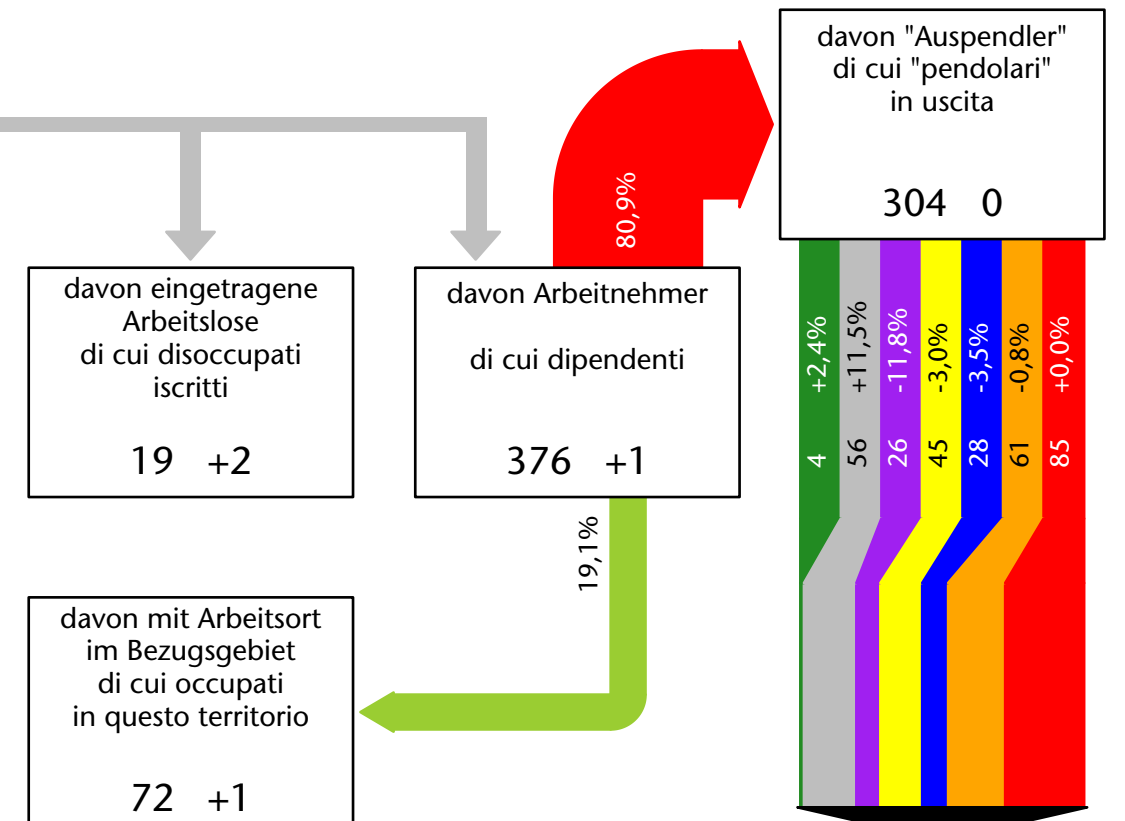

Arbeitsmarkt in der Gemeinde Franzensfeste - 2015

Mercato del lavoro nel comune di Fortezza - 2015

mit Veränderungen zum Vorjahr - con variazioni rispetto all'anno precedente