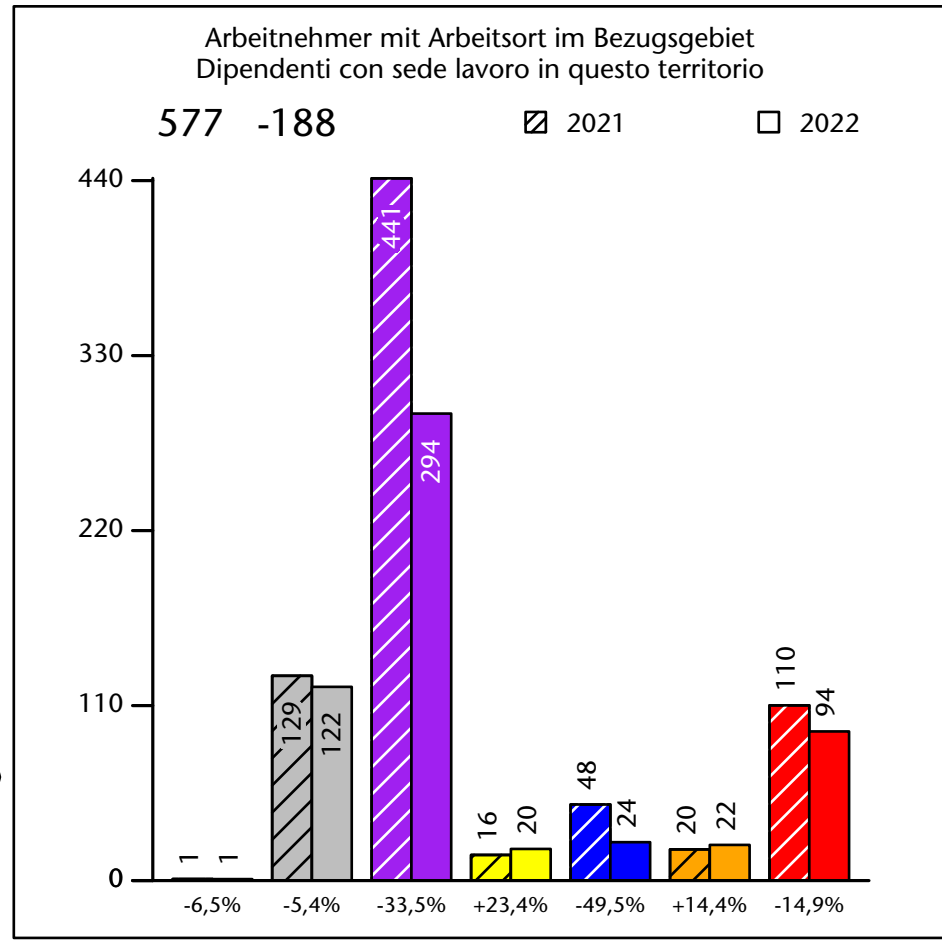

635 -2,5%

Arbeitsmarkt in der Gemeinde Franzensfeste - 2022

Mercato del lavoro nel comune di Fortezza - 2022

mit Veränderungen zum Vorjahr - con variazioni rispetto all'anno precedente

Arbeitnehmer u. eingetragene Arbeitslose mit Wohnort im Bezugsgebiet
Dipendenti e disoccupati iscritti domiciliati nel territorio di riferimento

652 -15,3%

Arbeitsmarkt in der Gemeinde Franzensfeste - 2021

Mercato del lavoro nel comune di Fortezza - 2021

mit Veränderungen zum Vorjahr - con variazioni rispetto all'anno precedente

Arbeitnehmer u. eingetragene Arbeitslose mit Wohnort im Bezugsgebiet
Dipendenti e disoccupati iscritti domiciliati nel territorio di riferimento