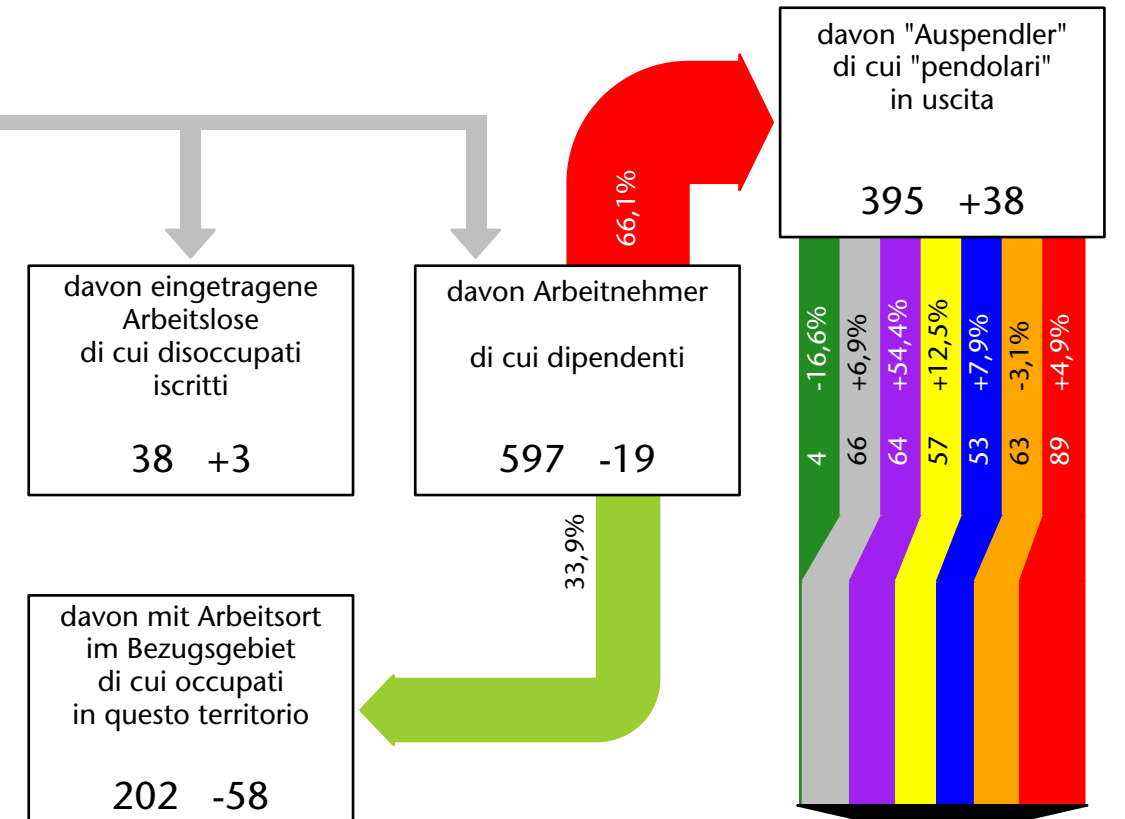

Arbeitnehmer u. eingetragene Arbeitslose mit Wohnort im Bezugsgebiet
Dipendenti e disoccupati iscritti domiciliati nel territorio di riferimento

635 -2,5%