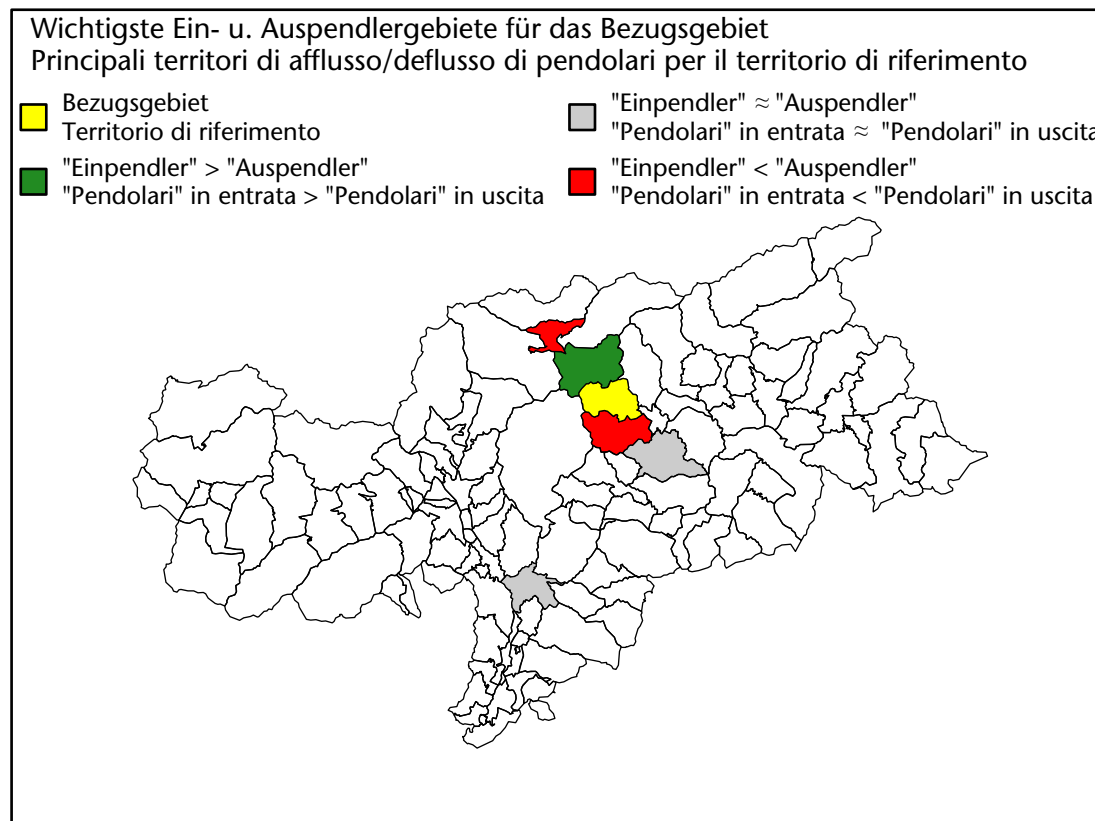

Arbeitsmarkt in der Gemeinde Franzensfeste - 2019

Mercato del lavoro nel comune di Fortezza - 2019

mit Veränderungen zum Vorjahr - con variazioni rispetto all'anno precedente