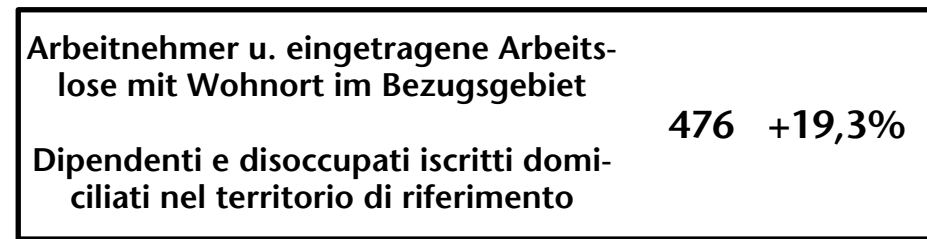

Arbeitsmarkt in der Gemeinde Franzensfeste - 2017

Mercato del lavoro nel comune di Fortezza - 2017

mit Veränderungen zum Vorjahr - con variazioni rispetto all'anno precedente