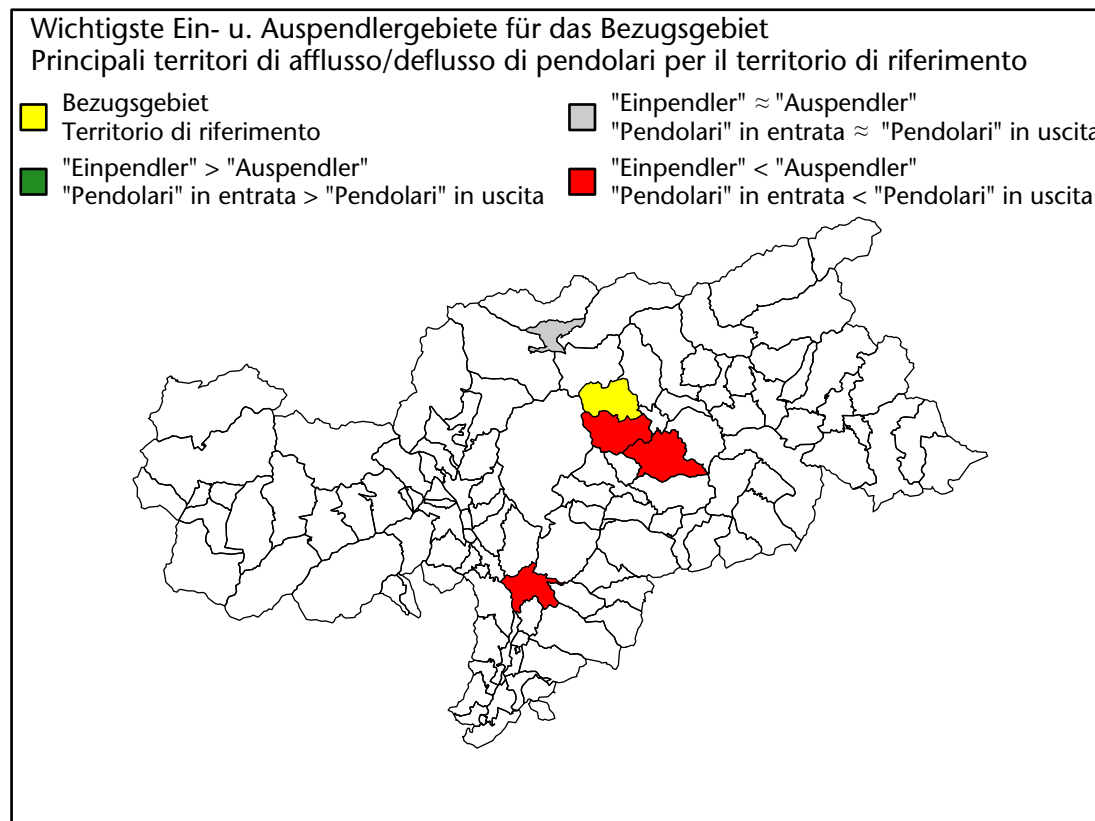

Arbeitsmarkt in der Gemeinde Franzensfeste - 2017

Mercato del lavoro nel comune di Fortezza - 2017

mit Veränderungen zum Vorjahr - con variazioni rispetto all'anno precedente