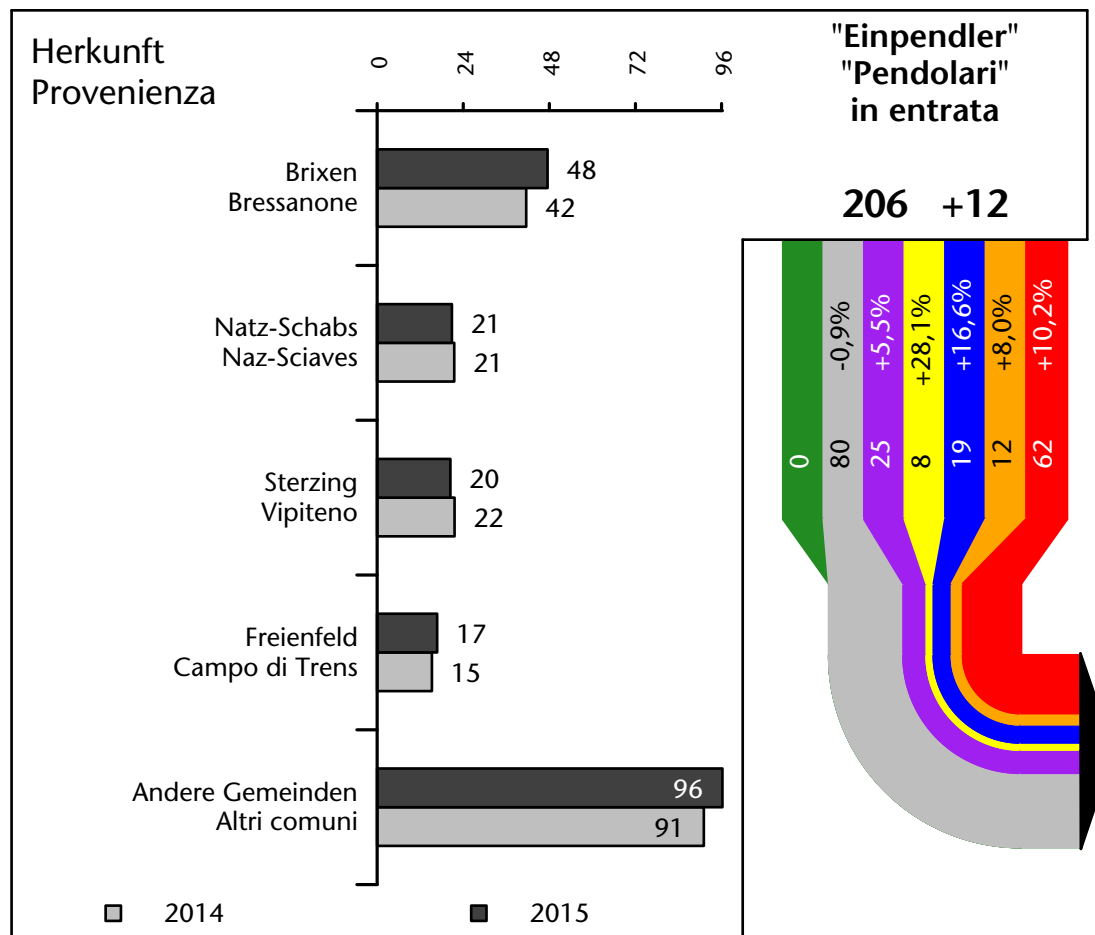

Arbeitsmarkt in der Gemeinde Franzensfeste - 2015

Mercato del lavoro nel comune di Fortezza - 2015

mit Veränderungen zum Vorjahr - con variazioni rispetto all'anno precedente