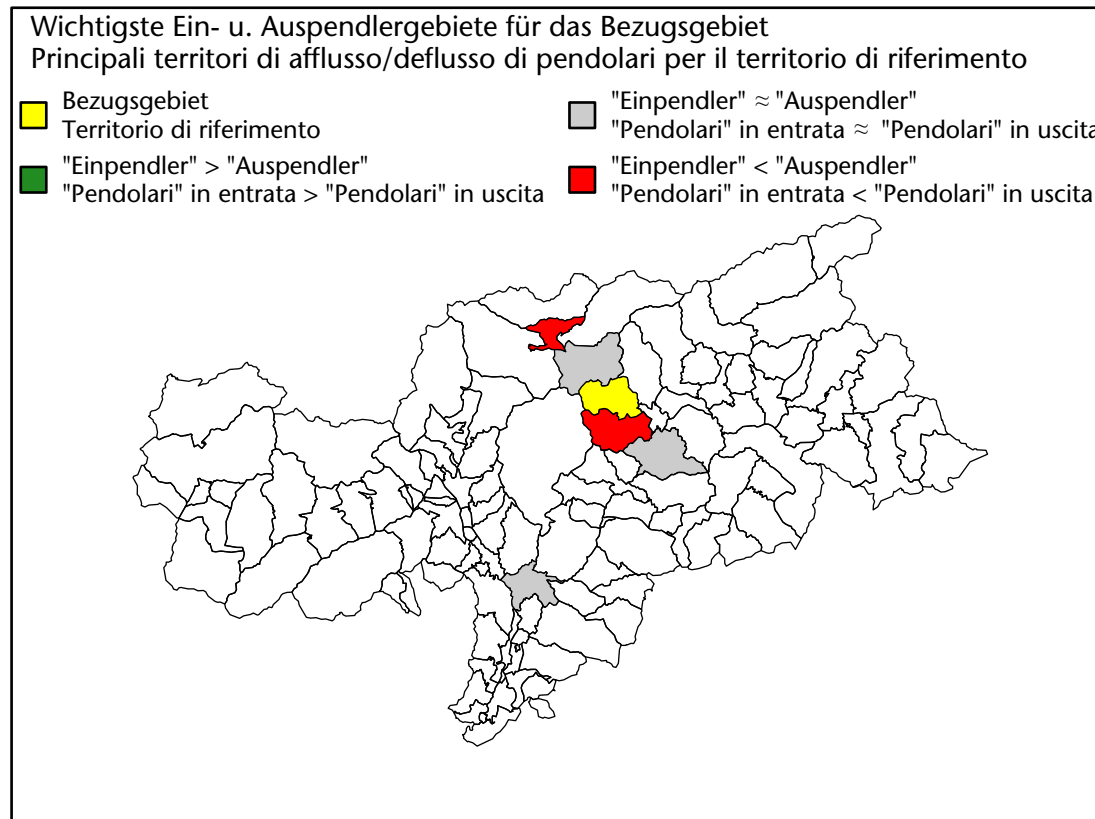

Arbeitsmarkt in der Gemeinde Franzensfeste - 2020

Mercato del lavoro nel comune di Fortezza - 2020

mit Veränderungen zum Vorjahr - con variazioni rispetto all'anno precedente