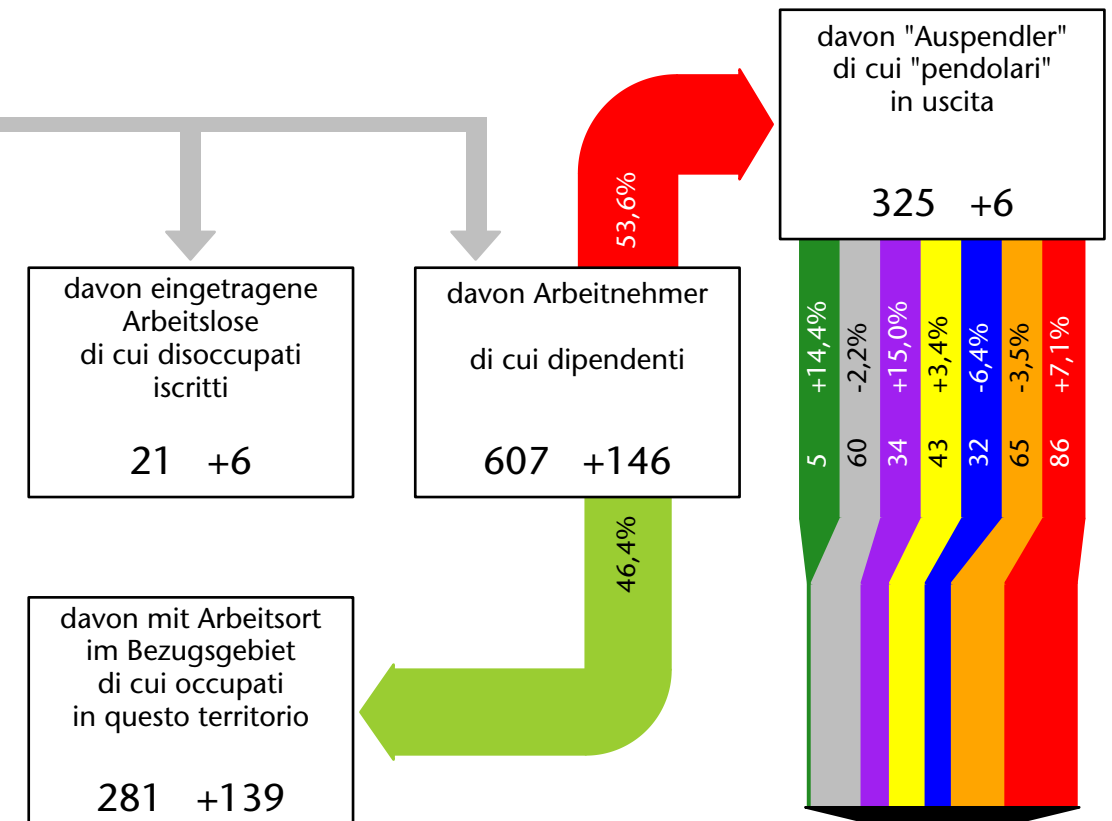

Arbeitnehmer u. eingetragene Arbeitslose mit Wohnort im Bezugsgebiet
Dipendenti e disoccupati iscritti domiciliati nel territorio di riferimento

627 +31,8%