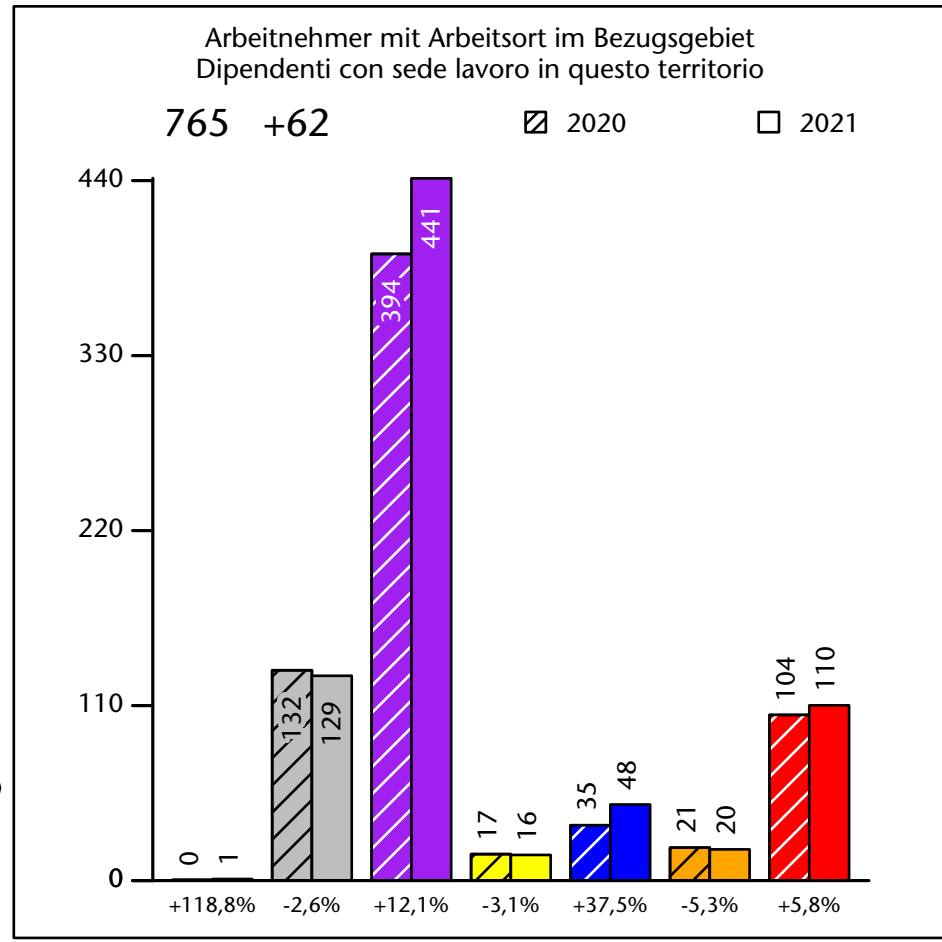

652 -15,3%

Arbeitsmarkt in der Gemeinde Franzensfeste - 2021

Mercato del lavoro nel comune di Fortezza - 2021

mit Veränderungen zum Vorjahr - con variazioni rispetto all'anno precedente

Arbeitnehmer u. eingetragene Arbeitslose mit Wohnort im Bezugsgebiet
Dipendenti e disoccupati iscritti domiciliati nel territorio di riferimento

769 +7,3%

Arbeitsmarkt in der Gemeinde Franzensfeste - 2020

Mercato del lavoro nel comune di Fortezza - 2020

mit Veränderungen zum Vorjahr - con variazioni rispetto all'anno precedente

Arbeitnehmer u. eingetragene Arbeitslose mit Wohnort im Bezugsgebiet
Dipendenti e disoccupati iscritti domiciliati nel territorio di riferimento