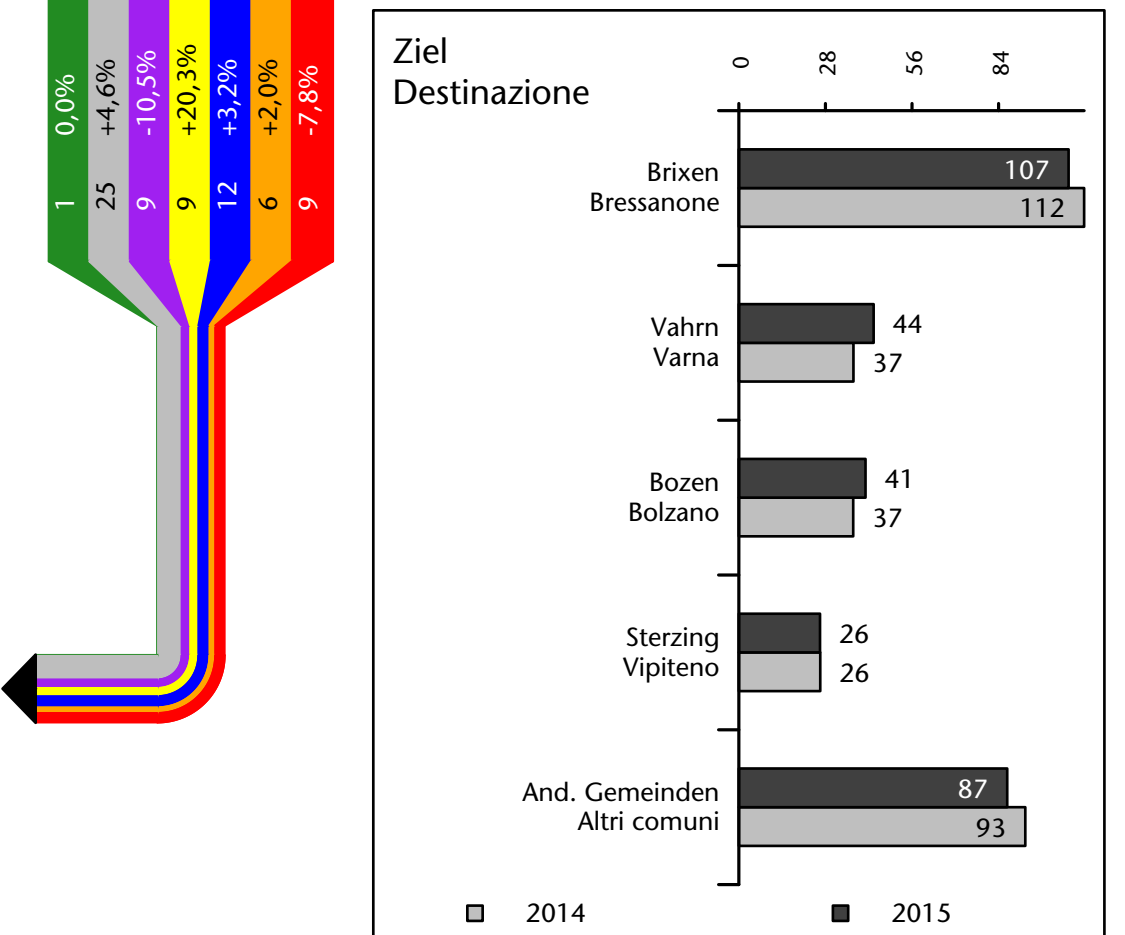

Arbeitsmarkt in der Gemeinde Franzensfeste - 2015

Mercato del lavoro nel comune di Fortezza - 2015

mit Veränderungen zum Vorjahr - con variazioni rispetto all'anno precedente