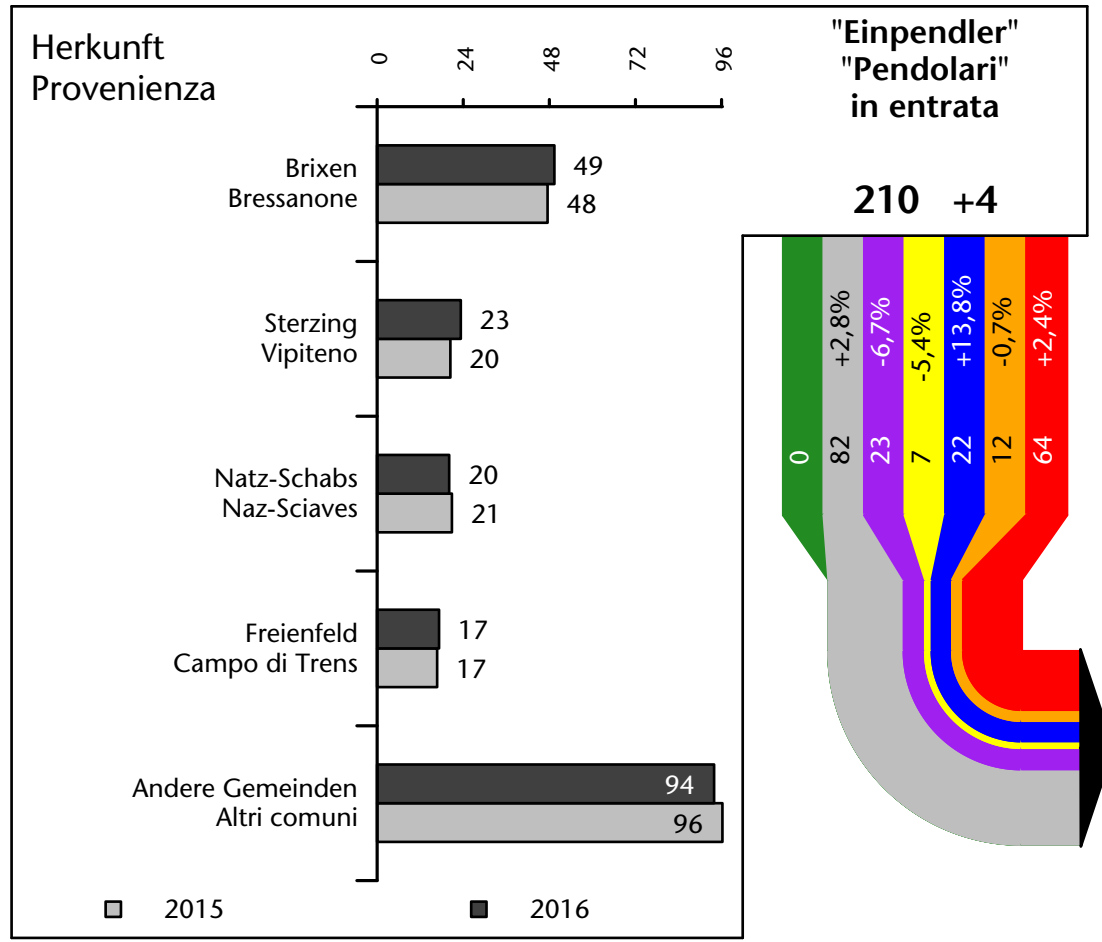

Arbeitnehmer u. eingetragene Arbeitslose mit Wohnort im Bezugsgebiet
Dipendenti e disoccupati iscritti domiciliati nel territorio di riferimento

399 +1,0%