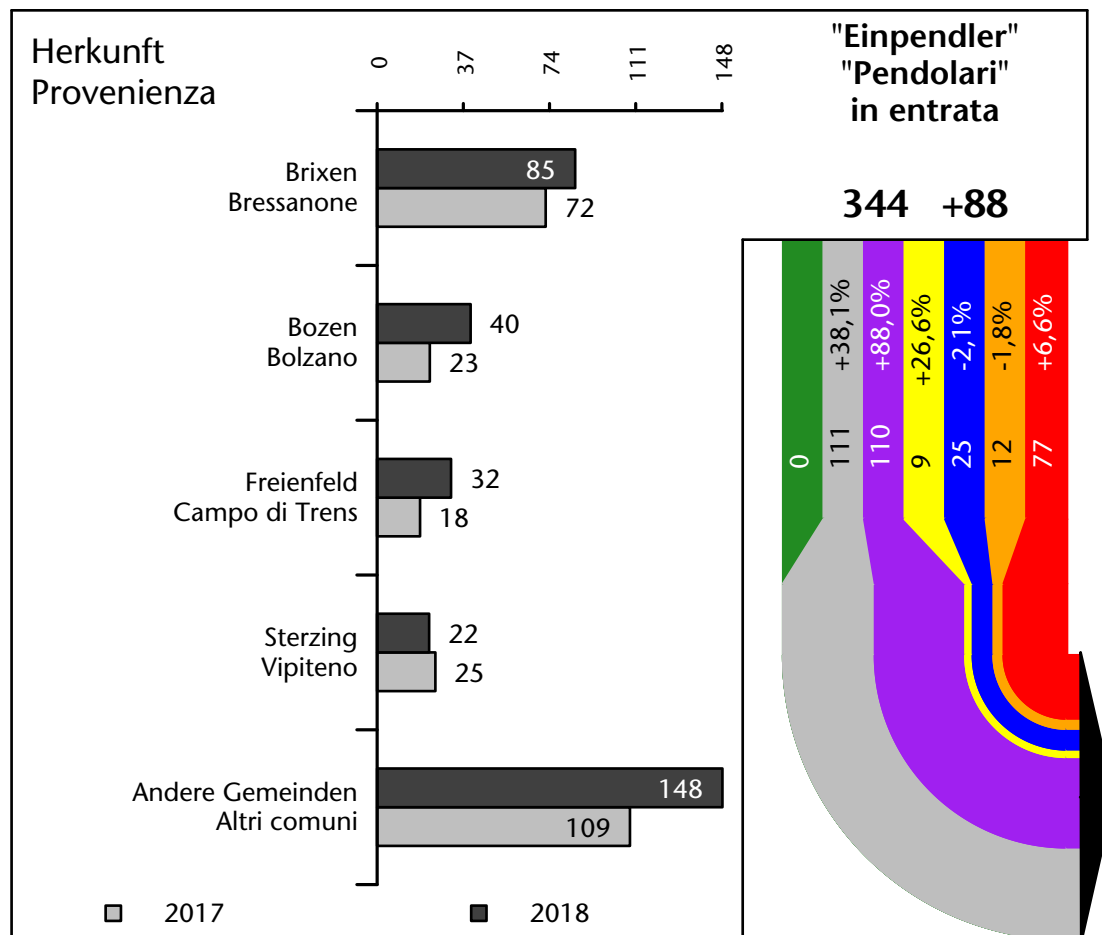

Arbeitnehmer u. eingetragene Arbeitslose mit Wohnort im Bezugsgebiet
Dipendenti e disoccupati iscritti domiciliati nel territorio di riferimento

627 +31,8%