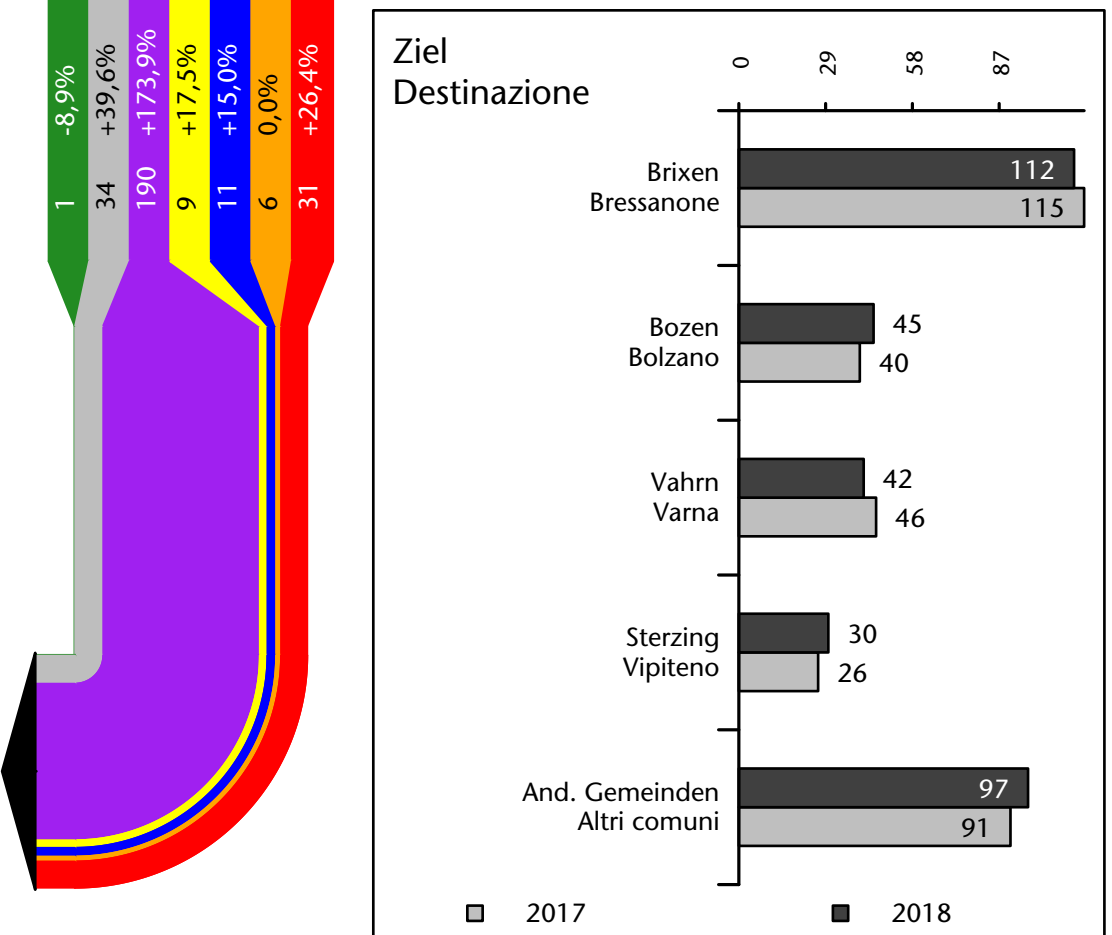

Arbeitnehmer u. eingetragene Arbeitslose mit Wohnort im Bezugsgebiet
Dipendenti e disoccupati iscritti domiciliati nel territorio di riferimento

627 +31,8%