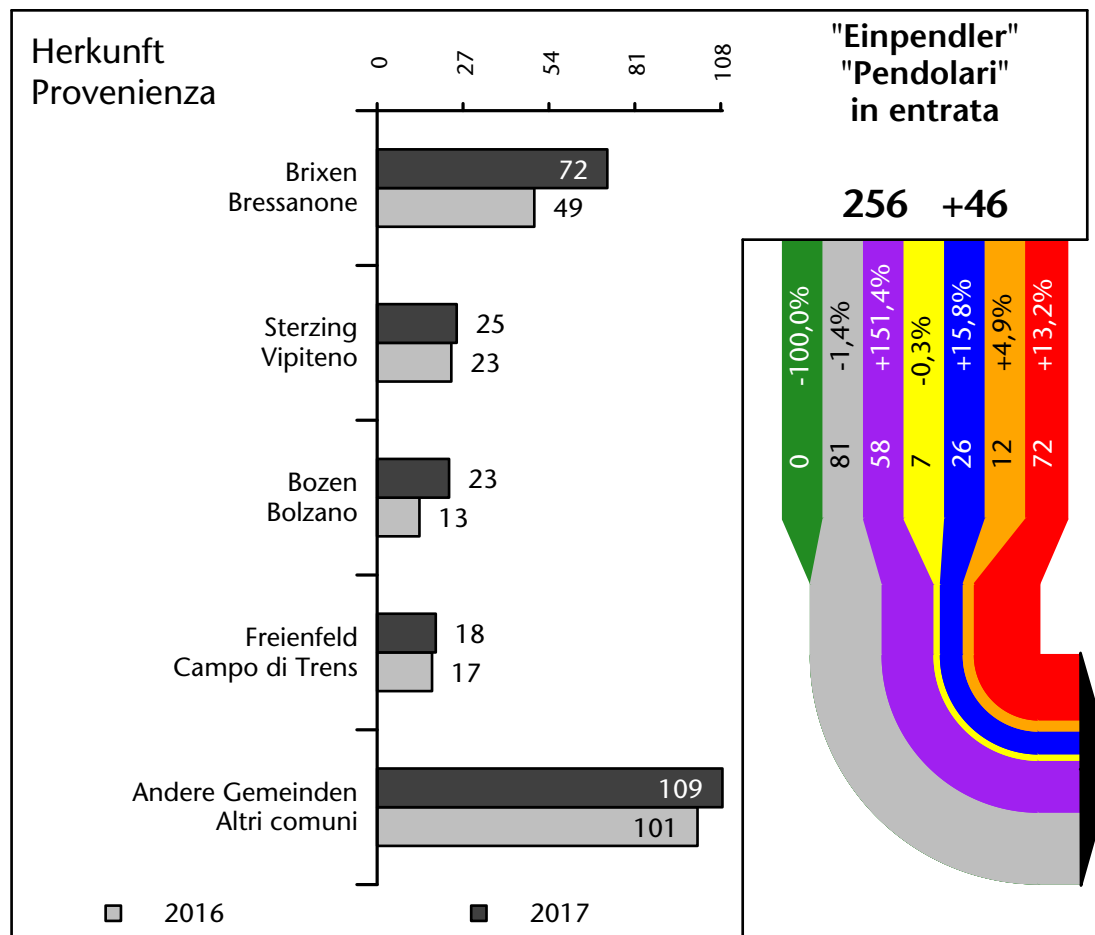

Arbeitsmarkt in der Gemeinde Franzensfeste - 2017

Mercato del lavoro nel comune di Fortezza - 2017

mit Veränderungen zum Vorjahr - con variazioni rispetto all'anno precedente