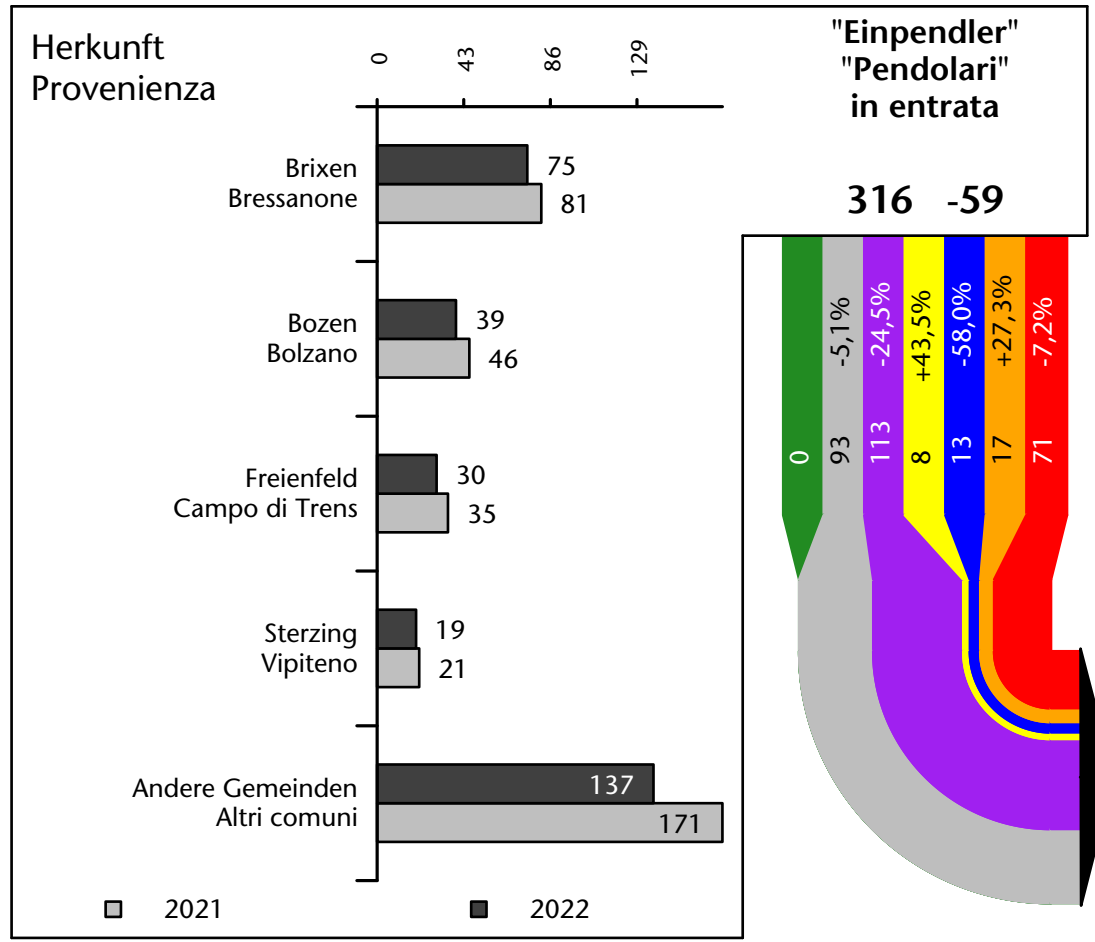

635 -2,5%

Arbeitsmarkt in der Gemeinde Franzensfeste - 2022

Mercato del lavoro nel comune di Fortezza - 2022

mit Veränderungen zum Vorjahr - con variazioni rispetto all'anno precedente

Arbeitnehmer u. eingetragene Arbeitslose mit Wohnort im Bezugsgebiet
Dipendenti e disoccupati iscritti domiciliati nel territorio di riferimento

652 -15,3%

Arbeitsmarkt in der Gemeinde Franzensfeste - 2021

Mercato del lavoro nel comune di Fortezza - 2021

mit Veränderungen zum Vorjahr - con variazioni rispetto all'anno precedente

Arbeitnehmer u. eingetragene Arbeitslose mit Wohnort im Bezugsgebiet
Dipendenti e disoccupati iscritti domiciliati nel territorio di riferimento