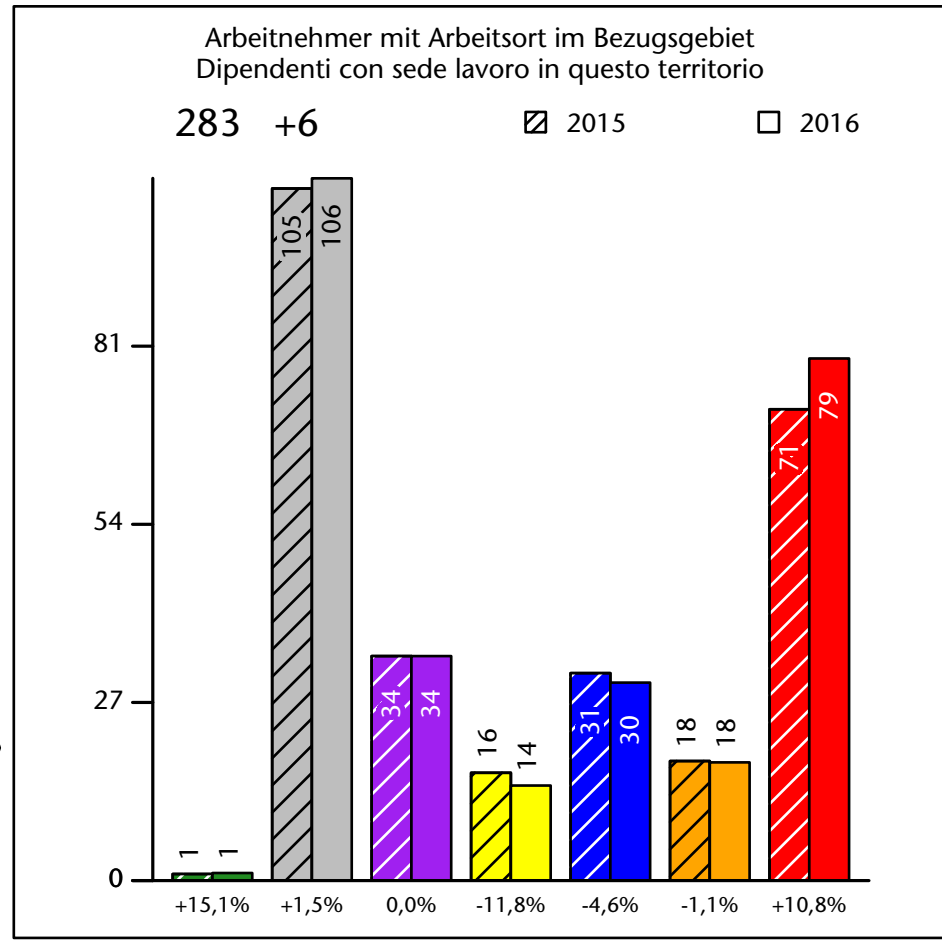

Arbeitnehmer u. eingetragene Arbeitslose mit Wohnort im Bezugsgebiet
Dipendenti e disoccupati iscritti domiciliati nel territorio di riferimento

399 +1,0%