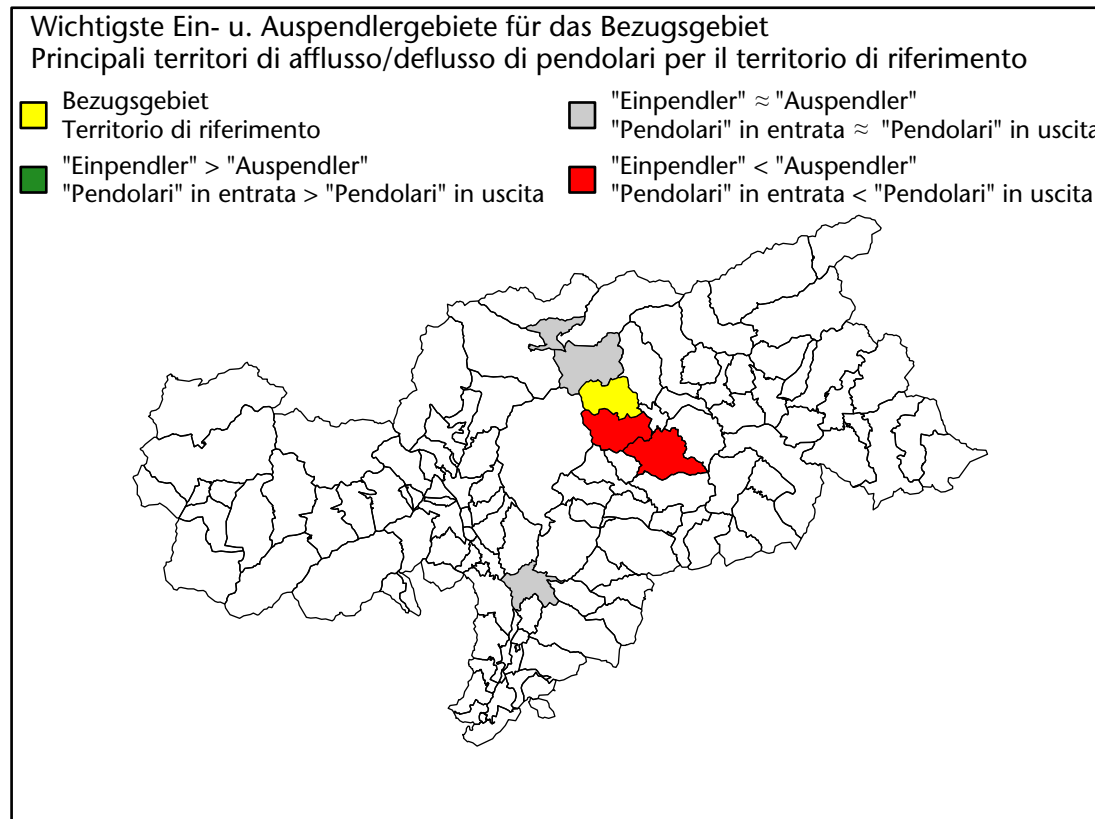

Arbeitsmarkt in der Gemeinde Franzensfeste - 2023

Mercato del lavoro nel comune di Fortezza - 2023

mit Veränderungen zum Vorjahr - con variazioni rispetto all'anno precedente

Arbeitnehmer u. eingetragene Arbeitslose mit Wohnort im Bezugsgebiet
 Dipendenti e disoccupati iscritti domiciliati nel territorio di riferimento

635 -2,5%

Arbeitsmarkt in der Gemeinde Franzensfeste - 2022

Mercato del lavoro nel comune di Fortezza - 2022

mit Veränderungen zum Vorjahr - con variazioni rispetto all'anno precedente

Arbeitnehmer u. eingetragene Arbeitslose mit Wohnort im Bezugsgebiet
Dipendenti e disoccupati iscritti domiciliati nel territorio di riferimento