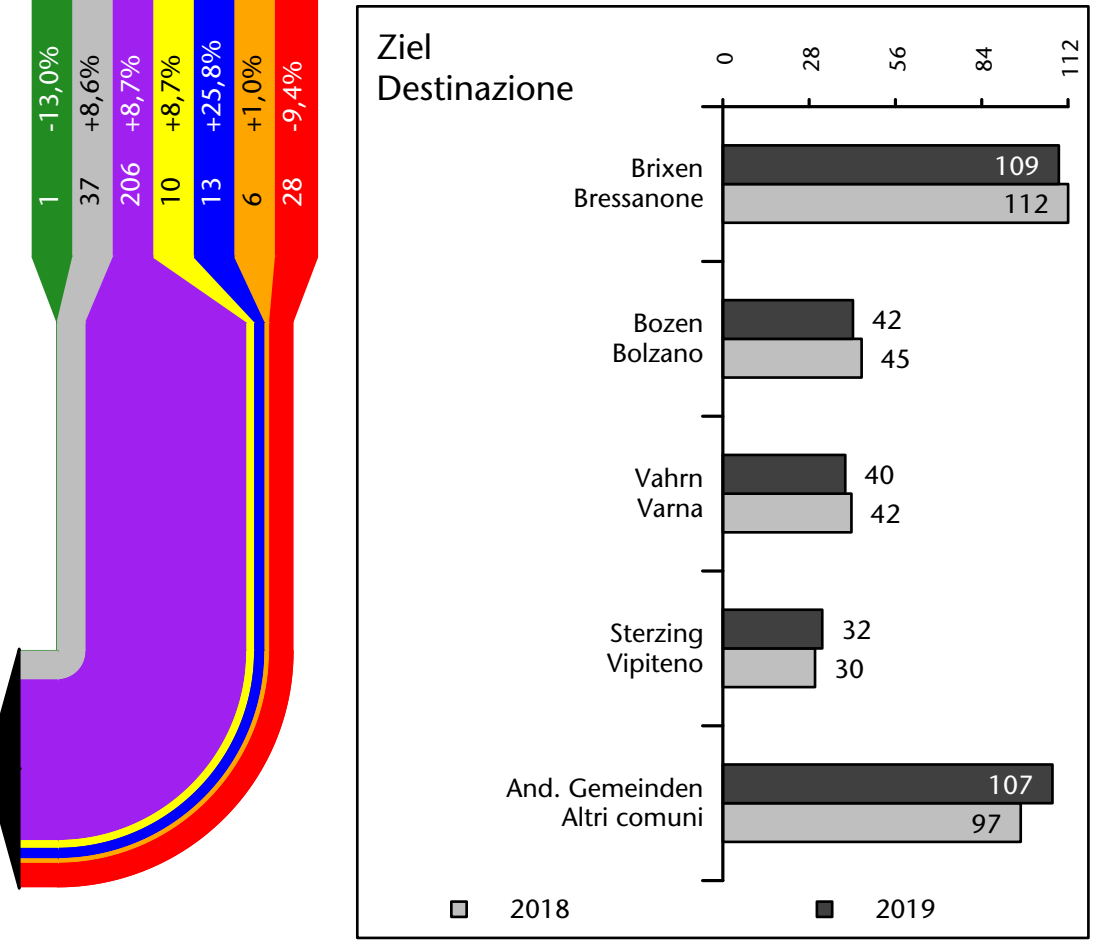

Arbeitnehmer u. eingetragene Arbeitslose mit Wohnort im Bezugsgebiet
Dipendenti e disoccupati iscritti domiciliati nel territorio di riferimento

658 +5,0%