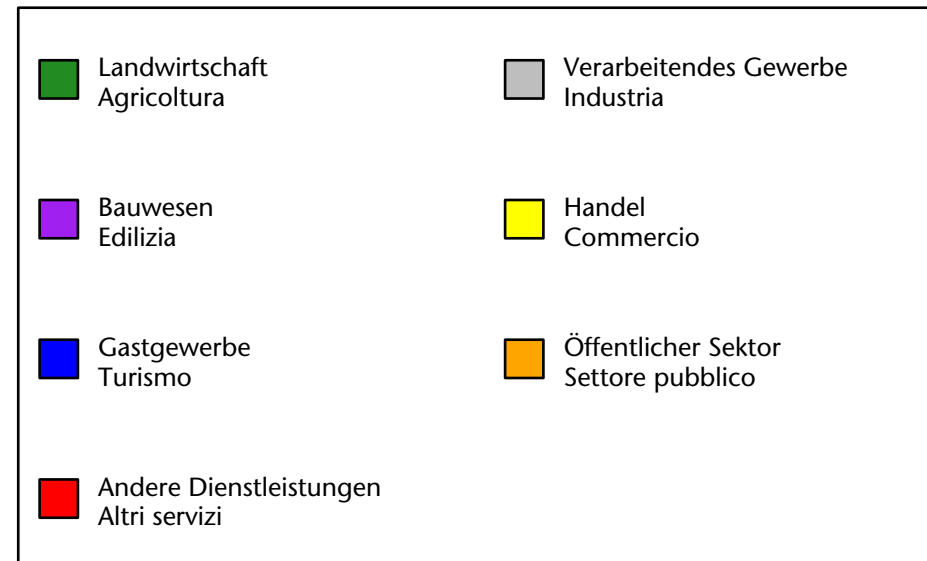

Arbeitnehmer u. eingetragene Arbeitslose mit Wohnort im Bezugsgebiet
Dipendenti e disoccupati iscritti domiciliati nel territorio di riferimento

635 -2,5%