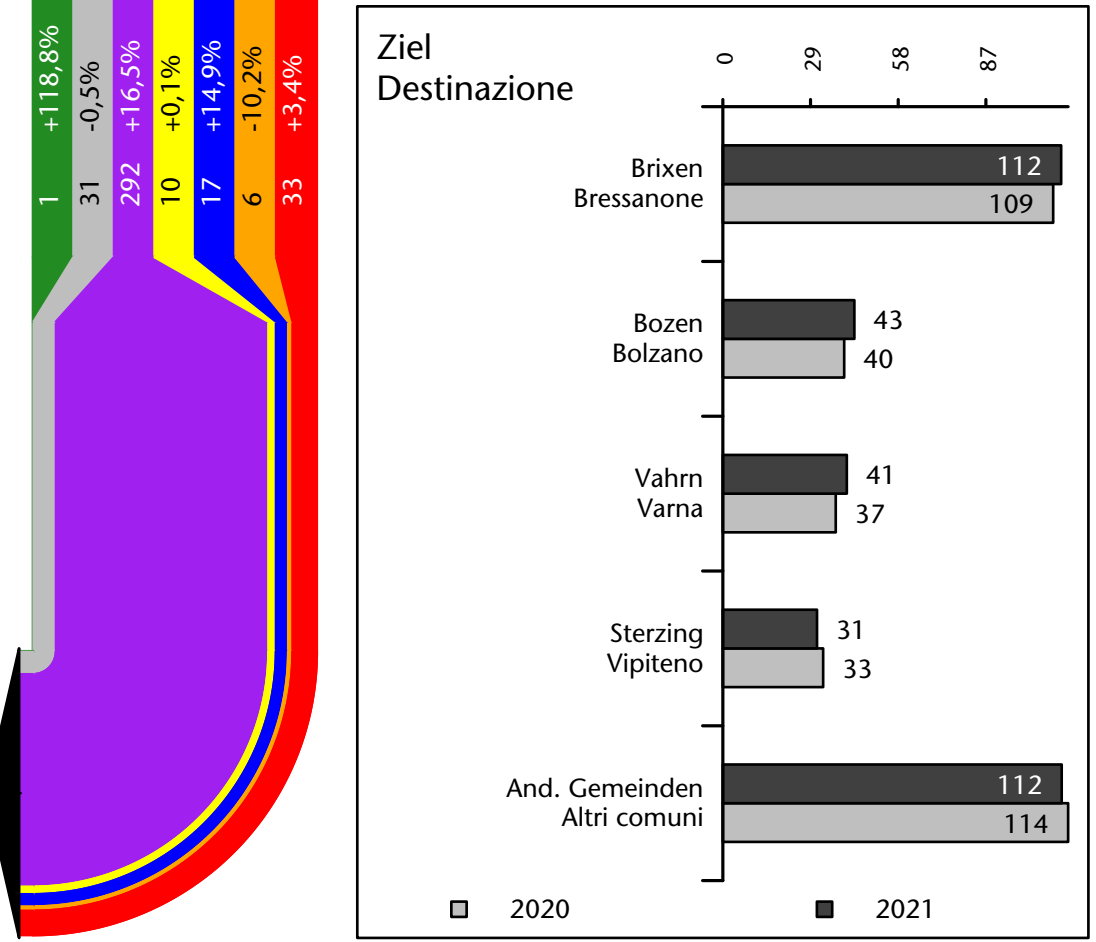

Arbeitnehmer u. eingetragene Arbeitslose mit Wohnort im Bezugsgebiet
Dipendenti e disoccupati iscritti domiciliati nel territorio di riferimento

769 +7,3%