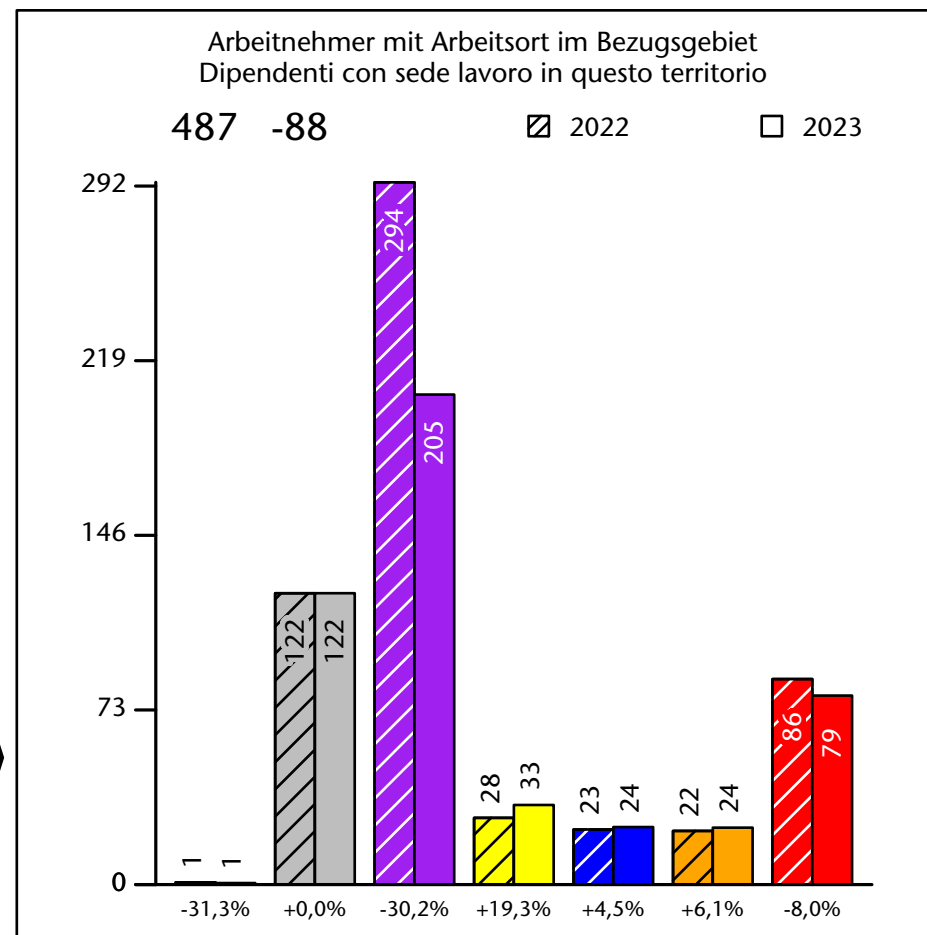

Arbeitsmarkt in der Gemeinde Franzensfeste - 2023

Mercato del lavoro nel comune di Fortezza - 2023

mit Veränderungen zum Vorjahr - con variazioni rispetto all'anno precedente

Arbeitnehmer u. eingetragene Arbeitslose mit Wohnort im Bezugsgebiet
 Dipendenti e disoccupati iscritti domiciliati nel territorio di riferimento

635 -2,5%

Arbeitsmarkt in der Gemeinde Franzensfeste - 2022

Mercato del lavoro nel comune di Fortezza - 2022

mit Veränderungen zum Vorjahr - con variazioni rispetto all'anno precedente

Arbeitnehmer u. eingetragene Arbeitslose mit Wohnort im Bezugsgebiet
Dipendenti e disoccupati iscritti domiciliati nel territorio di riferimento