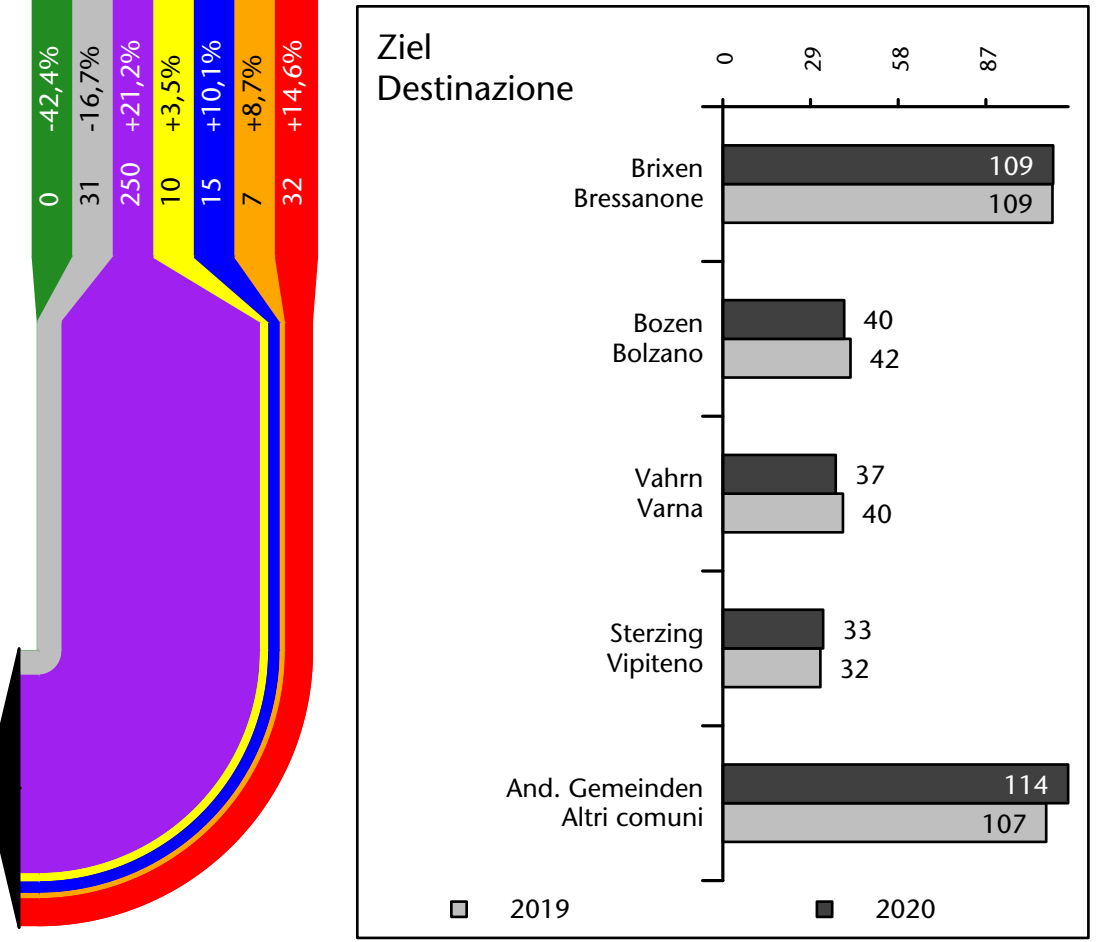

Arbeitnehmer u. eingetragene Arbeitslose mit Wohnort im Bezugsgebiet
Dipendenti e disoccupati iscritti domiciliati nel territorio di riferimento

717 +8,9%