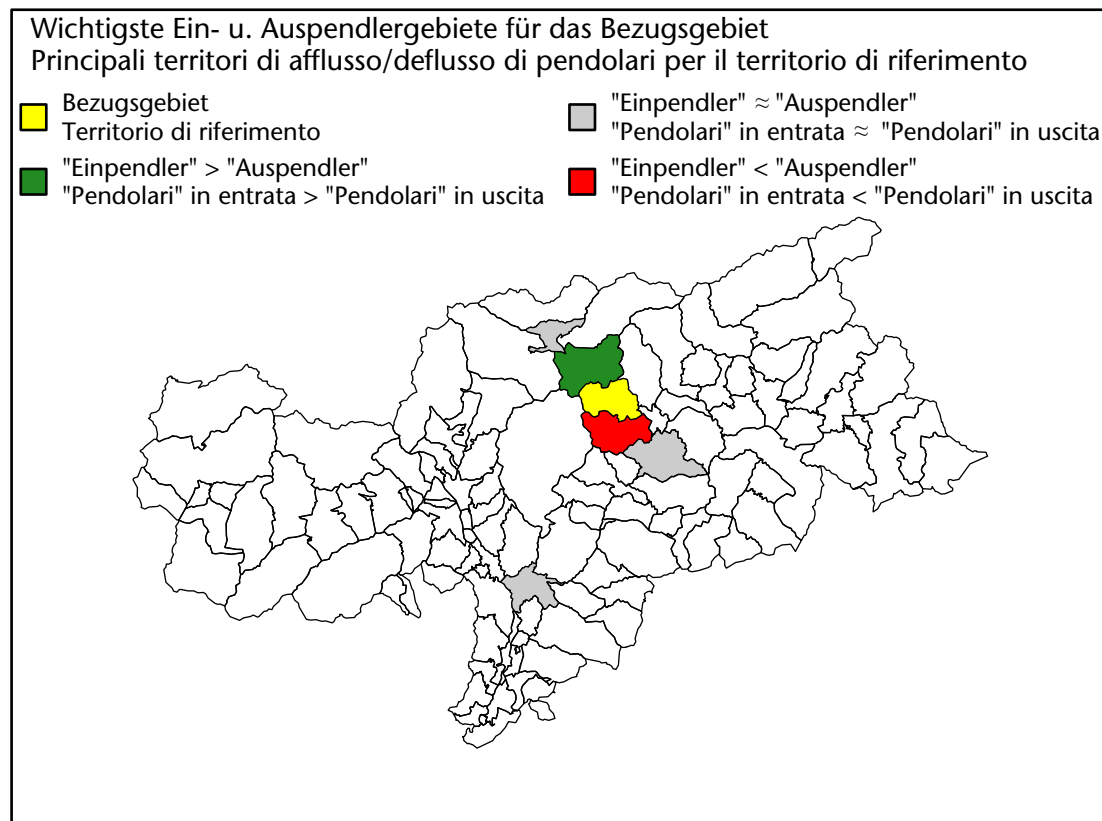

Arbeitsmarkt in der Gemeinde Franzensfeste - 2018

Mercato del lavoro nel comune di Fortezza - 2018

mit Veränderungen zum Vorjahr - con variazioni rispetto all'anno precedente