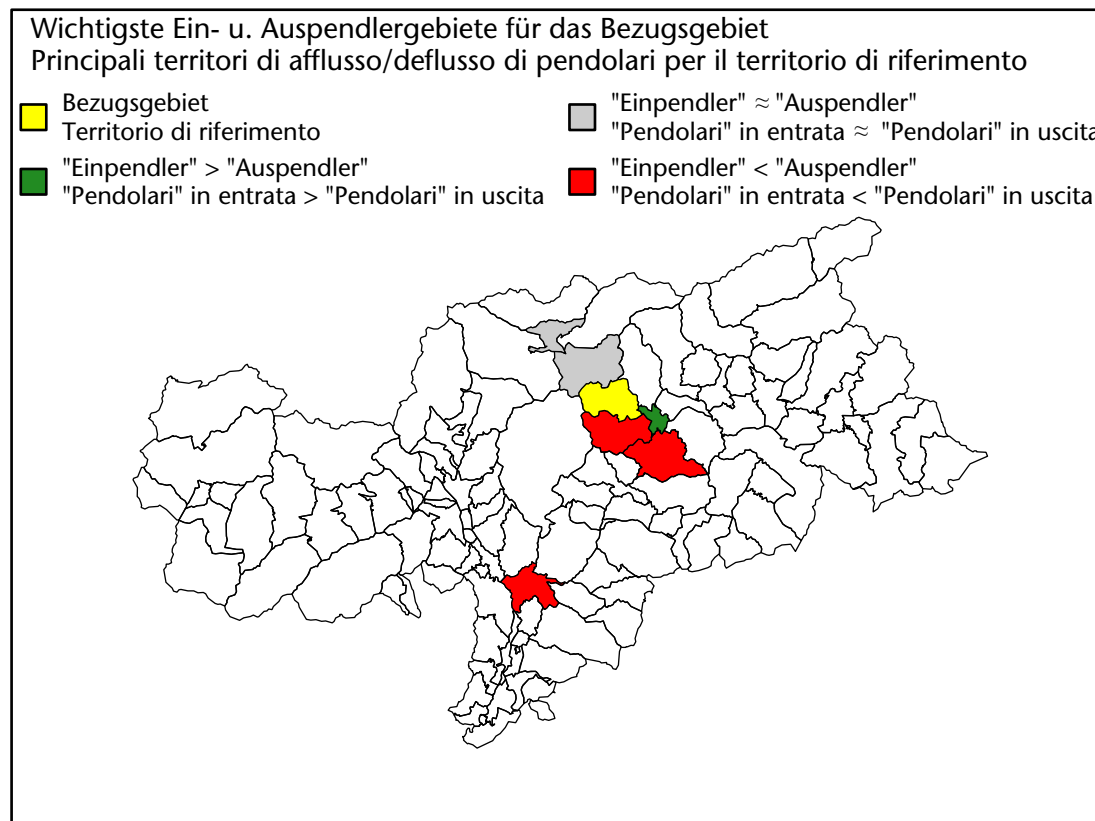

Arbeitsmarkt in der Gemeinde Franzensfeste - 2015

Mercato del lavoro nel comune di Fortezza - 2015

mit Veränderungen zum Vorjahr - con variazioni rispetto all'anno precedente