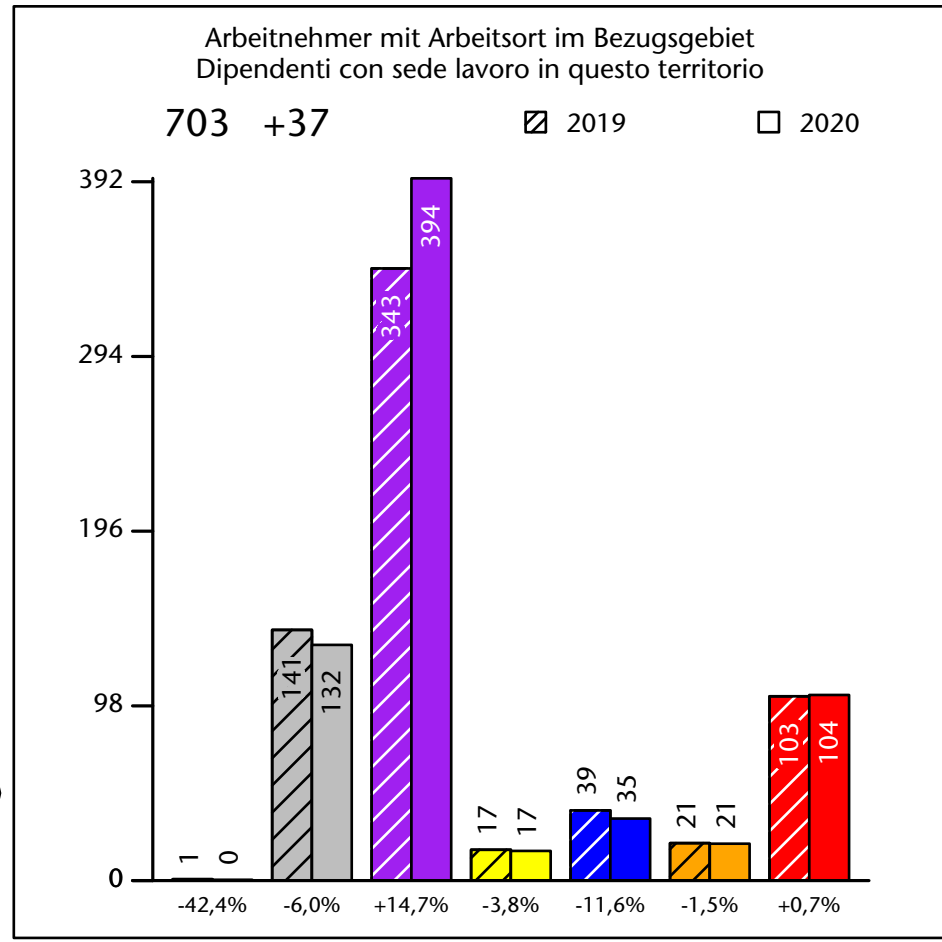

652 -15,3%

Arbeitsmarkt in der Gemeinde Franzensfeste - 2021

Mercato del lavoro nel comune di Fortezza - 2021

mit Veränderungen zum Vorjahr - con variazioni rispetto all'anno precedente

Arbeitnehmer u. eingetragene Arbeitslose mit Wohnort im Bezugsgebiet
Dipendenti e disoccupati iscritti domiciliati nel territorio di riferimento

769 +7,3%

Arbeitsmarkt in der Gemeinde Franzensfeste - 2020

Mercato del lavoro nel comune di Fortezza - 2020

mit Veränderungen zum Vorjahr - con variazioni rispetto all'anno precedente

Arbeitnehmer u. eingetragene Arbeitslose mit Wohnort im Bezugsgebiet
Dipendenti e disoccupati iscritti domiciliati nel territorio di riferimento

717 +8,9%

Arbeitsmarkt in der Gemeinde Franzensfeste - 2019

Mercato del lavoro nel comune di Fortezza - 2019

mit Veränderungen zum Vorjahr - con variazioni rispetto all'anno precedente

Arbeitnehmer u. eingetragene Arbeitslose mit Wohnort im Bezugsgebiet
Dipendenti e disoccupati iscritti domiciliati nel territorio di riferimento