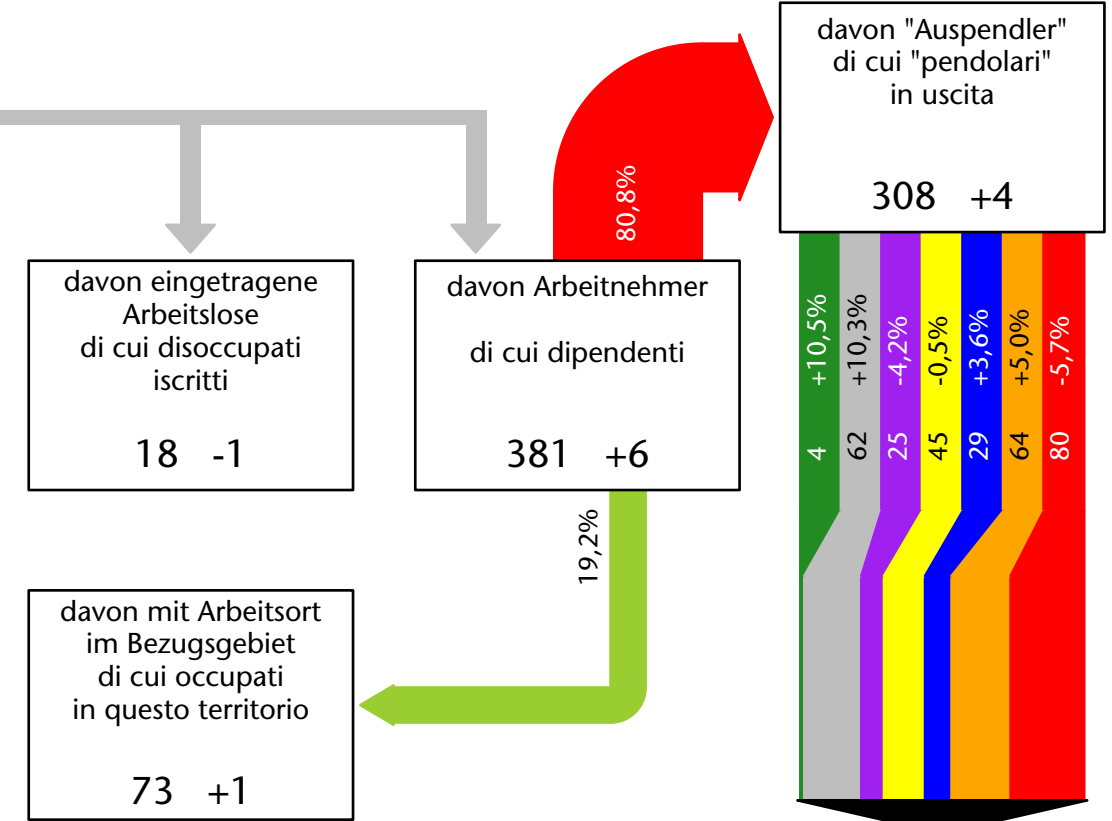

Arbeitnehmer u. eingetragene Arbeitslose mit Wohnort im Bezugsgebiet
Dipendenti e disoccupati iscritti domiciliati nel territorio di riferimento

399 +1,0%