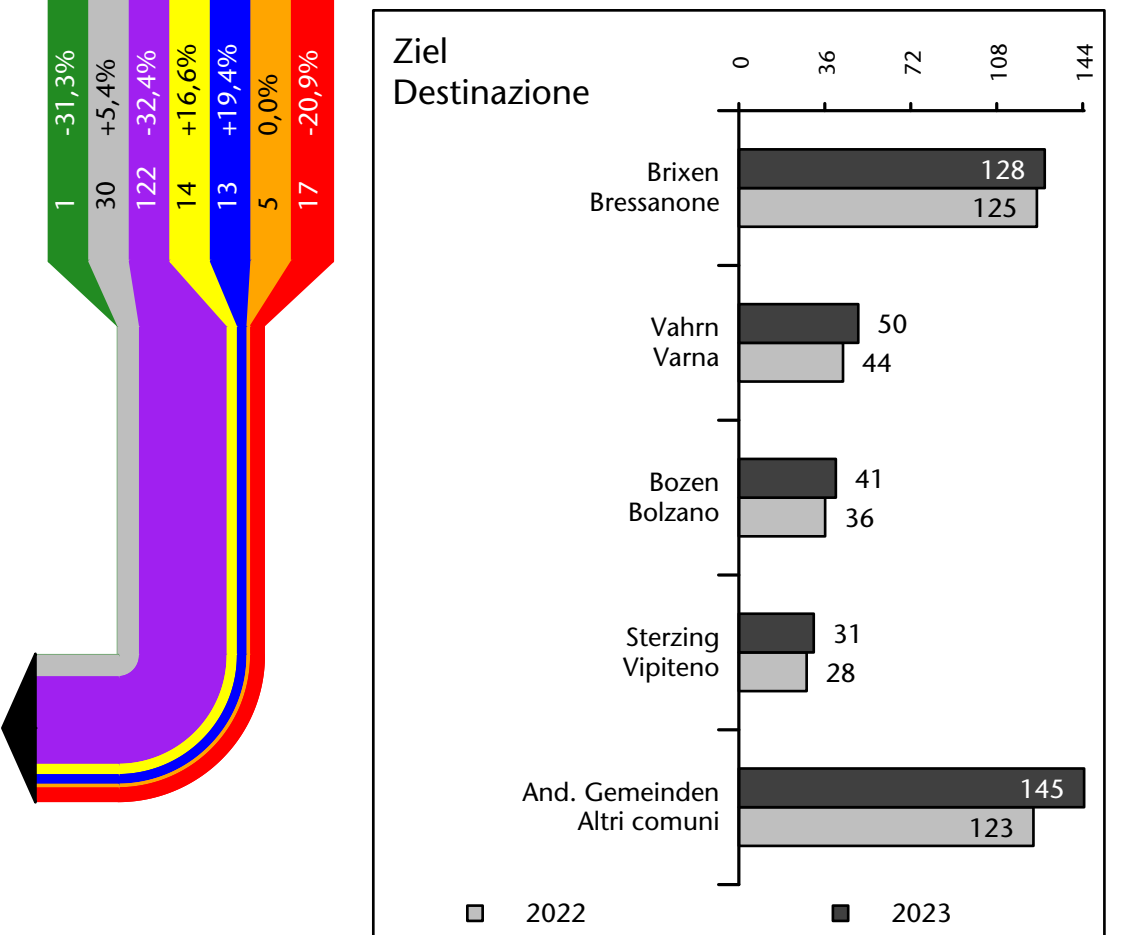

Arbeitnehmer u. eingetragene Arbeitslose mit Wohnort im Bezugsgebiet
Dipendenti e disoccupati iscritti domiciliati nel territorio di riferimento

635 -2,5%