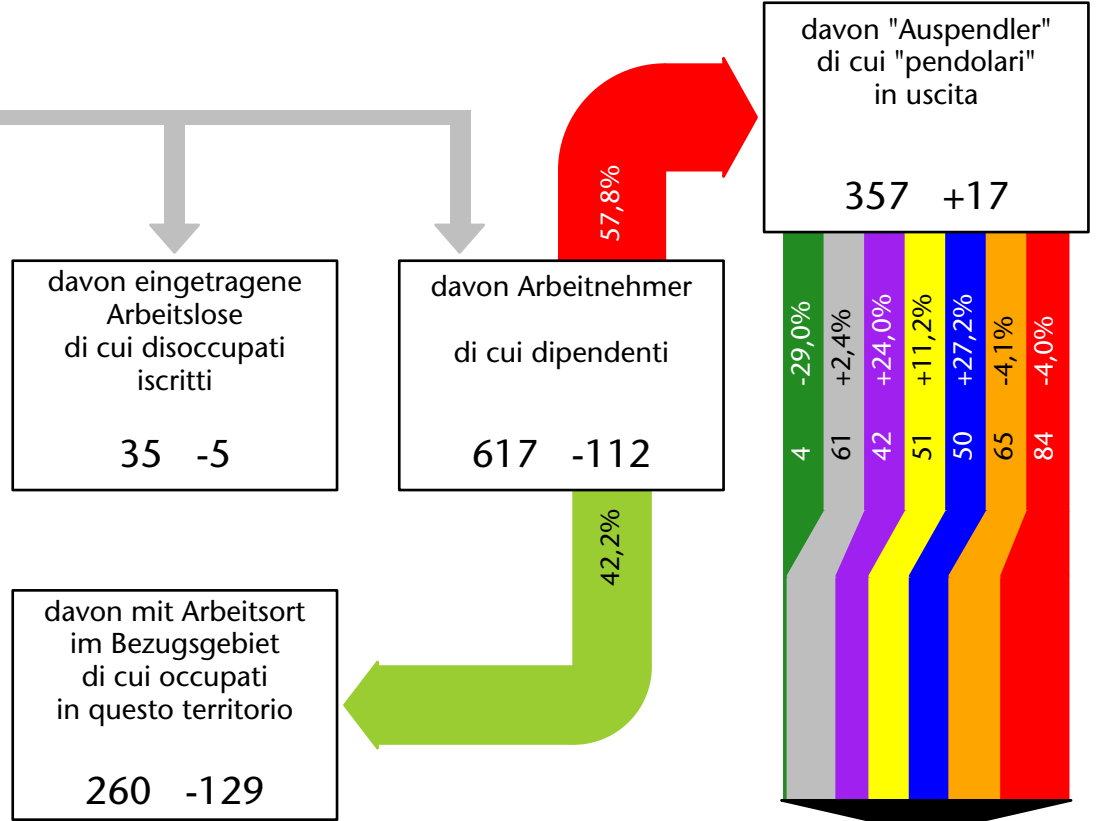

635 -2,5%

Arbeitsmarkt in der Gemeinde Franzensfeste - 2022

Mercato del lavoro nel comune di Fortezza - 2022

mit Veränderungen zum Vorjahr - con variazioni rispetto all'anno precedente

Arbeitnehmer u. eingetragene Arbeitslose mit Wohnort im Bezugsgebiet
Dipendenti e disoccupati iscritti domiciliati nel territorio di riferimento

652 -15,3%

Arbeitsmarkt in der Gemeinde Franzensfeste - 2021

Mercato del lavoro nel comune di Fortezza - 2021

mit Veränderungen zum Vorjahr - con variazioni rispetto all'anno precedente

Arbeitnehmer u. eingetragene Arbeitslose mit Wohnort im Bezugsgebiet
Dipendenti e disoccupati iscritti domiciliati nel territorio di riferimento