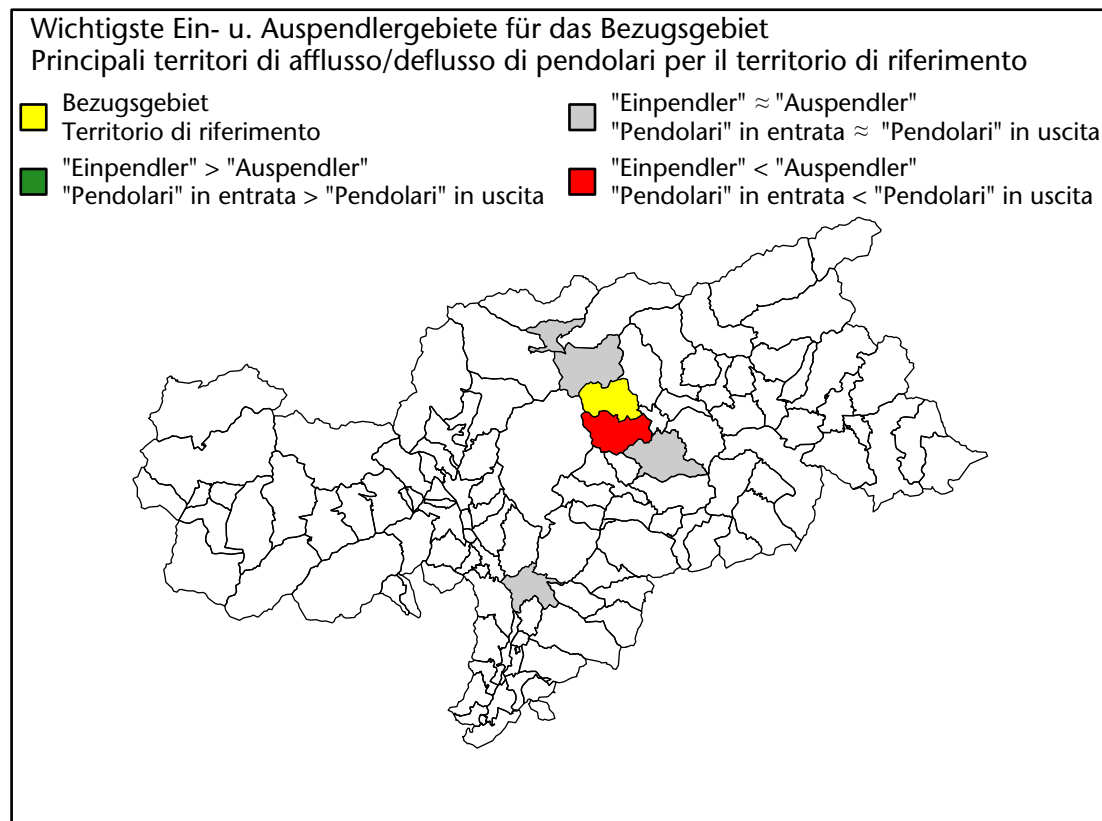

Arbeitsmarkt in der Gemeinde Franzensfeste - 2023

Mercato del lavoro nel comune di Fortezza - 2023

mit Veränderungen zum Vorjahr - con variazioni rispetto all'anno precedente

Arbeitnehmer u. eingetragene Arbeitslose mit Wohnort im Bezugsgebiet
 Dipendenti e disoccupati iscritti domiciliati nel territorio di riferimento

635 -2,5%

Arbeitsmarkt in der Gemeinde Franzensfeste - 2022

Mercato del lavoro nel comune di Fortezza - 2022

mit Veränderungen zum Vorjahr - con variazioni rispetto all'anno precedente

Arbeitnehmer u. eingetragene Arbeitslose mit Wohnort im Bezugsgebiet
Dipendenti e disoccupati iscritti domiciliati nel territorio di riferimento

652 -15,3%

Arbeitsmarkt in der Gemeinde Franzensfeste - 2021

Mercato del lavoro nel comune di Fortezza - 2021

mit Veränderungen zum Vorjahr - con variazioni rispetto all'anno precedente

Arbeitnehmer u. eingetragene Arbeitslose mit Wohnort im Bezugsgebiet
Dipendenti e disoccupati iscritti domiciliati nel territorio di riferimento