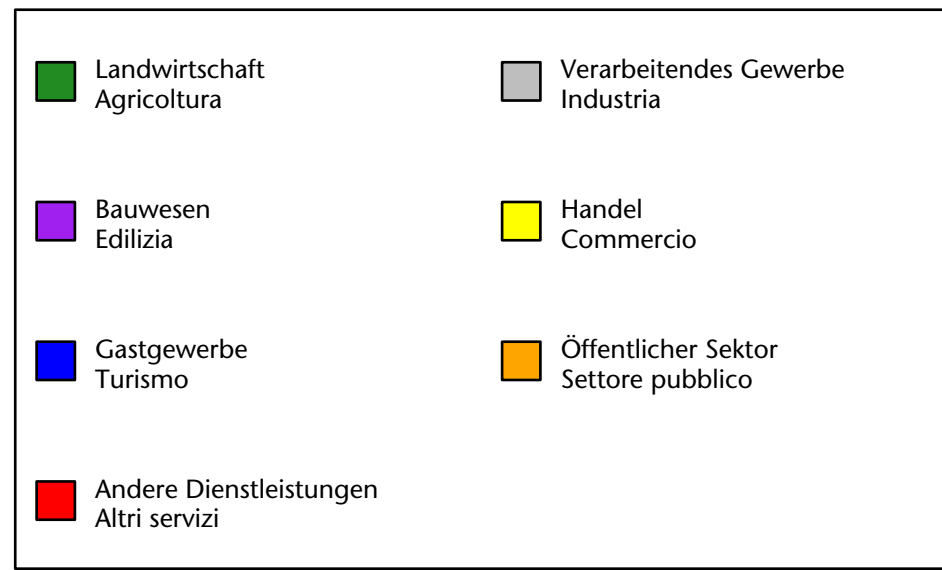

Arbeitnehmer u. eingetragene Arbeitslose mit Wohnort im Bezugsgebiet
Dipendenti e disoccupati iscritti domiciliati nel territorio di riferimento

652 -15,3%