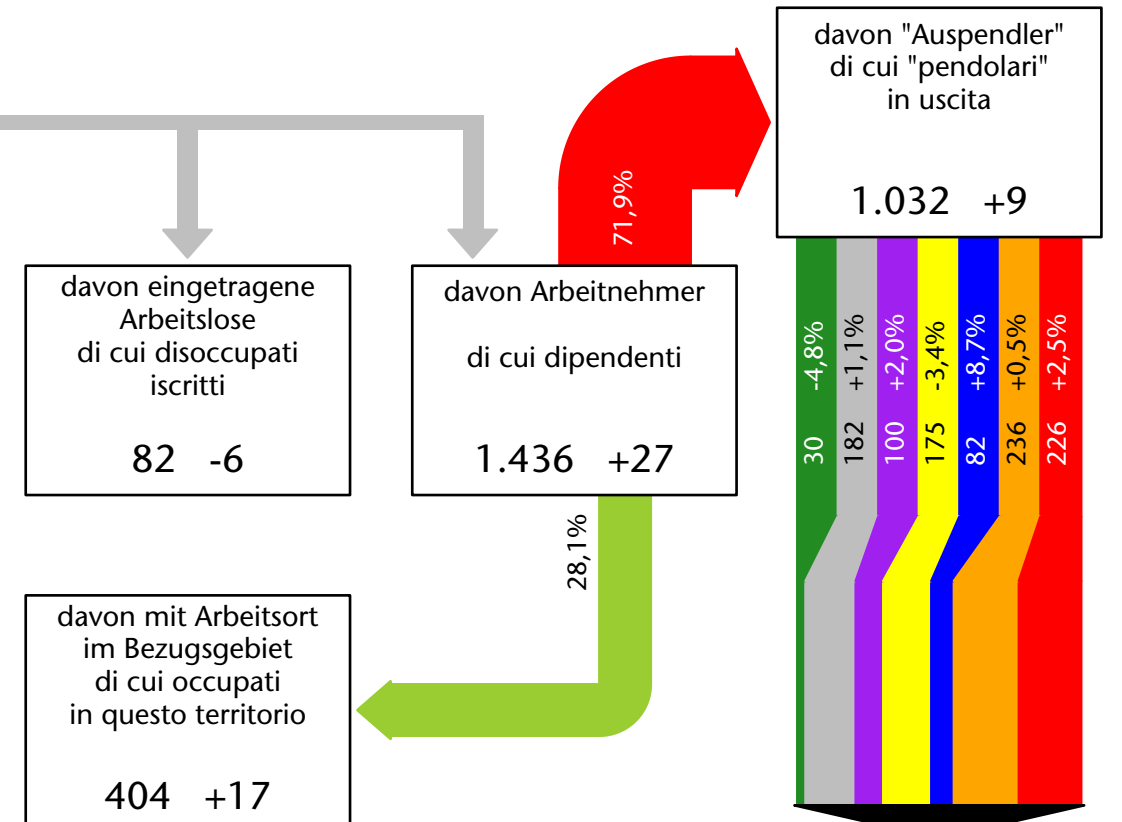

Arbeitnehmer u. eingetragene Arbeitslose mit Wohnort im Bezugsgebiet
Dipendenti e disoccupati iscritti domiciliati nel territorio di riferimento

1.518 +1,4%