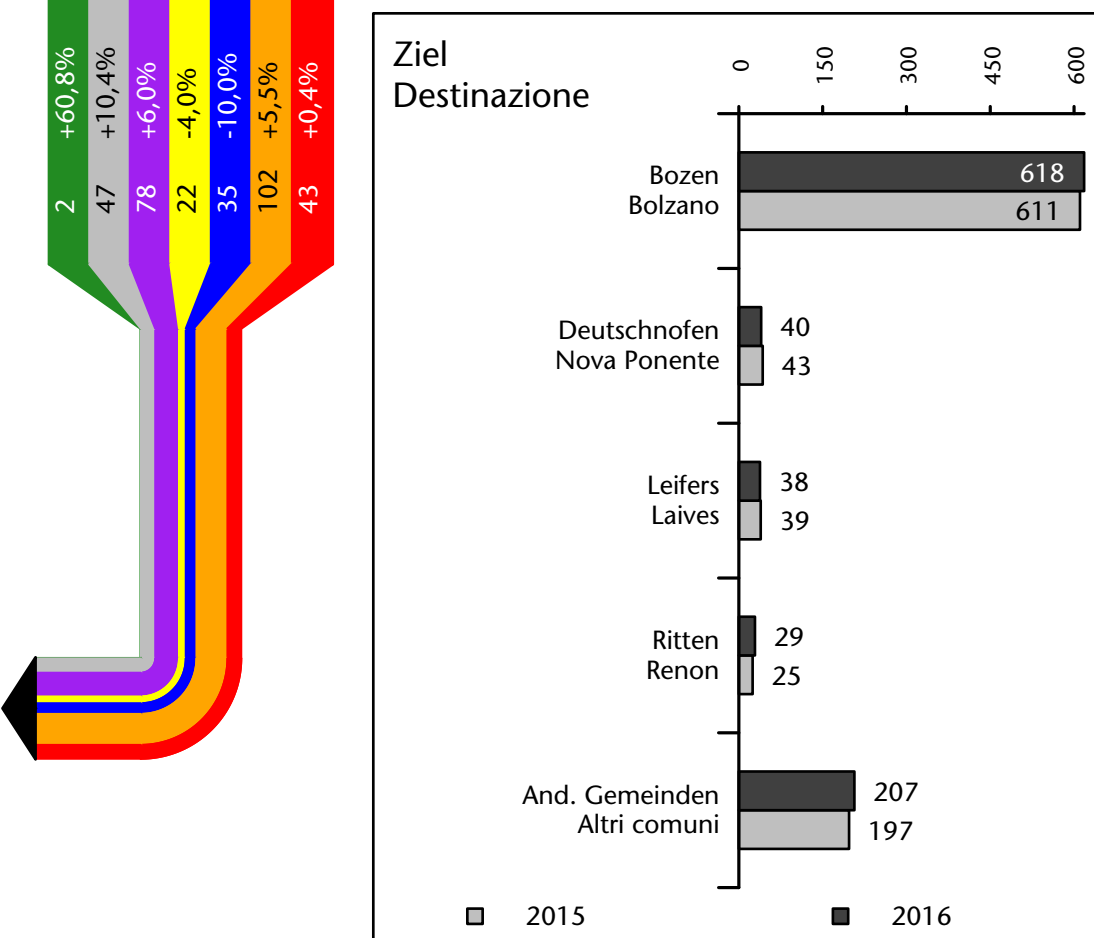

Arbeitsmarkt in der Gemeinde Karneid - 2016

Mercato del lavoro nel comune di Cornedo all'Isarco - 2016

mit Veränderungen zum Vorjahr - con variazioni rispetto all'anno precedente