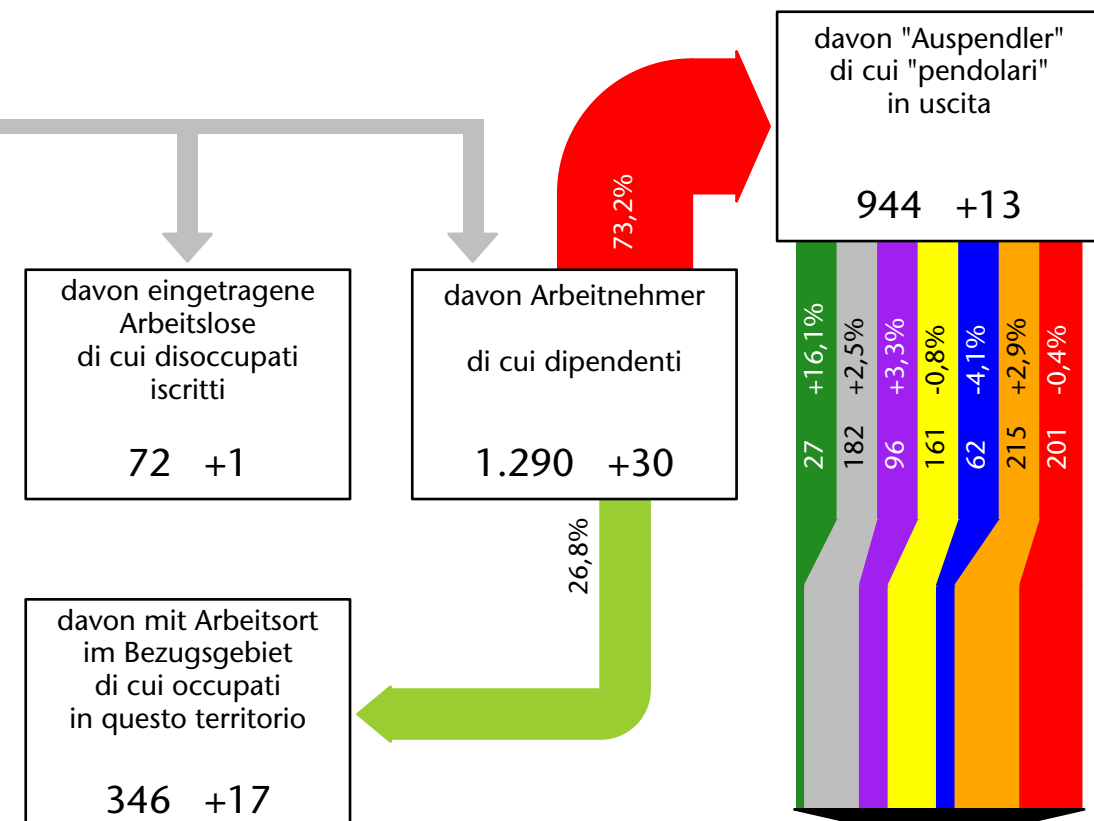

Arbeitnehmer u. eingetragene Arbeitslose mit Wohnort im Bezugsgebiet
Dipendenti e disoccupati iscritti domiciliati nel territorio di riferimento

1.362 +2,3%