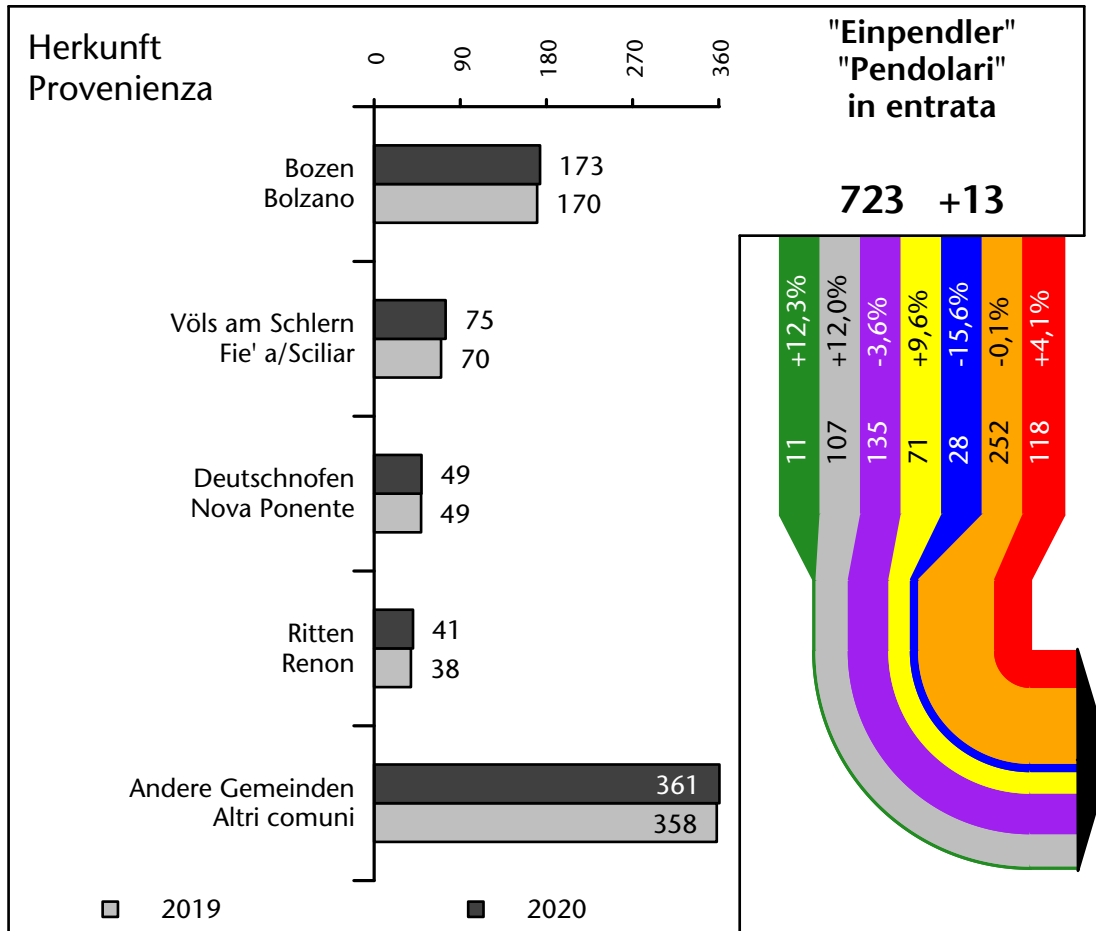

Arbeitnehmer u. eingetragene Arbeitslose mit Wohnort im Bezugsgebiet
Dipendenti e disoccupati iscritti domiciliati nel territorio di riferimento

1.419 -0,8%