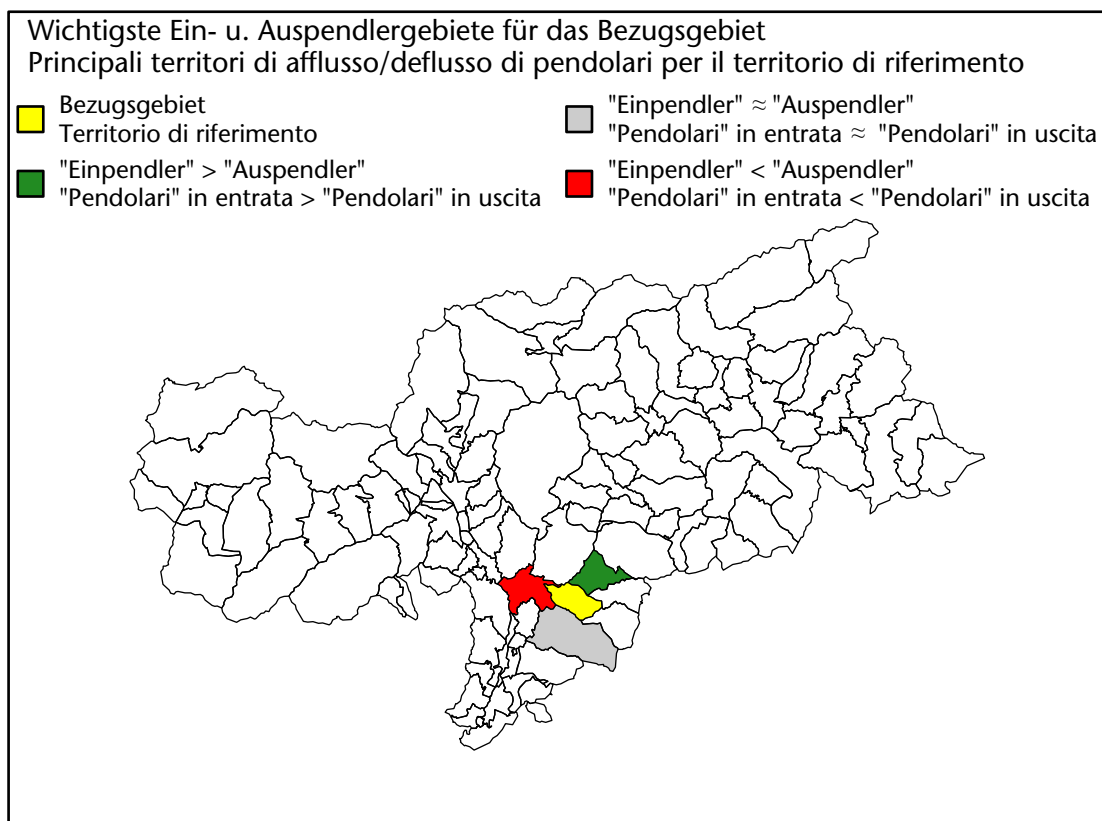

Arbeitsmarkt in der Gemeinde Karneid - 2017

Mercato del lavoro nel comune di Cornedo all'Isarco - 2017

mit Veränderungen zum Vorjahr - con variazioni rispetto all'anno precedente