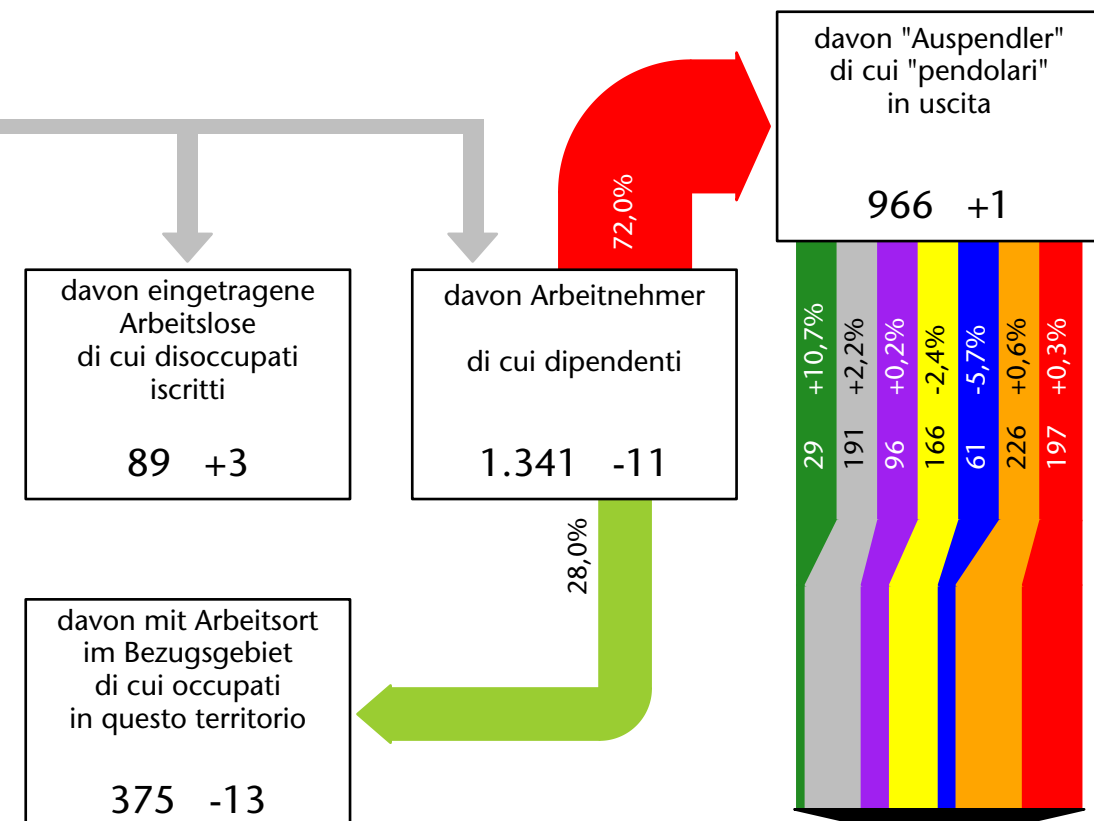

Arbeitsmarkt in der Gemeinde Karneid - 2019

Mercato del lavoro nel comune di Cornedo all'Isarco - 2019

mit Veränderungen zum Vorjahr - con variazioni rispetto all'anno precedente