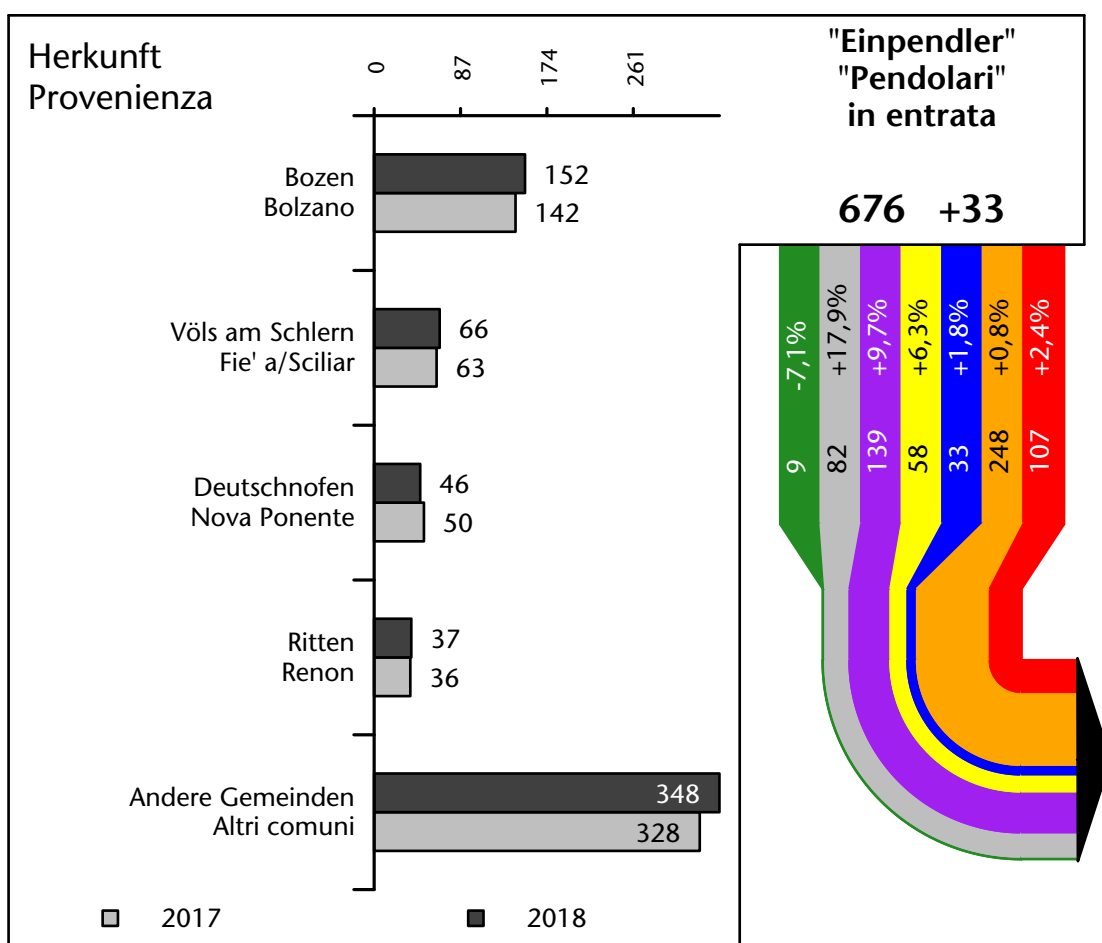

Arbeitnehmer u. eingetragene Arbeitslose mit Wohnort im Bezugsgebiet
Dipendenti e disoccupati iscritti domiciliati nel territorio di riferimento

1.439 +5,6%