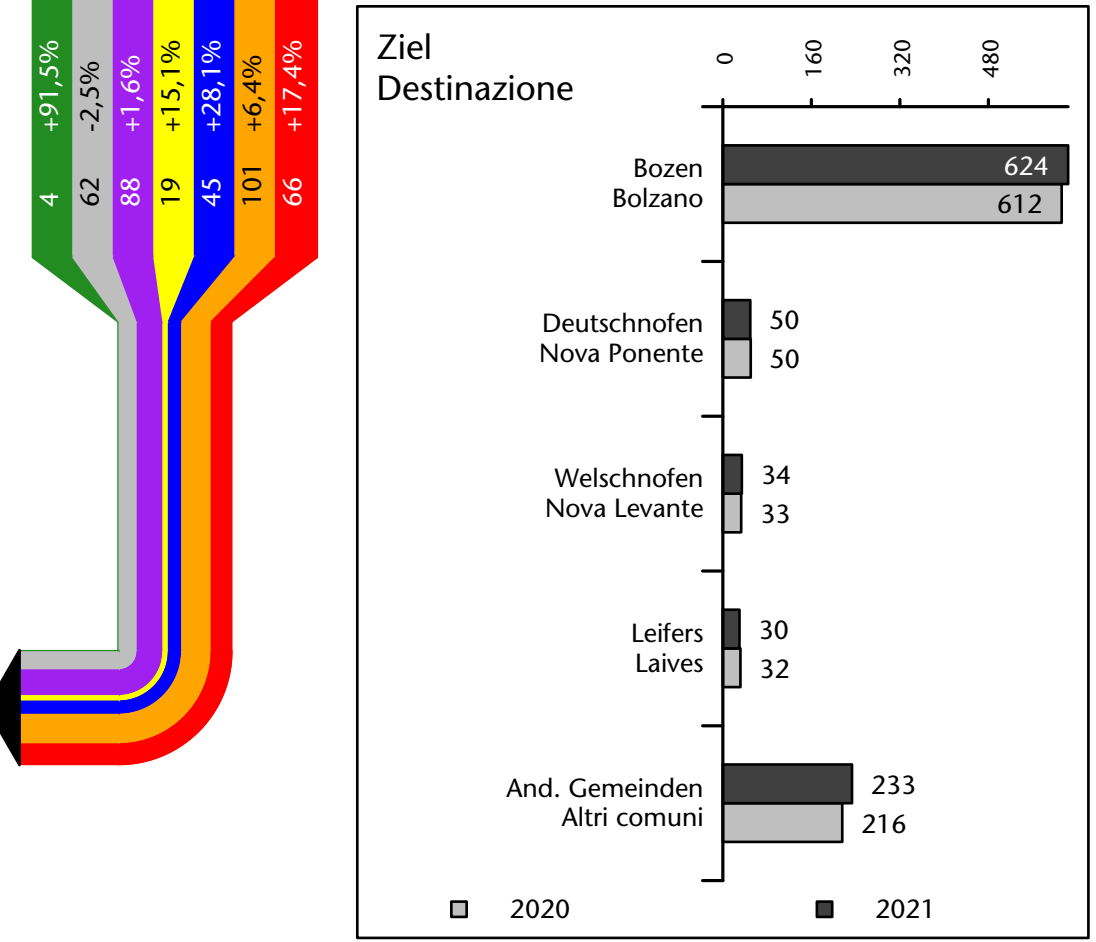

Arbeitnehmer u. eingetragene Arbeitslose mit Wohnort im Bezugsgebiet
Dipendenti e disoccupati iscritti domiciliati nel territorio di riferimento

1.474 +3,9%