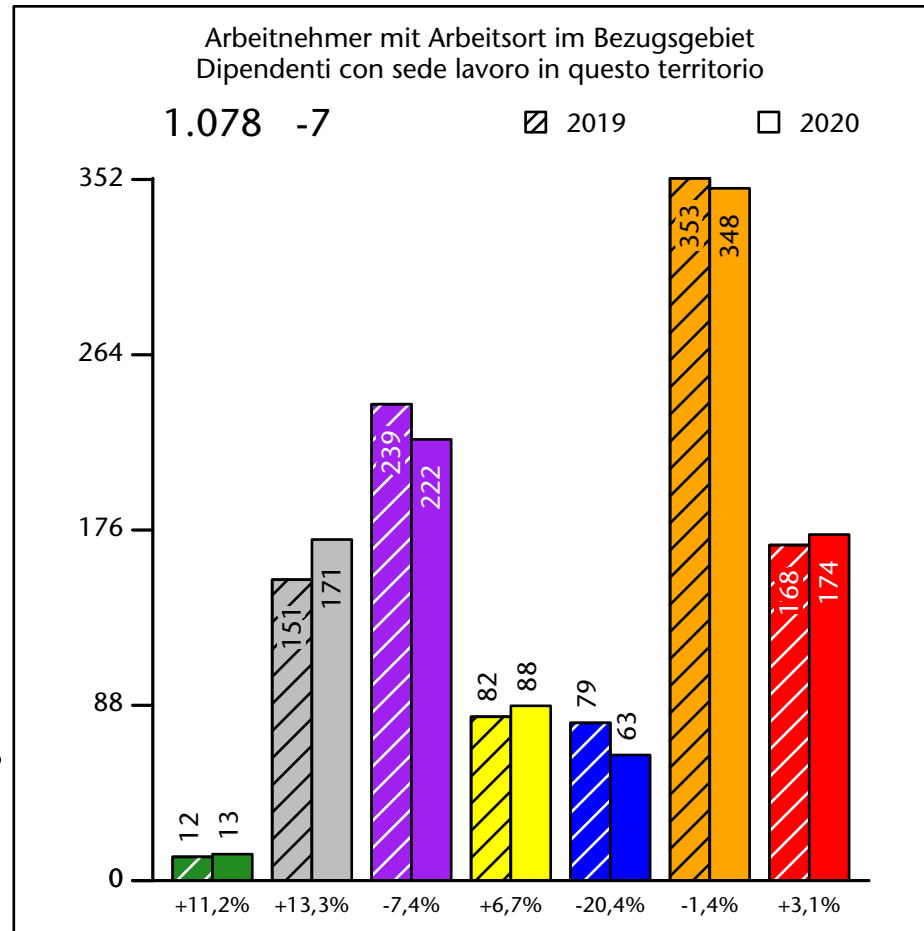

1.518 +1,4%

Arbeitsmarkt in der Gemeinde Karneid - 2022

Mercato del lavoro nel comune di Cornedo all'Isarco - 2022

mit Veränderungen zum Vorjahr - con variazioni rispetto all'anno precedente

Arbeitnehmer u. eingetragene Arbeitslose mit Wohnort im Bezugsgebiet
Dipendenti e disoccupati iscritti domiciliati nel territorio di riferimento

1.497 +1,7%

Arbeitsmarkt in der Gemeinde Karneid - 2021

Mercato del lavoro nel comune di Cornedo all'Isarco - 2021

mit Veränderungen zum Vorjahr - con variazioni rispetto all'anno precedente

Arbeitnehmer u. eingetragene Arbeitslose mit Wohnort im Bezugsgebiet
Dipendenti e disoccupati iscritti domiciliati nel territorio di riferimento

1.474 +3,9%

Arbeitsmarkt in der Gemeinde Karneid - 2020

Mercato del lavoro nel comune di Cornedo all'Isarco - 2020

mit Veränderungen zum Vorjahr - con variazioni rispetto all'anno precedente

Arbeitnehmer u. eingetragene Arbeitslose mit Wohnort im Bezugsgebiet
Dipendenti e disoccupati iscritti domiciliati nel territorio di riferimento

1.419 -0,8%

Arbeitsmarkt in der Gemeinde Karneid - 2019

Mercato del lavoro nel comune di Cornedo all'Isarco - 2019

mit Veränderungen zum Vorjahr - con variazioni rispetto all'anno precedente

Arbeitsmarkt in der Gemeinde Karneid - 2018