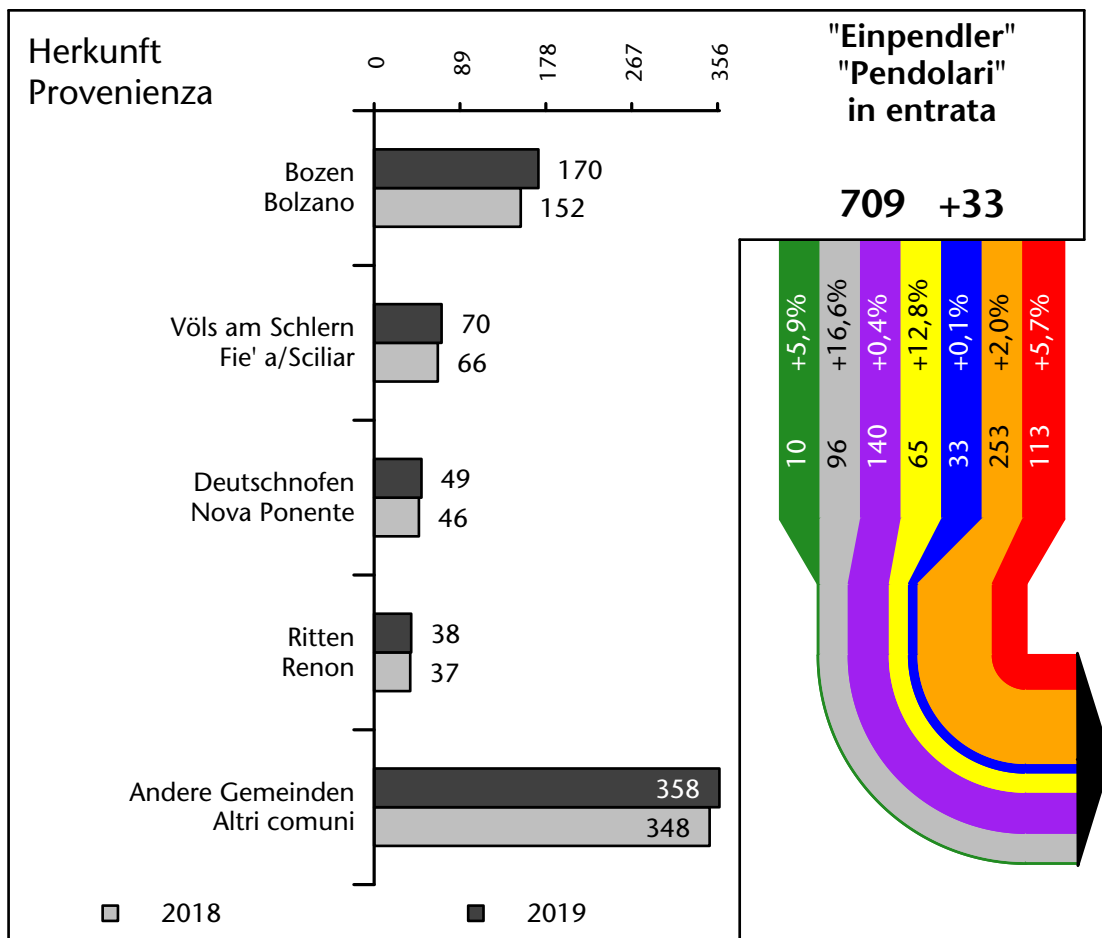

Arbeitsmarkt in der Gemeinde Karneid - 2019

Mercato del lavoro nel comune di Cornedo all'Isarco - 2019

mit Veränderungen zum Vorjahr - con variazioni rispetto all'anno precedente