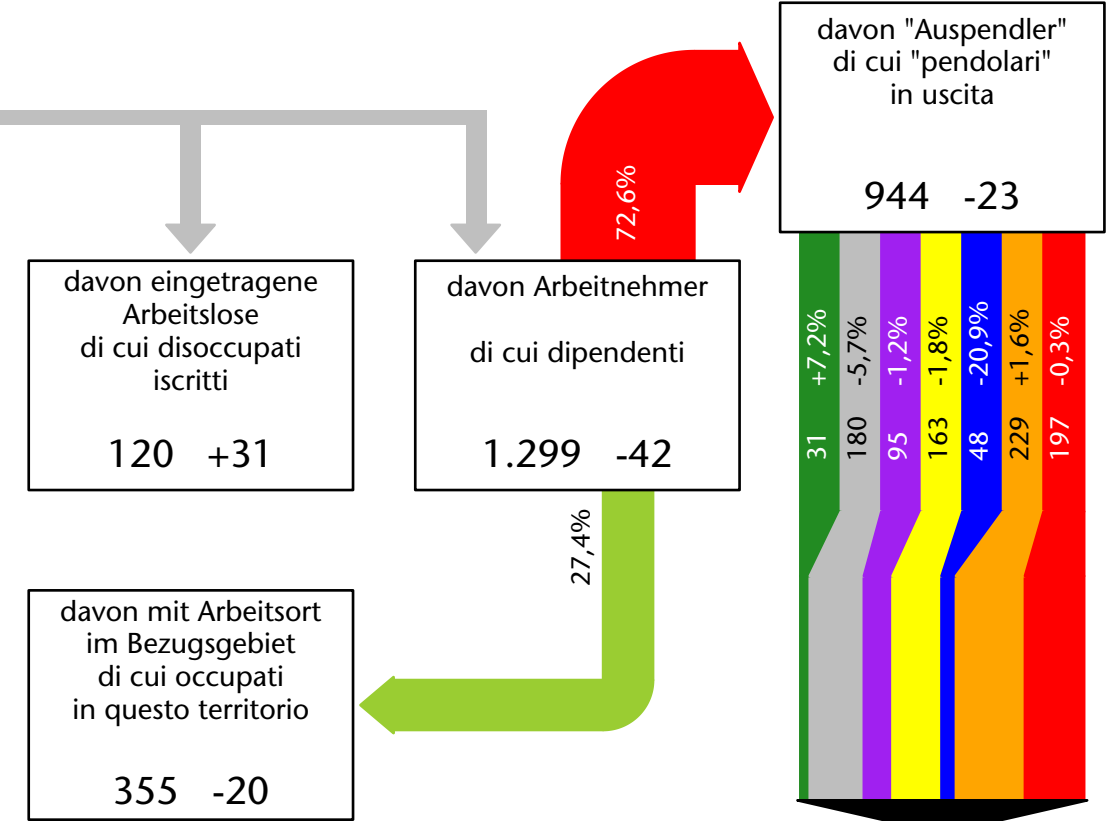

Arbeitnehmer u. eingetragene Arbeitslose mit Wohnort im Bezugsgebiet
Dipendenti e disoccupati iscritti domiciliati nel territorio di riferimento

1.419 -0,8%