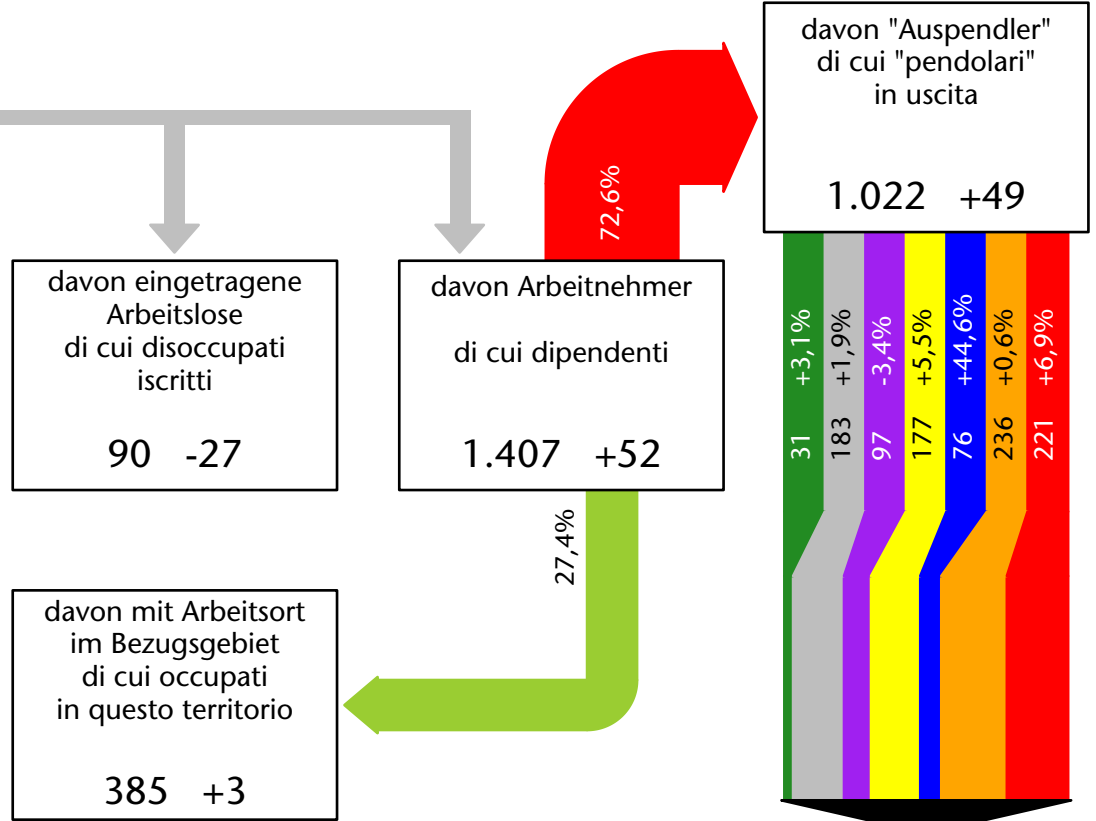

1.518 +1,4%

Arbeitsmarkt in der Gemeinde Karneid - 2022

Mercato del lavoro nel comune di Cornedo all'Isarco - 2022

mit Veränderungen zum Vorjahr - con variazioni rispetto all'anno precedente

Arbeitnehmer u. eingetragene Arbeitslose mit Wohnort im Bezugsgebiet
Dipendenti e disoccupati iscritti domiciliati nel territorio di riferimento

1.497 +1,7%

Arbeitsmarkt in der Gemeinde Karneid - 2021

Mercato del lavoro nel comune di Cornedo all'Isarco - 2021

mit Veränderungen zum Vorjahr - con variazioni rispetto all'anno precedente

Arbeitnehmer u. eingetragene Arbeitslose mit Wohnort im Bezugsgebiet
Dipendenti e disoccupati iscritti domiciliati nel territorio di riferimento