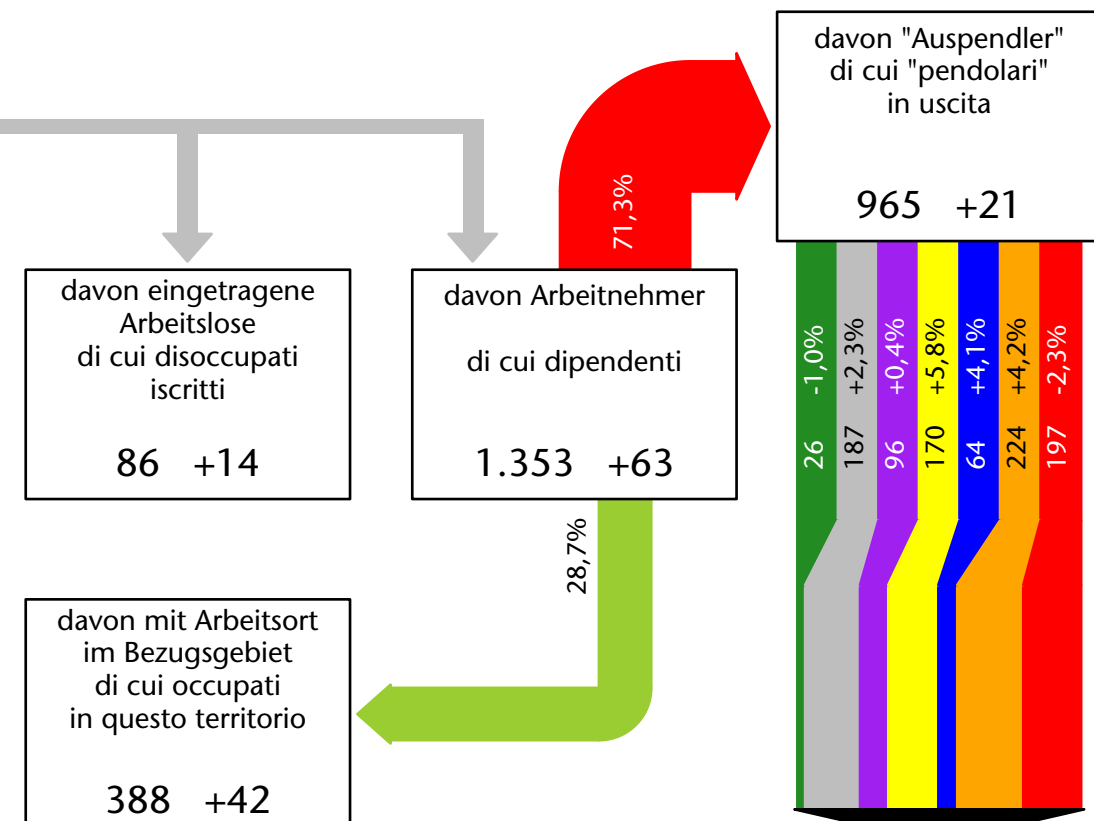

Arbeitnehmer u. eingetragene Arbeitslose mit Wohnort im Bezugsgebiet
Dipendenti e disoccupati iscritti domiciliati nel territorio di riferimento

1.439 +5,6%