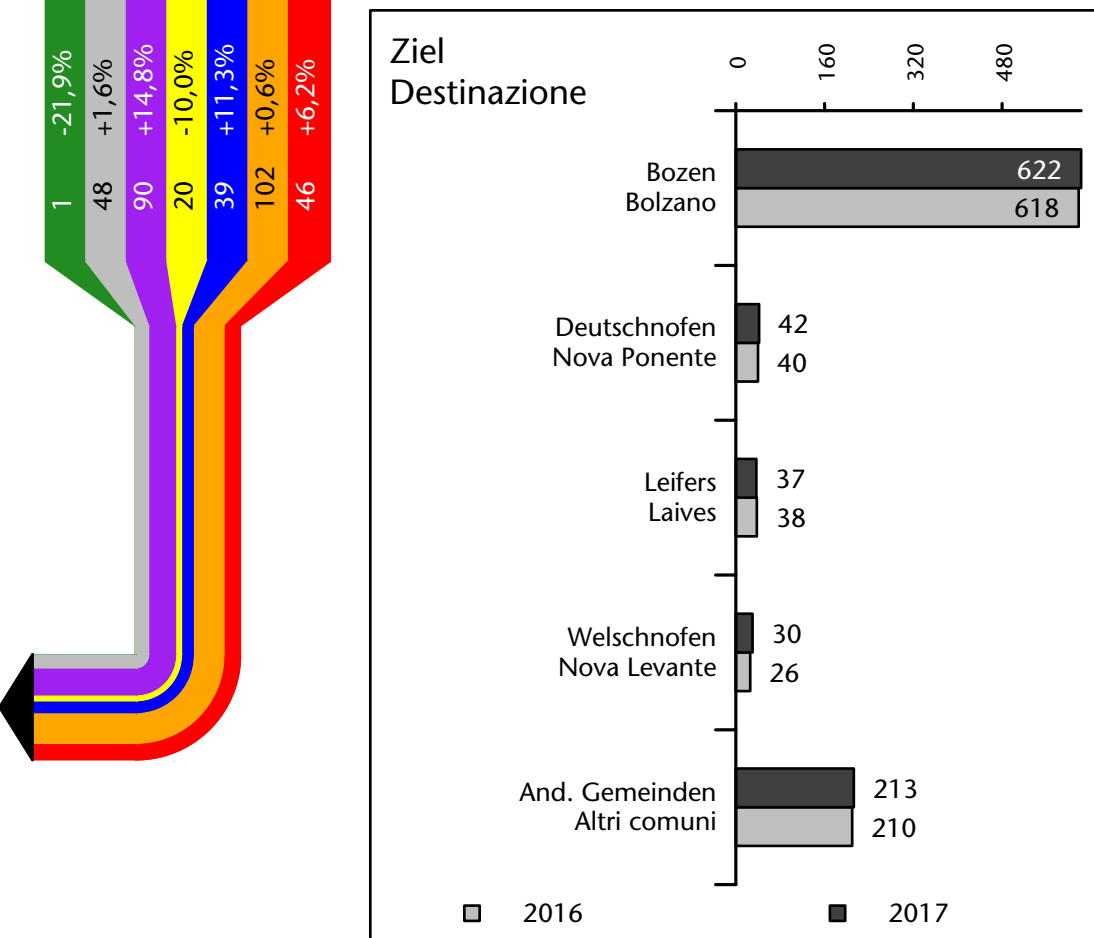

Arbeitnehmer u. eingetragene Arbeitslose mit Wohnort im Bezugsgebiet
Dipendenti e disoccupati iscritti domiciliati nel territorio di riferimento

1.362 +2,3%