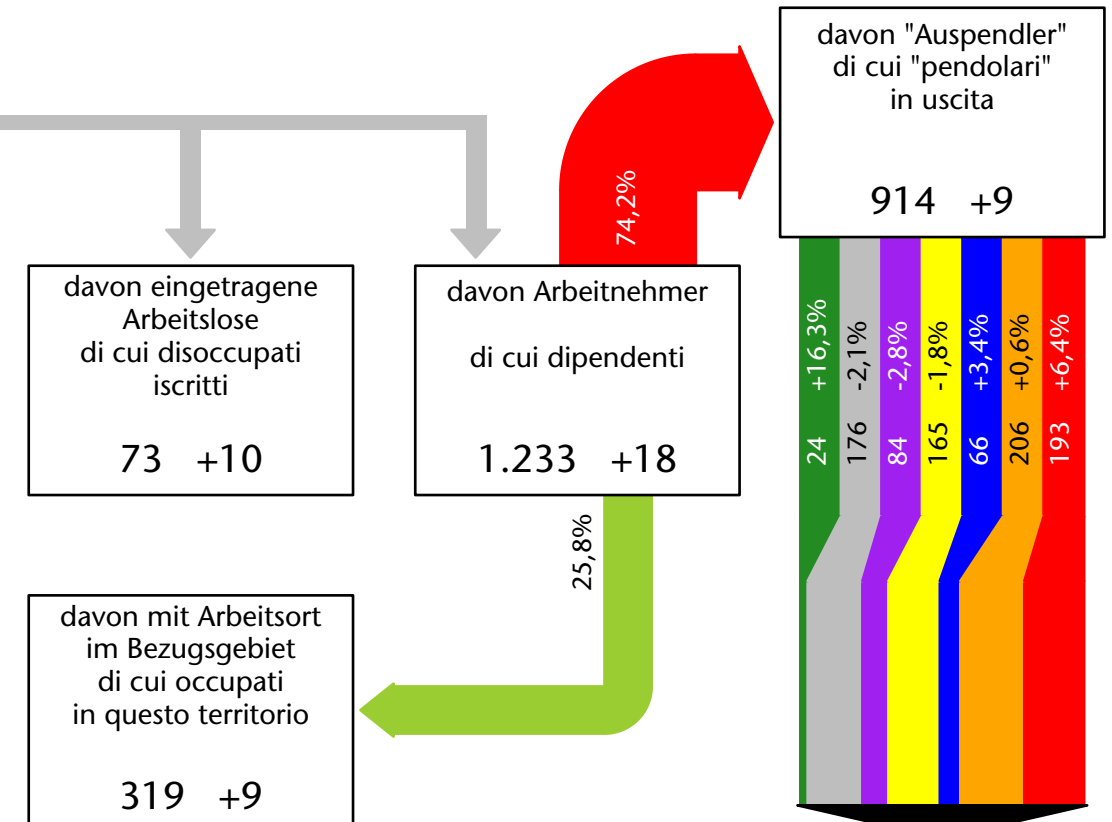

Arbeitnehmer u. eingetragene Arbeitslose mit Wohnort im Bezugsgebiet
Dipendenti e disoccupati iscritti domiciliati nel territorio di riferimento

1.306 +2,2%