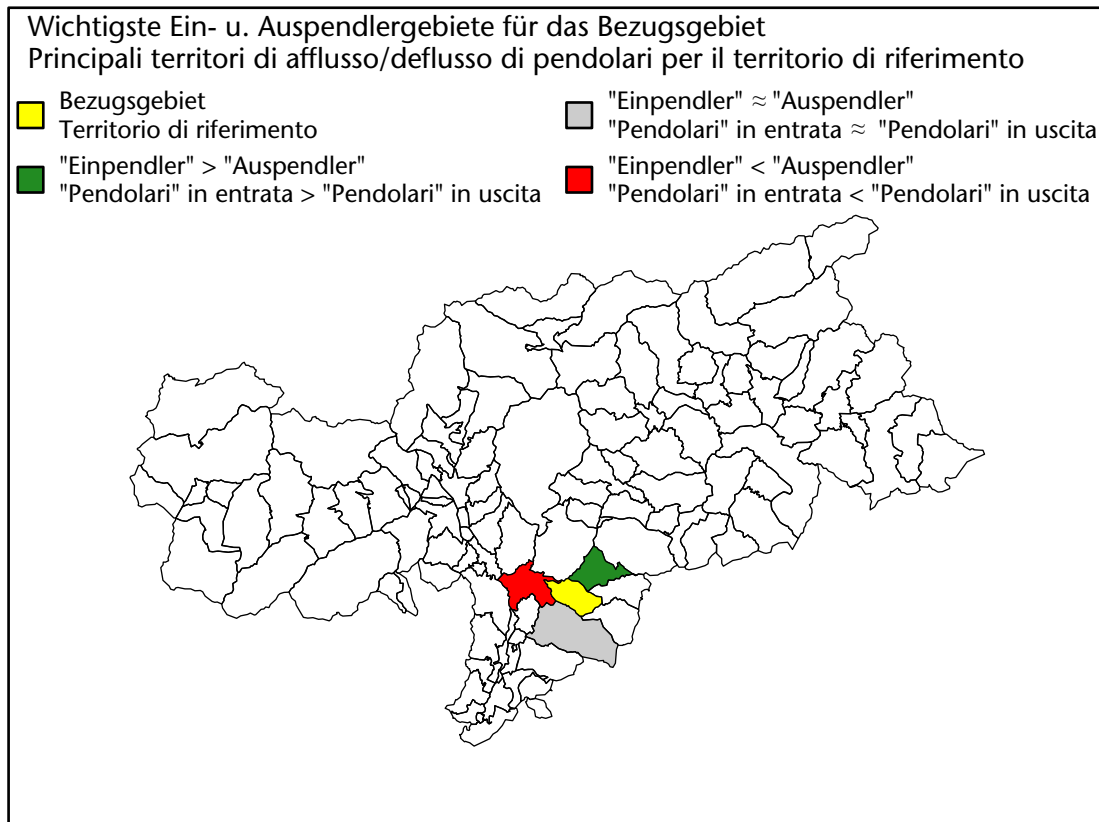

Arbeitsmarkt in der Gemeinde Karneid - 2023

Mercato del lavoro nel comune di Cornedo all'Isarco - 2023

mit Veränderungen zum Vorjahr - con variazioni rispetto all'anno precedente

Arbeitnehmer u. eingetragene Arbeitslose mit Wohnort im Bezugsgebiet
Dipendenti e disoccupati iscritti domiciliati nel territorio di riferimento

1.518 +1,4%

Arbeitsmarkt in der Gemeinde Karneid - 2022

Mercato del lavoro nel comune di Cornedo all'Isarco - 2022

mit Veränderungen zum Vorjahr - con variazioni rispetto all'anno precedente

Arbeitnehmer u. eingetragene Arbeitslose mit Wohnort im Bezugsgebiet
Dipendenti e disoccupati iscritti domiciliati nel territorio di riferimento

1.497 +1,7%

Arbeitsmarkt in der Gemeinde Karneid - 2021

Mercato del lavoro nel comune di Cornedo all'Isarco - 2021

mit Veränderungen zum Vorjahr - con variazioni rispetto all'anno precedente

Arbeitnehmer u. eingetragene Arbeitslose mit Wohnort im Bezugsgebiet
Dipendenti e disoccupati iscritti domiciliati nel territorio di riferimento