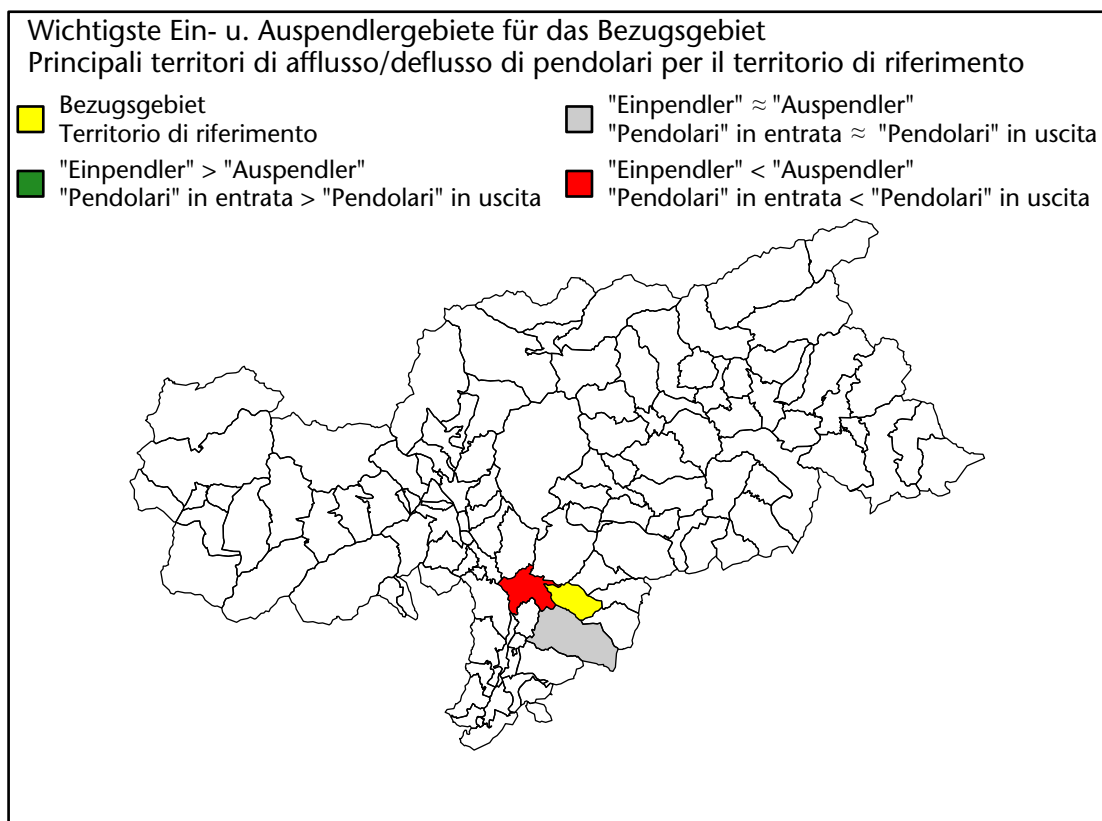

1.419 -0,8%

Arbeitsmarkt in der Gemeinde Karneid - 2019

Mercato del lavoro nel comune di Cornedo all'Isarco - 2019

mit Veränderungen zum Vorjahr - con variazioni rispetto all'anno precedente

Arbeitsmarkt in der Gemeinde Karneid - 2018

Mercato del lavoro nel comune di Cornedo all'Isarco - 2018

mit Veränderungen zum Vorjahr - con variazioni rispetto all'anno precedente

Arbeitnehmer u. eingetragene Arbeitslose mit Wohnort im Bezugsgebiet
Dipendenti e disoccupati iscritti domiciliati nel territorio di riferimento