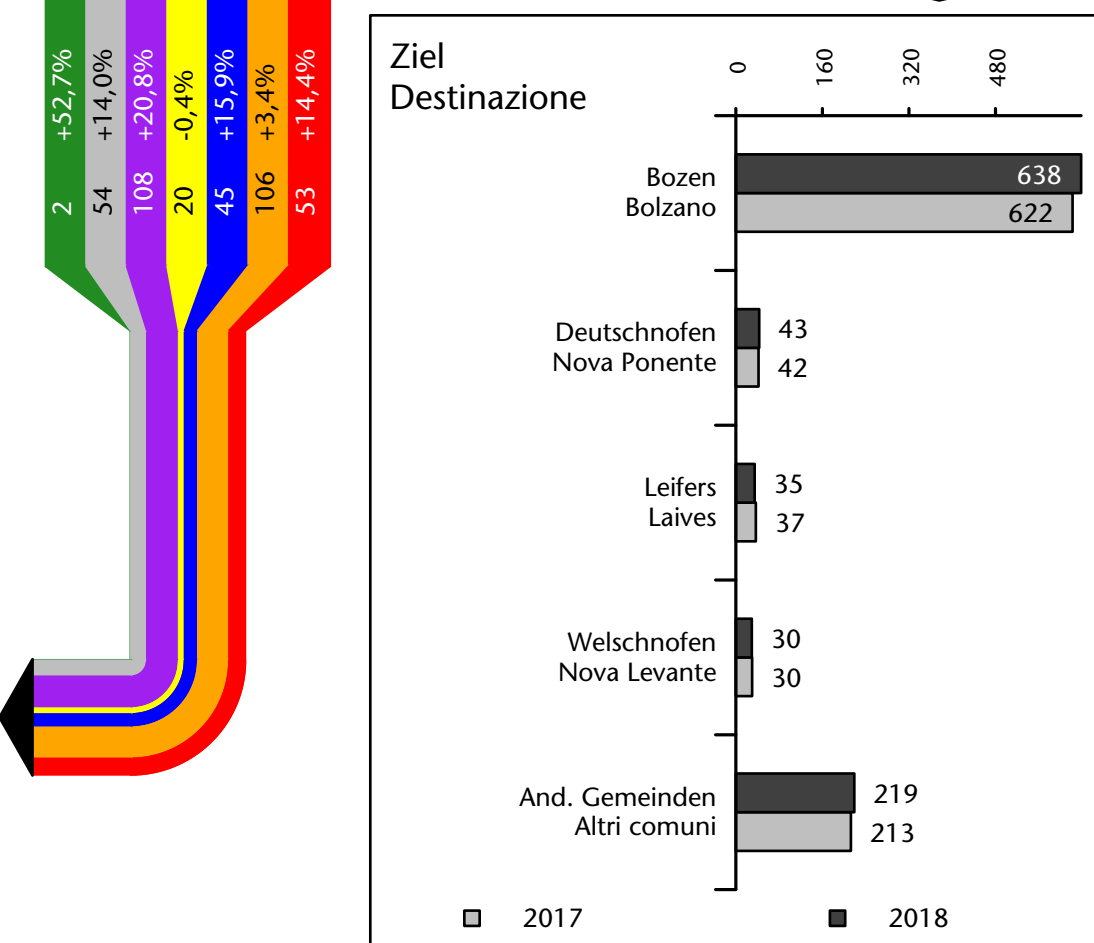

Arbeitnehmer u. eingetragene Arbeitslose mit Wohnort im Bezugsgebiet
Dipendenti e disoccupati iscritti domiciliati nel territorio di riferimento

1.439 +5,6%