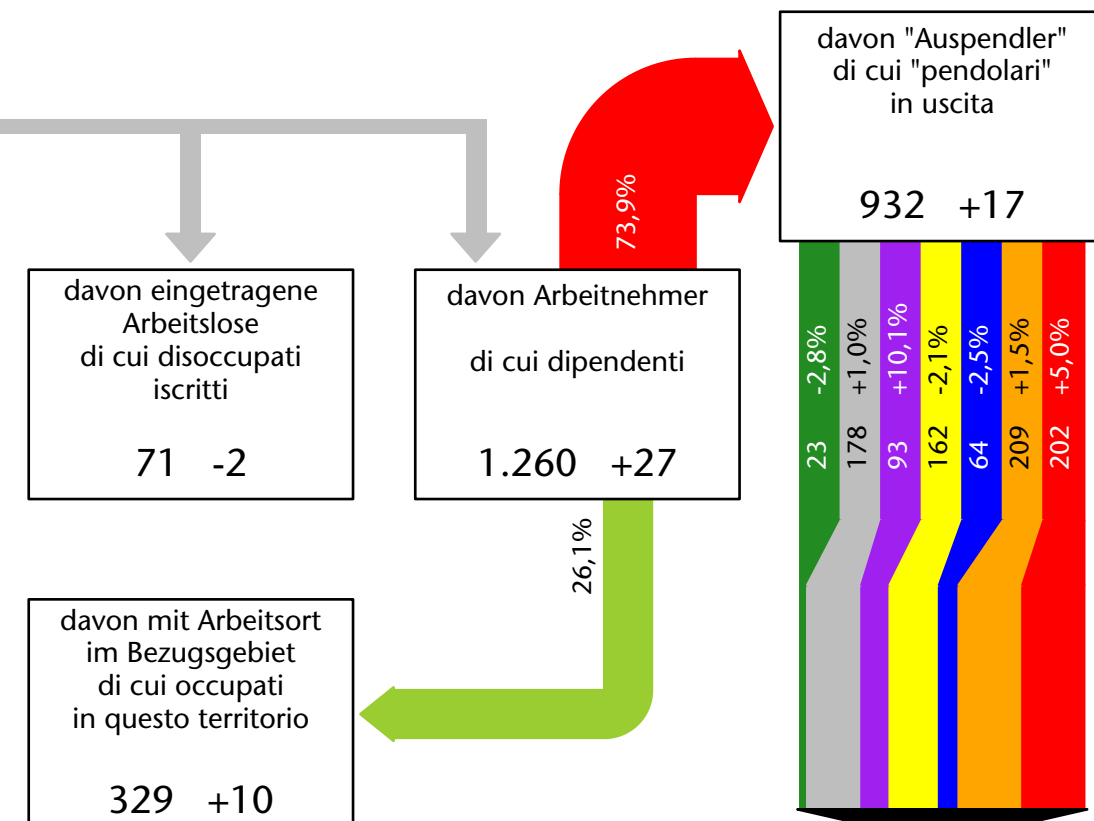

Arbeitsmarkt in der Gemeinde Karneid - 2016

Mercato del lavoro nel comune di Cornedo all'Isarco - 2016

mit Veränderungen zum Vorjahr - con variazioni rispetto all'anno precedente