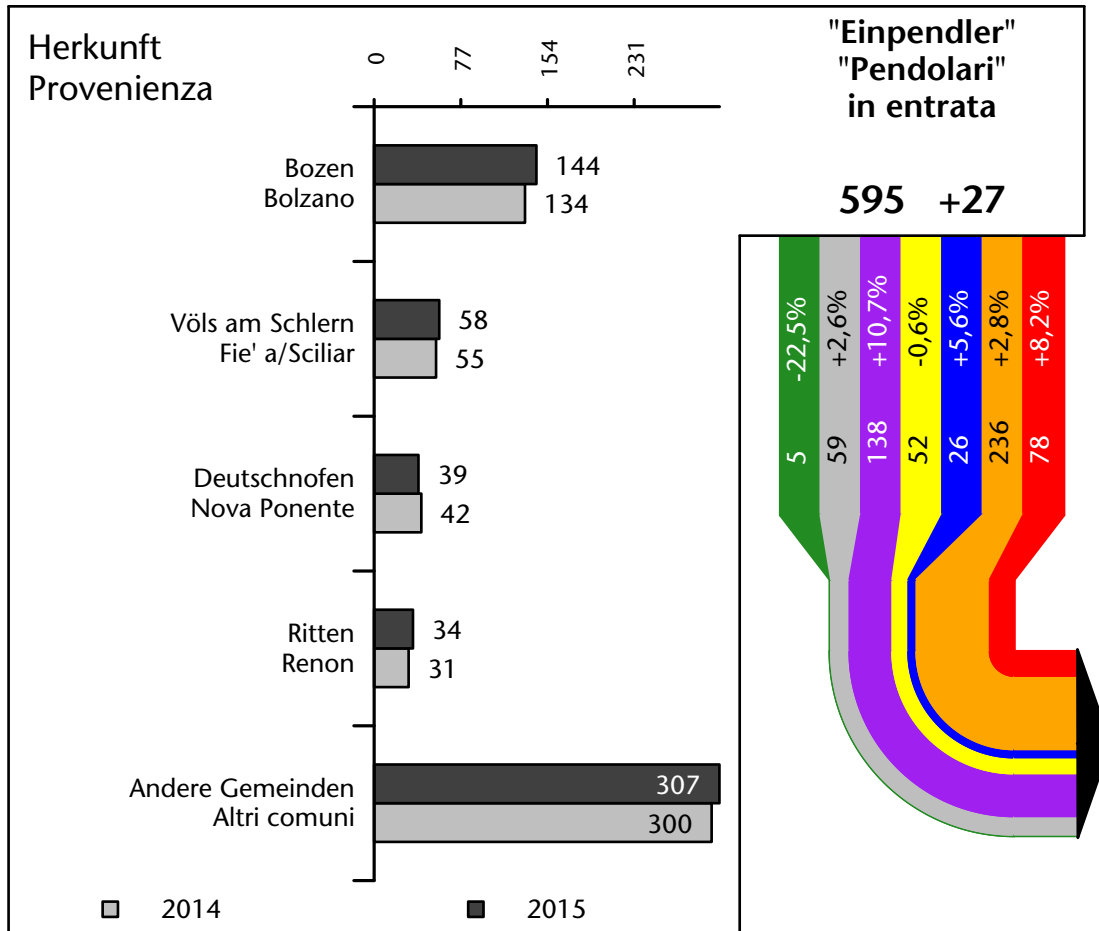

Arbeitnehmer u. eingetragene Arbeitslose mit Wohnort im Bezugsgebiet
Dipendenti e disoccupati iscritti domiciliati nel territorio di riferimento

1.306 +2,2%