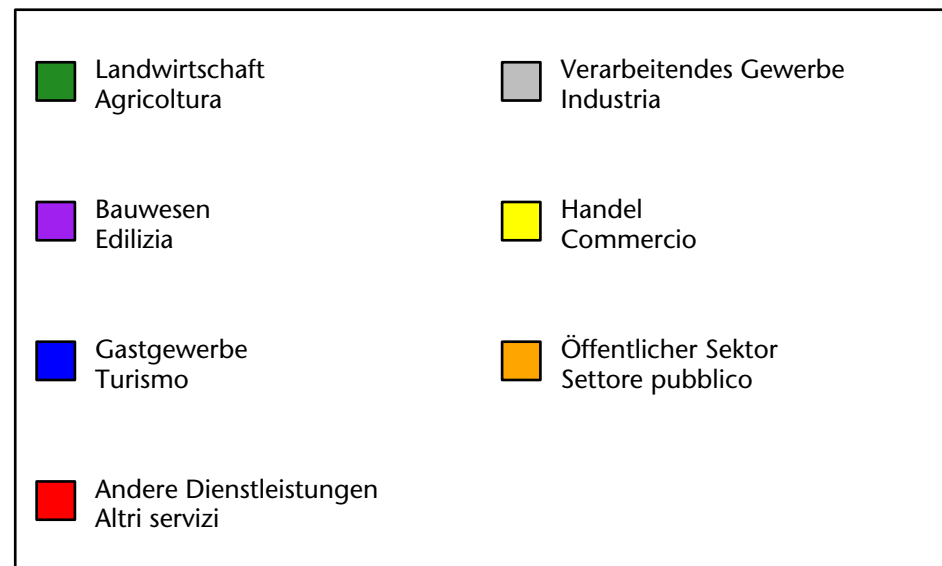

Arbeitsmarkt in der Gemeinde Karneid - 2023

Mercato del lavoro nel comune di Cornedo all'Isarco - 2023

mit Veränderungen zum Vorjahr - con variazioni rispetto all'anno precedente

Arbeitnehmer u. eingetragene Arbeitslose mit Wohnort im Bezugsgebiet
Dipendenti e disoccupati iscritti domiciliati nel territorio di riferimento

1.518 +1,4%

Arbeitsmarkt in der Gemeinde Karneid - 2022

Mercato del lavoro nel comune di Cornedo all'Isarco - 2022

mit Veränderungen zum Vorjahr - con variazioni rispetto all'anno precedente

Arbeitnehmer u. eingetragene Arbeitslose mit Wohnort im Bezugsgebiet
Dipendenti e disoccupati iscritti domiciliati nel territorio di riferimento

1.497 +1,7%

Arbeitsmarkt in der Gemeinde Karneid - 2021

Mercato del lavoro nel comune di Cornedo all'Isarco - 2021

mit Veränderungen zum Vorjahr - con variazioni rispetto all'anno precedente

Arbeitnehmer u. eingetragene Arbeitslose mit Wohnort im Bezugsgebiet
Dipendenti e disoccupati iscritti domiciliati nel territorio di riferimento