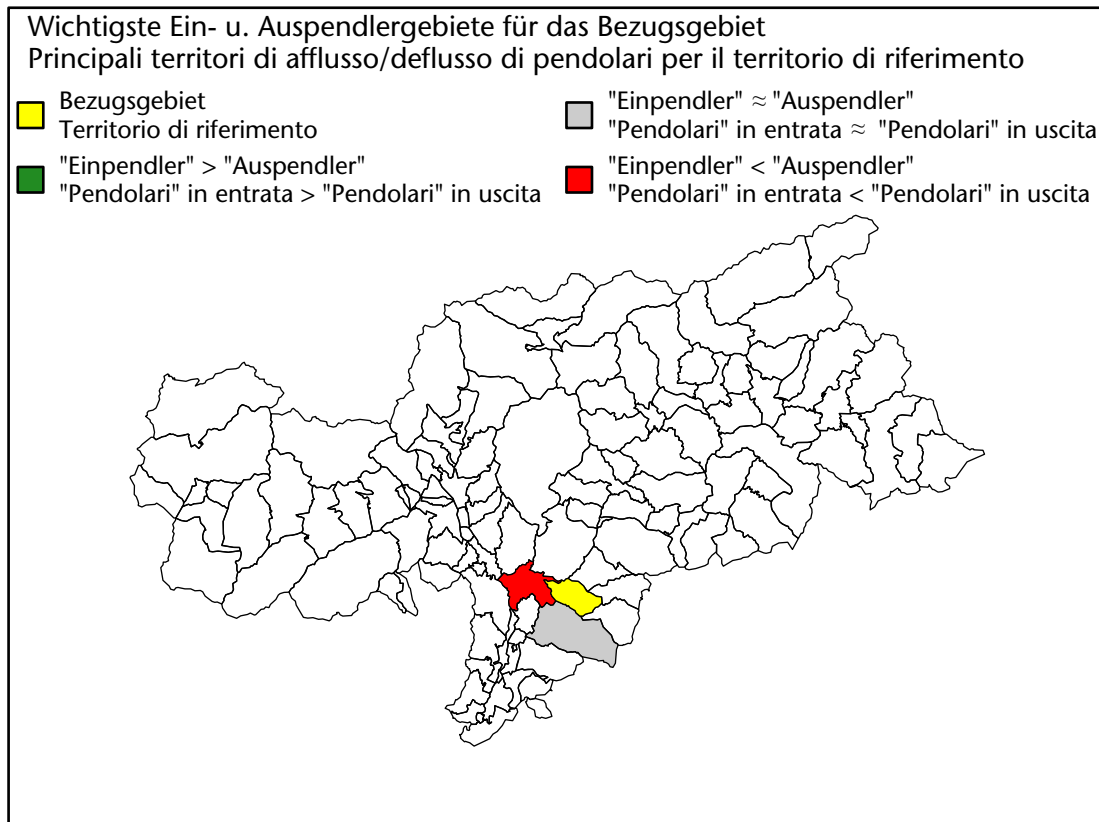

Arbeitsmarkt in der Gemeinde Karneid - 2015 Mercato del lavoro nel comune di Cornedo all'Isarco - 2015

mit Veränderungen zum Vorjahr - con variazioni rispetto all'anno precedente