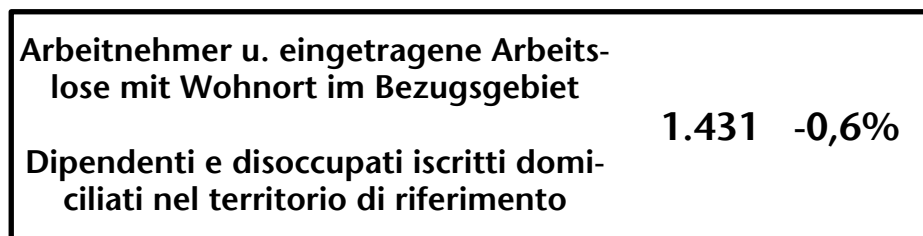

Arbeitsmarkt in der Gemeinde Karneid - 2019

Mercato del lavoro nel comune di Cornedo all'Isarco - 2019

mit Veränderungen zum Vorjahr - con variazioni rispetto all'anno precedente