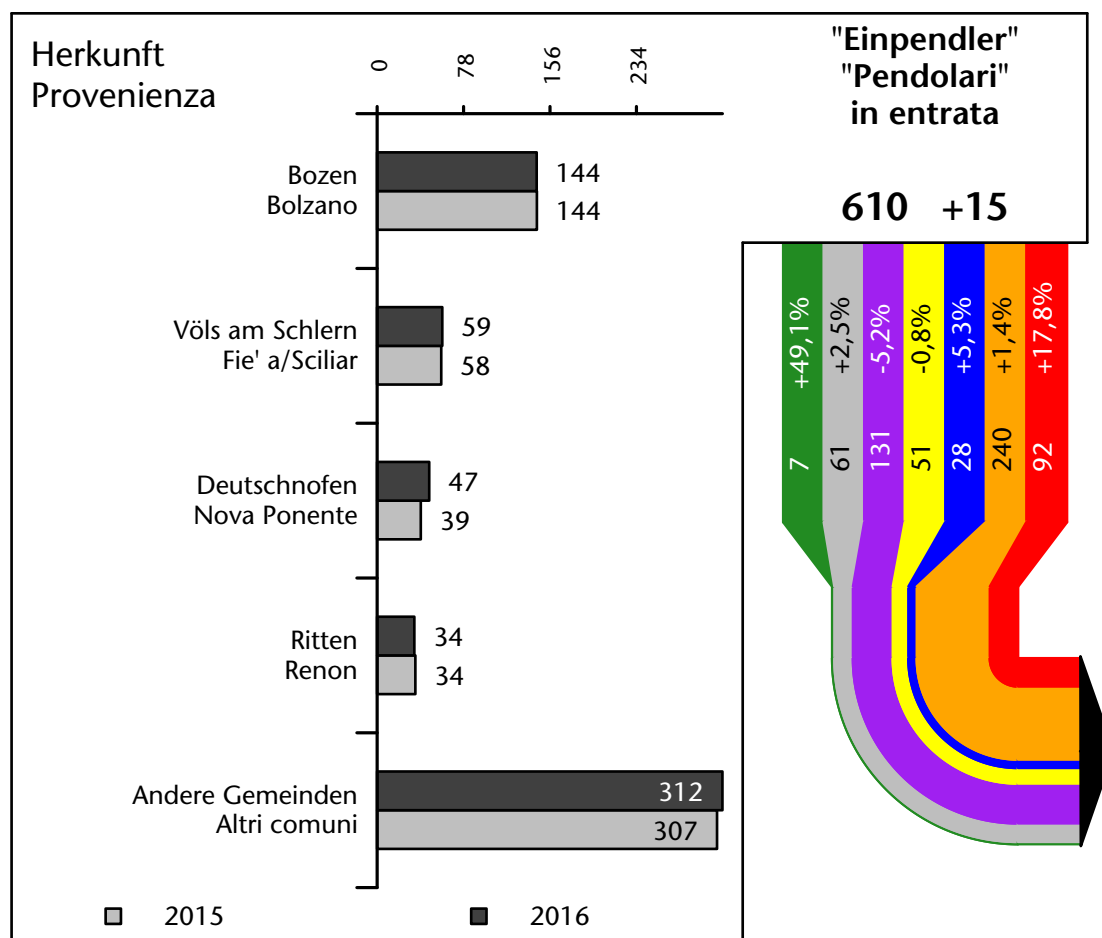

Arbeitsmarkt in der Gemeinde Karneid - 2016

Mercato del lavoro nel comune di Cornedo all'Isarco - 2016

mit Veränderungen zum Vorjahr - con variazioni rispetto all'anno precedente