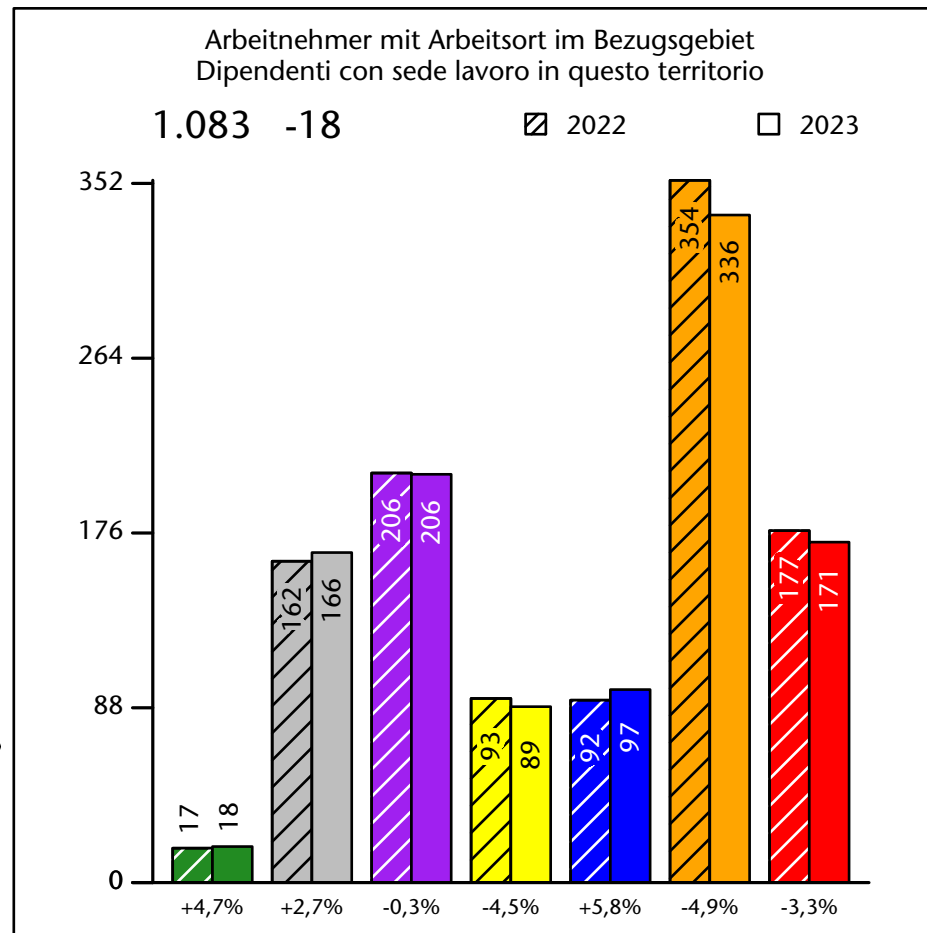

Arbeitsmarkt in der Gemeinde Karneid - 2023

Mercato del lavoro nel comune di Cornedo all'Isarco - 2023

mit Veränderungen zum Vorjahr - con variazioni rispetto all'anno precedente

Arbeitnehmer u. eingetragene Arbeitslose mit Wohnort im Bezugsgebiet
Dipendenti e disoccupati iscritti domiciliati nel territorio di riferimento

1.518 +1,4%

Arbeitsmarkt in der Gemeinde Karneid - 2022

Mercato del lavoro nel comune di Cornedo all'Isarco - 2022

mit Veränderungen zum Vorjahr - con variazioni rispetto all'anno precedente

Arbeitnehmer u. eingetragene Arbeitslose mit Wohnort im Bezugsgebiet
Dipendenti e disoccupati iscritti domiciliati nel territorio di riferimento