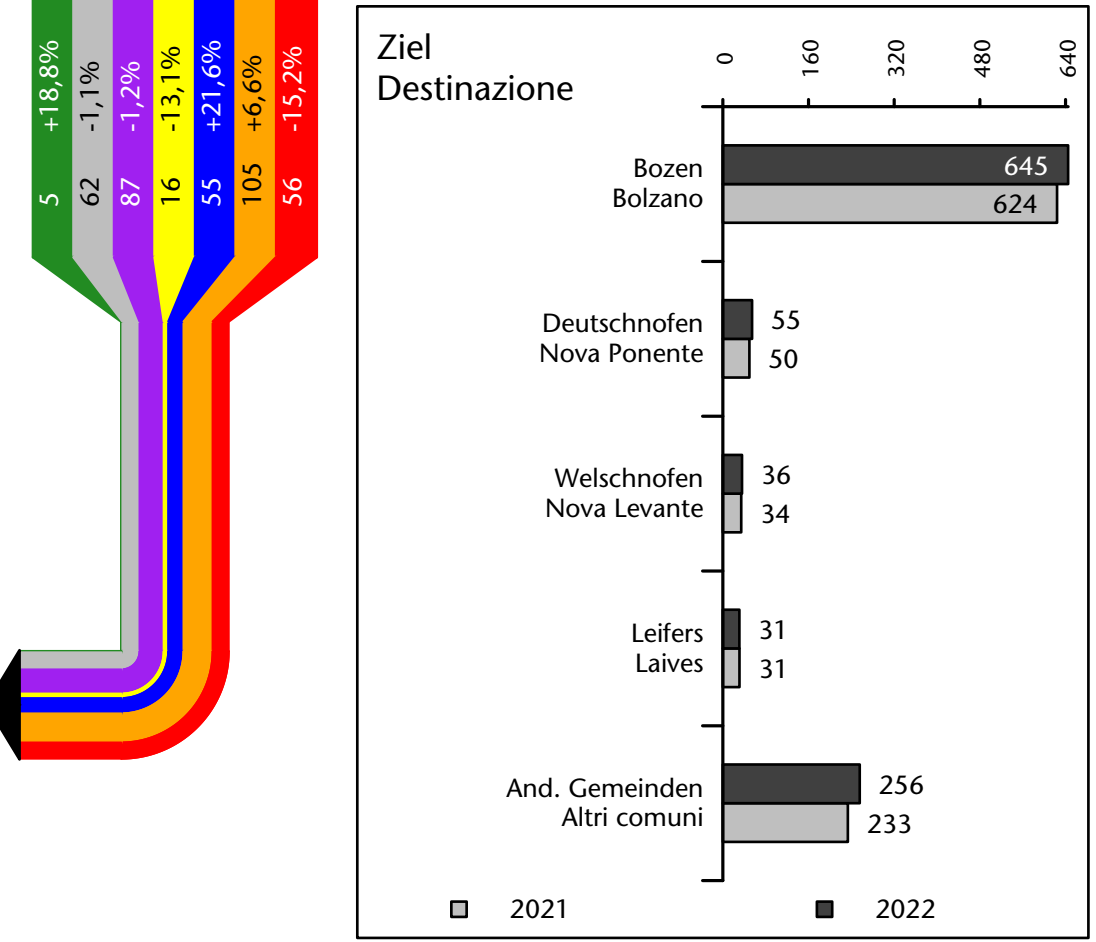

Arbeitsmarkt in der Gemeinde Karneid - 2023

Mercato del lavoro nel comune di Cornedo all'Isarco - 2023

mit Veränderungen zum Vorjahr - con variazioni rispetto all'anno precedente

Arbeitnehmer u. eingetragene Arbeitslose mit Wohnort im Bezugsgebiet
Dipendenti e disoccupati iscritti domiciliati nel territorio di riferimento

1.518 +1,4%

Arbeitsmarkt in der Gemeinde Karneid - 2022

Mercato del lavoro nel comune di Cornedo all'Isarco - 2022

mit Veränderungen zum Vorjahr - con variazioni rispetto all'anno precedente

Arbeitnehmer u. eingetragene Arbeitslose mit Wohnort im Bezugsgebiet
Dipendenti e disoccupati iscritti domiciliati nel territorio di riferimento

1.497 +1,7%

Arbeitsmarkt in der Gemeinde Karneid - 2021

Mercato del lavoro nel comune di Cornedo all'Isarco - 2021

mit Veränderungen zum Vorjahr - con variazioni rispetto all'anno precedente

Arbeitnehmer u. eingetragene Arbeitslose mit Wohnort im Bezugsgebiet
Dipendenti e disoccupati iscritti domiciliati nel territorio di riferimento