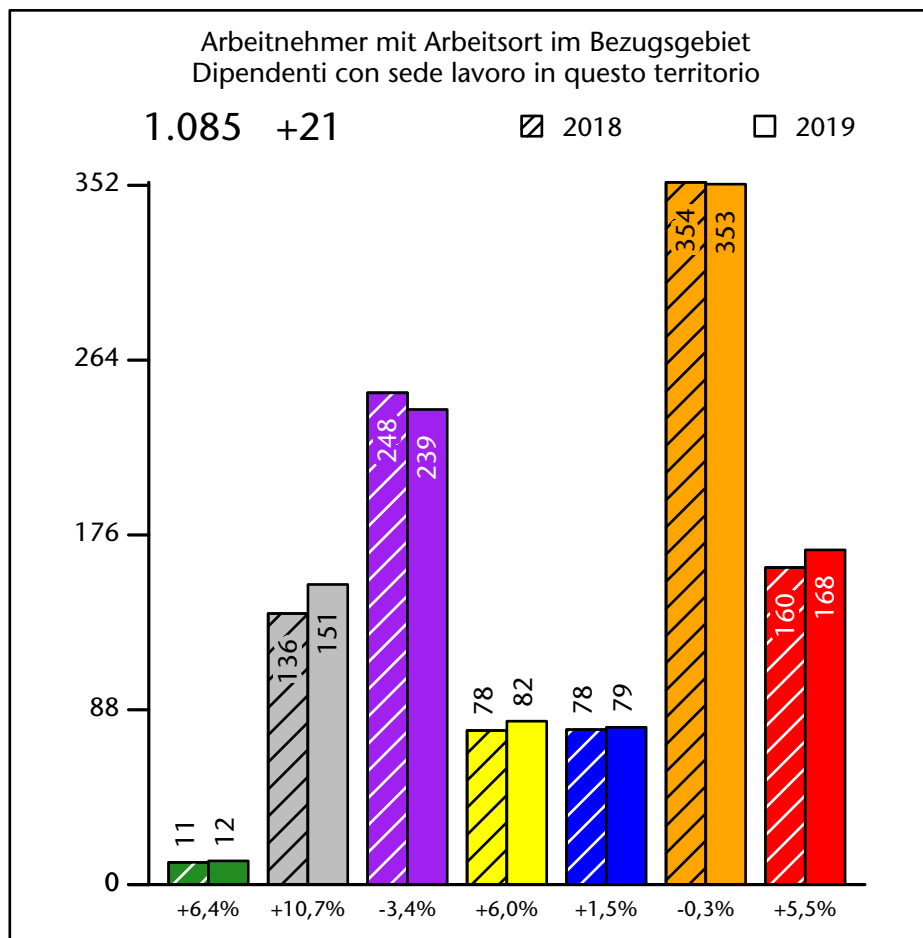

1.518 +1,4%

Arbeitsmarkt in der Gemeinde Karneid - 2022

Mercato del lavoro nel comune di Cornedo all'Isarco - 2022

mit Veränderungen zum Vorjahr - con variazioni rispetto all'anno precedente

Arbeitnehmer u. eingetragene Arbeitslose mit Wohnort im Bezugsgebiet
Dipendenti e disoccupati iscritti domiciliati nel territorio di riferimento

1.497 +1,7%

Arbeitsmarkt in der Gemeinde Karneid - 2021

Mercato del lavoro nel comune di Cornedo all'Isarco - 2021

mit Veränderungen zum Vorjahr - con variazioni rispetto all'anno precedente

Arbeitnehmer u. eingetragene Arbeitslose mit Wohnort im Bezugsgebiet
Dipendenti e disoccupati iscritti domiciliati nel territorio di riferimento

1.474 +3,9%

Arbeitsmarkt in der Gemeinde Karneid - 2020

Mercato del lavoro nel comune di Cornedo all'Isarco - 2020

mit Veränderungen zum Vorjahr - con variazioni rispetto all'anno precedente

Arbeitnehmer u. eingetragene Arbeitslose mit Wohnort im Bezugsgebiet
Dipendenti e disoccupati iscritti domiciliati nel territorio di riferimento

1.419 -0,8%

Arbeitsmarkt in der Gemeinde Karneid - 2019

Mercato del lavoro nel comune di Cornedo all'Isarco - 2019

mit Veränderungen zum Vorjahr - con variazioni rispetto all'anno precedente

Arbeitsmarkt in der Gemeinde Karneid - 2018