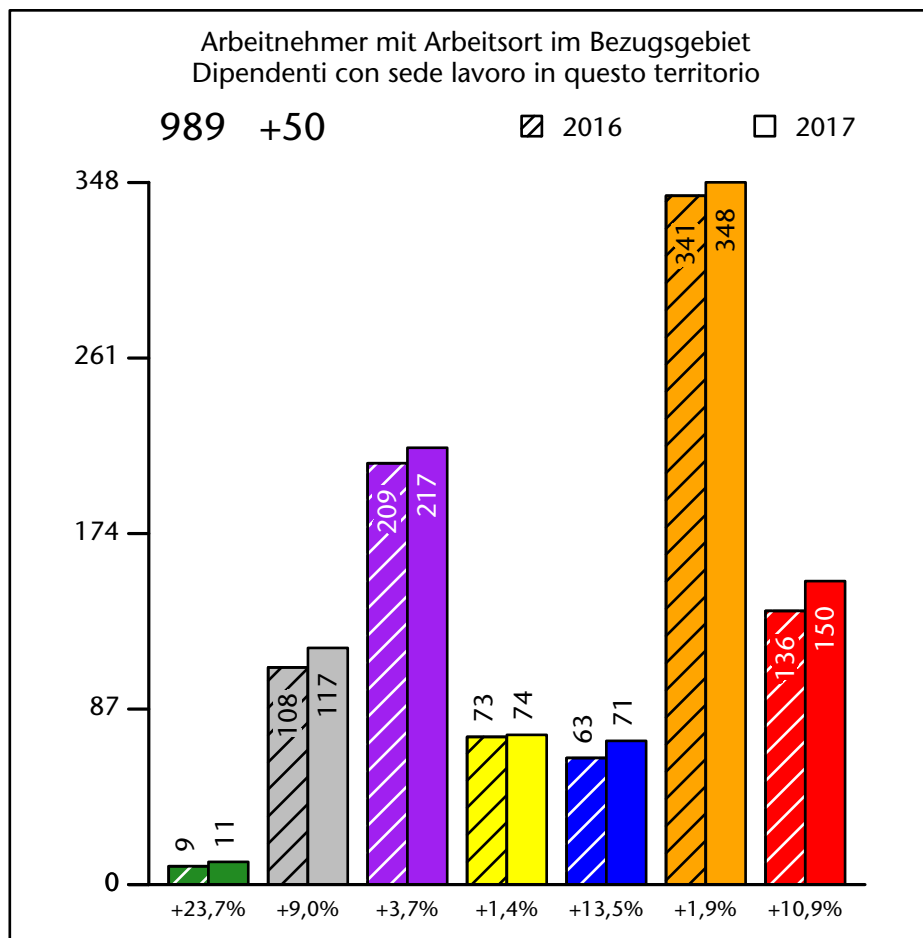

Arbeitnehmer u. eingetragene Arbeitslose mit Wohnort im Bezugsgebiet
Dipendenti e disoccupati iscritti domiciliati nel territorio di riferimento

1.362 +2,3%