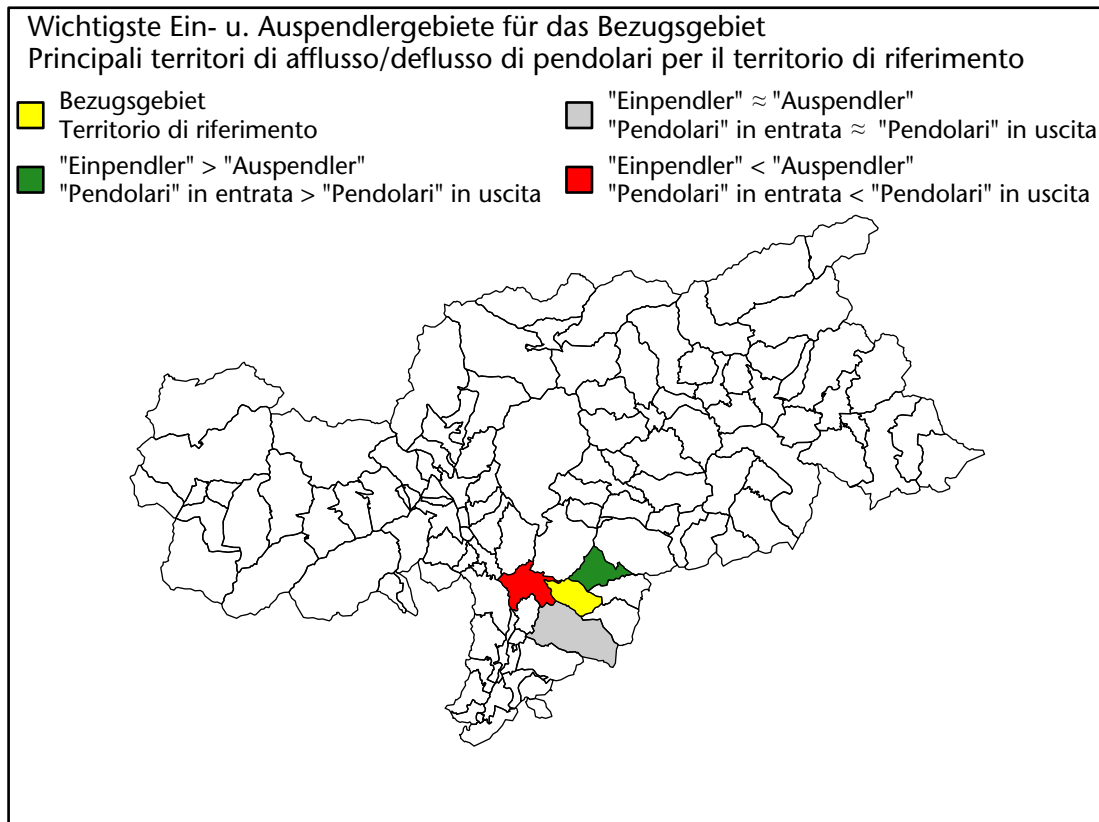

1.497 +1,7%

Arbeitsmarkt in der Gemeinde Karneid - 2021

Mercato del lavoro nel comune di Cornedo all'Isarco - 2021

mit Veränderungen zum Vorjahr - con variazioni rispetto all'anno precedente

Arbeitnehmer u. eingetragene Arbeitslose mit Wohnort im Bezugsgebiet
Dipendenti e disoccupati iscritti domiciliati nel territorio di riferimento

1.474 +3,9%

Arbeitsmarkt in der Gemeinde Karneid - 2020

Mercato del lavoro nel comune di Cornedo all'Isarco - 2020

mit Veränderungen zum Vorjahr - con variazioni rispetto all'anno precedente

Arbeitnehmer u. eingetragene Arbeitslose mit Wohnort im Bezugsgebiet
Dipendenti e disoccupati iscritti domiciliati nel territorio di riferimento