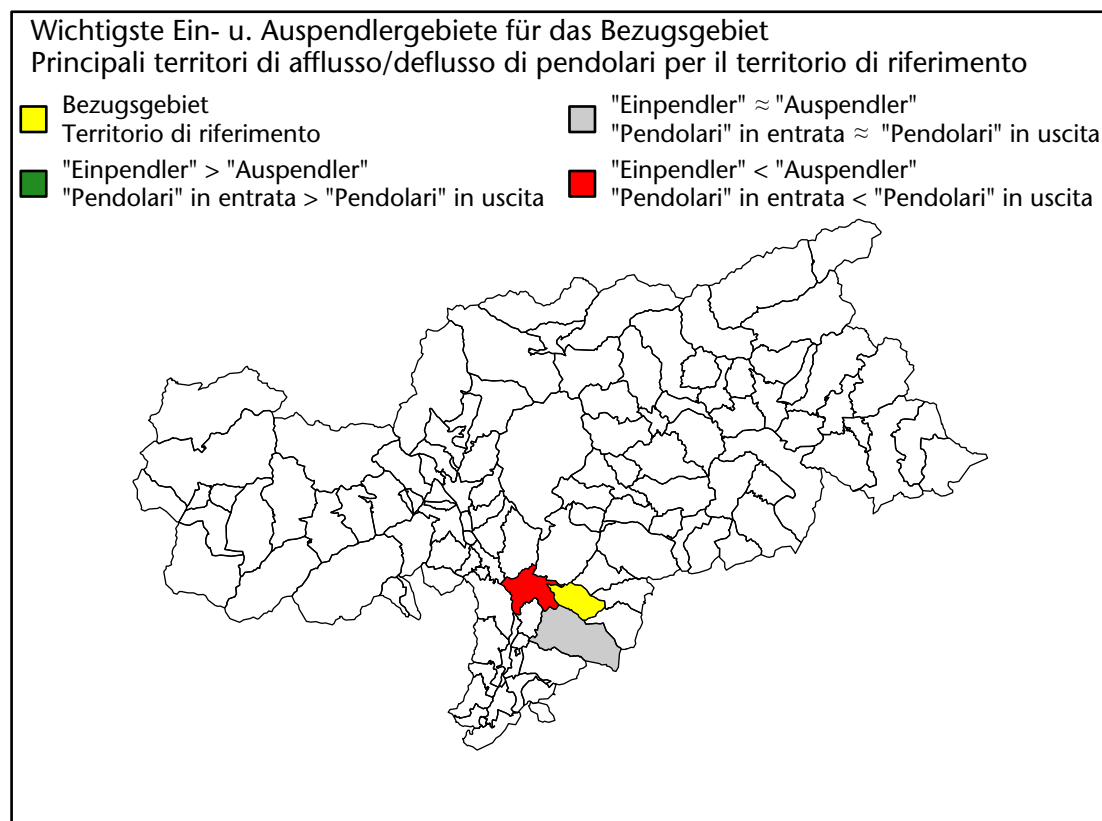

Arbeitsmarkt in der Gemeinde Karneid - 2016

Mercato del lavoro nel comune di Cornedo all'Isarco - 2016

mit Veränderungen zum Vorjahr - con variazioni rispetto all'anno precedente