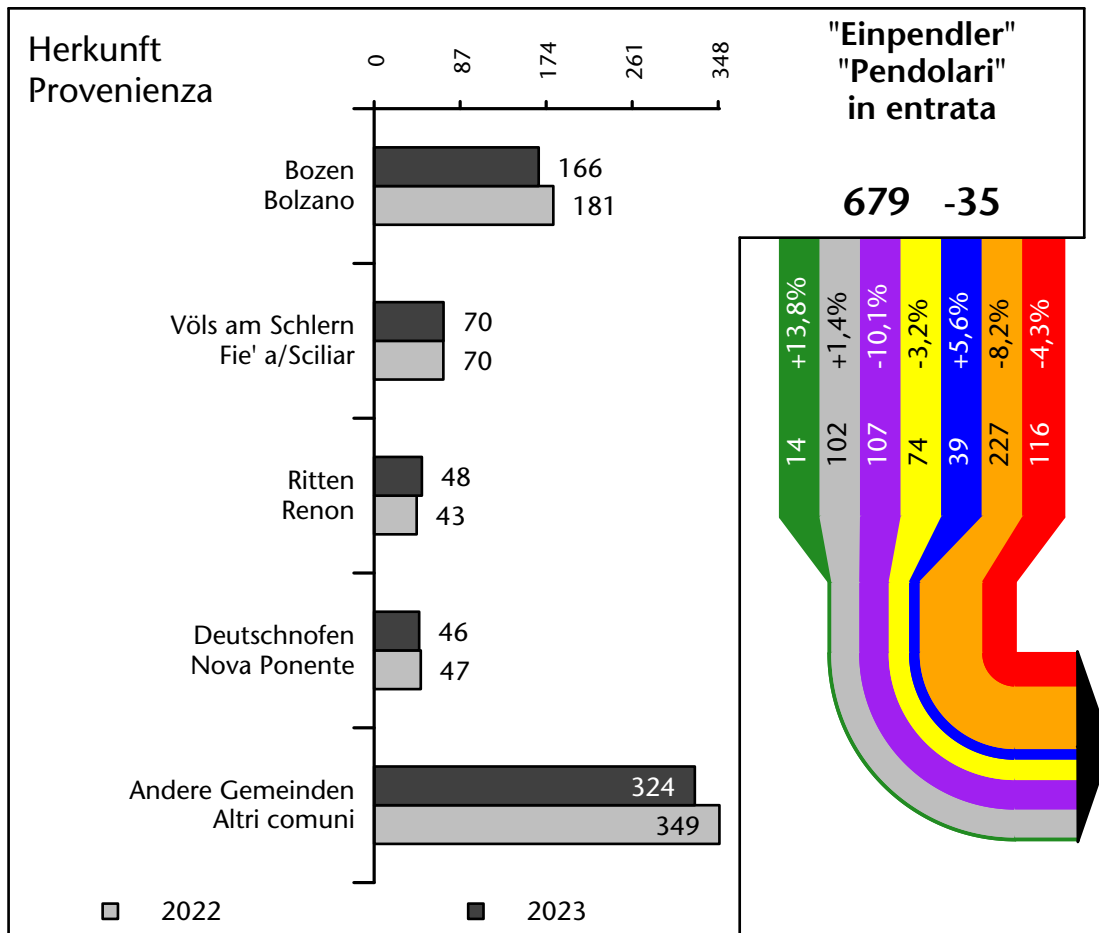

Arbeitnehmer u. eingetragene Arbeitslose mit Wohnort im Bezugsgebiet
Dipendenti e disoccupati iscritti domiciliati nel territorio di riferimento

1.518 +1,4%