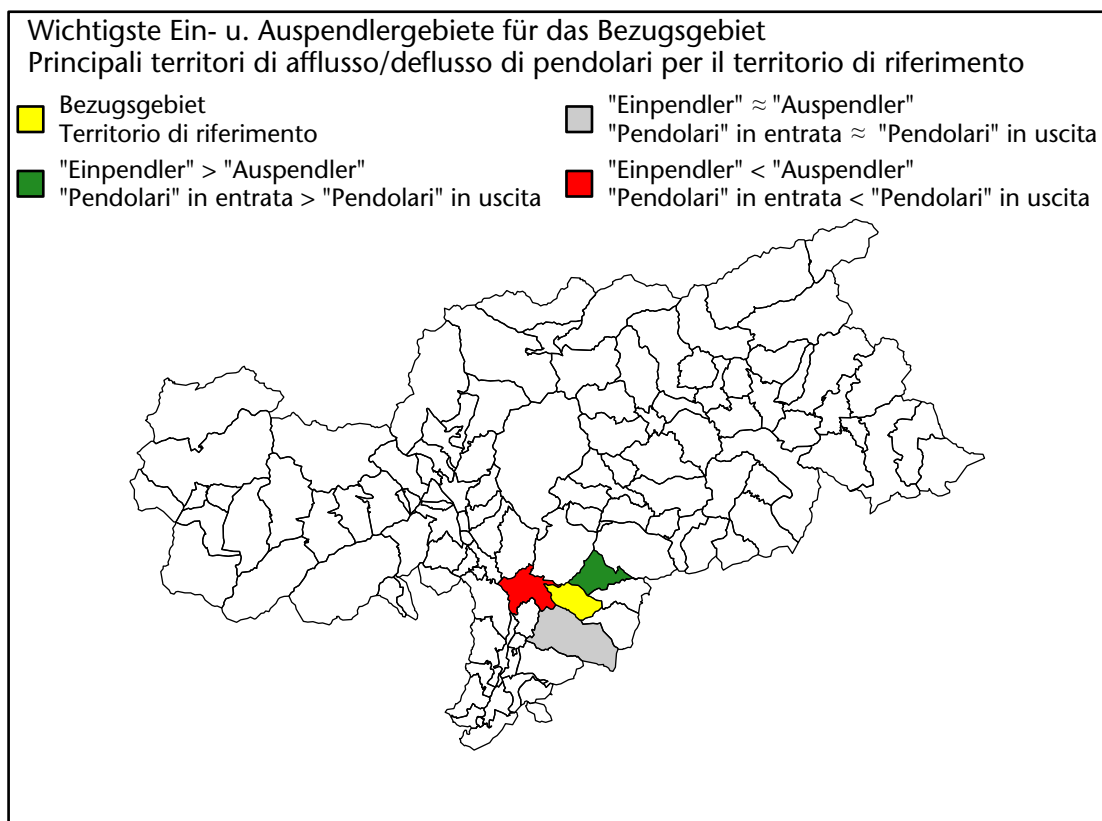

Arbeitsmarkt in der Gemeinde Karneid - 2019

Mercato del lavoro nel comune di Cornedo all'Isarco - 2019

mit Veränderungen zum Vorjahr - con variazioni rispetto all'anno precedente