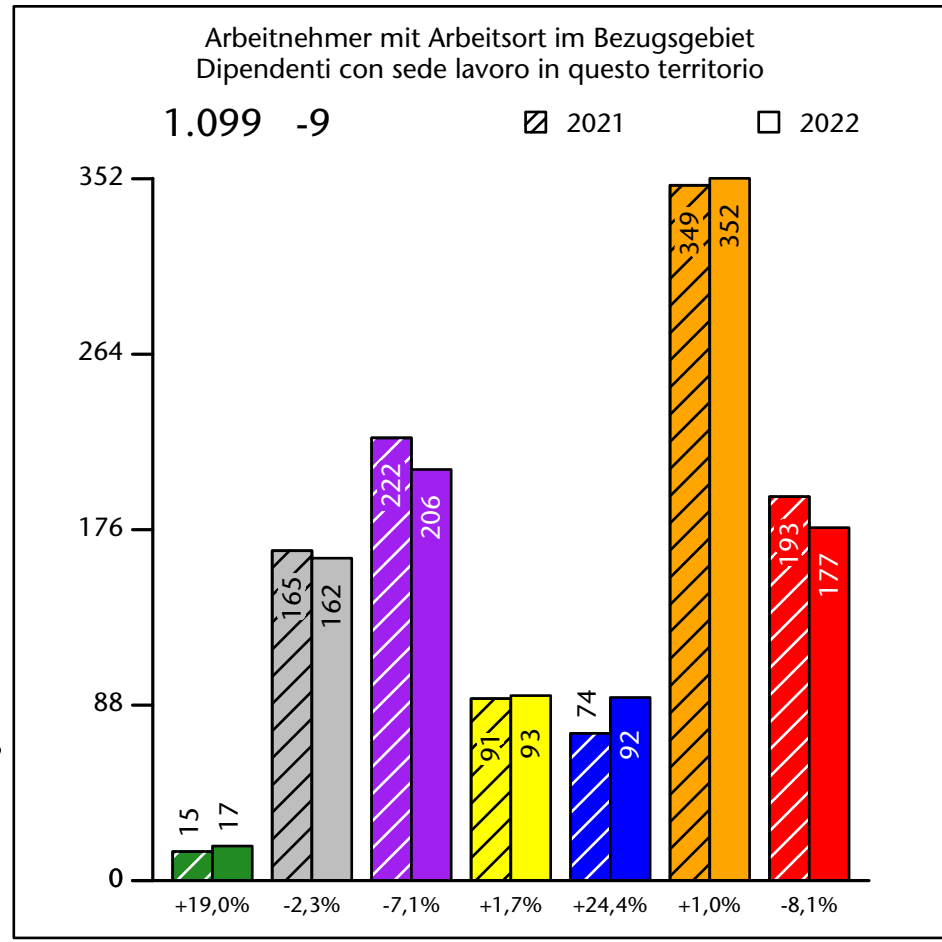

Arbeitsmarkt in der Gemeinde Karneid - 2023

Mercato del lavoro nel comune di Cornedo all'Isarco - 2023

mit Veränderungen zum Vorjahr - con variazioni rispetto all'anno precedente

Arbeitnehmer u. eingetragene Arbeitslose mit Wohnort im Bezugsgebiet
Dipendenti e disoccupati iscritti domiciliati nel territorio di riferimento

1.518 +1,4%

Arbeitsmarkt in der Gemeinde Karneid - 2022

Mercato del lavoro nel comune di Cornedo all'Isarco - 2022

mit Veränderungen zum Vorjahr - con variazioni rispetto all'anno precedente

Arbeitnehmer u. eingetragene Arbeitslose mit Wohnort im Bezugsgebiet
Dipendenti e disoccupati iscritti domiciliati nel territorio di riferimento

1.497 +1,7%

Arbeitsmarkt in der Gemeinde Karneid - 2021

Mercato del lavoro nel comune di Cornedo all'Isarco - 2021

mit Veränderungen zum Vorjahr - con variazioni rispetto all'anno precedente

Arbeitnehmer u. eingetragene Arbeitslose mit Wohnort im Bezugsgebiet
Dipendenti e disoccupati iscritti domiciliati nel territorio di riferimento