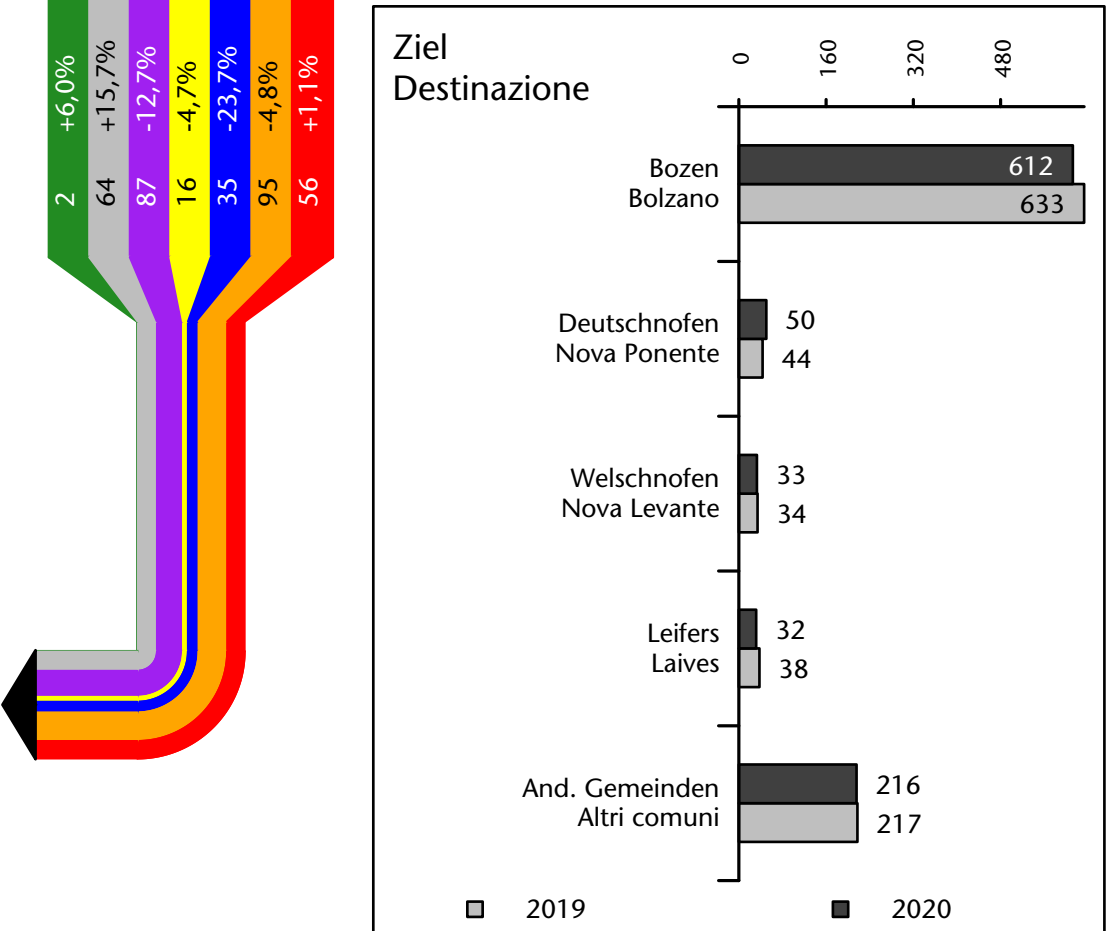

Arbeitnehmer u. eingetragene Arbeitslose mit Wohnort im Bezugsgebiet
Dipendenti e disoccupati iscritti domiciliati nel territorio di riferimento

1.419 -0,8%