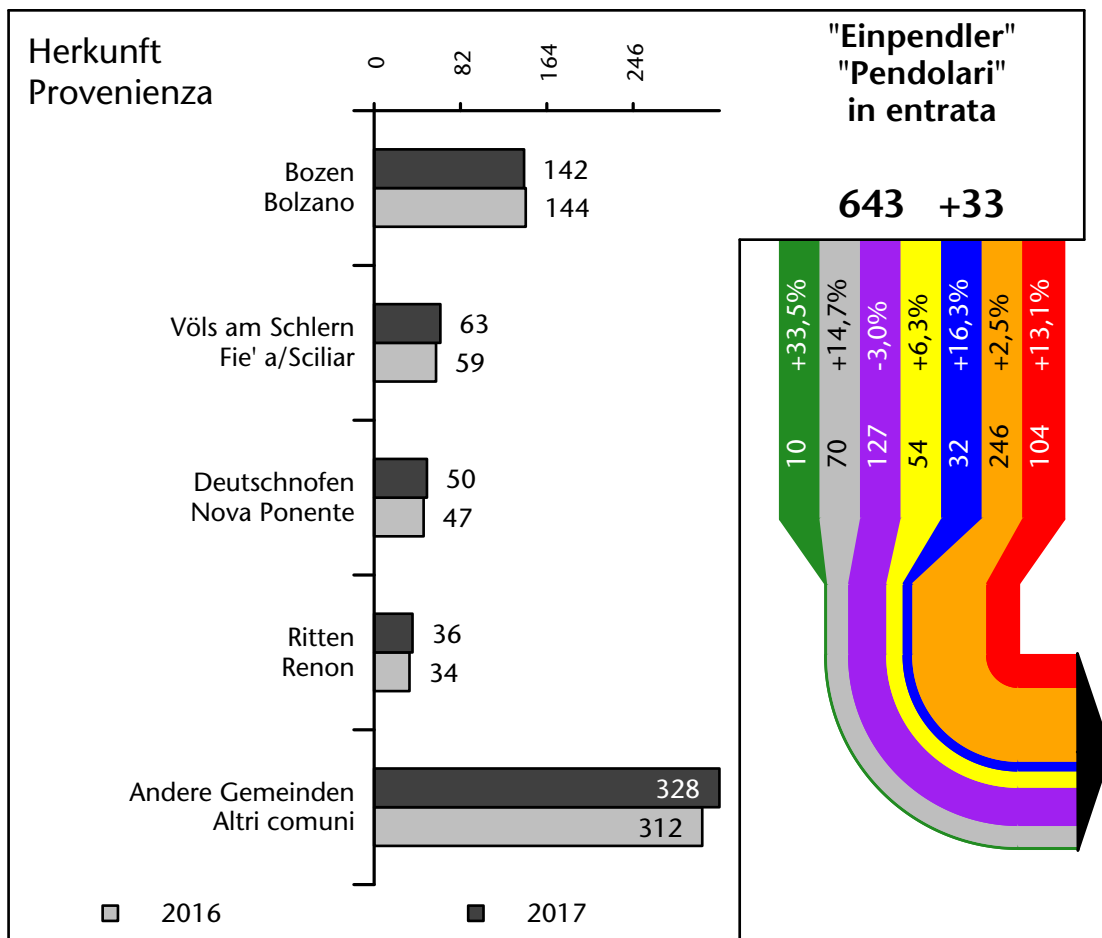

Arbeitnehmer u. eingetragene Arbeitslose mit Wohnort im Bezugsgebiet
Dipendenti e disoccupati iscritti domiciliati nel territorio di riferimento

1.362 +2,3%