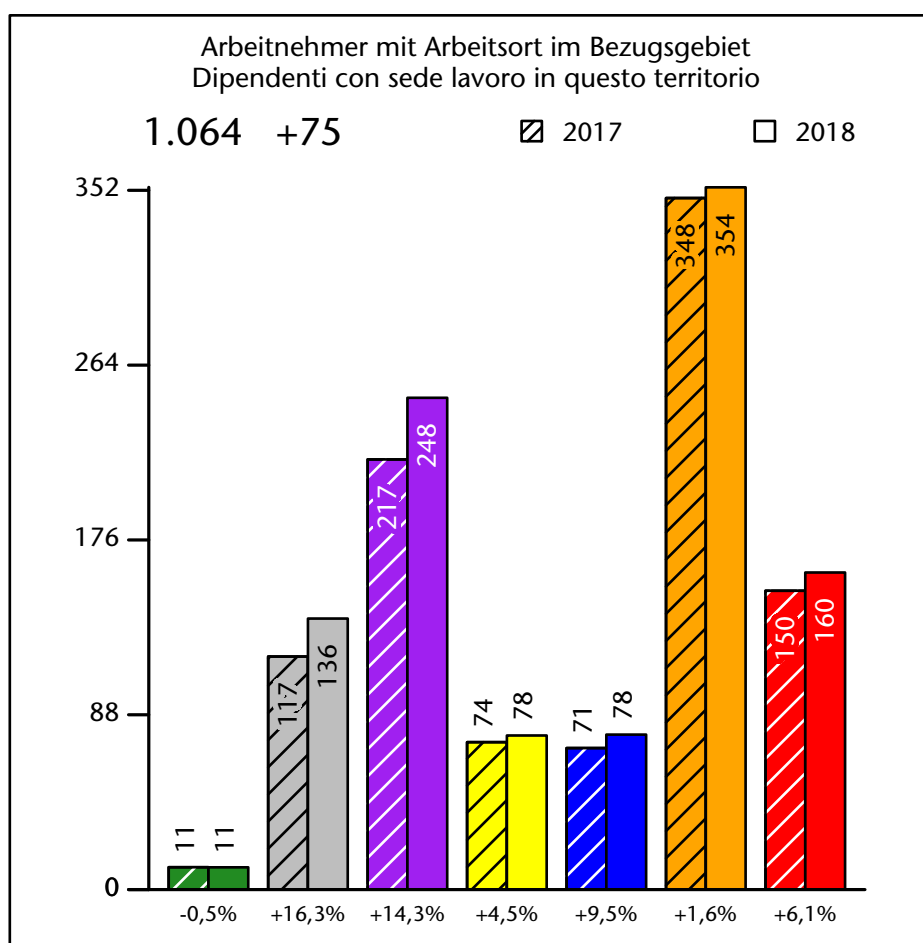

Arbeitnehmer u. eingetragene Arbeitslose mit Wohnort im Bezugsgebiet
Dipendenti e disoccupati iscritti domiciliati nel territorio di riferimento

1.439 +5,6%