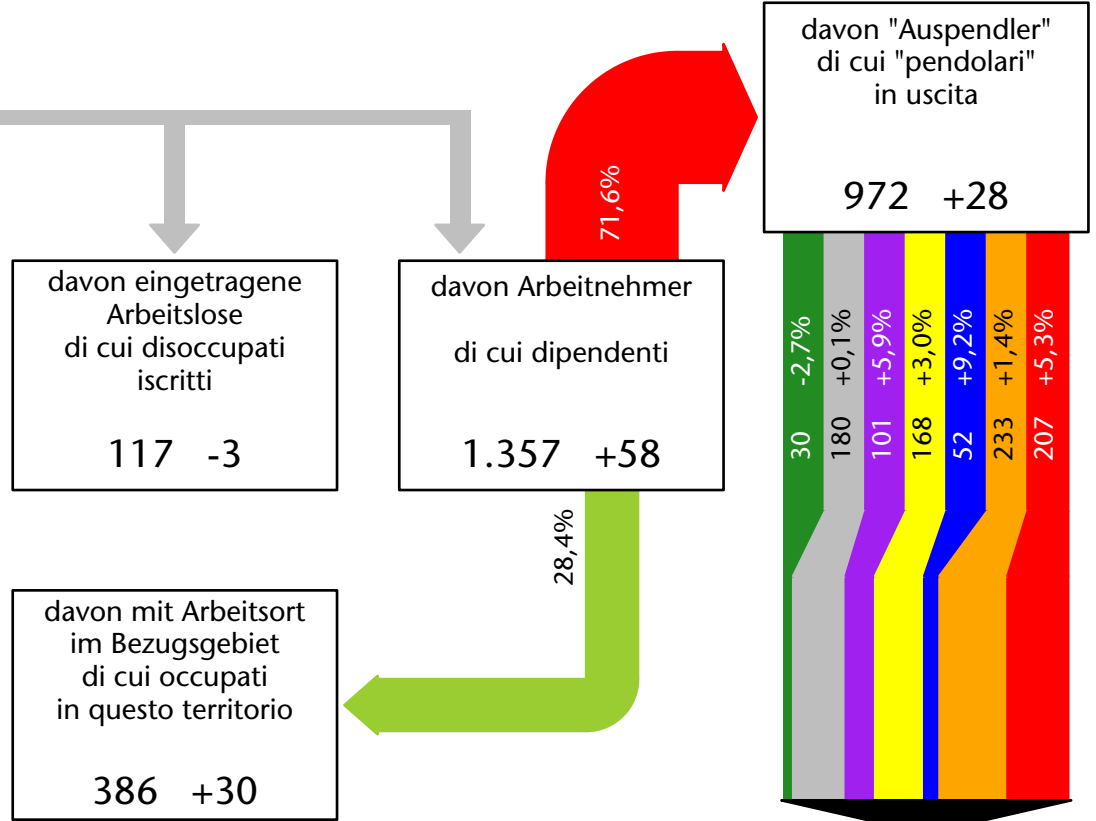

1.518 +1,4%

Arbeitsmarkt in der Gemeinde Karneid - 2022

Mercato del lavoro nel comune di Cornedo all'Isarco - 2022

mit Veränderungen zum Vorjahr - con variazioni rispetto all'anno precedente

Arbeitnehmer u. eingetragene Arbeitslose mit Wohnort im Bezugsgebiet
Dipendenti e disoccupati iscritti domiciliati nel territorio di riferimento

1.497 +1,7%

Arbeitsmarkt in der Gemeinde Karneid - 2021

Mercato del lavoro nel comune di Cornedo all'Isarco - 2021

mit Veränderungen zum Vorjahr - con variazioni rispetto all'anno precedente

Arbeitnehmer u. eingetragene Arbeitslose mit Wohnort im Bezugsgebiet
Dipendenti e disoccupati iscritti domiciliati nel territorio di riferimento

1.474 +3,9%

Arbeitsmarkt in der Gemeinde Karneid - 2020

Mercato del lavoro nel comune di Cornedo all'Isarco - 2020

mit Veränderungen zum Vorjahr - con variazioni rispetto all'anno precedente

Arbeitnehmer u. eingetragene Arbeitslose mit Wohnort im Bezugsgebiet
Dipendenti e disoccupati iscritti domiciliati nel territorio di riferimento