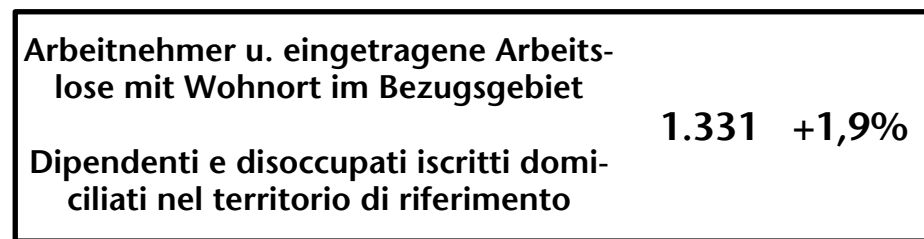

Arbeitsmarkt in der Gemeinde Karneid - 2016

Mercato del lavoro nel comune di Cornedo all'Isarco - 2016

mit Veränderungen zum Vorjahr - con variazioni rispetto all'anno precedente