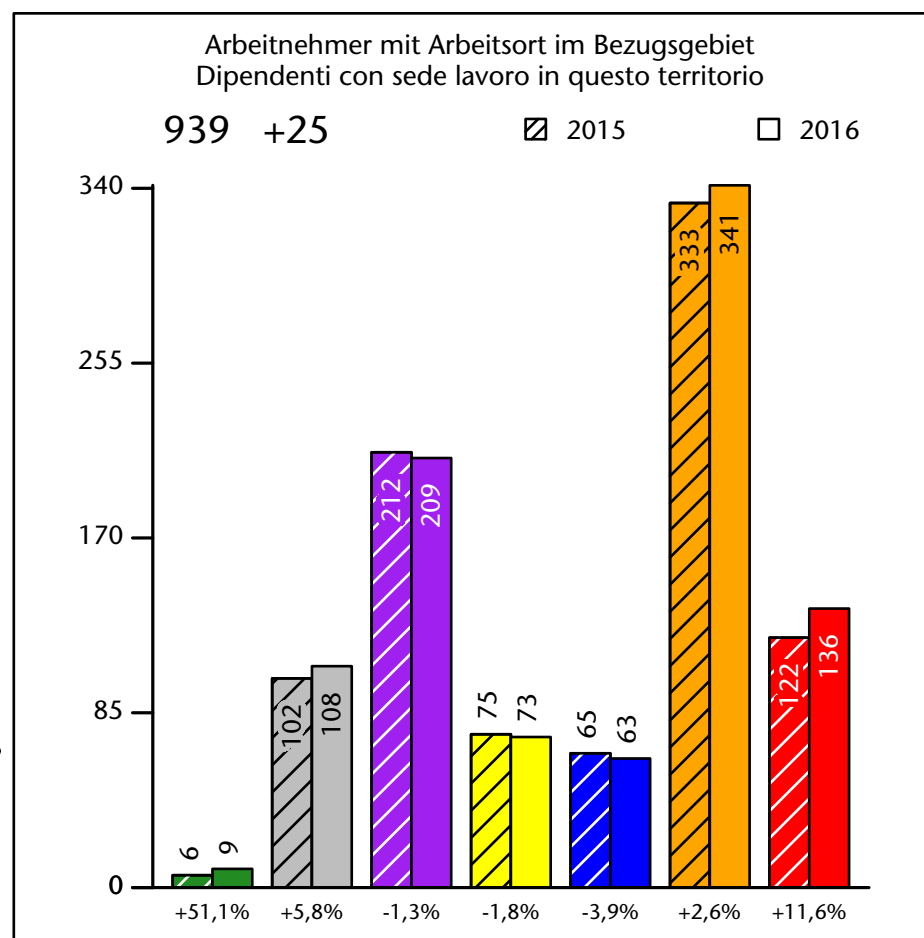

Arbeitsmarkt in der Gemeinde Karneid - 2016

Mercato del lavoro nel comune di Cornedo all'Isarco - 2016

mit Veränderungen zum Vorjahr - con variazioni rispetto all'anno precedente