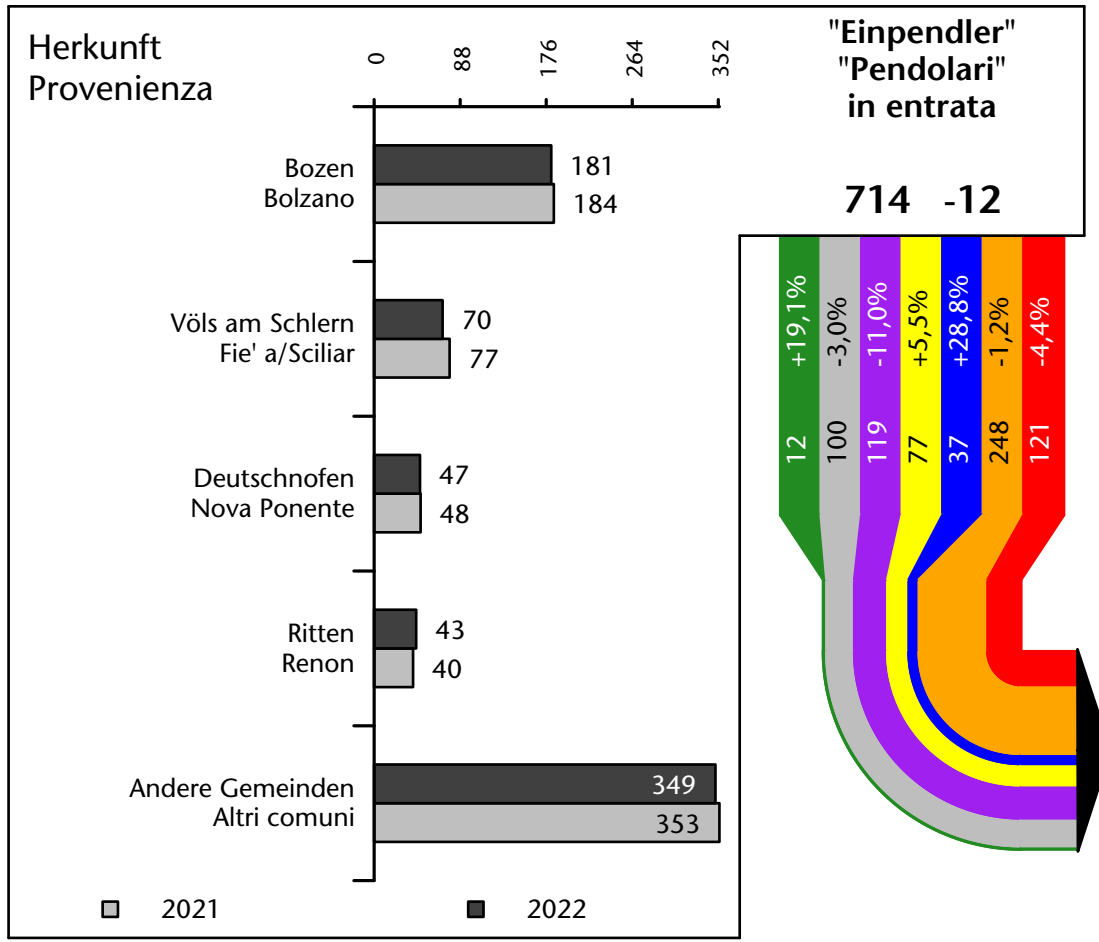

Arbeitnehmer u. eingetragene Arbeitslose mit Wohnort im Bezugsgebiet
Dipendenti e disoccupati iscritti domiciliati nel territorio di riferimento

1.497 +1,7%