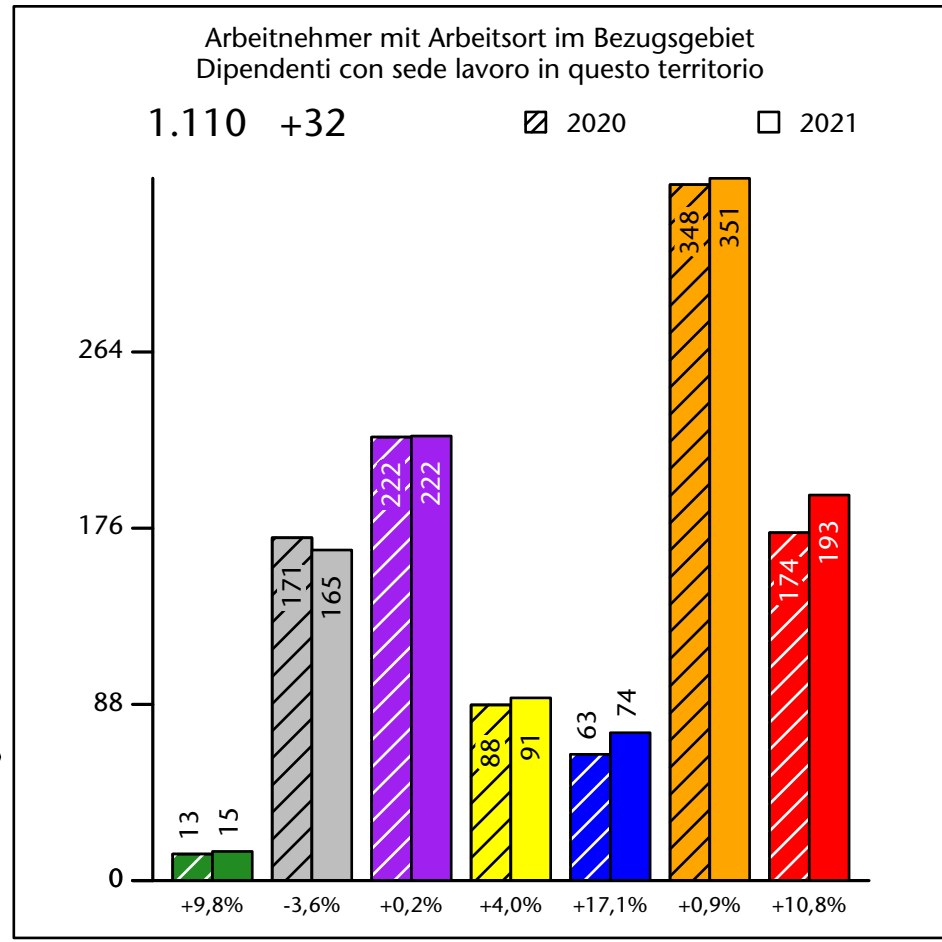

1.518 +1,4%

Arbeitsmarkt in der Gemeinde Karneid - 2022

Mercato del lavoro nel comune di Cornedo all'Isarco - 2022

mit Veränderungen zum Vorjahr - con variazioni rispetto all'anno precedente

Arbeitnehmer u. eingetragene Arbeitslose mit Wohnort im Bezugsgebiet
Dipendenti e disoccupati iscritti domiciliati nel territorio di riferimento

1.497 +1,7%

Arbeitsmarkt in der Gemeinde Karneid - 2021

Mercato del lavoro nel comune di Cornedo all'Isarco - 2021

mit Veränderungen zum Vorjahr - con variazioni rispetto all'anno precedente

Arbeitnehmer u. eingetragene Arbeitslose mit Wohnort im Bezugsgebiet
Dipendenti e disoccupati iscritti domiciliati nel territorio di riferimento

1.474 +3,9%

Arbeitsmarkt in der Gemeinde Karneid - 2020

Mercato del lavoro nel comune di Cornedo all'Isarco - 2020

mit Veränderungen zum Vorjahr - con variazioni rispetto all'anno precedente

Arbeitnehmer u. eingetragene Arbeitslose mit Wohnort im Bezugsgebiet
Dipendenti e disoccupati iscritti domiciliati nel territorio di riferimento