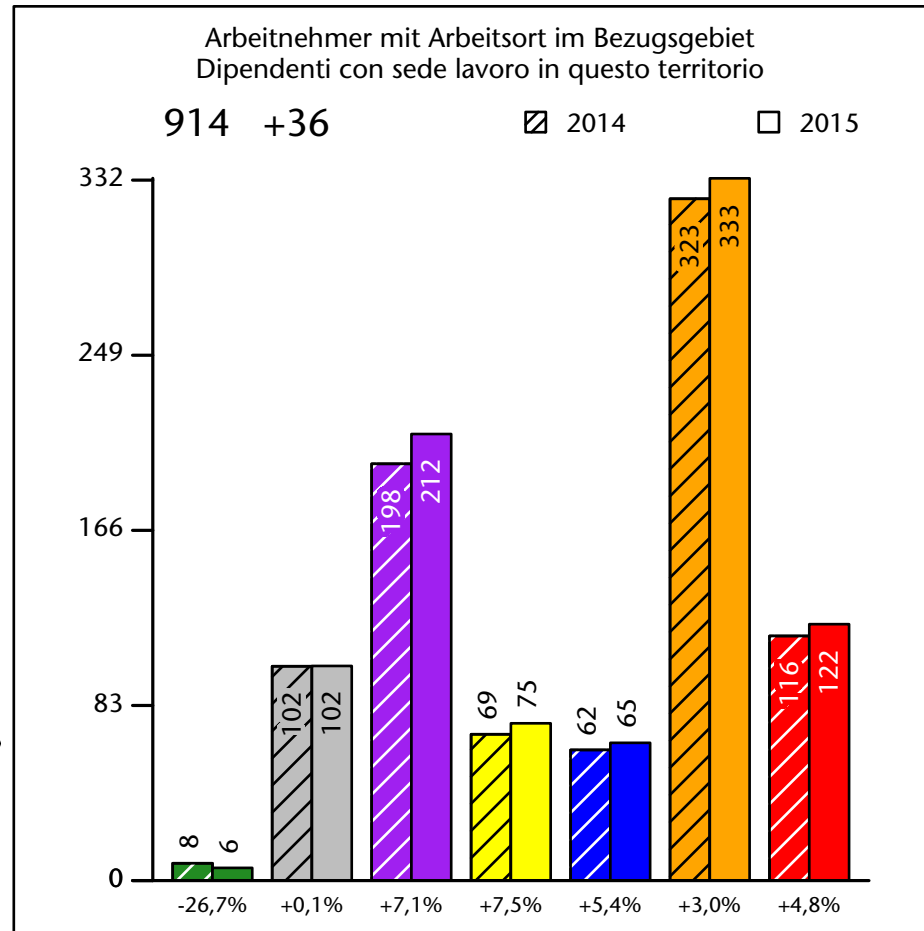

Arbeitnehmer u. eingetragene Arbeitslose mit Wohnort im Bezugsgebiet
Dipendenti e disoccupati iscritti domiciliati nel territorio di riferimento

1.306 +2,2%