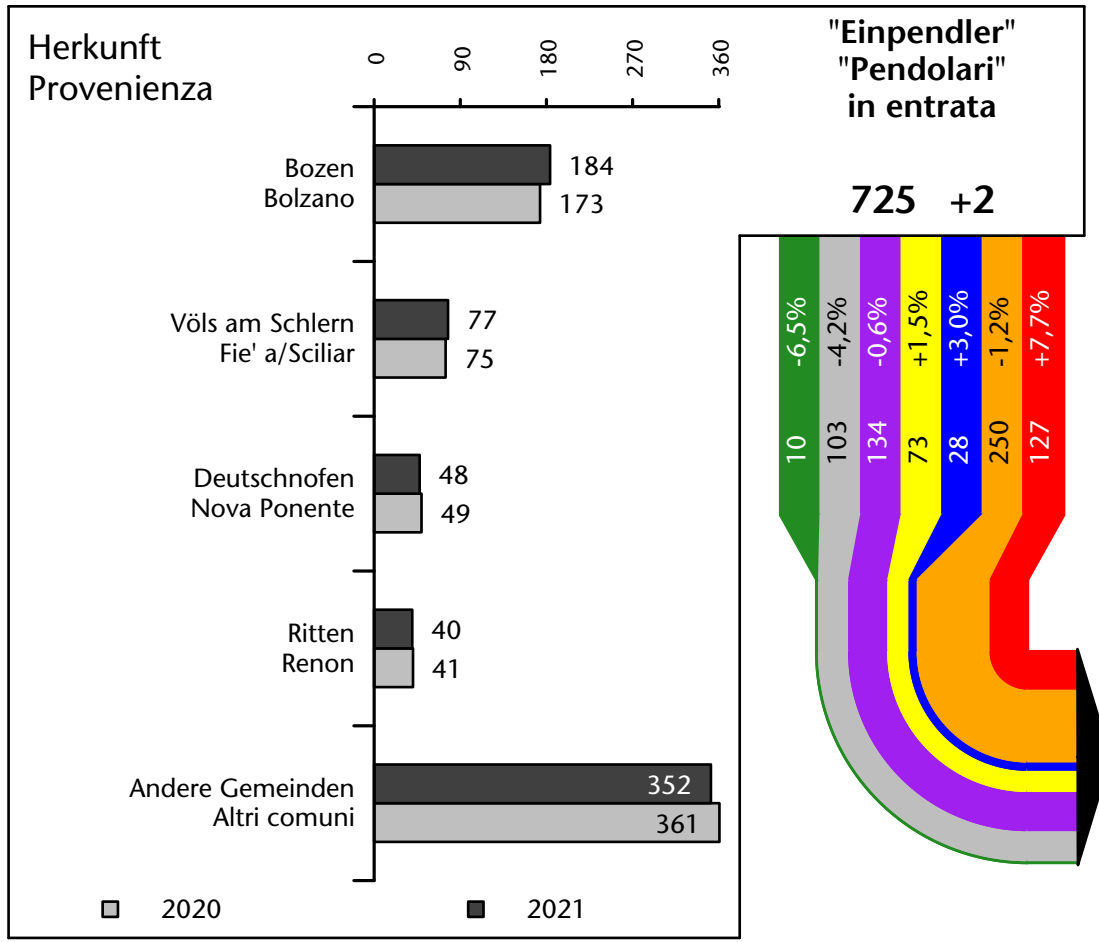

Arbeitnehmer u. eingetragene Arbeitslose mit Wohnort im Bezugsgebiet
Dipendenti e disoccupati iscritti domiciliati nel territorio di riferimento

1.474 +3,9%