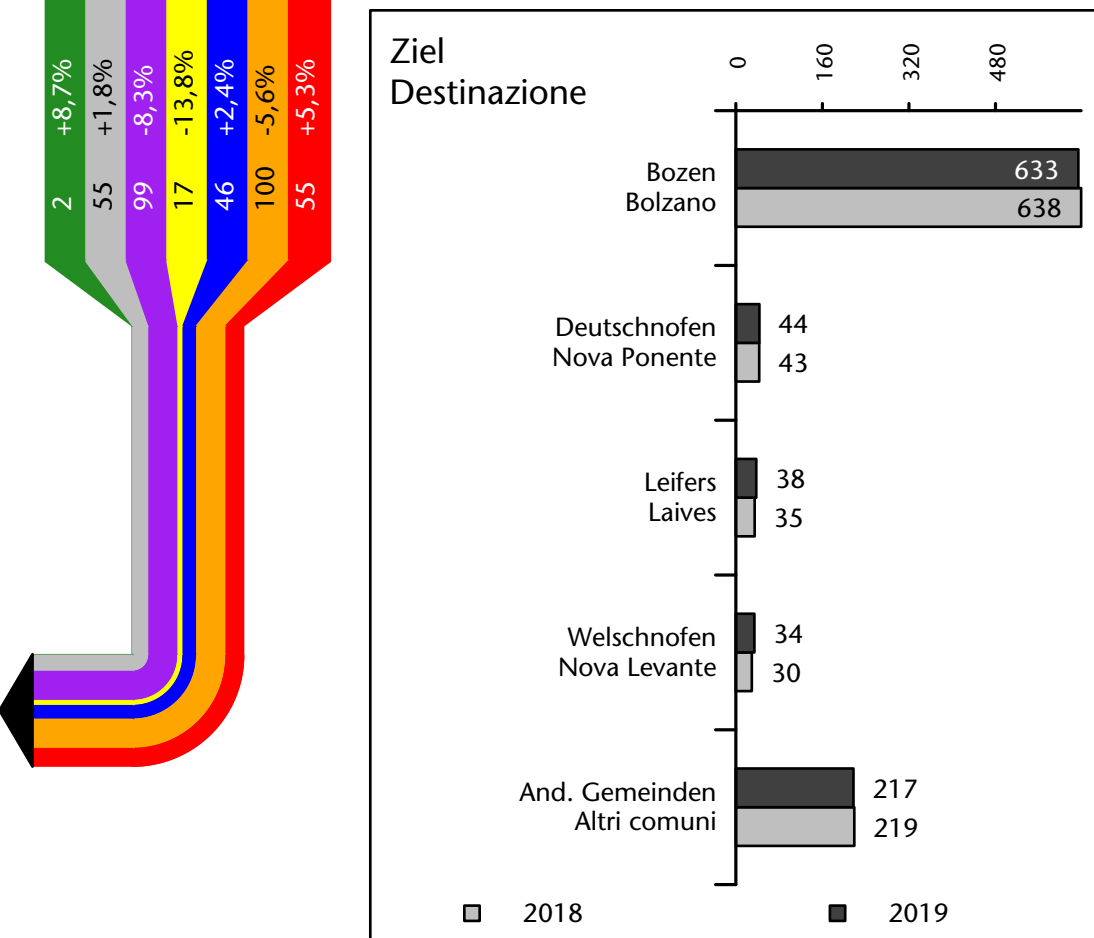

Arbeitsmarkt in der Gemeinde Karneid - 2019

Mercato del lavoro nel comune di Cornedo all'Isarco - 2019

mit Veränderungen zum Vorjahr - con variazioni rispetto all'anno precedente