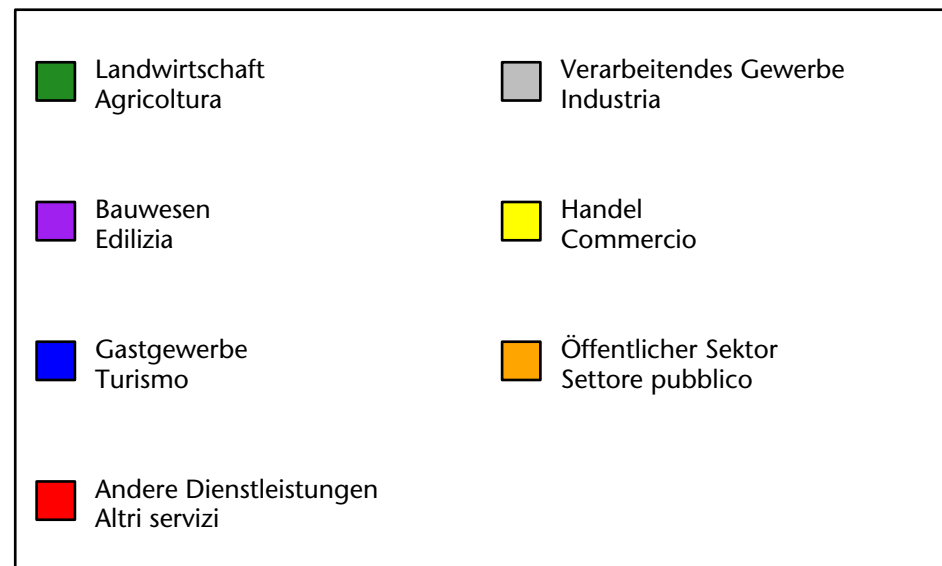

Arbeitnehmer u. eingetragene Arbeitslose mit Wohnort im Bezugsgebiet
Dipendenti e disoccupati iscritti domiciliati nel territorio di riferimento

1.474 +3,9%