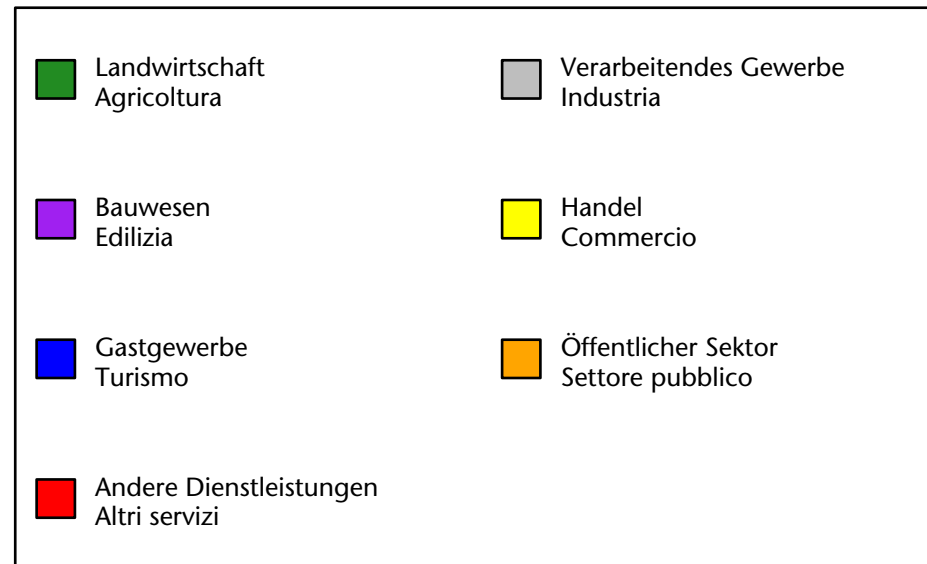

Arbeitsmarkt in der Gemeinde Karneid - 2023

Mercato del lavoro nel comune di Cornedo all'Isarco - 2023

mit Veränderungen zum Vorjahr - con variazioni rispetto all'anno precedente

Arbeitnehmer u. eingetragene Arbeitslose mit Wohnort im Bezugsgebiet
Dipendenti e disoccupati iscritti domiciliati nel territorio di riferimento

1.518 +1,4%

Arbeitsmarkt in der Gemeinde Karneid - 2022

Mercato del lavoro nel comune di Cornedo all'Isarco - 2022

mit Veränderungen zum Vorjahr - con variazioni rispetto all'anno precedente

Arbeitnehmer u. eingetragene Arbeitslose mit Wohnort im Bezugsgebiet
Dipendenti e disoccupati iscritti domiciliati nel territorio di riferimento