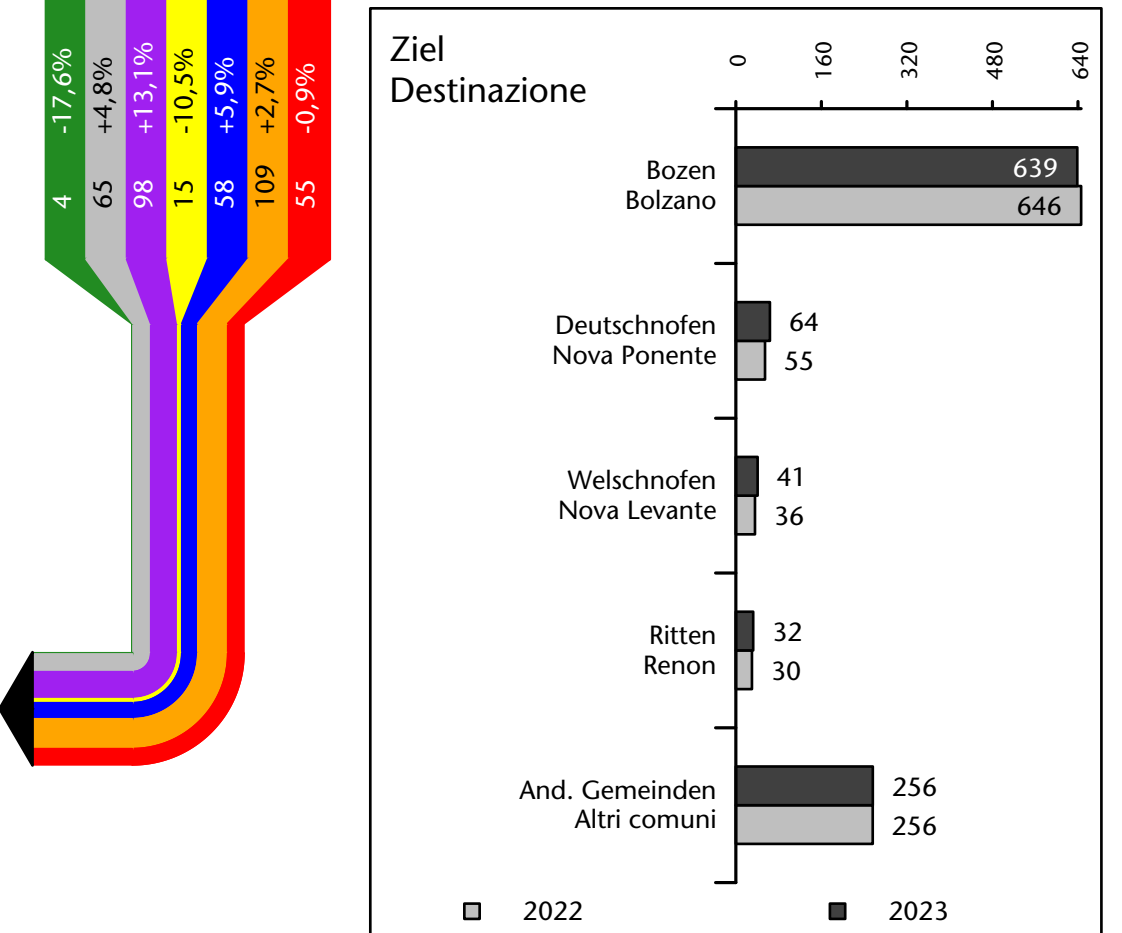

Arbeitsmarkt in der Gemeinde Karneid - 2023

Mercato del lavoro nel comune di Cornedo all'Isarco - 2023

mit Veränderungen zum Vorjahr - con variazioni rispetto all'anno precedente

Arbeitnehmer u. eingetragene Arbeitslose mit Wohnort im Bezugsgebiet
Dipendenti e disoccupati iscritti domiciliati nel territorio di riferimento

1.518 +1,4%

Arbeitsmarkt in der Gemeinde Karneid - 2022

Mercato del lavoro nel comune di Cornedo all'Isarco - 2022

mit Veränderungen zum Vorjahr - con variazioni rispetto all'anno precedente

Arbeitnehmer u. eingetragene Arbeitslose mit Wohnort im Bezugsgebiet
Dipendenti e disoccupati iscritti domiciliati nel territorio di riferimento