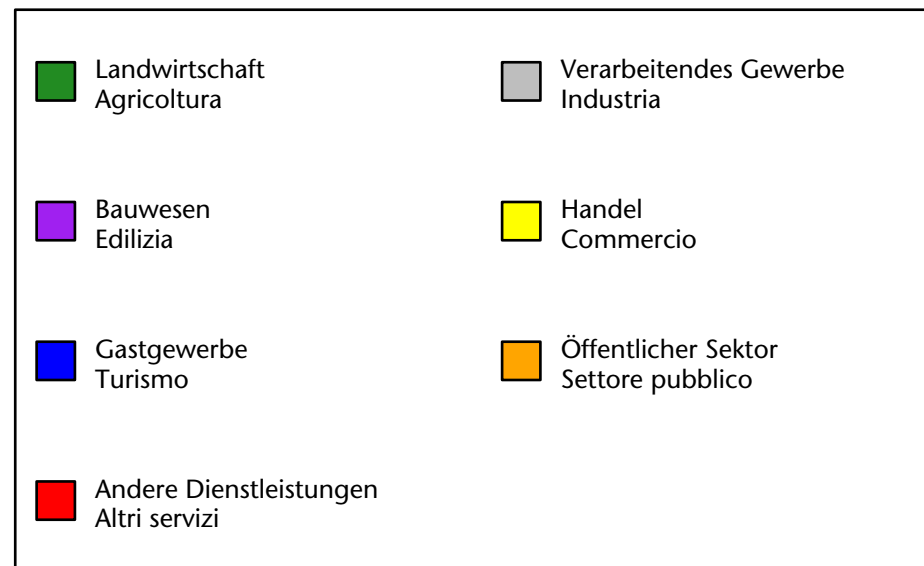

Arbeitnehmer u. eingetragene Arbeitslose mit Wohnort im Bezugsgebiet
Dipendenti e disoccupati iscritti domiciliati nel territorio di riferimento

1.306 +2,2%