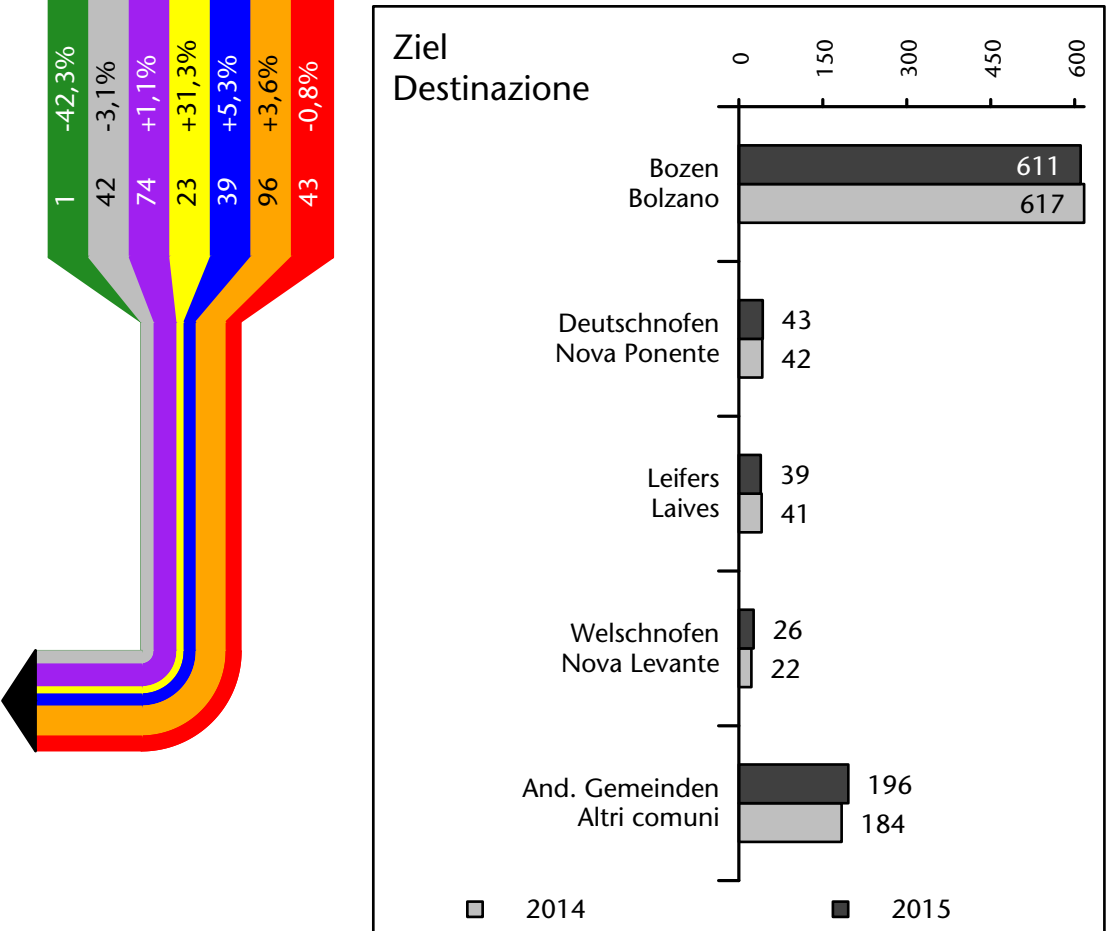

Arbeitnehmer u. eingetragene Arbeitslose mit Wohnort im Bezugsgebiet
Dipendenti e disoccupati iscritti domiciliati nel territorio di riferimento

1.306 +2,2%