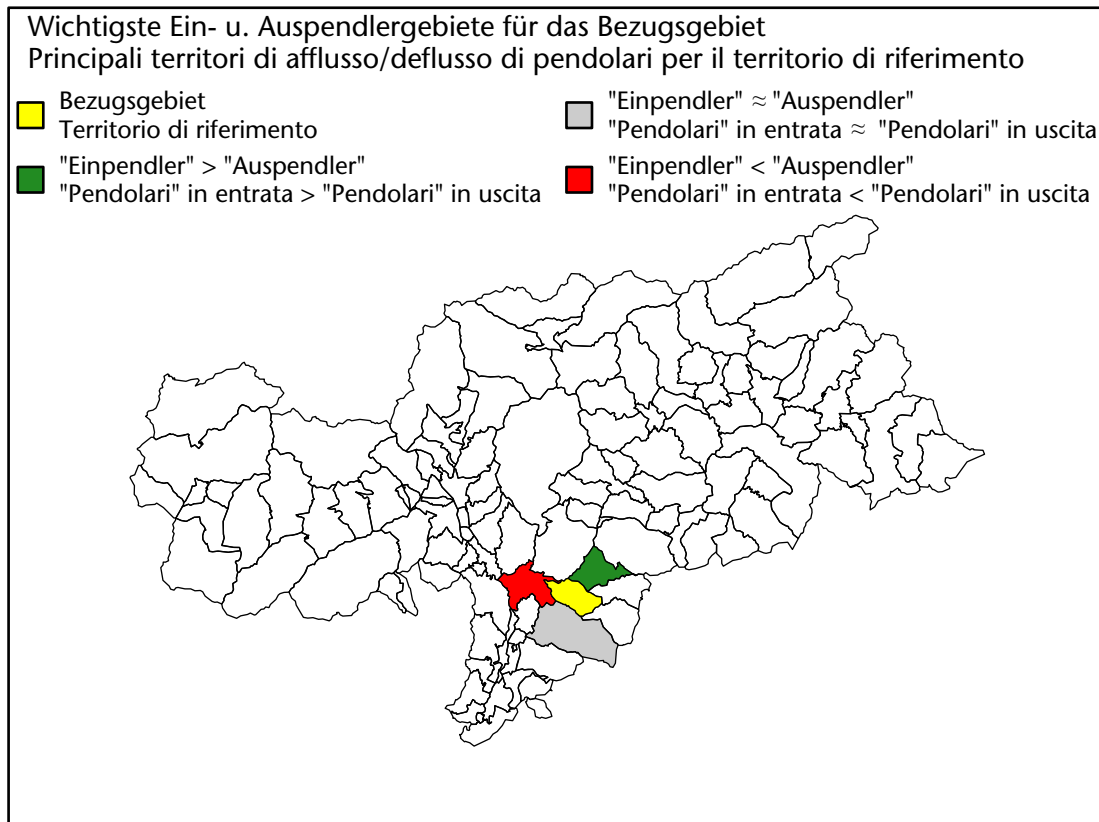

Arbeitsmarkt in der Gemeinde Karneid - 2023

Mercato del lavoro nel comune di Cornedo all'Isarco - 2023

mit Veränderungen zum Vorjahr - con variazioni rispetto all'anno precedente

Arbeitnehmer u. eingetragene Arbeitslose mit Wohnort im Bezugsgebiet
Dipendenti e disoccupati iscritti domiciliati nel territorio di riferimento

1.518 +1,4%

Arbeitsmarkt in der Gemeinde Karneid - 2022

Mercato del lavoro nel comune di Cornedo all'Isarco - 2022

mit Veränderungen zum Vorjahr - con variazioni rispetto all'anno precedente

Arbeitnehmer u. eingetragene Arbeitslose mit Wohnort im Bezugsgebiet
Dipendenti e disoccupati iscritti domiciliati nel territorio di riferimento