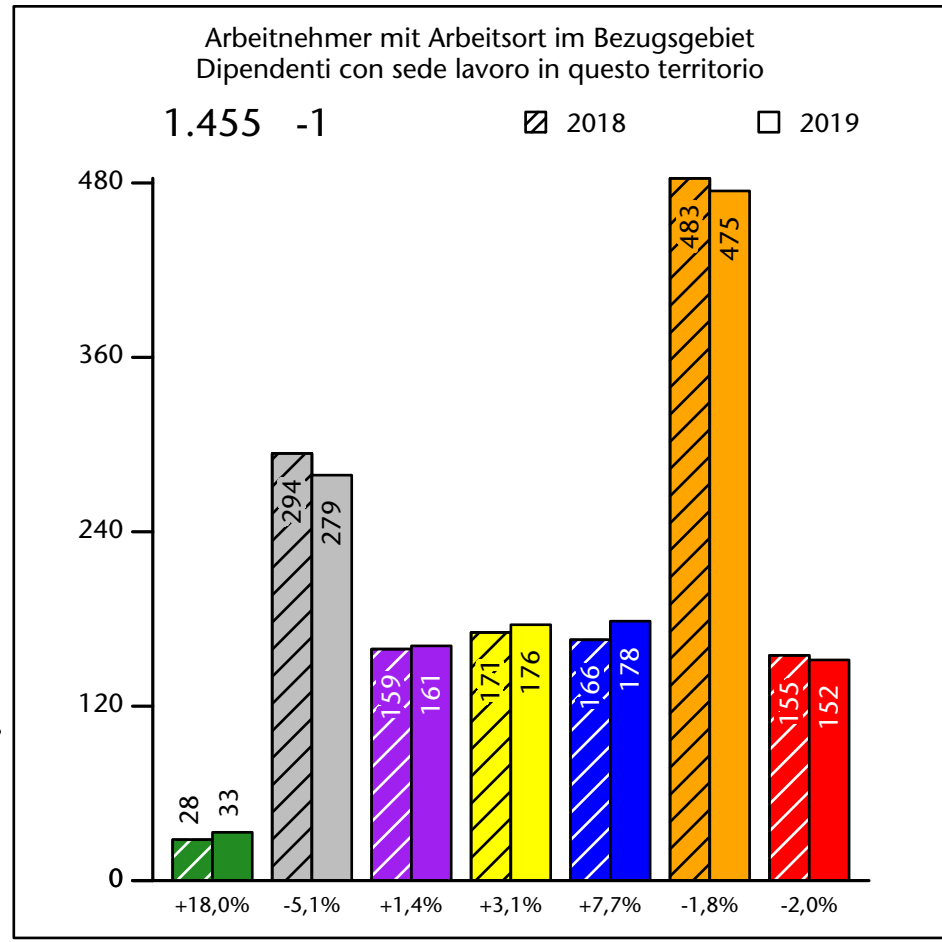

Arbeitnehmer u. eingetragene Arbeitslose mit Wohnort im Bezugsgebiet
Dipendenti e disoccupati iscritti domiciliati nel territorio di riferimento

2.231 +1,3%