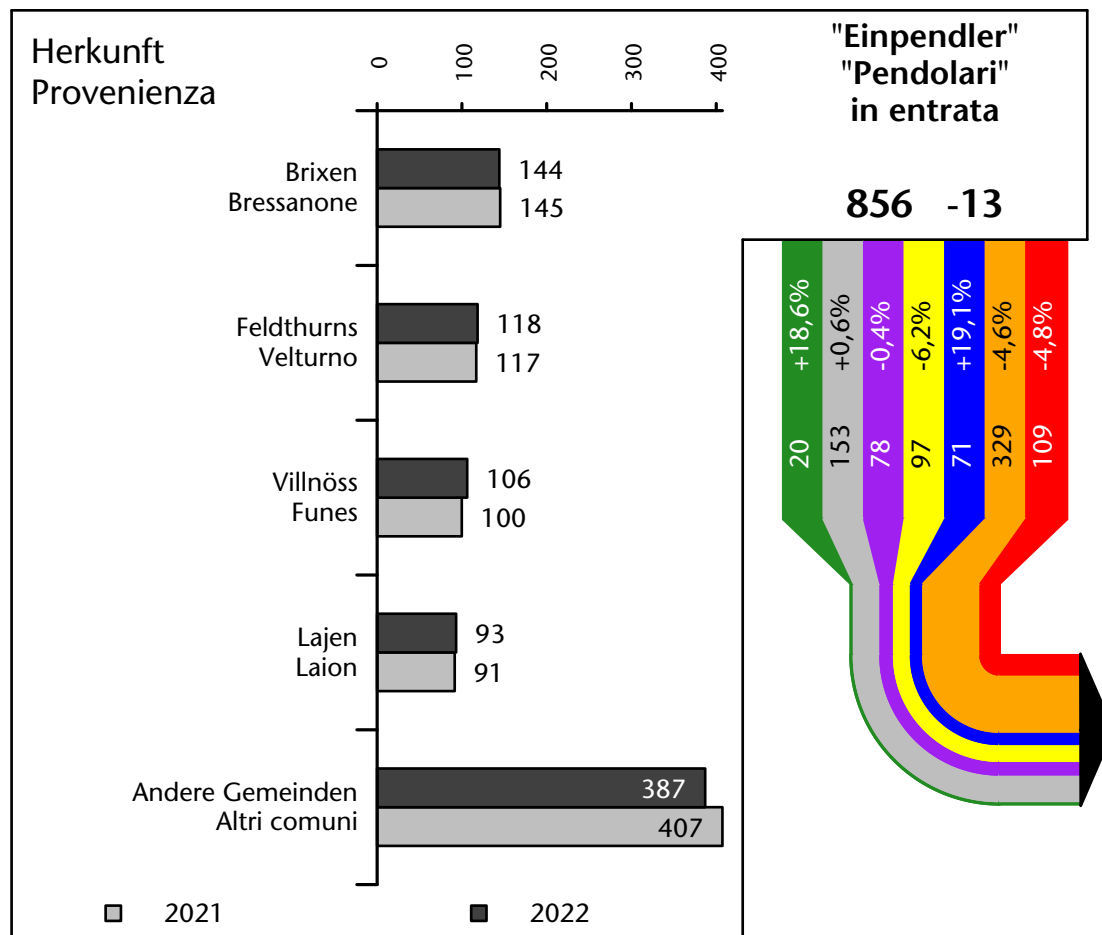

Arbeitsmarkt in der Gemeinde Klausen - 2022

Mercato del lavoro nel comune di Chiusa - 2022

mit Veränderungen zum Vorjahr - con variazioni rispetto all'anno precedente