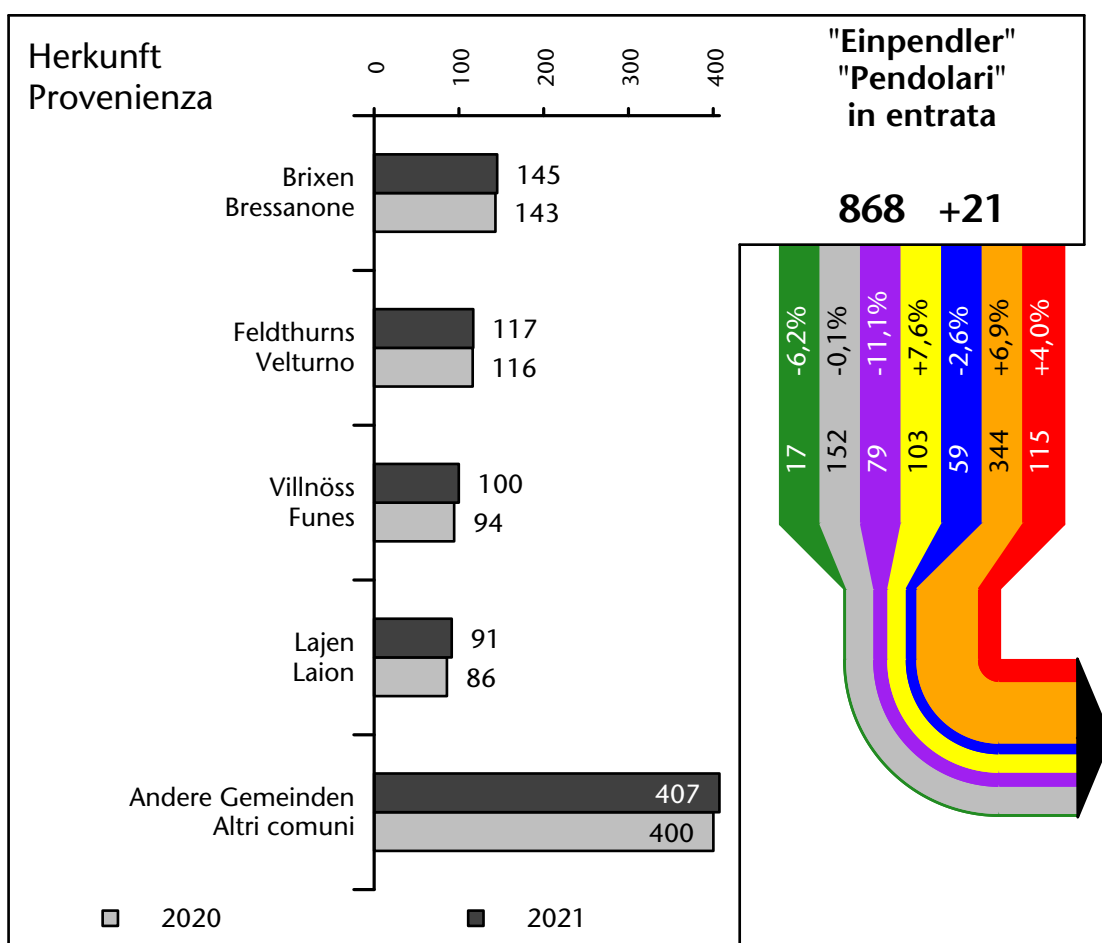

Arbeitsmarkt in der Gemeinde Klausen - 2021

Mercato del lavoro nel comune di Chiusa - 2021

mit Veränderungen zum Vorjahr - con variazioni rispetto all'anno precedente