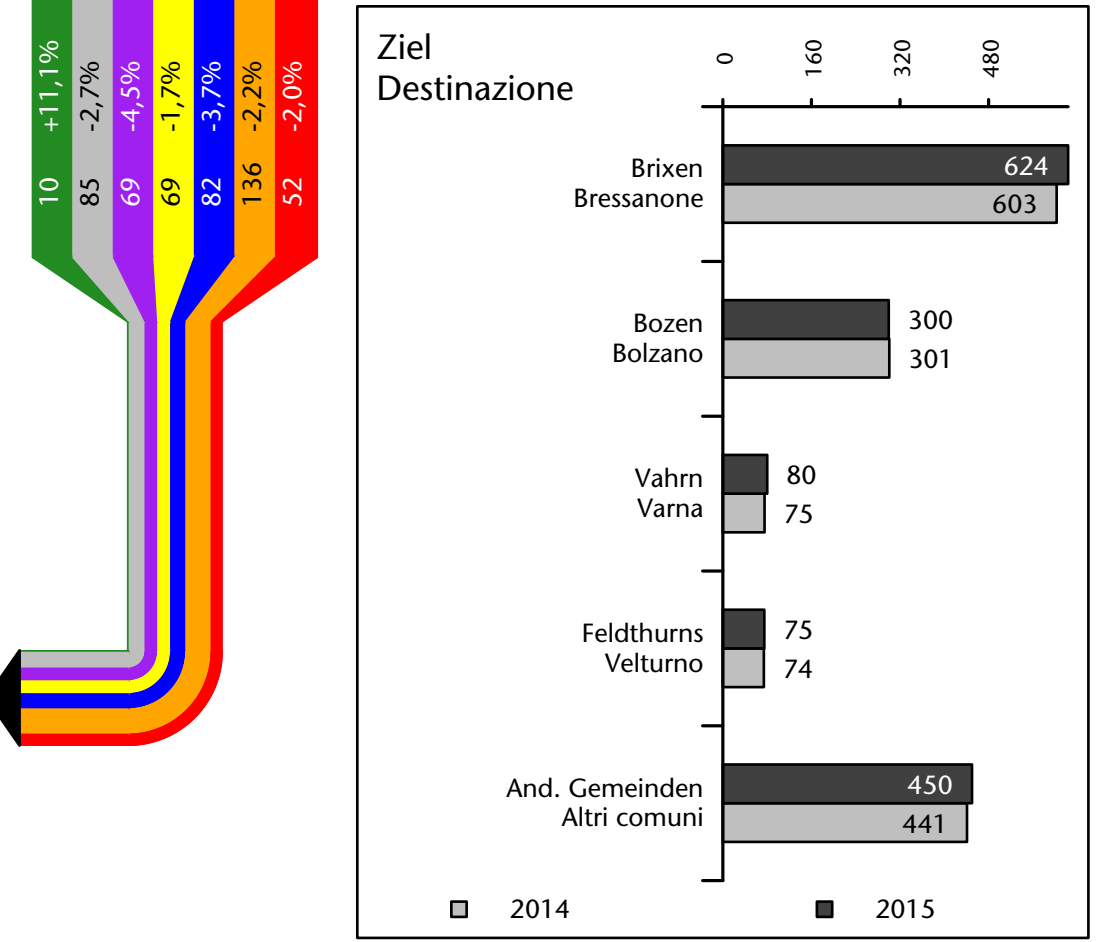

Arbeitnehmer u. eingetragene Arbeitslose mit Wohnort im Bezugsgebiet
Dipendenti e disoccupati iscritti domiciliati nel territorio di riferimento

2.096 +0,7%