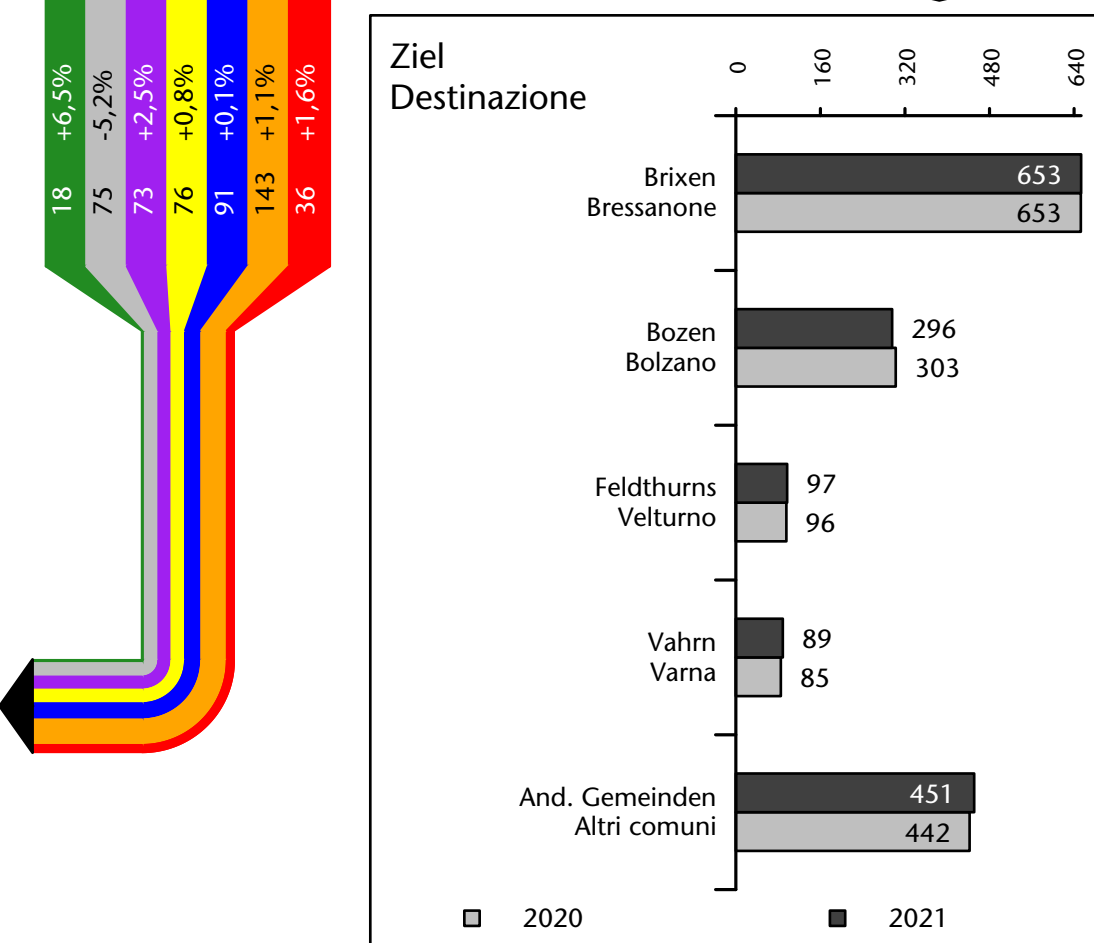

2.264 +0,7%

Arbeitsmarkt in der Gemeinde Klausen - 2022

Mercato del lavoro nel comune di Chiusa - 2022

mit Veränderungen zum Vorjahr - con variazioni rispetto all'anno precedente

Arbeitsmarkt in der Gemeinde Klausen - 2021

Mercato del lavoro nel comune di Chiusa - 2021

mit Veränderungen zum Vorjahr - con variazioni rispetto all'anno precedente

Arbeitsmarkt in der Gemeinde Klausen - 2020 Mercato del lavoro nel comune di Chiusa - 2020