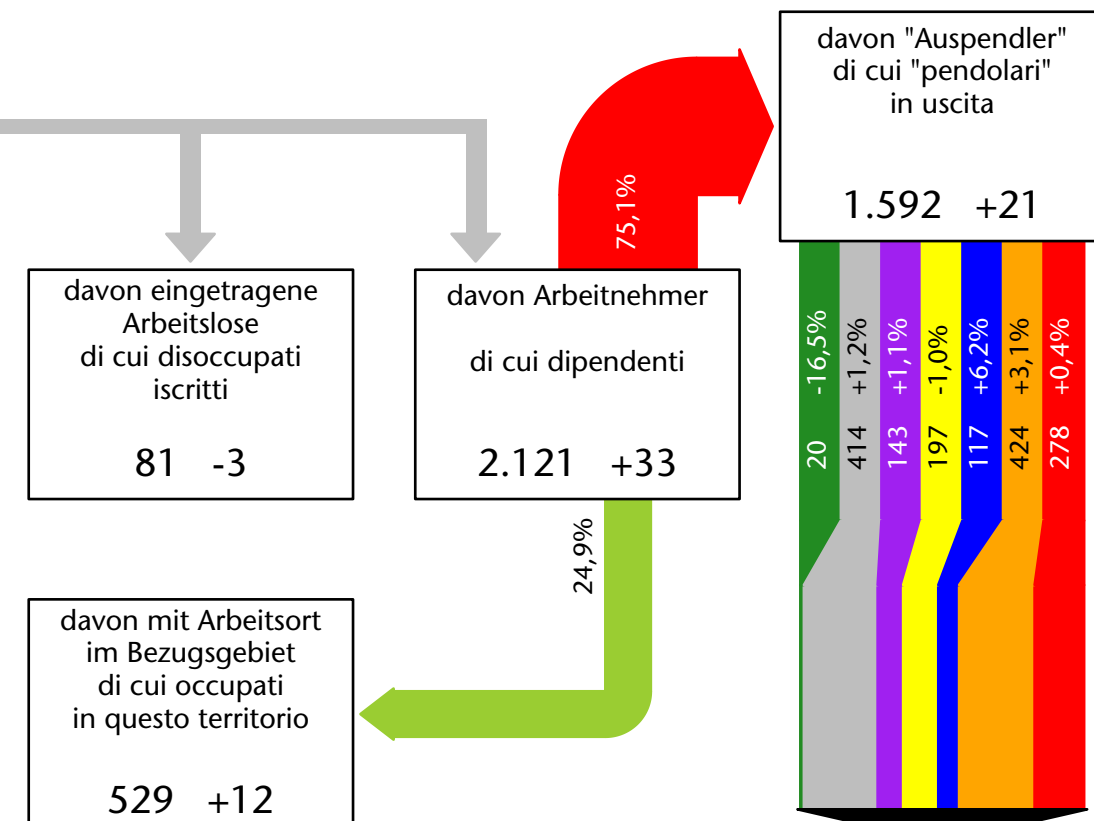

Arbeitsmarkt in der Gemeinde Klausen - 2018

Mercato del lavoro nel comune di Chiusa - 2018

mit Veränderungen zum Vorjahr - con variazioni rispetto all'anno precedente