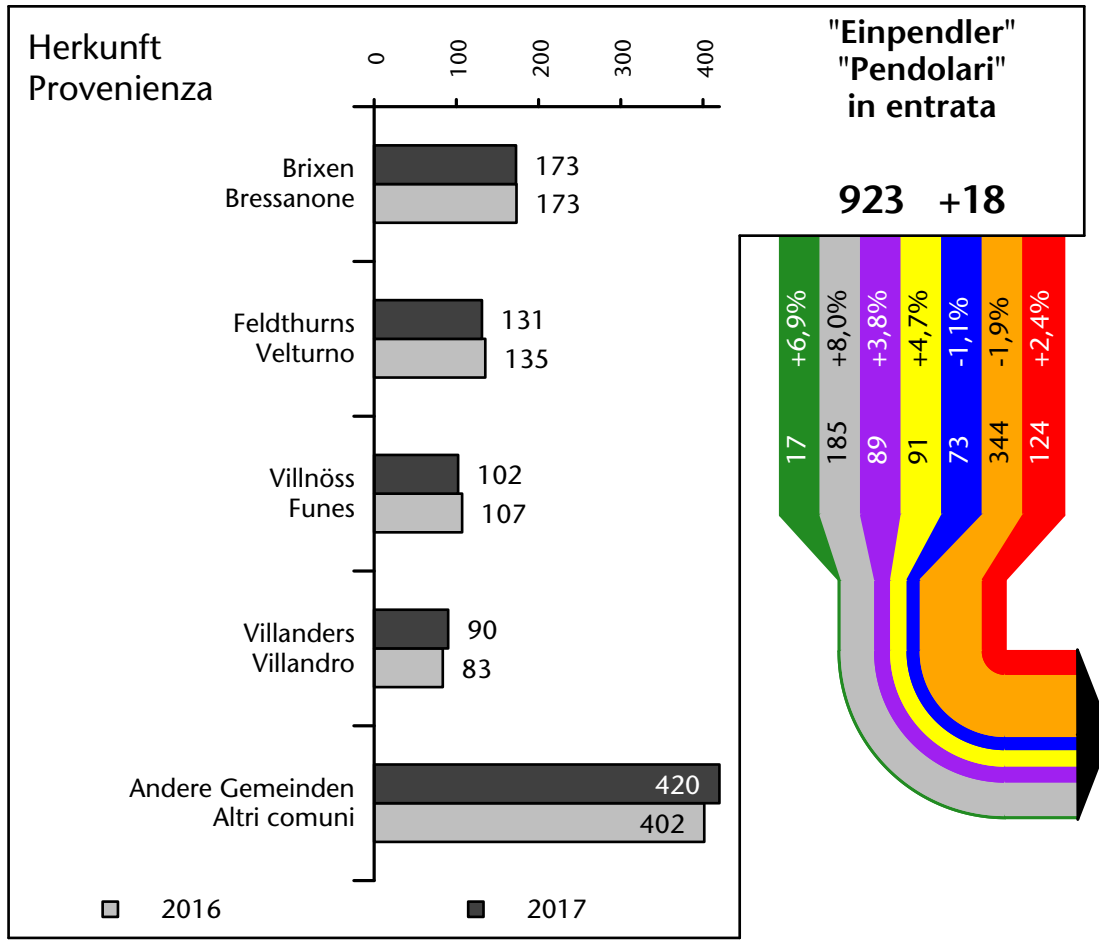

Arbeitnehmer u. eingetragene Arbeitslose mit Wohnort im Bezugsgebiet
Dipendenti e disoccupati iscritti domiciliati nel territorio di riferimento

2.171 +1,7%