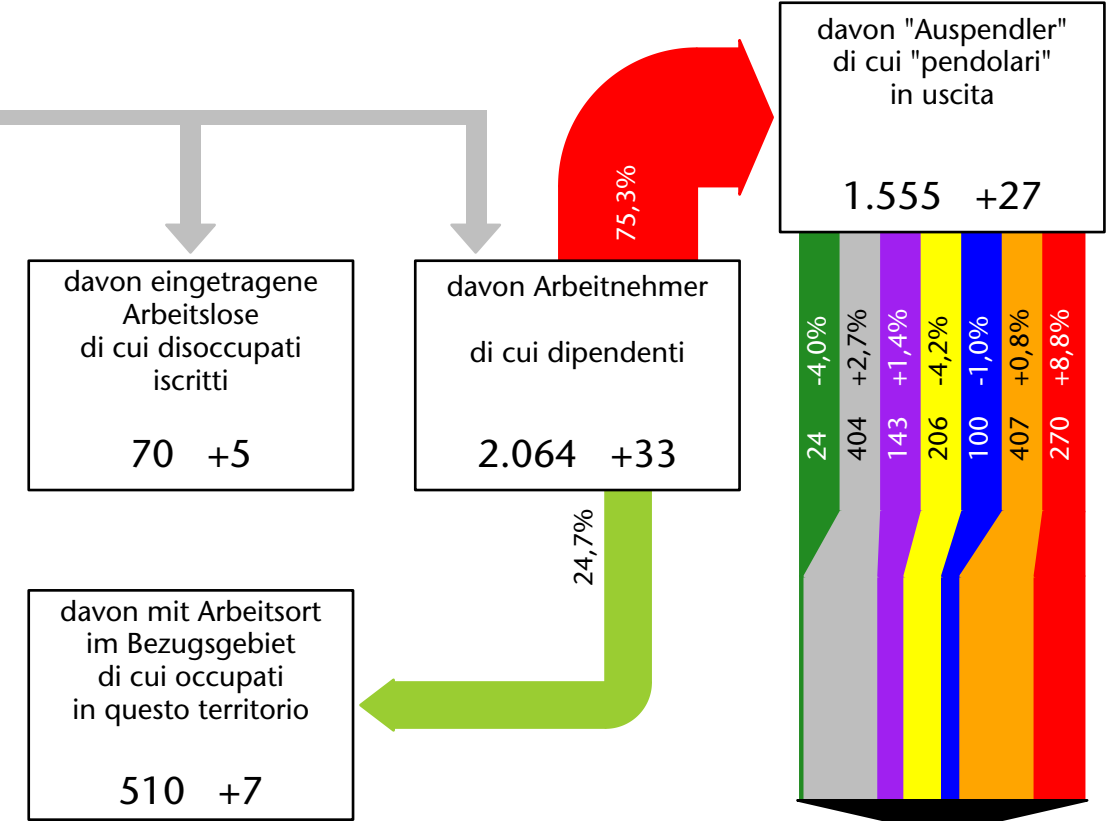

Arbeitnehmer u. eingetragene Arbeitslose mit Wohnort im Bezugsgebiet
Dipendenti e disoccupati iscritti domiciliati nel territorio di riferimento

2.135 +1,8%