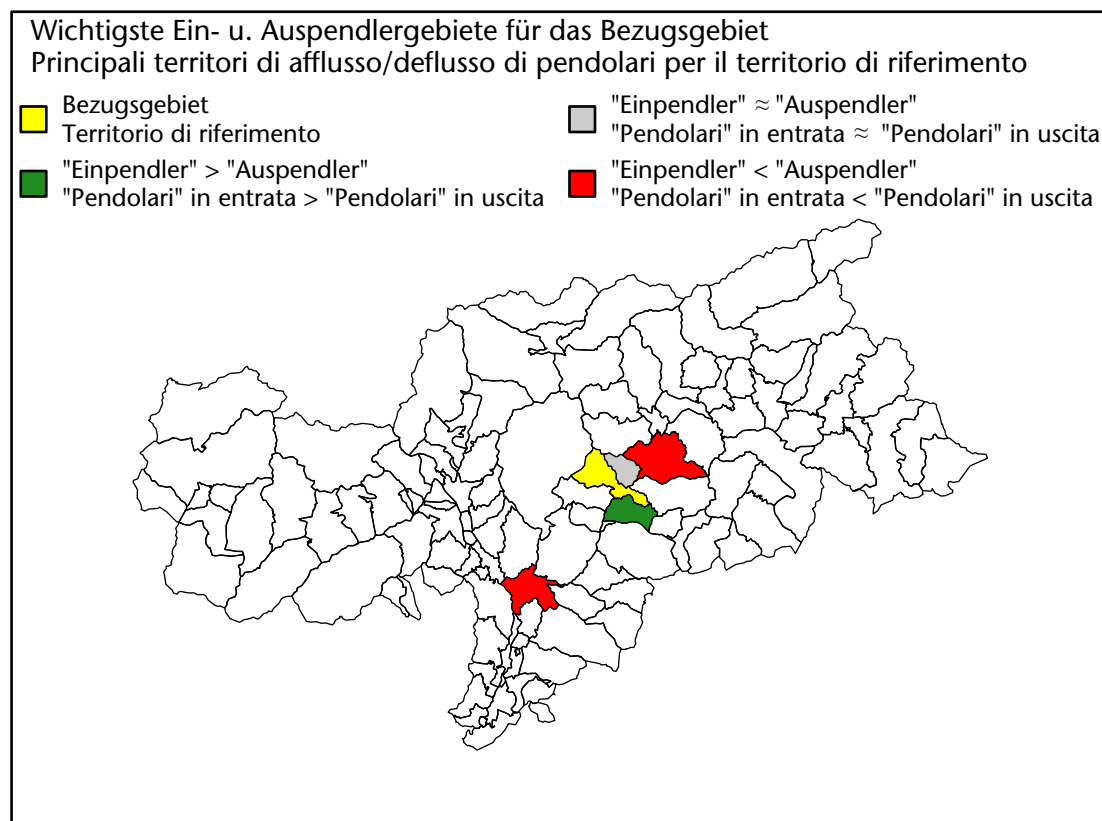

Arbeitsmarkt in der Gemeinde Klausen - 2018

Mercato del lavoro nel comune di Chiusa - 2018

mit Veränderungen zum Vorjahr - con variazioni rispetto all'anno precedente