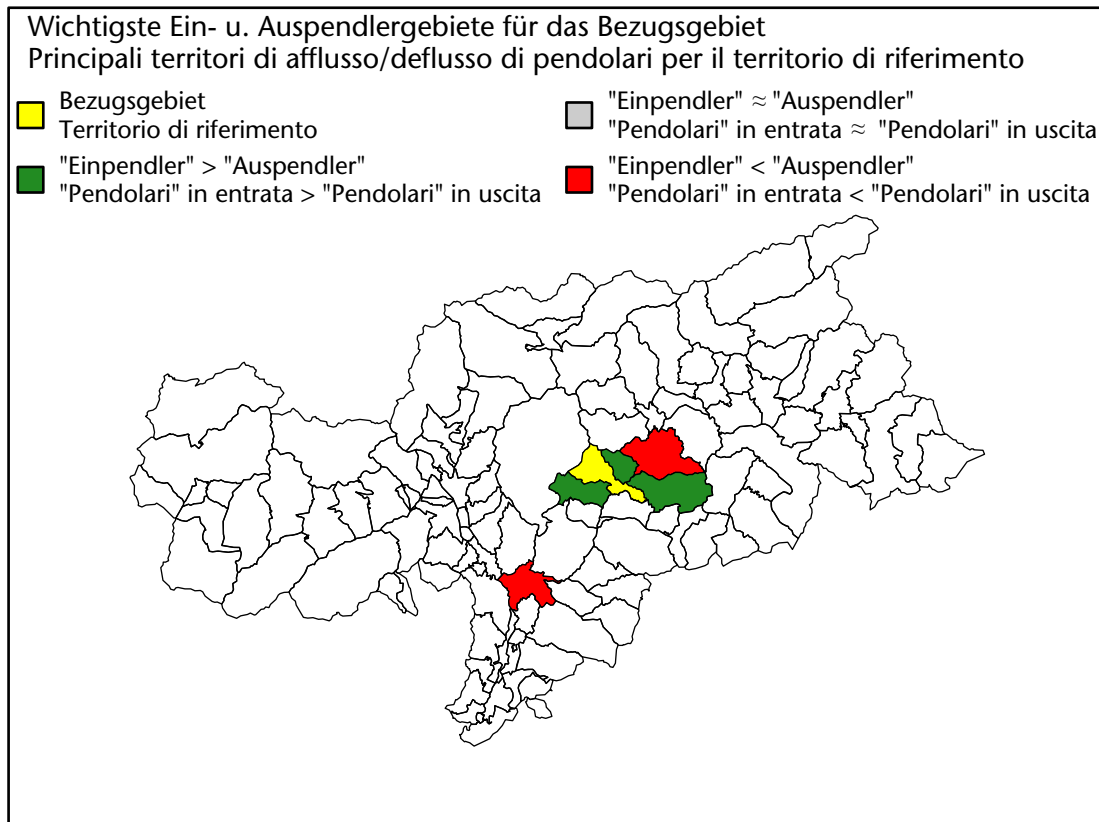

Arbeitsmarkt in der Gemeinde Klausen - 2016 Mercato del lavoro nel comune di Chiusa - 2016

mit Veränderungen zum Vorjahr - con variazioni rispetto all'anno precedente