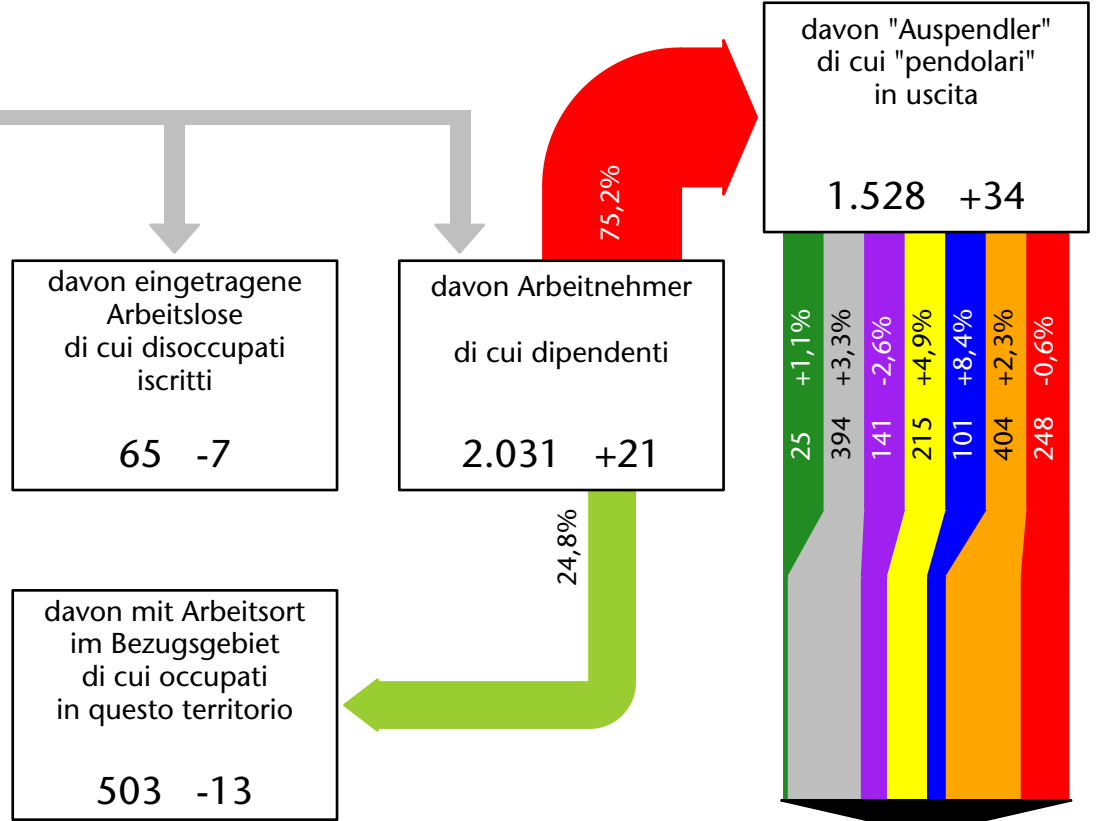

Arbeitnehmer u. eingetragene Arbeitslose mit Wohnort im Bezugsgebiet
Dipendenti e disoccupati iscritti domiciliati nel territorio di riferimento

2.096 +0,7%