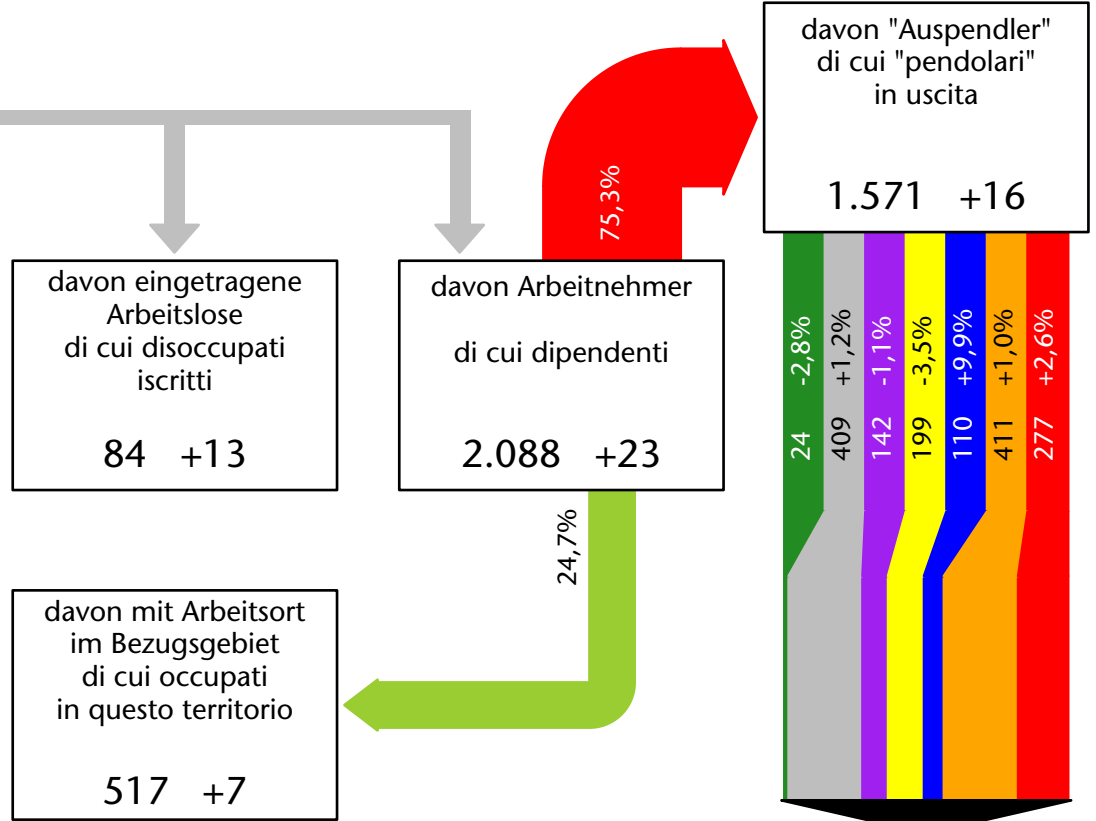

Arbeitnehmer u. eingetragene Arbeitslose mit Wohnort im Bezugsgebiet
Dipendenti e disoccupati iscritti domiciliati nel territorio di riferimento

2.171 +1,7%