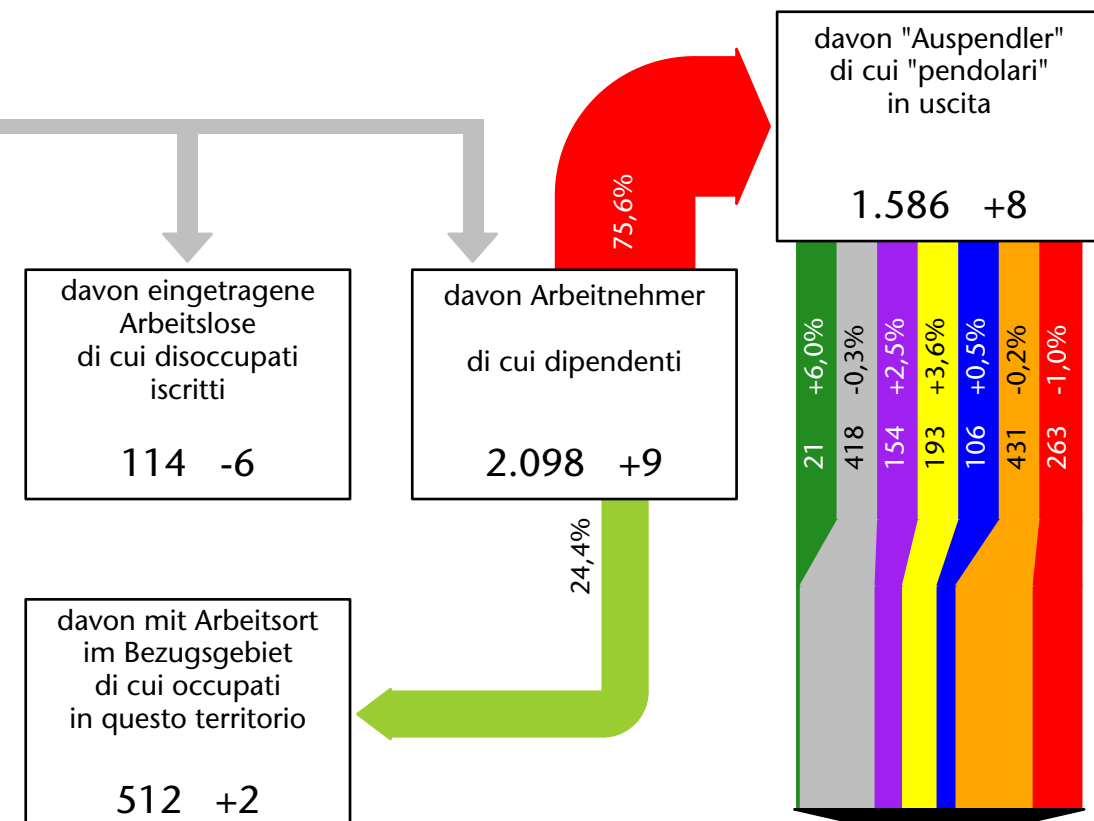

Arbeitsmarkt in der Gemeinde Klausen - 2021

Mercato del lavoro nel comune di Chiusa - 2021

mit Veränderungen zum Vorjahr - con variazioni rispetto all'anno precedente