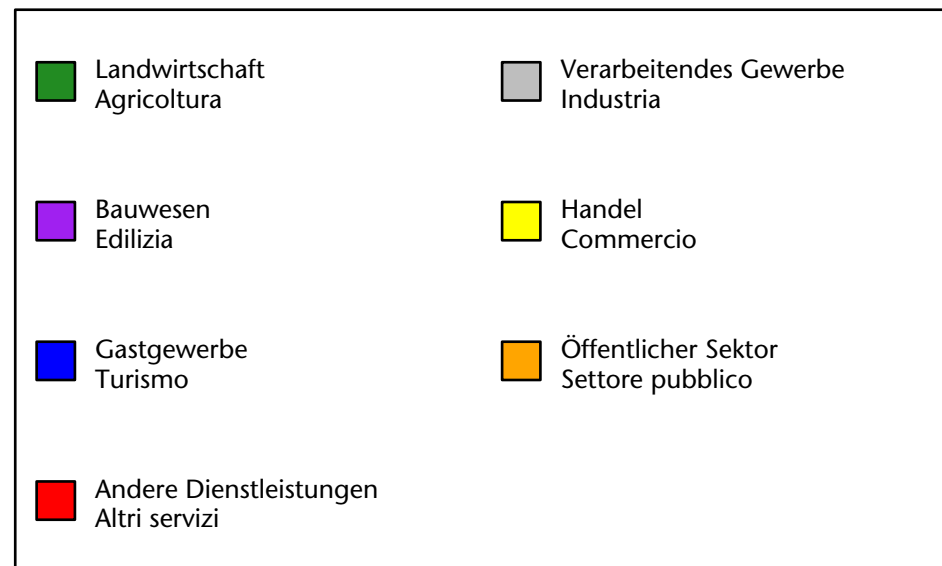

Arbeitnehmer u. eingetragene Arbeitslose mit Wohnort im Bezugsgebiet
Dipendenti e disoccupati iscritti domiciliati nel territorio di riferimento

2.096 +0,7%