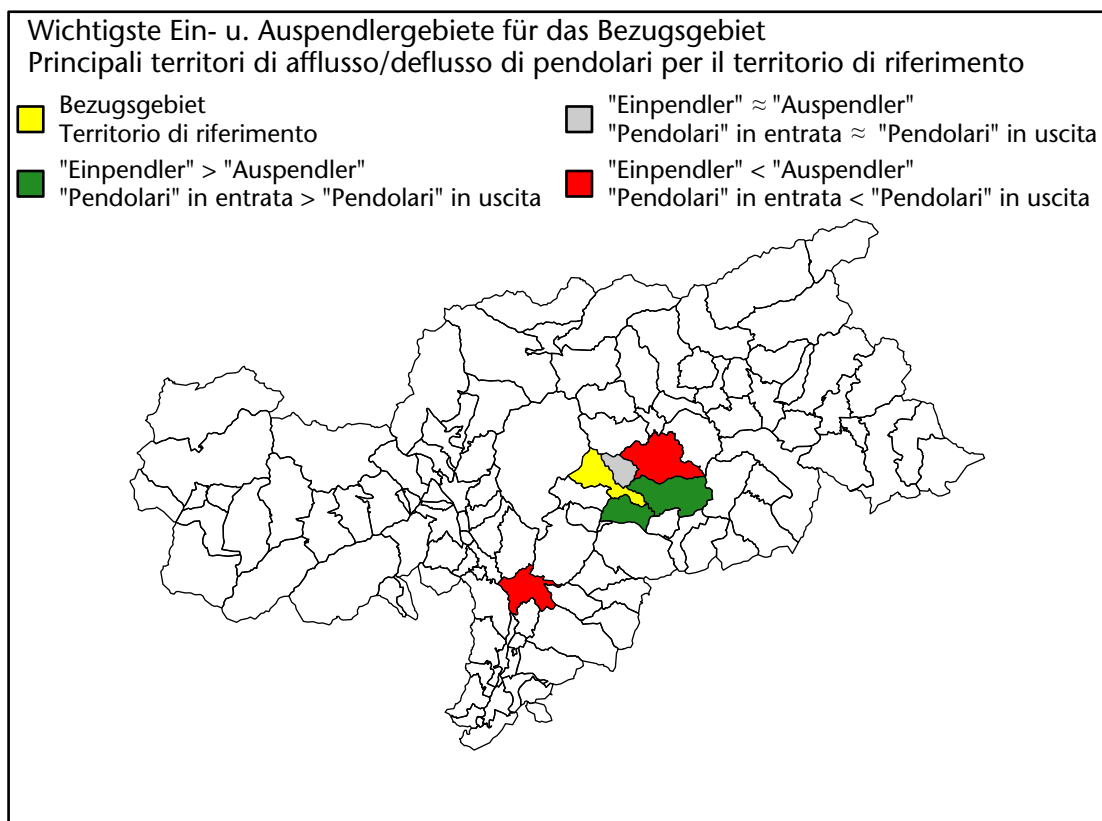

Arbeitsmarkt in der Gemeinde Klausen - 2023

Mercato del lavoro nel comune di Chiusa - 2023

mit Veränderungen zum Vorjahr - con variazioni rispetto all'anno precedente

Arbeitnehmer u. eingetragene Arbeitslose mit Wohnort im Bezugsgebiet
Dipendenti e disoccupati iscritti domiciliati nel territorio di riferimento

2.264 +0,7%

Arbeitsmarkt in der Gemeinde Klausen - 2022

Mercato del lavoro nel comune di Chiusa - 2022

mit Veränderungen zum Vorjahr - con variazioni rispetto all'anno precedente

Arbeitsmarkt in der Gemeinde Klausen - 2021

Mercato del lavoro nel comune di Chiusa - 2021

mit Veränderungen zum Vorjahr - con variazioni rispetto all'anno precedente

Arbeitsmarkt in der Gemeinde Klausen - 2020 Mercato del lavoro nel comune di Chiusa - 2020