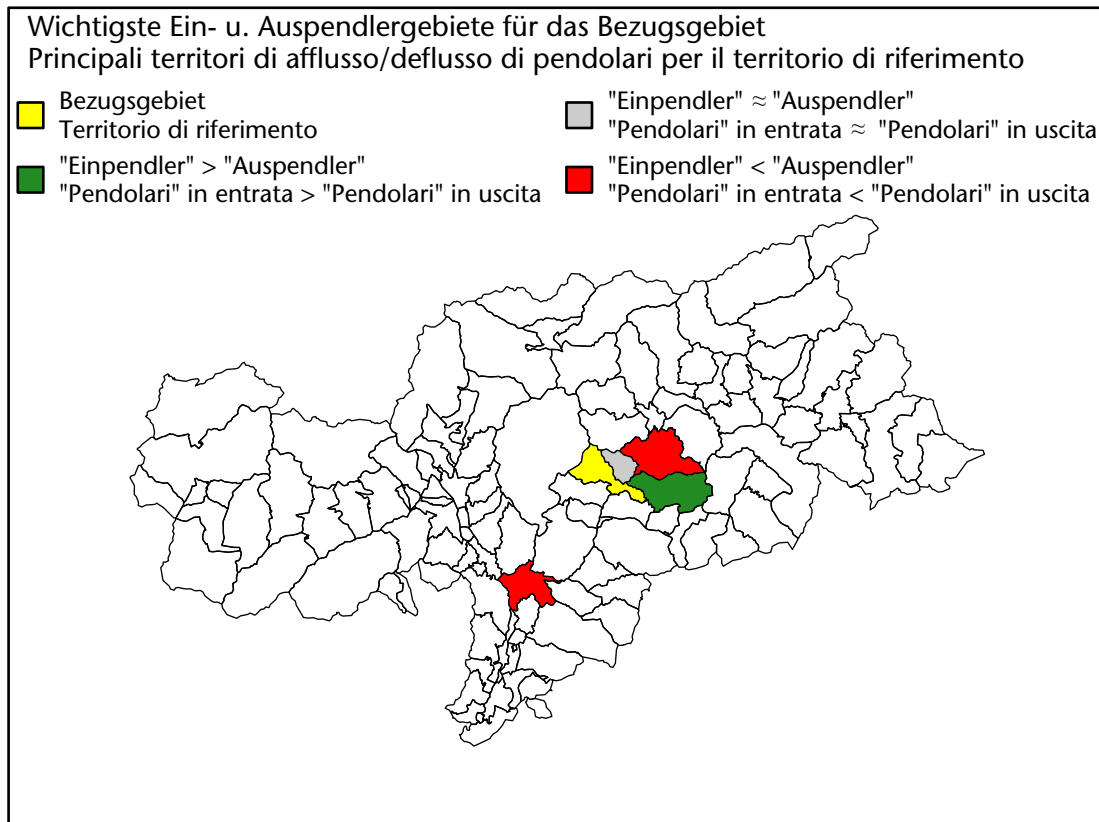

Arbeitsmarkt in der Gemeinde Klausen - 2023

Mercato del lavoro nel comune di Chiusa - 2023

mit Veränderungen zum Vorjahr - con variazioni rispetto all'anno precedente

Arbeitnehmer u. eingetragene Arbeitslose mit Wohnort im Bezugsgebiet
Dipendenti e disoccupati iscritti domiciliati nel territorio di riferimento