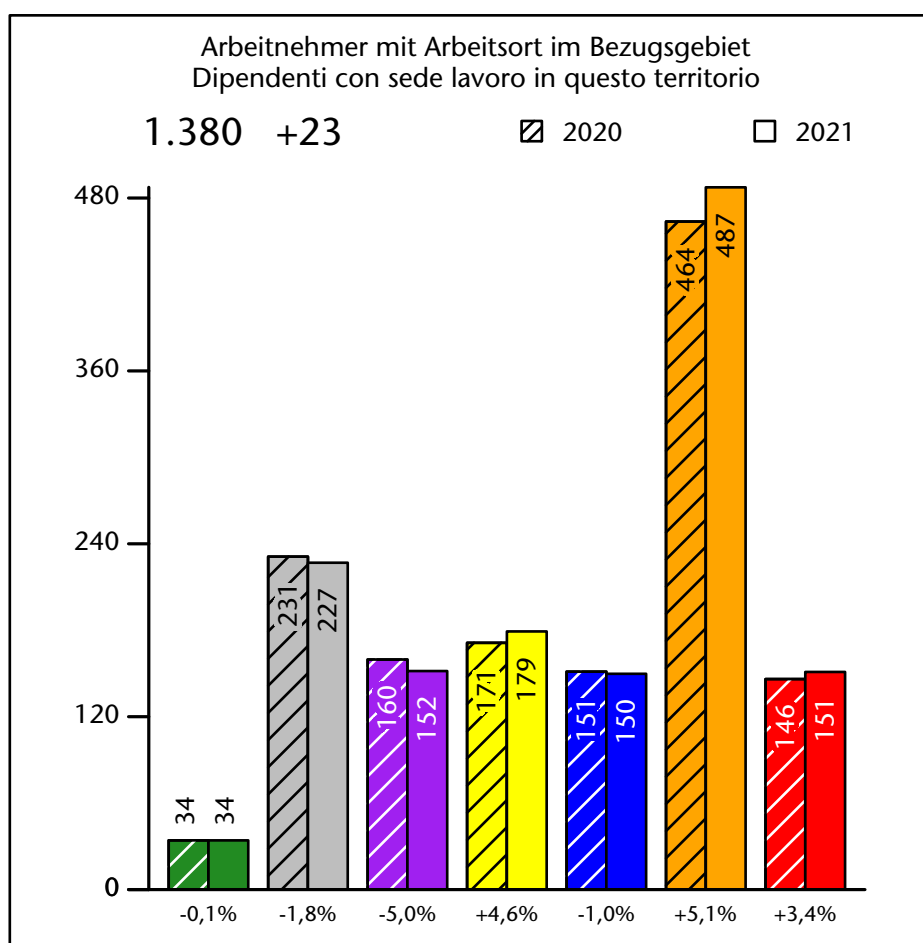

2.264 +0,7%

Arbeitsmarkt in der Gemeinde Klausen - 2022

Mercato del lavoro nel comune di Chiusa - 2022

mit Veränderungen zum Vorjahr - con variazioni rispetto all'anno precedente

Arbeitsmarkt in der Gemeinde Klausen - 2021

Mercato del lavoro nel comune di Chiusa - 2021

mit Veränderungen zum Vorjahr - con variazioni rispetto all'anno precedente

Arbeitsmarkt in der Gemeinde Klausen - 2020 Mercato del lavoro nel comune di Chiusa - 2020