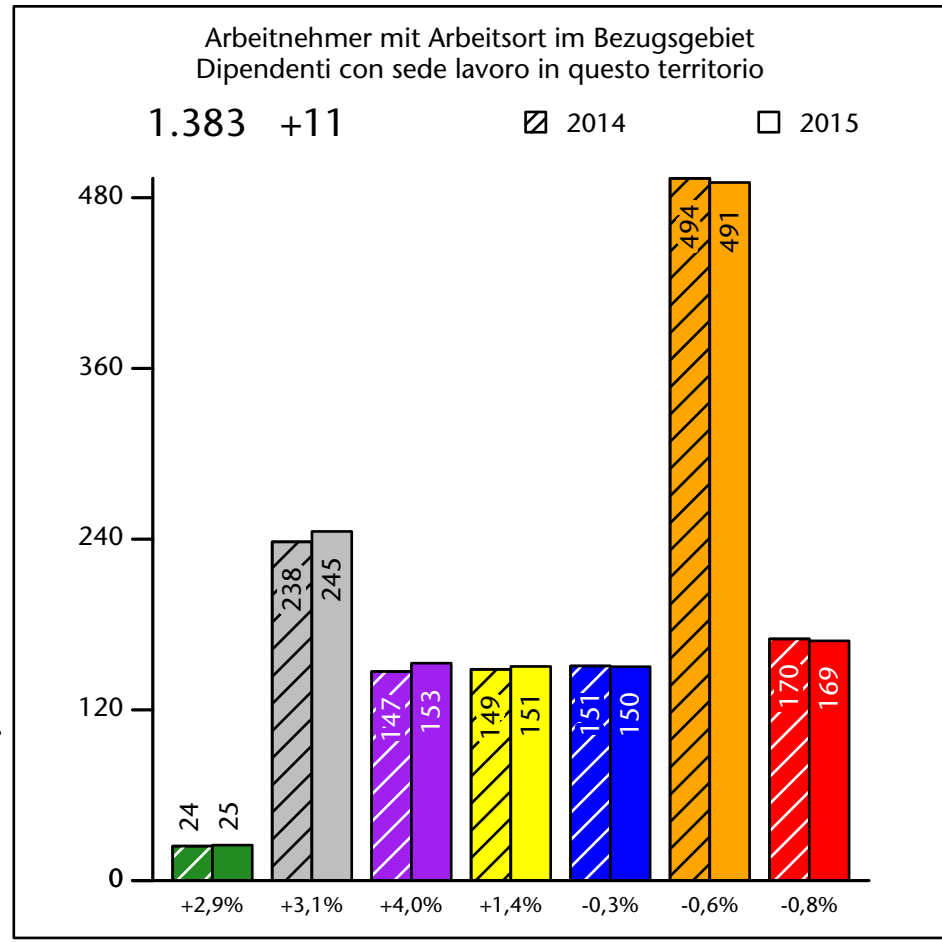

Arbeitnehmer u. eingetragene Arbeitslose mit Wohnort im Bezugsgebiet
Dipendenti e disoccupati iscritti domiciliati nel territorio di riferimento

2.096 +0,7%