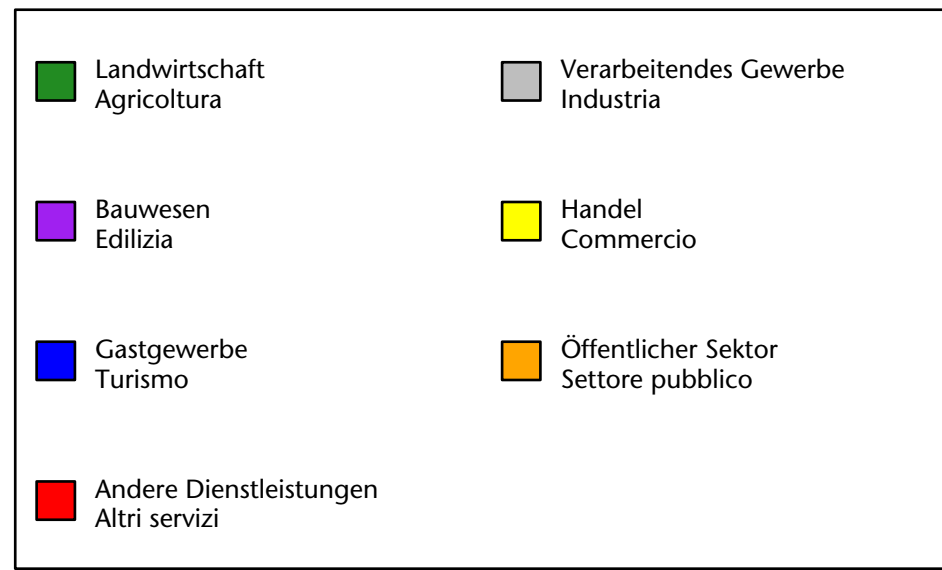

Arbeitnehmer u. eingetragene Arbeitslose mit Wohnort im Bezugsgebiet
Dipendenti e disoccupati iscritti domiciliati nel territorio di riferimento

2.231 +1,3%