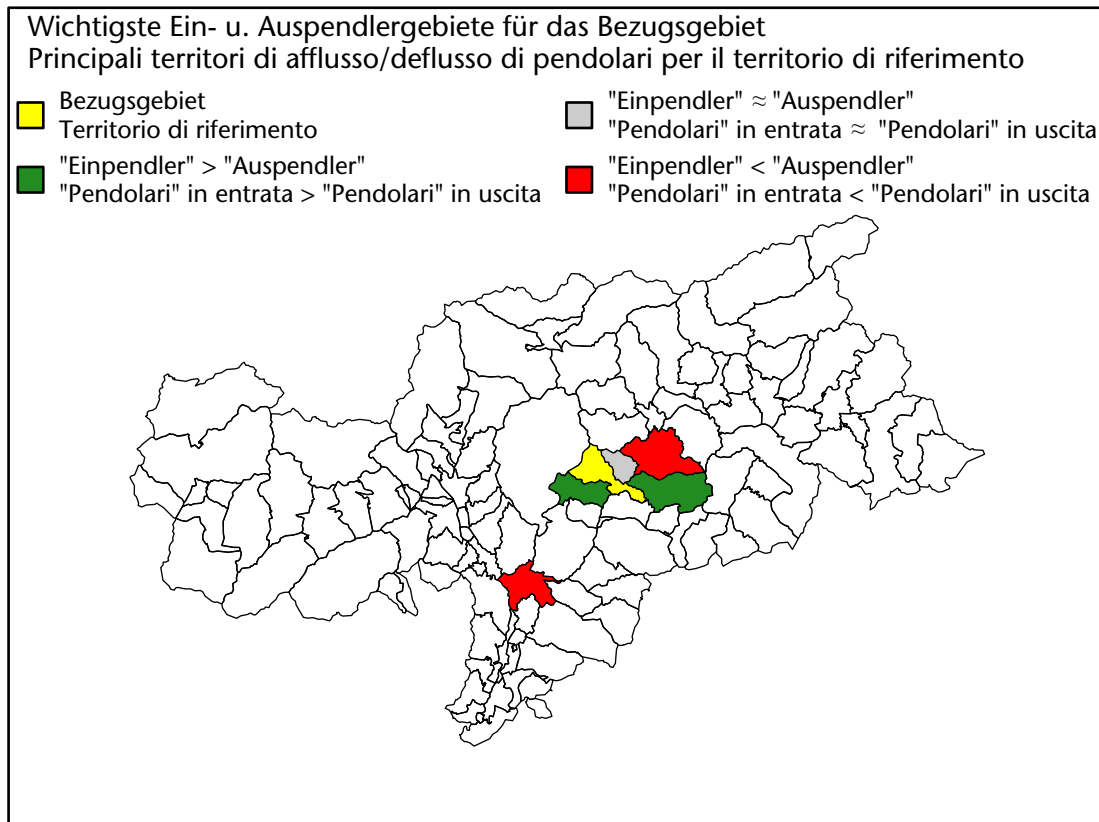

Mercato del lavoro nel comune di Chiusa - 2017

mit Veränderungen zum Vorjahr - con variazioni rispetto all'anno precedente

Arbeitnehmer u. eingetragene Arbeitslose mit Wohnort im Bezugsgebiet
Dipendenti e disoccupati iscritti domiciliati nel territorio di riferimento