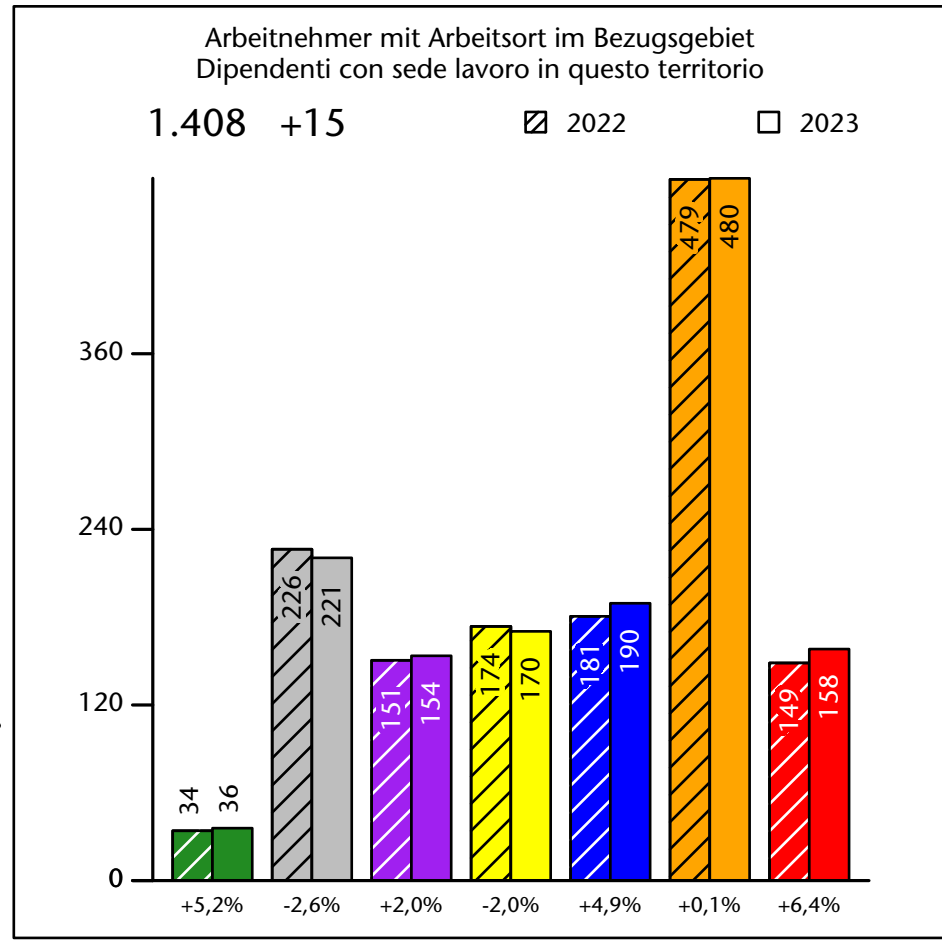

Arbeitsmarkt in der Gemeinde Klausen - 2023

Mercato del lavoro nel comune di Chiusa - 2023

mit Veränderungen zum Vorjahr - con variazioni rispetto all'anno precedente

Arbeitnehmer u. eingetragene Arbeitslose mit Wohnort im Bezugsgebiet
Dipendenti e disoccupati iscritti domiciliati nel territorio di riferimento

2.264 +0,7%

Arbeitsmarkt in der Gemeinde Klausen - 2022

Mercato del lavoro nel comune di Chiusa - 2022

mit Veränderungen zum Vorjahr - con variazioni rispetto all'anno precedente

Arbeitsmarkt in der Gemeinde Klausen - 2021