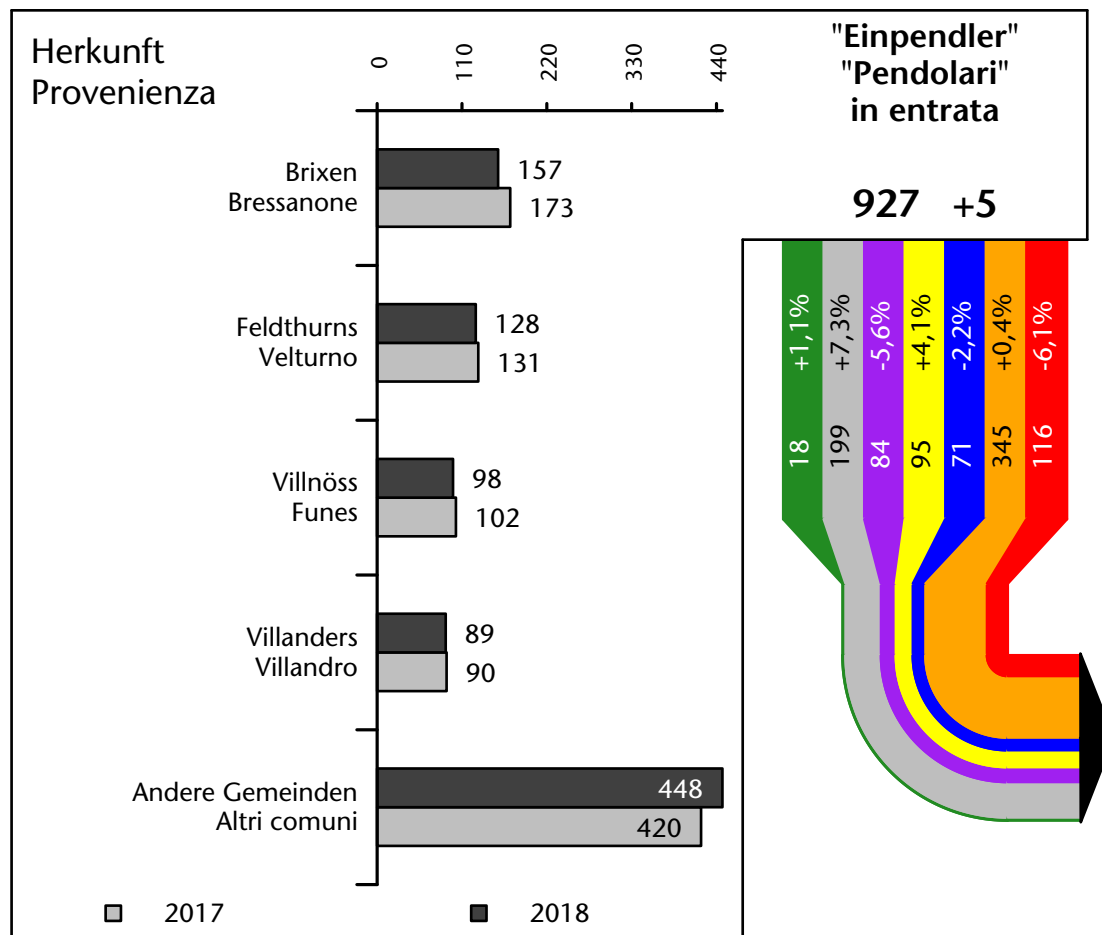

Arbeitsmarkt in der Gemeinde Klausen - 2018

Mercato del lavoro nel comune di Chiusa - 2018

mit Veränderungen zum Vorjahr - con variazioni rispetto all'anno precedente