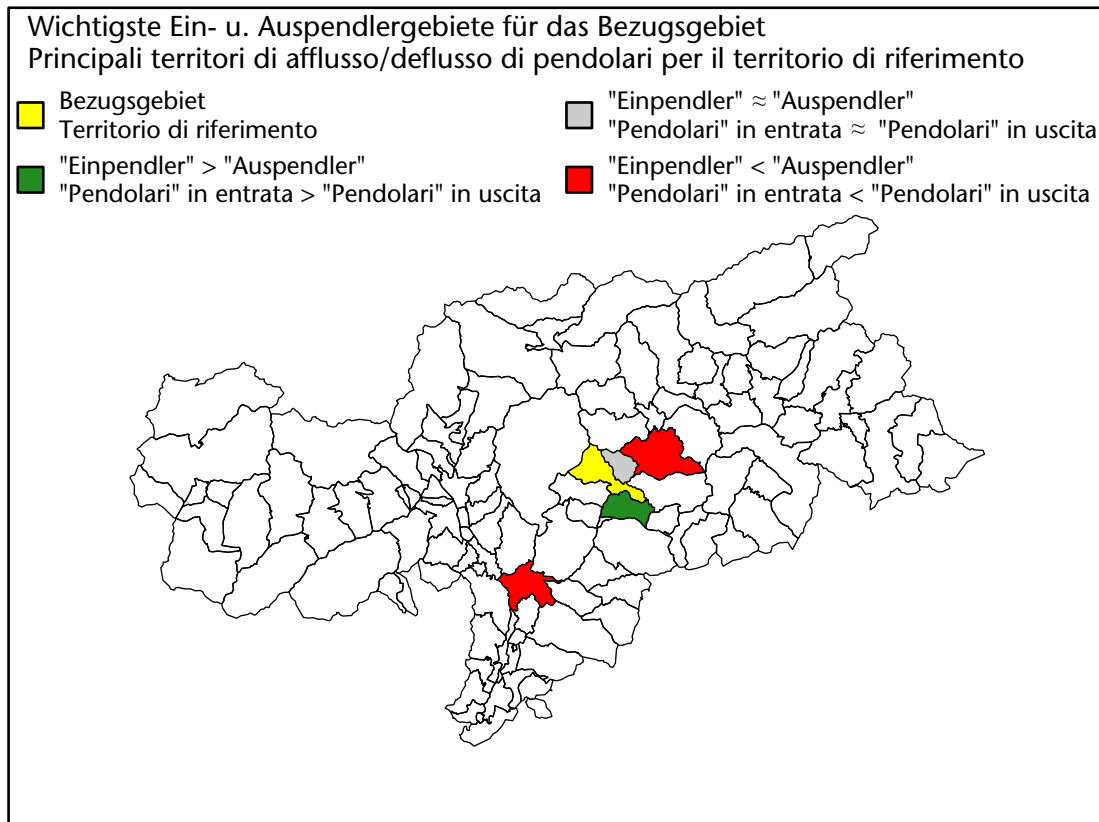

Arbeitsmarkt in der Gemeinde Klausen - 2020 Mercato del lavoro nel comune di Chiusa - 2020

mit Veränderungen zum Vorjahr - con variazioni rispetto all'anno precedente