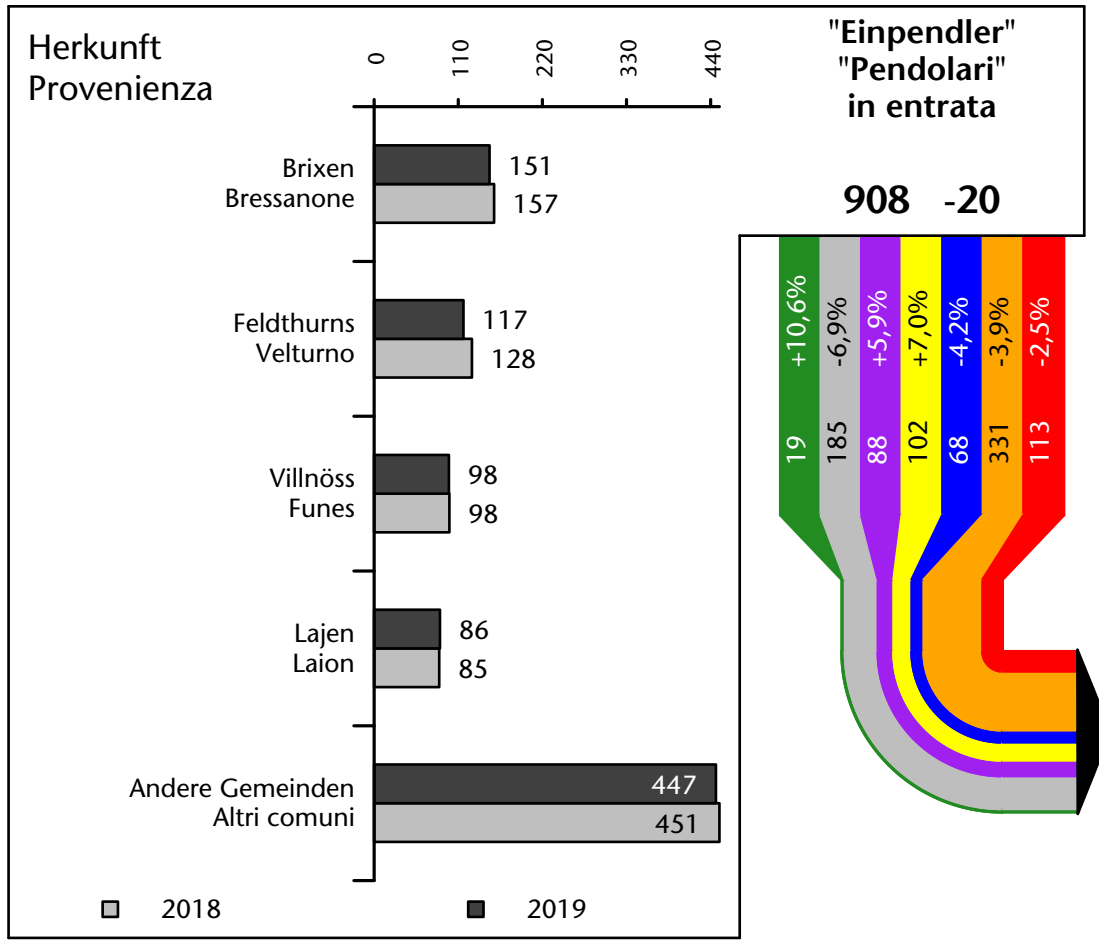

Arbeitnehmer u. eingetragene Arbeitslose mit Wohnort im Bezugsgebiet
Dipendenti e disoccupati iscritti domiciliati nel territorio di riferimento

2.231 +1,3%