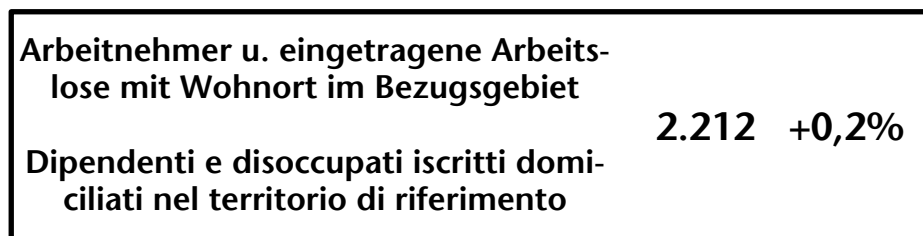

Arbeitsmarkt in der Gemeinde Klausen - 2021

Mercato del lavoro nel comune di Chiusa - 2021

mit Veränderungen zum Vorjahr - con variazioni rispetto all'anno precedente