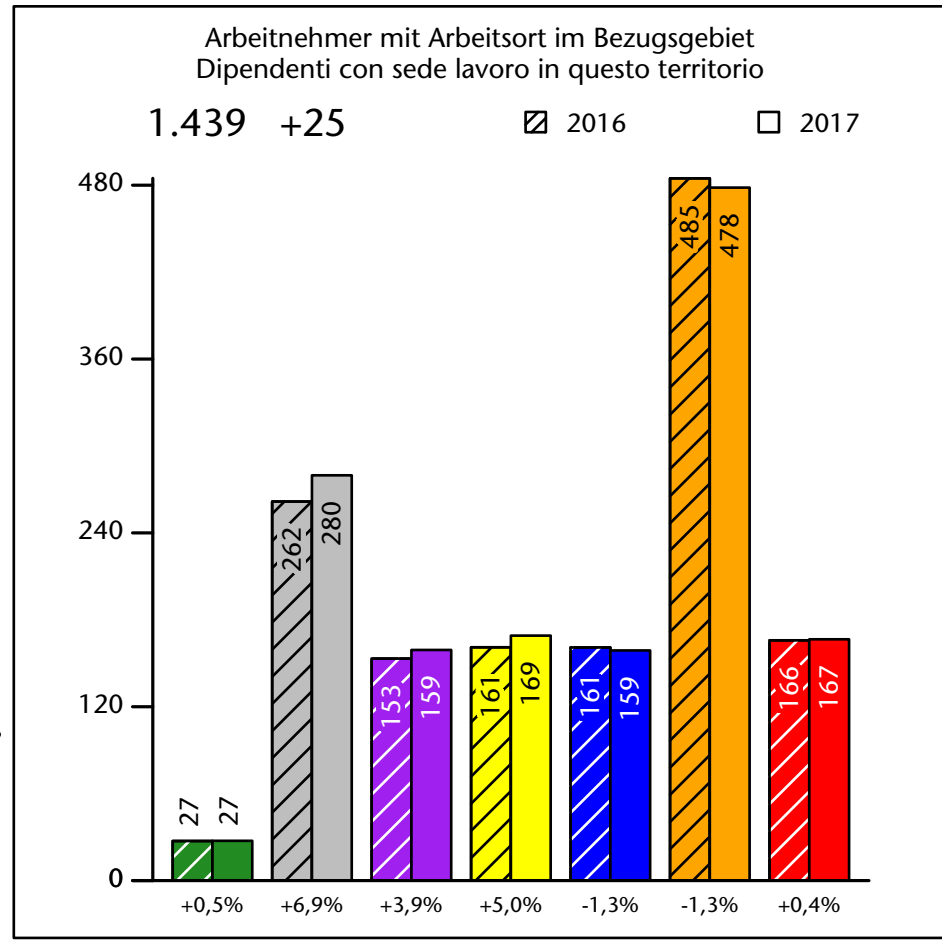

Arbeitnehmer u. eingetragene Arbeitslose mit Wohnort im Bezugsgebiet
Dipendenti e disoccupati iscritti domiciliati nel territorio di riferimento

2.171 +1,7%