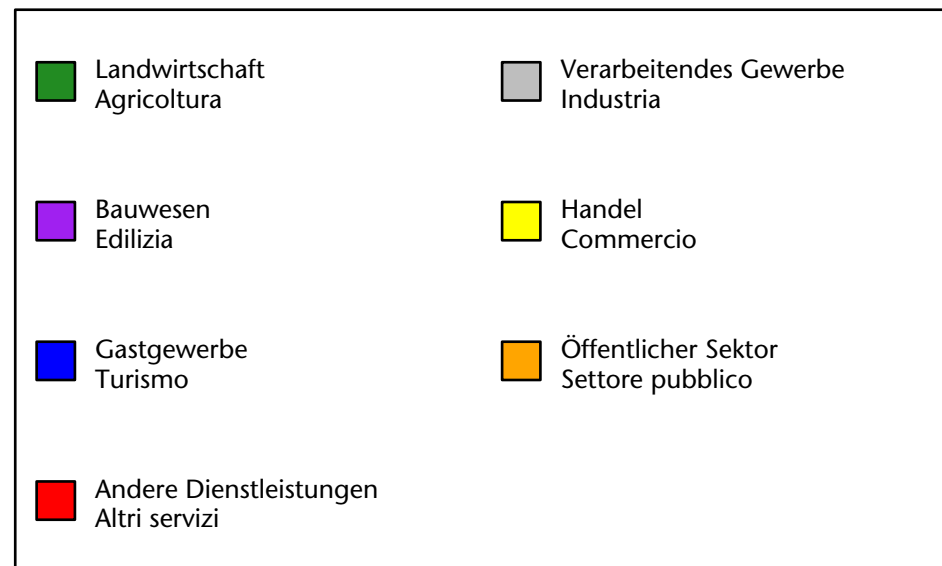

Arbeitnehmer u. eingetragene Arbeitslose mit Wohnort im Bezugsgebiet
Dipendenti e disoccupati iscritti domiciliati nel territorio di riferimento

2.264 +0,7%