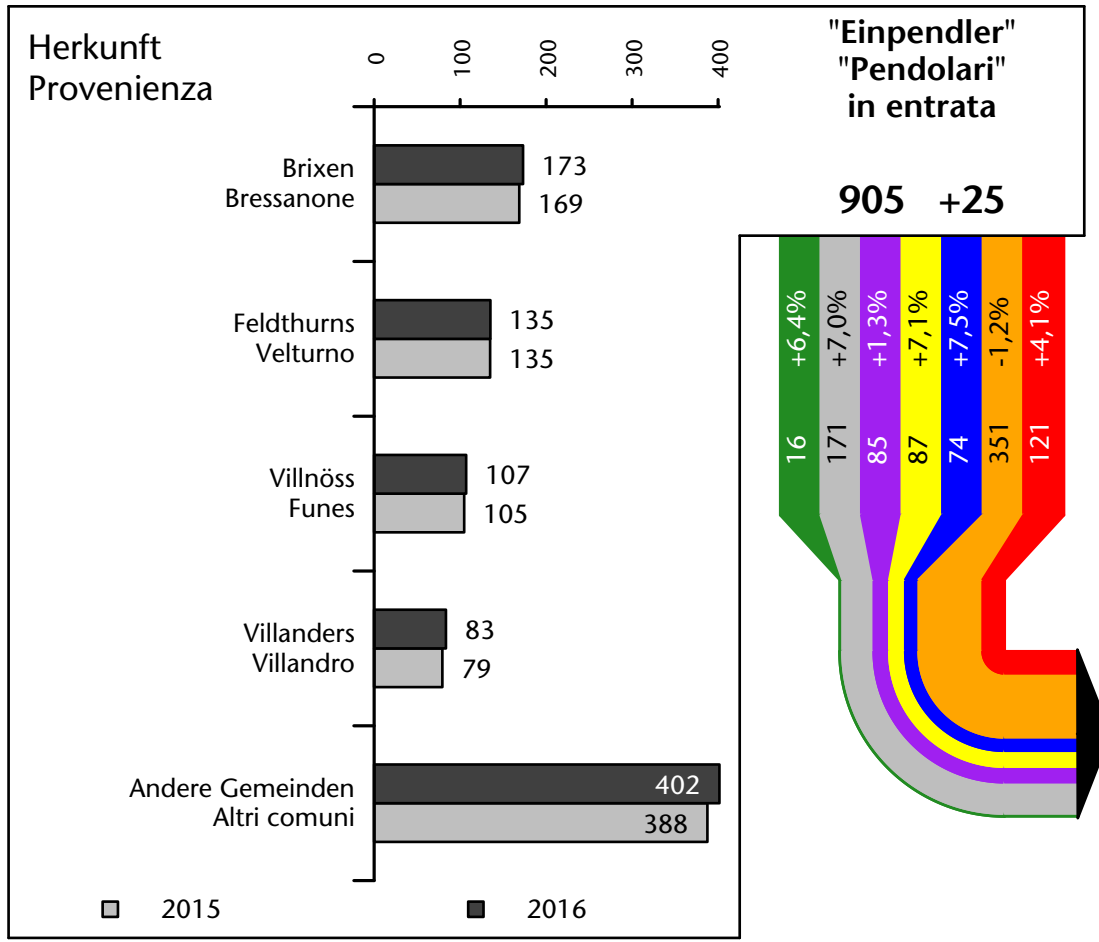

Arbeitnehmer u. eingetragene Arbeitslose mit Wohnort im Bezugsgebiet
Dipendenti e disoccupati iscritti domiciliati nel territorio di riferimento

2.135 +1,8%