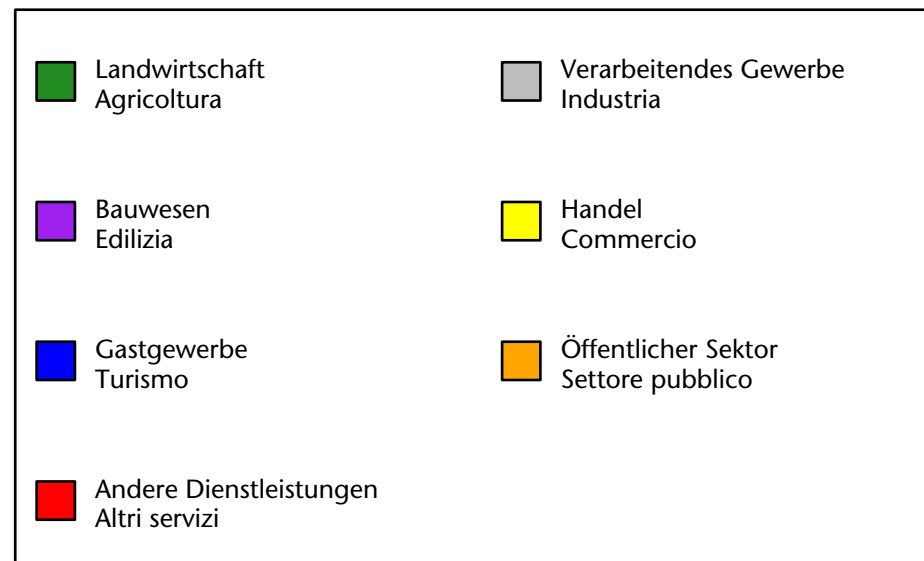

Arbeitsmarkt in der Gemeinde Klausen - 2022

Mercato del lavoro nel comune di Chiusa - 2022

mit Veränderungen zum Vorjahr - con variazioni rispetto all'anno precedente