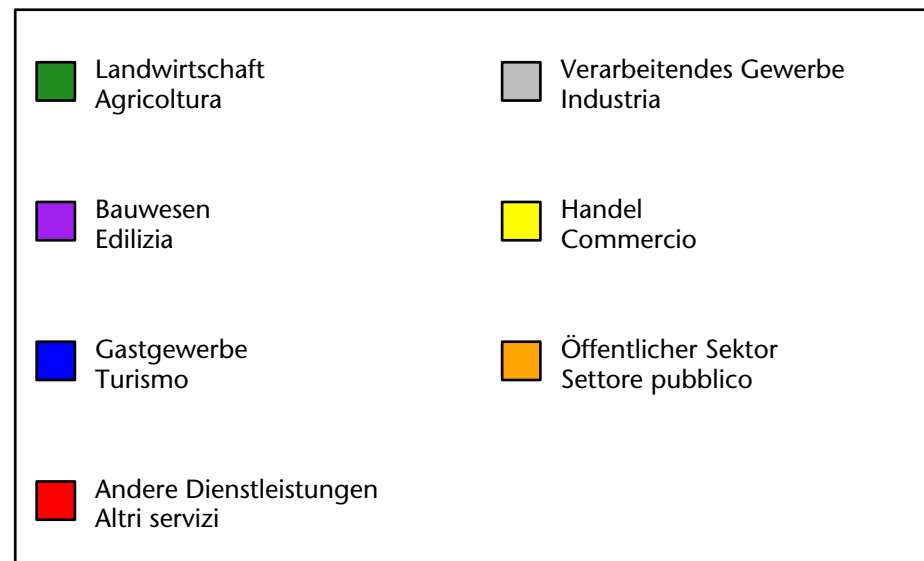

Arbeitsmarkt in der Gemeinde Klausen - 2018

Mercato del lavoro nel comune di Chiusa - 2018

mit Veränderungen zum Vorjahr - con variazioni rispetto all'anno precedente