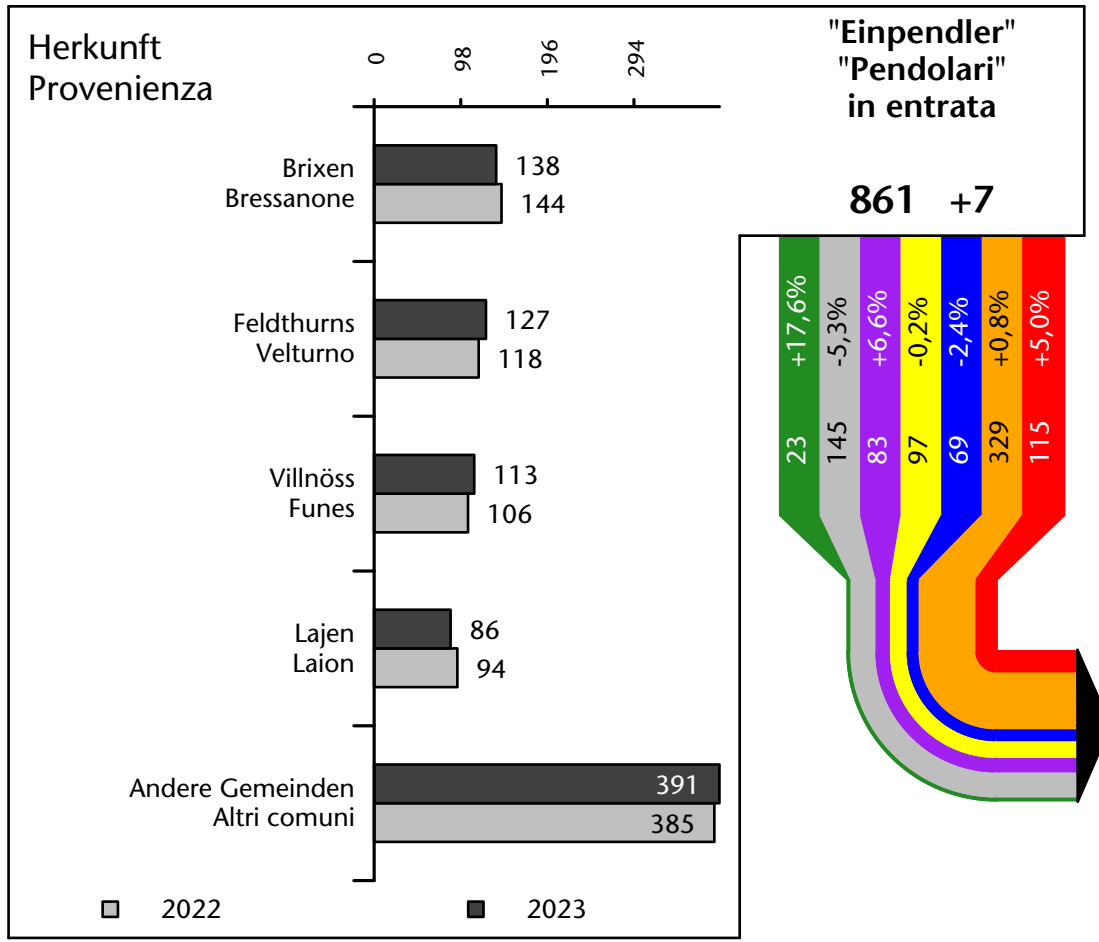

Arbeitnehmer u. eingetragene Arbeitslose mit Wohnort im Bezugsgebiet
Dipendenti e disoccupati iscritti domiciliati nel territorio di riferimento

2.264 +0,7%