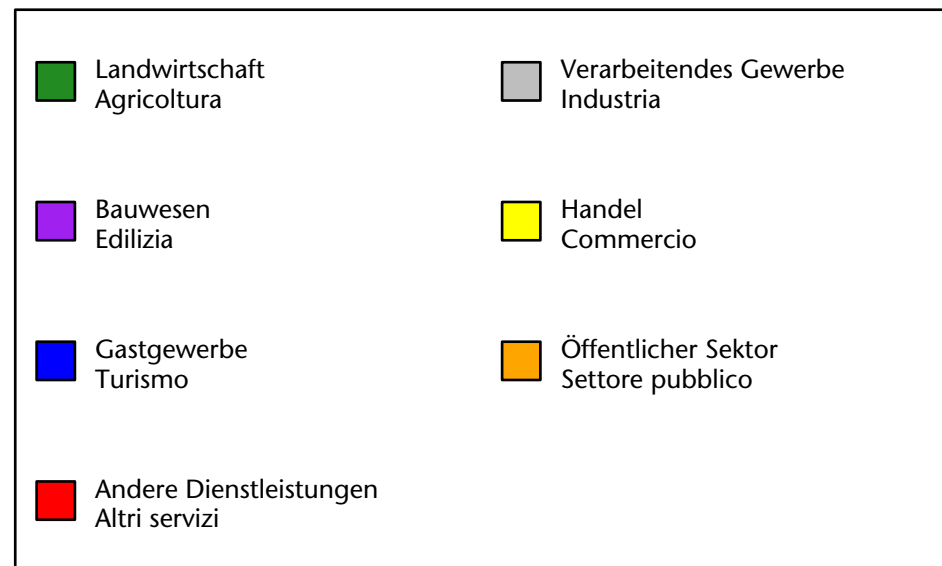

Arbeitnehmer u. eingetragene Arbeitslose mit Wohnort im Bezugsgebiet
Dipendenti e disoccupati iscritti domiciliati nel territorio di riferimento

2.171 +1,7%