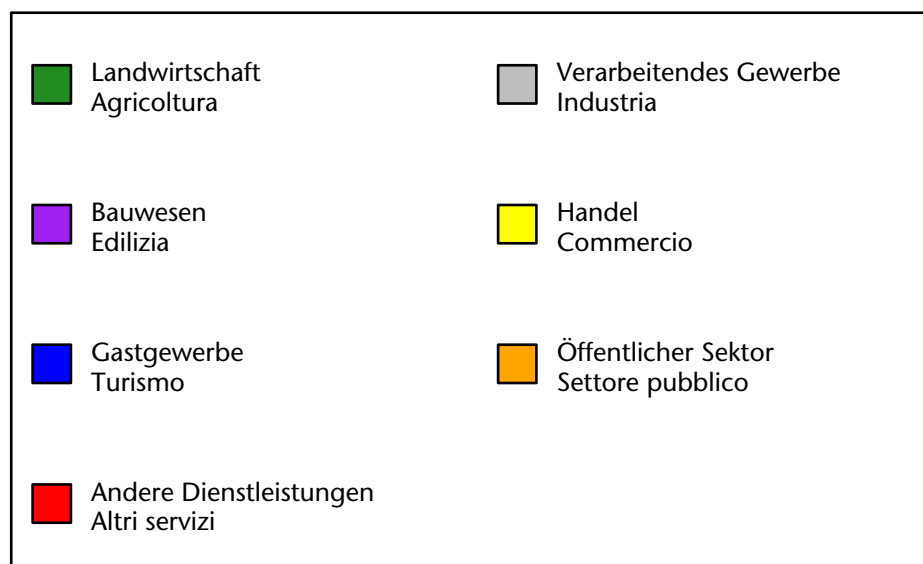

2.264 +0,7%

Arbeitsmarkt in der Gemeinde Klausen - 2022

Mercato del lavoro nel comune di Chiusa - 2022

mit Veränderungen zum Vorjahr - con variazioni rispetto all'anno precedente

Arbeitsmarkt in der Gemeinde Klausen - 2021

Mercato del lavoro nel comune di Chiusa - 2021

mit Veränderungen zum Vorjahr - con variazioni rispetto all'anno precedente

Arbeitsmarkt in der Gemeinde Klausen - 2020 Mercato del lavoro nel comune di Chiusa - 2020