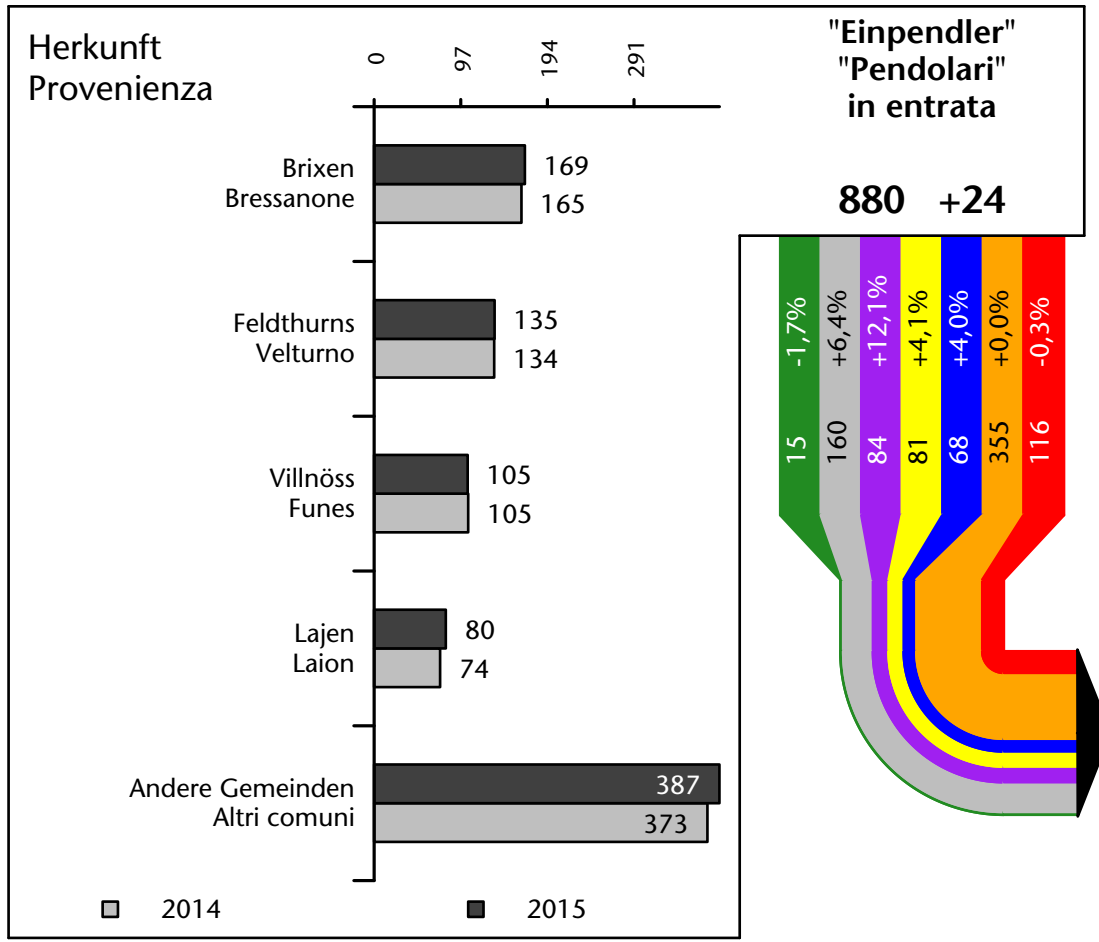

Arbeitnehmer u. eingetragene Arbeitslose mit Wohnort im Bezugsgebiet
Dipendenti e disoccupati iscritti domiciliati nel territorio di riferimento

2.096 +0,7%