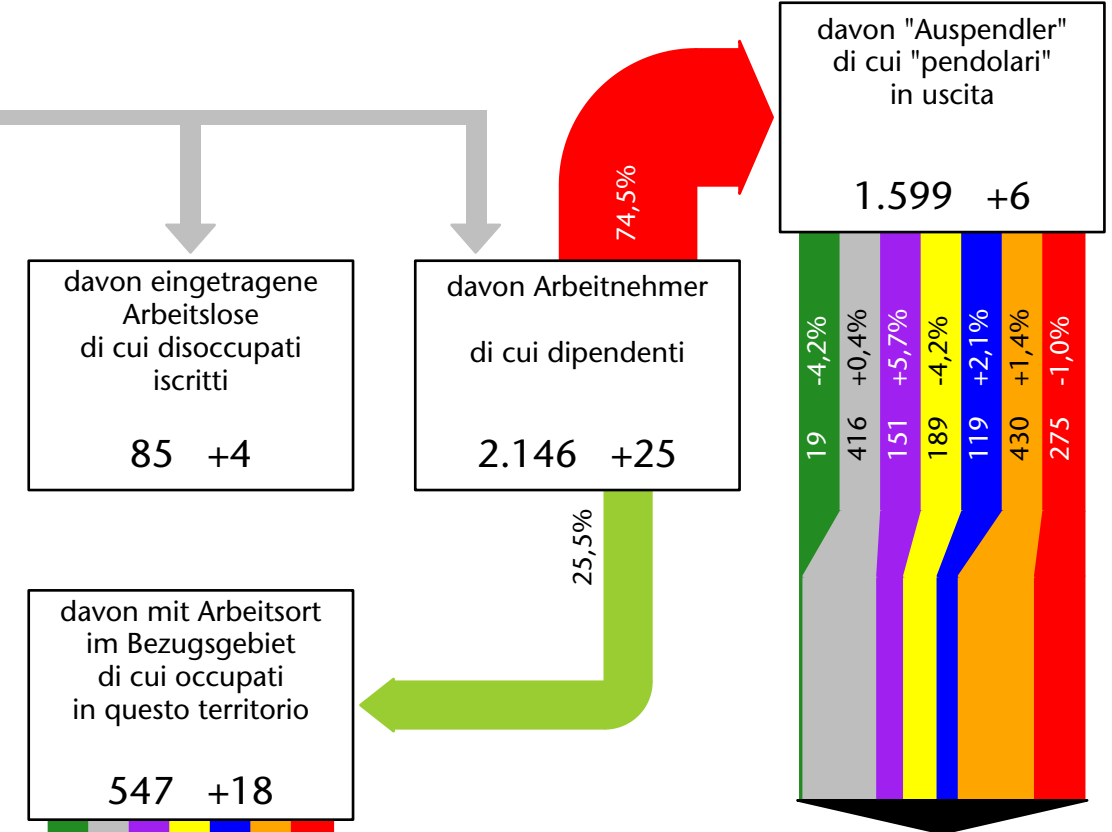

Arbeitnehmer u. eingetragene Arbeitslose mit Wohnort im Bezugsgebiet
Dipendenti e disoccupati iscritti domiciliati nel territorio di riferimento

2.231 +1,3%