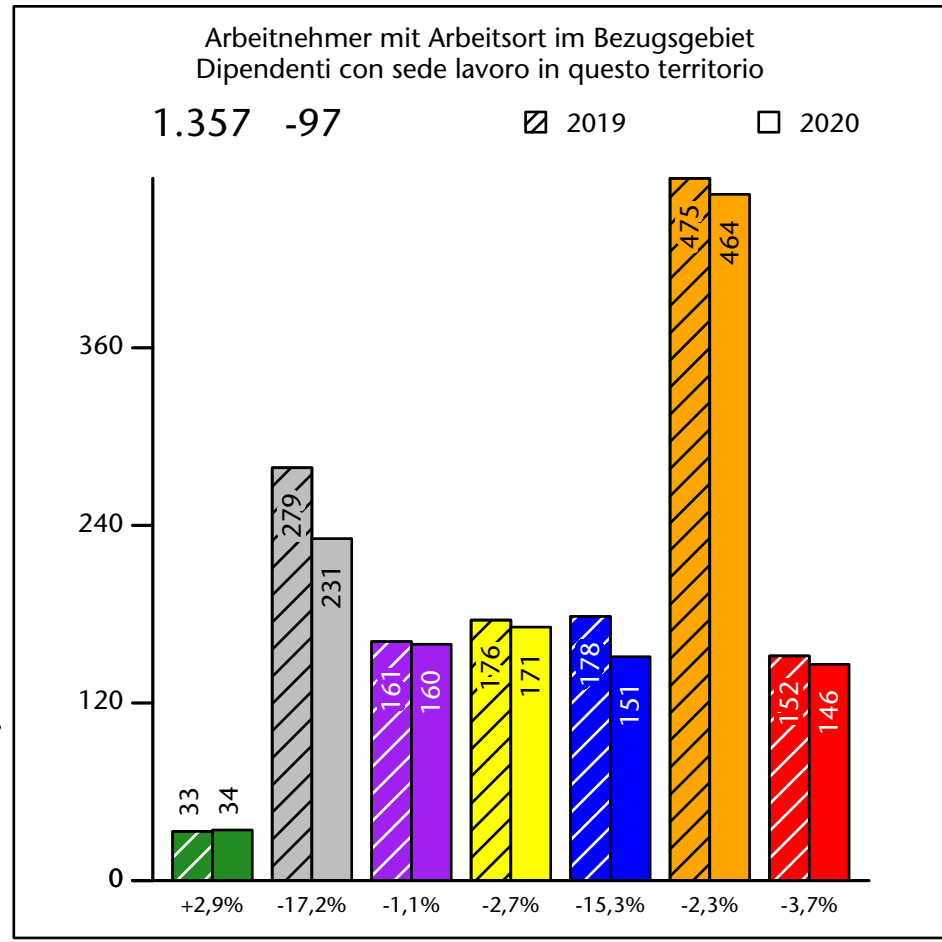

Arbeitnehmer u. eingetragene Arbeitslose mit Wohnort im Bezugsgebiet
Dipendenti e disoccupati iscritti domiciliati nel territorio di riferimento

2.208 -1,0%