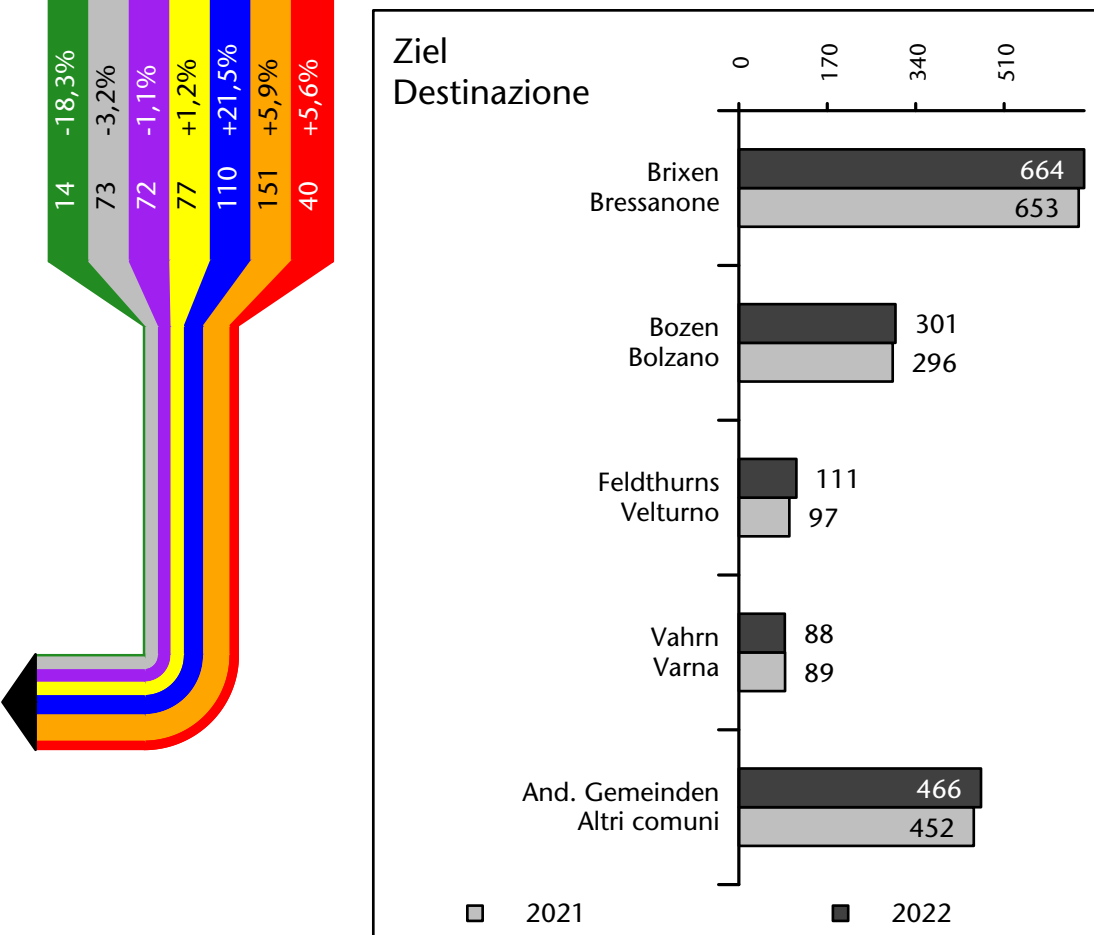

Arbeitsmarkt in der Gemeinde Klausen - 2022

Mercato del lavoro nel comune di Chiusa - 2022

mit Veränderungen zum Vorjahr - con variazioni rispetto all'anno precedente