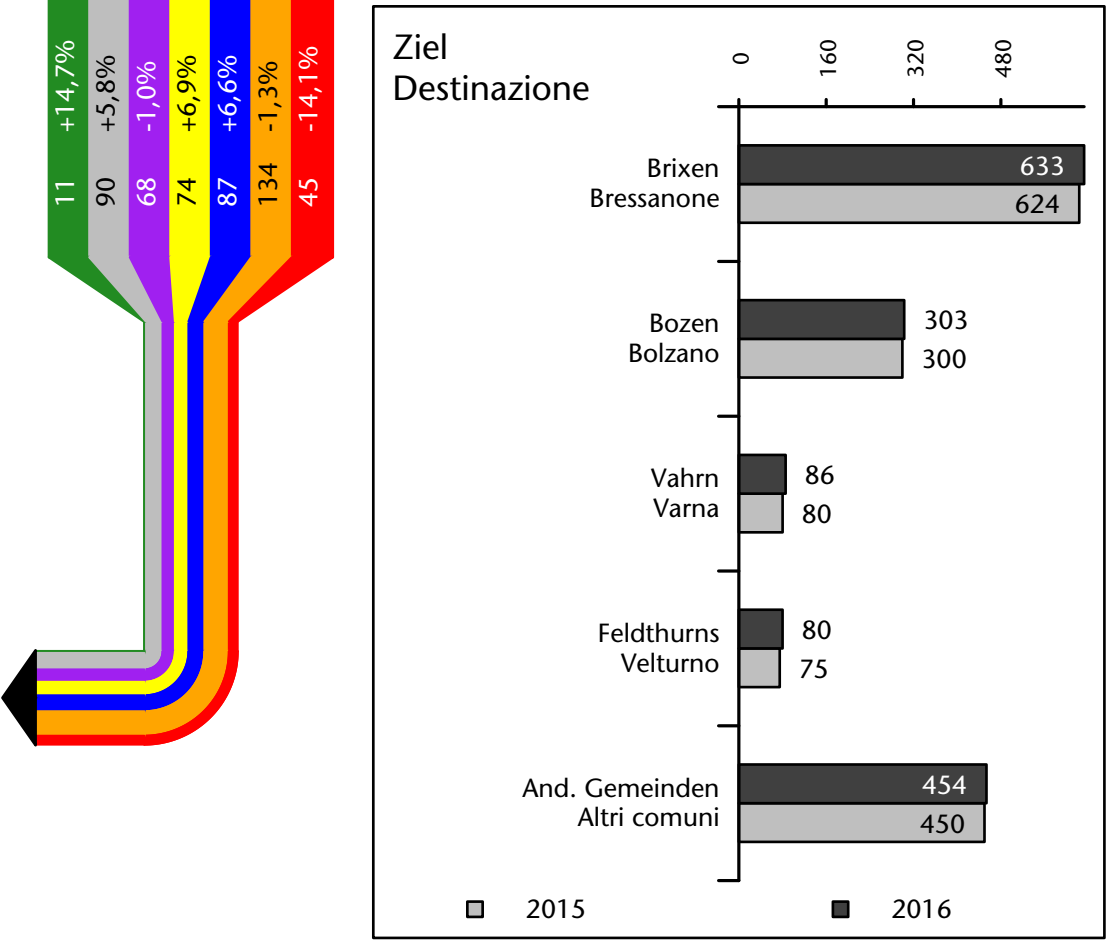

Arbeitnehmer u. eingetragene Arbeitslose mit Wohnort im Bezugsgebiet
Dipendenti e disoccupati iscritti domiciliati nel territorio di riferimento

2.135 +1,8%