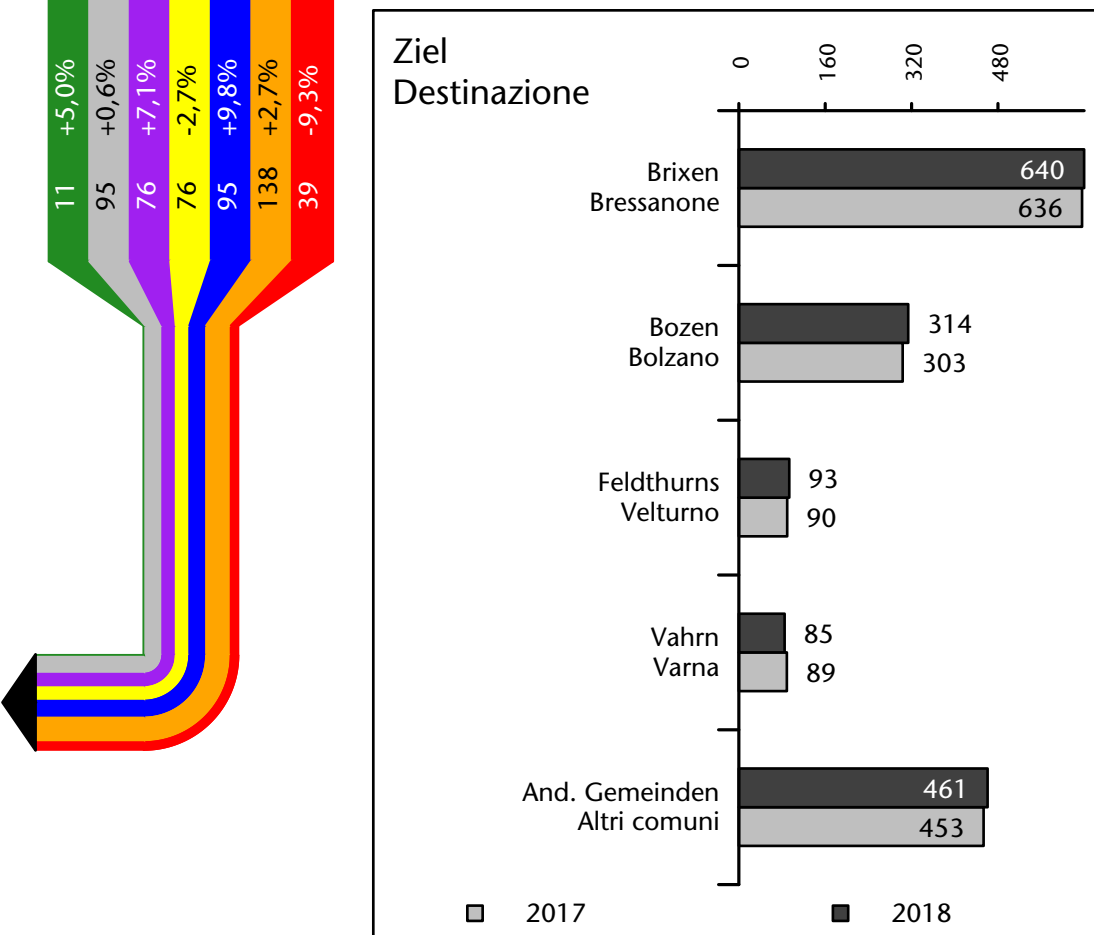

Arbeitsmarkt in der Gemeinde Klausen - 2018

Mercato del lavoro nel comune di Chiusa - 2018

mit Veränderungen zum Vorjahr - con variazioni rispetto all'anno precedente