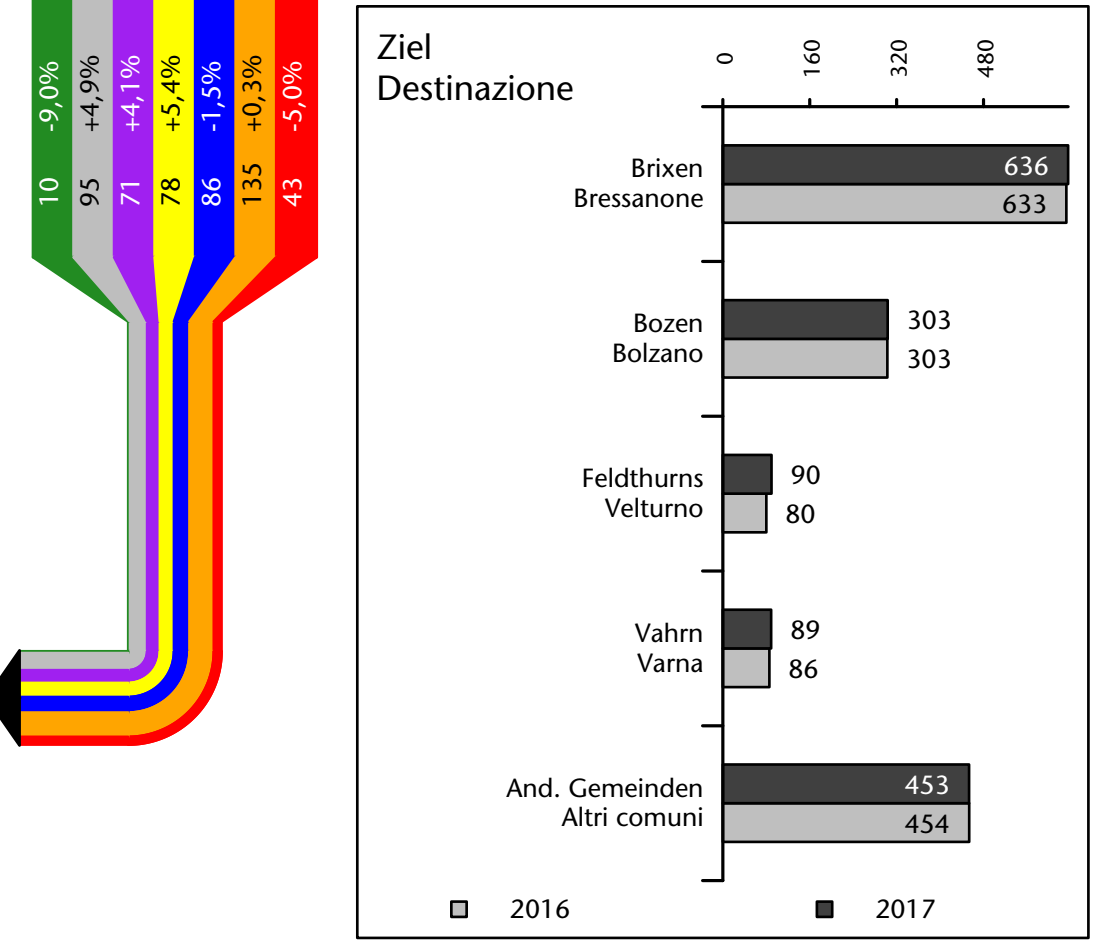

Arbeitnehmer u. eingetragene Arbeitslose mit Wohnort im Bezugsgebiet
Dipendenti e disoccupati iscritti domiciliati nel territorio di riferimento

2.171 +1,7%