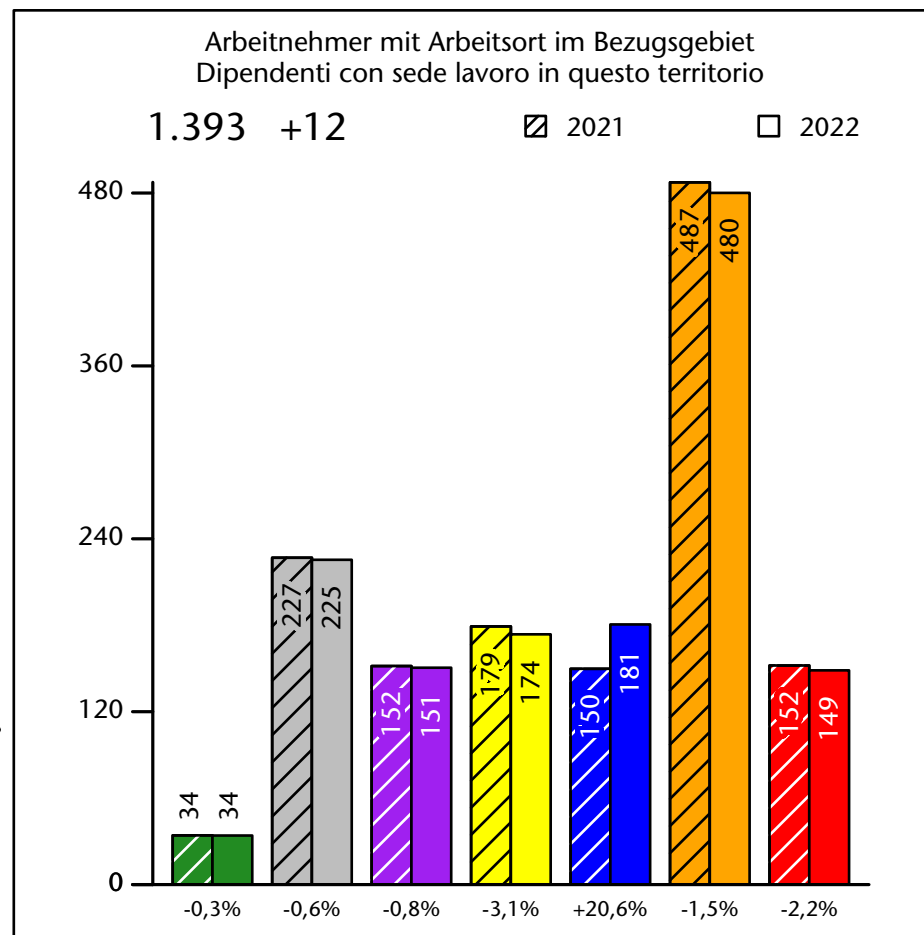

Arbeitsmarkt in der Gemeinde Klausen - 2023

Mercato del lavoro nel comune di Chiusa - 2023

mit Veränderungen zum Vorjahr - con variazioni rispetto all'anno precedente

Arbeitnehmer u. eingetragene Arbeitslose mit Wohnort im Bezugsgebiet
Dipendenti e disoccupati iscritti domiciliati nel territorio di riferimento

2.264 +0,7%

Arbeitsmarkt in der Gemeinde Klausen - 2022

Mercato del lavoro nel comune di Chiusa - 2022

mit Veränderungen zum Vorjahr - con variazioni rispetto all'anno precedente

Arbeitsmarkt in der Gemeinde Klausen - 2021