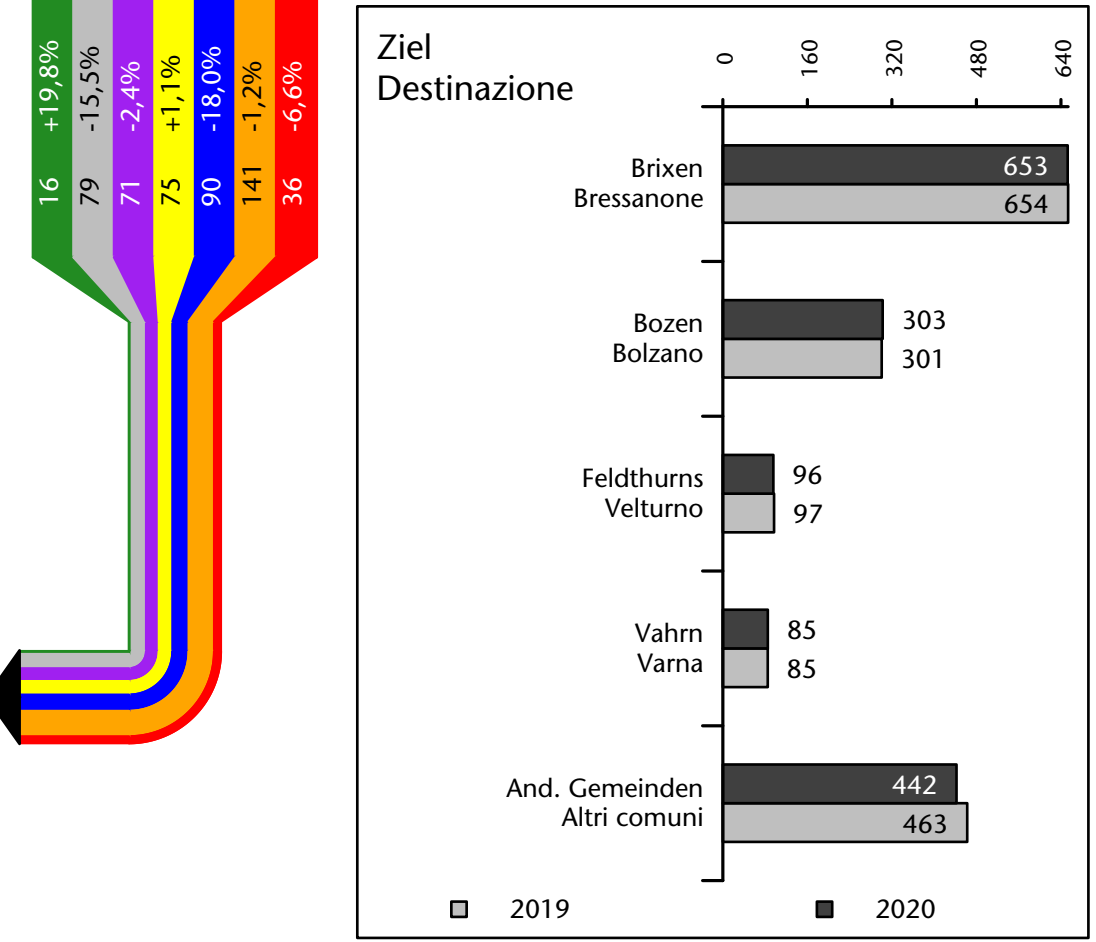

Arbeitnehmer u. eingetragene Arbeitslose mit Wohnort im Bezugsgebiet
Dipendenti e disoccupati iscritti domiciliati nel territorio di riferimento

2.208 -1,0%