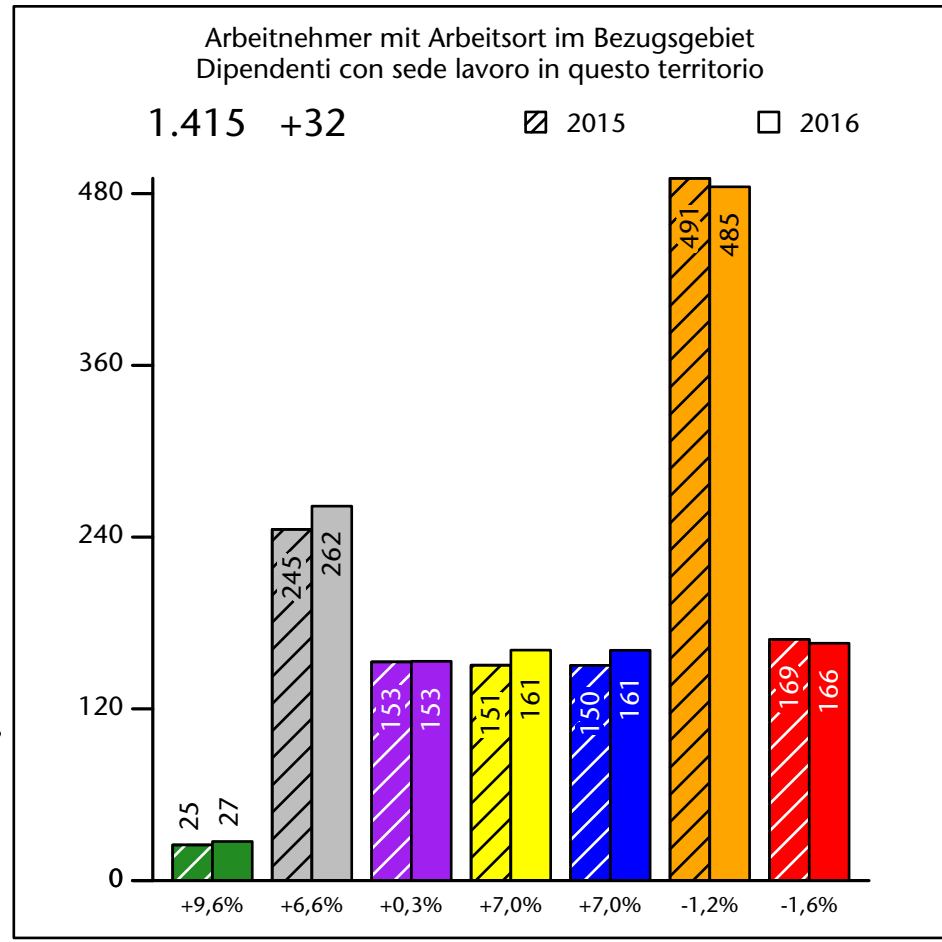

Arbeitnehmer u. eingetragene Arbeitslose mit Wohnort im Bezugsgebiet
Dipendenti e disoccupati iscritti domiciliati nel territorio di riferimento

2.135 +1,8%