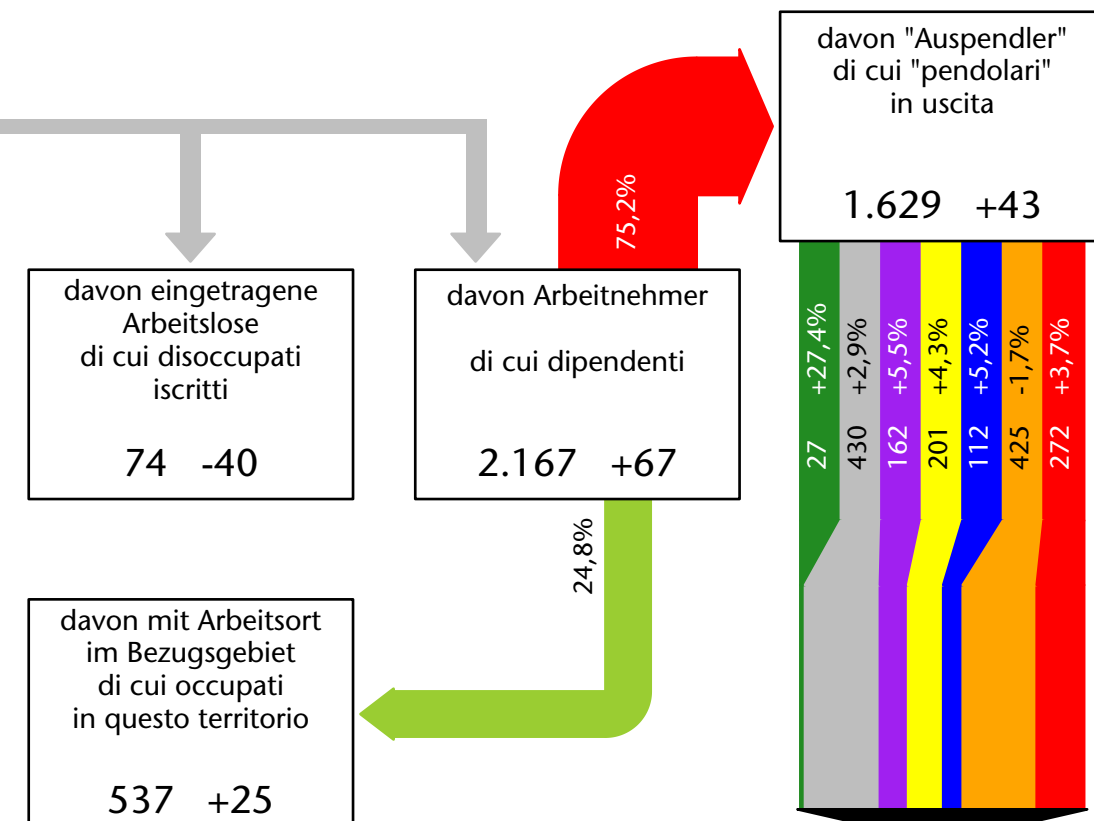

Arbeitsmarkt in der Gemeinde Klausen - 2022

Mercato del lavoro nel comune di Chiusa - 2022

mit Veränderungen zum Vorjahr - con variazioni rispetto all'anno precedente