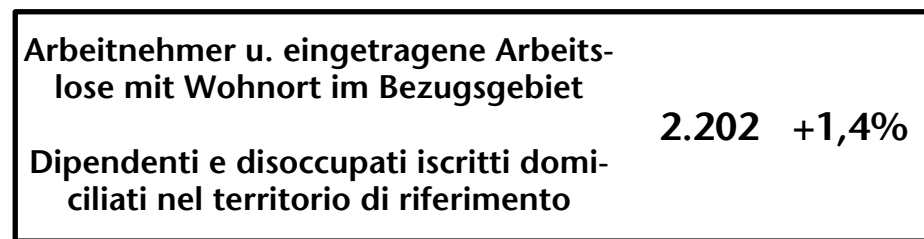

Arbeitsmarkt in der Gemeinde Klausen - 2018

Mercato del lavoro nel comune di Chiusa - 2018

mit Veränderungen zum Vorjahr - con variazioni rispetto all'anno precedente