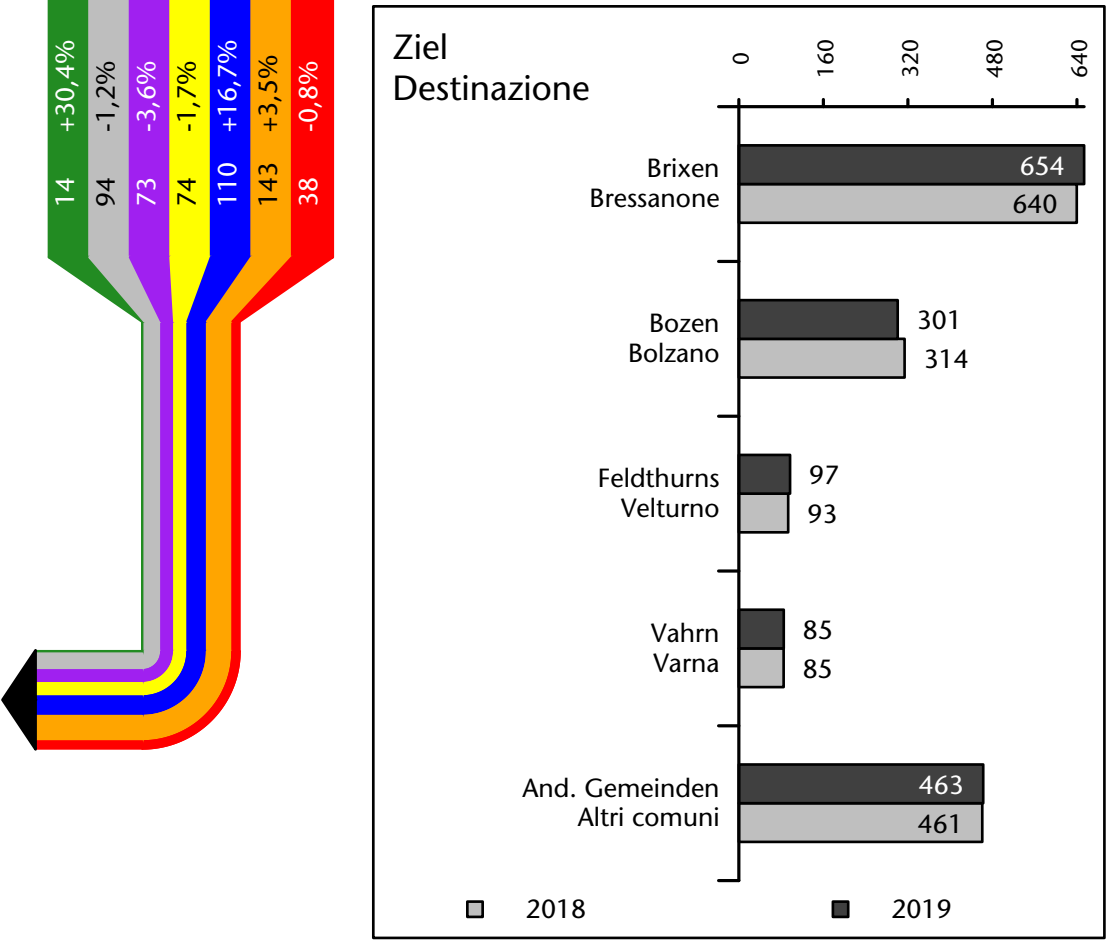

Arbeitnehmer u. eingetragene Arbeitslose mit Wohnort im Bezugsgebiet
Dipendenti e disoccupati iscritti domiciliati nel territorio di riferimento

2.231 +1,3%