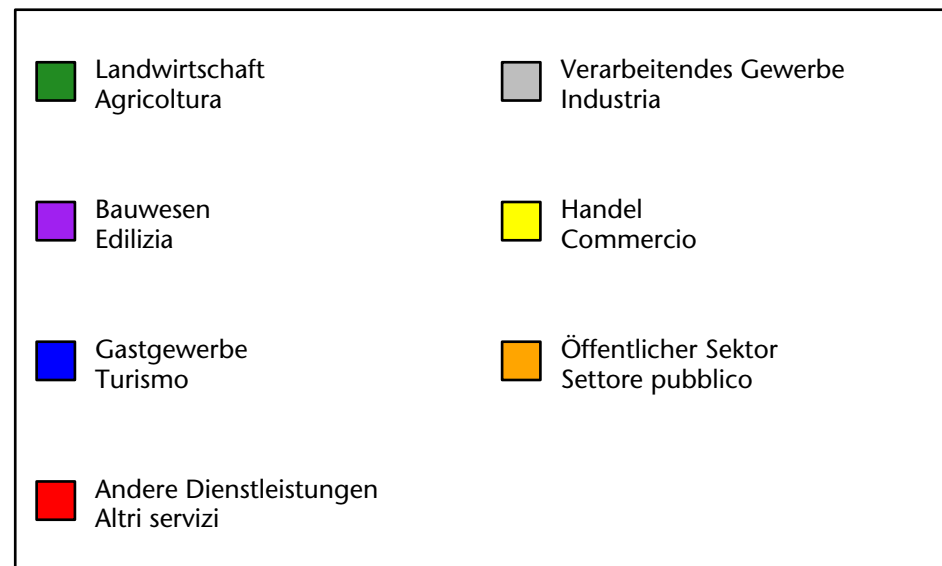

Arbeitnehmer u. eingetragene Arbeitslose mit Wohnort im Bezugsgebiet
Dipendenti e disoccupati iscritti domiciliati nel territorio di riferimento

2.135 +1,8%