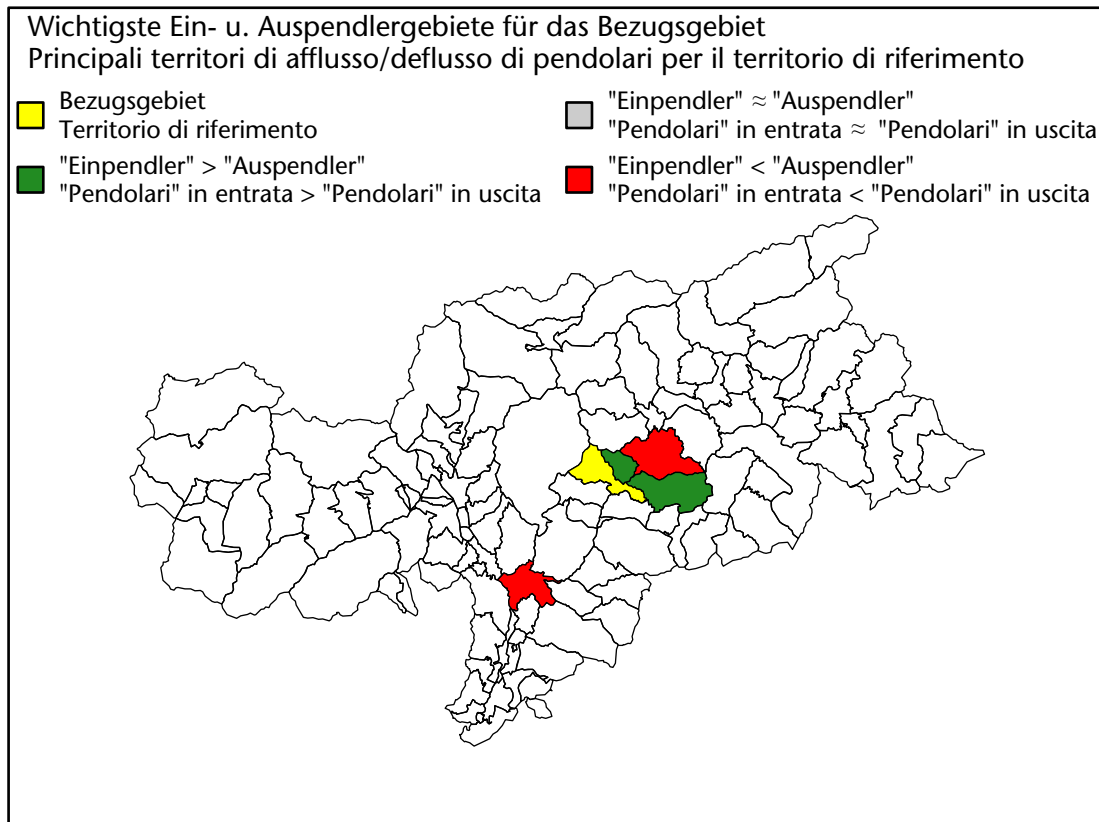

Arbeitsmarkt in der Gemeinde Klausen - 2015

Mercato del lavoro nel comune di Chiusa - 2015

mit Veränderungen zum Vorjahr - con variazioni rispetto all'anno precedente