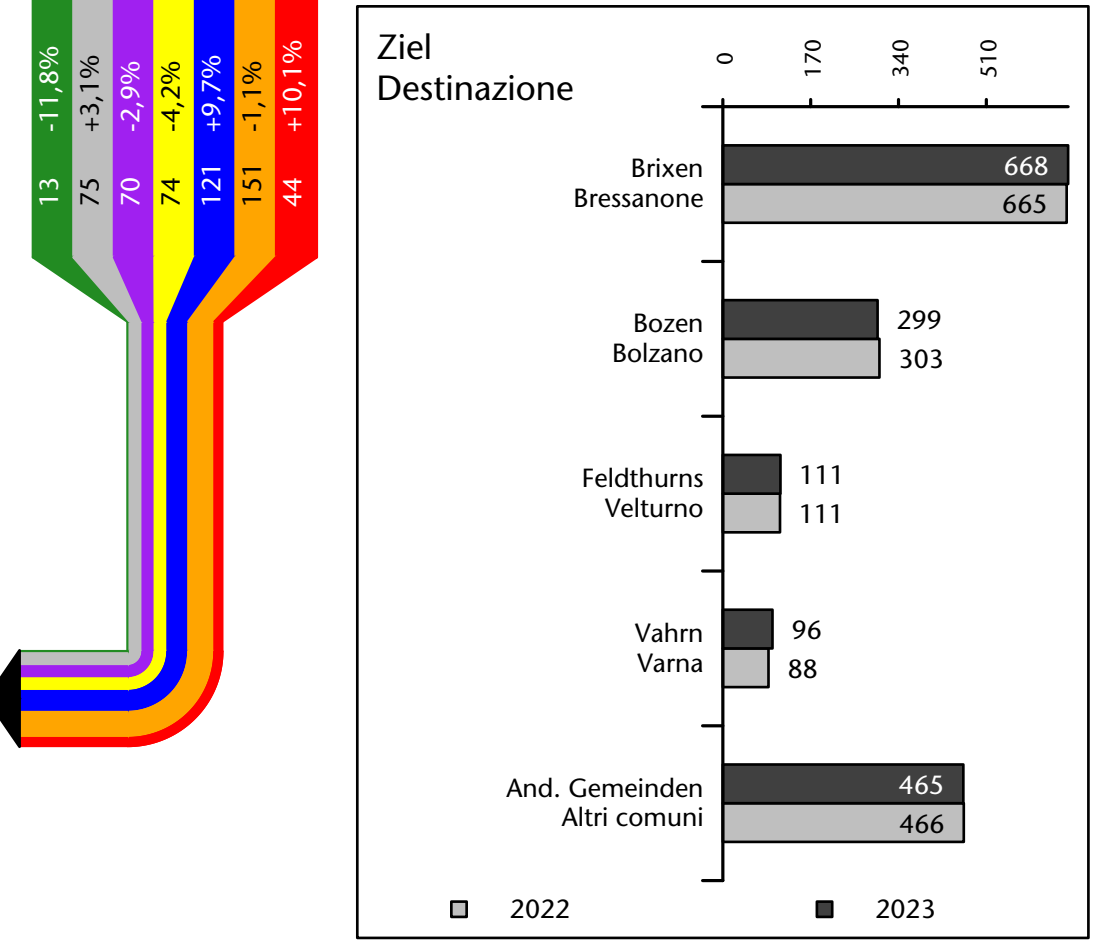

Arbeitnehmer u. eingetragene Arbeitslose mit Wohnort im Bezugsgebiet
Dipendenti e disoccupati iscritti domiciliati nel territorio di riferimento

2.264 +0,7%