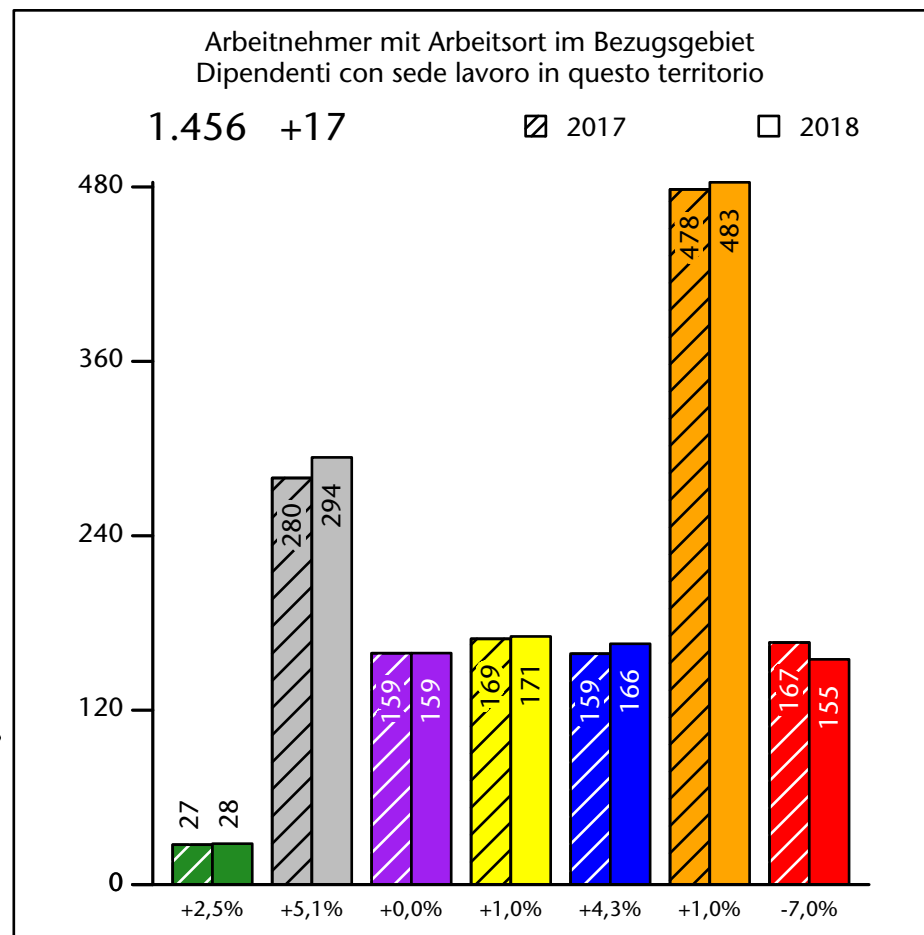

Arbeitsmarkt in der Gemeinde Klausen - 2018

Mercato del lavoro nel comune di Chiusa - 2018

mit Veränderungen zum Vorjahr - con variazioni rispetto all'anno precedente