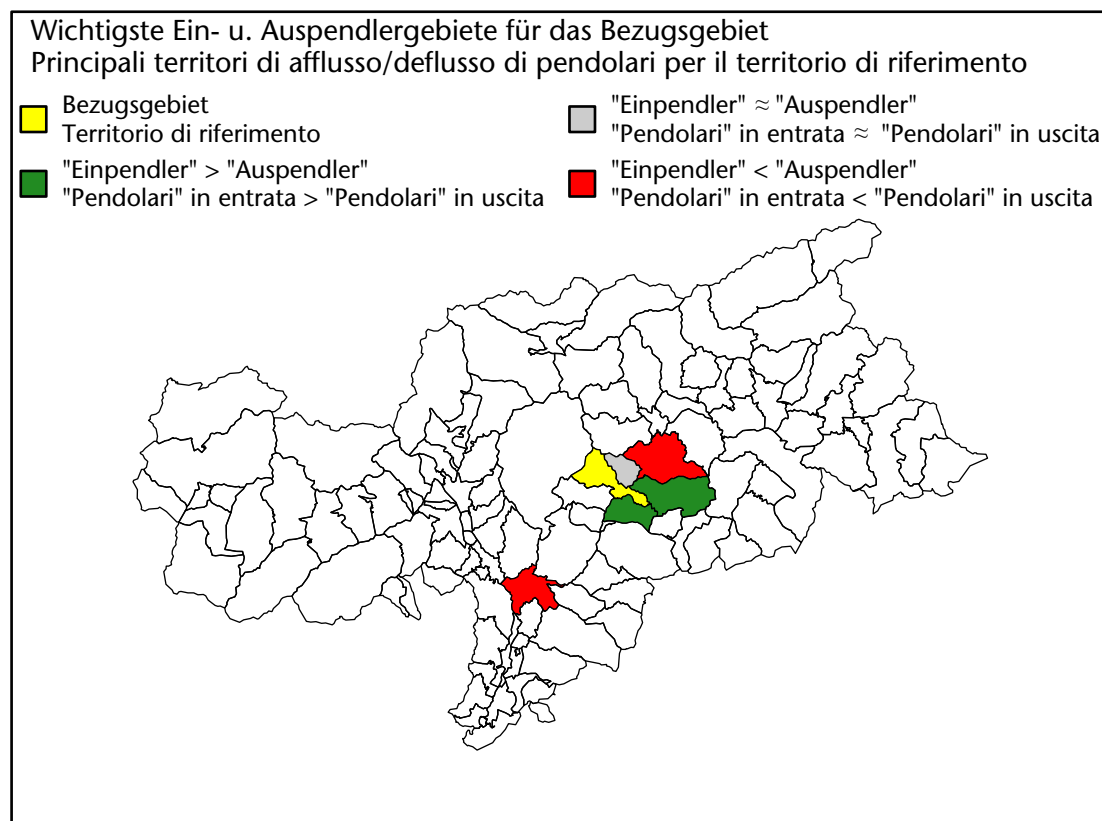

Arbeitsmarkt in der Gemeinde Klausen - 2022

Mercato del lavoro nel comune di Chiusa - 2022

mit Veränderungen zum Vorjahr - con variazioni rispetto all'anno precedente