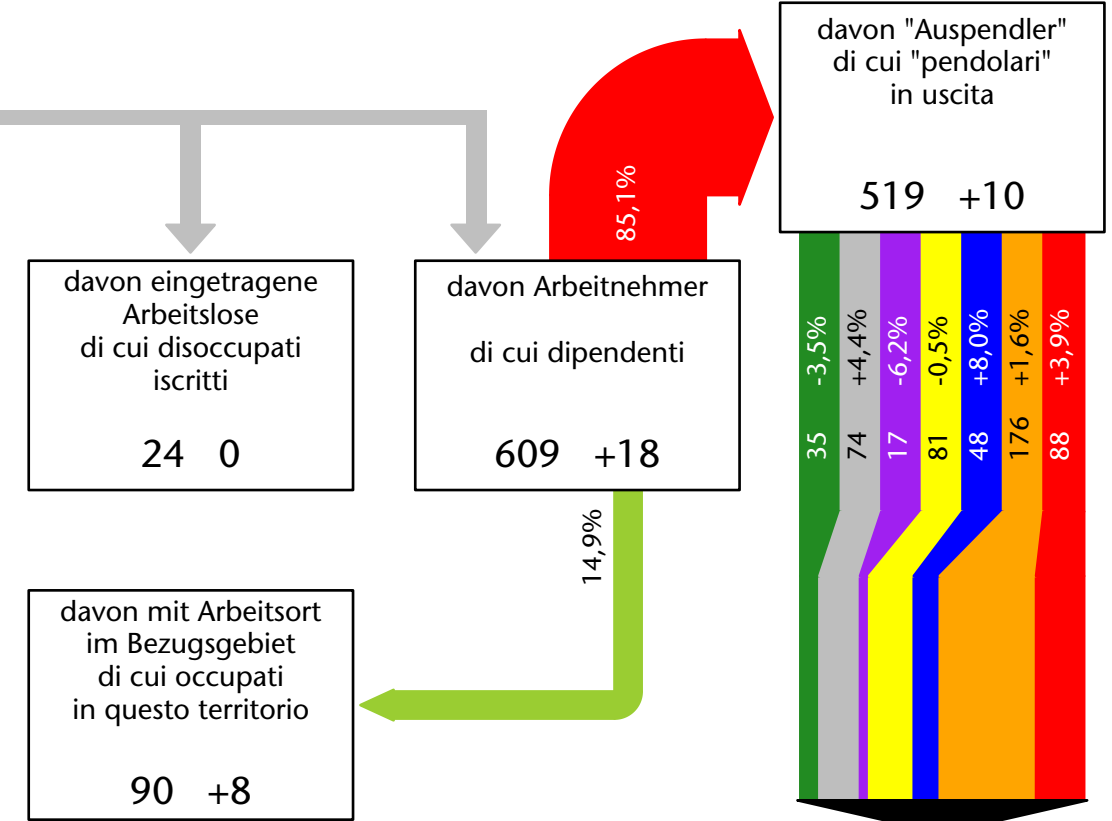

Arbeitnehmer u. eingetragene Arbeitslose mit Wohnort im Bezugsgebiet
Dipendenti e disoccupati iscritti domiciliati nel territorio di riferimento

633 +2,9%