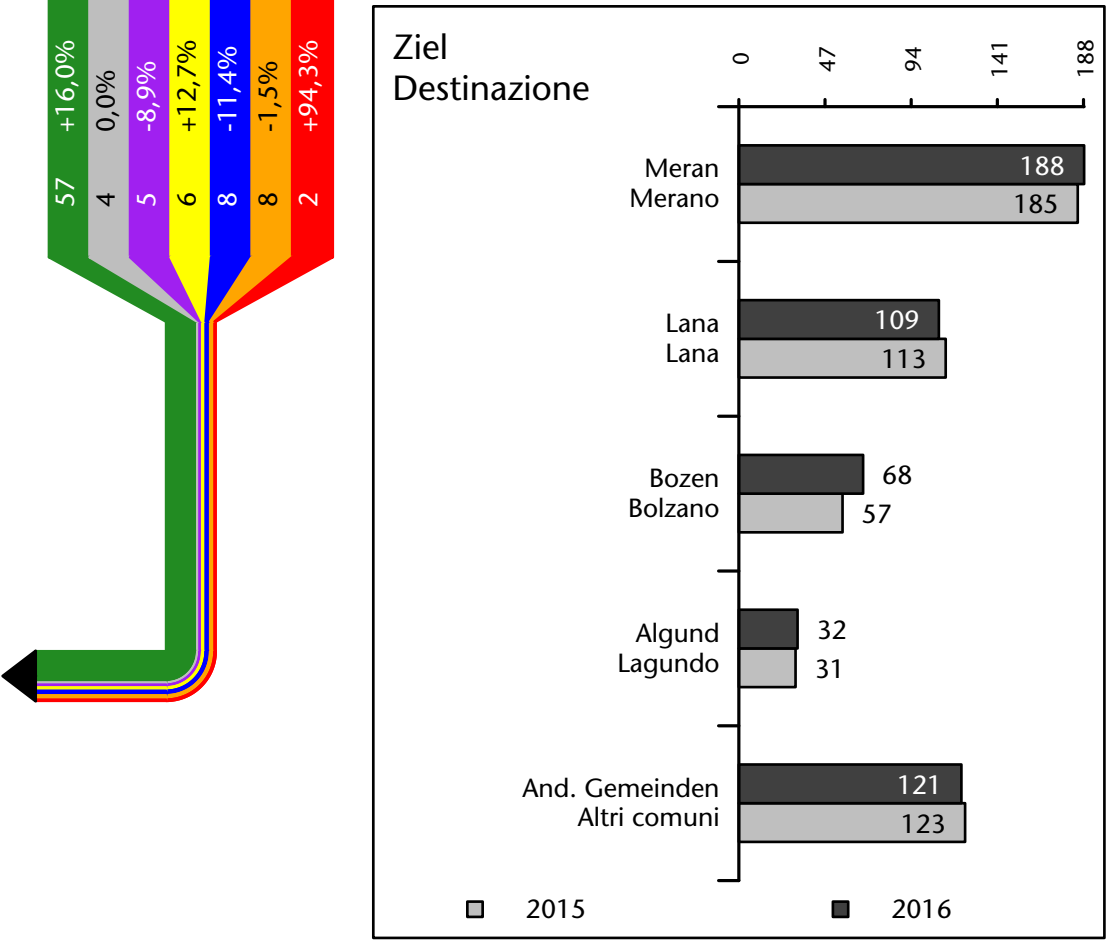

Arbeitnehmer u. eingetragene Arbeitslose mit Wohnort im Bezugsgebiet
Dipendenti e disoccupati iscritti domiciliati nel territorio di riferimento

633 +2,9%