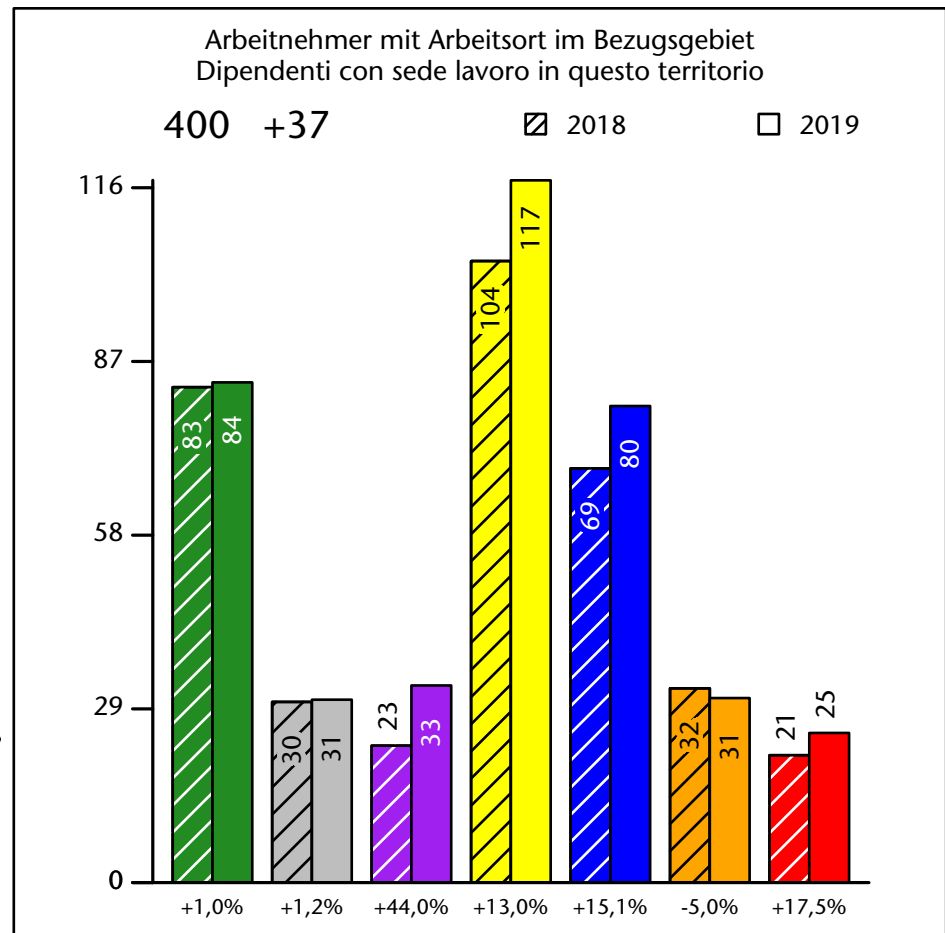

Arbeitnehmer u. eingetragene Arbeitslose mit Wohnort im Bezugsgebiet
Dipendenti e disoccupati iscritti domiciliati nel territorio di riferimento

627 -0,5%