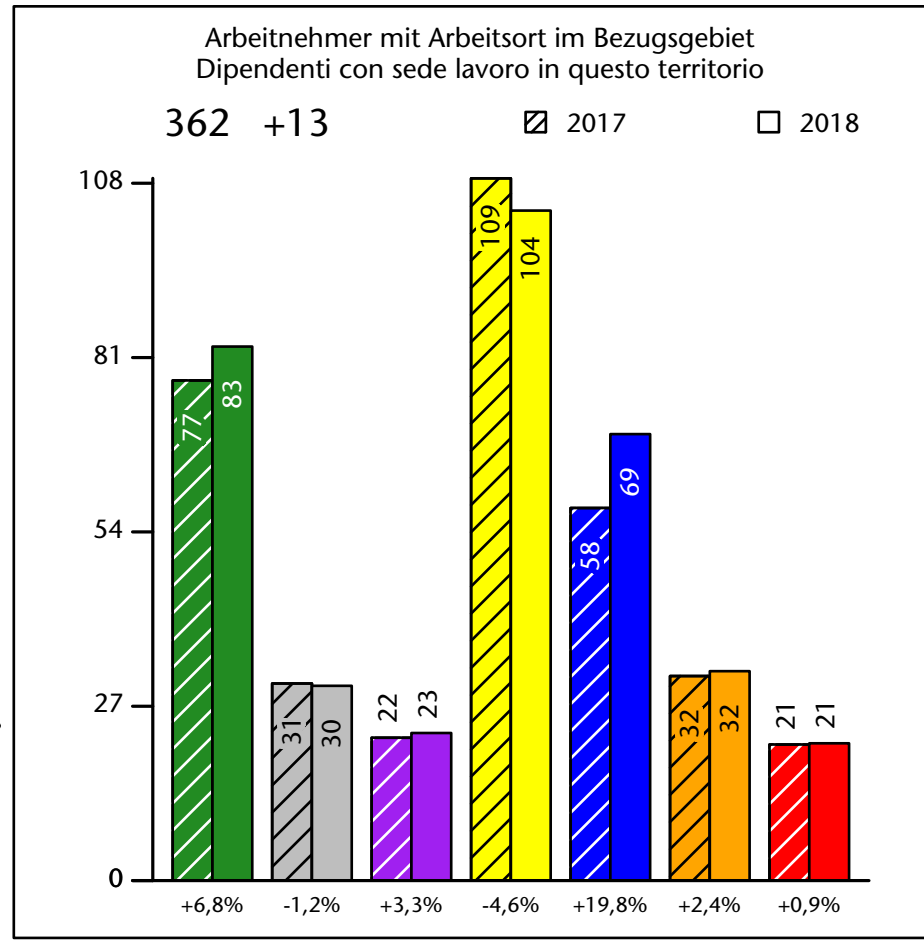

Arbeitnehmer u. eingetragene Arbeitslose mit Wohnort im Bezugsgebiet
Dipendenti e disoccupati iscritti domiciliati nel territorio di riferimento

630 -2,0%