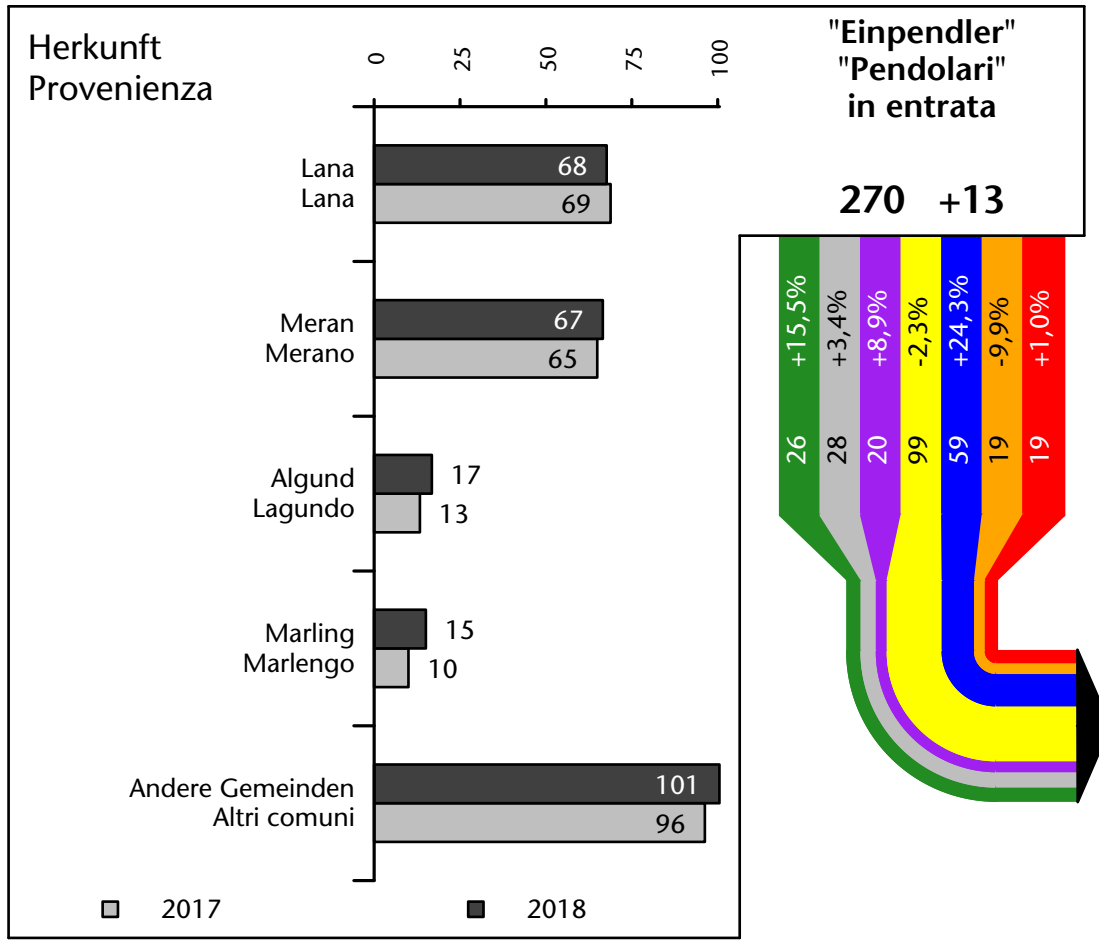

Arbeitnehmer u. eingetragene Arbeitslose mit Wohnort im Bezugsgebiet
Dipendenti e disoccupati iscritti domiciliati nel territorio di riferimento

630 -2,0%