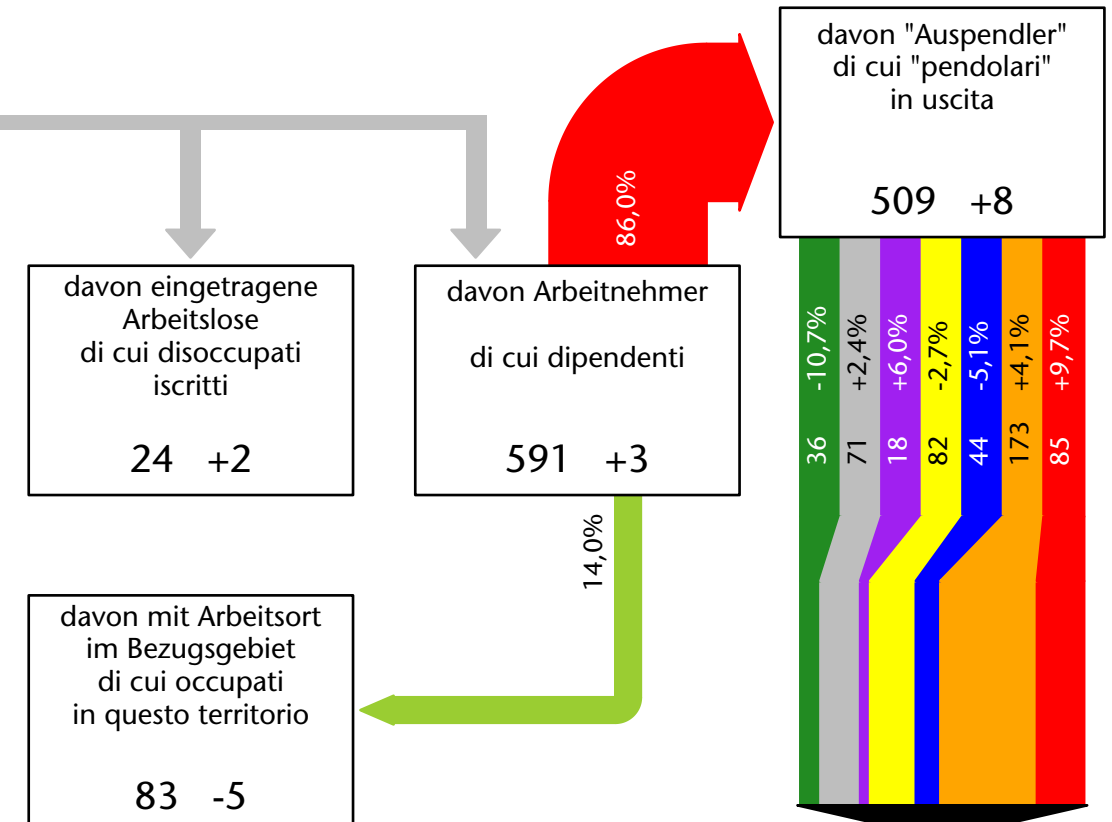

Arbeitsmarkt in der Gemeinde Tschermes - 2015

Mercato del lavoro nel comune di Cermes - 2015

mit Veränderungen zum Vorjahr - con variazioni rispetto all'anno precedente