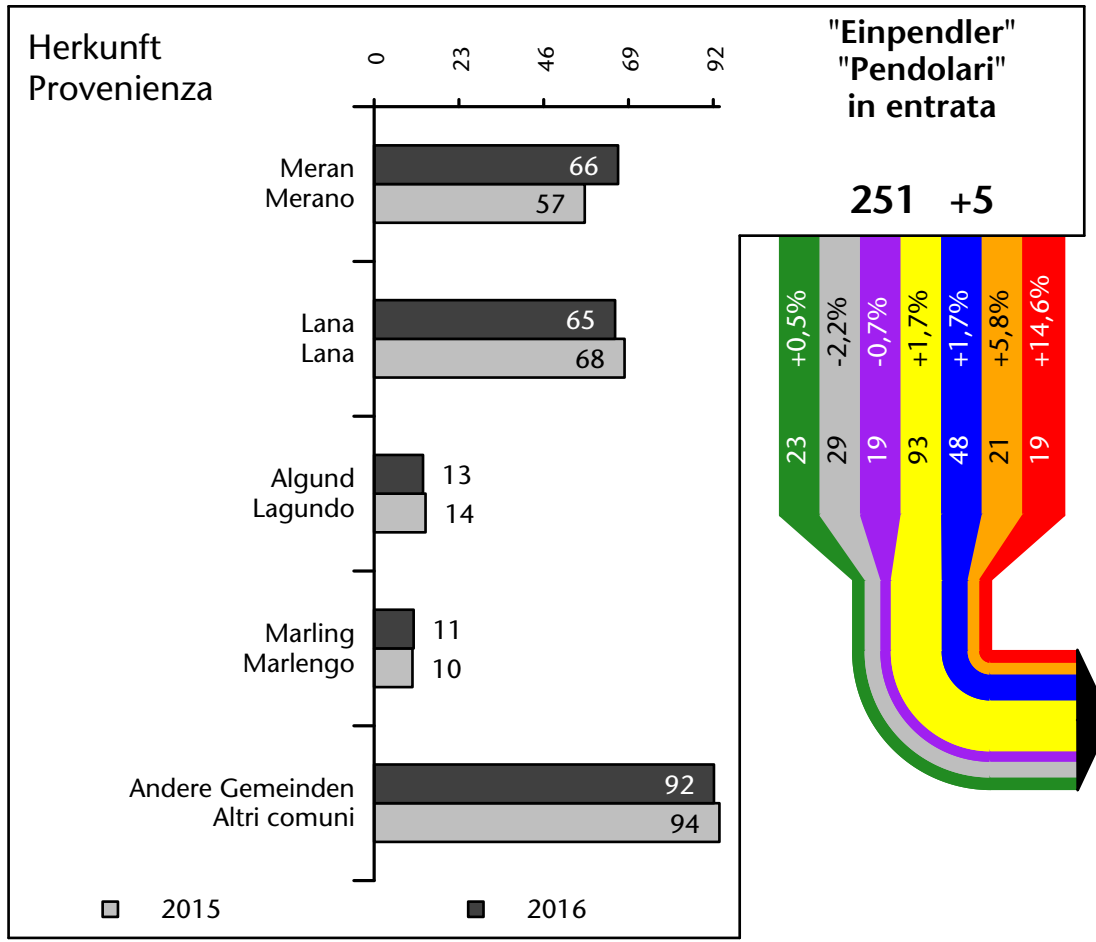

Arbeitnehmer u. eingetragene Arbeitslose mit Wohnort im Bezugsgebiet
Dipendenti e disoccupati iscritti domiciliati nel territorio di riferimento

633 +2,9%