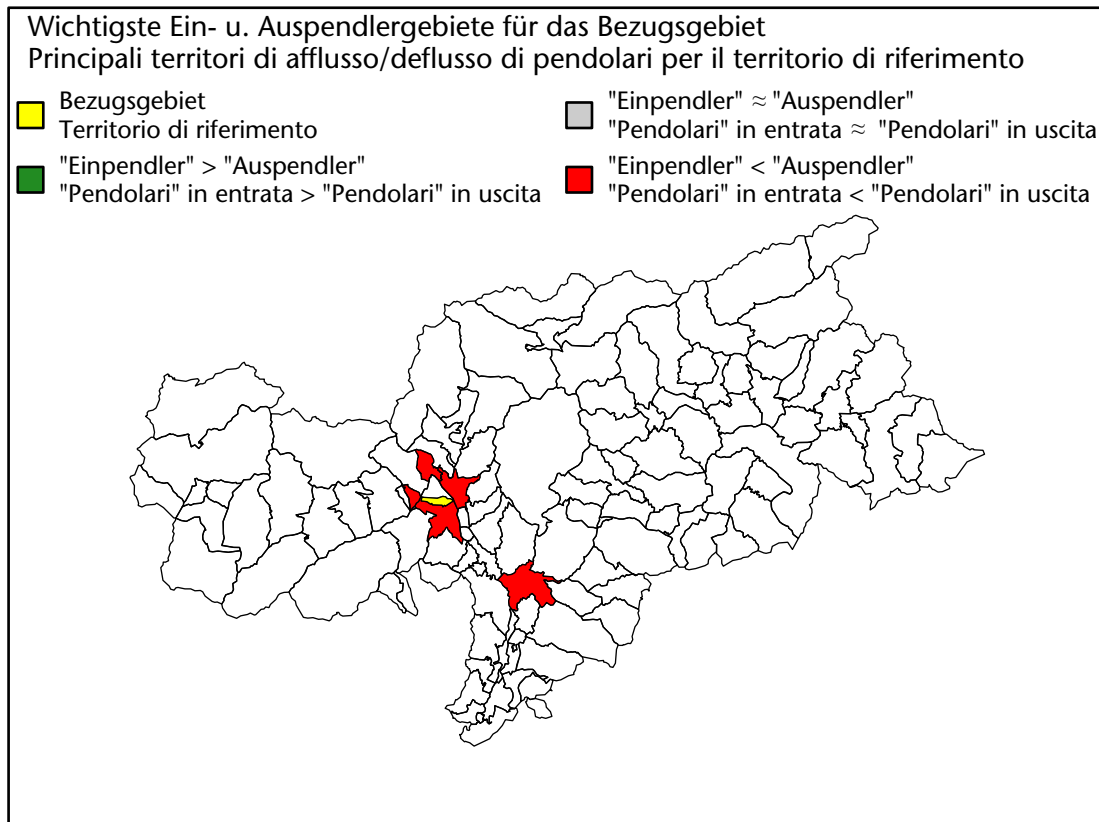

Arbeitsmarkt in der Gemeinde Tschermes - 2016

Mercato del lavoro nel comune di Cermes - 2016

mit Veränderungen zum Vorjahr - con variazioni rispetto all'anno precedente