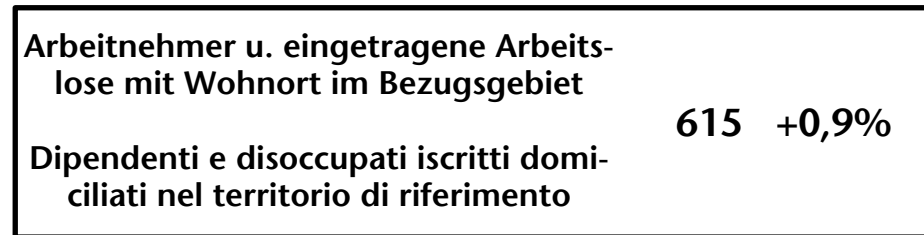

Arbeitsmarkt in der Gemeinde Tschermes - 2015

Mercato del lavoro nel comune di Cermes - 2015

mit Veränderungen zum Vorjahr - con variazioni rispetto all'anno precedente