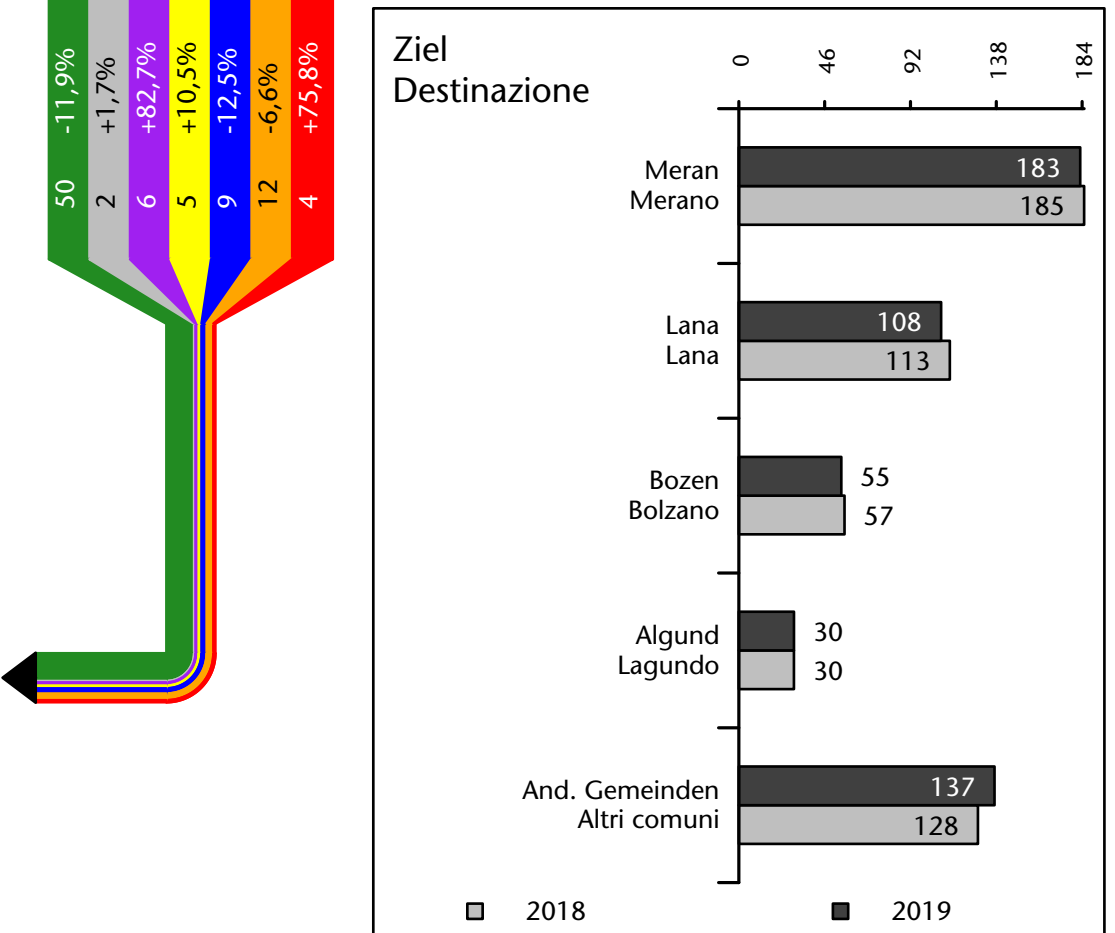

Arbeitnehmer u. eingetragene Arbeitslose mit Wohnort im Bezugsgebiet
Dipendenti e disoccupati iscritti domiciliati nel territorio di riferimento

627 -0,5%