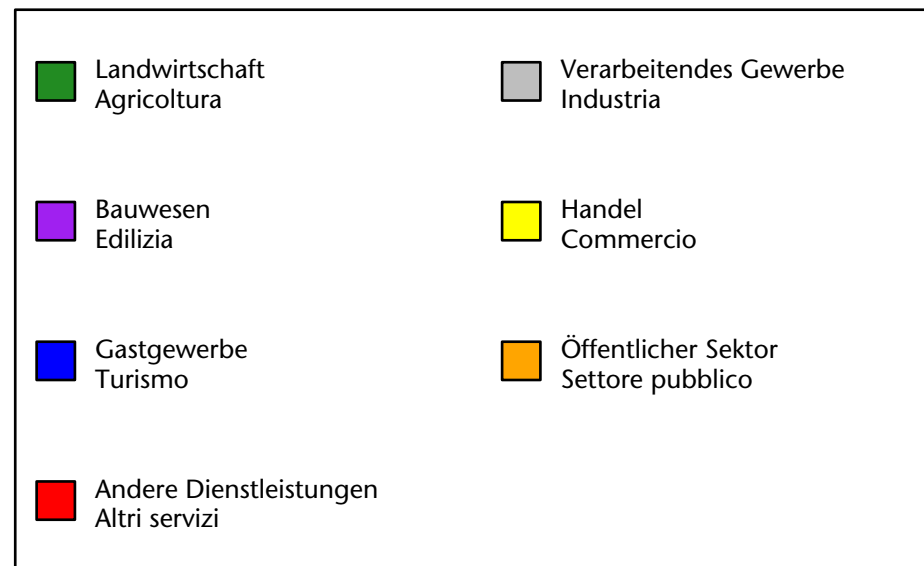

Arbeitnehmer u. eingetragene Arbeitslose mit Wohnort im Bezugsgebiet
Dipendenti e disoccupati iscritti domiciliati nel territorio di riferimento

630 -2,0%