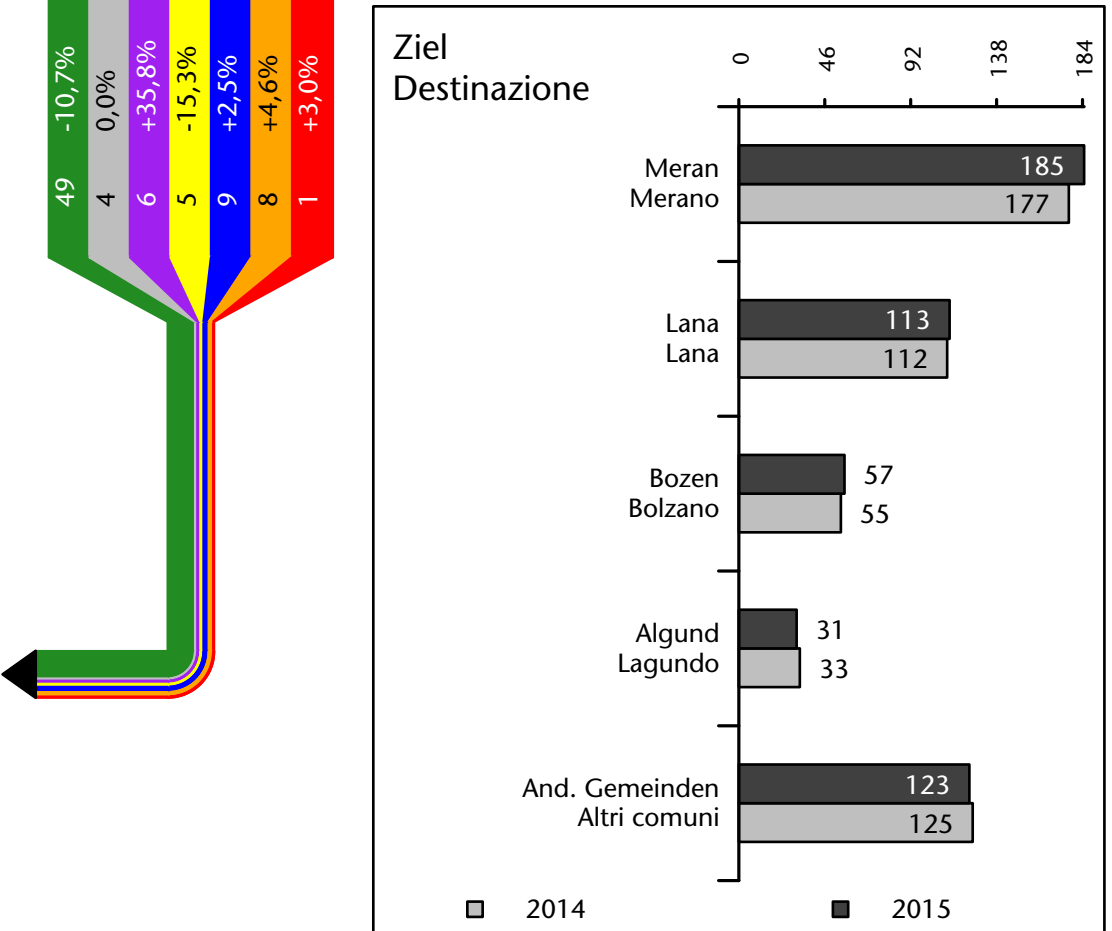

Arbeitsmarkt in der Gemeinde Tschermes - 2015

Mercato del lavoro nel comune di Cermes - 2015

mit Veränderungen zum Vorjahr - con variazioni rispetto all'anno precedente