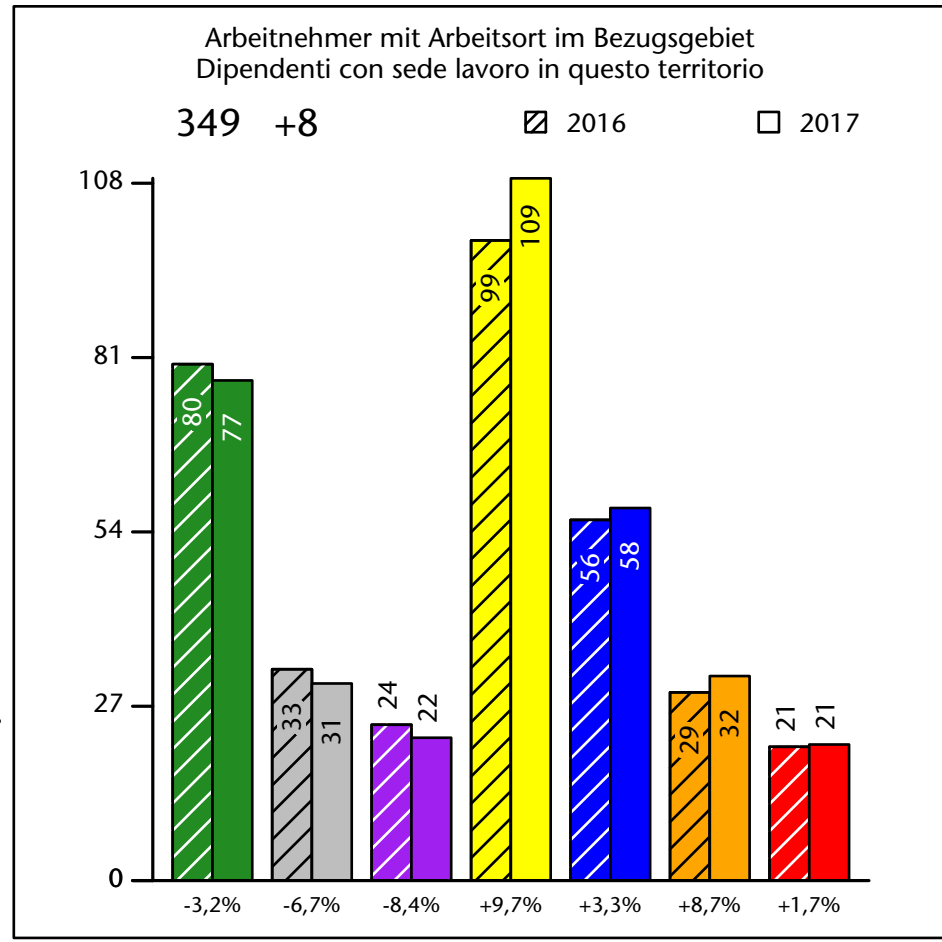

Arbeitnehmer u. eingetragene Arbeitslose mit Wohnort im Bezugsgebiet
Dipendenti e disoccupati iscritti domiciliati nel territorio di riferimento

643 +1,6%