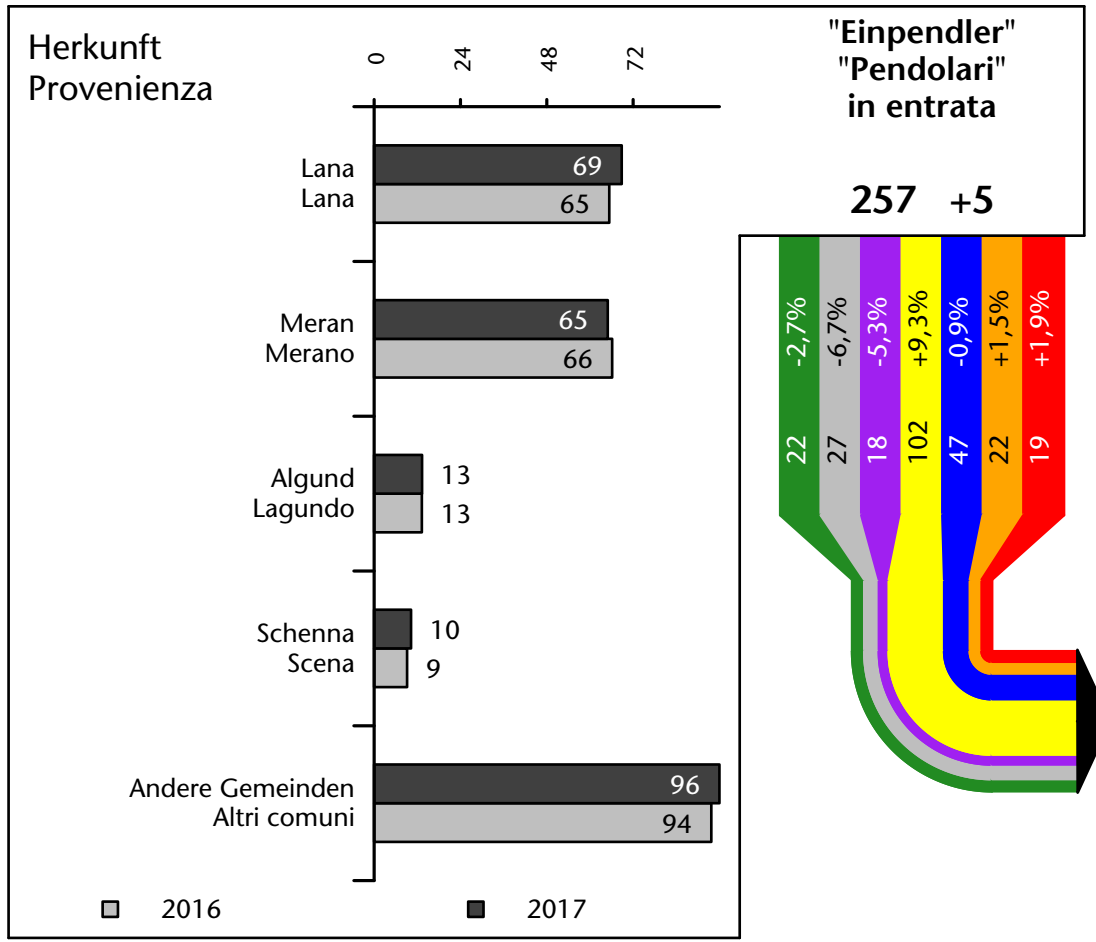

Arbeitnehmer u. eingetragene Arbeitslose mit Wohnort im Bezugsgebiet
Dipendenti e disoccupati iscritti domiciliati nel territorio di riferimento

643 +1,6%