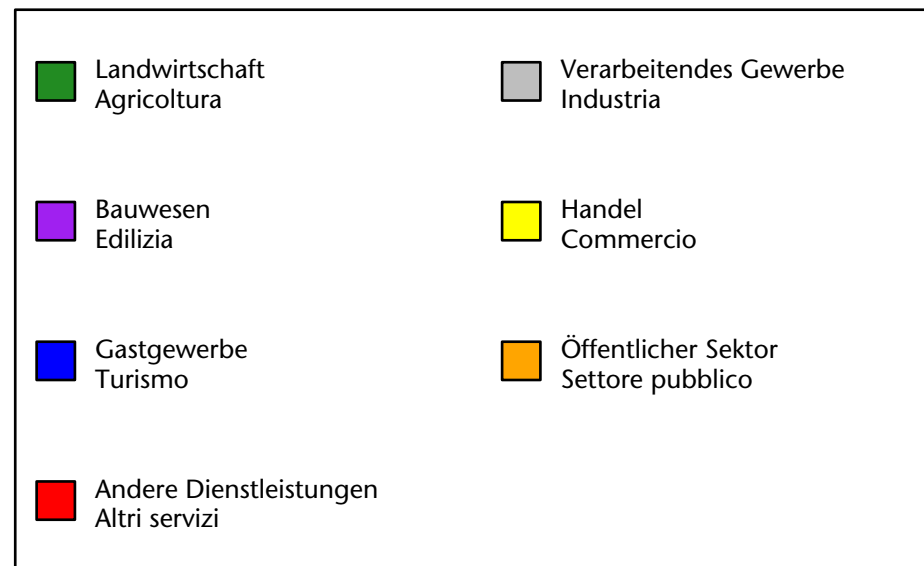

Arbeitsmarkt in der Gemeinde Tschermes - 2015

Mercato del lavoro nel comune di Cermes - 2015

mit Veränderungen zum Vorjahr - con variazioni rispetto all'anno precedente