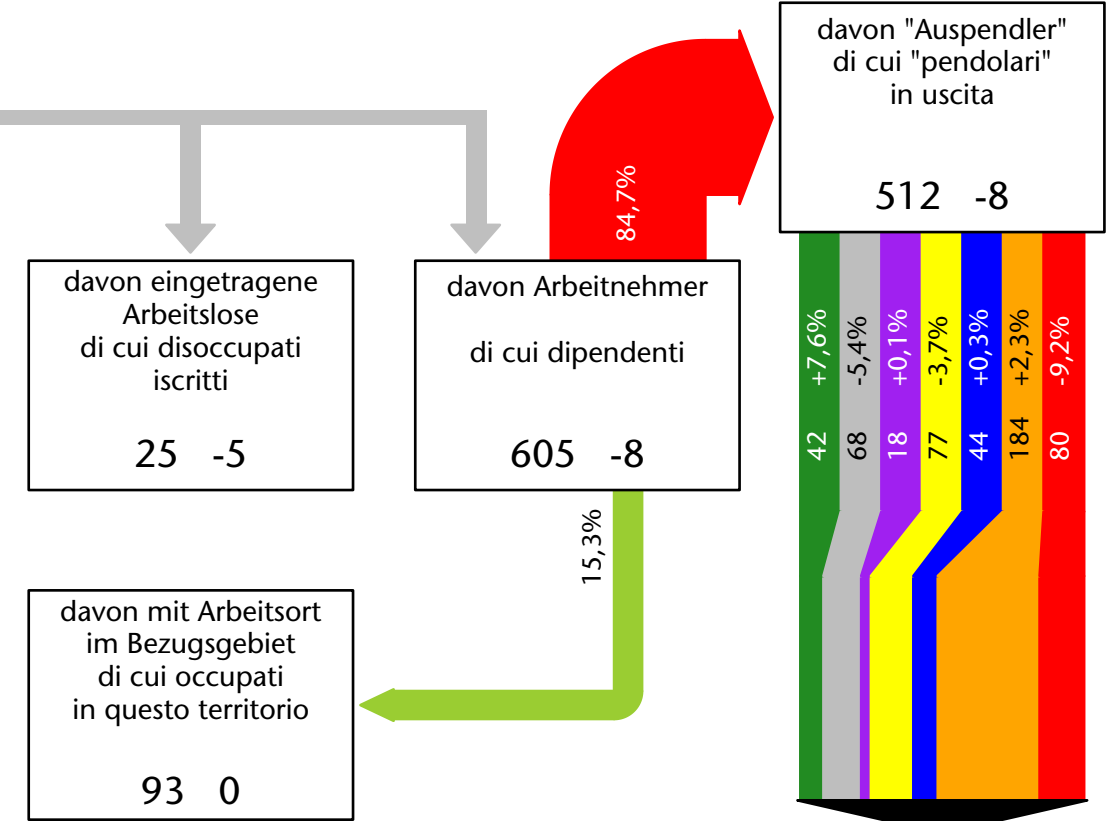

Arbeitnehmer u. eingetragene Arbeitslose mit Wohnort im Bezugsgebiet
Dipendenti e disoccupati iscritti domiciliati nel territorio di riferimento

630 -2,0%