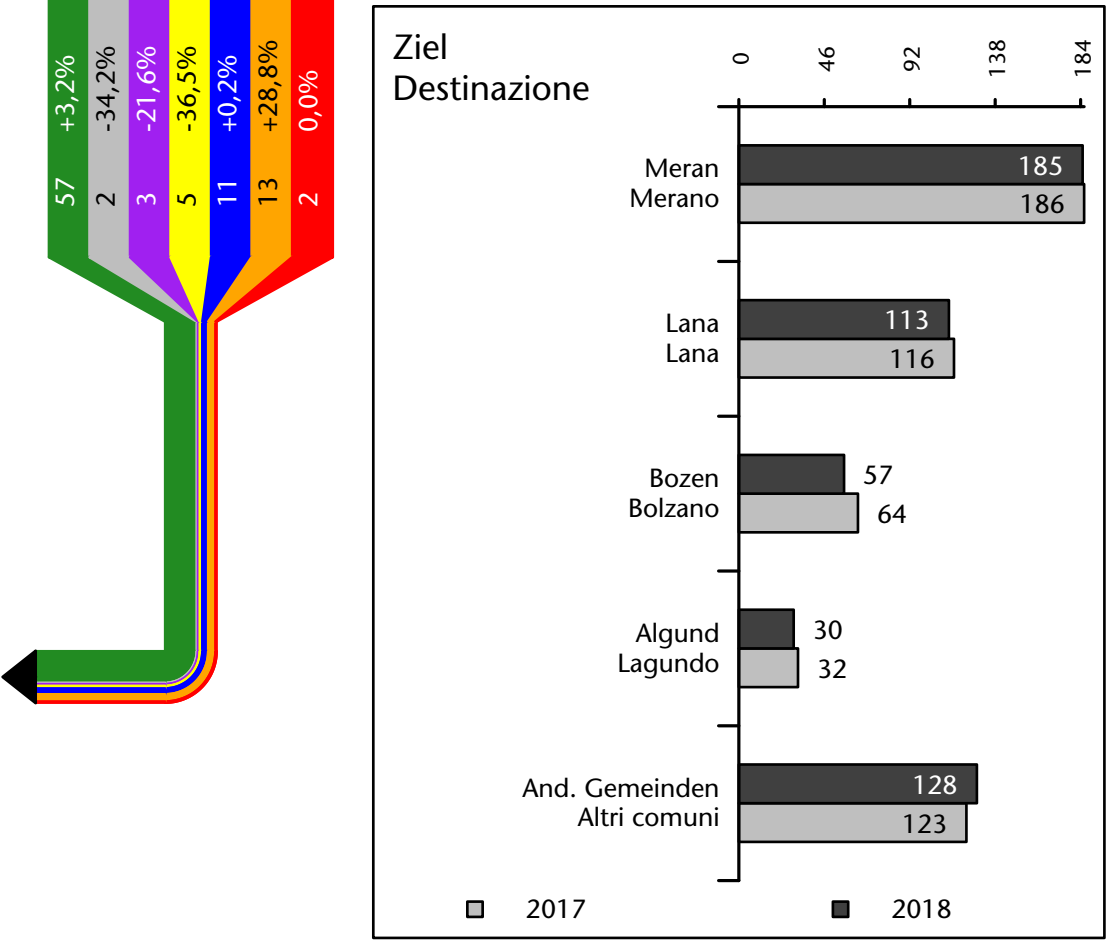

Arbeitnehmer u. eingetragene Arbeitslose mit Wohnort im Bezugsgebiet
Dipendenti e disoccupati iscritti domiciliati nel territorio di riferimento

630 -2,0%