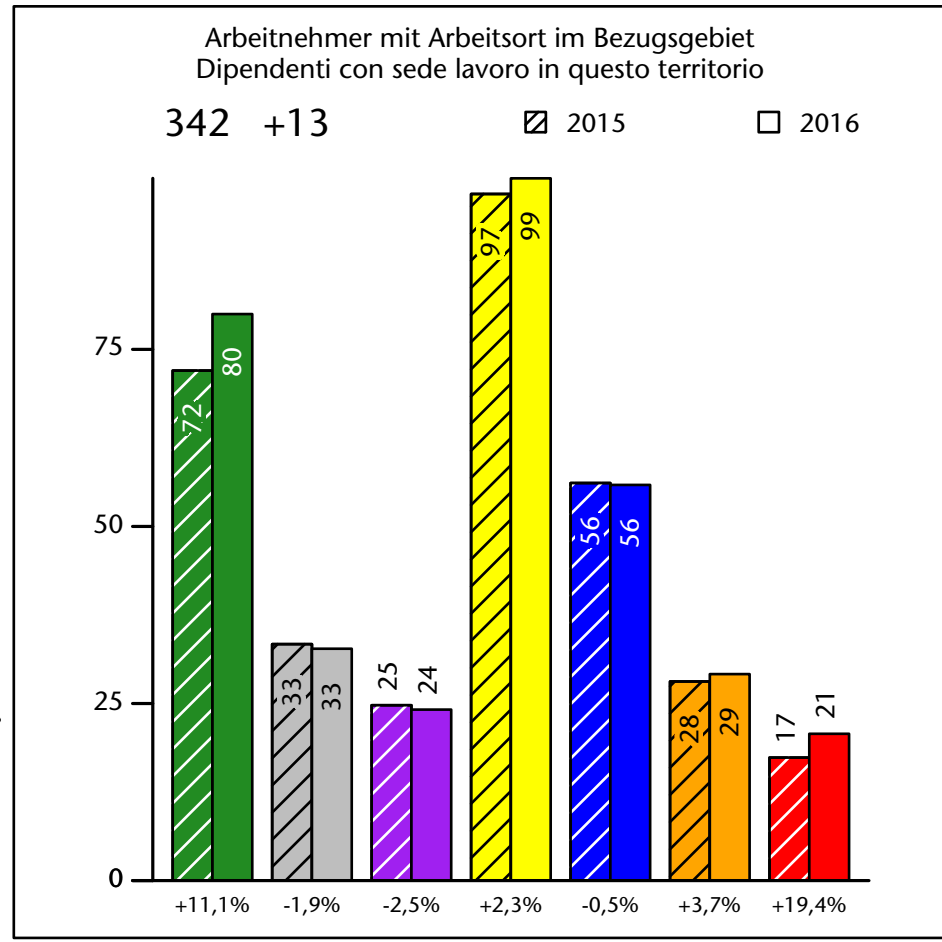

Arbeitnehmer u. eingetragene Arbeitslose mit Wohnort im Bezugsgebiet
Dipendenti e disoccupati iscritti domiciliati nel territorio di riferimento

633 +2,9%