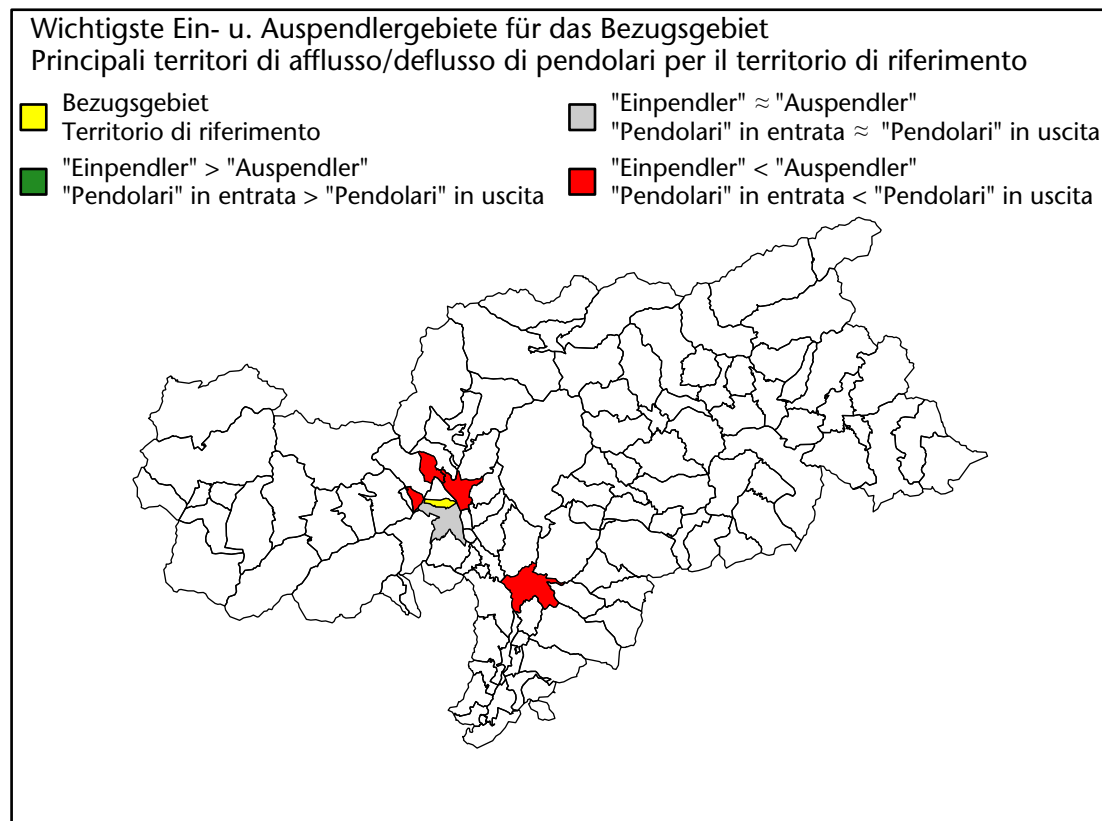

mit Veränderungen zum Vorjahr - con variazioni rispetto all'anno precedente

Arbeitsmarkt in der Gemeinde Tschermes - 2020

Mercato del lavoro nel comune di Cermes - 2020

mit Veränderungen zum Vorjahr - con variazioni rispetto all'anno precedente

Arbeitsmarkt in der Gemeinde Tschermes - 2019

Mercato del lavoro nel comune di Cermes - 2019

mit Veränderungen zum Vorjahr - con variazioni rispetto all'anno precedente

Arbeitnehmer u. eingetragene Arbeitslose mit Wohnort im Bezugsgebiet
Dipendenti e disoccupati iscritti domiciliati nel territorio di riferimento