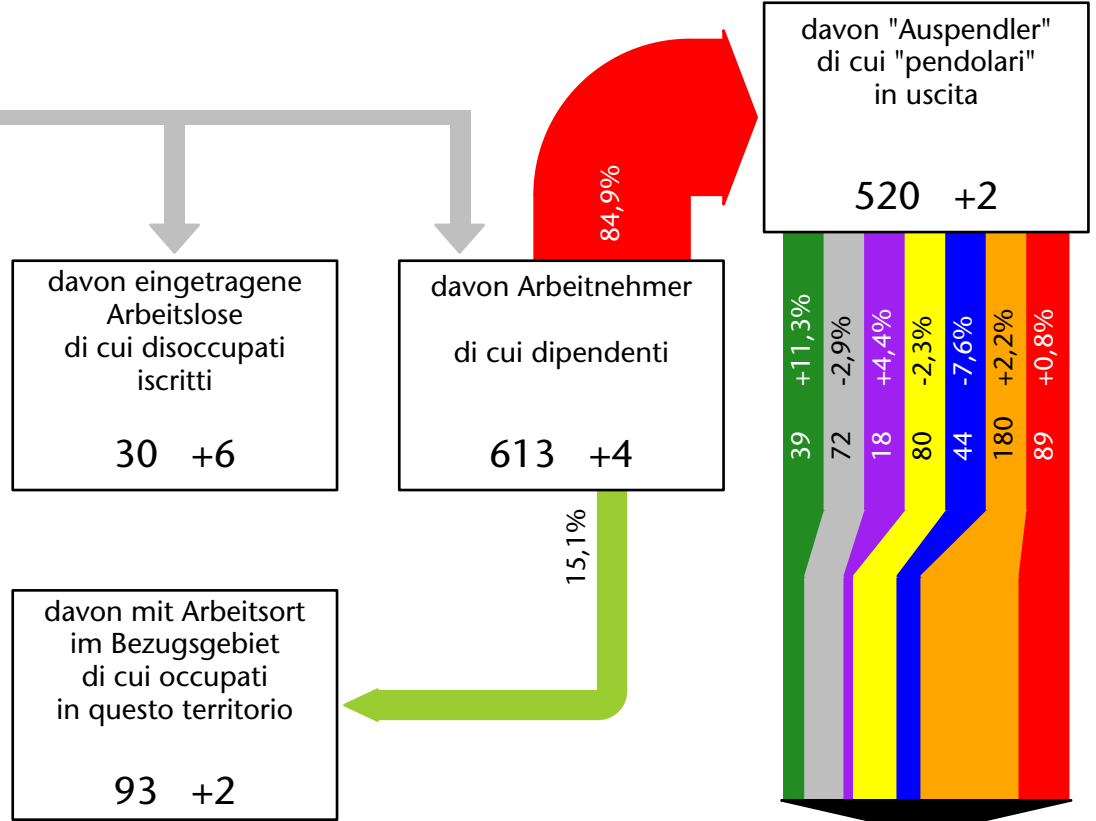

Arbeitnehmer u. eingetragene Arbeitslose mit Wohnort im Bezugsgebiet
Dipendenti e disoccupati iscritti domiciliati nel territorio di riferimento

643 +1,6%