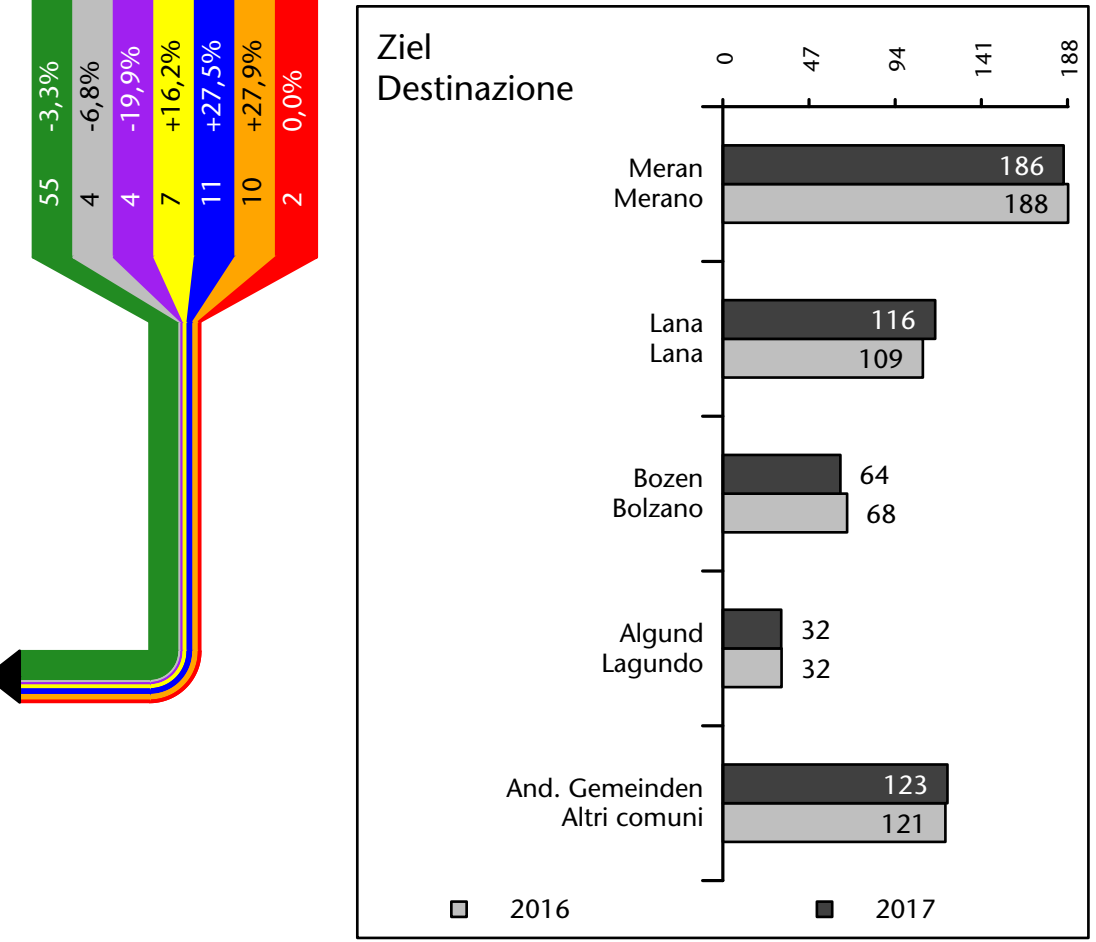

Arbeitnehmer u. eingetragene Arbeitslose mit Wohnort im Bezugsgebiet
Dipendenti e disoccupati iscritti domiciliati nel territorio di riferimento

643 +1,6%