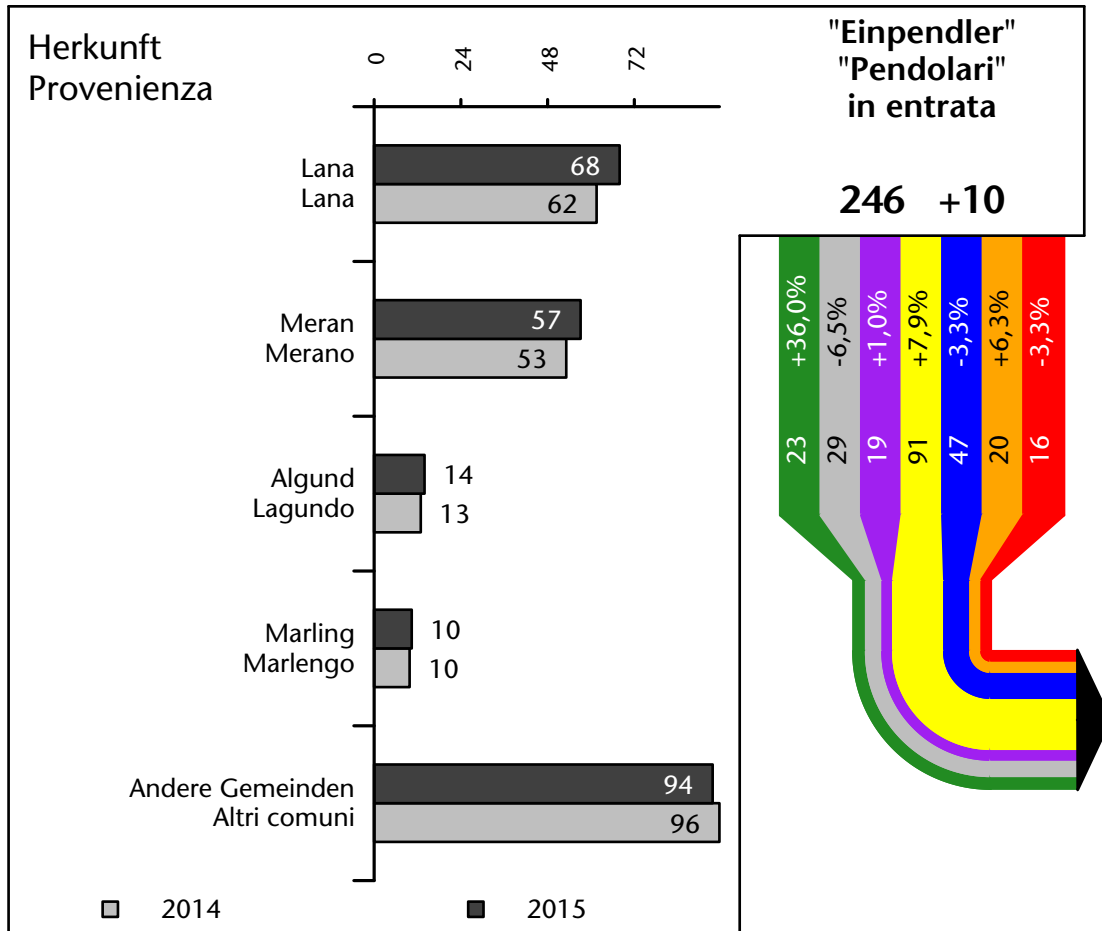

Arbeitsmarkt in der Gemeinde Tschermes - 2015

Mercato del lavoro nel comune di Cermes - 2015

mit Veränderungen zum Vorjahr - con variazioni rispetto all'anno precedente