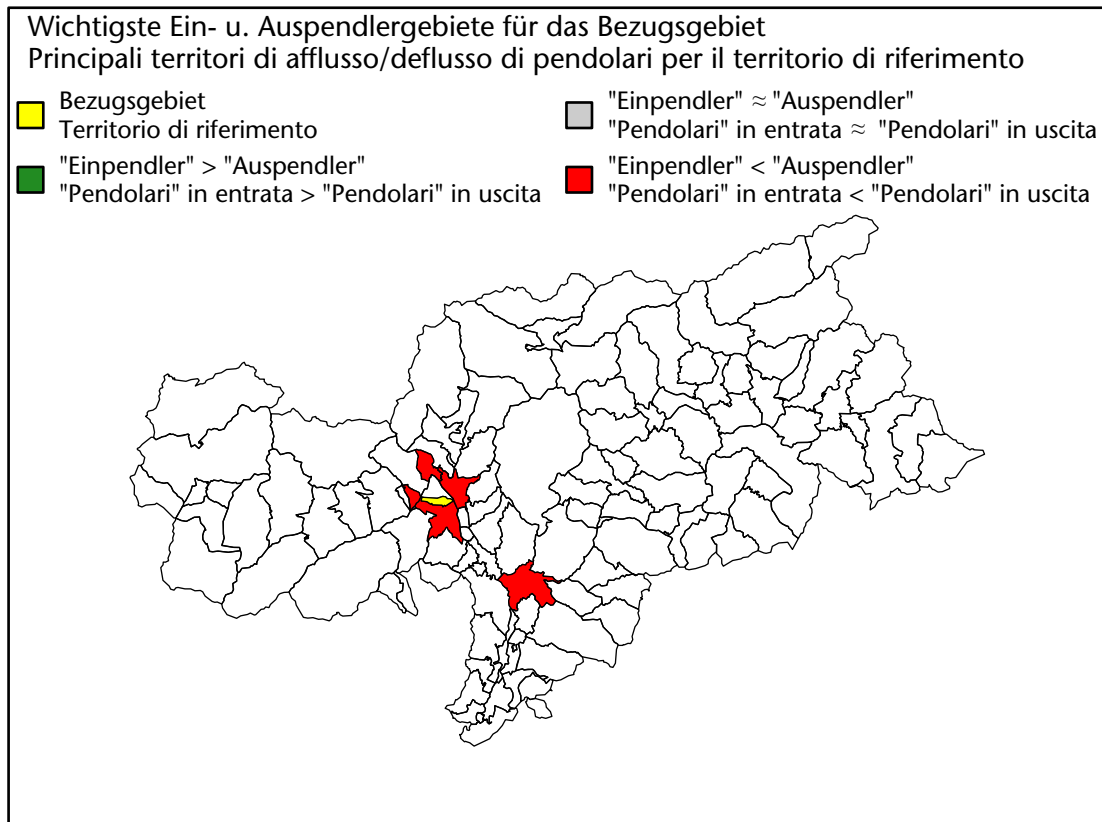

Arbeitsmarkt in der Gemeinde Tschermes - 2017

Mercato del lavoro nel comune di Cermes - 2017

mit Veränderungen zum Vorjahr - con variazioni rispetto all'anno precedente