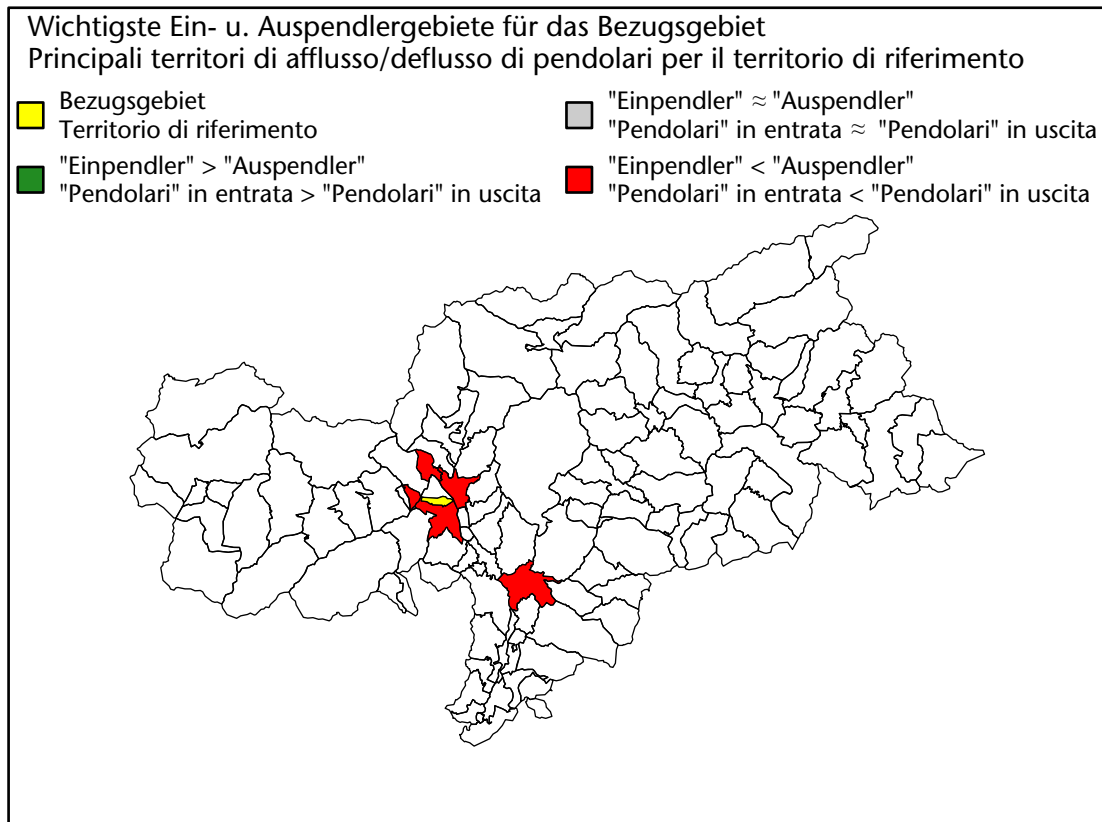

Arbeitsmarkt in der Gemeinde Tschermes - 2015

Mercato del lavoro nel comune di Cermes - 2015

mit Veränderungen zum Vorjahr - con variazioni rispetto all'anno precedente