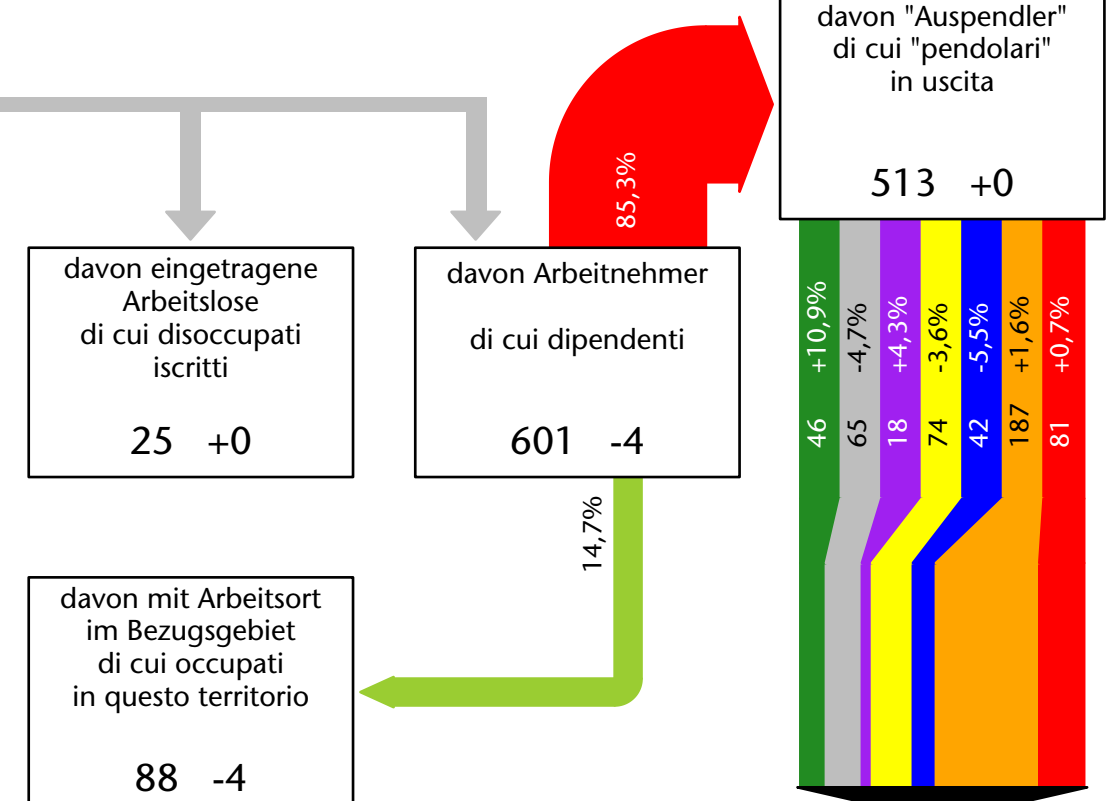

Arbeitnehmer u. eingetragene Arbeitslose mit Wohnort im Bezugsgebiet
Dipendenti e disoccupati iscritti domiciliati nel territorio di riferimento

627 -0,5%