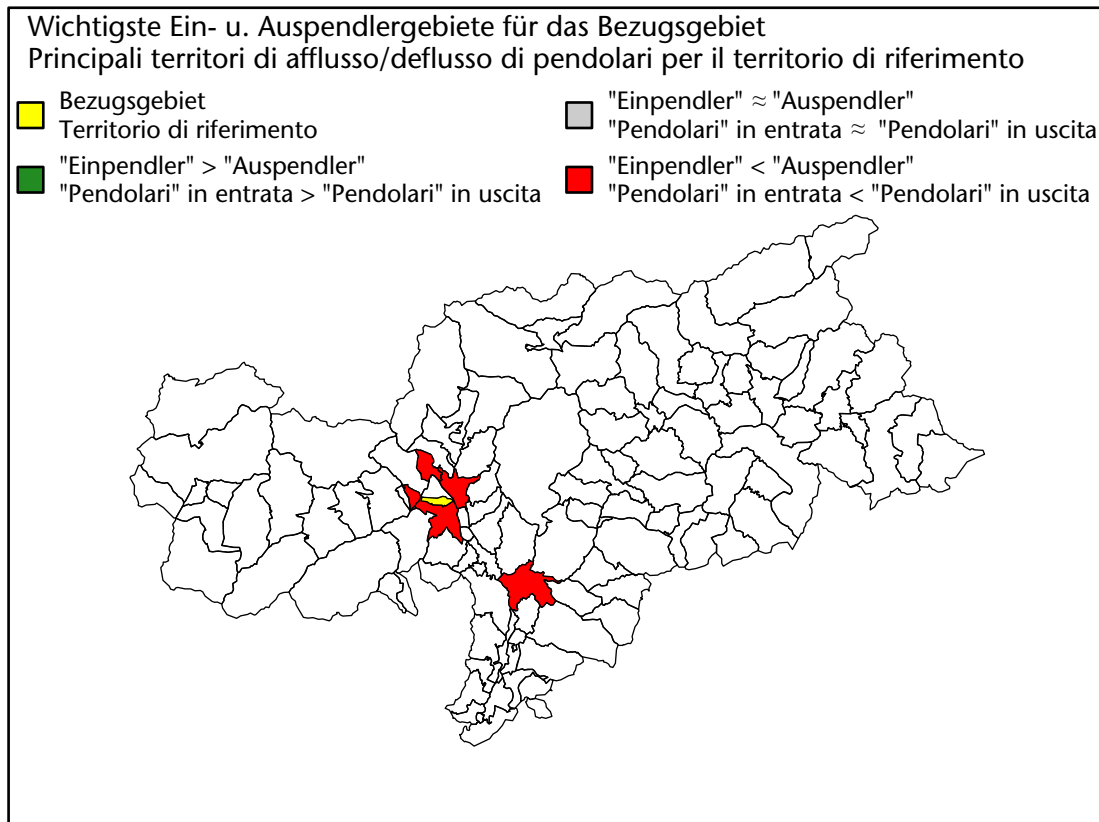

Arbeitsmarkt in der Gemeinde Tschermes - 2018

Mercato del lavoro nel comune di Cermes - 2018

mit Veränderungen zum Vorjahr - con variazioni rispetto all'anno precedente