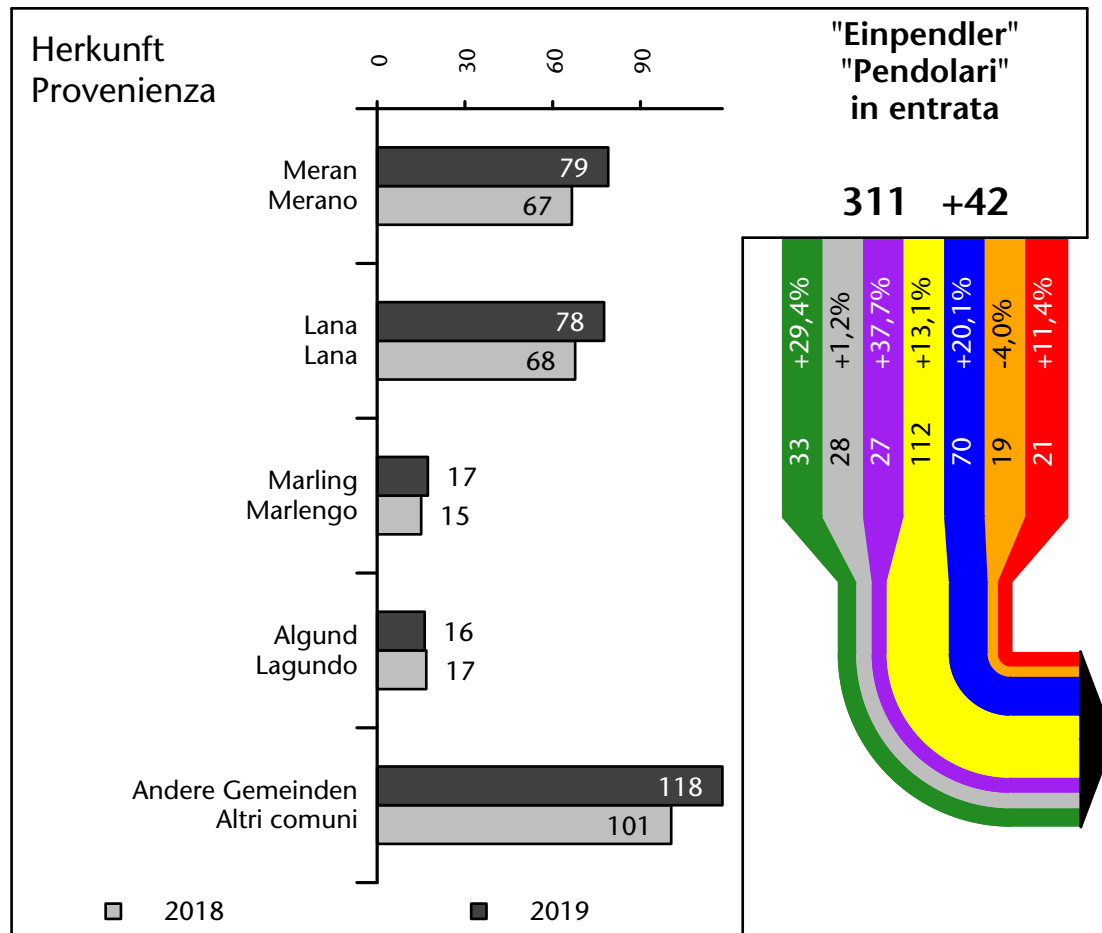

Arbeitnehmer u. eingetragene Arbeitslose mit Wohnort im Bezugsgebiet
Dipendenti e disoccupati iscritti domiciliati nel territorio di riferimento

627 -0,5%