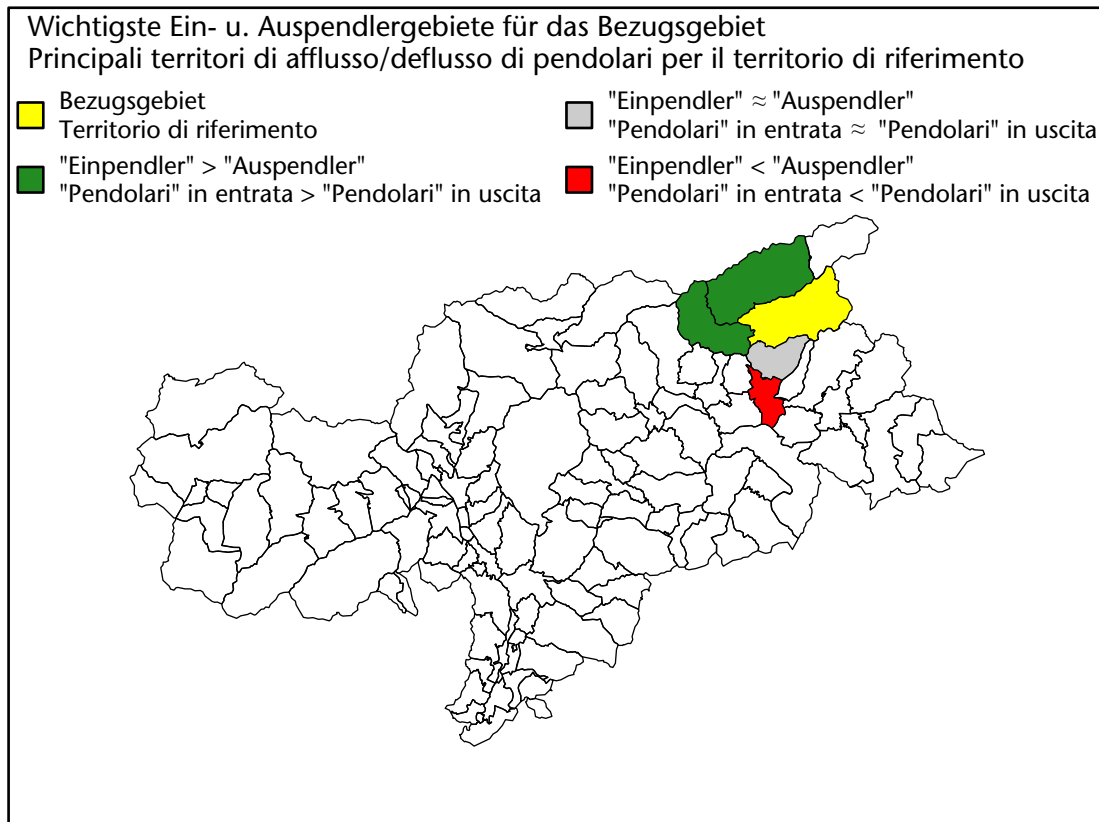

Arbeitsmarkt in der Gemeinde Sand in Taufers - 2020

Mercato del lavoro nel comune di Campo Tures - 2020

mit Veränderungen zum Vorjahr - con variazioni rispetto all'anno precedente