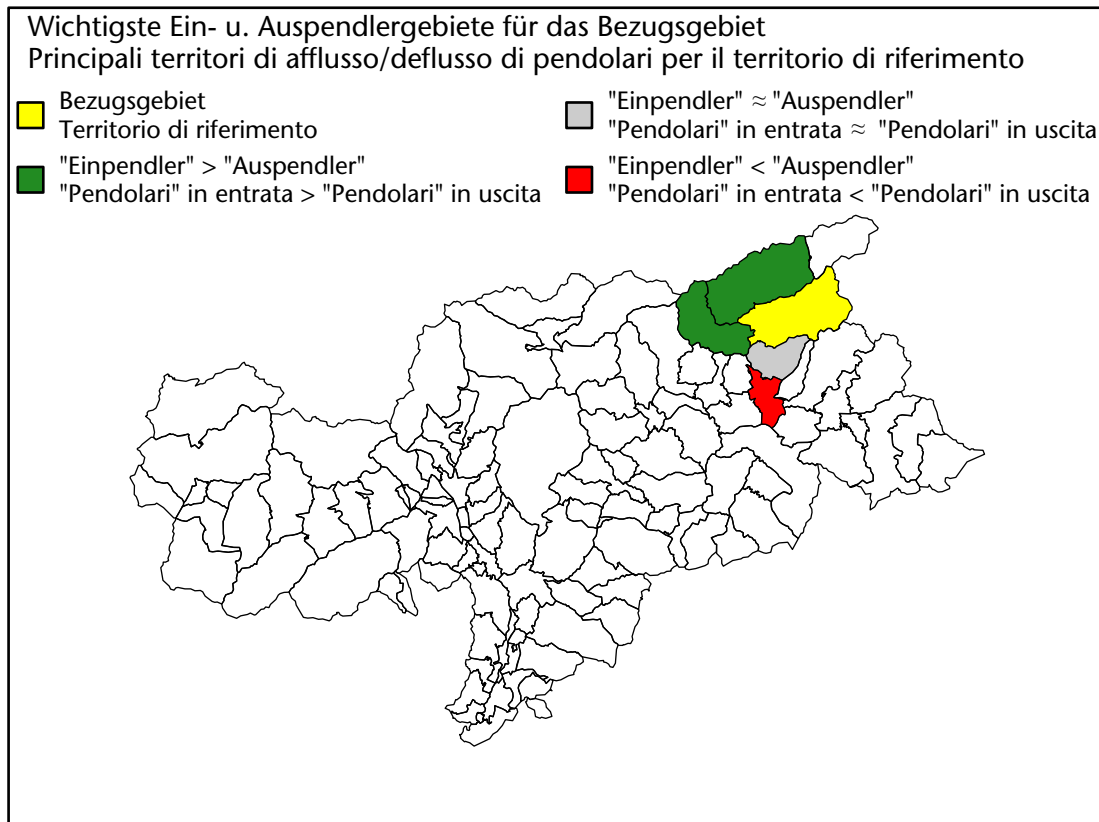

Arbeitsmarkt in der Gemeinde Sand in Taufers - 2015 Mercato del lavoro nel comune di Campo Tures - 2015

mit Veränderungen zum Vorjahr - con variazioni rispetto all'anno precedente