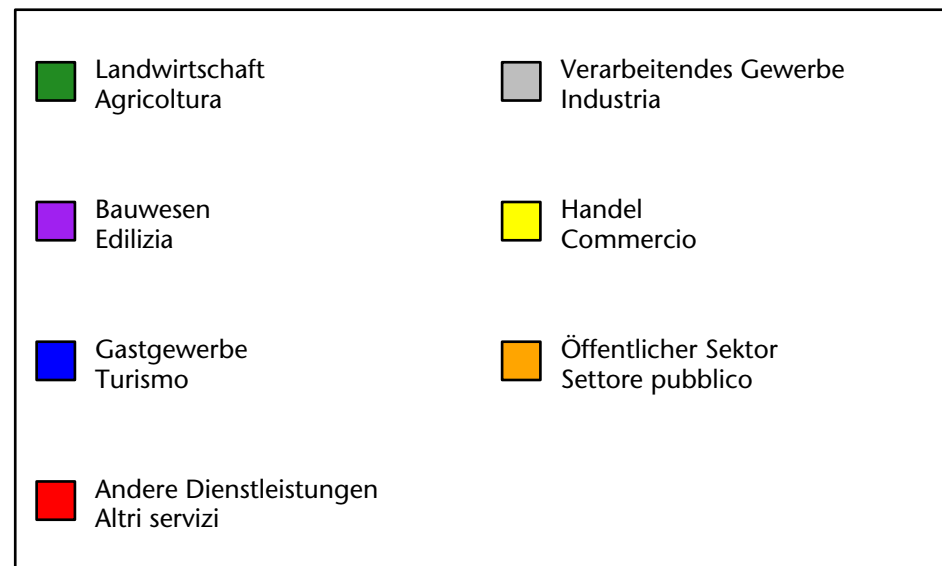

Arbeitnehmer u. eingetragene Arbeitslose mit Wohnort im Bezugsgebiet
Dipendenti e disoccupati iscritti domiciliati nel territorio di riferimento

2.410 +4,8%