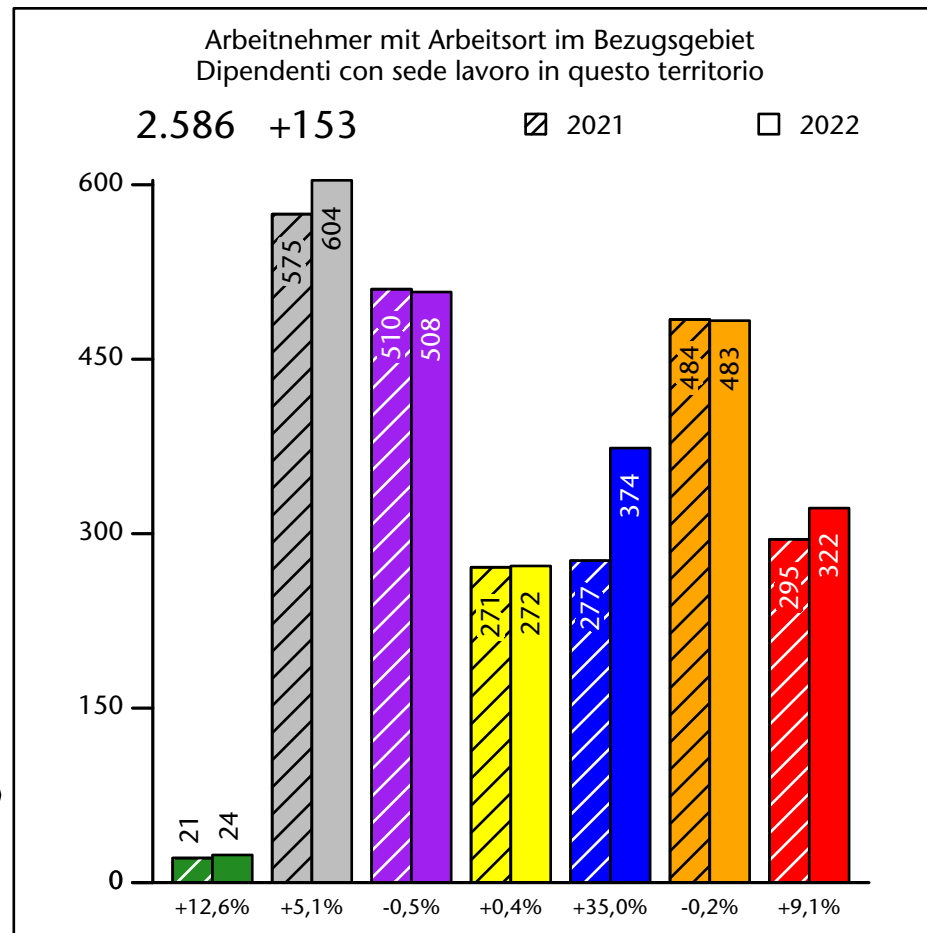

Arbeitnehmer u. eingetragene Arbeitslose mit Wohnort im Bezugsgebiet
Dipendenti e disoccupati iscritti domiciliati nel territorio di riferimento

2.623 +2,0%