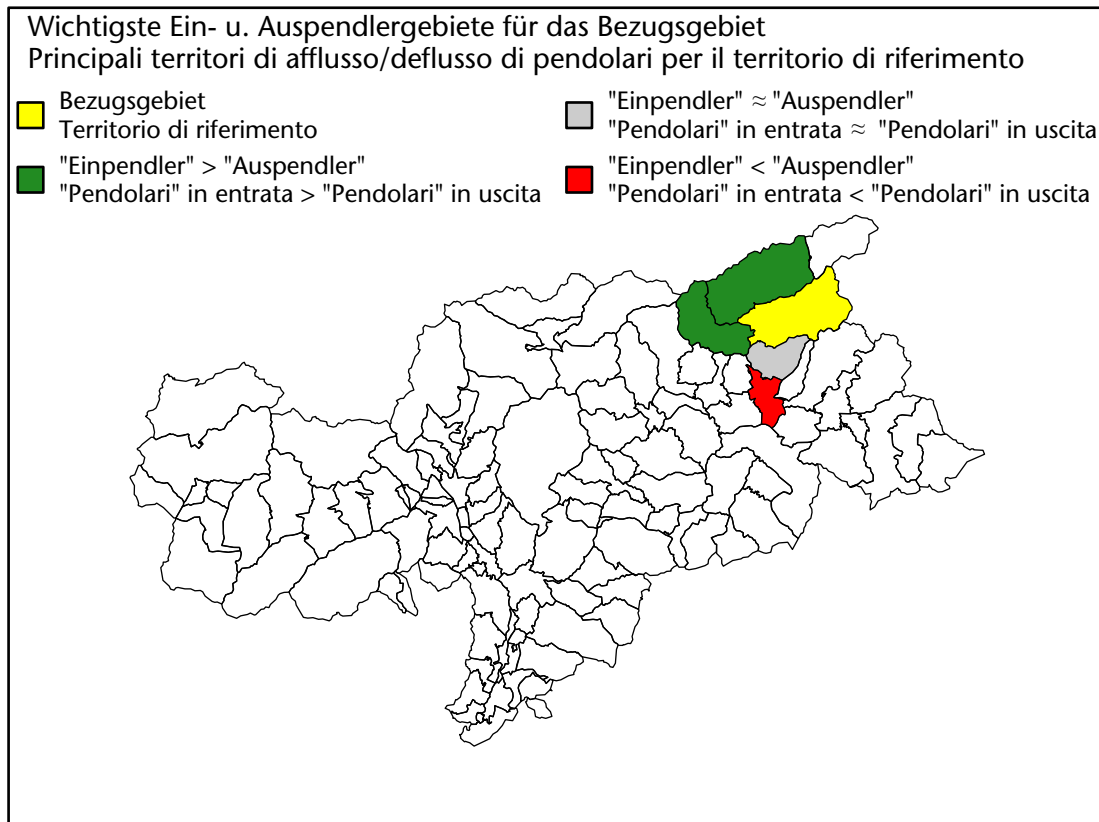

Arbeitsmarkt in der Gemeinde Sand in Taufers - 2021 Mercato del lavoro nel comune di Campo Tures - 2021

mit Veränderungen zum Vorjahr - con variazioni rispetto all'anno precedente