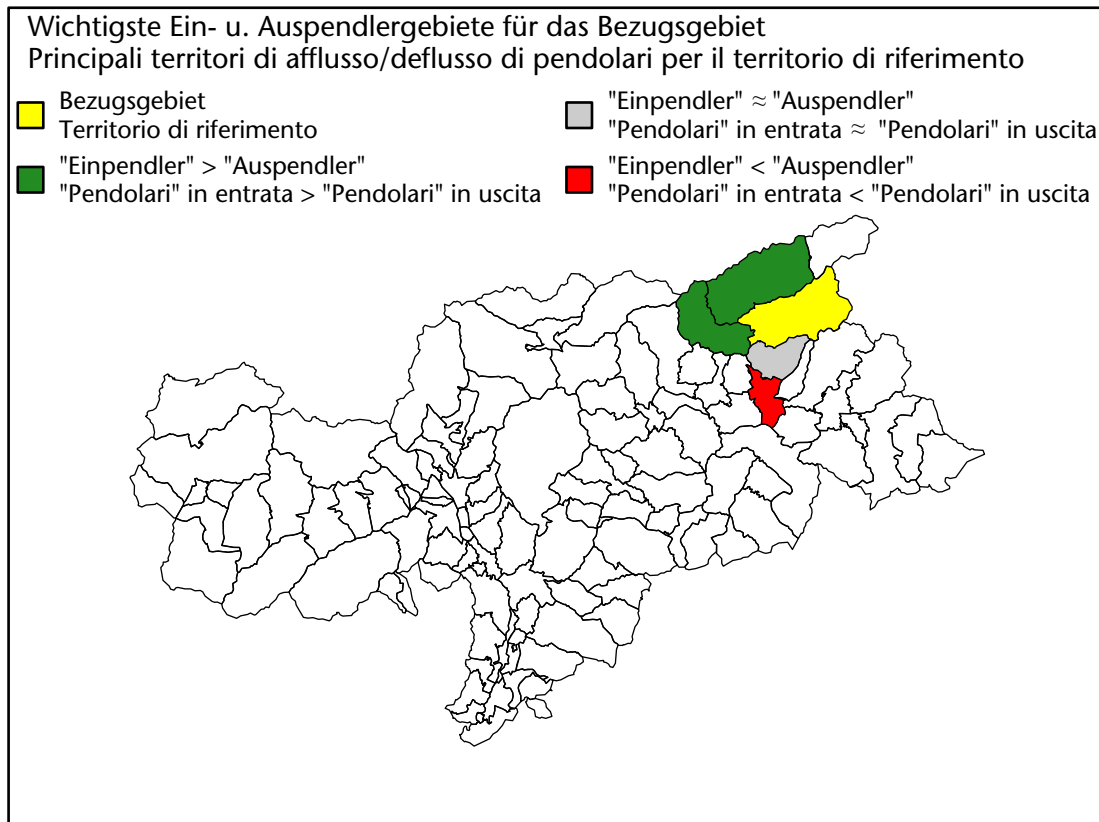

Arbeitsmarkt in der Gemeinde Sand in Taufers - 2017

Mercato del lavoro nel comune di Campo Tures - 2017

mit Veränderungen zum Vorjahr - con variazioni rispetto all'anno precedente