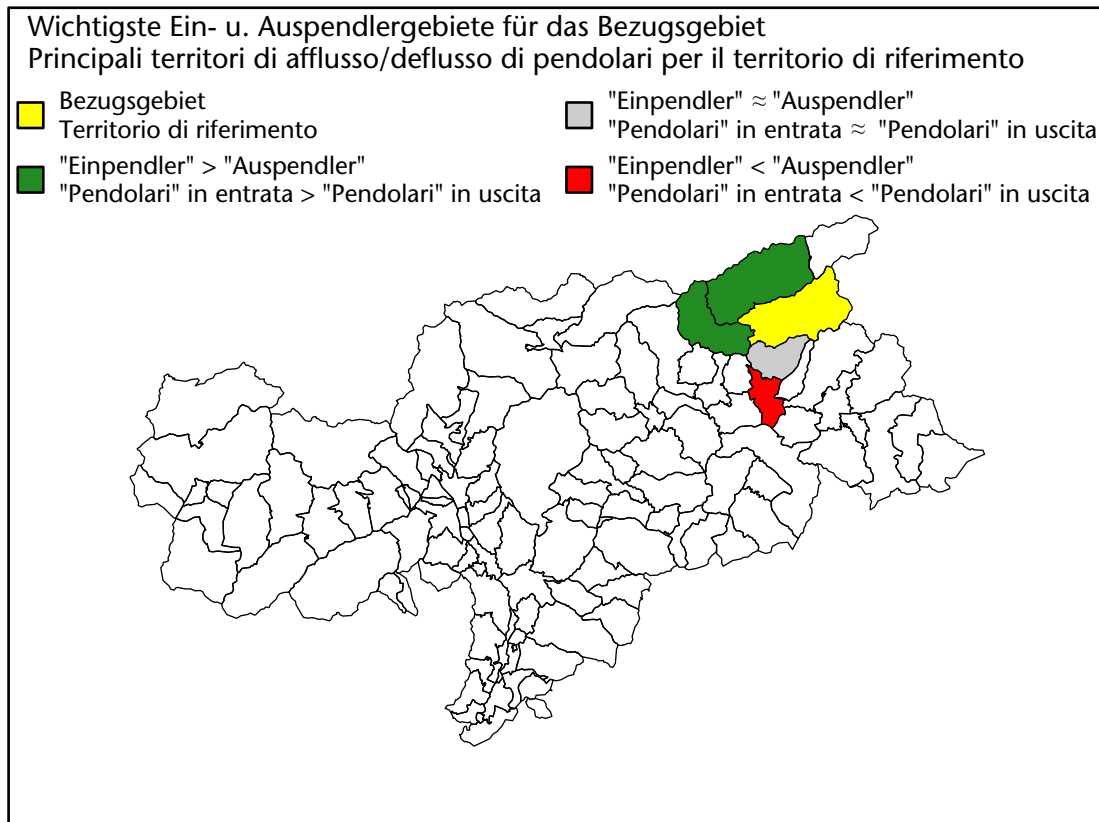

Arbeitsmarkt in der Gemeinde Sand in Taufers - 2016

Mercato del lavoro nel comune di Campo Tures - 2016

mit Veränderungen zum Vorjahr - con variazioni rispetto all'anno precedente