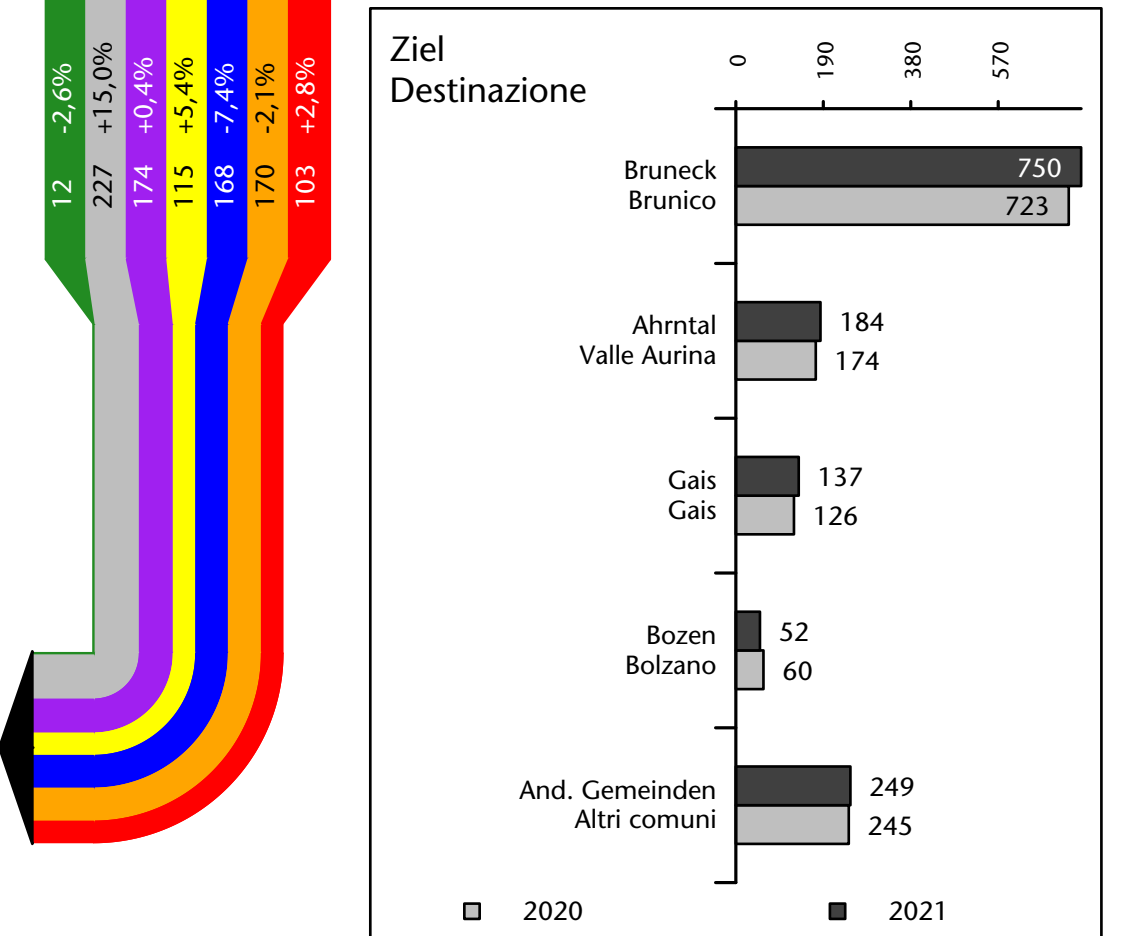

Arbeitnehmer u. eingetragene Arbeitslose mit Wohnort im Bezugsgebiet
Dipendenti e disoccupati iscritti domiciliati nel territorio di riferimento

2.570 +2,5%