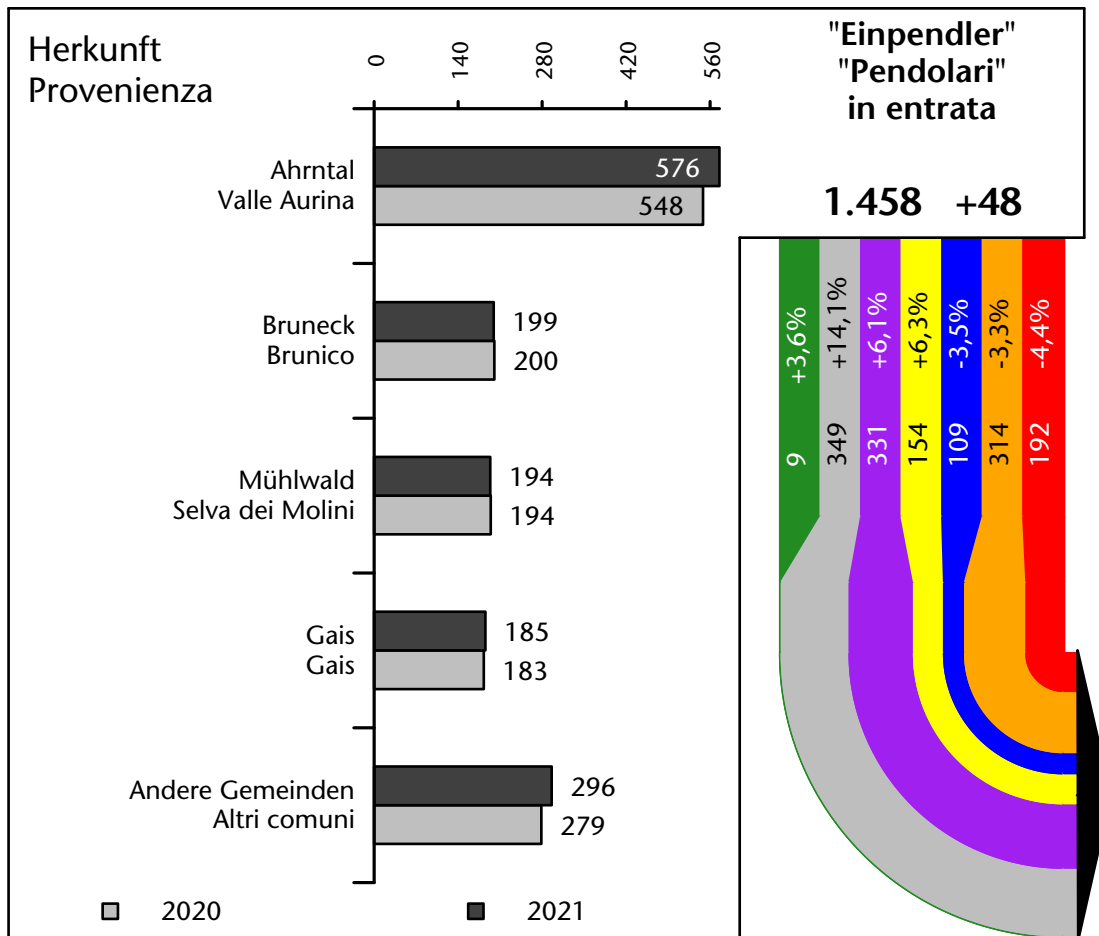

Arbeitnehmer u. eingetragene Arbeitslose mit Wohnort im Bezugsgebiet
Dipendenti e disoccupati iscritti domiciliati nel territorio di riferimento

2.570 +2,5%