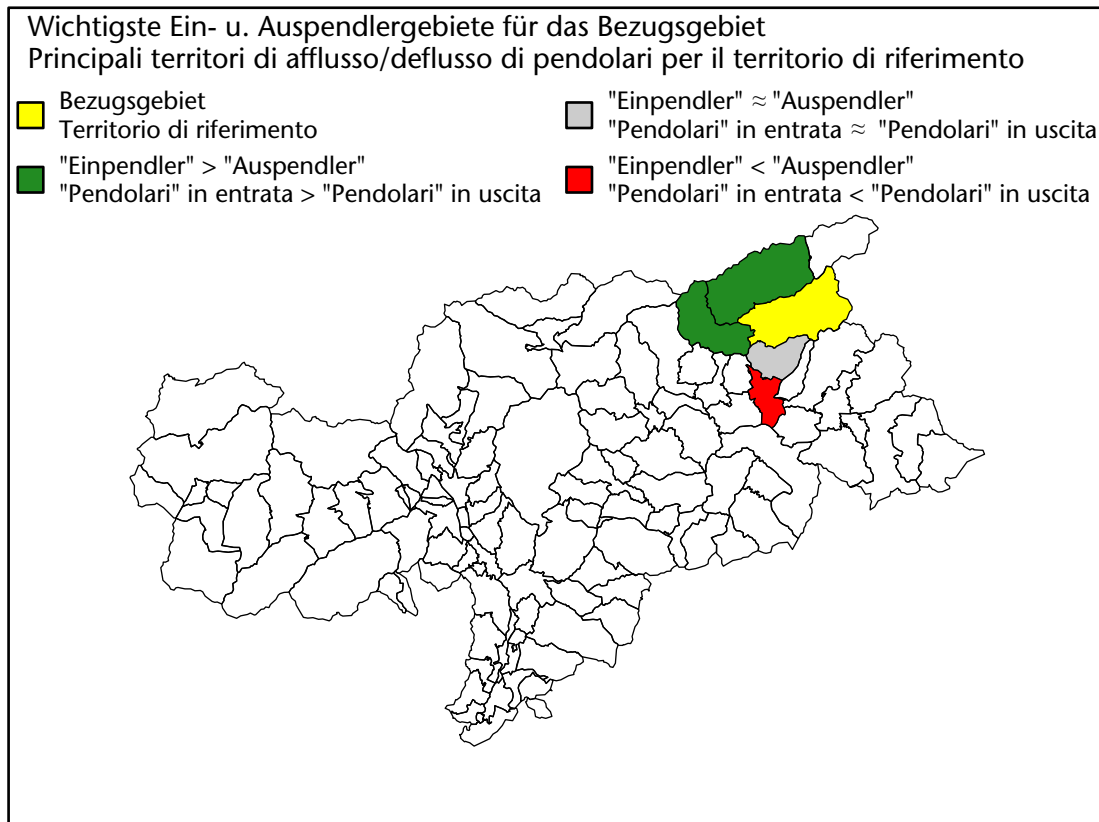

Arbeitsmarkt in der Gemeinde Sand in Taufers - 2014 Mercato del lavoro nel comune di Campo Tures - 2014

mit Veränderungen zum Vorjahr - con variazioni rispetto all'anno precedente