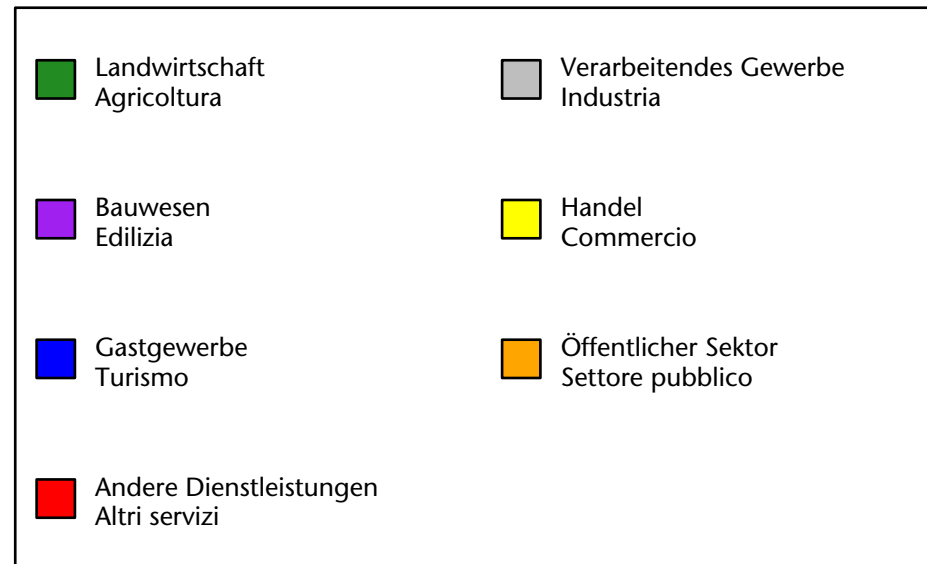

Arbeitnehmer u. eingetragene Arbeitslose mit Wohnort im Bezugsgebiet
Dipendenti e disoccupati iscritti domiciliati nel territorio di riferimento

2.570 +2,5%