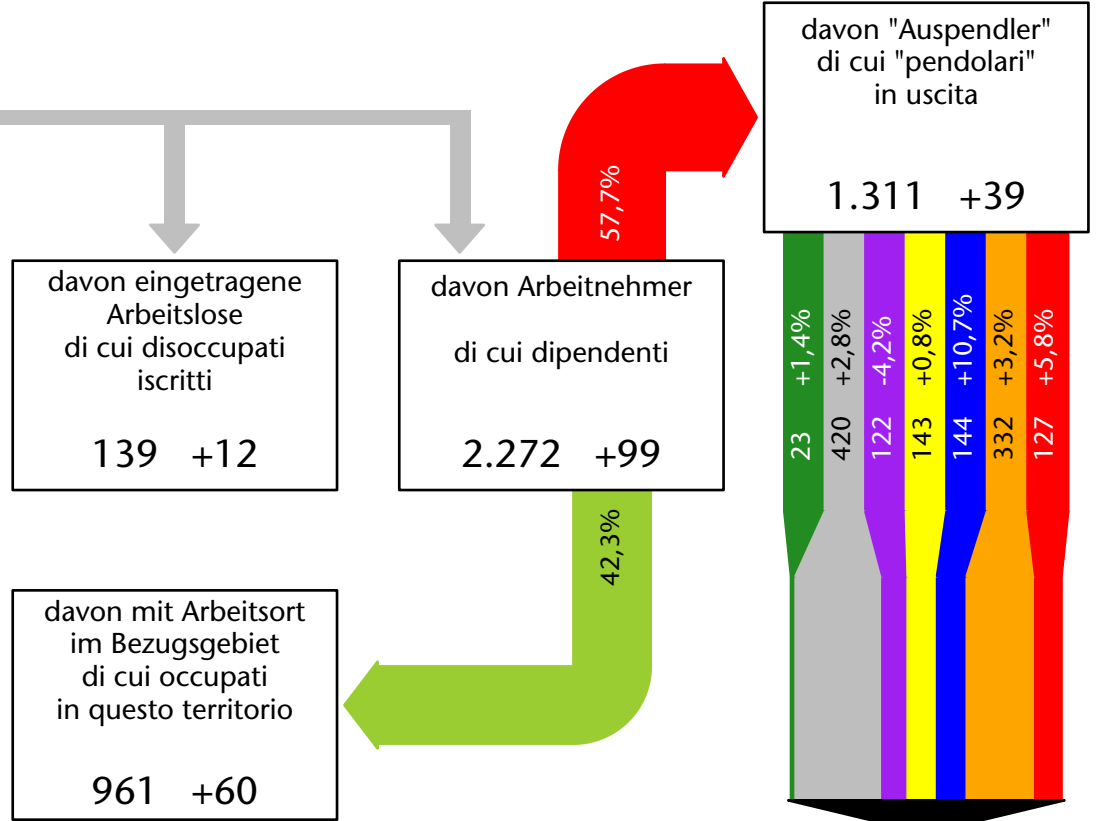

Arbeitnehmer u. eingetragene Arbeitslose mit Wohnort im Bezugsgebiet
Dipendenti e disoccupati iscritti domiciliati nel territorio di riferimento

2.410 +4,8%