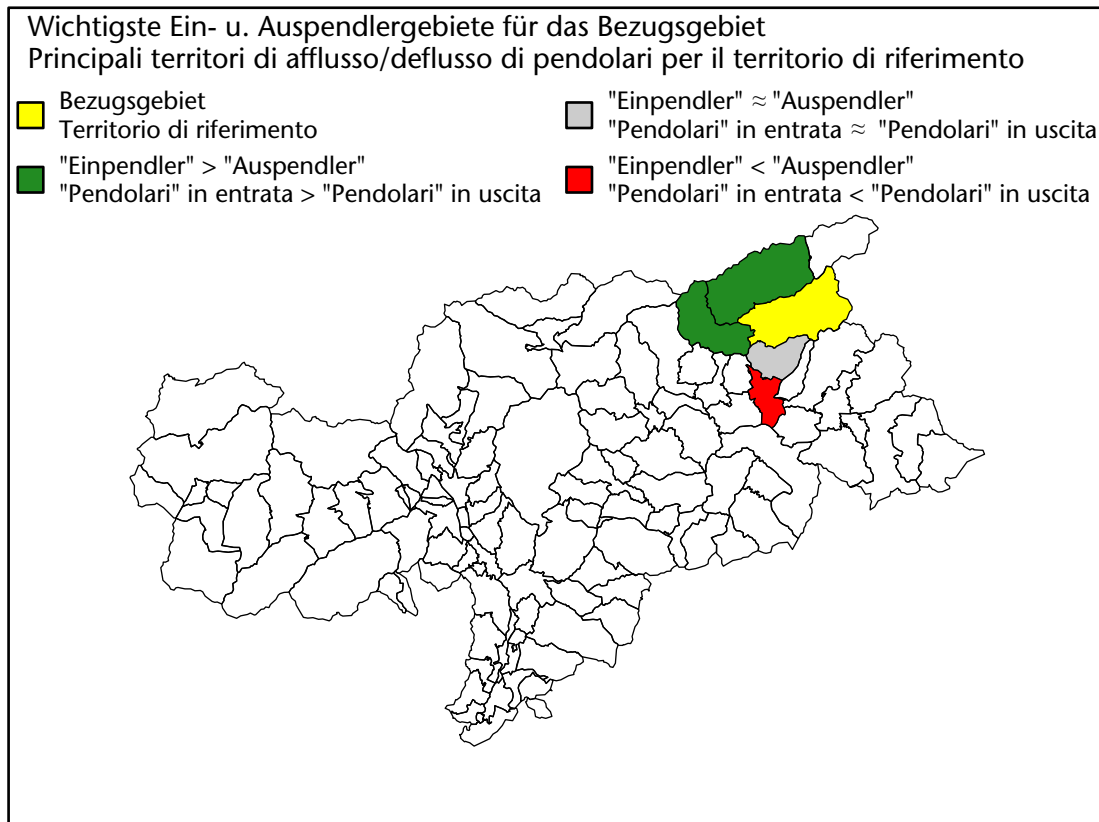

Arbeitsmarkt in der Gemeinde Sand in Taufers - 2022

Mercato del lavoro nel comune di Campo Tures - 2022

mit Veränderungen zum Vorjahr - con variazioni rispetto all'anno precedente