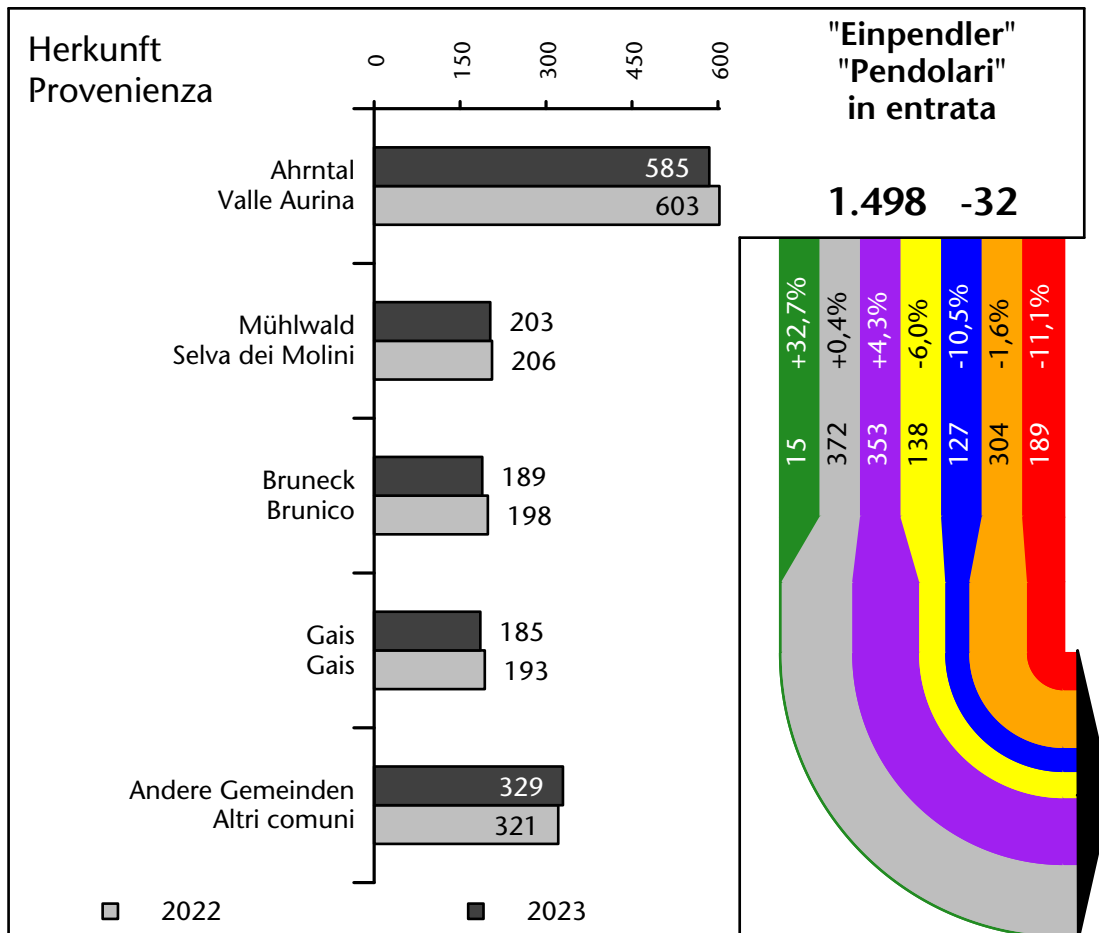

Arbeitnehmer u. eingetragene Arbeitslose mit Wohnort im Bezugsgebiet
Dipendenti e disoccupati iscritti domiciliati nel territorio di riferimento

2.692 +2,1%