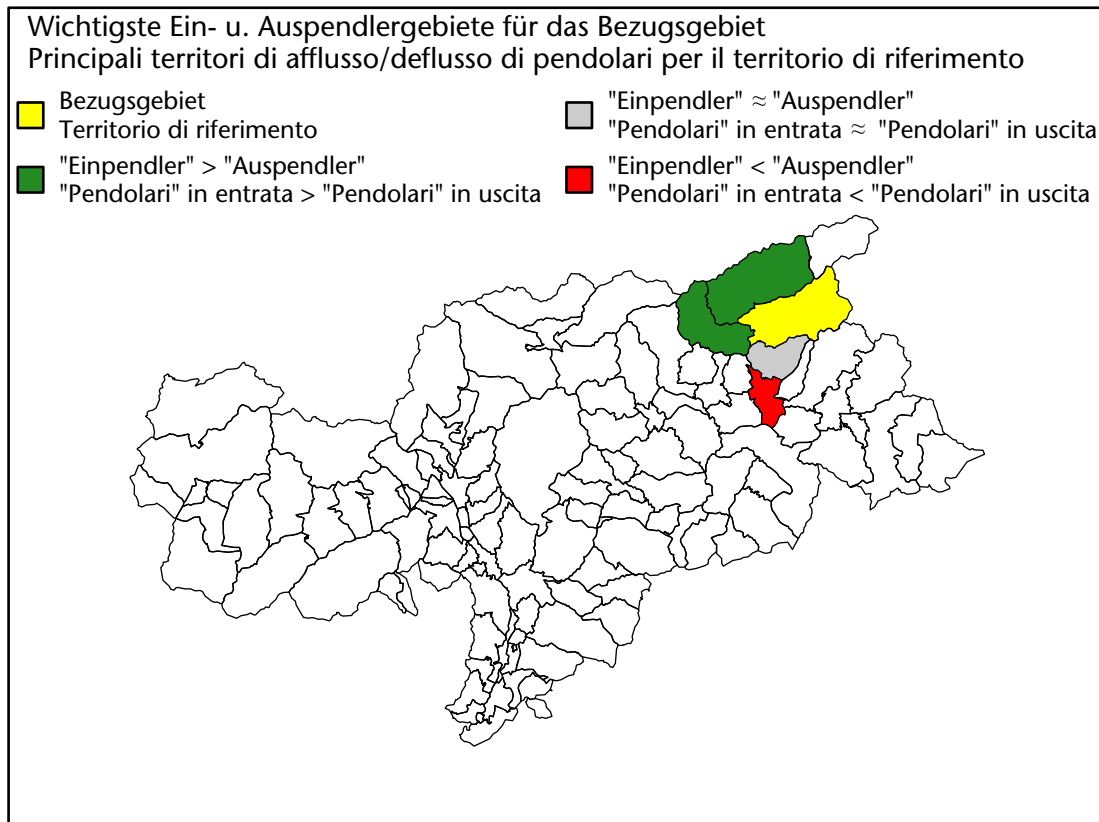

Arbeitsmarkt in der Gemeinde Sand in Taufers - 2018

Mercato del lavoro nel comune di Campo Tures - 2018

mit Veränderungen zum Vorjahr - con variazioni rispetto all'anno precedente