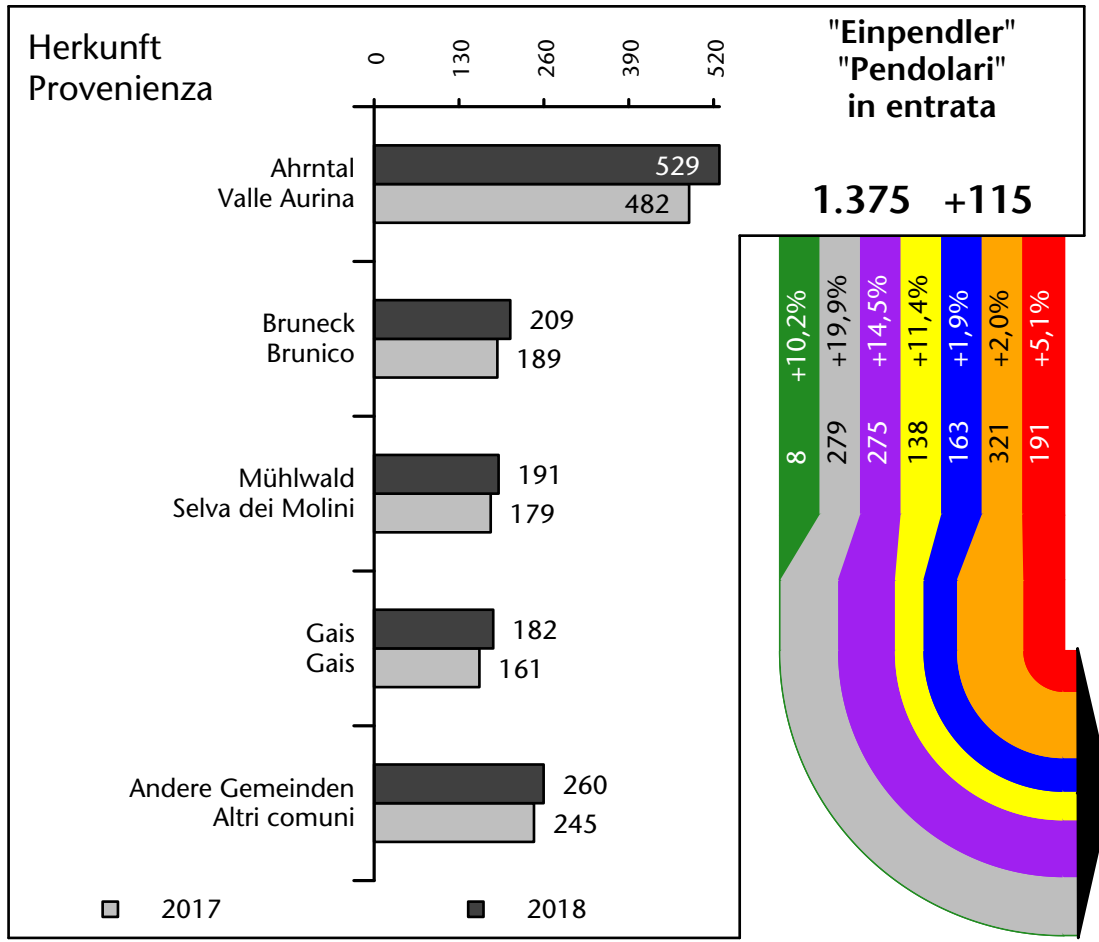

Arbeitnehmer u. eingetragene Arbeitslose mit Wohnort im Bezugsgebiet
Dipendenti e disoccupati iscritti domiciliati nel territorio di riferimento

2.410 +4,8%