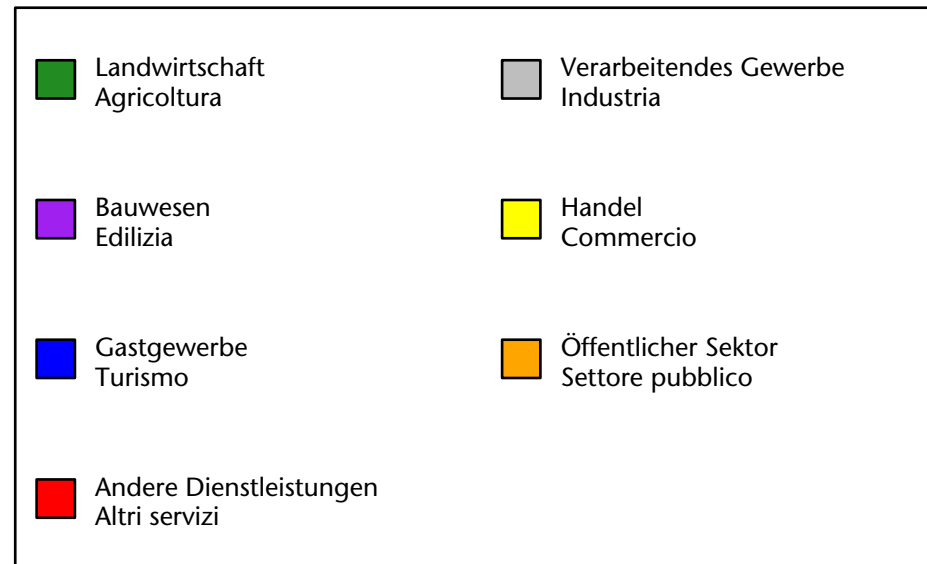

Arbeitnehmer u. eingetragene Arbeitslose mit Wohnort im Bezugsgebiet
Dipendenti e disoccupati iscritti domiciliati nel territorio di riferimento

2.692 +2,1%