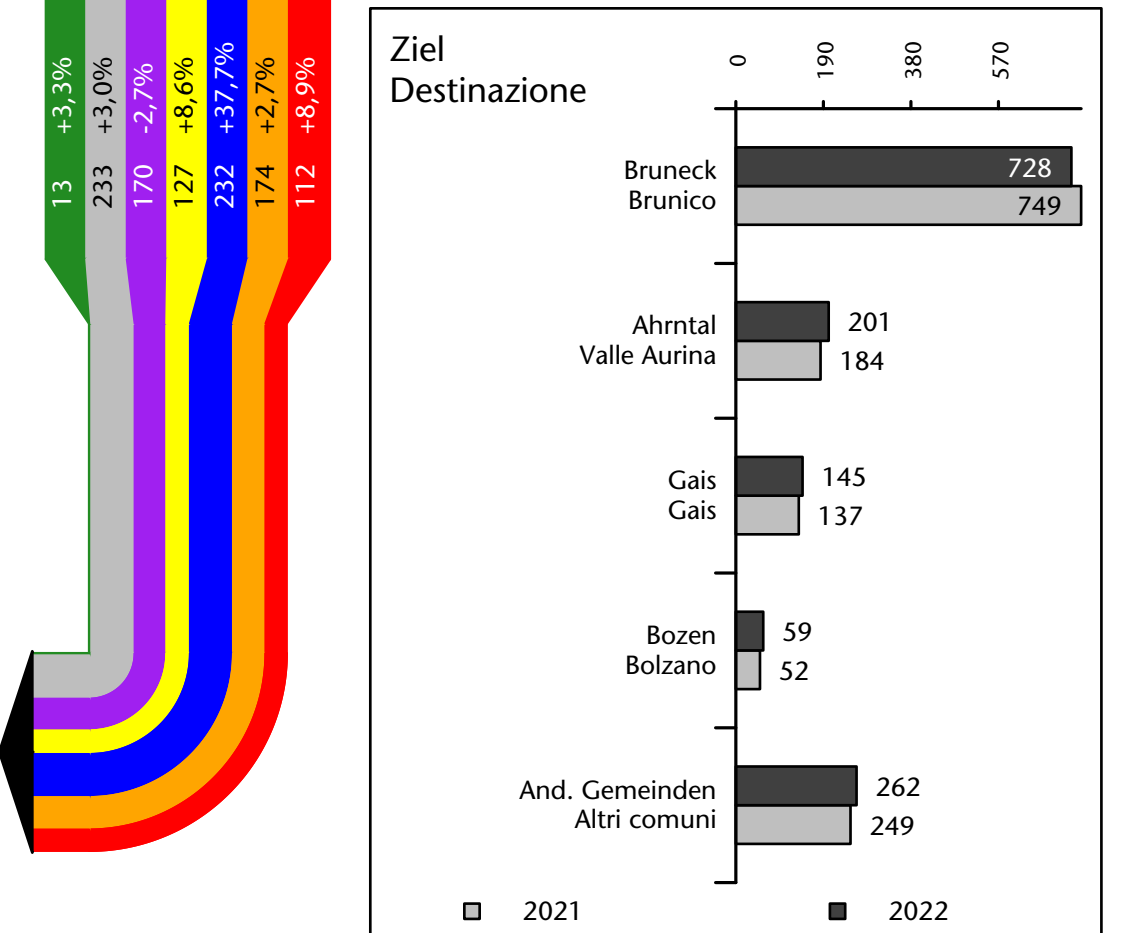

Arbeitnehmer u. eingetragene Arbeitslose mit Wohnort im Bezugsgebiet
Dipendenti e disoccupati iscritti domiciliati nel territorio di riferimento

2.623 +2,0%