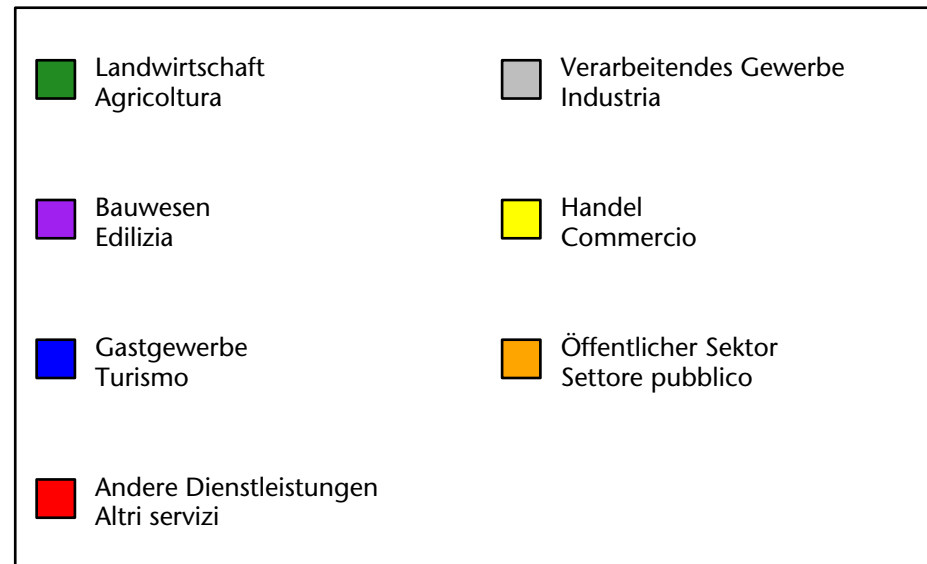

Arbeitnehmer u. eingetragene Arbeitslose mit Wohnort im Bezugsgebiet
Dipendenti e disoccupati iscritti domiciliati nel territorio di riferimento

2.623 +2,0%