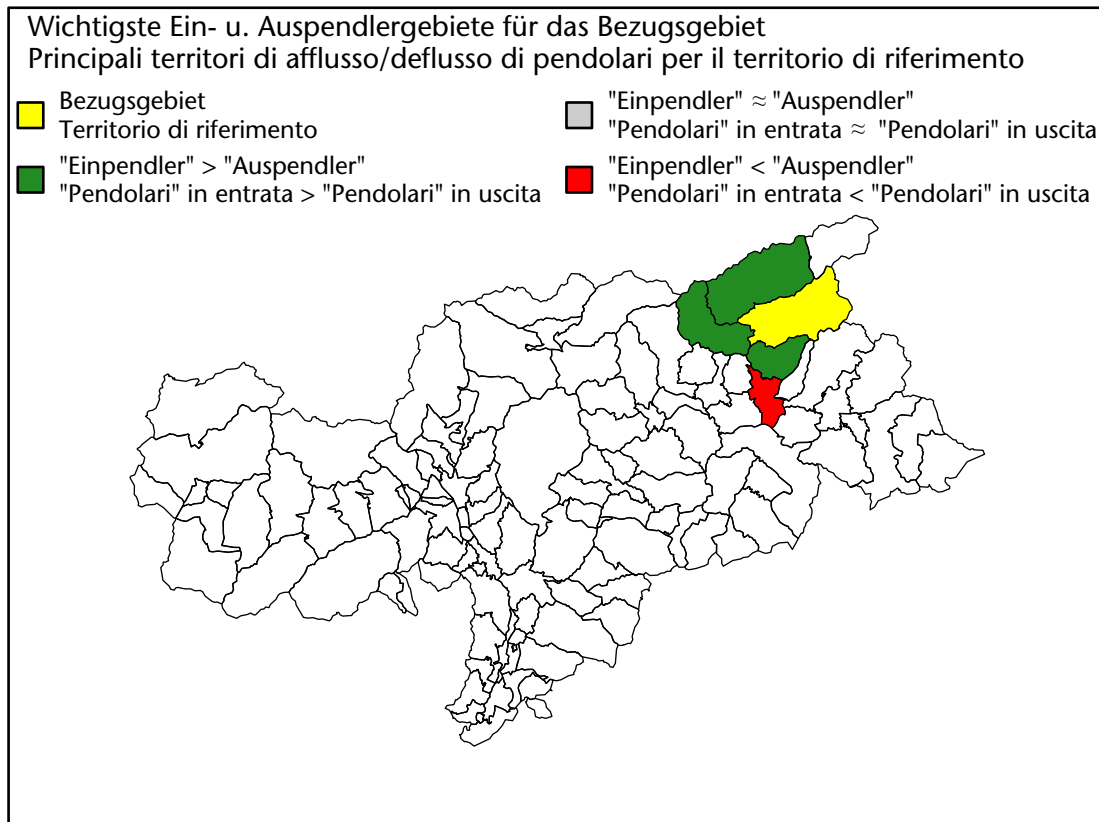

Arbeitsmarkt in der Gemeinde Sand in Taufers - 2019

Mercato del lavoro nel comune di Campo Tures - 2019

mit Veränderungen zum Vorjahr - con variazioni rispetto all'anno precedente