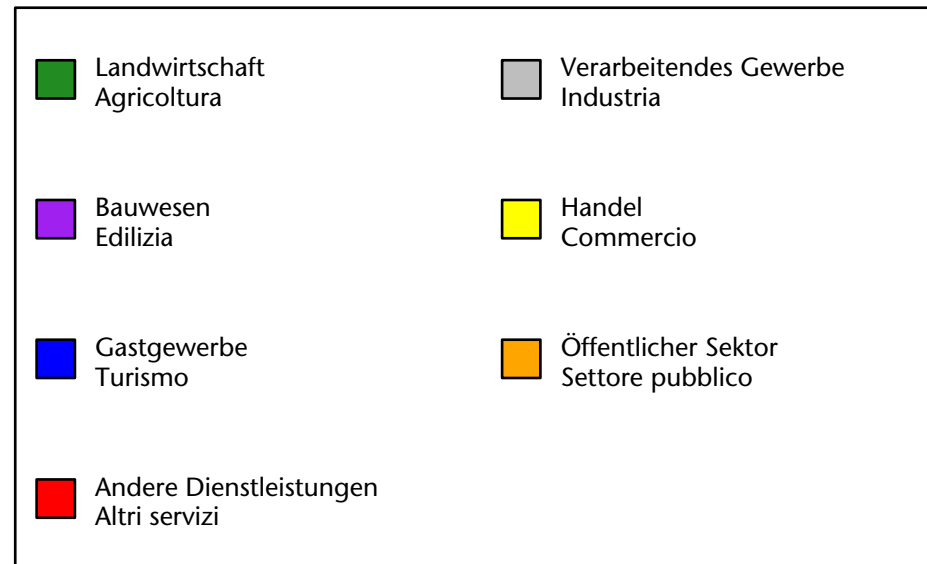

Arbeitnehmer u. eingetragene Arbeitslose mit Wohnort im Bezugsgebiet
Dipendenti e disoccupati iscritti domiciliati nel territorio di riferimento

2.140 +1,6%