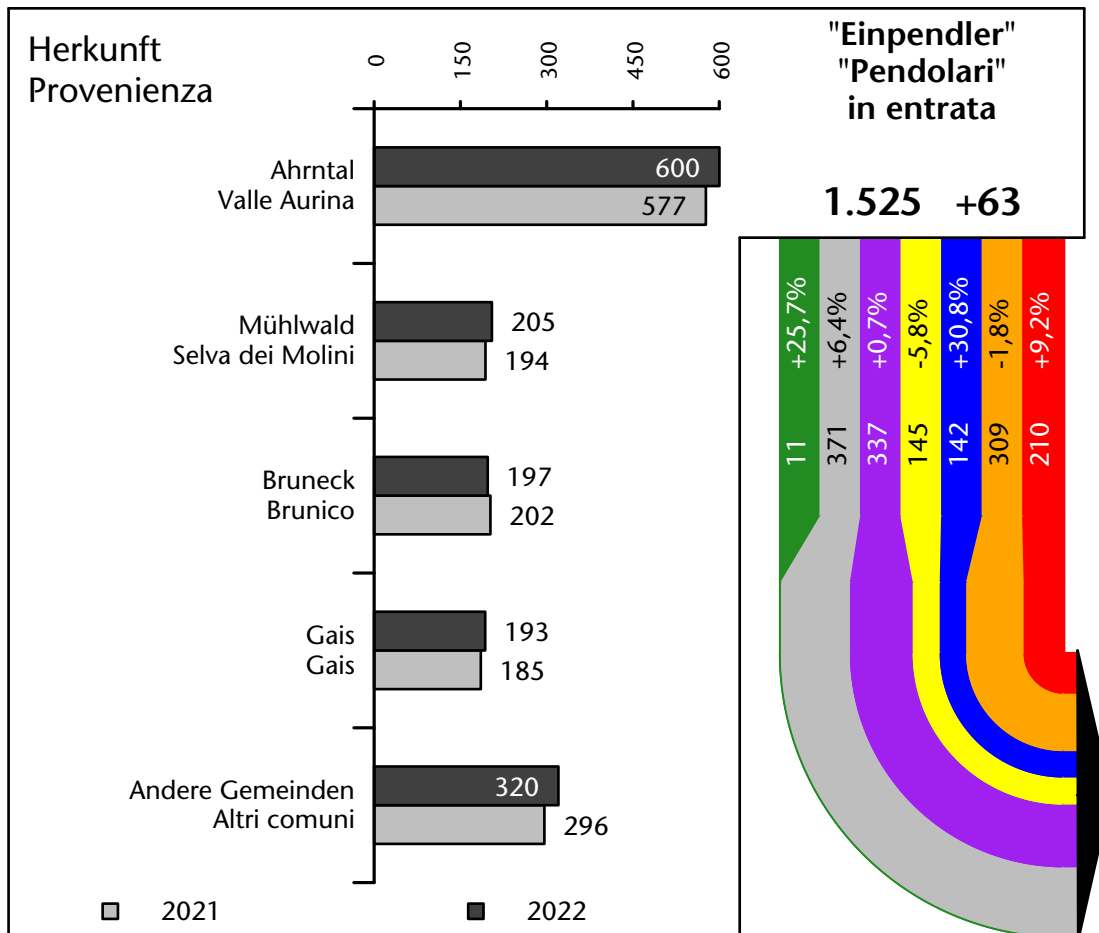

Arbeitnehmer u. eingetragene Arbeitslose mit Wohnort im Bezugsgebiet
Dipendenti e disoccupati iscritti domiciliati nel territorio di riferimento

2.623 +2,0%