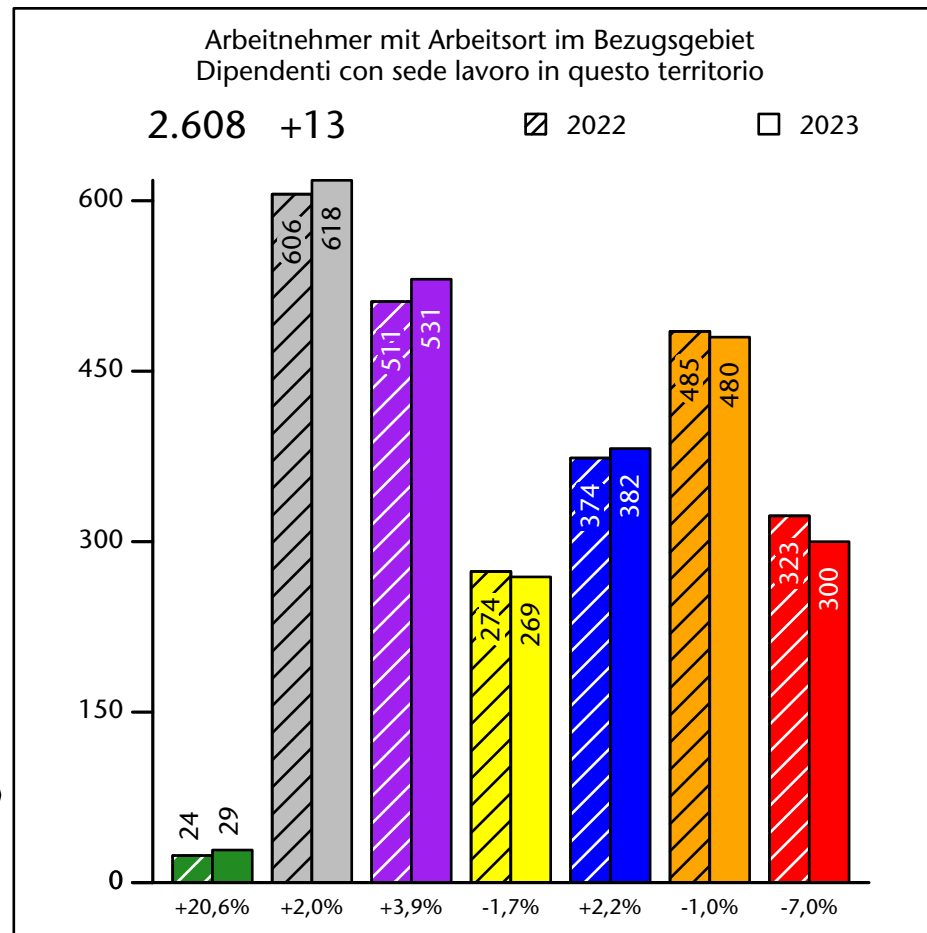

Arbeitnehmer u. eingetragene Arbeitslose mit Wohnort im Bezugsgebiet
Dipendenti e disoccupati iscritti domiciliati nel territorio di riferimento

2.692 +2,1%