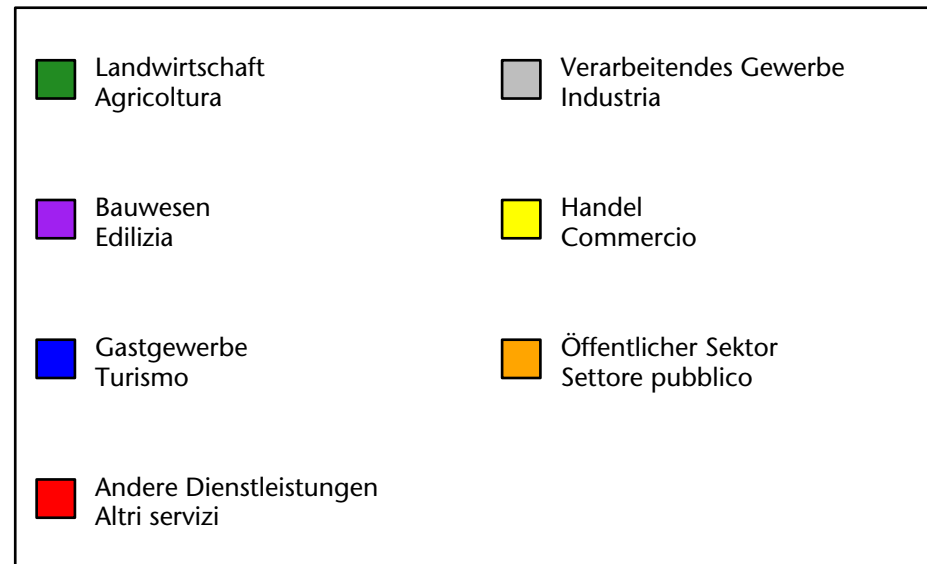

Arbeitnehmer u. eingetragene Arbeitslose mit Wohnort im Bezugsgebiet
Dipendenti e disoccupati iscritti domiciliati nel territorio di riferimento

2.299 +4,6%