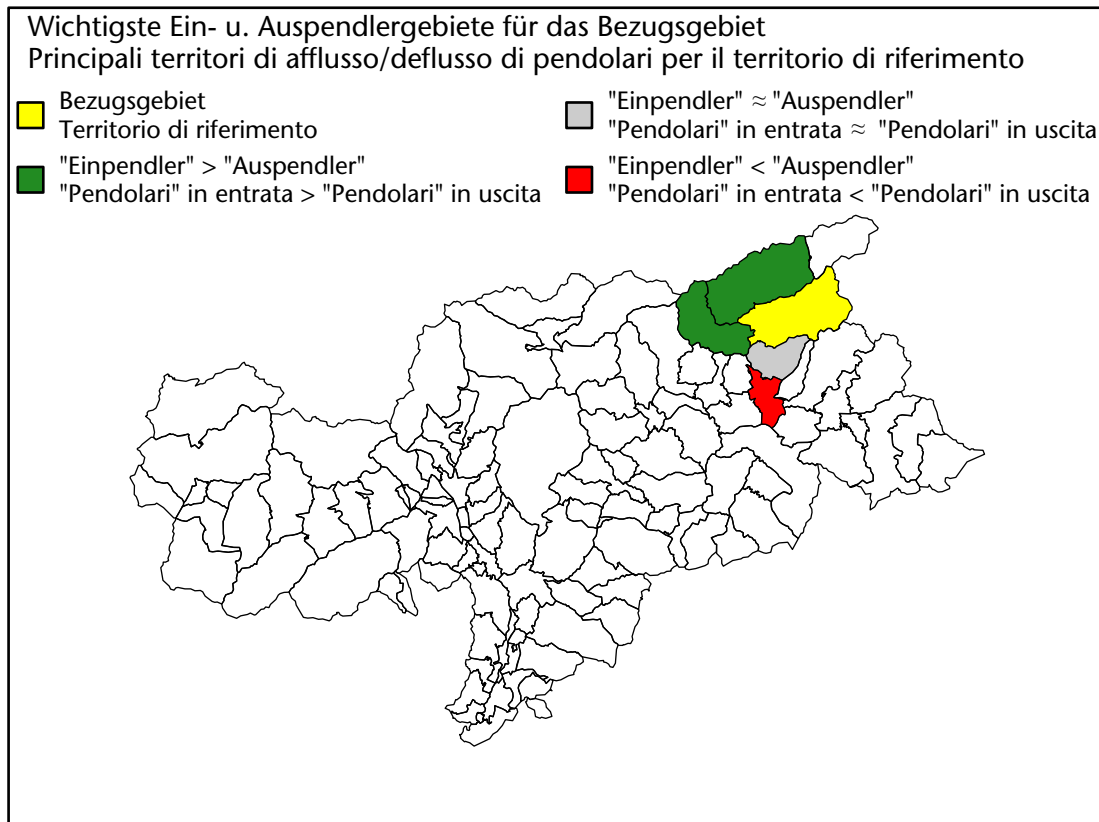

# Arbeitsmarkt in der Gemeinde Sand in Taufers - 2023

## Mercato del lavoro nel comune di Campo Tures - 2023

mit Veränderungen zum Vorjahr - con variazioni rispetto all'anno precedente

**Arbeitnehmer u. eingetragene Arbeitslose mit Wohnort im Bezugsgebiet**  
**Dipendenti e disoccupati iscritti domiciliati nel territorio di riferimento**