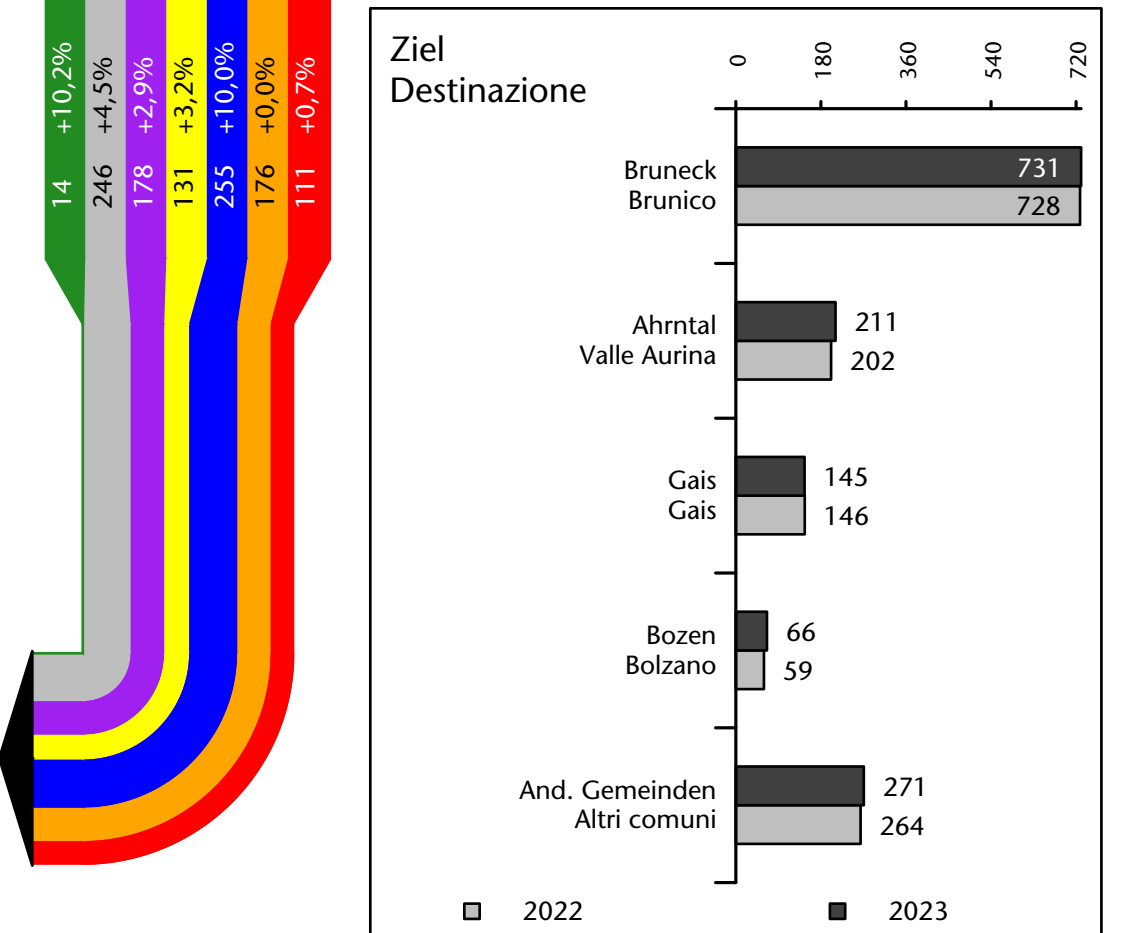

Arbeitnehmer u. eingetragene Arbeitslose mit Wohnort im Bezugsgebiet
Dipendenti e disoccupati iscritti domiciliati nel territorio di riferimento

2.692 +2,1%