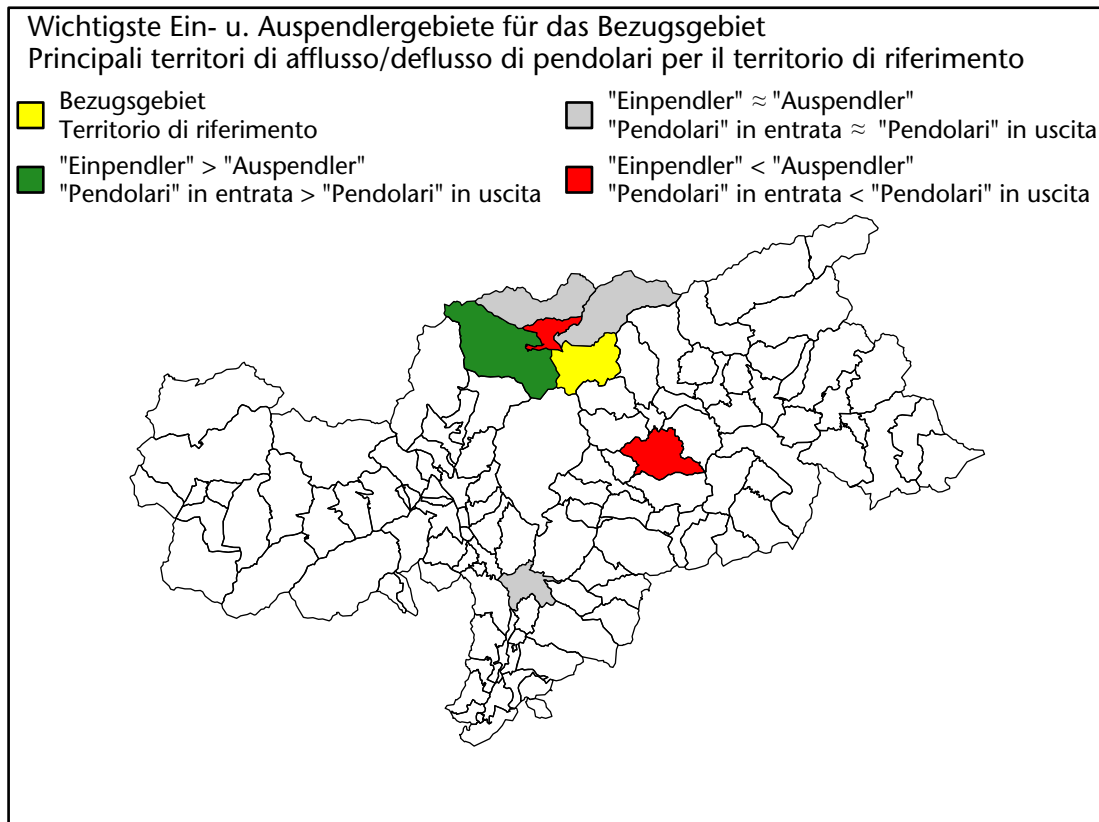

Arbeitsmarkt in der Gemeinde Freienfeld - 2020

Mercato del lavoro nel comune di Campo di Trens - 2020

mit Veränderungen zum Vorjahr - con variazioni rispetto all'anno precedente