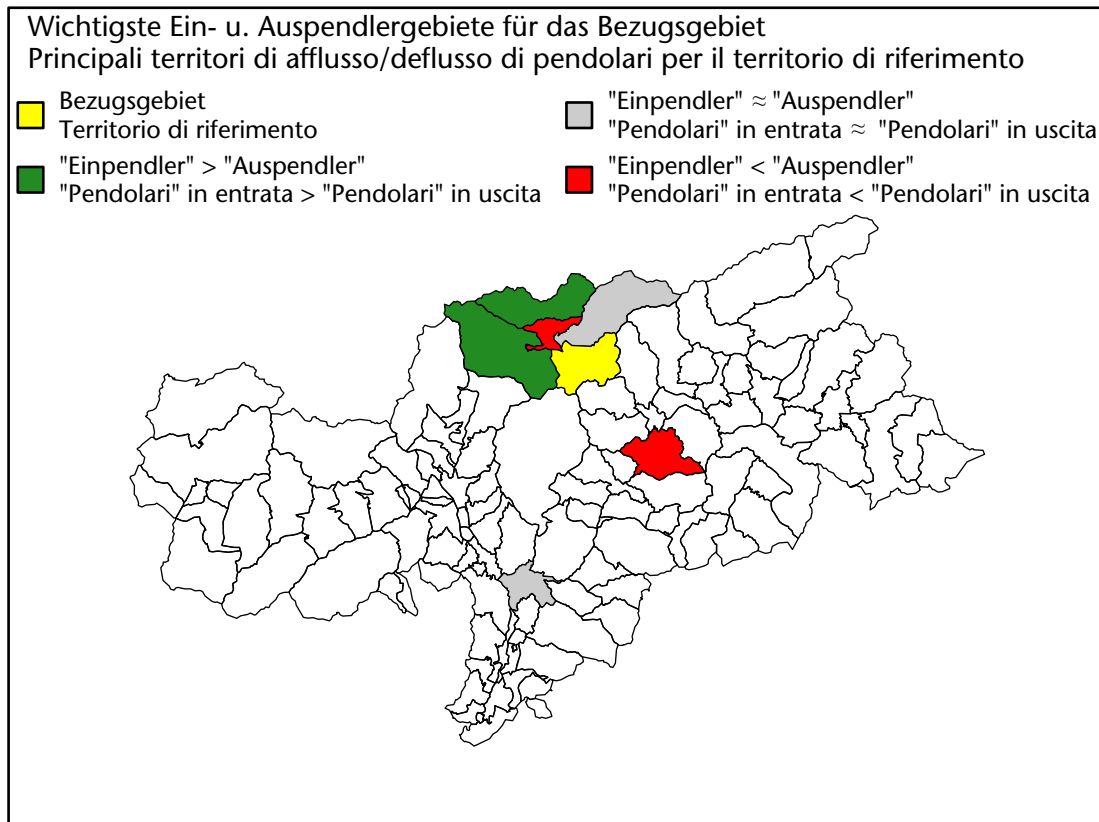

# Arbeitsmarkt in der Gemeinde Freienfeld - 2023

## Mercato del lavoro nel comune di Campo di Trens - 2023

mit Veränderungen zum Vorjahr - con variazioni rispetto all'anno precedente

**Arbeitnehmer u. eingetragene Arbeitslose mit Wohnort im Bezugsgebiet**  
**Dipendenti e disoccupati iscritti domiciliati nel territorio di riferimento**