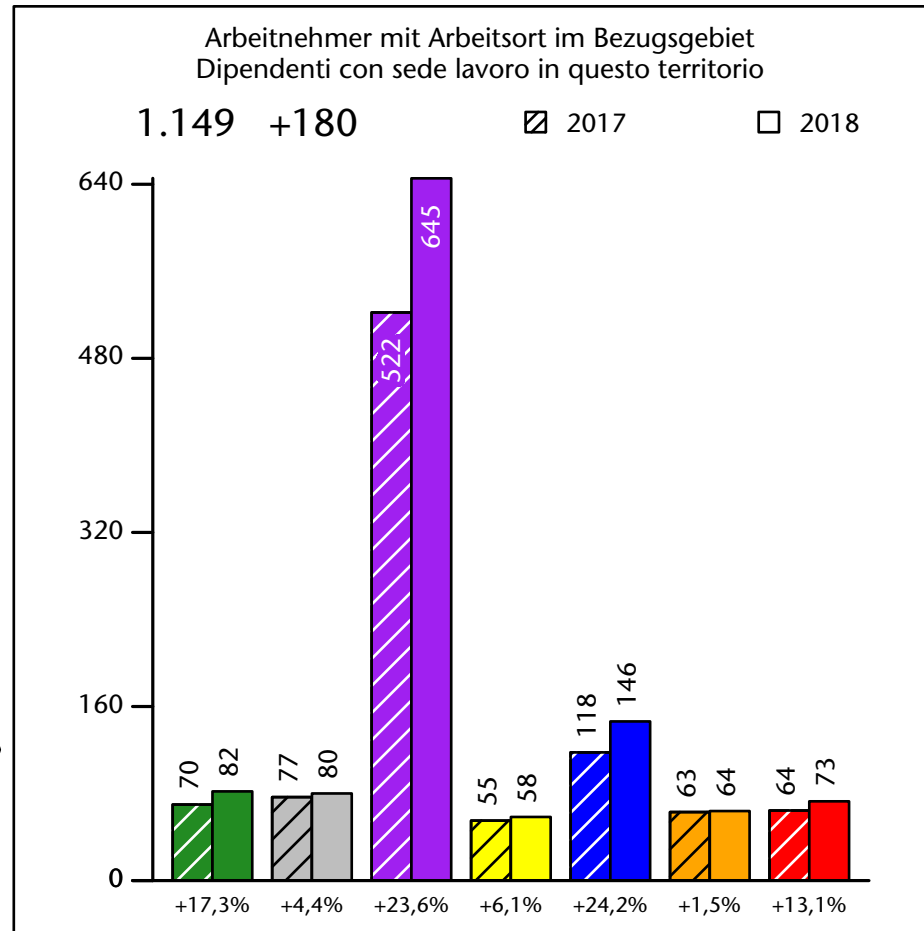

Arbeitnehmer u. eingetragene Arbeitslose mit Wohnort im Bezugsgebiet
Dipendenti e disoccupati iscritti domiciliati nel territorio di riferimento

1.452 +14,9%