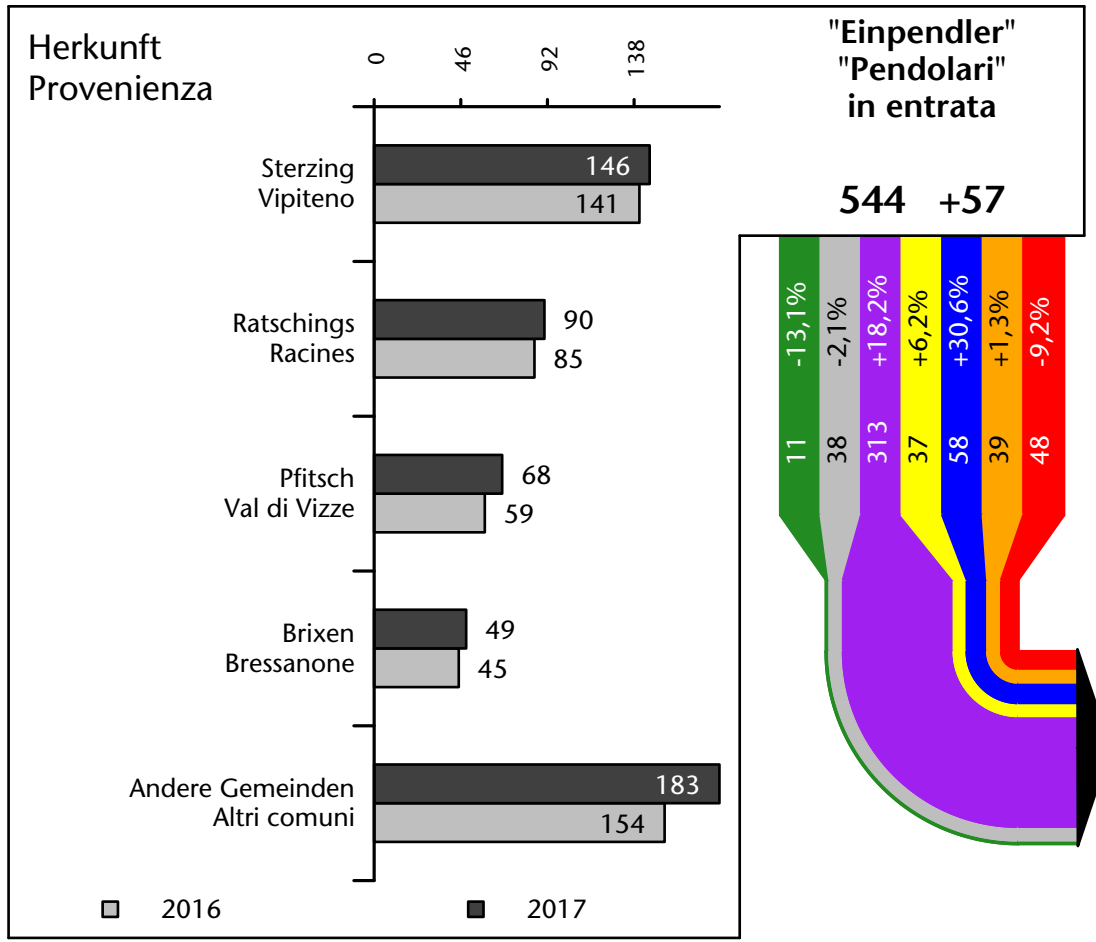

Arbeitnehmer u. eingetragene Arbeitslose mit Wohnort im Bezugsgebiet
Dipendenti e disoccupati iscritti domiciliati nel territorio di riferimento

1.263 +10,9%