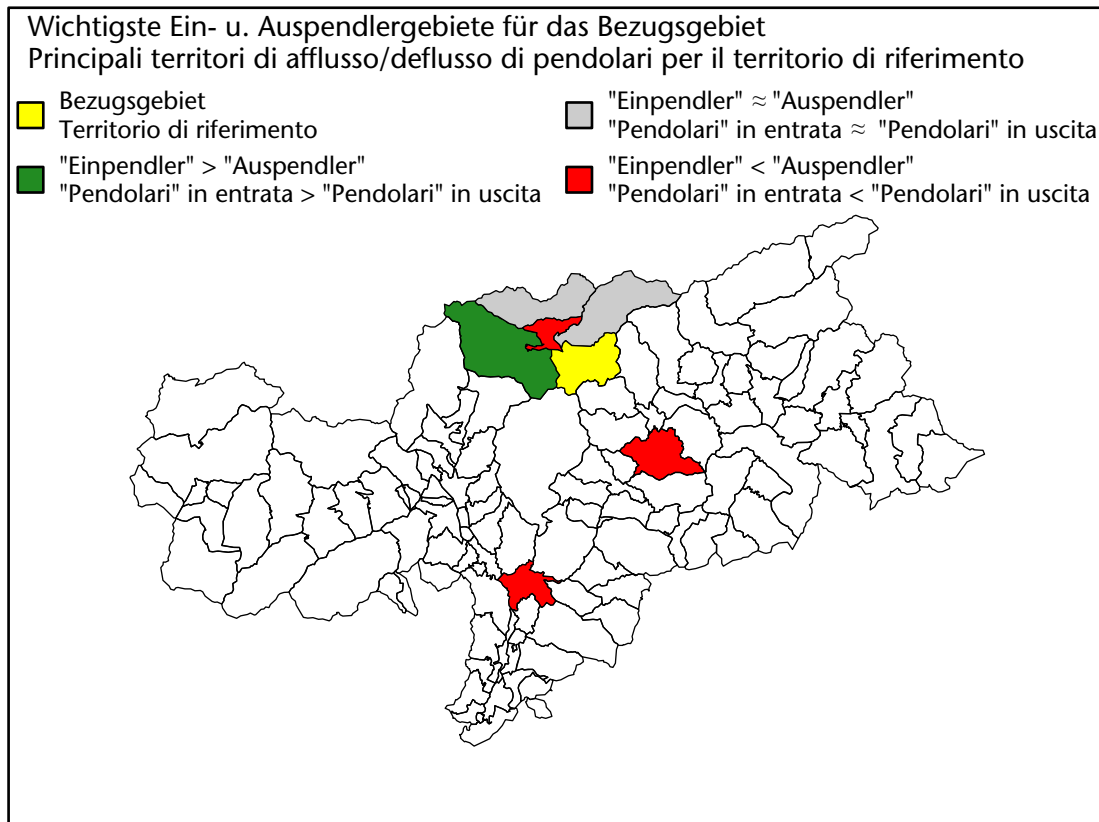

Arbeitsmarkt in der Gemeinde Freienfeld - 2018

Mercato del lavoro nel comune di Campo di Trens - 2018

mit Veränderungen zum Vorjahr - con variazioni rispetto all'anno precedente