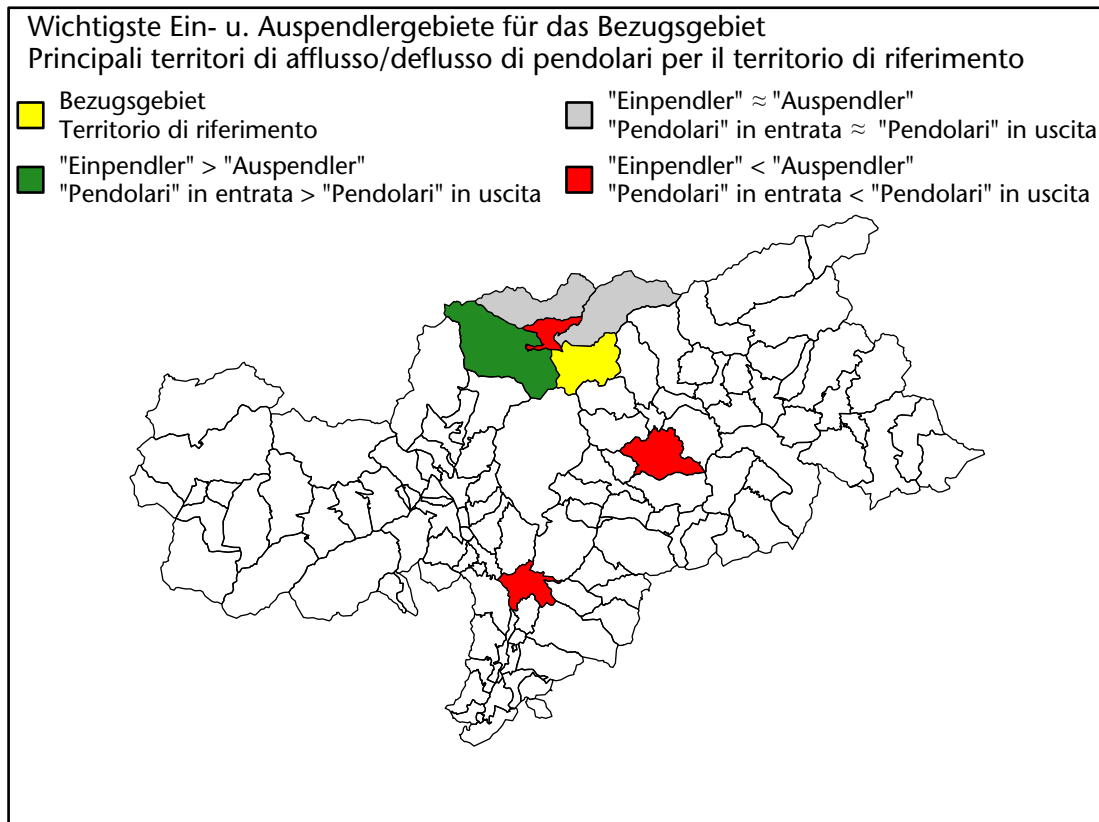

Arbeitsmarkt in der Gemeinde Freienfeld - 2017

Mercato del lavoro nel comune di Campo di Trens - 2017

mit Veränderungen zum Vorjahr - con variazioni rispetto all'anno precedente