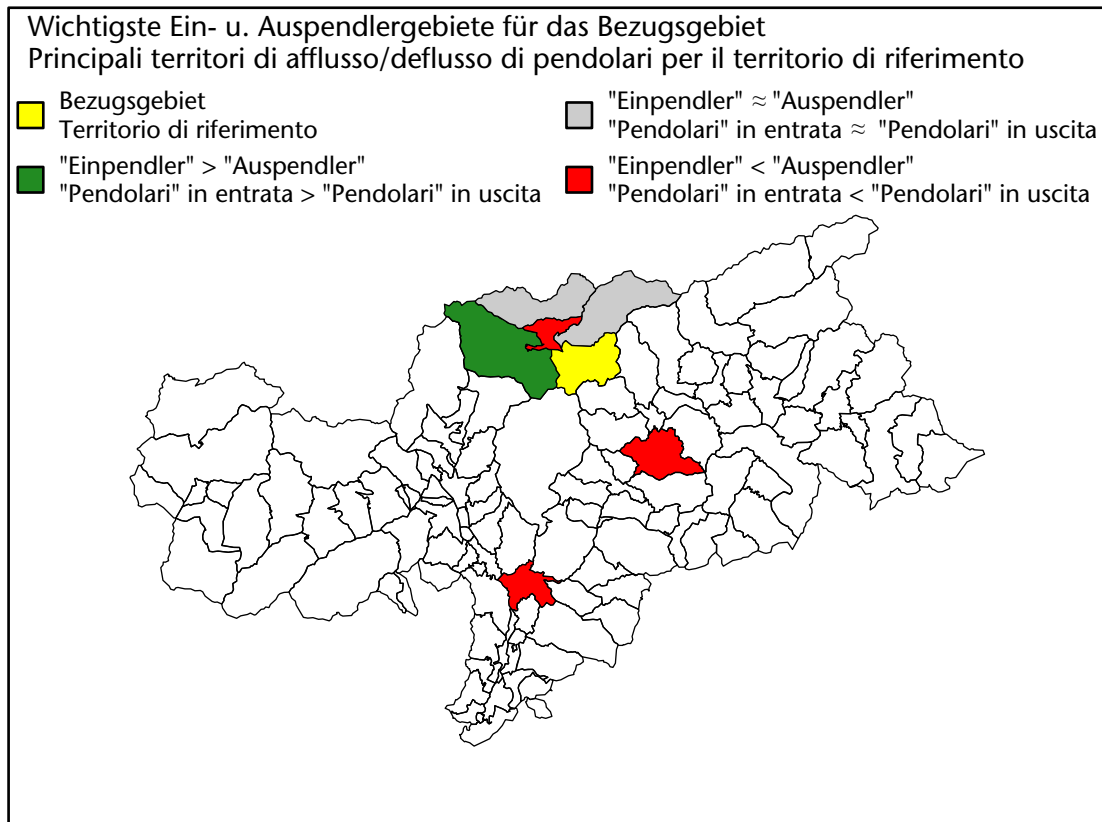

Arbeitsmarkt in der Gemeinde Freienfeld - 2019

Mercato del lavoro nel comune di Campo di Trens - 2019

mit Veränderungen zum Vorjahr - con variazioni rispetto all'anno precedente