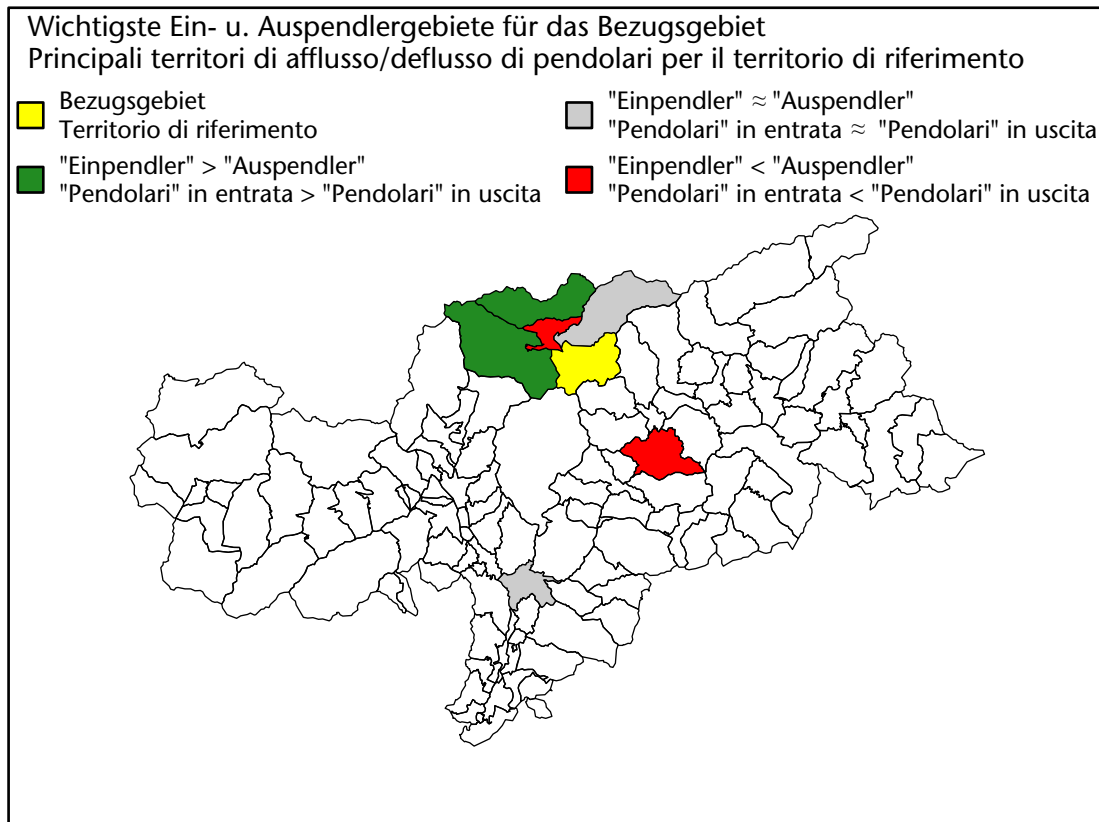

Arbeitsmarkt in der Gemeinde Freienfeld - 2021

Mercato del lavoro nel comune di Campo di Trens - 2021

mit Veränderungen zum Vorjahr - con variazioni rispetto all'anno precedente