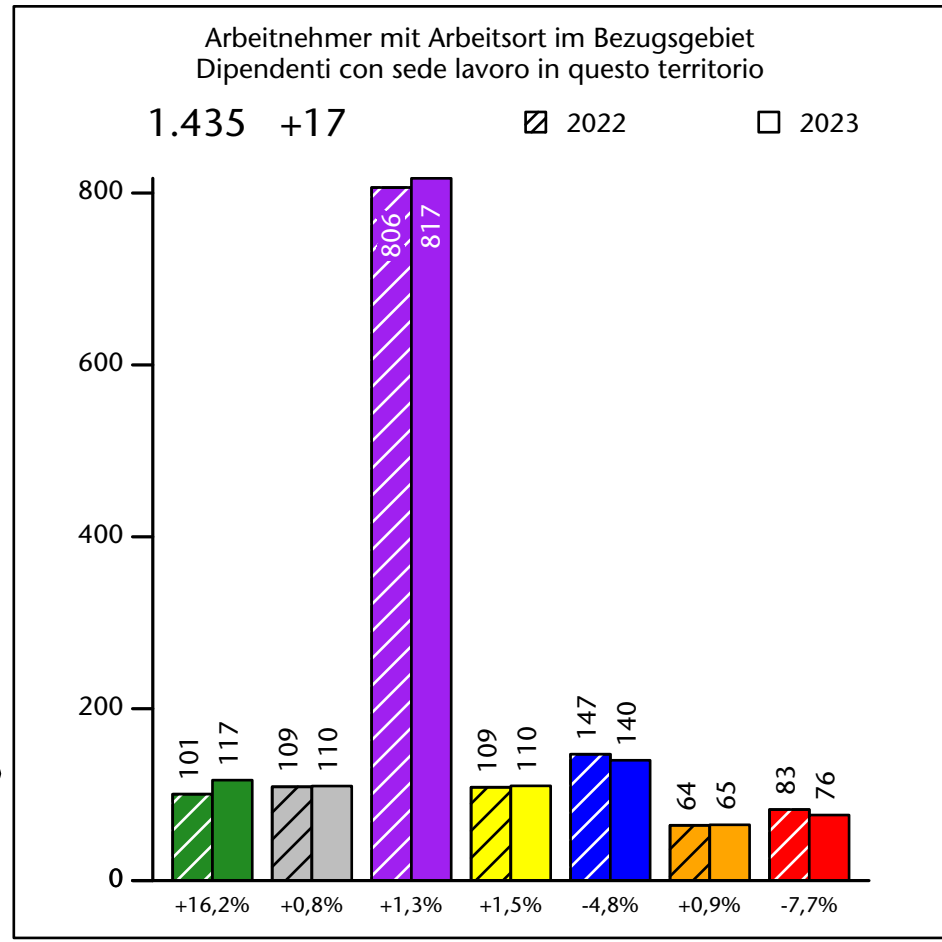

Arbeitnehmer u. eingetragene Arbeitslose mit Wohnort im Bezugsgebiet
Dipendenti e disoccupati iscritti domiciliati nel territorio di riferimento

1.599 +0,3%