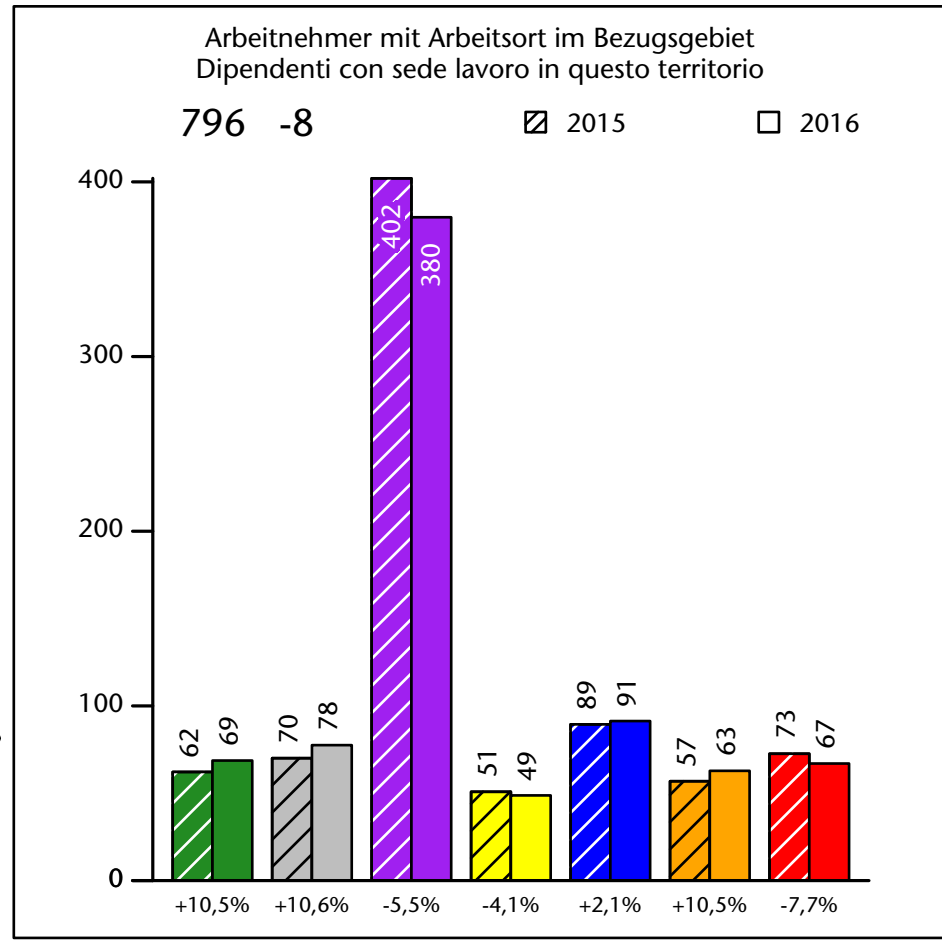

Arbeitnehmer u. eingetragene Arbeitslose mit Wohnort im Bezugsgebiet
Dipendenti e disoccupati iscritti domiciliati nel territorio di riferimento

1.138 +1,0%