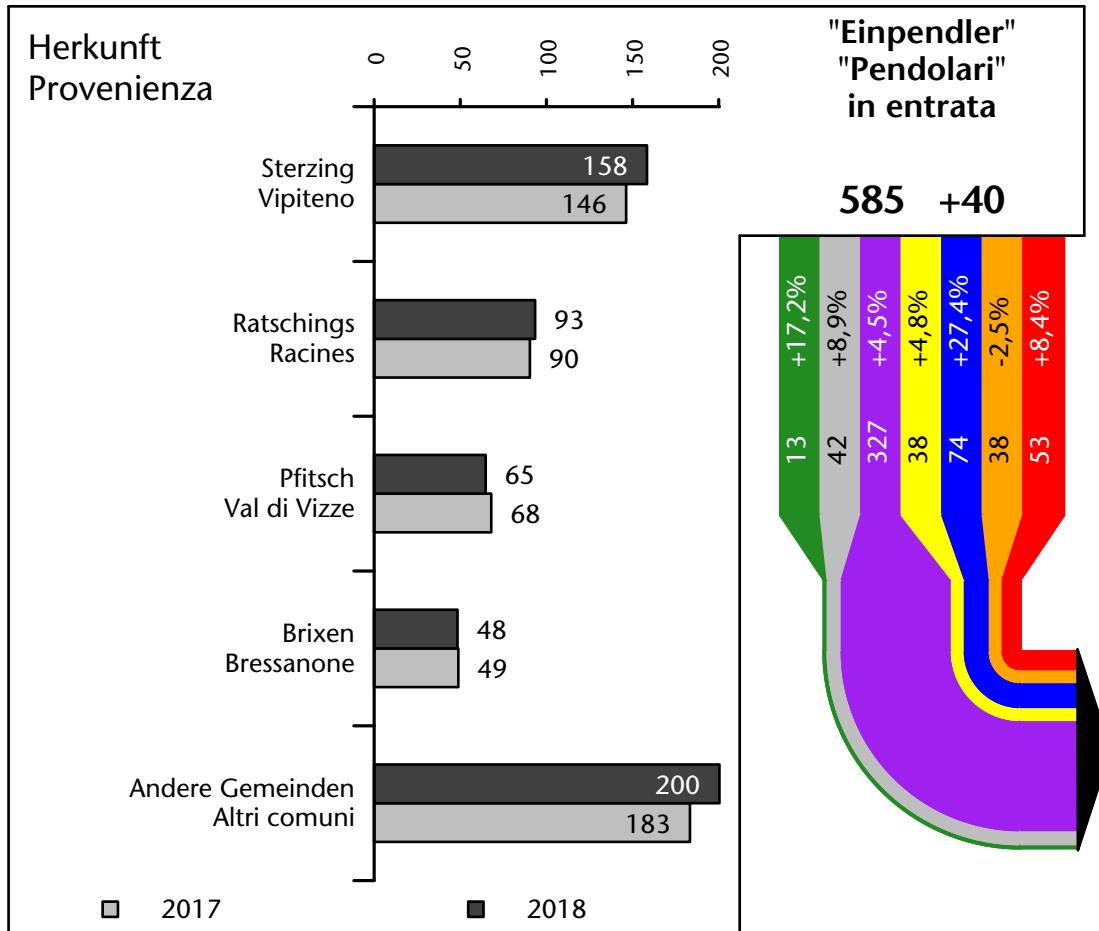

Arbeitnehmer u. eingetragene Arbeitslose mit Wohnort im Bezugsgebiet
Dipendenti e disoccupati iscritti domiciliati nel territorio di riferimento

1.452 +14,9%