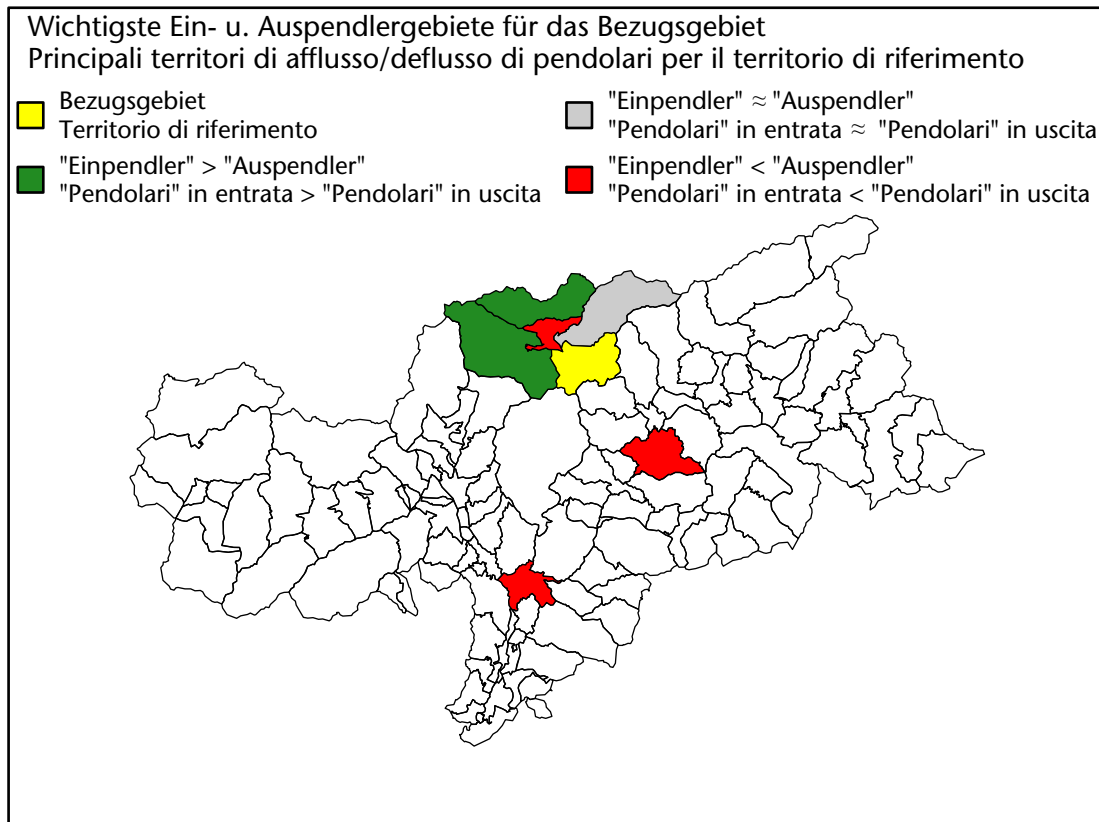

Arbeitsmarkt in der Gemeinde Freienfeld - 2022

Mercato del lavoro nel comune di Campo di Trens - 2022

mit Veränderungen zum Vorjahr - con variazioni rispetto all'anno precedente