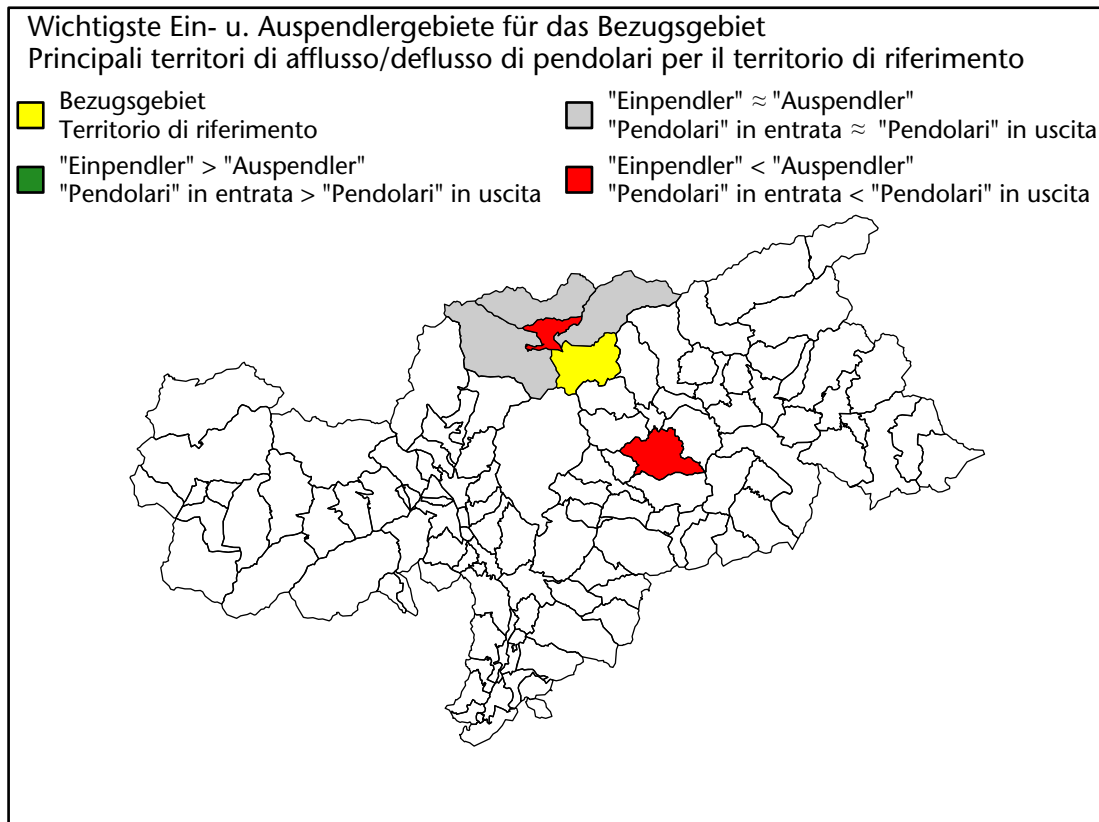

Arbeitsmarkt in der Gemeinde Freienfeld - 2016

Mercato del lavoro nel comune di Campo di Trens - 2016

mit Veränderungen zum Vorjahr - con variazioni rispetto all'anno precedente