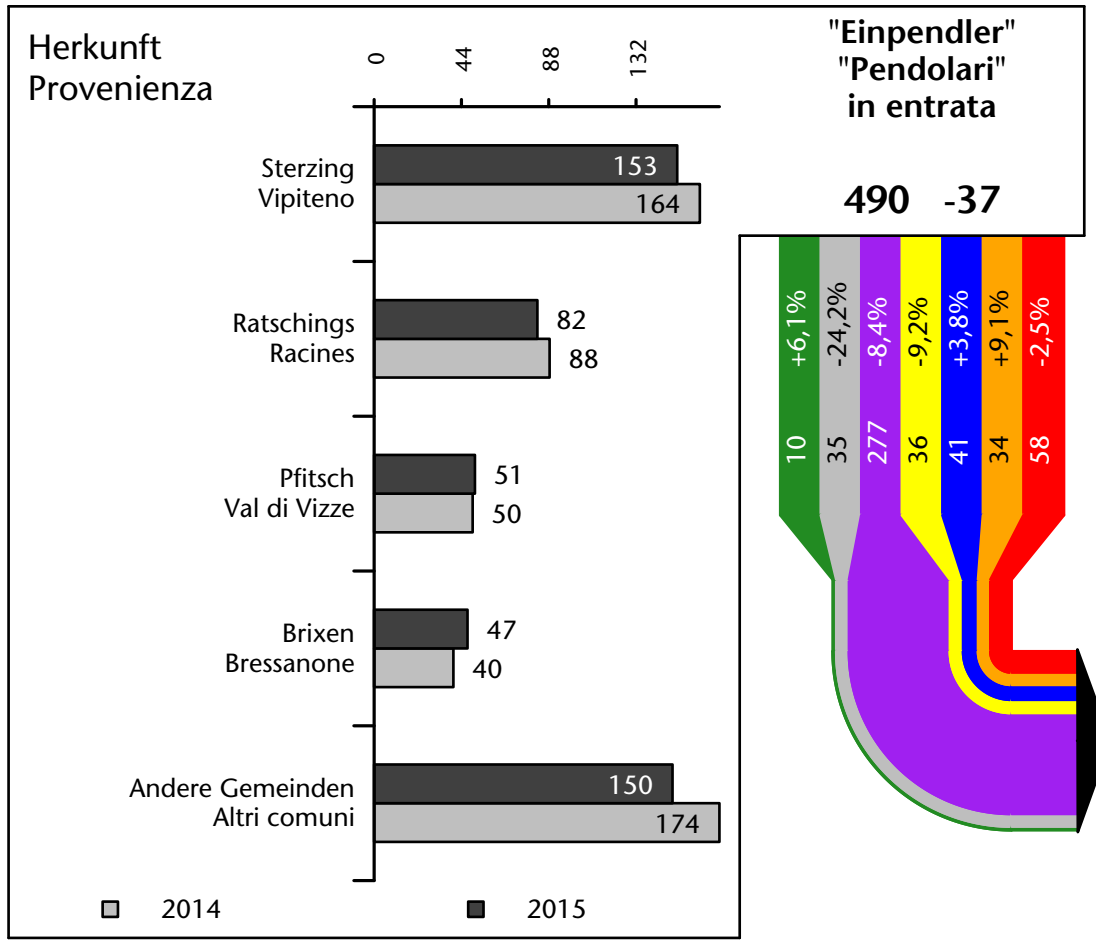

**1.138 +1,0%**

# Arbeitsmarkt in der Gemeinde Freienfeld - 2015

**1.127 -2,5%**