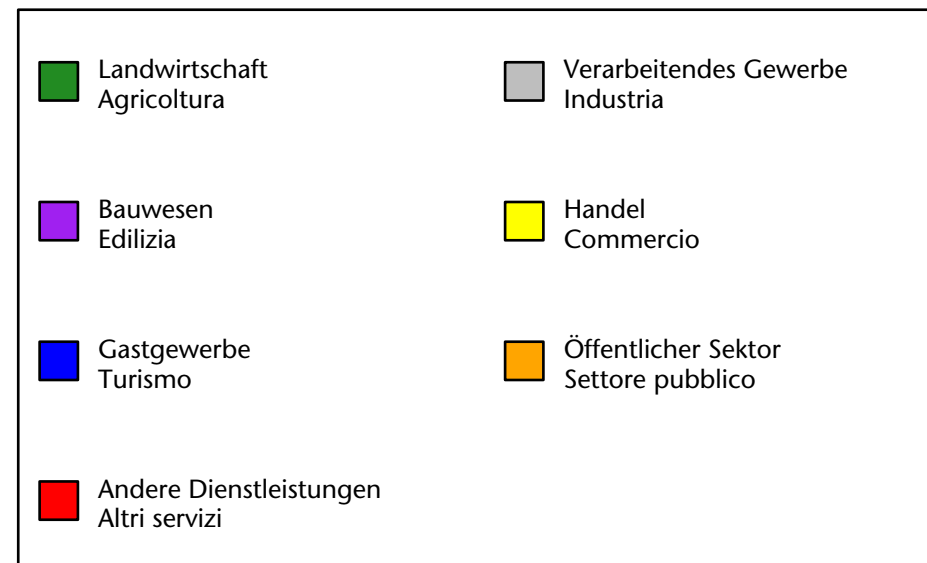

Arbeitsmarkt in der Gemeinde Bruneck - 2019

Mercato del lavoro nel comune di Brunico - 2019

mit Veränderungen zum Vorjahr - con variazioni rispetto all'anno precedente