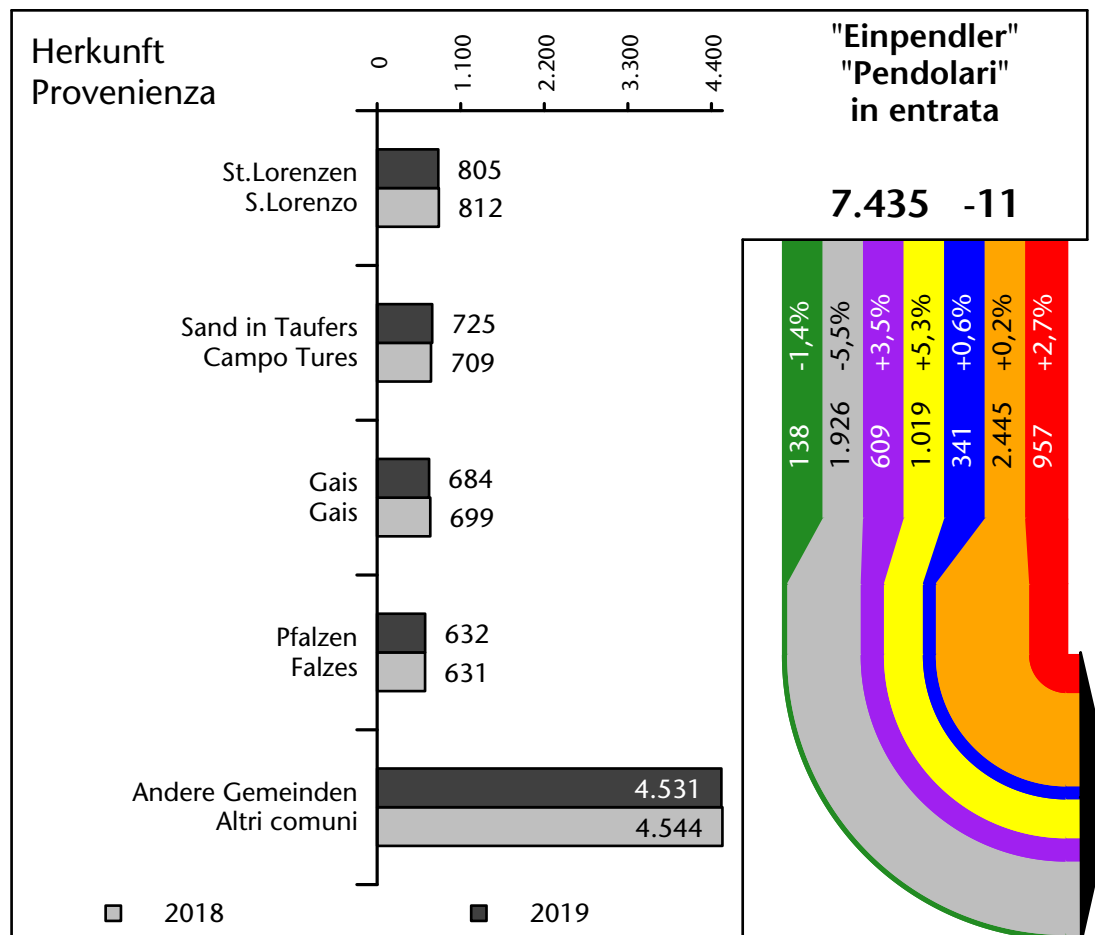

Arbeitsmarkt in der Gemeinde Bruneck - 2019

Mercato del lavoro nel comune di Brunico - 2019

mit Veränderungen zum Vorjahr - con variazioni rispetto all'anno precedente