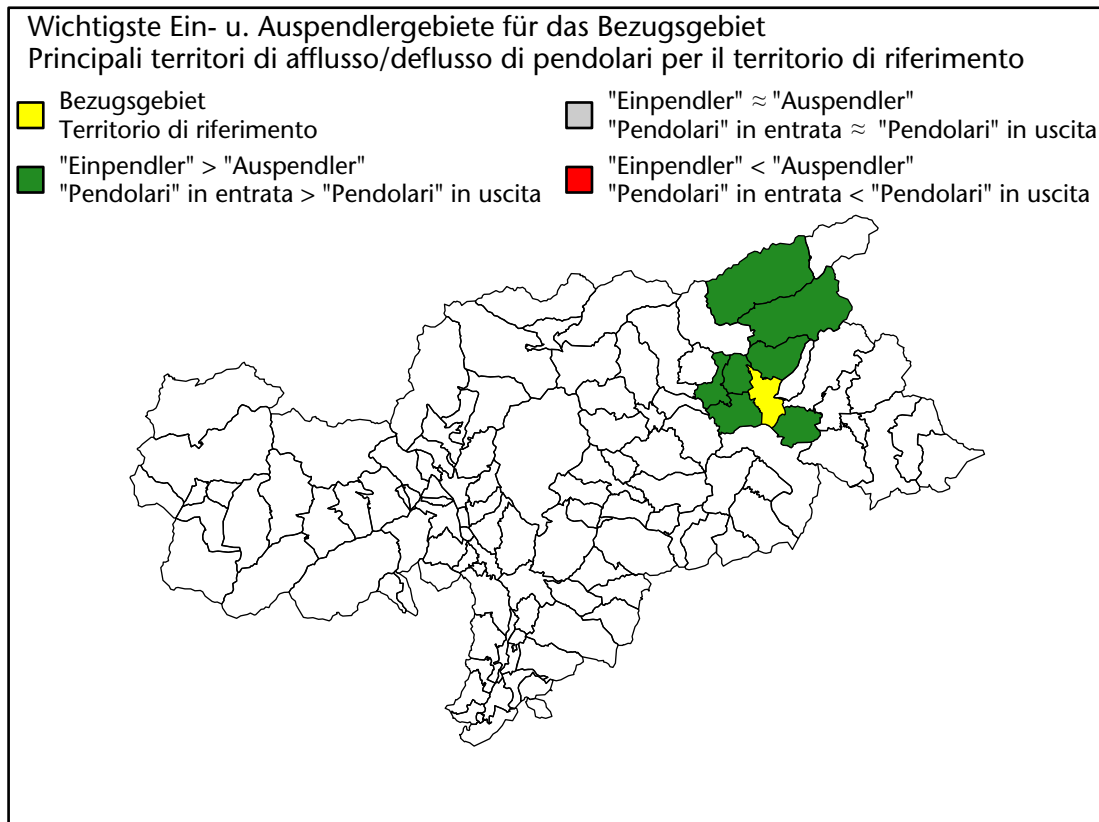

Arbeitsmarkt in der Gemeinde Bruneck - 2014

Mercato del lavoro nel comune di Brunico - 2014

mit Veränderungen zum Vorjahr - con variazioni rispetto all'anno precedente