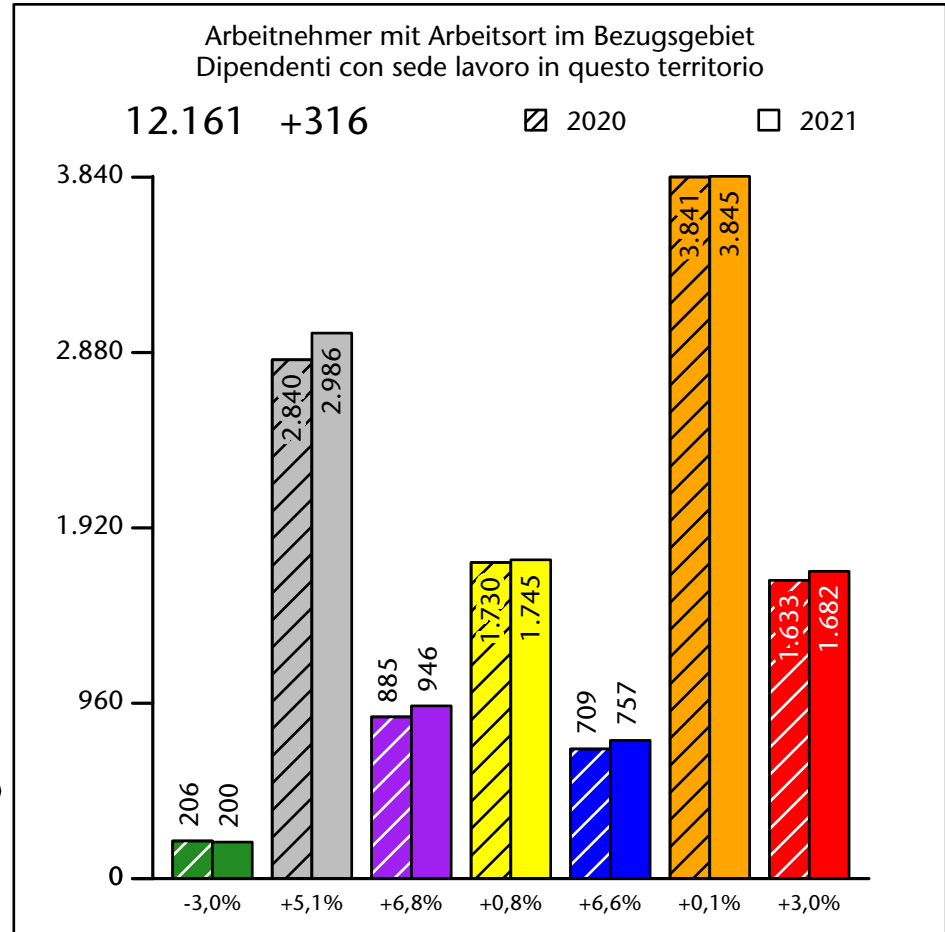

Arbeitnehmer u. eingetragene Arbeitslose mit Wohnort im Bezugsgebiet
Dipendenti e disoccupati iscritti domiciliati nel territorio di riferimento

7.194 +1,0%