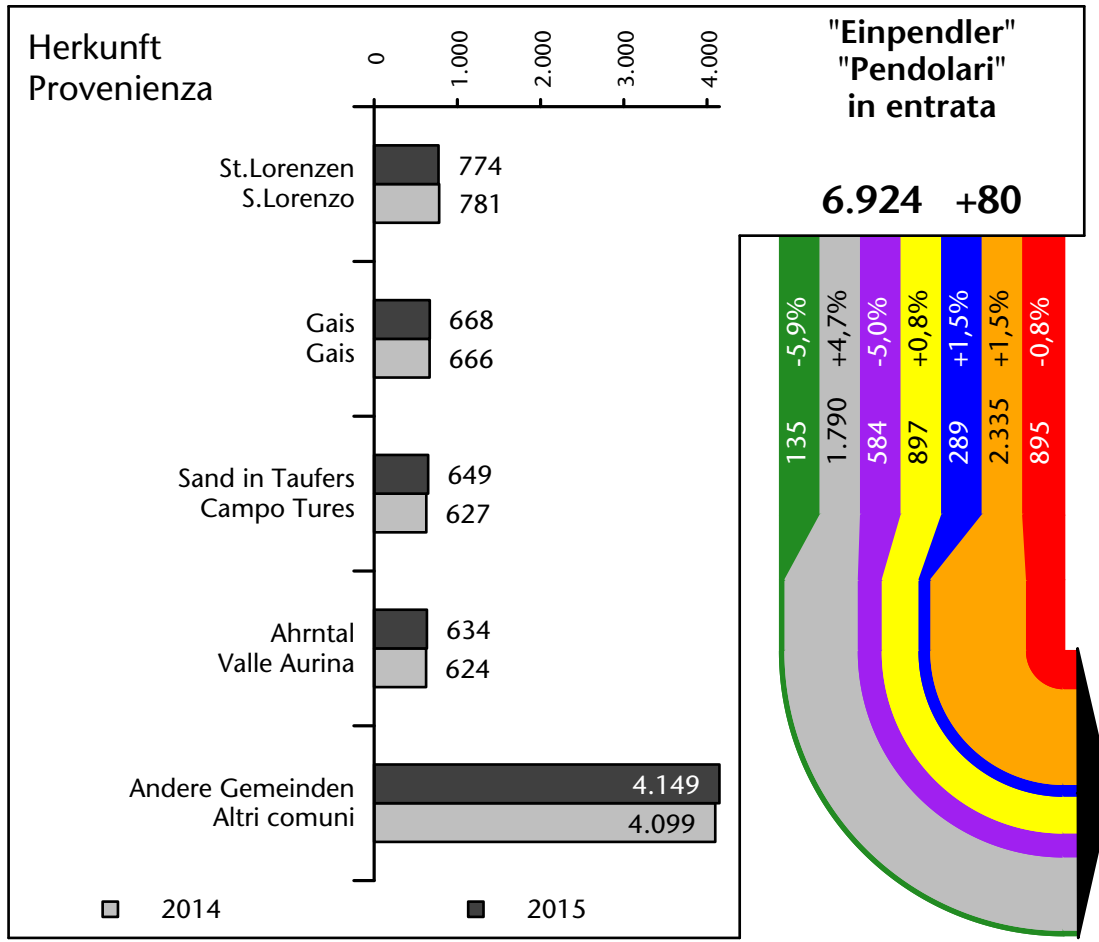

## Mercato del lavoro nel comune di Brunico - 2016

mit Veränderungen zum Vorjahr - con variazioni rispetto all'anno precedente

# Arbeitsmarkt in der Gemeinde Bruneck - 2015

**6.170 +1,5%**