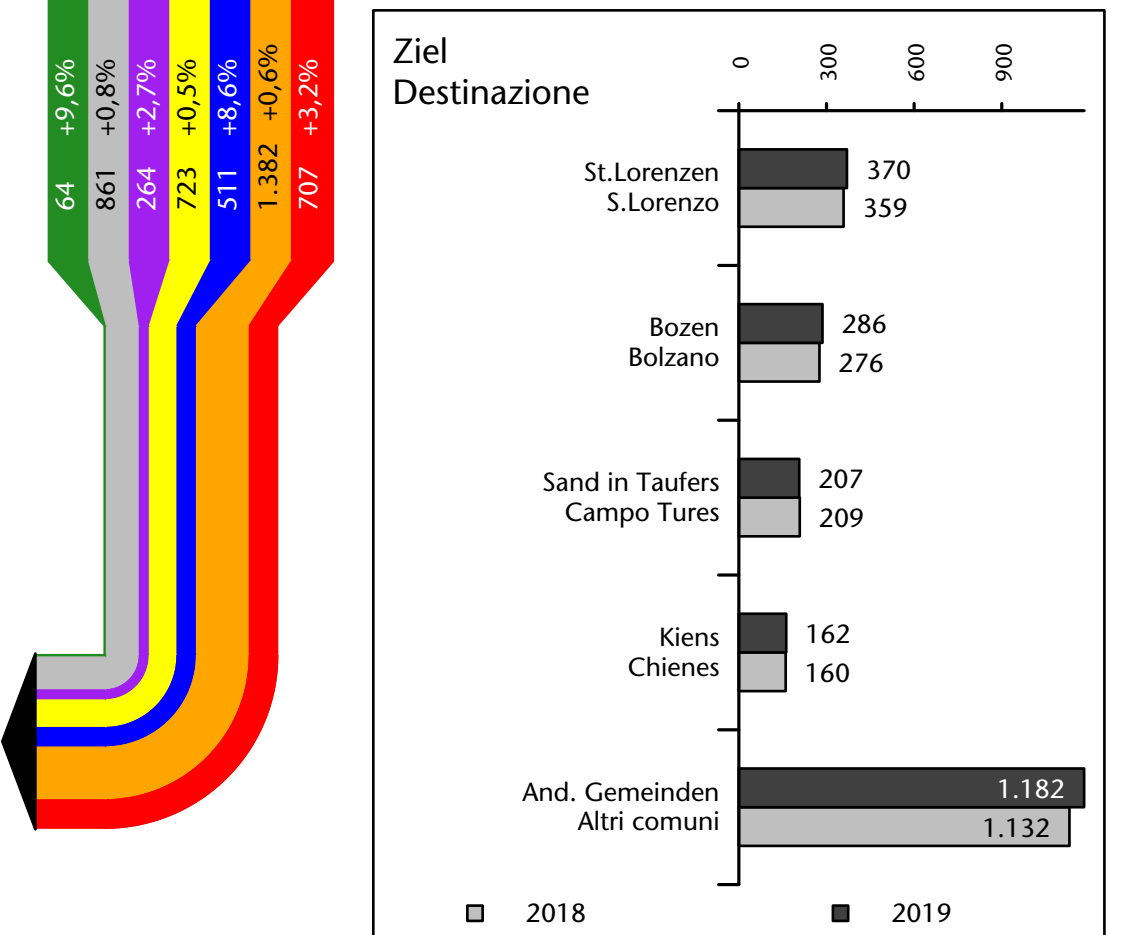

Arbeitsmarkt in der Gemeinde Bruneck - 2019

Mercato del lavoro nel comune di Brunico - 2019

mit Veränderungen zum Vorjahr - con variazioni rispetto all'anno precedente