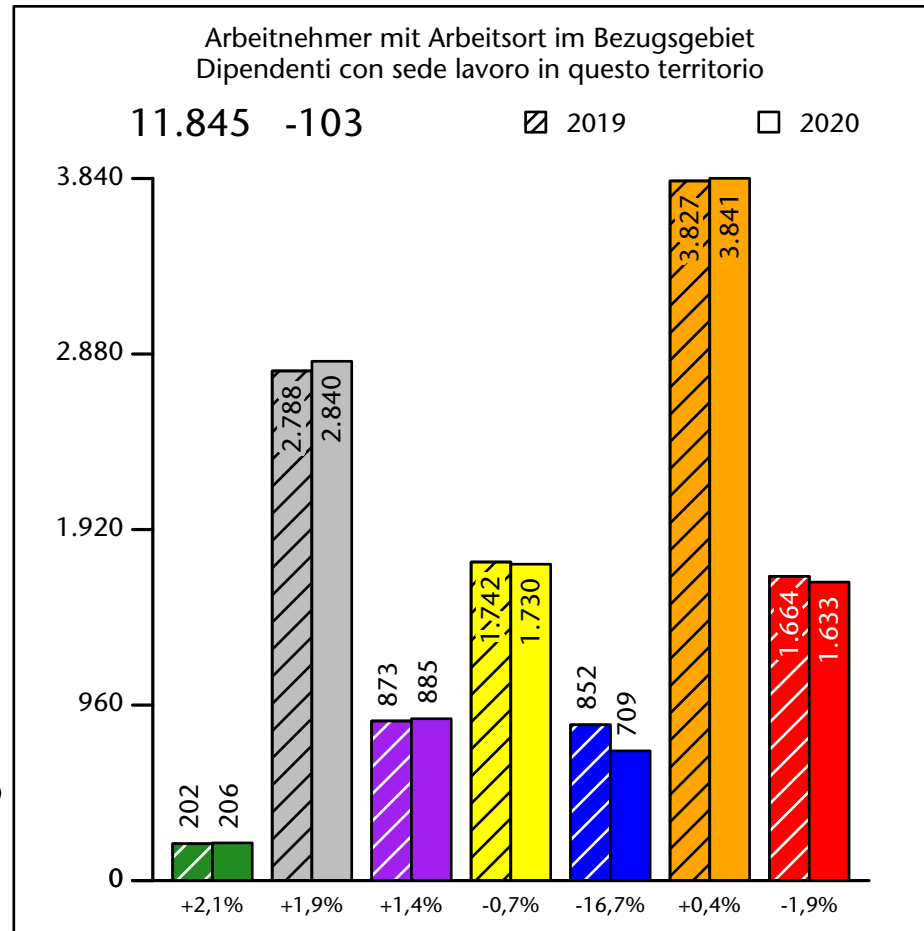

Arbeitnehmer u. eingetragene Arbeitslose mit Wohnort im Bezugsgebiet
Dipendenti e disoccupati iscritti domiciliati nel territorio di riferimento

7.121 +0,3%