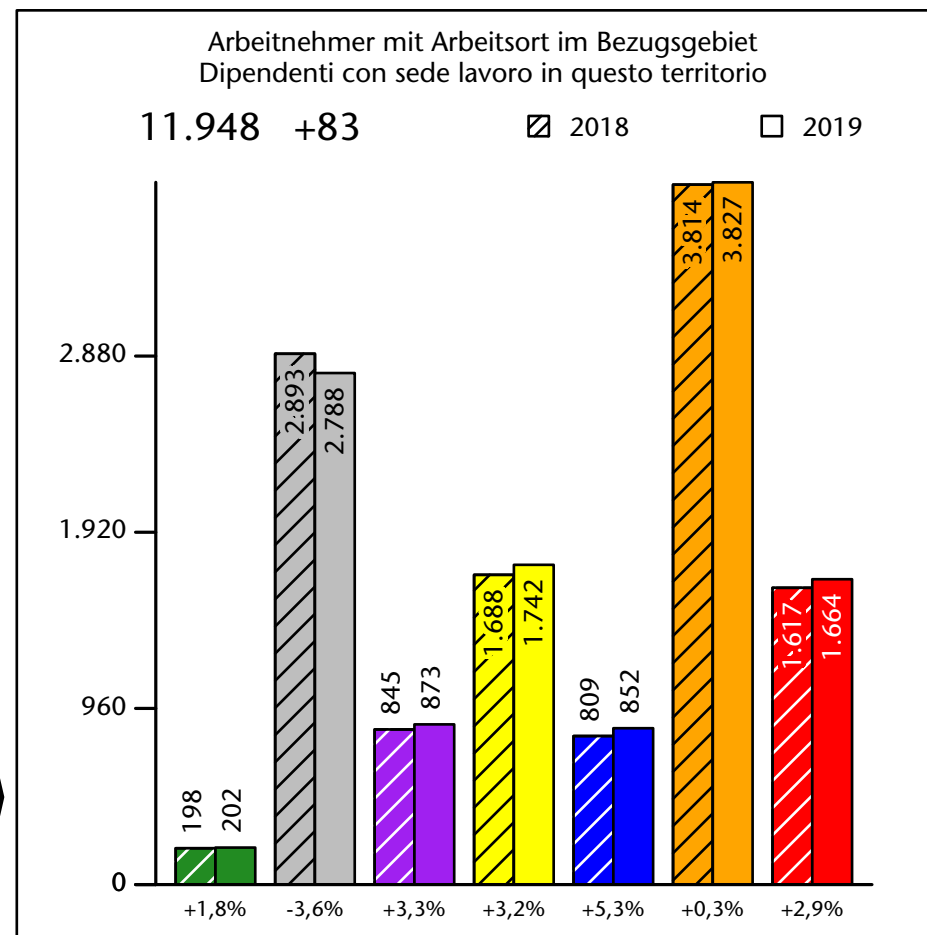

Arbeitsmarkt in der Gemeinde Bruneck - 2019

Mercato del lavoro nel comune di Brunico - 2019

mit Veränderungen zum Vorjahr - con variazioni rispetto all'anno precedente