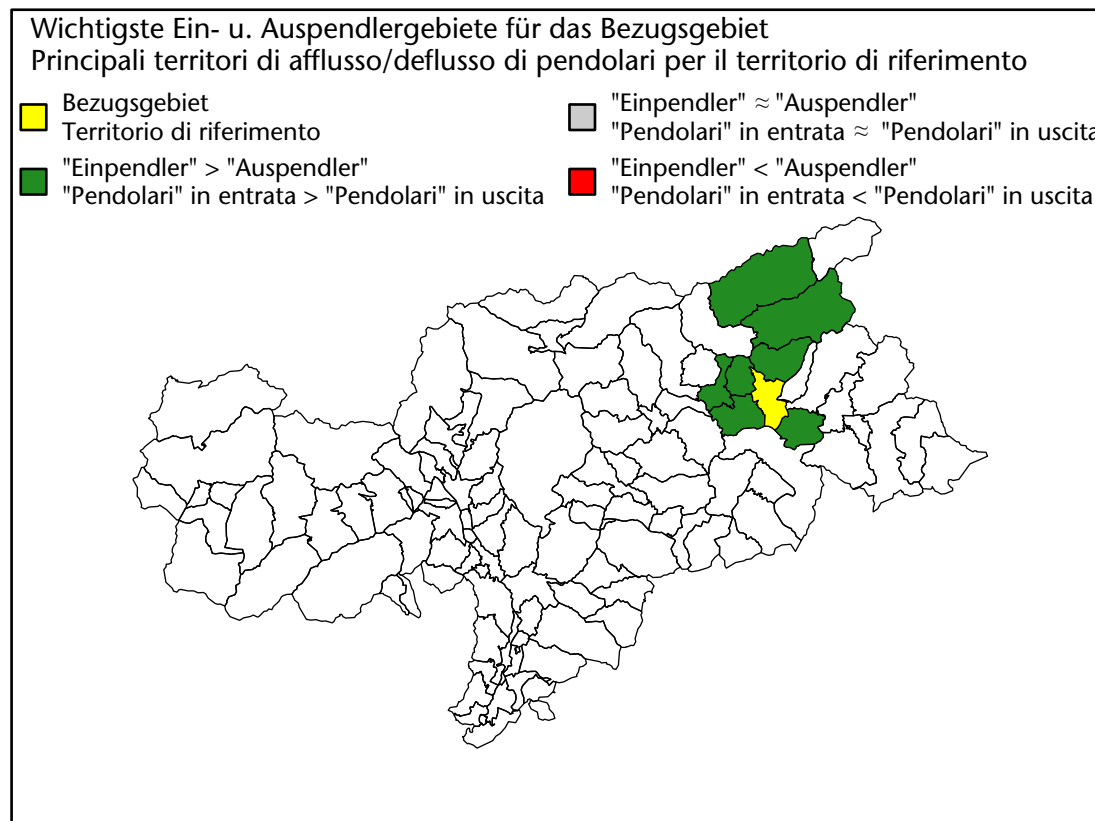

Arbeitsmarkt in der Gemeinde Bruneck - 2019

Mercato del lavoro nel comune di Brunico - 2019

mit Veränderungen zum Vorjahr - con variazioni rispetto all'anno precedente