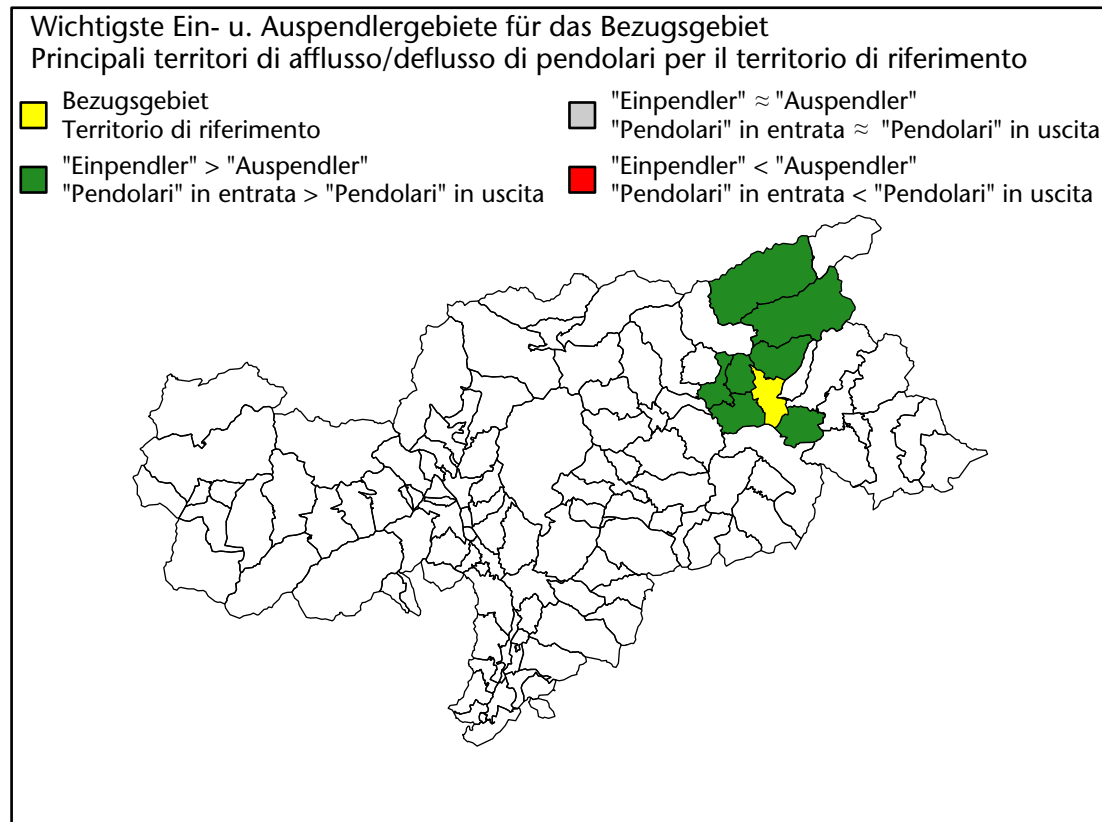

Arbeitsmarkt in der Gemeinde Bruneck - 2020

Mercato del lavoro nel comune di Brunico - 2020

mit Veränderungen zum Vorjahr - con variazioni rispetto all'anno precedente