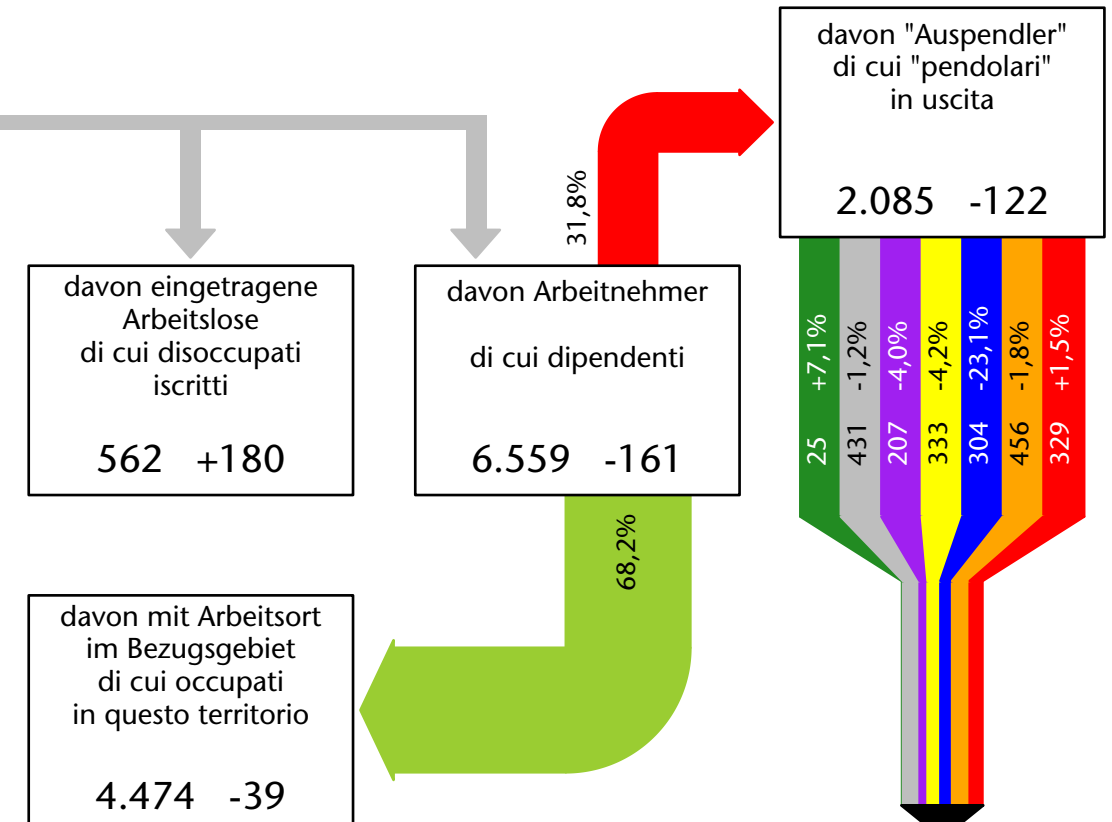

Arbeitnehmer u. eingetragene Arbeitslose mit Wohnort im Bezugsgebiet
Dipendenti e disoccupati iscritti domiciliati nel territorio di riferimento

7.121 +0,3%