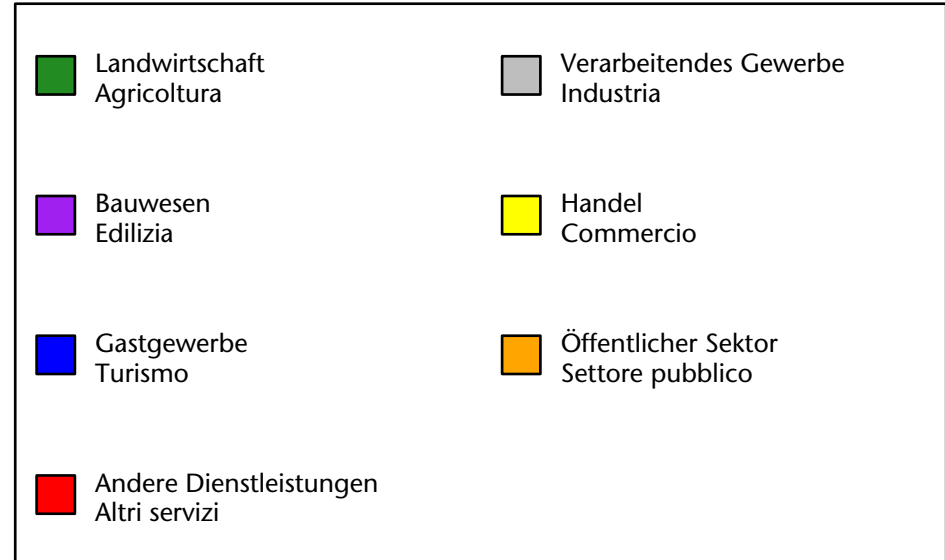

Arbeitnehmer u. eingetragene Arbeitslose mit Wohnort im Bezugsgebiet
Dipendenti e disoccupati iscritti domiciliati nel territorio di riferimento

7.194 +1,0%