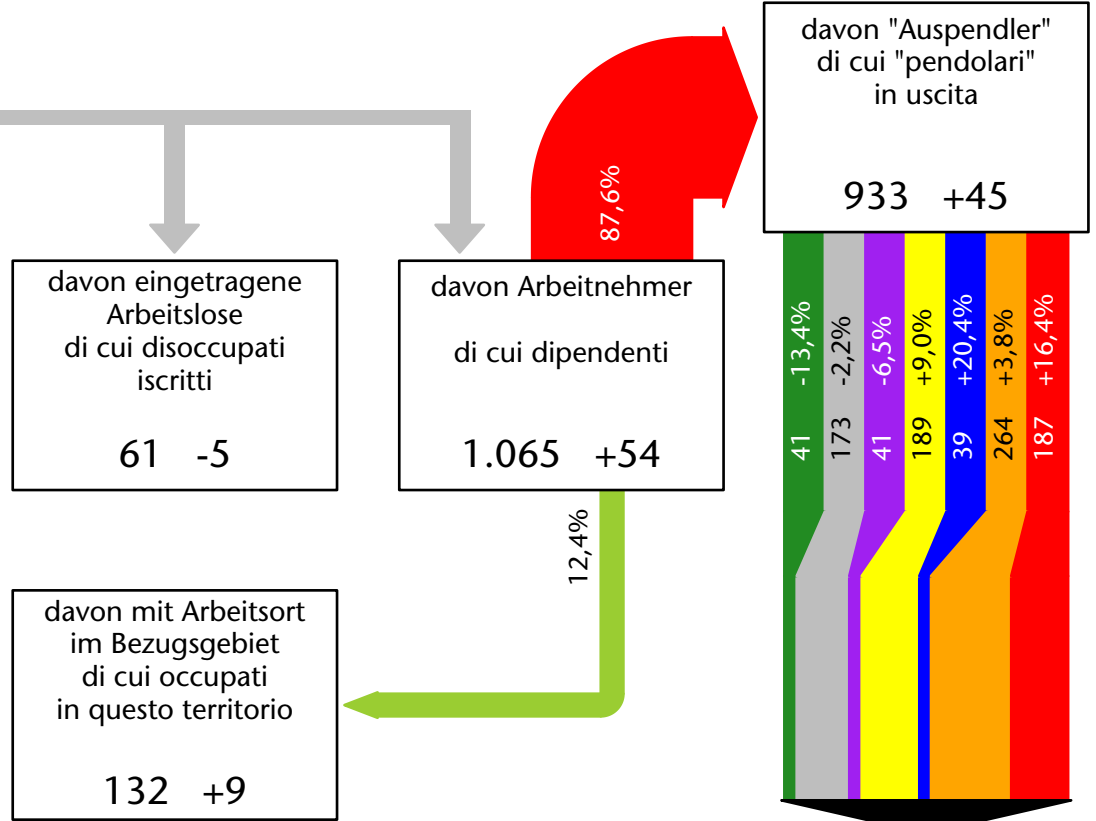

Arbeitnehmer u. eingetragene Arbeitslose mit Wohnort im Bezugsgebiet
Dipendenti e disoccupati iscritti domiciliati nel territorio di riferimento

1.126 +4,6%