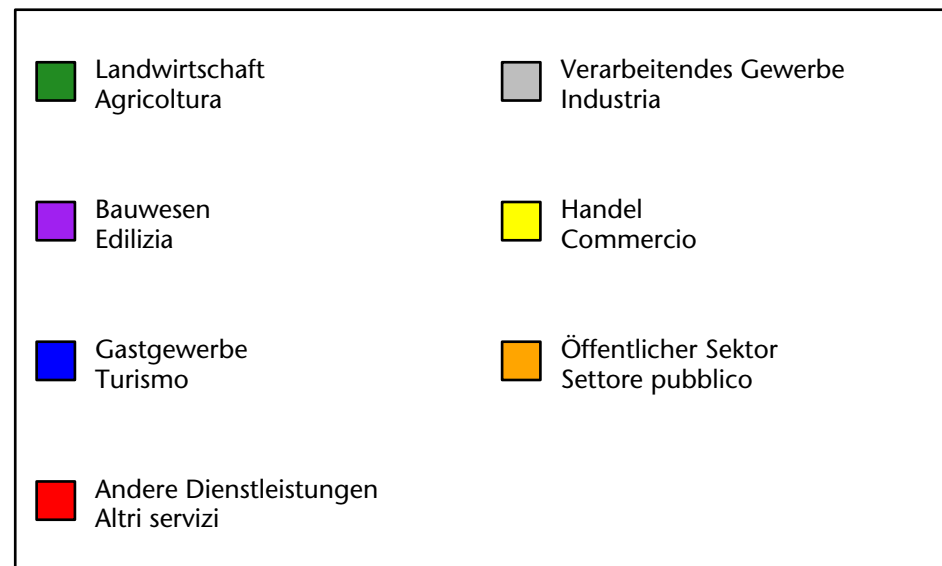

Arbeitnehmer u. eingetragene Arbeitslose mit Wohnort im Bezugsgebiet
Dipendenti e disoccupati iscritti domiciliati nel territorio di riferimento

1.120 +0,9%