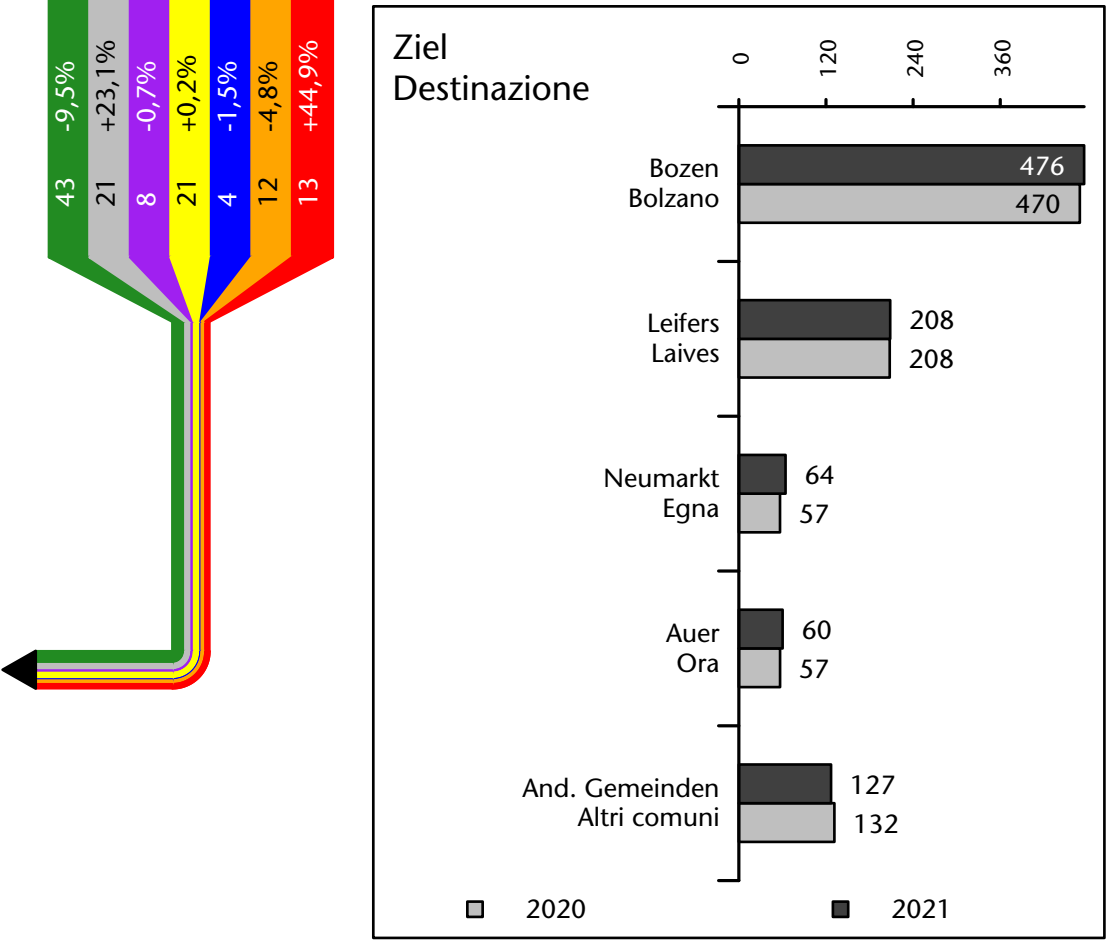

Arbeitnehmer u. eingetragene Arbeitslose mit Wohnort im Bezugsgebiet
Dipendenti e disoccupati iscritti domiciliati nel territorio di riferimento

1.120 +0,9%