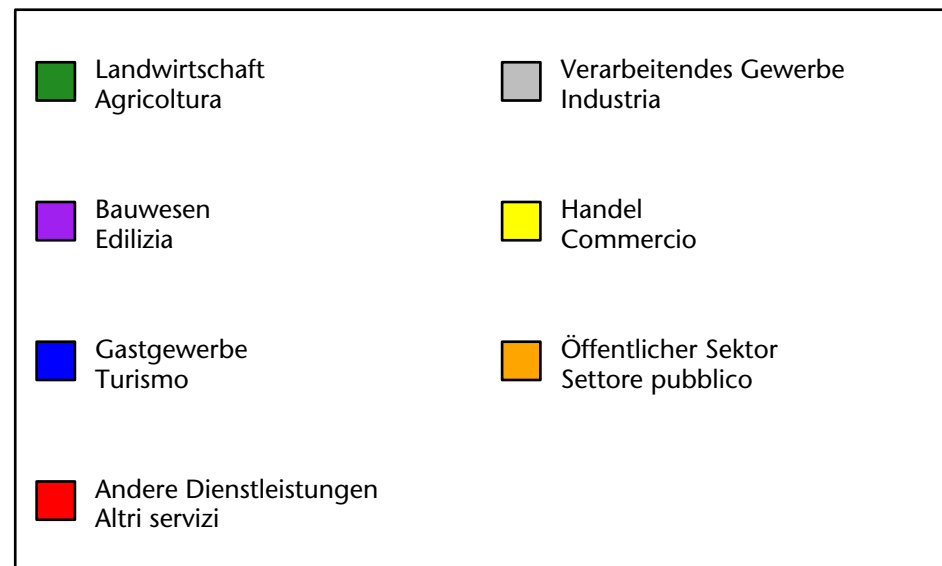

Arbeitnehmer u. eingetragene Arbeitslose mit Wohnort im Bezugsgebiet
Dipendenti e disoccupati iscritti domiciliati nel territorio di riferimento

1.114 -0,5%