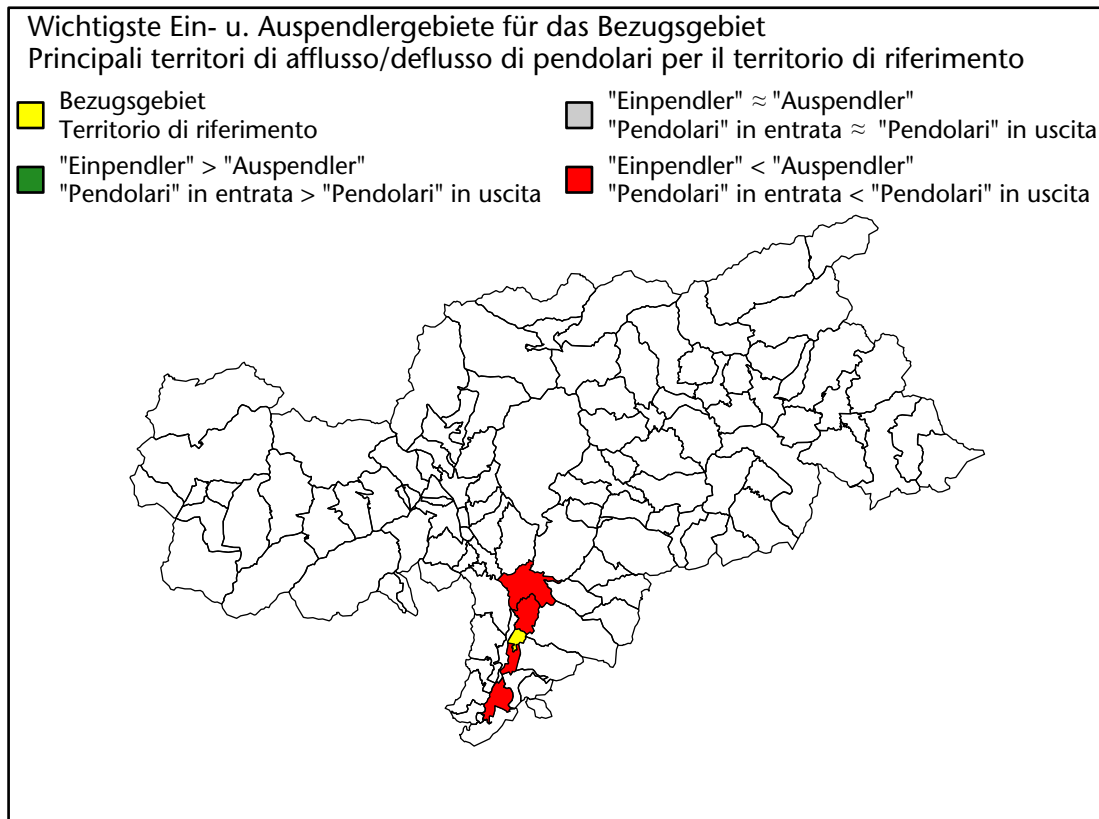

Arbeitsmarkt in der Gemeinde Branzoll - 2016

Mercato del lavoro nel comune di Bronzolo - 2016

mit Veränderungen zum Vorjahr - con variazioni rispetto all'anno precedente