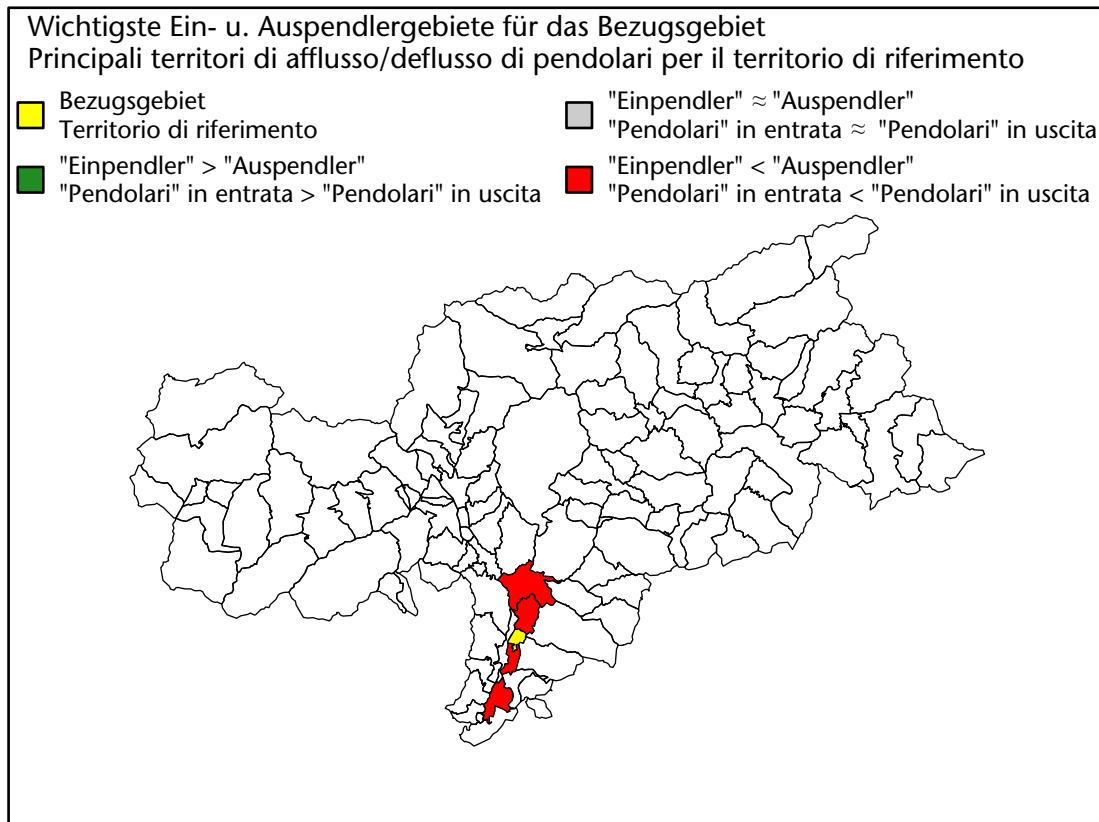

Arbeitsmarkt in der Gemeinde Branzoll - 2017

Mercato del lavoro nel comune di Bronzolo - 2017

mit Veränderungen zum Vorjahr - con variazioni rispetto all'anno precedente