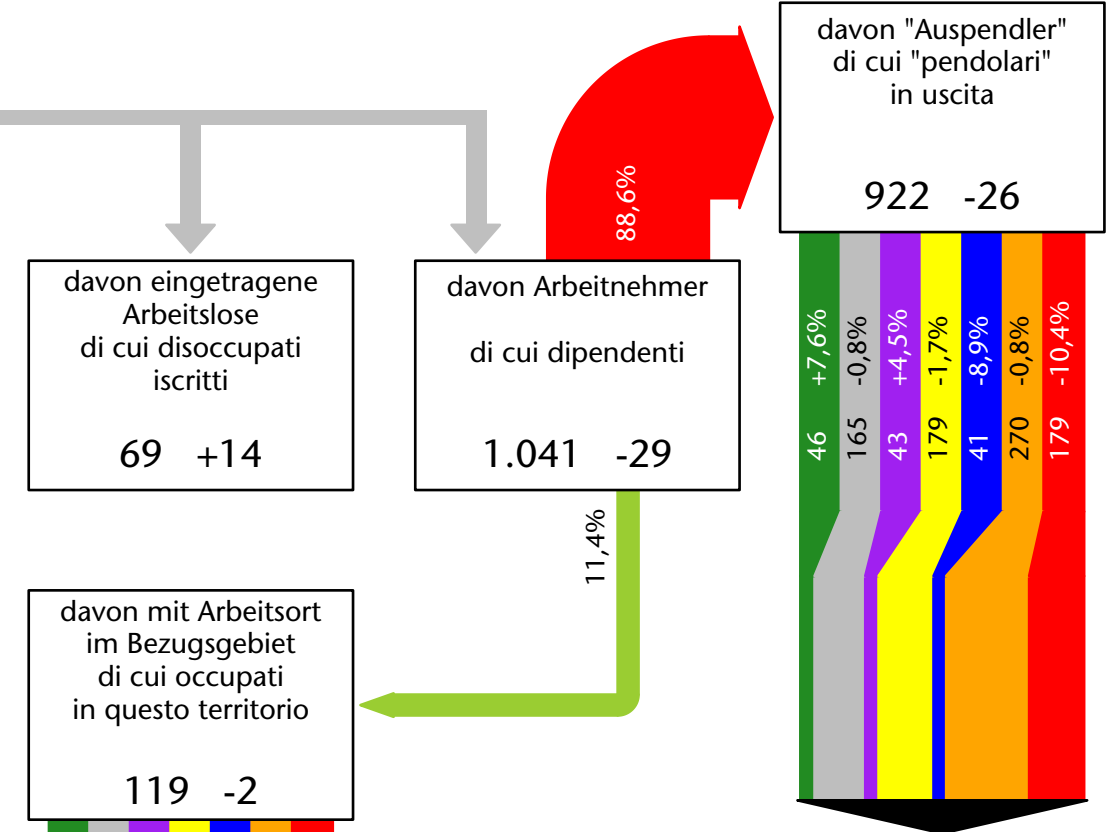

Arbeitnehmer u. eingetragene Arbeitslose mit Wohnort im Bezugsgebiet
Dipendenti e disoccupati iscritti domiciliati nel territorio di riferimento

1.110 -1,3%