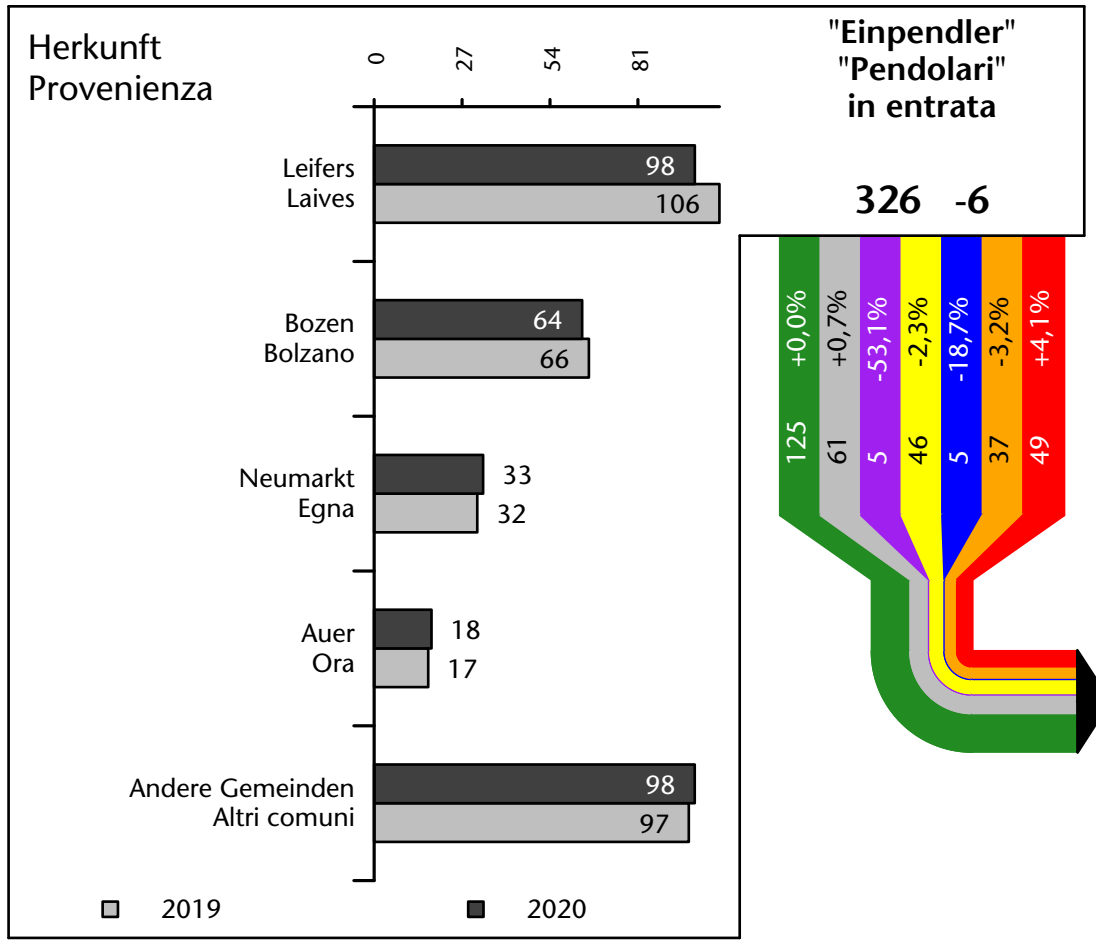

Arbeitnehmer u. eingetragene Arbeitslose mit Wohnort im Bezugsgebiet
Dipendenti e disoccupati iscritti domiciliati nel territorio di riferimento

1.110 -1,3%