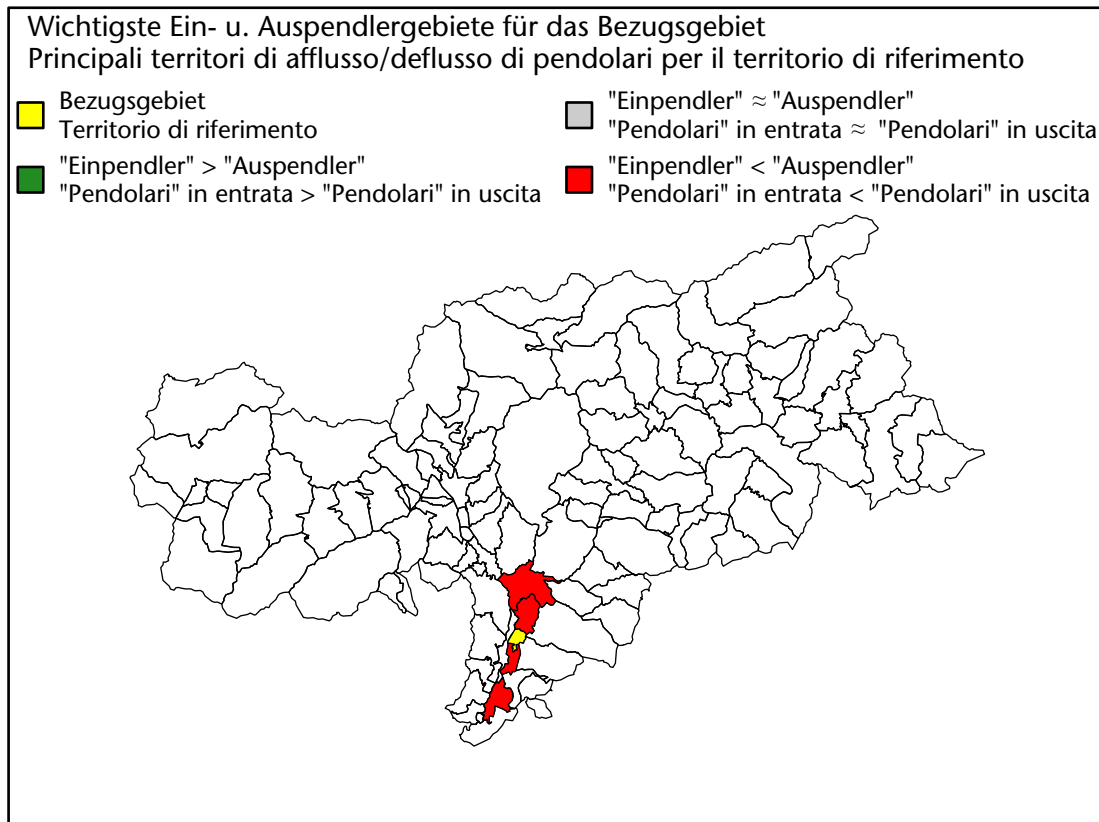

Arbeitsmarkt in der Gemeinde Branzoll - 2019

Mercato del lavoro nel comune di Bronzolo - 2019

mit Veränderungen zum Vorjahr - con variazioni rispetto all'anno precedente