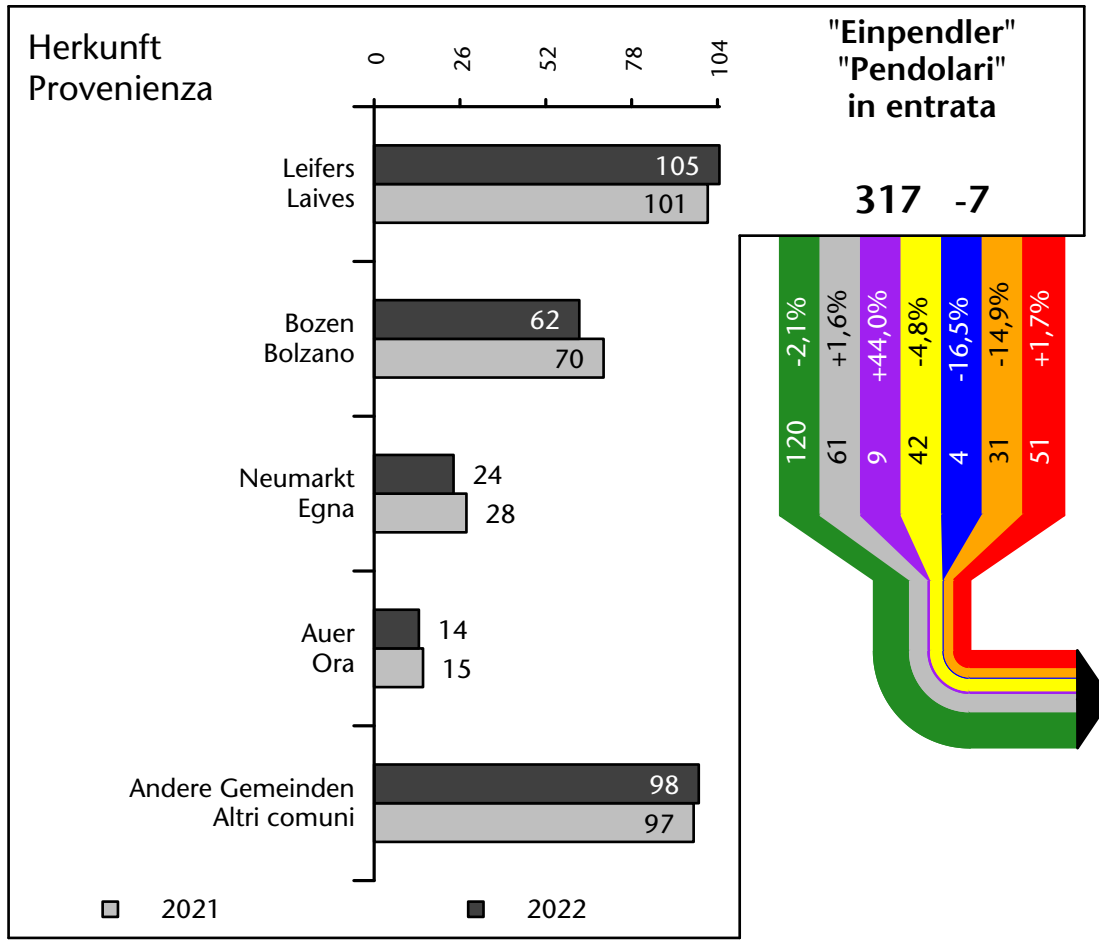

Arbeitnehmer u. eingetragene Arbeitslose mit Wohnort im Bezugsgebiet
Dipendenti e disoccupati iscritti domiciliati nel territorio di riferimento

1.114 -0,5%