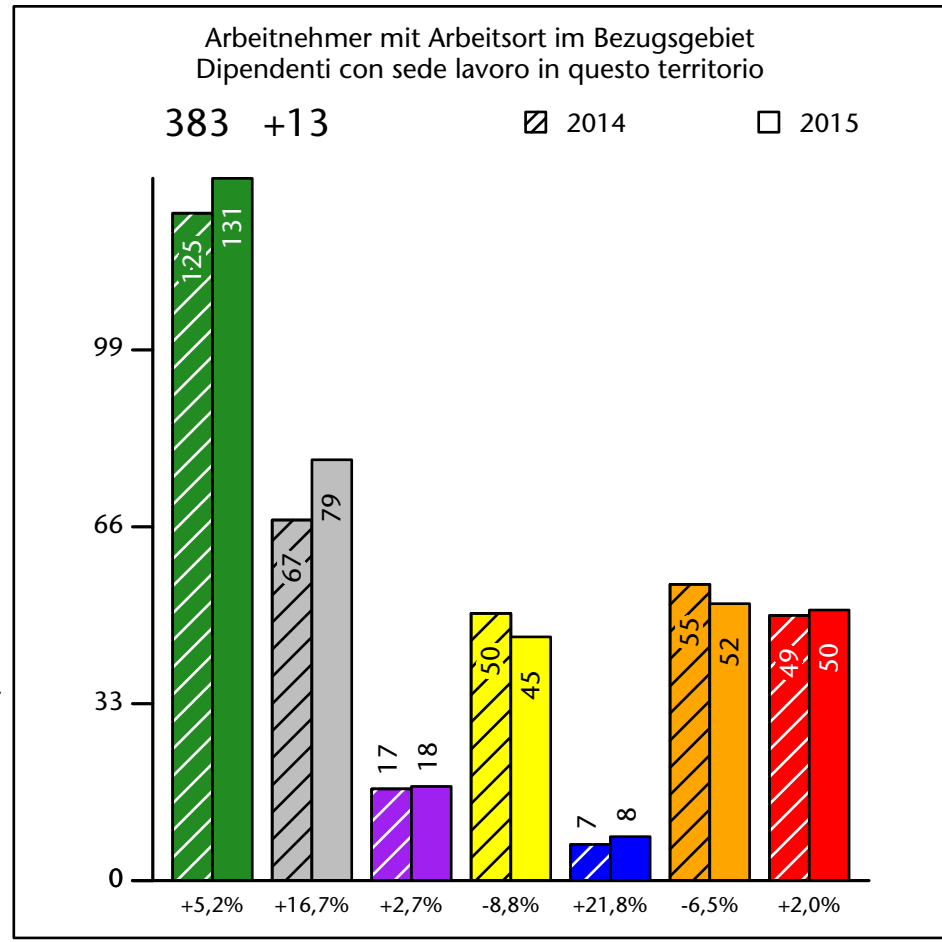

Arbeitnehmer u. eingetragene Arbeitslose mit Wohnort im Bezugsgebiet
Dipendenti e disoccupati iscritti domiciliati nel territorio di riferimento

1.076 +0,4%