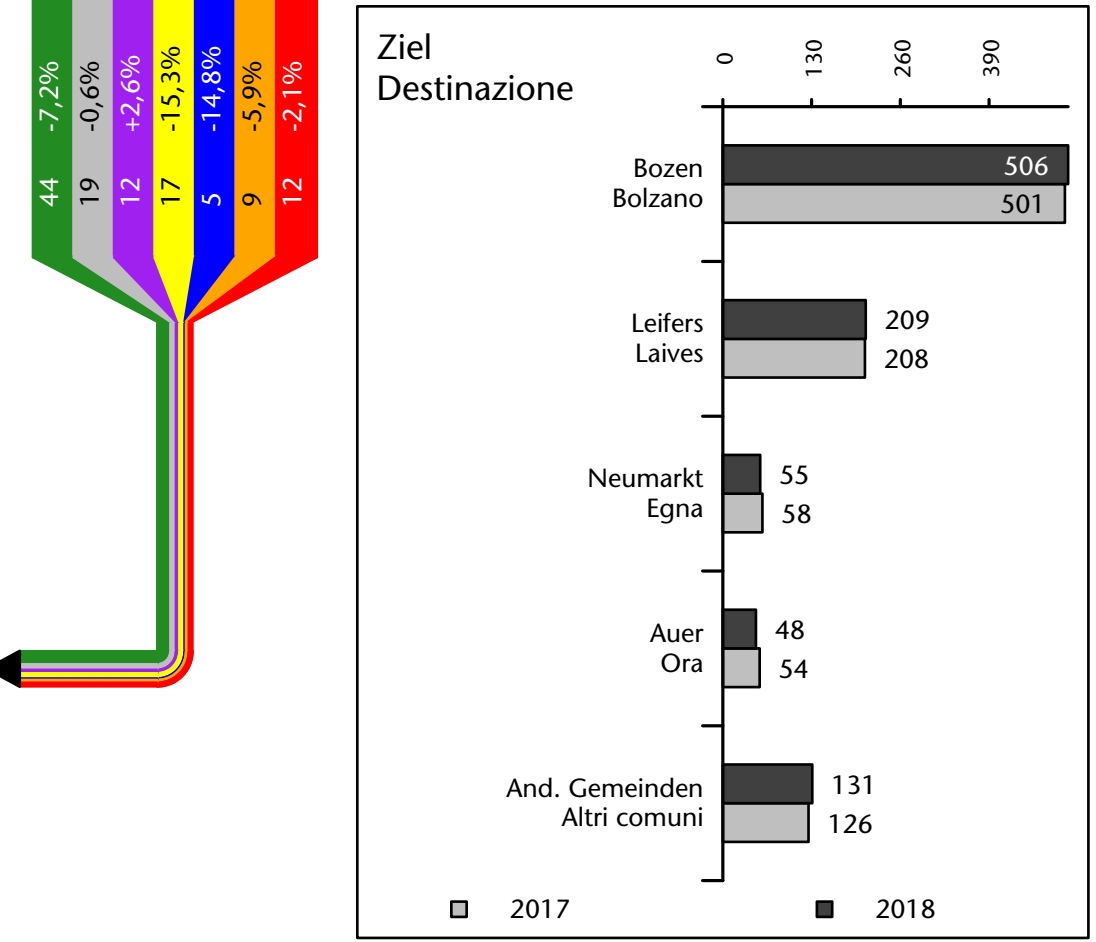

Arbeitnehmer u. eingetragene Arbeitslose mit Wohnort im Bezugsgebiet
Dipendenti e disoccupati iscritti domiciliati nel territorio di riferimento

1.120 -1,3%