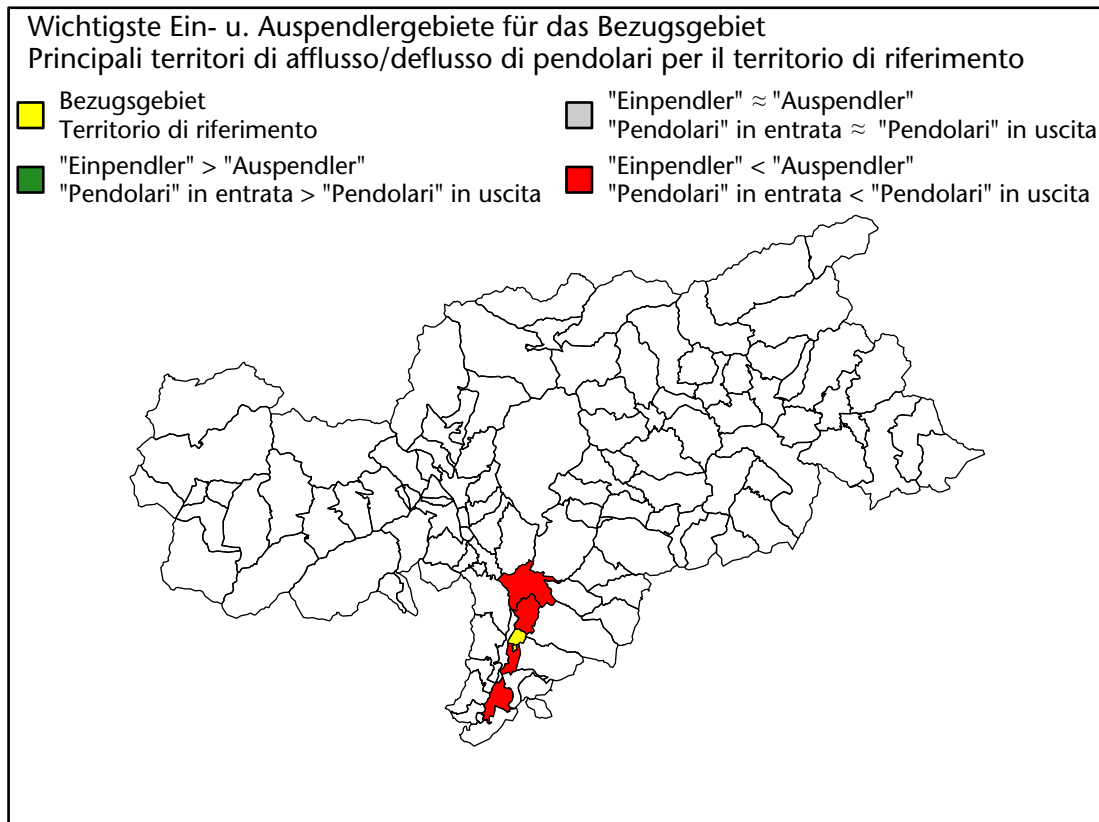

# Arbeitsmarkt in der Gemeinde Branzoll - 2023

## Mercato del lavoro nel comune di Bronzolo - 2023

mit Veränderungen zum Vorjahr - con variazioni rispetto all'anno precedente

**Arbeitnehmer u. eingetragene Arbeitslose mit Wohnort im Bezugsgebiet**  
**Dipendenti e disoccupati iscritti domiciliati nel territorio di riferimento**