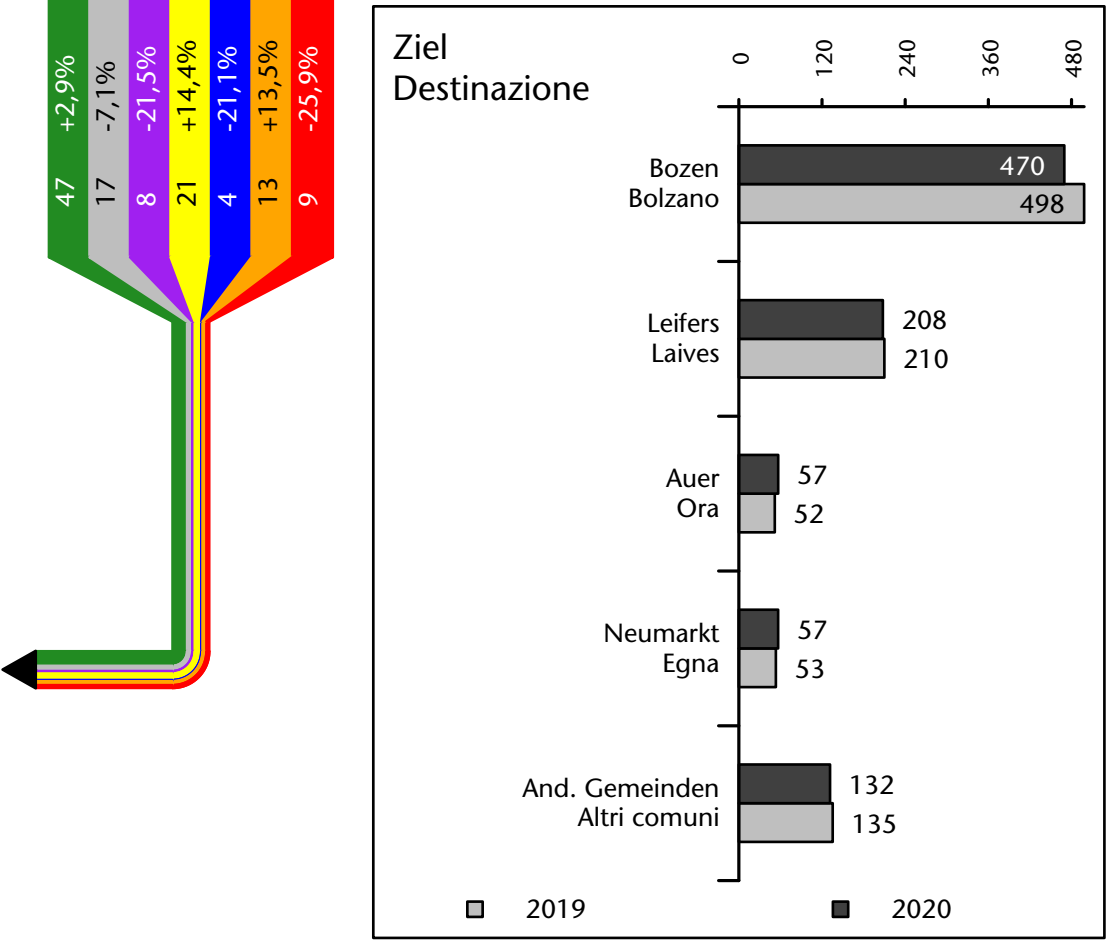

Arbeitnehmer u. eingetragene Arbeitslose mit Wohnort im Bezugsgebiet
Dipendenti e disoccupati iscritti domiciliati nel territorio di riferimento

1.110 -1,3%