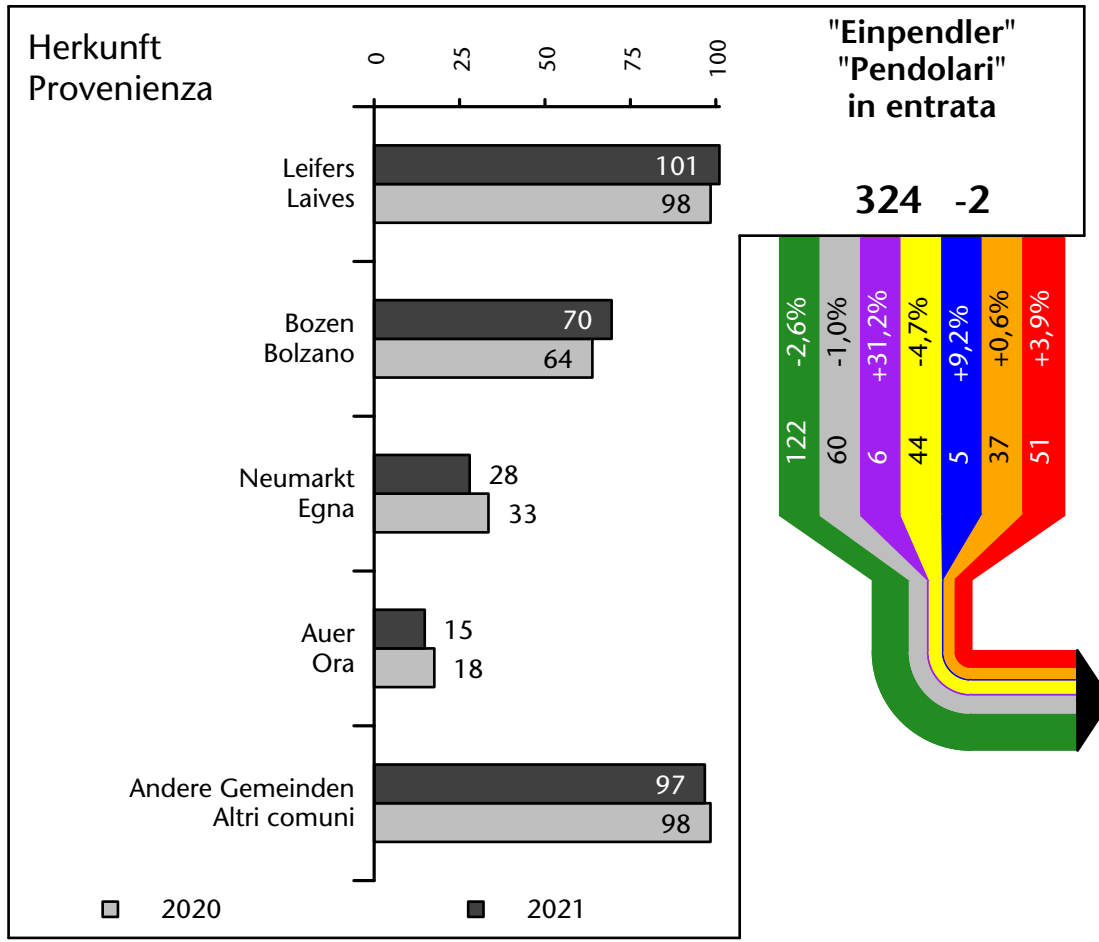

Arbeitnehmer u. eingetragene Arbeitslose mit Wohnort im Bezugsgebiet
Dipendenti e disoccupati iscritti domiciliati nel territorio di riferimento

1.120 +0,9%