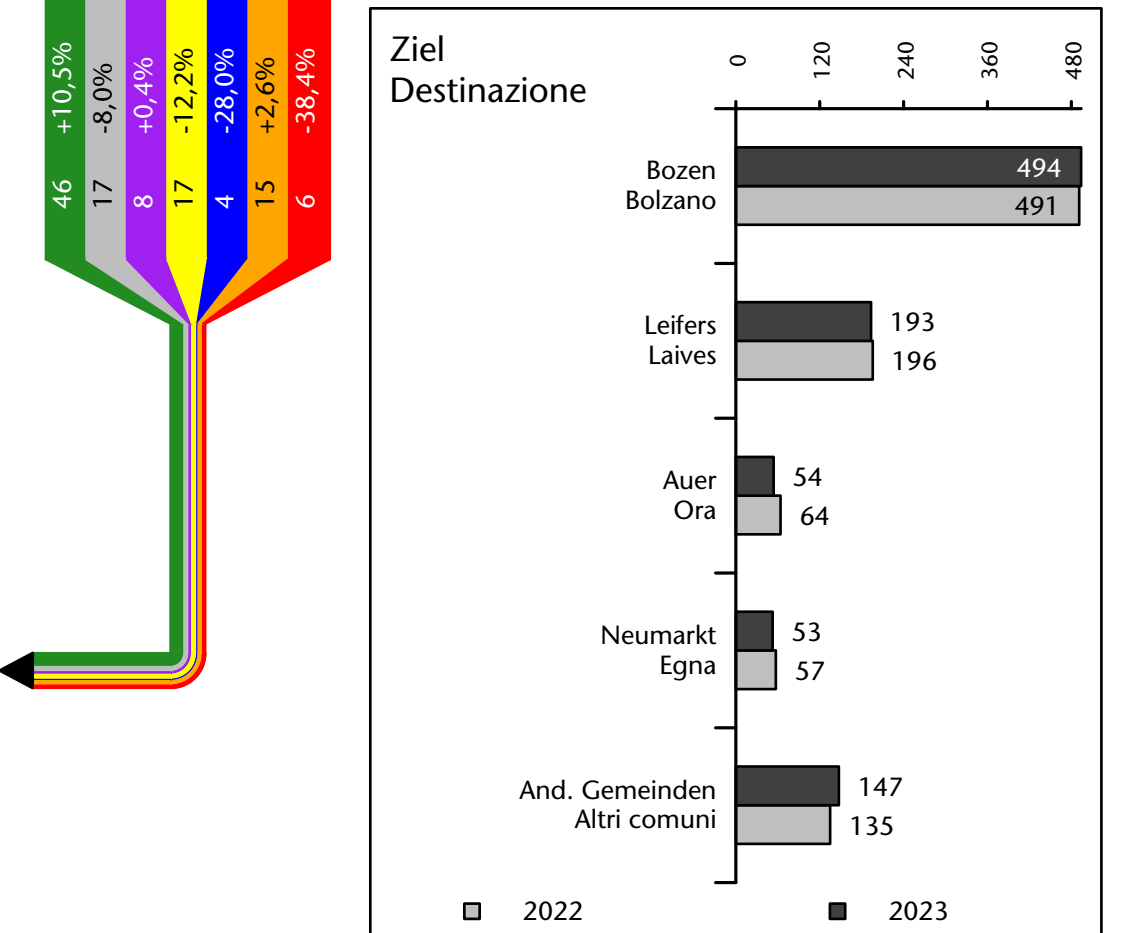

Arbeitnehmer u. eingetragene Arbeitslose mit Wohnort im Bezugsgebiet
Dipendenti e disoccupati iscritti domiciliati nel territorio di riferimento

1.122 +0,4%