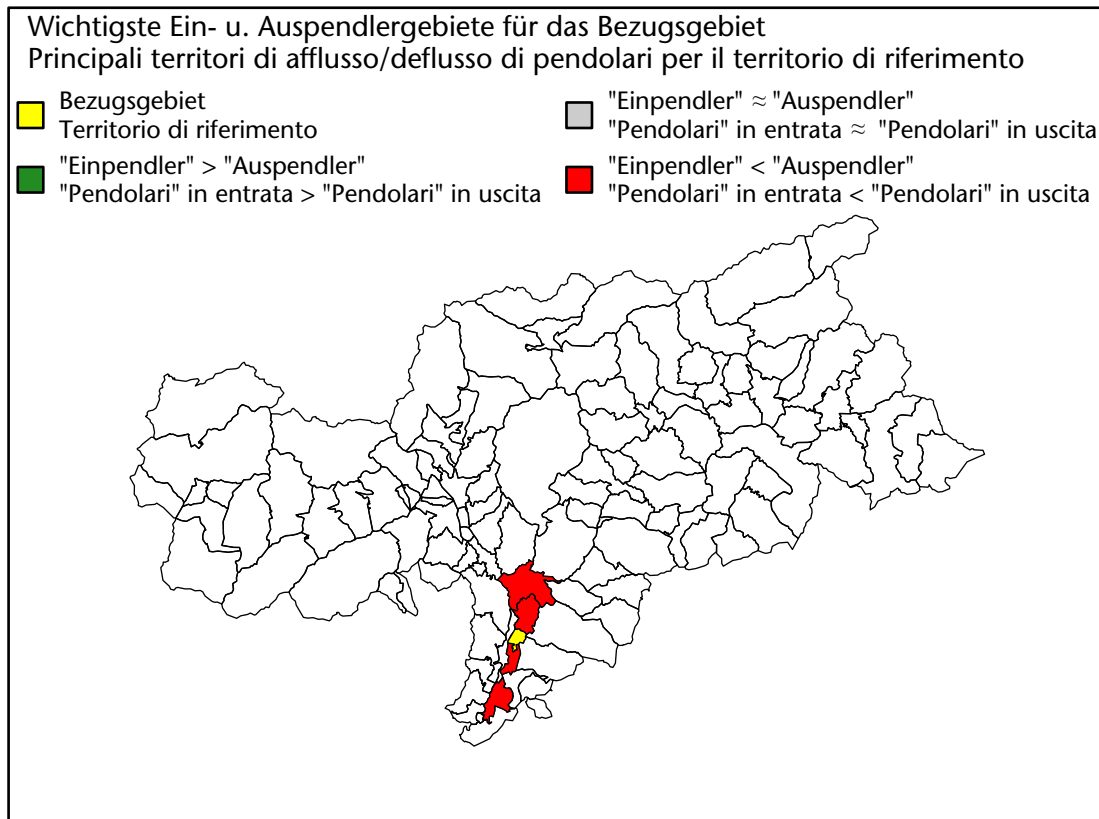

Arbeitsmarkt in der Gemeinde Branzoll - 2018

Mercato del lavoro nel comune di Bronzolo - 2018

mit Veränderungen zum Vorjahr - con variazioni rispetto all'anno precedente