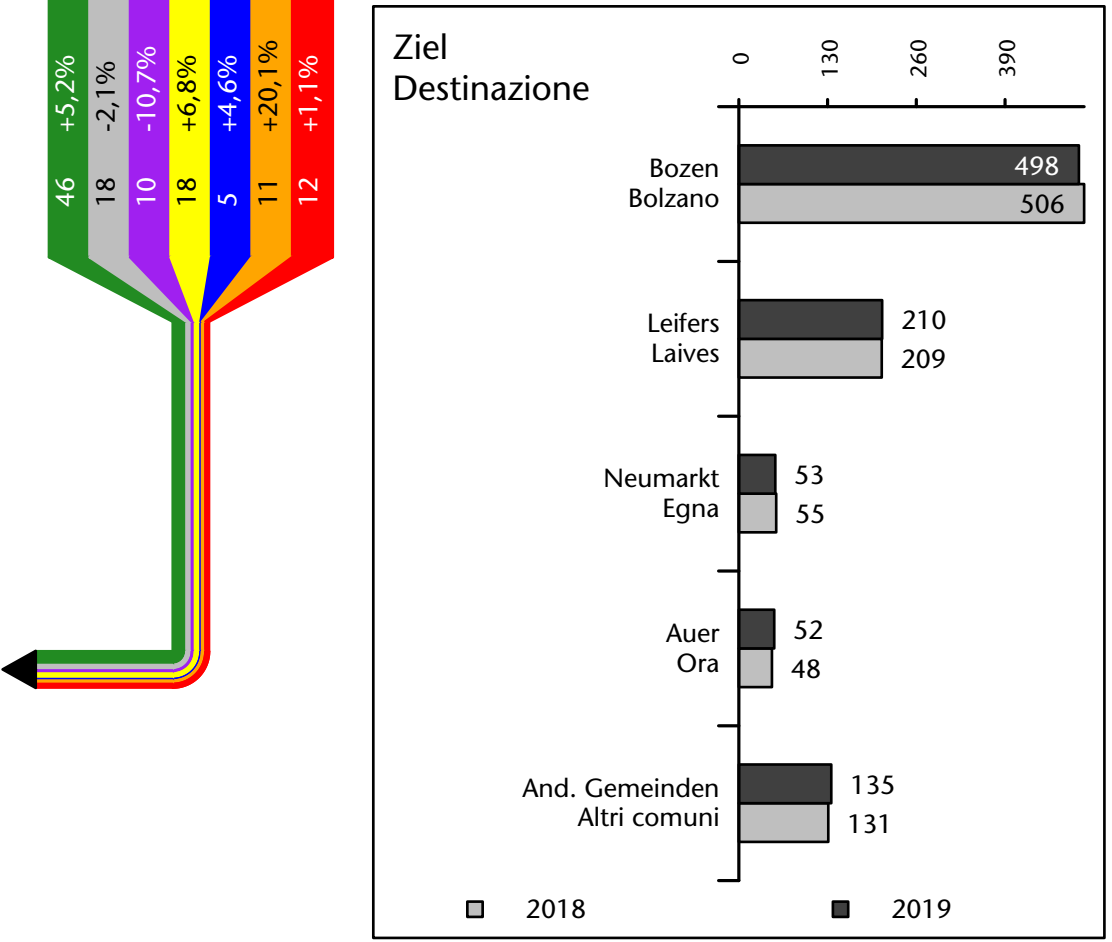

Arbeitnehmer u. eingetragene Arbeitslose mit Wohnort im Bezugsgebiet
Dipendenti e disoccupati iscritti domiciliati nel territorio di riferimento

1.125 +0,4%