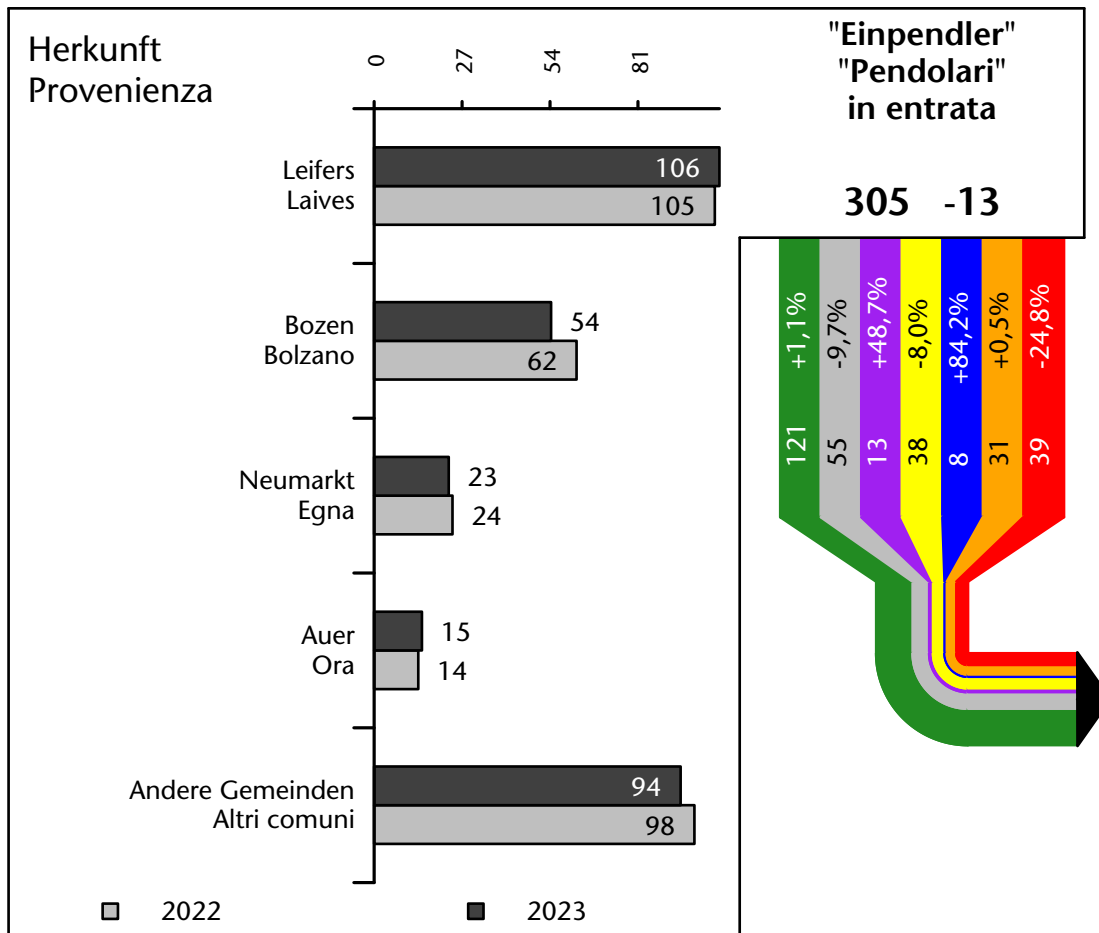

Arbeitnehmer u. eingetragene Arbeitslose mit Wohnort im Bezugsgebiet
Dipendenti e disoccupati iscritti domiciliati nel territorio di riferimento

1.122 +0,4%