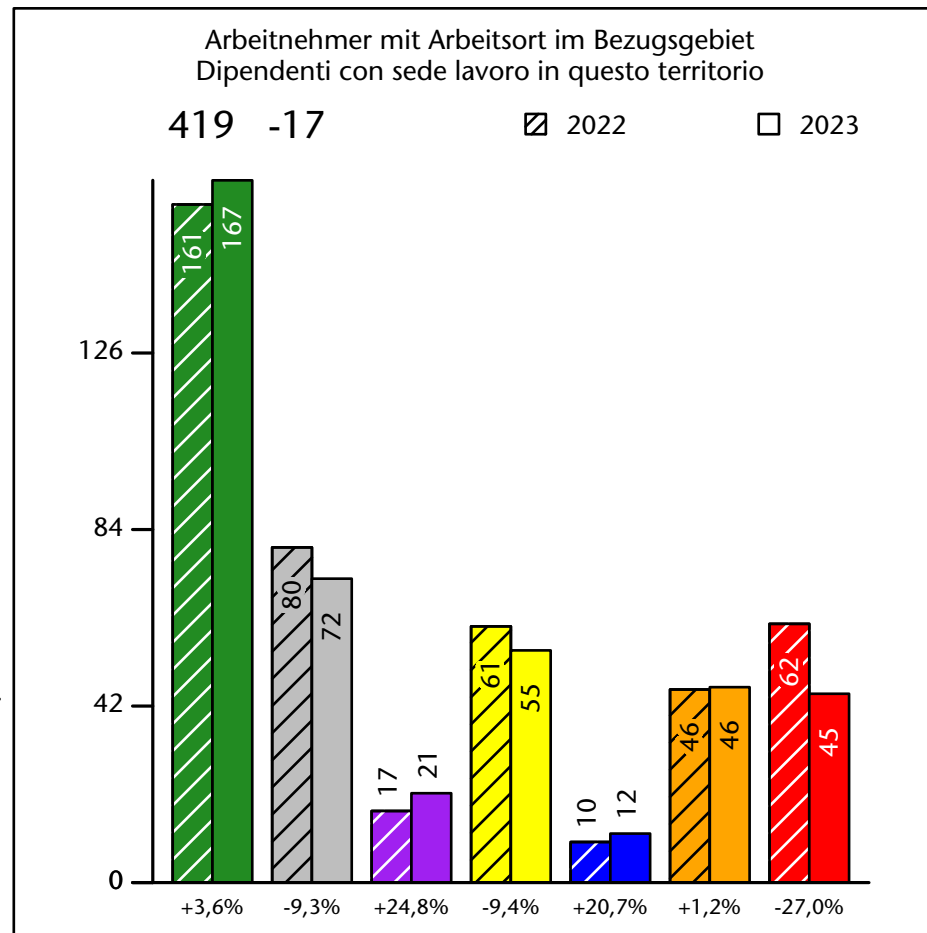

Arbeitnehmer u. eingetragene Arbeitslose mit Wohnort im Bezugsgebiet
Dipendenti e disoccupati iscritti domiciliati nel territorio di riferimento

1.122 +0,4%