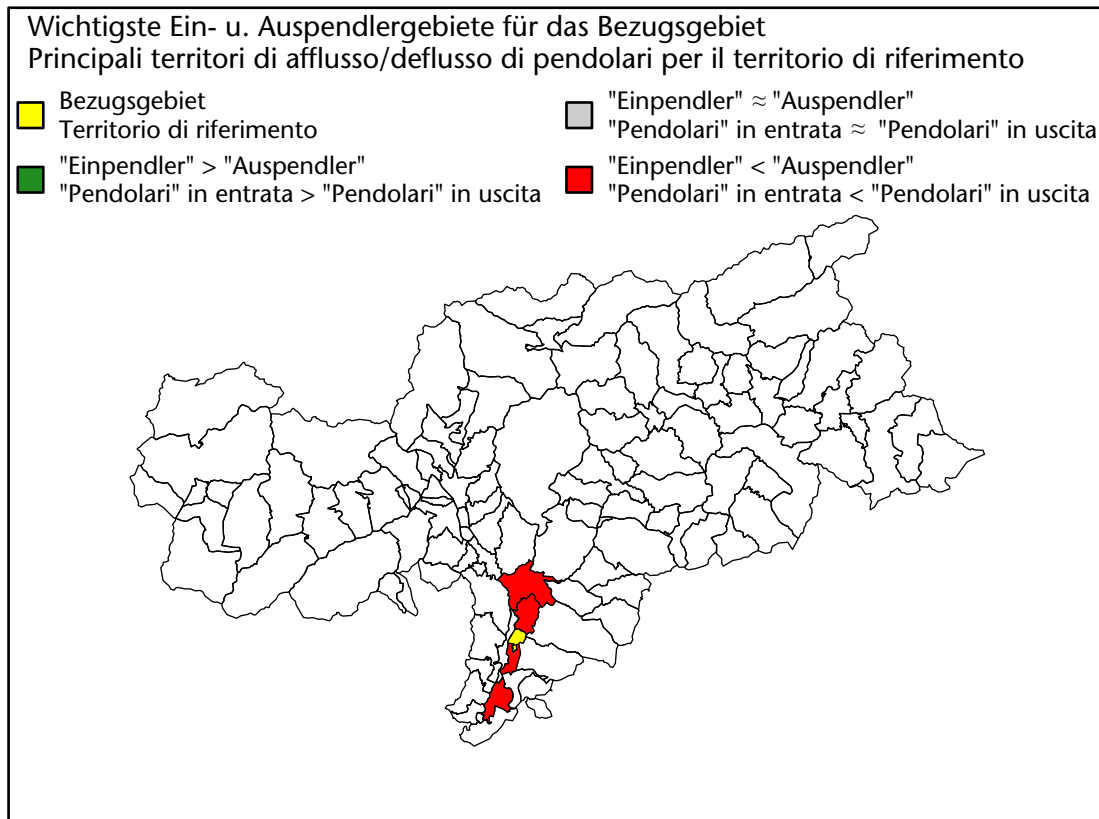

Arbeitsmarkt in der Gemeinde Branzoll - 2014

Mercato del lavoro nel comune di Bronzolo - 2014

mit Veränderungen zum Vorjahr - con variazioni rispetto all'anno precedente