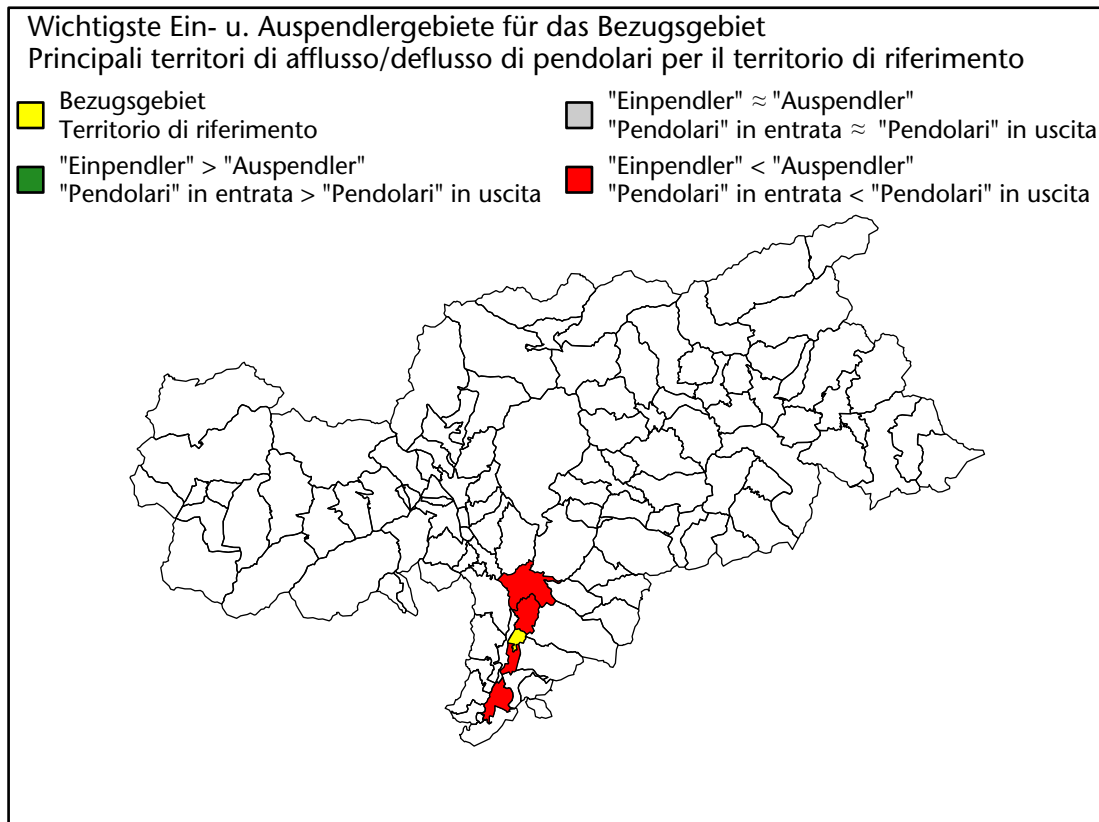

Arbeitsmarkt in der Gemeinde Branzoll - 2022

Mercato del lavoro nel comune di Branzolo - 2022

mit Veränderungen zum Vorjahr - con variazioni rispetto all'anno precedente