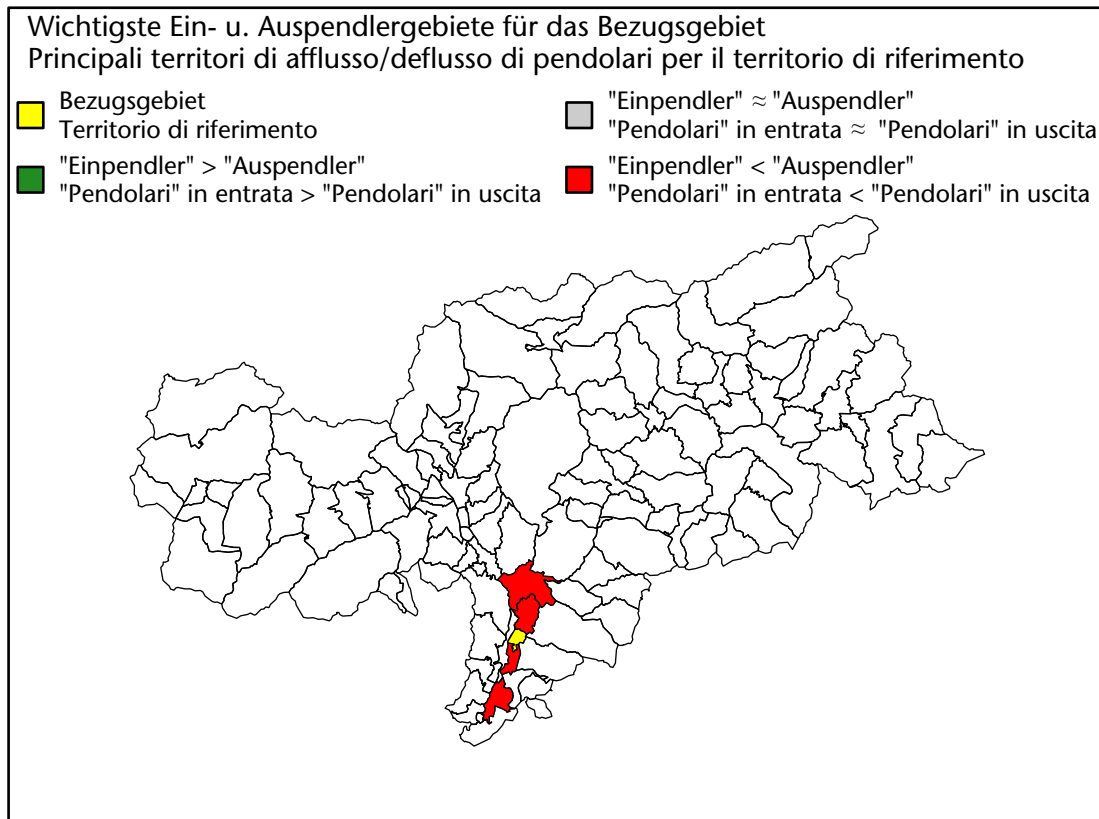

Arbeitsmarkt in der Gemeinde Branzoll - 2020

Mercato del lavoro nel comune di Bronzolo - 2020

mit Veränderungen zum Vorjahr - con variazioni rispetto all'anno precedente