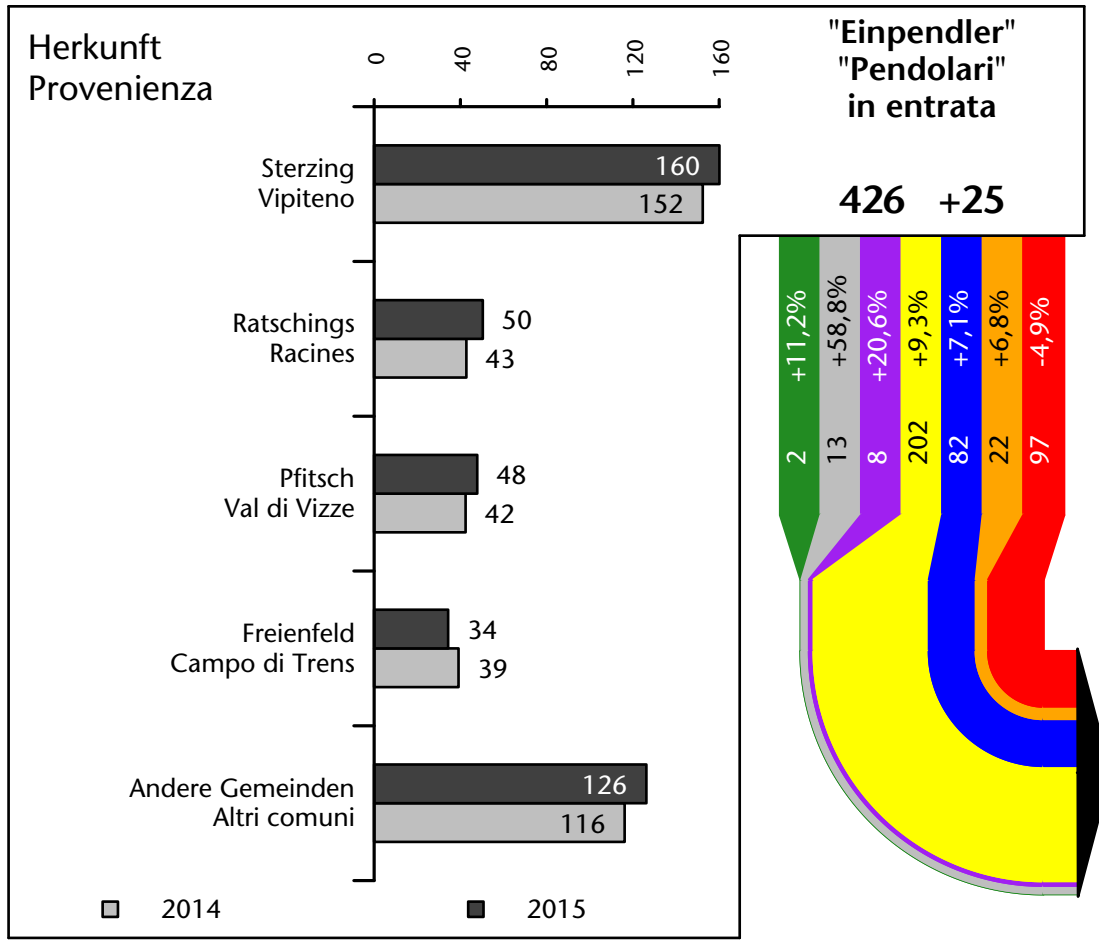

Arbeitnehmer u. eingetragene Arbeitslose mit Wohnort im Bezugsgebiet
Dipendenti e disoccupati iscritti domiciliati nel territorio di riferimento

782 +1,2%