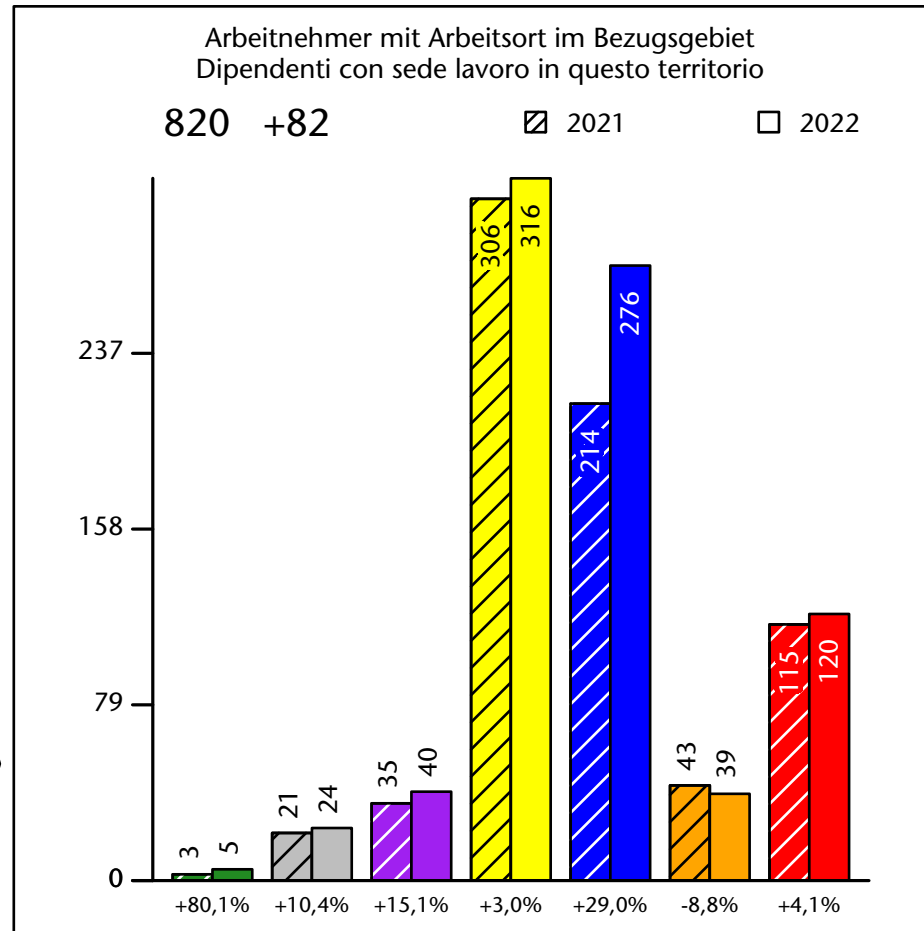

Arbeitnehmer u. eingetragene Arbeitslose mit Wohnort im Bezugsgebiet
Dipendenti e disoccupati iscritti domiciliati nel territorio di riferimento

994 +7,3%