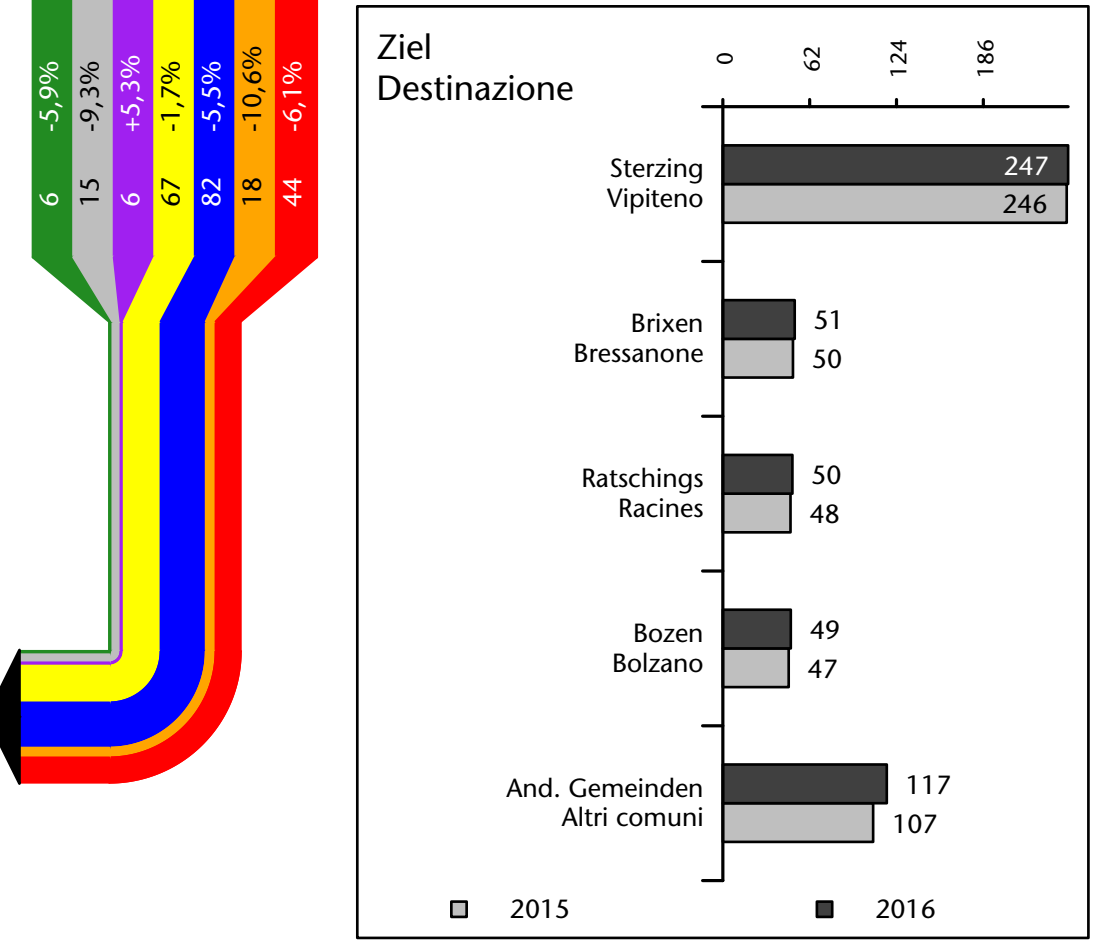

Arbeitnehmer u. eingetragene Arbeitslose mit Wohnort im Bezugsgebiet
Dipendenti e disoccupati iscritti domiciliati nel territorio di riferimento

781 -0,2%