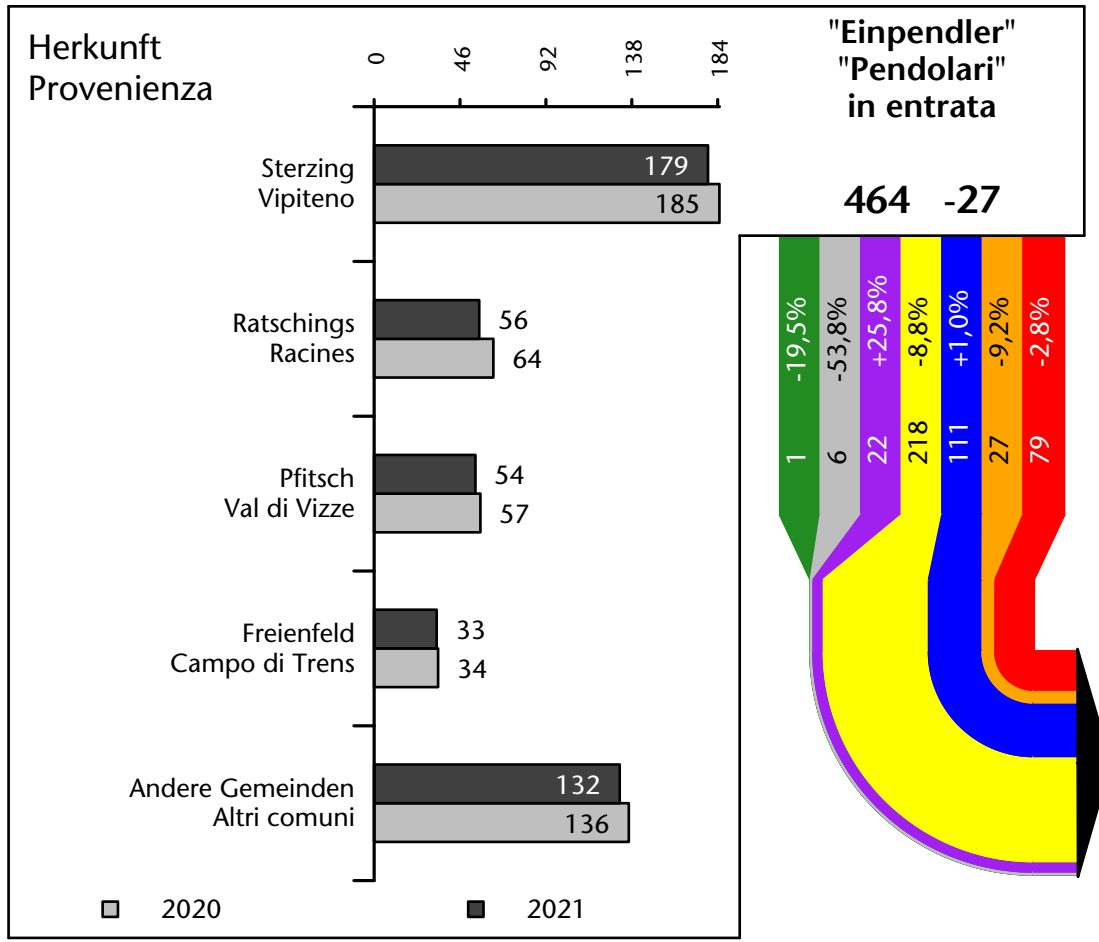

Arbeitnehmer u. eingetragene Arbeitslose mit Wohnort im Bezugsgebiet
Dipendenti e disoccupati iscritti domiciliati nel territorio di riferimento

927 +1,0%