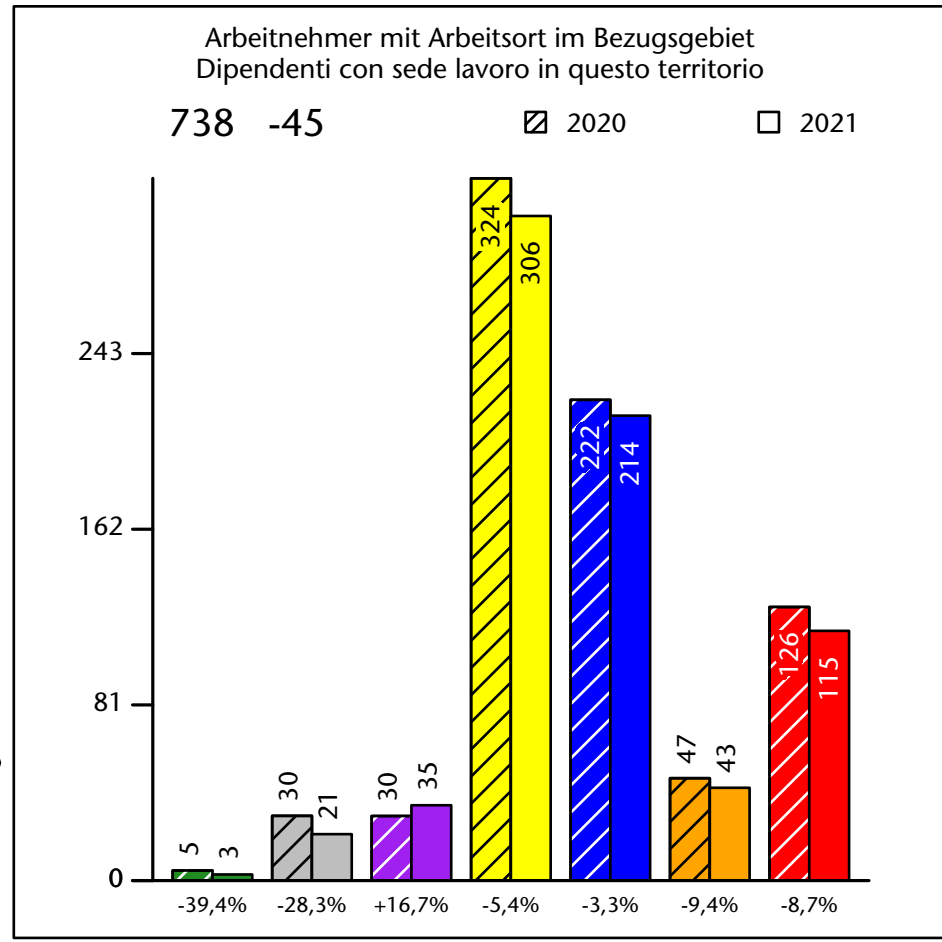

Arbeitnehmer u. eingetragene Arbeitslose mit Wohnort im Bezugsgebiet
Dipendenti e disoccupati iscritti domiciliati nel territorio di riferimento

927 +1,0%