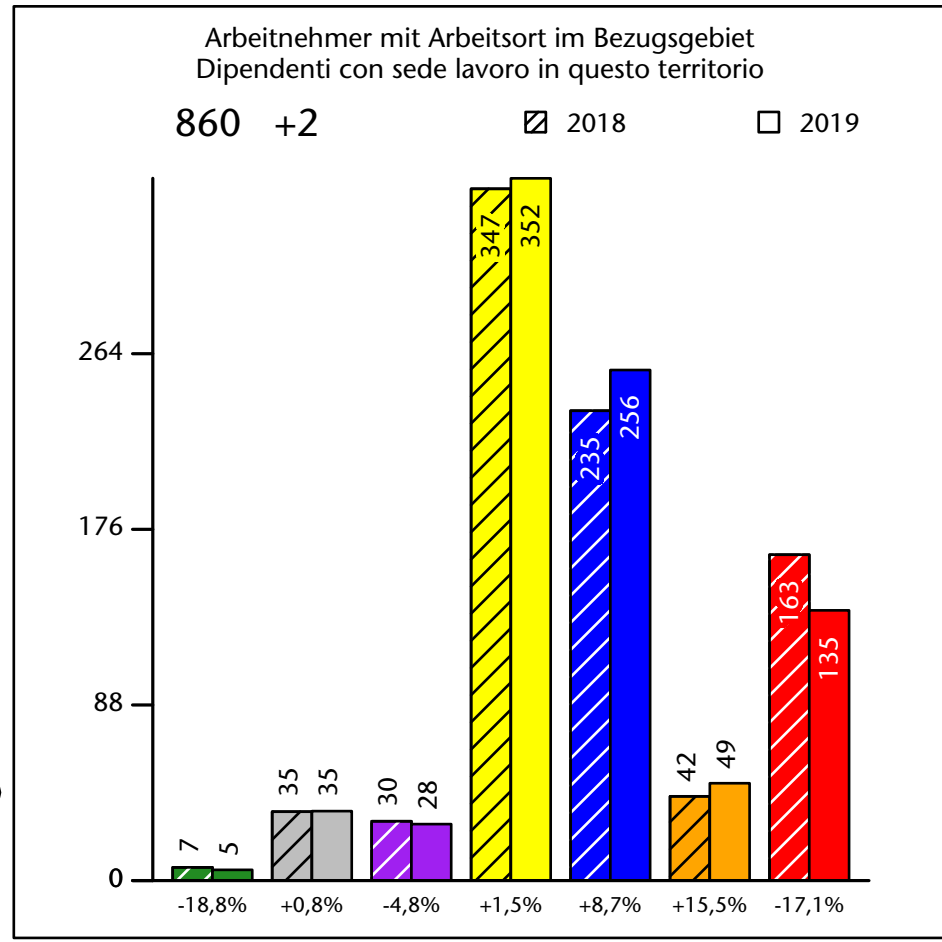

Arbeitnehmer u. eingetragene Arbeitslose mit Wohnort im Bezugsgebiet
Dipendenti e disoccupati iscritti domiciliati nel territorio di riferimento

909 +3,1%