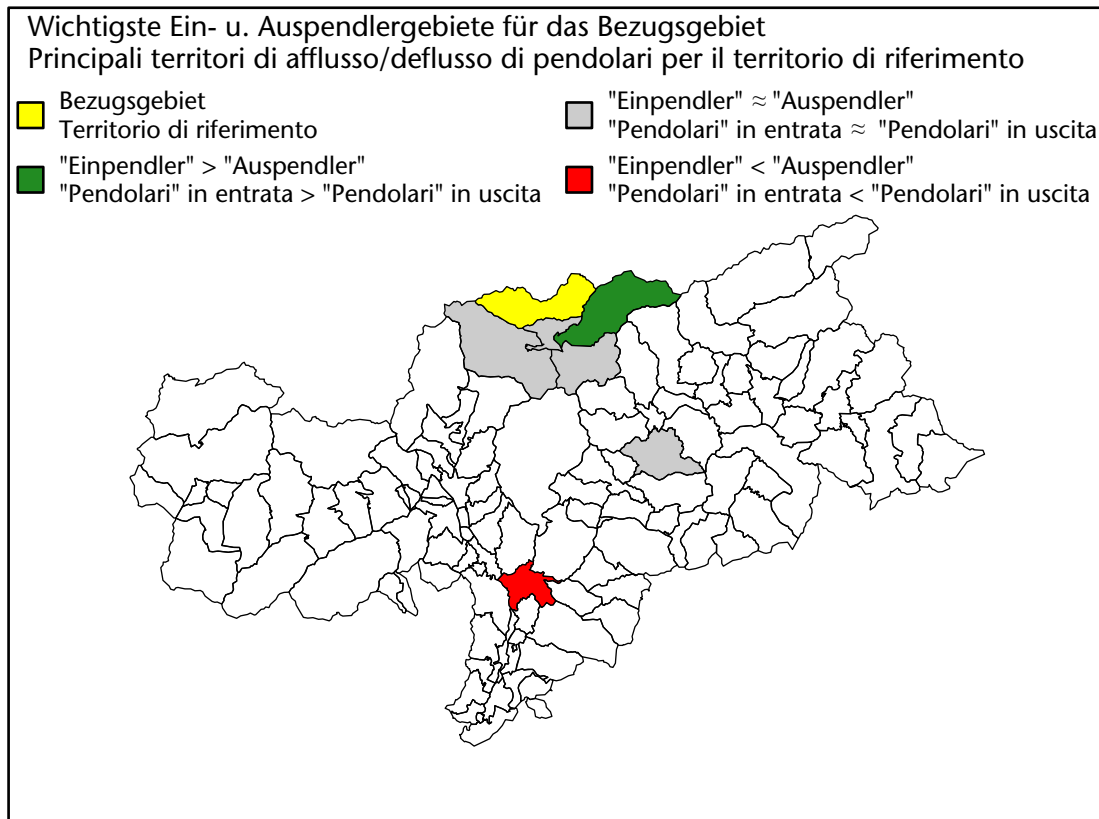

Arbeitsmarkt in der Gemeinde Brenner - 2018

Mercato del lavoro nel comune di Brennero - 2018

mit Veränderungen zum Vorjahr - con variazioni rispetto all'anno precedente