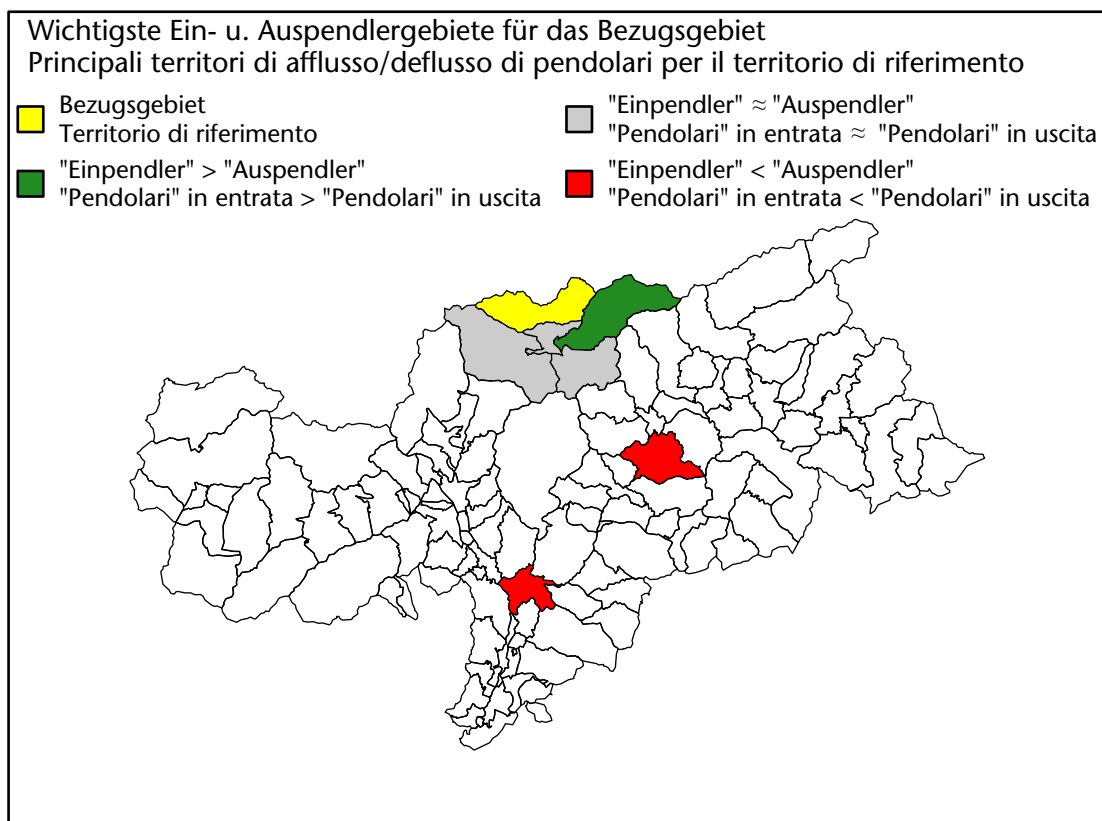

Mercato del lavoro nel comune di Brennero - 2022

mit Veränderungen zum Vorjahr - con variazioni rispetto all'anno precedente

Arbeitnehmer u. eingetragene Arbeitslose mit Wohnort im Bezugsgebiet
 Dipendenti e disoccupati iscritti domiciliati nel territorio di riferimento

994 +7,3%

Arbeitsmarkt in der Gemeinde Brenner - 2021

Mercato del lavoro nel comune di Brennero - 2021

mit Veränderungen zum Vorjahr - con variazioni rispetto all'anno precedente

Arbeitnehmer u. eingetragene Arbeitslose mit Wohnort im Bezugsgebiet
Dipendenti e disoccupati iscritti domiciliati nel territorio di riferimento

927 +1,0%

Arbeitsmarkt in der Gemeinde Brenner - 2020

Mercato del lavoro nel comune di Brennero - 2020

mit Veränderungen zum Vorjahr - con variazioni rispetto all'anno precedente

Arbeitnehmer u. eingetragene Arbeitslose mit Wohnort im Bezugsgebiet
Dipendenti e disoccupati iscritti domiciliati nel territorio di riferimento