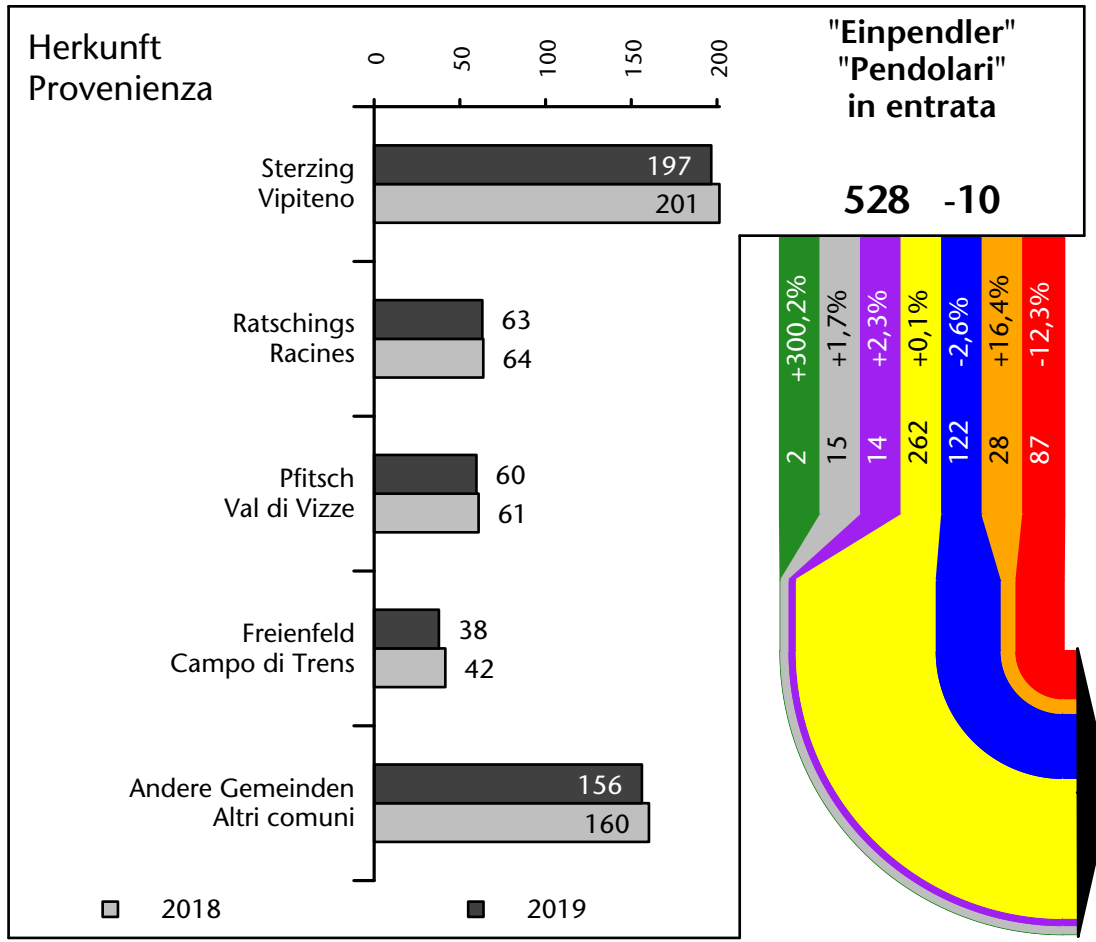

Arbeitnehmer u. eingetragene Arbeitslose mit Wohnort im Bezugsgebiet
Dipendenti e disoccupati iscritti domiciliati nel territorio di riferimento

909 +3,1%