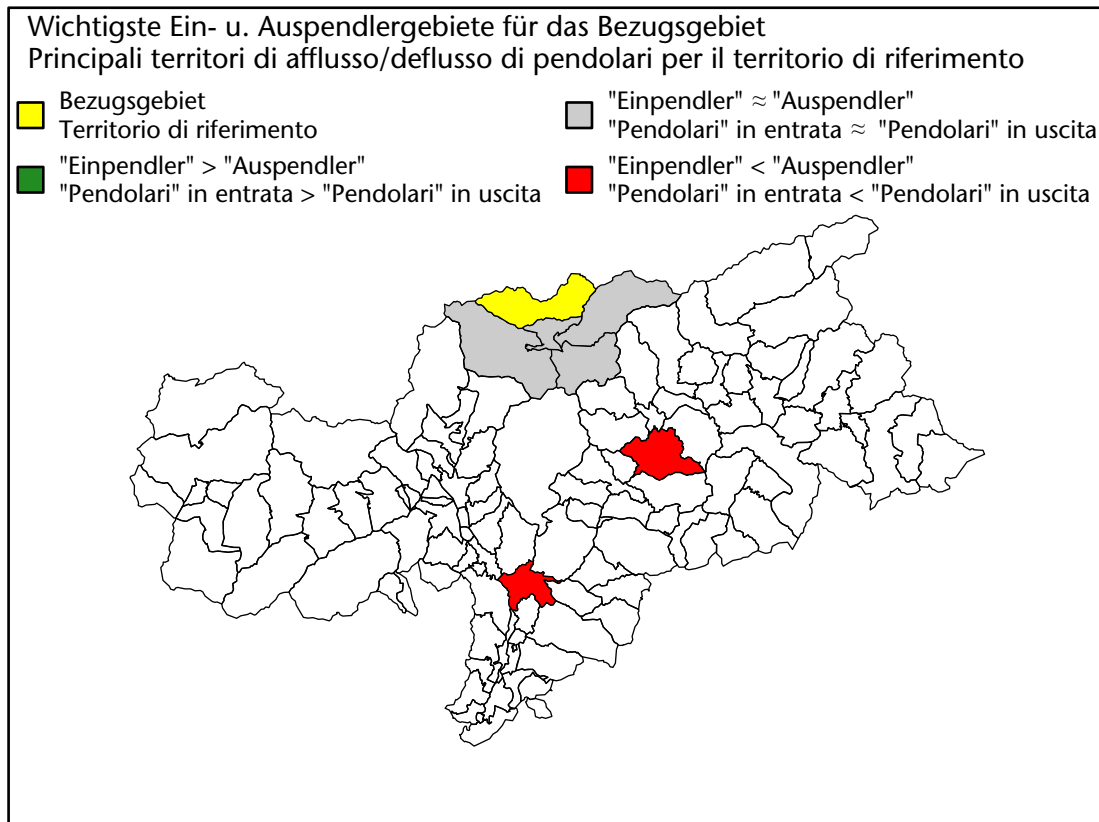

Arbeitsmarkt in der Gemeinde Brenner - 2017

Mercato del lavoro nel comune di Brennero - 2017

mit Veränderungen zum Vorjahr - con variazioni rispetto all'anno precedente