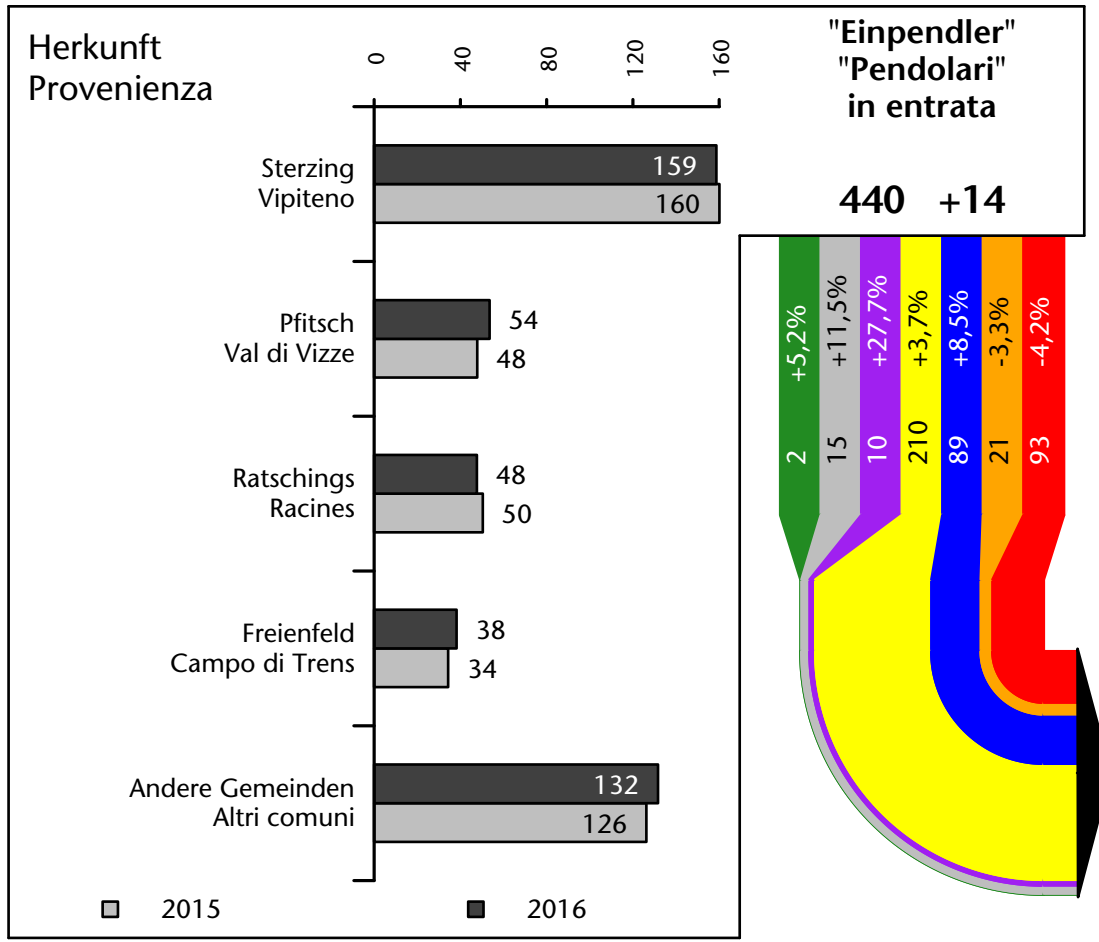

Arbeitnehmer u. eingetragene Arbeitslose mit Wohnort im Bezugsgebiet
Dipendenti e disoccupati iscritti domiciliati nel territorio di riferimento

781 -0,2%