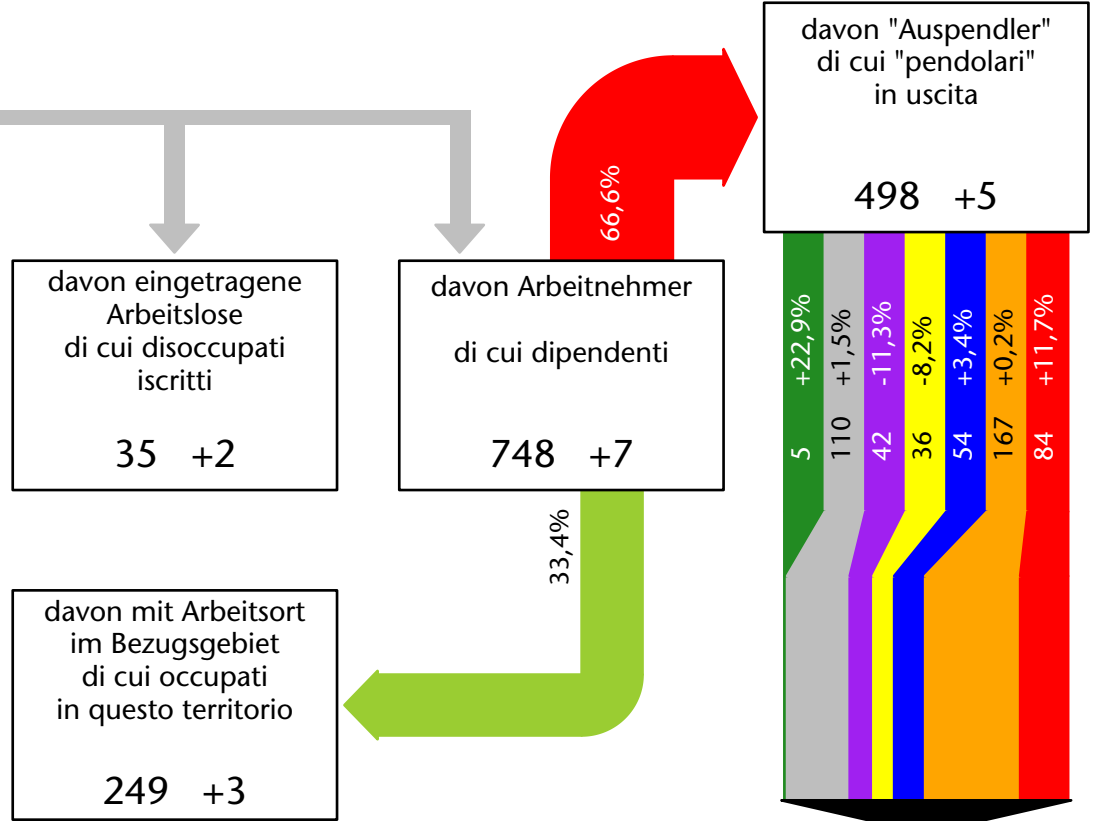

Arbeitnehmer u. eingetragene Arbeitslose mit Wohnort im Bezugsgebiet
Dipendenti e disoccupati iscritti domiciliati nel territorio di riferimento

782 +1,2%