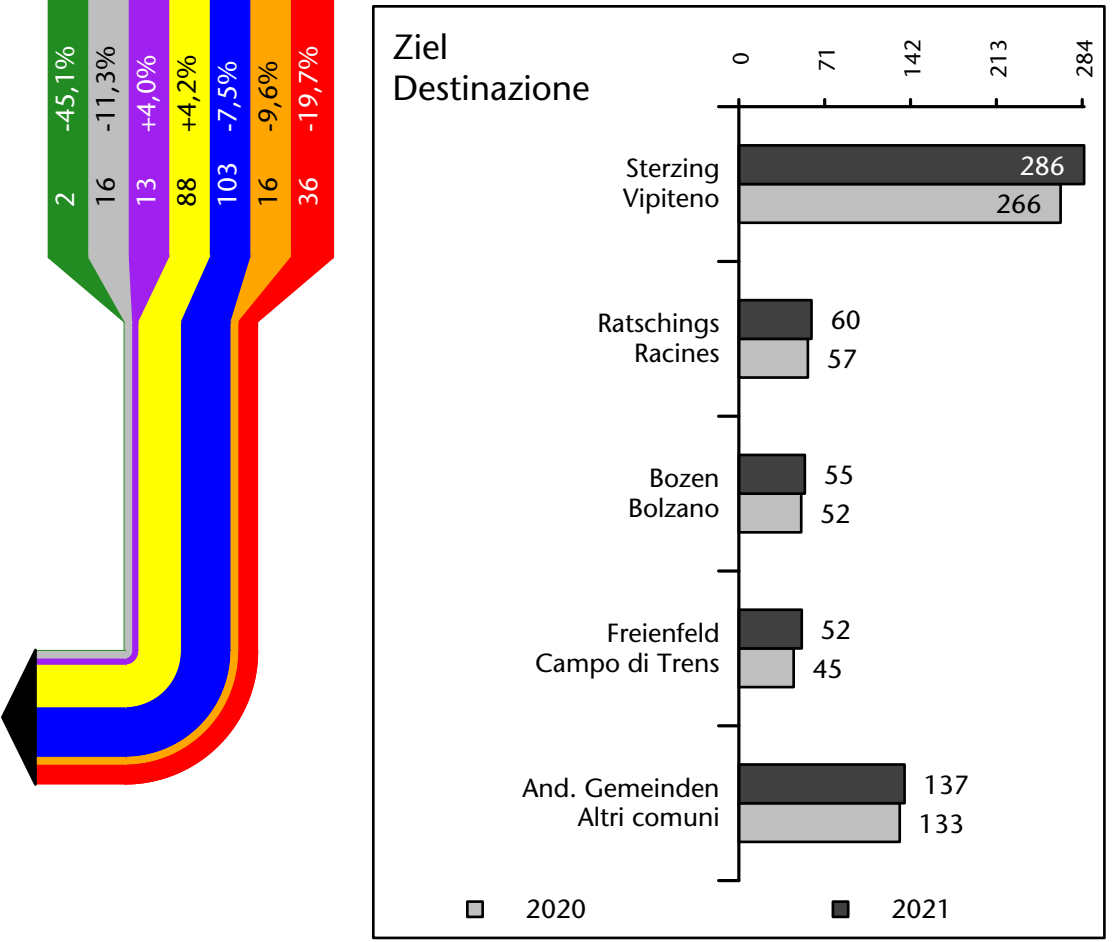

Arbeitnehmer u. eingetragene Arbeitslose mit Wohnort im Bezugsgebiet
Dipendenti e disoccupati iscritti domiciliati nel territorio di riferimento

927 +1,0%