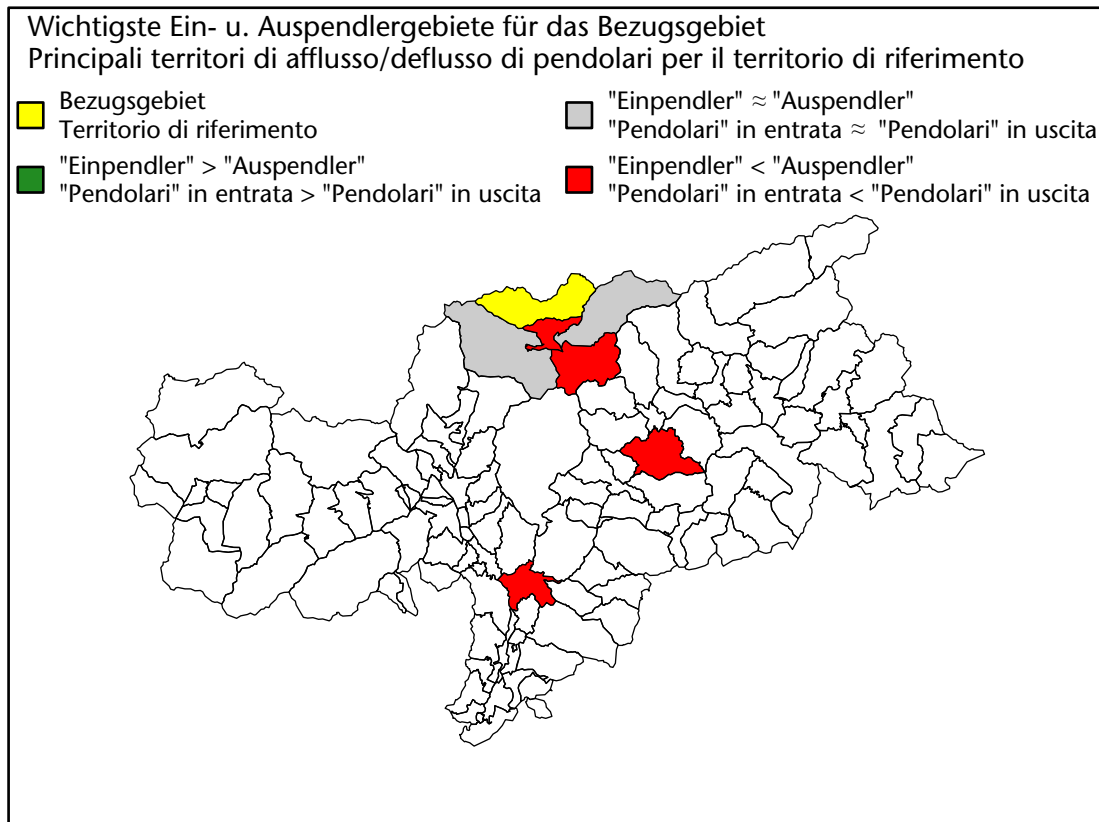

Arbeitsmarkt in der Gemeinde Brenner - 2023

Mercato del lavoro nel comune di Brennero - 2023

mit Veränderungen zum Vorjahr - con variazioni rispetto all'anno precedente

Arbeitsmarkt in der Gemeinde Brenner - 2022

Mercato del lavoro nel comune di Brennero - 2022

mit Veränderungen zum Vorjahr - con variazioni rispetto all'anno precedente

Arbeitnehmer u. eingetragene Arbeitslose mit Wohnort im Bezugsgebiet
 Dipendenti e disoccupati iscritti domiciliati nel territorio di riferimento

994 +7,3%

Arbeitsmarkt in der Gemeinde Brenner - 2021

Mercato del lavoro nel comune di Brennero - 2021

mit Veränderungen zum Vorjahr - con variazioni rispetto all'anno precedente

Arbeitnehmer u. eingetragene Arbeitslose mit Wohnort im Bezugsgebiet
Dipendenti e disoccupati iscritti domiciliati nel territorio di riferimento