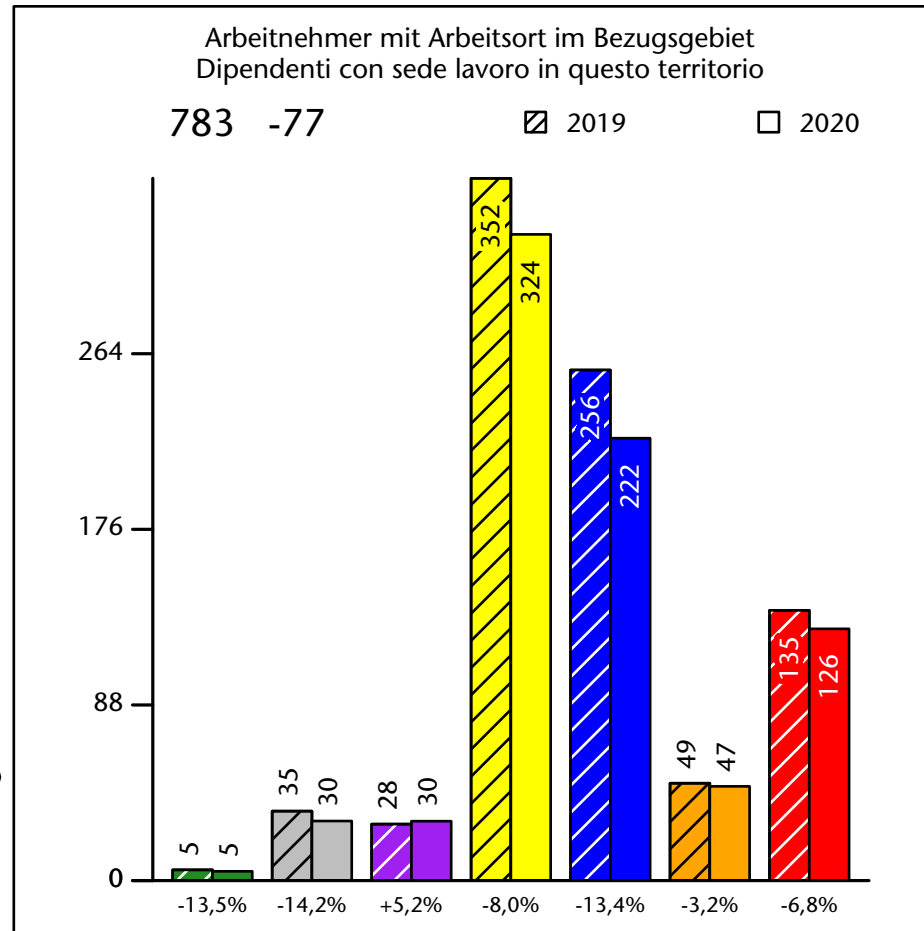

Arbeitnehmer u. eingetragene Arbeitslose mit Wohnort im Bezugsgebiet
Dipendenti e disoccupati iscritti domiciliati nel territorio di riferimento

917 +1,0%