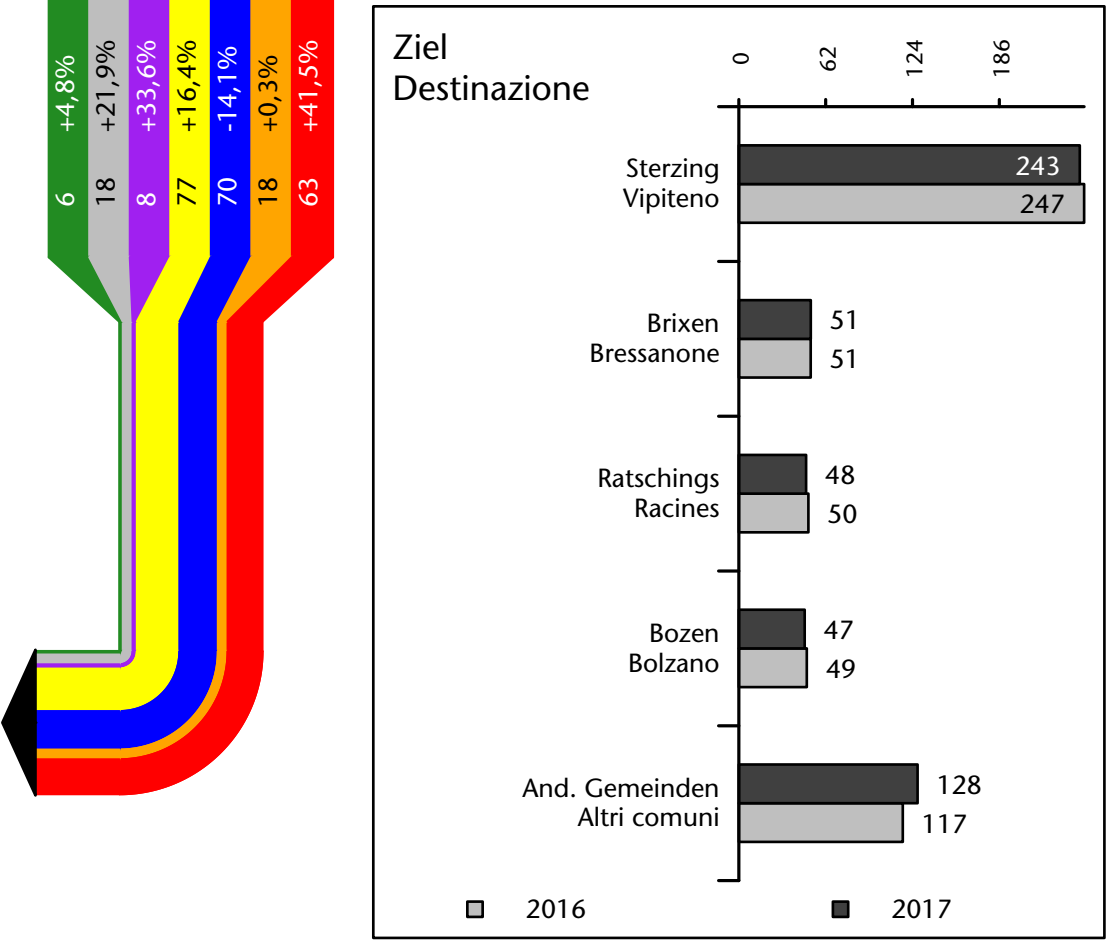

Arbeitnehmer u. eingetragene Arbeitslose mit Wohnort im Bezugsgebiet
Dipendenti e disoccupati iscritti domiciliati nel territorio di riferimento

816 +4,5%