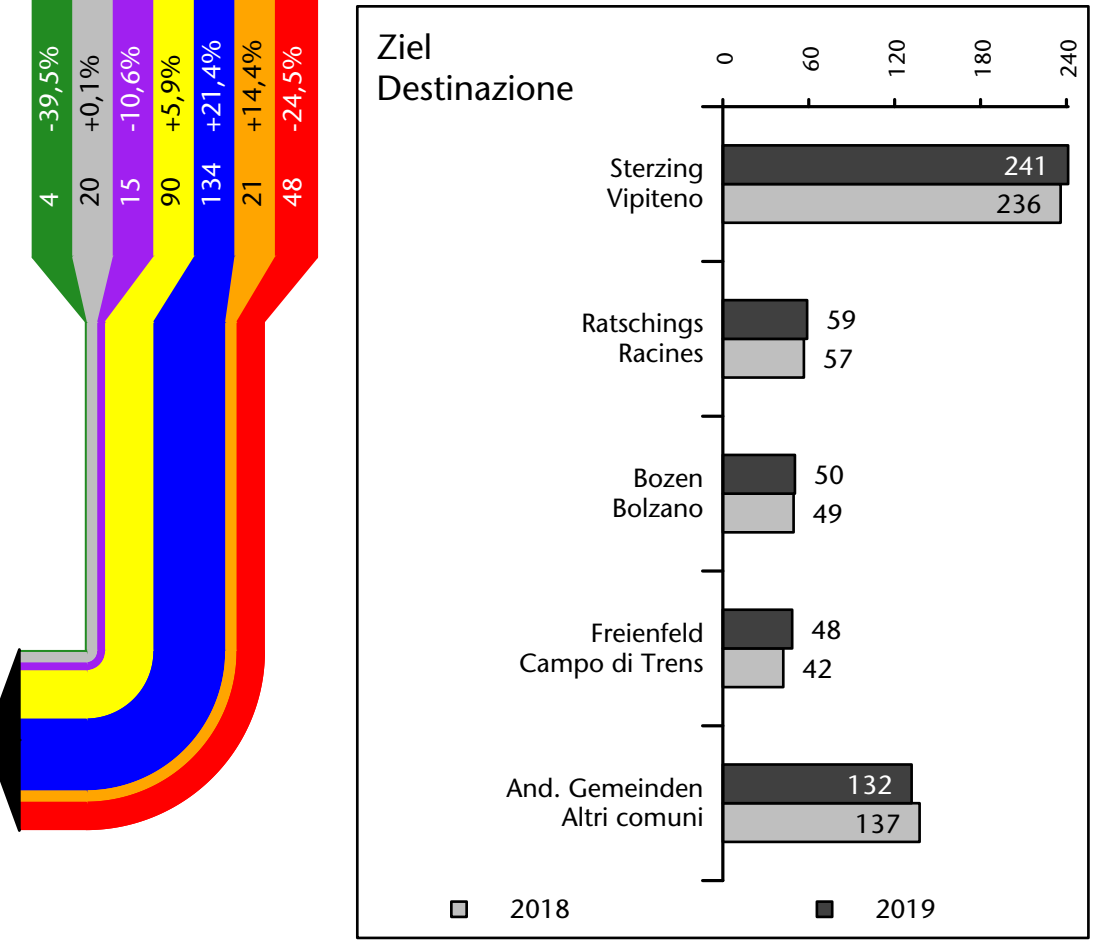

Arbeitnehmer u. eingetragene Arbeitslose mit Wohnort im Bezugsgebiet
Dipendenti e disoccupati iscritti domiciliati nel territorio di riferimento

909 +3,1%