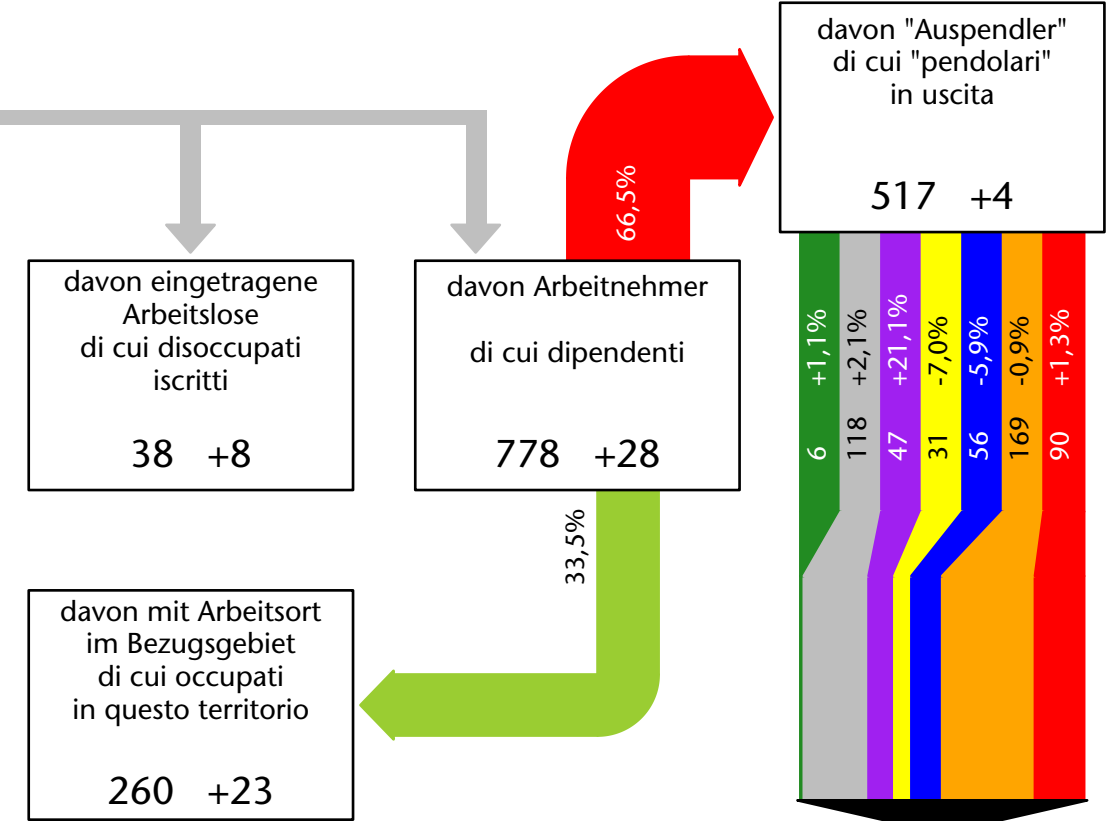

Arbeitnehmer u. eingetragene Arbeitslose mit Wohnort im Bezugsgebiet
Dipendenti e disoccupati iscritti domiciliati nel territorio di riferimento

816 +4,5%