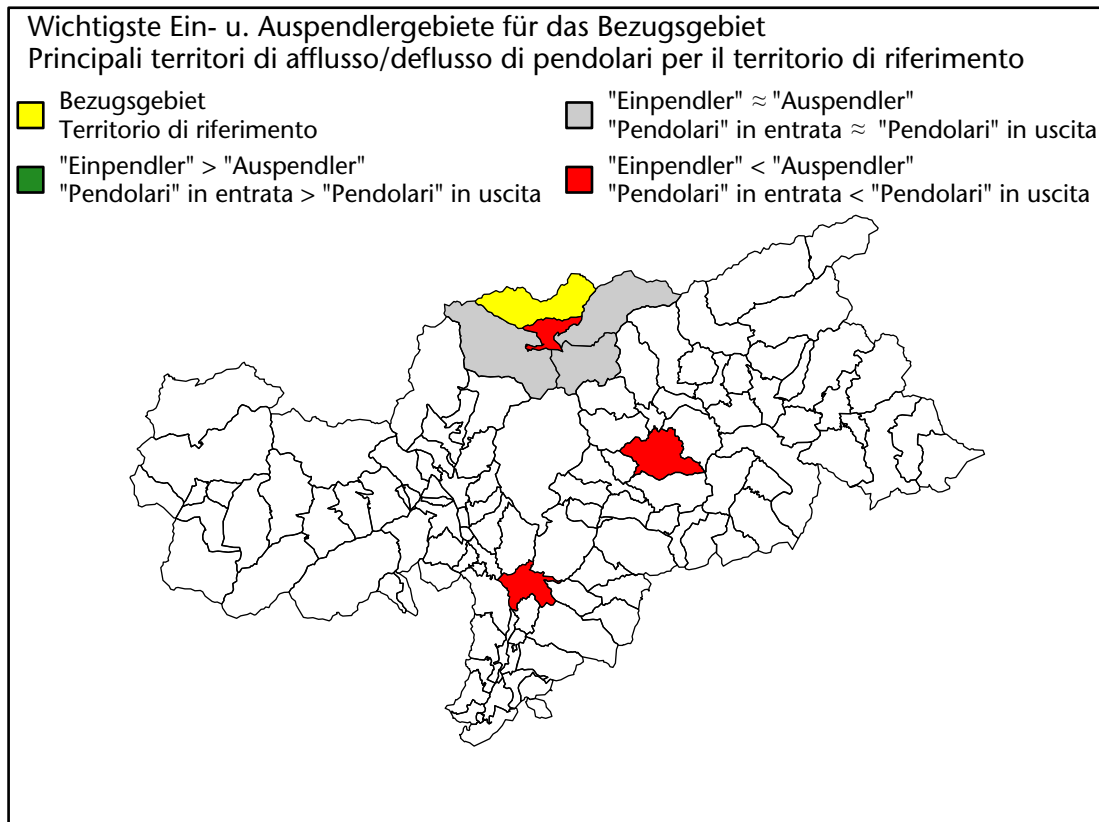

Arbeitsmarkt in der Gemeinde Brenner - 2014

Mercato del lavoro nel comune di Brennero - 2014

mit Veränderungen zum Vorjahr - con variazioni rispetto all'anno precedente