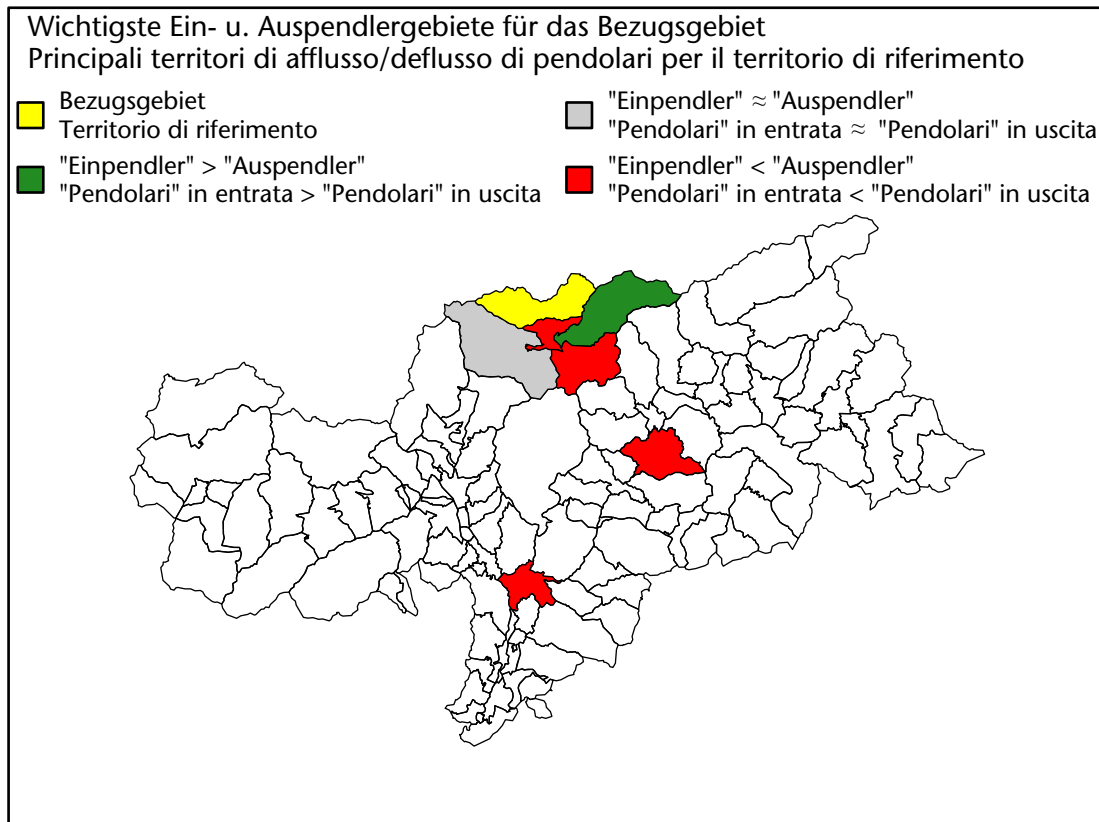

Arbeitsmarkt in der Gemeinde Brenner - 2023

Mercato del lavoro nel comune di Brennero - 2023

mit Veränderungen zum Vorjahr - con variazioni rispetto all'anno precedente

Arbeitsmarkt in der Gemeinde Brenner - 2022

Mercato del lavoro nel comune di Brennero - 2022

mit Veränderungen zum Vorjahr - con variazioni rispetto all'anno precedente

Arbeitnehmer u. eingetragene Arbeitslose mit Wohnort im Bezugsgebiet
 Dipendenti e disoccupati iscritti domiciliati nel territorio di riferimento