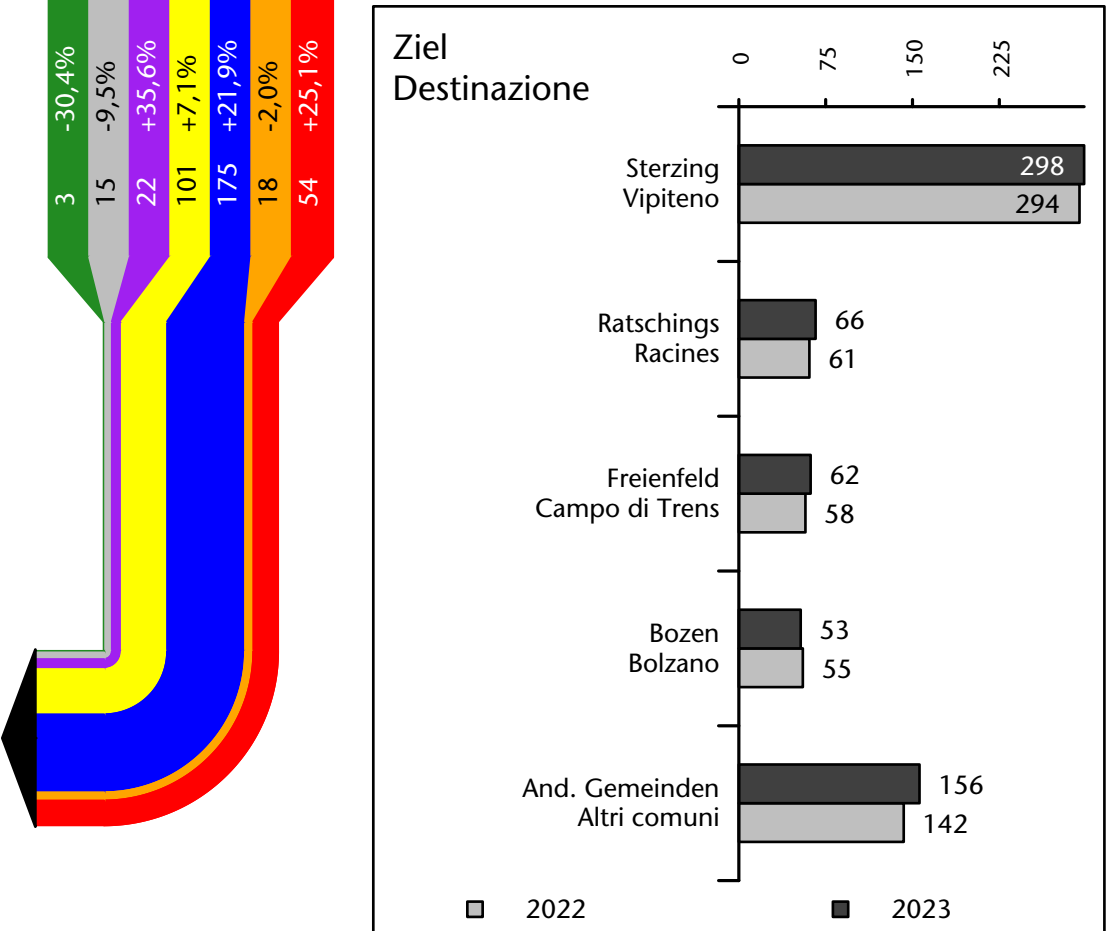

Arbeitsmarkt in der Gemeinde Brenner - 2023

Mercato del lavoro nel comune di Brennero - 2023

mit Veränderungen zum Vorjahr - con variazioni rispetto all'anno precedente

Arbeitsmarkt in der Gemeinde Brenner - 2022

Mercato del lavoro nel comune di Brennero - 2022

mit Veränderungen zum Vorjahr - con variazioni rispetto all'anno precedente

Arbeitnehmer u. eingetragene Arbeitslose mit Wohnort im Bezugsgebiet
 Dipendenti e disoccupati iscritti domiciliati nel territorio di riferimento