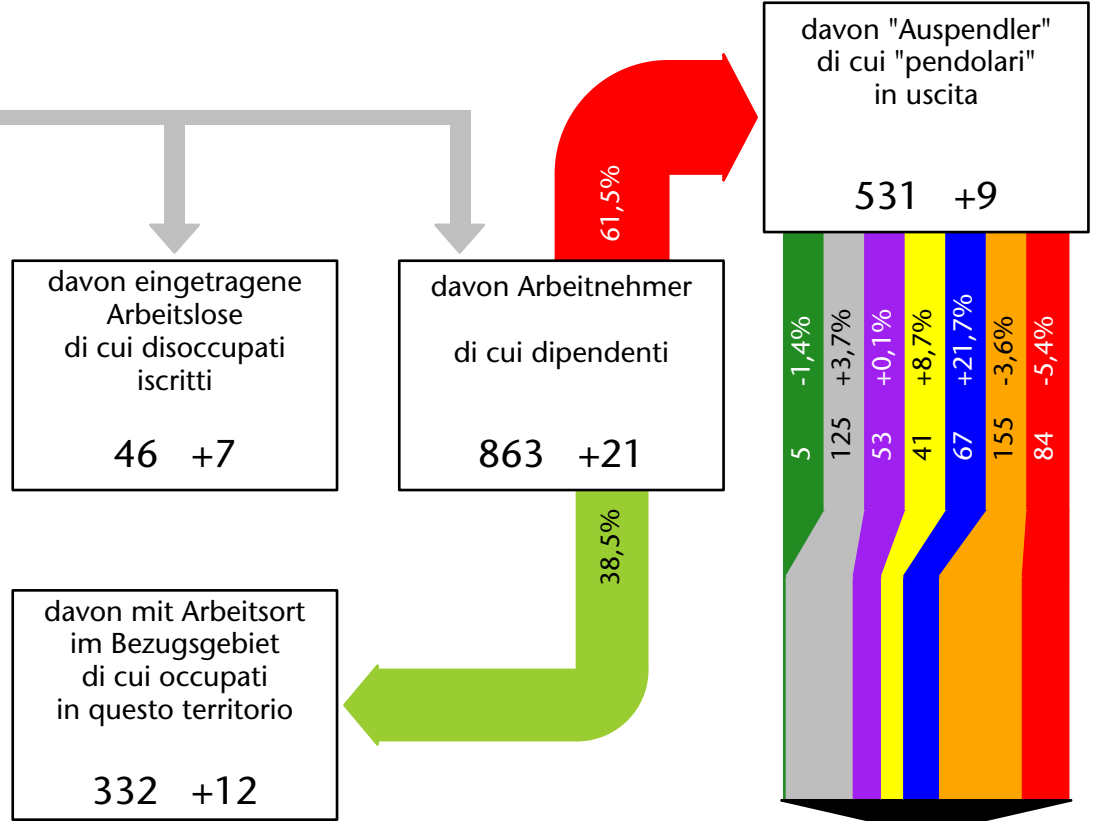

Arbeitnehmer u. eingetragene Arbeitslose mit Wohnort im Bezugsgebiet
Dipendenti e disoccupati iscritti domiciliati nel territorio di riferimento

909 +3,1%