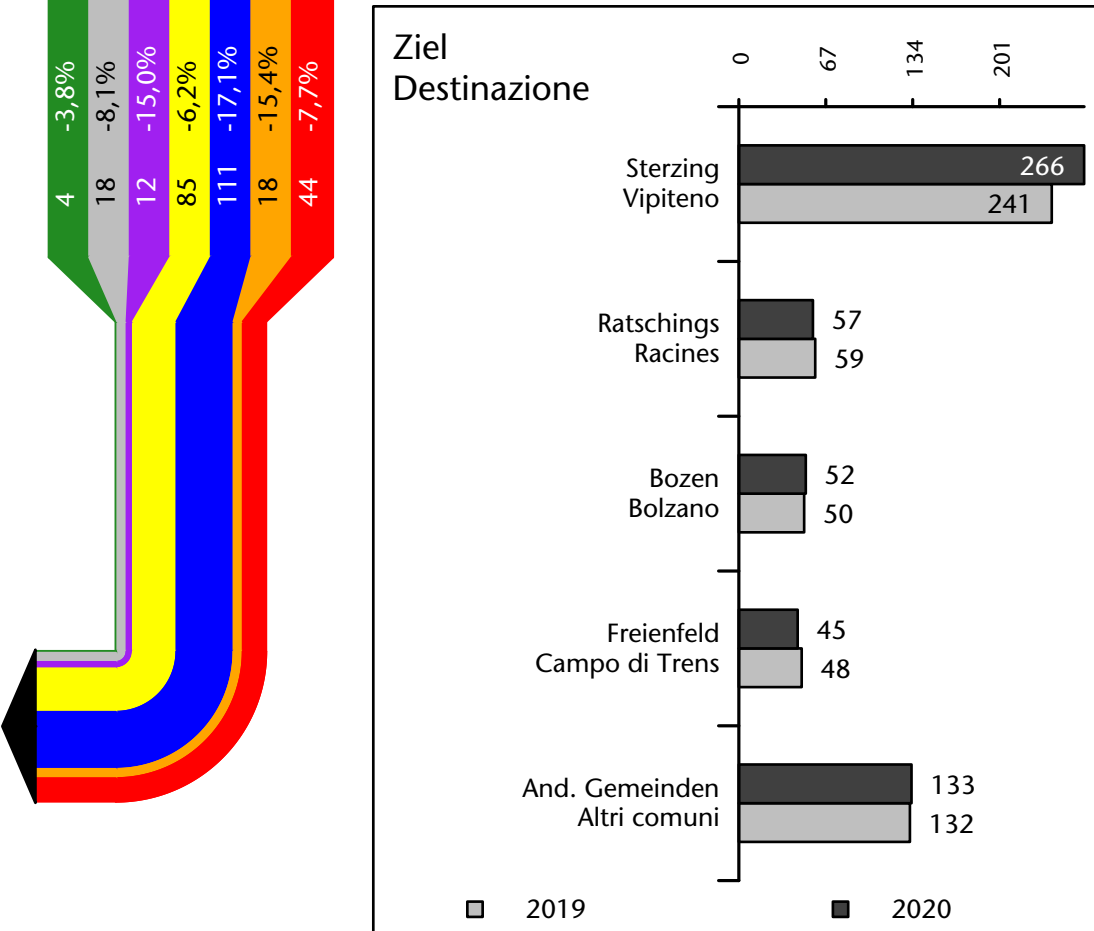

Arbeitnehmer u. eingetragene Arbeitslose mit Wohnort im Bezugsgebiet
Dipendenti e disoccupati iscritti domiciliati nel territorio di riferimento

917 +1,0%