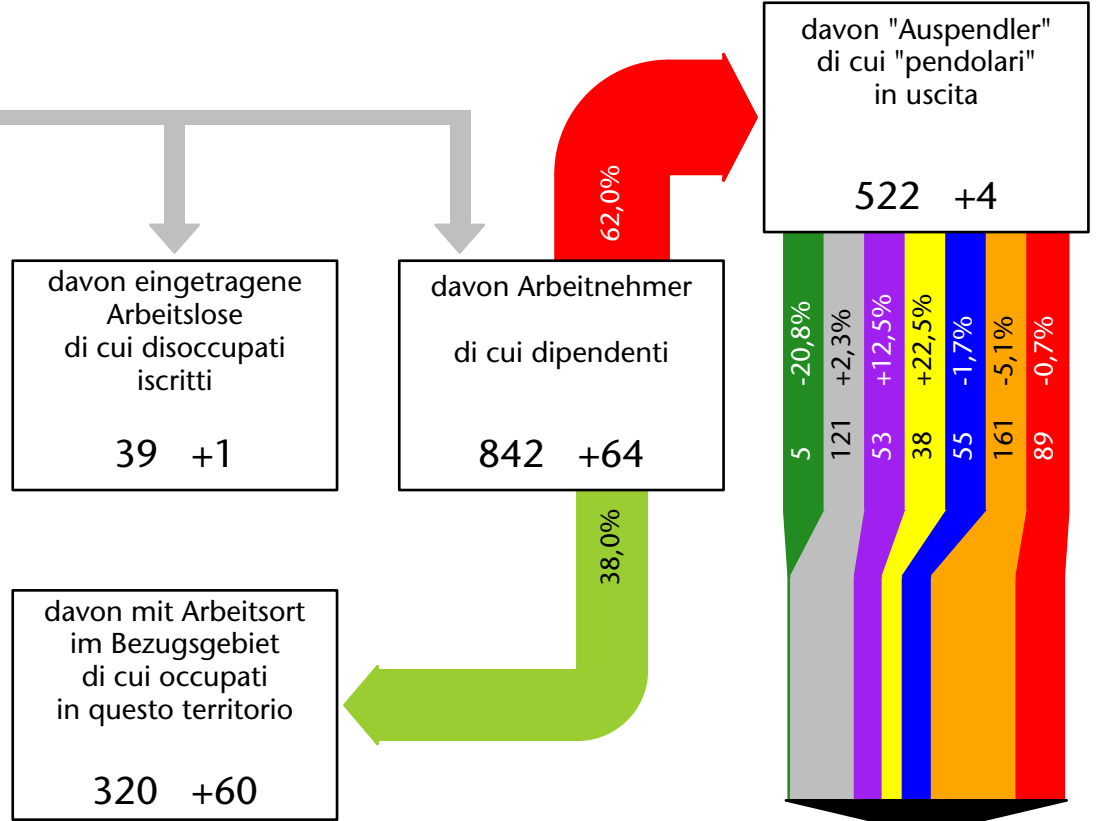

Arbeitnehmer u. eingetragene Arbeitslose mit Wohnort im Bezugsgebiet
Dipendenti e disoccupati iscritti domiciliati nel territorio di riferimento

881 +7,9%