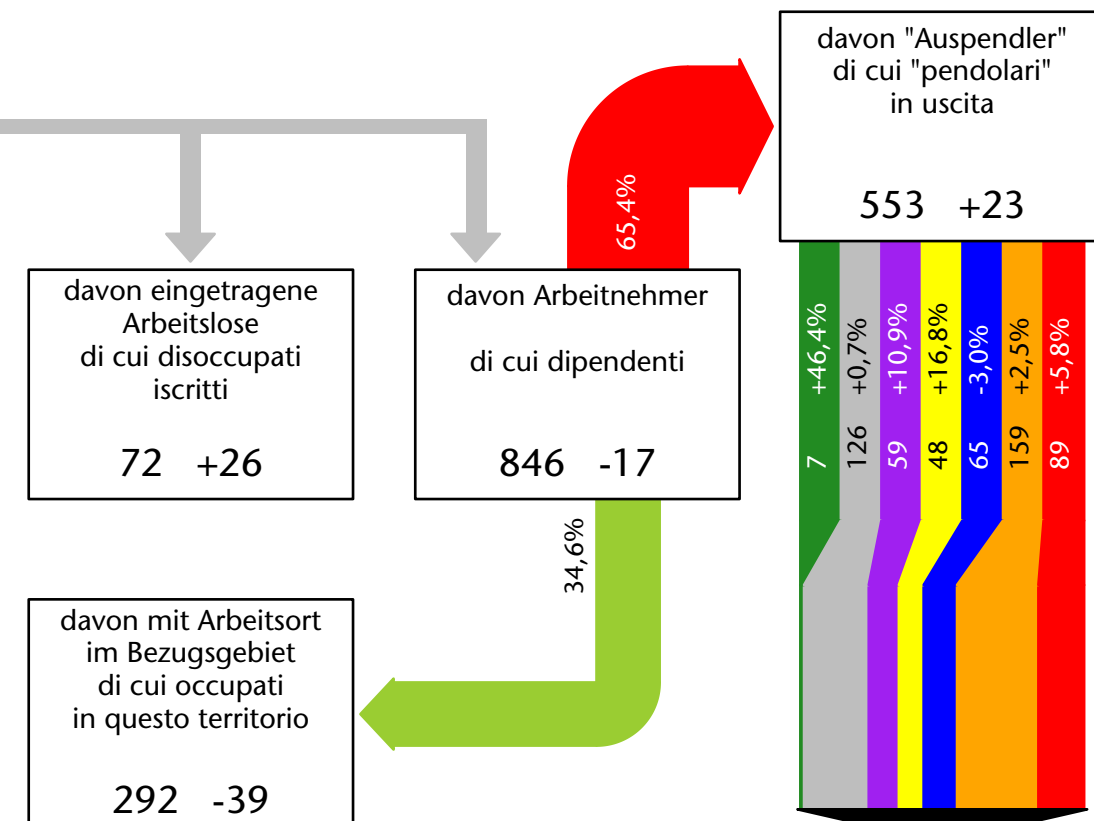

Arbeitnehmer u. eingetragene Arbeitslose mit Wohnort im Bezugsgebiet
Dipendenti e disoccupati iscritti domiciliati nel territorio di riferimento

917 +1,0%