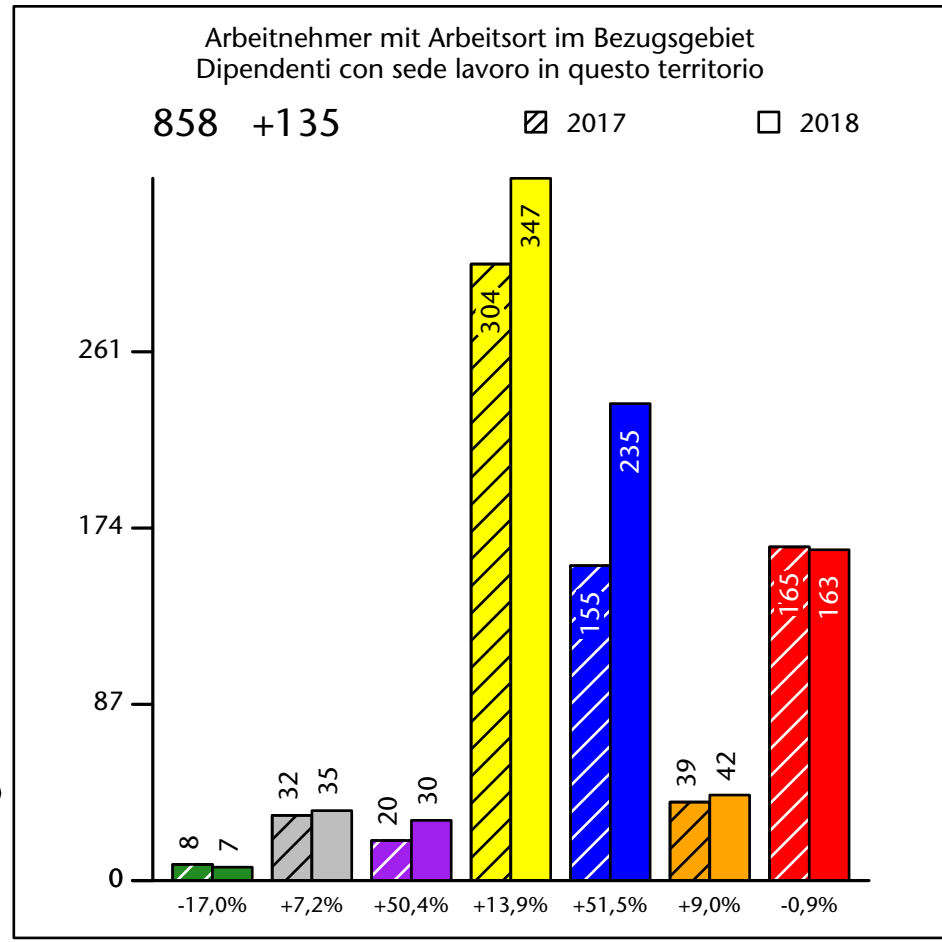

Arbeitnehmer u. eingetragene Arbeitslose mit Wohnort im Bezugsgebiet
Dipendenti e disoccupati iscritti domiciliati nel territorio di riferimento

881 +7,9%