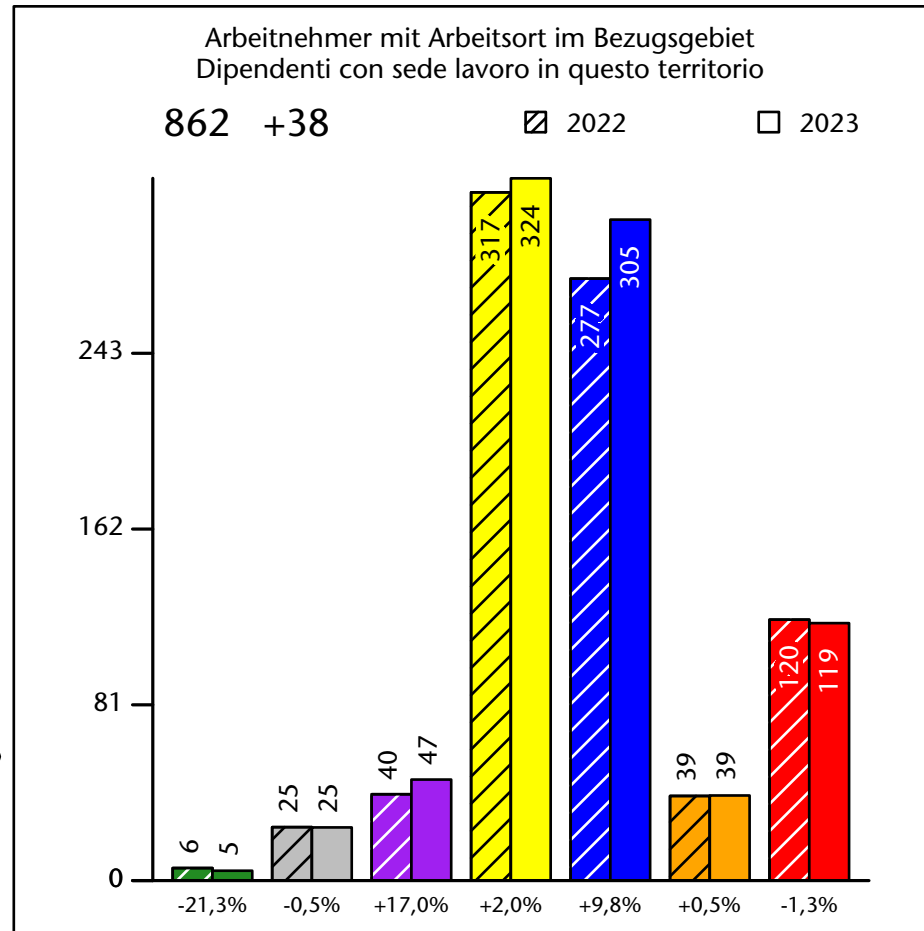

Arbeitsmarkt in der Gemeinde Brenner - 2023

Mercato del lavoro nel comune di Brennero - 2023

mit Veränderungen zum Vorjahr - con variazioni rispetto all'anno precedente

Arbeitsmarkt in der Gemeinde Brenner - 2022

Mercato del lavoro nel comune di Brennero - 2022

mit Veränderungen zum Vorjahr - con variazioni rispetto all'anno precedente

Arbeitnehmer u. eingetragene Arbeitslose mit Wohnort im Bezugsgebiet
 Dipendenti e disoccupati iscritti domiciliati nel territorio di riferimento