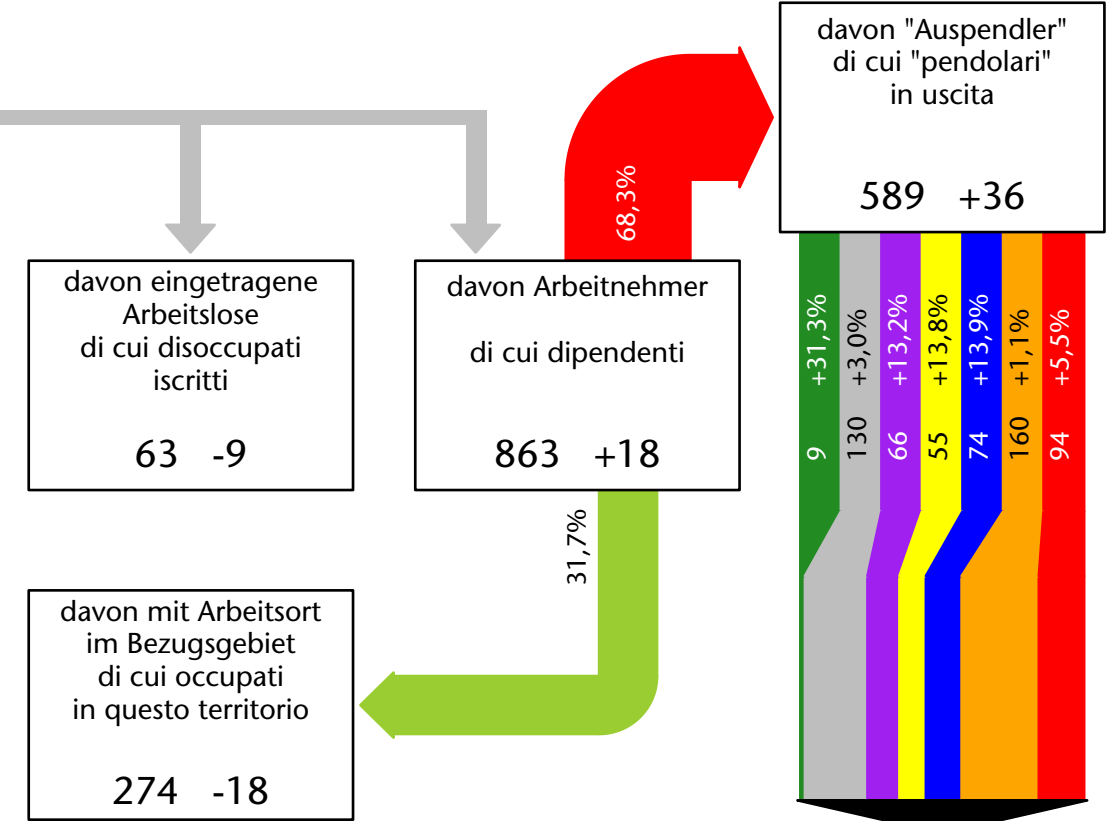

Arbeitnehmer u. eingetragene Arbeitslose mit Wohnort im Bezugsgebiet
Dipendenti e disoccupati iscritti domiciliati nel territorio di riferimento

927 +1,0%