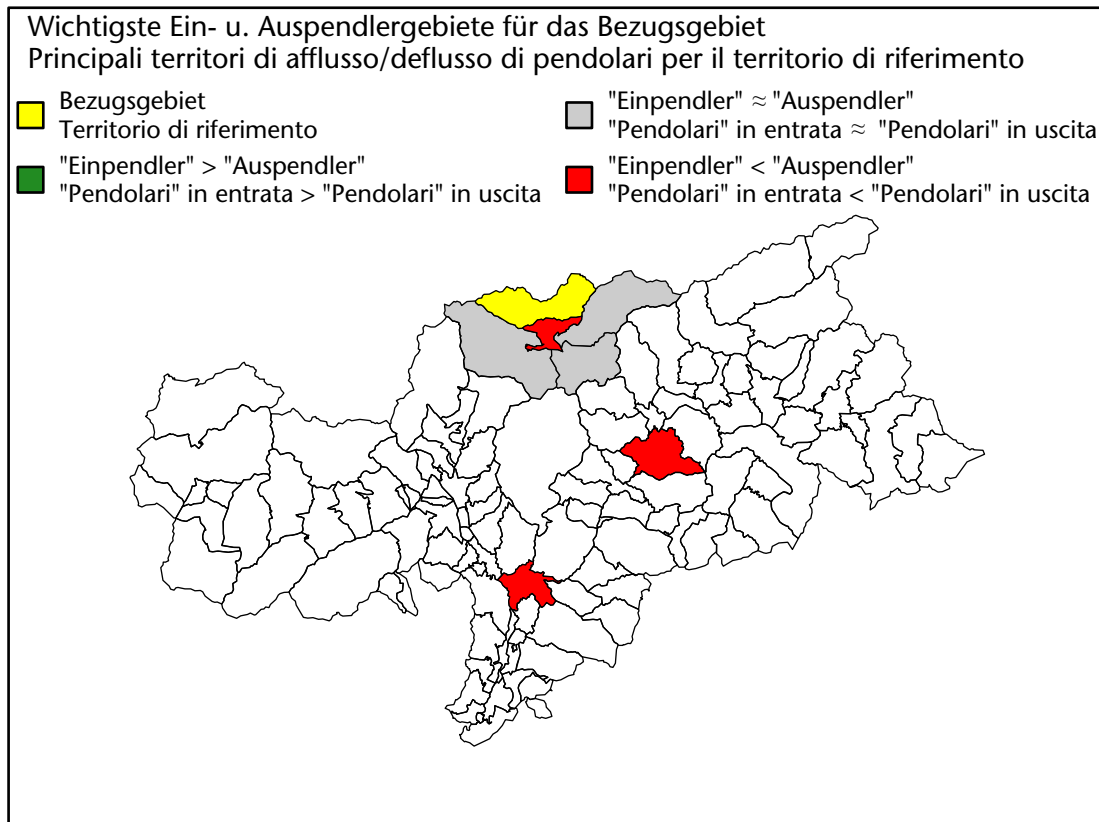

Arbeitsmarkt in der Gemeinde Brenner - 2015

Mercato del lavoro nel comune di Brennero - 2015

mit Veränderungen zum Vorjahr - con variazioni rispetto all'anno precedente