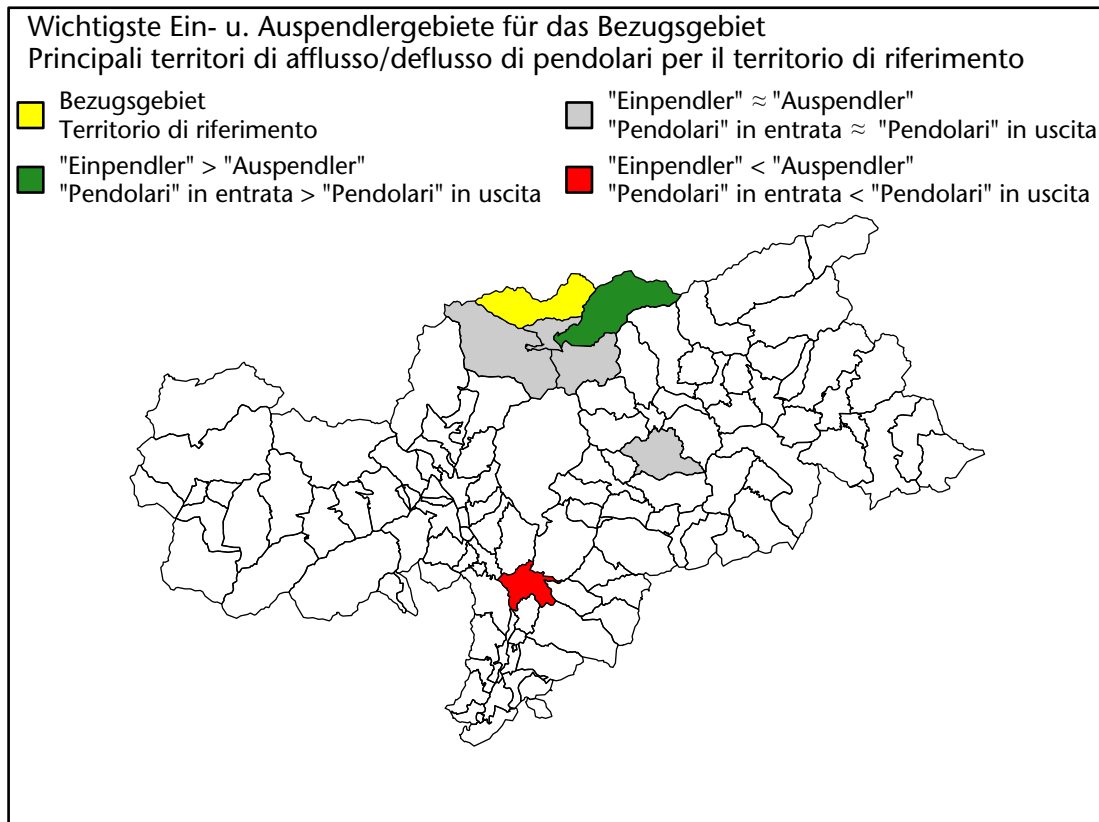

Arbeitsmarkt in der Gemeinde Brenner - 2019

Mercato del lavoro nel comune di Brennero - 2019

mit Veränderungen zum Vorjahr - con variazioni rispetto all'anno precedente