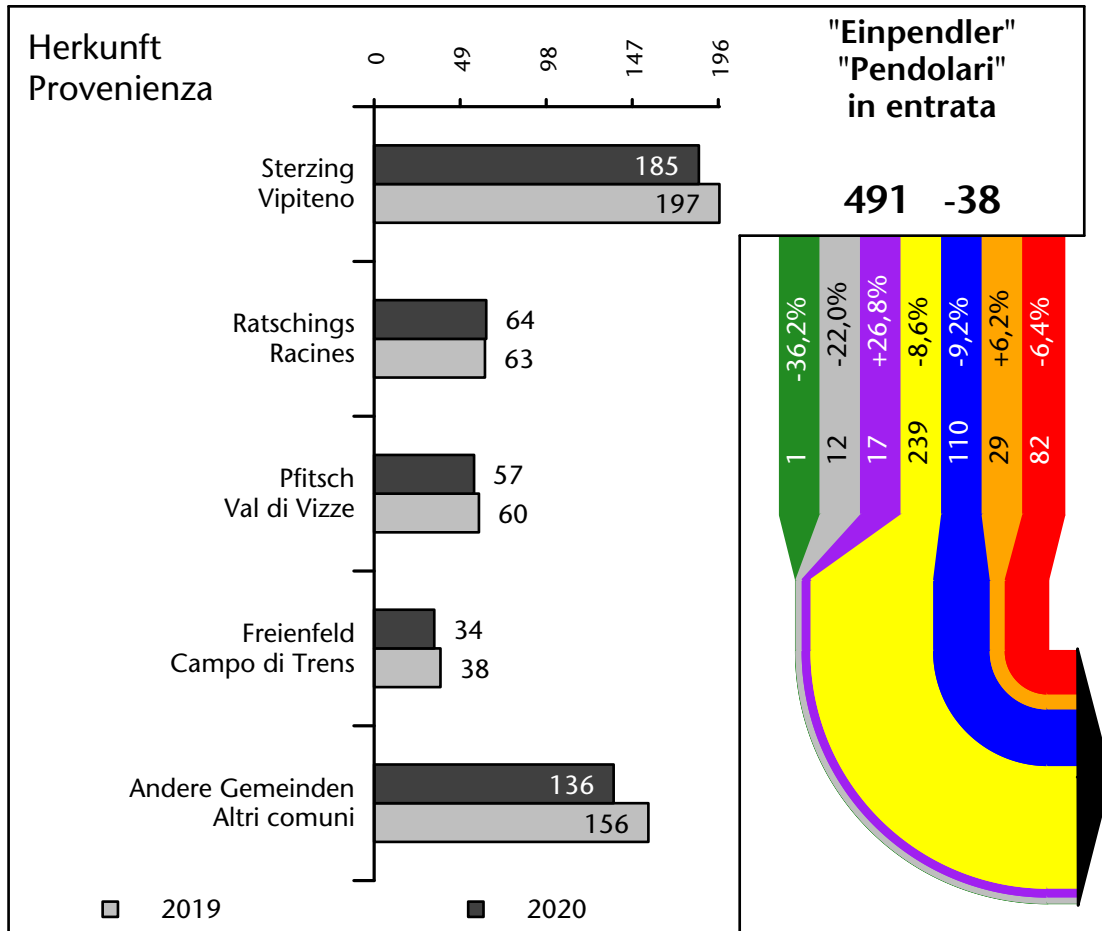

Arbeitnehmer u. eingetragene Arbeitslose mit Wohnort im Bezugsgebiet
Dipendenti e disoccupati iscritti domiciliati nel territorio di riferimento

917 +1,0%