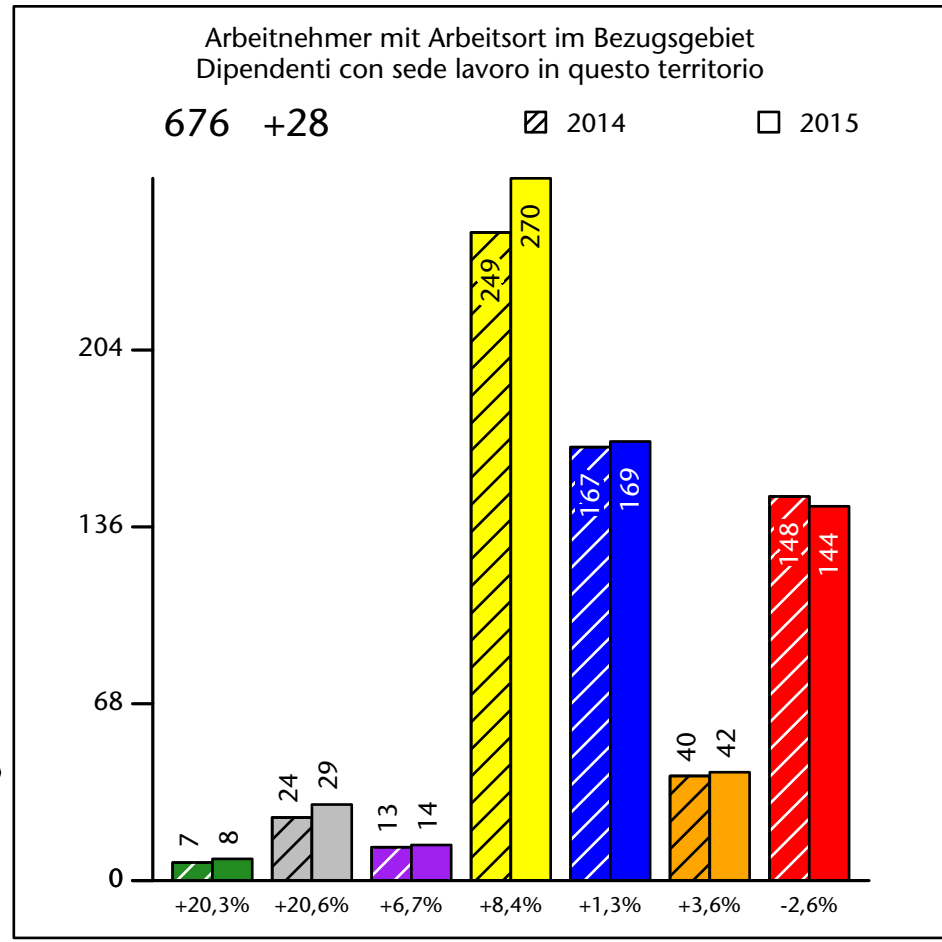

Arbeitnehmer u. eingetragene Arbeitslose mit Wohnort im Bezugsgebiet
Dipendenti e disoccupati iscritti domiciliati nel territorio di riferimento

782 +1,2%