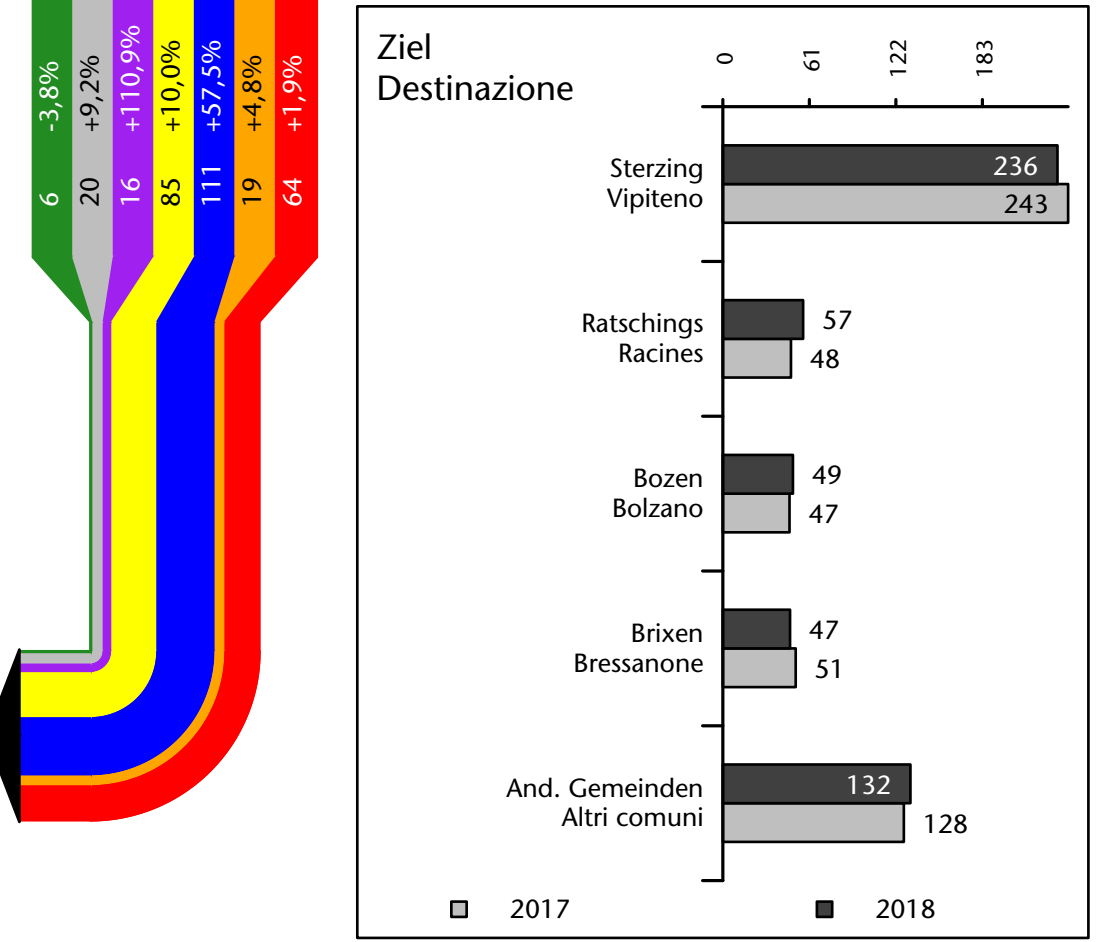

Arbeitnehmer u. eingetragene Arbeitslose mit Wohnort im Bezugsgebiet
Dipendenti e disoccupati iscritti domiciliati nel territorio di riferimento

881 +7,9%