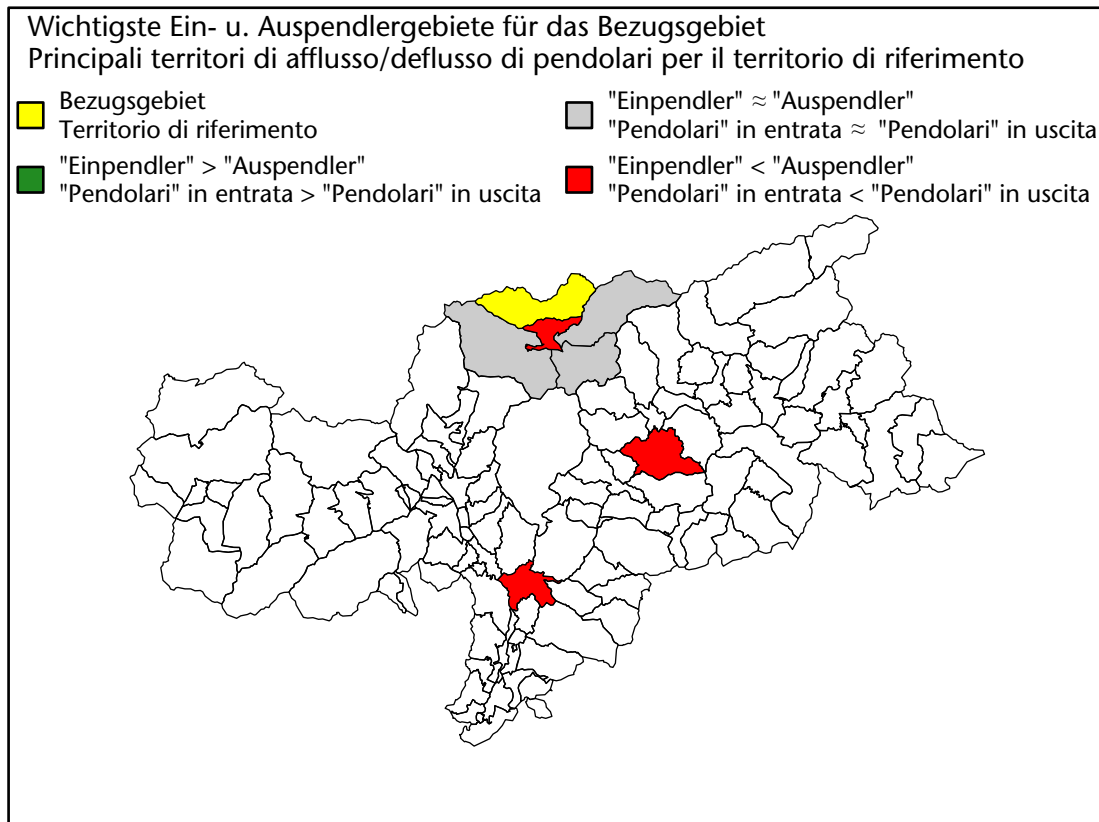

Arbeitsmarkt in der Gemeinde Brenner - 2016

Mercato del lavoro nel comune di Brennero - 2016

mit Veränderungen zum Vorjahr - con variazioni rispetto all'anno precedente