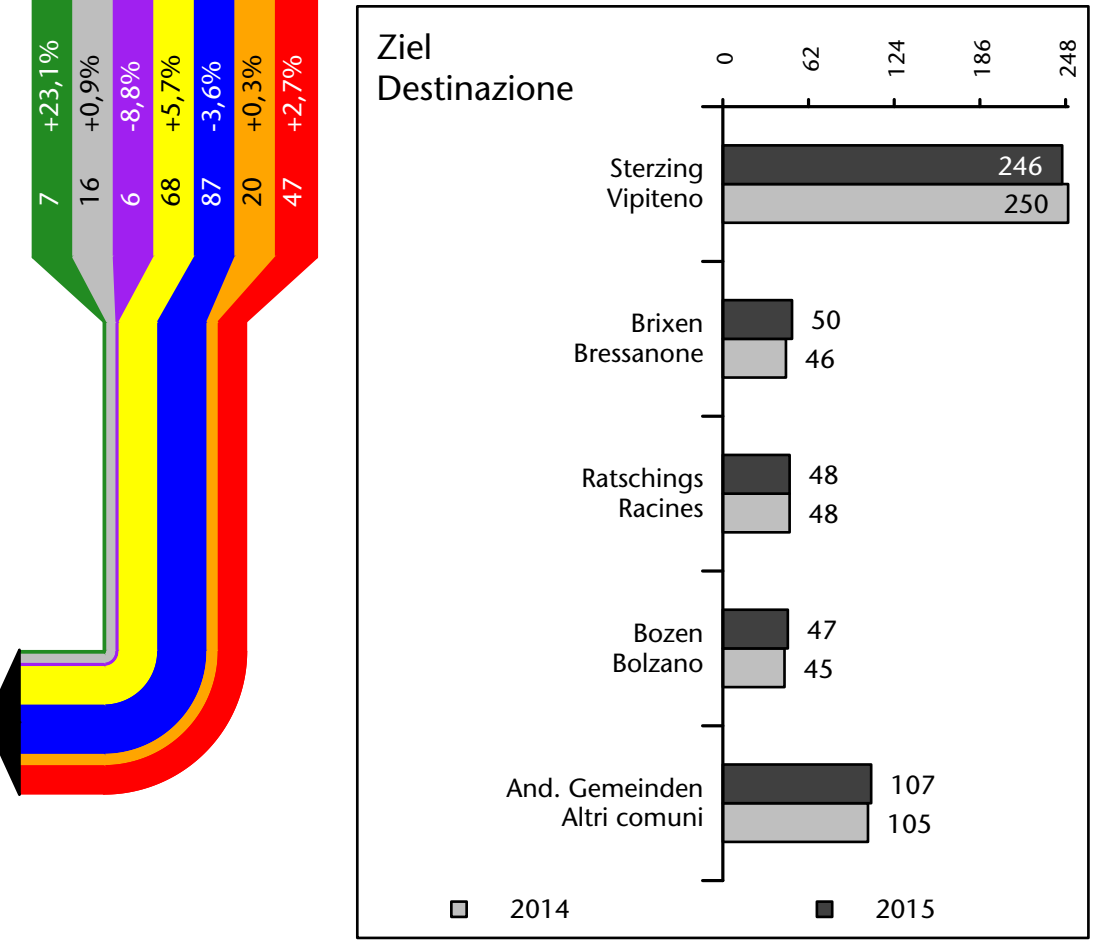

Arbeitnehmer u. eingetragene Arbeitslose mit Wohnort im Bezugsgebiet
Dipendenti e disoccupati iscritti domiciliati nel territorio di riferimento

782 +1,2%