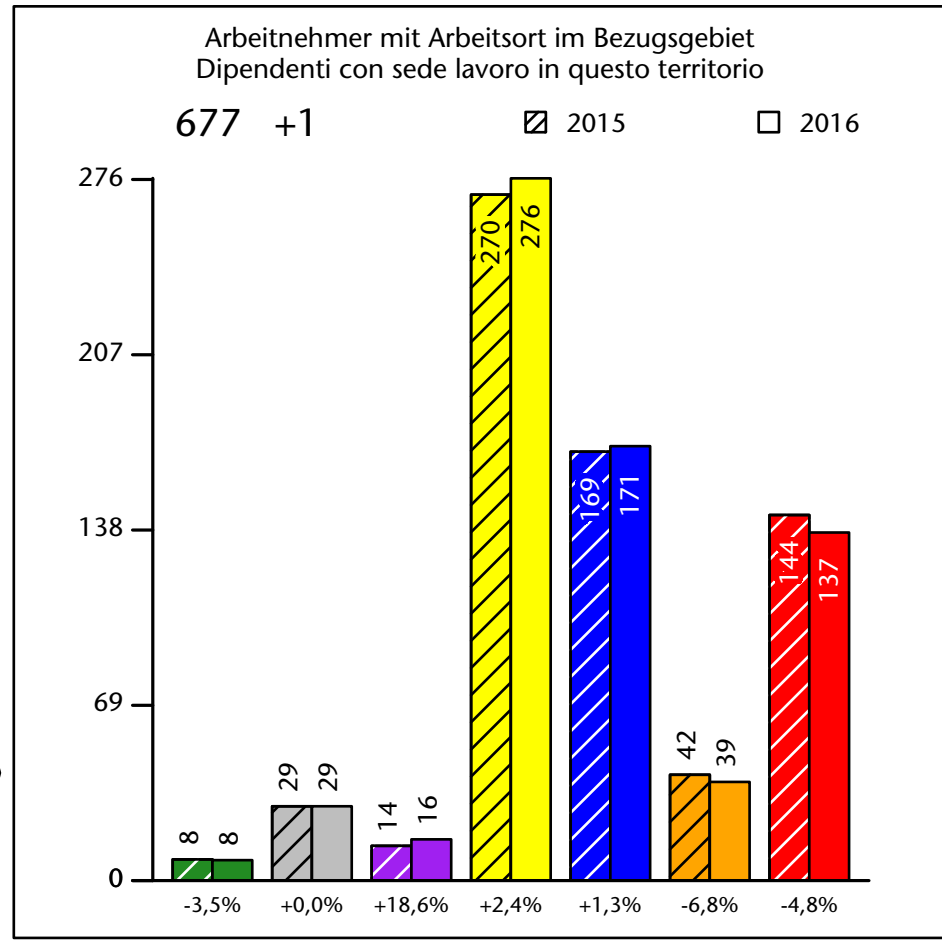

Arbeitnehmer u. eingetragene Arbeitslose mit Wohnort im Bezugsgebiet
Dipendenti e disoccupati iscritti domiciliati nel territorio di riferimento

781 -0,2%