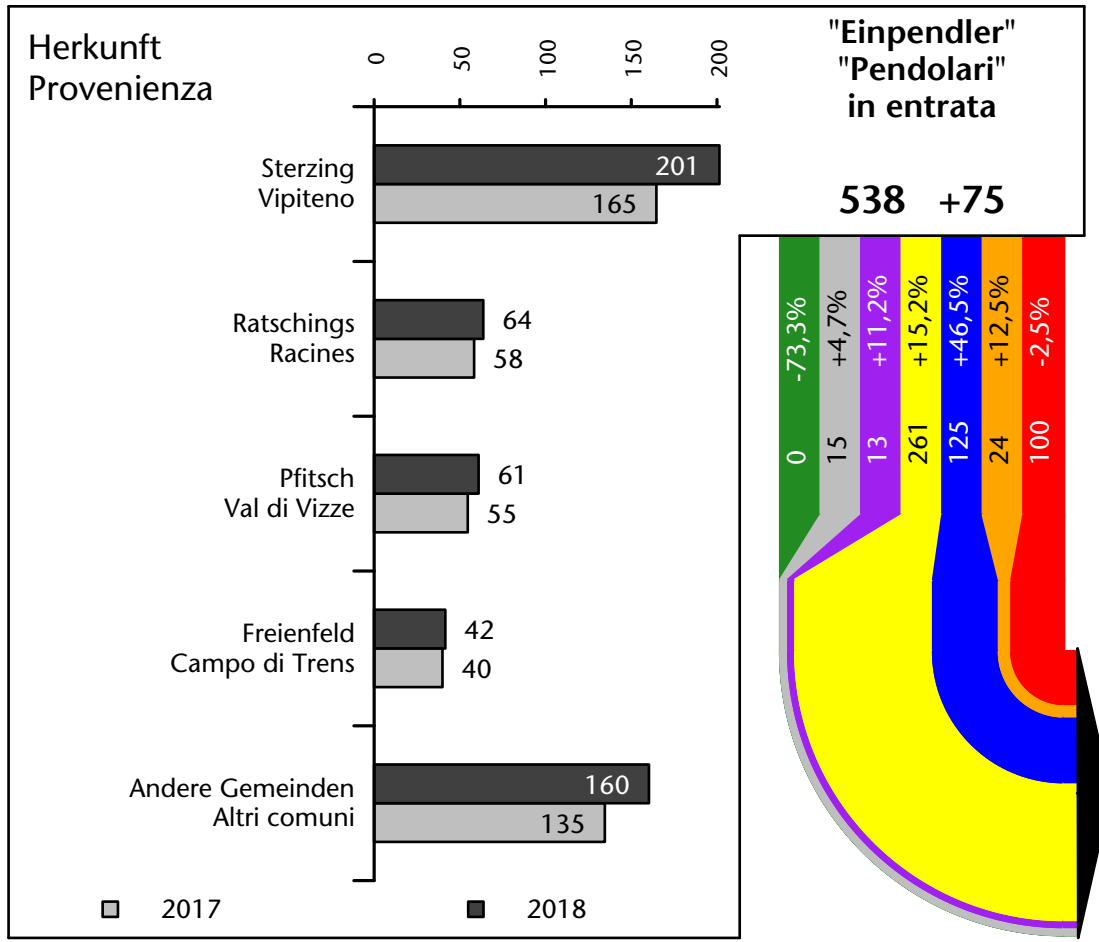

Arbeitnehmer u. eingetragene Arbeitslose mit Wohnort im Bezugsgebiet
Dipendenti e disoccupati iscritti domiciliati nel territorio di riferimento

881 +7,9%