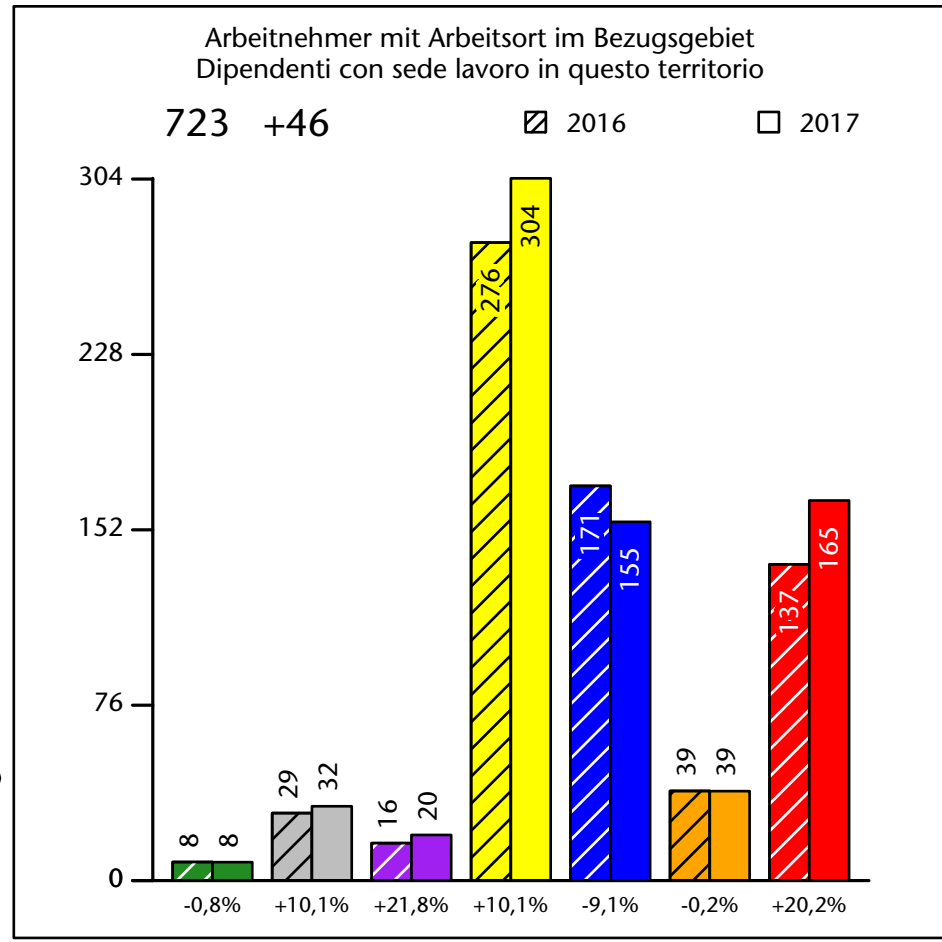

Arbeitnehmer u. eingetragene Arbeitslose mit Wohnort im Bezugsgebiet
Dipendenti e disoccupati iscritti domiciliati nel territorio di riferimento

816 +4,5%