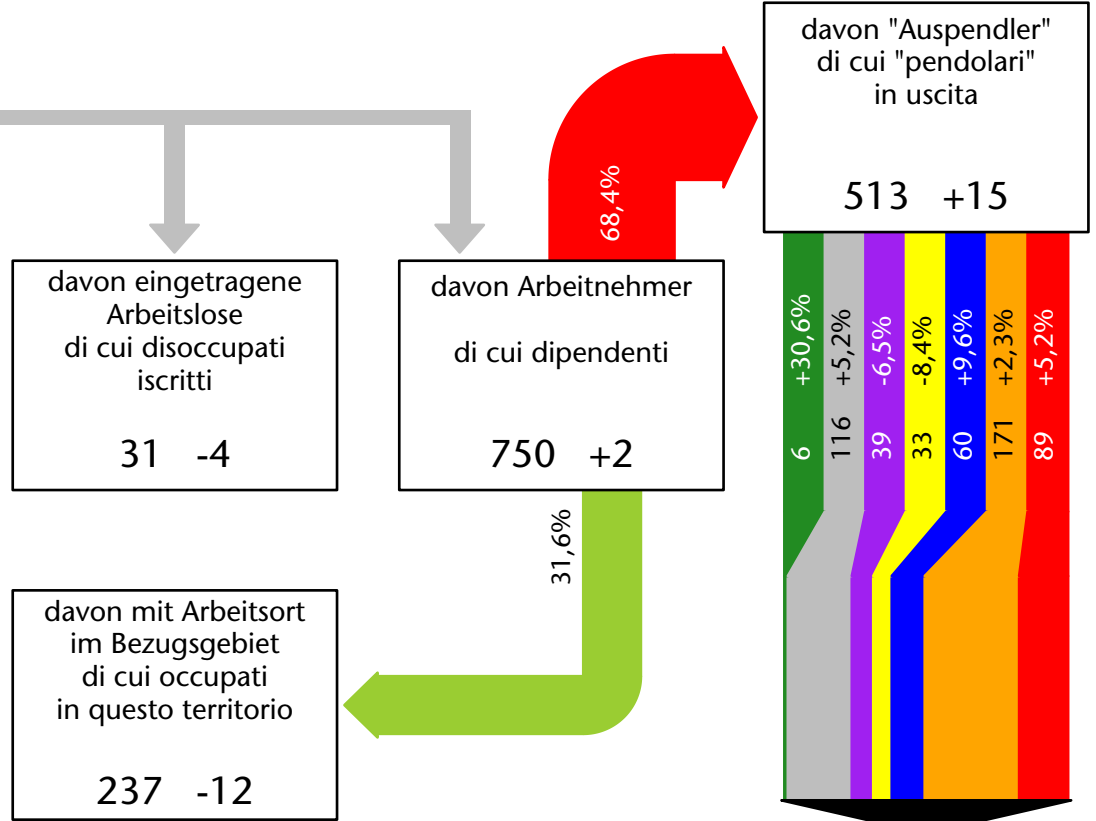

Arbeitnehmer u. eingetragene Arbeitslose mit Wohnort im Bezugsgebiet
Dipendenti e disoccupati iscritti domiciliati nel territorio di riferimento

781 -0,2%