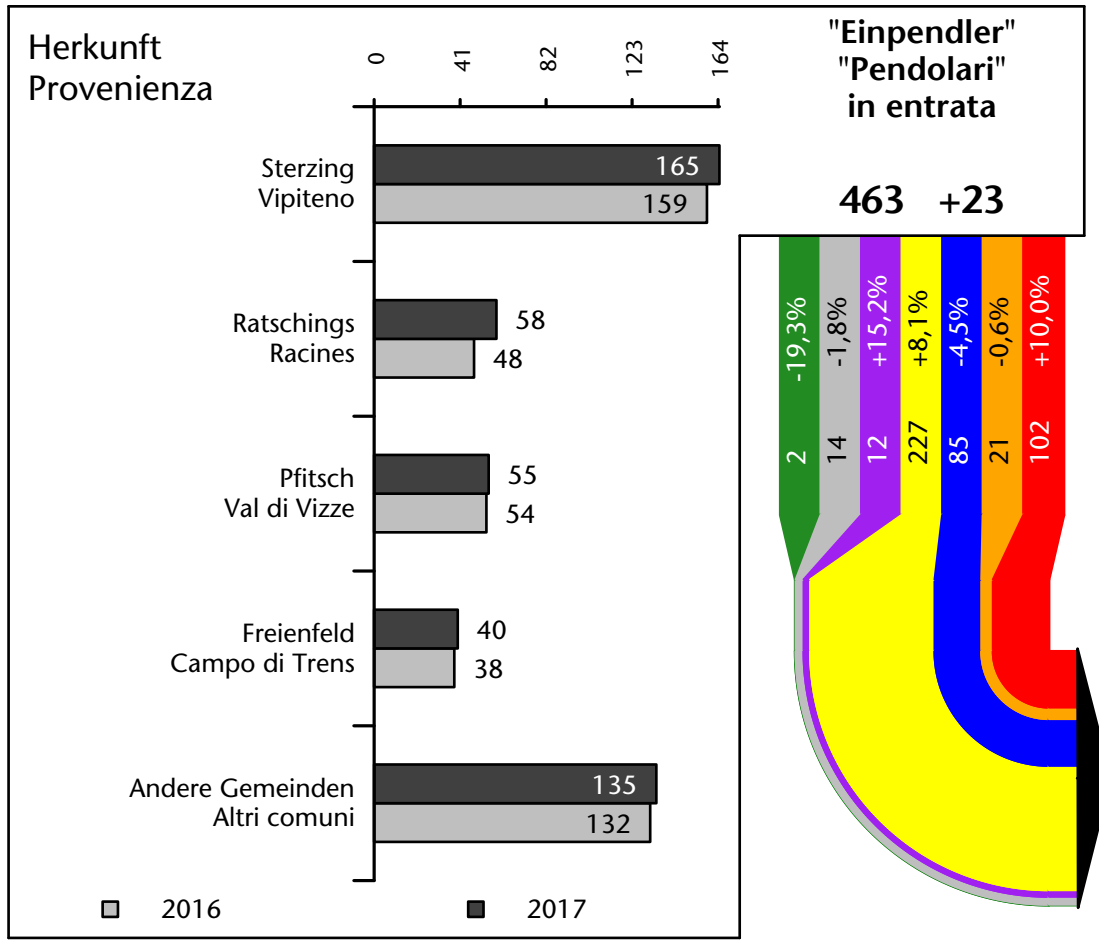

Arbeitnehmer u. eingetragene Arbeitslose mit Wohnort im Bezugsgebiet
Dipendenti e disoccupati iscritti domiciliati nel territorio di riferimento

816 +4,5%