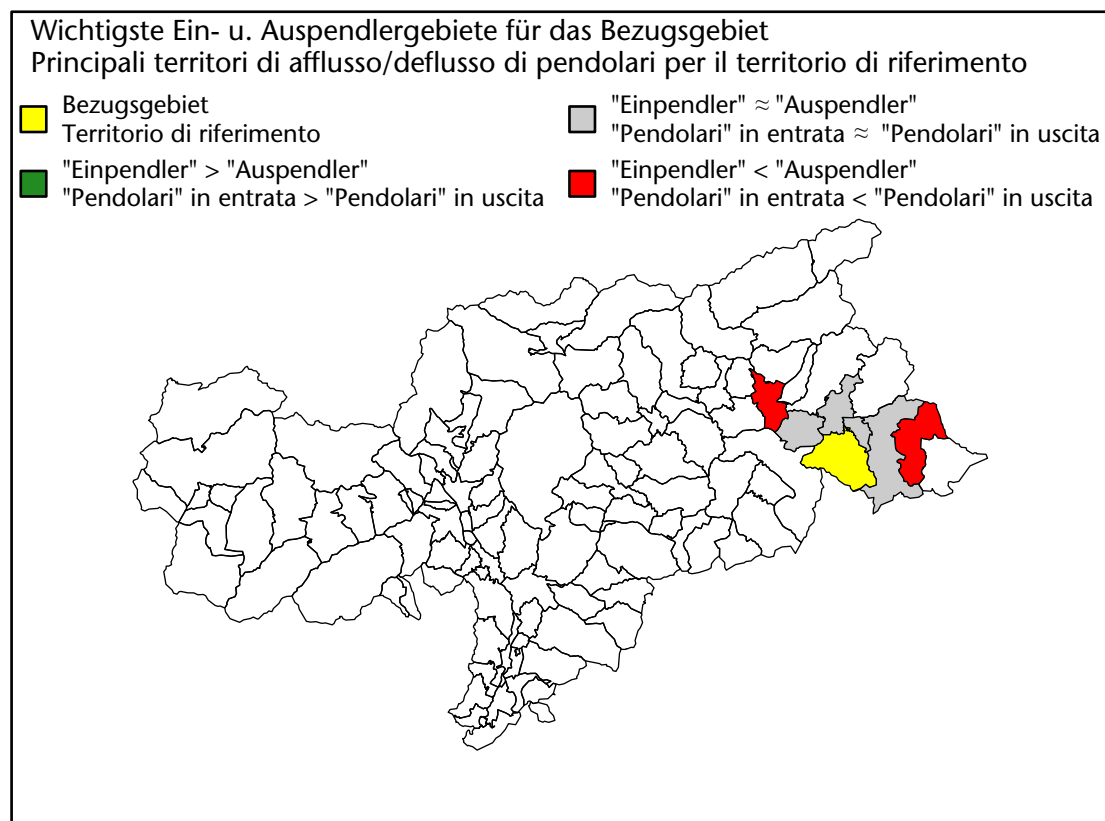

Arbeitsmarkt in der Gemeinde Prags - 2018 Mercato del lavoro nel comune di Braies - 2018

mit Veränderungen zum Vorjahr - con variazioni rispetto all'anno precedente