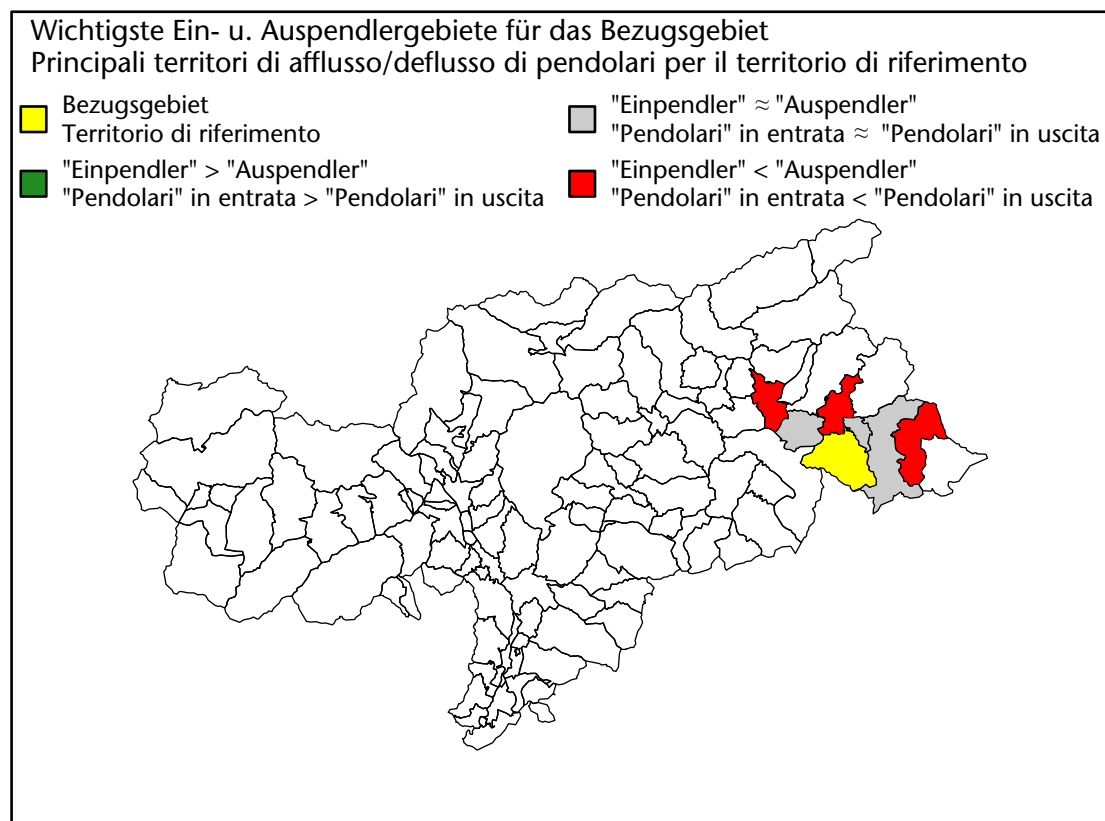

Arbeitsmarkt in der Gemeinde Prags - 2020 Mercato del lavoro nel comune di Braies - 2020

mit Veränderungen zum Vorjahr - con variazioni rispetto all'anno precedente