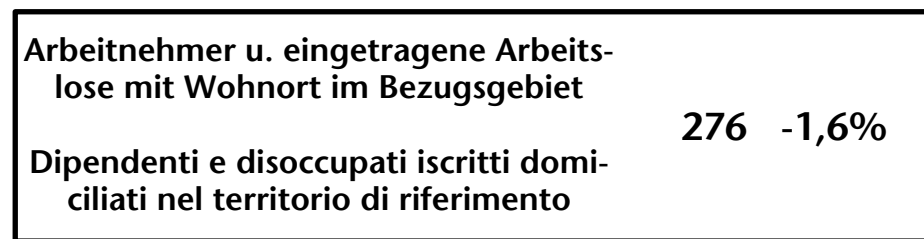

Arbeitsmarkt in der Gemeinde Prags - 2020 Mercato del lavoro nel comune di Braies - 2020

mit Veränderungen zum Vorjahr - con variazioni rispetto all'anno precedente