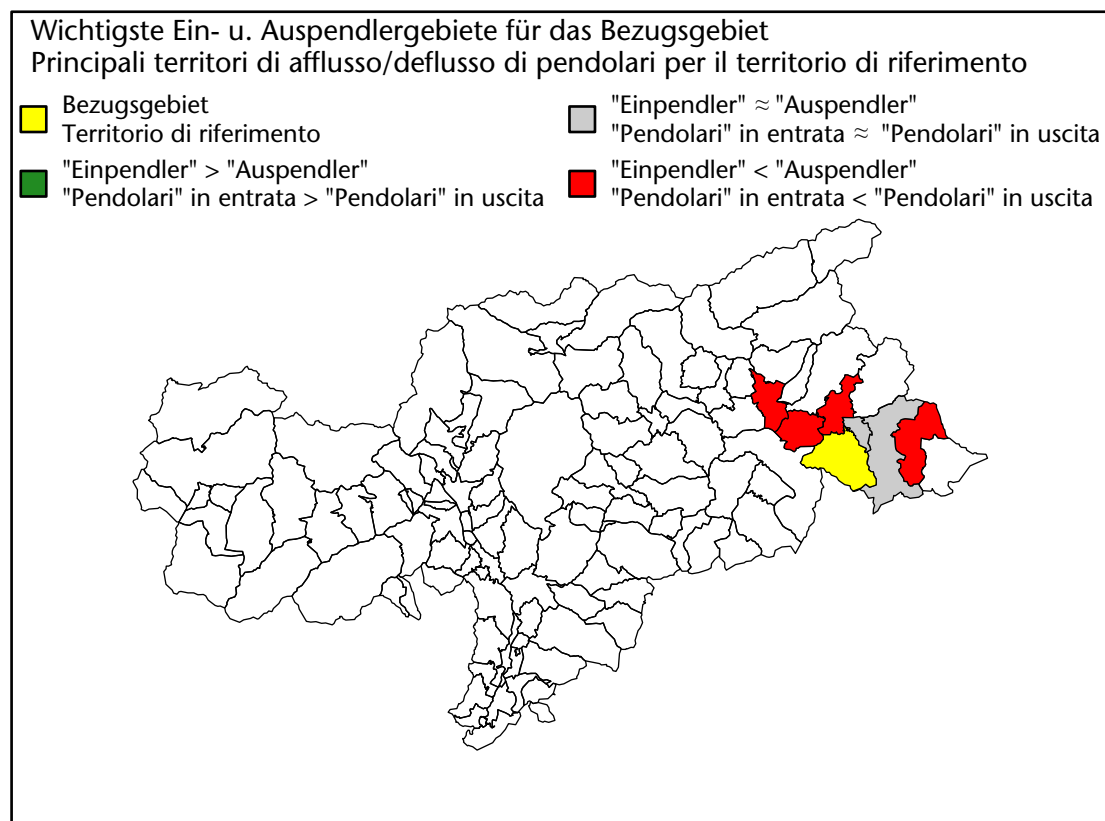

Arbeitsmarkt in der Gemeinde Prags - 2021 Mercato del lavoro nel comune di Braies - 2021

mit Veränderungen zum Vorjahr - con variazioni rispetto all'anno precedente