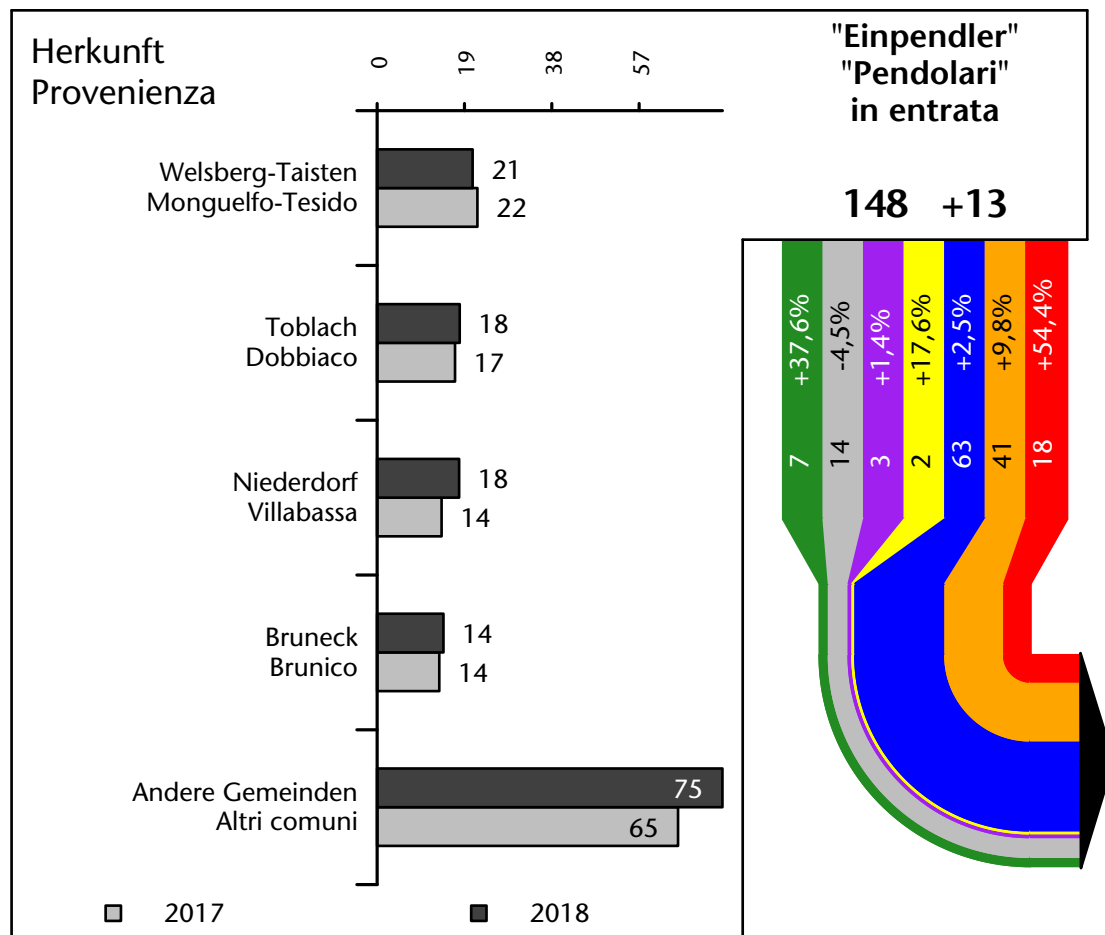

Arbeitsmarkt in der Gemeinde Prags - 2018 Mercato del lavoro nel comune di Braies - 2018

mit Veränderungen zum Vorjahr - con variazioni rispetto all'anno precedente