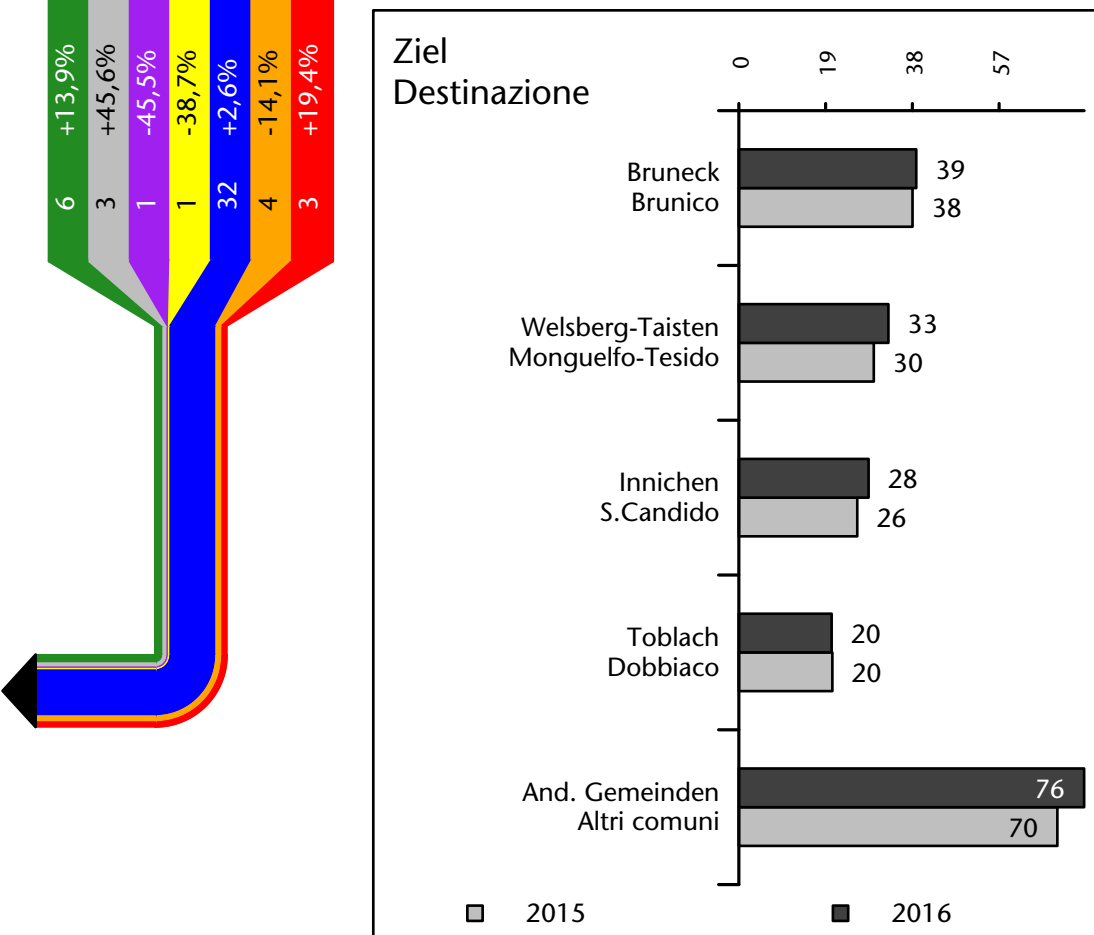

Arbeitsmarkt in der Gemeinde Prags - 2016 Mercato del lavoro nel comune di Braies - 2016

mit Veränderungen zum Vorjahr - con variazioni rispetto all'anno precedente