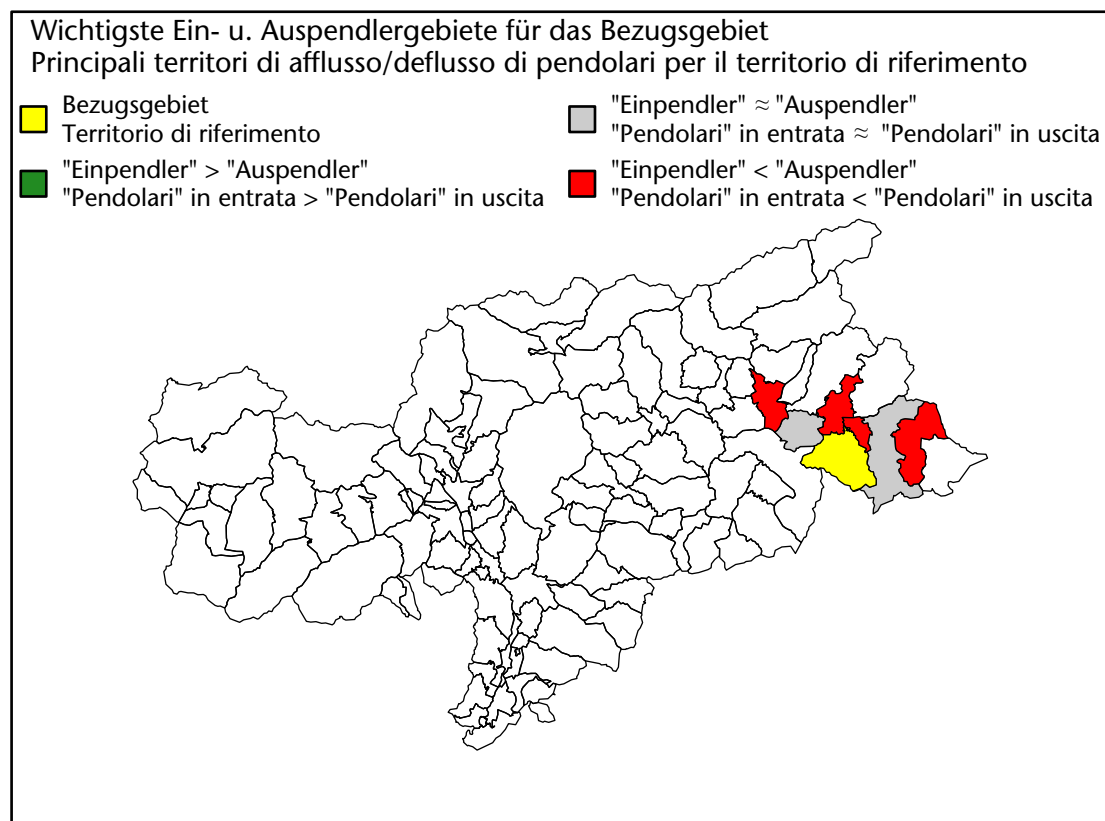

Arbeitsmarkt in der Gemeinde Prags - 2015 Mercato del lavoro nel comune di Braies - 2015

mit Veränderungen zum Vorjahr - con variazioni rispetto all'anno precedente