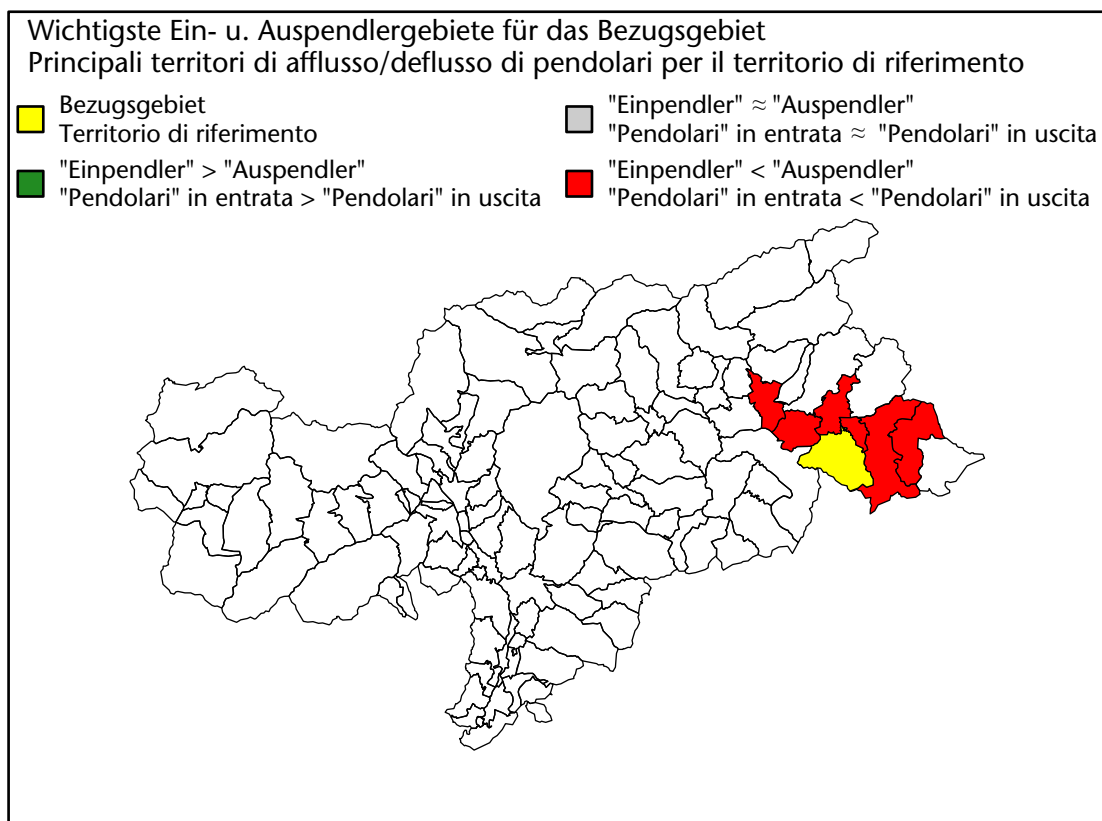

Arbeitsmarkt in der Gemeinde Prags - 2014 Mercato del lavoro nel comune di Braies - 2014

mit Veränderungen zum Vorjahr - con variazioni rispetto all'anno precedente