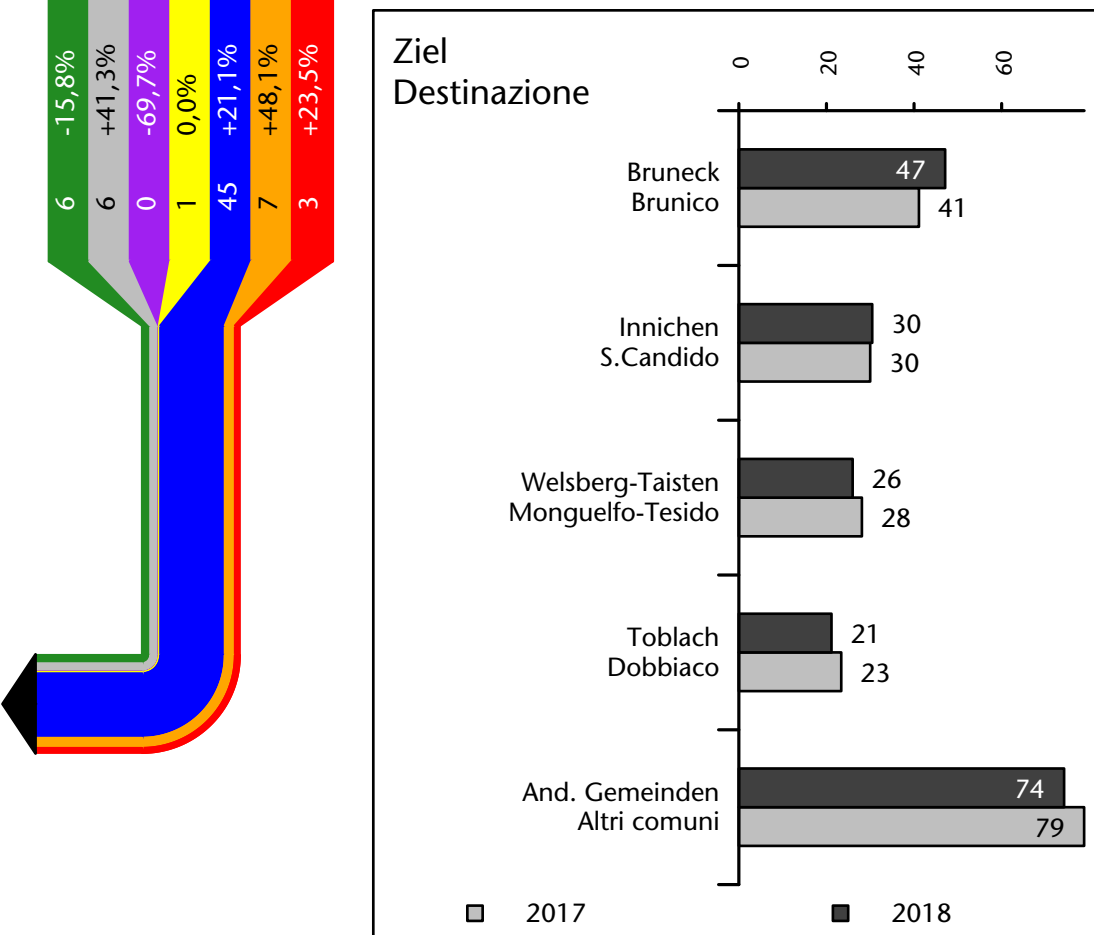

Arbeitsmarkt in der Gemeinde Prags - 2018 Mercato del lavoro nel comune di Braies - 2018

mit Veränderungen zum Vorjahr - con variazioni rispetto all'anno precedente