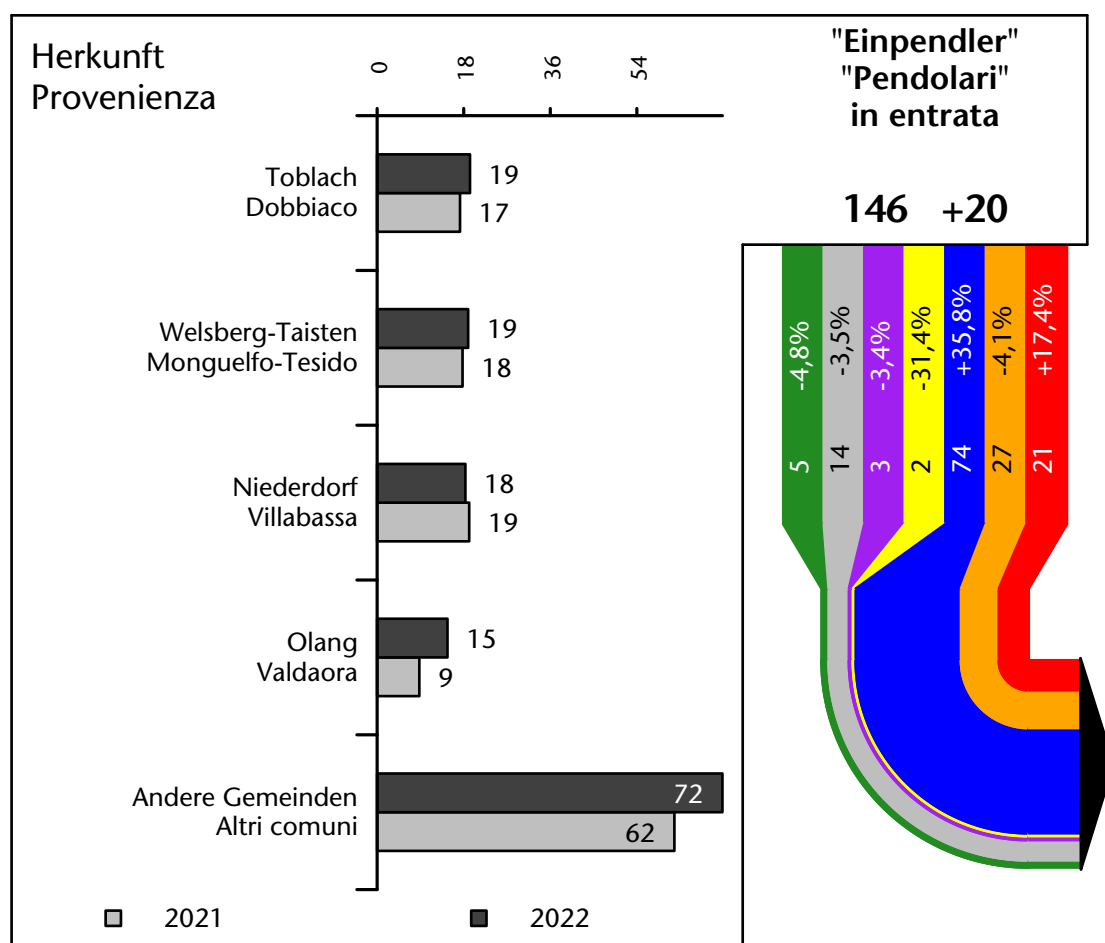

Arbeitnehmer u. eingetragene Arbeitslose mit Wohnort im Bezugsgebiet
Dipendenti e disoccupati iscritti domiciliati nel territorio di riferimento

305 +6,6%