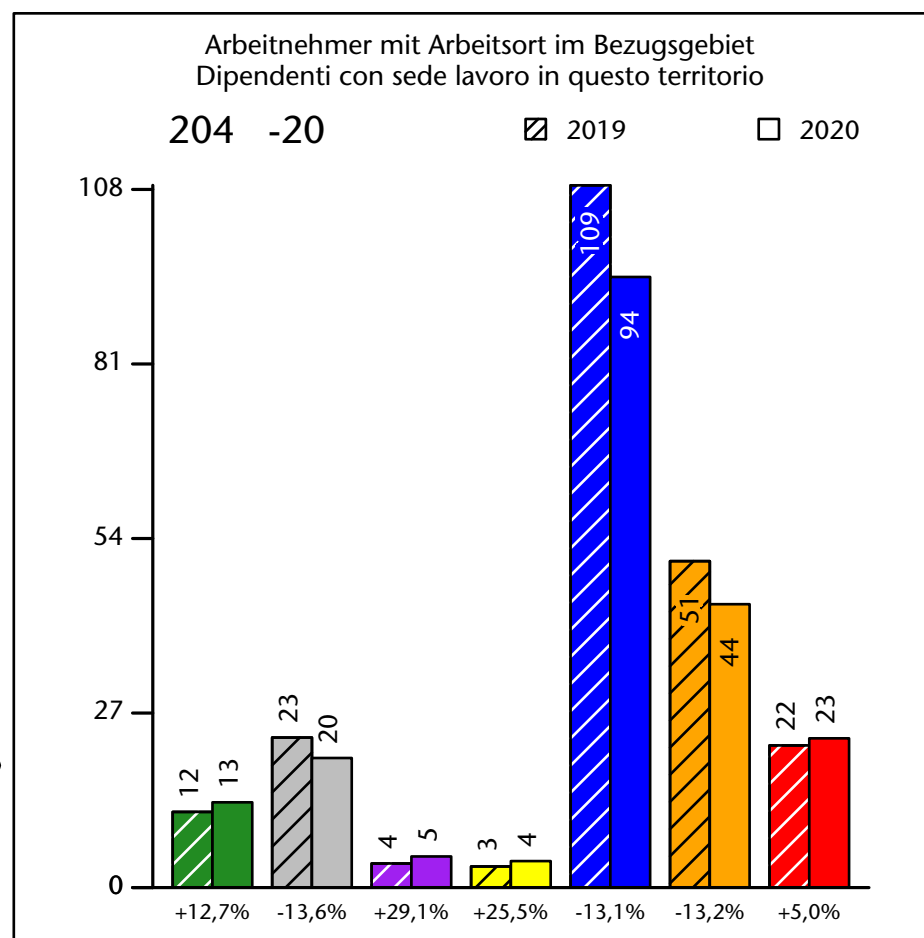

Arbeitsmarkt in der Gemeinde Prags - 2020 Mercato del lavoro nel comune di Braies - 2020

mit Veränderungen zum Vorjahr - con variazioni rispetto all'anno precedente