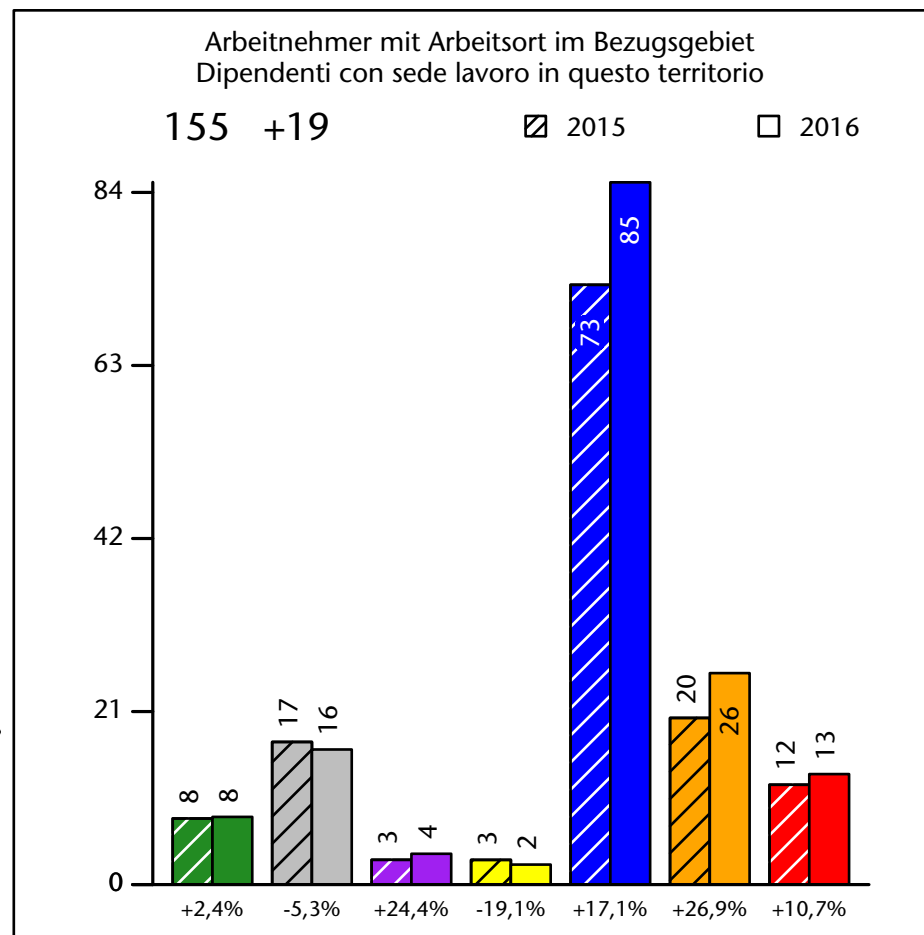

Arbeitsmarkt in der Gemeinde Prags - 2016 Mercato del lavoro nel comune di Braies - 2016

mit Veränderungen zum Vorjahr - con variazioni rispetto all'anno precedente