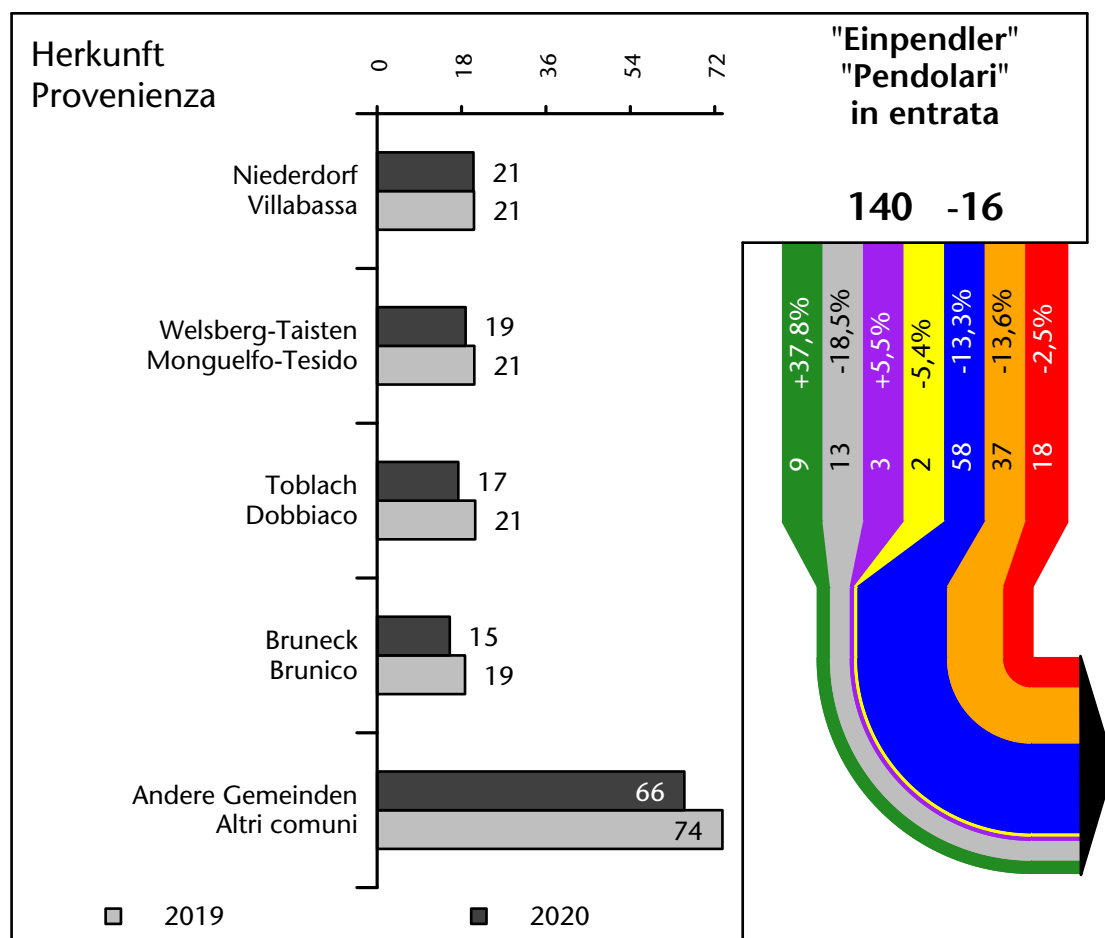

Arbeitsmarkt in der Gemeinde Prags - 2020 Mercato del lavoro nel comune di Braies - 2020

mit Veränderungen zum Vorjahr - con variazioni rispetto all'anno precedente