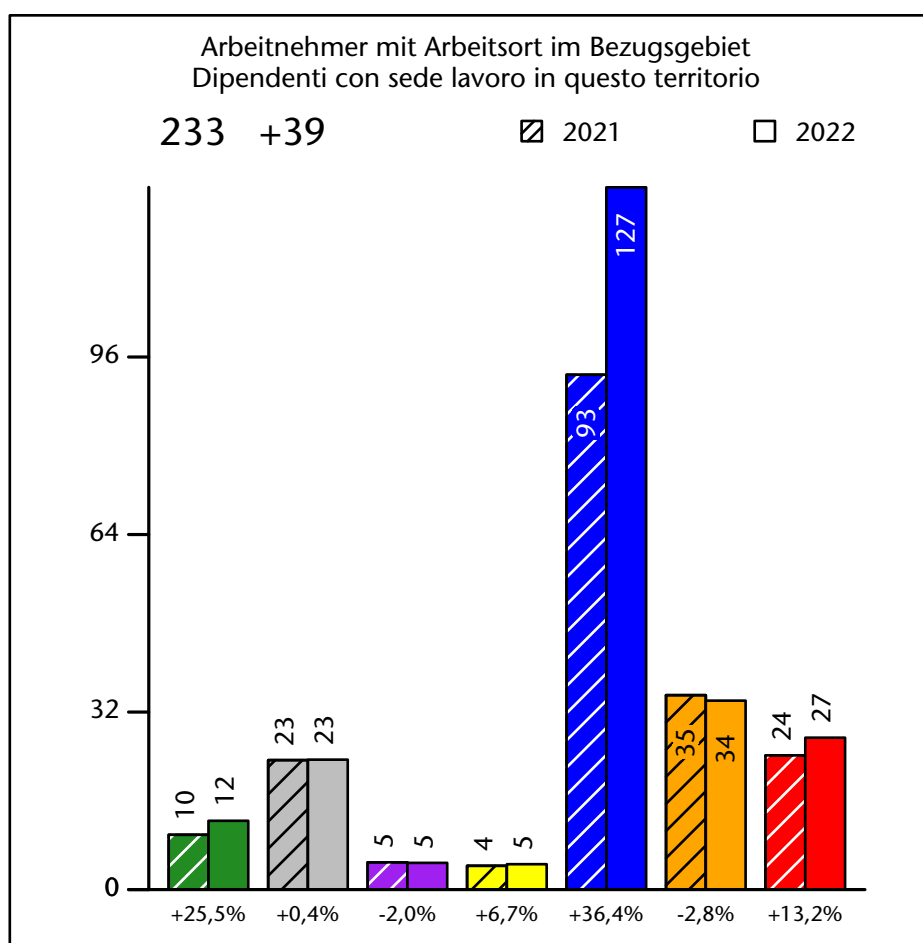

Arbeitnehmer u. eingetragene Arbeitslose mit Wohnort im Bezugsgebiet
Dipendenti e disoccupati iscritti domiciliati nel territorio di riferimento

305 +6,6%