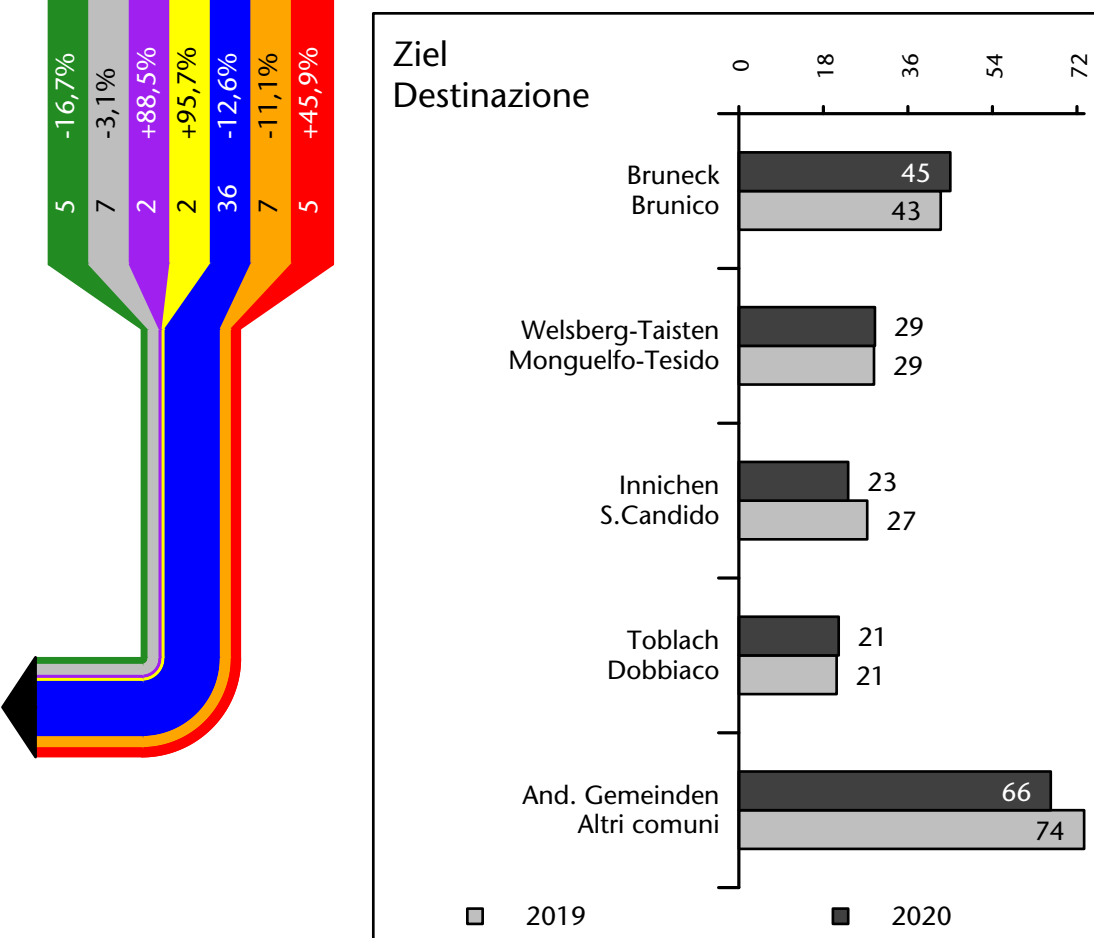

Arbeitsmarkt in der Gemeinde Prags - 2020 Mercato del lavoro nel comune di Braies - 2020

mit Veränderungen zum Vorjahr - con variazioni rispetto all'anno precedente