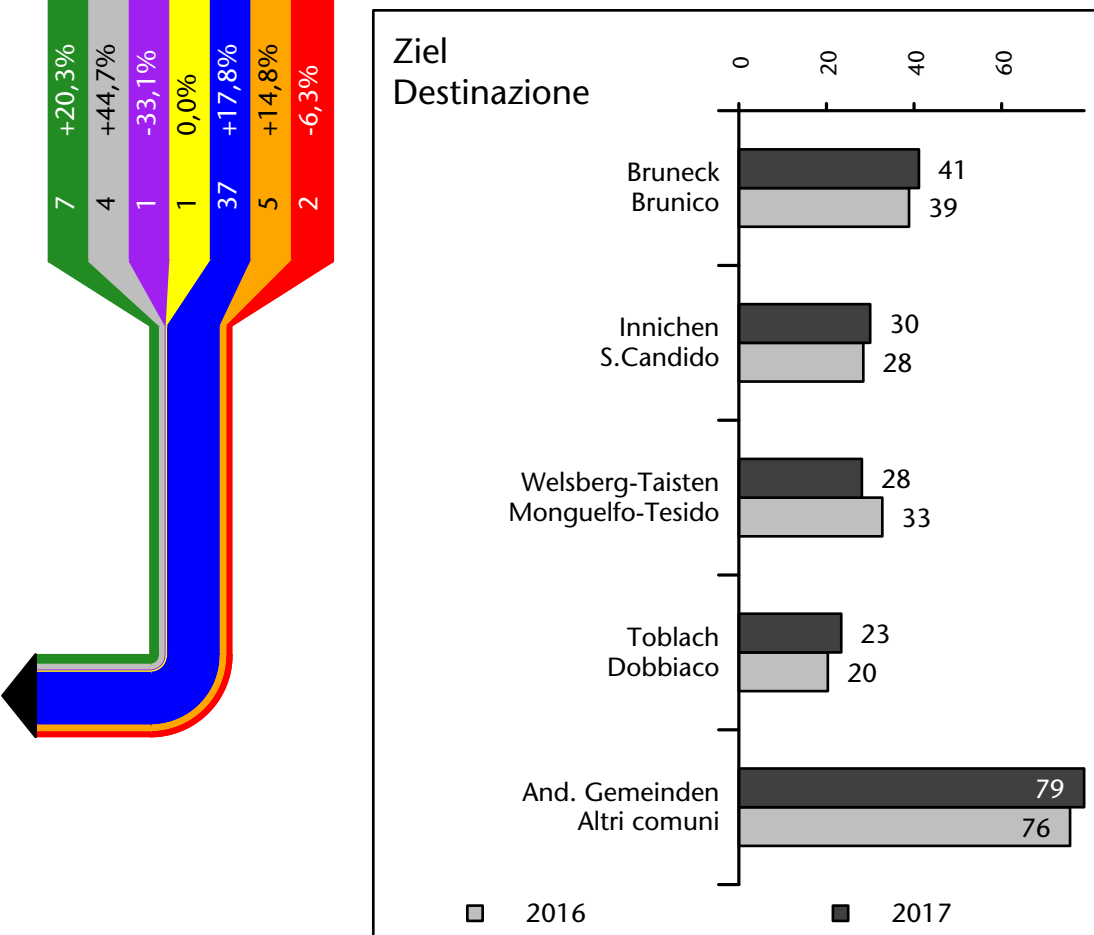

Arbeitsmarkt in der Gemeinde Prags - 2017 Mercato del lavoro nel comune di Braies - 2017

mit Veränderungen zum Vorjahr - con variazioni rispetto all'anno precedente