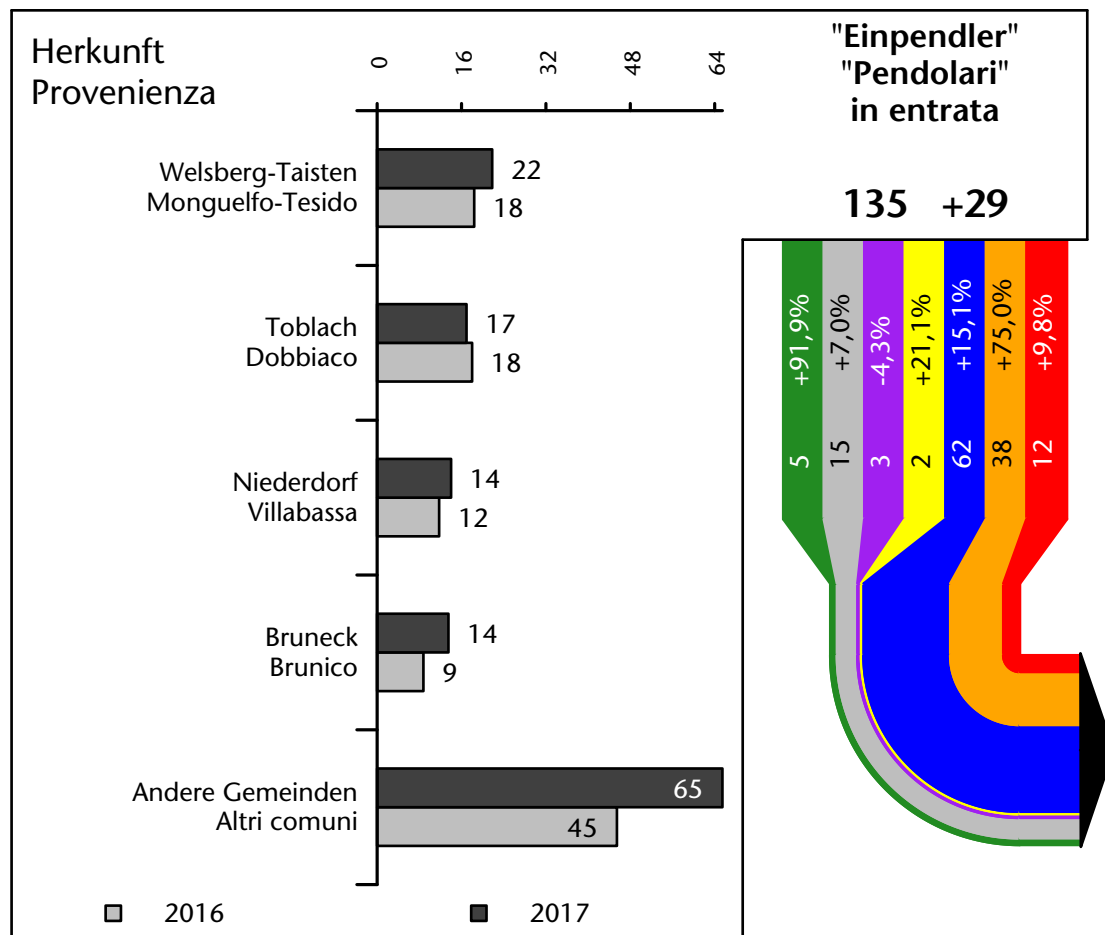

Arbeitsmarkt in der Gemeinde Prags - 2017 Mercato del lavoro nel comune di Braies - 2017

mit Veränderungen zum Vorjahr - con variazioni rispetto all'anno precedente