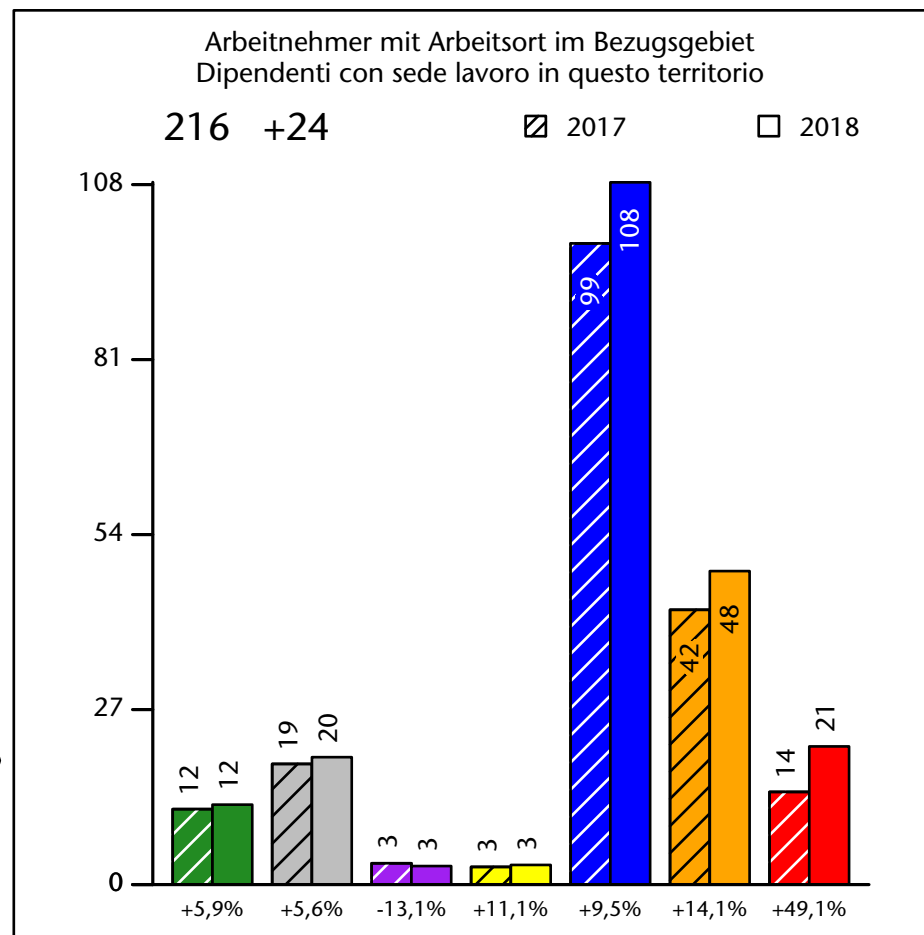

Arbeitsmarkt in der Gemeinde Prags - 2018 Mercato del lavoro nel comune di Braies - 2018

mit Veränderungen zum Vorjahr - con variazioni rispetto all'anno precedente