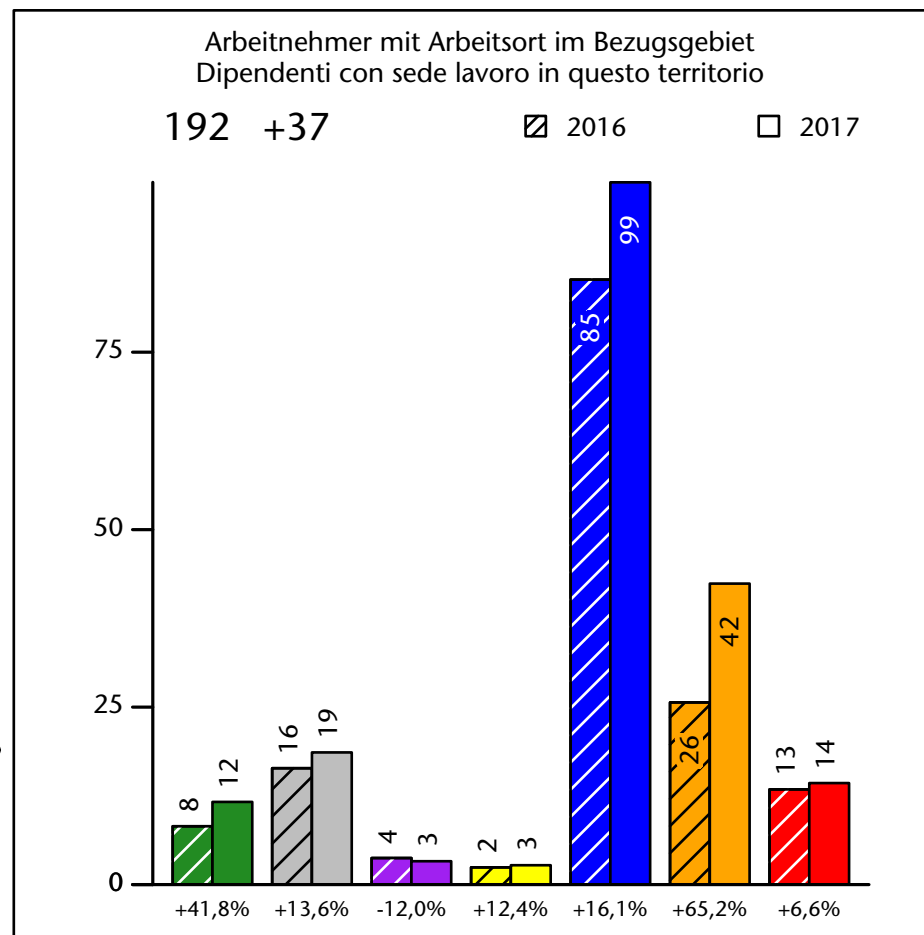

Arbeitsmarkt in der Gemeinde Prags - 2017 Mercato del lavoro nel comune di Braies - 2017

mit Veränderungen zum Vorjahr - con variazioni rispetto all'anno precedente