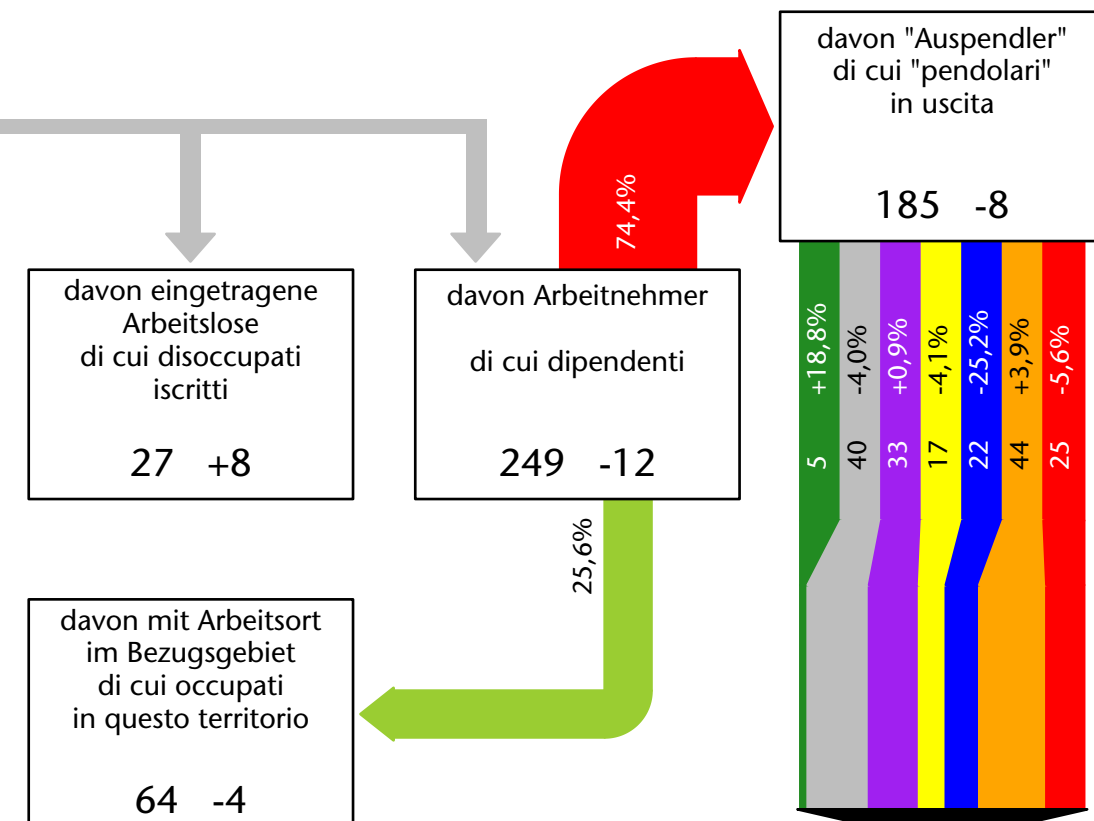

Arbeitsmarkt in der Gemeinde Prags - 2020 Mercato del lavoro nel comune di Braies - 2020

mit Veränderungen zum Vorjahr - con variazioni rispetto all'anno precedente