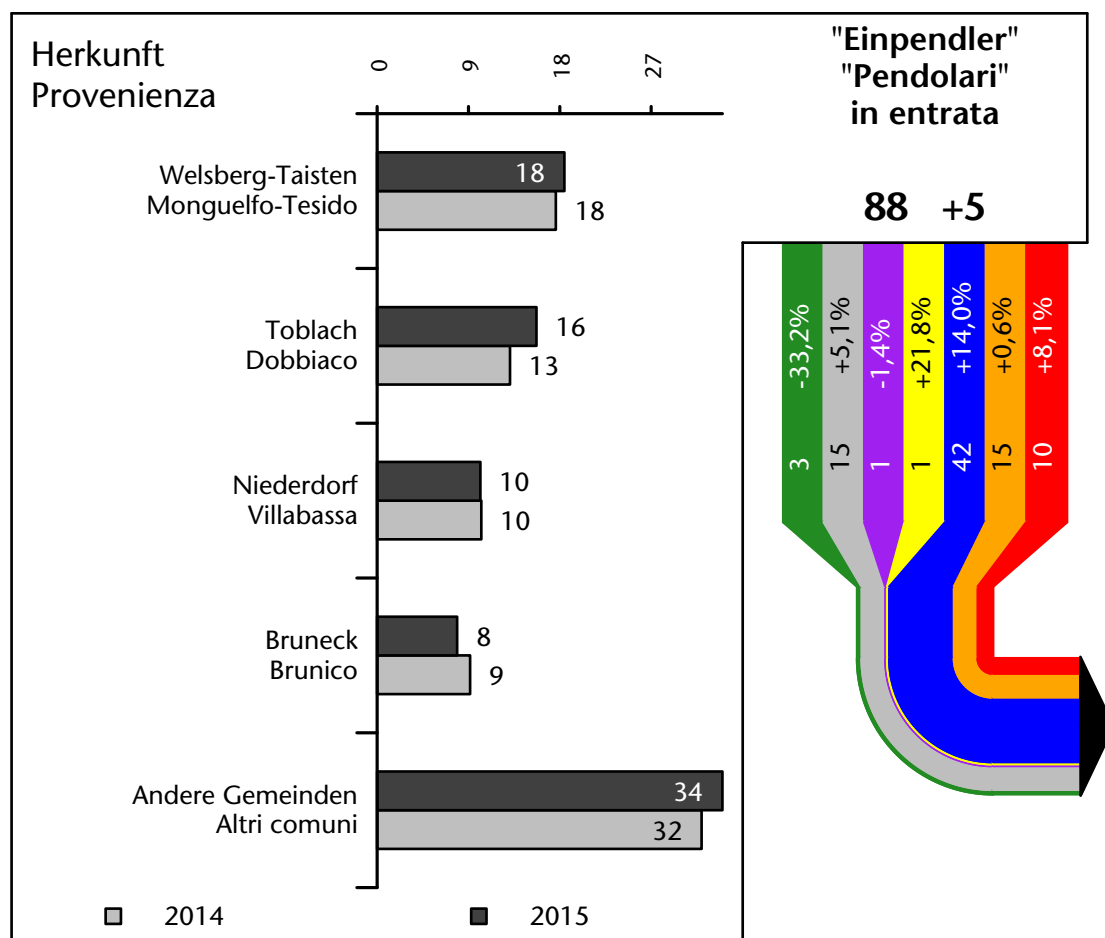

Arbeitnehmer u. eingetragene Arbeitslose mit Wohnort im Bezugsgebiet
Dipendenti e disoccupati iscritti domiciliati nel territorio di riferimento

249 +4,6%