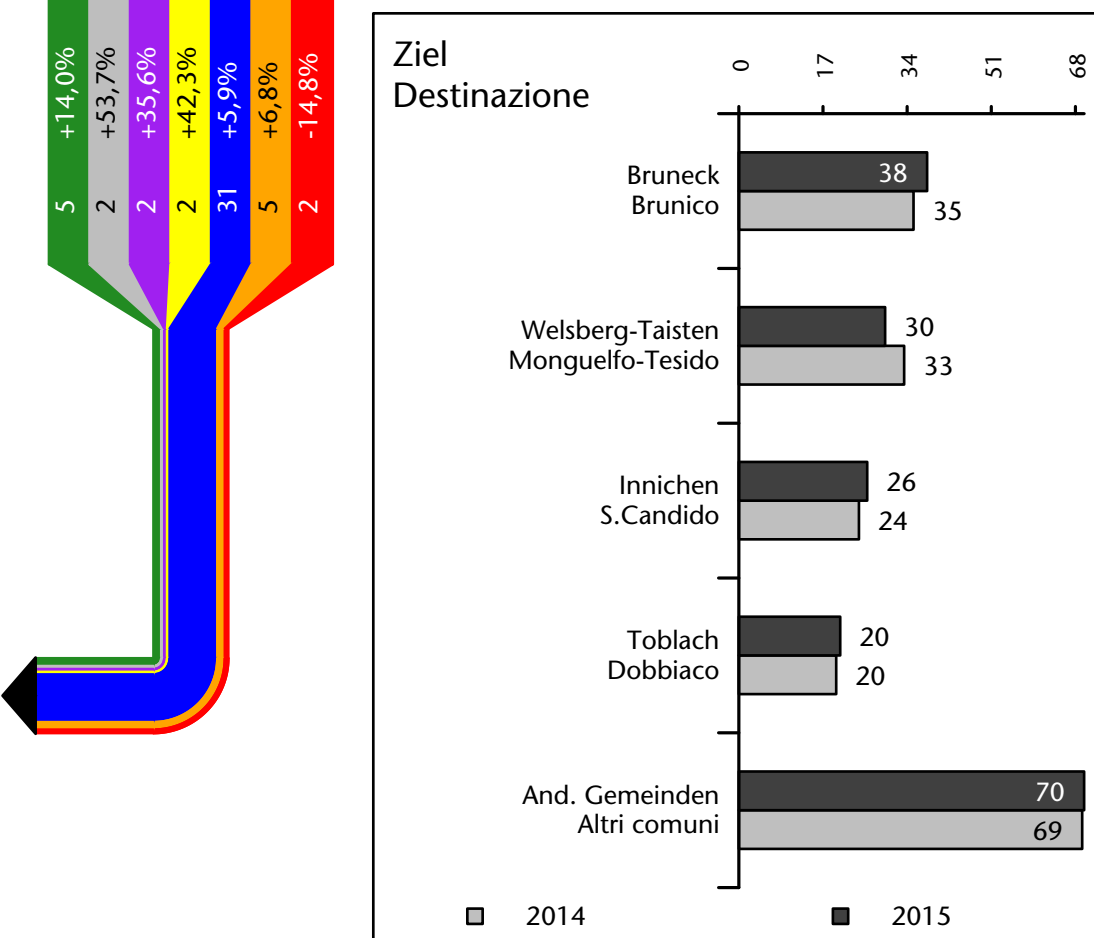

Arbeitnehmer u. eingetragene Arbeitslose mit Wohnort im Bezugsgebiet
Dipendenti e disoccupati iscritti domiciliati nel territorio di riferimento

249 +4,6%