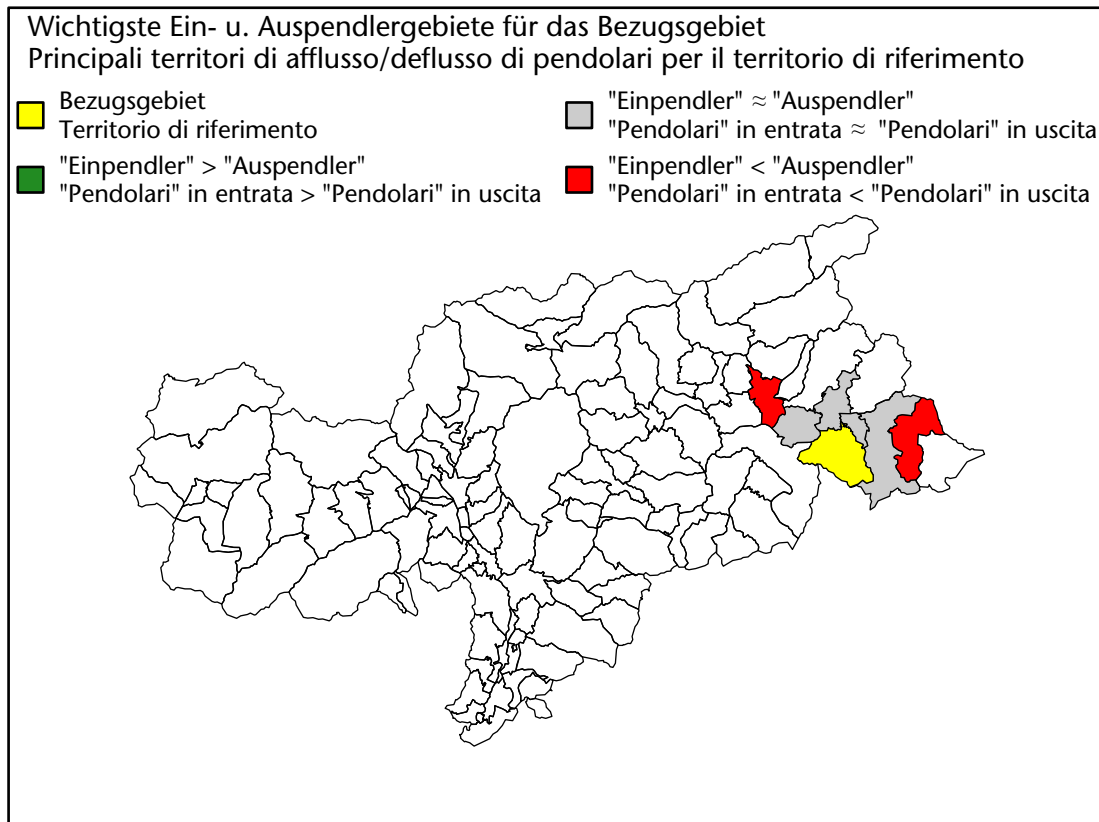

## Mercato del lavoro nel comune di Braies - 2023

mit Veränderungen zum Vorjahr - con variazioni rispetto all'anno precedente

**Arbeitnehmer u. eingetragene Arbeitslose mit Wohnort im Bezugsgebiet**  
**Dipendenti e disoccupati iscritti domiciliati nel territorio di riferimento**