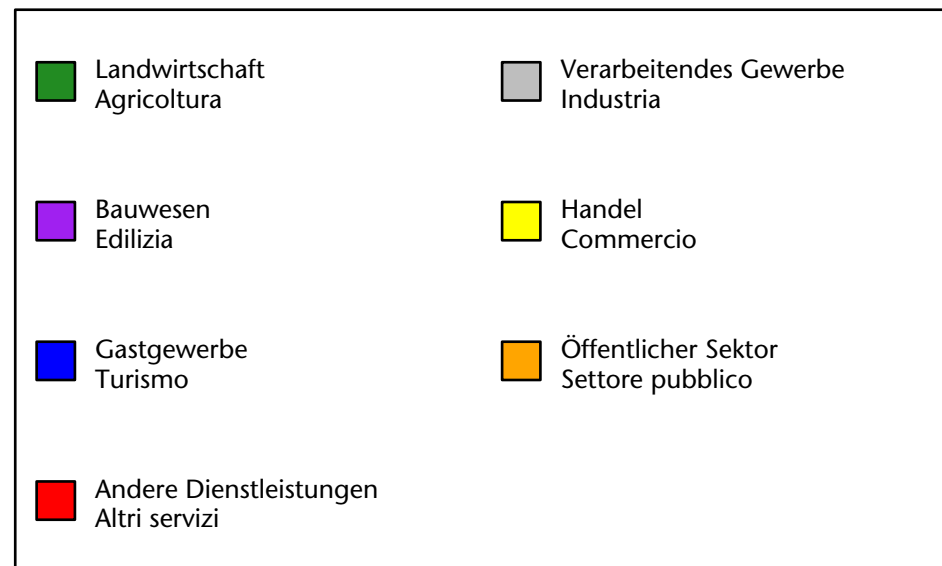

Arbeitnehmer u. eingetragene Arbeitslose mit Wohnort im Bezugsgebiet
Dipendenti e disoccupati iscritti domiciliati nel territorio di riferimento

639 +3,6%