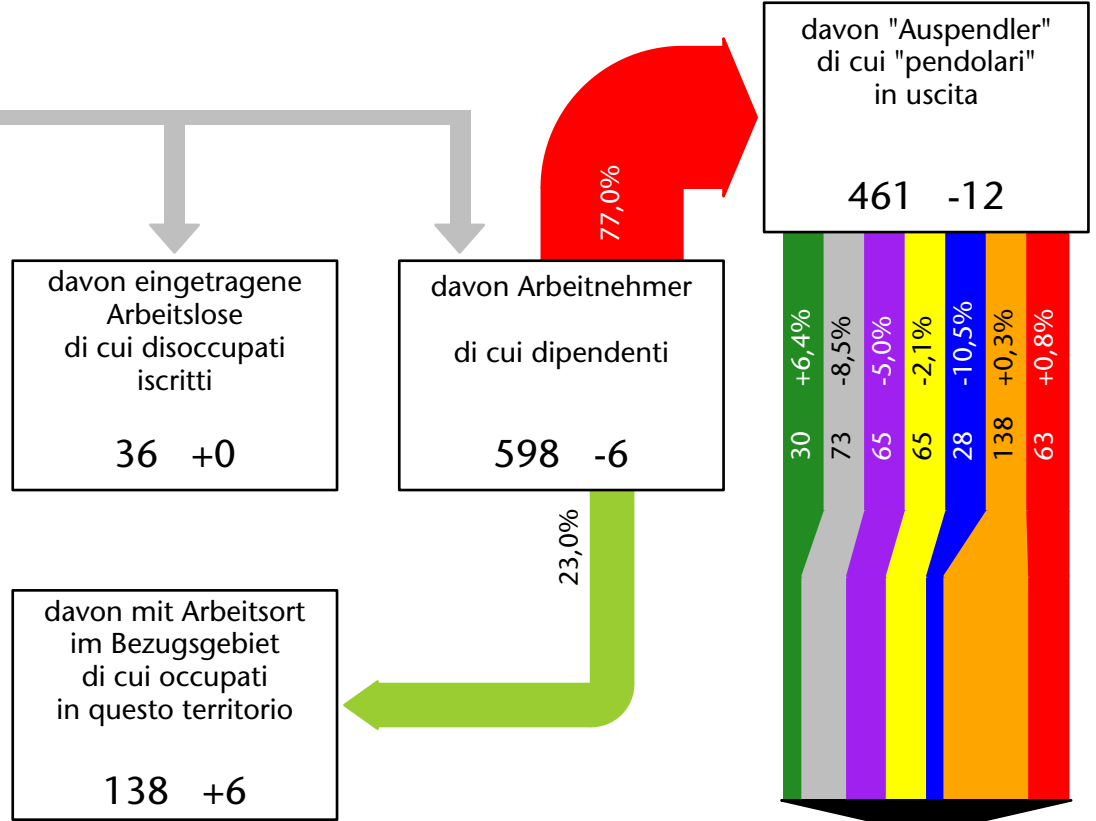

Arbeitnehmer u. eingetragene Arbeitslose mit Wohnort im Bezugsgebiet
Dipendenti e disoccupati iscritti domiciliati nel territorio di riferimento

634 -0,9%