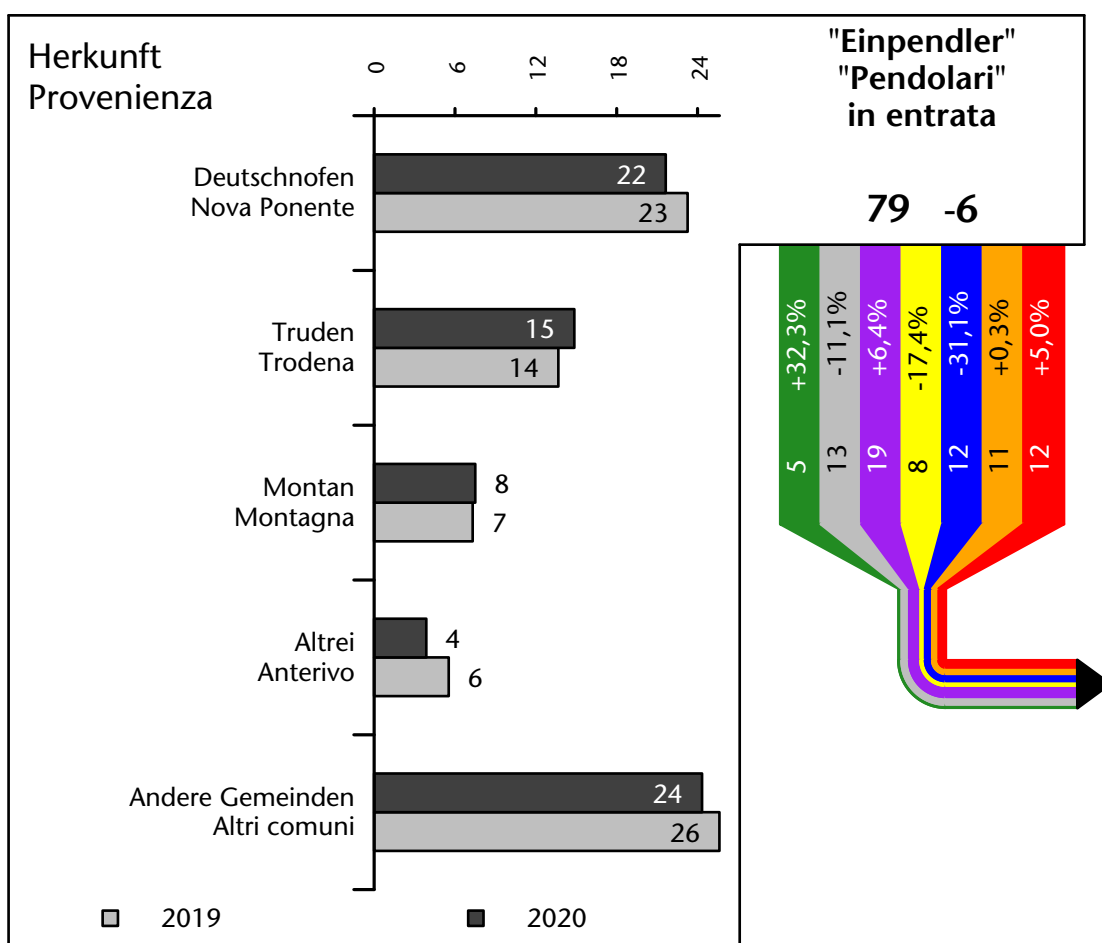

Arbeitsmarkt in der Gemeinde Aldein - 2020

Mercato del lavoro nel comune di Aldino - 2020

mit Veränderungen zum Vorjahr - con variazioni rispetto all'anno precedente