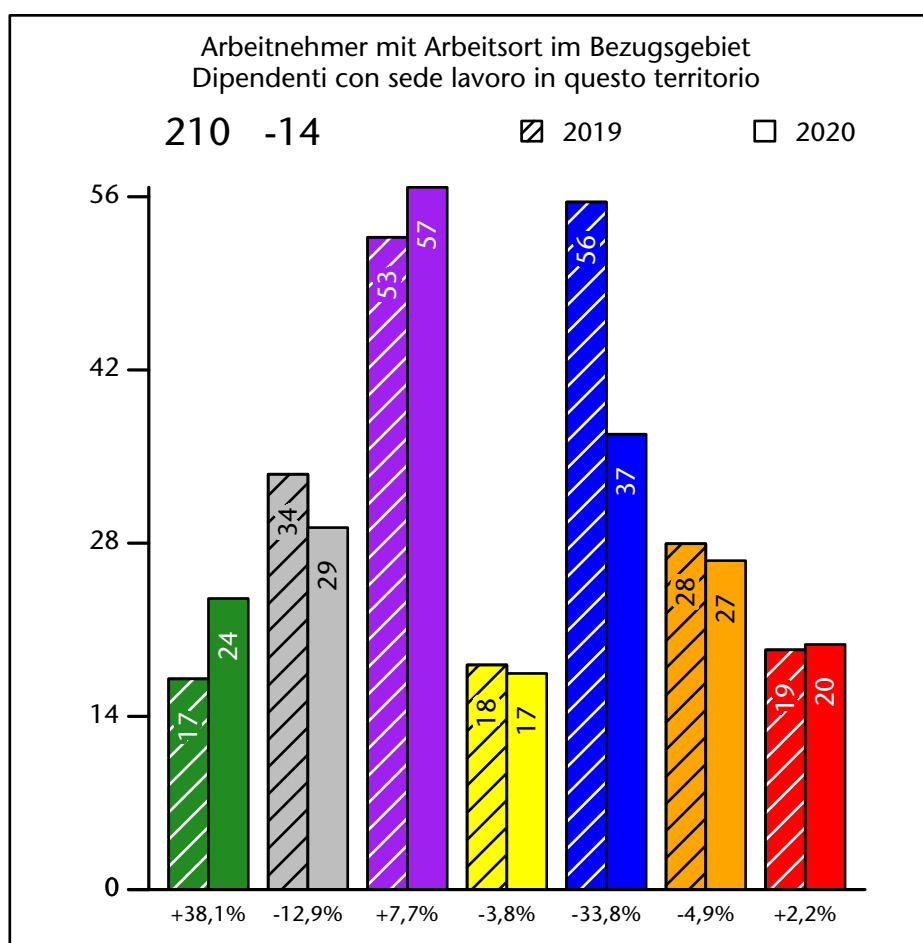

Arbeitsmarkt in der Gemeinde Aldein - 2020

Mercato del lavoro nel comune di Aldino - 2020

mit Veränderungen zum Vorjahr - con variazioni rispetto all'anno precedente