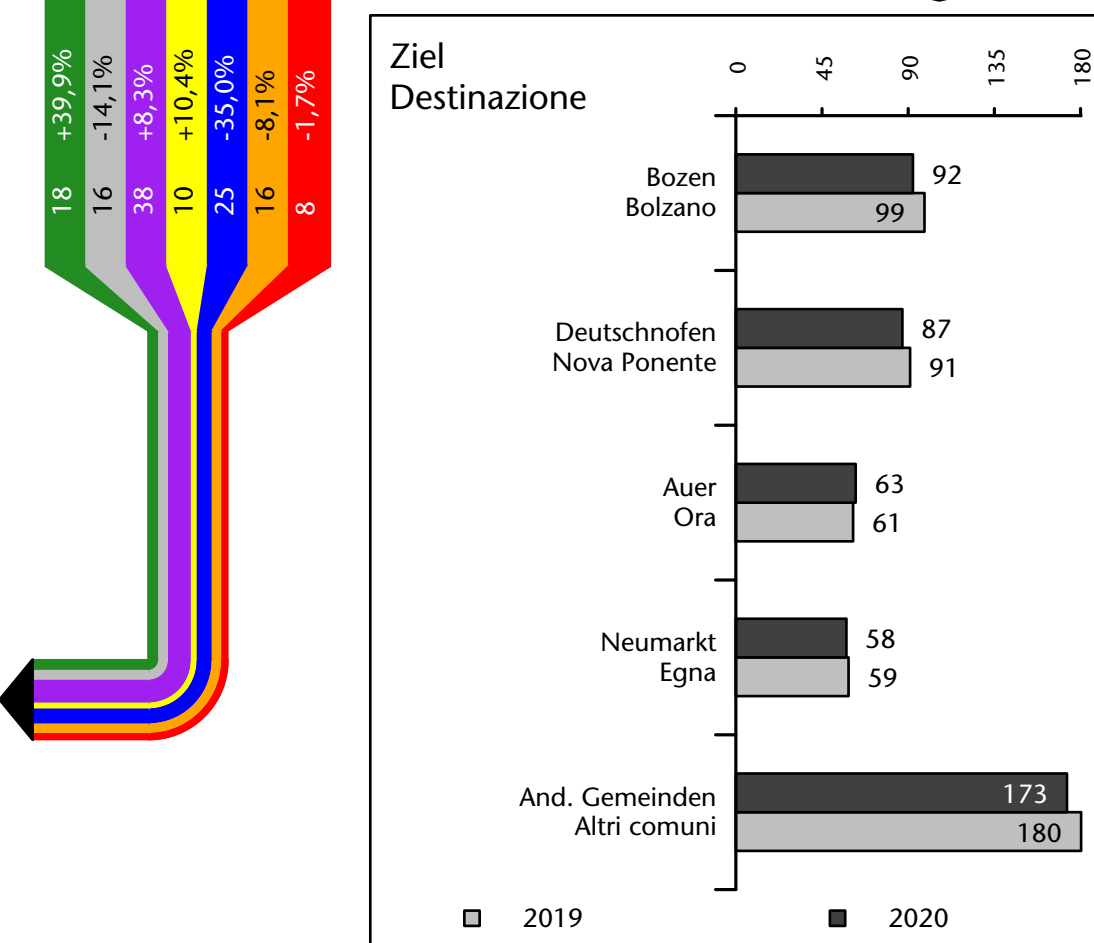

Arbeitsmarkt in der Gemeinde Aldein - 2020

Mercato del lavoro nel comune di Aldino - 2020

mit Veränderungen zum Vorjahr - con variazioni rispetto all'anno precedente