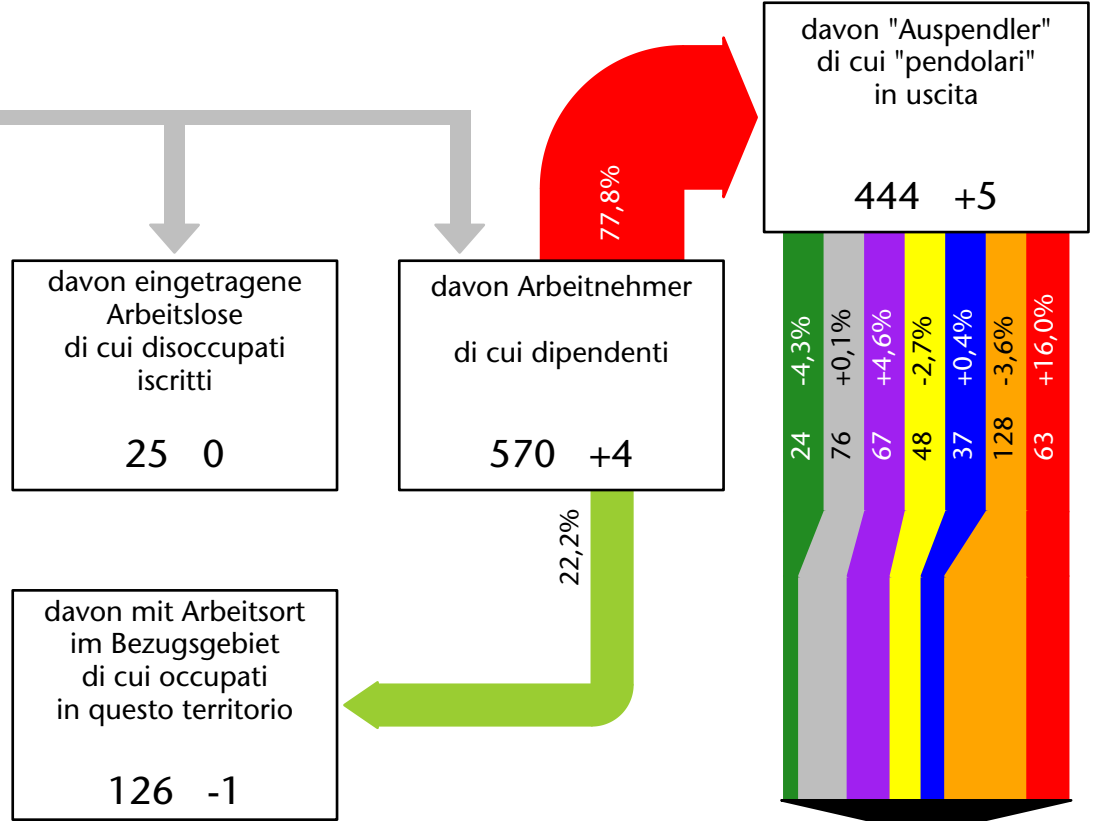

Arbeitnehmer u. eingetragene Arbeitslose mit Wohnort im Bezugsgebiet
Dipendenti e disoccupati iscritti domiciliati nel territorio di riferimento

595 +0,6%