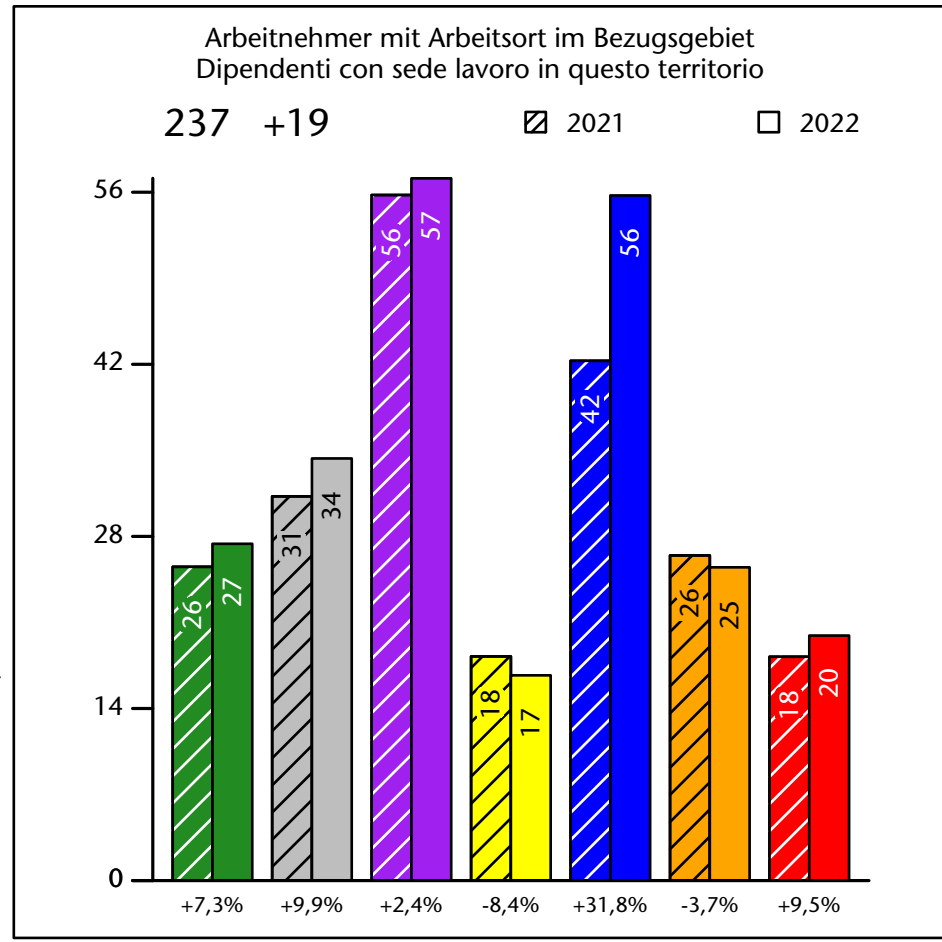

Arbeitnehmer u. eingetragene Arbeitslose mit Wohnort im Bezugsgebiet
Dipendenti e disoccupati iscritti domiciliati nel territorio di riferimento

647 +1,9%