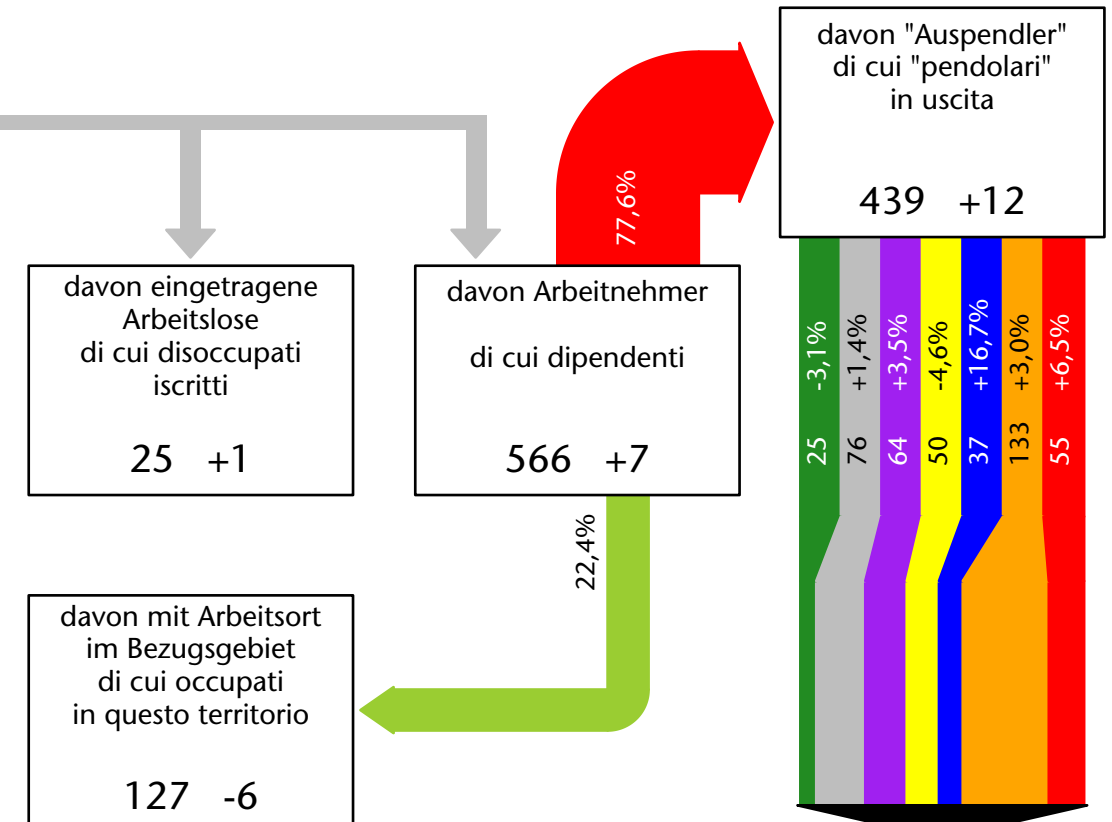

Arbeitsmarkt in der Gemeinde Aldein - 2015

Mercato del lavoro nel comune di Aldino - 2015

mit Veränderungen zum Vorjahr - con variazioni rispetto all'anno precedente