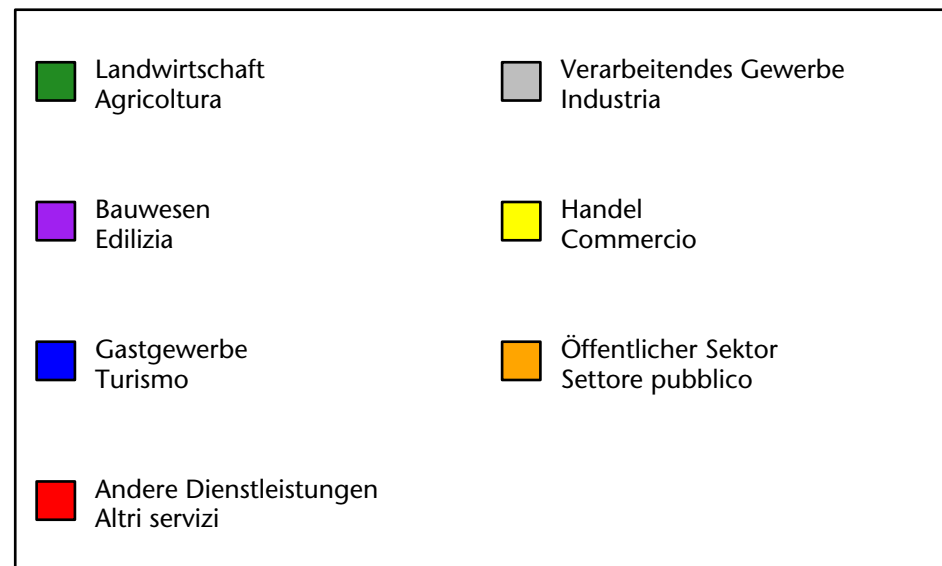

Arbeitnehmer u. eingetragene Arbeitslose mit Wohnort im Bezugsgebiet
Dipendenti e disoccupati iscritti domiciliati nel territorio di riferimento

634 -0,9%