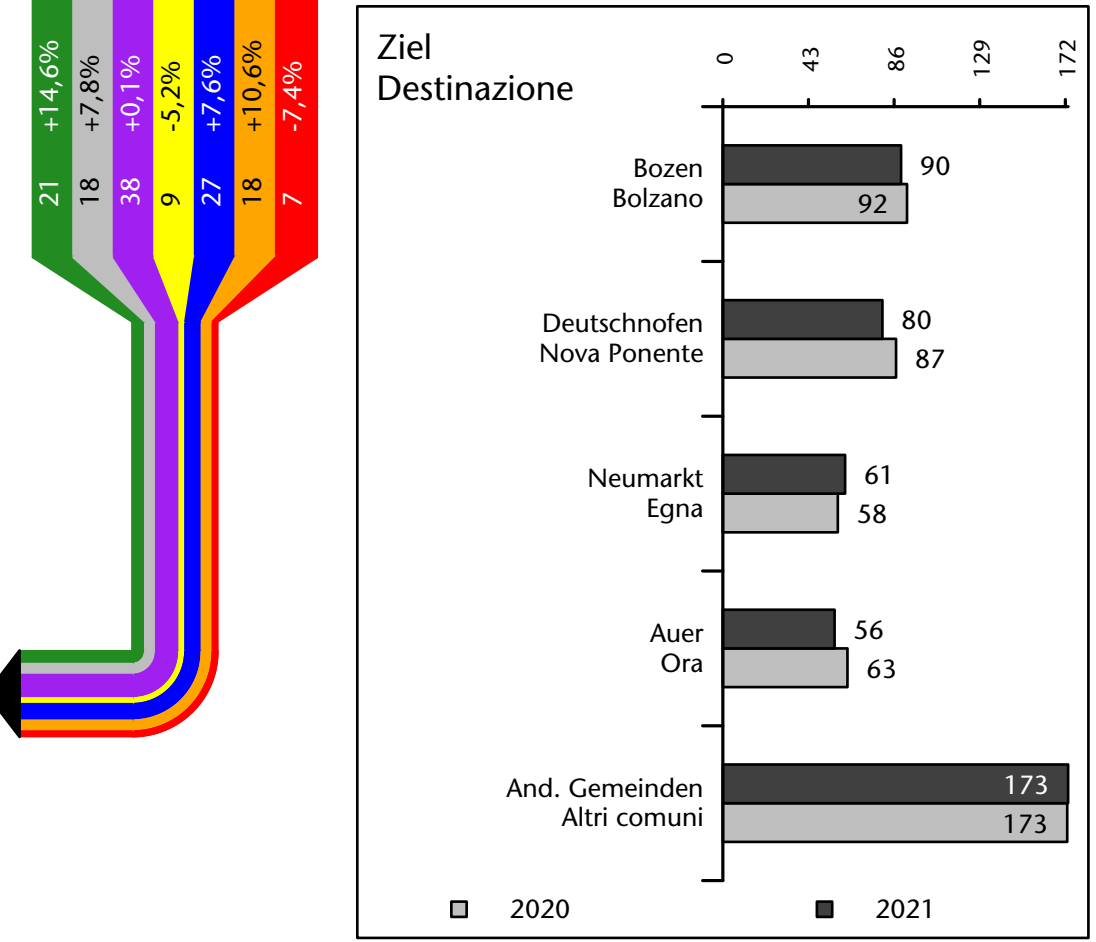

Arbeitnehmer u. eingetragene Arbeitslose mit Wohnort im Bezugsgebiet
Dipendenti e disoccupati iscritti domiciliati nel territorio di riferimento

634 -0,9%