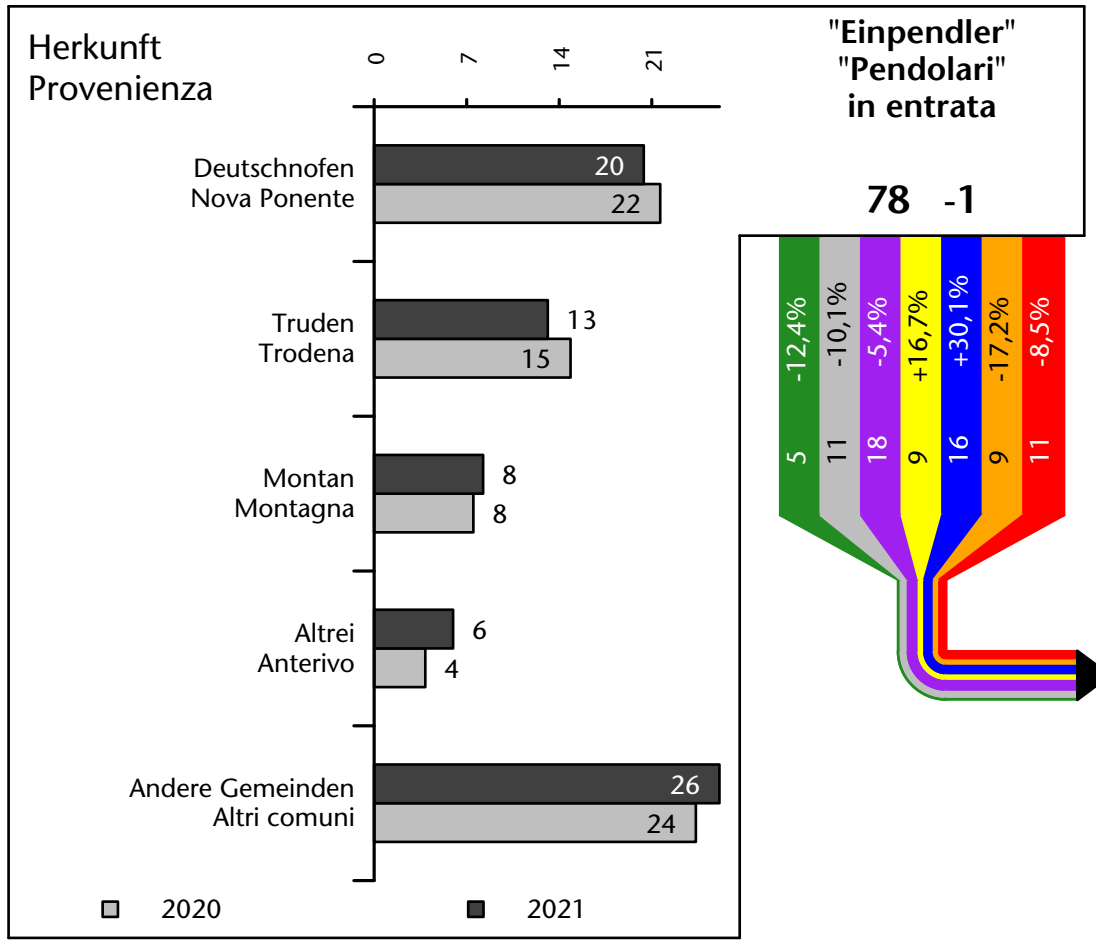

Arbeitnehmer u. eingetragene Arbeitslose mit Wohnort im Bezugsgebiet
Dipendenti e disoccupati iscritti domiciliati nel territorio di riferimento

634 -0,9%