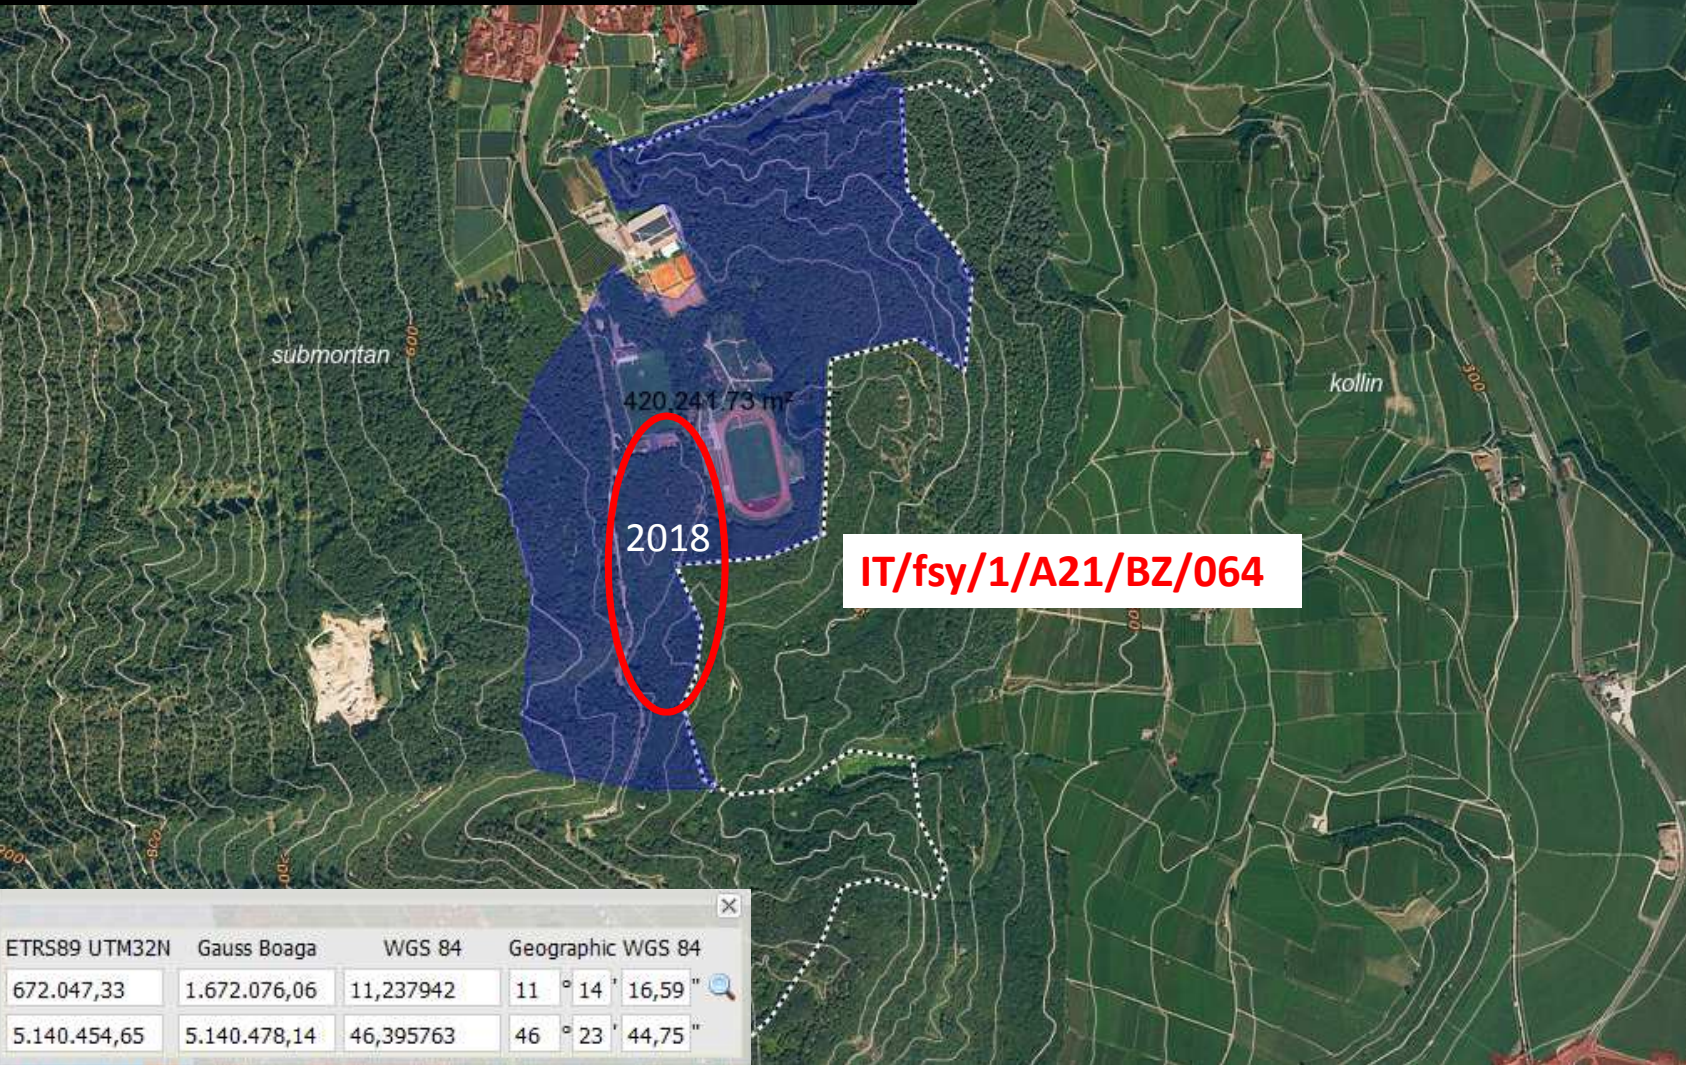

Autonome Provinz Bozen-Südtirol Amt für Forstverwaltung 32.1 I - 39100 Bozen • Brennerstr. 6 Tel. +39 0471 415318 - Fax +39 0471 415313 http://www.provinz.bz.it/landforstwirtschaft/wald-holz-almen/forstgaerten.asp	 	Provincia Autonoma di Bolzano-Alto Adige Ufficio amministrazione forestale 32.1 I - 39100 Bolzano • Via Brennero 6 Tel. +39 0471 415318 - Fax +39 0471 415313 http://www.provincia.bz.it/agricoltura-foreste/bosco-legno-malghes/vivai-forestali.asp
---	--	---

Fagu_syl_02
Kaltern/Caldaro (BZ)

ETRS89 UTM32N	Gauss Boaga	WGS 84	Geographic WGS 84
672.047,33	1.672.076,06	11,237942	11 ° 14 ' 16,59 "
5.140.454,65	5.140.478,14	46,395763	46 ° 23 ' 44,75 "