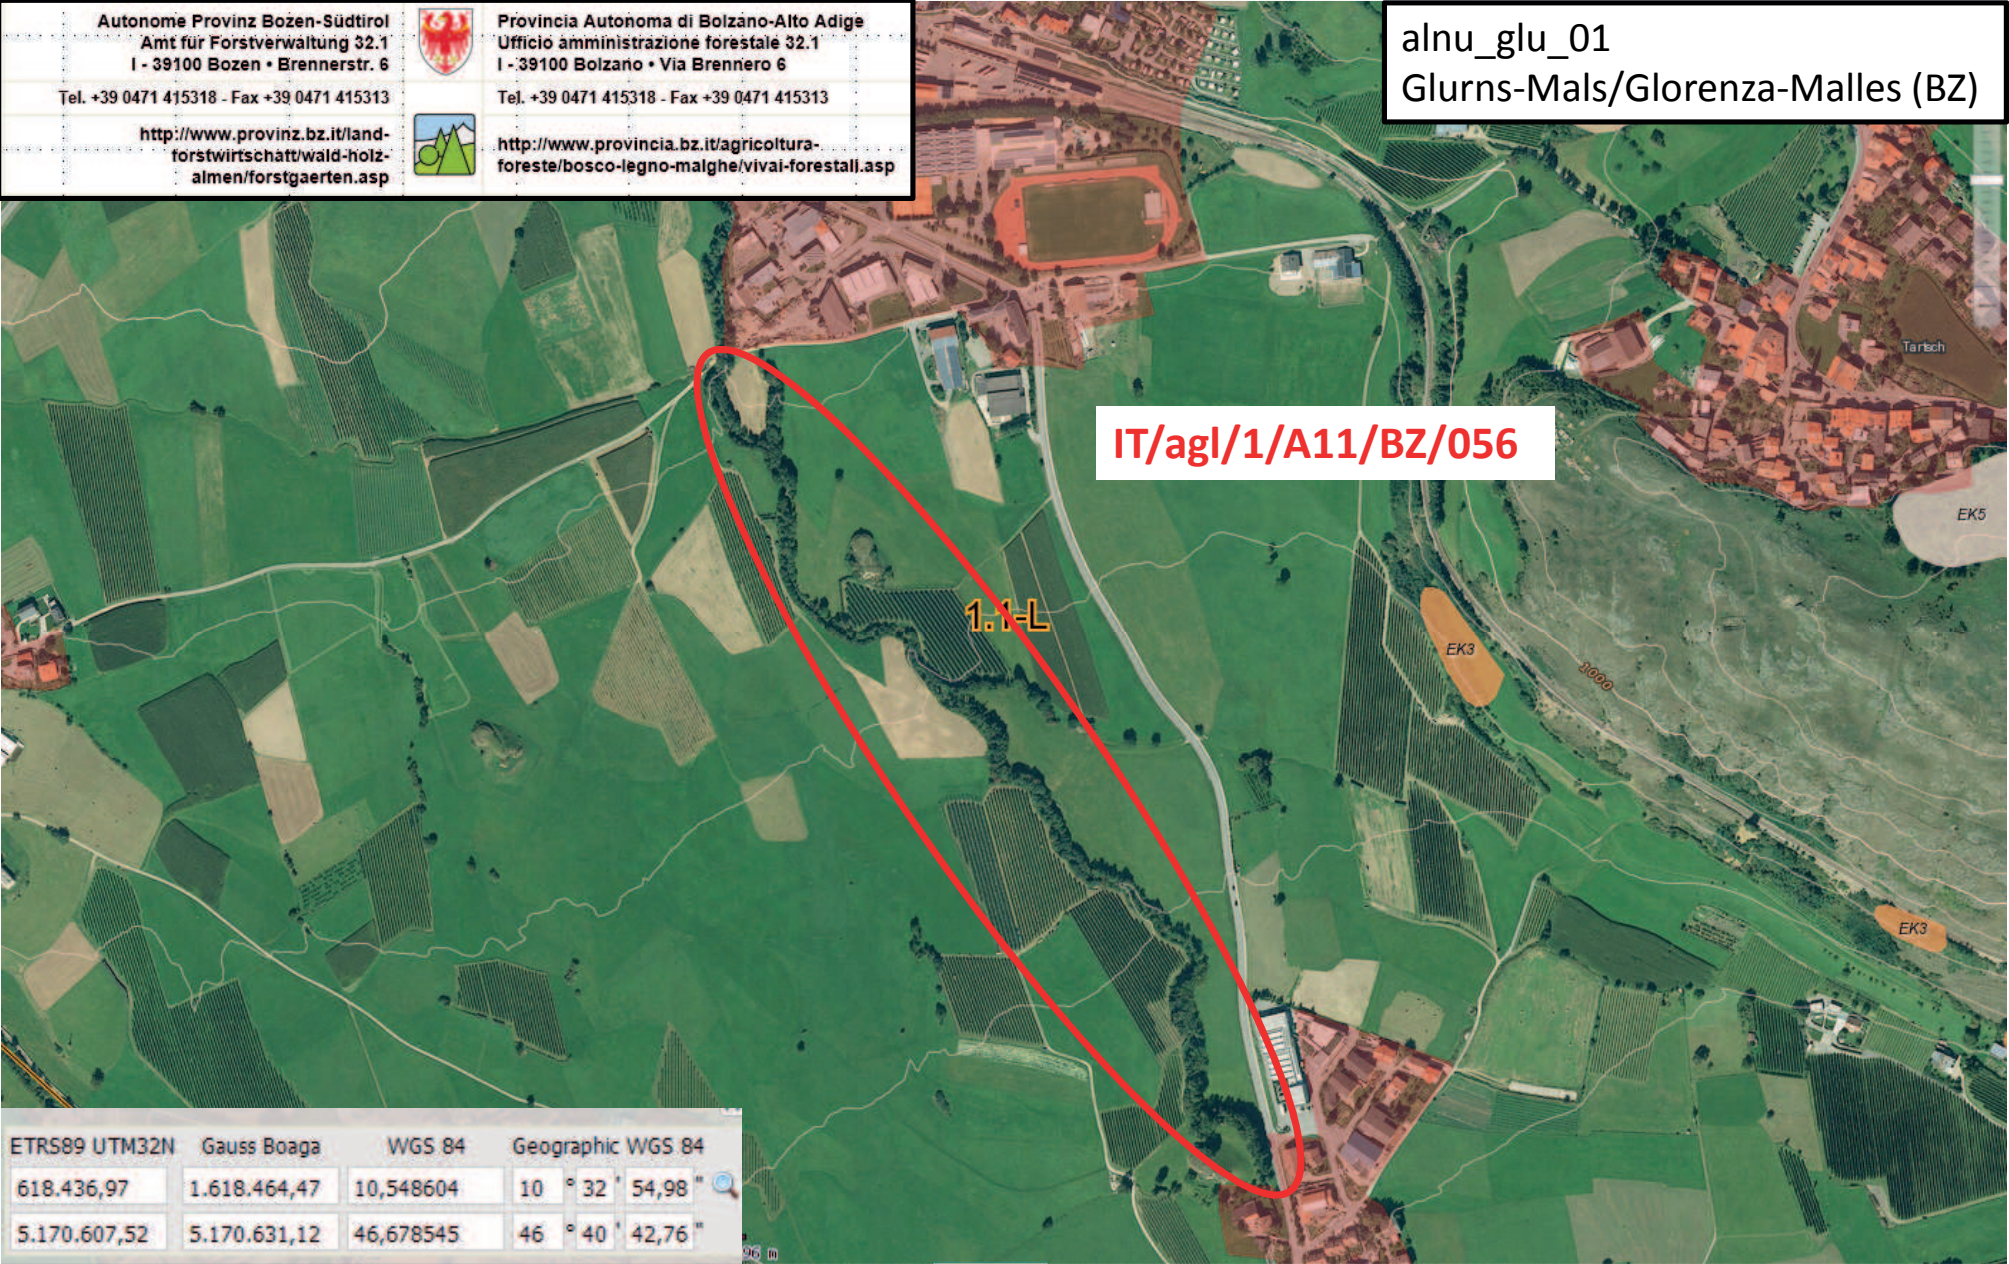

<p>Autonome Provinz Bozen-Südtirol Amt für Forstverwaltung 32.1 I - 39100 Bozen • Brennerstr. 6 Tel. +39 0471 415318 - Fax +39 0471 415313 http://www.provinz.bz.it/landforstwirtschaft/wald-holz-almen/forstgaerten.asp</p>		<p>Provincia Autonoma di Bolzano-Alto Adige Ufficio amministrazione forestale 32.1 I - 39100 Bolzano • Via Brennero 6 Tel. +39 0471 415318 - Fax +39 0471 415313 http://www.provincia.bz.it/agricoltura-foreste/bosco-legno-malghe/vivai-forestall.asp</p>
		

alnu_glu_01
 Glurns-Mals/Glorenza-Malles (BZ)

ETRS89 UTM32N	Gauss Boaga	WGS 84	Geographic WGS 84
618.436,97	1.618.464,47	10,548604	10 ° 32 ' 54,98 "
5.170.607,52	5.170.631,12	46,678545	46 ° 40 ' 42,76 "